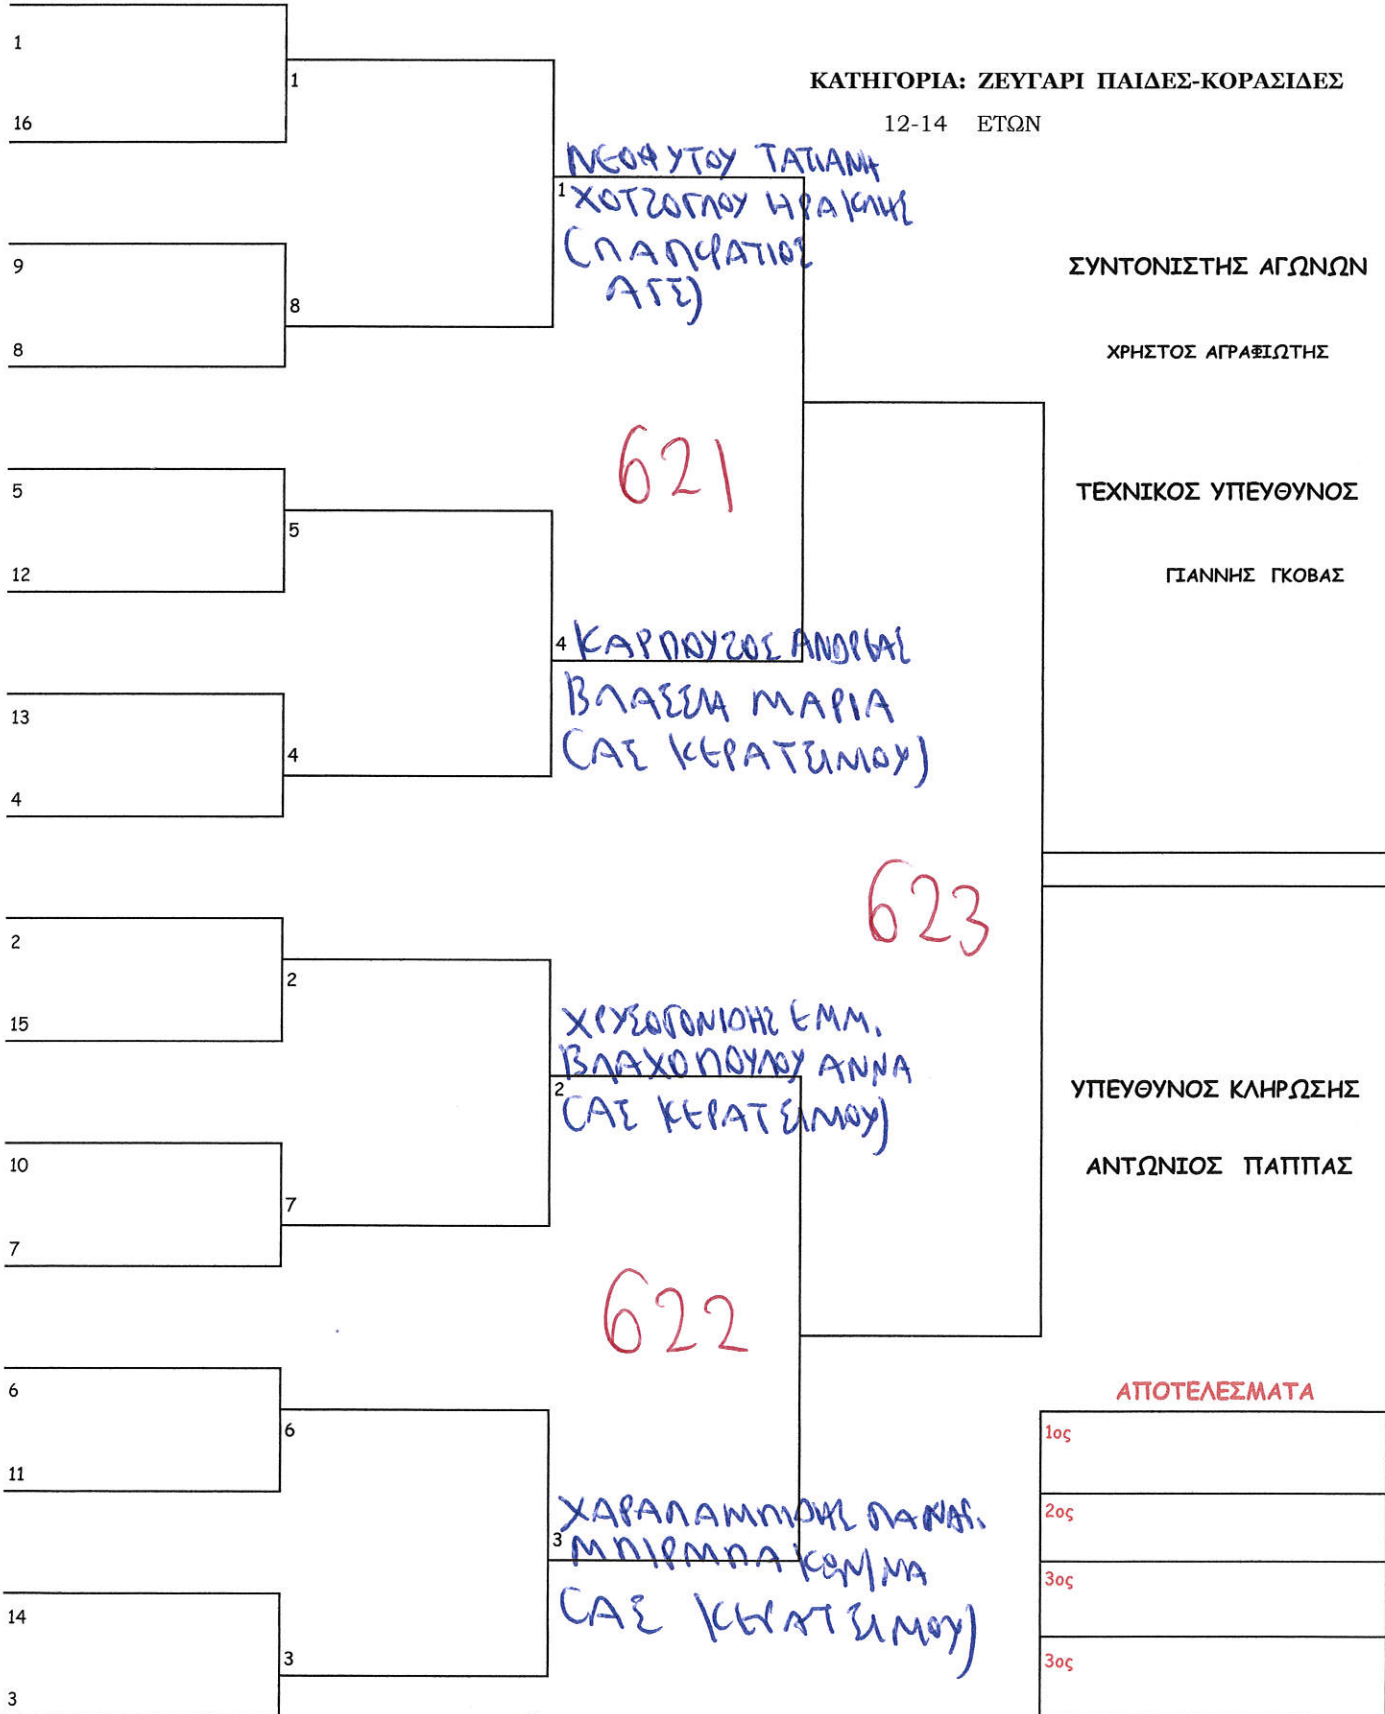

ΠΑΡΑΣΚΕΥΗ
15/6/2018

3ο ΚΥΠΕΛΛΟ ΑΚΡΟΠΟΛΗΣ

ΟΛΥΜΠΙΑΚΟ ΣΤΑΔΙΟ ΑΝΩ ΛΙΟΣΙΩΝ - 15-16-17-6-2018

ΤΕΧΝΙΚΟ (ΠΟΥΜΣΕ)

ΚΑΤΗΓΟΡΙΑ: ΖΕΥΓΑΡΙ ΠΑΙΔΕΣ-ΚΟΡΑΣΙΔΕΣ

12-14 ΕΤΩΝ

ΗΜΙΤΕΛΙΚΟΣ: ΠΟΥΜΣΕ 6 Κ 9
ΤΕΛΙΚΟΣ: ΠΟΥΜΣΕ 8 Κ 10