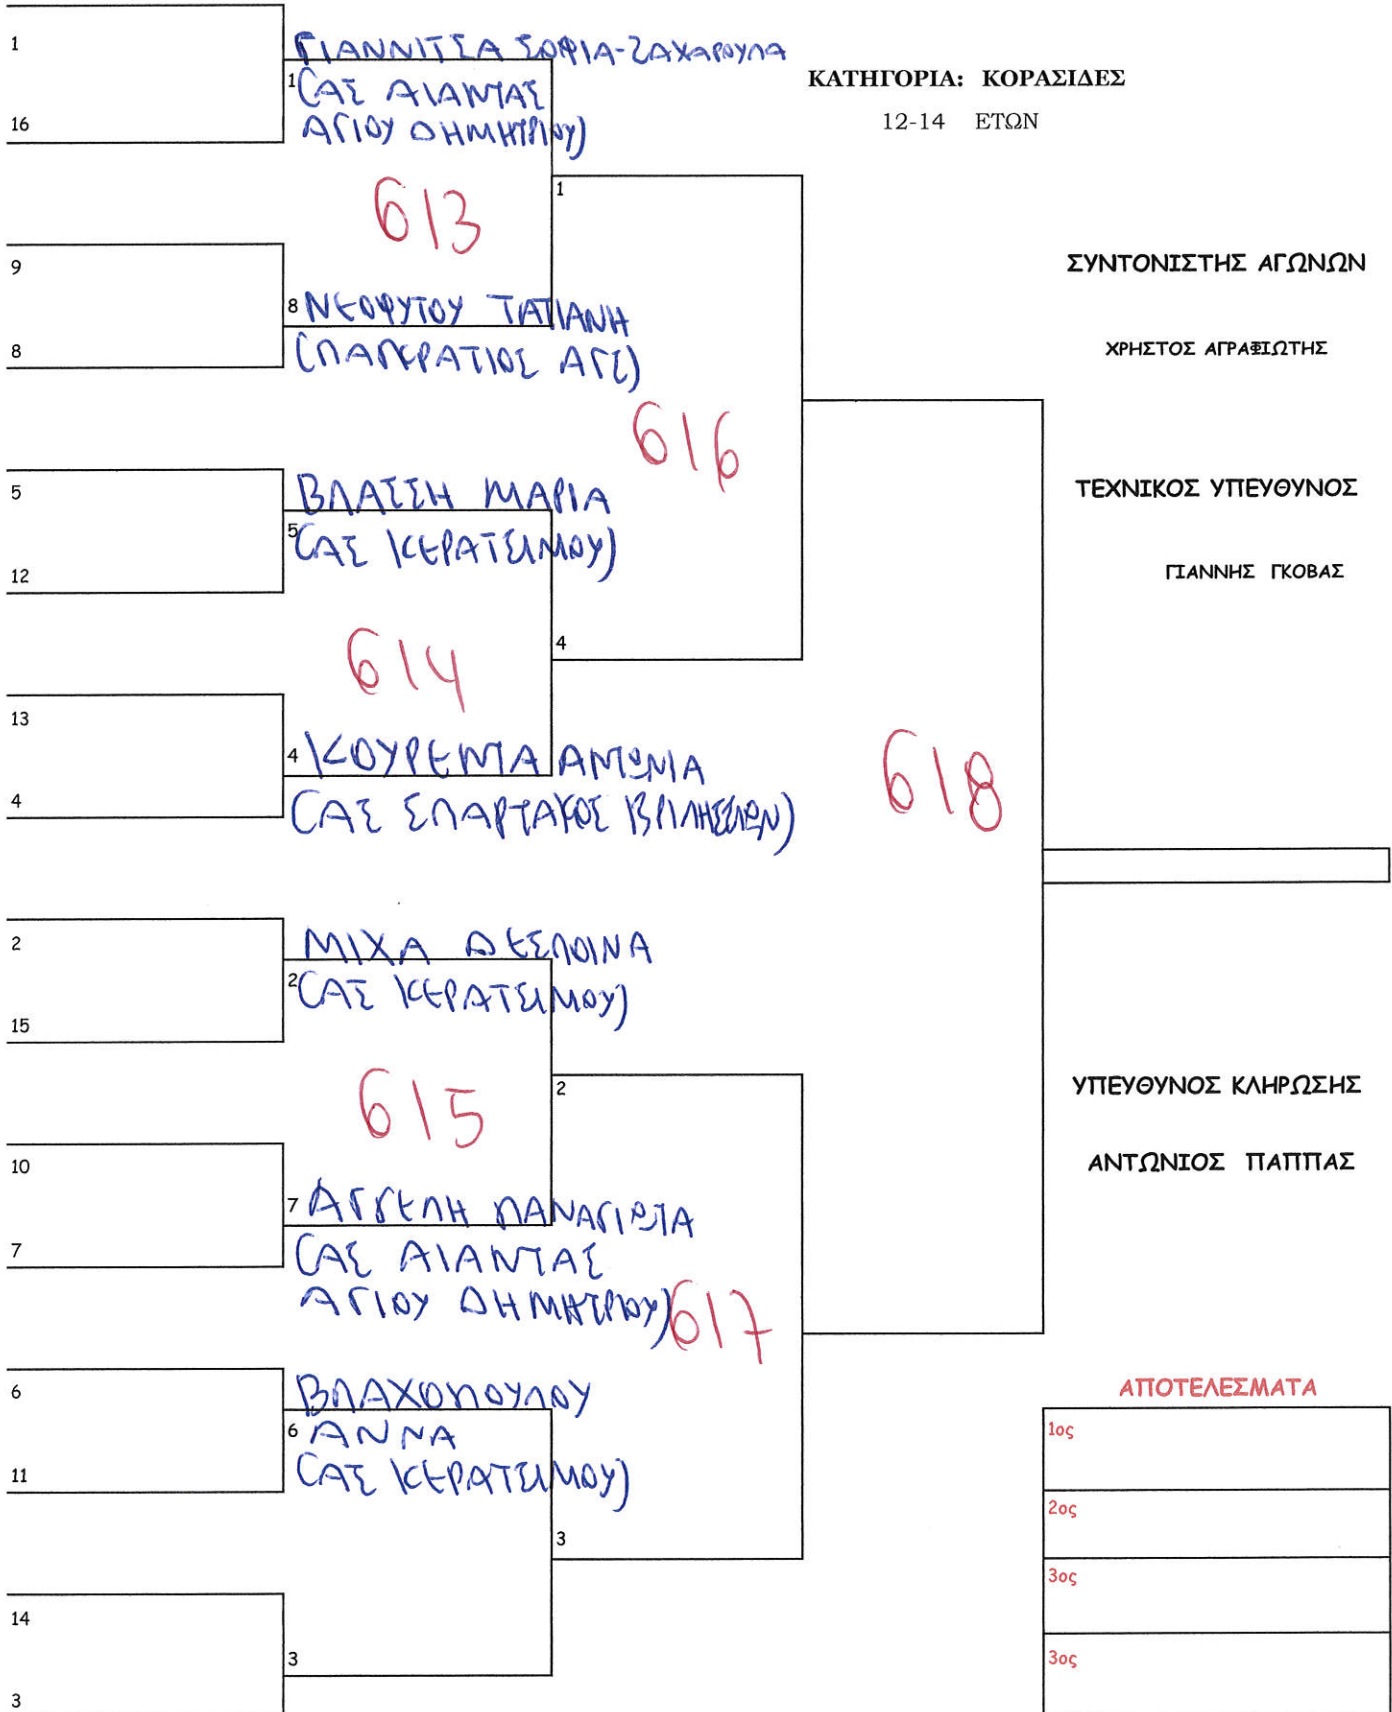

ΠΑΡΑΣΚΕΥΗ 15/6/2018

3ο ΚΥΠΕΛΛΟ ΑΚΡΟΠΟΛΗΣ

ΟΛΥΜΠΙΑΚΟ ΣΤΑΔΙΟ ΑΝΩ ΛΙΟΣΙΩΝ - 15-16-17-6-2018

ΤΕΧΝΙΚΟ (ΠΟΥΜΣΕ)

Α' ΓΥΡΟΣ: ΠΟΥΜΣΕ 7 κ' 9
Β' ΓΥΡΟΣ: ΠΟΥΜΣΕ 8 κ' 10
ΤΕΛΙΚΟΣ: ΠΟΥΜΣΕ 5 κ' 10