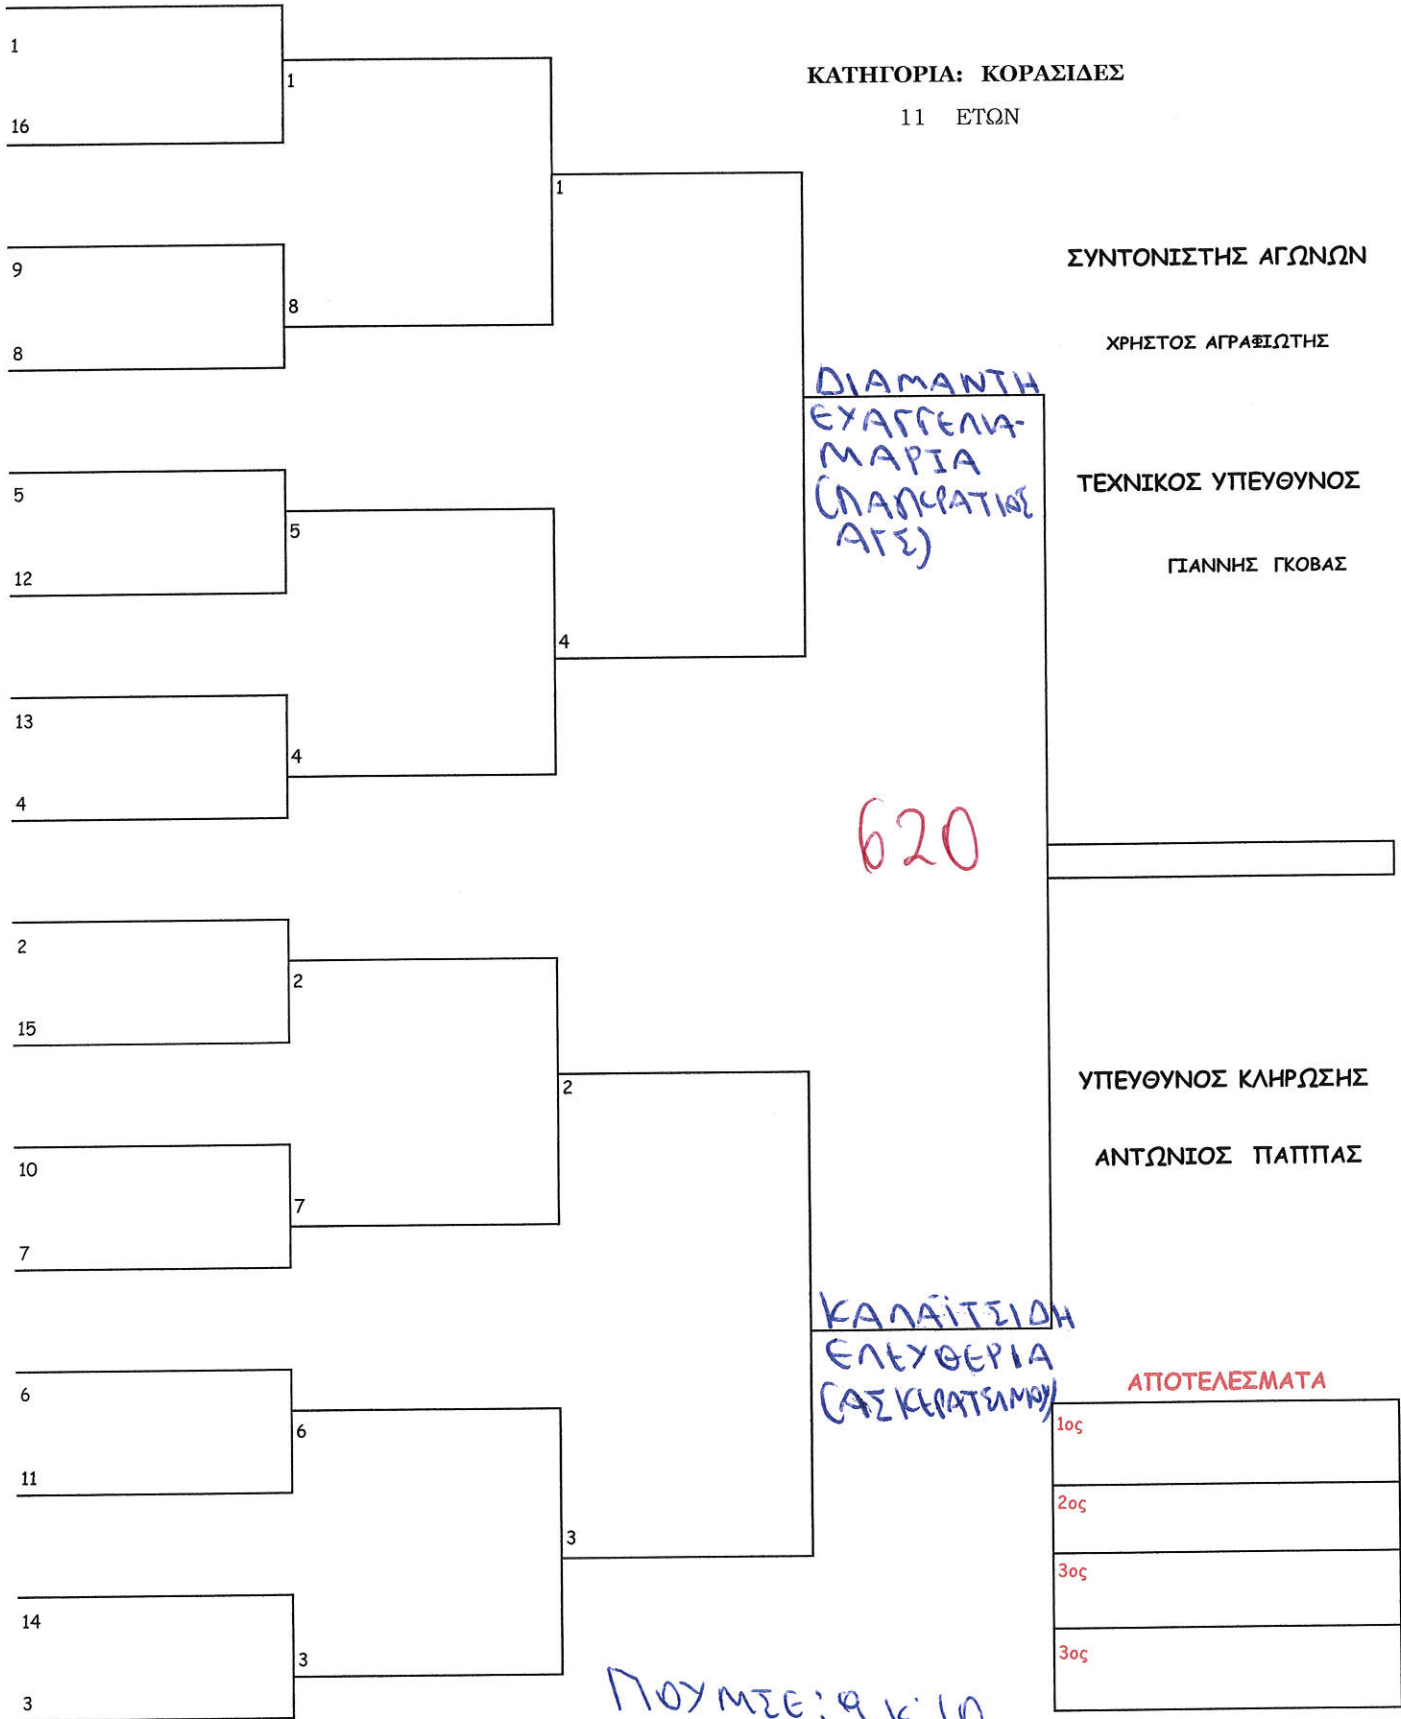

2

15 ΧΡΥΣΟΓΟΝΙΩΝΗΣ ΕΜΜΑΝΟΥΗΛ  
 (ΑΣ ΚΕΡΑΤΣΙΜΟΥ)

608

10

7

7 ΚΑΡΝΟΥΖΟΣ ΑΝΔΡΕΑΣ  
 (ΑΣ ΚΕΡΑΤΣΙΜΟΥ)

ΜΕΤΑΛΛΙΝΟΣ ΒΑΣΙΛΗΣ

6 (ΑΣ ΑΓ. ΠΑΡΑΣΚΕΥΗΣ)

**ΑΝΤΩΝΙΟΣ ΠΑΠΠΑΣ**

**ΑΠΟΤΕΛΕΣΜΑΤΑ**

1ος
2ος
3ος
3ος

ΠΟΥΜΣΕ: 5 κ 9

ΠΑΡΑΣΚΕΥΗ 15/6/2018

**3ο ΚΥΠΕΛΛΟ ΑΚΡΟΠΟΛΗΣ**  
**ΟΛΥΜΠΙΑΚΟ ΣΤΑΔΙΟ ΑΝΩ ΛΙΟΣΙΩΝ - 15-16-17-6-2018**  
**ΤΕΧΝΙΚΟ (ΠΟΥΜΣΕ)**

ΠΑΡΑΣΚΕΥΗ  
15/6/2018