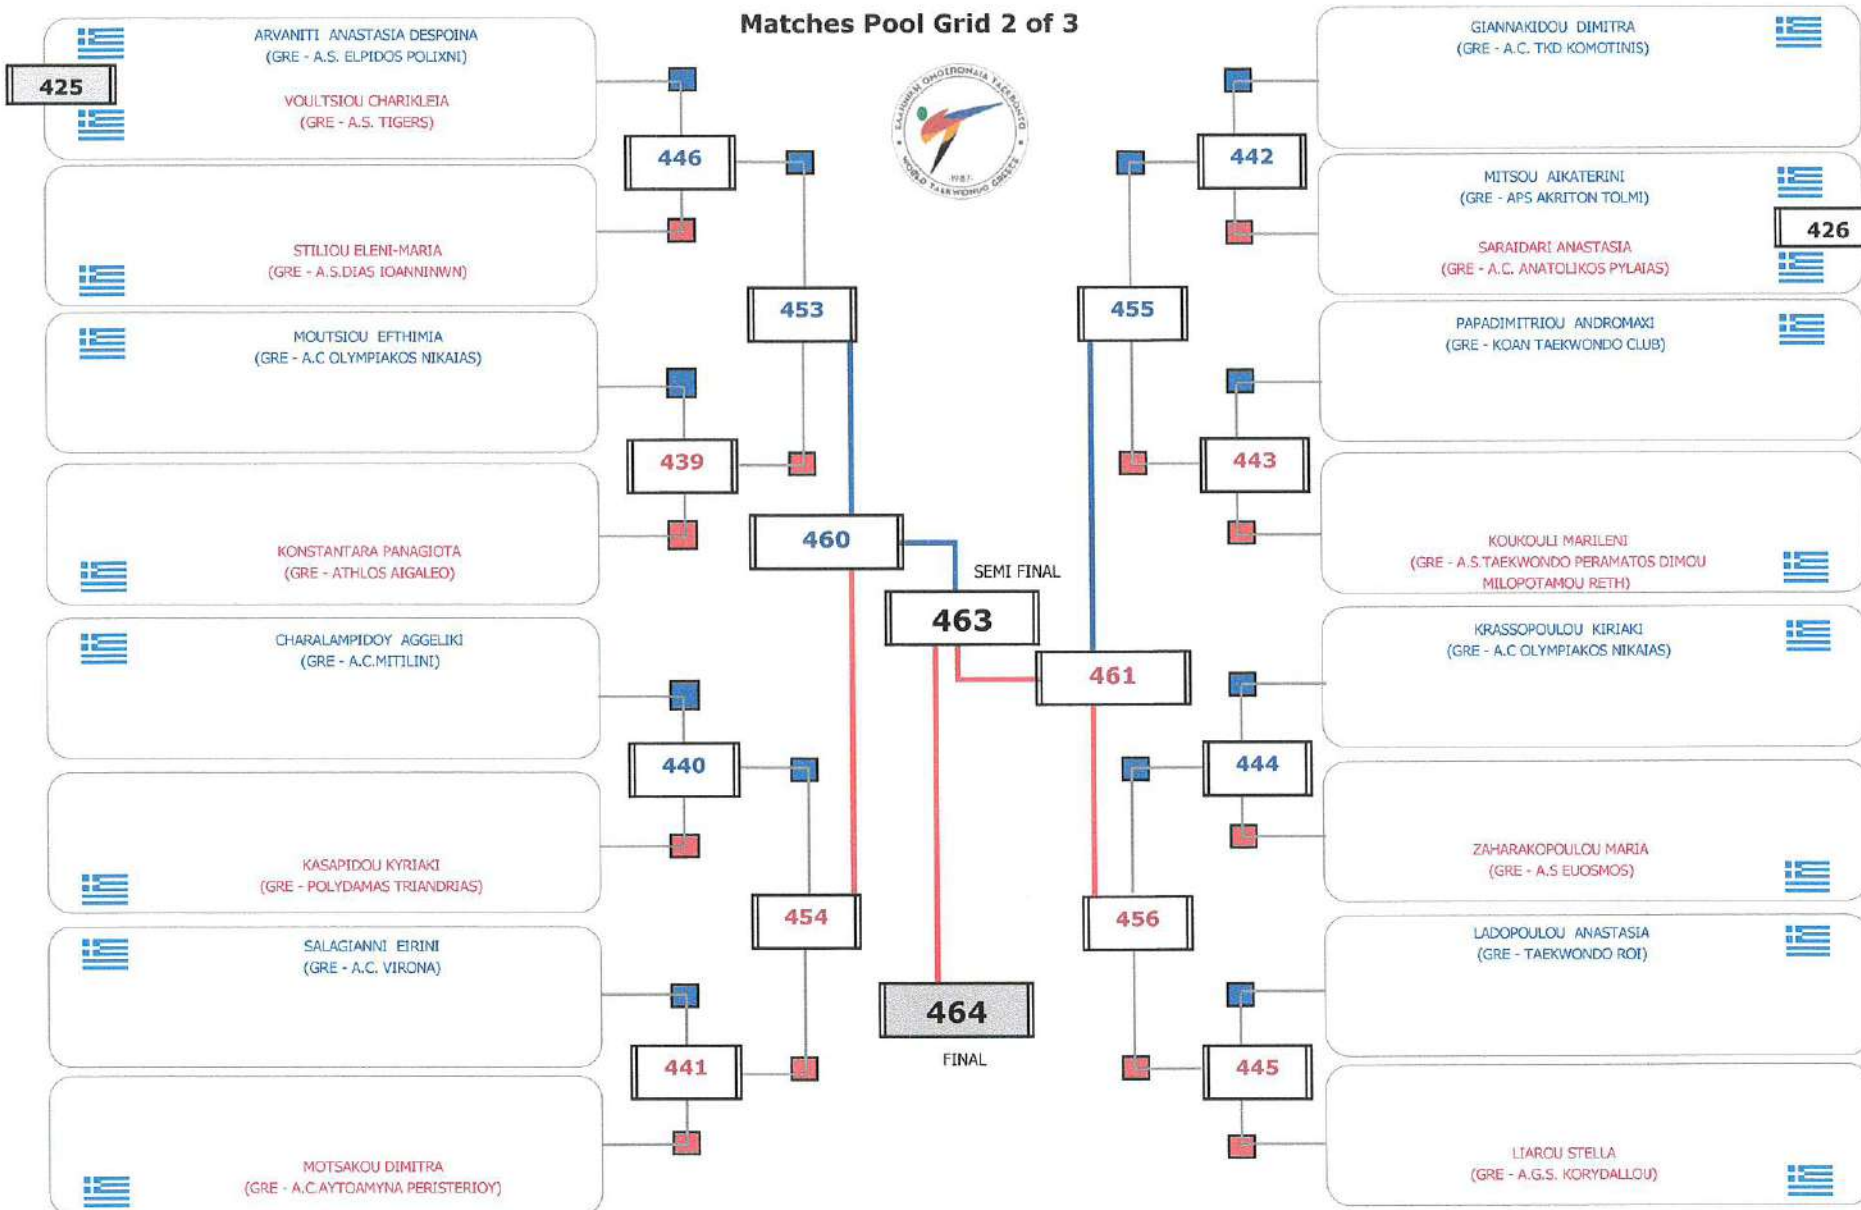

Εκπρόσωπος ΕΛ.Ο.Τ. ΧΡΗΣΤΟΣ ΑΓΡΑΦΙΩΤΗΣ

Δ/ντρια Β/θμιας Εκπ. Έβρου ΕΛΕΝΗ ΠΛΑΚΩΤΗ

Matches Pool Grid

Matches Pool Grid 2 of 3

Matches Pool Grid 3 of 3

Εκπρόσωπος ΕΛ.Ο.Τ. ΧΡΗΣΤΟΣ ΑΓΡΑΦΙΩΤΗΣ

Δ/ντρια Β/θμιας Εκπ. Έβρου ΕΛΕΝΗ ΠΛΑΚΩΤΗ

Matches Pool Grid 1 of 3

Matches Pool Grid 3 of 3

Εκπρόσωπος ΕΛ.Ο.Τ. ΧΡΗΣΤΟΣ ΑΓΡΑΦΙΩΤΗΣ

Δ/ντρια Β/θμιας Εκπ. Έβρου ΕΛΕΝΗ ΠΛΑΚΩΤΗ

Matches Pool Grid