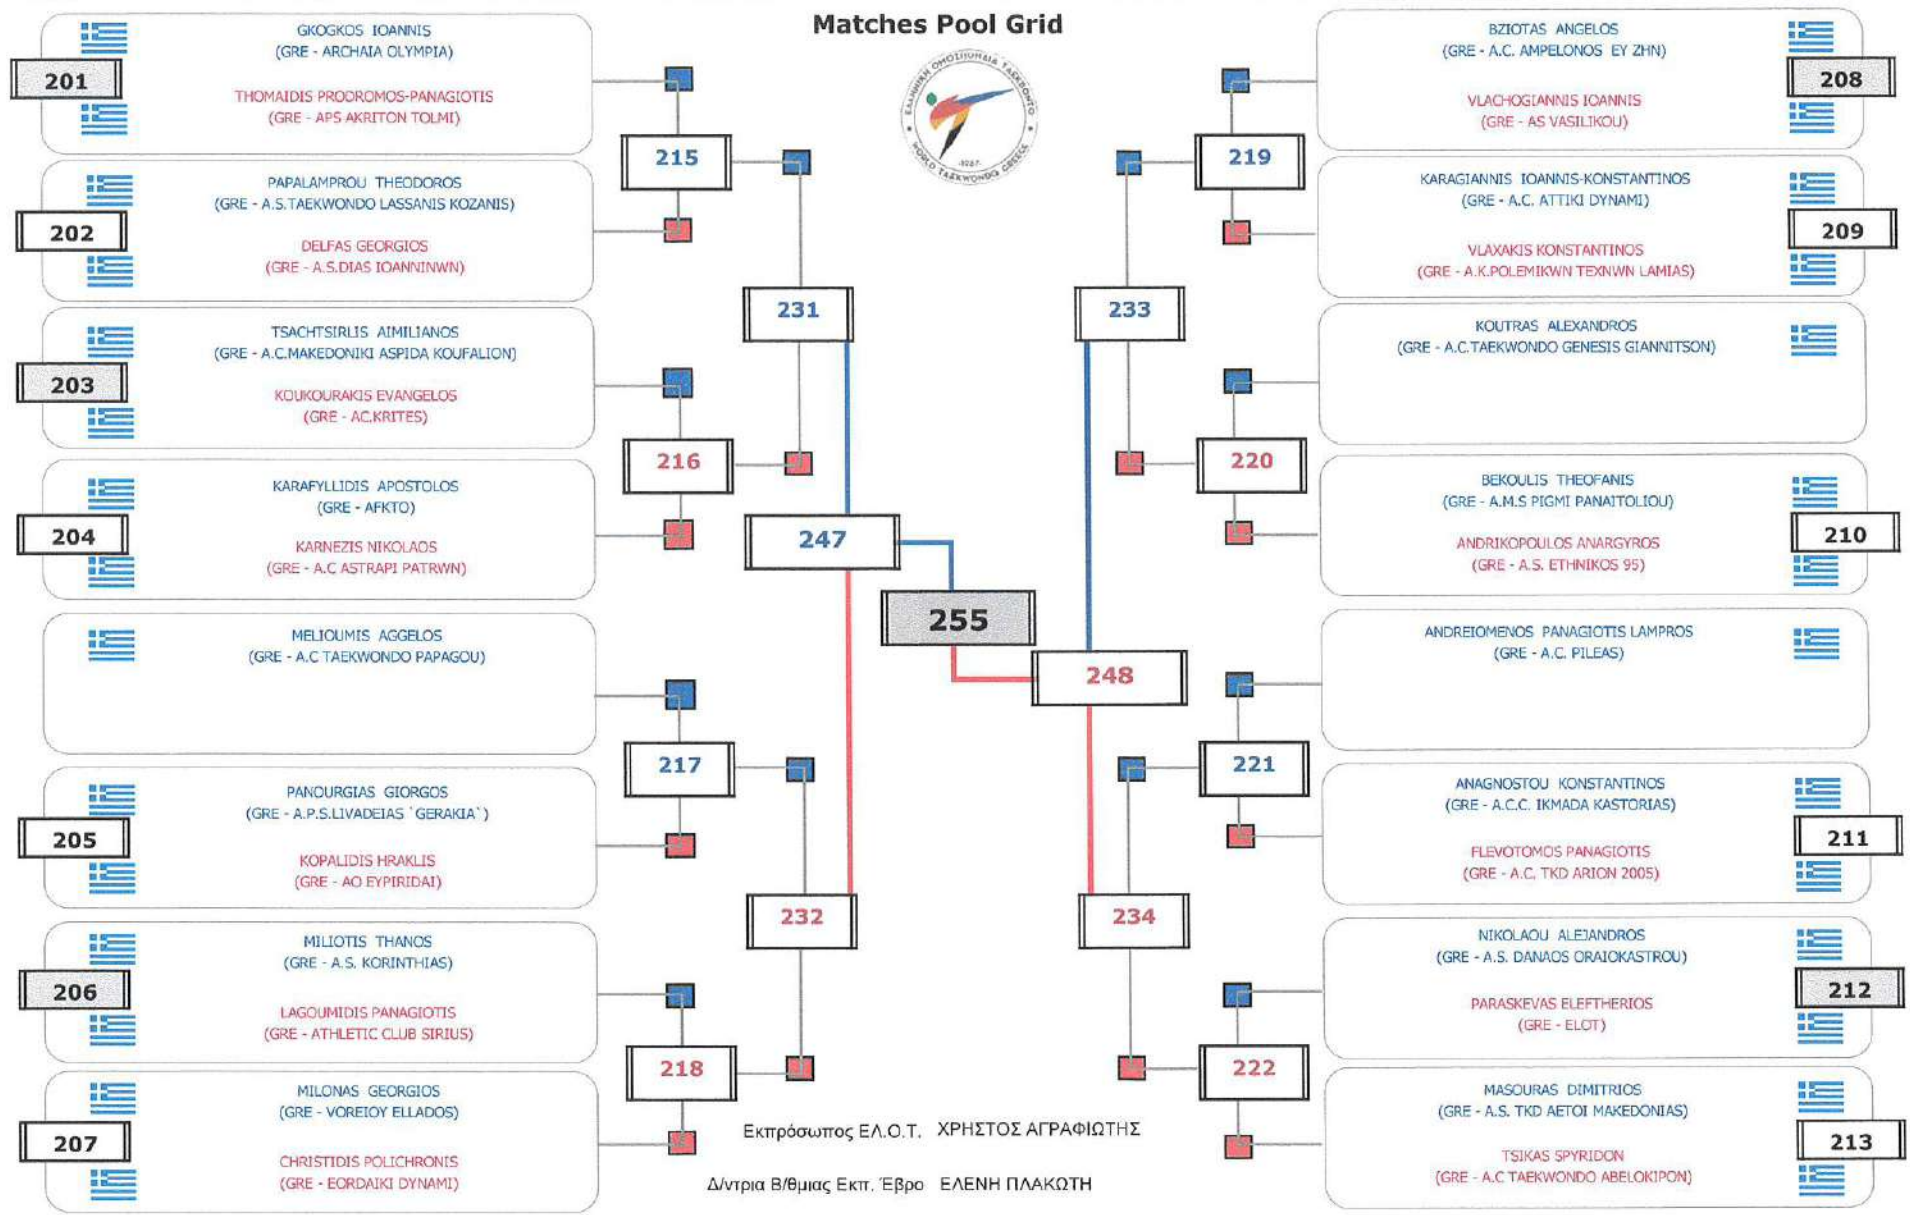

Matches Pool Grid 1 of 3

Matches Pool Grid 2 of 3

Matches Pool Grid 3 of 3

Εκπρόσωπος ΕΛ.Ο.Τ. ΧΡΗΣΤΟΣ ΑΓΡΑΦΙΩΤΗΣ

Δ/ντρια Β/θμιας Εκπ. Έβρου ΕΛΕΝΗ ΠΛΑΚΩΤΗ

Matches Pool Grid 1 of 3

Matches Pool Grid 2 of 3

Matches Pool Grid 3 of 3

Εκπρόσωπος ΕΛ.Ο.Τ. ΧΡΗΣΤΟΣ ΑΓΡΑΦΙΩΤΗΣ

Δ/ντρια Β/θμιας Εκπ. Έβρου ΕΛΕΝΗ ΠΛΑΚΩΤΗ

Matches Pool Grid

Matches Pool Grid 2 of 3

Matches Pool Grid 3 of 3

Εκπρόσωπος ΕΛ.Ο.Τ. ΧΡΗΣΤΟΣ ΑΓΡΑΦΙΩΤΗΣ

Δ/ντρια Β/θμιας Εκπ. Έβρου ΕΛΕΝΗ ΠΛΑΚΩΤΗ

Matches Pool Grid 1 of 3

Matches Pool Grid 3 of 3

Εκπρόσωπος ΕΛ.Ο.Τ. ΧΡΗΣΤΟΣ ΑΓΡΑΦΙΩΤΗΣ

Δ/ντρια Β/θμιας Εκπ. Έβρου ΕΛΕΝΗ ΠΛΑΚΩΤΗ

Matches Pool Grid