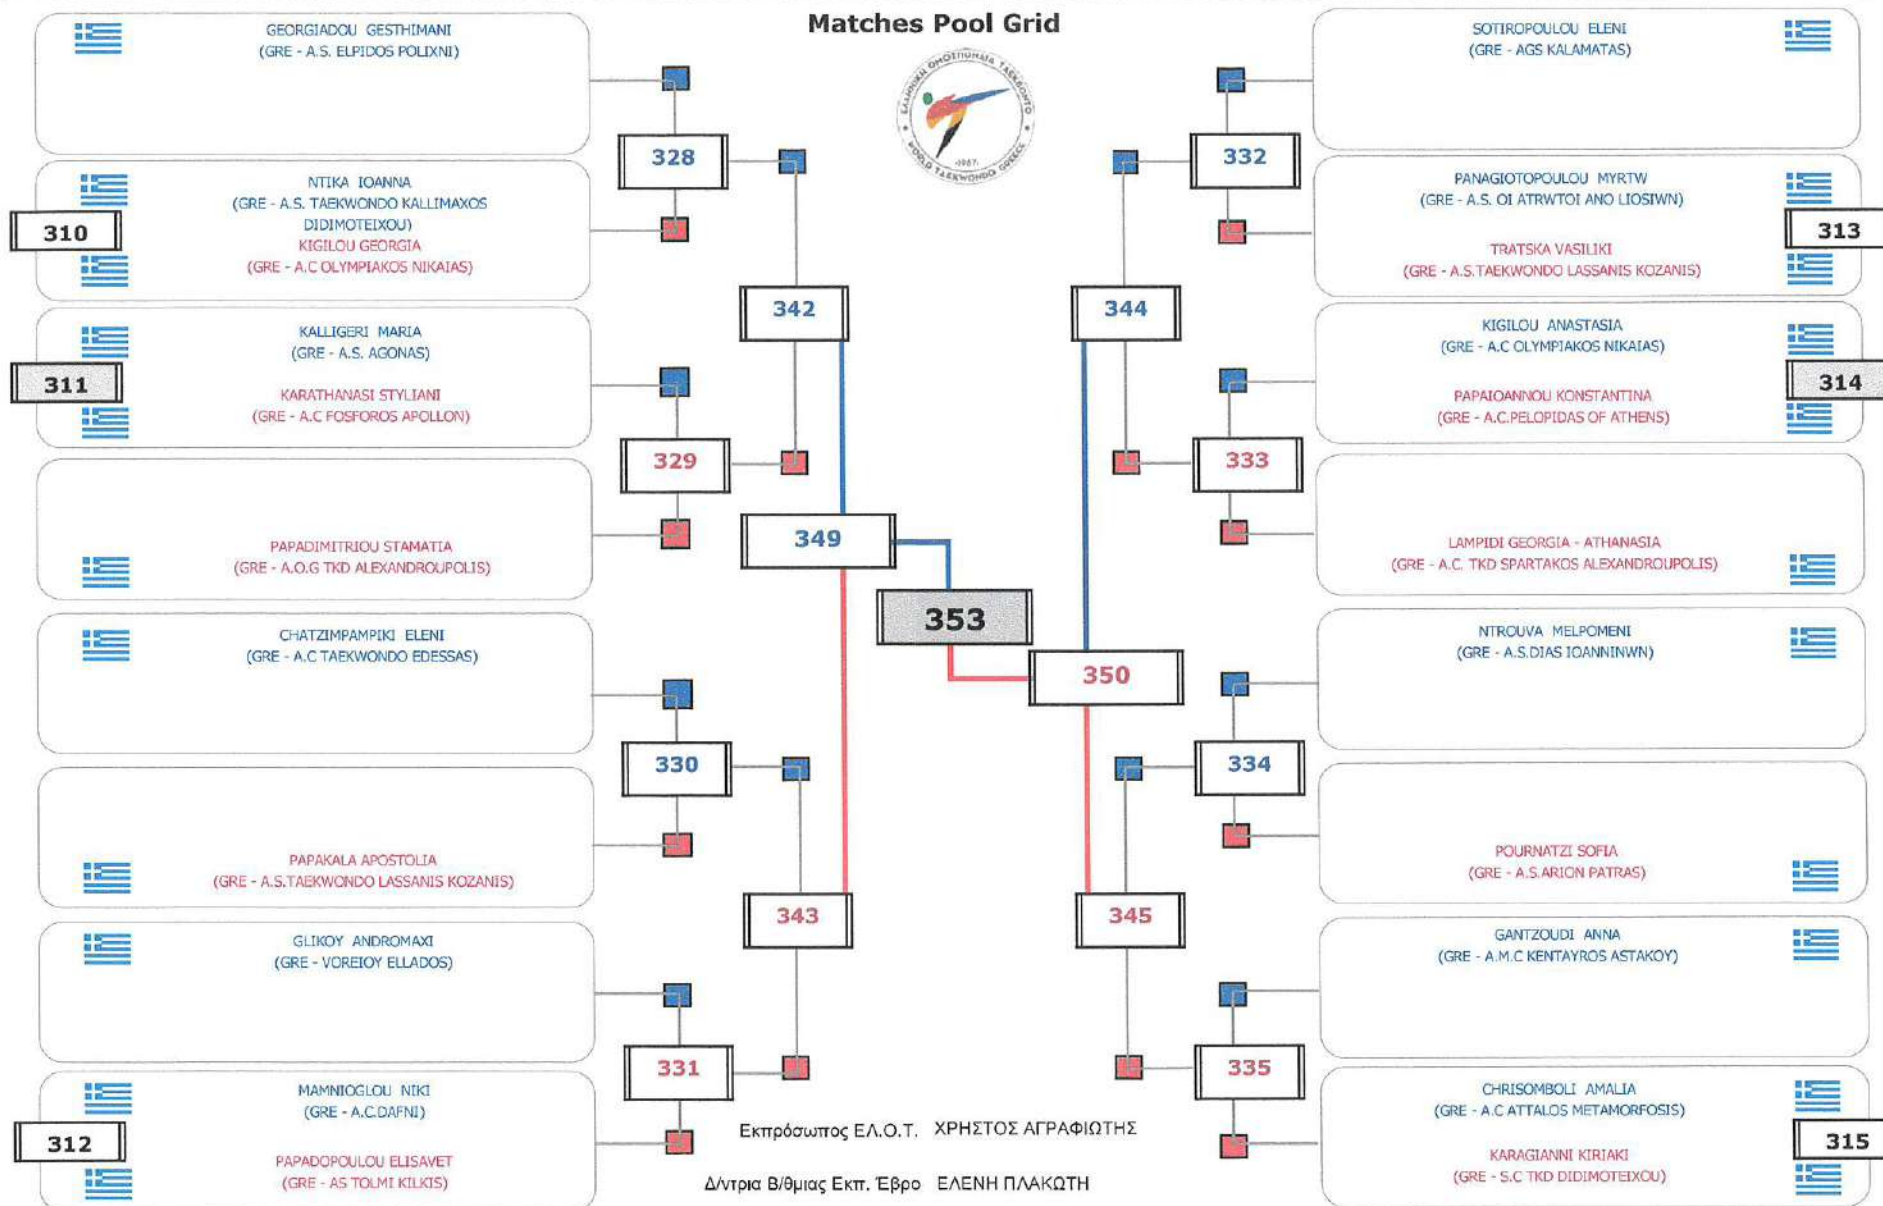

Matches Pool Grid 1 of 3

Matches Pool Grid 2 of 3

Matches Pool Grid 3 of 3

Εκπρόσωπος ΕΛ.Ο.Τ. ΧΡΗΣΤΟΣ ΑΓΡΑΦΙΩΤΗΣ

Δ/ντρια Β/θμιας Εκπ. Έβρου ΕΛΕΝΗ ΠΛΑΚΩΤΗ

Matches Pool Grid 1 of 3

Matches Pool Grid 2 of 3

Matches Pool Grid 3 of 3

Εκπρόσωπος ΕΛ.Ο.Τ. ΧΡΗΣΤΟΣ ΑΓΡΑΦΙΩΤΗΣ

Δ/ντρια Β/θμιας Εκπ. Έβρου ΕΛΕΝΗ ΠΛΑΚΩΤΗ

Matches Pool Grid

Matches Pool Grid 2 of 3

Matches Pool Grid 3 of 3

Εκπρόσωπος ΕΛ.Ο.Τ. ΧΡΗΣΤΟΣ ΑΓΡΑΦΙΩΤΗΣ

Δ/ντρια Β/θμιας Εκπ. Έβρου ΕΛΕΝΗ ΠΛΑΚΩΤΗ

Matches Pool Grid 1 of 3

Matches Pool Grid 3 of 3

Εκπρόσωπος ΕΛ.Ο.Τ. ΧΡΗΣΤΟΣ ΑΓΡΑΦΙΩΤΗΣ

Δ/ντρια Β/θμιας Εκπ. Έβρου ΕΛΕΝΗ ΠΛΑΚΩΤΗ

Matches Pool Grid