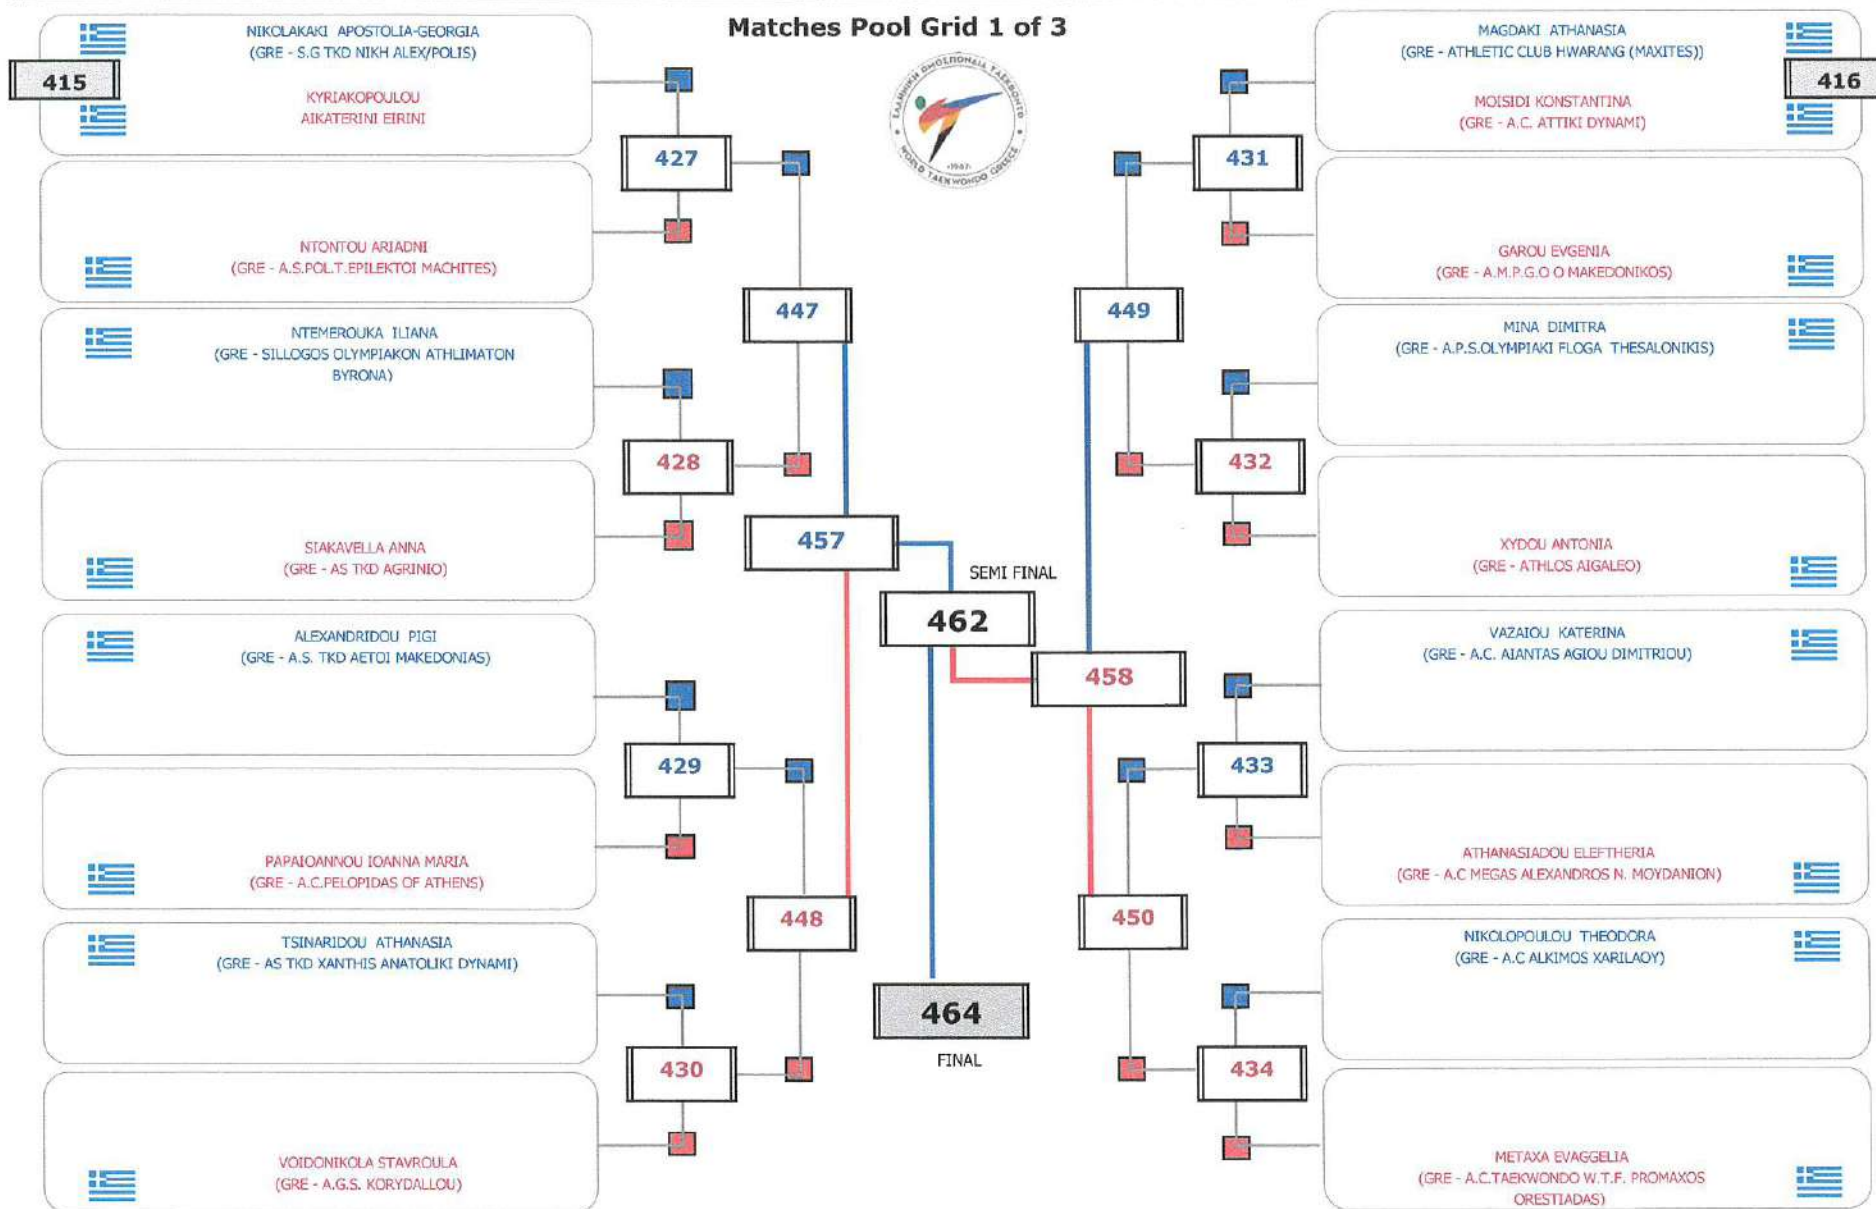

Εκπρόσωπος ΕΛ.Ο.Τ. ΧΡΗΣΤΟΣ ΑΓΡΑΦΙΩΤΗΣ

Δ/ντρια Β/θμιας Εκπ. Έβρου ΕΛΕΝΗ ΠΛΑΚΩΤΗ

Matches Pool Grid

Matches Pool Grid 2 of 3

Matches Pool Grid 3 of 3

Εκπρόσωπος ΕΛ.Ο.Τ. ΧΡΗΣΤΟΣ ΑΓΡΑΦΙΩΤΗΣ

Δ/ντρια Β/θμιας Εκπ. Έβρου ΕΛΕΝΗ ΠΛΑΚΩΤΗ

Matches Pool Grid 1 of 3

Matches Pool Grid 3 of 3

Εκπρόσωπος ΕΛ.Ο.Τ. ΧΡΗΣΤΟΣ ΑΓΡΑΦΙΩΤΗΣ

Δ/ντρια Β/θμιας Εκπ. Έβρου ΕΛΕΝΗ ΠΛΑΚΩΤΗ

Matches Pool Grid