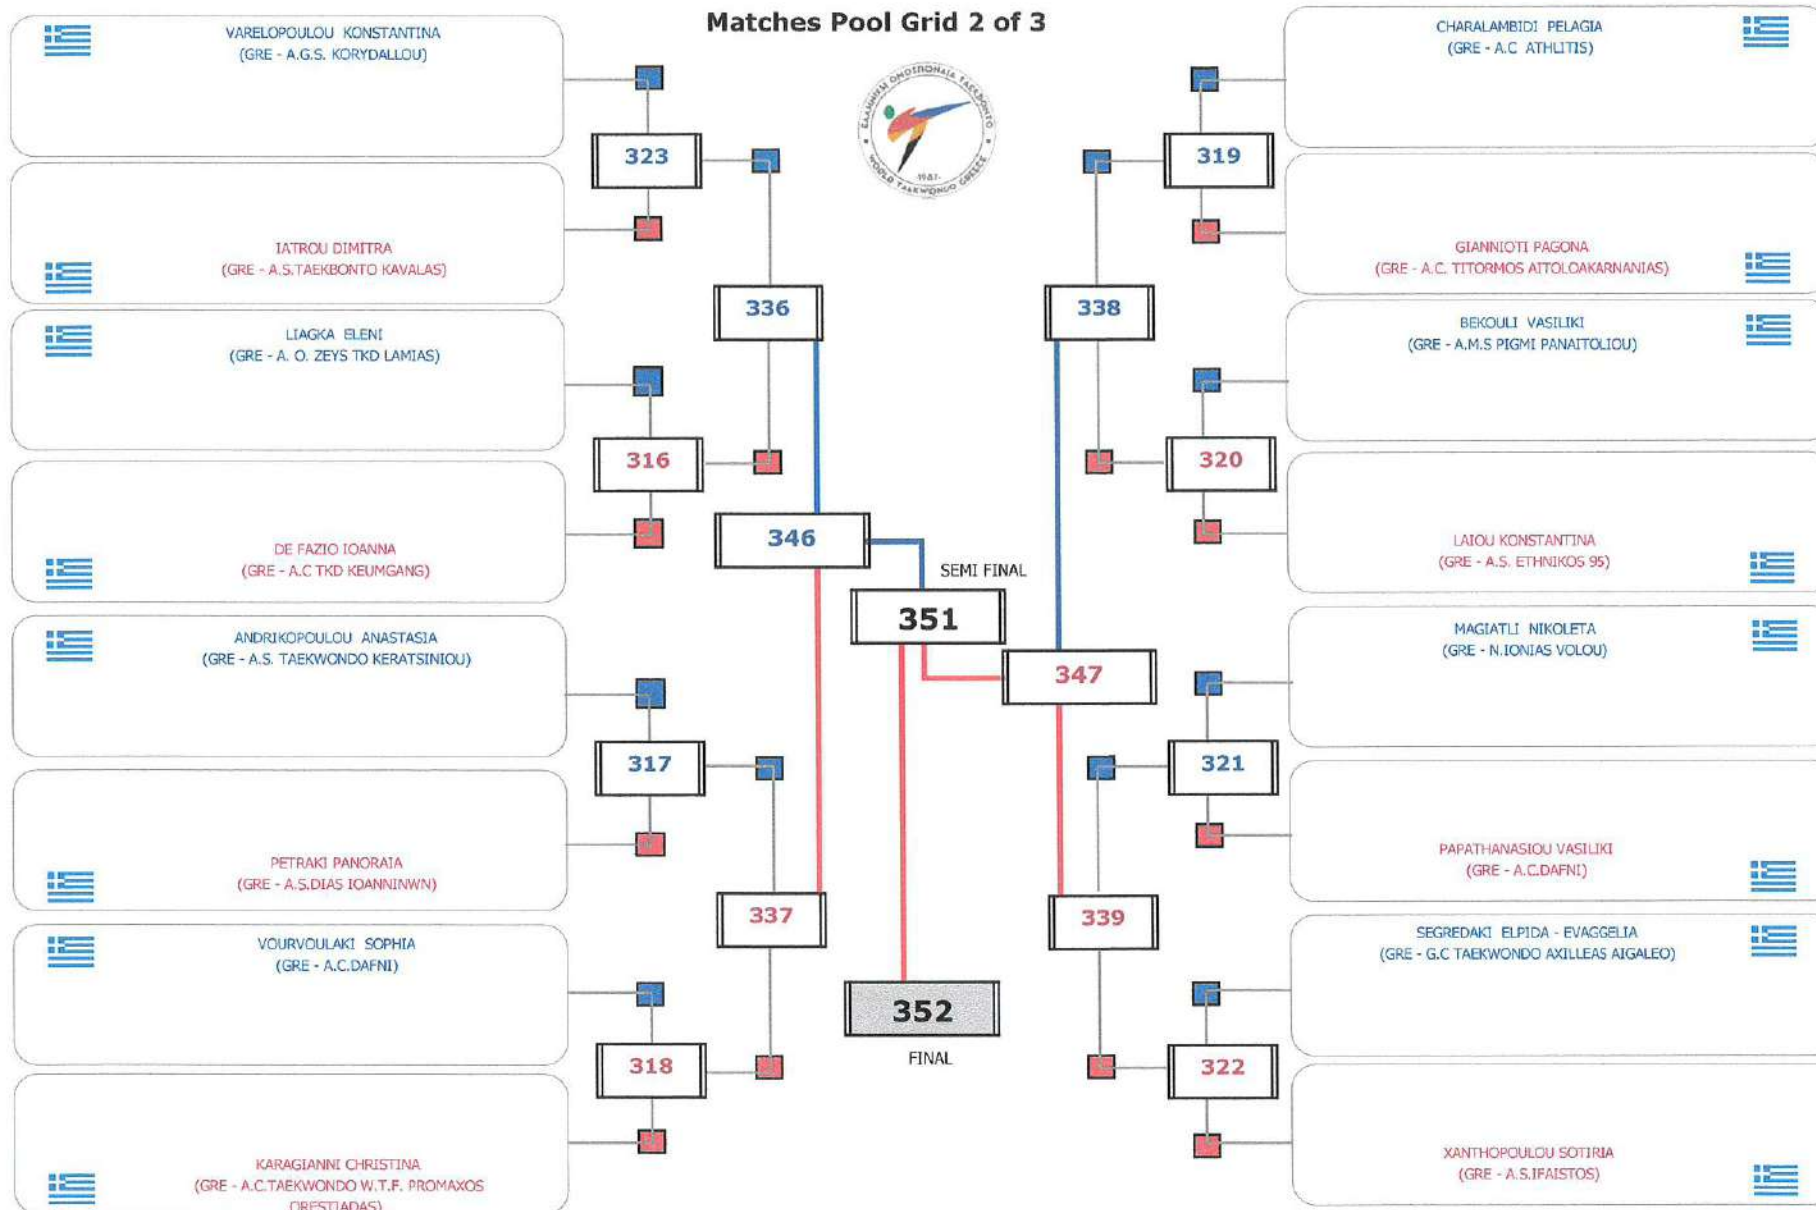

Εκπρόσωπος ΕΛ.Ο.Τ. ΧΡΗΣΤΟΣ ΑΓΡΑΦΙΩΤΗΣ

Δ/ντρια Β/θμιας Εκπ. Έβρου ΕΛΕΝΗ ΠΛΑΚΩΤΗ

Matches Pool Grid

Matches Pool Grid 2 of 3

Matches Pool Grid 3 of 3

Εκπρόσωπος ΕΛ.Ο.Τ. ΧΡΗΣΤΟΣ ΑΓΡΑΦΙΩΤΗΣ

Δ/ντρια Β/θμιας Εκπ. Έβρου ΕΛΕΝΗ ΠΛΑΚΩΤΗ

Matches Pool Grid 1 of 3

Matches Pool Grid 3 of 3

Εκπρόσωπος ΕΛ.Ο.Τ. ΧΡΗΣΤΟΣ ΑΓΡΑΦΙΩΤΗΣ

Δ/ντρια Β/θμιας Εκπ. Έβρου ΕΛΕΝΗ ΠΛΑΚΩΤΗ

Matches Pool Grid