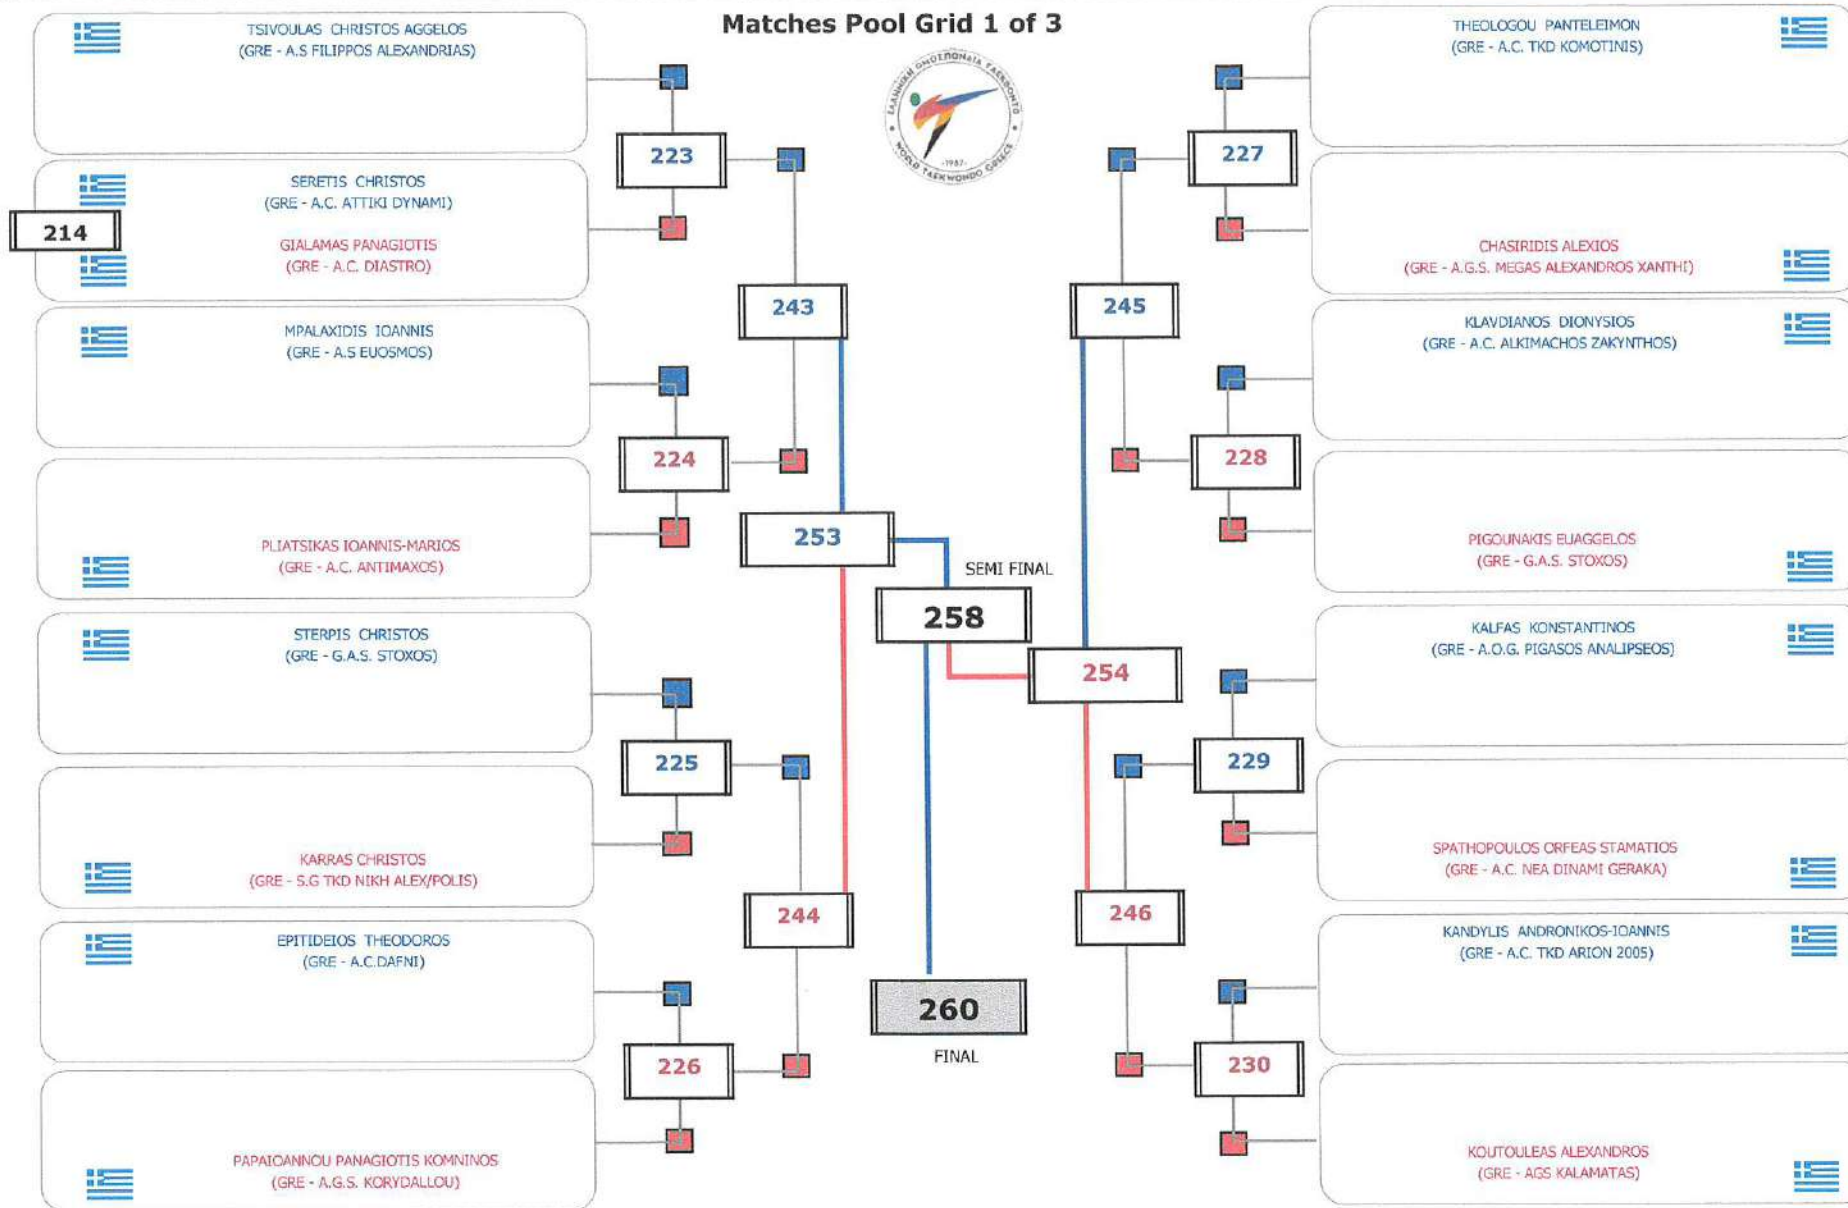

Matches Pool Grid 1 of 3

Matches Pool Grid 2 of 3

Matches Pool Grid 3 of 3

Εκπρόσωπος ΕΛ.Ο.Τ. ΧΡΗΣΤΟΣ ΑΓΡΑΦΙΩΤΗΣ

Δ/ντρια Β/θμιας Εκπ. Έβρου ΕΛΕΝΗ ΠΛΑΚΩΤΗ

Matches Pool Grid 1 of 3

Matches Pool Grid 2 of 3

Matches Pool Grid 3 of 3

Εκπρόσωπος ΕΛ.Ο.Τ. ΧΡΗΣΤΟΣ ΑΓΡΑΦΙΩΤΗΣ

Δ/ντρια Β/θμιας Εκπ. Έβρου ΕΛΕΝΗ ΠΛΑΚΩΤΗ

Matches Pool Grid

Matches Pool Grid 2 of 3

Matches Pool Grid 3 of 3

Εκπρόσωπος ΕΛ.Ο.Τ. ΧΡΗΣΤΟΣ ΑΓΡΑΦΙΩΤΗΣ

Δ/ντρια Β/θμιας Εκπ. Έβρου ΕΛΕΝΗ ΠΛΑΚΩΤΗ

Matches Pool Grid 1 of 3

Matches Pool Grid 3 of 3

Εκπρόσωπος ΕΛ.Ο.Τ. ΧΡΗΣΤΟΣ ΑΓΡΑΦΙΩΤΗΣ

Δ/ντρια Β/θμιας Εκπ. Έβρου ΕΛΕΝΗ ΠΛΑΚΩΤΗ

Matches Pool Grid