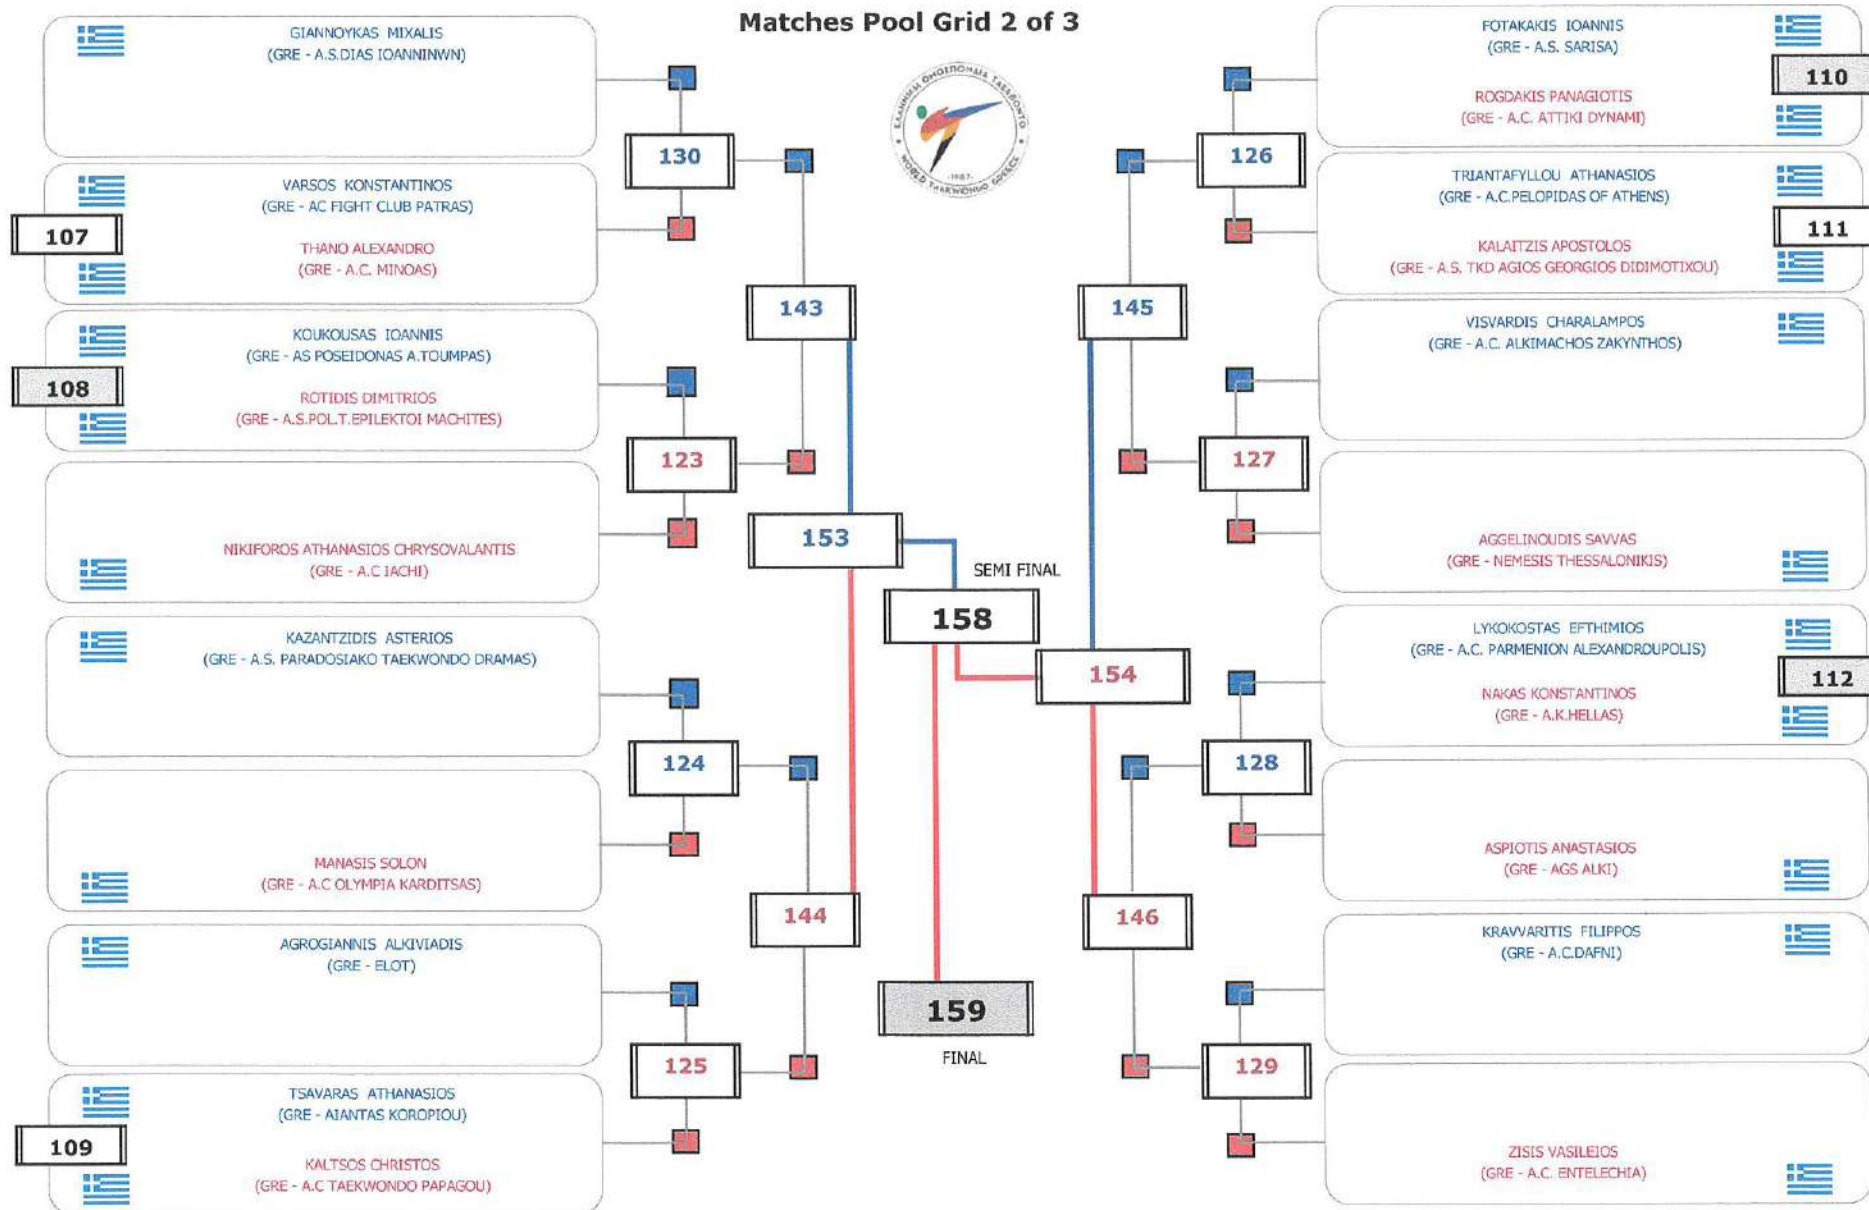

Matches Pool Grid 1 of 3

Matches Pool Grid 2 of 3

Matches Pool Grid 3 of 3

Εκπρόσωπος ΕΛ.Ο.Τ. ΧΡΗΣΤΟΣ ΑΓΡΑΦΙΩΤΗΣ

Δ/ντρια Β/θμιας Εκπ. Έβρου ΕΛΕΝΗ ΠΛΑΚΩΤΗ

Matches Pool Grid 1 of 3

Matches Pool Grid 2 of 3

Matches Pool Grid 3 of 3

Εκπρόσωπος ΕΛ.Ο.Τ. ΧΡΗΣΤΟΣ ΑΓΡΑΦΙΩΤΗΣ

Δ/ντρια Β/θμιας Εκπ. Έβρου ΕΛΕΝΗ ΠΛΑΚΩΤΗ

Matches Pool Grid

Matches Pool Grid 2 of 3

Matches Pool Grid 3 of 3

Εκπρόσωπος ΕΛ.Ο.Τ. ΧΡΗΣΤΟΣ ΑΓΡΑΦΙΩΤΗΣ

Δ/ντρια Β/θμιας Εκπ. Έβρου ΕΛΕΝΗ ΠΛΑΚΩΤΗ

Matches Pool Grid 1 of 3

Matches Pool Grid 3 of 3

Εκπρόσωπος ΕΛ.Ο.Τ. ΧΡΗΣΤΟΣ ΑΓΡΑΦΙΩΤΗΣ

Δ/ντρια Β/θμιας Εκπ. Έβρου ΕΛΕΝΗ ΠΛΑΚΩΤΗ

Matches Pool Grid