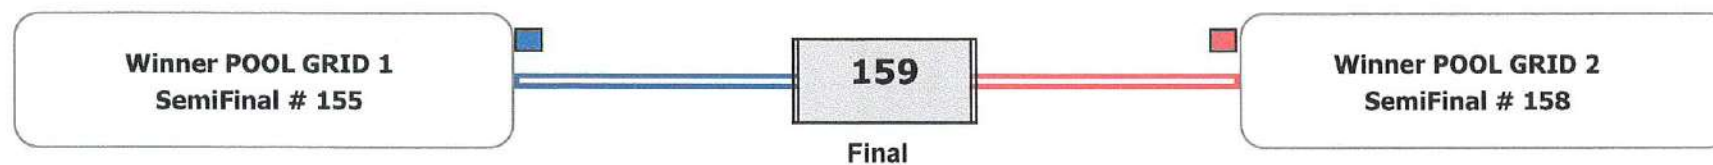

Matches Pool Grid 1 of 3

Matches Pool Grid 2 of 3

Matches Pool Grid 3 of 3

Εκπρόσωπος ΕΛ.Ο.Τ. ΧΡΗΣΤΟΣ ΑΓΡΑΦΙΩΤΗΣ

Δ/ντρια Β/θμιας Εκπ. Έβρου ΕΛΕΝΗ ΠΛΑΚΩΤΗ

Matches Pool Grid 1 of 3

Matches Pool Grid 2 of 3

Matches Pool Grid 3 of 3