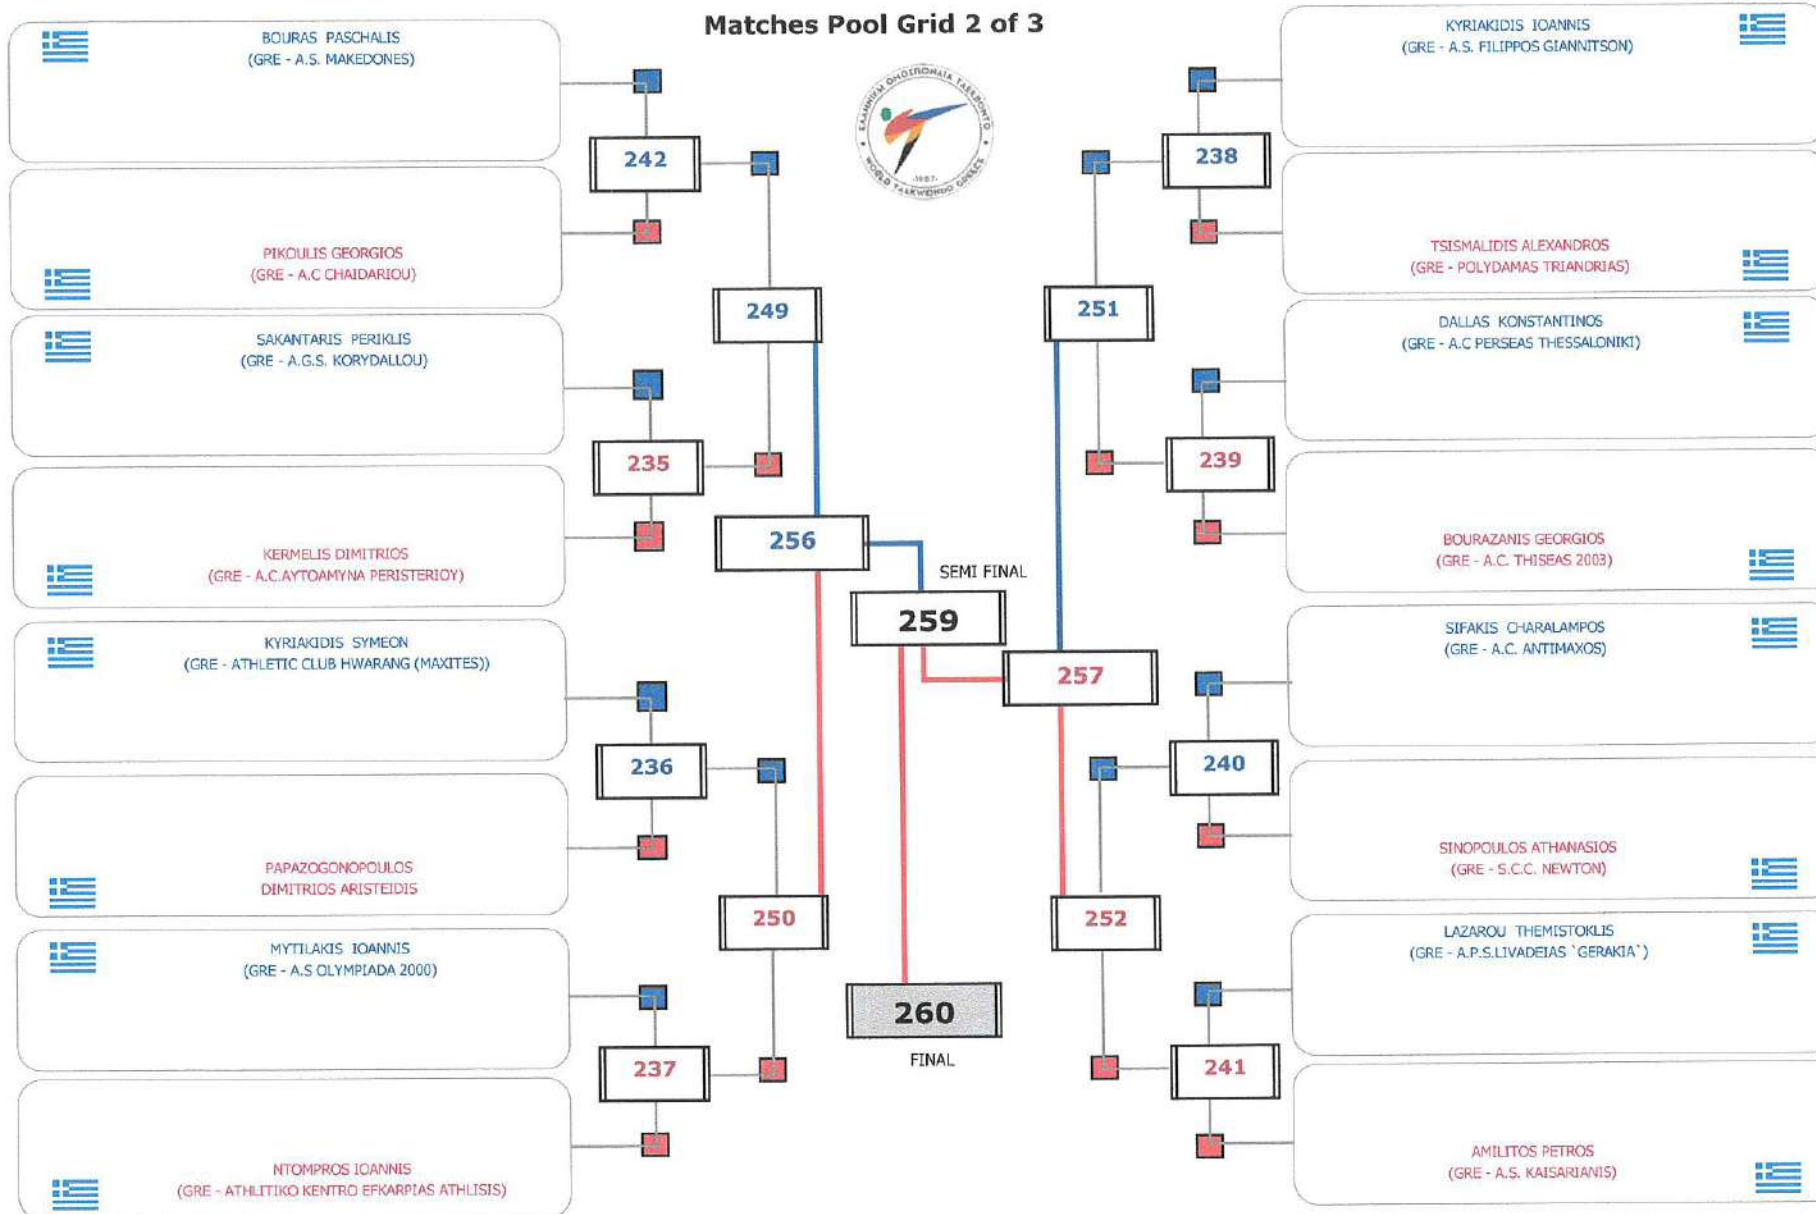

Matches Pool Grid 1 of 3

Matches Pool Grid 2 of 3

Matches Pool Grid 3 of 3

Εκπρόσωπος ΕΛ.Ο.Τ. ΧΡΗΣΤΟΣ ΑΓΡΑΦΙΩΤΗΣ

Δ/ντρια Β/θμιας Εκπ. Έβρου ΕΛΕΝΗ ΠΛΑΚΩΤΗ

Matches Pool Grid 1 of 3

Matches Pool Grid 2 of 3

Matches Pool Grid 3 of 3

Εκπρόσωπος ΕΛ.Ο.Τ. ΧΡΗΣΤΟΣ ΑΓΡΑΦΙΩΤΗΣ

Δ/ντρια Β/θμιας Εκπ. Έβρου ΕΛΕΝΗ ΠΛΑΚΩΤΗ

Matches Pool Grid

Matches Pool Grid 2 of 3

Matches Pool Grid 3 of 3

Εκπρόσωπος ΕΛ.Ο.Τ. ΧΡΗΣΤΟΣ ΑΓΡΑΦΙΩΤΗΣ

Δ/ντρια Β/θμιας Εκπ. Έβρου ΕΛΕΝΗ ΠΛΑΚΩΤΗ

Matches Pool Grid 1 of 3

Matches Pool Grid 3 of 3

Εκπρόσωπος ΕΛ.Ο.Τ. ΧΡΗΣΤΟΣ ΑΓΡΑΦΙΩΤΗΣ

Δ/ντρια Β/θμιας Εκπ. Έβρου ΕΛΕΝΗ ΠΛΑΚΩΤΗ

Matches Pool Grid