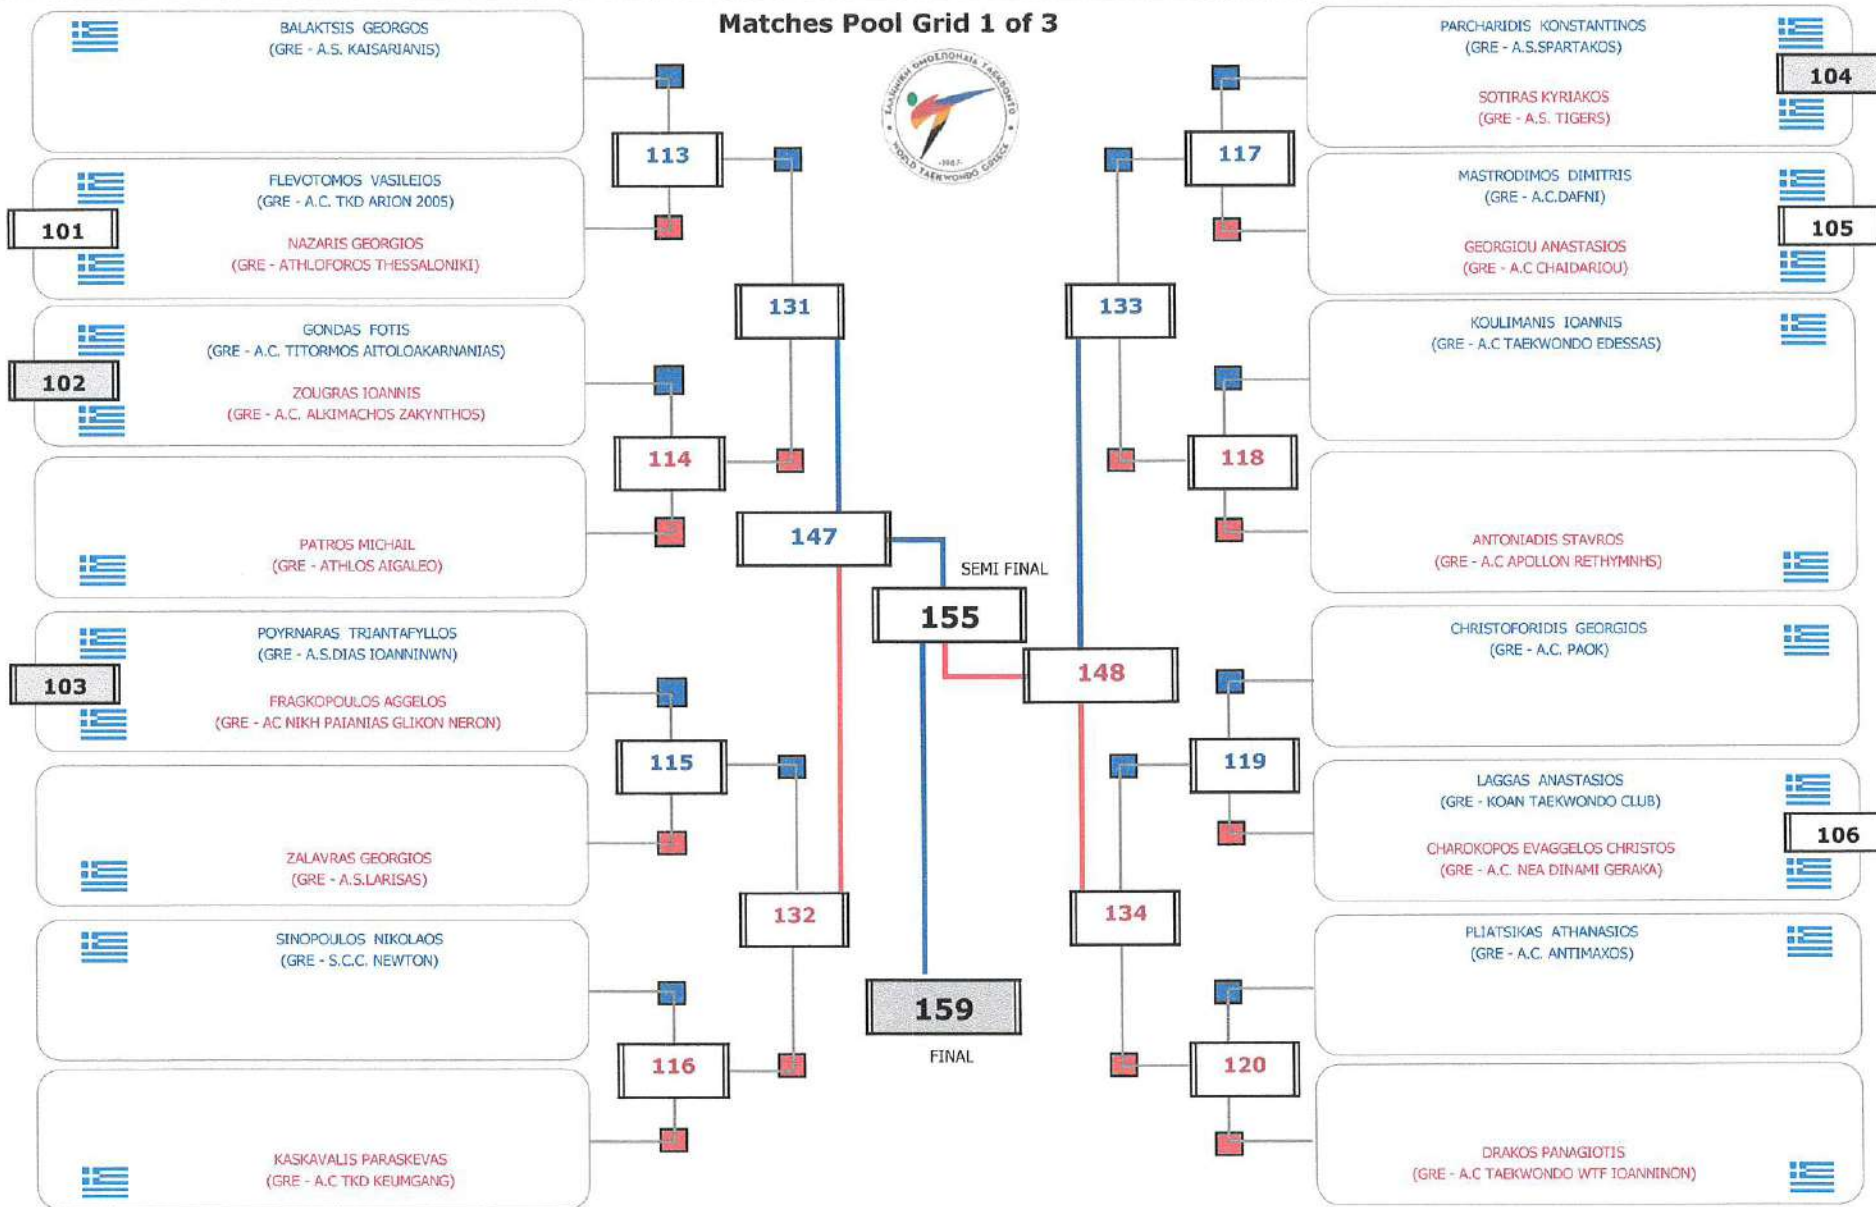

Matches Pool Grid 1 of 3

Matches Pool Grid 2 of 3

Matches Pool Grid 3 of 3

Εκπρόσωπος ΕΛ.Ο.Τ. ΧΡΗΣΤΟΣ ΑΓΡΑΦΙΩΤΗΣ

Δ/ντρια Β/θμιας Εκπ. Έβρου ΕΛΕΝΗ ΠΛΑΚΩΤΗ

Matches Pool Grid 1 of 3

Matches Pool Grid 2 of 3

Matches Pool Grid 3 of 3

Εκπρόσωπος ΕΛ.Ο.Τ. ΧΡΗΣΤΟΣ ΑΓΡΑΦΙΩΤΗΣ

Δ/ντρια Β/θμιας Εκπ. Έβρου ΕΛΕΝΗ ΠΛΑΚΩΤΗ

Matches Pool Grid

Matches Pool Grid 2 of 3

Matches Pool Grid 3 of 3

Εκπρόσωπος ΕΛ.Ο.Τ. ΧΡΗΣΤΟΣ ΑΓΡΑΦΙΩΤΗΣ

Δ/ντρια Β/θμιας Εκπ. Έβρου ΕΛΕΝΗ ΠΛΑΚΩΤΗ

Matches Pool Grid 1 of 3

Matches Pool Grid 3 of 3

Εκπρόσωπος ΕΛ.Ο.Τ. ΧΡΗΣΤΟΣ ΑΓΡΑΦΙΩΤΗΣ

Δ/ντρια Β/θμιας Εκπ. Έβρου ΕΛΕΝΗ ΠΛΑΚΩΤΗ

Matches Pool Grid