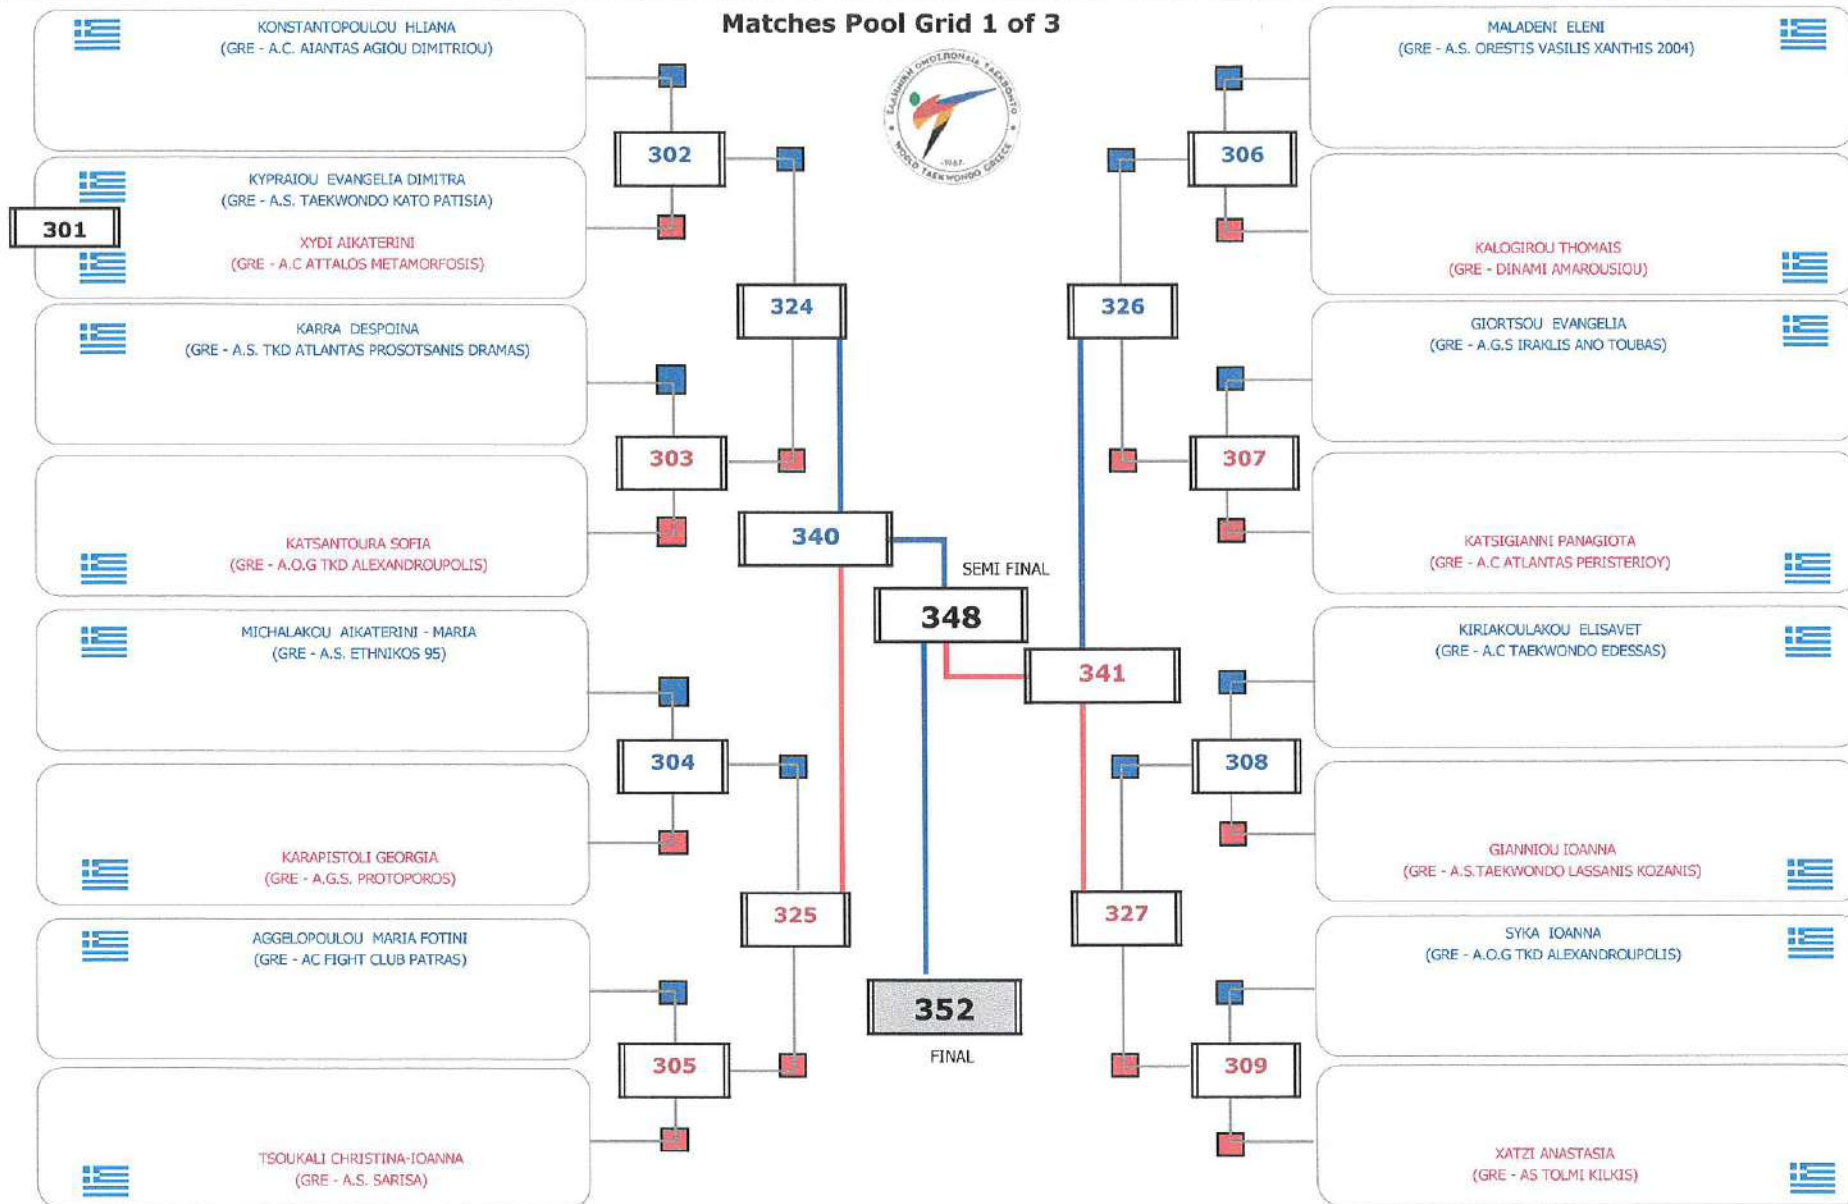

Εκπρόσωπος ΕΛ.Ο.Τ. ΧΡΗΣΤΟΣ ΑΓΡΑΦΙΩΤΗΣ

Δ/ντρια Β/θμιας Εκπ. Έβρου ΕΛΕΝΗ ΠΛΑΚΩΤΗ

Matches Pool Grid

Matches Pool Grid 2 of 3

Matches Pool Grid 3 of 3

Εκπρόσωπος ΕΛ.Ο.Τ. ΧΡΗΣΤΟΣ ΑΓΡΑΦΙΩΤΗΣ

Δ/ντρια Β/θμιας Εκπ. Έβρου ΕΛΕΝΗ ΠΛΑΚΩΤΗ

Matches Pool Grid 1 of 3

Matches Pool Grid 3 of 3

Εκπρόσωπος ΕΛ.Ο.Τ. ΧΡΗΣΤΟΣ ΑΓΡΑΦΙΩΤΗΣ

Δ/ντρια Β/θμιας Εκπ. Έβρου ΕΛΕΝΗ ΠΛΑΚΩΤΗ

Matches Pool Grid