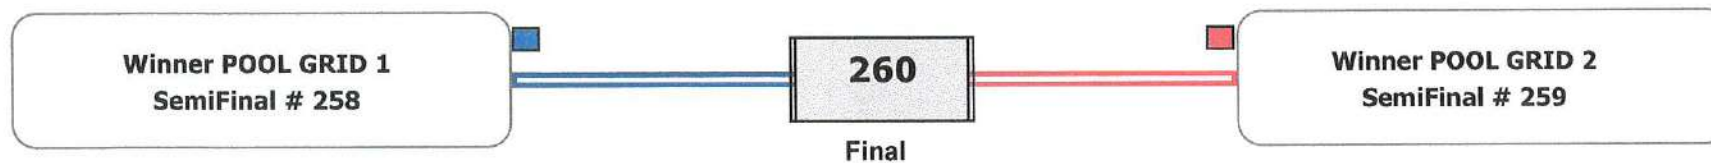

Matches Pool Grid 1 of 3

Matches Pool Grid 2 of 3

Matches Pool Grid 3 of 3

Εκπρόσωπος ΕΛ.Ο.Τ. ΧΡΗΣΤΟΣ ΑΓΡΑΦΙΩΤΗΣ

Δ/ντρια Β/θμιας Εκπ. Έβρου ΕΛΕΝΗ ΠΛΑΚΩΤΗ

Matches Pool Grid 1 of 3

Matches Pool Grid 2 of 3

Matches Pool Grid 3 of 3