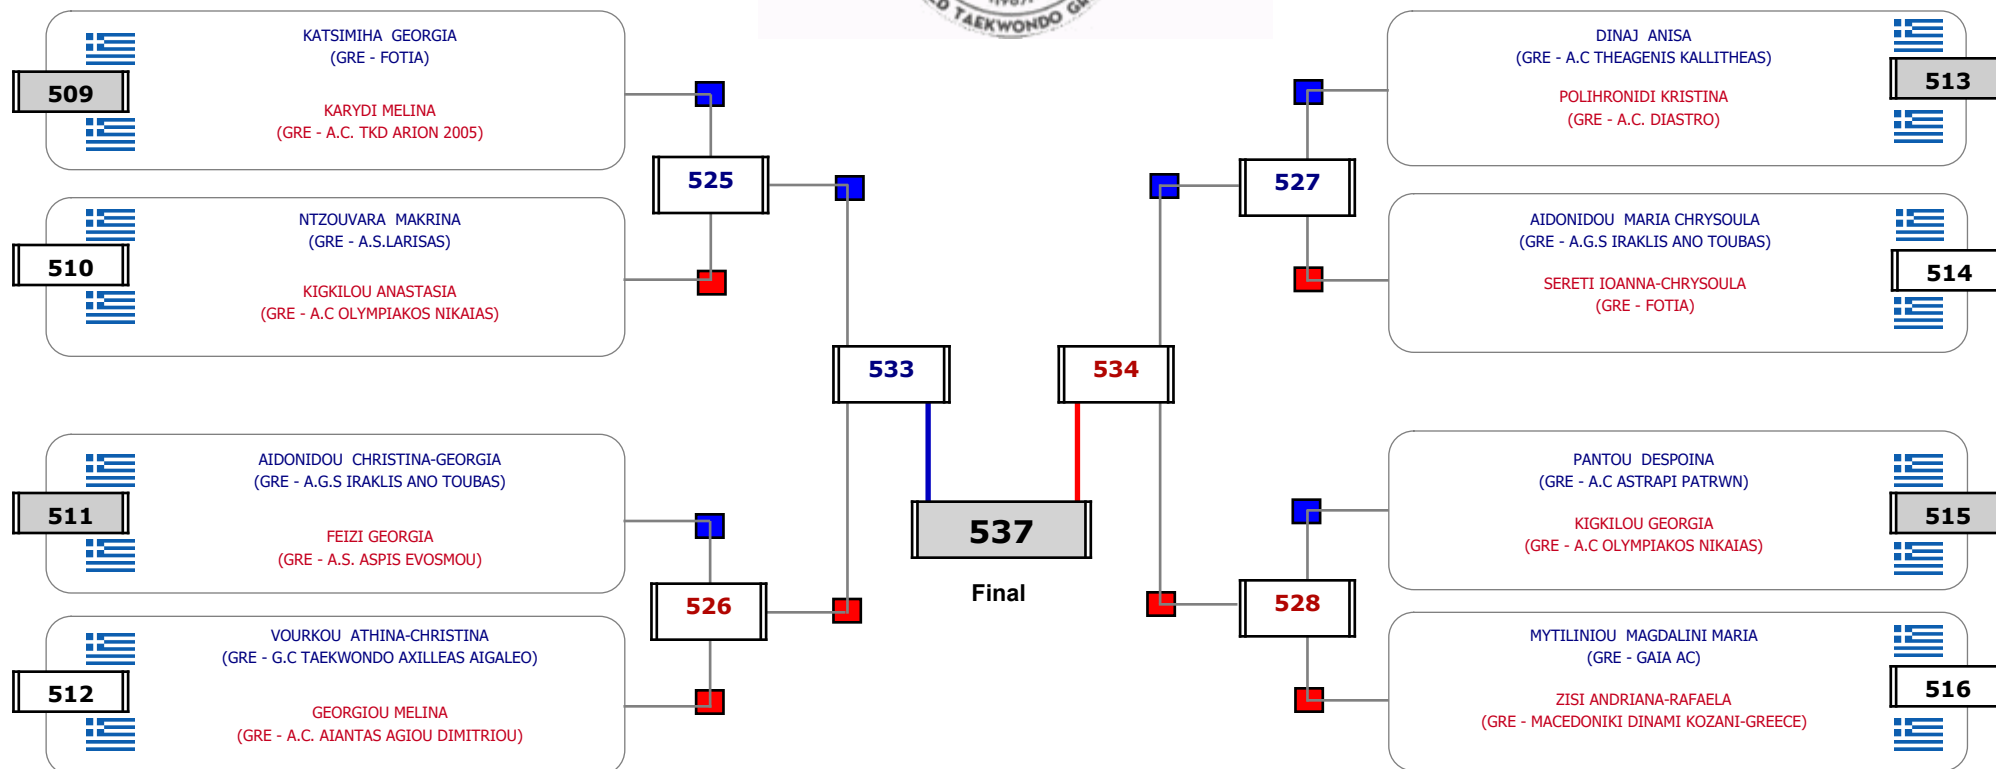

Matches Pool Grid

Matches Pool Grid 1 of 3

Matches Pool Grid 2 of 3

Matches Pool Grid 3 of 3

Αλυτάρχης

Παρατηρητής

Matches Pool Grid

Αλυτάρχης

Παρατηρητής

Matches Pool Grid

Αλυτάρχης

Παρατηρητής

Matches Pool Grid

Αλυτάρχης

Παρατηρητής

Matches Pool Grid

Αλυτάρχης

Παρατηρητής

Matches Pool Grid

Matches Pool Grid

Matches Pool Grid

Matches Pool Grid

Matches Pool Grid

Αλυτάρχης

Παρατηρητής

Matches Pool Grid

Αλυτάρχης

Παρατηρητής

Matches Pool Grid

Αλυτάρχης

Παρατηρητής