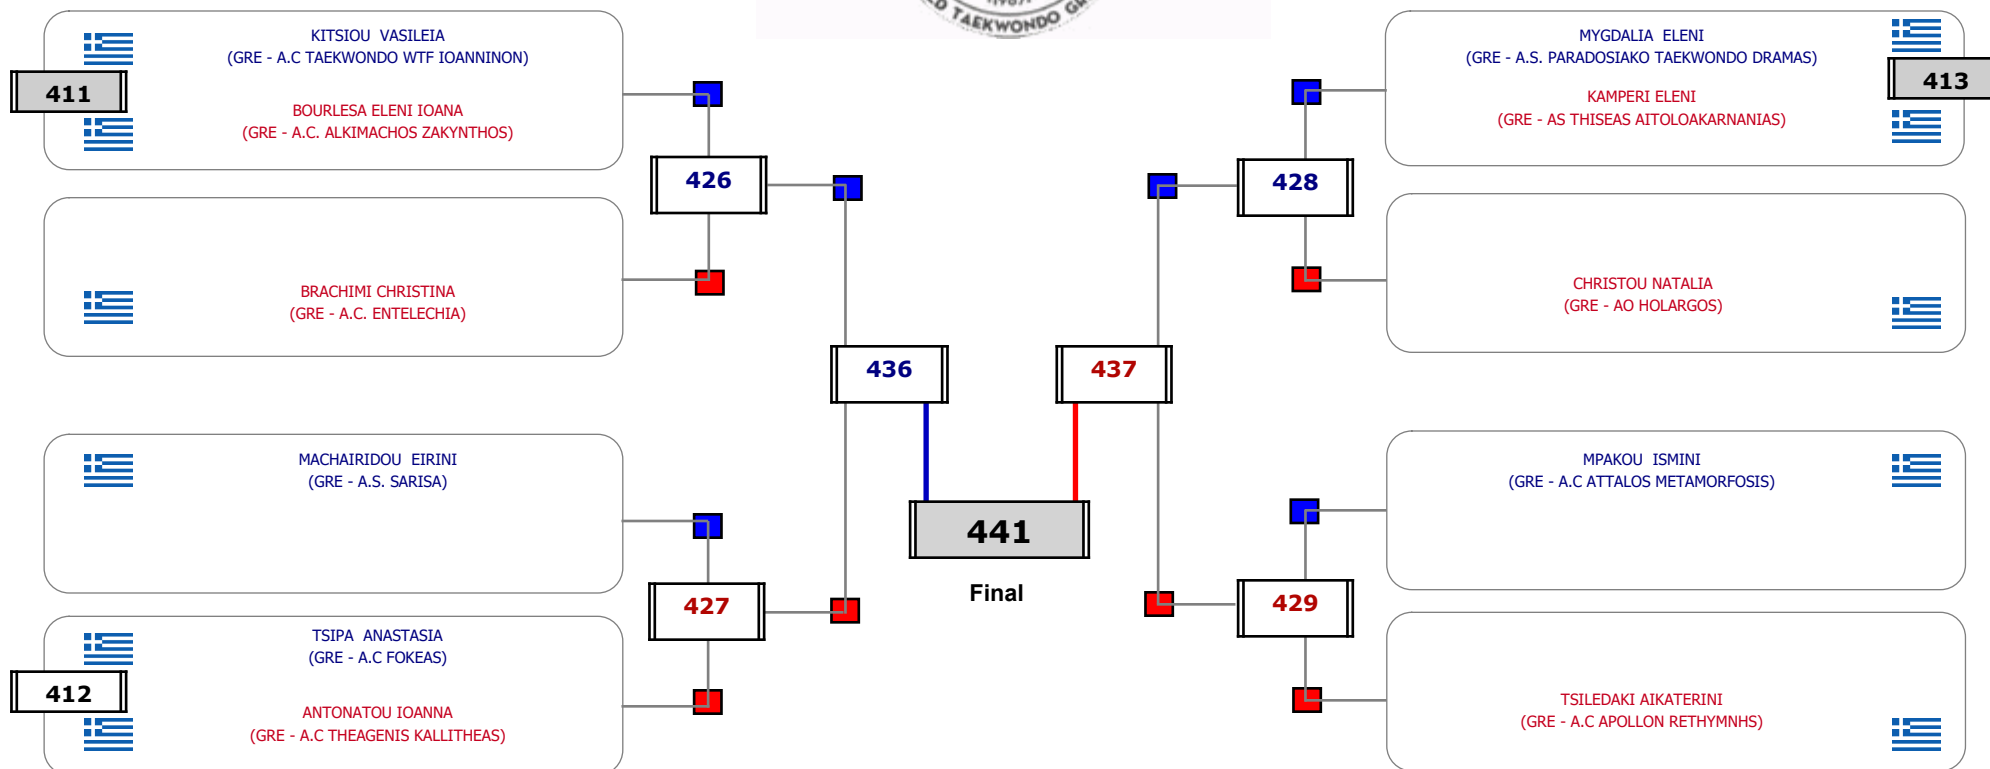

Παρατηρητής

Matches Pool Grid

Αλυτάρχης

Παρατηρητής

Matches Pool Grid

Αλυτάρχης

Παρατηρητής

Matches Pool Grid

Αλυτάρχης

Παρατηρητής

Matches Pool Grid

Matches Pool Grid

Matches Pool Grid

Matches Pool Grid

Matches Pool Grid

Αλυτάρχης

Παρατηρητής

Matches Pool Grid

Αλυτάρχης

Παρατηρητής

Matches Pool Grid

Αλυτάρχης

Παρατηρητής