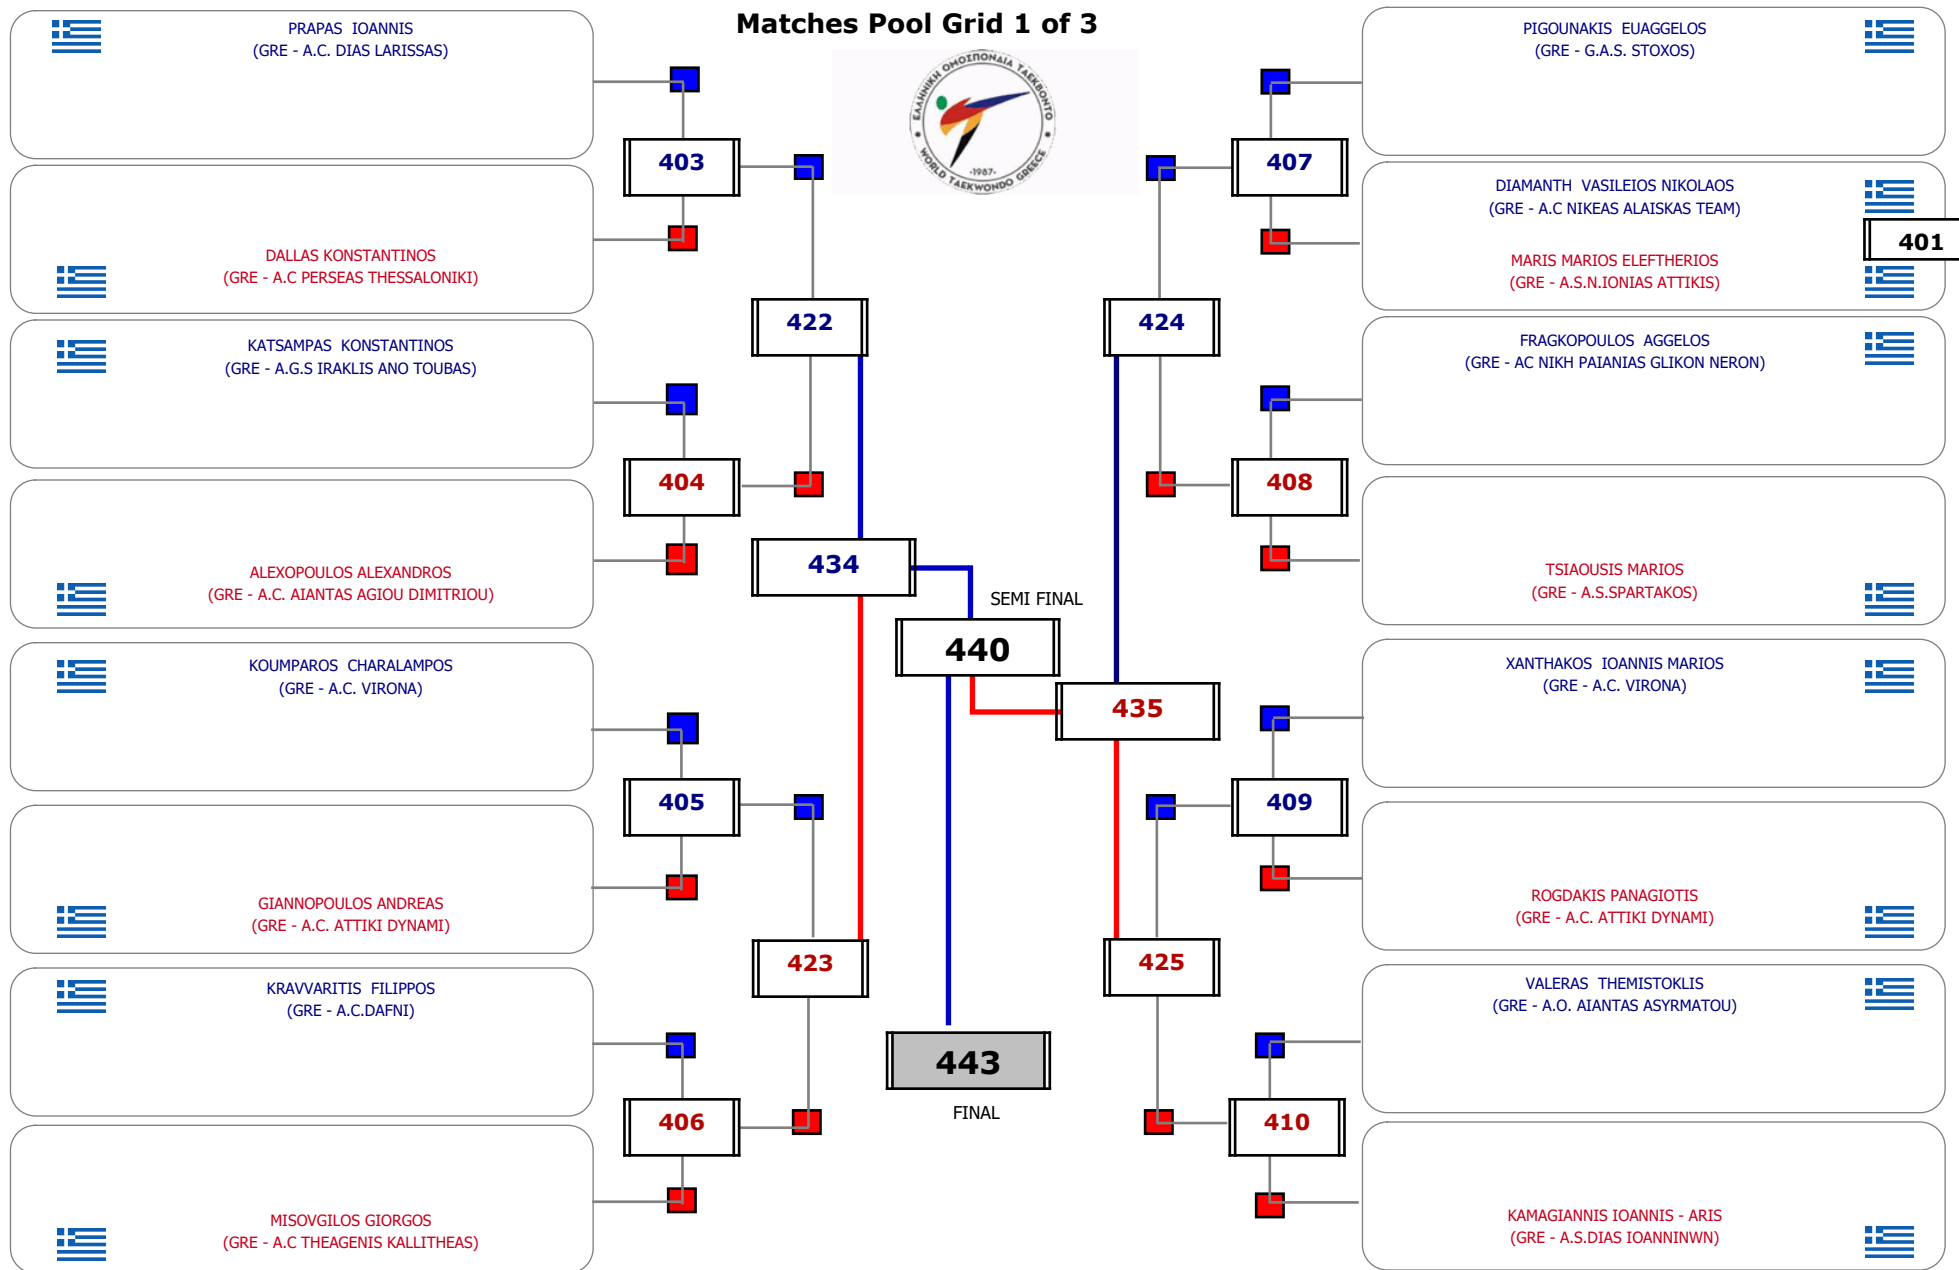

Matches Pool Grid

Matches Pool Grid 1 of 3

Matches Pool Grid 2 of 3

Matches Pool Grid 3 of 3

Αλυτάρχης

Παρατηρητής

Matches Pool Grid

Αλυτάρχης

Παρατηρητής

Matches Pool Grid

Αλυτάρχης

Παρατηρητής

Matches Pool Grid

Αλυτάρχης

Παρατηρητής

Matches Pool Grid

Αλυτάρχης

Παρατηρητής

Matches Pool Grid

Matches Pool Grid

Matches Pool Grid

Matches Pool Grid

Matches Pool Grid

Αλυτάρχης

Παρατηρητής

Matches Pool Grid

Αλυτάρχης

Παρατηρητής

Matches Pool Grid

Αλυτάρχης

Παρατηρητής