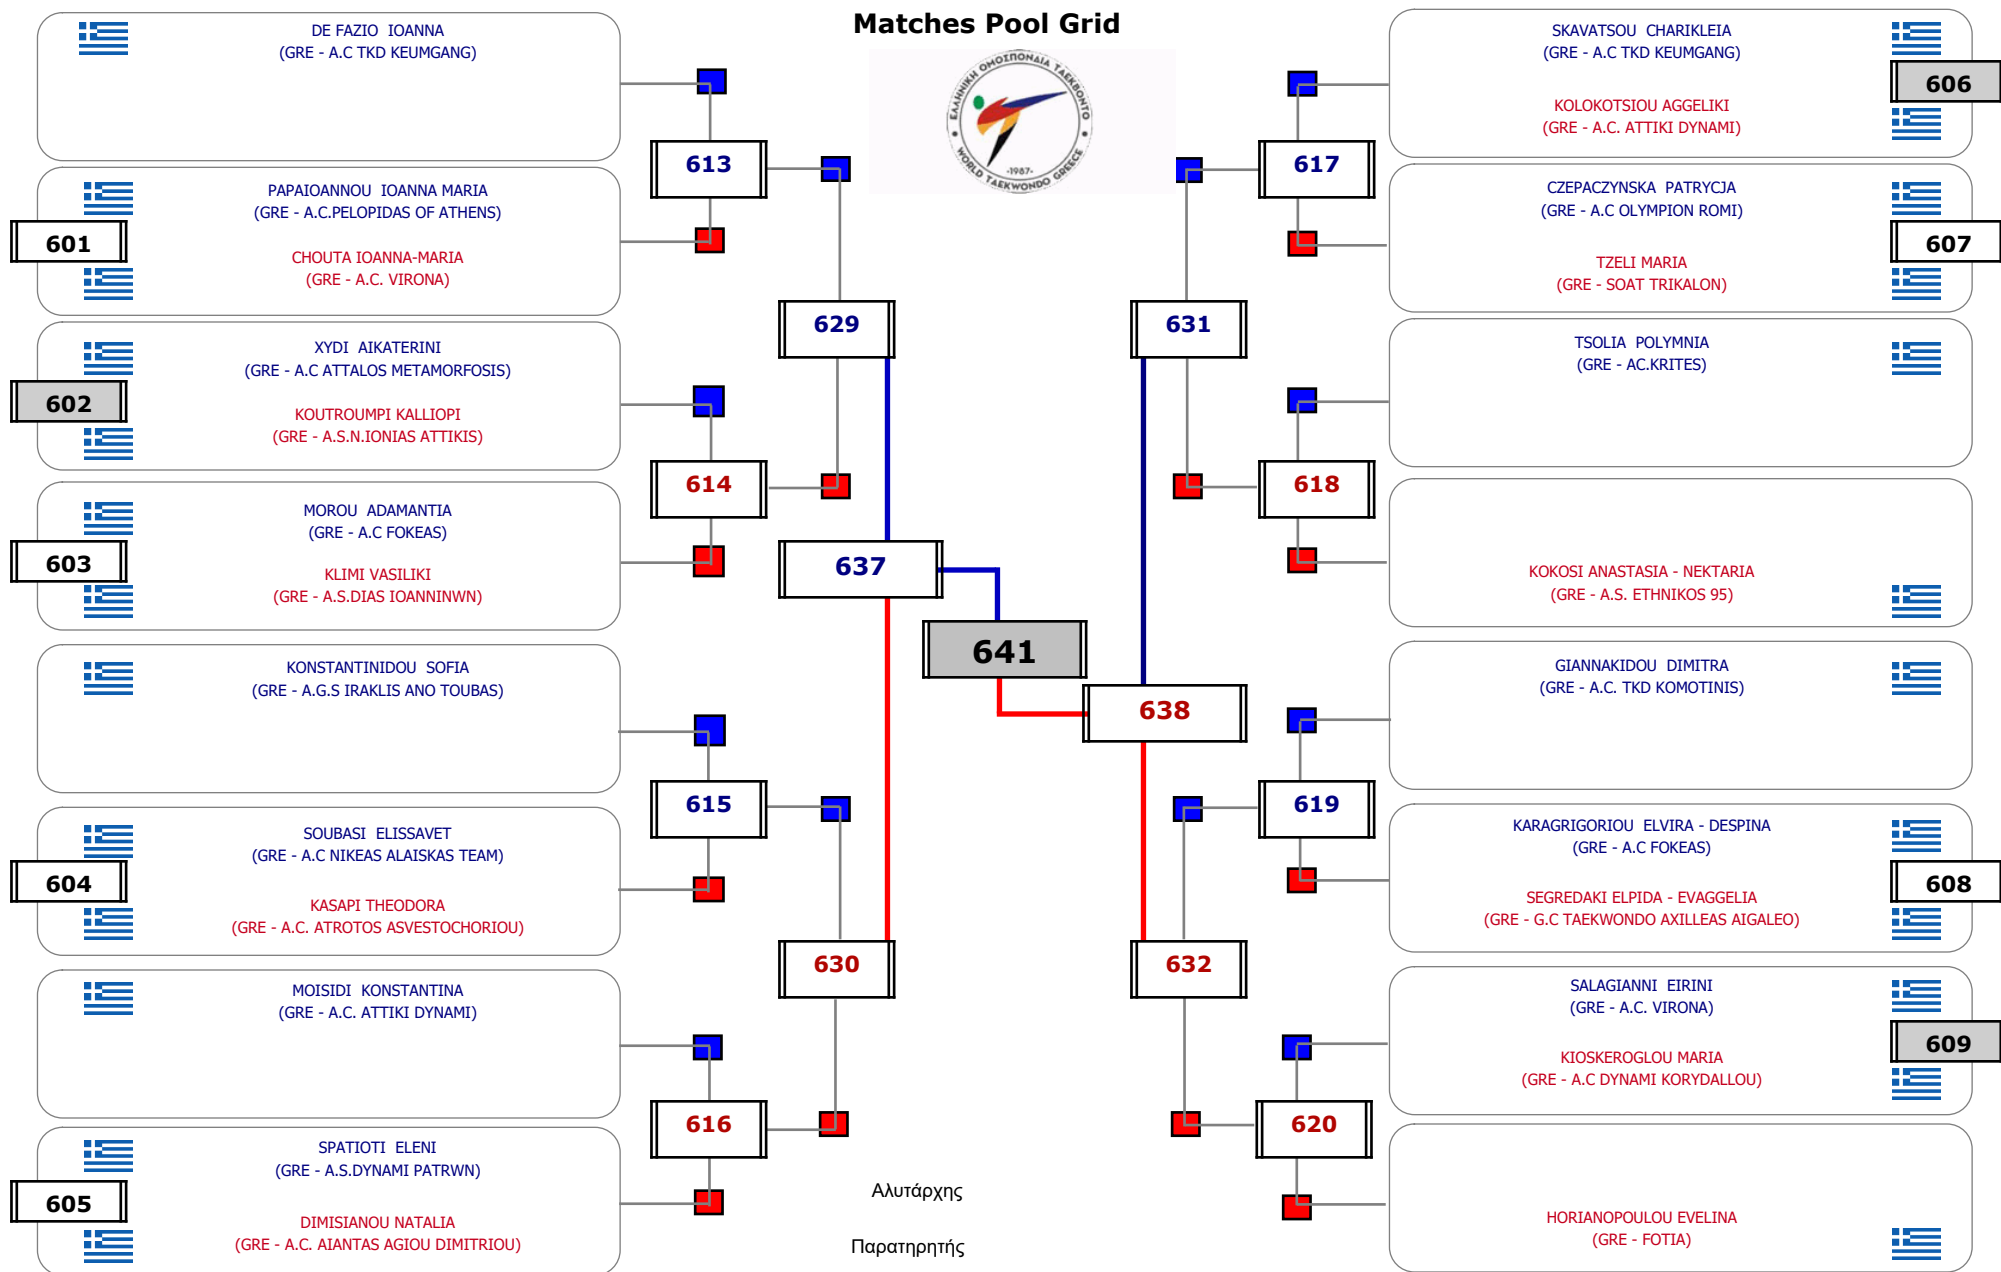

Matches Pool Grid

Matches Pool Grid 1 of 3

Matches Pool Grid 2 of 3

Matches Pool Grid 3 of 3

Αλυτάρχης

Παρατηρητής

Matches Pool Grid

Αλυτάρχης

Παρατηρητής

Matches Pool Grid

Αλυτάρχης

Παρατηρητής

Matches Pool Grid

Αλυτάρχης

Παρατηρητής

Matches Pool Grid

Αλυτάρχης

Παρατηρητής

Matches Pool Grid

Matches Pool Grid

Matches Pool Grid

Matches Pool Grid

Matches Pool Grid

Αλυτάρχης

Παρατηρητής

Matches Pool Grid

Αλυτάρχης

Παρατηρητής

Matches Pool Grid

Αλυτάρχης

Παρατηρητής