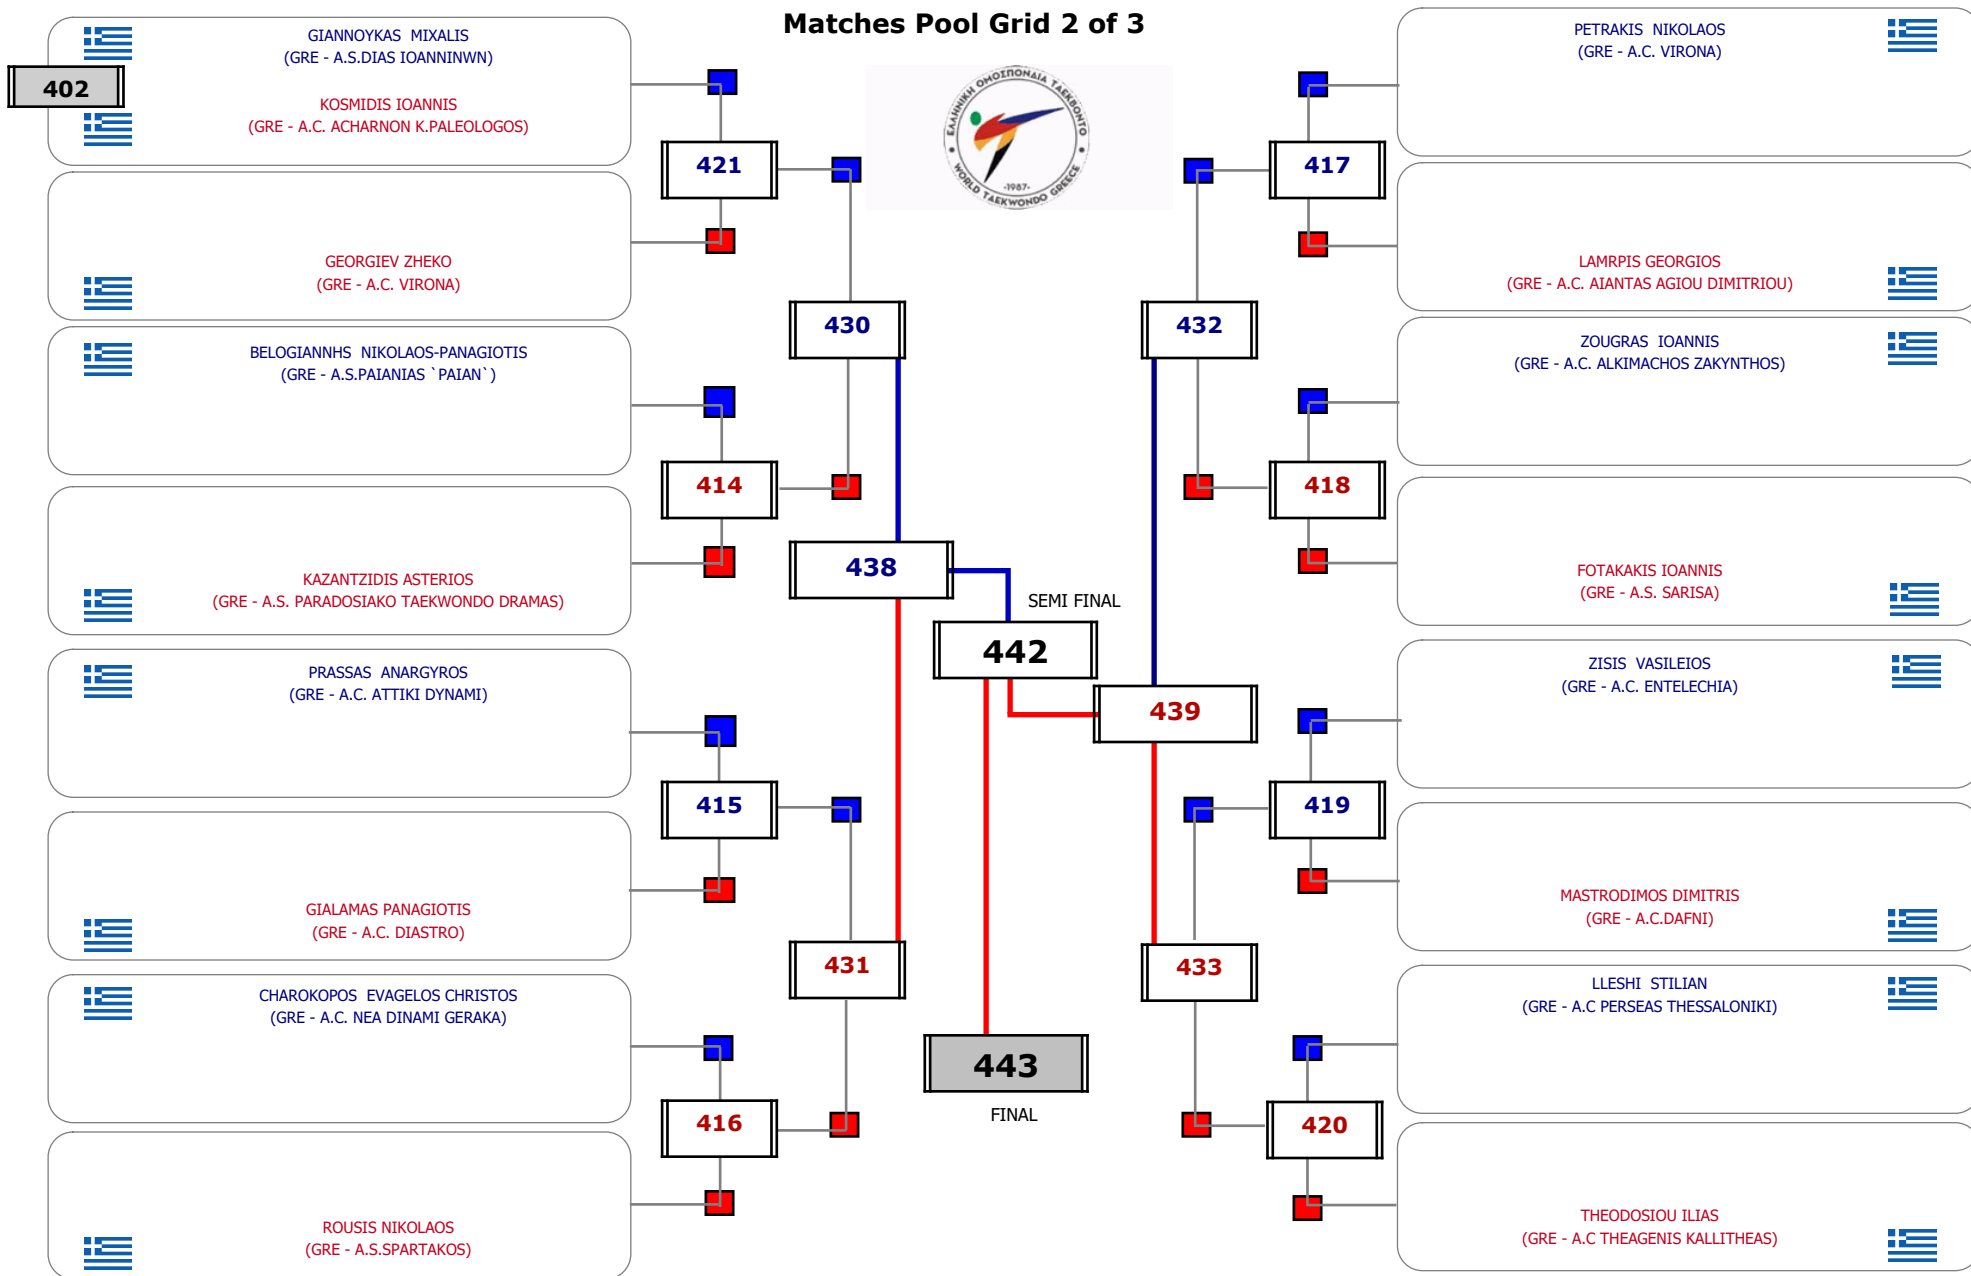

Matches Pool Grid

Matches Pool Grid 1 of 3

Matches Pool Grid 2 of 3

Matches Pool Grid 3 of 3

Αλυτάρχης

Παρατηρητής

Matches Pool Grid

Αλυτάρχης

Παρατηρητής

Matches Pool Grid

Αλυτάρχης

Παρατηρητής

Matches Pool Grid

Αλυτάρχης

Παρατηρητής

Matches Pool Grid

Αλυτάρχης

Παρατηρητής

Matches Pool Grid

Matches Pool Grid

Matches Pool Grid

Matches Pool Grid

Matches Pool Grid

Αλυτάρχης

Παρατηρητής

Matches Pool Grid

Αλυτάρχης

Παρατηρητής

Matches Pool Grid

Αλυτάρχης

Παρατηρητής