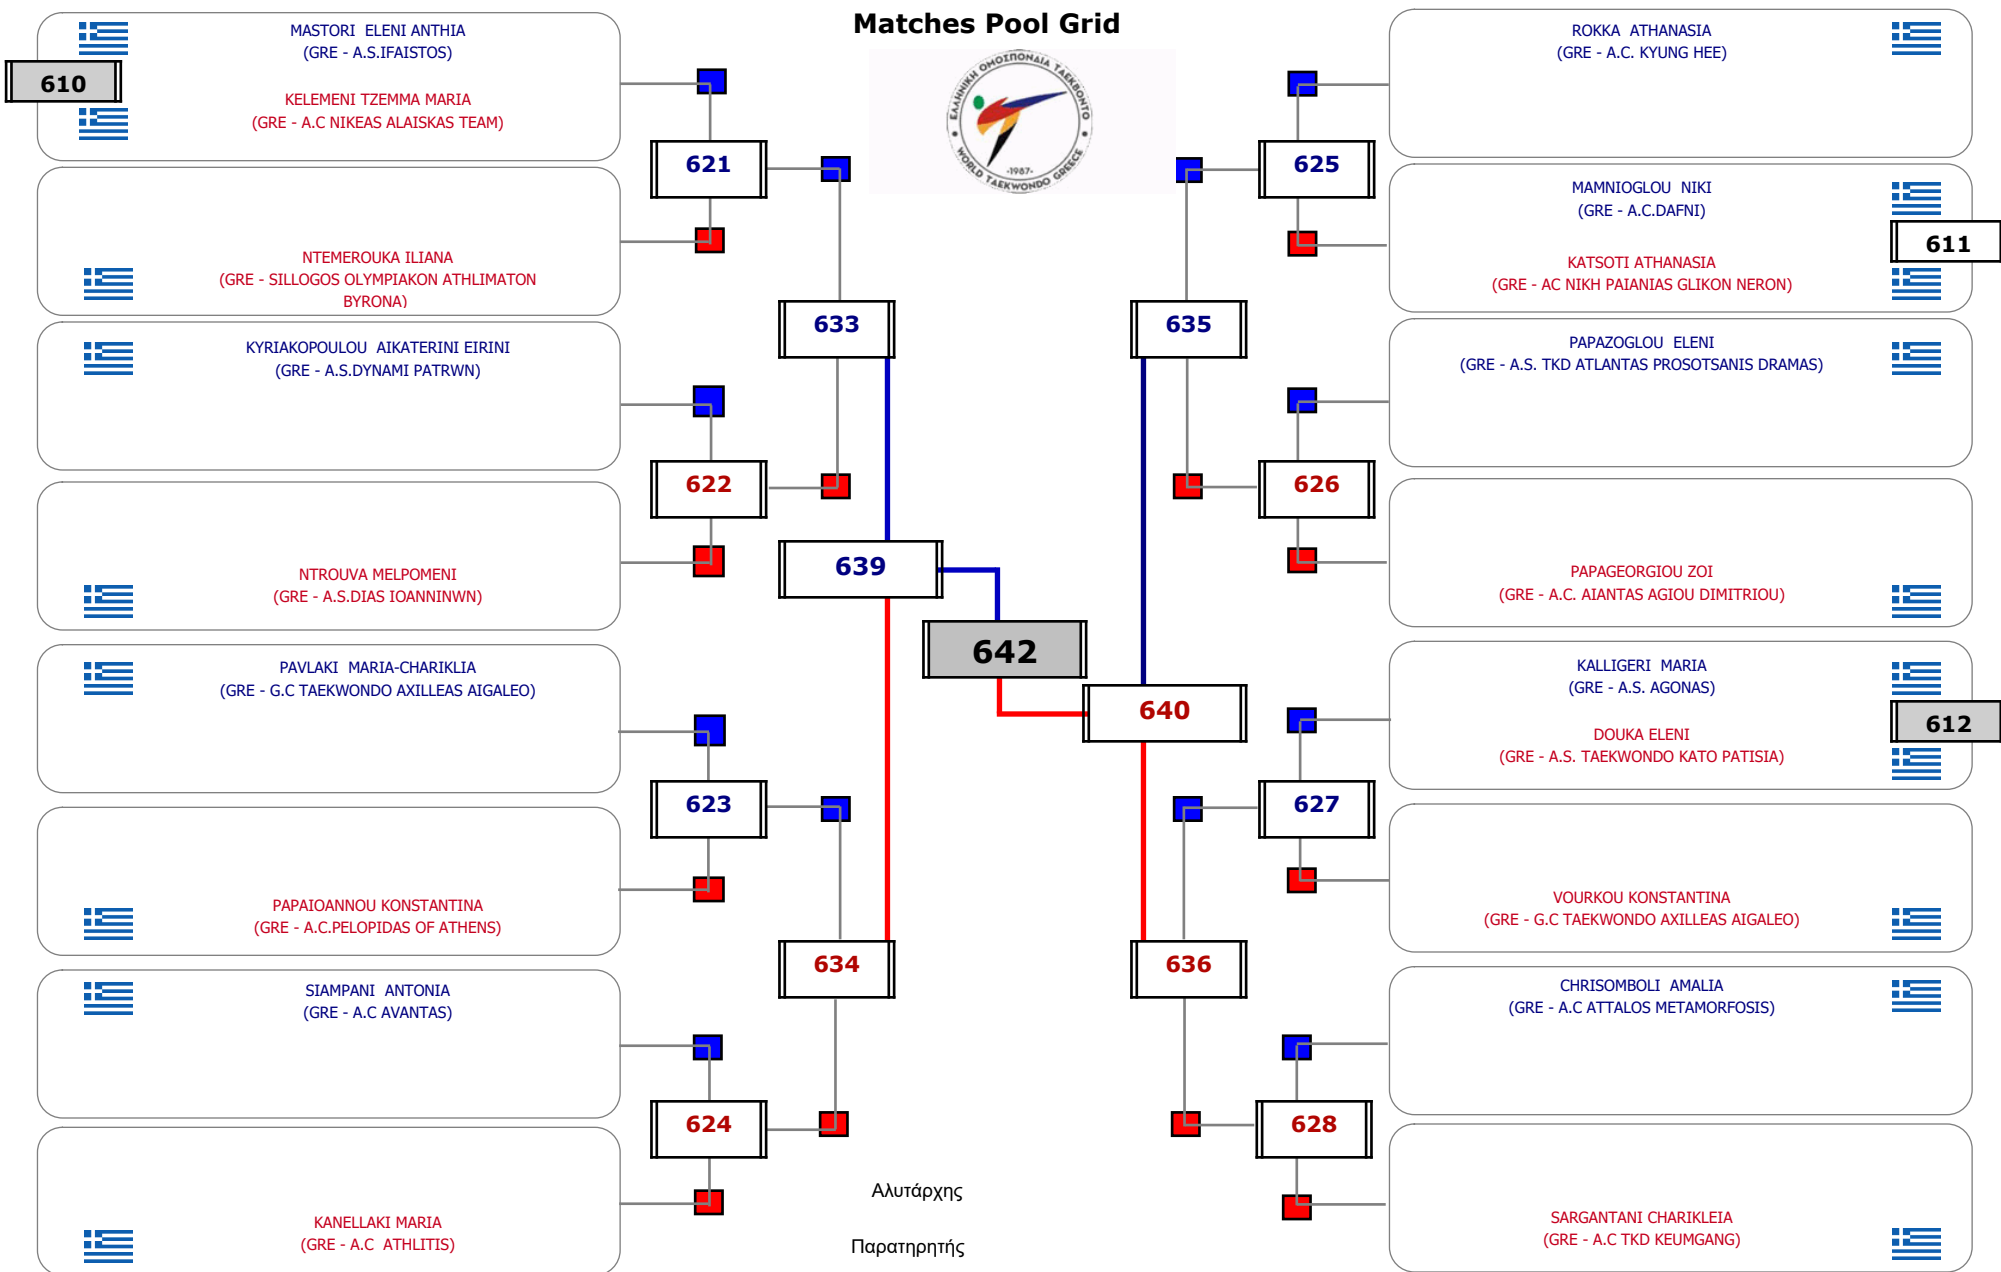

Matches Pool Grid

Matches Pool Grid 1 of 3

Matches Pool Grid 2 of 3

Matches Pool Grid 3 of 3

Αλυτάρχης

Παρατηρητής

Matches Pool Grid

Αλυτάρχης

Παρατηρητής

Matches Pool Grid

Αλυτάρχης

Παρατηρητής

Matches Pool Grid

Αλυτάρχης

Παρατηρητής

Matches Pool Grid

Αλυτάρχης

Παρατηρητής

Matches Pool Grid

Matches Pool Grid

Matches Pool Grid

Matches Pool Grid

Matches Pool Grid

Αλυτάρχης

Παρατηρητής

Matches Pool Grid

Αλυτάρχης

Παρατηρητής

Matches Pool Grid

Αλυτάρχης

Παρατηρητής