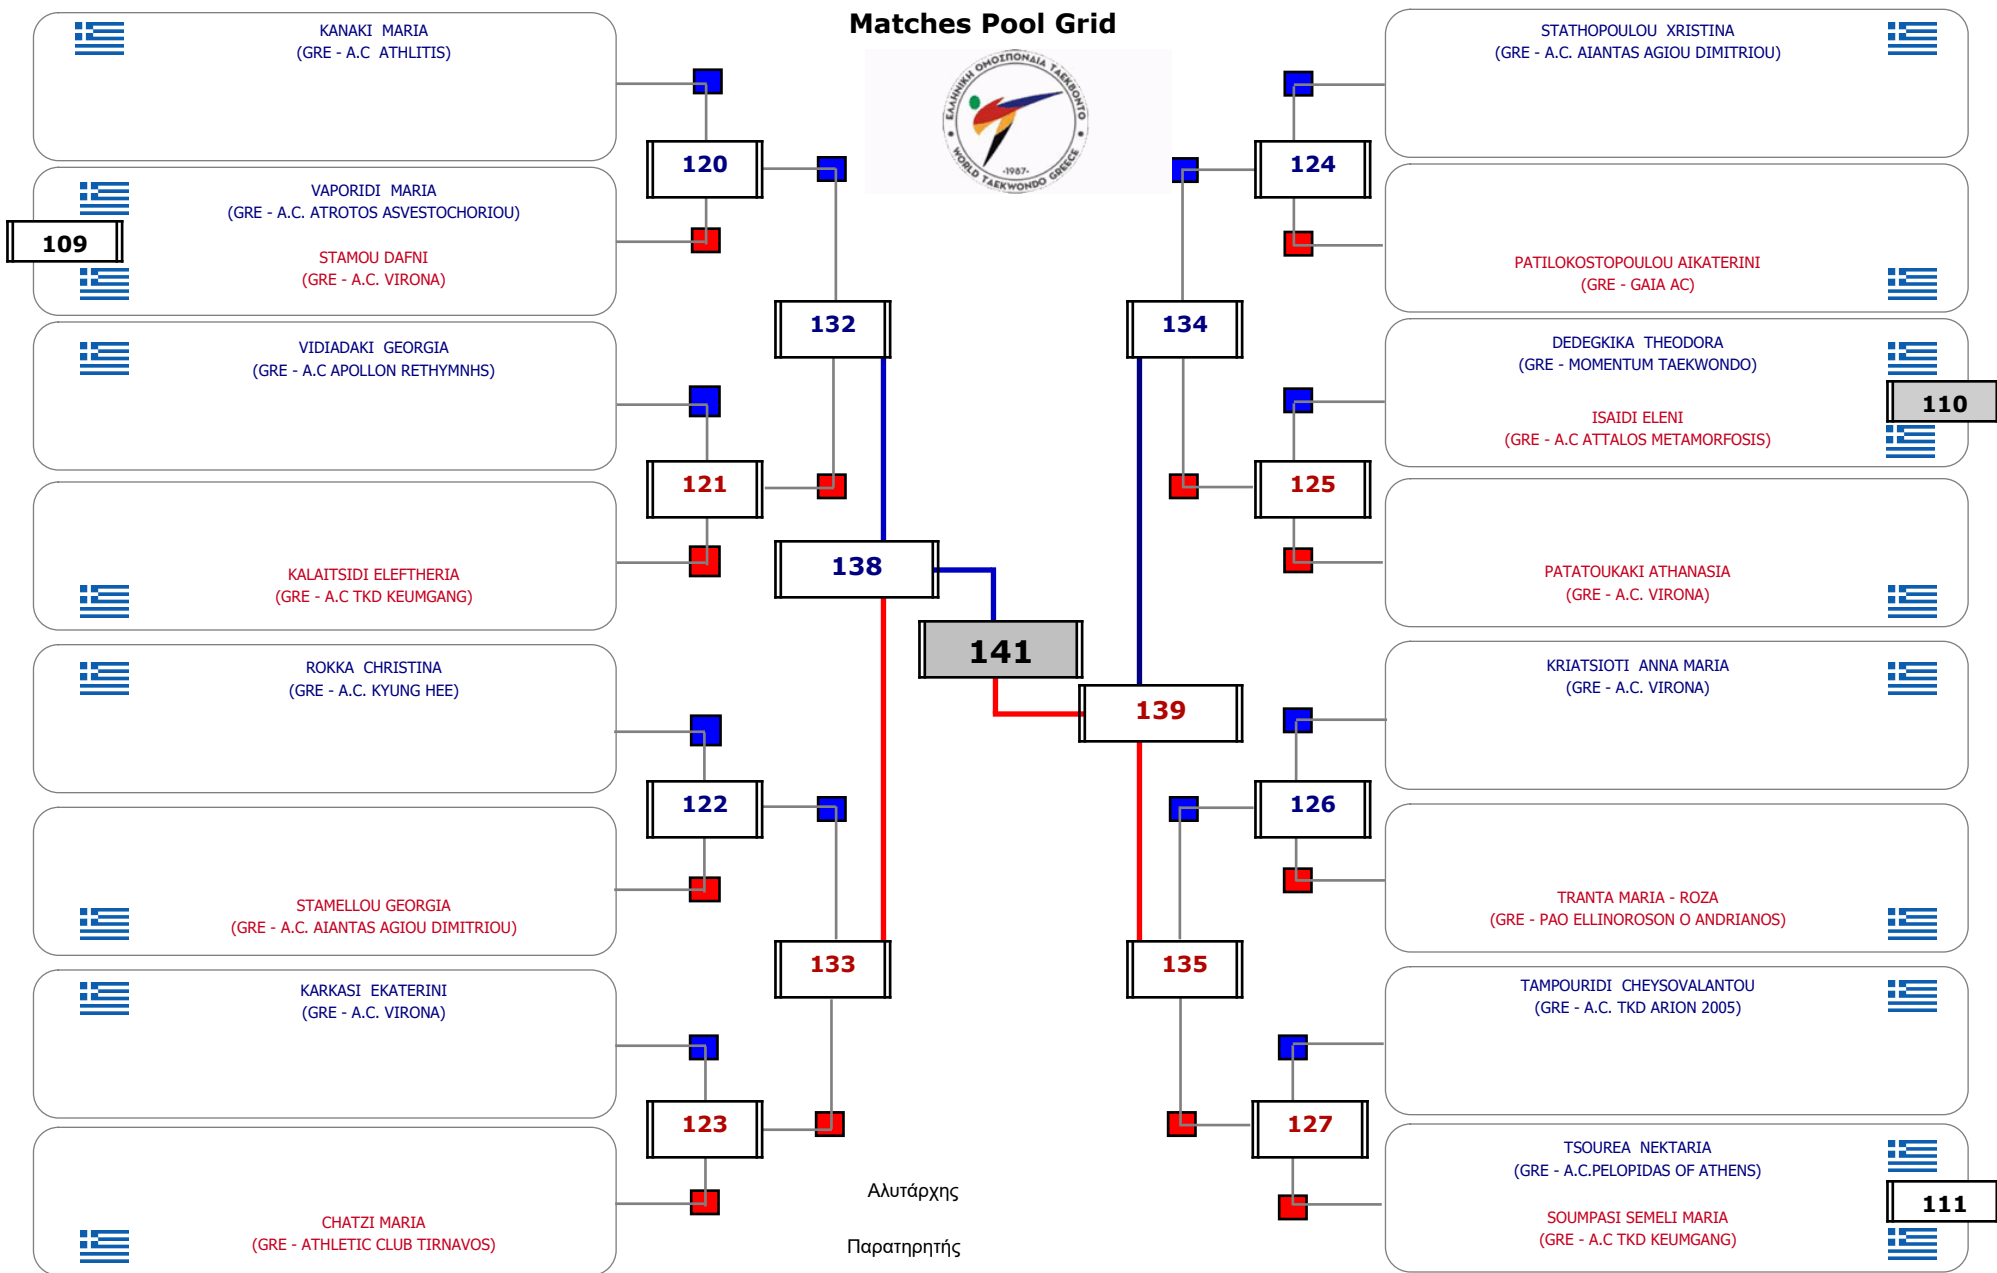

Matches Pool Grid

Matches Pool Grid 1 of 3

Matches Pool Grid 2 of 3

Matches Pool Grid 3 of 3

Αλυτάρχης

Παρατηρητής

Matches Pool Grid

Αλυτάρχης

Παρατηρητής

Matches Pool Grid

Αλυτάρχης

Παρατηρητής

Matches Pool Grid

Αλυτάρχης

Παρατηρητής

Matches Pool Grid

Αλυτάρχης

Παρατηρητής

Matches Pool Grid

Matches Pool Grid

Matches Pool Grid

Matches Pool Grid

Matches Pool Grid

Αλυτάρχης

Παρατηρητής

Matches Pool Grid

Αλυτάρχης

Παρατηρητής

Matches Pool Grid

Αλυτάρχης

Παρατηρητής