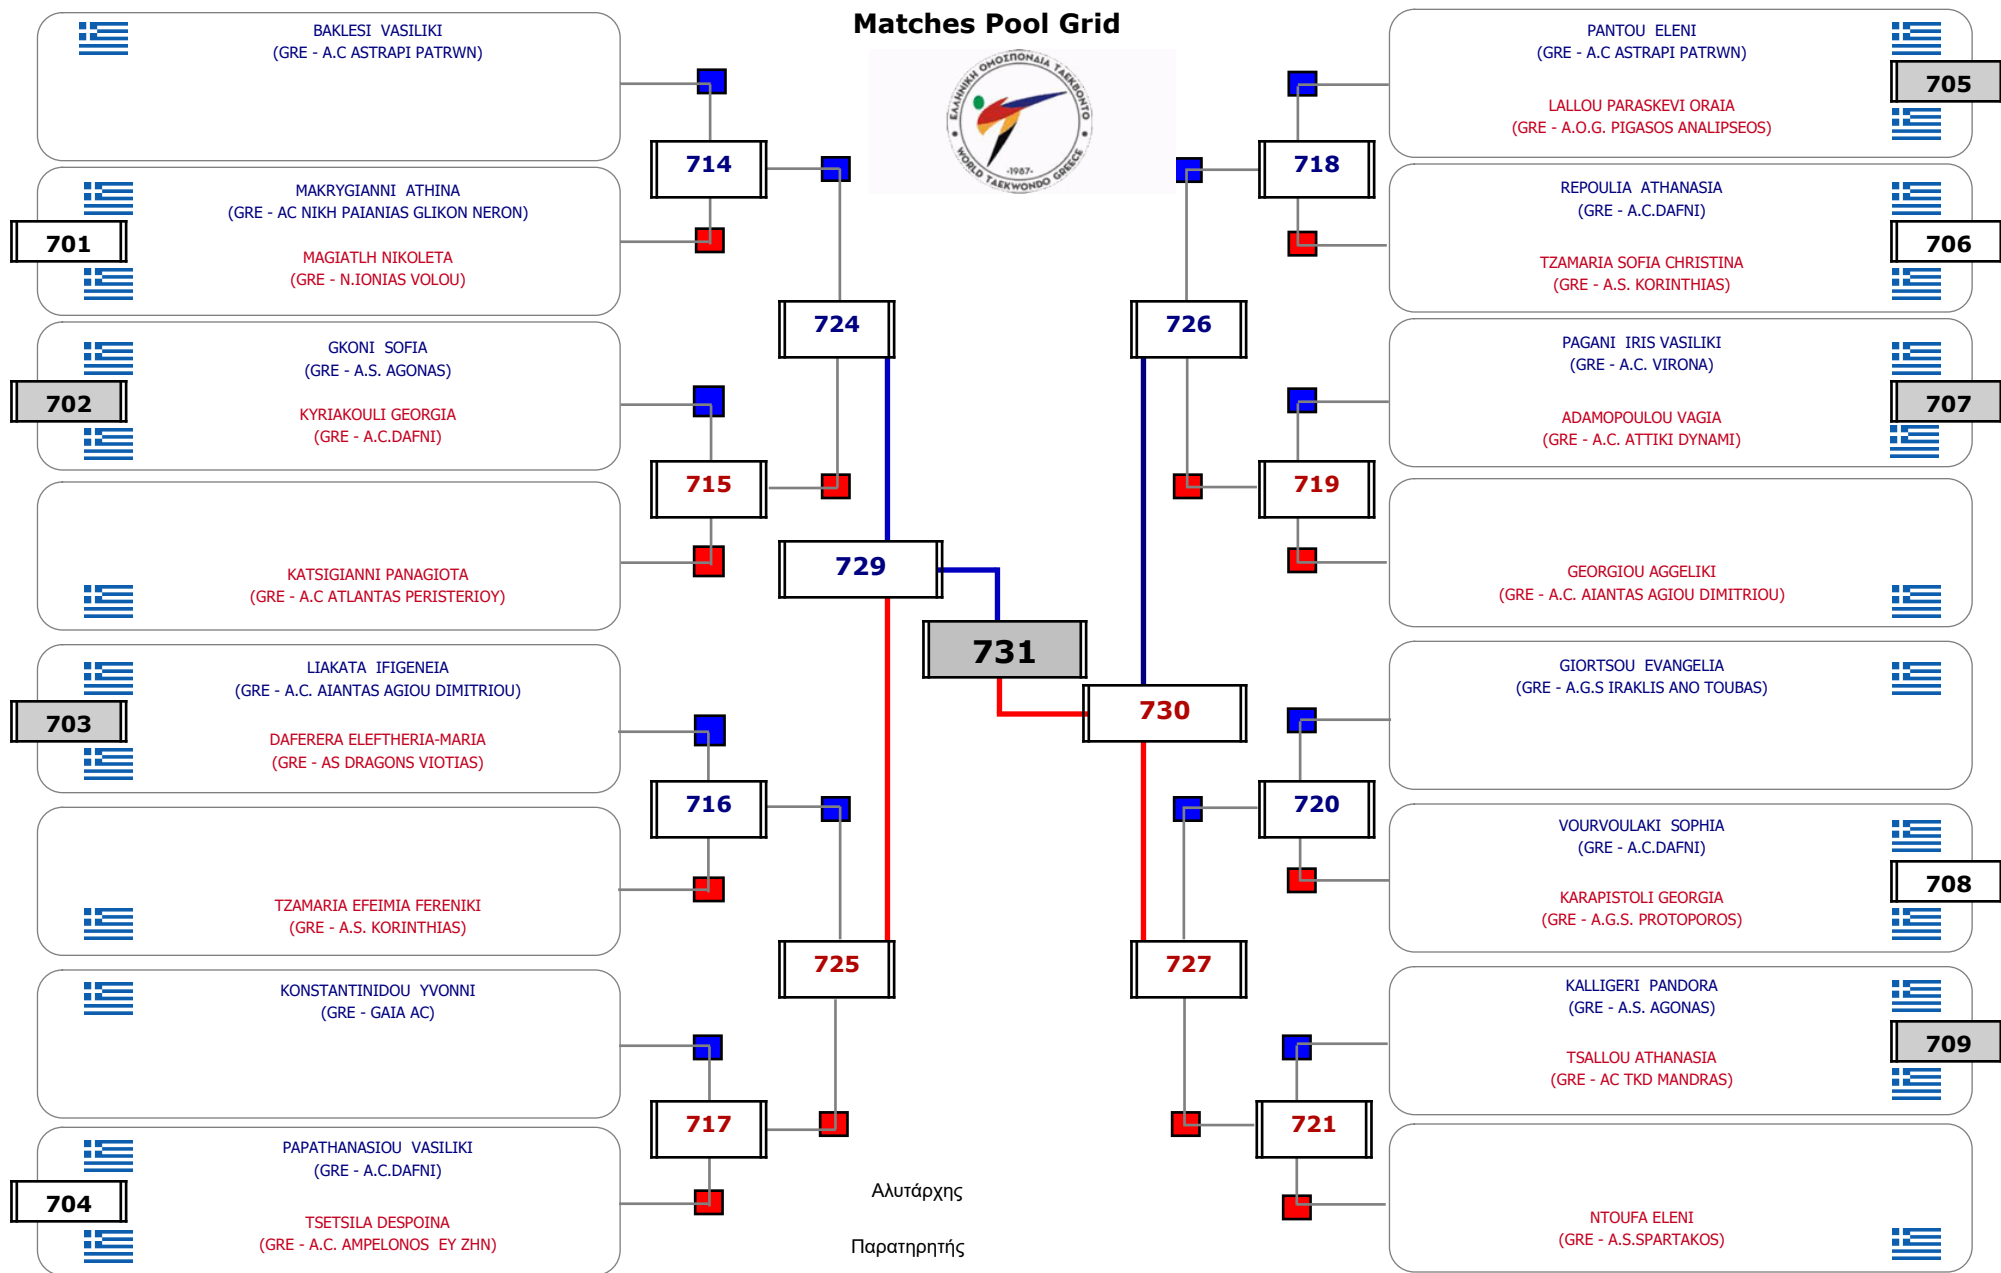

Matches Pool Grid

Matches Pool Grid 1 of 3

Matches Pool Grid 2 of 3

Matches Pool Grid 3 of 3

Αλυτάρχης

Παρατηρητής

Matches Pool Grid

Αλυτάρχης

Παρατηρητής

Matches Pool Grid

Αλυτάρχης

Παρατηρητής

Matches Pool Grid

Αλυτάρχης

Παρατηρητής

Matches Pool Grid

Αλυτάρχης

Παρατηρητής

Matches Pool Grid

Matches Pool Grid

Matches Pool Grid

Matches Pool Grid

Matches Pool Grid

Αλυτάρχης

Παρατηρητής

Matches Pool Grid

Αλυτάρχης

Παρατηρητής

Matches Pool Grid

Αλυτάρχης

Παρατηρητής