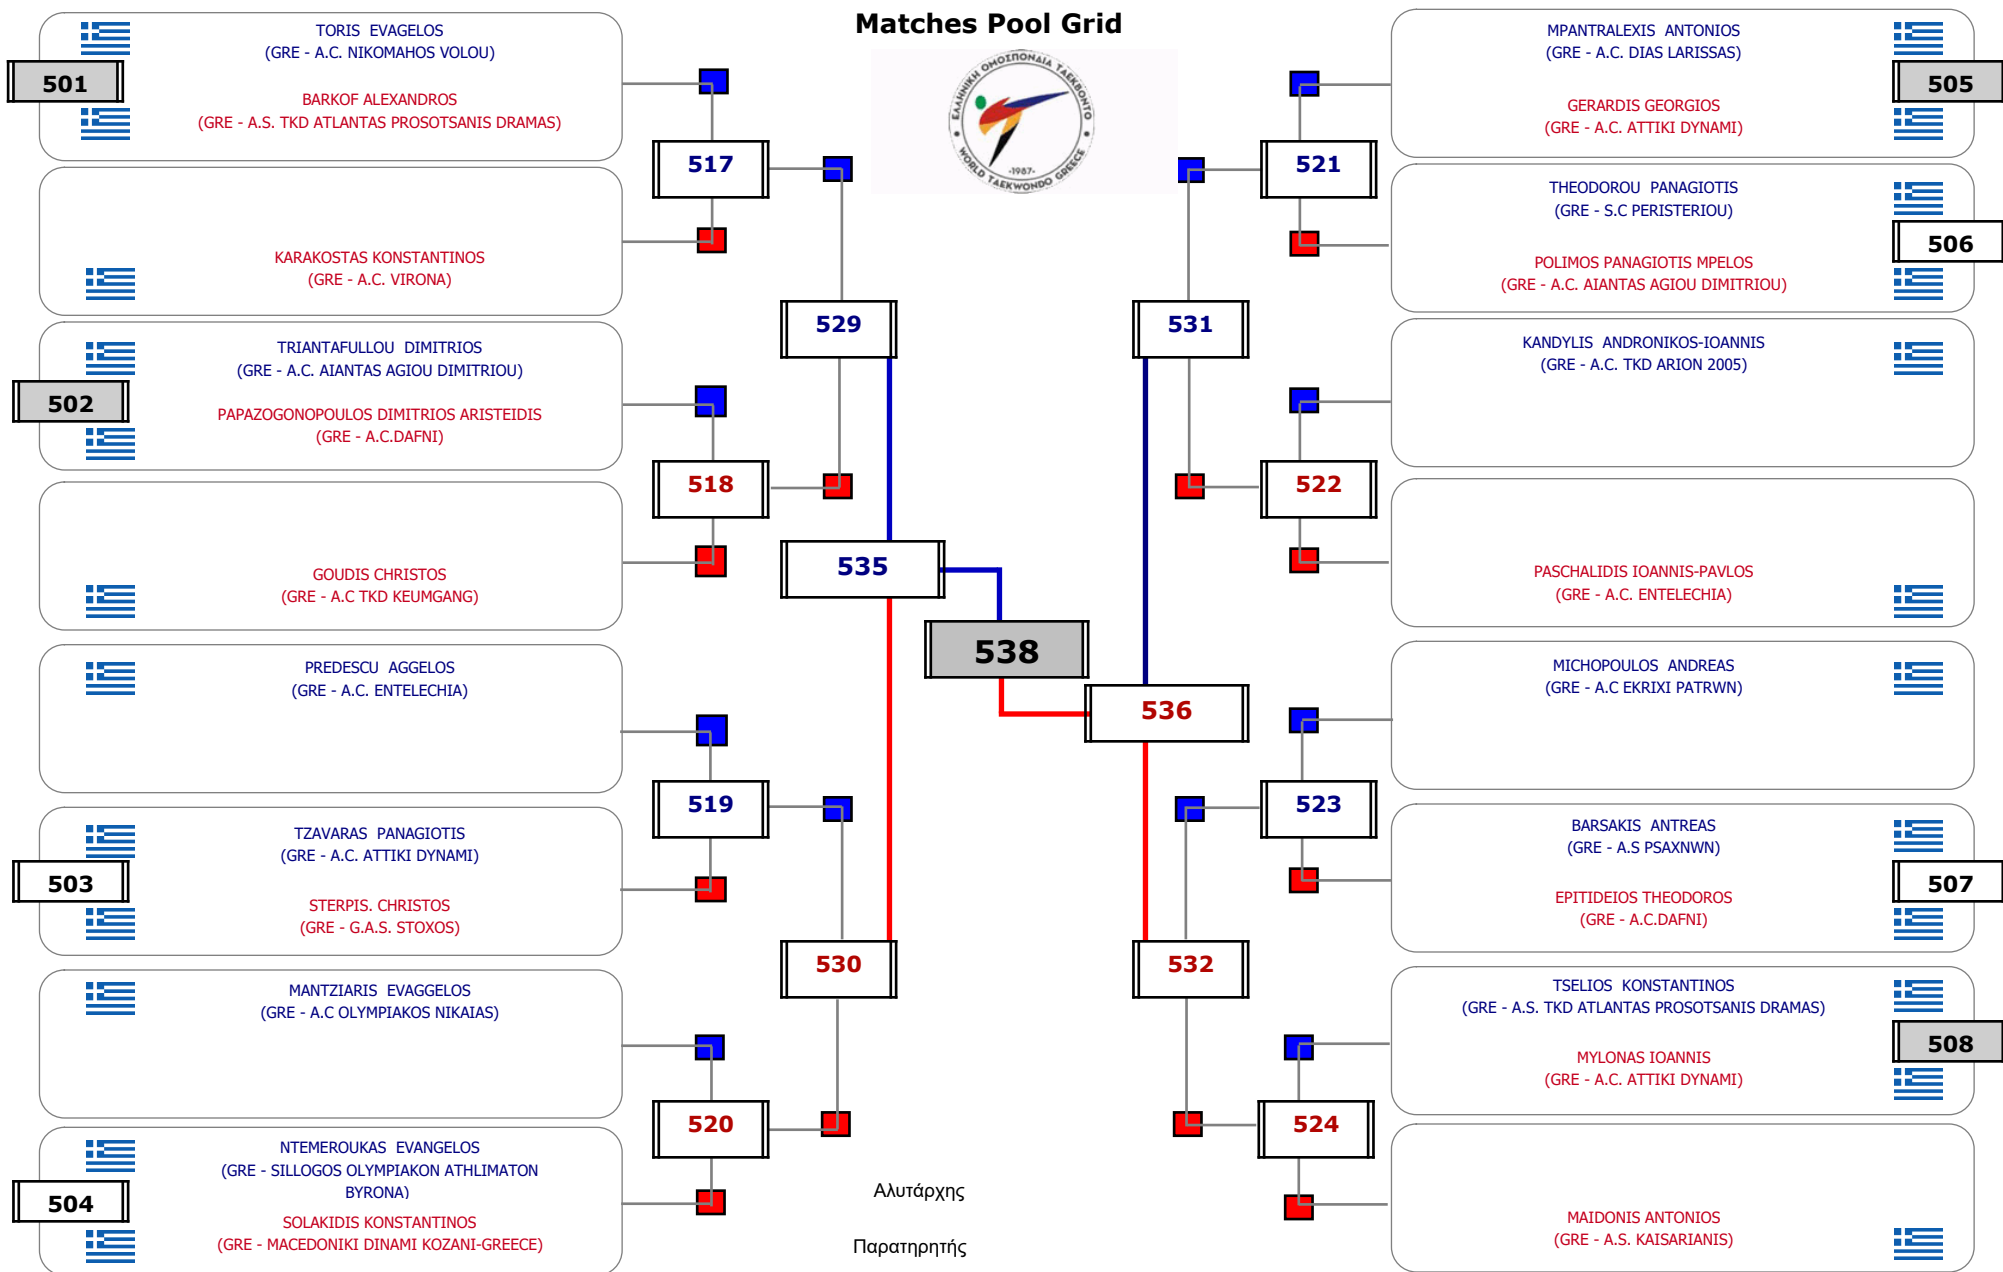

Matches Pool Grid

Matches Pool Grid 1 of 3

Matches Pool Grid 2 of 3

Matches Pool Grid 3 of 3

Αλυτάρχης

Παρατηρητής

Matches Pool Grid

Αλυτάρχης

Παρατηρητής

Matches Pool Grid

Αλυτάρχης

Παρατηρητής

Matches Pool Grid

Αλυτάρχης

Παρατηρητής

Matches Pool Grid

Αλυτάρχης

Παρατηρητής

Matches Pool Grid

Matches Pool Grid

Matches Pool Grid

Matches Pool Grid

Matches Pool Grid

Αλυτάρχης

Παρατηρητής

Matches Pool Grid

Αλυτάρχης

Παρατηρητής

Matches Pool Grid

Αλυτάρχης

Παρατηρητής