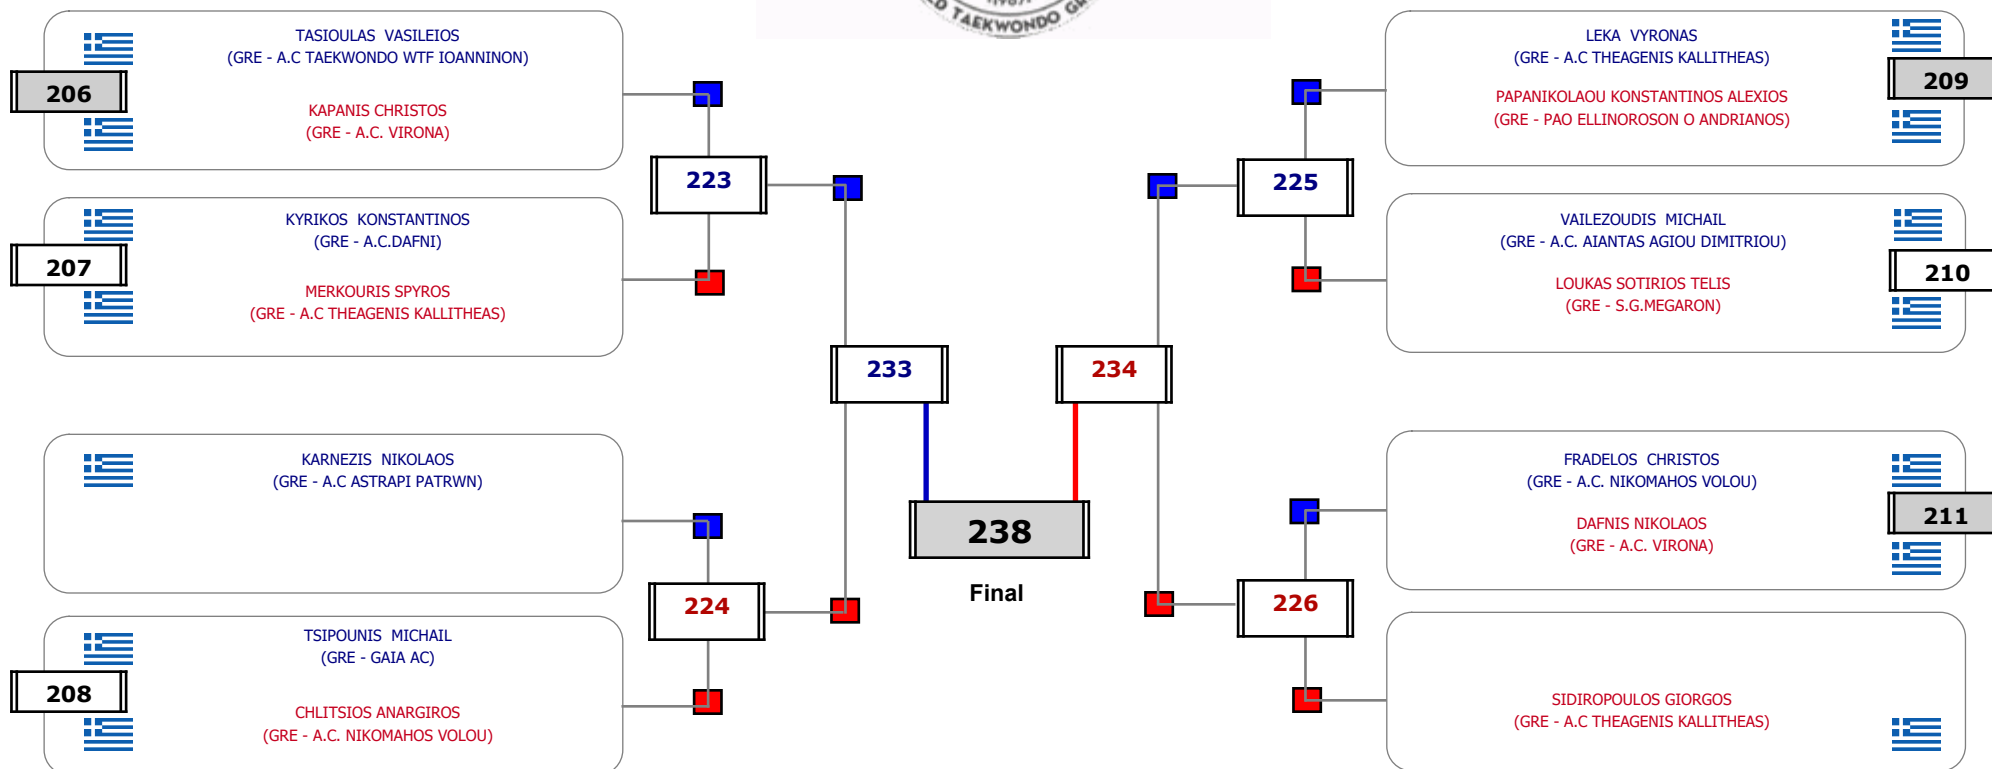

Matches Pool Grid

Matches Pool Grid 1 of 3

Matches Pool Grid 2 of 3

Matches Pool Grid 3 of 3

Αλυτάρχης

Παρατηρητής

Matches Pool Grid

Αλυτάρχης

Παρατηρητής

Matches Pool Grid

Αλυτάρχης

Παρατηρητής

Matches Pool Grid

Αλυτάρχης

Παρατηρητής

Matches Pool Grid

Αλυτάρχης

Παρατηρητής

Matches Pool Grid

Matches Pool Grid

Matches Pool Grid

Matches Pool Grid

Matches Pool Grid

Αλυτάρχης

Παρατηρητής

Matches Pool Grid

Αλυτάρχης

Παρατηρητής

Matches Pool Grid

Αλυτάρχης

Παρατηρητής