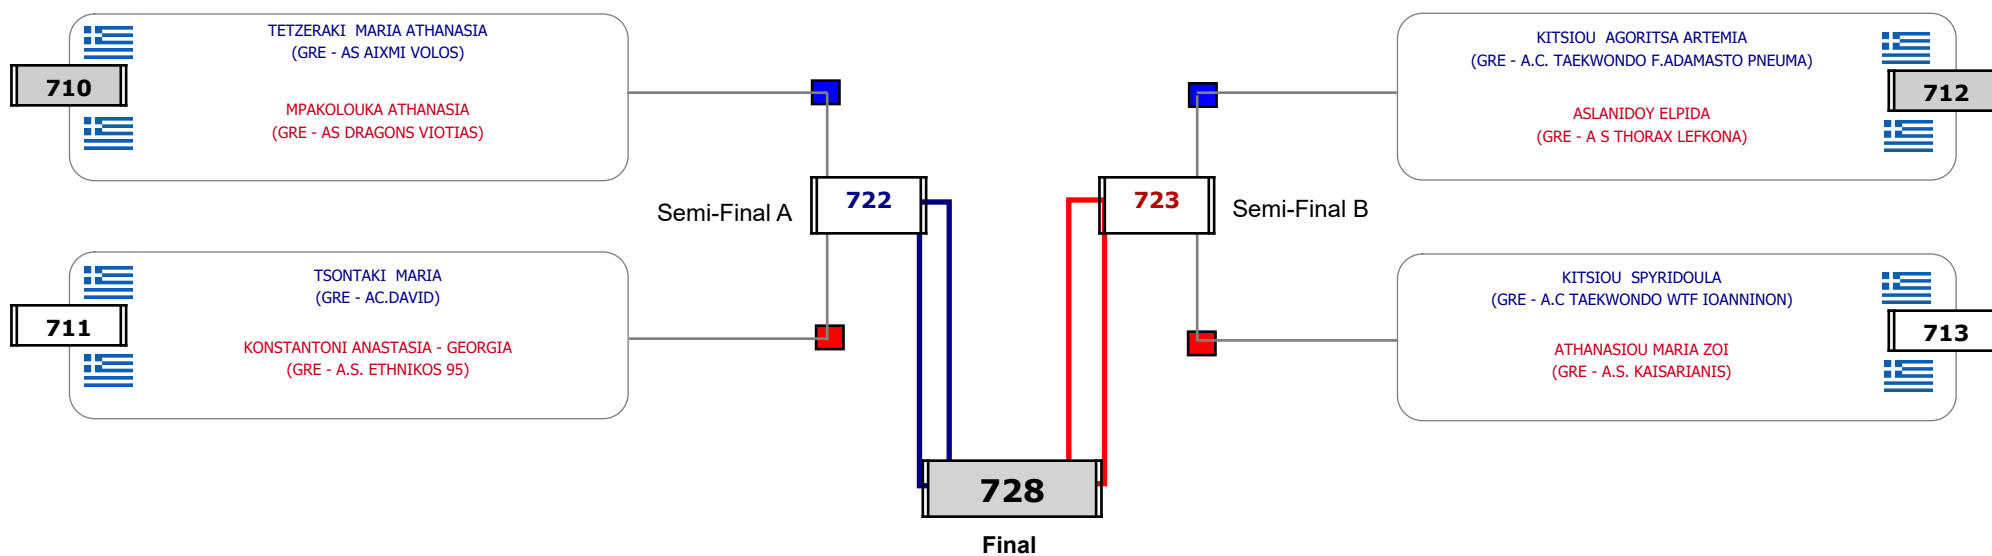

Παρατηρητής

Matches Pool Grid

Αλυτάρχης

Παρατηρητής

Matches Pool Grid

Αλυτάρχης

Παρατηρητής

Matches Pool Grid

Αλυτάρχης

Παρατηρητής

Matches Pool Grid

Matches Pool Grid

Matches Pool Grid

Matches Pool Grid

Matches Pool Grid

Αλυτάρχης

Παρατηρητής

Matches Pool Grid

Αλυτάρχης

Παρατηρητής

Matches Pool Grid

Αλυτάρχης

Παρατηρητής