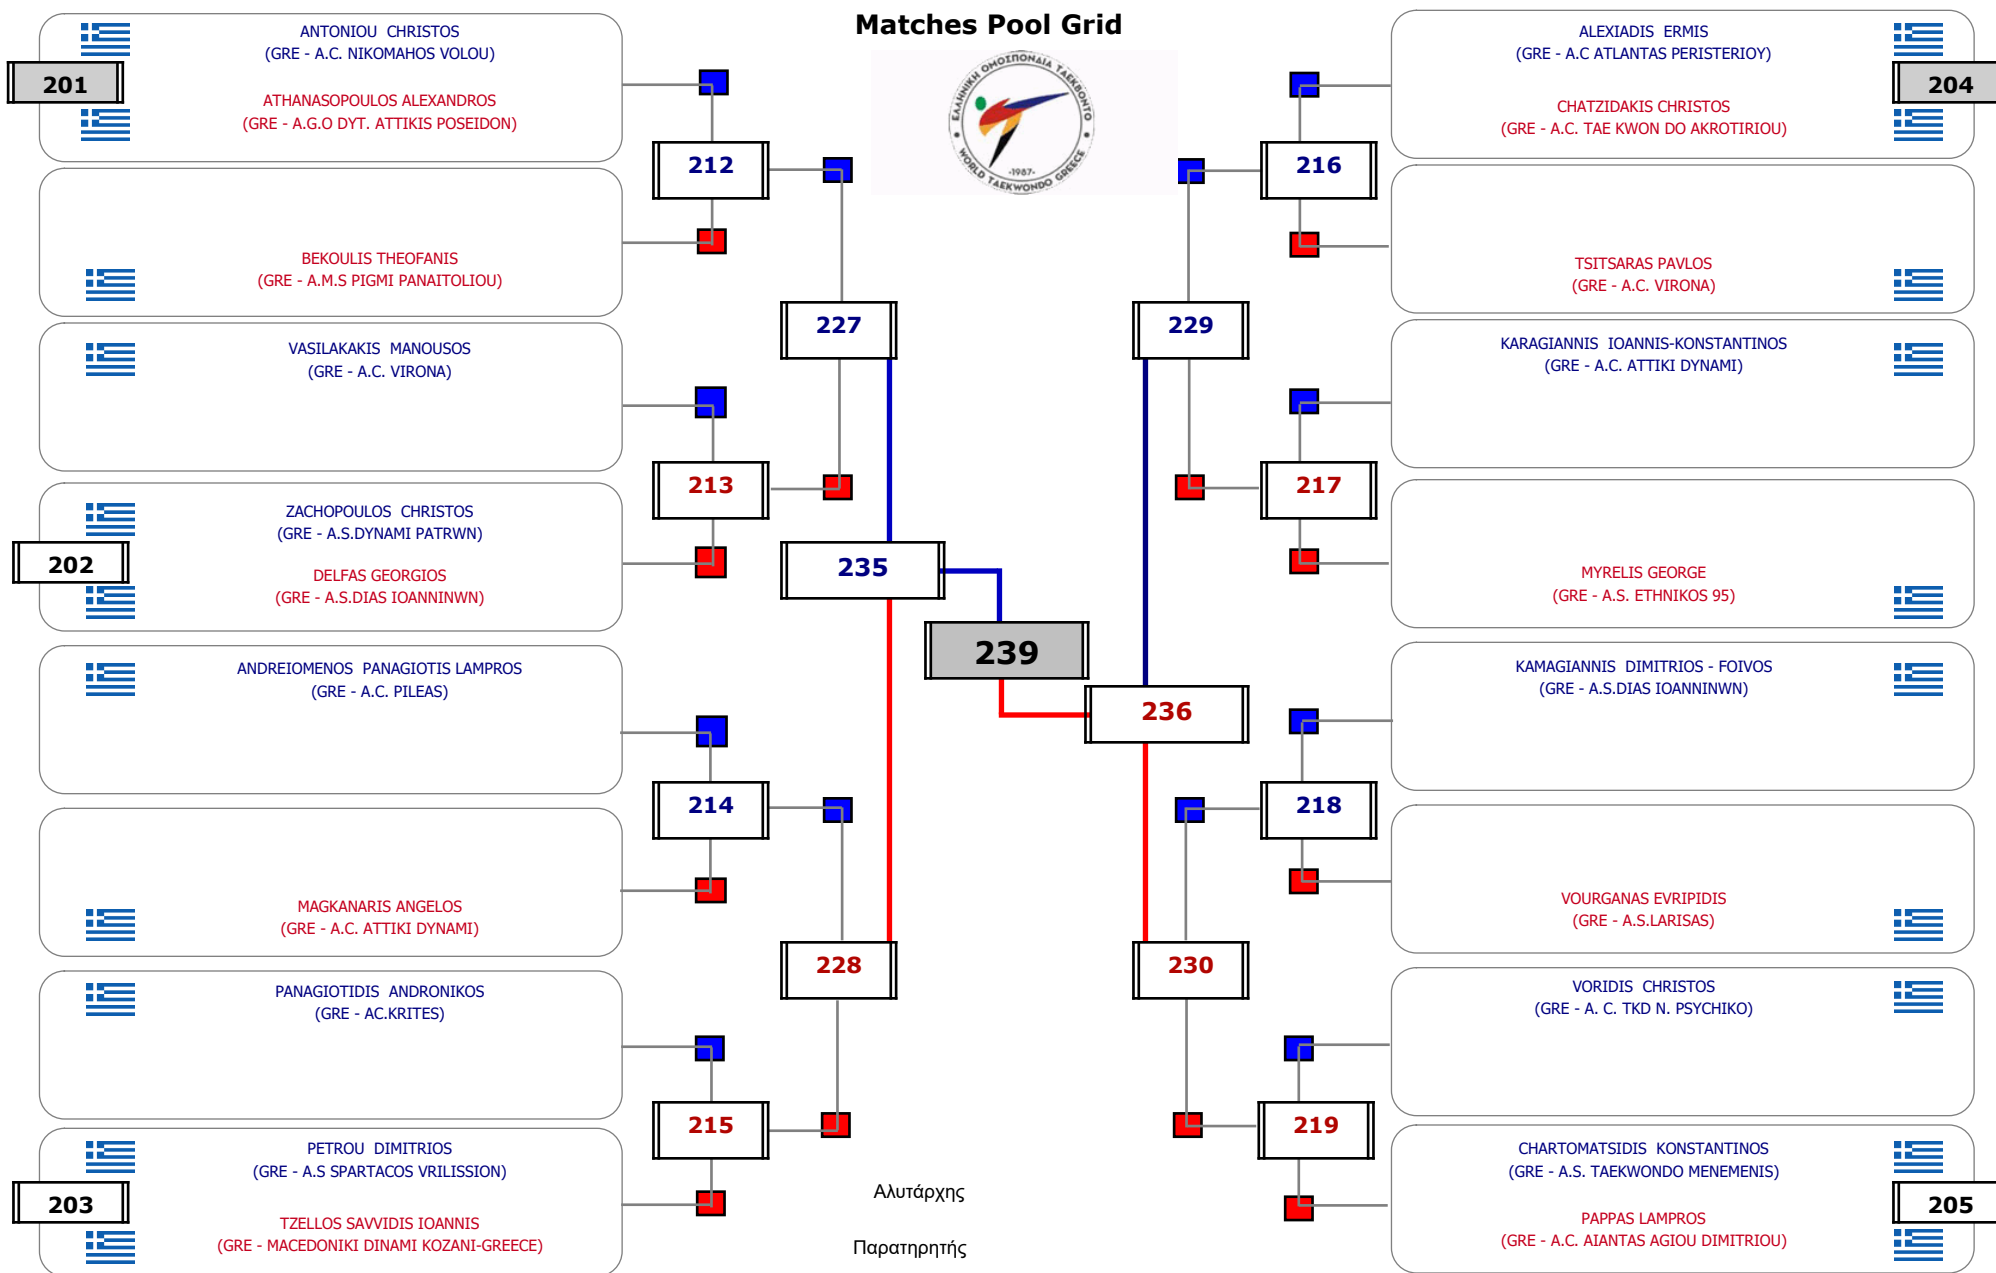

Matches Pool Grid

Matches Pool Grid 1 of 3

Matches Pool Grid 2 of 3

Matches Pool Grid 3 of 3

Αλυτάρχης

Παρατηρητής

Matches Pool Grid

Αλυτάρχης

Παρατηρητής

Matches Pool Grid

Αλυτάρχης

Παρατηρητής

Matches Pool Grid

Αλυτάρχης

Παρατηρητής

Matches Pool Grid

Αλυτάρχης

Παρατηρητής

Matches Pool Grid

Matches Pool Grid

Matches Pool Grid

Matches Pool Grid

Matches Pool Grid

Αλυτάρχης

Παρατηρητής

Matches Pool Grid

Αλυτάρχης

Παρατηρητής

Matches Pool Grid

Αλυτάρχης

Παρατηρητής