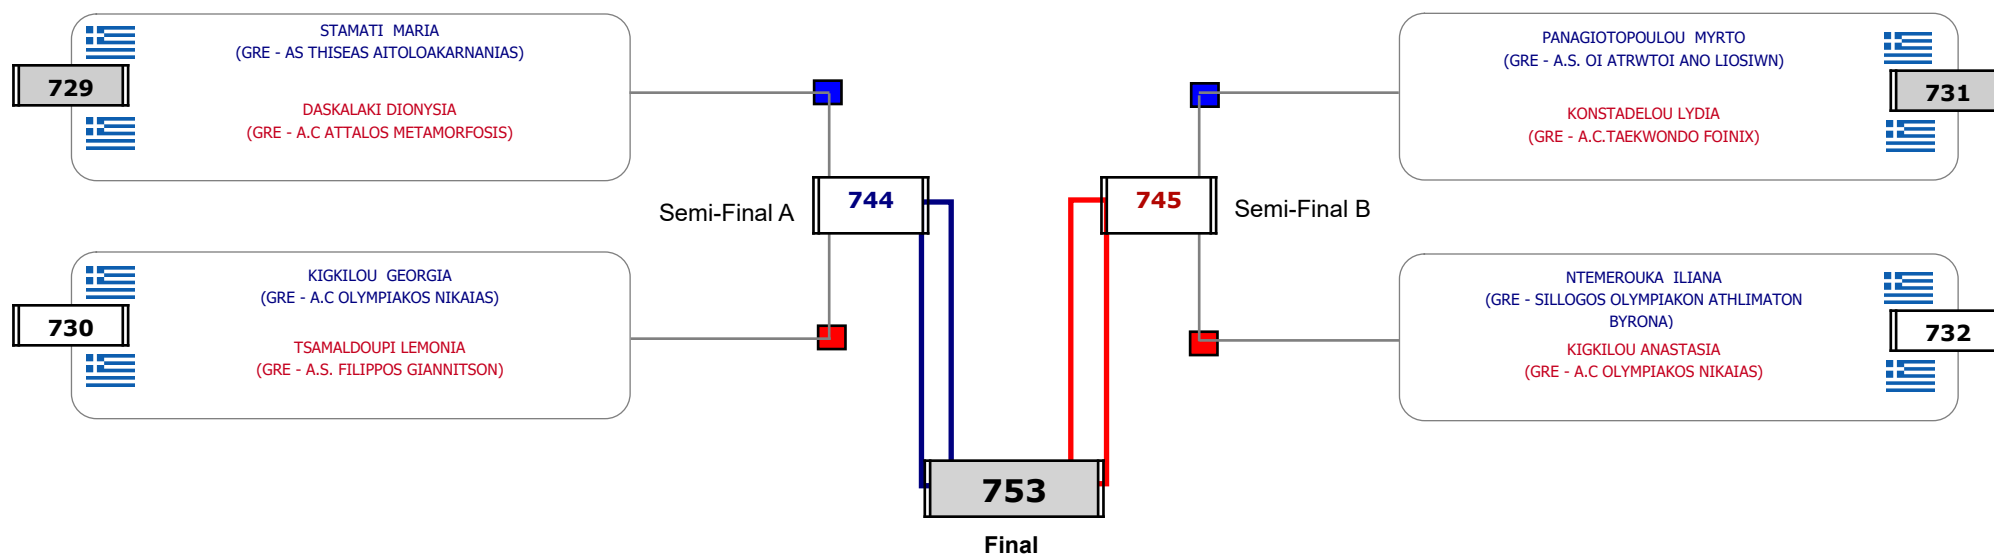

Matches Pool Grid

Αλυτάρχης

Παρατηρητής

Matches Pool Grid

Αλυτάρχης

Παρατηρητής

Matches Pool Grid

Αλυτάρχης

Παρατηρητής

Matches Pool Grid

Αλυτάρχης

Παρατηρητής

Matches Pool Grid

Αλυτάρχης

Παρατηρητής

Matches Pool Grid

Αλυτάρχης

Παρατηρητής

Matches Pool Grid

Αλυτάρχης

Παρατηρητής

Matches Pool Grid

Αλυτάρχης

Παρατηρητής