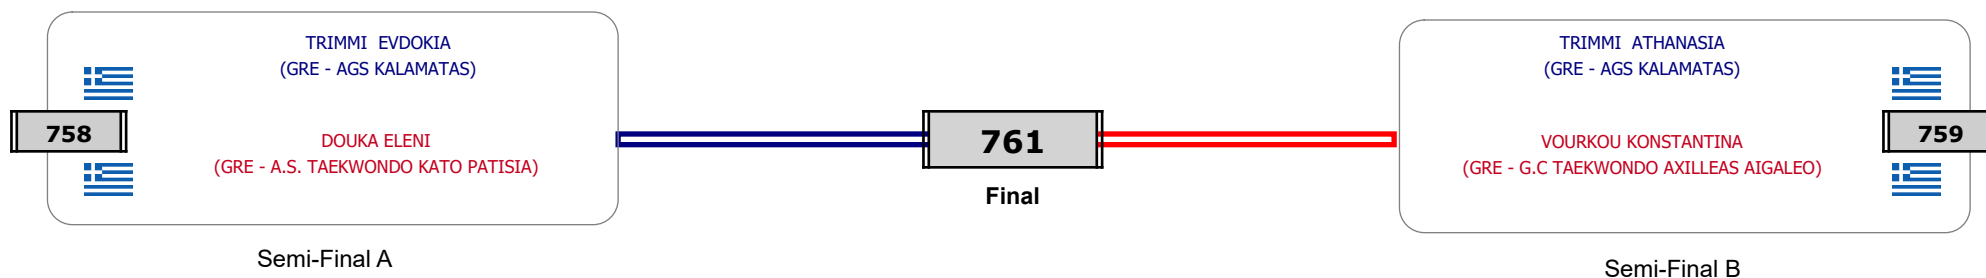

Matches Pool Grid

Αλυτάρχης

Παρατηρητής

Matches Pool Grid

Αλυτάρχης

Παρατηρητής

Matches Pool Grid

Final

CHARALAMPOPOULOS IOANNIS
(GRE - A.C. TKD ARION 2005)

Αλυτάρχης

Παρατηρητής

Matches Pool Grid

Αλυτάρχης

Παρατηρητής

Matches Pool Grid

Αλυτάρχης

Παρατηρητής

Matches Pool Grid

Semi-Final A

Semi-Final B

Final

Αλυτάρχης

Παρατηρητής

Matches Pool Grid