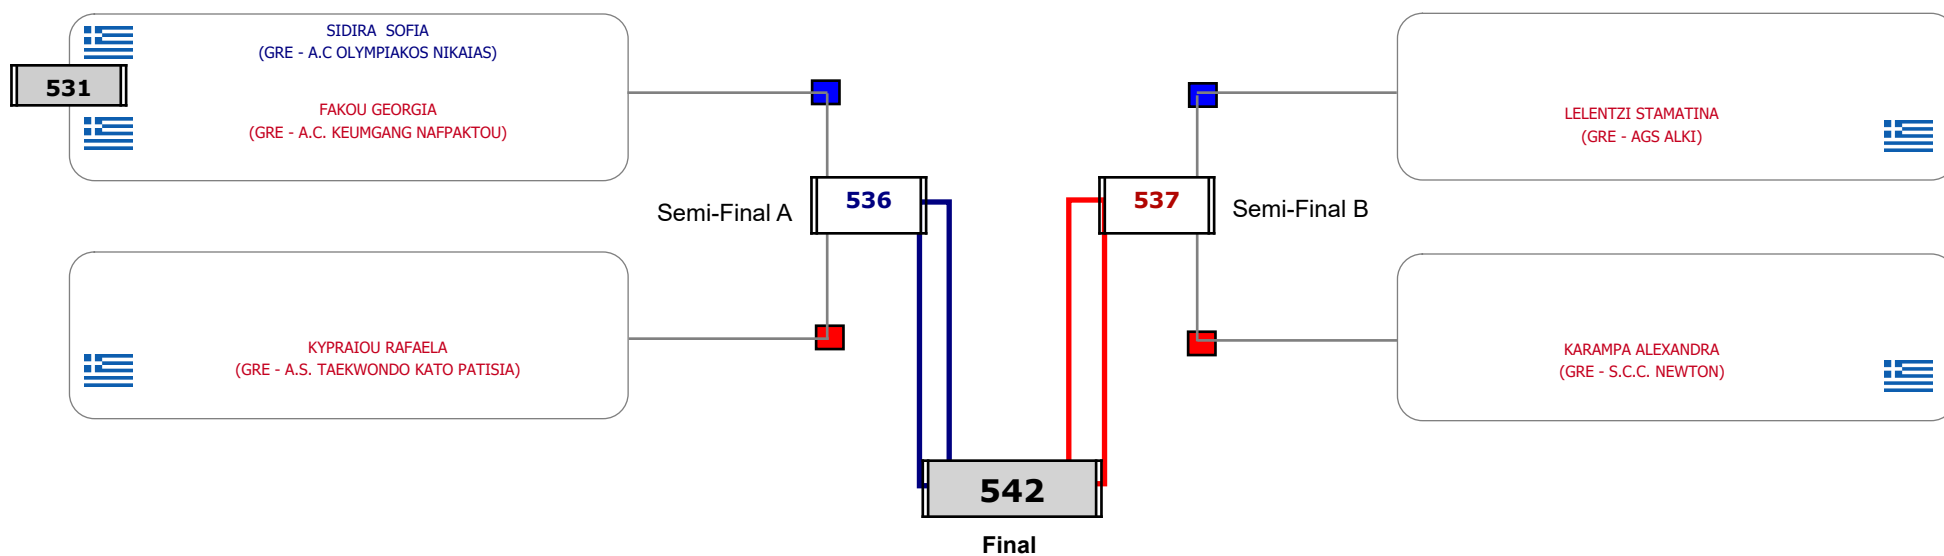

Παρατηρητής

Matches Pool Grid

Αλυτάρχης

Παρατηρητής

Matches Pool Grid

Αλυτάρχης

Παρατηρητής

Matches Pool Grid

Αλυτάρχης

Παρατηρητής

Matches Pool Grid

Αλυτάρχης

Παρατηρητής

Matches Pool Grid

Αλυτάρχης

Παρατηρητής

Matches Pool Grid

Αλυτάρχης

Παρατηρητής

Matches Pool Grid

Αλυτάρχης

Παρατηρητής

Matches Pool Grid

Αλυτάρχης