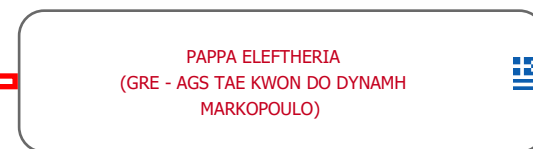

PAPPA ELEFThERIA
(GRE - AGS TAE KWON DO DYNAMH
MARKOPOULO)

Αλυτάρχης

Παρατηρητής