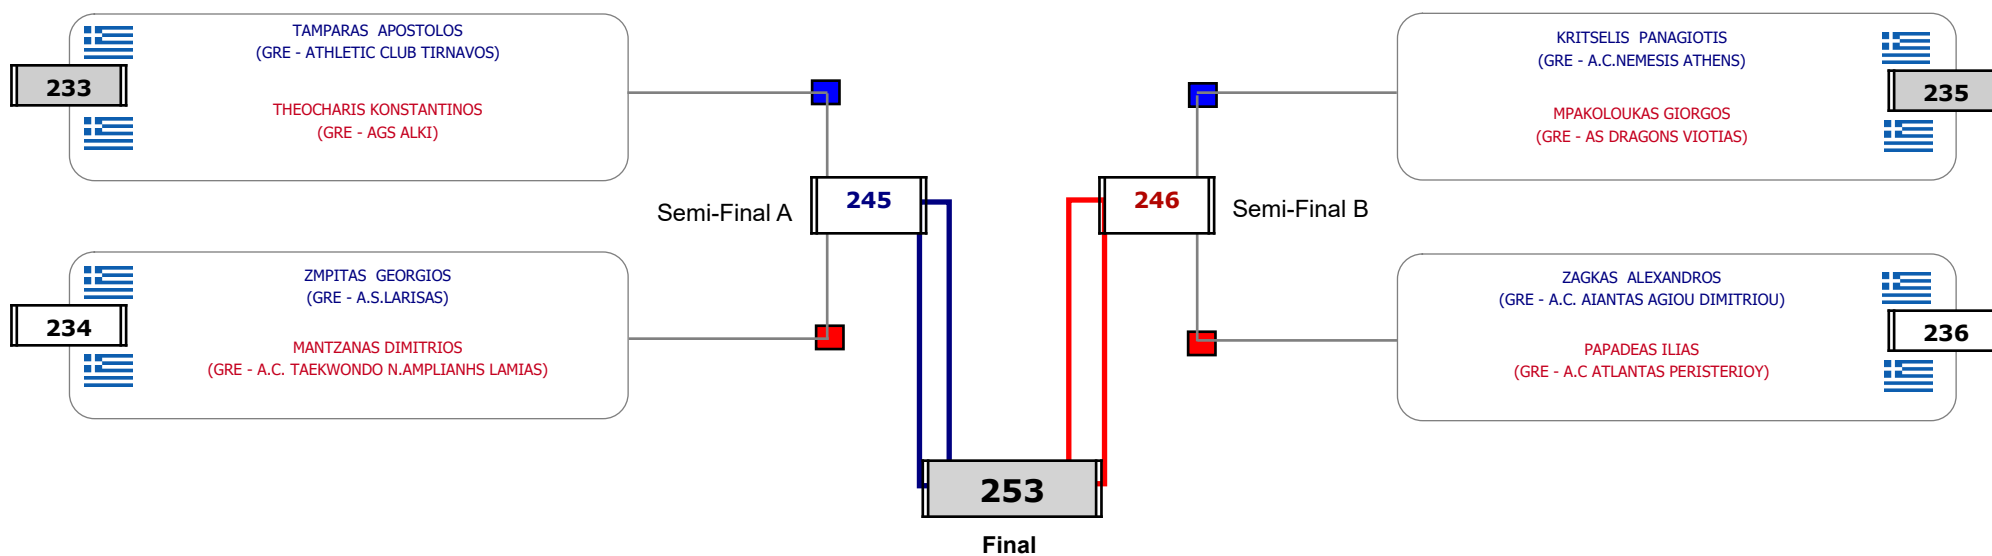

Παρατηρητής

Matches Pool Grid

Αλυτάρχης

Παρατηρητής

Matches Pool Grid

Matches Pool Grid

Semi-Final A

Semi-Final B

Αλυτάρχης

Παρατηρητής

Matches Pool Grid

Αλυτάρχης

Παρατηρητής

Matches Pool Grid

Αλυτάρχης

Παρατηρητής

Matches Pool Grid

Αλυτάρχης

Παρατηρητής

Matches Pool Grid

Αλυτάρχης

Παρατηρητής

Matches Pool Grid

Αλυτάρχης