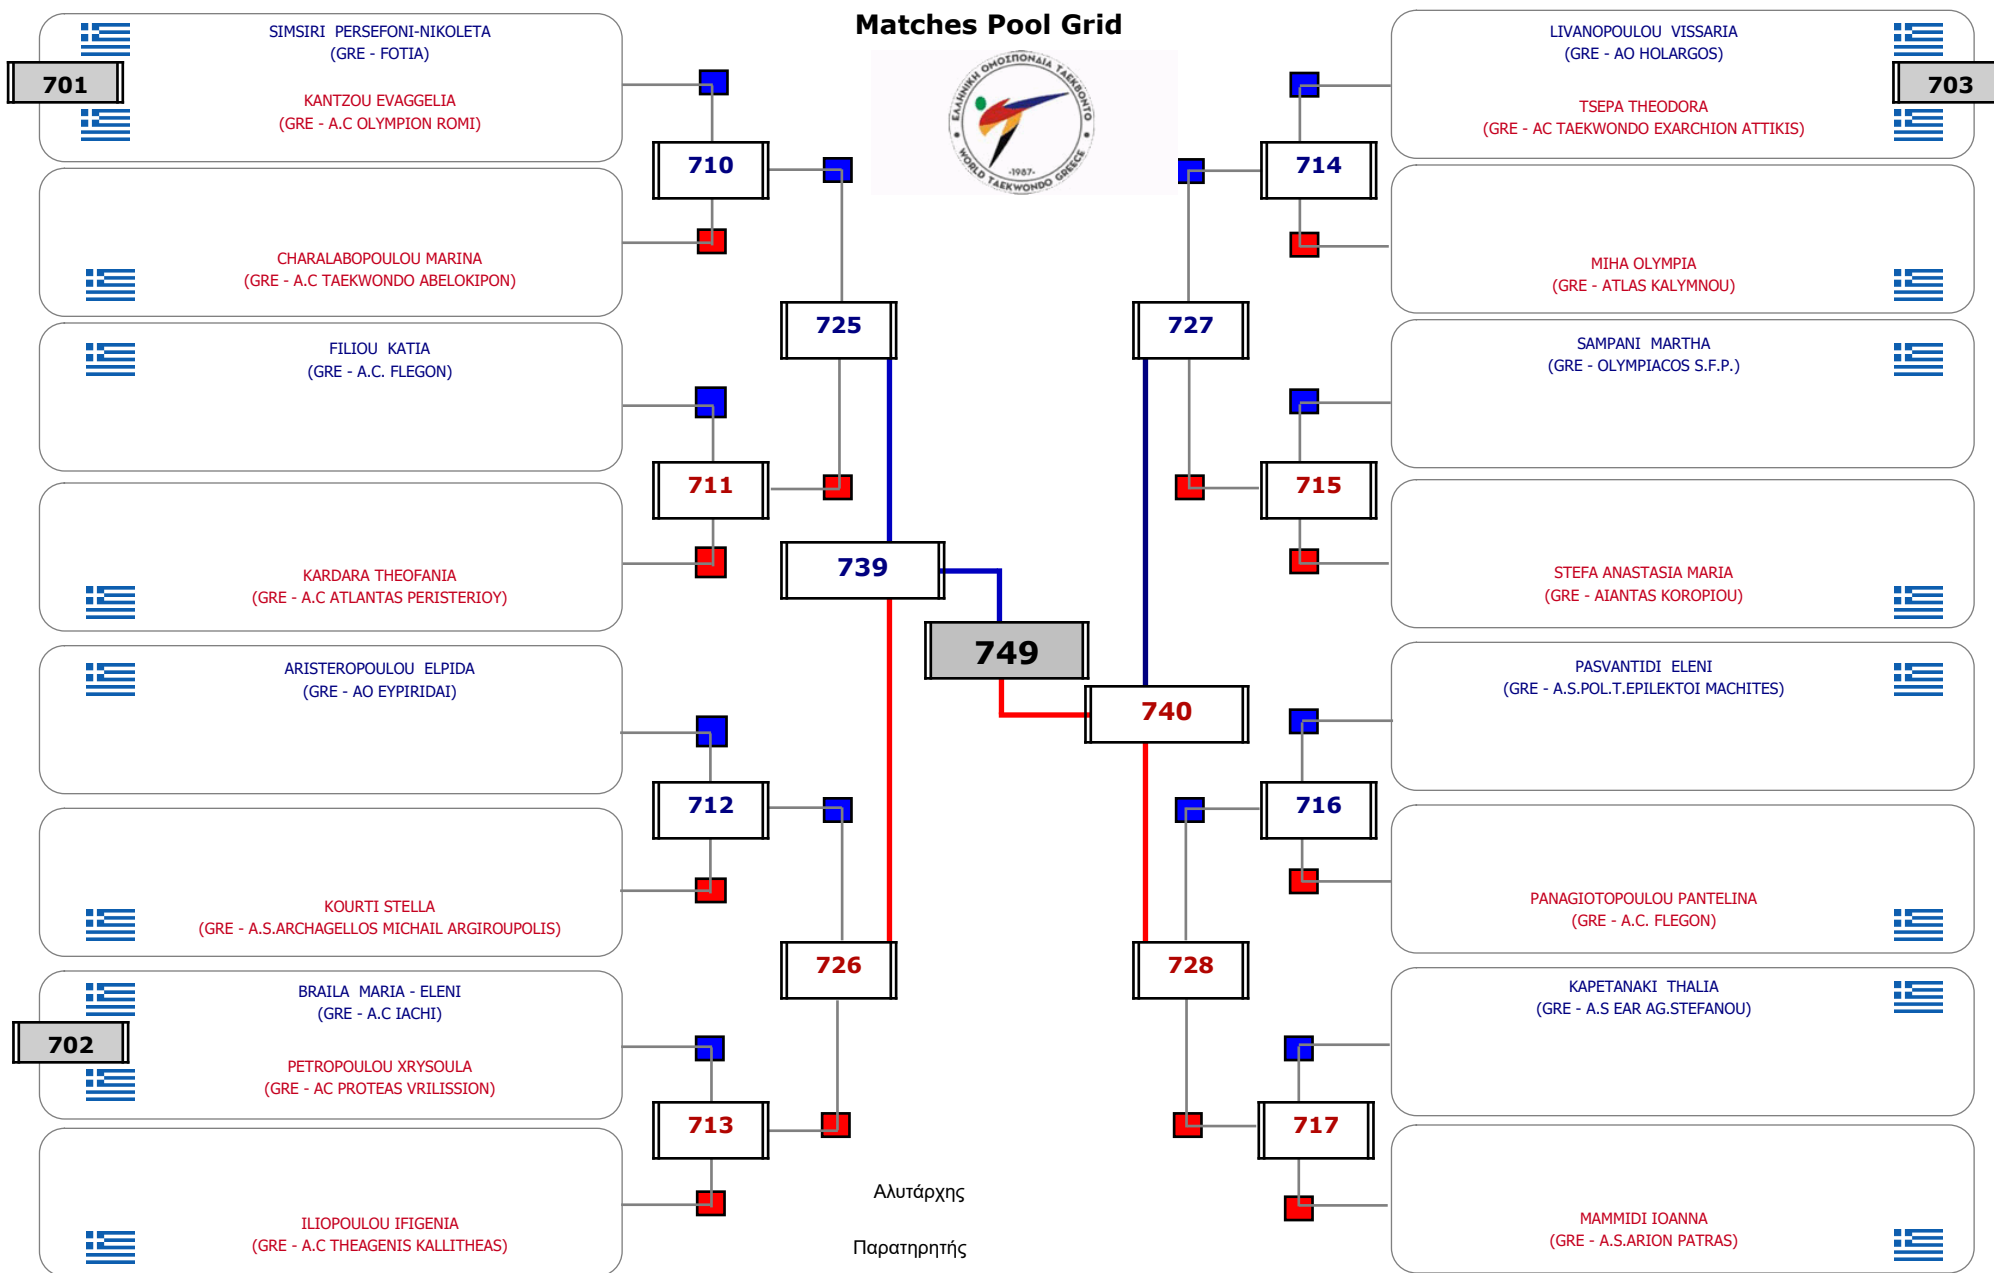

Παρατηρητής

Matches Pool Grid

Αλυτάρχης
 Παρατηρητής

Matches Pool Grid

Αλυτάρχης

Παρατηρητής

Matches Pool Grid

Αλυτάρχης

Παρατηρητής

Matches Pool Grid

Αλυτάρχης

Παρατηρητής

Matches Pool Grid

Αλυτάρχης

Παρατηρητής

Matches Pool Grid

Αλυτάρχης

Παρατηρητής

Matches Pool Grid

Αλυτάρχης

Παρατηρητής

Matches Pool Grid

Αλυτάρχης

Παρατηρητής

Matches Pool Grid

Αλυτάρχης

Παρατηρητής

Matches Pool Grid

Αλυτάρχης

Παρατηρητής

Matches Pool Grid

Αλυτάρχης