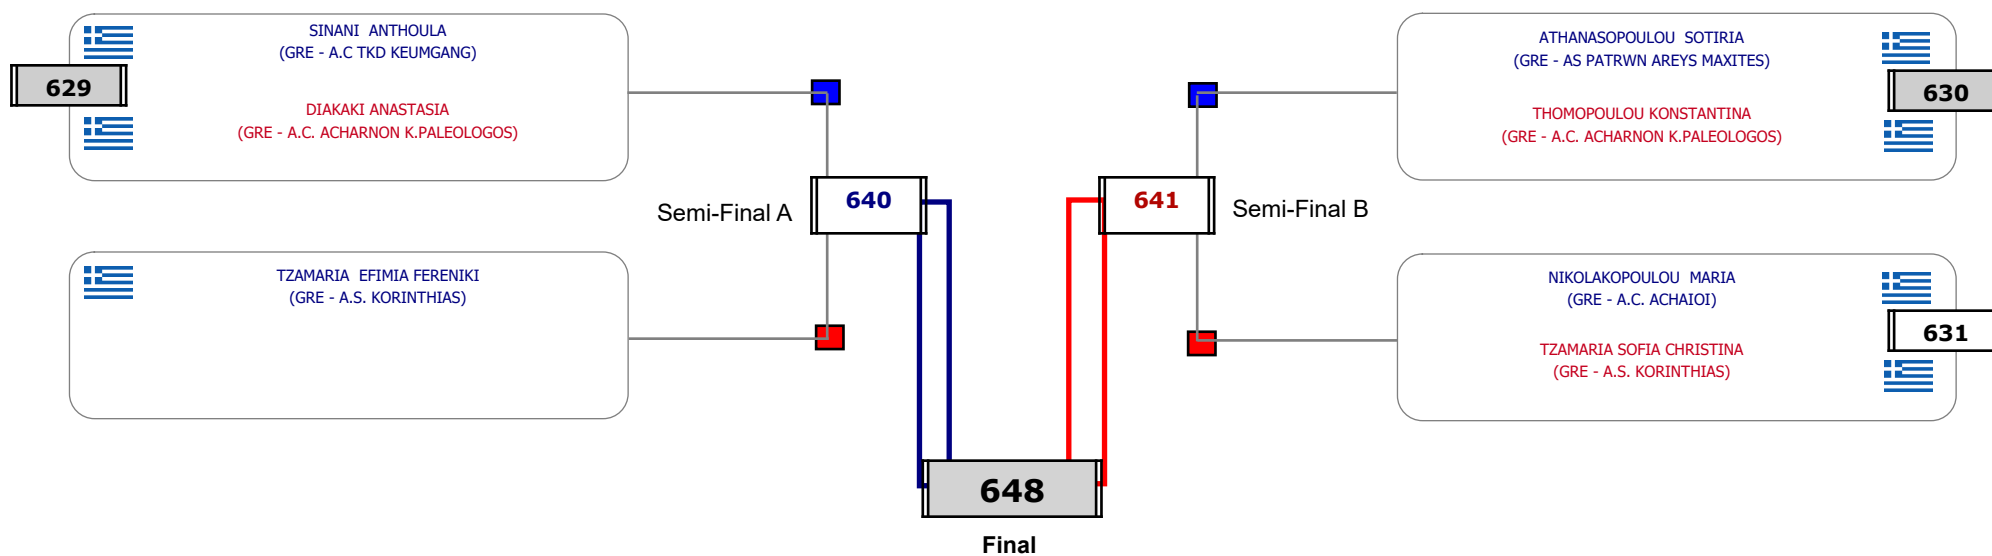

Παρατηρητής

Matches Pool Grid

Semi-Final A

Semi-Final B

Final

Αλυτάρχης

Παρατηρητής

Matches Pool Grid

Αλυτάρχης

Παρατηρητής

Matches Pool Grid

Αλυτάρχης

Παρατηρητής

Matches Pool Grid

Αλυτάρχης

Παρατηρητής