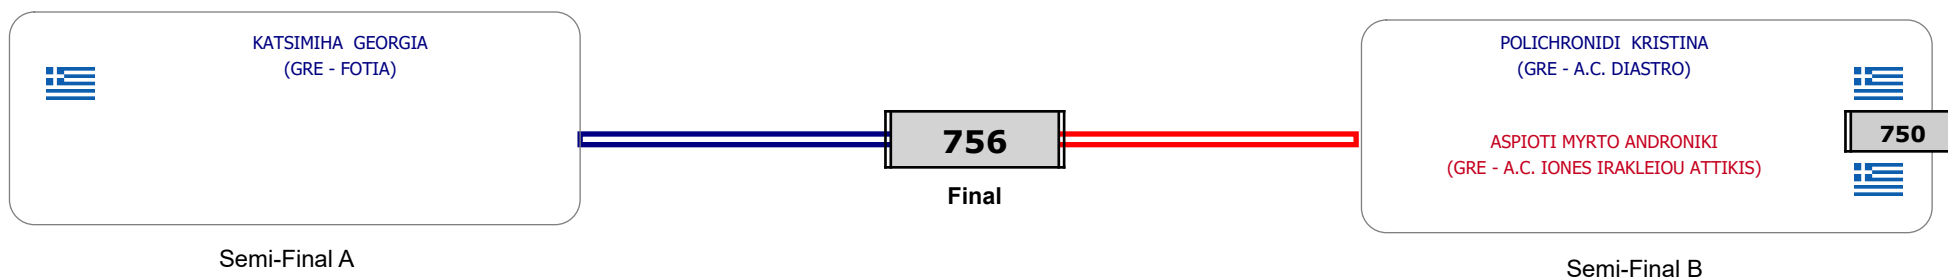

Matches Pool Grid

Αλυτάρχης

Παρατηρητής

Matches Pool Grid

Αλυτάρχης

Παρατηρητής

Matches Pool Grid

Final

CHARALAMPOPOULOS IOANNIS
(GRE - A.C. TKD ARION 2005)

Αλυτάρχης

Παρατηρητής

Matches Pool Grid

Αλυτάρχης

Παρατηρητής

Matches Pool Grid

Αλυτάρχης

Παρατηρητής

Matches Pool Grid

Semi-Final A

Semi-Final B

Final

Αλυτάρχης

Παρατηρητής

Matches Pool Grid