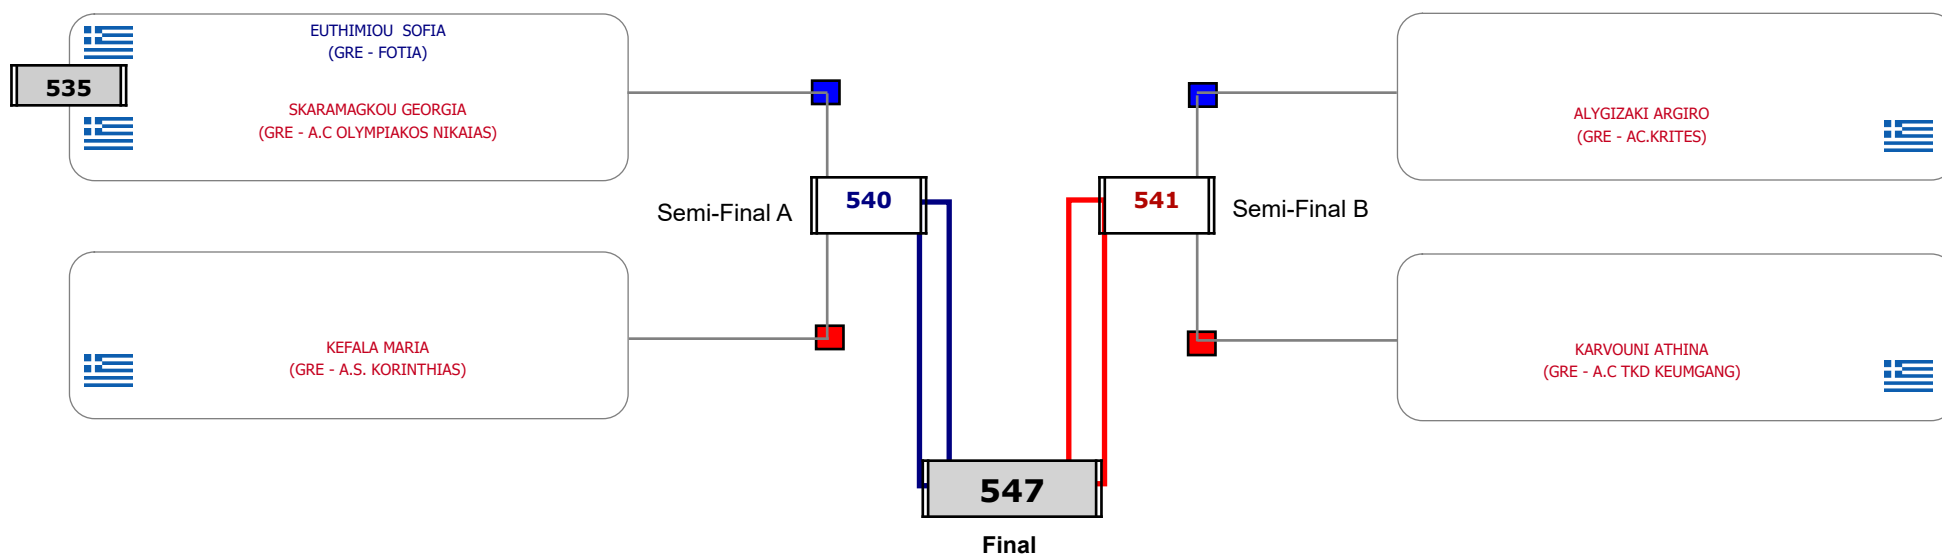

Παρατηρητής

Matches Pool Grid

Αλυτάρχης

Παρατηρητής

Matches Pool Grid

Αλυτάρχης

Παρατηρητής

Matches Pool Grid

Αλυτάρχης

Παρατηρητής

Matches Pool Grid

Αλυτάρχης

Παρατηρητής

Matches Pool Grid

Αλυτάρχης

Παρατηρητής

Matches Pool Grid

Αλυτάρχης

Παρατηρητής

Matches Pool Grid

Αλυτάρχης

Παρατηρητής

Matches Pool Grid

Αλυτάρχης