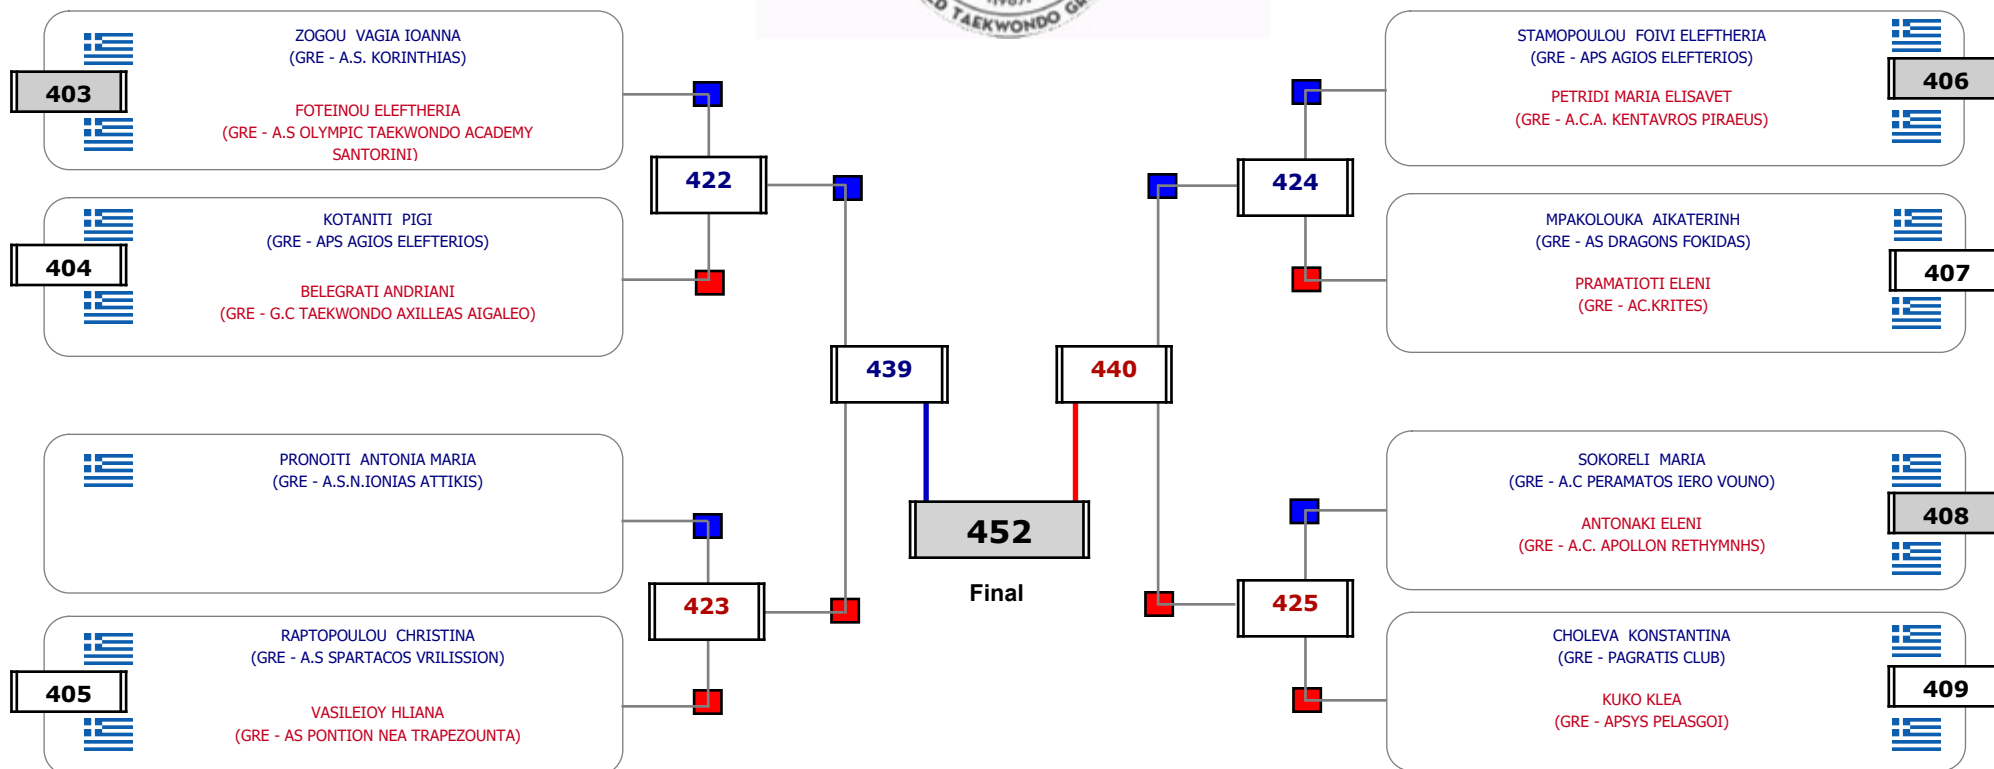

Αλυτάρχης

Παρατηρητής

Matches Pool Grid

Αλυτάρχης

Παρατηρητής

Matches Pool Grid

Matches Pool Grid

Αλυτάρχης

Παρατηρητής

Matches Pool Grid

Αλυτάρχης
 Παρατηρητής

Matches Pool Grid

Αλυτάρχης

Παρατηρητής

Matches Pool Grid

Αλυτάρχης