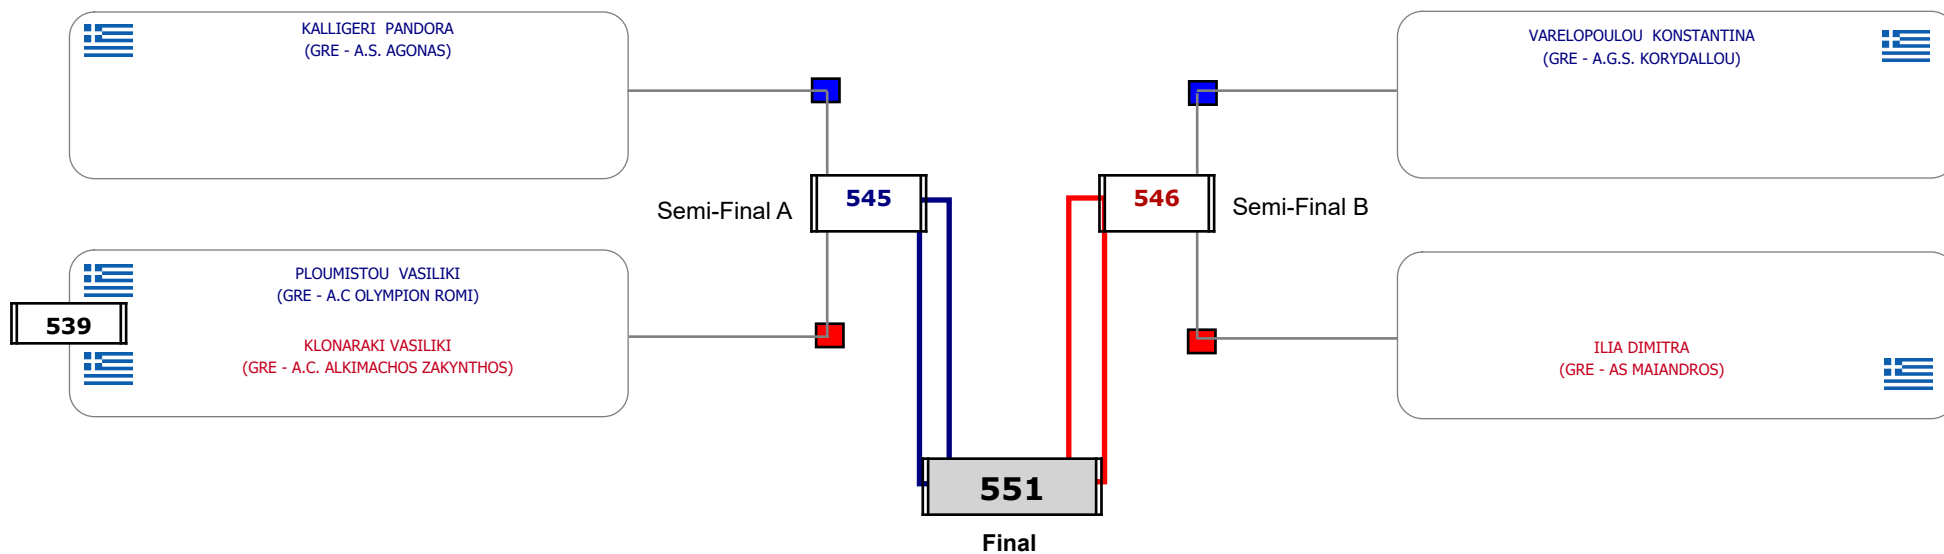

ΟΙΚΟΝΟΜΟΠΟΥΛΟΥ MARIA
(GRE - S.G.MEGARON)

Αλυτάρχης

Παρατηρητής

Matches Pool Grid

Semi-Final A

Semi-Final B

Αλυτάρχης

Παρατηρητής

Matches Pool Grid

Matches Pool Grid

Αλυτάρχης

Παρατηρητής

Matches Pool Grid

Αλυτάρχης

Παρατηρητής

Matches Pool Grid