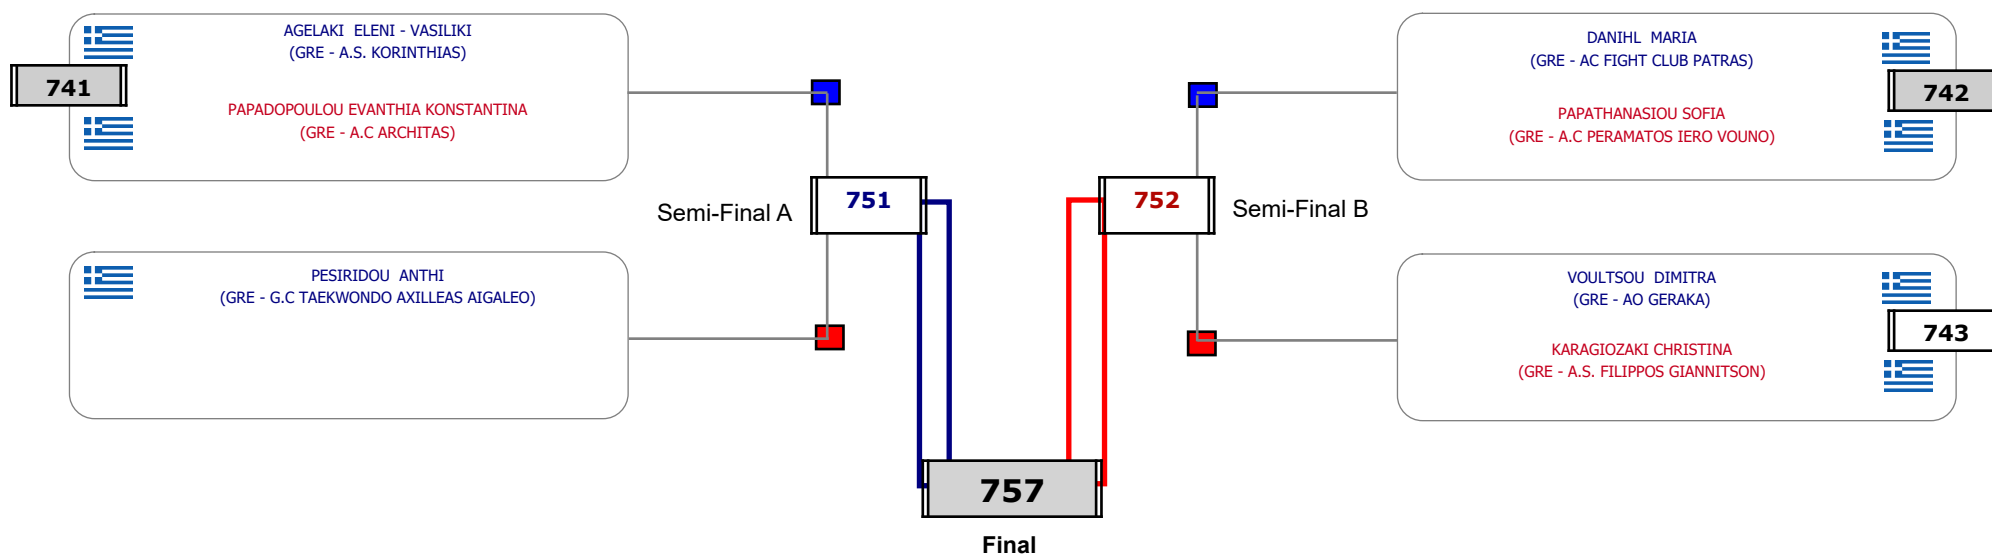

Αλυτάρχης

Παρατηρητής

Matches Pool Grid

Αλυτάρχης

Παρατηρητής

Matches Pool Grid

Αλυτάρχης

Παρατηρητής

Matches Pool Grid

Αλυτάρχης

Παρατηρητής

Matches Pool Grid

Αλυτάρχης

Παρατηρητής

Matches Pool Grid

Αλυτάρχης

Παρατηρητής

Matches Pool Grid

Αλυτάρχης

Παρατηρητής

Matches Pool Grid

Αλυτάρχης

Παρατηρητής

Matches Pool Grid