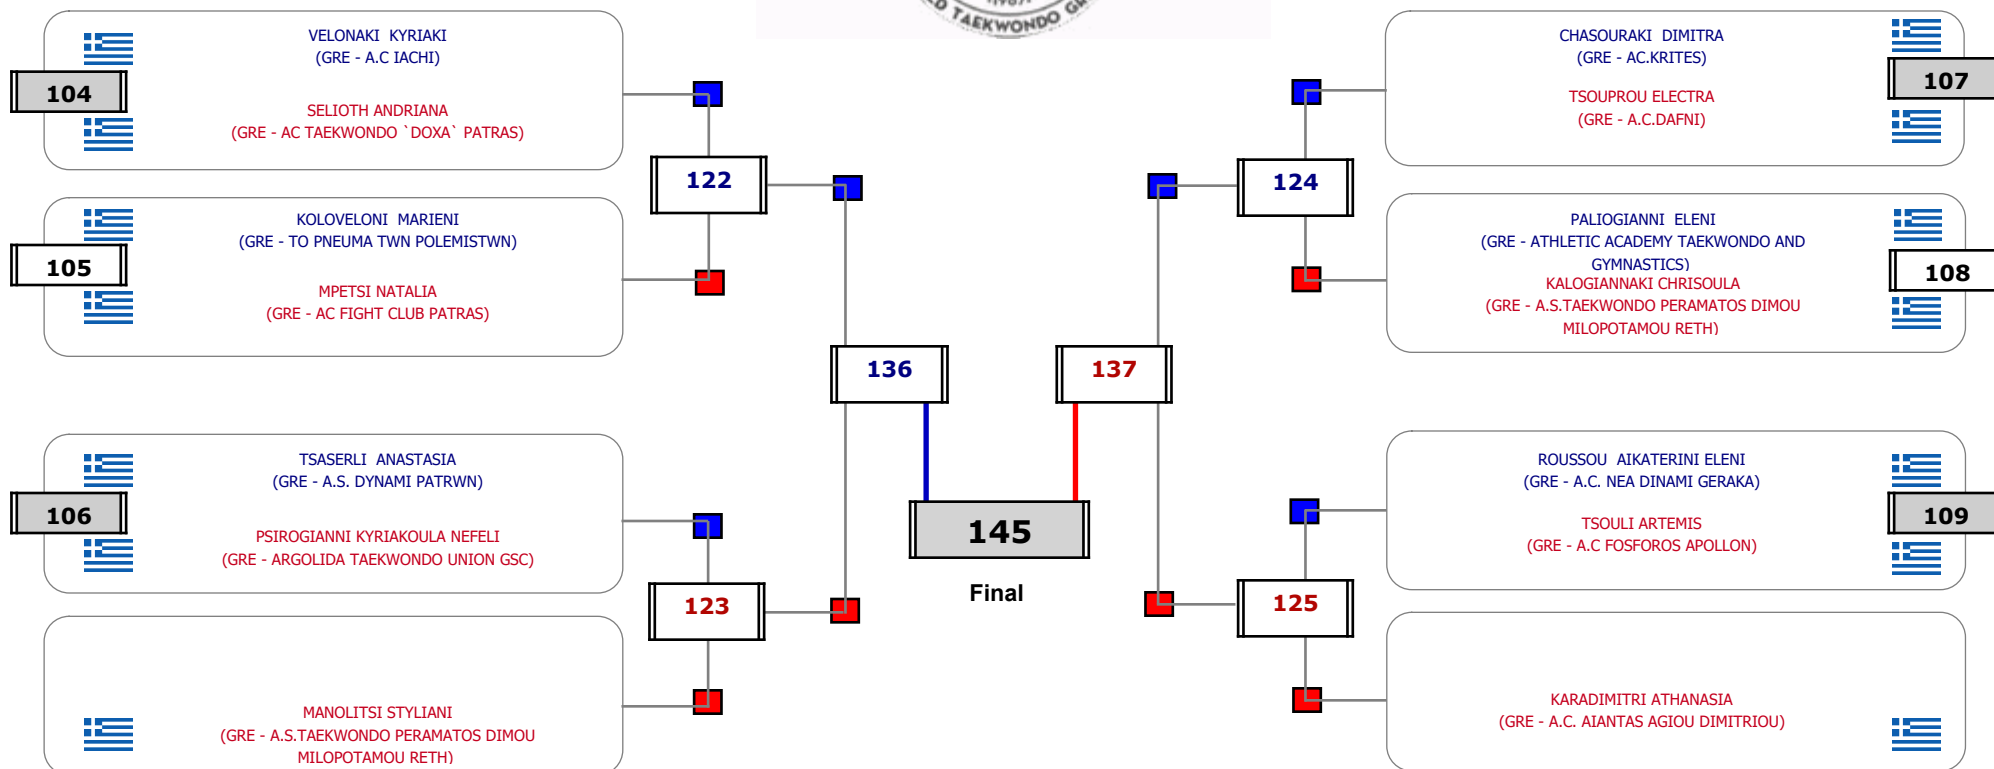

Παρατηρητής

Matches Pool Grid

Αλυτάρχης
 Παρατηρητής

Matches Pool Grid

Αλυτάρχης

Παρατηρητής

Matches Pool Grid

Αλυτάρχης

Παρατηρητής

Matches Pool Grid

Αλυτάρχης

Παρατηρητής

Matches Pool Grid

Αλυτάρχης

Παρατηρητής

Matches Pool Grid

Αλυτάρχης

Παρατηρητής

Matches Pool Grid

Αλυτάρχης

Παρατηρητής

Matches Pool Grid

Αλυτάρχης

Παρατηρητής

Matches Pool Grid

Αλυτάρχης

Παρατηρητής

Matches Pool Grid

Αλυτάρχης

Παρατηρητής

Matches Pool Grid

Αλυτάρχης