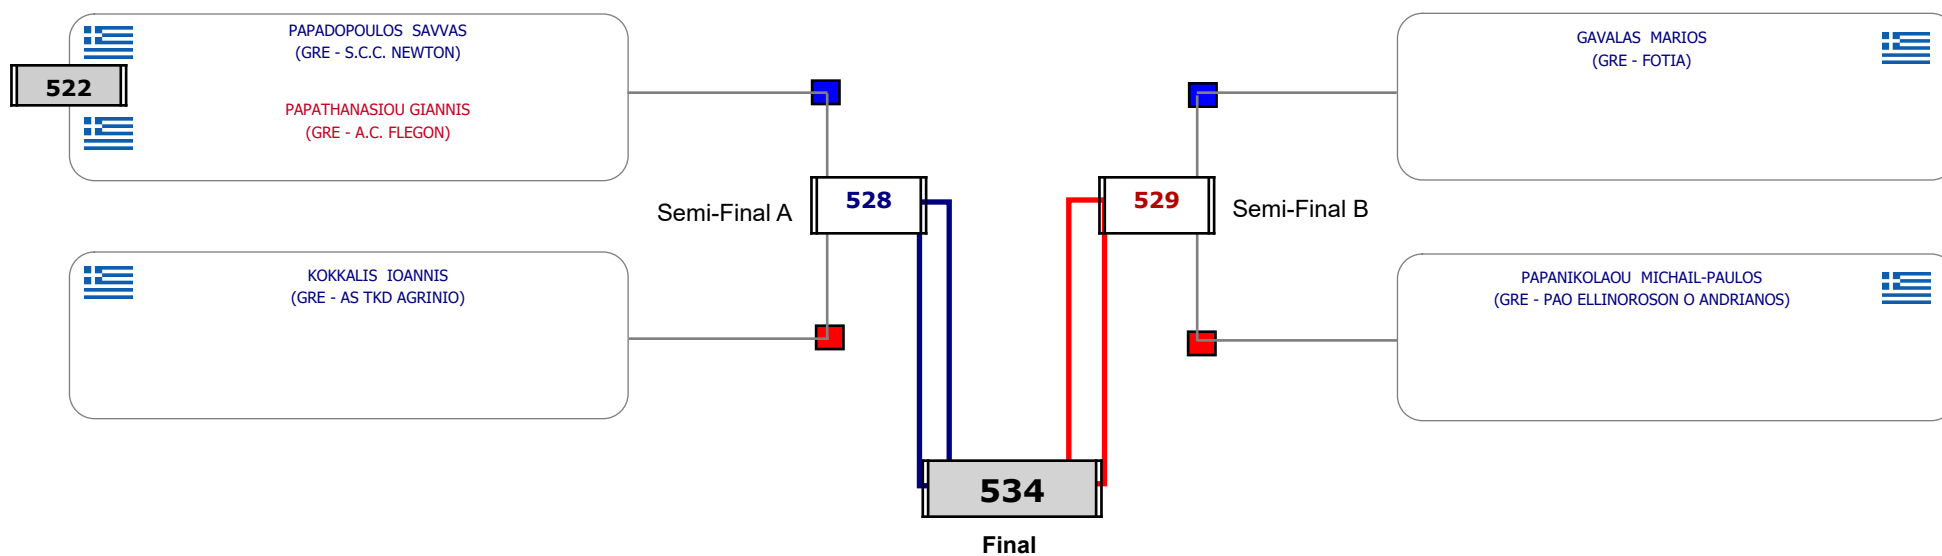

Matches Pool Grid

Αλυτάρχης

Παρατηρητής

Matches Pool Grid

Αλυτάρχης

Παρατηρητής

Matches Pool Grid

Αλυτάρχης

Παρατηρητής

Matches Pool Grid

Αλυτάρχης

Παρατηρητής

Matches Pool Grid

Matches Pool Grid

Semi-Final A

Semi-Final B

Αλυτάρχης

Παρατηρητής

Matches Pool Grid

Αλυτάρχης

Παρατηρητής

Matches Pool Grid

Αλυτάρχης

Παρατηρητής