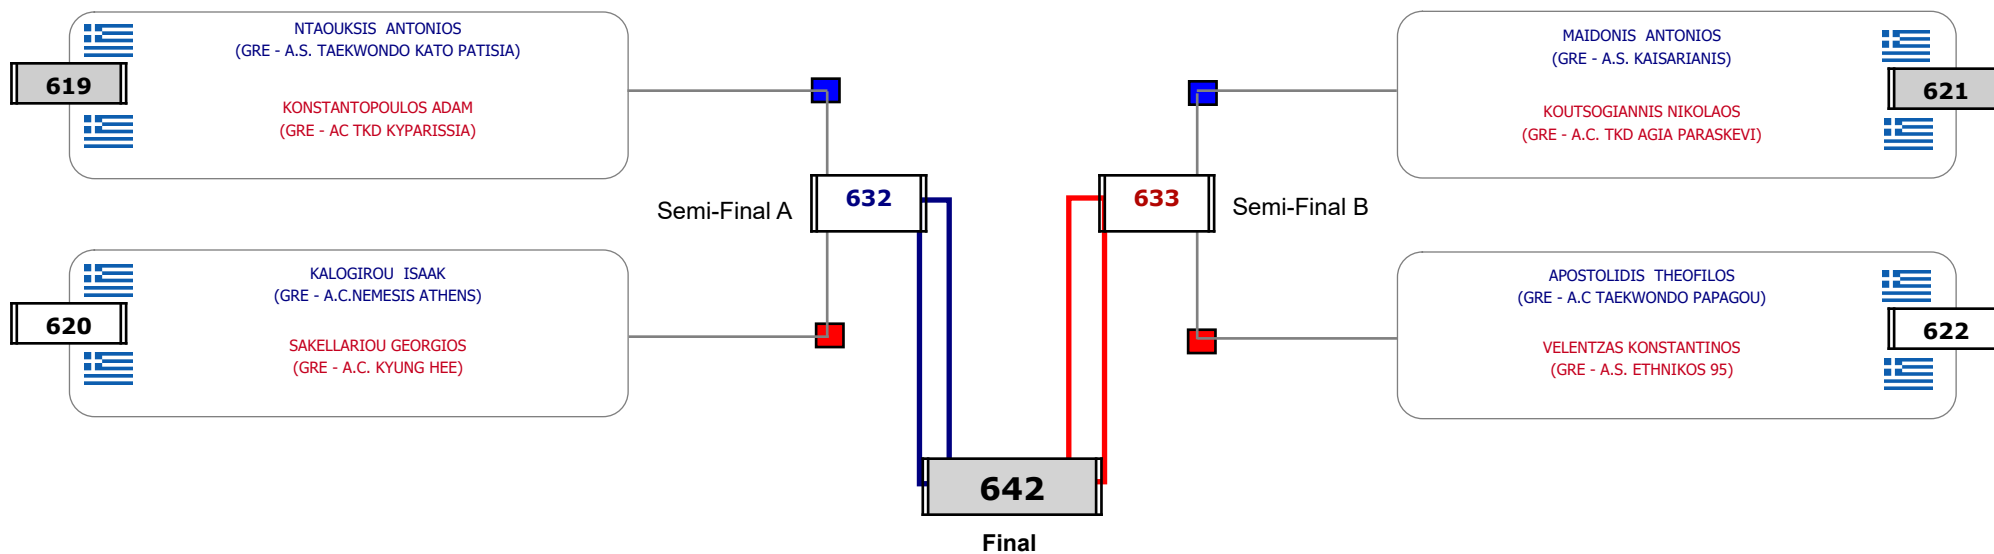

Matches Pool Grid

Αλυτάρχης

Παρατηρητής

Matches Pool Grid

Αλυτάρχης

Παρατηρητής

Matches Pool Grid

Matches Pool Grid

Αλυτάρχης

Παρατηρητής

Matches Pool Grid

Αλυτάρχης

Παρατηρητής

Matches Pool Grid

Αλυτάρχης

Παρατηρητής

Matches Pool Grid

Matches Pool Grid

Αλυτάρχης

Παρατηρητής

Matches Pool Grid

Αλυτάρχης

Παρατηρητής

Matches Pool Grid