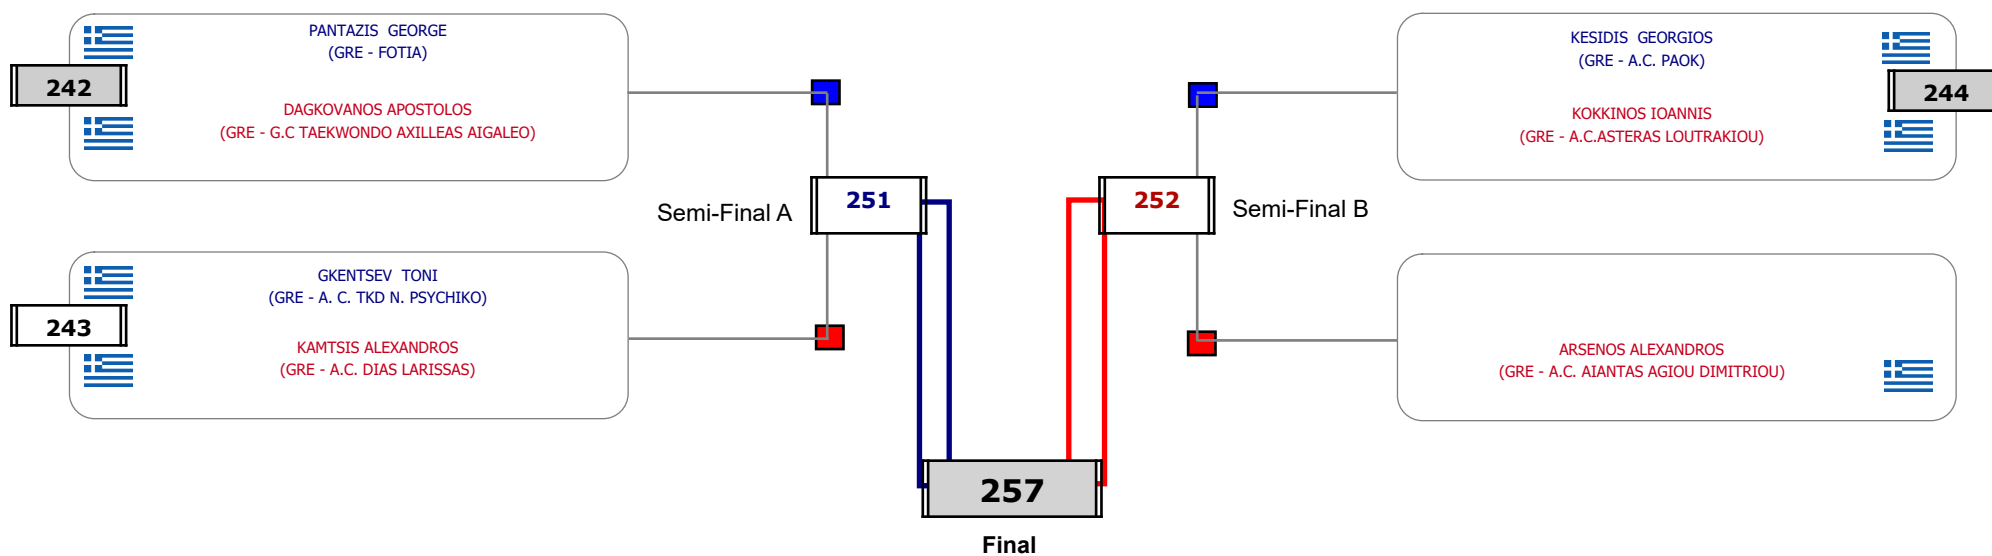

Matches Pool Grid

Αλυτάρχης

Παρατηρητής

Matches Pool Grid

Αλυτάρχης

Παρατηρητής

Matches Pool Grid

Matches Pool Grid

Αλυτάρχης

Παρατηρητής

Matches Pool Grid

Αλυτάρχης

Παρατηρητής

Matches Pool Grid

Αλυτάρχης

Παρατηρητής

Matches Pool Grid

Matches Pool Grid

Αλυτάρχης

Παρατηρητής

Matches Pool Grid

Αλυτάρχης

Παρατηρητής

Matches Pool Grid