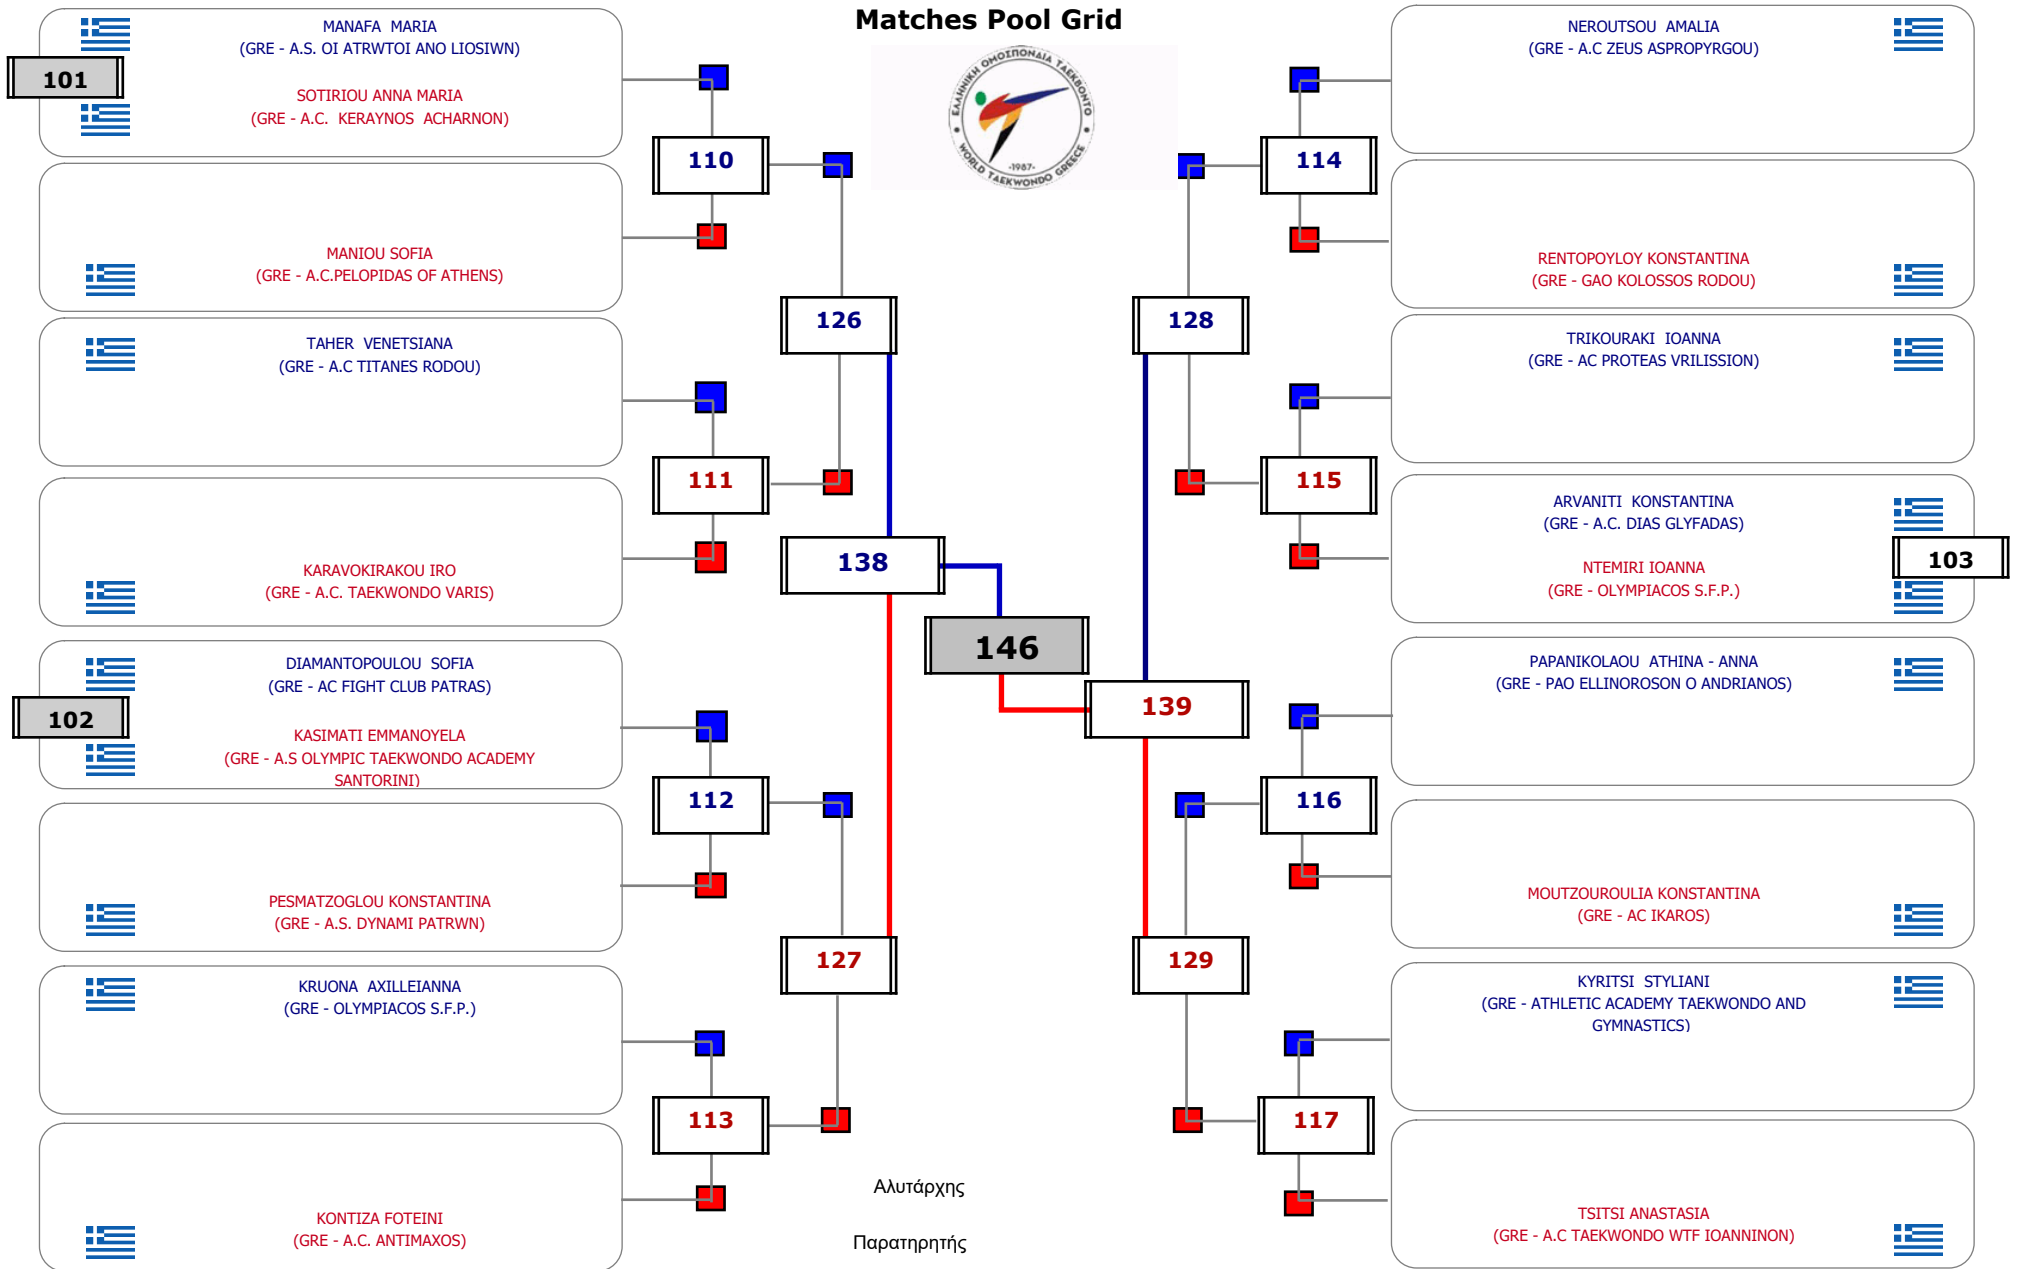

Παρατηρητής

Matches Pool Grid

Αλυτάρχης
 Παρατηρητής

Matches Pool Grid

Αλυτάρχης

Παρατηρητής

Matches Pool Grid

Αλυτάρχης

Παρατηρητής

Matches Pool Grid

Αλυτάρχης

Παρατηρητής

Matches Pool Grid

Αλυτάρχης

Παρατηρητής

Matches Pool Grid

Αλυτάρχης

Παρατηρητής

Matches Pool Grid

Αλυτάρχης

Παρατηρητής

Matches Pool Grid

Αλυτάρχης

Παρατηρητής

Matches Pool Grid

Αλυτάρχης

Παρατηρητής

Matches Pool Grid

Αλυτάρχης

Παρατηρητής

Matches Pool Grid

Αλυτάρχης