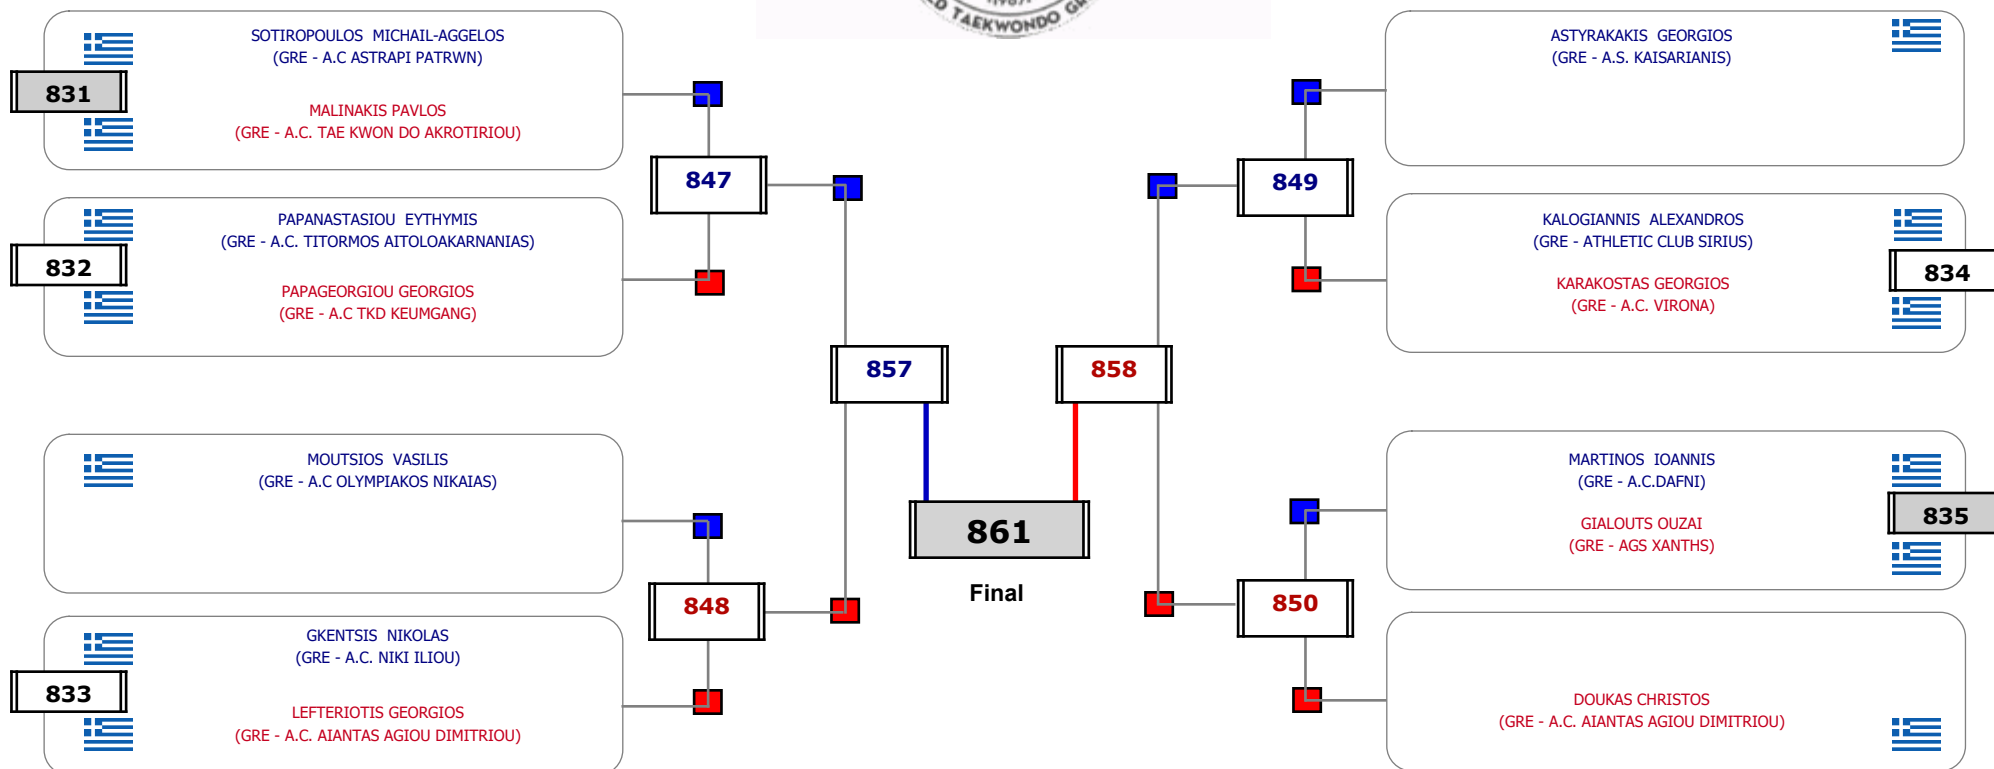

Αλυτάρχης

Παρατηρητής

Matches Pool Grid

Αλυτάρχης

Παρατηρητής

Matches Pool Grid

Αλυτάρχης

Παρατηρητής

Matches Pool Grid

Αλυτάρχης

Παρατηρητής

Matches Pool Grid

Αλυτάρχης

Παρατηρητής

Matches Pool Grid

Αλυτάρχης

Παρατηρητής

Matches Pool Grid

Αλυτάρχης

Παρατηρητής

Matches Pool Grid

Matches Pool Grid

Semi-Final A

Semi-Final B