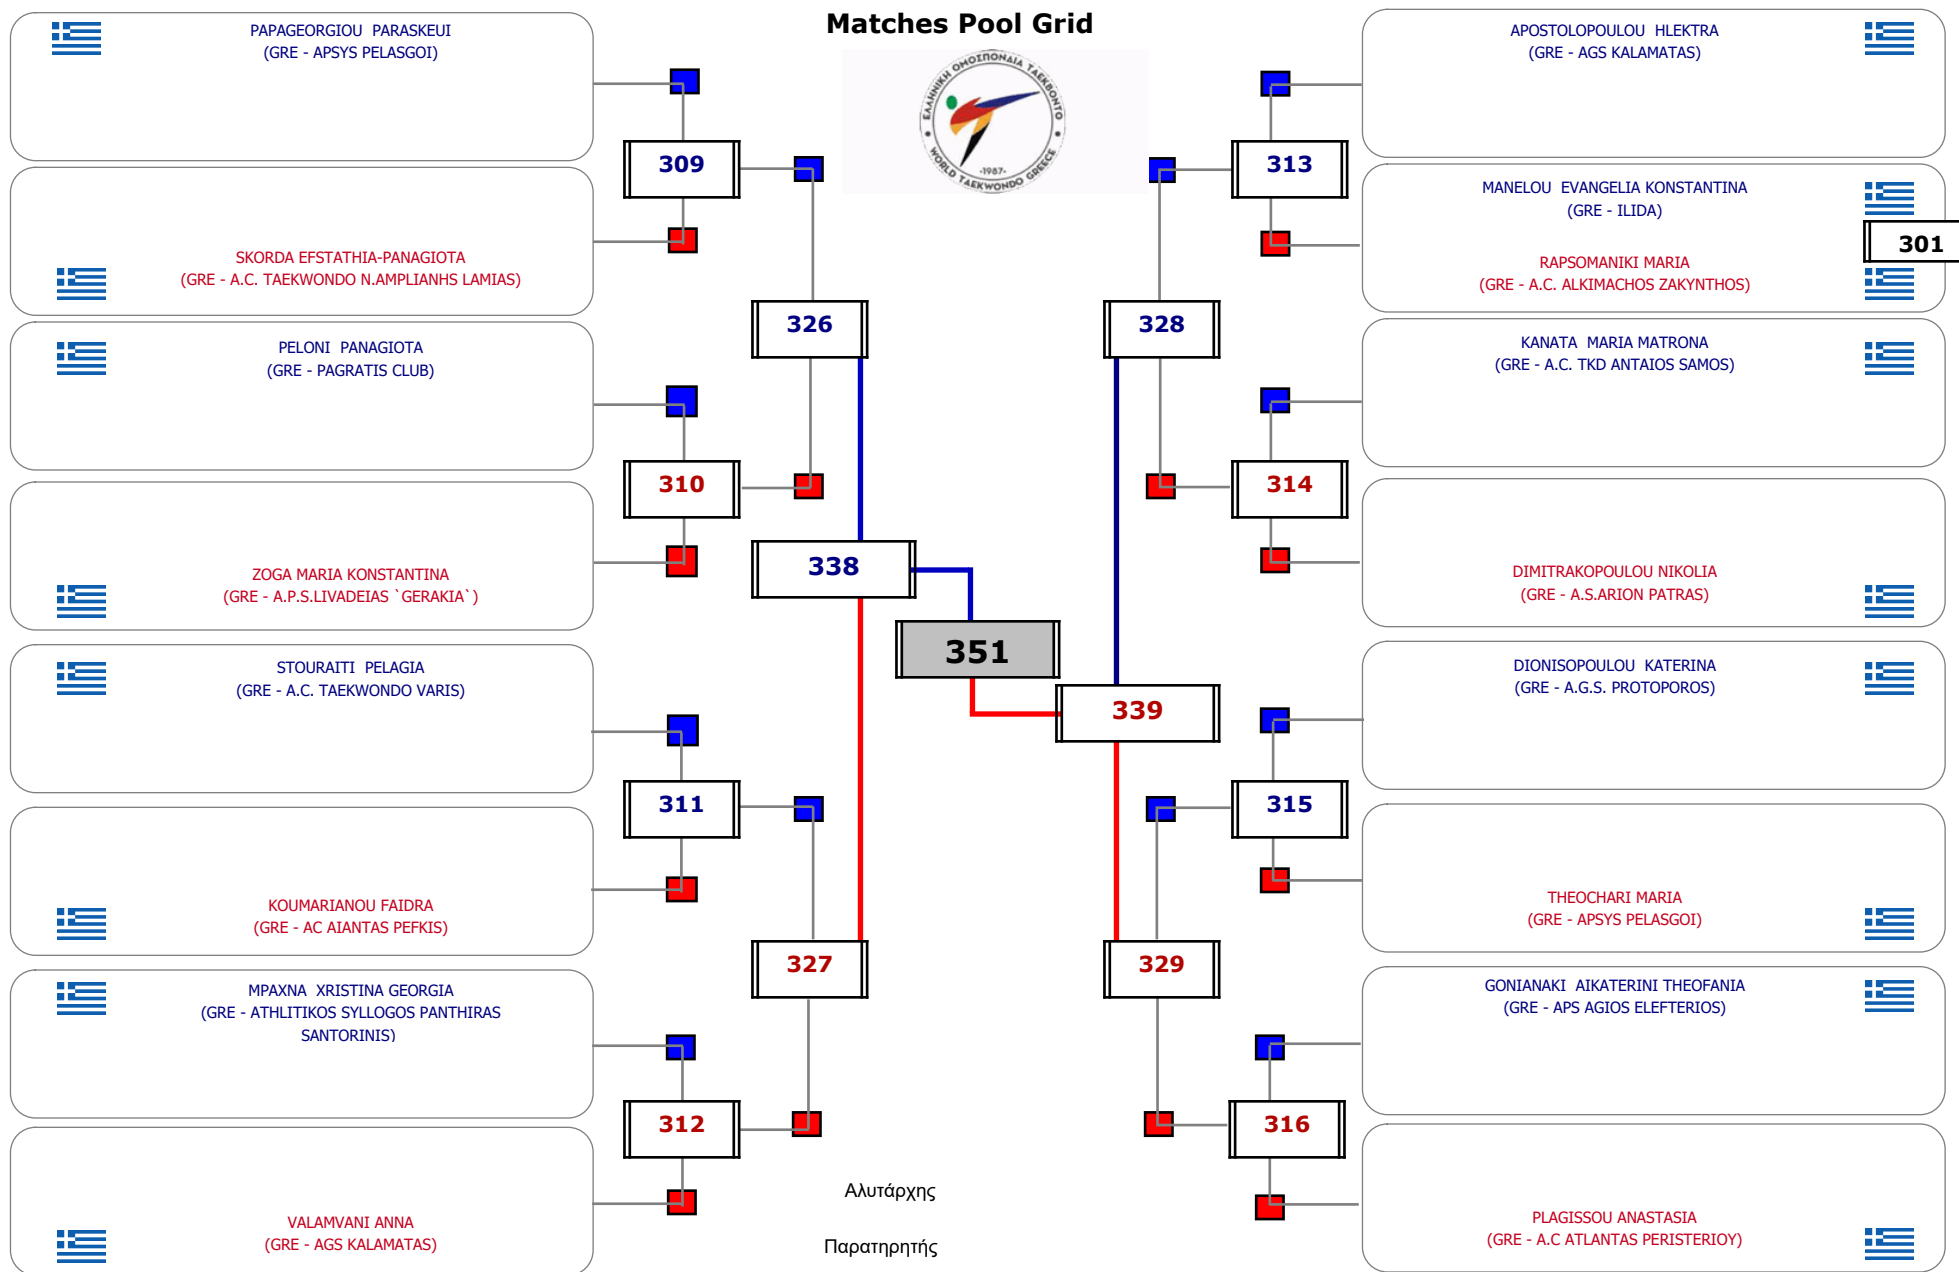

Αλυτάρχης

Παρατηρητής

Matches Pool Grid

Αλυτάρχης

Παρατηρητής

Matches Pool Grid

Matches Pool Grid

Αλυτάρχης

Παρατηρητής

Matches Pool Grid

Αλυτάρχης
 Παρατηρητής

Matches Pool Grid

Αλυτάρχης

Παρατηρητής

Matches Pool Grid

Αλυτάρχης

Παρατηρητής

Matches Pool Grid

Αλυτάρχης

Παρατηρητής

Matches Pool Grid

Αλυτάρχης

Παρατηρητής

Matches Pool Grid

Αλυτάρχης

Παρατηρητής

Matches Pool Grid

Αλυτάρχης

Παρατηρητής

Matches Pool Grid

Αλυτάρχης

Παρατηρητής