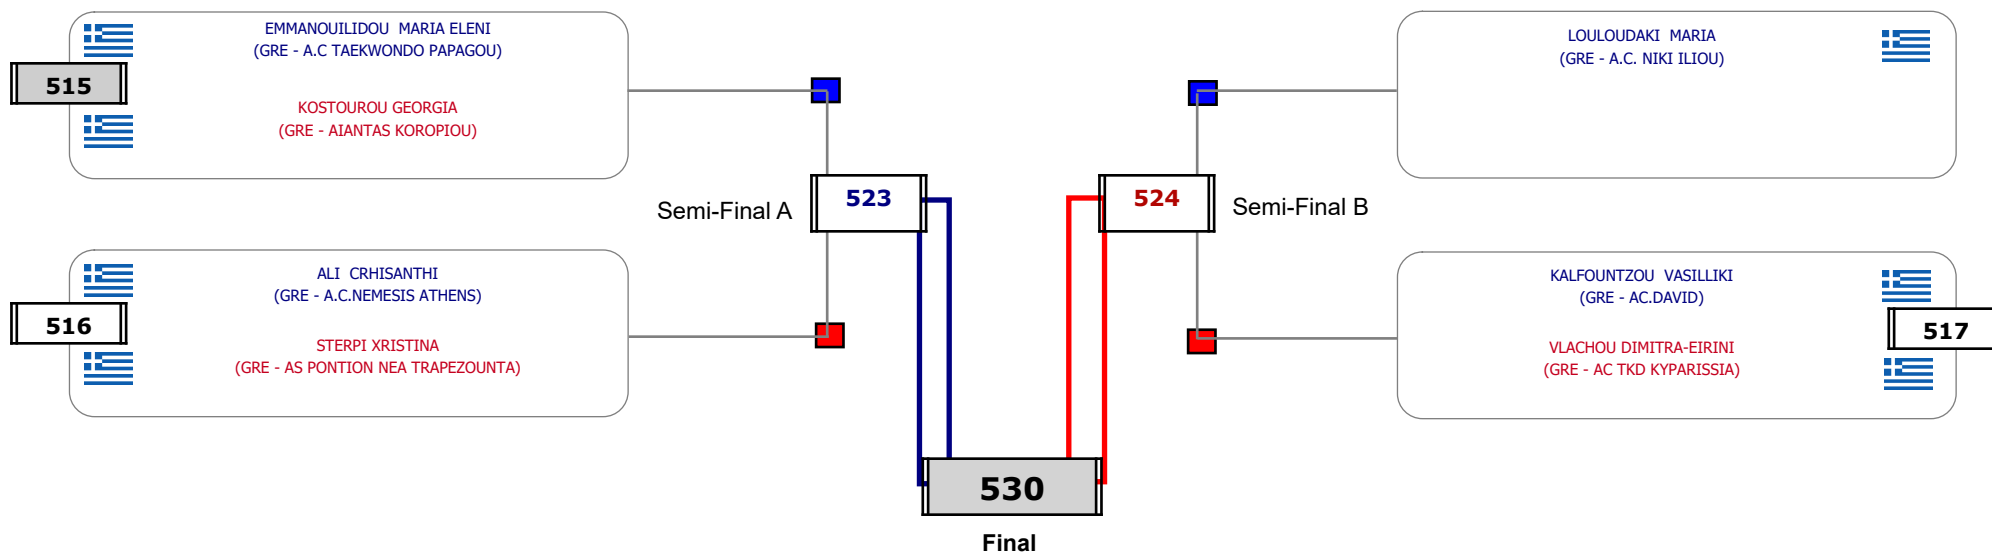

ΟΙΚΟΝΟΜΟΠΟΥΛΟΥ MARIA
(GRE - S.G.MEGARON)

Αλυτάρχης

Παρατηρητής

Matches Pool Grid

Semi-Final A

Semi-Final B

Αλυτάρχης

Παρατηρητής

Matches Pool Grid

Matches Pool Grid

Αλυτάρχης

Παρατηρητής

Matches Pool Grid

Αλυτάρχης

Παρατηρητής

Matches Pool Grid

Αλυτάρχης

Παρατηρητής

Matches Pool Grid

Final

PAPPA ELEFThERIA
(GRE - AGS TAE KWON DO DYNAMH
MARKOPOULO)

Αλυτάρχης

Παρατηρητής

Matches Pool Grid