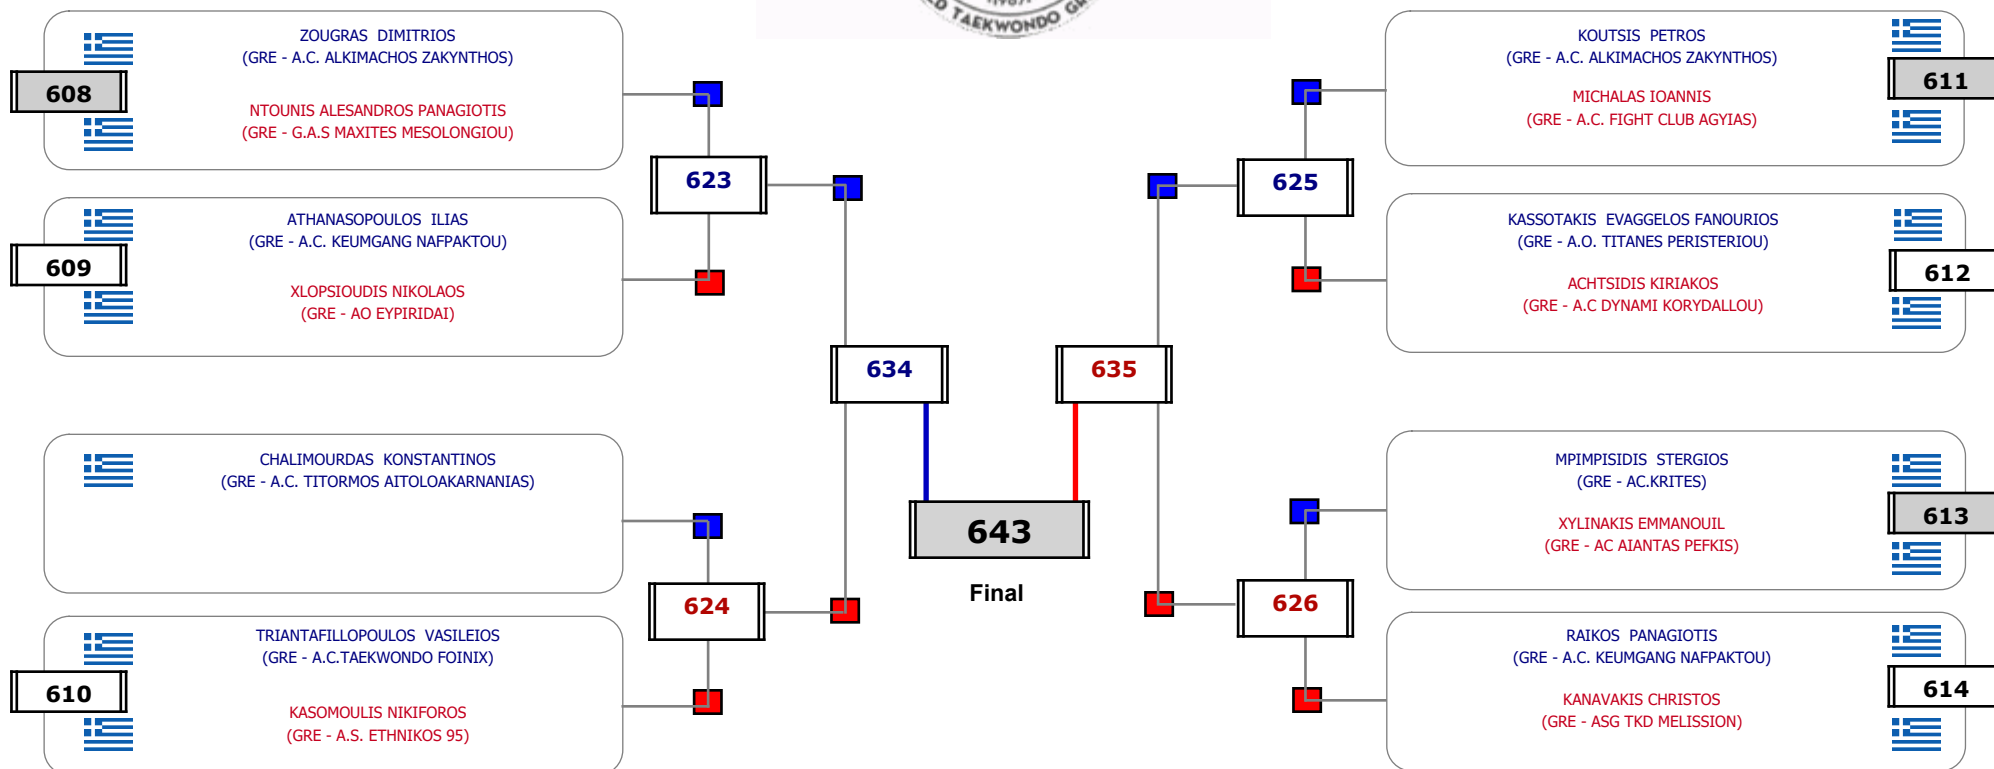

Matches Pool Grid

Αλυτάρχης

Παρατηρητής

Matches Pool Grid

Αλυτάρχης

Παρατηρητής

Matches Pool Grid

Αλυτάρχης

Παρατηρητής

Matches Pool Grid

Αλυτάρχης

Παρατηρητής

Matches Pool Grid

Matches Pool Grid

Semi-Final A

Semi-Final B

Αλυτάρχης

Παρατηρητής

Matches Pool Grid

Αλυτάρχης

Παρατηρητής

Matches Pool Grid

Αλυτάρχης

Παρατηρητής