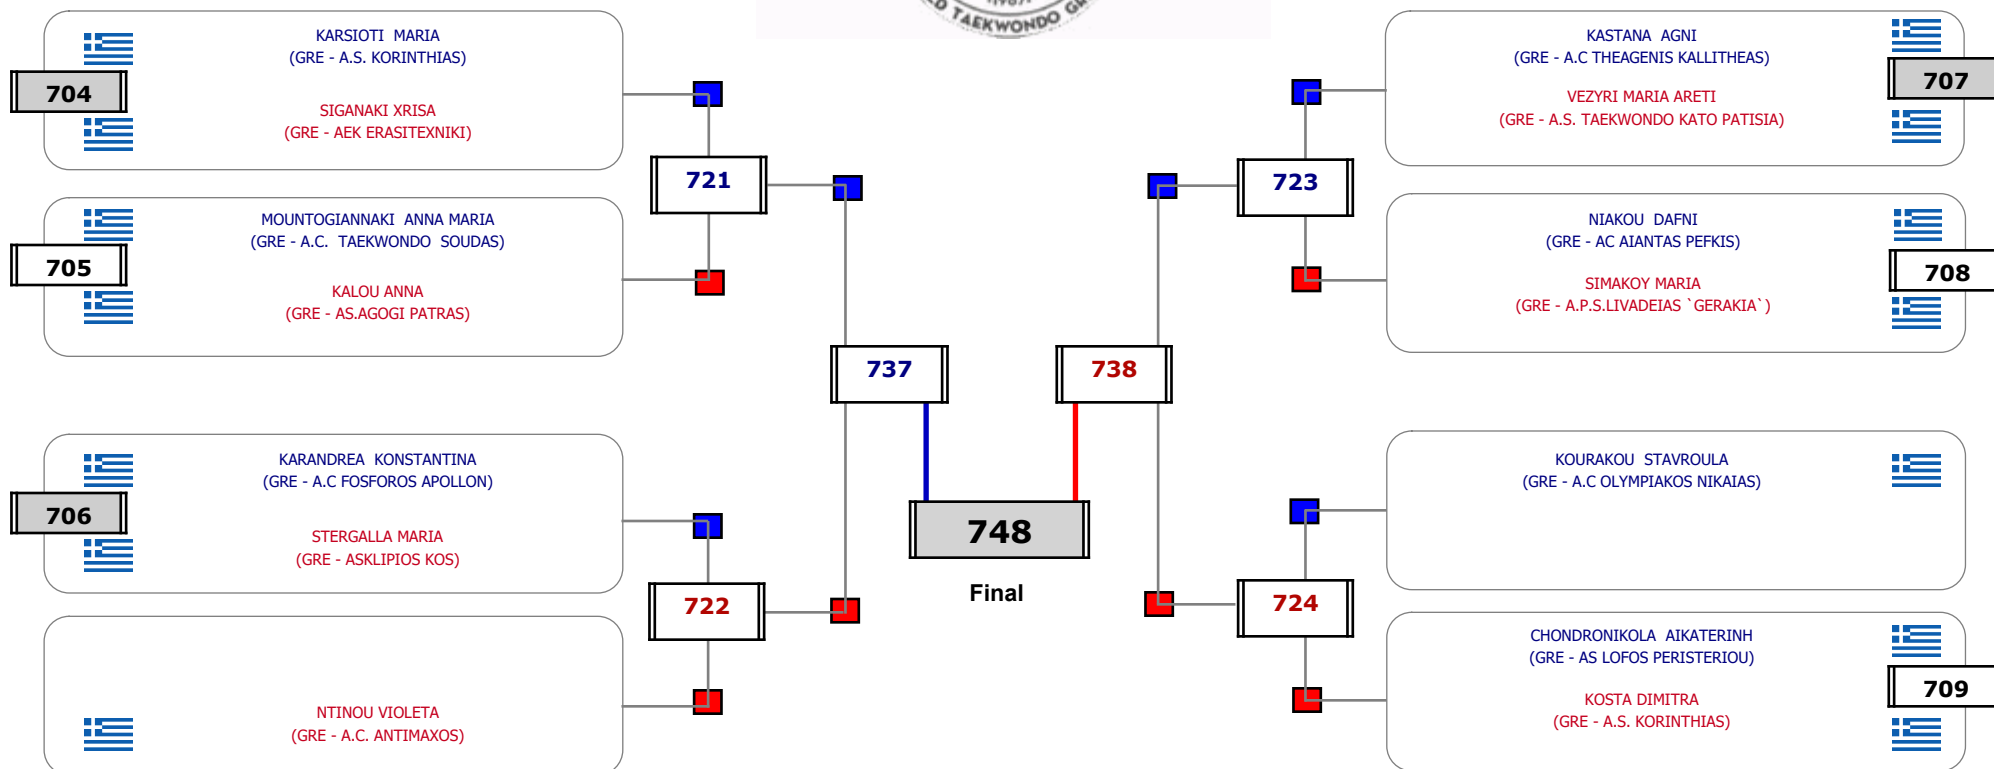

Παρατηρητής

Matches Pool Grid

Αλυτάρχης
 Παρατηρητής

Matches Pool Grid

Αλυτάρχης

Παρατηρητής

Matches Pool Grid

Αλυτάρχης

Παρατηρητής

Matches Pool Grid

Αλυτάρχης

Παρατηρητής

Matches Pool Grid

Αλυτάρχης

Παρατηρητής

Matches Pool Grid

Αλυτάρχης

Παρατηρητής

Matches Pool Grid

Αλυτάρχης

Παρατηρητής

Matches Pool Grid

Αλυτάρχης

Παρατηρητής

Matches Pool Grid

Αλυτάρχης

Παρατηρητής

Matches Pool Grid

Αλυτάρχης

Παρατηρητής

Matches Pool Grid

Αλυτάρχης