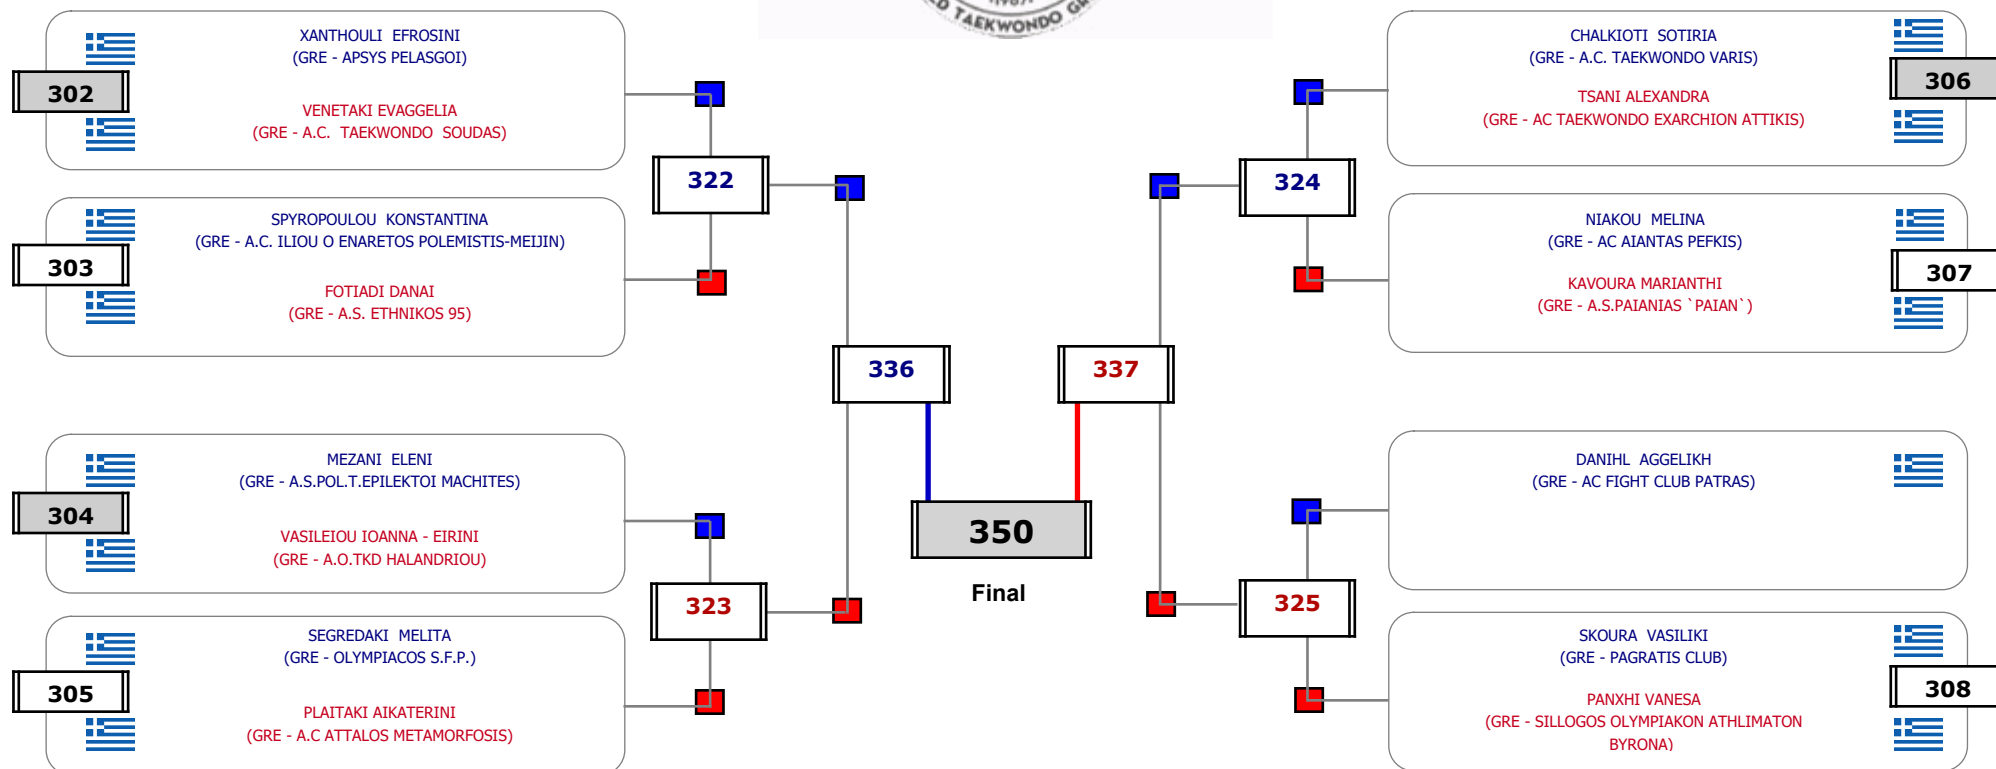

Αλυτάρχης

Παρατηρητής

Matches Pool Grid

Αλυτάρχης

Παρατηρητής

Matches Pool Grid

Matches Pool Grid

Αλυτάρχης

Παρατηρητής

Matches Pool Grid

Αλυτάρχης
 Παρατηρητής

Matches Pool Grid

Αλυτάρχης

Παρατηρητής

Matches Pool Grid

Αλυτάρχης

Παρατηρητής

Matches Pool Grid

Αλυτάρχης

Παρατηρητής

Matches Pool Grid

Αλυτάρχης

Παρατηρητής

Matches Pool Grid