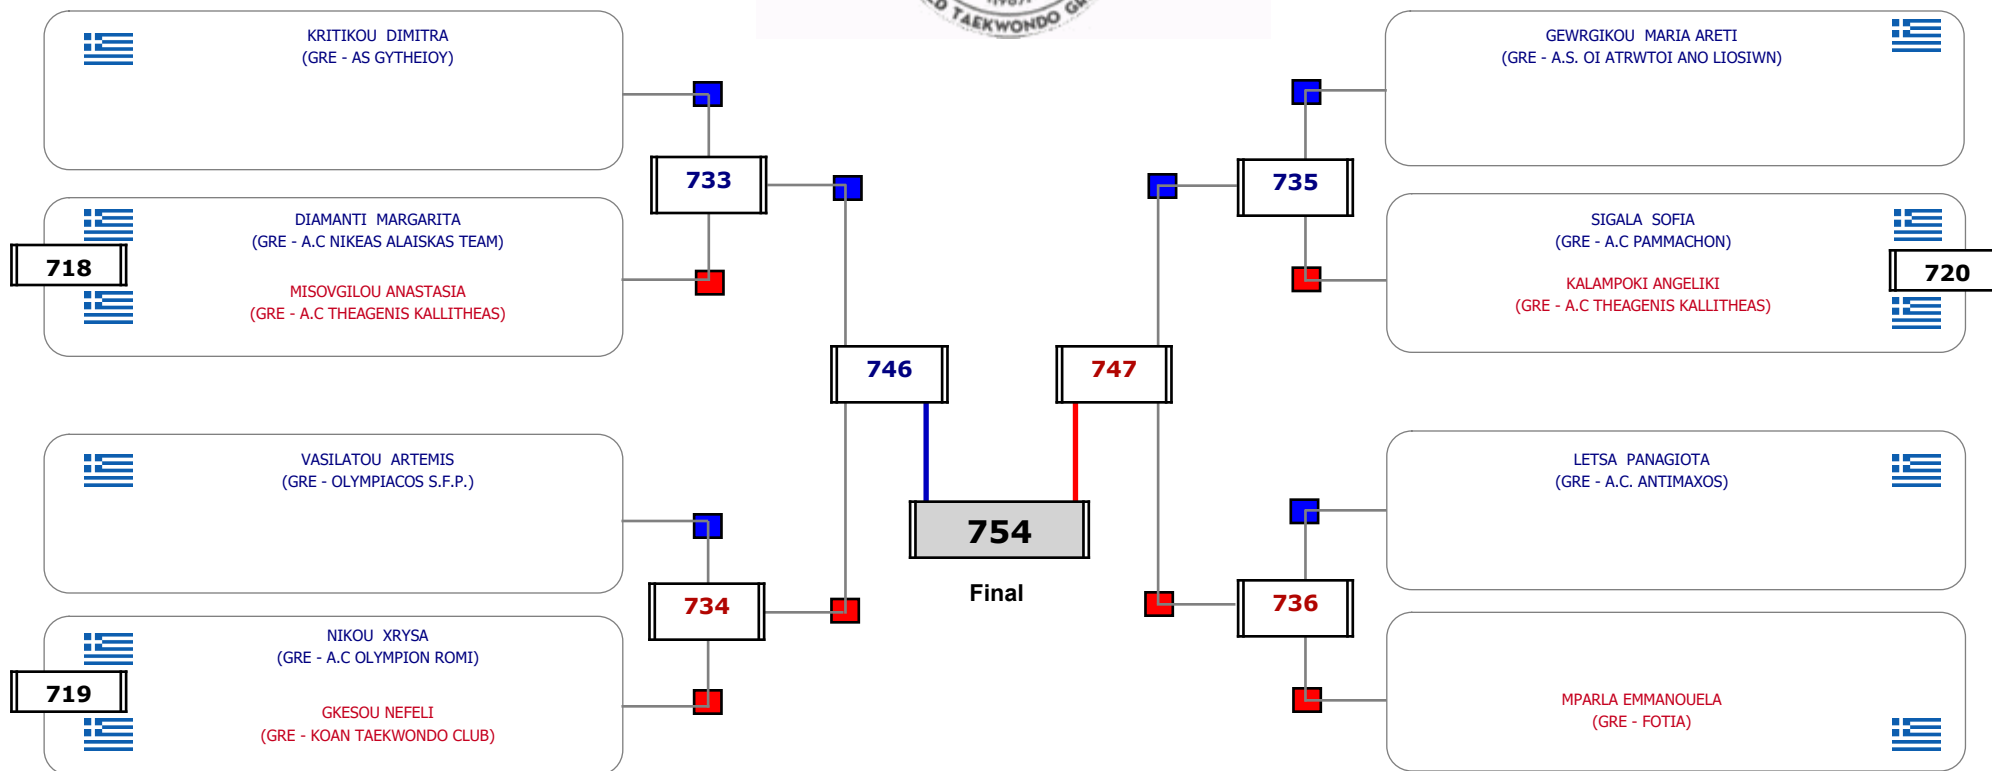

Παρατηρητής

Matches Pool Grid

Αλυτάρχης
 Παρατηρητής

Matches Pool Grid

Αλυτάρχης

Παρατηρητής

Matches Pool Grid

Αλυτάρχης

Παρατηρητής

Matches Pool Grid

Αλυτάρχης

Παρατηρητής

Matches Pool Grid

Αλυτάρχης

Παρατηρητής

Matches Pool Grid

Αλυτάρχης

Παρατηρητής

Matches Pool Grid

Αλυτάρχης

Παρατηρητής

Matches Pool Grid

Αλυτάρχης

Παρατηρητής

Matches Pool Grid

Αλυτάρχης

Παρατηρητής

Matches Pool Grid

Αλυτάρχης

Παρατηρητής

Matches Pool Grid

Αλυτάρχης