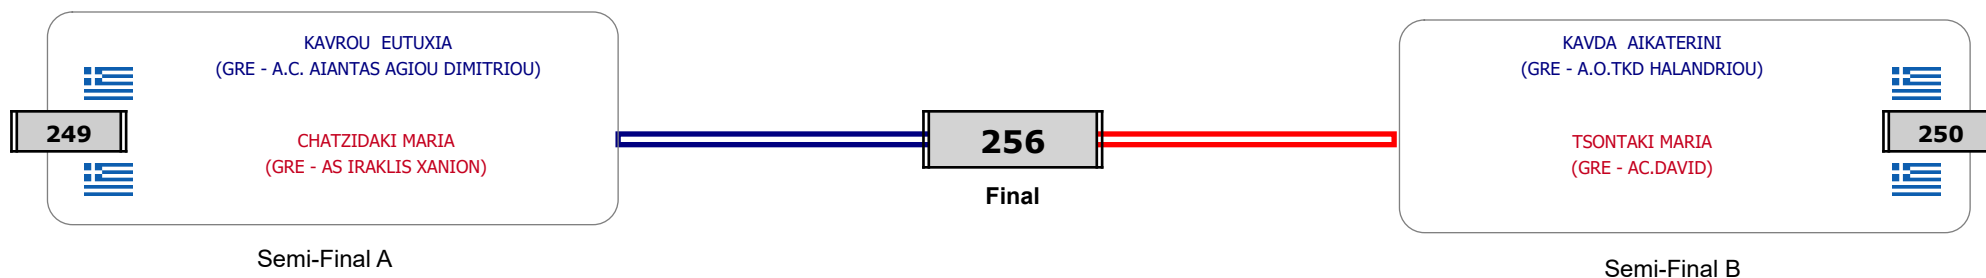

Παρατηρητής

Matches Pool Grid

Semi-Final A

Semi-Final B

Final

Αλυτάρχης

Παρατηρητής

Matches Pool Grid

Αλυτάρχης

Παρατηρητής

Matches Pool Grid

Αλυτάρχης

Παρατηρητής

Matches Pool Grid

Αλυτάρχης

Παρατηρητής

Matches Pool Grid

Αλυτάρχης

Παρατηρητής

Matches Pool Grid

Αλυτάρχης

Παρατηρητής

Matches Pool Grid

ΔΙΜΑΚΟΠΟΥΛΟΥ STEFANIA
(GRE - AS PATRWΝ AREYS MAXITES)

ΟΙΚΟΝΟΜΟΠΟΥΛΟΥ MARIA
(GRE - S.G.MEGARON)

Αλυτάρχης

Παρατηρητής

Matches Pool Grid

Semi-Final A

Semi-Final B

Αλυτάρχης

Παρατηρητής