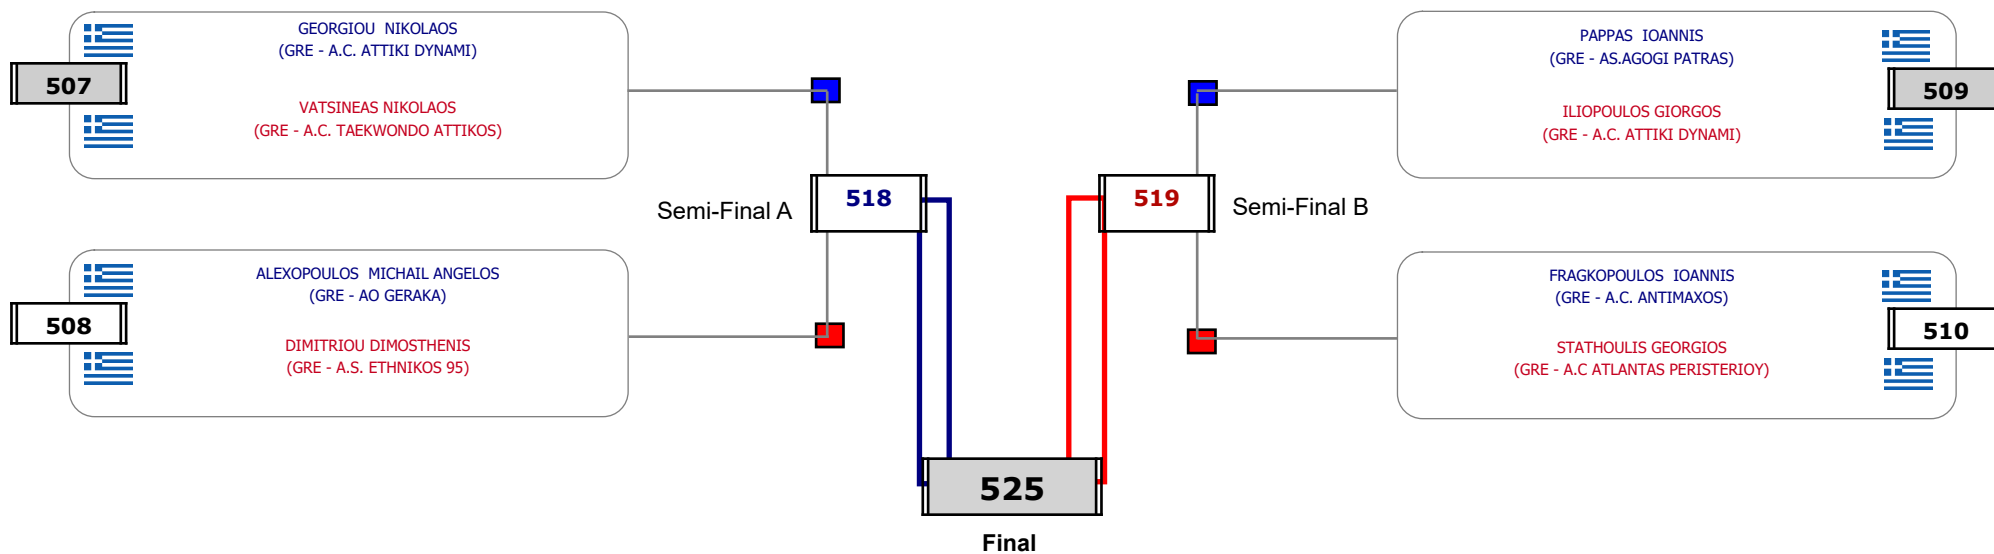

Matches Pool Grid

Αλυτάρχης

Παρατηρητής

Matches Pool Grid

Αλυτάρχης

Παρατηρητής

Matches Pool Grid

Αλυτάρχης

Παρατηρητής

Matches Pool Grid

Αλυτάρχης

Παρατηρητής

Matches Pool Grid

Matches Pool Grid

Semi-Final A

Semi-Final B

Αλυτάρχης

Παρατηρητής

Matches Pool Grid

Αλυτάρχης

Παρατηρητής

Matches Pool Grid

Αλυτάρχης

Παρατηρητής