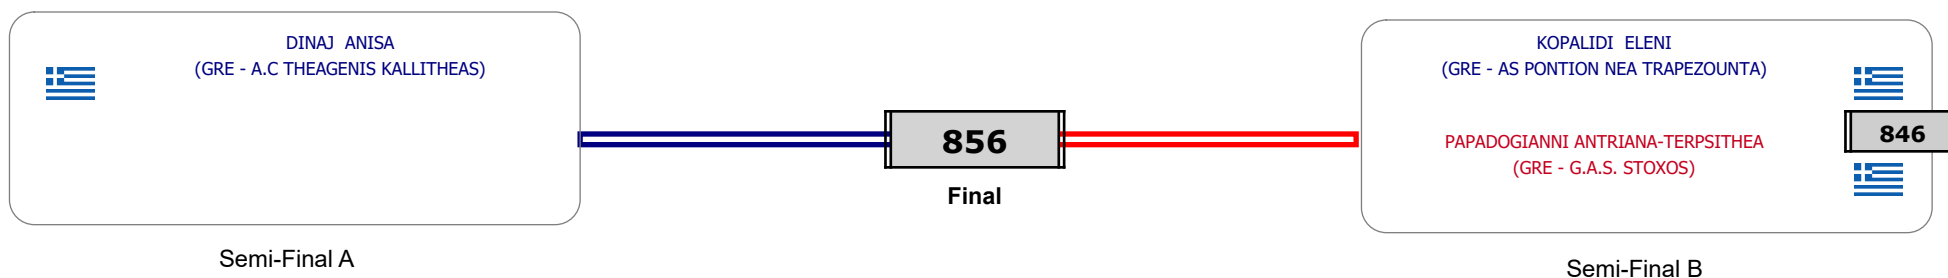

Matches Pool Grid

Αλυτάρχης

Παρατηρητής

Matches Pool Grid

Αλυτάρχης

Παρατηρητής

Matches Pool Grid

ΔΙΜΑΚΟΠΟΥΛΟΥ STEFANIA
(GRE - AS PATRWΝ AREYS MAXITES)

ΟΙΚΟΝΟΜΟΠΟΥΛΟΥ MARIA
(GRE - S.G.MEGARON)

Αλυτάρχης

Παρατηρητής

Matches Pool Grid

Semi-Final A

Semi-Final B

Αλυτάρχης

Παρατηρητής