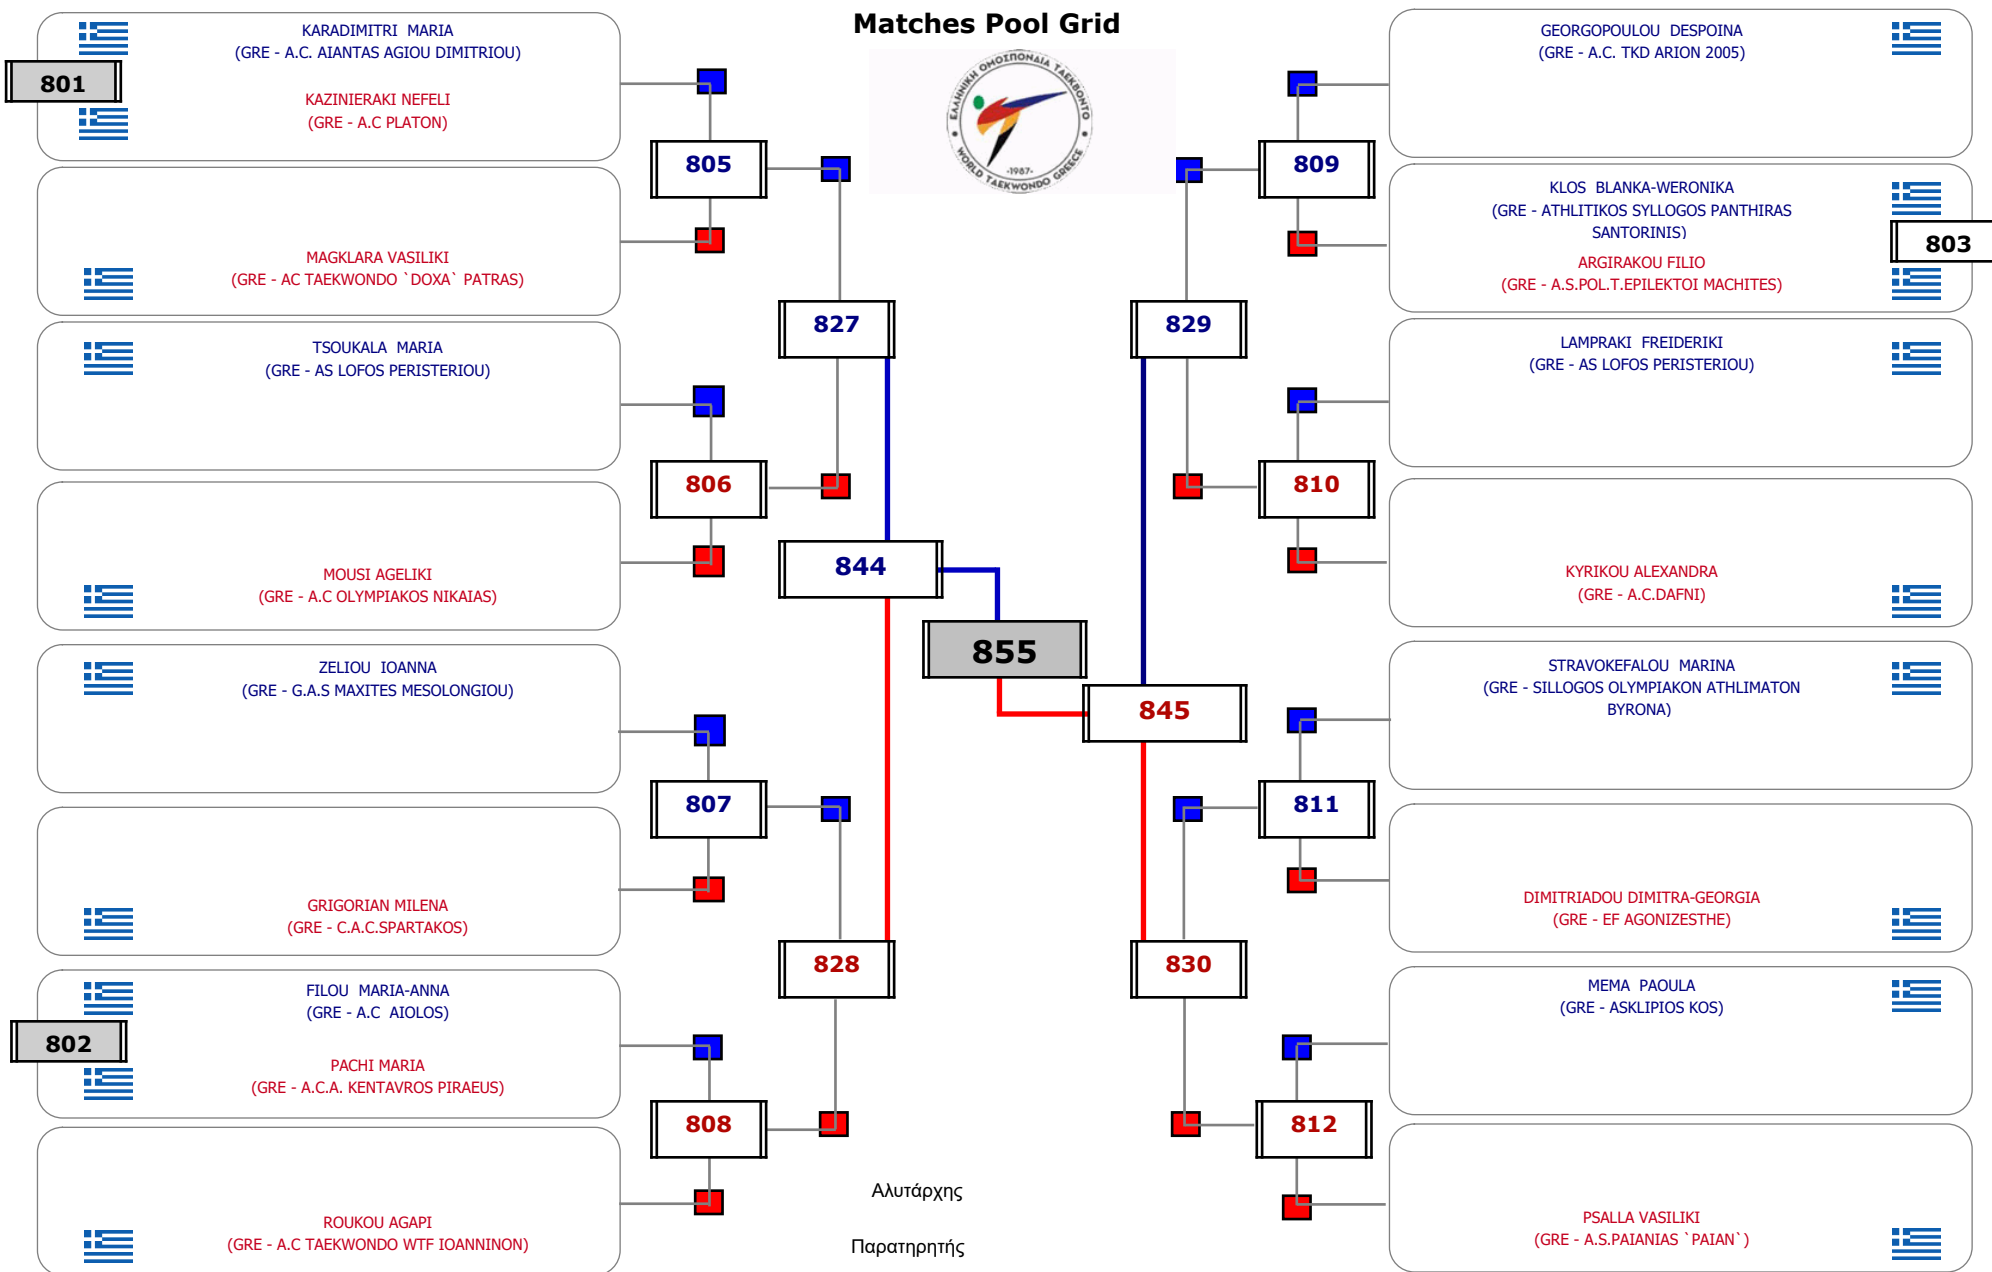

Matches Pool Grid

Matches Pool Grid

Αλυτάρχης

Παρατηρητής

Matches Pool Grid

Αλυτάρχης

Παρατηρητής

Matches Pool Grid

Αλυτάρχης

Παρατηρητής

Matches Pool Grid

Αλυτάρχης

Παρατηρητής

Matches Pool Grid

Matches Pool Grid

Αλυτάρχης

Παρατηρητής

Matches Pool Grid

Αλυτάρχης
 Παρατηρητής

Matches Pool Grid

Αλυτάρχης

Παρατηρητής

Matches Pool Grid

Αλυτάρχης

Παρατηρητής

Matches Pool Grid

Αλυτάρχης

Παρατηρητής

Matches Pool Grid

Αλυτάρχης

Παρατηρητής

Matches Pool Grid