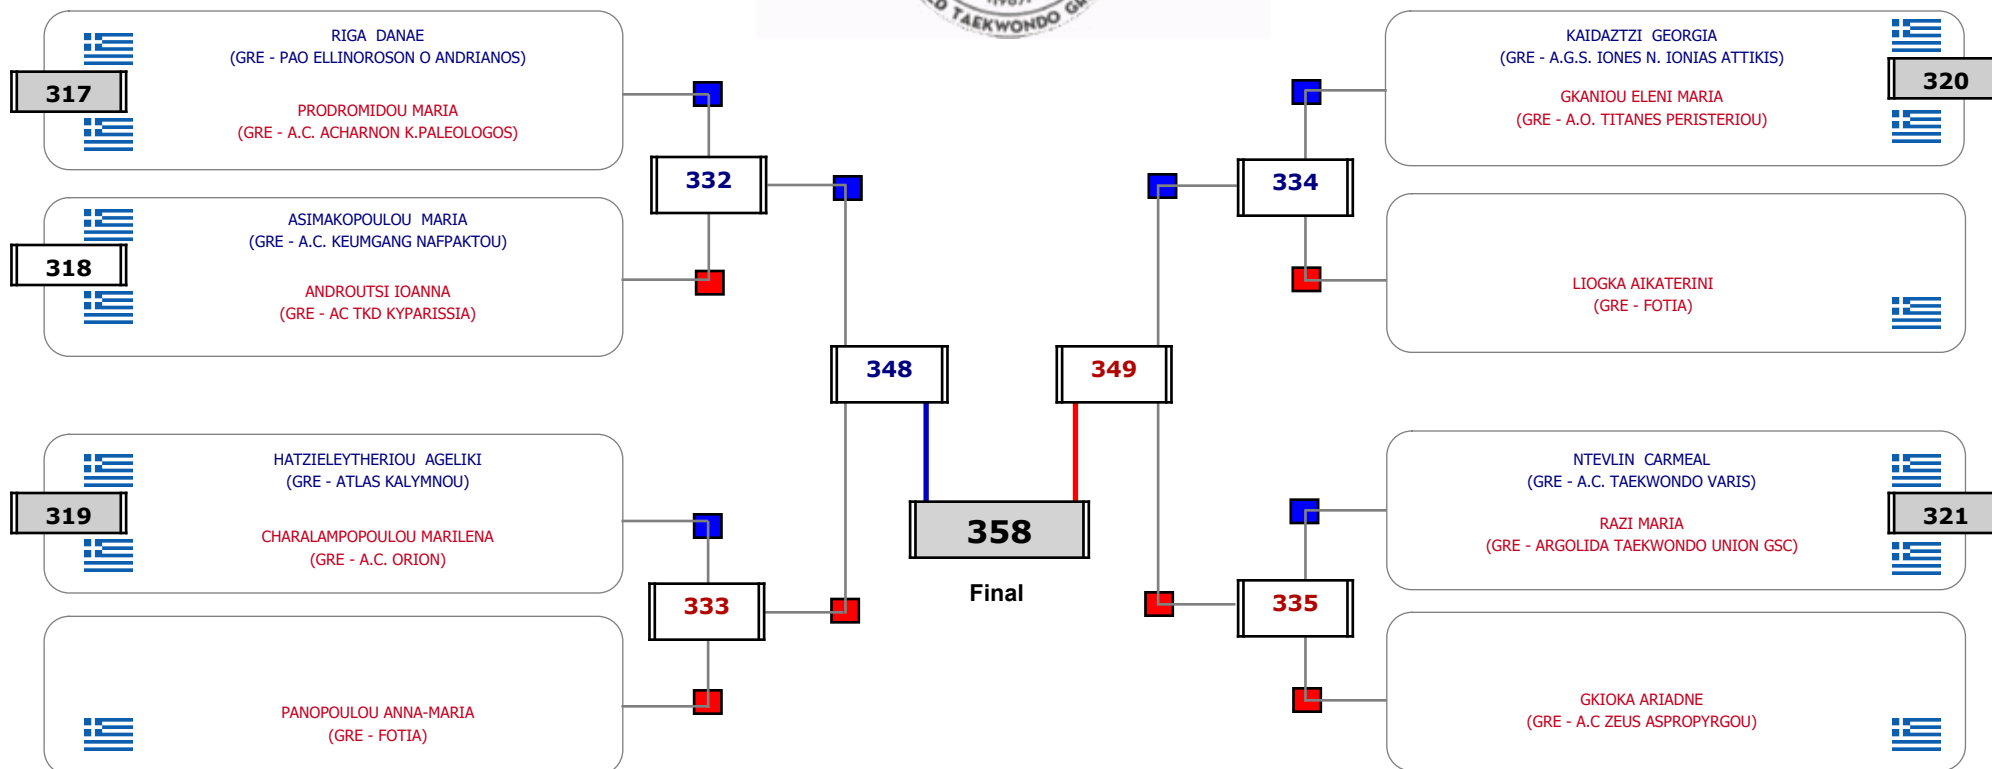

Αλυτάρχης

Παρατηρητής

Matches Pool Grid

Αλυτάρχης

Παρατηρητής

Matches Pool Grid

Matches Pool Grid

Αλυτάρχης

Παρατηρητής

Matches Pool Grid

Αλυτάρχης
 Παρατηρητής

Matches Pool Grid

Αλυτάρχης

Παρατηρητής

Matches Pool Grid

Αλυτάρχης