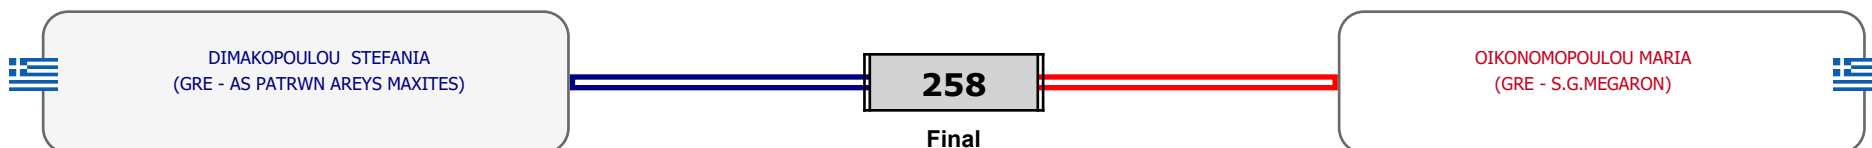

Matches Pool Grid

Αλυτάρχης

Παρατηρητής

Matches Pool Grid

Αλυτάρχης

Παρατηρητής

Matches Pool Grid

ΔΙΜΑΚΟΠΟΥΛΟΥ STEFANIA
(GRE - AS PATRWΝ AREYS MAXITES)

ΟΙΚΟΝΟΜΟΠΟΥΛΟΥ MARIA
(GRE - S.G.MEGARON)

Αλυτάρχης

Παρατηρητής

Matches Pool Grid

Semi-Final A

Semi-Final B

Αλυτάρχης

Παρατηρητής