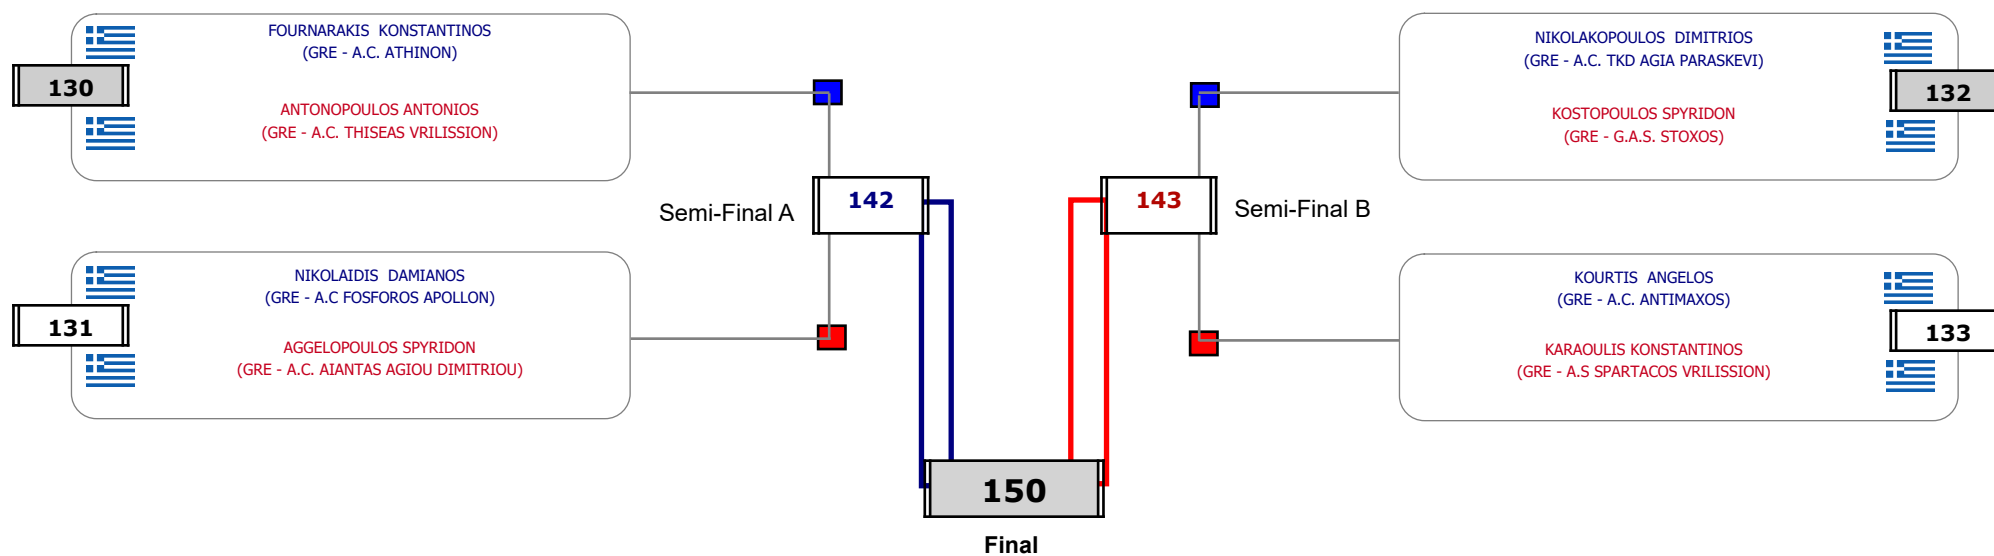

Matches Pool Grid

Αλυτάρχης

Παρατηρητής

Matches Pool Grid

Αλυτάρχης

Παρατηρητής

Matches Pool Grid

Matches Pool Grid

Αλυτάρχης

Παρατηρητής

Matches Pool Grid

Αλυτάρχης

Παρατηρητής

Matches Pool Grid

Αλυτάρχης

Παρατηρητής

Matches Pool Grid

Matches Pool Grid

Αλυτάρχης

Παρατηρητής

Matches Pool Grid

Αλυτάρχης

Παρατηρητής

Matches Pool Grid