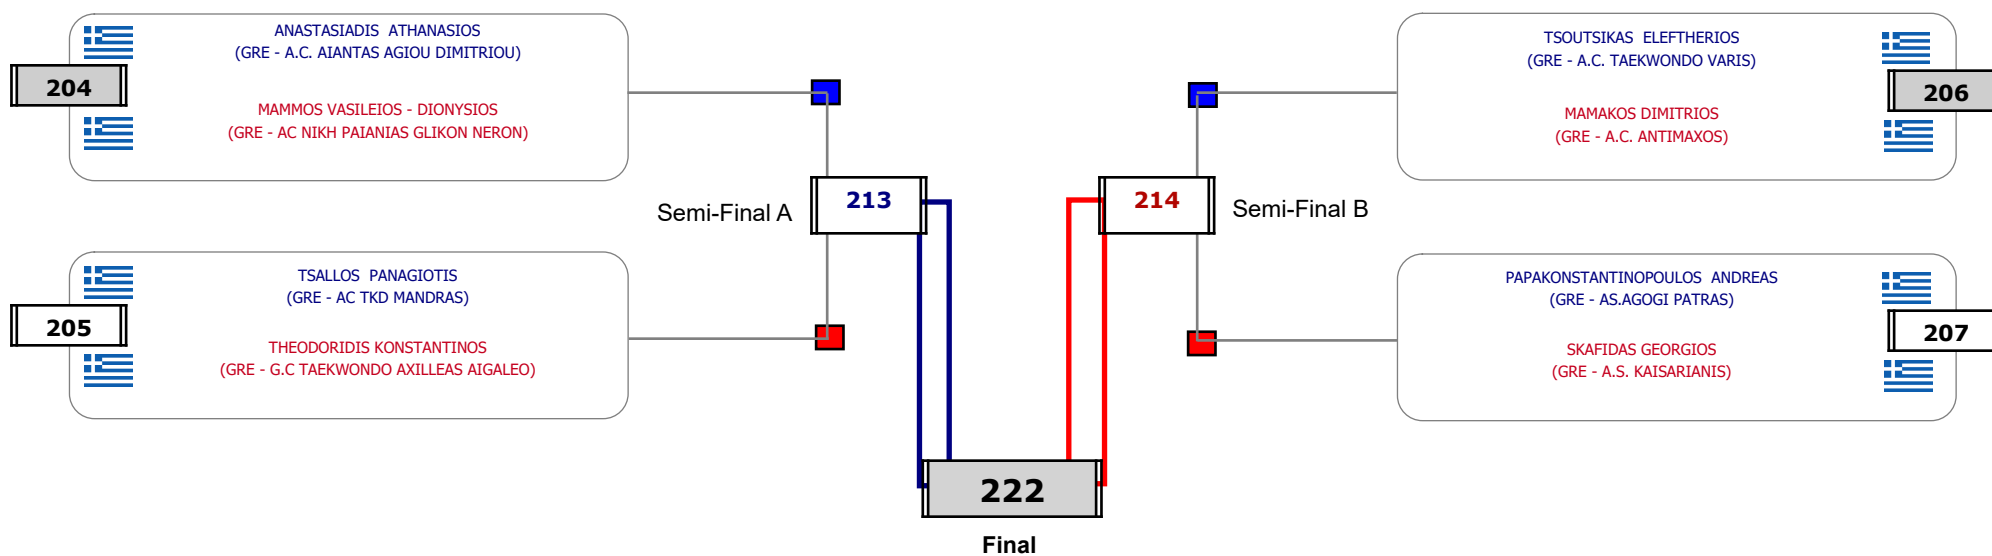

Παρατηρητής

Matches Pool Grid

Αλυτάρχης

Παρατηρητής

Matches Pool Grid

Αλυτάρχης

Παρατηρητής

Matches Pool Grid

Αλυτάρχης

Παρατηρητής

Matches Pool Grid

Αλυτάρχης

Παρατηρητής

Matches Pool Grid

Αλυτάρχης

Παρατηρητής

Matches Pool Grid

Αλυτάρχης

Παρατηρητής

Matches Pool Grid

Αλυτάρχης

Παρατηρητής

Matches Pool Grid

Αλυτάρχης

Παρατηρητής

Matches Pool Grid

Αλυτάρχης

Παρατηρητής

Matches Pool Grid

Matches Pool Grid

Semi-Final A

Semi-Final B