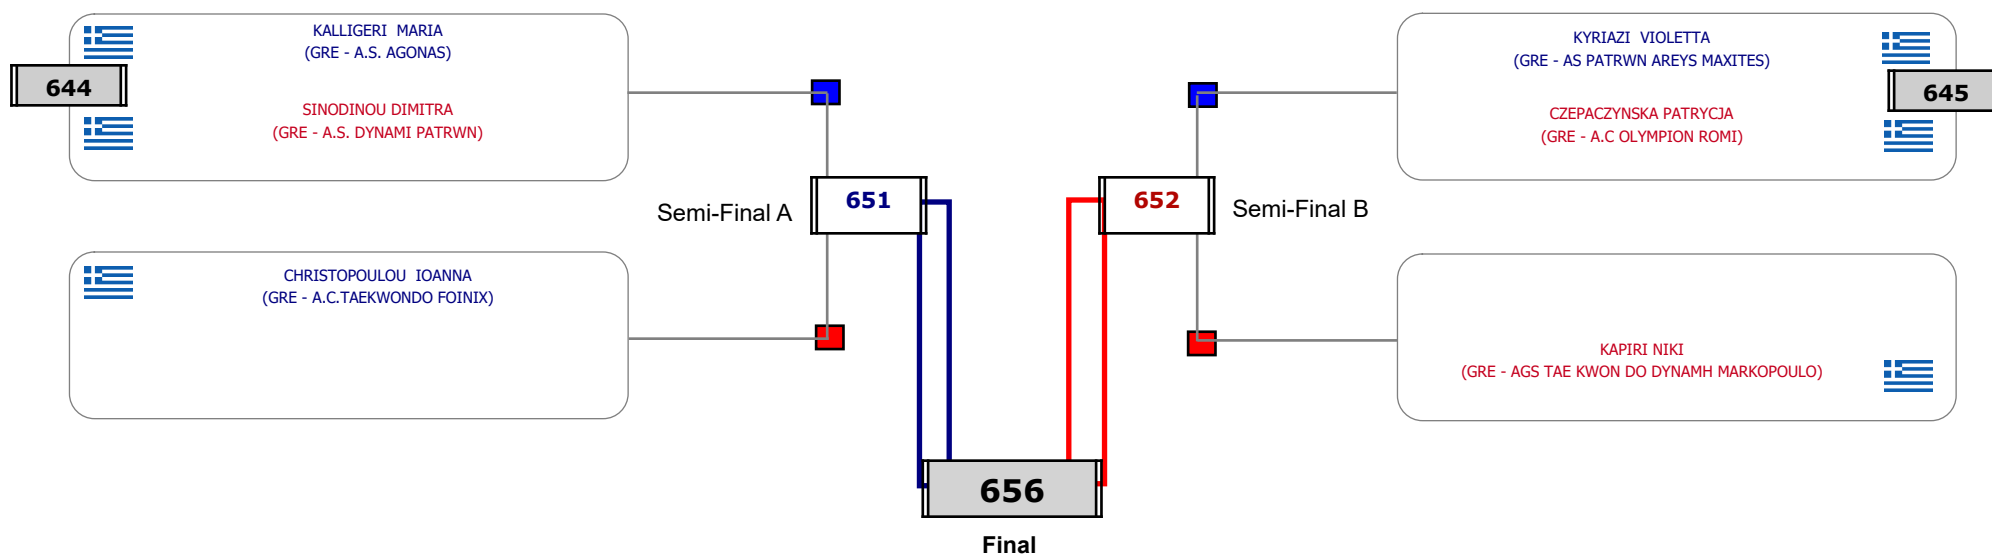

Matches Pool Grid

Αλυτάρχης

Παρατηρητής

Matches Pool Grid

Αλυτάρχης

Παρατηρητής

Matches Pool Grid

ΔΙΜΑΚΟΠΟΥΛΟΥ STEFANIA
(GRE - AS PATRWΝ AREYS MAXITES)

ΟΙΚΟΝΟΜΟΠΟΥΛΟΥ MARIA
(GRE - S.G.MEGARON)

Αλυτάρχης

Παρατηρητής

Matches Pool Grid

Semi-Final A

Semi-Final B

Αλυτάρχης

Παρατηρητής

Matches Pool Grid

Matches Pool Grid

Αλυτάρχης

Παρατηρητής

Matches Pool Grid

Αλυτάρχης

Παρατηρητής

Matches Pool Grid