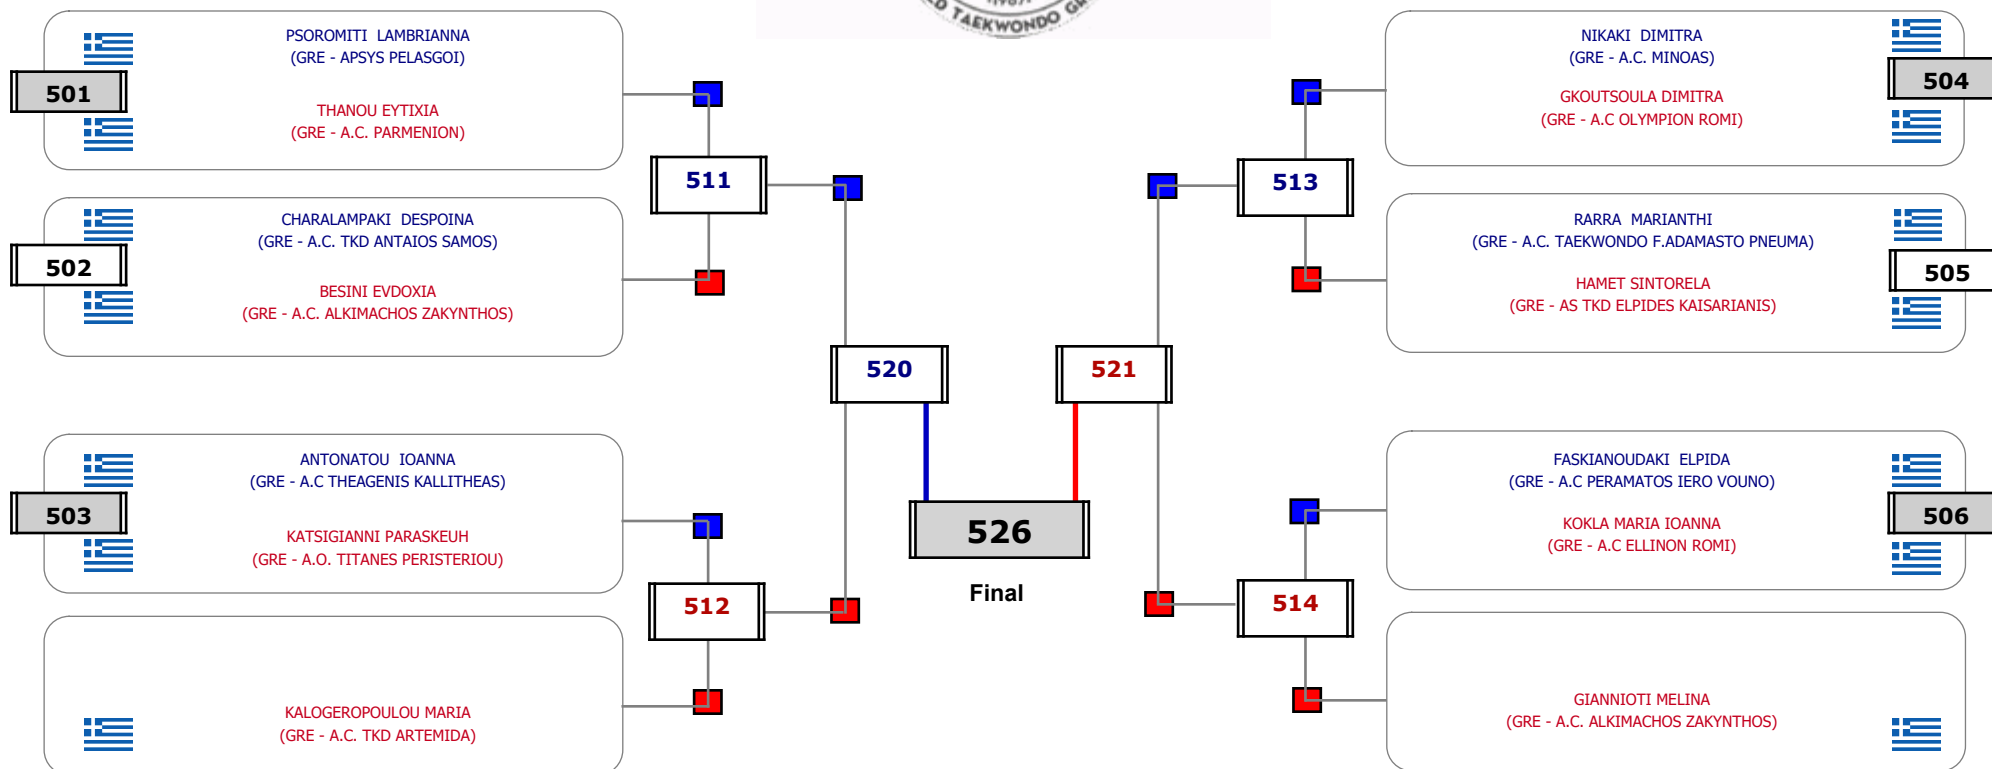

Παρατηρητής

Matches Pool Grid

Αλυτάρχης

Παρατηρητής

Matches Pool Grid

Αλυτάρχης

Παρατηρητής

Matches Pool Grid

Αλυτάρχης

Παρατηρητής

Matches Pool Grid

Αλυτάρχης

Παρατηρητής

Matches Pool Grid

Αλυτάρχης

Παρατηρητής

Matches Pool Grid

Αλυτάρχης

Παρατηρητής

Matches Pool Grid

Αλυτάρχης

Παρατηρητής

Matches Pool Grid

Αλυτάρχης

Παρατηρητής

Matches Pool Grid

Αλυτάρχης

Παρατηρητής

Matches Pool Grid

Matches Pool Grid

Semi-Final A

Semi-Final B