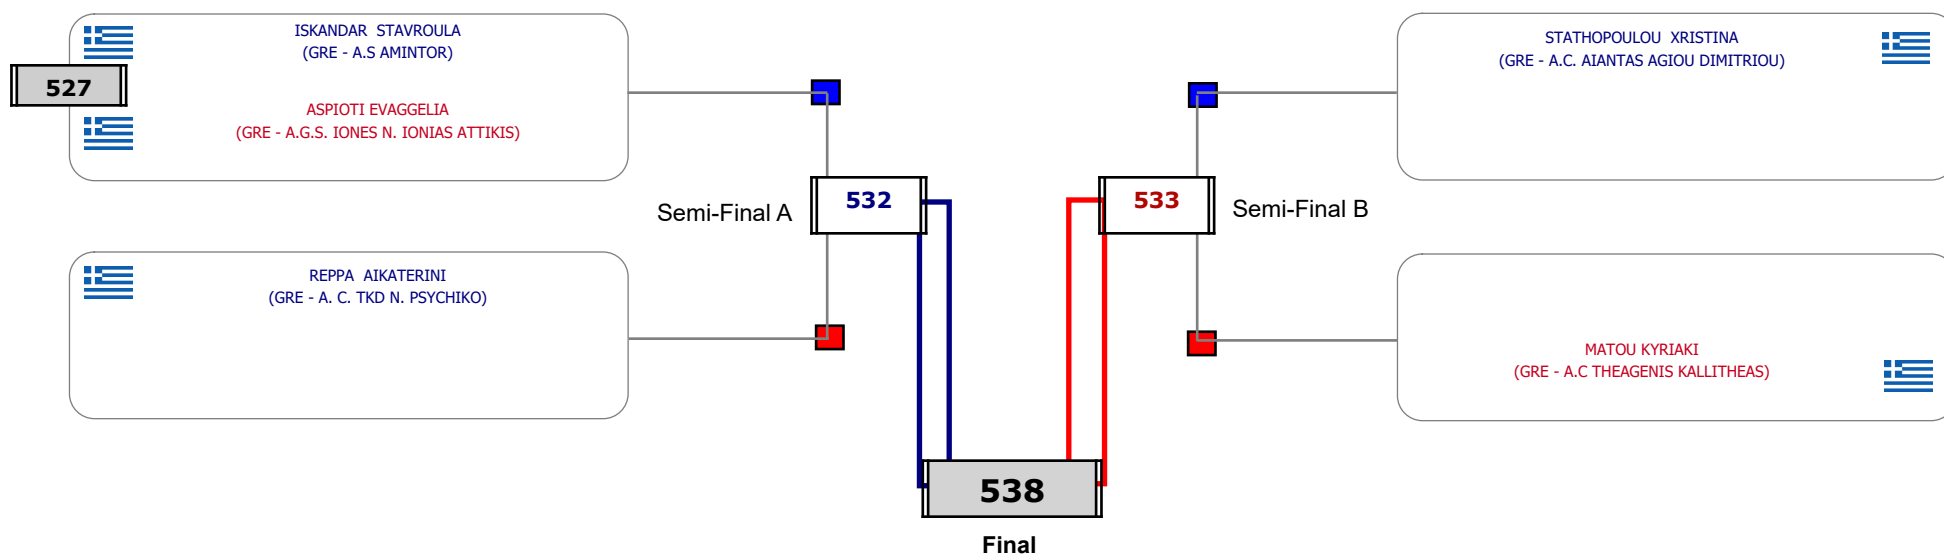

Παρατηρητής

Matches Pool Grid

Semi-Final A

Semi-Final B

Final

Αλυτάρχης

Παρατηρητής

Matches Pool Grid

Αλυτάρχης

Παρατηρητής

Matches Pool Grid

Αλυτάρχης

Παρατηρητής

Matches Pool Grid

Αλυτάρχης

Παρατηρητής

Matches Pool Grid

Αλυτάρχης

Παρατηρητής

Matches Pool Grid

Αλυτάρχης

Παρατηρητής

Matches Pool Grid

ΔΙΜΑΚΟΠΟΥΛΟΥ STEFANIA
(GRE - AS PATRWΝ AREYS MAXITES)

ΟΙΚΟΝΟΜΟΠΟΥΛΟΥ MARIA
(GRE - S.G.MEGARON)

Αλυτάρχης

Παρατηρητής

Matches Pool Grid

Semi-Final A

Semi-Final B

Αλυτάρχης

Παρατηρητής