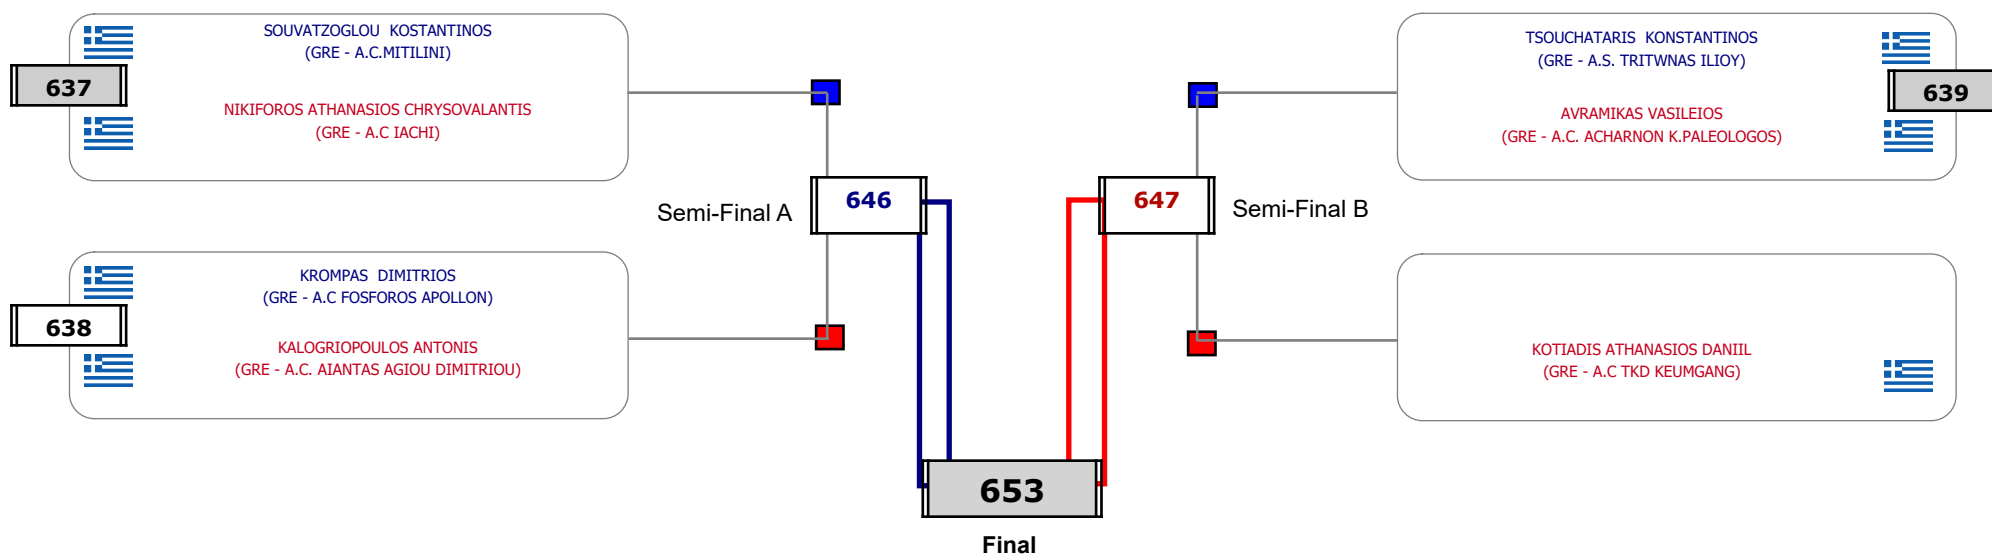

Matches Pool Grid

Αλυτάρχης

Παρατηρητής

Matches Pool Grid

Αλυτάρχης

Παρατηρητής

Matches Pool Grid

Matches Pool Grid

Αλυτάρχης

Παρατηρητής

Matches Pool Grid

Αλυτάρχης

Παρατηρητής

Matches Pool Grid

Αλυτάρχης

Παρατηρητής