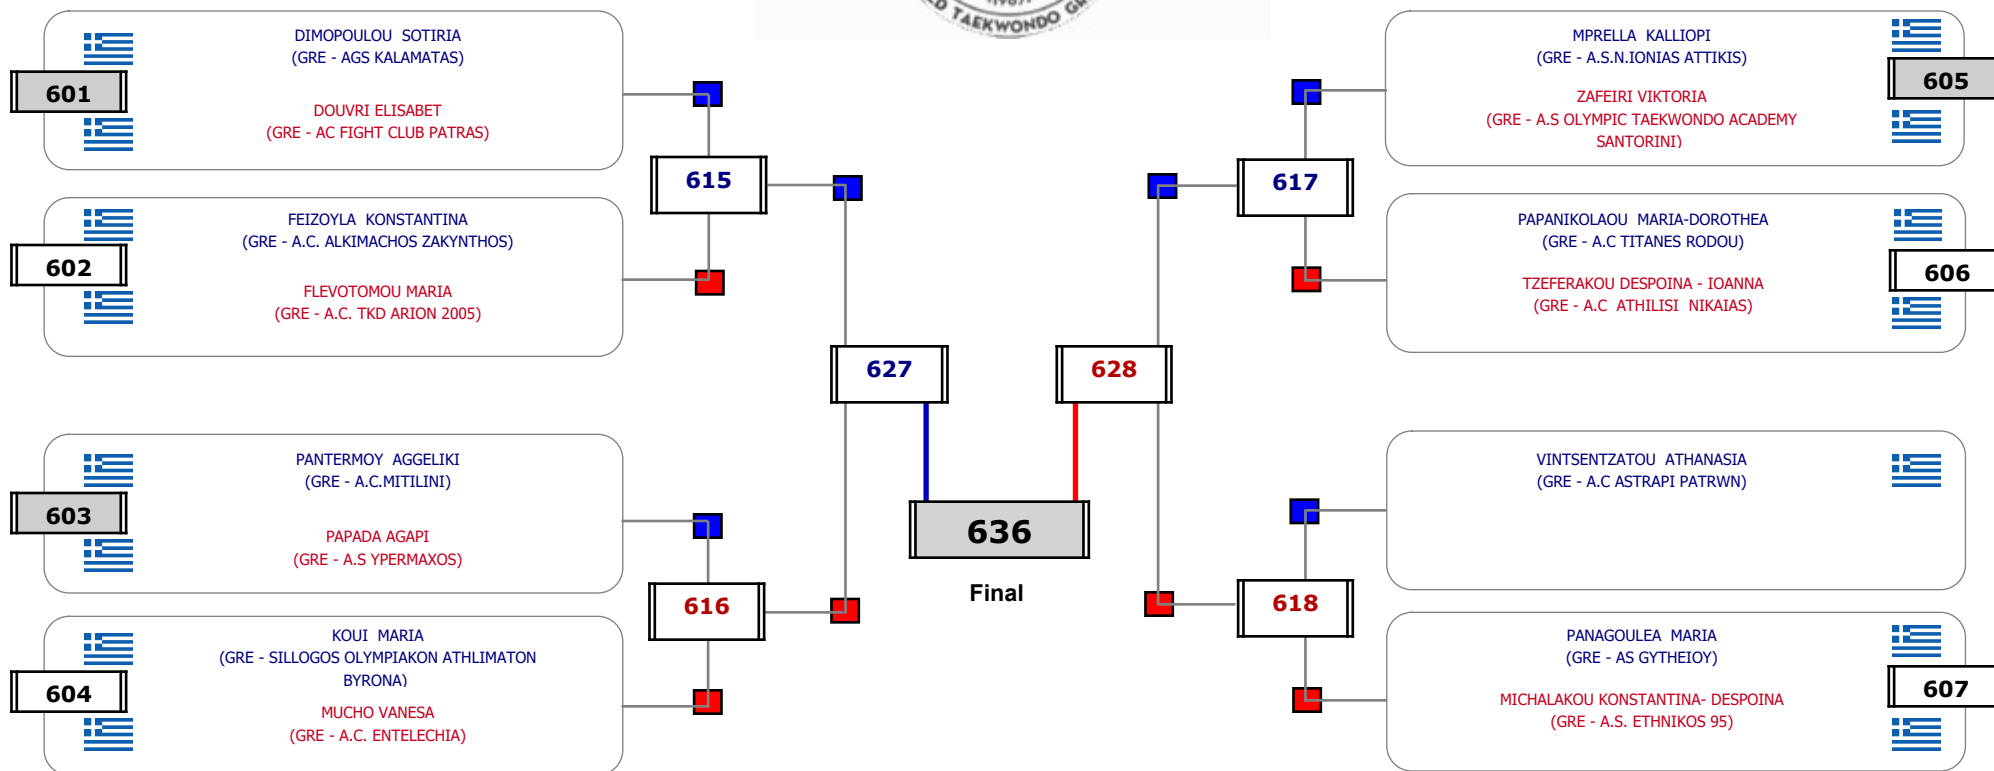

Matches Pool Grid

Matches Pool Grid

Αλυτάρχης

Παρατηρητής

Matches Pool Grid

Αλυτάρχης

Παρατηρητής

Matches Pool Grid

Αλυτάρχης

Παρατηρητής

Matches Pool Grid

Final

PAPPA ELEFThERIA
(GRE - AGS TAE KWON DO DYNAMH
MARKOPOULO)

Αλυτάρχης

Παρατηρητής

Matches Pool Grid

Αλυτάρχης

Παρατηρητής

Matches Pool Grid

Αλυτάρχης

Παρατηρητής

Matches Pool Grid

Matches Pool Grid

Αλυτάρχης

Παρατηρητής

Matches Pool Grid

Αλυτάρχης
 Παρατηρητής

Matches Pool Grid

Αλυτάρχης

Παρατηρητής

Matches Pool Grid

Αλυτάρχης