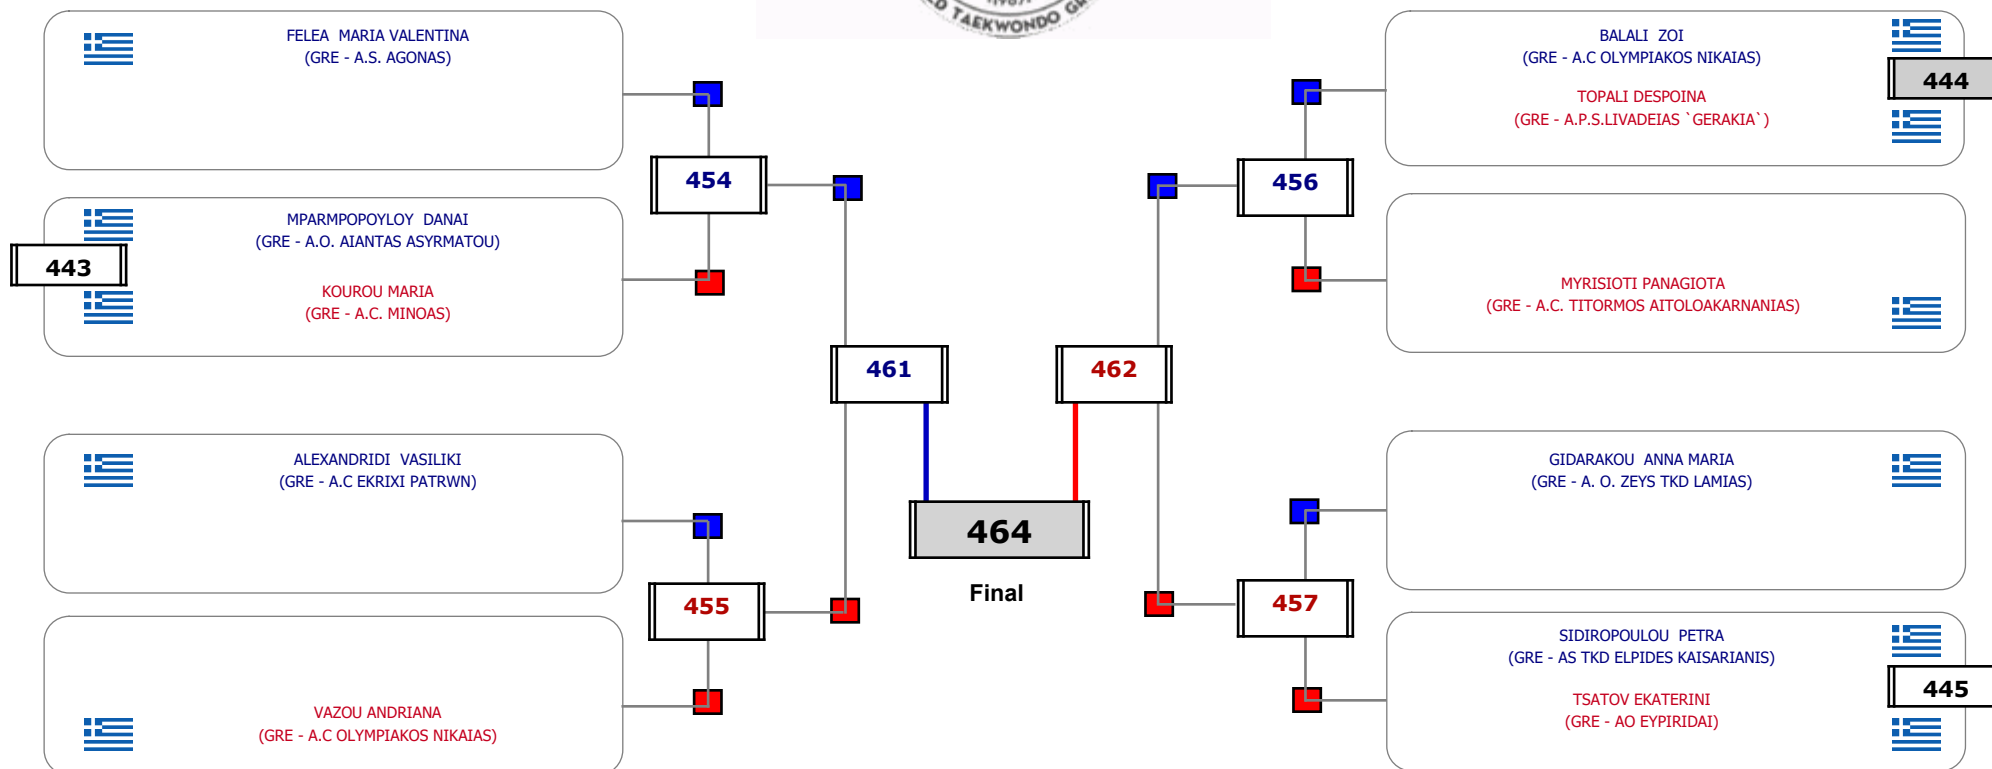

Matches Pool Grid

Matches Pool Grid

Αλυτάρχης

Παρατηρητής

Matches Pool Grid

Αλυτάρχης

Παρατηρητής

Matches Pool Grid

Αλυτάρχης

Παρατηρητής

Matches Pool Grid

Final

PAPPA ELEFThERIA
(GRE - AGS TAE KWON DO DYNAMH
MARKOPOULO)

Αλυτάρχης

Παρατηρητής

Matches Pool Grid

Αλυτάρχης

Παρατηρητής

Matches Pool Grid

Αλυτάρχης

Παρατηρητής

Matches Pool Grid

Matches Pool Grid

Αλυτάρχης

Παρατηρητής

Matches Pool Grid

Αλυτάρχης
 Παρατηρητής

Matches Pool Grid

Αλυτάρχης

Παρατηρητής

Matches Pool Grid

Αλυτάρχης