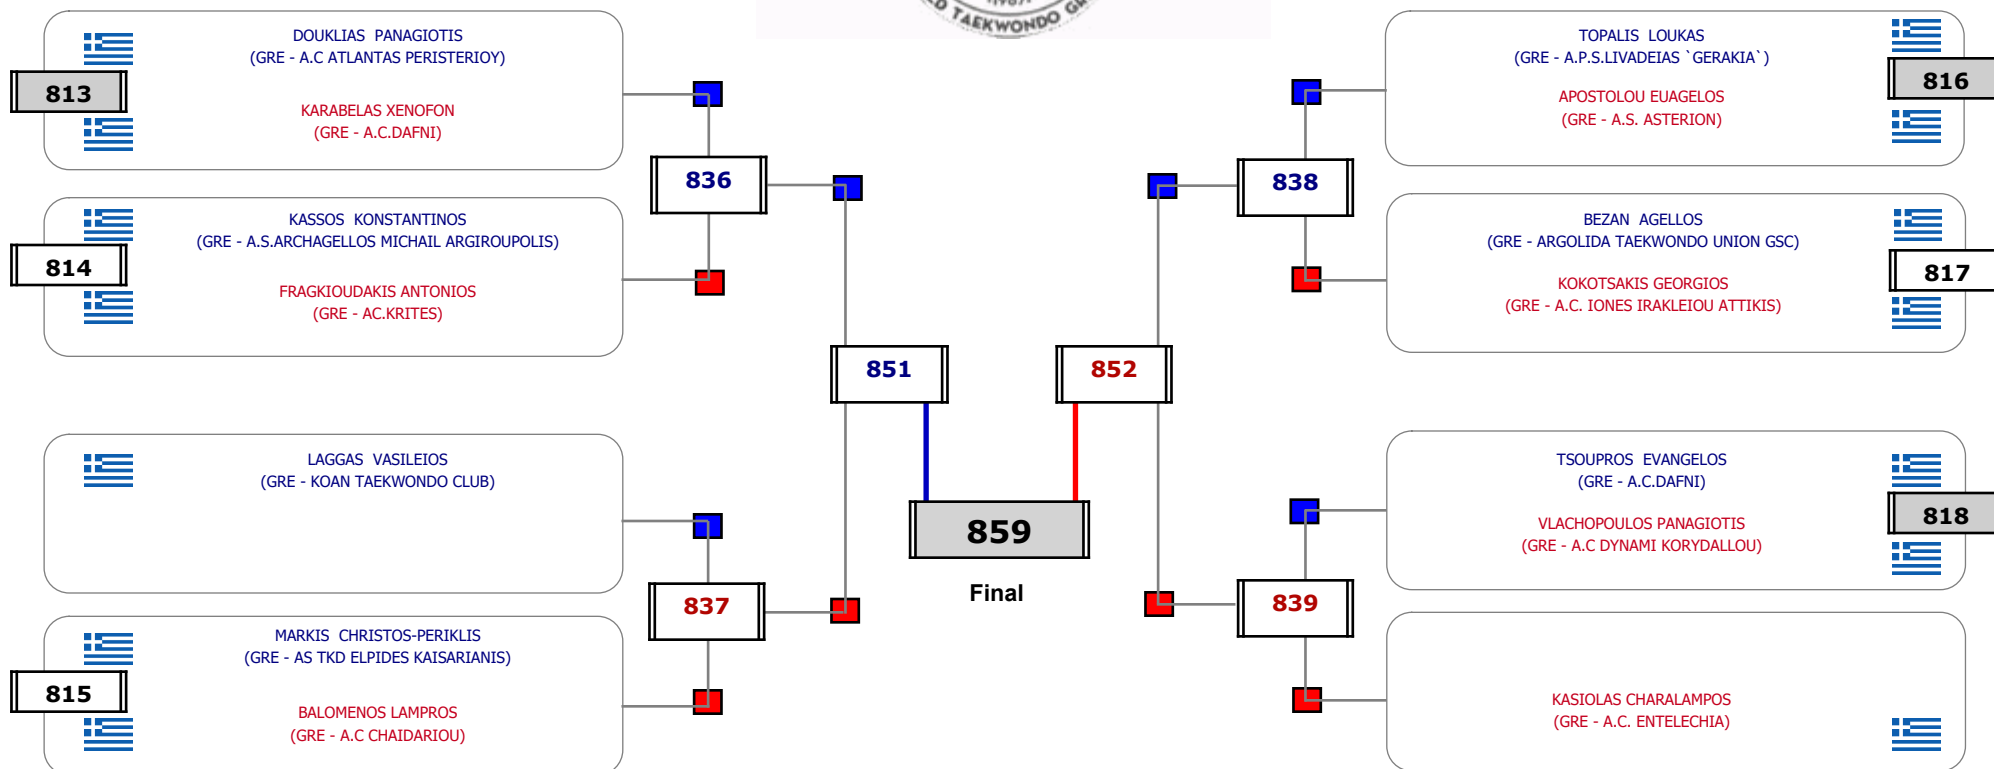

Παρατηρητής

Matches Pool Grid

Αλυτάρχης

Παρατηρητής

Matches Pool Grid

Matches Pool Grid

Semi-Final A

Semi-Final B

Αλυτάρχης

Παρατηρητής

Matches Pool Grid

Αλυτάρχης

Παρατηρητής

Matches Pool Grid

Αλυτάρχης

Παρατηρητής

Matches Pool Grid

Αλυτάρχης

Παρατηρητής

Matches Pool Grid

Αλυτάρχης

Παρατηρητής

Matches Pool Grid

Αλυτάρχης

Παρατηρητής

Matches Pool Grid

Αλυτάρχης

Παρατηρητής

Matches Pool Grid

Αλυτάρχης

Παρατηρητής