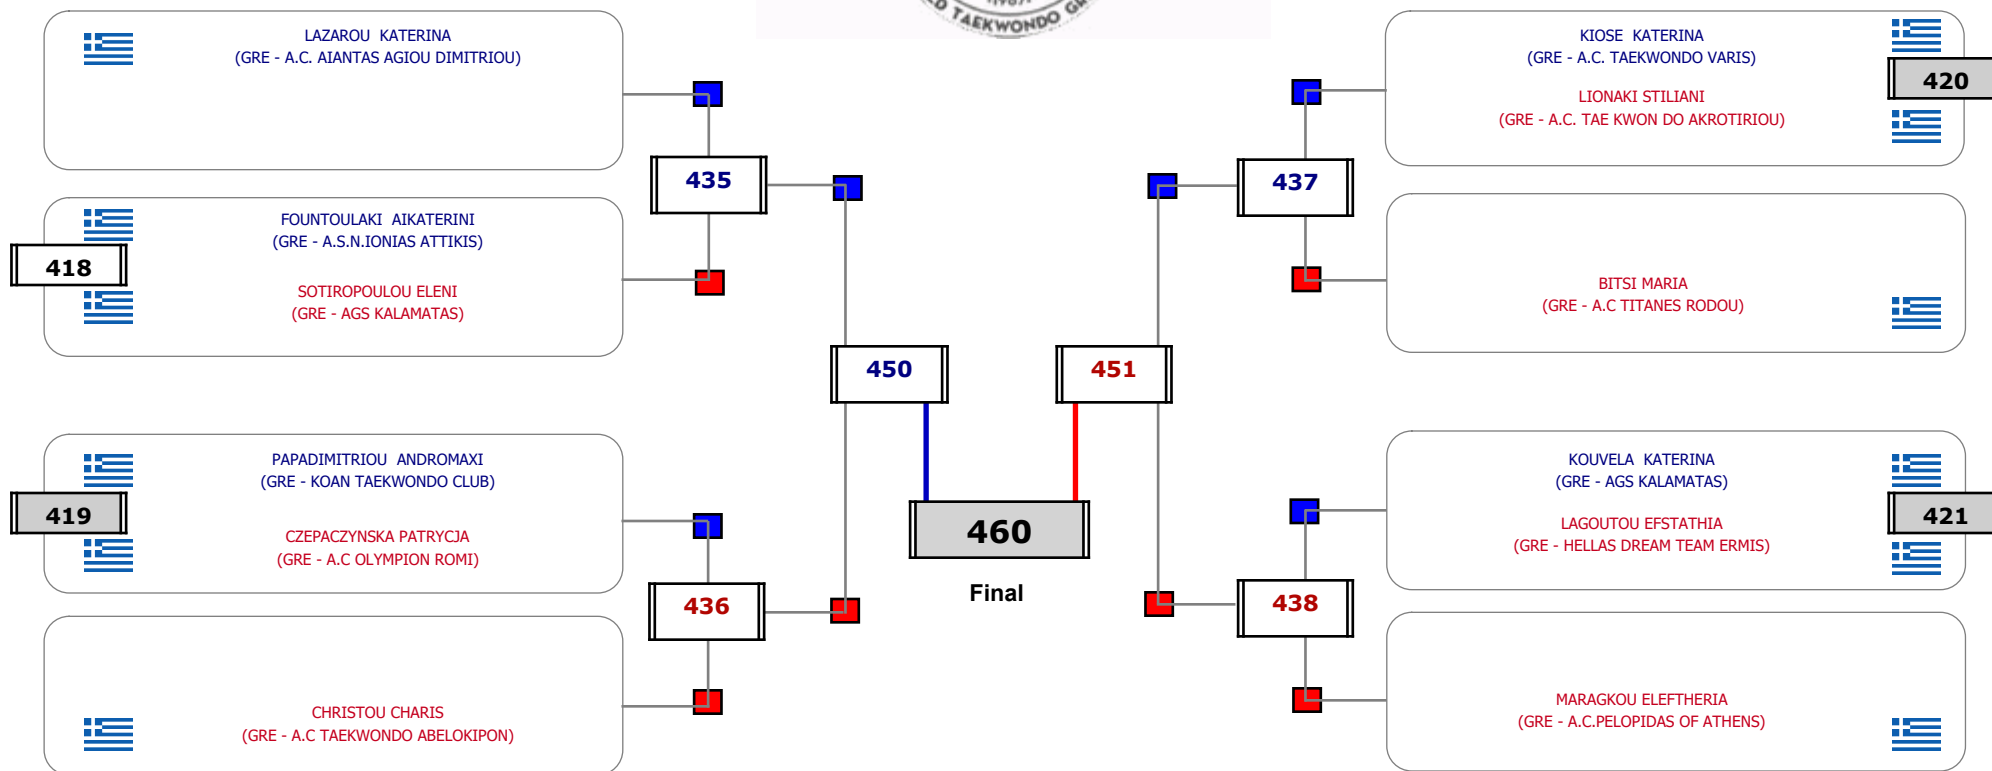

Matches Pool Grid

Αλυτάρχης

Παρατηρητής

Matches Pool Grid

Αλυτάρχης

Παρατηρητής

Matches Pool Grid

Αλυτάρχης

Παρατηρητής

Matches Pool Grid

Αλυτάρχης

Παρατηρητής

Matches Pool Grid

Αλυτάρχης

Παρατηρητής

Matches Pool Grid

Αλυτάρχης

Παρατηρητής

Matches Pool Grid

Αλυτάρχης

Παρατηρητής

Matches Pool Grid

Αλυτάρχης

Παρατηρητής