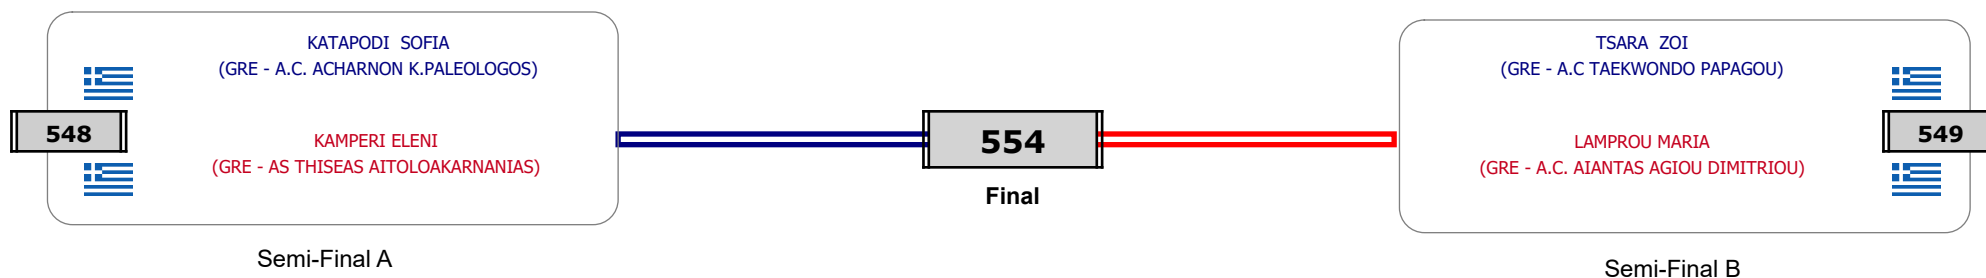

ΟΙΚΟΝΟΜΟΠΟΥΛΟΥ MARIA
(GRE - S.G.MEGARON)

Αλυτάρχης

Παρατηρητής

Matches Pool Grid

Semi-Final A

Semi-Final B

Αλυτάρχης

Παρατηρητής

Matches Pool Grid

Matches Pool Grid

Αλυτάρχης

Παρατηρητής

Matches Pool Grid

Αλυτάρχης

Παρατηρητής

Matches Pool Grid

Αλυτάρχης

Παρατηρητής

Matches Pool Grid

Final

PAPPA ELEFThERIA
(GRE - AGS TAE KWON DO DYNAMH
MARKOPOULO)

Αλυτάρχης

Παρατηρητής

Matches Pool Grid