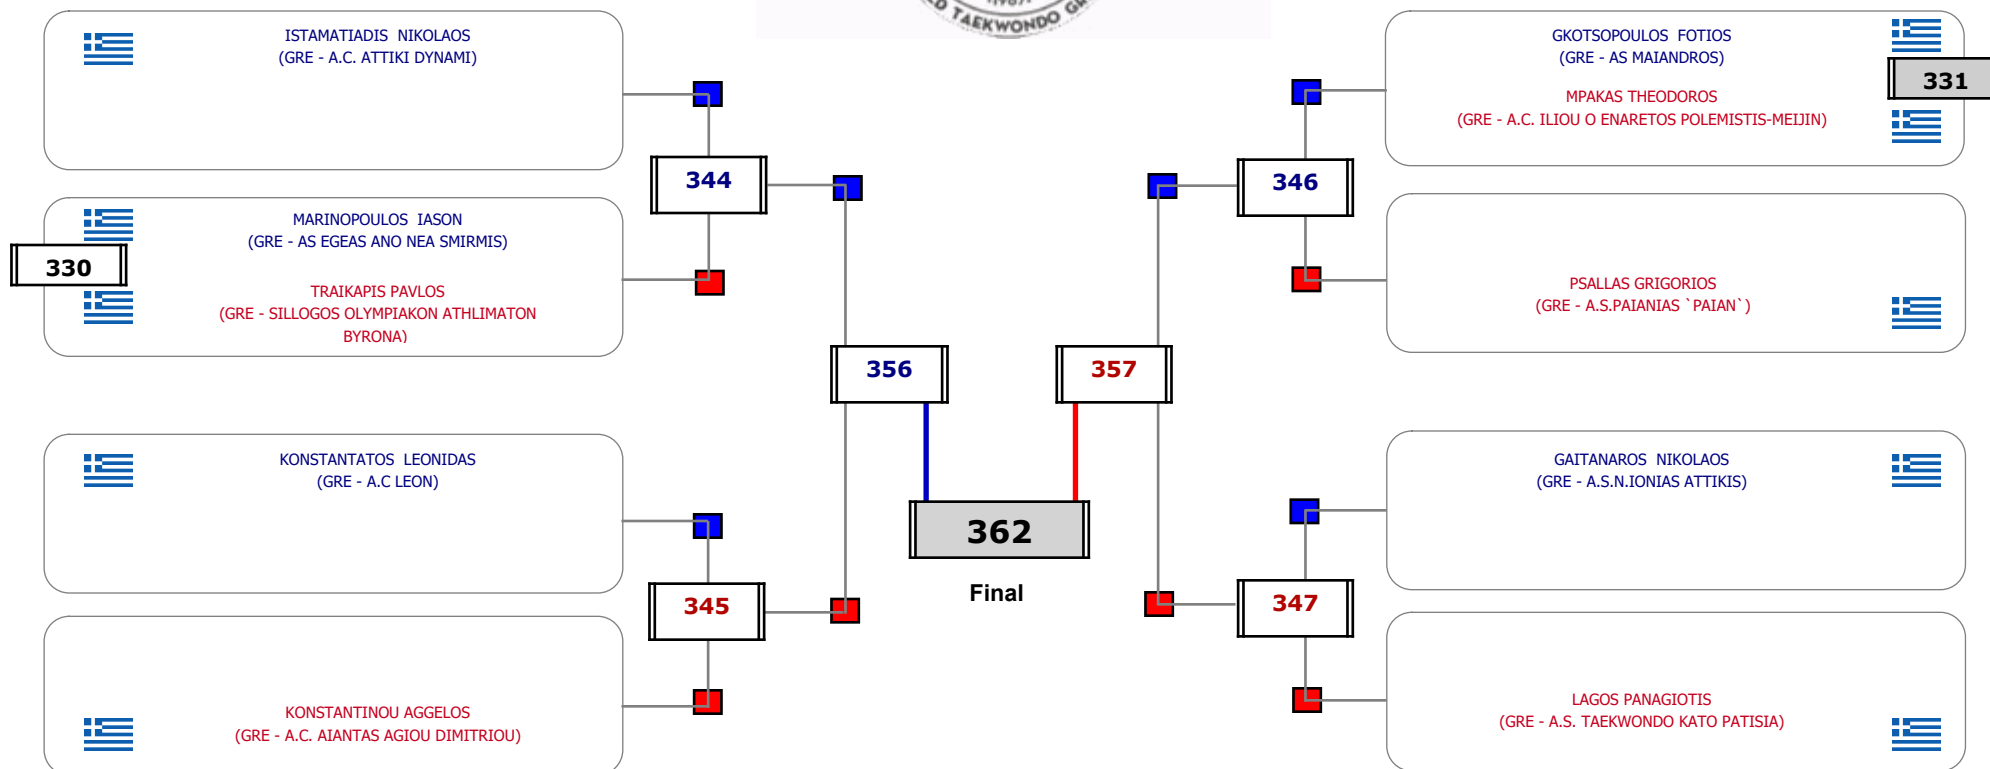

Παρατηρητής

Matches Pool Grid

Αλυτάρχης

Παρατηρητής

Matches Pool Grid

Matches Pool Grid

Semi-Final A

Semi-Final B

Αλυτάρχης

Παρατηρητής

Matches Pool Grid

Αλυτάρχης

Παρατηρητής

Matches Pool Grid

Αλυτάρχης

Παρατηρητής

Matches Pool Grid

Αλυτάρχης

Παρατηρητής

Matches Pool Grid

Αλυτάρχης

Παρατηρητής

Matches Pool Grid

Αλυτάρχης

Παρατηρητής

Matches Pool Grid

Αλυτάρχης

Παρατηρητής

Matches Pool Grid

Αλυτάρχης

Παρατηρητής