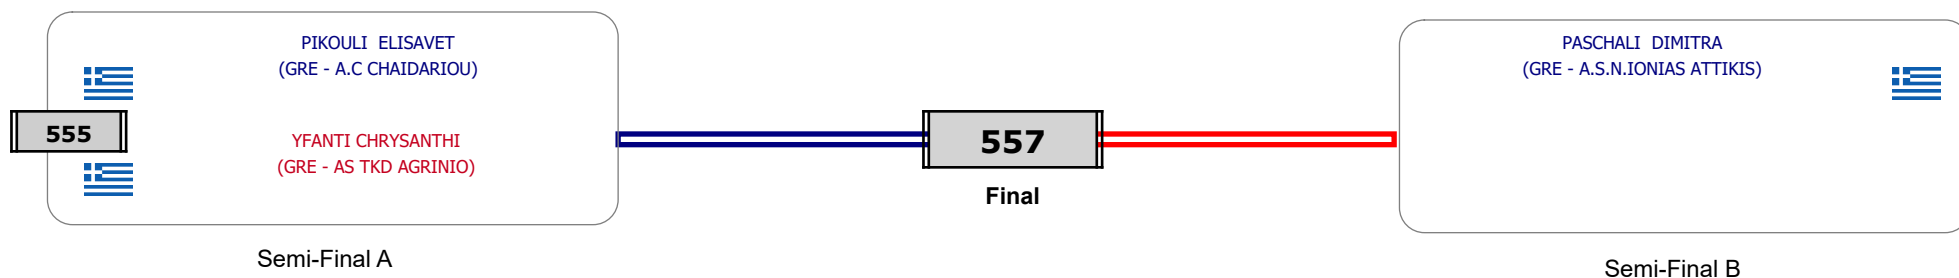

Παρατηρητής

Matches Pool Grid

Semi-Final A

Semi-Final B

Final

Αλυτάρχης

Παρατηρητής

Matches Pool Grid

Αλυτάρχης

Παρατηρητής

Matches Pool Grid

Αλυτάρχης

Παρατηρητής

Matches Pool Grid

Αλυτάρχης

Παρατηρητής

Matches Pool Grid

Αλυτάρχης

Παρατηρητής

Matches Pool Grid

Αλυτάρχης

Παρατηρητής

Matches Pool Grid

ΔΙΜΑΚΟΠΟΥΛΟΥ STEFANIA
(GRE - AS PATRWΝ AREYS MAXITES)

ΟΙΚΟΝΟΜΟΠΟΥΛΟΥ MARIA
(GRE - S.G.MEGARON)

Αλυτάρχης

Παρατηρητής

Matches Pool Grid

Semi-Final A

Semi-Final B

Αλυτάρχης

Παρατηρητής