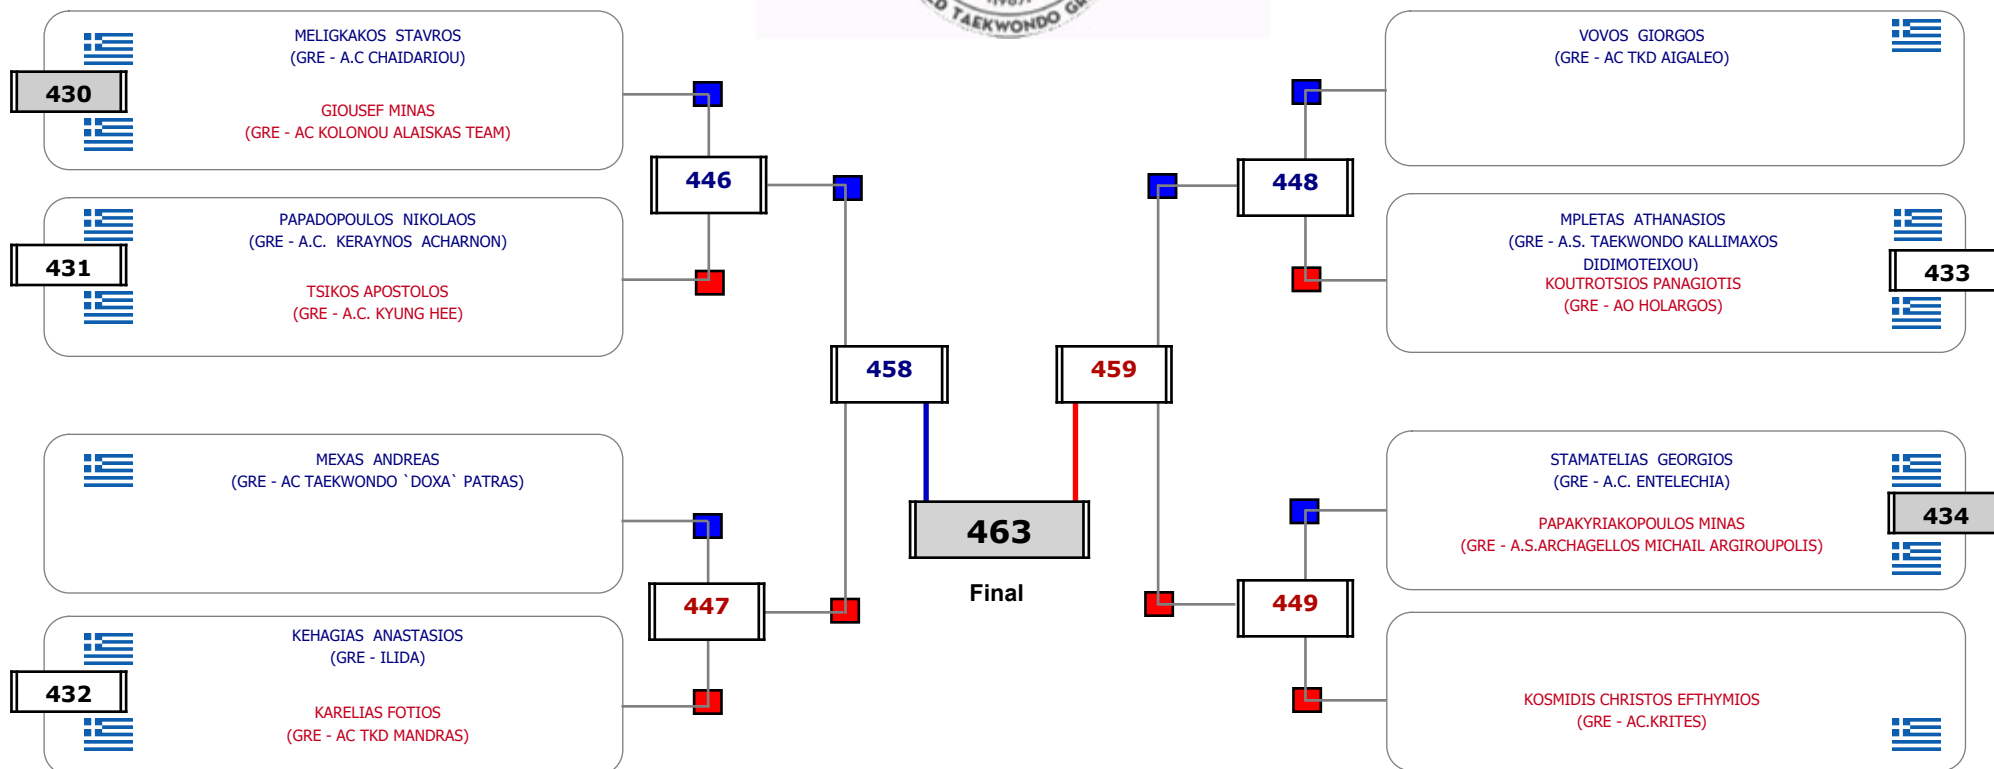

Παρατηρητής

Matches Pool Grid

Αλυτάρχης

Παρατηρητής

Matches Pool Grid

Matches Pool Grid

Semi-Final A

Semi-Final B

Αλυτάρχης

Παρατηρητής

Matches Pool Grid

Αλυτάρχης

Παρατηρητής

Matches Pool Grid

Αλυτάρχης

Παρατηρητής

Matches Pool Grid

Αλυτάρχης

Παρατηρητής

Matches Pool Grid

Αλυτάρχης

Παρατηρητής

Matches Pool Grid

Αλυτάρχης

Παρατηρητής

Matches Pool Grid

Αλυτάρχης

Παρατηρητής

Matches Pool Grid

Αλυτάρχης

Παρατηρητής