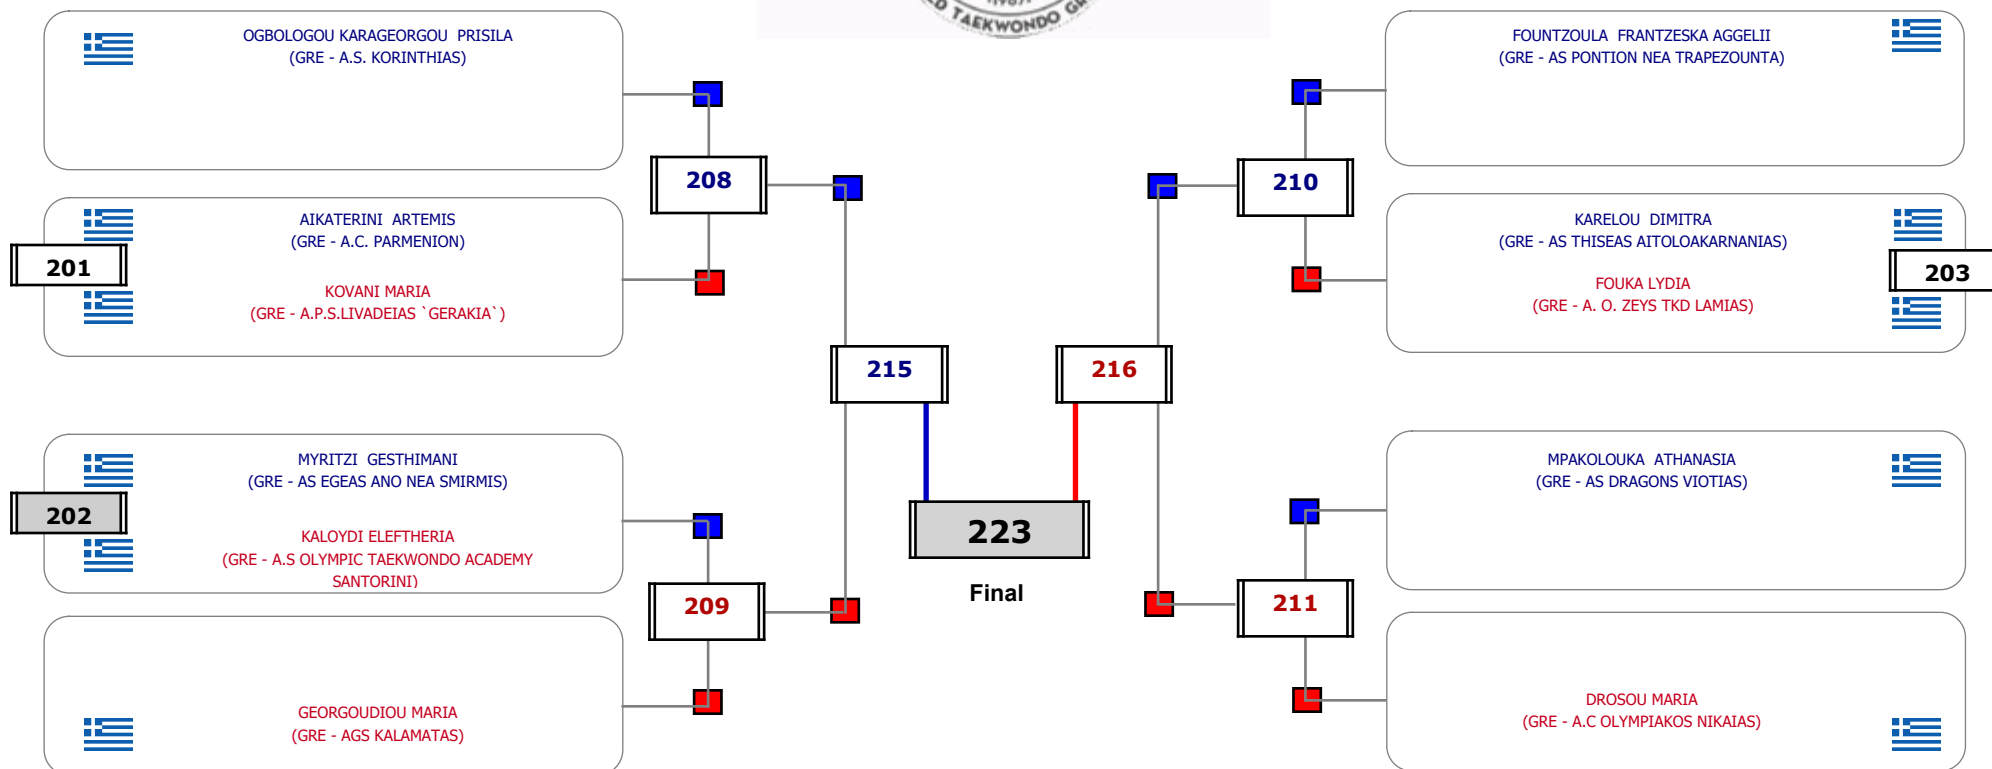

Matches Pool Grid

Αλυτάρχης

Παρατηρητής

Matches Pool Grid

Αλυτάρχης

Παρατηρητής

Matches Pool Grid

Αλυτάρχης

Παρατηρητής

Matches Pool Grid

Αλυτάρχης

Παρατηρητής

Matches Pool Grid

Αλυτάρχης

Παρατηρητής

Matches Pool Grid

Αλυτάρχης

Παρατηρητής

Matches Pool Grid

Αλυτάρχης

Παρατηρητής

Matches Pool Grid

Αλυτάρχης

Παρατηρητής