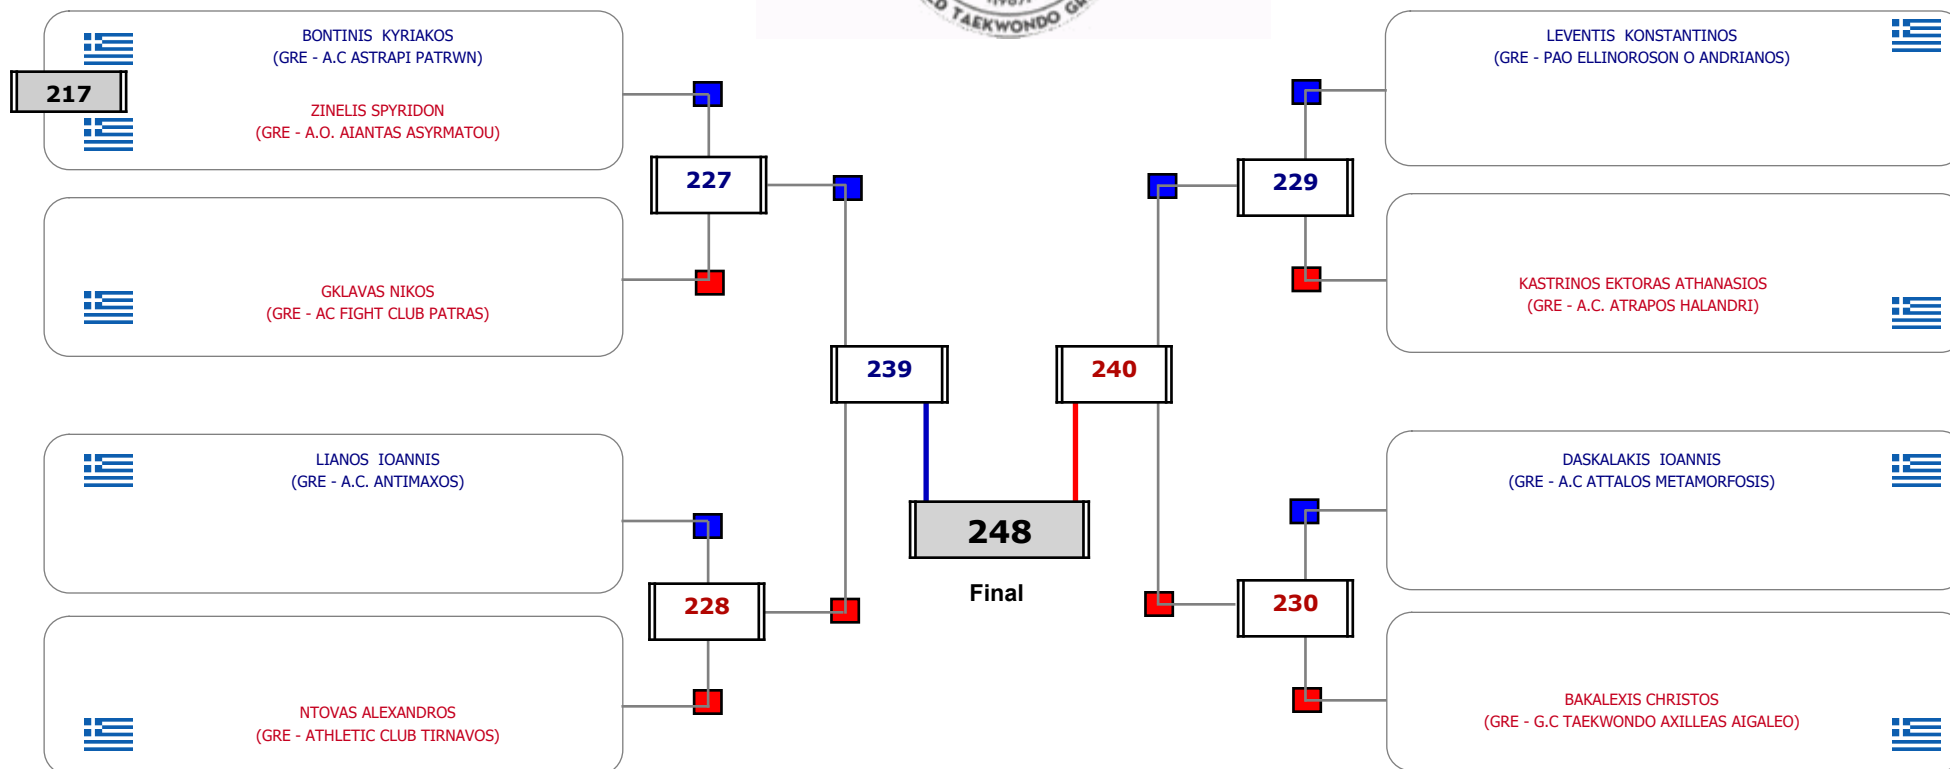

Αλυτάρχης

Παρατηρητής

Matches Pool Grid

Αλυτάρχης

Παρατηρητής

Matches Pool Grid

Αλυτάρχης

Παρατηρητής

Matches Pool Grid

Αλυτάρχης

Παρατηρητής

Matches Pool Grid

Αλυτάρχης

Παρατηρητής

Matches Pool Grid

Αλυτάρχης

Παρατηρητής

Matches Pool Grid

Αλυτάρχης

Παρατηρητής

Matches Pool Grid

Matches Pool Grid

Semi-Final A

Semi-Final B