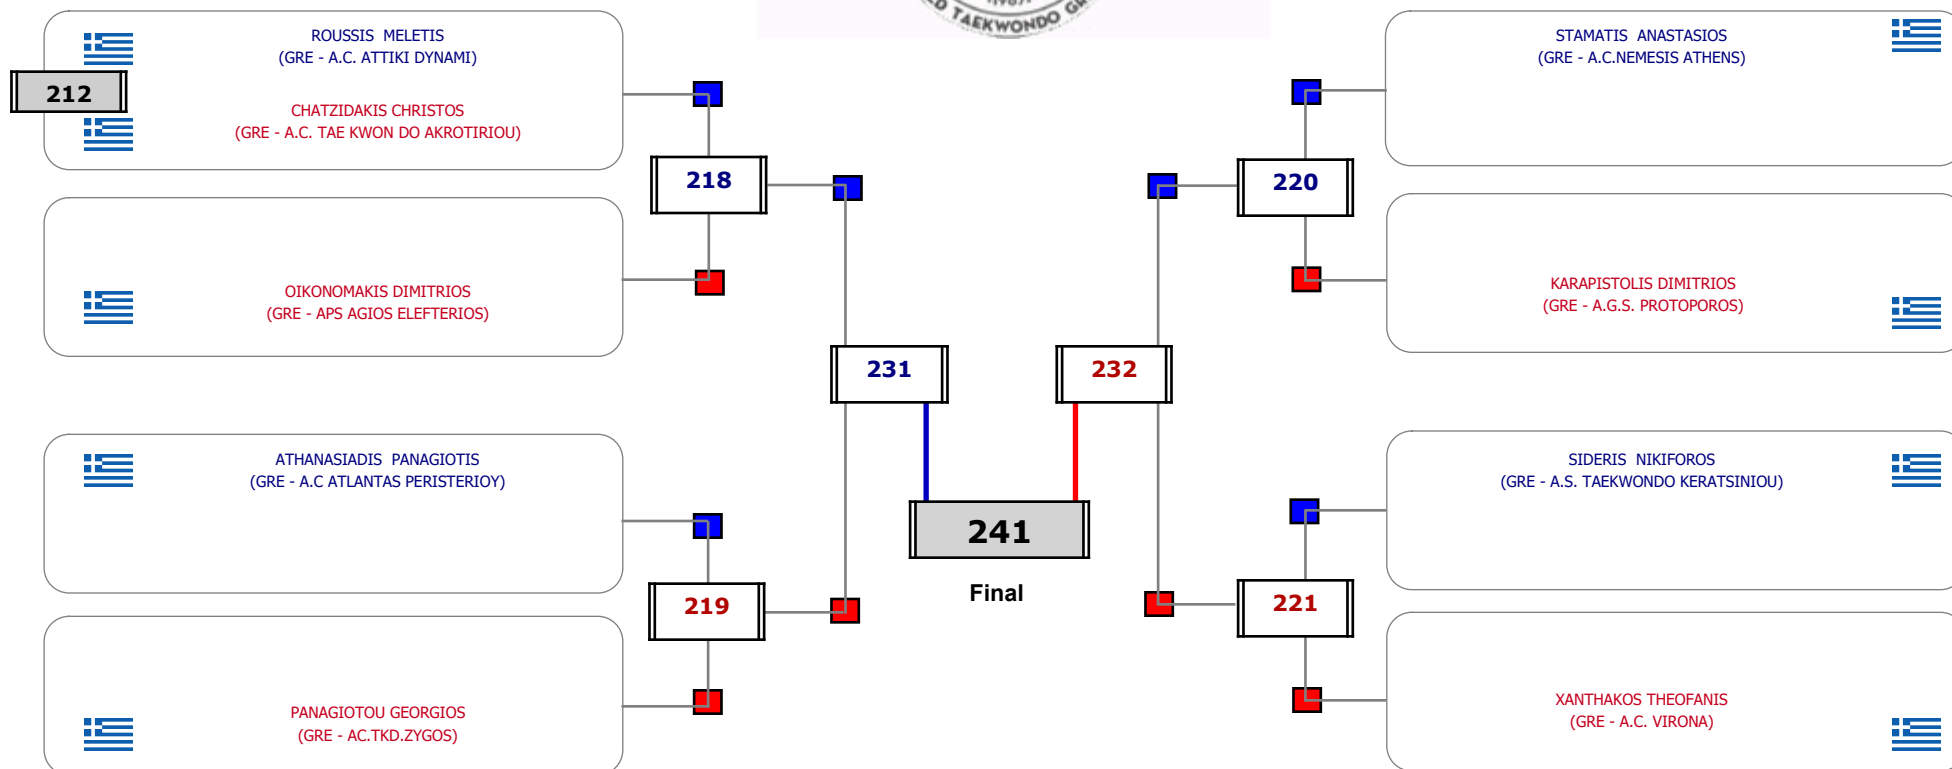

Matches Pool Grid

Αλυτάρχης

Παρατηρητής

Matches Pool Grid

Αλυτάρχης

Παρατηρητής

Matches Pool Grid

Matches Pool Grid

Αλυτάρχης

Παρατηρητής

Matches Pool Grid

Αλυτάρχης

Παρατηρητής

Matches Pool Grid

Αλυτάρχης

Παρατηρητής