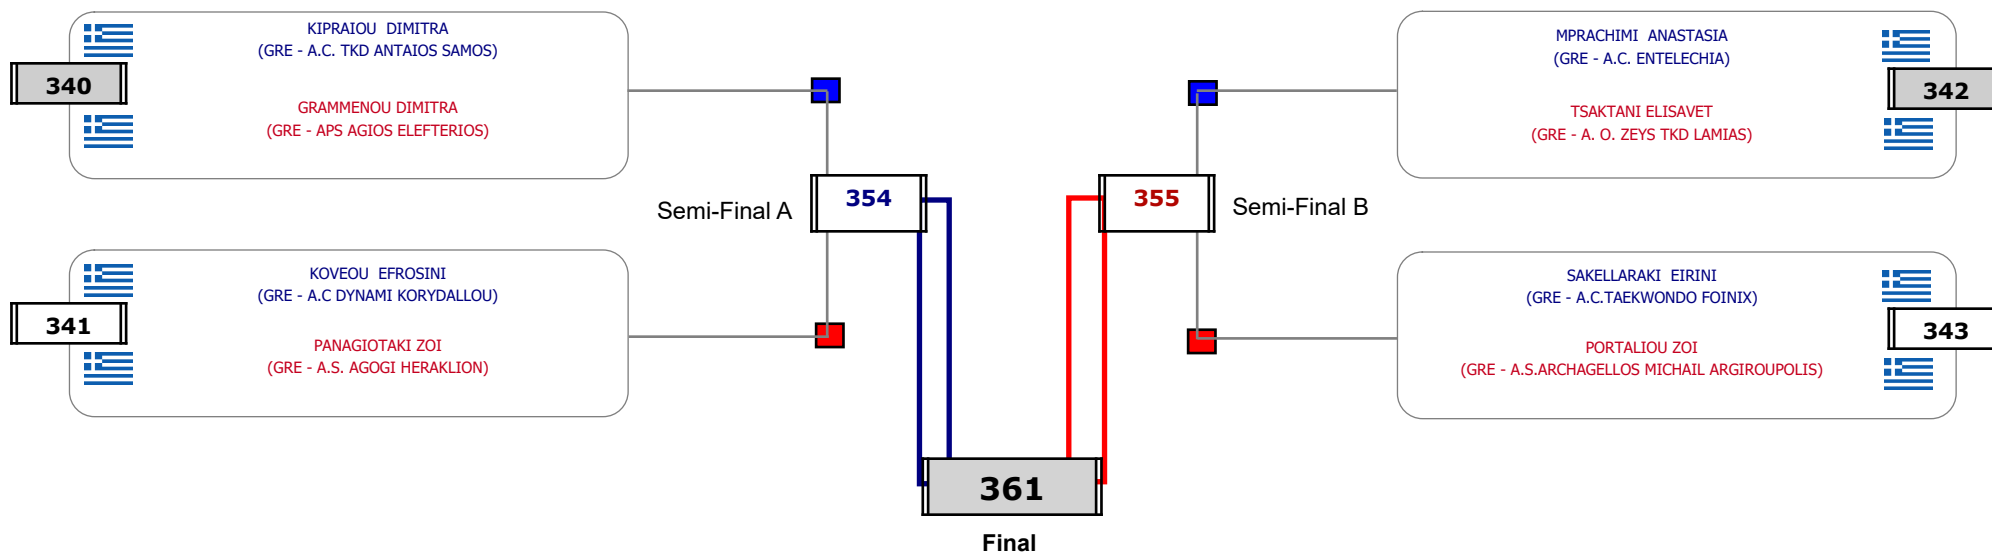

Αλυτάρχης

Παρατηρητής

Matches Pool Grid

Final

PAPPA ELEFThERIA
(GRE - AGS TAE KWON DO DYNAMH
MARKOPOULO)

Αλυτάρχης

Παρατηρητής

Matches Pool Grid

Αλυτάρχης

Παρατηρητής

Matches Pool Grid

Αλυτάρχης

Παρατηρητής

Matches Pool Grid

Matches Pool Grid

Αλυτάρχης

Παρατηρητής

Matches Pool Grid

Αλυτάρχης
 Παρατηρητής

Matches Pool Grid

Αλυτάρχης

Παρατηρητής

Matches Pool Grid

Αλυτάρχης