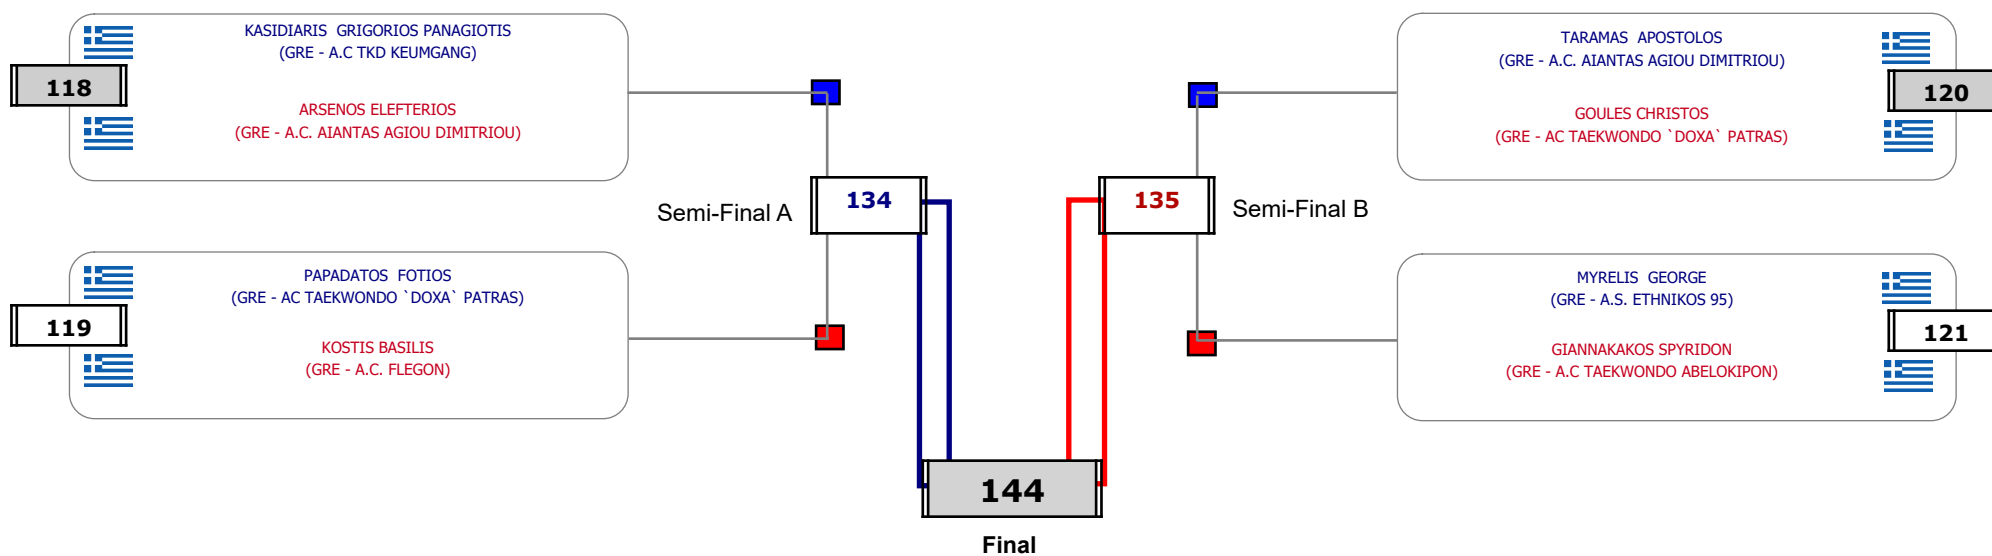

Matches Pool Grid

Αλυτάρχης

Παρατηρητής

Matches Pool Grid

Αλυτάρχης

Παρατηρητής

Matches Pool Grid

Matches Pool Grid

Αλυτάρχης

Παρατηρητής

Matches Pool Grid

Αλυτάρχης

Παρατηρητής

Matches Pool Grid

Αλυτάρχης

Παρατηρητής

Matches Pool Grid

Matches Pool Grid

Αλυτάρχης

Παρατηρητής

Matches Pool Grid

Αλυτάρχης

Παρατηρητής

Matches Pool Grid