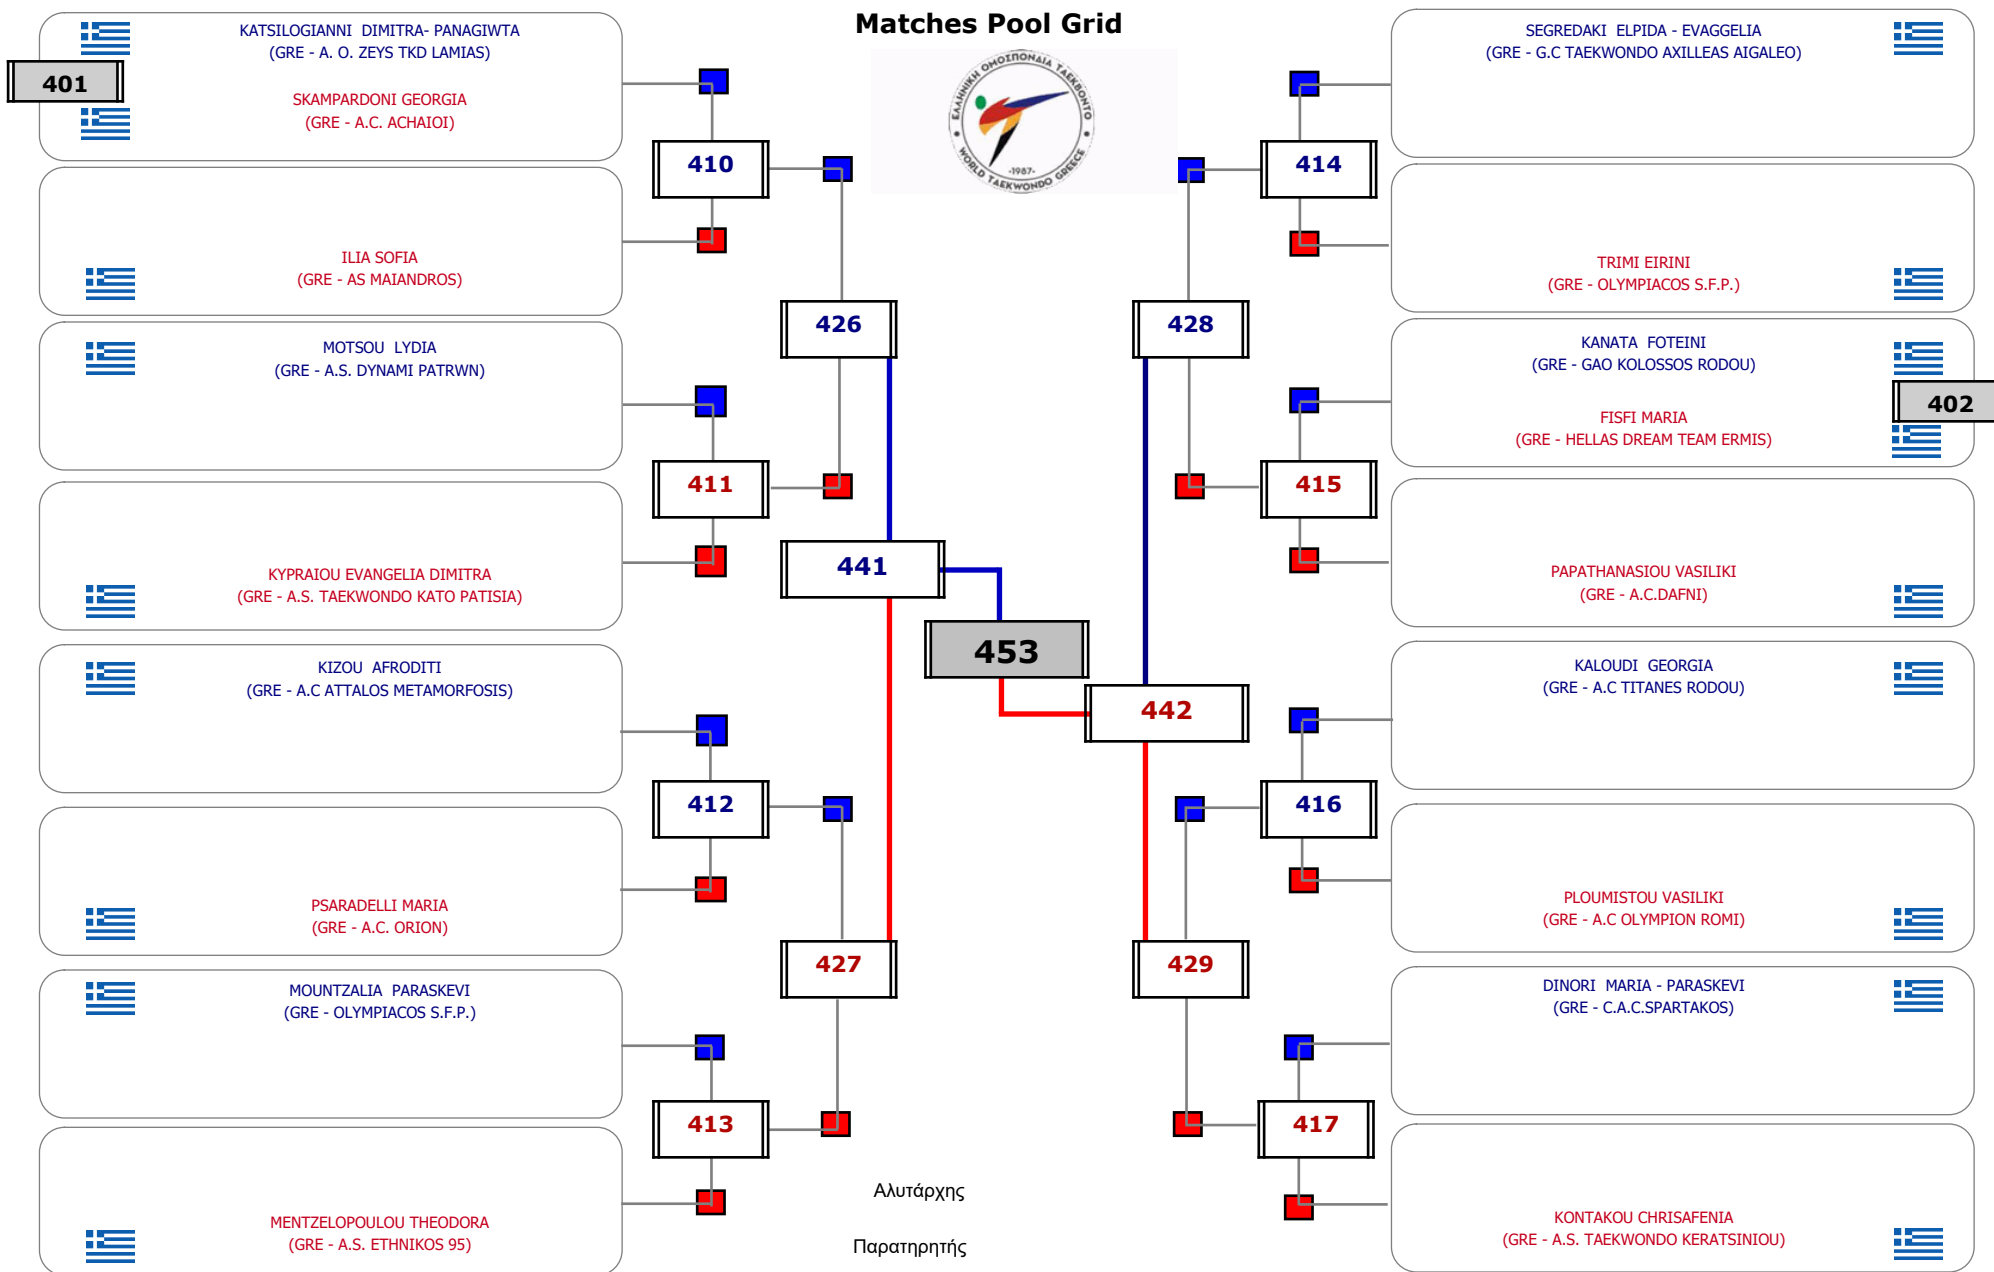

Matches Pool Grid

Αλυτάρχης

Παρατηρητής

Matches Pool Grid

Αλυτάρχης

Παρατηρητής

Matches Pool Grid

Αλυτάρχης

Παρατηρητής

Matches Pool Grid

Αλυτάρχης

Παρατηρητής

Matches Pool Grid

Αλυτάρχης

Παρατηρητής

Matches Pool Grid

Αλυτάρχης

Παρατηρητής

Matches Pool Grid

Αλυτάρχης

Παρατηρητής

Matches Pool Grid

Αλυτάρχης

Παρατηρητής