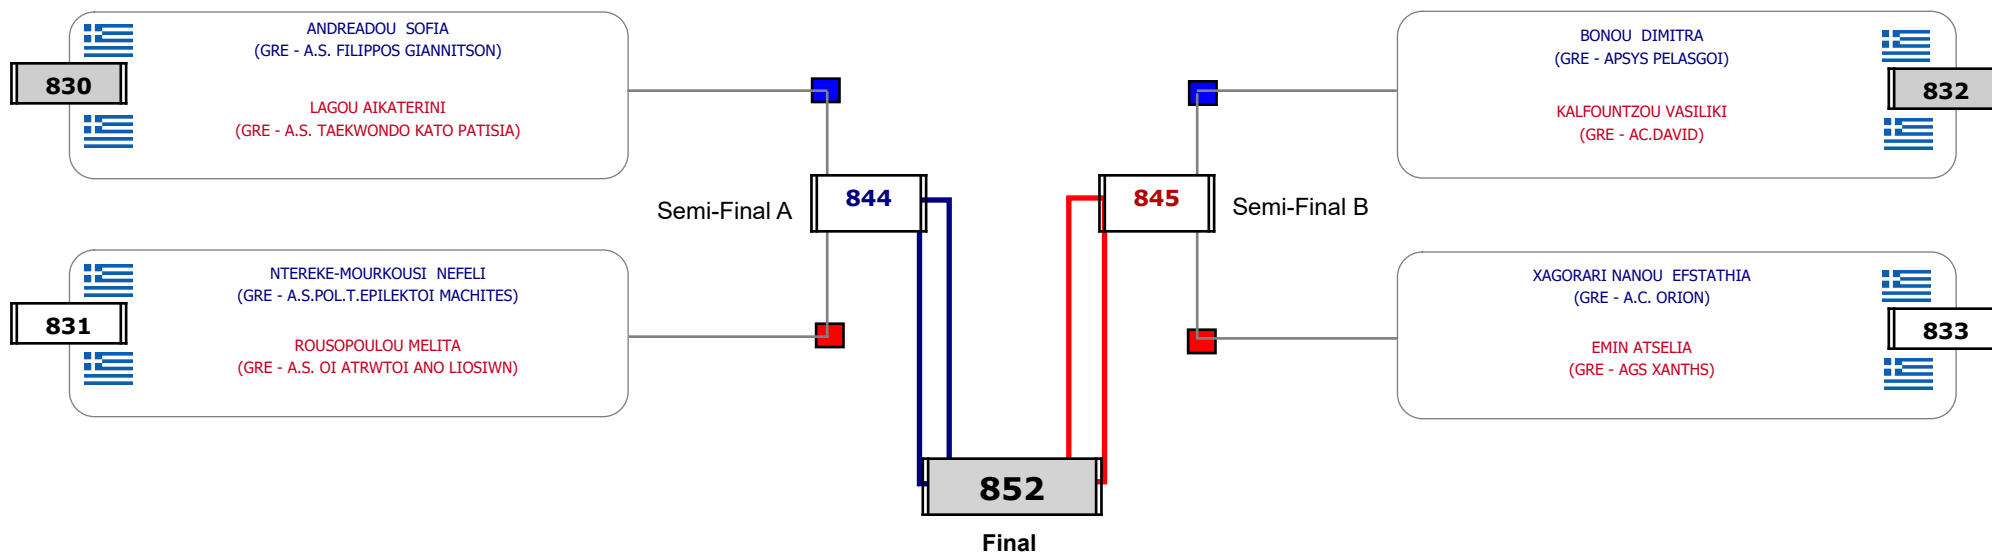

Αλυτάρχης

Παρατηρητής

Matches Pool Grid

Αλυτάρχης

Παρατηρητής

Matches Pool Grid

Αλυτάρχης

Παρατηρητής

Matches Pool Grid

Αλυτάρχης

Παρατηρητής

Matches Pool Grid

Matches Pool Grid

Αλυτάρχης

Παρατηρητής

Matches Pool Grid