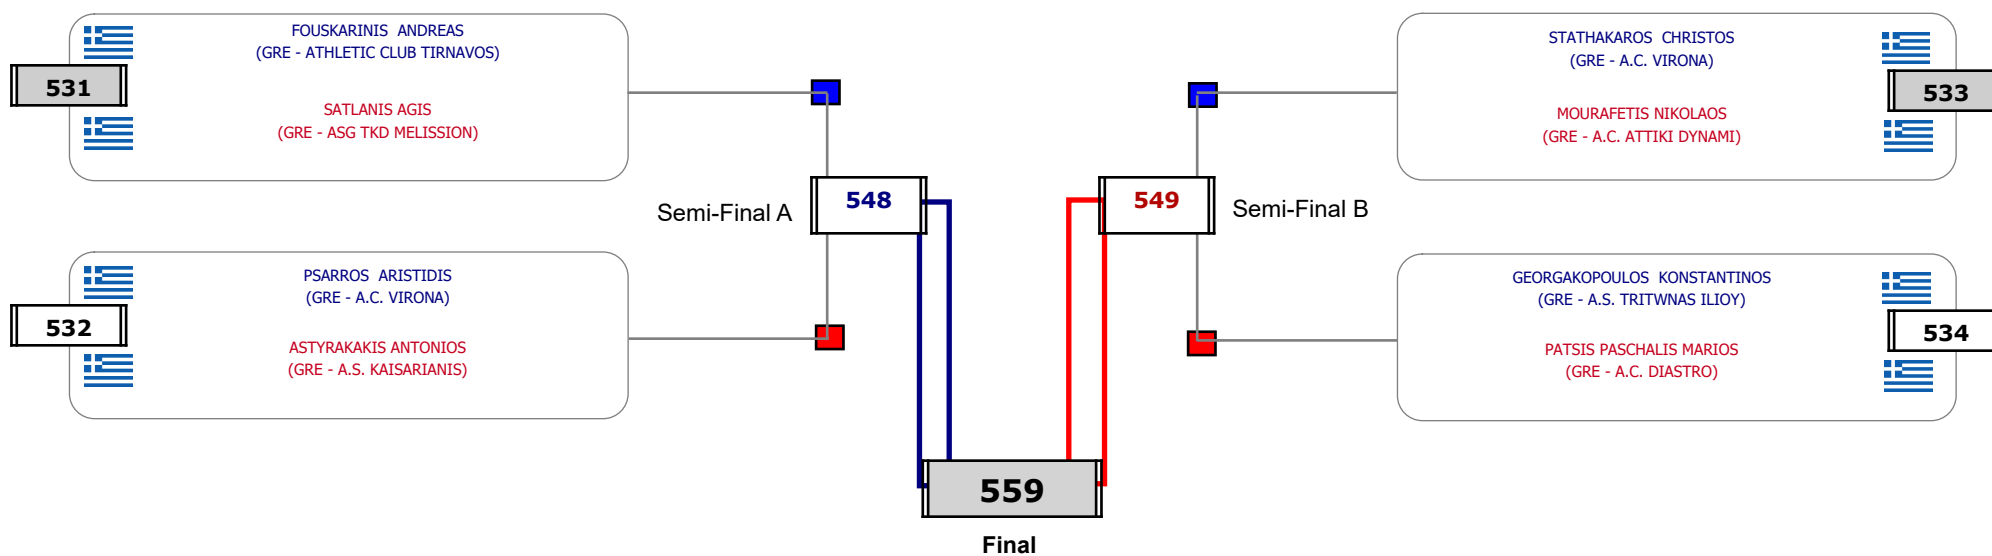

Matches Pool Grid

Αλυτάρχης

Παρατηρητής

Matches Pool Grid

Αλυτάρχησ

Παρατηρητής

Matches Pool Grid

Matches Pool Grid

ΠΑΝΕΛΛΗΝΙΟ ΚΥΠΕΛΛΟ "ΚΩΝΣΤΑΝΤΙΝΟΣ ΘΩΜΑΙΔΗΣ"

Cat. ΕΦΗΒΩΝ (63-) - 8/4/2023

Matches Pool Grid

Matches Pool Grid

Αλυτάρχης

Παρατηρητής

Matches Pool Grid

Αλυτάρχης

Παρατηρητής

Matches Pool Grid

Αλυτάρχης

Παρατηρητής

Matches Pool Grid

Αλυτάρχης

Παρατηρητής

Matches Pool Grid