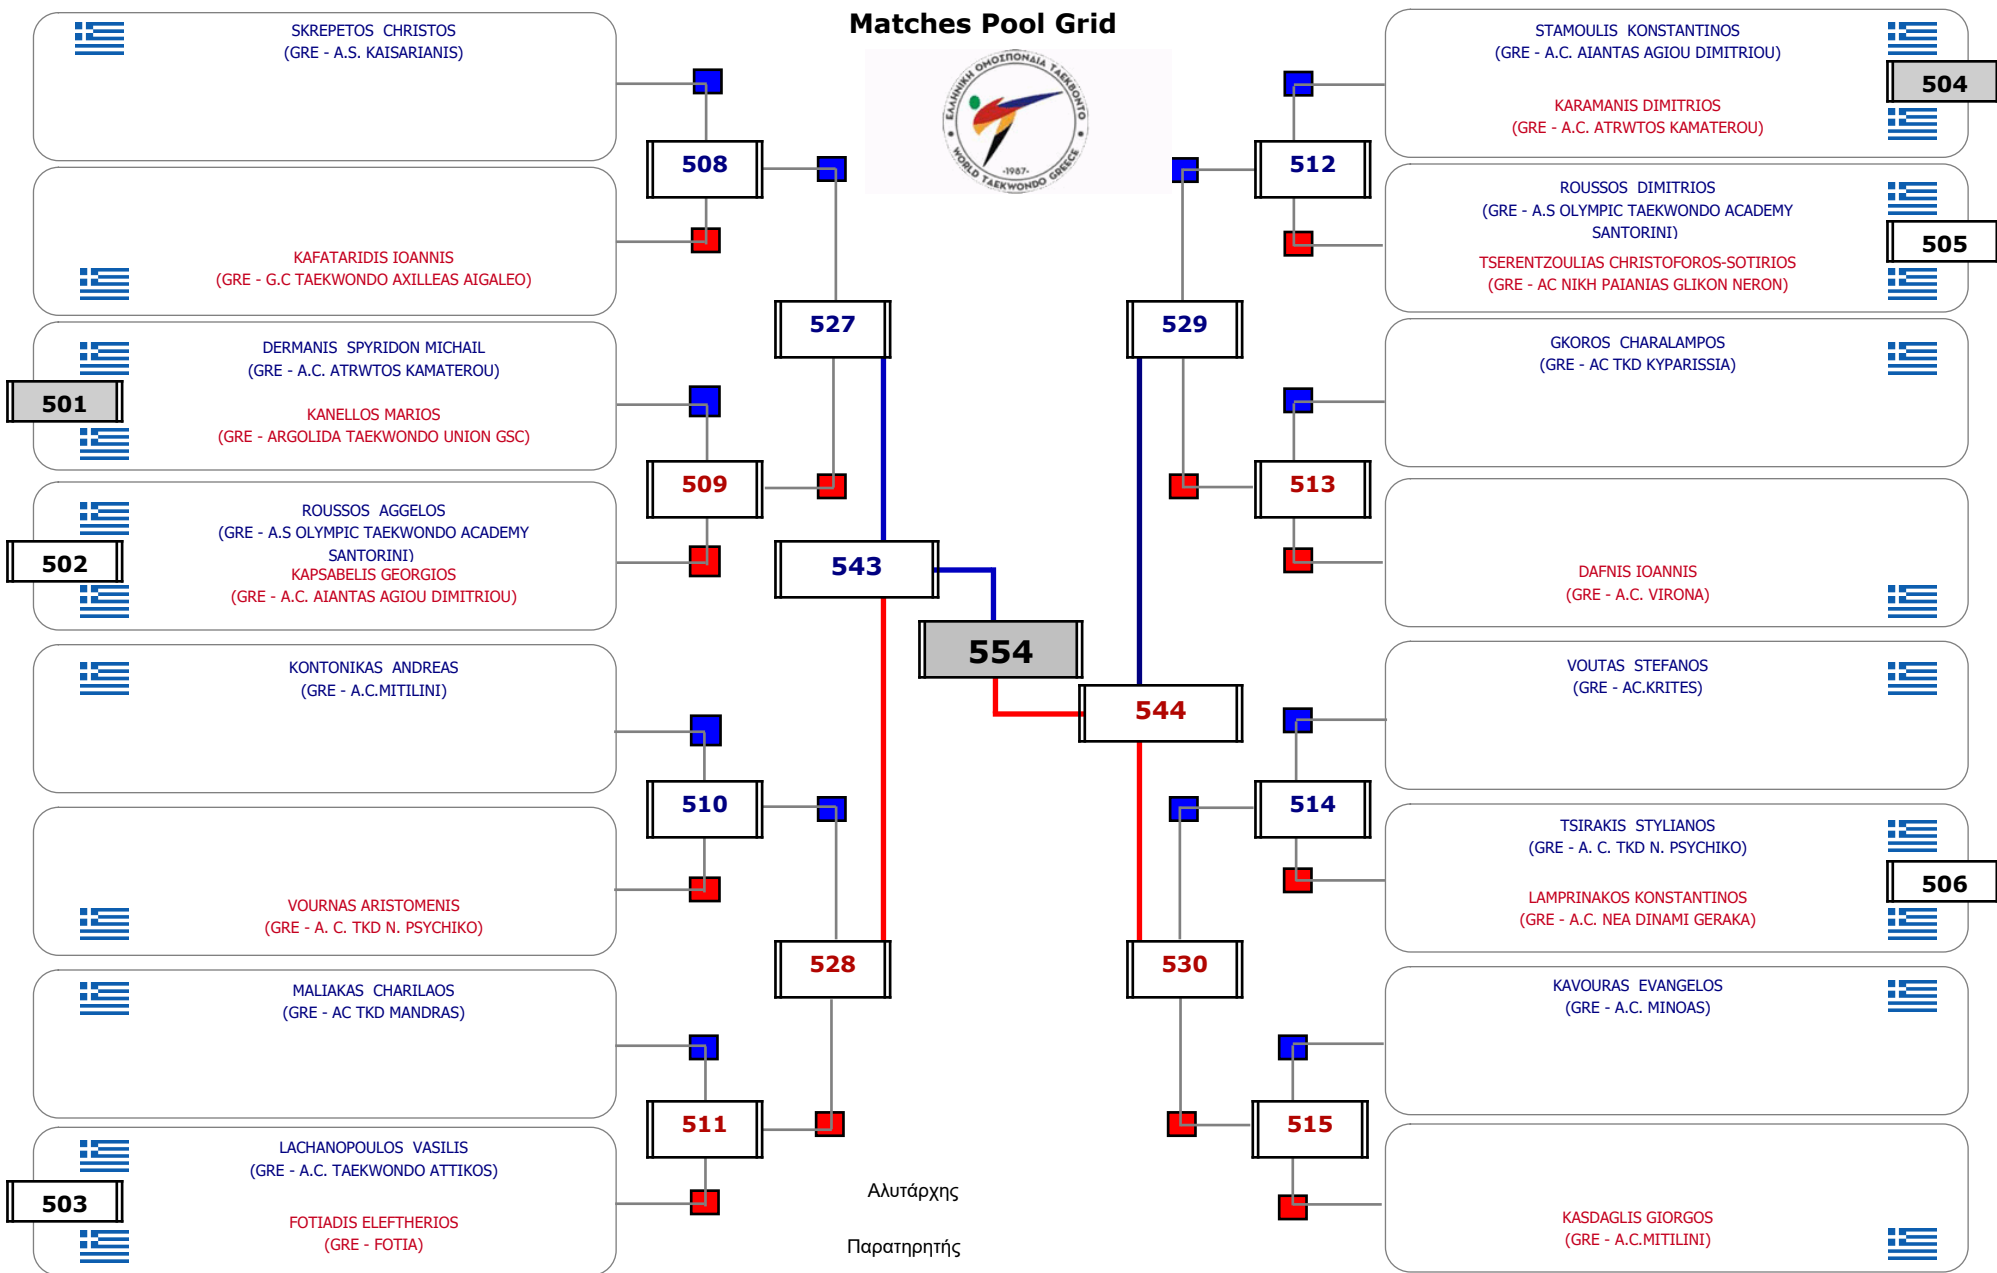

Matches Pool Grid

Αλυτάρχης

Παρατηρητής

Matches Pool Grid

Αλυτάρχησ

Παρατηρητής

Matches Pool Grid

Matches Pool Grid

Παρατηρητής

Matches Pool Grid

Αλυτάρχης

Παρατηρητής

Matches Pool Grid

Αλυτάρχης

Παρατηρητής

Matches Pool Grid