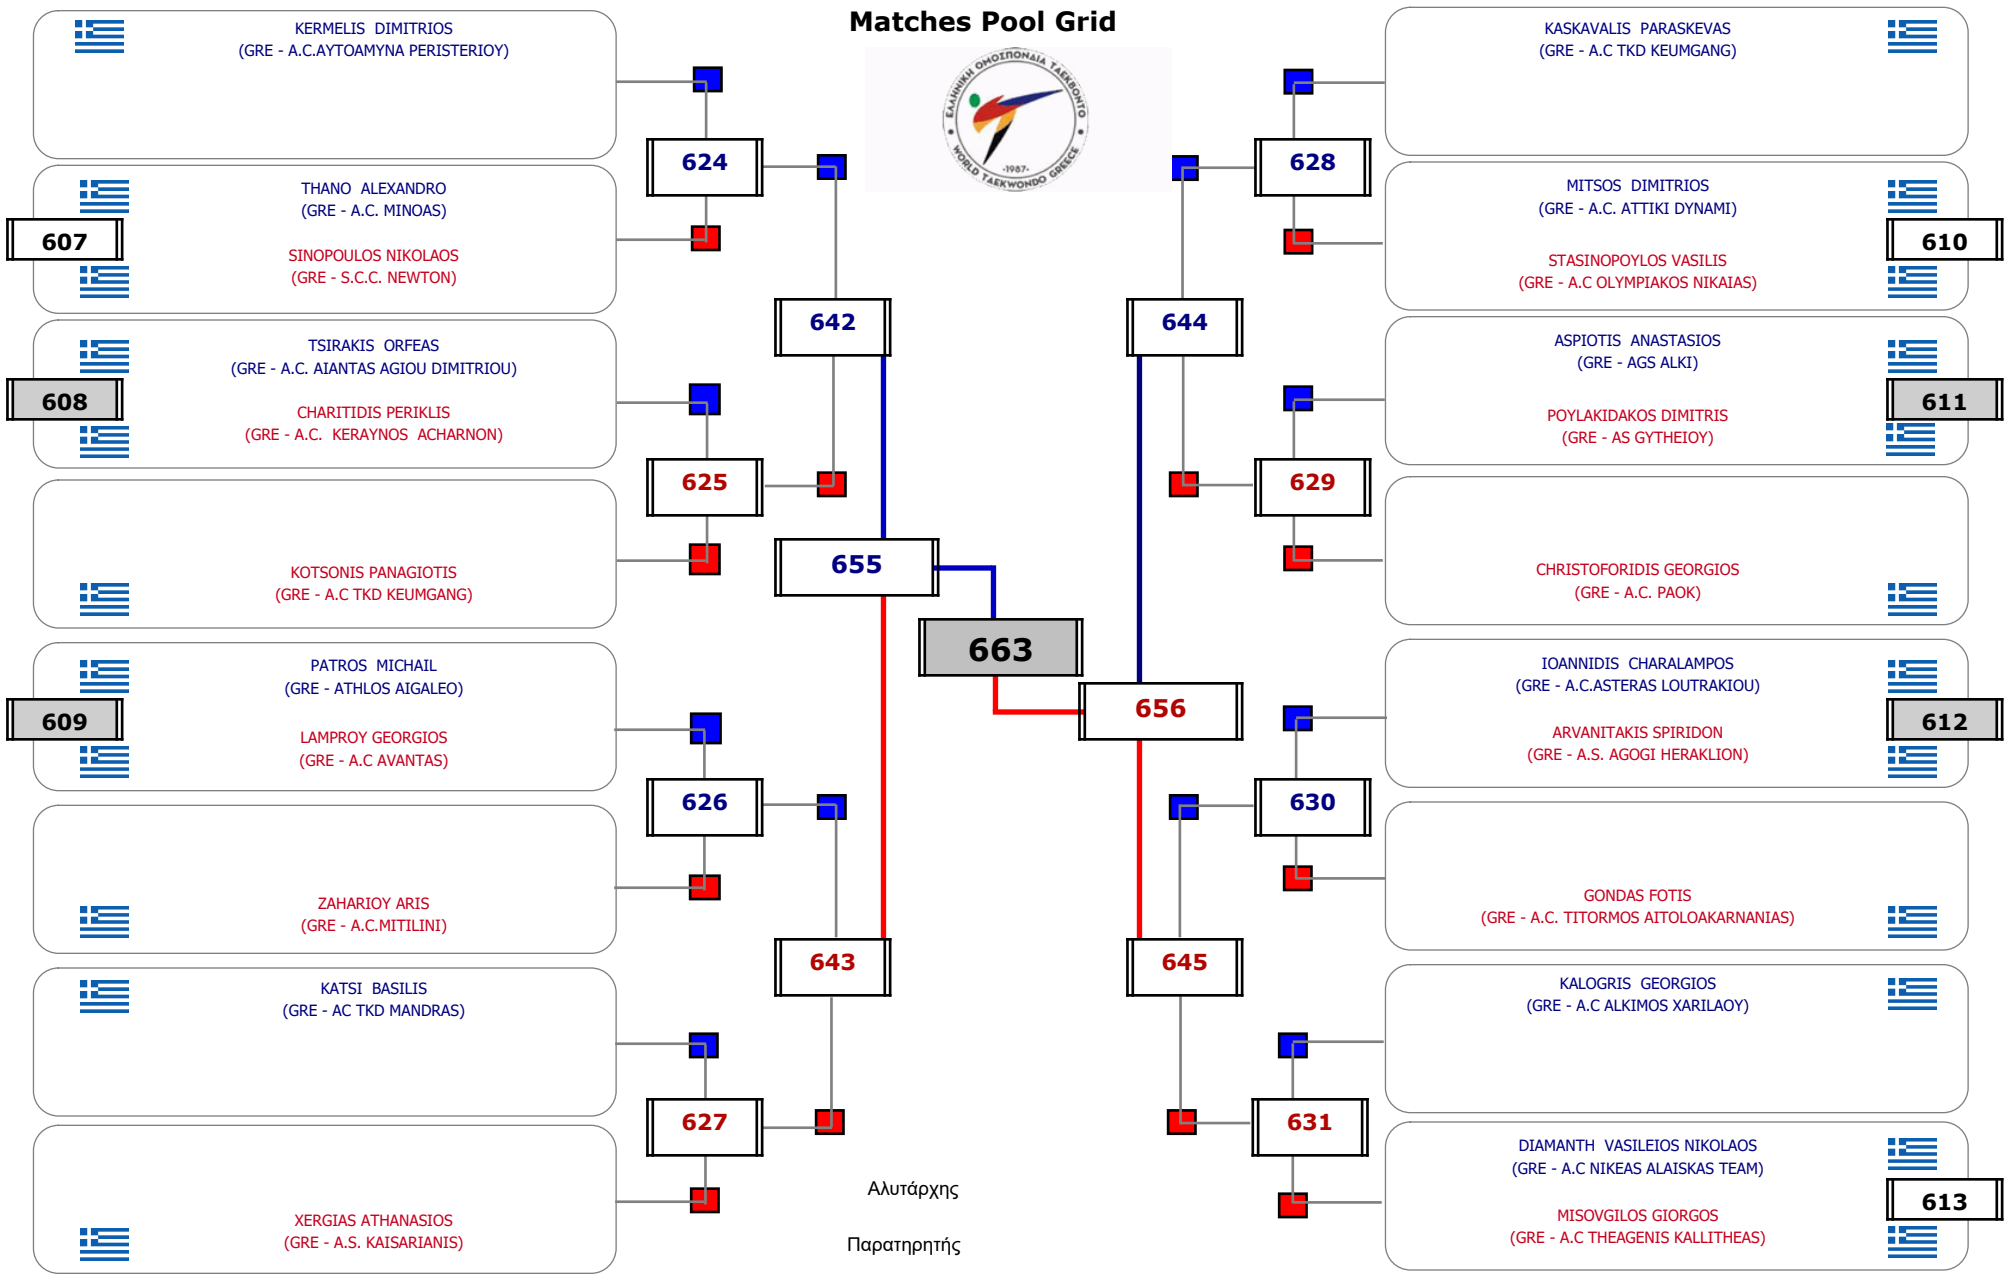

ΠΑΝΕΛΛΗΝΙΟ ΚΥΠΕΛΛΟ "ΚΩΝΣΤΑΝΤΙΝΟΣ ΘΩΜΑΙΔΗΣ"

Cat. ΕΦΗΒΩΝ (63-) - 8/4/2023

Matches Pool Grid