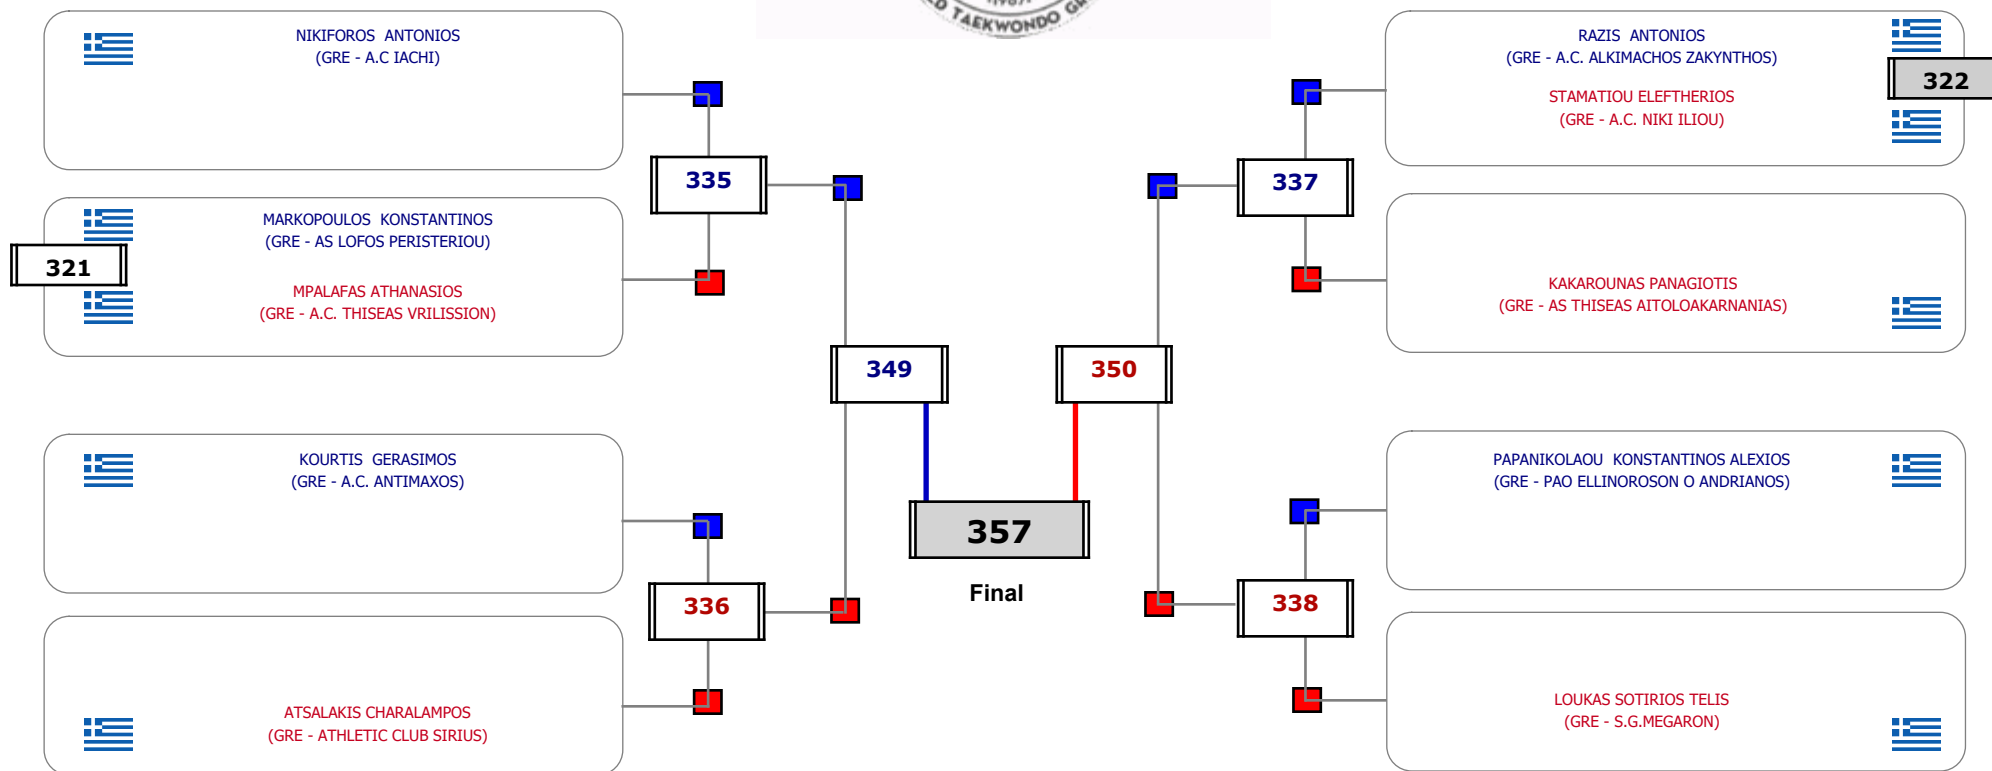

Παρατηρητής

Matches Pool Grid

Αλυτάρχης

Παρατηρητής

Matches Pool Grid

Αλυτάρχης

Παρατηρητής

Matches Pool Grid

Αλυτάρχης

Παρατηρητής

Matches Pool Grid

Αλυτάρχης

Παρατηρητής

Matches Pool Grid

Αλυτάρχης

Παρατηρητής