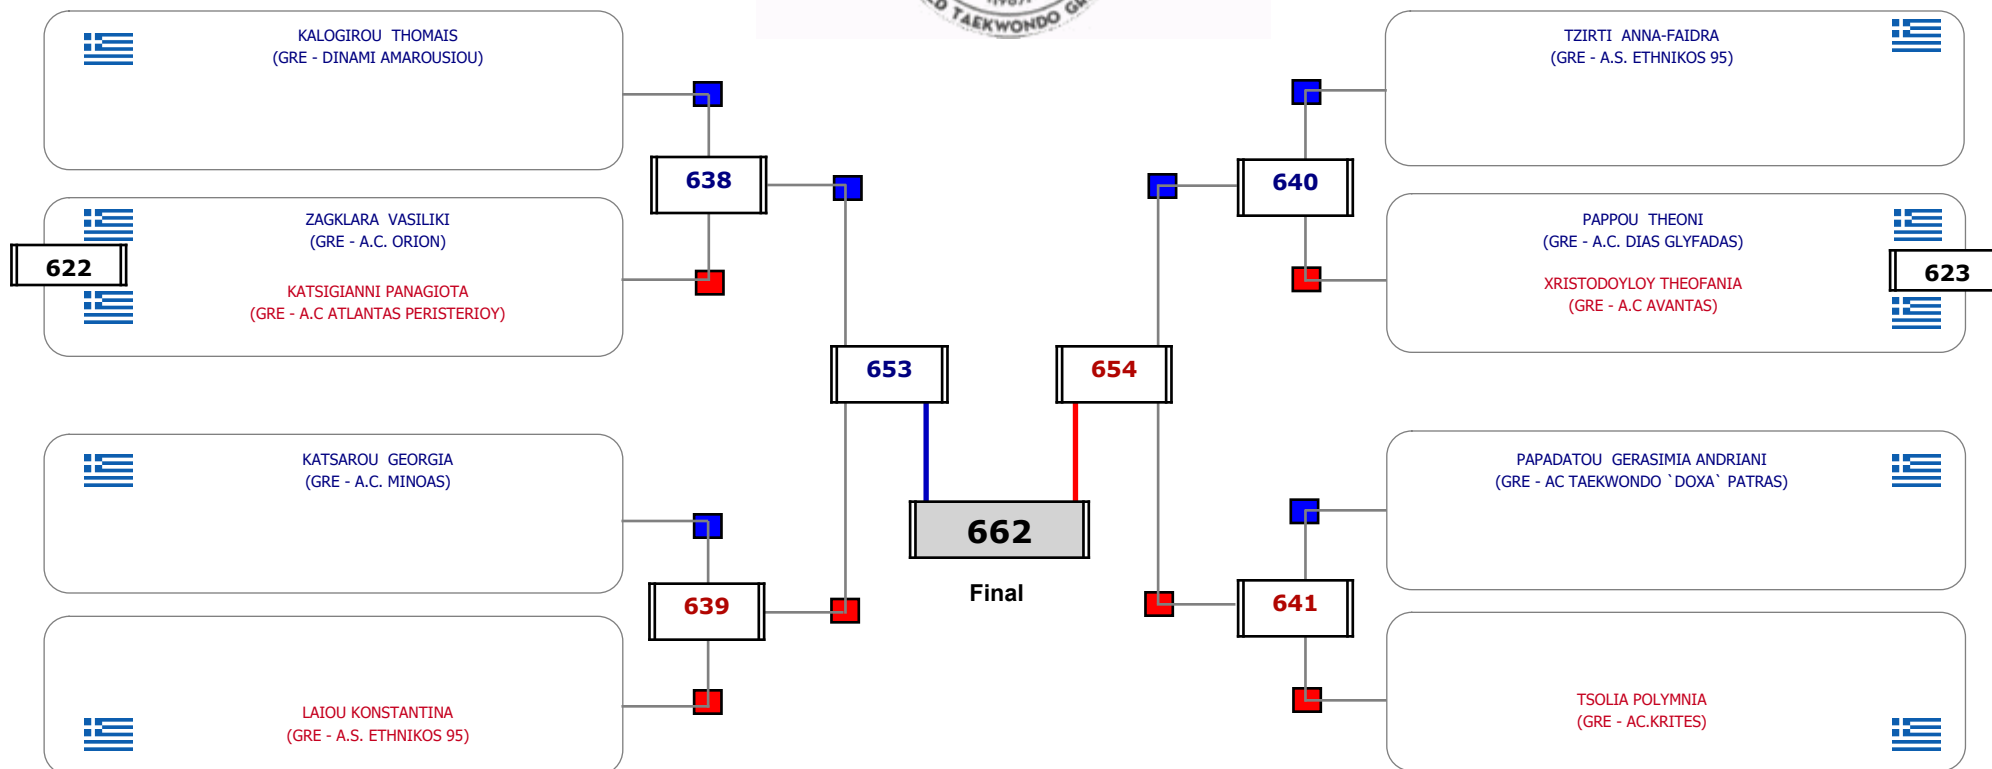

Αλυτάρχης

Παρατηρητής

Matches Pool Grid

Αλυτάρχης

Παρατηρητής

Matches Pool Grid

Αλυτάρχης

Παρατηρητής

Matches Pool Grid

Αλυτάρχης

Παρατηρητής

Matches Pool Grid

Αλυτάρχης

Παρατηρητής

Matches Pool Grid

Matches Pool Grid

Matches Pool Grid

Αλυτάρχης

Παρατηρητής

Matches Pool Grid

Matches Pool Grid

Αλυτάρχης

Παρατηρητής

Matches Pool Grid