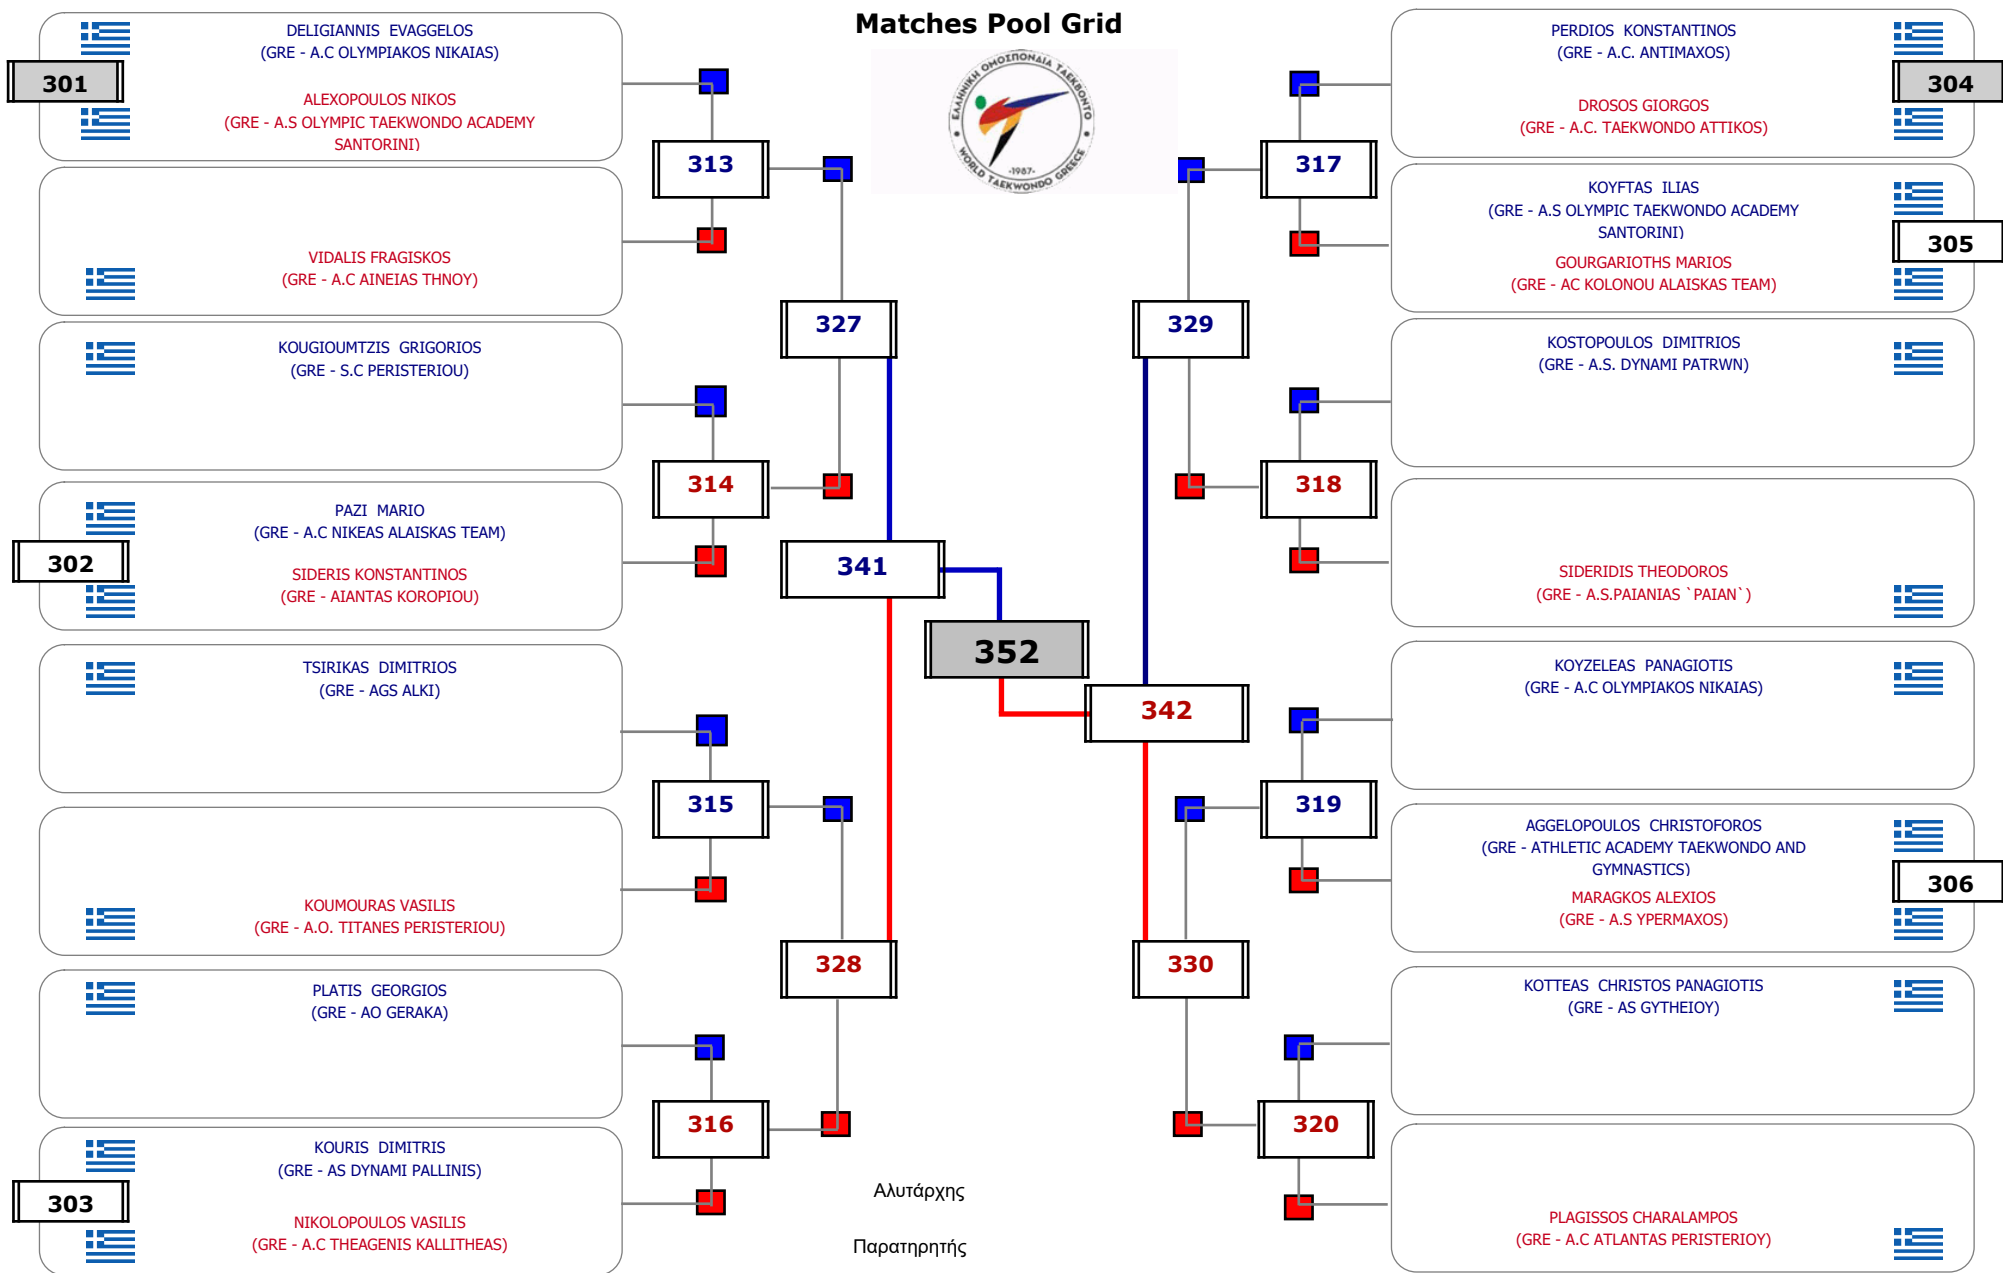

Παρατηρητής

Matches Pool Grid

Αλυτάρχης

Παρατηρητής

Matches Pool Grid

Αλυτάρχης

Παρατηρητής

Matches Pool Grid

Αλυτάρχης

Παρατηρητής

Matches Pool Grid

Matches Pool Grid

Matches Pool Grid

Αλυτάρχης
 Παρατηρητής

Matches Pool Grid

Αλυτάρχης

Αλυτάρχης

Παρατηρητής

Matches Pool Grid

Αλυτάρχης

Παρατηρητής

Matches Pool Grid

Αλυτάρχης

Παρατηρητής