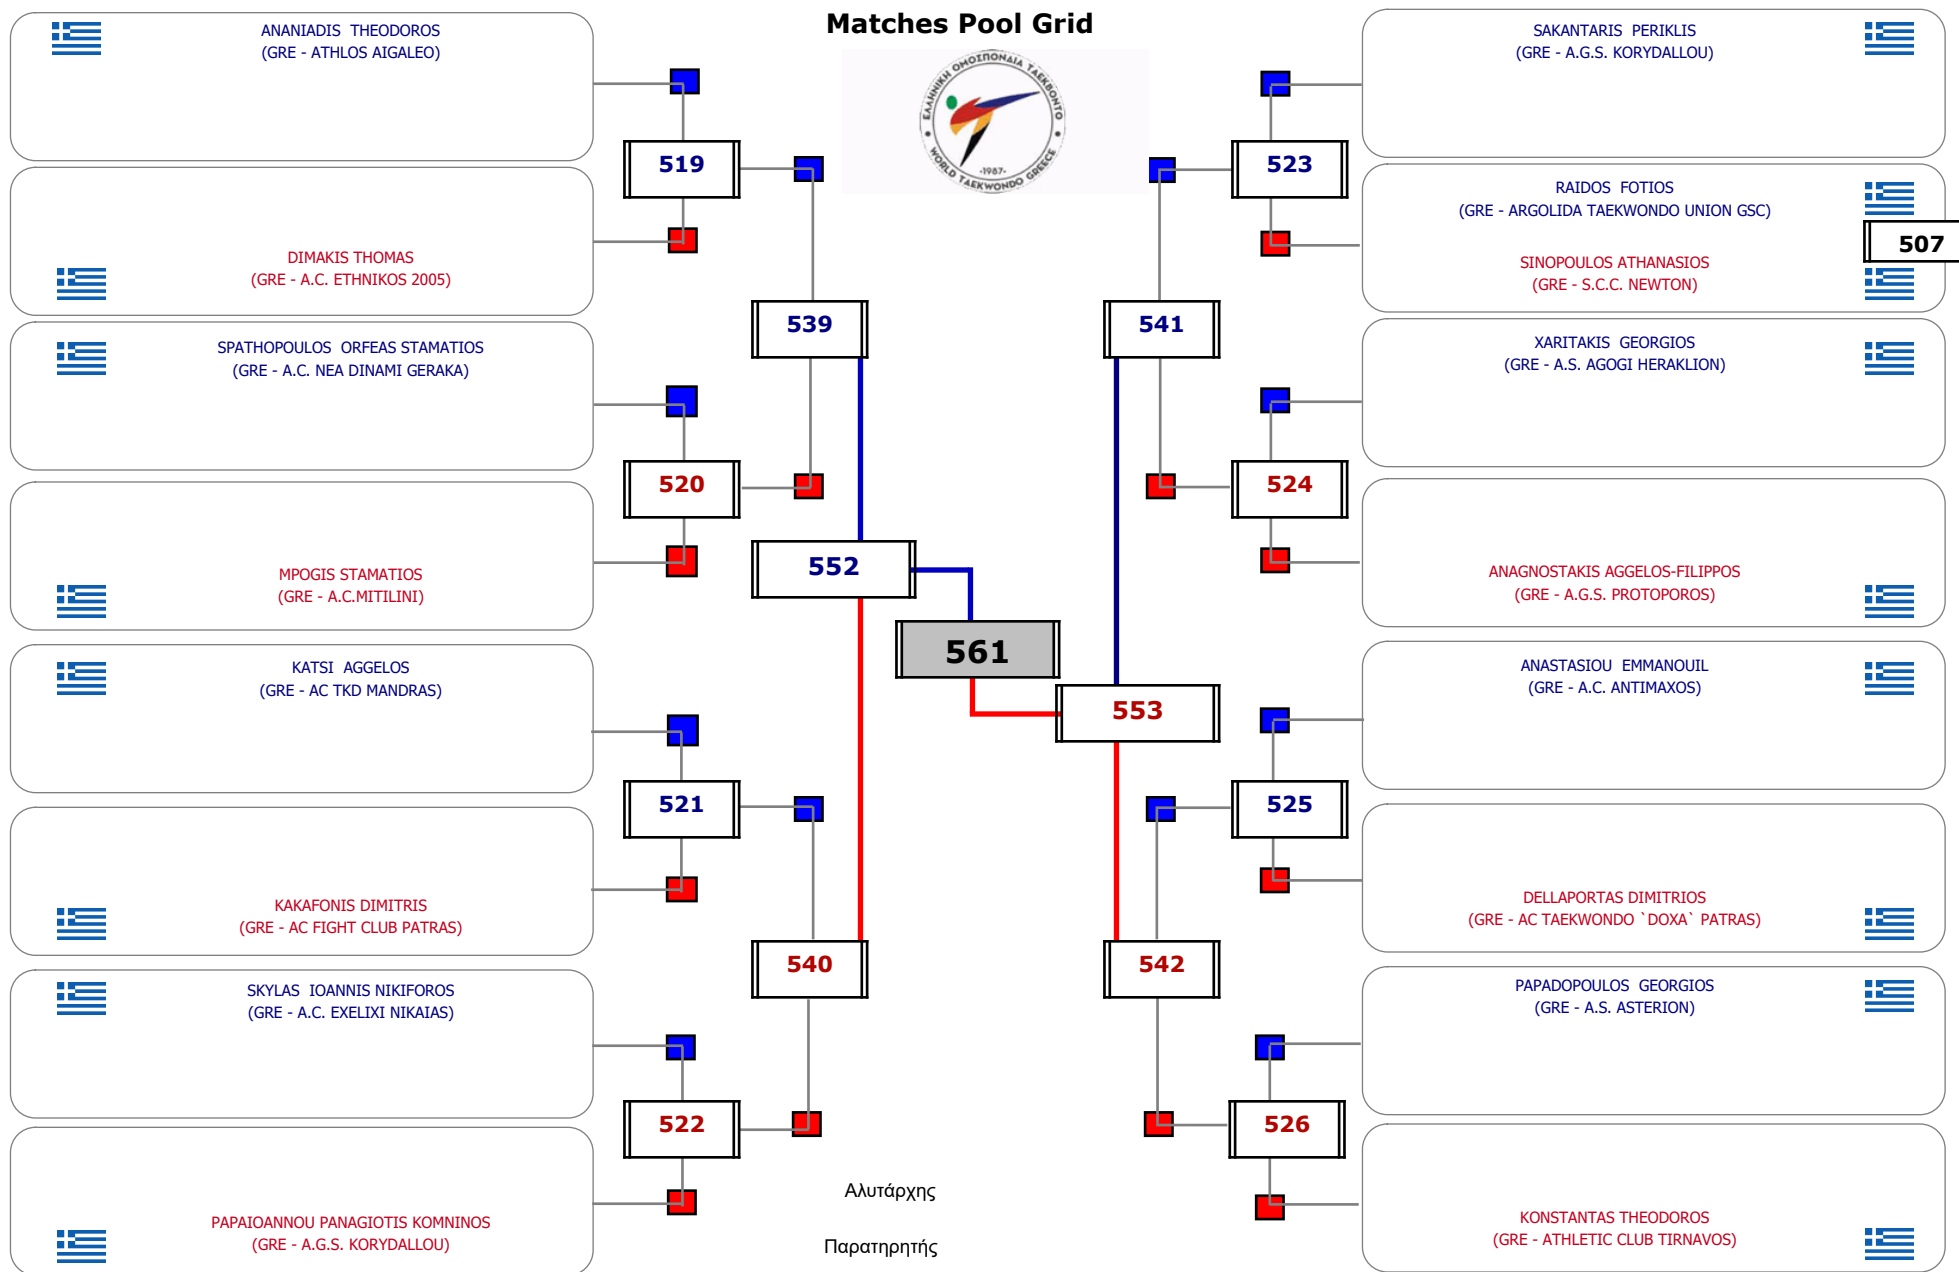

Matches Pool Grid

Αλυτάρχης

Παρατηρητής

Matches Pool Grid

Αλυτάρχησ

Παρατηρητής

Matches Pool Grid

Matches Pool Grid

Παρατηρητής

Matches Pool Grid

Αλυτάρχης

Παρατηρητής

Matches Pool Grid

Αλυτάρχης

Παρατηρητής

Matches Pool Grid

Αλυτάρχης

Παρατηρητής

Matches Pool Grid

Αλυτάρχης

Παρατηρητής

Matches Pool Grid

Αλυτάρχης

Παρατηρητής