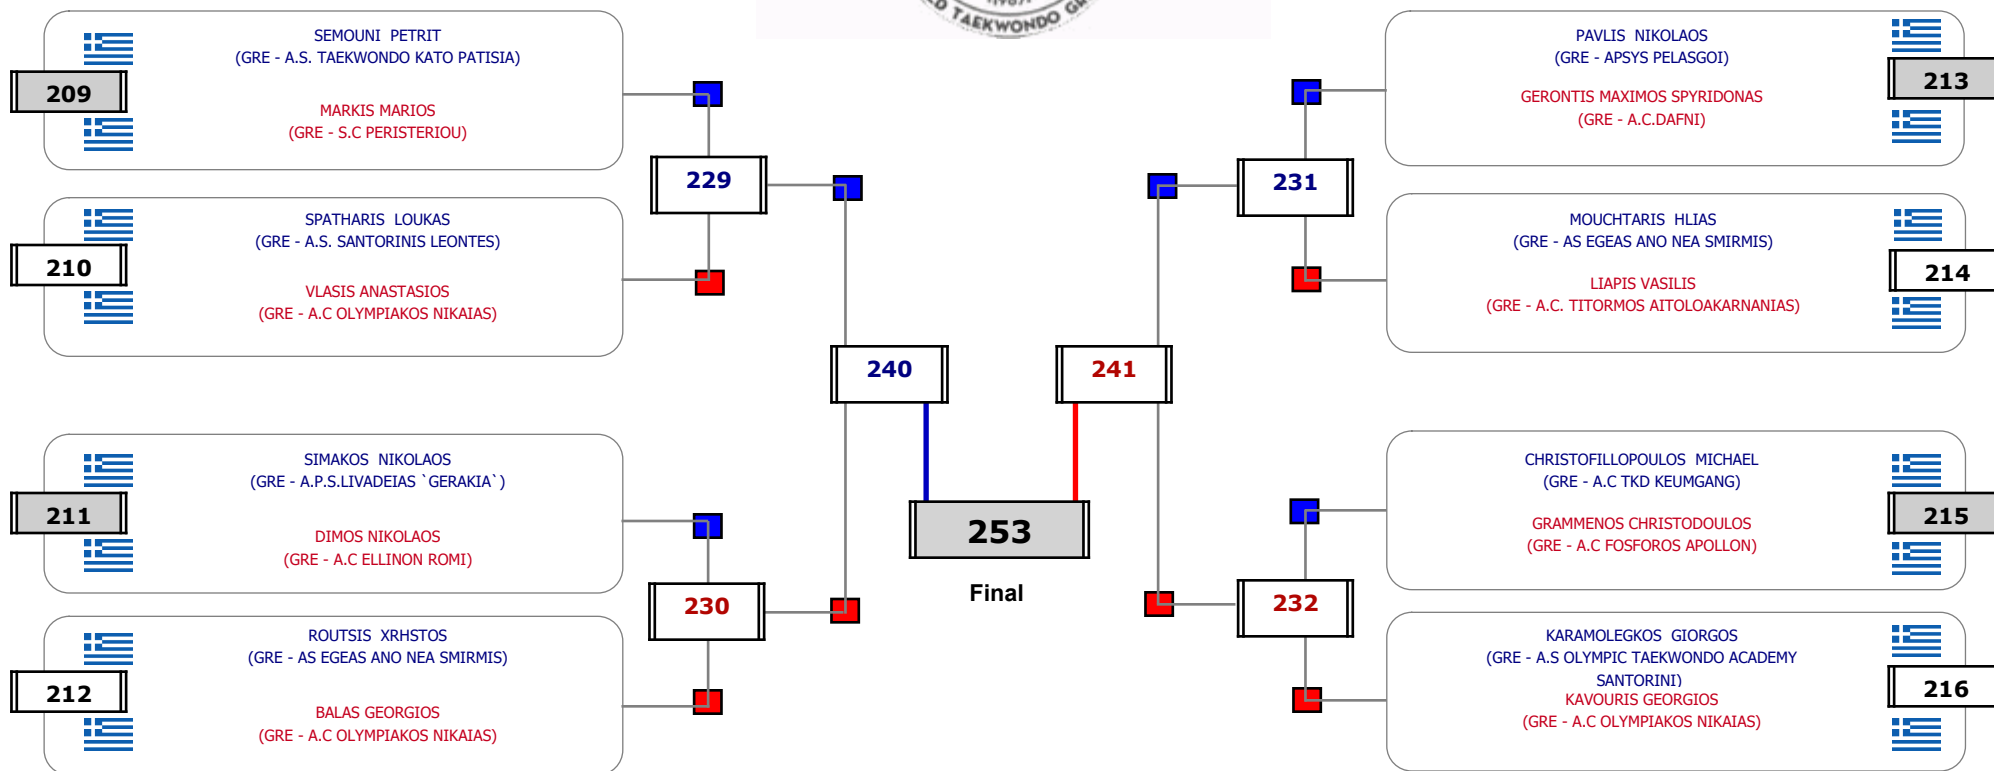

Αλυτάρχης

Παρατηρητής

Matches Pool Grid

Αλυτάρχης

Παρατηρητής

Matches Pool Grid

Αλυτάρχης

Παρατηρητής

Matches Pool Grid

Αλυτάρχης

Παρατηρητής

Matches Pool Grid

Matches Pool Grid

Αλυτάρχης

Παρατηρητής

Matches Pool Grid

Αλυτάρχης

Παρατηρητής

Matches Pool Grid

Αλυτάρχης

Παρατηρητής

Matches Pool Grid

Matches Pool Grid

Αλυτάρχης