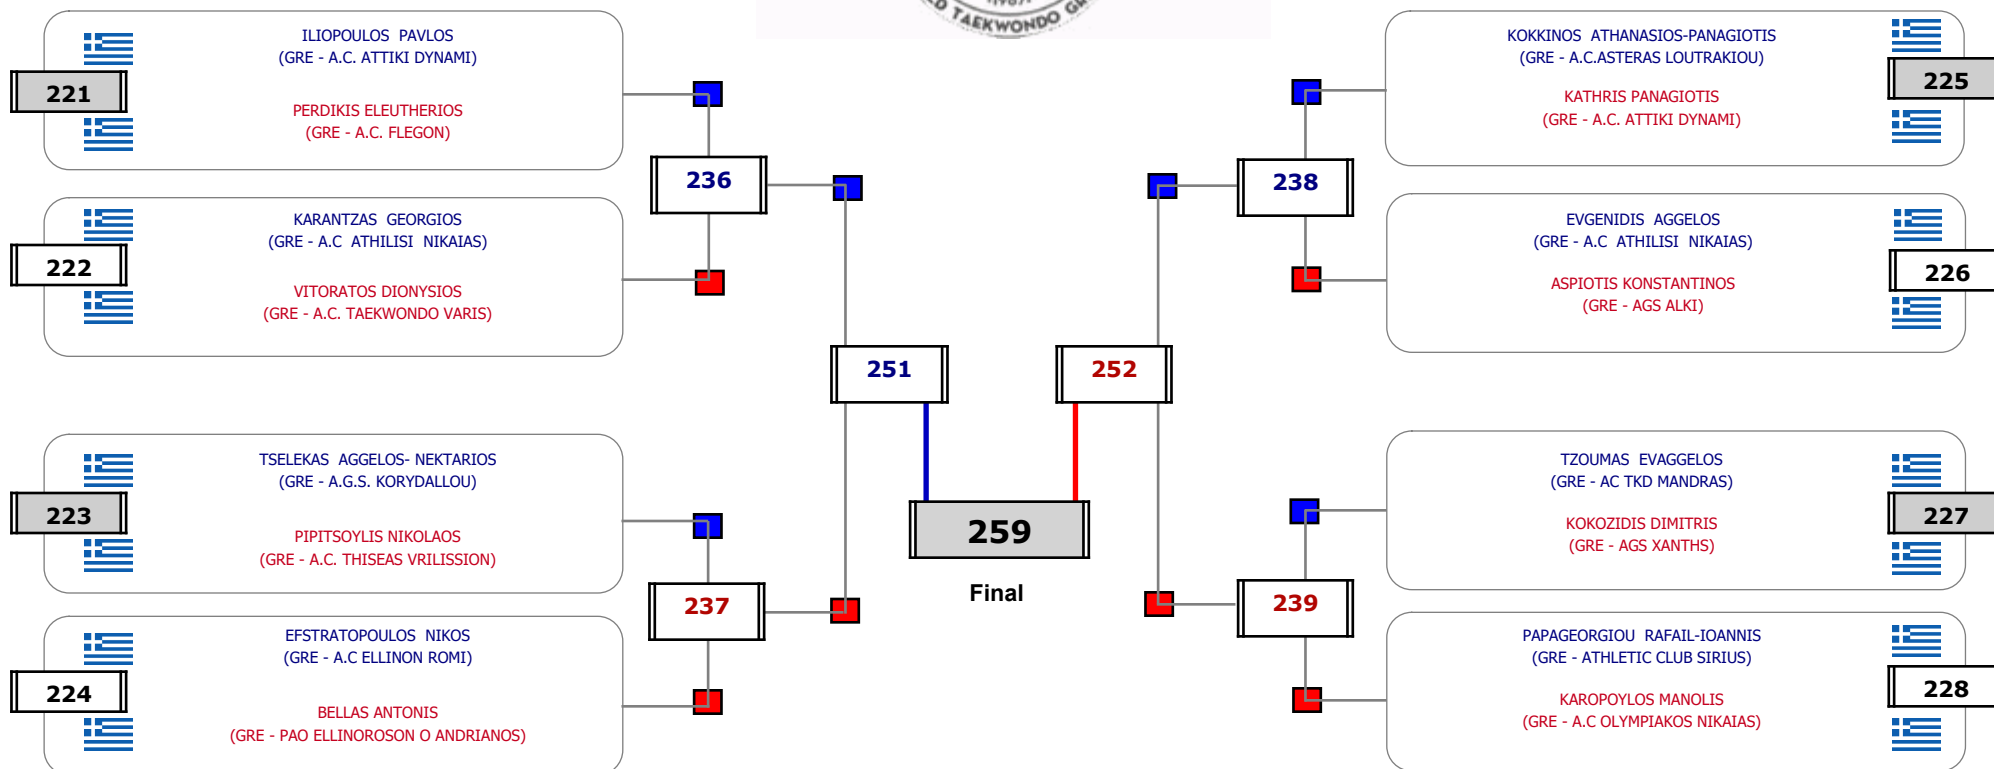

Matches Pool Grid

Αλυτάρχης

Παρατηρητής

Matches Pool Grid

Αλυτάρχησ

Παρατηρητής

Matches Pool Grid

Matches Pool Grid

ΠΑΝΕΛΛΗΝΙΟ ΚΥΠΕΛΛΟ "ΚΩΝΣΤΑΝΤΙΝΟΣ ΘΩΜΑΙΔΗΣ"

Cat. ΕΦΗΒΩΝ (63-) - 8/4/2023

Matches Pool Grid

Matches Pool Grid

Αλυτάρχης

Παρατηρητής

Matches Pool Grid

Αλυτάρχης

Παρατηρητής

Matches Pool Grid

Αλυτάρχης

Παρατηρητής

Matches Pool Grid

Αλυτάρχης

Παρατηρητής

Matches Pool Grid

Αλυτάρχης

Παρατηρητής

Matches Pool Grid

Αλυτάρχης

Παρατηρητής

Matches Pool Grid

Αλυτάρχης

Παρατηρητής