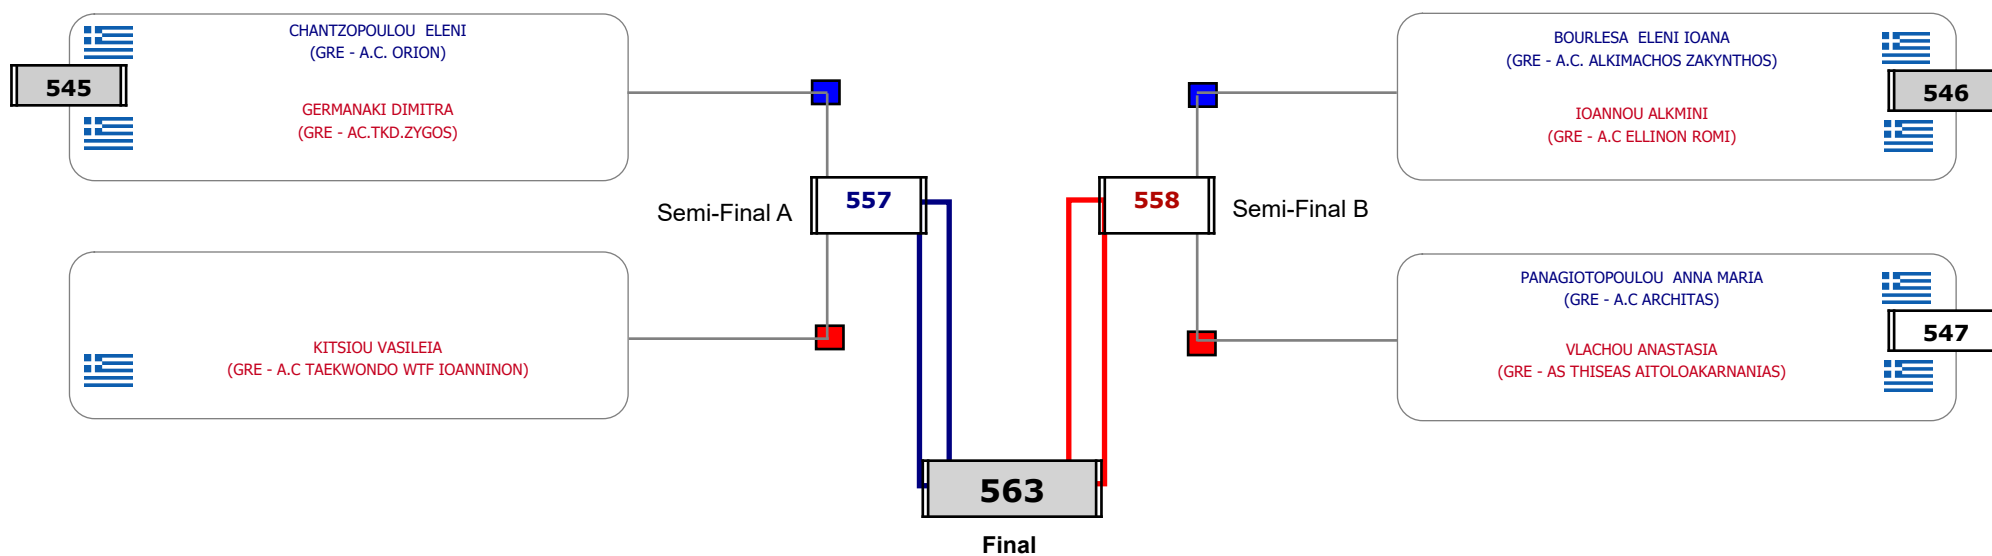

Matches Pool Grid

Αλυτάρχης

Παρατηρητής

Matches Pool Grid

Αλυτάρχης

Παρατηρητής

Matches Pool Grid

Matches Pool Grid

Αλυτάρχης

Παρατηρητής

Matches Pool Grid

Αλυτάρχης

Παρατηρητής

Matches Pool Grid

Αλυτάρχης

Παρατηρητής

Matches Pool Grid

Αλυτάρχης

Παρατηρητής

Matches Pool Grid

Matches Pool Grid

Αλυτάρχης

Παρατηρητής

Matches Pool Grid