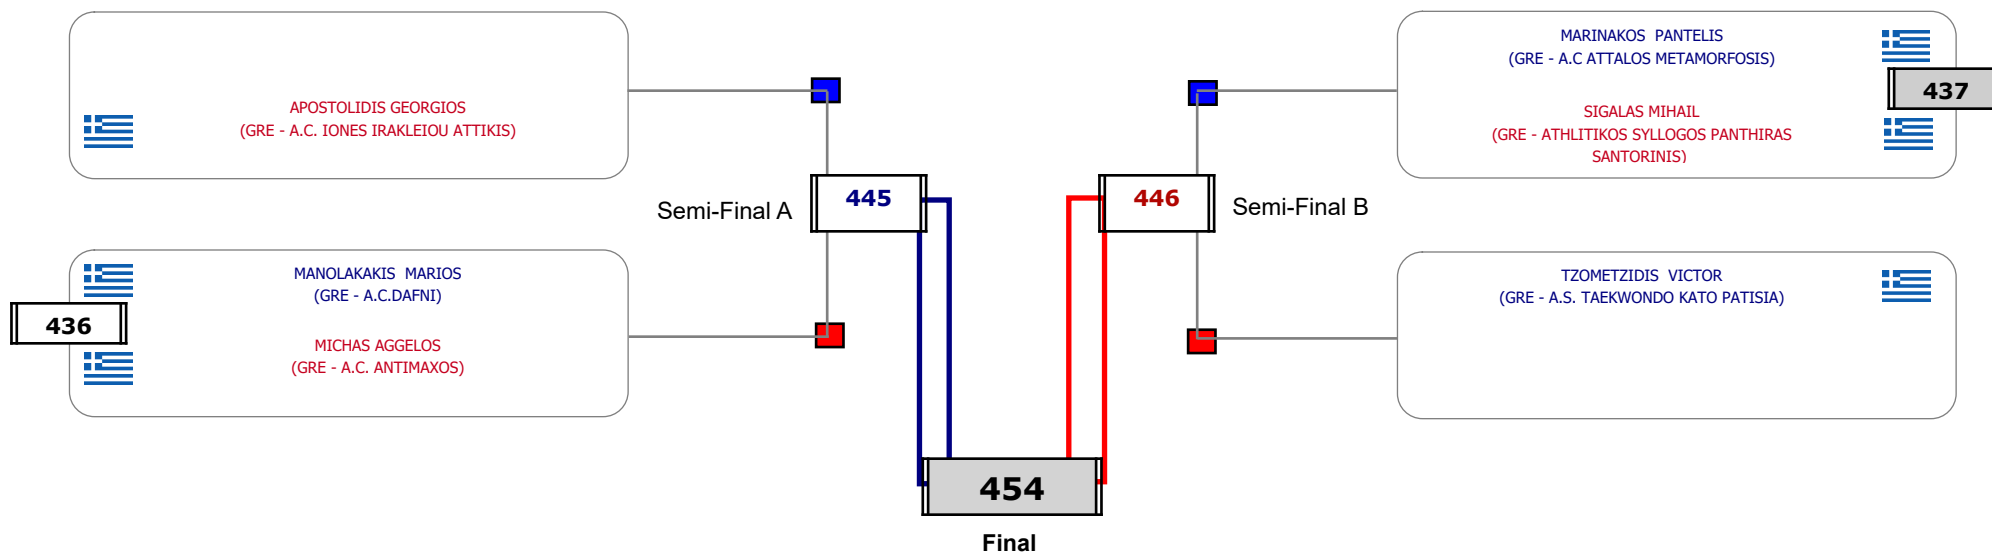

Παρατηρητής

Matches Pool Grid

Αλυτάρχης

Παρατηρητής

Matches Pool Grid

Αλυτάρχης

Παρατηρητής

Matches Pool Grid

Αλυτάρχης

Παρατηρητής

Matches Pool Grid

Αλυτάρχης

Παρατηρητής

Matches Pool Grid

Αλυτάρχης

Παρατηρητής