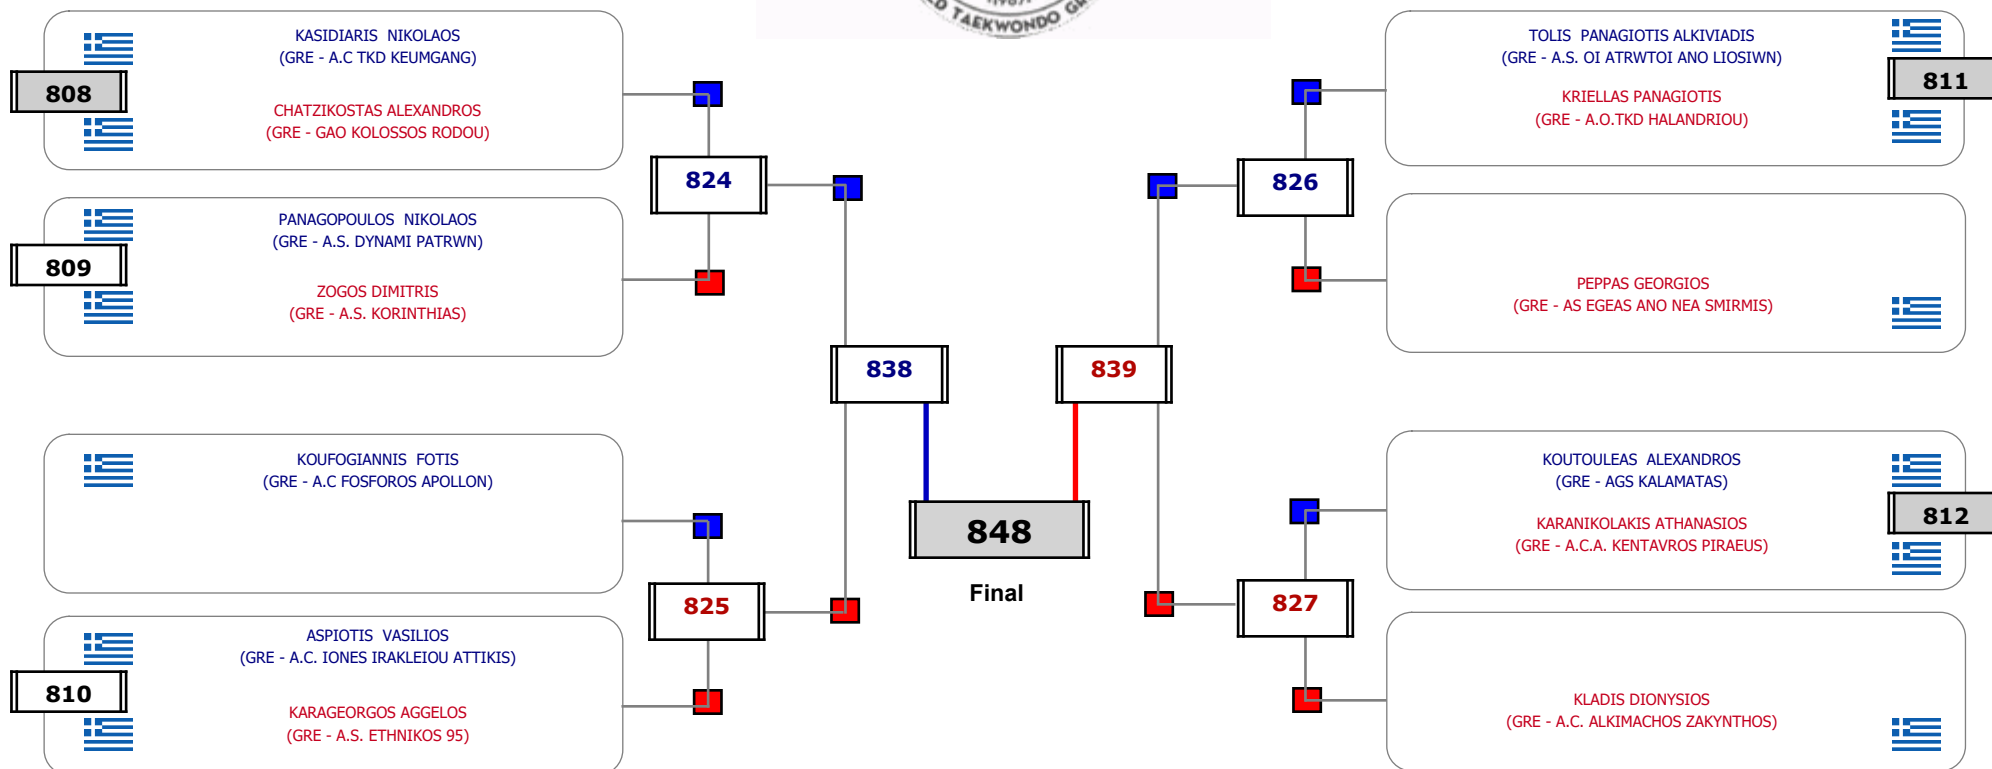

Παρατηρητής

Matches Pool Grid

Αλυτάρχης

Παρατηρητής

Matches Pool Grid

Αλυτάρχης

Παρατηρητής

Matches Pool Grid

Αλυτάρχης

Παρατηρητής

Matches Pool Grid

Αλυτάρχης

Παρατηρητής

Matches Pool Grid

Αλυτάρχης

Παρατηρητής

Matches Pool Grid

Αλιτάρχης

Παρατηρητής

ΠΑΝΕΛΛΗΝΙΟ ΚΥΠΕΛΛΟ "ΚΩΝΣΤΑΝΤΙΝΟΣ ΘΩΜΑΙΔΗΣ"

Cat. ΕΦΗΒΩΝ EXP (59-) - 8/4/2023

Matches Pool Grid

Matches Pool Grid

Αλιτάρχης