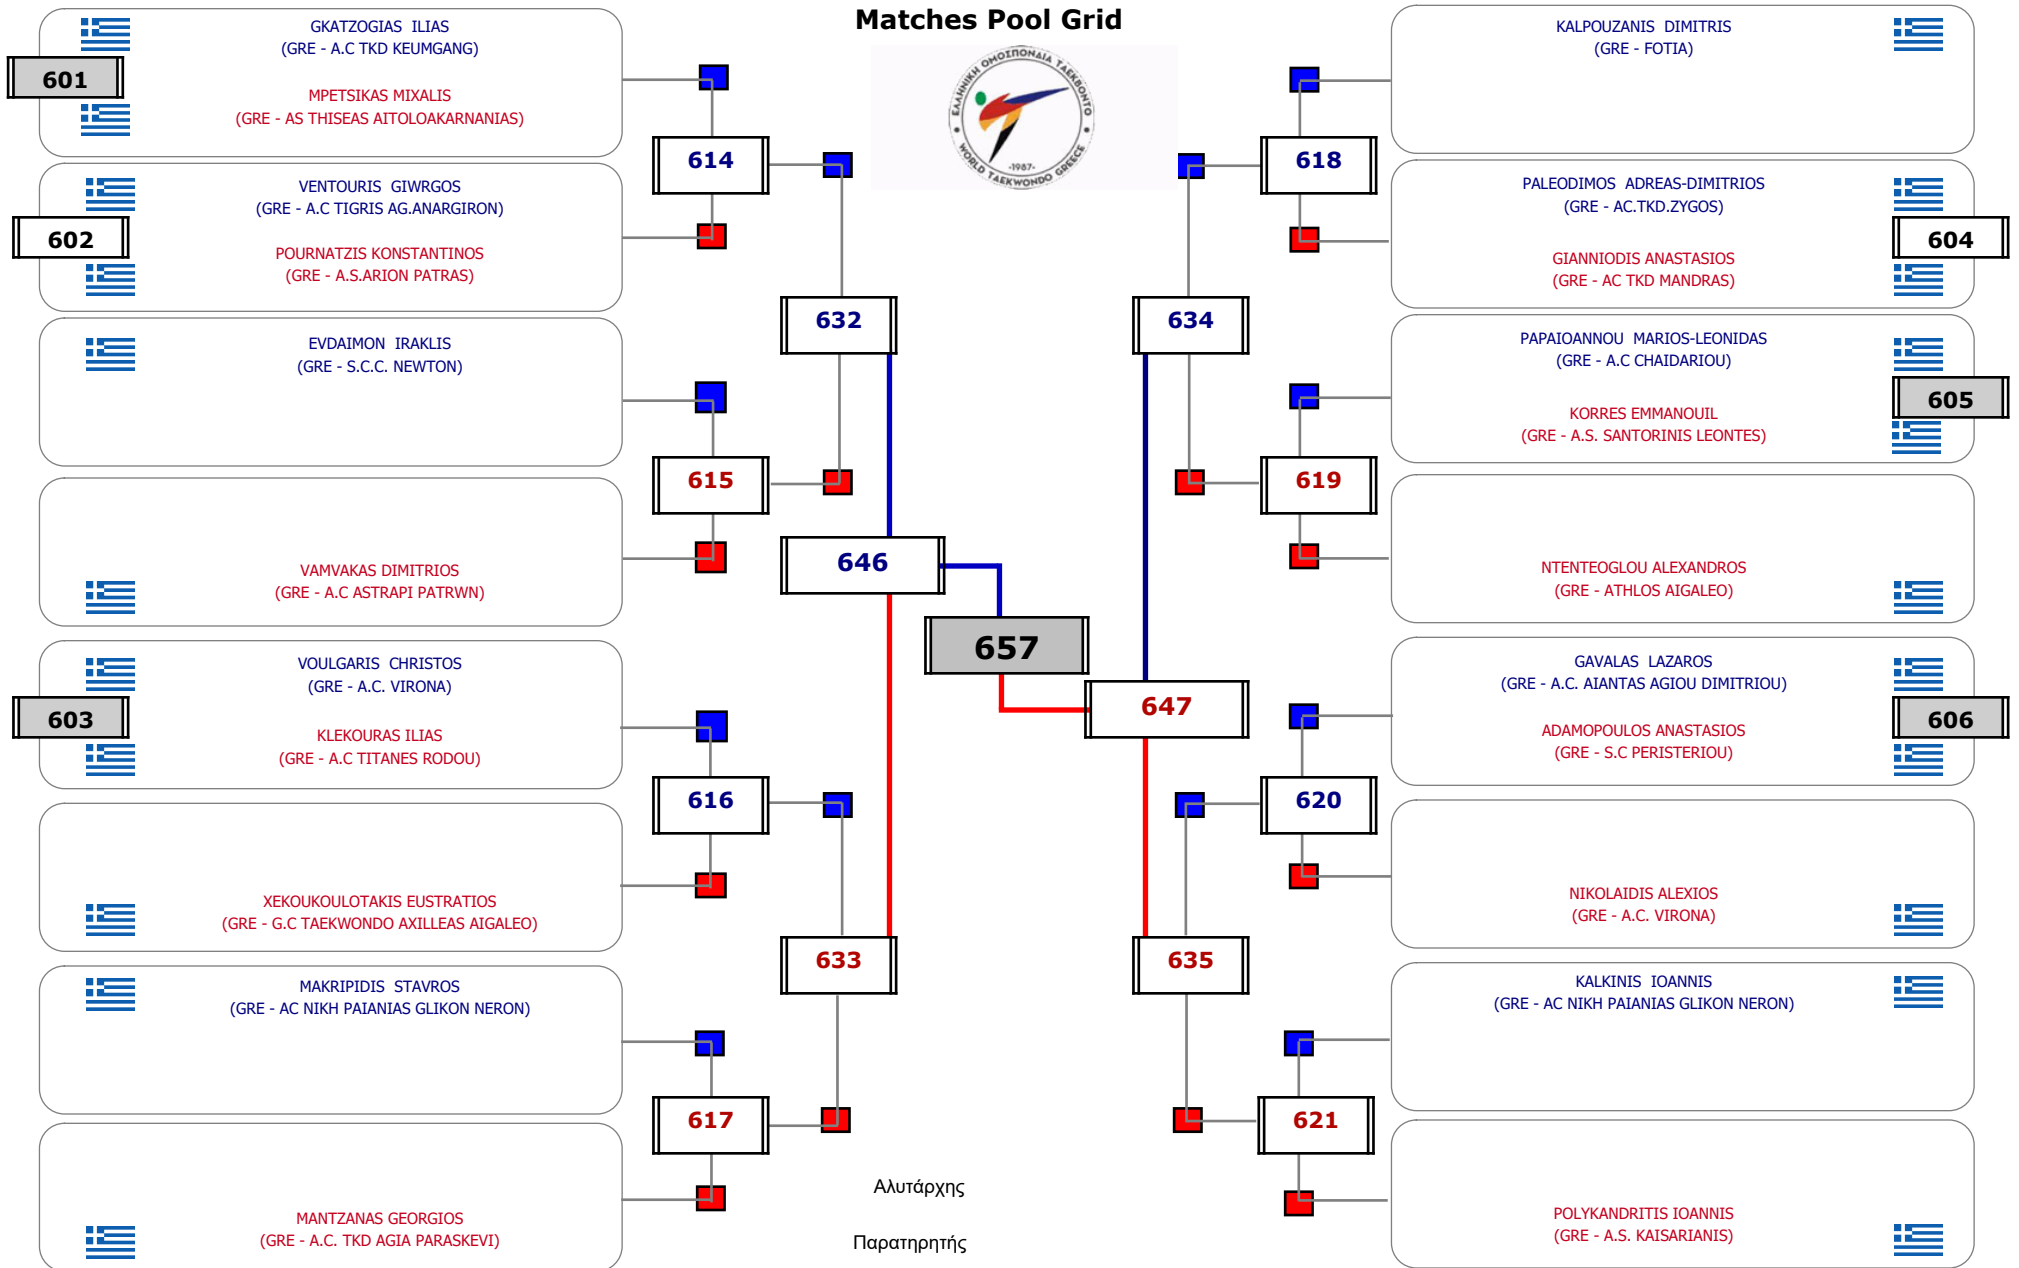

Matches Pool Grid

Αλυτάρχης

Παρατηρητής

Matches Pool Grid

Αλυτάρχησ

Παρατηρητής

Matches Pool Grid

Matches Pool Grid

Παρατηρητής

Matches Pool Grid

Αλυτάρχης

Παρατηρητής

Matches Pool Grid

Αλυτάρχης

Παρατηρητής

Matches Pool Grid

Αλυτάρχης

Παρατηρητής

Matches Pool Grid

Αλυτάρχης

Παρατηρητής

Matches Pool Grid

Αλυτάρχης

Παρατηρητής