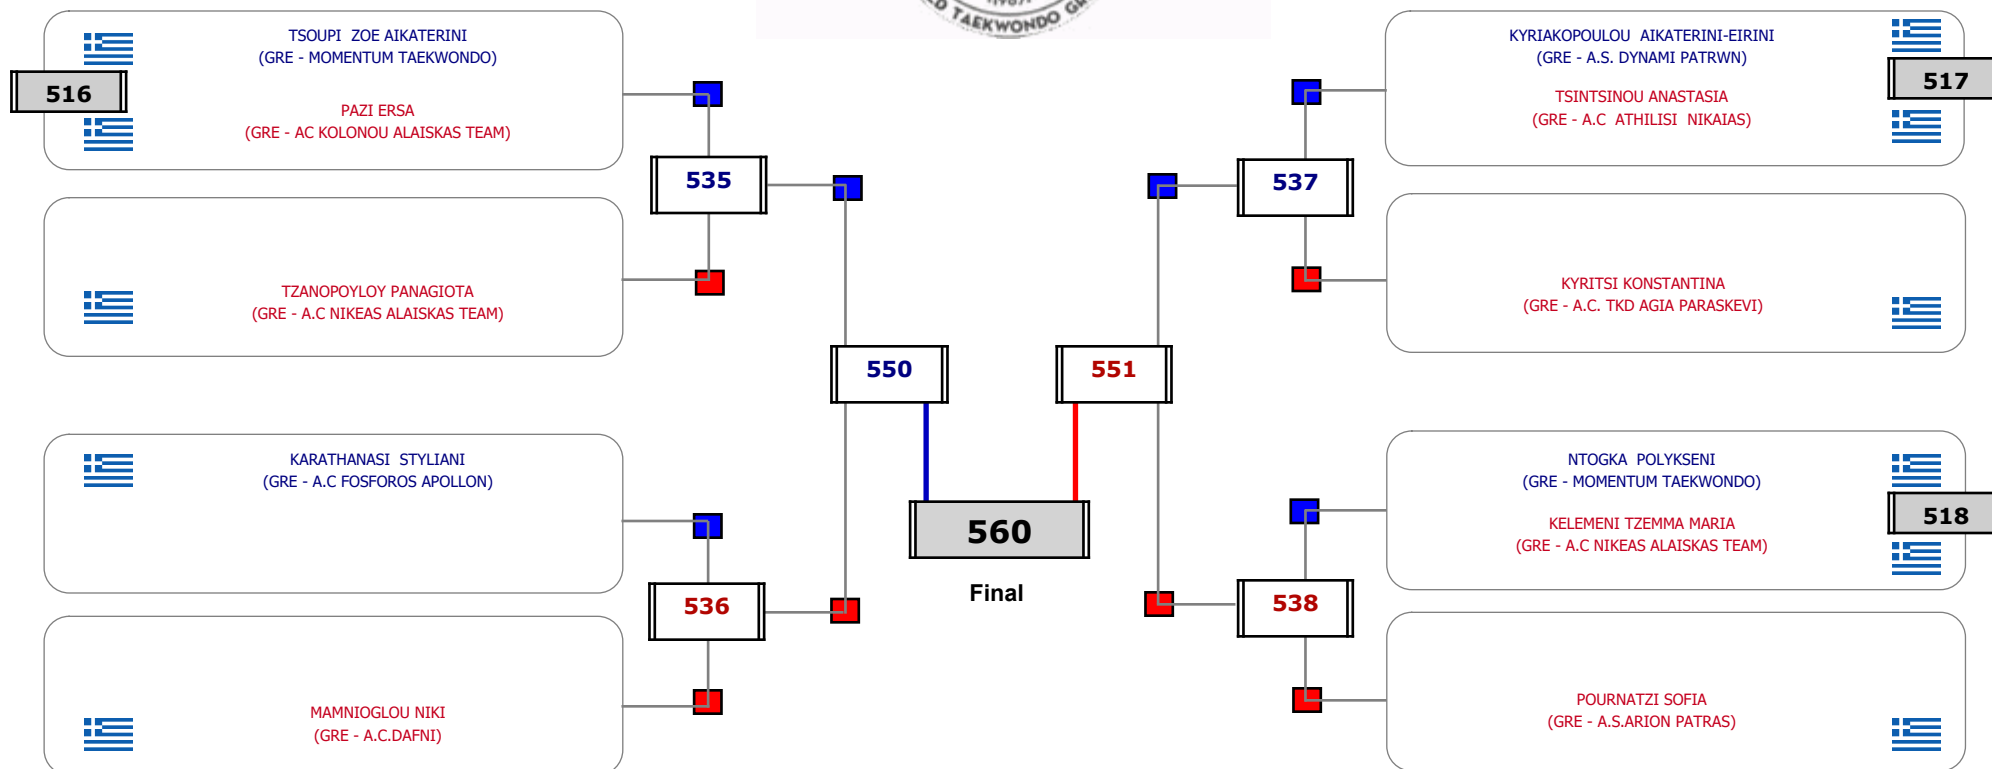

Παρατηρητής

Matches Pool Grid

Αλυτάρχης

Παρατηρητής

Matches Pool Grid

Αλυτάρχης

Παρατηρητής

Matches Pool Grid

Αλυτάρχης

Παρατηρητής

Matches Pool Grid

Αλυτάρχης

Παρατηρητής

Matches Pool Grid

Αλυτάρχης

Παρατηρητής

Matches Pool Grid

Αλυτάρχης

Παρατηρητής

Matches Pool Grid

Αλυτάρχης

Παρατηρητής

Matches Pool Grid

Matches Pool Grid