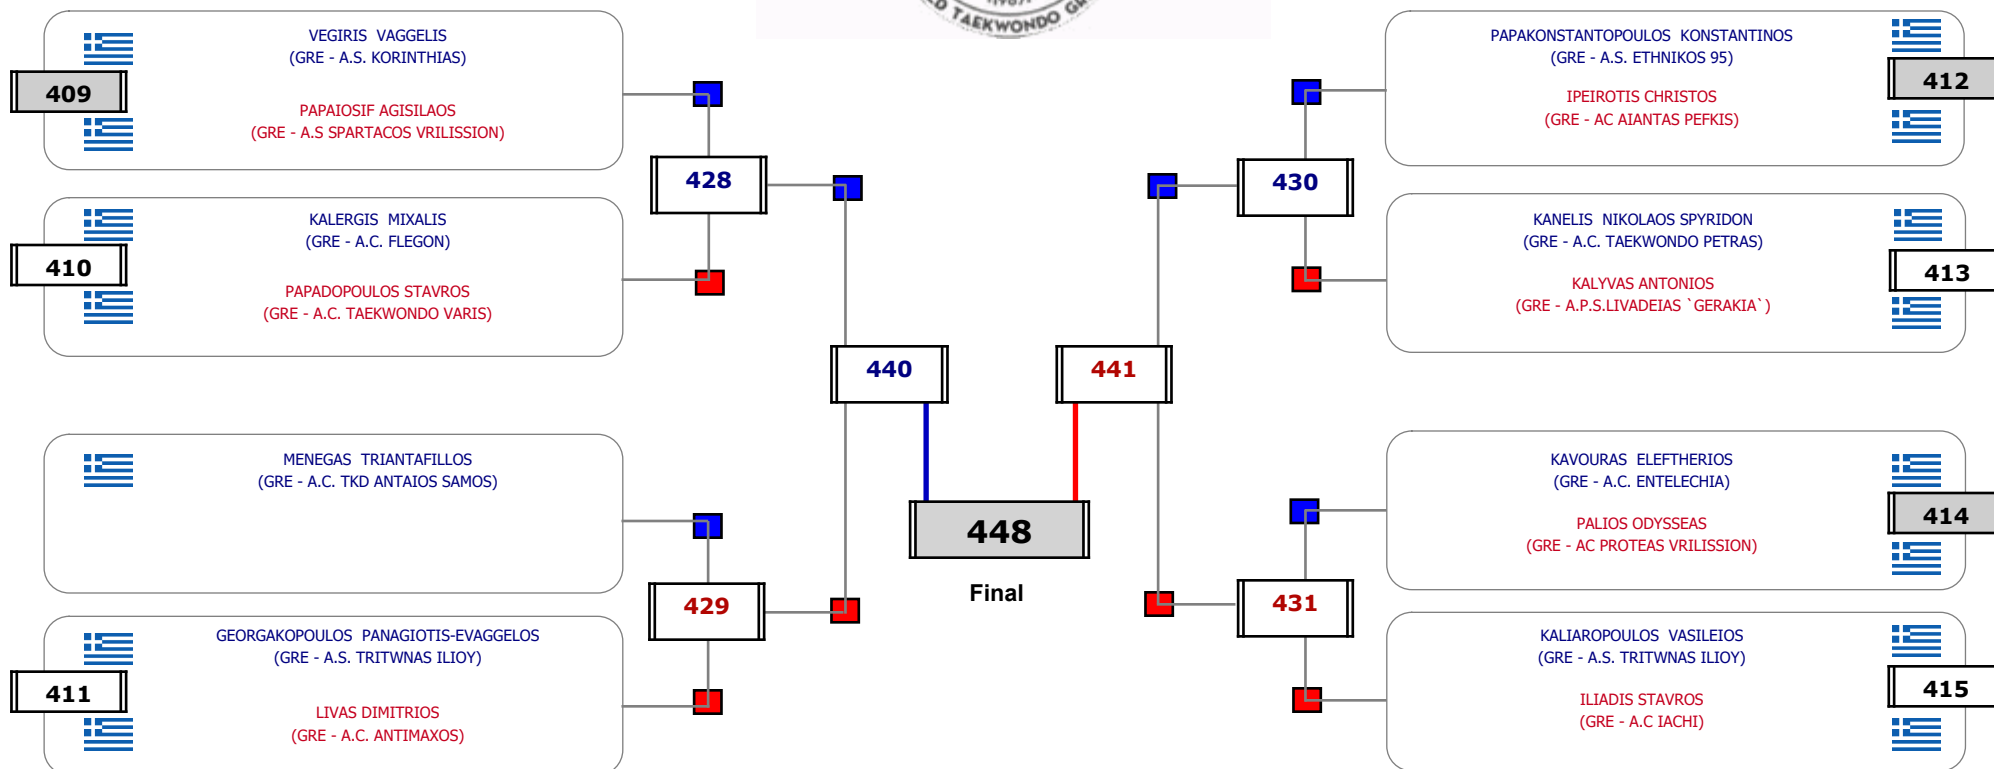

Παρατηρητής

Matches Pool Grid

Αλυτάρχης

Παρατηρητής

Matches Pool Grid

Αλυτάρχης

Παρατηρητής

Matches Pool Grid

Αλυτάρχης

Παρατηρητής

Matches Pool Grid

Matches Pool Grid

Matches Pool Grid

Αλυτάρχης
 Παρατηρητής

Matches Pool Grid

Αλυτάρχης

Αλυτάρχης

Παρατηρητής

Matches Pool Grid

Αλυτάρχης

Παρατηρητής

Matches Pool Grid

Αλυτάρχης

Παρατηρητής