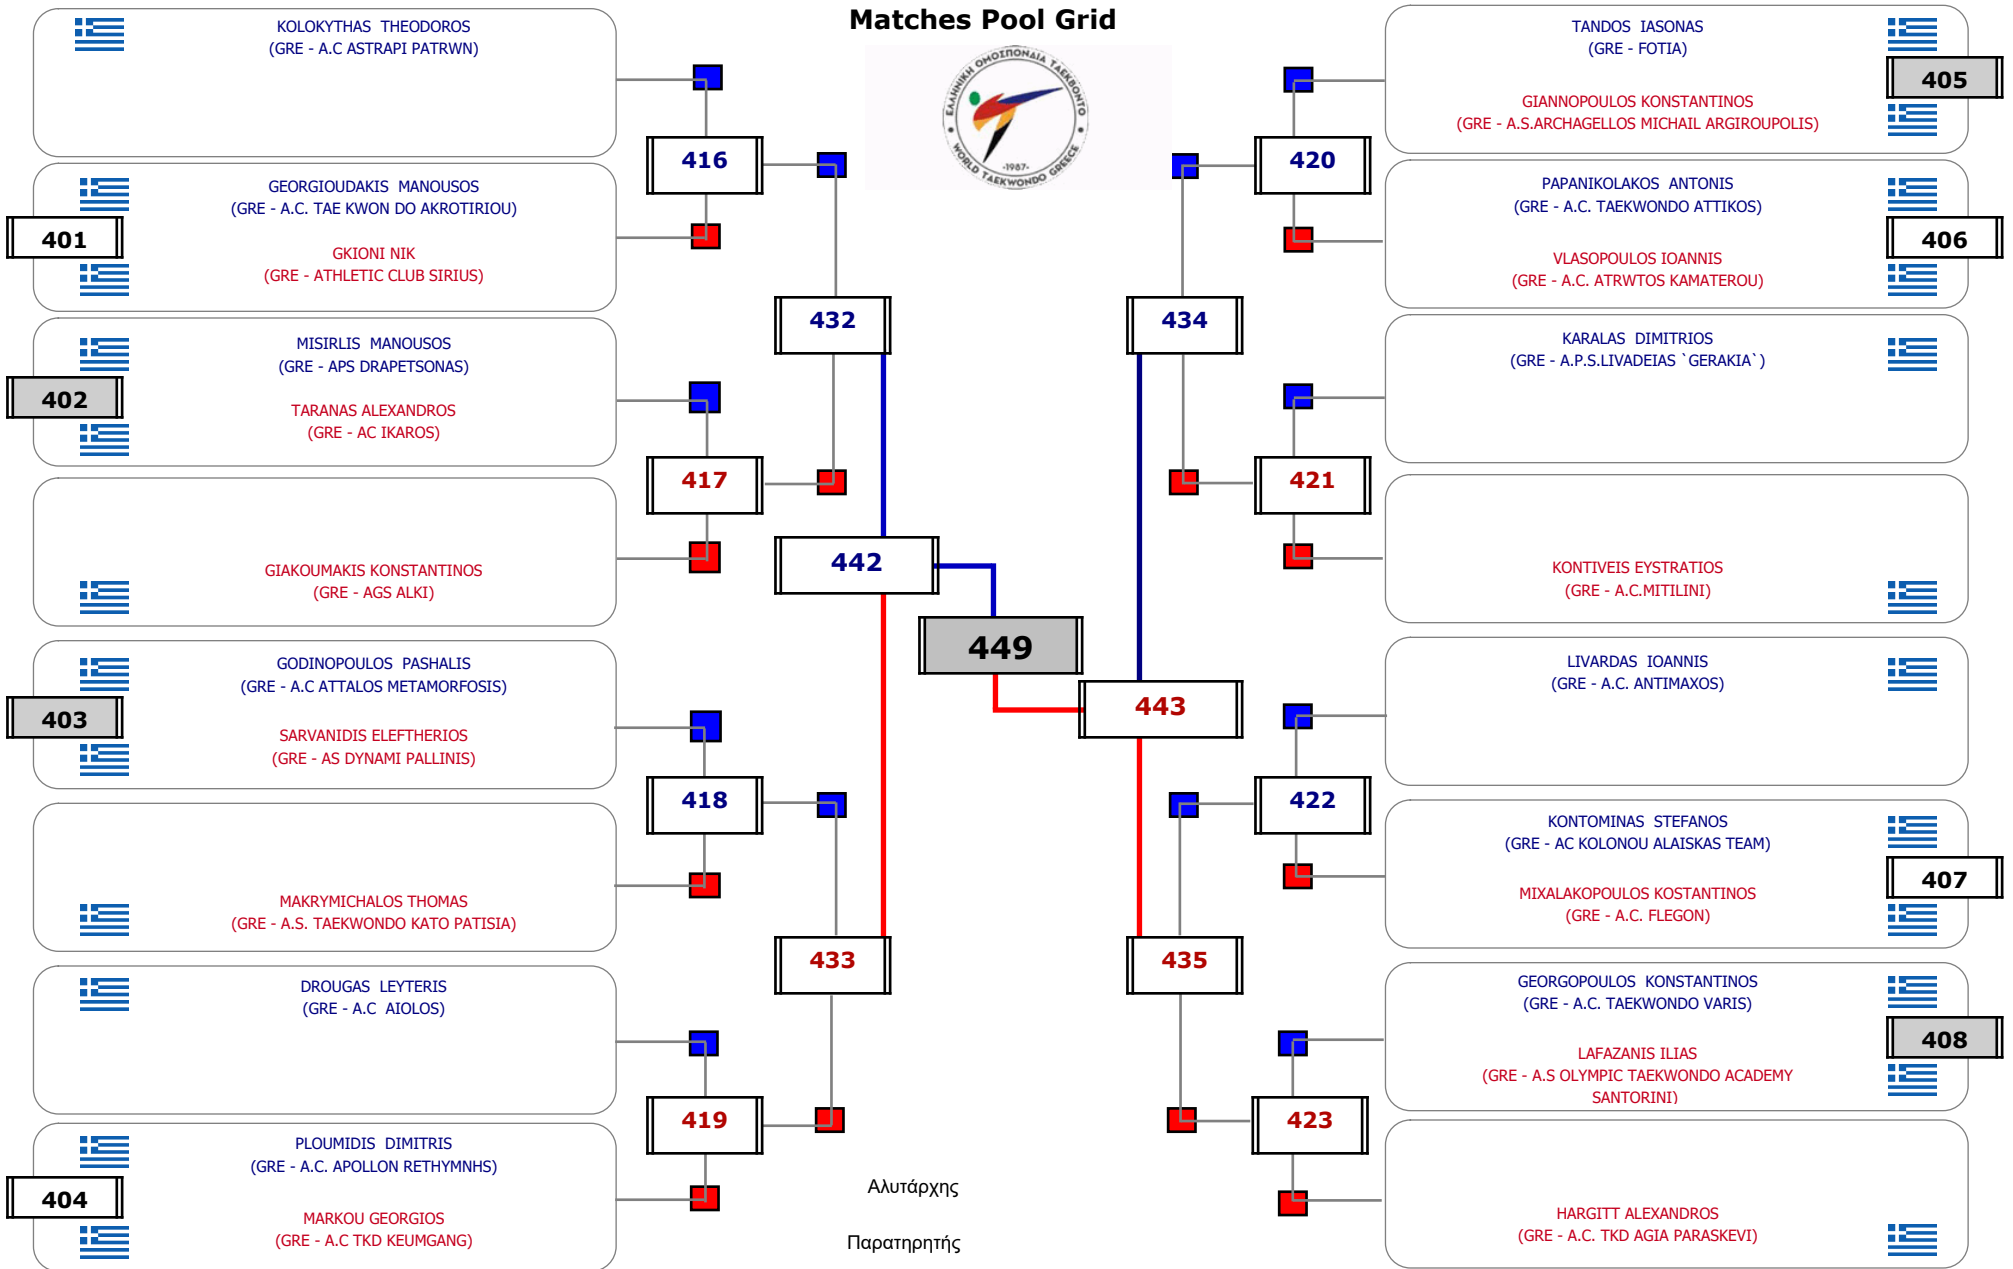

Matches Pool Grid

Αλυτάρχης

Παρατηρητής

Matches Pool Grid

Matches Pool Grid

Αλυτάρχης

Παρατηρητής

Matches Pool Grid

Παρατηρητής

Matches Pool Grid

Αλυτάρχης

Παρατηρητής

Matches Pool Grid

Αλυτάρχης

Παρατηρητής

Matches Pool Grid

Αλυτάρχης

Παρατηρητής

Matches Pool Grid

Matches Pool Grid

Matches Pool Grid

Αλυτάρχης
 Παρατηρητής

Matches Pool Grid

Αλυτάρχης