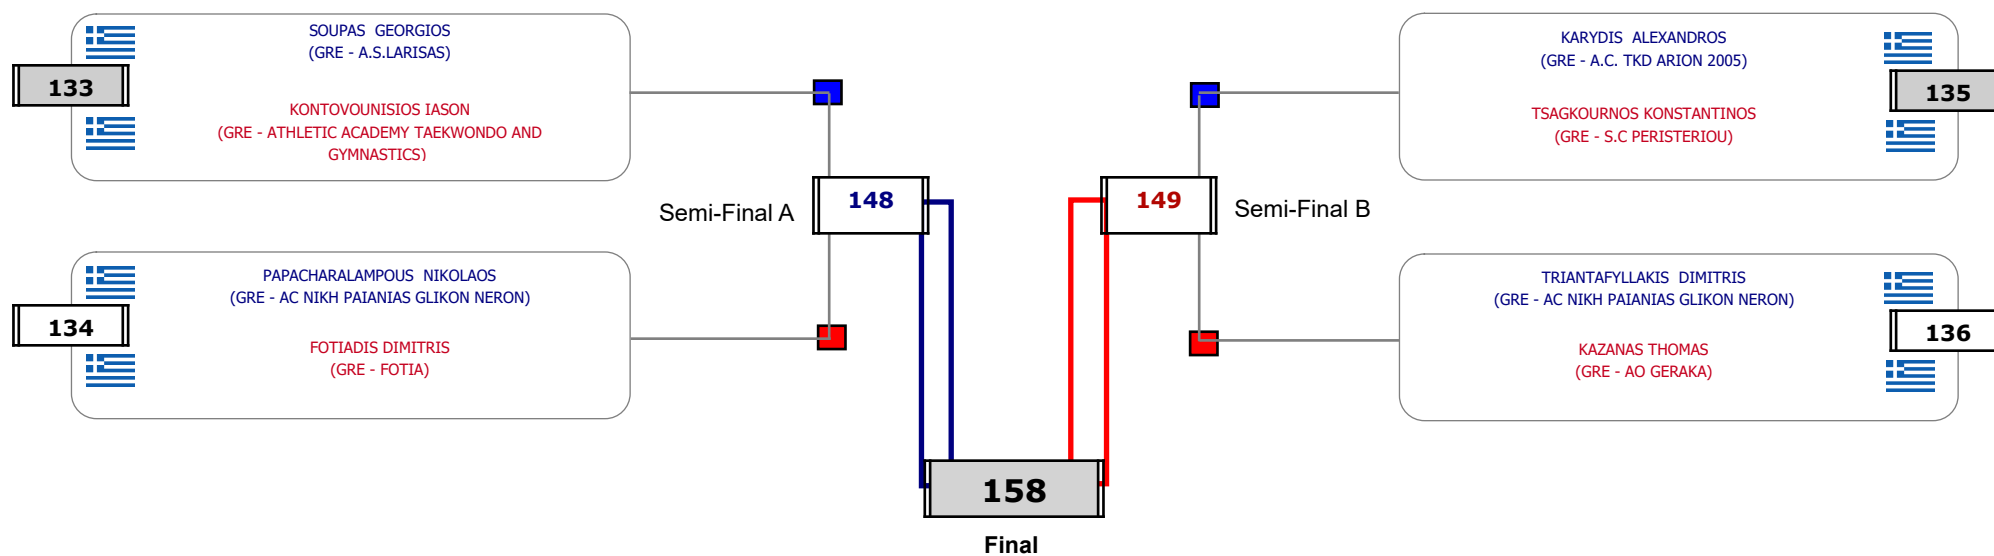

Matches Pool Grid

Αλυτάρχης

Παρατηρητής

Matches Pool Grid

Αλυτάρχησ

Παρατηρητής

Matches Pool Grid

Matches Pool Grid

Παρατηρητής

Matches Pool Grid

Αλυτάρχης

Παρατηρητής

Matches Pool Grid

Αλυτάρχης

Παρατηρητής

Matches Pool Grid