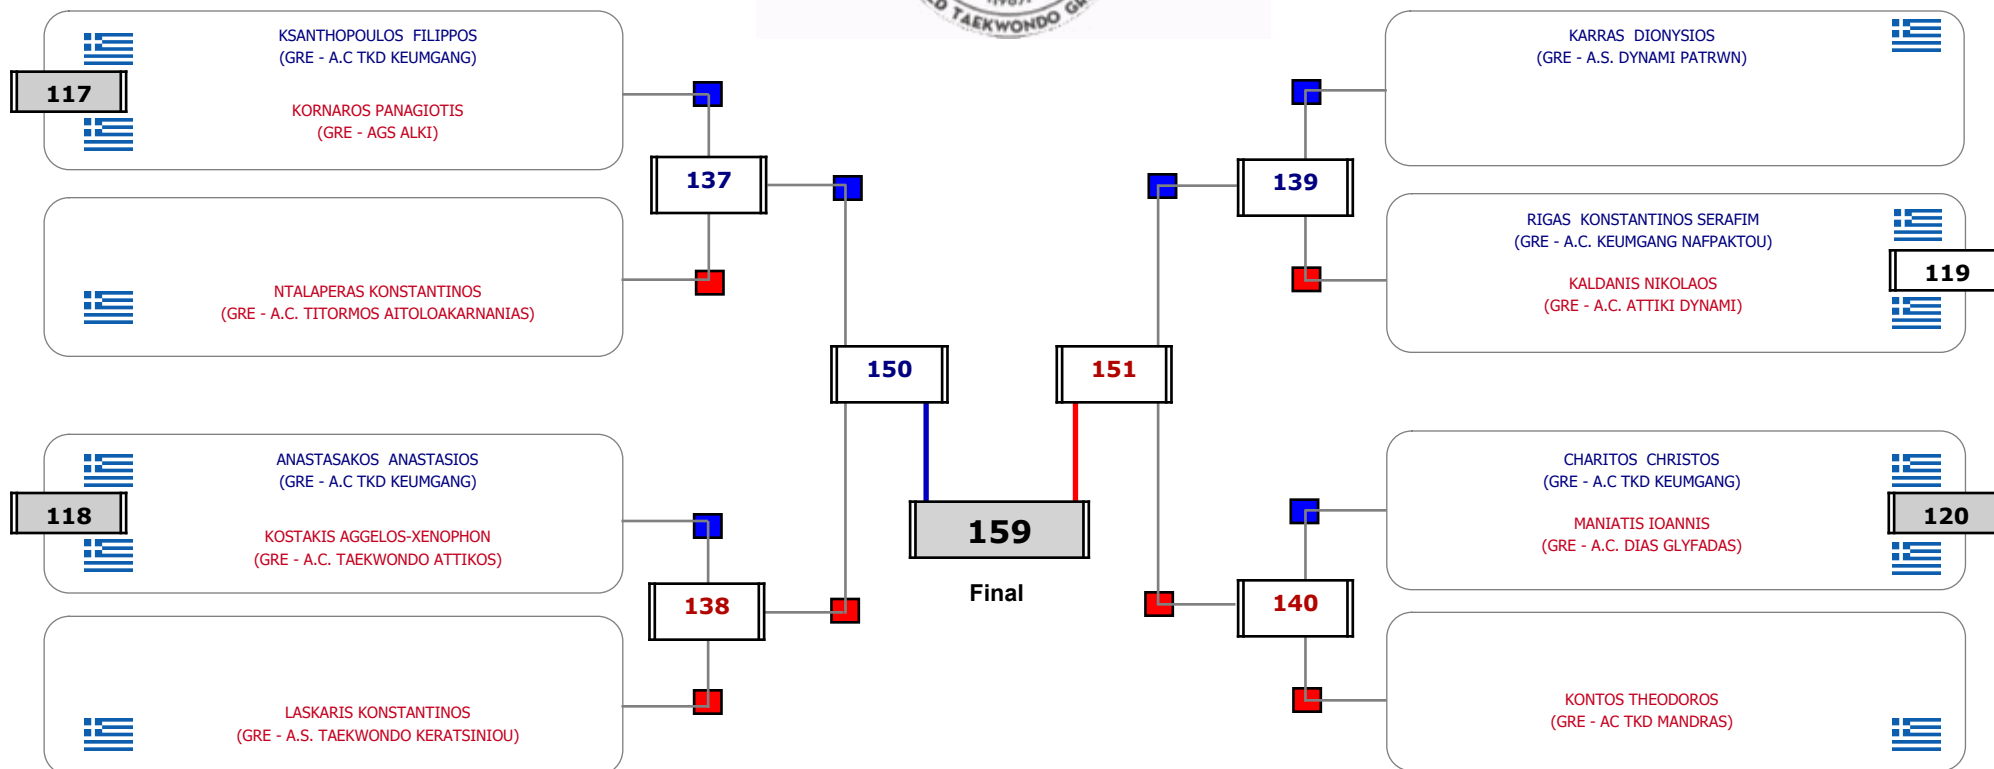

Matches Pool Grid

Αλυτάρχης

Παρατηρητής

Matches Pool Grid

Matches Pool Grid

Αλυτάρχης

Παρατηρητής

Matches Pool Grid

Αλυτάρχης

Παρατηρητής

Matches Pool Grid

Αλυτάρχης

Παρατηρητής

Matches Pool Grid

Matches Pool Grid

Αλυτάρχης

Παρατηρητής

Matches Pool Grid

Αλυτάρχης

Παρατηρητής

Matches Pool Grid

Αλυτάρχης

Παρατηρητής

Matches Pool Grid