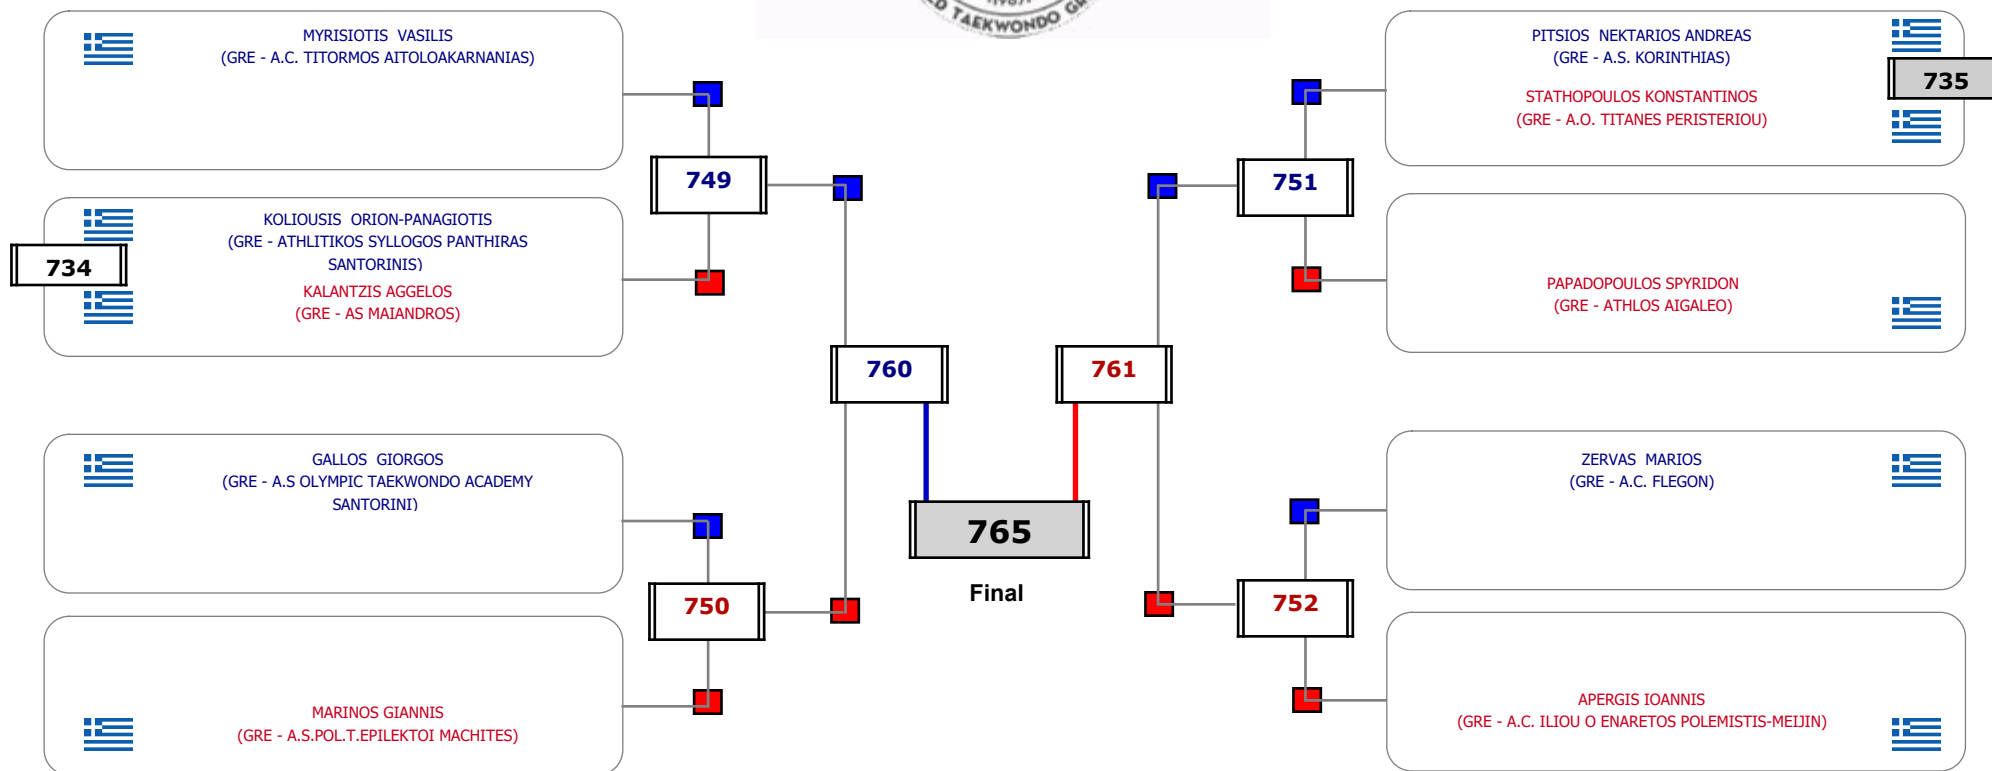

Matches Pool Grid

Αλυτάρχης

Παρατηρητής

Matches Pool Grid

Matches Pool Grid

Αλυτάρχης

Παρατηρητής

Matches Pool Grid

Αλυτάρχης

Παρατηρητής

Matches Pool Grid

Αλυτάρχης

Παρατηρητής

Matches Pool Grid

Matches Pool Grid

Αλυτάρχης

Παρατηρητής

Matches Pool Grid

Αλυτάρχης

Παρατηρητής

Matches Pool Grid

Αλυτάρχης

Παρατηρητής

Matches Pool Grid