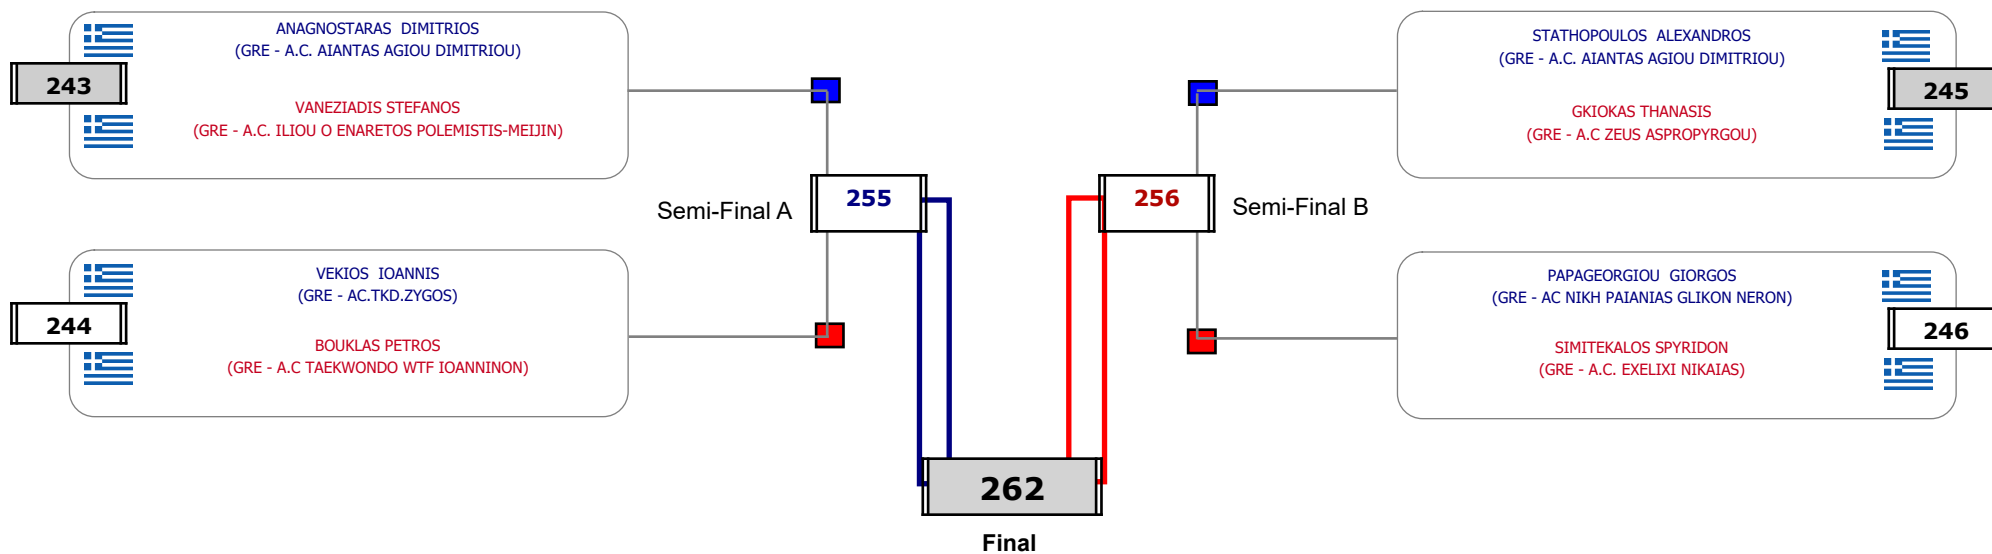

Matches Pool Grid

Αλυτάρχης

Παρατηρητής

Matches Pool Grid

Αλυτάρχησ

Παρατηρητής

Matches Pool Grid

Matches Pool Grid

ΠΑΝΕΛΛΗΝΙΟ ΚΥΠΕΛΛΟ "ΚΩΝΣΤΑΝΤΙΝΟΣ ΘΩΜΑΙΔΗΣ"

Cat. ΕΦΗΒΩΝ (63-) - 8/4/2023

Matches Pool Grid

Matches Pool Grid

Αλυτάρχης

Παρατηρητής

Matches Pool Grid

Αλυτάρχης

Παρατηρητής

Matches Pool Grid

Αλυτάρχης

Παρατηρητής

Matches Pool Grid

Αλυτάρχης

Παρατηρητής

Matches Pool Grid

Αλυτάρχης

Παρατηρητής

Matches Pool Grid

Αλυτάρχης

Παρατηρητής

Matches Pool Grid

Αλυτάρχης

Παρατηρητής