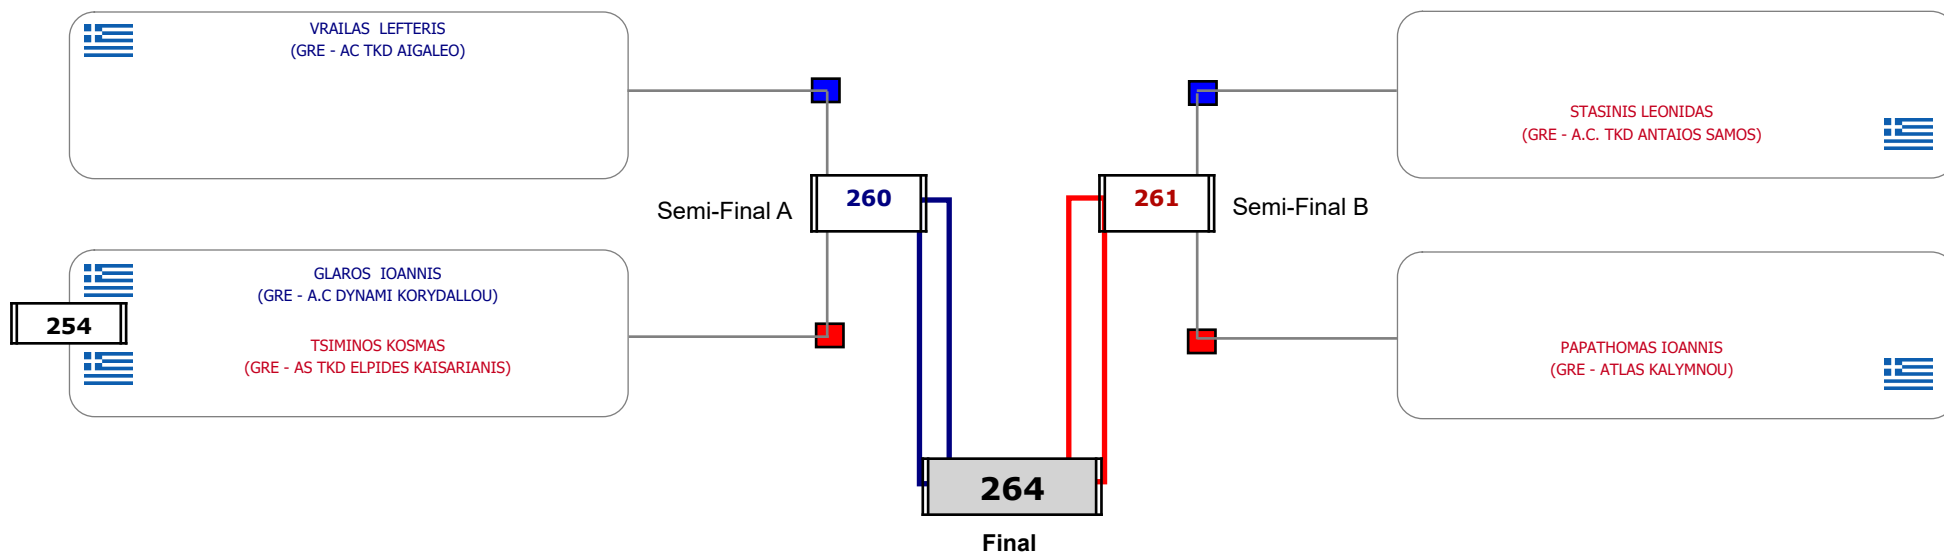

Αλυτάρχης

Παρατηρητής

Matches Pool Grid

Matches Pool Grid

Matches Pool Grid

Αλυτάρχης
 Παρατηρητής

Matches Pool Grid

Αλυτάρχης

Παρατηρητής

Matches Pool Grid

Αλυτάρχης

Παρατηρητής

Matches Pool Grid

Αλυτάρχης

Παρατηρητής

Matches Pool Grid

Αλυτάρχης

Παρατηρητής

Matches Pool Grid

Αλυτάρχης

Παρατηρητής

Matches Pool Grid

Αλυτάρχης

Παρατηρητής