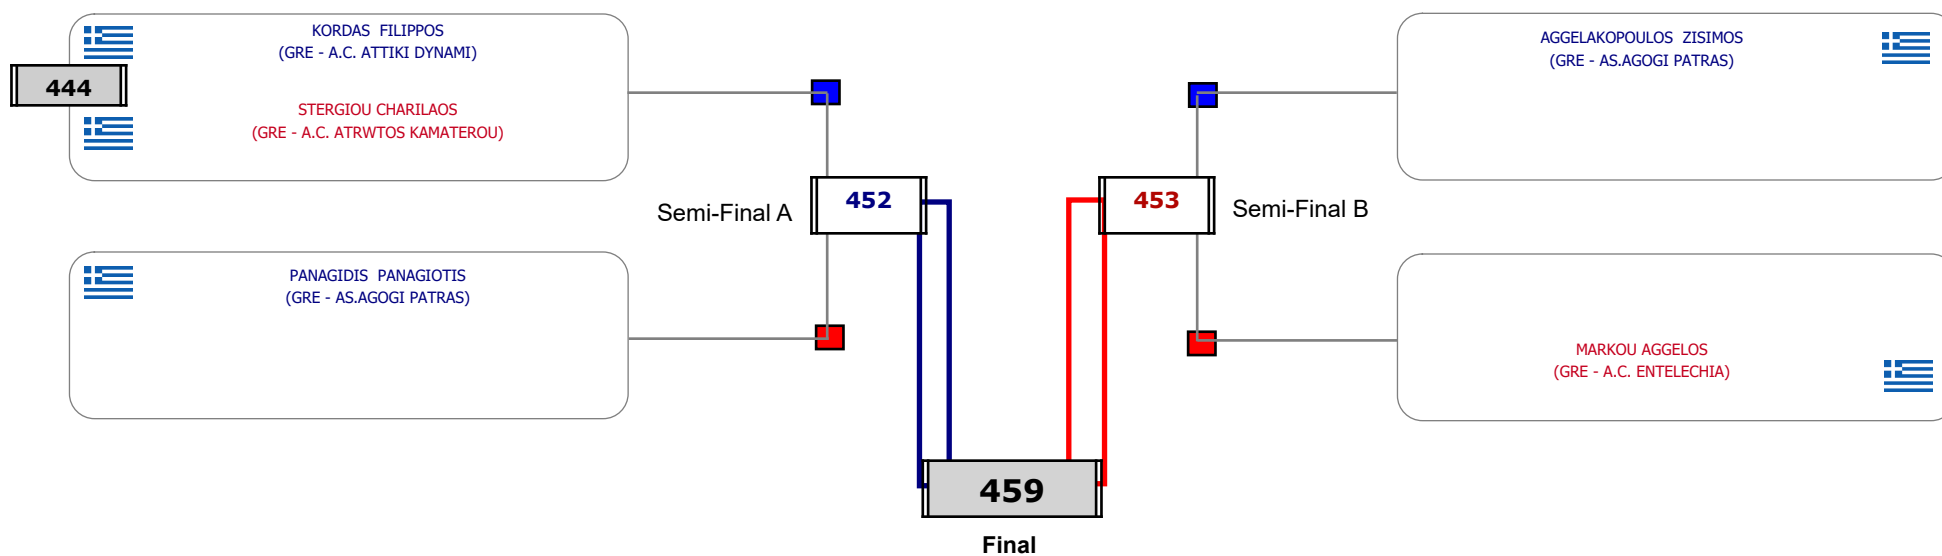

Matches Pool Grid

Αλυτάρχης

Παρατηρητής

Matches Pool Grid

Matches Pool Grid

Αλυτάρχης

Παρατηρητής

Matches Pool Grid

Αλυτάρχης

Παρατηρητής

Matches Pool Grid

Αλυτάρχης

Παρατηρητής

Matches Pool Grid

Matches Pool Grid

Αλυτάρχης

Παρατηρητής

Matches Pool Grid

Αλυτάρχης

Παρατηρητής

Matches Pool Grid

Αλυτάρχης

Παρατηρητής

Matches Pool Grid

Αλυτάρχης

Παρατηρητής

Matches Pool Grid

Matches Pool Grid

Matches Pool Grid

Αλυτάρχης
 Παρατηρητής

Matches Pool Grid

Αλυτάρχης