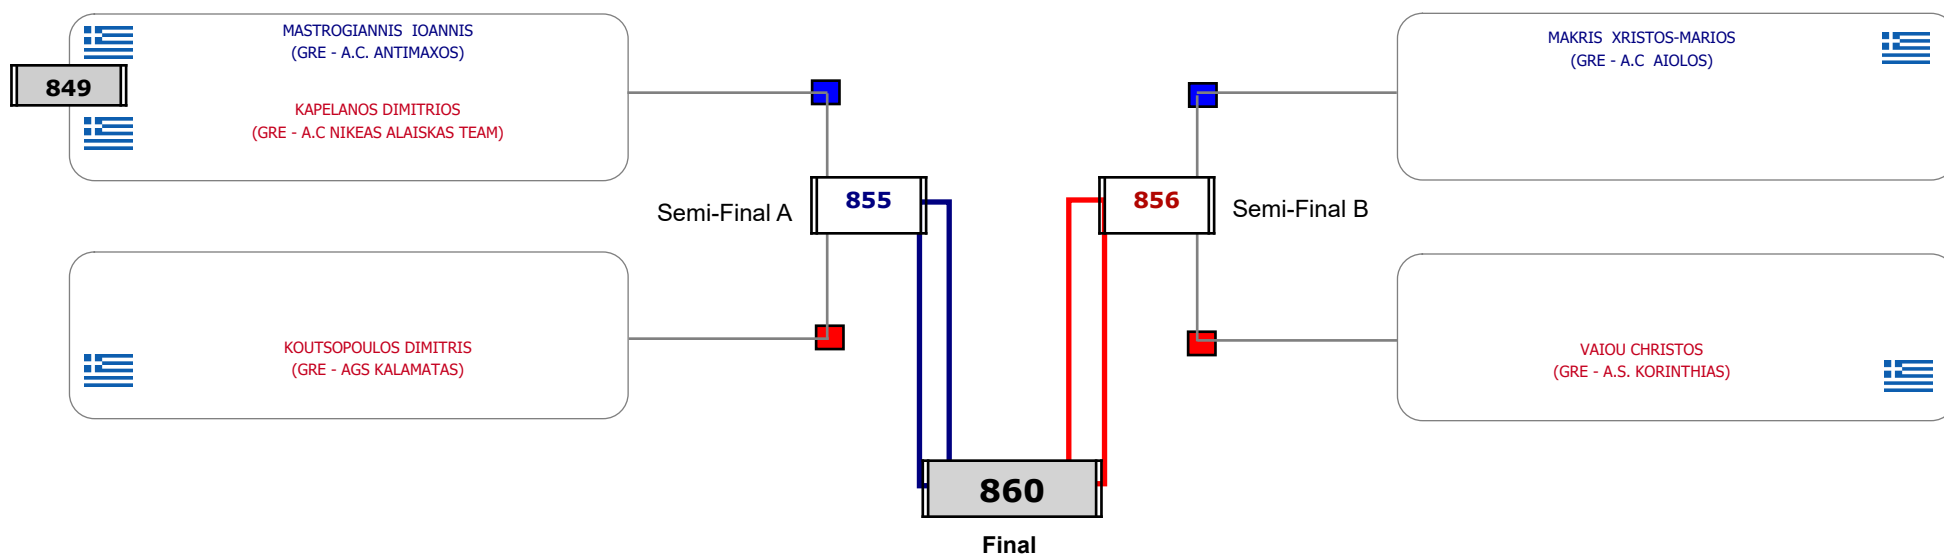

Αλυτάρχης

Παρατηρητής

Matches Pool Grid

Matches Pool Grid

Matches Pool Grid

Αλυτάρχης
 Παρατηρητής

Matches Pool Grid

Αλυτάρχης

Παρατηρητής

Matches Pool Grid

Αλυτάρχης

Παρατηρητής

Matches Pool Grid

Αλυτάρχης

Παρατηρητής

Matches Pool Grid

Αλυτάρχης

Παρατηρητής

Matches Pool Grid

Αλυτάρχης

Παρατηρητής

Matches Pool Grid

Αλυτάρχης

Παρατηρητής