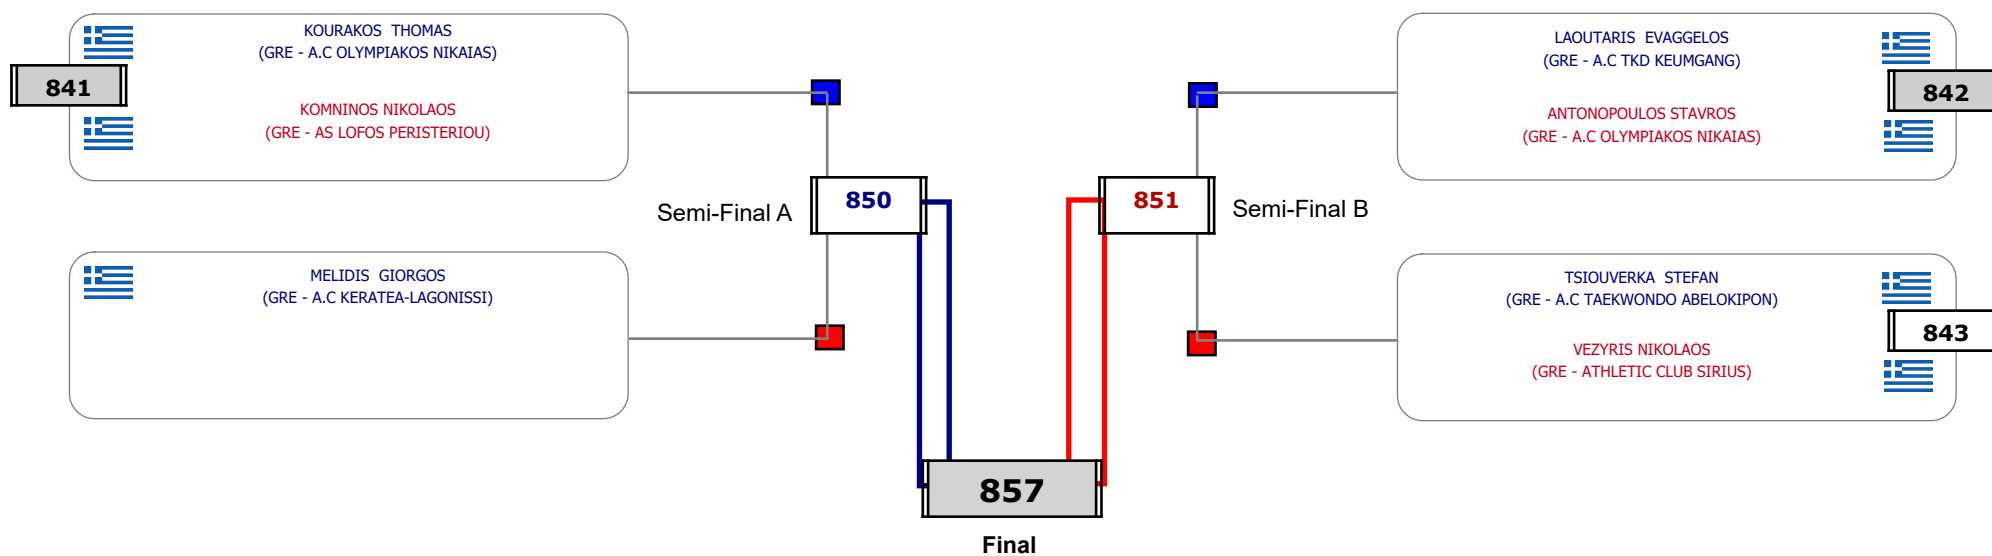

Παρατηρητής

Matches Pool Grid

Αλυτάρχης

Παρατηρητής

Matches Pool Grid

Αλυτάρχης

Παρατηρητής

Matches Pool Grid

Αλυτάρχης

Παρατηρητής

Matches Pool Grid

Matches Pool Grid

Matches Pool Grid

Αλυτάρχης
 Παρατηρητής

Matches Pool Grid

Αλυτάρχης