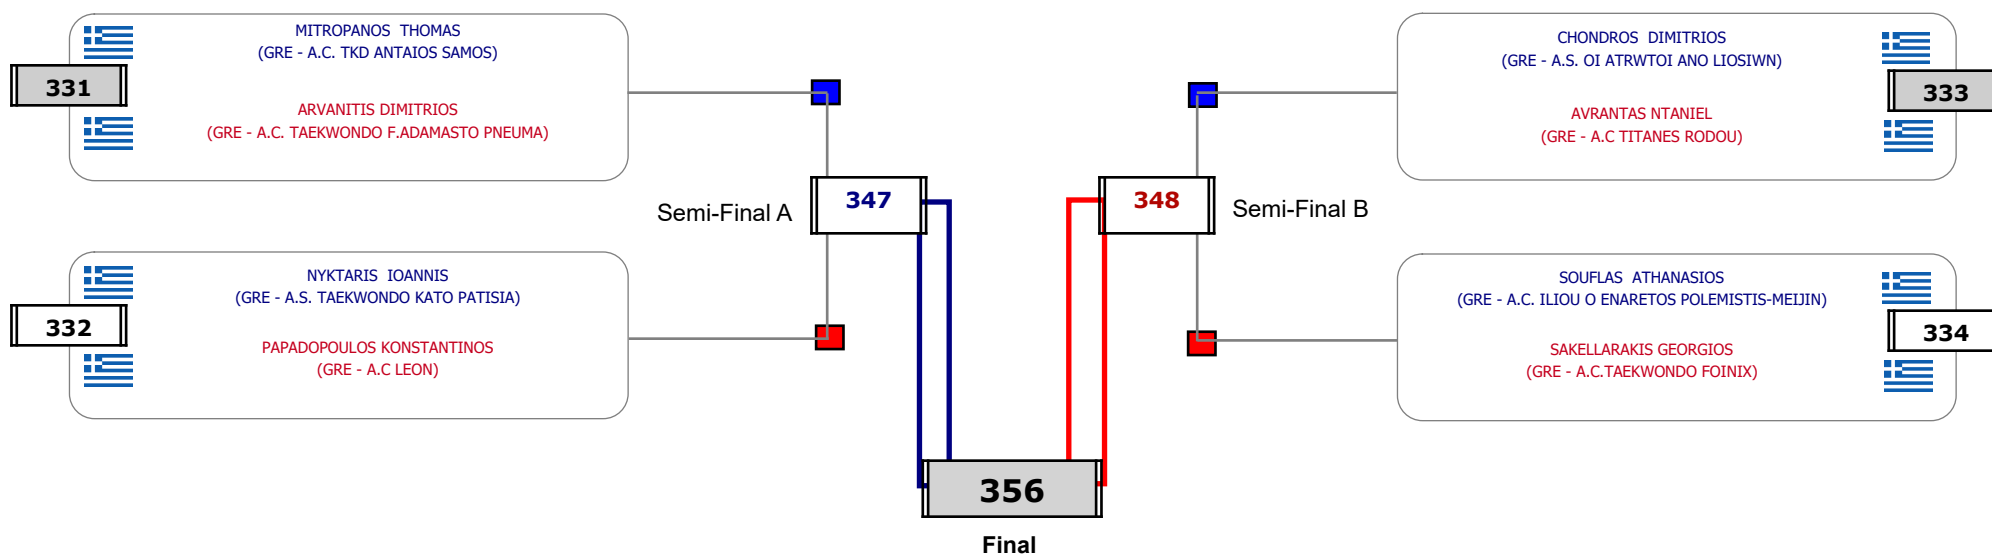

Παρατηρητής

Matches Pool Grid

Αλυτάρχης

Παρατηρητής

Matches Pool Grid

Αλυτάρχης

Παρατηρητής

Matches Pool Grid

Αλυτάρχης

Παρατηρητής

Matches Pool Grid

Αλυτάρχης

Παρατηρητής

Matches Pool Grid

Αλυτάρχης

Παρατηρητής