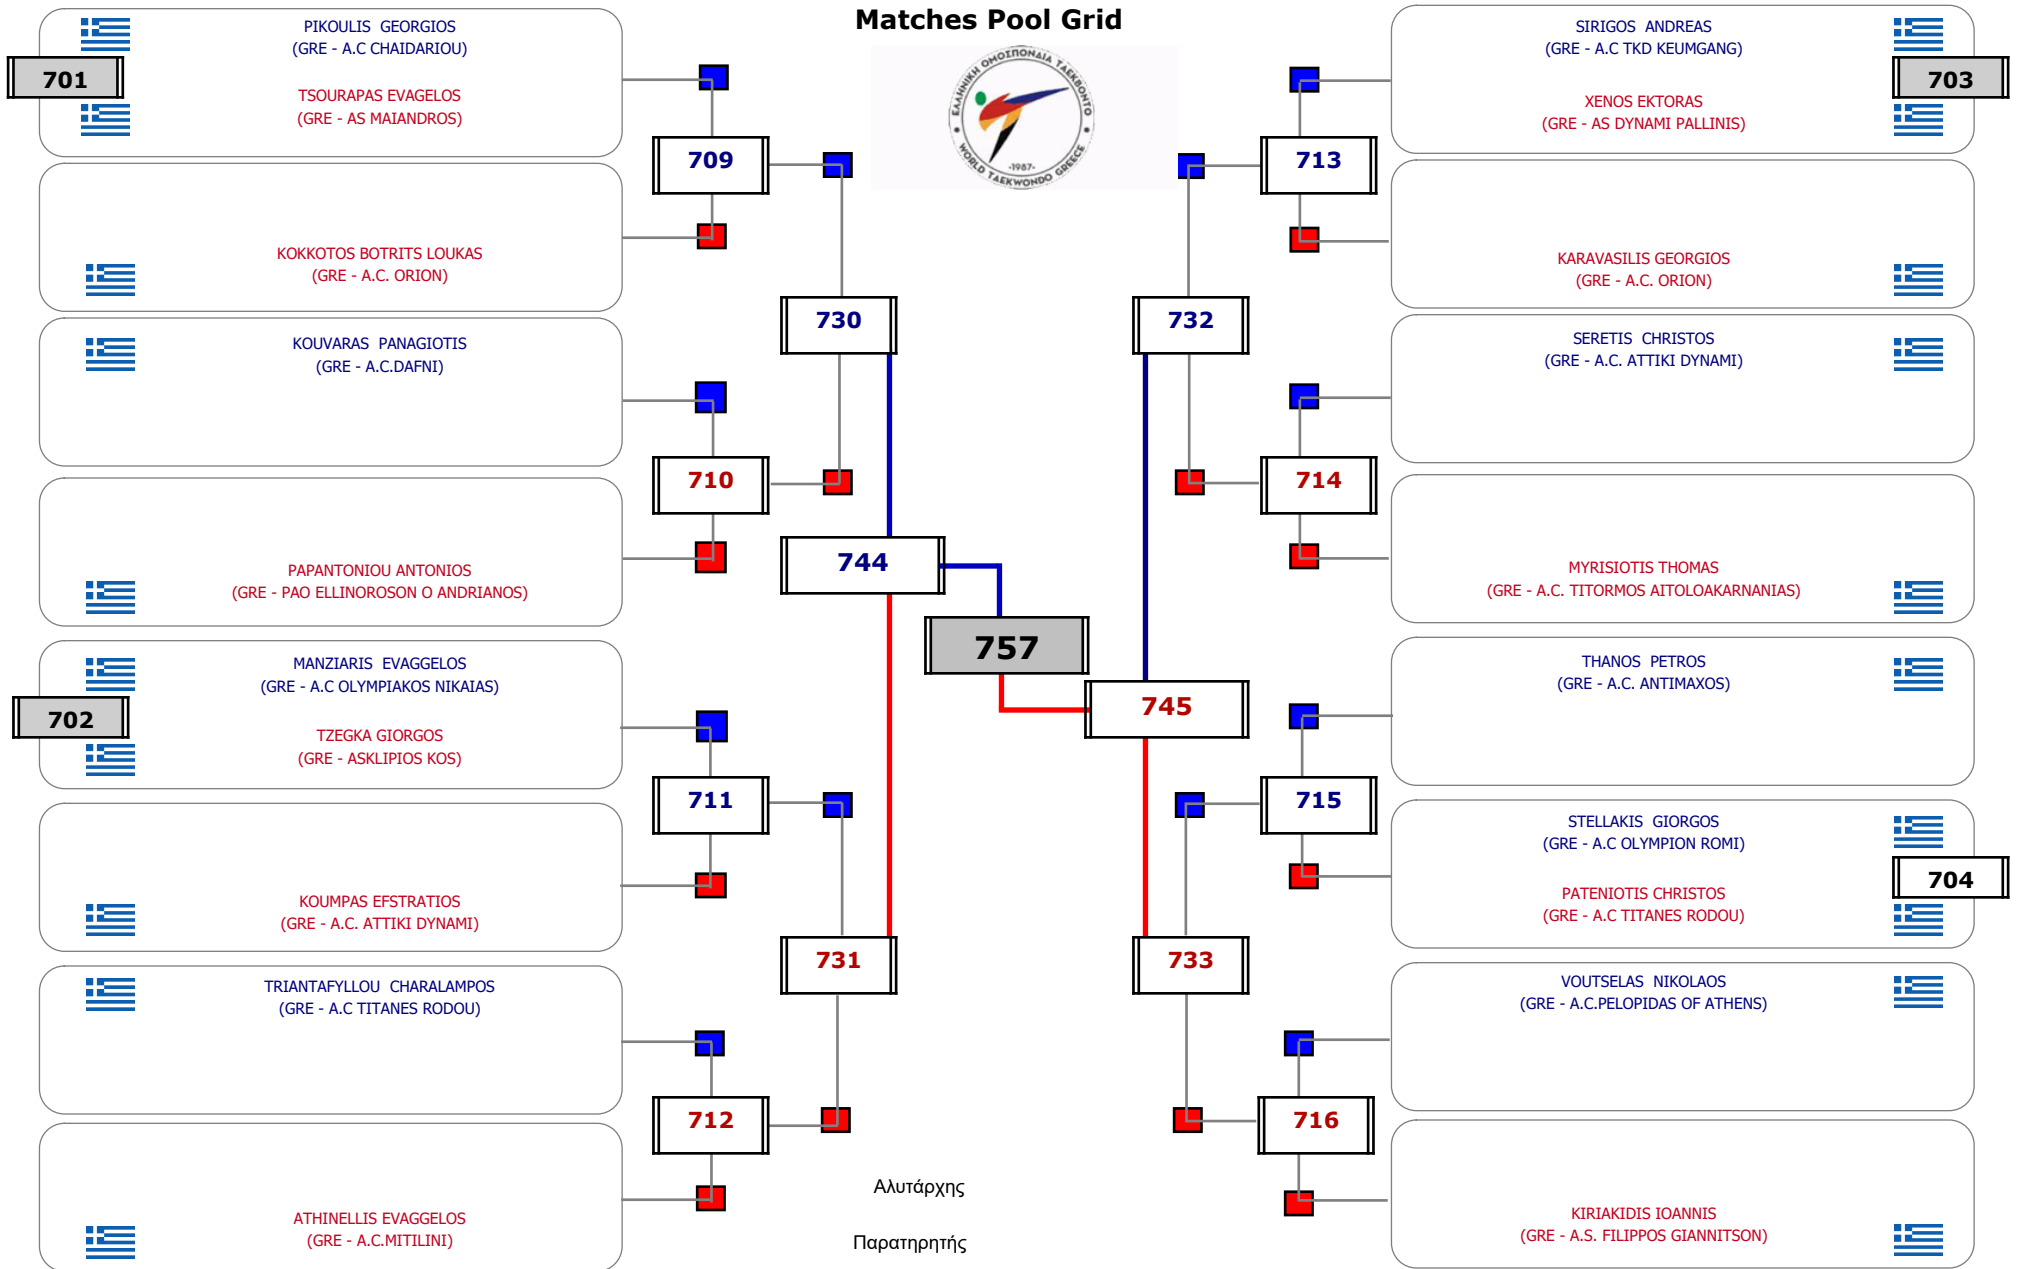

Αλυτάρχης

Παρατηρητής

Matches Pool Grid

Αλυτάρχης

Παρατηρητής

Matches Pool Grid

Αλυτάρχης

Παρατηρητής

Matches Pool Grid

Αλιτάρχης

Παρατηρητής

ΠΑΝΕΛΛΗΝΙΟ ΚΥΠΕΛΛΟ "ΚΩΝΣΤΑΝΤΙΝΟΣ ΘΩΜΑΙΔΗΣ"

Cat. ΕΦΗΒΩΝ EXP (59-) - 8/4/2023

Matches Pool Grid

Matches Pool Grid

Αλιτάρχης

Παρατηρητής

Matches Pool Grid

Αλυτάρχης

Παρατηρητής

Matches Pool Grid

Αλυτάρχης

Παρατηρητής

Matches Pool Grid