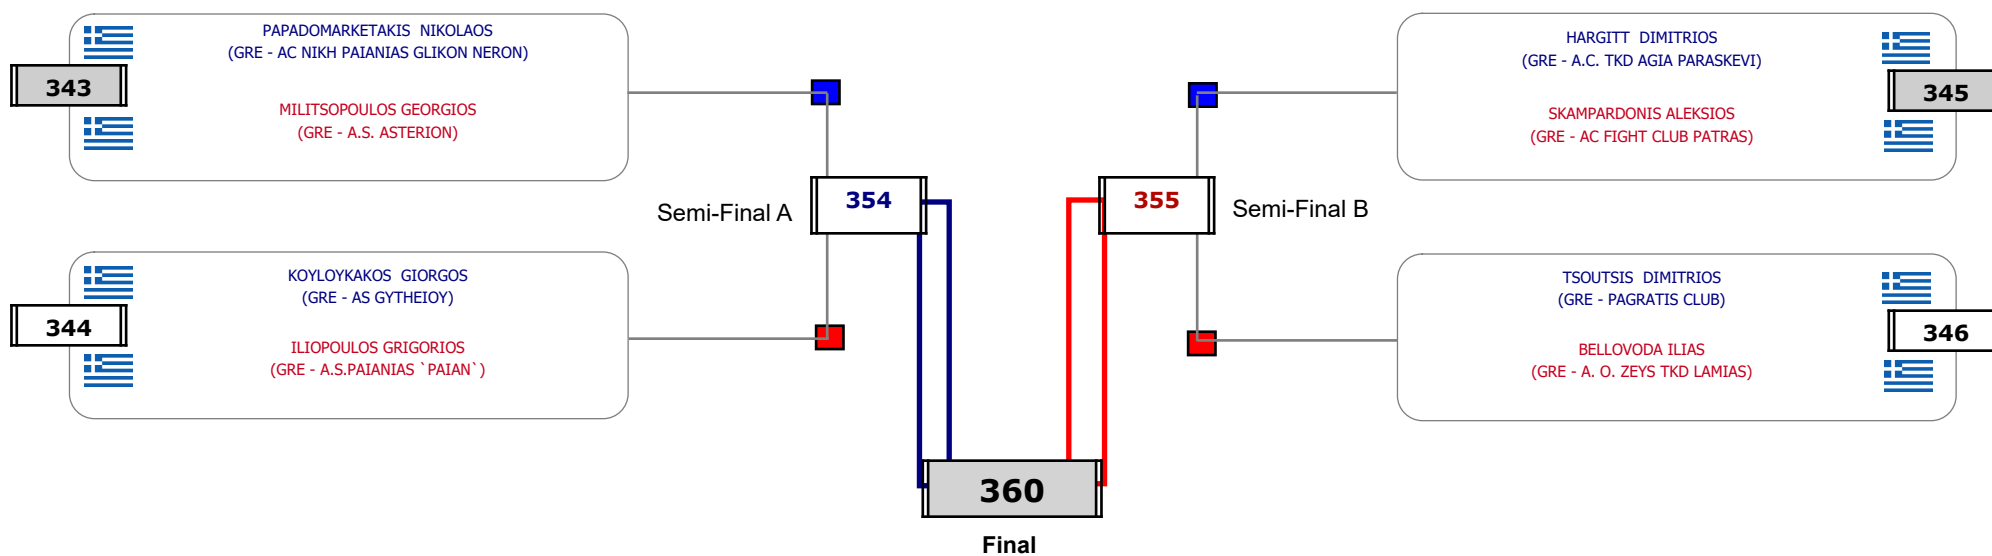

Matches Pool Grid

Αλιτάρχης

Παρατηρητής

ΠΑΝΕΛΛΗΝΙΟ ΚΥΠΕΛΛΟ "ΚΩΝΣΤΑΝΤΙΝΟΣ ΘΩΜΑΙΔΗΣ"

Cat. ΕΦΗΒΩΝ EXP (59-) - 8/4/2023

Matches Pool Grid

Matches Pool Grid

Αλιτάρχης

Παρατηρητής

Matches Pool Grid

Αλυτάρχης

Παρατηρητής

Matches Pool Grid

Αλυτάρχης

Παρατηρητής

Matches Pool Grid

Αλυτάρχης

Παρατηρητής

Matches Pool Grid

Αλυτάρχης

Παρατηρητής

Matches Pool Grid

Αλυτάρχης

Παρατηρητής