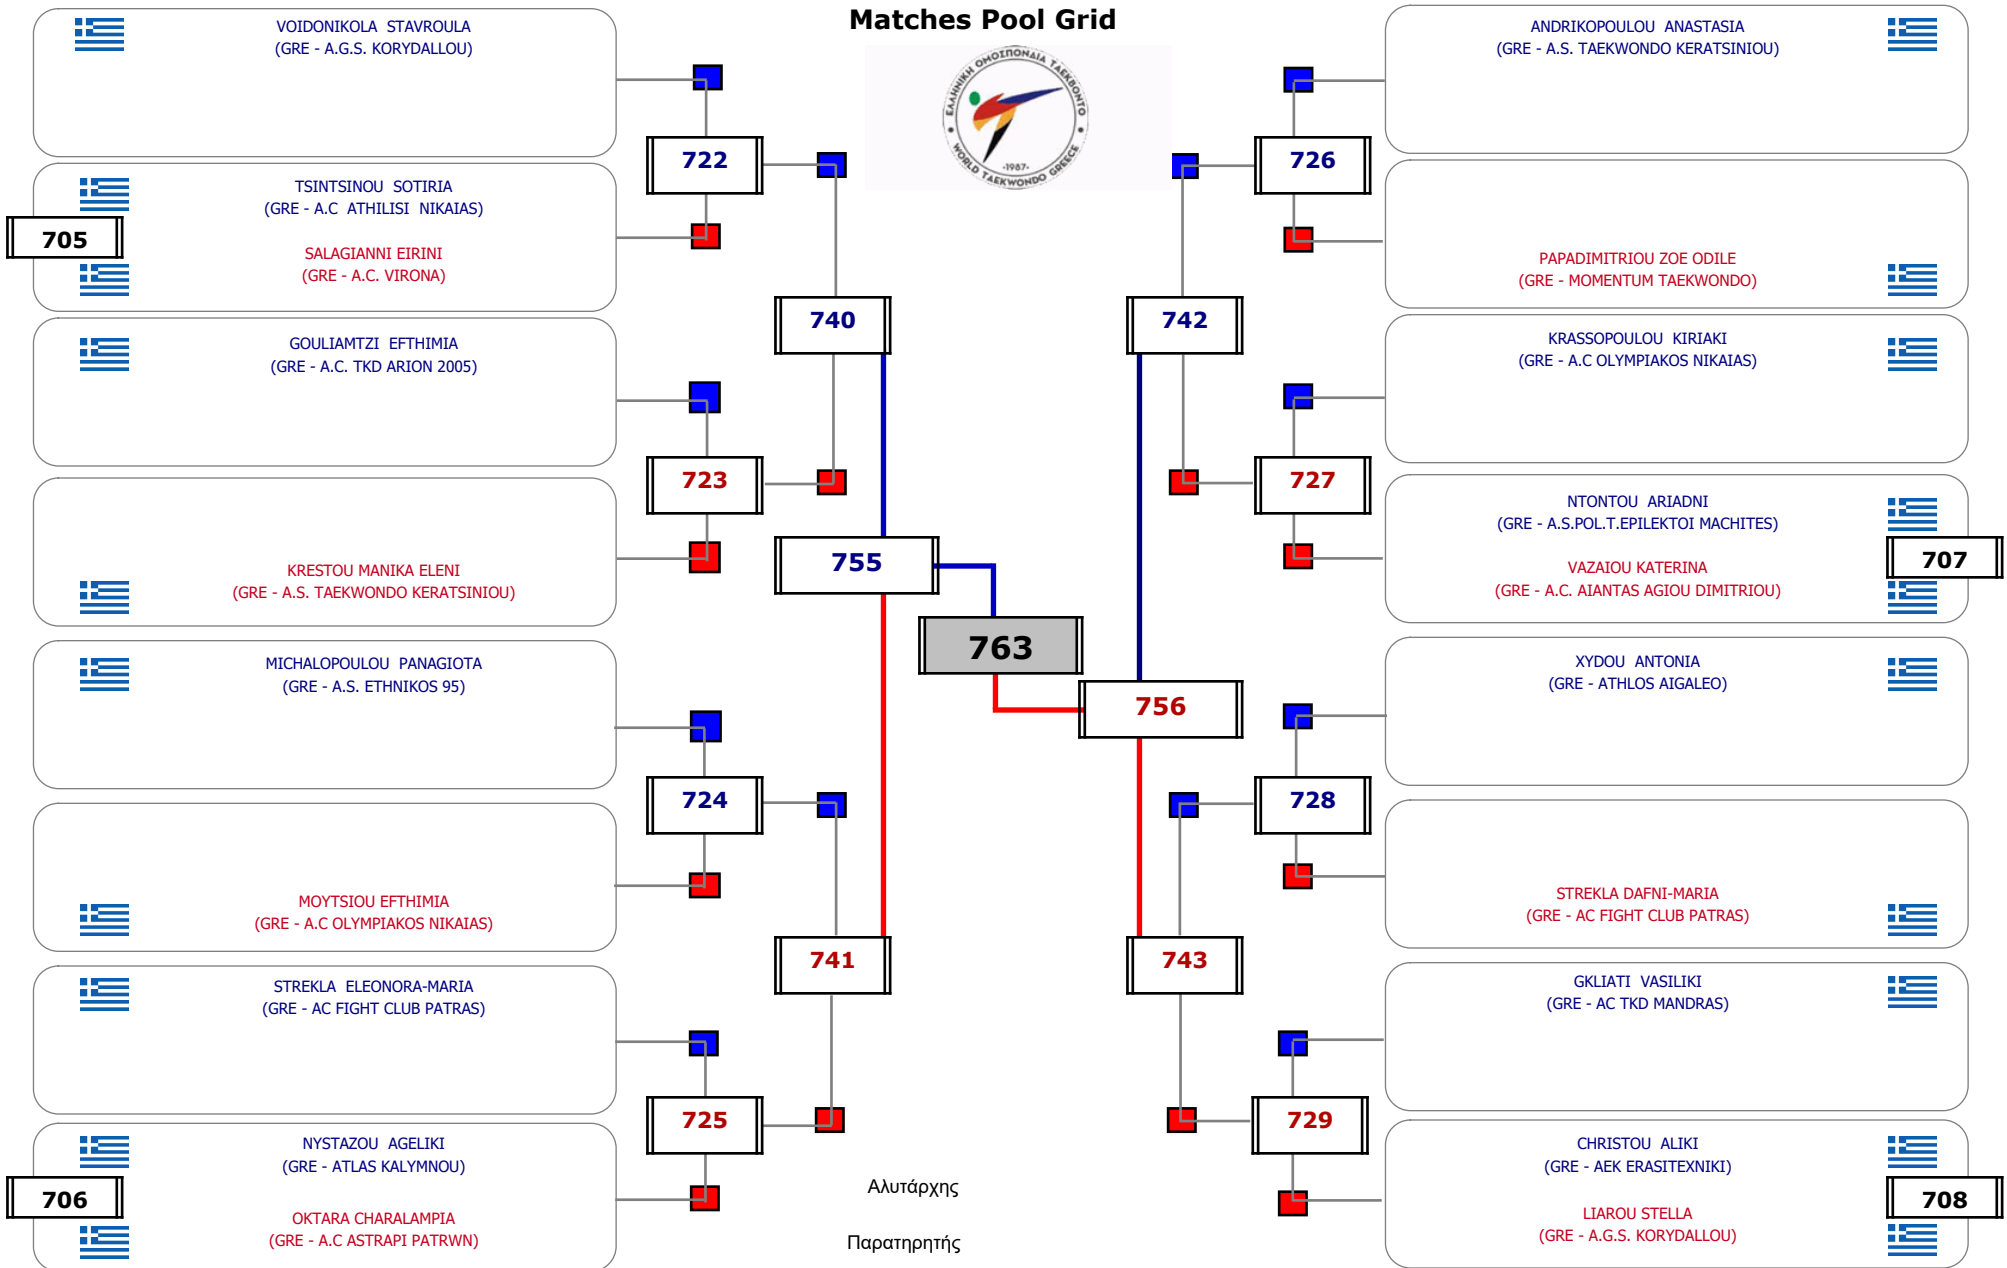

Αλυτάρχης

Παρατηρητής

Matches Pool Grid

Αλυτάρχης

Παρατηρητής

Matches Pool Grid

Αλυτάρχης

Παρατηρητής

Matches Pool Grid

Αλυτάρχης

Παρατηρητής

Matches Pool Grid

Αλυτάρχης

Παρατηρητής

Matches Pool Grid

Matches Pool Grid

Matches Pool Grid

Αλυτάρχης

Παρατηρητής

Matches Pool Grid

Matches Pool Grid

Αλυτάρχης

Παρατηρητής

Matches Pool Grid