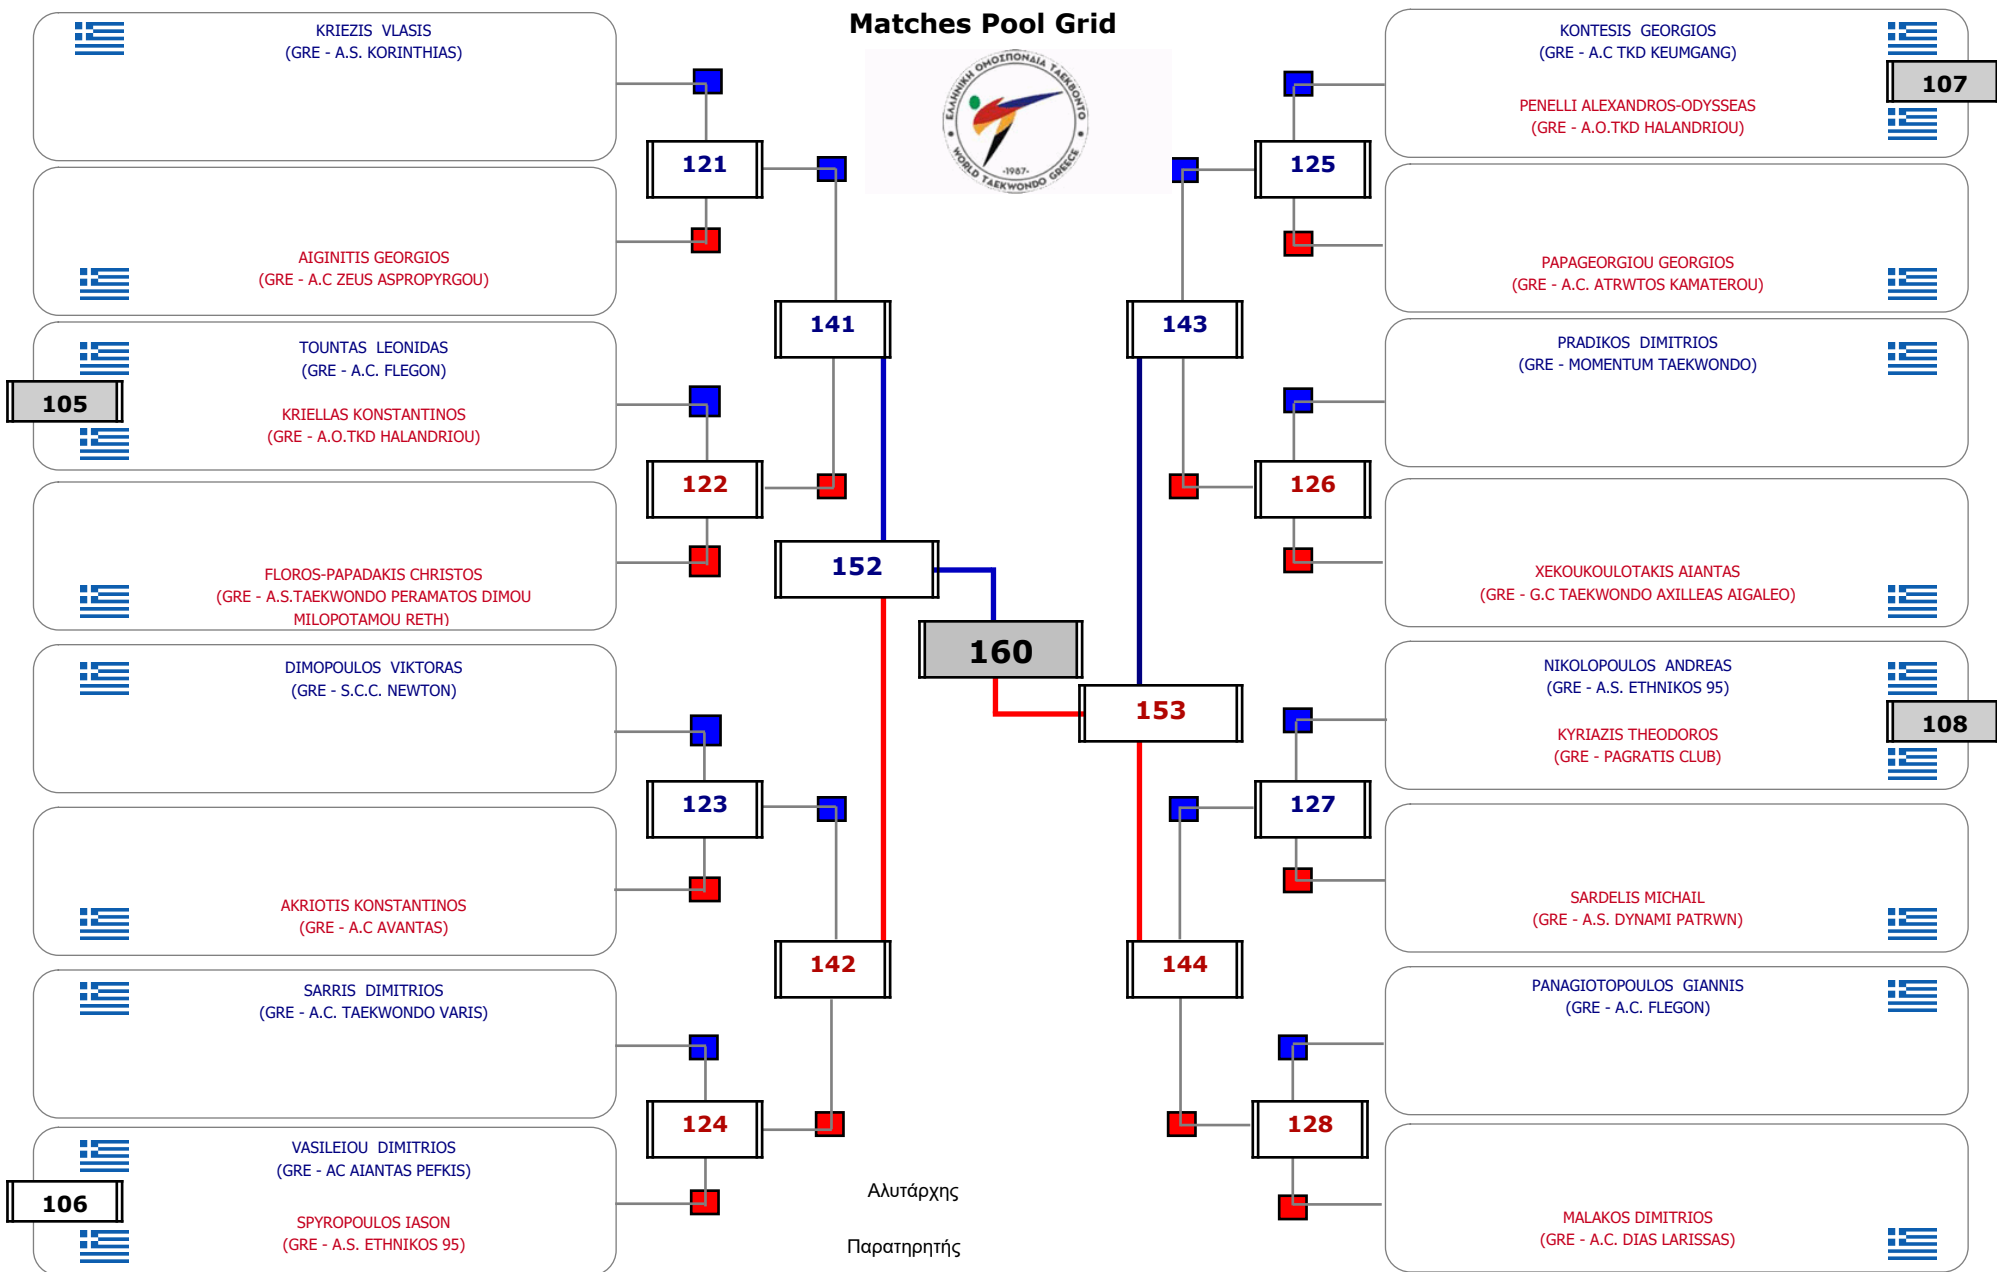

Matches Pool Grid

Αλυτάρχης

Παρατηρητής

Matches Pool Grid

Matches Pool Grid

Αλυτάρχης

Παρατηρητής

Matches Pool Grid

Αλυτάρχης

Παρατηρητής

Matches Pool Grid

Αλυτάρχης

Παρατηρητής

Matches Pool Grid

Matches Pool Grid

Αλυτάρχης

Παρατηρητής

Matches Pool Grid

Αλυτάρχης

Παρατηρητής

Matches Pool Grid

Αλυτάρχης

Παρατηρητής

Matches Pool Grid

Αλυτάρχης

Παρατηρητής

Matches Pool Grid

Matches Pool Grid

Matches Pool Grid

Αλυτάρχης
 Παρατηρητής

Matches Pool Grid

Αλυτάρχης