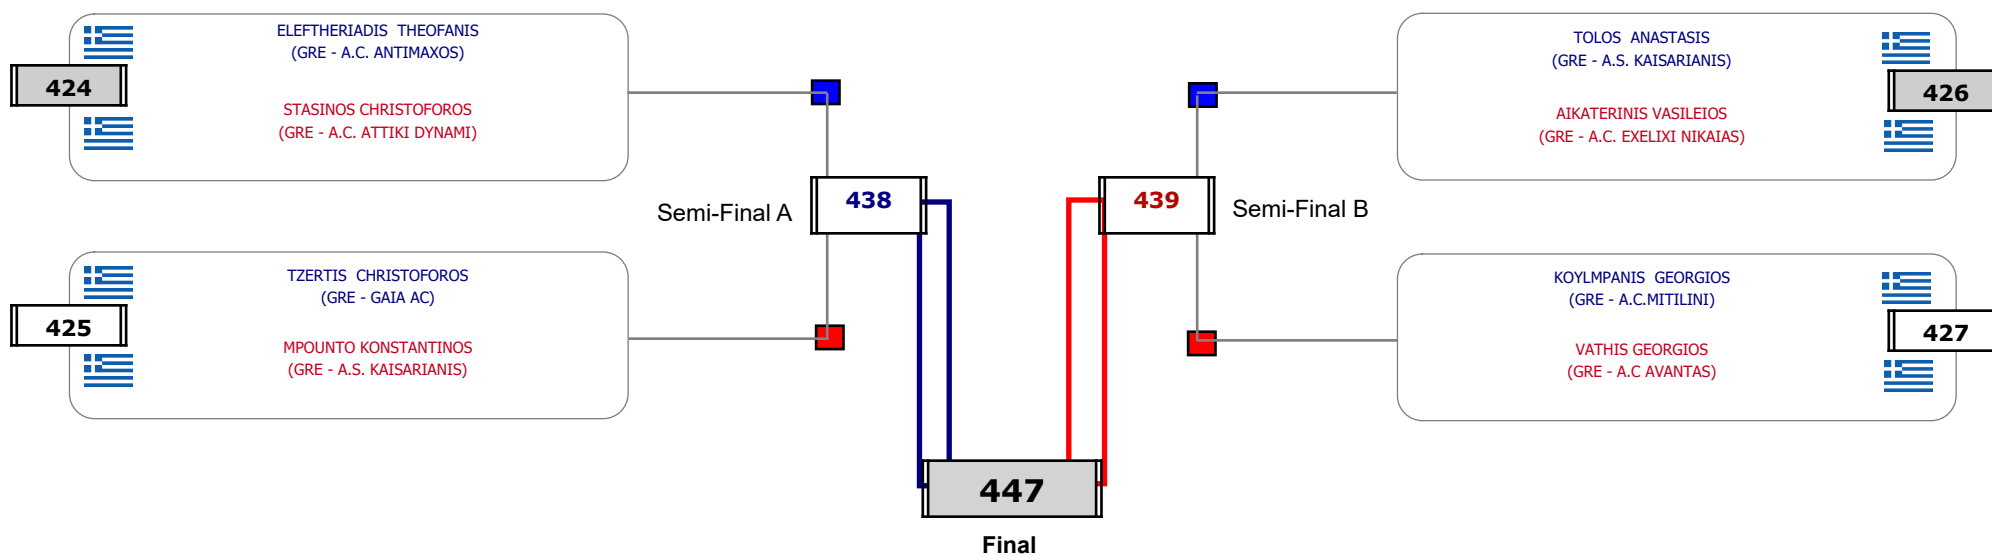

Matches Pool Grid

Αλυτάρχης

Παρατηρητής

Matches Pool Grid

Matches Pool Grid

Αλυτάρχης

Παρατηρητής

Matches Pool Grid

Αλυτάρχης

Παρατηρητής

Matches Pool Grid

Αλυτάρχης

Παρατηρητής

Matches Pool Grid

Matches Pool Grid

Αλυτάρχης

Παρατηρητής

Matches Pool Grid

Αλυτάρχης

Παρατηρητής

Matches Pool Grid

Αλυτάρχης

Παρατηρητής

Matches Pool Grid