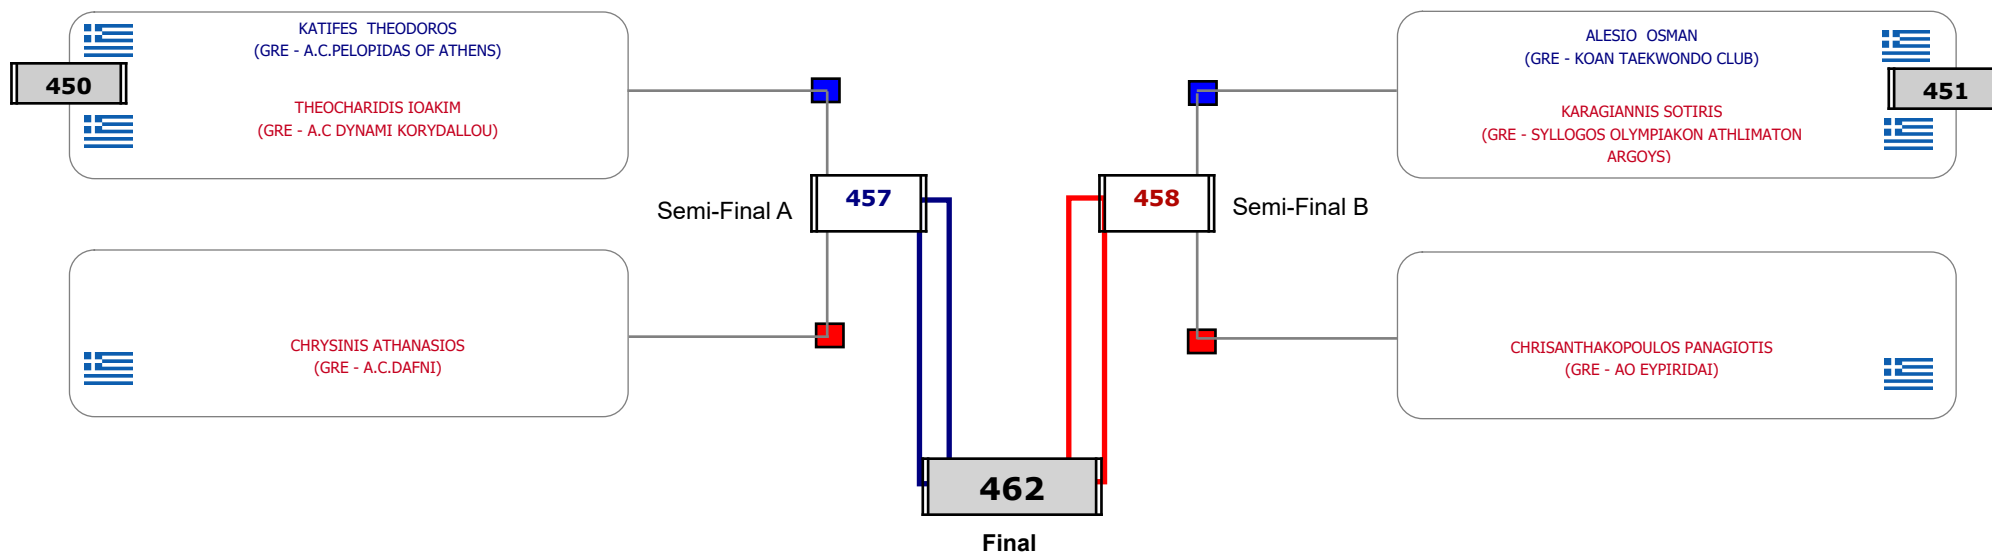

Παρατηρητής

Matches Pool Grid

Αλυτάρχης

Παρατηρητής

Matches Pool Grid

Αλυτάρχης

Παρατηρητής

Matches Pool Grid

Αλυτάρχης

Παρατηρητής

Matches Pool Grid

Αλυτάρχης

Παρατηρητής

Matches Pool Grid

Αλυτάρχης

Παρατηρητής