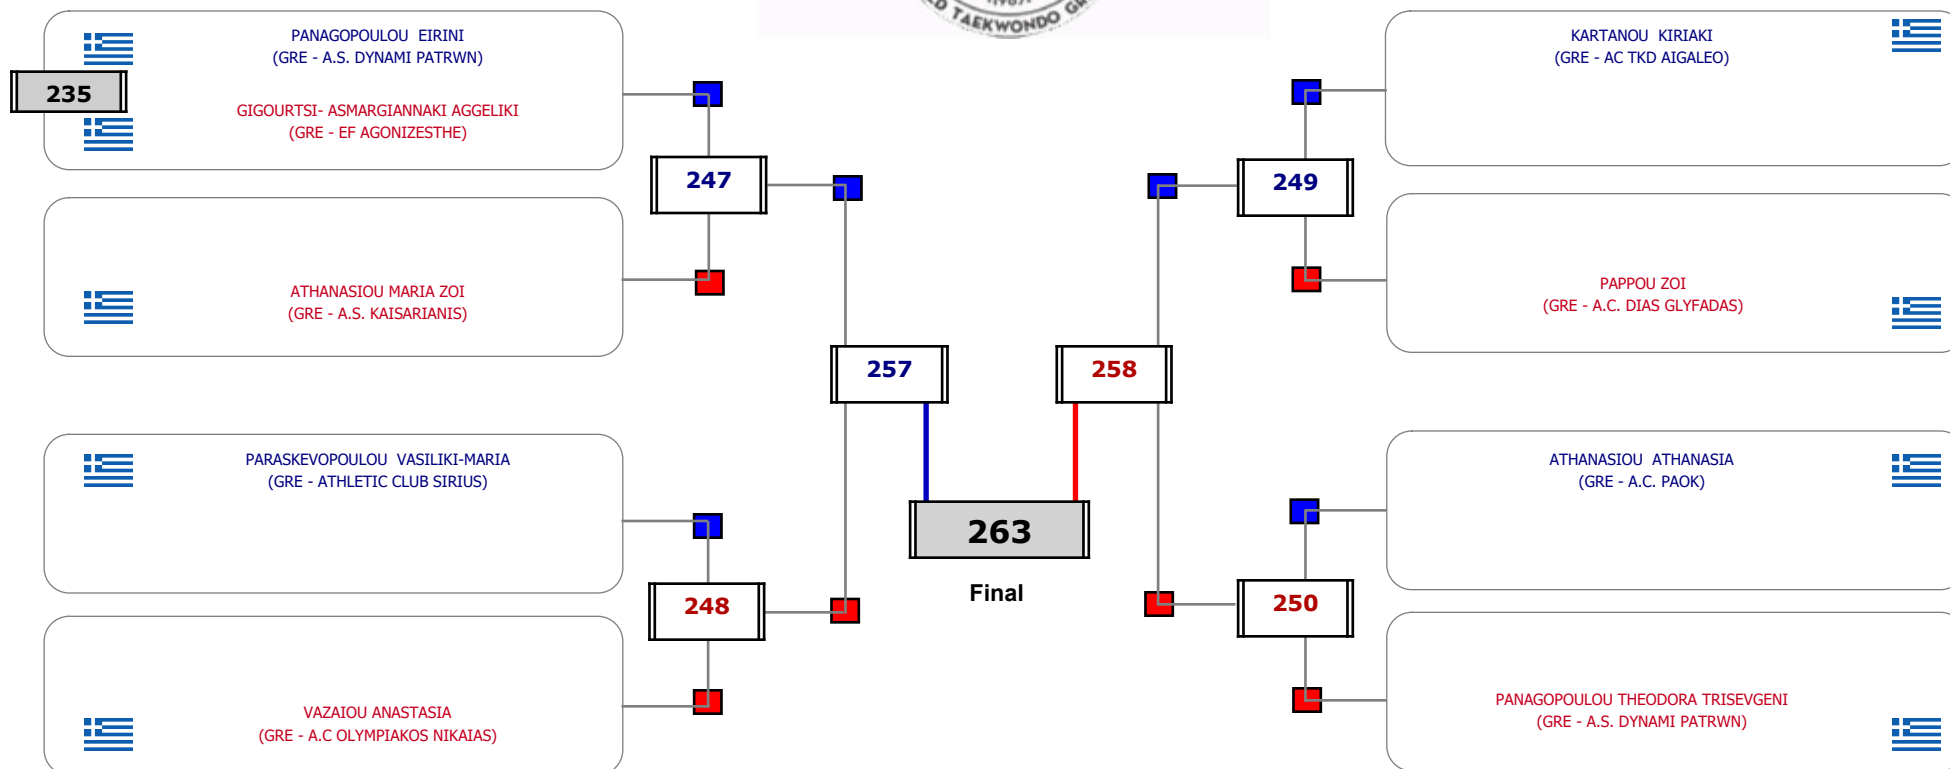

Matches Pool Grid

Αλυτάρχης

Παρατηρητής

Matches Pool Grid

Αλυτάρχης

Παρατηρητής

Matches Pool Grid

Matches Pool Grid

Αλυτάρχης

Παρατηρητής

Matches Pool Grid

Αλυτάρχης

Παρατηρητής

Matches Pool Grid

Αλυτάρχης

Παρατηρητής

Matches Pool Grid

Αλυτάρχης

Παρατηρητής

Matches Pool Grid

Matches Pool Grid

Αλυτάρχης

Παρατηρητής

Matches Pool Grid