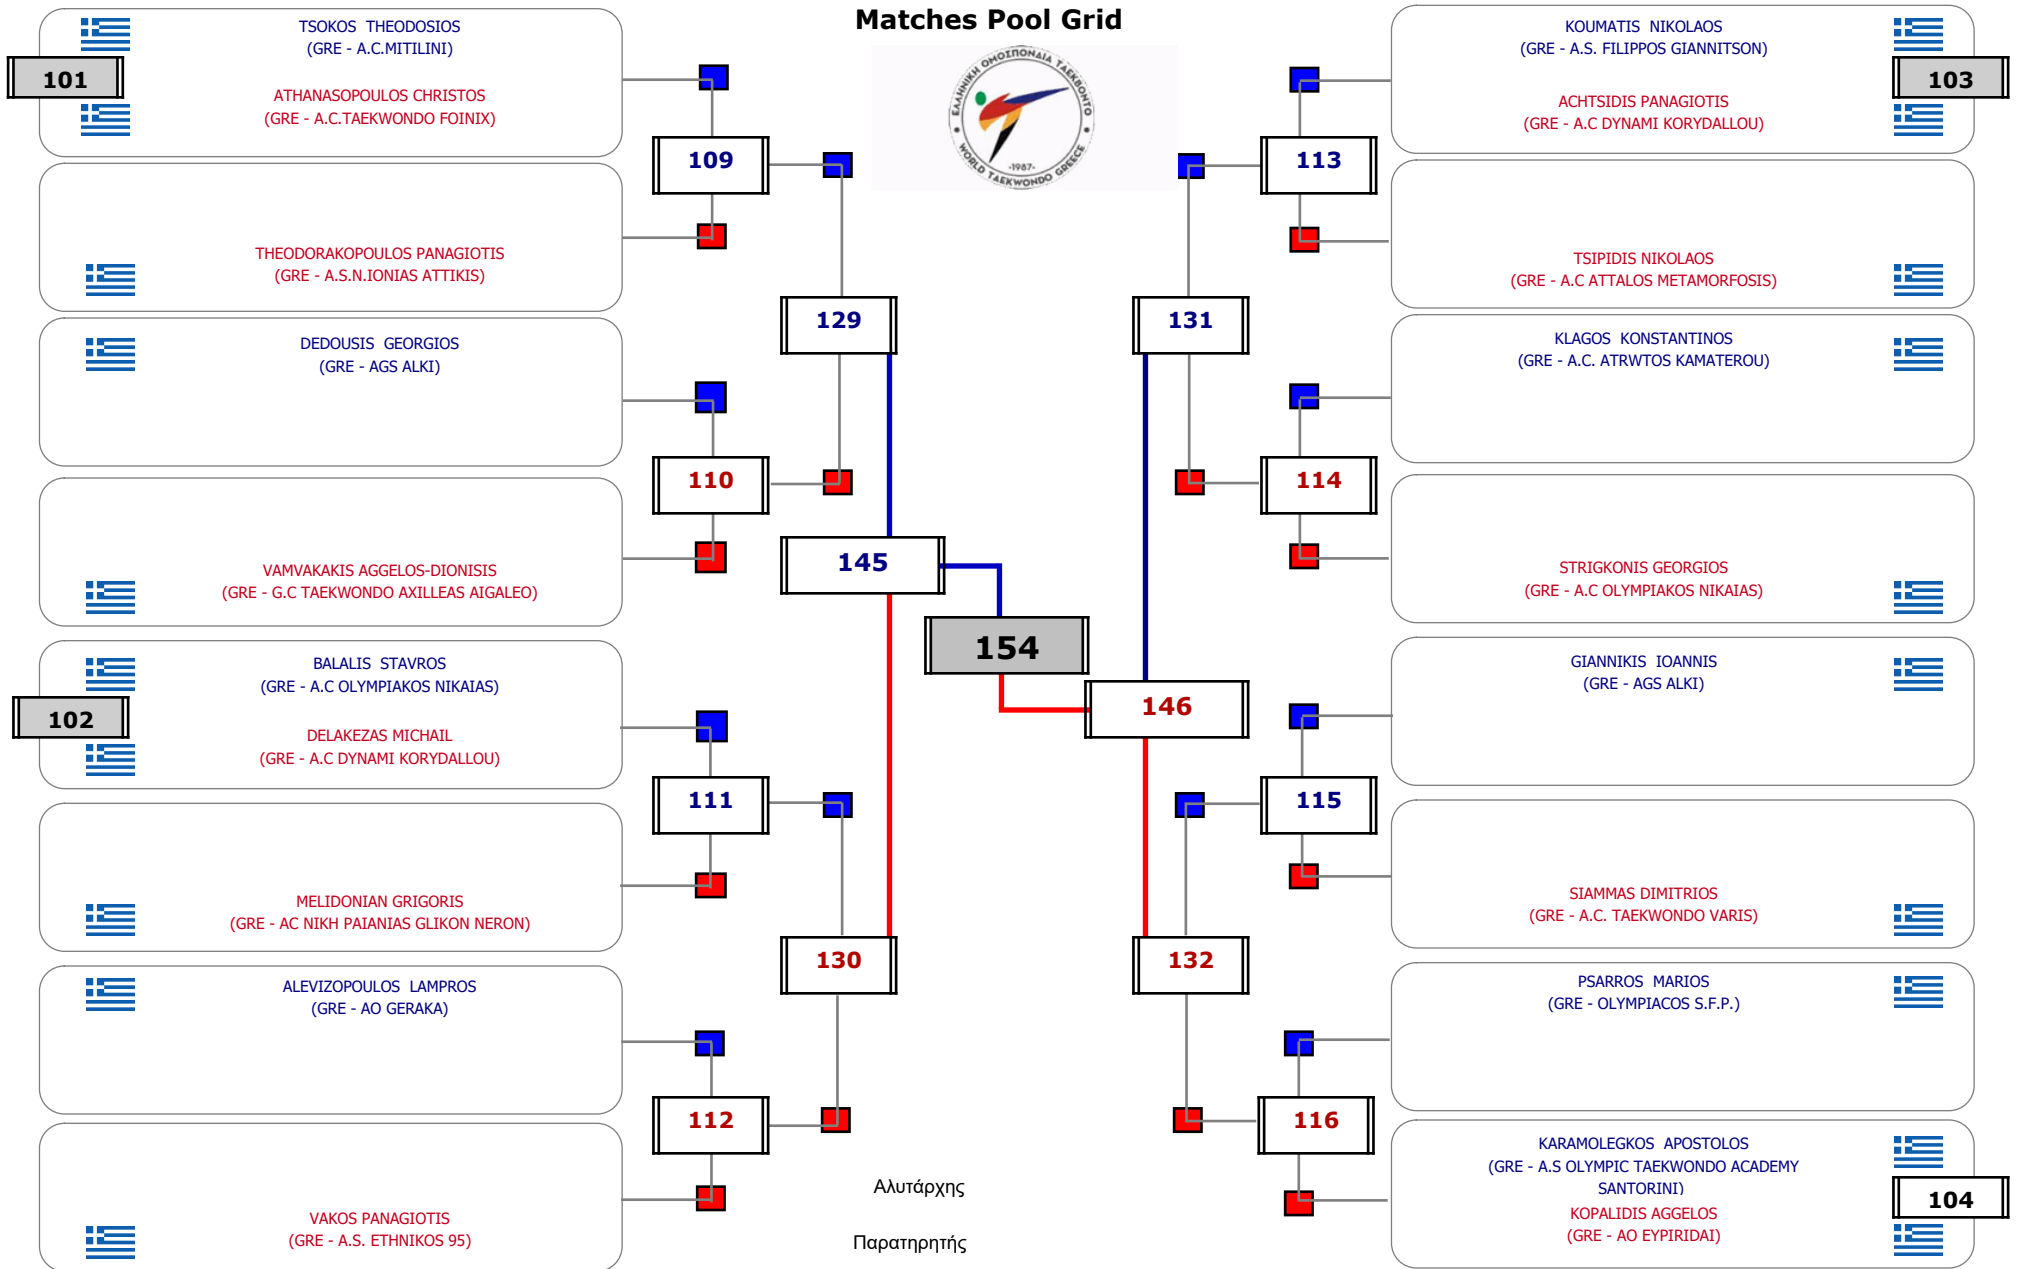

Matches Pool Grid

Αλυτάρχης

Παρατηρητής

Matches Pool Grid

Matches Pool Grid

Αλυτάρχης

Παρατηρητής

Matches Pool Grid

Αλυτάρχης

Παρατηρητής

Matches Pool Grid

Αλυτάρχης

Παρατηρητής

Matches Pool Grid

Matches Pool Grid

Αλυτάρχης

Παρατηρητής

Matches Pool Grid

Αλυτάρχης

Παρατηρητής

Matches Pool Grid

Αλυτάρχης

Παρατηρητής

Matches Pool Grid

Αλυτάρχης

Παρατηρητής

Matches Pool Grid

Matches Pool Grid

Matches Pool Grid

Αλυτάρχης
 Παρατηρητής

Matches Pool Grid

Αλυτάρχης