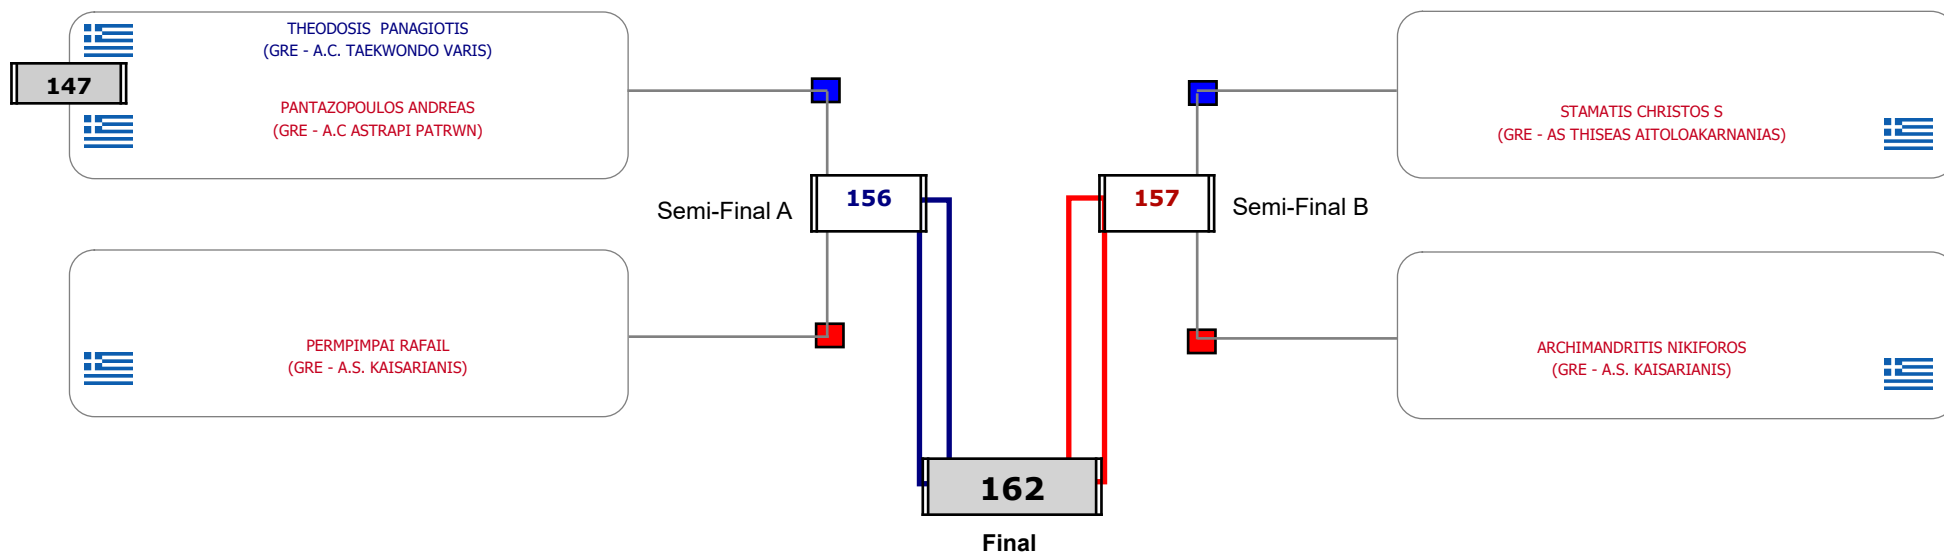

Matches Pool Grid

Αλυτάρχης

Παρατηρητής

Matches Pool Grid

Matches Pool Grid

Αλυτάρχης

Παρατηρητής

Matches Pool Grid

Αλυτάρχης

Παρατηρητής

Matches Pool Grid

Αλυτάρχης

Παρατηρητής

Matches Pool Grid

Matches Pool Grid

Αλυτάρχης

Παρατηρητής

Matches Pool Grid

Αλυτάρχης

Παρατηρητής

Matches Pool Grid

Αλυτάρχης

Παρατηρητής

Matches Pool Grid