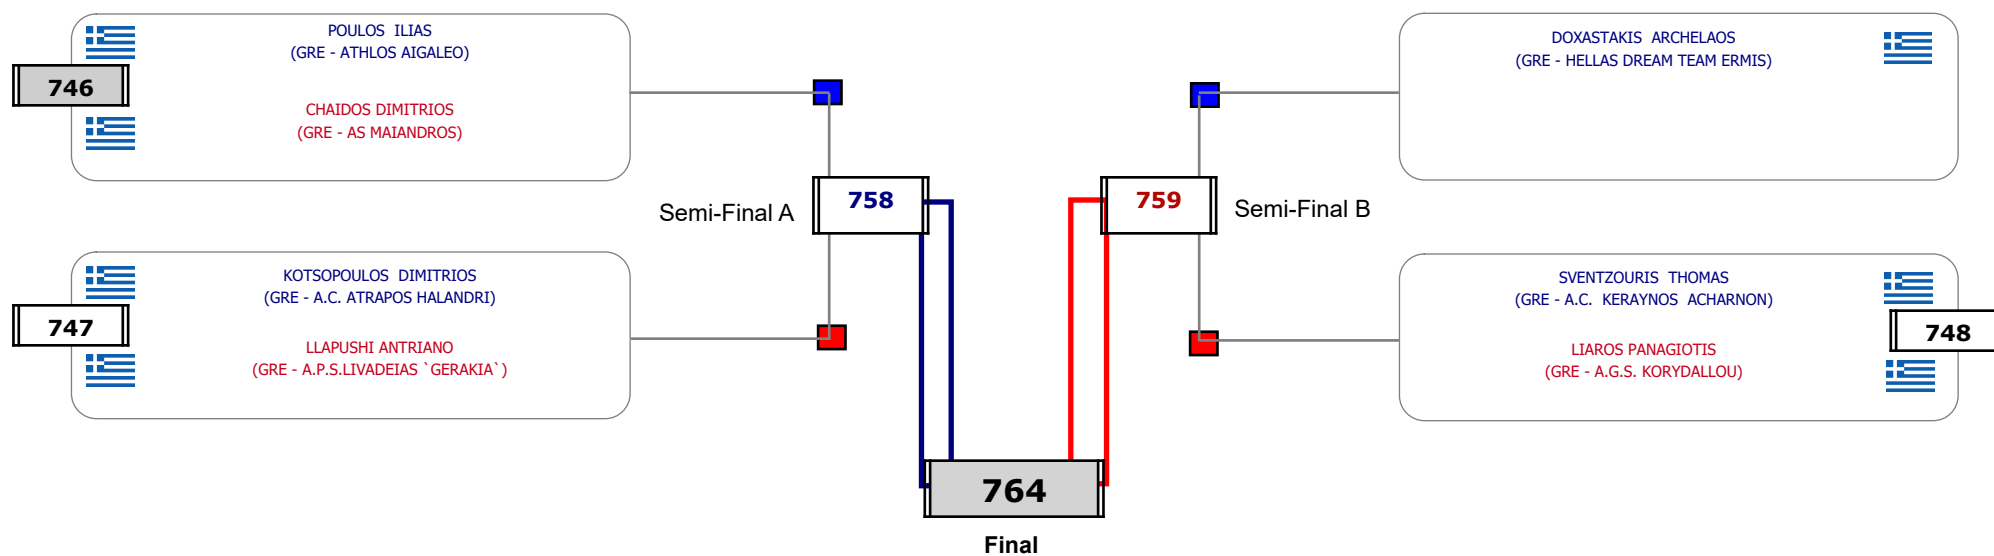

Αλυτάρχης

Παρατηρητής

Matches Pool Grid

Αλυτάρχης

Παρατηρητής

Matches Pool Grid

Αλυτάρχης

Παρατηρητής

Matches Pool Grid

Αλυτάρχης

Παρατηρητής

Matches Pool Grid

Matches Pool Grid

Αλυτάρχης

Παρατηρητής

Matches Pool Grid

Αλυτάρχης

Παρατηρητής

Matches Pool Grid

Αλυτάρχης

Παρατηρητής

Matches Pool Grid

Matches Pool Grid

Αλυτάρχης