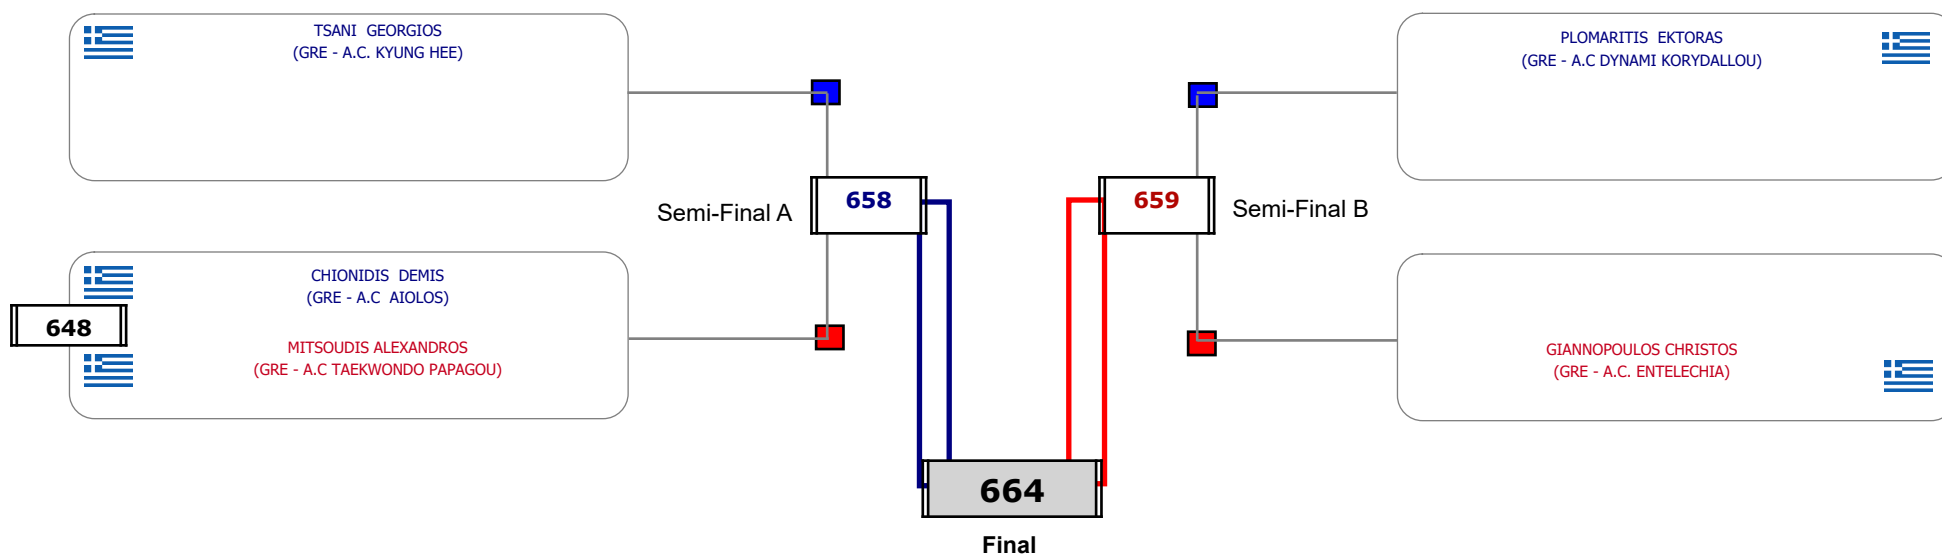

Παρατηρητής

Matches Pool Grid

Αλυτάρχης

Παρατηρητής

Matches Pool Grid

Αλυτάρχης

Παρατηρητής

Matches Pool Grid

Αλυτάρχης

Παρατηρητής

Matches Pool Grid

Αλυτάρχης

Παρατηρητής

Matches Pool Grid

Αλυτάρχης

Παρατηρητής

Matches Pool Grid

Αλιτάρχης

Παρατηρητής

ΠΑΝΕΛΛΗΝΙΟ ΚΥΠΕΛΛΟ "ΚΩΝΣΤΑΝΤΙΝΟΣ ΘΩΜΑΙΔΗΣ"

Cat. ΕΦΗΒΩΝ EXP (59-) - 8/4/2023

Matches Pool Grid

Matches Pool Grid

Αλιτάρχης