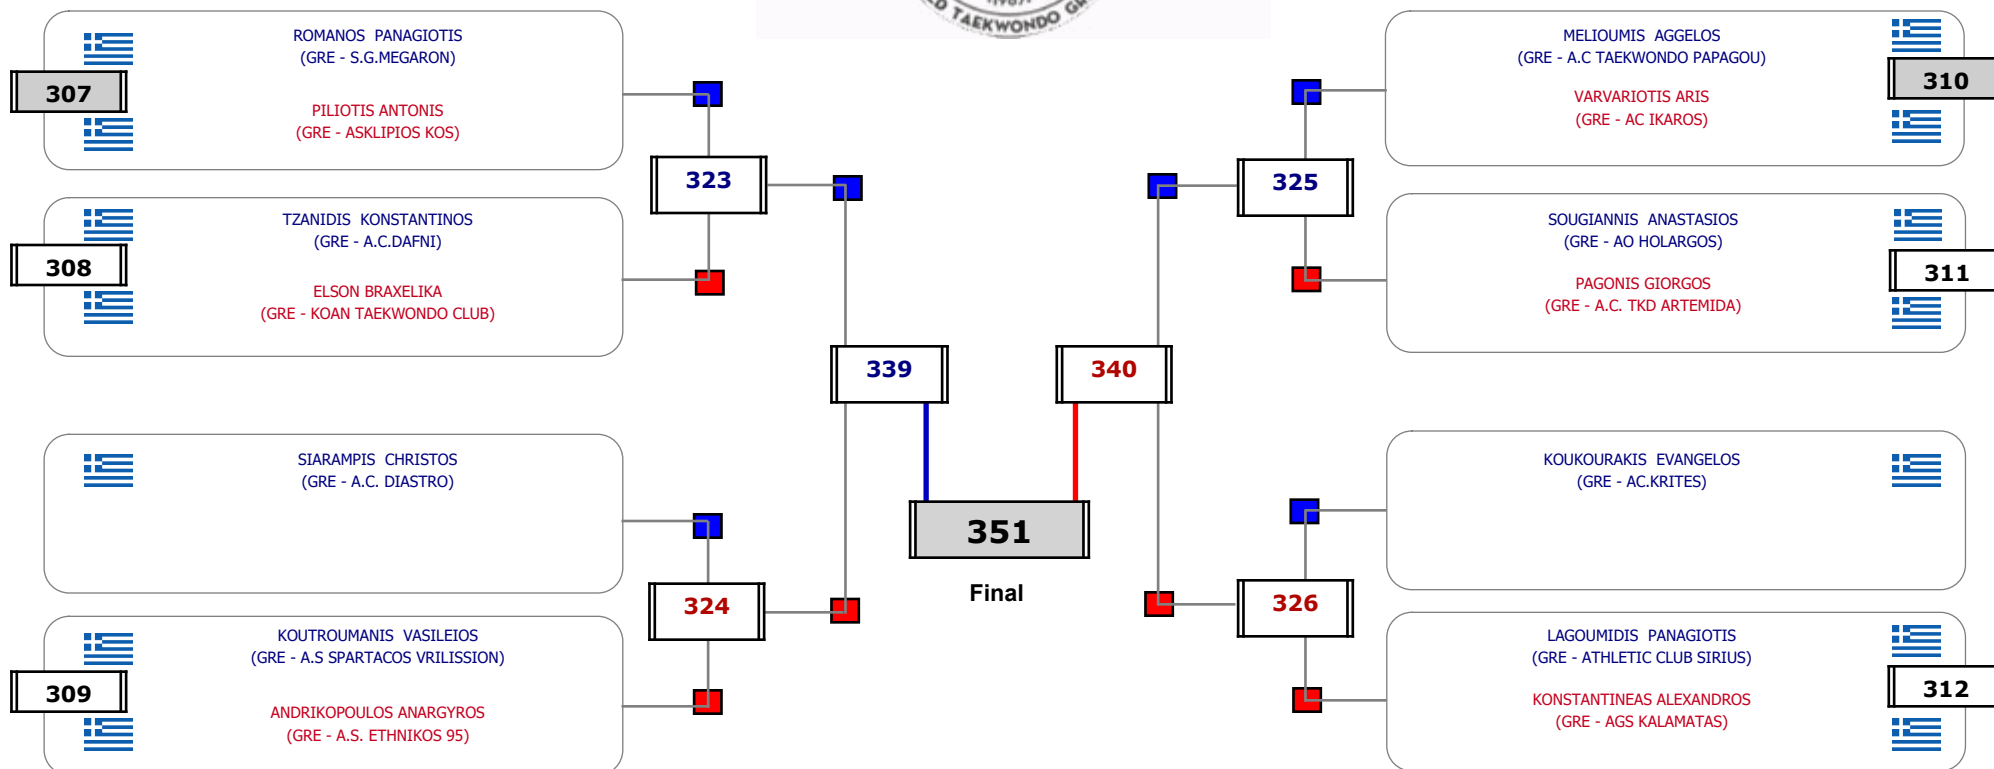

Παρατηρητής

Matches Pool Grid

Αλυτάρχης

Παρατηρητής

Matches Pool Grid

Αλυτάρχης

Παρατηρητής

Matches Pool Grid

Αλυτάρχης

Παρατηρητής

Matches Pool Grid

Αλυτάρχης

Παρατηρητής

Matches Pool Grid

Αλυτάρχης

Παρατηρητής

Matches Pool Grid

Αλυτάρχης

Παρατηρητής

Matches Pool Grid

Αλυτάρχης

Παρατηρητής

Matches Pool Grid

Matches Pool Grid