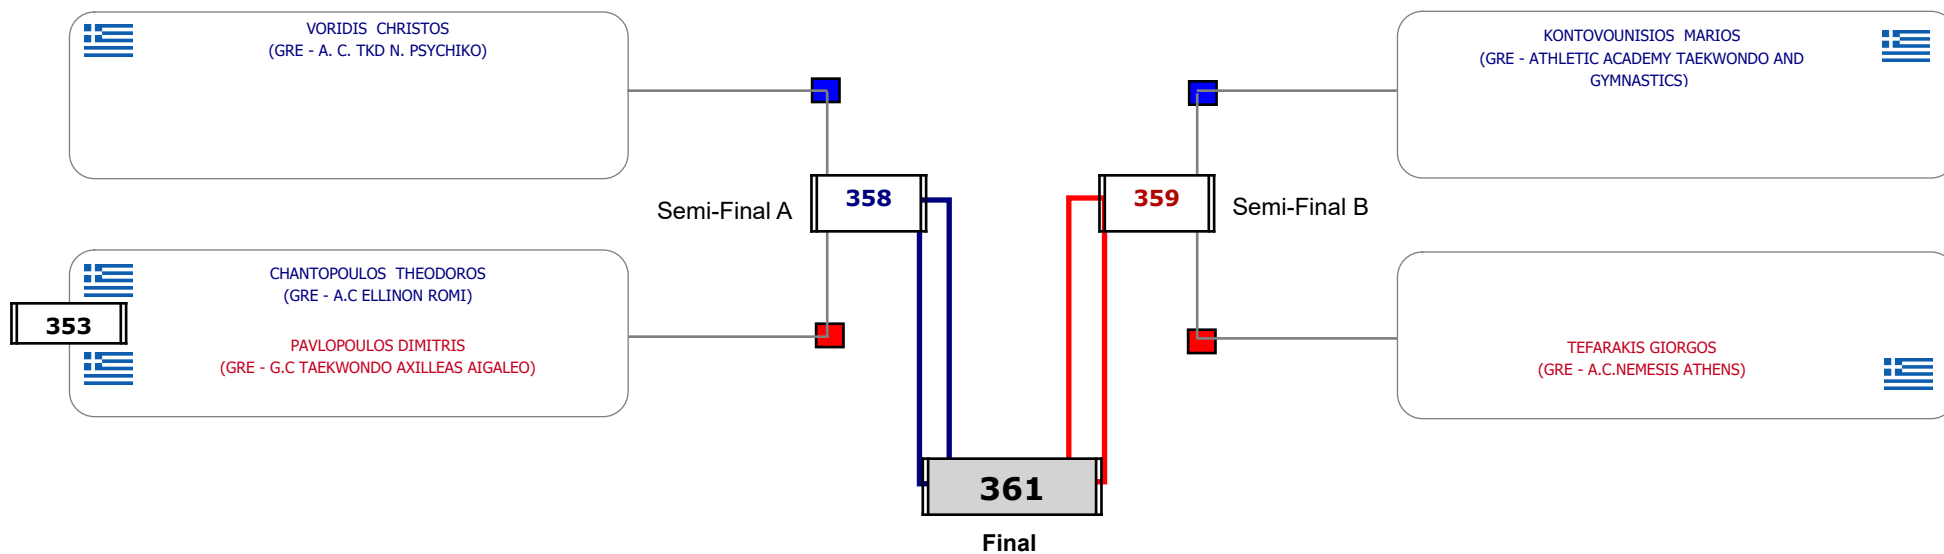

Matches Pool Grid

Αλυτάρχης

Παρατηρητής

Matches Pool Grid

Αλυτάρχησ

Παρατηρητής

Matches Pool Grid

Matches Pool Grid

ΠΑΝΕΛΛΗΝΙΟ ΚΥΠΕΛΛΟ "ΚΩΝΣΤΑΝΤΙΝΟΣ ΘΩΜΑΙΔΗΣ"

Cat. ΕΦΗΒΩΝ (63-) - 8/4/2023

Matches Pool Grid

Matches Pool Grid

Αλυτάρχης

Παρατηρητής

Matches Pool Grid

Αλυτάρχης

Παρατηρητής

Matches Pool Grid

Αλυτάρχης

Παρατηρητής

Matches Pool Grid

Αλυτάρχης

Παρατηρητής

Matches Pool Grid