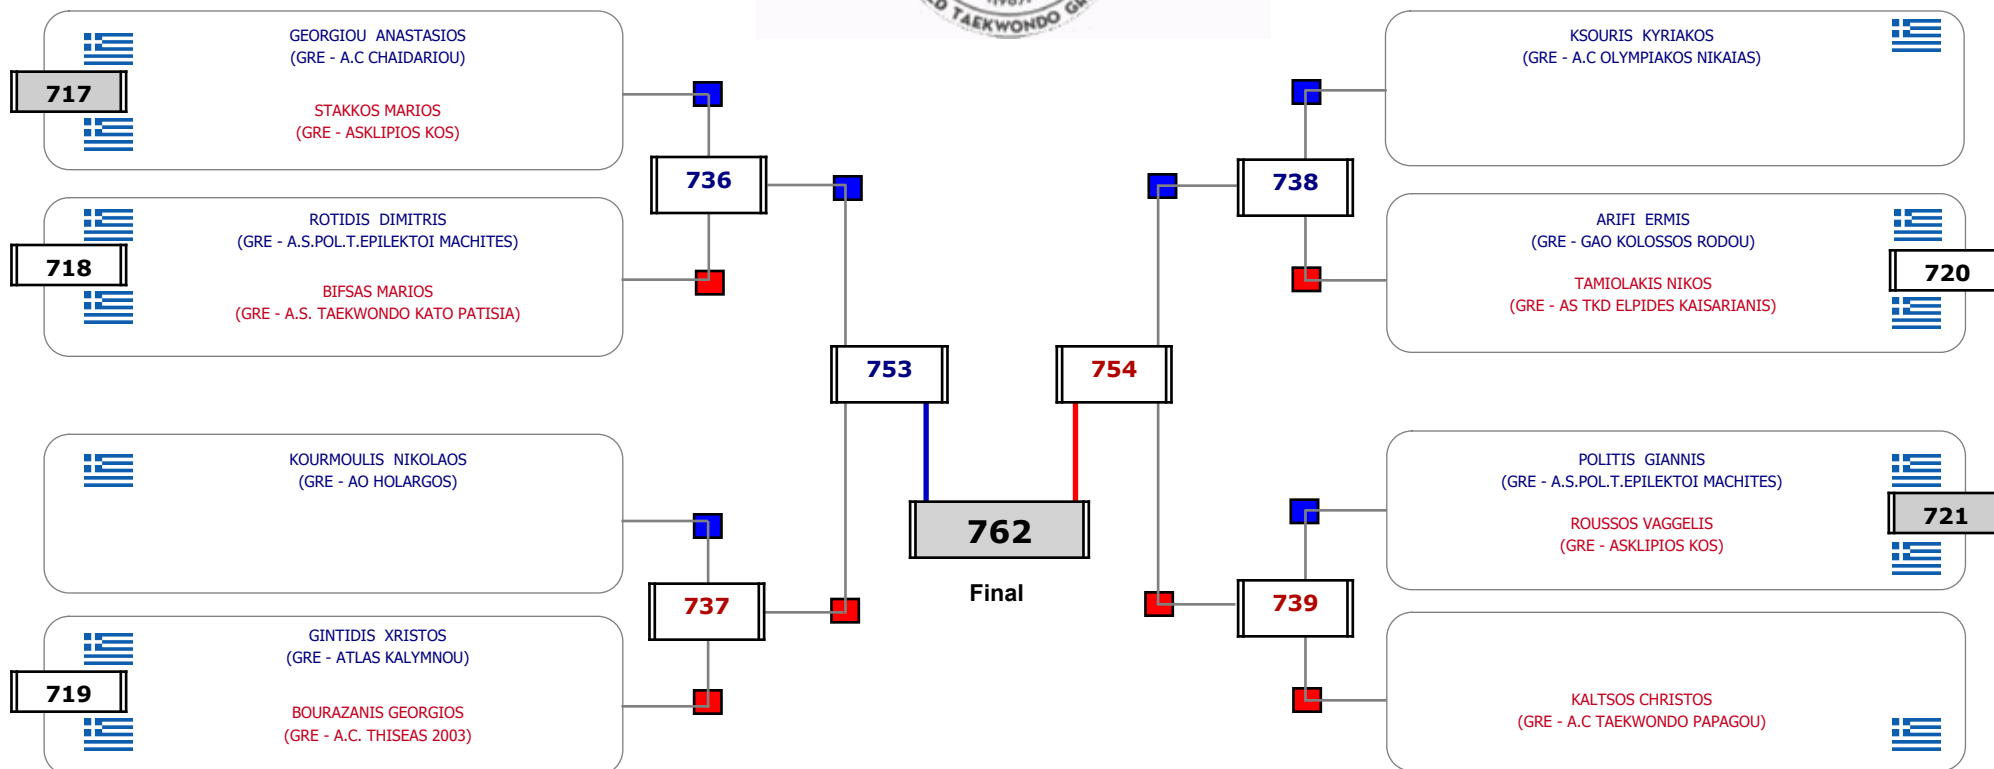

Αλυτάρχης

Παρατηρητής

Matches Pool Grid

Αλυτάρχης

Παρατηρητής

Matches Pool Grid

Αλυτάρχης

Παρατηρητής

Matches Pool Grid

Αλιτάρχης

Παρατηρητής

ΠΑΝΕΛΛΗΝΙΟ ΚΥΠΕΛΛΟ "ΚΩΝΣΤΑΝΤΙΝΟΣ ΘΩΜΑΙΔΗΣ"

Cat. ΕΦΗΒΩΝ EXP (59-) - 8/4/2023

Matches Pool Grid

Matches Pool Grid

Αλιτάρχης

Παρατηρητής

Matches Pool Grid

Αλυτάρχης

Παρατηρητής

Matches Pool Grid

Αλυτάρχης

Παρατηρητής

Matches Pool Grid