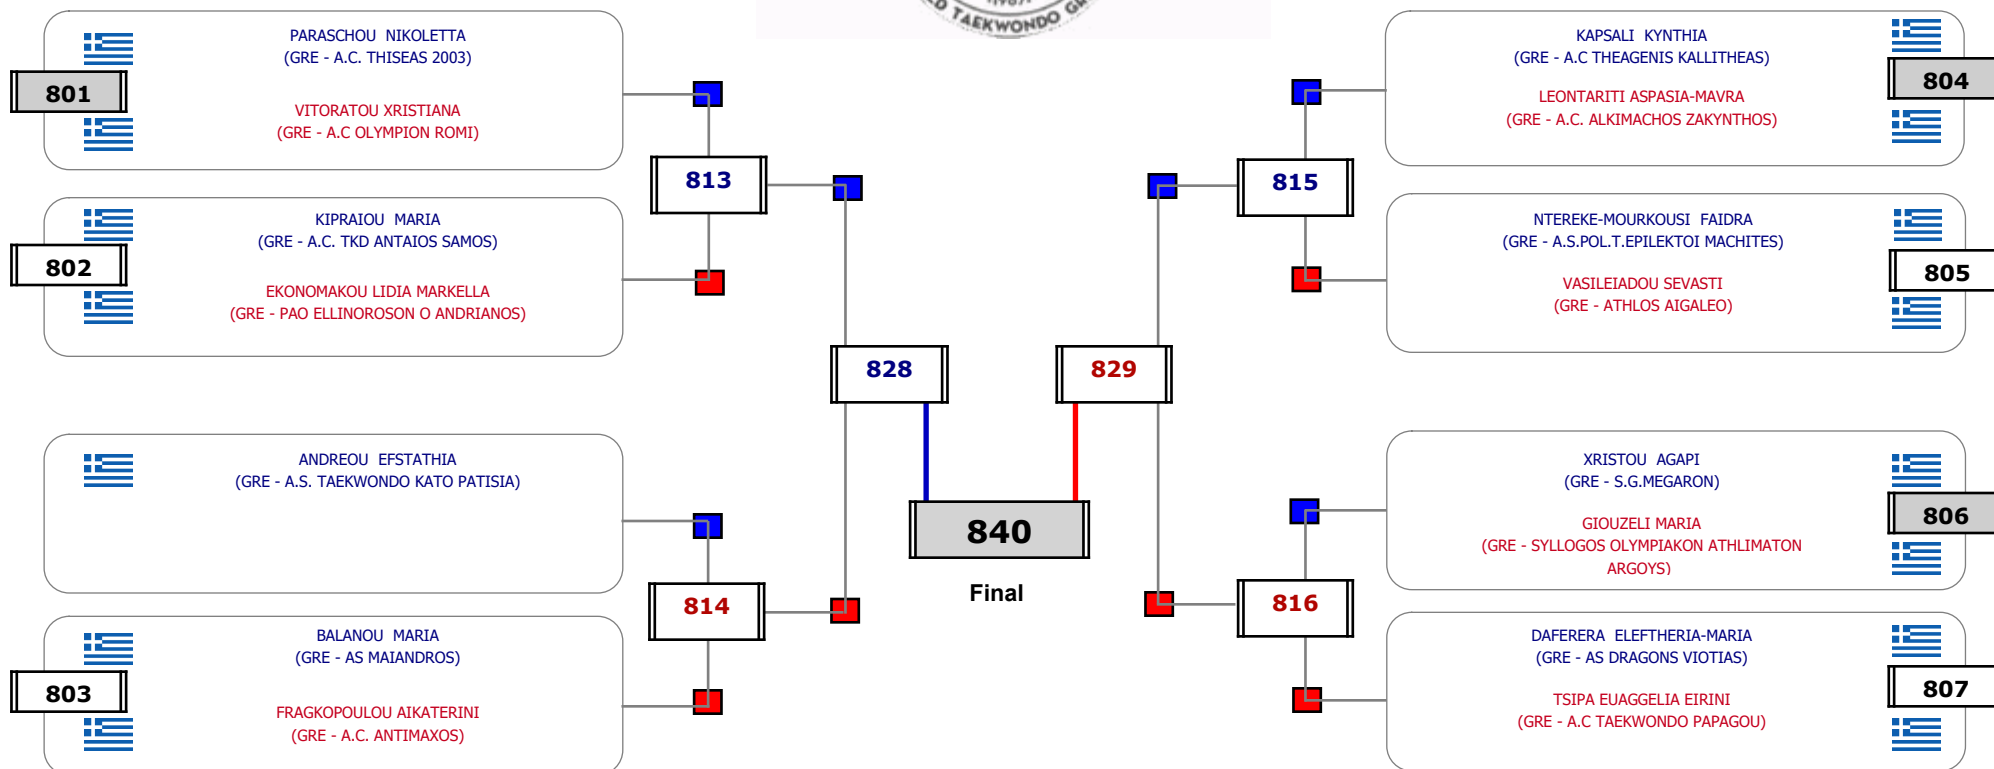

Αλυτάρχης

Παρατηρητής

Matches Pool Grid

Αλυτάρχης

Παρατηρητής

Matches Pool Grid

Αλυτάρχης

Παρατηρητής

Matches Pool Grid

Αλυτάρχης

Παρατηρητής

Matches Pool Grid

Matches Pool Grid

Αλυτάρχης

Παρατηρητής

Matches Pool Grid