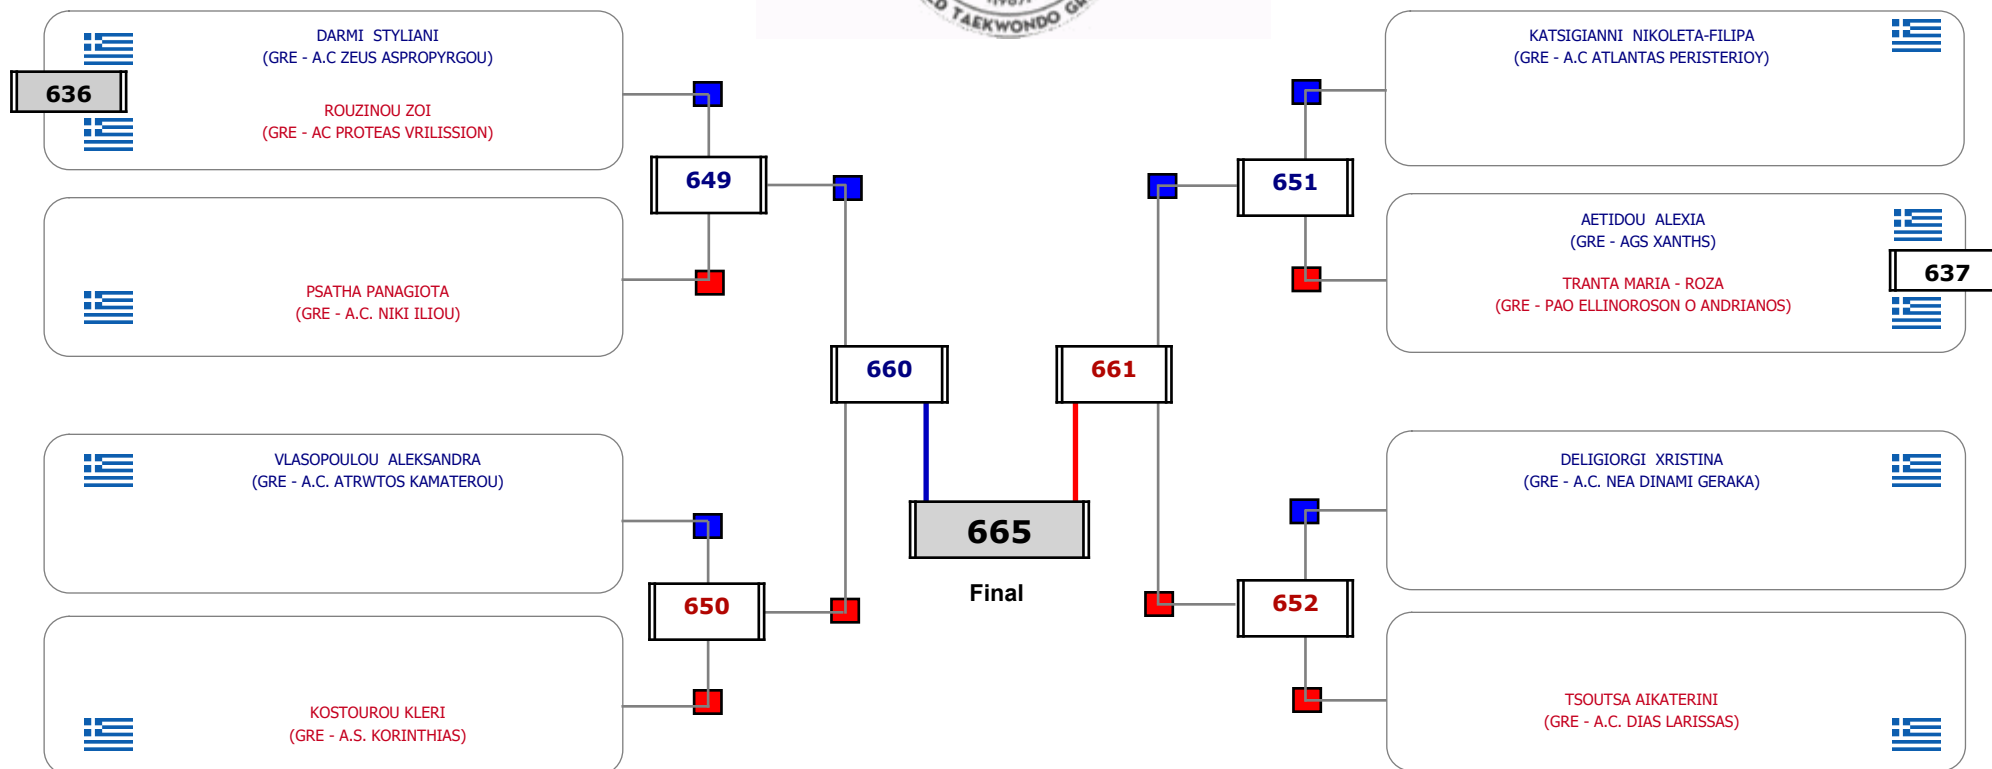

Matches Pool Grid

Αλυτάρχης

Παρατηρητής

Matches Pool Grid

Αλυτάρχης

Παρατηρητής

Matches Pool Grid

Matches Pool Grid

Αλυτάρχης

Παρατηρητής

Matches Pool Grid

Αλυτάρχης

Παρατηρητής

Matches Pool Grid

Αλυτάρχης

Παρατηρητής

Matches Pool Grid

Αλυτάρχης

Παρατηρητής

Matches Pool Grid

Matches Pool Grid

Αλυτάρχης

Παρατηρητής

Matches Pool Grid