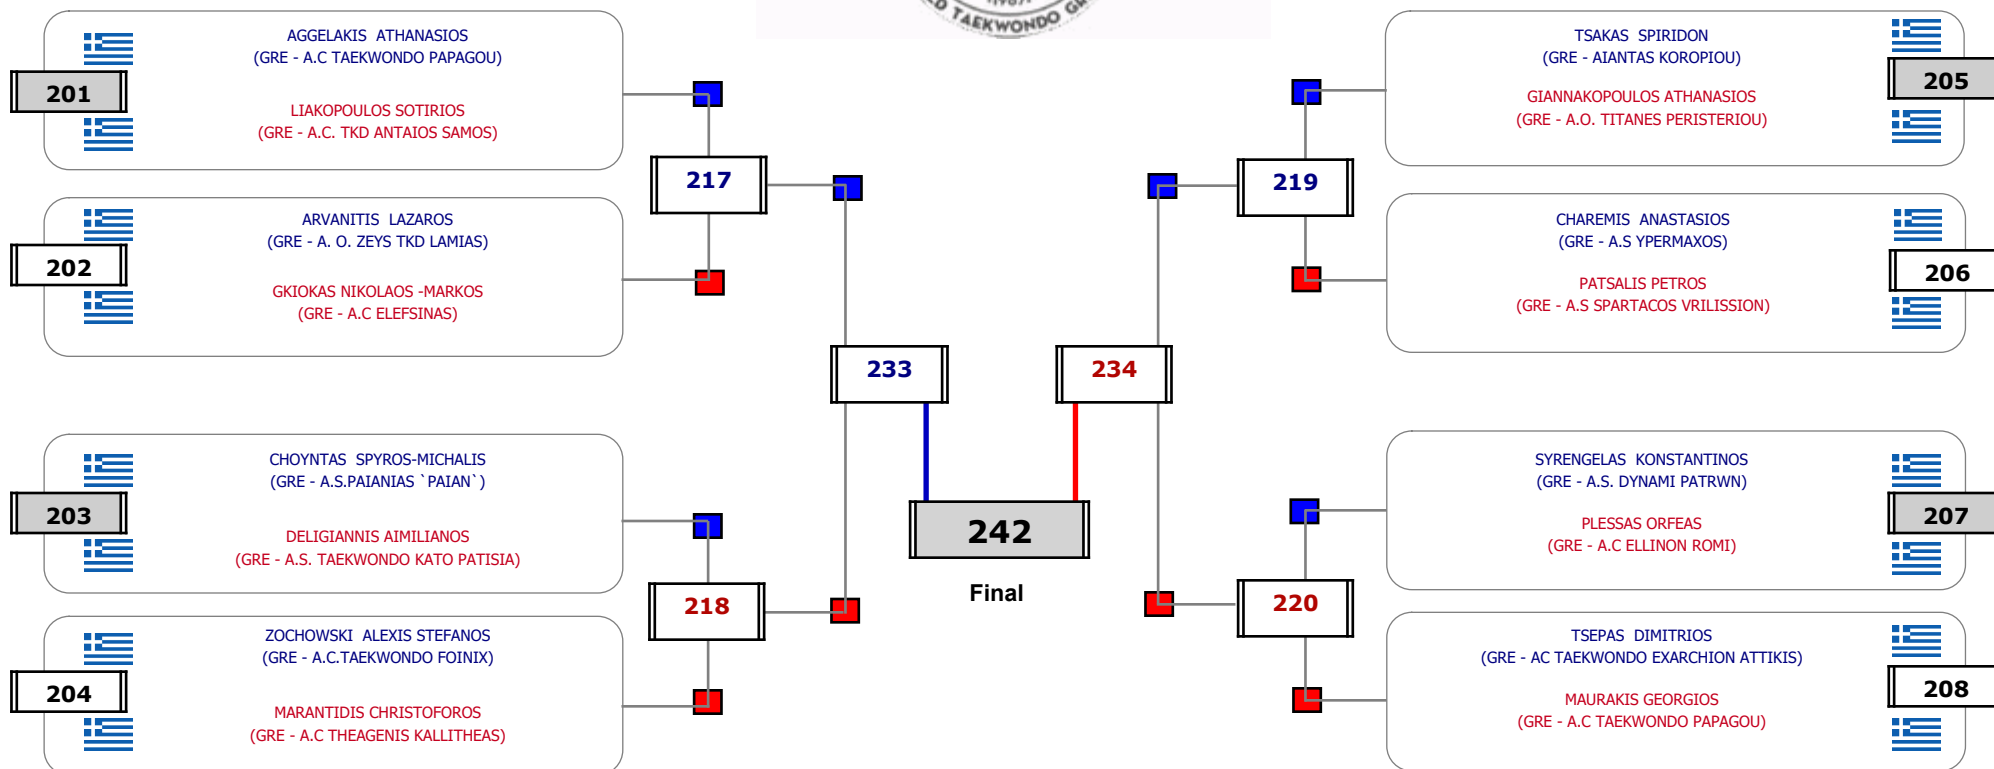

Αλυτάρχης

Παρατηρητής

Matches Pool Grid

Αλυτάρχης

Παρατηρητής

Matches Pool Grid

Αλυτάρχης

Παρατηρητής

Matches Pool Grid

Αλιτάρχης

Παρατηρητής

ΠΑΝΕΛΛΗΝΙΟ ΚΥΠΕΛΛΟ "ΚΩΝΣΤΑΝΤΙΝΟΣ ΘΩΜΑΙΔΗΣ"

Cat. ΕΦΗΒΩΝ EXP (59-) - 8/4/2023

Matches Pool Grid

Matches Pool Grid

Αλιτάρχης

Παρατηρητής

Matches Pool Grid

Αλυτάρχης

Παρατηρητής

Matches Pool Grid

Αλυτάρχης

Παρατηρητής

Matches Pool Grid