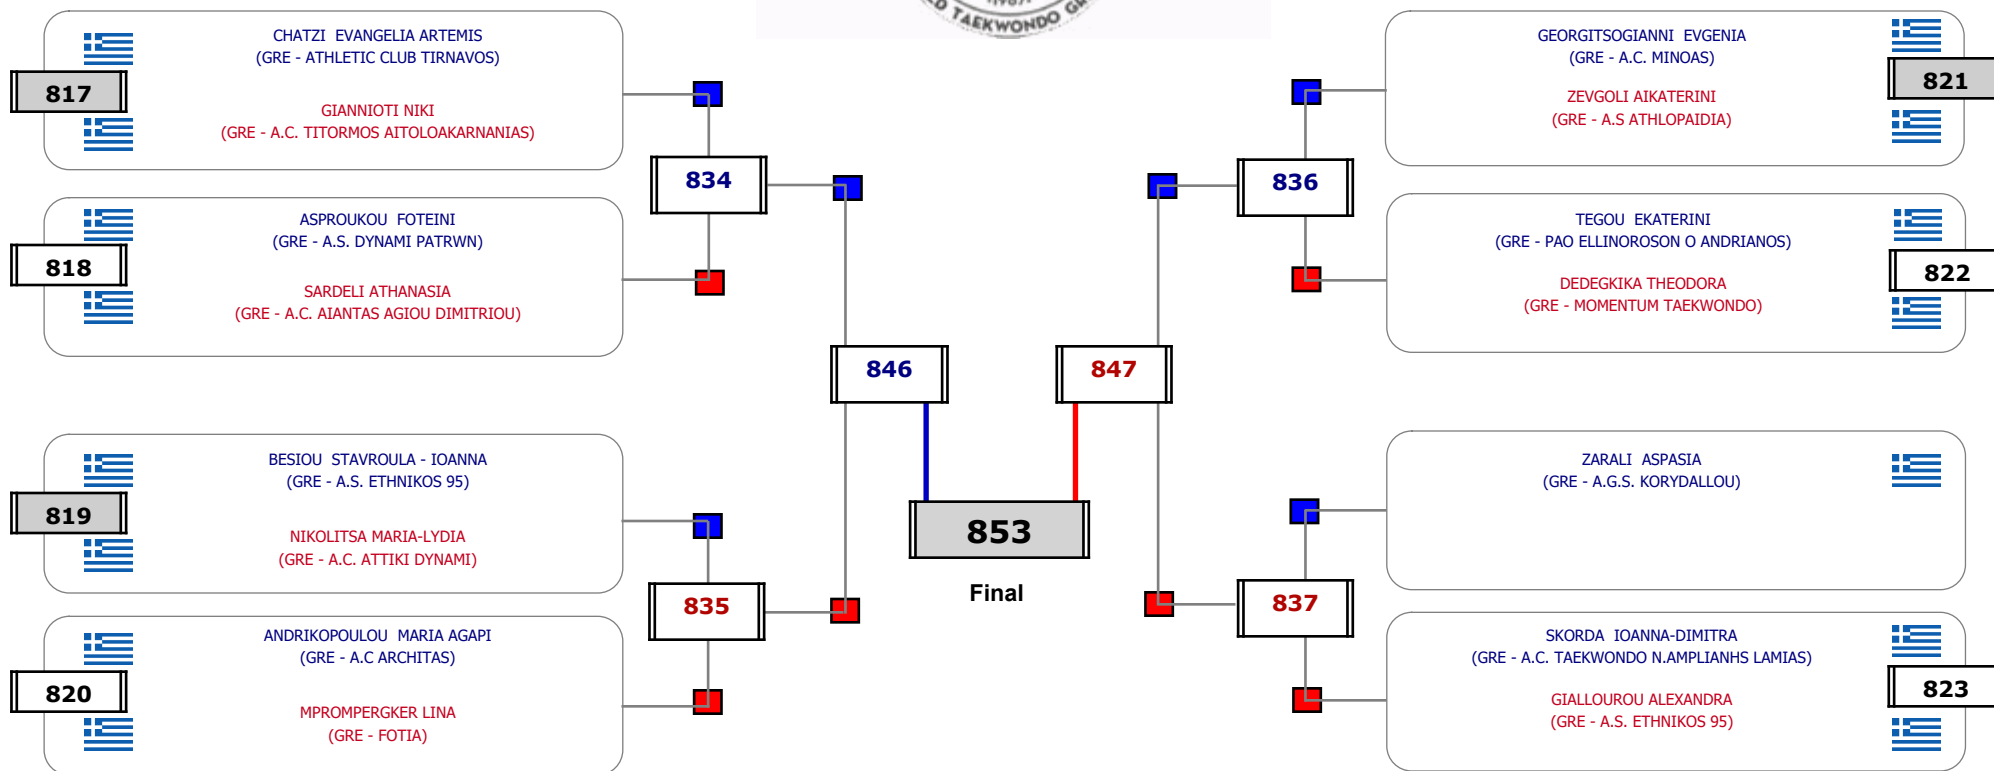

Αλυτάρχης

Παρατηρητής

Matches Pool Grid

Αλυτάρχης

Παρατηρητής

Matches Pool Grid

Αλυτάρχης

Παρατηρητής

Matches Pool Grid

Αλυτάρχης

Παρατηρητής

Matches Pool Grid

Αλυτάρχης

Παρατηρητής

Matches Pool Grid

Matches Pool Grid

Matches Pool Grid

Αλυτάρχης

Παρατηρητής

Matches Pool Grid

Matches Pool Grid

Αλυτάρχης

Παρατηρητής

Matches Pool Grid