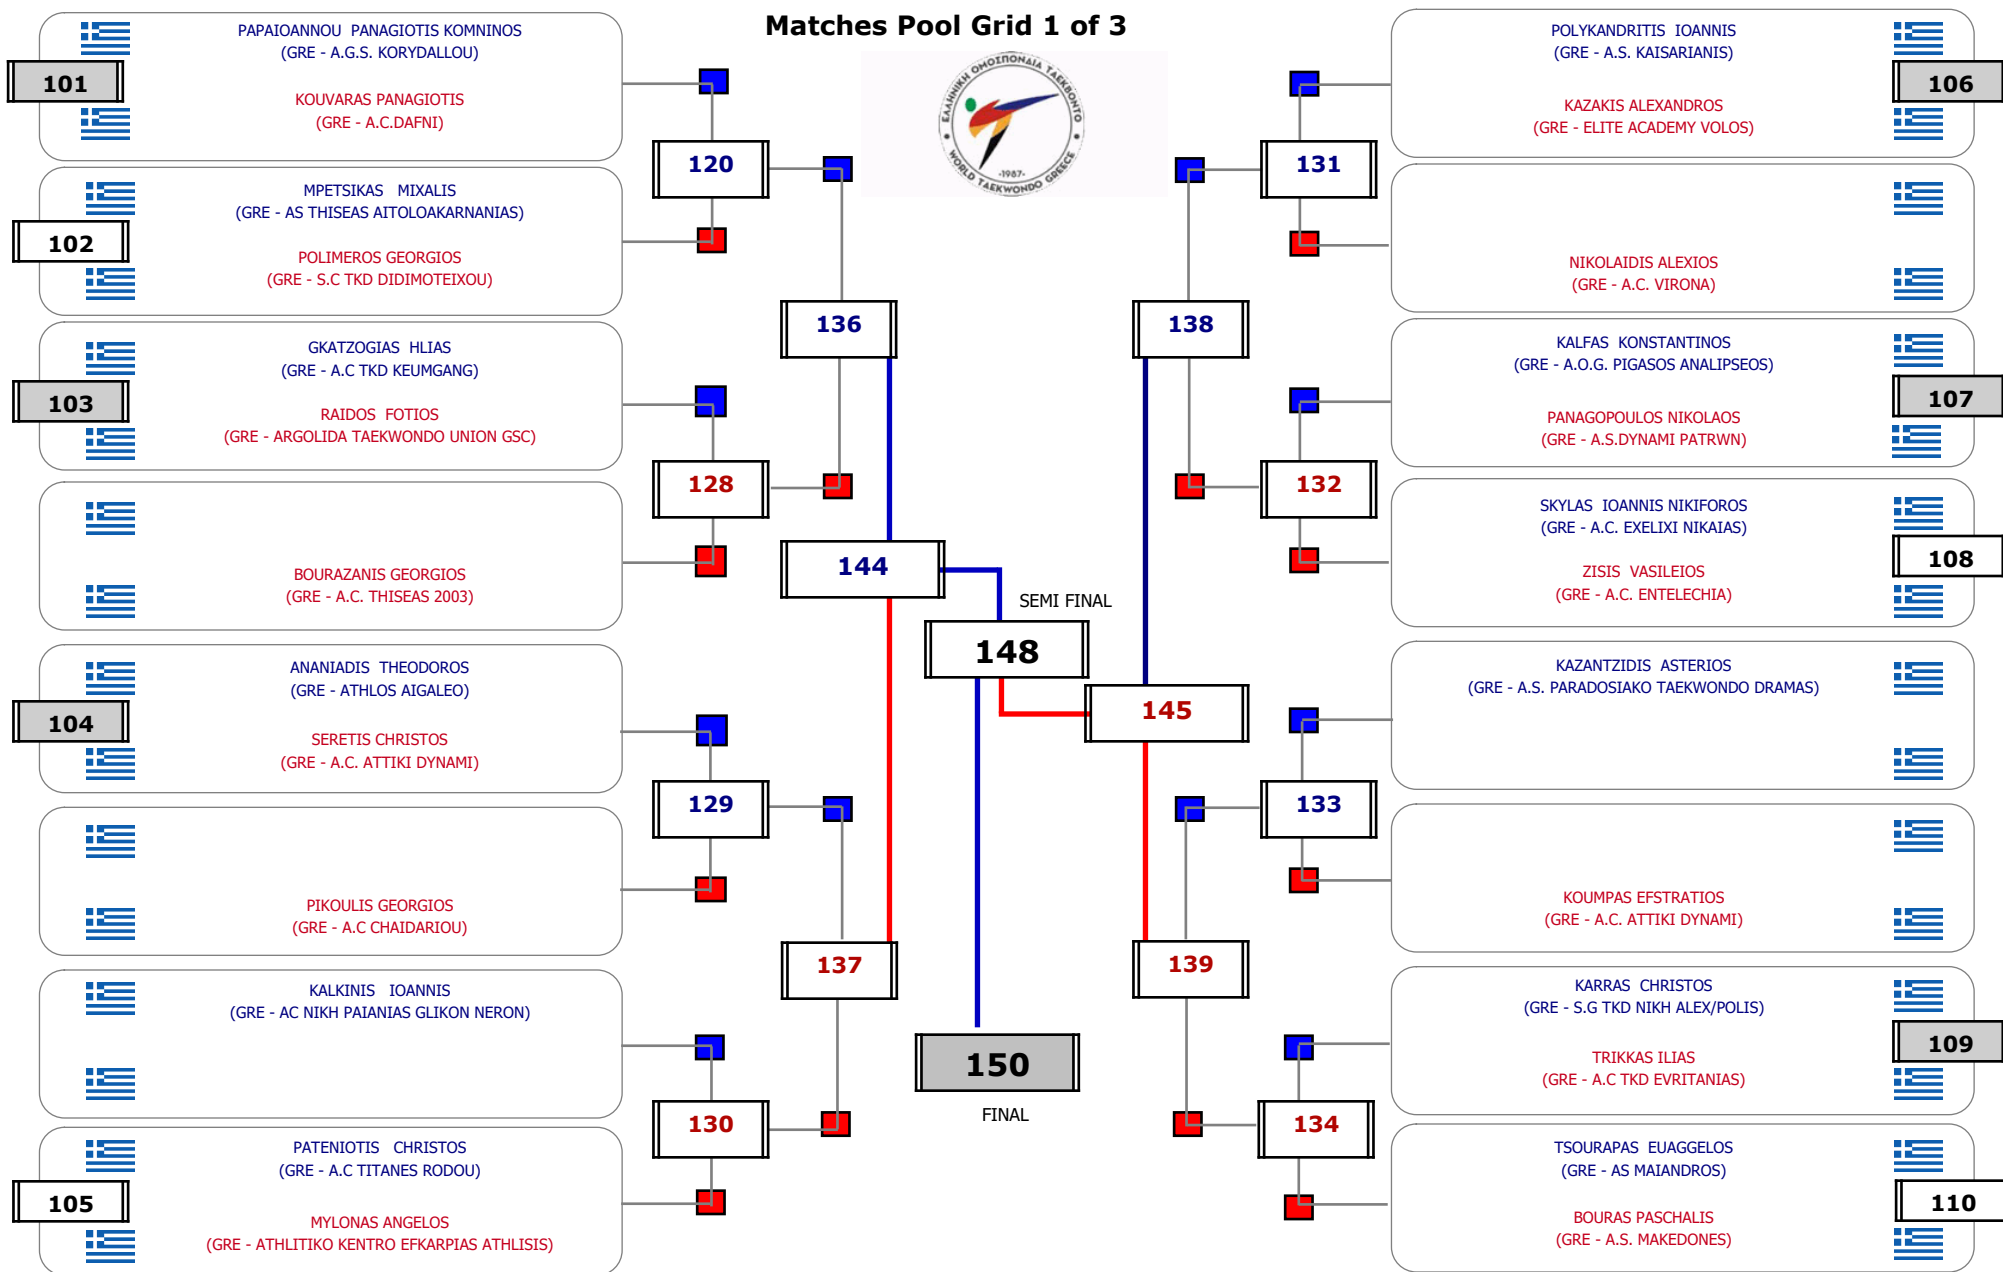

Matches Pool Grid

Αυτάρχης

Παρατηρητής

Συμμετοχή 13 Αθλητές/τριες από 13 συλλόγους.

Συμμετοχή 25 Αθλητές/τριες από 22 συλλόγους.

**Matches Pool Grid 2 of 3**

Matches Pool Grid 3 of 3

Αλυτάρχης

Παρατηρητής

Συμμετοχή 49 Αθλητές/τριες από 39 συλλόγους.

**Matches Pool Grid 2 of 3**

**Matches Pool Grid 3 of 3**

Αλυτάρχης

Παρατηρητής

Συμμετοχή 51 Αθλητές/τριες από 41 συλλόγους.

Συμμετοχή 28 Αθλητές/τριες από 24 συλλόγους.

Matches Pool Grid

Αλιτάρχης

Παρατηρητής

Συμμετοχή 11 Αθλητές/τριες από 11 συλλόγους.

Συμμετοχή 20 Αθλητές/τριες από 16 συλλόγους.

**Matches Pool Grid 2 of 3**

**Matches Pool Grid 3 of 3**

Αλυτάρχης

Παρατηρητής

Συμμετοχή 38 Αθλητές/τριες από 30 συλλόγους.

**Matches Pool Grid 1 of 3**

Matches Pool Grid 2 of 3

Matches Pool Grid 3 of 3

Αλυτάρχης

Παρατηρητής

Συμμετοχή 37 Αθλητές/τριες από 32 συλλόγους.