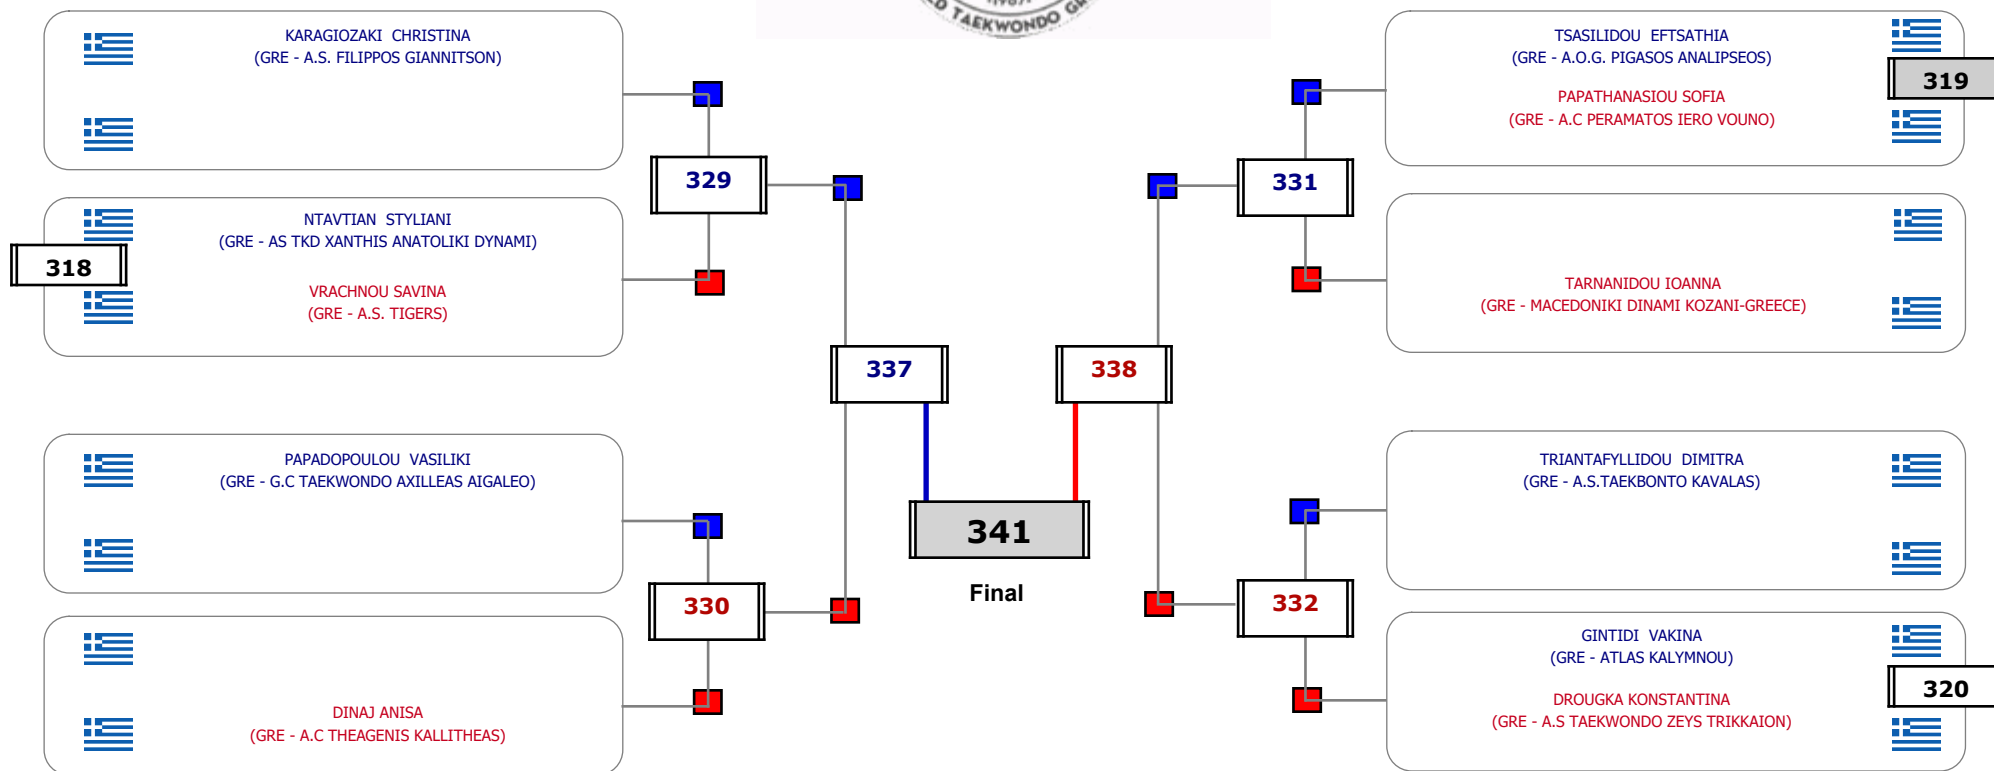

Matches Pool Grid

Αυτάρχης

Παρατηρητής

Συμμετοχή 13 Αθλητές/τριες από 13 συλλόγους.

Συμμετοχή 25 Αθλητές/τριες από 22 συλλόγους.

**Matches Pool Grid 2 of 3**

Matches Pool Grid 3 of 3

Αλυτάρχης

Παρατηρητής

Συμμετοχή 49 Αθλητές/τριες από 39 συλλόγους.

**Matches Pool Grid 2 of 3**

**Matches Pool Grid 3 of 3**

Αλυτάρχης

Παρατηρητής

Συμμετοχή 51 Αθλητές/τριες από 41 συλλόγους.

Συμμετοχή 28 Αθλητές/τριες από 24 συλλόγους.

Matches Pool Grid

Αλιτάρχης

Παρατηρητής

Συμμετοχή 11 Αθλητές/τριες από 11 συλλόγους.

Συμμετοχή 20 Αθλητές/τριες από 16 συλλόγους.

**Matches Pool Grid 2 of 3**

**Matches Pool Grid 3 of 3**

Αλυτάρχης