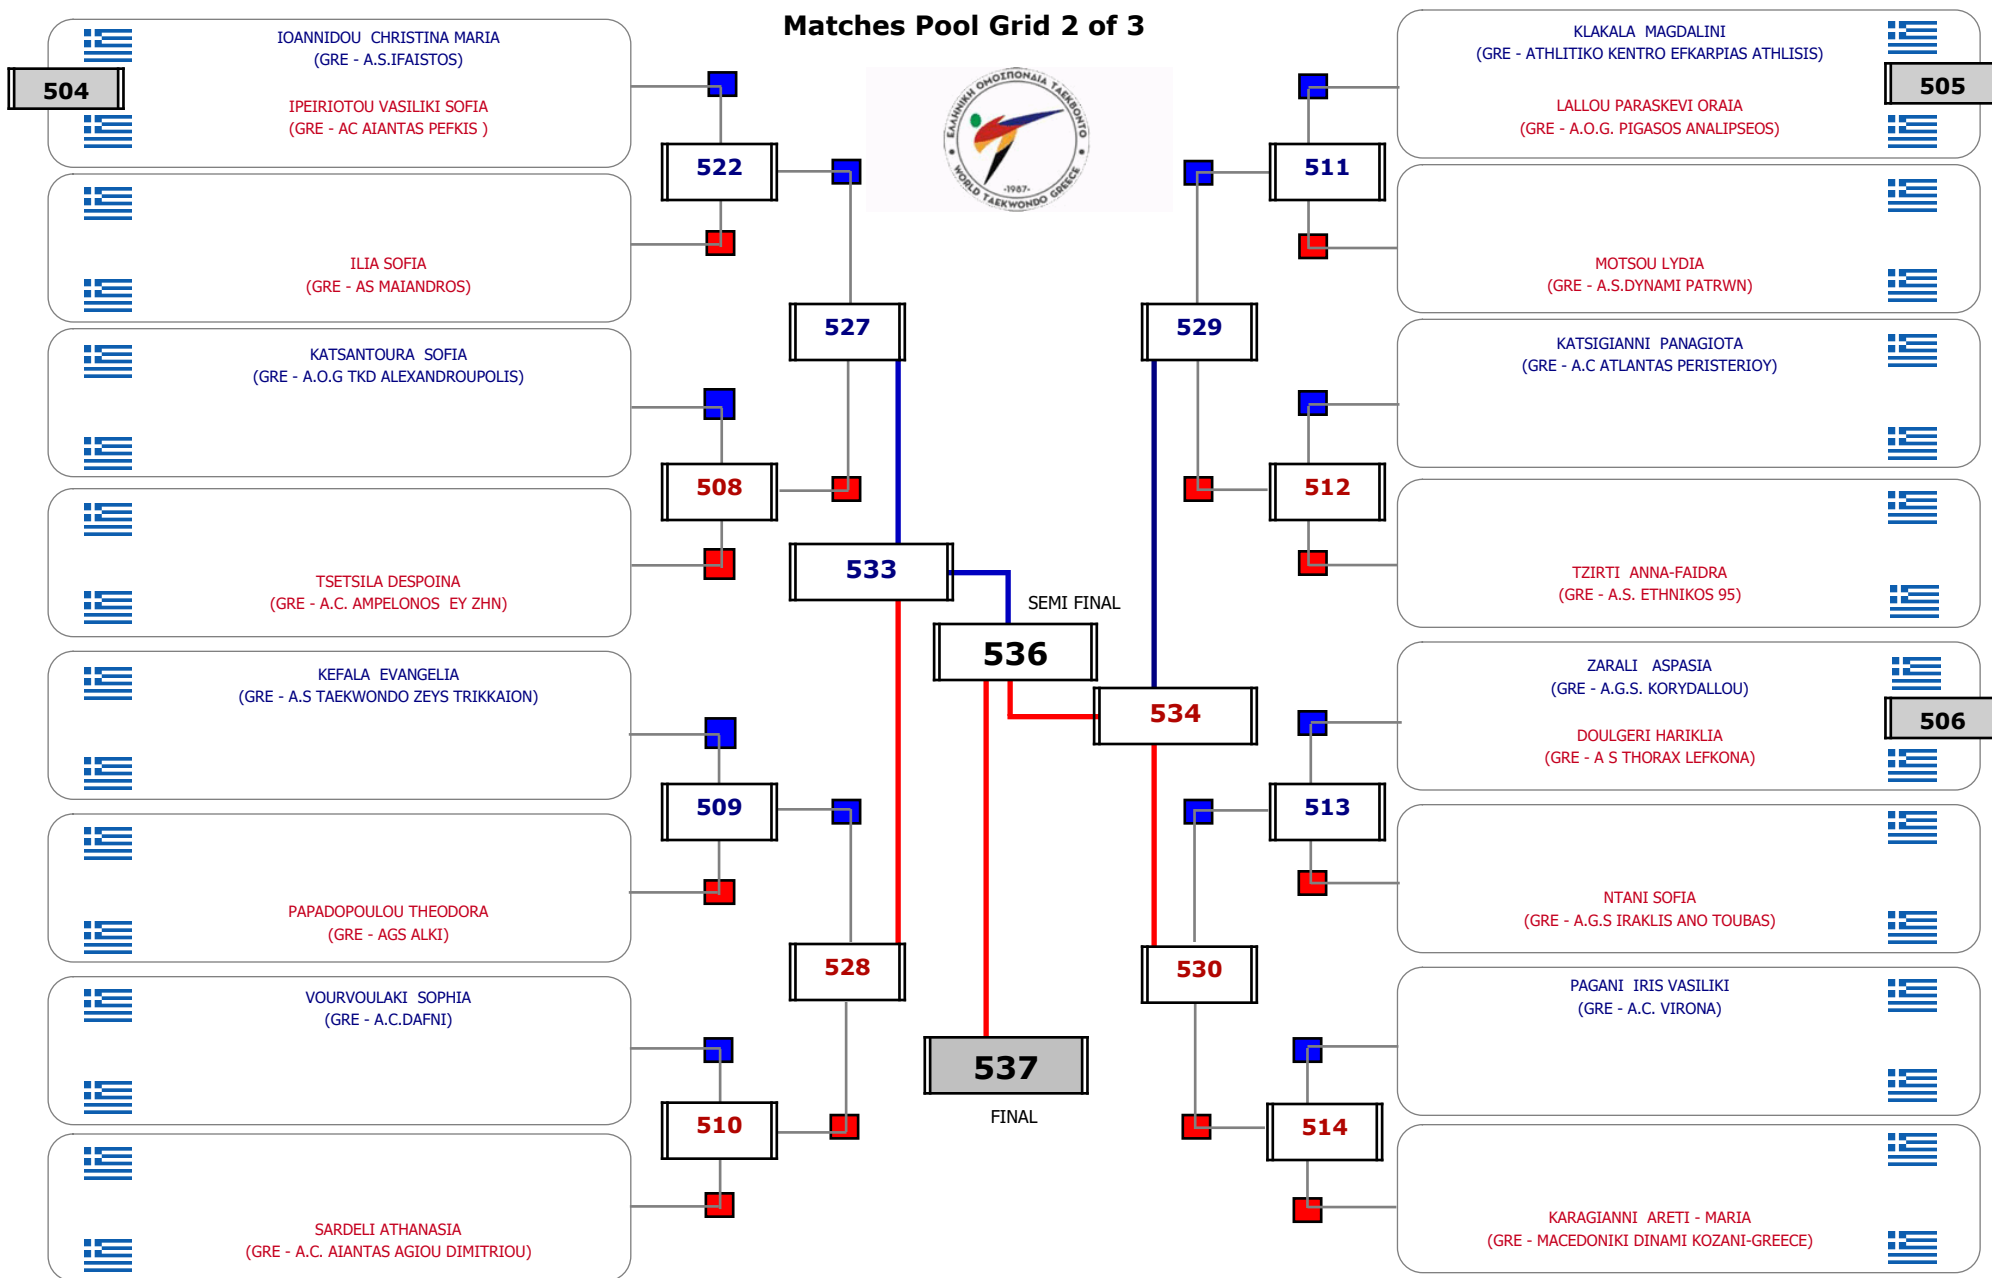

Matches Pool Grid

Αυτάρχης

Παρατηρητής

Συμμετοχή 13 Αθλητές/τριες από 13 συλλόγους.

Συμμετοχή 25 Αθλητές/τριες από 22 συλλόγους.

**Matches Pool Grid 2 of 3**

Matches Pool Grid 3 of 3

Αλυτάρχης

Παρατηρητής

Συμμετοχή 49 Αθλητές/τριες από 39 συλλόγους.

**Matches Pool Grid 2 of 3**

**Matches Pool Grid 3 of 3**

Αλυτάρχης

Παρατηρητής

Συμμετοχή 51 Αθλητές/τριες από 41 συλλόγους.

Συμμετοχή 28 Αθλητές/τριες από 24 συλλόγους.

Matches Pool Grid

Αλιτάρχης

Παρατηρητής

Συμμετοχή 11 Αθλητές/τριες από 11 συλλόγους.

Συμμετοχή 20 Αθλητές/τριες από 16 συλλόγους.

**Matches Pool Grid 2 of 3**

**Matches Pool Grid 3 of 3**

Αλυτάρχης

Παρατηρητής

Συμμετοχή 38 Αθλητές/τριες από 30 συλλόγους.

**Matches Pool Grid 1 of 3**

Matches Pool Grid 2 of 3

Matches Pool Grid 3 of 3

Αλυτάρχης

Παρατηρητής

Συμμετοχή 37 Αθλητές/τριες από 32 συλλόγους.