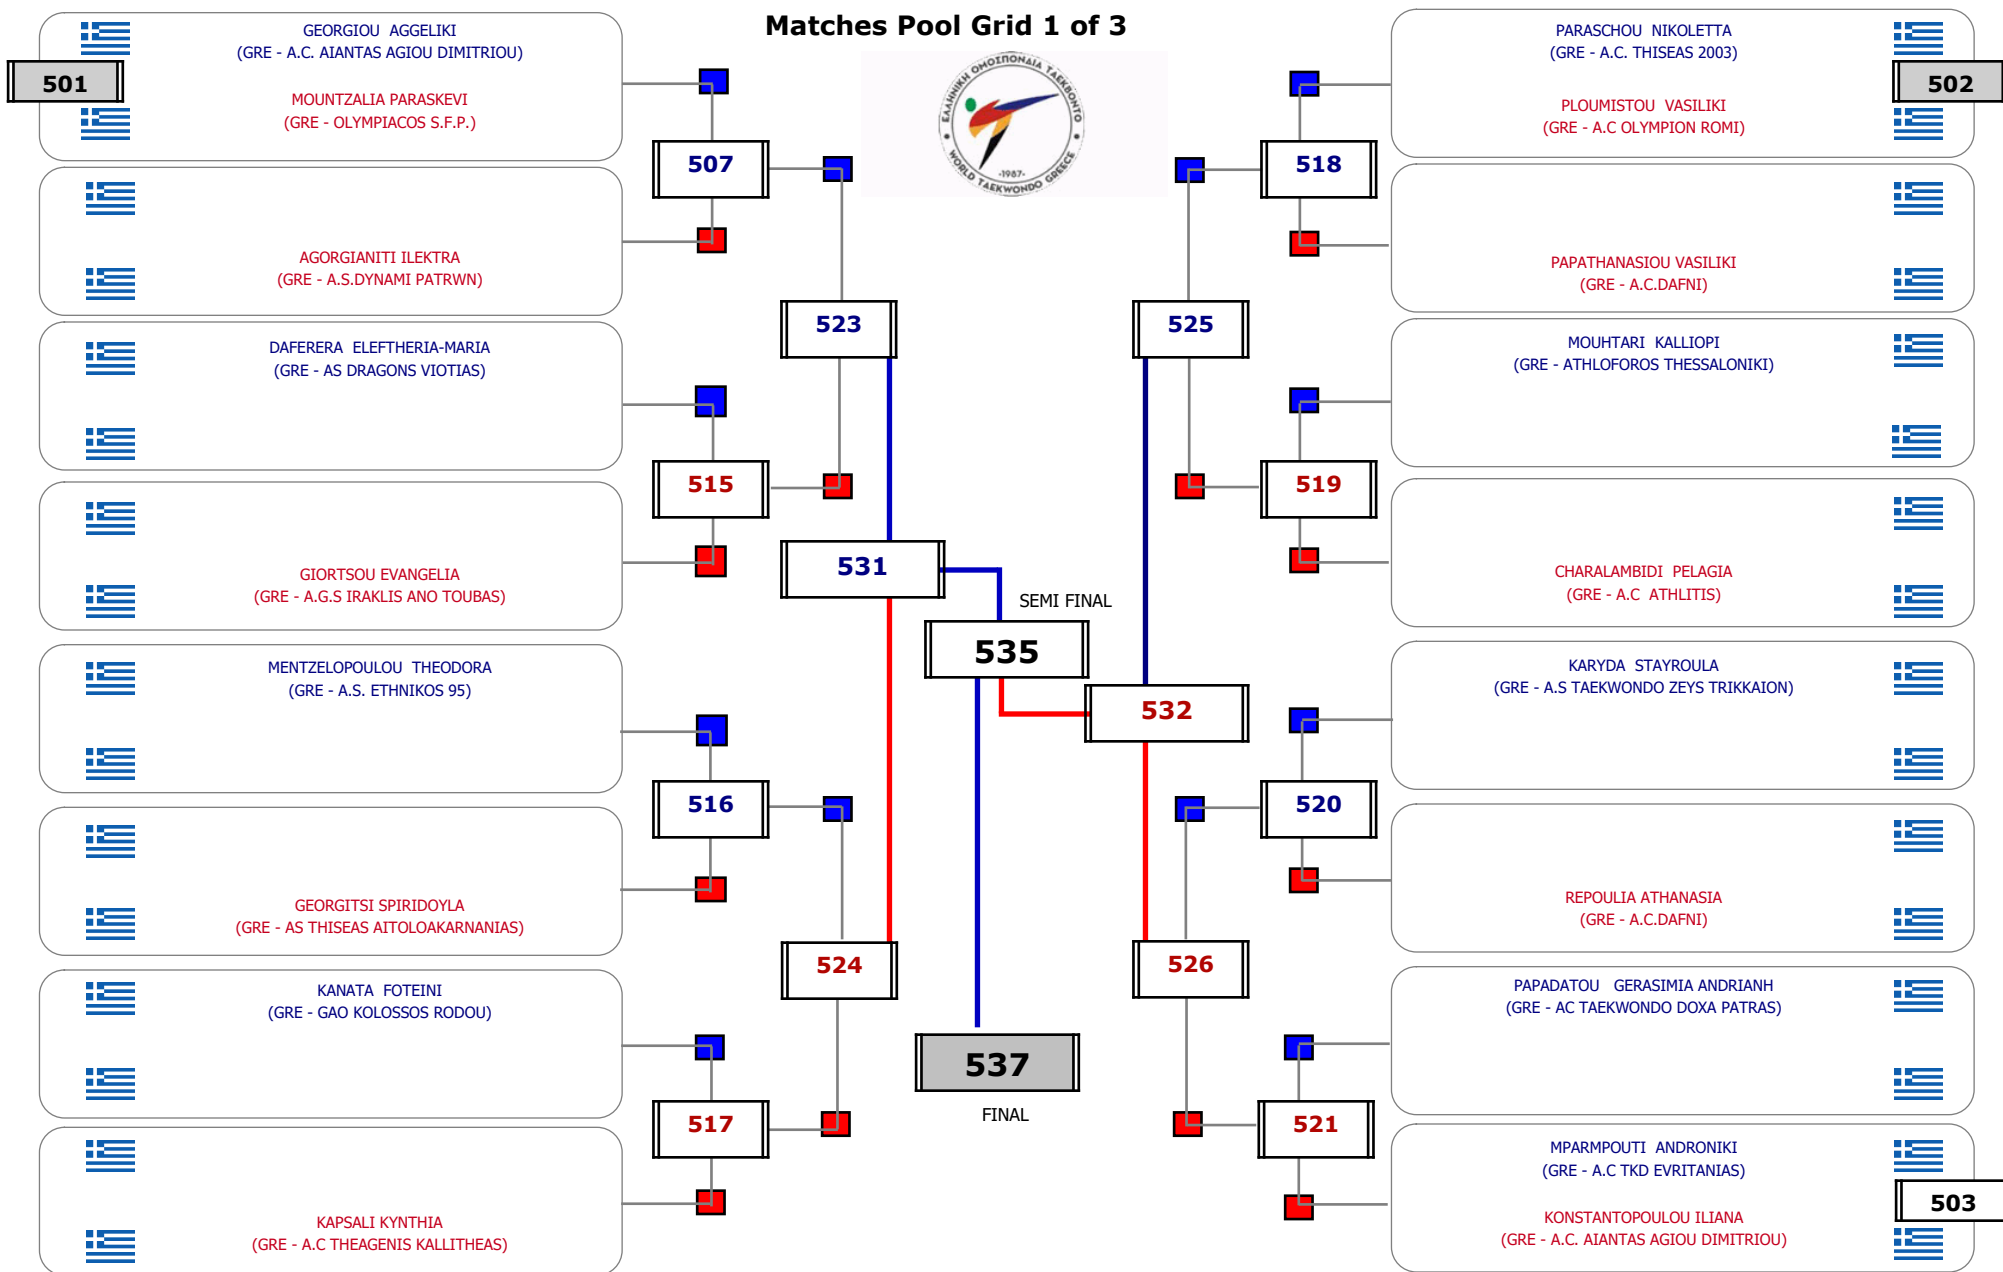

Matches Pool Grid

Αυτάρχης

Παρατηρητής

Συμμετοχή 13 Αθλητές/τριες από 13 συλλόγους.

Συμμετοχή 25 Αθλητές/τριες από 22 συλλόγους.

**Matches Pool Grid 2 of 3**

Matches Pool Grid 3 of 3

Αλυτάρχης

Παρατηρητής

Συμμετοχή 49 Αθλητές/τριες από 39 συλλόγους.

**Matches Pool Grid 2 of 3**

**Matches Pool Grid 3 of 3**

Αλυτάρχης

Παρατηρητής

Συμμετοχή 51 Αθλητές/τριες από 41 συλλόγους.

Συμμετοχή 28 Αθλητές/τριες από 24 συλλόγους.

Matches Pool Grid

Αλιτάρχης

Παρατηρητής

Συμμετοχή 11 Αθλητές/τριες από 11 συλλόγους.

Συμμετοχή 20 Αθλητές/τριες από 16 συλλόγους.

**Matches Pool Grid 2 of 3**

**Matches Pool Grid 3 of 3**

Αλυτάρχης

Παρατηρητής

Συμμετοχή 38 Αθλητές/τριες από 30 συλλόγους.

**Matches Pool Grid 1 of 3**

Matches Pool Grid 2 of 3

Matches Pool Grid 3 of 3

Αλυτάρχης

Παρατηρητής

Συμμετοχή 37 Αθλητές/τριες από 32 συλλόγους.