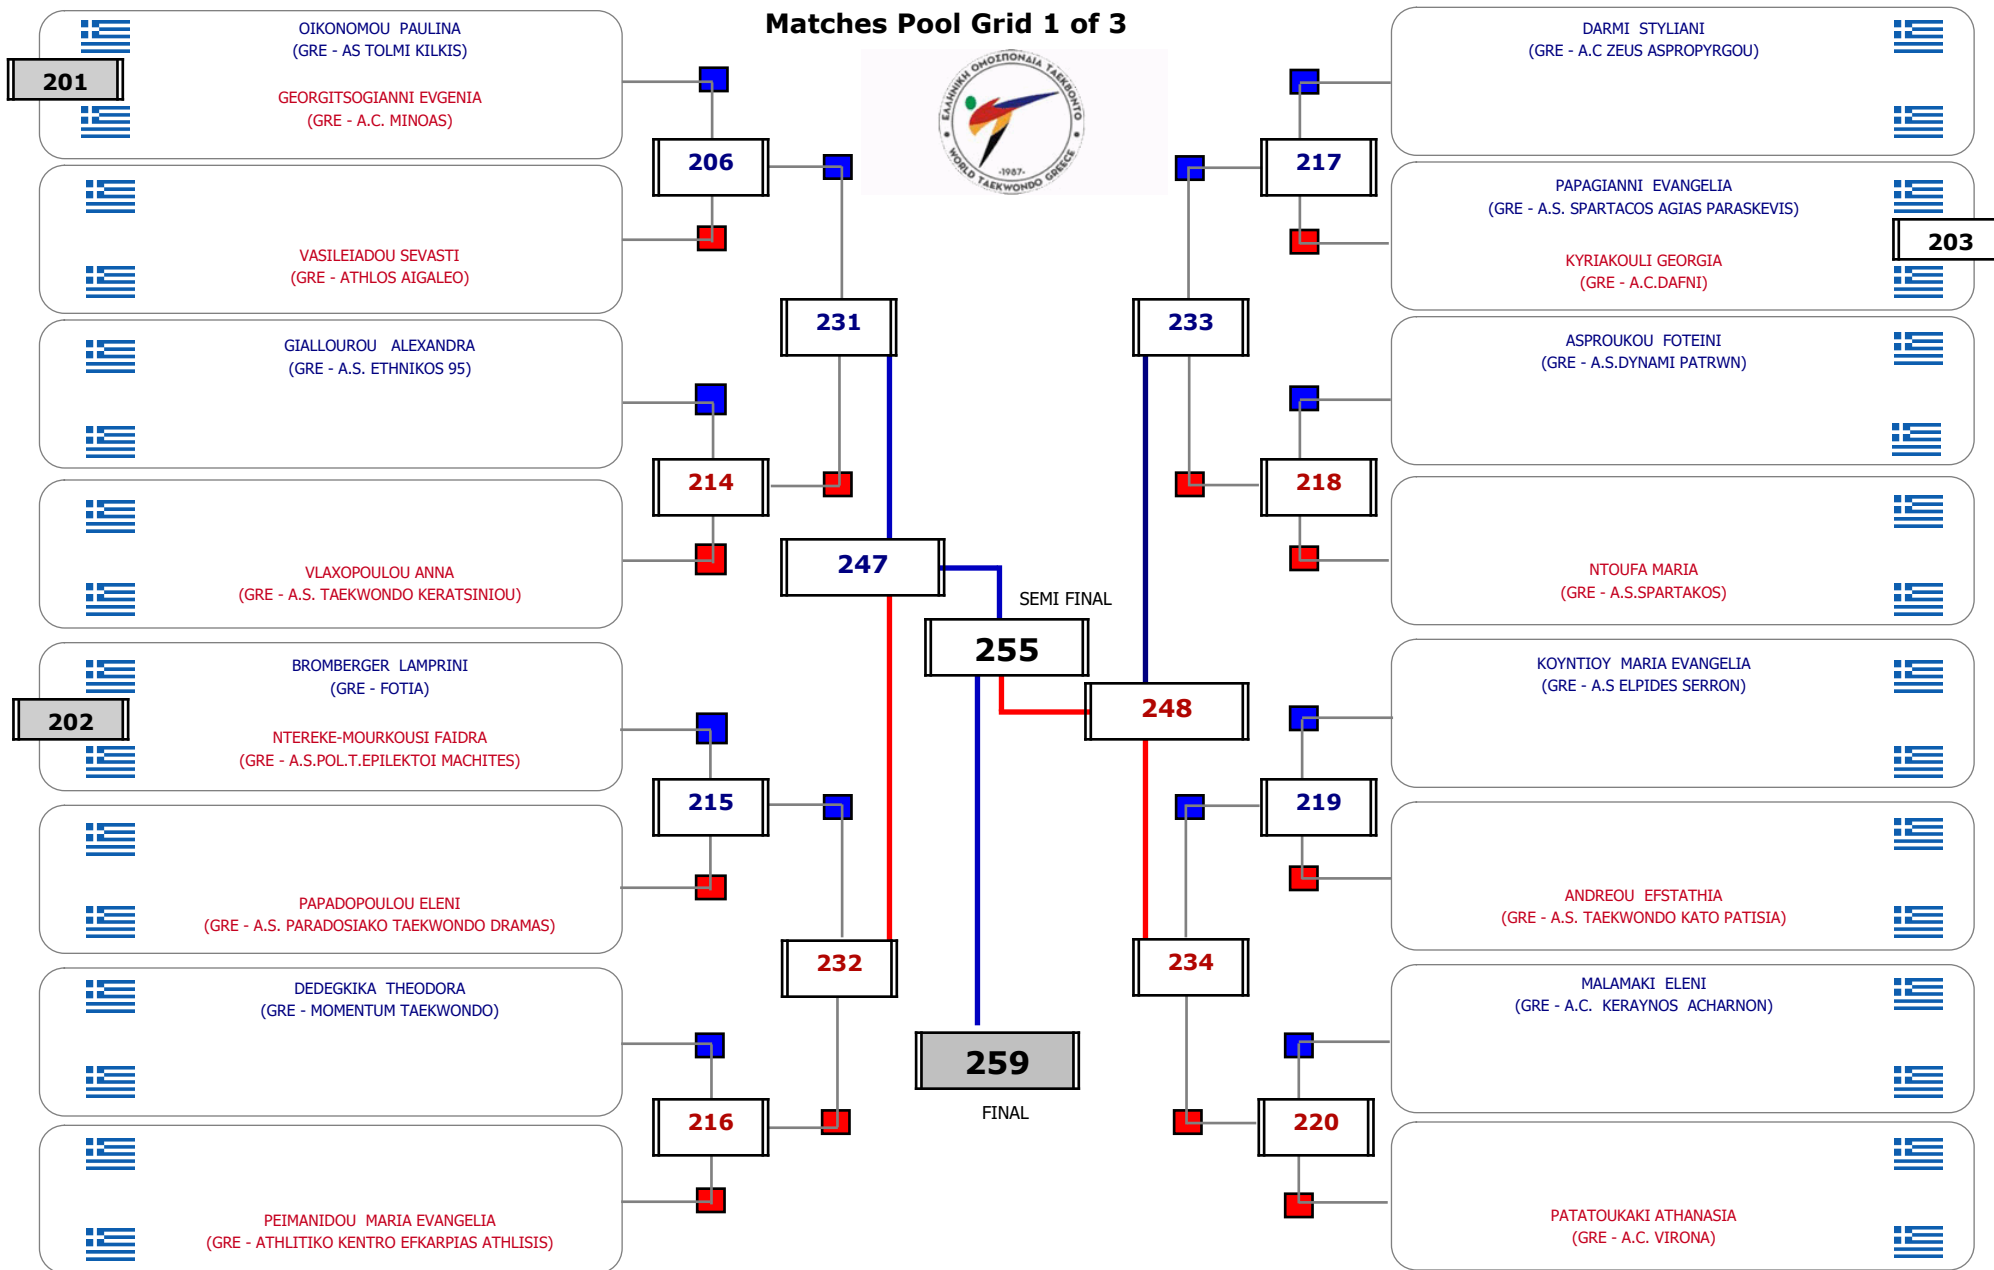

Matches Pool Grid

Αυτάρχης

Παρατηρητής

Συμμετοχή 13 Αθλητές/τριες από 13 συλλόγους.

Συμμετοχή 25 Αθλητές/τριες από 22 συλλόγους.

**Matches Pool Grid 2 of 3**

Matches Pool Grid 3 of 3

Αλυτάρχης

Παρατηρητής

Συμμετοχή 49 Αθλητές/τριες από 39 συλλόγους.

**Matches Pool Grid 2 of 3**

**Matches Pool Grid 3 of 3**

Αλυτάρχης

Παρατηρητής

Συμμετοχή 51 Αθλητές/τριες από 41 συλλόγους.

Συμμετοχή 28 Αθλητές/τριες από 24 συλλόγους.

Matches Pool Grid

Αλιτάρχης

Παρατηρητής

Συμμετοχή 11 Αθλητές/τριες από 11 συλλόγους.

Συμμετοχή 20 Αθλητές/τριες από 16 συλλόγους.

**Matches Pool Grid 2 of 3**

**Matches Pool Grid 3 of 3**

Αλυτάρχης

Παρατηρητής

Συμμετοχή 38 Αθλητές/τριες από 30 συλλόγους.

**Matches Pool Grid 1 of 3**

Matches Pool Grid 2 of 3

Matches Pool Grid 3 of 3

Αλυτάρχης

Παρατηρητής

Συμμετοχή 37 Αθλητές/τριες από 32 συλλόγους.