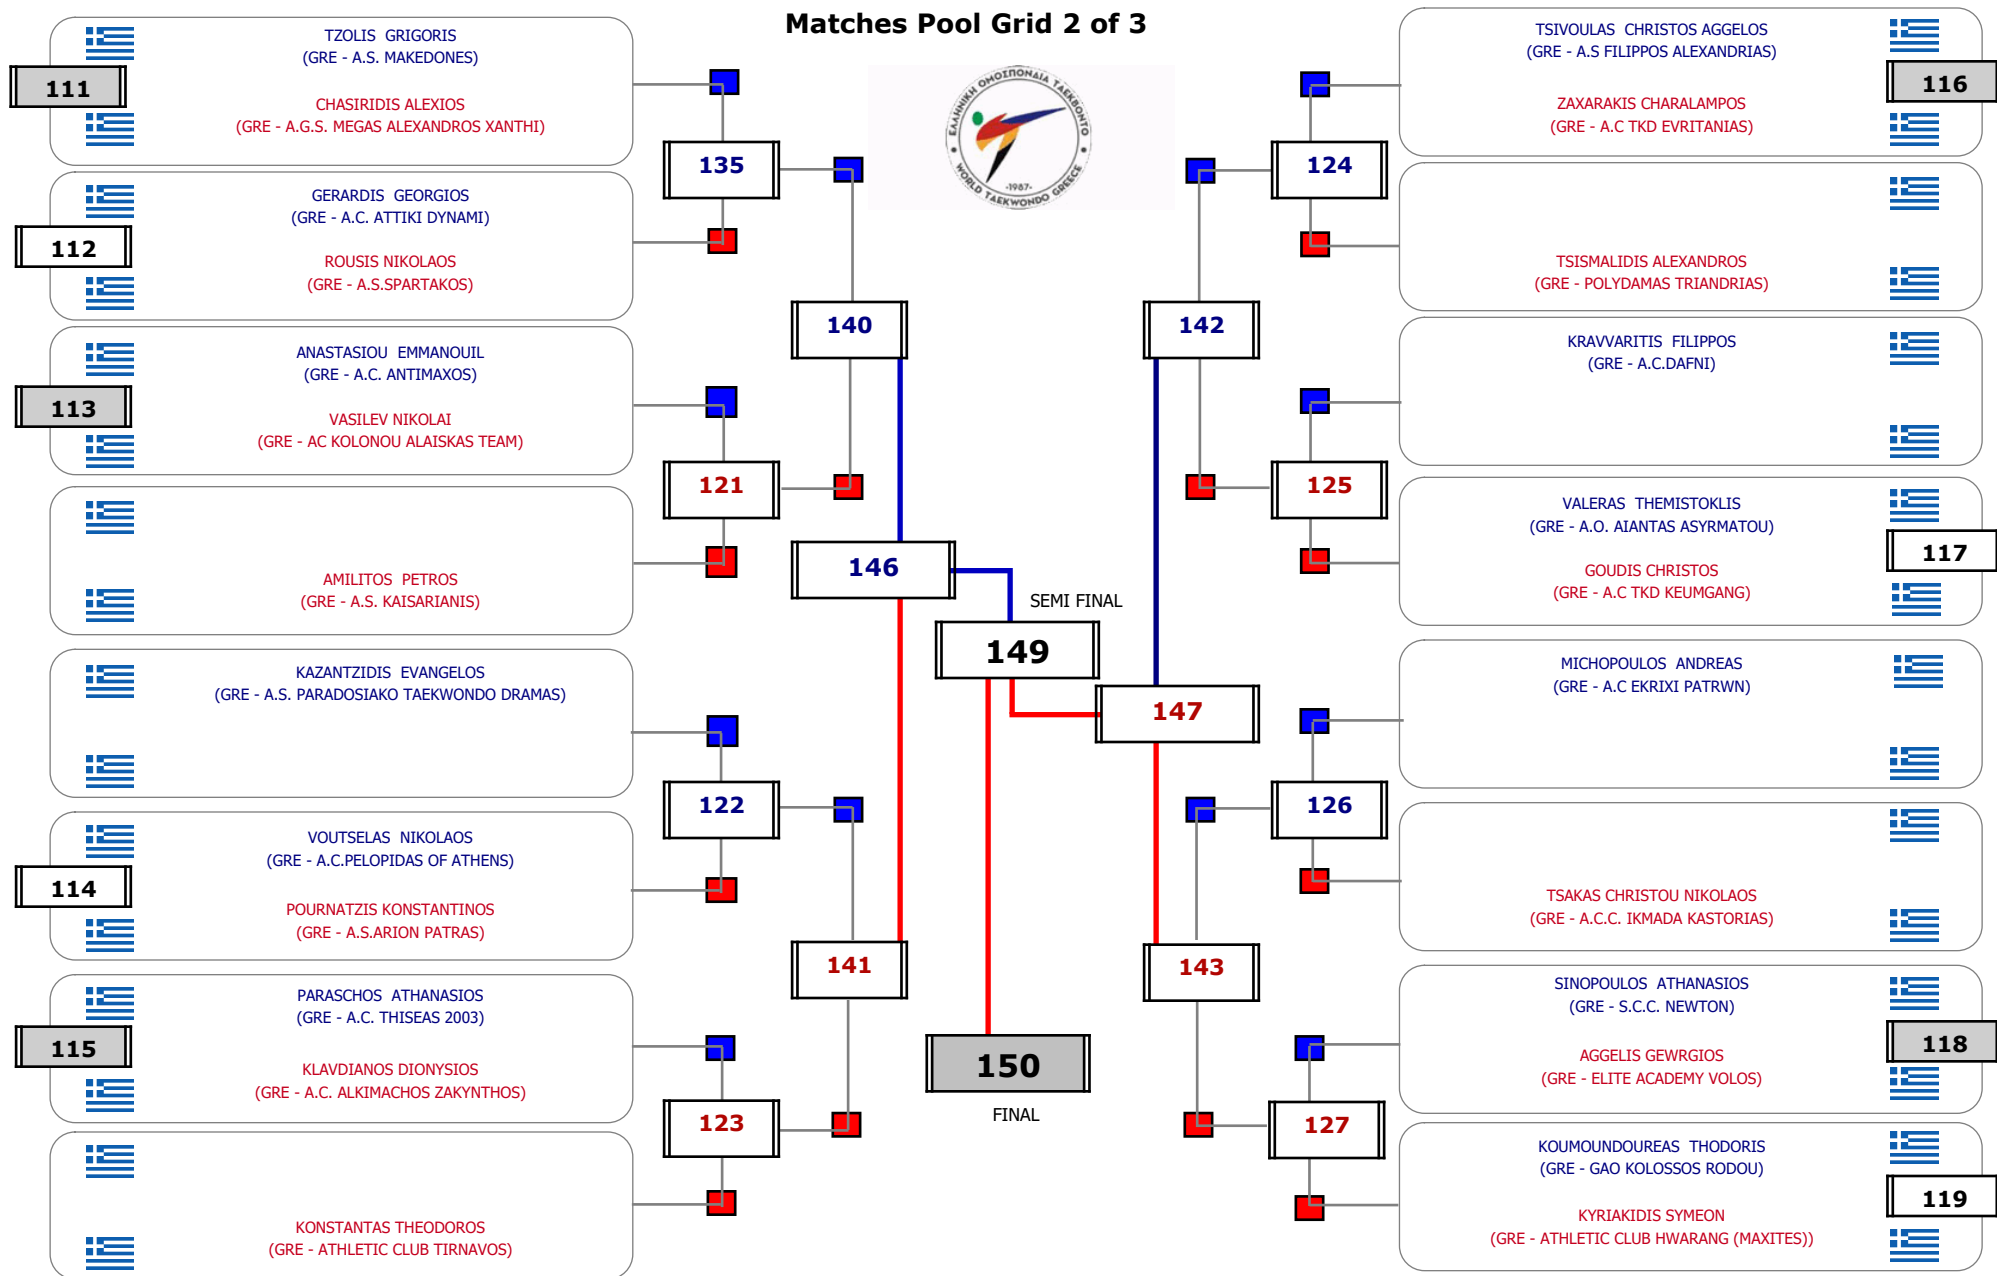

Matches Pool Grid

Αυτάρχης

Παρατηρητής

Συμμετοχή 13 Αθλητές/τριες από 13 συλλόγους.

Συμμετοχή 25 Αθλητές/τριες από 22 συλλόγους.

**Matches Pool Grid 2 of 3**

Matches Pool Grid 3 of 3

Αλυτάρχης

Παρατηρητής

Συμμετοχή 49 Αθλητές/τριες από 39 συλλόγους.

**Matches Pool Grid 2 of 3**

**Matches Pool Grid 3 of 3**

Αλυτάρχης

Παρατηρητής

Συμμετοχή 51 Αθλητές/τριες από 41 συλλόγους.

Συμμετοχή 28 Αθλητές/τριες από 24 συλλόγους.

Matches Pool Grid

Αλιτάρχης

Παρατηρητής

Συμμετοχή 11 Αθλητές/τριες από 11 συλλόγους.

Συμμετοχή 20 Αθλητές/τριες από 16 συλλόγους.

**Matches Pool Grid 2 of 3**

**Matches Pool Grid 3 of 3**

Αλυτάρχης

Παρατηρητής

Συμμετοχή 38 Αθλητές/τριες από 30 συλλόγους.

**Matches Pool Grid 1 of 3**

Matches Pool Grid 2 of 3

Matches Pool Grid 3 of 3

Αλυτάρχης

Παρατηρητής

Συμμετοχή 37 Αθλητές/τριες από 32 συλλόγους.