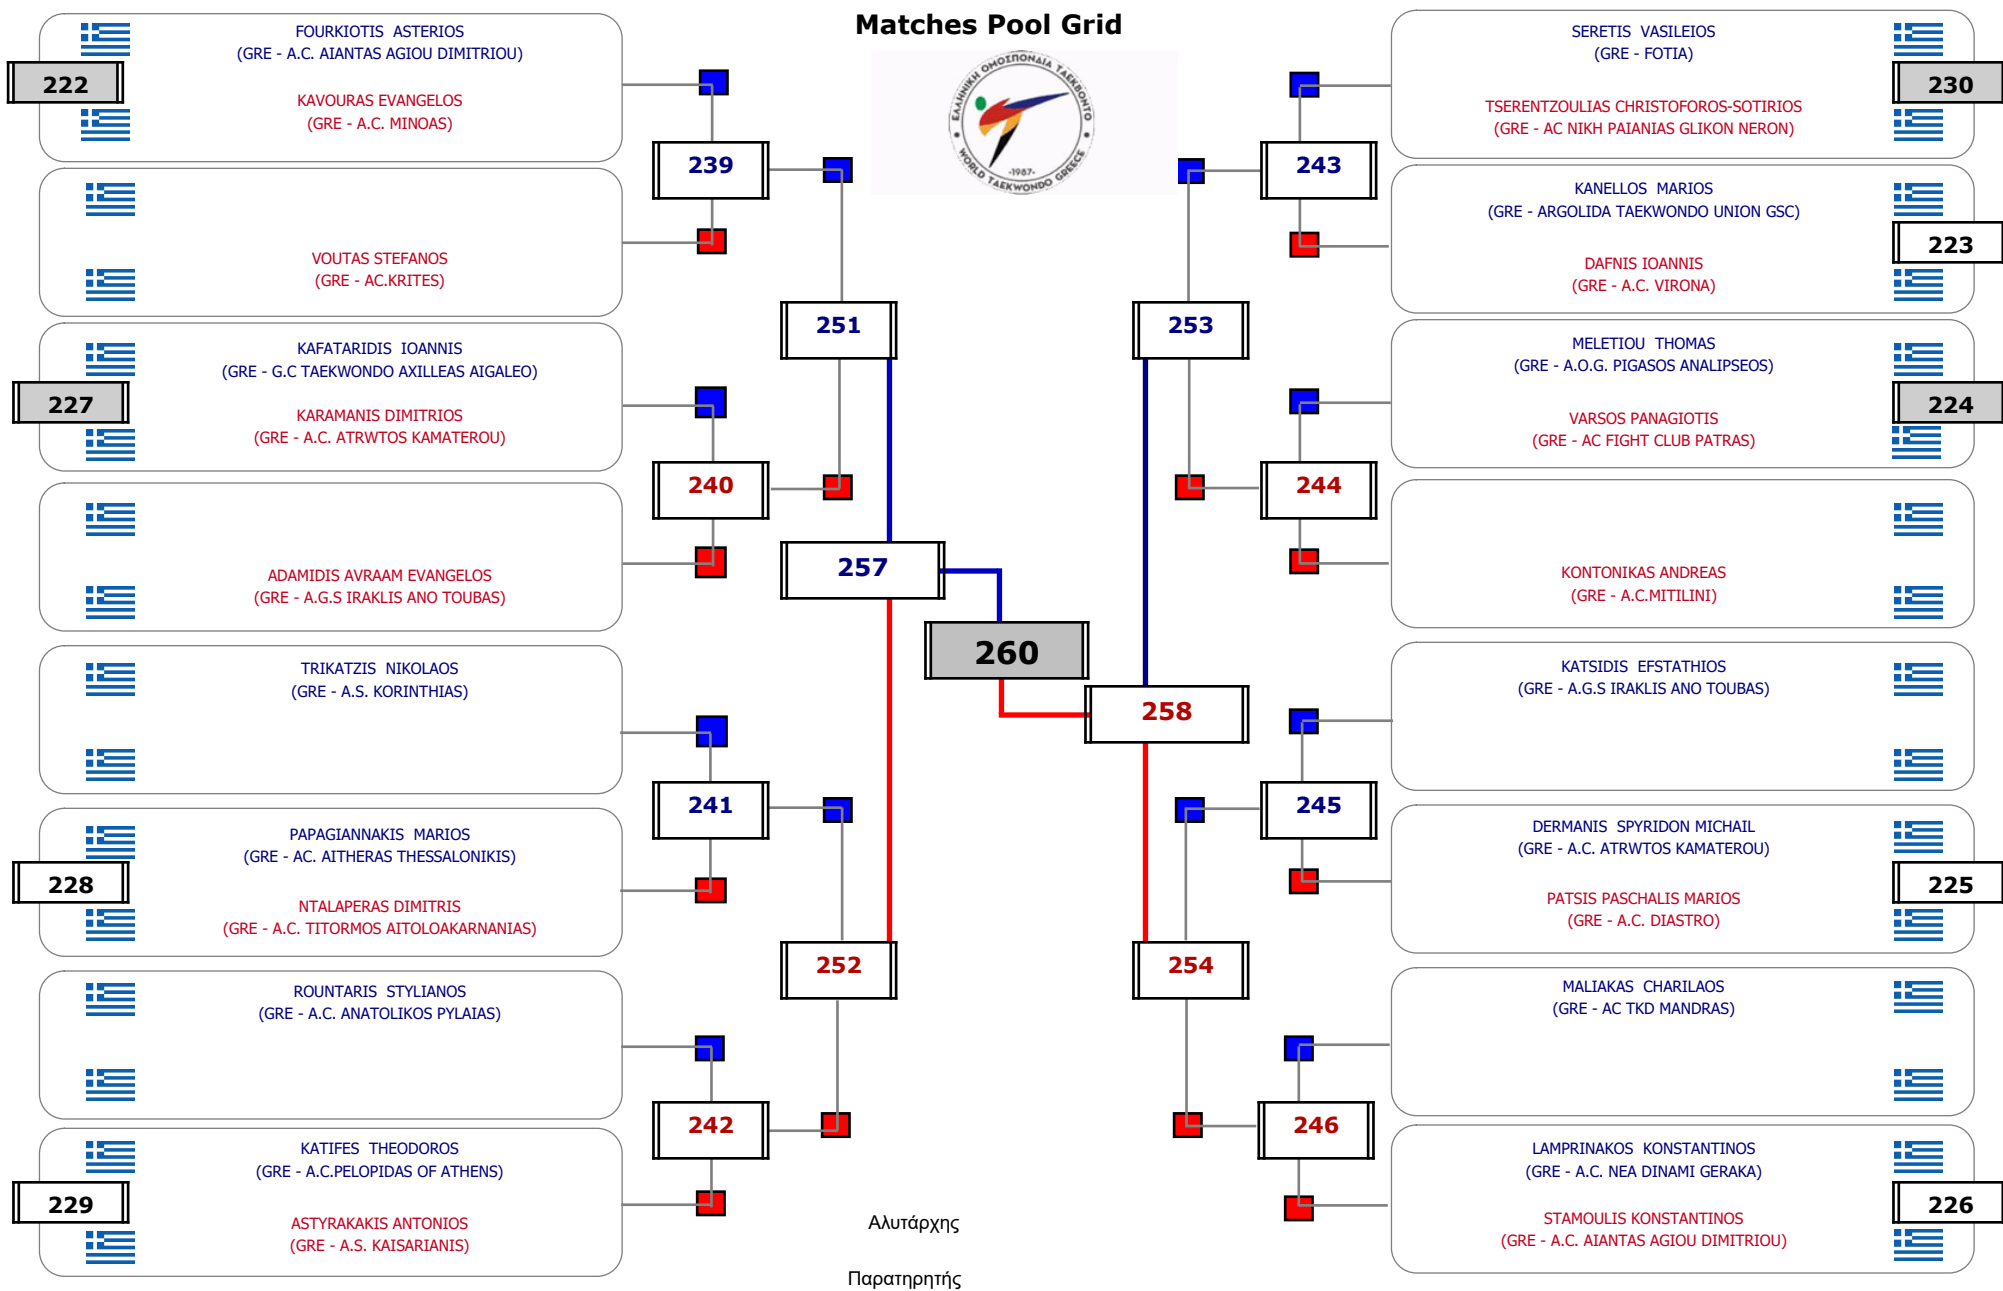

Matches Pool Grid

Αυτάρχης

Παρατηρητής

Συμμετοχή 13 Αθλητές/τριες από 13 συλλόγους.

Συμμετοχή 25 Αθλητές/τριες από 22 συλλόγους.

**Matches Pool Grid 2 of 3**

Matches Pool Grid 3 of 3

Αλυτάρχης

Παρατηρητής

Συμμετοχή 49 Αθλητές/τριες από 39 συλλόγους.

**Matches Pool Grid 2 of 3**

**Matches Pool Grid 3 of 3**

Αλυτάρχης

Παρατηρητής

Συμμετοχή 51 Αθλητές/τριες από 41 συλλόγους.

Συμμετοχή 28 Αθλητές/τριες από 24 συλλόγους.

Matches Pool Grid

Αλιτάρχης

Παρατηρητής

Συμμετοχή 11 Αθλητές/τριες από 11 συλλόγους.

Συμμετοχή 20 Αθλητές/τριες από 16 συλλόγους.

**Matches Pool Grid 2 of 3**

**Matches Pool Grid 3 of 3**

Αλυτάρχης

Παρατηρητής

Συμμετοχή 38 Αθλητές/τριες από 30 συλλόγους.

**Matches Pool Grid 1 of 3**

Matches Pool Grid 2 of 3

Matches Pool Grid 3 of 3

Αλυτάρχης

Παρατηρητής

Συμμετοχή 37 Αθλητές/τριες από 32 συλλόγους.