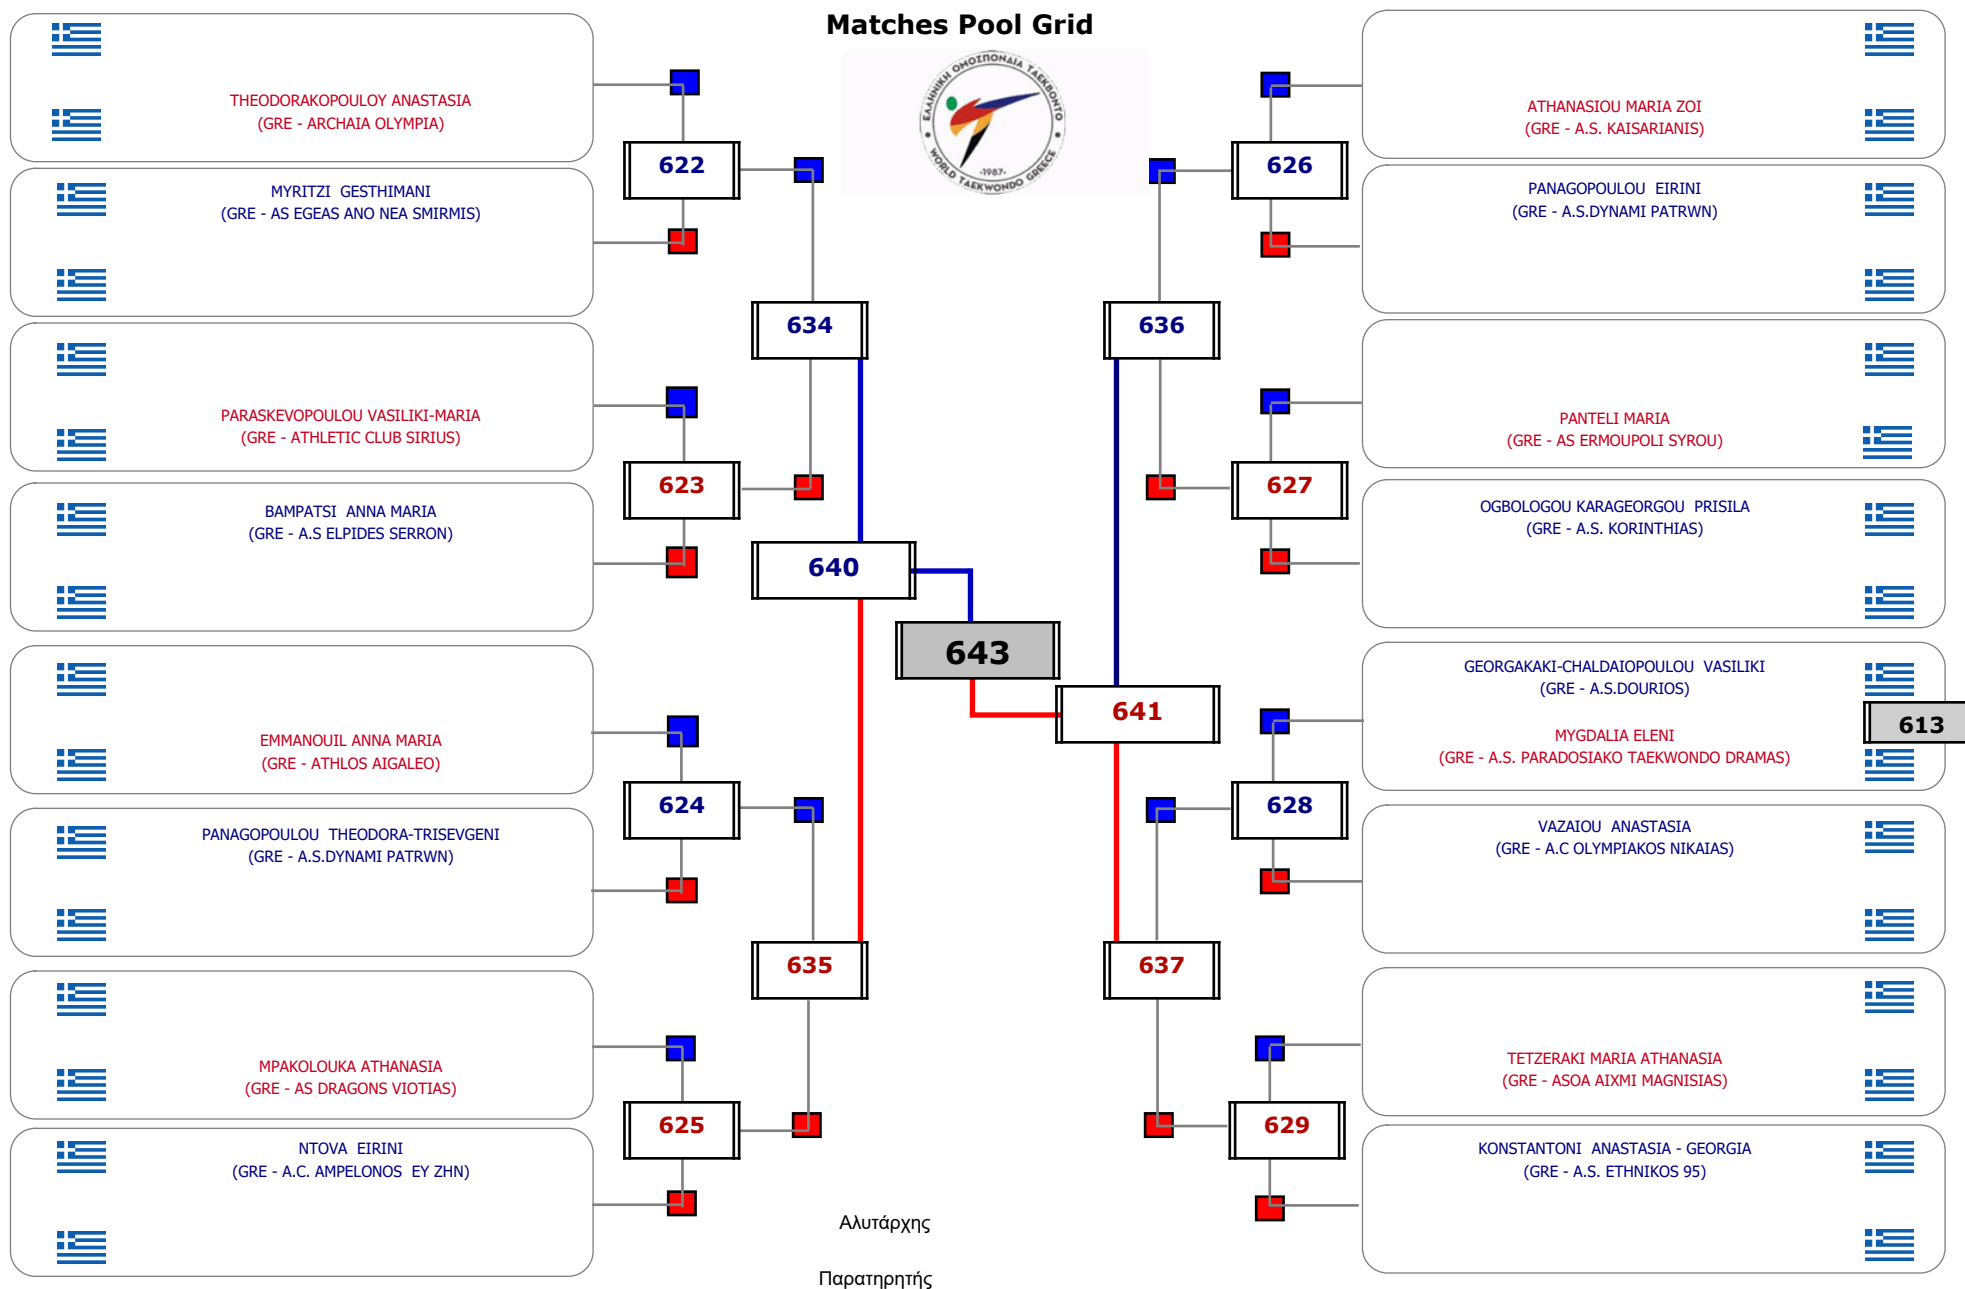

Matches Pool Grid

Αυτάρχης

Παρατηρητής

Συμμετοχή 13 Αθλητές/τριες από 13 συλλόγους.

Συμμετοχή 25 Αθλητές/τριες από 22 συλλόγους.

**Matches Pool Grid 2 of 3**

Matches Pool Grid 3 of 3

Αλυτάρχης

Παρατηρητής

Συμμετοχή 49 Αθλητές/τριες από 39 συλλόγους.

**Matches Pool Grid 2 of 3**

**Matches Pool Grid 3 of 3**

Αλυτάρχης

Παρατηρητής

Συμμετοχή 51 Αθλητές/τριες από 41 συλλόγους.

Συμμετοχή 28 Αθλητές/τριες από 24 συλλόγους.

Matches Pool Grid

Αλιτάρχης

Παρατηρητής

Συμμετοχή 11 Αθλητές/τριες από 11 συλλόγους.

Συμμετοχή 20 Αθλητές/τριες από 16 συλλόγους.

**Matches Pool Grid 2 of 3**

**Matches Pool Grid 3 of 3**

Αλυτάρχης

Παρατηρητής

Συμμετοχή 38 Αθλητές/τριες από 30 συλλόγους.

**Matches Pool Grid 1 of 3**

Matches Pool Grid 2 of 3

Matches Pool Grid 3 of 3

Αλυτάρχης

Παρατηρητής

Συμμετοχή 37 Αθλητές/τριες από 32 συλλόγους.