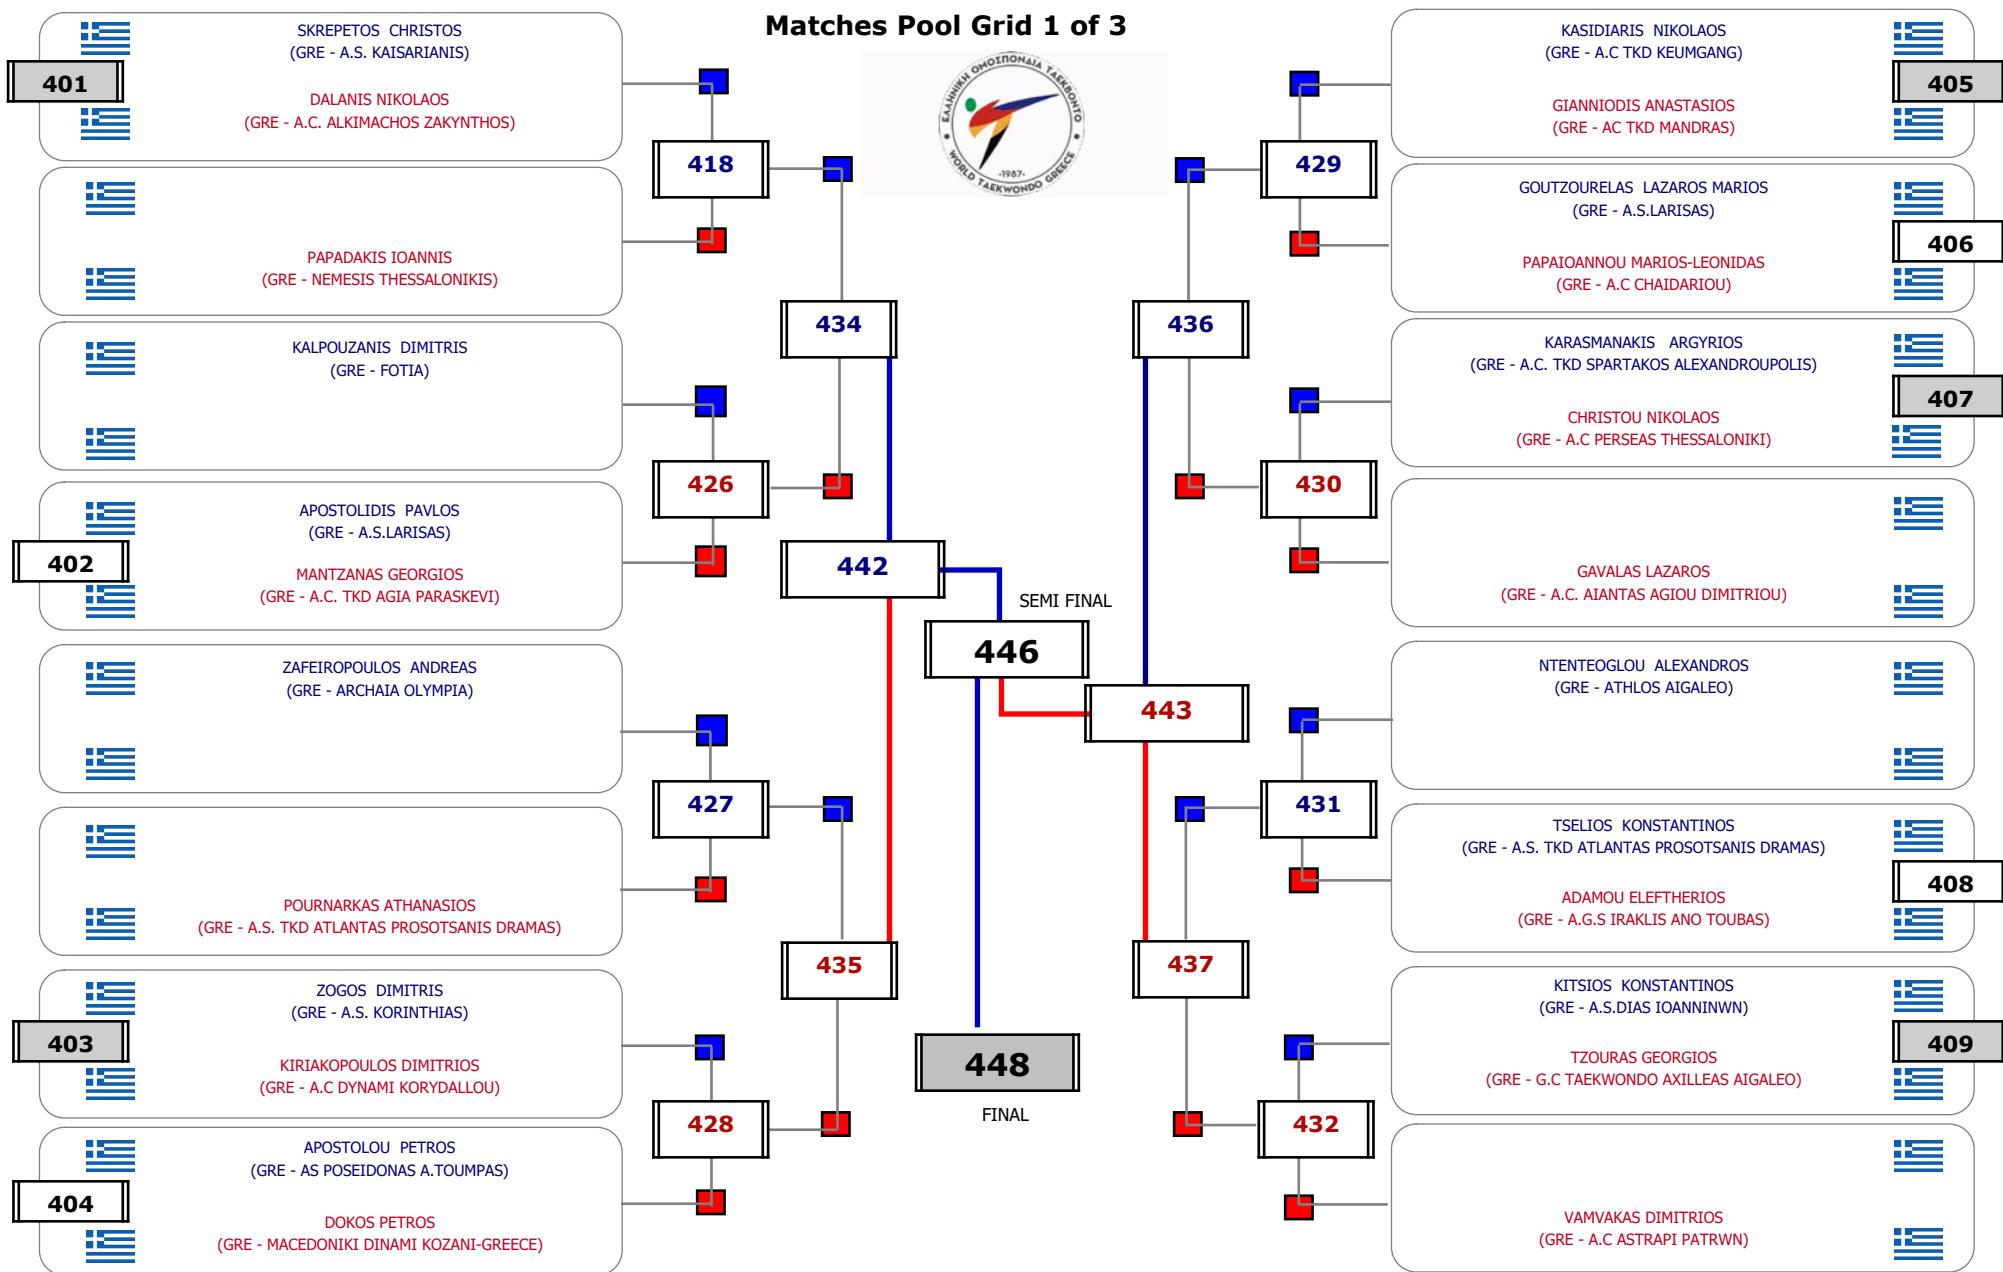

Matches Pool Grid

Αυτάρχης

Παρατηρητής

Συμμετοχή 13 Αθλητές/τριες από 13 συλλόγους.

Συμμετοχή 25 Αθλητές/τριες από 22 συλλόγους.

**Matches Pool Grid 2 of 3**

Matches Pool Grid 3 of 3

Αλυτάρχης

Παρατηρητής

Συμμετοχή 49 Αθλητές/τριες από 39 συλλόγους.

**Matches Pool Grid 2 of 3**

**Matches Pool Grid 3 of 3**

Αλυτάρχης

Παρατηρητής

Συμμετοχή 51 Αθλητές/τριες από 41 συλλόγους.

Συμμετοχή 28 Αθλητές/τριες από 24 συλλόγους.

Matches Pool Grid

Αλιτάρχης

Παρατηρητής

Συμμετοχή 11 Αθλητές/τριες από 11 συλλόγους.

Συμμετοχή 20 Αθλητές/τριες από 16 συλλόγους.

**Matches Pool Grid 2 of 3**

**Matches Pool Grid 3 of 3**

Αλυτάρχης

Παρατηρητής

Συμμετοχή 38 Αθλητές/τριες από 30 συλλόγους.

**Matches Pool Grid 1 of 3**

Matches Pool Grid 2 of 3

Matches Pool Grid 3 of 3

Αλυτάρχης

Παρατηρητής

Συμμετοχή 37 Αθλητές/τριες από 32 συλλόγους.