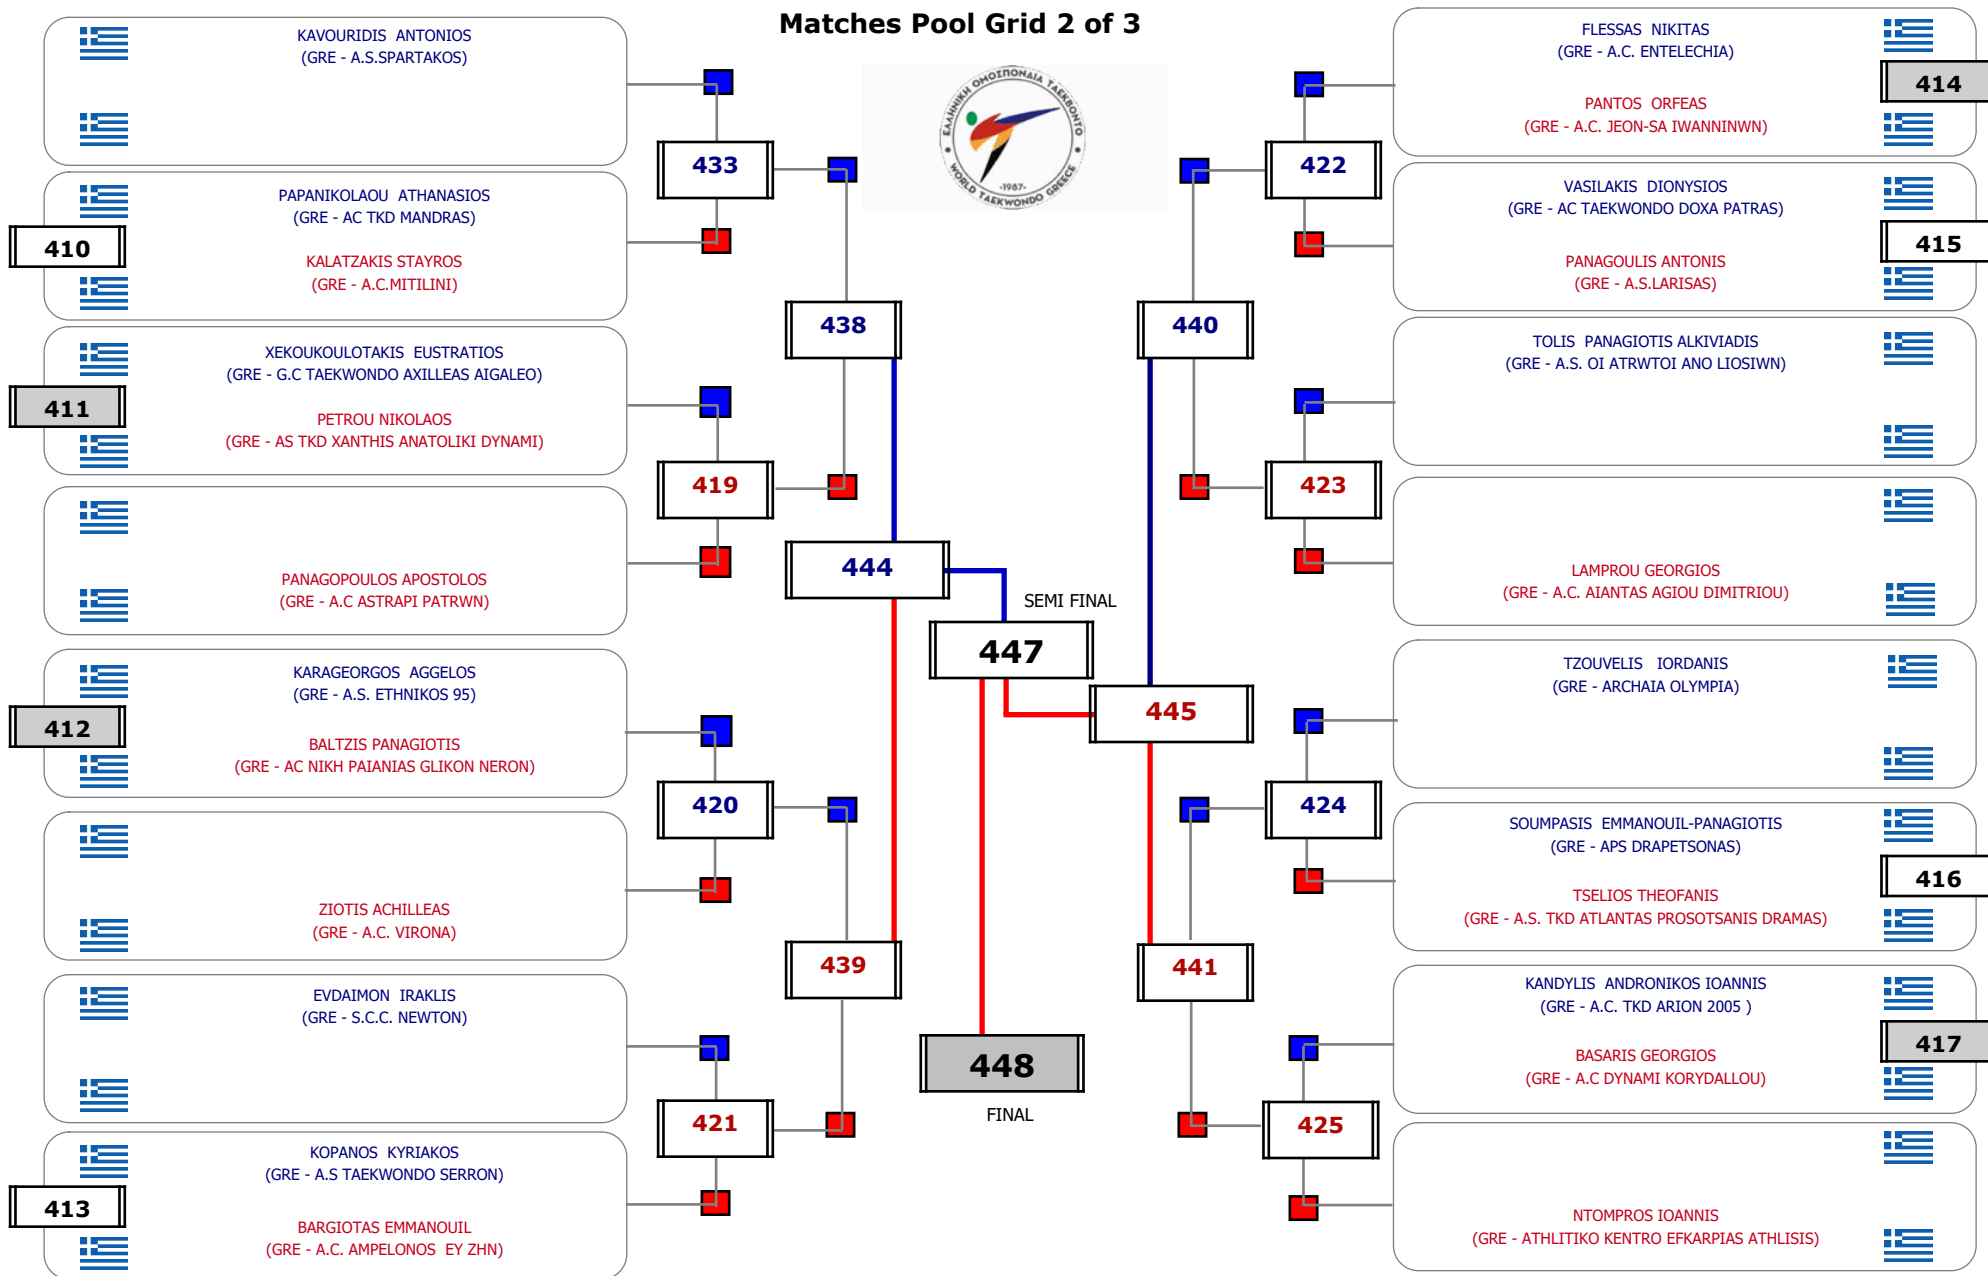

Matches Pool Grid

Αυτάρχης

Παρατηρητής

Συμμετοχή 13 Αθλητές/τριες από 13 συλλόγους.

Συμμετοχή 25 Αθλητές/τριες από 22 συλλόγους.

**Matches Pool Grid 2 of 3**

Matches Pool Grid 3 of 3

Αλυτάρχης

Παρατηρητής

Συμμετοχή 49 Αθλητές/τριες από 39 συλλόγους.

**Matches Pool Grid 2 of 3**

**Matches Pool Grid 3 of 3**

Αλυτάρχης

Παρατηρητής

Συμμετοχή 51 Αθλητές/τριες από 41 συλλόγους.

Συμμετοχή 28 Αθλητές/τριες από 24 συλλόγους.

Matches Pool Grid

Αλιτάρχης

Παρατηρητής

Συμμετοχή 11 Αθλητές/τριες από 11 συλλόγους.

Συμμετοχή 20 Αθλητές/τριες από 16 συλλόγους.

**Matches Pool Grid 2 of 3**

**Matches Pool Grid 3 of 3**

Αλυτάρχης

Παρατηρητής

Συμμετοχή 38 Αθλητές/τριες από 30 συλλόγους.

**Matches Pool Grid 1 of 3**

Matches Pool Grid 2 of 3

Matches Pool Grid 3 of 3

Αλυτάρχης

Παρατηρητής

Συμμετοχή 37 Αθλητές/τριες από 32 συλλόγους.