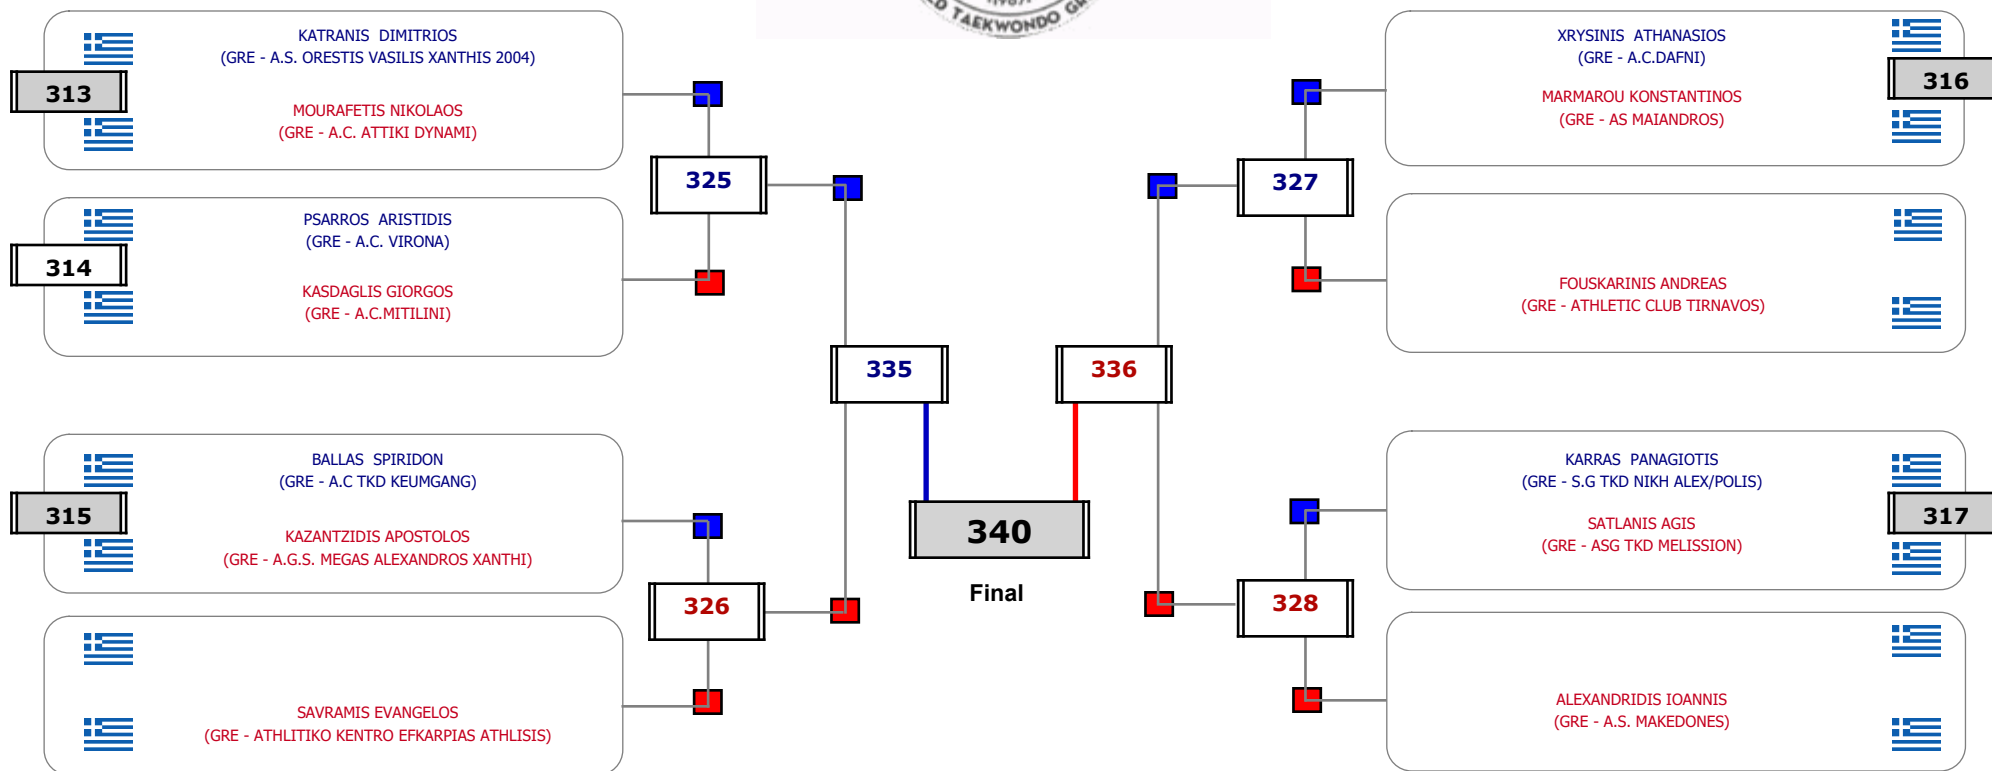

Matches Pool Grid

Αυτάρχης

Παρατηρητής

Συμμετοχή 13 Αθλητές/τριες από 13 συλλόγους.

Συμμετοχή 25 Αθλητές/τριες από 22 συλλόγους.

**Matches Pool Grid 2 of 3**

Matches Pool Grid 3 of 3

Αλυτάρχης

Παρατηρητής

Συμμετοχή 49 Αθλητές/τριες από 39 συλλόγους.

**Matches Pool Grid 2 of 3**

**Matches Pool Grid 3 of 3**

Αλυτάρχης

Παρατηρητής

Συμμετοχή 51 Αθλητές/τριες από 41 συλλόγους.

Συμμετοχή 28 Αθλητές/τριες από 24 συλλόγους.

Matches Pool Grid

Αλιτάρχης

Παρατηρητής

Συμμετοχή 11 Αθλητές/τριες από 11 συλλόγους.

Συμμετοχή 20 Αθλητές/τριες από 16 συλλόγους.

**Matches Pool Grid 2 of 3**

**Matches Pool Grid 3 of 3**

Αλυτάρχης