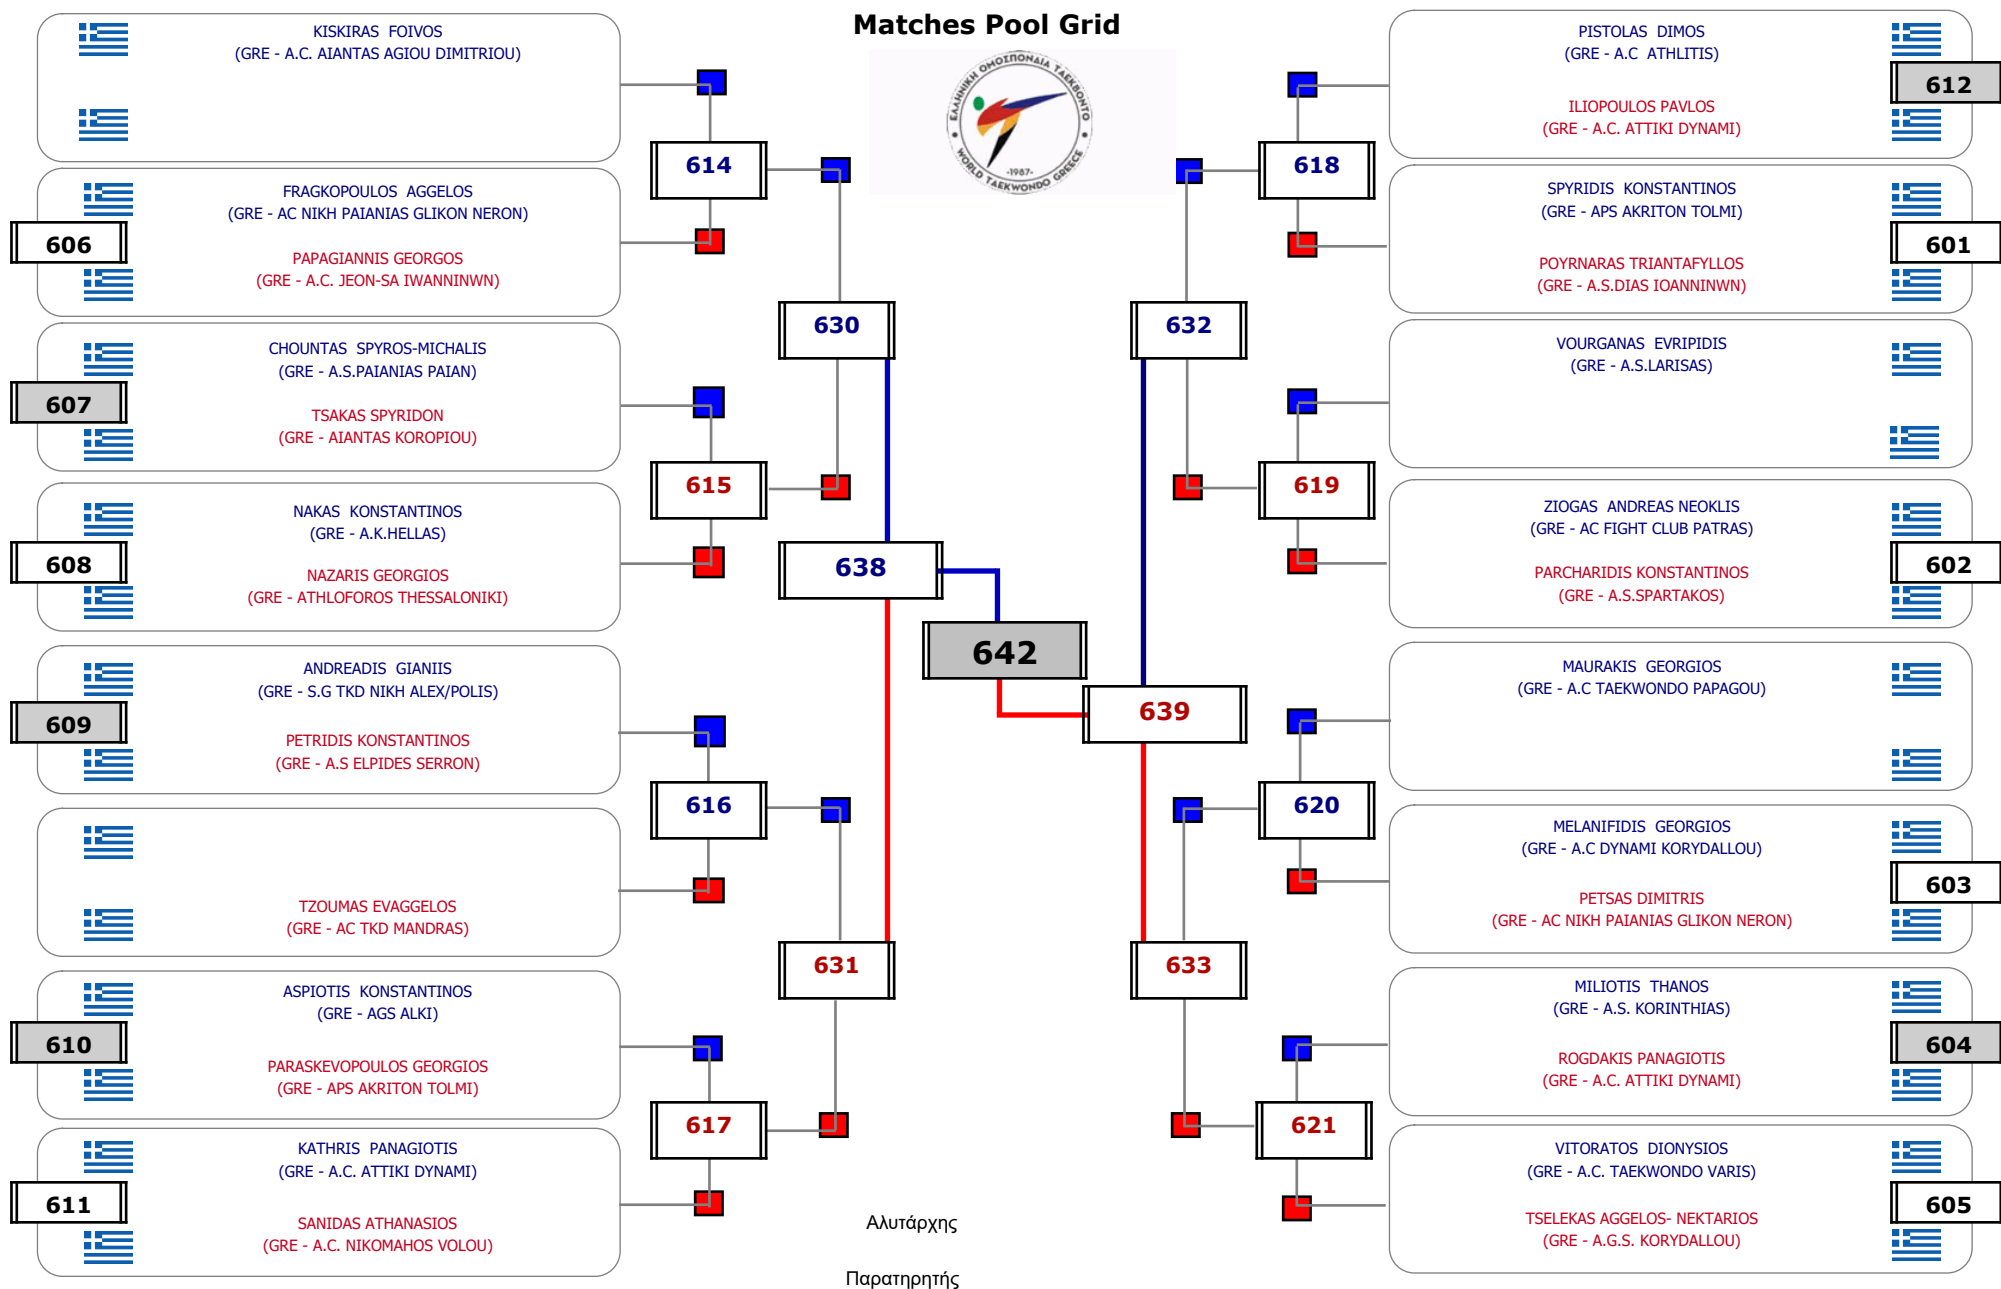

Matches Pool Grid

Αυτάρχης

Παρατηρητής

Συμμετοχή 13 Αθλητές/τριες από 13 συλλόγους.

Συμμετοχή 25 Αθλητές/τριες από 22 συλλόγους.

**Matches Pool Grid 2 of 3**

Matches Pool Grid 3 of 3

Αλυτάρχης

Παρατηρητής

Συμμετοχή 49 Αθλητές/τριες από 39 συλλόγους.

**Matches Pool Grid 2 of 3**

**Matches Pool Grid 3 of 3**

Αλυτάρχης

Παρατηρητής

Συμμετοχή 51 Αθλητές/τριες από 41 συλλόγους.

Συμμετοχή 28 Αθλητές/τριες από 24 συλλόγους.

Matches Pool Grid

Αλιτάρχης

Παρατηρητής

Συμμετοχή 11 Αθλητές/τριες από 11 συλλόγους.

Συμμετοχή 20 Αθλητές/τριες από 16 συλλόγους.

**Matches Pool Grid 2 of 3**

**Matches Pool Grid 3 of 3**

Αλυτάρχης

Παρατηρητής

Συμμετοχή 38 Αθλητές/τριες από 30 συλλόγους.

**Matches Pool Grid 1 of 3**

Matches Pool Grid 2 of 3

Matches Pool Grid 3 of 3

Αλυτάρχης

Παρατηρητής

Συμμετοχή 37 Αθλητές/τριες από 32 συλλόγους.