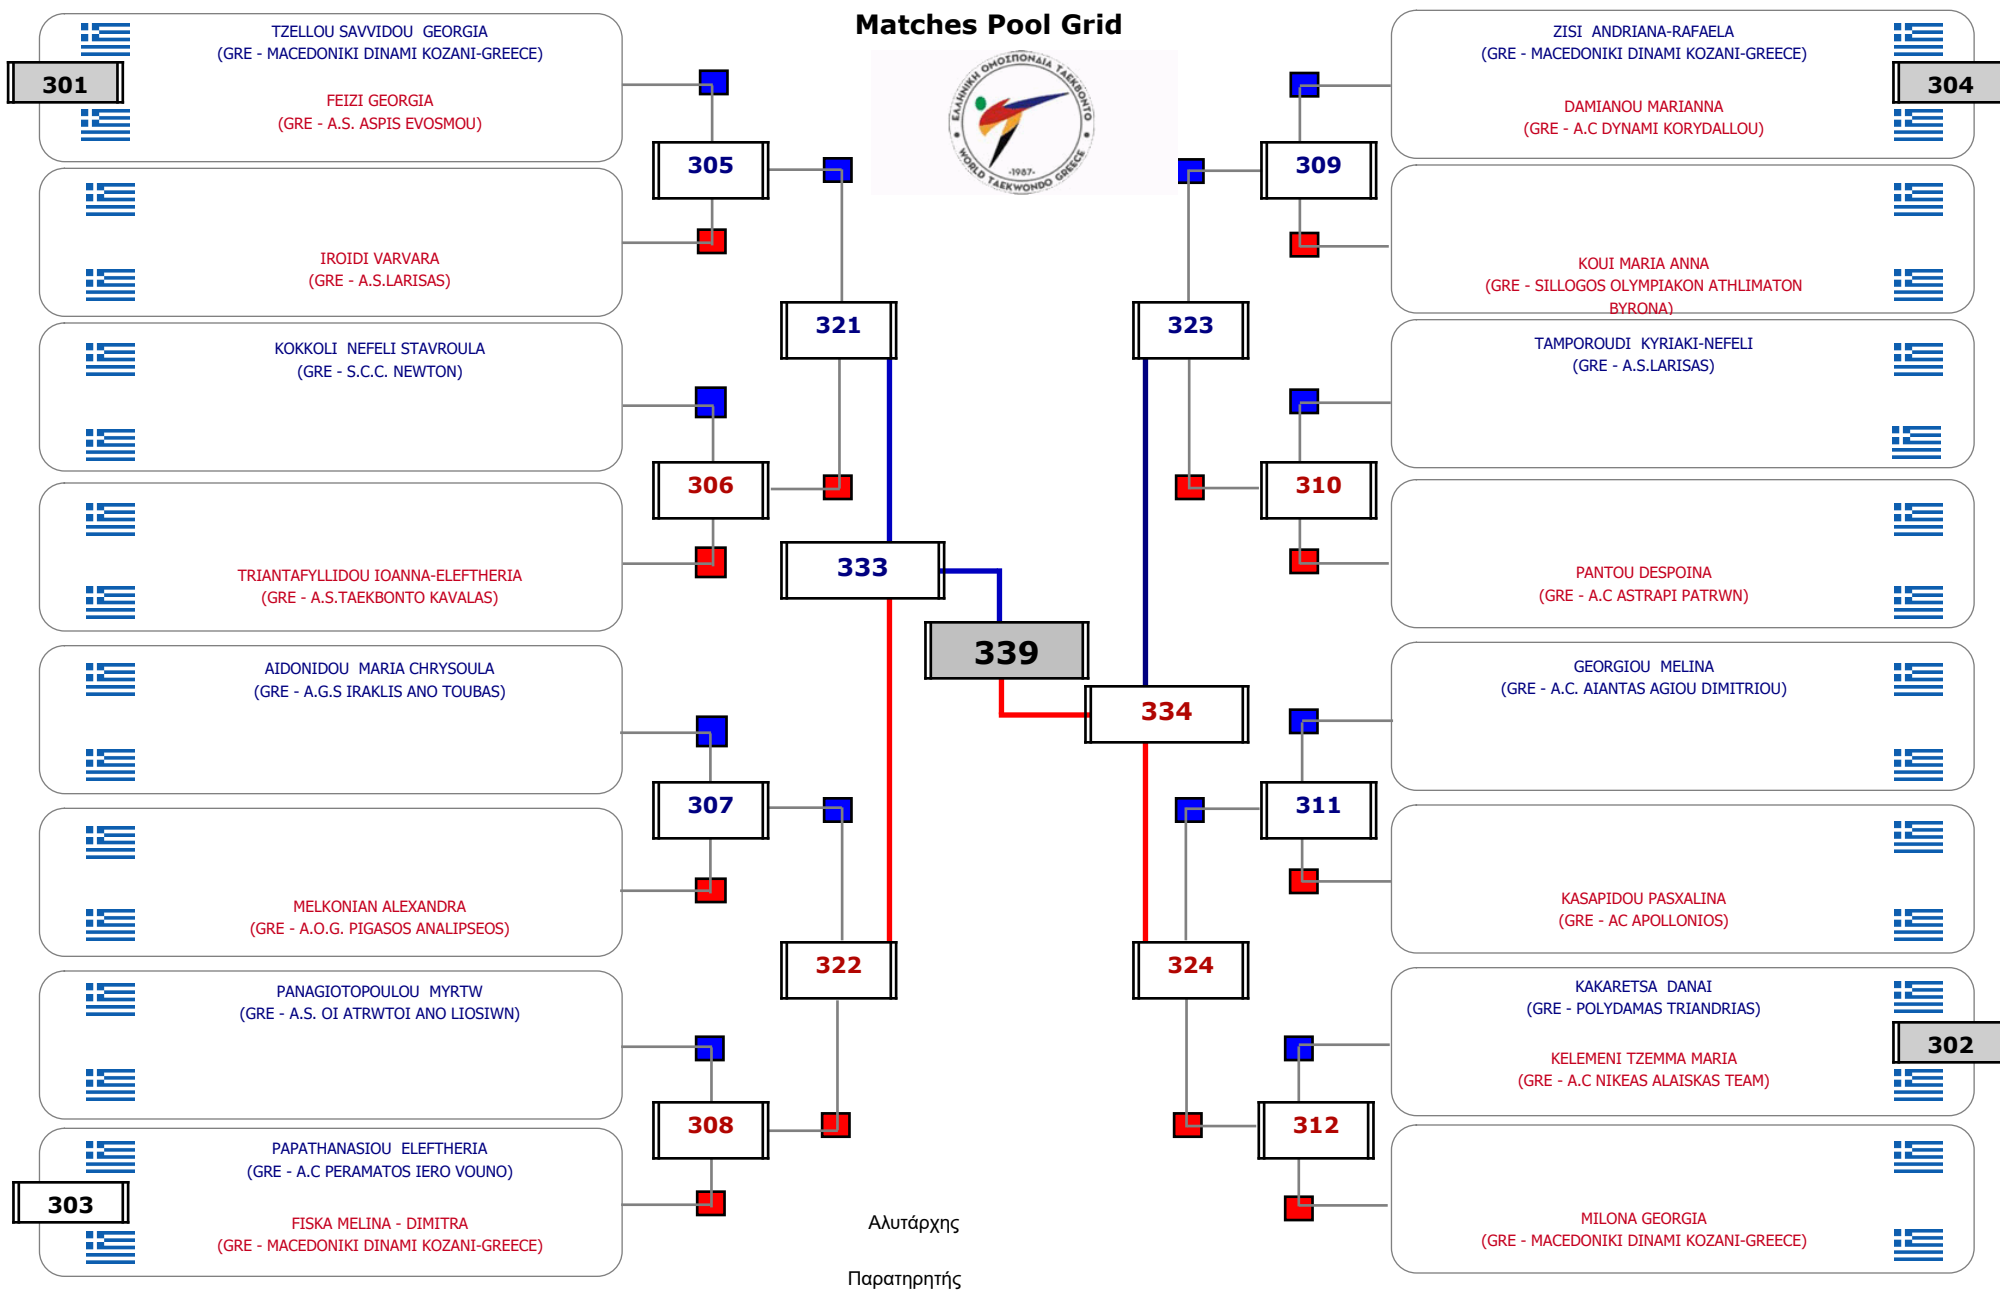

Matches Pool Grid

Αυτάρχης

Παρατηρητής

Συμμετοχή 13 Αθλητές/τριες από 13 συλλόγους.

Συμμετοχή 25 Αθλητές/τριες από 22 συλλόγους.

**Matches Pool Grid 2 of 3**

Matches Pool Grid 3 of 3

Αλυτάρχης

Παρατηρητής

Συμμετοχή 49 Αθλητές/τριες από 39 συλλόγους.

**Matches Pool Grid 2 of 3**

**Matches Pool Grid 3 of 3**

Αλυτάρχης

Παρατηρητής

Συμμετοχή 51 Αθλητές/τριες από 41 συλλόγους.

Συμμετοχή 28 Αθλητές/τριες από 24 συλλόγους.

Matches Pool Grid

Αλιτάρχης

Παρατηρητής

Συμμετοχή 11 Αθλητές/τριες από 11 συλλόγους.

Συμμετοχή 20 Αθλητές/τριες από 16 συλλόγους.

**Matches Pool Grid 2 of 3**

**Matches Pool Grid 3 of 3**

Αλυτάρχης

Παρατηρητής

Συμμετοχή 38 Αθλητές/τριες από 30 συλλόγους.

**Matches Pool Grid 1 of 3**

Matches Pool Grid 2 of 3

Matches Pool Grid 3 of 3

Αλυτάρχης

Παρατηρητής

Συμμετοχή 37 Αθλητές/τριες από 32 συλλόγους.