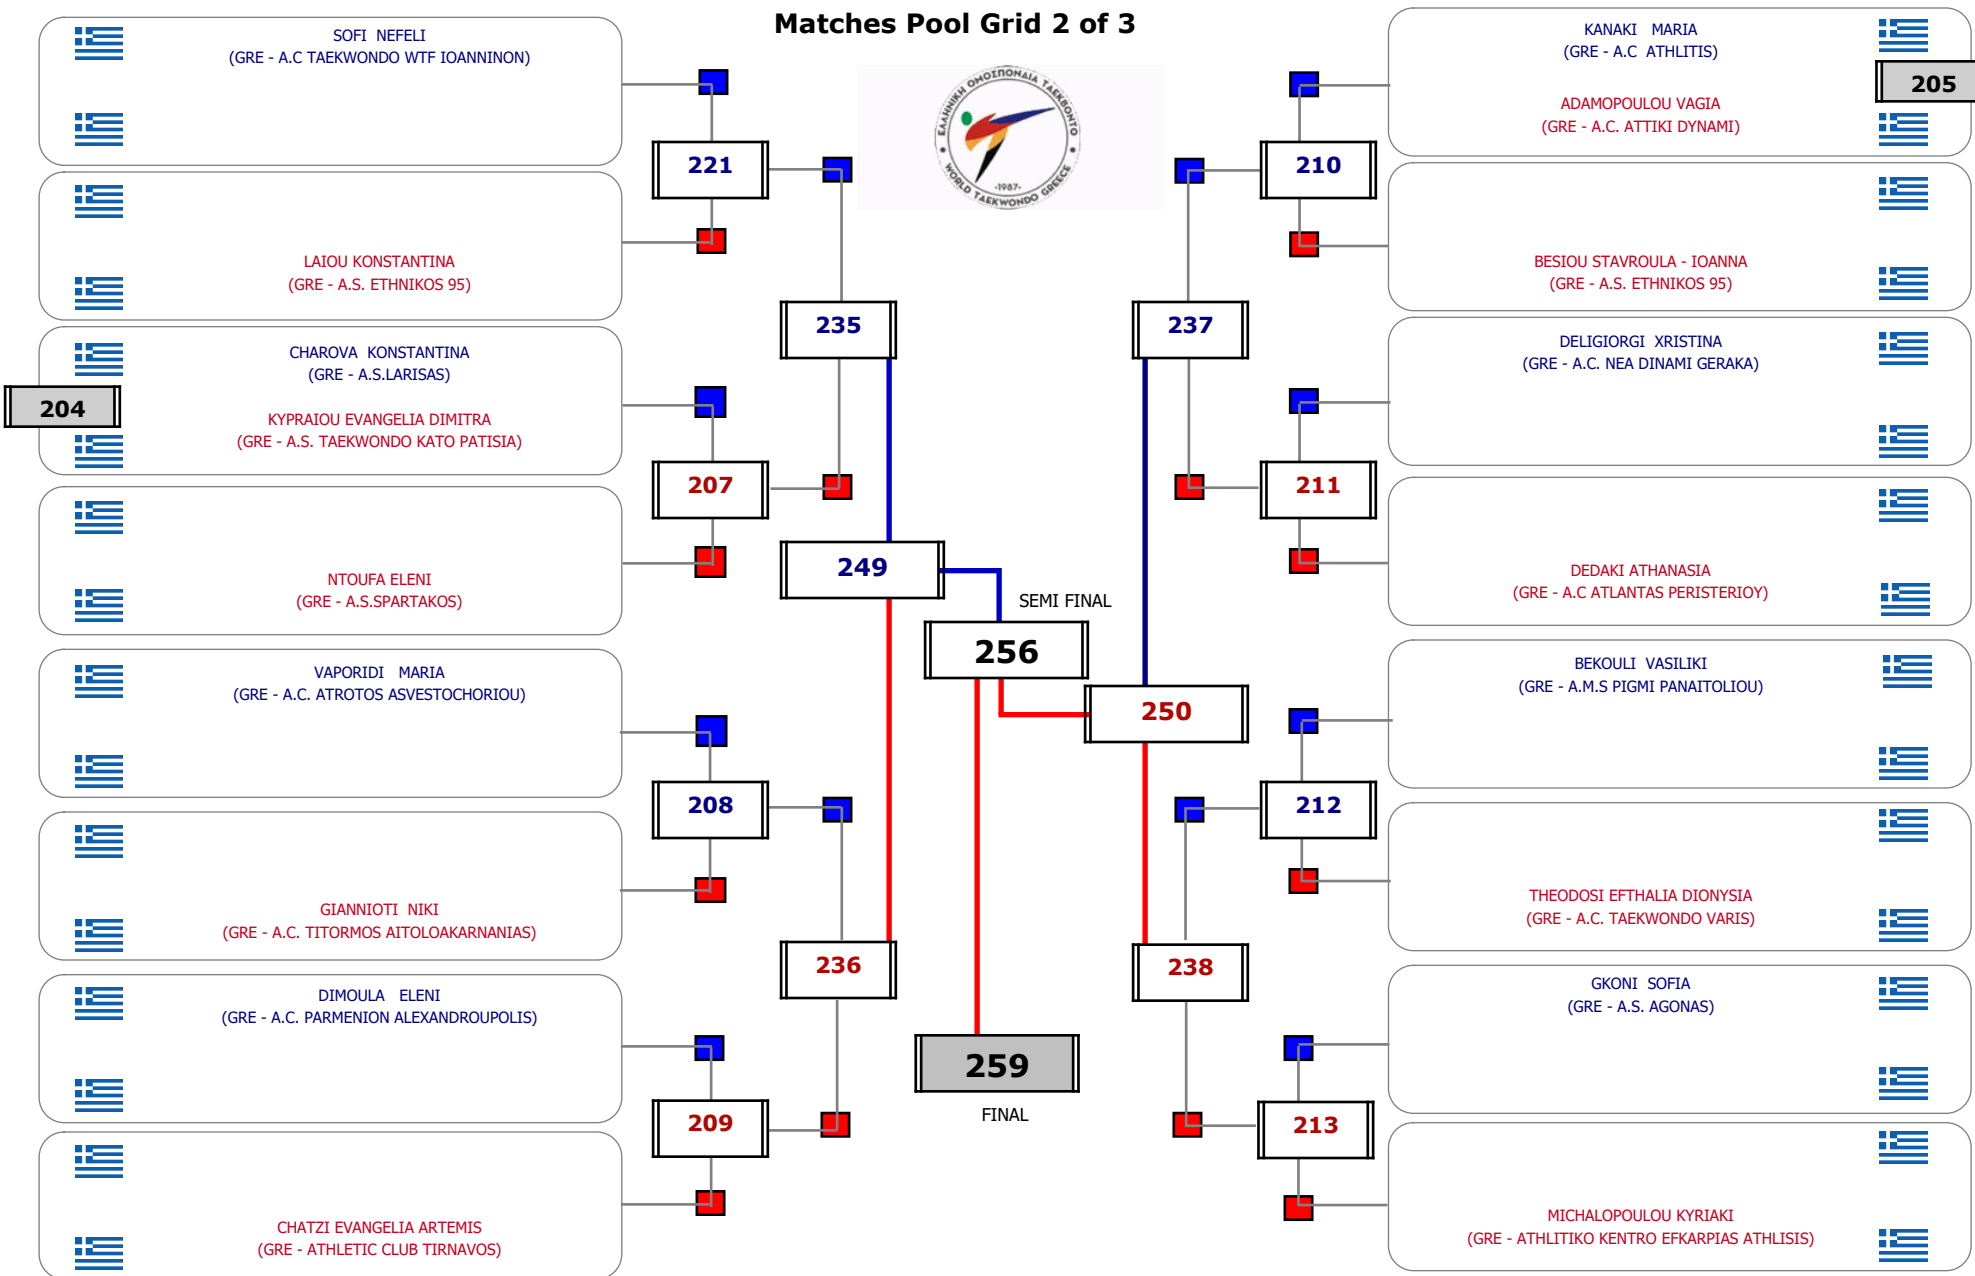

Matches Pool Grid

Αυτάρχης

Παρατηρητής

Συμμετοχή 13 Αθλητές/τριες από 13 συλλόγους.

Συμμετοχή 25 Αθλητές/τριες από 22 συλλόγους.

**Matches Pool Grid 2 of 3**

Matches Pool Grid 3 of 3

Αλυτάρχης

Παρατηρητής

Συμμετοχή 49 Αθλητές/τριες από 39 συλλόγους.

**Matches Pool Grid 2 of 3**

**Matches Pool Grid 3 of 3**

Αλυτάρχης

Παρατηρητής

Συμμετοχή 51 Αθλητές/τριες από 41 συλλόγους.

Συμμετοχή 28 Αθλητές/τριες από 24 συλλόγους.

Matches Pool Grid

Αλιτάρχης

Παρατηρητής

Συμμετοχή 11 Αθλητές/τριες από 11 συλλόγους.

Συμμετοχή 20 Αθλητές/τριες από 16 συλλόγους.

**Matches Pool Grid 2 of 3**

**Matches Pool Grid 3 of 3**

Αλυτάρχης

Παρατηρητής

Συμμετοχή 38 Αθλητές/τριες από 30 συλλόγους.

**Matches Pool Grid 1 of 3**

Matches Pool Grid 2 of 3

Matches Pool Grid 3 of 3

Αλυτάρχης

Παρατηρητής

Συμμετοχή 37 Αθλητές/τριες από 32 συλλόγους.