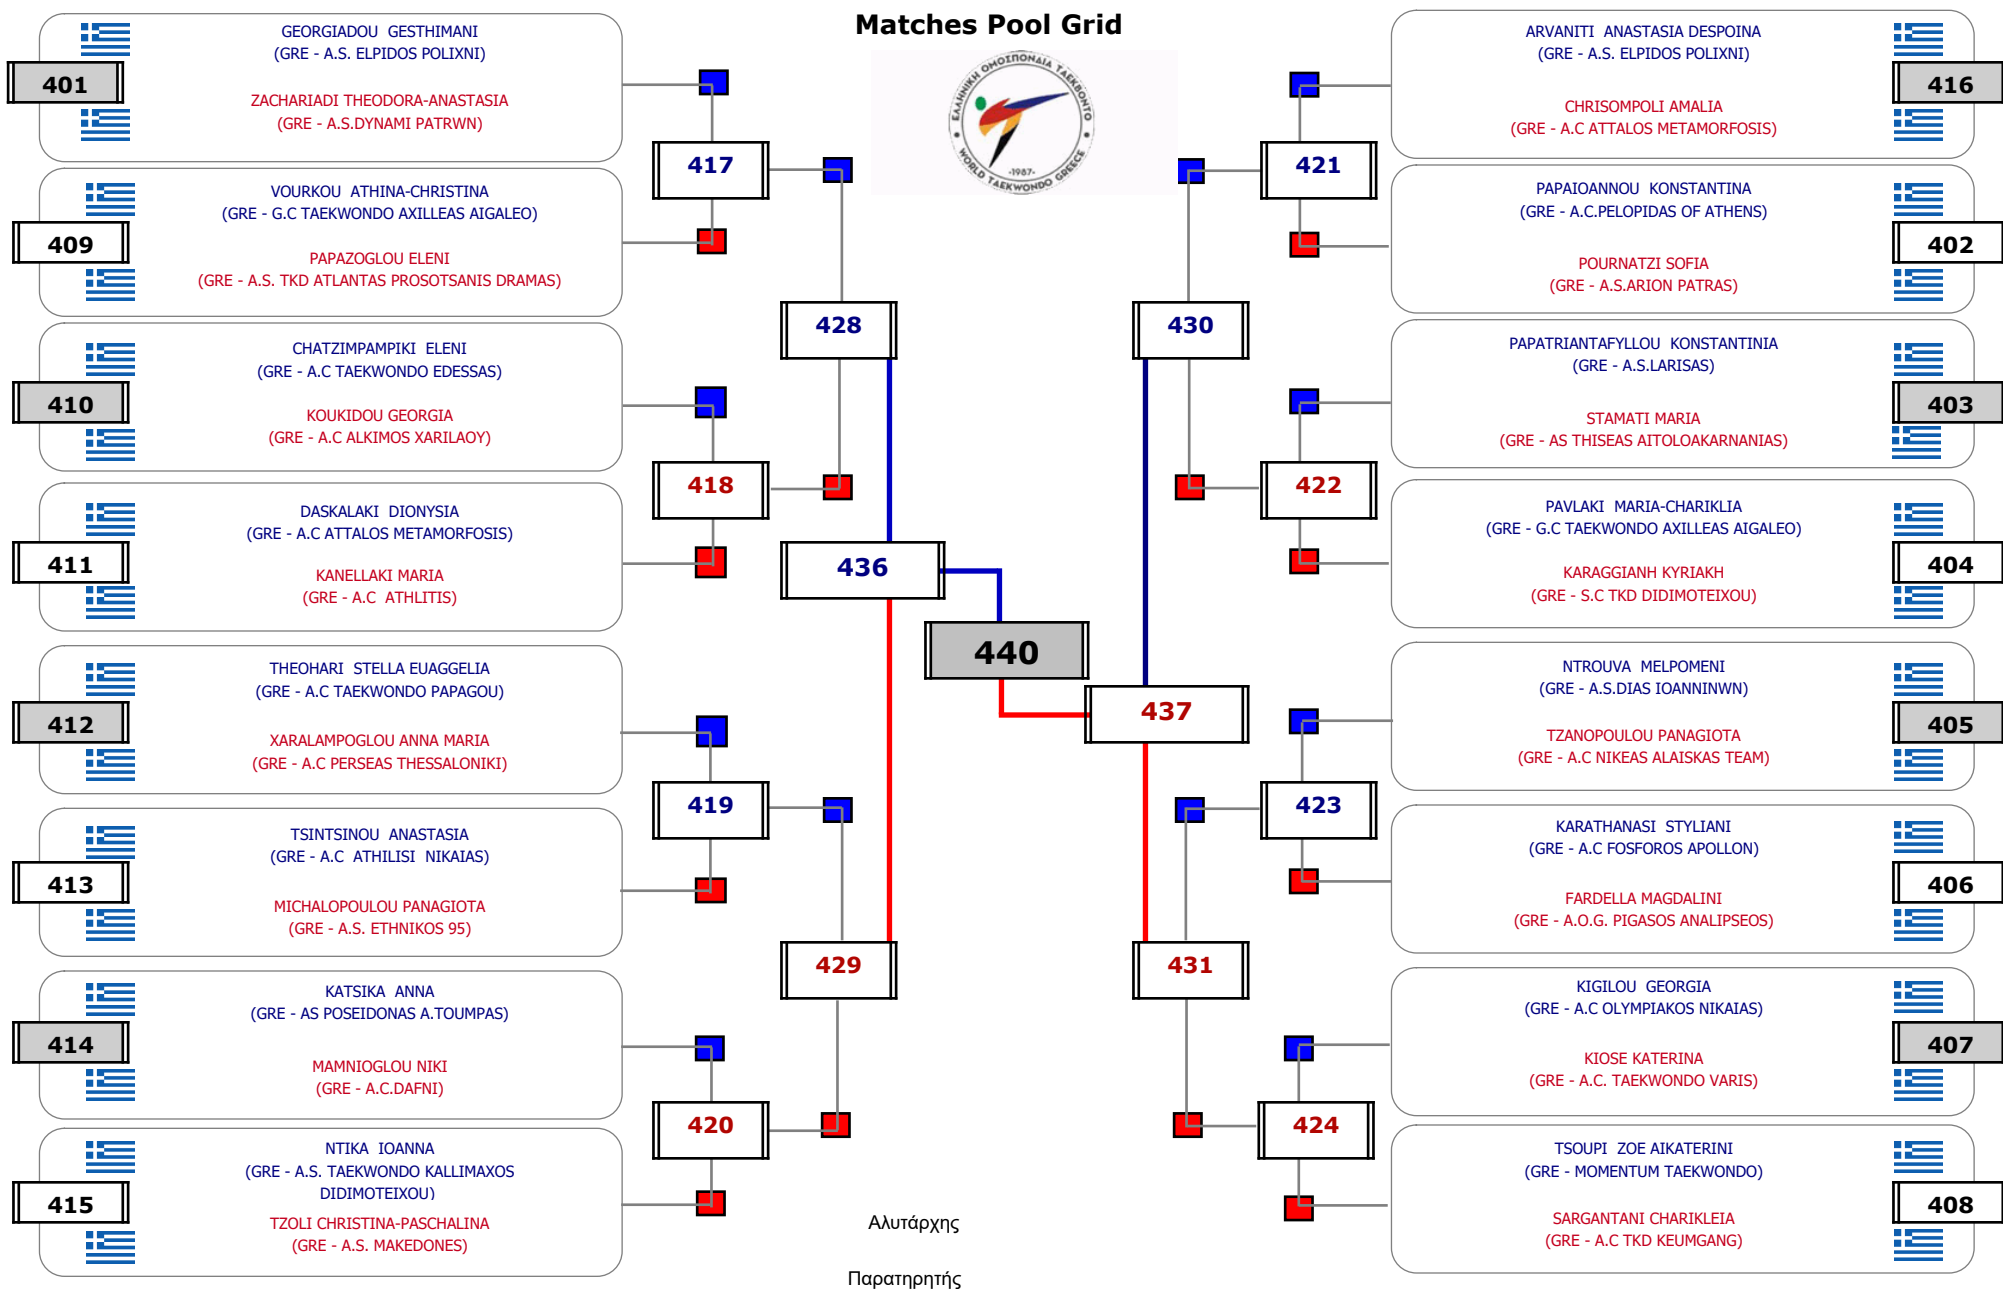

Matches Pool Grid

Αλιτάρχης

Παρατηρητής

Συμμετοχή 13 Αθλητές/τριες από 12 συλλόγους.

Matches Pool Grid 2 of 3

Matches Pool Grid 3 of 3

Συμμετοχή 50 Αθλητές/τριες από 41 συλλόγους.

Συμμετοχή 27 Αθλητές/τριες από 26 συλλόγους.

Matches Pool Grid

Συμμετοχή 18 Αθλητές/τριες από 16 συλλόγους.

Συμμετοχή 21 Αθλητές/τριες από 20 συλλόγους.

Matches Pool Grid

Αλυτάρχης

Παρατηρητής

Συμμετοχή 11 Αθλητές/τριες από 9 συλλόγους.

Συμμετοχή 32 Αθλητές/τριες από 29 συλλόγους.

Matches Pool Grid 2 of 3

Matches Pool Grid 3 of 3

Αλυτάρχης

Παρατηρητής

Συμμετοχή 50 Αθλητές/τριες από 41 συλλόγους.

Συμμετοχή 25 Αθλητές/τριες από 24 συλλόγους.

Συμμετοχή 19 Αθλητές/τριες από 19 συλλόγους.