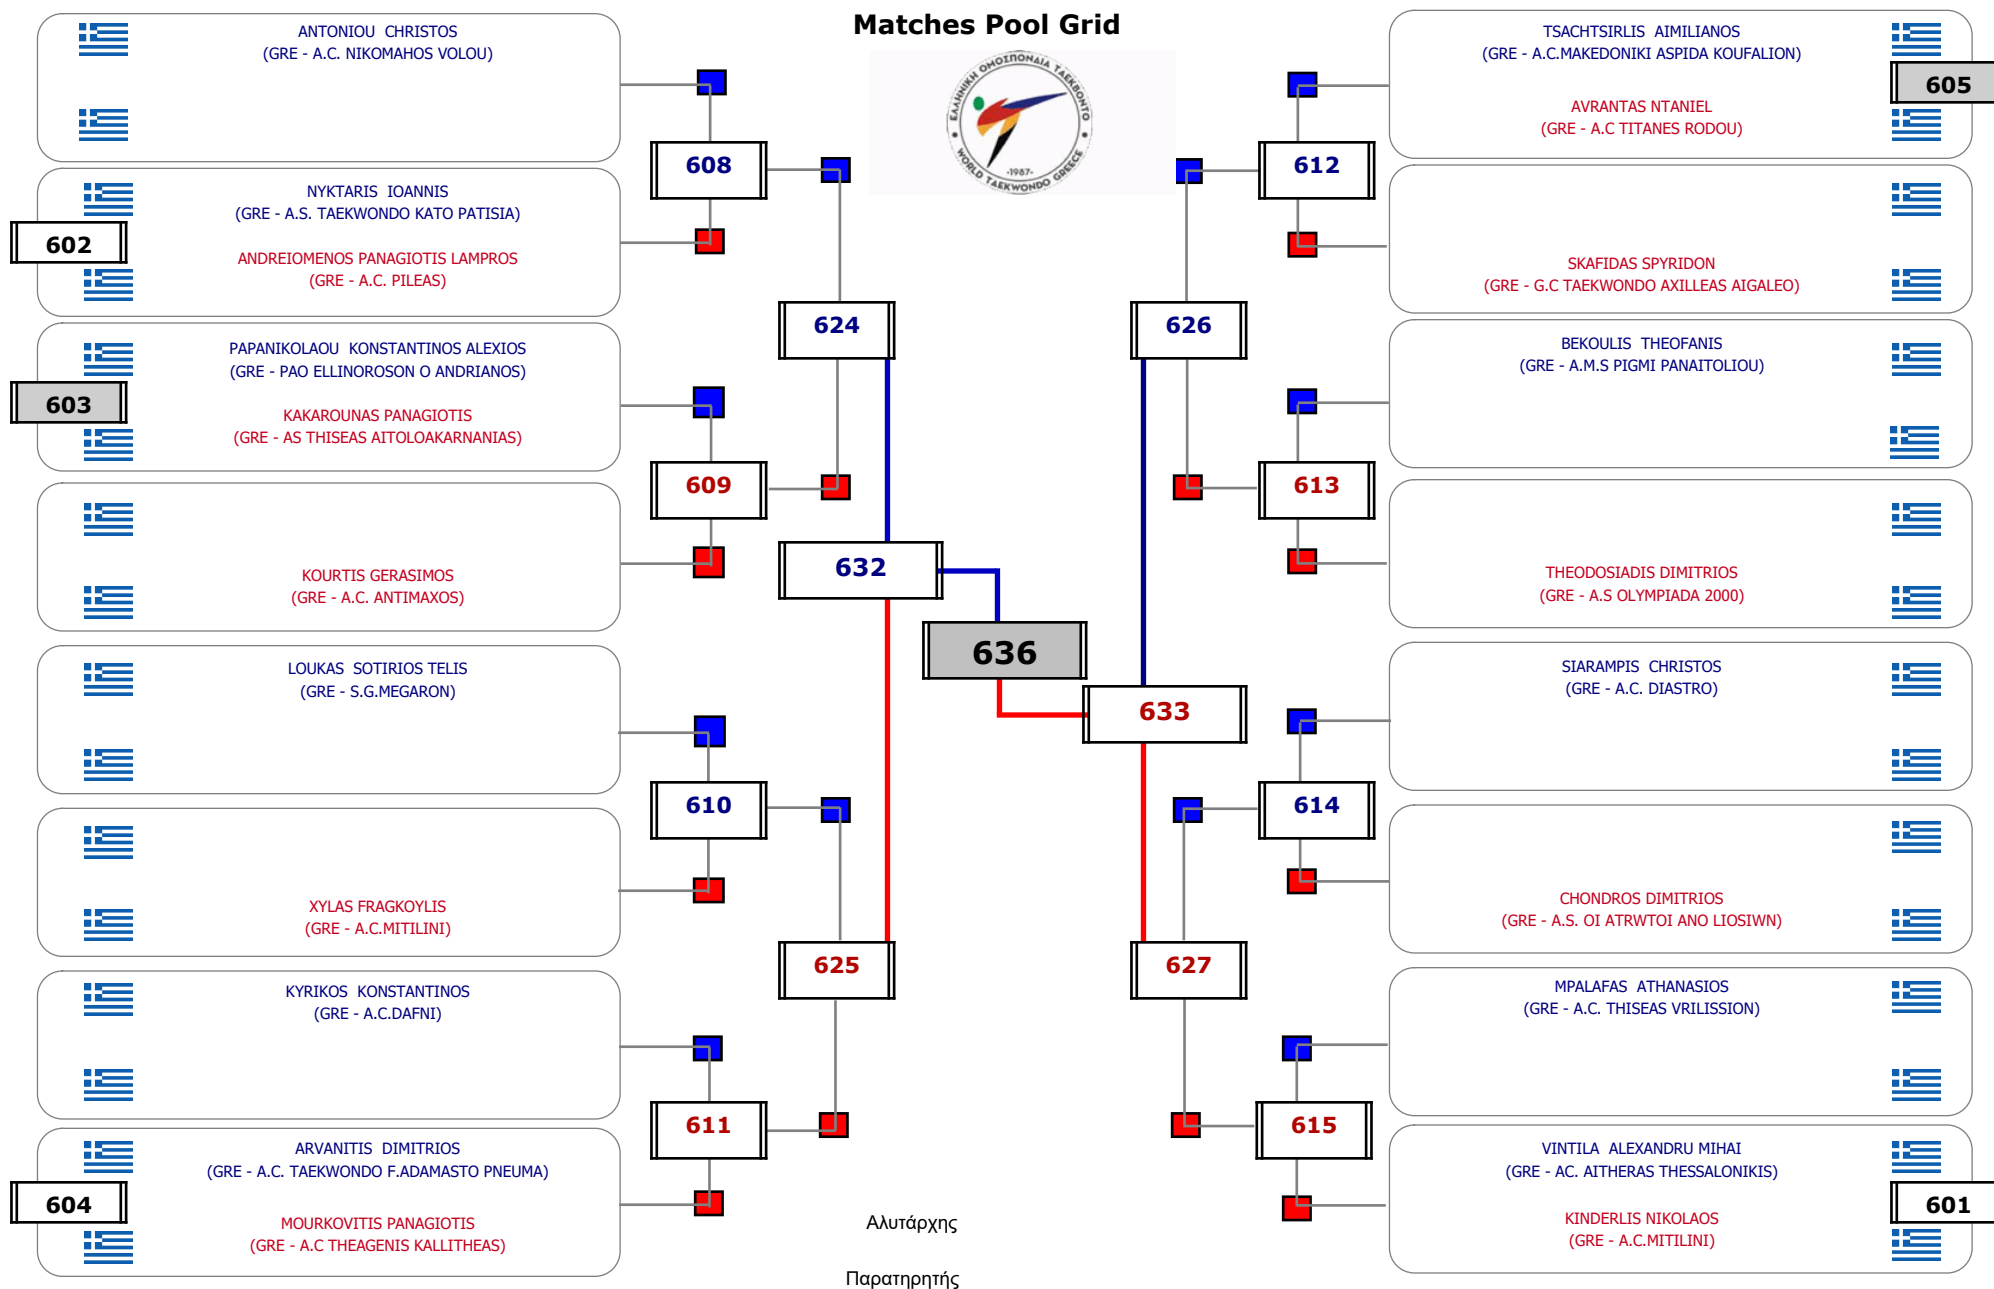

Matches Pool Grid

Αλιτάρχης

Παρατηρητής

Συμμετοχή 13 Αθλητές/τριες από 12 συλλόγους.

Matches Pool Grid 2 of 3

Matches Pool Grid 3 of 3

Συμμετοχή 50 Αθλητές/τριες από 41 συλλόγους.

Συμμετοχή 27 Αθλητές/τριες από 26 συλλόγους.

Matches Pool Grid

Συμμετοχή 18 Αθλητές/τριες από 16 συλλόγους.

Συμμετοχή 21 Αθλητές/τριες από 20 συλλόγους.

Matches Pool Grid

Αλυτάρχης

Παρατηρητής

Συμμετοχή 11 Αθλητές/τριες από 9 συλλόγους.

Συμμετοχή 32 Αθλητές/τριες από 29 συλλόγους.

Matches Pool Grid 2 of 3

Matches Pool Grid 3 of 3

Αλυτάρχης

Παρατηρητής

Συμμετοχή 50 Αθλητές/τριες από 41 συλλόγους.

Συμμετοχή 25 Αθλητές/τριες από 24 συλλόγους.

Συμμετοχή 19 Αθλητές/τριες από 19 συλλόγους.