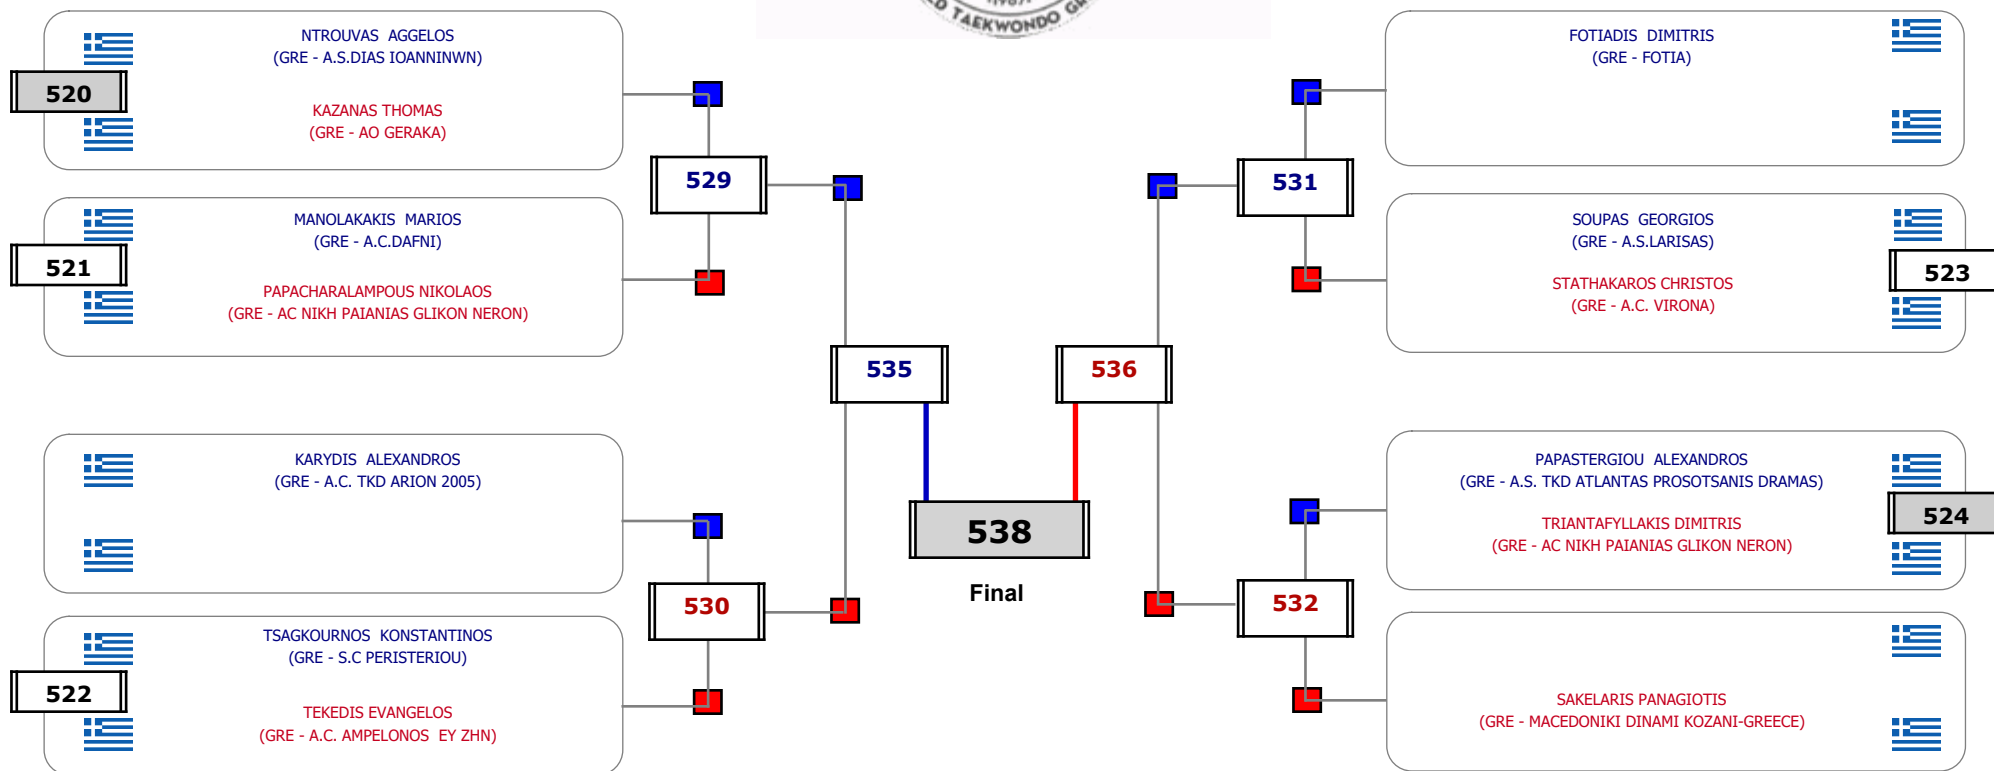

Matches Pool Grid

Αλιτάρχης

Παρατηρητής

Συμμετοχή 13 Αθλητές/τριες από 12 συλλόγους.

Matches Pool Grid 2 of 3

Matches Pool Grid 3 of 3

Συμμετοχή 50 Αθλητές/τριες από 41 συλλόγους.

Συμμετοχή 27 Αθλητές/τριες από 26 συλλόγους.

Matches Pool Grid

Συμμετοχή 18 Αθλητές/τριες από 16 συλλόγους.

Συμμετοχή 21 Αθλητές/τριες από 20 συλλόγους.

Matches Pool Grid

Αλυτάρχης

Παρατηρητής

Συμμετοχή 11 Αθλητές/τριες από 9 συλλόγους.

Συμμετοχή 32 Αθλητές/τριες από 29 συλλόγους.

Matches Pool Grid 2 of 3

Matches Pool Grid 3 of 3

Αλυτάρχης

Παρατηρητής

Συμμετοχή 50 Αθλητές/τριες από 41 συλλόγους.

Συμμετοχή 25 Αθλητές/τριες από 24 συλλόγους.

Συμμετοχή 19 Αθλητές/τριες από 19 συλλόγους.