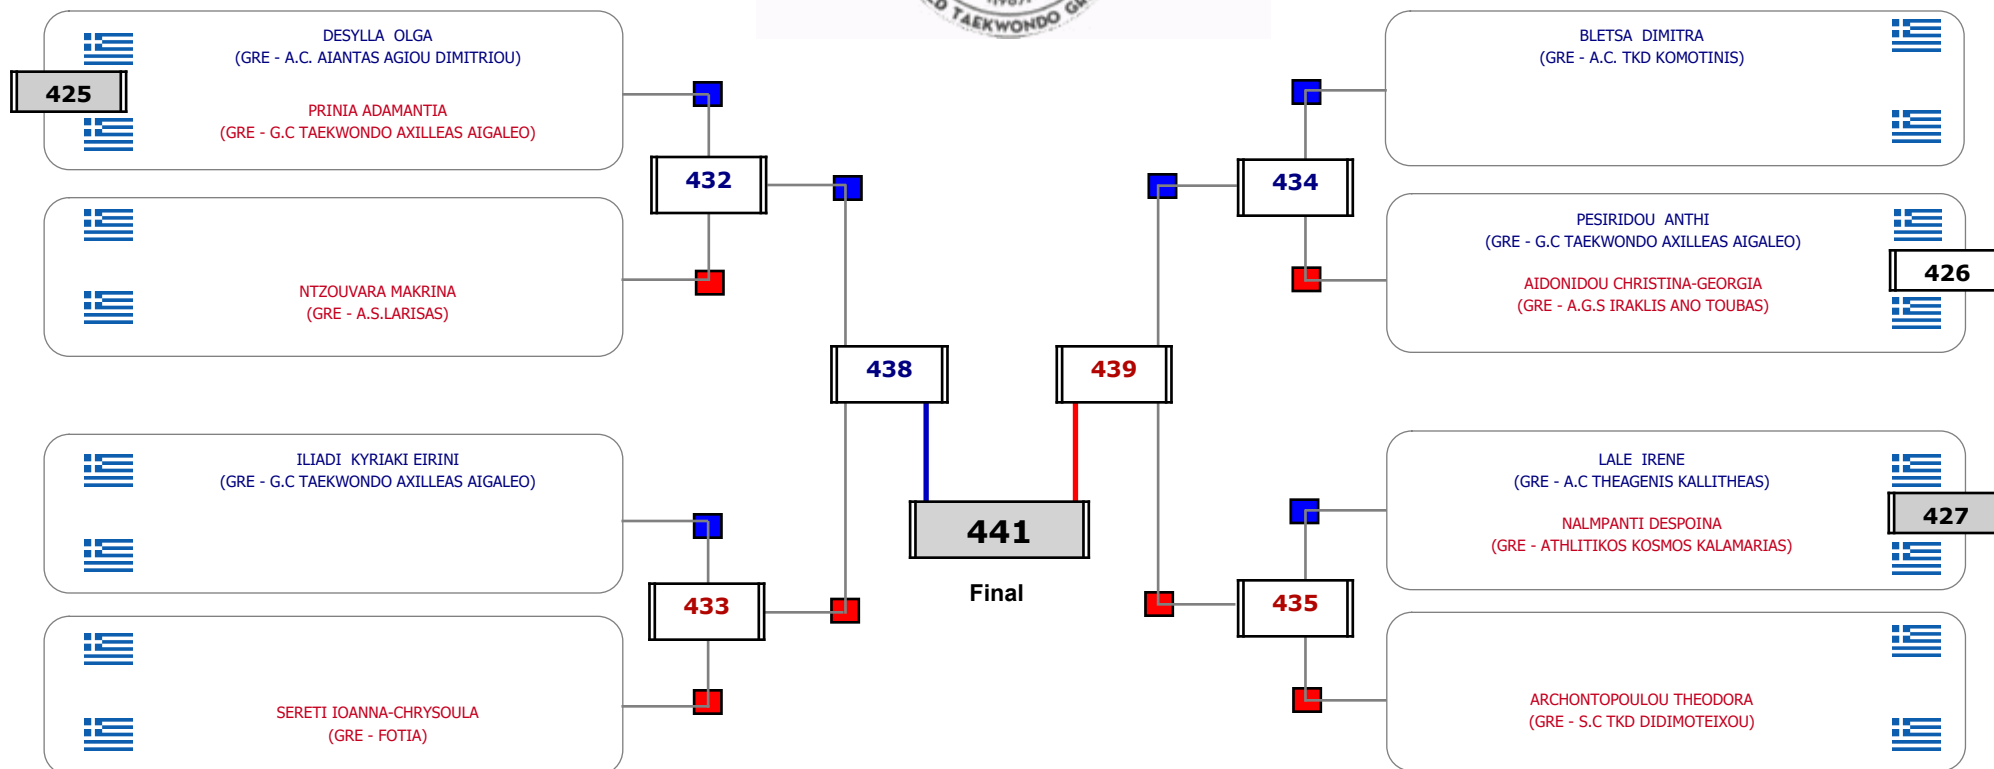

Matches Pool Grid

Αλιτάρχης

Παρατηρητής

Συμμετοχή 13 Αθλητές/τριες από 12 συλλόγους.

Matches Pool Grid 2 of 3

Matches Pool Grid 3 of 3

Συμμετοχή 50 Αθλητές/τριες από 41 συλλόγους.

Συμμετοχή 27 Αθλητές/τριες από 26 συλλόγους.

Matches Pool Grid

Συμμετοχή 18 Αθλητές/τριες από 16 συλλόγους.

Συμμετοχή 21 Αθλητές/τριες από 20 συλλόγους.

Matches Pool Grid

Αλυτάρχης

Παρατηρητής

Συμμετοχή 11 Αθλητές/τριες από 9 συλλόγους.

Συμμετοχή 32 Αθλητές/τριες από 29 συλλόγους.

Matches Pool Grid 2 of 3

Matches Pool Grid 3 of 3

Αλυτάρχης

Παρατηρητής

Συμμετοχή 50 Αθλητές/τριες από 41 συλλόγους.

Συμμετοχή 25 Αθλητές/τριες από 24 συλλόγους.

Συμμετοχή 19 Αθλητές/τριες από 19 συλλόγους.