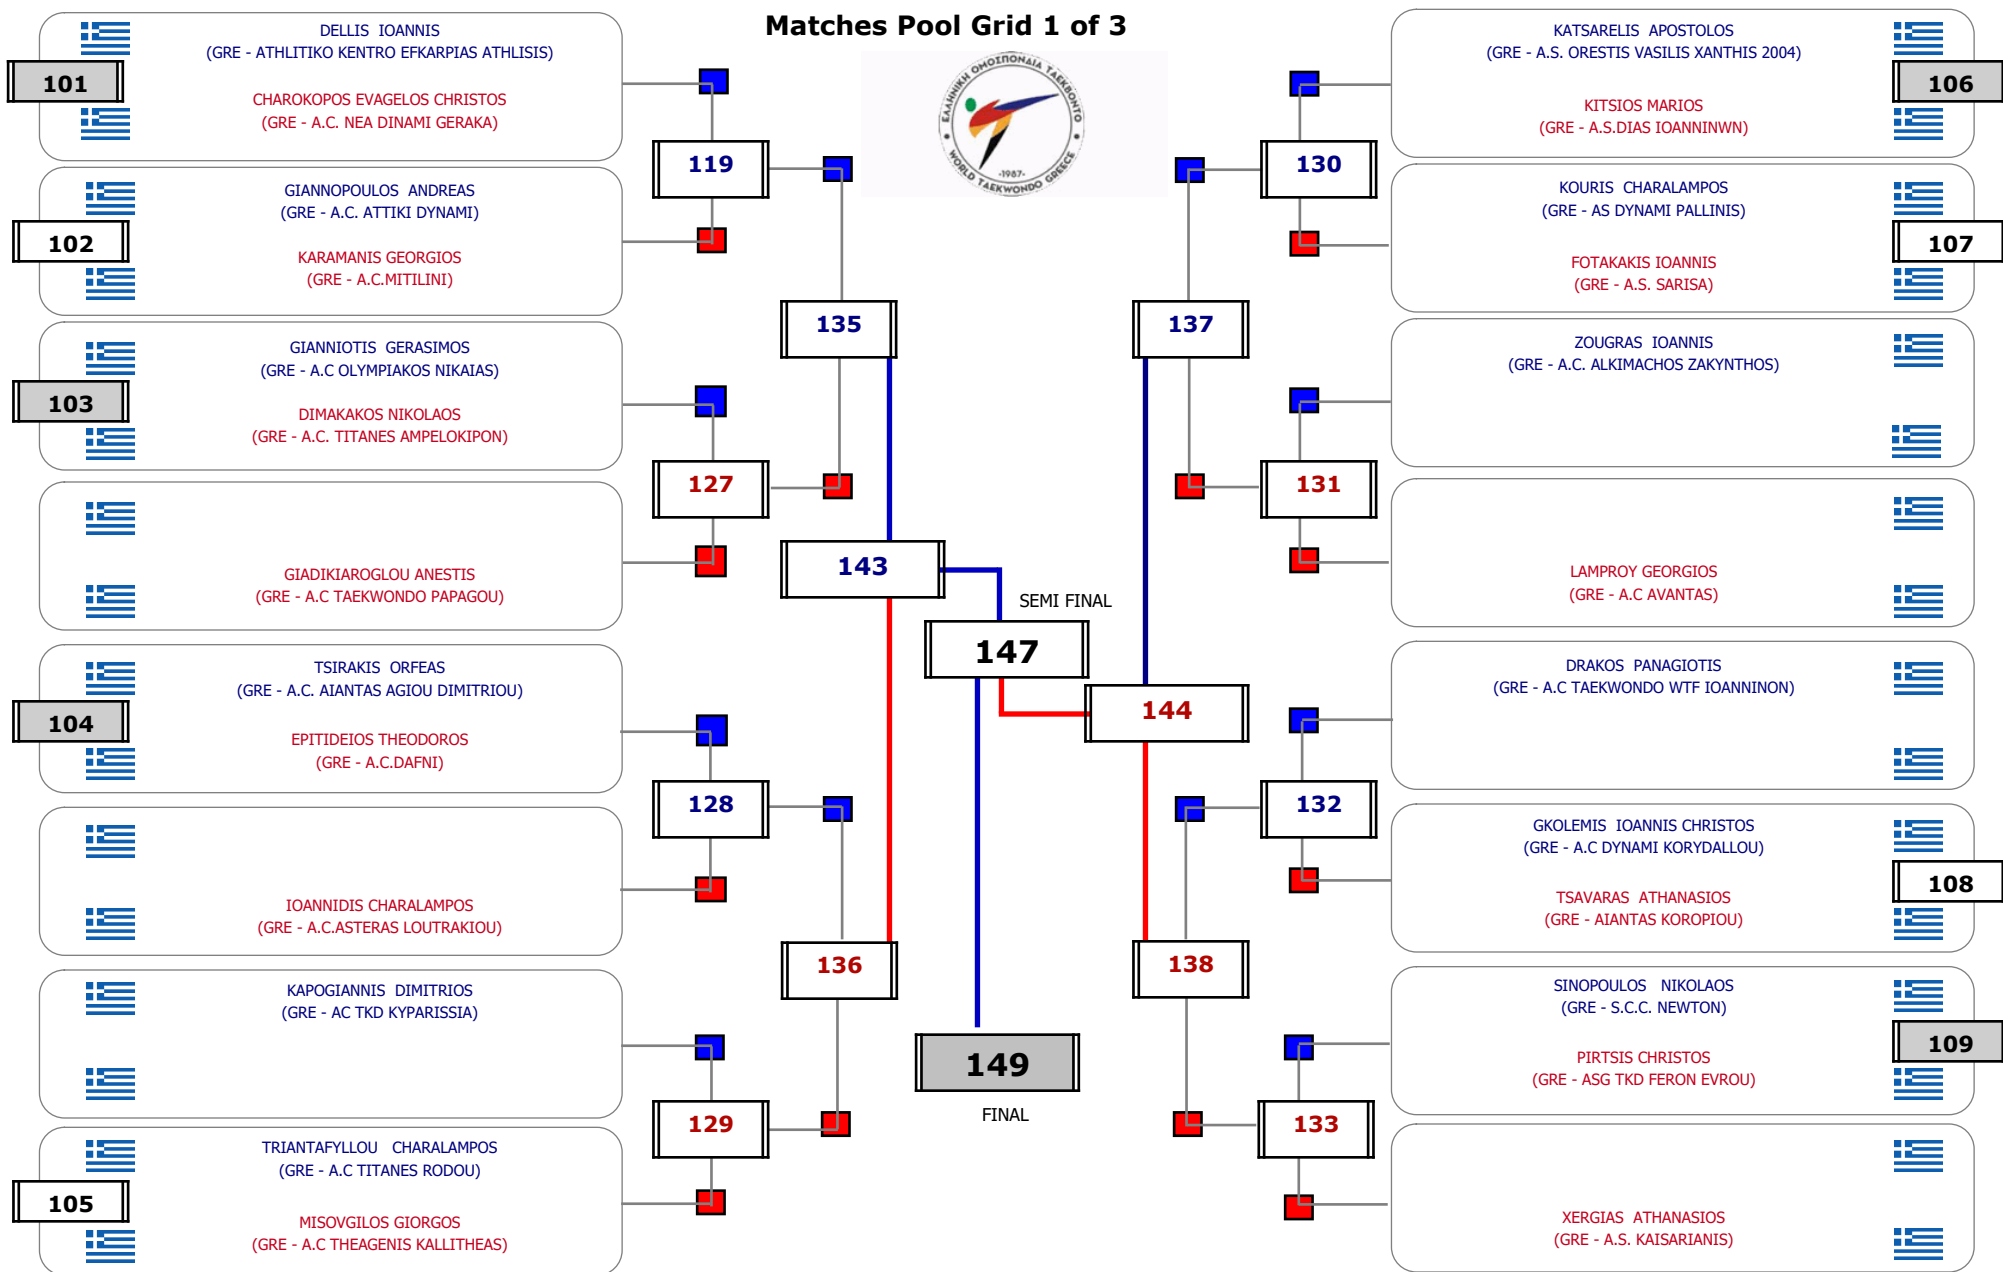

Matches Pool Grid

Αλιτάρχης

Παρατηρητής

Συμμετοχή 13 Αθλητές/τριες από 12 συλλόγους.

Matches Pool Grid 2 of 3

Matches Pool Grid 3 of 3

Συμμετοχή 50 Αθλητές/τριες από 41 συλλόγους.

Συμμετοχή 27 Αθλητές/τριες από 26 συλλόγους.

Matches Pool Grid

Συμμετοχή 18 Αθλητές/τριες από 16 συλλόγους.

Συμμετοχή 21 Αθλητές/τριες από 20 συλλόγους.

Matches Pool Grid

Αλυτάρχης

Παρατηρητής

Συμμετοχή 11 Αθλητές/τριες από 9 συλλόγους.

Συμμετοχή 32 Αθλητές/τριες από 29 συλλόγους.

Matches Pool Grid 2 of 3

Matches Pool Grid 3 of 3

Αλυτάρχης

Παρατηρητής

Συμμετοχή 50 Αθλητές/τριες από 41 συλλόγους.

Συμμετοχή 25 Αθλητές/τριες από 24 συλλόγους.

Συμμετοχή 19 Αθλητές/τριες από 19 συλλόγους.