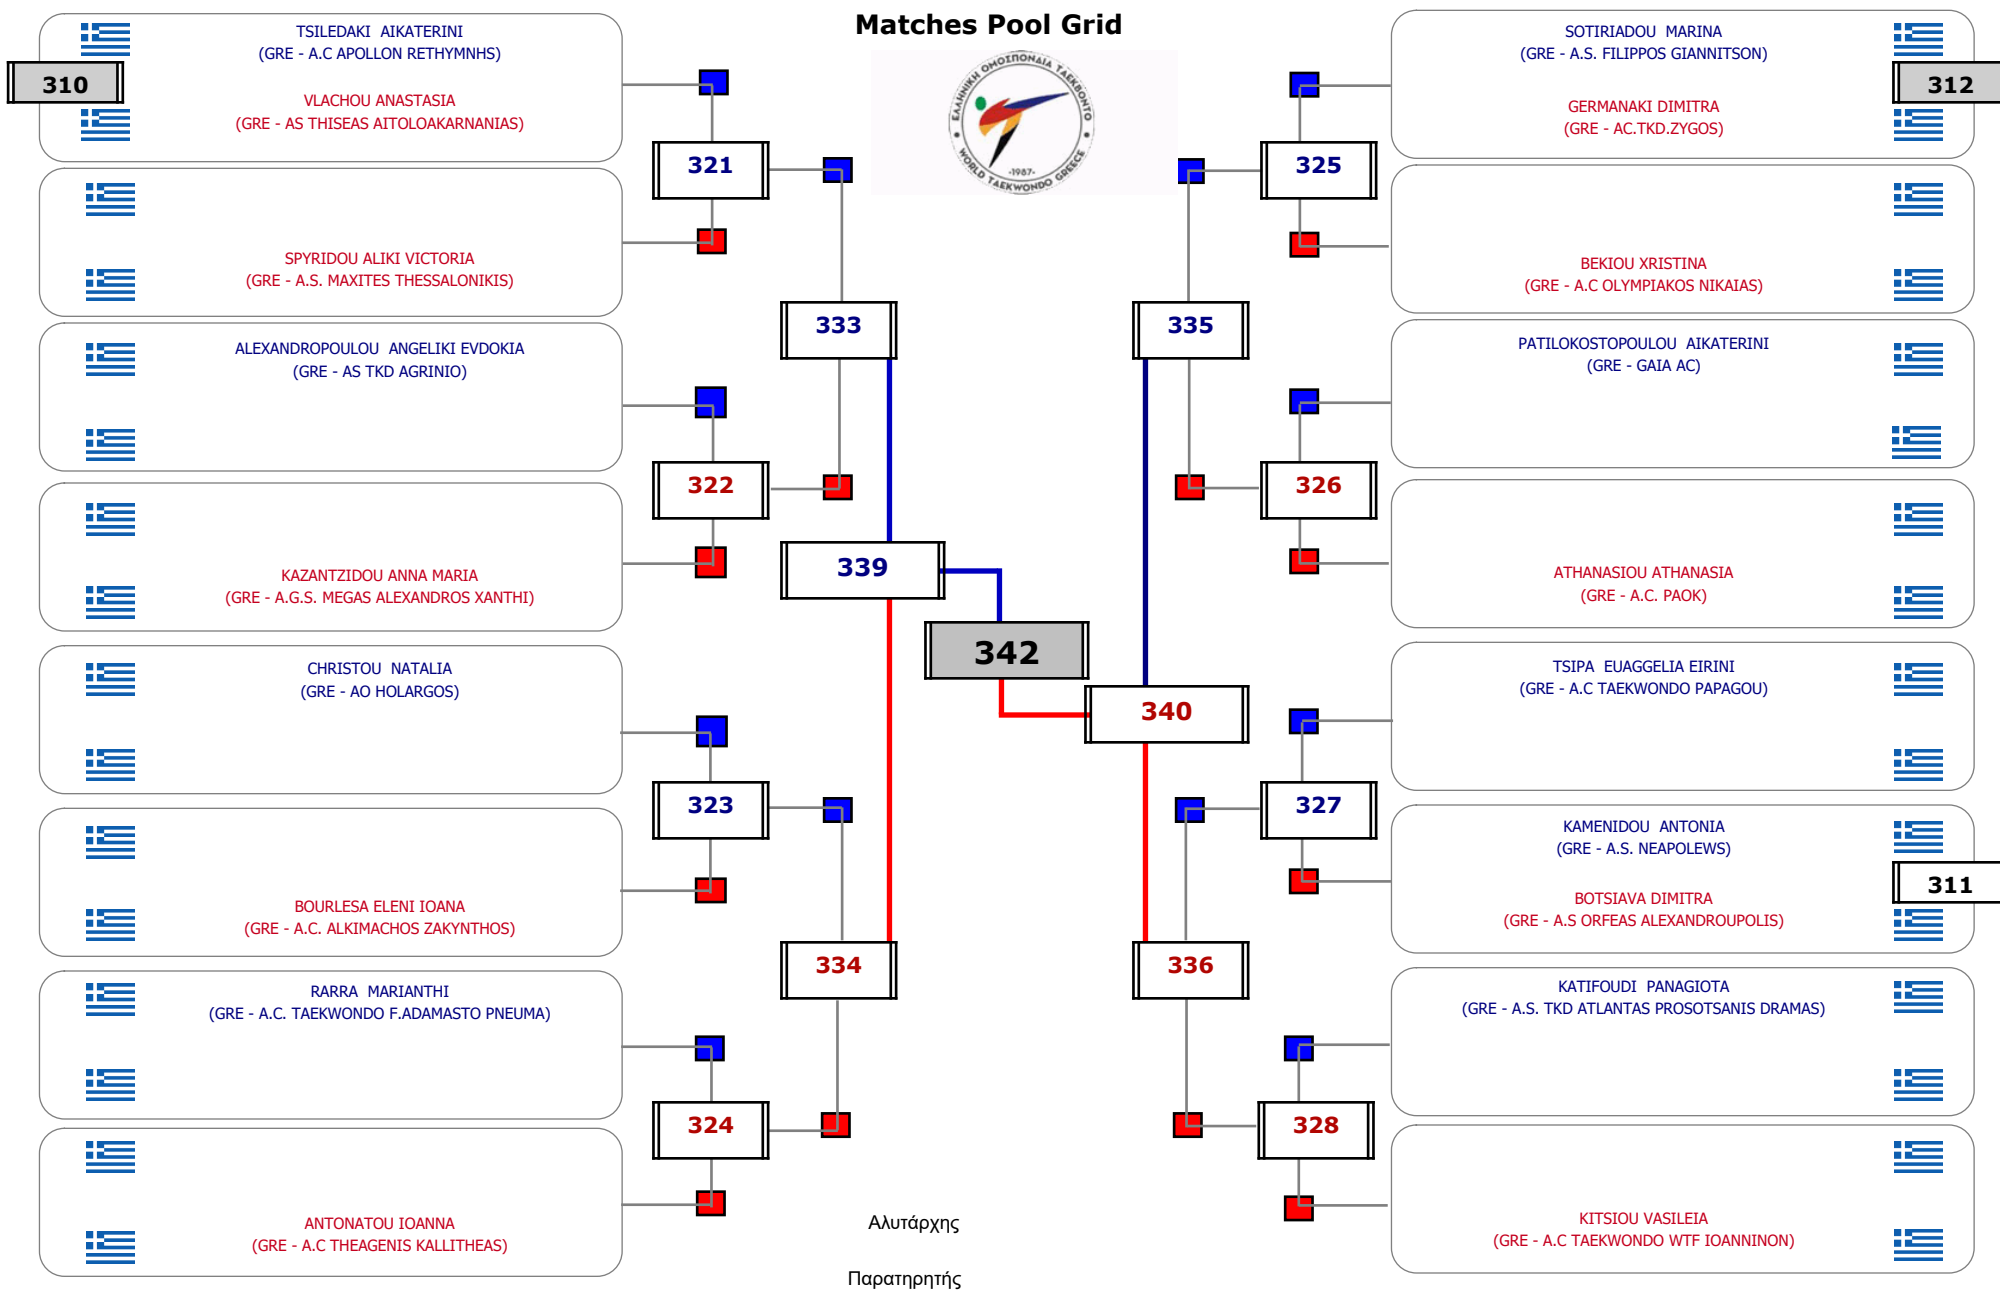

Matches Pool Grid

Αλιτάρχης

Παρατηρητής

Συμμετοχή 13 Αθλητές/τριες από 12 συλλόγους.

Matches Pool Grid 2 of 3

Matches Pool Grid 3 of 3

Συμμετοχή 50 Αθλητές/τριες από 41 συλλόγους.

Συμμετοχή 27 Αθλητές/τριες από 26 συλλόγους.

Matches Pool Grid

Συμμετοχή 18 Αθλητές/τριες από 16 συλλόγους.

Συμμετοχή 21 Αθλητές/τριες από 20 συλλόγους.

Matches Pool Grid

Αλυτάρχης

Παρατηρητής

Συμμετοχή 11 Αθλητές/τριες από 9 συλλόγους.

Συμμετοχή 32 Αθλητές/τριες από 29 συλλόγους.

Matches Pool Grid 2 of 3

Matches Pool Grid 3 of 3

Αλυτάρχης

Παρατηρητής

Συμμετοχή 50 Αθλητές/τριες από 41 συλλόγους.

Συμμετοχή 25 Αθλητές/τριες από 24 συλλόγους.

Συμμετοχή 19 Αθλητές/τριες από 19 συλλόγους.