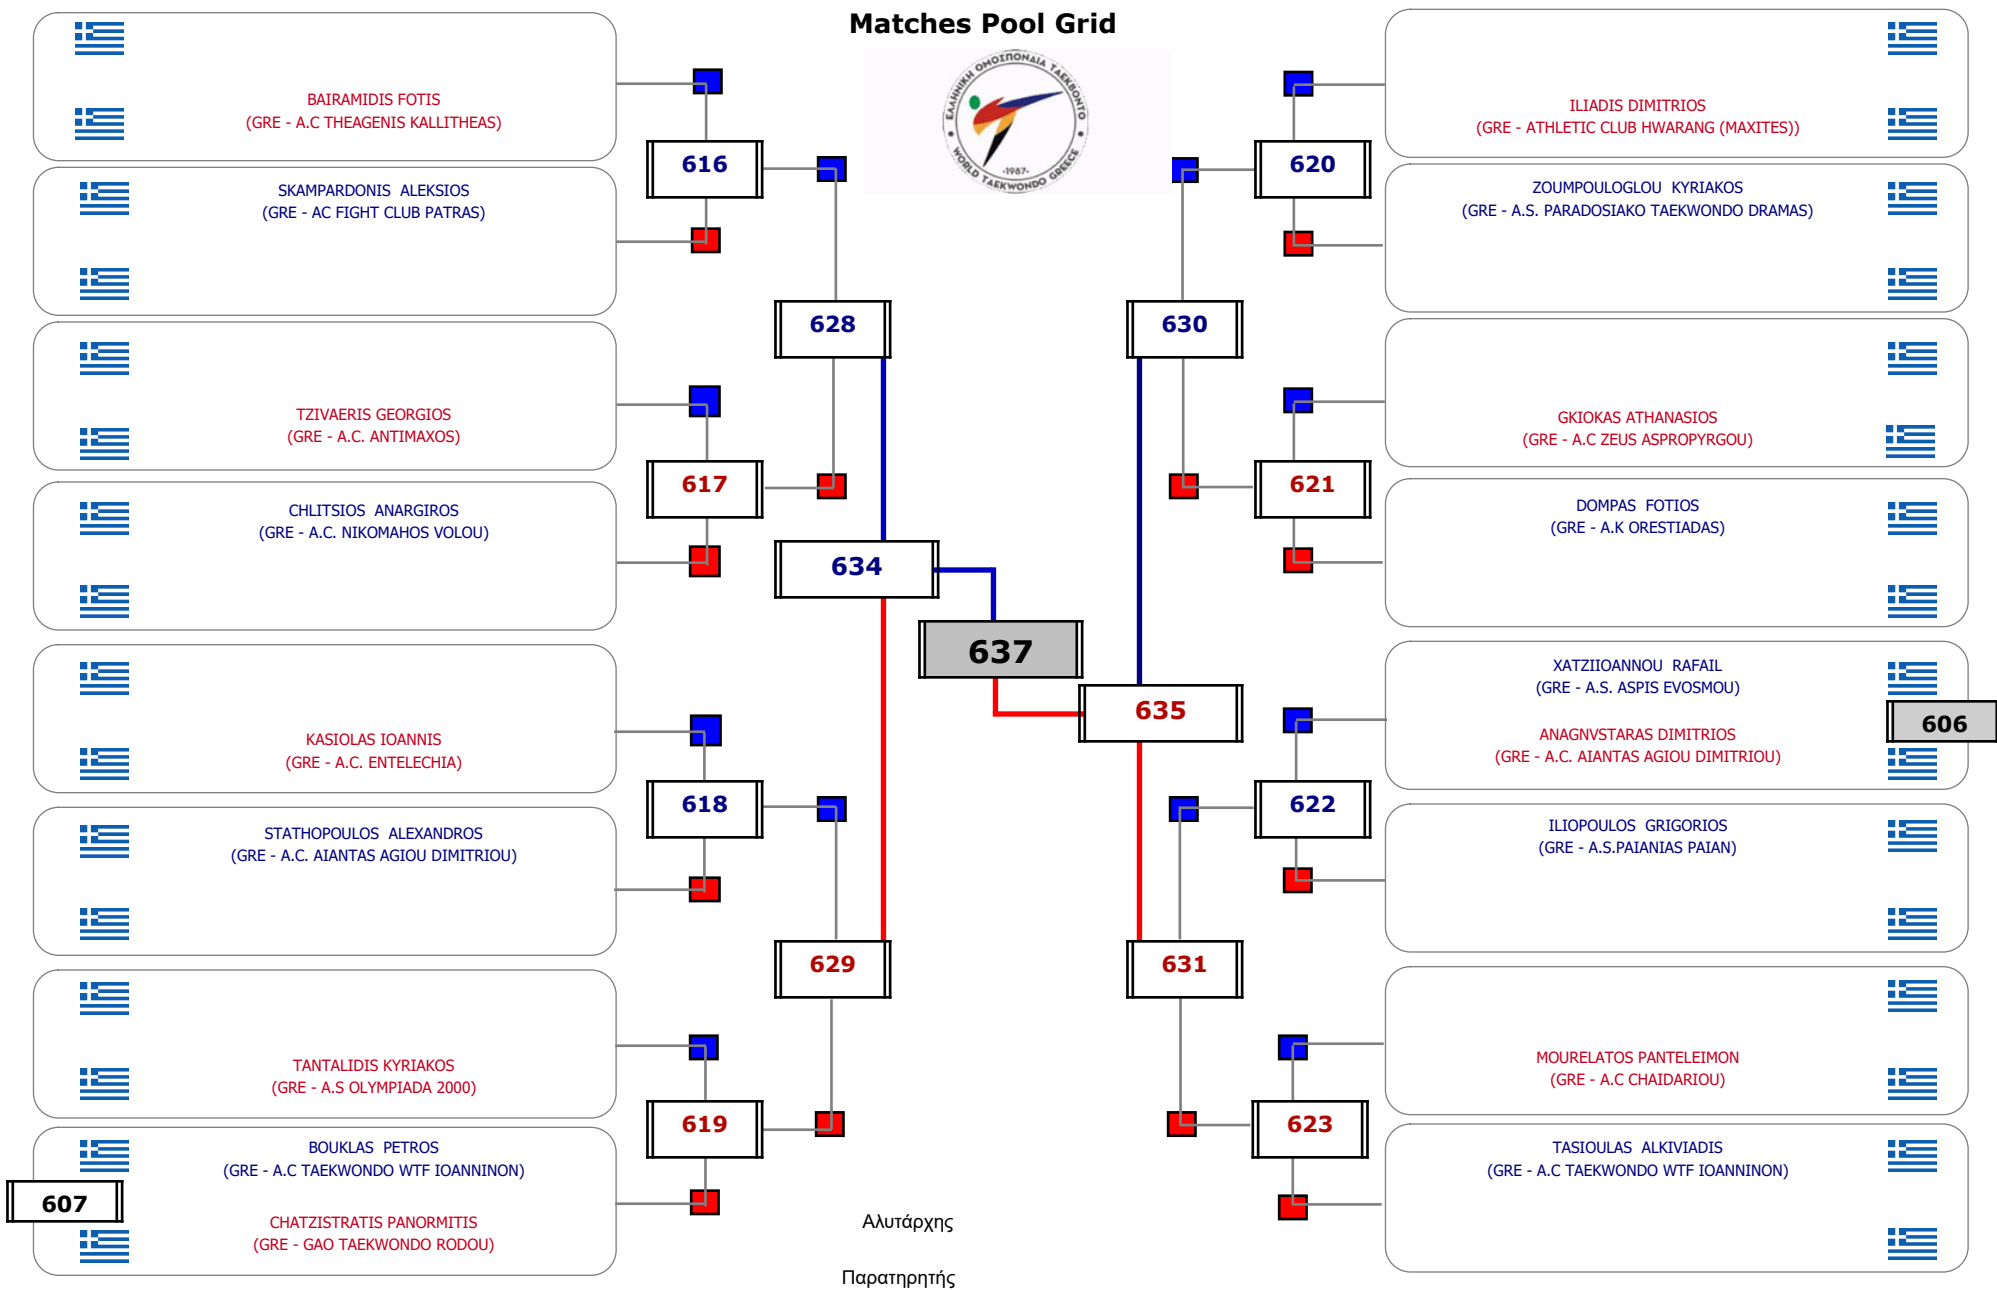

Matches Pool Grid

Αλιτάρχης

Παρατηρητής

Συμμετοχή 13 Αθλητές/τριες από 12 συλλόγους.

Matches Pool Grid 2 of 3

Matches Pool Grid 3 of 3

Συμμετοχή 50 Αθλητές/τριες από 41 συλλόγους.

Συμμετοχή 27 Αθλητές/τριες από 26 συλλόγους.

Matches Pool Grid

Συμμετοχή 18 Αθλητές/τριες από 16 συλλόγους.

Συμμετοχή 21 Αθλητές/τριες από 20 συλλόγους.

Matches Pool Grid

Αλυτάρχης

Παρατηρητής

Συμμετοχή 11 Αθλητές/τριες από 9 συλλόγους.

Συμμετοχή 32 Αθλητές/τριες από 29 συλλόγους.

Matches Pool Grid 2 of 3

Matches Pool Grid 3 of 3

Αλυτάρχης

Παρατηρητής

Συμμετοχή 50 Αθλητές/τριες από 41 συλλόγους.

Συμμετοχή 25 Αθλητές/τριες από 24 συλλόγους.

Συμμετοχή 19 Αθλητές/τριες από 19 συλλόγους.