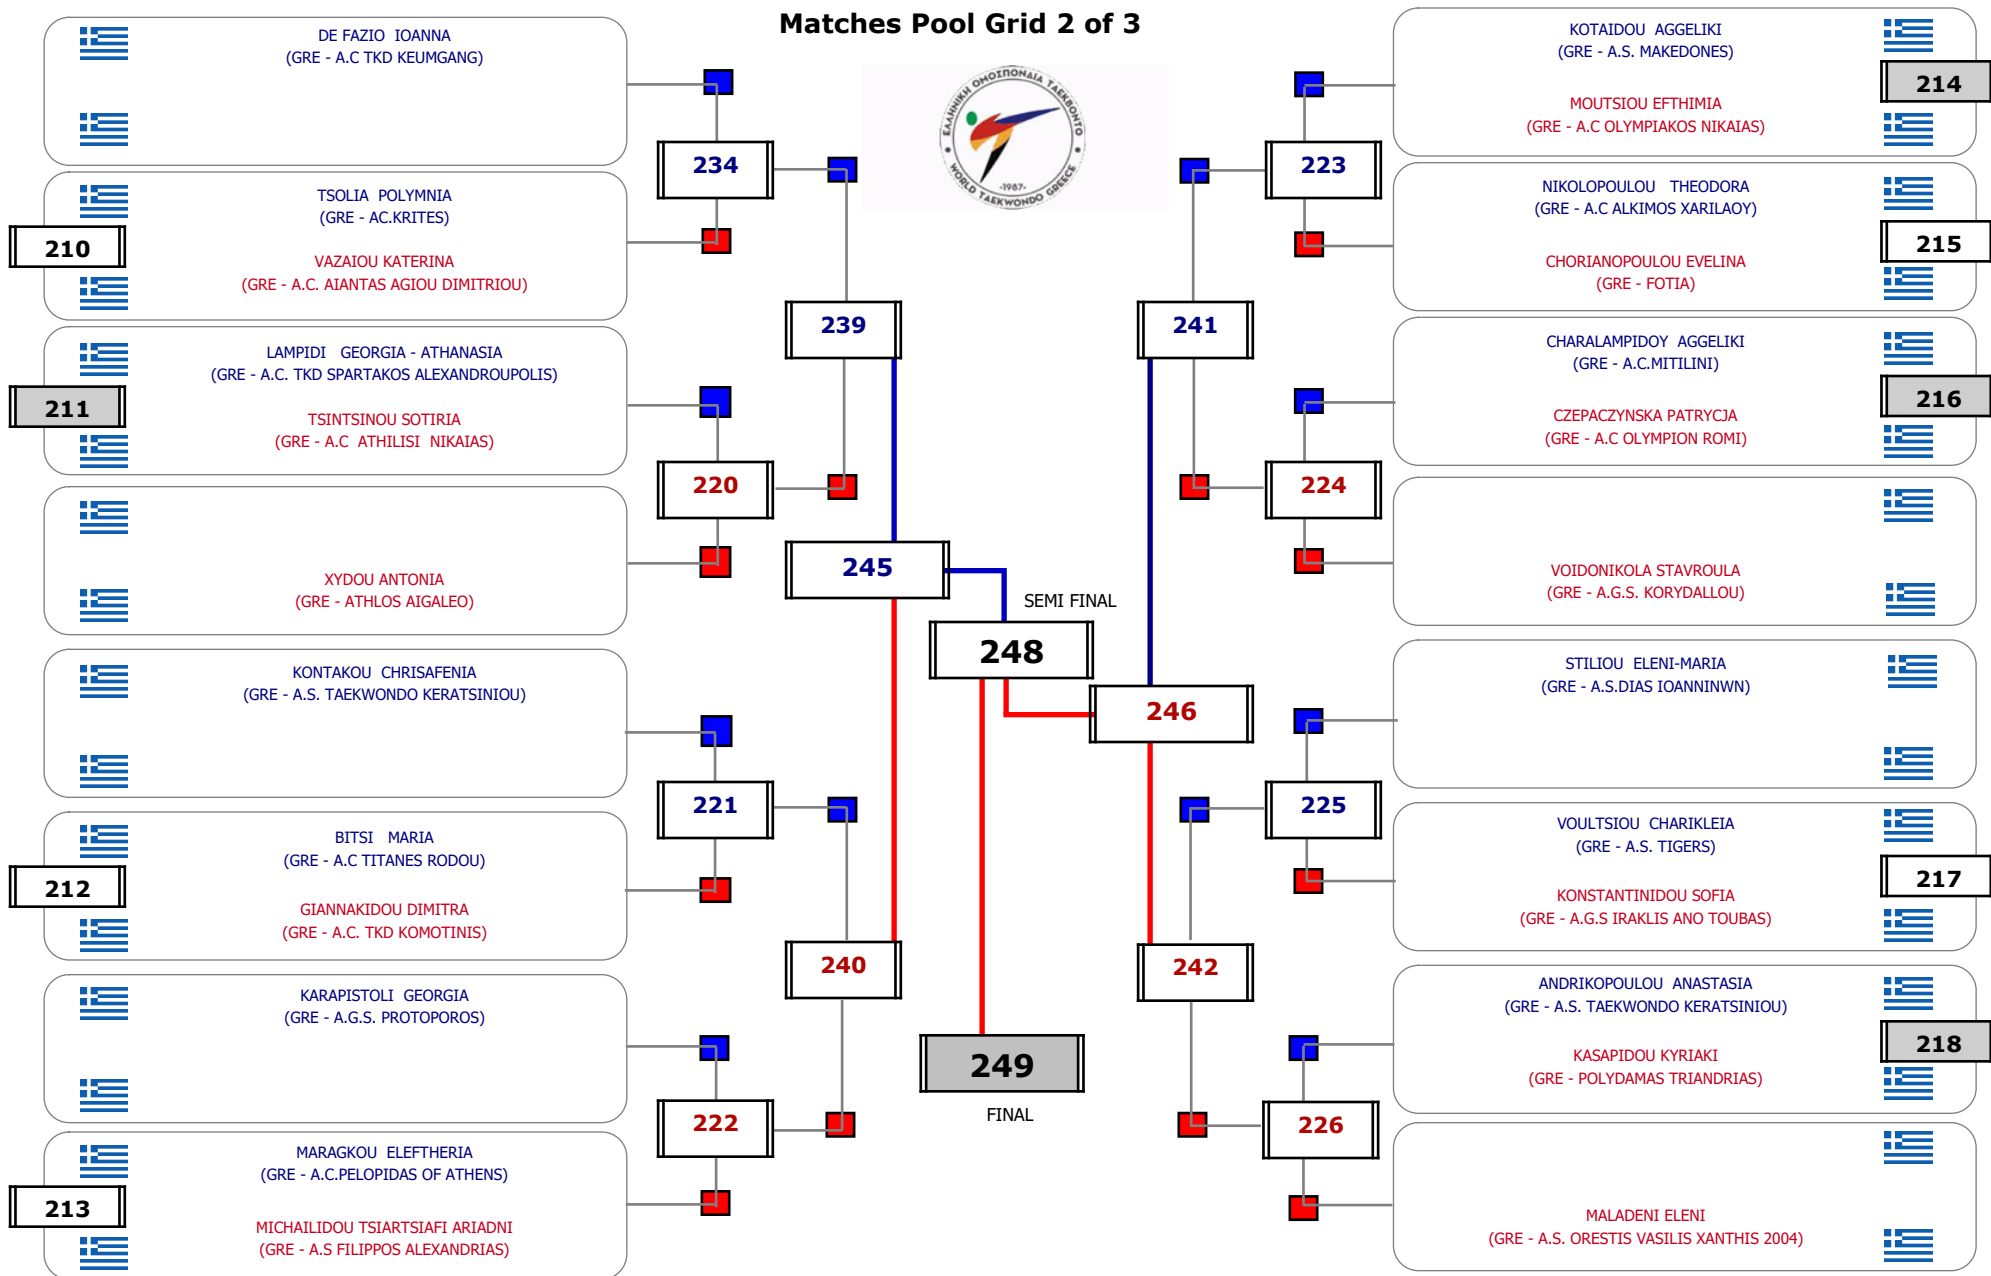

Matches Pool Grid

Αλιτάρχης

Παρατηρητής

Συμμετοχή 13 Αθλητές/τριες από 12 συλλόγους.

Matches Pool Grid 2 of 3

Matches Pool Grid 3 of 3

Συμμετοχή 50 Αθλητές/τριες από 41 συλλόγους.

Συμμετοχή 27 Αθλητές/τριες από 26 συλλόγους.

Matches Pool Grid

Συμμετοχή 18 Αθλητές/τριες από 16 συλλόγους.

Συμμετοχή 21 Αθλητές/τριες από 20 συλλόγους.

Matches Pool Grid

Αλυτάρχης

Παρατηρητής

Συμμετοχή 11 Αθλητές/τριες από 9 συλλόγους.

Συμμετοχή 32 Αθλητές/τριες από 29 συλλόγους.

Matches Pool Grid 2 of 3

Matches Pool Grid 3 of 3

Αλυτάρχης

Παρατηρητής

Συμμετοχή 50 Αθλητές/τριες από 41 συλλόγους.

Συμμετοχή 25 Αθλητές/τριες από 24 συλλόγους.

Συμμετοχή 19 Αθλητές/τριες από 19 συλλόγους.