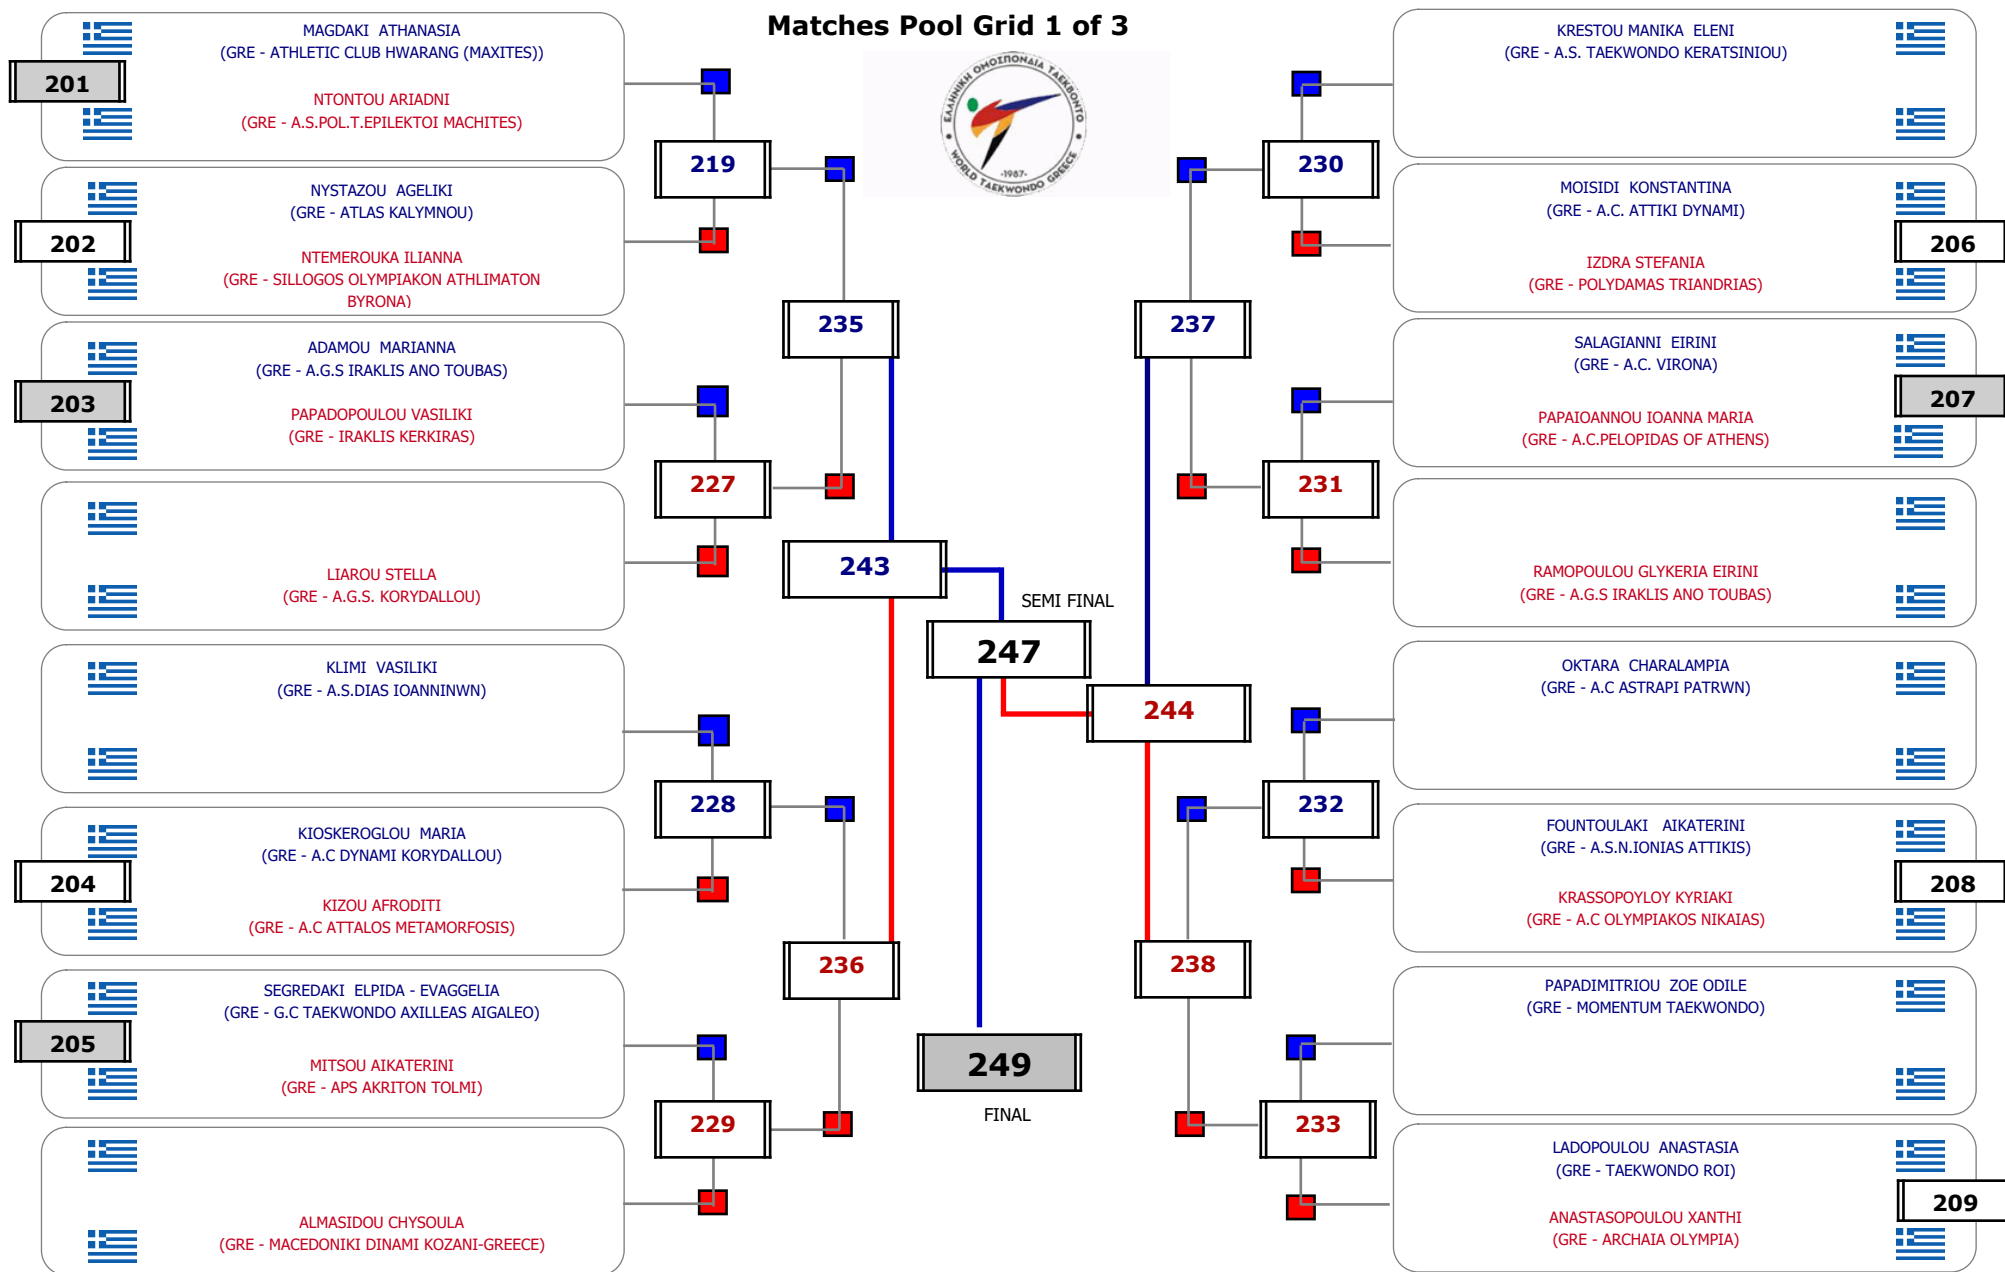

Matches Pool Grid

Αλιτάρχης

Παρατηρητής

Συμμετοχή 13 Αθλητές/τριες από 12 συλλόγους.

Matches Pool Grid 2 of 3

Matches Pool Grid 3 of 3

Συμμετοχή 50 Αθλητές/τριες από 41 συλλόγους.

Συμμετοχή 27 Αθλητές/τριες από 26 συλλόγους.

Matches Pool Grid

Συμμετοχή 18 Αθλητές/τριες από 16 συλλόγους.

Συμμετοχή 21 Αθλητές/τριες από 20 συλλόγους.

Matches Pool Grid

Αλυτάρχης

Παρατηρητής

Συμμετοχή 11 Αθλητές/τριες από 9 συλλόγους.

Συμμετοχή 32 Αθλητές/τριες από 29 συλλόγους.

Matches Pool Grid 2 of 3

Matches Pool Grid 3 of 3

Αλυτάρχης

Παρατηρητής

Συμμετοχή 50 Αθλητές/τριες από 41 συλλόγους.

Συμμετοχή 25 Αθλητές/τριες από 24 συλλόγους.

Συμμετοχή 19 Αθλητές/τριες από 19 συλλόγους.