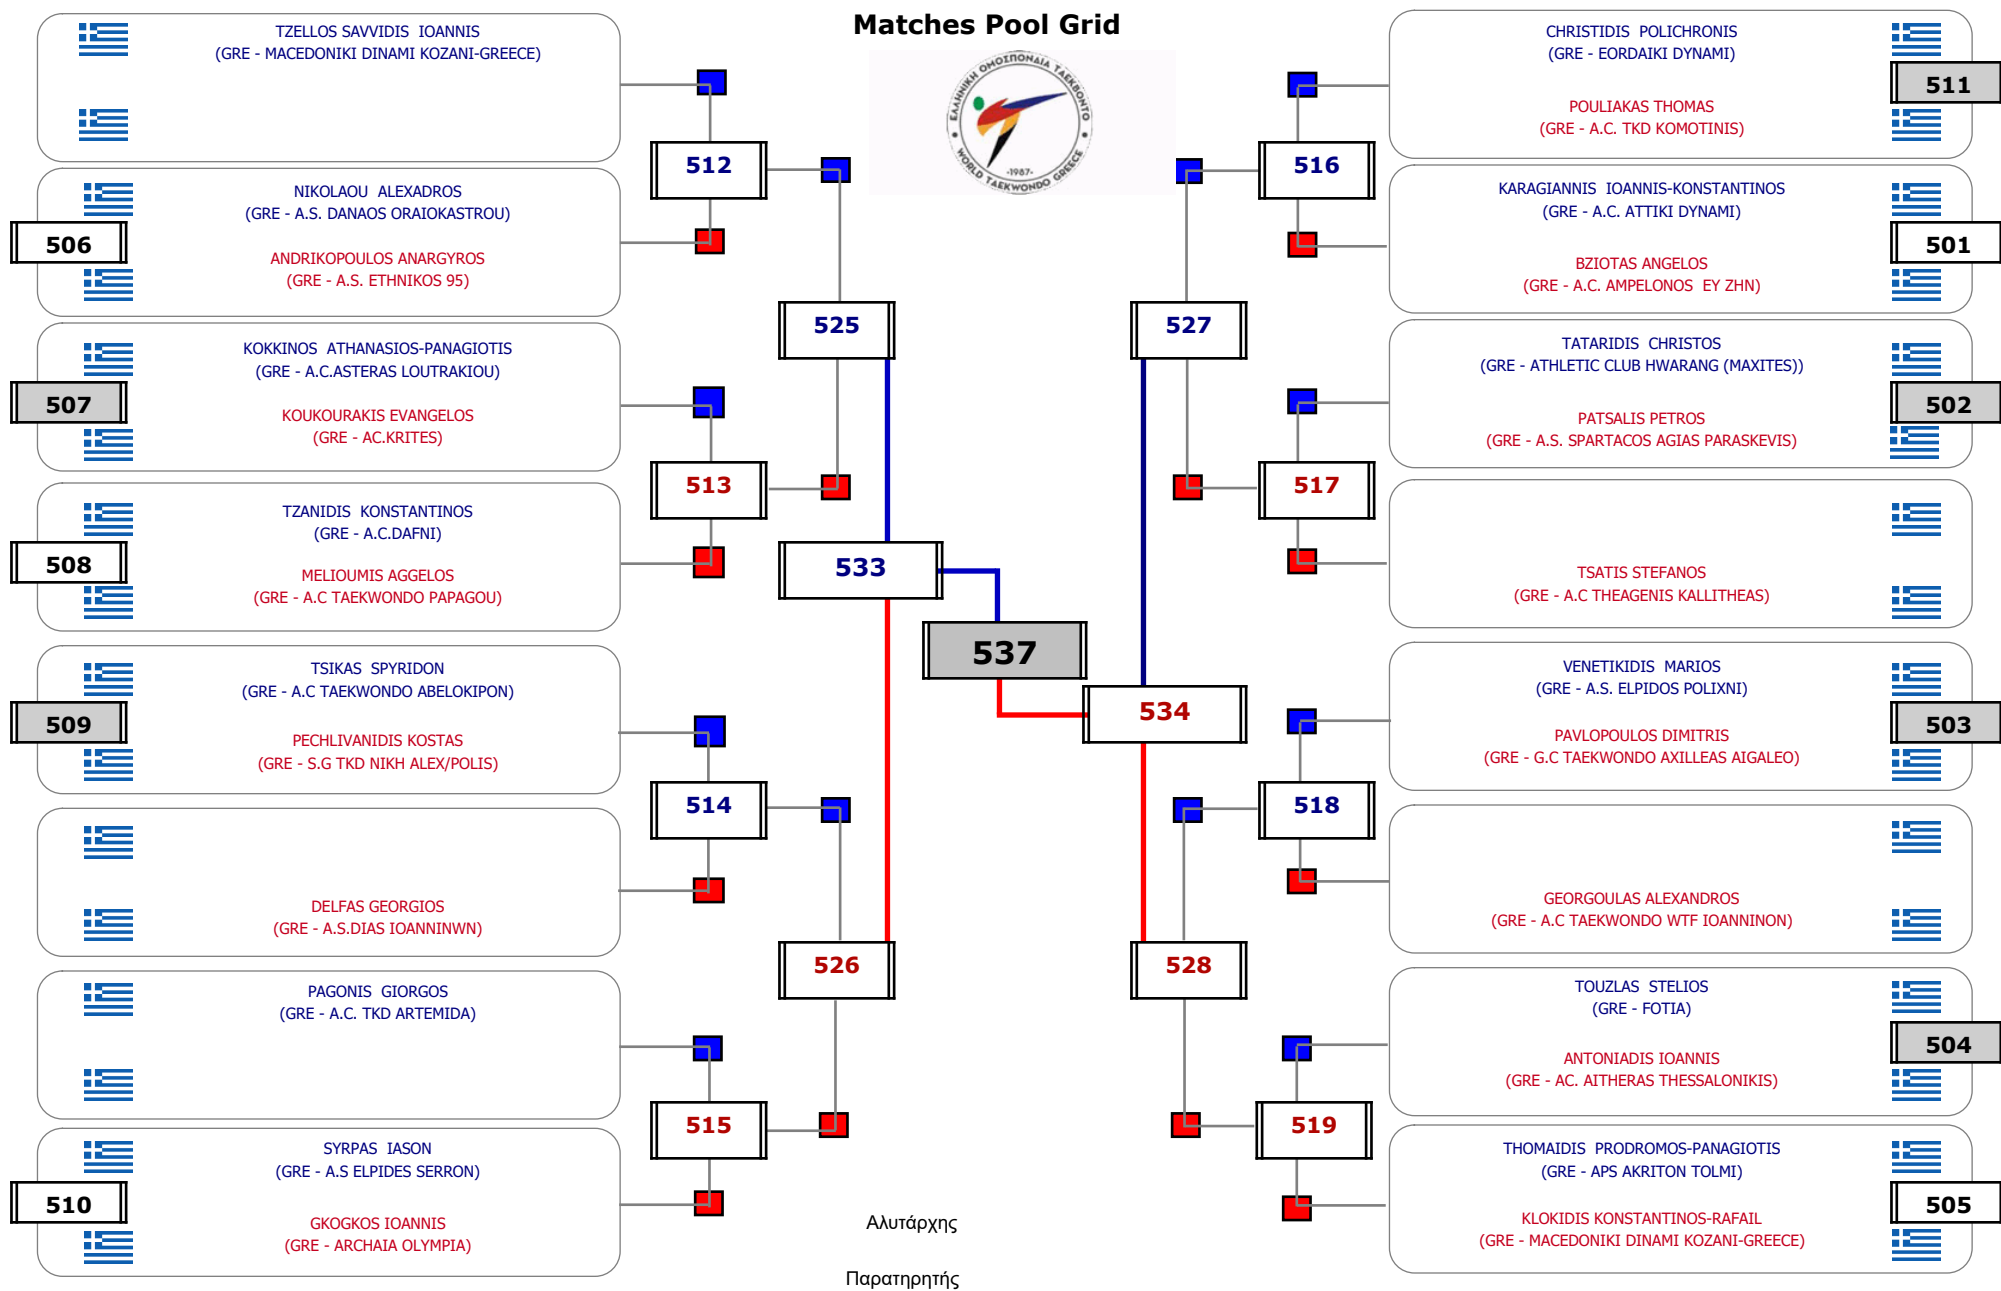

Matches Pool Grid

Αλιτάρχης

Παρατηρητής

Συμμετοχή 13 Αθλητές/τριες από 12 συλλόγους.

Matches Pool Grid 2 of 3

Matches Pool Grid 3 of 3

Συμμετοχή 50 Αθλητές/τριες από 41 συλλόγους.

Συμμετοχή 27 Αθλητές/τριες από 26 συλλόγους.

Matches Pool Grid

Συμμετοχή 18 Αθλητές/τριες από 16 συλλόγους.

Συμμετοχή 21 Αθλητές/τριες από 20 συλλόγους.

Matches Pool Grid

Αλυτάρχης

Παρατηρητής

Συμμετοχή 11 Αθλητές/τριες από 9 συλλόγους.

Συμμετοχή 32 Αθλητές/τριες από 29 συλλόγους.

Matches Pool Grid 2 of 3

Matches Pool Grid 3 of 3

Αλυτάρχης

Παρατηρητής

Συμμετοχή 50 Αθλητές/τριες από 41 συλλόγους.

Συμμετοχή 25 Αθλητές/τριες από 24 συλλόγους.

Συμμετοχή 19 Αθλητές/τριες από 19 συλλόγους.