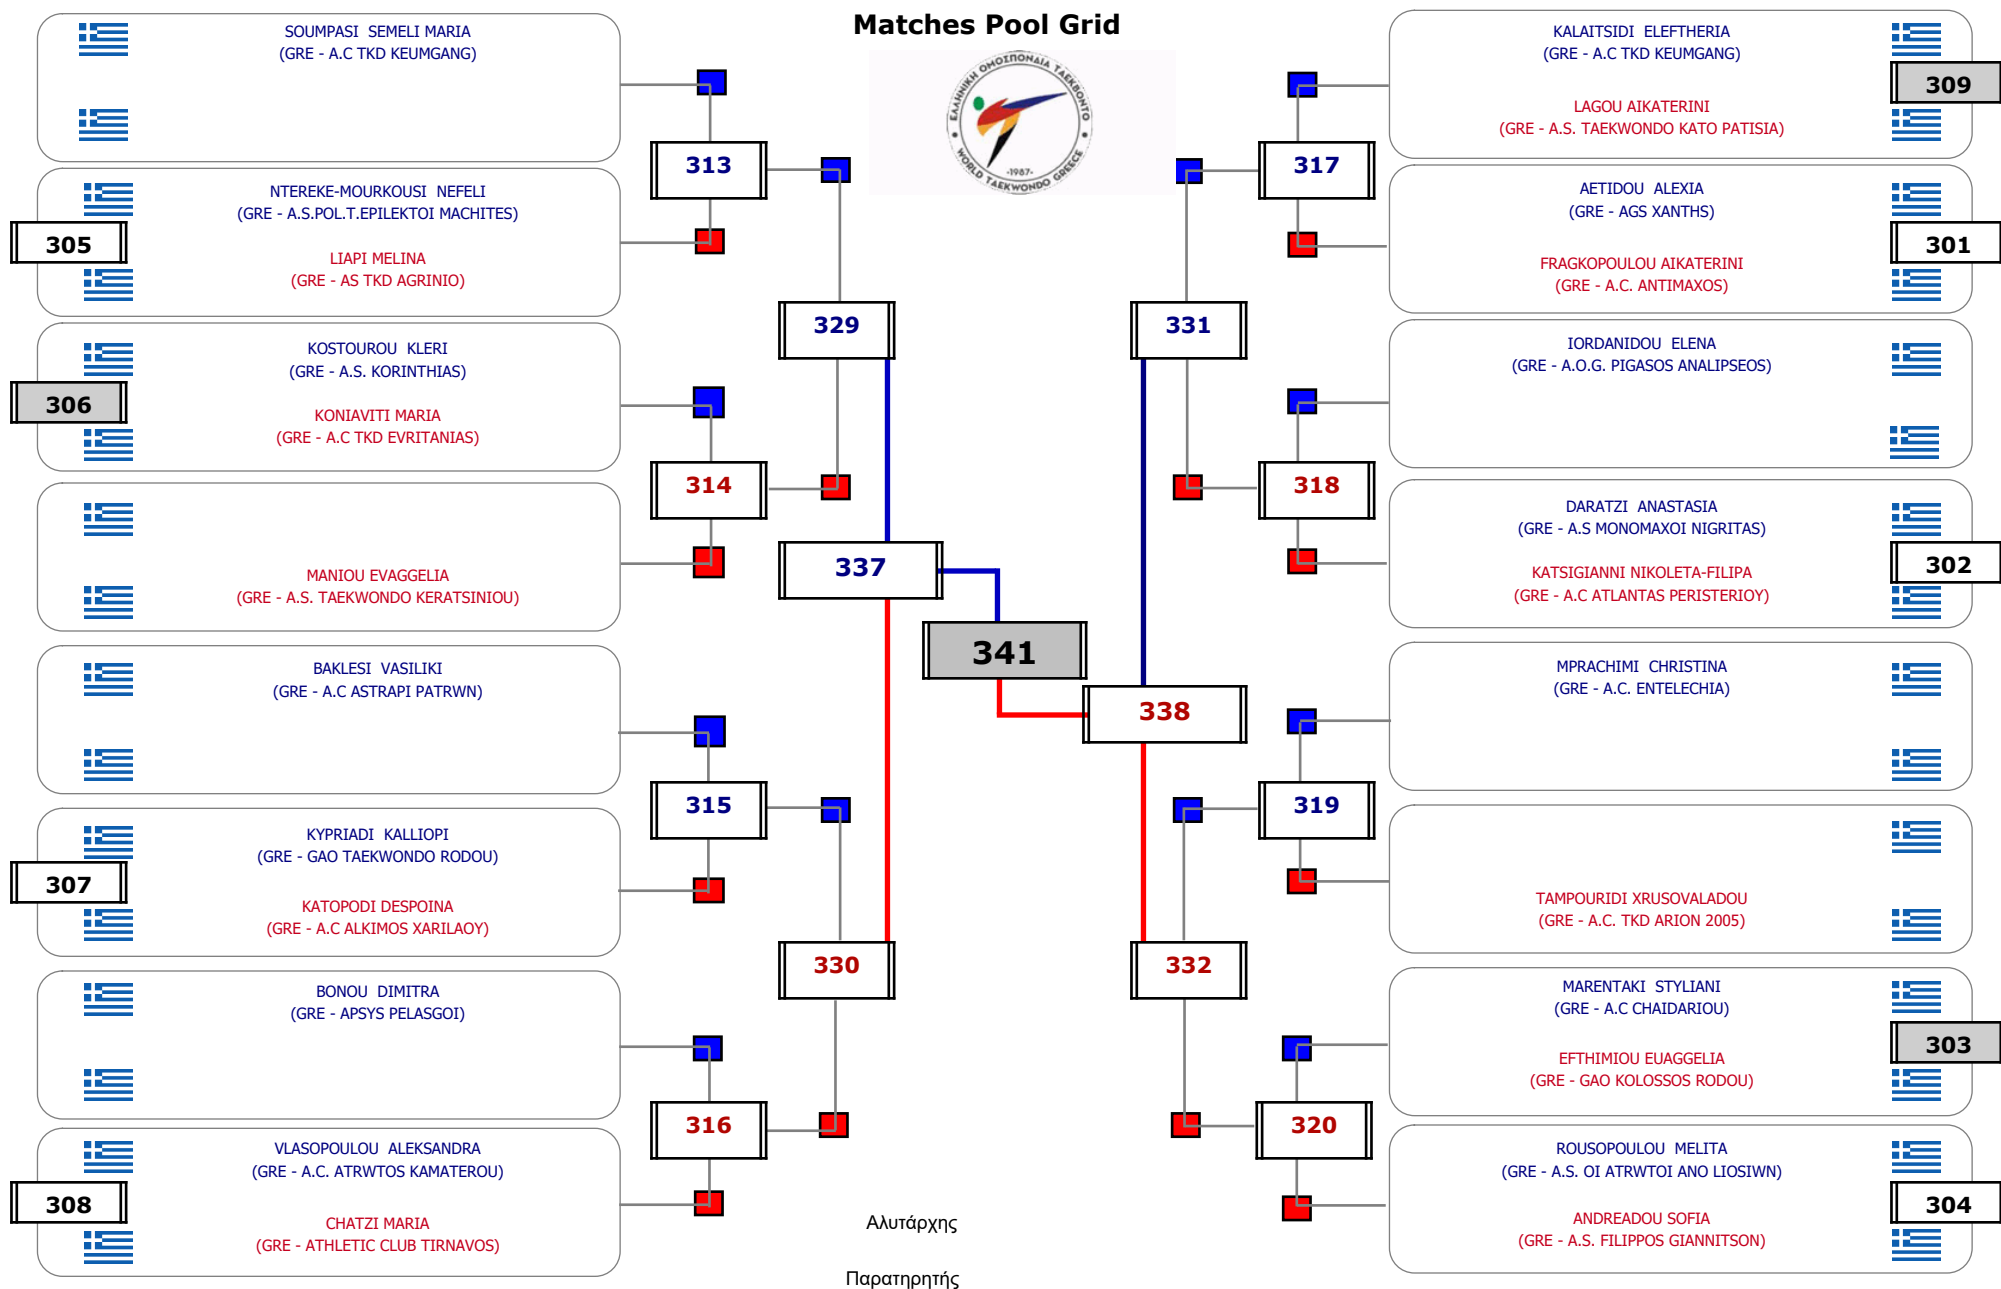

Matches Pool Grid

Αλιτάρχης

Παρατηρητής

Συμμετοχή 13 Αθλητές/τριες από 12 συλλόγους.

Matches Pool Grid 2 of 3

Matches Pool Grid 3 of 3

Συμμετοχή 50 Αθλητές/τριες από 41 συλλόγους.

Συμμετοχή 27 Αθλητές/τριες από 26 συλλόγους.

Matches Pool Grid

Συμμετοχή 18 Αθλητές/τριες από 16 συλλόγους.

Συμμετοχή 21 Αθλητές/τριες από 20 συλλόγους.

Matches Pool Grid

Αλυτάρχης

Παρατηρητής

Συμμετοχή 11 Αθλητές/τριες από 9 συλλόγους.

Συμμετοχή 32 Αθλητές/τριες από 29 συλλόγους.

Matches Pool Grid 2 of 3

Matches Pool Grid 3 of 3

Αλυτάρχης

Παρατηρητής

Συμμετοχή 50 Αθλητές/τριες από 41 συλλόγους.

Συμμετοχή 25 Αθλητές/τριες από 24 συλλόγους.

Συμμετοχή 19 Αθλητές/τριες από 19 συλλόγους.