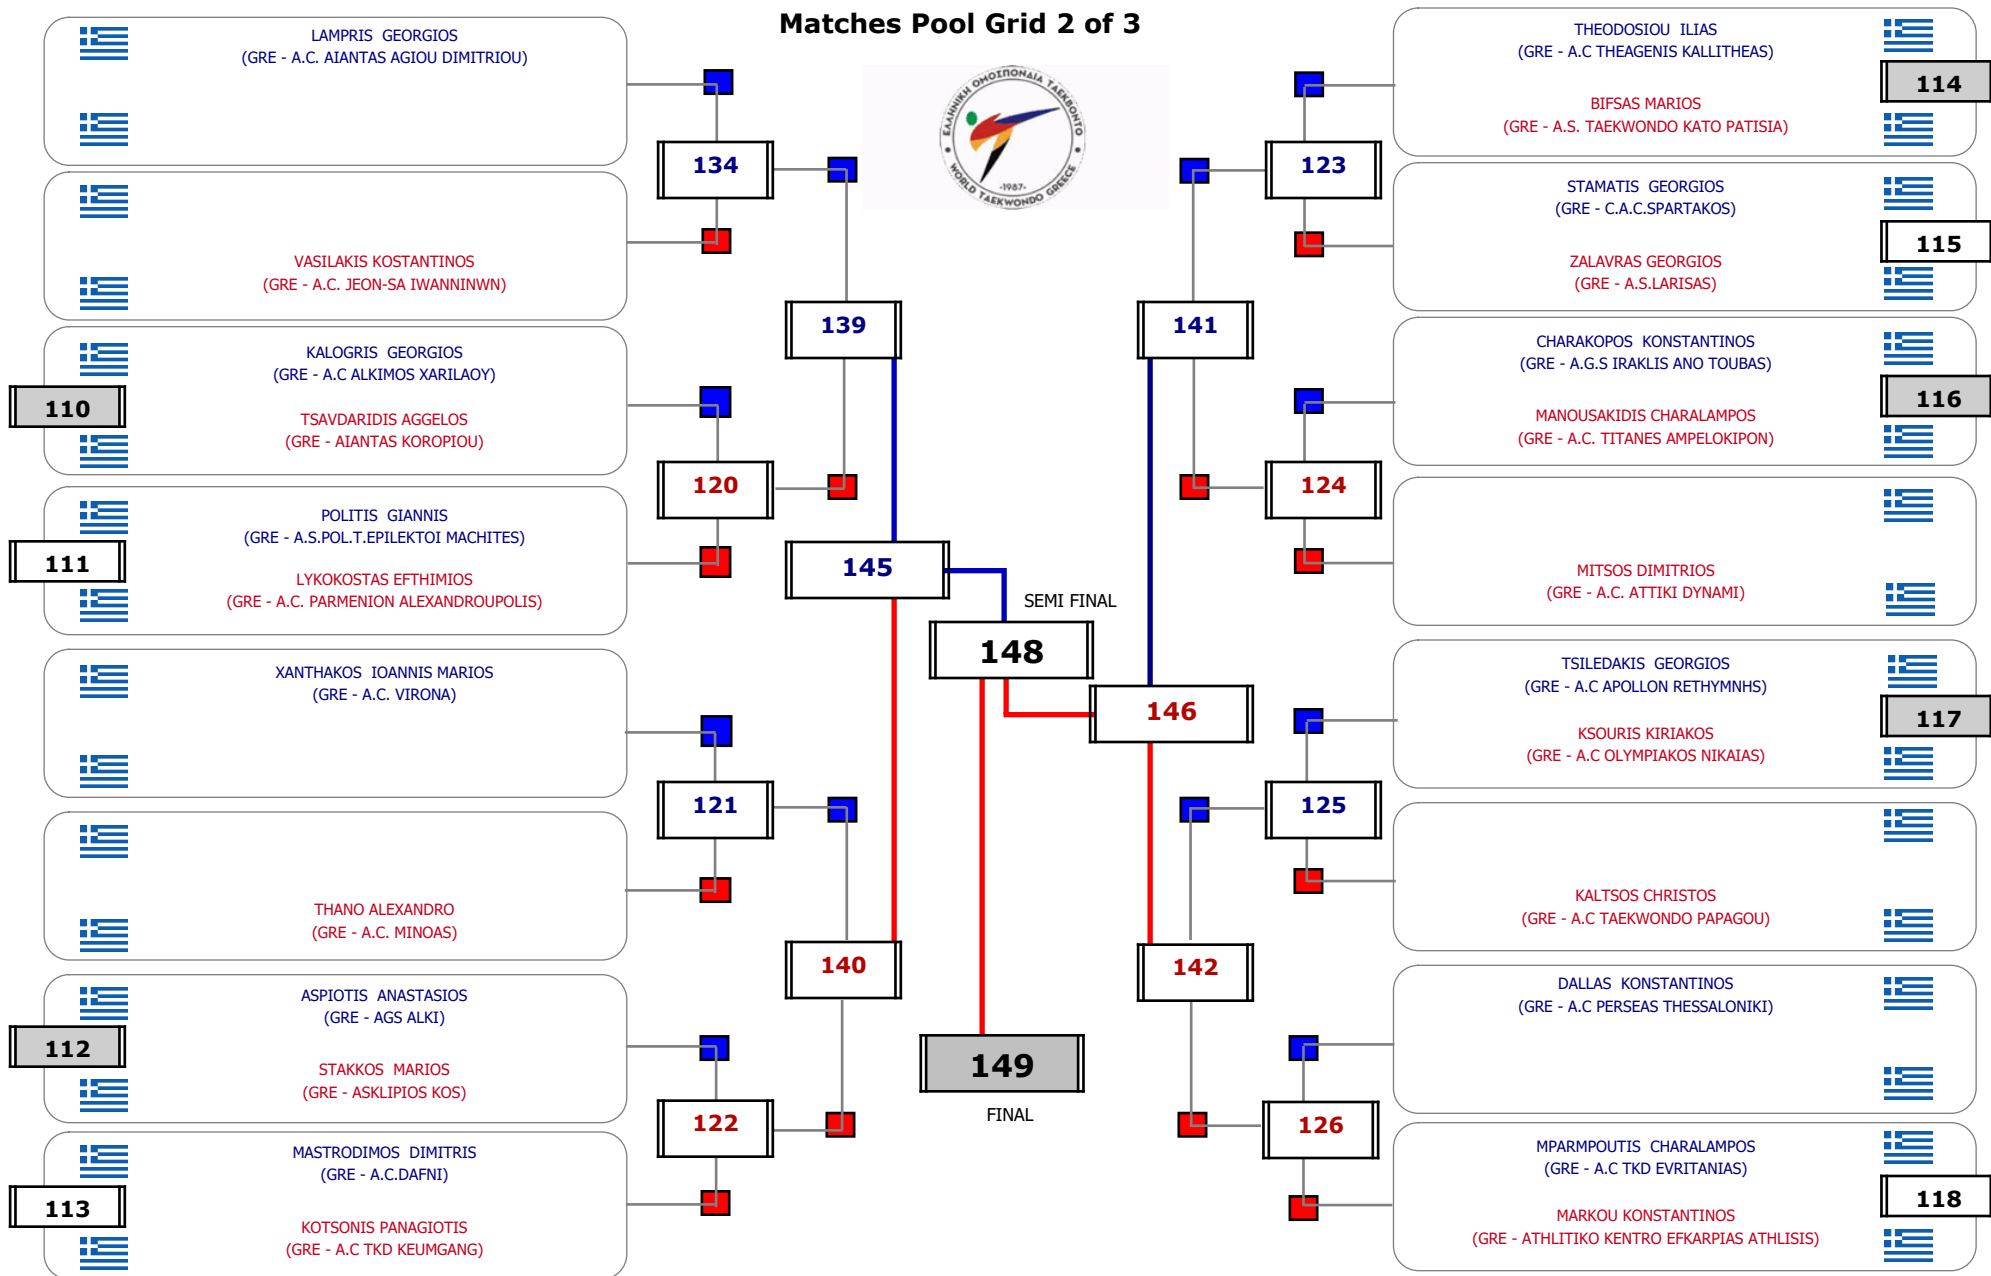

Matches Pool Grid

Αλιτάρχης

Παρατηρητής

Συμμετοχή 13 Αθλητές/τριες από 12 συλλόγους.

Matches Pool Grid 2 of 3

Matches Pool Grid 3 of 3

Συμμετοχή 50 Αθλητές/τριες από 41 συλλόγους.

Συμμετοχή 27 Αθλητές/τριες από 26 συλλόγους.

Matches Pool Grid

Συμμετοχή 18 Αθλητές/τριες από 16 συλλόγους.

Συμμετοχή 21 Αθλητές/τριες από 20 συλλόγους.

Matches Pool Grid

Αλυτάρχης

Παρατηρητής

Συμμετοχή 11 Αθλητές/τριες από 9 συλλόγους.

Συμμετοχή 32 Αθλητές/τριες από 29 συλλόγους.

Matches Pool Grid 2 of 3

Matches Pool Grid 3 of 3

Αλυτάρχης

Παρατηρητής

Συμμετοχή 50 Αθλητές/τριες από 41 συλλόγους.

Συμμετοχή 25 Αθλητές/τριες από 24 συλλόγους.

Συμμετοχή 19 Αθλητές/τριες από 19 συλλόγους.