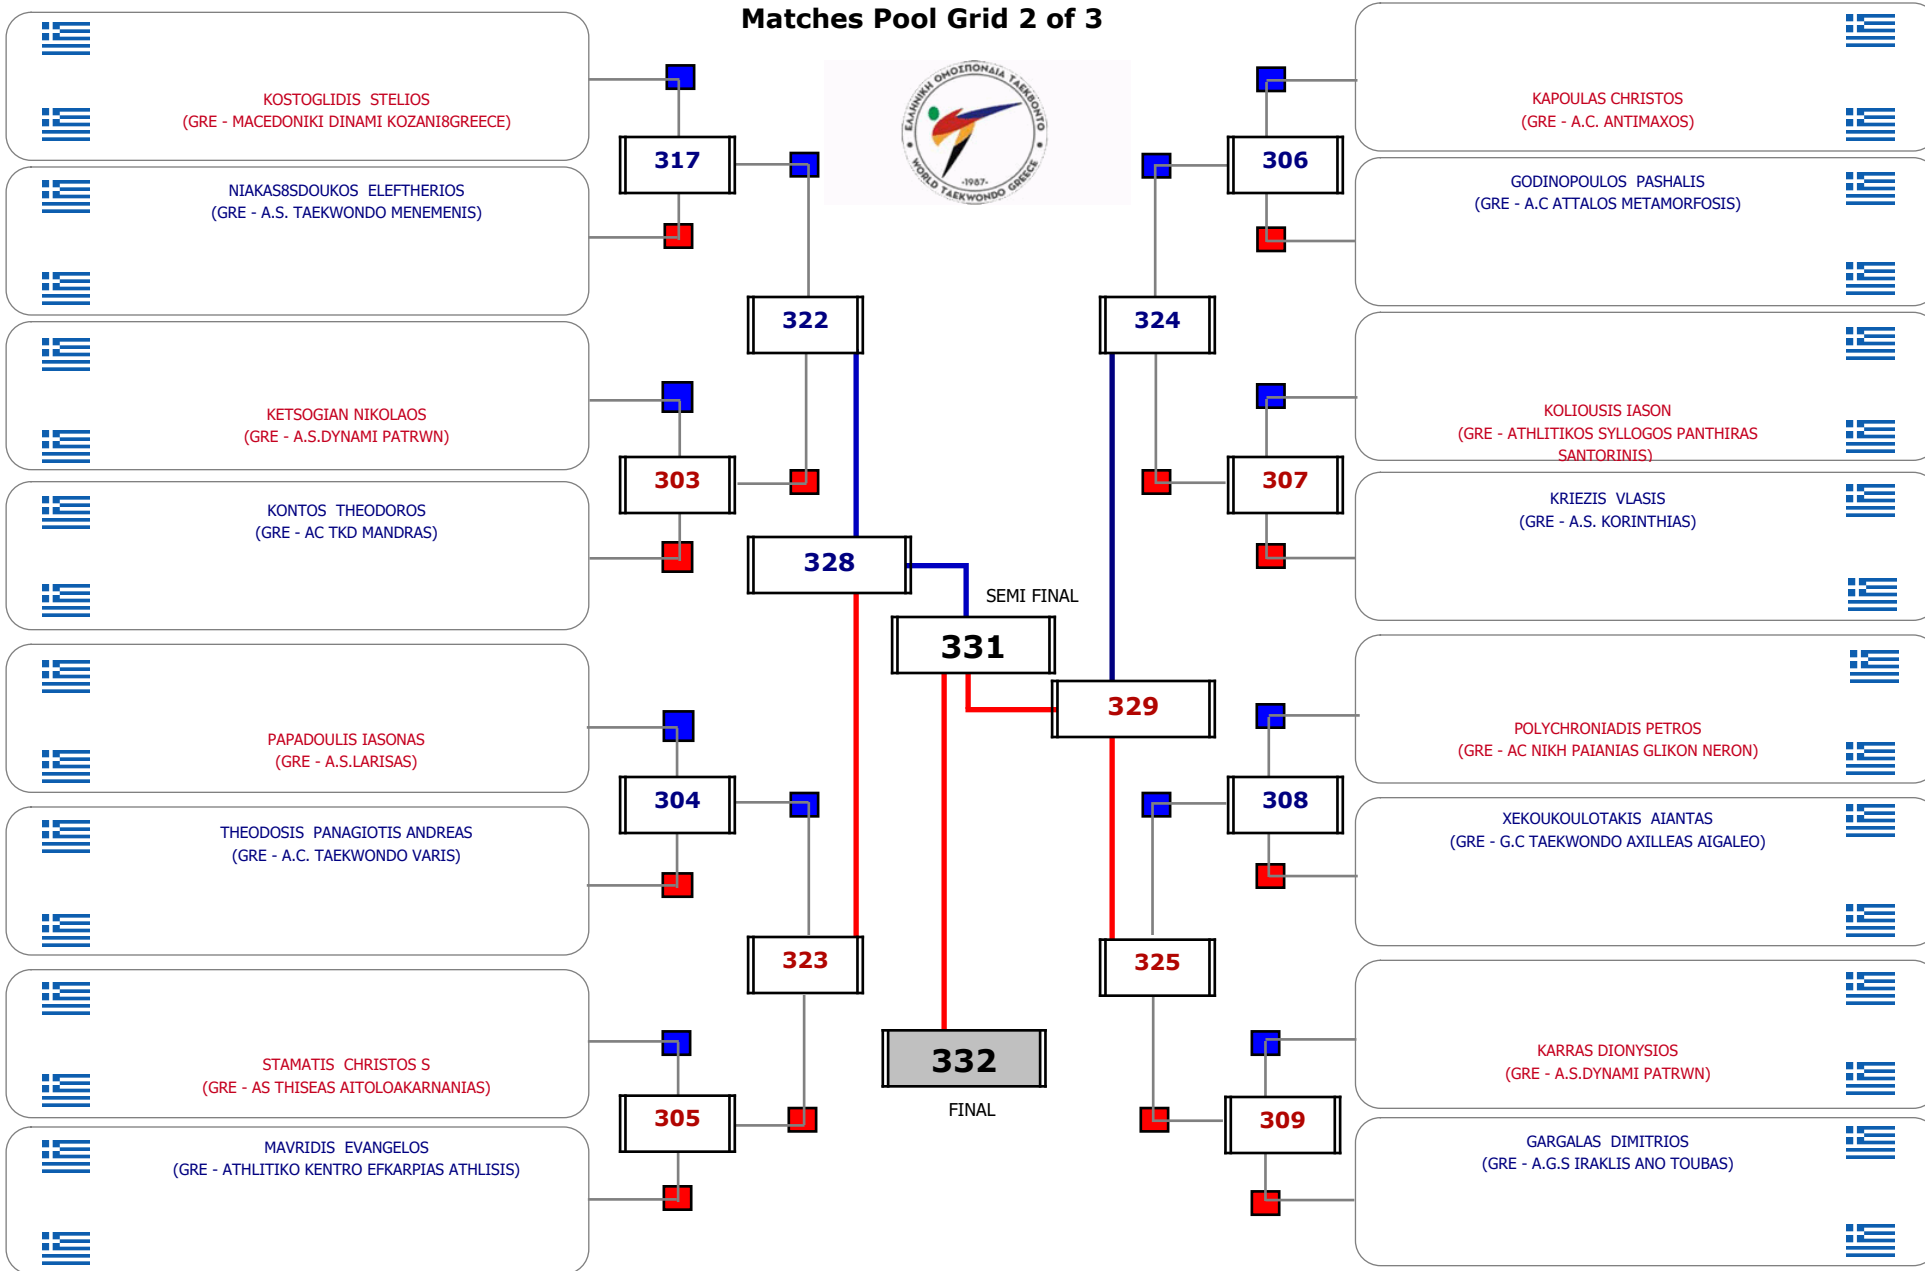

Matches Pool Grid

Αλυτάρχης

Παρατηρητής

Συμμετοχή 2 Αθλητές/τριες από 2 συλλόγους.

Matches Pool Grid

Αλυτάρχης

Παρατηρητής

Συμμετοχή 7 Αθλητές/τριες από 6 συλλόγους.

Matches Pool Grid

Αλυτάρχης

Παρατηρητής

Συμμετοχή 3 Αθλητές/τριες από 3 συλλόγους.

Matches Pool Grid

Αλυτάρχης

Παρατηρητής

Συμμετοχή 5 Αθλητές/τριες από 5 συλλόγους.

Matches Pool Grid 1 of 3

Matches Pool Grid 2 of 3

Matches Pool Grid 3 of 3

Αλυτάρχης

Παρατηρητής

Συμμετοχή 33 Αθλητές/τριες από 26 συλλόγους.

Συμμετοχή 28 Αθλητές/τριες από 23 συλλόγους.

Matches Pool Grid 1 of 3

Matches Pool Grid 2 of 3

Matches Pool Grid 3 of 3

Αλυτάρχης

Παρατηρητής

Συμμετοχή 33 Αθλητές/τριες από 30 συλλόγους.

Matches Pool Grid

Αυτάρχης

Παρατηρητής