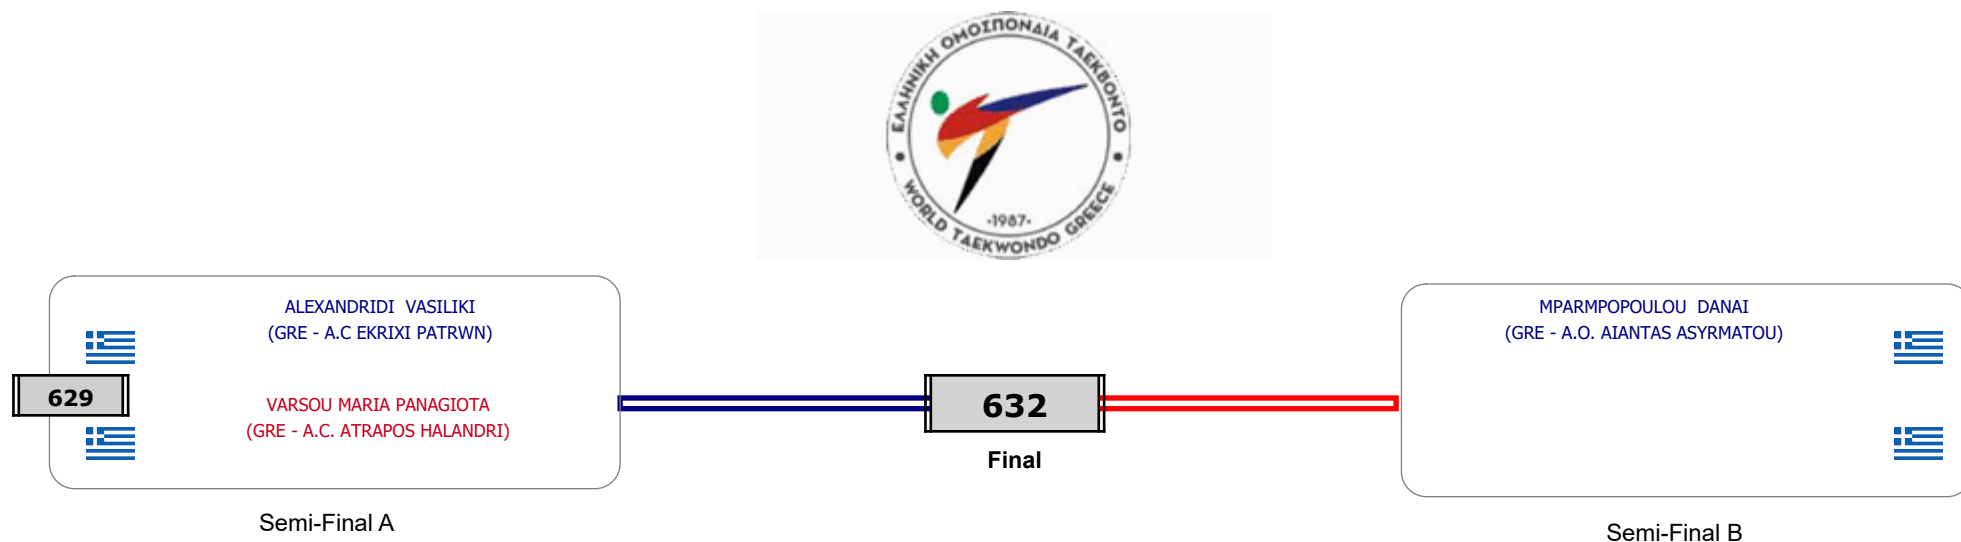

Cat. ΚΟΡΑΣΙΔΩΝ 2009-11 (-164εκ) - 29/6/2023. ΟΑΚΑ - ΑΘΗΝΑ - 29,30/06/2023

Matches Pool Grid 1 of 3

Matches Pool Grid 2 of 3

Matches Pool Grid 3 of 3

Αλυτάρχης

Παρατηρητής

Συμμετοχή 42 Αθλητές/τριες από 34 συλλόγους.

Matches Pool Grid

Αλυτάρχης

Παρατηρητής

Συμμετοχή 3 Αθλητές/τριες από 3 συλλόγους.

Matches Pool Grid

Αλυτάρχης

Παρατηρητής

Συμμετοχή 5 Αθλητές/τριες από 5 συλλόγους.