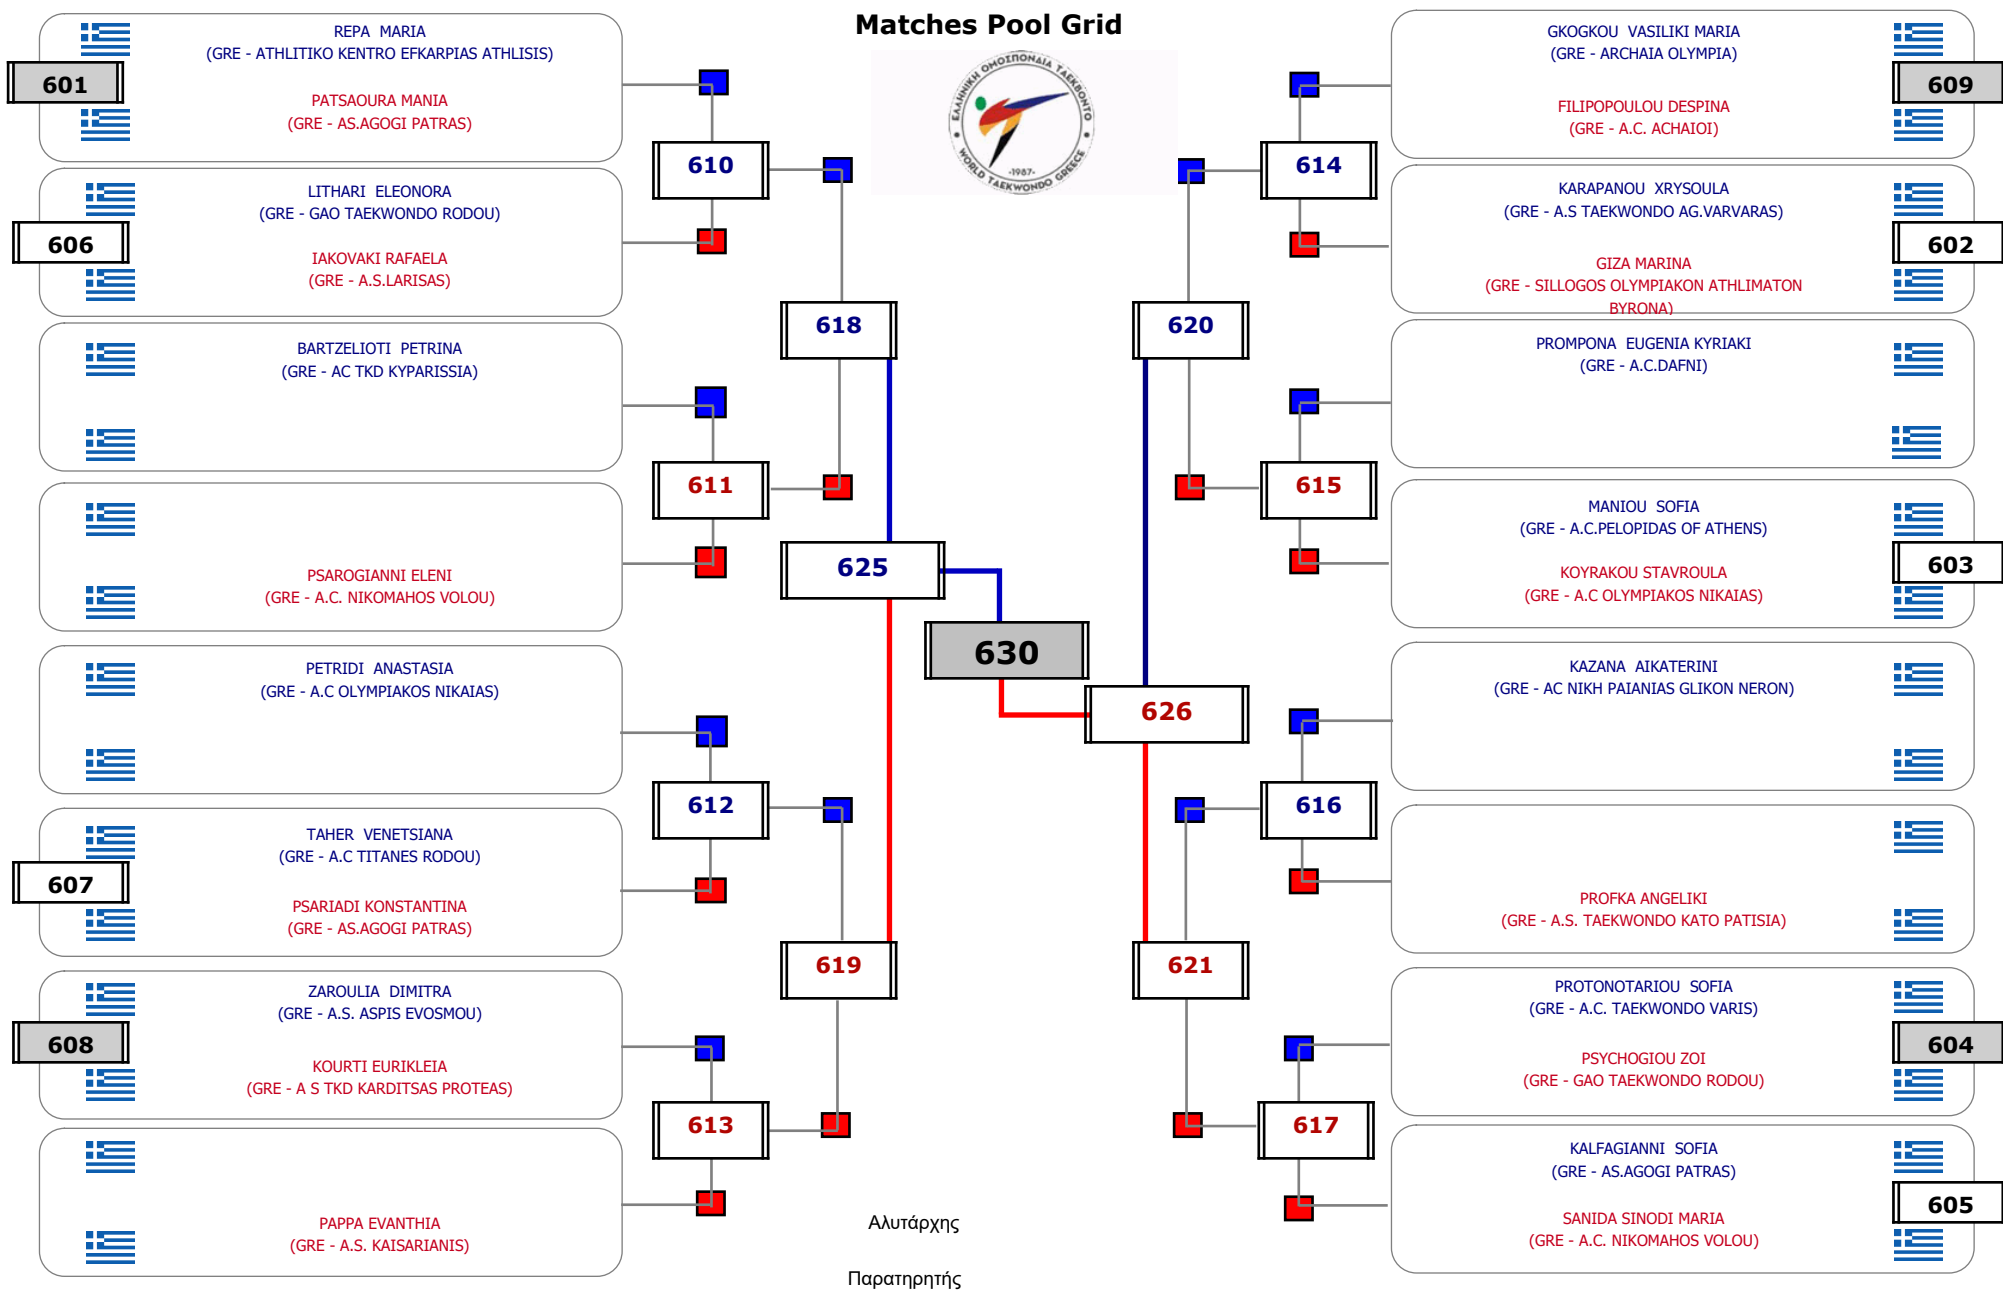

Matches Pool Grid

Αλυτάρχης

Παρατηρητής

Συμμετοχή 2 Αθλητές/τριες από 2 συλλόγους.

Matches Pool Grid

Αλυτάρχης

Παρατηρητής

Συμμετοχή 7 Αθλητές/τριες από 6 συλλόγους.

Συμμετοχή 25 Αθλητές/τριες από 20 συλλόγους.

Matches Pool Grid 1 of 3

Matches Pool Grid 2 of 3

Matches Pool Grid 3 of 3

Αλυτάρχης

Παρατηρητής

Συμμετοχή 36 Αθλητές/τριες από 29 συλλόγους.

ΠΡΟΚΡΙΜΑΤΙΚΟ ΠΡΩΤΑΘΛΗΜΑ ΠΑΙΔΩΝ / ΚΟΡΑΣΙΔΩΝ

Matches Pool Grid

Αλυτάρχης

Παρατηρητής

Συμμετοχή 3 Αθλητές/τριες από 3 συλλόγους.

Matches Pool Grid

Αλυτάρχης

Παρατηρητής

Συμμετοχή 5 Αθλητές/τριες από 5 συλλόγους.

Matches Pool Grid 1 of 3

Matches Pool Grid 2 of 3

Matches Pool Grid 3 of 3

Αλυτάρχης

Παρατηρητής

Συμμετοχή 33 Αθλητές/τριες από 26 συλλόγους.

Συμμετοχή 28 Αθλητές/τριες από 23 συλλόγους.

Matches Pool Grid 1 of 3