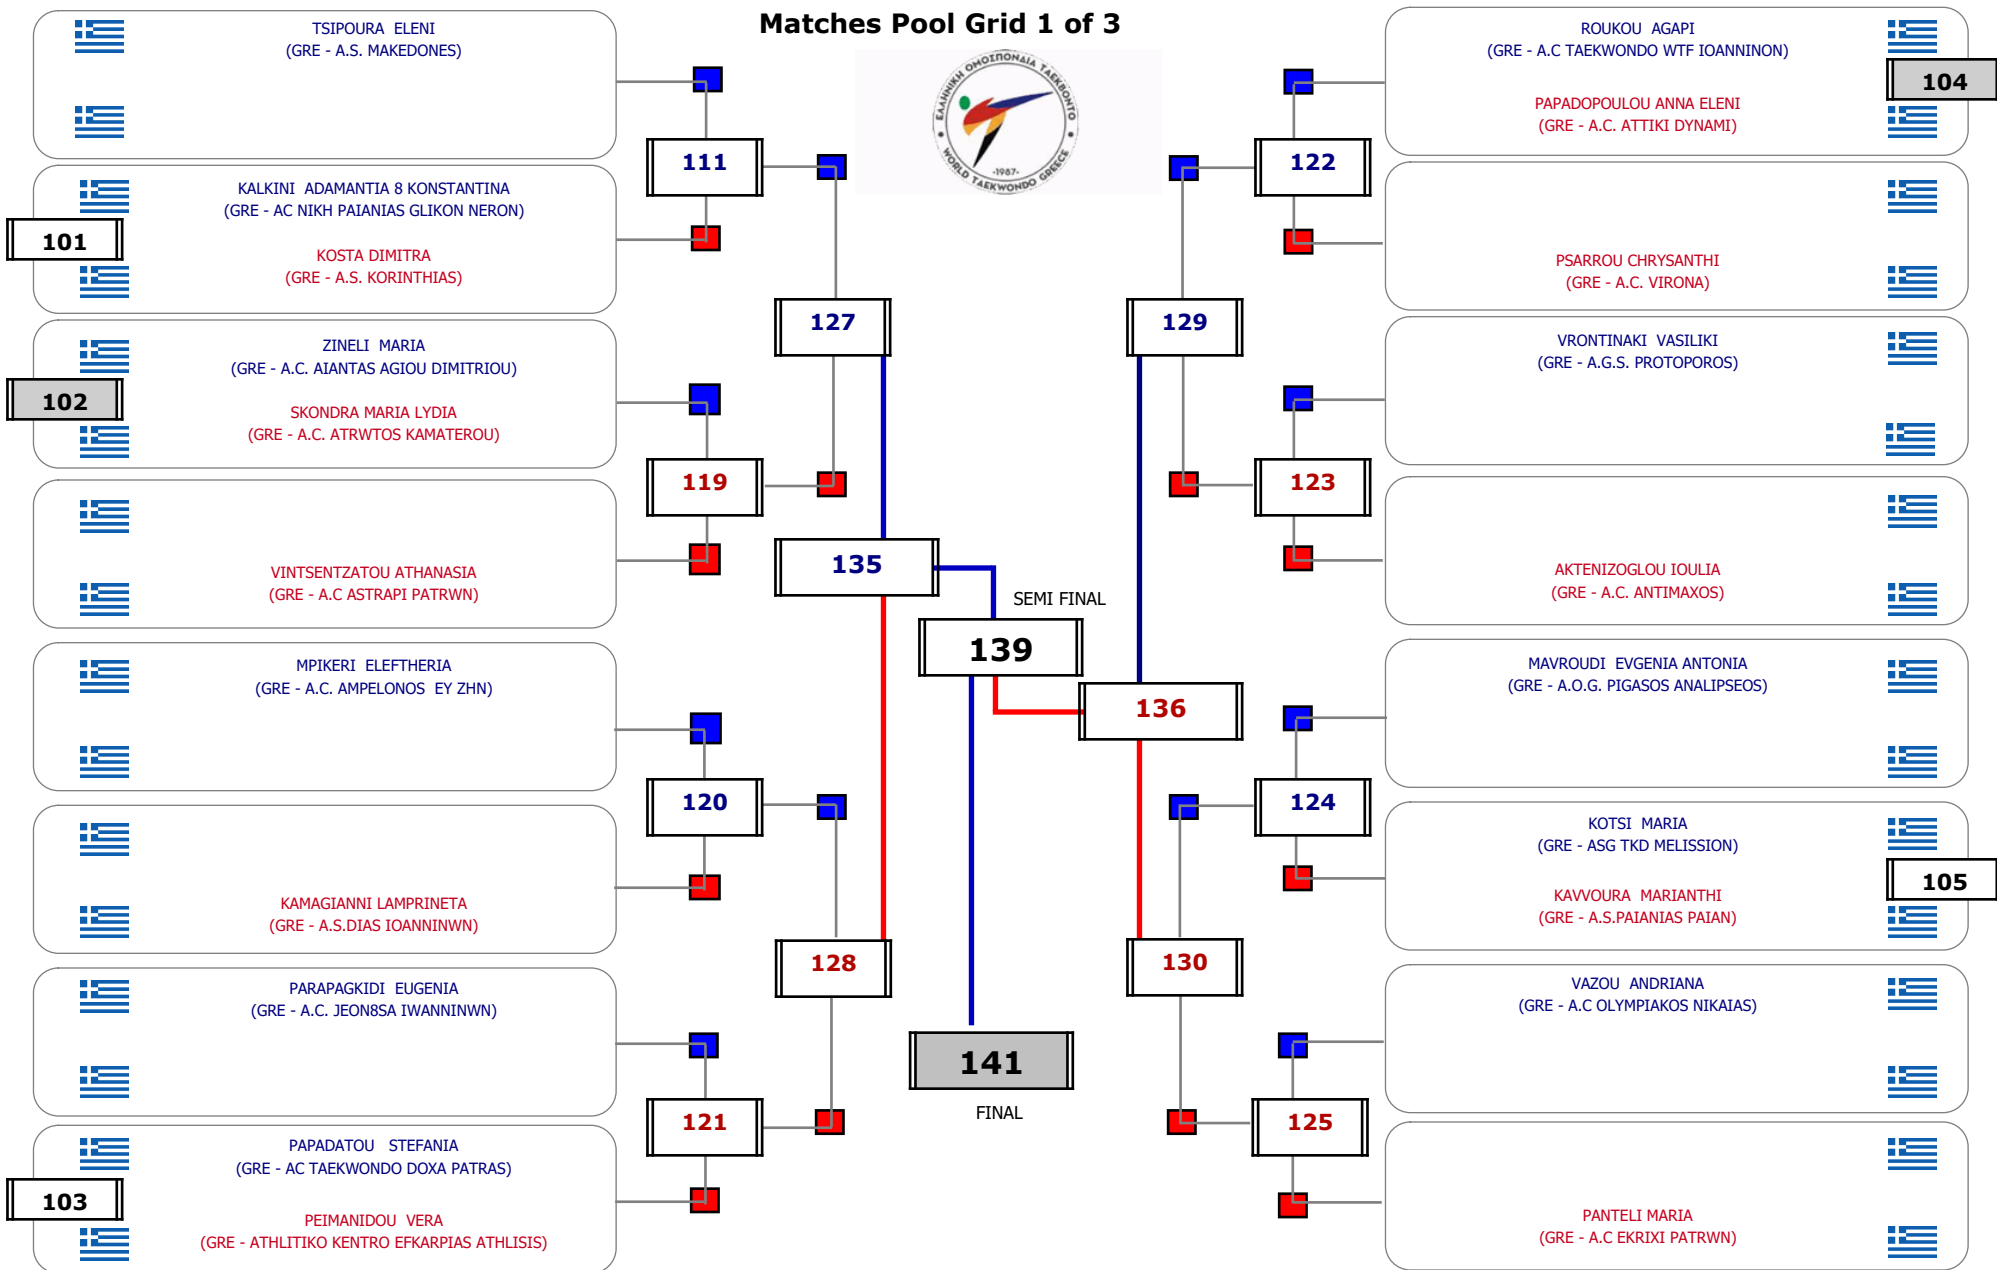

Matches Pool Grid

Αλυτάρχης

Παρατηρητής

Συμμετοχή 2 Αθλητές/τριες από 2 συλλόγους.

Matches Pool Grid

Αλυτάρχης

Παρατηρητής

Συμμετοχή 7 Αθλητές/τριες από 6 συλλόγους.

Συμμετοχή 25 Αθλητές/τριες από 20 συλλόγους.

Matches Pool Grid 1 of 3

Matches Pool Grid 2 of 3

Matches Pool Grid 3 of 3

Αλυτάρχης

Παρατηρητής

Συμμετοχή 36 Αθλητές/τριες από 29 συλλόγους.

ΠΡΟΚΡΙΜΑΤΙΚΟ ΠΡΩΤΑΘΛΗΜΑ ΠΑΙΔΩΝ / ΚΟΡΑΣΙΔΩΝ

Cat. ΚΟΡΑΣΙΔΩΝ 2009-11 (-164εκ) - 29/6/2023. ΟΑΚΑ - ΑΘΗΝΑ - 29,30/06/2023

Matches Pool Grid 1 of 3

Matches Pool Grid 2 of 3

Matches Pool Grid 3 of 3

Αλυτάρχης

Παρατηρητής

Συμμετοχή 42 Αθλητές/τριες από 34 συλλόγους.

Matches Pool Grid

Αλυτάρχης

Παρατηρητής

Συμμετοχή 3 Αθλητές/τριες από 3 συλλόγους.

Matches Pool Grid

Αλυτάρχης

Παρατηρητής

Συμμετοχή 5 Αθλητές/τριες από 5 συλλόγους.