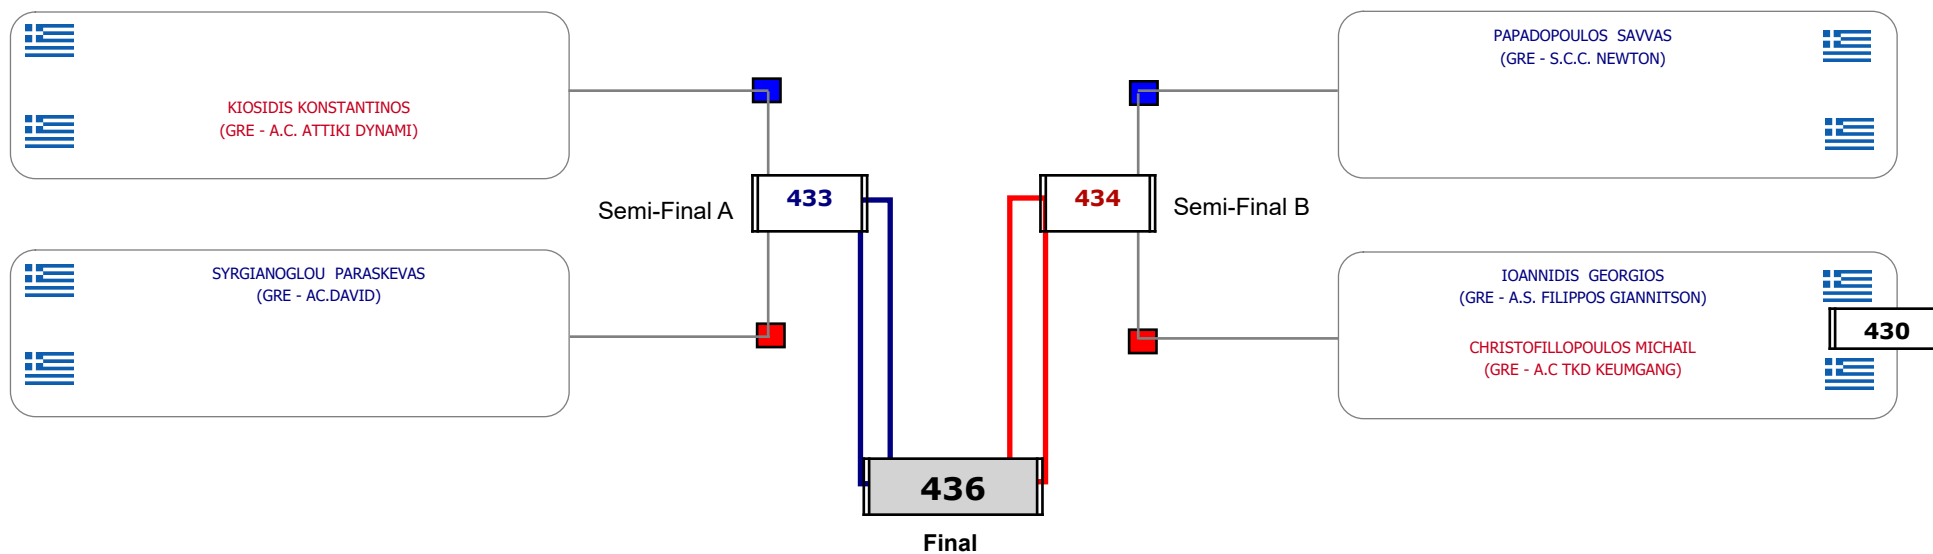

Matches Pool Grid

Αλυτάρχης

Παρατηρητής

Συμμετοχή 3 Αθλητές/τριες από 3 συλλόγους.

Matches Pool Grid

Αλυτάρχης

Παρατηρητής

Συμμετοχή 5 Αθλητές/τριες από 5 συλλόγους.