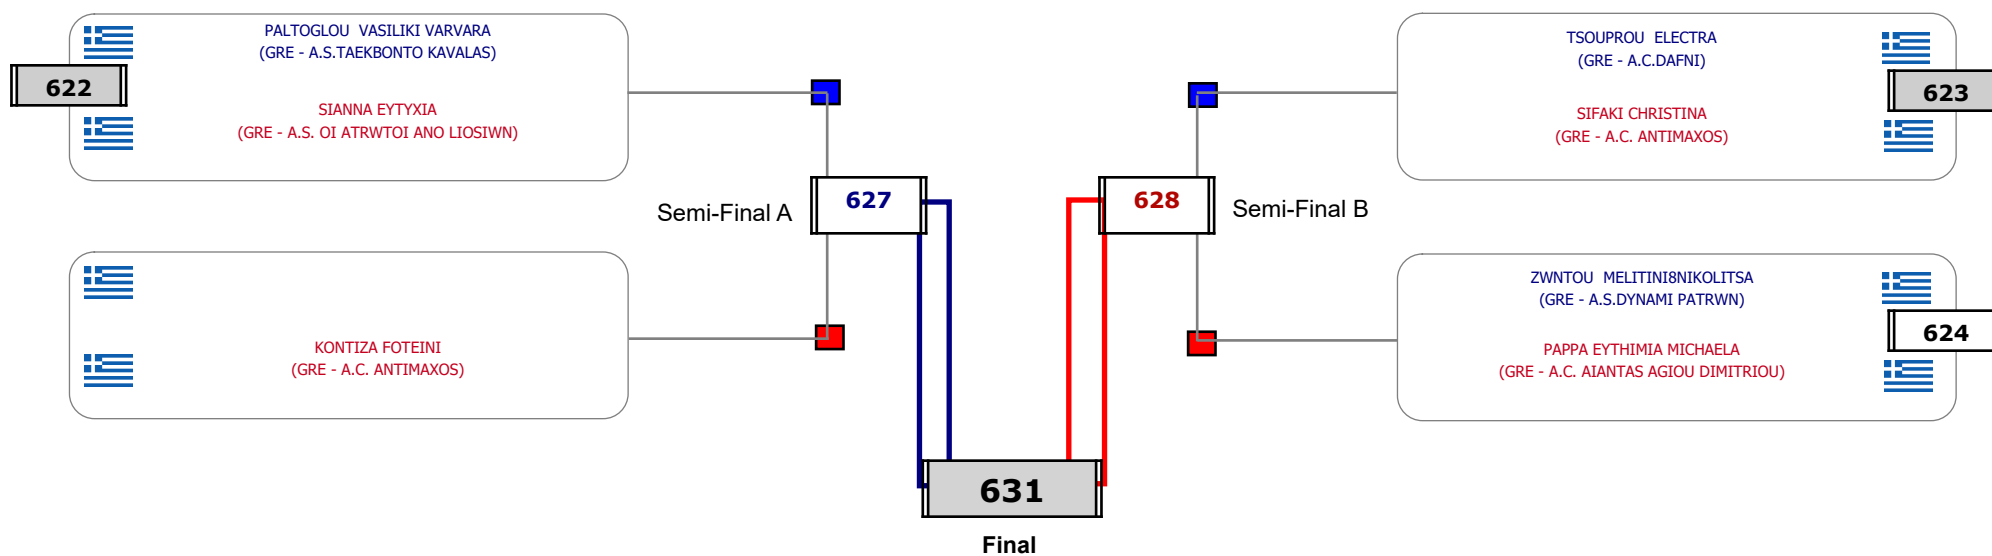

Matches Pool Grid

Αλυτάρχης

Παρατηρητής

Συμμετοχή 2 Αθλητές/τριες από 2 συλλόγους.

Matches Pool Grid

Αλυτάρχης

Παρατηρητής

Συμμετοχή 7 Αθλητές/τριες από 6 συλλόγους.