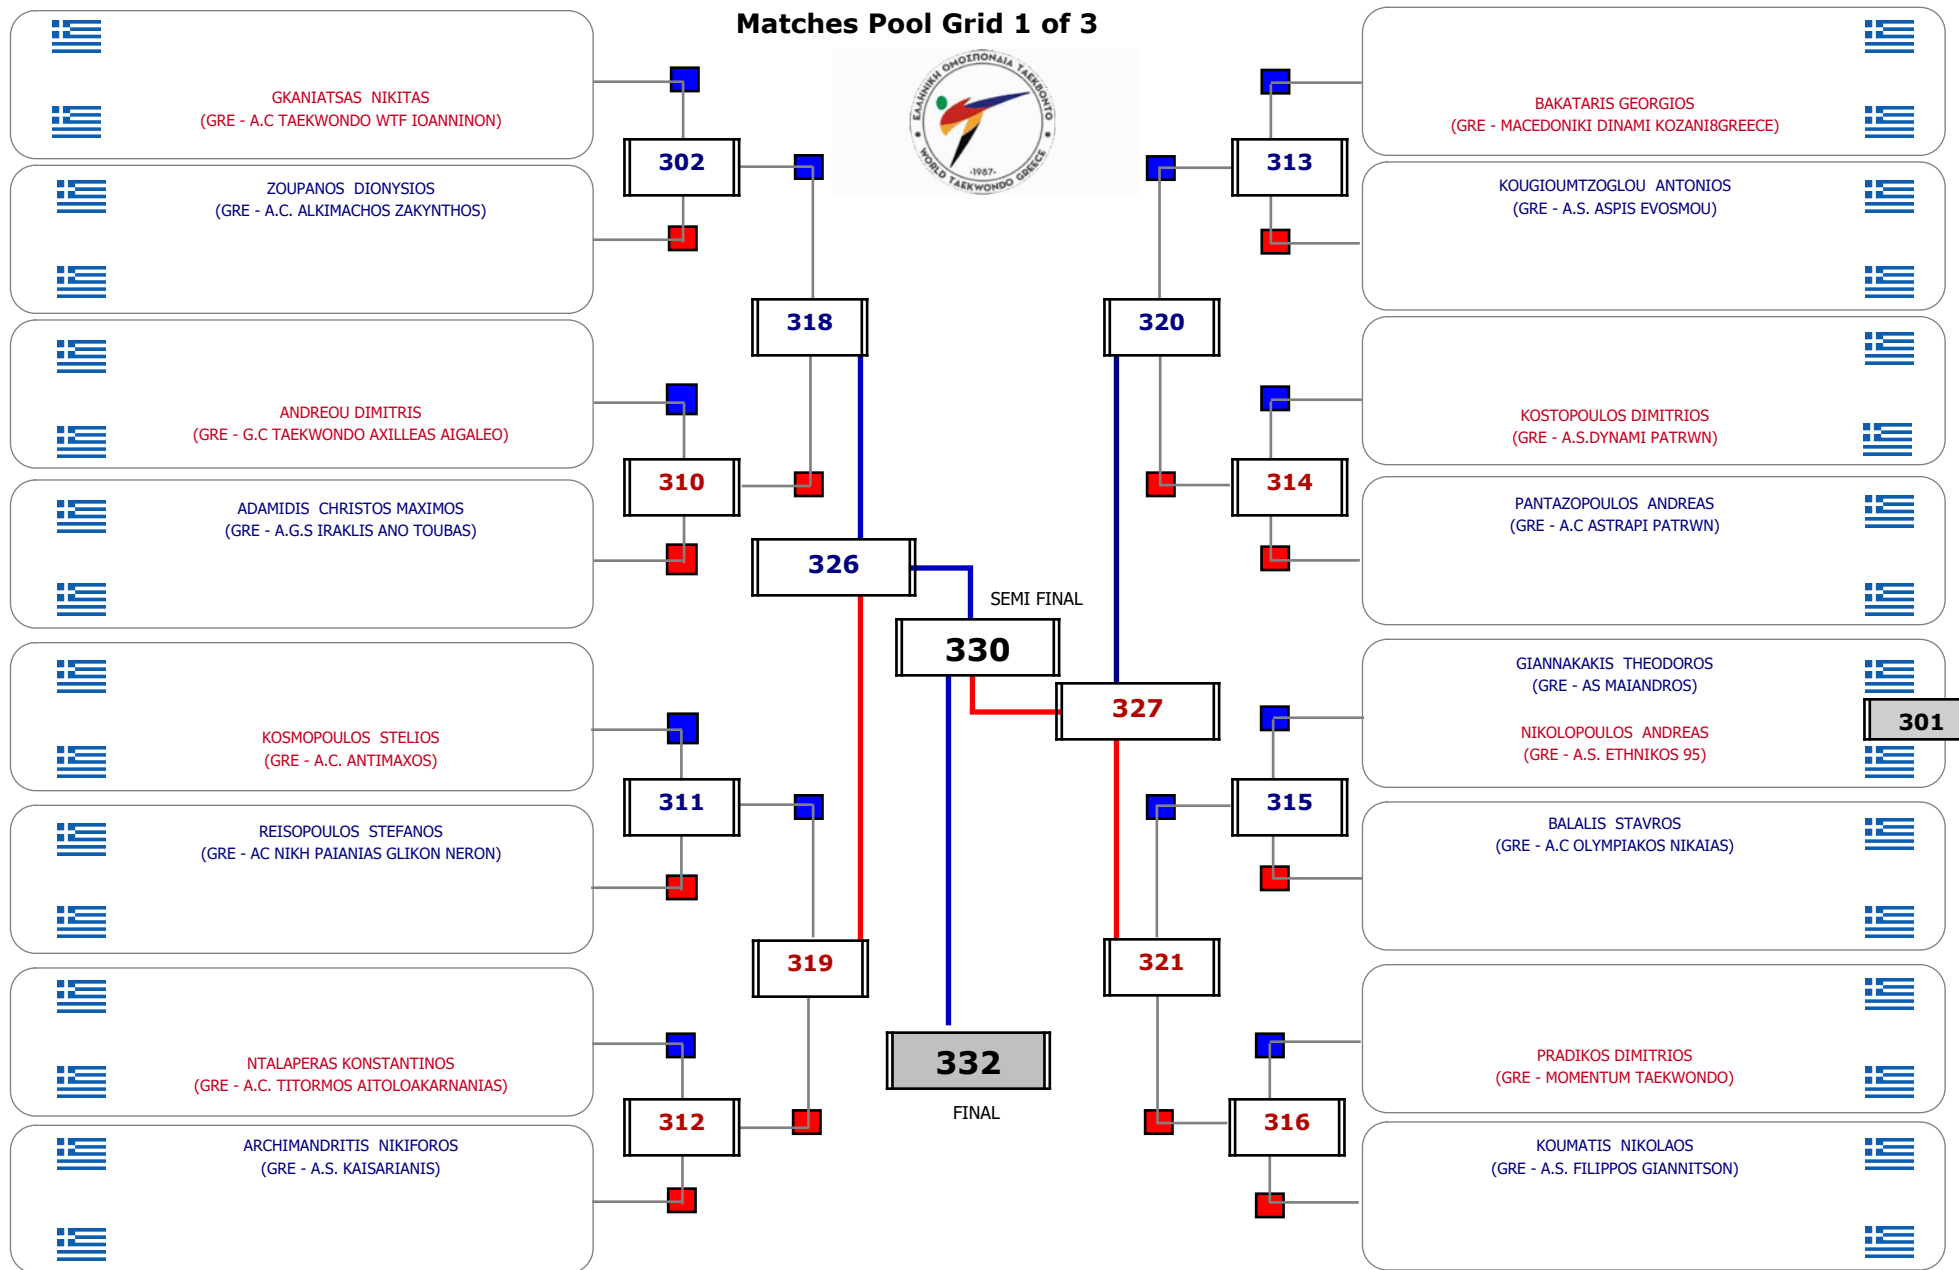

Matches Pool Grid

Αλυτάρχης

Παρατηρητής

Συμμετοχή 2 Αθλητές/τριες από 2 συλλόγους.

Matches Pool Grid

Αλυτάρχης

Παρατηρητής

Συμμετοχή 7 Αθλητές/τριες από 6 συλλόγους.

Matches Pool Grid

Αλυτάρχης

Παρατηρητής

Συμμετοχή 3 Αθλητές/τριες από 3 συλλόγους.

Matches Pool Grid

Αλυτάρχης

Παρατηρητής

Συμμετοχή 5 Αθλητές/τριες από 5 συλλόγους.

Matches Pool Grid 1 of 3

Matches Pool Grid 2 of 3

Matches Pool Grid 3 of 3

Αλυτάρχης

Παρατηρητής

Συμμετοχή 33 Αθλητές/τριες από 26 συλλόγους.

Συμμετοχή 28 Αθλητές/τριες από 23 συλλόγους.

Matches Pool Grid 1 of 3

Matches Pool Grid 2 of 3

Matches Pool Grid 3 of 3

Αλυτάρχης

Παρατηρητής

Συμμετοχή 33 Αθλητές/τριες από 30 συλλόγους.

Matches Pool Grid

Αυτάρχης

Παρατηρητής