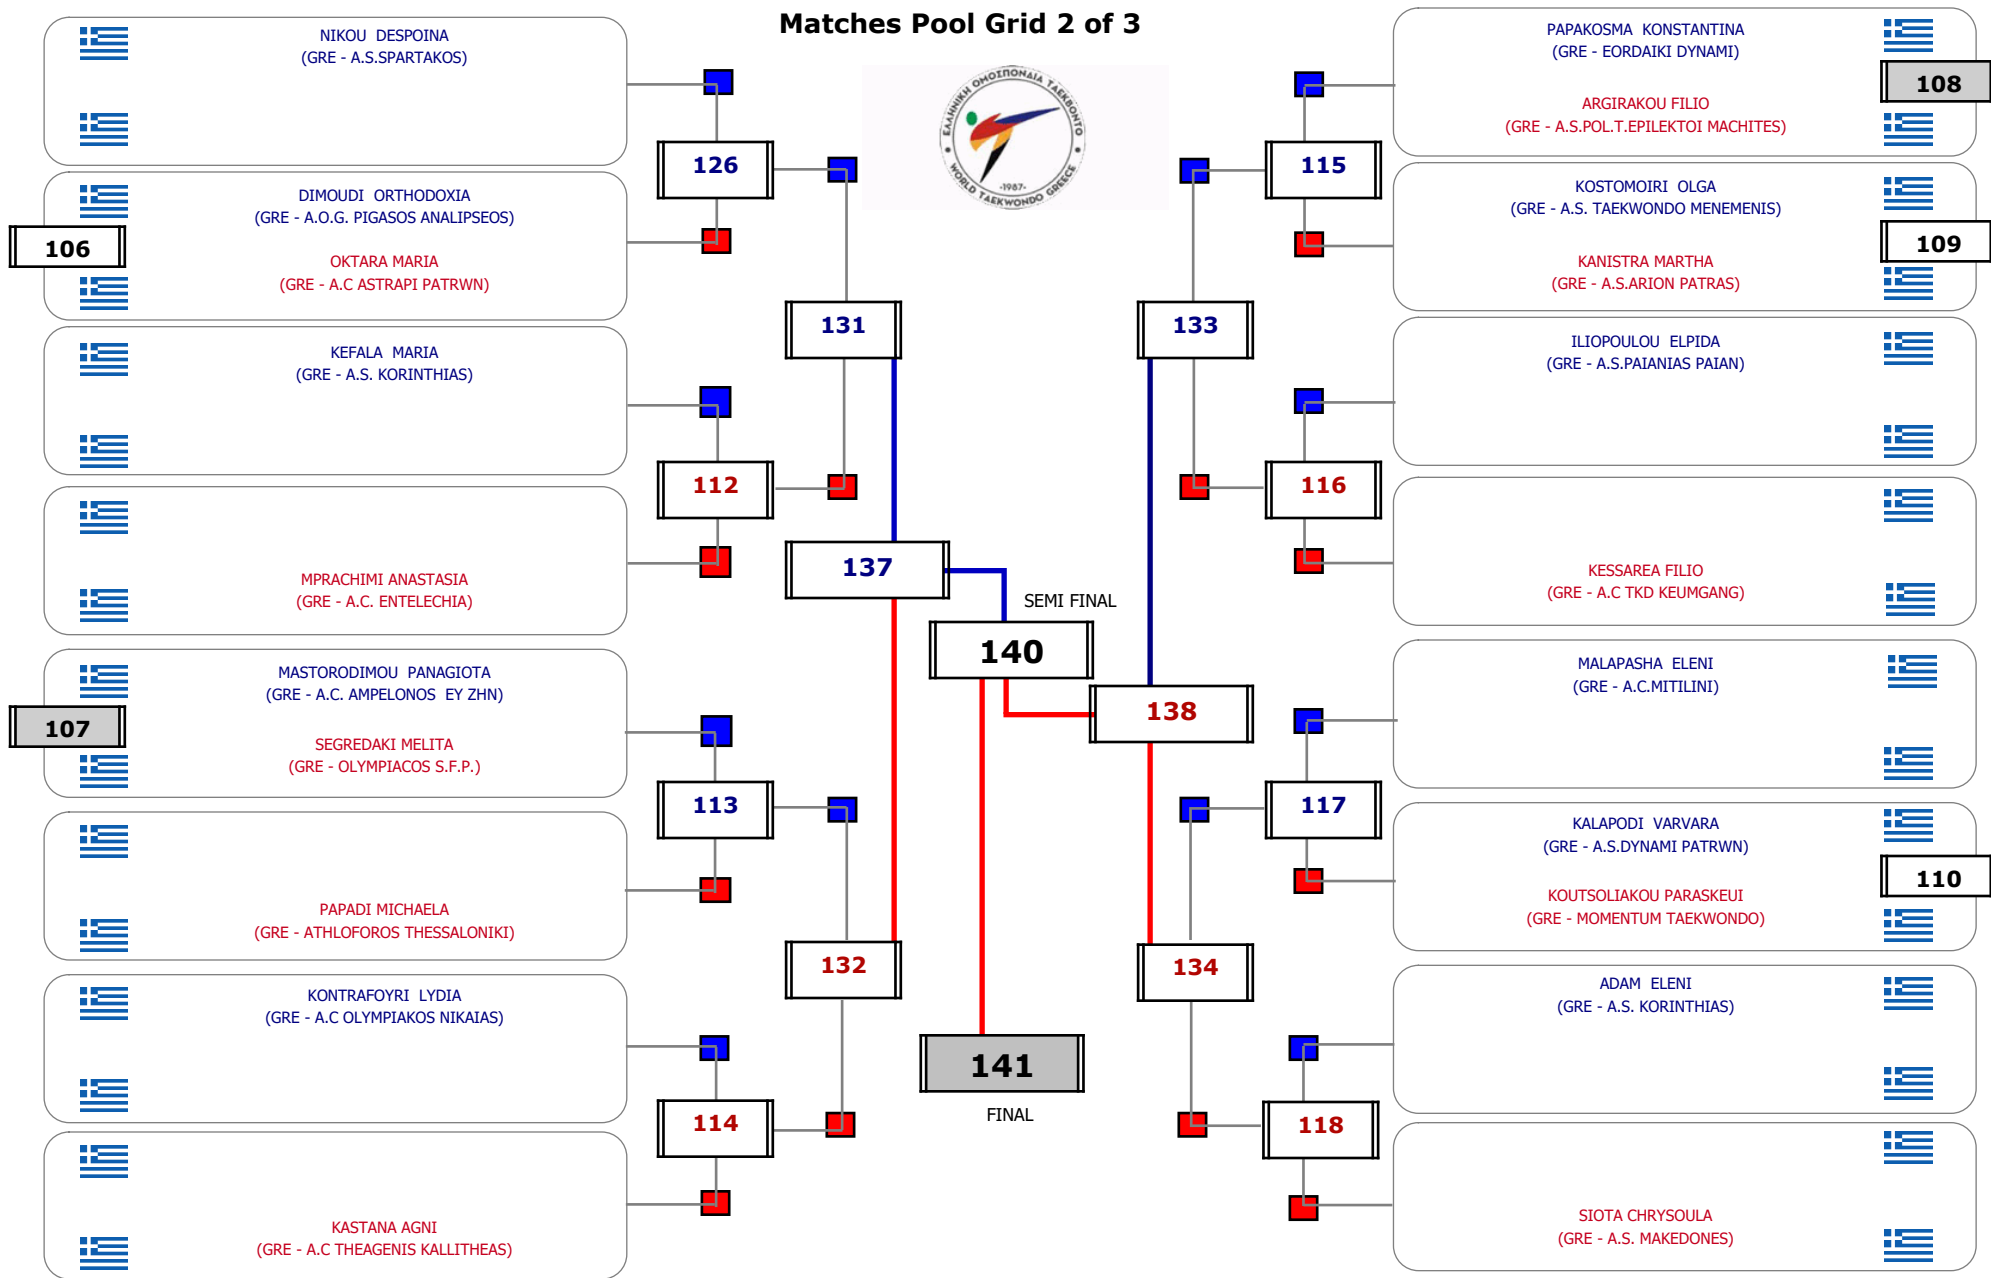

Matches Pool Grid

Αλυτάρχης

Παρατηρητής

Συμμετοχή 2 Αθλητές/τριες από 2 συλλόγους.

Matches Pool Grid

Αλυτάρχης

Παρατηρητής

Συμμετοχή 7 Αθλητές/τριες από 6 συλλόγους.

Συμμετοχή 25 Αθλητές/τριες από 20 συλλόγους.

Matches Pool Grid 1 of 3

Matches Pool Grid 2 of 3

Matches Pool Grid 3 of 3

Αλυτάρχης

Παρατηρητής

Συμμετοχή 36 Αθλητές/τριες από 29 συλλόγους.

ΠΡΟΚΡΙΜΑΤΙΚΟ ΠΡΩΤΑΘΛΗΜΑ ΠΑΙΔΩΝ / ΚΟΡΑΣΙΔΩΝ

Cat. ΚΟΡΑΣΙΔΩΝ 2009-11 (-164εκ) - 29/6/2023. ΟΑΚΑ - ΑΘΗΝΑ - 29,30/06/2023

Matches Pool Grid 1 of 3

Matches Pool Grid 2 of 3

Matches Pool Grid 3 of 3

Αλυτάρχης

Παρατηρητής

Συμμετοχή 42 Αθλητές/τριες από 34 συλλόγους.

Matches Pool Grid

Αλυτάρχης

Παρατηρητής

Συμμετοχή 3 Αθλητές/τριες από 3 συλλόγους.

Matches Pool Grid

Αλυτάρχης

Παρατηρητής

Συμμετοχή 5 Αθλητές/τριες από 5 συλλόγους.