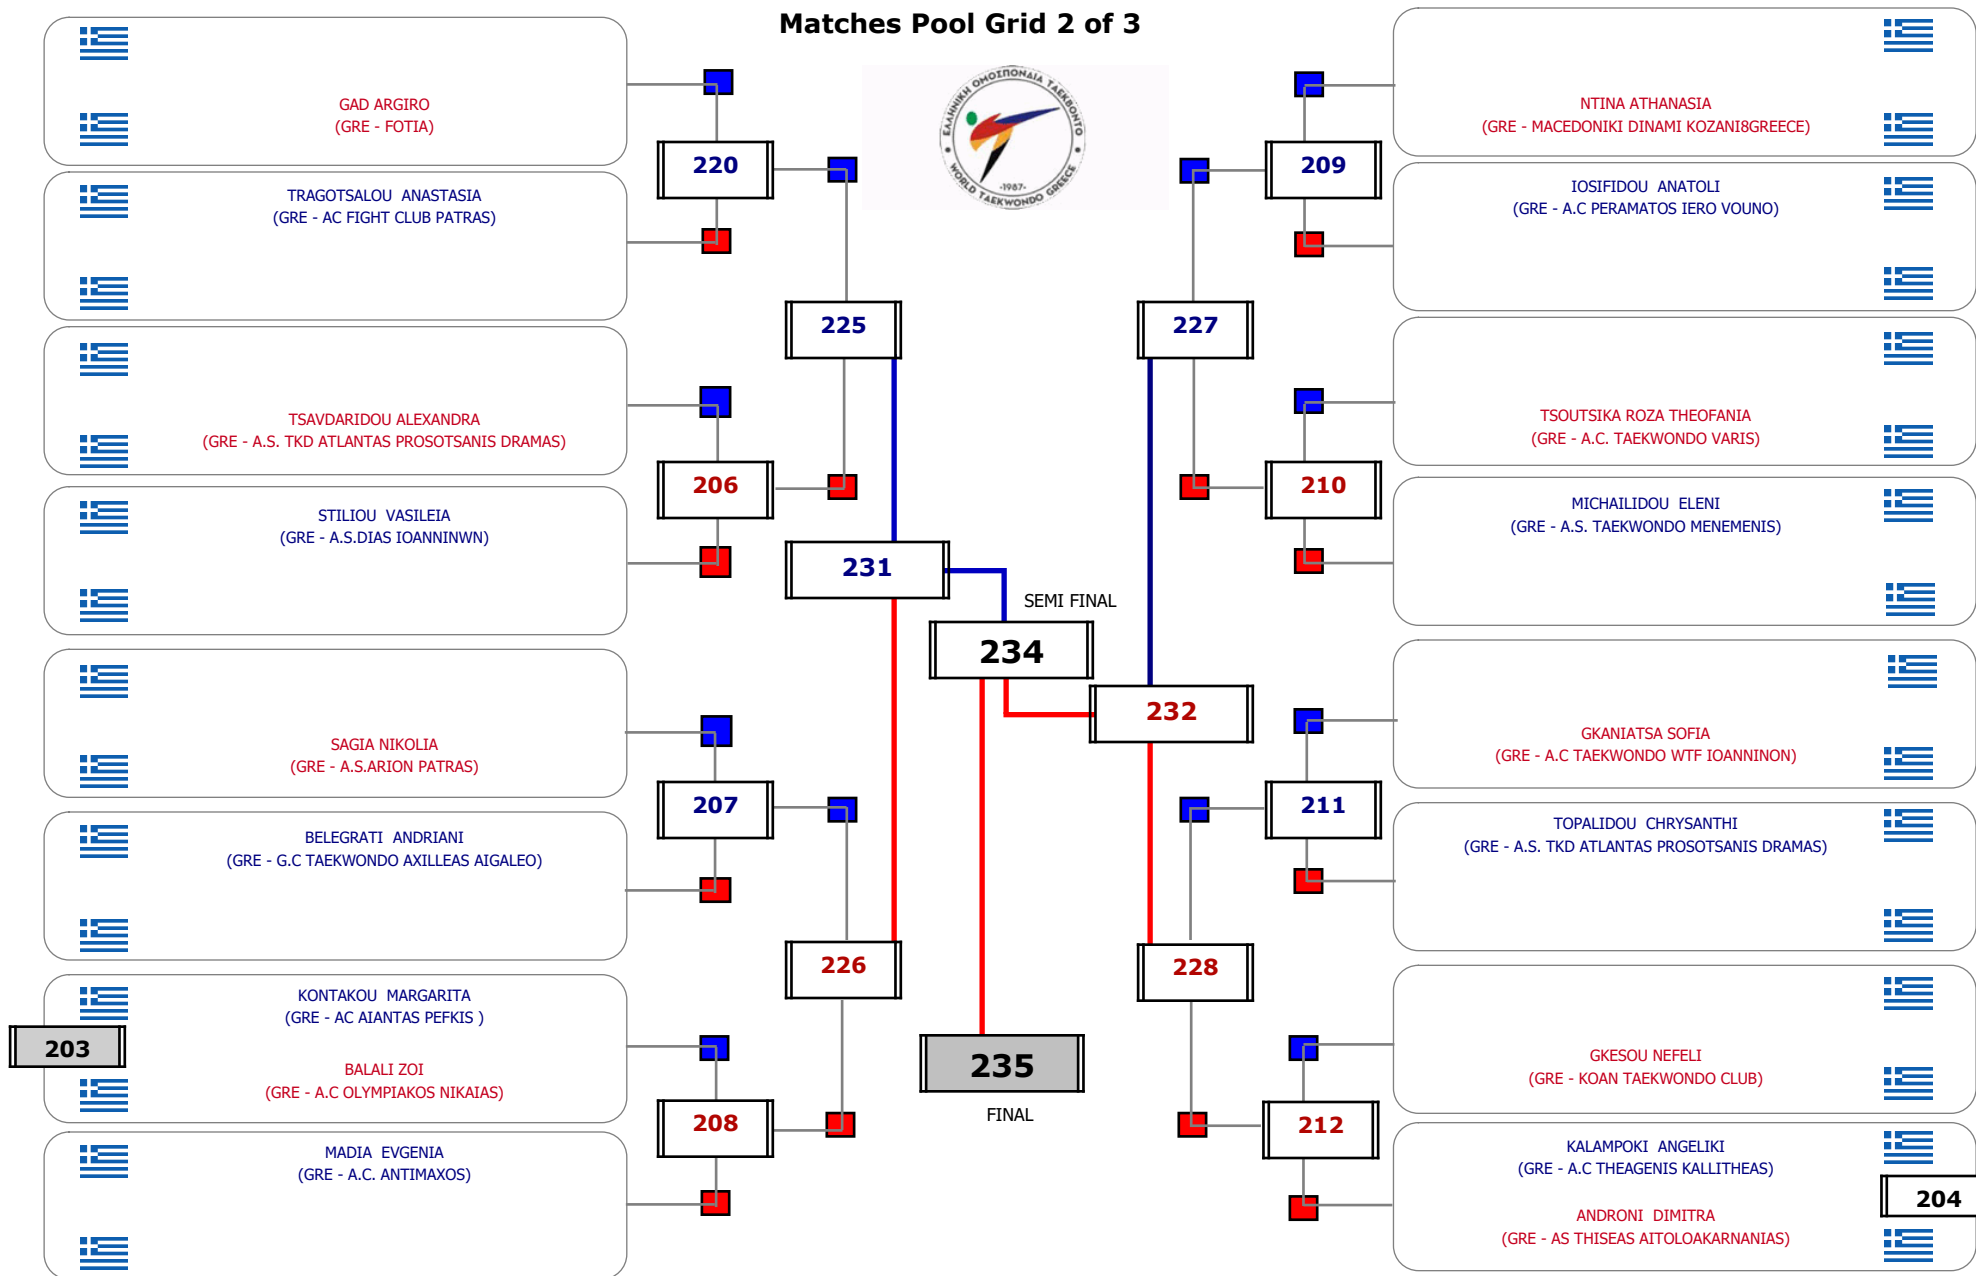

Matches Pool Grid

Αλυτάρχης

Παρατηρητής

Συμμετοχή 2 Αθλητές/τριες από 2 συλλόγους.

Matches Pool Grid

Αλυτάρχης

Παρατηρητής

Συμμετοχή 7 Αθλητές/τριες από 6 συλλόγους.

Συμμετοχή 25 Αθλητές/τριες από 20 συλλόγους.

Matches Pool Grid 1 of 3

Matches Pool Grid 2 of 3

Matches Pool Grid 3 of 3

Αλυτάρχης

Παρατηρητής

Συμμετοχή 36 Αθλητές/τριες από 29 συλλόγους.

ΠΡΟΚΡΙΜΑΤΙΚΟ ΠΡΩΤΑΘΛΗΜΑ ΠΑΙΔΩΝ / ΚΟΡΑΣΙΔΩΝ

Matches Pool Grid

Αλυτάρχης

Παρατηρητής

Συμμετοχή 3 Αθλητές/τριες από 3 συλλόγους.

Matches Pool Grid

Αλυτάρχης

Παρατηρητής

Συμμετοχή 5 Αθλητές/τριες από 5 συλλόγους.