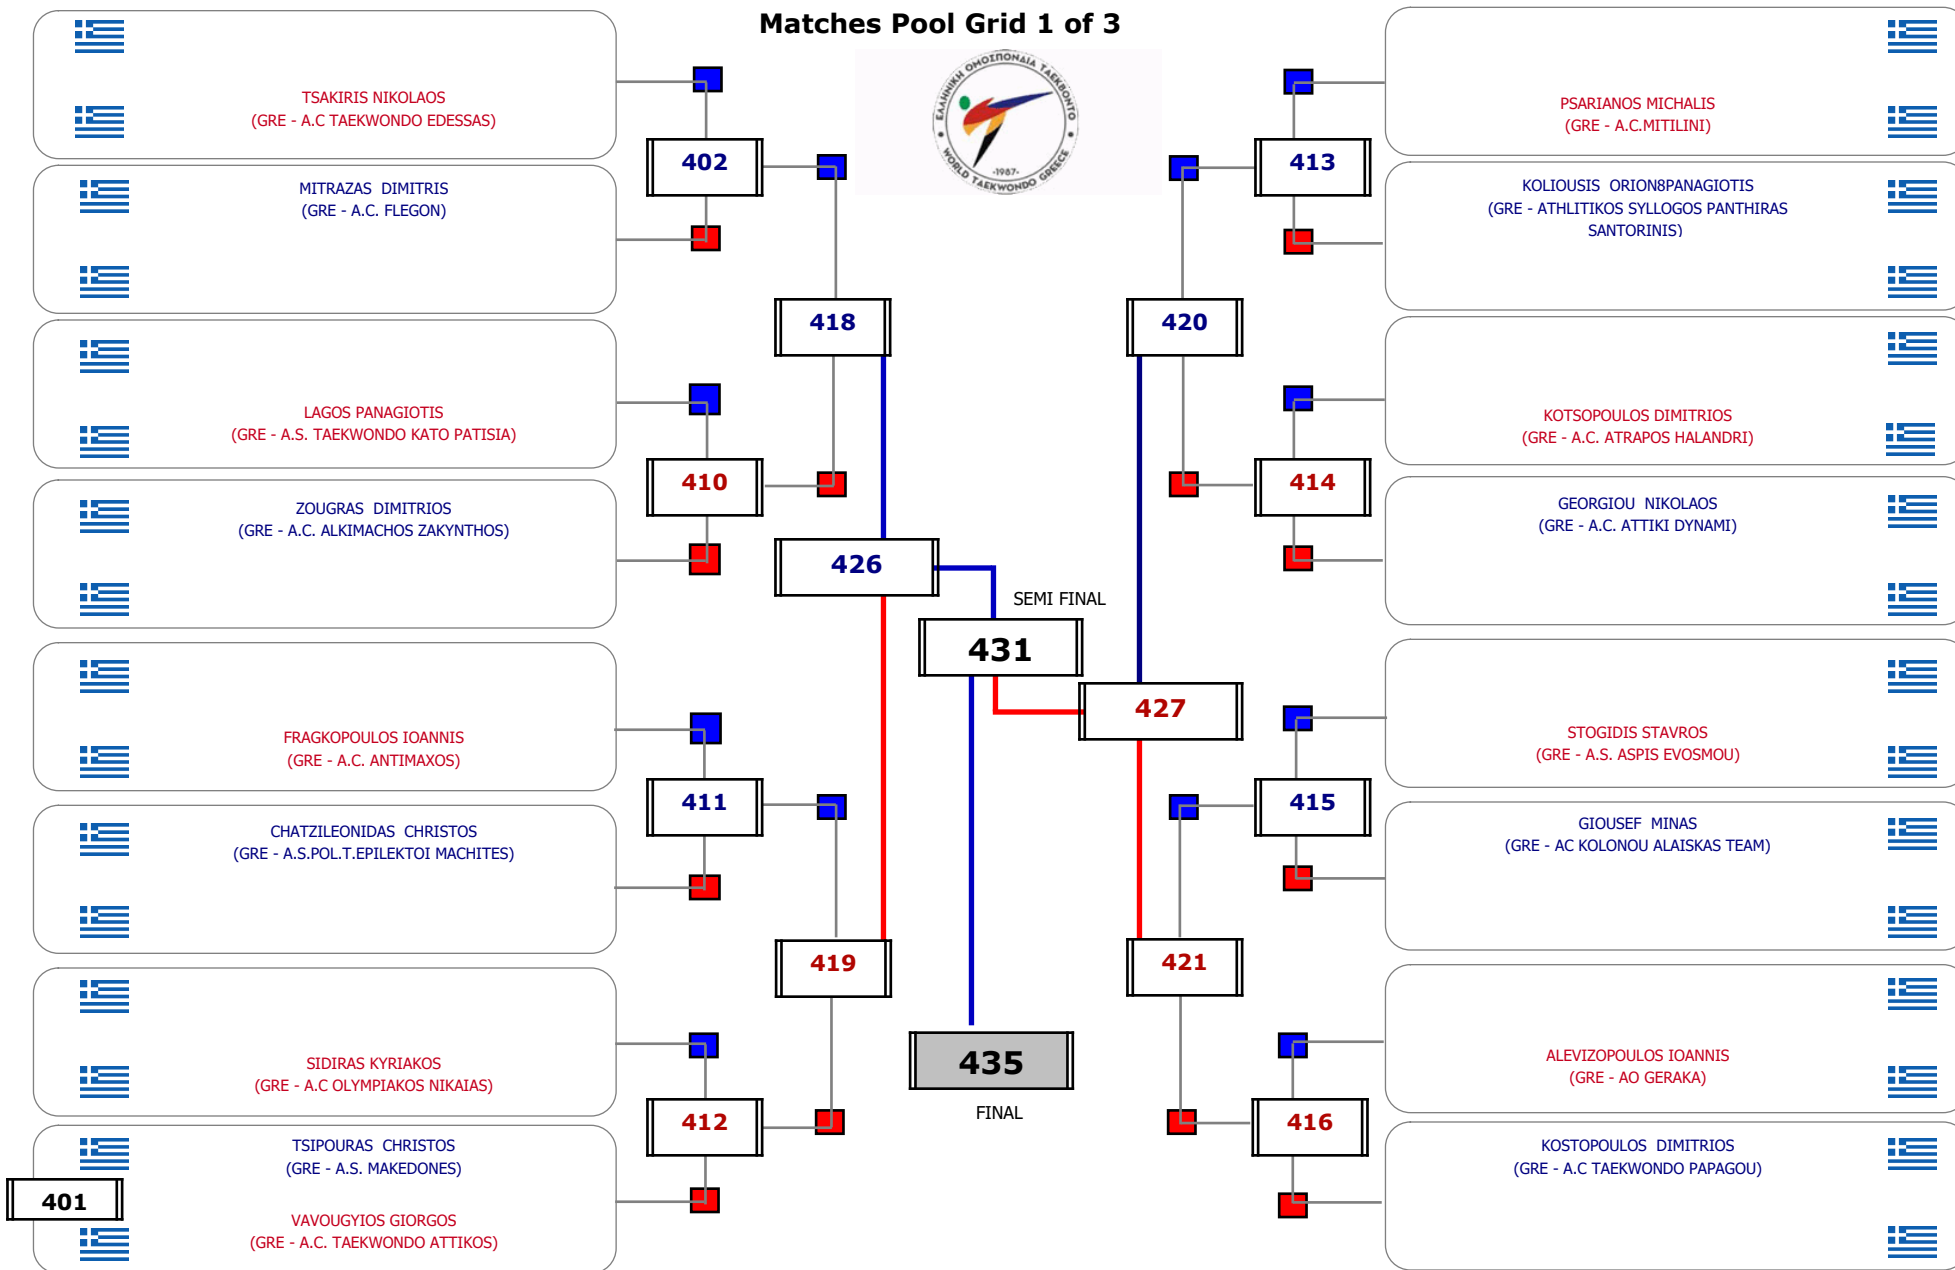

Matches Pool Grid

Αλυτάρχης

Παρατηρητής

Συμμετοχή 2 Αθλητές/τριες από 2 συλλόγους.

Matches Pool Grid

Αλυτάρχης

Παρατηρητής

Συμμετοχή 7 Αθλητές/τριες από 6 συλλόγους.

Matches Pool Grid

Αλυτάρχης

Παρατηρητής

Συμμετοχή 3 Αθλητές/τριες από 3 συλλόγους.

Matches Pool Grid

Αλυτάρχης

Παρατηρητής

Συμμετοχή 5 Αθλητές/τριες από 5 συλλόγους.

Matches Pool Grid 1 of 3

Matches Pool Grid 2 of 3

Matches Pool Grid 3 of 3

Αλυτάρχης

Παρατηρητής

Συμμετοχή 33 Αθλητές/τριες από 26 συλλόγους.

Συμμετοχή 28 Αθλητές/τριες από 23 συλλόγους.

Matches Pool Grid 1 of 3

Matches Pool Grid 2 of 3

Matches Pool Grid 3 of 3

Αλυτάρχης

Παρατηρητής

Συμμετοχή 33 Αθλητές/τριες από 30 συλλόγους.

Matches Pool Grid

Αυτάρχης

Παρατηρητής