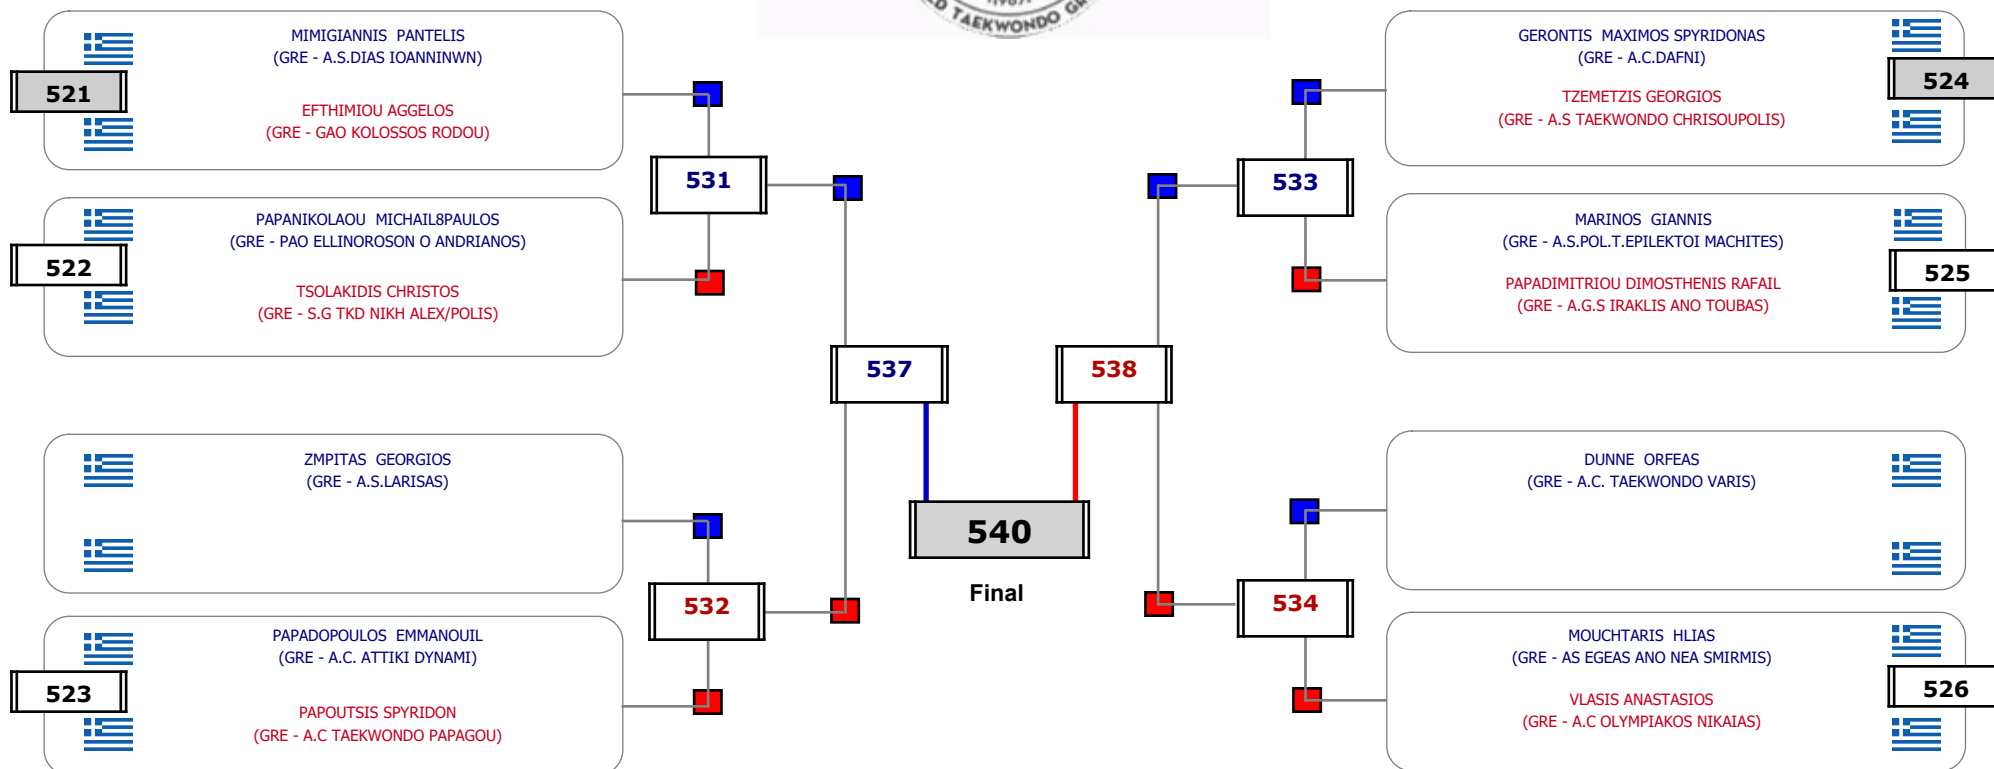

Matches Pool Grid

Αλυτάρχης

Παρατηρητής

Συμμετοχή 3 Αθλητές/τριες από 3 συλλόγους.

Matches Pool Grid

Αλυτάρχης

Παρατηρητής

Συμμετοχή 5 Αθλητές/τριες από 5 συλλόγους.

Matches Pool Grid 1 of 3

Matches Pool Grid 2 of 3

Matches Pool Grid 3 of 3

Αλυτάρχης

Παρατηρητής

Συμμετοχή 33 Αθλητές/τριες από 26 συλλόγους.

Συμμετοχή 28 Αθλητές/τριες από 23 συλλόγους.

Matches Pool Grid 1 of 3

Matches Pool Grid 2 of 3

Matches Pool Grid 3 of 3

Αλυτάρχης

Παρατηρητής

Συμμετοχή 33 Αθλητές/τριες από 30 συλλόγους.

Matches Pool Grid

Αυτάρχης

Παρατηρητής