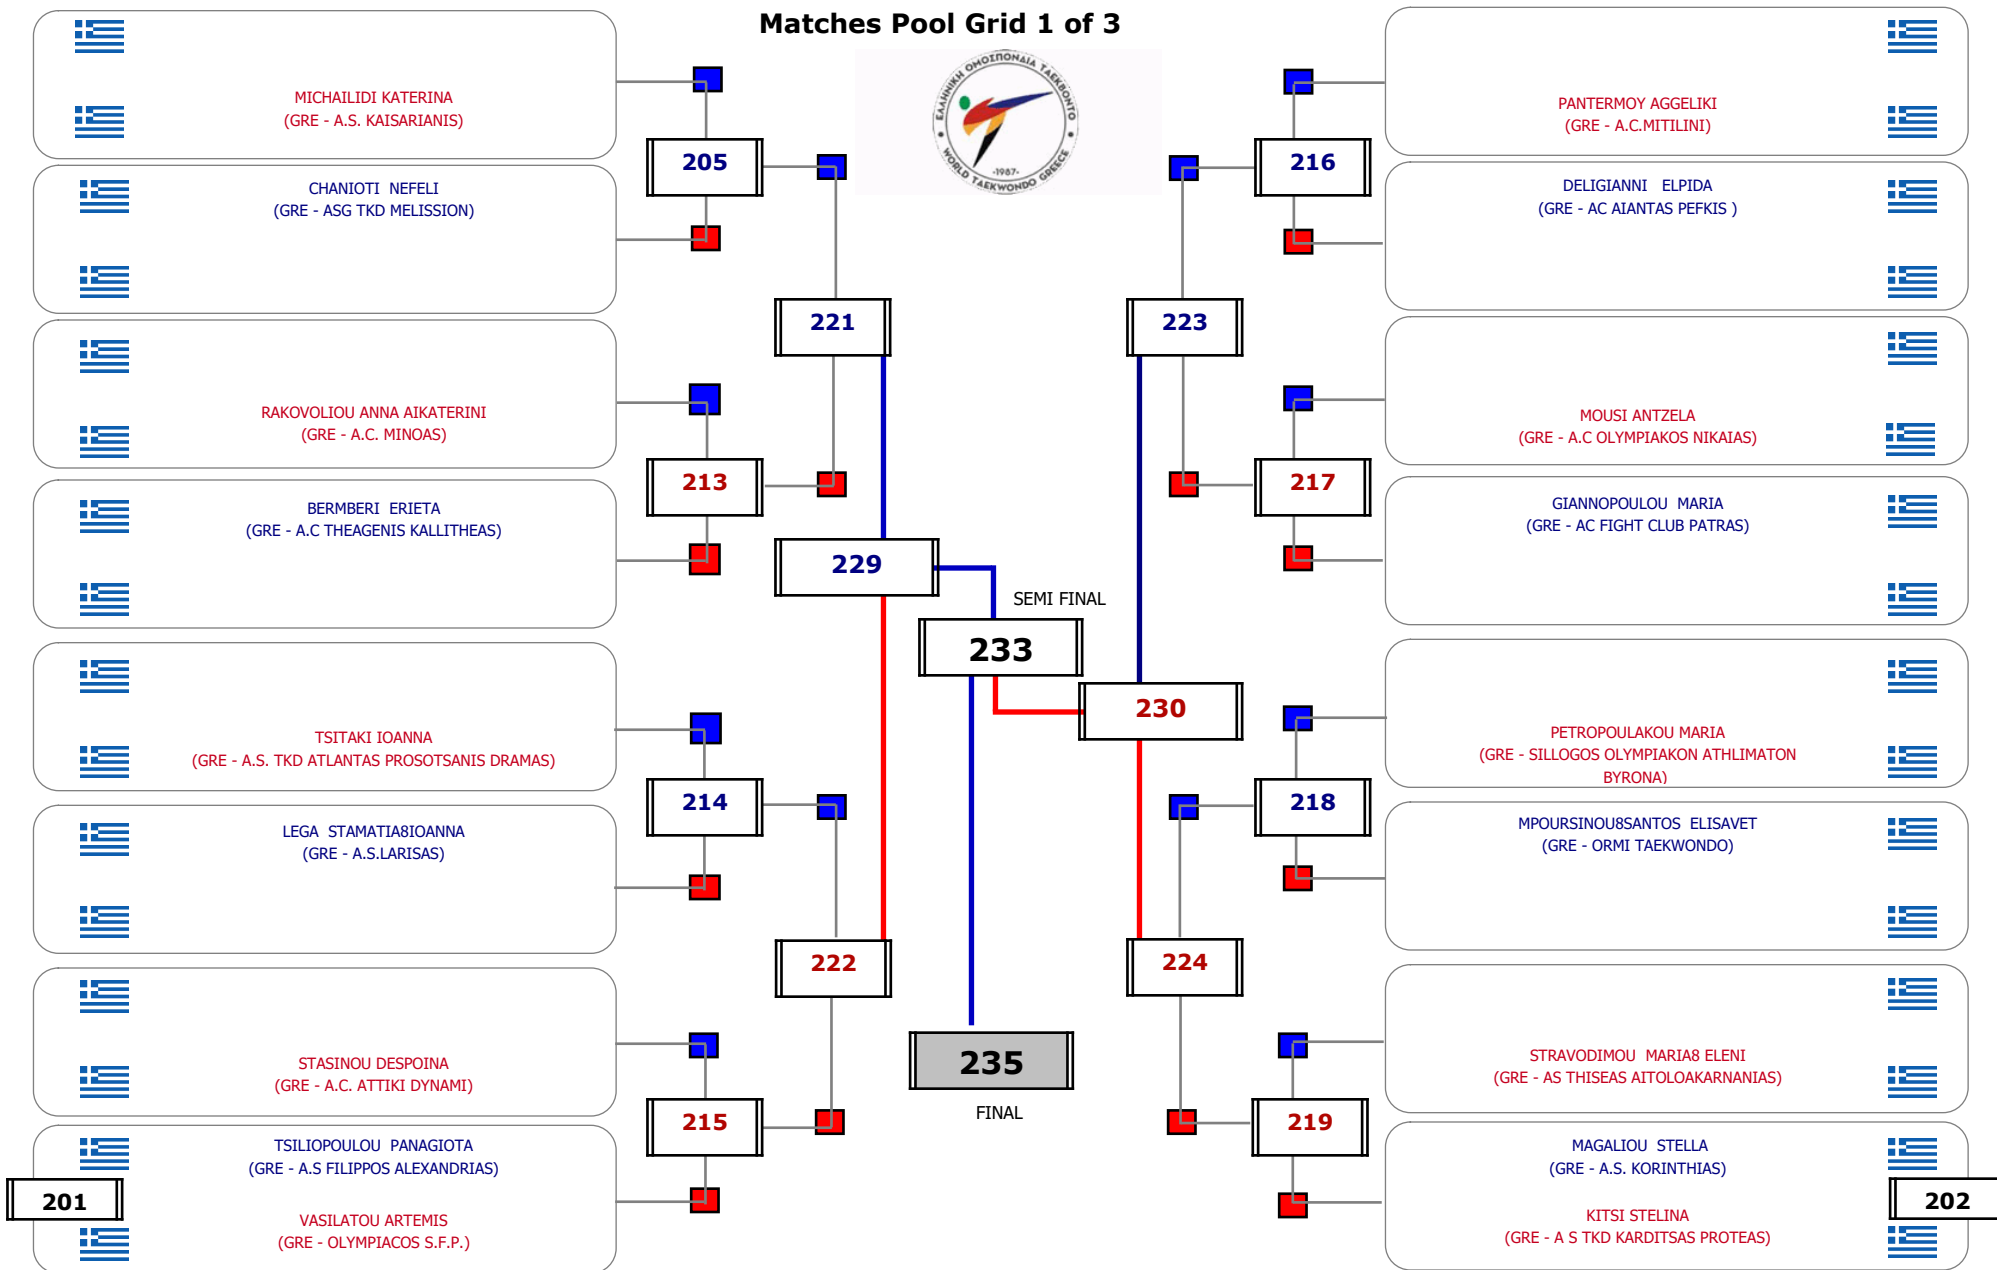

Matches Pool Grid

Αλυτάρχης

Παρατηρητής

Συμμετοχή 2 Αθλητές/τριες από 2 συλλόγους.

Matches Pool Grid

Αλυτάρχης

Παρατηρητής

Συμμετοχή 7 Αθλητές/τριες από 6 συλλόγους.

Συμμετοχή 25 Αθλητές/τριες από 20 συλλόγους.

Matches Pool Grid 1 of 3

Matches Pool Grid 2 of 3

Matches Pool Grid 3 of 3

Αλυτάρχης

Παρατηρητής

Συμμετοχή 36 Αθλητές/τριες από 29 συλλόγους.

ΠΡΟΚΡΙΜΑΤΙΚΟ ΠΡΩΤΑΘΛΗΜΑ ΠΑΙΔΩΝ / ΚΟΡΑΣΙΔΩΝ

Matches Pool Grid

Αλυτάρχης

Παρατηρητής

Συμμετοχή 3 Αθλητές/τριες από 3 συλλόγους.

Matches Pool Grid

Αλυτάρχης

Παρατηρητής

Συμμετοχή 5 Αθλητές/τριες από 5 συλλόγους.