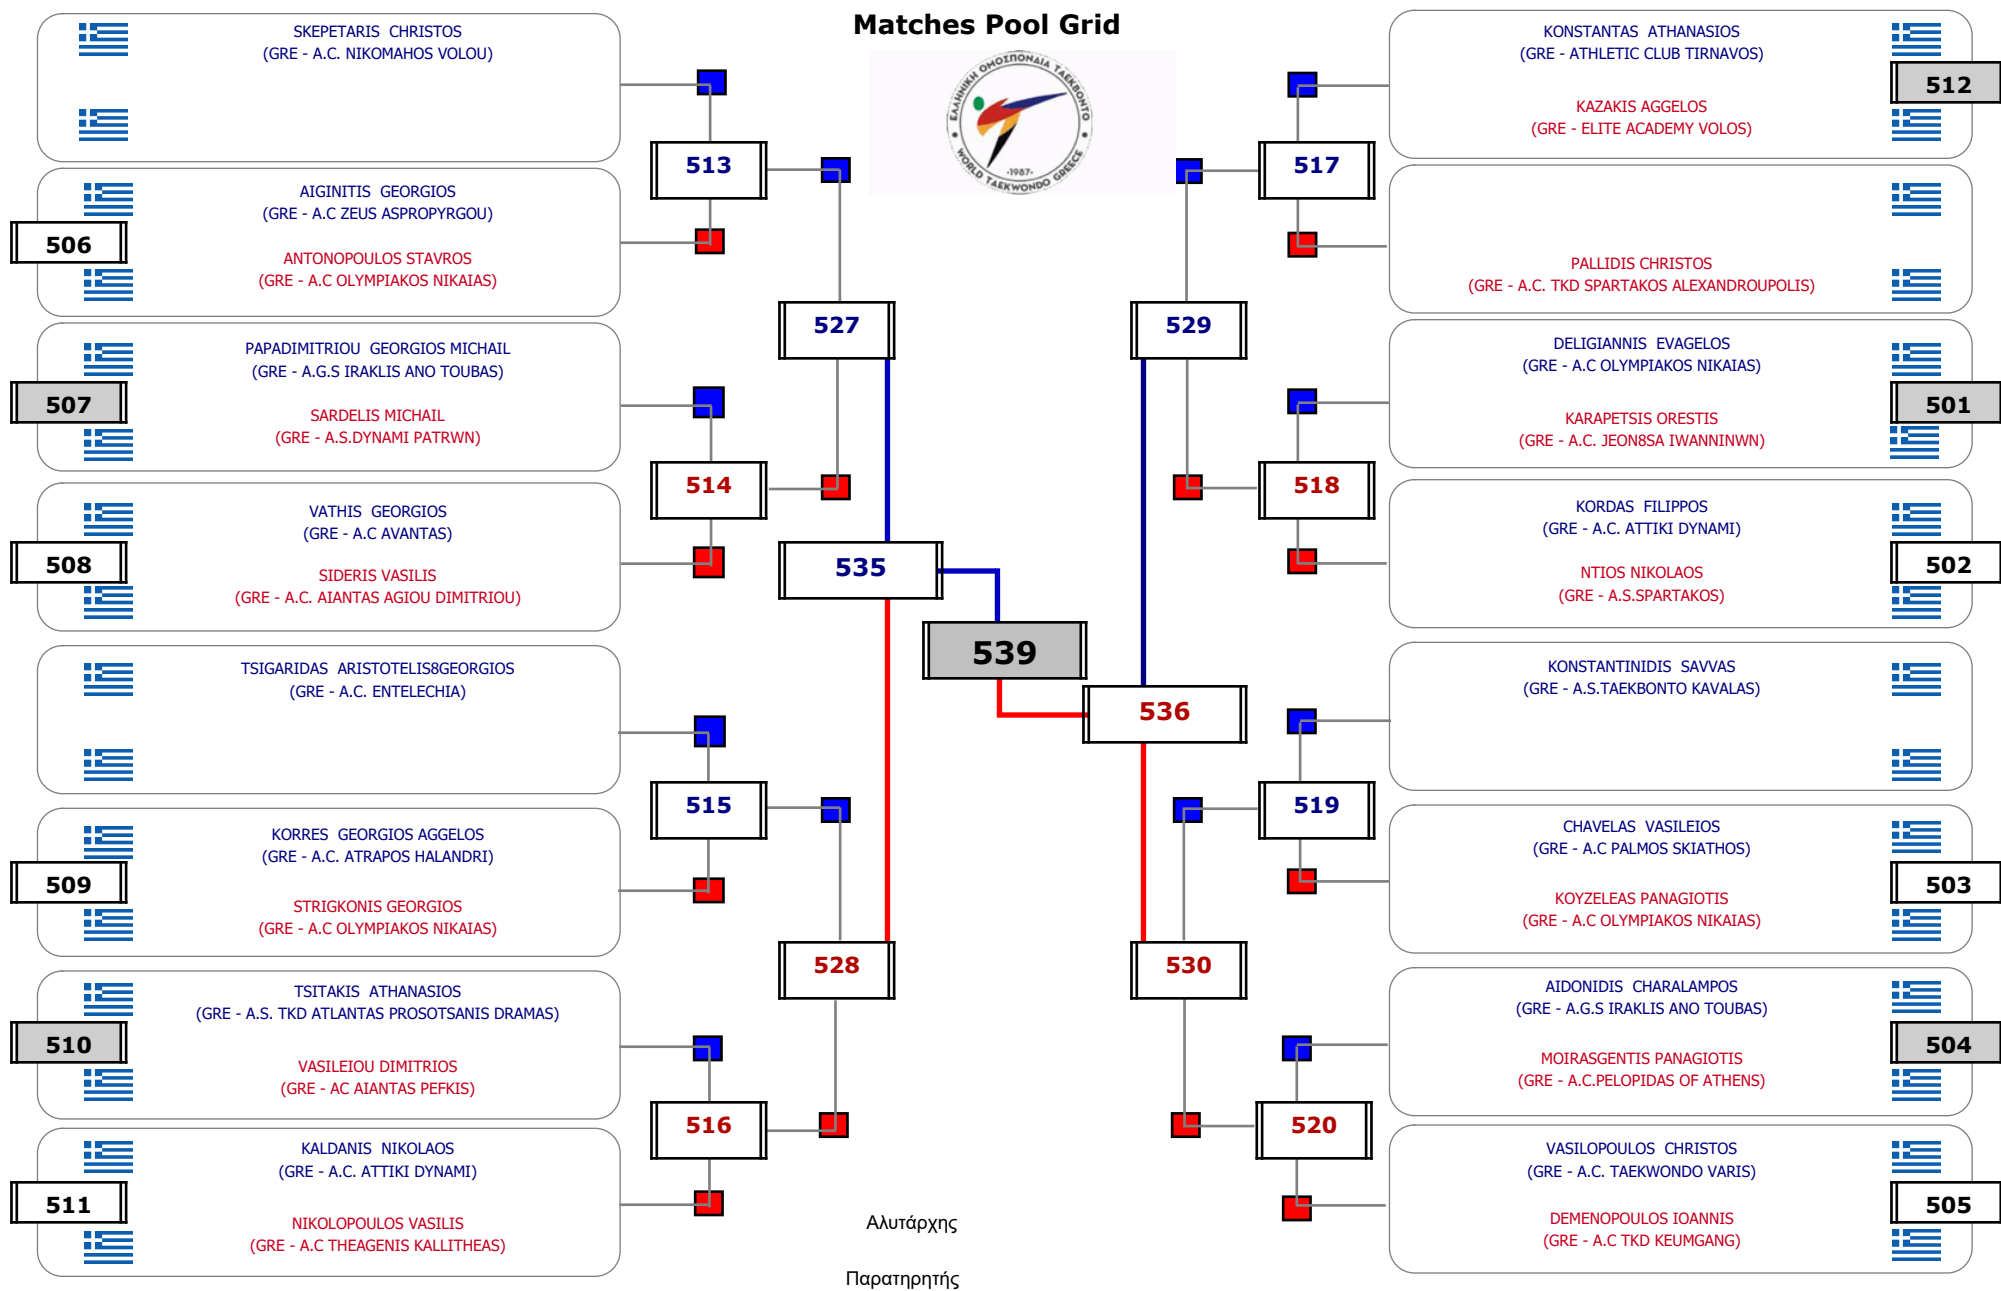

Matches Pool Grid

Αλυτάρχης

Παρατηρητής

Συμμετοχή 2 Αθλητές/τριες από 2 συλλόγους.

Matches Pool Grid

Αλυτάρχης

Παρατηρητής

Συμμετοχή 7 Αθλητές/τριες από 6 συλλόγους.

Matches Pool Grid

Αλυτάρχης

Παρατηρητής

Συμμετοχή 3 Αθλητές/τριες από 3 συλλόγους.

Matches Pool Grid

Αλυτάρχης

Παρατηρητής

Συμμετοχή 5 Αθλητές/τριες από 5 συλλόγους.

Matches Pool Grid 1 of 3

Matches Pool Grid 2 of 3

Matches Pool Grid 3 of 3

Αλυτάρχης

Παρατηρητής

Συμμετοχή 33 Αθλητές/τριες από 26 συλλόγους.

Συμμετοχή 28 Αθλητές/τριες από 23 συλλόγους.

Matches Pool Grid 1 of 3

Matches Pool Grid 2 of 3

Matches Pool Grid 3 of 3

Αλυτάρχης

Παρατηρητής

Συμμετοχή 33 Αθλητές/τριες από 30 συλλόγους.

Matches Pool Grid

Αυτάρχης

Παρατηρητής