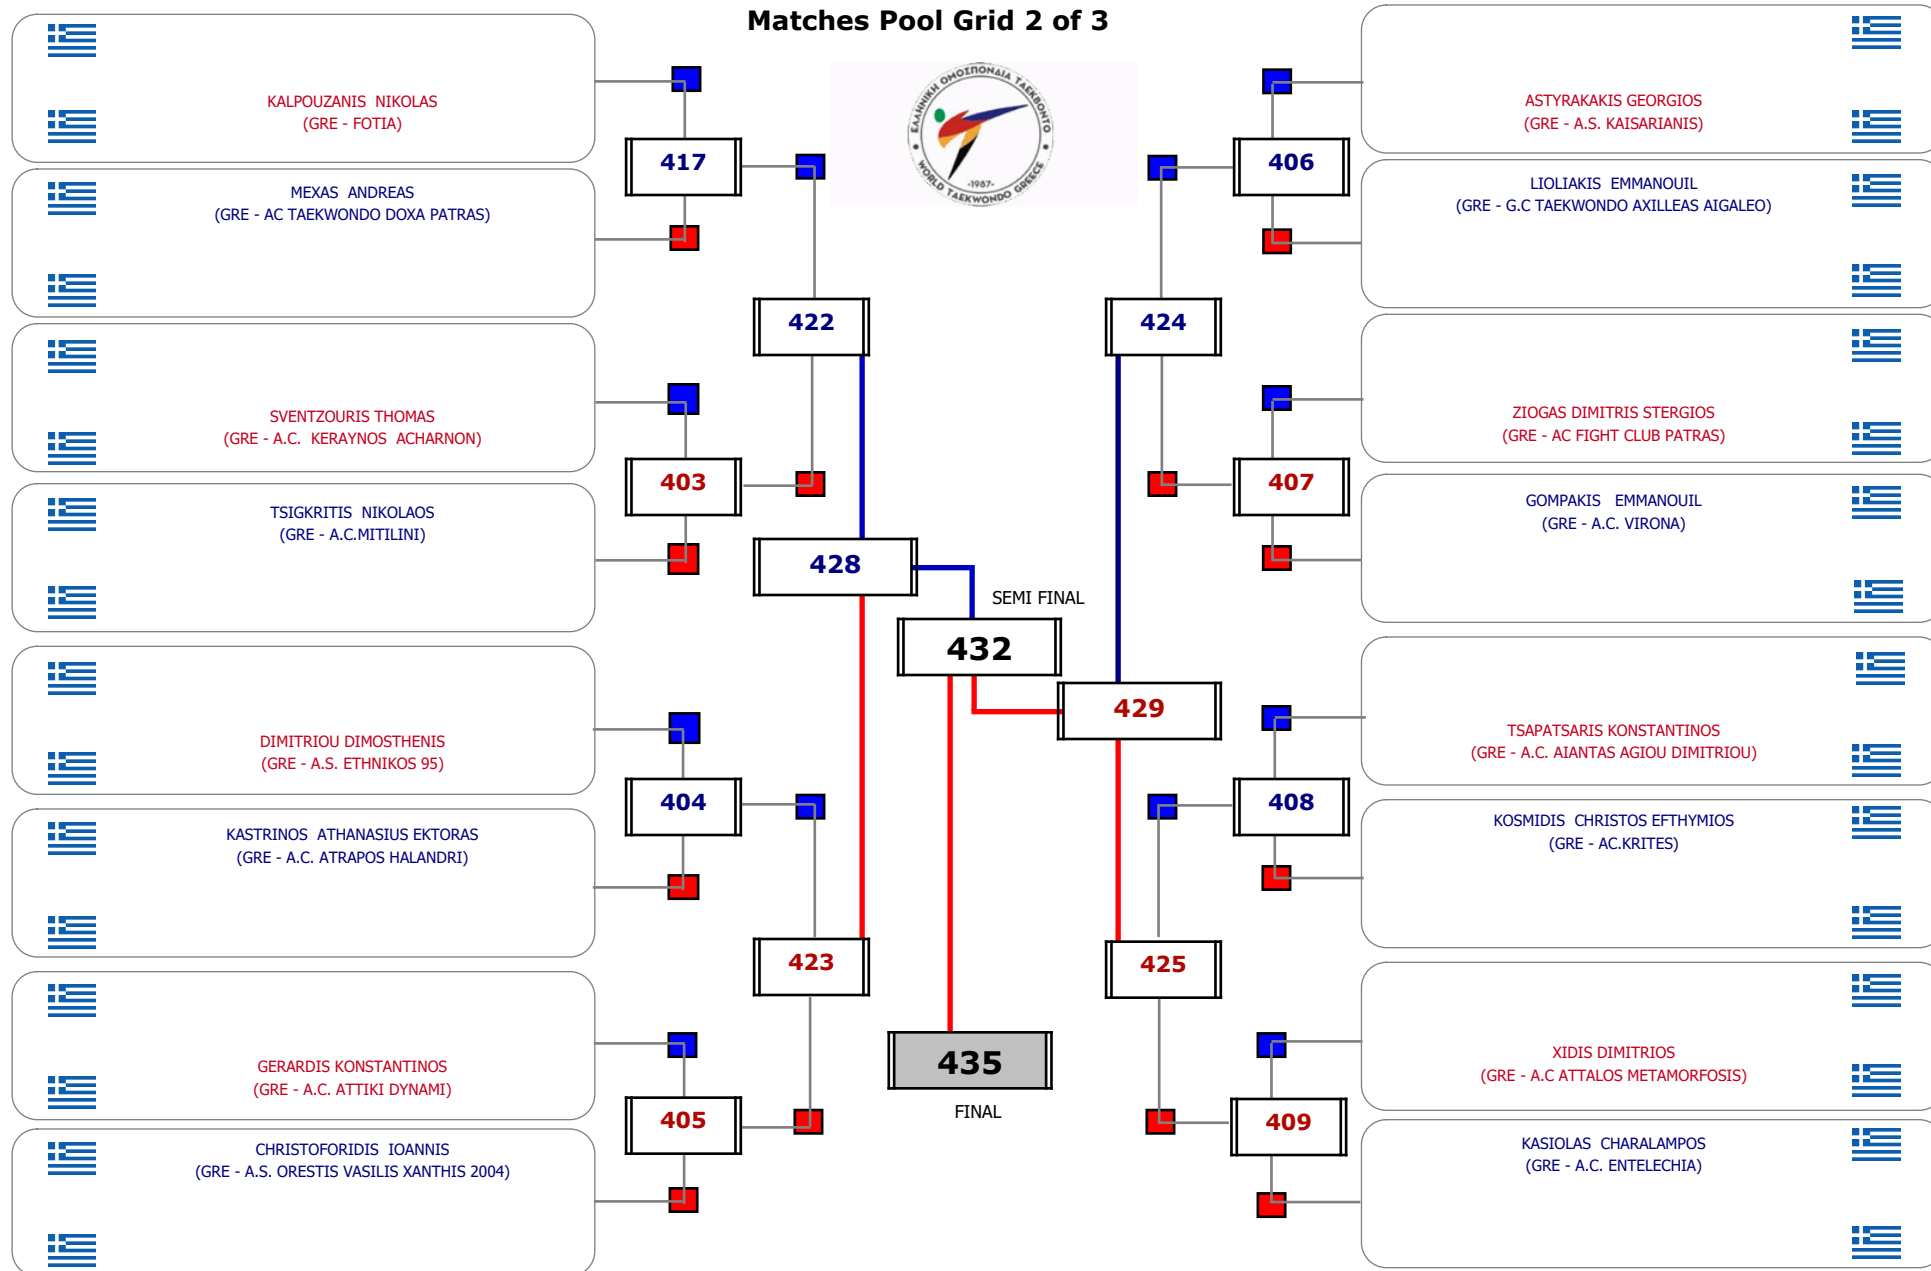

Matches Pool Grid

Αλυτάρχης

Παρατηρητής

Συμμετοχή 2 Αθλητές/τριες από 2 συλλόγους.

Matches Pool Grid

Αλυτάρχης

Παρατηρητής

Συμμετοχή 7 Αθλητές/τριες από 6 συλλόγους.

Matches Pool Grid

Αλυτάρχης

Παρατηρητής

Συμμετοχή 3 Αθλητές/τριες από 3 συλλόγους.

Matches Pool Grid

Αλυτάρχης

Παρατηρητής

Συμμετοχή 5 Αθλητές/τριες από 5 συλλόγους.

Matches Pool Grid 1 of 3

Matches Pool Grid 2 of 3

Matches Pool Grid 3 of 3

Αλυτάρχης

Παρατηρητής

Συμμετοχή 33 Αθλητές/τριες από 26 συλλόγους.

Συμμετοχή 28 Αθλητές/τριες από 23 συλλόγους.

Matches Pool Grid 1 of 3

Matches Pool Grid 2 of 3

Matches Pool Grid 3 of 3

Αλυτάρχης

Παρατηρητής

Συμμετοχή 33 Αθλητές/τριες από 30 συλλόγους.

Matches Pool Grid

Αυτάρχης

Παρατηρητής