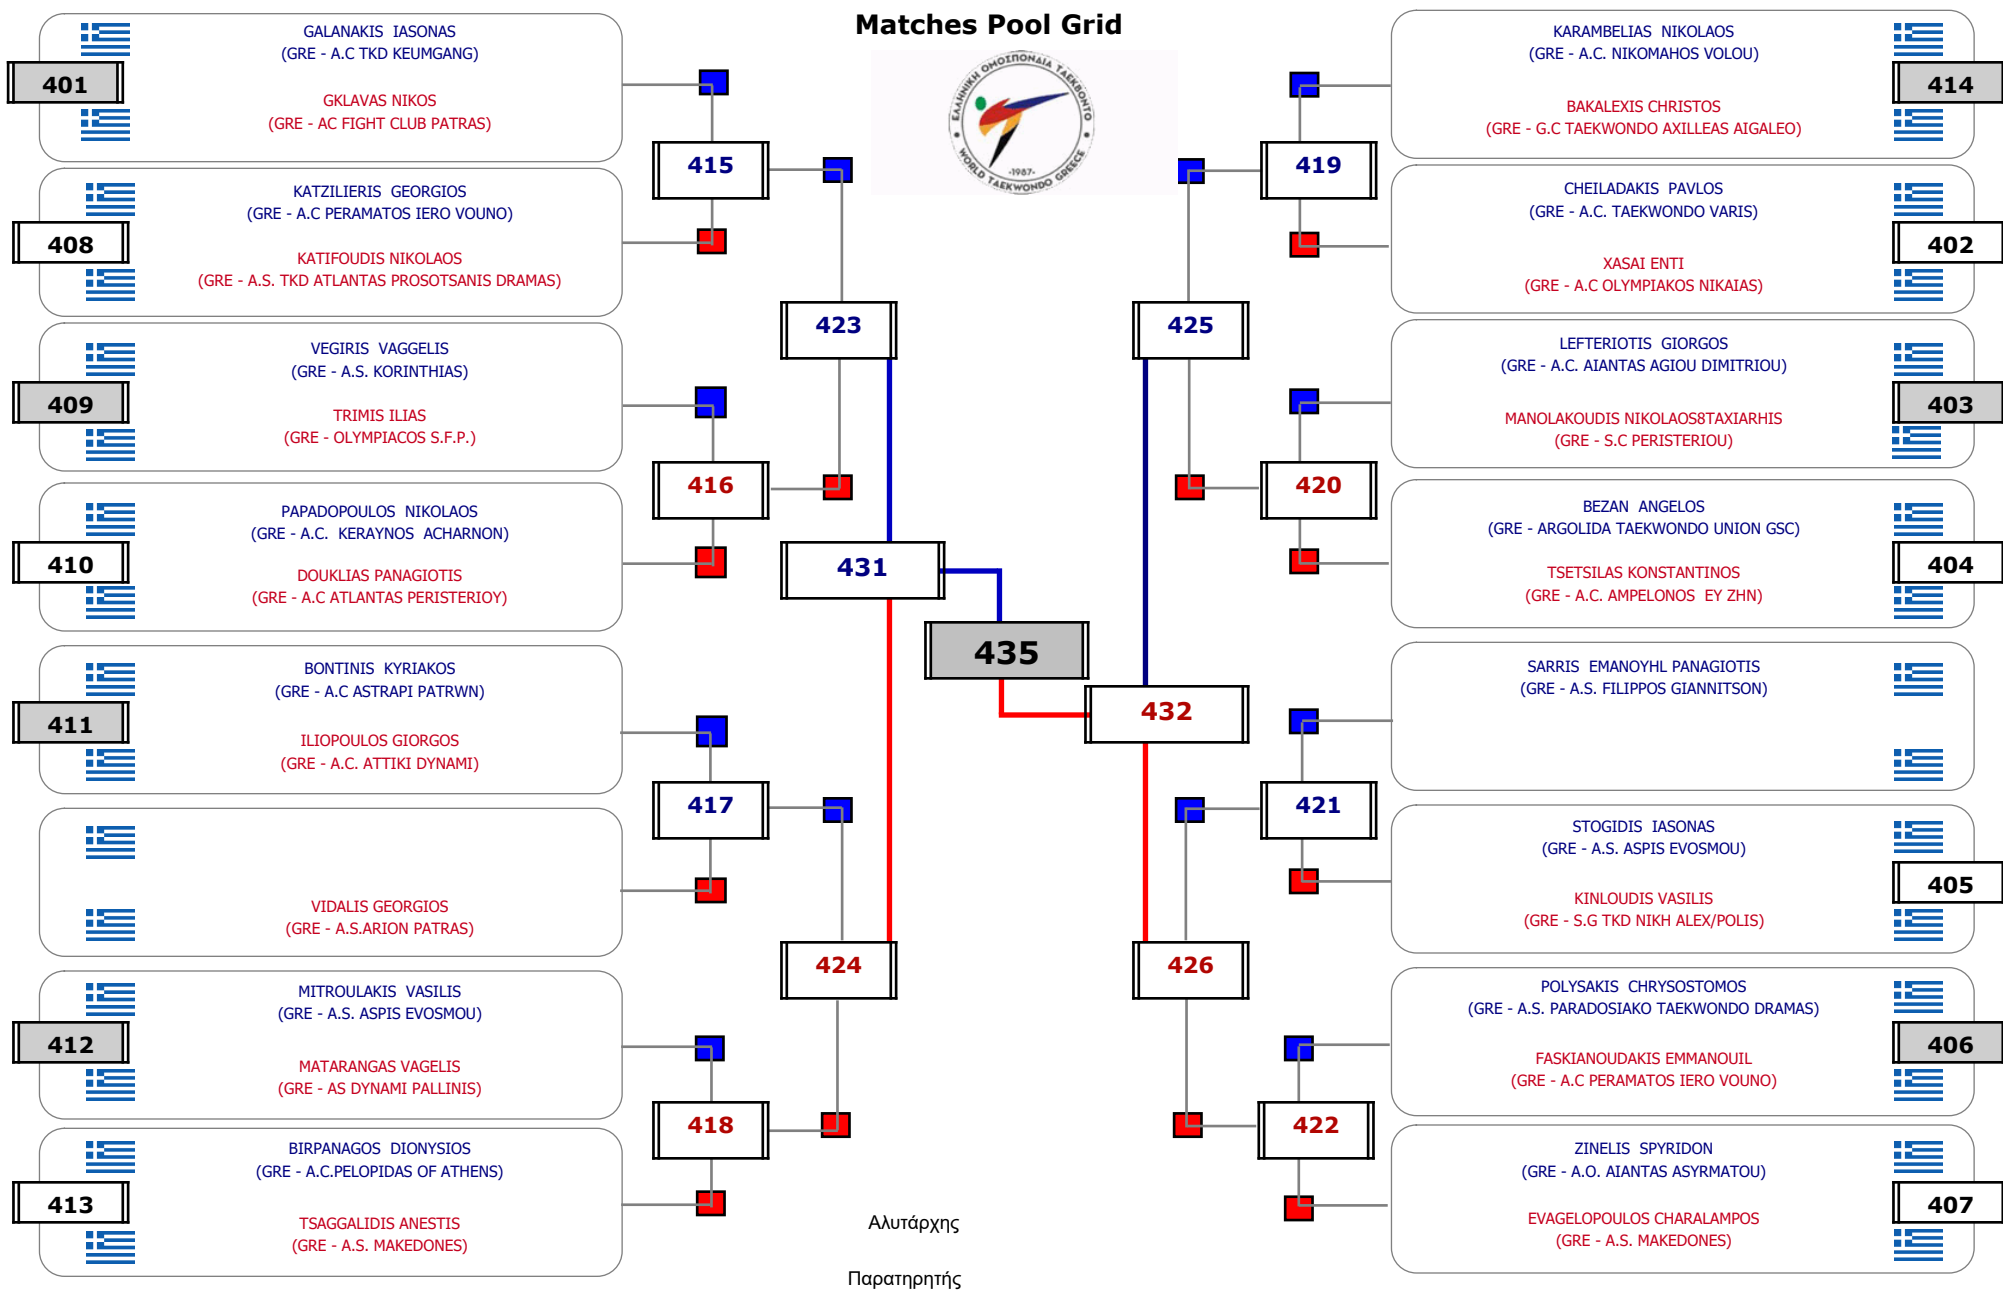

Matches Pool Grid

Αλυτάρχης

Παρατηρητής

Συμμετοχή 14 Αθλητές/τριες από 13 συλλόγους.

Matches Pool Grid 1 of 3

Matches Pool Grid 2 of 3

Matches Pool Grid 3 of 3

Αλυτάρχης

Matches Pool Grid 2 of 3

Matches Pool Grid 3 of 3

Αλυτάρχης

Παρατηρητής

Συμμετοχή 33 Αθλητές/τριες από 26 συλλόγους.

Matches Pool Grid 1 of 3

Matches Pool Grid 2 of 3

Matches Pool Grid 3 of 3

Αλυτάρχης

Παρατηρητής

Συμμετοχή 35 Αθλητές/τριες από 30 συλλόγους.

Matches Pool Grid 1 of 3

Matches Pool Grid 2 of 3

Matches Pool Grid 3 of 3

Αλυτάρχης

Παρατηρητής

Συμμετοχή 39 Αθλητές/τριες από 32 συλλόγους.

Συμμετοχή 30 Αθλητές/τριες από 27 συλλόγους.

Matches Pool Grid

Αλιτάρχης

Παρατηρητής

Συμμετοχή 13 Αθλητές/τριες από 13 συλλόγους.