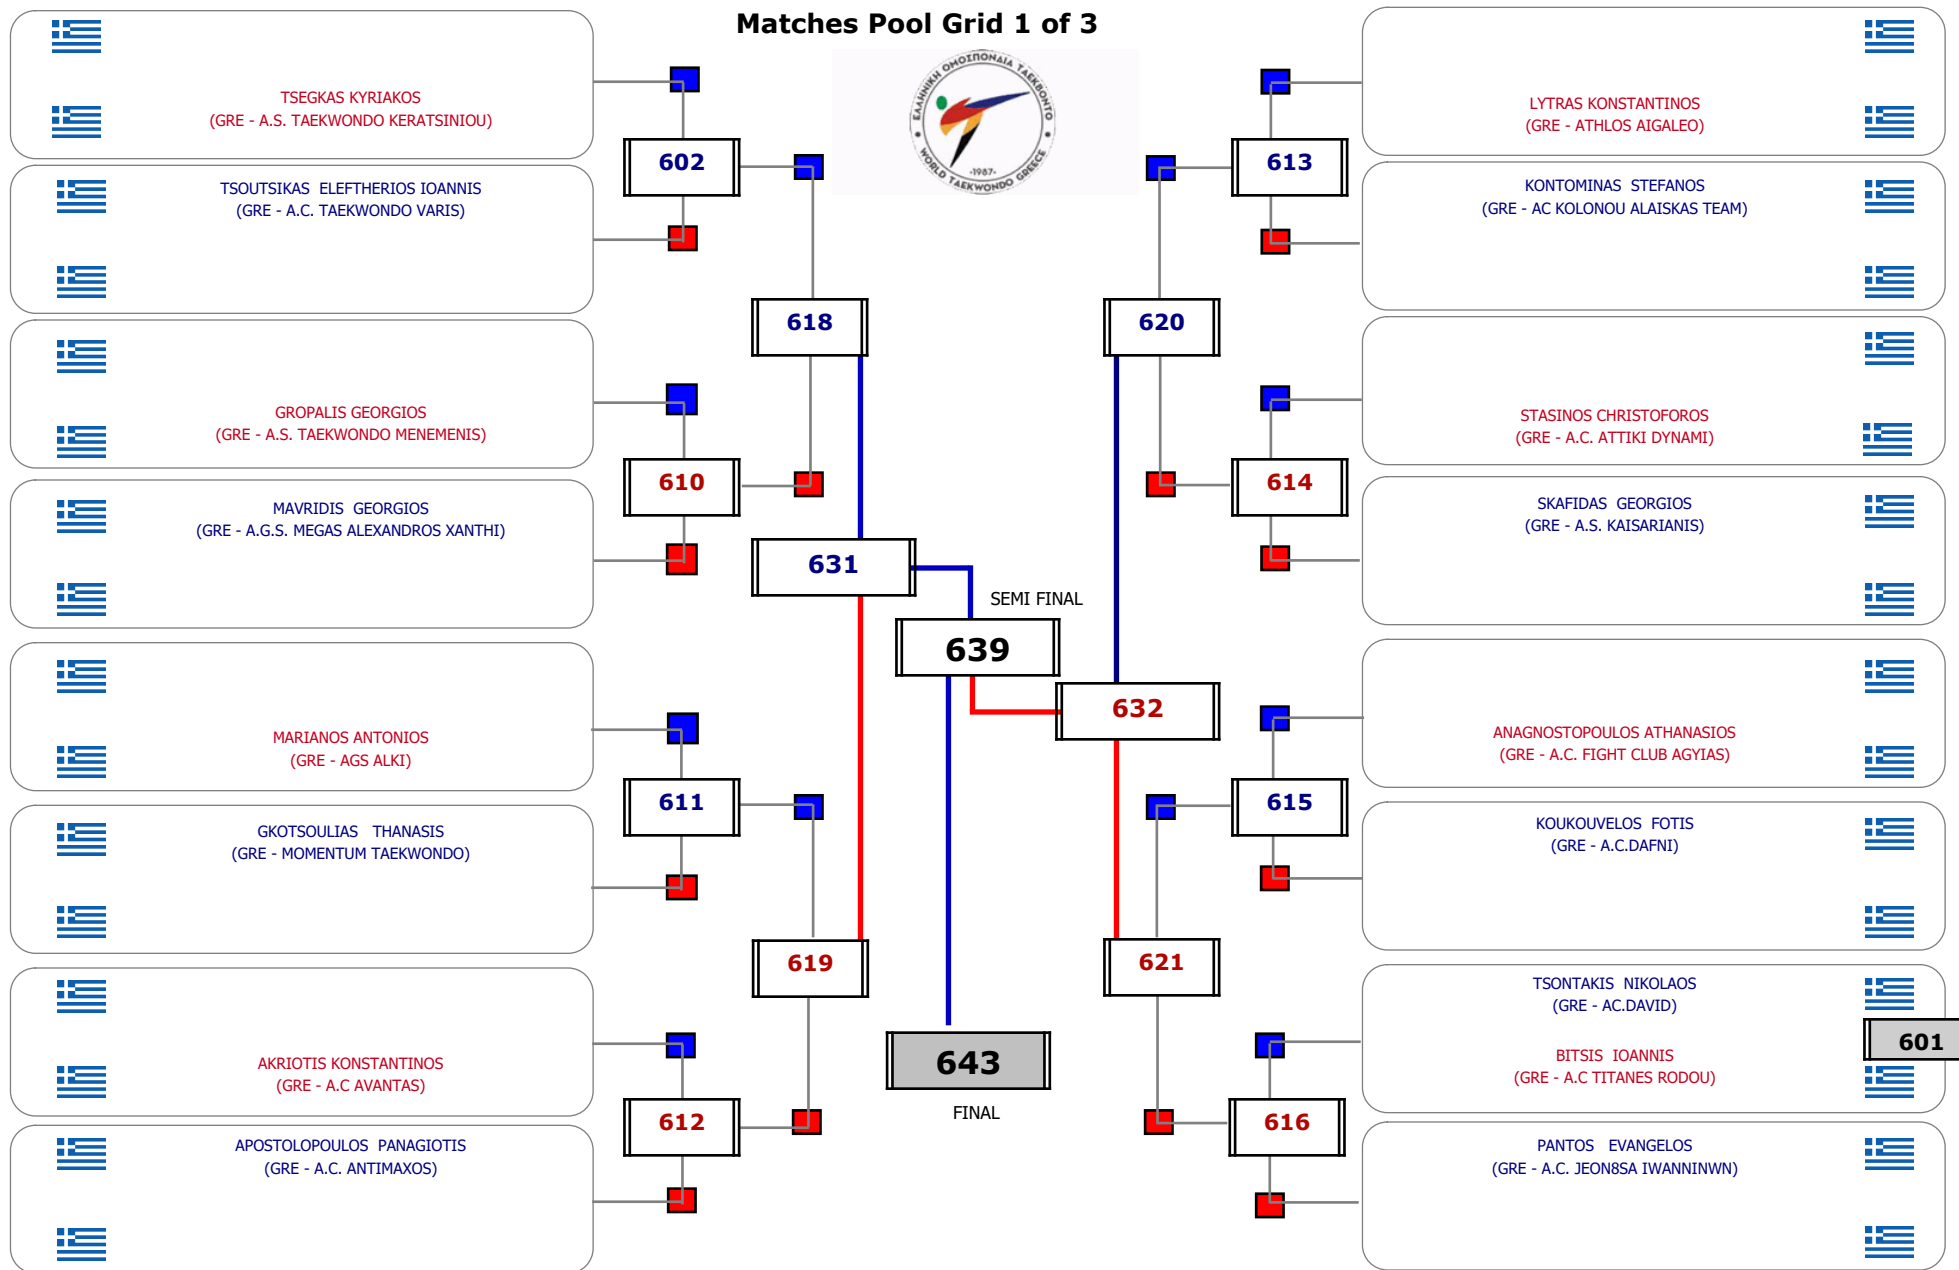

Matches Pool Grid

Αλυτάρχης

Παρατηρητής

Συμμετοχή 14 Αθλητές/τριες από 13 συλλόγους.

Matches Pool Grid 1 of 3

Matches Pool Grid 2 of 3

Matches Pool Grid 3 of 3

Αλυτάρχης

Παρατηρητής

Συμμετοχή 44 Αθλητές/τριες από 34 συλλόγους.

Συμμετοχή 26 Αθλητές/τριες από 25 συλλόγους.

Matches Pool Grid

Αλιτάρχης

Παρατηρητής

Συμμετοχή 8 Αθλητές/τριες από 8 συλλόγους.

Matches Pool Grid 1 of 3

Matches Pool Grid 2 of 3

Matches Pool Grid 3 of 3

Αλυτάρχης

Παρατηρητής

Συμμετοχή 33 Αθλητές/τριες από 26 συλλόγους.

Matches Pool Grid 1 of 3

Matches Pool Grid 2 of 3

Matches Pool Grid 3 of 3

Αλυτάρχης

Παρατηρητής

Συμμετοχή 35 Αθλητές/τριες από 30 συλλόγους.

Matches Pool Grid 1 of 3

Matches Pool Grid 2 of 3

Matches Pool Grid 3 of 3

Αλυτάρχης

Παρατηρητής