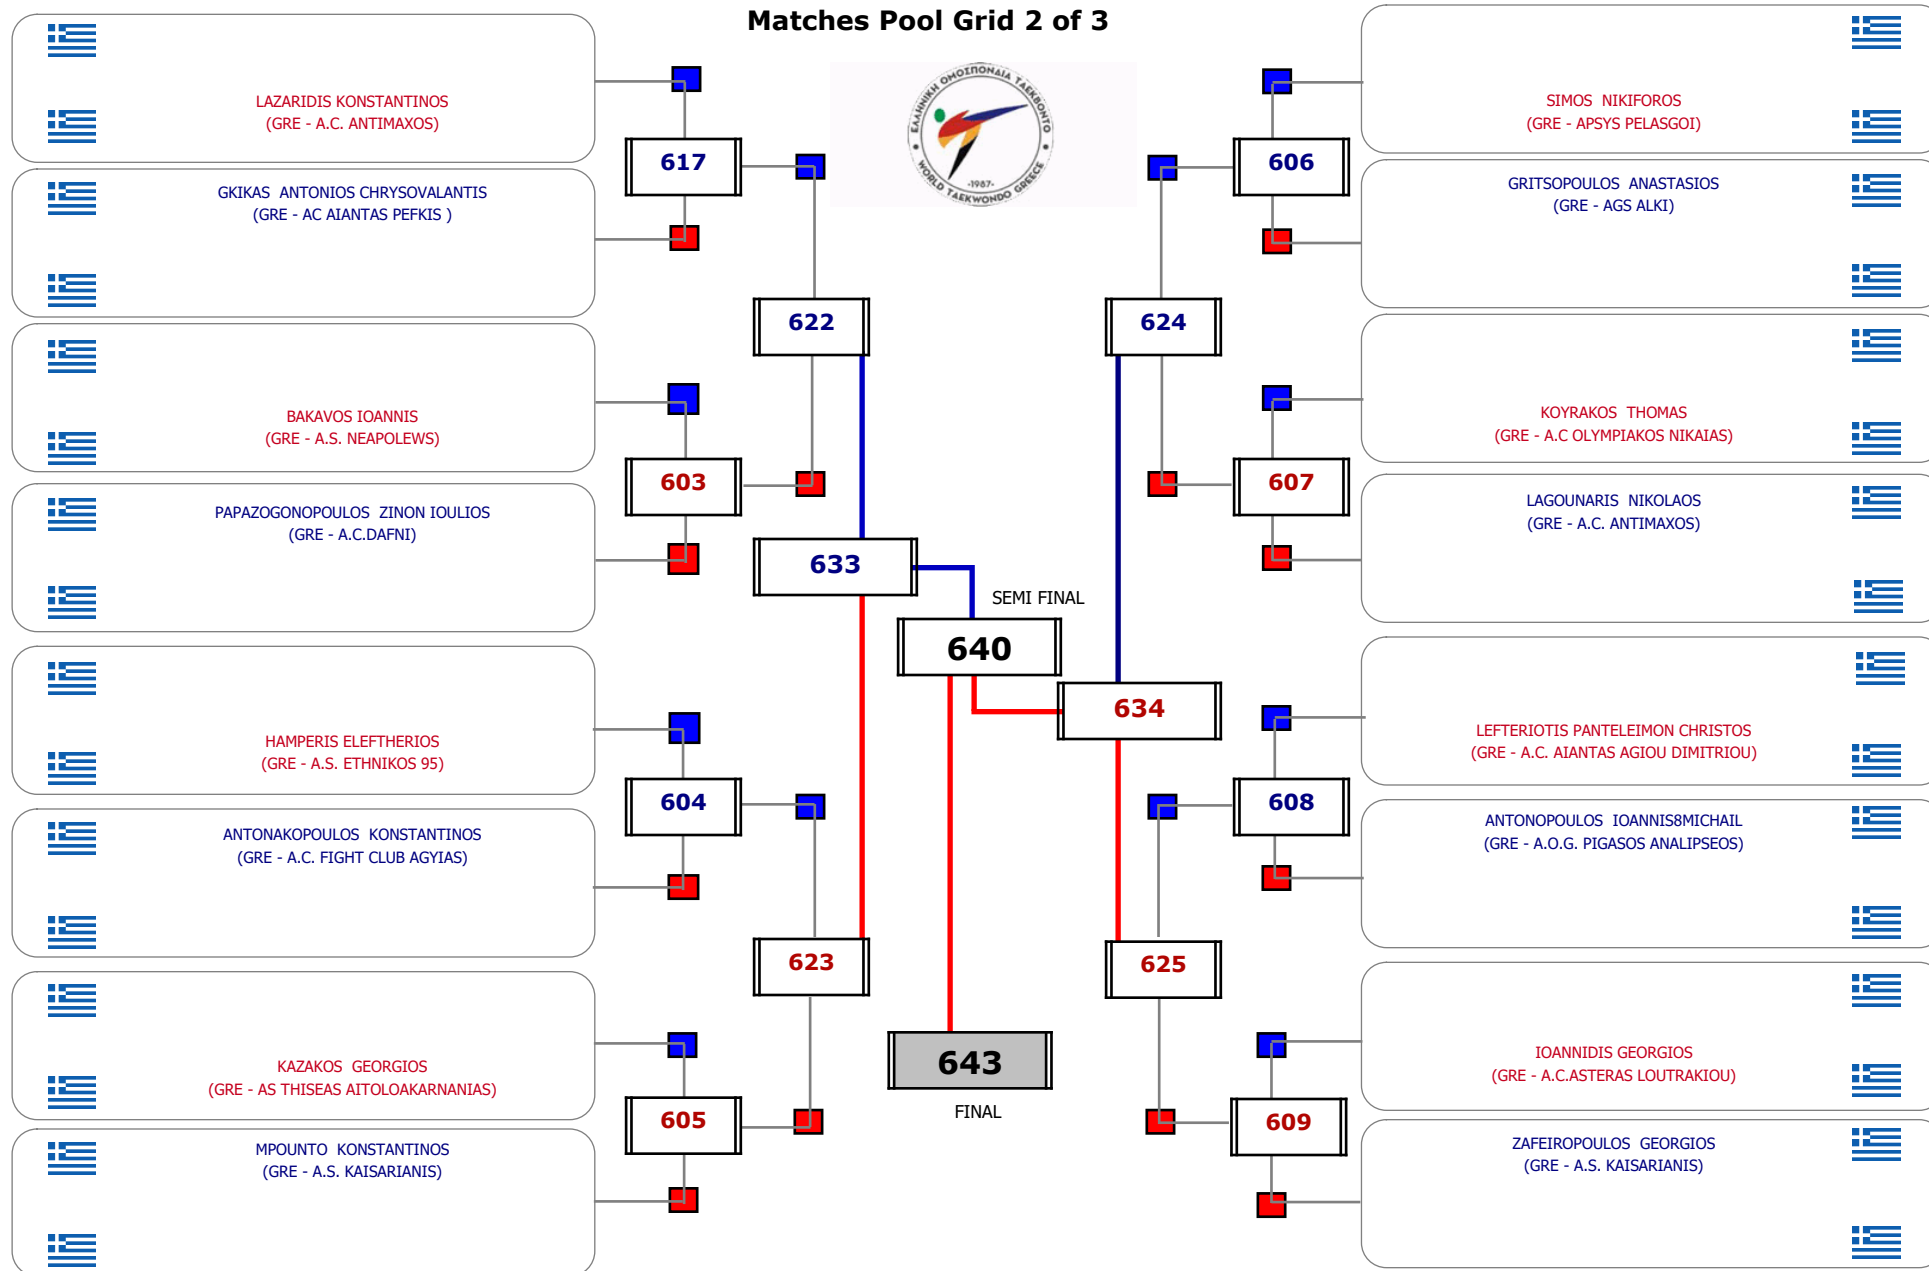

Matches Pool Grid

Αλυτάρχης

Παρατηρητής

Συμμετοχή 14 Αθλητές/τριες από 13 συλλόγους.

Matches Pool Grid 1 of 3

Matches Pool Grid 2 of 3

Matches Pool Grid 3 of 3

Αλυτάρχης

Παρατηρητής

Συμμετοχή 44 Αθλητές/τριες από 34 συλλόγους.

Συμμετοχή 26 Αθλητές/τριες από 25 συλλόγους.

Matches Pool Grid

Αλιτάρχης

Παρατηρητής

Συμμετοχή 8 Αθλητές/τριες από 8 συλλόγους.

Matches Pool Grid 1 of 3

Matches Pool Grid 2 of 3

Matches Pool Grid 3 of 3

Αλυτάρχης

Παρατηρητής

Συμμετοχή 33 Αθλητές/τριες από 26 συλλόγους.

Matches Pool Grid 1 of 3

Matches Pool Grid 2 of 3

Matches Pool Grid 3 of 3

Αλυτάρχης

Παρατηρητής

Συμμετοχή 35 Αθλητές/τριες από 30 συλλόγους.

Matches Pool Grid 1 of 3

Matches Pool Grid 2 of 3

Matches Pool Grid 3 of 3

Αλυτάρχης

Παρατηρητής