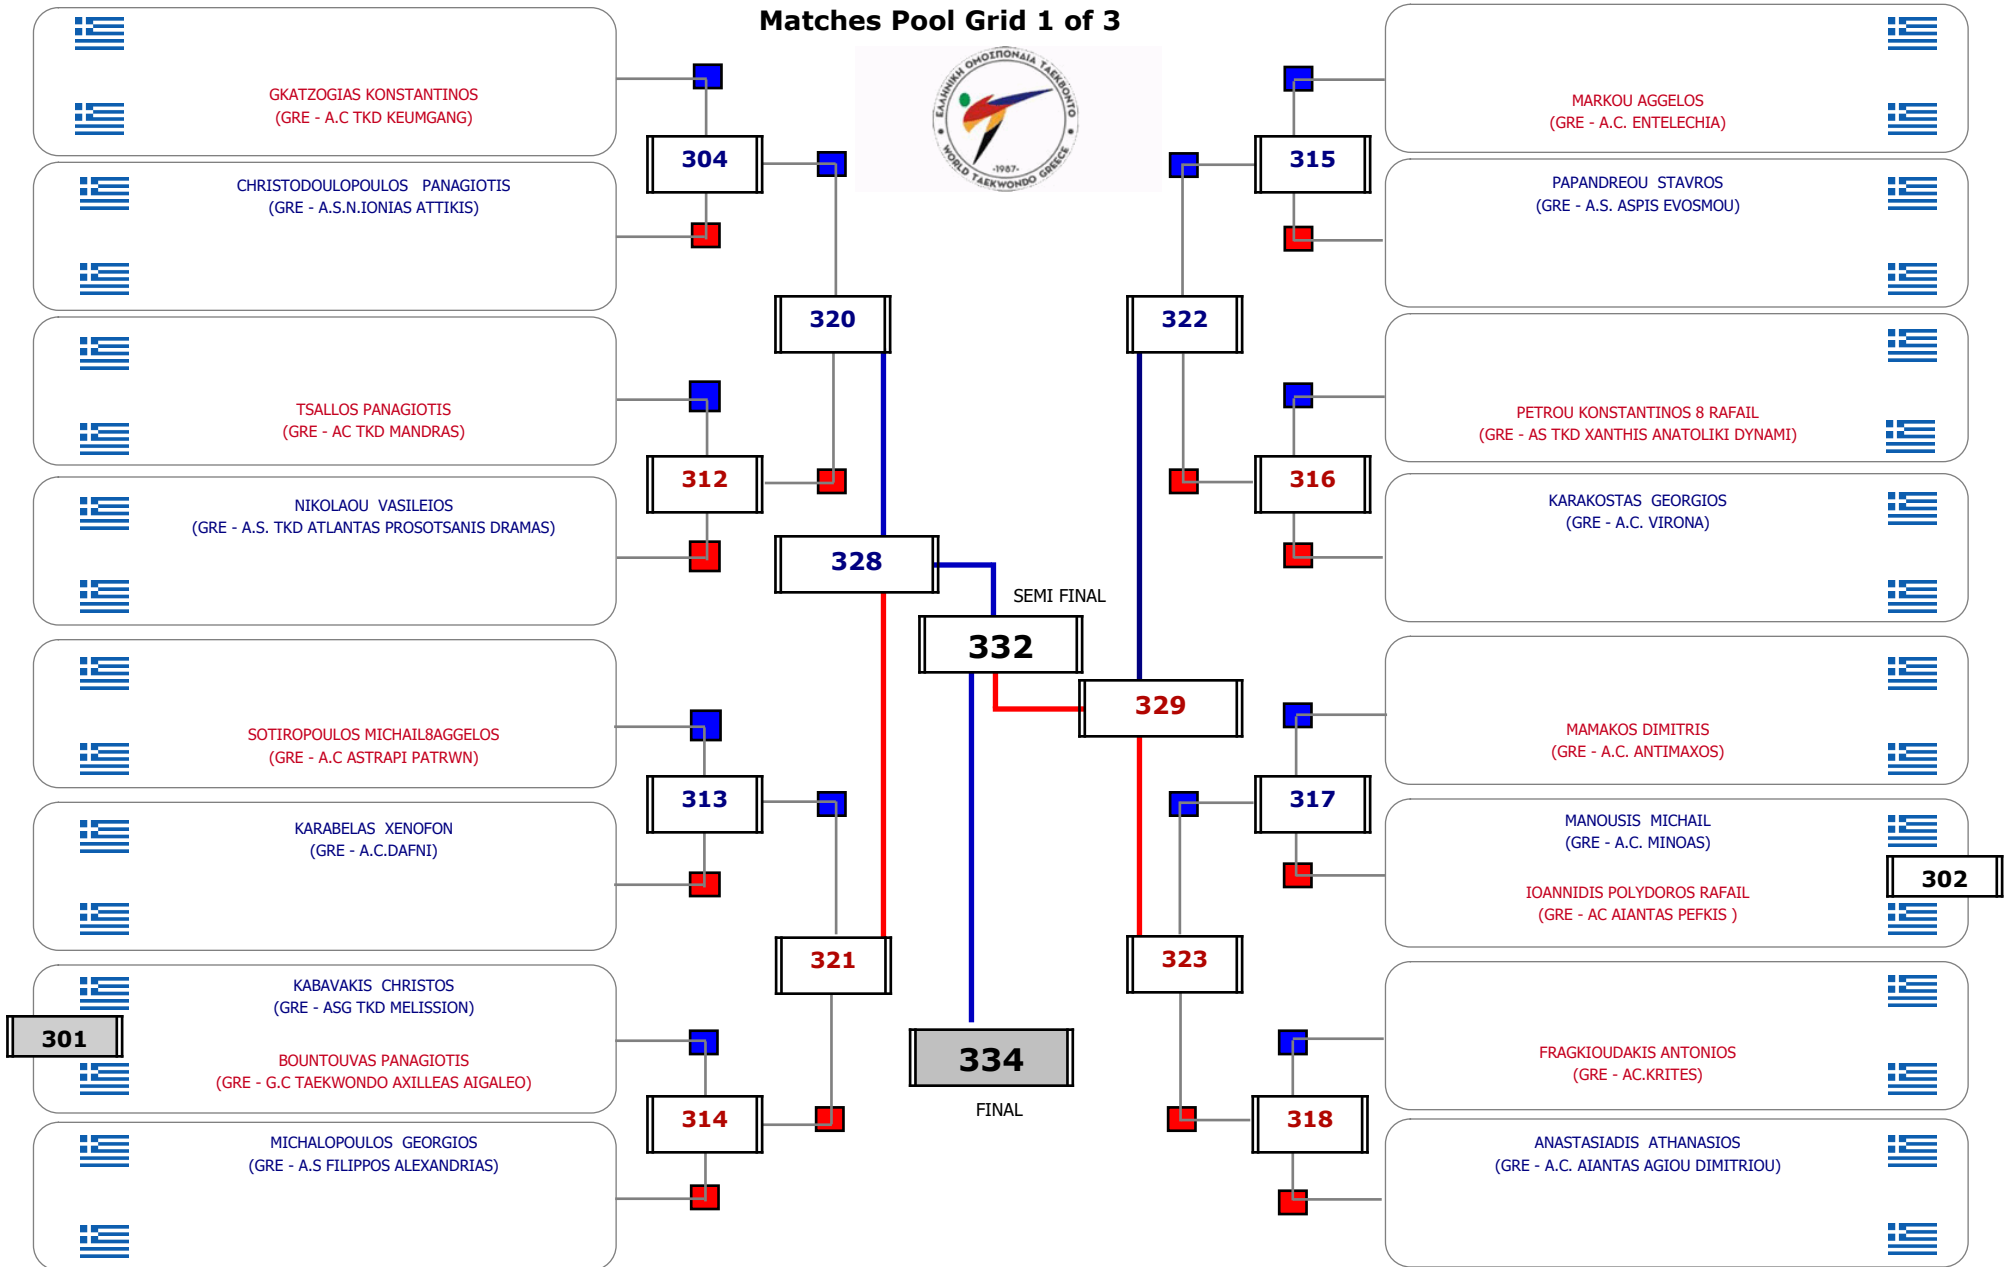

Matches Pool Grid

Αλυτάρχης

Παρατηρητής

Συμμετοχή 14 Αθλητές/τριες από 13 συλλόγους.

Matches Pool Grid 1 of 3

Matches Pool Grid 2 of 3

Matches Pool Grid 3 of 3

Αλυτάρχης

Παρατηρητής

Συμμετοχή 44 Αθλητές/τριες από 34 συλλόγους.

Συμμετοχή 26 Αθλητές/τριες από 25 συλλόγους.

Matches Pool Grid

Αλιτάρχης

Παρατηρητής

Συμμετοχή 8 Αθλητές/τριες από 8 συλλόγους.

Matches Pool Grid 1 of 3

Matches Pool Grid 2 of 3

Matches Pool Grid 3 of 3

Αλυτάρχης

Παρατηρητής

Συμμετοχή 33 Αθλητές/τριες από 26 συλλόγους.

Matches Pool Grid 1 of 3

Matches Pool Grid 2 of 3

Matches Pool Grid 3 of 3

Αλυτάρχης

Παρατηρητής

Συμμετοχή 35 Αθλητές/τριες από 30 συλλόγους.

Matches Pool Grid 1 of 3

Matches Pool Grid 2 of 3

Matches Pool Grid 3 of 3

Αλυτάρχης

Παρατηρητής