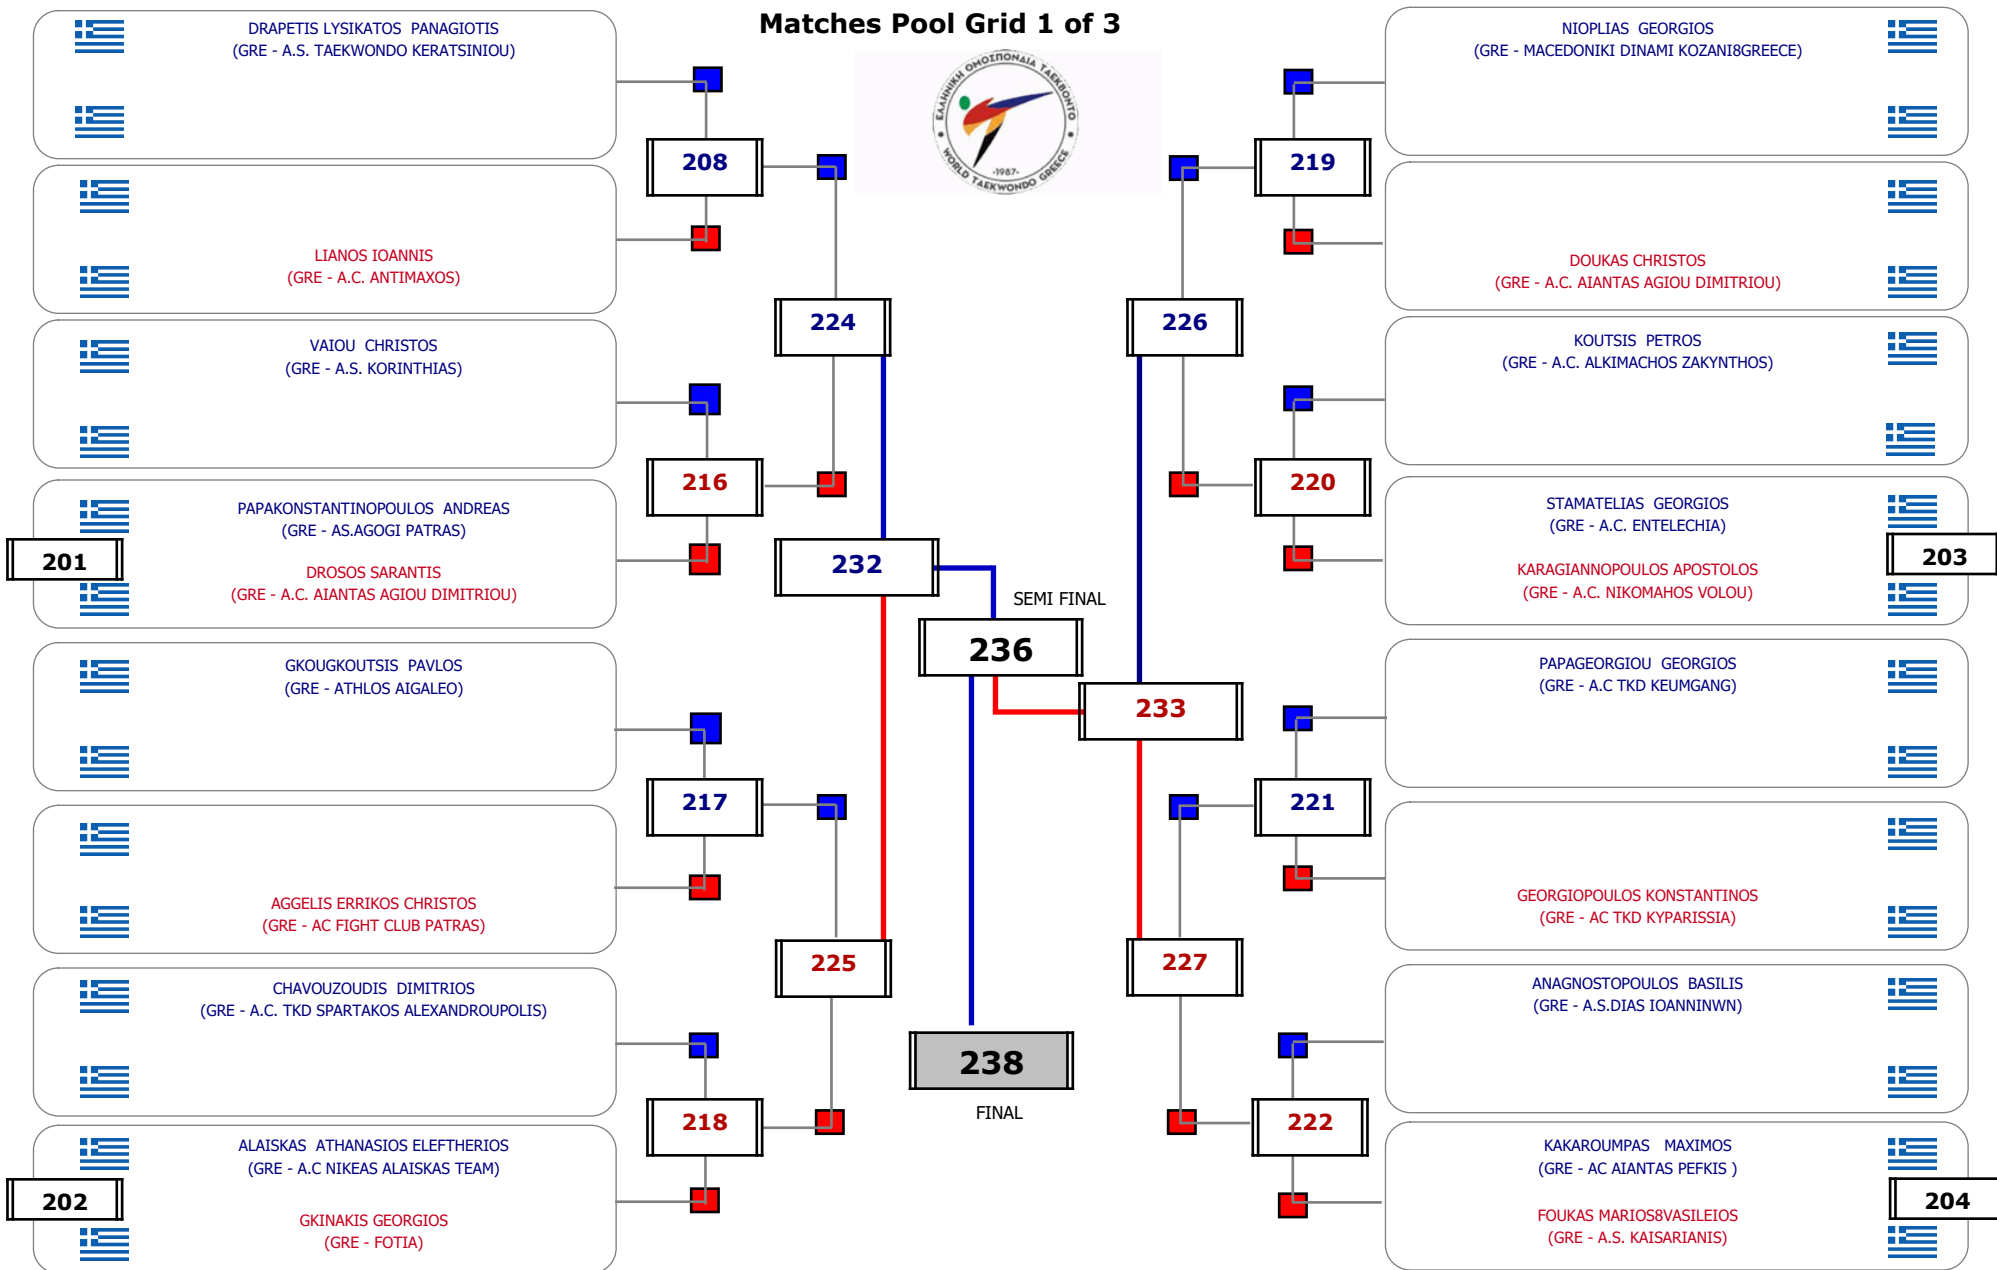

Matches Pool Grid

Αλυτάρχης

Παρατηρητής

Συμμετοχή 14 Αθλητές/τριες από 13 συλλόγους.

Matches Pool Grid 1 of 3

Matches Pool Grid 2 of 3

Matches Pool Grid 3 of 3

Αλυτάρχης

Παρατηρητής

Συμμετοχή 44 Αθλητές/τριες από 34 συλλόγους.

Συμμετοχή 26 Αθλητές/τριες από 25 συλλόγους.

Matches Pool Grid

Αλιτάρχης

Παρατηρητής

Συμμετοχή 8 Αθλητές/τριες από 8 συλλόγους.

Matches Pool Grid 1 of 3

Matches Pool Grid 2 of 3

Matches Pool Grid 3 of 3

Αλυτάρχης

Παρατηρητής

Συμμετοχή 33 Αθλητές/τριες από 26 συλλόγους.

Matches Pool Grid 1 of 3

Matches Pool Grid 2 of 3

Matches Pool Grid 3 of 3

Αλυτάρχης

Παρατηρητής

Συμμετοχή 35 Αθλητές/τριες από 30 συλλόγους.

Matches Pool Grid 1 of 3

Matches Pool Grid 2 of 3

Matches Pool Grid 3 of 3

Αλυτάρχης

Παρατηρητής