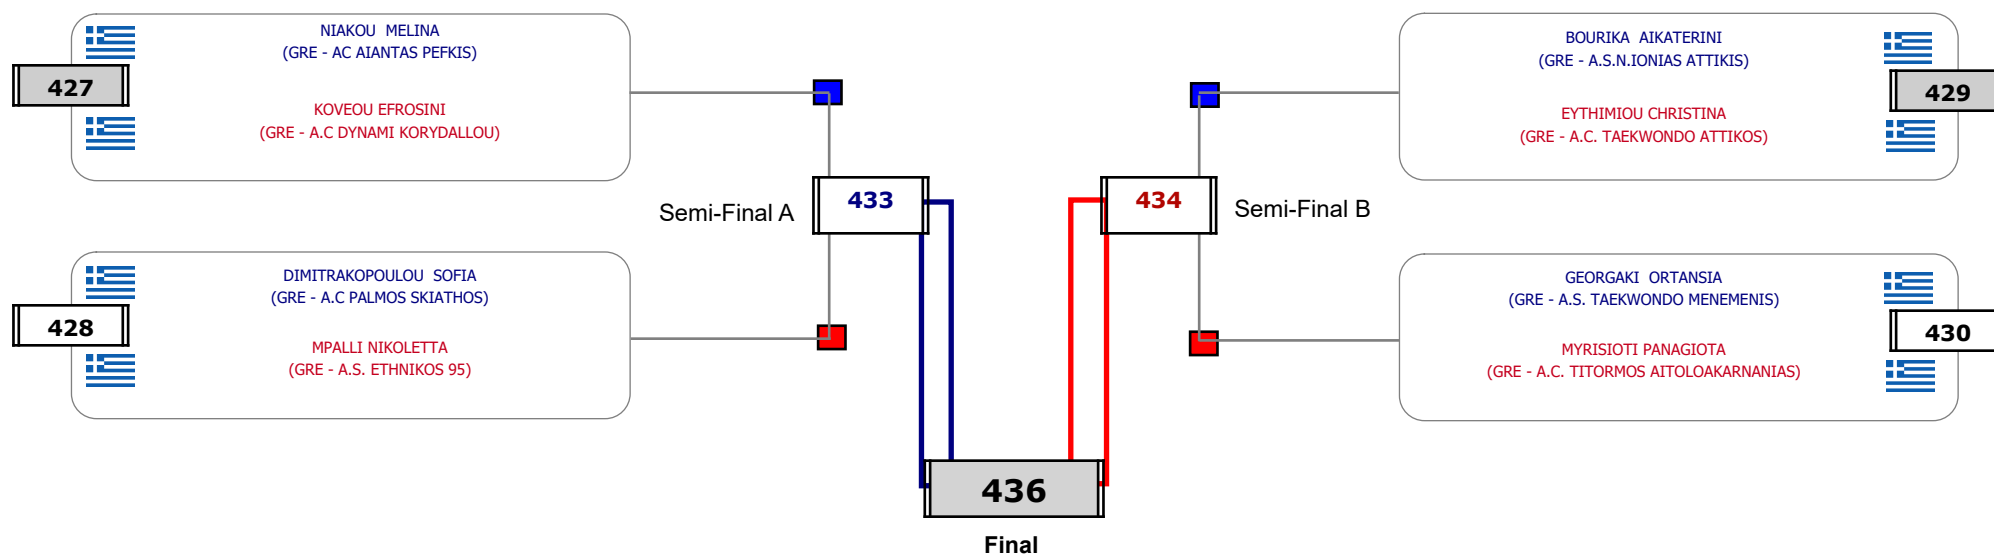

Matches Pool Grid

Αλυτάρχης

Παρατηρητής

Συμμετοχή 14 Αθλητές/τριες από 13 συλλόγους.

Matches Pool Grid 1 of 3

Matches Pool Grid 2 of 3

Matches Pool Grid 3 of 3

Αλυτάρχης

Παρατηρητής

Συμμετοχή 44 Αθλητές/τριες από 34 συλλόγους.

Συμμετοχή 26 Αθλητές/τριες από 25 συλλόγους.

Matches Pool Grid

Αλιτάρχης

Παρατηρητής

Συμμετοχή 8 Αθλητές/τριες από 8 συλλόγους.

Matches Pool Grid 1 of 3

Matches Pool Grid 2 of 3

Matches Pool Grid 3 of 3

Αλυτάρχης

Παρατηρητής

Συμμετοχή 33 Αθλητές/τριες από 26 συλλόγους.

Matches Pool Grid 1 of 3

Matches Pool Grid 2 of 3

Matches Pool Grid 3 of 3