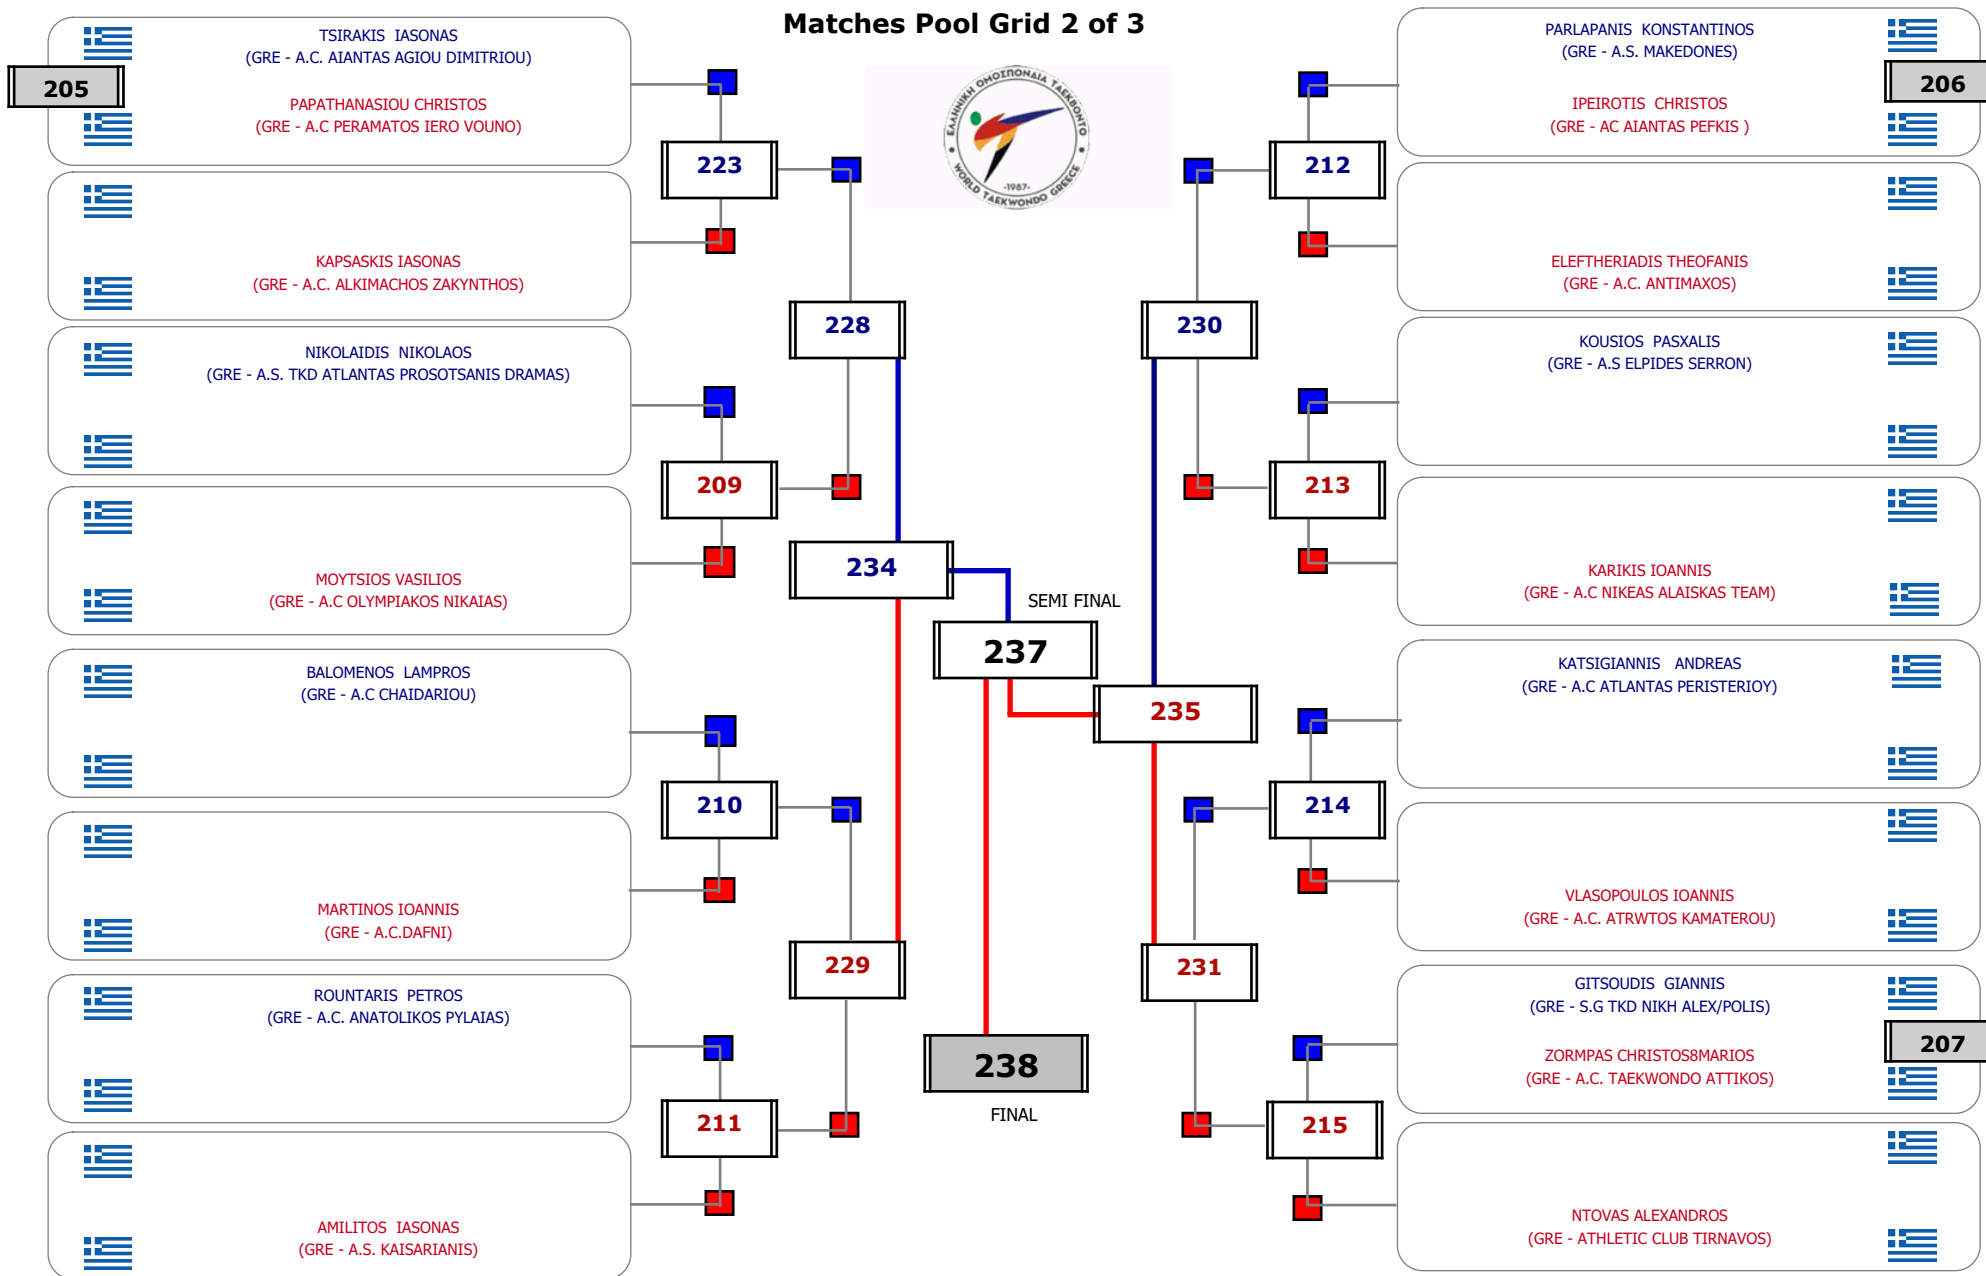

Matches Pool Grid

Αλυτάρχης

Παρατηρητής

Συμμετοχή 14 Αθλητές/τριες από 13 συλλόγους.

Matches Pool Grid 1 of 3

Matches Pool Grid 2 of 3

Matches Pool Grid 3 of 3

Αλυτάρχης

Matches Pool Grid 2 of 3

Matches Pool Grid 3 of 3

Αλυτάρχης

Παρατηρητής

Συμμετοχή 33 Αθλητές/τριες από 26 συλλόγους.

Matches Pool Grid 1 of 3

Matches Pool Grid 2 of 3

Matches Pool Grid 3 of 3

Αλυτάρχης

Παρατηρητής

Συμμετοχή 35 Αθλητές/τριες από 30 συλλόγους.

Matches Pool Grid 1 of 3

Matches Pool Grid 2 of 3

Matches Pool Grid 3 of 3

Αλυτάρχης

Παρατηρητής

Συμμετοχή 39 Αθλητές/τριες από 32 συλλόγους.

Συμμετοχή 30 Αθλητές/τριες από 27 συλλόγους.

Matches Pool Grid

Αλιτάρχης

Παρατηρητής

Συμμετοχή 13 Αθλητές/τριες από 13 συλλόγους.