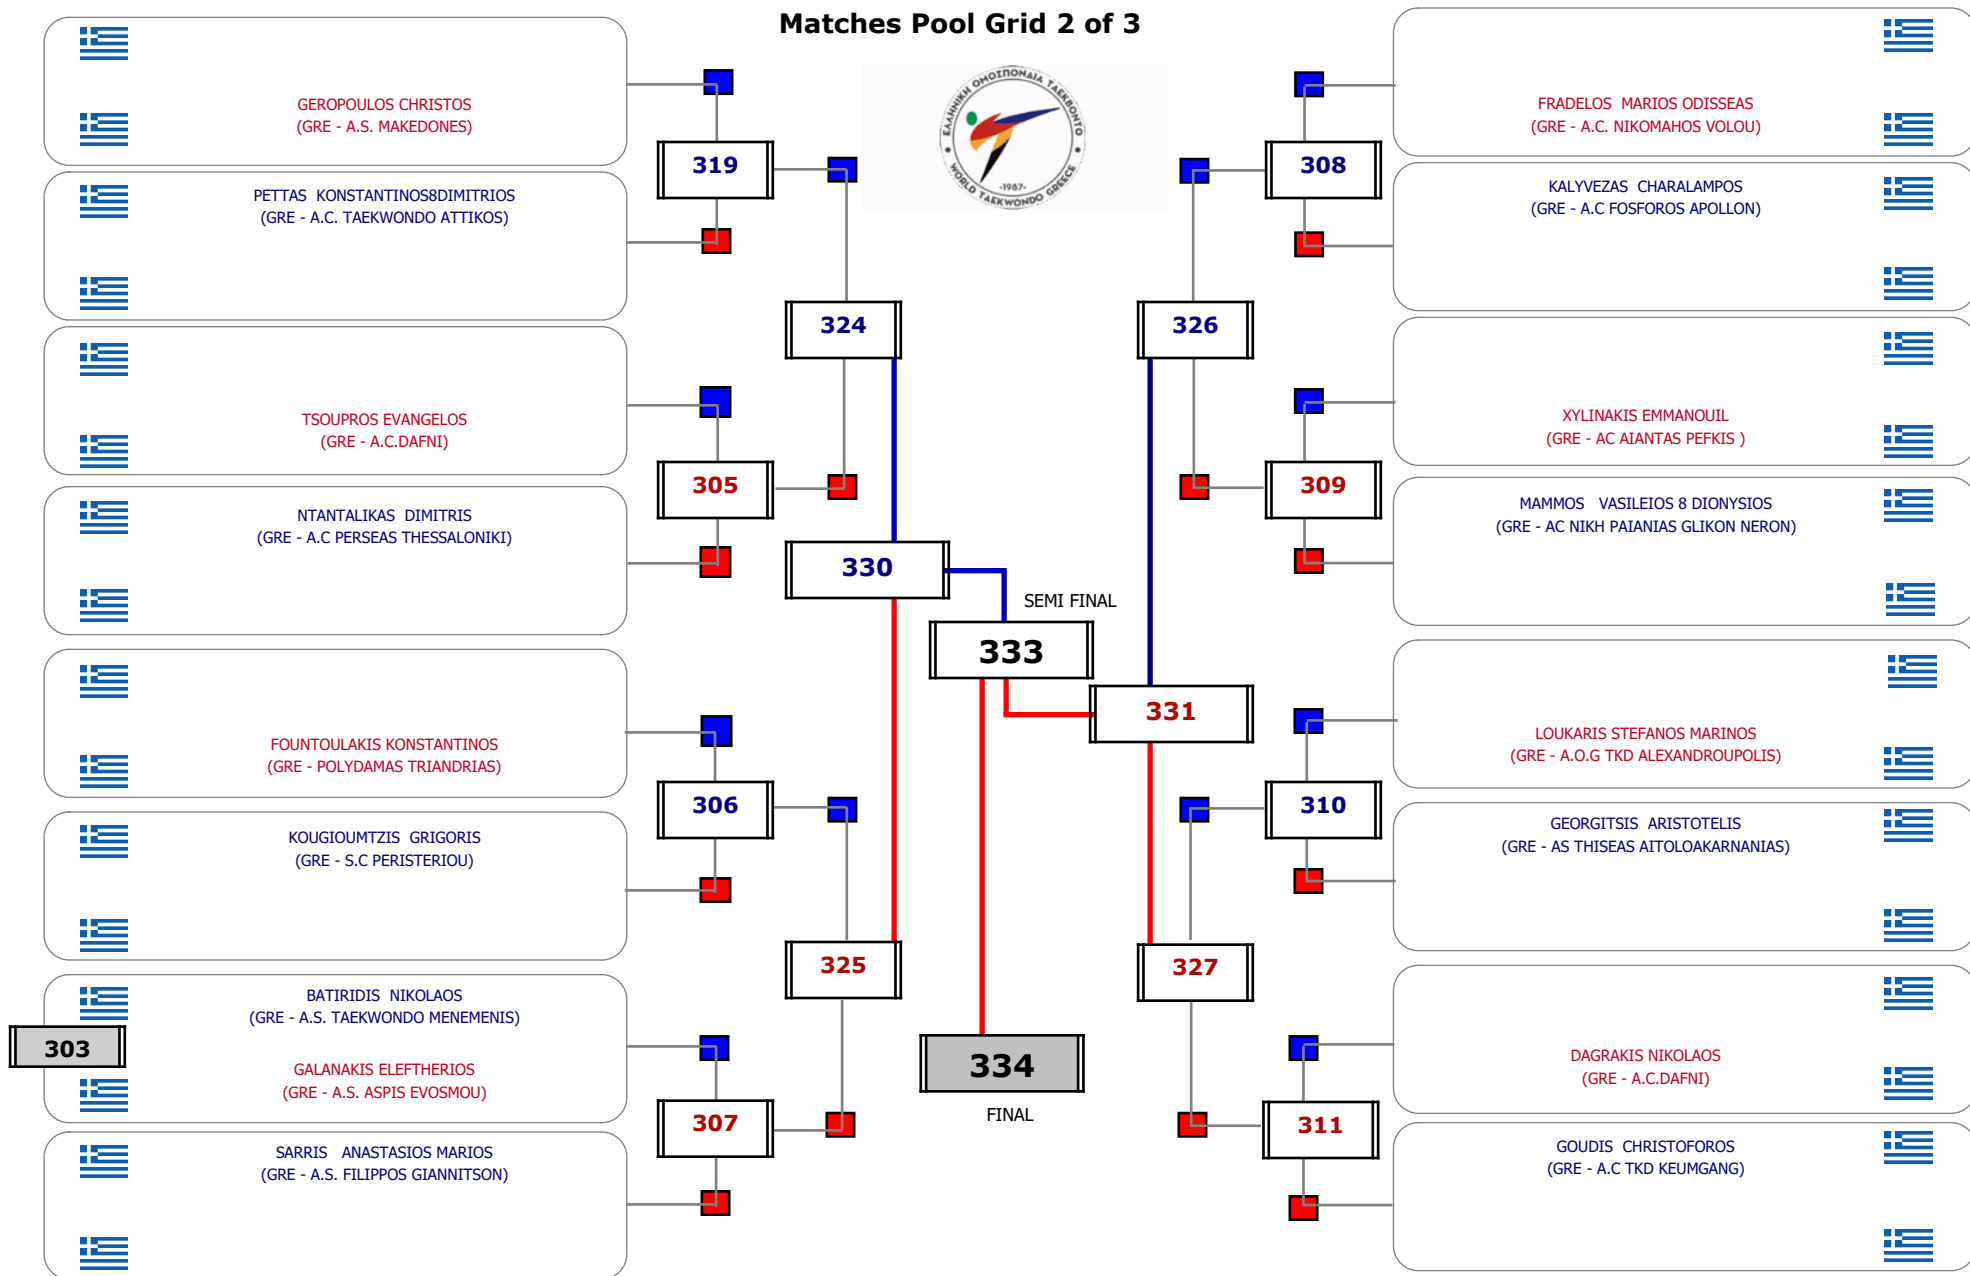

Matches Pool Grid

Αλυτάρχης

Παρατηρητής

Συμμετοχή 14 Αθλητές/τριες από 13 συλλόγους.

Matches Pool Grid 1 of 3

Matches Pool Grid 2 of 3

Matches Pool Grid 3 of 3

Αλυτάρχης

Παρατηρητής

Συμμετοχή 44 Αθλητές/τριες από 34 συλλόγους.

Συμμετοχή 26 Αθλητές/τριες από 25 συλλόγους.

Matches Pool Grid

Αλιτάρχης

Παρατηρητής

Συμμετοχή 8 Αθλητές/τριες από 8 συλλόγους.

Matches Pool Grid 1 of 3

Matches Pool Grid 2 of 3

Matches Pool Grid 3 of 3

Αλυτάρχης

Παρατηρητής

Συμμετοχή 33 Αθλητές/τριες από 26 συλλόγους.

Matches Pool Grid 1 of 3

Matches Pool Grid 2 of 3

Matches Pool Grid 3 of 3

Αλυτάρχης

Παρατηρητής

Συμμετοχή 35 Αθλητές/τριες από 30 συλλόγους.

Matches Pool Grid 1 of 3

Matches Pool Grid 2 of 3

Matches Pool Grid 3 of 3

Αλυτάρχης

Παρατηρητής