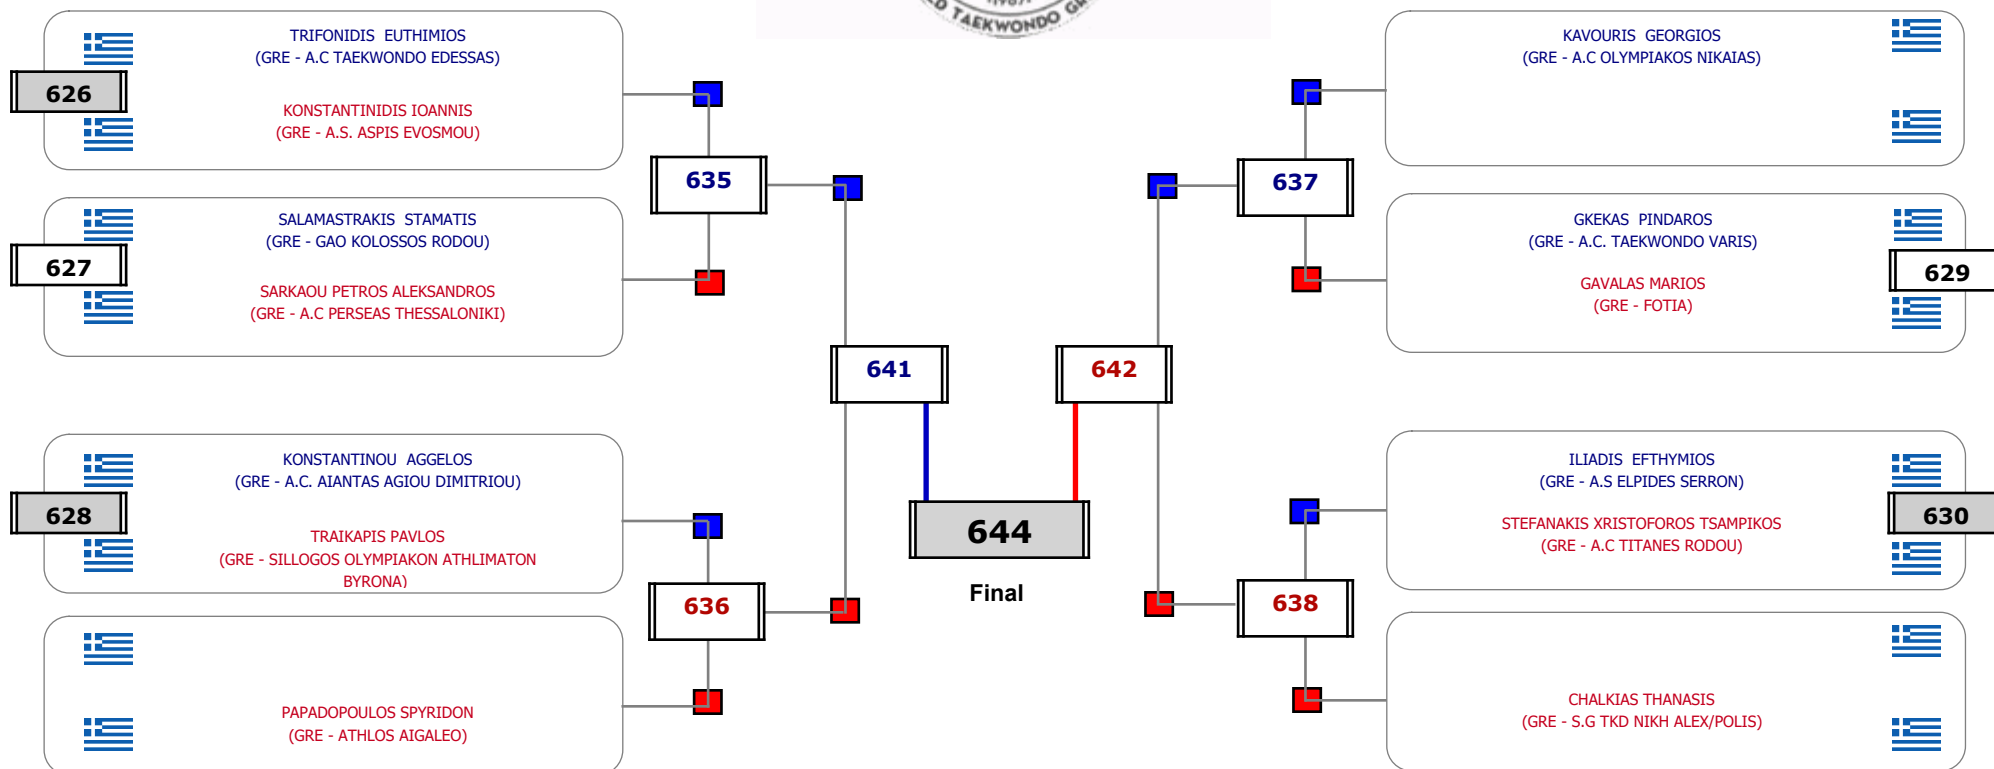

Matches Pool Grid 2 of 3

Matches Pool Grid 3 of 3

Αλυτάρχης

Παρατηρητής

Συμμετοχή 33 Αθλητές/τριες από 26 συλλόγους.

Matches Pool Grid 1 of 3

Matches Pool Grid 2 of 3

Matches Pool Grid 3 of 3

Αλυτάρχης

Παρατηρητής

Συμμετοχή 35 Αθλητές/τριες από 30 συλλόγους.

Matches Pool Grid 1 of 3

Matches Pool Grid 2 of 3

Matches Pool Grid 3 of 3

Αλυτάρχης

Παρατηρητής

Συμμετοχή 39 Αθλητές/τριες από 32 συλλόγους.

Συμμετοχή 30 Αθλητές/τριες από 27 συλλόγους.

Matches Pool Grid

Αλιτάρχης

Παρατηρητής

Συμμετοχή 13 Αθλητές/τριες από 13 συλλόγους.