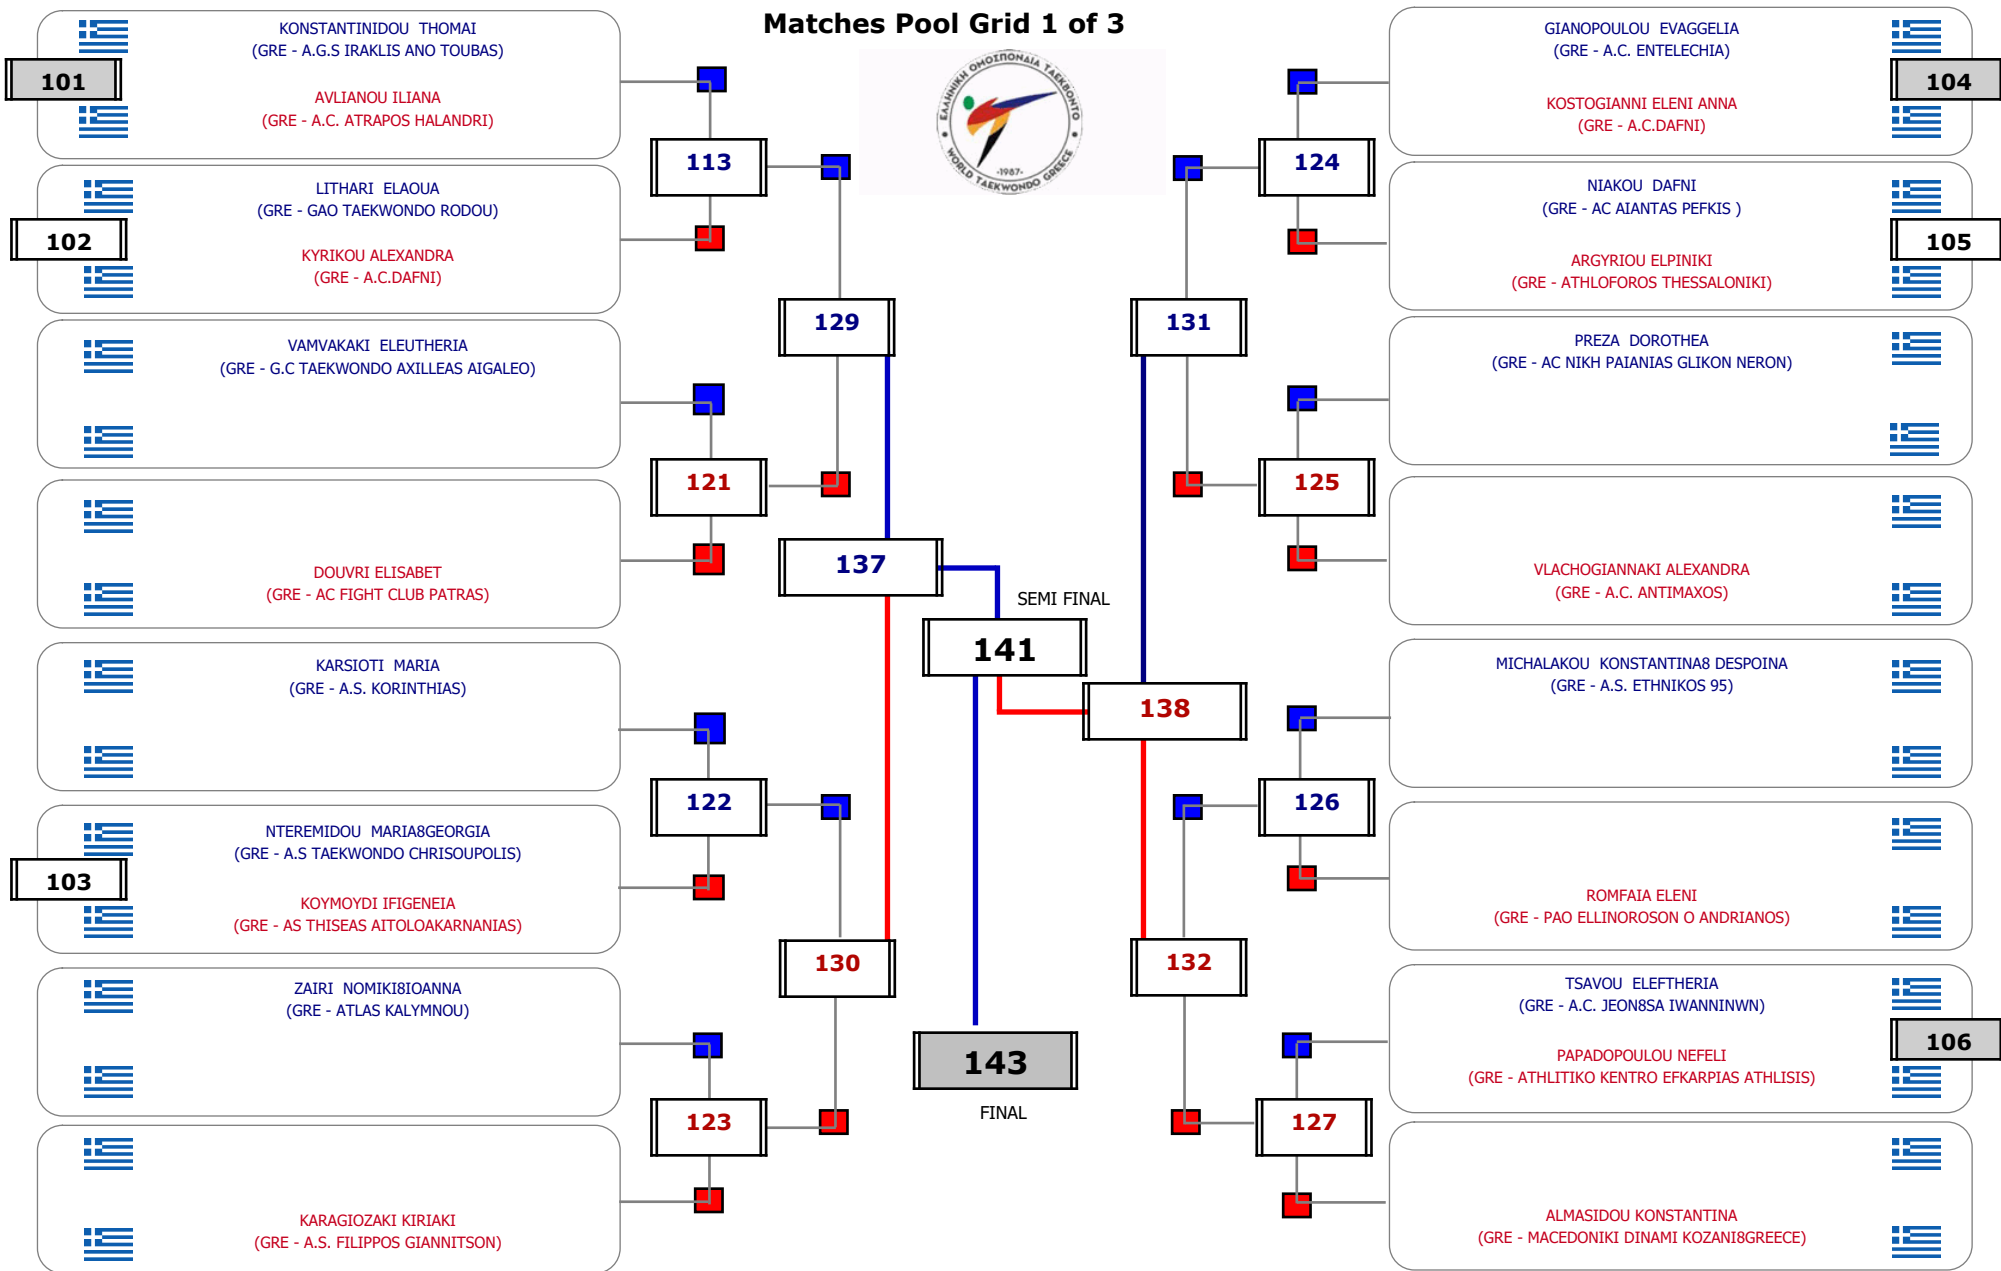

Matches Pool Grid

Αλυτάρχης

Παρατηρητής

Συμμετοχή 14 Αθλητές/τριες από 13 συλλόγους.

Matches Pool Grid 1 of 3

Matches Pool Grid 2 of 3

Matches Pool Grid 3 of 3

Αλυτάρχης

Παρατηρητής

Συμμετοχή 44 Αθλητές/τριες από 34 συλλόγους.

Συμμετοχή 26 Αθλητές/τριες από 25 συλλόγους.

Matches Pool Grid

Αλιτάρχης

Παρατηρητής

Συμμετοχή 8 Αθλητές/τριες από 8 συλλόγους.

Matches Pool Grid 1 of 3

Matches Pool Grid 2 of 3

Matches Pool Grid 3 of 3

Αλυτάρχης

Παρατηρητής

Συμμετοχή 33 Αθλητές/τριες από 26 συλλόγους.

Matches Pool Grid 1 of 3

Matches Pool Grid 2 of 3

Matches Pool Grid 3 of 3

Αλυτάρχης

Παρατηρητής

Συμμετοχή 35 Αθλητές/τριες από 30 συλλόγους.

Matches Pool Grid 1 of 3

Matches Pool Grid 2 of 3

Matches Pool Grid 3 of 3

Αλυτάρχης

Παρατηρητής