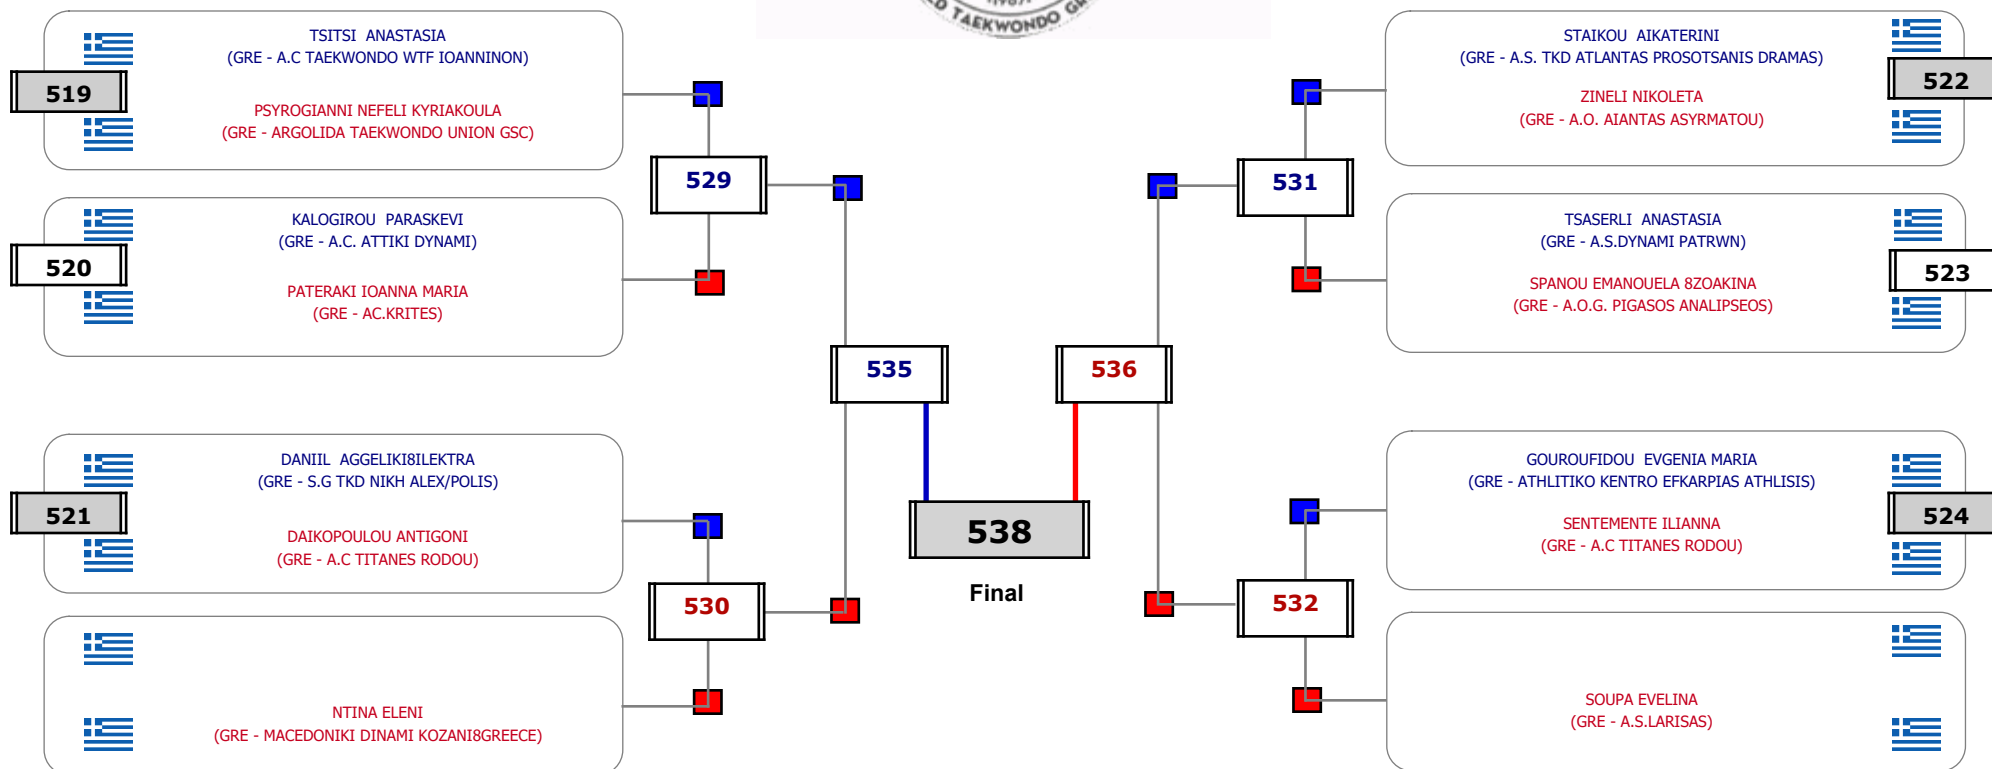

Matches Pool Grid

Αλυτάρχης

Παρατηρητής

Συμμετοχή 14 Αθλητές/τριες από 13 συλλόγους.

Matches Pool Grid 1 of 3

Matches Pool Grid 2 of 3

Matches Pool Grid 3 of 3

Αλυτάρχης

Παρατηρητής

Συμμετοχή 44 Αθλητές/τριες από 34 συλλόγους.

Συμμετοχή 26 Αθλητές/τριες από 25 συλλόγους.

Matches Pool Grid

Αλιτάρχης

Παρατηρητής

Συμμετοχή 8 Αθλητές/τριες από 8 συλλόγους.

Matches Pool Grid 1 of 3

Matches Pool Grid 2 of 3

Matches Pool Grid 3 of 3

Αλυτάρχης

Παρατηρητής

Συμμετοχή 33 Αθλητές/τριες από 26 συλλόγους.

Matches Pool Grid 1 of 3

Matches Pool Grid 2 of 3

Matches Pool Grid 3 of 3