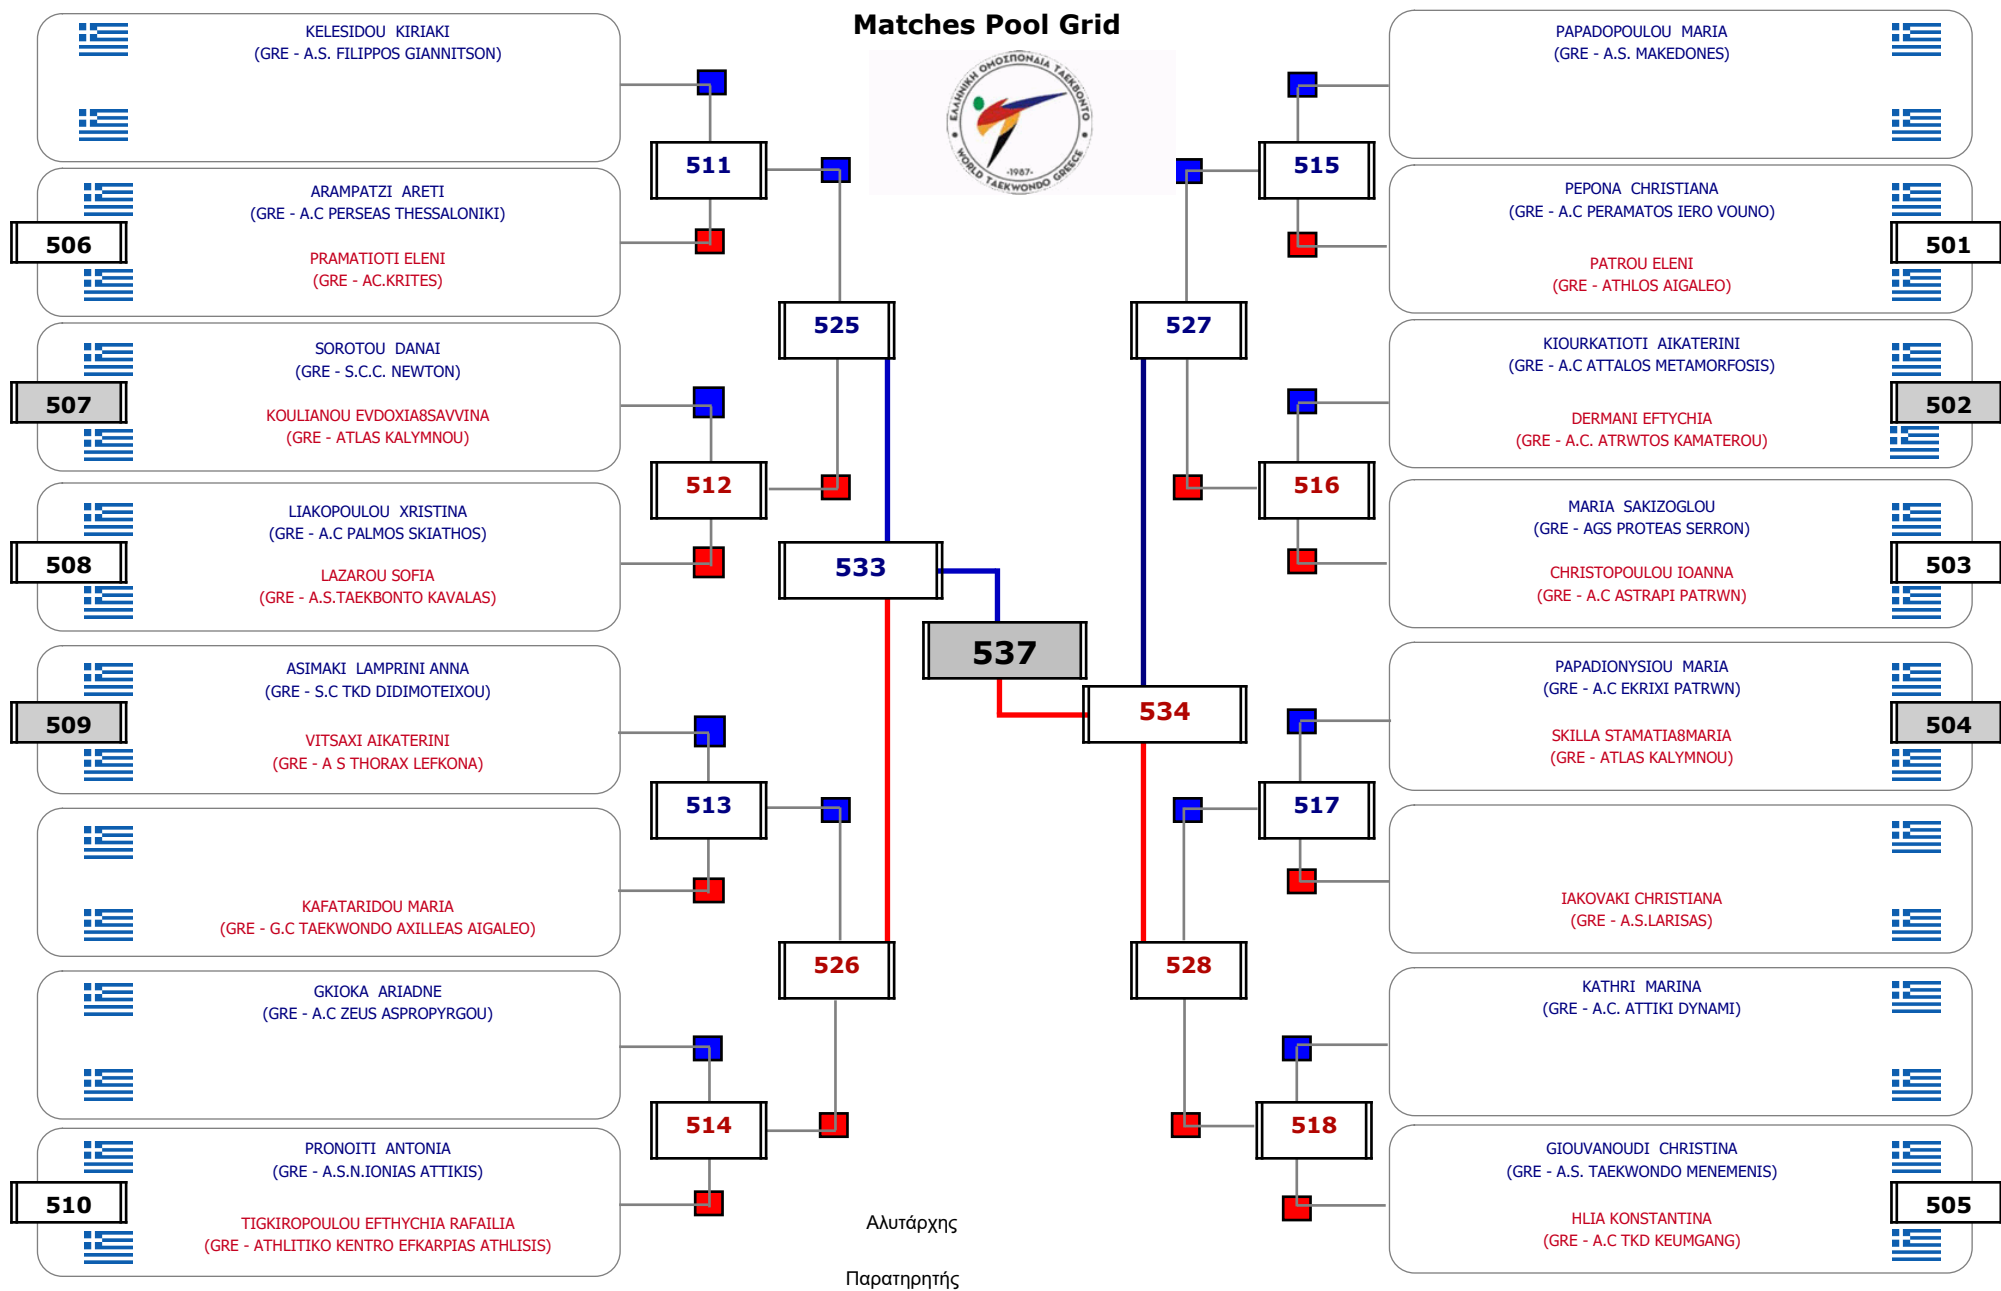

Matches Pool Grid

Αλυτάρχης

Παρατηρητής

Συμμετοχή 14 Αθλητές/τριες από 13 συλλόγους.

Matches Pool Grid 1 of 3

Matches Pool Grid 2 of 3

Matches Pool Grid 3 of 3

Αλυτάρχης

Παρατηρητής

Συμμετοχή 44 Αθλητές/τριες από 34 συλλόγους.

Συμμετοχή 26 Αθλητές/τριες από 25 συλλόγους.

Matches Pool Grid

Αλιτάρχης

Παρατηρητής

Συμμετοχή 8 Αθλητές/τριες από 8 συλλόγους.

Matches Pool Grid 1 of 3

Matches Pool Grid 2 of 3

Matches Pool Grid 3 of 3

Αλυτάρχης

Παρατηρητής

Συμμετοχή 33 Αθλητές/τριες από 26 συλλόγους.

Matches Pool Grid 1 of 3

Matches Pool Grid 2 of 3

Matches Pool Grid 3 of 3

Αλυτάρχης

Παρατηρητής

Συμμετοχή 35 Αθλητές/τριες από 30 συλλόγους.

Matches Pool Grid 1 of 3

Matches Pool Grid 2 of 3

Matches Pool Grid 3 of 3

Αλυτάρχης

Παρατηρητής