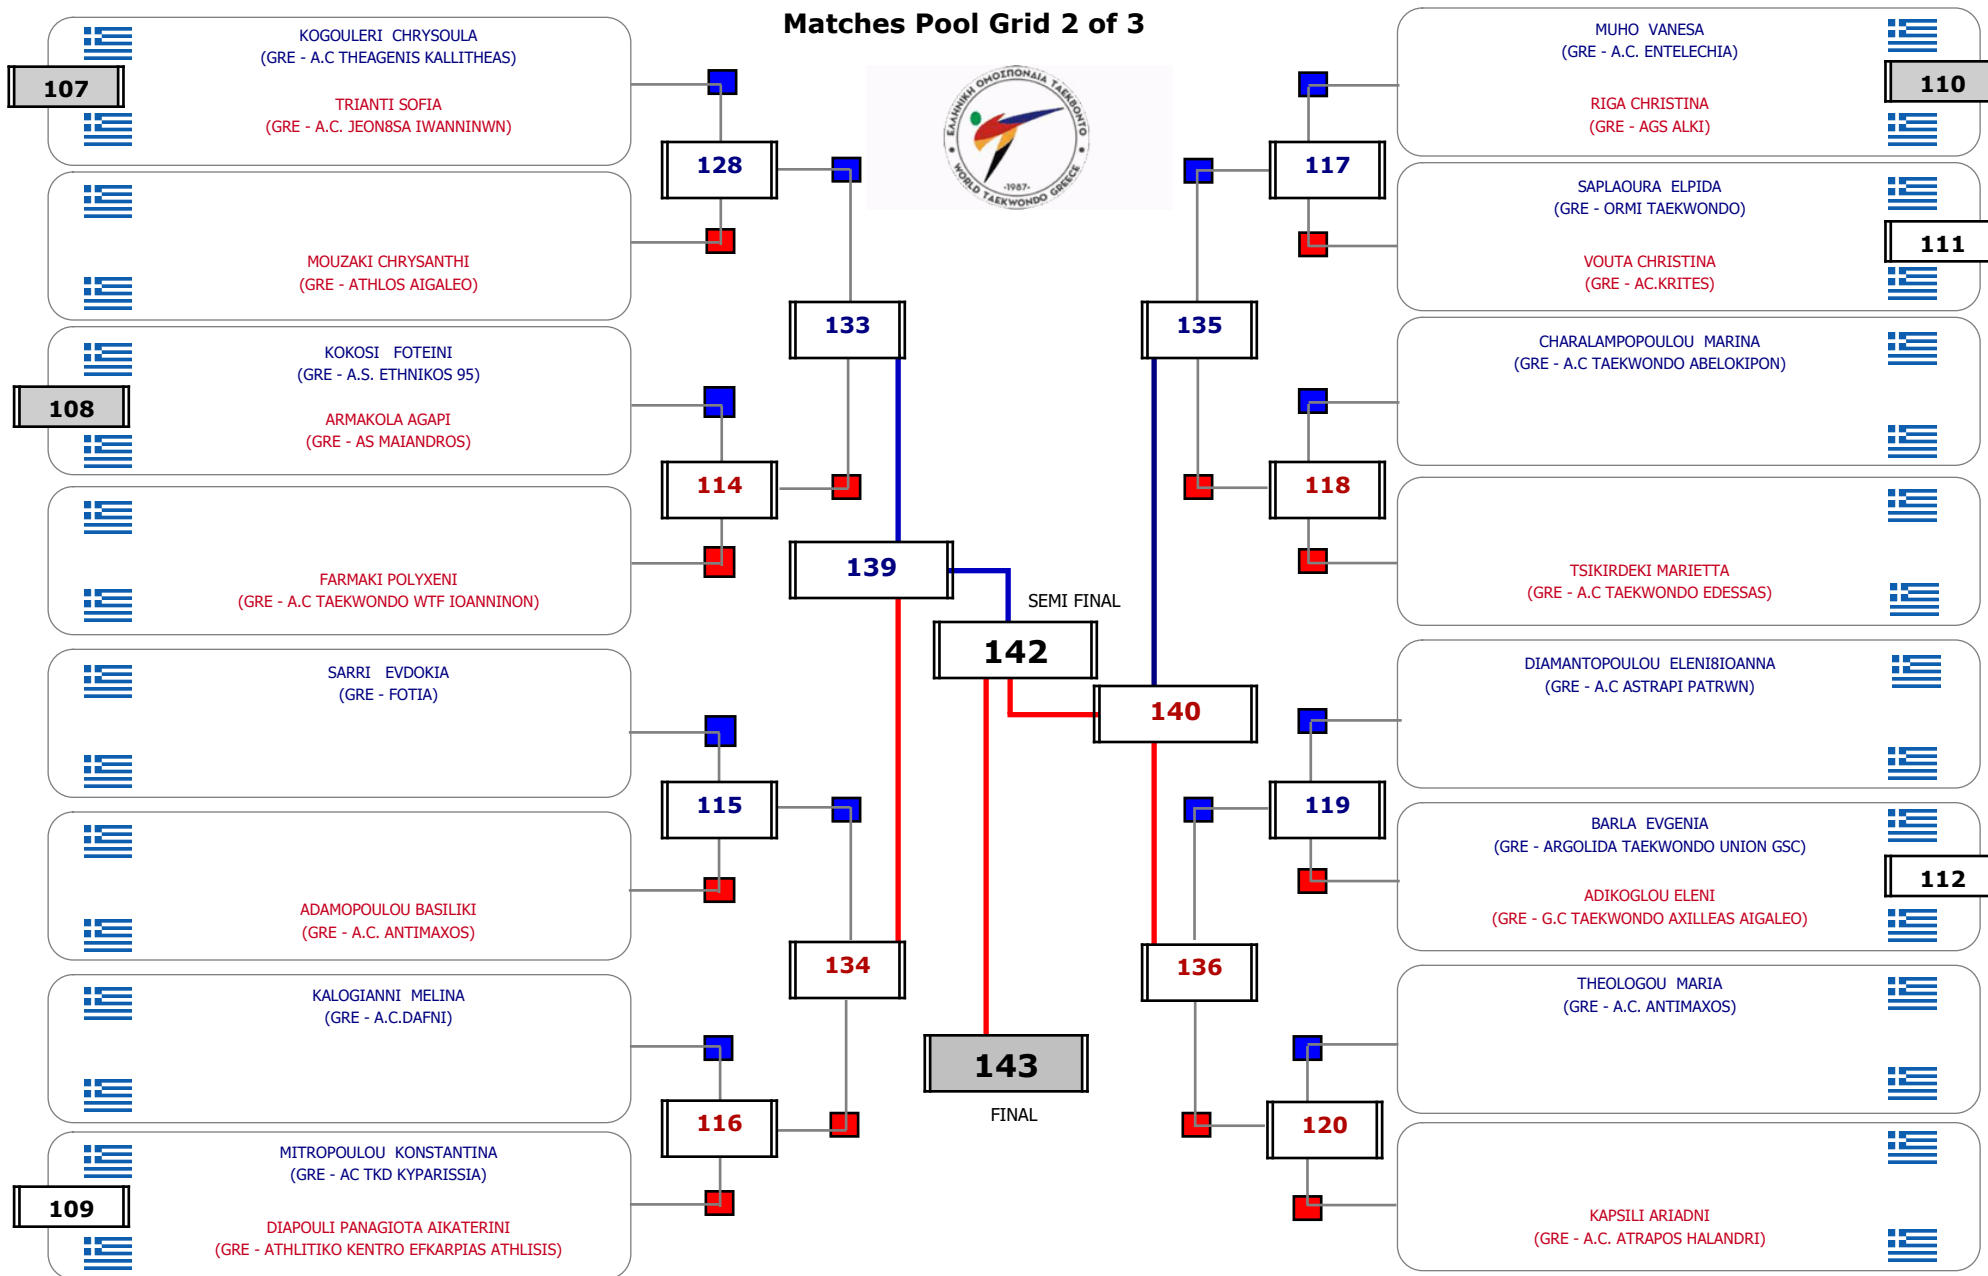

Matches Pool Grid

Αλυτάρχης

Παρατηρητής

Συμμετοχή 14 Αθλητές/τριες από 13 συλλόγους.

Matches Pool Grid 1 of 3

Matches Pool Grid 2 of 3

Matches Pool Grid 3 of 3

Αλυτάρχης

Παρατηρητής

Συμμετοχή 44 Αθλητές/τριες από 34 συλλόγους.

Συμμετοχή 26 Αθλητές/τριες από 25 συλλόγους.

Matches Pool Grid

Αλιτάρχης

Παρατηρητής

Συμμετοχή 8 Αθλητές/τριες από 8 συλλόγους.

Matches Pool Grid 1 of 3

Matches Pool Grid 2 of 3

Matches Pool Grid 3 of 3

Αλυτάρχης

Παρατηρητής

Συμμετοχή 33 Αθλητές/τριες από 26 συλλόγους.

Matches Pool Grid 1 of 3

Matches Pool Grid 2 of 3

Matches Pool Grid 3 of 3

Αλυτάρχης

Παρατηρητής

Συμμετοχή 35 Αθλητές/τριες από 30 συλλόγους.

Matches Pool Grid 1 of 3

Matches Pool Grid 2 of 3

Matches Pool Grid 3 of 3

Αλυτάρχης

Παρατηρητής