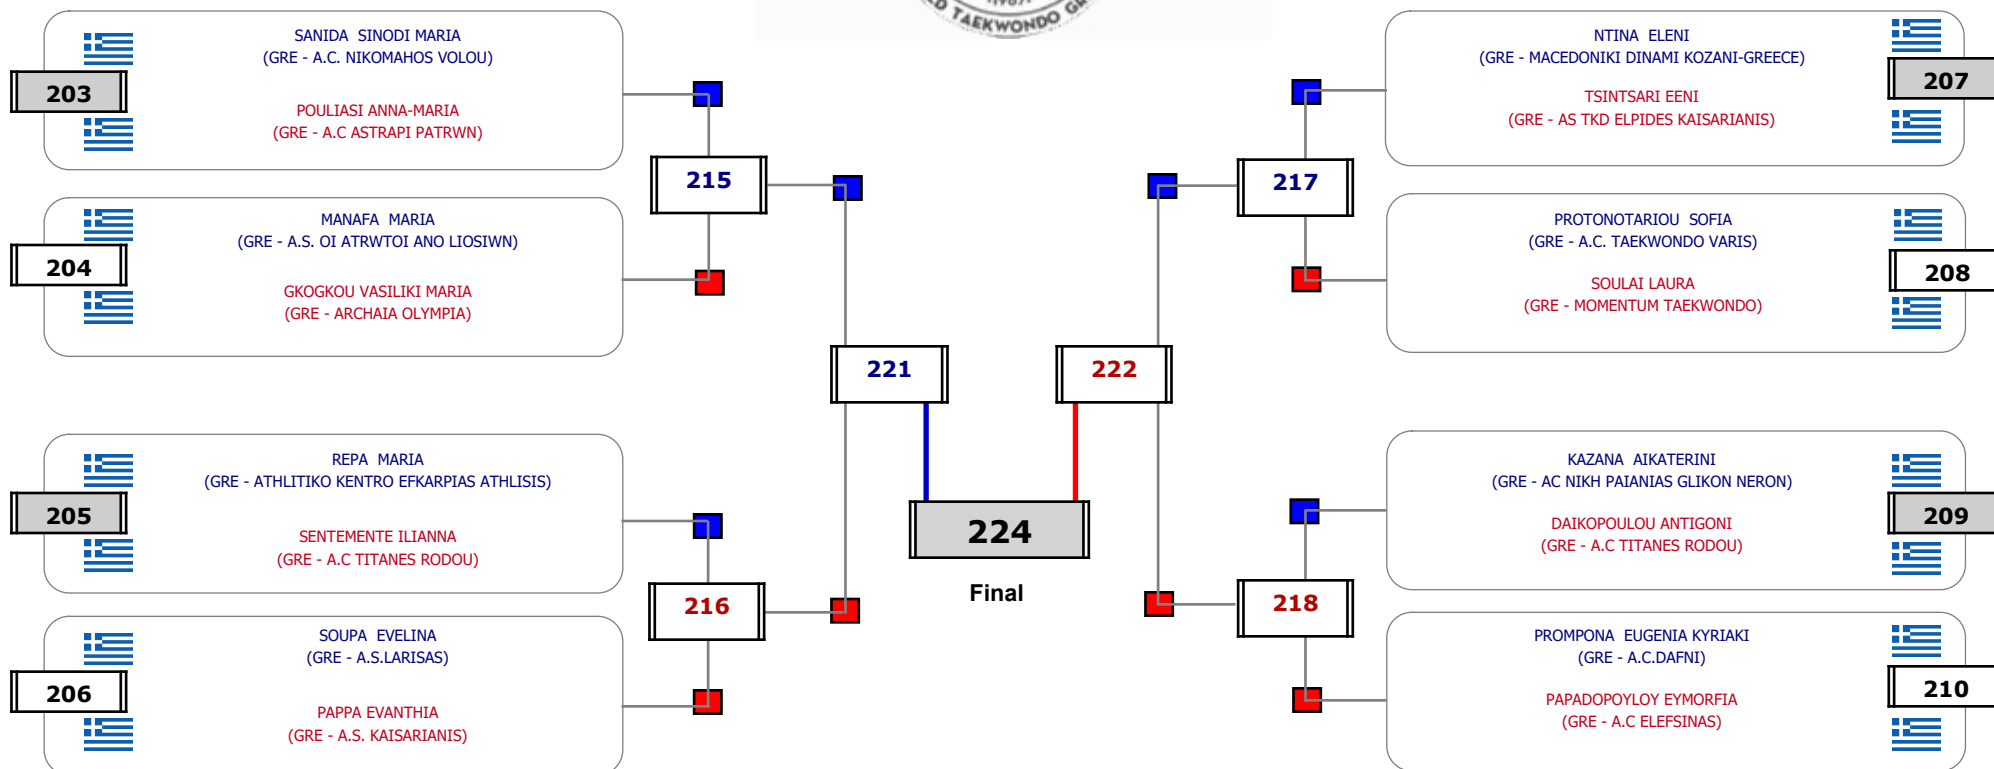

### Matches Pool Grid

Αλυτάρχης

Παρατηρητής

Συμμετοχή 3 Αθλητές/τριες από 3 συλλόγους.

Matches Pool Grid

Αλιτάρχης

Παρατηρητής

Συμμετοχή 16 Αθλητές/τριες από 15 συλλόγους.

Matches Pool Grid

Αλυτάρχης

Παρατηρητής

Συμμετοχή 2 Αθλητές/τριες από 2 συλλόγους.

Matches Pool Grid

Αλυτάρχης

Παρατηρητής

Συμμετοχή 10 Αθλητές/τριες από 10 συλλόγους.