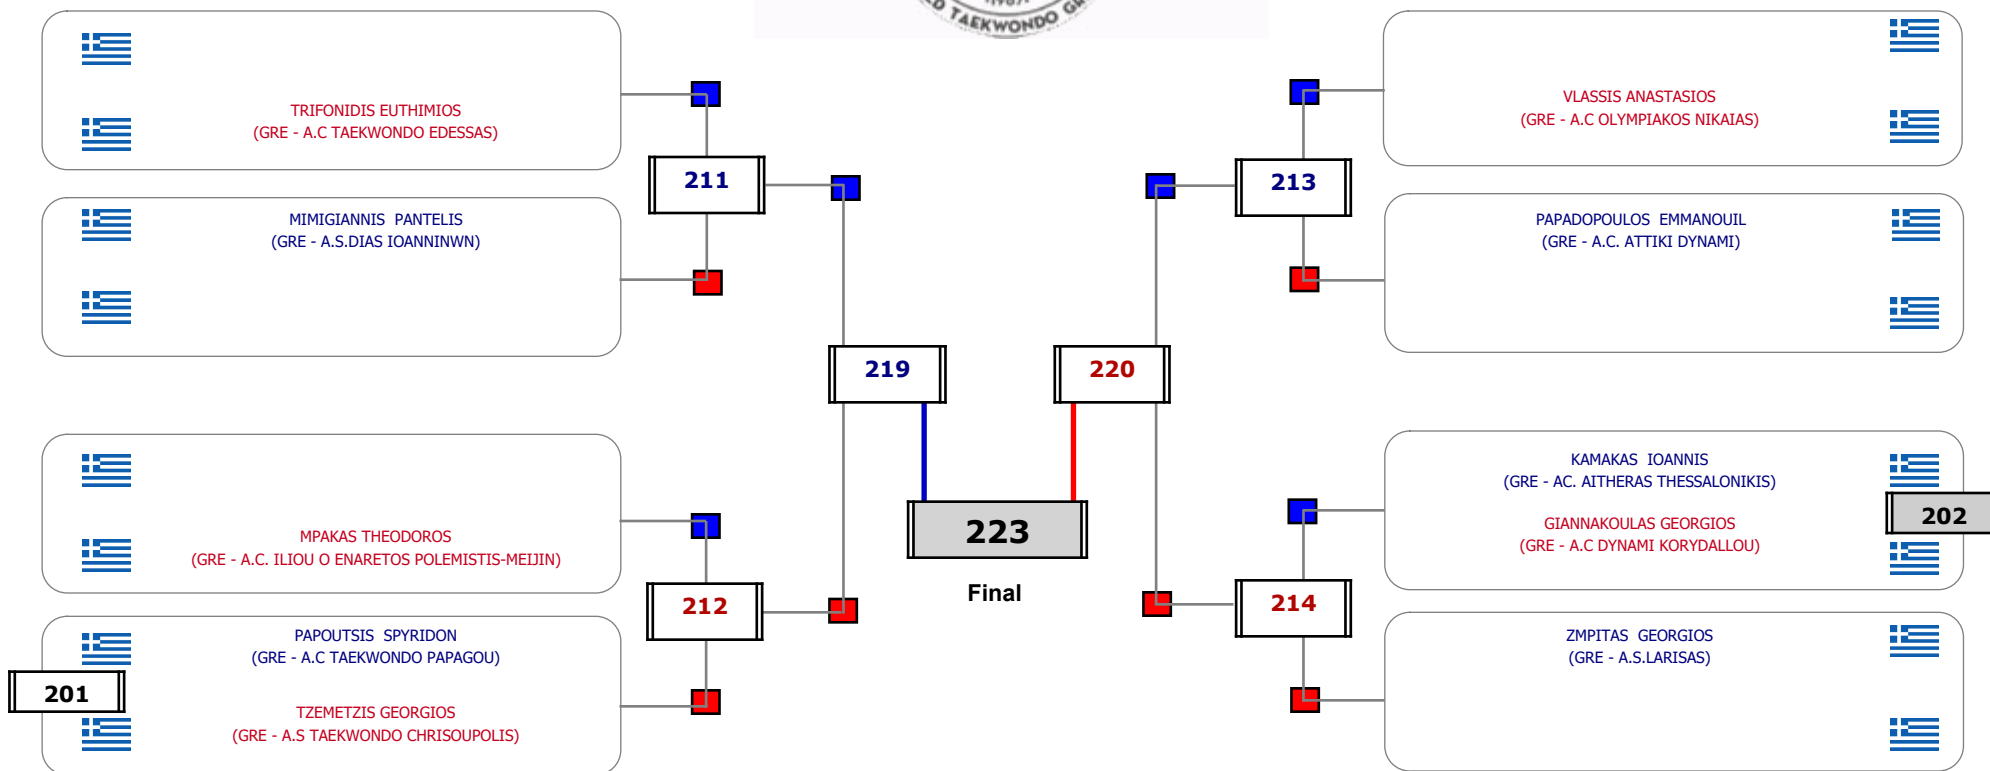

### Matches Pool Grid

Αλυτάρχης

Παρατηρητής

Συμμετοχή 3 Αθλητές/τριες από 3 συλλόγους.

Matches Pool Grid

Αλιτάρχης

Παρατηρητής

Συμμετοχή 16 Αθλητές/τριες από 15 συλλόγους.

Matches Pool Grid

Αλυτάρχης

Παρατηρητής

Συμμετοχή 2 Αθλητές/τριες από 2 συλλόγους.

Matches Pool Grid

Αλυτάρχης

Παρατηρητής

Συμμετοχή 10 Αθλητές/τριες από 10 συλλόγους.

Συμμετοχή 19 Αθλητές/τριες από 17 συλλόγους.

Matches Pool Grid

Αυτάρχης

Παρατηρητής

Συμμετοχή 10 Αθλητές/τριες από 10 συλλόγους.