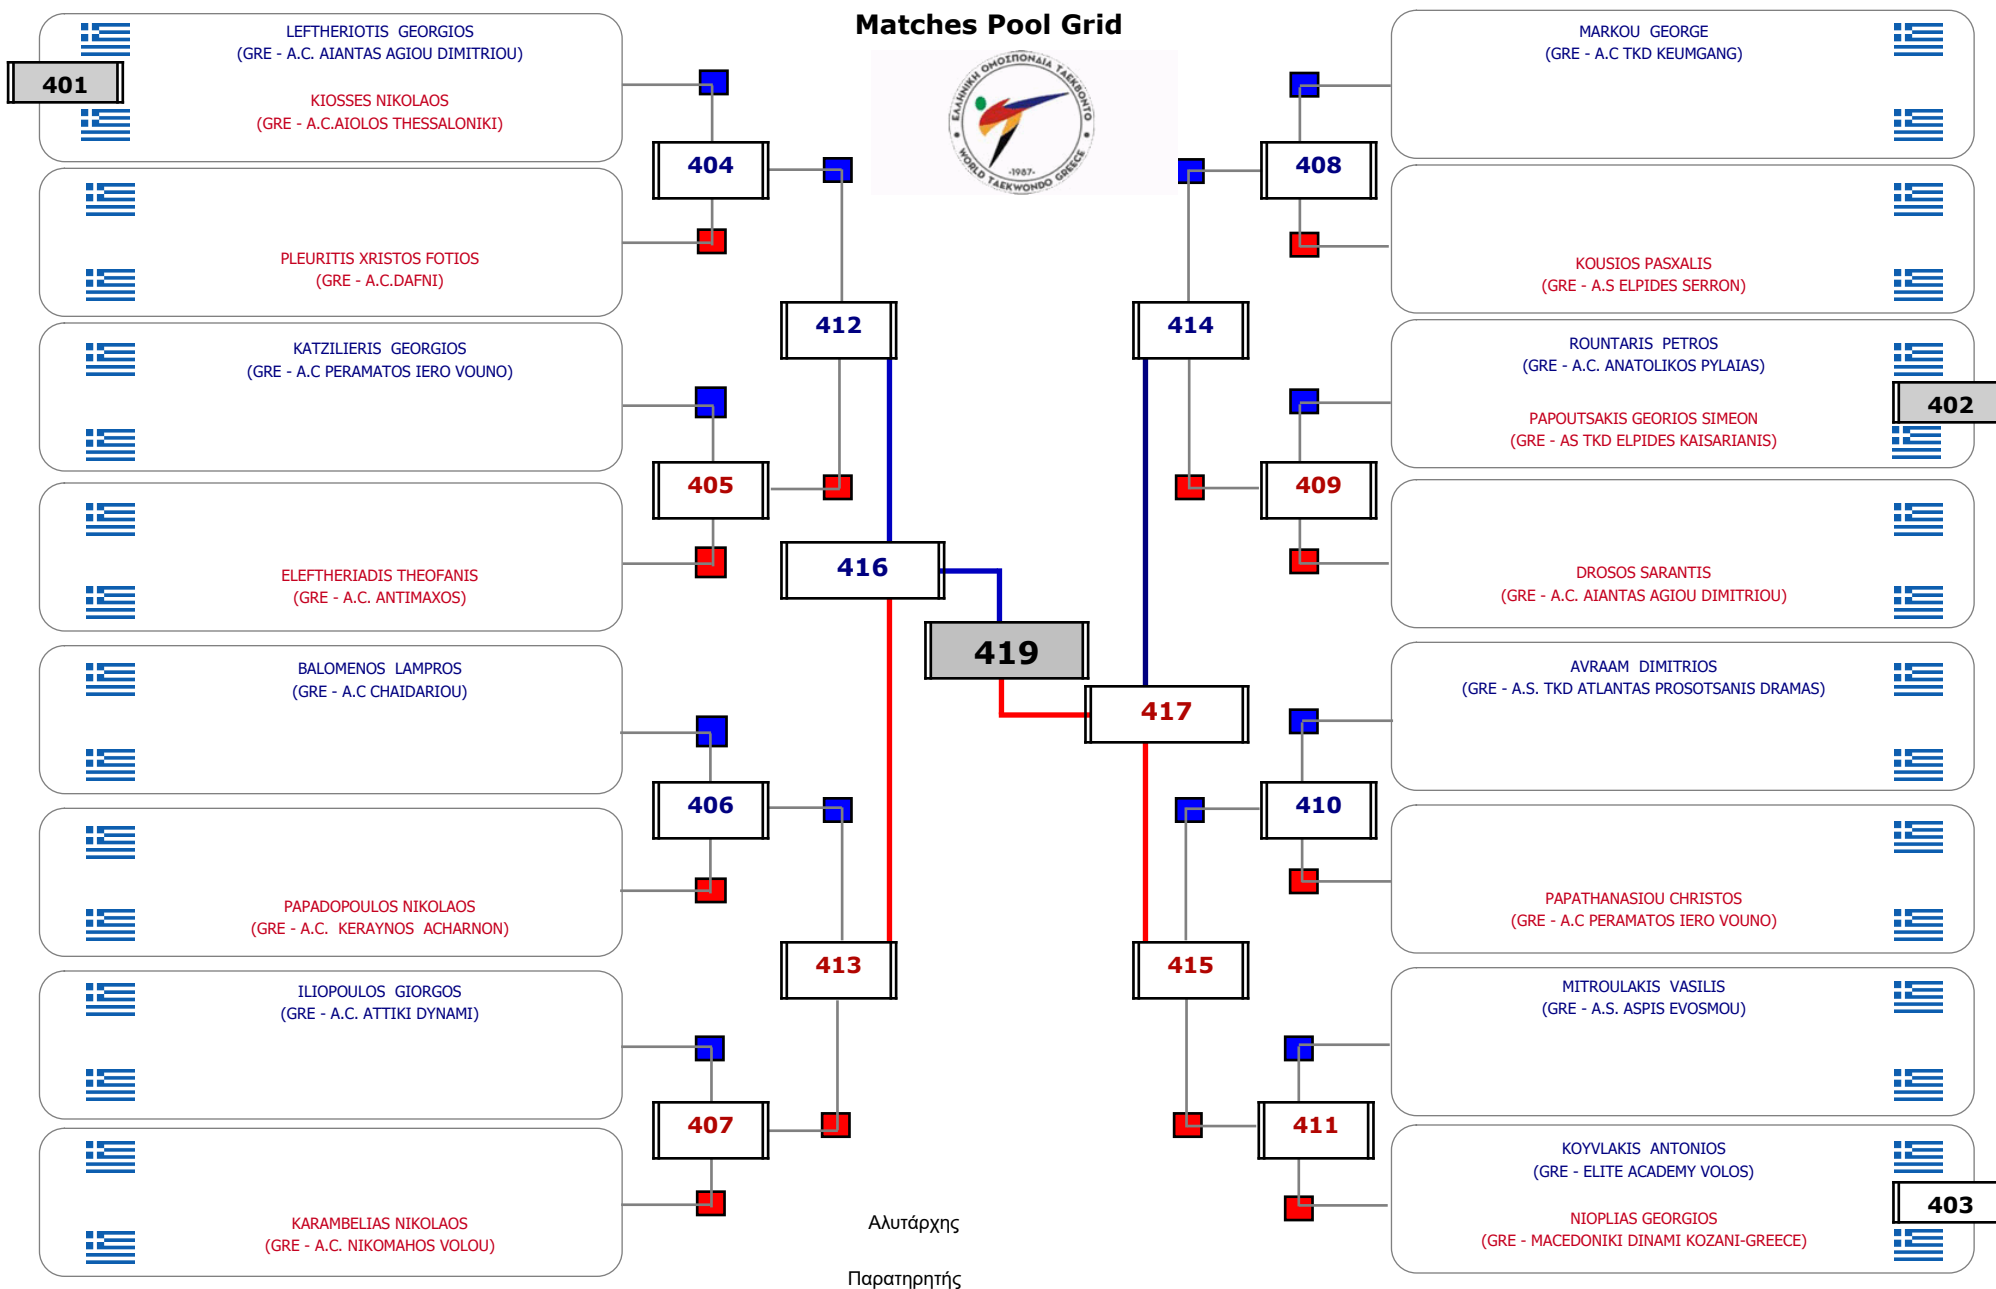

### Matches Pool Grid

Αλυτάρχης

Παρατηρητής

Συμμετοχή 3 Αθλητές/τριες από 3 συλλόγους.

Matches Pool Grid

Αλιτάρχης

Παρατηρητής

Συμμετοχή 16 Αθλητές/τριες από 15 συλλόγους.

Matches Pool Grid

Αλυτάρχης

Παρατηρητής

Συμμετοχή 2 Αθλητές/τριες από 2 συλλόγους.

Matches Pool Grid

Αλυτάρχης

Παρατηρητής

Συμμετοχή 10 Αθλητές/τριες από 10 συλλόγους.

Συμμετοχή 19 Αθλητές/τριες από 17 συλλόγους.

Matches Pool Grid

Αυτάρχης

Παρατηρητής

Συμμετοχή 10 Αθλητές/τριες από 10 συλλόγους.