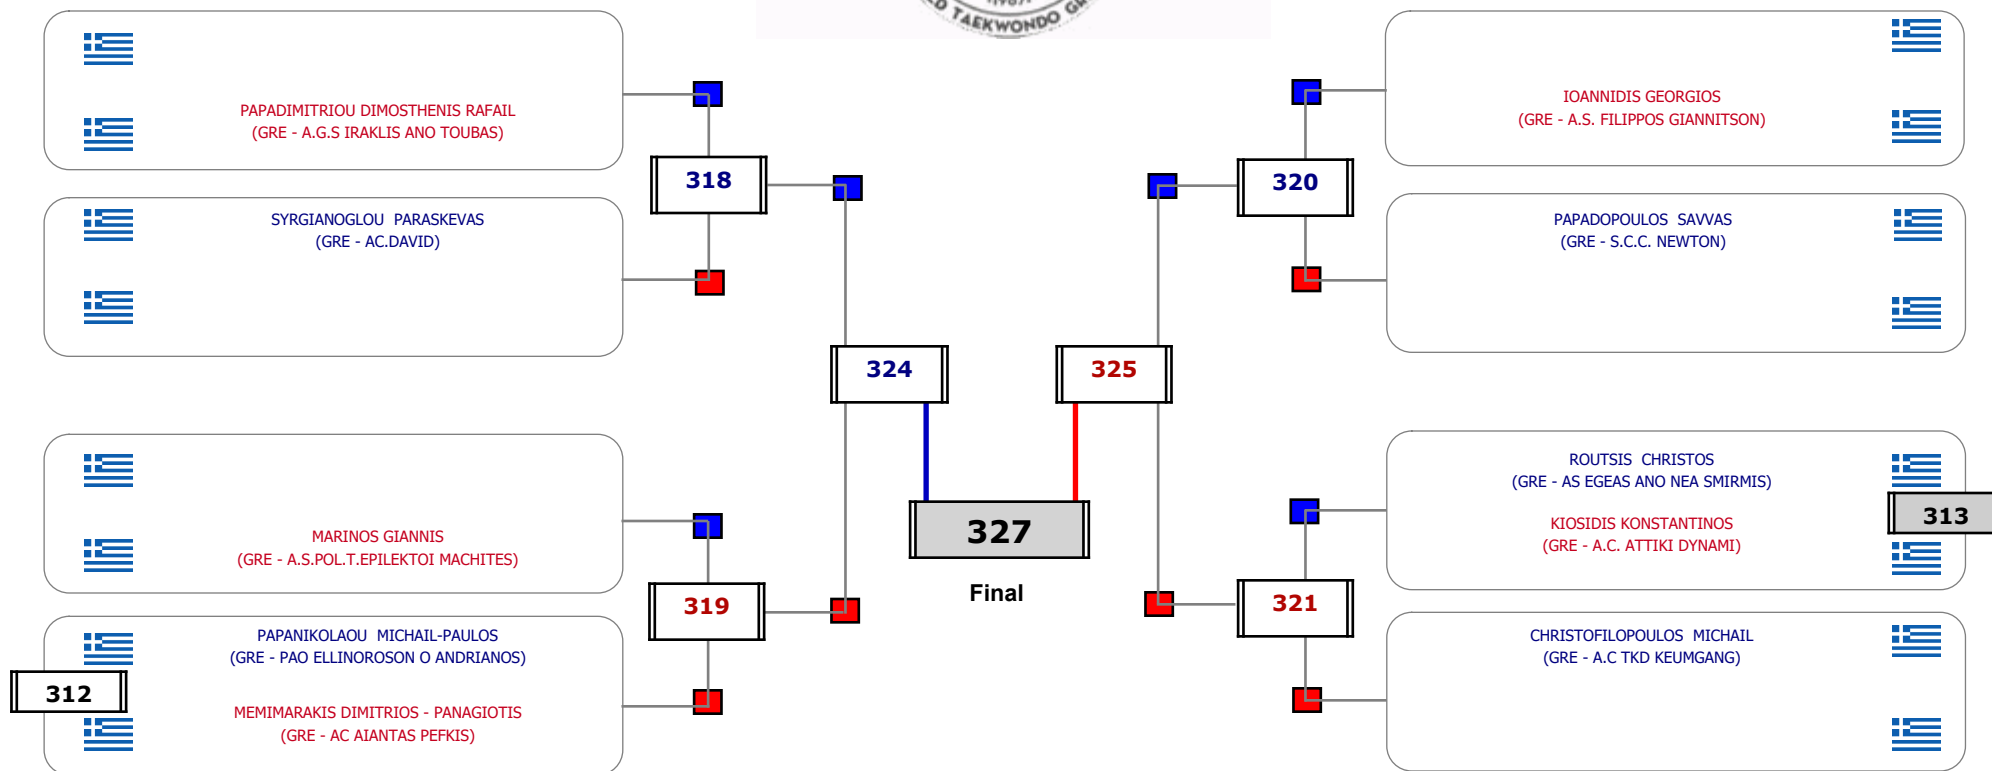

### Matches Pool Grid

Αλυτάρχης

Παρατηρητής

Συμμετοχή 3 Αθλητές/τριες από 3 συλλόγους.

Matches Pool Grid

Αλιτάρχης

Παρατηρητής

Συμμετοχή 16 Αθλητές/τριες από 15 συλλόγους.

Matches Pool Grid

Αλυτάρχης

Παρατηρητής

Συμμετοχή 2 Αθλητές/τριες από 2 συλλόγους.

Matches Pool Grid

Αλυτάρχης

Παρατηρητής

Συμμετοχή 10 Αθλητές/τριες από 10 συλλόγους.

Συμμετοχή 19 Αθλητές/τριες από 17 συλλόγους.

Matches Pool Grid

Αυτάρχης

Παρατηρητής

Συμμετοχή 10 Αθλητές/τριες από 10 συλλόγους.