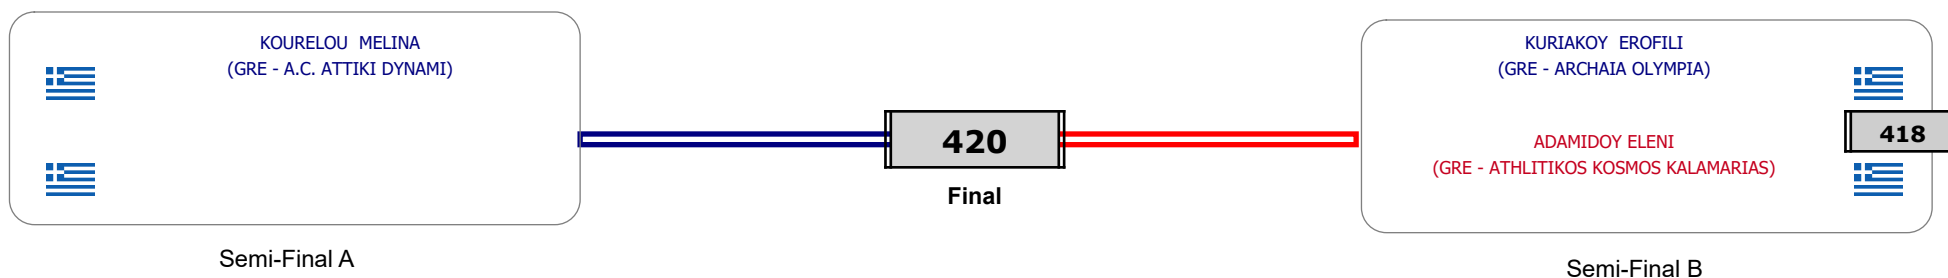

### Matches Pool Grid

Αλυτάρχης

Παρατηρητής

Συμμετοχή 3 Αθλητές/τριες από 3 συλλόγους.

Matches Pool Grid

Αλιτάρχης

Παρατηρητής

Συμμετοχή 16 Αθλητές/τριες από 15 συλλόγους.

Matches Pool Grid

Αλυτάρχης

Παρατηρητής

Συμμετοχή 2 Αθλητές/τριες από 2 συλλόγους.

Matches Pool Grid

Αλυτάρχης

Παρατηρητής

Συμμετοχή 10 Αθλητές/τριες από 10 συλλόγους.