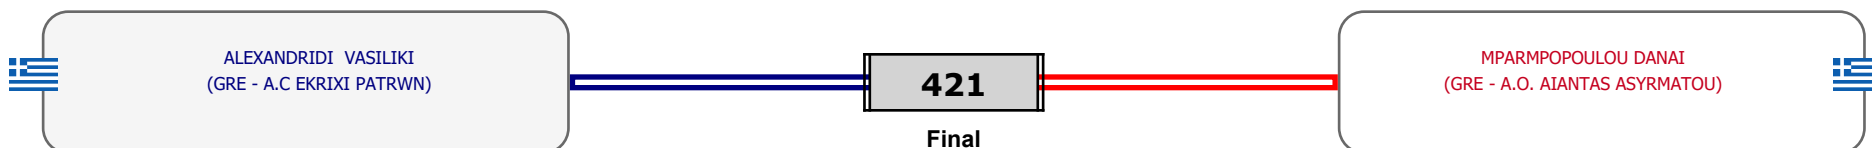

### Matches Pool Grid

Αλυτάρχης

Παρατηρητής

Συμμετοχή 3 Αθλητές/τριες από 3 συλλόγους.

Matches Pool Grid

Αλιτάρχης

Παρατηρητής

Συμμετοχή 16 Αθλητές/τριες από 15 συλλόγους.

Matches Pool Grid

Αλυτάρχης

Παρατηρητής

Συμμετοχή 2 Αθλητές/τριες από 2 συλλόγους.

Matches Pool Grid

Αλυτάρχης

Παρατηρητής

Συμμετοχή 10 Αθλητές/τριες από 10 συλλόγους.