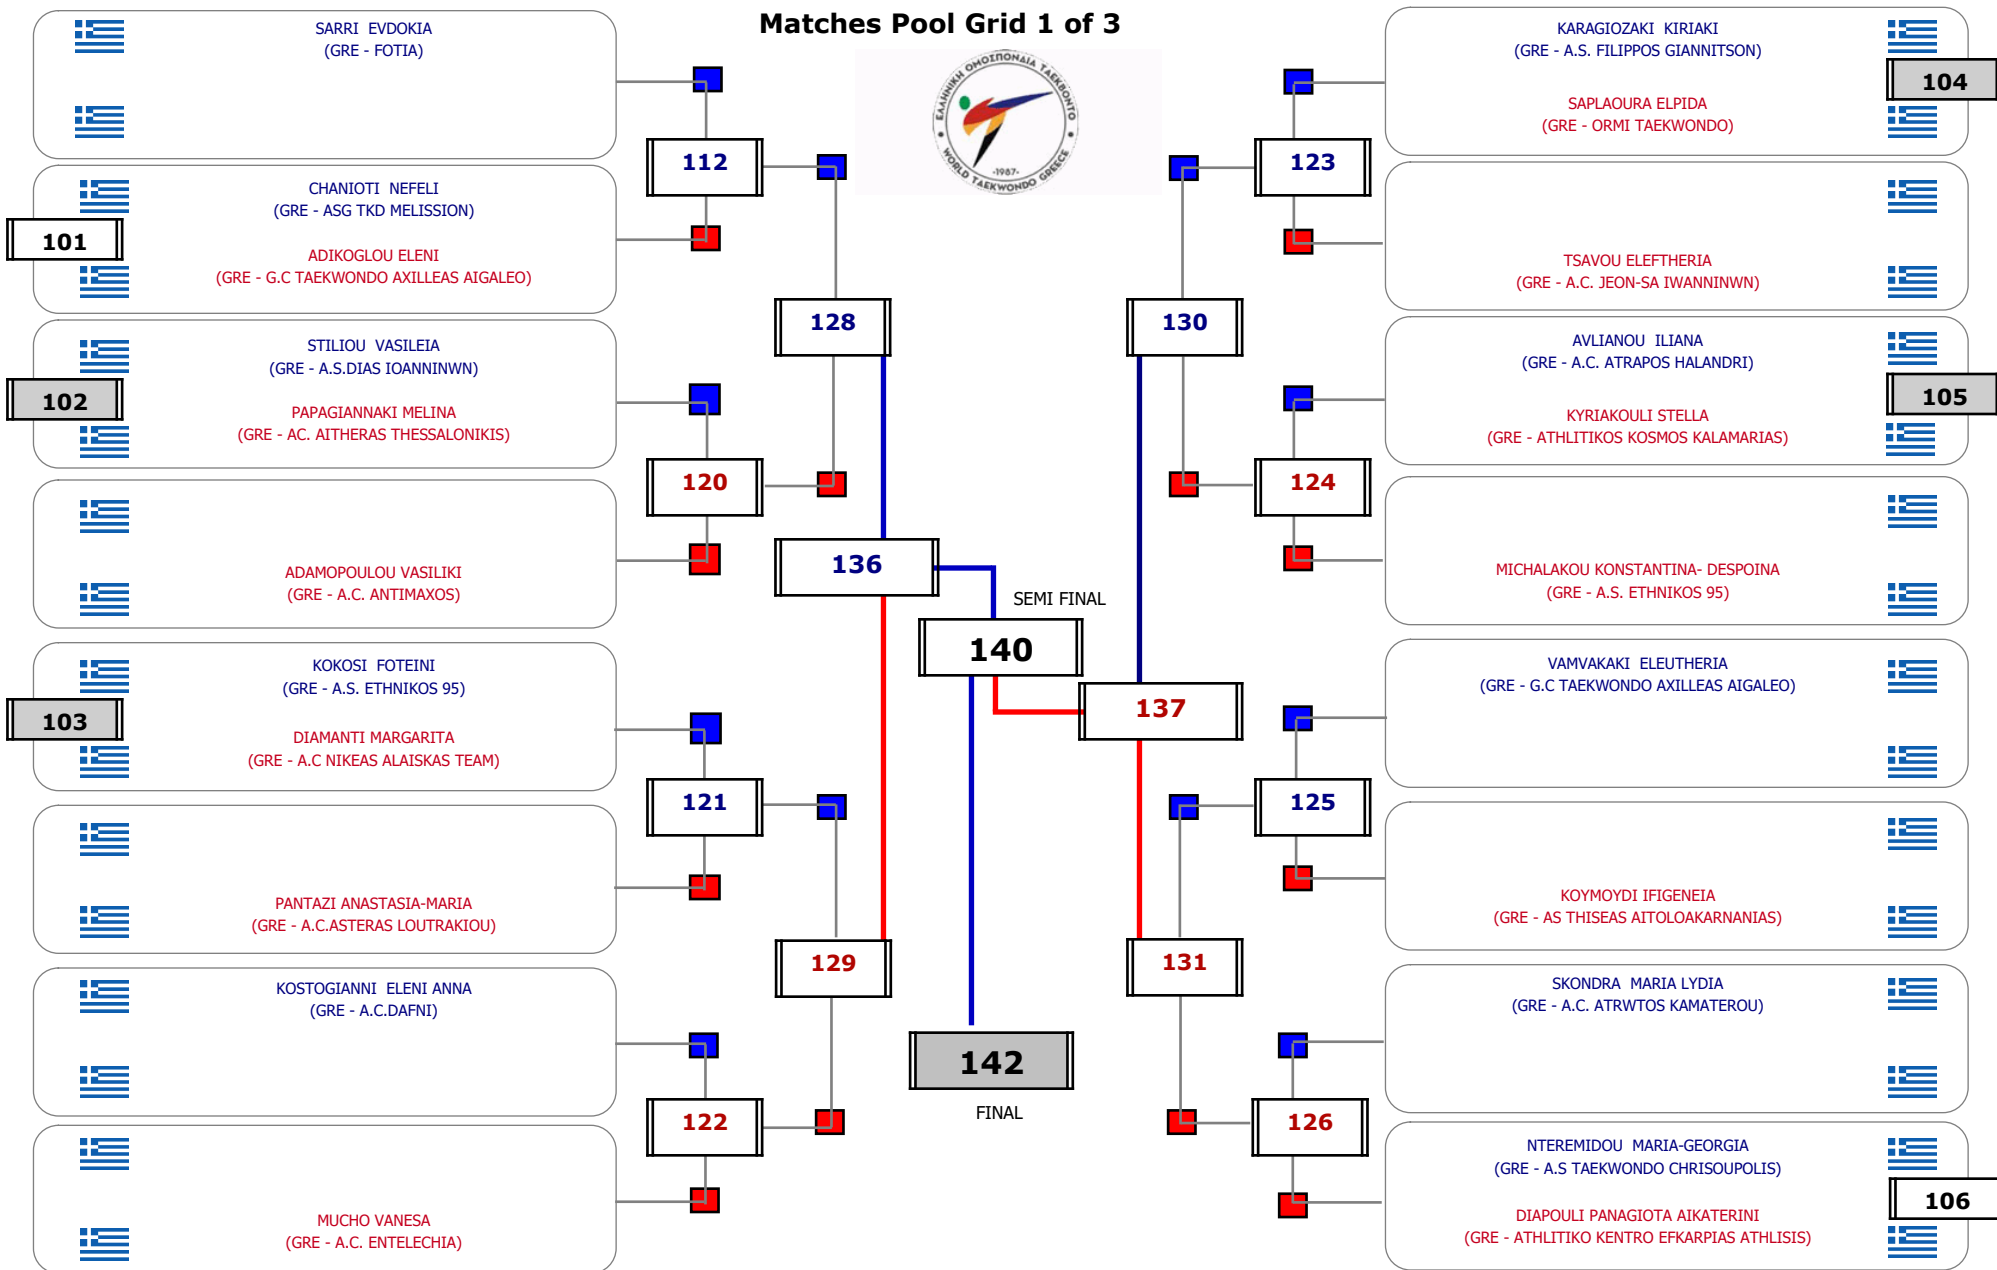

Matches Pool Grid 1 of 3

Matches Pool Grid 3 of 3

Αλυτάρχης

Παρατηρητής

Συμμετοχή 43 Αθλητές/τριες από 33 συλλόγους.

Συμμετοχή 22 Αθλητές/τριες από 21 συλλόγους.

Συμμετοχή 28 Αθλητές/τριες από 24 συλλόγους.

Συμμετοχή 31 Αθλητές/τριες από 23 συλλόγους.