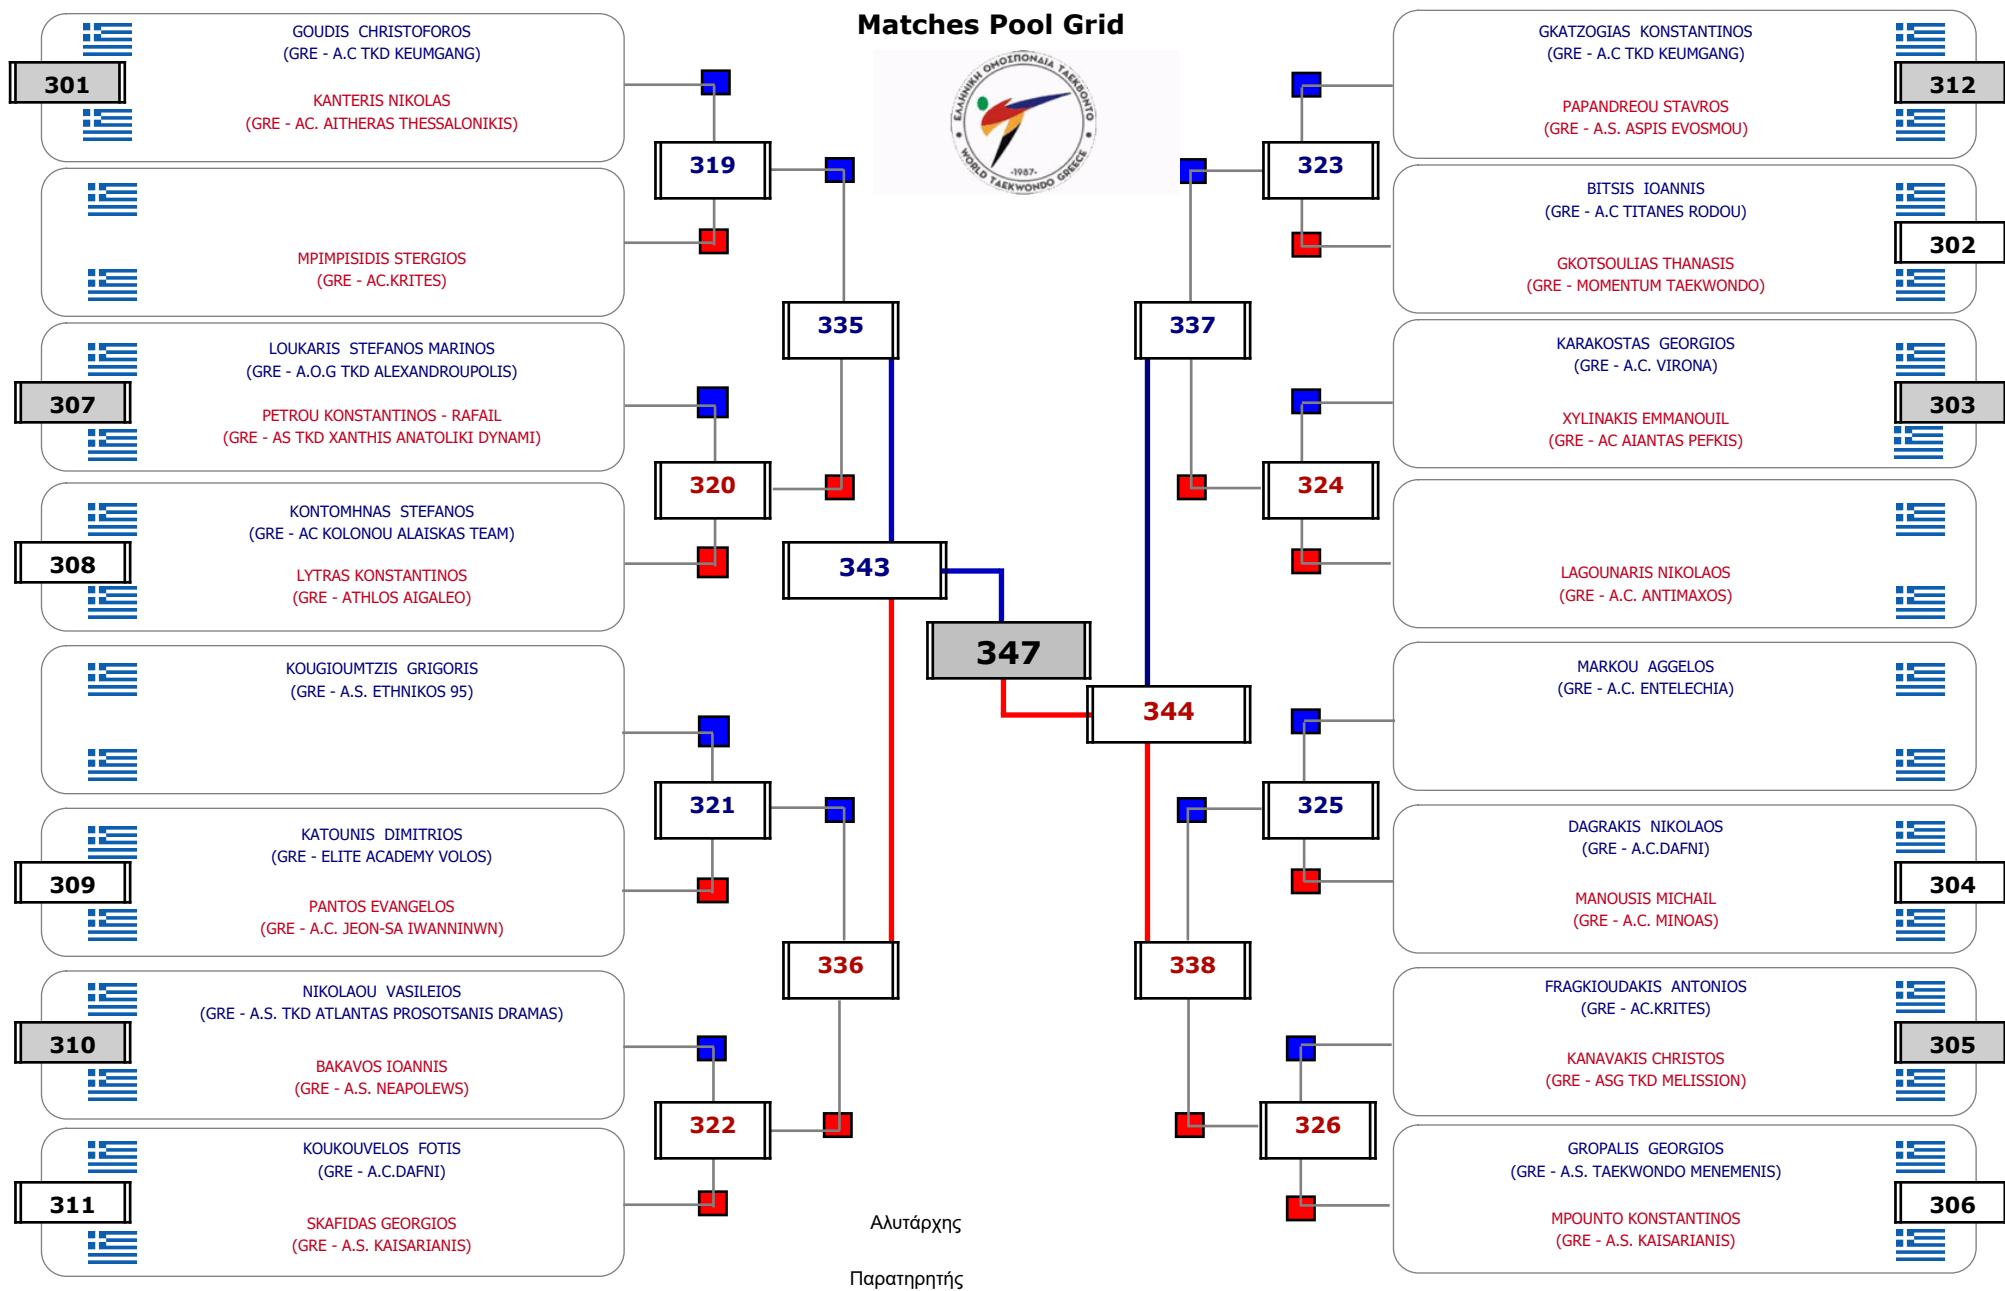

Matches Pool Grid 1 of 3

Matches Pool Grid 3 of 3

Αλυτάρχης

Παρατηρητής

Συμμετοχή 43 Αθλητές/τριες από 33 συλλόγους.

Συμμετοχή 22 Αθλητές/τριες από 21 συλλόγους.

Συμμετοχή 28 Αθλητές/τριες από 24 συλλόγους.

Συμμετοχή 31 Αθλητές/τριες από 23 συλλόγους.