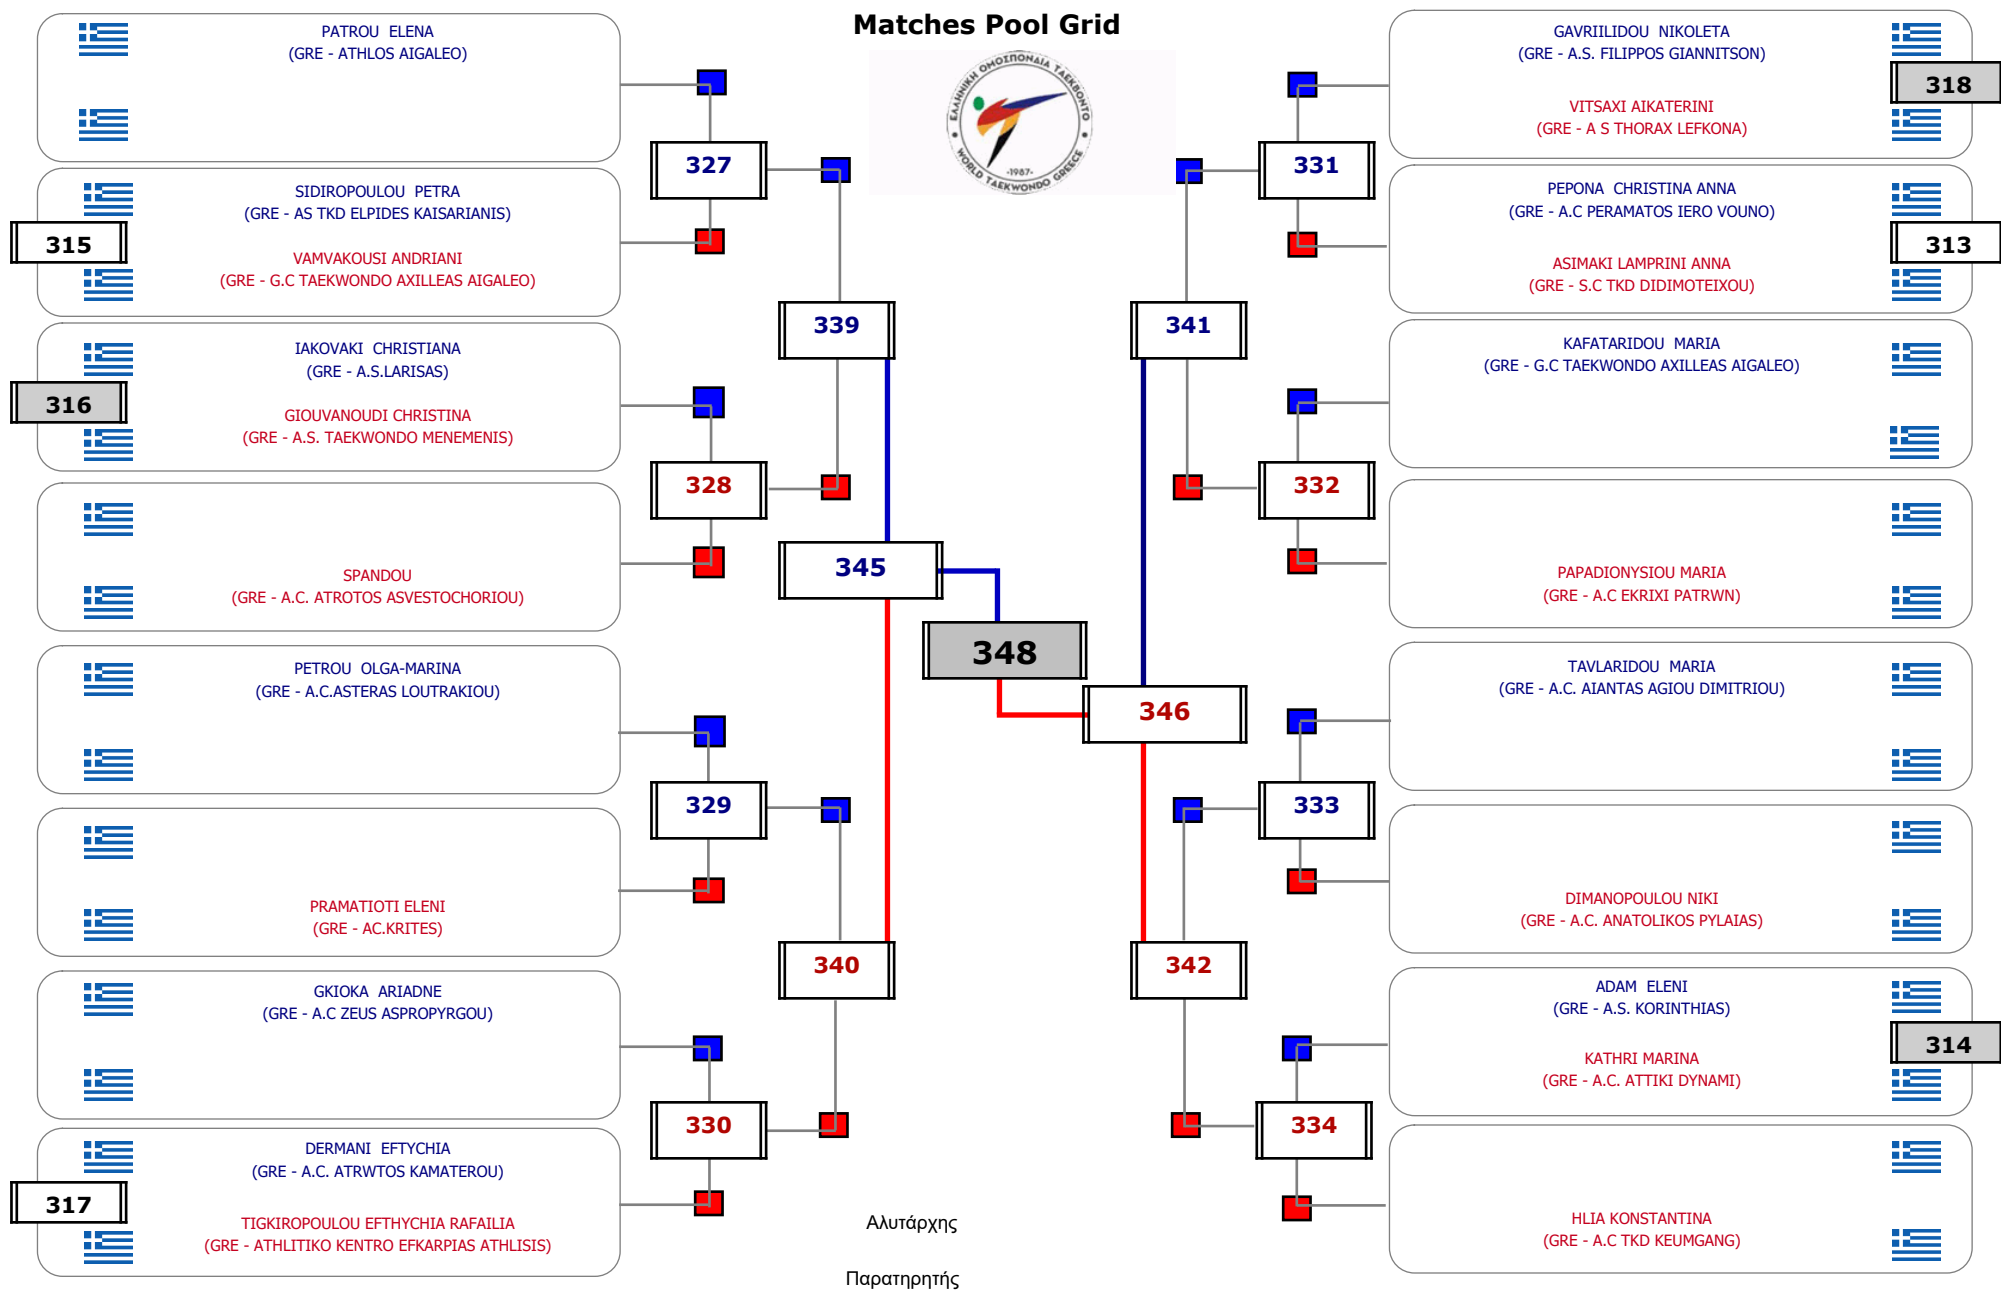

Matches Pool Grid 1 of 3

Matches Pool Grid 3 of 3

Αλυτάρχης

Παρατηρητής

Συμμετοχή 43 Αθλητές/τριες από 33 συλλόγους.

Συμμετοχή 22 Αθλητές/τριες από 21 συλλόγους.

Συμμετοχή 28 Αθλητές/τριες από 24 συλλόγους.

Συμμετοχή 31 Αθλητές/τριες από 23 συλλόγους.