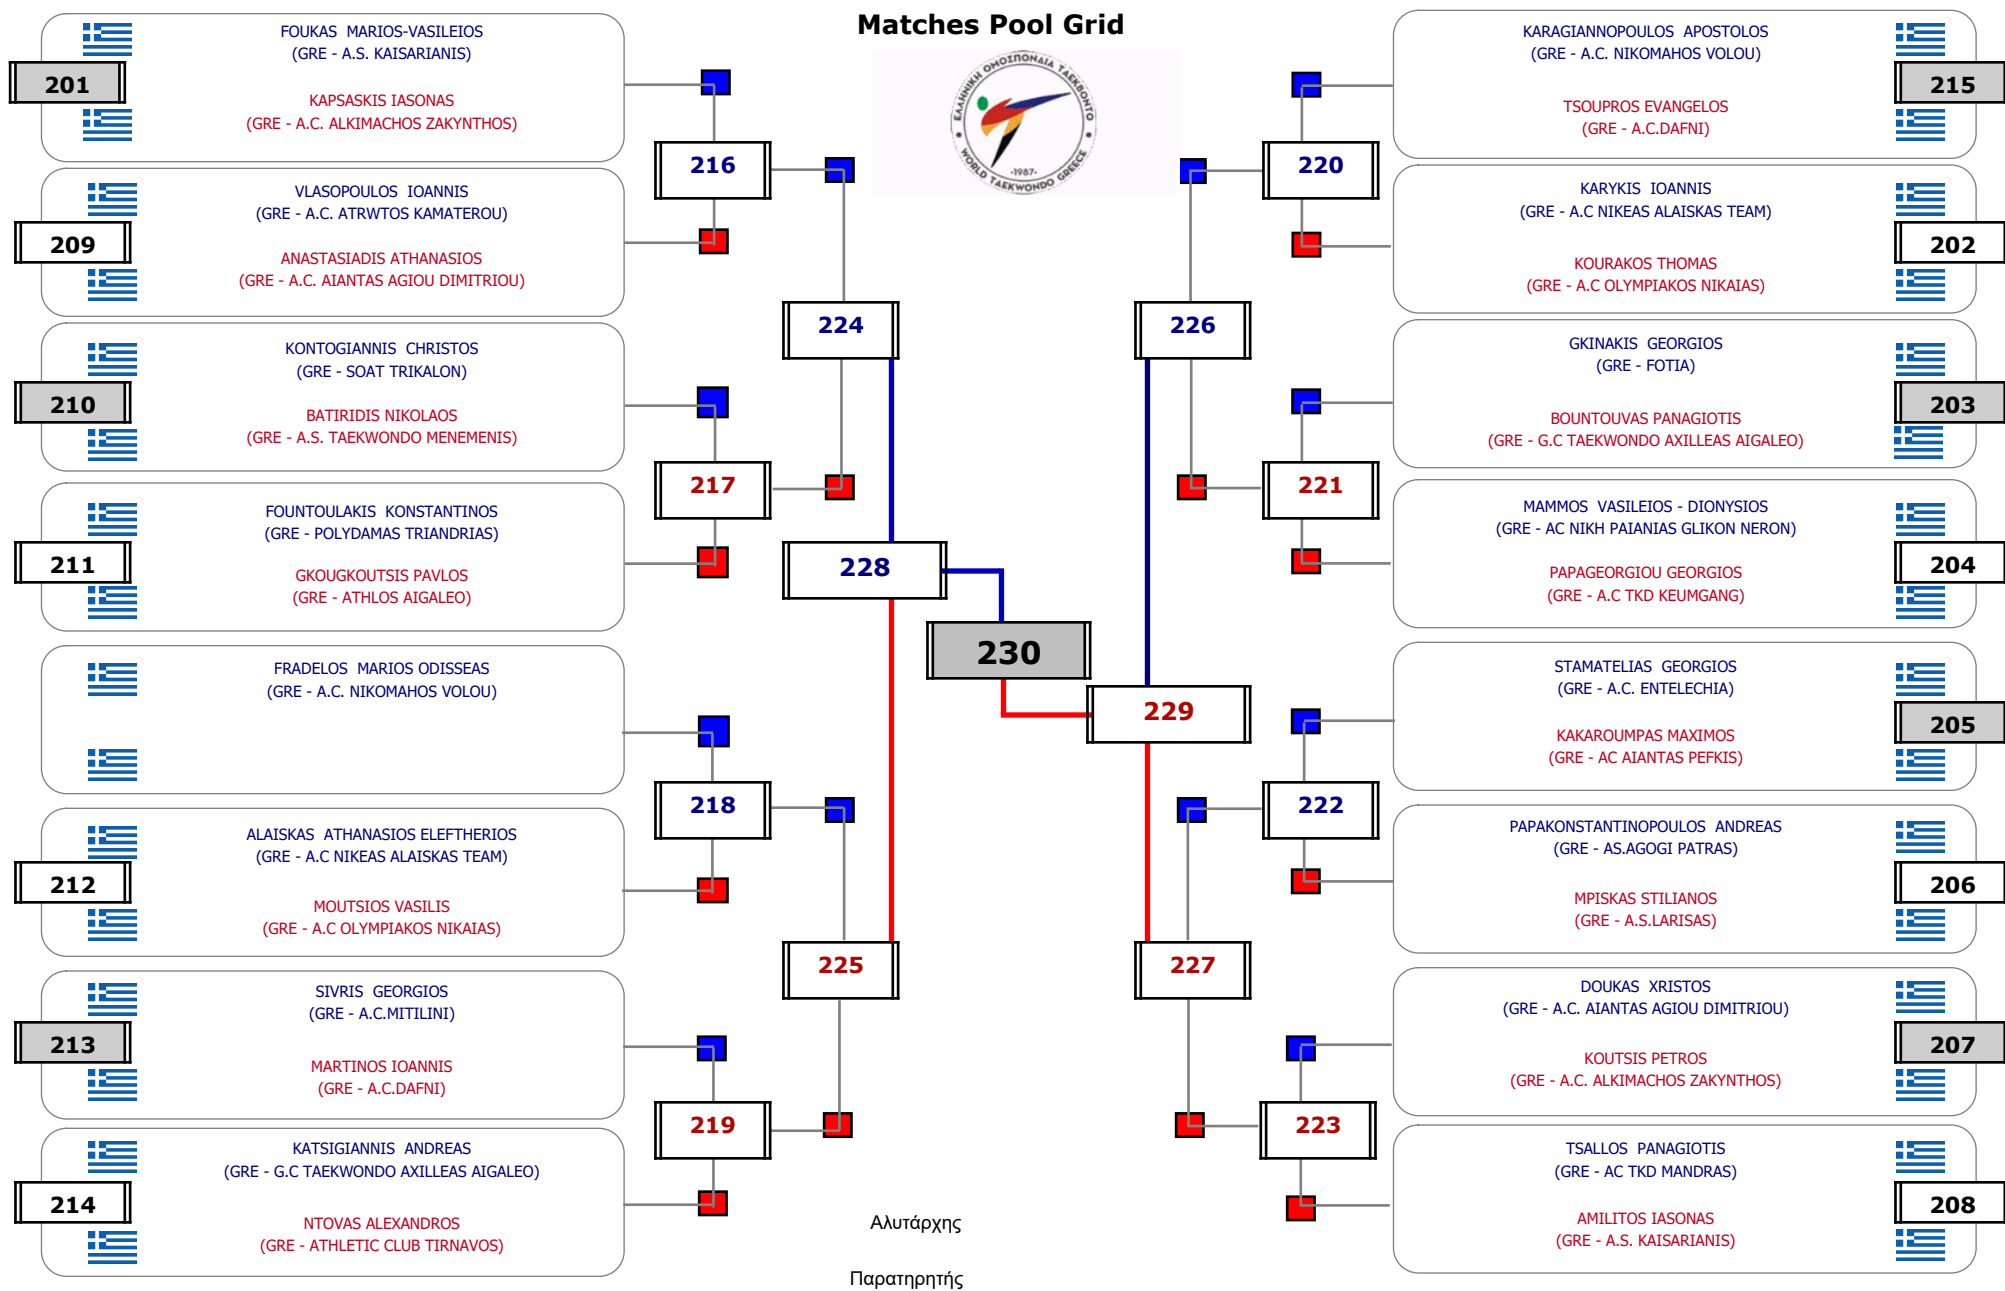

Matches Pool Grid 1 of 3

Matches Pool Grid 3 of 3

Αλυτάρχης

Παρατηρητής

Συμμετοχή 43 Αθλητές/τριες από 33 συλλόγους.

Συμμετοχή 22 Αθλητές/τριες από 21 συλλόγους.

Συμμετοχή 28 Αθλητές/τριες από 24 συλλόγους.

Συμμετοχή 31 Αθλητές/τριες από 23 συλλόγους.