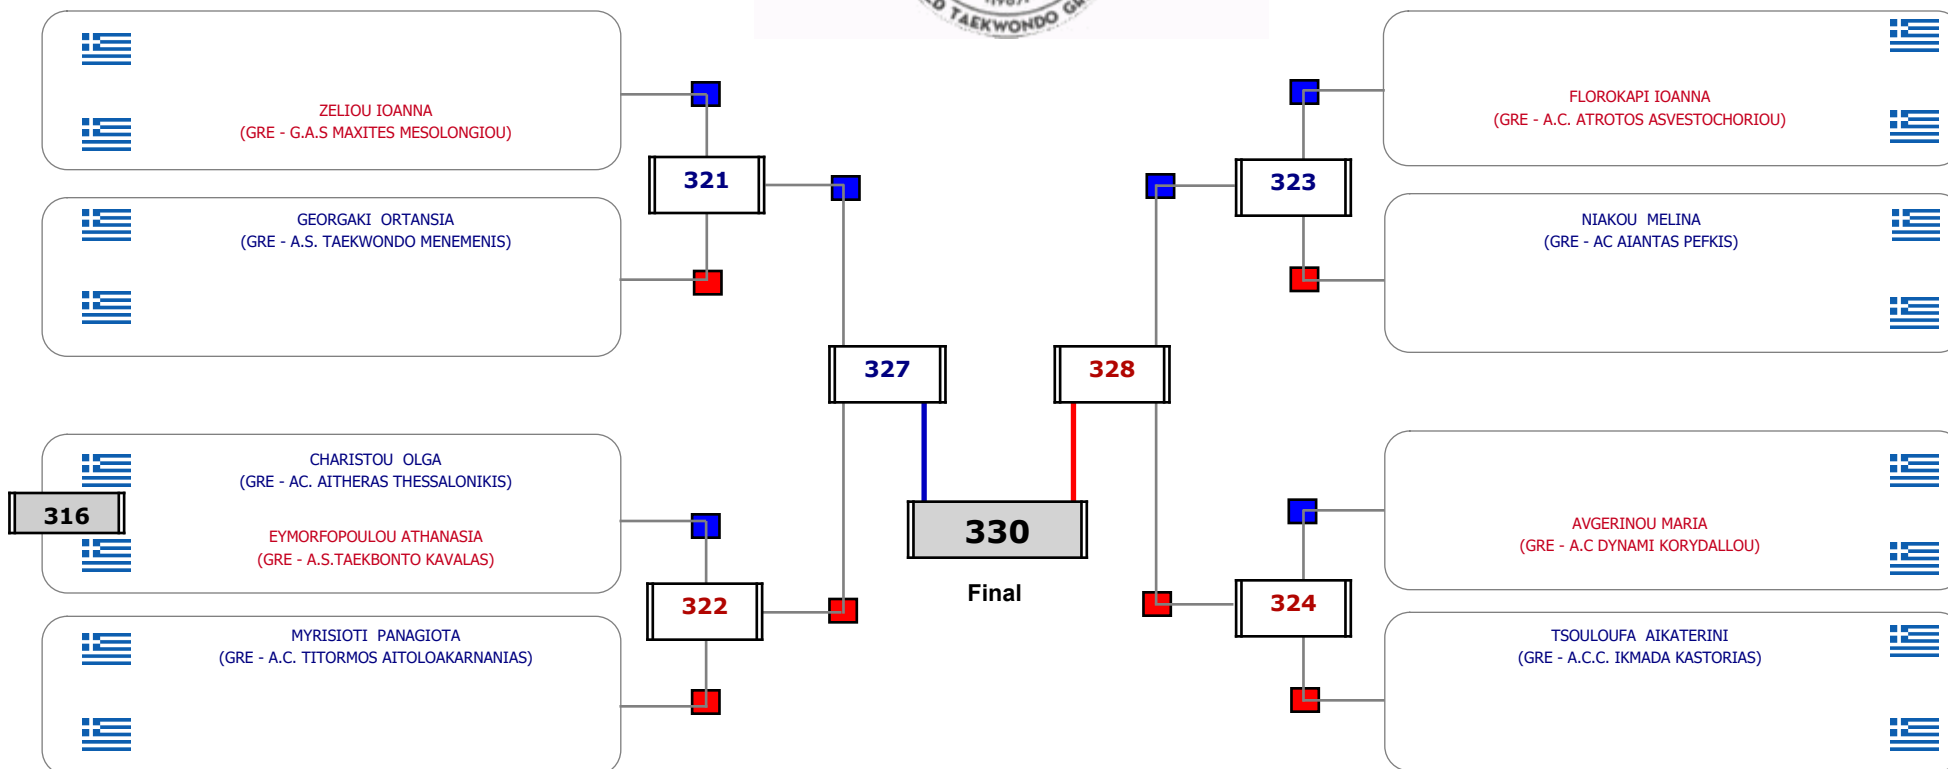

Matches Pool Grid

Αλυτάρχης

Παρατηρητής

Συμμετοχή 5 Αθλητές/τριες από 5 συλλόγους.

Matches Pool Grid

Αλυτάρχης

Παρατηρητής

Συμμετοχή 12 Αθλητές/τριες από 12 συλλόγους.

Συμμετοχή 31 Αθλητές/τριες από 23 συλλόγους.

Matches Pool Grid

Αυτάρχης

Παρατηρητής

Συμμετοχή 9 Αθλητές/τριες από 9 συλλόγους.

Συμμετοχή 23 Αθλητές/τριες από 19 συλλόγους.

Συμμετοχή 32 Αθλητές/τριες από 28 συλλόγους.

Matches Pool Grid

Αλιτάρχης

Παρατηρητής

Συμμετοχή 14 Αθλητές/τριες από 14 συλλόγους.