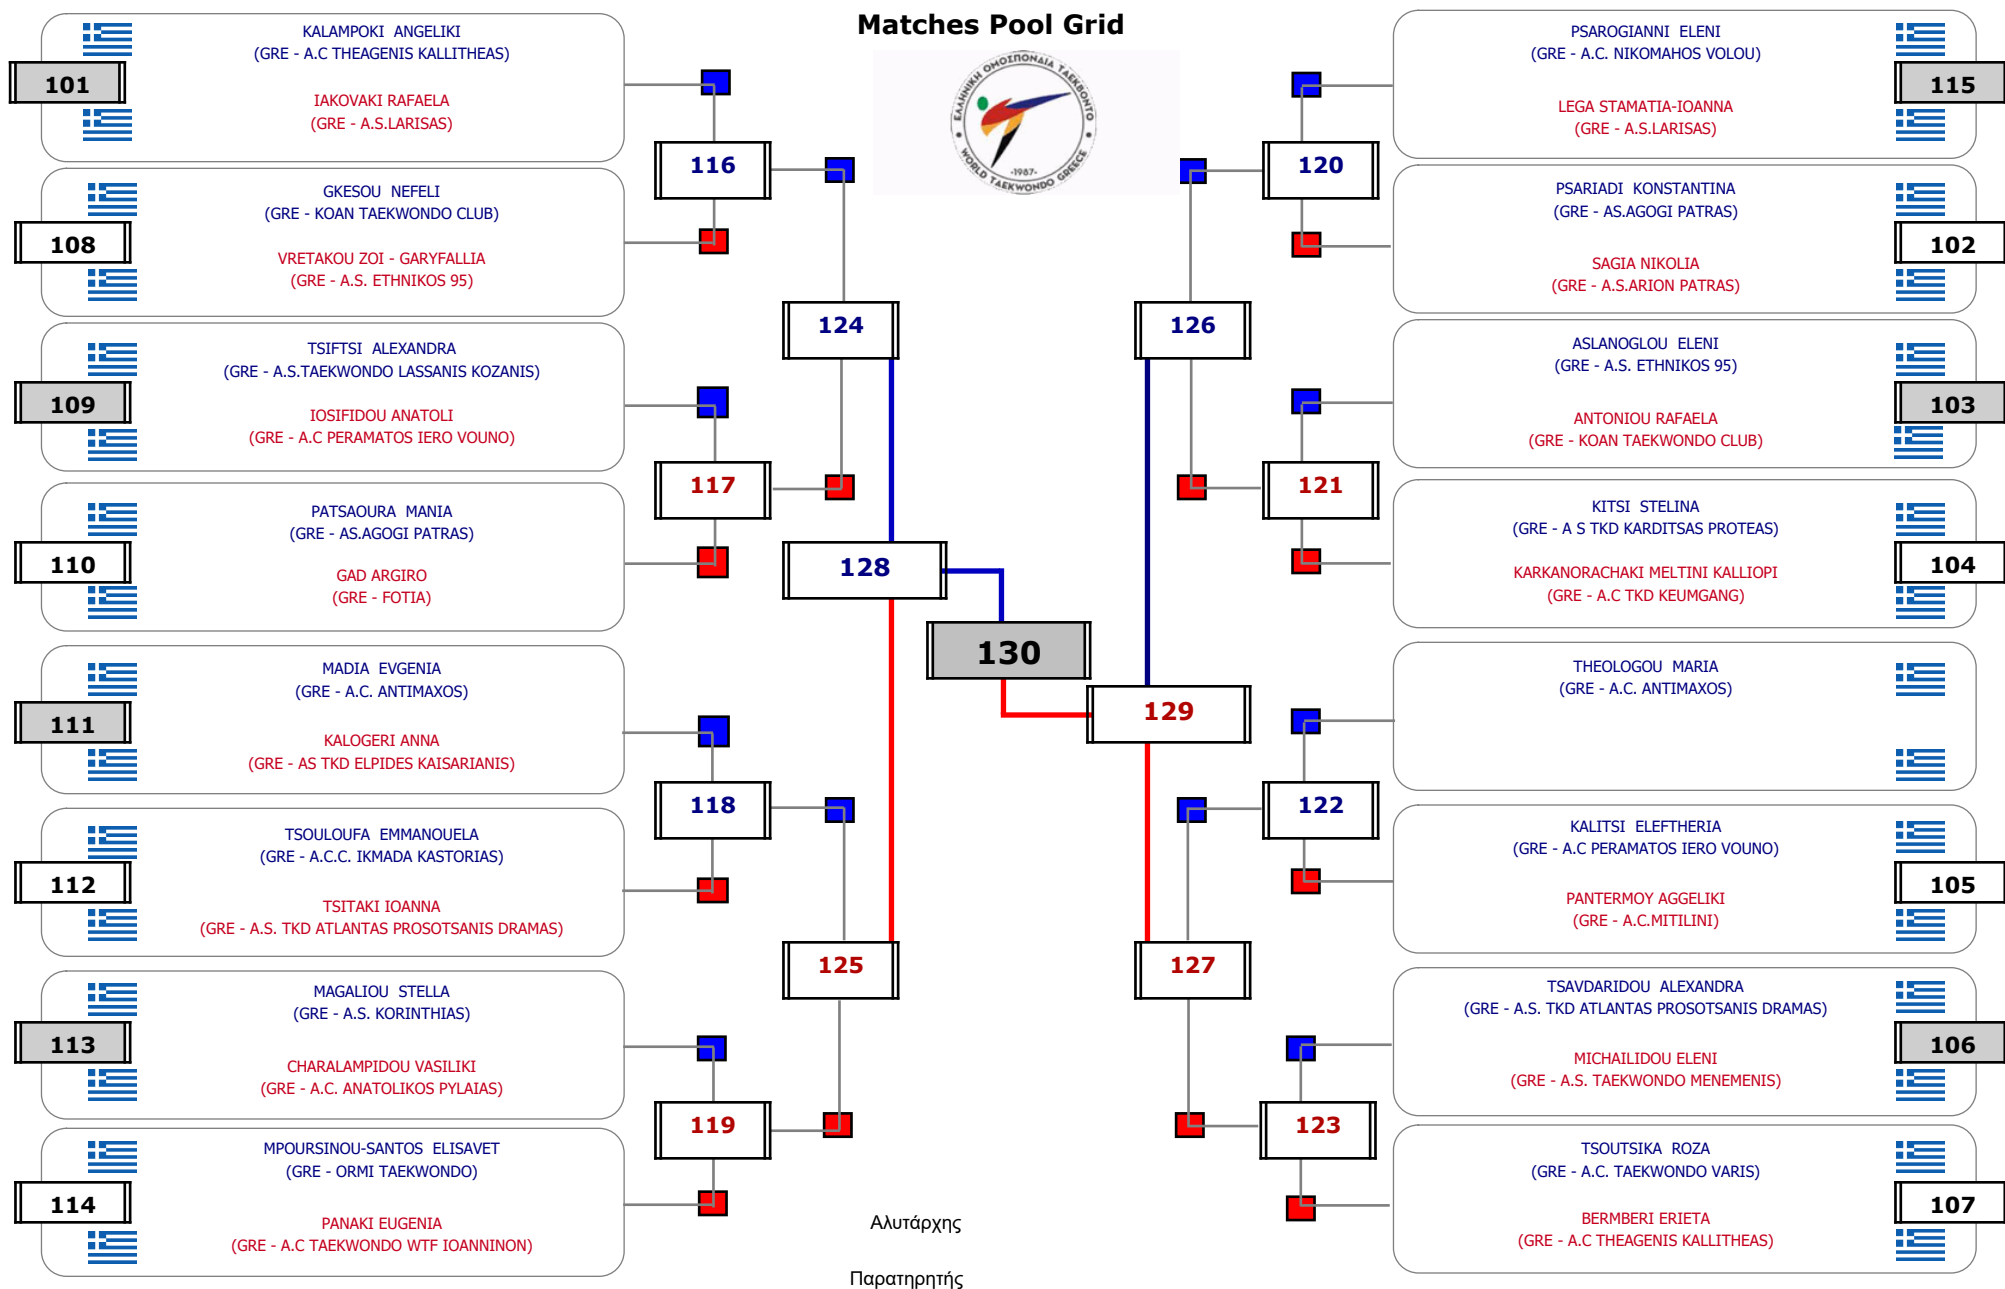

Matches Pool Grid

Αλυτάρχης

Παρατηρητής

Συμμετοχή 5 Αθλητές/τριες από 5 συλλόγους.

Matches Pool Grid

Αλυτάρχης

Παρατηρητής

Συμμετοχή 12 Αθλητές/τριες από 12 συλλόγους.

Συμμετοχή 31 Αθλητές/τριες από 23 συλλόγους.

Matches Pool Grid

Αυτάρχης

Παρατηρητής

Συμμετοχή 9 Αθλητές/τριες από 9 συλλόγους.

Συμμετοχή 23 Αθλητές/τριες από 19 συλλόγους.

Συμμετοχή 32 Αθλητές/τριες από 28 συλλόγους.

Matches Pool Grid

Αλιτάρχης

Παρατηρητής

Συμμετοχή 14 Αθλητές/τριες από 14 συλλόγους.