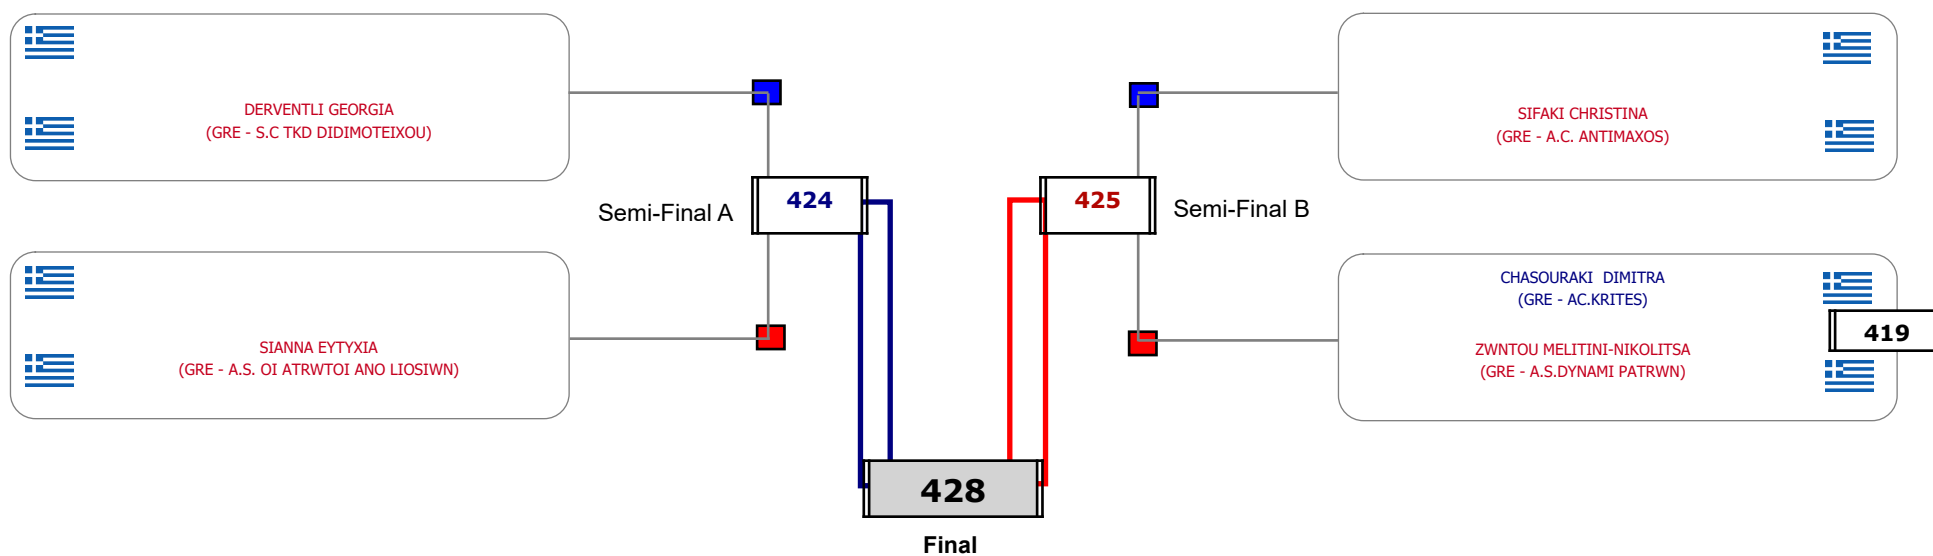

Matches Pool Grid

Αλυτάρχης

Παρατηρητής

Συμμετοχή 5 Αθλητές/τριες από 5 συλλόγους.

Matches Pool Grid

Αλυτάρχης

Παρατηρητής

Συμμετοχή 12 Αθλητές/τριες από 12 συλλόγους.