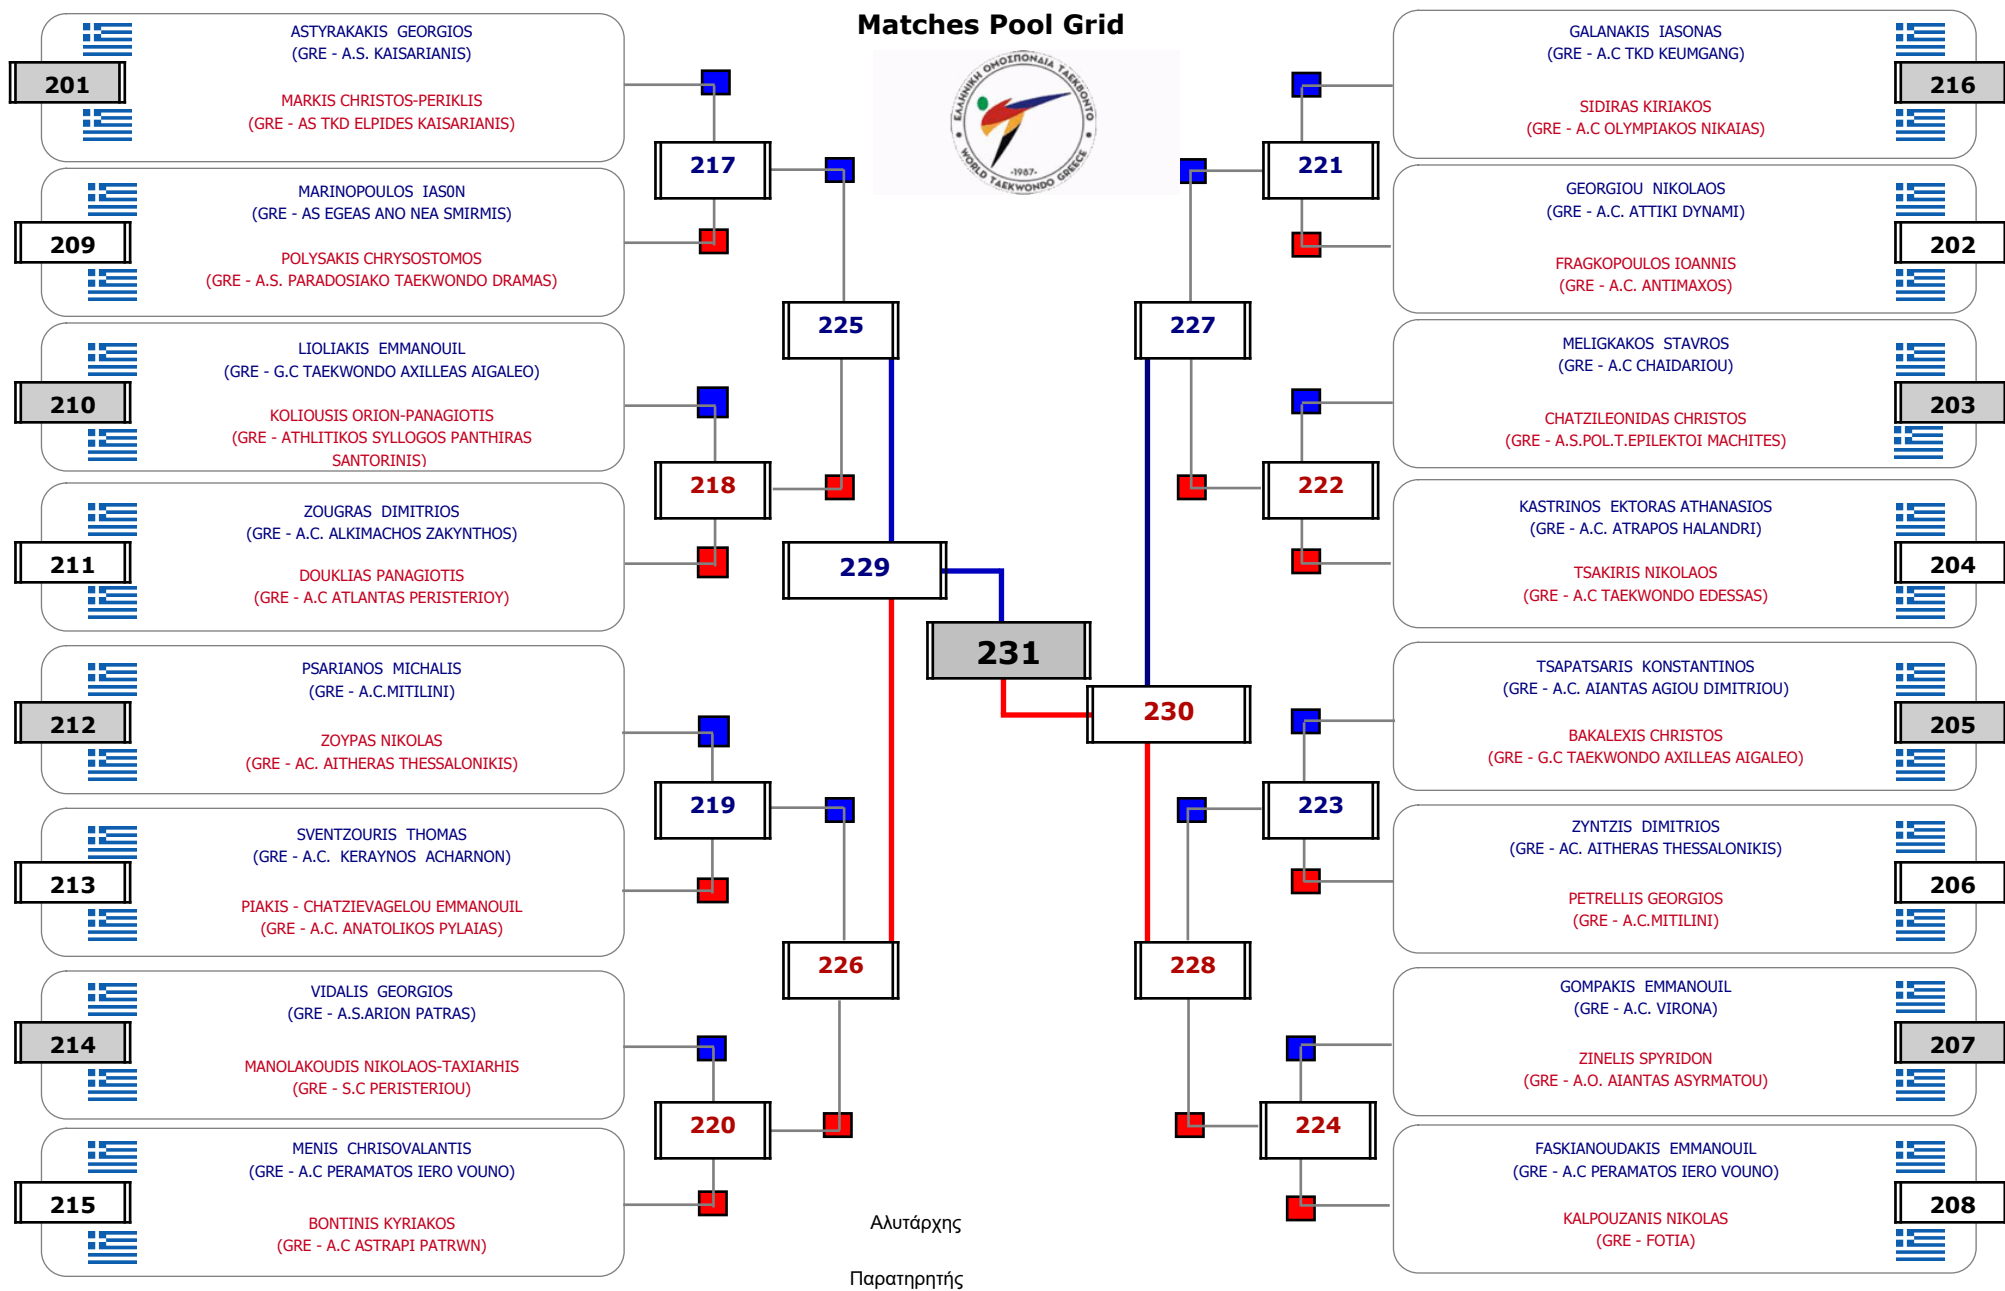

Matches Pool Grid

Αλυτάρχης

Παρατηρητής

Συμμετοχή 5 Αθλητές/τριες από 5 συλλόγους.

Matches Pool Grid

Αλυτάρχης

Παρατηρητής

Συμμετοχή 12 Αθλητές/τριες από 12 συλλόγους.

Συμμετοχή 31 Αθλητές/τριες από 23 συλλόγους.

Matches Pool Grid

Αυτάρχης

Παρατηρητής

Συμμετοχή 9 Αθλητές/τριες από 9 συλλόγους.

Συμμετοχή 23 Αθλητές/τριες από 19 συλλόγους.

Συμμετοχή 32 Αθλητές/τριες από 28 συλλόγους.

Matches Pool Grid

Αλιτάρχης

Παρατηρητής

Συμμετοχή 14 Αθλητές/τριες από 14 συλλόγους.