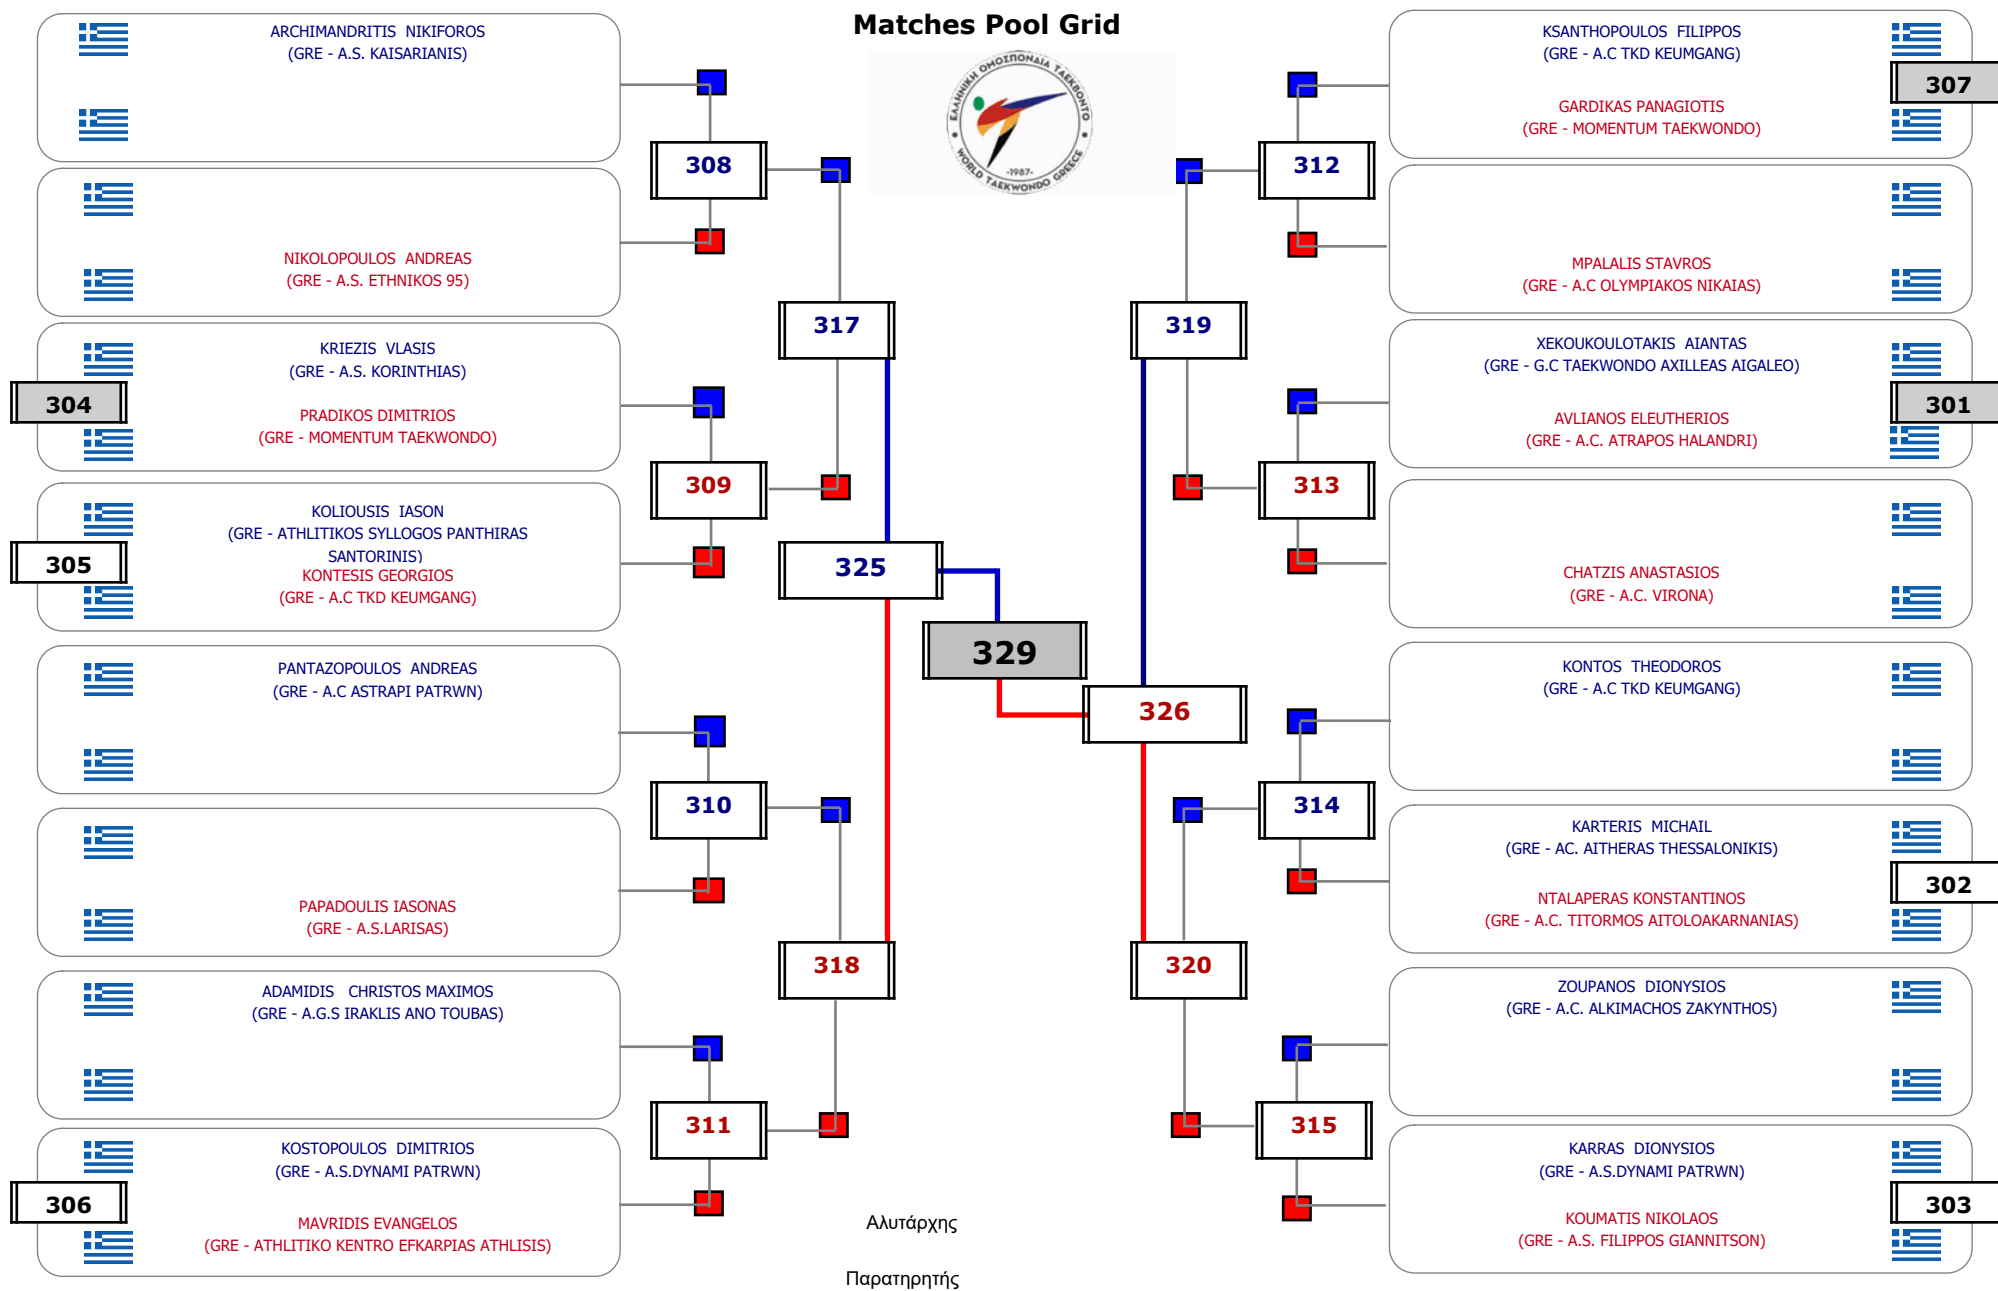

Matches Pool Grid

Αλυτάρχης

Παρατηρητής

Συμμετοχή 5 Αθλητές/τριες από 5 συλλόγους.

Matches Pool Grid

Αλυτάρχης

Παρατηρητής

Συμμετοχή 12 Αθλητές/τριες από 12 συλλόγους.

Συμμετοχή 31 Αθλητές/τριες από 23 συλλόγους.

Matches Pool Grid

Αυτάρχης

Παρατηρητής

Συμμετοχή 9 Αθλητές/τριες από 9 συλλόγους.

Συμμετοχή 23 Αθλητές/τριες από 19 συλλόγους.

Συμμετοχή 32 Αθλητές/τριες από 28 συλλόγους.

Matches Pool Grid

Αλιτάρχης

Παρατηρητής

Συμμετοχή 14 Αθλητές/τριες από 14 συλλόγους.