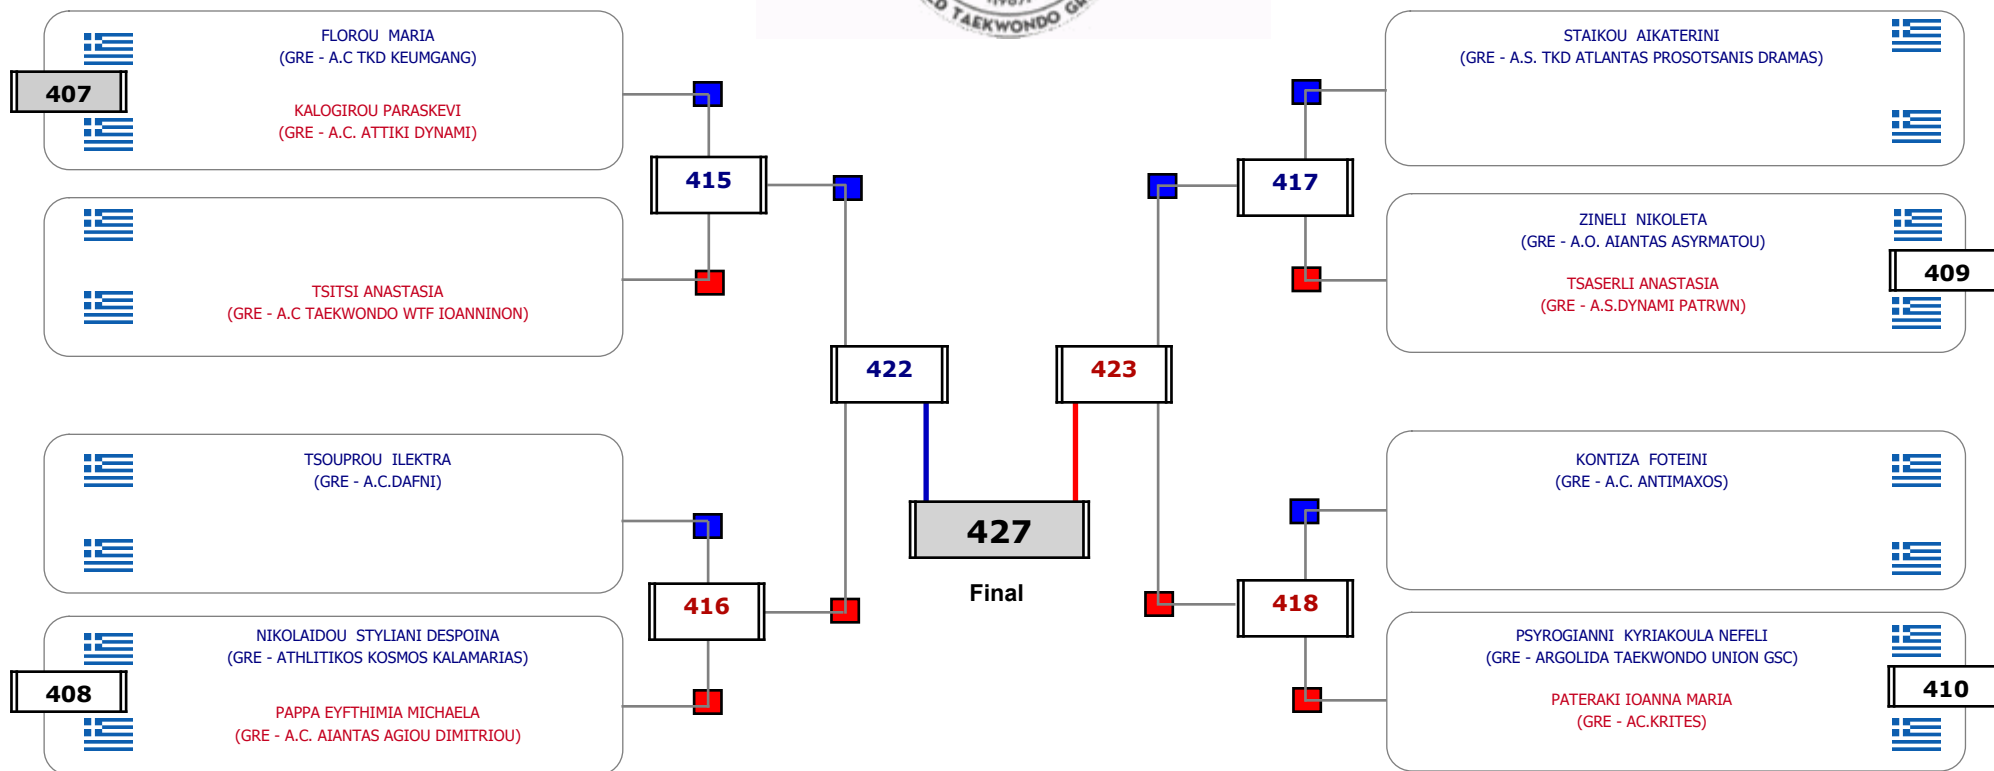

Matches Pool Grid

Αλυτάρχης

Παρατηρητής

Συμμετοχή 5 Αθλητές/τριες από 5 συλλόγους.

Matches Pool Grid

Αλυτάρχης

Παρατηρητής

Συμμετοχή 12 Αθλητές/τριες από 12 συλλόγους.

Συμμετοχή 31 Αθλητές/τριες από 23 συλλόγους.

Matches Pool Grid

Αυτάρχης

Παρατηρητής

Συμμετοχή 9 Αθλητές/τριες από 9 συλλόγους.

Συμμετοχή 23 Αθλητές/τριες από 19 συλλόγους.

Συμμετοχή 32 Αθλητές/τριες από 28 συλλόγους.

Matches Pool Grid

Αλιτάρχης

Παρατηρητής

Συμμετοχή 14 Αθλητές/τριες από 14 συλλόγους.