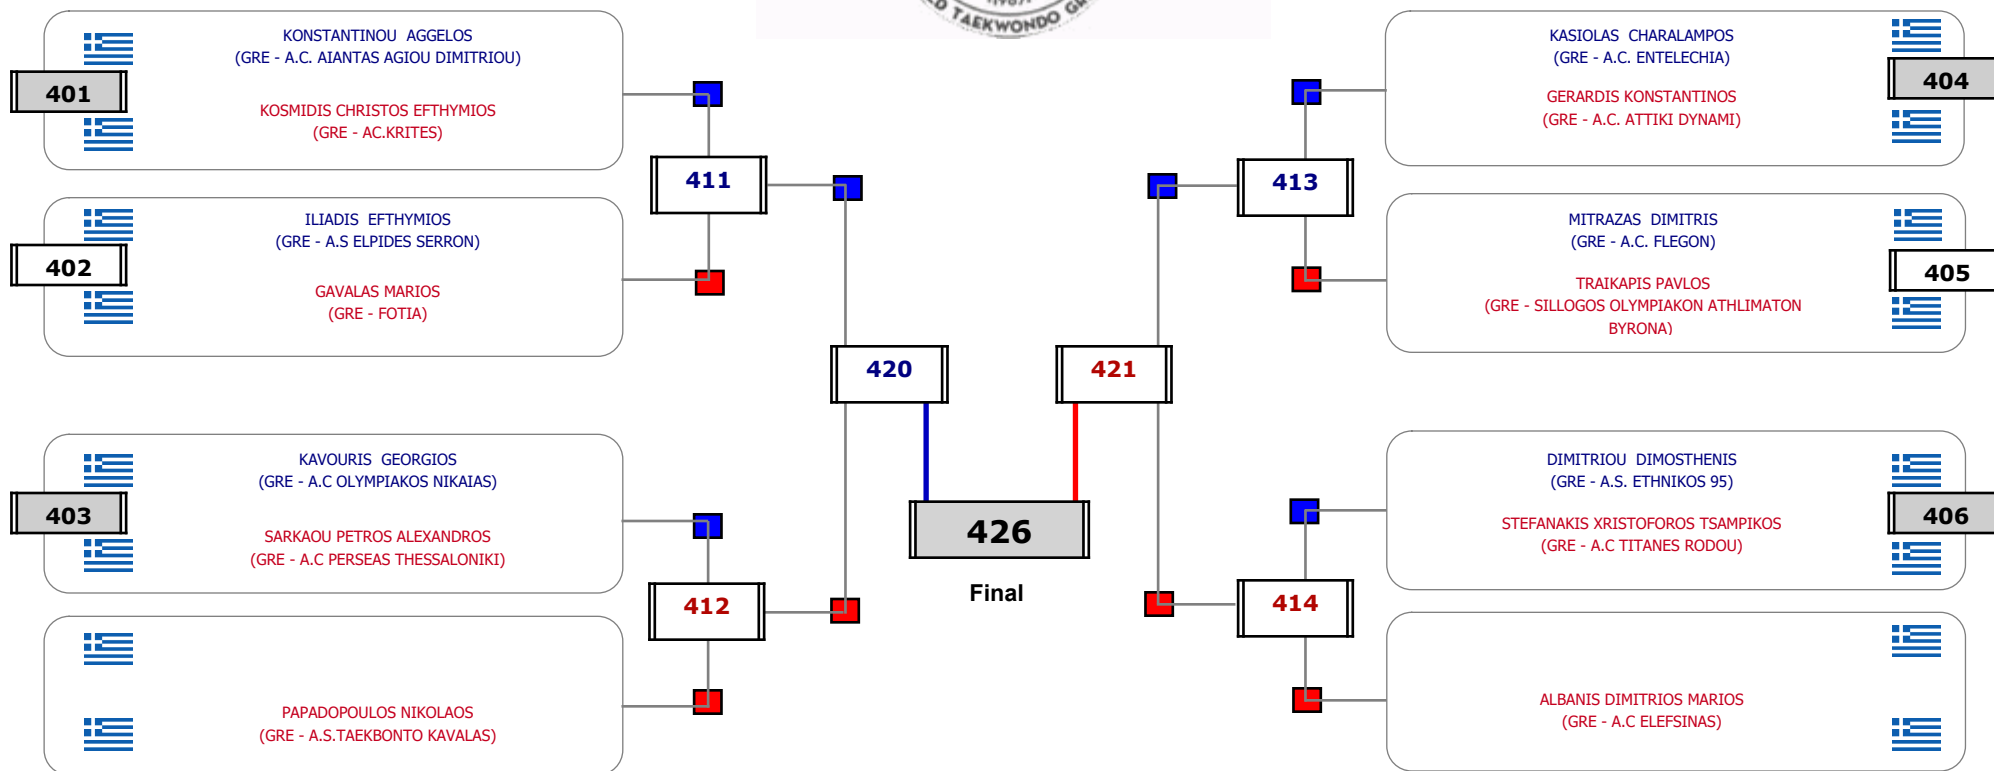

Matches Pool Grid

Αλυτάρχης

Παρατηρητής

Συμμετοχή 5 Αθλητές/τριες από 5 συλλόγους.

Matches Pool Grid

Αλυτάρχης

Παρατηρητής

Συμμετοχή 12 Αθλητές/τριες από 12 συλλόγους.

Συμμετοχή 31 Αθλητές/τριες από 23 συλλόγους.

Matches Pool Grid

Αυτάρχης

Παρατηρητής

Συμμετοχή 9 Αθλητές/τριες από 9 συλλόγους.

Συμμετοχή 23 Αθλητές/τριες από 19 συλλόγους.

Συμμετοχή 32 Αθλητές/τριες από 28 συλλόγους.

Matches Pool Grid

Αλιτάρχης

Παρατηρητής

Συμμετοχή 14 Αθλητές/τριες από 14 συλλόγους.