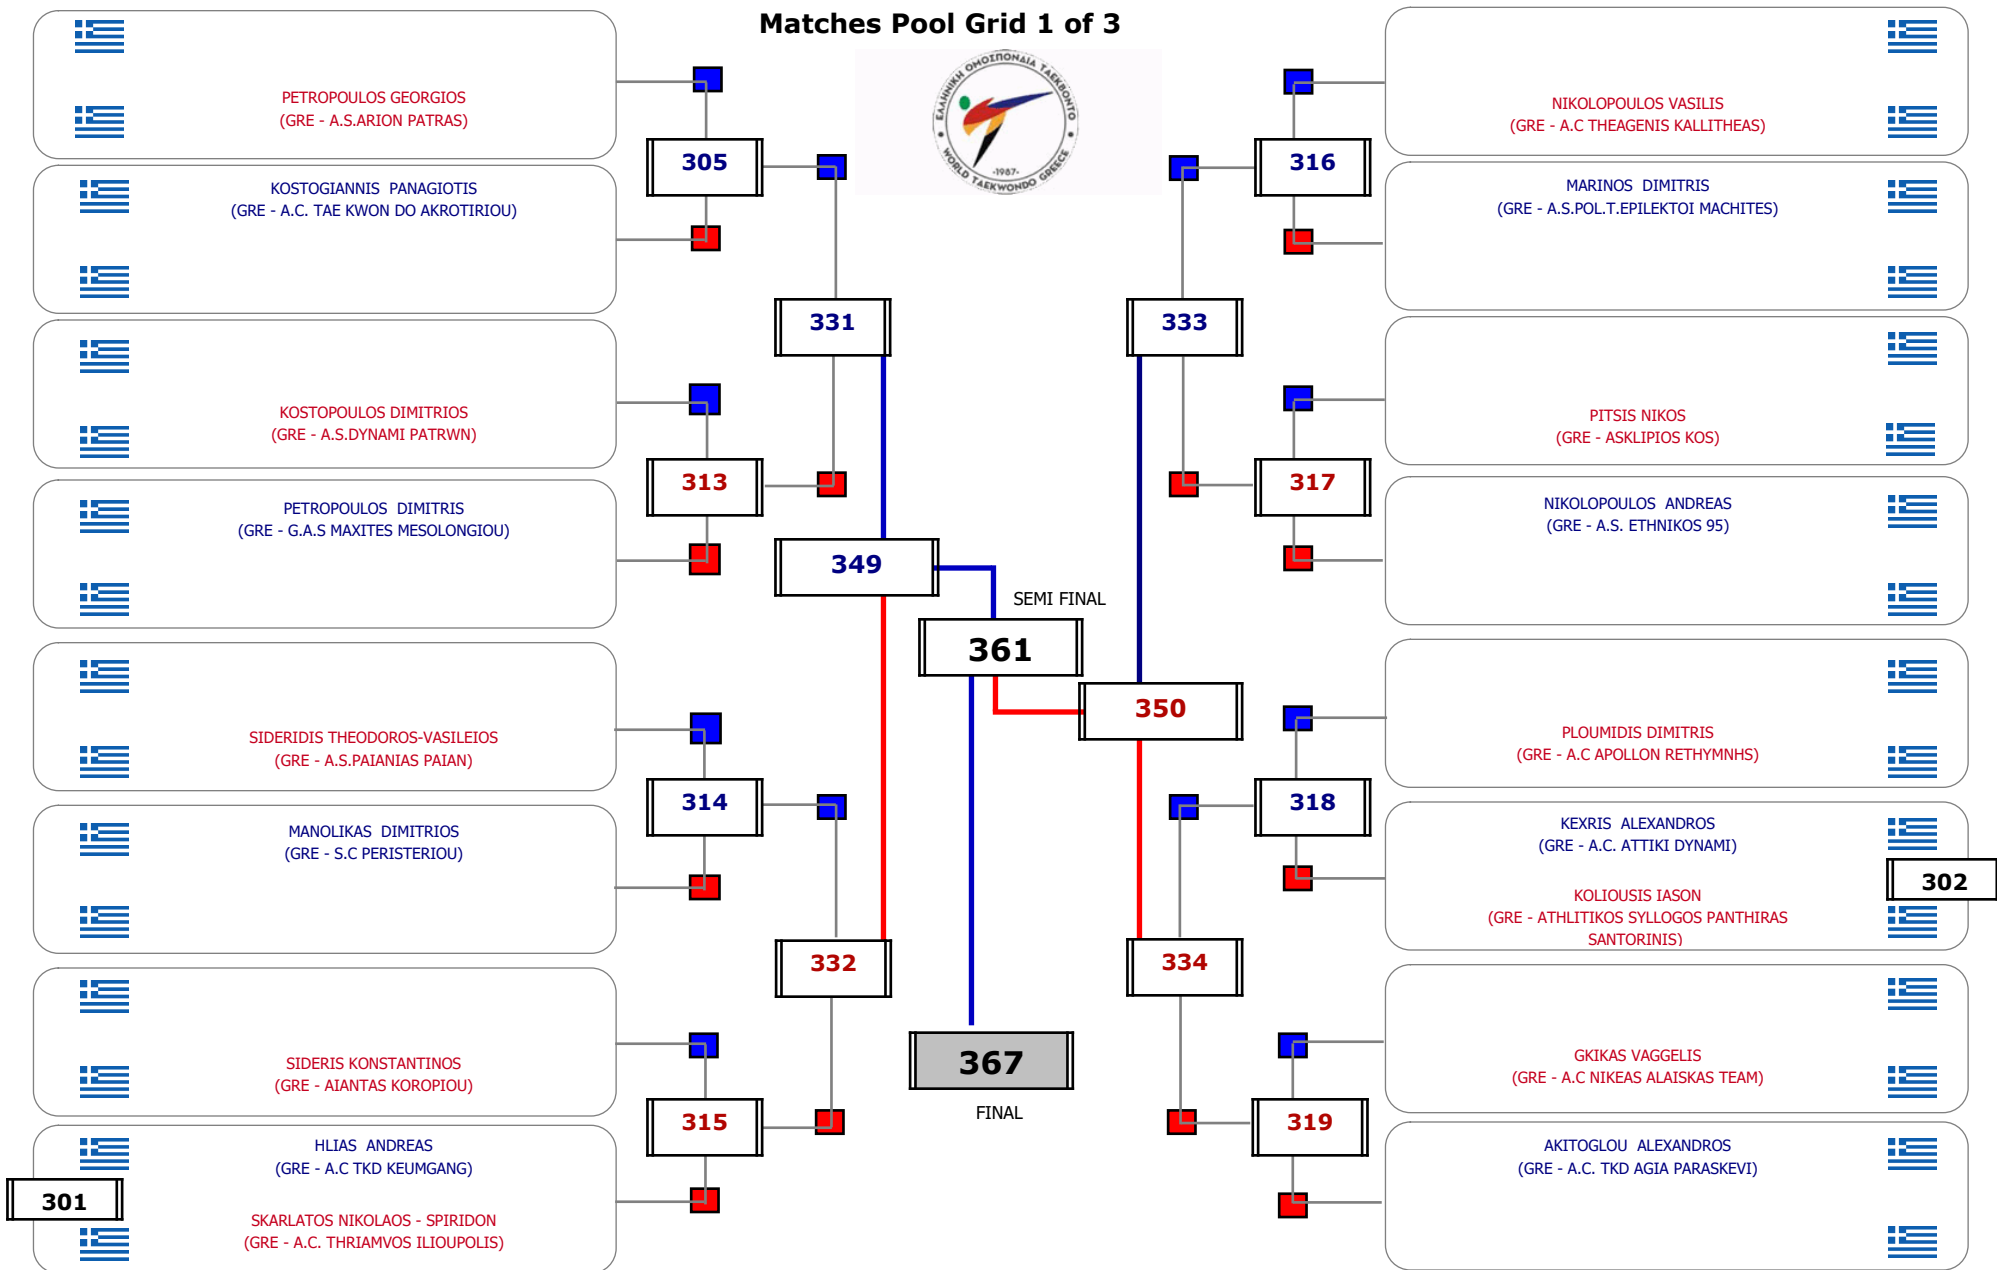

Παρατηρητής

Συμμετοχή 8 Αθλητές/τριες από 8 συλλόγους.

Matches Pool Grid

Αλυτάρχης

Παρατηρητής

Συμμετοχή 8 Αθλητές/τριες από 7 συλλόγους.

Matches Pool Grid

Αλυτάρχης

Παρατηρητής

Συμμετοχή 7 Αθλητές/τριες από 7 συλλόγους.

Matches Pool Grid

Αλυτάρχης

Παρατηρητής

Συμμετοχή 3 Αθλητές/τριες από 3 συλλόγους.

Συμμετοχή 27 Αθλητές/τριες από 21 συλλόγους.

ΠΑΝΕΛΛΗΝΙΟ ΚΥΠΕΛΛΟ "ΓΕΩΡΓΙΟΣ ΒΟΛΑΡΗΣ" 2023

Cat. ΠΑΙΔΩΝ 2011-2012 ΕΓΧΡ (37-) - 1/12/2023. ΣΕΦ - ΠΕΙΡΑΙΑΣ 1-3/12/2023

Συμμετοχή 28 Αθλητές/τριες από 24 συλλόγους.

Matches Pool Grid 1 of 3

Matches Pool Grid 2 of 3

Matches Pool Grid 3 of 3

Αλυτάρχης

Παρατηρητής