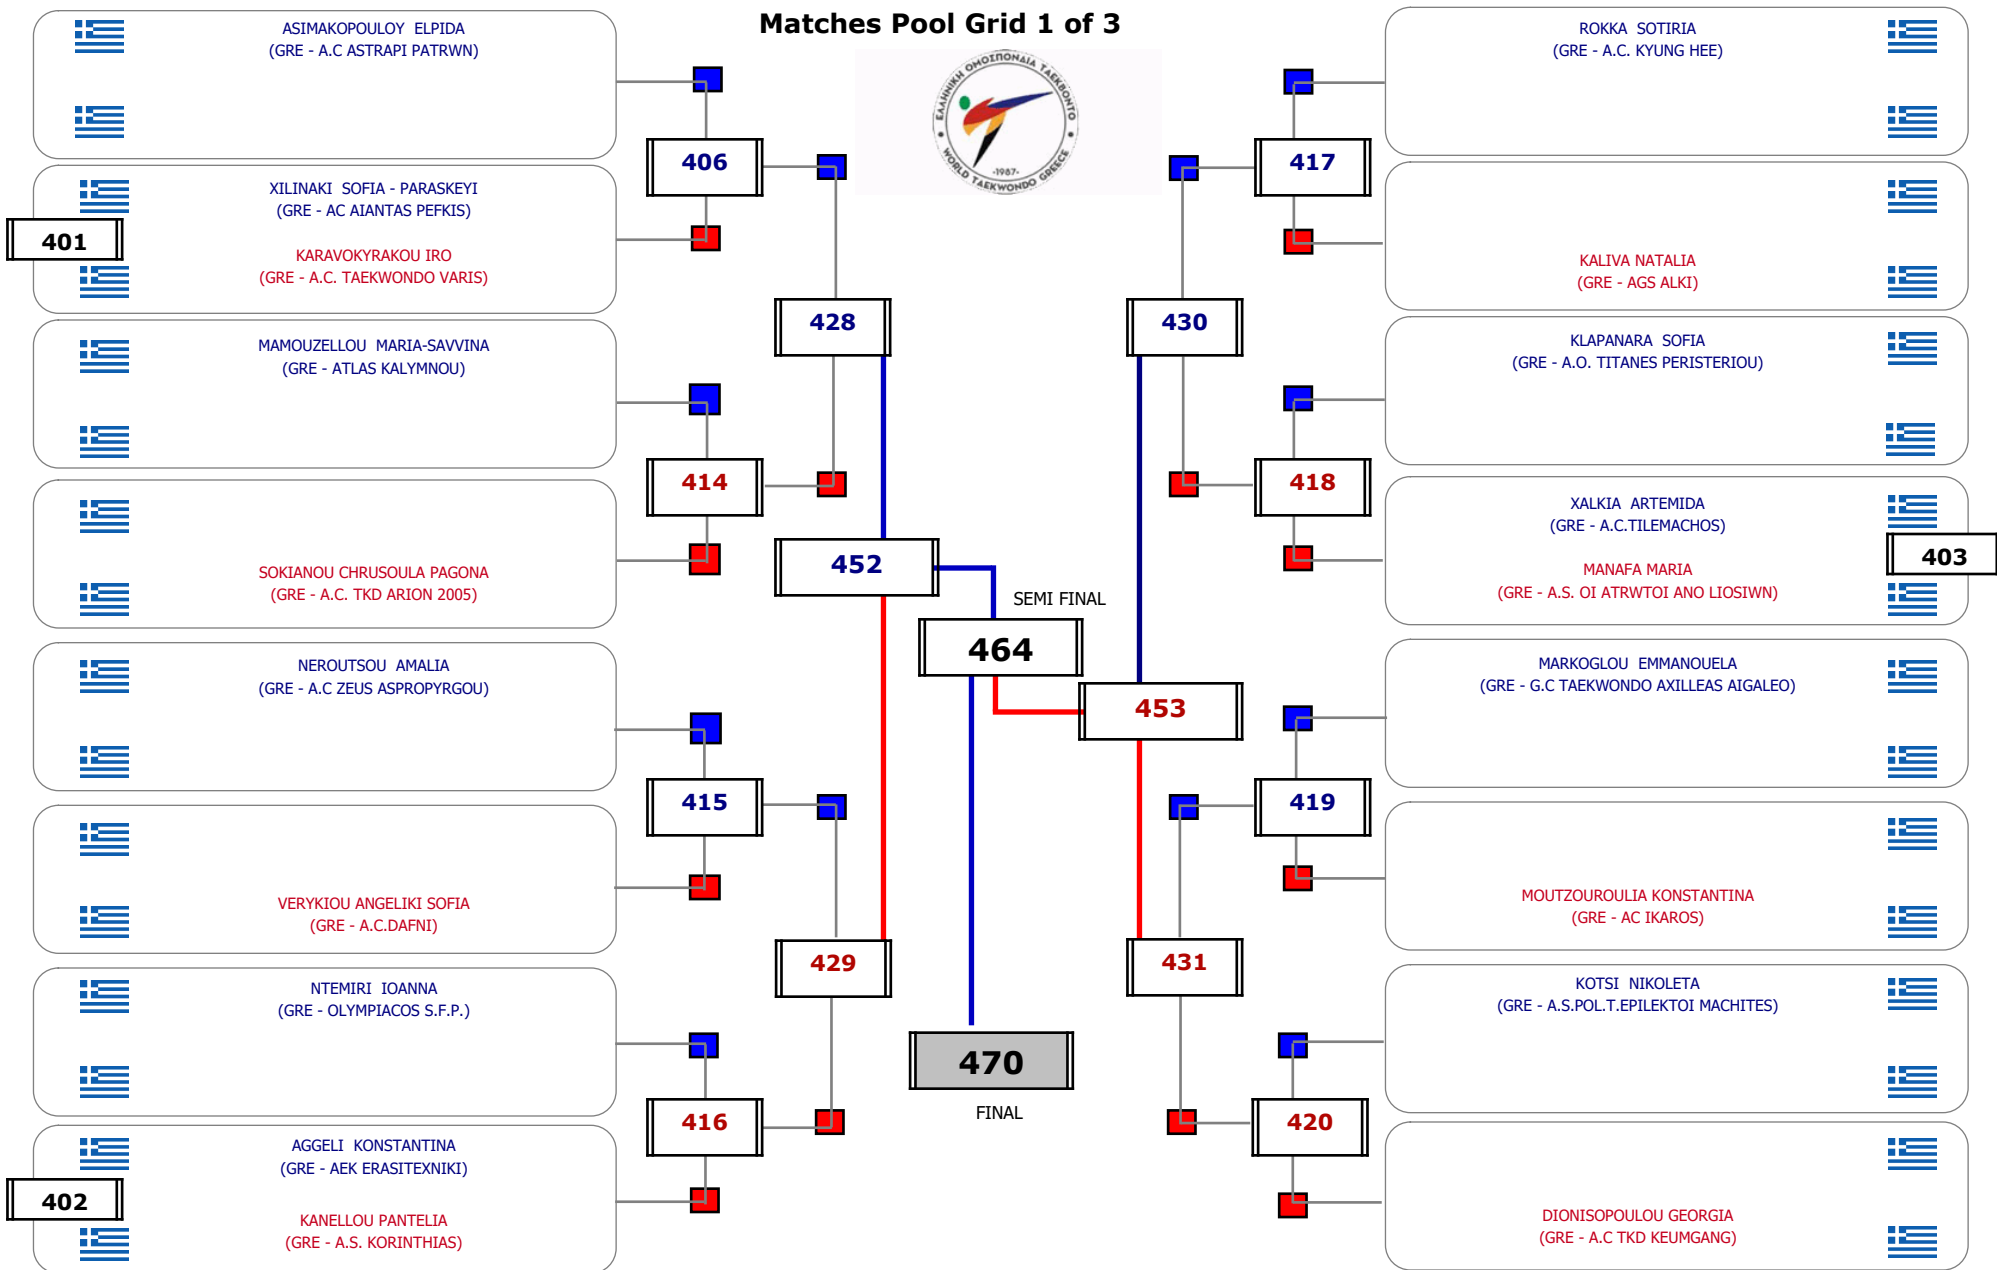

Matches Pool Grid

Αλυτάρχης

Παρατηρητής

Συμμετοχή 5 Αθλητές/τριες από 5 συλλόγους.

ΠΑΝΕΛΛΗΝΙΟ ΚΥΠΕΛΛΟ "ΓΕΩΡΓΙΟΣ ΒΟΛΑΡΗΣ" 2023

Cat. ΚΟΡΑΣΙΔΩΝ 2011-2012 ΕΓΧΡ (33-) - 1/12/2023. ΣΕΦ - ΠΕΙΡΑΙΑΣ

12/12/2023

Συμμετοχή 19 Αθλητές/τριες από 16 συλλόγους.

ΠΑΝΕΛΛΗΝΙΟ ΚΥΠΕΛΛΟ "ΓΕΩΡΓΙΟΣ ΒΟΛΑΡΗΣ" 2023

Cat. ΚΟΡΑΣΙΔΩΝ 2011-2012 ΕΓΧΡ (37-) - 1/12/2023. ΣΕΦ - ΠΕΙΡΑΙΑΣ

12/12/2023

Συμμετοχή 23 Αθλητές/τριες από 21 συλλόγους.

ΠΑΝΕΛΛΗΝΙΟ ΚΥΠΕΛΛΟ "ΓΕΩΡΓΙΟΣ ΒΟΛΑΡΗΣ" 2023

Cat. ΚΟΡΑΣΙΔΩΝ 2011-2012 ΕΓΧΡ (41-) - 1/12/2023. ΣΕΦ - ΠΕΙΡΑΙΑΣ

12/12/2023

Matches Pool Grid 1 of 3

Matches Pool Grid 2 of 3

Matches Pool Grid 3 of 3

Αλυτάρχης

Παρατηρητής

Συμμετοχή 37 Αθλητές/τριες από 30 συλλόγους.

ΠΑΝΕΛΛΗΝΙΟ ΚΥΠΕΛΛΟ "ΓΕΩΡΓΙΟΣ ΒΟΛΑΡΗΣ" 2023

Cat. ΚΟΡΑΣΙΔΩΝ 2011-2012 ΕΓΧΡ (44-) - 1/12/2023. ΣΕΦ - ΠΕΙΡΑΙΑΣ

12/12/2023

Συμμετοχή 20 Αθλητές/τριες από 19 συλλόγους.

ΠΑΝΕΛΛΗΝΙΟ ΚΥΠΕΛΛΟ "ΓΕΩΡΓΙΟΣ ΒΟΛΑΡΗΣ" 2023