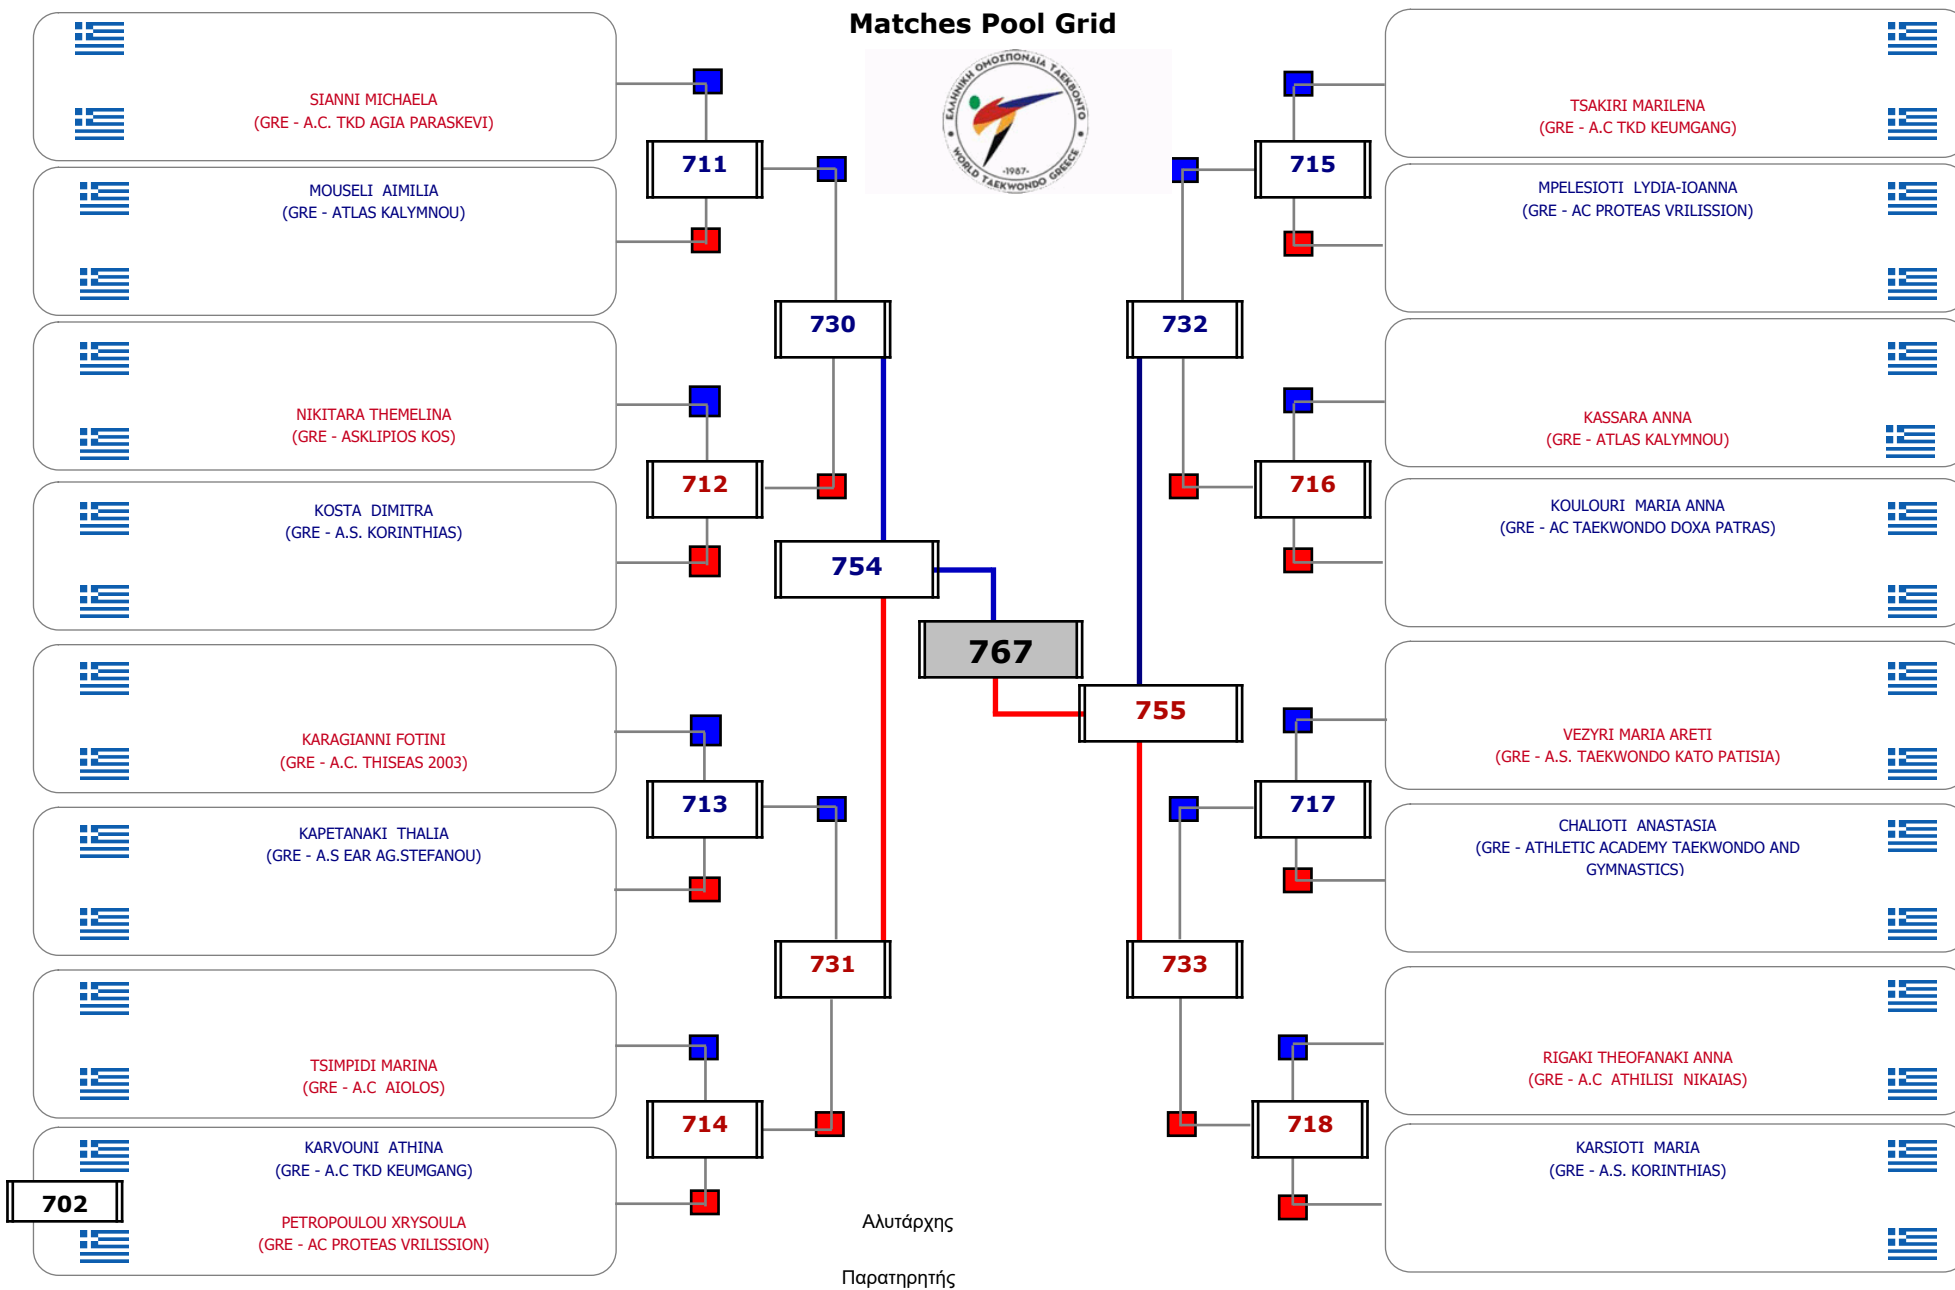

Cat. ΚΟΡΑΣΙΔΩΝ 2011-2012 ΕΓΧΡ (47-) - 1/12/2023. ΣΕΦ - ΠΕΙΡΑΙΑΣ

1 2 / 12 / 2023

Matches Pool Grid

Συμμετοχή 24 Αθλητές/τριες από 20 συλλόγους.

ΠΑΝΕΛΛΗΝΙΟ ΚΥΠΕΛΛΟ "ΓΕΩΡΓΙΟΣ ΒΟΛΑΡΗΣ" 2023

Cat. ΚΟΡΑΣΙΔΩΝ 2011-2012 ΕΓΧΡ (51-) - 1/12/2023. ΣΕΦ - ΠΕΙΡΑΙΑΣ

12/12/2023

Matches Pool Grid

Συμμετοχή 25 Αθλητές/τριες από 23 συλλόγους.

ΠΑΝΕΛΛΗΝΙΟ ΚΥΠΕΛΛΟ "ΓΕΩΡΓΙΟΣ ΒΟΛΑΡΗΣ" 2023

Cat. ΚΟΡΑΣΙΔΩΝ 2011-2012 ΕΓΧΡ (55-) - 1/12/2023. ΣΕΦ - ΠΕΙΡΑΙΑΣ

12/12/2023

Matches Pool Grid