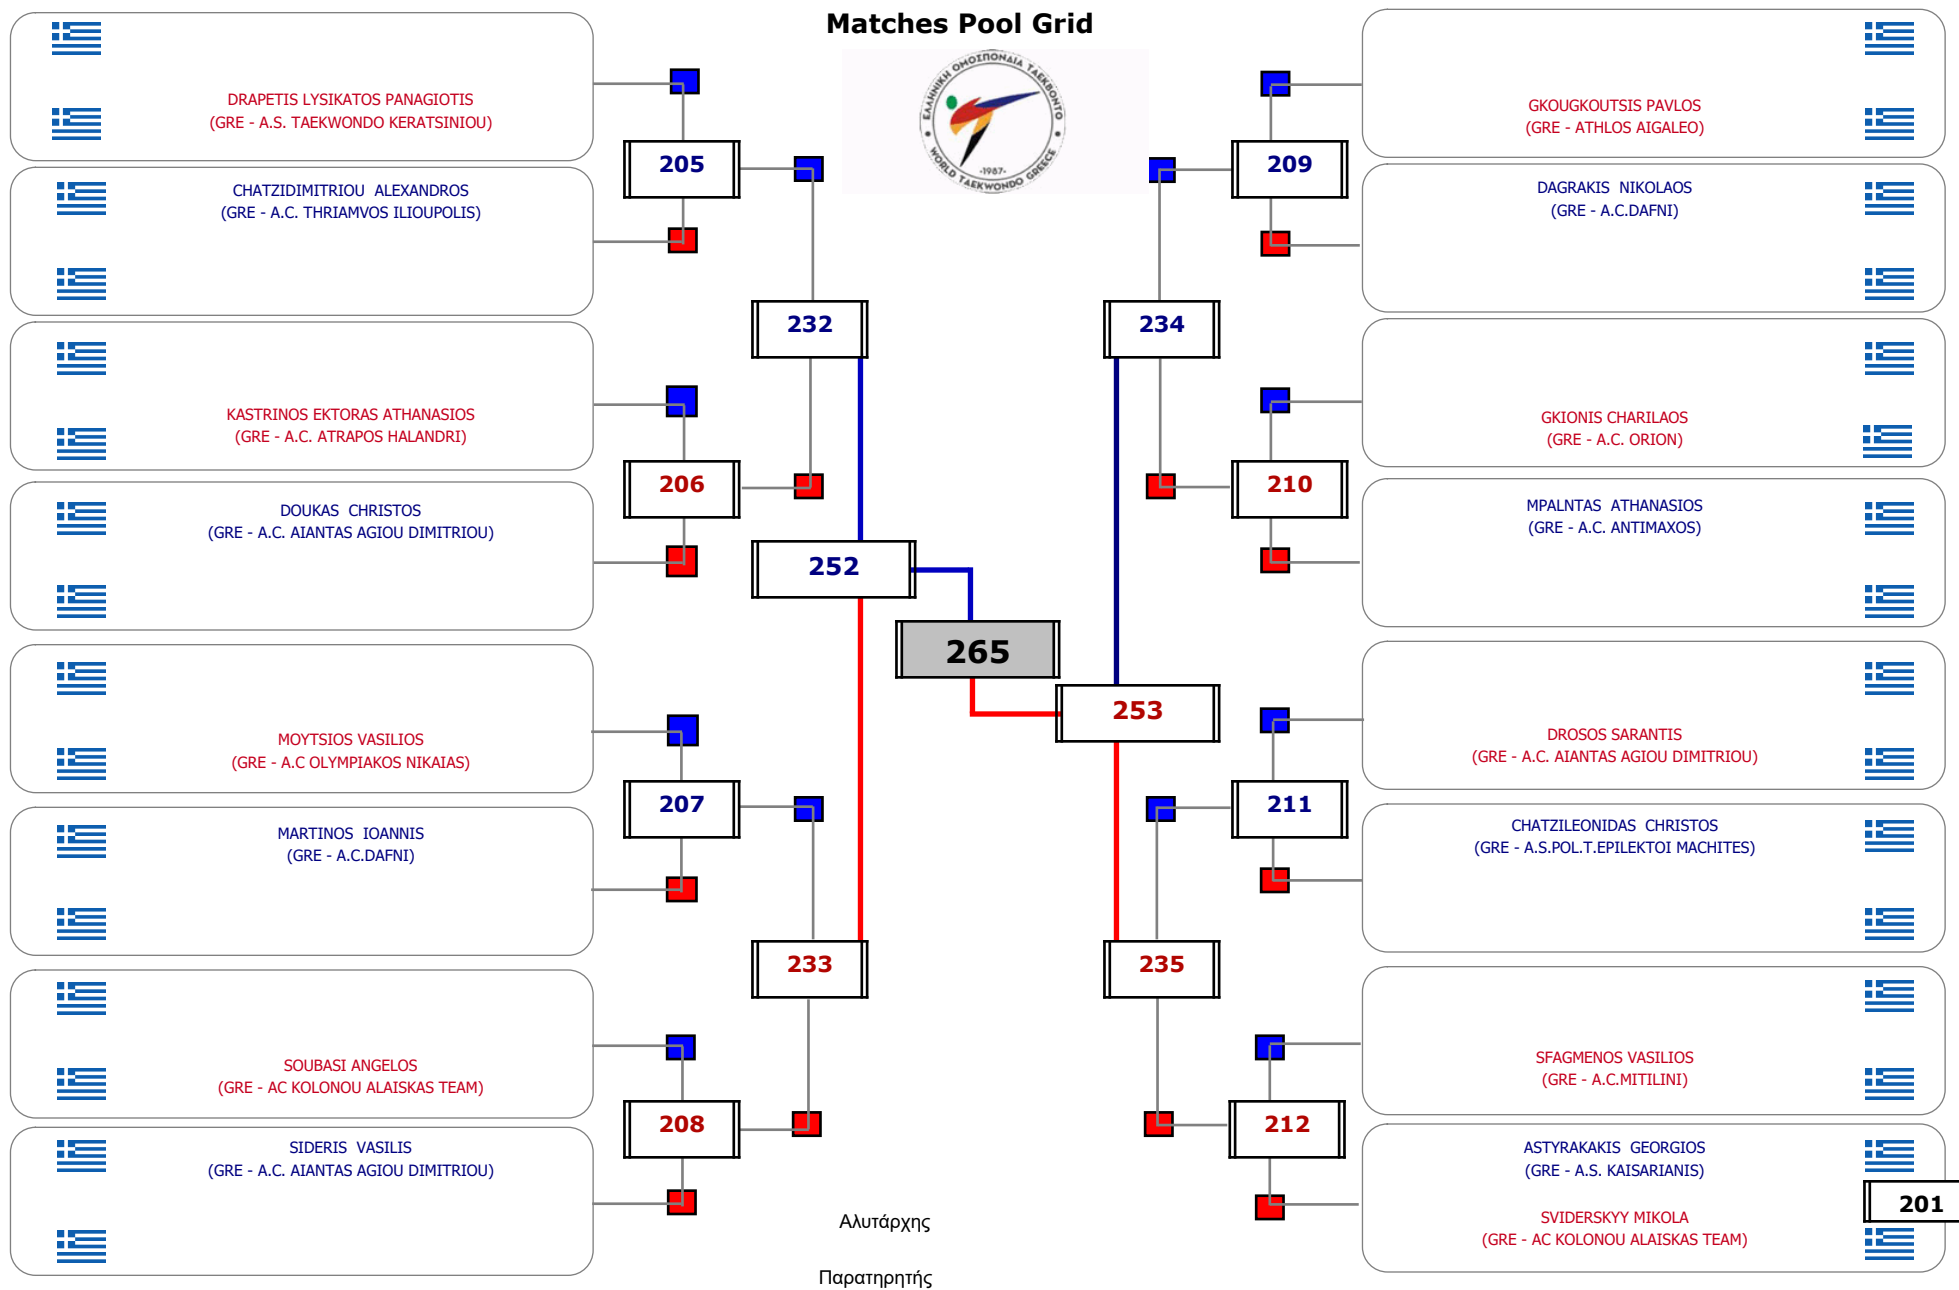

Matches Pool Grid

Αλυτάρχης

Παρατηρητής

Συμμετοχή 3 Αθλητές/τριες από 3 συλλόγους.

Matches Pool Grid

Αλυτάρχης

Παρατηρητής

Συμμετοχή 10 Αθλητές/τριες από 9 συλλόγους.

Συμμετοχή 18 Αθλητές/τριες από 18 συλλόγους.

Συμμετοχή 25 Αθλητές/τριες από 22 συλλόγους.

Συμμετοχή 17 Αθλητές/τριες από 13 συλλόγους.

Matches Pool Grid

Αλιτάρχης

Παρατηρητής

Συμμετοχή 13 Αθλητές/τριες από 11 συλλόγους.

Matches Pool Grid

Αλιτάρχης

Παρατηρητής

Συμμετοχή 11 Αθλητές/τριες από 11 συλλόγους.

Συμμετοχή 17 Αθλητές/τριες από 15 συλλόγους.

Matches Pool Grid

Αλυτάρχης

Παρατηρητής