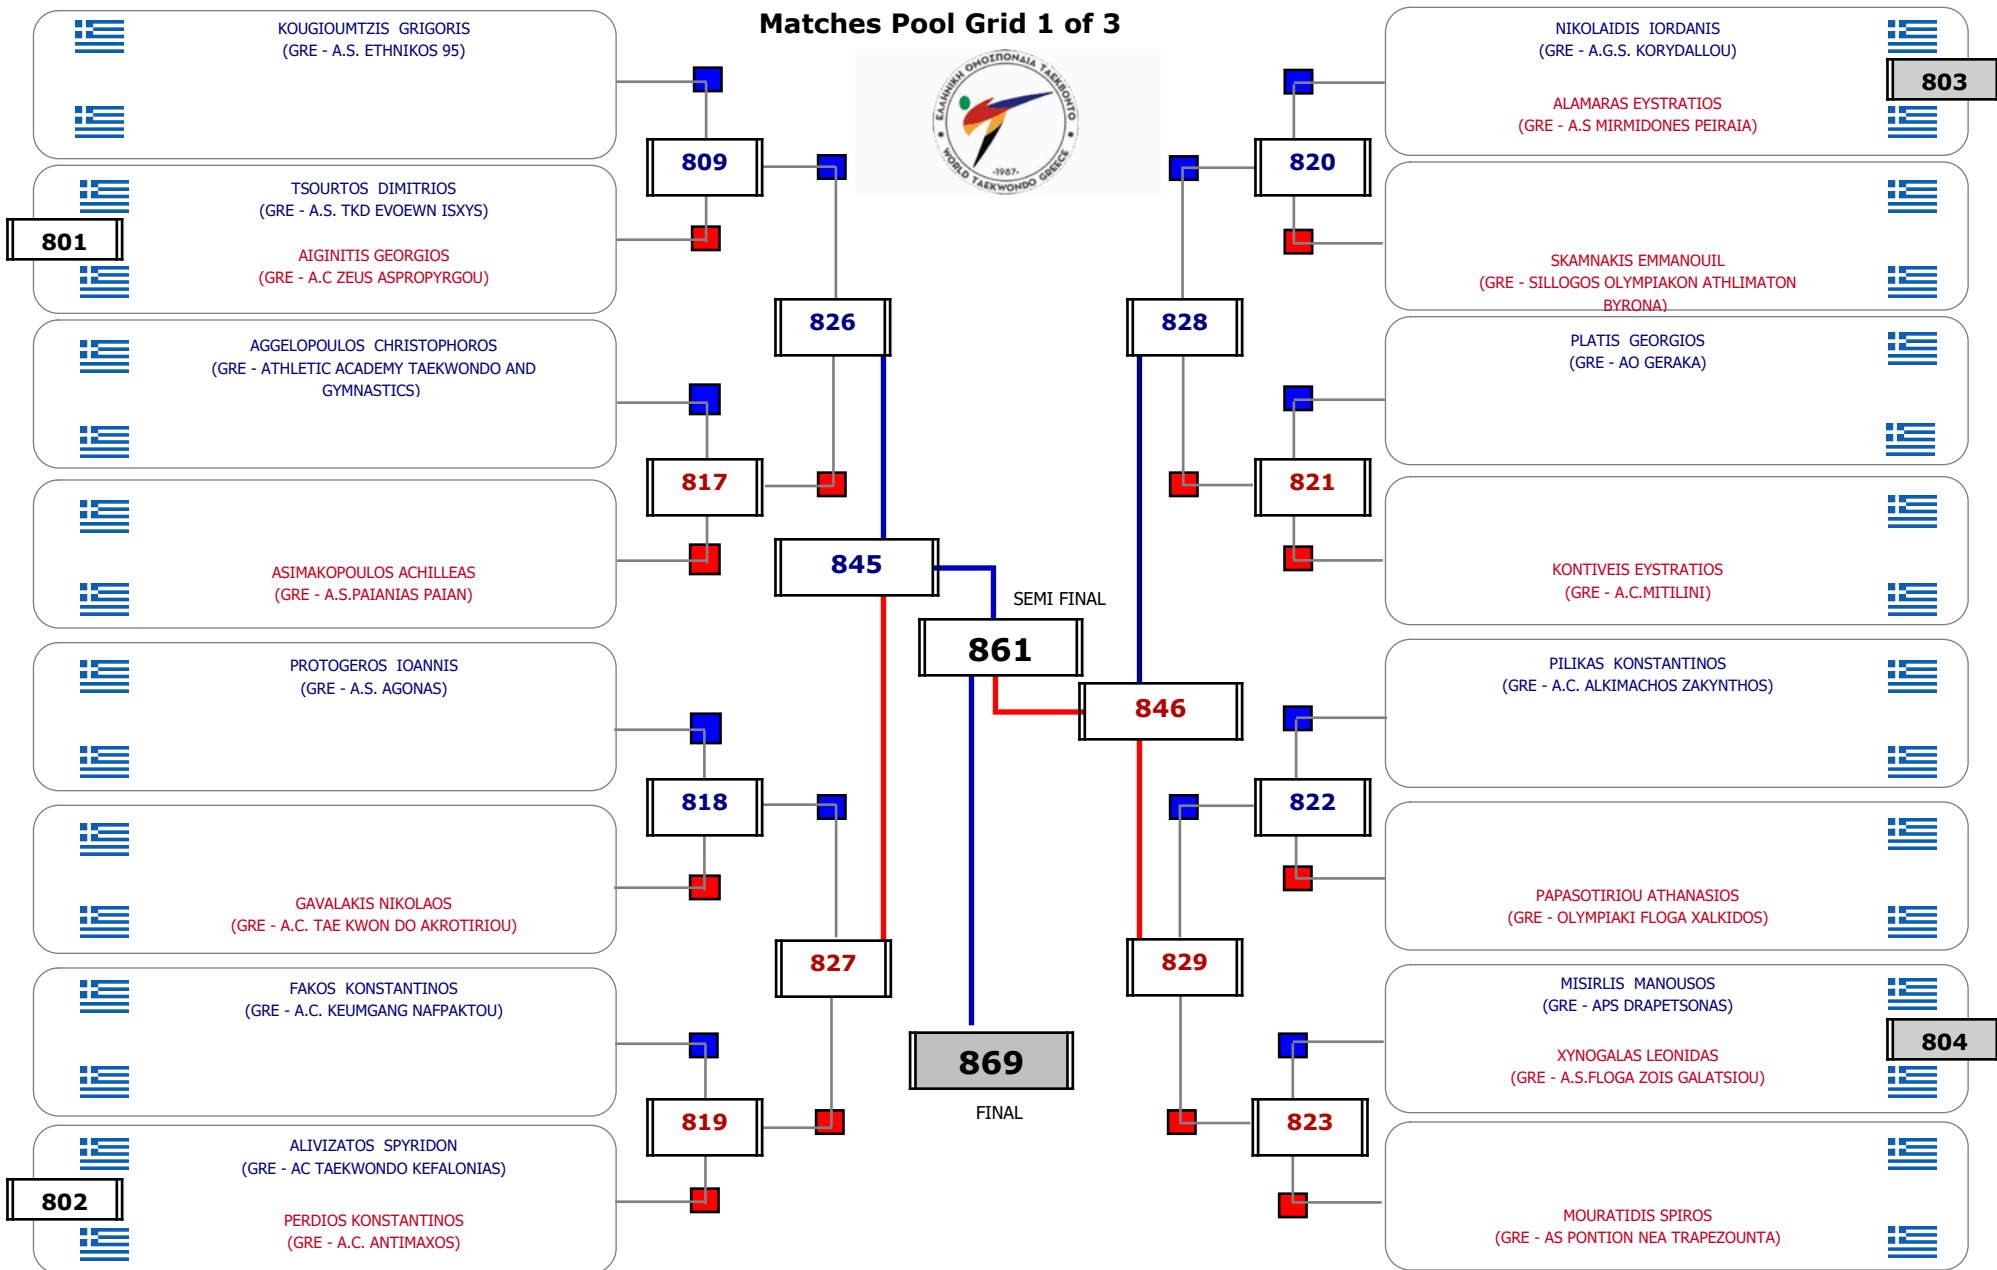

Cat. ΠΑΙΔΩΝ 2011-2012 ΕΓΧΡ (37-) - 1/12/2023. ΣΕΦ - ΠΕΙΡΑΙΑΣ 1-3/12/2023

Συμμετοχή 28 Αθλητές/τριες από 24 συλλόγους.

Matches Pool Grid 1 of 3

Matches Pool Grid 2 of 3

Matches Pool Grid 3 of 3

Αλυτάρχης

Παρατηρητής

Συμμετοχή 36 Αθλητές/τριες από 29 συλλόγους.

Matches Pool Grid 1 of 3

Matches Pool Grid 3 of 3

Αλυτάρχης

Παρατηρητής

Συμμετοχή 40 Αθλητές/τριες από 32 συλλόγους.

Συμμετοχή 26 Αθλητές/τριες από 23 συλλόγους.