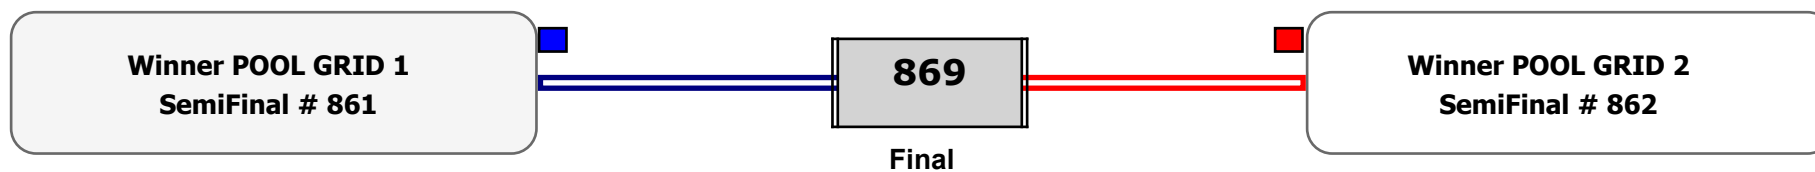

Matches Pool Grid 3 of 3

Αλυτάρχης

Παρατηρητής

Συμμετοχή 40 Αθλητές/τριες από 32 συλλόγους.