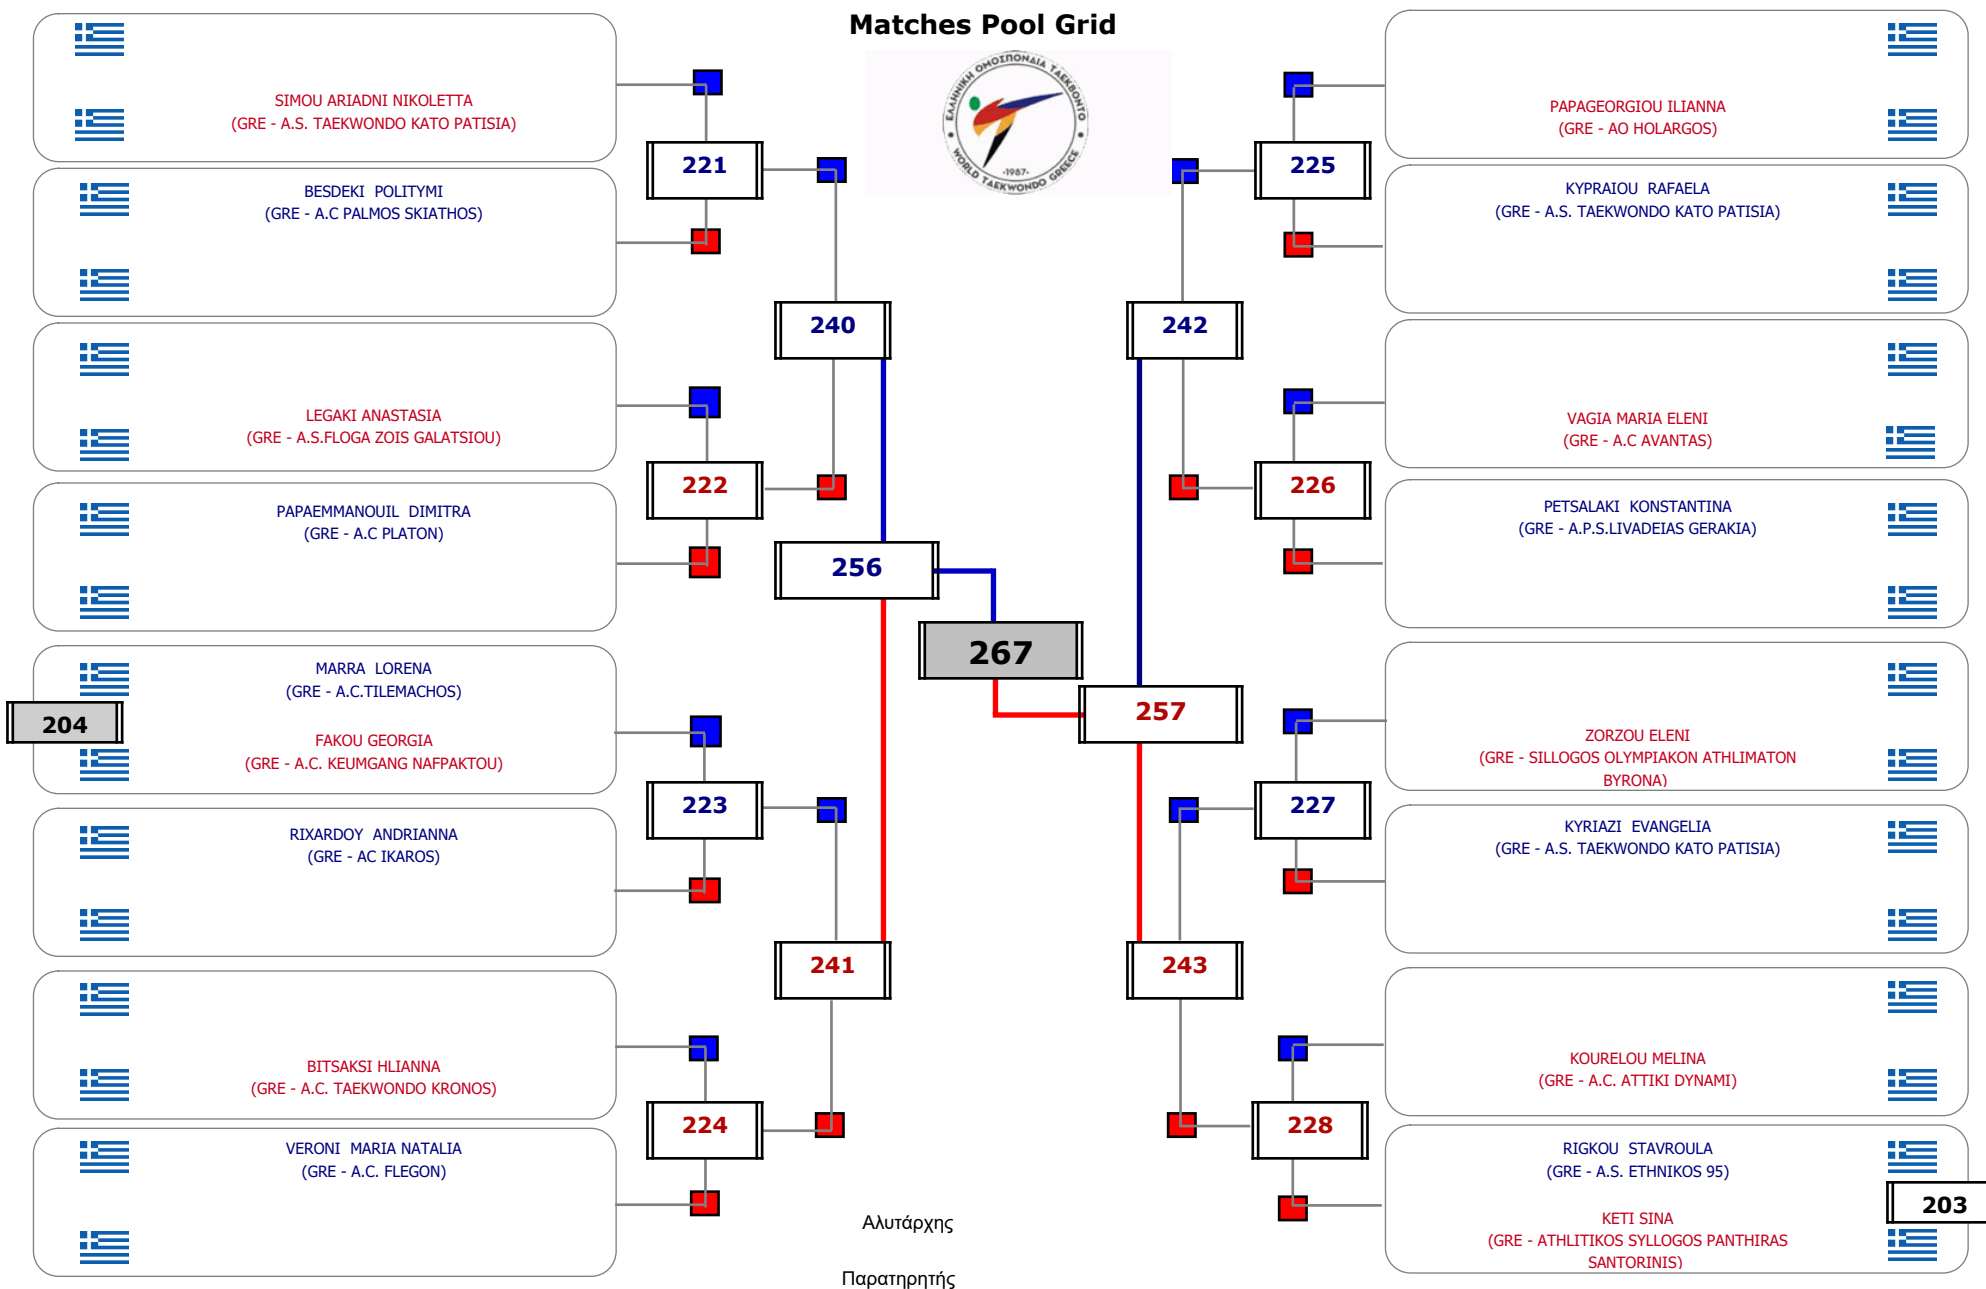

ΠΑΝΕΛΛΗΝΙΟ ΚΥΠΕΛΛΟ "ΓΕΩΡΓΙΟΣ ΒΟΛΑΡΗΣ" 2023

Cat. ΚΟΡΑΣΙΔΩΝ 2011-2012 ΕΓΧΡ (59+) - 1/12/2023. ΣΕΦ - ΠΕΙΡΑΙΑΣ

12/12/2023

Συμμετοχή 18 Αθλητές/τριες από 16 συλλόγους.