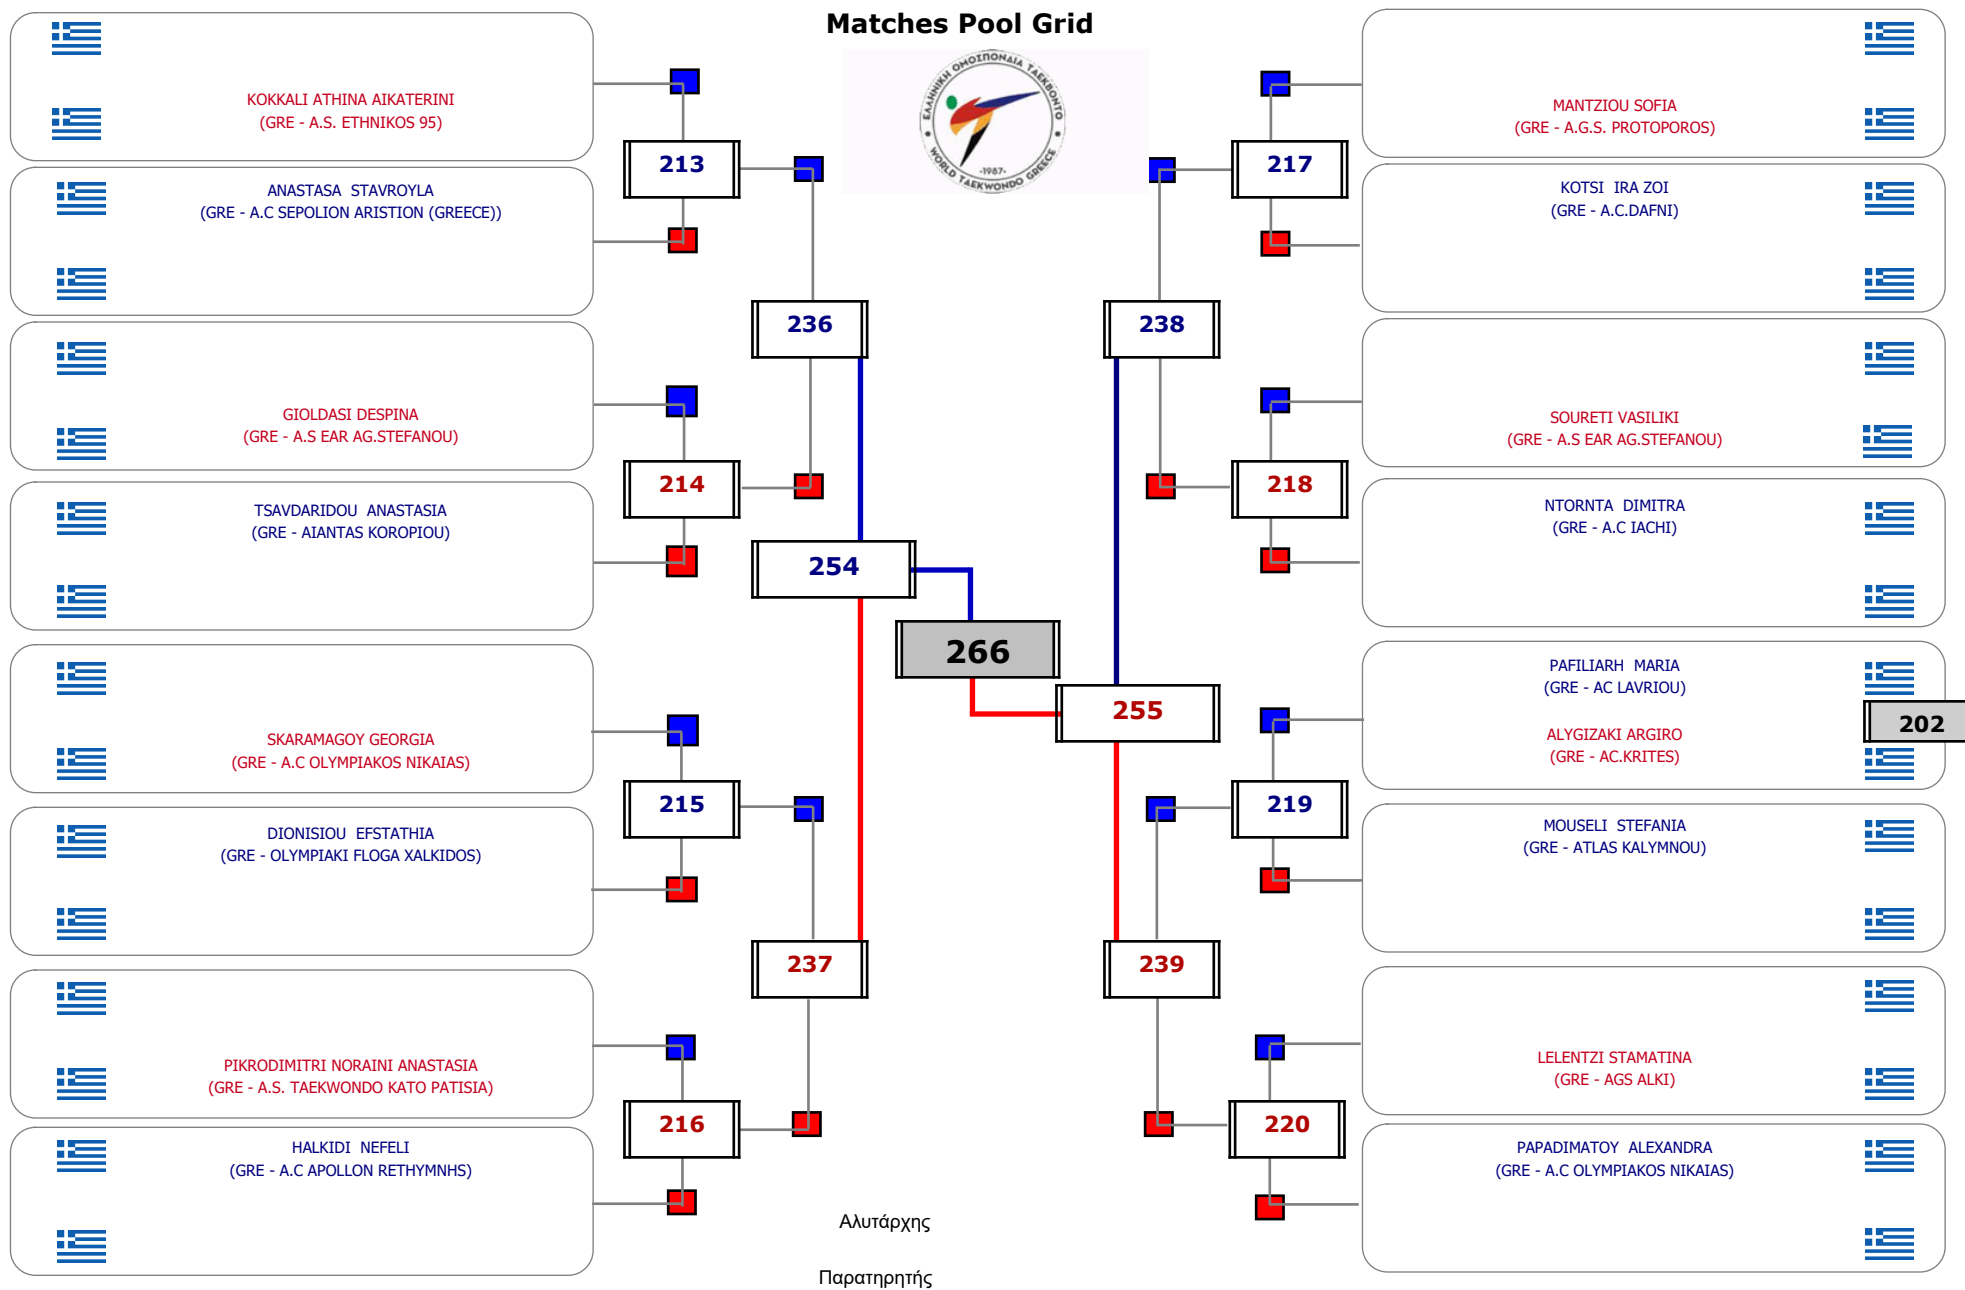

ΠΑΝΕΛΛΗΝΙΟ ΚΥΠΕΛΛΟ "ΓΕΩΡΓΙΟΣ ΒΟΛΑΡΗΣ" 2023

Cat. ΚΟΡΑΣΙΔΩΝ 2011-2012 ΕΓΧΡ (59-) - 1/12/2023. ΣΕΦ - ΠΕΙΡΑΙΑΣ

12/12/2023

Συμμετοχή 17 Αθλητές/τριες από 15 συλλόγους.