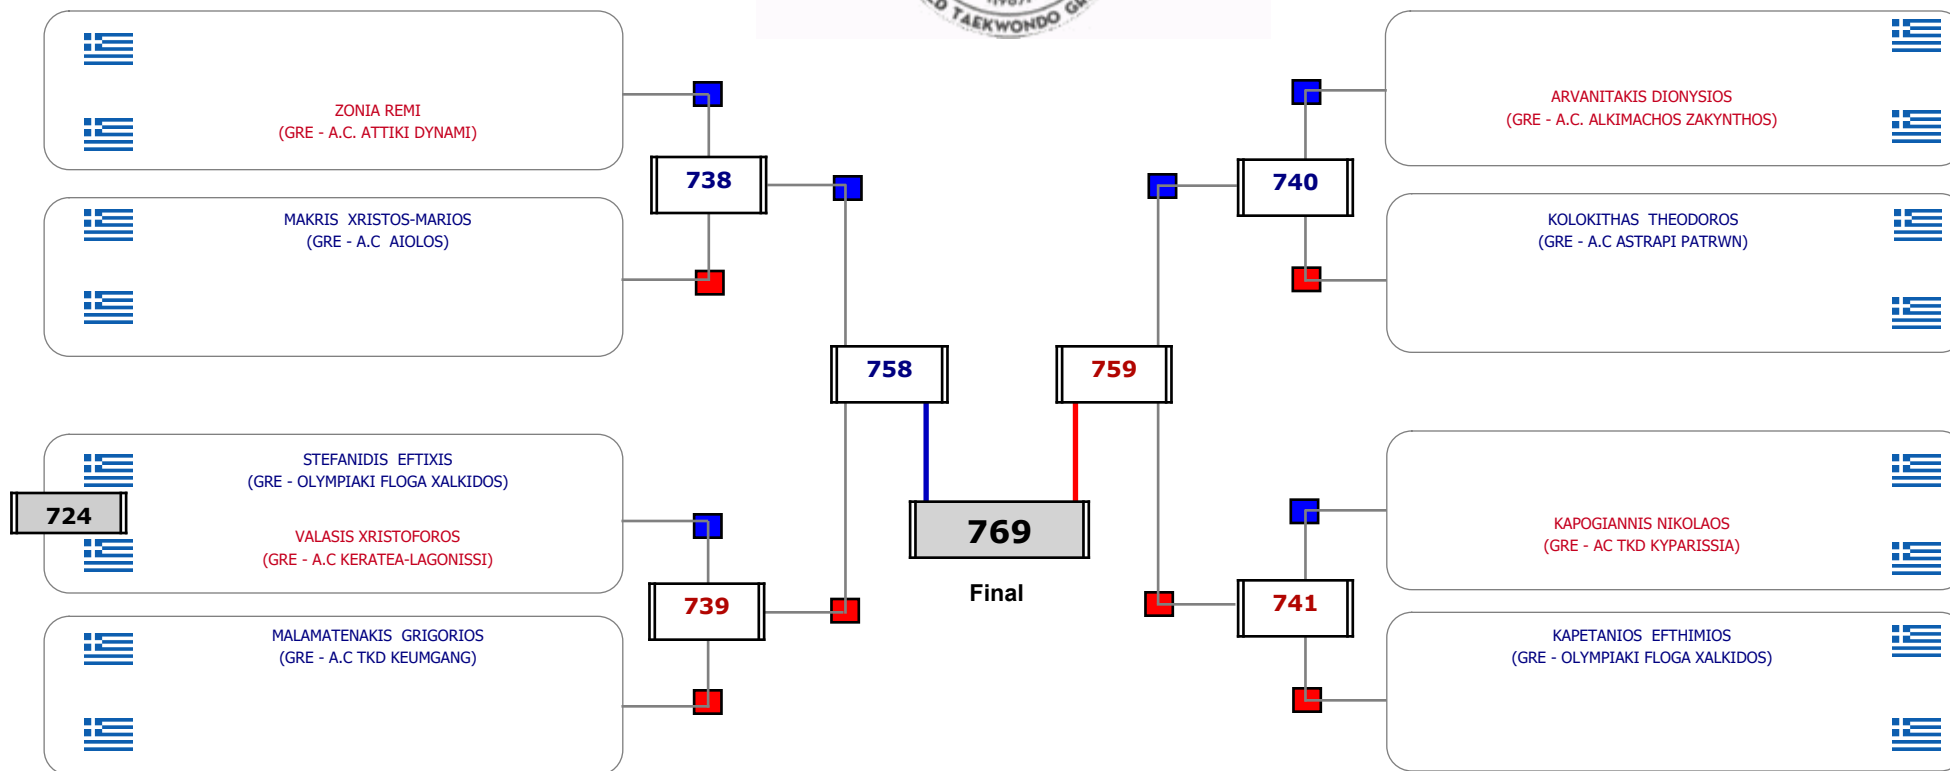

Συμμετοχή 36 Αθλητές/τριες από 29 συλλόγους.

Matches Pool Grid 1 of 3

Matches Pool Grid 3 of 3

Αλυτάρχης

Παρατηρητής

Συμμετοχή 40 Αθλητές/τριες από 32 συλλόγους.

Συμμετοχή 26 Αθλητές/τριες από 23 συλλόγους.

Συμμετοχή 17 Αθλητές/τριες από 16 συλλόγους.

Matches Pool Grid

Αλιτάρχης

Παρατηρητής

Συμμετοχή 9 Αθλητές/τριες από 8 συλλόγους.

Matches Pool Grid

Αυτάρχης

Παρατηρητής