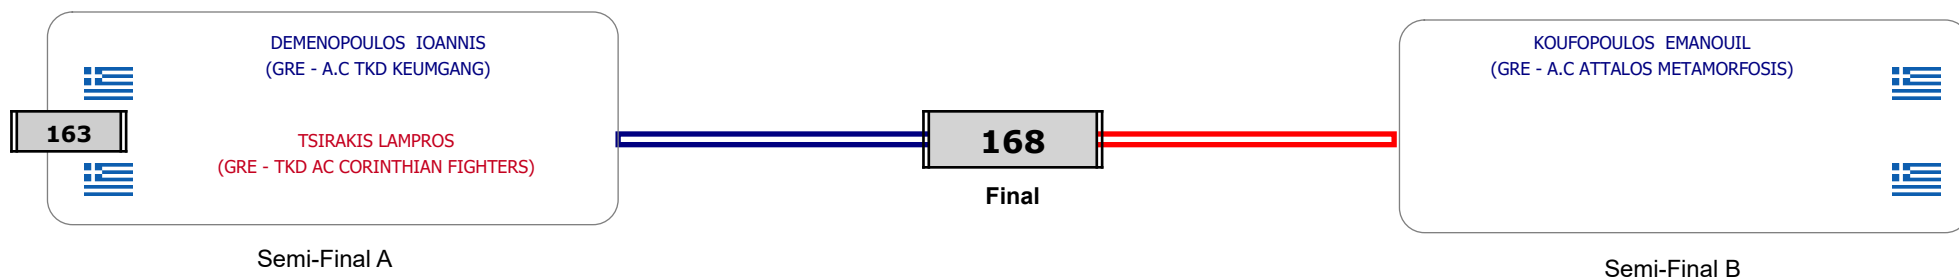

ΠΑΝΕΛΛΗΝΙΟ ΚΥΠΕΛΛΟ "ΓΕΩΡΓΙΟΣ ΒΟΛΑΡΗΣ" 2023

Cat. ΚΟΡΑΣΙΔΩΝ 2011-2012 ΕΓΧΡ (59-) - 1/12/2023. ΣΕΦ - ΠΕΙΡΑΙΑΣ

12/12/2023

Συμμετοχή 17 Αθλητές/τριες από 15 συλλόγους.

Matches Pool Grid

Αλυτάρχης

Παρατηρητής

Συμμετοχή 3 Αθλητές/τριες από 2 συλλόγους.

Matches Pool Grid

Αλυτάρχης

Παρατηρητής

Συμμετοχή 3 Αθλητές/τριες από 3 συλλόγους.

Matches Pool Grid

Αλυτάρχης

Παρατηρητής

Συμμετοχή 10 Αθλητές/τριες από 9 συλλόγους.