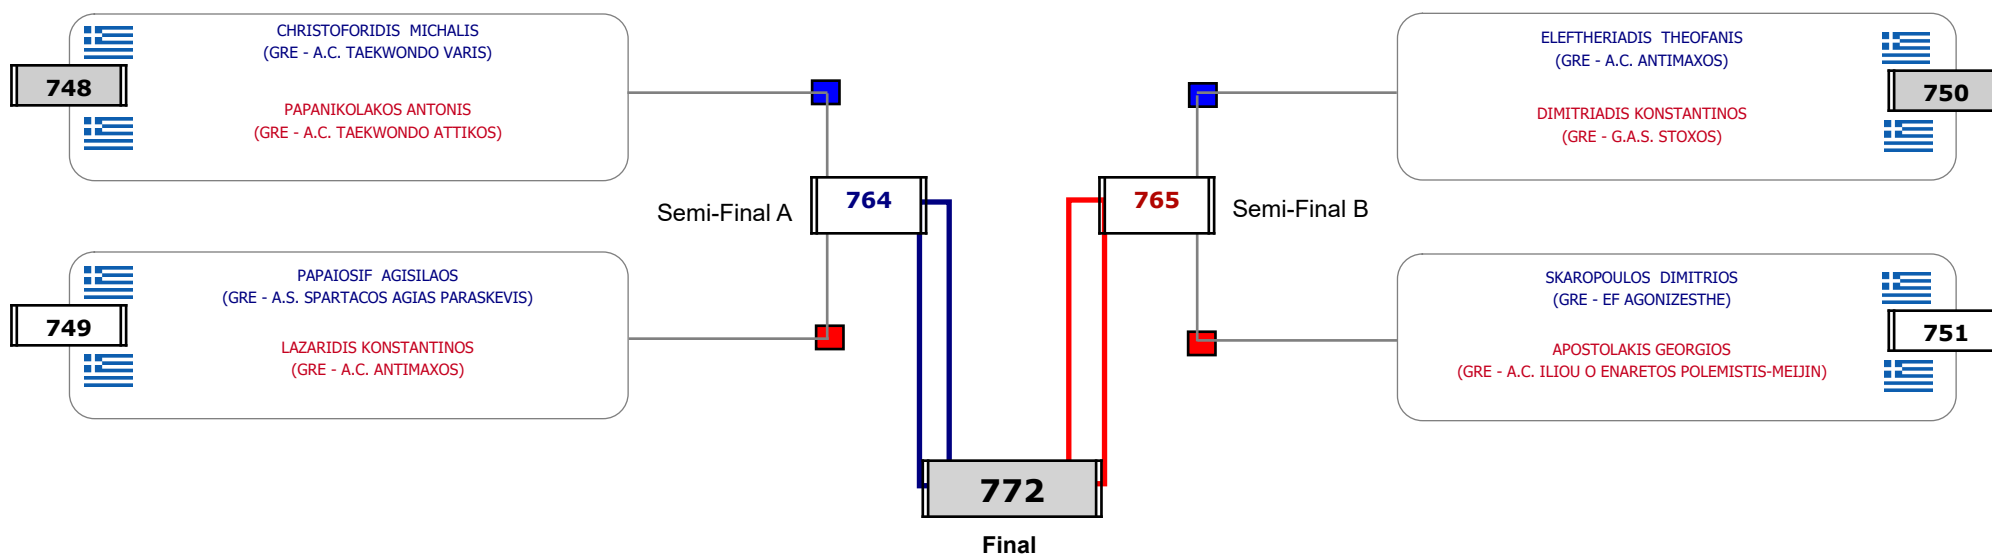

Συμμετοχή 6 Αθλητές/τριες από 6 συλλόγους.

Matches Pool Grid

Αλυτάρχης

Παρατηρητής

Συμμετοχή 5 Αθλητές/τριες από 4 συλλόγους.

Matches Pool Grid

Αλιτάρχης

Παρατηρητής

Συμμετοχή 11 Αθλητές/τριες από 9 συλλόγους.

Συμμετοχή 17 Αθλητές/τριες από 13 συλλόγους.

Matches Pool Grid

Αλιτάρχης

Παρατηρητής

Συμμετοχή 11 Αθλητές/τριες από 9 συλλόγους.

Matches Pool Grid

Αλυτάρχης

Παρατηρητής

Συμμετοχή 8 Αθλητές/τριες από 8 συλλόγους.

Matches Pool Grid

Αλυτάρχης

Παρατηρητής

Συμμετοχή 8 Αθλητές/τριες από 7 συλλόγους.

Matches Pool Grid

Αλυτάρχης