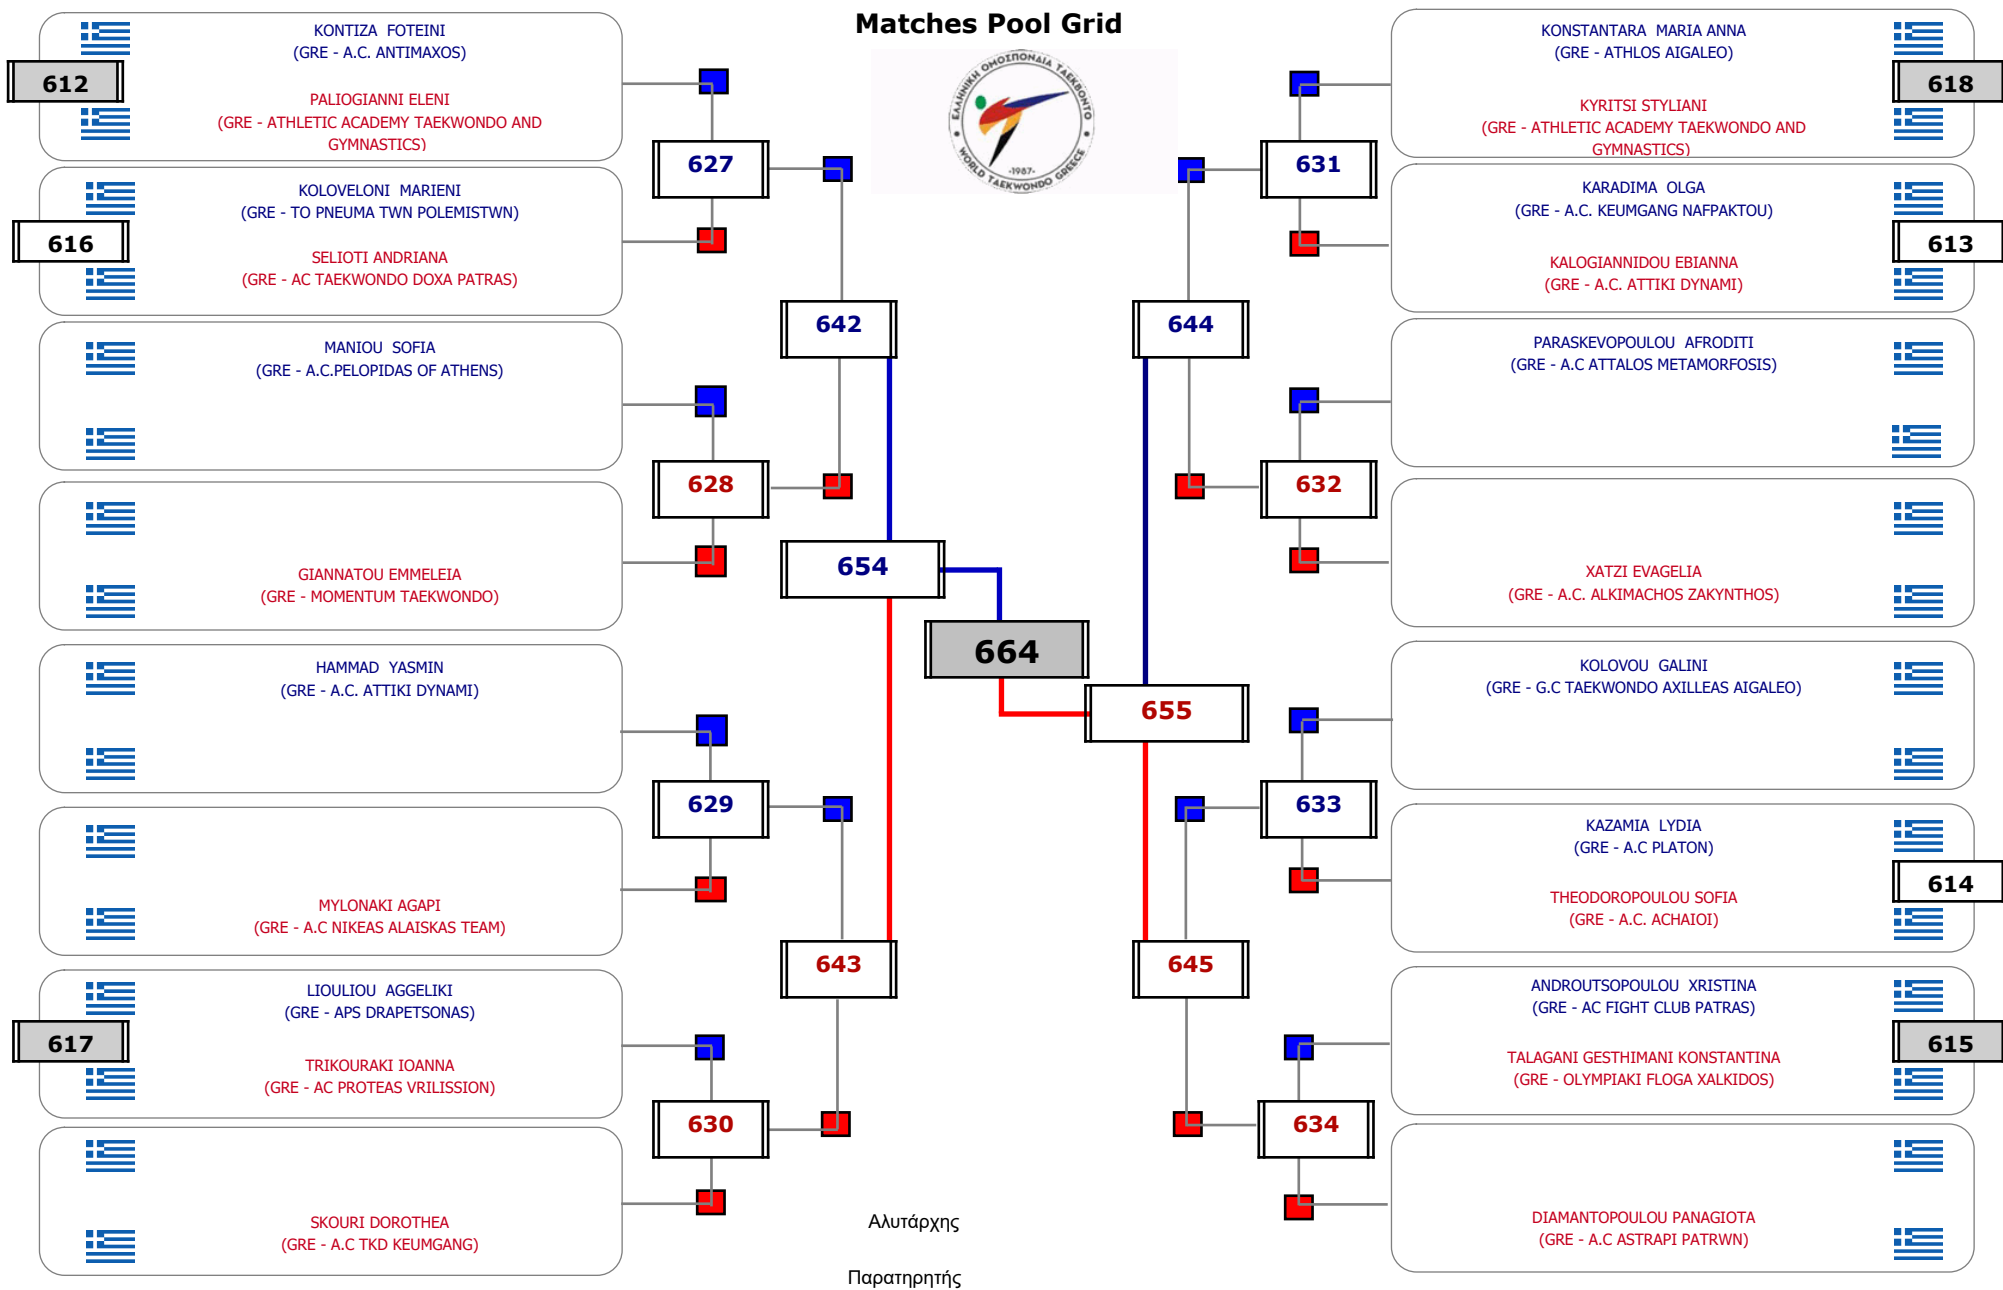

Matches Pool Grid

Αλυτάρχης

Παρατηρητής

Συμμετοχή 5 Αθλητές/τριες από 5 συλλόγους.

ΠΑΝΕΛΛΗΝΙΟ ΚΥΠΕΛΛΟ "ΓΕΩΡΓΙΟΣ ΒΟΛΑΡΗΣ" 2023

Cat. ΚΟΡΑΣΙΔΩΝ 2011-2012 ΕΓΧΡ (33-) - 1/12/2023. ΣΕΦ - ΠΕΙΡΑΙΑΣ

12/12/2023

Συμμετοχή 19 Αθλητές/τριες από 16 συλλόγους.

ΠΑΝΕΛΛΗΝΙΟ ΚΥΠΕΛΛΟ "ΓΕΩΡΓΙΟΣ ΒΟΛΑΡΗΣ" 2023

Cat. ΚΟΡΑΣΙΔΩΝ 2011-2012 ΕΓΧΡ (37-) - 1/12/2023. ΣΕΦ - ΠΕΙΡΑΙΑΣ

12/12/2023

Συμμετοχή 23 Αθλητές/τριες από 21 συλλόγους.

ΠΑΝΕΛΛΗΝΙΟ ΚΥΠΕΛΛΟ "ΓΕΩΡΓΙΟΣ ΒΟΛΑΡΗΣ" 2023