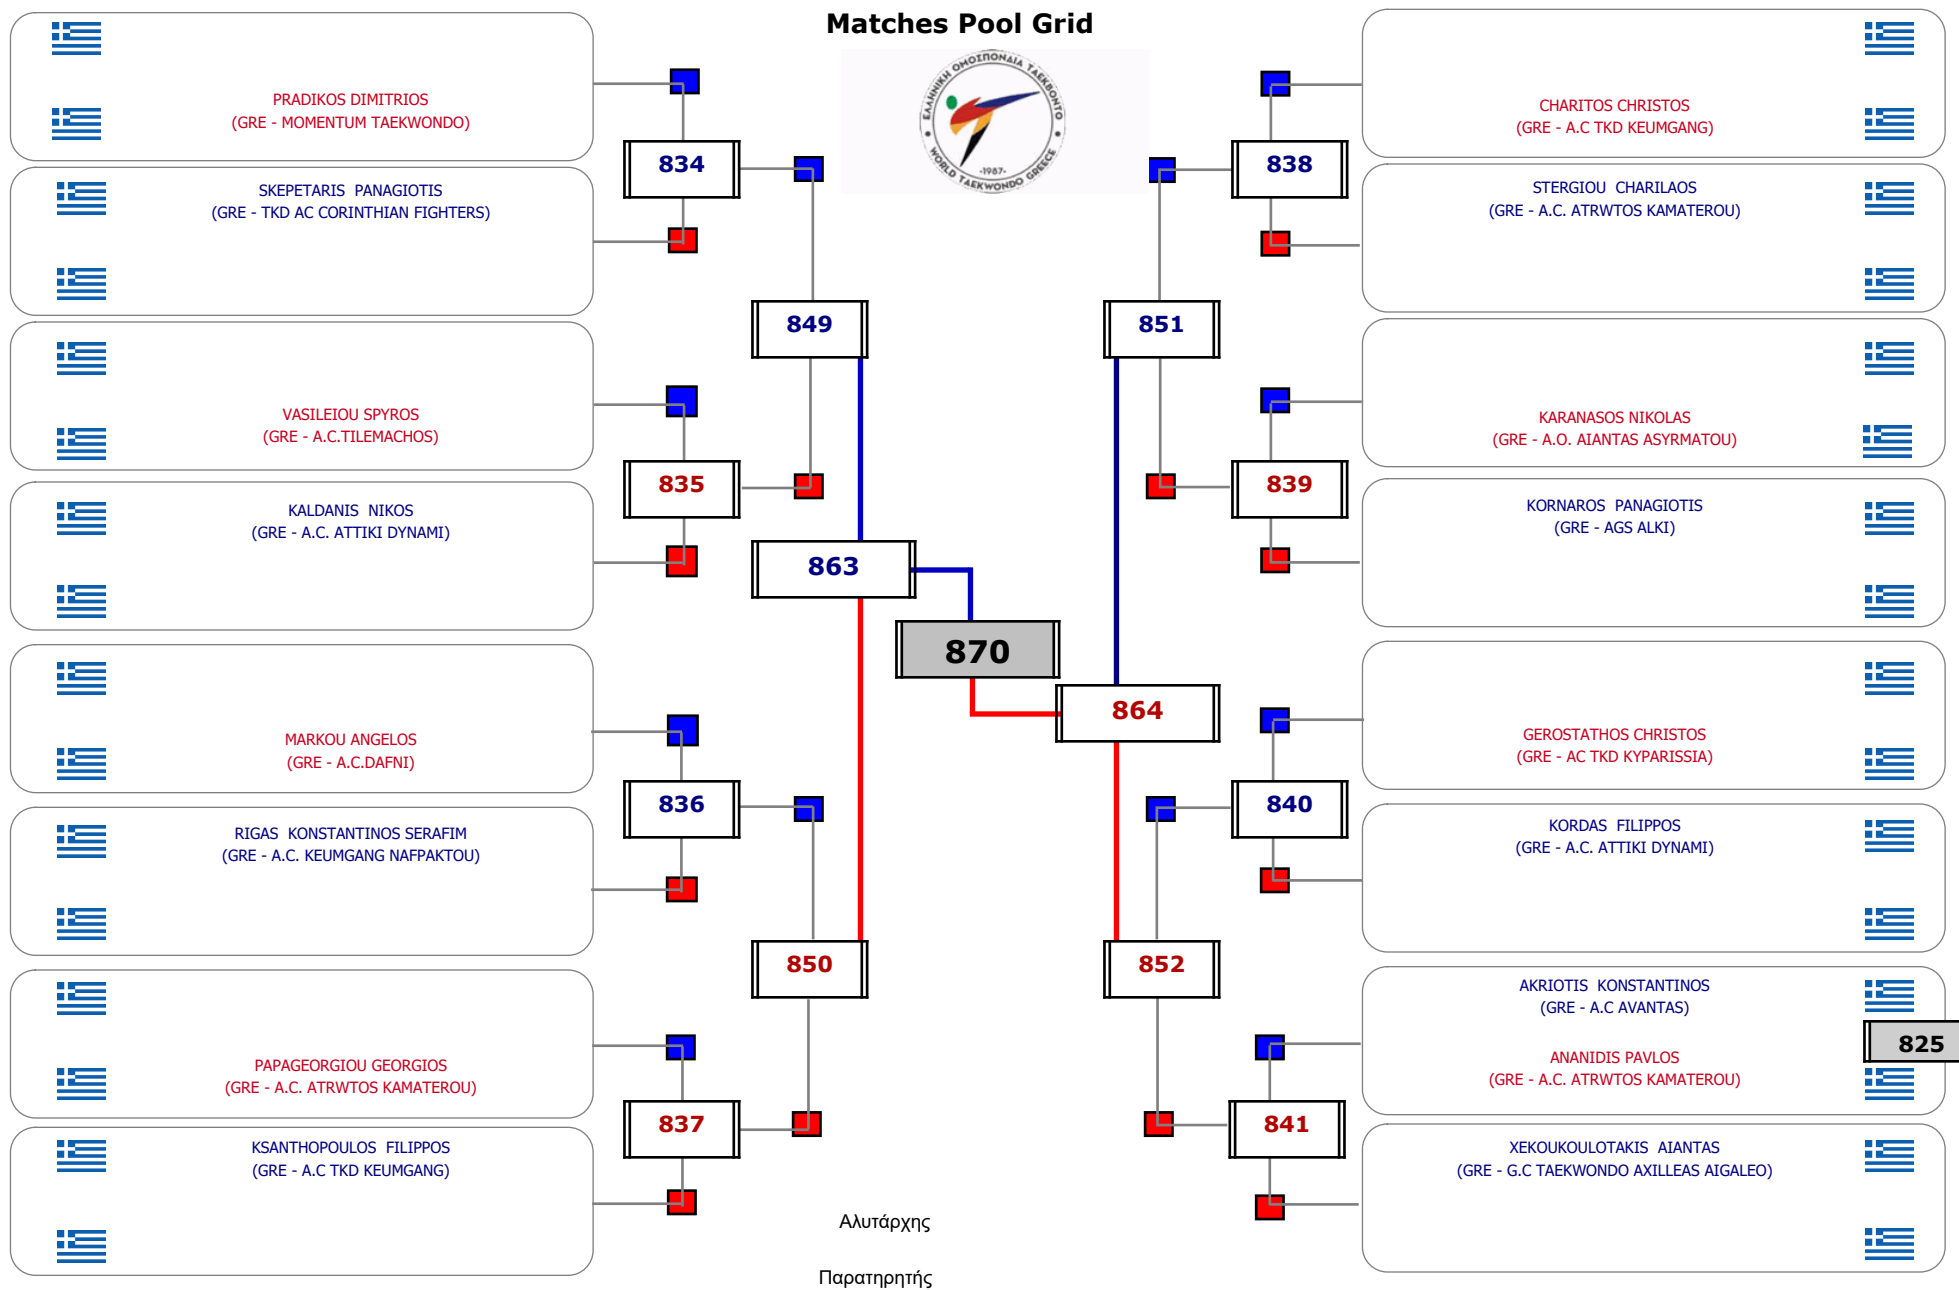

Matches Pool Grid

Αλιτάρχης

Παρατηρητής

Συμμετοχή 11 Αθλητές/τριες από 11 συλλόγους.

Συμμετοχή 17 Αθλητές/τριες από 15 συλλόγους.

Matches Pool Grid

Αλυτάρχης

Παρατηρητής

Συμμετοχή 6 Αθλητές/τριες από 6 συλλόγους.

Matches Pool Grid

Αλυτάρχης

Παρατηρητής

Συμμετοχή 5 Αθλητές/τριες από 4 συλλόγους.

Matches Pool Grid

Αλιτάρχης

Παρατηρητής

Συμμετοχή 11 Αθλητές/τριες από 9 συλλόγους.

Συμμετοχή 17 Αθλητές/τριες από 13 συλλόγους.

Matches Pool Grid

Αλιτάρχης

Παρατηρητής

Συμμετοχή 11 Αθλητές/τριες από 9 συλλόγους.

Matches Pool Grid

Αλυτάρχης