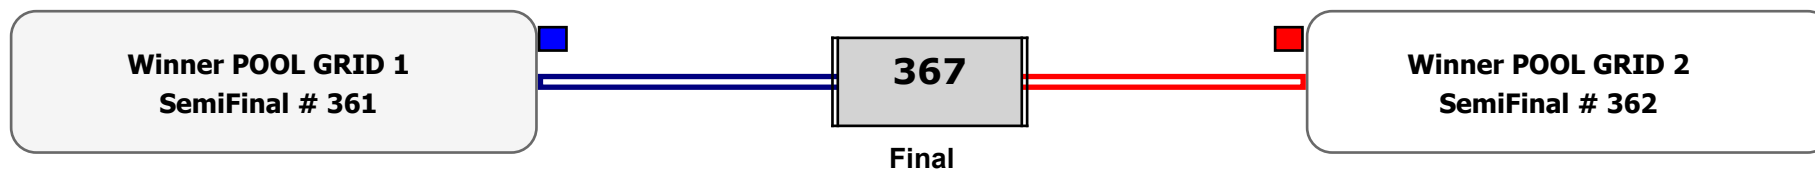

Cat. ΠΑΙΔΩΝ 2011-2012 ΕΓΧΡ (37-) - 1/12/2023. ΣΕΦ - ΠΕΙΡΑΙΑΣ 1-3/12/2023

Συμμετοχή 28 Αθλητές/τριες από 24 συλλόγους.

Matches Pool Grid 1 of 3

Matches Pool Grid 2 of 3

Matches Pool Grid 3 of 3

Αλυτάρχης

Παρατηρητής