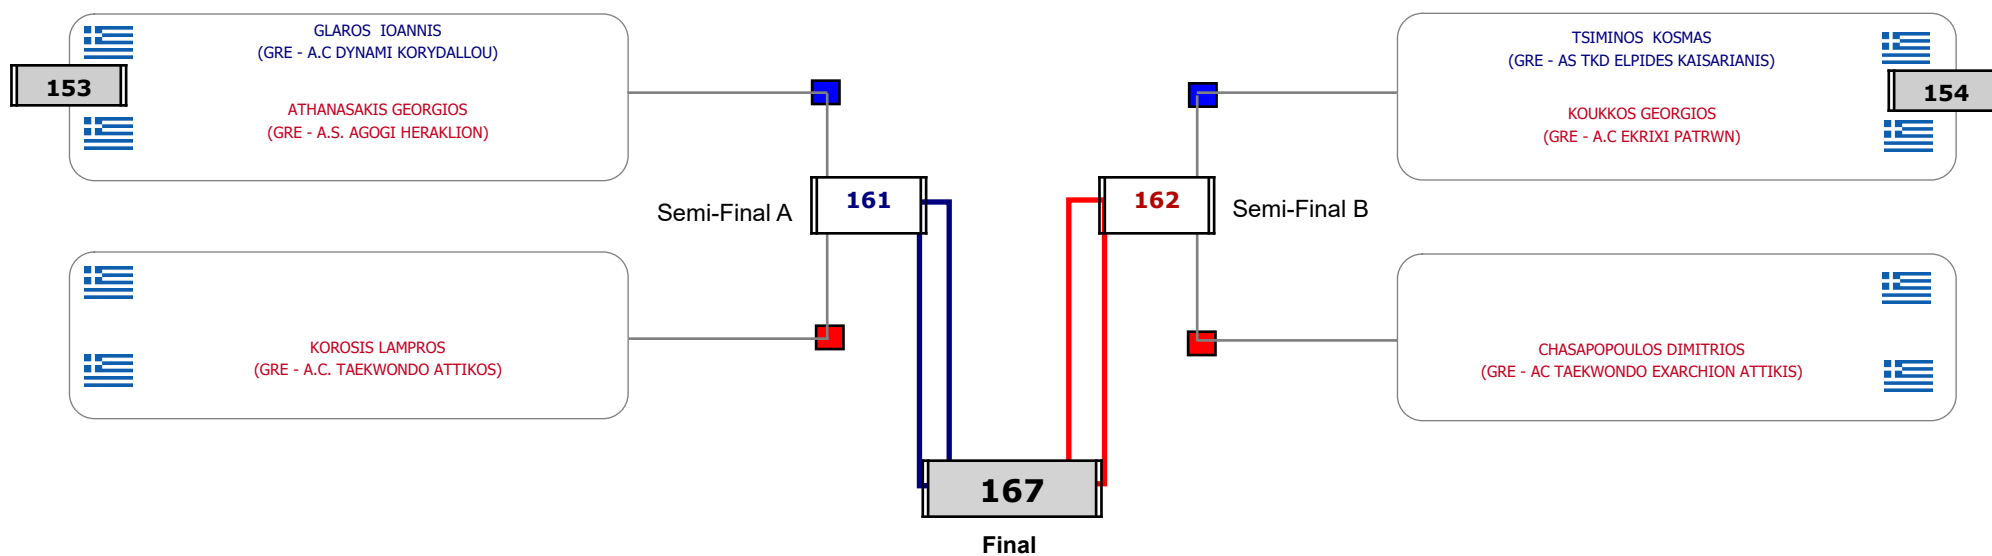

Matches Pool Grid

Αλυτάρχης

Παρατηρητής

Συμμετοχή 6 Αθλητές/τριες από 6 συλλόγους.