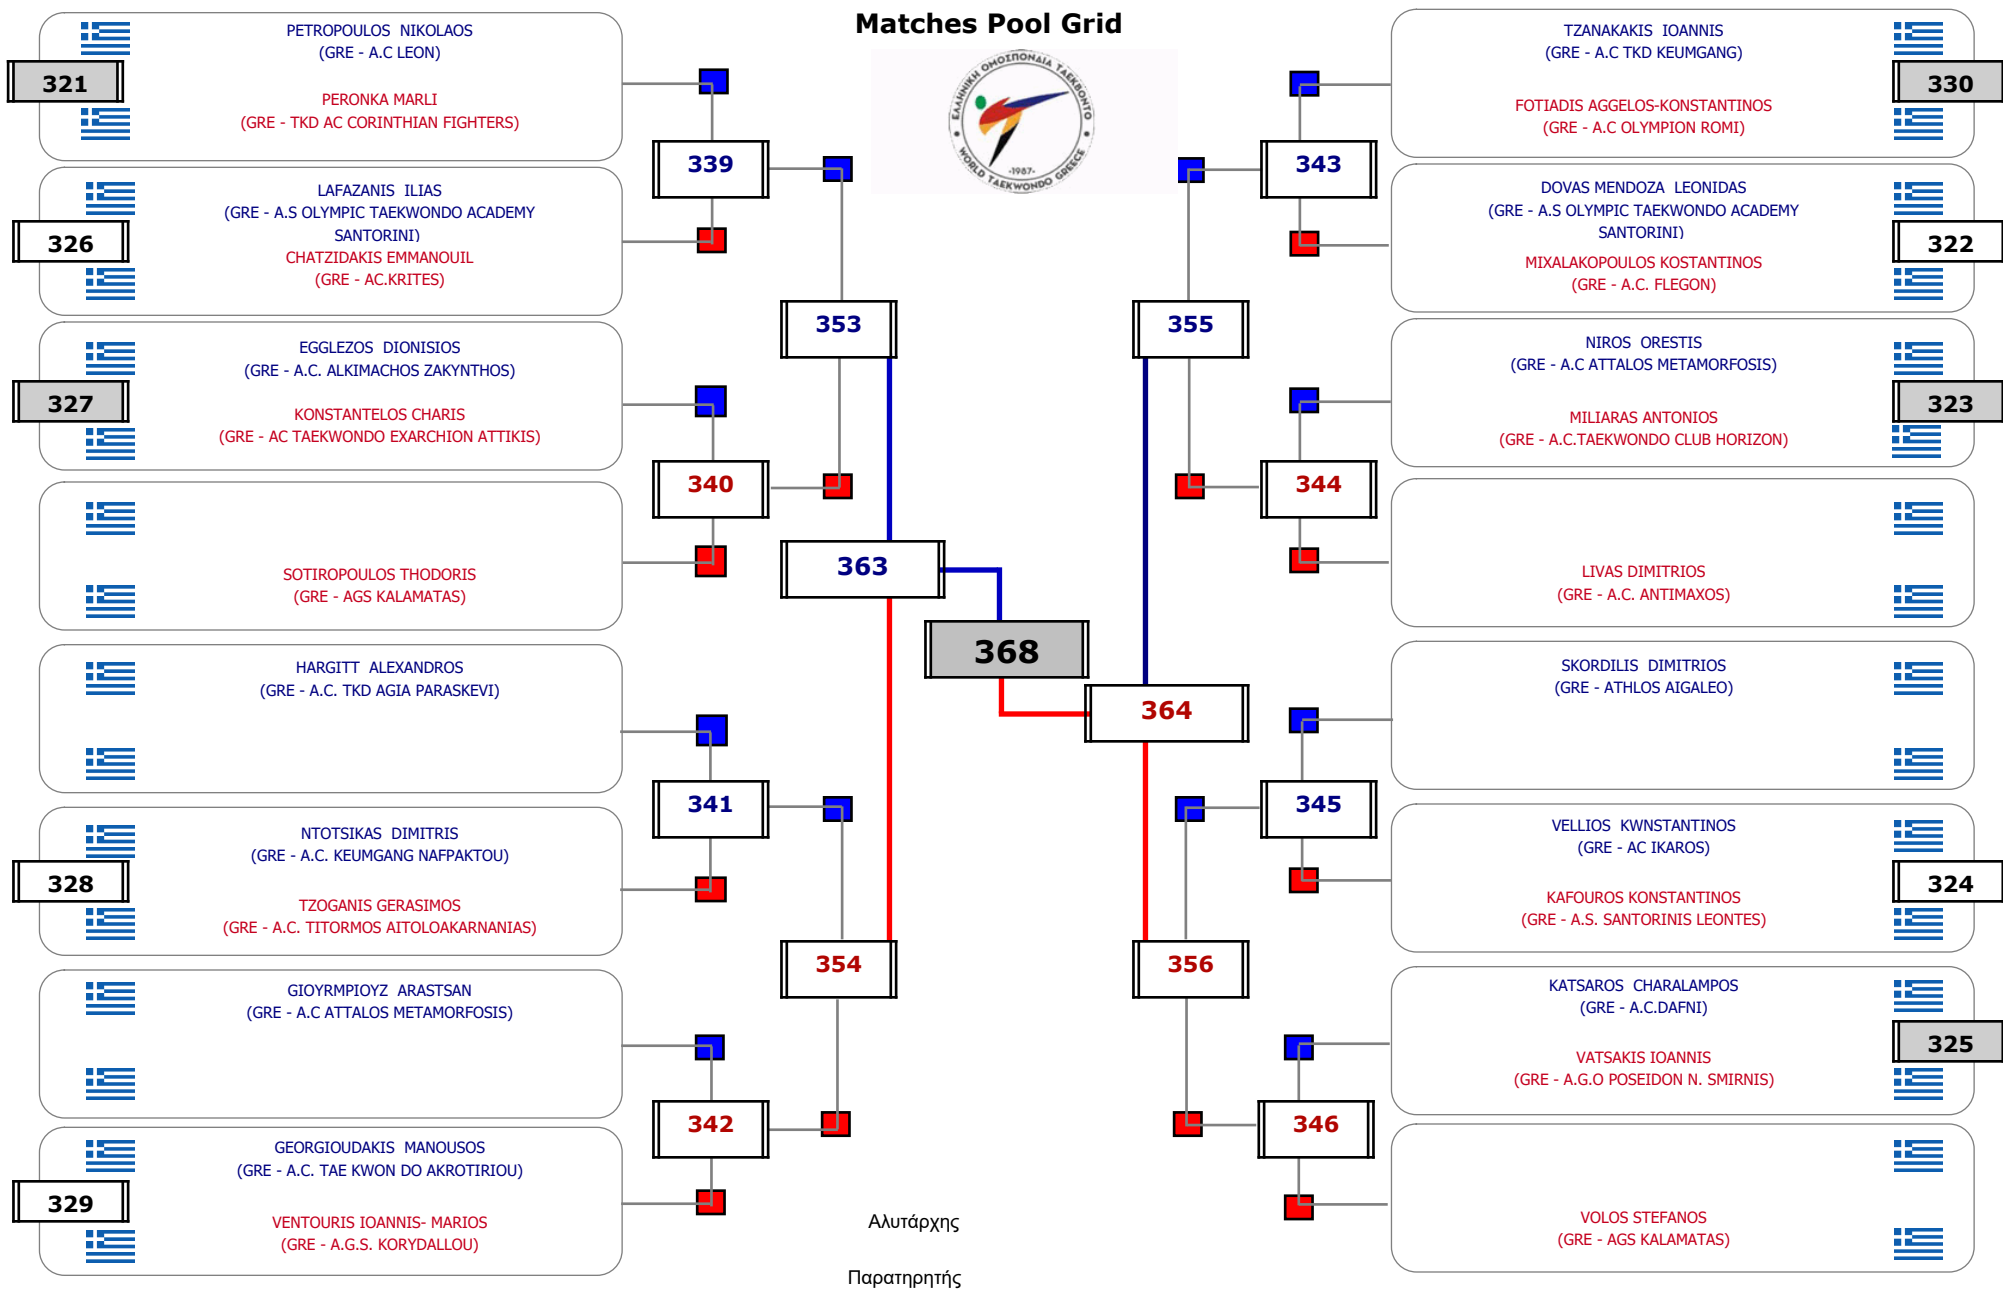

Cat. ΠΑΙΔΩΝ 2011-2012 ΕΓΧΡ (37-) - 1/12/2023. ΣΕΦ - ΠΕΙΡΑΙΑΣ 1-3/12/2023

Συμμετοχή 28 Αθλητές/τριες από 24 συλλόγους.

Matches Pool Grid 1 of 3

Matches Pool Grid 2 of 3

Matches Pool Grid 3 of 3

Αλυτάρχης

Παρατηρητής

Συμμετοχή 36 Αθλητές/τριες από 29 συλλόγους.

Matches Pool Grid 1 of 3

Matches Pool Grid 3 of 3

Αλυτάρχης

Παρατηρητής

Συμμετοχή 40 Αθλητές/τριες από 32 συλλόγους.

Συμμετοχή 26 Αθλητές/τριες από 23 συλλόγους.

Συμμετοχή 17 Αθλητές/τριες από 16 συλλόγους.

Matches Pool Grid

Αλιτάρχης

Παρατηρητής

Συμμετοχή 9 Αθλητές/τριες από 8 συλλόγους.

Matches Pool Grid

Αυτάρχης

Παρατηρητής

Συμμετοχή 9 Αθλητές/τριες από 8 συλλόγους.

Matches Pool Grid

Αλυτάρχης

Παρατηρητής

Συμμετοχή 6 Αθλητές/τριες από 6 συλλόγους.

Matches Pool Grid

Αλυτάρχης

Παρατηρητής