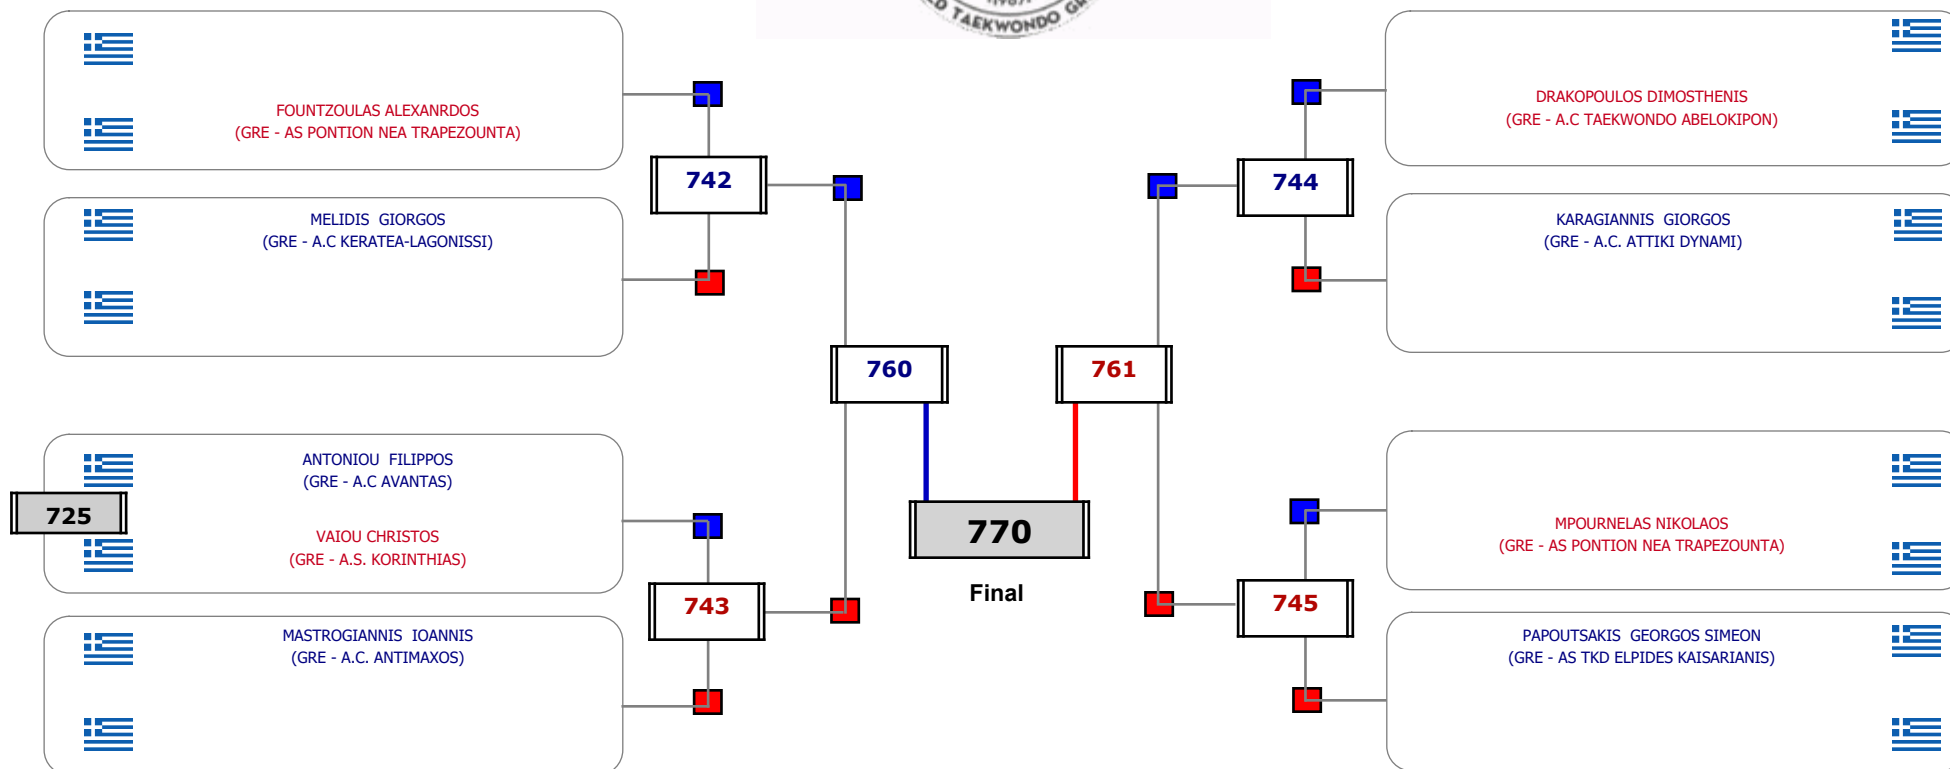

Συμμετοχή 17 Αθλητές/τριες από 16 συλλόγους.

Matches Pool Grid

Αλιτάρχης

Παρατηρητής

Συμμετοχή 9 Αθλητές/τριες από 8 συλλόγους.

Matches Pool Grid

Αυτάρχης

Παρατηρητής

Συμμετοχή 9 Αθλητές/τριες από 8 συλλόγους.

Matches Pool Grid

Αλυτάρχης

Παρατηρητής

Συμμετοχή 6 Αθλητές/τριες από 6 συλλόγους.

Matches Pool Grid

Αλυτάρχης

Παρατηρητής