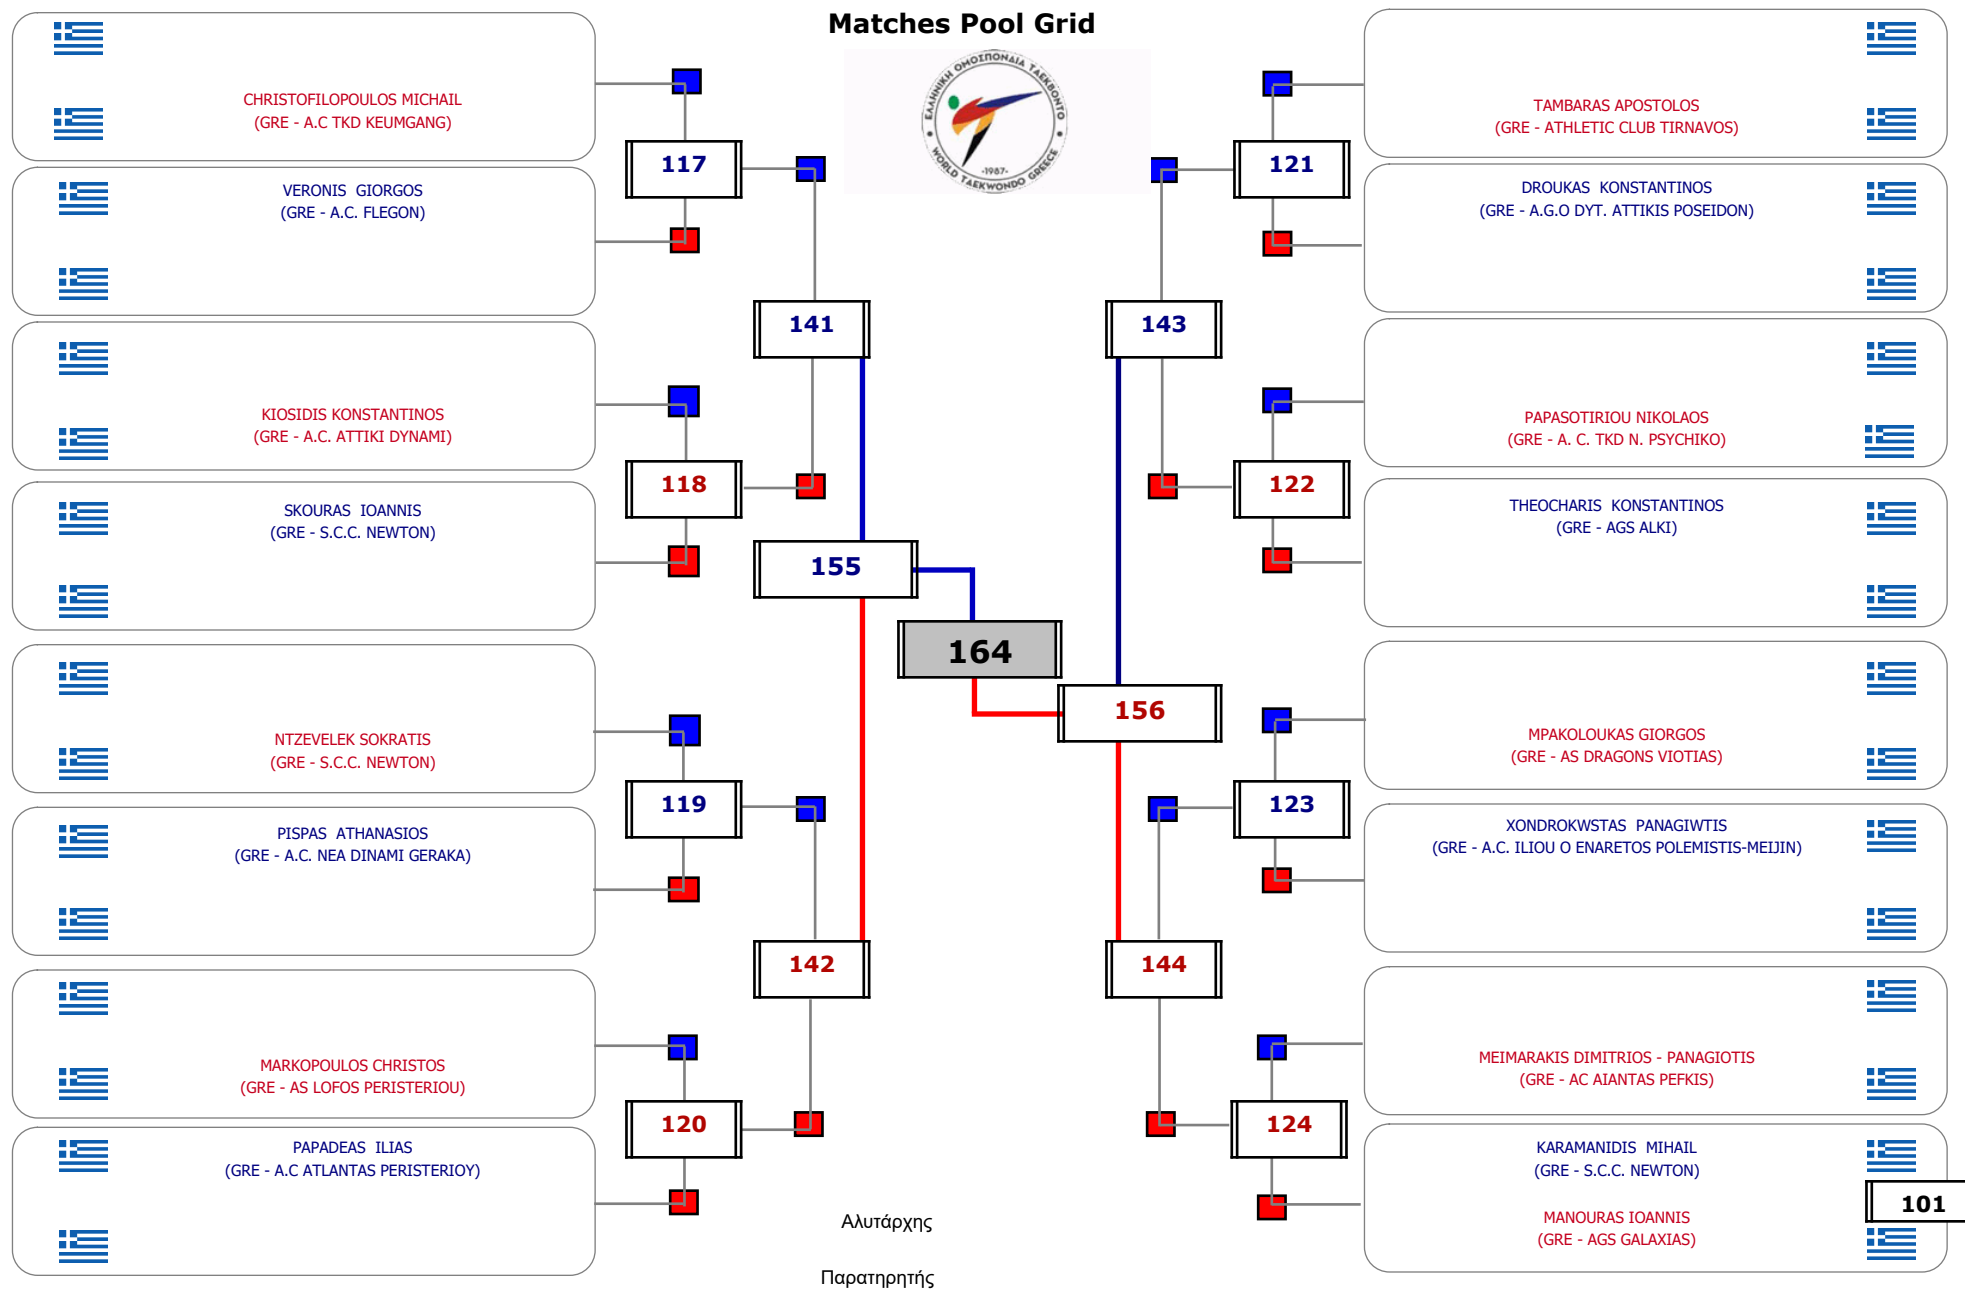

Matches Pool Grid

Αλυτάρχης

Παρατηρητής

Συμμετοχή 3 Αθλητές/τριες από 3 συλλόγους.

Matches Pool Grid

Αλυτάρχης

Παρατηρητής

Συμμετοχή 10 Αθλητές/τριες από 9 συλλόγους.

Συμμετοχή 18 Αθλητές/τριες από 18 συλλόγους.

Συμμετοχή 25 Αθλητές/τριες από 22 συλλόγους.

Συμμετοχή 17 Αθλητές/τριες από 13 συλλόγους.

Matches Pool Grid

Αλιτάρχης

Παρατηρητής

Συμμετοχή 13 Αθλητές/τριες από 11 συλλόγους.

Matches Pool Grid

Αλιτάρχης

Παρατηρητής

Συμμετοχή 11 Αθλητές/τριες από 11 συλλόγους.

Συμμετοχή 17 Αθλητές/τριες από 15 συλλόγους.

Matches Pool Grid

Αλυτάρχης

Παρατηρητής

Συμμετοχή 6 Αθλητές/τριες από 6 συλλόγους.

Matches Pool Grid

Αλυτάρχης

Παρατηρητής

Συμμετοχή 5 Αθλητές/τριες από 4 συλλόγους.

Matches Pool Grid

Αλιτάρχης

Παρατηρητής