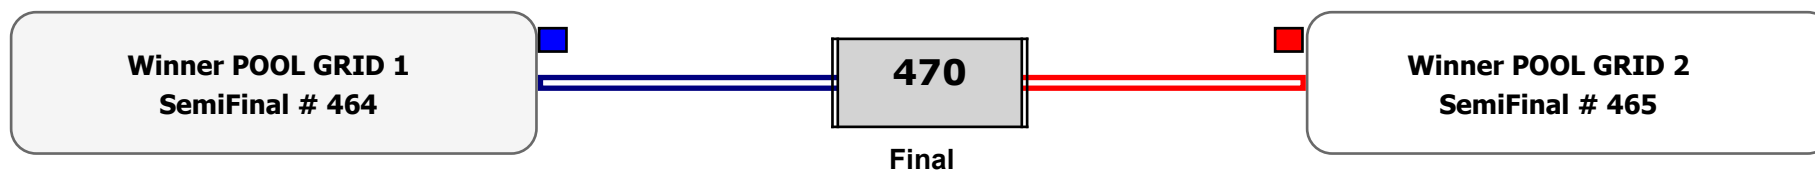

Cat. ΚΟΡΑΣΙΔΩΝ 2011-2012 ΕΓΧΡ (41-) - 1/12/2023. ΣΕΦ - ΠΕΙΡΑΙΑΣ

12/12/2023

Matches Pool Grid 1 of 3

Matches Pool Grid 2 of 3

Matches Pool Grid 3 of 3

Αλυτάρχης

Παρατηρητής

Συμμετοχή 37 Αθλητές/τριες από 30 συλλόγους.