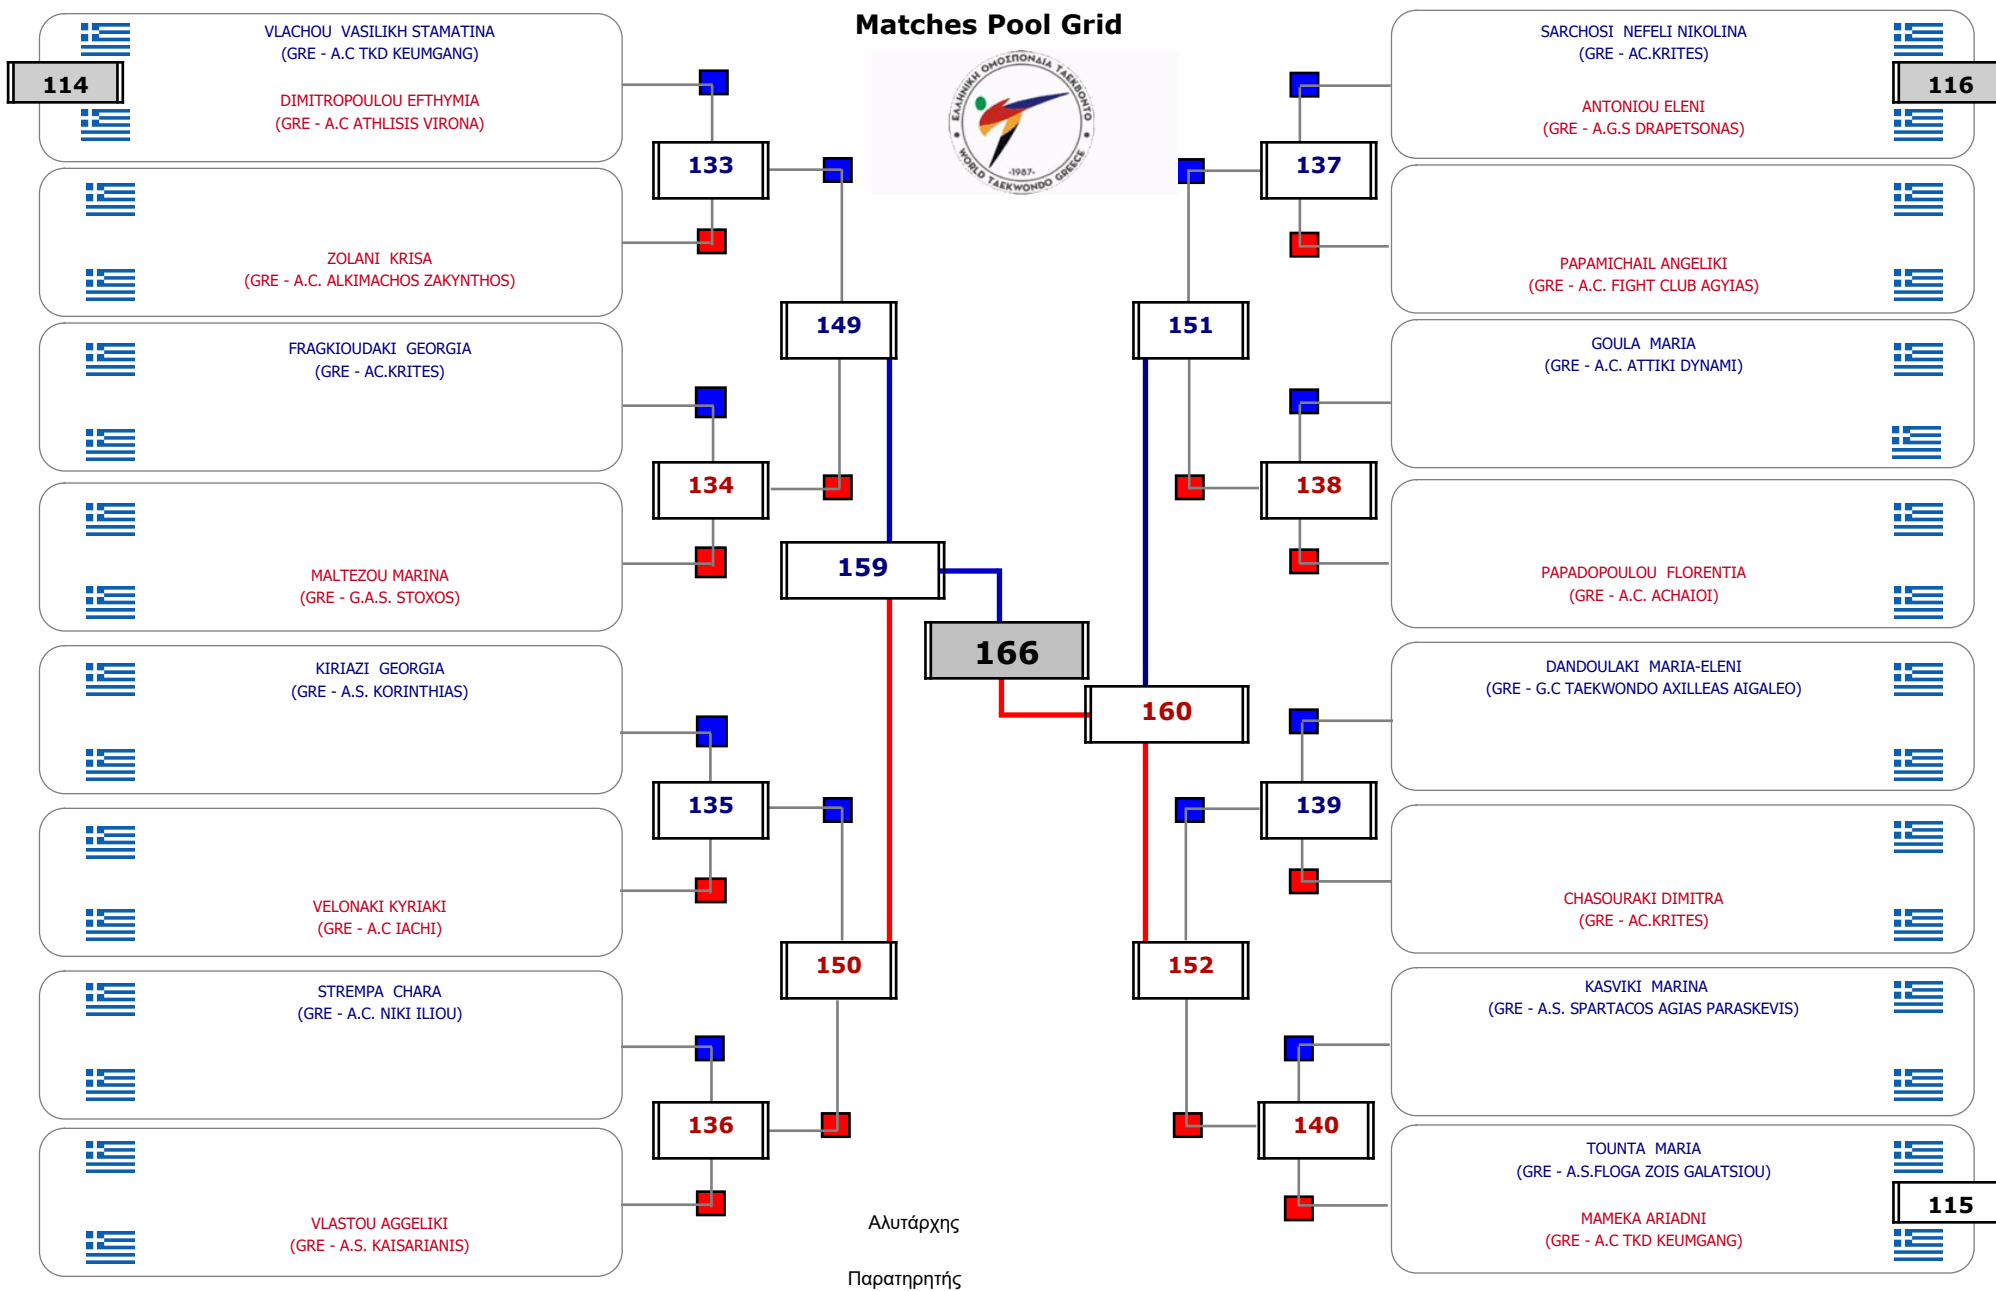

Matches Pool Grid

Αλυτάρχης

Παρατηρητής

Συμμετοχή 5 Αθλητές/τριες από 5 συλλόγους.

ΠΑΝΕΛΛΗΝΙΟ ΚΥΠΕΛΛΟ "ΓΕΩΡΓΙΟΣ ΒΟΛΑΡΗΣ" 2023

Cat. ΚΟΡΑΣΙΔΩΝ 2011-2012 ΕΓΧΡ (33-) - 1/12/2023. ΣΕΦ - ΠΕΙΡΑΙΑΣ

12/12/2023

Συμμετοχή 19 Αθλητές/τριες από 16 συλλόγους.

ΠΑΝΕΛΛΗΝΙΟ ΚΥΠΕΛΛΟ "ΓΕΩΡΓΙΟΣ ΒΟΛΑΡΗΣ" 2023

Cat. ΚΟΡΑΣΙΔΩΝ 2011-2012 ΕΓΧΡ (37-) - 1/12/2023. ΣΕΦ - ΠΕΙΡΑΙΑΣ

12/12/2023

Συμμετοχή 23 Αθλητές/τριες από 21 συλλόγους.

ΠΑΝΕΛΛΗΝΙΟ ΚΥΠΕΛΛΟ "ΓΕΩΡΓΙΟΣ ΒΟΛΑΡΗΣ" 2023