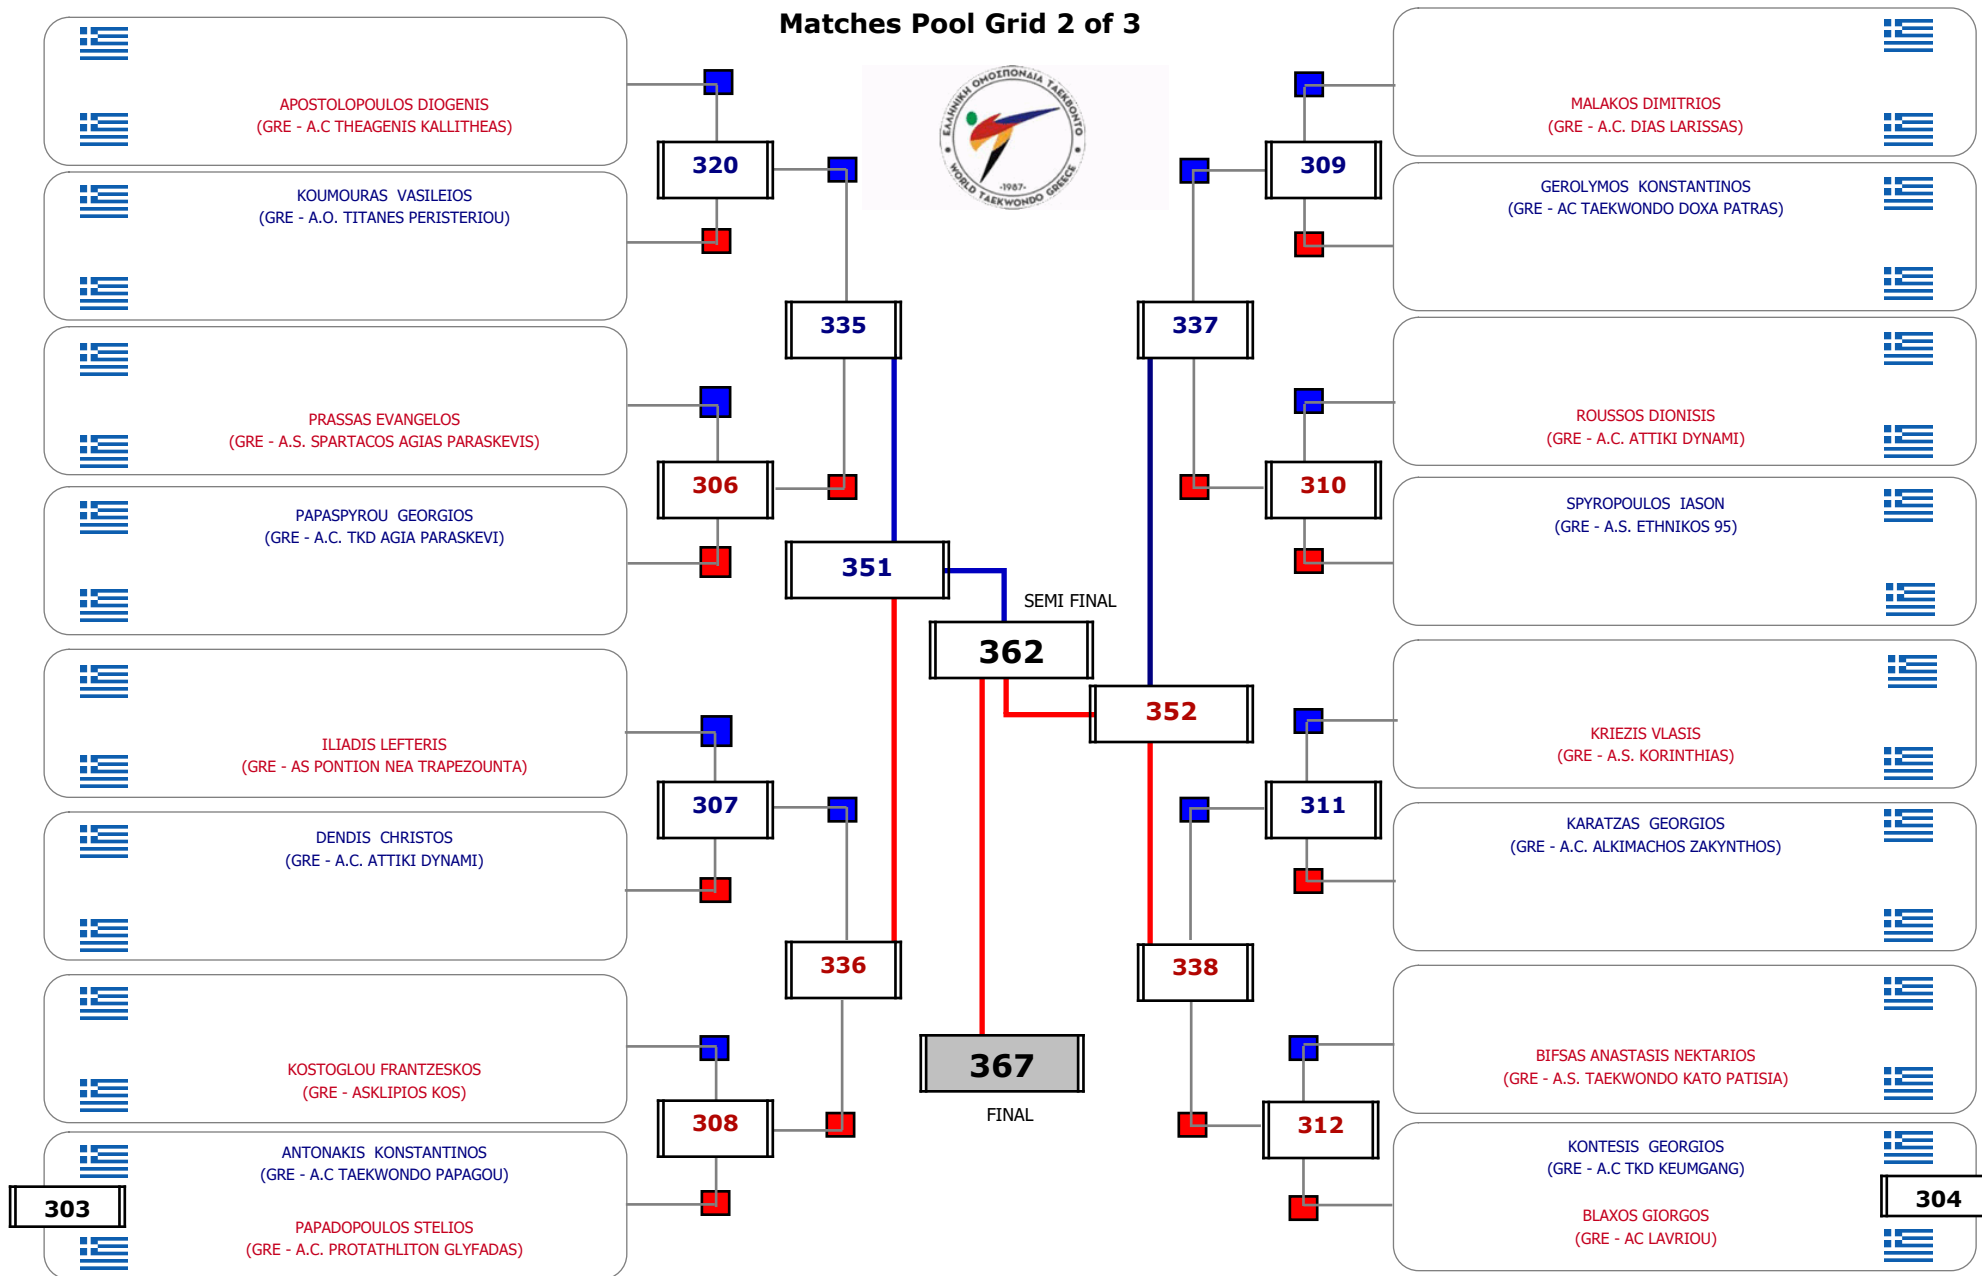

Cat. ΠΑΙΔΩΝ 2011-2012 ΕΓΧΡ (37-) - 1/12/2023. ΣΕΦ - ΠΕΙΡΑΙΑΣ 1-3/12/2023

Συμμετοχή 28 Αθλητές/τριες από 24 συλλόγους.

Matches Pool Grid 1 of 3

Matches Pool Grid 2 of 3

Matches Pool Grid 3 of 3

Αλυτάρχης

Παρατηρητής

Συμμετοχή 36 Αθλητές/τριες από 29 συλλόγους.

Matches Pool Grid 1 of 3

Matches Pool Grid 3 of 3

Αλυτάρχης

Παρατηρητής

Συμμετοχή 40 Αθλητές/τριες από 32 συλλόγους.

Συμμετοχή 26 Αθλητές/τριες από 23 συλλόγους.

Συμμετοχή 17 Αθλητές/τριες από 16 συλλόγους.

Matches Pool Grid

Αλιτάρχης

Παρατηρητής

Συμμετοχή 9 Αθλητές/τριες από 8 συλλόγους.

Matches Pool Grid

Αυτάρχης

Παρατηρητής