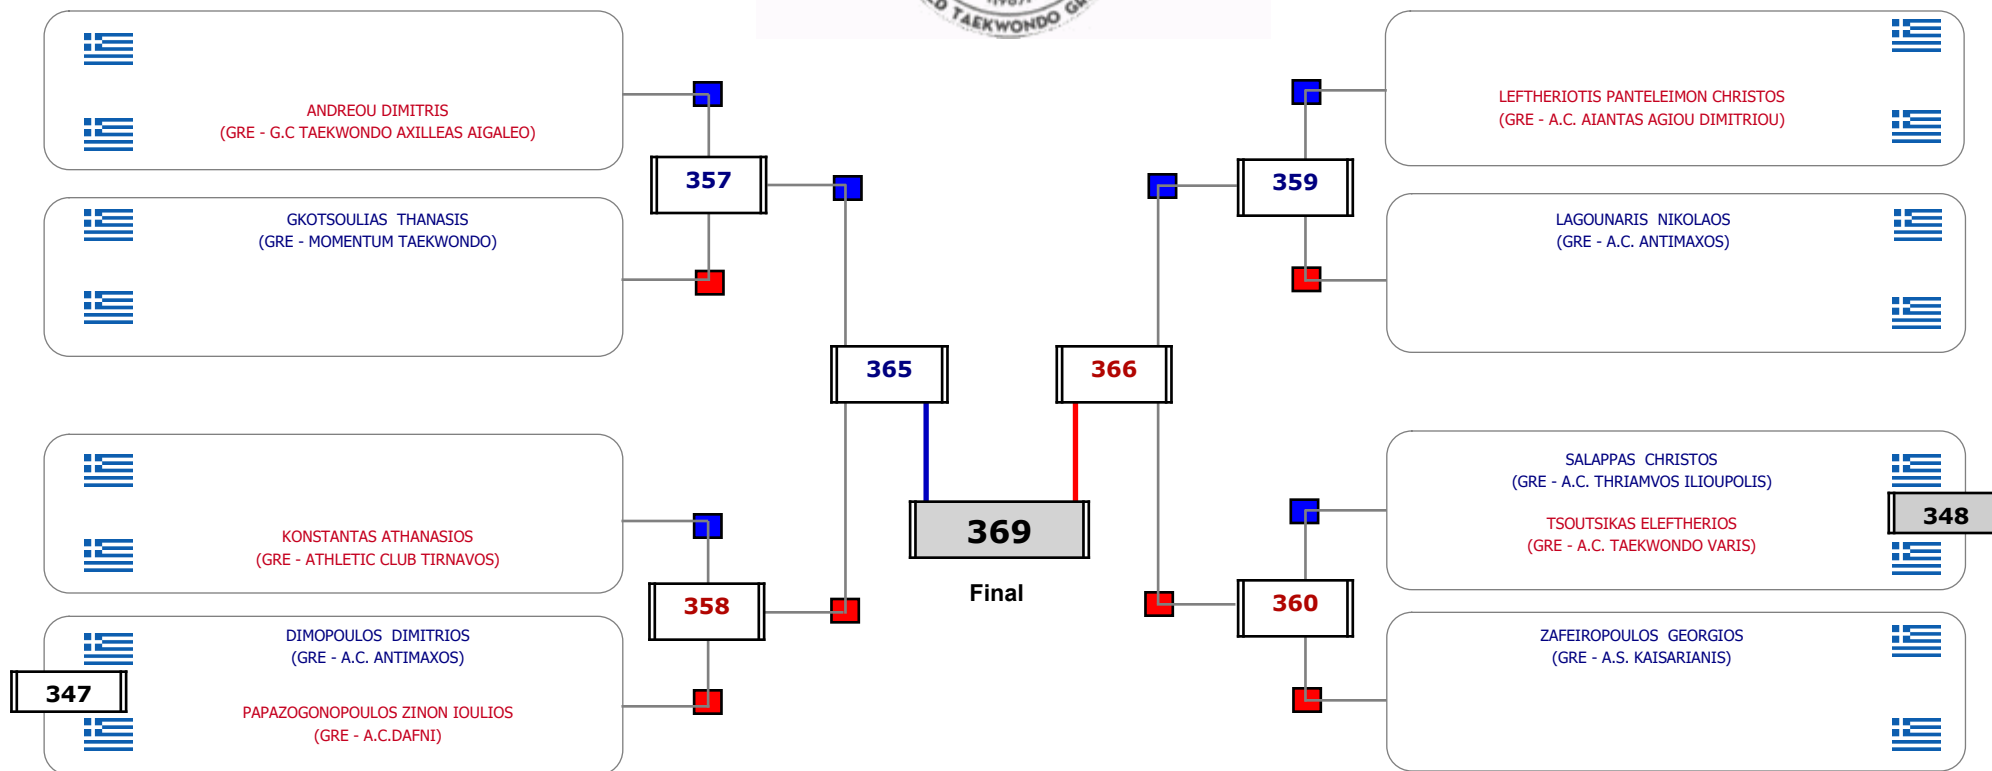

ΠΑΝΕΛΛΗΝΙΟ ΚΥΠΕΛΛΟ "ΓΕΩΡΓΙΟΣ ΒΟΛΑΡΗΣ" 2023

Cat. ΚΟΡΑΣΙΔΩΝ 2011-2012 ΕΓΧΡ (59-) - 1/12/2023. ΣΕΦ - ΠΕΙΡΑΙΑΣ

12/12/2023

Συμμετοχή 17 Αθλητές/τριες από 15 συλλόγους.

Matches Pool Grid

Αλυτάρχης

Παρατηρητής

Συμμετοχή 3 Αθλητές/τριες από 2 συλλόγους.

Matches Pool Grid

Αλυτάρχης

Παρατηρητής

Συμμετοχή 3 Αθλητές/τριες από 3 συλλόγους.

Matches Pool Grid

Αλυτάρχης

Παρατηρητής

Συμμετοχή 10 Αθλητές/τριες από 9 συλλόγους.

Συμμετοχή 18 Αθλητές/τριες από 18 συλλόγους.

Συμμετοχή 25 Αθλητές/τριες από 22 συλλόγους.

Συμμετοχή 17 Αθλητές/τριες από 13 συλλόγους.

Matches Pool Grid

Αλιτάρχης

Παρατηρητής

Συμμετοχή 13 Αθλητές/τριες από 11 συλλόγους.

Matches Pool Grid

Αλιτάρχης

Παρατηρητής

Συμμετοχή 11 Αθλητές/τριες από 11 συλλόγους.

Συμμετοχή 17 Αθλητές/τριες από 15 συλλόγους.

Matches Pool Grid

Αλυτάρχης

Παρατηρητής