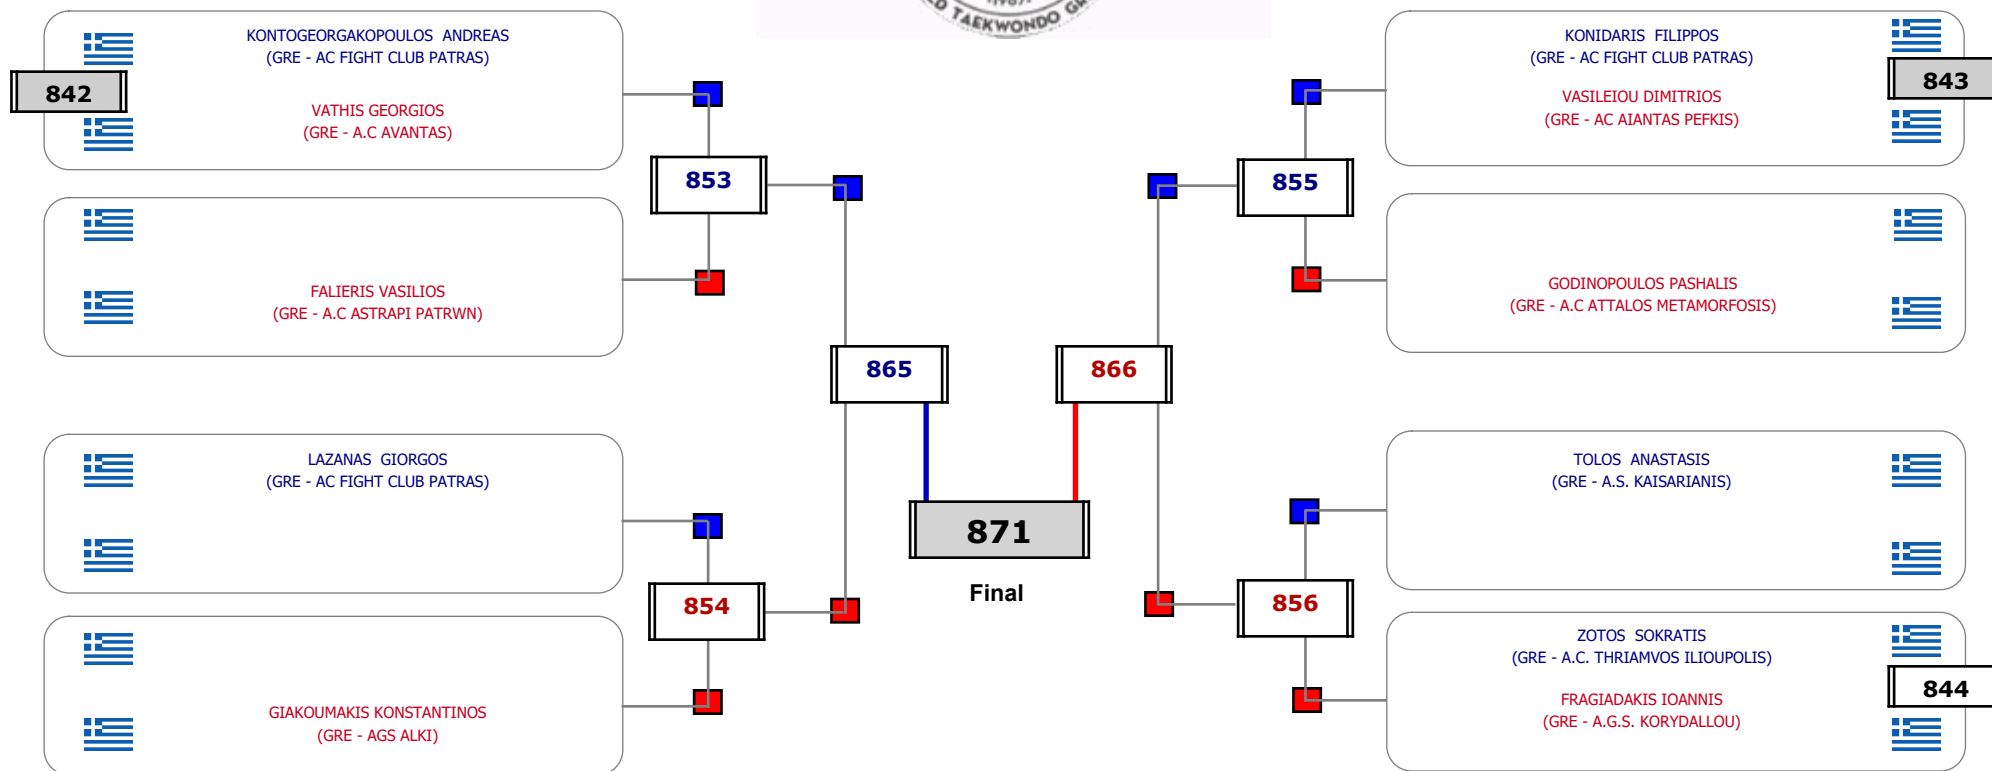

Matches Pool Grid

Αλιτάρχης

Παρατηρητής

Συμμετοχή 11 Αθλητές/τριες από 11 συλλόγους.

Συμμετοχή 17 Αθλητές/τριες από 15 συλλόγους.

Matches Pool Grid

Αλυτάρχης

Παρατηρητής

Συμμετοχή 6 Αθλητές/τριες από 6 συλλόγους.

Matches Pool Grid

Αλυτάρχης

Παρατηρητής

Συμμετοχή 5 Αθλητές/τριες από 4 συλλόγους.

Matches Pool Grid

Αλιτάρχης

Παρατηρητής

Συμμετοχή 11 Αθλητές/τριες από 9 συλλόγους.

Συμμετοχή 17 Αθλητές/τριες από 13 συλλόγους.

Matches Pool Grid

Αλιτάρχης

Παρατηρητής

Συμμετοχή 11 Αθλητές/τριες από 9 συλλόγους.

Matches Pool Grid

Αλυτάρχης