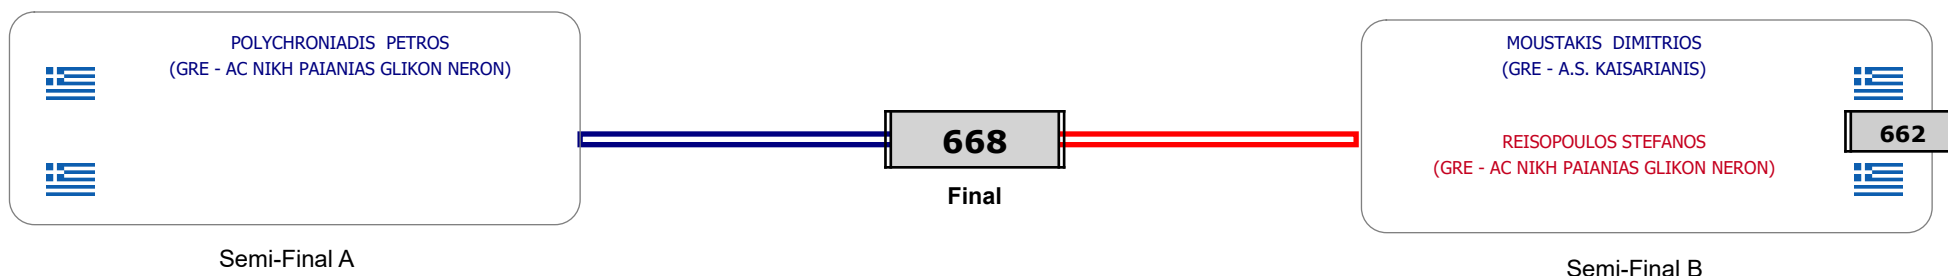

ΠΑΝΕΛΛΗΝΙΟ ΚΥΠΕΛΛΟ "ΓΕΩΡΓΙΟΣ ΒΟΛΑΡΗΣ" 2023

Cat. ΚΟΡΑΣΙΔΩΝ 2011-2012 ΕΓΧΡ (59-) - 1/12/2023. ΣΕΦ - ΠΕΙΡΑΙΑΣ

12/12/2023

Συμμετοχή 17 Αθλητές/τριες από 15 συλλόγους.

Matches Pool Grid

Αλυτάρχης

Παρατηρητής

Συμμετοχή 3 Αθλητές/τριες από 2 συλλόγους.

Matches Pool Grid

Αλυτάρχης

Παρατηρητής

Συμμετοχή 3 Αθλητές/τριες από 3 συλλόγους.

Matches Pool Grid

Αλυτάρχης

Παρατηρητής

Συμμετοχή 10 Αθλητές/τριες από 9 συλλόγους.