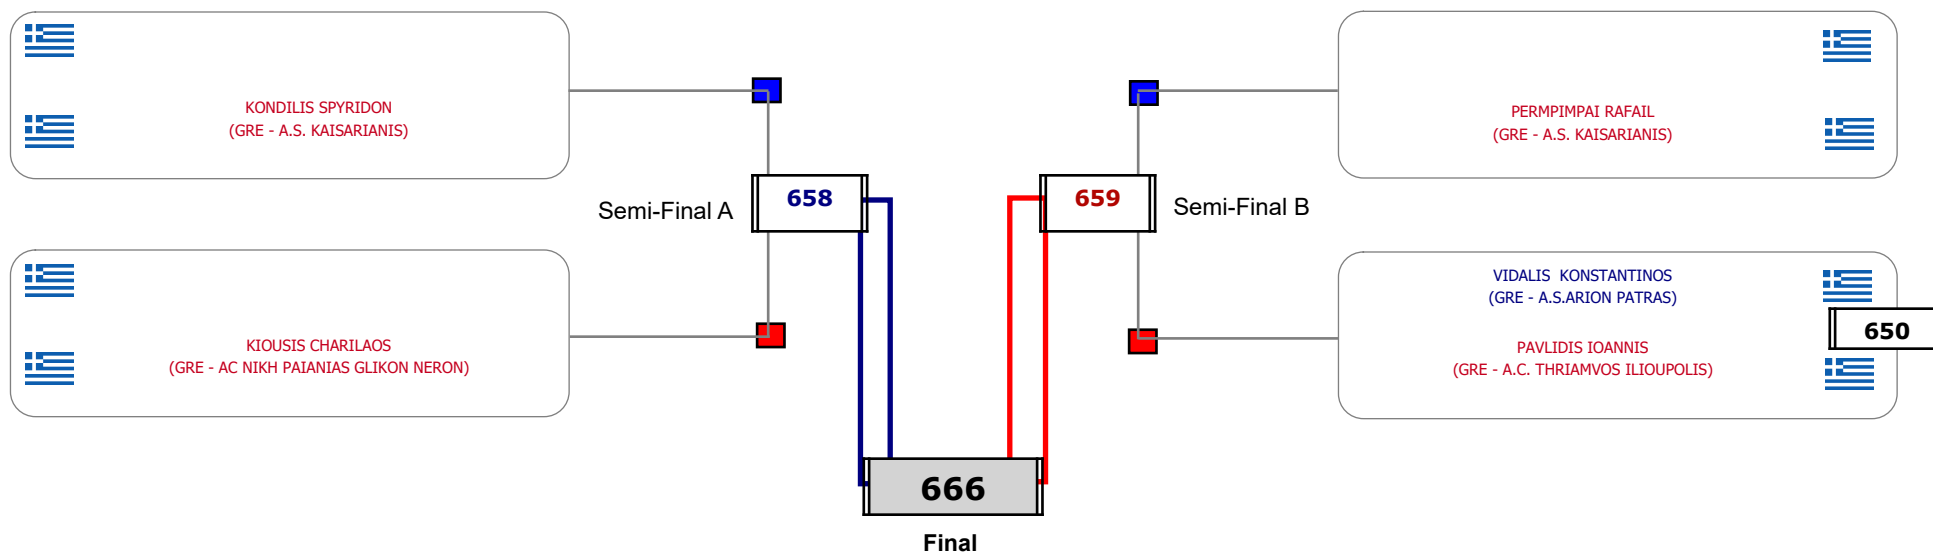

Matches Pool Grid

Αλιτάρχης

Παρατηρητής

Συμμετοχή 11 Αθλητές/τριες από 11 συλλόγους.

Συμμετοχή 17 Αθλητές/τριες από 15 συλλόγους.

Matches Pool Grid

Αλυτάρχης

Παρατηρητής

Συμμετοχή 6 Αθλητές/τριες από 6 συλλόγους.

Matches Pool Grid

Αλυτάρχης

Παρατηρητής

Συμμετοχή 5 Αθλητές/τριες από 4 συλλόγους.

Matches Pool Grid

Αλιτάρχης

Παρατηρητής