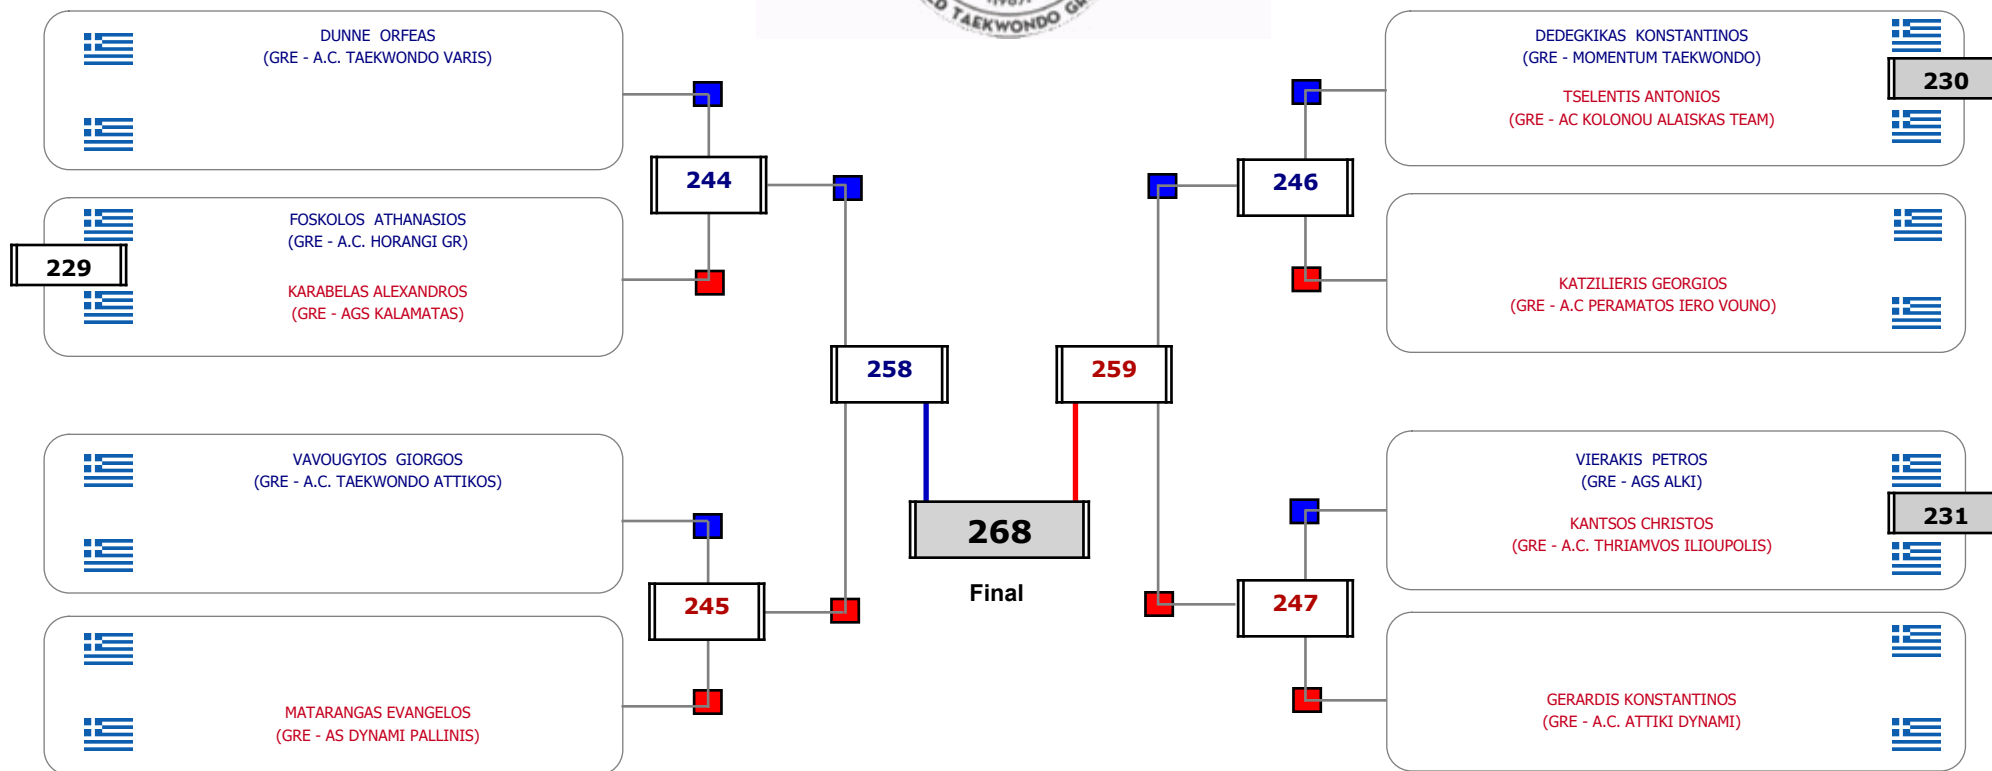

Matches Pool Grid

Αλυτάρχης

Παρατηρητής

Συμμετοχή 3 Αθλητές/τριες από 3 συλλόγους.

Matches Pool Grid

Αλυτάρχης

Παρατηρητής

Συμμετοχή 10 Αθλητές/τριες από 9 συλλόγους.

Συμμετοχή 18 Αθλητές/τριες από 18 συλλόγους.

Συμμετοχή 25 Αθλητές/τριες από 22 συλλόγους.

Συμμετοχή 17 Αθλητές/τριες από 13 συλλόγους.

Matches Pool Grid

Αλιτάρχης

Παρατηρητής

Συμμετοχή 13 Αθλητές/τριες από 11 συλλόγους.

Matches Pool Grid

Αλιτάρχης

Παρατηρητής

Συμμετοχή 11 Αθλητές/τριες από 11 συλλόγους.

Συμμετοχή 17 Αθλητές/τριες από 15 συλλόγους.

Matches Pool Grid

Αλυτάρχης

Παρατηρητής