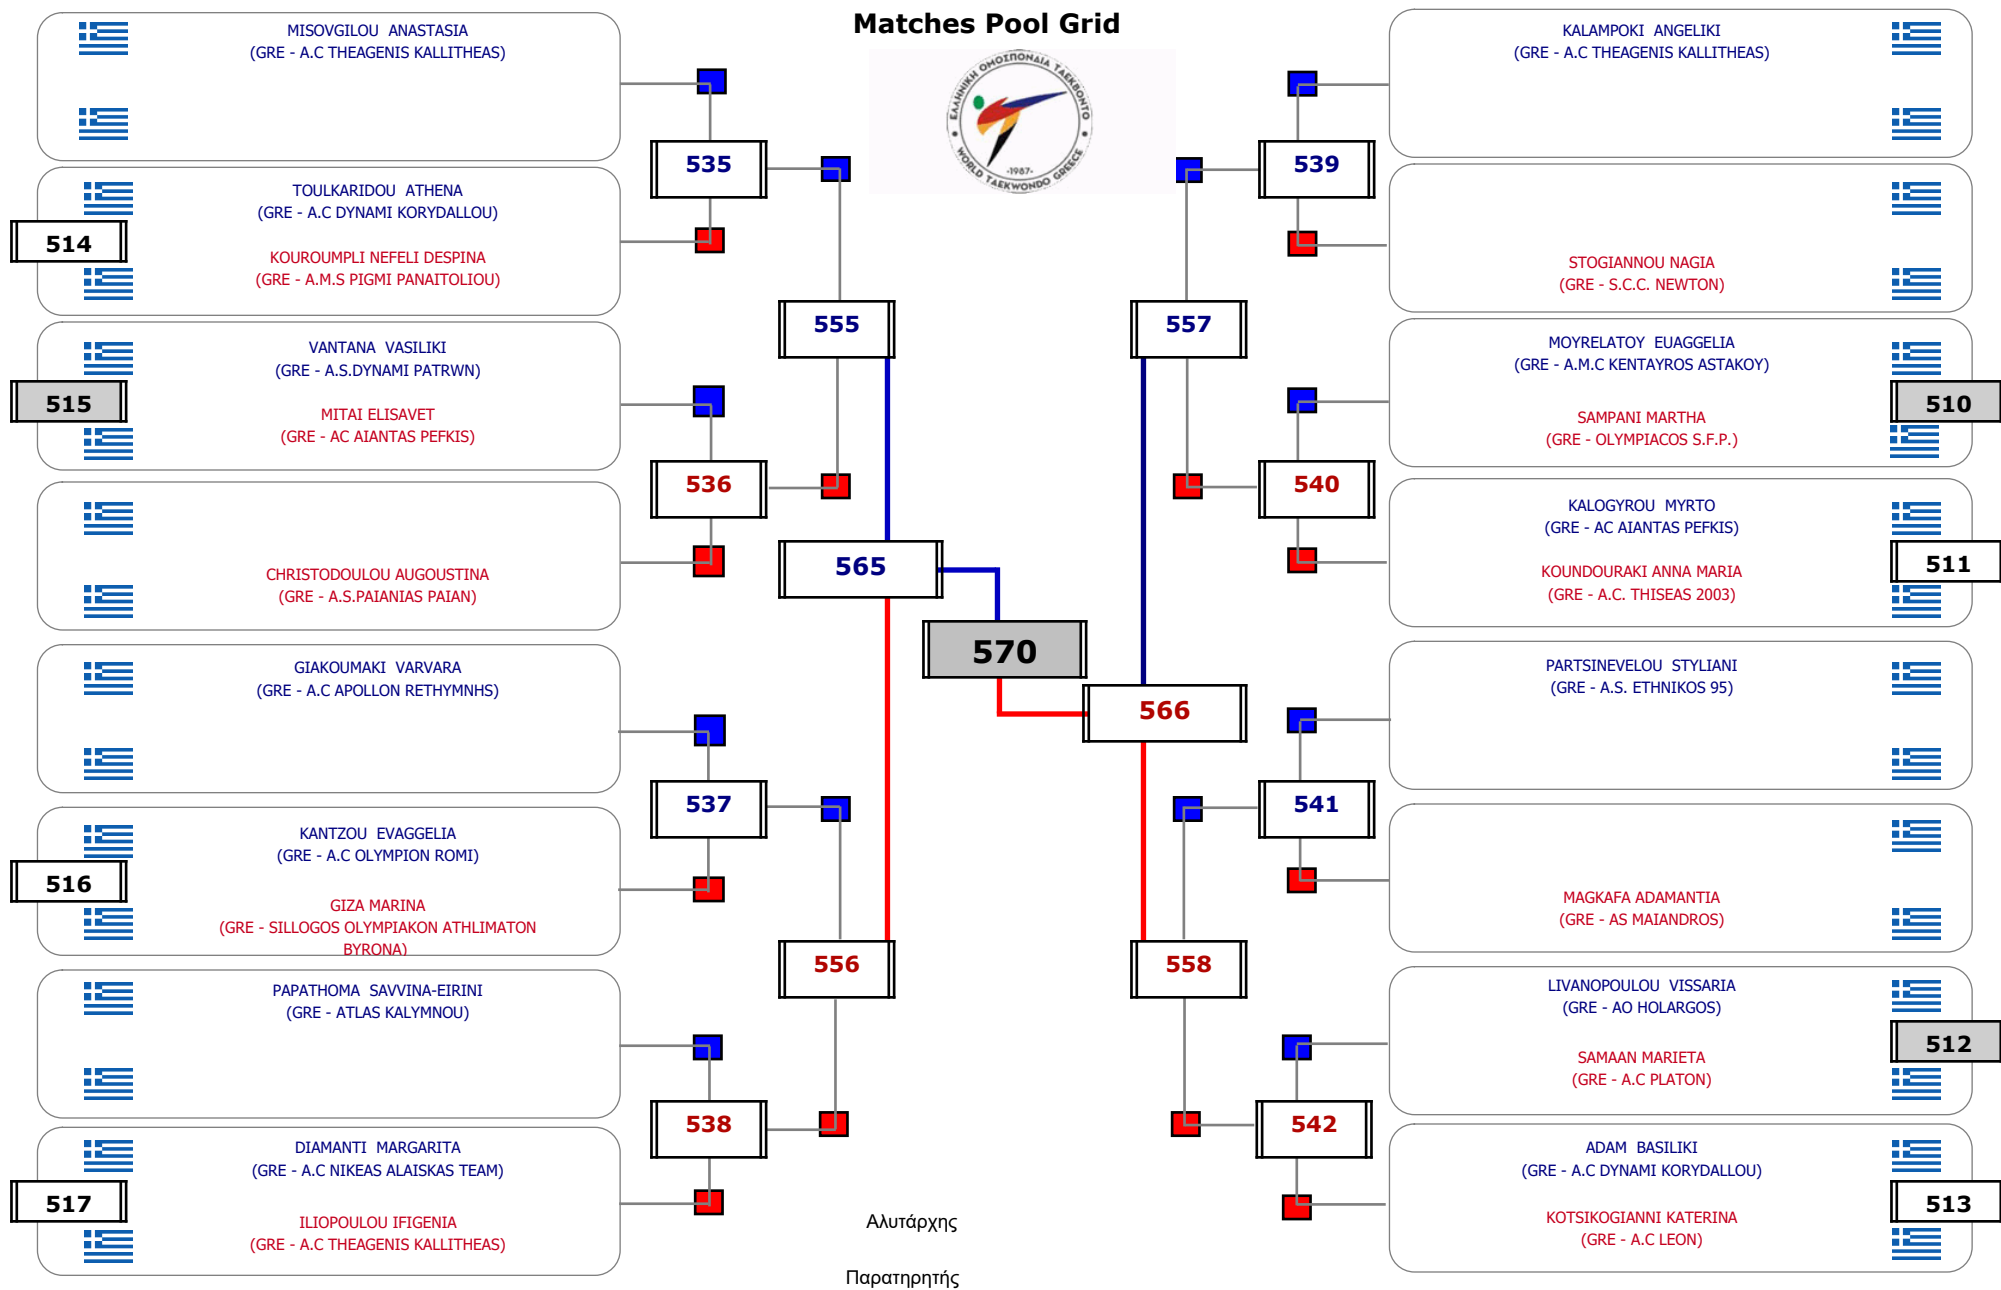

ΠΑΝΕΛΛΗΝΙΟ ΚΥΠΕΛΛΟ "ΓΕΩΡΓΙΟΣ ΒΟΛΑΡΗΣ" 2023

Cat. ΚΟΡΑΣΙΔΩΝ 2011-2012 ΕΓΧΡ (44-) - 1/12/2023. ΣΕΦ - ΠΕΙΡΑΙΑΣ

12/12/2023

Συμμετοχή 20 Αθλητές/τριες από 19 συλλόγους.

ΠΑΝΕΛΛΗΝΙΟ ΚΥΠΕΛΛΟ "ΓΕΩΡΓΙΟΣ ΒΟΛΑΡΗΣ" 2023

Cat. ΚΟΡΑΣΙΔΩΝ 2011-2012 ΕΓΧΡ (47-) - 1/12/2023. ΣΕΦ - ΠΕΙΡΑΙΑΣ

1 2 / 12 / 2023

Matches Pool Grid

Συμμετοχή 24 Αθλητές/τριες από 20 συλλόγους.

ΠΑΝΕΛΛΗΝΙΟ ΚΥΠΕΛΛΟ "ΓΕΩΡΓΙΟΣ ΒΟΛΑΡΗΣ" 2023

Cat. ΚΟΡΑΣΙΔΩΝ 2011-2012 ΕΓΧΡ (51-) - 1/12/2023. ΣΕΦ - ΠΕΙΡΑΙΑΣ