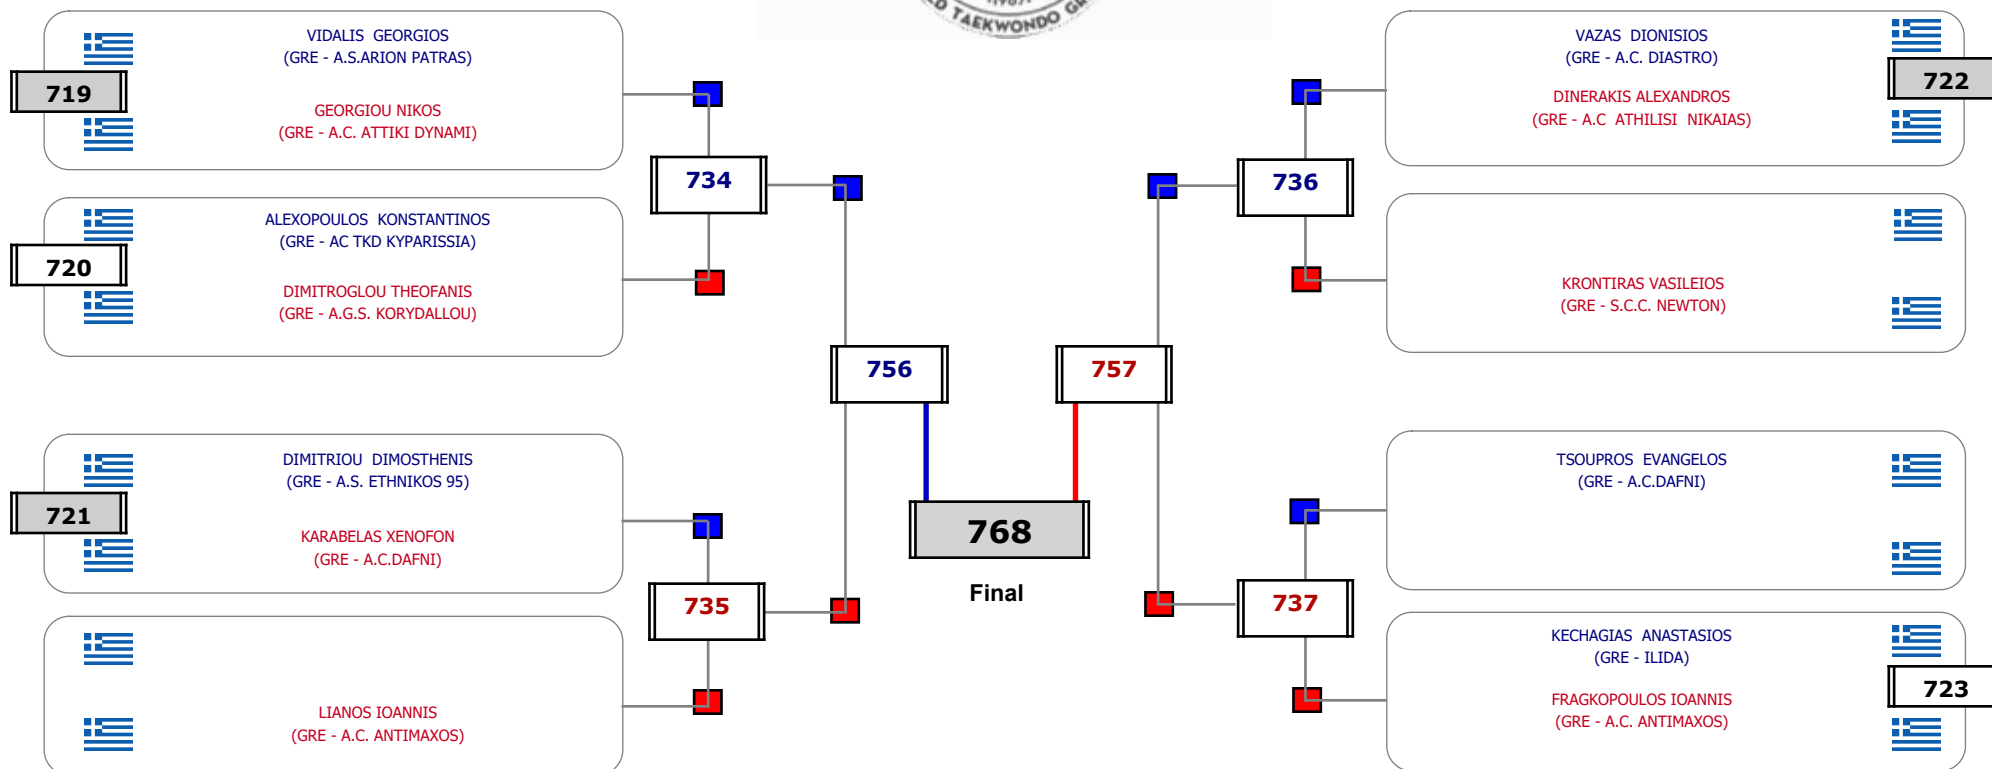

Matches Pool Grid

Αλυτάρχης

Παρατηρητής

Συμμετοχή 3 Αθλητές/τριες από 3 συλλόγους.

Matches Pool Grid

Αλυτάρχης

Παρατηρητής

Συμμετοχή 10 Αθλητές/τριες από 9 συλλόγους.

Συμμετοχή 18 Αθλητές/τριες από 18 συλλόγους.

Συμμετοχή 25 Αθλητές/τριες από 22 συλλόγους.

Συμμετοχή 17 Αθλητές/τριες από 13 συλλόγους.

Matches Pool Grid

Αλιτάρχης

Παρατηρητής

Συμμετοχή 13 Αθλητές/τριες από 11 συλλόγους.

Matches Pool Grid

Αλιτάρχης

Παρατηρητής

Συμμετοχή 11 Αθλητές/τριες από 11 συλλόγους.

Συμμετοχή 17 Αθλητές/τριες από 15 συλλόγους.

Matches Pool Grid

Αλυτάρχης

Παρατηρητής