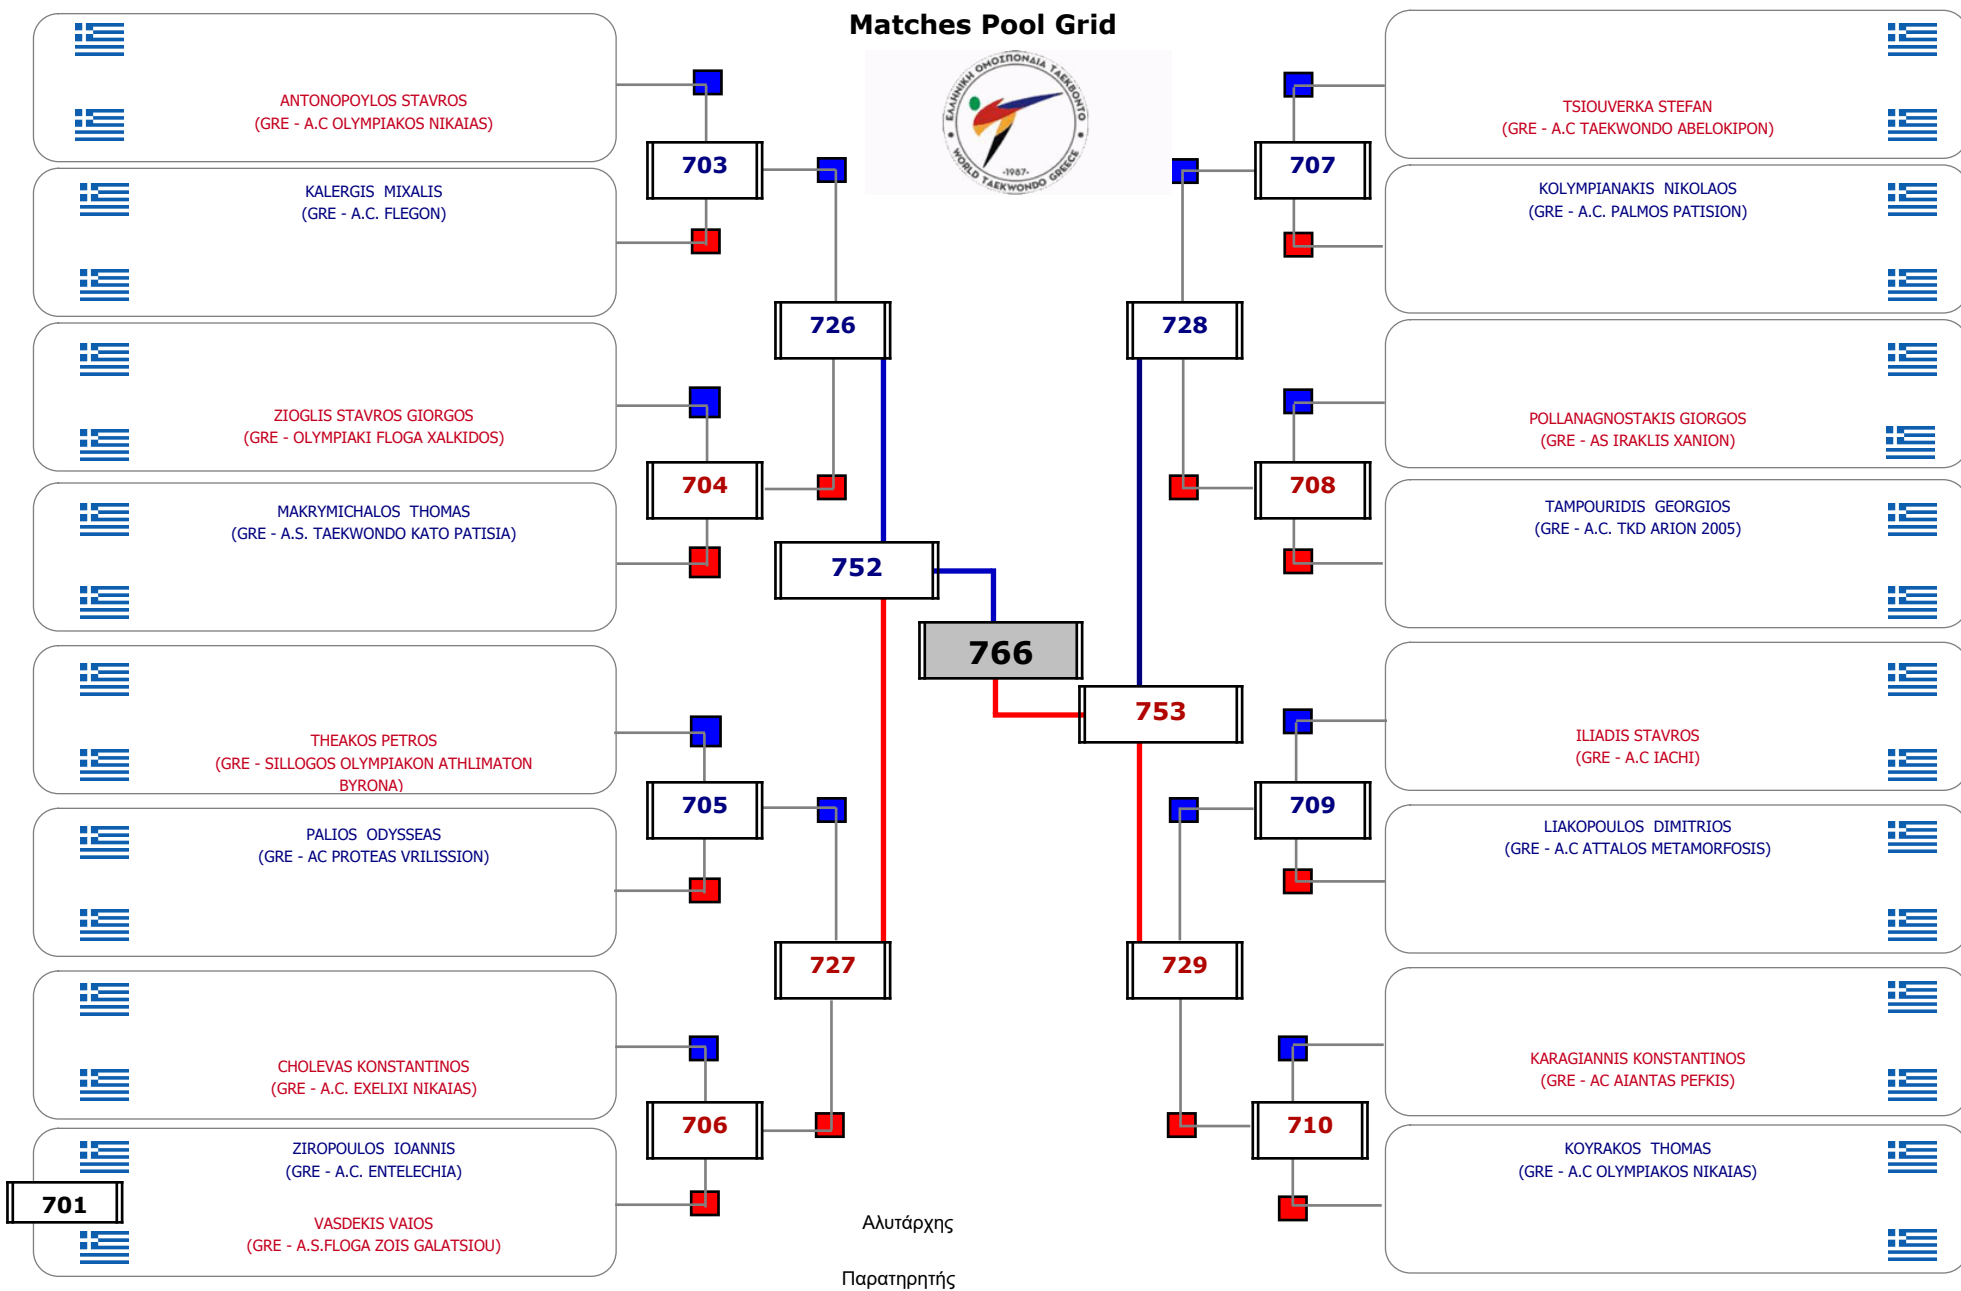

Συμμετοχή 36 Αθλητές/τριες από 29 συλλόγους.

Matches Pool Grid 1 of 3

Matches Pool Grid 3 of 3

Αλυτάρχης

Παρατηρητής

Συμμετοχή 40 Αθλητές/τριες από 32 συλλόγους.

Συμμετοχή 26 Αθλητές/τριες από 23 συλλόγους.

Συμμετοχή 17 Αθλητές/τριες από 16 συλλόγους.

Matches Pool Grid

Αλιτάρχης

Παρατηρητής

Συμμετοχή 9 Αθλητές/τριες από 8 συλλόγους.

Matches Pool Grid

Αυτάρχης

Παρατηρητής

Συμμετοχή 9 Αθλητές/τριες από 8 συλλόγους.

Matches Pool Grid

Αλυτάρχης

Παρατηρητής

Συμμετοχή 6 Αθλητές/τριες από 6 συλλόγους.

Matches Pool Grid

Αλυτάρχης

Παρατηρητής