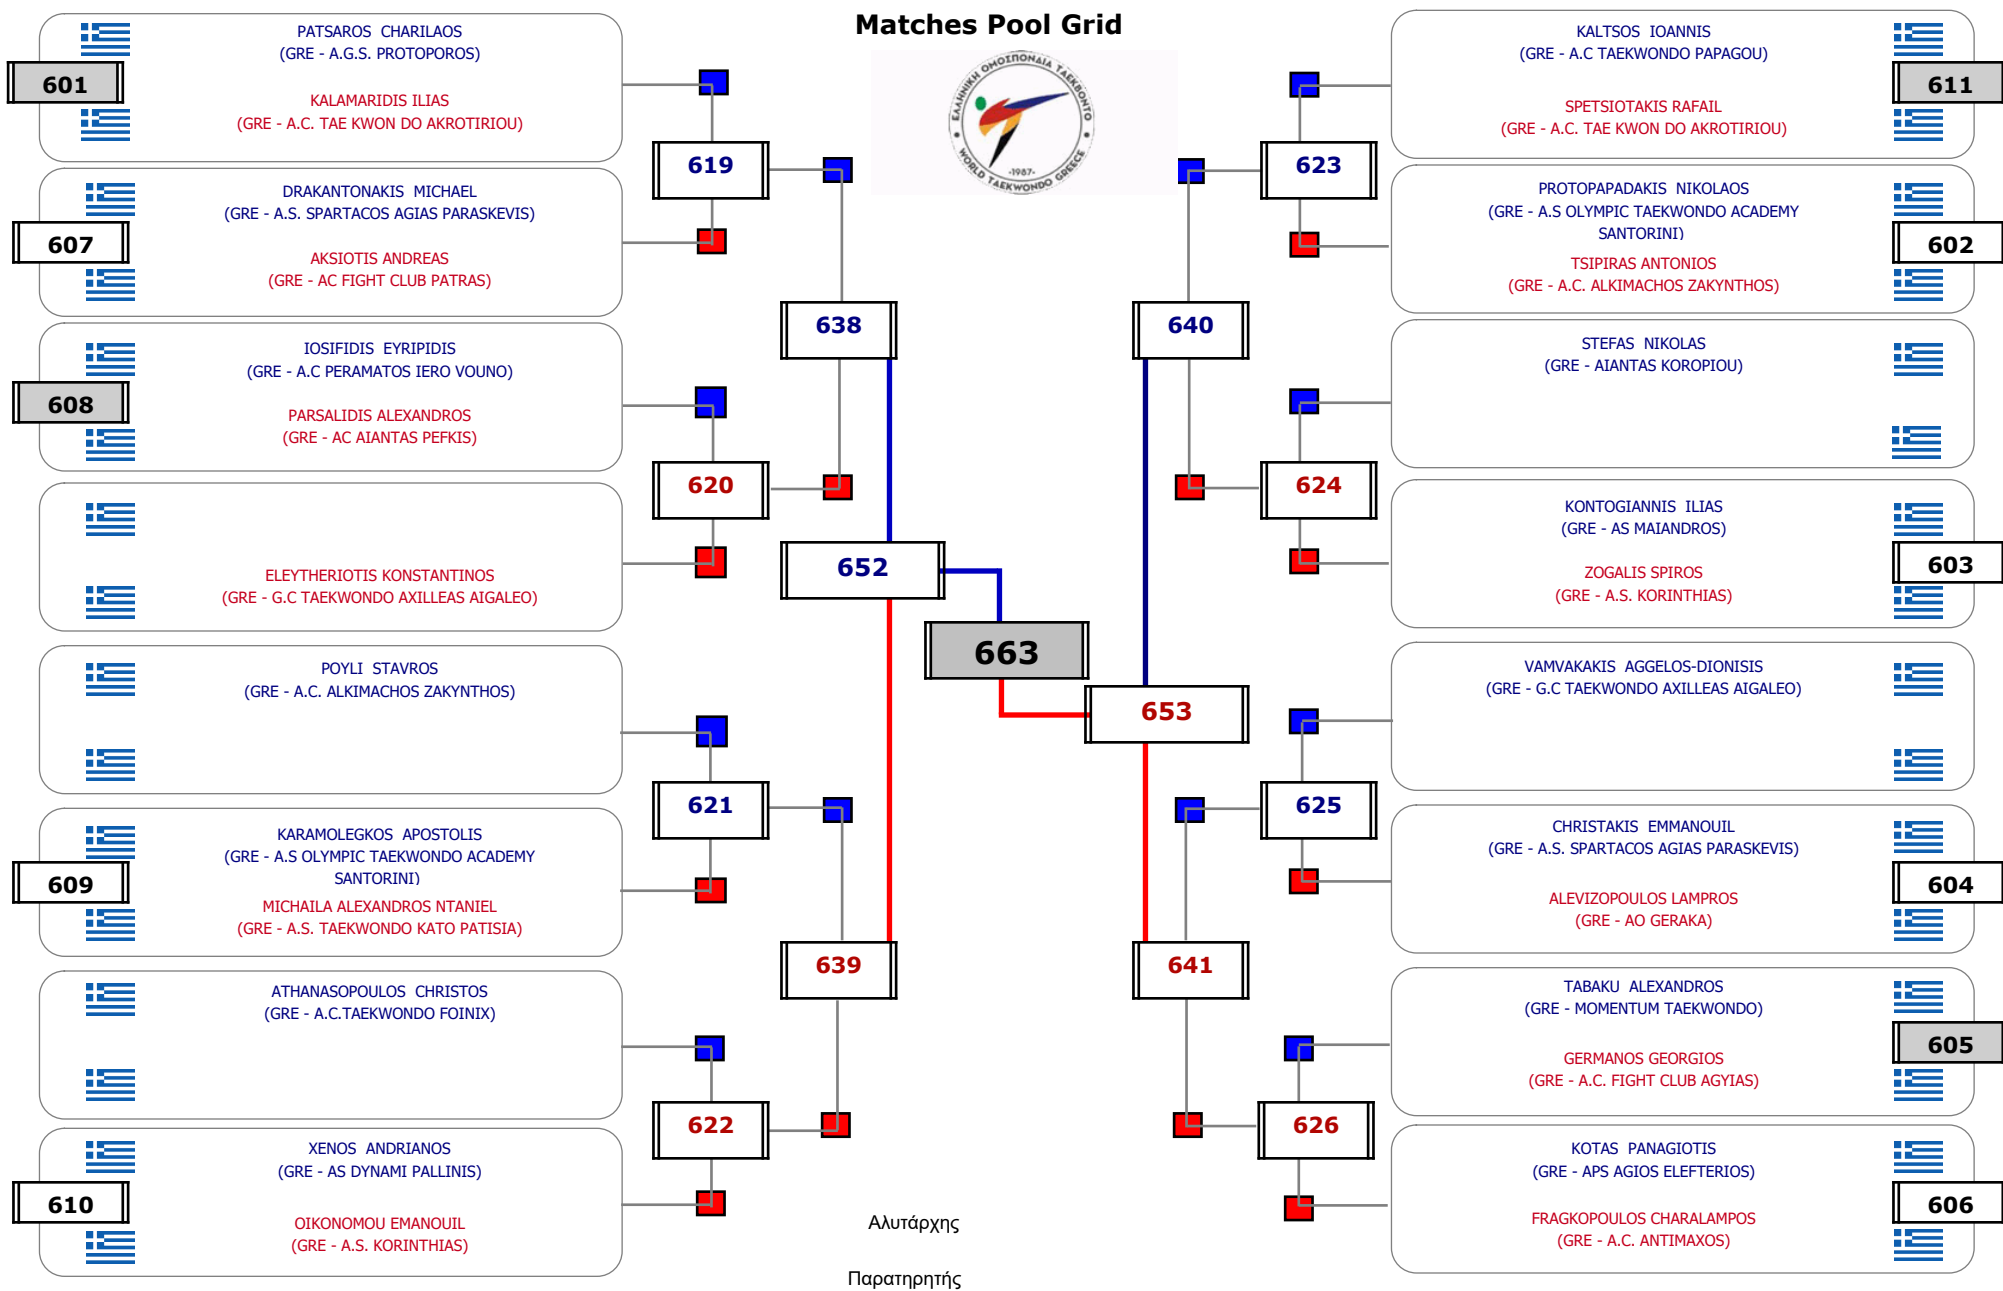

Παρατηρητής

Συμμετοχή 8 Αθλητές/τριες από 8 συλλόγους.

Matches Pool Grid

Αλυτάρχης

Παρατηρητής

Συμμετοχή 8 Αθλητές/τριες από 7 συλλόγους.

Matches Pool Grid

Αλυτάρχης

Παρατηρητής

Συμμετοχή 7 Αθλητές/τριες από 7 συλλόγους.

Matches Pool Grid

Αλυτάρχης

Παρατηρητής

Συμμετοχή 3 Αθλητές/τριες από 3 συλλόγους.

Συμμετοχή 27 Αθλητές/τριες από 21 συλλόγους.

ΠΑΝΕΛΛΗΝΙΟ ΚΥΠΕΛΛΟ "ΓΕΩΡΓΙΟΣ ΒΟΛΑΡΗΣ" 2023

Cat. ΠΑΙΔΩΝ 2011-2012 ΕΓΧΡ (37-) - 1/12/2023. ΣΕΦ - ΠΕΙΡΑΙΑΣ 1-3/12/2023

Συμμετοχή 28 Αθλητές/τριες από 24 συλλόγους.

Matches Pool Grid 1 of 3

Matches Pool Grid 2 of 3

Matches Pool Grid 3 of 3

Αλυτάρχης

Παρατηρητής