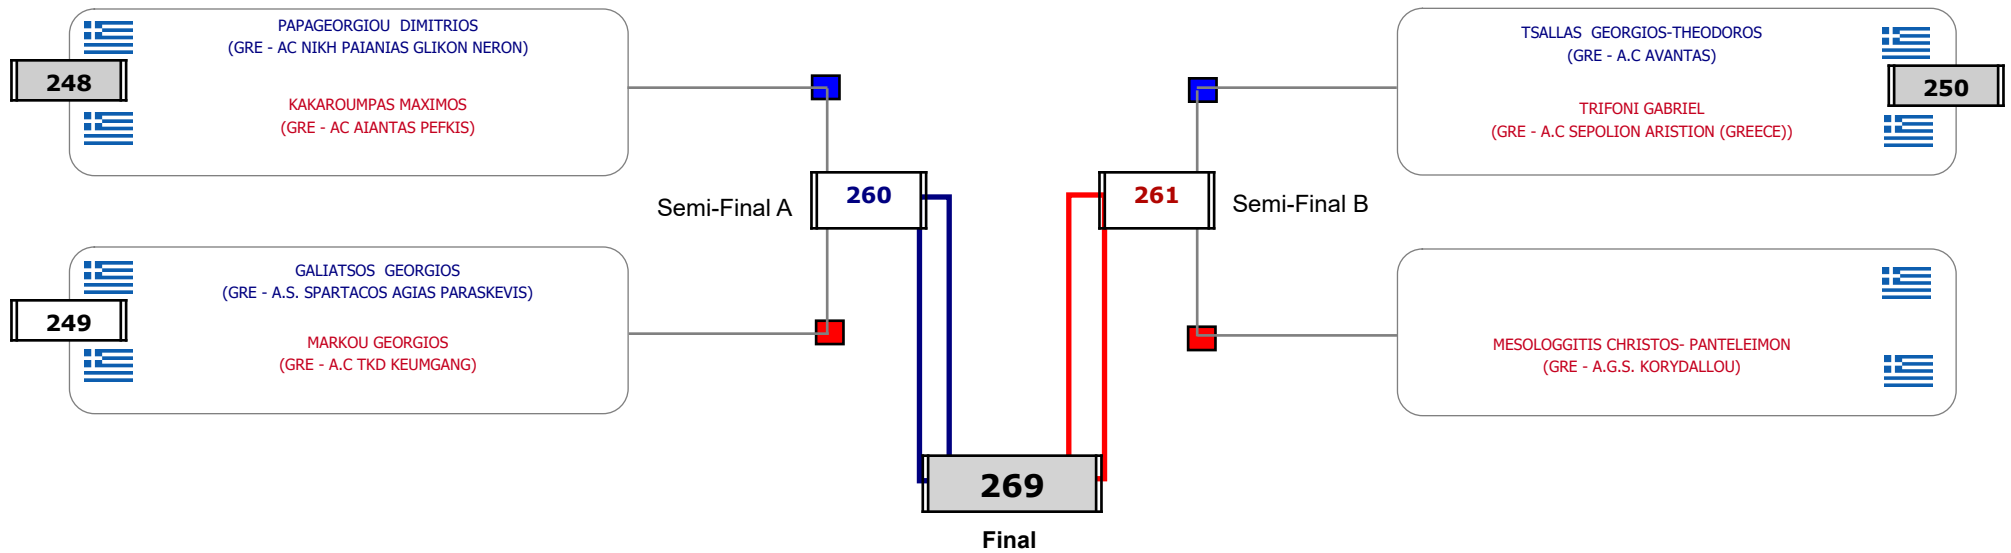

Παρατηρητής

Συμμετοχή 8 Αθλητές/τριες από 8 συλλόγους.

Matches Pool Grid

Αλυτάρχης

Παρατηρητής

Συμμετοχή 8 Αθλητές/τριες από 7 συλλόγους.

Matches Pool Grid

Αλυτάρχης

Παρατηρητής

Συμμετοχή 7 Αθλητές/τριες από 7 συλλόγους.

Matches Pool Grid

Αλυτάρχης

Παρατηρητής

Συμμετοχή 3 Αθλητές/τριες από 3 συλλόγους.

Συμμετοχή 27 Αθλητές/τριες από 21 συλλόγους.

ΠΑΝΕΛΛΗΝΙΟ ΚΥΠΕΛΛΟ "ΓΕΩΡΓΙΟΣ ΒΟΛΑΡΗΣ" 2023