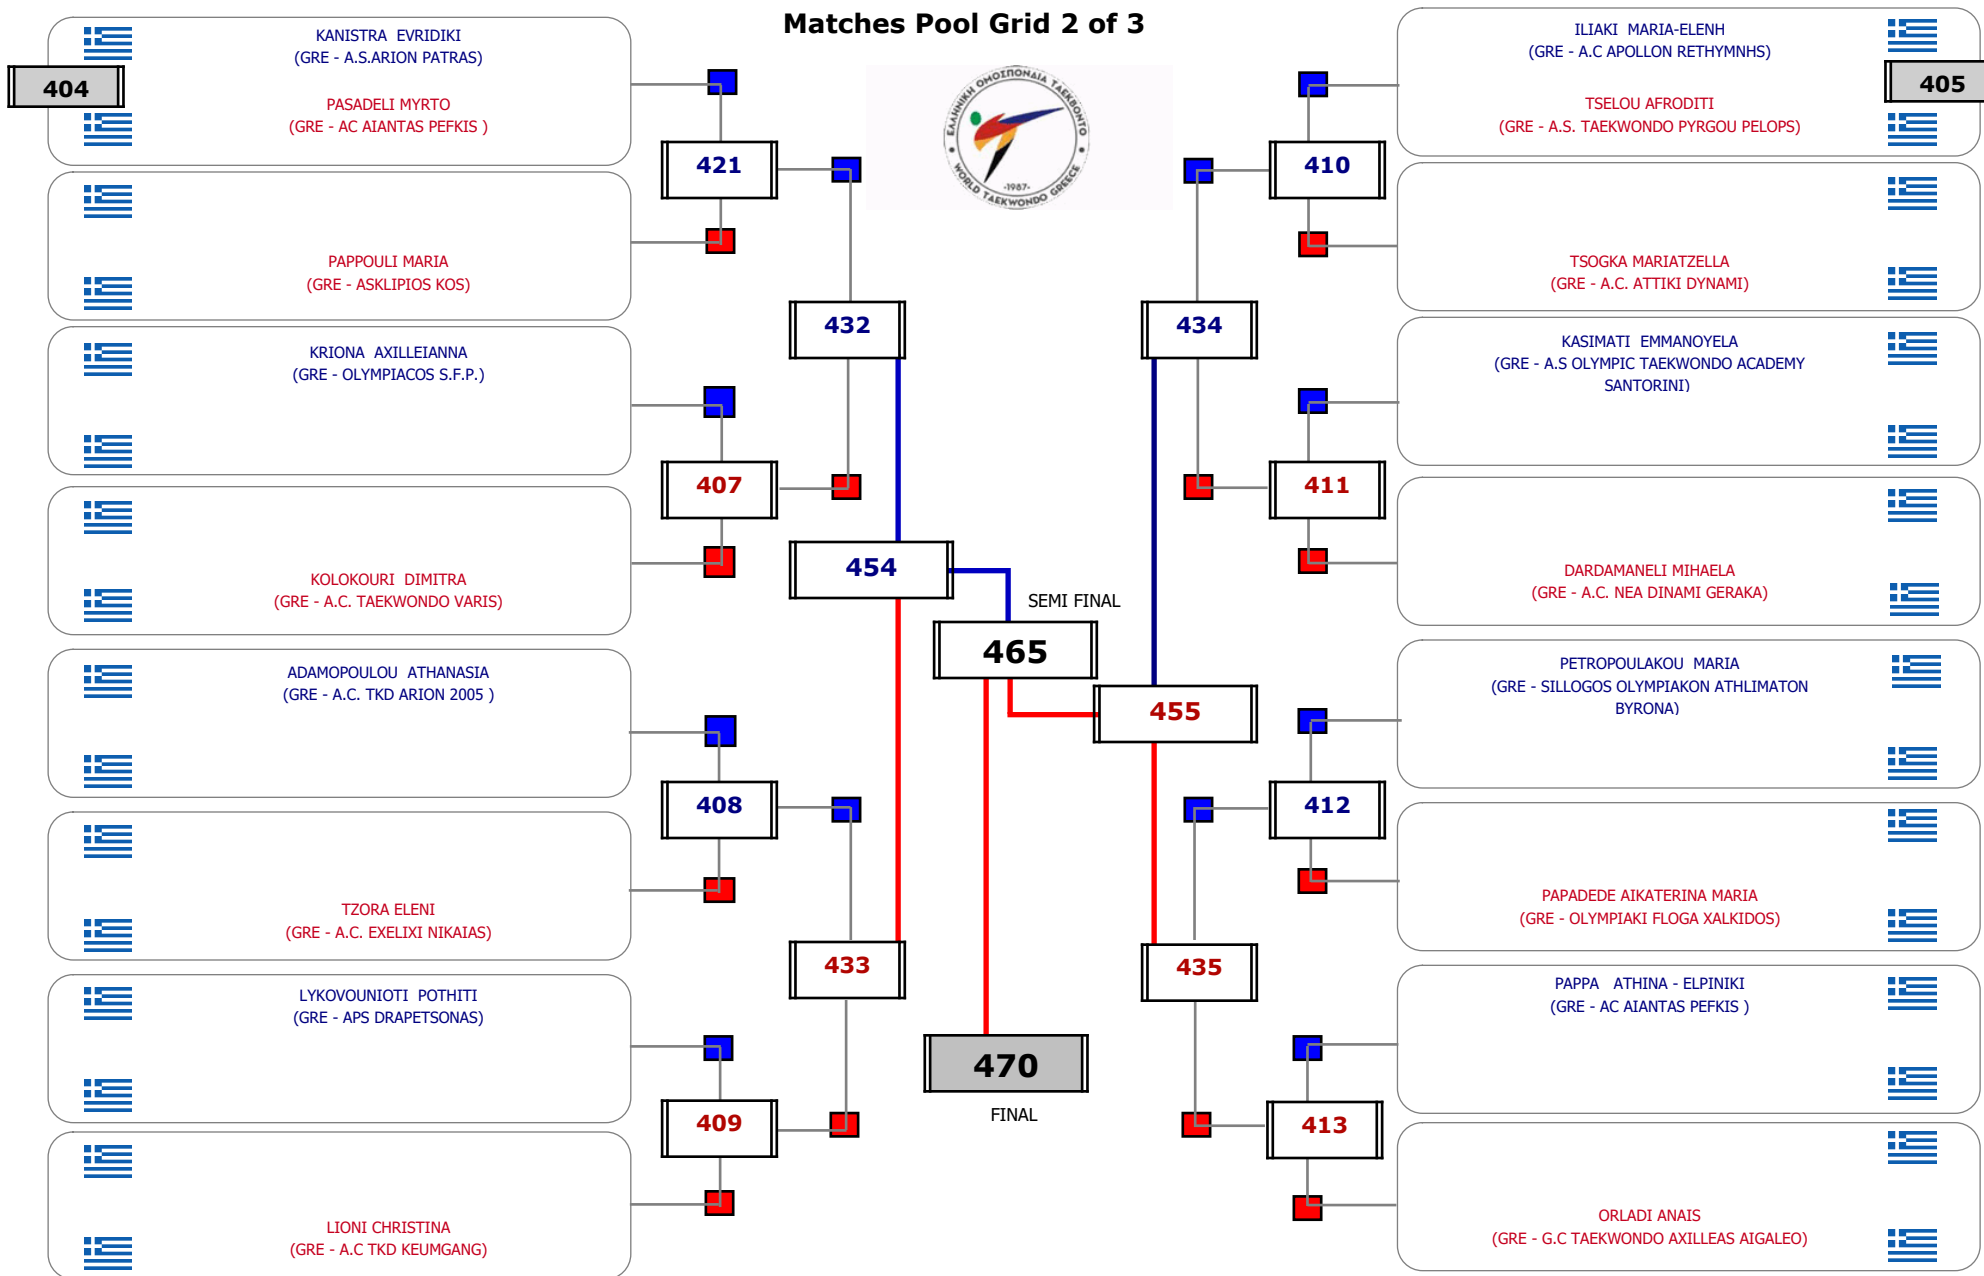

Matches Pool Grid

Αλυτάρχης

Παρατηρητής

Συμμετοχή 5 Αθλητές/τριες από 5 συλλόγους.

ΠΑΝΕΛΛΗΝΙΟ ΚΥΠΕΛΛΟ "ΓΕΩΡΓΙΟΣ ΒΟΛΑΡΗΣ" 2023

Cat. ΚΟΡΑΣΙΔΩΝ 2011-2012 ΕΓΧΡ (33-) - 1/12/2023. ΣΕΦ - ΠΕΙΡΑΙΑΣ

12/12/2023

Συμμετοχή 19 Αθλητές/τριες από 16 συλλόγους.

ΠΑΝΕΛΛΗΝΙΟ ΚΥΠΕΛΛΟ "ΓΕΩΡΓΙΟΣ ΒΟΛΑΡΗΣ" 2023

Cat. ΚΟΡΑΣΙΔΩΝ 2011-2012 ΕΓΧΡ (37-) - 1/12/2023. ΣΕΦ - ΠΕΙΡΑΙΑΣ

12/12/2023

Συμμετοχή 23 Αθλητές/τριες από 21 συλλόγους.

ΠΑΝΕΛΛΗΝΙΟ ΚΥΠΕΛΛΟ "ΓΕΩΡΓΙΟΣ ΒΟΛΑΡΗΣ" 2023

Cat. ΚΟΡΑΣΙΔΩΝ 2011-2012 ΕΓΧΡ (41-) - 1/12/2023. ΣΕΦ - ΠΕΙΡΑΙΑΣ

12/12/2023

Matches Pool Grid 1 of 3

Matches Pool Grid 2 of 3

Matches Pool Grid 3 of 3

Αλυτάρχης

Παρατηρητής

Συμμετοχή 37 Αθλητές/τριες από 30 συλλόγους.

ΠΑΝΕΛΛΗΝΙΟ ΚΥΠΕΛΛΟ "ΓΕΩΡΓΙΟΣ ΒΟΛΑΡΗΣ" 2023

Cat. ΚΟΡΑΣΙΔΩΝ 2011-2012 ΕΓΧΡ (44-) - 1/12/2023. ΣΕΦ - ΠΕΙΡΑΙΑΣ

12/12/2023

Συμμετοχή 20 Αθλητές/τριες από 19 συλλόγους.

ΠΑΝΕΛΛΗΝΙΟ ΚΥΠΕΛΛΟ "ΓΕΩΡΓΙΟΣ ΒΟΛΑΡΗΣ" 2023