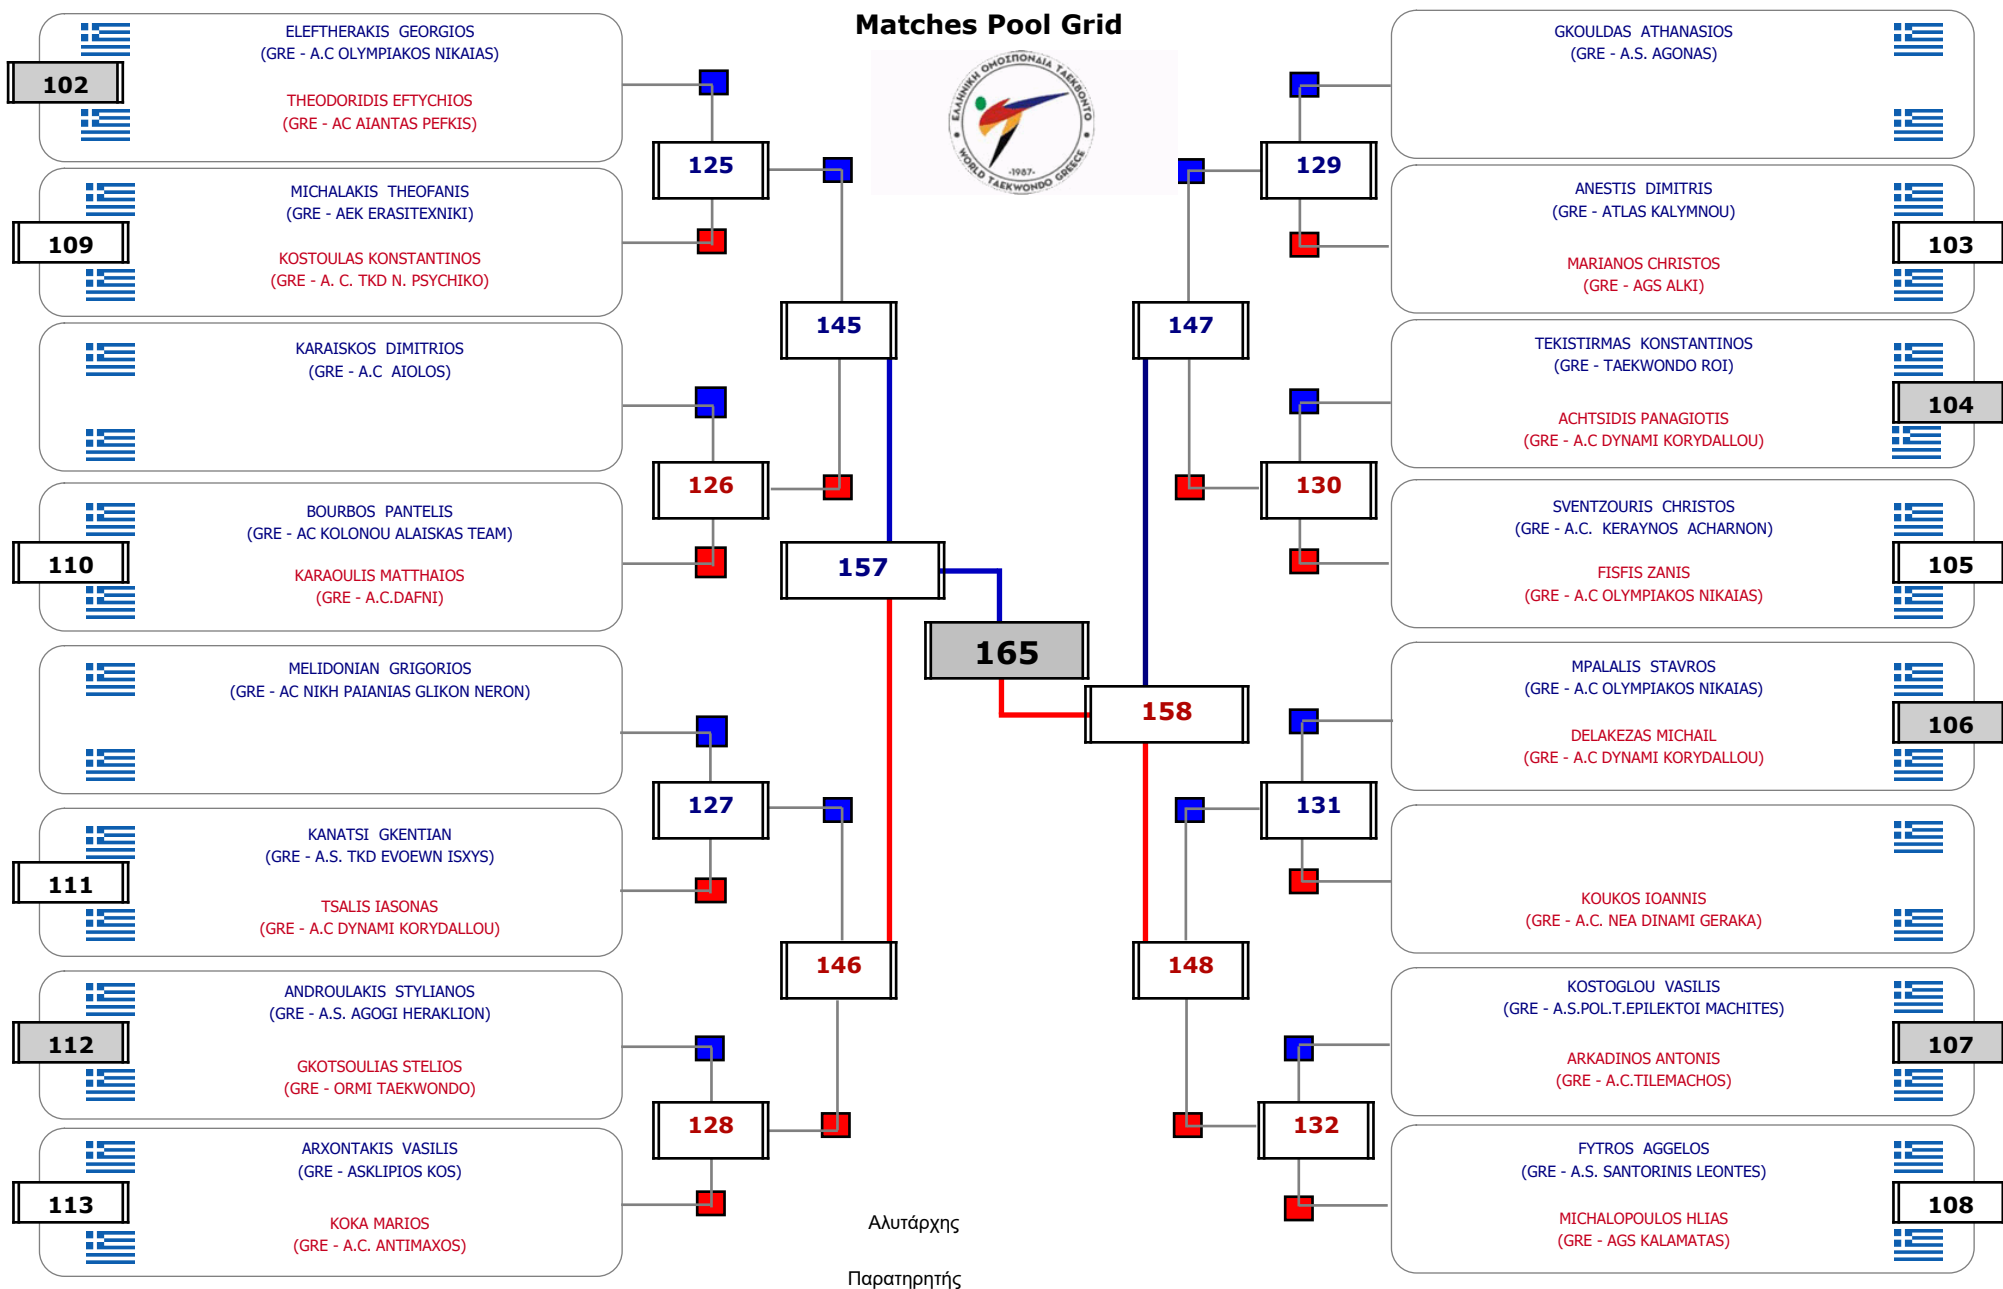

ΠΑΝΕΛΛΗΝΙΟ ΚΥΠΕΛΛΟ "ΓΕΩΡΓΙΟΣ ΒΟΛΑΡΗΣ" 2023

Cat. ΠΑΙΔΩΝ 2011-2012 ΕΓΧΡ (37-) - 1/12/2023. ΣΕΦ - ΠΕΙΡΑΙΑΣ 1-3/12/2023

Συμμετοχή 28 Αθλητές/τριες από 24 συλλόγους.