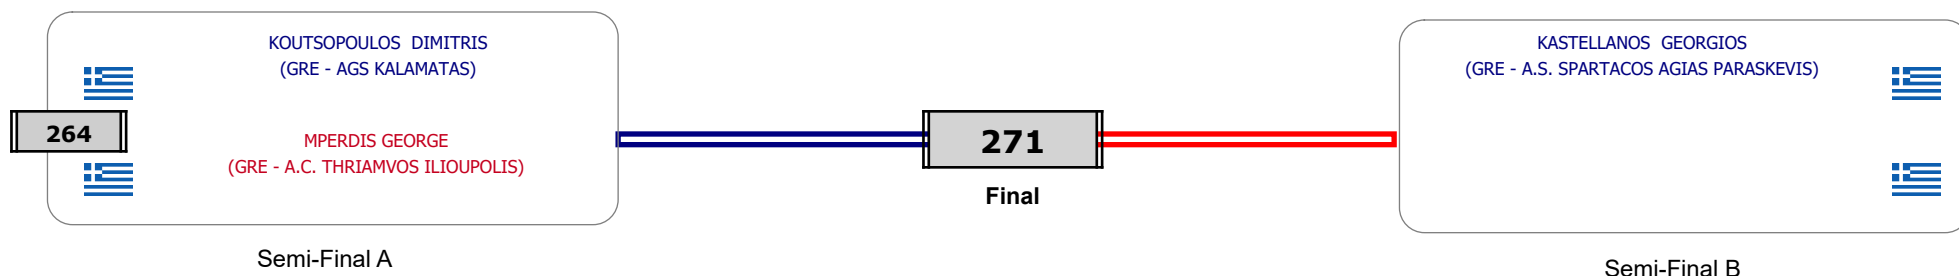

Matches Pool Grid

Αλυτάρχης

Παρατηρητής

Συμμετοχή 3 Αθλητές/τριες από 3 συλλόγους.