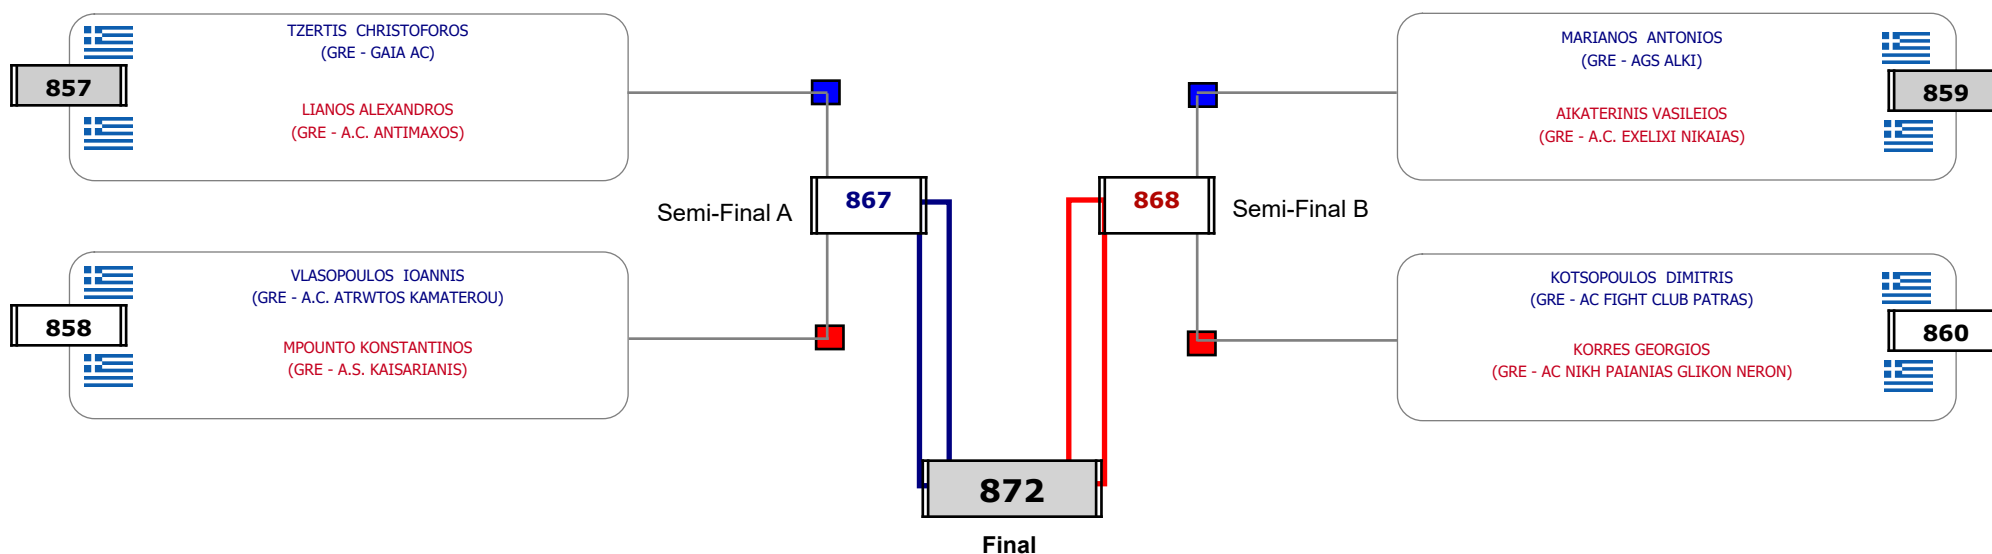

Συμμετοχή 6 Αθλητές/τριες από 6 συλλόγους.

Matches Pool Grid

Αλυτάρχης

Παρατηρητής

Συμμετοχή 5 Αθλητές/τριες από 4 συλλόγους.

Matches Pool Grid

Αλιτάρχης

Παρατηρητής

Συμμετοχή 11 Αθλητές/τριες από 9 συλλόγους.

Συμμετοχή 17 Αθλητές/τριες από 13 συλλόγους.

Matches Pool Grid

Αλιτάρχης

Παρατηρητής

Συμμετοχή 11 Αθλητές/τριες από 9 συλλόγους.

Matches Pool Grid

Αλυτάρχης

Παρατηρητής

Συμμετοχή 8 Αθλητές/τριες από 8 συλλόγους.

Matches Pool Grid

Αλυτάρχης

Παρατηρητής

Συμμετοχή 8 Αθλητές/τριες από 7 συλλόγους.

Matches Pool Grid

Αλυτάρχης