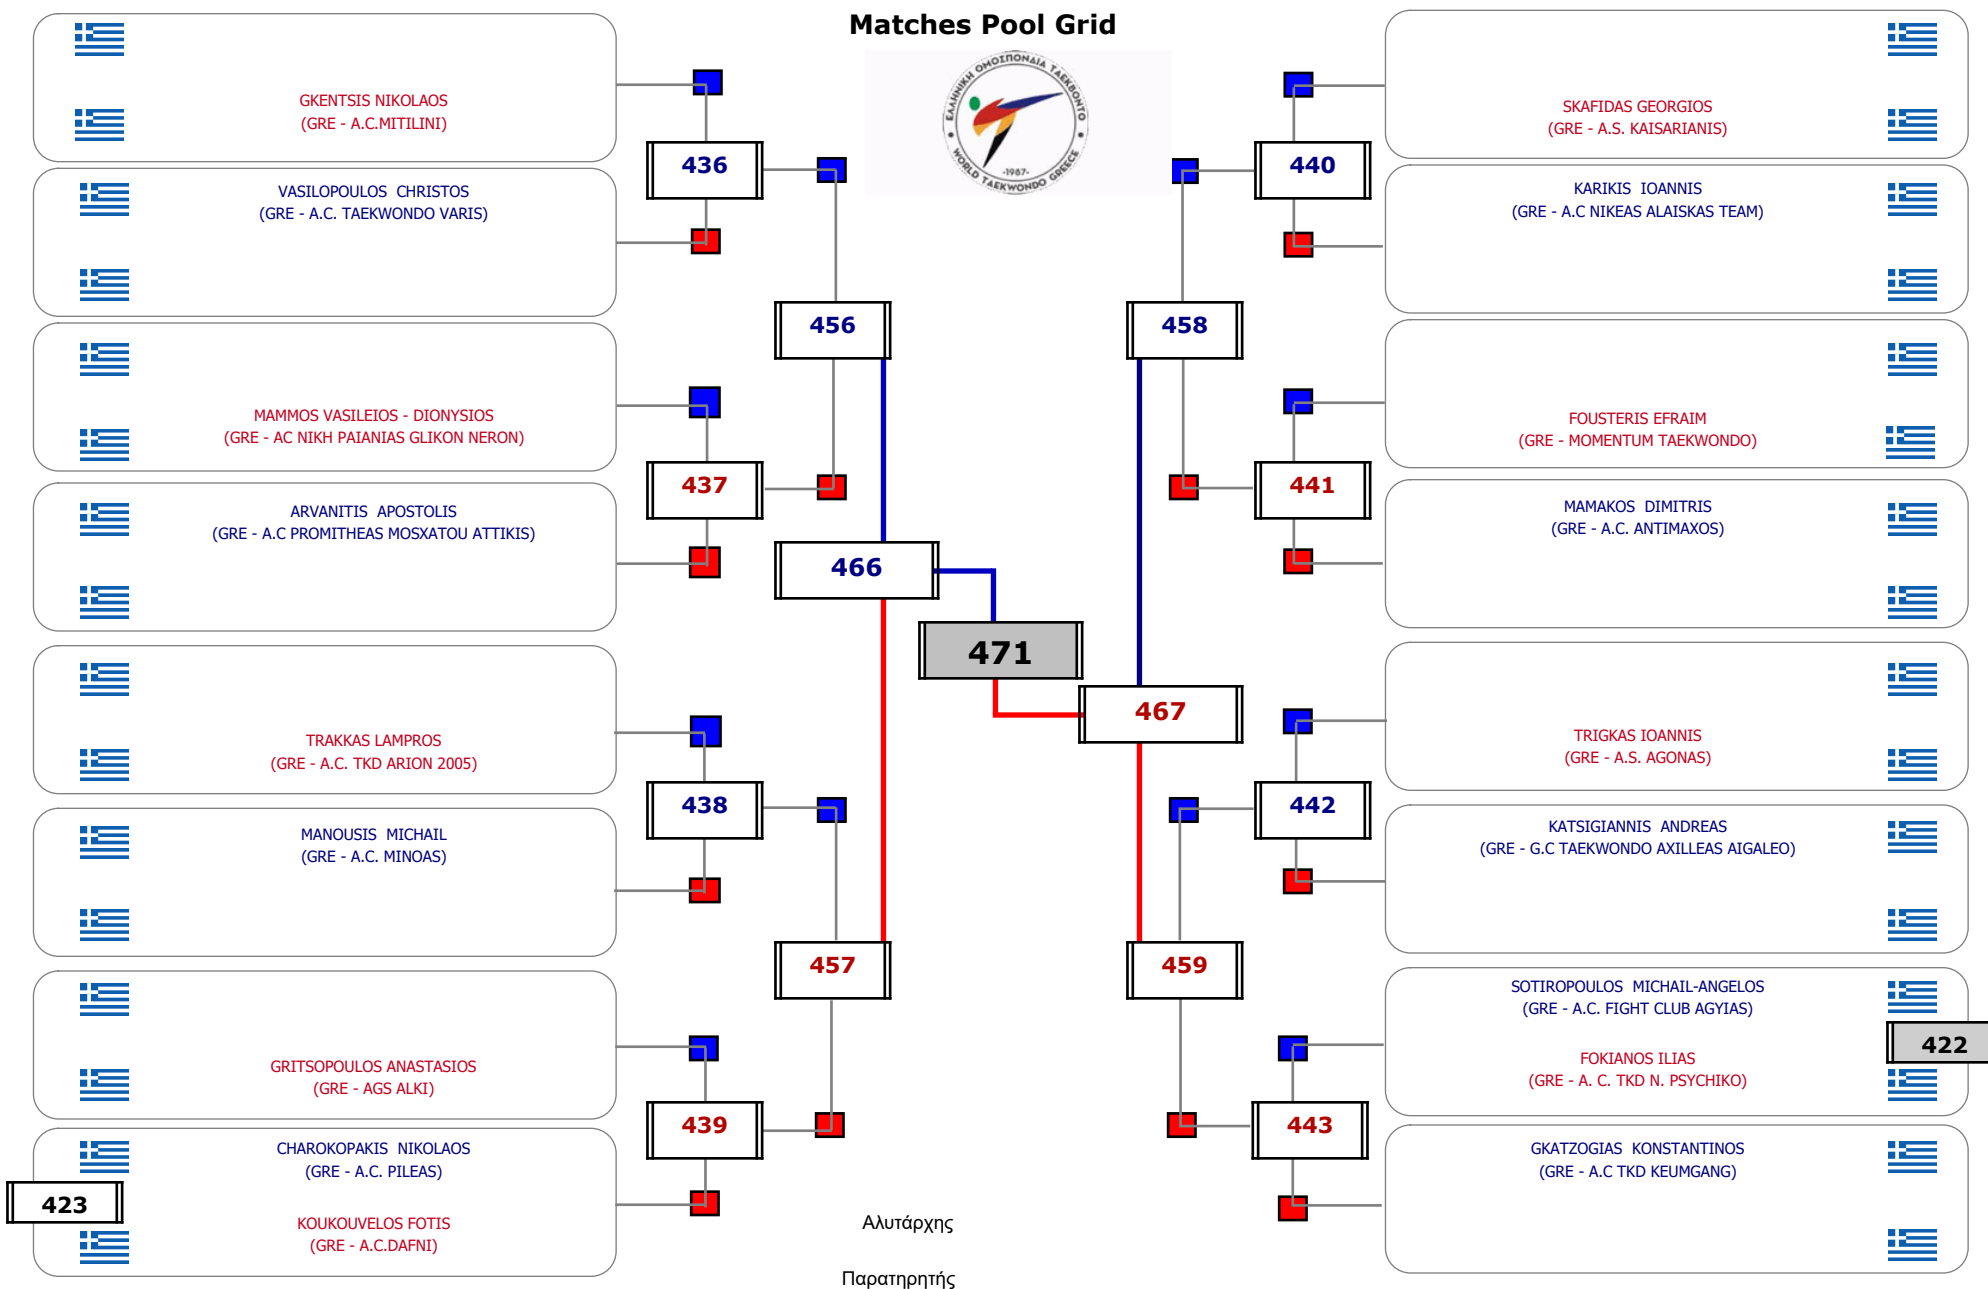

Matches Pool Grid

Αλυτάρχης

Παρατηρητής

Συμμετοχή 3 Αθλητές/τριες από 3 συλλόγους.

Matches Pool Grid

Αλυτάρχης

Παρατηρητής

Συμμετοχή 10 Αθλητές/τριες από 9 συλλόγους.

Συμμετοχή 18 Αθλητές/τριες από 18 συλλόγους.

Συμμετοχή 25 Αθλητές/τριες από 22 συλλόγους.

Συμμετοχή 17 Αθλητές/τριες από 13 συλλόγους.

Matches Pool Grid

Αλιτάρχης

Παρατηρητής

Συμμετοχή 13 Αθλητές/τριες από 11 συλλόγους.

Matches Pool Grid

Αλιτάρχης

Παρατηρητής

Συμμετοχή 11 Αθλητές/τριες από 11 συλλόγους.

Συμμετοχή 17 Αθλητές/τριες από 15 συλλόγους.

Matches Pool Grid

Αλυτάρχης

Παρατηρητής