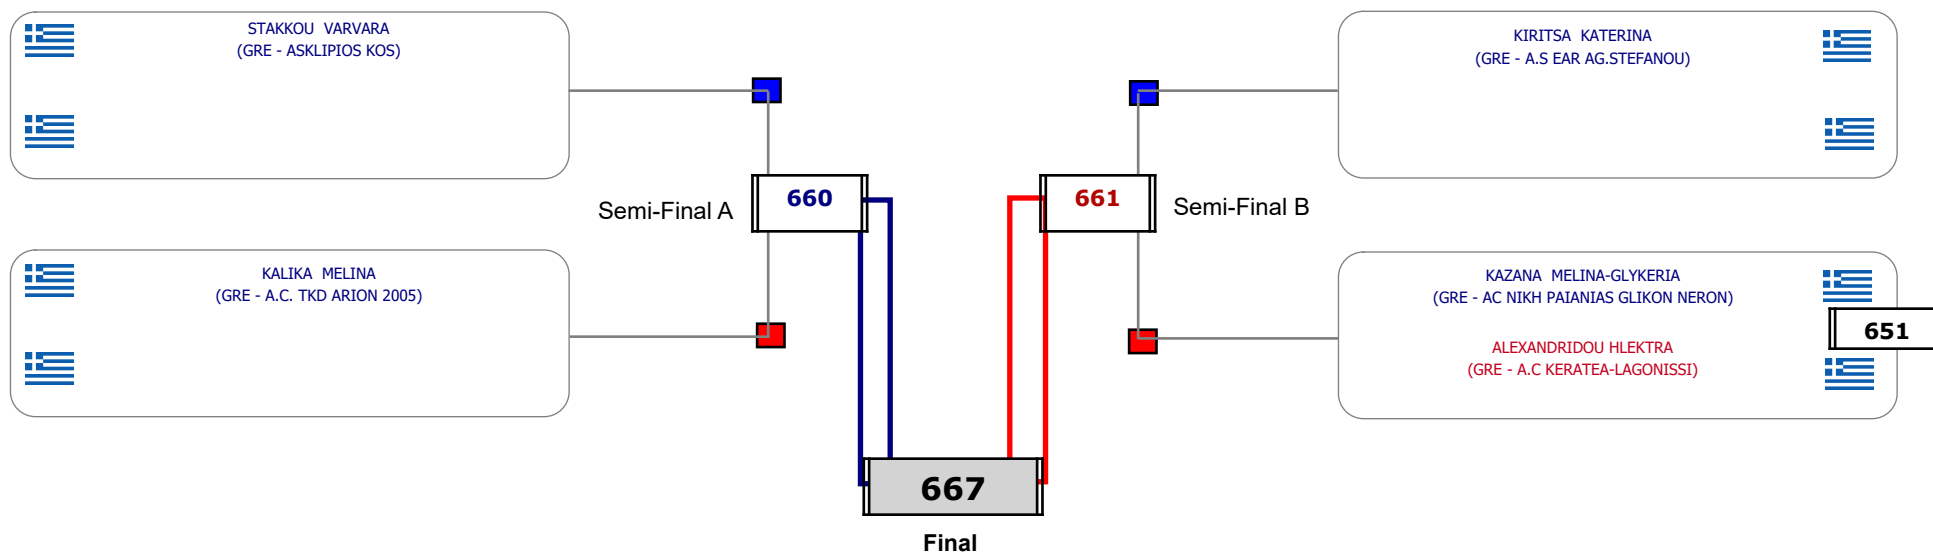

Matches Pool Grid

Αλυτάρχης

Παρατηρητής

Συμμετοχή 5 Αθλητές/τριες από 5 συλλόγους.

ΠΑΝΕΛΛΗΝΙΟ ΚΥΠΕΛΛΟ "ΓΕΩΡΓΙΟΣ ΒΟΛΑΡΗΣ" 2023

Cat. ΚΟΡΑΣΙΔΩΝ 2011-2012 ΕΓΧΡ (33-) - 1/12/2023. ΣΕΦ - ΠΕΙΡΑΙΑΣ

12/12/2023

Συμμετοχή 19 Αθλητές/τριες από 16 συλλόγους.

ΠΑΝΕΛΛΗΝΙΟ ΚΥΠΕΛΛΟ "ΓΕΩΡΓΙΟΣ ΒΟΛΑΡΗΣ" 2023

Cat. ΚΟΡΑΣΙΔΩΝ 2011-2012 ΕΓΧΡ (37-) - 1/12/2023. ΣΕΦ - ΠΕΙΡΑΙΑΣ

12/12/2023

Συμμετοχή 23 Αθλητές/τριες από 21 συλλόγους.

ΠΑΝΕΛΛΗΝΙΟ ΚΥΠΕΛΛΟ "ΓΕΩΡΓΙΟΣ ΒΟΛΑΡΗΣ" 2023