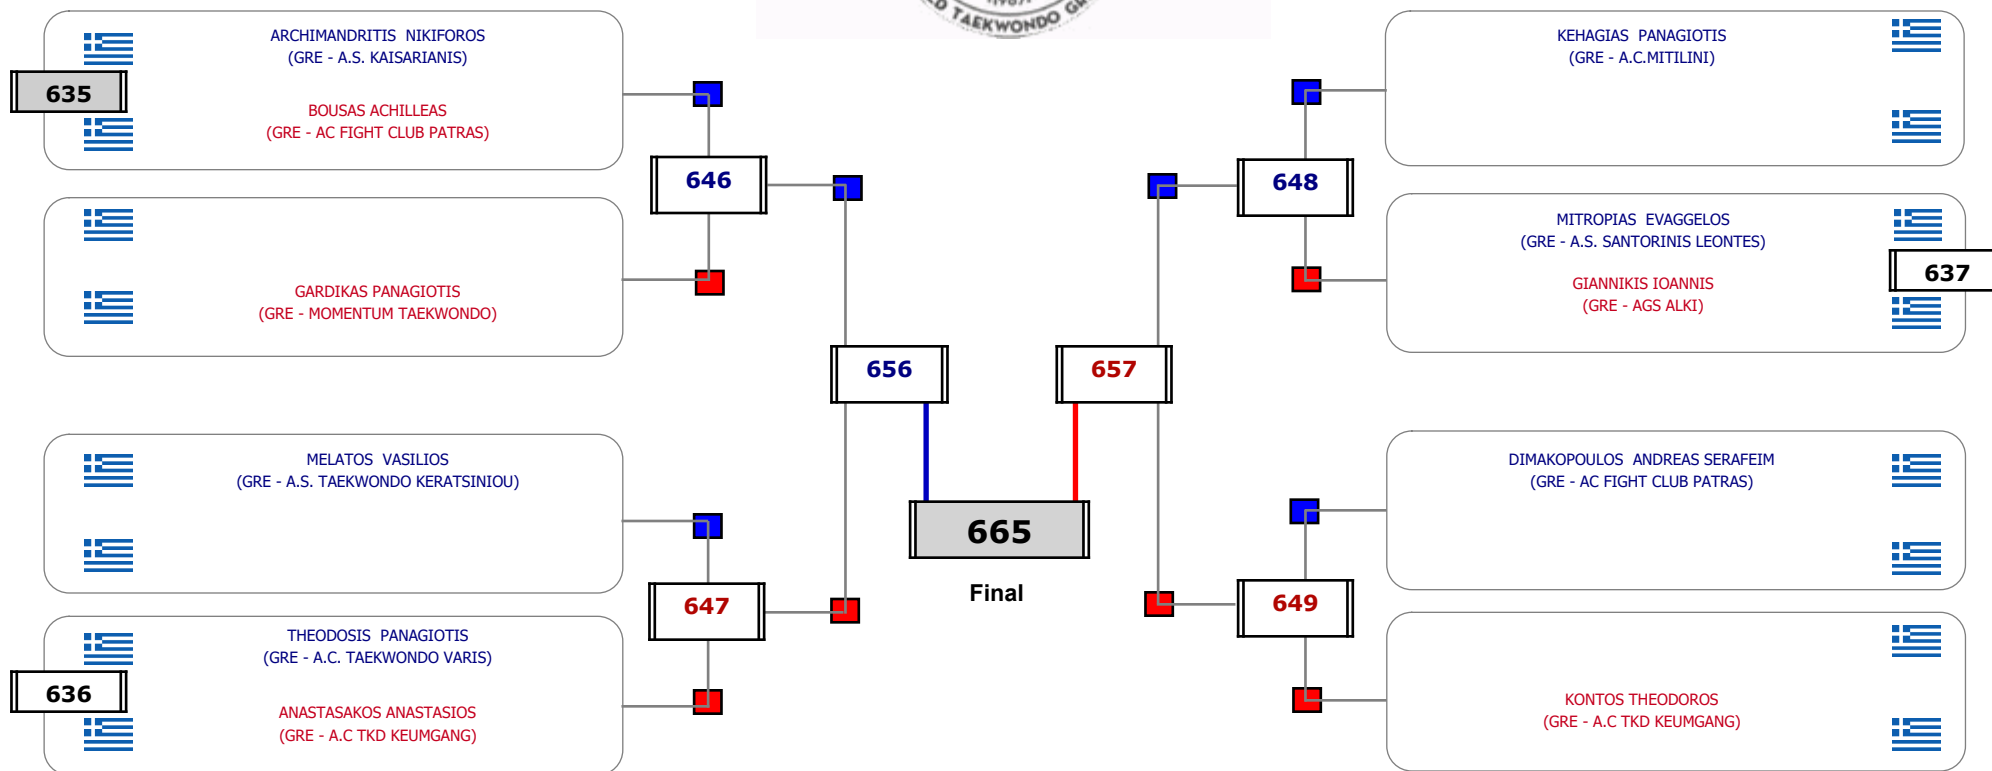

Matches Pool Grid

Αλιτάρχης

Παρατηρητής

Συμμετοχή 11 Αθλητές/τριες από 11 συλλόγους.

Συμμετοχή 17 Αθλητές/τριες από 15 συλλόγους.

Matches Pool Grid

Αλυτάρχης

Παρατηρητής

Συμμετοχή 6 Αθλητές/τριες από 6 συλλόγους.

Matches Pool Grid

Αλυτάρχης

Παρατηρητής

Συμμετοχή 5 Αθλητές/τριες από 4 συλλόγους.

Matches Pool Grid

Αλιτάρχης

Παρατηρητής

Συμμετοχή 11 Αθλητές/τριες από 9 συλλόγους.

Συμμετοχή 17 Αθλητές/τριες από 13 συλλόγους.

Matches Pool Grid

Αλιτάρχης

Παρατηρητής

Συμμετοχή 11 Αθλητές/τριες από 9 συλλόγους.

Matches Pool Grid

Αλυτάρχης

Παρατηρητής

Συμμετοχή 8 Αθλητές/τριες από 8 συλλόγους.

Matches Pool Grid

Αλυτάρχης

Παρατηρητής

Συμμετοχή 8 Αθλητές/τριες από 7 συλλόγους.

Matches Pool Grid

Αλυτάρχης