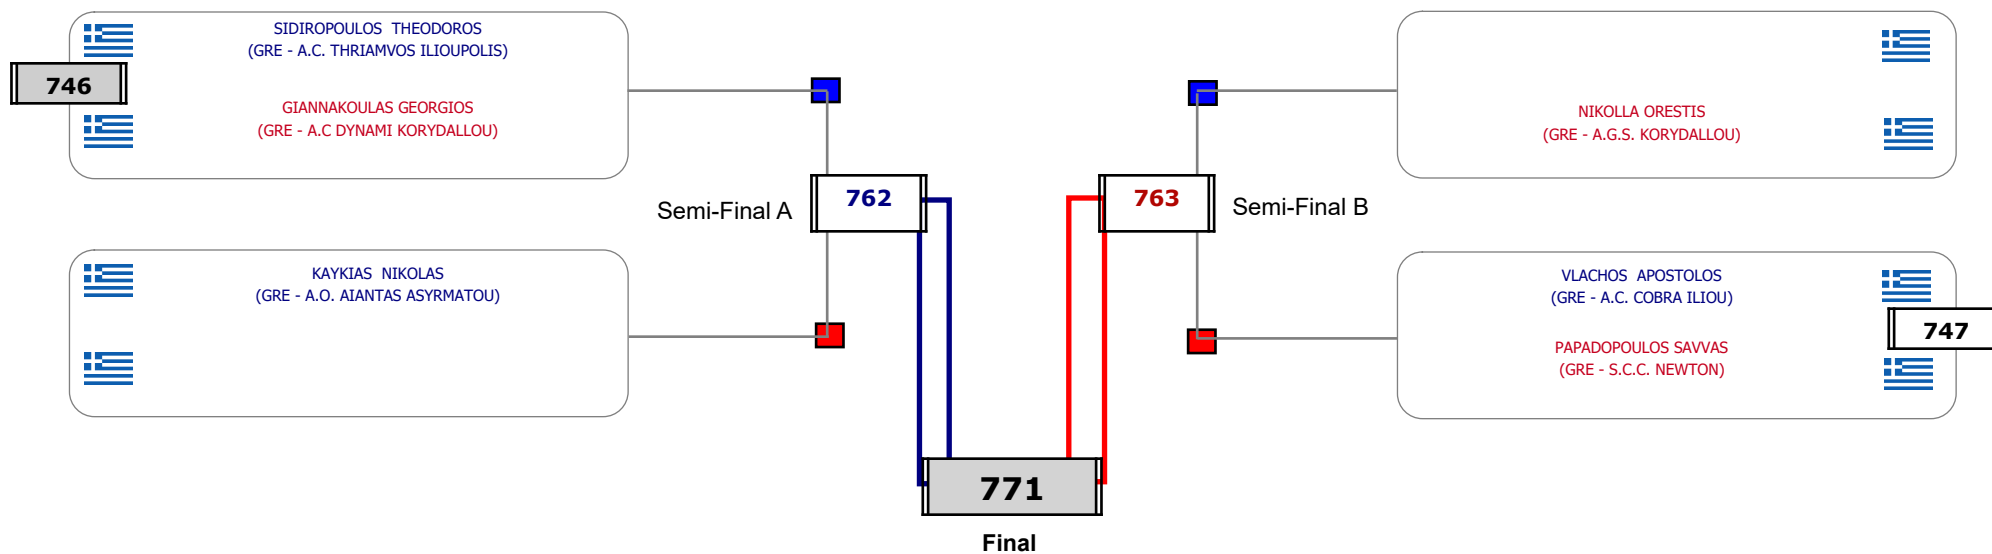

Matches Pool Grid

Αλιτάρχης

Παρατηρητής

Συμμετοχή 11 Αθλητές/τριες από 11 συλλόγους.

Συμμετοχή 17 Αθλητές/τριες από 15 συλλόγους.

Matches Pool Grid

Αλυτάρχης

Παρατηρητής

Συμμετοχή 6 Αθλητές/τριες από 6 συλλόγους.

Matches Pool Grid

Αλυτάρχης

Παρατηρητής

Συμμετοχή 5 Αθλητές/τριες από 4 συλλόγους.

Matches Pool Grid

Αλιτάρχης

Παρατηρητής