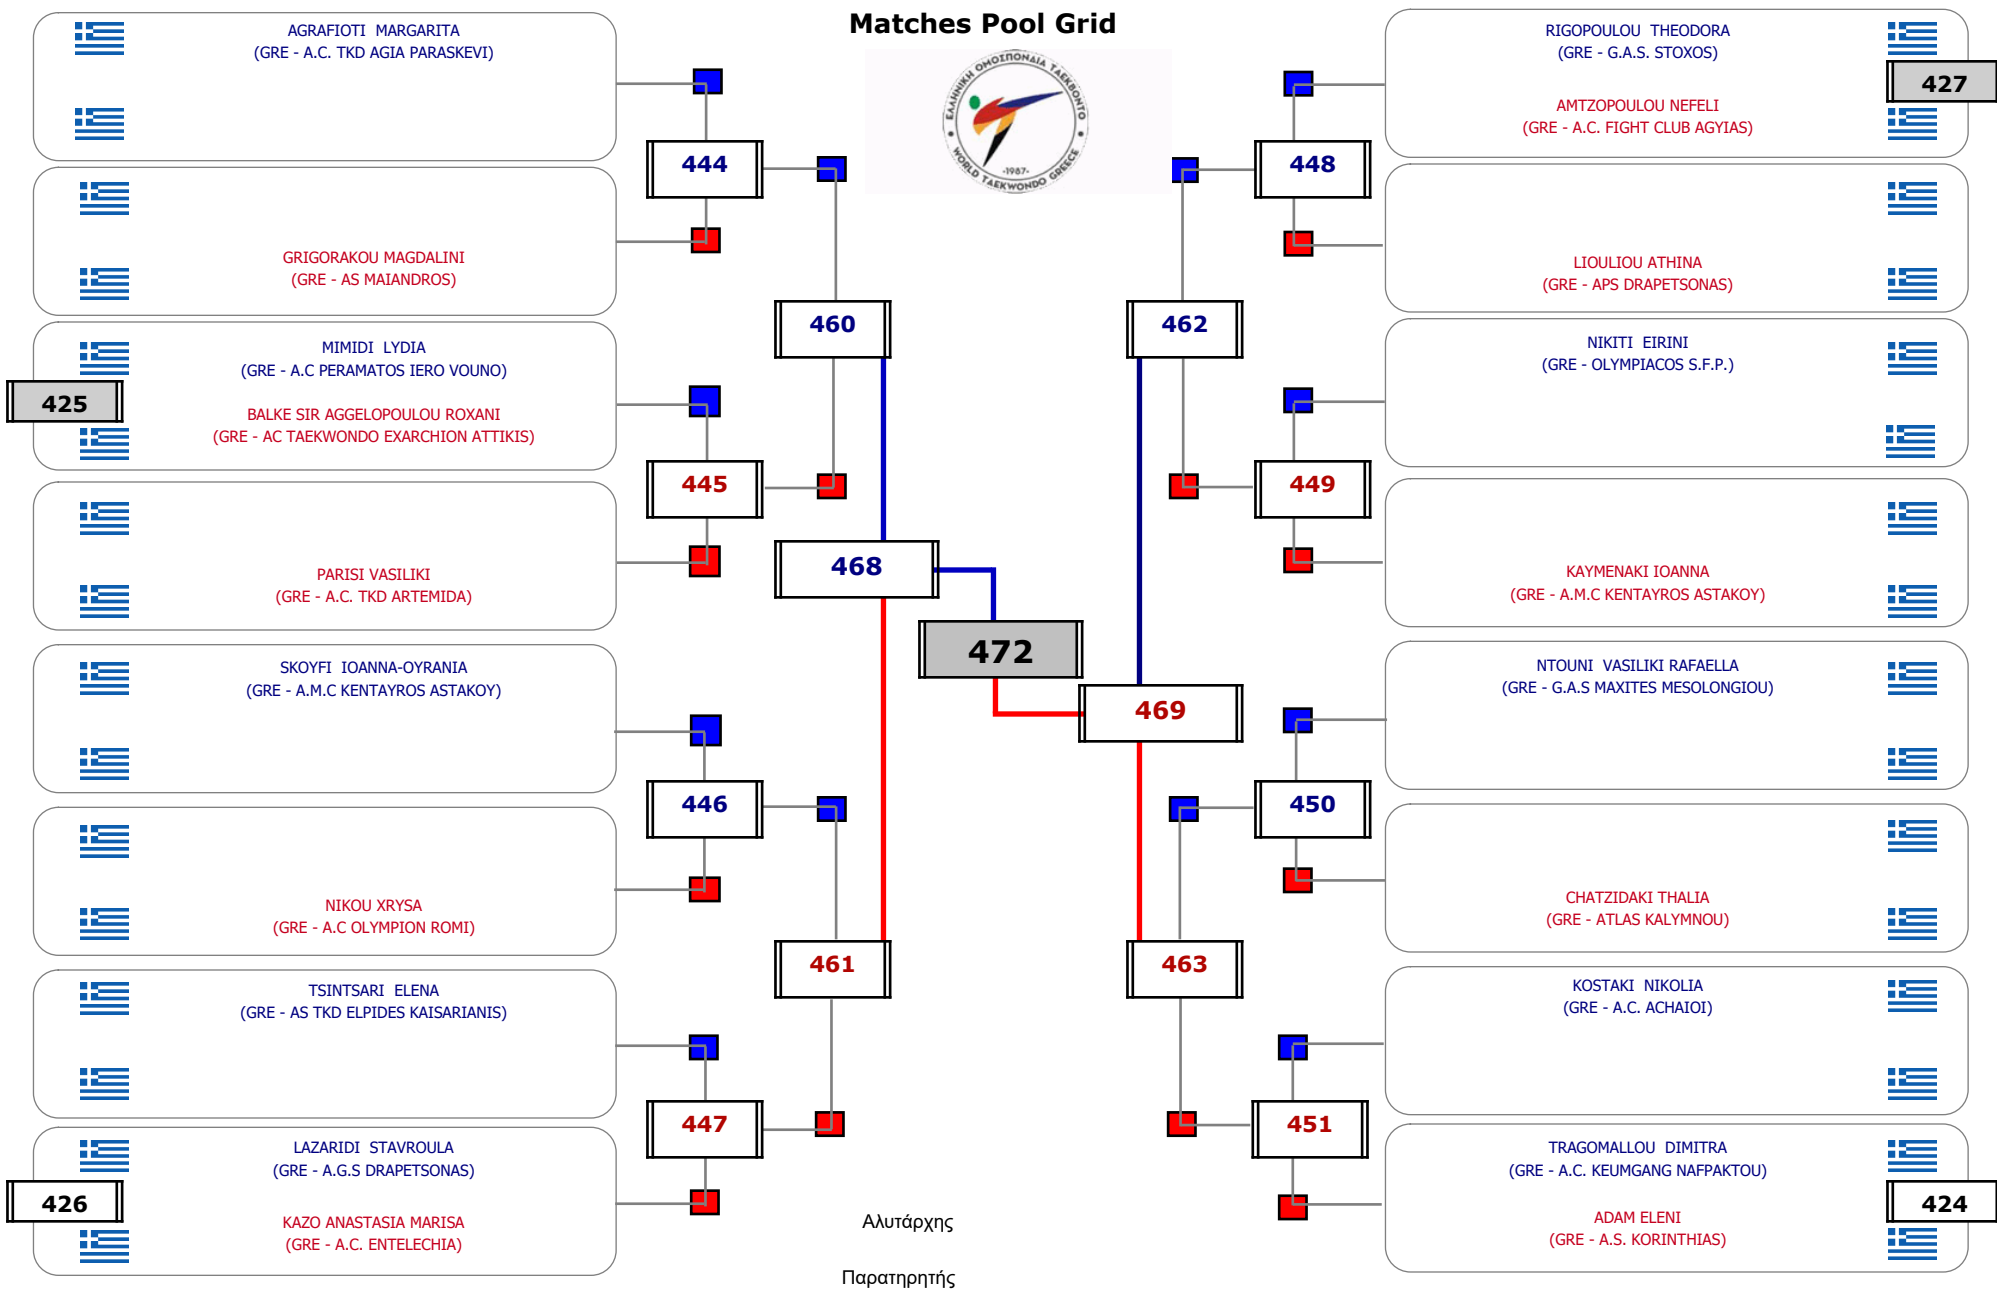

Matches Pool Grid

Αλυτάρχης

Παρατηρητής

Συμμετοχή 5 Αθλητές/τριες από 5 συλλόγους.

ΠΑΝΕΛΛΗΝΙΟ ΚΥΠΕΛΛΟ "ΓΕΩΡΓΙΟΣ ΒΟΛΑΡΗΣ" 2023

Cat. ΚΟΡΑΣΙΔΩΝ 2011-2012 ΕΓΧΡ (33-) - 1/12/2023. ΣΕΦ - ΠΕΙΡΑΙΑΣ

12/12/2023

Συμμετοχή 19 Αθλητές/τριες από 16 συλλόγους.

ΠΑΝΕΛΛΗΝΙΟ ΚΥΠΕΛΛΟ "ΓΕΩΡΓΙΟΣ ΒΟΛΑΡΗΣ" 2023

Cat. ΚΟΡΑΣΙΔΩΝ 2011-2012 ΕΓΧΡ (37-) - 1/12/2023. ΣΕΦ - ΠΕΙΡΑΙΑΣ

12/12/2023

Συμμετοχή 23 Αθλητές/τριες από 21 συλλόγους.

ΠΑΝΕΛΛΗΝΙΟ ΚΥΠΕΛΛΟ "ΓΕΩΡΓΙΟΣ ΒΟΛΑΡΗΣ" 2023

Cat. ΚΟΡΑΣΙΔΩΝ 2011-2012 ΕΓΧΡ (41-) - 1/12/2023. ΣΕΦ - ΠΕΙΡΑΙΑΣ

12/12/2023

Matches Pool Grid 1 of 3

Matches Pool Grid 2 of 3

Matches Pool Grid 3 of 3

Αλυτάρχης

Παρατηρητής

Συμμετοχή 37 Αθλητές/τριες από 30 συλλόγους.

ΠΑΝΕΛΛΗΝΙΟ ΚΥΠΕΛΛΟ "ΓΕΩΡΓΙΟΣ ΒΟΛΑΡΗΣ" 2023

Cat. ΚΟΡΑΣΙΔΩΝ 2011-2012 ΕΓΧΡ (44-) - 1/12/2023. ΣΕΦ - ΠΕΙΡΑΙΑΣ

12/12/2023

Συμμετοχή 20 Αθλητές/τριες από 19 συλλόγους.

ΠΑΝΕΛΛΗΝΙΟ ΚΥΠΕΛΛΟ "ΓΕΩΡΓΙΟΣ ΒΟΛΑΡΗΣ" 2023