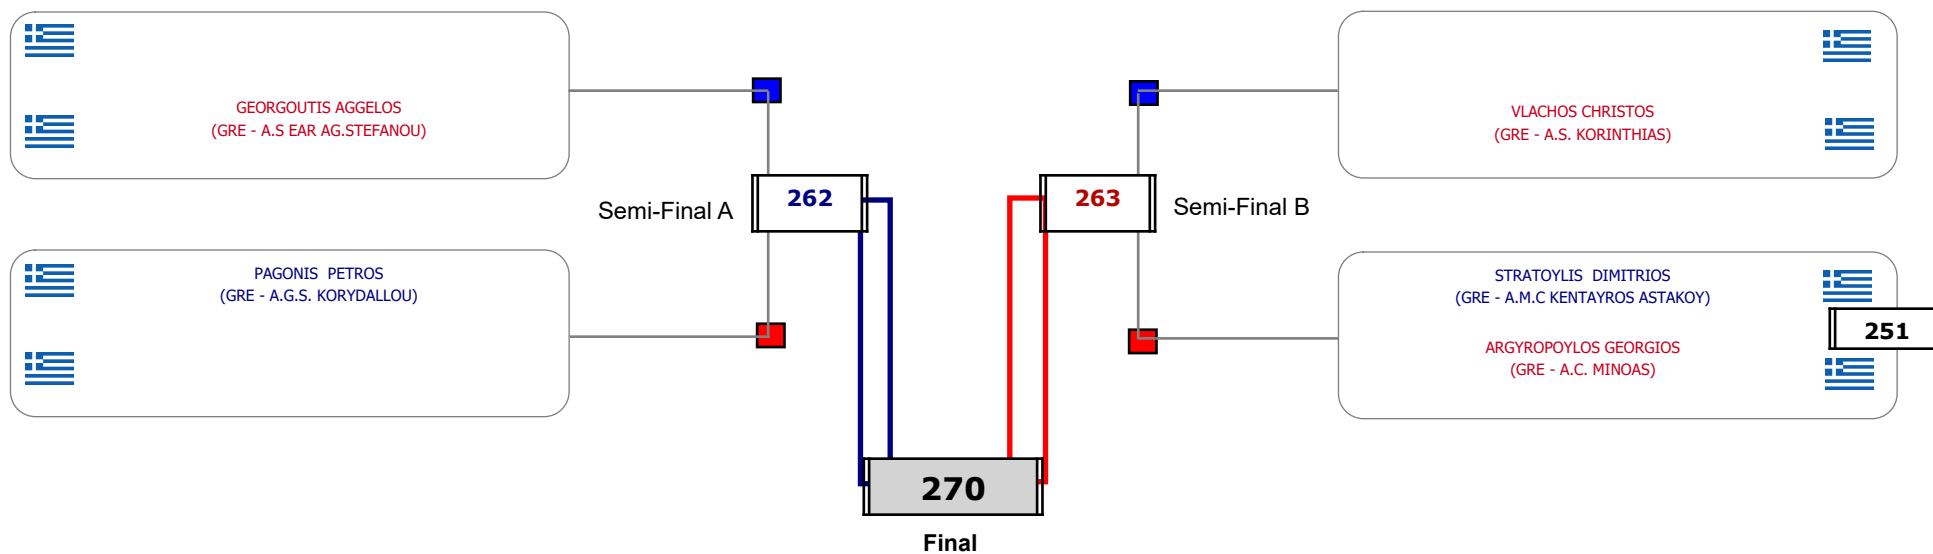

Συμμετοχή 9 Αθλητές/τριες από 8 συλλόγους.

Matches Pool Grid

Αλυτάρχης

Παρατηρητής

Συμμετοχή 6 Αθλητές/τριες από 6 συλλόγους.

Matches Pool Grid

Αλυτάρχης

Παρατηρητής