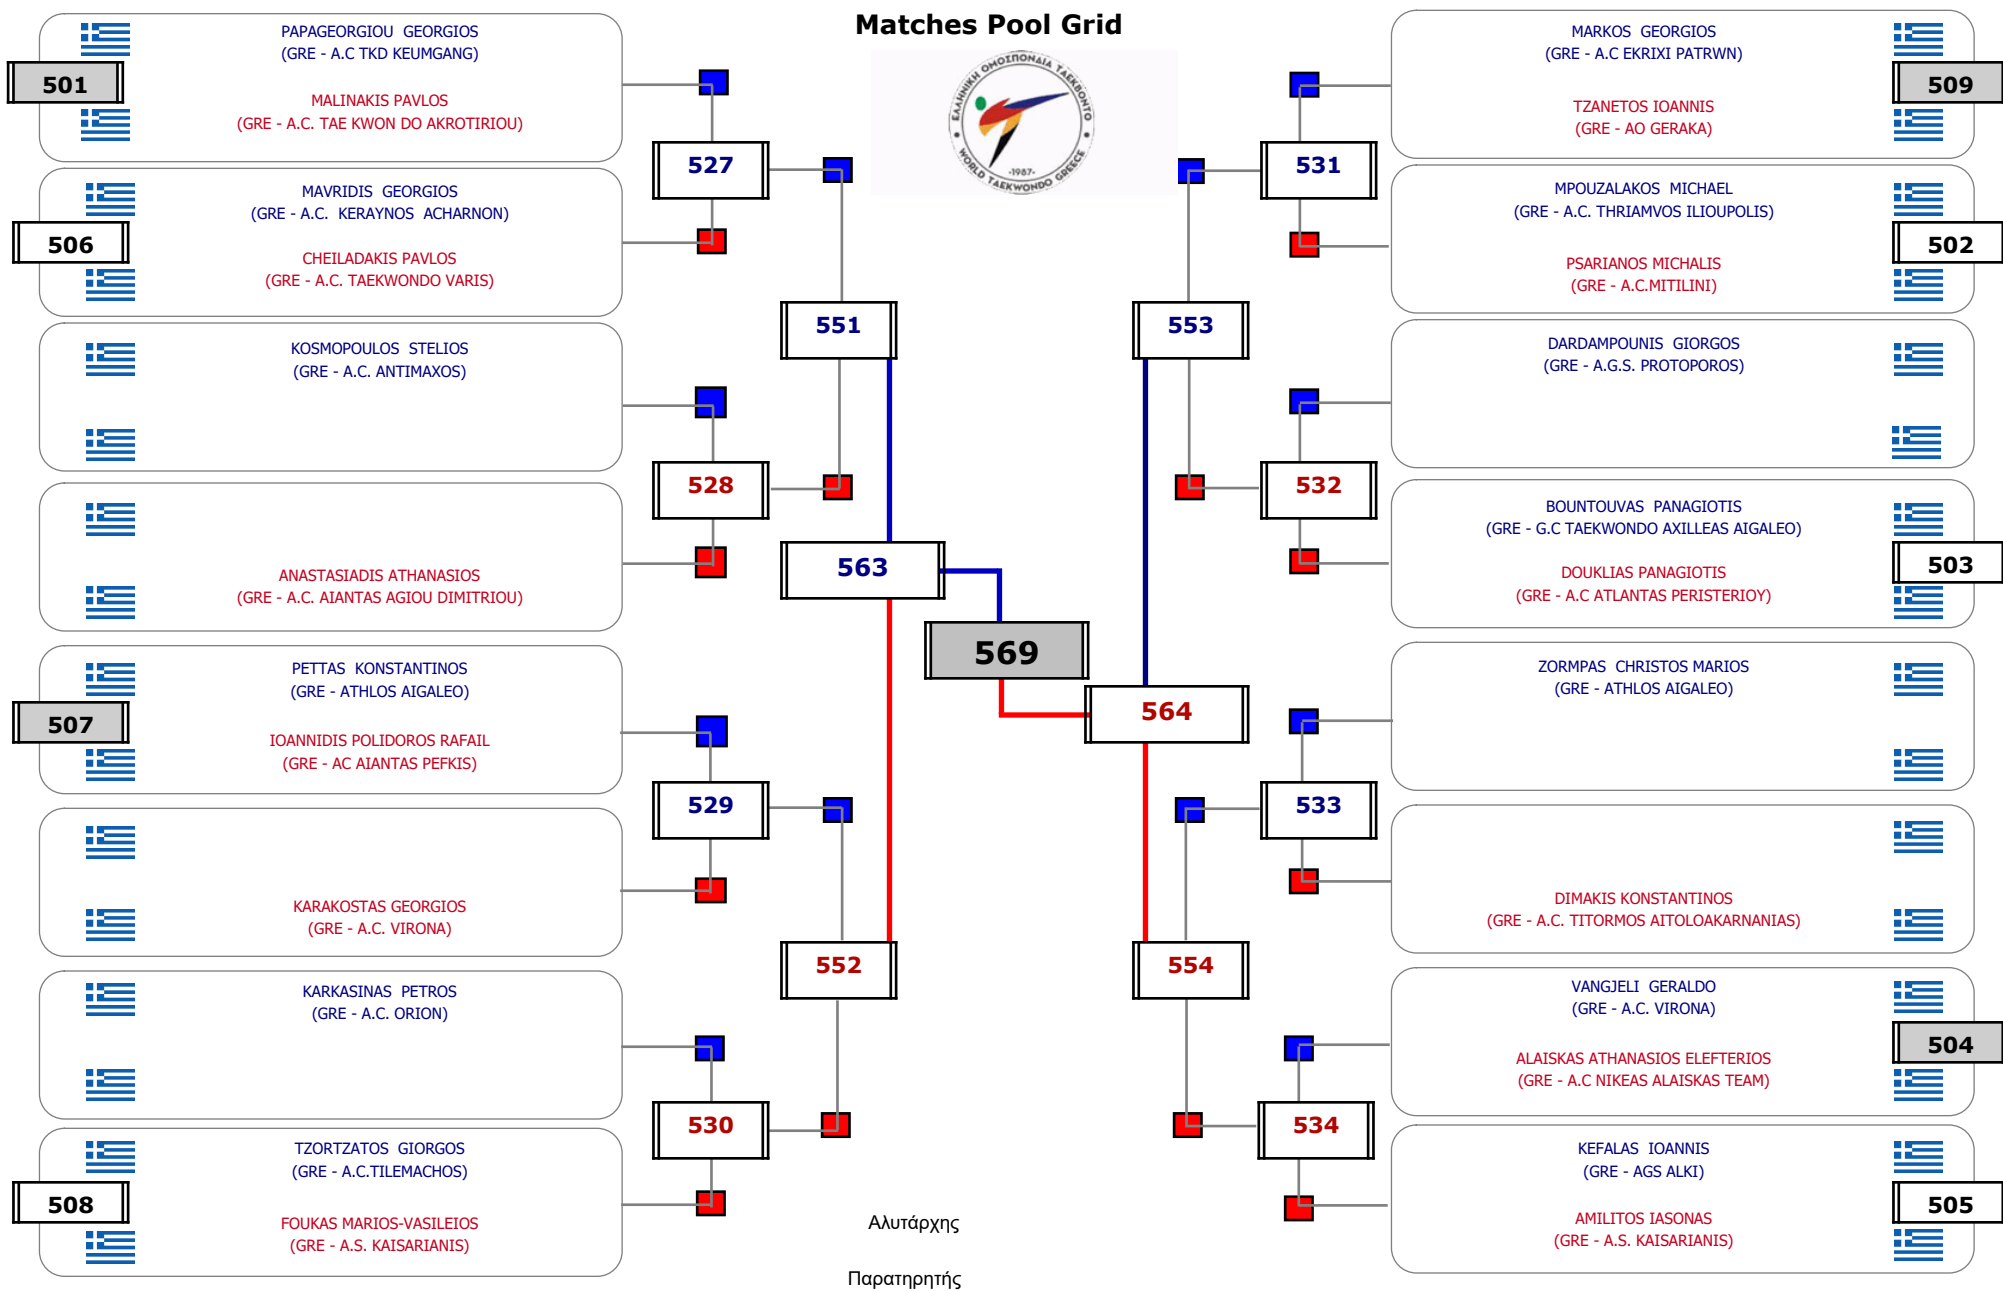

Matches Pool Grid

Αλυτάρχης

Παρατηρητής

Συμμετοχή 3 Αθλητές/τριες από 3 συλλόγους.

Matches Pool Grid

Αλυτάρχης

Παρατηρητής

Συμμετοχή 10 Αθλητές/τριες από 9 συλλόγους.

Συμμετοχή 18 Αθλητές/τριες από 18 συλλόγους.

Συμμετοχή 25 Αθλητές/τριες από 22 συλλόγους.

Συμμετοχή 17 Αθλητές/τριες από 13 συλλόγους.

Matches Pool Grid

Αλιτάρχης

Παρατηρητής

Συμμετοχή 13 Αθλητές/τριες από 11 συλλόγους.

Matches Pool Grid

Αλιτάρχης

Παρατηρητής

Συμμετοχή 11 Αθλητές/τριες από 11 συλλόγους.

Συμμετοχή 17 Αθλητές/τριες από 15 συλλόγους.

Matches Pool Grid

Αλυτάρχης

Παρατηρητής