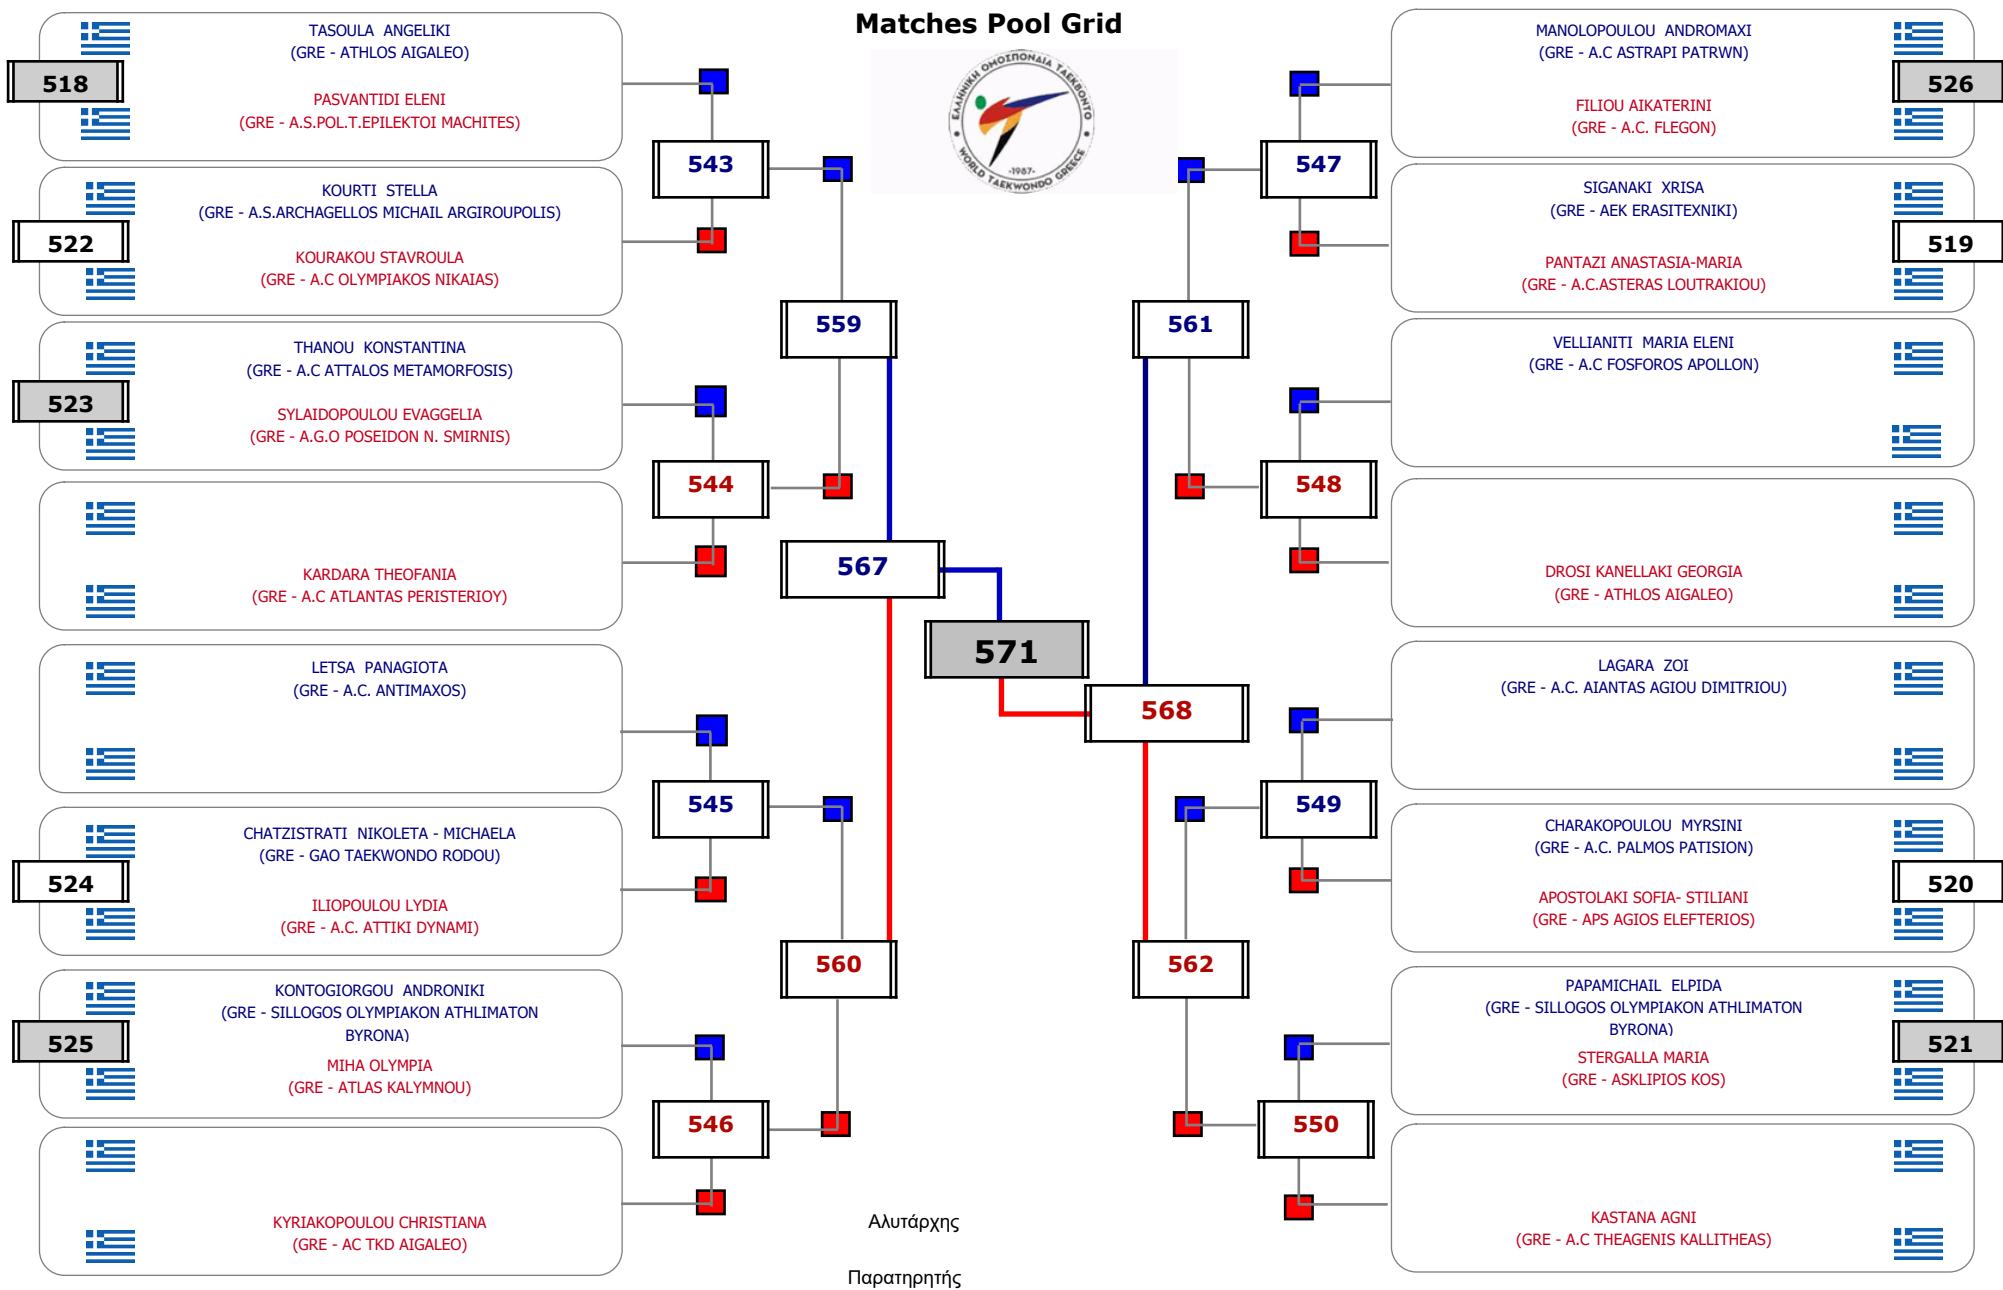

Cat. ΚΟΡΑΣΙΔΩΝ 2011-2012 ΕΓΧΡ (47-) - 1/12/2023. ΣΕΦ - ΠΕΙΡΑΙΑΣ

1 2 / 12 / 2023

Matches Pool Grid

Συμμετοχή 24 Αθλητές/τριες από 20 συλλόγους.

ΠΑΝΕΛΛΗΝΙΟ ΚΥΠΕΛΛΟ "ΓΕΩΡΓΙΟΣ ΒΟΛΑΡΗΣ" 2023

Cat. ΚΟΡΑΣΙΔΩΝ 2011-2012 ΕΓΧΡ (51-) - 1/12/2023. ΣΕΦ - ΠΕΙΡΑΙΑΣ

12/12/2023

Matches Pool Grid

Συμμετοχή 25 Αθλητές/τριες από 23 συλλόγους.

ΠΑΝΕΛΛΗΝΙΟ ΚΥΠΕΛΛΟ "ΓΕΩΡΓΙΟΣ ΒΟΛΑΡΗΣ" 2023

Cat. ΚΟΡΑΣΙΔΩΝ 2011-2012 ΕΓΧΡ (55-) - 1/12/2023. ΣΕΦ - ΠΕΙΡΑΙΑΣ

12/12/2023

Matches Pool Grid