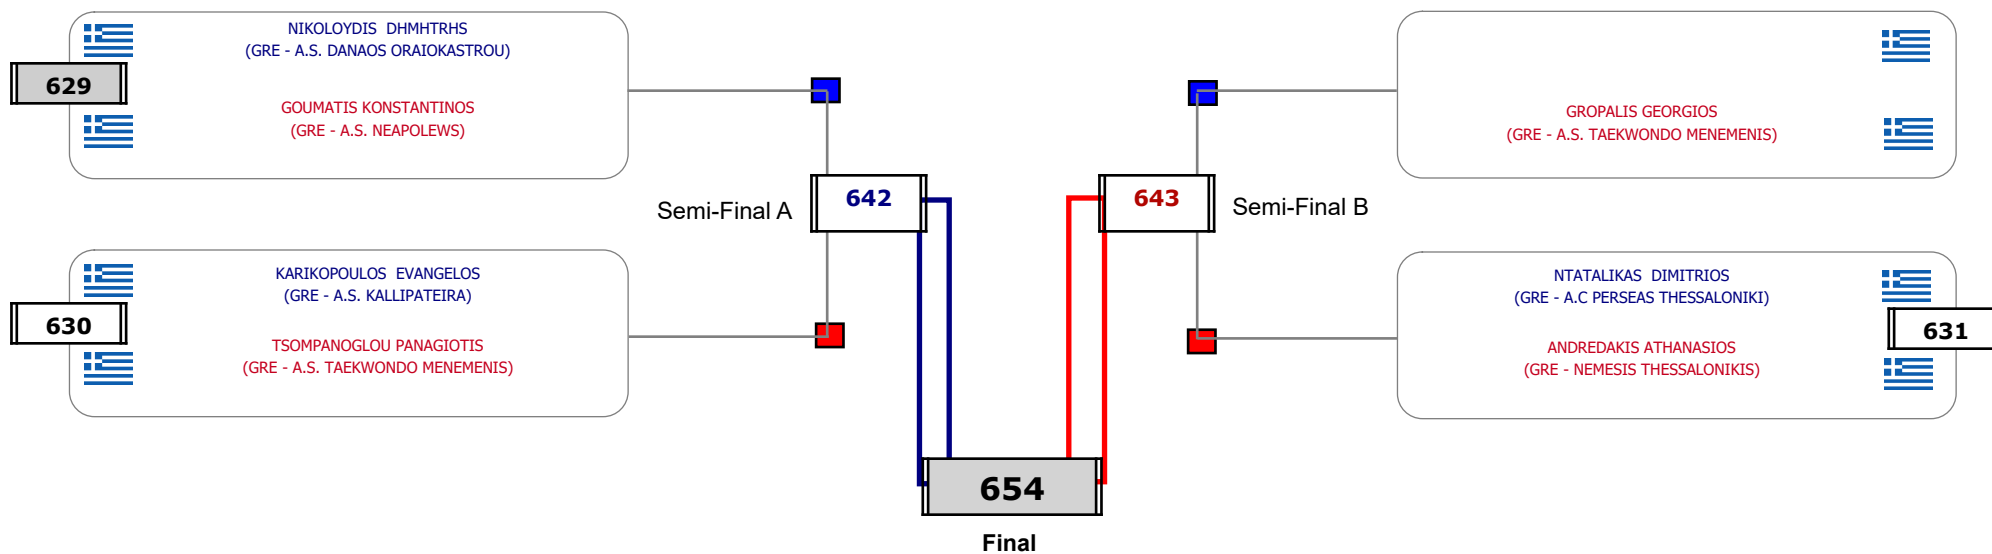

### Matches Pool Grid

Αλυτάρχης

Παρατηρητής

Συμμετοχή 4 Αθλητές/τριες από 4 συλλόγους.

Matches Pool Grid

Αλυτάρχης

Παρατηρητής

Συμμετοχή 2 Αθλητές/τριες από 2 συλλόγους.

### Matches Pool Grid

Αλυτάρχης

Παρατηρητής

Συμμετοχή 2 Αθλητές/τριες από 2 συλλόγους.

Matches Pool Grid

Αλυτάρχης

Παρατηρητής

Συμμετοχή 7 Αθλητές/τριες από 6 συλλόγους.

### Matches Pool Grid

Αλυτάρχης

Παρατηρητής

Συμμετοχή 4 Αθλητές/τριες από 4 συλλόγους.

Matches Pool Grid

Αλυτάρχης

Παρατηρητής

Συμμετοχή 6 Αθλητές/τριες από 5 συλλόγους.