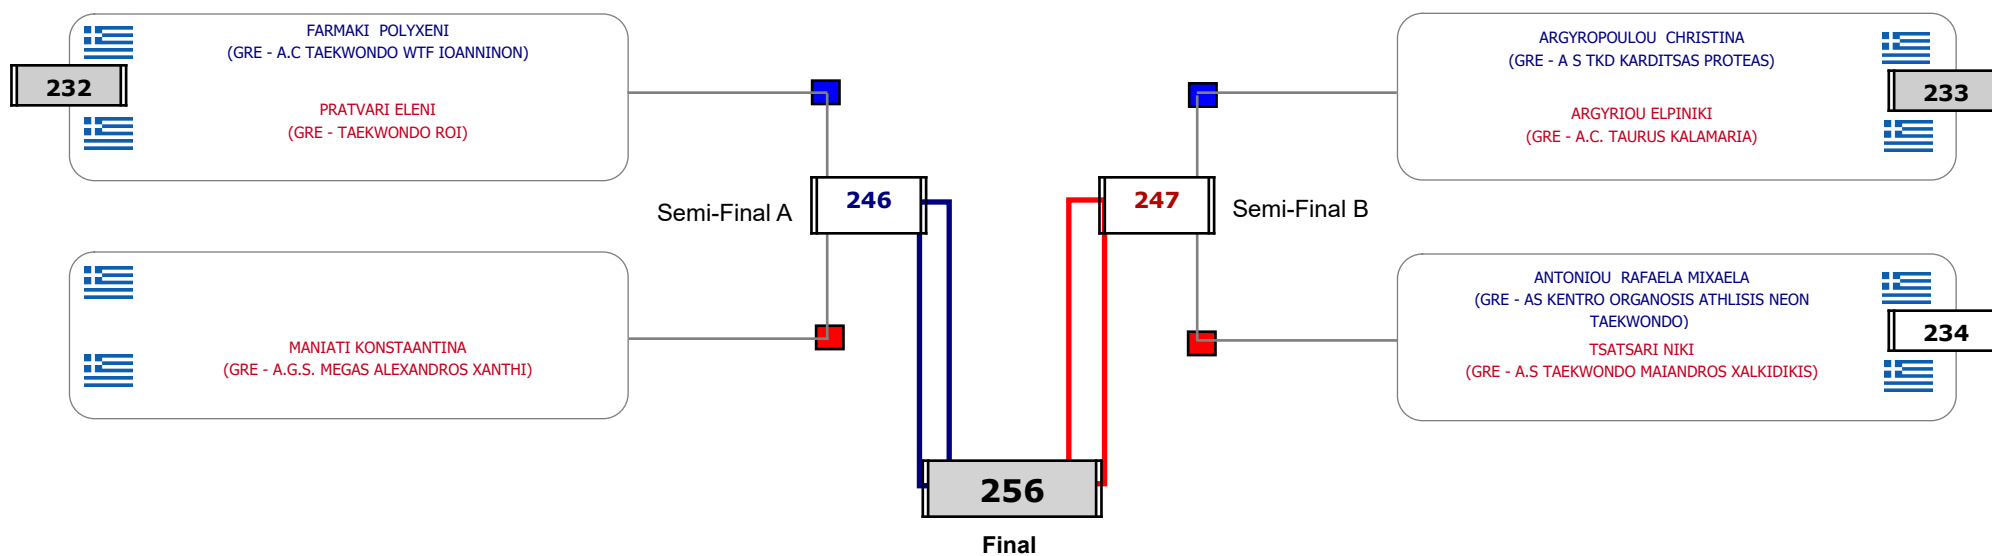

### Matches Pool Grid

Αλυτάρχης

Παρατηρητής

Συμμετοχή 7 Αθλητές/τριες από 5 συλλόγους.

Matches Pool Grid

Αλυτάρχης

Παρατηρητής

Συμμετοχή 7 Αθλητές/τριες από 7 συλλόγους.

Matches Pool Grid

Αλυτάρχης

Παρατηρητής

Συμμετοχή 7 Αθλητές/τριες από 7 συλλόγους.

Matches Pool Grid

Αλυτάρχης

Παρατηρητής

Συμμετοχή 15 Αθλητές/τριες από 12 συλλόγους.