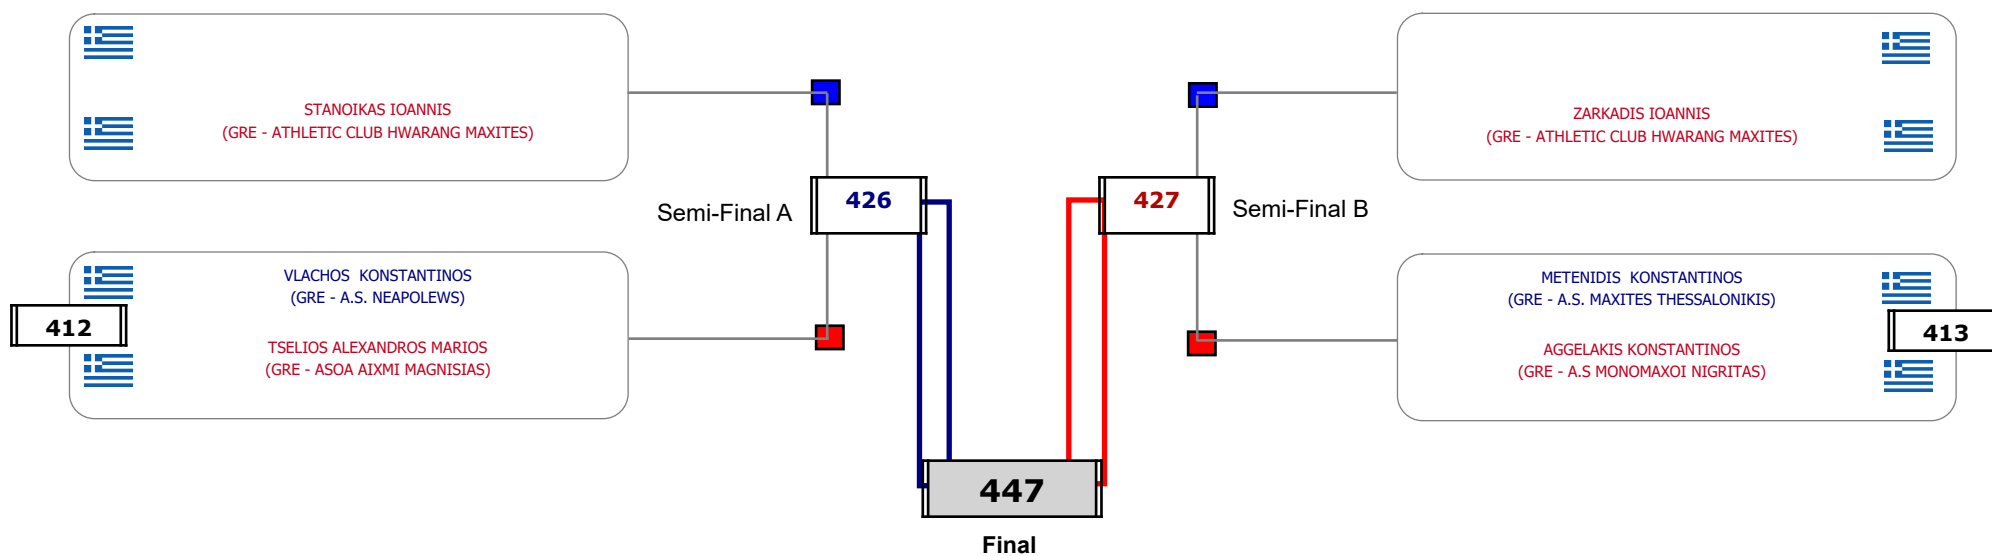

### Matches Pool Grid

Αλυτάρχης

Παρατηρητής

Συμμετοχή 2 Αθλητές/τριες από 2 συλλόγους.

Matches Pool Grid

Αλυτάρχης

Παρατηρητής

Συμμετοχή 7 Αθλητές/τριες από 6 συλλόγους.

### Matches Pool Grid

Αλυτάρχης

Παρατηρητής

Συμμετοχή 4 Αθλητές/τριες από 4 συλλόγους.

Matches Pool Grid

Αλυτάρχης

Παρατηρητής

Συμμετοχή 6 Αθλητές/τριες από 5 συλλόγους.