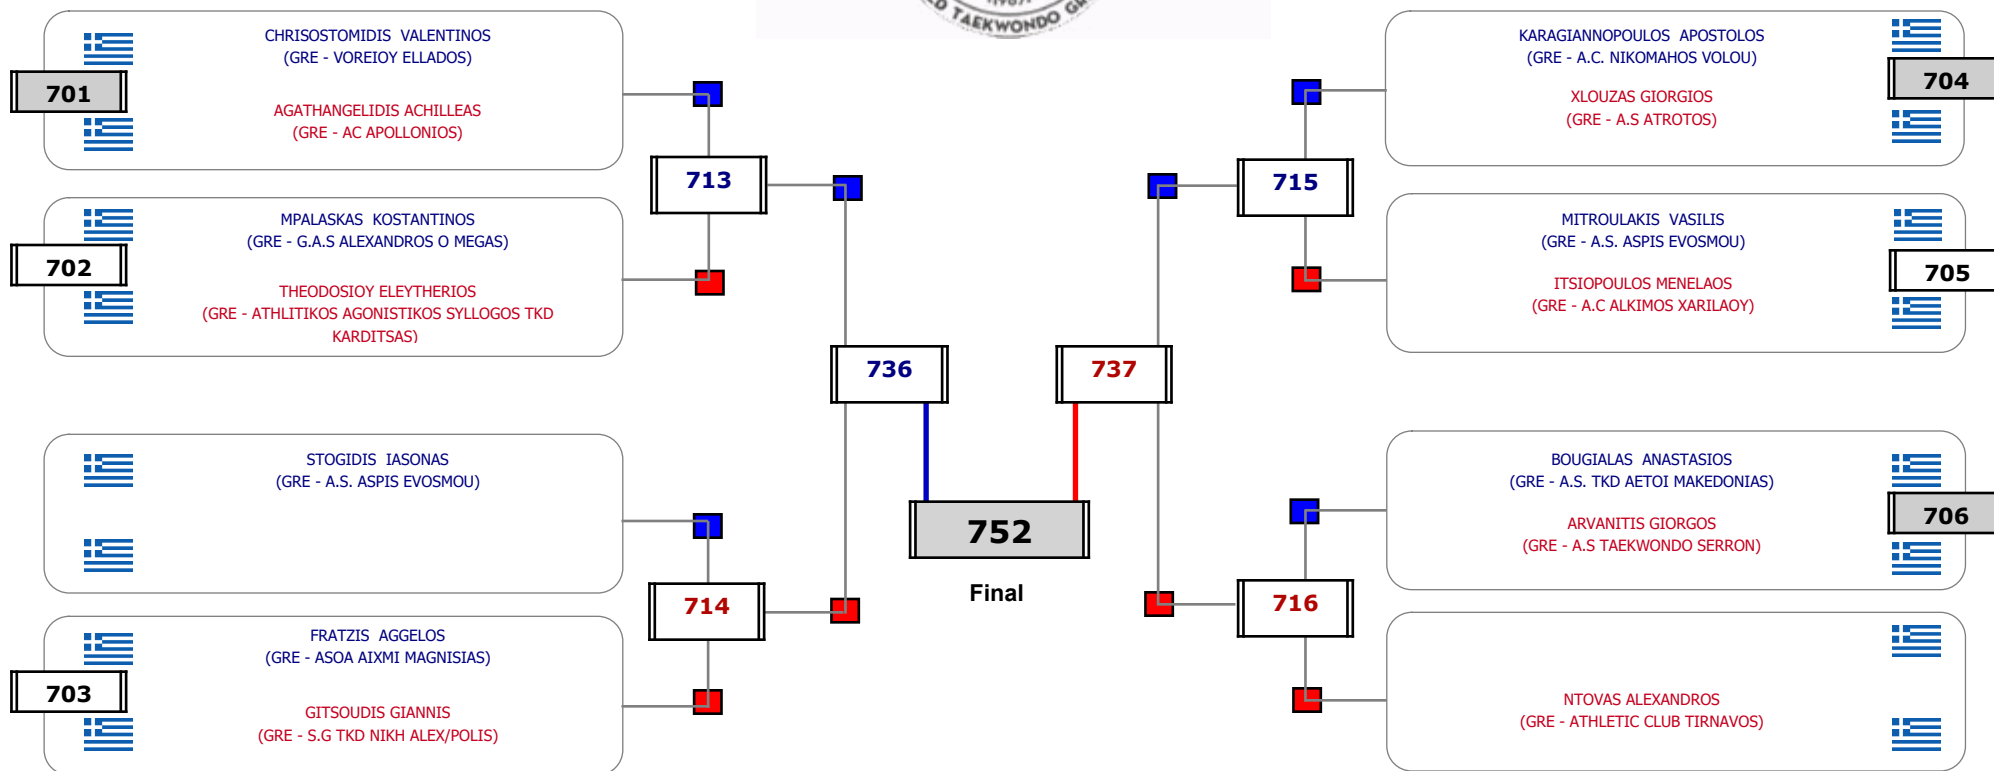

### Matches Pool Grid

Αλυτάρχης

Παρατηρητής

Συμμετοχή 6 Αθλητές/τριες από 6 συλλόγους.

Matches Pool Grid

Αλυτάρχης

Παρατηρητής

Συμμετοχή 7 Αθλητές/τριες από 7 συλλόγους.

### Matches Pool Grid

Αλυτάρχης

Παρατηρητής

Συμμετοχή 5 Αθλητές/τριες από 5 συλλόγους.

Matches Pool Grid

Αλιτάρχης

Παρατηρητής

Συμμετοχή 14 Αθλητές/τριες από 13 συλλόγους.

### Matches Pool Grid

Αλυτάρχης

Παρατηρητής

Συμμετοχή 5 Αθλητές/τριες από 5 συλλόγους.

Matches Pool Grid

Αλιτάρχης

Παρατηρητής

Συμμετοχή 10 Αθλητές/τριες από 8 συλλόγους.