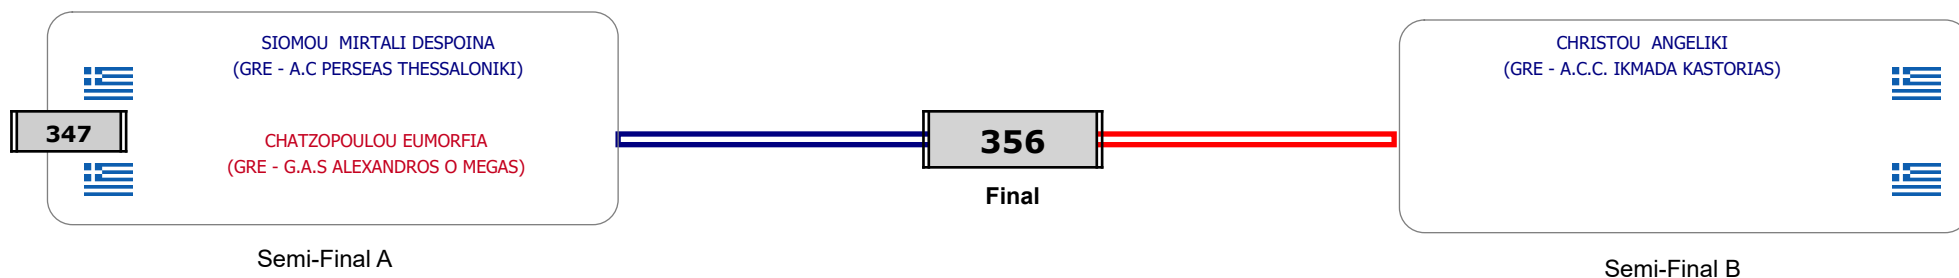

Matches Pool Grid

Αλυτάρχης

Παρατηρητής

Συμμετοχή 16 Αθλητές/τριες από 15 συλλόγους.

Matches Pool Grid

Αλυτάρχης

Παρατηρητής

Συμμετοχή 8 Αθλητές/τριες από 8 συλλόγους.

### Matches Pool Grid

Αλυτάρχης

Παρατηρητής

Συμμετοχή 3 Αθλητές/τριες από 3 συλλόγους.