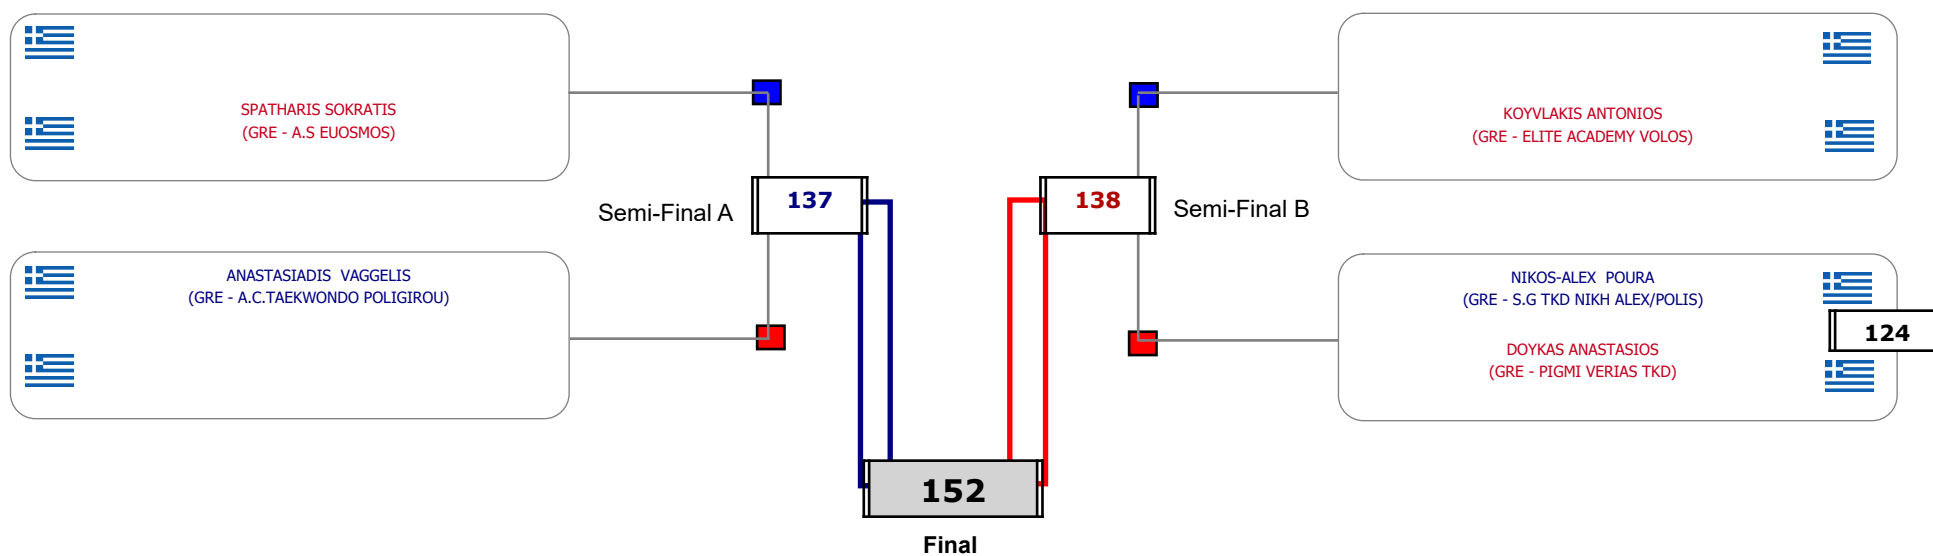

### Matches Pool Grid

Αλυτάρχης

Παρατηρητής

Συμμετοχή 6 Αθλητές/τριες από 6 συλλόγους.

Matches Pool Grid

Αλυτάρχης

Παρατηρητής

Συμμετοχή 7 Αθλητές/τριες από 7 συλλόγους.

### Matches Pool Grid

Αλυτάρχης

Παρατηρητής

Συμμετοχή 5 Αθλητές/τριες από 5 συλλόγους.

Matches Pool Grid

Αλιτάρχης

Παρατηρητής

Συμμετοχή 14 Αθλητές/τριες από 13 συλλόγους.

### Matches Pool Grid

Αλυτάρχης

Παρατηρητής

Συμμετοχή 5 Αθλητές/τριες από 5 συλλόγους.

Matches Pool Grid

Αλιτάρχης

Παρατηρητής

Συμμετοχή 10 Αθλητές/τριες από 8 συλλόγους.