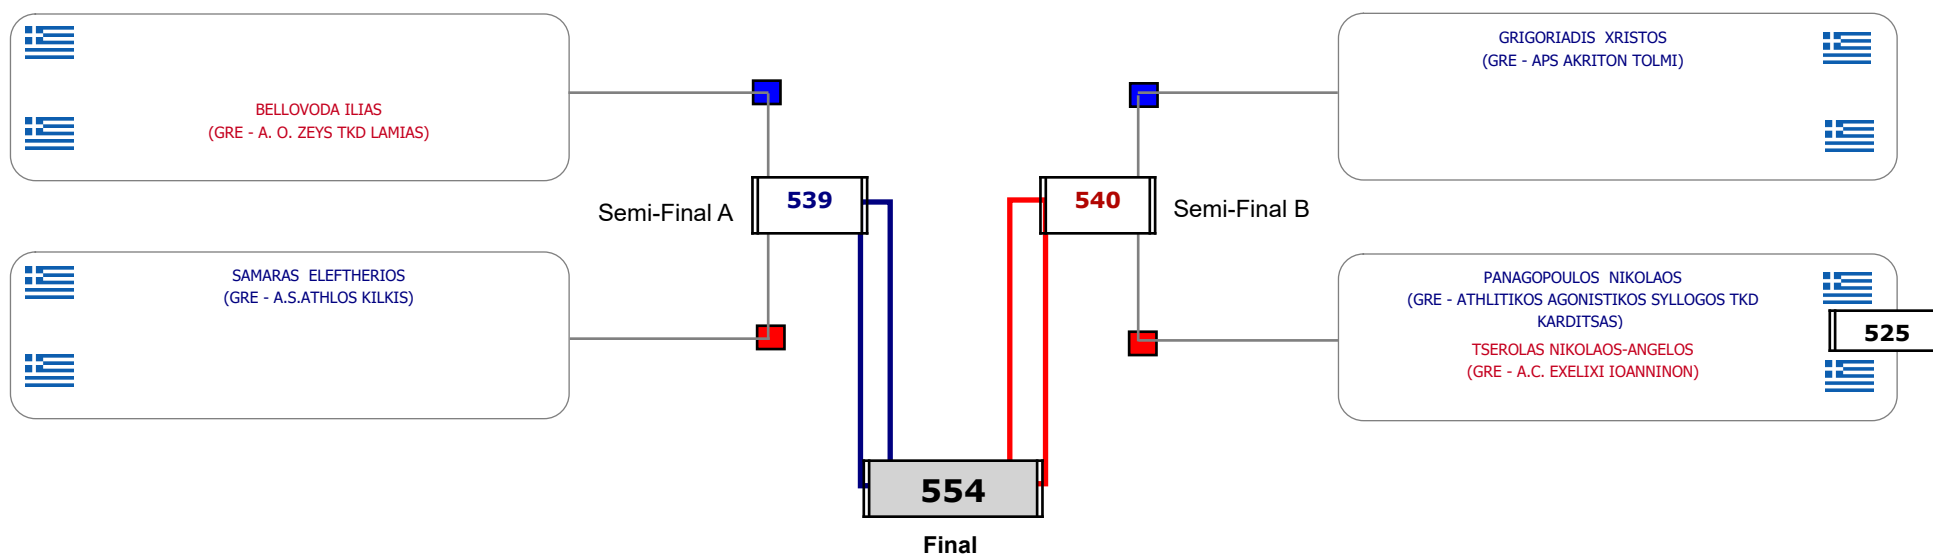

Matches Pool Grid

Αλυτάρχης

Παρατηρητής

Συμμετοχή 5 Αθλητές/τριες από 5 συλλόγους.