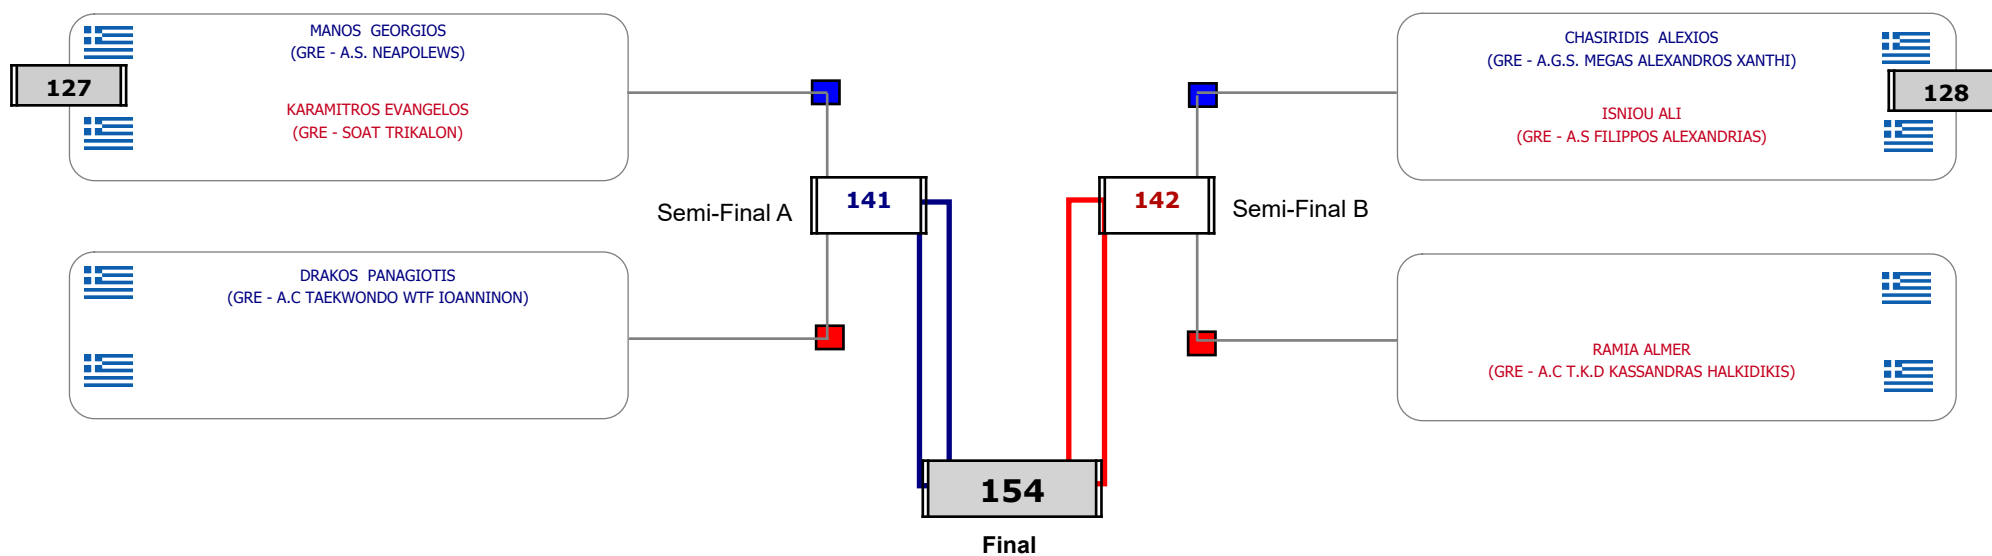

Matches Pool Grid

Αλυτάρχης

Παρατηρητής

Συμμετοχή 6 Αθλητές/τριες από 6 συλλόγους.