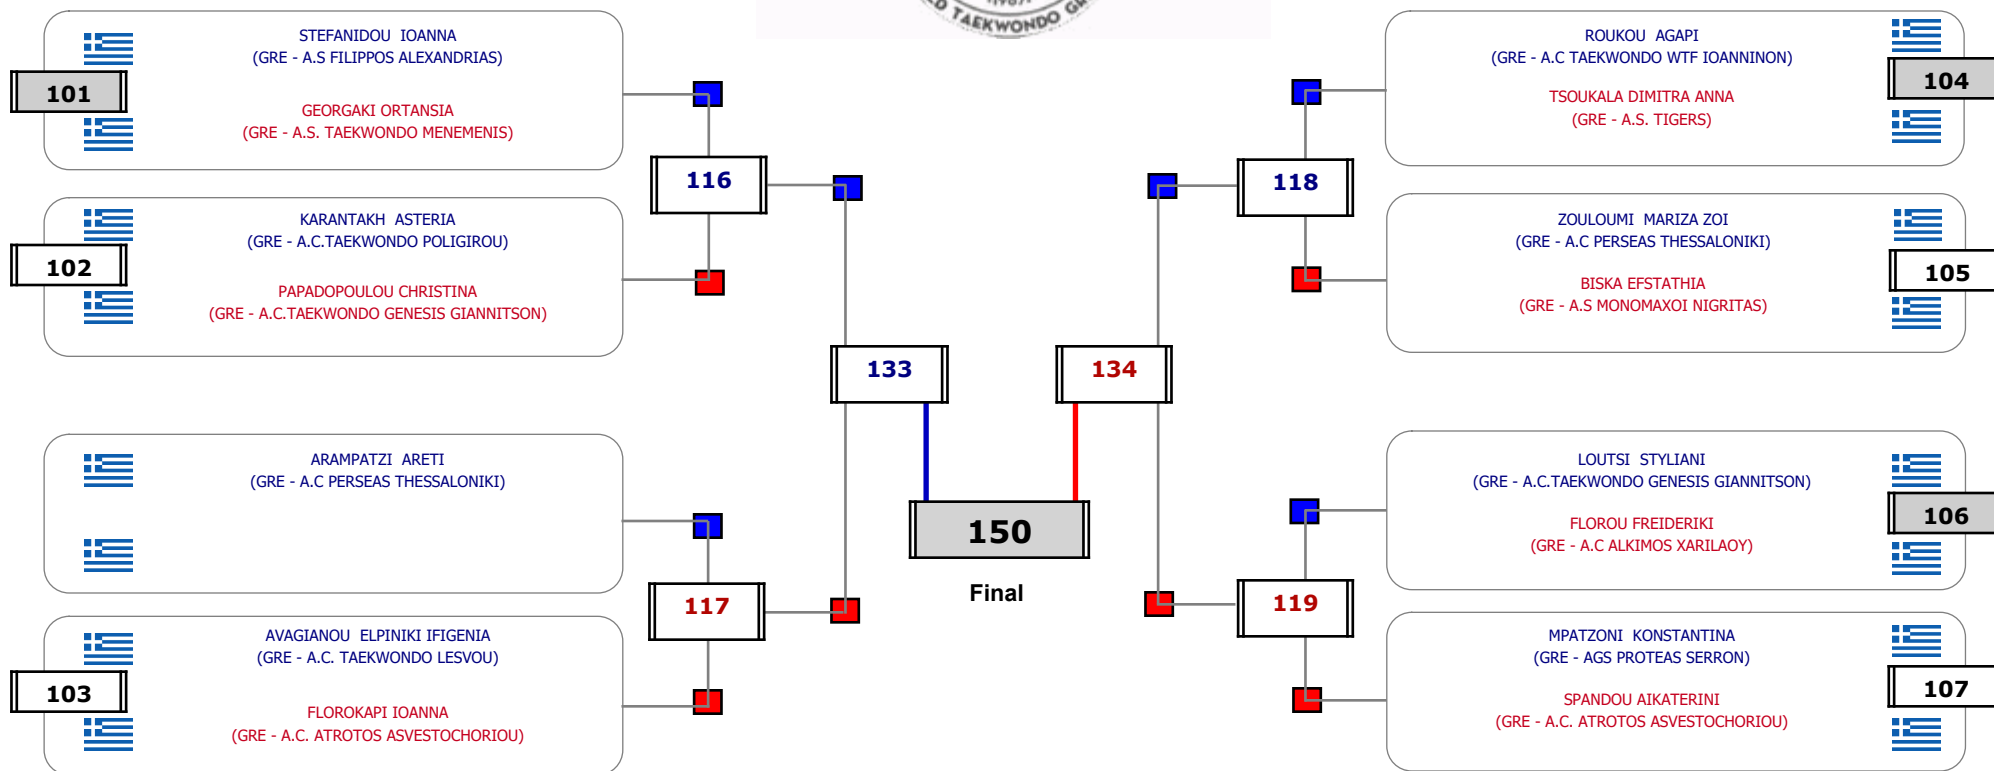

### Matches Pool Grid

Αλυτάρχης

Παρατηρητής

Συμμετοχή 7 Αθλητές/τριες από 5 συλλόγους.

Matches Pool Grid

Αλυτάρχης

Παρατηρητής

Συμμετοχή 7 Αθλητές/τριες από 7 συλλόγους.

Matches Pool Grid

Αλυτάρχης

Παρατηρητής

Συμμετοχή 7 Αθλητές/τριες από 7 συλλόγους.

Matches Pool Grid

Αλυτάρχης

Παρατηρητής

Συμμετοχή 15 Αθλητές/τριες από 12 συλλόγους.

Matches Pool Grid

Αλυτάρχης

Παρατηρητής

Συμμετοχή 16 Αθλητές/τριες από 15 συλλόγους.

Matches Pool Grid

Αλυτάρχης

Παρατηρητής

Συμμετοχή 8 Αθλητές/τριες από 8 συλλόγους.