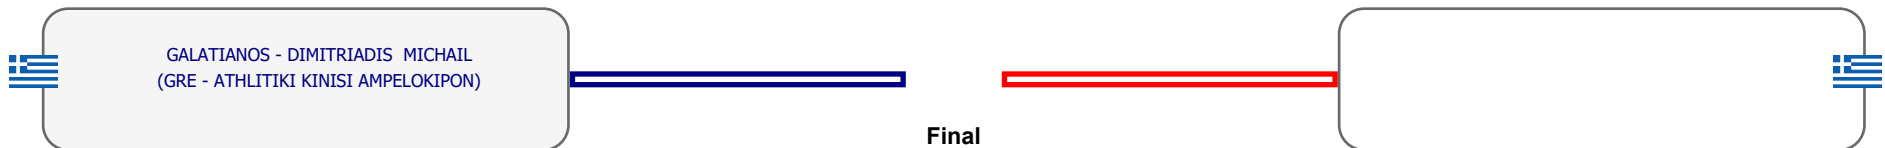

### Matches Pool Grid

Αλυτάρχης

Παρατηρητής

Συμμετοχή 4 Αθλητές/τριες από 4 συλλόγους.

Matches Pool Grid

Αλυτάρχης

Παρατηρητής

Συμμετοχή 1 Αθλητές/τριες από 1 συλλόγους.