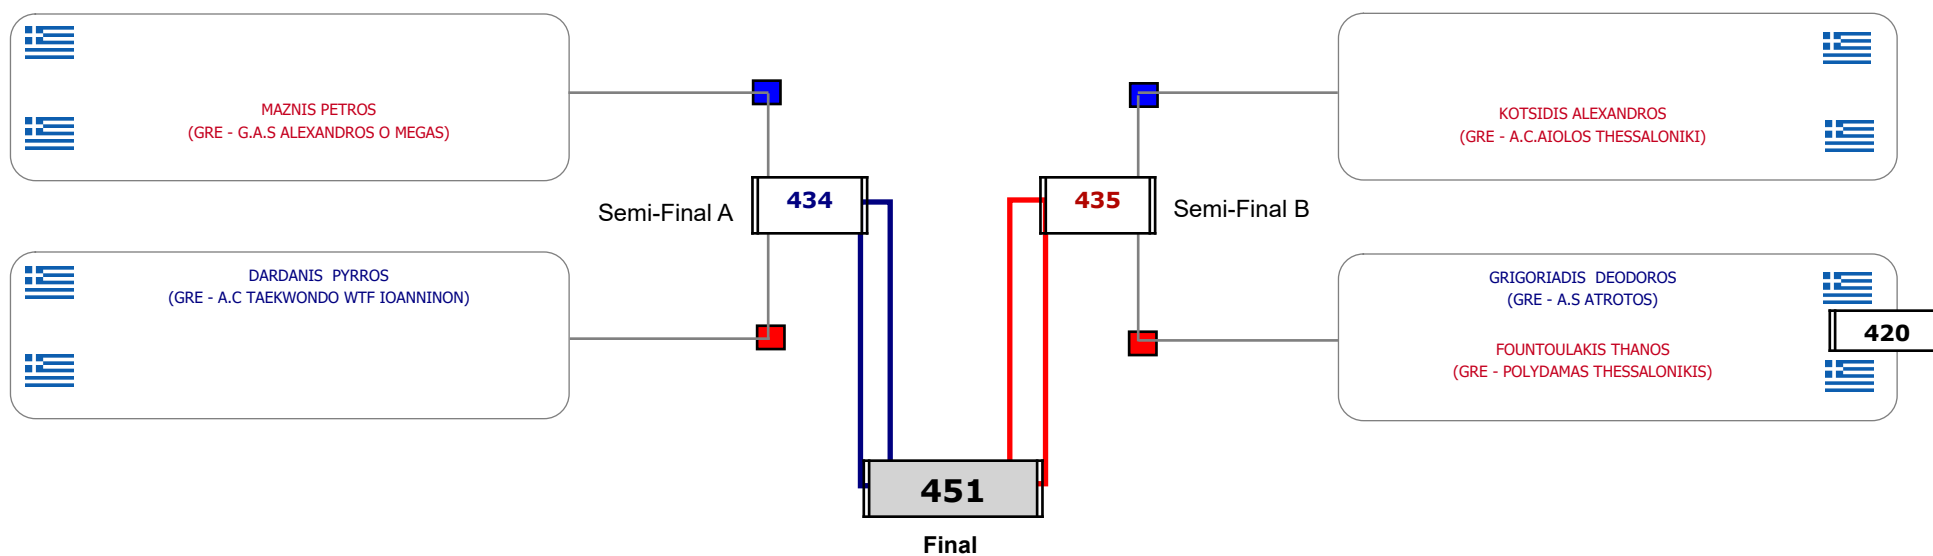

### Matches Pool Grid

Αυτάρχης

Παρατηρητής

Συμμετοχή 9 Αθλητές/τριες από 9 συλλόγους.

### Matches Pool Grid

Αλυτάρχης

Παρατηρητής

Συμμετοχή 5 Αθλητές/τριες από 5 συλλόγους.