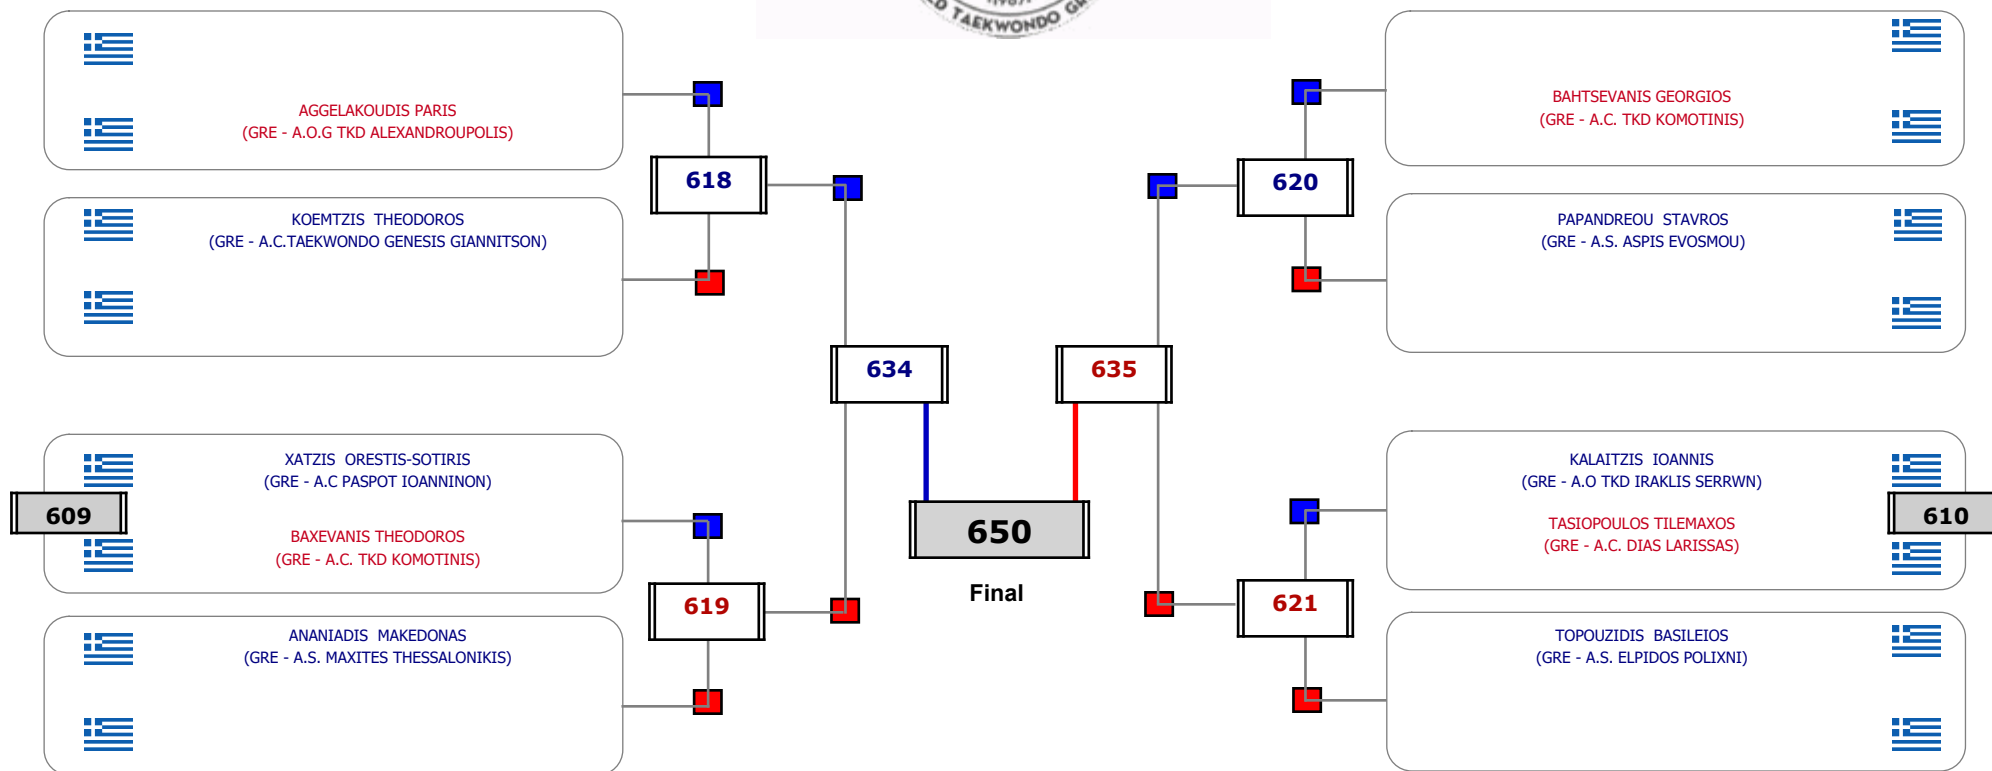

### Matches Pool Grid

Αλυτάρχης

Παρατηρητής

Συμμετοχή 16 Αθλητές/τριες από 16 συλλόγους.

Matches Pool Grid

Αλιτάρχης

Παρατηρητής

Συμμετοχή 10 Αθλητές/τριες από 9 συλλόγους.

### Matches Pool Grid

Αυτάρχης

Παρατηρητής

Συμμετοχή 9 Αθλητές/τριες από 9 συλλόγους.