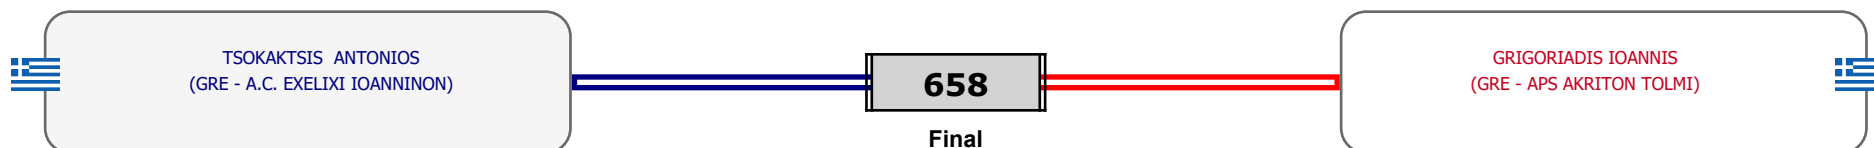

Matches Pool Grid

Αλυτάρχης

Παρατηρητής

Συμμετοχή 2 Αθλητές/τριες από 2 συλλόγους.