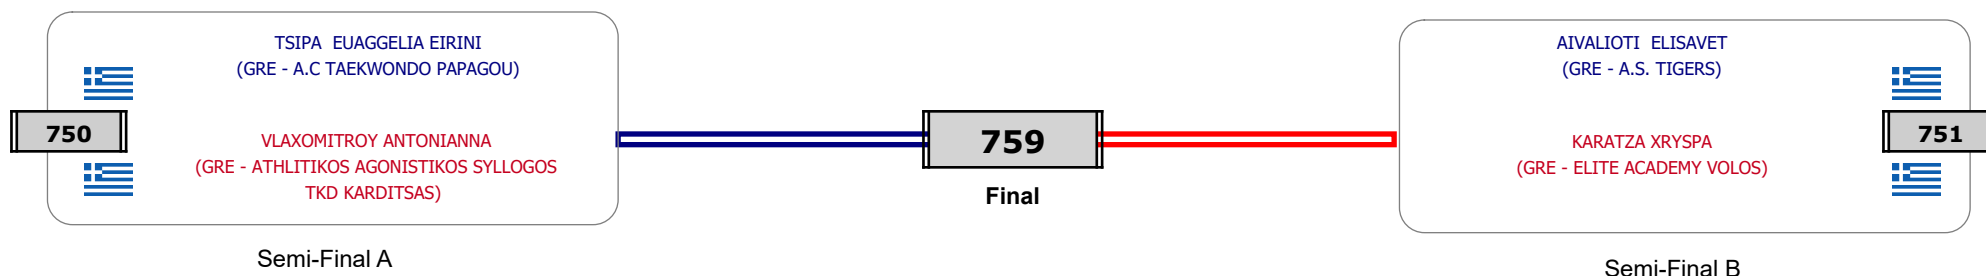

### Matches Pool Grid

Αλυτάρχης

Παρατηρητής

Συμμετοχή 5 Αθλητές/τριες από 5 συλλόγους.

### Matches Pool Grid

Αλυτάρχης

Παρατηρητής

Συμμετοχή 4 Αθλητές/τριες από 4 συλλόγους.

Matches Pool Grid

Αλυτάρχης

Παρατηρητής

Συμμετοχή 1 Αθλητές/τριες από 1 συλλόγους.