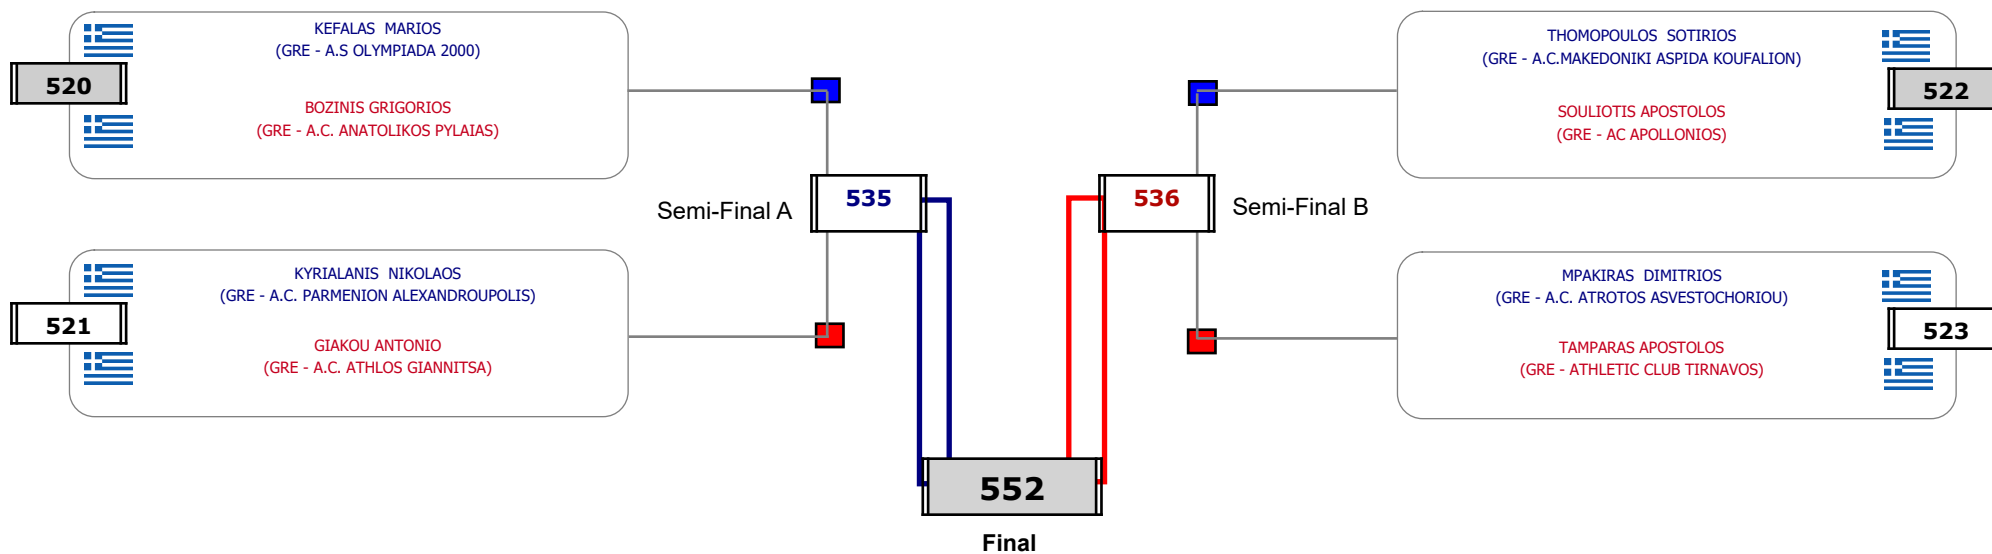

Matches Pool Grid

Αλυτάρχης

Παρατηρητής

Συμμετοχή 8 Αθλητές/τριες από 8 συλλόγους.