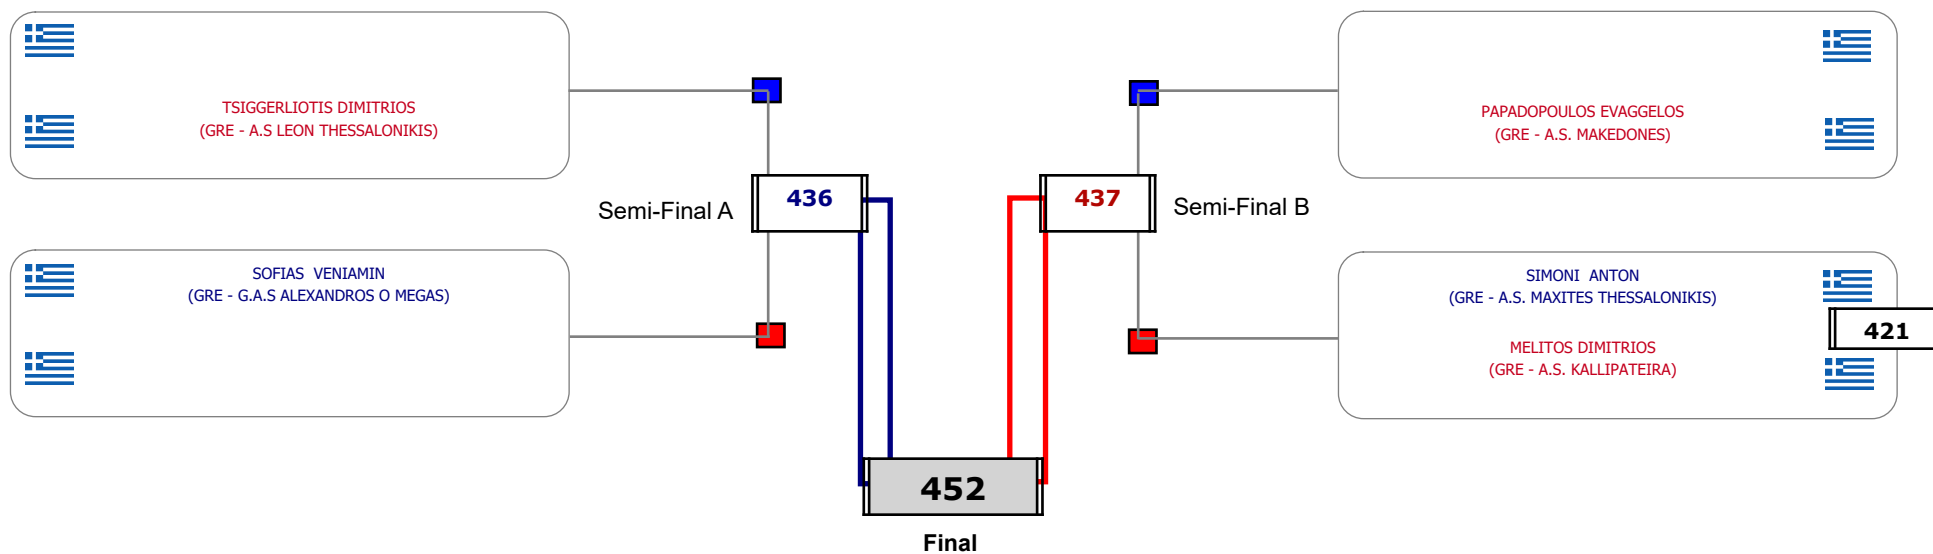

### Matches Pool Grid

Αλυτάρχης

Παρατηρητής

Συμμετοχή 4 Αθλητές/τριες από 4 συλλόγους.

Matches Pool Grid

Συμμετοχή 4 Αθλητές/τριες από 4 συλλόγους.

Matches Pool Grid

Αλυτάρχης