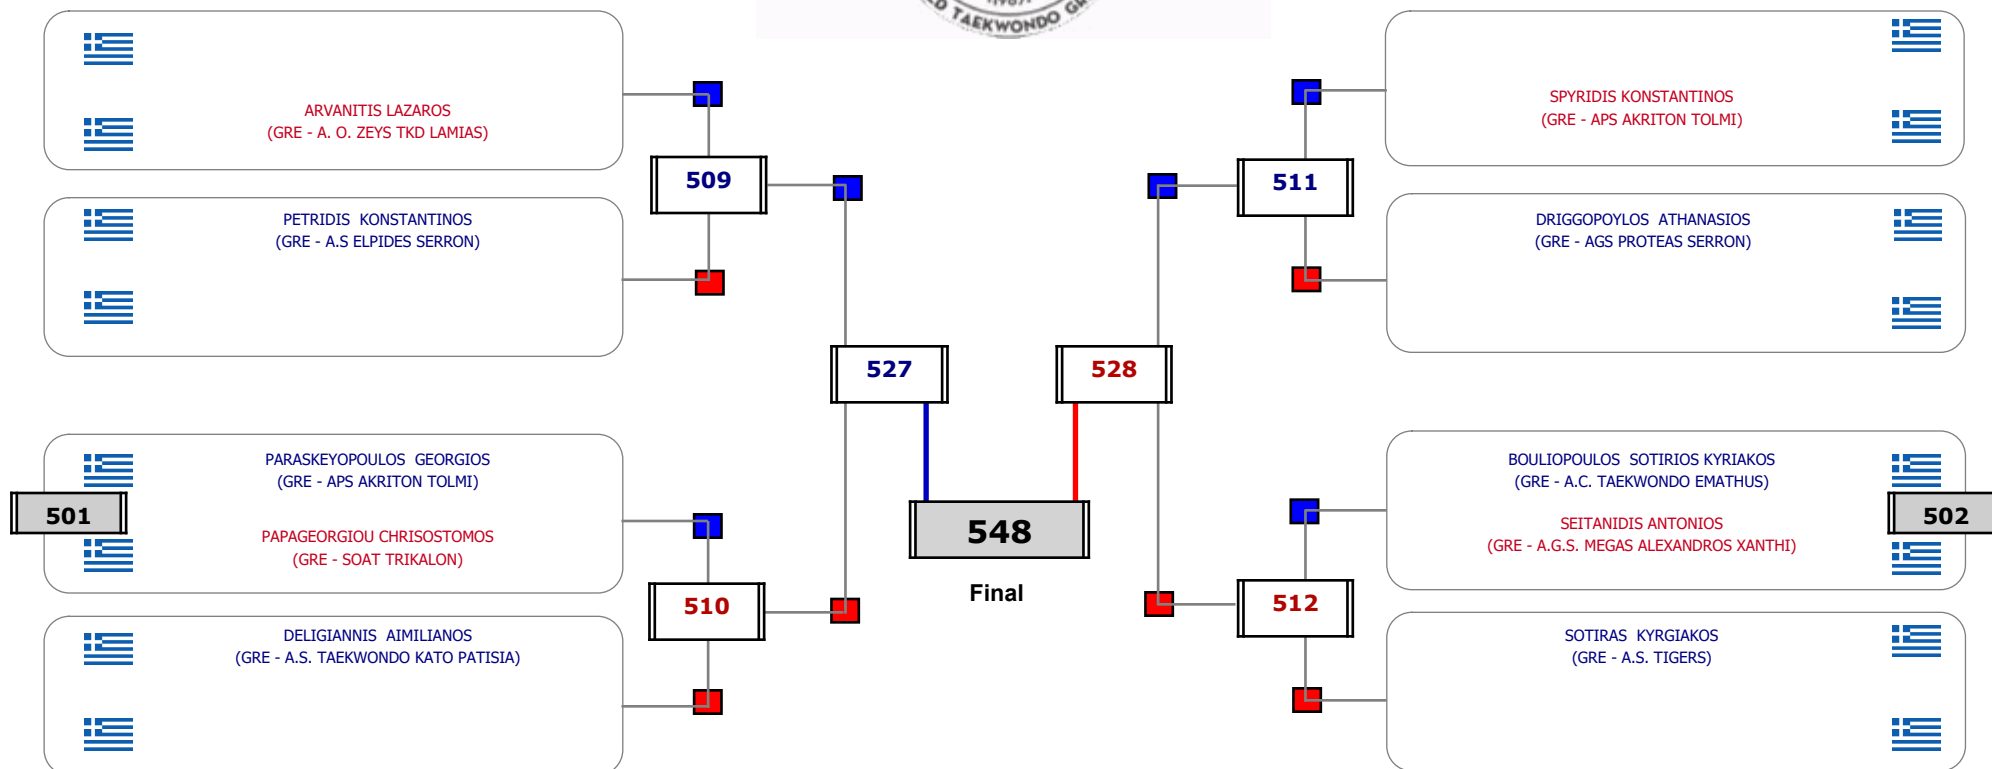

### Matches Pool Grid

Αλυτάρχης

Παρατηρητής

Συμμετοχή 3 Αθλητές/τριες από 3 συλλόγους.

Matches Pool Grid

Αλυτάρχης

Παρατηρητής

Συμμετοχή 6 Αθλητές/τριες από 6 συλλόγους.

### Matches Pool Grid

Αλυτάρχης

Παρατηρητής

Συμμετοχή 6 Αθλητές/τριες από 6 συλλόγους.

Matches Pool Grid

Αυτάρχης

Παρατηρητής

Συμμετοχή 10 Αθλητές/τριες από 9 συλλόγους.

### Matches Pool Grid

Συμμετοχή 4 Αθλητές/τριες από 4 συλλόγους.

Matches Pool Grid

Αλυτάρχης

Παρατηρητής

Συμμετοχή 5 Αθλητές/τριες από 5 συλλόγους.