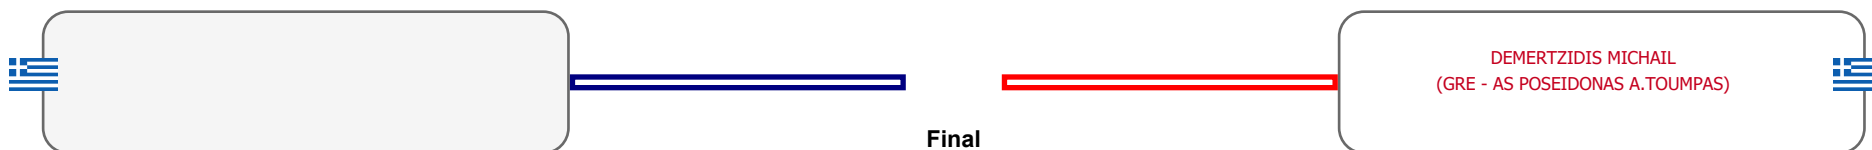

Matches Pool Grid

Αλυτάρχης

Παρατηρητής

Συμμετοχή 1 Αθλητές/τριες από 1 συλλόγους.