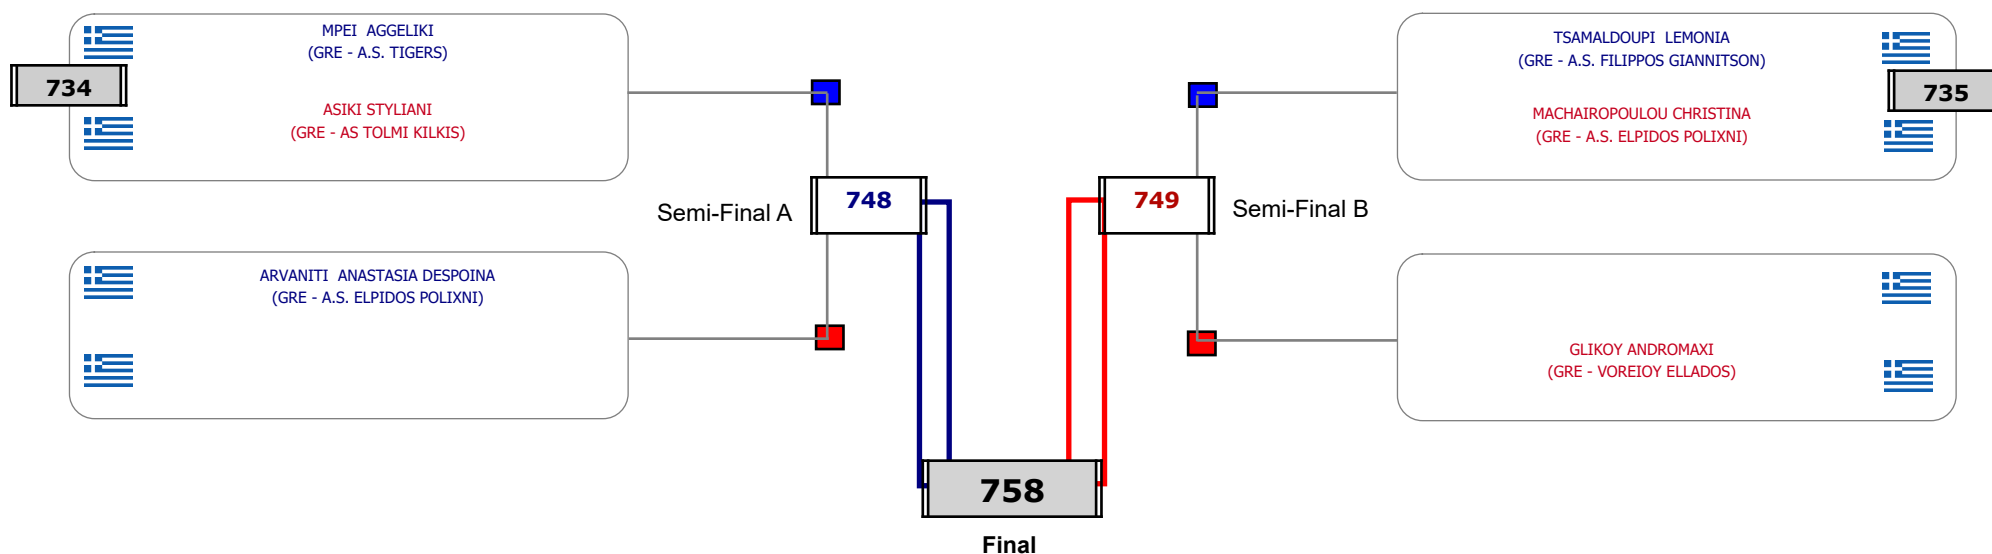

### Matches Pool Grid

Αλυτάρχης

Παρατηρητής

Συμμετοχή 3 Αθλητές/τριες από 3 συλλόγους.

Matches Pool Grid

Αλυτάρχης

Παρατηρητής

Συμμετοχή 6 Αθλητές/τριες από 5 συλλόγους.