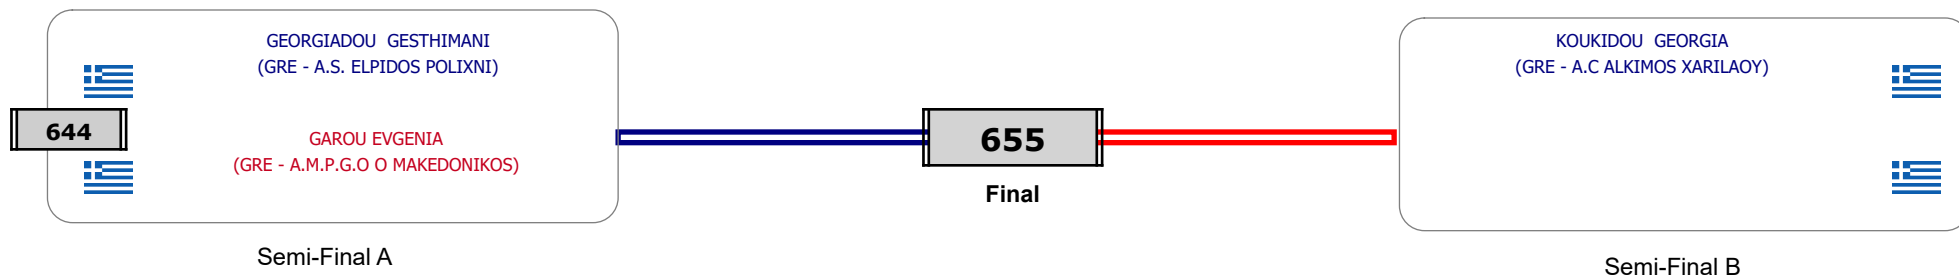

### Matches Pool Grid

Αλυτάρχης

Παρατηρητής

Συμμετοχή 4 Αθλητές/τριες από 4 συλλόγους.

### Matches Pool Grid

Αλυτάρχης

Παρατηρητής

Συμμετοχή 3 Αθλητές/τριες από 3 συλλόγους.

Matches Pool Grid

Αλυτάρχης

Παρατηρητής

Συμμετοχή 6 Αθλητές/τριες από 5 συλλόγους.