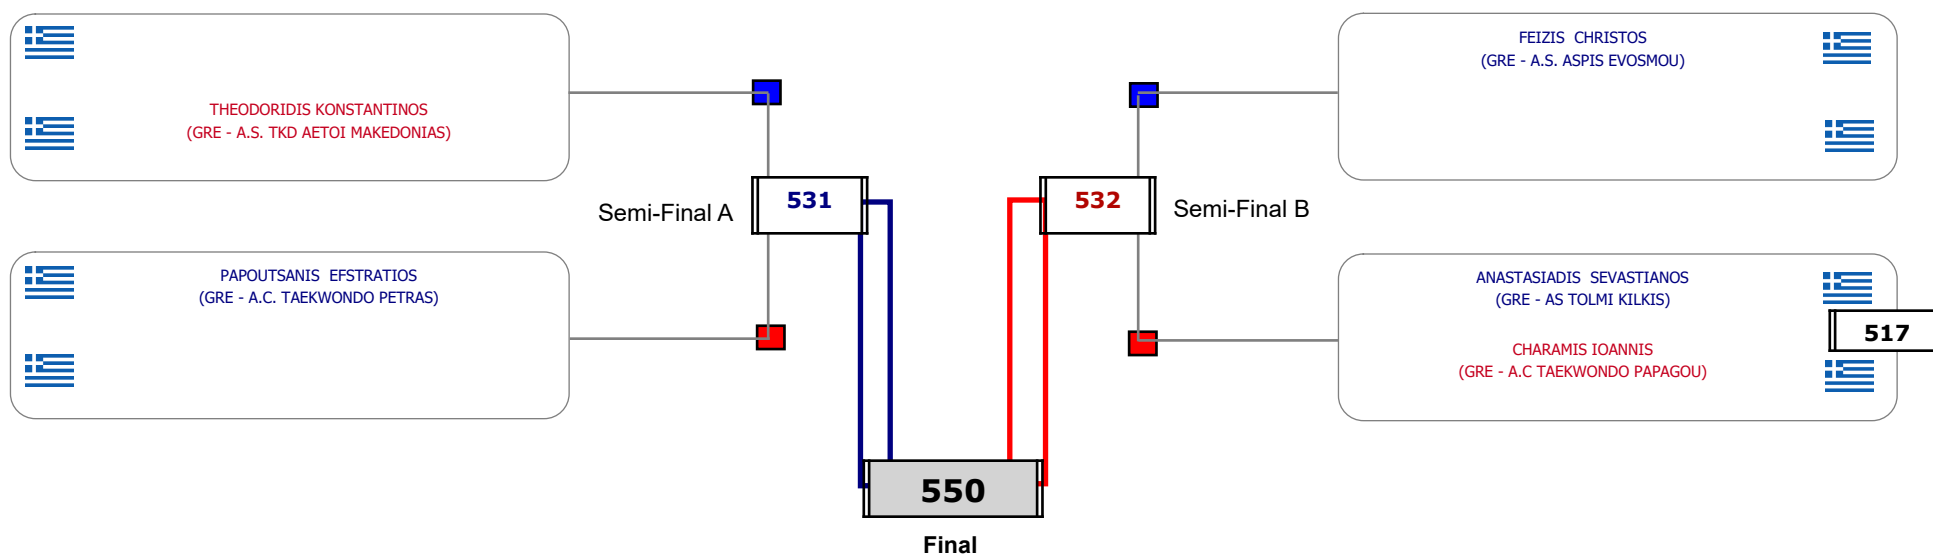

### Matches Pool Grid

Αλυτάρχης

Παρατηρητής

Συμμετοχή 4 Αθλητές/τριες από 4 συλλόγους.

### Matches Pool Grid

Αλυτάρχης

Παρατηρητής

Συμμετοχή 5 Αθλητές/τριες από 5 συλλόγους.