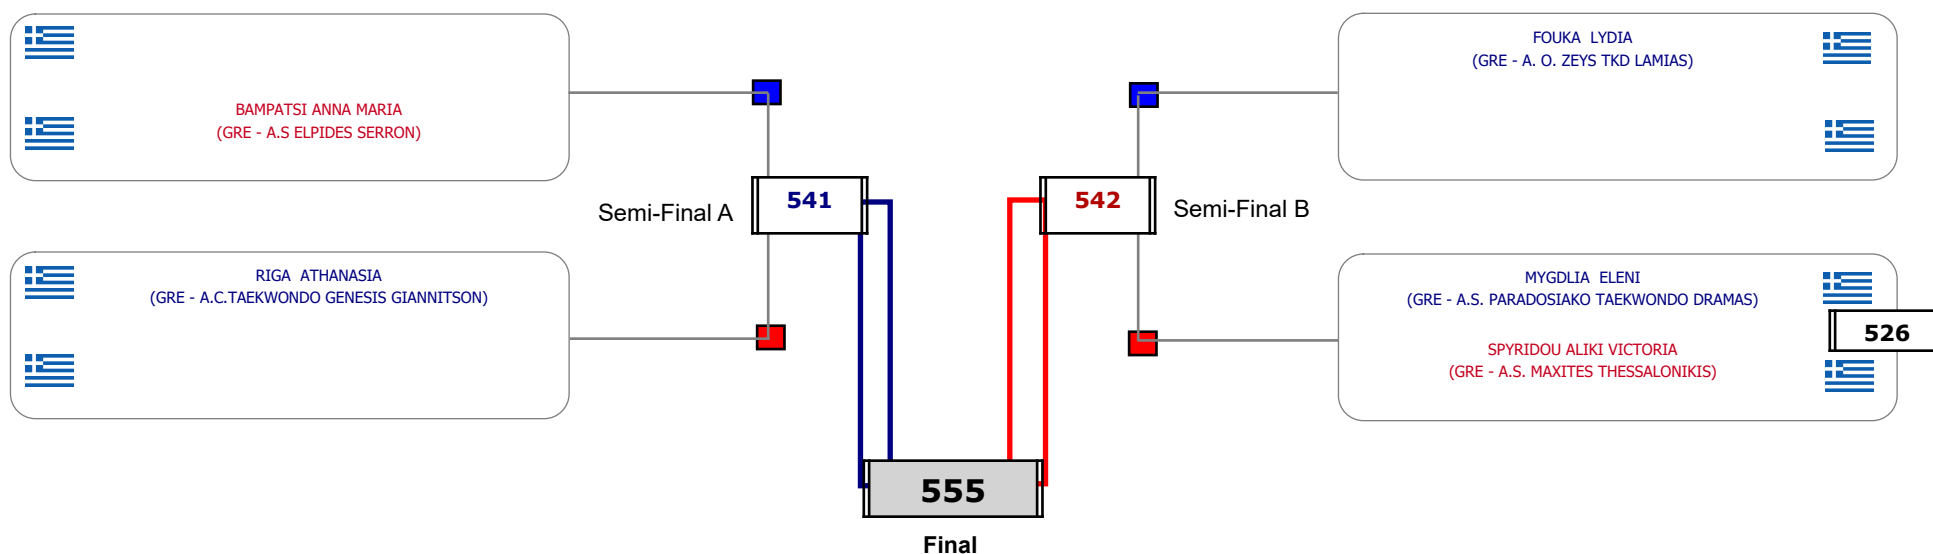

### Matches Pool Grid

Αλυτάρχης

Παρατηρητής

Συμμετοχή 5 Αθλητές/τριες από 5 συλλόγους.