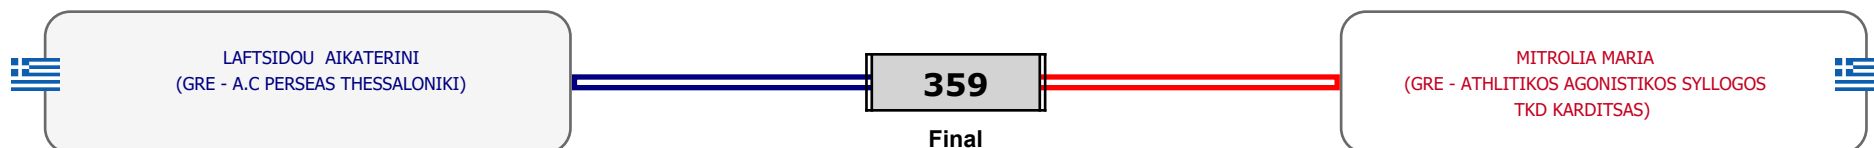

### Matches Pool Grid

Αλυτάρχης

Παρατηρητής

Συμμετοχή 5 Αθλητές/τριες από 5 συλλόγους.

Matches Pool Grid

Αλυτάρχης

Παρατηρητής

Συμμετοχή 2 Αθλητές/τριες από 2 συλλόγους.