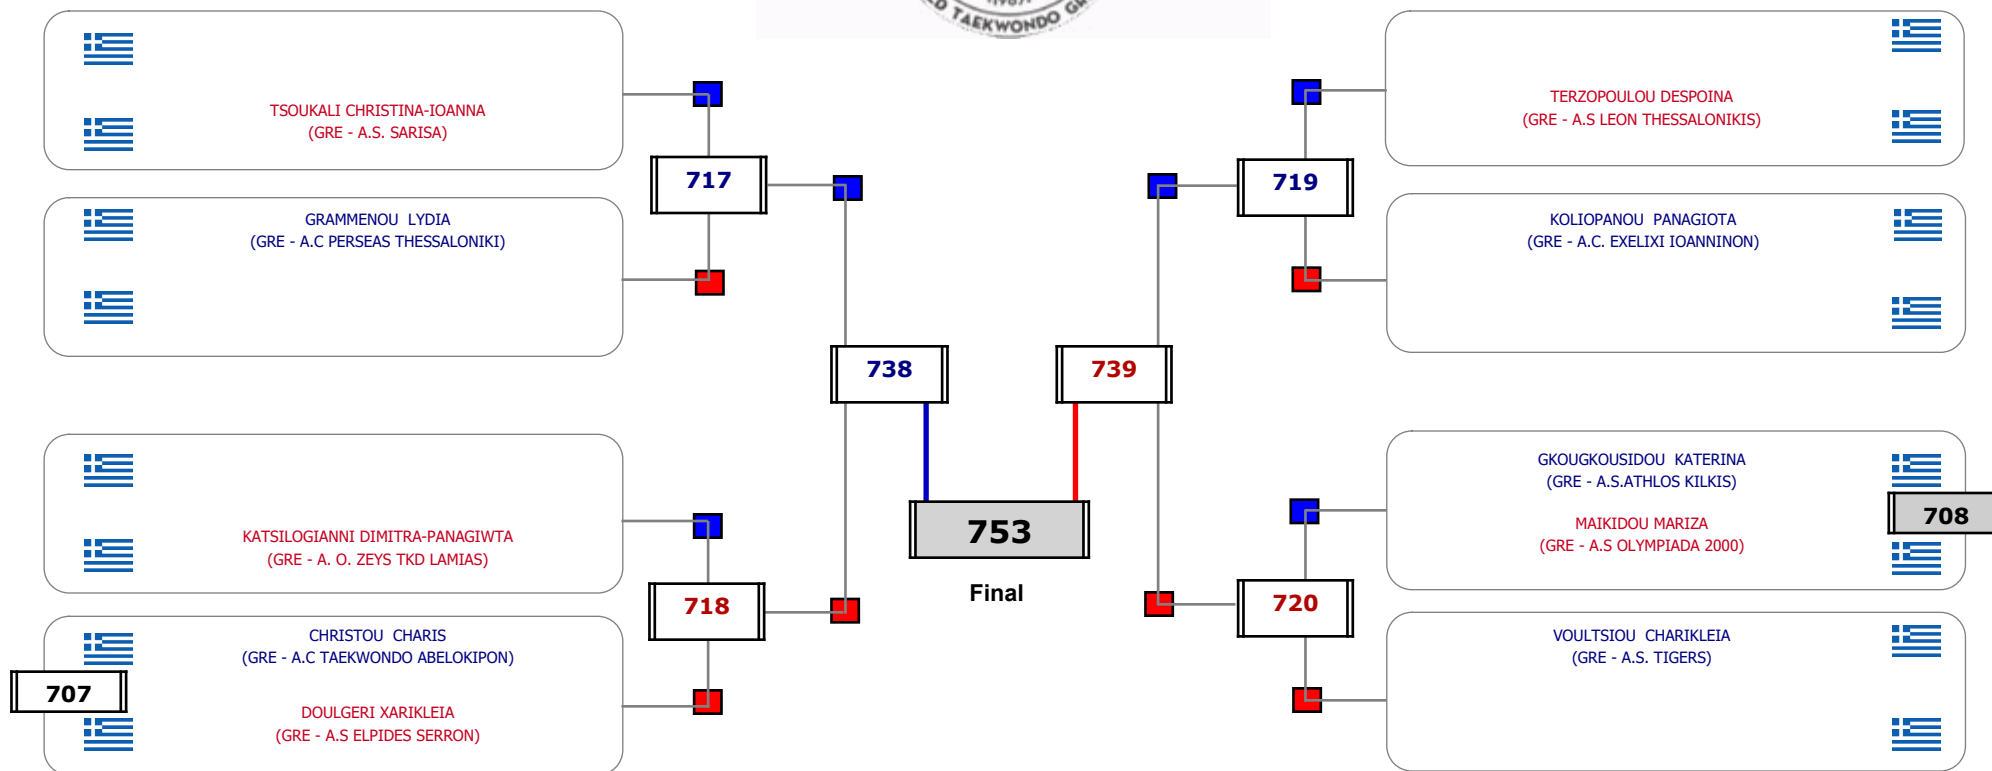

Matches Pool Grid

Συμμετοχή 10 Αθλητές/τριες από 10 συλλόγους.