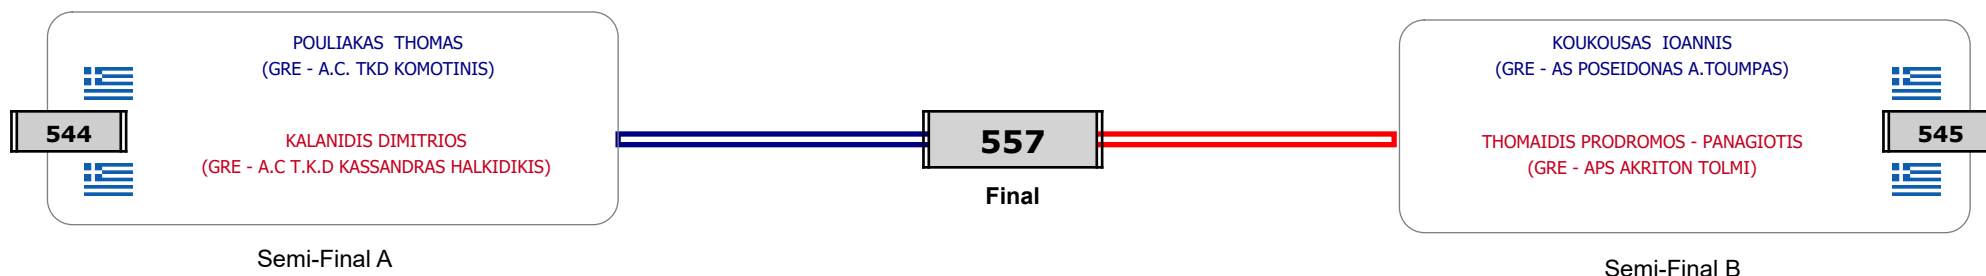

### Matches Pool Grid

Αλυτάρχης

Παρατηρητής

Συμμετοχή 3 Αθλητές/τριες από 3 συλλόγους.

Matches Pool Grid

Αλυτάρχης

Παρατηρητής

Συμμετοχή 6 Αθλητές/τριες από 6 συλλόγους.

### Matches Pool Grid

Αλυτάρχης

Παρατηρητής

Συμμετοχή 6 Αθλητές/τριες από 6 συλλόγους.

Matches Pool Grid

Αυτάρχης

Παρατηρητής

Συμμετοχή 10 Αθλητές/τριες από 9 συλλόγους.

### Matches Pool Grid

Συμμετοχή 4 Αθλητές/τριες από 4 συλλόγους.

Matches Pool Grid

Αλυτάρχης

Παρατηρητής

Συμμετοχή 5 Αθλητές/τριες από 5 συλλόγους.