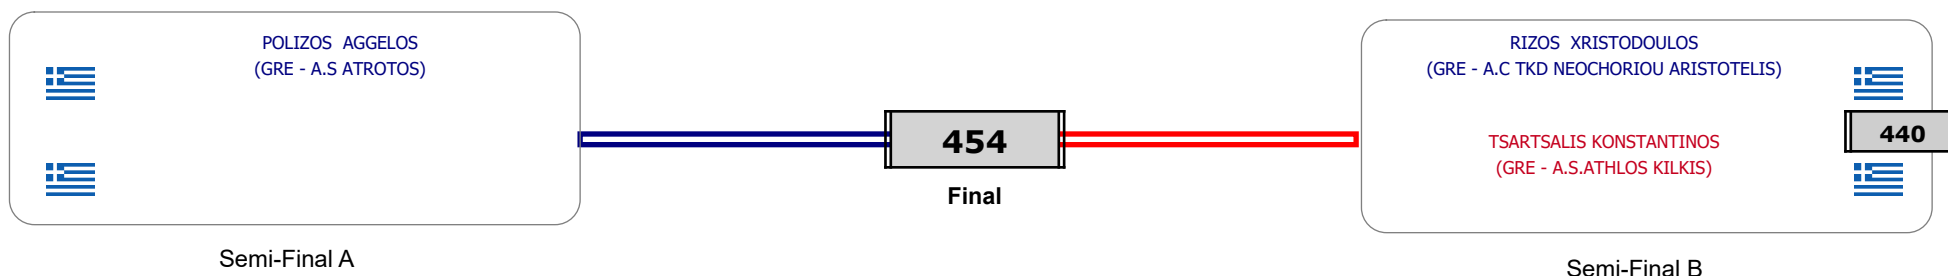

### Matches Pool Grid

Αλυτάρχης

Παρατηρητής

Συμμετοχή 6 Αθλητές/τριες από 6 συλλόγους.

Matches Pool Grid

Αλυτάρχης

Παρατηρητής

Συμμετοχή 6 Αθλητές/τριες από 6 συλλόγους.

### Matches Pool Grid

Αλυτάρχης

Παρατηρητής

Συμμετοχή 3 Αθλητές/τριες από 3 συλλόγους.