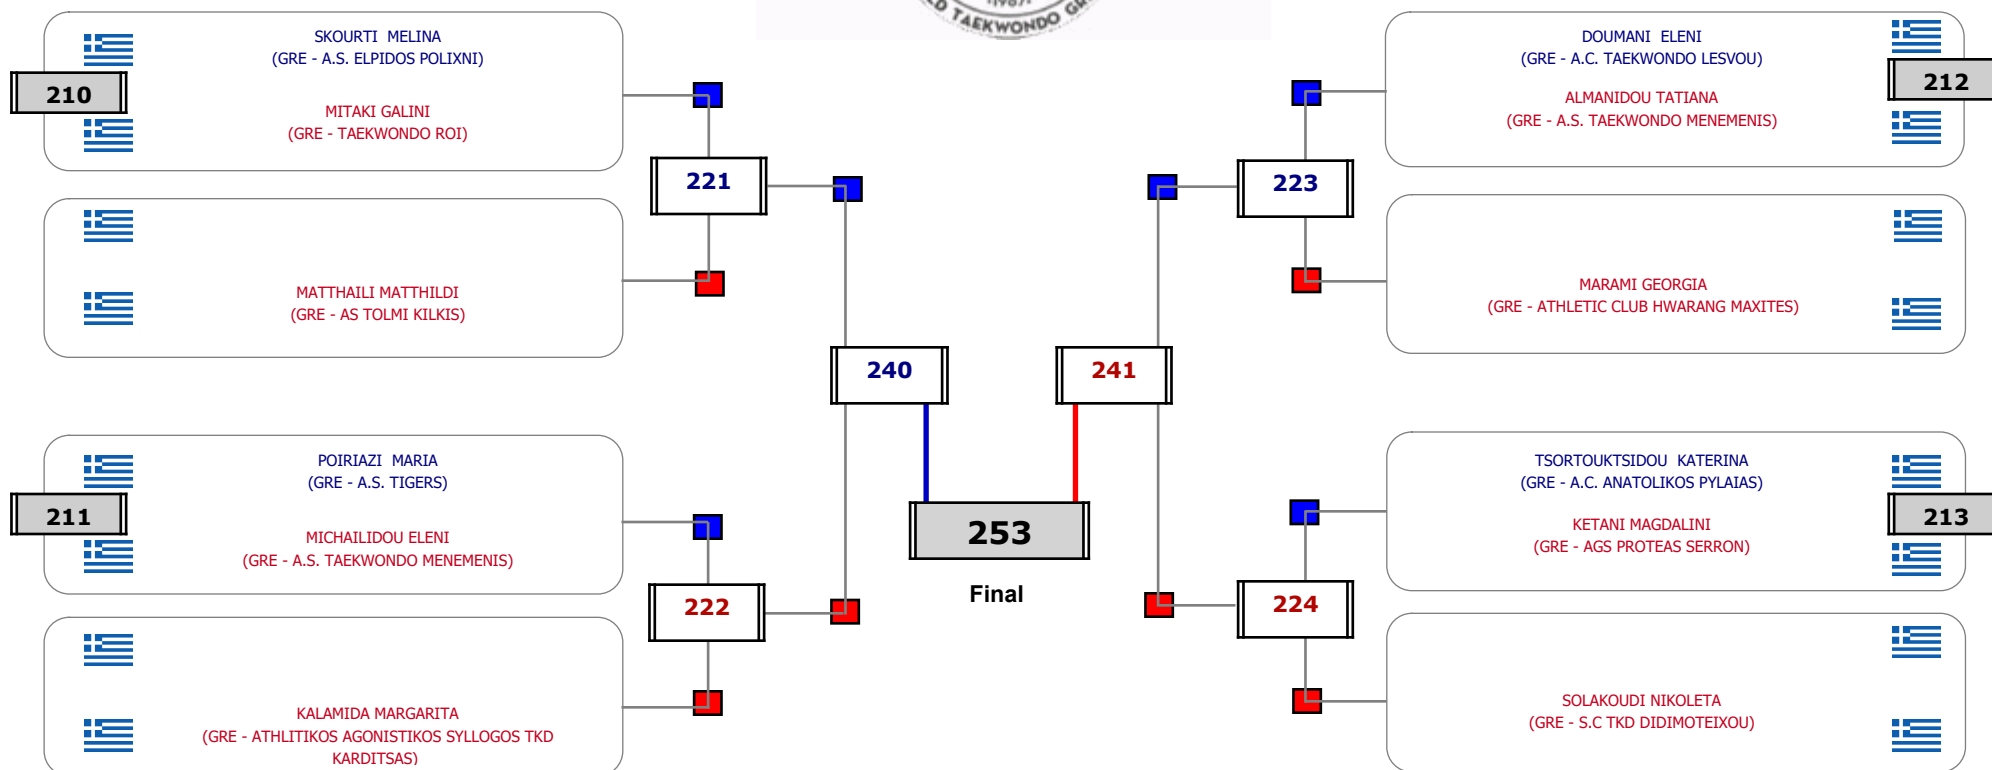

### Matches Pool Grid

Αλυτάρχης

Παρατηρητής

Συμμετοχή 4 Αθλητές/τριες από 4 συλλόγους.

Matches Pool Grid

Αλυτάρχης

Παρατηρητής

Συμμετοχή 6 Αθλητές/τριες από 6 συλλόγους.

**ΠΑΝΕΛΛΗΝΙΟ ΚΥΠΕΛΛΟ "ΣΤΑΜΑΤΗΣ ΚΑΣΣΗΣ" 2023**

**Cat. ΚΟΡΑΣΙΔΩΝ 2011-2012 ΕΓΧΡ ( 41- ) - 18/11/2023. ΠΟΛΥΓΥΡΟΣ ΧΑΛΚΙΔΙΚΗΣ**

18/11/2023

Συμμετοχή 17 Αθλητές/τριες από 13 συλλόγους.

Matches Pool Grid

Αλιτάρχης

Παρατηρητής

Συμμετοχή 12 Αθλητές/τριες από 11 συλλόγους.

Matches Pool Grid

Αλιτάρχης

Παρατηρητής

Συμμετοχή 11 Αθλητές/τριες από 9 συλλόγους.

Matches Pool Grid

Αιτάρχης