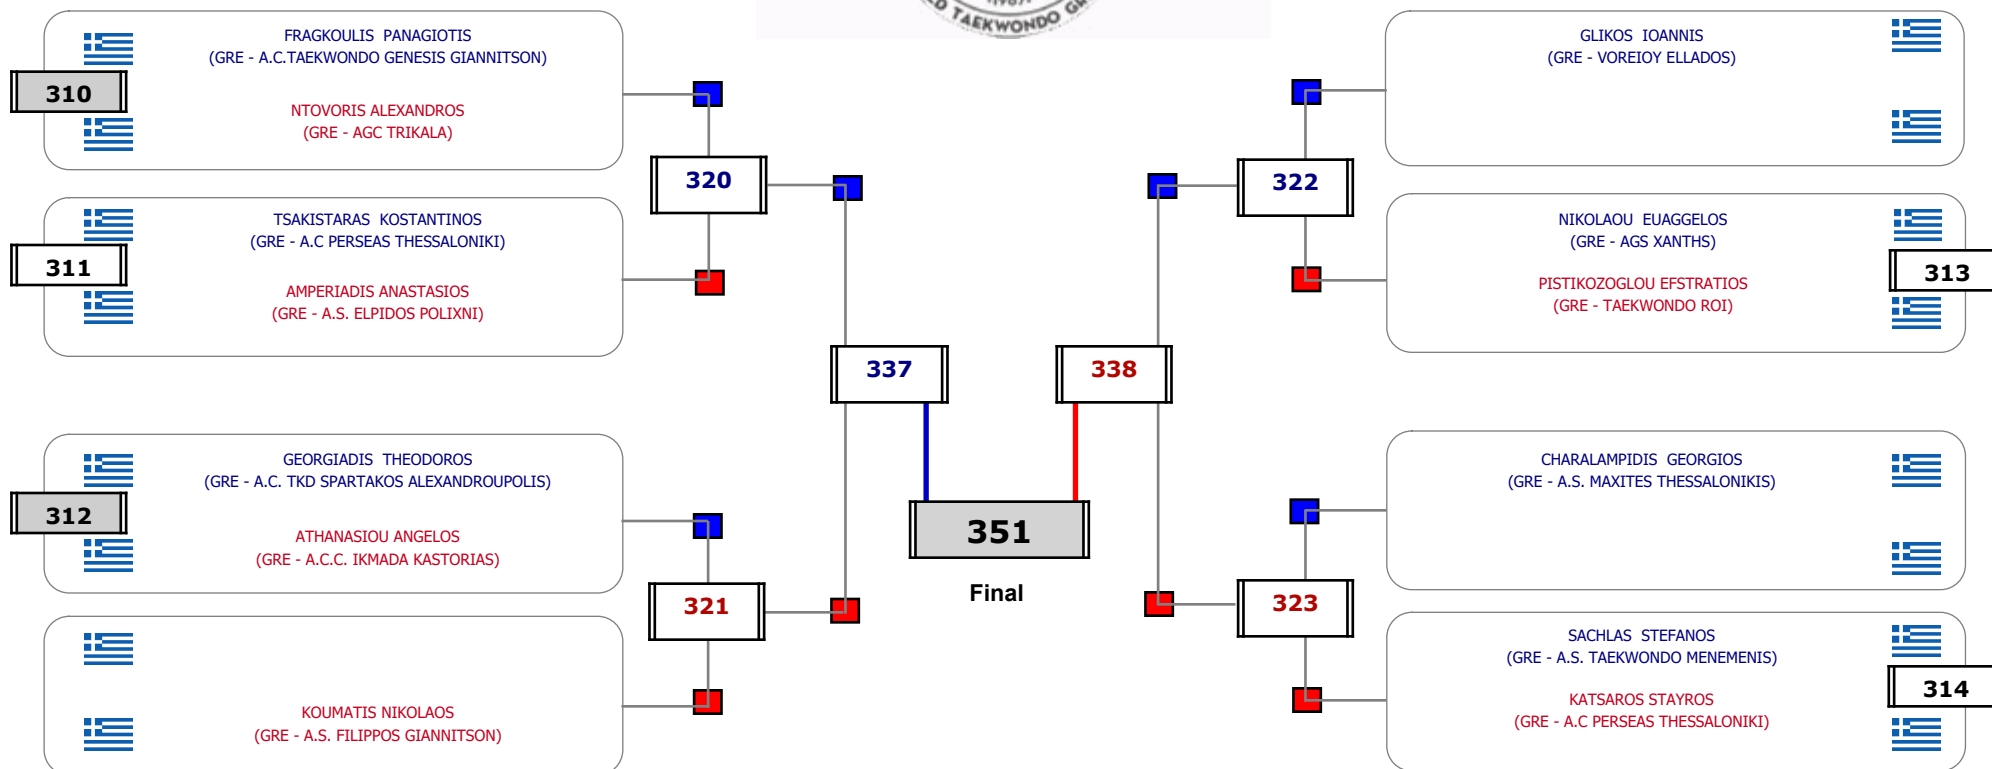

Matches Pool Grid

Αιτάρχης

Παρατηρητής

Συμμετοχή 13 Αθλητές/τριες από 12 συλλόγους.