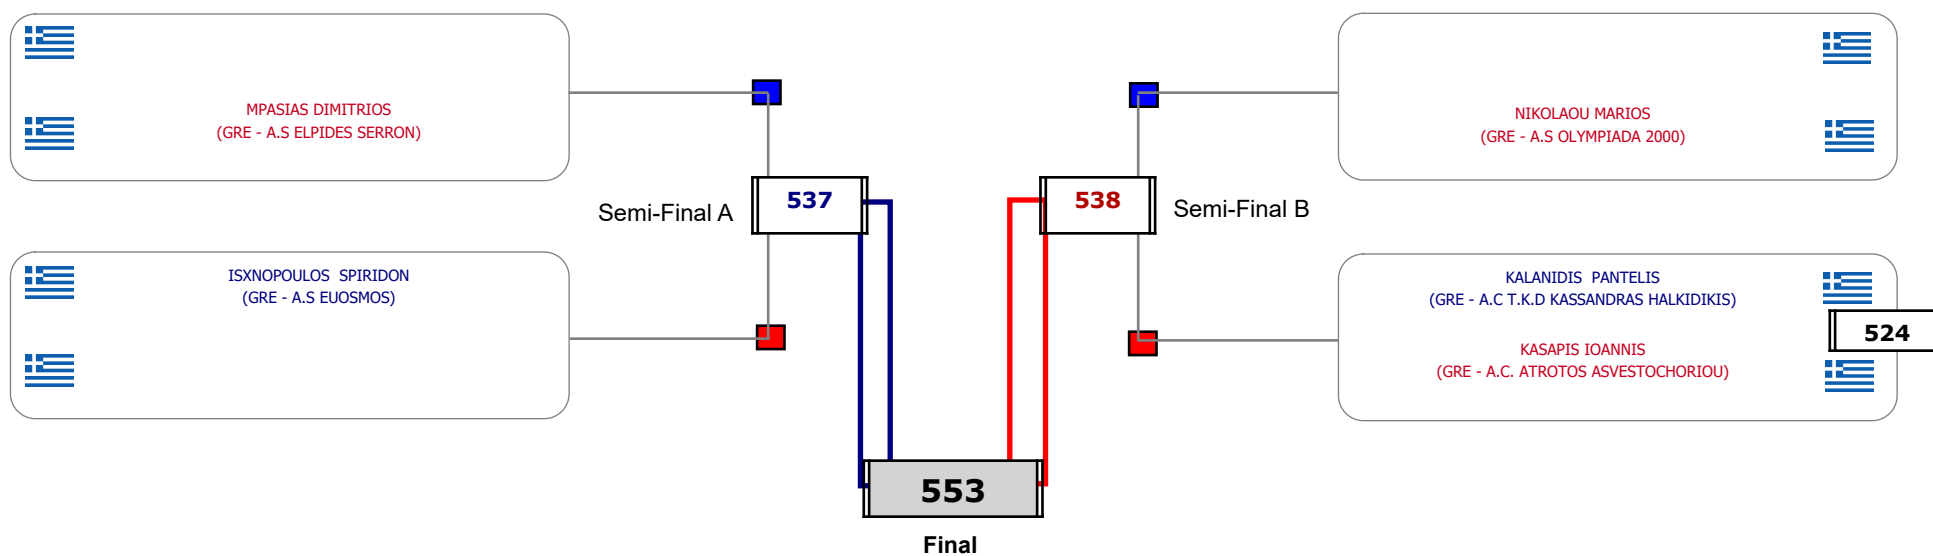

### Matches Pool Grid

Συμμετοχή 4 Αθλητές/τριες από 4 συλλόγους.

Matches Pool Grid

Αλυτάρχης

Παρατηρητής

Συμμετοχή 5 Αθλητές/τριες από 5 συλλόγους.

### Matches Pool Grid

Αλυτάρχης

Παρατηρητής

Συμμετοχή 5 Αθλητές/τριες από 5 συλλόγους.

Matches Pool Grid

Αλυτάρχης

Παρατηρητής

Συμμετοχή 2 Αθλητές/τριες από 2 συλλόγους.