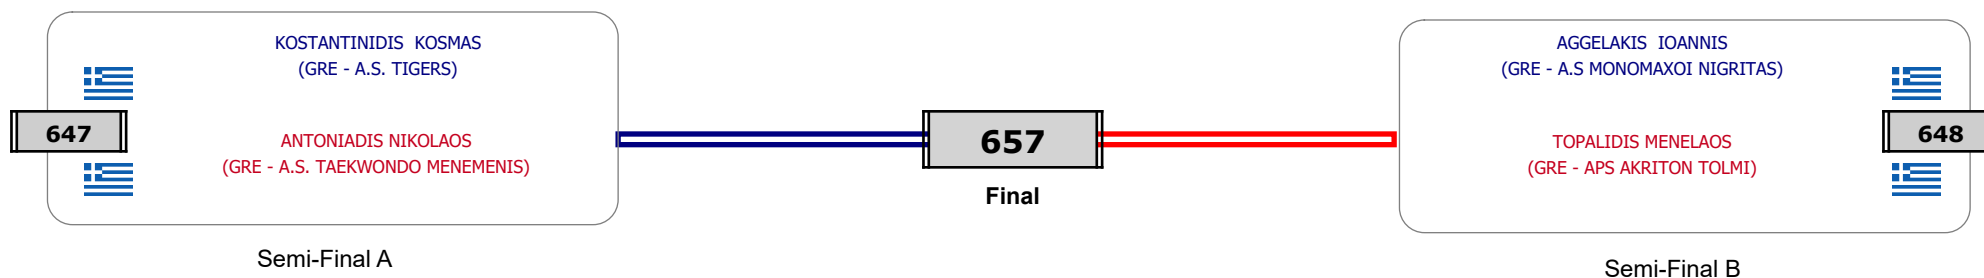

### Matches Pool Grid

Αλυτάρχης

Παρατηρητής

Συμμετοχή 4 Αθλητές/τριες από 4 συλλόγους.

Matches Pool Grid

Αλυτάρχης

Παρατηρητής

Συμμετοχή 2 Αθλητές/τριες από 2 συλλόγους.

### Matches Pool Grid

Αλυτάρχης

Παρατηρητής

Συμμετοχή 2 Αθλητές/τριες από 2 συλλόγους.

Matches Pool Grid

Αλυτάρχης

Παρατηρητής

Συμμετοχή 7 Αθλητές/τριες από 6 συλλόγους.

### Matches Pool Grid

Αλυτάρχης

Παρατηρητής

Συμμετοχή 4 Αθλητές/τριες από 4 συλλόγους.

Matches Pool Grid

Αλυτάρχης

Παρατηρητής

Συμμετοχή 6 Αθλητές/τριες από 5 συλλόγους.