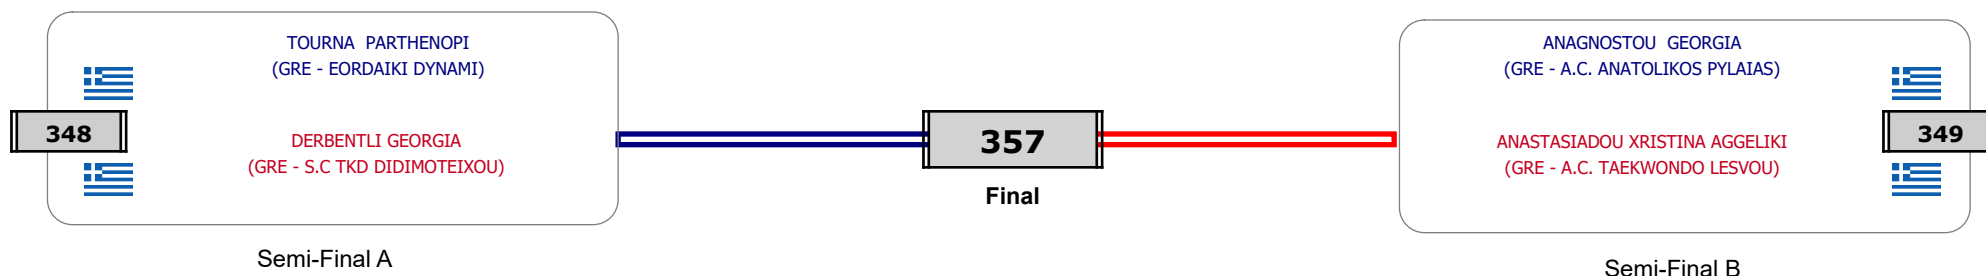

### Matches Pool Grid

Αλυτάρχης

Παρατηρητής

Συμμετοχή 3 Αθλητές/τριες από 3 συλλόγους.

### Matches Pool Grid

Αλυτάρχης

Παρατηρητής

Συμμετοχή 4 Αθλητές/τριες από 4 συλλόγους.

Matches Pool Grid

Αλυτάρχης

Παρατηρητής

Συμμετοχή 6 Αθλητές/τριες από 6 συλλόγους.