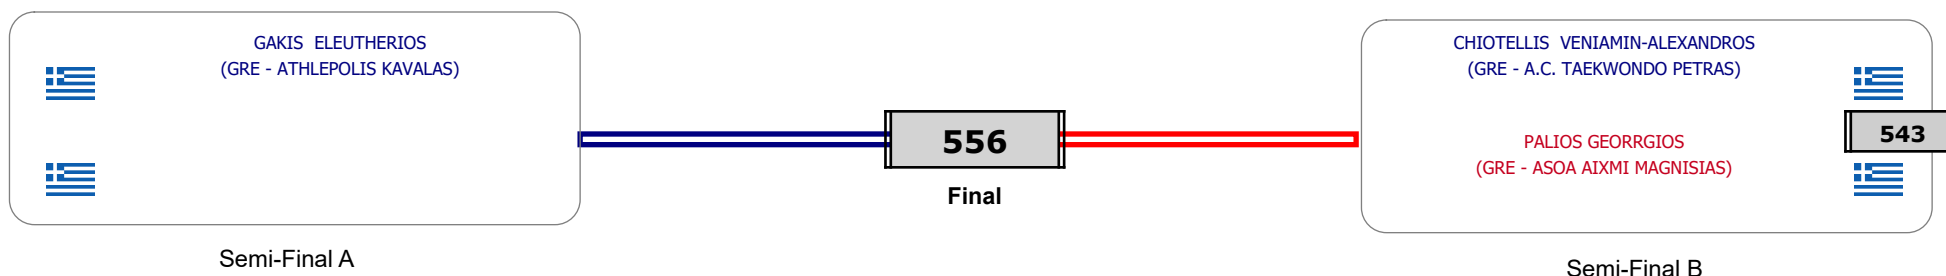

Matches Pool Grid

Αλυτάρχης

Παρατηρητής

Συμμετοχή 1 Αθλητές/τριες από 1 συλλόγους.

### Matches Pool Grid

Αλυτάρχης

Παρατηρητής

Συμμετοχή 3 Αθλητές/τριες από 3 συλλόγους.

Matches Pool Grid

Αλυτάρχης

Παρατηρητής

Συμμετοχή 2 Αθλητές/τριες από 2 συλλόγους.