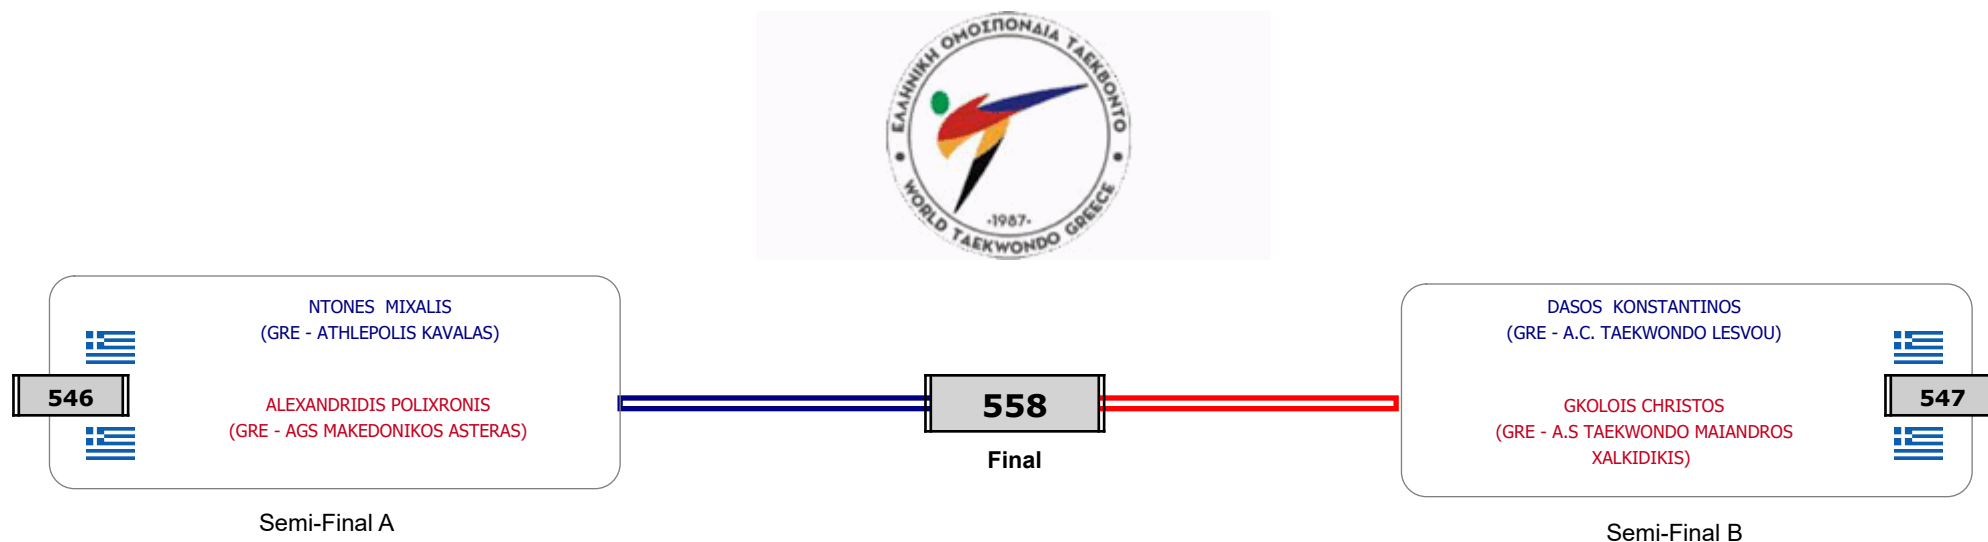

### Matches Pool Grid

Αλυτάρχης

Παρατηρητής

Συμμετοχή 4 Αθλητές/τριες από 4 συλλόγους.

Matches Pool Grid

Συμμετοχή 4 Αθλητές/τριες από 4 συλλόγους.

Matches Pool Grid

Αλυτάρχης