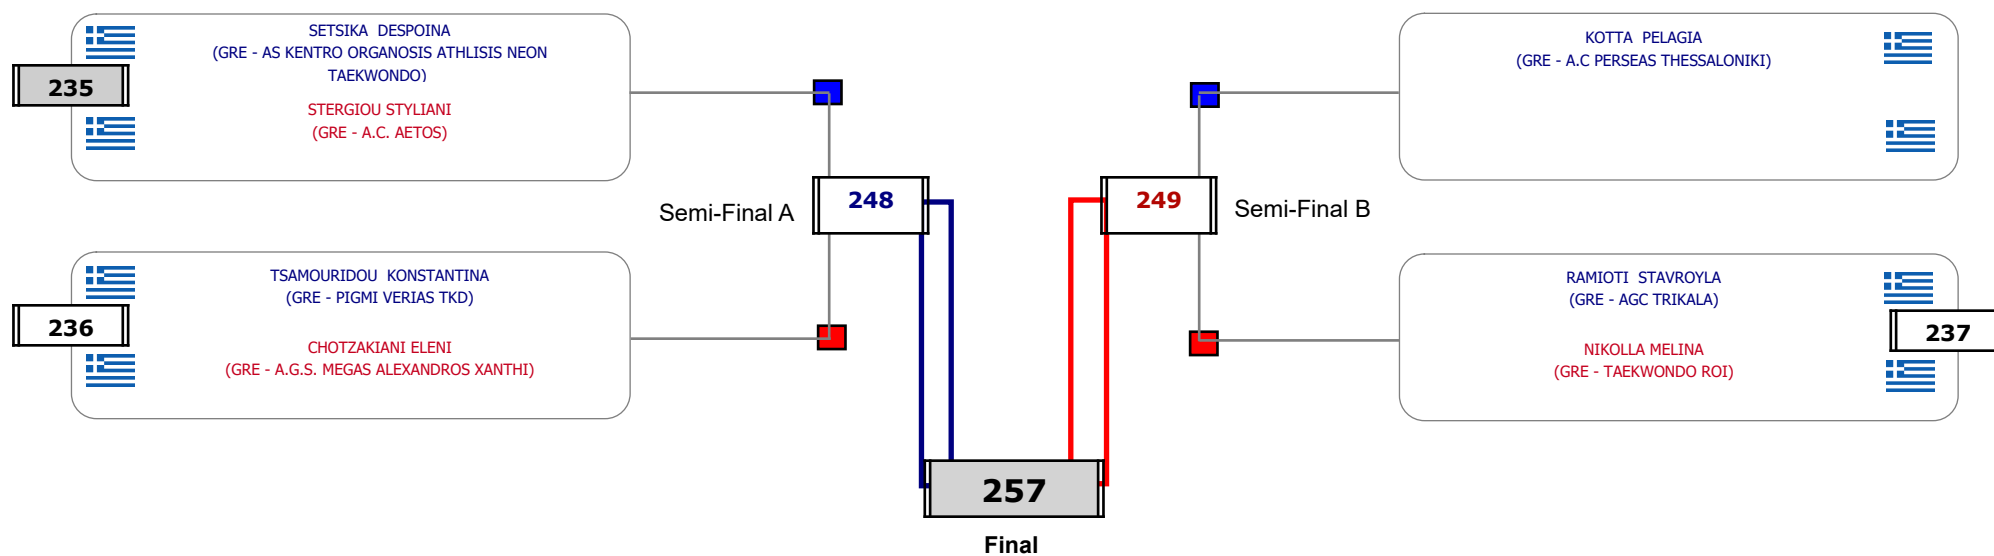

### Matches Pool Grid

Αλυτάρχης

Παρατηρητής

Συμμετοχή 7 Αθλητές/τριες από 5 συλλόγους.

Matches Pool Grid

Αλυτάρχης

Παρατηρητής

Συμμετοχή 7 Αθλητές/τριες από 7 συλλόγους.

Matches Pool Grid

Αλυτάρχης

Παρατηρητής

Συμμετοχή 7 Αθλητές/τριες από 7 συλλόγους.

Matches Pool Grid

Αλυτάρχης

Παρατηρητής

Συμμετοχή 15 Αθλητές/τριες από 12 συλλόγους.