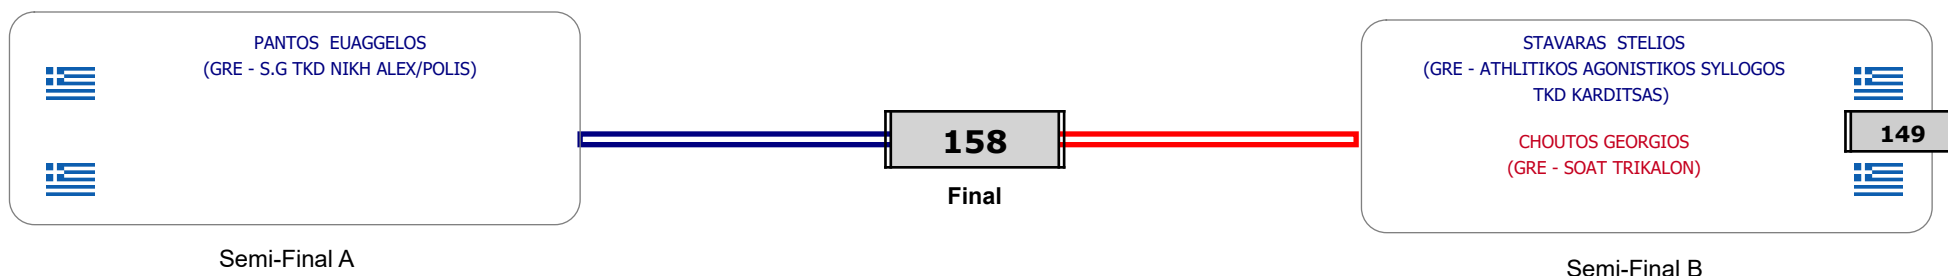

Matches Pool Grid

Αλυτάρχης

Παρατηρητής

Συμμετοχή 2 Αθλητές/τριες από 2 συλλόγους.

### Matches Pool Grid

Αλυτάρχης

Παρατηρητής

Συμμετοχή 3 Αθλητές/τριες από 3 συλλόγους.

Matches Pool Grid

Αλυτάρχης

Παρατηρητής

Συμμετοχή 6 Αθλητές/τριες από 6 συλλόγους.