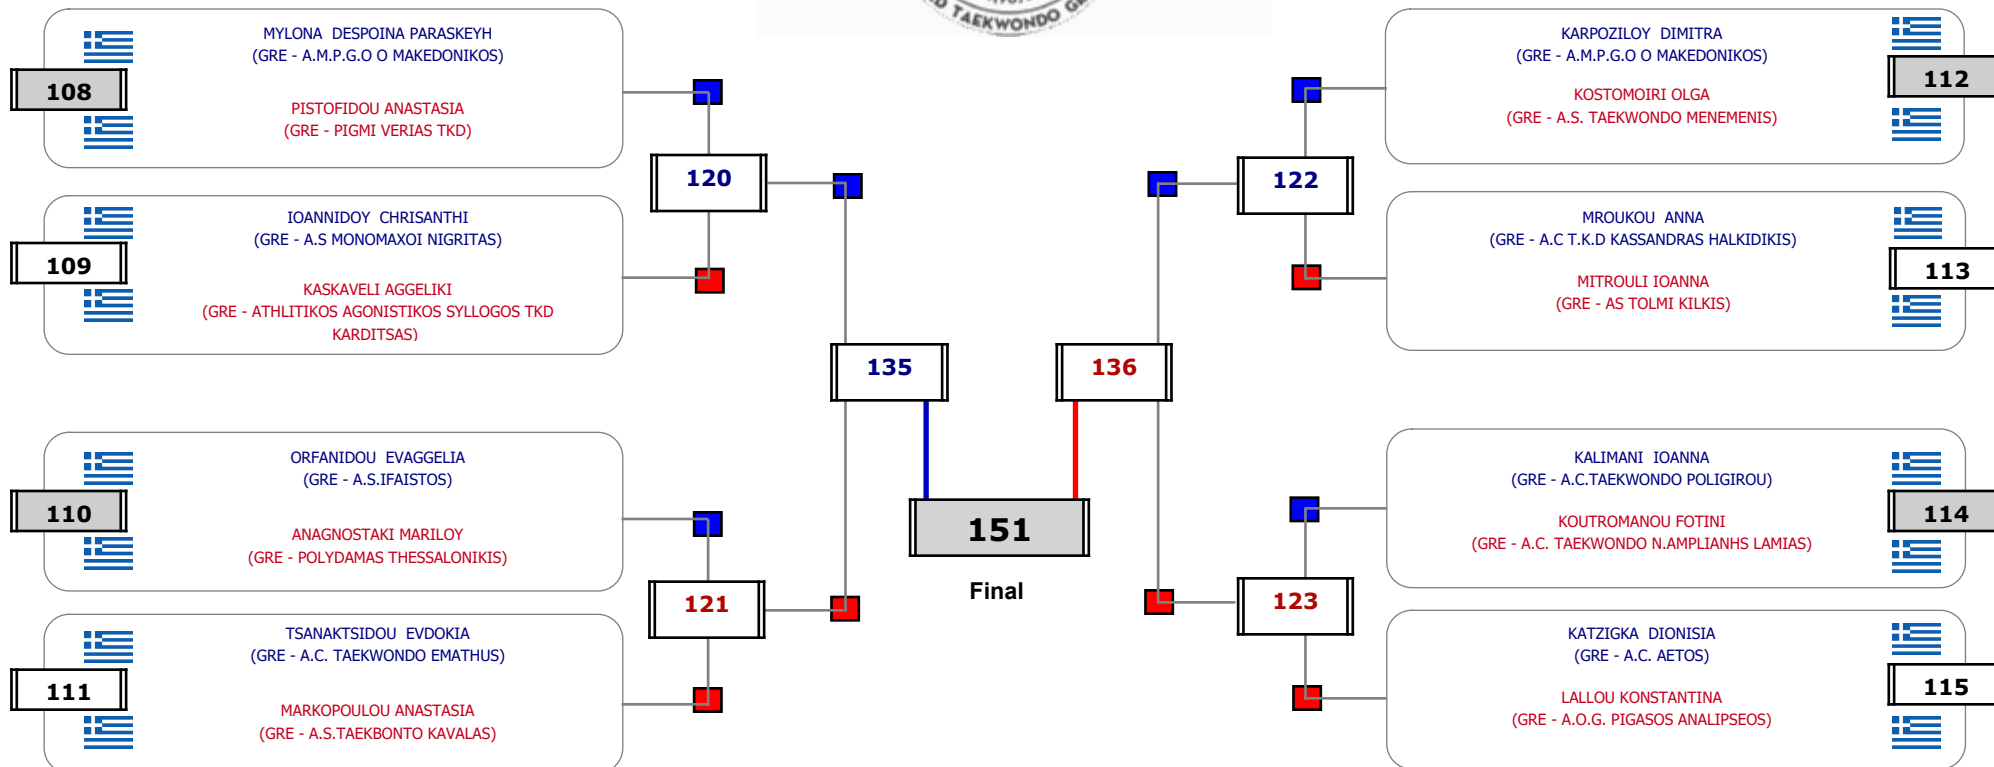

### Matches Pool Grid

Αλυτάρχης

Παρατηρητής

Συμμετοχή 7 Αθλητές/τριες από 5 συλλόγους.

Matches Pool Grid

Αλυτάρχης

Παρατηρητής

Συμμετοχή 7 Αθλητές/τριες από 7 συλλόγους.

Matches Pool Grid

Αλυτάρχης

Παρατηρητής

Συμμετοχή 7 Αθλητές/τριες από 7 συλλόγους.

Matches Pool Grid

Αλυτάρχης

Παρατηρητής

Συμμετοχή 15 Αθλητές/τριες από 12 συλλόγους.

Matches Pool Grid

Αλυτάρχης

Παρατηρητής

Συμμετοχή 16 Αθλητές/τριες από 15 συλλόγους.

Matches Pool Grid

Αλυτάρχης

Παρατηρητής

Συμμετοχή 8 Αθλητές/τριες από 8 συλλόγους.