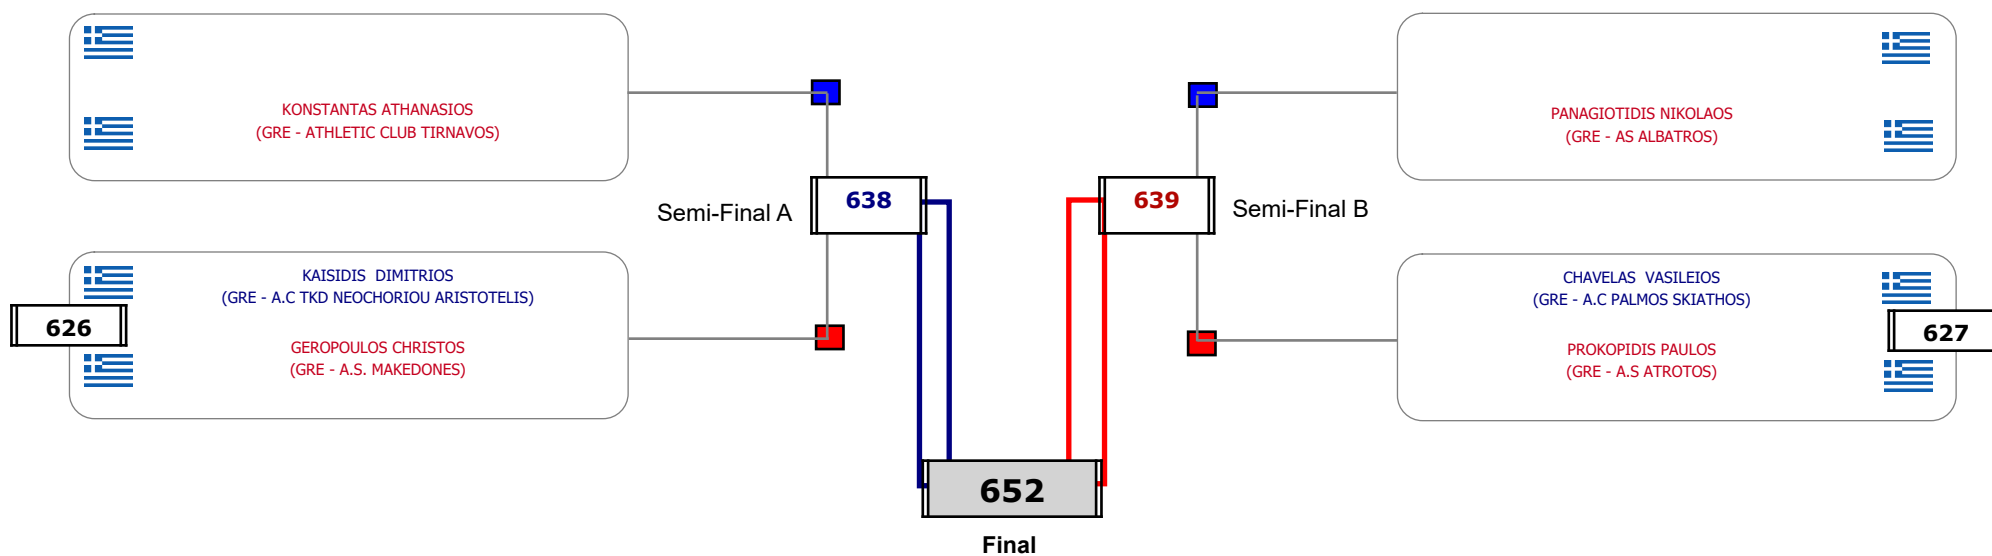

### Matches Pool Grid

Αλυτάρχης

Παρατηρητής

Συμμετοχή 5 Αθλητές/τριες από 5 συλλόγους.

### Matches Pool Grid

Αλυτάρχης

Παρατηρητής

Συμμετοχή 4 Αθλητές/τριες από 4 συλλόγους.

Matches Pool Grid

Αλυτάρχης

Παρατηρητής

Συμμετοχή 1 Αθλητές/τριες από 1 συλλόγους.

### Matches Pool Grid

Αλυτάρχης

Παρατηρητής

Συμμετοχή 6 Αθλητές/τριες από 6 συλλόγους.

Matches Pool Grid

Αλυτάρχης

Παρατηρητής

Συμμετοχή 7 Αθλητές/τριες από 7 συλλόγους.