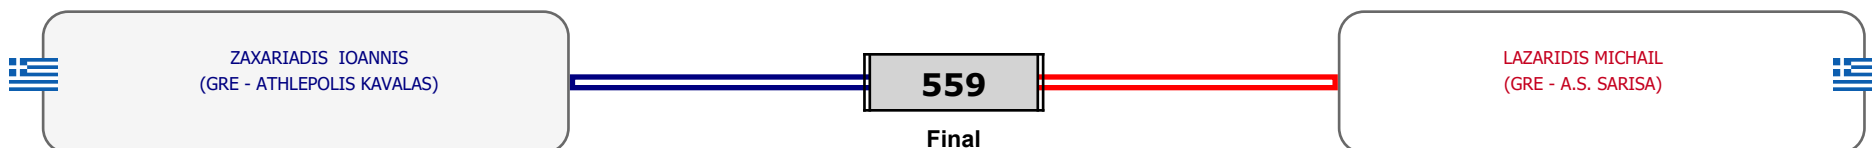

### Matches Pool Grid

Αλυτάρχης

Παρατηρητής

Συμμετοχή 3 Αθλητές/τριες από 3 συλλόγους.

Matches Pool Grid

Αλυτάρχης

Παρατηρητής

Συμμετοχή 2 Αθλητές/τριες από 2 συλλόγους.