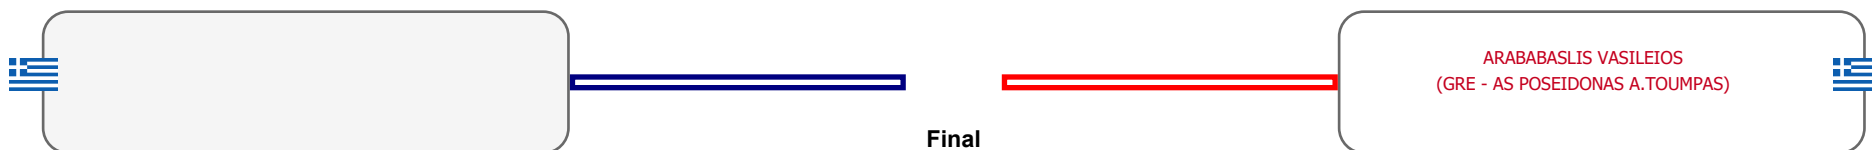

### Matches Pool Grid

Αλυτάρχης

Παρατηρητής

Συμμετοχή 4 Αθλητές/τριες από 4 συλλόγους.

Matches Pool Grid

Αλυτάρχης

Παρατηρητής

Συμμετοχή 1 Αθλητές/τριες από 1 συλλόγους.