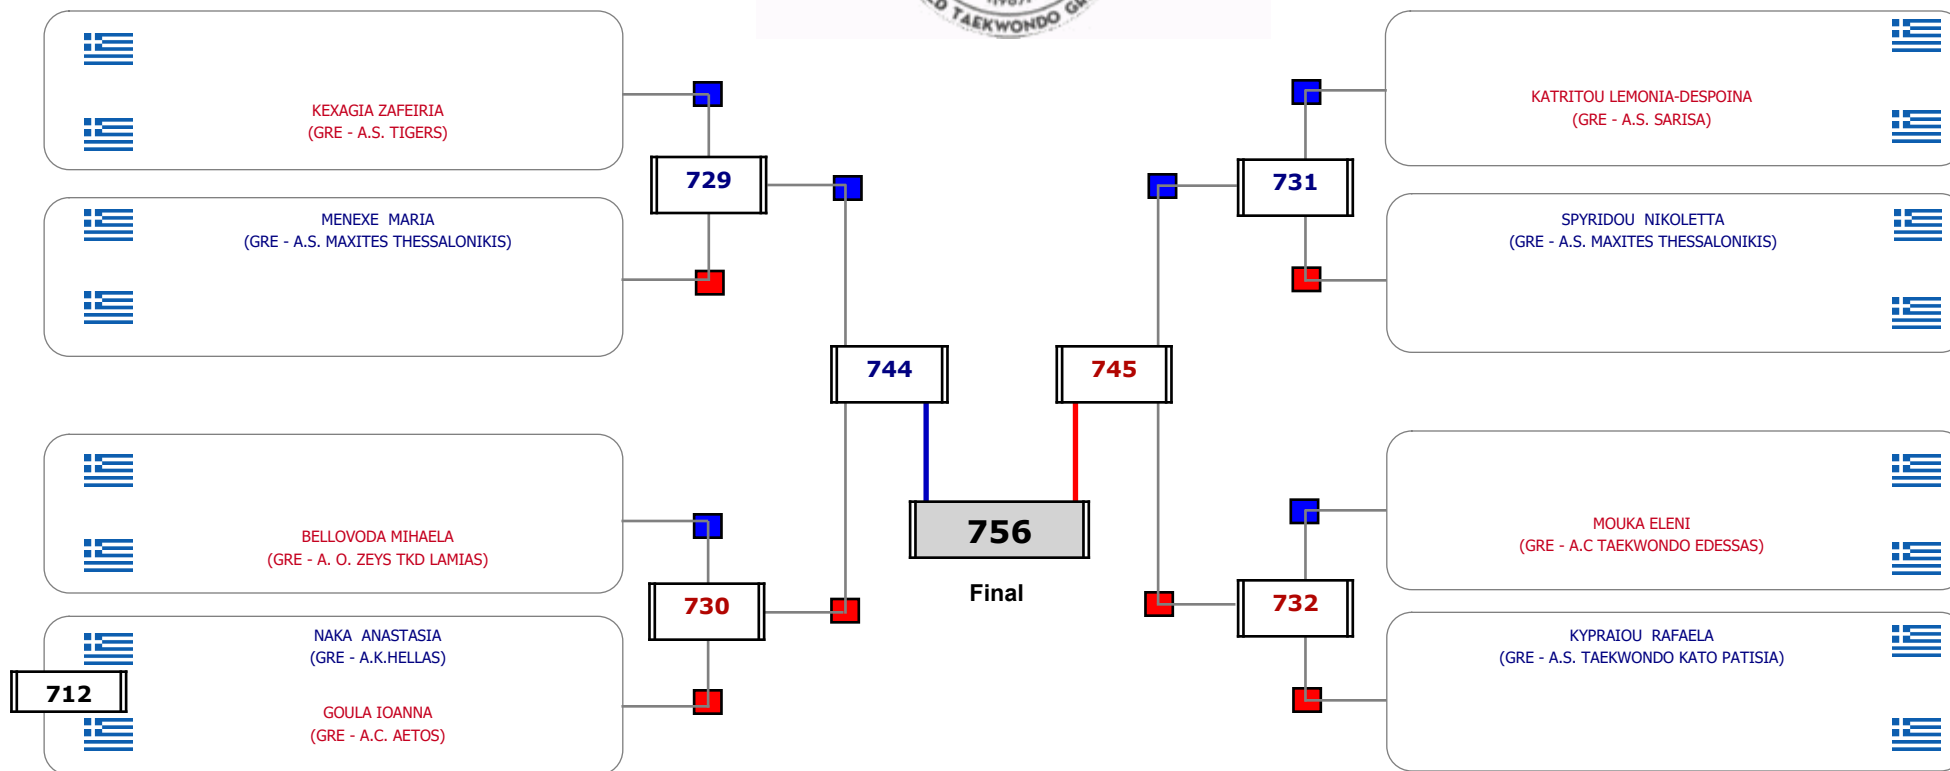

Παρατηρητής

Συμμετοχή 11 Αθλητές/τριες από 11 συλλόγους.

Matches Pool Grid

Αιτάρχης

Παρατηρητής

Συμμετοχή 10 Αθλητές/τριες από 9 συλλόγους.

Matches Pool Grid

Αλιτάρχης