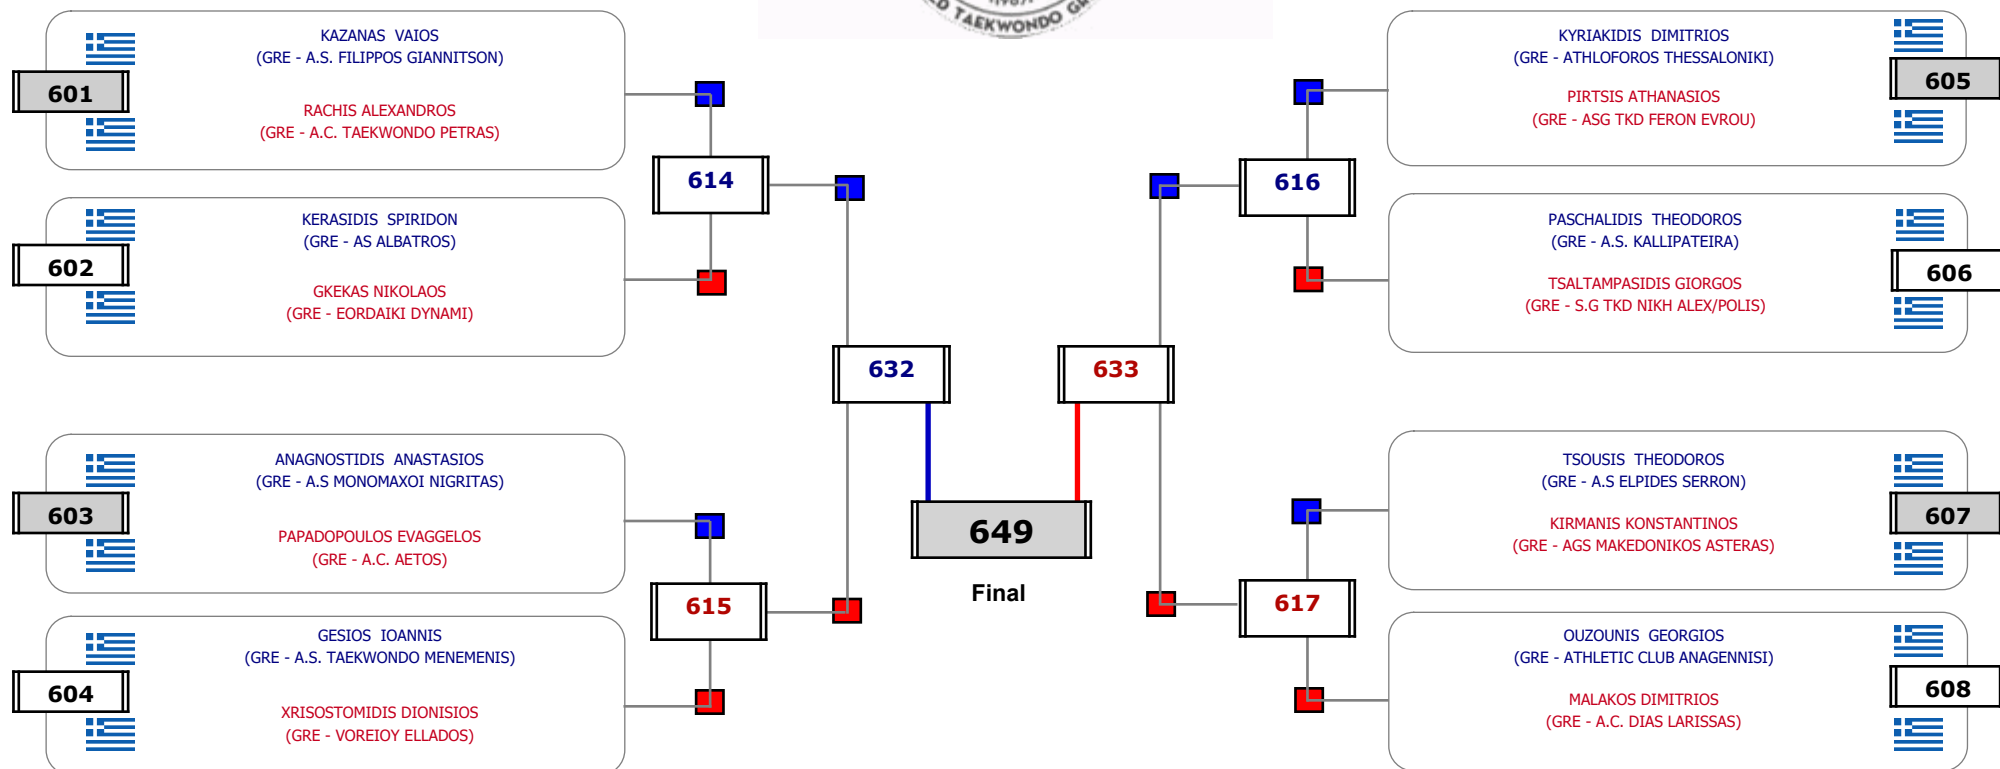

Matches Pool Grid

Αλυτάρχης

Παρατηρητής

Συμμετοχή 16 Αθλητές/τριες από 16 συλλόγους.