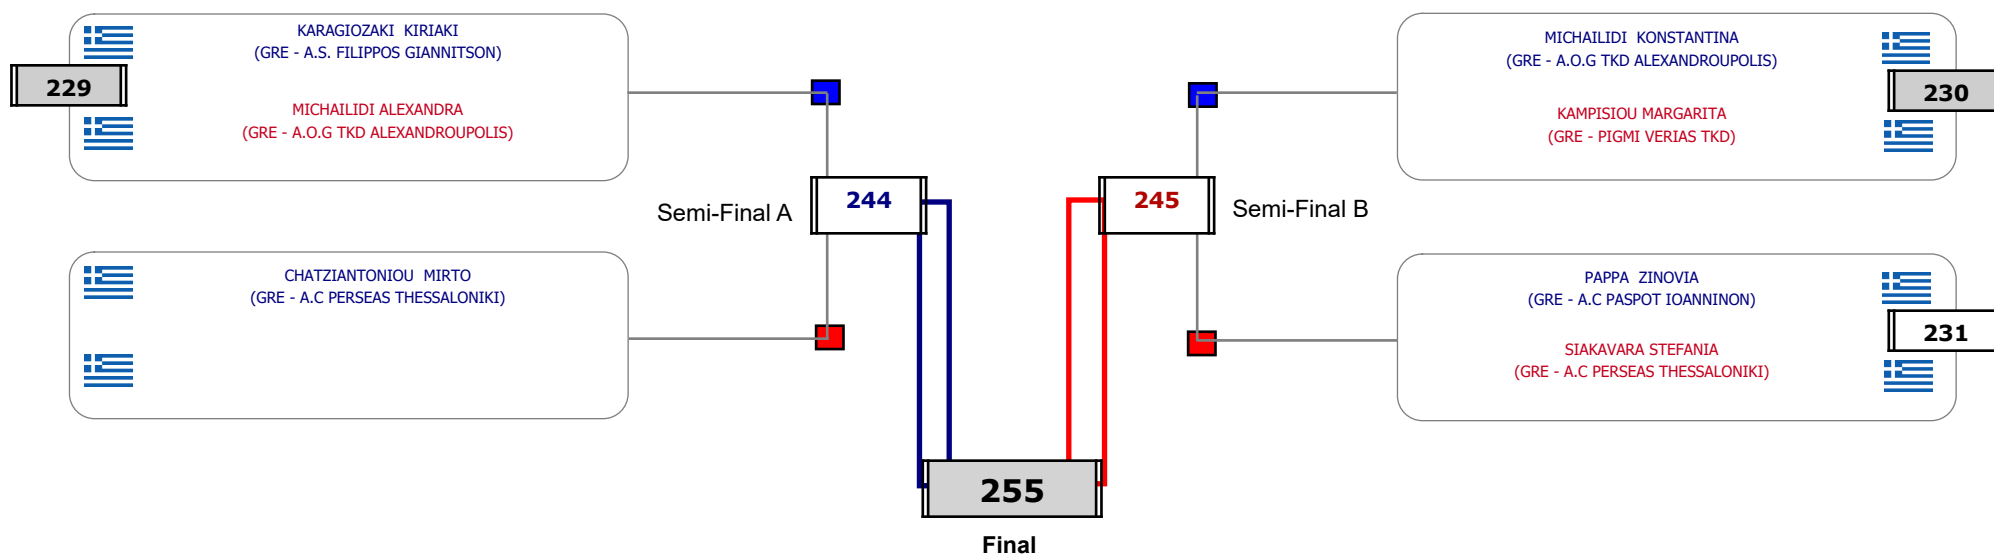

### Matches Pool Grid

Αλυτάρχης

Παρατηρητής

Συμμετοχή 5 Αθλητές/τριες από 5 συλλόγους.

Matches Pool Grid

Αλυτάρχης

Παρατηρητής

Συμμετοχή 2 Αθλητές/τριες από 2 συλλόγους.

Matches Pool Grid

Αλυτάρχης

Παρατηρητής

Συμμετοχή 2 Αθλητές/τριες από 2 συλλόγους.

### Matches Pool Grid

Αλυτάρχης

Παρατηρητής

Συμμετοχή 7 Αθλητές/τριες από 5 συλλόγους.

Matches Pool Grid

Αλυτάρχης

Παρατηρητής

Συμμετοχή 7 Αθλητές/τριες από 7 συλλόγους.