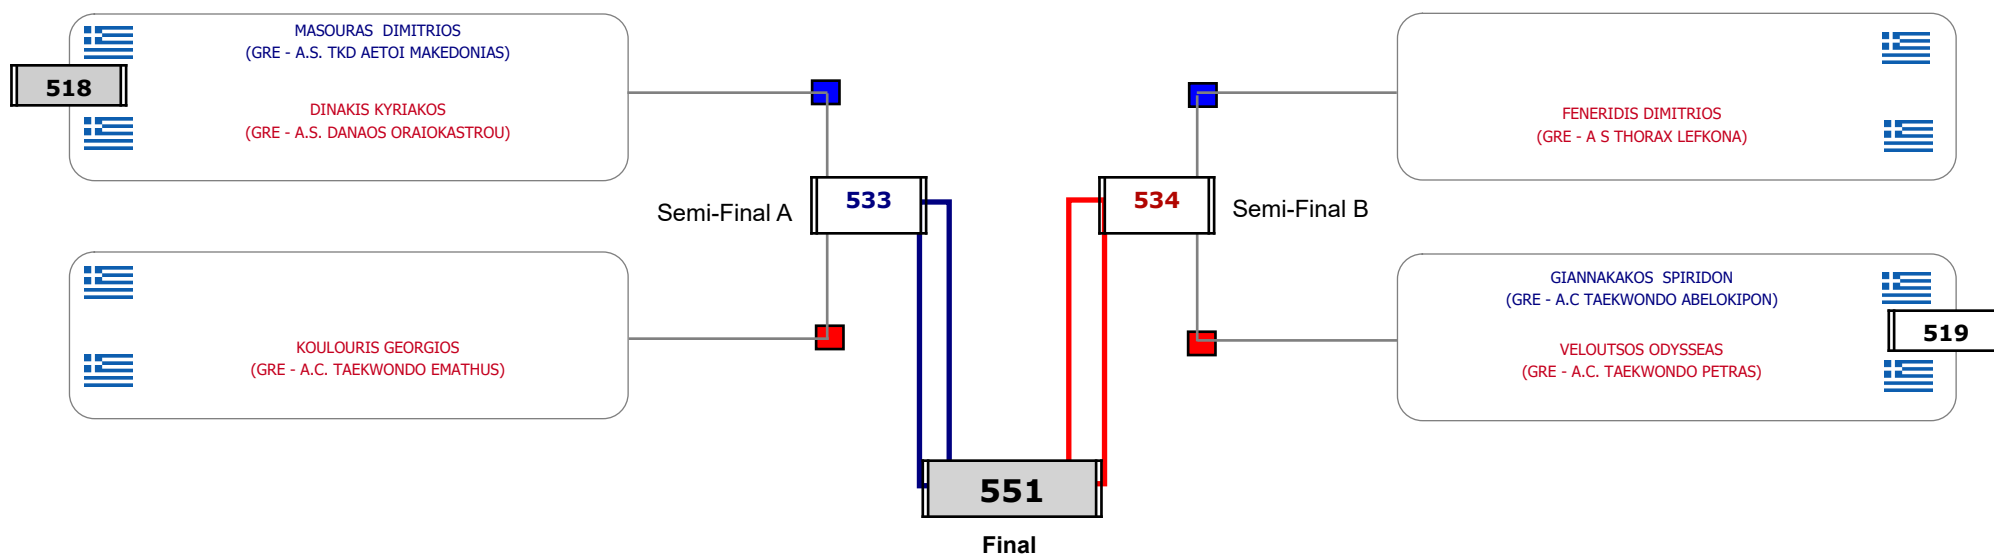

### Matches Pool Grid

Αλυτάρχης

Παρατηρητής

Συμμετοχή 5 Αθλητές/τριες από 5 συλλόγους.

### Matches Pool Grid

Αλυτάρχης

Παρατηρητής

Συμμετοχή 6 Αθλητές/τριες από 6 συλλόγους.

Matches Pool Grid

Αλυτάρχης

Παρατηρητής

Συμμετοχή 6 Αθλητές/τριες από 6 συλλόγους.