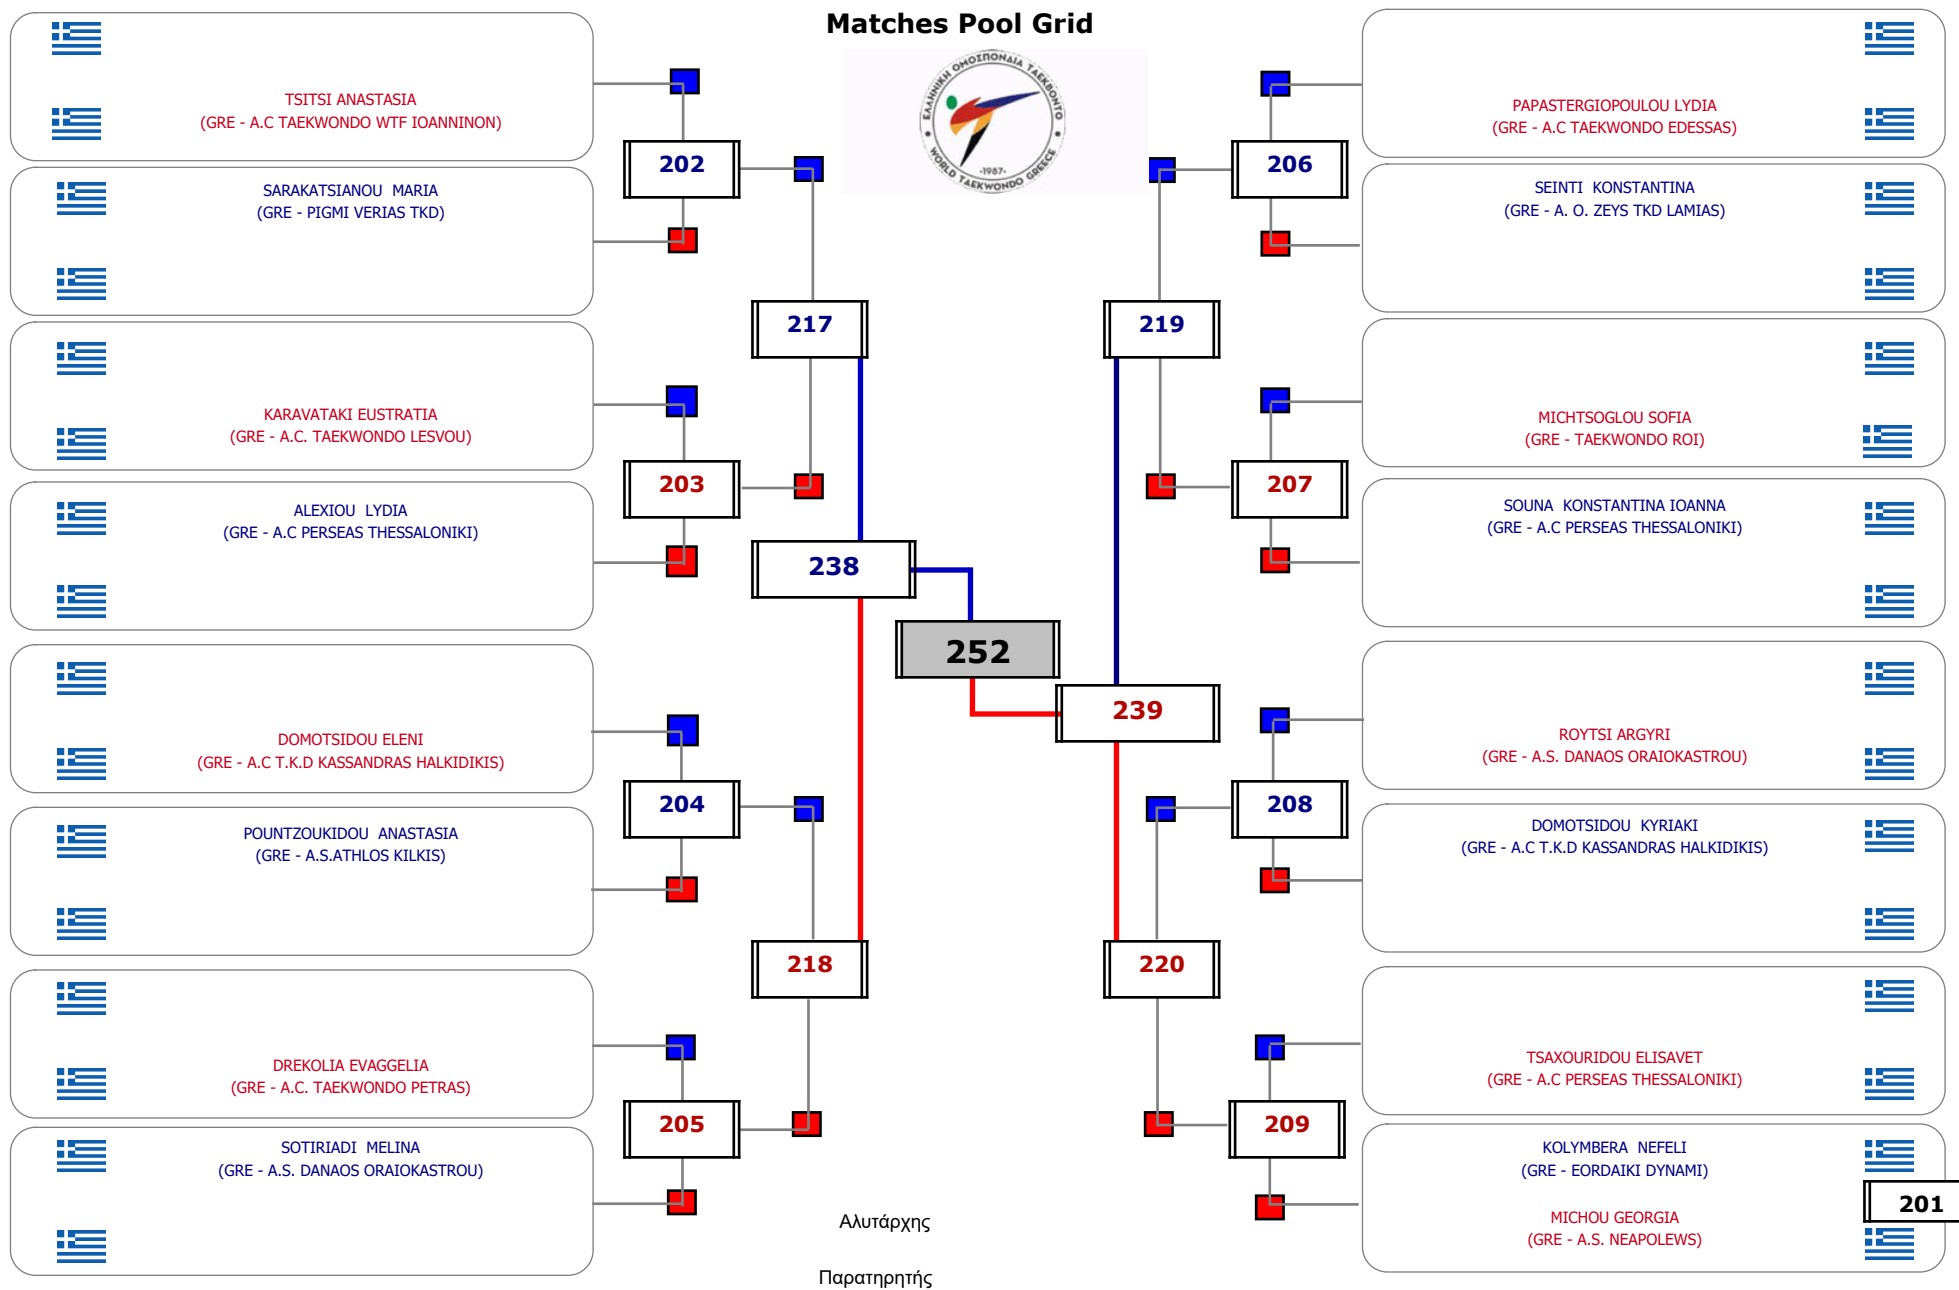

ΠΑΝΕΛΛΗΝΙΟ ΚΥΠΕΛΛΟ "ΣΤΑΜΑΤΗΣ ΚΑΣΣΗΣ" 2023

Cat. ΚΟΡΑΣΙΔΩΝ 2011-2012 ΕΓΧΡ (41-) - 18/11/2023. ΠΟΛΥΓΥΡΟΣ ΧΑΛΚΙΔΙΚΗΣ

18/11/2023

Συμμετοχή 17 Αθλητές/τριες από 13 συλλόγους.