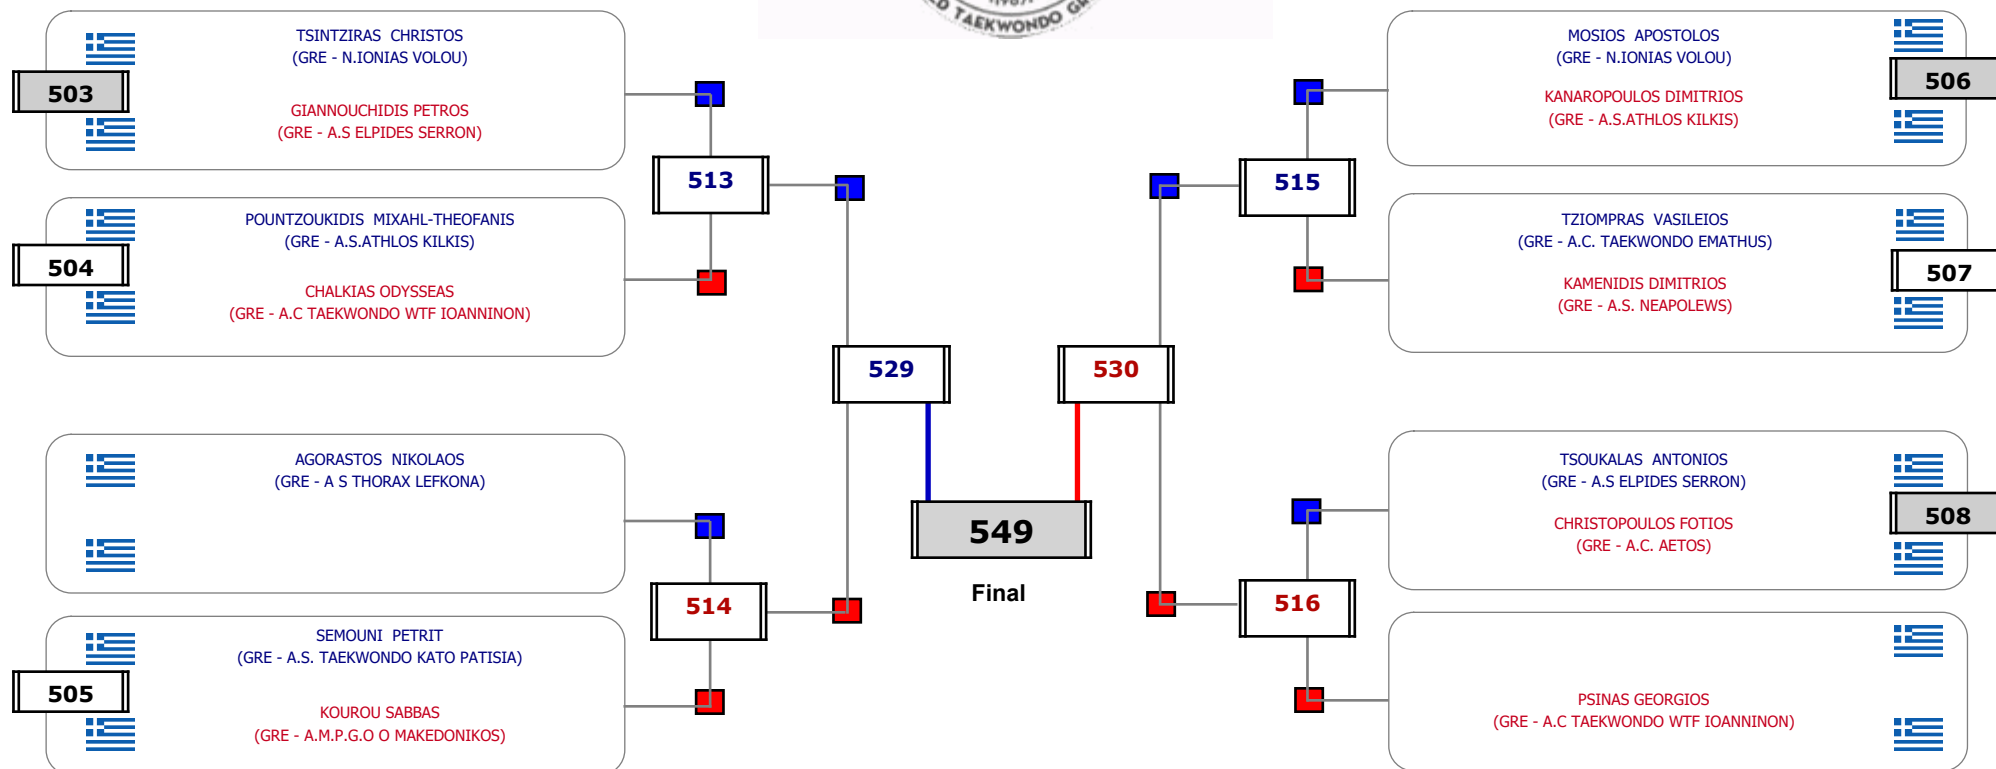

### Matches Pool Grid

Αλυτάρχης

Παρατηρητής

Συμμετοχή 5 Αθλητές/τριες από 4 συλλόγους.

Matches Pool Grid

Αλιτάρχης

Παρατηρητής

Συμμετοχή 14 Αθλητές/τριες από 10 συλλόγους.