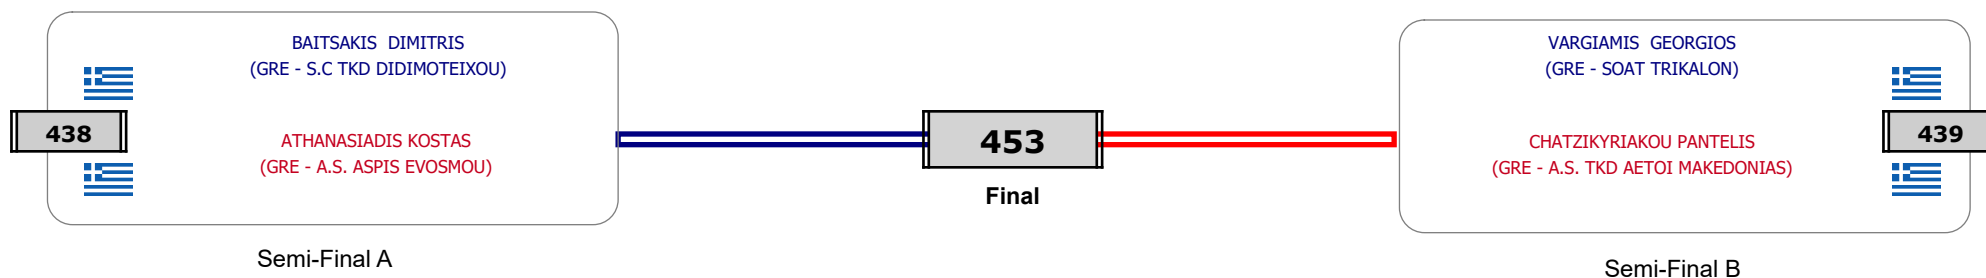

### Matches Pool Grid

Αλυτάρχης

Παρατηρητής

Συμμετοχή 3 Αθλητές/τριες από 3 συλλόγους.

### Matches Pool Grid

Αλυτάρχης

Παρατηρητής

Συμμετοχή 4 Αθλητές/τριες από 4 συλλόγους.

Matches Pool Grid

Αλυτάρχης

Παρατηρητής

Συμμετοχή 1 Αθλητές/τριες από 1 συλλόγους.