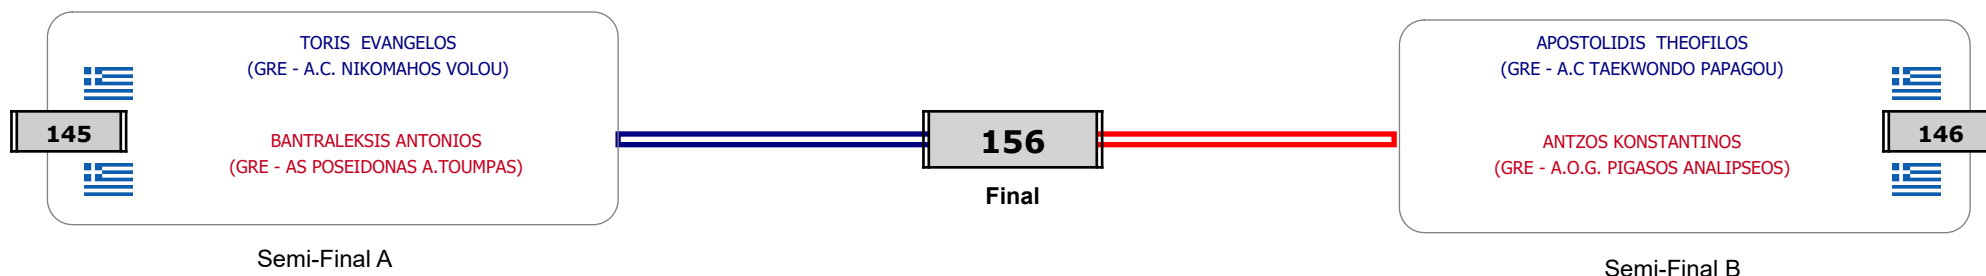

### Matches Pool Grid

Αλυτάρχης

Παρατηρητής

Συμμετοχή 4 Αθλητές/τριες από 4 συλλόγους.