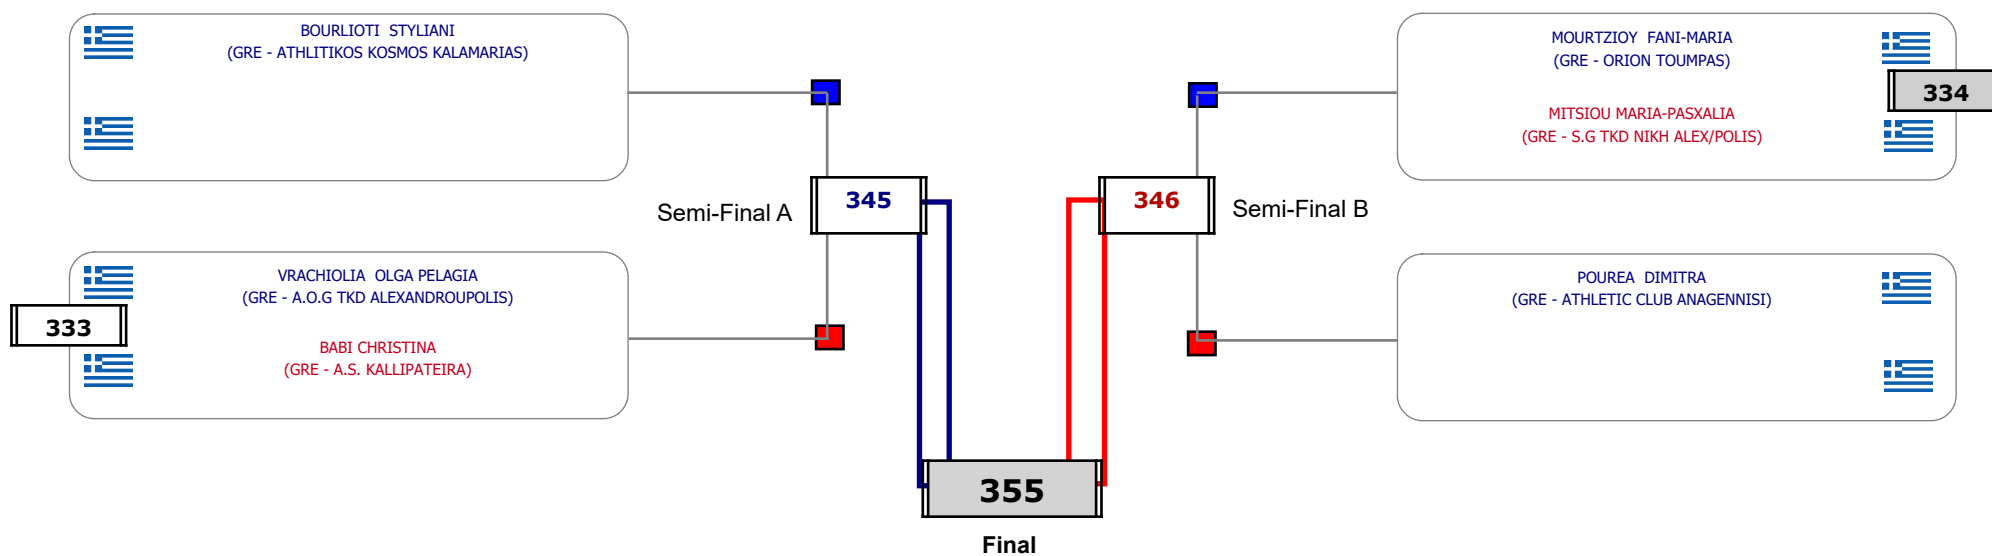

### Matches Pool Grid

Αλυτάρχης

Παρατηρητής

Συμμετοχή 4 Αθλητές/τριες από 4 συλλόγους.

Matches Pool Grid

Αλυτάρχης

Παρατηρητής

Συμμετοχή 6 Αθλητές/τριες από 6 συλλόγους.