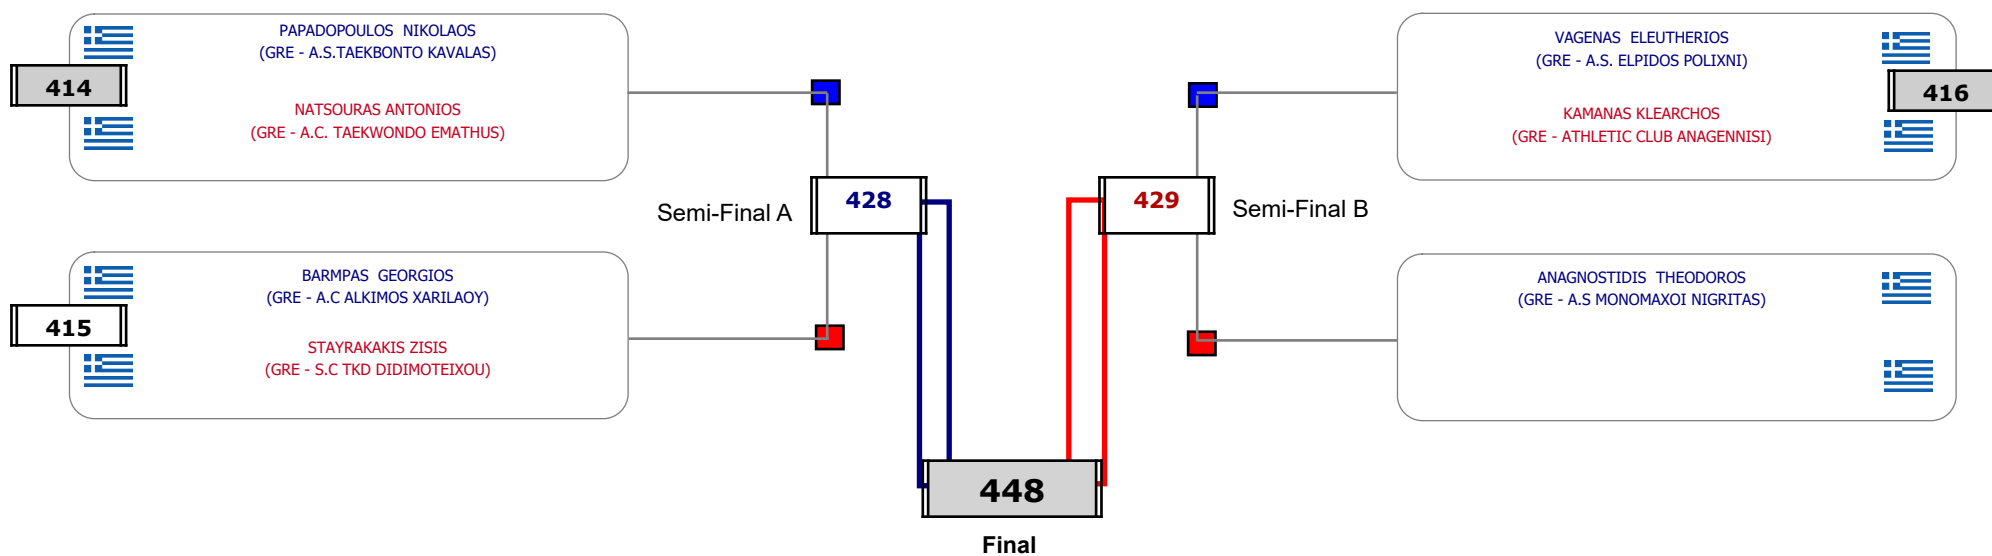

Matches Pool Grid

Αλυτάρχης

Παρατηρητής

Συμμετοχή 7 Αθλητές/τριες από 7 συλλόγους.