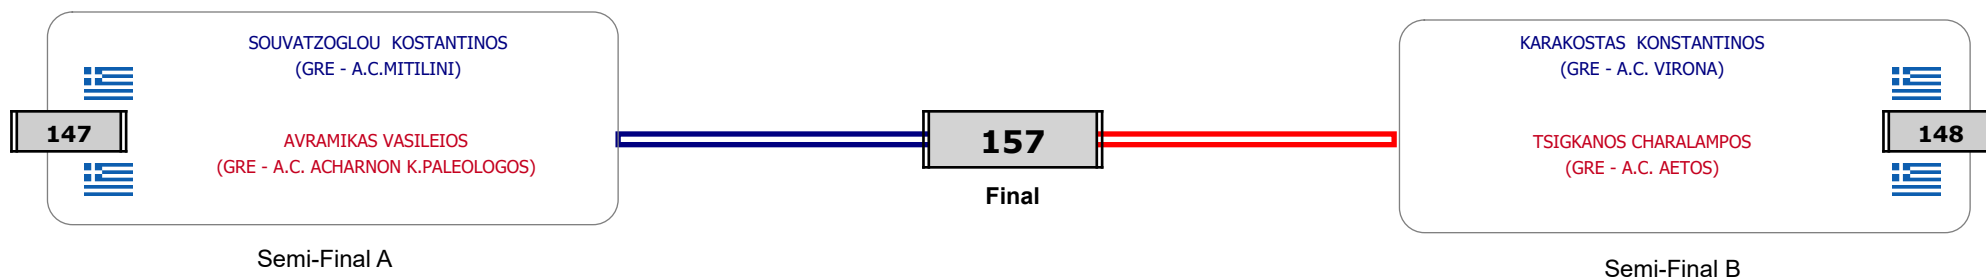

Matches Pool Grid

Αλυτάρχης

Παρατηρητής

Συμμετοχή 4 Αθλητές/τριες από 4 συλλόγους.