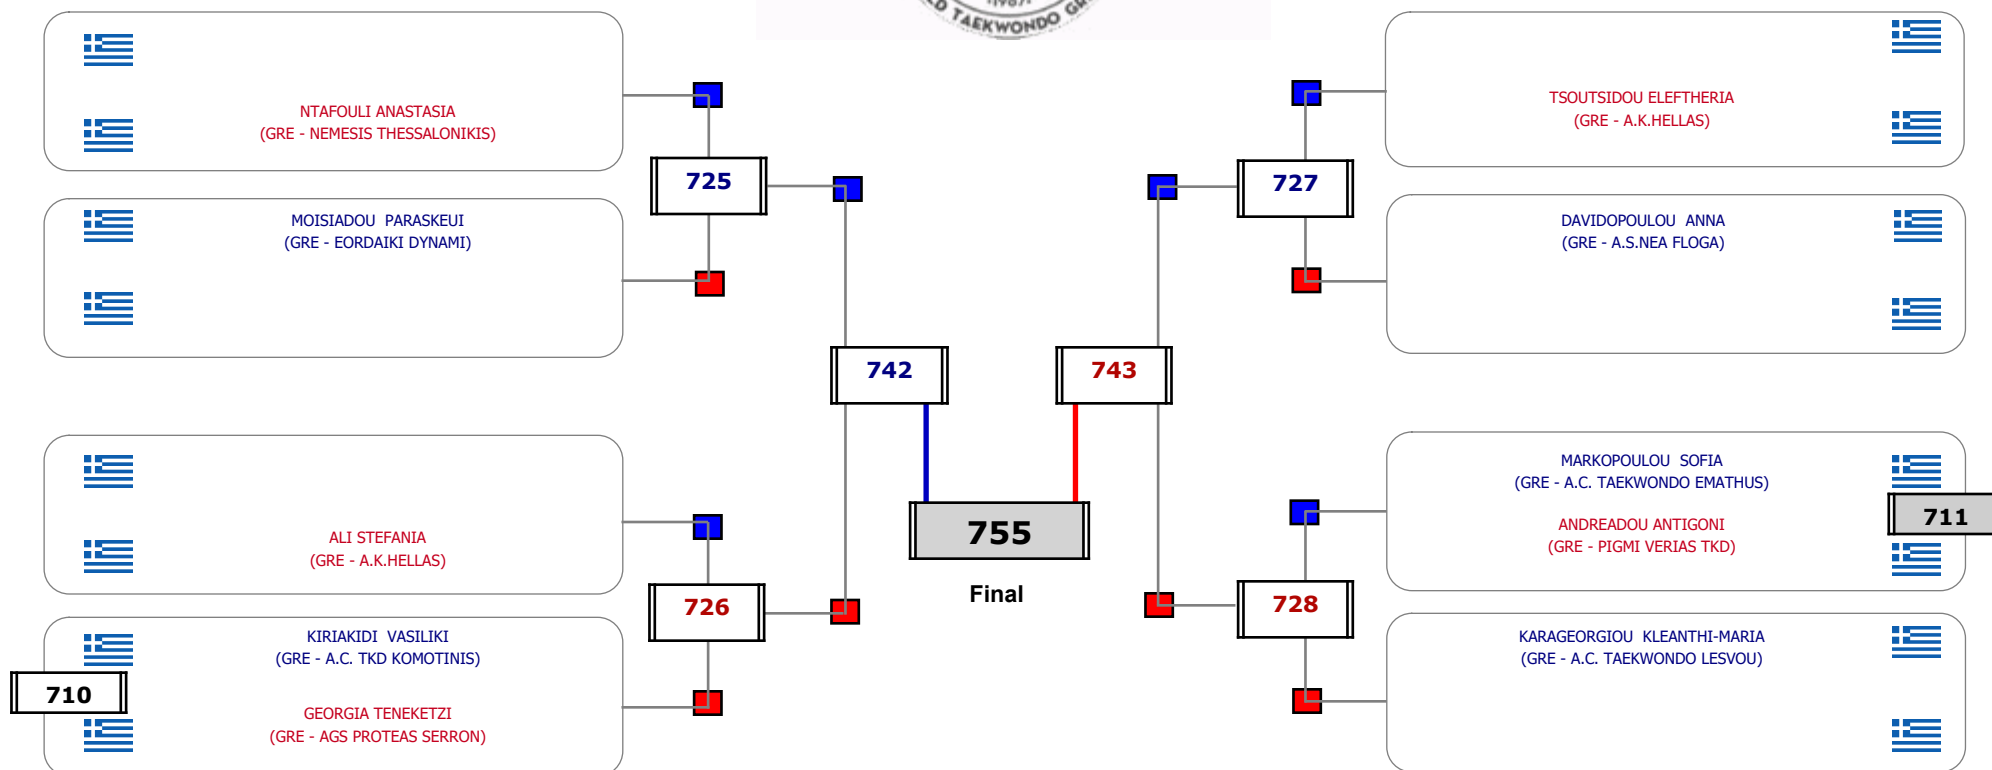

Παρατηρητής

Συμμετοχή 12 Αθλητές/τριες από 11 συλλόγους.

Matches Pool Grid

Αλιτάρχης

Παρατηρητής

Συμμετοχή 11 Αθλητές/τριες από 9 συλλόγους.

Matches Pool Grid

Αιτάρχης

Παρατηρητής

Συμμετοχή 11 Αθλητές/τριες από 11 συλλόγους.

Matches Pool Grid

Αιτάρχης

Παρατηρητής

Συμμετοχή 10 Αθλητές/τριες από 9 συλλόγους.

Matches Pool Grid

Αλιτάρχης