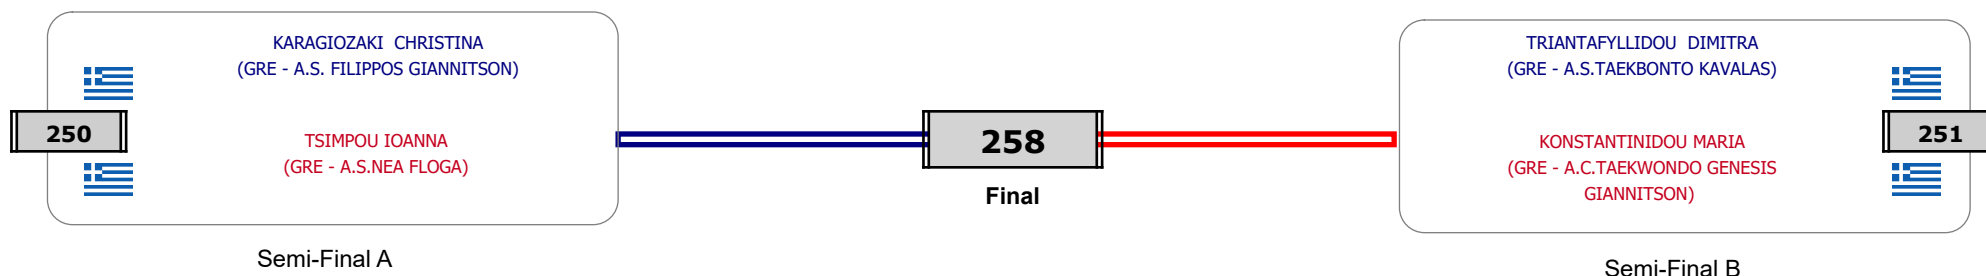

Matches Pool Grid

Αλυτάρχης

Παρατηρητής

Συμμετοχή 4 Αθλητές/τριες από 4 συλλόγους.