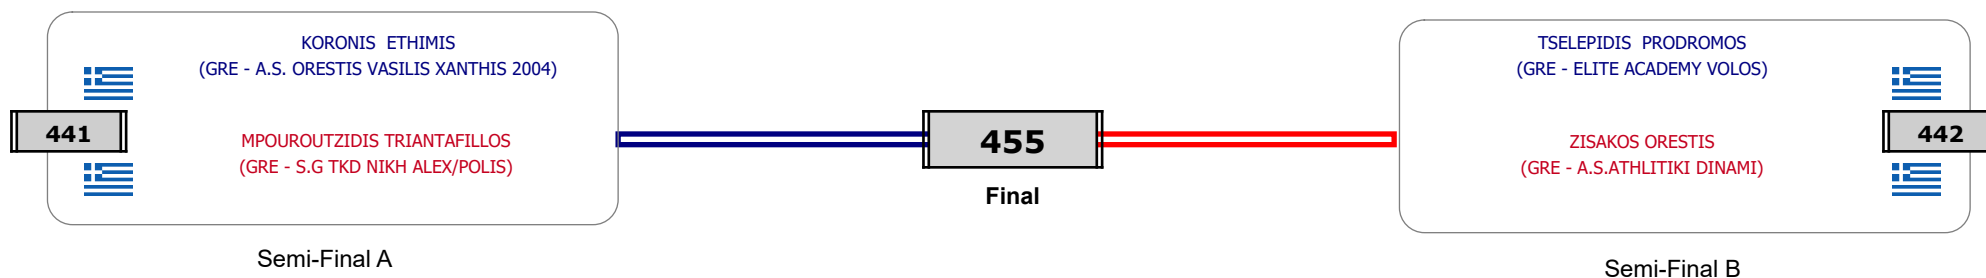

### Matches Pool Grid

Αλυτάρχης

Παρατηρητής

Συμμετοχή 5 Αθλητές/τριες από 5 συλλόγους.

Matches Pool Grid

Αλιτάρχης

Παρατηρητής

Συμμετοχή 10 Αθλητές/τριες από 8 συλλόγους.

Matches Pool Grid

Αλυτάρχης

Παρατηρητής

Συμμετοχή 8 Αθλητές/τριες από 8 συλλόγους.

### Matches Pool Grid

Αλυτάρχης

Παρατηρητής

Συμμετοχή 4 Αθλητές/τριες από 4 συλλόγους.

Matches Pool Grid

Αλυτάρχης

Παρατηρητής

Συμμετοχή 2 Αθλητές/τριες από 2 συλλόγους.