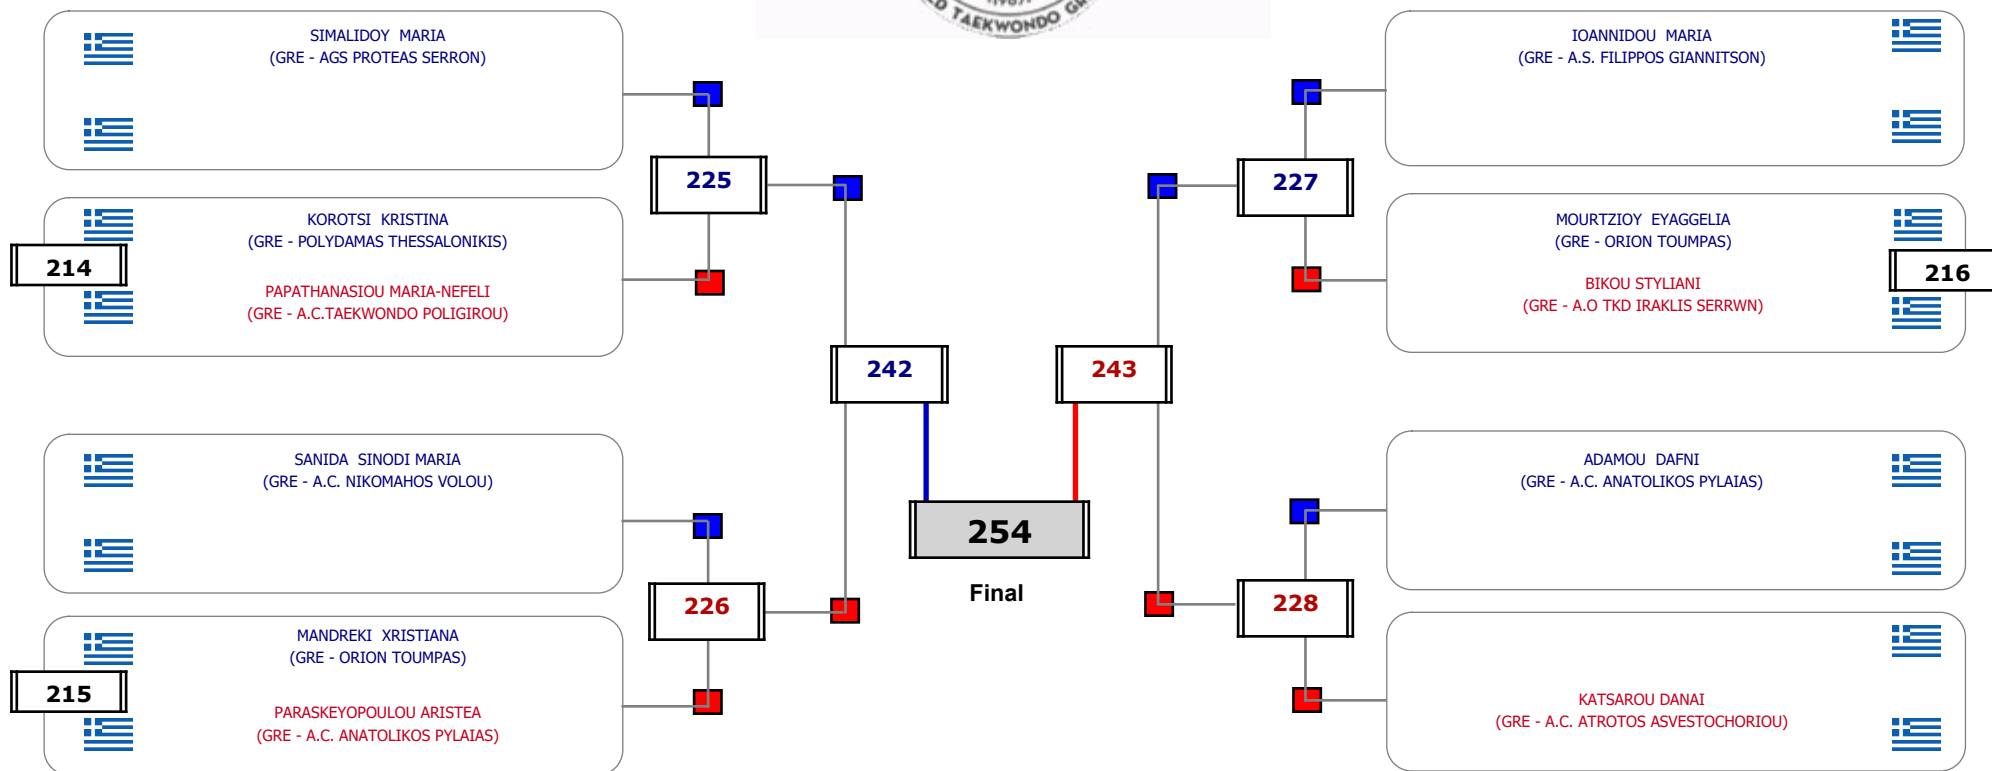

**ΠΑΝΕΛΛΗΝΙΟ ΚΥΠΕΛΛΟ "ΣΤΑΜΑΤΗΣ ΚΑΣΣΗΣ" 2023**

**Cat. ΚΟΡΑΣΙΔΩΝ 2011-2012 ΕΓΧΡ ( 41- ) - 18/11/2023. ΠΟΛΥΓΥΡΟΣ ΧΑΛΚΙΔΙΚΗΣ**

18/11/2023

Συμμετοχή 17 Αθλητές/τριες από 13 συλλόγους.

Matches Pool Grid

Αλιτάρχης

Παρατηρητής

Συμμετοχή 12 Αθλητές/τριες από 11 συλλόγους.

Matches Pool Grid

Αλιτάρχης

Παρατηρητής

Συμμετοχή 11 Αθλητές/τριες από 9 συλλόγους.

Matches Pool Grid

Αιτάρχης