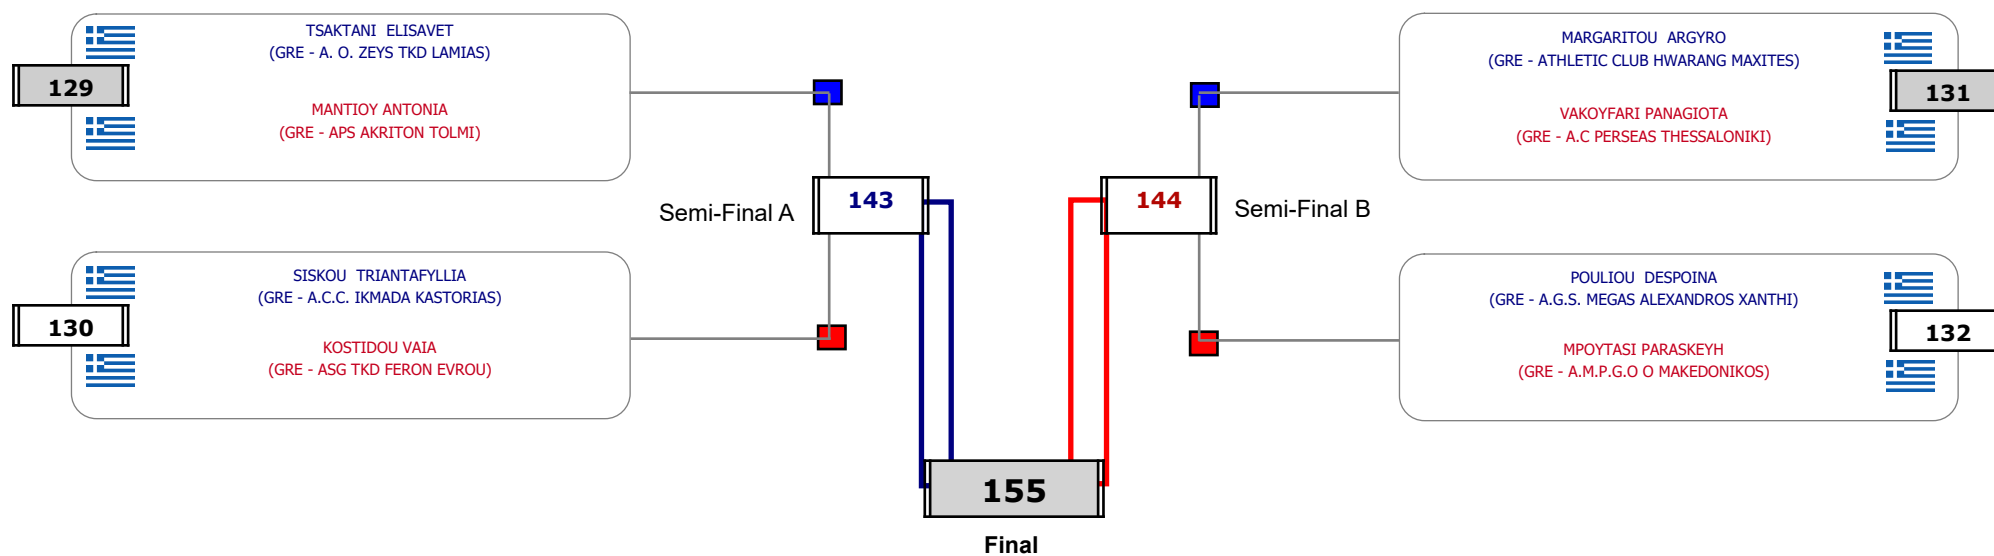

Matches Pool Grid

Αλυτάρχης

Παρατηρητής

Συμμετοχή 7 Αθλητές/τριες από 7 συλλόγους.

Matches Pool Grid

Αλυτάρχης

Παρατηρητής

Συμμετοχή 15 Αθλητές/τριες από 12 συλλόγους.

Matches Pool Grid

Αλυτάρχης

Παρατηρητής

Συμμετοχή 16 Αθλητές/τριες από 15 συλλόγους.

Matches Pool Grid

Αλυτάρχης

Παρατηρητής

Συμμετοχή 8 Αθλητές/τριες από 8 συλλόγους.

### Matches Pool Grid

Αλυτάρχης

Παρατηρητής

Συμμετοχή 3 Αθλητές/τριες από 3 συλλόγους.