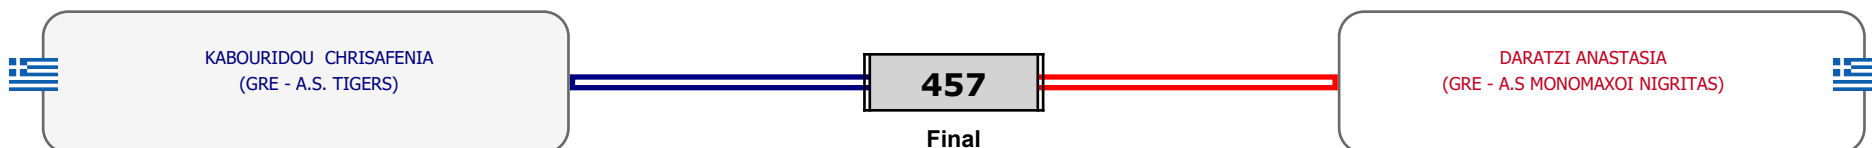

Matches Pool Grid

Αλυτάρχης

Παρατηρητής

Συμμετοχή 1 Αθλητές/τριες από 1 συλλόγους.

Matches Pool Grid

Αλυτάρχης

Παρατηρητής

Συμμετοχή 2 Αθλητές/τριες από 2 συλλόγους.