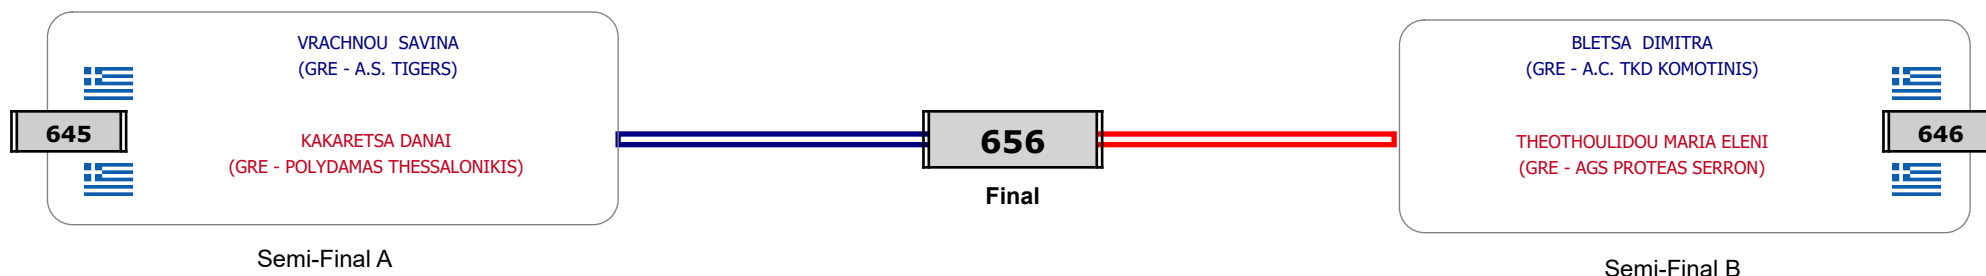

### Matches Pool Grid

Αλυτάρχης

Παρατηρητής

Συμμετοχή 4 Αθλητές/τριες από 4 συλλόγους.