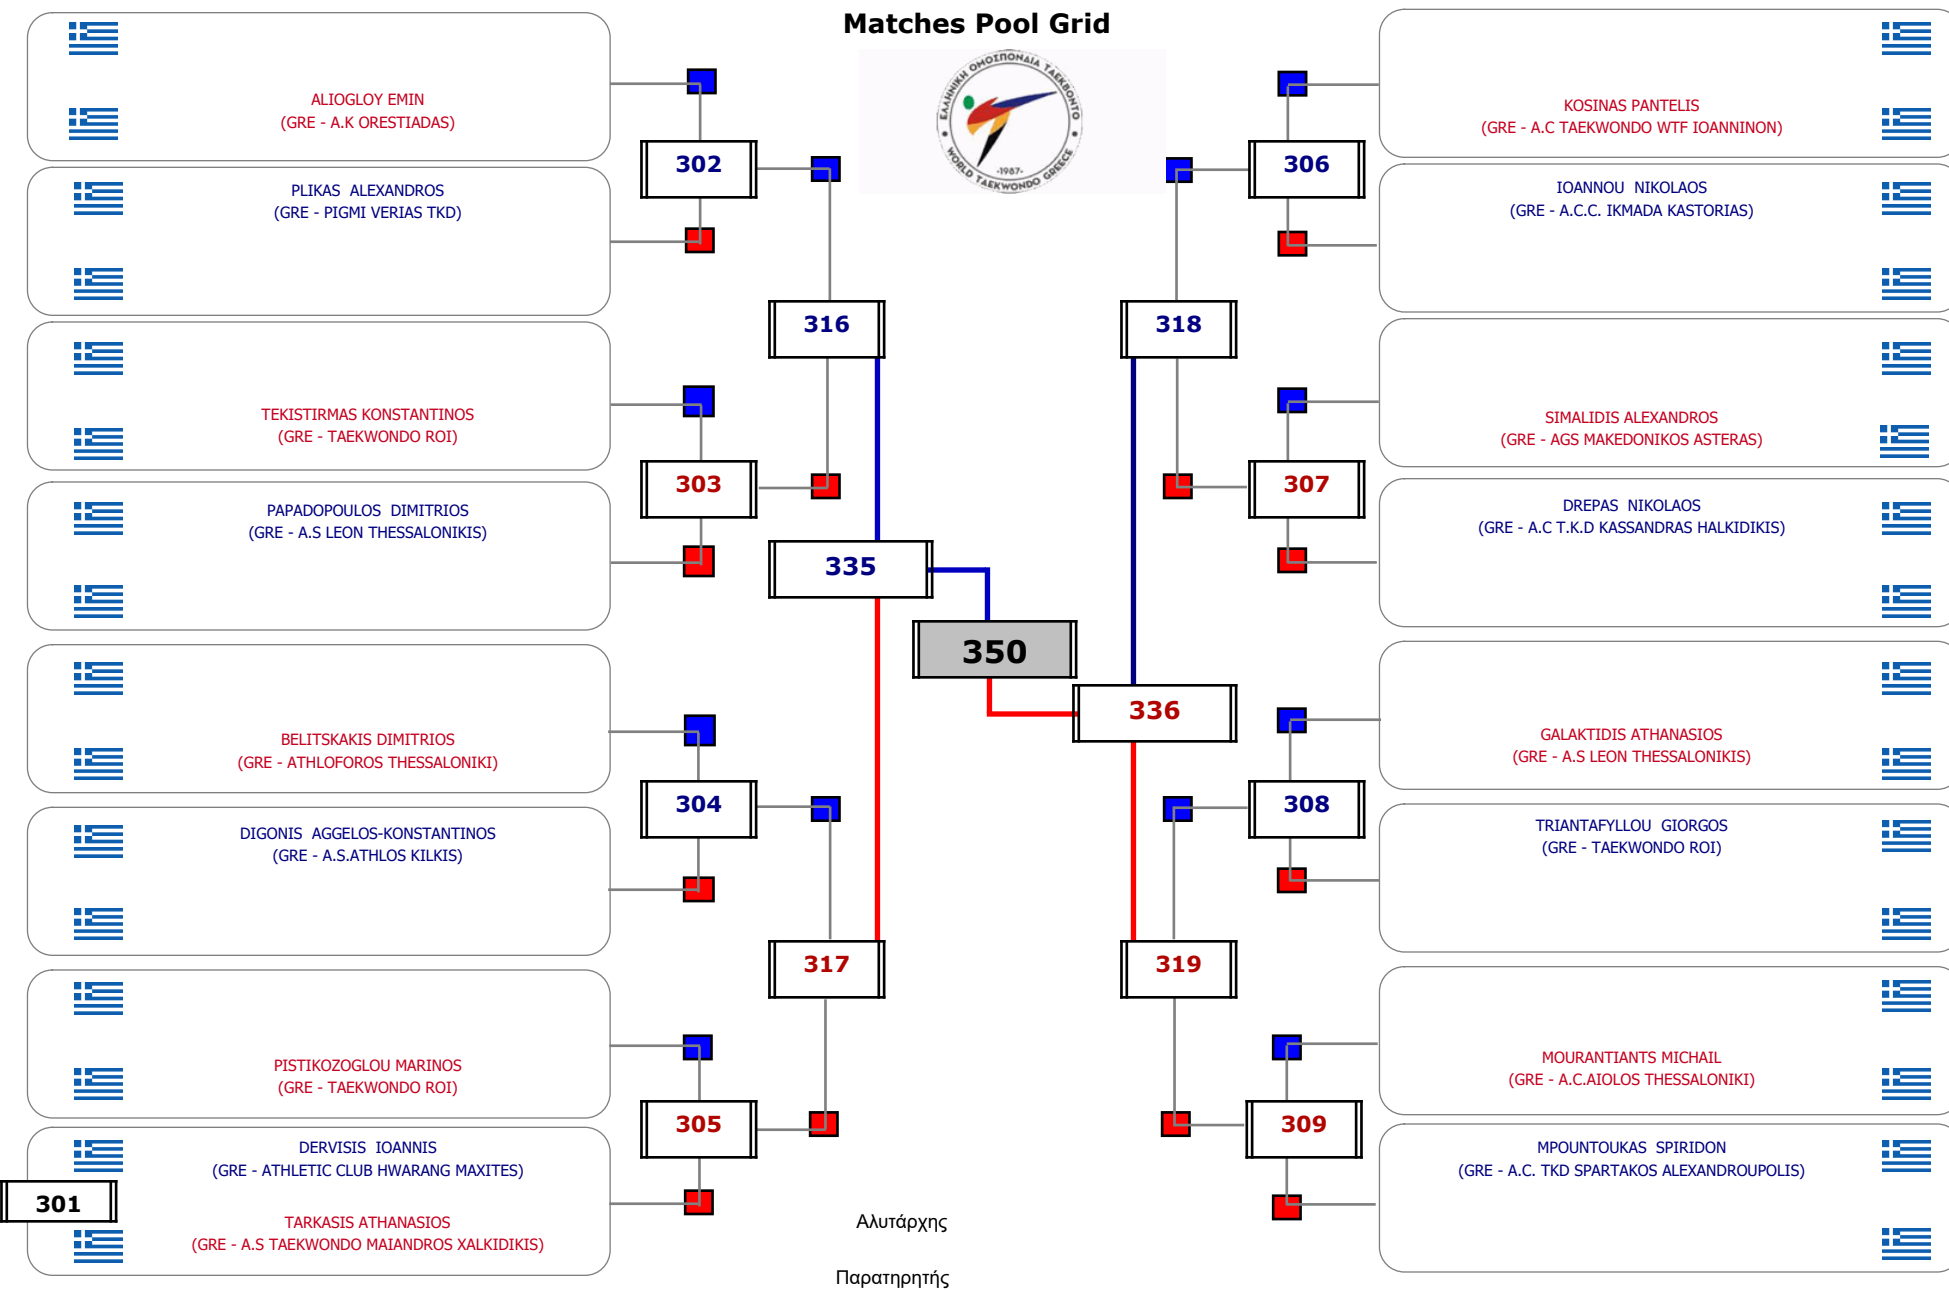

ΠΑΝΕΛΛΗΝΙΟ ΚΥΠΕΛΛΟ "ΣΤΑΜΑΤΗΣ ΚΑΣΣΗΣ" 2023

Cat. ΠΑΙΔΩΝ 2011-2012 ΕΓΧΡ (37-) - 18/11/2023. ΠΟΛΥΓΥΡΟΣ ΧΑΛΚΙΔΙΚΗΣ

18/11/2023

Συμμετοχή 17 Αθλητές/τριες από 14 συλλόγους.