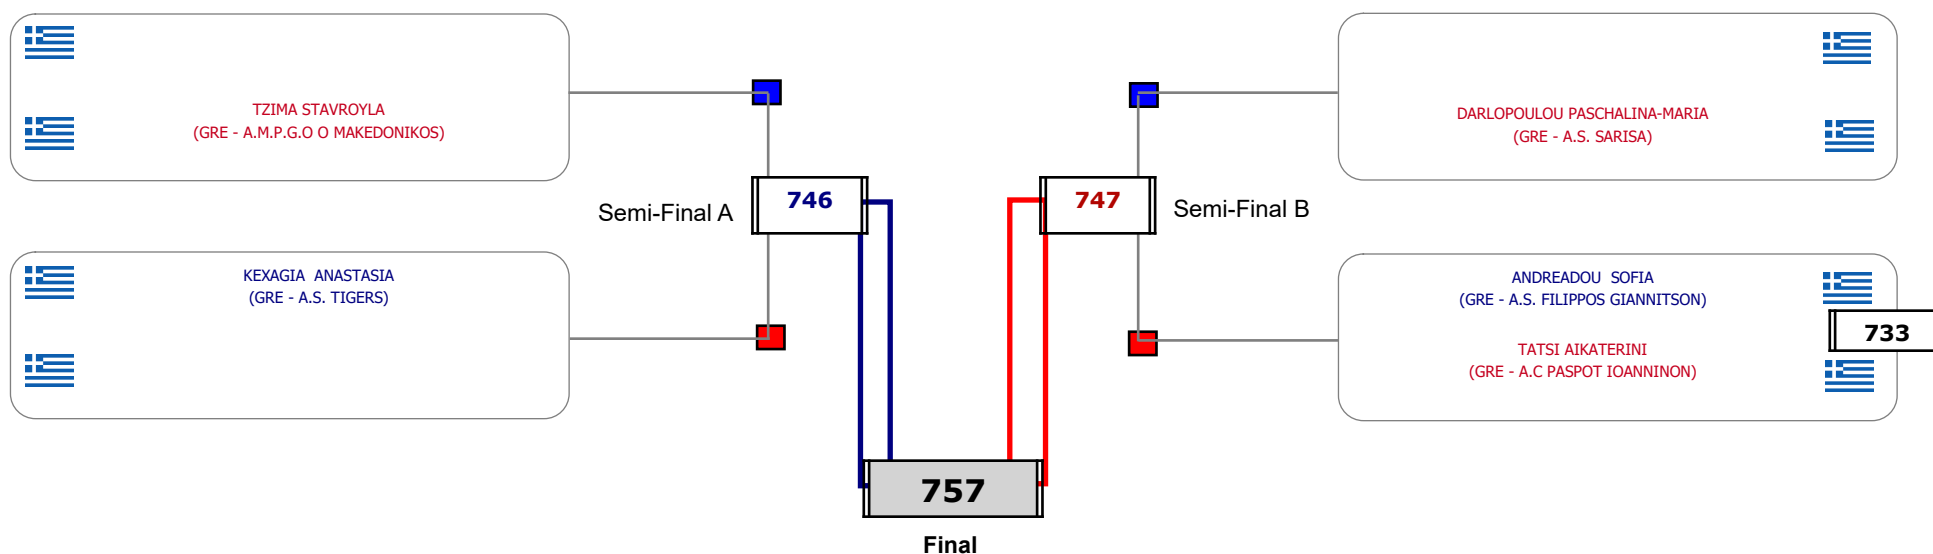

Matches Pool Grid

Αλυτάρχης

Παρατηρητής

Συμμετοχή 5 Αθλητές/τριες από 5 συλλόγους.