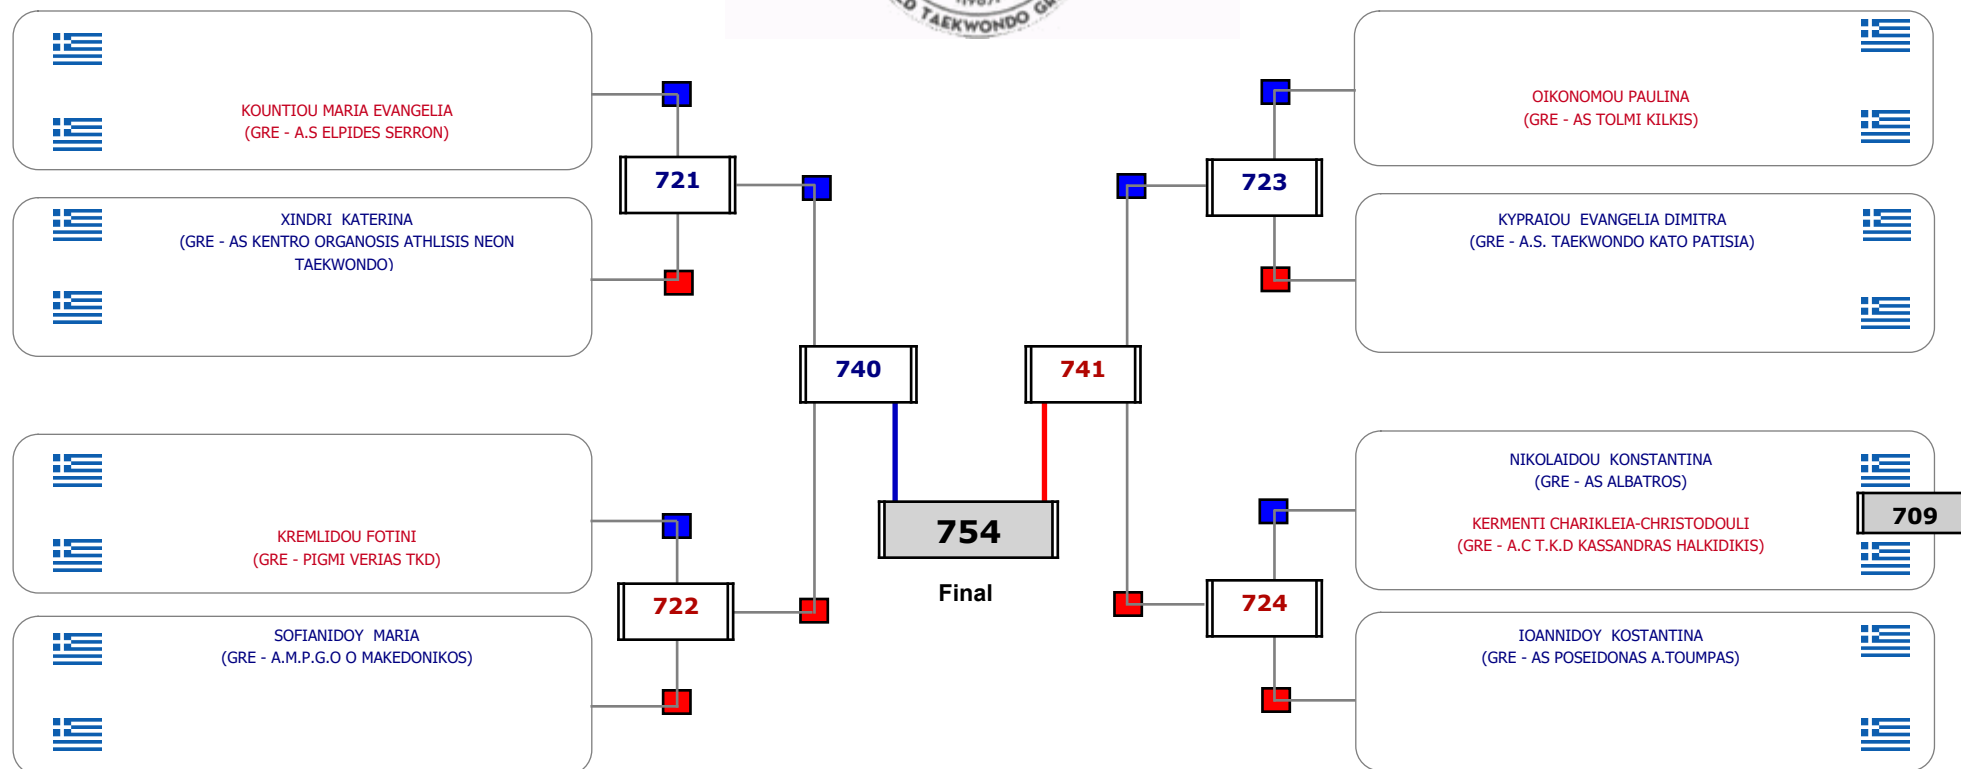

Matches Pool Grid

Αυτάρχης

Παρατηρητής

Συμμετοχή 9 Αθλητές/τριες από 9 συλλόγους.