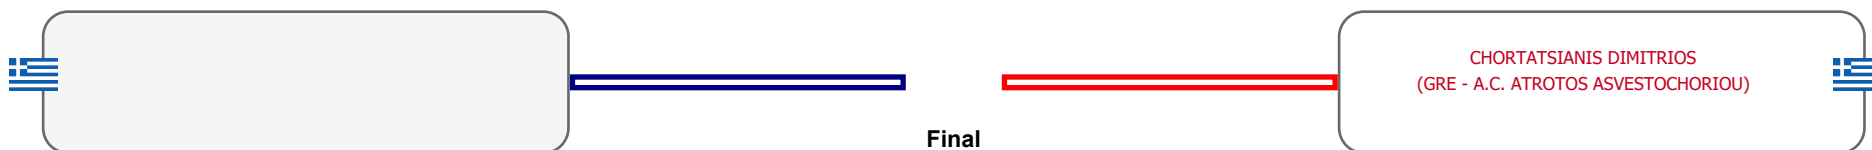

Matches Pool Grid

Αλυτάρχης

Παρατηρητής

Συμμετοχή 1 Αθλητές/τριες από 1 συλλόγους.