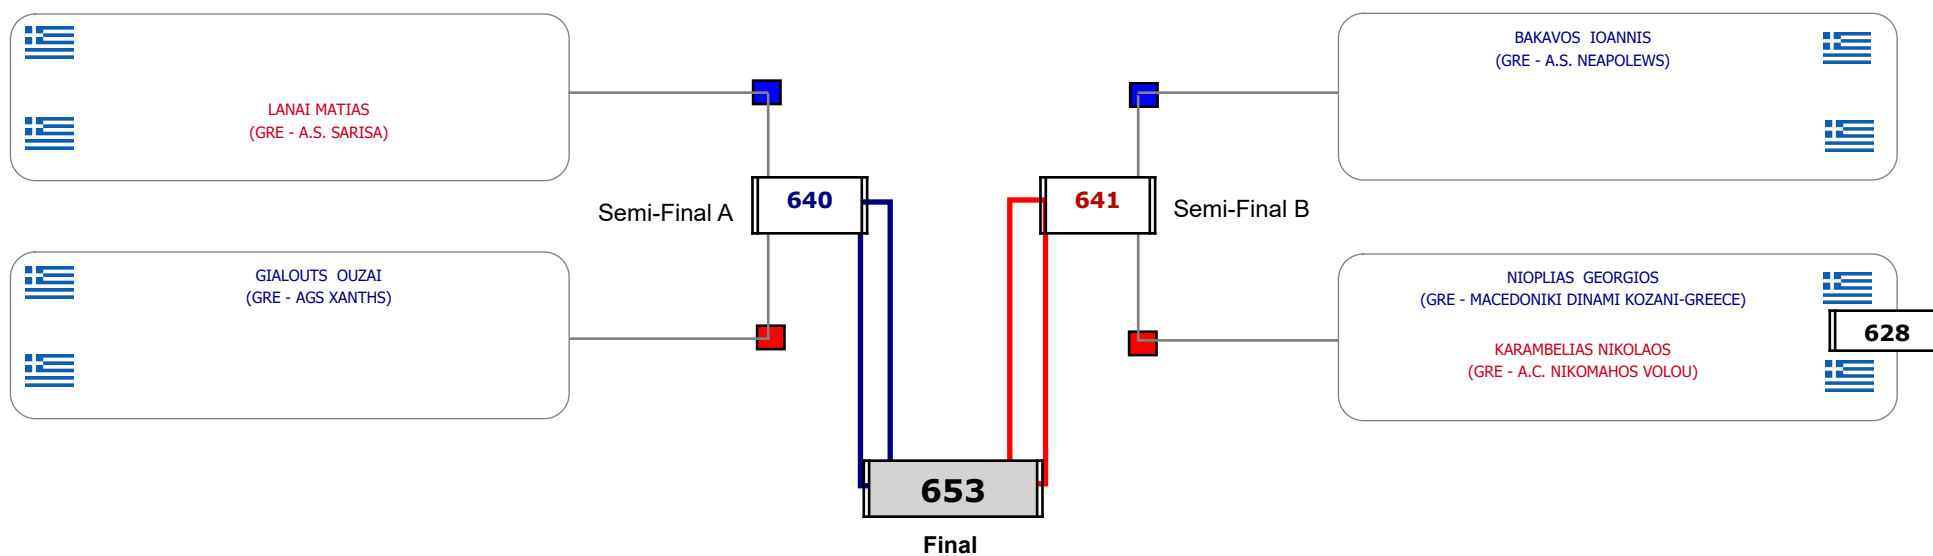

### Matches Pool Grid

Αλυτάρχης

Παρατηρητής

Συμμετοχή 6 Αθλητές/τριες από 6 συλλόγους.

Matches Pool Grid

Αλυτάρχης

Παρατηρητής

Συμμετοχή 7 Αθλητές/τριες από 7 συλλόγους.

### Matches Pool Grid

Αλυτάρχης

Παρατηρητής

Συμμετοχή 5 Αθλητές/τριες από 5 συλλόγους.

Matches Pool Grid

Αλιτάρχης

Παρατηρητής

Συμμετοχή 14 Αθλητές/τριες από 13 συλλόγους.