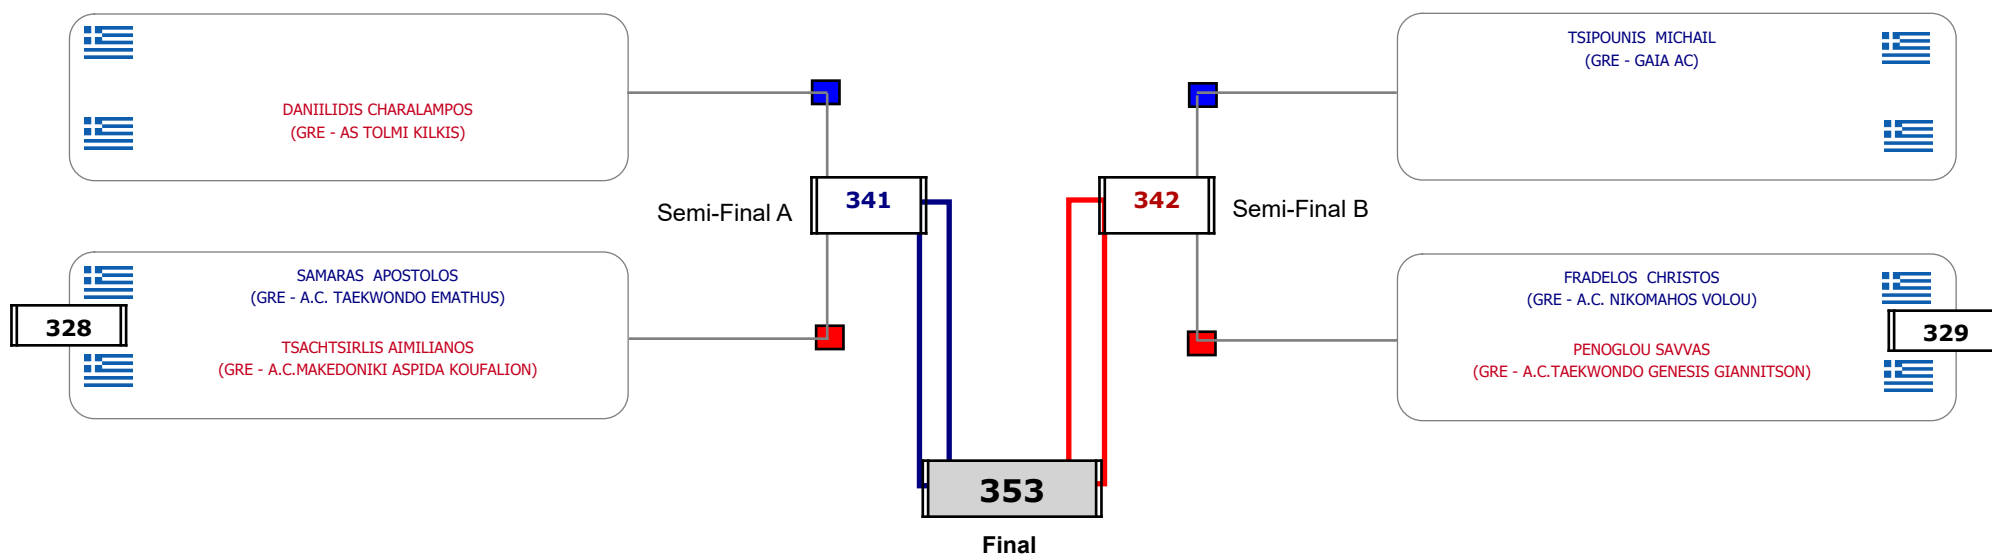

### Matches Pool Grid

Αλυτάρχης

Παρατηρητής

Συμμετοχή 6 Αθλητές/τριες από 6 συλλόγους.

Matches Pool Grid

Αλυτάρχης

Παρατηρητής

Συμμετοχή 6 Αθλητές/τριες από 6 συλλόγους.