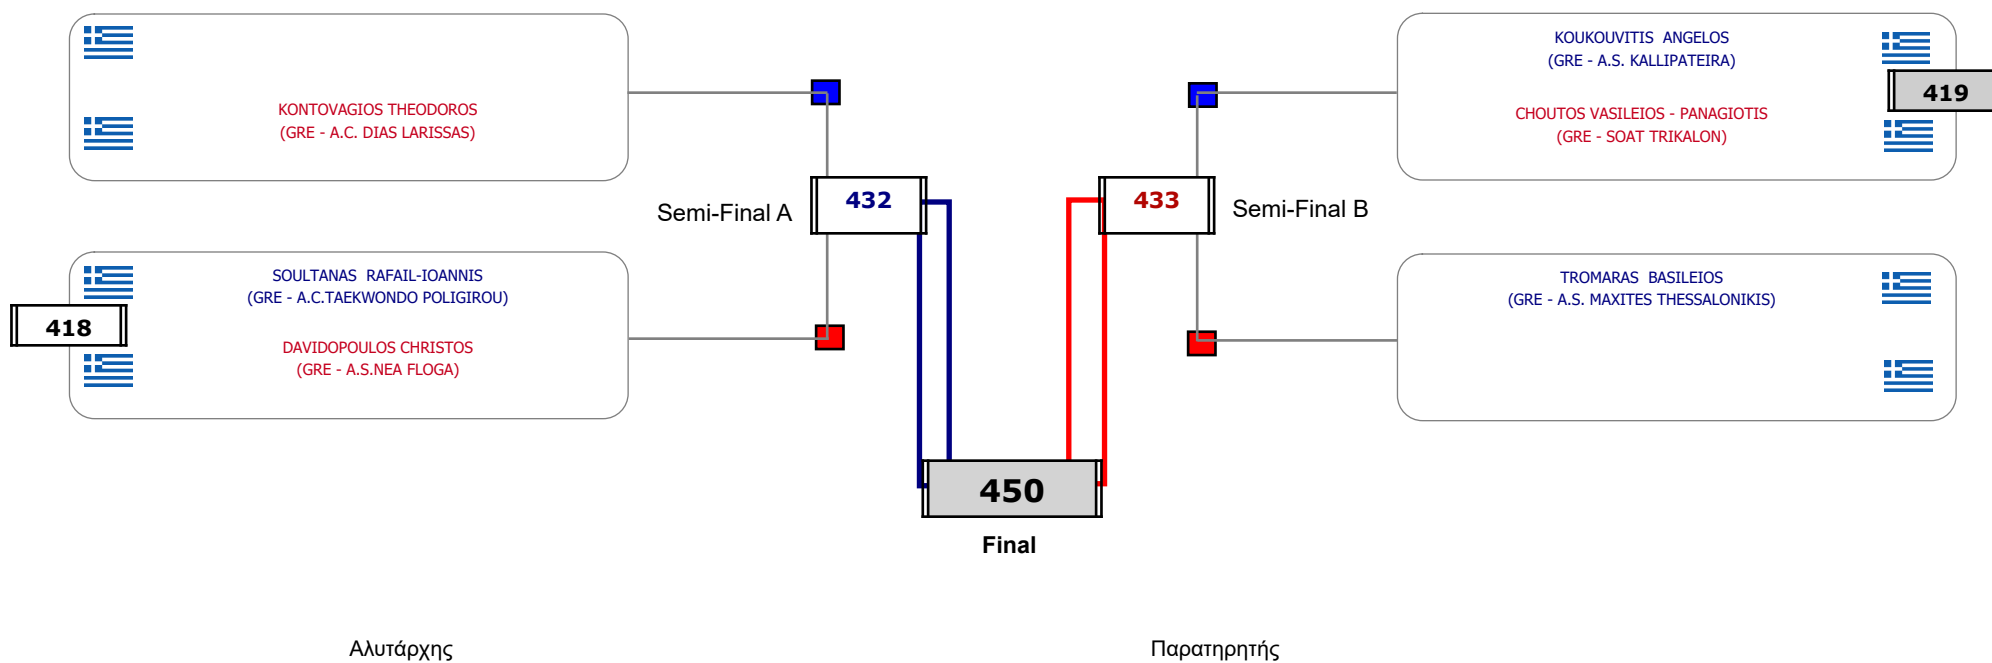

Matches Pool Grid

Συμμετοχή 6 Αθλητές/τριες από 6 συλλόγους.