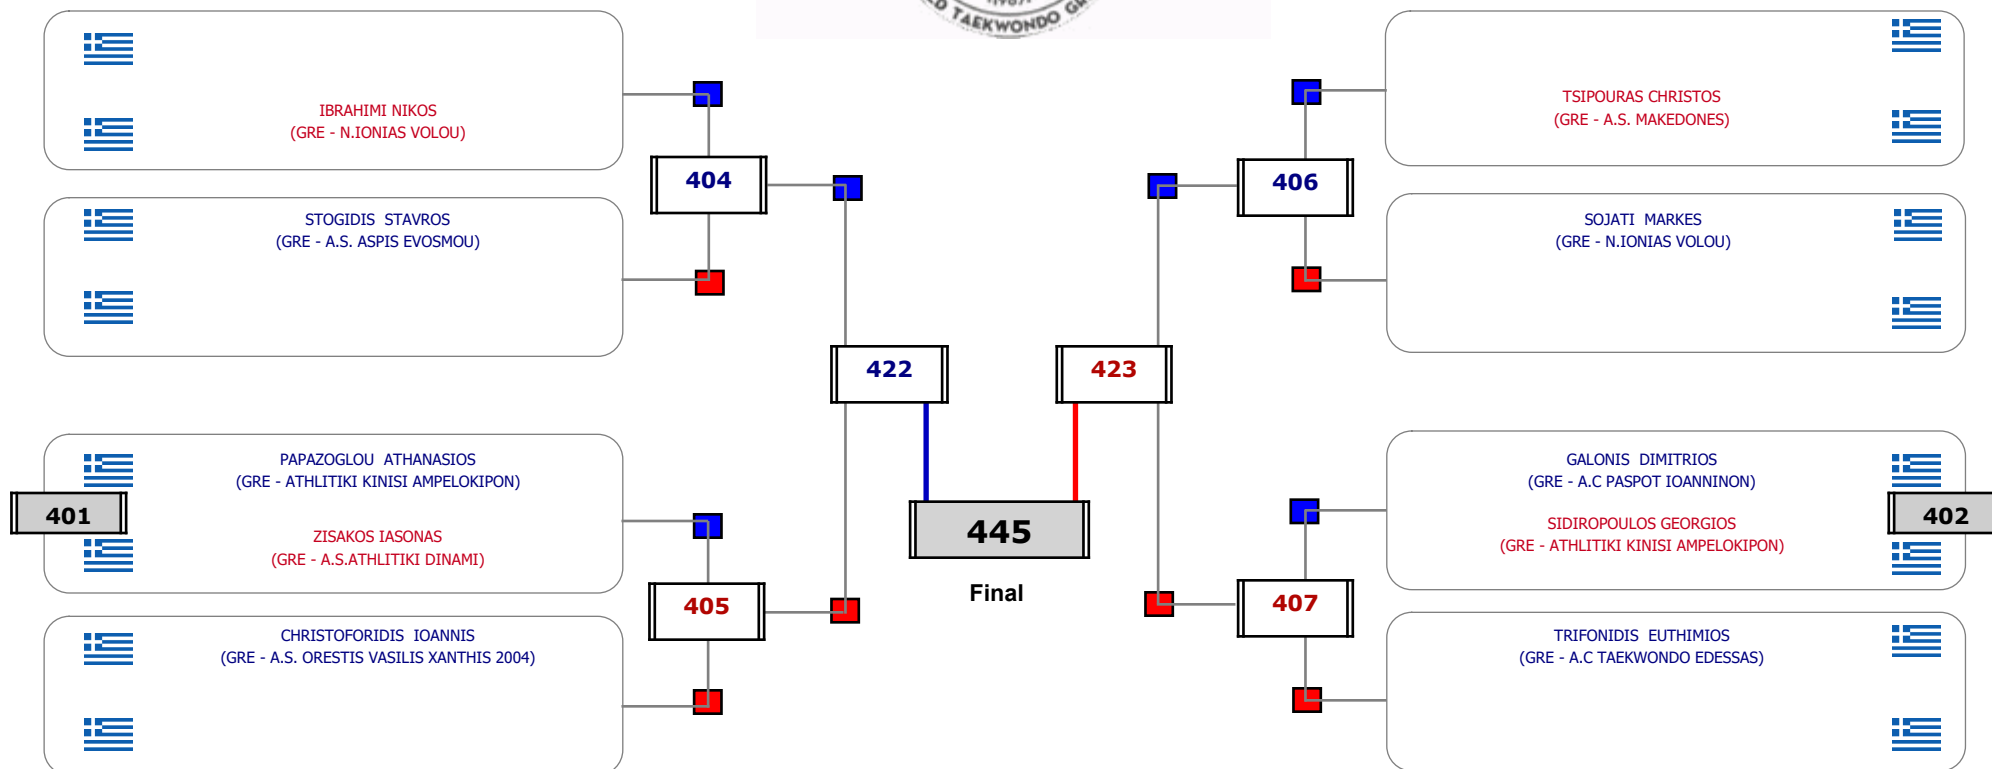

### Matches Pool Grid

Αλυτάρχης

Παρατηρητής

Συμμετοχή 5 Αθλητές/τριες από 5 συλλόγους.

Matches Pool Grid

Αλιτάρχης

Παρατηρητής

Συμμετοχή 14 Αθλητές/τριες από 13 συλλόγους.

### Matches Pool Grid

Αλυτάρχης

Παρατηρητής

Συμμετοχή 5 Αθλητές/τριες από 5 συλλόγους.

Matches Pool Grid

Αλιτάρχης

Παρατηρητής

Συμμετοχή 10 Αθλητές/τριες από 8 συλλόγους.

Matches Pool Grid

Αλυτάρχης

Παρατηρητής

Συμμετοχή 8 Αθλητές/τριες από 8 συλλόγους.