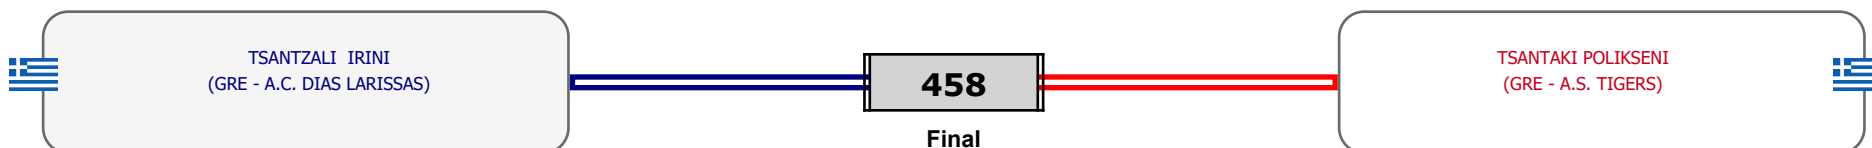

Matches Pool Grid

Αλυτάρχης

Παρατηρητής

Συμμετοχή 2 Αθλητές/τριες από 2 συλλόγους.