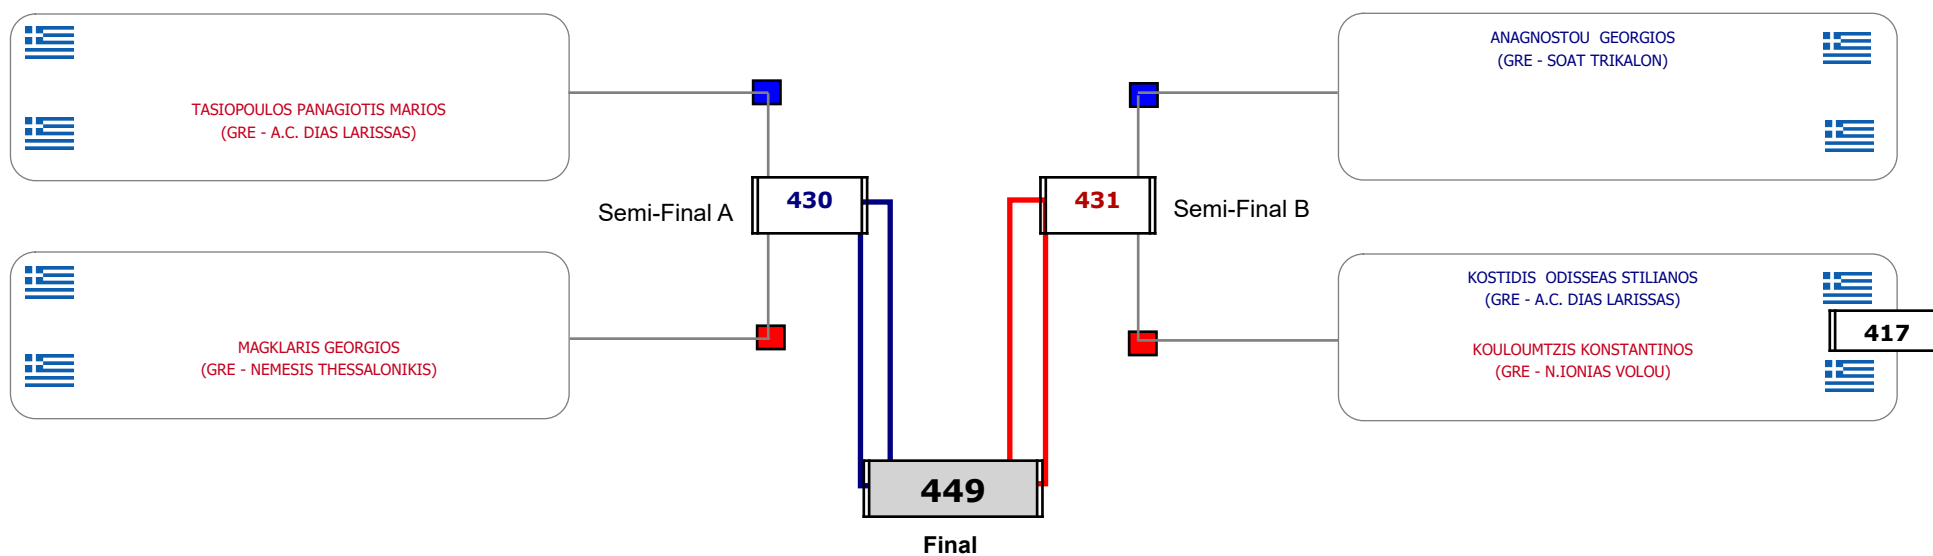

Matches Pool Grid

Αλυτάρχης

Παρατηρητής

Συμμετοχή 7 Αθλητές/τριες από 7 συλλόγους.

### Matches Pool Grid

Αλυτάρχης

Παρατηρητής

Συμμετοχή 5 Αθλητές/τριες από 4 συλλόγους.

Matches Pool Grid

Αλιτάρχης

Παρατηρητής

Συμμετοχή 14 Αθλητές/τριες από 10 συλλόγους.