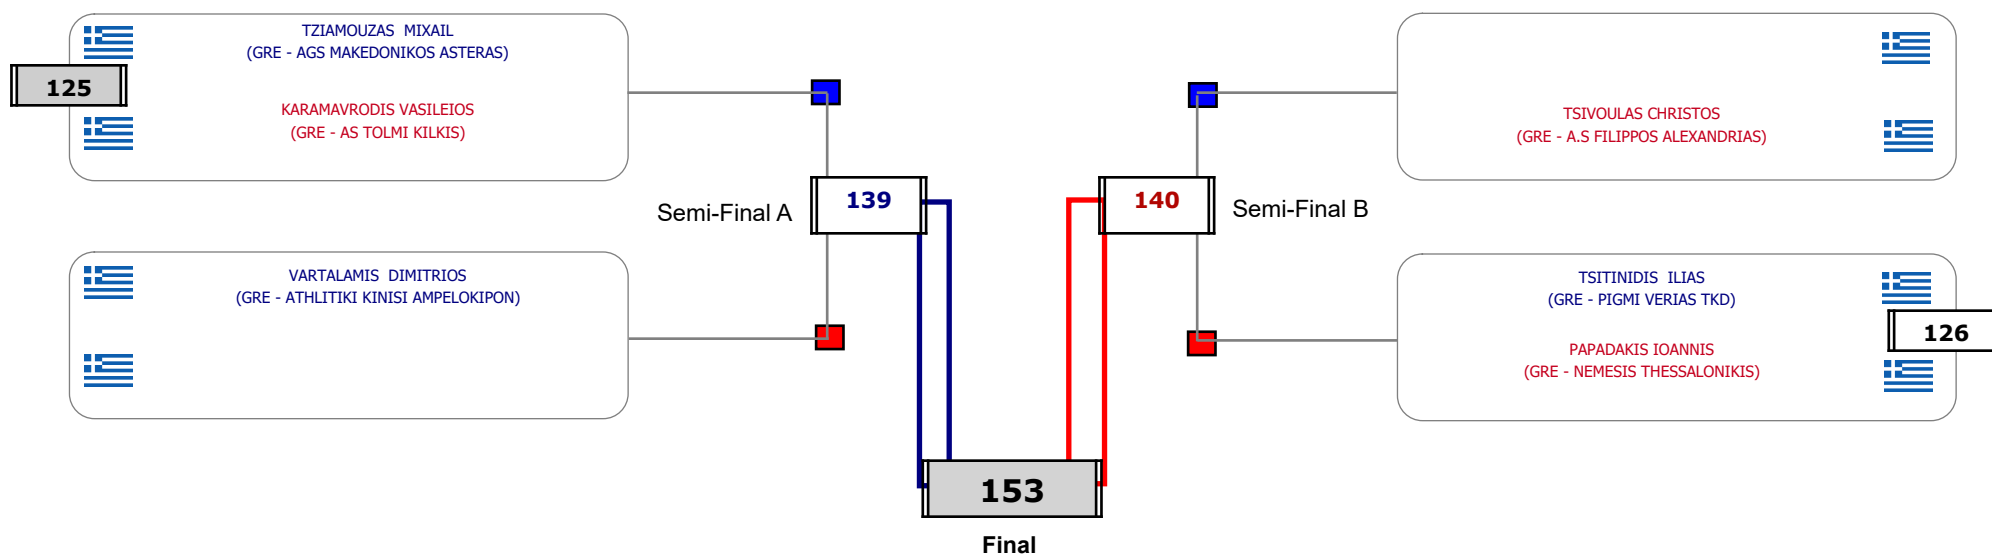

### Matches Pool Grid

Αλυτάρχης

Παρατηρητής

Συμμετοχή 3 Αθλητές/τριες από 3 συλλόγους.

Matches Pool Grid

Αλυτάρχης

Παρατηρητής

Συμμετοχή 6 Αθλητές/τριες από 6 συλλόγους.

### Matches Pool Grid

Αλυτάρχης

Παρατηρητής

Συμμετοχή 6 Αθλητές/τριες από 6 συλλόγους.

Matches Pool Grid

Αυτάρχης

Παρατηρητής

Συμμετοχή 10 Αθλητές/τριες από 9 συλλόγους.