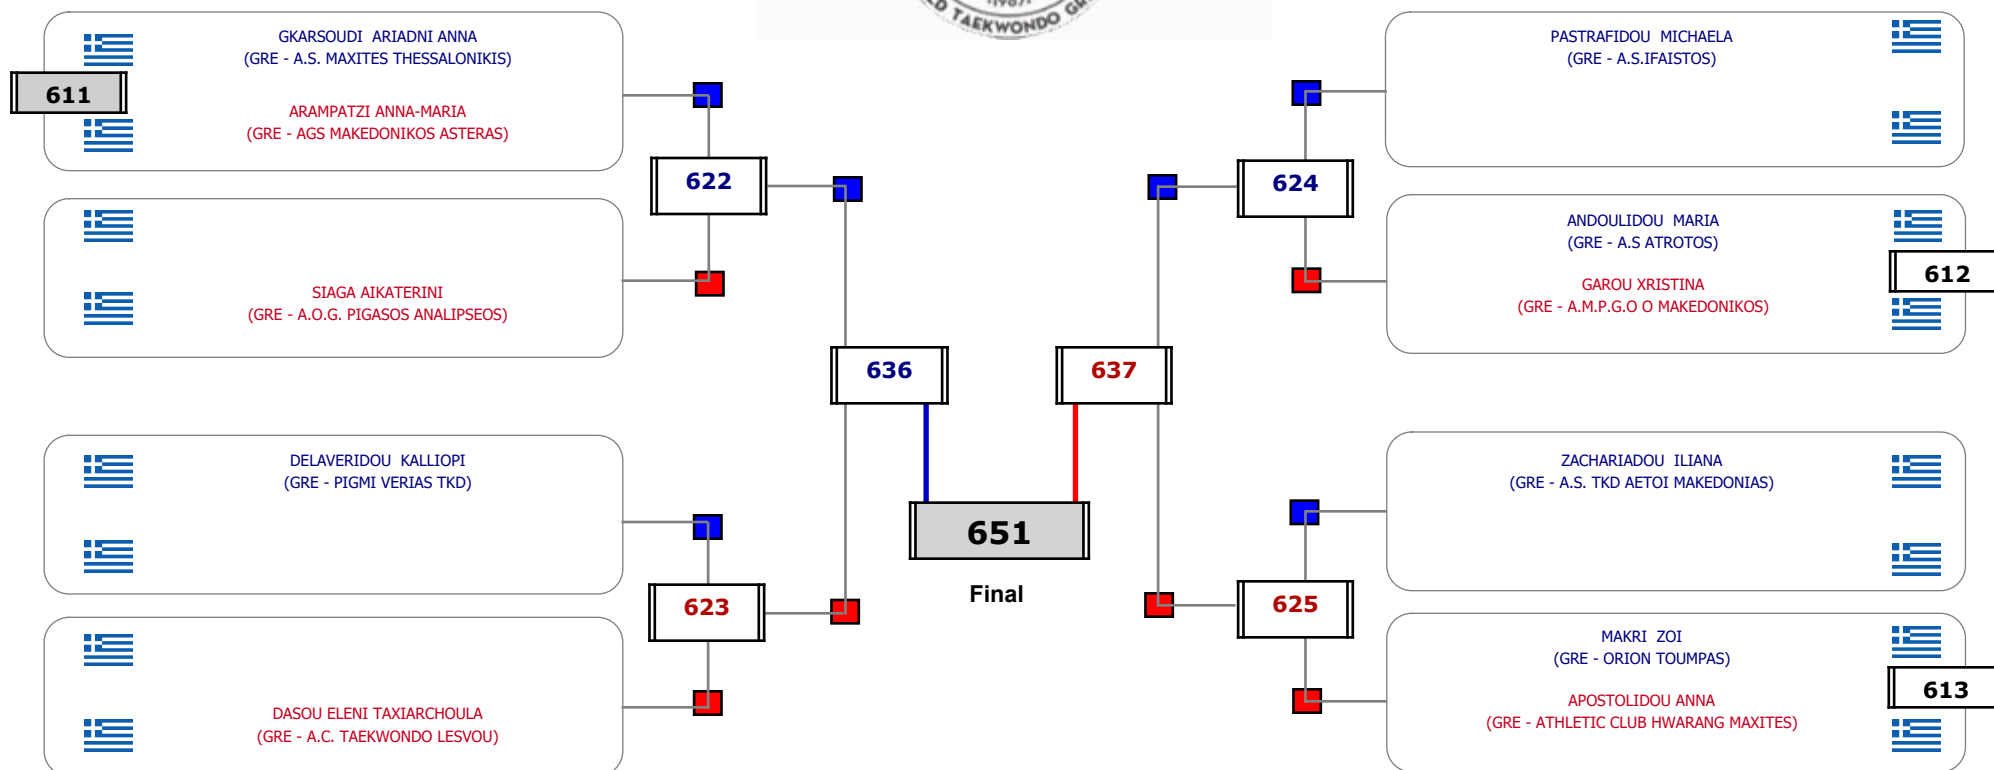

Παρατηρητής

Συμμετοχή 12 Αθλητές/τριες από 11 συλλόγους.

Matches Pool Grid

Αλιτάρχης

Παρατηρητής

Συμμετοχή 11 Αθλητές/τριες από 9 συλλόγους.

Matches Pool Grid

Αιτάρχης

Παρατηρητής

Συμμετοχή 11 Αθλητές/τριες από 11 συλλόγους.

Matches Pool Grid

Αιτάρχης

Παρατηρητής

Συμμετοχή 10 Αθλητές/τριες από 9 συλλόγους.

Matches Pool Grid

Αλιτάρχης