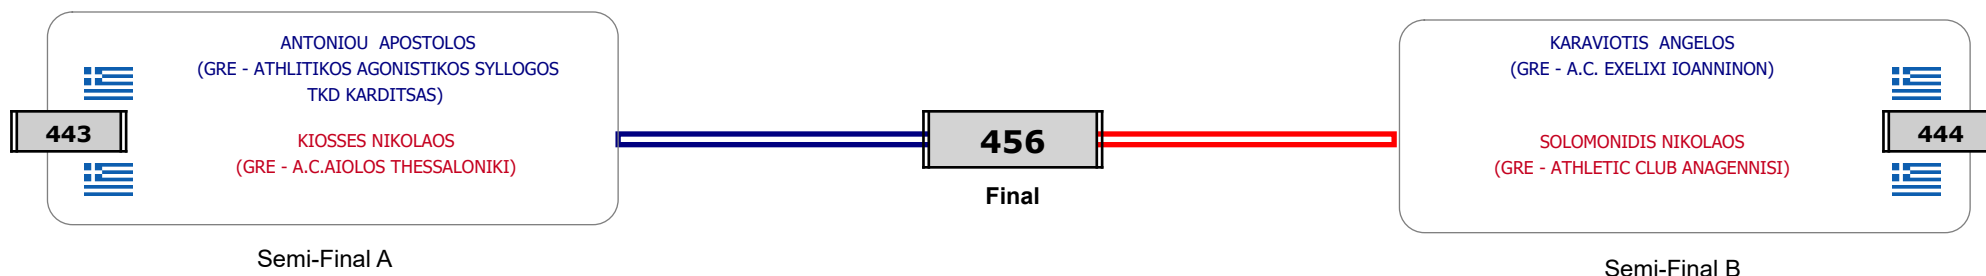

### Matches Pool Grid

Αλυτάρχης

Παρατηρητής

Συμμετοχή 5 Αθλητές/τριες από 5 συλλόγους.

### Matches Pool Grid

Αλυτάρχης

Παρατηρητής

Συμμετοχή 4 Αθλητές/τριες από 4 συλλόγους.

Matches Pool Grid

Συμμετοχή 4 Αθλητές/τριες από 4 συλλόγους.

Matches Pool Grid

Αλυτάρχης