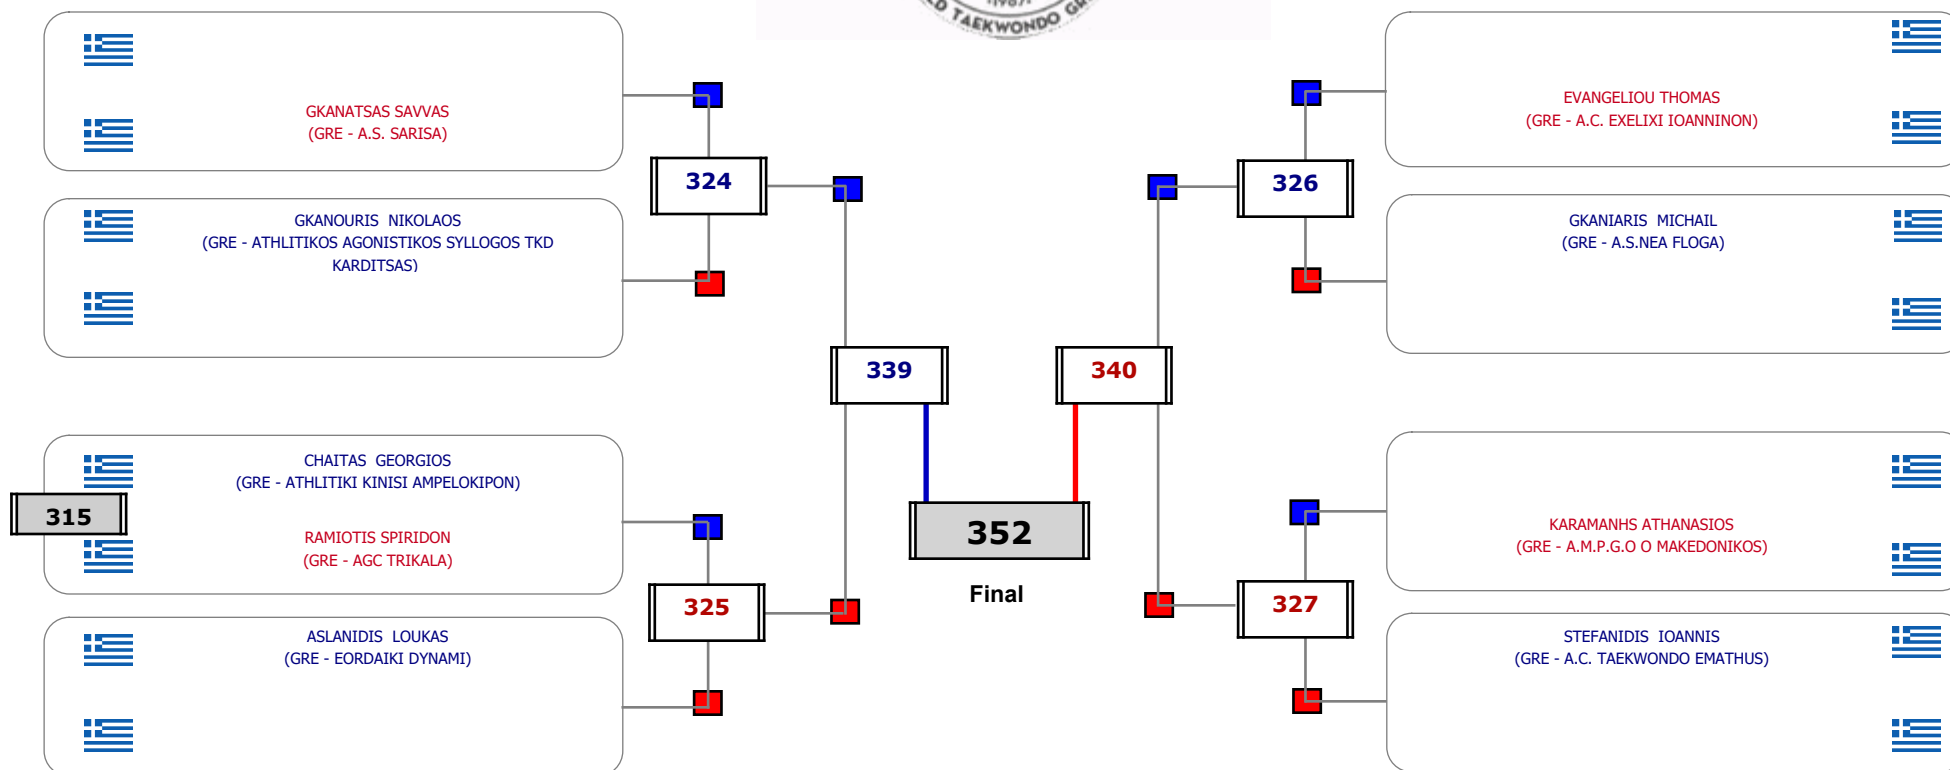

### Matches Pool Grid

Αλυτάρχης

Παρατηρητής

Συμμετοχή 16 Αθλητές/τριες από 16 συλλόγους.

Matches Pool Grid

Αλιτάρχης

Παρατηρητής

Συμμετοχή 10 Αθλητές/τριες από 9 συλλόγους.

### Matches Pool Grid

Αυτάρχης

Παρατηρητής

Συμμετοχή 9 Αθλητές/τριες από 9 συλλόγους.