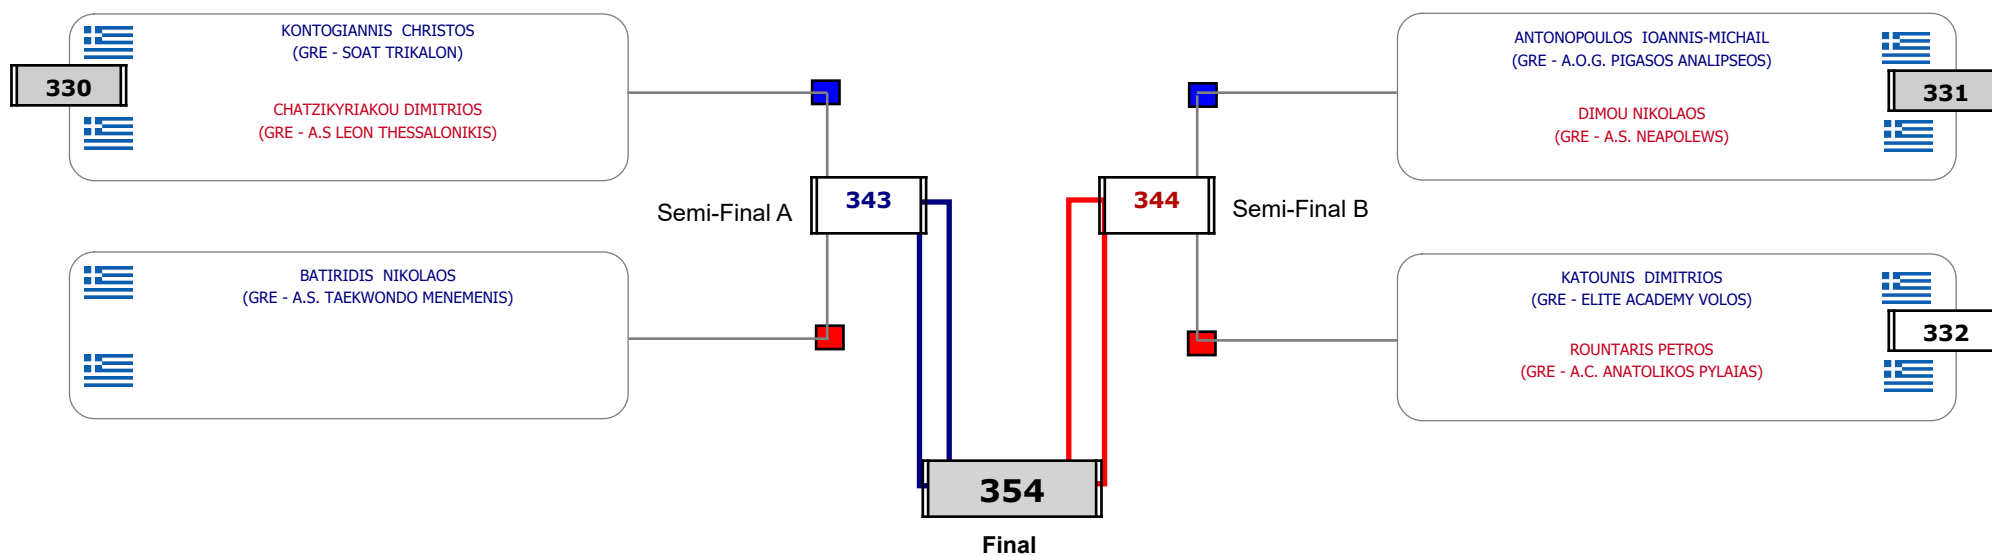

### Matches Pool Grid

Αλυτάρχης

Παρατηρητής

Συμμετοχή 4 Αθλητές/τριες από 4 συλλόγους.

Matches Pool Grid

Αλυτάρχης

Παρατηρητής

Συμμετοχή 1 Αθλητές/τριες από 1 συλλόγους.

### Matches Pool Grid

Αλυτάρχης

Παρατηρητής

Συμμετοχή 6 Αθλητές/τριες από 6 συλλόγους.

Matches Pool Grid

Αλυτάρχης

Παρατηρητής

Συμμετοχή 7 Αθλητές/τριες από 7 συλλόγους.

### Matches Pool Grid

Αλυτάρχης

Παρατηρητής

Συμμετοχή 5 Αθλητές/τριες από 5 συλλόγους.

Matches Pool Grid

Αλιτάρχης

Παρατηρητής

Συμμετοχή 14 Αθλητές/τριες από 13 συλλόγους.