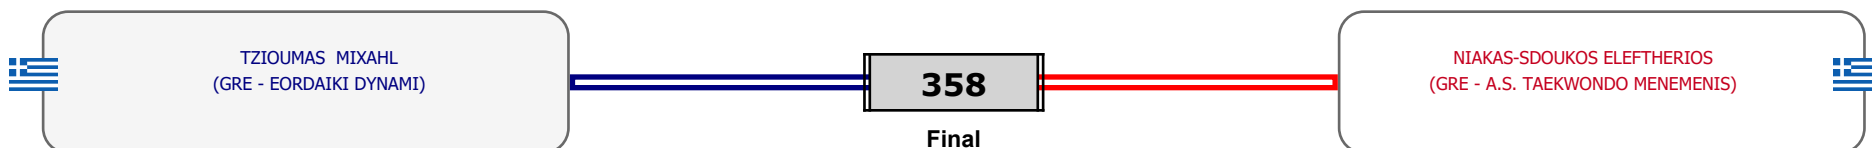

### Matches Pool Grid

Αλυτάρχης

Παρατηρητής

Συμμετοχή 4 Αθλητές/τριες από 4 συλλόγους.

Matches Pool Grid

Αλυτάρχης

Παρατηρητής

Συμμετοχή 2 Αθλητές/τριες από 2 συλλόγους.