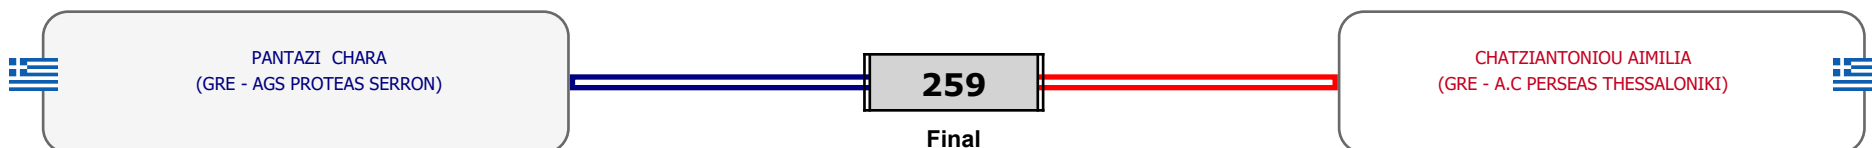

Matches Pool Grid

Αλυτάρχης

Παρατηρητής

Συμμετοχή 2 Αθλητές/τριες από 2 συλλόγους.