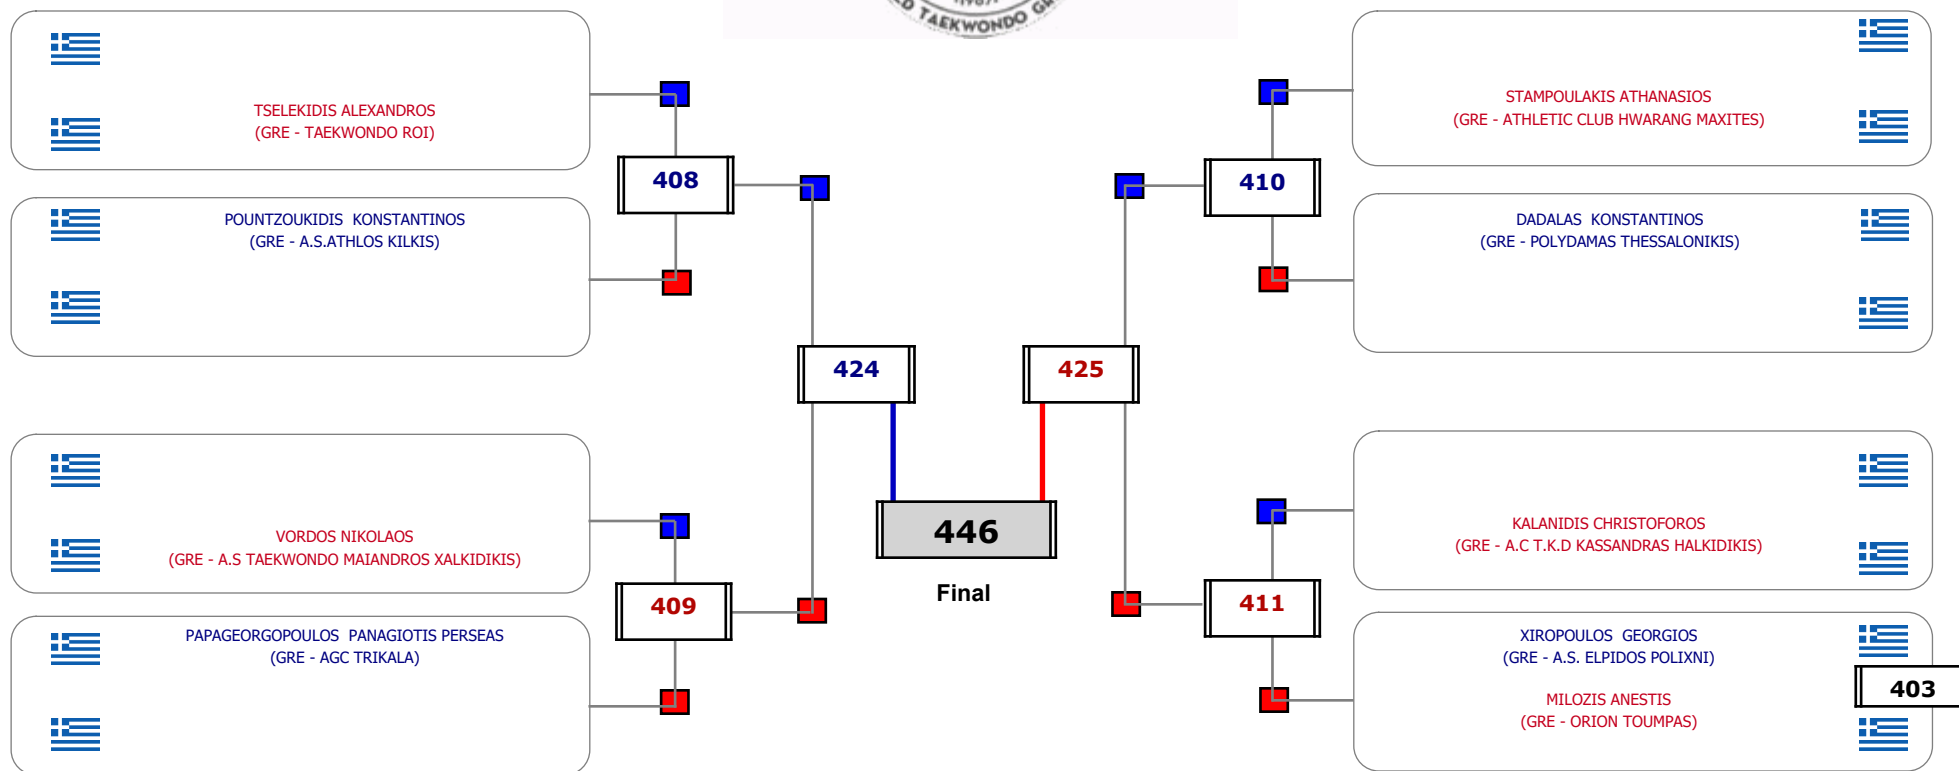

### Matches Pool Grid

Αλυτάρχης

Παρατηρητής

Συμμετοχή 16 Αθλητές/τριες από 16 συλλόγους.

Matches Pool Grid

Αλιτάρχης

Παρατηρητής

Συμμετοχή 10 Αθλητές/τριες από 9 συλλόγους.

### Matches Pool Grid

Αυτάρχης

Παρατηρητής

Συμμετοχή 9 Αθλητές/τριες από 9 συλλόγους.