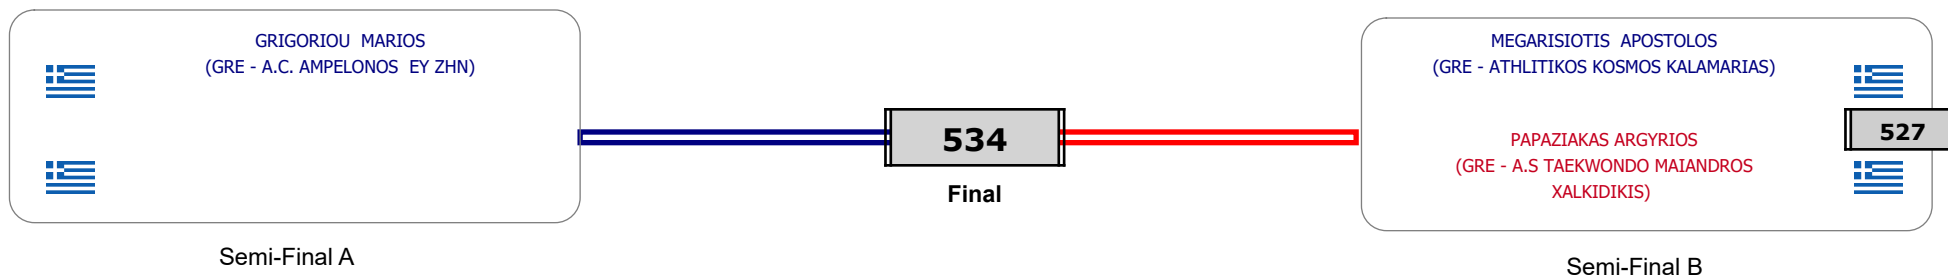

Παρατηρητής

Συμμετοχή 10 Αθλητές/τριες από 10 συλλόγους.

Matches Pool Grid

Αλυτάρχης

Παρατηρητής

Συμμετοχή 7 Αθλητές/τριες από 7 συλλόγους.

Matches Pool Grid

Αλυτάρχης

Παρατηρητής

Συμμετοχή 9 Αθλητές/τριες από 9 συλλόγους.

Matches Pool Grid

Συμμετοχή 8 Αθλητές/τριες από 8 συλλόγους.

Matches Pool Grid

Αλυτάρχης

Παρατηρητής

Συμμετοχή 3 Αθλητές/τριες από 3 συλλόγους.

Matches Pool Grid

Αλυτάρχης

Παρατηρητής

Συμμετοχή 5 Αθλητές/τριες από 4 συλλόγους.

Matches Pool Grid

Αλυτάρχης

Παρατηρητής

Συμμετοχή 6 Αθλητές/τριες από 6 συλλόγους.