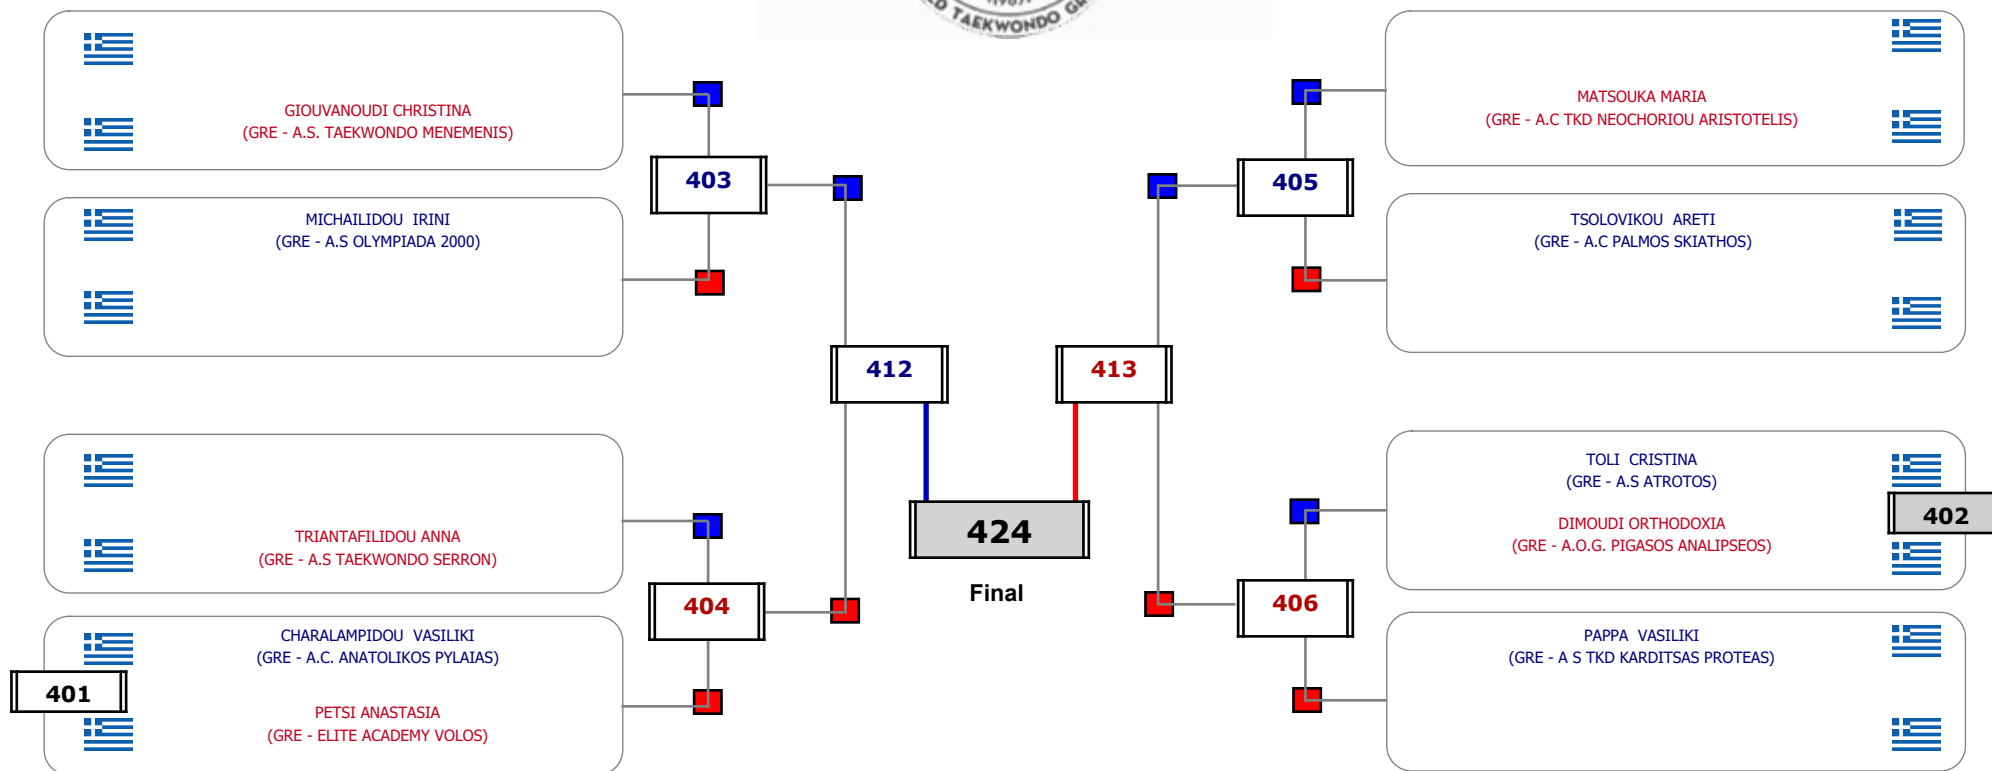

Παρατηρητής

Συμμετοχή 2 Αθλητές/τριες από 2 συλλόγους.

Matches Pool Grid

Αλυτάρχης

Παρατηρητής

Συμμετοχή 3 Αθλητές/τριες από 3 συλλόγους.

Matches Pool Grid

Αλιτάρχης

Παρατηρητής

Συμμετοχή 10 Αθλητές/τριες από 10 συλλόγους.

Matches Pool Grid

Αλυτάρχης

Παρατηρητής

Συμμετοχή 7 Αθλητές/τριες από 6 συλλόγους.

Matches Pool Grid

Αλιτάρχης