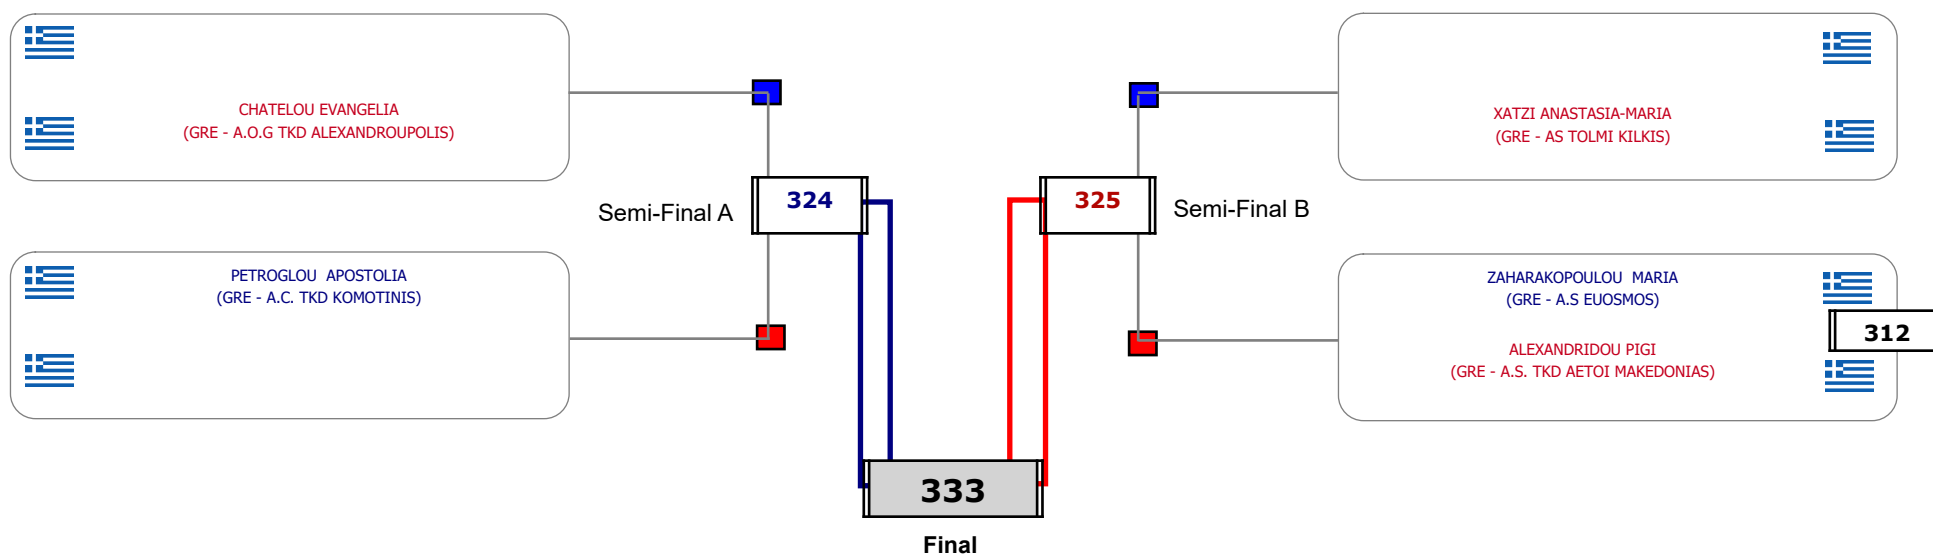

Παρατηρητής

Συμμετοχή 3 Αθλητές/τριες από 3 συλλόγους.

Matches Pool Grid

Αλυτάρχης

Παρατηρητής

Συμμετοχή 4 Αθλητές/τριες από 4 συλλόγους.

Matches Pool Grid

Αλυτάρχης

Παρατηρητής

Συμμετοχή 2 Αθλητές/τριες από 2 συλλόγους.

Matches Pool Grid

Αλυτάρχης

Παρατηρητής

Συμμετοχή 3 Αθλητές/τριες από 3 συλλόγους.

Matches Pool Grid

Αλυτάρχης

Παρατηρητής

Συμμετοχή 12 Αθλητές/τριες από 11 συλλόγους.

Matches Pool Grid

Αλυτάρχης

Παρατηρητής

Συμμετοχή 5 Αθλητές/τριες από 5 συλλόγους.

Matches Pool Grid

Αλιτάρχης