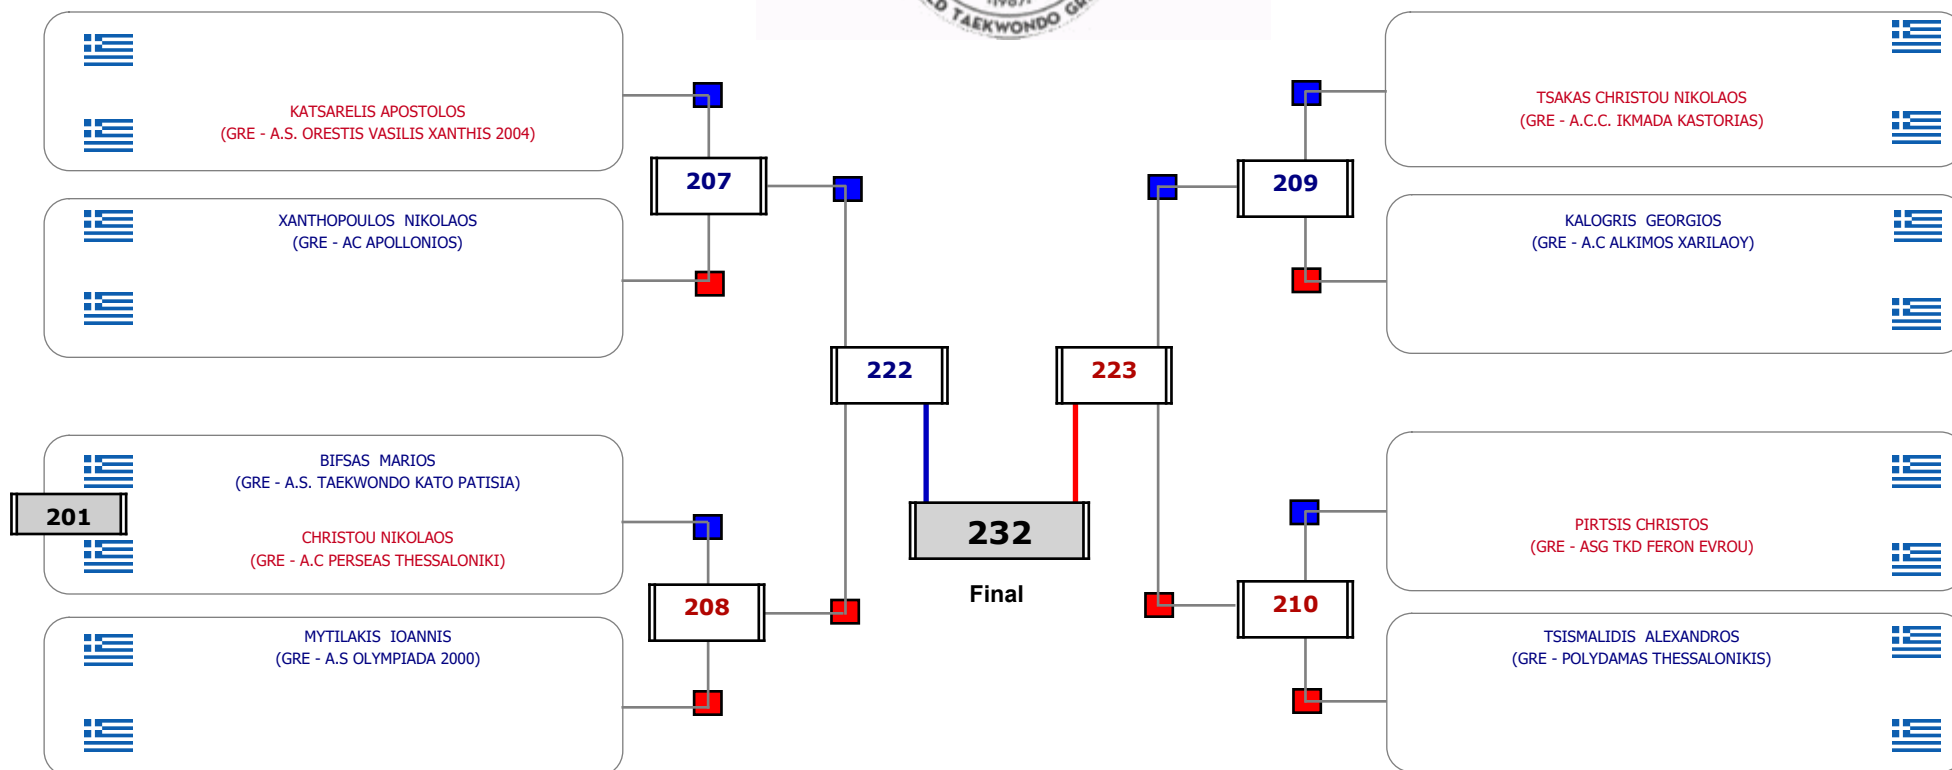

Παρατηρητής

Συμμετοχή 2 Αθλητές/τριες από 2 συλλόγους.

Matches Pool Grid

Αλυτάρχης

Παρατηρητής

Συμμετοχή 4 Αθλητές/τριες από 4 συλλόγους.

Matches Pool Grid

Αλυτάρχης

Παρατηρητής

Συμμετοχή 7 Αθλητές/τριες από 7 συλλόγους.

Matches Pool Grid

Αλιτάρχης

Παρατηρητής

Συμμετοχή 9 Αθλητές/τριες από 7 συλλόγους.

Matches Pool Grid

Αλιτάρχης

Παρατηρητής

Συμμετοχή 9 Αθλητές/τριες από 9 συλλόγους.

Matches Pool Grid

Αλυτάρχης

Παρατηρητής

Συμμετοχή 7 Αθλητές/τριες από 7 συλλόγους.

Matches Pool Grid

Αλιτάρχης