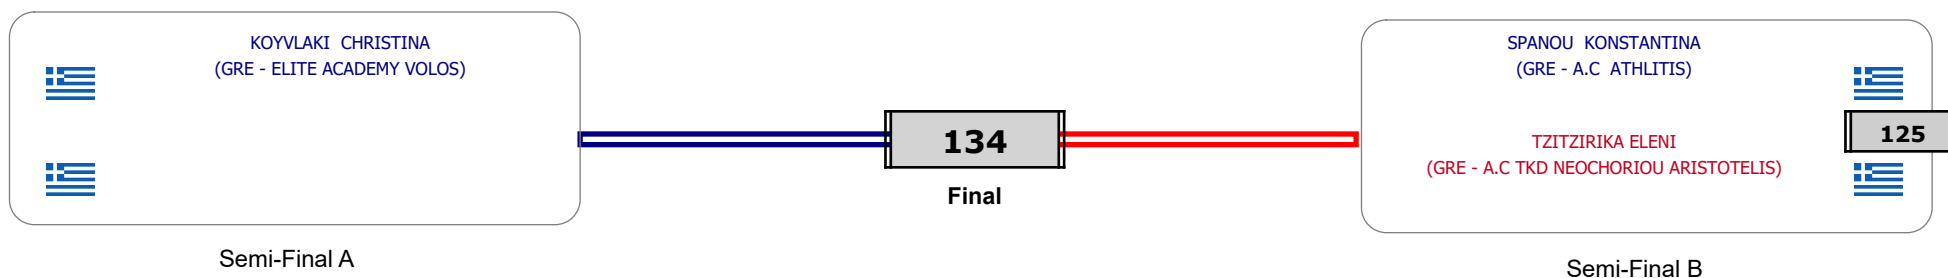

Παρατηρητής

Συμμετοχή 3 Αθλητές/τριες από 3 συλλόγους.

Matches Pool Grid

Αλυτάρχης

Παρατηρητής

Συμμετοχή 3 Αθλητές/τριες από 3 συλλόγους.

Matches Pool Grid

Αλυτάρχης

Παρατηρητής

Συμμετοχή 3 Αθλητές/τριες από 3 συλλόγους.

Matches Pool Grid

Αλυτάρχης

Παρατηρητής

Συμμετοχή 4 Αθλητές/τριες από 4 συλλόγους.

Matches Pool Grid

Αλυτάρχης