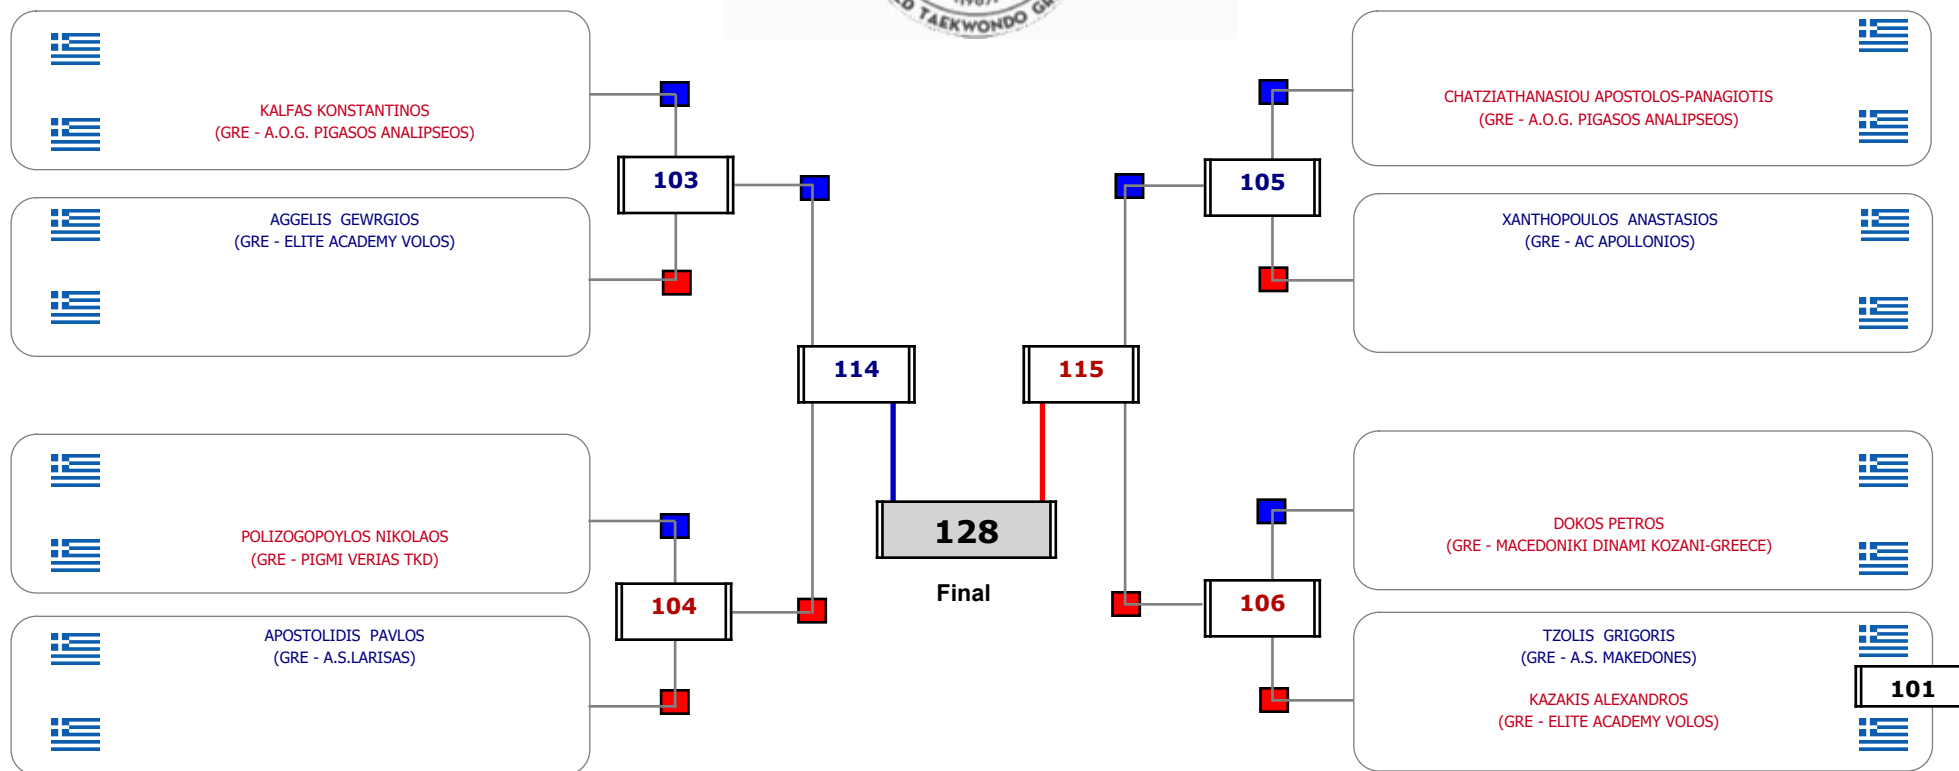

Παρατηρητής

Συμμετοχή 4 Αθλητές/τριες από 4 συλλόγους.

Matches Pool Grid

Αλυτάρχης

Παρατηρητής

Συμμετοχή 6 Αθλητές/τριες από 6 συλλόγους.

Matches Pool Grid

Αλυτάρχης

Παρατηρητής

Συμμετοχή 2 Αθλητές/τριες από 2 συλλόγους.

Matches Pool Grid

Αλυτάρχης

Παρατηρητής

Συμμετοχή 4 Αθλητές/τριες από 4 συλλόγους.

Matches Pool Grid

Αλυτάρχης

Παρατηρητής

Συμμετοχή 7 Αθλητές/τριες από 7 συλλόγους.

Matches Pool Grid

Αλιτάρχης

Παρατηρητής

Συμμετοχή 9 Αθλητές/τριες από 7 συλλόγους.

Matches Pool Grid

Αλιτάρχης