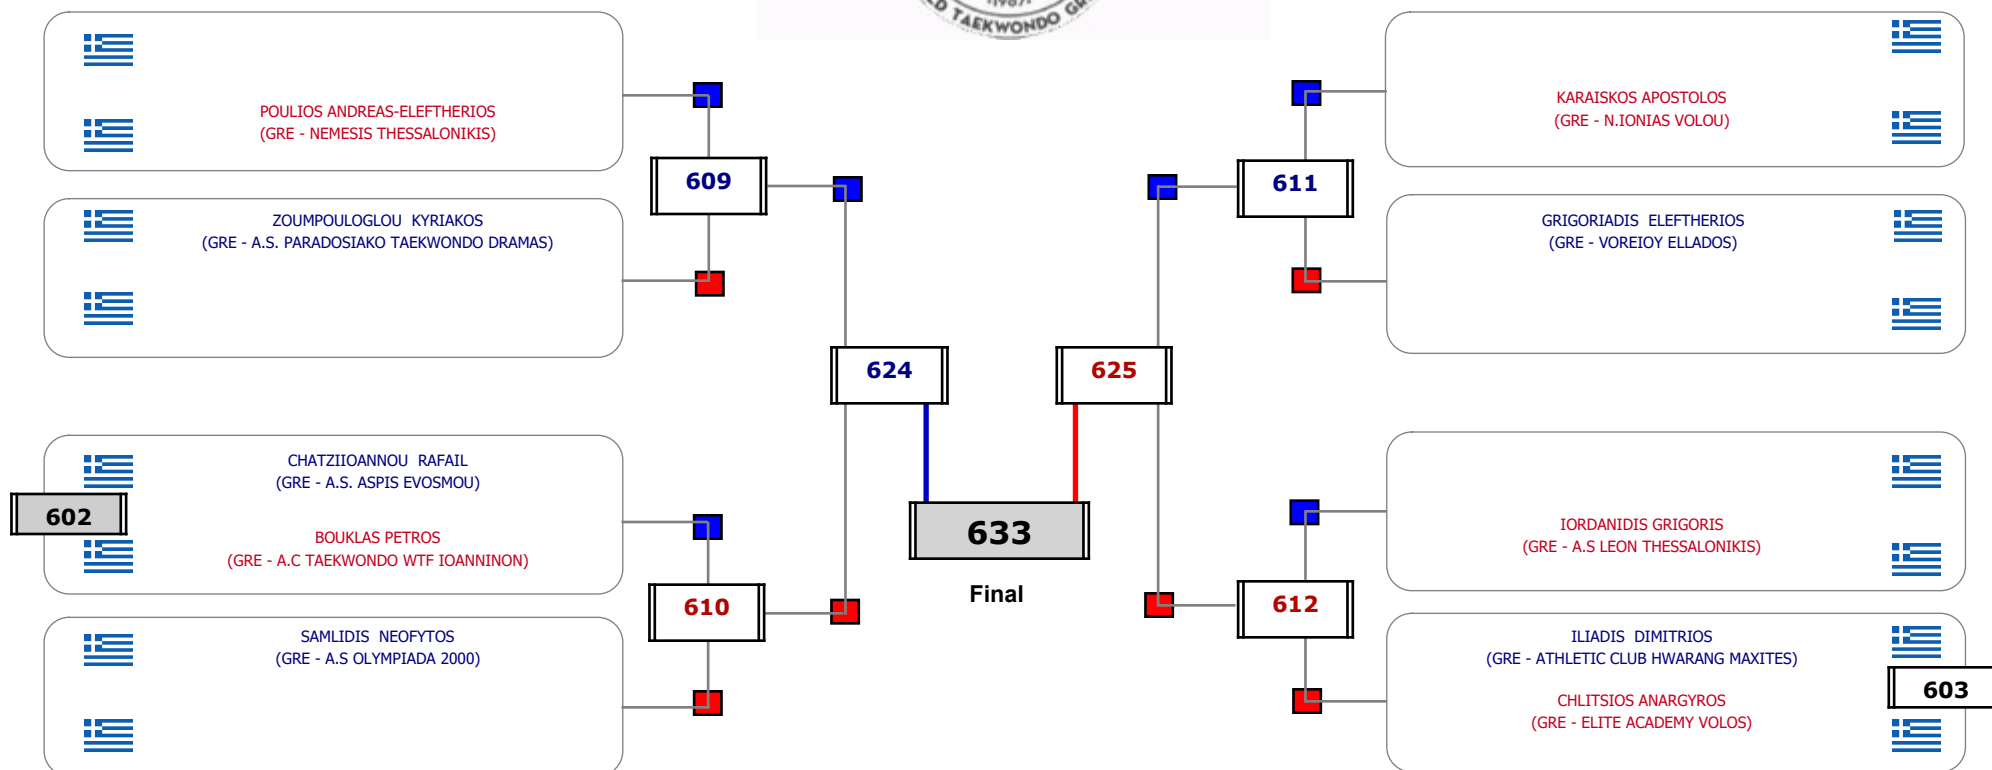

Παρατηρητής

Συμμετοχή 7 Αθλητές/τριες από 7 συλλόγους.

Matches Pool Grid

Αλιτάρχης

Παρατηρητής

Συμμετοχή 9 Αθλητές/τριες από 7 συλλόγους.

Matches Pool Grid

Αλιτάρχης

Παρατηρητής

Συμμετοχή 9 Αθλητές/τριες από 9 συλλόγους.

Matches Pool Grid

Αλυτάρχης

Παρατηρητής

Συμμετοχή 7 Αθλητές/τριες από 7 συλλόγους.

Matches Pool Grid

Αλιτάρχης

Παρατηρητής

Συμμετοχή 9 Αθλητές/τριες από 9 συλλόγους.

Matches Pool Grid

Αυτάρχης

Παρατηρητής

Συμμετοχή 10 Αθλητές/τριες από 10 συλλόγους.

Matches Pool Grid

Αλυτάρχης