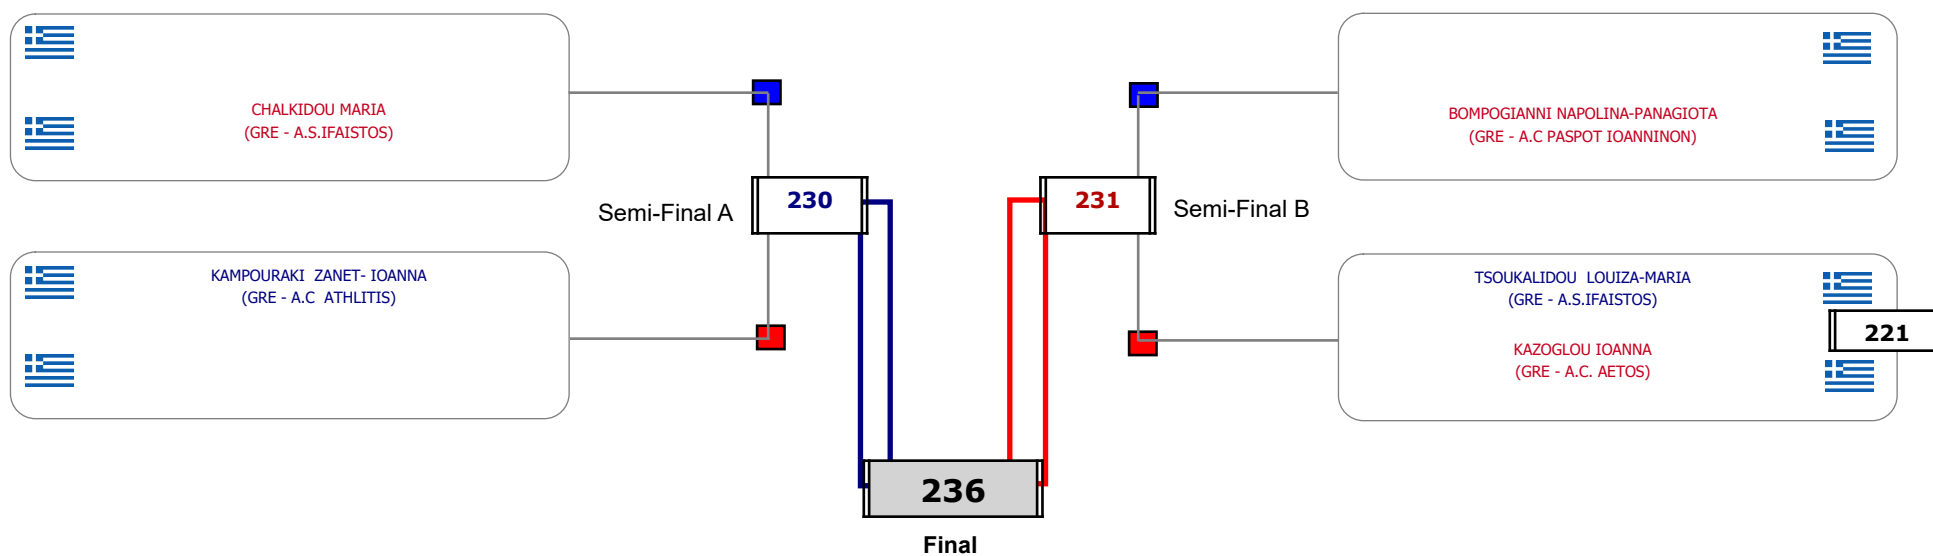

Matches Pool Grid

Συμμετοχή 1 Αθλητές/τριες από 1 συλλόγους.

Matches Pool Grid

Αλυτάρχης

Παρατηρητής

Συμμετοχή 6 Αθλητές/τριες από 6 συλλόγους.

Matches Pool Grid

Αλυτάρχης

Παρατηρητής

Συμμετοχή 3 Αθλητές/τριες από 3 συλλόγους.

Matches Pool Grid

Αλυτάρχης

Παρατηρητής

Συμμετοχή 5 Αθλητές/τριες από 4 συλλόγους.

Matches Pool Grid

Αλυτάρχης