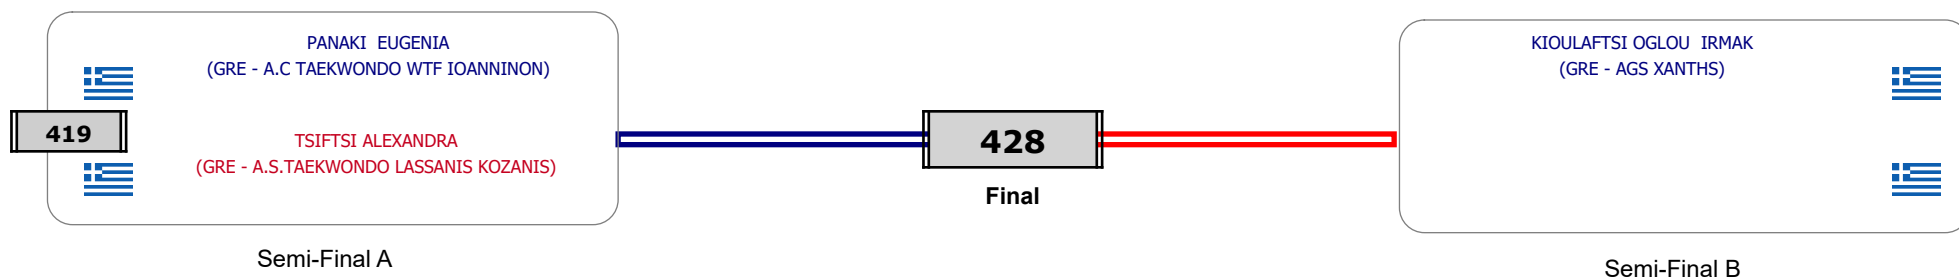

Παρατηρητής

Συμμετοχή 7 Αθλητές/τριες από 7 συλλόγους.

Matches Pool Grid

Αλυτάρχης

Παρατηρητής

Συμμετοχή 1 Αθλητές/τριες από 1 συλλόγους.

Matches Pool Grid

Αλυτάρχης

Παρατηρητής

Συμμετοχή 2 Αθλητές/τριες από 2 συλλόγους.

Matches Pool Grid

Αλυτάρχης

Παρατηρητής

Συμμετοχή 3 Αθλητές/τριες από 3 συλλόγους.

Matches Pool Grid

Αλιτάρχης