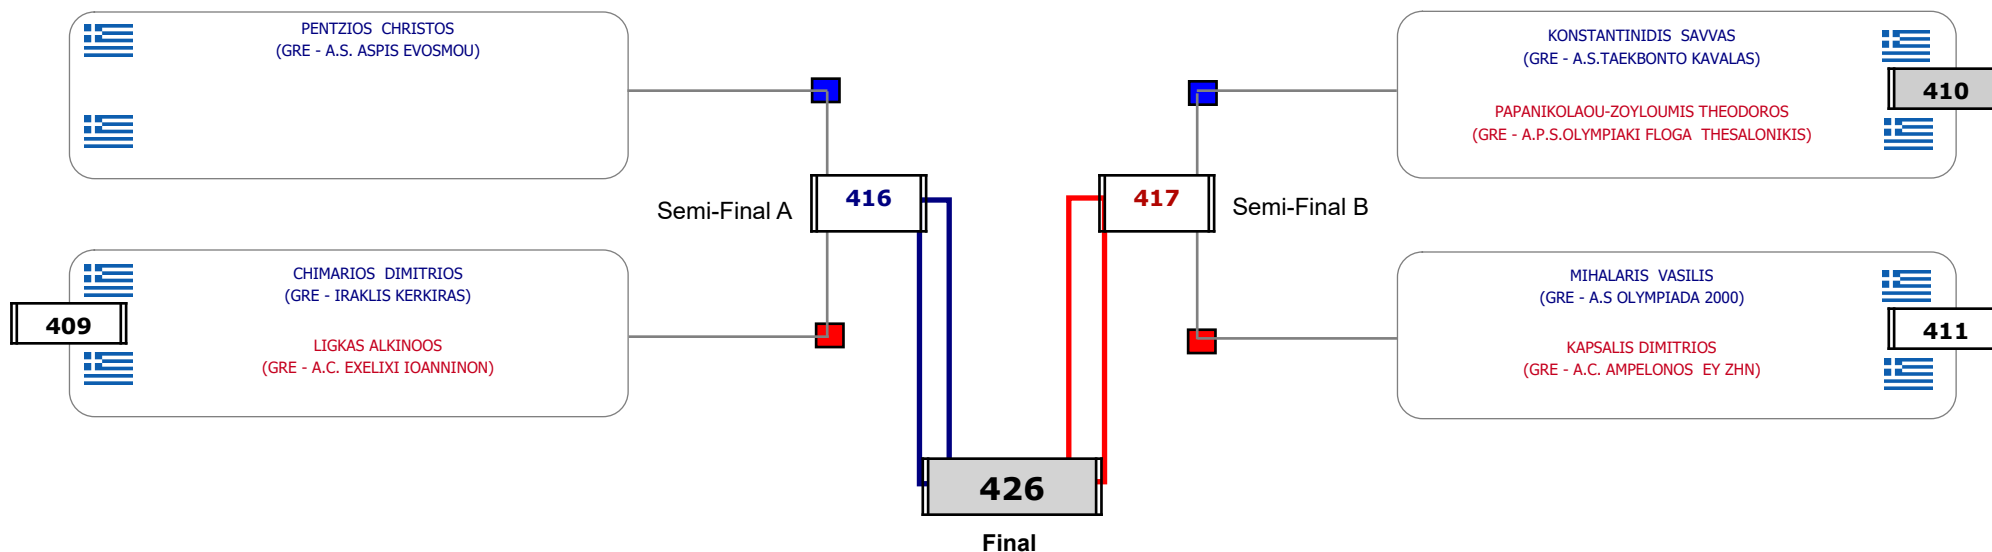

Matches Pool Grid

Αλυτάρχης

Παρατηρητής

Συμμετοχή 7 Αθλητές/τριες από 7 συλλόγους.