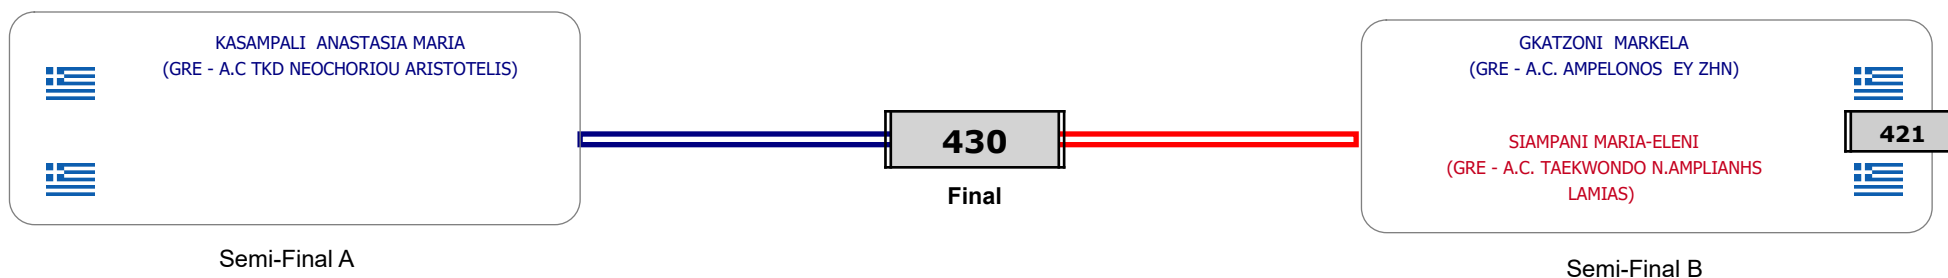

Παρατηρητής

Συμμετοχή 10 Αθλητές/τριες από 9 συλλόγους.

Matches Pool Grid

Αλυτάρχης

Παρατηρητής

Συμμετοχή 3 Αθλητές/τριες από 3 συλλόγους.

Matches Pool Grid

Αλυτάρχης

Παρατηρητής

Συμμετοχή 3 Αθλητές/τριες από 3 συλλόγους.

Matches Pool Grid

Αλυτάρχης

Παρατηρητής

Συμμετοχή 3 Αθλητές/τριες από 3 συλλόγους.

Matches Pool Grid

Αλυτάρχης