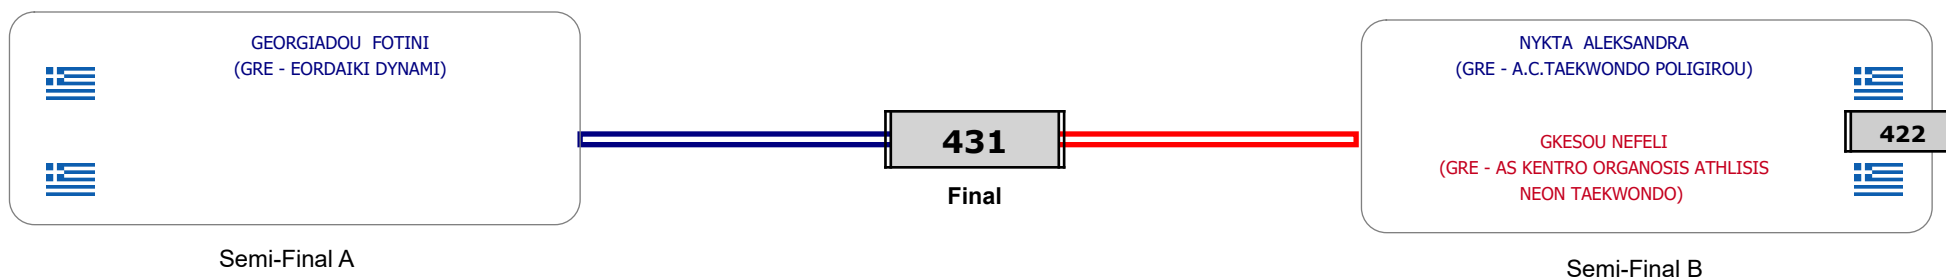

Παρατηρητής

Συμμετοχή 3 Αθλητές/τριες από 3 συλλόγους.

Matches Pool Grid

Αλυτάρχης

Παρατηρητής

Συμμετοχή 3 Αθλητές/τριες από 3 συλλόγους.

Matches Pool Grid

Αλυτάρχης