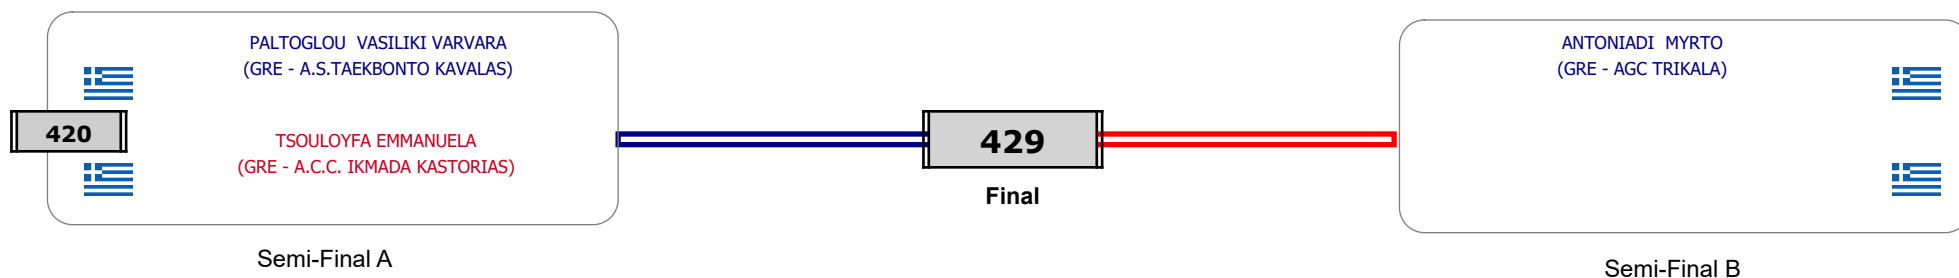

Παρατηρητής

Συμμετοχή 10 Αθλητές/τριες από 9 συλλόγους.

Matches Pool Grid

Αλυτάρχης

Παρατηρητής

Συμμετοχή 3 Αθλητές/τριες από 3 συλλόγους.

Matches Pool Grid

Αλυτάρχης

Παρατηρητής

Συμμετοχή 3 Αθλητές/τριες από 3 συλλόγους.

Matches Pool Grid

Αλυτάρχης

Παρατηρητής

Συμμετοχή 3 Αθλητές/τριες από 3 συλλόγους.

Matches Pool Grid

Αλυτάρχης