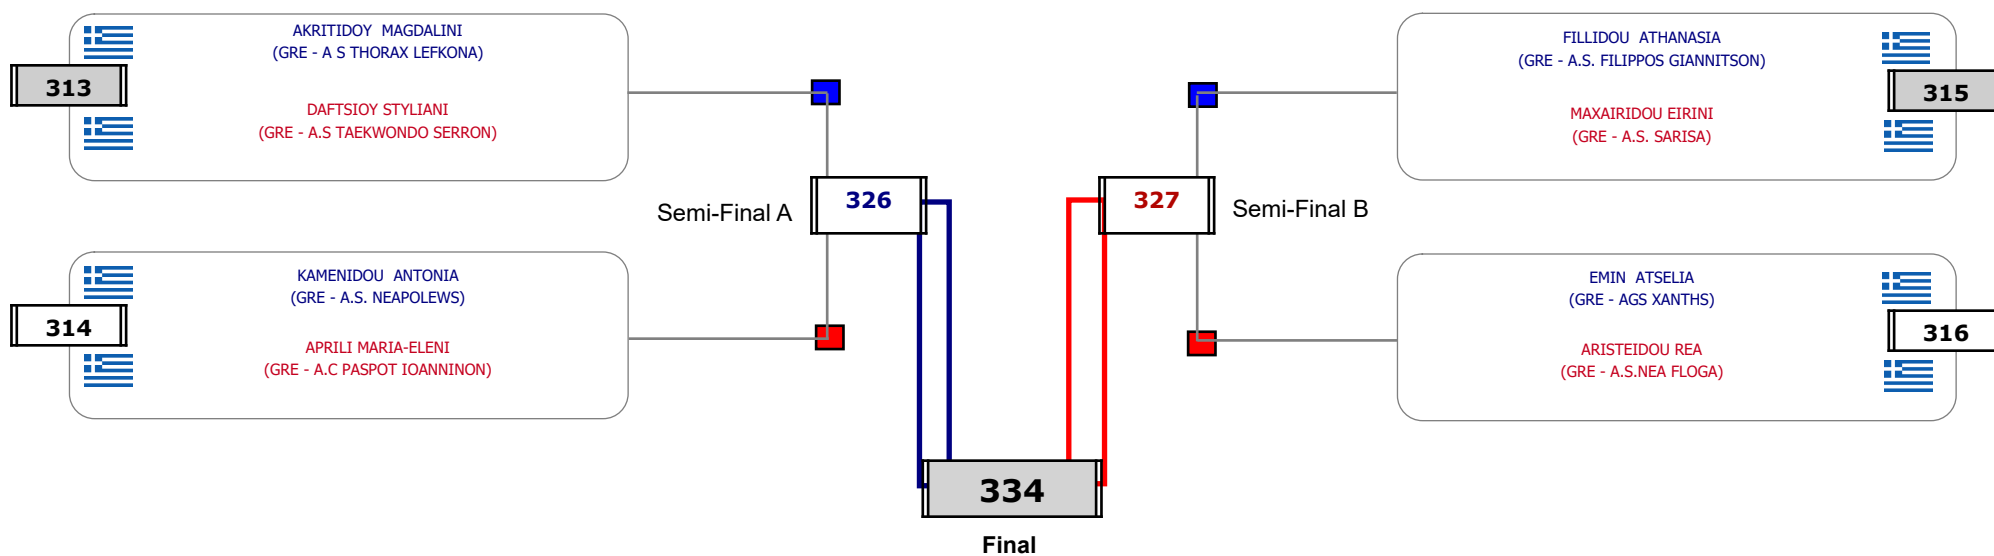

Matches Pool Grid

Συμμετοχή 8 Αθλητές/τριες από 8 συλλόγους.