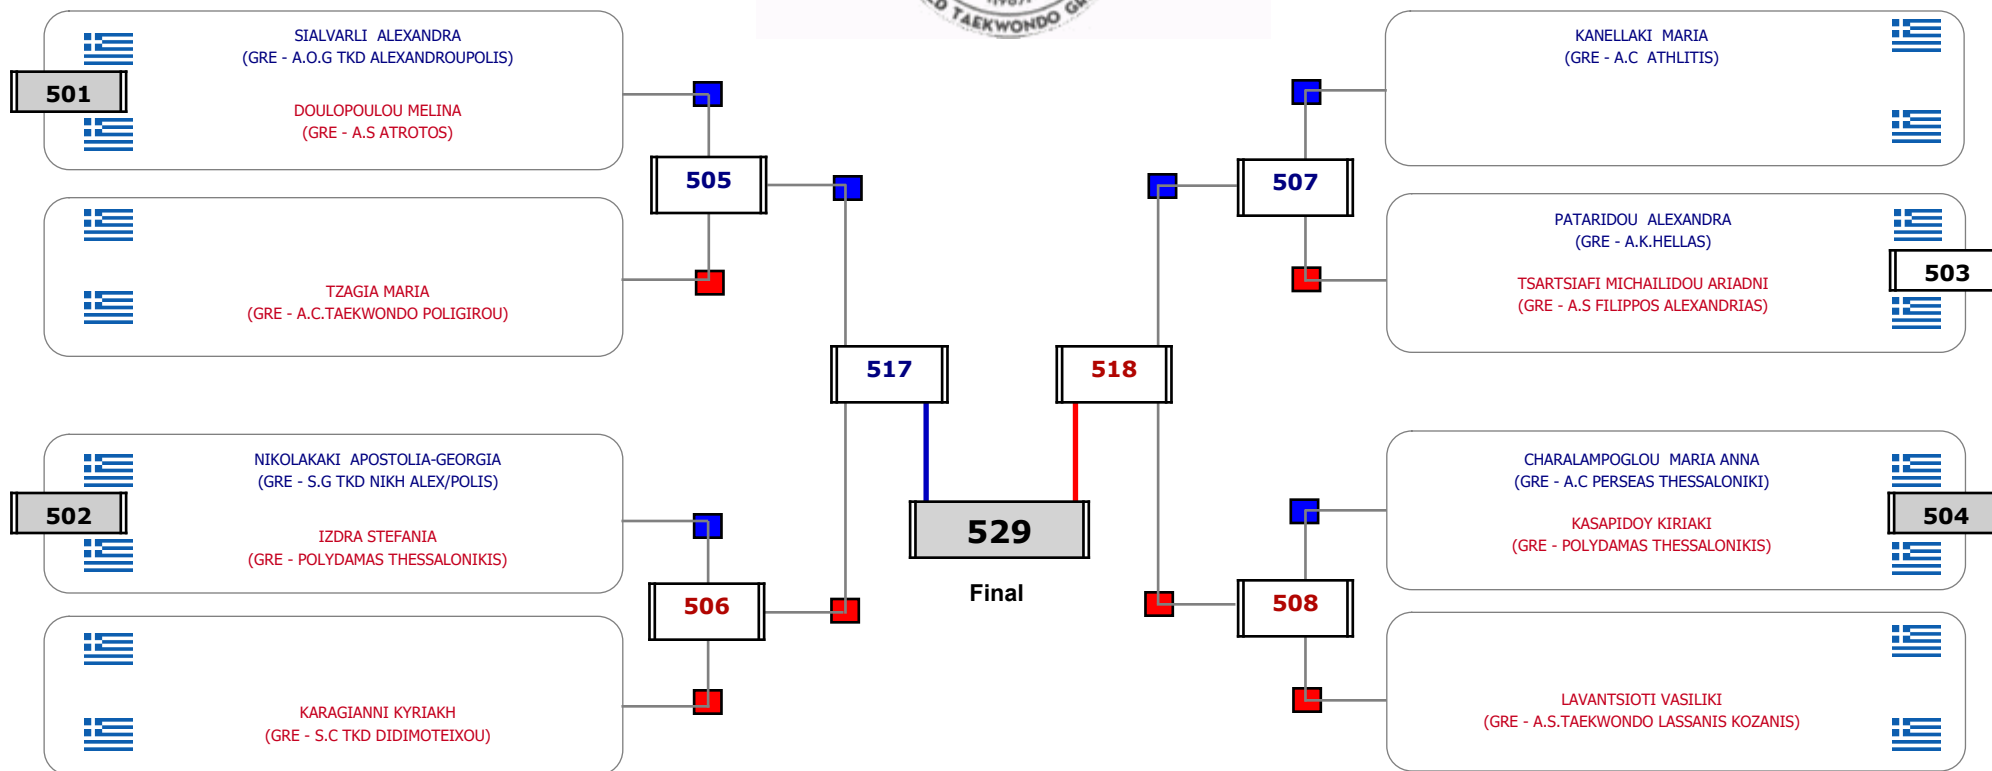

Παρατηρητής

Συμμετοχή 3 Αθλητές/τριες από 3 συλλόγους.

Matches Pool Grid

Αλυτάρχης

Παρατηρητής

Συμμετοχή 4 Αθλητές/τριες από 4 συλλόγους.

Matches Pool Grid

Αλυτάρχης

Παρατηρητής

Συμμετοχή 2 Αθλητές/τριες από 2 συλλόγους.

Matches Pool Grid

Αλυτάρχης

Παρατηρητής

Συμμετοχή 3 Αθλητές/τριες από 3 συλλόγους.

Matches Pool Grid

Αλυτάρχης

Παρατηρητής

Συμμετοχή 12 Αθλητές/τριες από 11 συλλόγους.

Matches Pool Grid

Αλυτάρχης

Παρατηρητής

Συμμετοχή 5 Αθλητές/τριες από 5 συλλόγους.

Matches Pool Grid

Αλιτάρχης