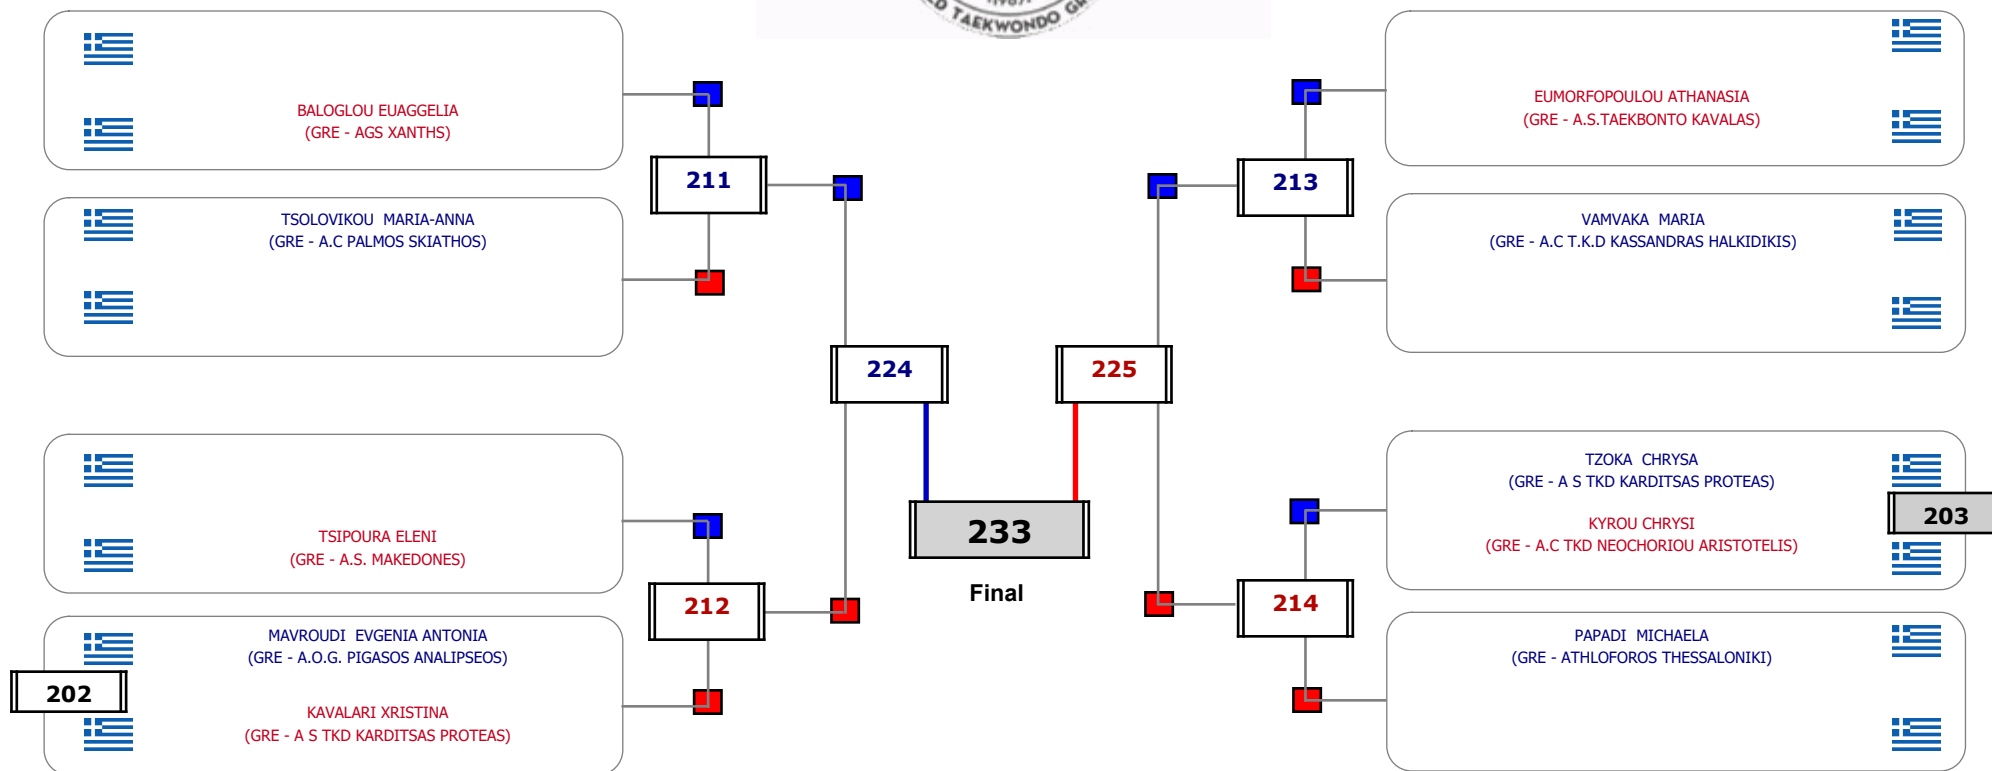

Παρατηρητής

Συμμετοχή 10 Αθλητές/τριες από 10 συλλόγους.

Matches Pool Grid

Αλυτάρχης

Παρατηρητής

Συμμετοχή 7 Αθλητές/τριες από 6 συλλόγους.

Matches Pool Grid

Αλιτάρχης

Παρατηρητής

Συμμετοχή 9 Αθλητές/τριες από 9 συλλόγους.

Matches Pool Grid

Αλιτάρχης

Παρατηρητής

Συμμετοχή 11 Αθλητές/τριες από 11 συλλόγους.

Matches Pool Grid

Αυτάρχεις

Παρατηρητής

Συμμετοχή 10 Αθλητές/τριες από 9 συλλόγους.

Matches Pool Grid

Αλυτάρχης

Παρατηρητής

Συμμετοχή 3 Αθλητές/τριες από 3 συλλόγους.

Matches Pool Grid

Αλυτάρχης