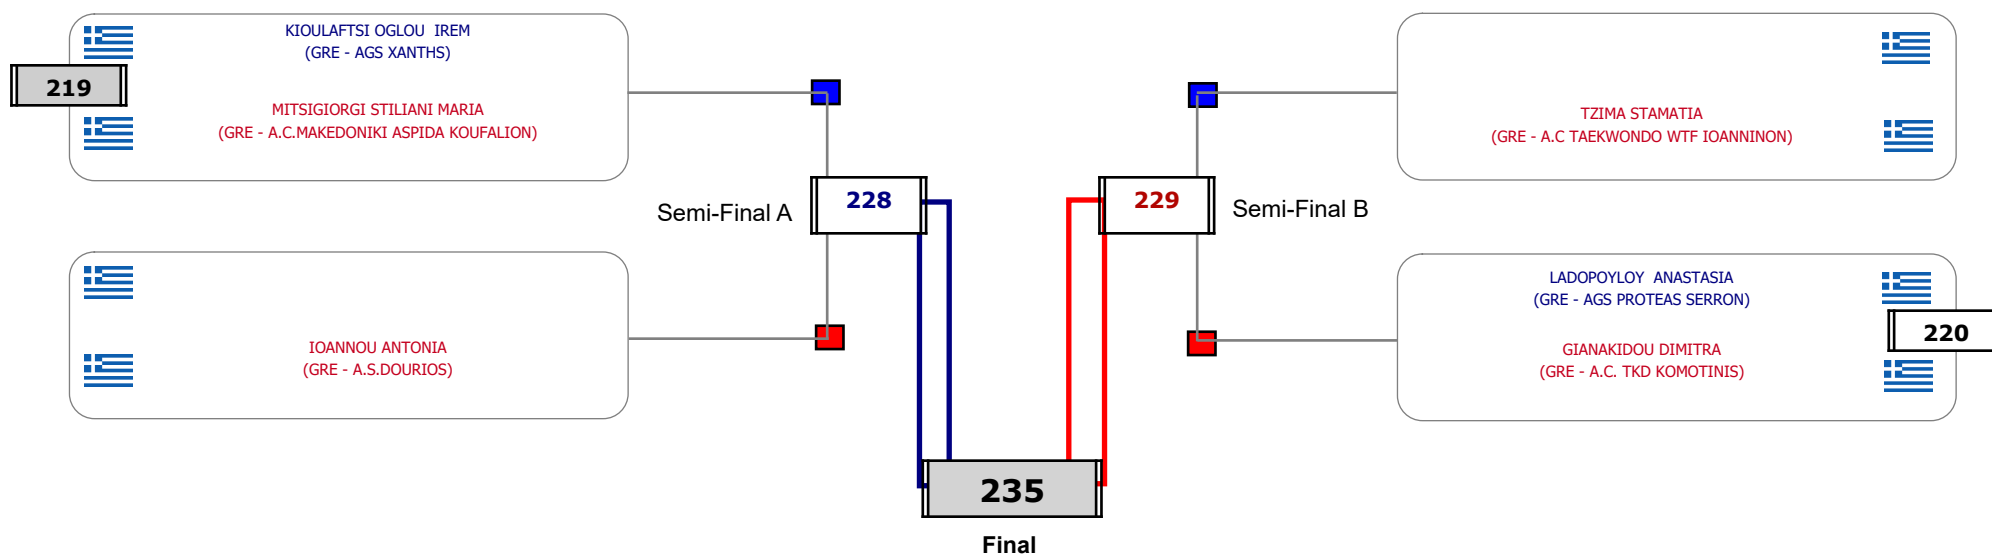

Matches Pool Grid

Συμμετοχή 1 Αθλητές/τριες από 1 συλλόγους.

Matches Pool Grid

Αλυτάρχης

Παρατηρητής

Συμμετοχή 6 Αθλητές/τριες από 6 συλλόγους.

Matches Pool Grid

Αλυτάρχης

Παρατηρητής

Συμμετοχή 3 Αθλητές/τριες από 3 συλλόγους.

Matches Pool Grid

Αλυτάρχης

Παρατηρητής

Συμμετοχή 5 Αθλητές/τριες από 4 συλλόγους.

Matches Pool Grid

Αλυτάρχης