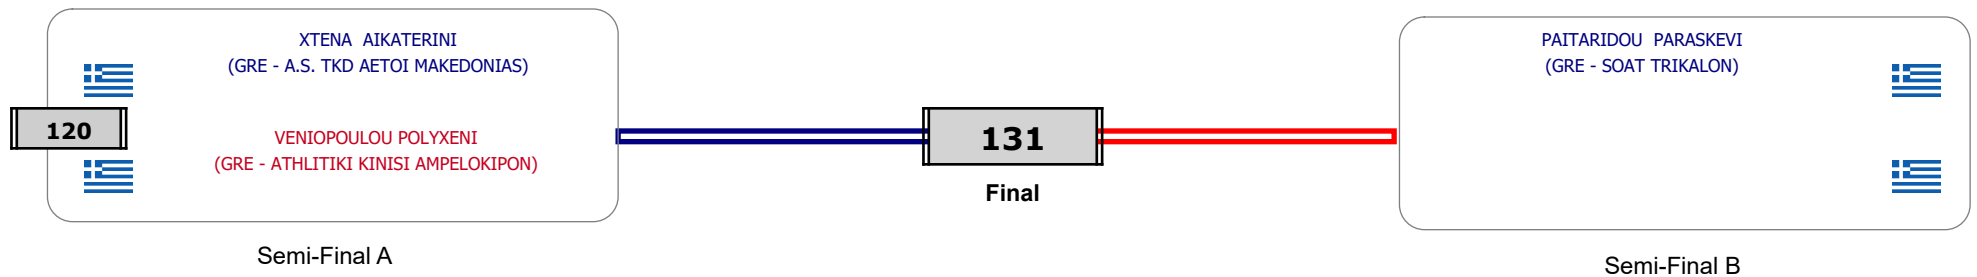

Matches Pool Grid

Συμμετοχή 1 Αθλητές/τριες από 1 συλλόγους.

Matches Pool Grid

Αλυτάρχης

Παρατηρητής

Συμμετοχή 6 Αθλητές/τριες από 6 συλλόγους.

Matches Pool Grid

Αλυτάρχης

Παρατηρητής

Συμμετοχή 3 Αθλητές/τριες από 3 συλλόγους.

Matches Pool Grid

Αλυτάρχης

Παρατηρητής

Συμμετοχή 5 Αθλητές/τριες από 4 συλλόγους.

Matches Pool Grid

Αλυτάρχης