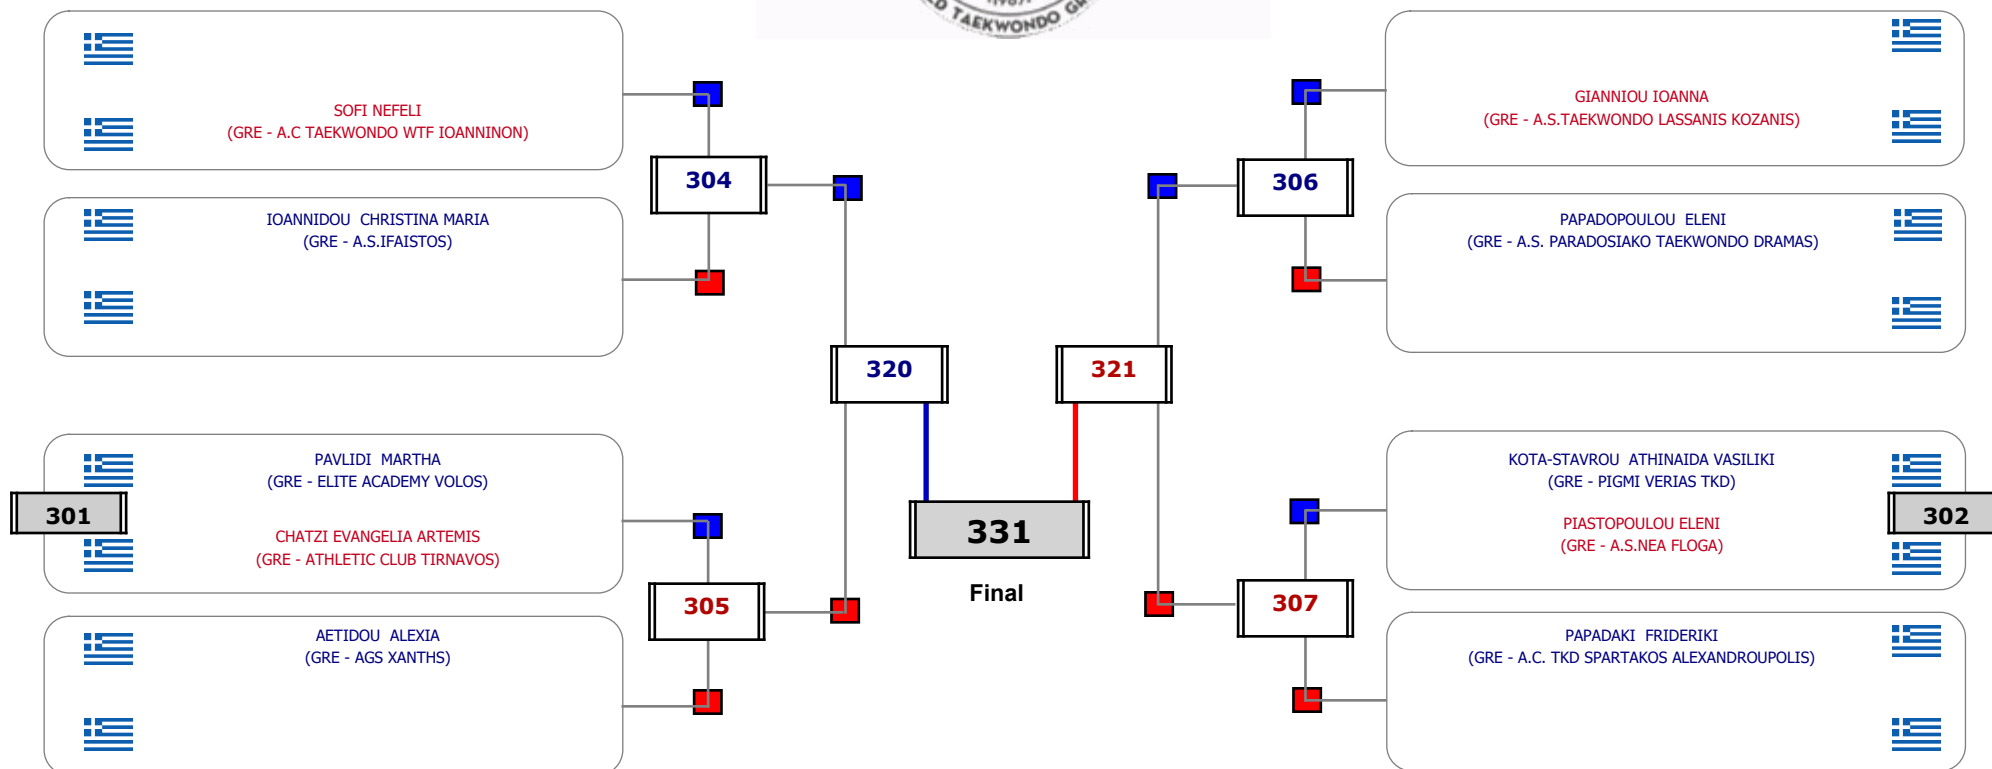

Παρατηρητής

Συμμετοχή 2 Αθλητές/τριες από 2 συλλόγους.

Matches Pool Grid

Αλυτάρχης

Παρατηρητής

Συμμετοχή 3 Αθλητές/τριες από 3 συλλόγους.

Matches Pool Grid

Αλυτάρχης

Παρατηρητής

Συμμετοχή 12 Αθλητές/τριες από 11 συλλόγους.

Matches Pool Grid

Αλυτάρχης

Παρατηρητής

Συμμετοχή 5 Αθλητές/τριες από 5 συλλόγους.

Matches Pool Grid

Αλιτάρχης

Παρατηρητής

Συμμετοχή 10 Αθλητές/τριες από 10 συλλόγους.

Matches Pool Grid

Αλυτάρχης

Παρατηρητής

Συμμετοχή 7 Αθλητές/τριες από 7 συλλόγους.

Matches Pool Grid

Αλυτάρχης