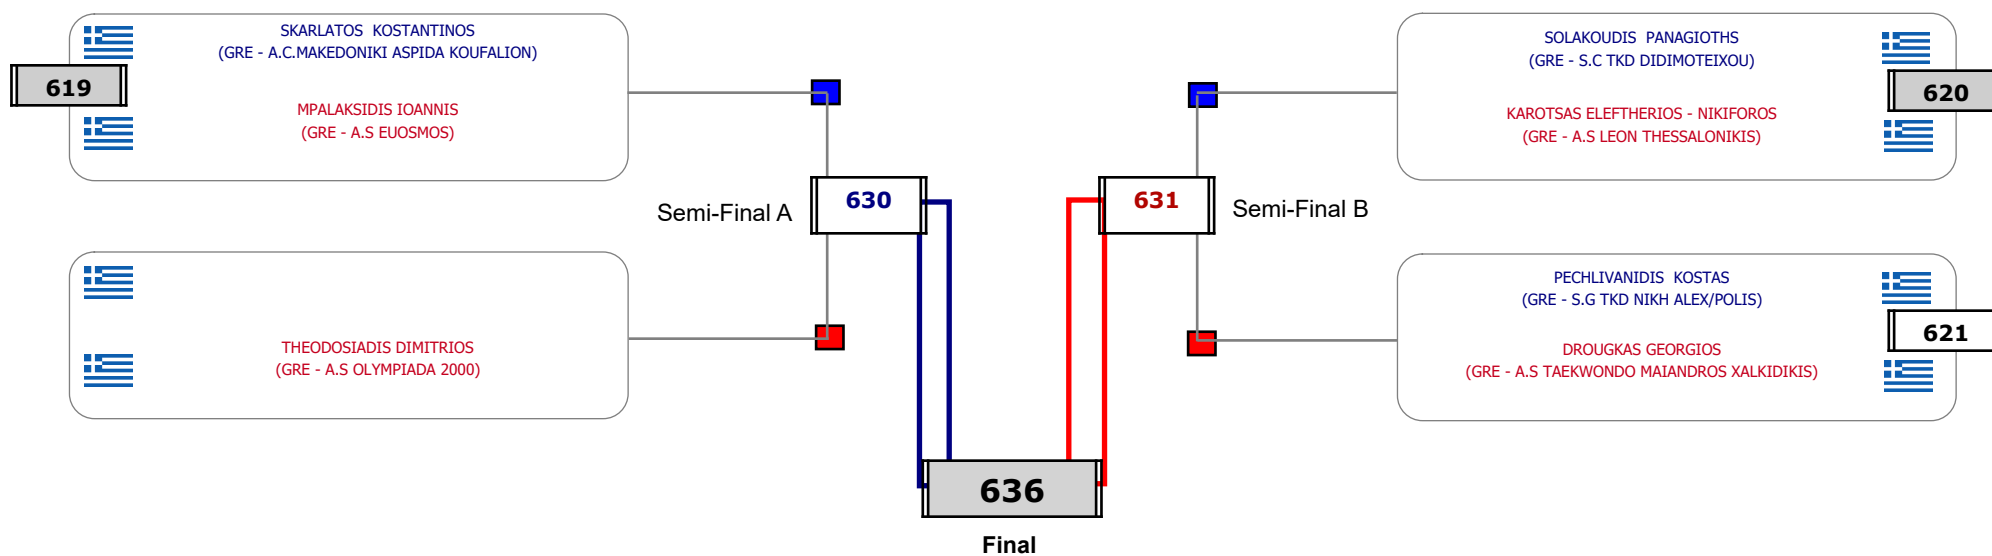

Παρατηρητής

Συμμετοχή 9 Αθλητές/τριες από 9 συλλόγους.

Matches Pool Grid

Αυτάρχης

Παρατηρητής

Συμμετοχή 10 Αθλητές/τριες από 10 συλλόγους.

Matches Pool Grid

Αλυτάρχης

Παρατηρητής

Συμμετοχή 7 Αθλητές/τριες από 7 συλλόγους.

Matches Pool Grid

Αλυτάρχης

Παρατηρητής

Συμμετοχή 1 Αθλητές/τριες από 1 συλλόγους.

Matches Pool Grid

Αλυτάρχης