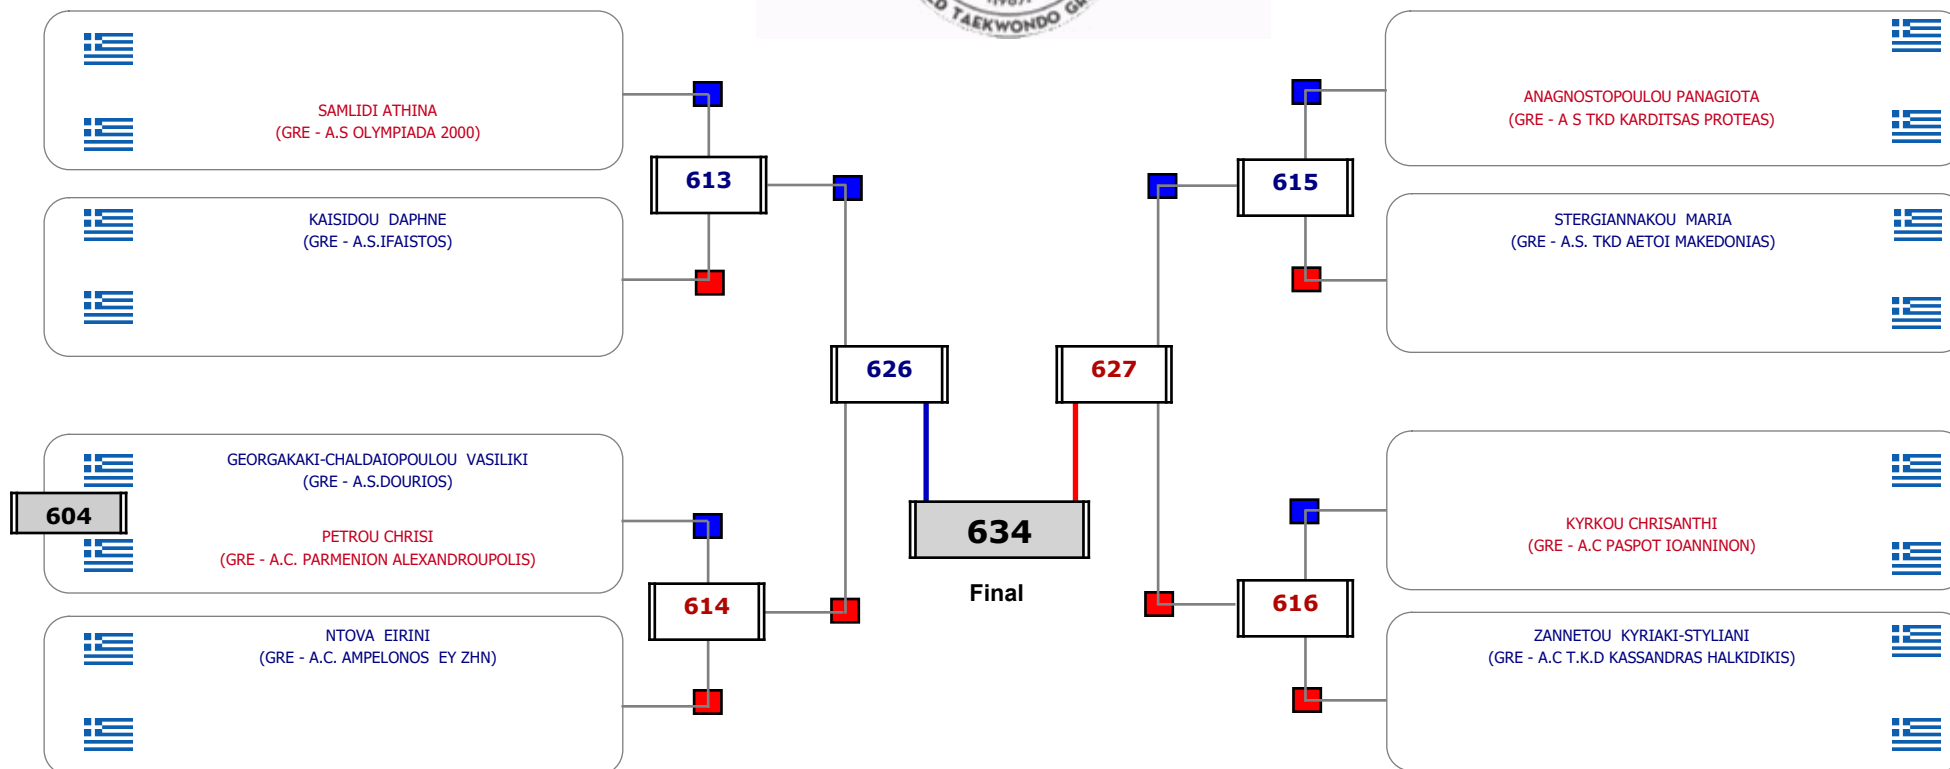

Παρατηρητής

Συμμετοχή 12 Αθλητές/τριες από 11 συλλόγους.

Matches Pool Grid

Αλυτάρχης

Παρατηρητής

Συμμετοχή 5 Αθλητές/τριες από 5 συλλόγους.

Matches Pool Grid

Αλιτάρχης

Παρατηρητής

Συμμετοχή 10 Αθλητές/τριες από 10 συλλόγους.

Matches Pool Grid

Αλυτάρχης

Παρατηρητής

Συμμετοχή 7 Αθλητές/τριες από 7 συλλόγους.

Matches Pool Grid

Αλυτάρχης