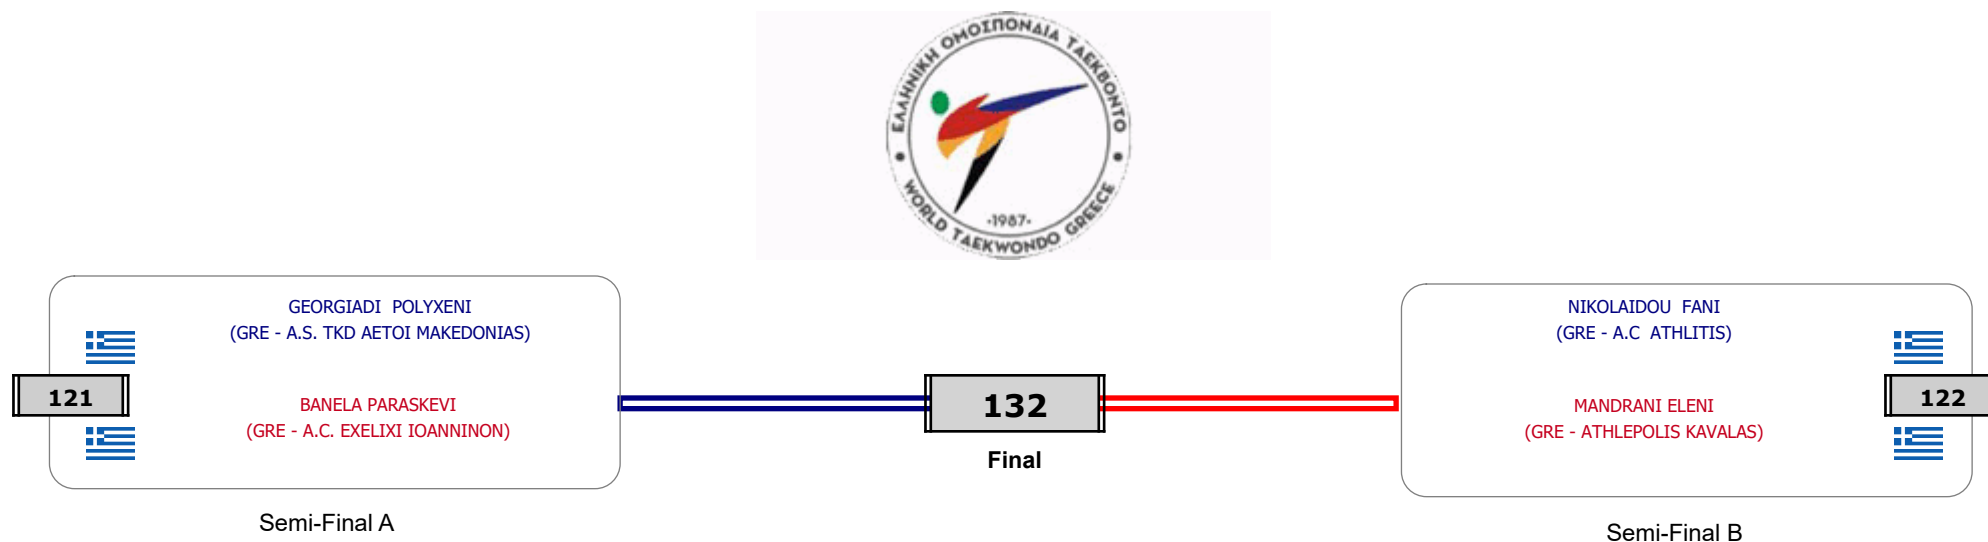

Παρατηρητής

Συμμετοχή 3 Αθλητές/τριες από 3 συλλόγους.

Matches Pool Grid

Αλυτάρχης

Παρατηρητής

Συμμετοχή 5 Αθλητές/τριες από 4 συλλόγους.

Matches Pool Grid

Αλυτάρχης

Παρατηρητής

Συμμετοχή 4 Αθλητές/τριες από 4 συλλόγους.

Matches Pool Grid

Αλυτάρχης

Παρατηρητής

Συμμετοχή 6 Αθλητές/τριες από 6 συλλόγους.

Matches Pool Grid

Αλυτάρχης