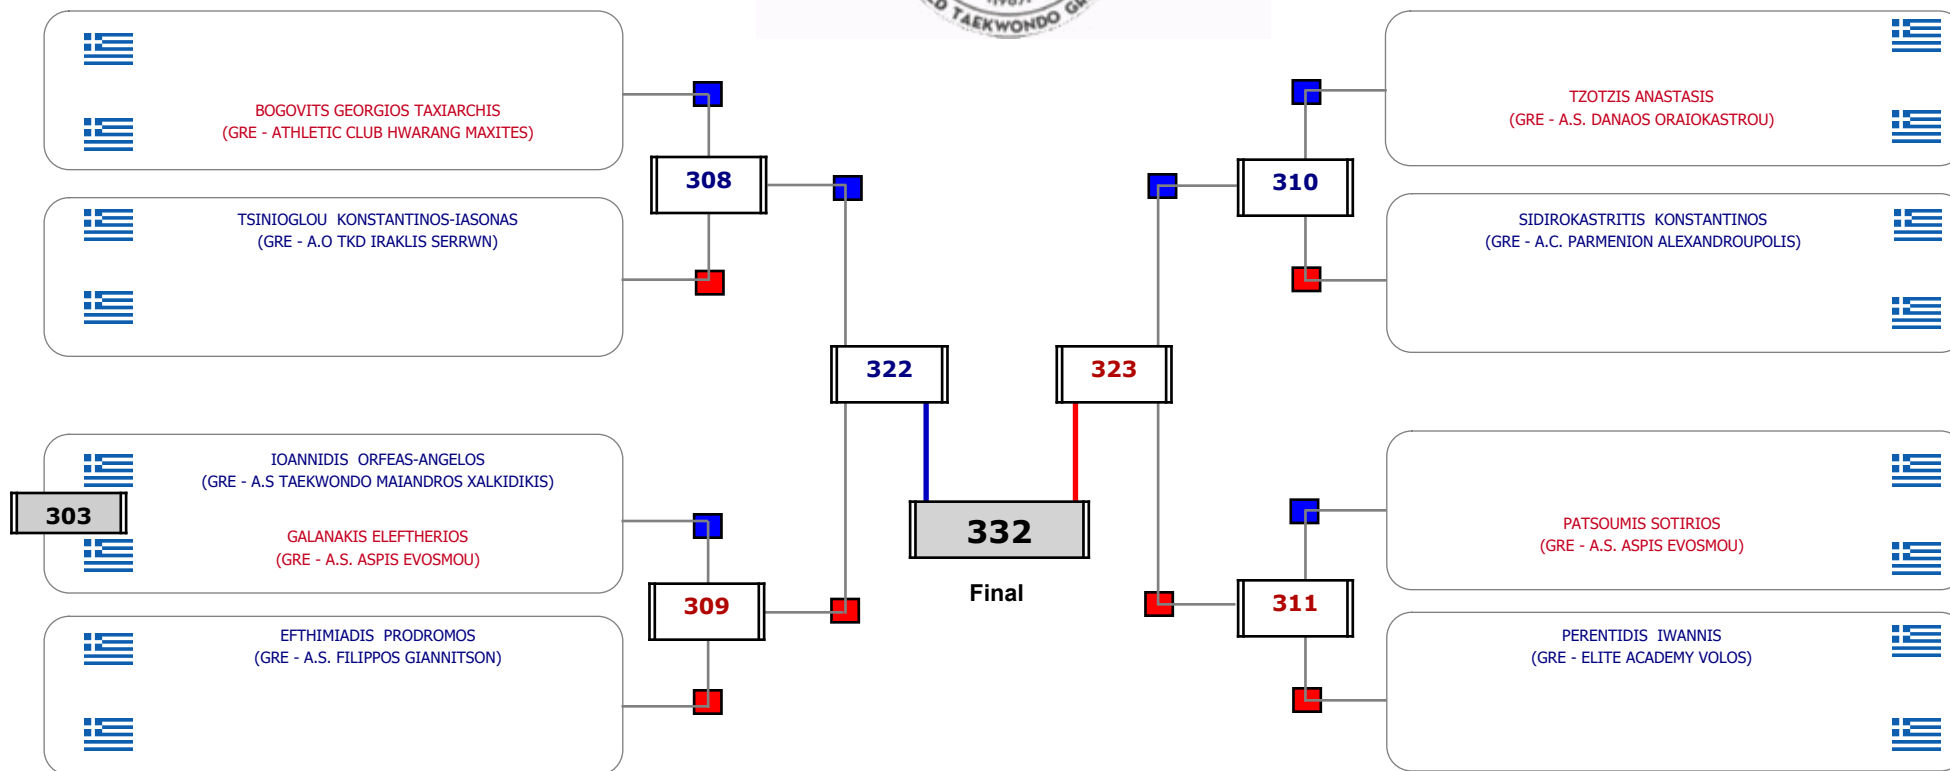

Matches Pool Grid

Αλυτάρχης

Παρατηρητής

Συμμετοχή 5 Αθλητές/τριες από 4 συλλόγους.

Matches Pool Grid

Αλυτάρχης

Παρατηρητής

Συμμετοχή 6 Αθλητές/τριες από 6 συλλόγους.

Matches Pool Grid

Αλυτάρχης

Παρατηρητής

Συμμετοχή 7 Αθλητές/τριες από 7 συλλόγους.

Matches Pool Grid

Αλυτάρχης

Παρατηρητής

Συμμετοχή 9 Αθλητές/τριες από 8 συλλόγους.

Matches Pool Grid

Αλυτάρχης

Παρατηρητής

Συμμετοχή 3 Αθλητές/τριες από 2 συλλόγους.

Matches Pool Grid

Αλυτάρχης

Παρατηρητής

Συμμετοχή 5 Αθλητές/τριες από 5 συλλόγους.