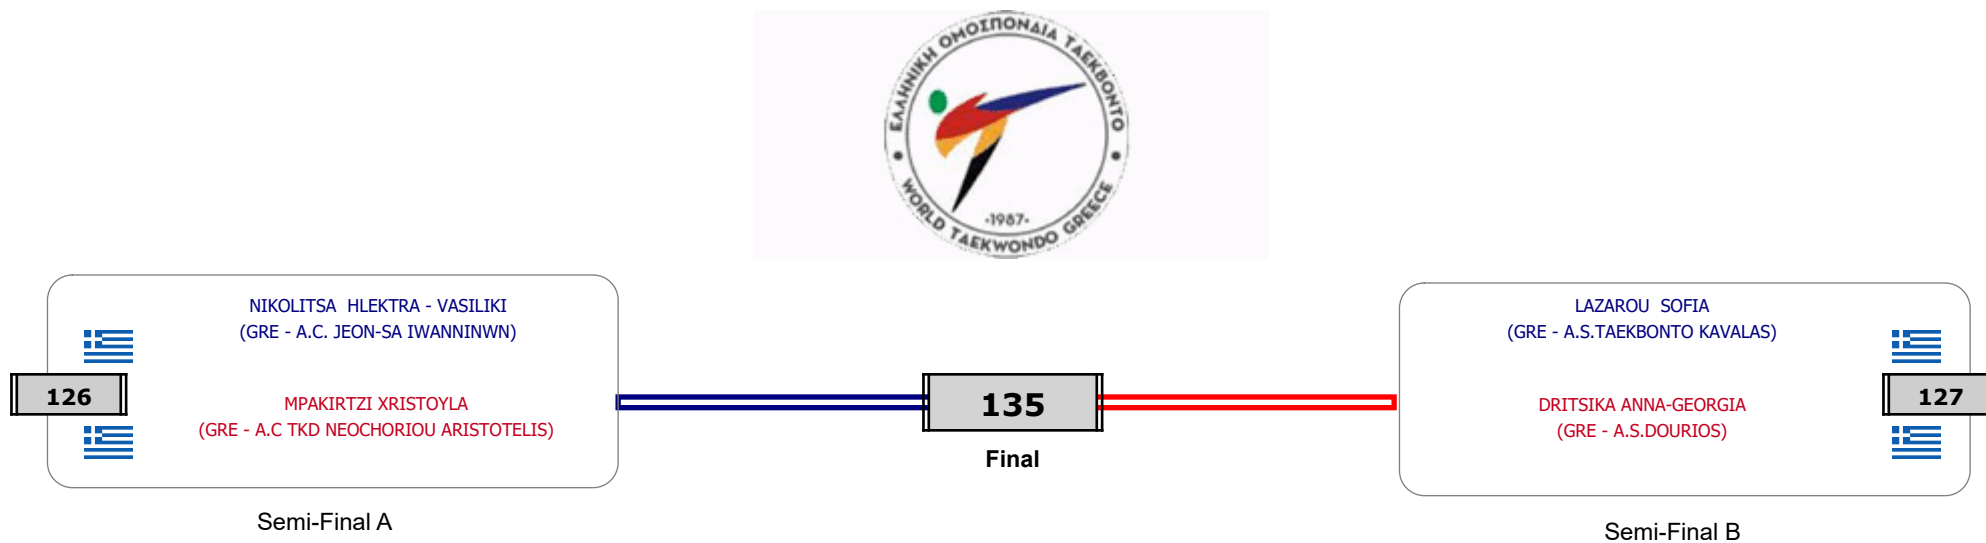

Παρατηρητής

Συμμετοχή 3 Αθλητές/τριες από 3 συλλόγους.

Matches Pool Grid

Αλυτάρχης

Παρατηρητής

Συμμετοχή 3 Αθλητές/τριες από 3 συλλόγους.

Matches Pool Grid

Αλυτάρχης

Παρατηρητής

Συμμετοχή 3 Αθλητές/τριες από 3 συλλόγους.

Matches Pool Grid

Αλυτάρχης

Παρατηρητής

Συμμετοχή 4 Αθλητές/τριες από 4 συλλόγους.

Matches Pool Grid

Αλυτάρχης