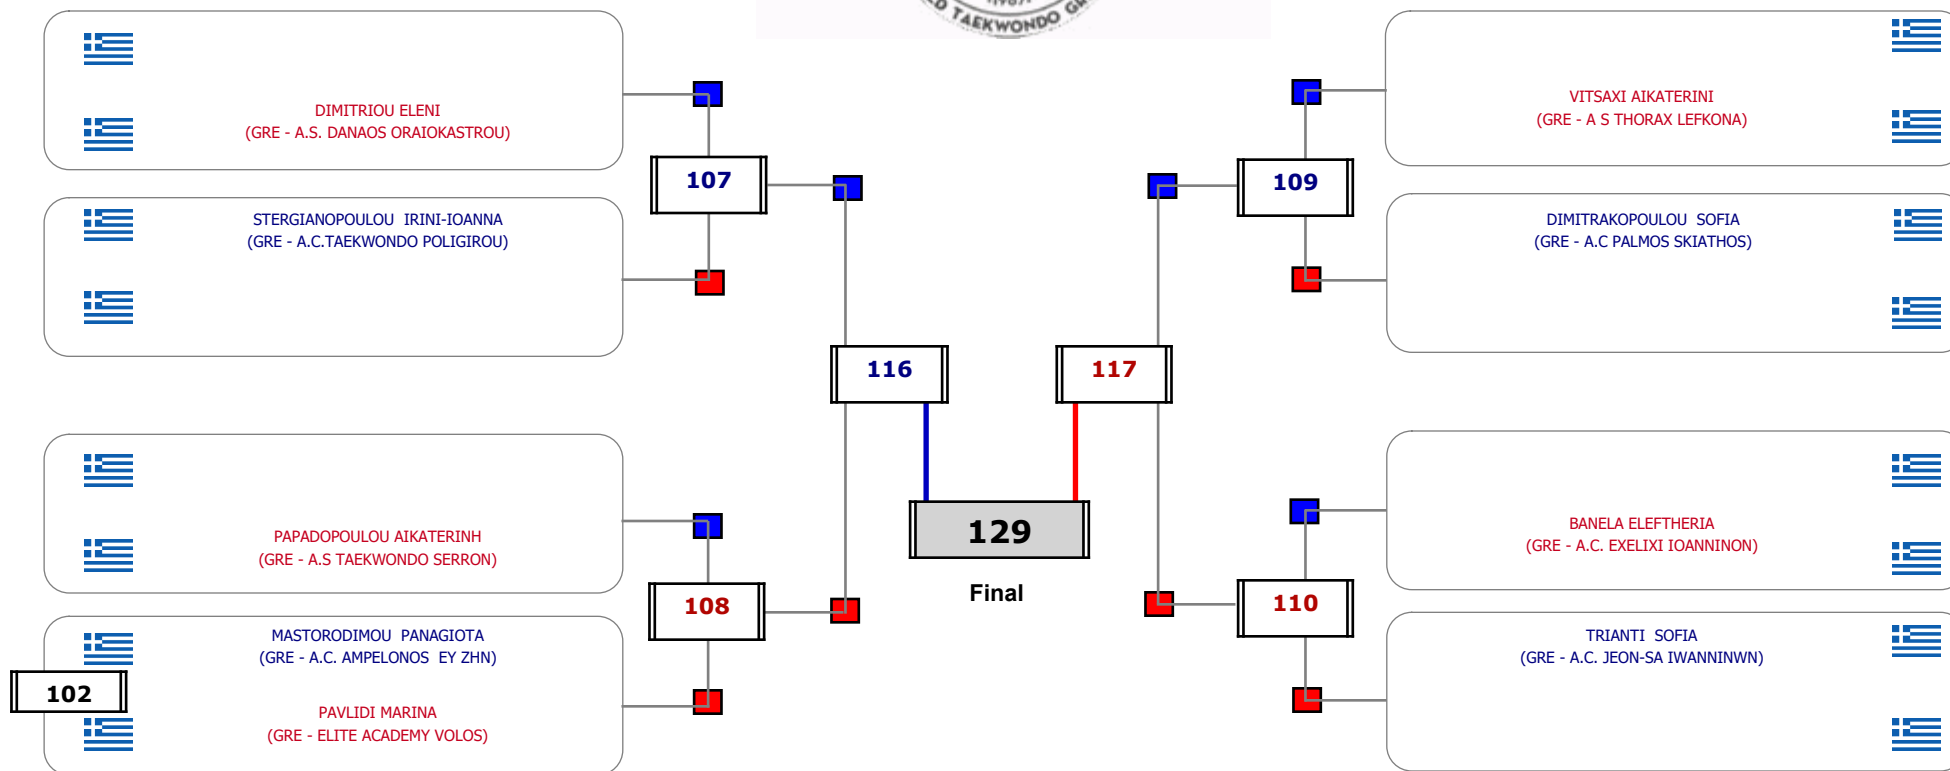

Παρατηρητής

Συμμετοχή 2 Αθλητές/τριες από 2 συλλόγους.

Matches Pool Grid

Αλυτάρχης

Παρατηρητής

Συμμετοχή 3 Αθλητές/τριες από 3 συλλόγους.

Matches Pool Grid

Αλιτάρχης

Παρατηρητής

Συμμετοχή 10 Αθλητές/τριες από 10 συλλόγους.

Matches Pool Grid

Αλυτάρχης

Παρατηρητής

Συμμετοχή 7 Αθλητές/τριες από 6 συλλόγους.

Matches Pool Grid

Αλιτάρχης

Παρατηρητής

Συμμετοχή 9 Αθλητές/τριες από 9 συλλόγους.

Matches Pool Grid

Αλιτάρχης

Παρατηρητής

Συμμετοχή 11 Αθλητές/τριες από 11 συλλόγους.

Matches Pool Grid

Αυτάρχεις