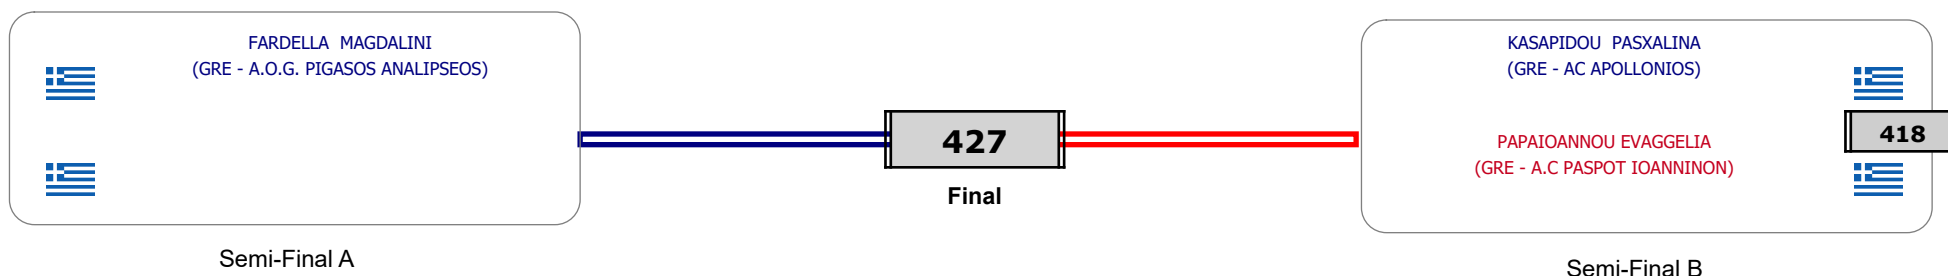

Παρατηρητής

Συμμετοχή 3 Αθλητές/τριες από 3 συλλόγους.

Matches Pool Grid

Αλυτάρχης

Παρατηρητής

Συμμετοχή 4 Αθλητές/τριες από 4 συλλόγους.

Matches Pool Grid

Αλυτάρχης

Παρατηρητής

Συμμετοχή 2 Αθλητές/τριες από 2 συλλόγους.

Matches Pool Grid

Αλυτάρχης

Παρατηρητής

Συμμετοχή 3 Αθλητές/τριες από 3 συλλόγους.

Matches Pool Grid

Αλυτάρχης