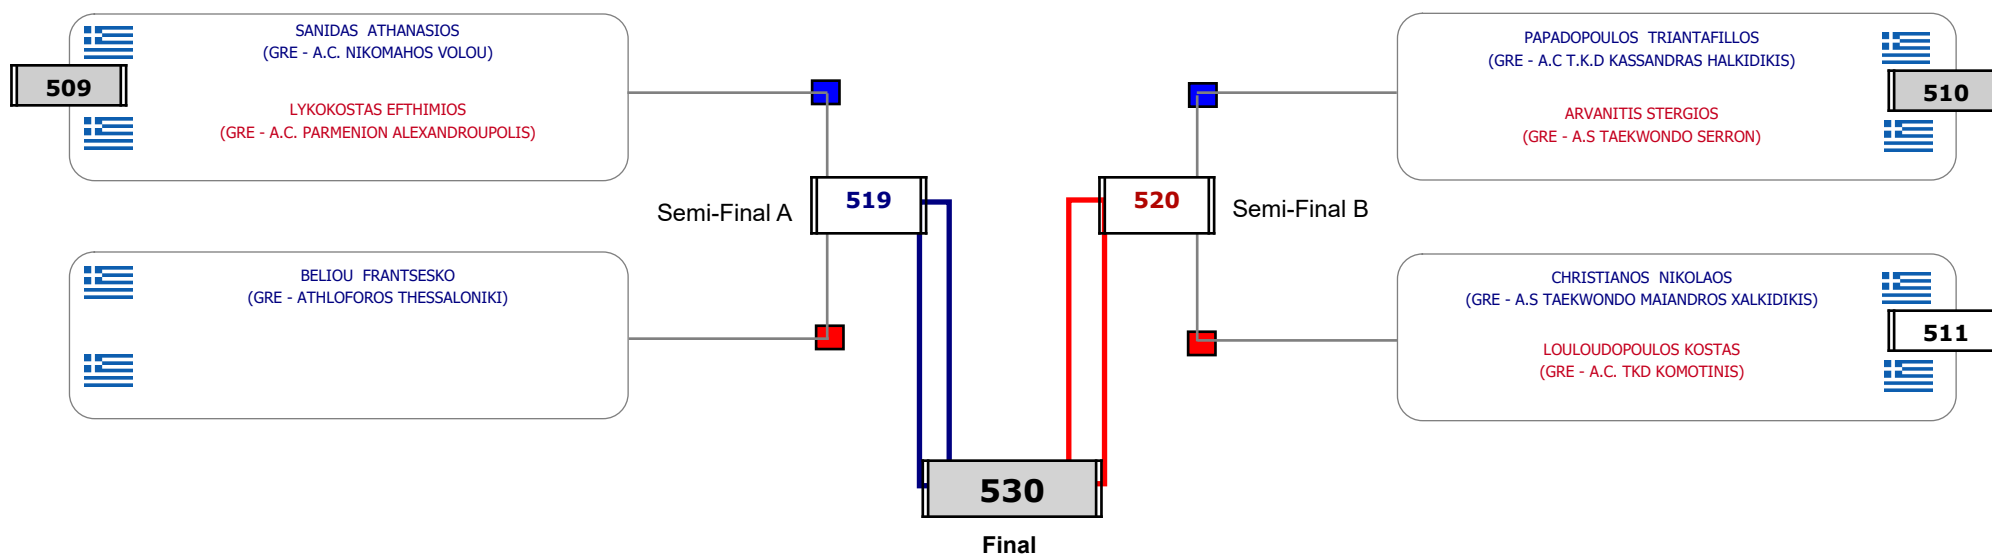

Παρατηρητής

Συμμετοχή 7 Αθλητές/τριες από 7 συλλόγους.

Matches Pool Grid

Αλιτάρχης

Παρατηρητής

Συμμετοχή 9 Αθλητές/τριες από 7 συλλόγους.

Matches Pool Grid

Αλιτάρχης

Παρατηρητής

Συμμετοχή 9 Αθλητές/τριες από 9 συλλόγους.

Matches Pool Grid

Αλυτάρχης

Παρατηρητής

Συμμετοχή 7 Αθλητές/τριες από 7 συλλόγους.

Matches Pool Grid

Αλιτάρχης