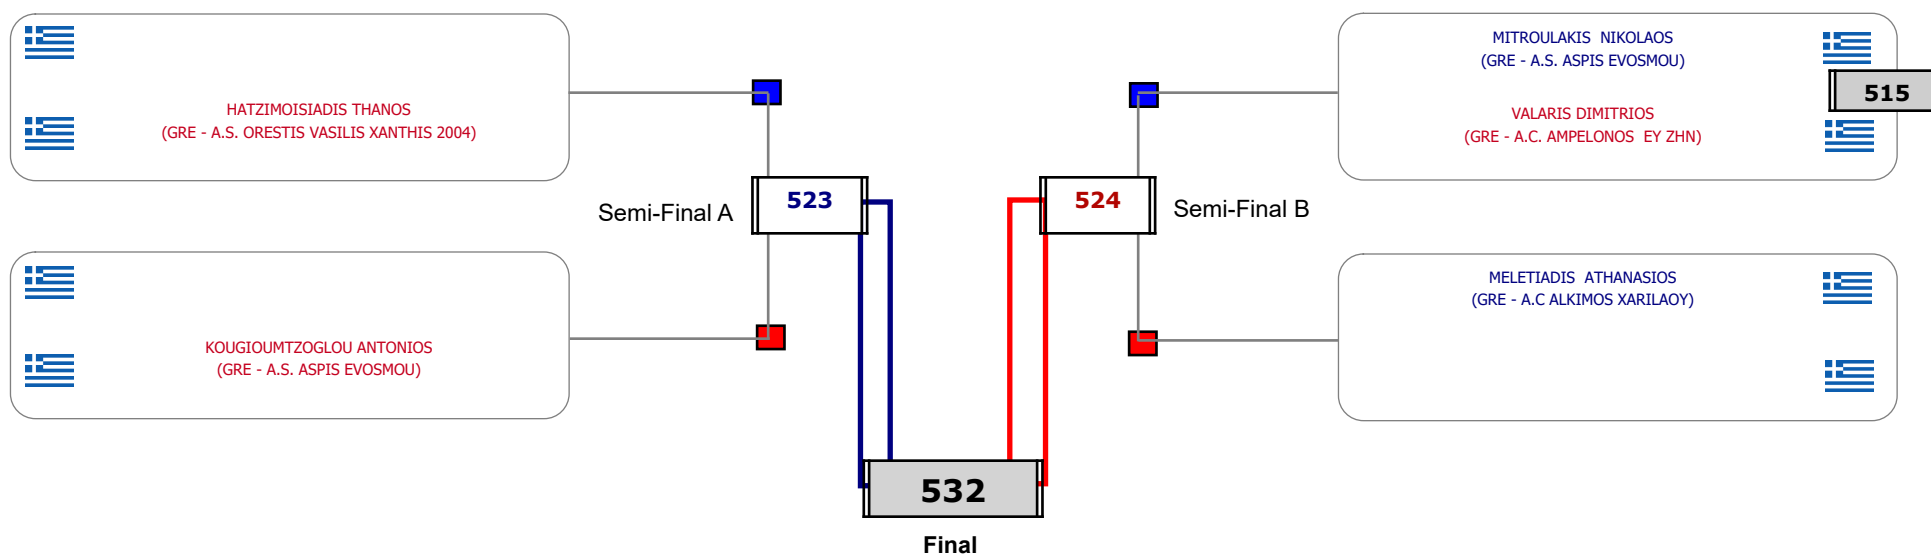

Matches Pool Grid

Αλυτάρχης

Παρατηρητής

Συμμετοχή 5 Αθλητές/τριες από 4 συλλόγους.