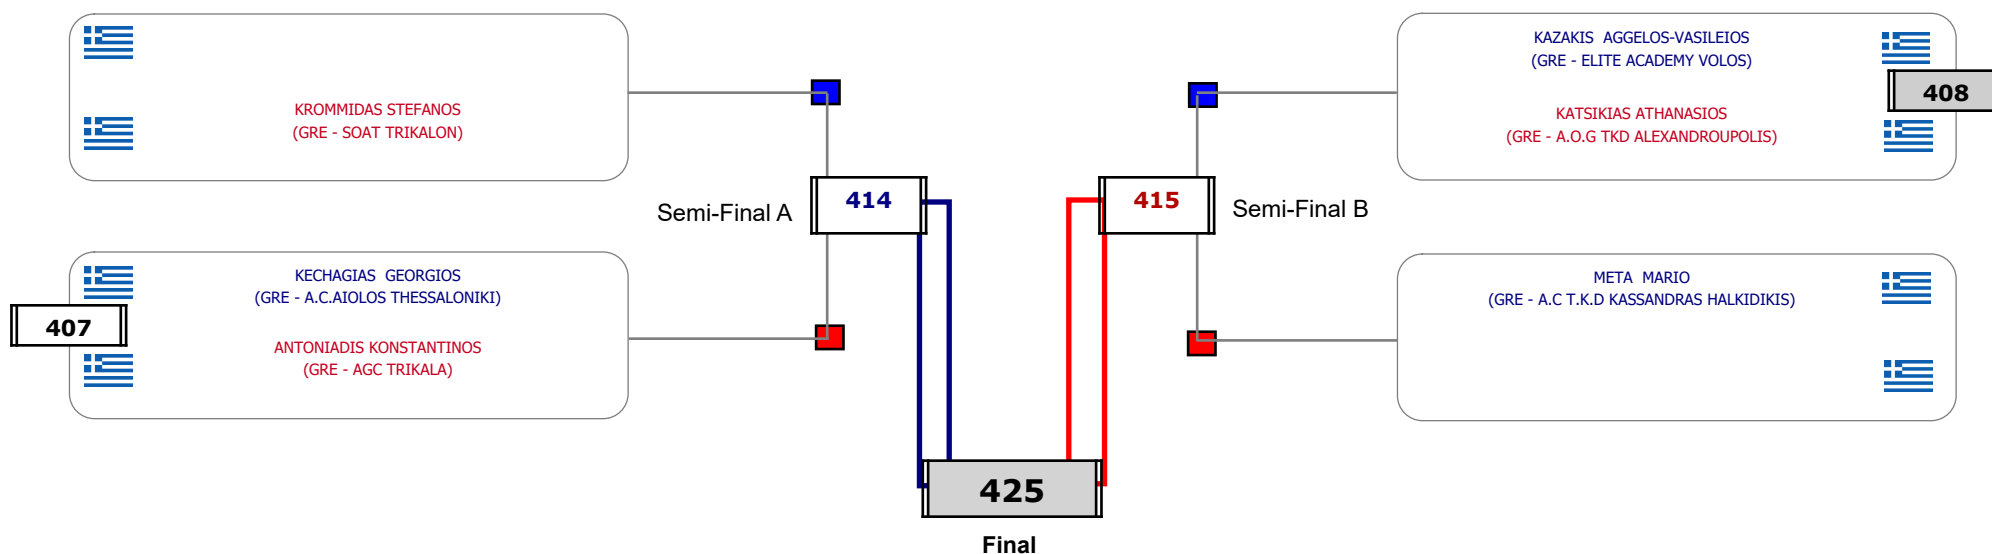

Matches Pool Grid

Αλυτάρχης

Παρατηρητής

Συμμετοχή 5 Αθλητές/τριες από 4 συλλόγους.

Matches Pool Grid

Αλυτάρχης

Παρατηρητής

Συμμετοχή 6 Αθλητές/τριες από 6 συλλόγους.