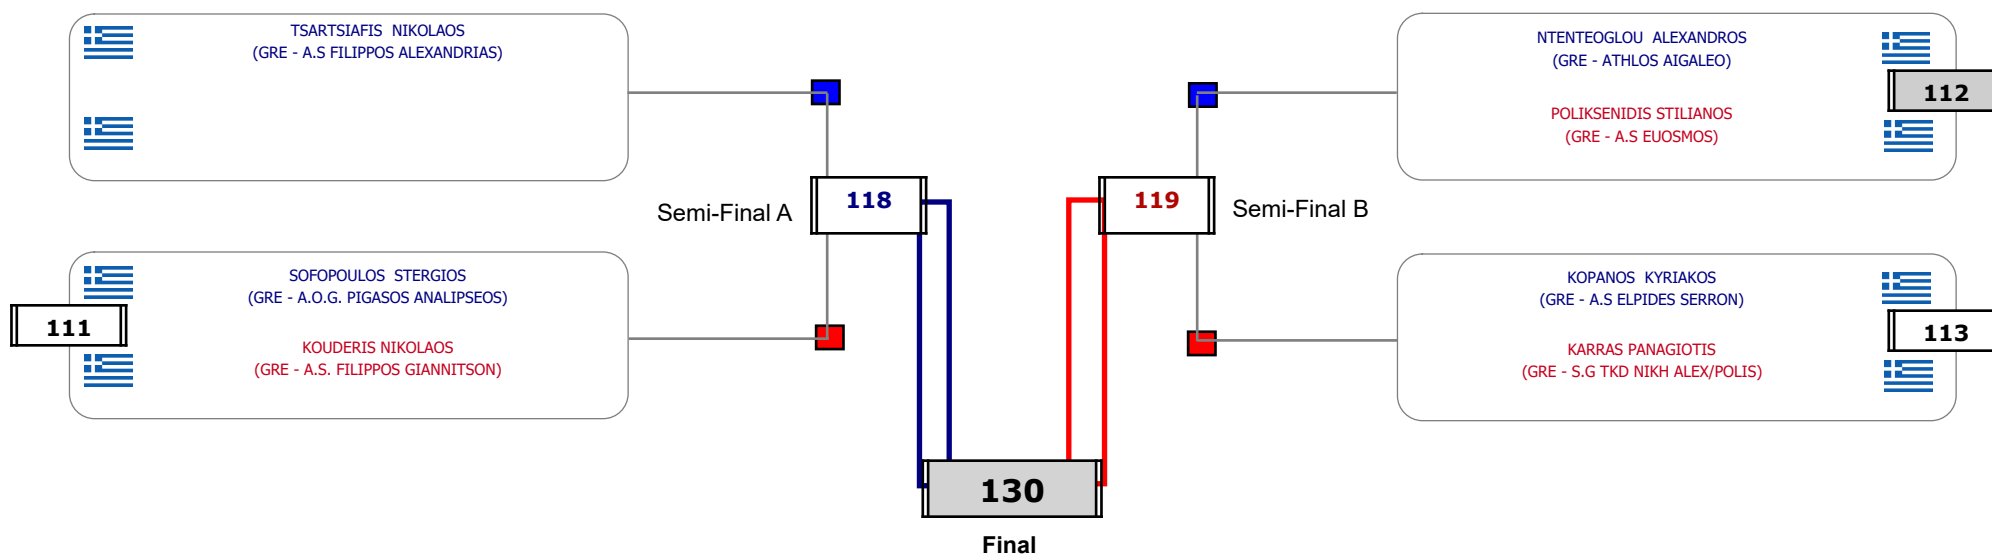

Παρατηρητής

Συμμετοχή 4 Αθλητές/τριες από 4 συλλόγους.

Matches Pool Grid

Αλυτάρχης

Παρατηρητής

Συμμετοχή 6 Αθλητές/τριες από 6 συλλόγους.

Matches Pool Grid

Αλυτάρχης

Παρατηρητής

Συμμετοχή 2 Αθλητές/τριες από 2 συλλόγους.

Matches Pool Grid

Αλυτάρχης

Παρατηρητής

Συμμετοχή 4 Αθλητές/τριες από 4 συλλόγους.

Matches Pool Grid

Αλυτάρχης

Παρατηρητής

Συμμετοχή 7 Αθλητές/τριες από 7 συλλόγους.

Matches Pool Grid

Αλιτάρχης

Παρατηρητής

Συμμετοχή 9 Αθλητές/τριες από 7 συλλόγους.

Matches Pool Grid

Αλιτάρχης