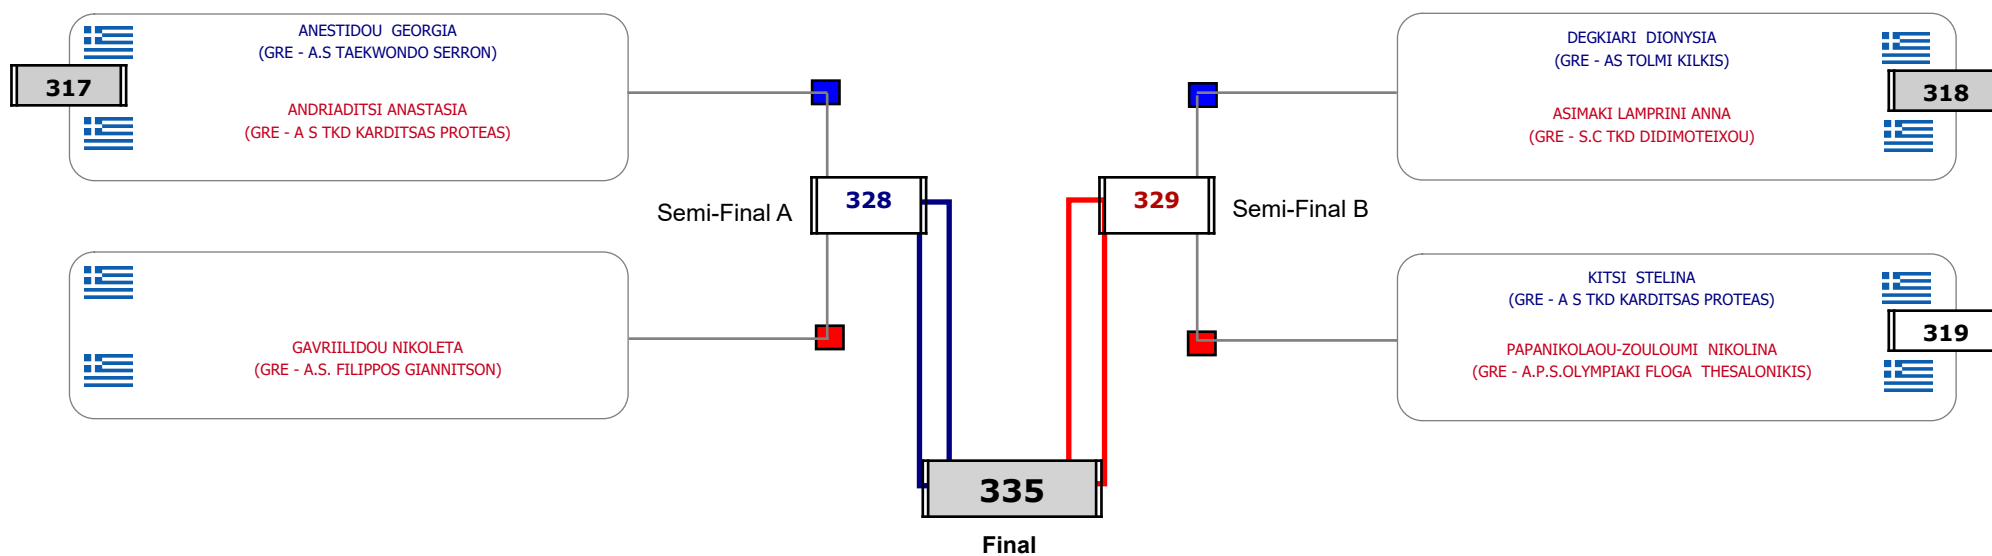

Παρατηρητής

Συμμετοχή 7 Αθλητές/τριες από 7 συλλόγους.

Matches Pool Grid

Αλυτάρχης

Παρατηρητής

Συμμετοχή 1 Αθλητές/τριες από 1 συλλόγους.

Matches Pool Grid

Αλυτάρχης

Παρατηρητής

Συμμετοχή 2 Αθλητές/τριες από 2 συλλόγους.

Matches Pool Grid

Αλυτάρχης

Παρατηρητής

Συμμετοχή 3 Αθλητές/τριες από 3 συλλόγους.

Matches Pool Grid

Αλιτάρχης

Παρατηρητής

Συμμετοχή 10 Αθλητές/τριες από 10 συλλόγους.

Matches Pool Grid

Αλυτάρχης

Παρατηρητής

Συμμετοχή 7 Αθλητές/τριες από 6 συλλόγους.

Matches Pool Grid

Αλιτάρχης