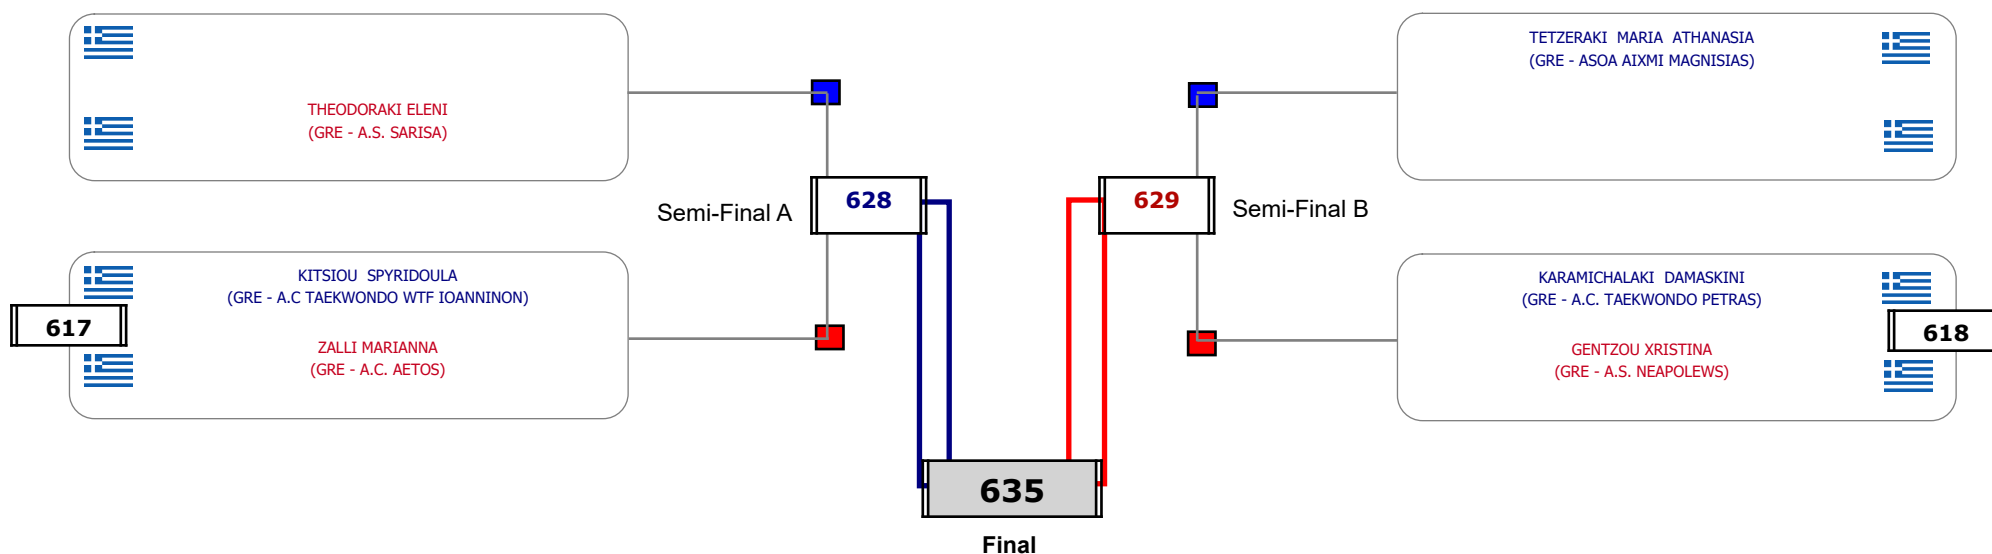

Παρατηρητής

Συμμετοχή 3 Αθλητές/τριες από 3 συλλόγους.

Matches Pool Grid

Αλυτάρχης

Παρατηρητής

Συμμετοχή 5 Αθλητές/τριες από 4 συλλόγους.

Matches Pool Grid

Αλυτάρχης

Παρατηρητής

Συμμετοχή 4 Αθλητές/τριες από 4 συλλόγους.

Matches Pool Grid

Αλυτάρχης

Παρατηρητής

Συμμετοχή 6 Αθλητές/τριες από 6 συλλόγους.

Matches Pool Grid

Αλυτάρχης