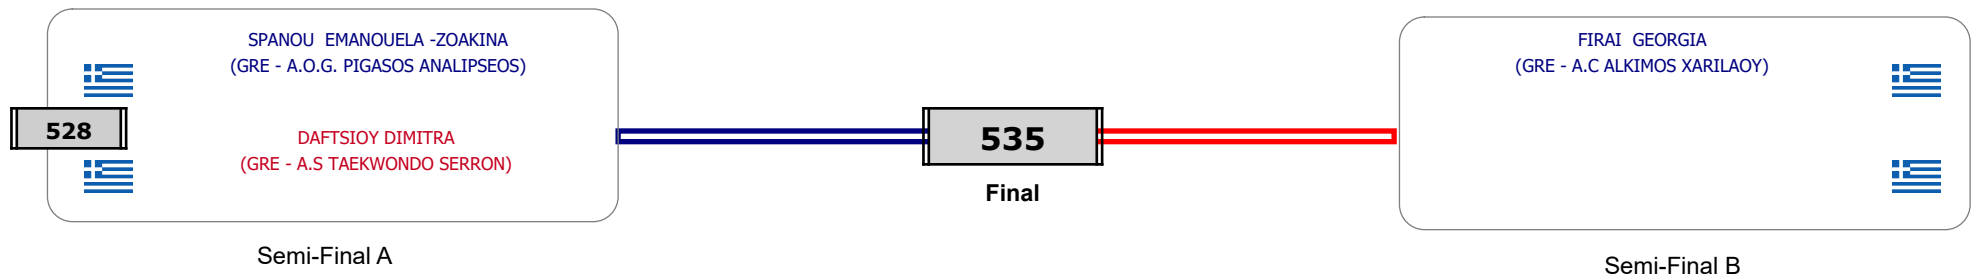

Παρατηρητής

Συμμετοχή 9 Αθλητές/τριες από 9 συλλόγους.

Matches Pool Grid

Αλιτάρχης

Παρατηρητής

Συμμετοχή 11 Αθλητές/τριες από 11 συλλόγους.

Matches Pool Grid

Αυτάρχεις

Παρατηρητής

Συμμετοχή 10 Αθλητές/τριες από 9 συλλόγους.

Matches Pool Grid

Αλυτάρχης

Παρατηρητής

Συμμετοχή 3 Αθλητές/τριες από 3 συλλόγους.

Matches Pool Grid

Αλυτάρχης