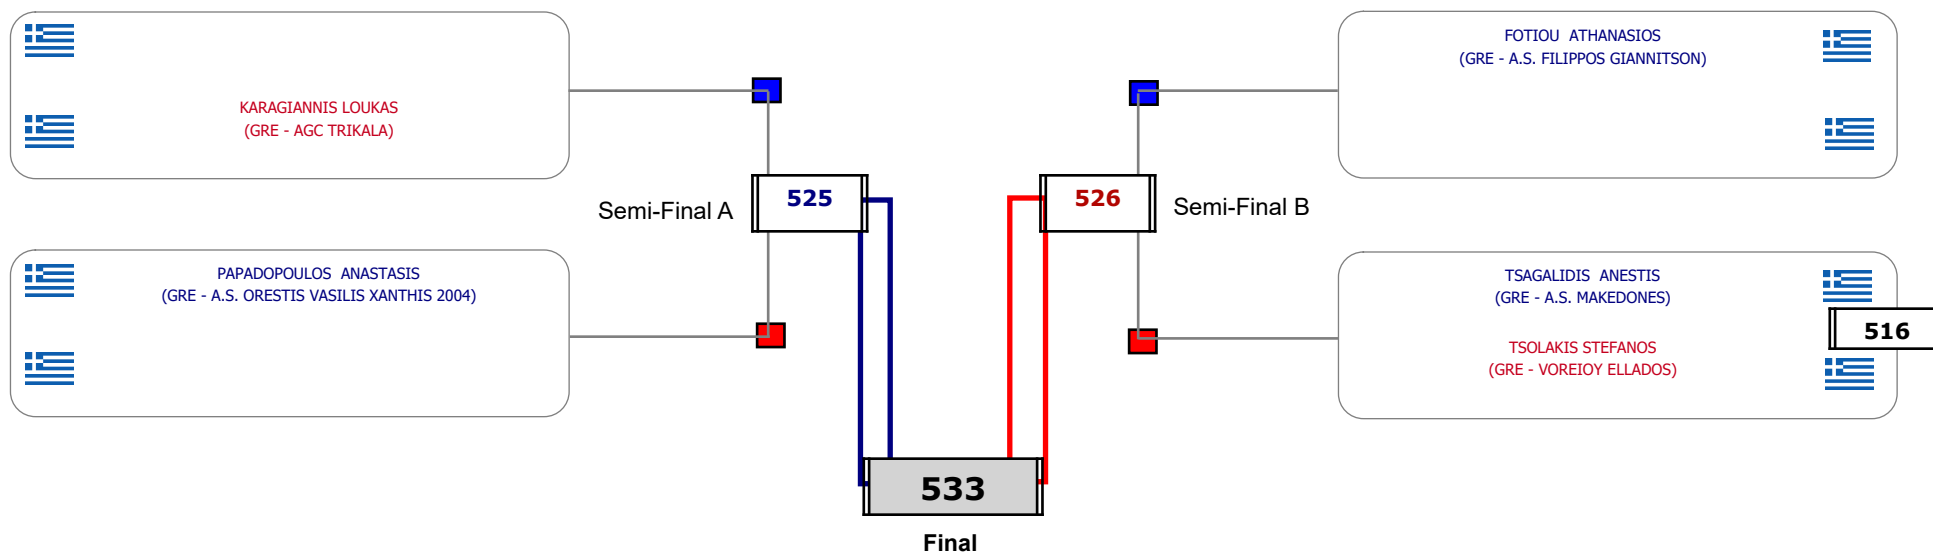

Matches Pool Grid

Αλυτάρχης

Παρατηρητής

Συμμετοχή 3 Αθλητές/τριες από 2 συλλόγους.

Matches Pool Grid

Αλυτάρχης

Παρατηρητής

Συμμετοχή 5 Αθλητές/τριες από 5 συλλόγους.