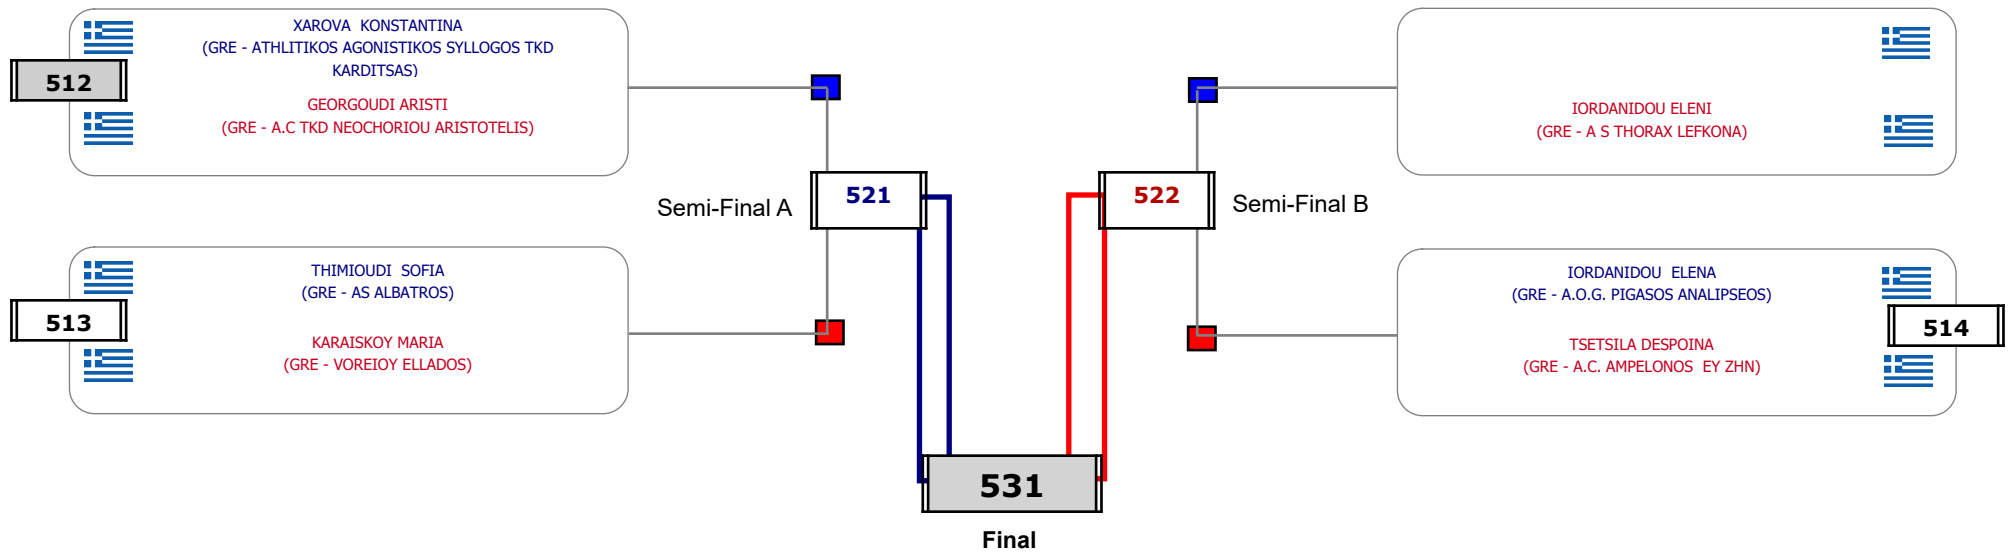

Παρατηρητής

Συμμετοχή 2 Αθλητές/τριες από 2 συλλόγους.

Matches Pool Grid

Αλυτάρχης

Παρατηρητής

Συμμετοχή 3 Αθλητές/τριες από 3 συλλόγους.

Matches Pool Grid

Αλυτάρχης

Παρατηρητής

Συμμετοχή 12 Αθλητές/τριες από 11 συλλόγους.

Matches Pool Grid

Αλυτάρχης

Παρατηρητής

Συμμετοχή 5 Αθλητές/τριες από 5 συλλόγους.

Matches Pool Grid

Αλιτάρχης

Παρατηρητής

Συμμετοχή 10 Αθλητές/τριες από 10 συλλόγους.

Matches Pool Grid

Αλυτάρχης

Παρατηρητής

Συμμετοχή 7 Αθλητές/τριες από 7 συλλόγους.

Matches Pool Grid

Αλυτάρχης