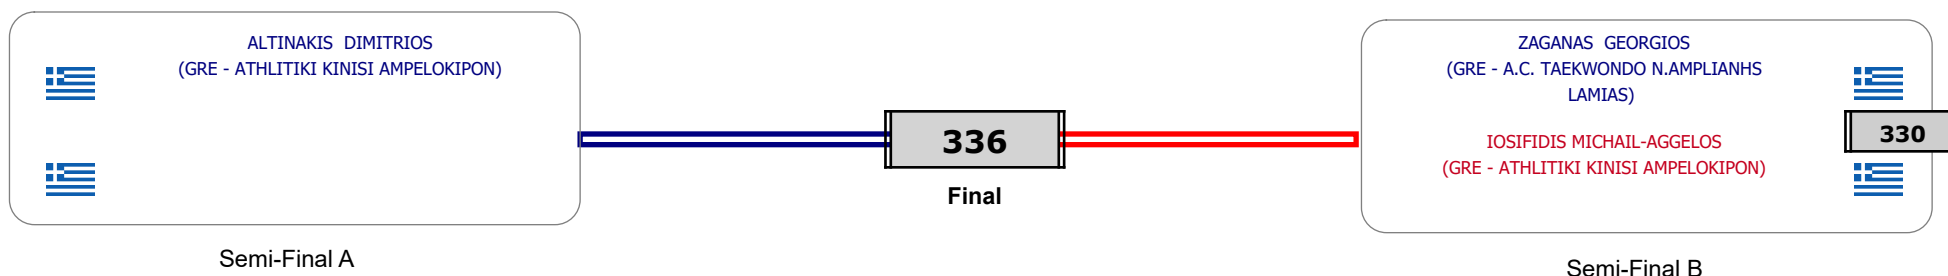

Matches Pool Grid

Αλυτάρχης

Παρατηρητής

Συμμετοχή 5 Αθλητές/τριες από 4 συλλόγους.

Matches Pool Grid

Αλυτάρχης

Παρατηρητής

Συμμετοχή 6 Αθλητές/τριες από 6 συλλόγους.

Matches Pool Grid

Αλυτάρχης

Παρατηρητής

Συμμετοχή 7 Αθλητές/τριες από 7 συλλόγους.

Matches Pool Grid

Αλυτάρχης

Παρατηρητής

Συμμετοχή 9 Αθλητές/τριες από 8 συλλόγους.

Matches Pool Grid

Αλυτάρχης

Παρατηρητής

Συμμετοχή 3 Αθλητές/τριες από 2 συλλόγους.

Matches Pool Grid

Αλυτάρχης

Παρατηρητής

Συμμετοχή 5 Αθλητές/τριες από 5 συλλόγους.