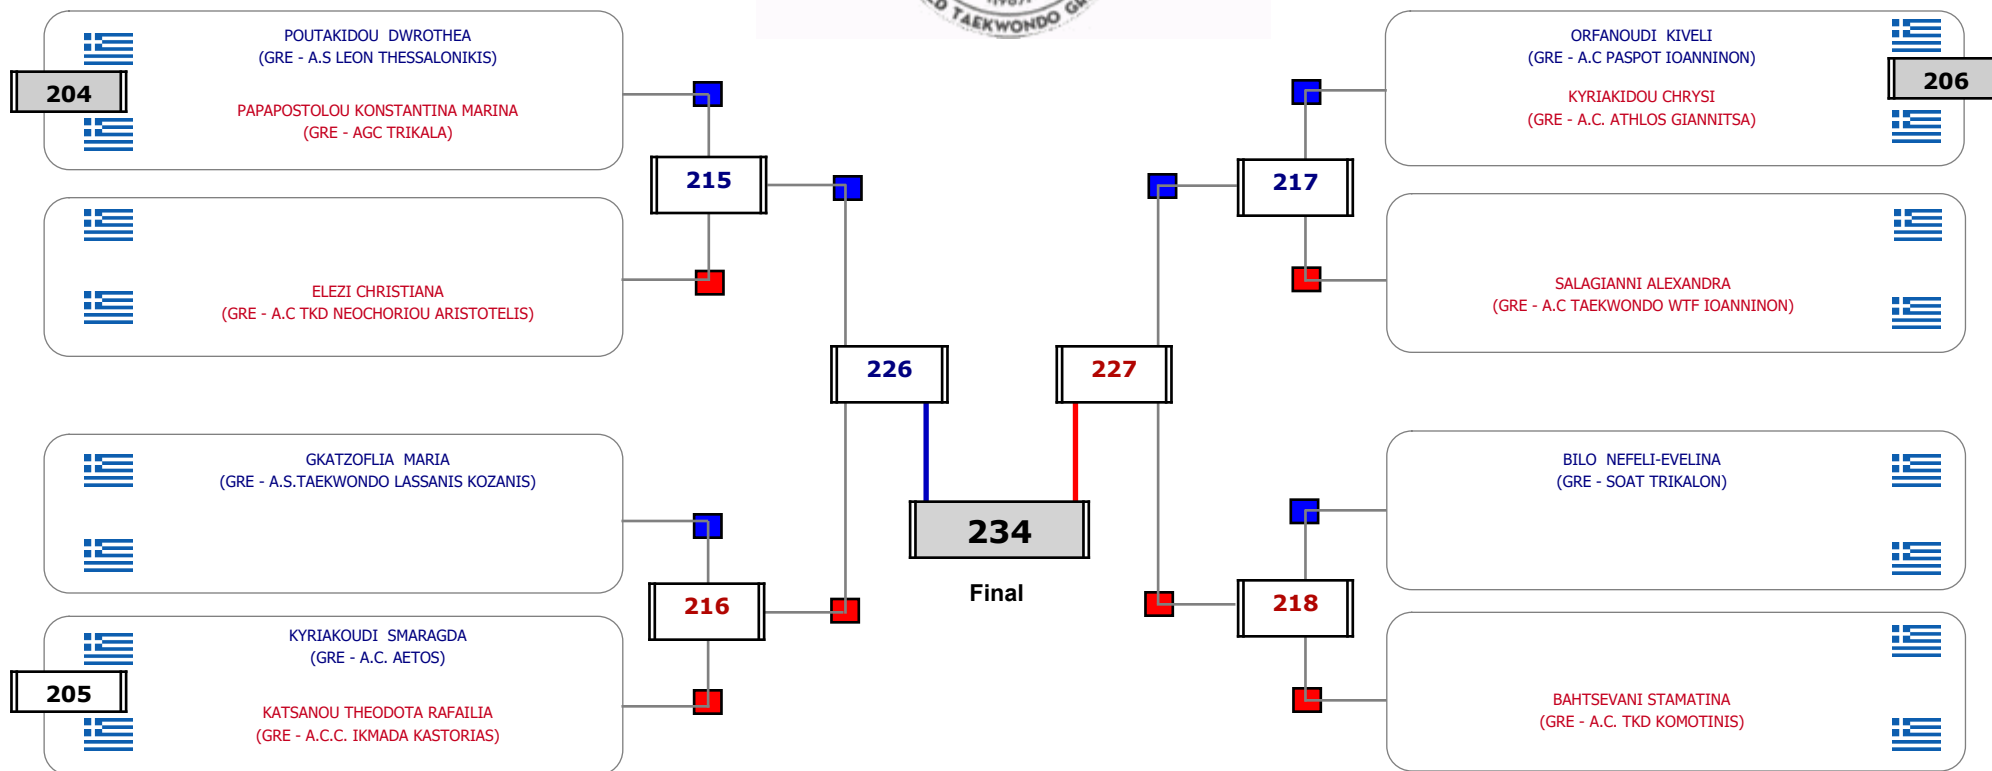

Παρατηρητής

Συμμετοχή 2 Αθλητές/τριες από 2 συλλόγους.

Matches Pool Grid

Αλυτάρχης

Παρατηρητής

Συμμετοχή 3 Αθλητές/τριες από 3 συλλόγους.

Matches Pool Grid

Αλιτάρχης

Παρατηρητής

Συμμετοχή 10 Αθλητές/τριες από 10 συλλόγους.

Matches Pool Grid

Αλυτάρχης

Παρατηρητής

Συμμετοχή 7 Αθλητές/τριες από 6 συλλόγους.

Matches Pool Grid

Αλιτάρχης

Παρατηρητής

Συμμετοχή 9 Αθλητές/τριες από 9 συλλόγους.

Matches Pool Grid

Αλιτάρχης

Παρατηρητής

Συμμετοχή 11 Αθλητές/τριες από 11 συλλόγους.

Matches Pool Grid

Αυτάρχεις