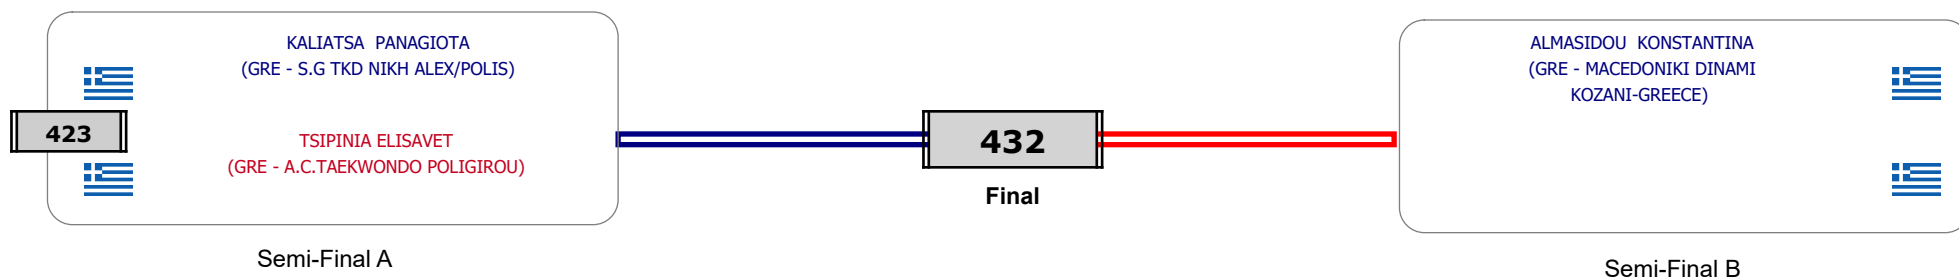

Παρατηρητής

Συμμετοχή 3 Αθλητές/τριες από 3 συλλόγους.

Matches Pool Grid

Αλυτάρχης

Παρατηρητής

Συμμετοχή 3 Αθλητές/τριες από 3 συλλόγους.

Matches Pool Grid

Αλυτάρχης