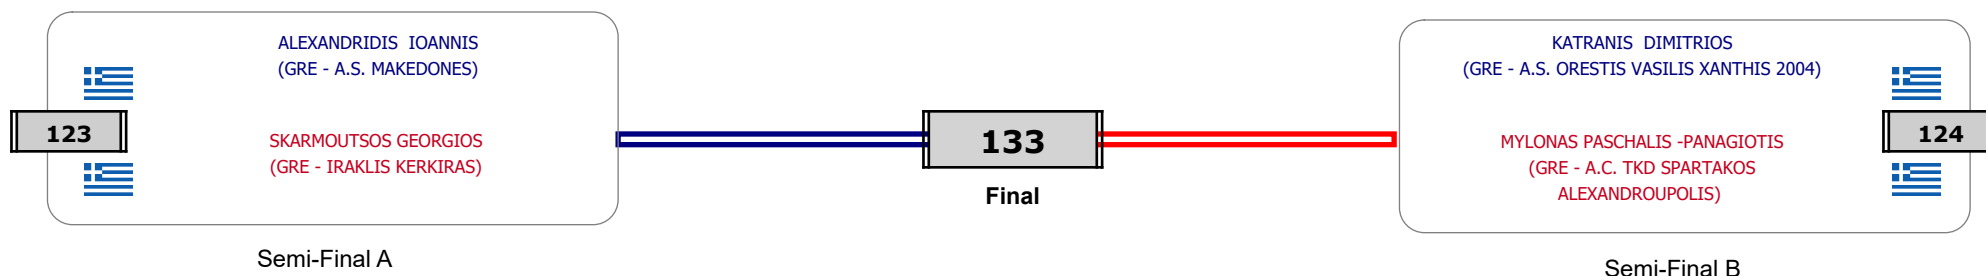

Παρατηρητής

Συμμετοχή 4 Αθλητές/τριες από 4 συλλόγους.

Matches Pool Grid

Αλυτάρχης

Παρατηρητής

Συμμετοχή 6 Αθλητές/τριες από 6 συλλόγους.

Matches Pool Grid

Αλυτάρχης

Παρατηρητής

Συμμετοχή 2 Αθλητές/τριες από 2 συλλόγους.

Matches Pool Grid

Αλυτάρχης

Παρατηρητής

Συμμετοχή 4 Αθλητές/τριες από 4 συλλόγους.

Matches Pool Grid

Αλυτάρχης