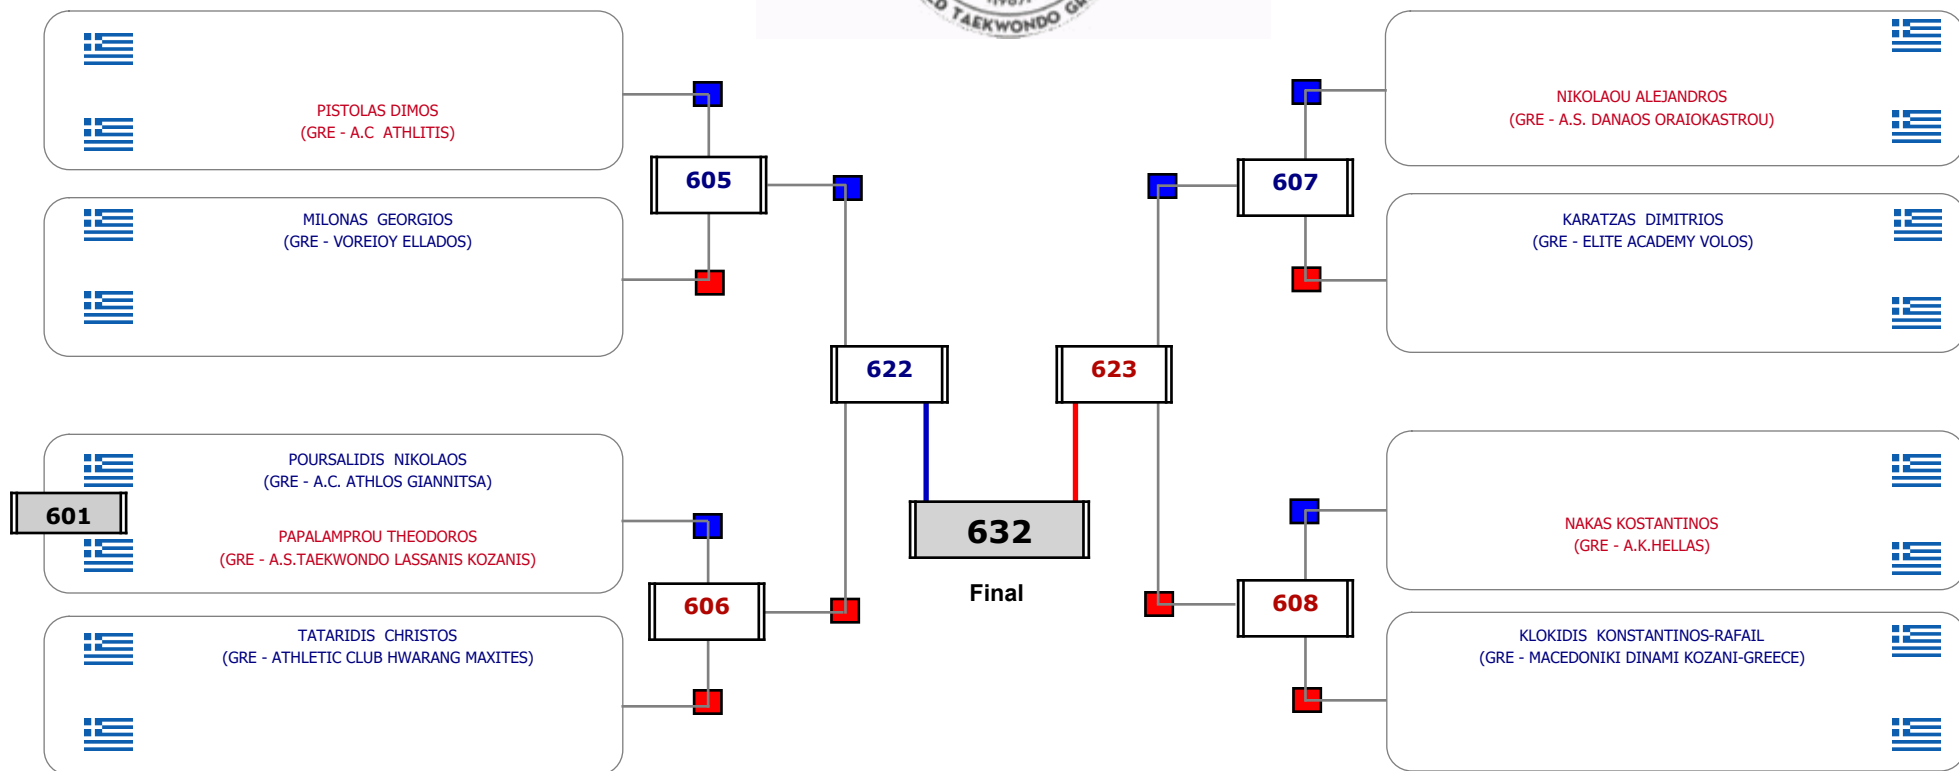

Παρατηρητής

Συμμετοχή 7 Αθλητές/τριες από 7 συλλόγους.

Matches Pool Grid

Αλιτάρχης

Παρατηρητής

Συμμετοχή 9 Αθλητές/τριες από 7 συλλόγους.

Matches Pool Grid

Αλιτάρχης

Παρατηρητής

Συμμετοχή 9 Αθλητές/τριες από 9 συλλόγους.

Matches Pool Grid

Αλυτάρχης

Παρατηρητής

Συμμετοχή 7 Αθλητές/τριες από 7 συλλόγους.

Matches Pool Grid

Αλιτάρχης

Παρατηρητής

Συμμετοχή 9 Αθλητές/τριες από 9 συλλόγους.

Matches Pool Grid

Αυτάρχης

Παρατηρητής

Συμμετοχή 10 Αθλητές/τριες από 10 συλλόγους.

Matches Pool Grid

Αλυτάρχης