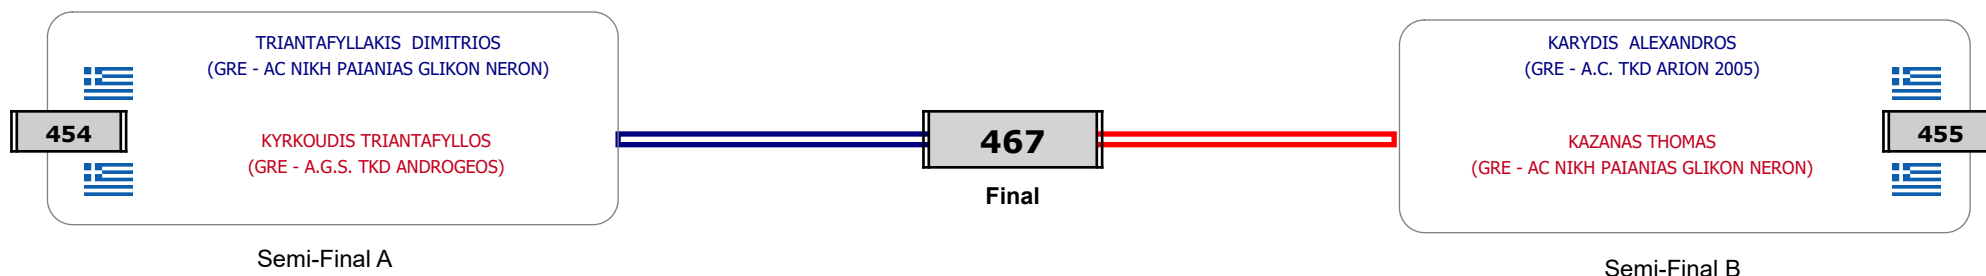

Matches Pool Grid

Αλυτάρχης

Παρατηρητής

Συμμετοχή 4 Αθλητές/τριες από 3 συλλόγους.