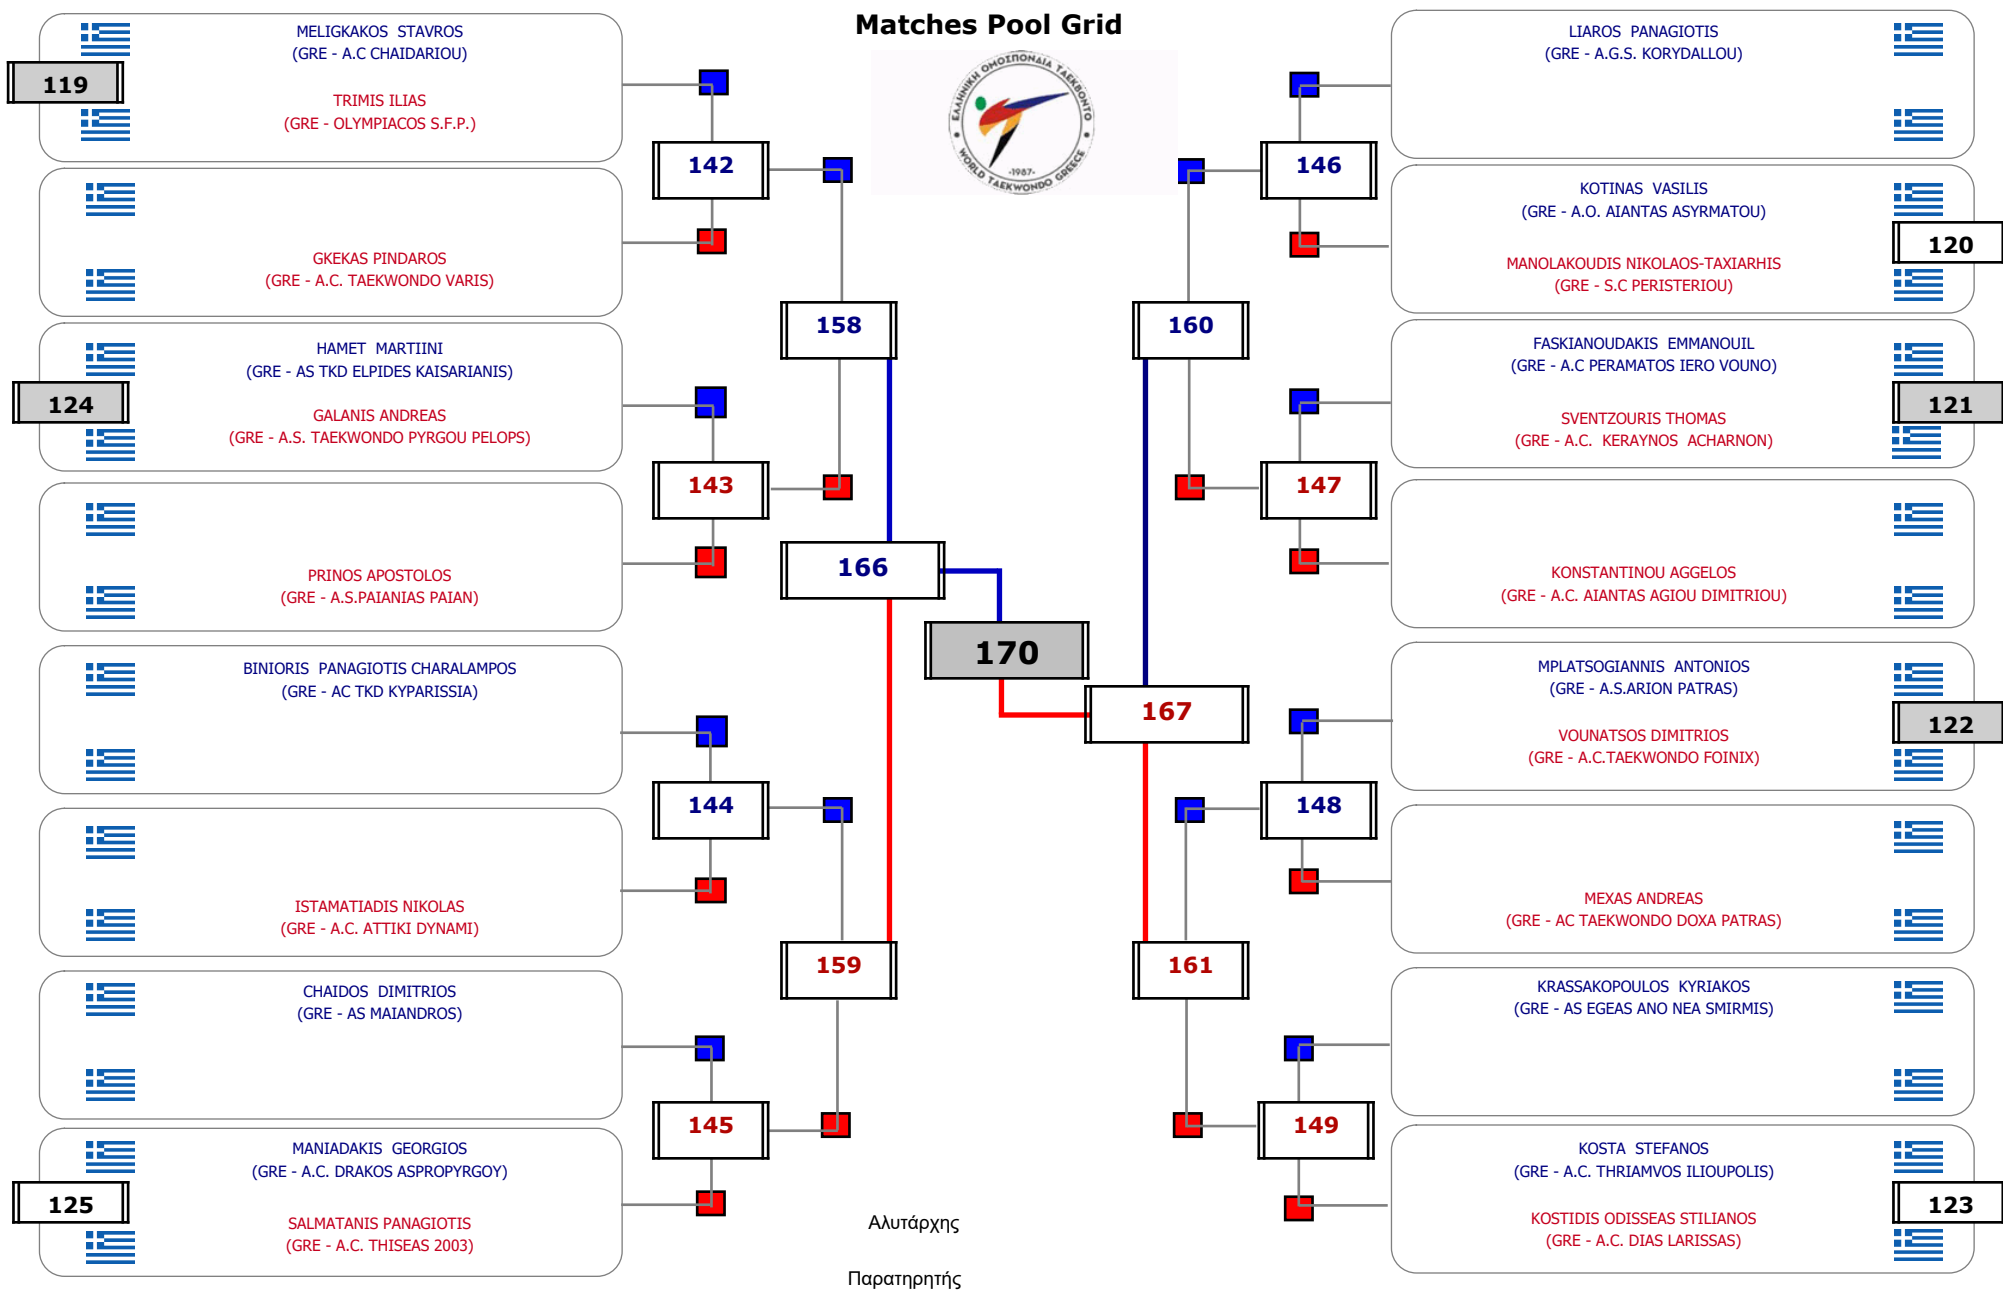

Συμμετοχή 23 Αθλητές/τριες από 23 συλλόγους.