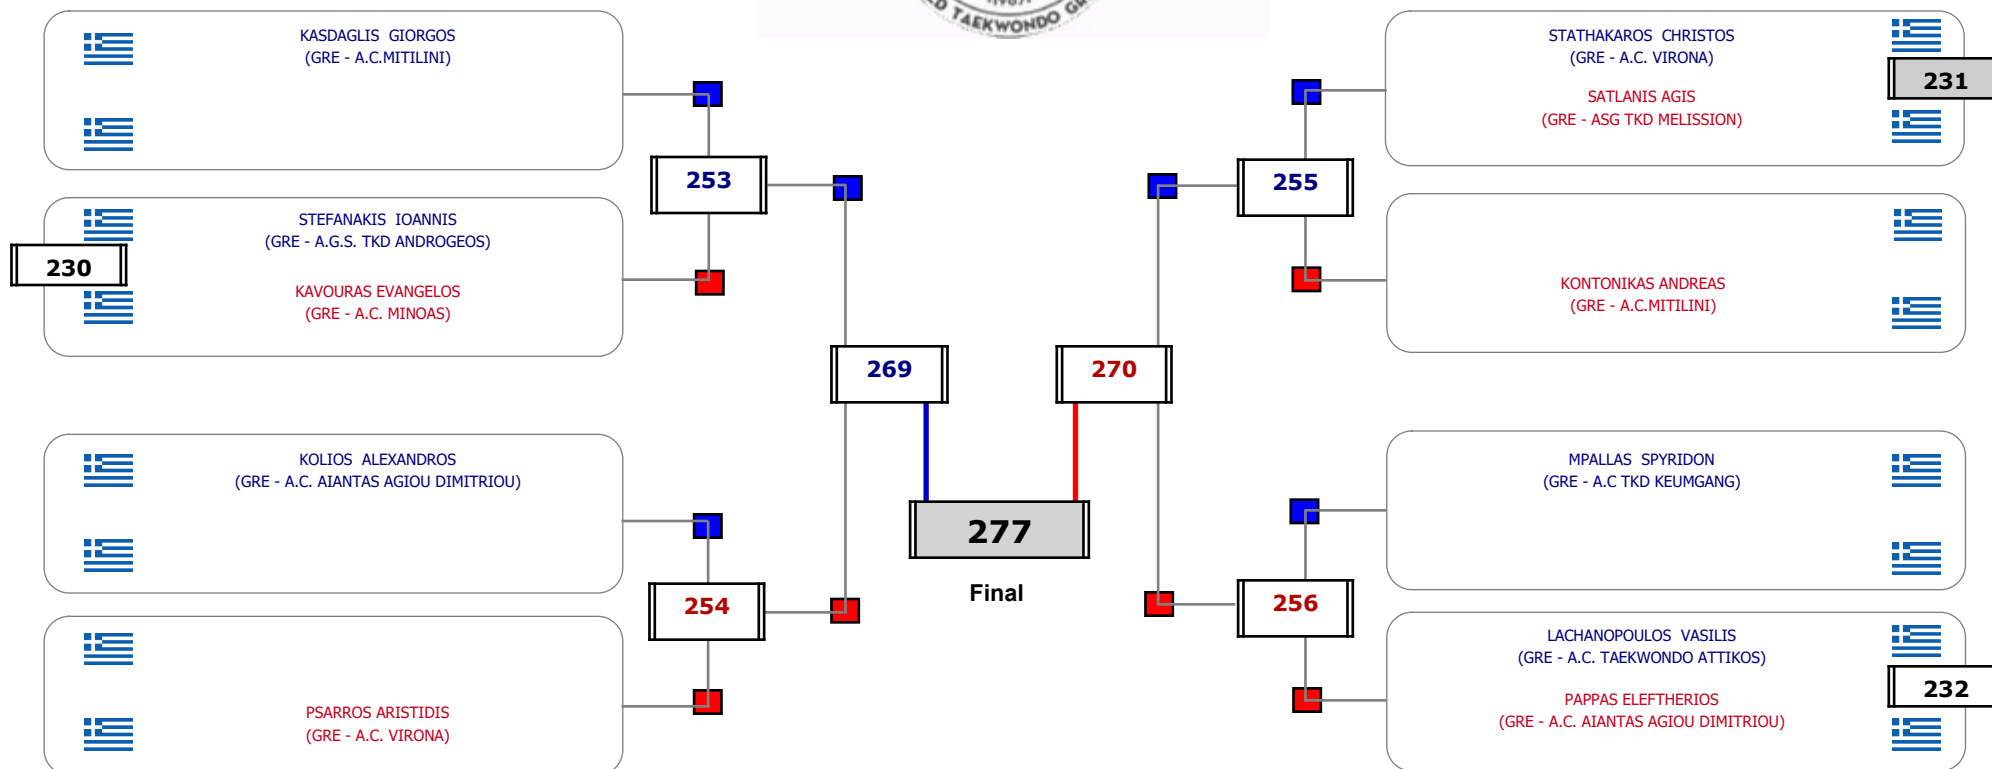

Matches Pool Grid

Αλυτάρχης

Παρατηρητής

Συμμετοχή 4 Αθλητές/τριες από 3 συλλόγους.

### Matches Pool Grid

Αλιτάρχης

Παρατηρητής

Συμμετοχή 11 Αθλητές/τριες από 8 συλλόγους.

Συμμετοχή 22 Αθλητές/τριες από 16 συλλόγους.

Συμμετοχή 24 Αθλητές/τριες από 22 συλλόγους.

Συμμετοχή 25 Αθλητές/τριες από 22 συλλόγους.