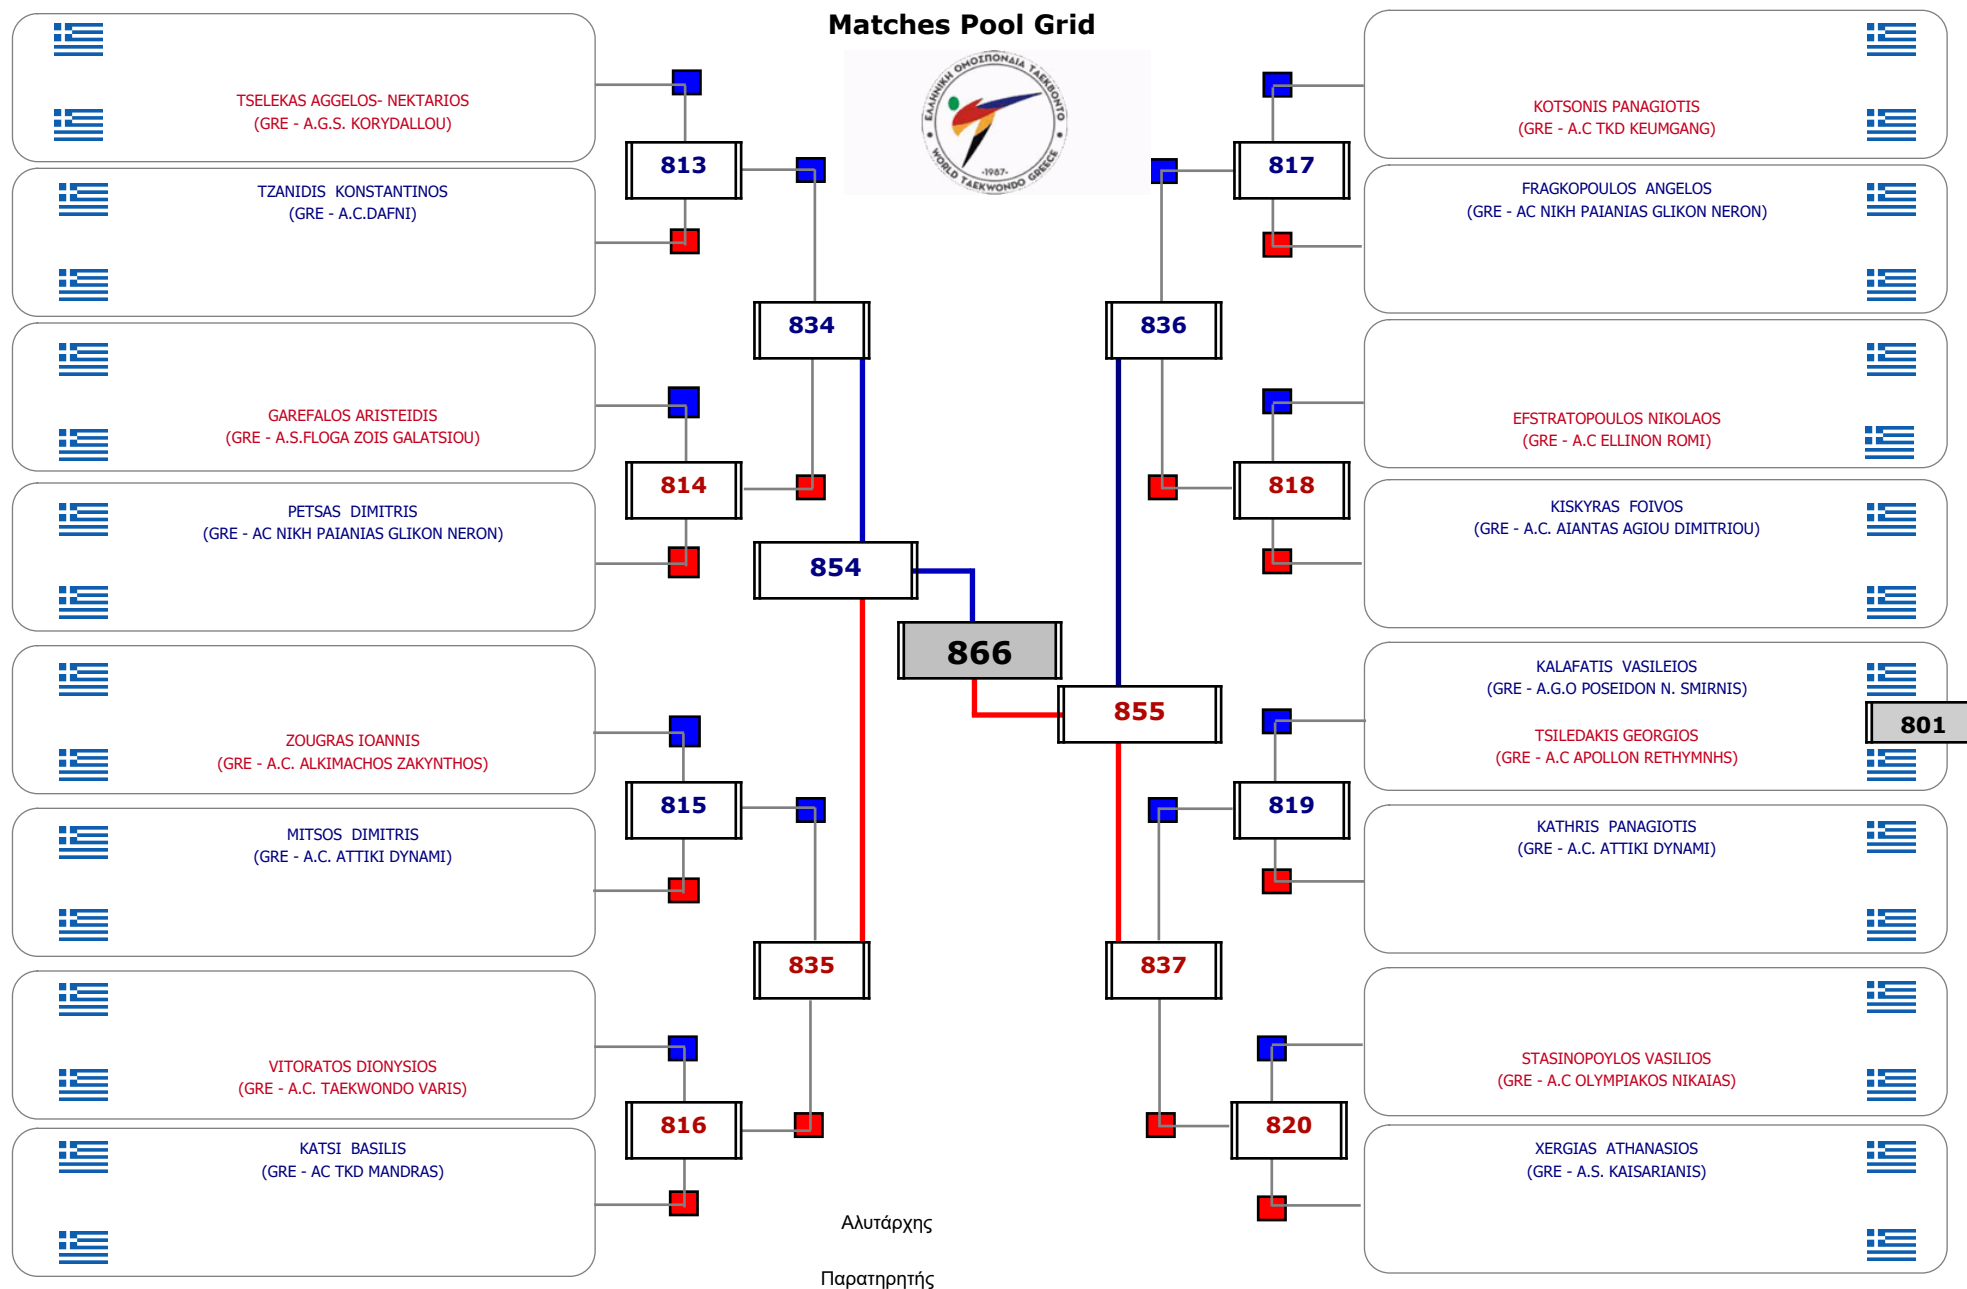

Matches Pool Grid

Αλυτάρχης

Παρατηρητής

Συμμετοχή 4 Αθλητές/τριες από 3 συλλόγους.

### Matches Pool Grid

Αλιτάρχης

Παρατηρητής

Συμμετοχή 11 Αθλητές/τριες από 8 συλλόγους.

Συμμετοχή 22 Αθλητές/τριες από 16 συλλόγους.

Συμμετοχή 24 Αθλητές/τριες από 22 συλλόγους.

Συμμετοχή 25 Αθλητές/τριες από 22 συλλόγους.

### Matches Pool Grid

Αλυτάρχης

Παρατηρητής

Συμμετοχή 8 Αθλητές/τριες από 7 συλλόγους.