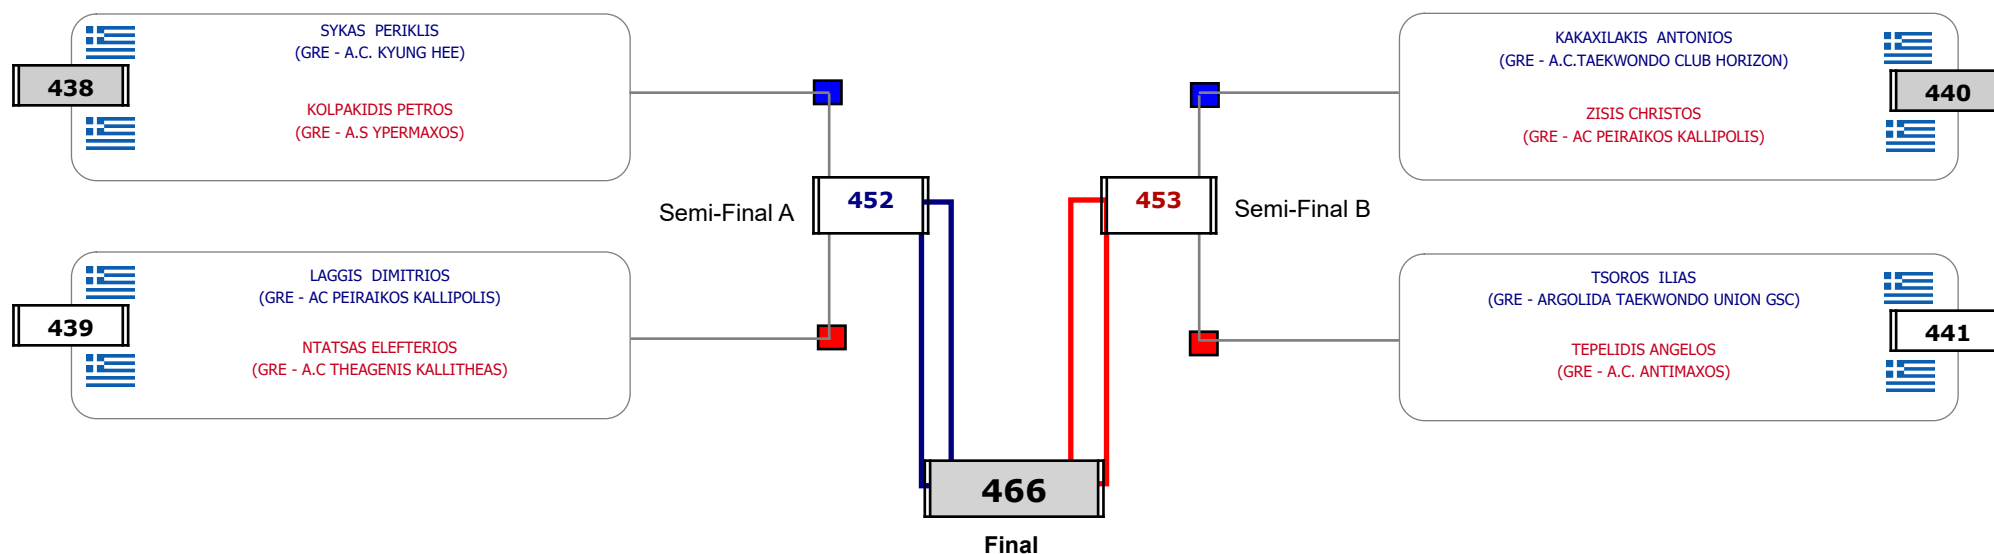

### Matches Pool Grid

Αλυτάρχης

Παρατηρητής

Συμμετοχή 4 Αθλητές/τριες από 4 συλλόγους.

### Matches Pool Grid

Αλυτάρχης

Παρατηρητής

Συμμετοχή 5 Αθλητές/τριες από 5 συλλόγους.

Matches Pool Grid

Αλυτάρχης

Παρατηρητής

Συμμετοχή 8 Αθλητές/τριες από 7 συλλόγους.