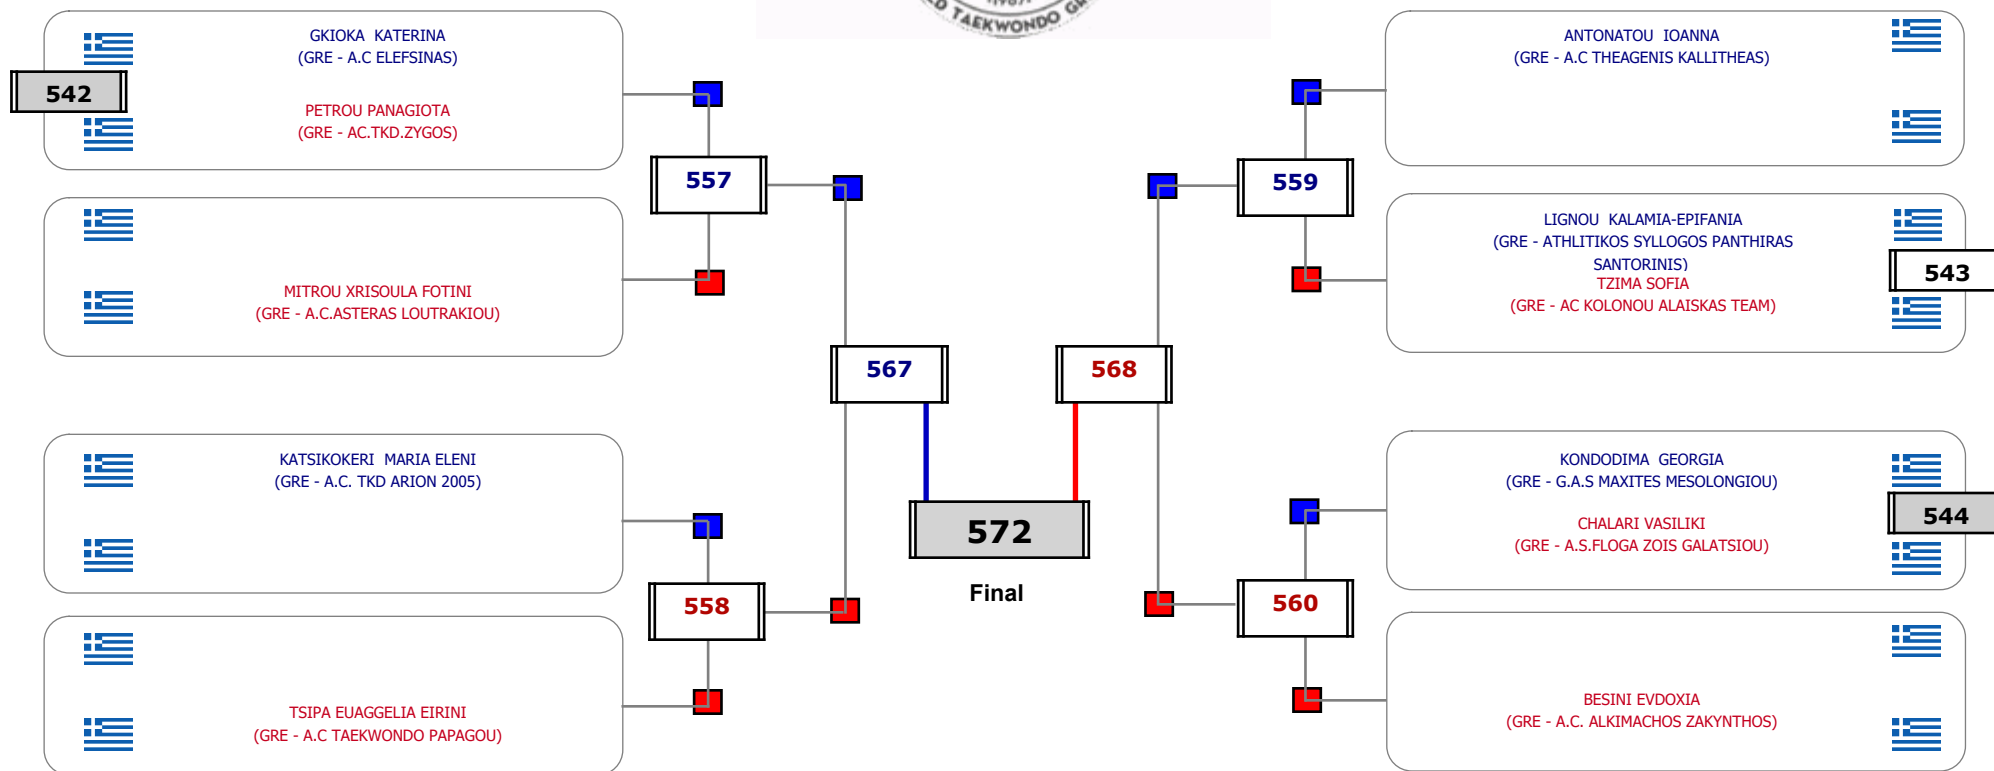

### Matches Pool Grid

Αλυτάρχης

Παρατηρητής

Συμμετοχή 12 Αθλητές/τριες από 12 συλλόγους.

### Matches Pool Grid

Αλιτάρχης

Παρατηρητής

Συμμετοχή 13 Αθλητές/τριες από 13 συλλόγους.

### Matches Pool Grid

Αλυτάρχης

Παρατηρητής

Συμμετοχή 11 Αθλητές/τριες από 11 συλλόγους.