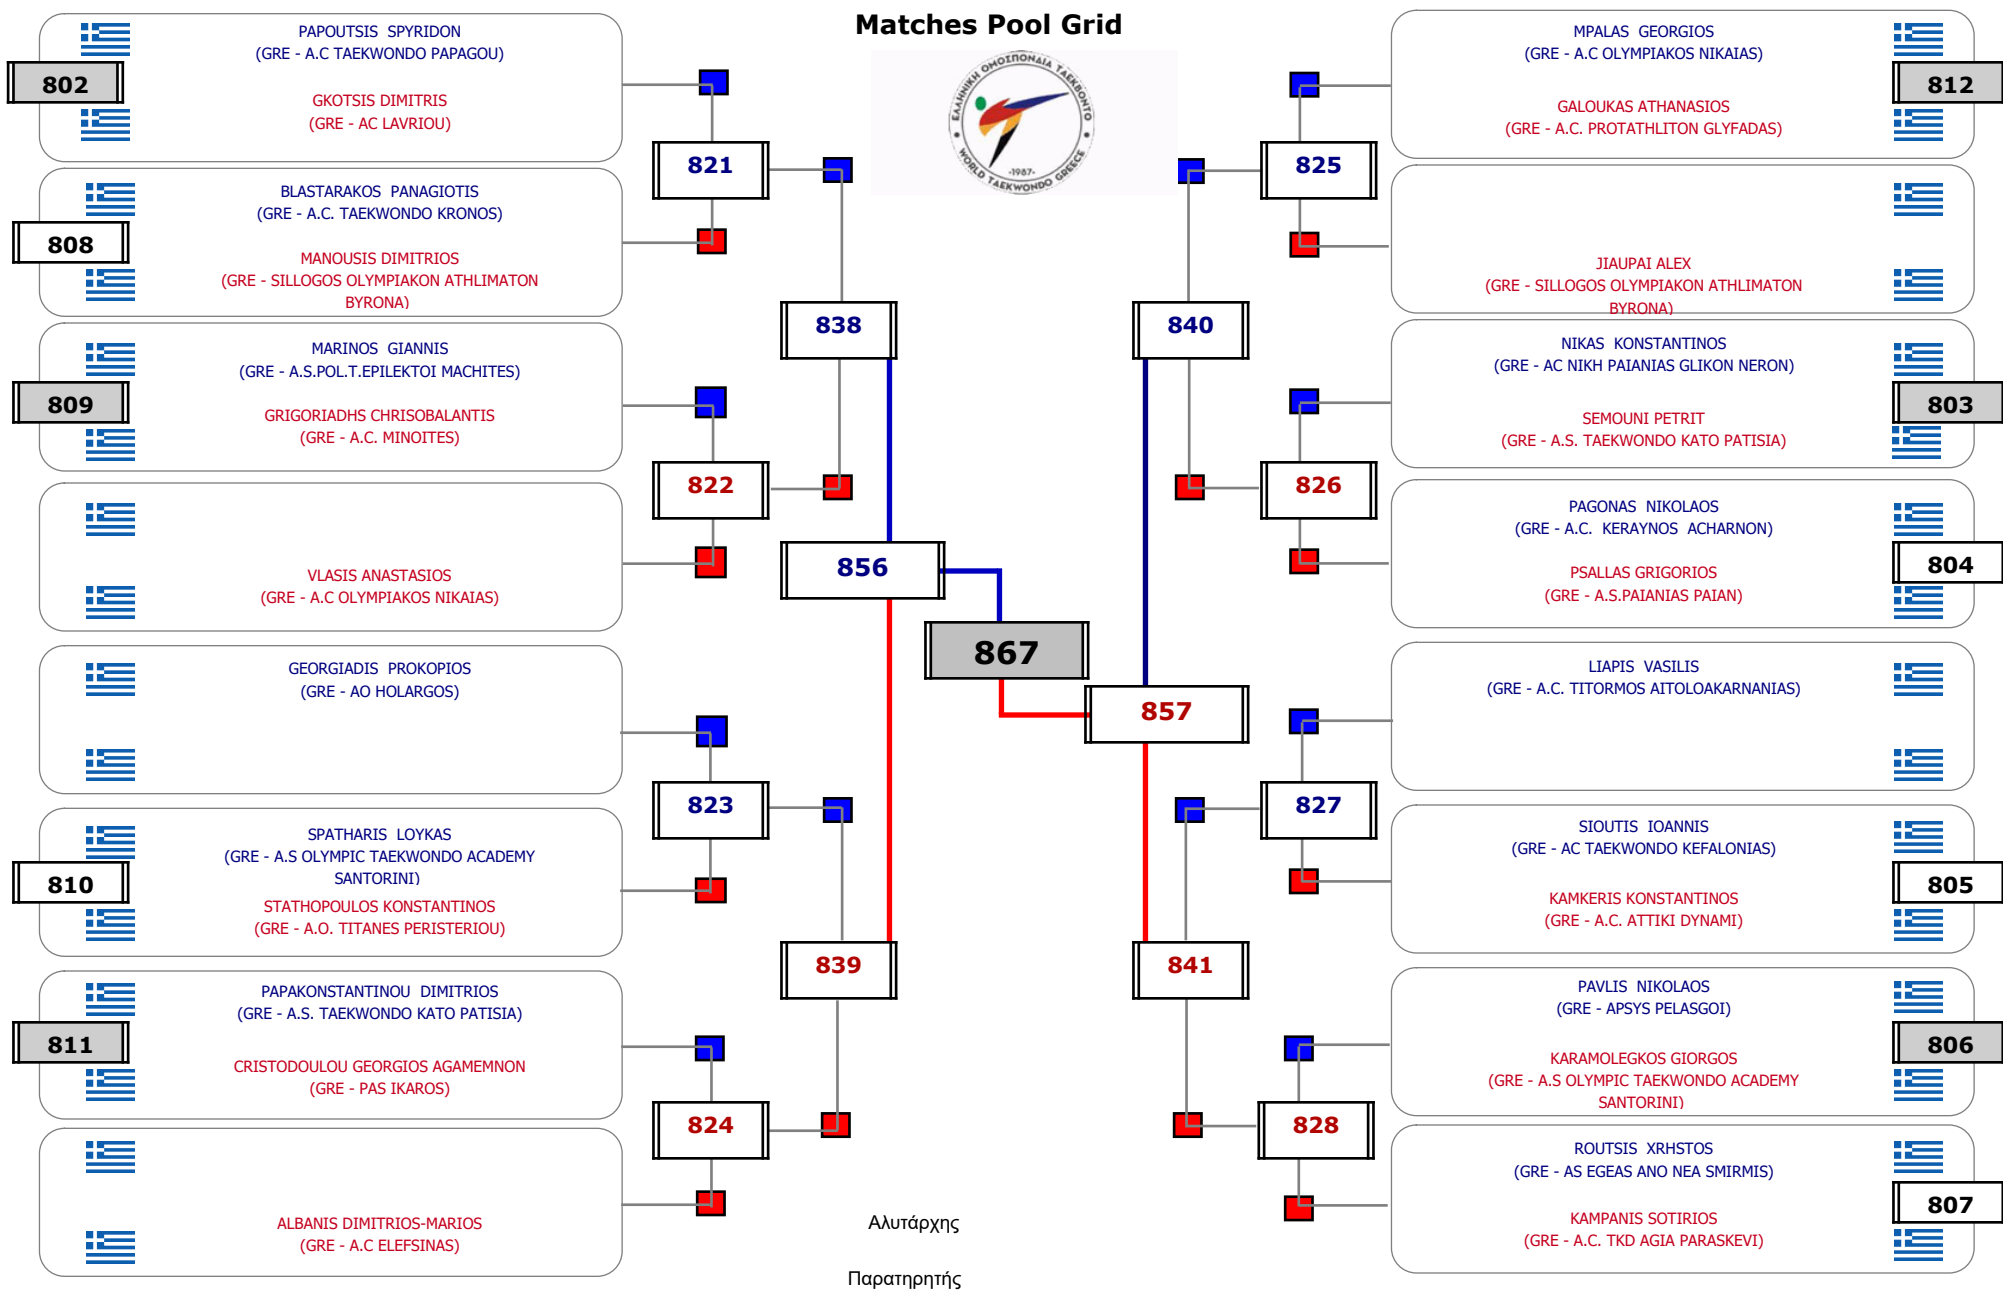

Συμμετοχή 27 Αθλητές/τριες από 23 συλλόγους.