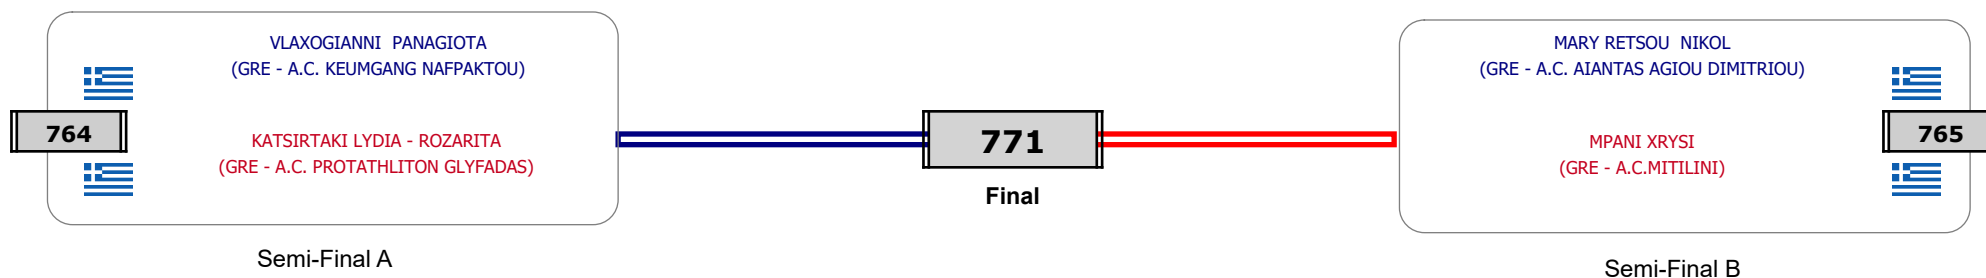

## Matches Pool Grid

Συμμετοχή 27 Αθλητές/τριες από 27 συλλόγους.

Matches Pool Grid

Αλυτάρχης

Παρατηρητής

Συμμετοχή 2 Αθλητές/τριες από 2 συλλόγους.

Matches Pool Grid

Αλυτάρχης

Παρατηρητής

Συμμετοχή 4 Αθλητές/τριες από 4 συλλόγους.

Matches Pool Grid

Αλυτάρχης

Παρατηρητής

Συμμετοχή 4 Αθλητές/τριες από 4 συλλόγους.