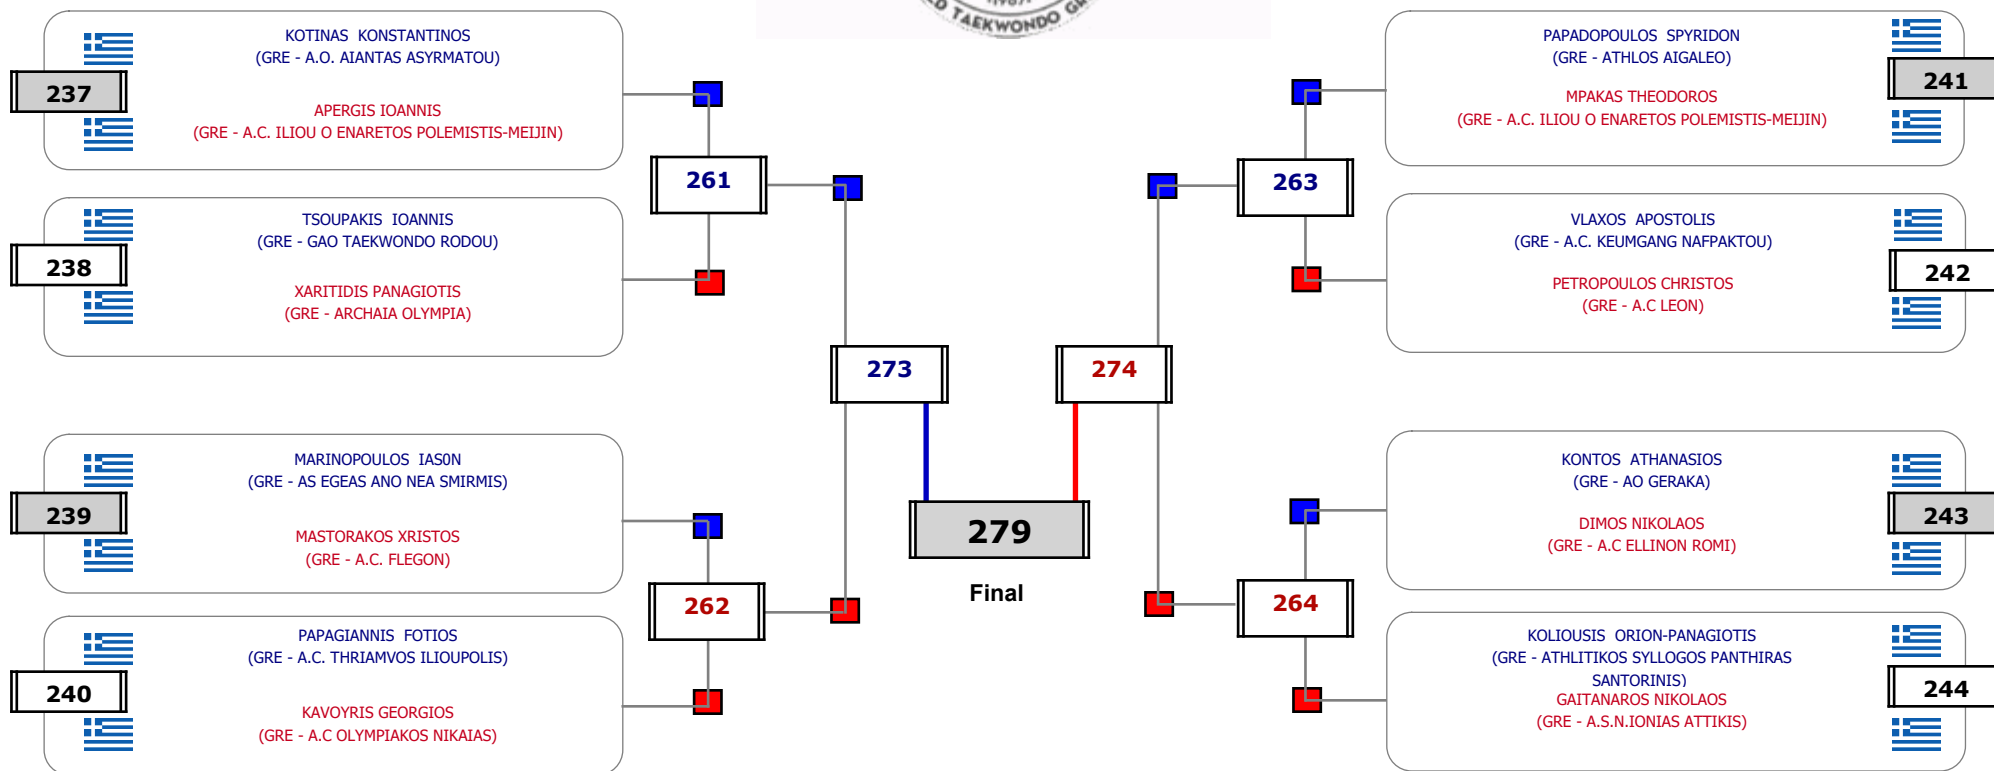

Cat. ΠΑΙΔΩΝ 2009-2010 ΕΓΧΡ ( 57- ) - 2/12/2023. ΣΕΦ - ΠΕΙΡΑΙΑΣ 1-3/12/2023

Συμμετοχή 25 Αθλητές/τριες από 24 συλλόγους.

Συμμετοχή 23 Αθλητές/τριες από 23 συλλόγους.

Συμμετοχή 27 Αθλητές/τριες από 23 συλλόγους.

Matches Pool Grid

Αλιτάρχης

Παρατηρητής

Συμμετοχή 16 Αθλητές/τριες από 15 συλλόγους.