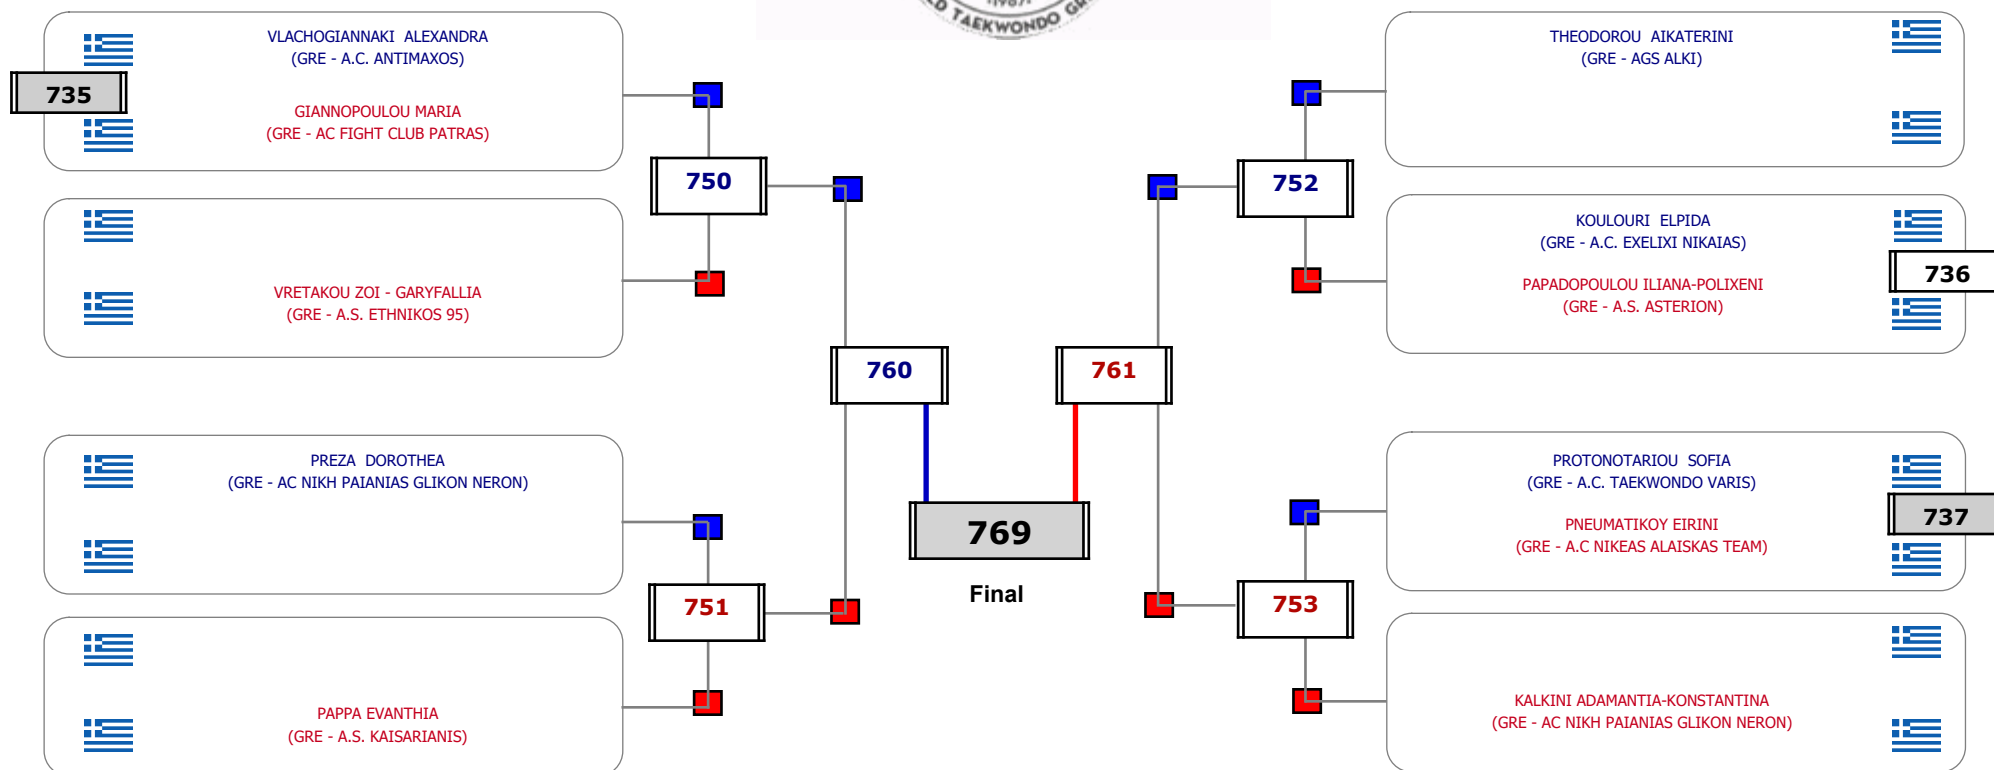

### Matches Pool Grid

Αλυτάρχης

Παρατηρητής

Συμμετοχή 3 Αθλητές/τριες από 3 συλλόγους.

Matches Pool Grid

Αλιτάρχης

Παρατηρητής

Συμμετοχή 9 Αθλητές/τριες από 9 συλλόγους.

Matches Pool Grid

Αλυτάρχης

Παρατηρητής

Συμμετοχή 5 Αθλητές/τριες από 5 συλλόγους.

### Matches Pool Grid

Αλυτάρχης

Παρατηρητής

Συμμετοχή 11 Αθλητές/τριες από 10 συλλόγους.

### Matches Pool Grid

Αλυτάρχης

Παρατηρητής

Συμμετοχή 15 Αθλητές/τριες από 14 συλλόγους.

Matches Pool Grid

Αλιτάρχης

Παρατηρητής

Συμμετοχή 15 Αθλητές/τριες από 15 συλλόγους.