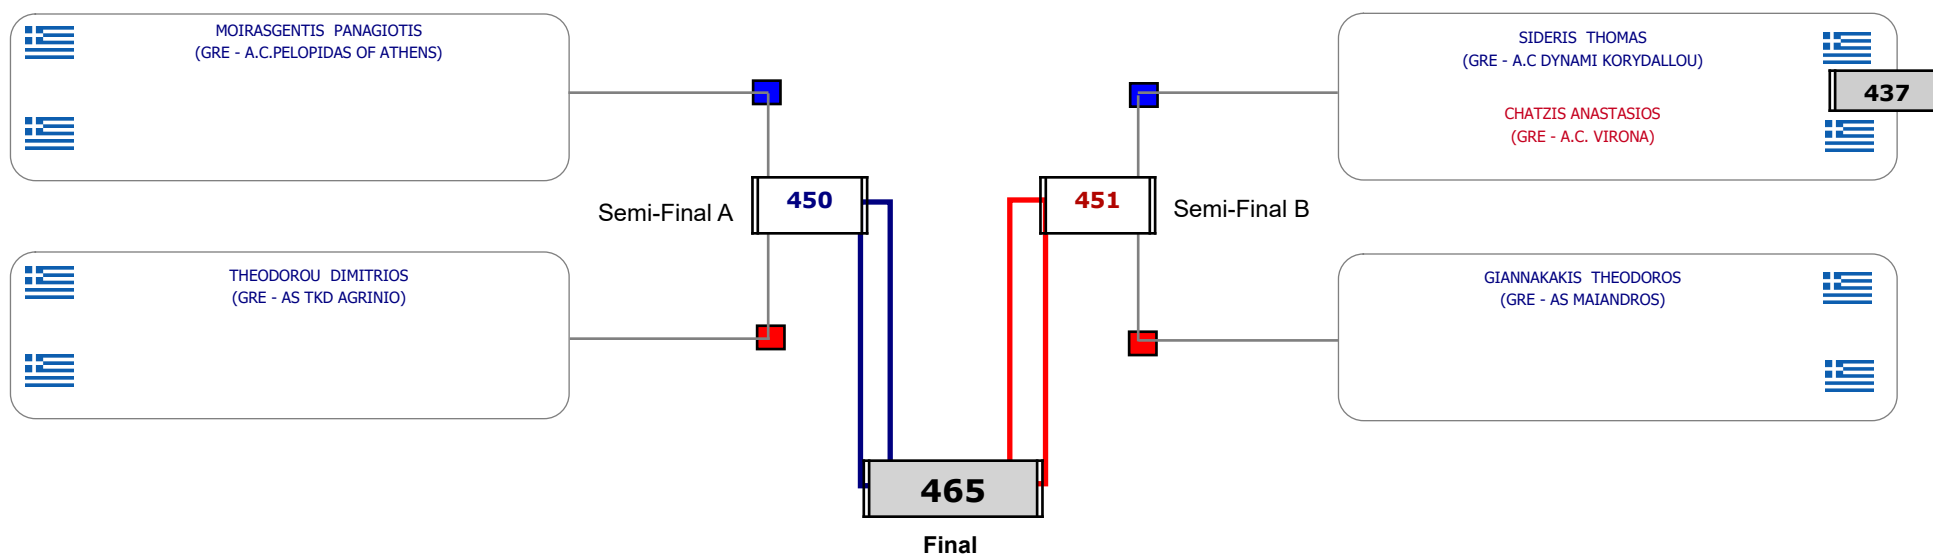

Matches Pool Grid

Αλυτάρχης

Παρατηρητής

Συμμετοχή 5 Αθλητές/τριες από 5 συλλόγους.