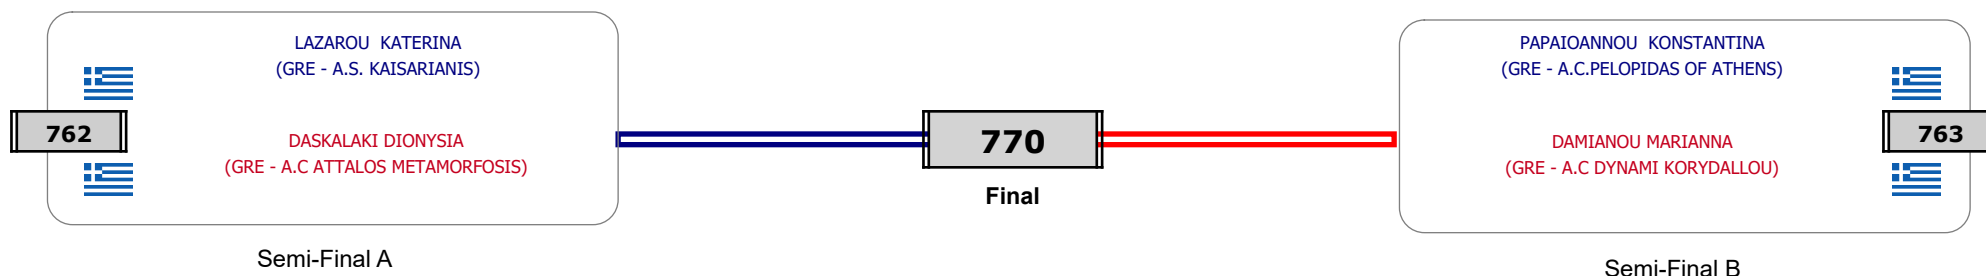

Matches Pool Grid

Αλυτάρχης

Παρατηρητής

Συμμετοχή 4 Αθλητές/τριες από 4 συλλόγους.