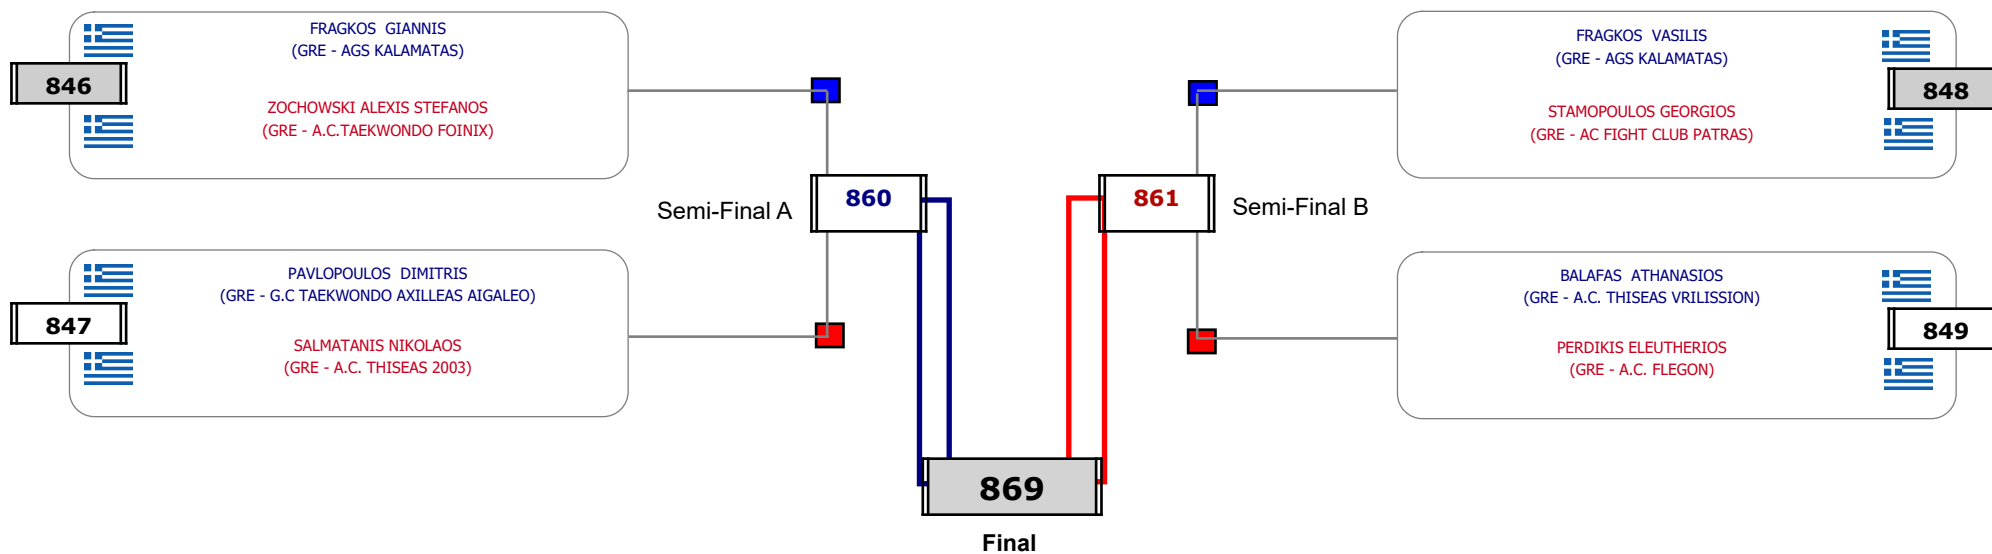

Matches Pool Grid

Αλυτάρχης

Παρατηρητής

Συμμετοχή 8 Αθλητές/τριες από 7 συλλόγους.