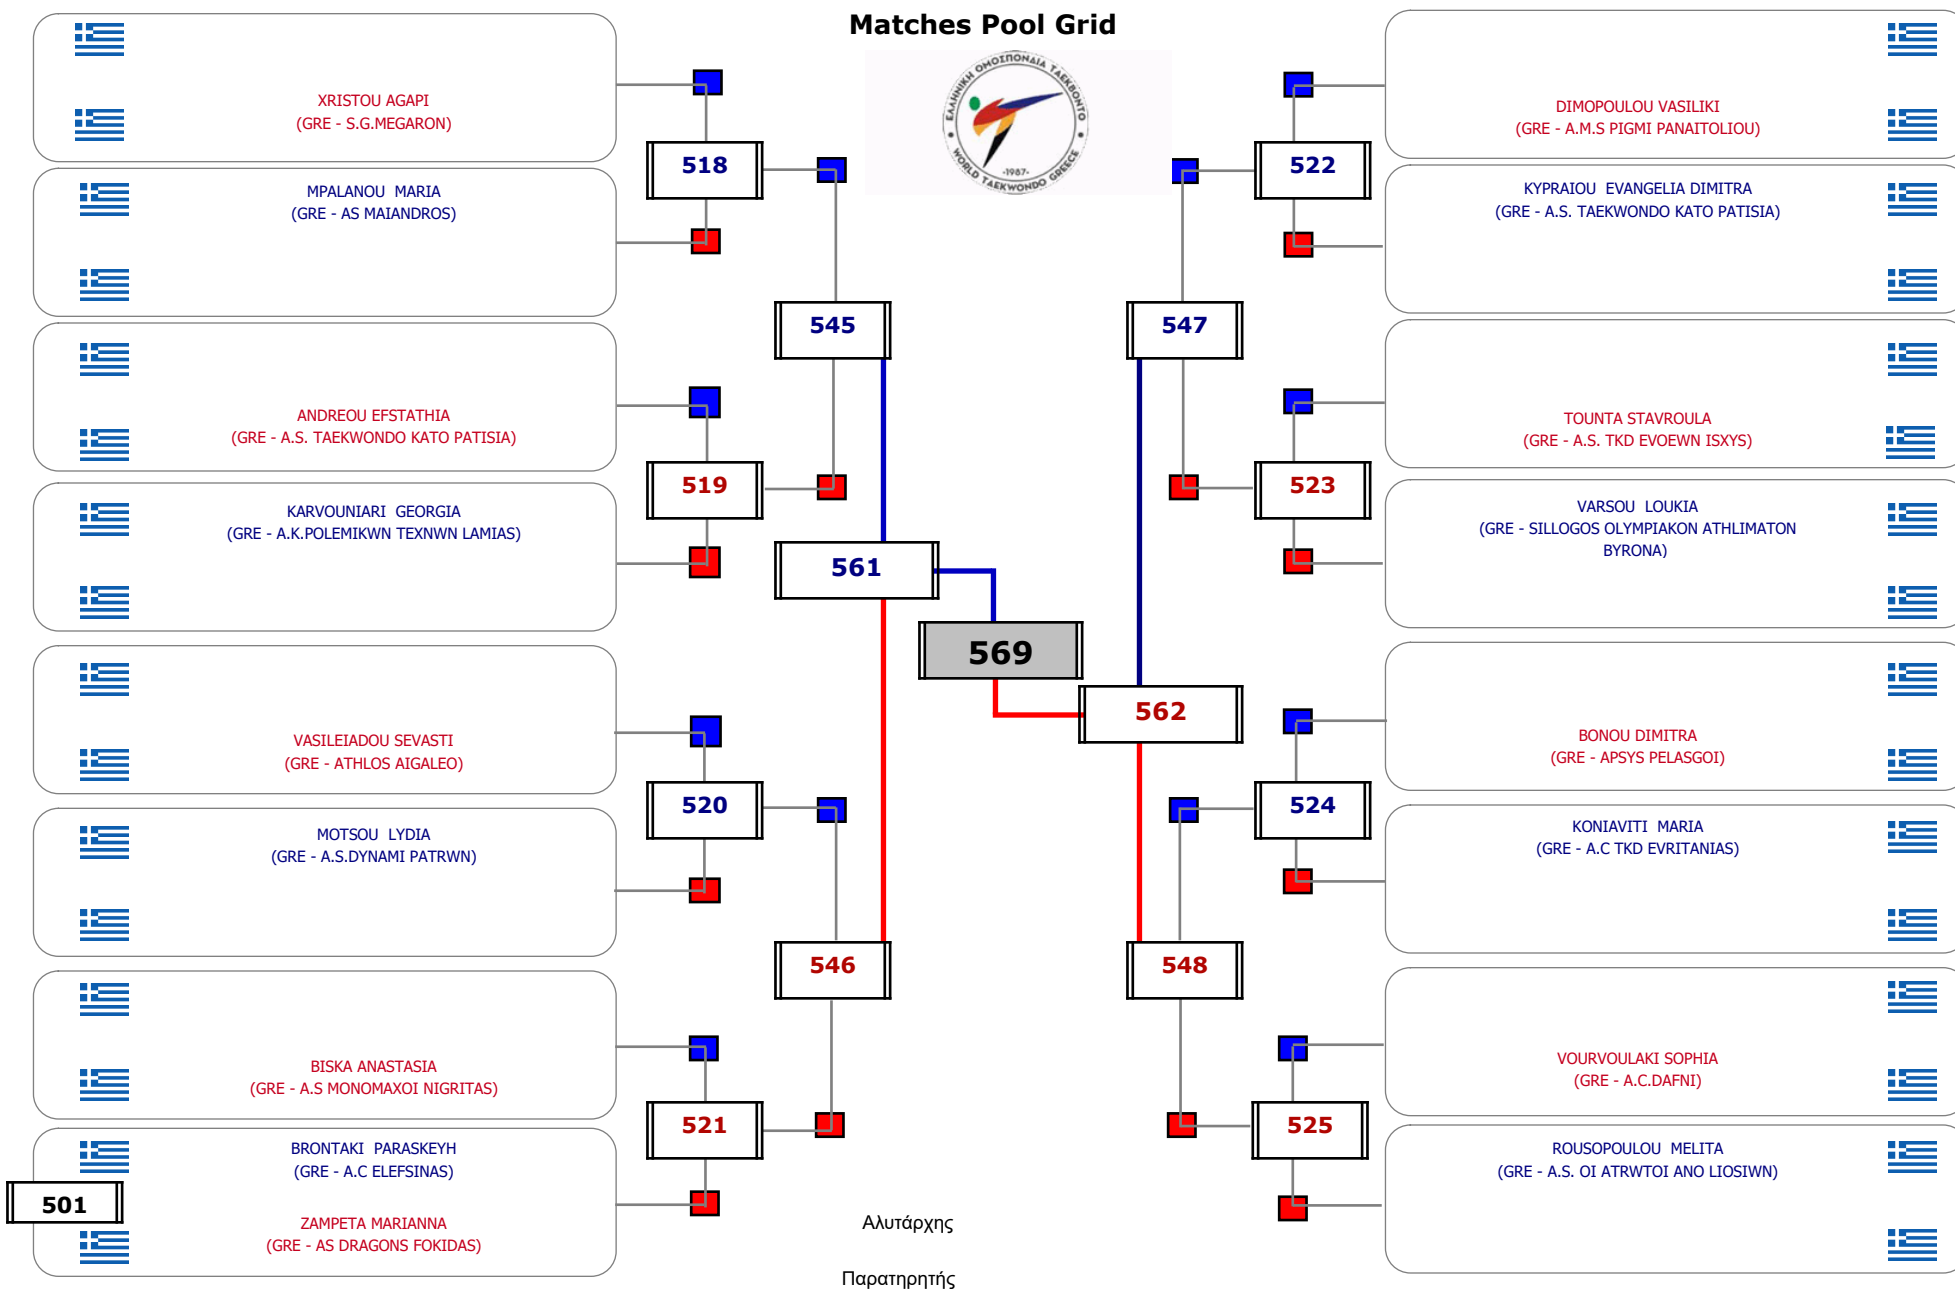

Παρατηρητής

Συμμετοχή 4 Αθλητές/τριες από 4 συλλόγους.

Matches Pool Grid

Αλυτάρχης

Παρατηρητής

Συμμετοχή 4 Αθλητές/τριες από 4 συλλόγους.

### Matches Pool Grid

Αλυτάρχης

Παρατηρητής

Συμμετοχή 11 Αθλητές/τριες από 10 συλλόγους.

Συμμετοχή 25 Αθλητές/τριες από 24 συλλόγους.

Συμμετοχή 17 Αθλητές/τριες από 16 συλλόγους.

### Matches Pool Grid

Αλυτάρχης

Παρατηρητής

Συμμετοχή 12 Αθλητές/τριες από 12 συλλόγους.

### Matches Pool Grid

Αλιτάρχης

Παρατηρητής

Συμμετοχή 13 Αθλητές/τριες από 13 συλλόγους.