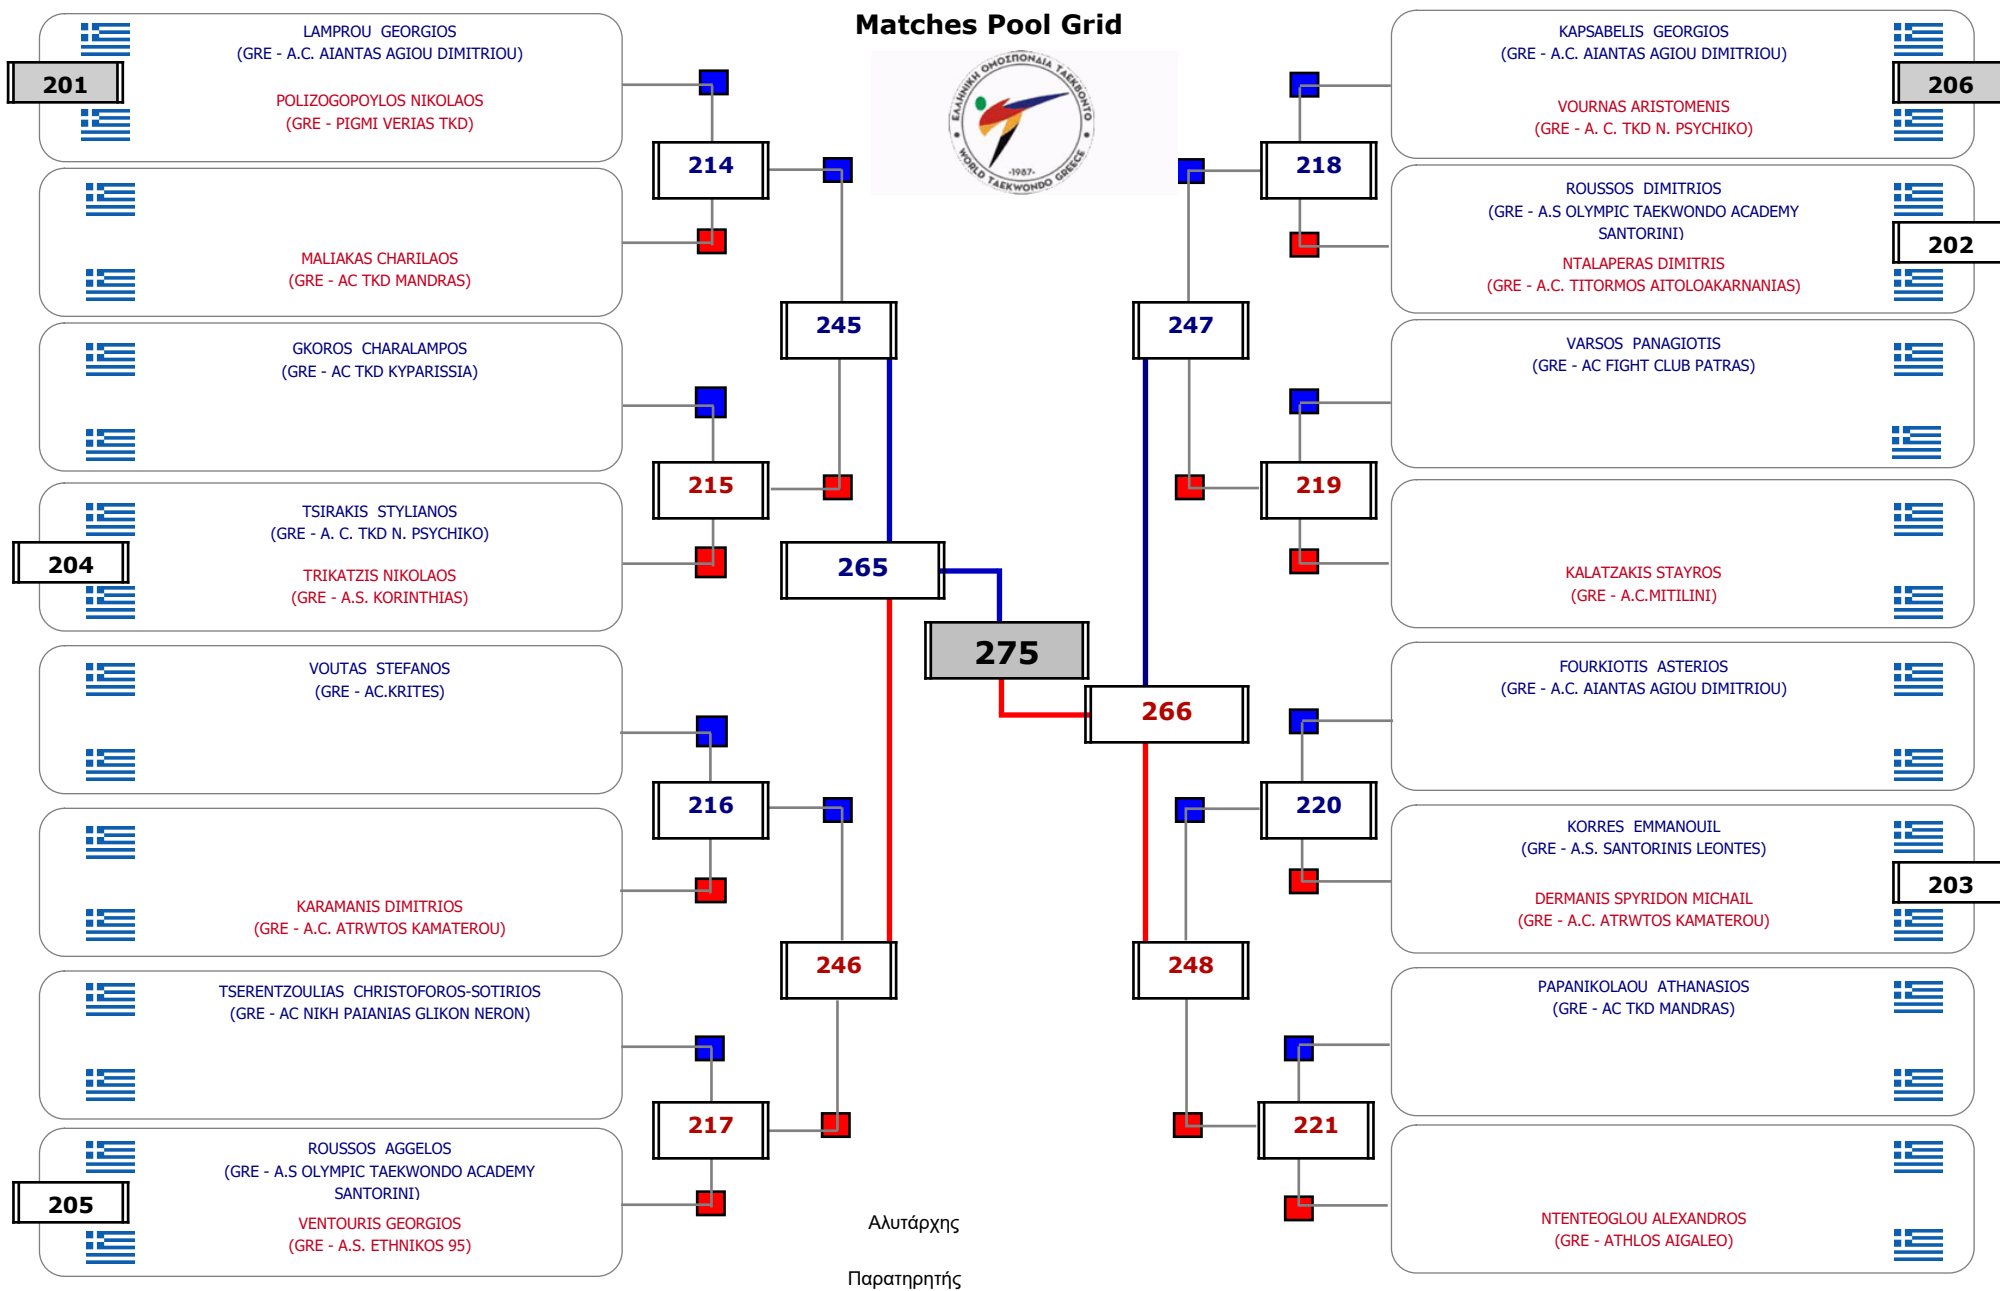

Matches Pool Grid

Αλυτάρχης

Παρατηρητής

Συμμετοχή 4 Αθλητές/τριες από 3 συλλόγους.

### Matches Pool Grid

Αλιτάρχης

Παρατηρητής

Συμμετοχή 11 Αθλητές/τριες από 8 συλλόγους.

Συμμετοχή 22 Αθλητές/τριες από 16 συλλόγους.

Συμμετοχή 24 Αθλητές/τριες από 22 συλλόγους.

Συμμετοχή 25 Αθλητές/τριες από 22 συλλόγους.