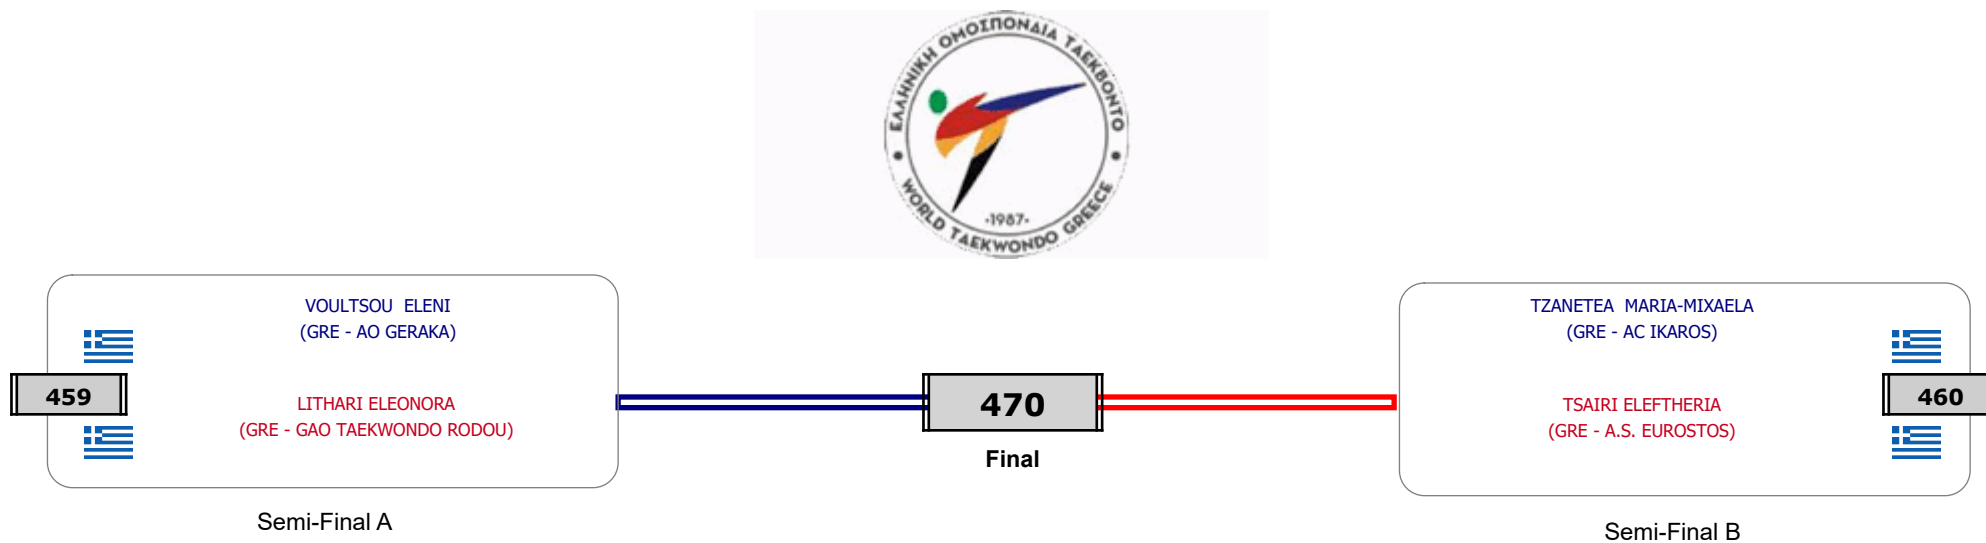

Matches Pool Grid

Αλυτάρχης

Παρατηρητής

Συμμετοχή 4 Αθλητές/τριες από 4 συλλόγους.