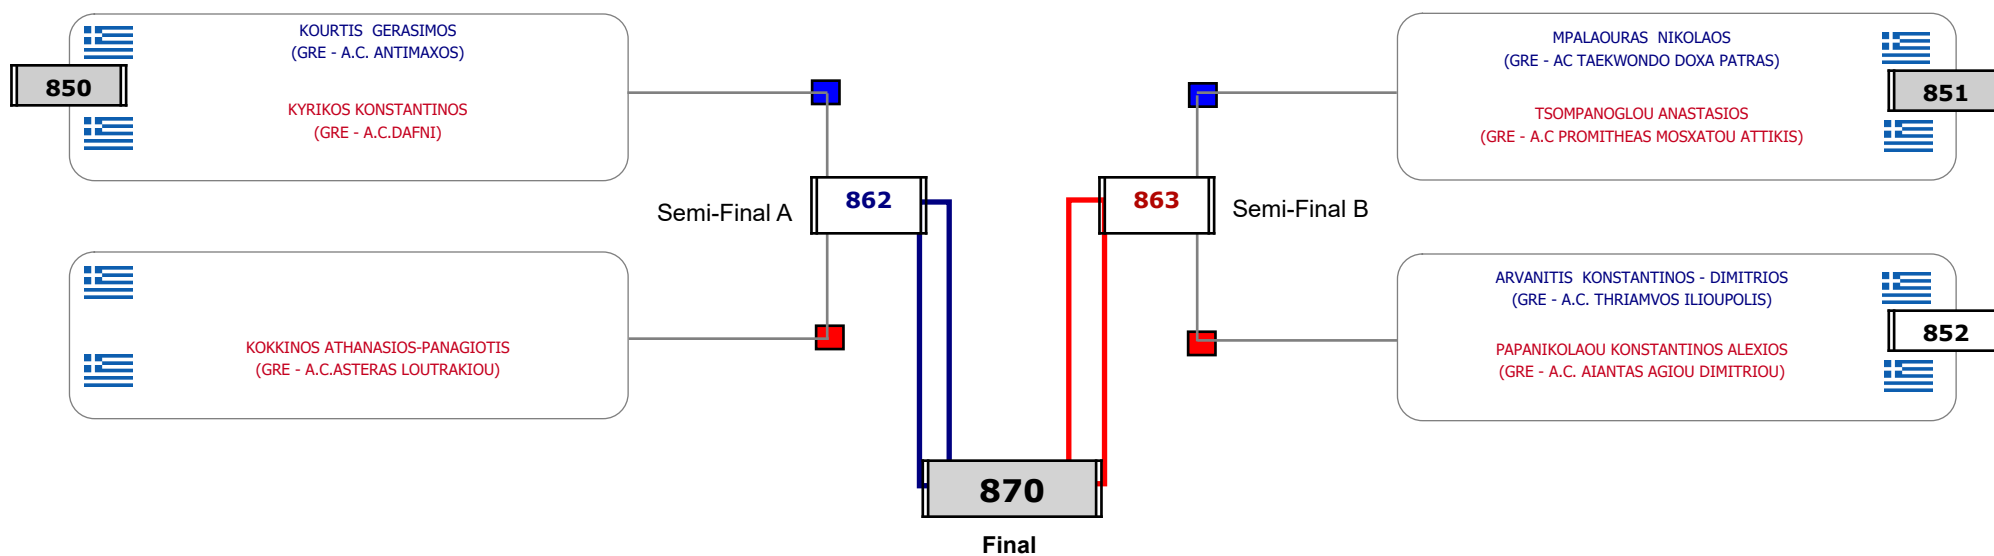

### Matches Pool Grid

Αλυτάρχης

Παρατηρητής

Συμμετοχή 5 Αθλητές/τριες από 5 συλλόγους.

### Matches Pool Grid

Αλυτάρχης

Παρατηρητής

Συμμετοχή 7 Αθλητές/τριες από 7 συλλόγους.