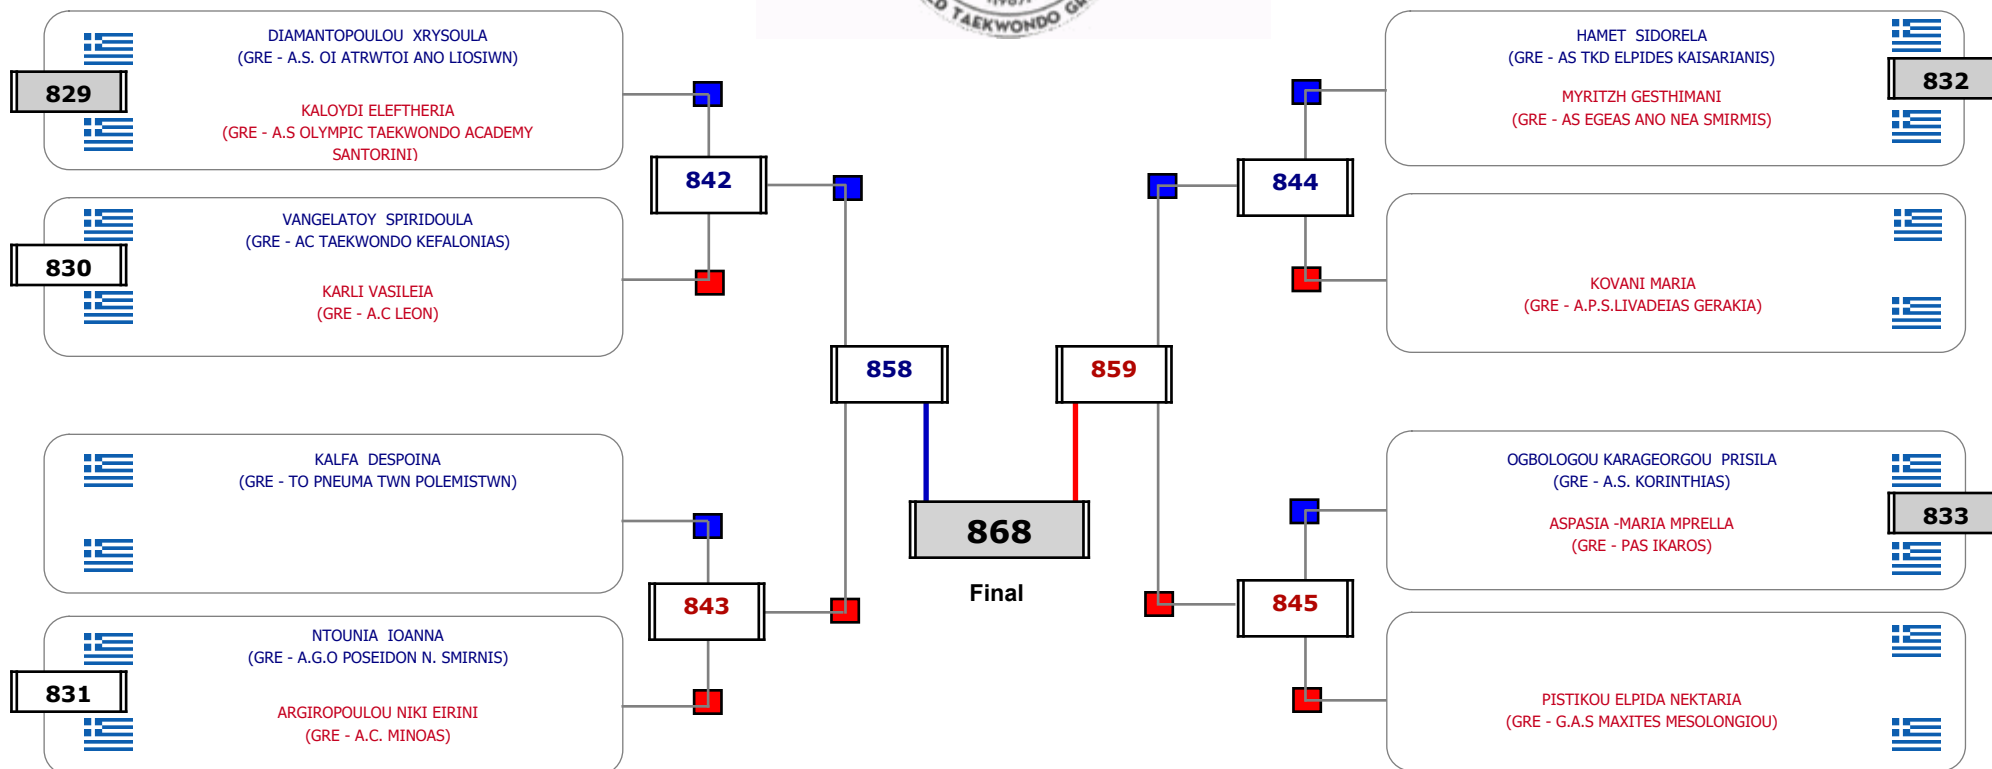

### Matches Pool Grid

Αλυτάρχης

Παρατηρητής

Συμμετοχή 11 Αθλητές/τριες από 10 συλλόγους.

Συμμετοχή 25 Αθλητές/τριες από 24 συλλόγους.

Συμμετοχή 17 Αθλητές/τριες από 16 συλλόγους.

### Matches Pool Grid

Αλυτάρχης

Παρατηρητής

Συμμετοχή 12 Αθλητές/τριες από 12 συλλόγους.

### Matches Pool Grid

Αλιτάρχης

Παρατηρητής

Συμμετοχή 13 Αθλητές/τριες από 13 συλλόγους.