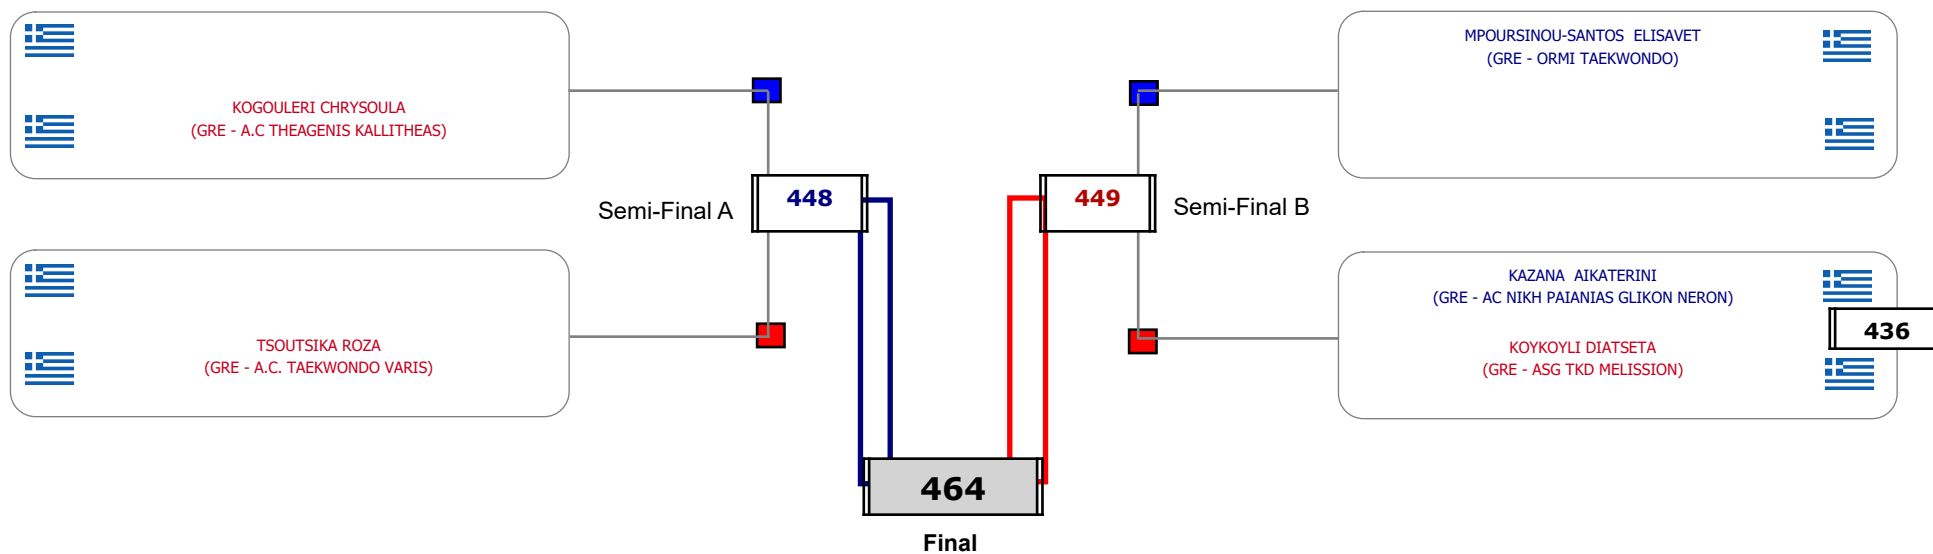

Matches Pool Grid

Αλυτάρχης

Παρατηρητής

Συμμετοχή 5 Αθλητές/τριες από 5 συλλόγους.