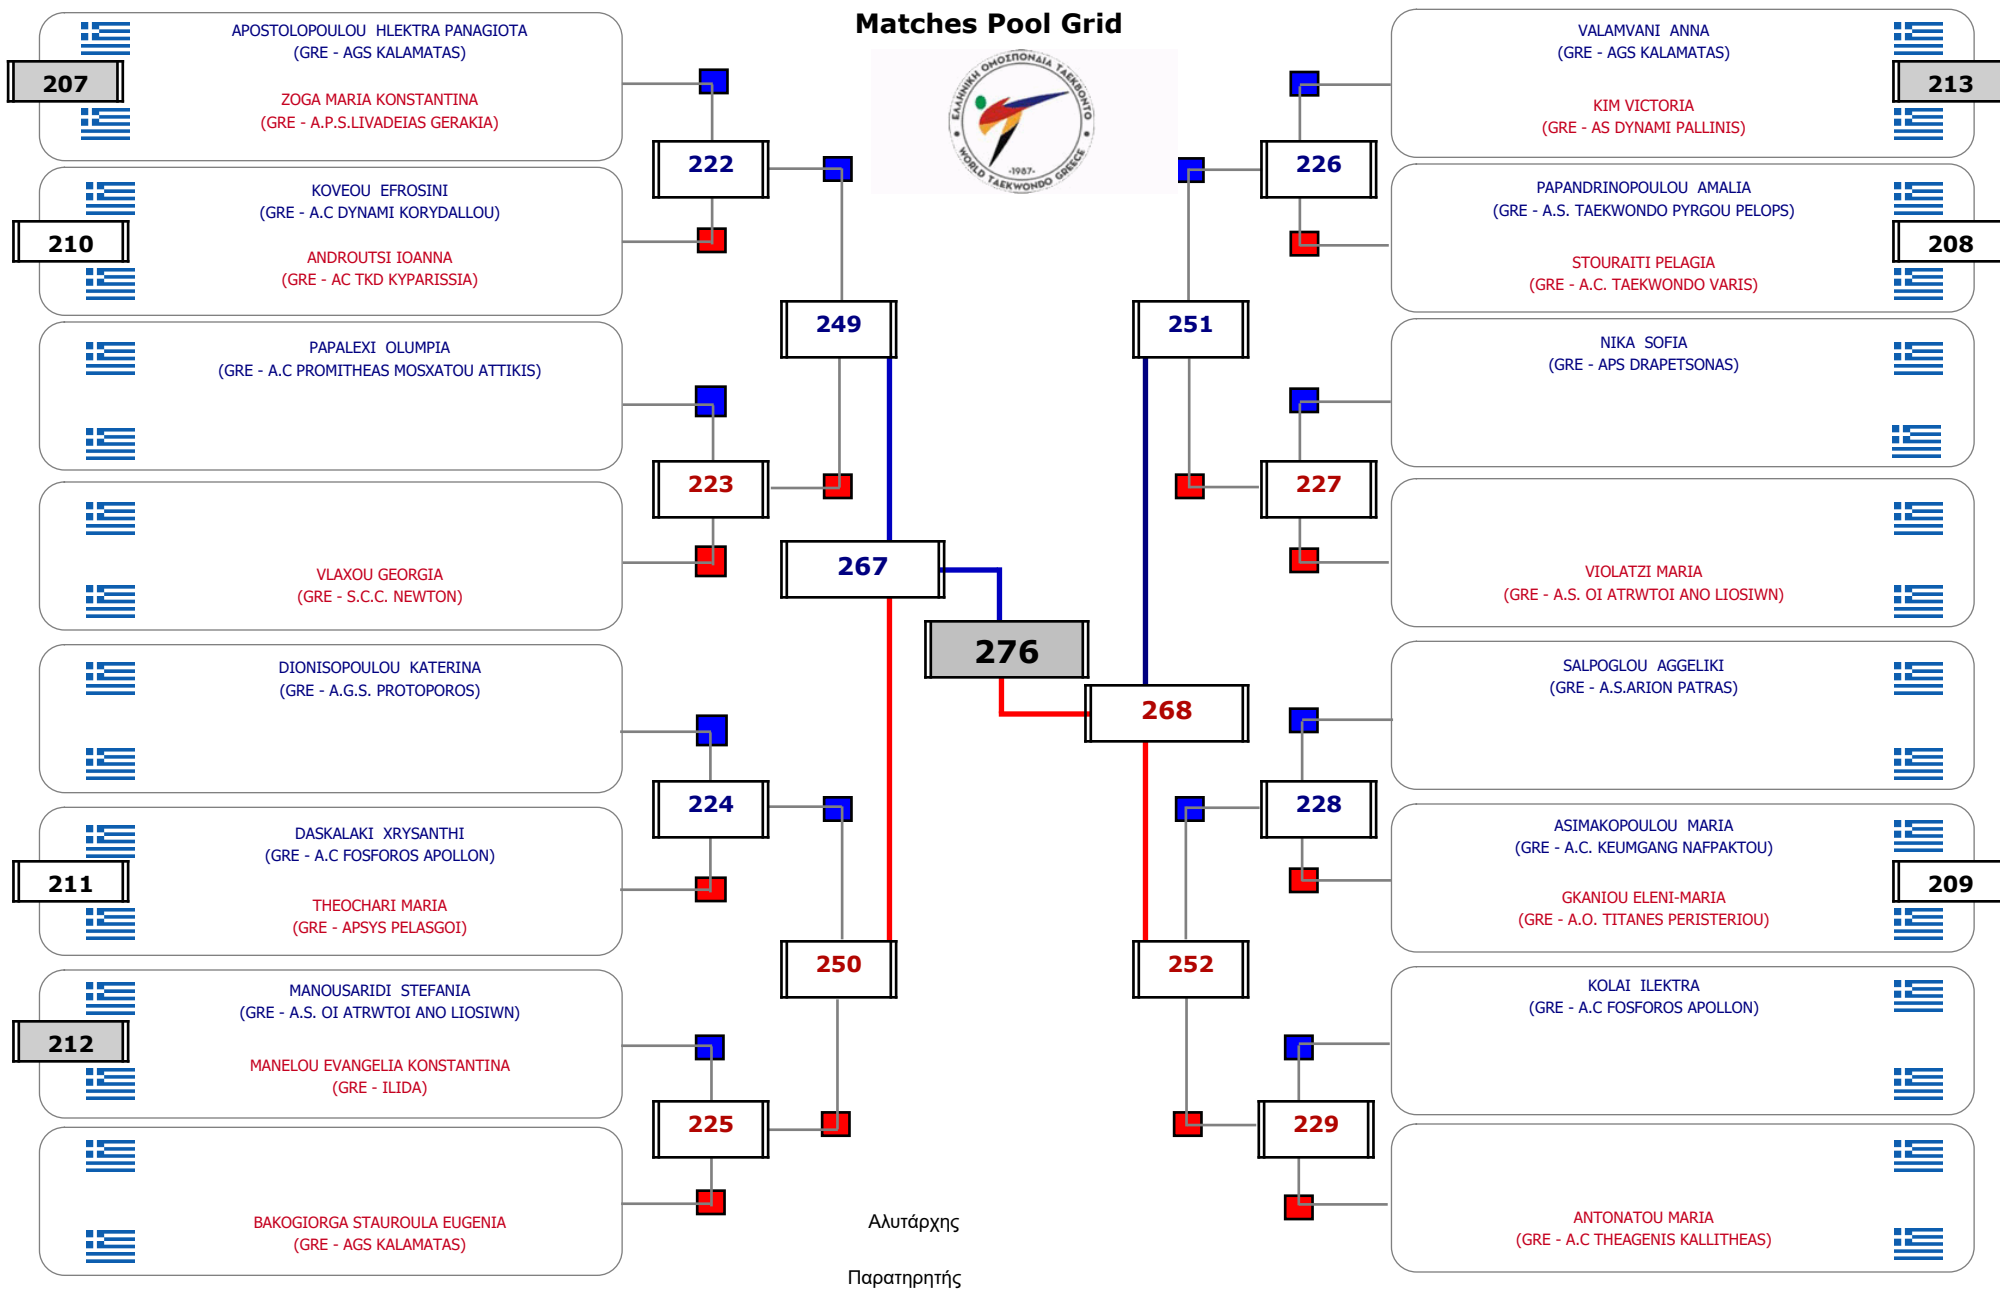

ΠΑΝΕΛΛΗΝΙΟ ΚΥΠΕΛΛΟ "ΓΕΩΡΓΙΟΣ ΒΟΛΑΡΗΣ" 2023

Cat. ΚΟΡΑΣΙΔΩΝ 2009-2010 ΕΓΧΡ (59+) - 2/12/2023. ΣΕΦ - ΠΕΙΡΑΙΑΣ

12/12/2023

Συμμετοχή 23 Αθλητές/τριες από 19 συλλόγους.