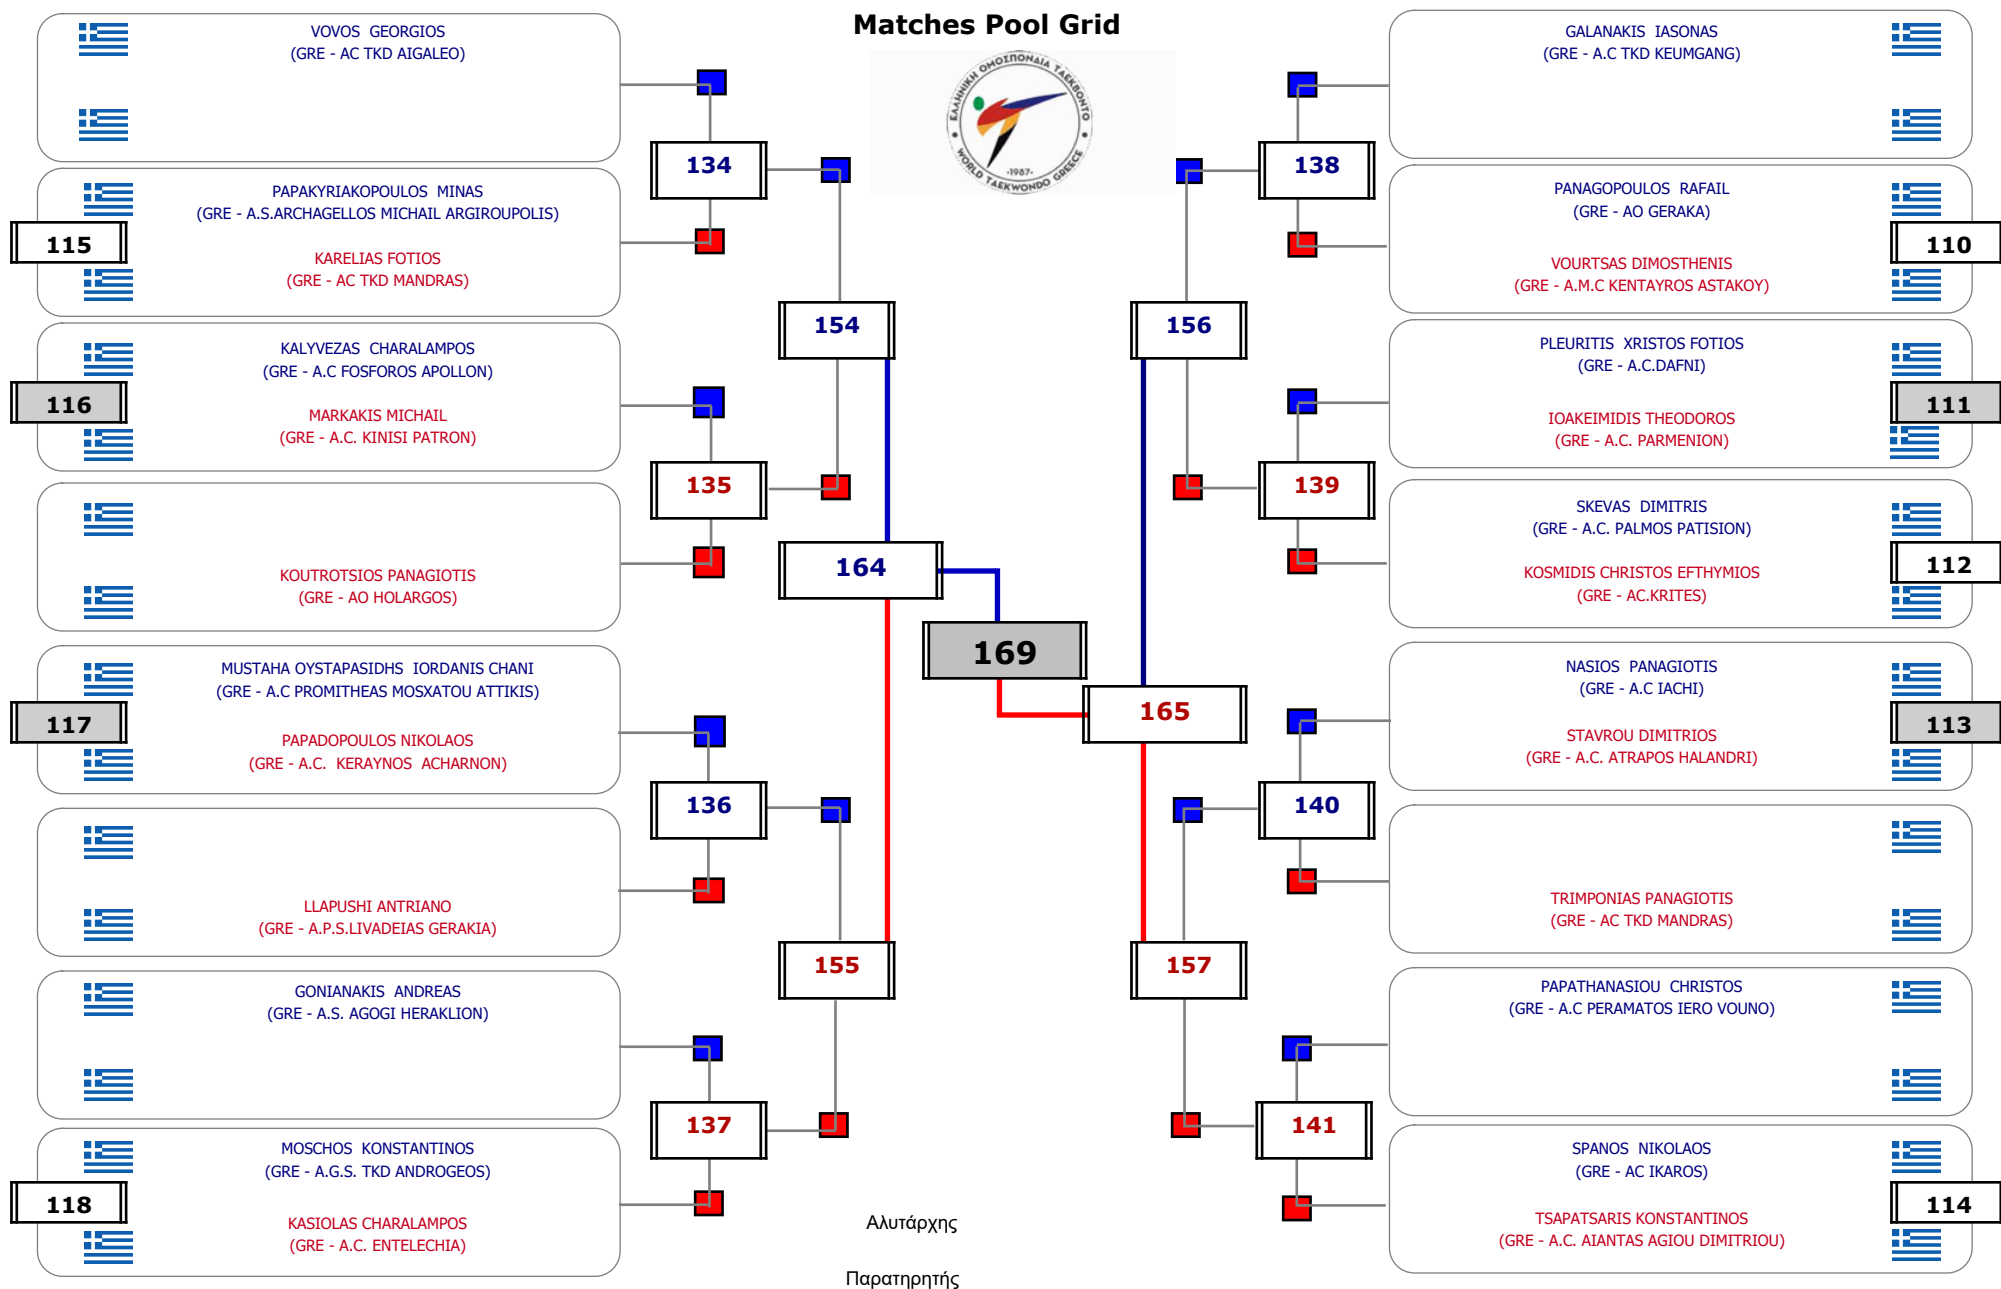

ΠΑΝΕΛΛΗΝΙΟ ΚΥΠΕΛΛΟ "ΓΕΩΡΓΙΟΣ ΒΟΛΑΡΗΣ" 2023

Cat. ΠΑΙΔΩΝ 2009-2010 ΕΓΧΡ (57-) - 2/12/2023. ΣΕΦ - ΠΕΙΡΑΙΑΣ 1-3/12/2023

Συμμετοχή 25 Αθλητές/τριες από 24 συλλόγους.