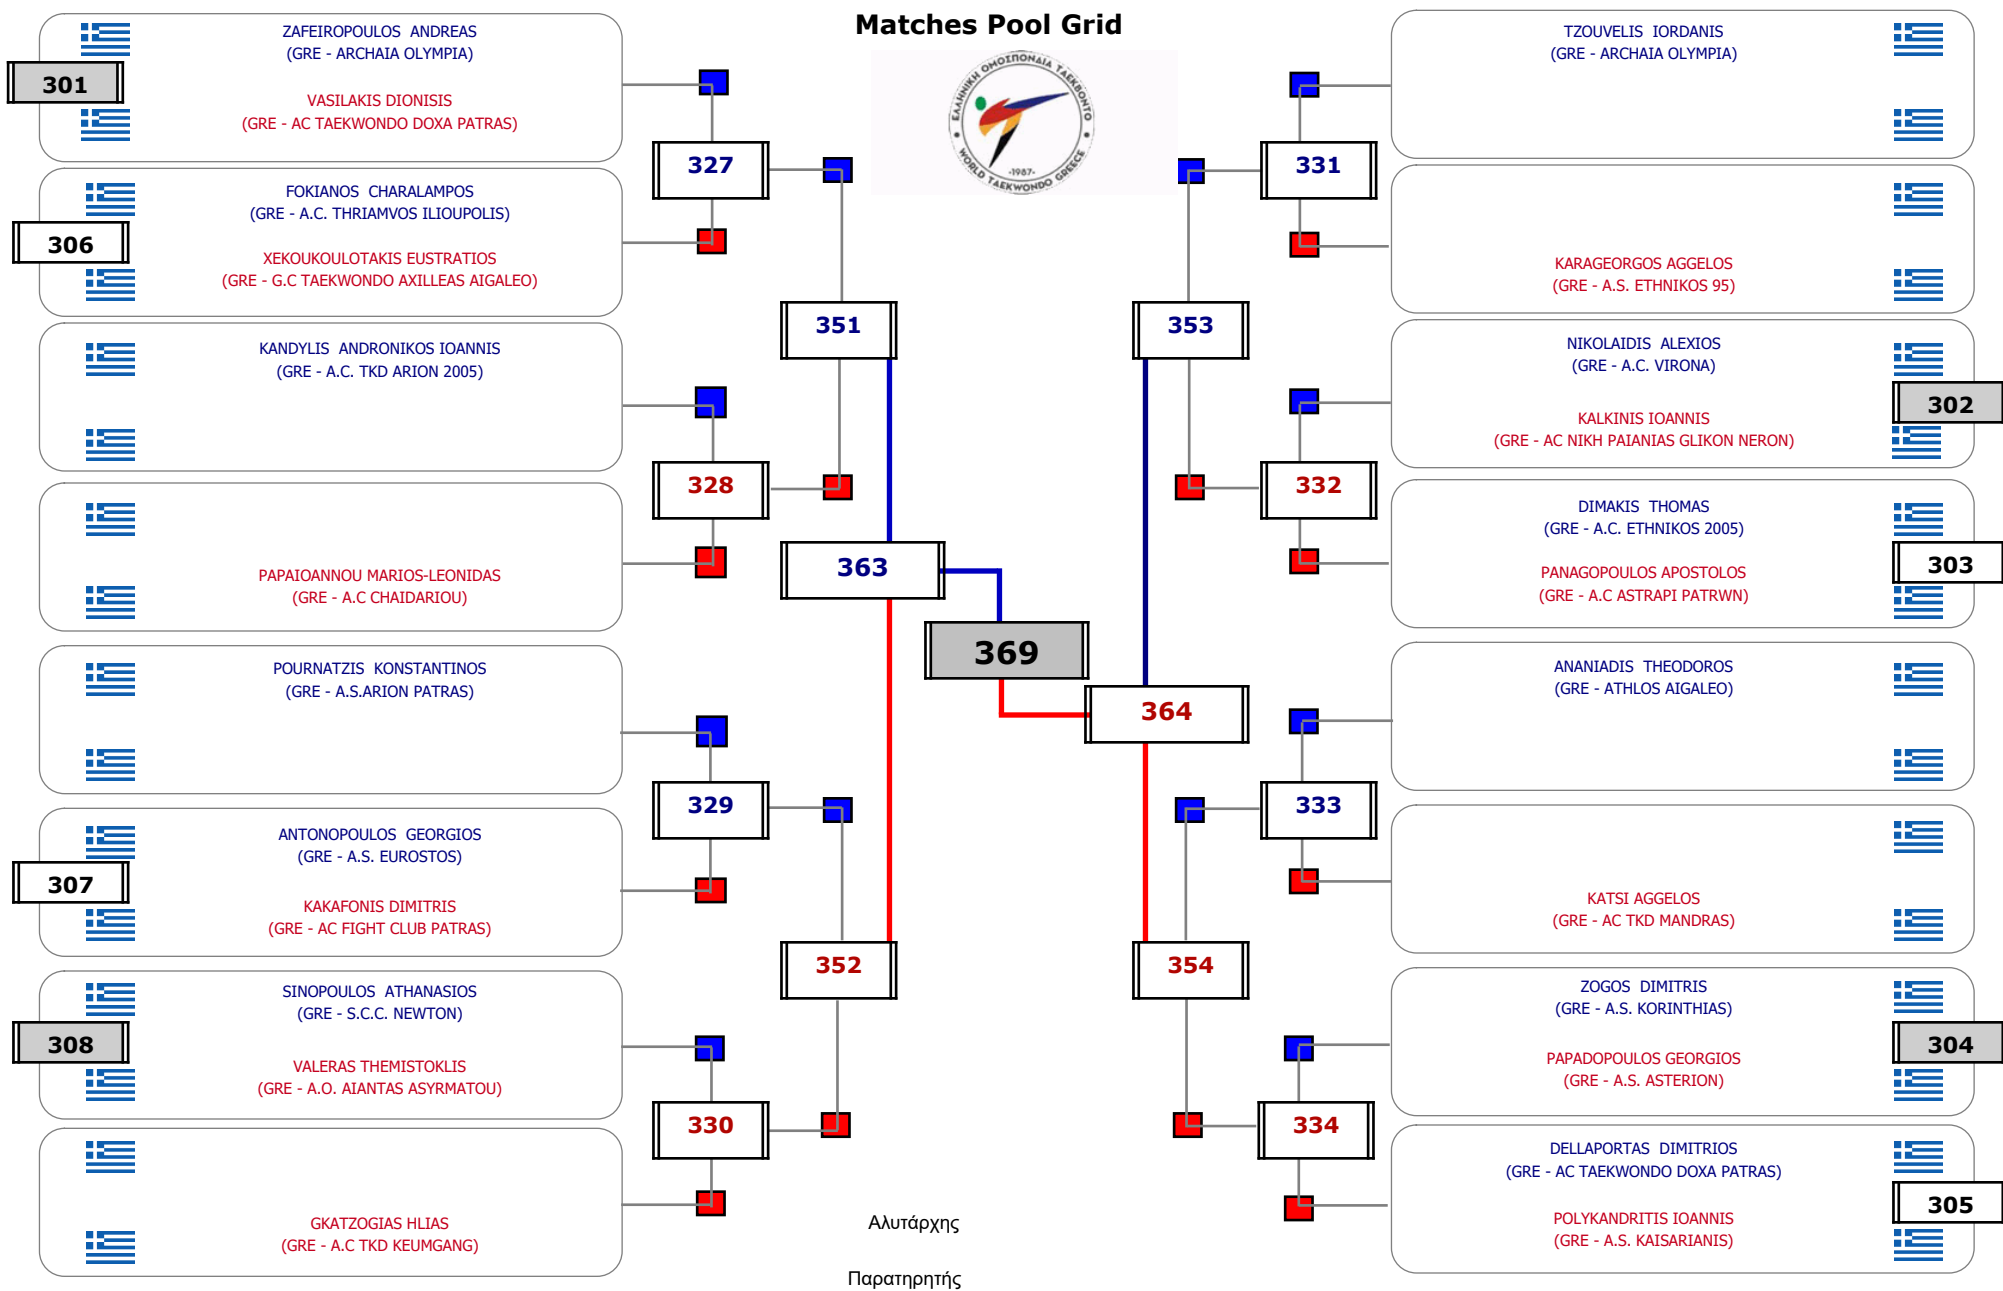

Matches Pool Grid

Αλυτάρχης

Παρατηρητής

Συμμετοχή 4 Αθλητές/τριες από 3 συλλόγους.

### Matches Pool Grid

Αλιτάρχης

Παρατηρητής

Συμμετοχή 11 Αθλητές/τριες από 8 συλλόγους.

Συμμετοχή 22 Αθλητές/τριες από 16 συλλόγους.

Συμμετοχή 24 Αθλητές/τριες από 22 συλλόγους.

Συμμετοχή 25 Αθλητές/τριες από 22 συλλόγους.