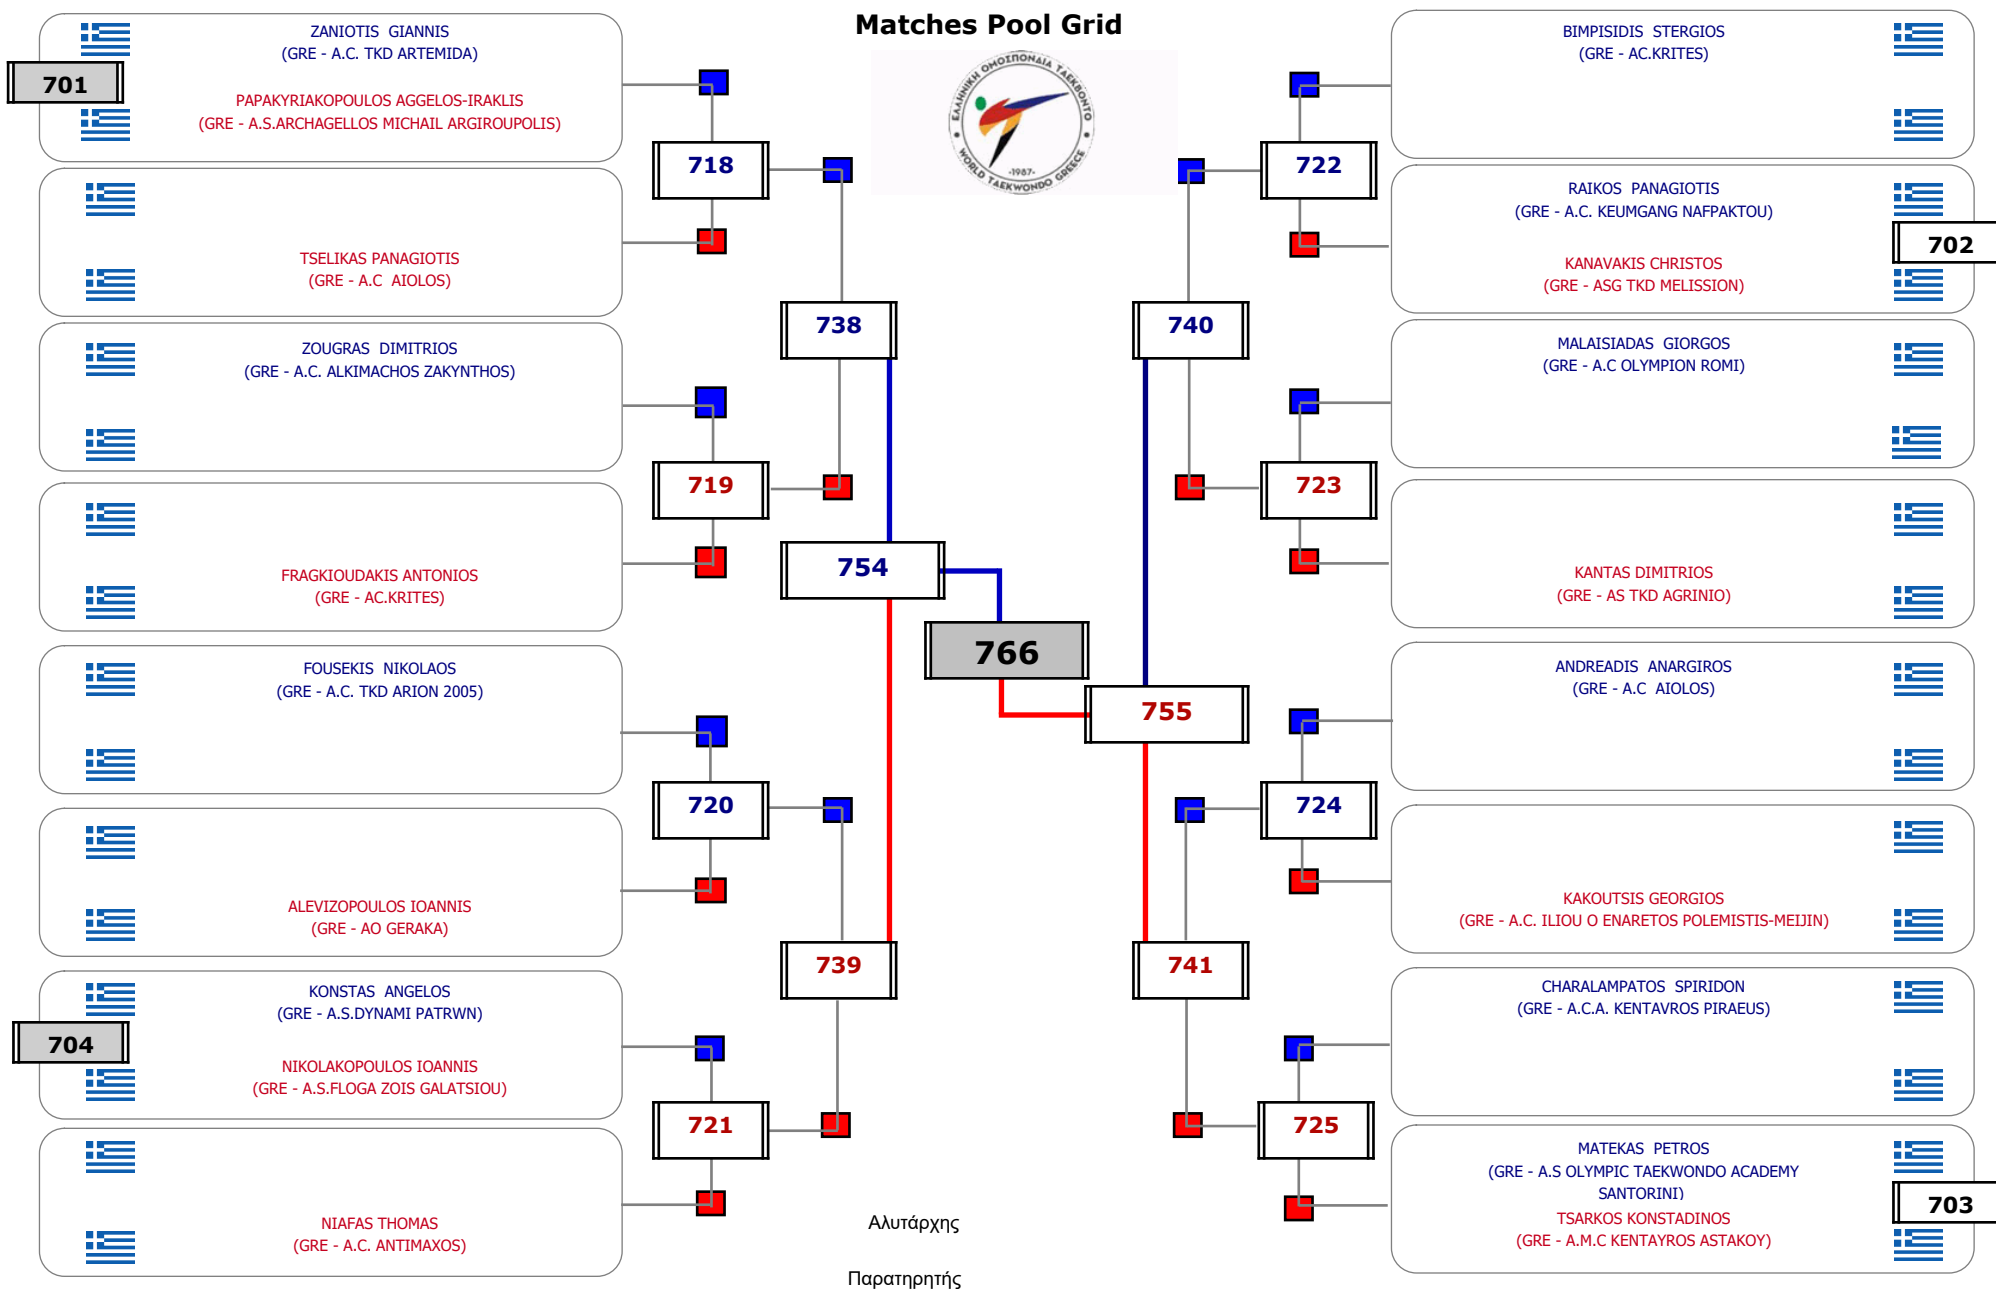

Συμμετοχή 20 Αθλητές/τριες από 18 συλλόγους.