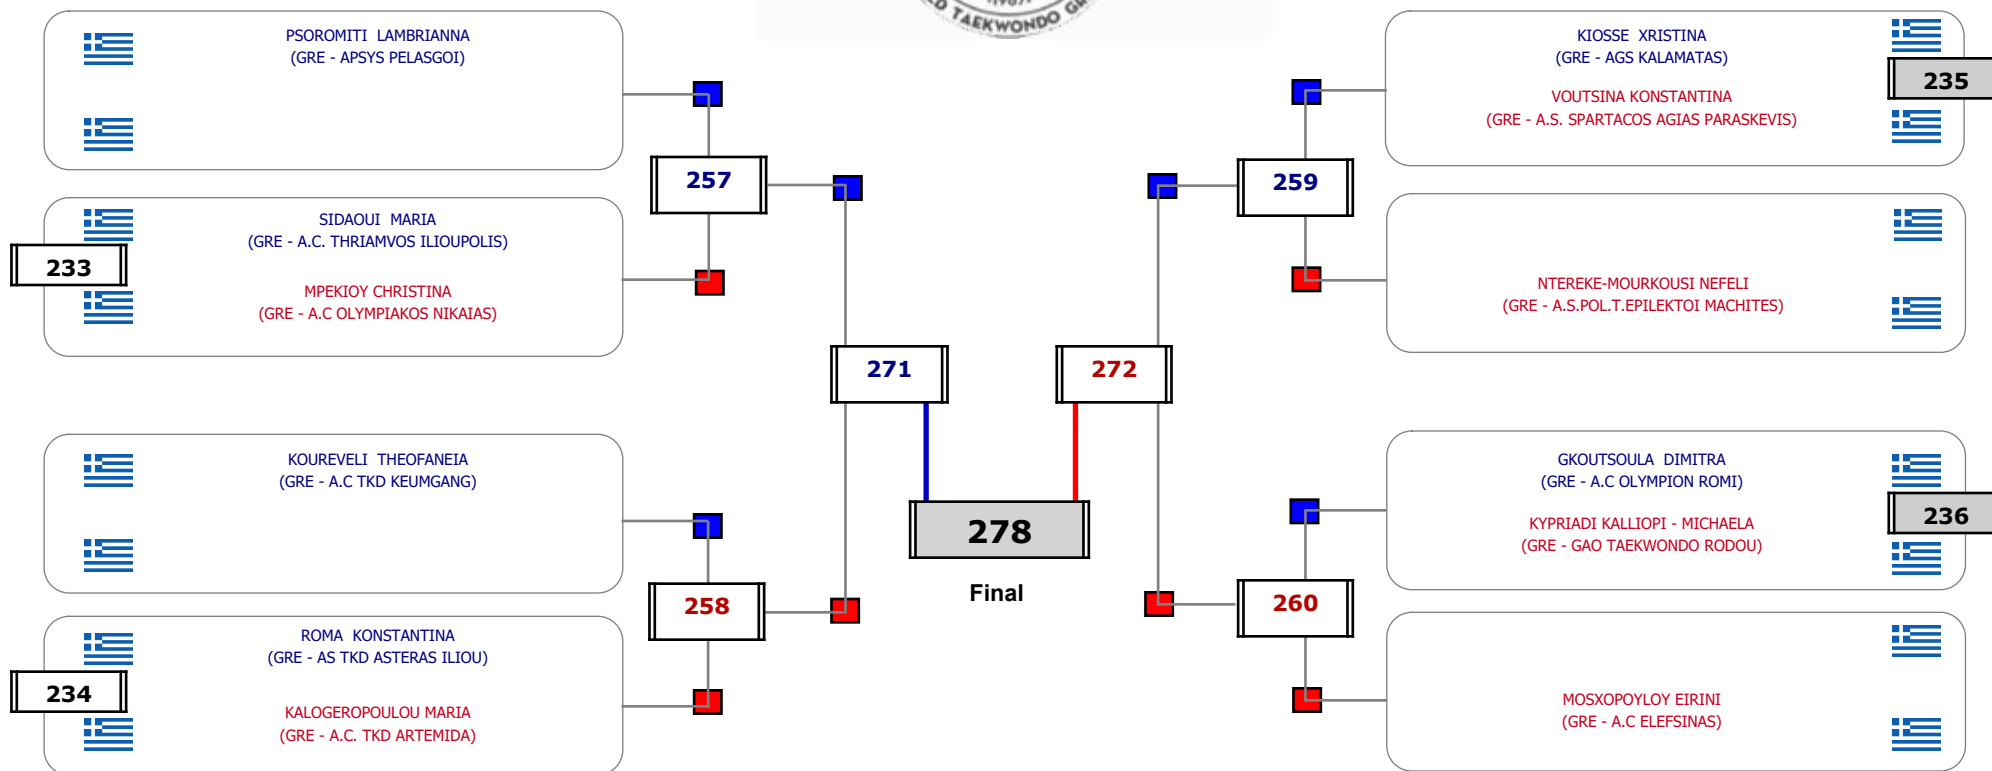

### Matches Pool Grid

Αλυτάρχης

Παρατηρητής

Συμμετοχή 11 Αθλητές/τριες από 10 συλλόγους.

Συμμετοχή 25 Αθλητές/τριες από 24 συλλόγους.

Συμμετοχή 17 Αθλητές/τριες από 16 συλλόγους.

### Matches Pool Grid

Αλυτάρχης

Παρατηρητής

Συμμετοχή 12 Αθλητές/τριες από 12 συλλόγους.