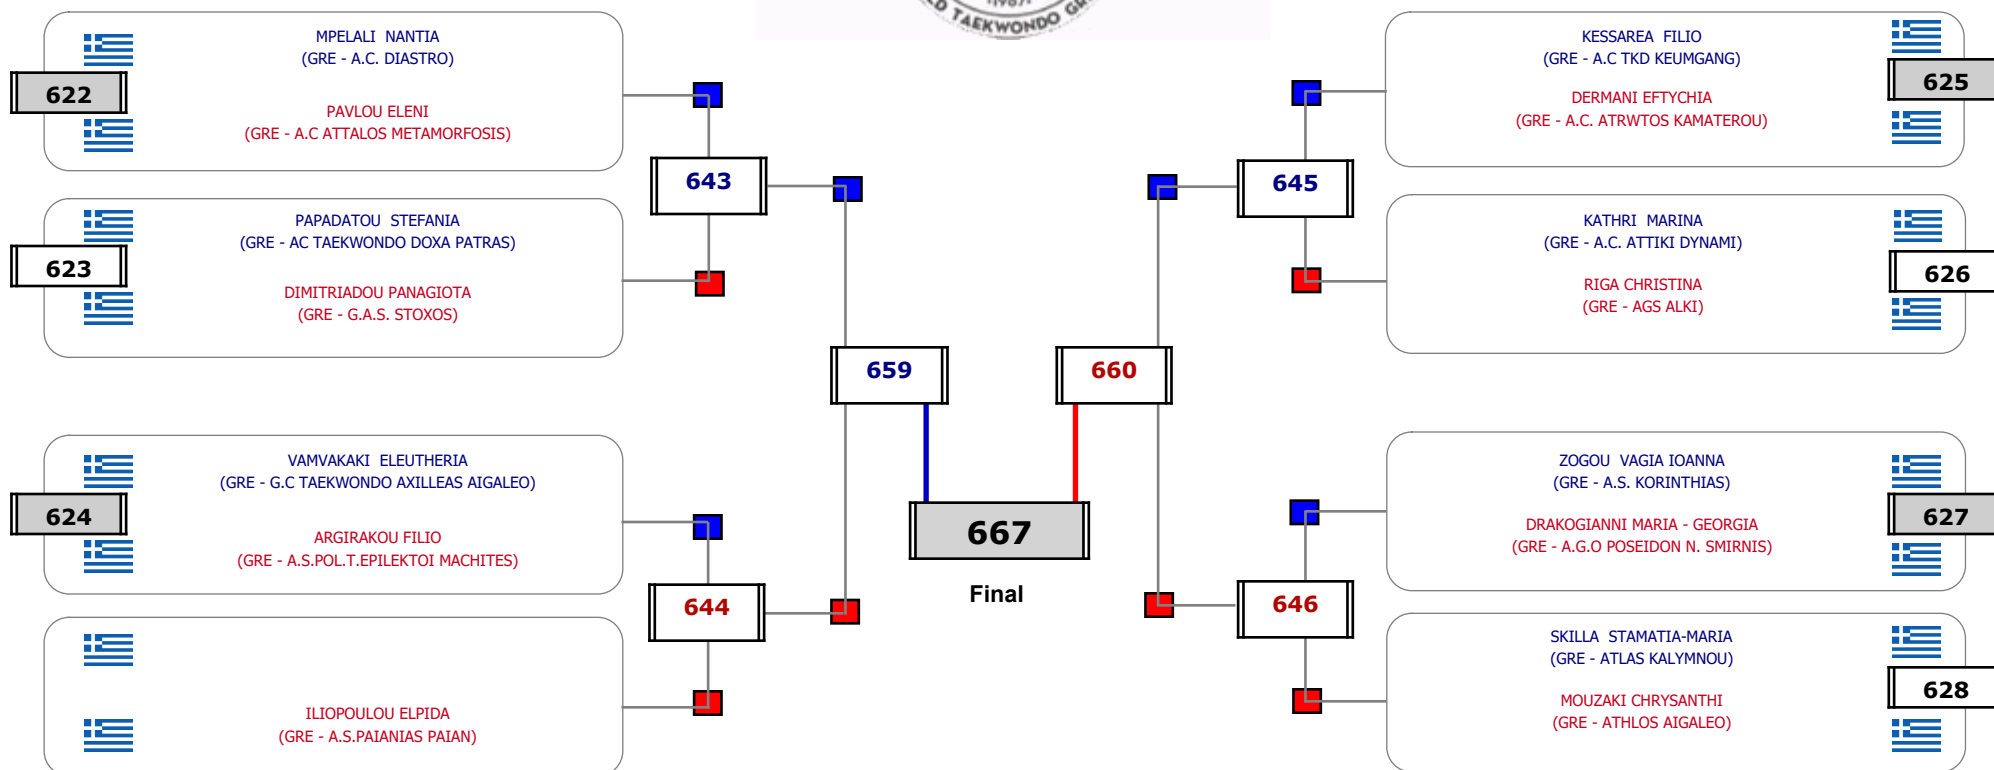

### Matches Pool Grid

Αλυτάρχης

Παρατηρητής

Συμμετοχή 11 Αθλητές/τριες από 10 συλλόγους.

### Matches Pool Grid

Αλυτάρχης

Παρατηρητής

Συμμετοχή 15 Αθλητές/τριες από 14 συλλόγους.

Matches Pool Grid

Αλιτάρχης

Παρατηρητής

Συμμετοχή 15 Αθλητές/τριες από 15 συλλόγους.

Συμμετοχή 17 Αθλητές/τριες από 16 συλλόγους.

Matches Pool Grid

Αλιτάρχης

Παρατηρητής

Συμμετοχή 11 Αθλητές/τριες από 11 συλλόγους.

Matches Pool Grid

Αλυτάρχης

Παρατηρητής