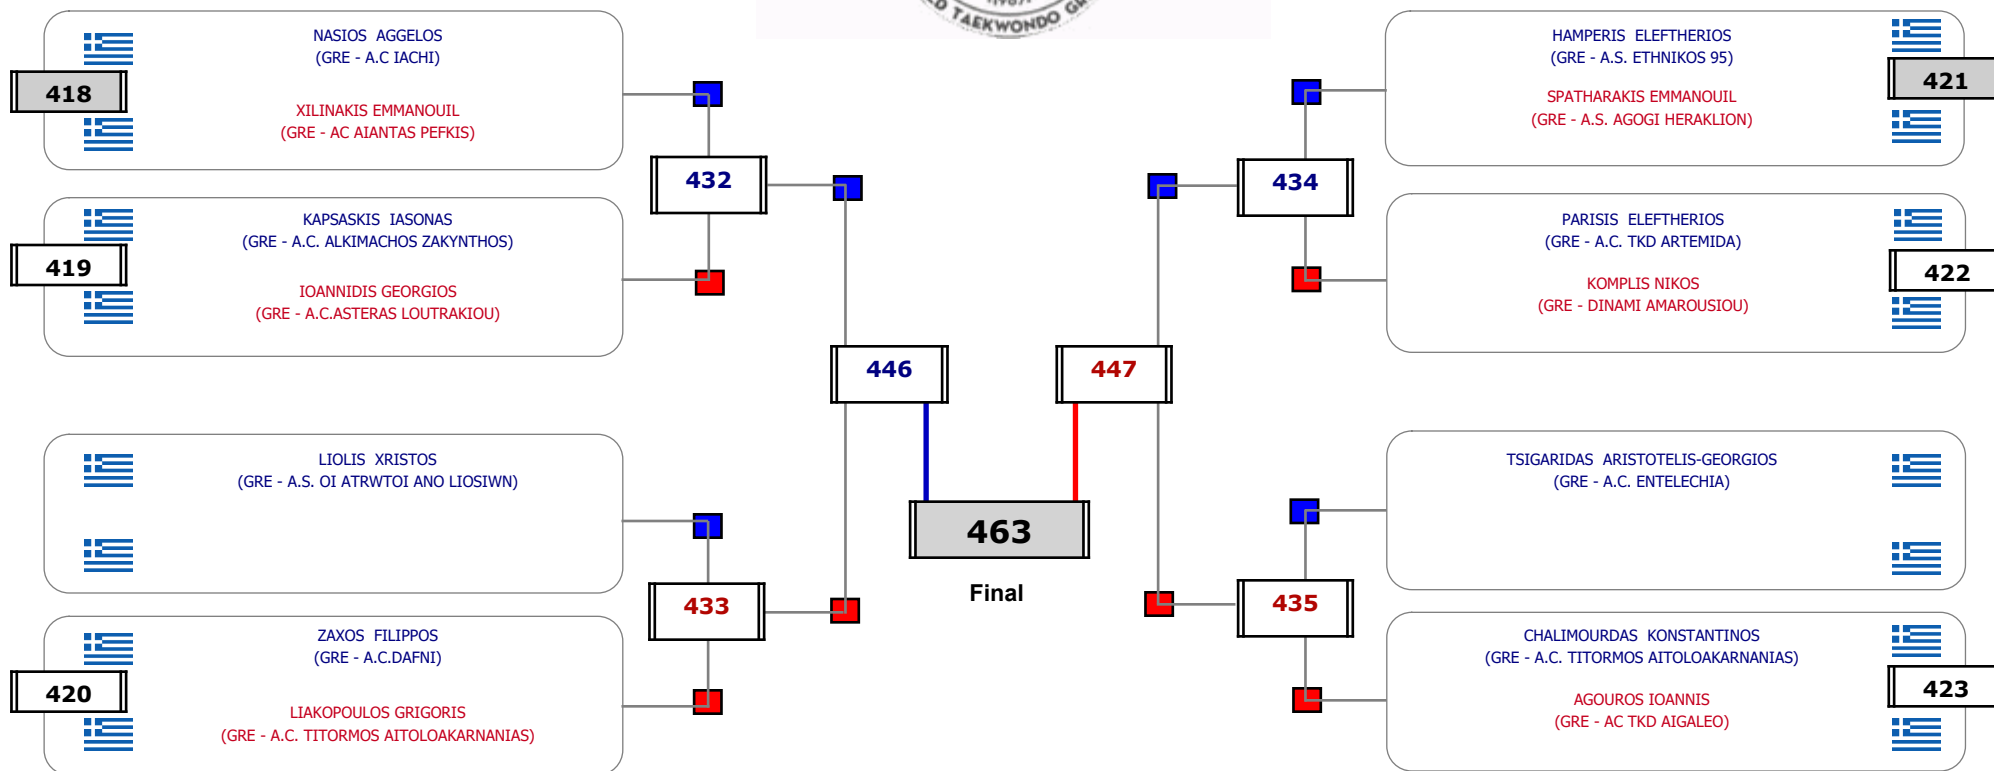

Matches Pool Grid

Αλυτάρχης

Παρατηρητής

Συμμετοχή 14 Αθλητές/τριες από 13 συλλόγους.