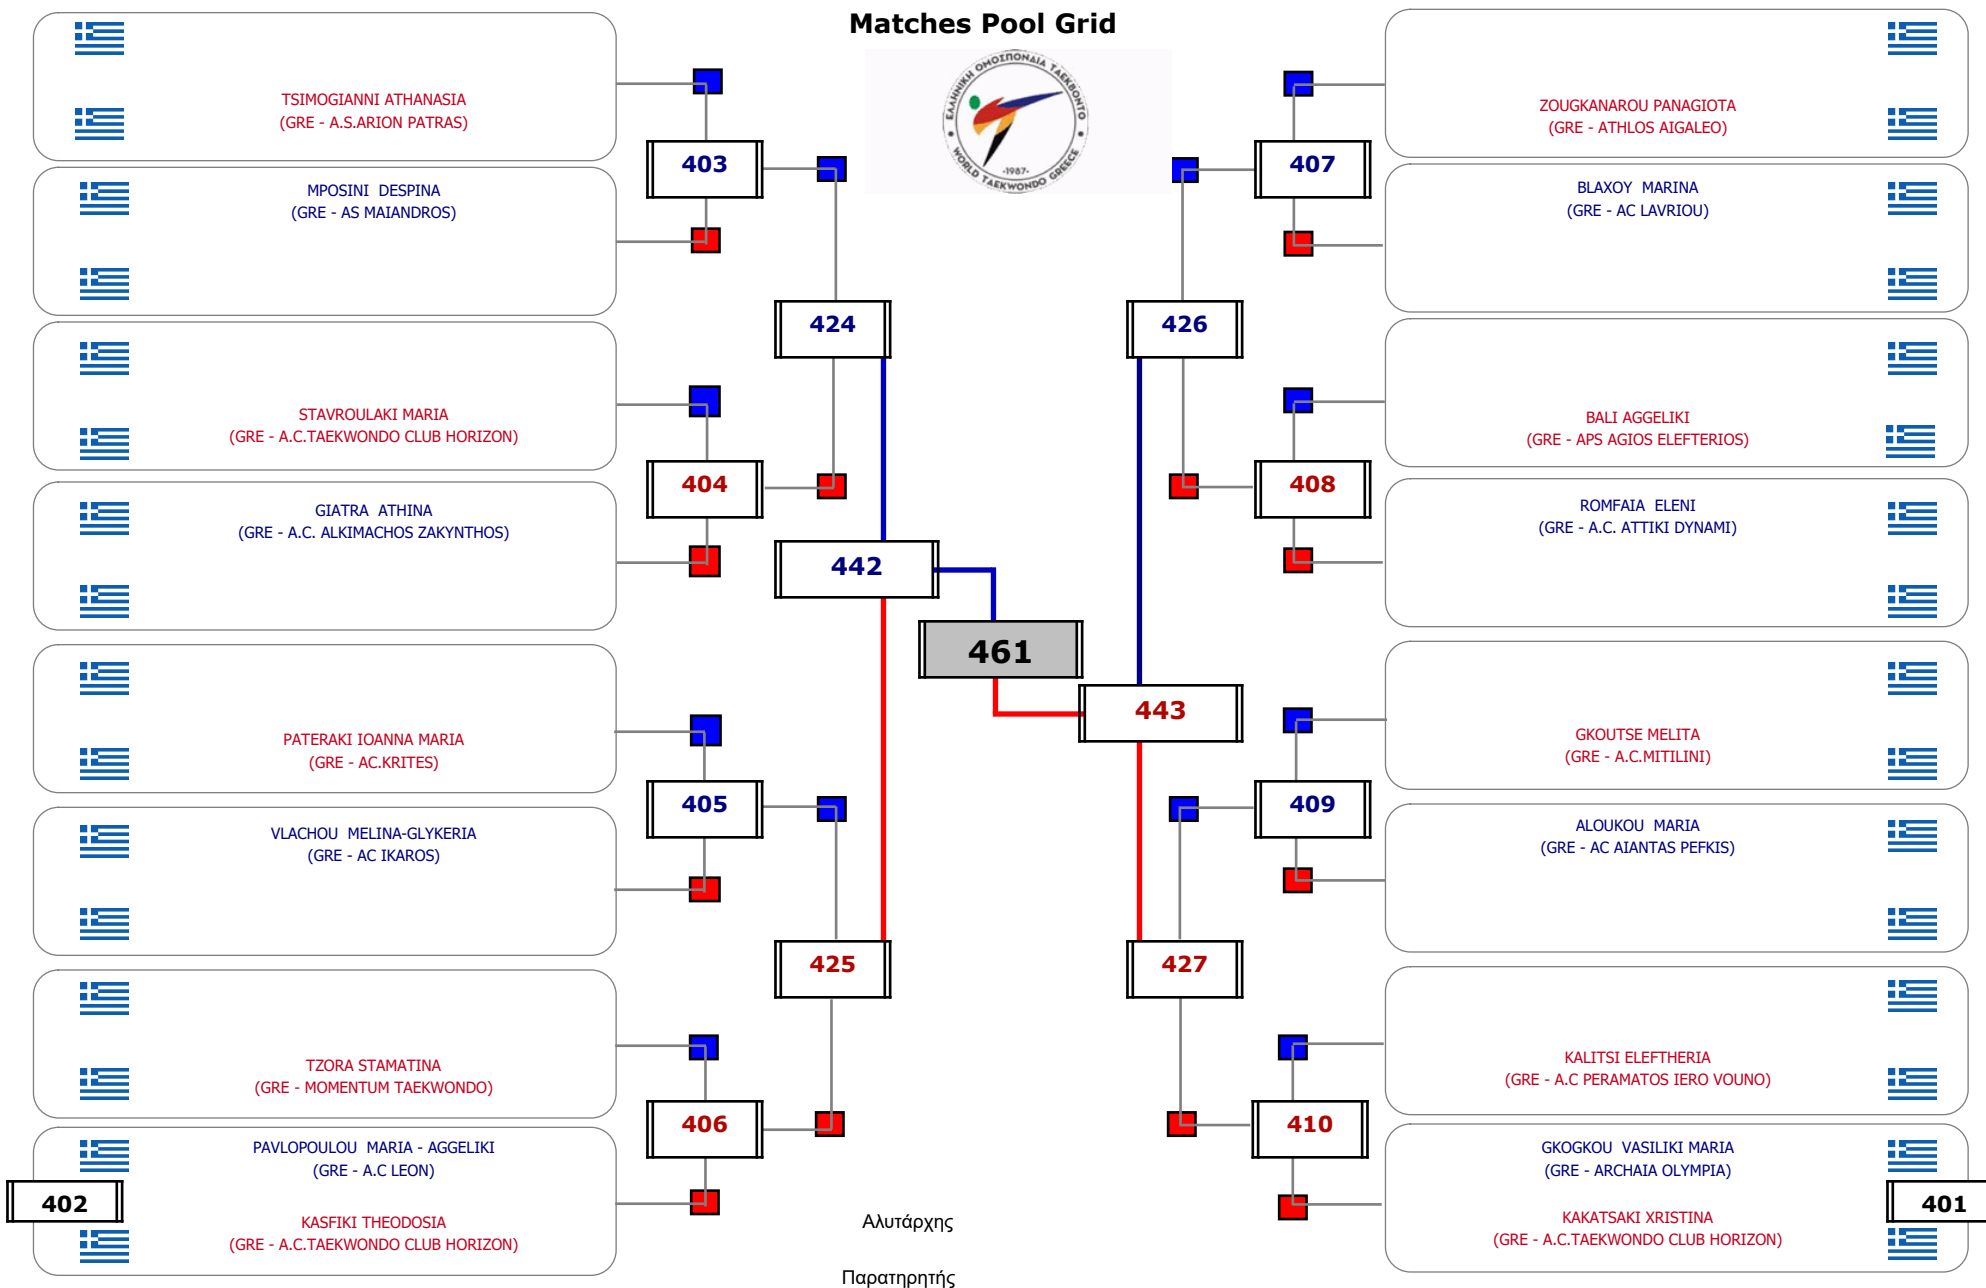

Συμμετοχή 17 Αθλητές/τριες από 16 συλλόγους.

Matches Pool Grid

Αλιτάρχης

Παρατηρητής

Συμμετοχή 11 Αθλητές/τριες από 11 συλλόγους.

Matches Pool Grid

Αλυτάρχης

Παρατηρητής

Συμμετοχή 1 Αθλητές/τριες από 1 συλλόγους.

### Matches Pool Grid

Αλυτάρχης

Παρατηρητής

Συμμετοχή 4 Αθλητές/τριες από 4 συλλόγους.

Συμμετοχή 18 Αθλητές/τριες από 16 συλλόγους.

**ΠΑΝΕΛΛΗΝΙΟ ΚΥΠΕΛΛΟ "ΓΕΩΡΓΙΟΣ ΒΟΛΑΡΗΣ" 2023**

**Cat. ΚΟΡΑΣΙΔΩΝ 2009-2010 ΕΓΧΡ ( 51- ) - 2/12/2023. ΣΕΦ - ΠΕΙΡΑΙΑΣ**