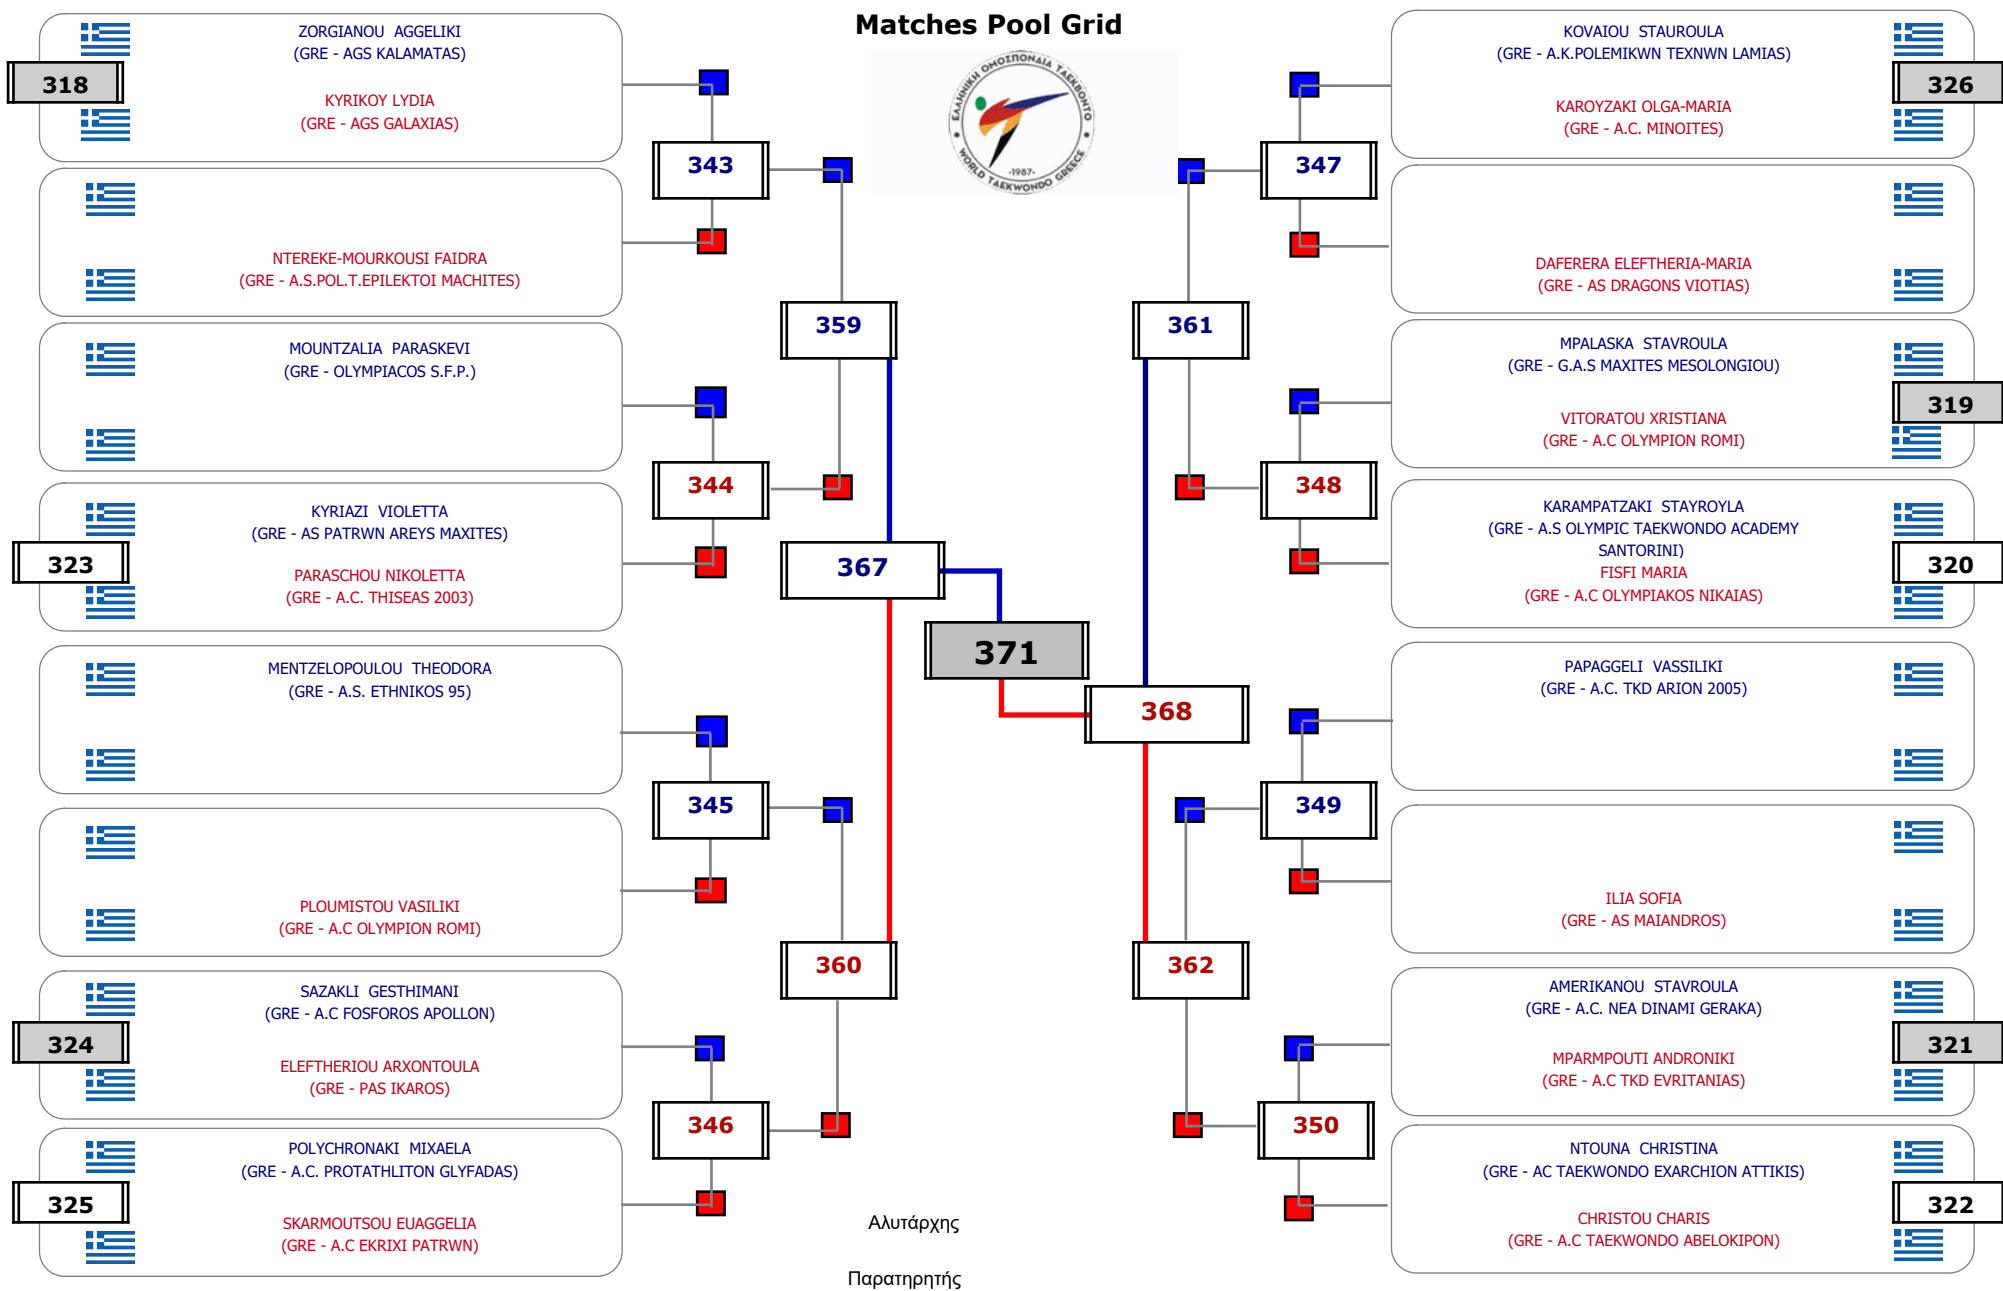

## Matches Pool Grid

Συμμετοχή 27 Αθλητές/τριες από 27 συλλόγους.

Matches Pool Grid

Αλυτάρχης

Παρατηρητής

Συμμετοχή 2 Αθλητές/τριες από 2 συλλόγους.

Matches Pool Grid

Αλυτάρχης

Παρατηρητής

Συμμετοχή 4 Αθλητές/τριες από 4 συλλόγους.

Matches Pool Grid

Αλυτάρχης

Παρατηρητής

Συμμετοχή 4 Αθλητές/τριες από 4 συλλόγους.

### Matches Pool Grid

Αλυτάρχης

Παρατηρητής

Συμμετοχή 11 Αθλητές/τριες από 10 συλλόγους.

Συμμετοχή 25 Αθλητές/τριες από 24 συλλόγους.

Συμμετοχή 17 Αθλητές/τριες από 16 συλλόγους.

### Matches Pool Grid

Αλυτάρχης

Παρατηρητής

Συμμετοχή 12 Αθλητές/τριες από 12 συλλόγους.