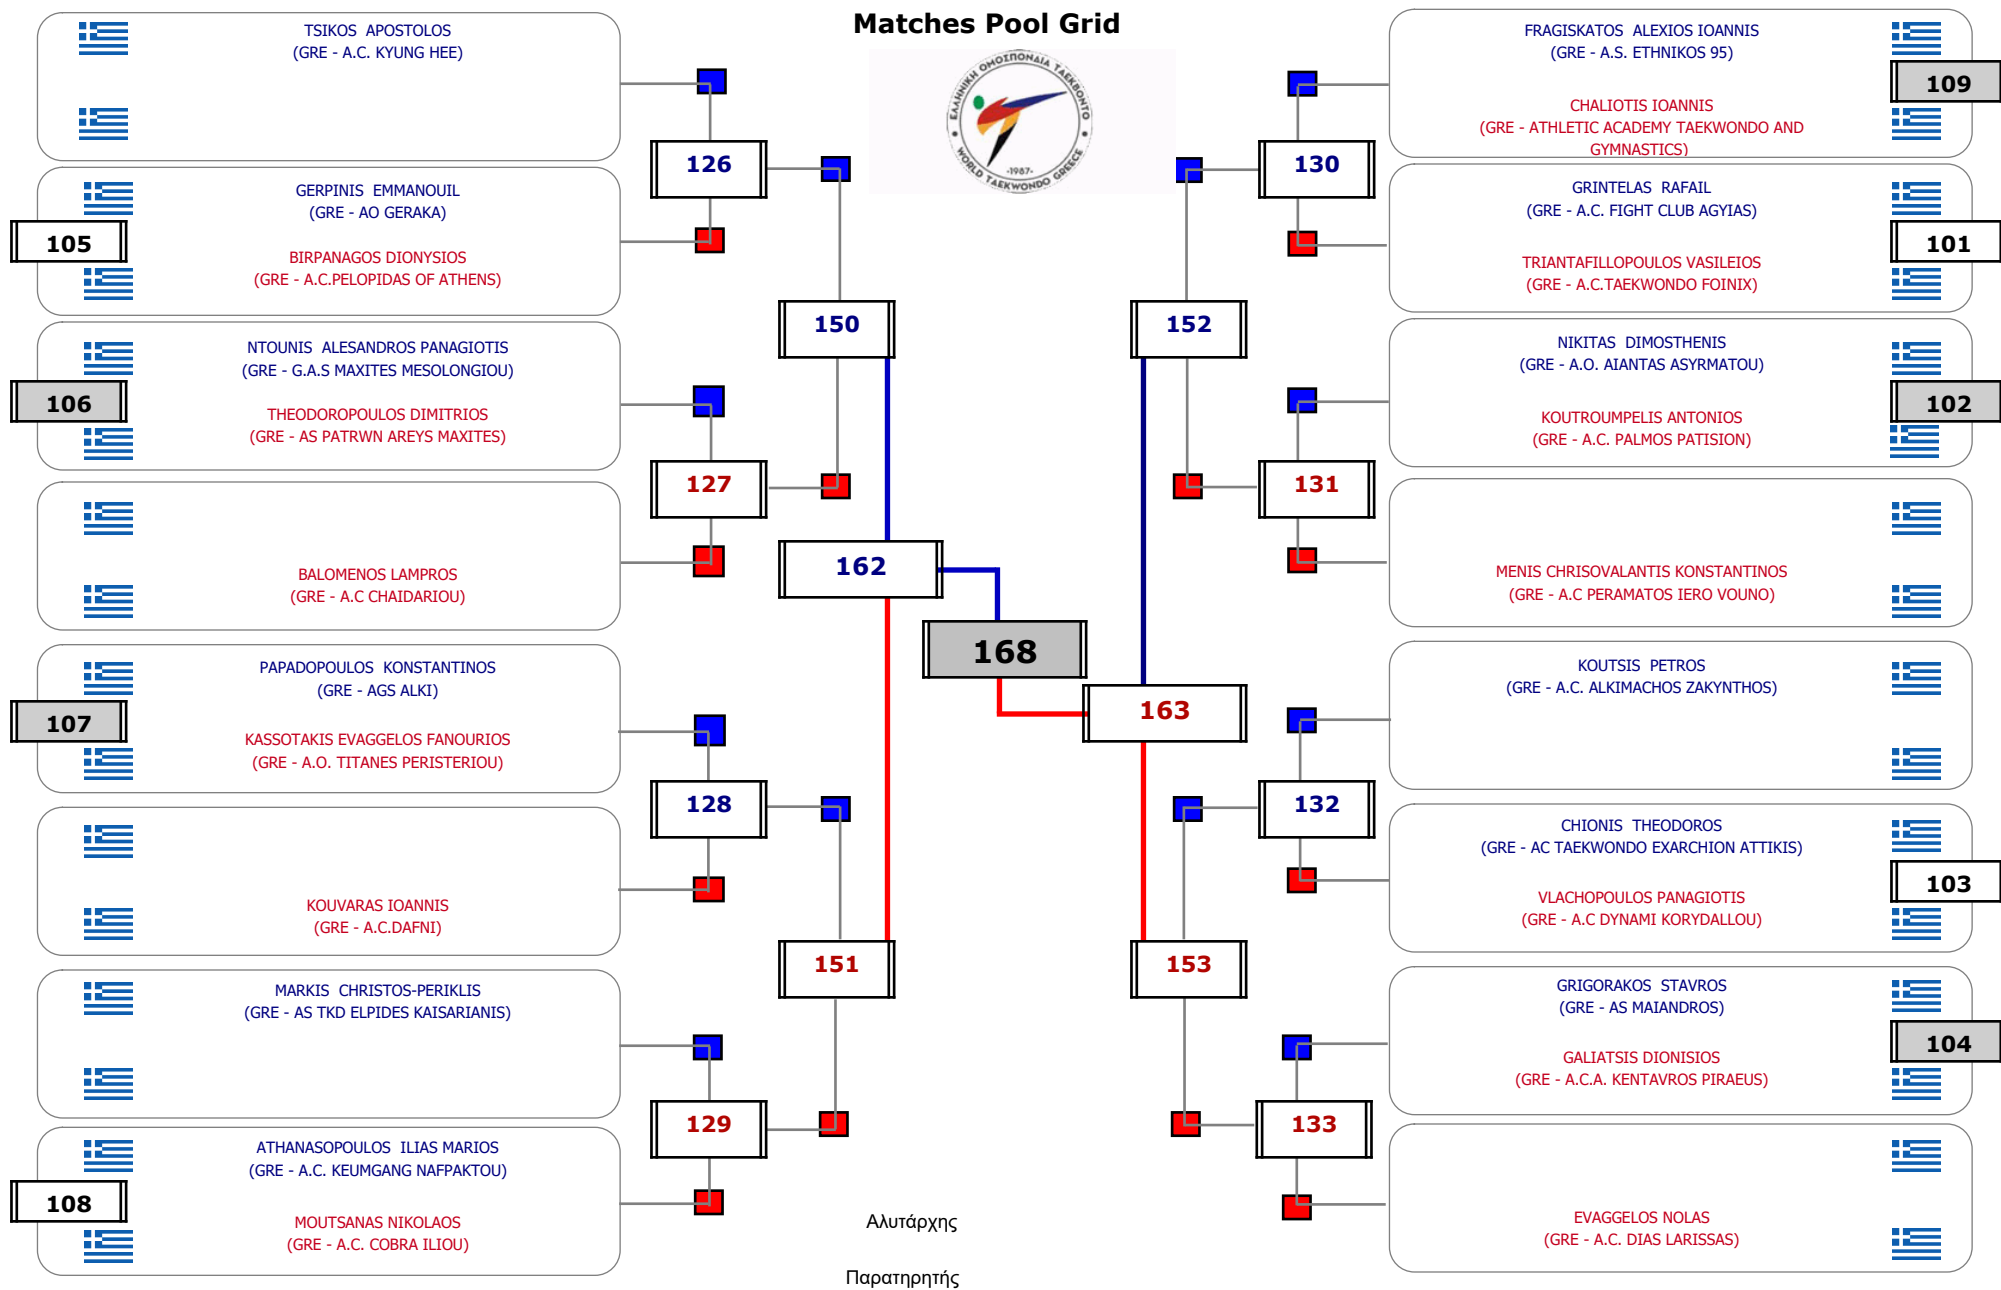

### Matches Pool Grid

Αλυτάρχης

Παρατηρητής

Συμμετοχή 4 Αθλητές/τριες από 4 συλλόγους.

### Matches Pool Grid

Αλυτάρχης

Παρατηρητής

Συμμετοχή 5 Αθλητές/τριες από 5 συλλόγους.

Matches Pool Grid

Αλυτάρχης

Παρατηρητής

Συμμετοχή 8 Αθλητές/τριες από 7 συλλόγους.

Matches Pool Grid

Αλυτάρχης

Παρατηρητής

Συμμετοχή 14 Αθλητές/τριες από 13 συλλόγους.

Συμμετοχή 20 Αθλητές/τριες από 18 συλλόγους.

Συμμετοχή 25 Αθλητές/τριες από 25 συλλόγους.

ΠΑΝΕΛΛΗΝΙΟ ΚΥΠΕΛΛΟ "ΓΕΩΡΓΙΟΣ ΒΟΛΑΡΗΣ" 2023