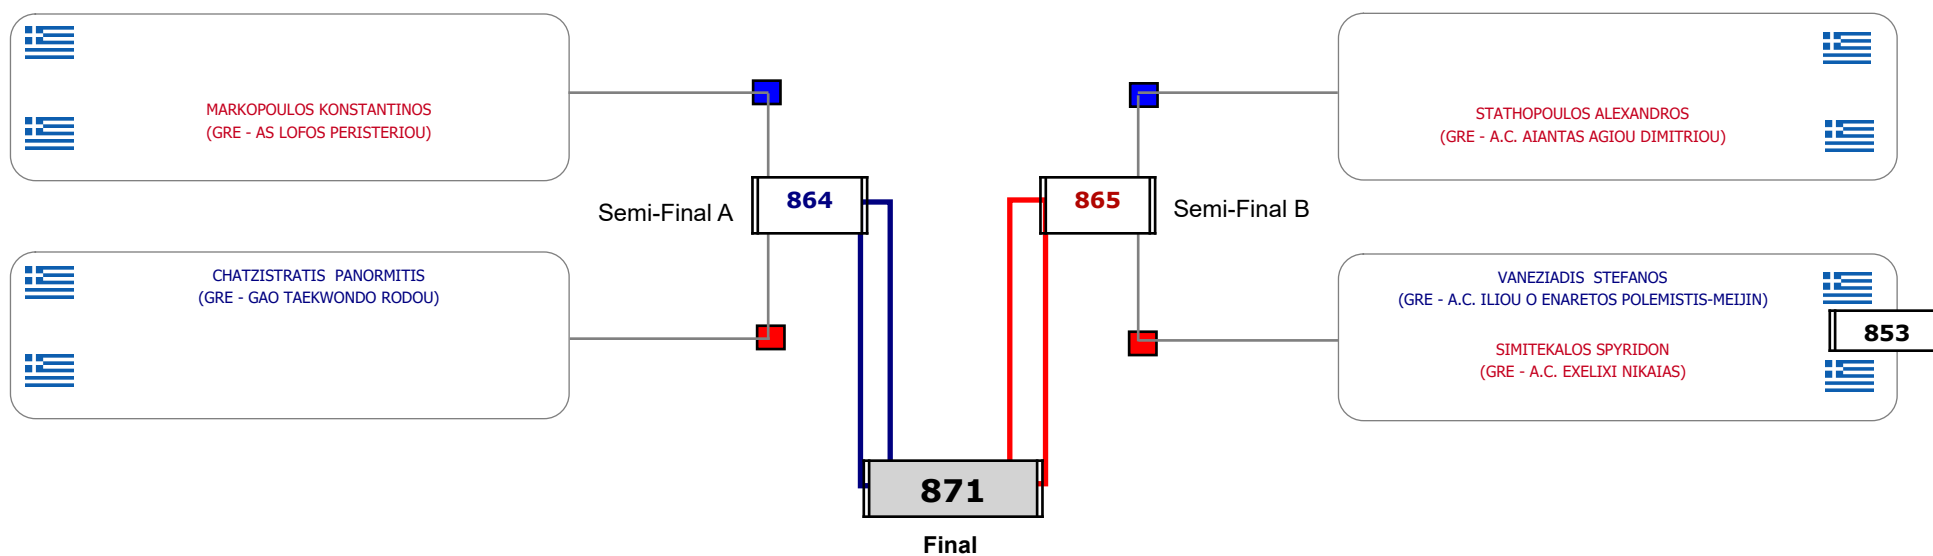

### Matches Pool Grid

Αλυτάρχης

Παρατηρητής

Συμμετοχή 8 Αθλητές/τριες από 7 συλλόγους.

### Matches Pool Grid

Αλυτάρχης

Παρατηρητής

Συμμετοχή 5 Αθλητές/τριες από 5 συλλόγους.