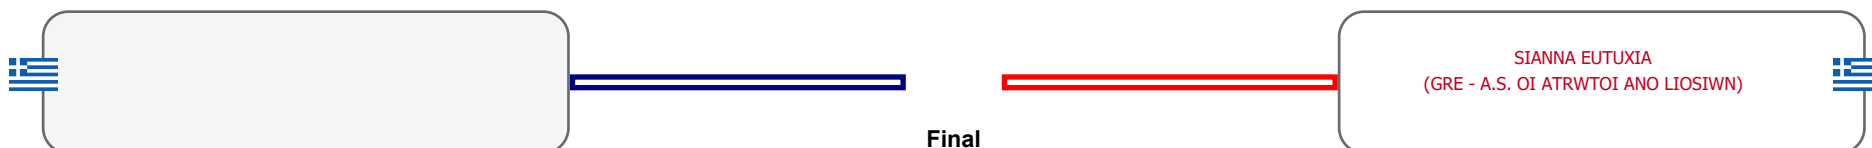

Συμμετοχή 17 Αθλητές/τριες από 16 συλλόγους.

Matches Pool Grid

Αλιτάρχης

Παρατηρητής

Συμμετοχή 11 Αθλητές/τριες από 11 συλλόγους.

Matches Pool Grid

Αλυτάρχης

Παρατηρητής