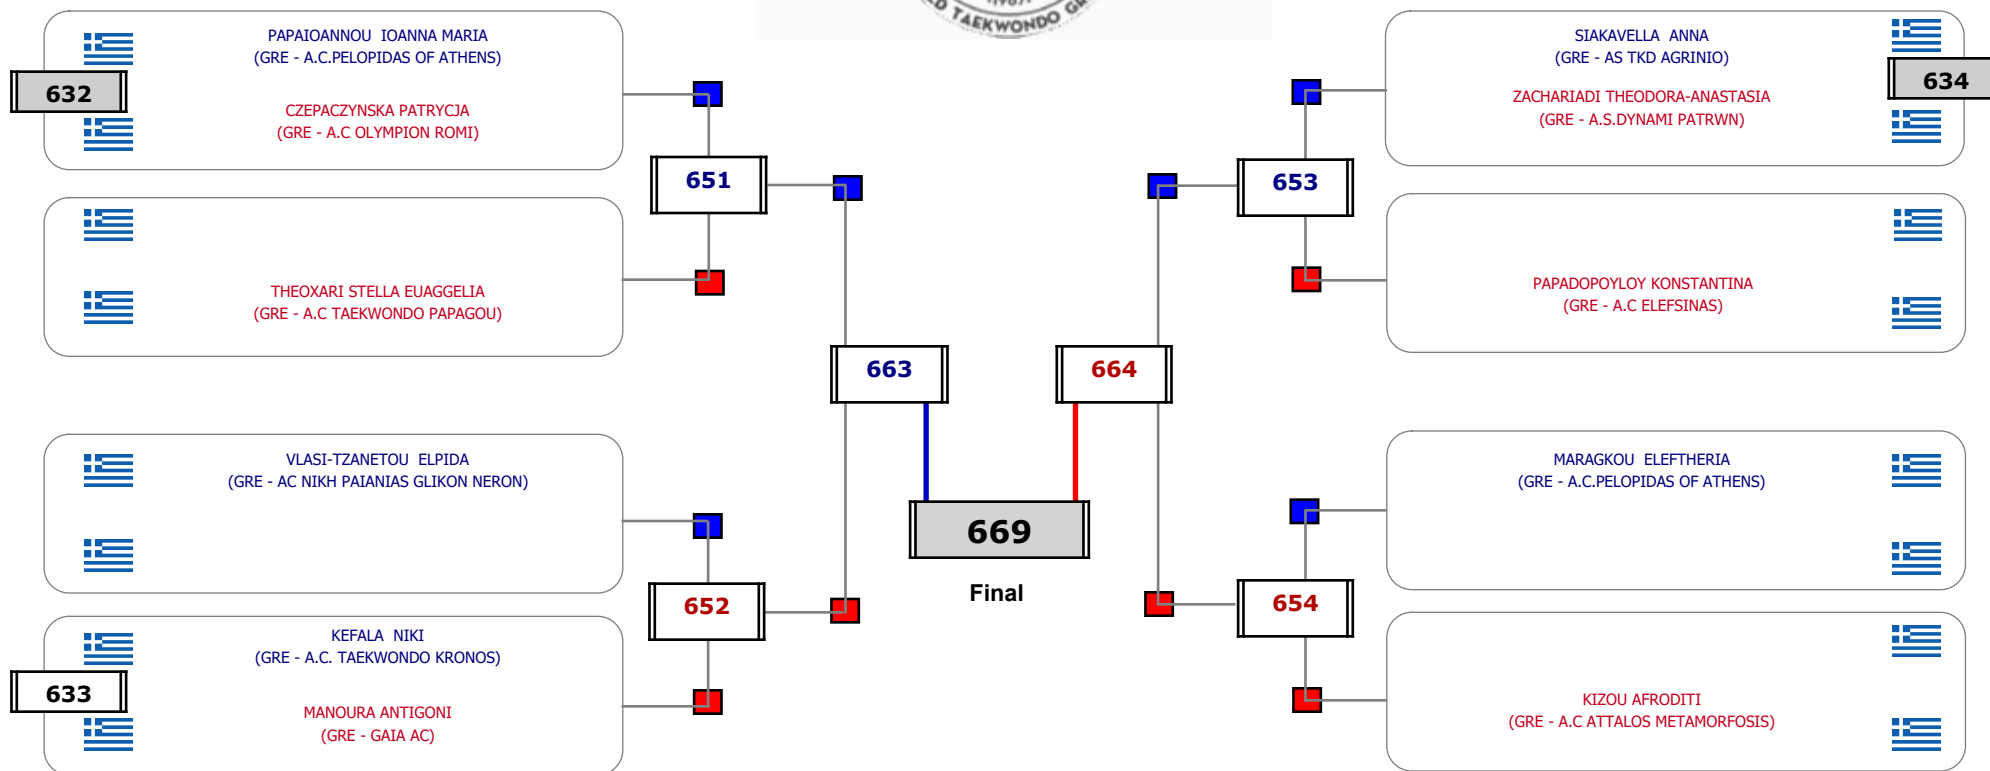

## Matches Pool Grid

Συμμετοχή 27 Αθλητές/τριες από 27 συλλόγους.

Matches Pool Grid

Αλυτάρχης

Παρατηρητής

Συμμετοχή 2 Αθλητές/τριες από 2 συλλόγους.

Matches Pool Grid

Αλυτάρχης

Παρατηρητής

Συμμετοχή 4 Αθλητές/τριες από 4 συλλόγους.

Matches Pool Grid

Αλυτάρχης

Παρατηρητής

Συμμετοχή 4 Αθλητές/τριες από 4 συλλόγους.

### Matches Pool Grid

Αλυτάρχης

Παρατηρητής

Συμμετοχή 11 Αθλητές/τριες από 10 συλλόγους.

Συμμετοχή 25 Αθλητές/τριες από 24 συλλόγους.

Συμμετοχή 17 Αθλητές/τριες από 16 συλλόγους.