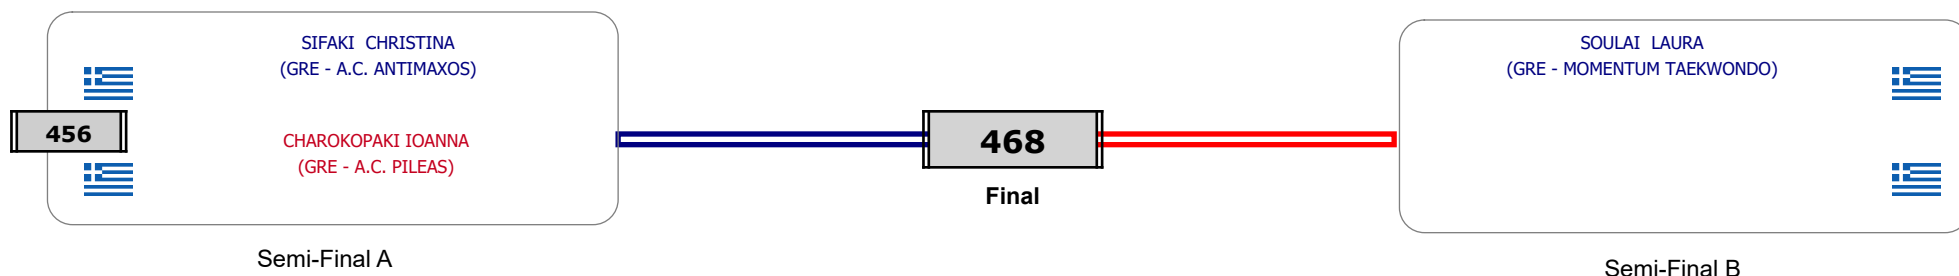

### Matches Pool Grid

Αλυτάρχης

Παρατηρητής

Συμμετοχή 7 Αθλητές/τριες από 7 συλλόγους.

### Matches Pool Grid

Αλυτάρχης

Παρατηρητής

Συμμετοχή 3 Αθλητές/τριες από 3 συλλόγους.

Matches Pool Grid

Αλιτάρχης

Παρατηρητής

Συμμετοχή 9 Αθλητές/τριες από 9 συλλόγους.