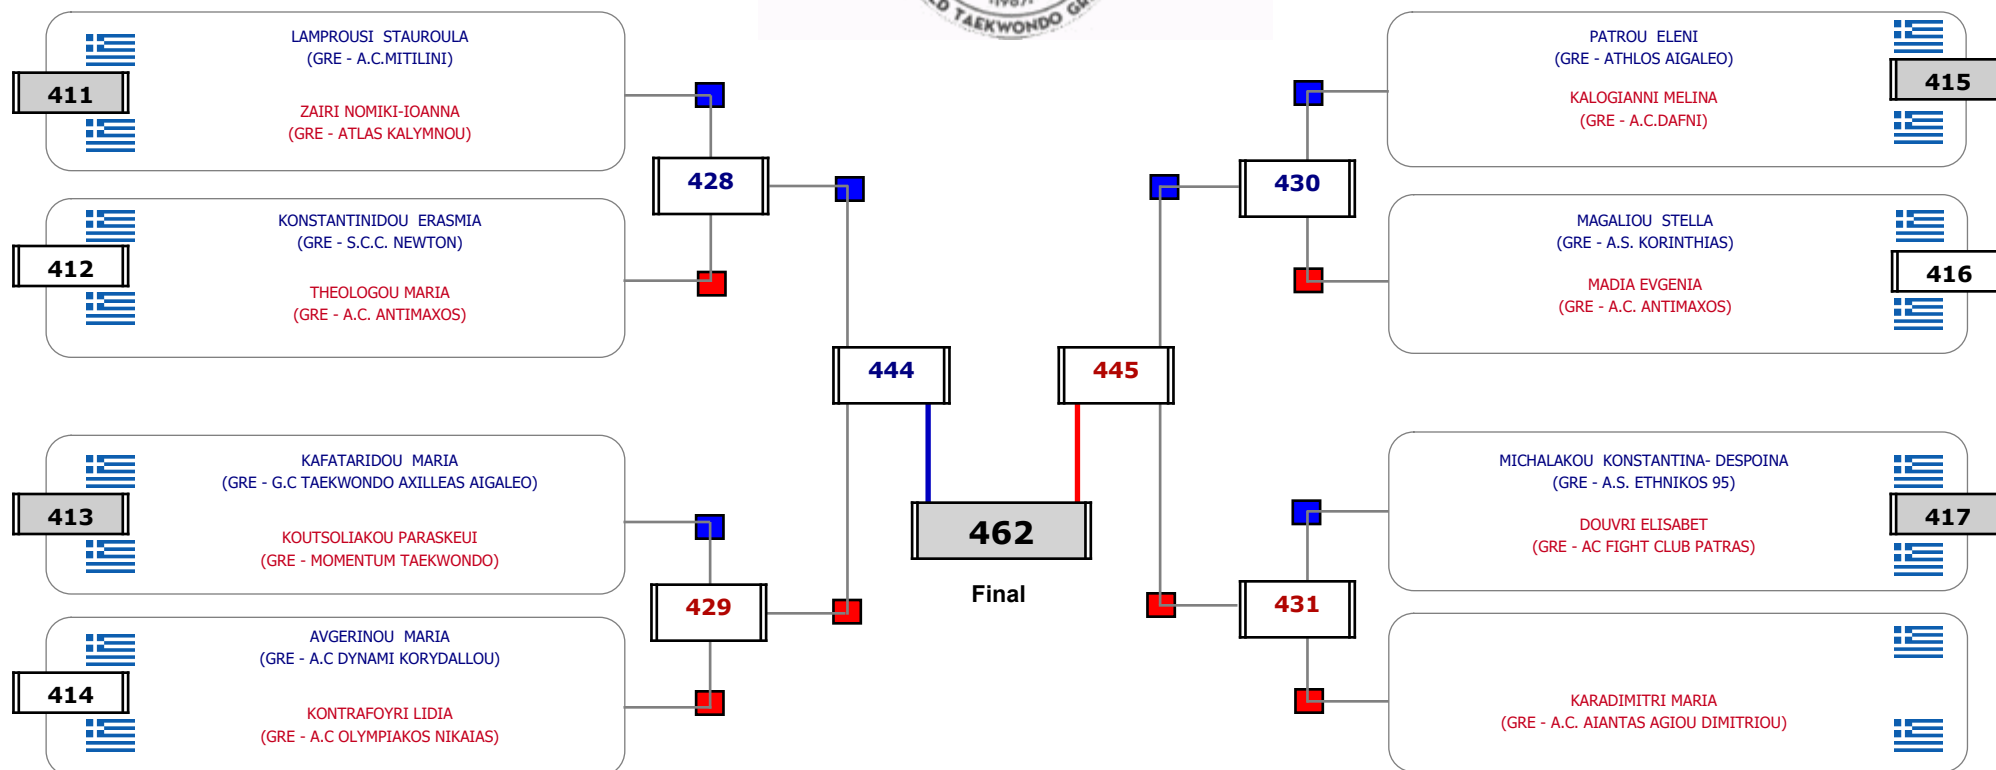

### Matches Pool Grid

Αλυτάρχης

Παρατηρητής

Συμμετοχή 11 Αθλητές/τριες από 10 συλλόγους.

### Matches Pool Grid

Αλυτάρχης

Παρατηρητής

Συμμετοχή 15 Αθλητές/τριες από 14 συλλόγους.

Matches Pool Grid

Αλιτάρχης

Παρατηρητής

Συμμετοχή 15 Αθλητές/τριες από 15 συλλόγους.