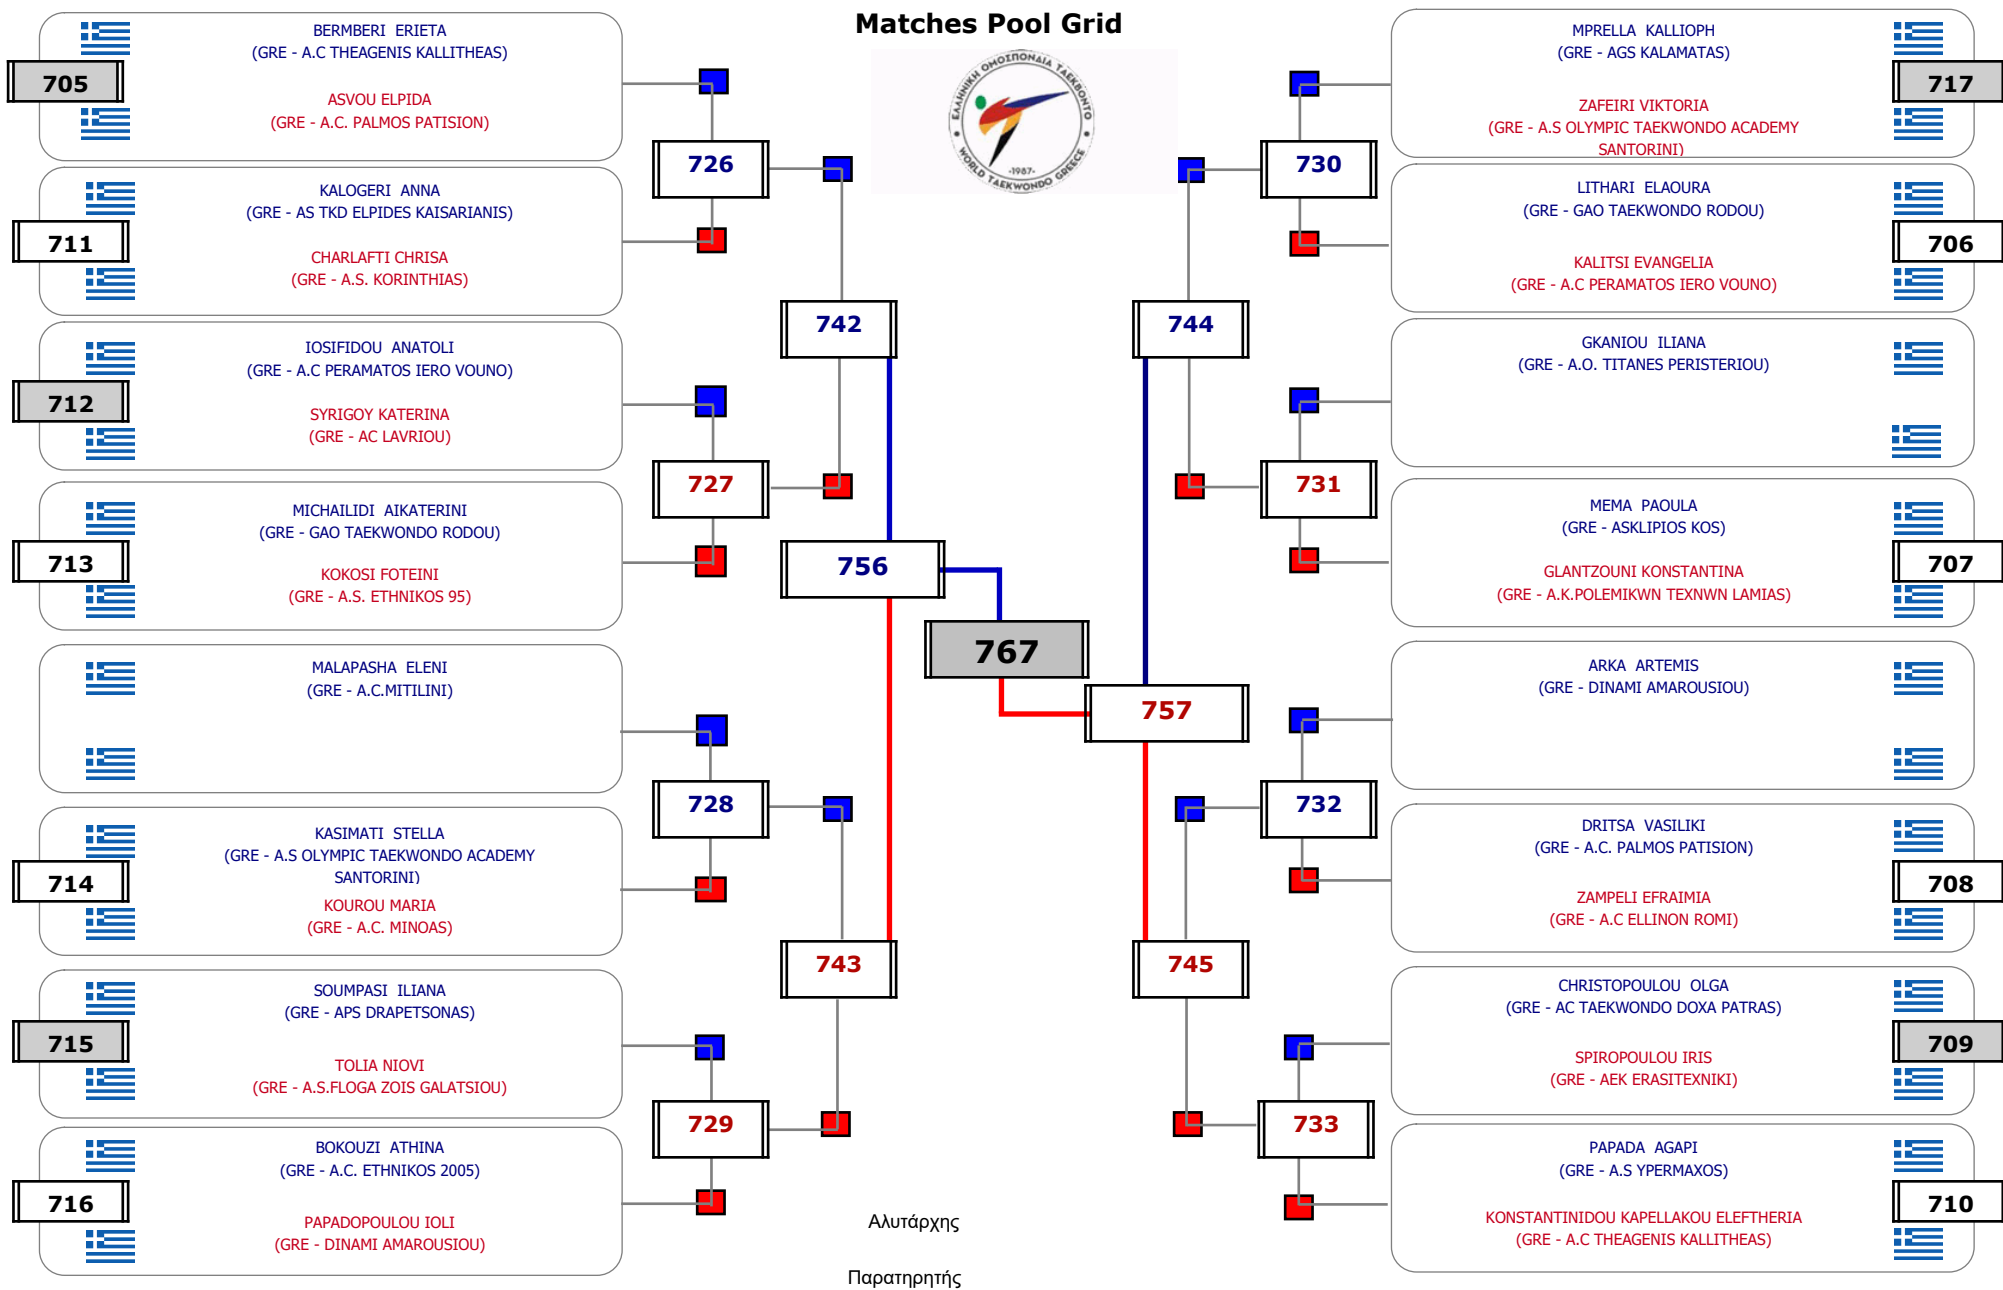

ΠΑΝΕΛΛΗΝΙΟ ΚΥΠΕΛΛΟ "ΓΕΩΡΓΙΟΣ ΒΟΛΑΡΗΣ" 2023

Cat. ΚΟΡΑΣΙΔΩΝ 2009-2010 ΕΓΧΡ (51-) - 2/12/2023. ΣΕΦ - ΠΕΙΡΑΙΑΣ

12/12/2023

Συμμετοχή 29 Αθλητές/τριες από 23 συλλόγους.