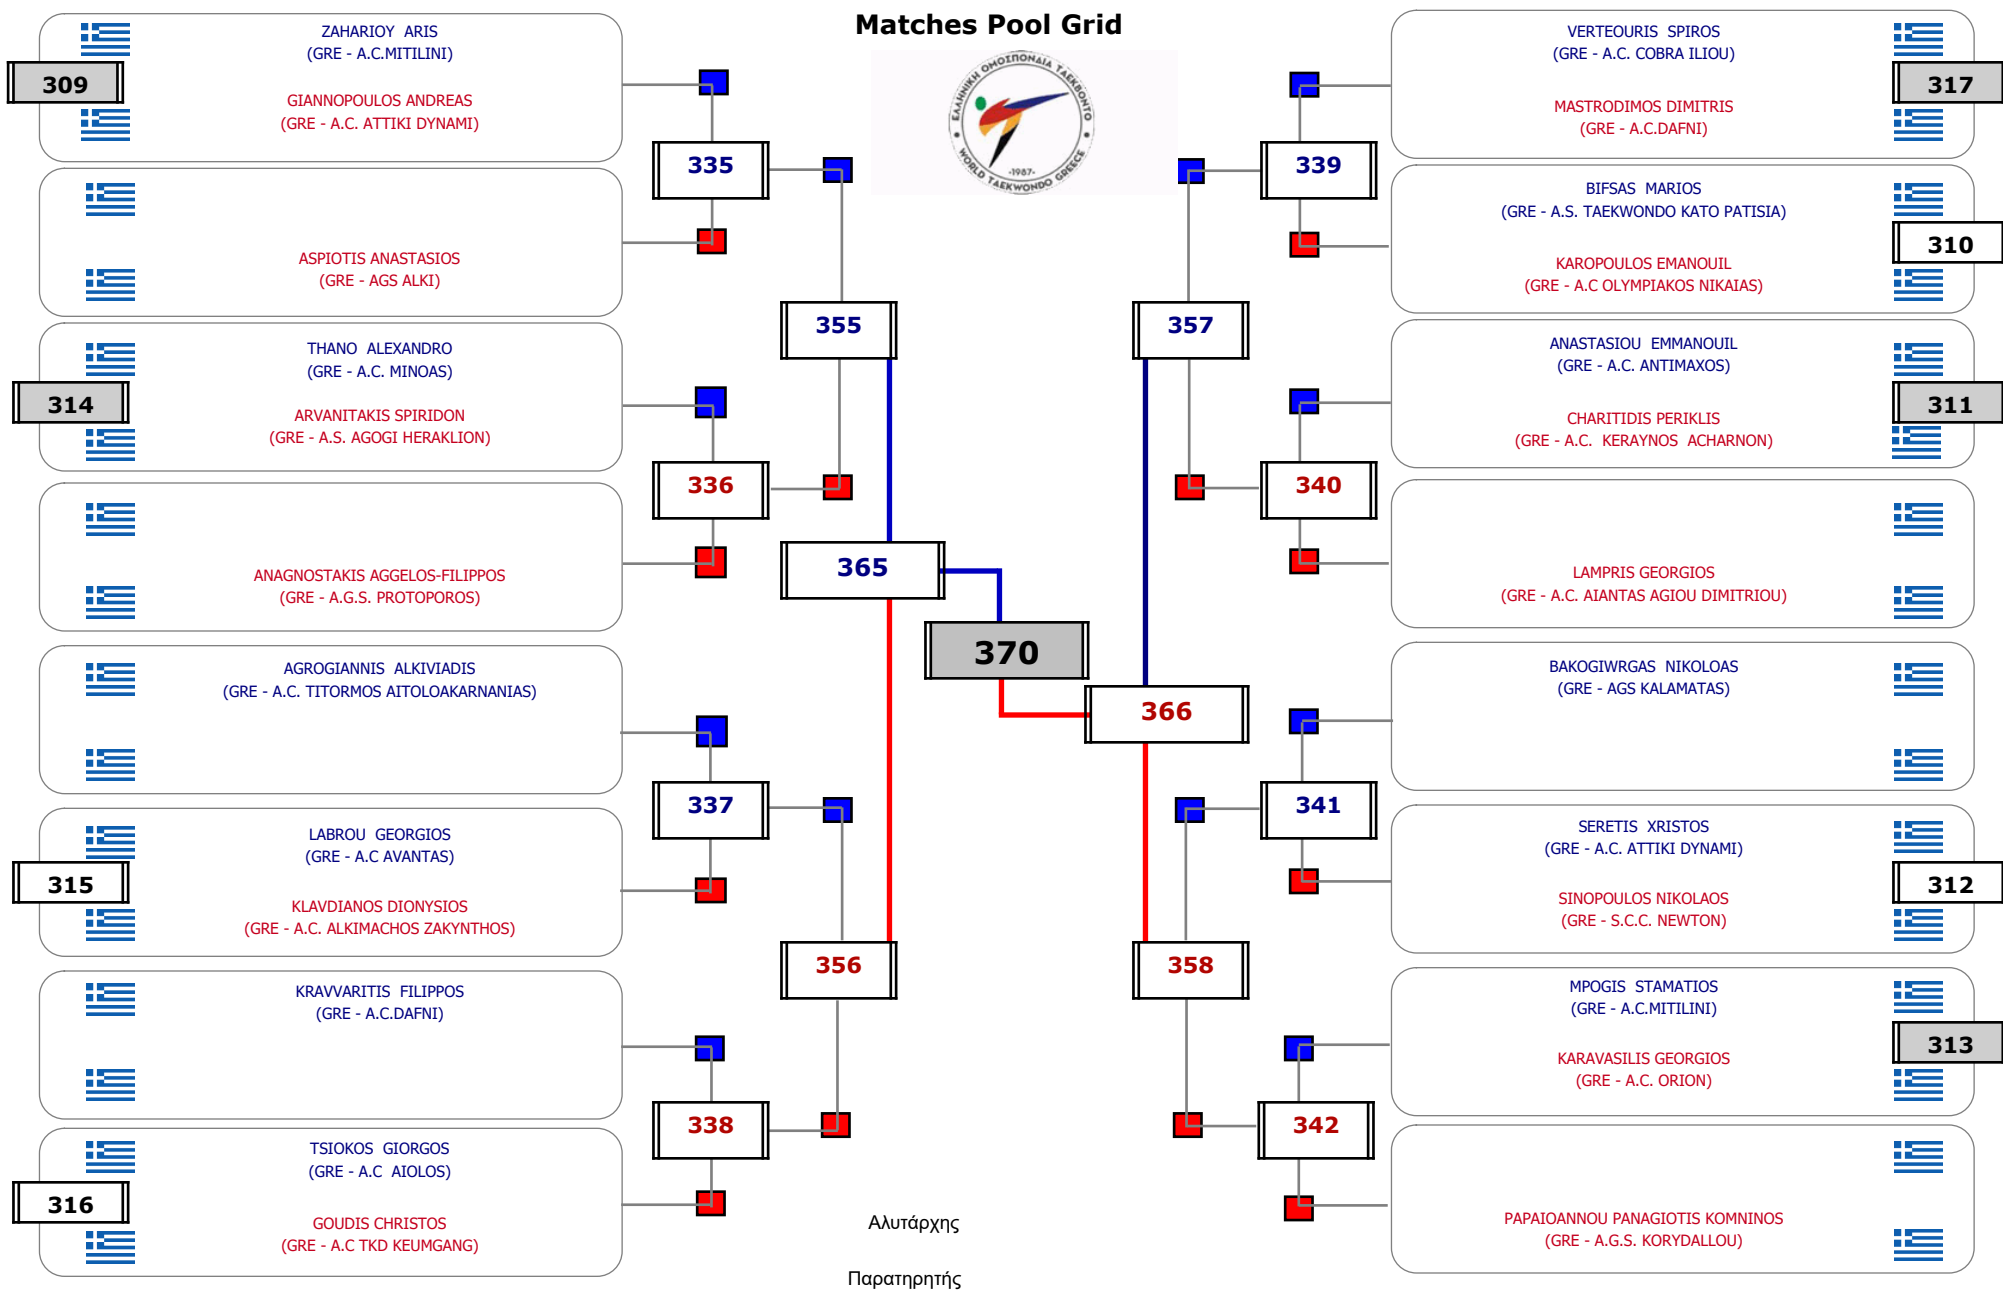

Matches Pool Grid

Αλυτάρχης

Παρατηρητής

Συμμετοχή 4 Αθλητές/τριες από 3 συλλόγους.

### Matches Pool Grid

Αλιτάρχης

Παρατηρητής

Συμμετοχή 11 Αθλητές/τριες από 8 συλλόγους.

Συμμετοχή 22 Αθλητές/τριες από 16 συλλόγους.

Συμμετοχή 24 Αθλητές/τριες από 22 συλλόγους.

Συμμετοχή 25 Αθλητές/τριες από 22 συλλόγους.