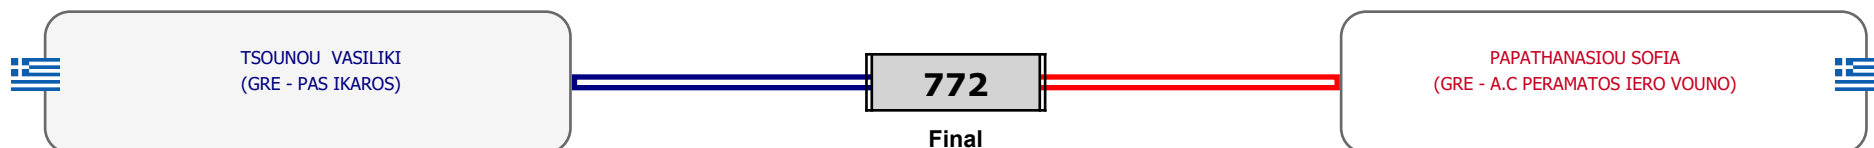

Matches Pool Grid

Αλυτάρχης

Παρατηρητής

Συμμετοχή 2 Αθλητές/τριες από 2 συλλόγους.