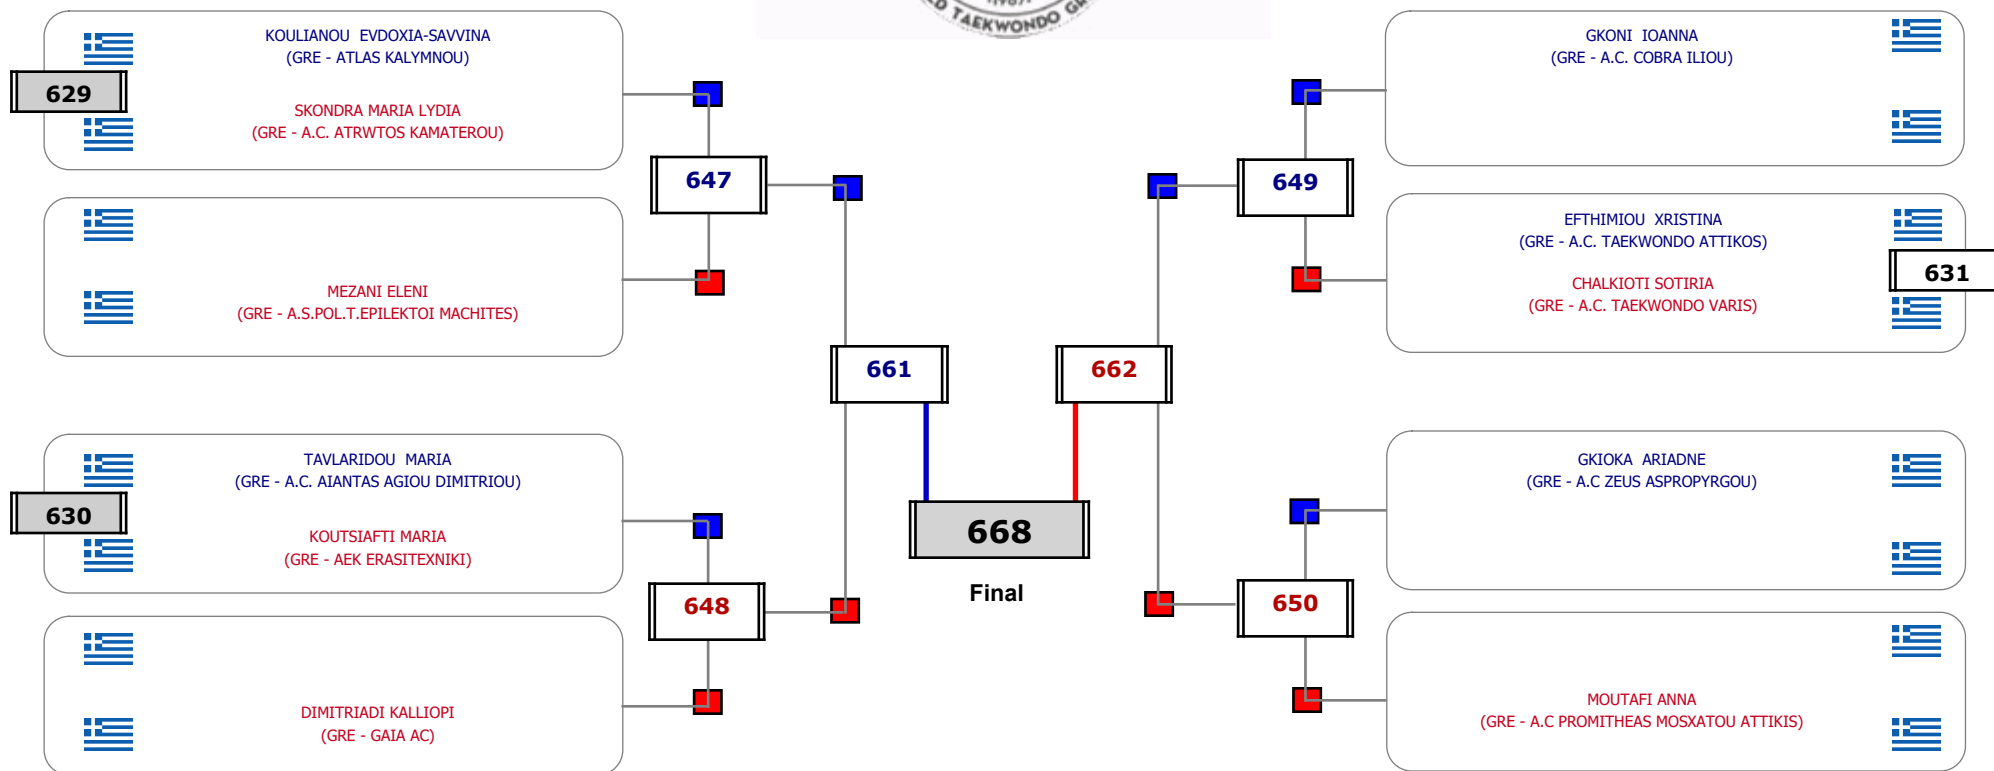

### Matches Pool Grid

Αλυτάρχης

Παρατηρητής

Συμμετοχή 15 Αθλητές/τριες από 14 συλλόγους.

Matches Pool Grid

Αλιτάρχης

Παρατηρητής

Συμμετοχή 15 Αθλητές/τριες από 15 συλλόγους.

Συμμετοχή 17 Αθλητές/τριες από 16 συλλόγους.

Matches Pool Grid

Αλιτάρχης

Παρατηρητής

Συμμετοχή 11 Αθλητές/τριες από 11 συλλόγους.

Matches Pool Grid

Αλυτάρχης

Παρατηρητής