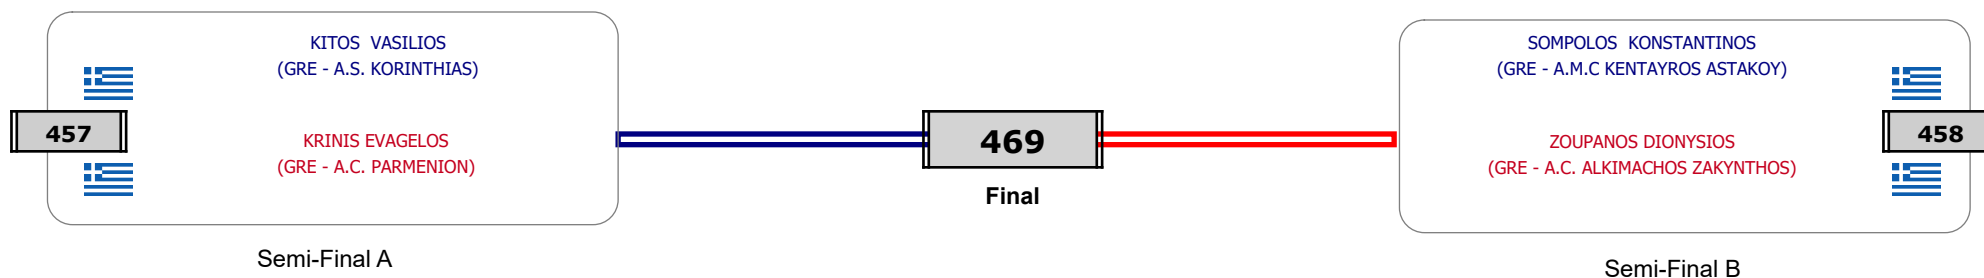

### Matches Pool Grid

Αλιτάρχης

Παρατηρητής

Συμμετοχή 13 Αθλητές/τριες από 13 συλλόγους.

### Matches Pool Grid

Αλυτάρχης

Παρατηρητής

Συμμετοχή 11 Αθλητές/τριες από 11 συλλόγους.

### Matches Pool Grid

Αλυτάρχης

Παρατηρητής

Συμμετοχή 4 Αθλητές/τριες από 4 συλλόγους.