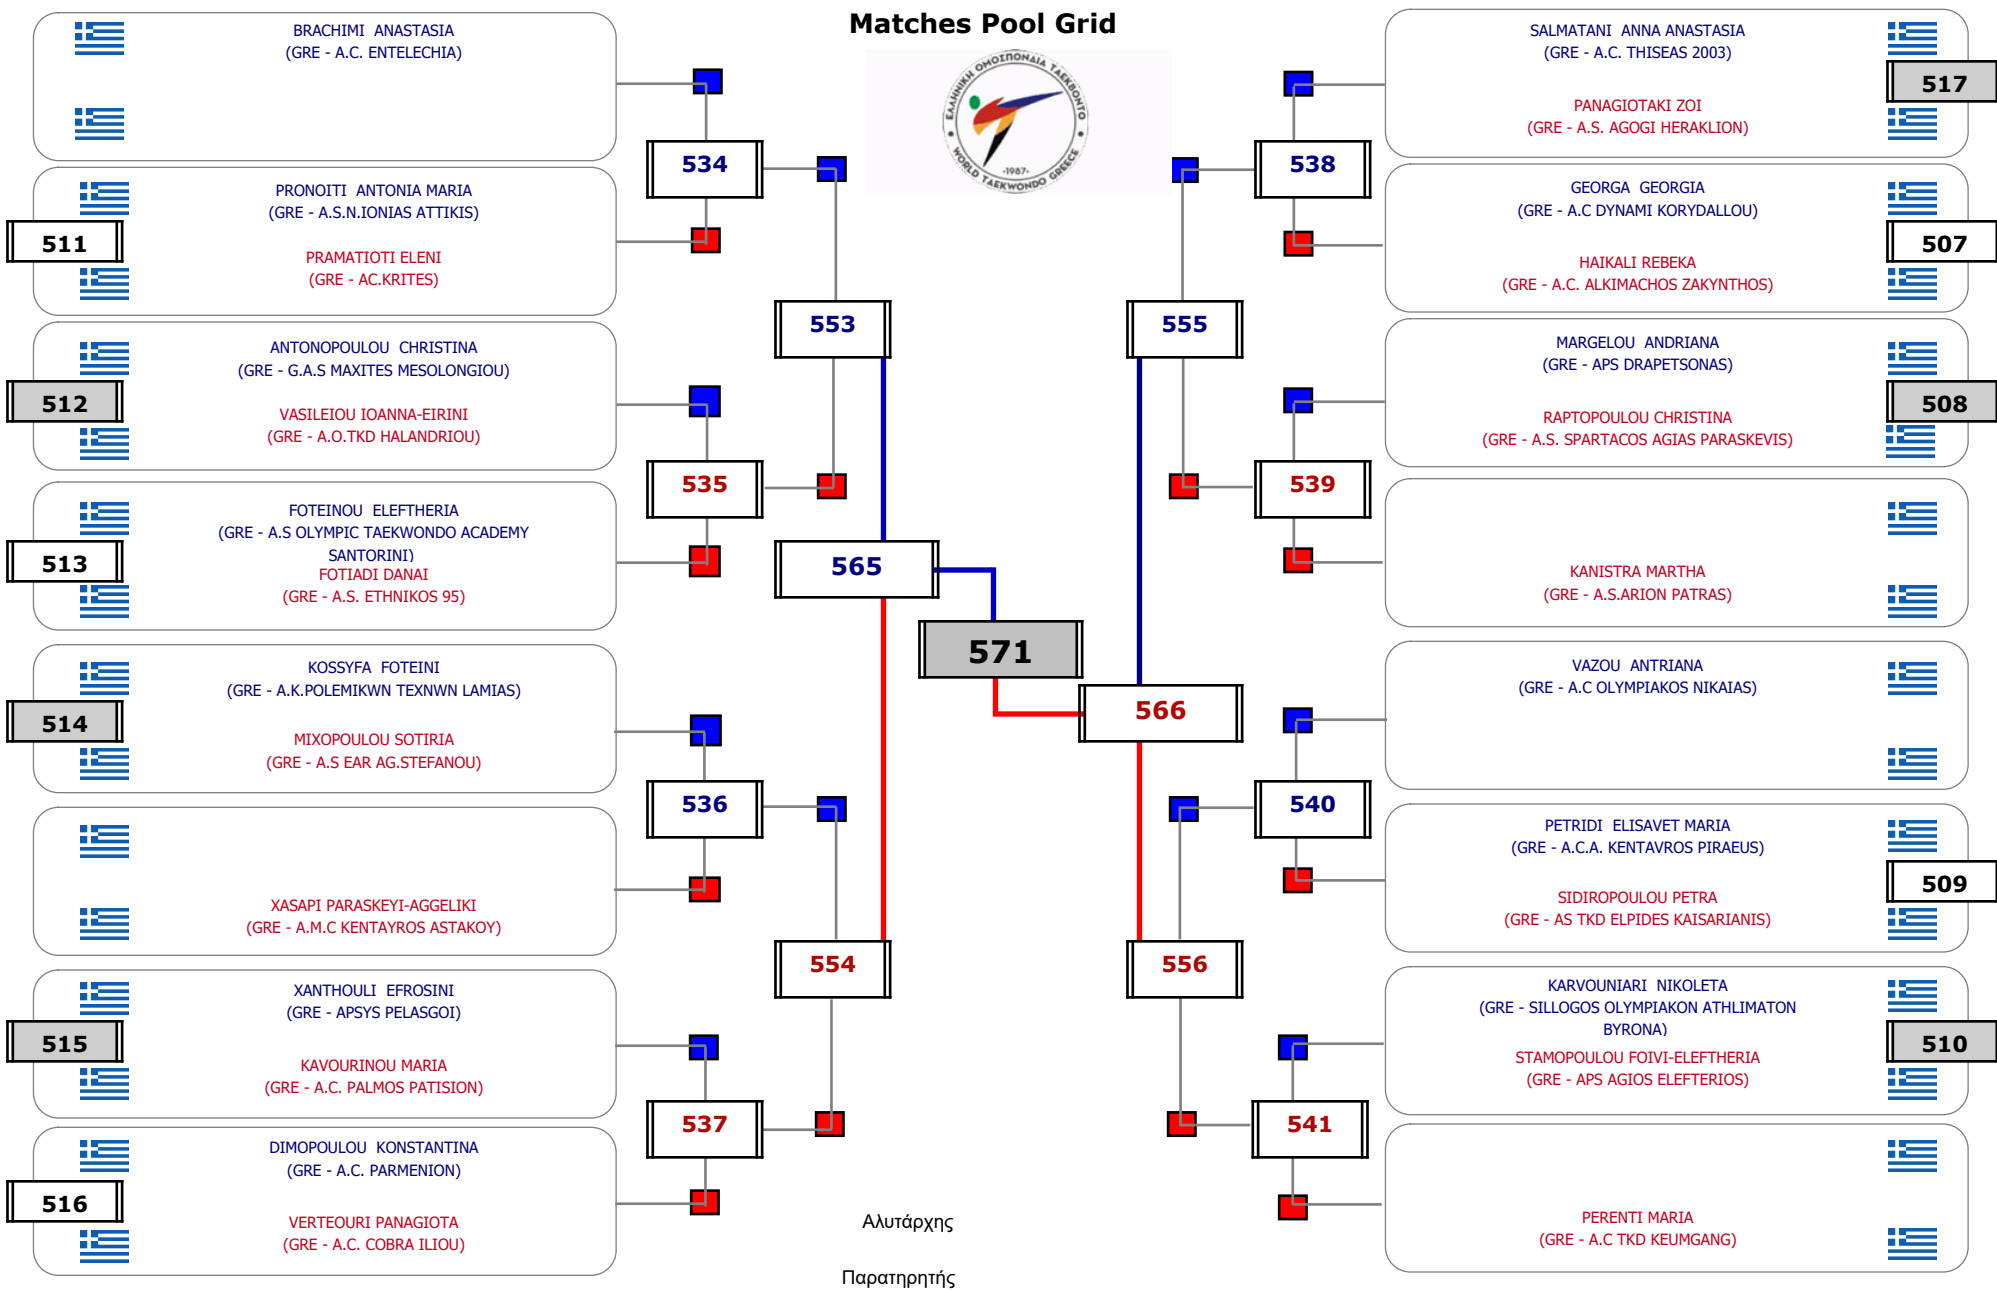

# ΠΑΝΕΛΛΗΝΙΟ ΚΥΠΕΛΛΟ "ΓΕΩΡΓΙΟΣ ΒΟΛΑΡΗΣ" 2023

Cat. ΚΟΡΑΣΙΔΩΝ 2009-2010 ΕΓΧΡ ( 59+ ) - 2/12/2023. ΣΕΦ - ΠΕΙΡΑΙΑΣ

12/12/2023

Συμμετοχή 23 Αθλητές/τριες από 19 συλλόγους.

## Matches Pool Grid

Συμμετοχή 27 Αθλητές/τριες από 27 συλλόγους.

Matches Pool Grid

Αλυτάρχης

Παρατηρητής

Συμμετοχή 2 Αθλητές/τριες από 2 συλλόγους.

Matches Pool Grid

Αλυτάρχης