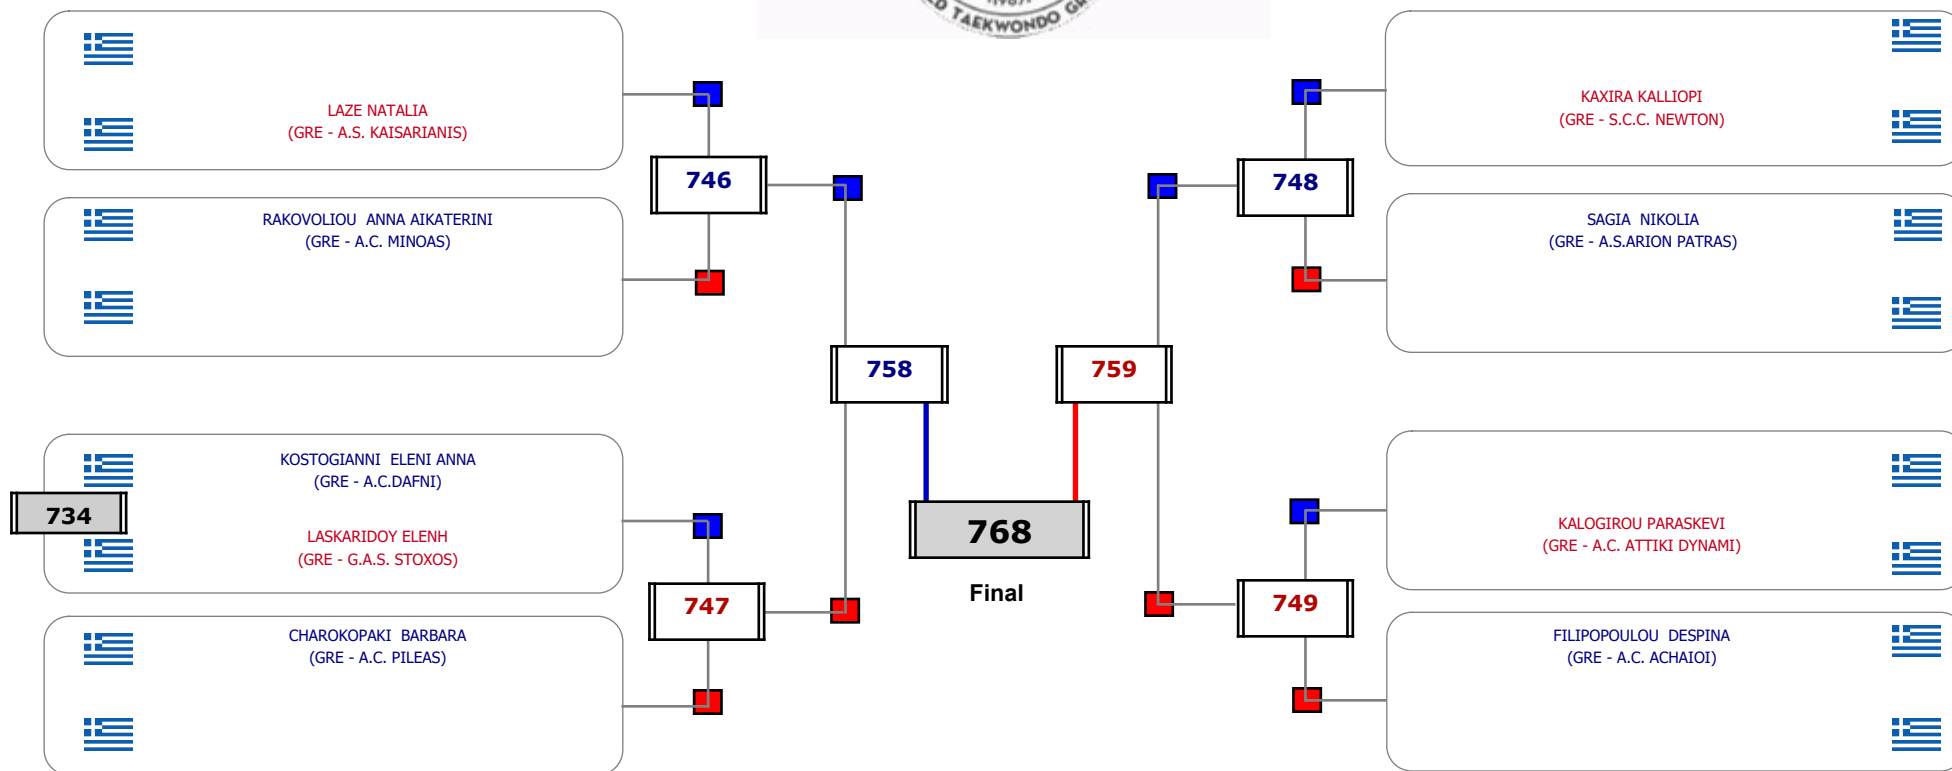

### Matches Pool Grid

Αλυτάρχης

Παρατηρητής

Συμμετοχή 3 Αθλητές/τριες από 3 συλλόγους.

Matches Pool Grid

Αλιτάρχης

Παρατηρητής

Συμμετοχή 9 Αθλητές/τριες από 9 συλλόγους.