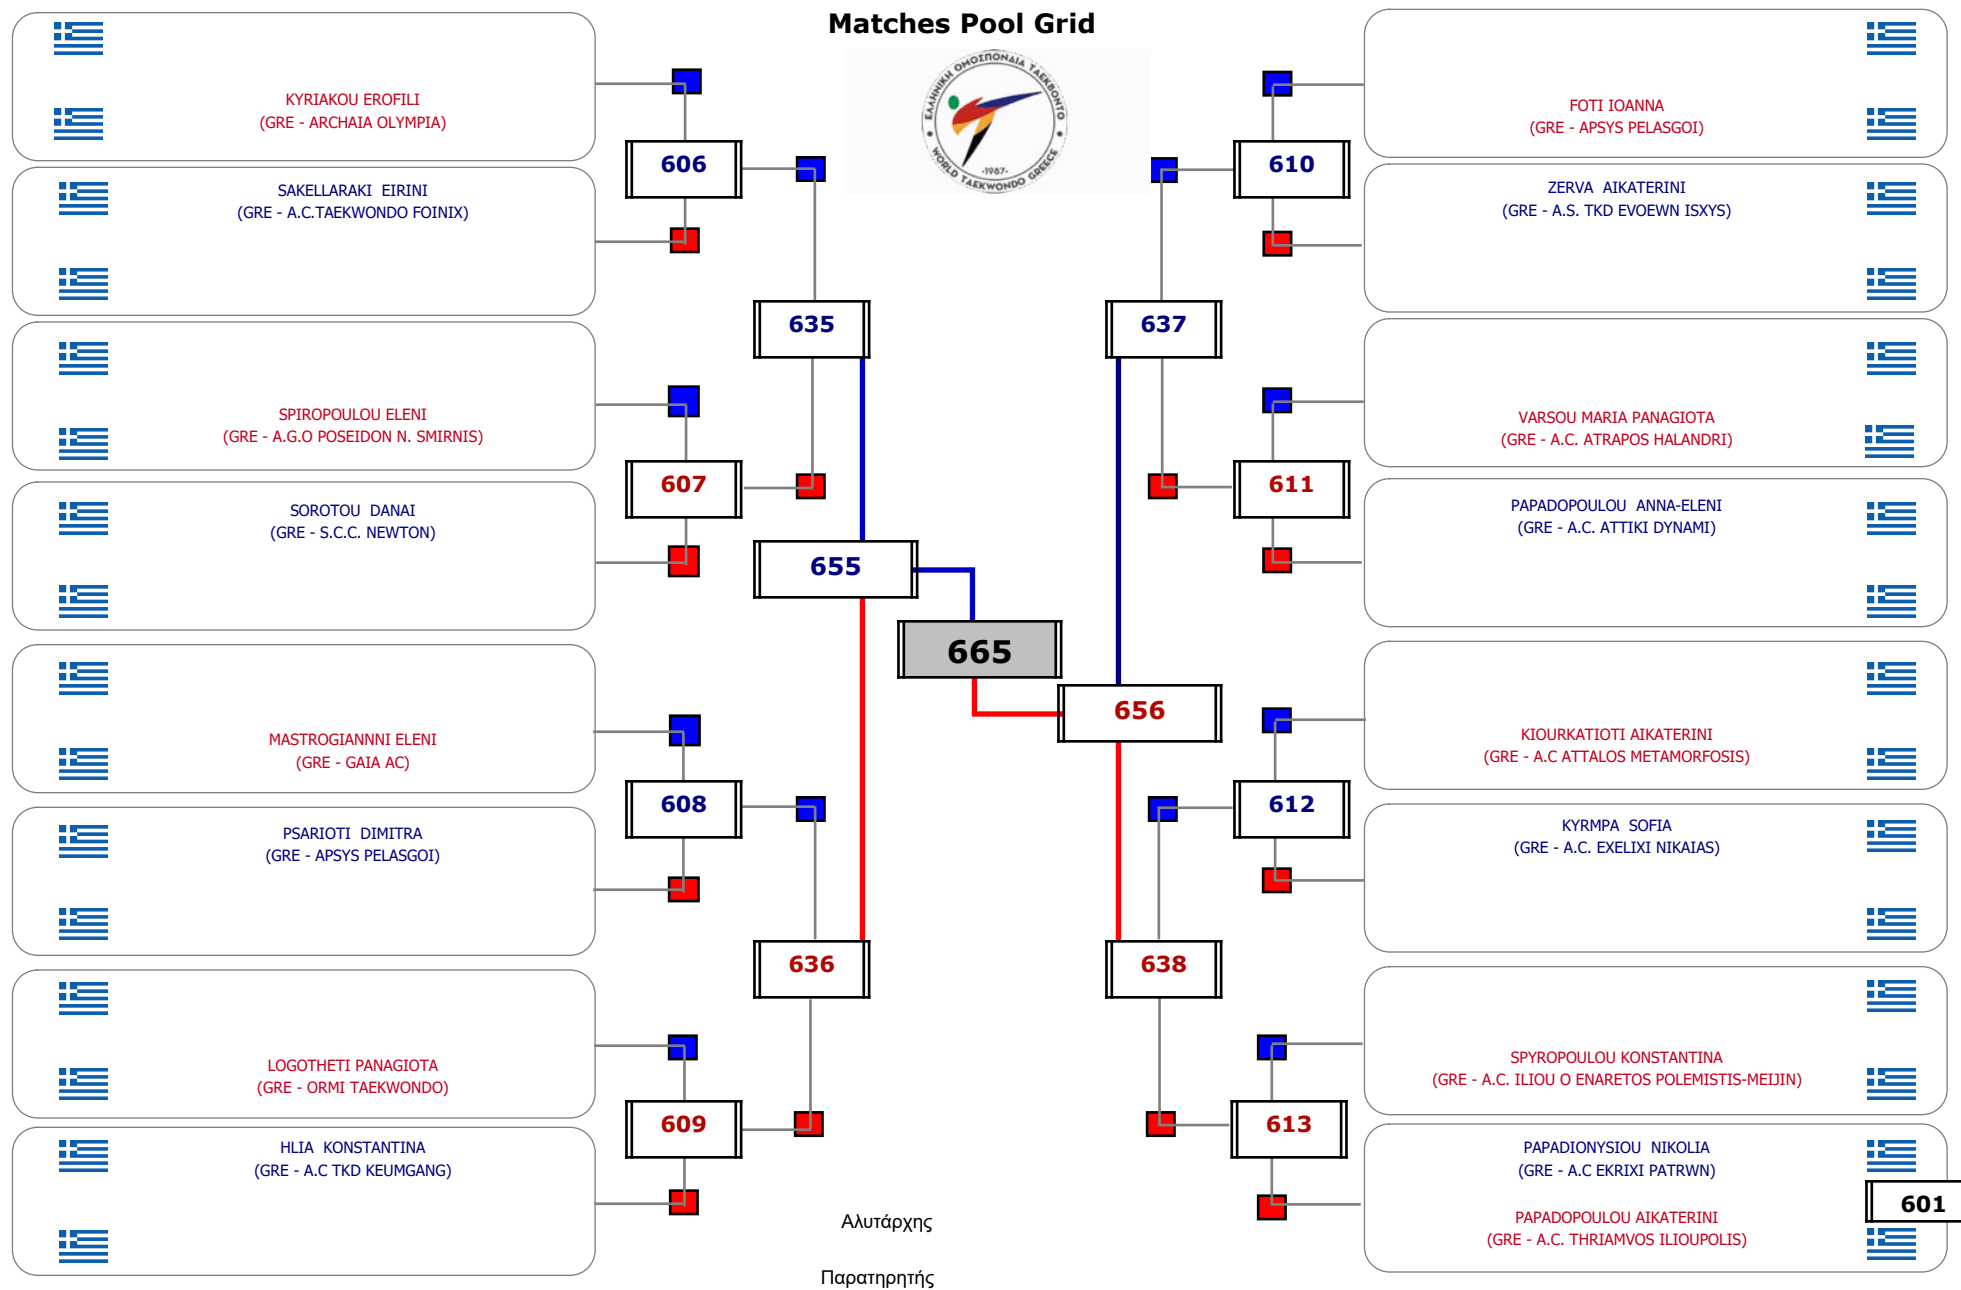

### Matches Pool Grid

Αλυτάρχης

Παρατηρητής

Συμμετοχή 11 Αθλητές/τριες από 10 συλλόγους.

### Matches Pool Grid

Αλυτάρχης

Παρατηρητής

Συμμετοχή 15 Αθλητές/τριες από 14 συλλόγους.

Matches Pool Grid

Αλιτάρχης

Παρατηρητής

Συμμετοχή 15 Αθλητές/τριες από 15 συλλόγους.

Συμμετοχή 17 Αθλητές/τριες από 16 συλλόγους.

Matches Pool Grid

Αλιτάρχης

Παρατηρητής

Συμμετοχή 11 Αθλητές/τριες από 11 συλλόγους.

Matches Pool Grid

Αλυτάρχης

Παρατηρητής