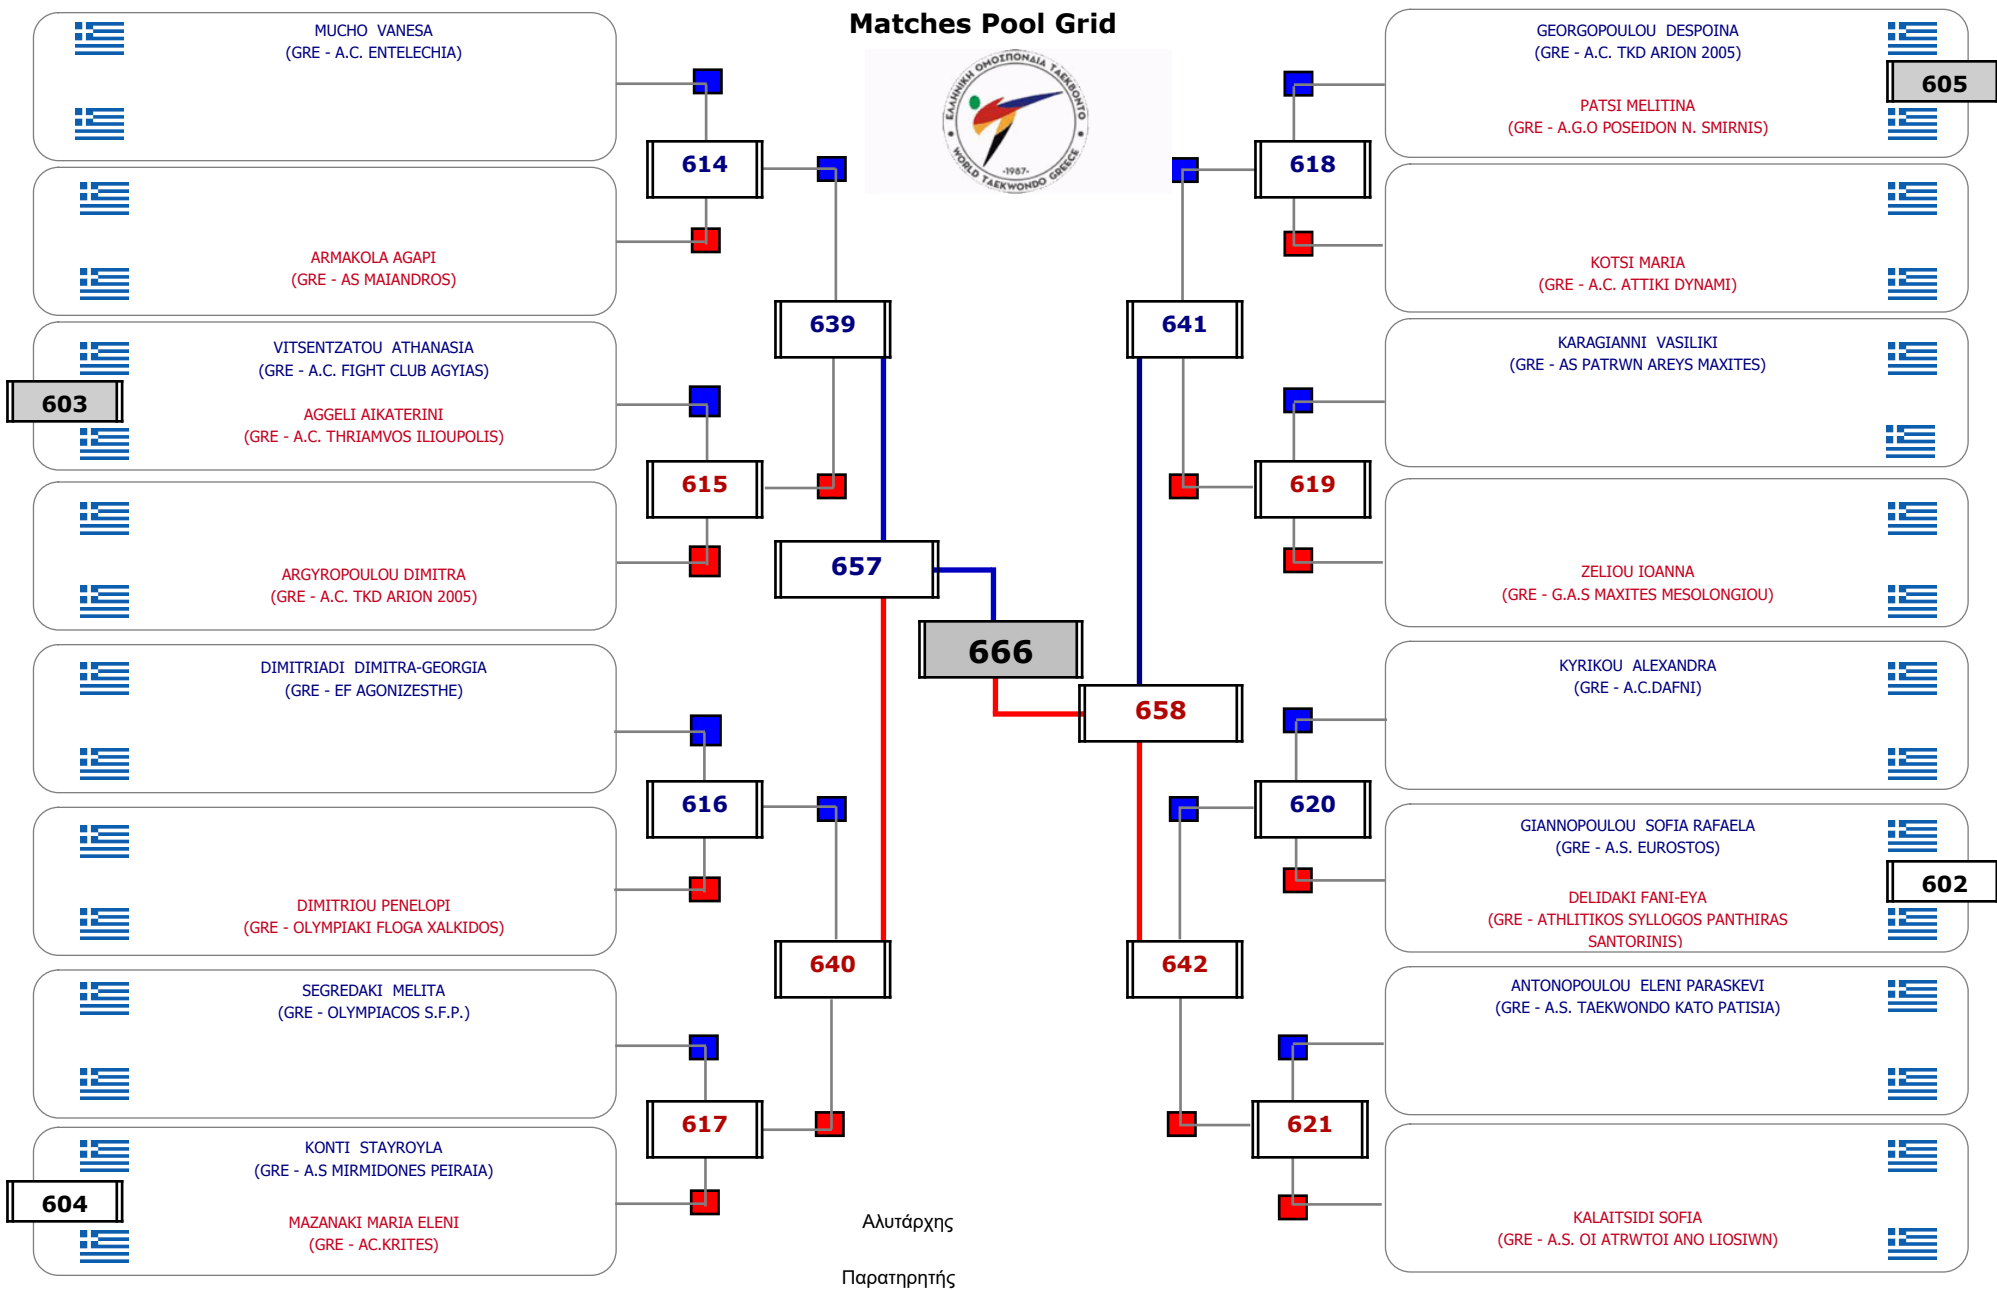

### Matches Pool Grid

Αλυτάρχης

Παρατηρητής

Συμμετοχή 4 Αθλητές/τριες από 4 συλλόγους.

Συμμετοχή 18 Αθλητές/τριες από 16 συλλόγους.

**ΠΑΝΕΛΛΗΝΙΟ ΚΥΠΕΛΛΟ "ΓΕΩΡΓΙΟΣ ΒΟΛΑΡΗΣ" 2023**

**Cat. ΚΟΡΑΣΙΔΩΝ 2009-2010 ΕΓΧΡ ( 51- ) - 2/12/2023. ΣΕΦ - ΠΕΙΡΑΙΑΣ**

12/12/2023

Συμμετοχή 29 Αθλητές/τριες από 23 συλλόγους.

ΠΑΝΕΛΛΗΝΙΟ ΚΥΠΕΛΛΟ "ΓΕΩΡΓΙΟΣ ΒΟΛΑΡΗΣ" 2023

Cat. ΚΟΡΑΣΙΔΩΝ 2009-2010 ΕΓΧΡ ( 55- ) - 2/12/2023. ΣΕΦ - ΠΕΙΡΑΙΑΣ

12/12/2023

Matches Pool Grid

Συμμετοχή 20 Αθλητές/τριες από 19 συλλόγους.