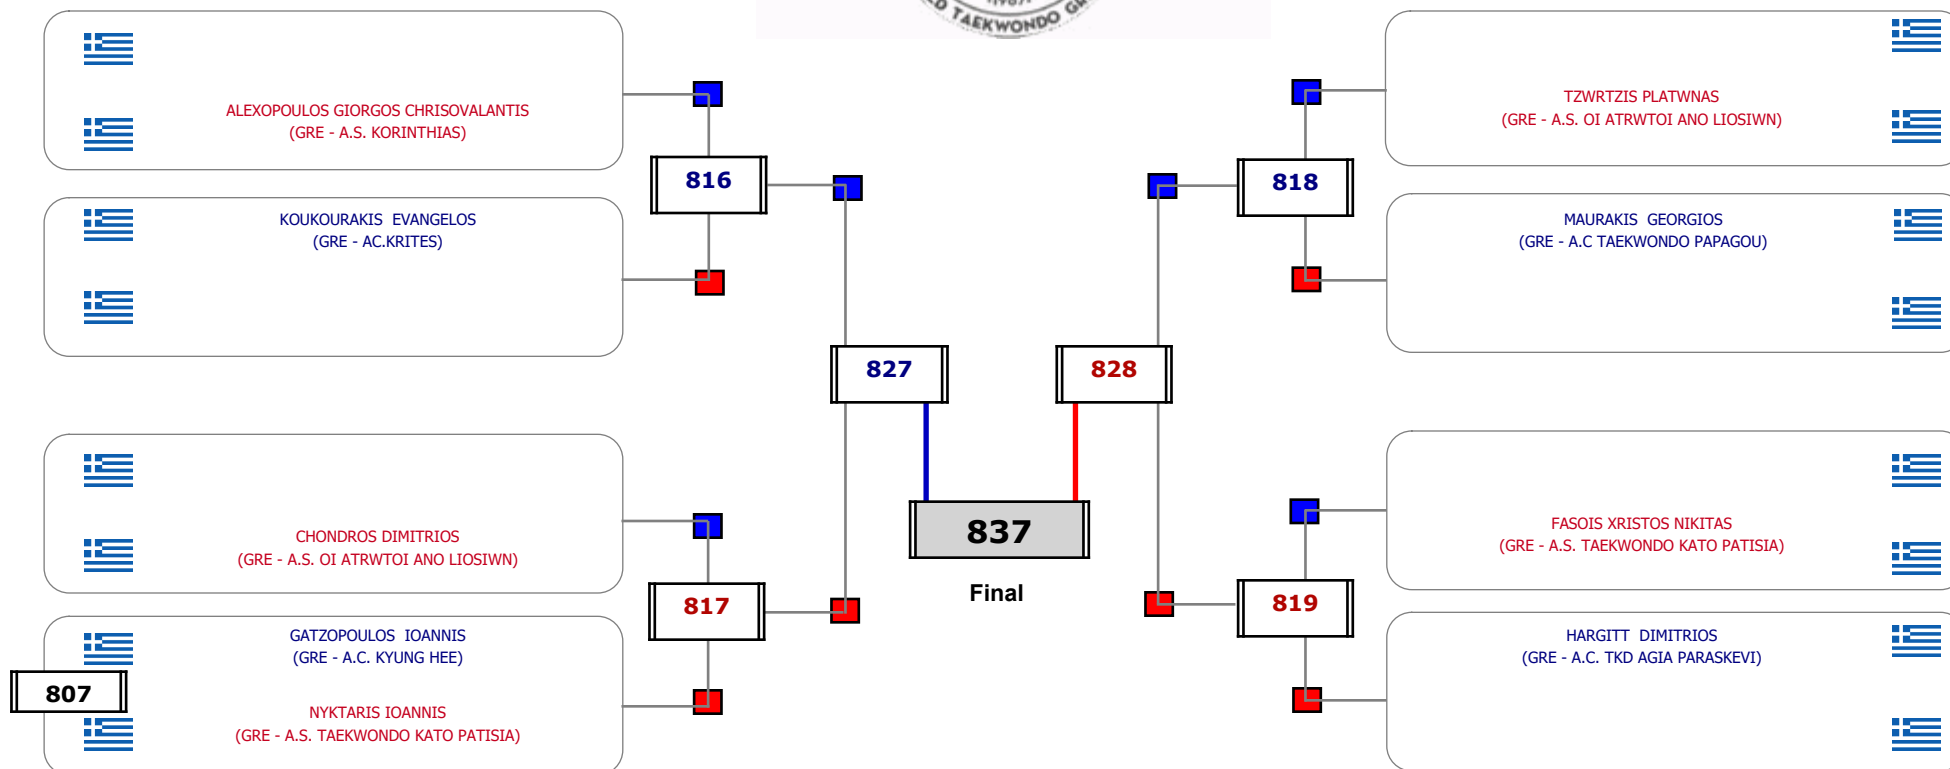

Αυτάρχης

Παρατηρητής

Συμμετοχή 13 Αθλητές/τριες από 13 συλλόγους.

Matches Pool Grid

Αλυτάρχης

Παρατηρητής

Συμμετοχή 14 Αθλητές/τριες από 13 συλλόγους.

Matches Pool Grid

Συμμετοχή 9 Αθλητές/τριες από 7 συλλόγους.

Matches Pool Grid

Αλυτάρχης

Παρατηρητής

Συμμετοχή 2 Αθλητές/τριες από 2 συλλόγους.

Matches Pool Grid

Αλυτάρχης

Παρατηρητής