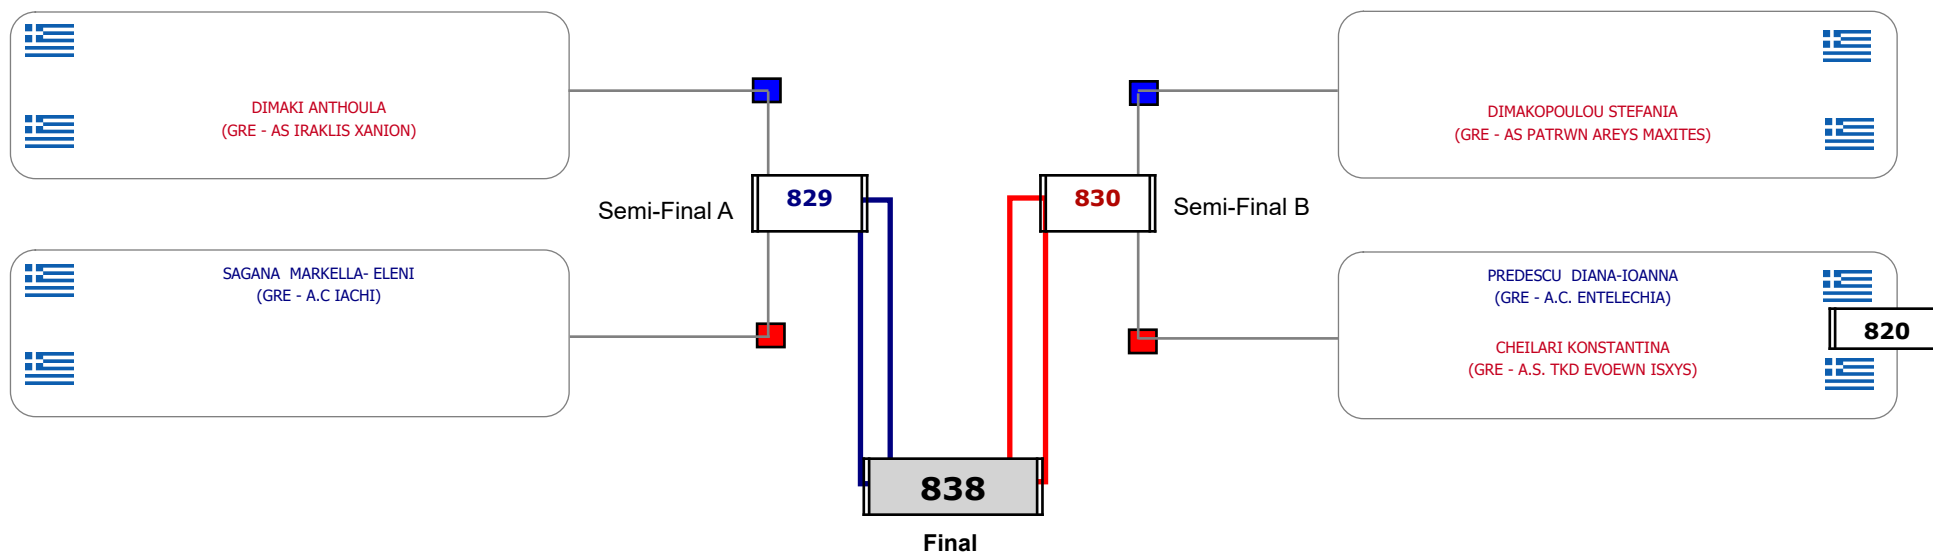

Παρατηρητής

Συμμετοχή 7 Αθλητές/τριες από 6 συλλόγους.

Matches Pool Grid

Αλυτάρχης

Παρατηρητής

Συμμετοχή 2 Αθλητές/τριες από 2 συλλόγους.

Matches Pool Grid

Αλυτάρχης