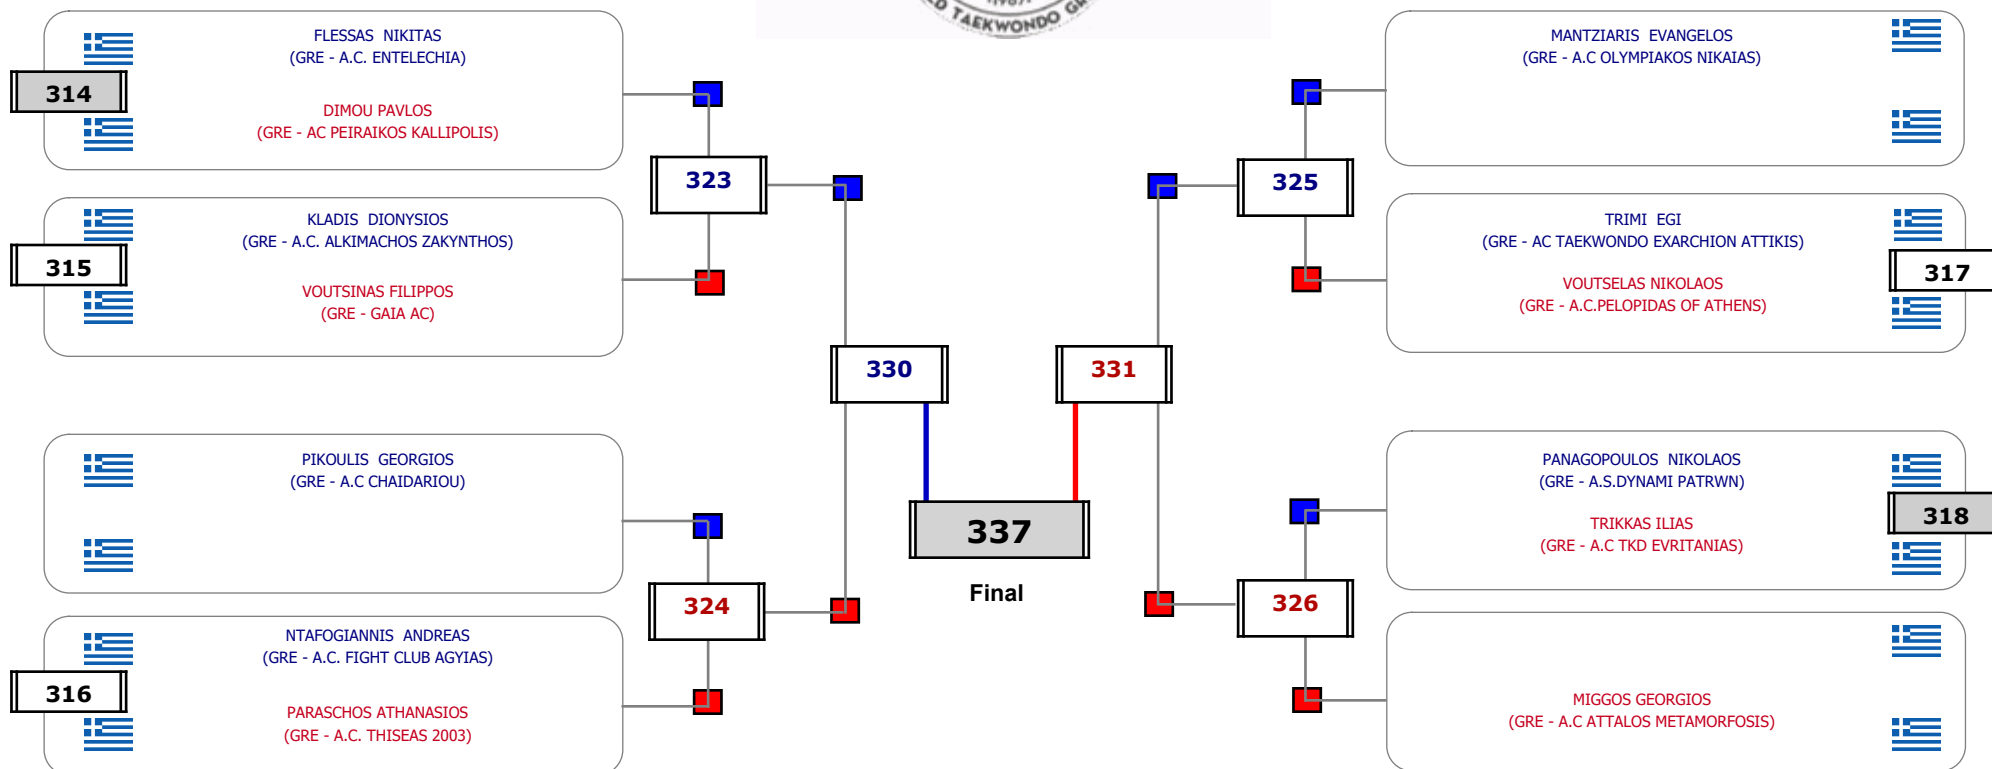

Matches Pool Grid

Αλυτάρχης

Παρατηρητής

Συμμετοχή 5 Αθλητές/τριες από 5 συλλόγους.

Matches Pool Grid

Συμμετοχή 6 Αθλητές/τριες από 5 συλλόγους.

Matches Pool Grid

Αλυτάρχης

Παρατηρητής

Συμμετοχή 4 Αθλητές/τριες από 4 συλλόγους.

Matches Pool Grid

Αλιτάρχης

Παρατηρητής

Συμμετοχή 9 Αθλητές/τριες από 9 συλλόγους.

Matches Pool Grid

Αυτάρχης