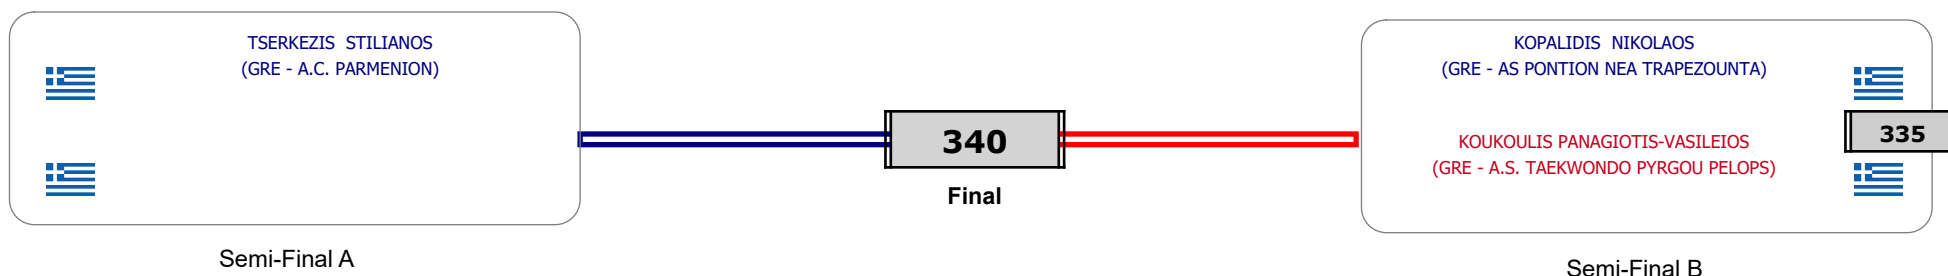

Παρατηρητής

Συμμετοχή 5 Αθλητές/τριες από 5 συλλόγους.

Matches Pool Grid

Αλυτάρχης

Παρατηρητής

Συμμετοχή 2 Αθλητές/τριες από 2 συλλόγους.

Matches Pool Grid

Αλυτάρχης