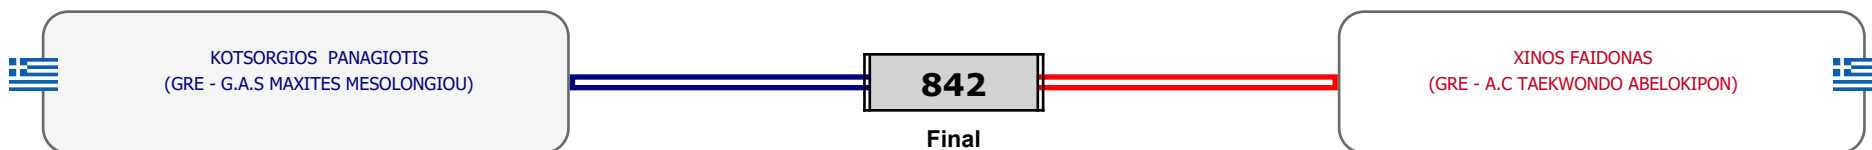

Matches Pool Grid

Αλυτάρχης

Παρατηρητής

Συμμετοχή 2 Αθλητές/τριες από 2 συλλόγους.