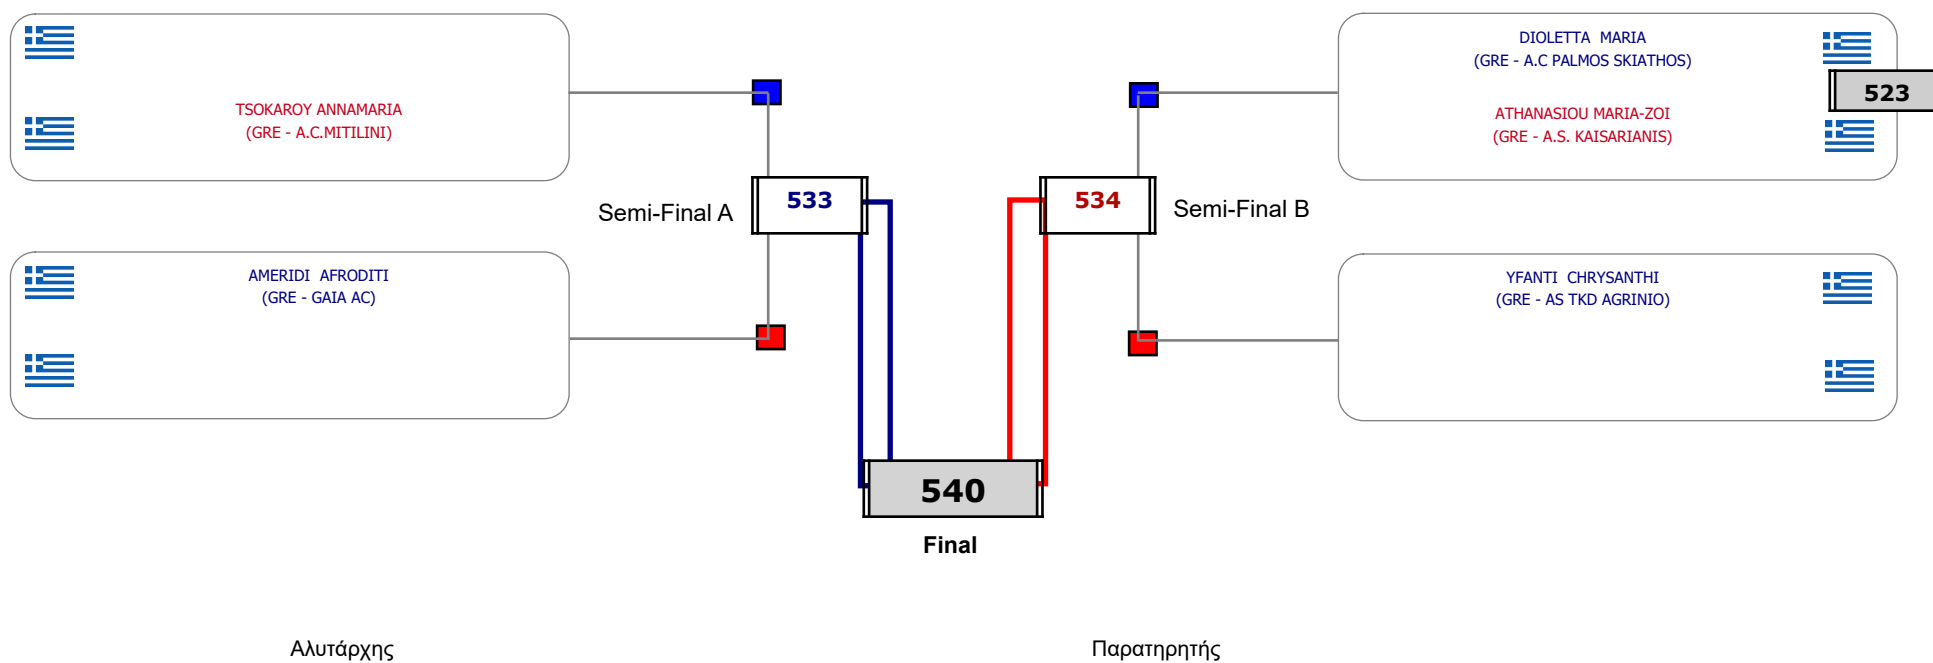

Παρατηρητής

Συμμετοχή 3 Αθλητές/τριες από 3 συλλόγους.

Matches Pool Grid

Αλυτάρχης

Παρατηρητής

Συμμετοχή 7 Αθλητές/τριες από 7 συλλόγους.

Matches Pool Grid

Αλυτάρχης

Παρατηρητής

Συμμετοχή 7 Αθλητές/τριες από 6 συλλόγους.

Matches Pool Grid

Αλυτάρχης

Παρατηρητής

Συμμετοχή 2 Αθλητές/τριες από 2 συλλόγους.

Matches Pool Grid

Αλυτάρχης

Παρατηρητής

Συμμετοχή 5 Αθλητές/τριες από 5 συλλόγους.

Matches Pool Grid

Συμμετοχή 5 Αθλητές/τριες από 5 συλλόγους.

Matches Pool Grid

Αλυτάρχης

Παρατηρητής

Συμμετοχή 3 Αθλητές/τριες από 3 συλλόγους.