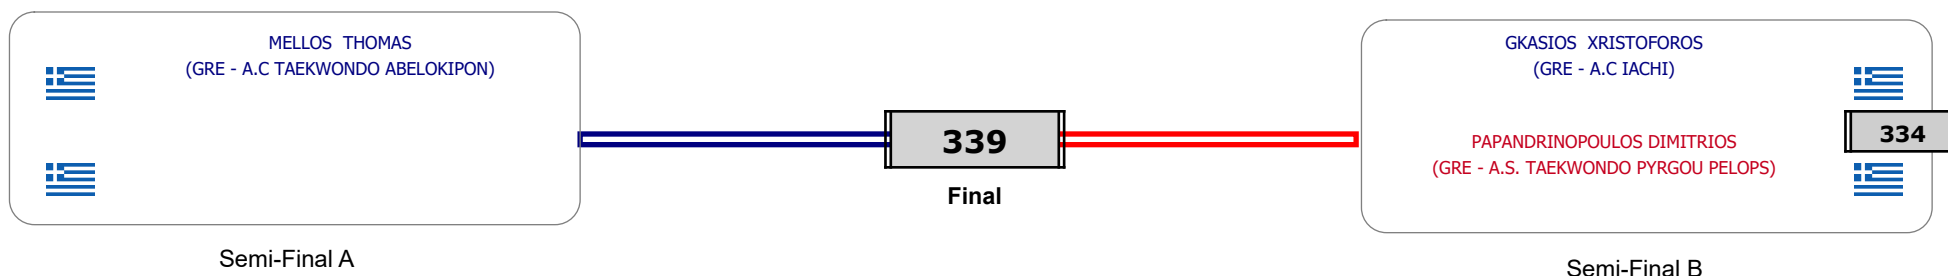

Παρατηρητής

Συμμετοχή 5 Αθλητές/τριες από 5 συλλόγους.

Matches Pool Grid

Αλυτάρχης

Παρατηρητής

Συμμετοχή 2 Αθλητές/τριες από 2 συλλόγους.

Matches Pool Grid

Αλυτάρχης

Παρατηρητής

Συμμετοχή 3 Αθλητές/τριες από 3 συλλόγους.

Matches Pool Grid

Αλυτάρχης

Παρατηρητής

Συμμετοχή 3 Αθλητές/τριες από 3 συλλόγους.

Matches Pool Grid

Αλυτάρχης