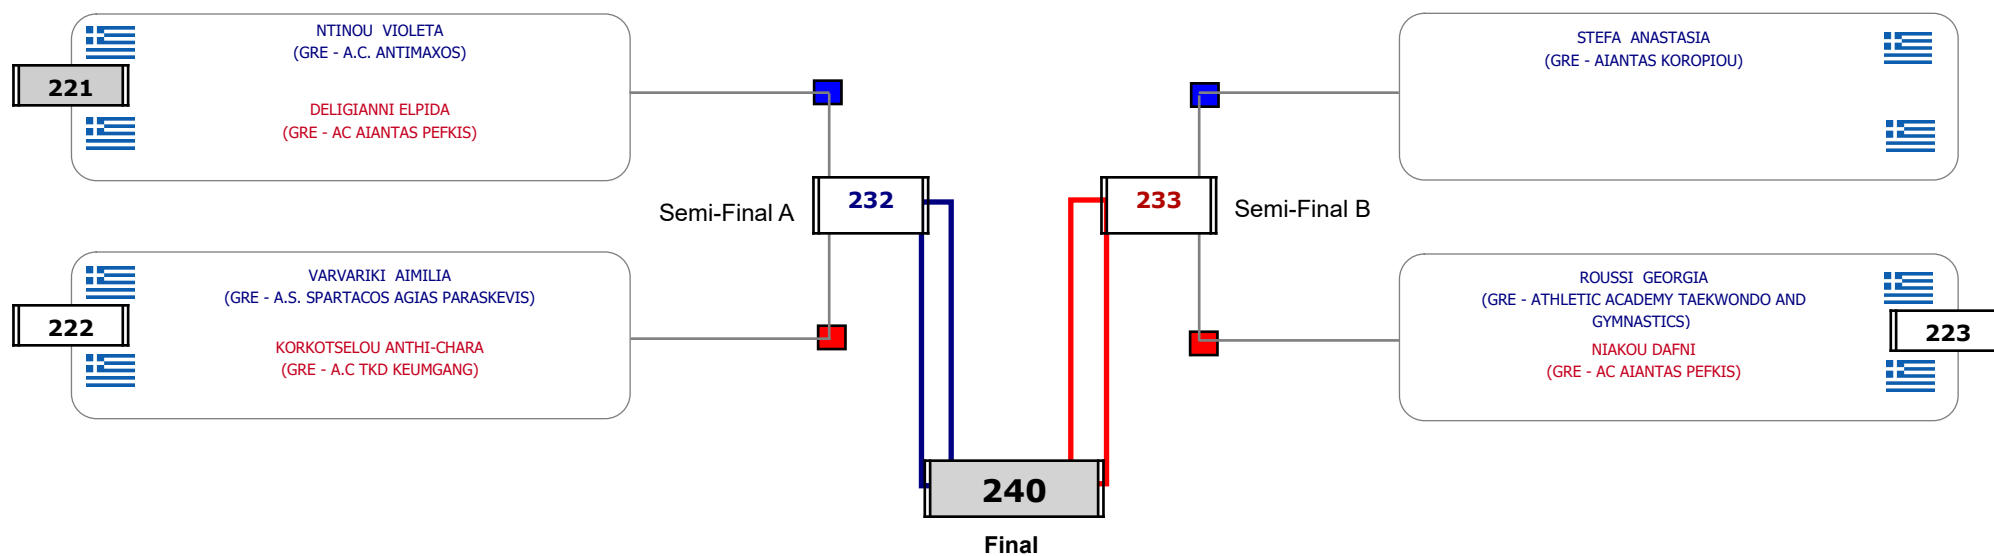

Συμμετοχή 9 Αθλητές/τριες από 7 συλλόγους.

Matches Pool Grid

Αλυτάρχης

Παρατηρητής

Συμμετοχή 7 Αθλητές/τριες από 6 συλλόγους.

Matches Pool Grid

Αλυτάρχης

Παρατηρητής

Συμμετοχή 5 Αθλητές/τριες από 5 συλλόγους.

Matches Pool Grid

Αλυτάρχης

Παρατηρητής

Συμμετοχή 5 Αθλητές/τριες από 5 συλλόγους.

Matches Pool Grid

Αλυτάρχης

Παρατηρητής

Συμμετοχή 2 Αθλητές/τριες από 2 συλλόγους.

Matches Pool Grid

Αλυτάρχης

Παρατηρητής

Συμμετοχή 7 Αθλητές/τριες από 6 συλλόγους.

Matches Pool Grid

Αλυτάρχης

Παρατηρητής