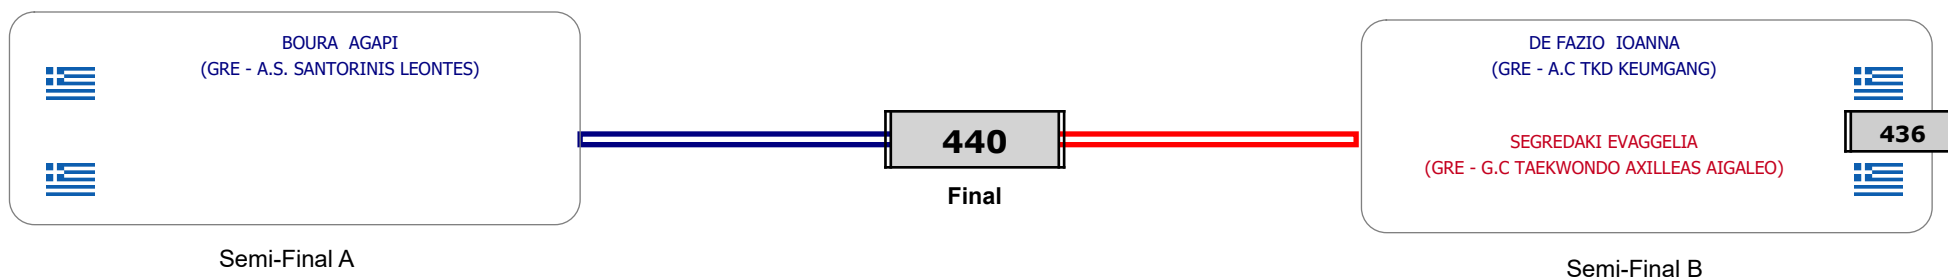

Παρατηρητής

Συμμετοχή 2 Αθλητές/τριες από 2 συλλόγους.

Matches Pool Grid

Αλυτάρχης

Παρατηρητής

Συμμετοχή 7 Αθλητές/τριες από 7 συλλόγους.

Matches Pool Grid

Αλυτάρχης

Παρατηρητής

Συμμετοχή 3 Αθλητές/τριες από 3 συλλόγους.

Matches Pool Grid

Αλυτάρχης

Παρατηρητής

Συμμετοχή 7 Αθλητές/τριες από 7 συλλόγους.

Matches Pool Grid

Αλυτάρχης