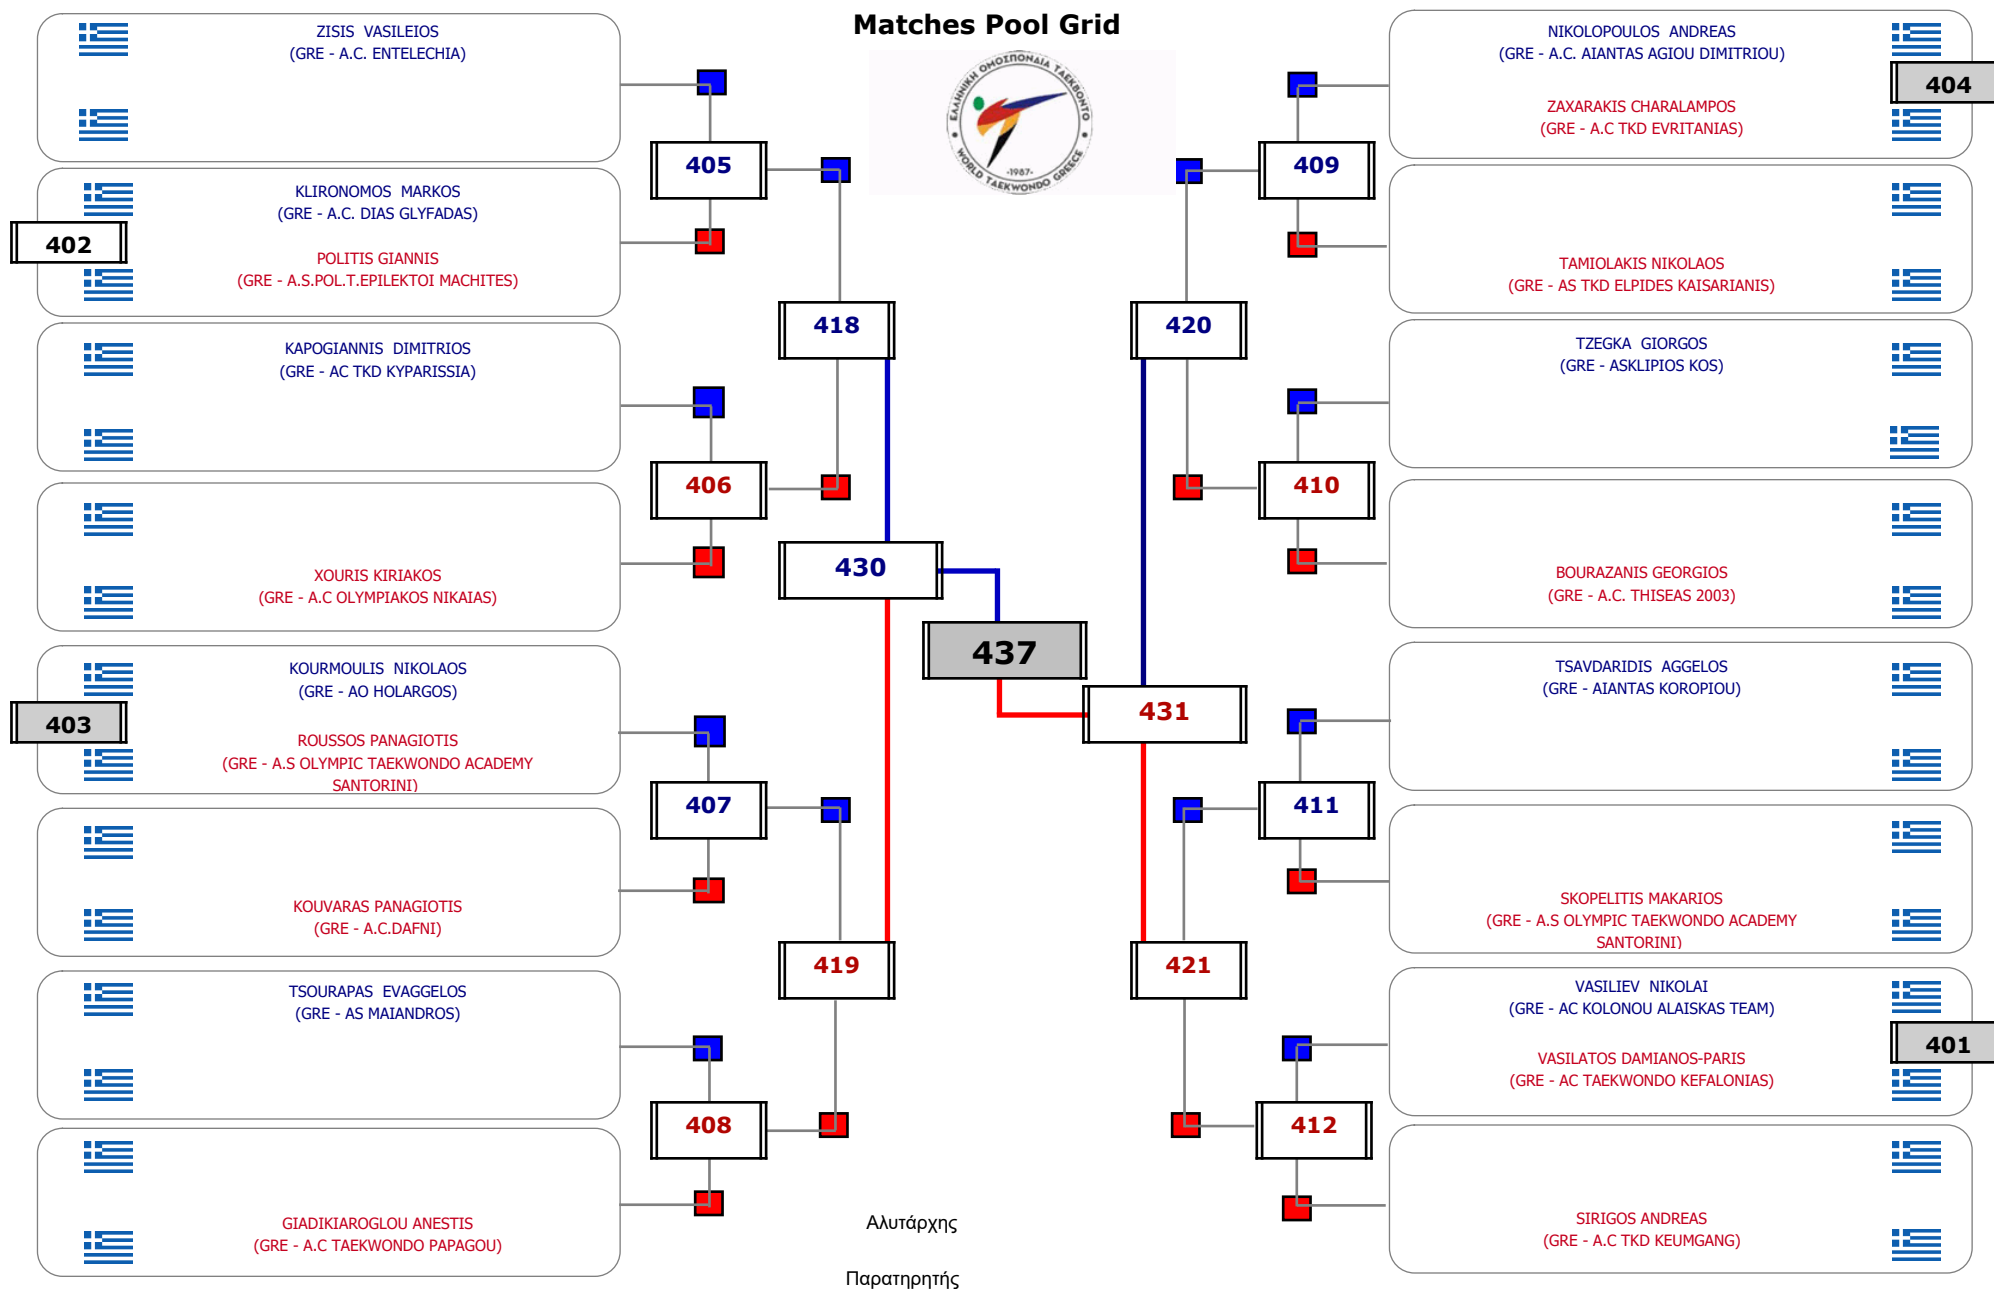

Matches Pool Grid

Αλυτάρχης

Παρατηρητής

Συμμετοχή 5 Αθλητές/τριες από 5 συλλόγους.

Matches Pool Grid

Συμμετοχή 6 Αθλητές/τριες από 5 συλλόγους.

Matches Pool Grid

Αλυτάρχης

Παρατηρητής

Συμμετοχή 4 Αθλητές/τριες από 4 συλλόγους.

Matches Pool Grid

Αλιτάρχης

Παρατηρητής

Συμμετοχή 9 Αθλητές/τριες από 9 συλλόγους.

Matches Pool Grid

Αυτάρχης

Παρατηρητής

Συμμετοχή 13 Αθλητές/τριες από 13 συλλόγους.

Συμμετοχή 20 Αθλητές/τριες από 19 συλλόγους.

Matches Pool Grid

Αλιτάρχης

Παρατηρητής

Συμμετοχή 15 Αθλητές/τριες από 14 συλλόγους.

Matches Pool Grid