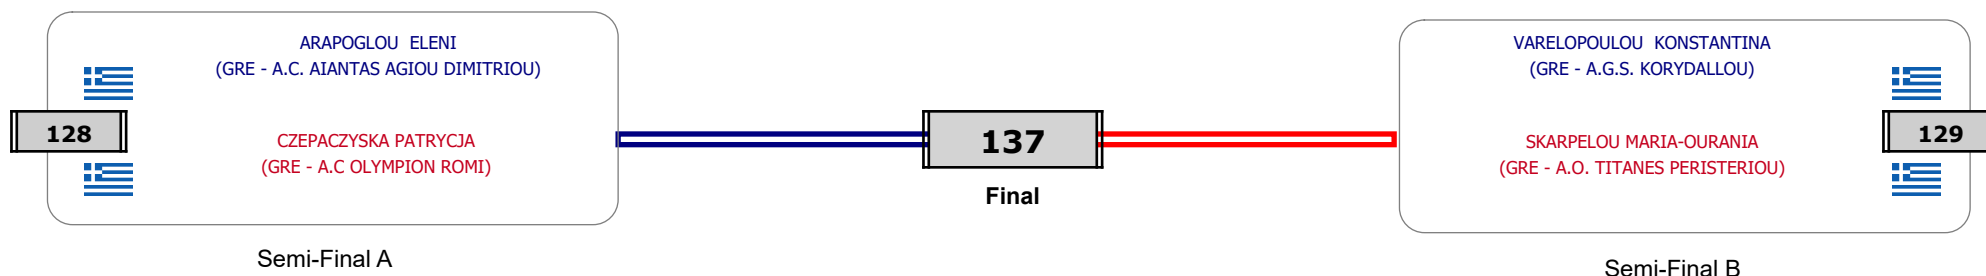

Παρατηρητής

Συμμετοχή 5 Αθλητές/τριες από 5 συλλόγους.

Matches Pool Grid

Συμμετοχή 5 Αθλητές/τριες από 5 συλλόγους.

Matches Pool Grid

Αλυτάρχης

Παρατηρητής

Συμμετοχή 3 Αθλητές/τριες από 3 συλλόγους.

Matches Pool Grid

Αλυτάρχης

Παρατηρητής

Συμμετοχή 4 Αθλητές/τριες από 4 συλλόγους.

Matches Pool Grid

Αλυτάρχης

Παρατηρητής

Συμμετοχή 5 Αθλητές/τριες από 5 συλλόγους.