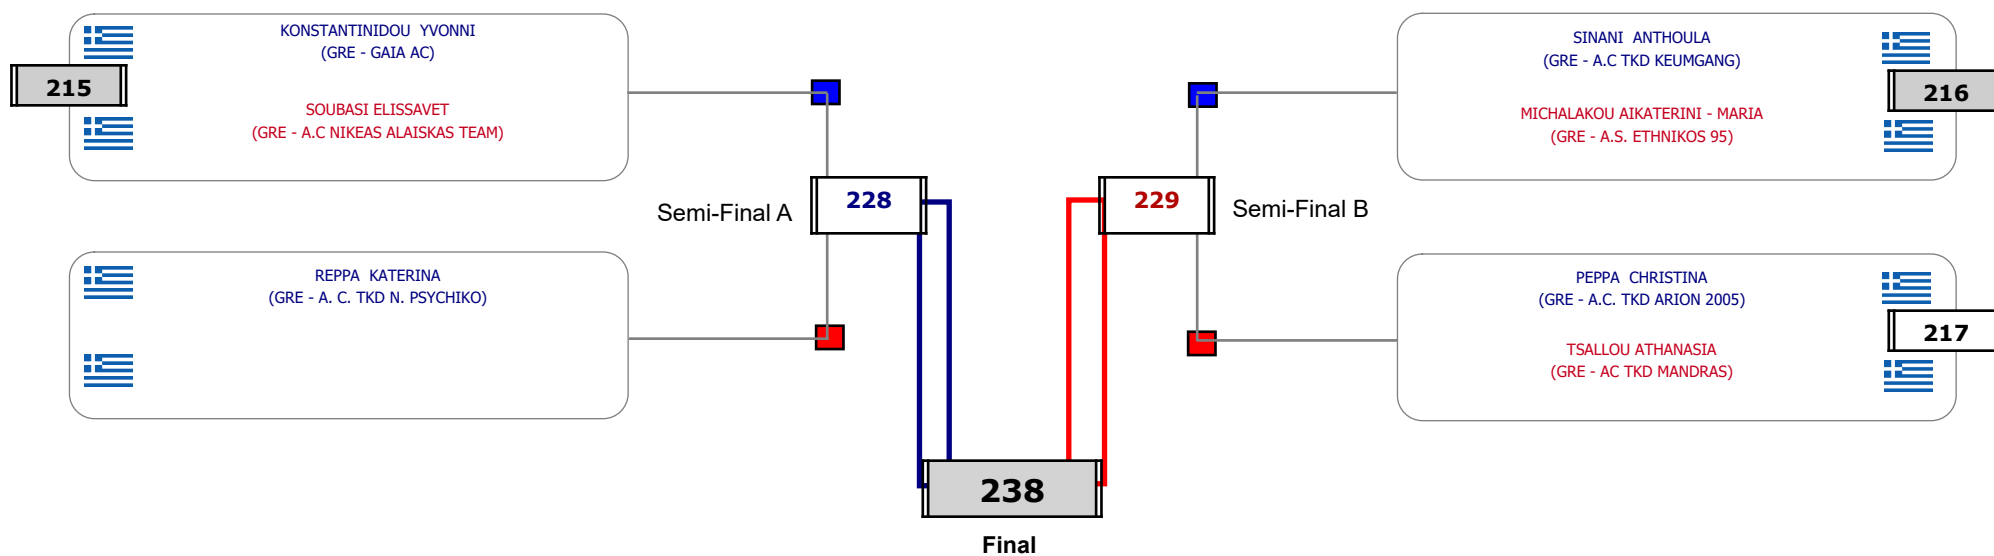

Παρατηρητής

Συμμετοχή 3 Αθλητές/τριες από 3 συλλόγους.

Matches Pool Grid

Αλυτάρχης

Παρατηρητής

Συμμετοχή 3 Αθλητές/τριες από 3 συλλόγους.

Matches Pool Grid

Αλυτάρχης

Παρατηρητής

Συμμετοχή 2 Αθλητές/τριες από 2 συλλόγους.

Matches Pool Grid

Αλυτάρχης

Παρατηρητής

Συμμετοχή 7 Αθλητές/τριες από 7 συλλόγους.

Matches Pool Grid

Αλυτάρχης

Παρατηρητής

Συμμετοχή 3 Αθλητές/τριες από 3 συλλόγους.

Matches Pool Grid

Αλυτάρχης

Παρατηρητής

Συμμετοχή 7 Αθλητές/τριες από 7 συλλόγους.

Matches Pool Grid

Αλυτάρχης