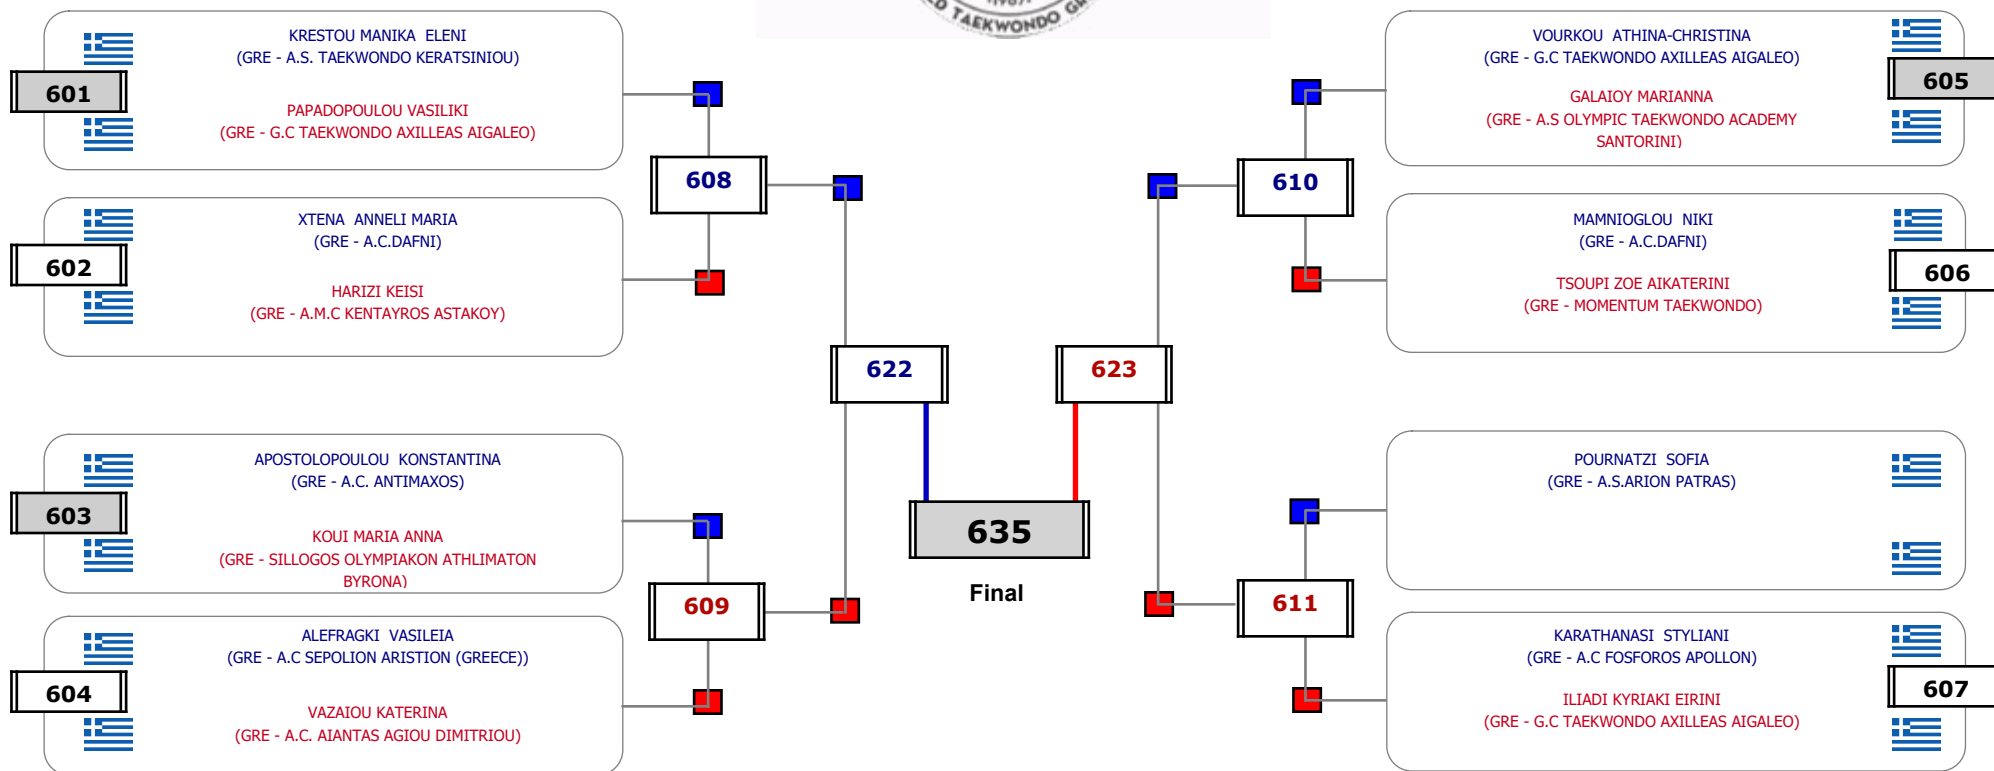

Συμμετοχή 2 Αθλητές/τριες από 2 συλλόγους.

Matches Pool Grid

Αλυτάρχης

Παρατηρητής

Συμμετοχή 7 Αθλητές/τριες από 6 συλλόγους.

Matches Pool Grid

Αλυτάρχης

Παρατηρητής

Συμμετοχή 4 Αθλητές/τριες από 4 συλλόγους.

Matches Pool Grid

Αλυτάρχης

Παρατηρητής

Συμμετοχή 2 Αθλητές/τριες από 2 συλλόγους.

Matches Pool Grid

Αλυτάρχης

Παρατηρητής

Συμμετοχή 1 Αθλητές/τριες από 1 συλλόγους.

Matches Pool Grid

Αλυτάρχης

Παρατηρητής

Συμμετοχή 15 Αθλητές/τριες από 12 συλλόγους.

Matches Pool Grid

Αλυτάρχης

Παρατηρητής