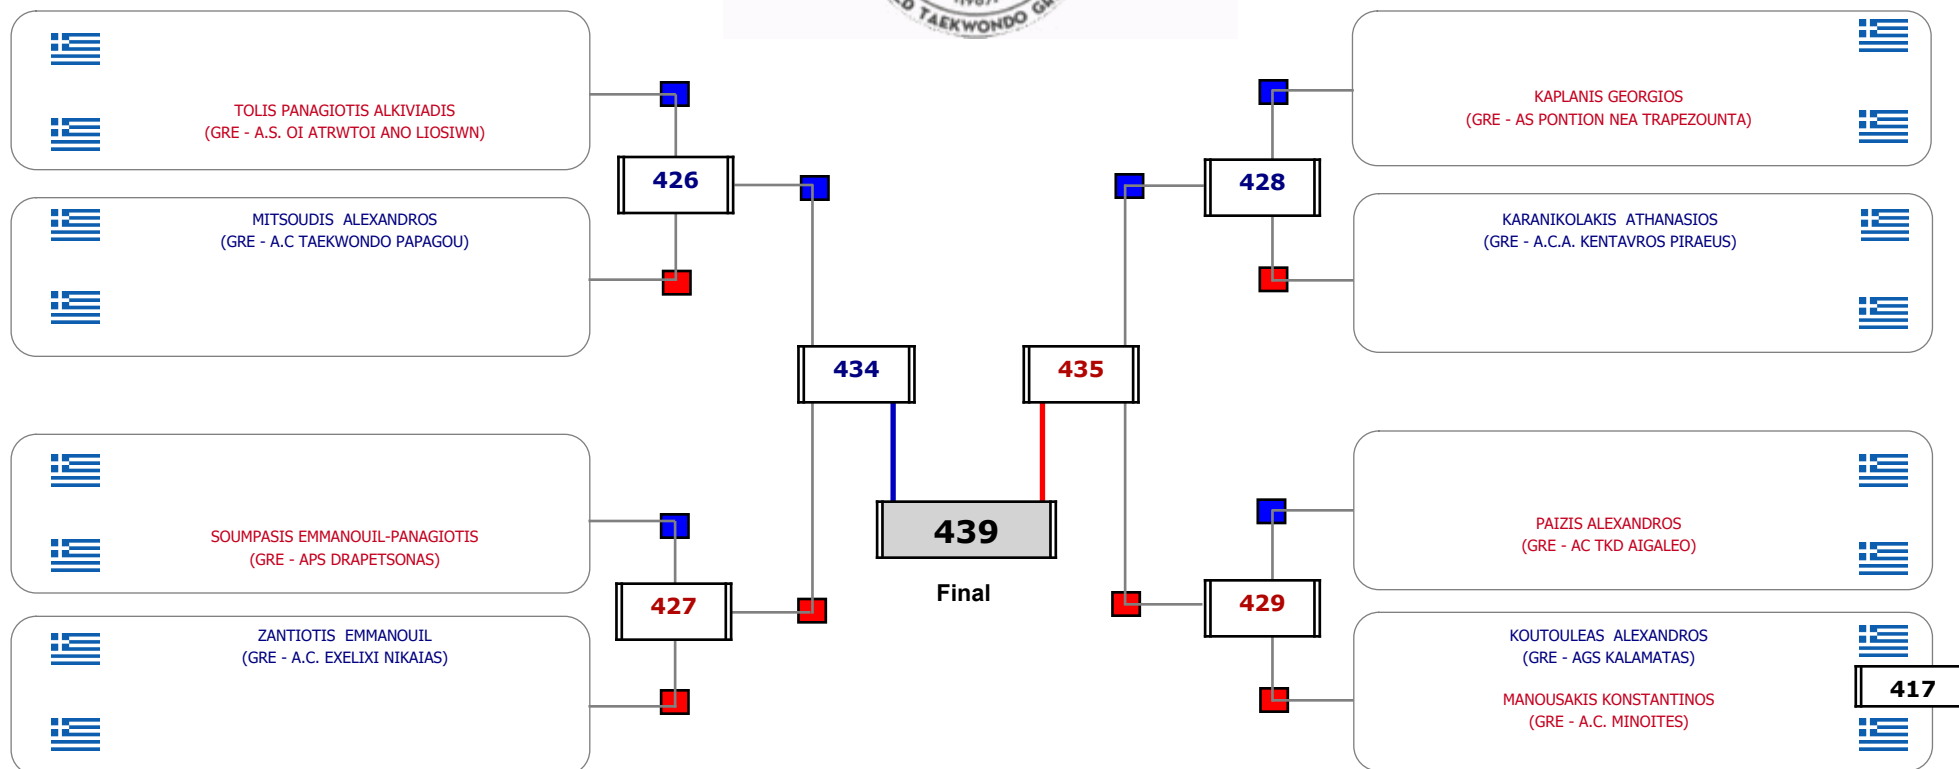

Matches Pool Grid

Αλυτάρχης

Παρατηρητής

Συμμετοχή 5 Αθλητές/τριες από 5 συλλόγους.

Matches Pool Grid

Αλυτάρχης

Παρατηρητής

Συμμετοχή 3 Αθλητές/τριες από 3 συλλόγους.

Matches Pool Grid

Αλυτάρχης

Παρατηρητής

Συμμετοχή 5 Αθλητές/τριες από 5 συλλόγους.

Matches Pool Grid

Συμμετοχή 6 Αθλητές/τριες από 5 συλλόγους.

Matches Pool Grid

Αλυτάρχης

Παρατηρητής

Συμμετοχή 4 Αθλητές/τριες από 4 συλλόγους.

Matches Pool Grid

Αλιτάρχης

Παρατηρητής

Συμμετοχή 9 Αθλητές/τριες από 9 συλλόγους.

Matches Pool Grid

Αυτάρχης