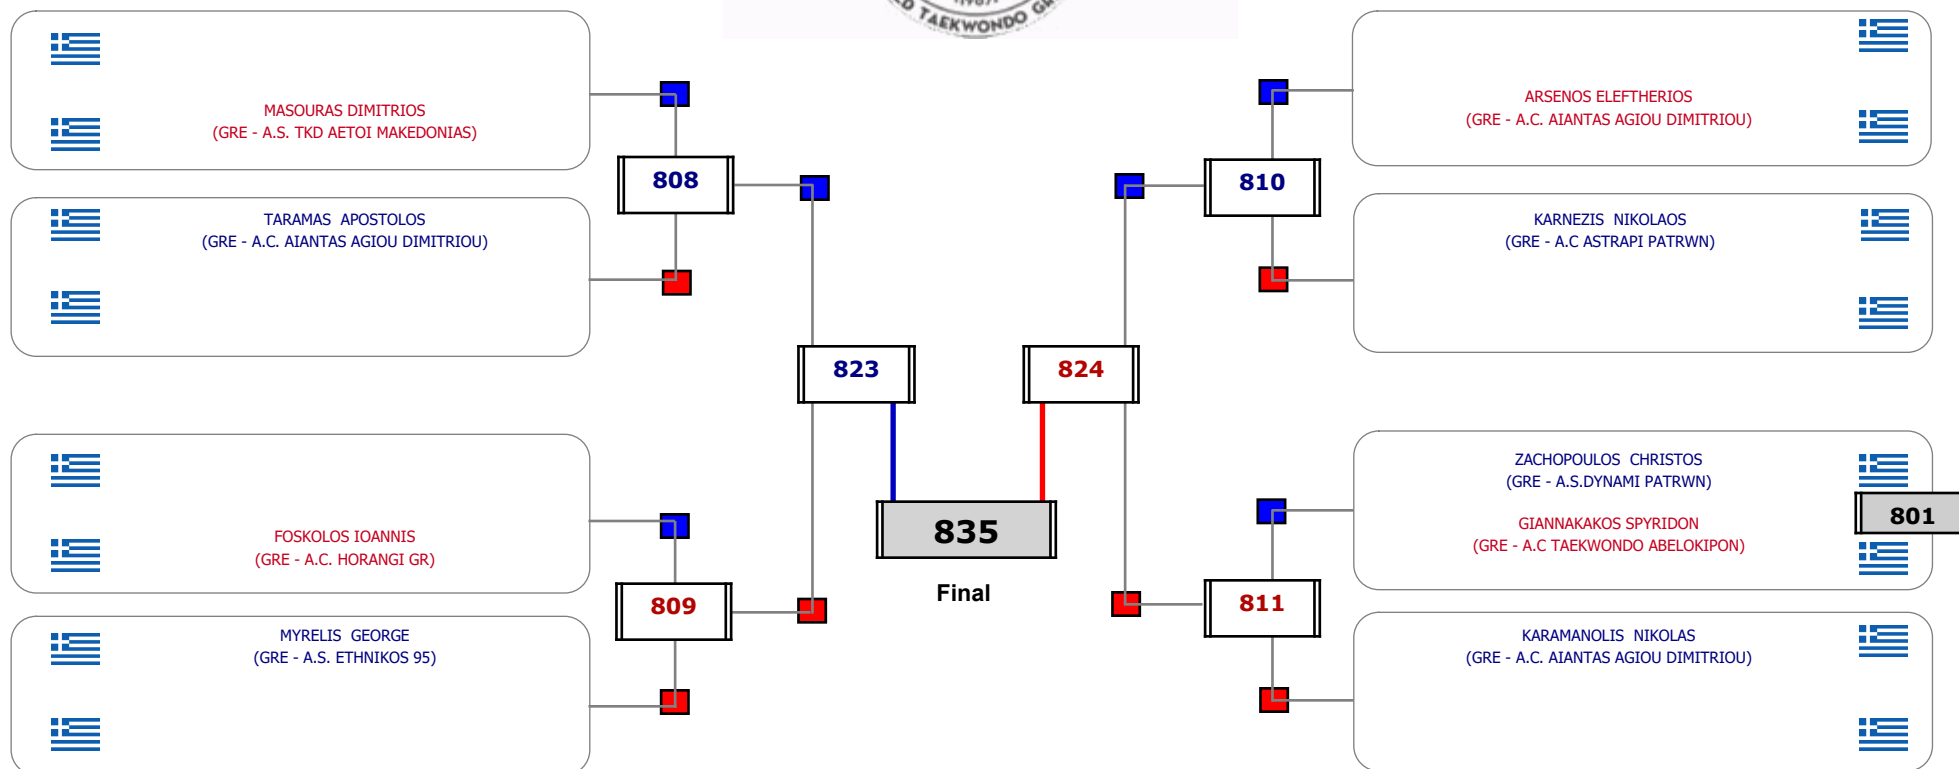

Matches Pool Grid

Αλυτάρχης

Παρατηρητής

Συμμετοχή 3 Αθλητές/τριες από 3 συλλόγους.

Matches Pool Grid

Αλυτάρχης

Παρατηρητής

Συμμετοχή 9 Αθλητές/τριες από 9 συλλόγους.

Matches Pool Grid

Αλιτάρχης

Παρατηρητής

Συμμετοχή 12 Αθλητές/τριες από 9 συλλόγους.

Matches Pool Grid

Αλυτάρχης

Παρατηρητής

Συμμετοχή 12 Αθλητές/τριες από 10 συλλόγους.

Matches Pool Grid

Αυτάρχης

Παρατηρητής

Συμμετοχή 9 Αθλητές/τριες από 7 συλλόγους.

Matches Pool Grid

Αιτάρχης

Παρατηρητής

Συμμετοχή 7 Αθλητές/τριες από 6 συλλόγους.