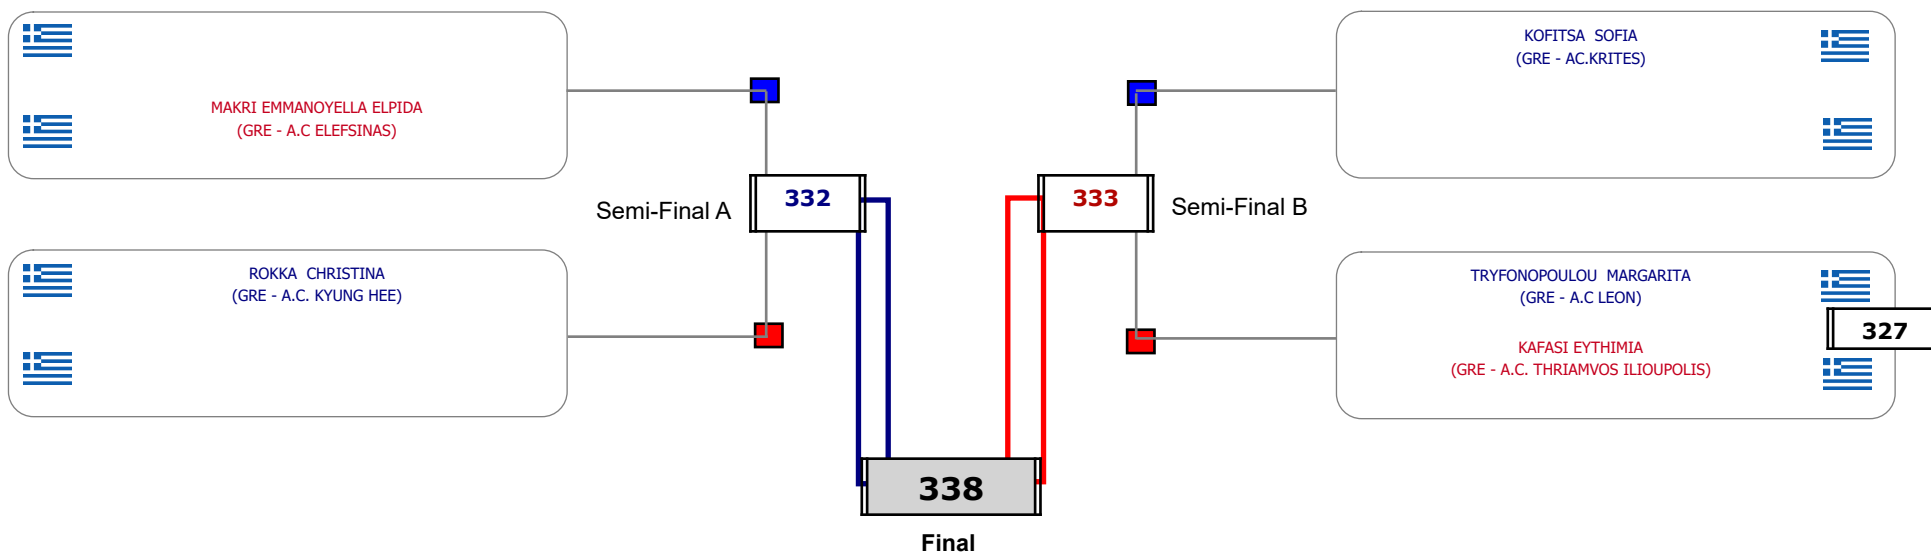

Matches Pool Grid

Αλυτάρχης

Παρατηρητής

Συμμετοχή 4 Αθλητές/τριες από 4 συλλόγους.

Matches Pool Grid

Αλυτάρχης

Παρατηρητής

Συμμετοχή 5 Αθλητές/τριες από 5 συλλόγους.

Matches Pool Grid

Αλυτάρχης

Παρατηρητής

Συμμετοχή 5 Αθλητές/τριες από 5 συλλόγους.

Matches Pool Grid

Αλυτάρχης

Παρατηρητής

Συμμετοχή 3 Αθλητές/τριες από 3 συλλόγους.