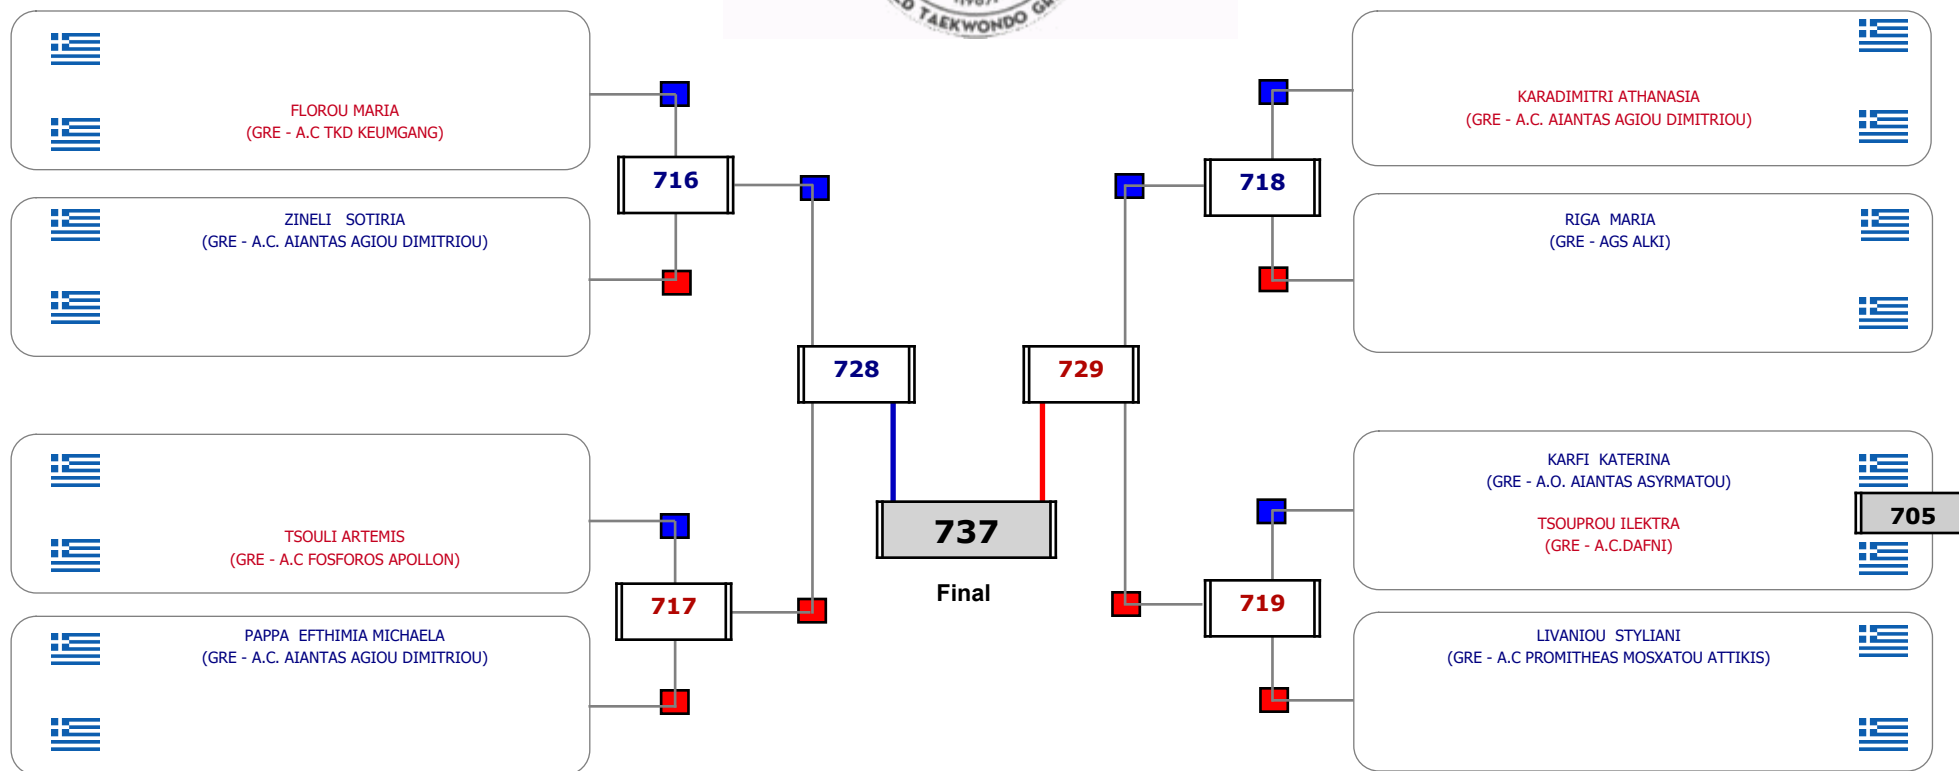

Αυτάρχης

Παρατηρητής

Συμμετοχή 13 Αθλητές/τριες από 13 συλλόγους.

Matches Pool Grid

Αλυτάρχης

Παρατηρητής

Συμμετοχή 14 Αθλητές/τριες από 13 συλλόγους.

Matches Pool Grid

Συμμετοχή 9 Αθλητές/τριες από 7 συλλόγους.

Matches Pool Grid

Αλυτάρχης

Παρατηρητής

Συμμετοχή 2 Αθλητές/τριες από 2 συλλόγους.

Matches Pool Grid

Αλυτάρχης

Παρατηρητής

Συμμετοχή 9 Αθλητές/τριες από 7 συλλόγους.

Matches Pool Grid

Αλυτάρχης

Παρατηρητής

Συμμετοχή 7 Αθλητές/τριες από 6 συλλόγους.

Matches Pool Grid

Αλυτάρχης

Παρατηρητής