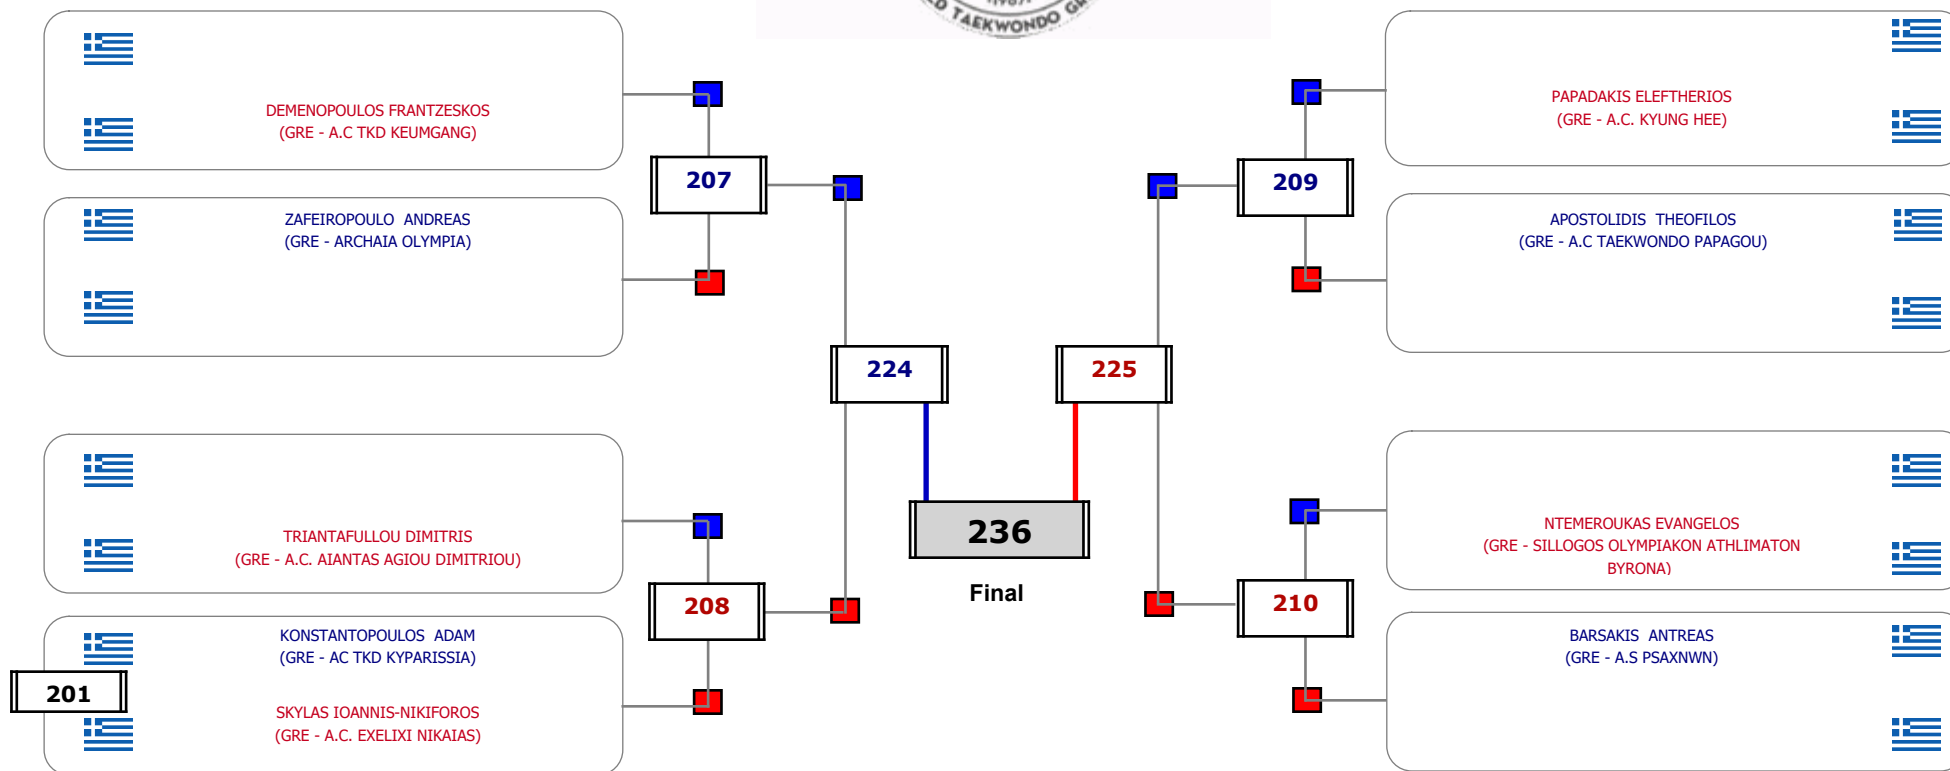

Matches Pool Grid

Αλυτάρχης

Παρατηρητής

Συμμετοχή 3 Αθλητές/τριες από 3 συλλόγους.

Matches Pool Grid

Αλυτάρχης

Παρατηρητής

Συμμετοχή 9 Αθλητές/τριες από 9 συλλόγους.

Matches Pool Grid

Αλιτάρχης

Παρατηρητής

Συμμετοχή 12 Αθλητές/τριες από 9 συλλόγους.

Matches Pool Grid

Αλυτάρχης

Παρατηρητής

Συμμετοχή 12 Αθλητές/τριες από 10 συλλόγους.