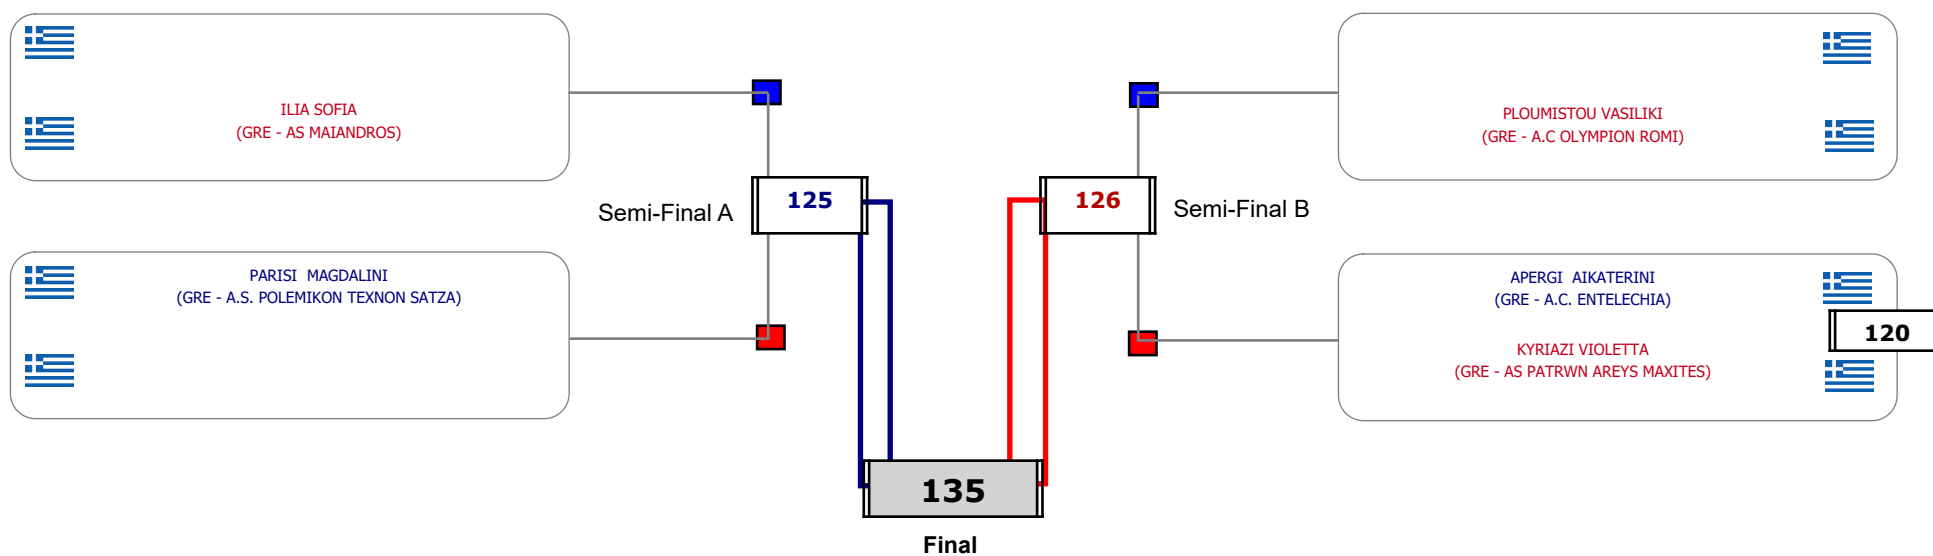

Matches Pool Grid

Αλυτάρχης

Παρατηρητής

Συμμετοχή 4 Αθλητές/τριες από 4 συλλόγους.

Matches Pool Grid

Αλυτάρχης

Παρατηρητής

Συμμετοχή 5 Αθλητές/τριες από 5 συλλόγους.

Matches Pool Grid

Αλυτάρχης

Παρατηρητής

Συμμετοχή 5 Αθλητές/τριες από 5 συλλόγους.

Matches Pool Grid

Αλυτάρχης

Παρατηρητής

Συμμετοχή 3 Αθλητές/τριες από 3 συλλόγους.