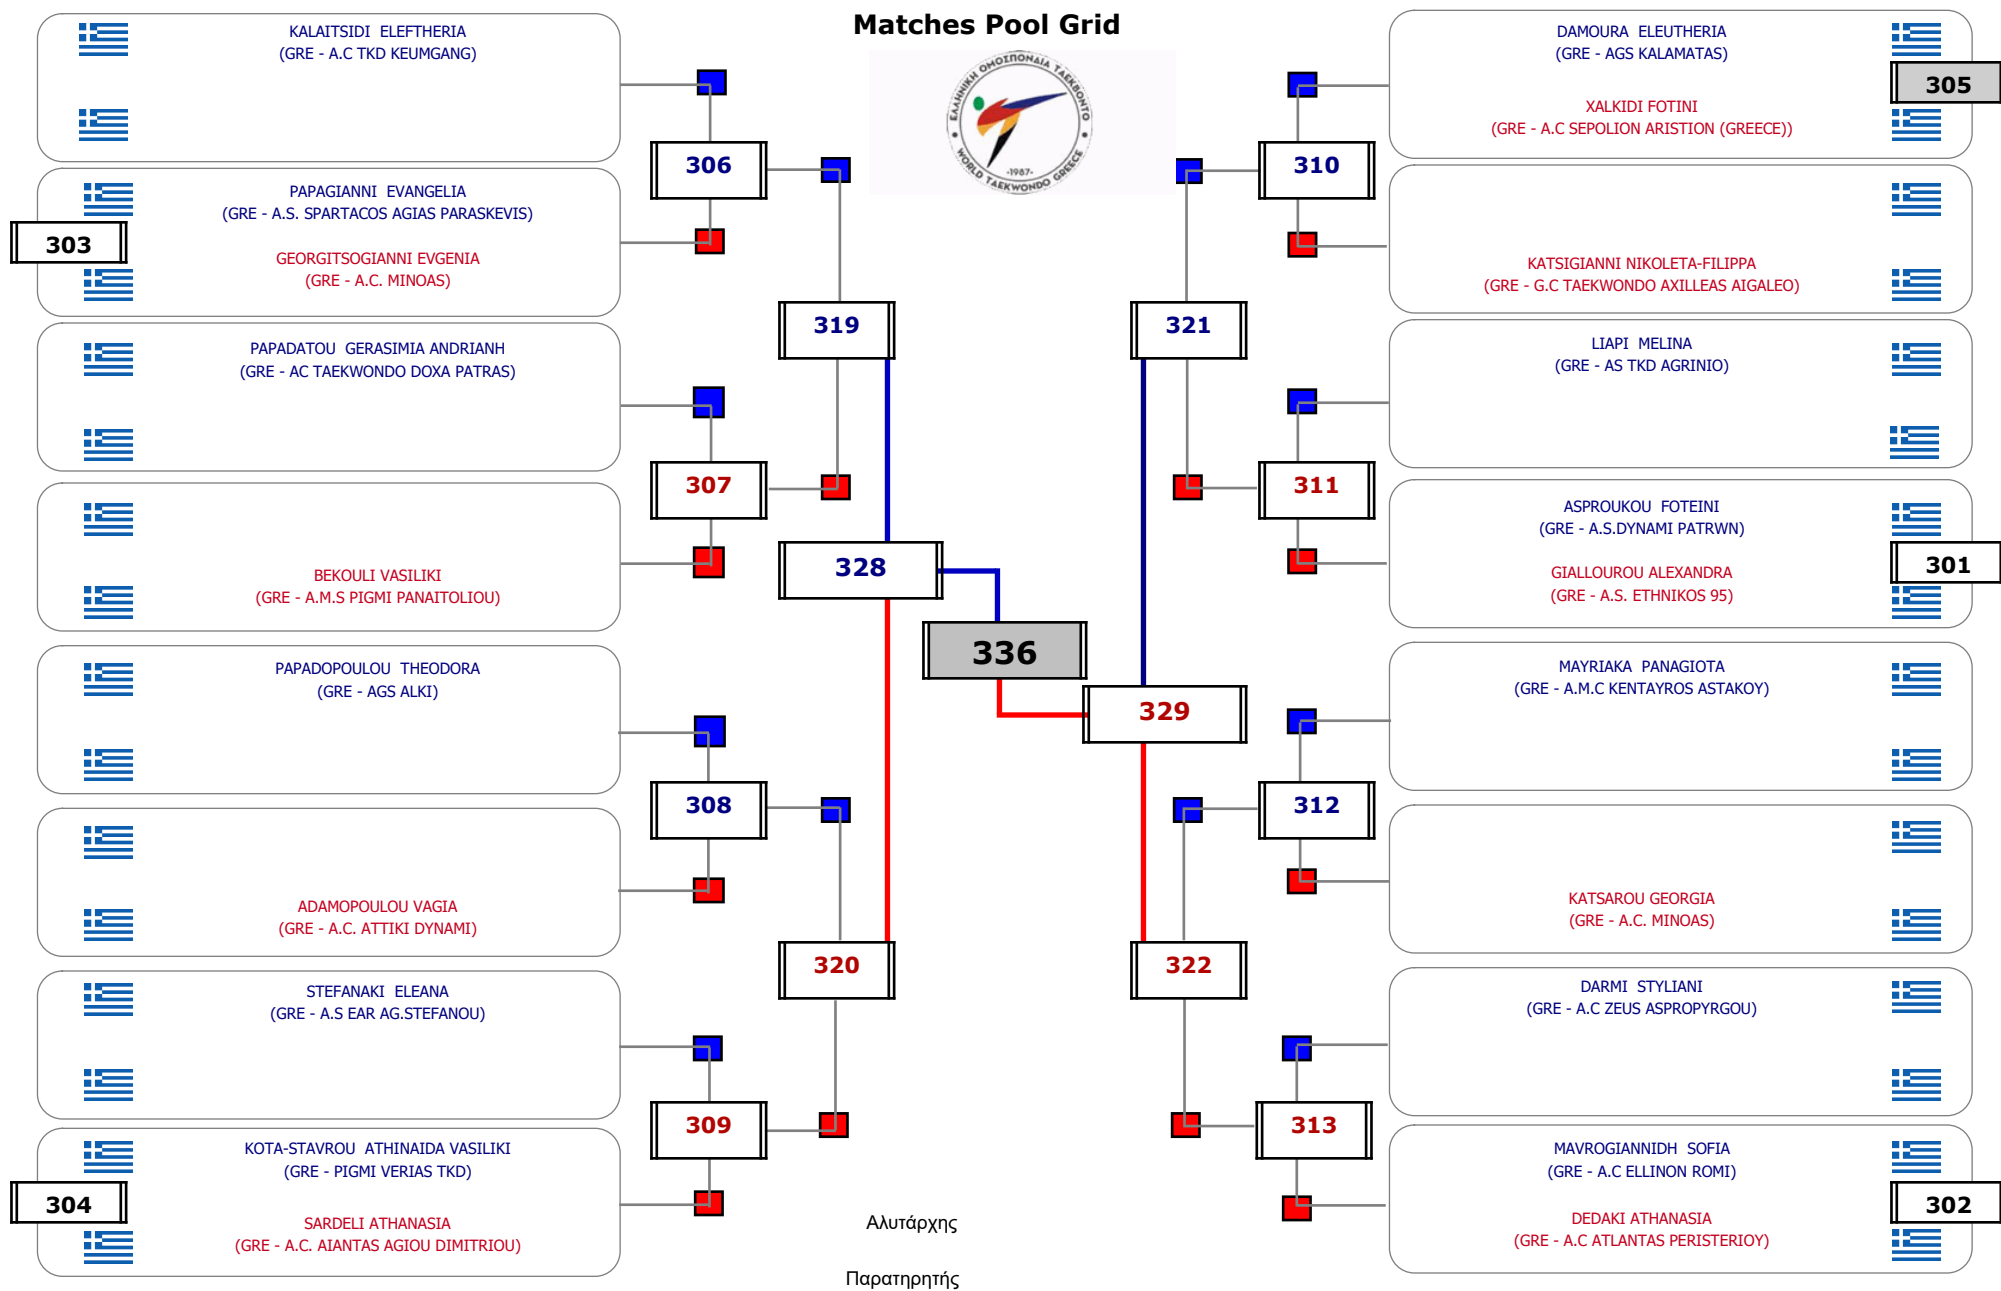

Συμμετοχή 4 Αθλητές/τριες από 4 συλλόγους.

Matches Pool Grid

Αλυτάρχης

Παρατηρητής

Συμμετοχή 2 Αθλητές/τριες από 2 συλλόγους.

Matches Pool Grid

Αλυτάρχης

Παρατηρητής

Συμμετοχή 1 Αθλητές/τριες από 1 συλλόγους.

Matches Pool Grid

Αλυτάρχης

Παρατηρητής

Συμμετοχή 15 Αθλητές/τριες από 12 συλλόγους.

Matches Pool Grid

Αλυτάρχης

Παρατηρητής

Συμμετοχή 13 Αθλητές/τριες από 12 συλλόγους.

Matches Pool Grid

Αλυτάρχης

Παρατηρητής

Συμμετοχή 16 Αθλητές/τριες από 14 συλλόγους.

Συμμετοχή 21 Αθλητές/τριες από 20 συλλόγους.

Matches Pool Grid

Αλιτάρχης

Παρατηρητής

Συμμετοχή 11 Αθλητές/τριες από 10 συλλόγους.

Matches Pool Grid

Αλυτάρχης

Παρατηρητής

Συμμετοχή 7 Αθλητές/τριες από 7 συλλόγους.

Matches Pool Grid

Αλυτάρχης