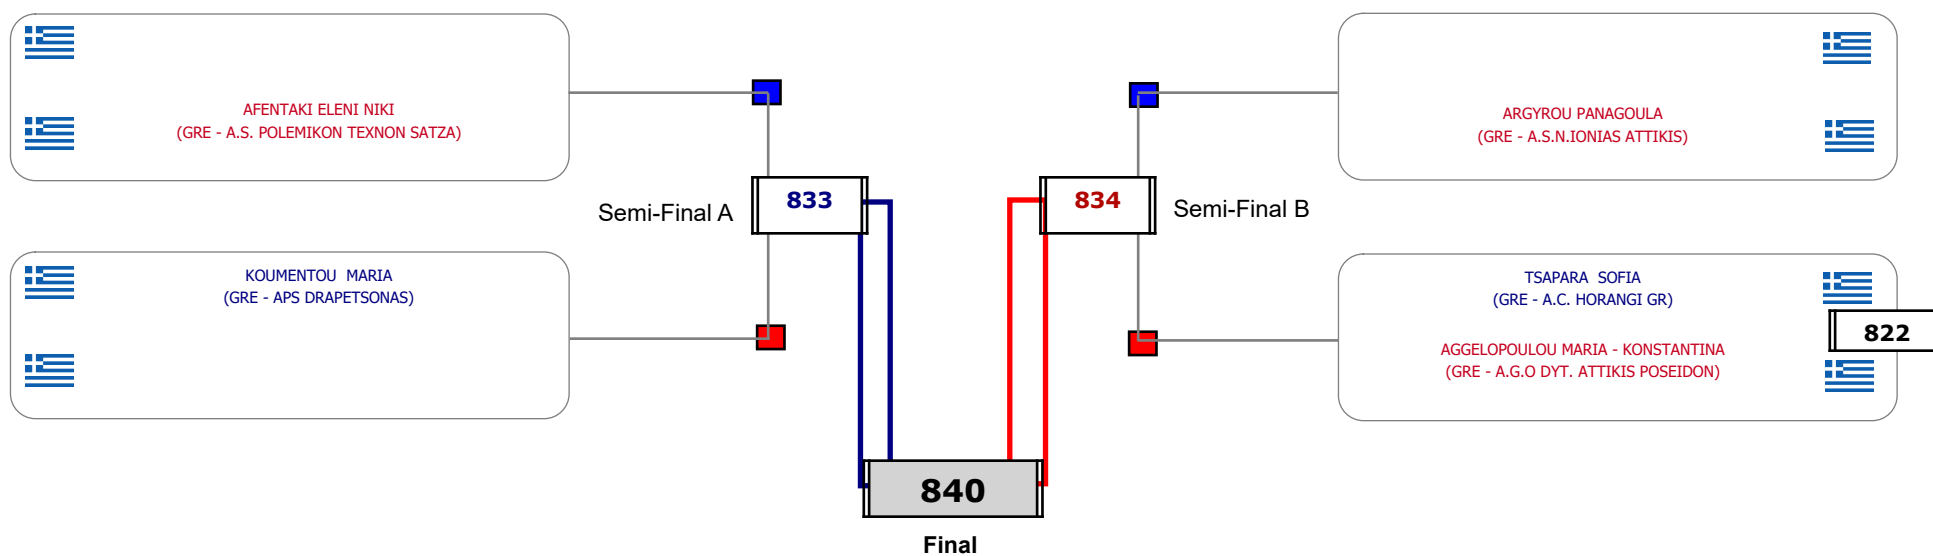

Matches Pool Grid

Αλυτάρχης

Παρατηρητής

Συμμετοχή 4 Αθλητές/τριες από 4 συλλόγους.

Matches Pool Grid

Αλυτάρχης

Παρατηρητής

Συμμετοχή 5 Αθλητές/τριες από 5 συλλόγους.

Matches Pool Grid

Αλυτάρχης

Παρατηρητής

Συμμετοχή 5 Αθλητές/τριες από 5 συλλόγους.

Matches Pool Grid

Αλυτάρχης

Παρατηρητής

Συμμετοχή 3 Αθλητές/τριες από 3 συλλόγους.

Matches Pool Grid

Αλυτάρχης

Παρατηρητής

Συμμετοχή 5 Αθλητές/τριες από 5 συλλόγους.

Matches Pool Grid

Συμμετοχή 6 Αθλητές/τριες από 5 συλλόγους.

Matches Pool Grid

Αλυτάρχης