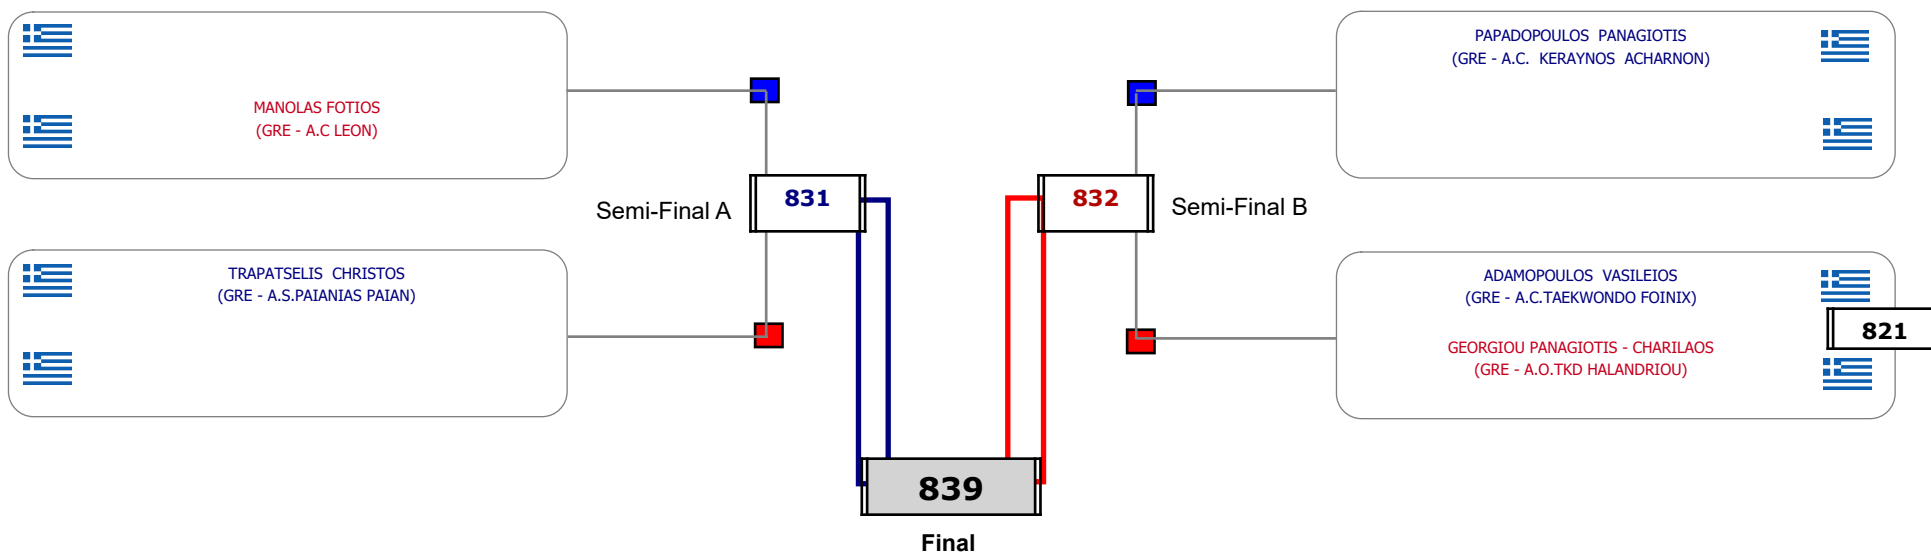

Matches Pool Grid

Αλυτάρχης

Παρατηρητής

Συμμετοχή 1 Αθλητές/τριες από 1 συλλόγους.

Matches Pool Grid

Συμμετοχή 6 Αθλητές/τριες από 5 συλλόγους.

Matches Pool Grid

Αιτάρχης