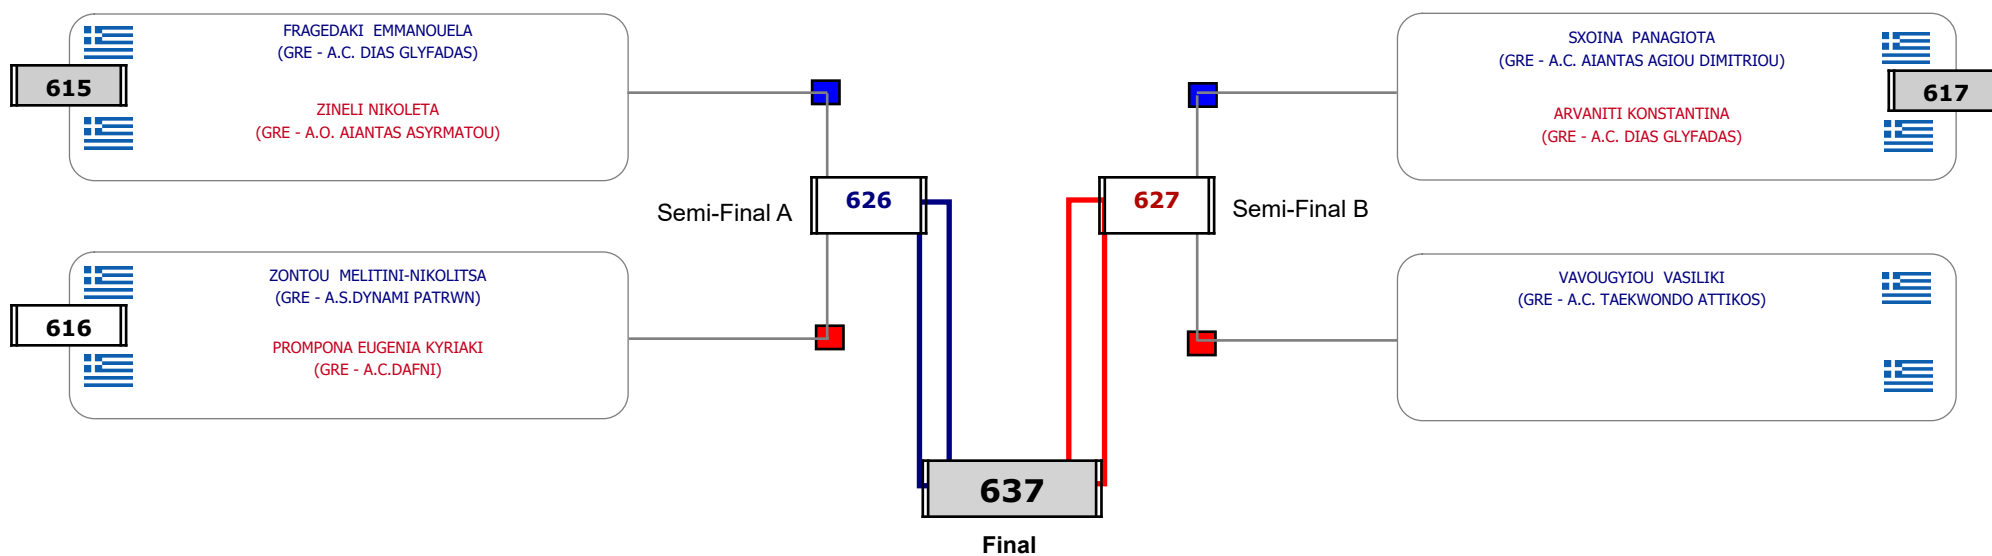

Αυτάρχης

Παρατηρητής

Συμμετοχή 13 Αθλητές/τριες από 13 συλλόγους.

Matches Pool Grid

Αλυτάρχης

Παρατηρητής

Συμμετοχή 14 Αθλητές/τριες από 13 συλλόγους.

Matches Pool Grid

Συμμετοχή 9 Αθλητές/τριες από 7 συλλόγους.

Matches Pool Grid

Αλυτάρχης

Παρατηρητής

Συμμετοχή 2 Αθλητές/τριες από 2 συλλόγους.

Matches Pool Grid

Αλυτάρχης

Παρατηρητής

Συμμετοχή 9 Αθλητές/τριες από 7 συλλόγους.

Matches Pool Grid

Αλυτάρχης

Παρατηρητής

Συμμετοχή 7 Αθλητές/τριες από 6 συλλόγους.

Matches Pool Grid

Αλυτάρχης

Παρατηρητής