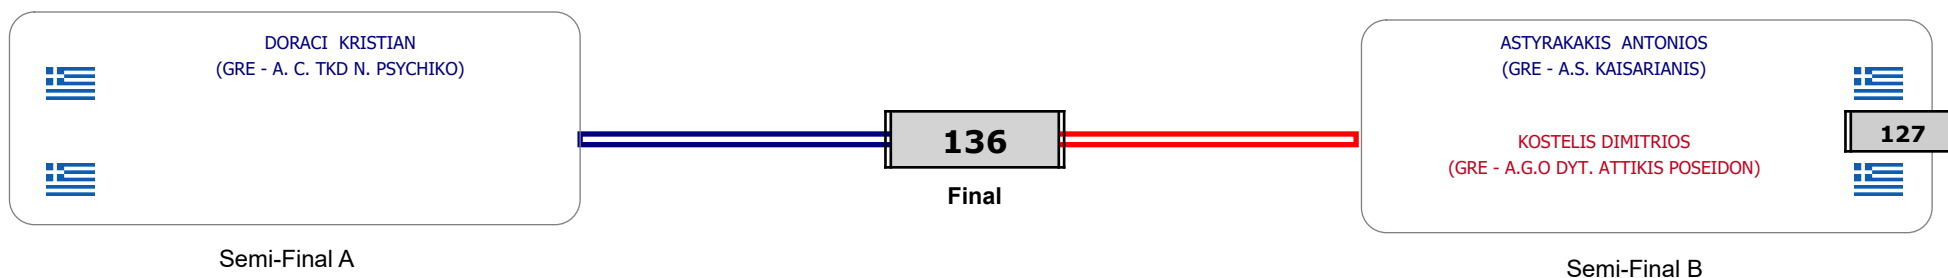

Matches Pool Grid

Αλυτάρχης

Παρατηρητής

Συμμετοχή 3 Αθλητές/τριες από 3 συλλόγους.

Matches Pool Grid

Αλυτάρχης

Παρατηρητής

Συμμετοχή 9 Αθλητές/τριες από 9 συλλόγους.

Matches Pool Grid

Αλιτάρχης

Παρατηρητής

Συμμετοχή 12 Αθλητές/τριες από 9 συλλόγους.

Matches Pool Grid

Αλυτάρχης

Παρατηρητής

Συμμετοχή 12 Αθλητές/τριες από 10 συλλόγους.