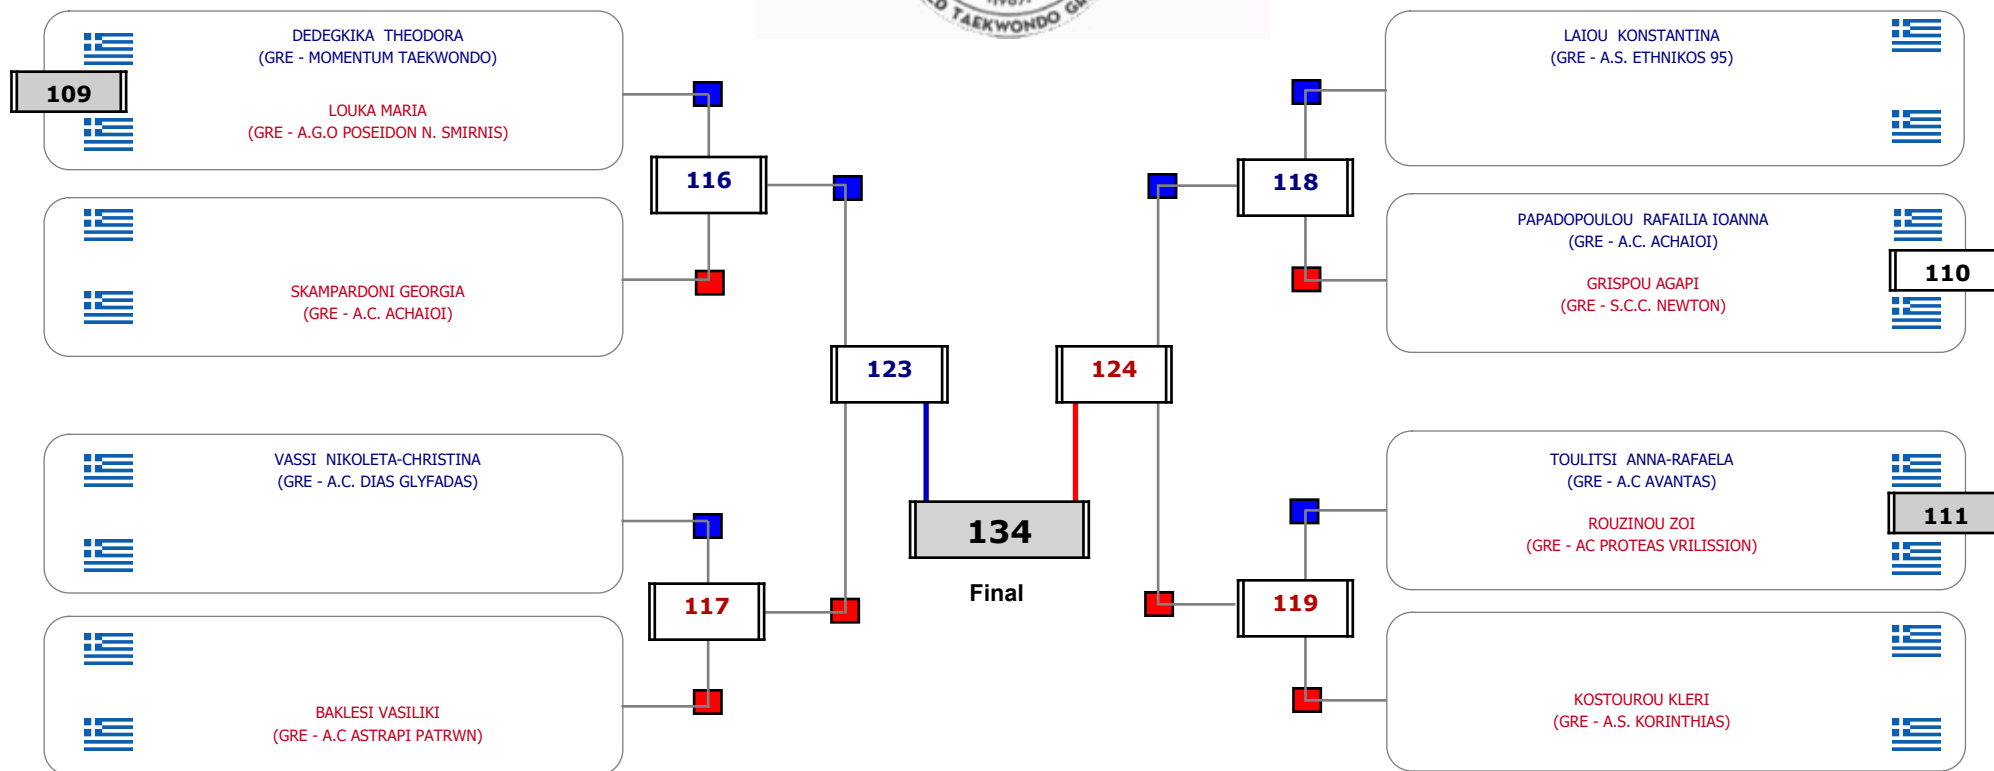

Συμμετοχή 13 Αθλητές/τριες από 12 συλλόγους.

Matches Pool Grid

Αλυτάρχης

Παρατηρητής

Συμμετοχή 16 Αθλητές/τριες από 14 συλλόγους.

Συμμετοχή 21 Αθλητές/τριες από 20 συλλόγους.

Matches Pool Grid

Αλιτάρχης

Παρατηρητής

Συμμετοχή 11 Αθλητές/τριες από 10 συλλόγους.

Matches Pool Grid

Αλυτάρχης

Παρατηρητής

Συμμετοχή 7 Αθλητές/τριες από 7 συλλόγους.

Matches Pool Grid

Αλυτάρχης