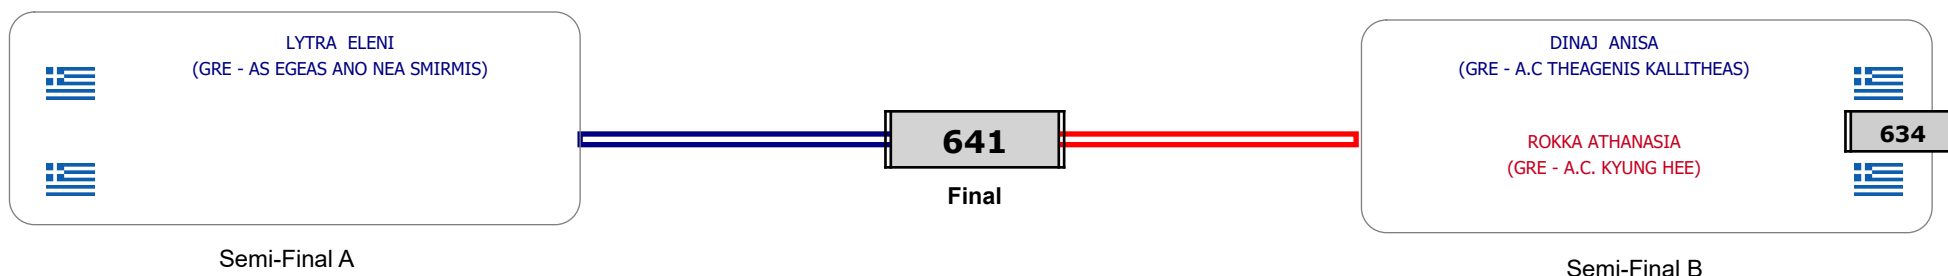

Παρατηρητής

Συμμετοχή 5 Αθλητές/τριες από 5 συλλόγους.

Matches Pool Grid

Συμμετοχή 5 Αθλητές/τριες από 5 συλλόγους.

Matches Pool Grid

Αλυτάρχης

Παρατηρητής

Συμμετοχή 3 Αθλητές/τριες από 3 συλλόγους.

Matches Pool Grid

Αλυτάρχης

Παρατηρητής

Συμμετοχή 4 Αθλητές/τριες από 4 συλλόγους.

Matches Pool Grid

Αλυτάρχης

Παρατηρητής

Συμμετοχή 5 Αθλητές/τριες από 5 συλλόγους.