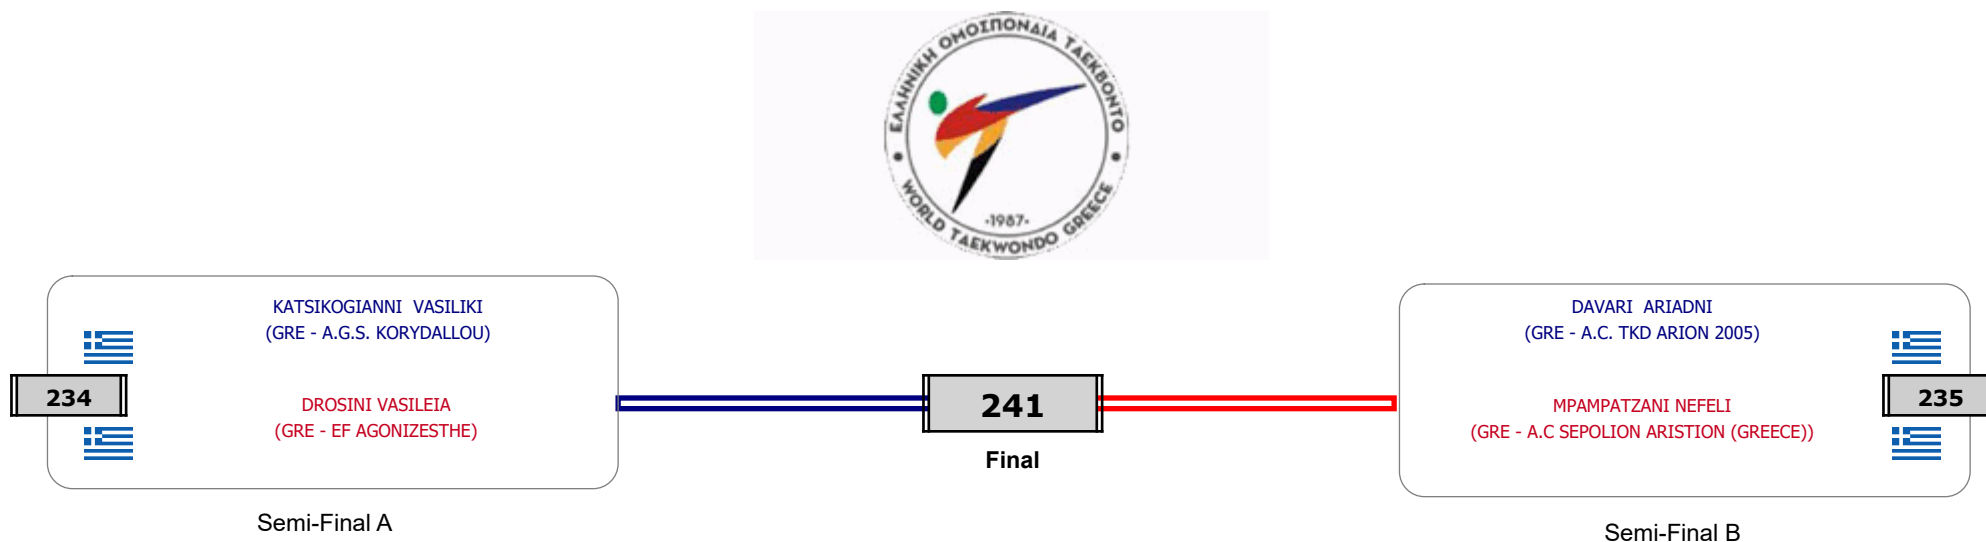

Συμμετοχή 5 Αθλητές/τριες από 5 συλλόγους.

Matches Pool Grid

Αλυτάρχης

Παρατηρητής

Συμμετοχή 5 Αθλητές/τριες από 5 συλλόγους.

Matches Pool Grid

Αλυτάρχης

Παρατηρητής

Συμμετοχή 2 Αθλητές/τριες από 2 συλλόγους.

Matches Pool Grid

Αλυτάρχης

Παρατηρητής

Συμμετοχή 7 Αθλητές/τριες από 6 συλλόγους.

Matches Pool Grid

Αλυτάρχης

Παρατηρητής

Συμμετοχή 4 Αθλητές/τριες από 4 συλλόγους.

Matches Pool Grid

Αλυτάρχης

Παρατηρητής

Συμμετοχή 2 Αθλητές/τριες από 2 συλλόγους.

Matches Pool Grid

Αλυτάρχης

Παρατηρητής