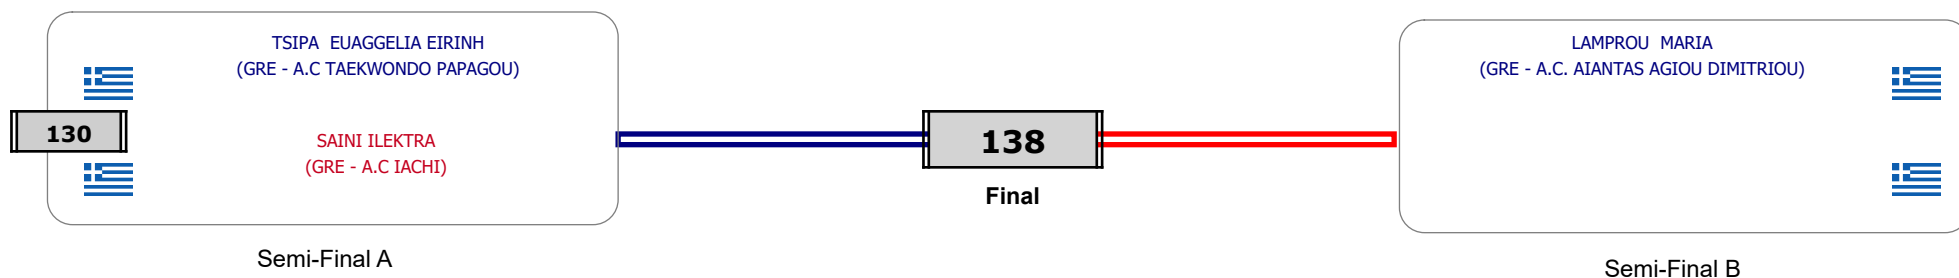

Matches Pool Grid

Αλυτάρχης

Παρατηρητής

Συμμετοχή 5 Αθλητές/τριες από 5 συλλόγους.

Matches Pool Grid

Αλυτάρχης

Παρατηρητής

Συμμετοχή 3 Αθλητές/τριες από 3 συλλόγους.

Matches Pool Grid

Αλυτάρχης

Παρατηρητής

Συμμετοχή 5 Αθλητές/τριες από 5 συλλόγους.

Matches Pool Grid

Συμμετοχή 6 Αθλητές/τριες από 5 συλλόγους.

Matches Pool Grid

Αλυτάρχης