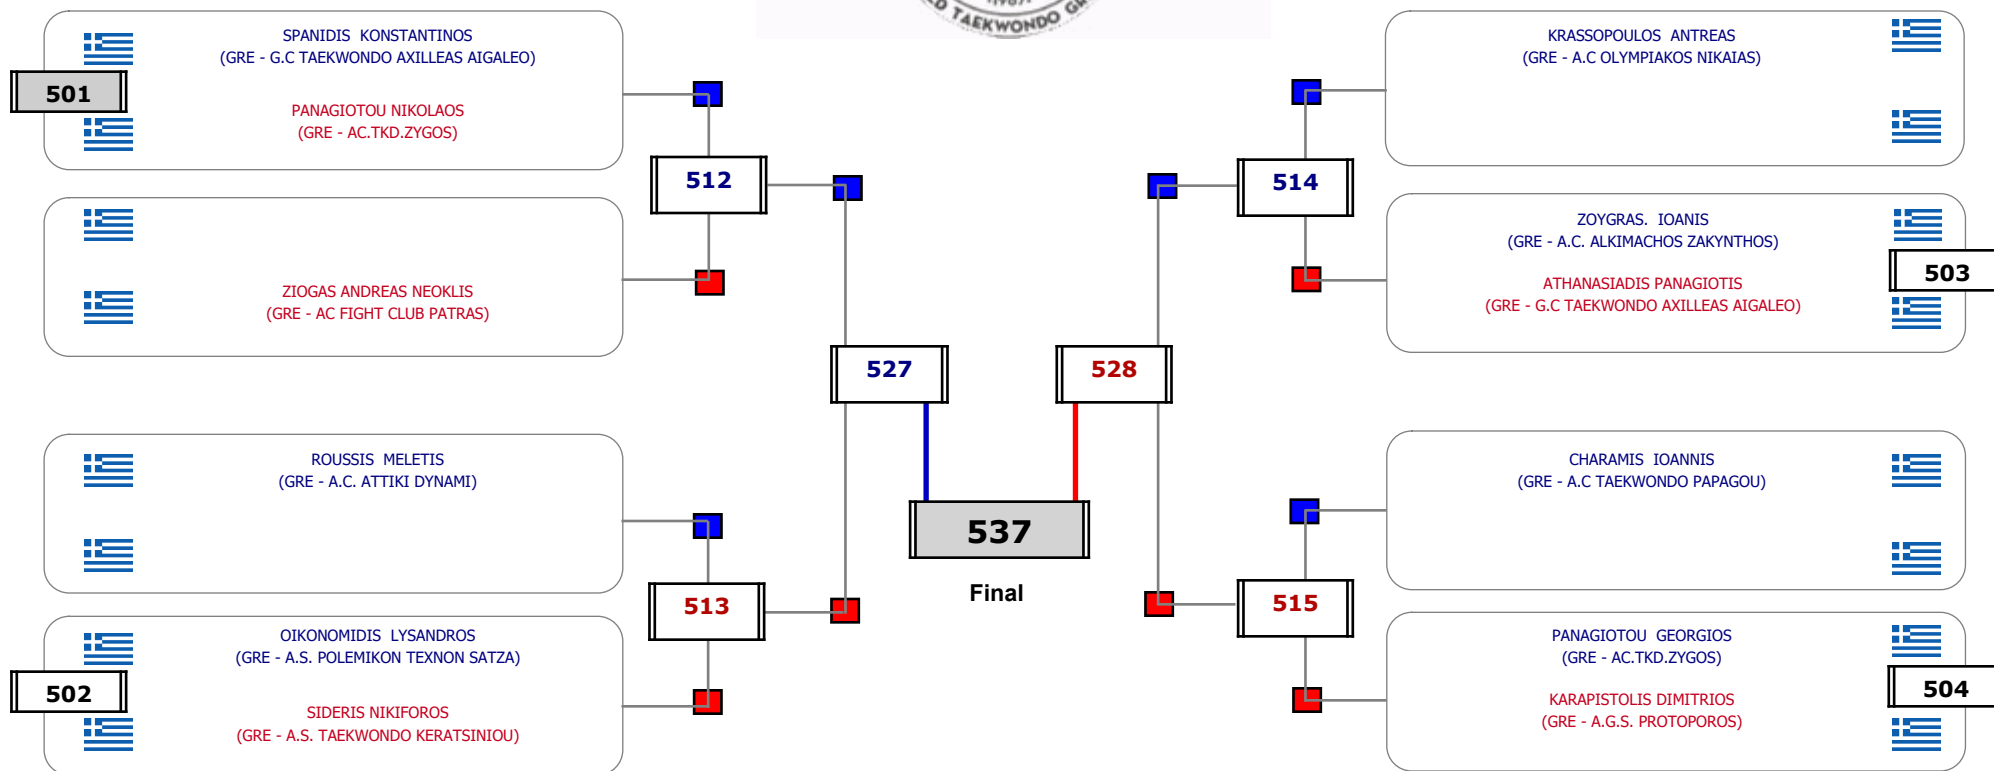

Matches Pool Grid

Αλυτάρχης

Παρατηρητής

Συμμετοχή 3 Αθλητές/τριες από 3 συλλόγους.

Matches Pool Grid

Αλυτάρχης

Παρατηρητής

Συμμετοχή 9 Αθλητές/τριες από 9 συλλόγους.

Matches Pool Grid

Αλιτάρχης

Παρατηρητής

Συμμετοχή 12 Αθλητές/τριες από 9 συλλόγους.

Matches Pool Grid

Αλυτάρχης

Παρατηρητής

Συμμετοχή 12 Αθλητές/τριες από 10 συλλόγους.

Matches Pool Grid

Αυτάρχης

Παρατηρητής

Συμμετοχή 9 Αθλητές/τριες από 7 συλλόγους.

Matches Pool Grid

Αιτάρχης

Παρατηρητής

Συμμετοχή 7 Αθλητές/τριες από 6 συλλόγους.

Matches Pool Grid

Αλιτάρχης

Παρατηρητής

Συμμετοχή 12 Αθλητές/τριες από 10 συλλόγους.

Matches Pool Grid

Αλυτάρχης

Παρατηρητής

Συμμετοχή 4 Αθλητές/τριες από 4 συλλόγους.