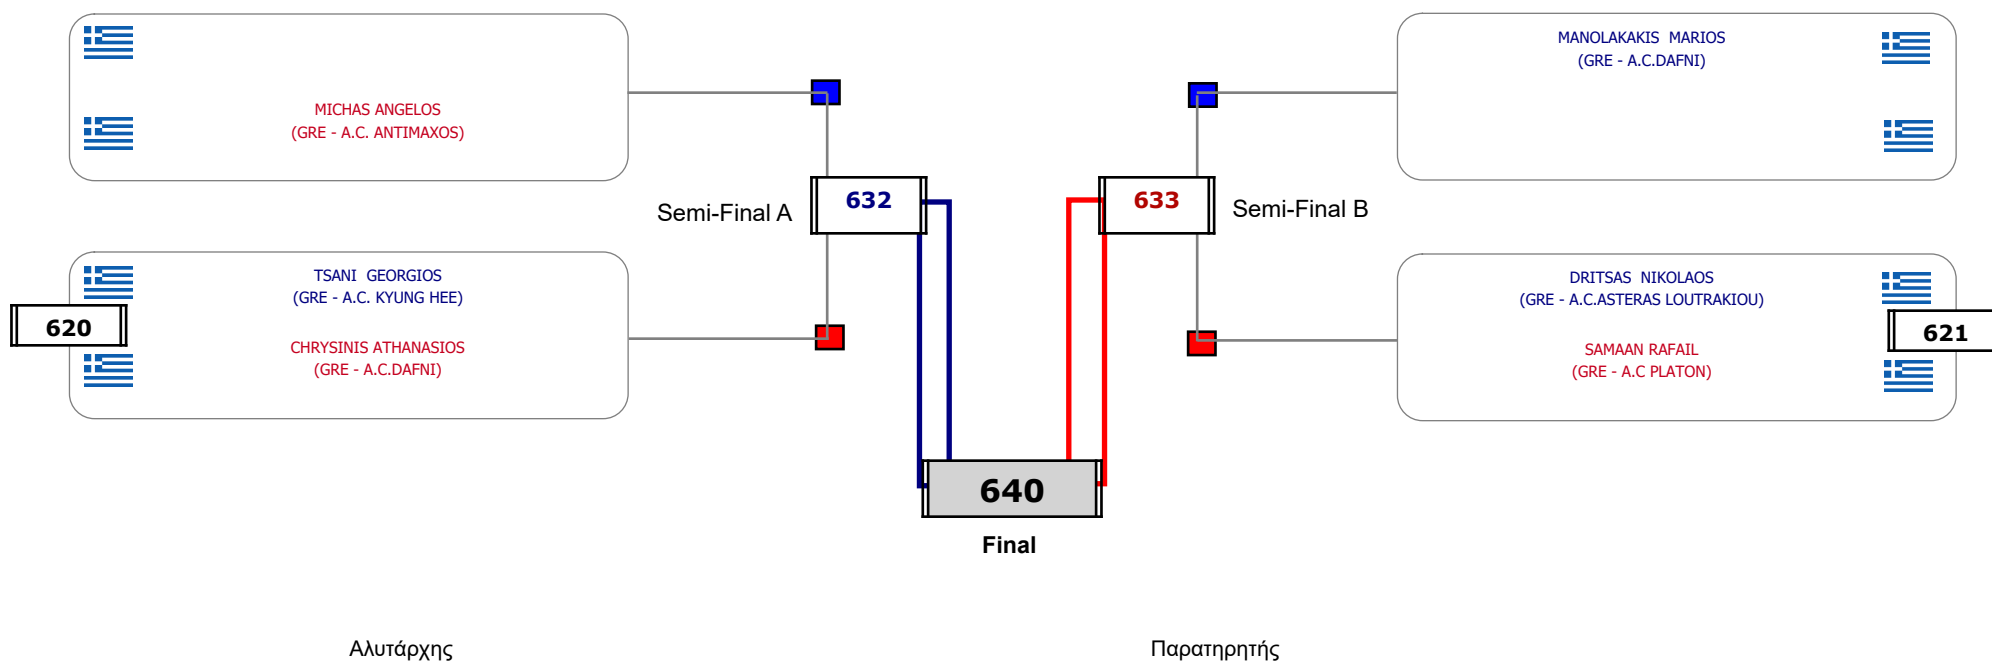

Matches Pool Grid

Αλυτάρχης

Παρατηρητής

Συμμετοχή 5 Αθλητές/τριες από 5 συλλόγους.

Matches Pool Grid

Αλυτάρχης

Παρατηρητής

Συμμετοχή 3 Αθλητές/τριες από 3 συλλόγους.

Matches Pool Grid

Αλυτάρχης

Παρατηρητής

Συμμετοχή 5 Αθλητές/τριες από 5 συλλόγους.

Matches Pool Grid

Συμμετοχή 6 Αθλητές/τριες από 5 συλλόγους.

Matches Pool Grid

Αλυτάρχης

Παρατηρητής

Συμμετοχή 4 Αθλητές/τριες από 4 συλλόγους.

Matches Pool Grid

Αλιτάρχης

Παρατηρητής

Συμμετοχή 9 Αθλητές/τριες από 9 συλλόγους.

Matches Pool Grid

Αυτάρχης