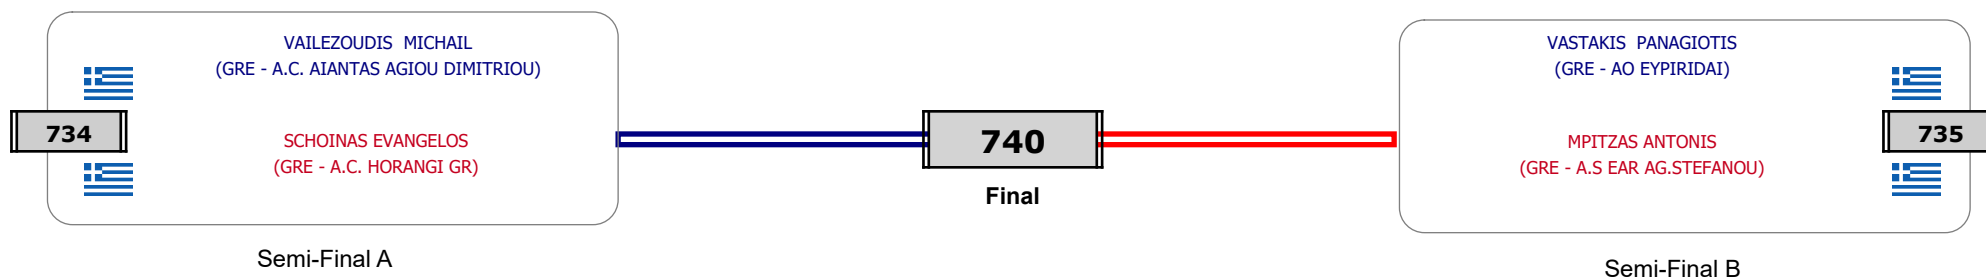

Matches Pool Grid

Αλιτάρχης

Παρατηρητής

Συμμετοχή 12 Αθλητές/τριες από 10 συλλόγους.

Matches Pool Grid

Αλυτάρχης

Παρατηρητής

Συμμετοχή 4 Αθλητές/τριες από 4 συλλόγους.

Matches Pool Grid

Αλυτάρχης

Παρατηρητής

Συμμετοχή 1 Αθλητές/τριες από 1 συλλόγους.

Matches Pool Grid

Συμμετοχή 6 Αθλητές/τριες από 5 συλλόγους.

Matches Pool Grid

Αιτάρχης