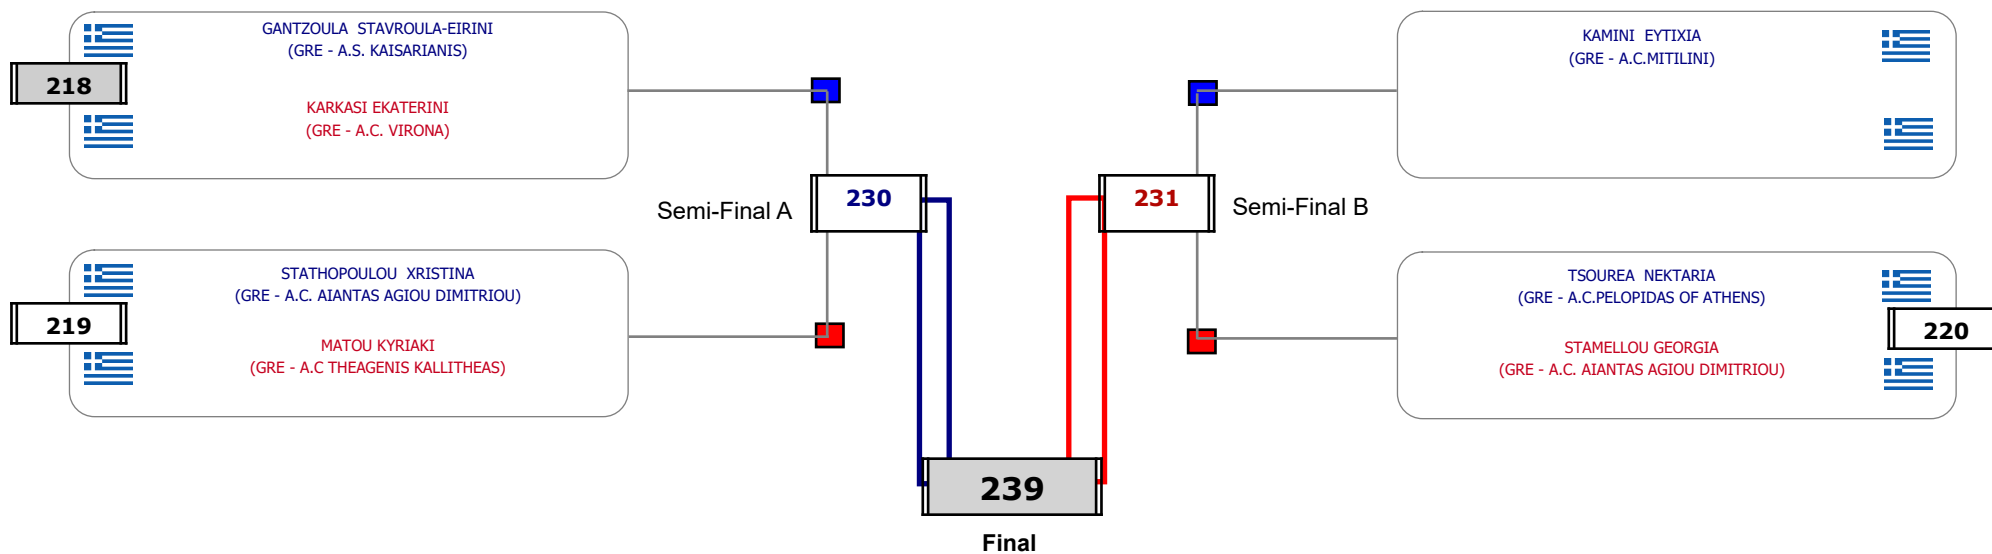

Παρατηρητής

Συμμετοχή 3 Αθλητές/τριες από 3 συλλόγους.

Matches Pool Grid

Αλυτάρχης

Παρατηρητής

Συμμετοχή 7 Αθλητές/τριες από 7 συλλόγους.

Matches Pool Grid

Αλυτάρχης