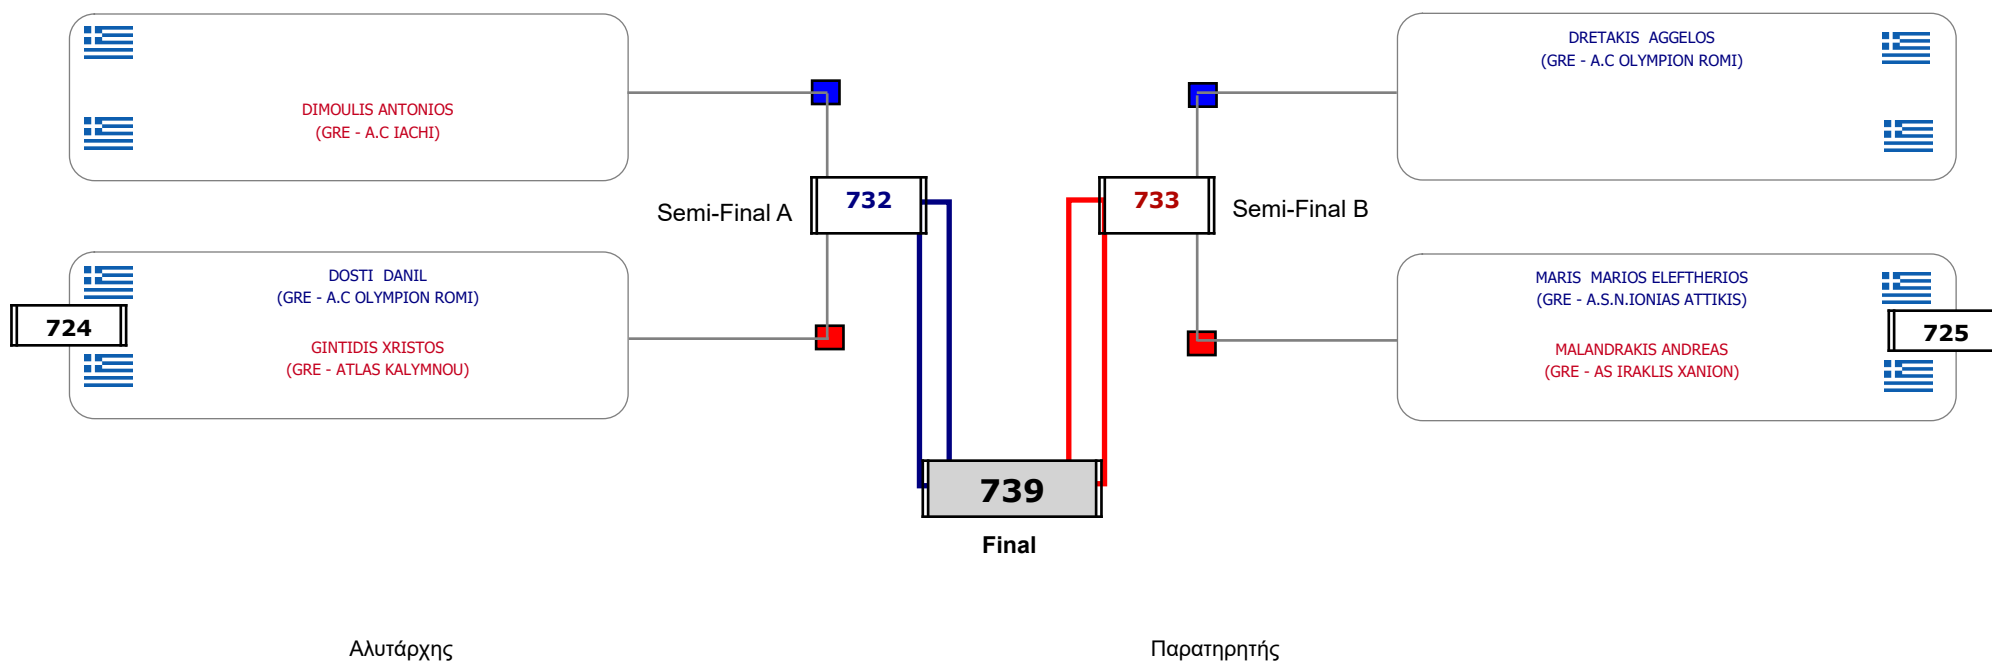

Matches Pool Grid

Αλυτάρχης

Παρατηρητής

Συμμετοχή 1 Αθλητές/τριες από 1 συλλόγους.

Matches Pool Grid

Συμμετοχή 6 Αθλητές/τριες από 5 συλλόγους.

Matches Pool Grid

Αιτάρχης

Παρατηρητής

Συμμετοχή 5 Αθλητές/τριες από 5 συλλόγους.

Matches Pool Grid

Αλυτάρχης

Παρατηρητής

Συμμετοχή 2 Αθλητές/τριες από 2 συλλόγους.

Matches Pool Grid

Αλυτάρχης