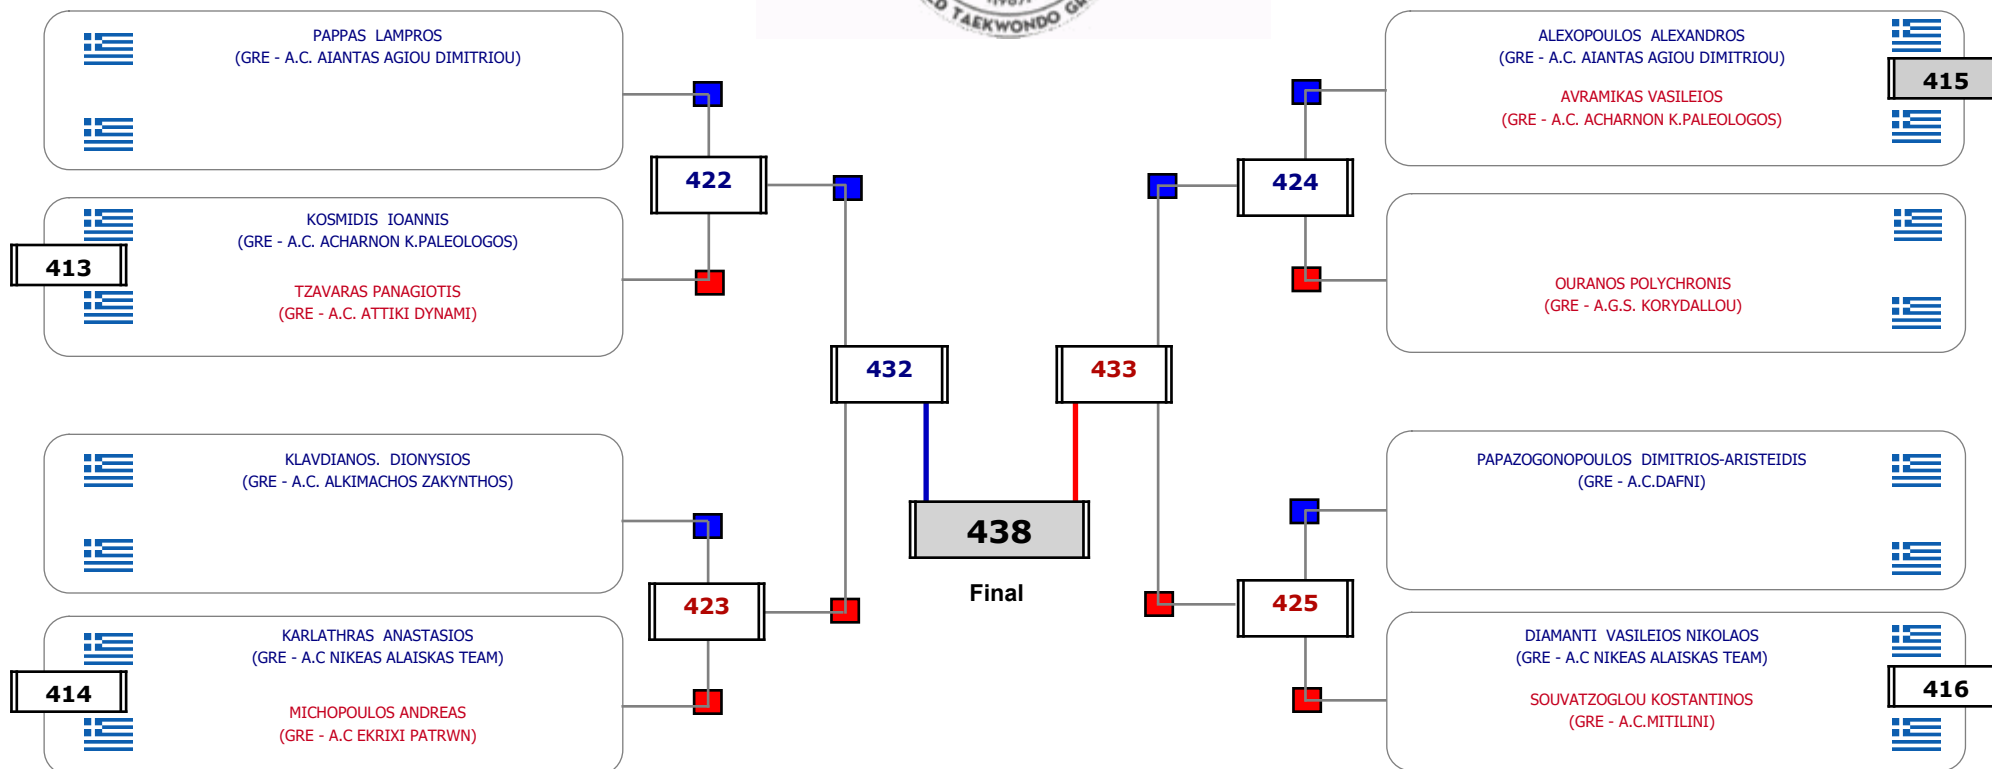

Matches Pool Grid

Αλυτάρχης

Παρατηρητής

Συμμετοχή 3 Αθλητές/τριες από 3 συλλόγους.

Matches Pool Grid

Αλυτάρχης

Παρατηρητής

Συμμετοχή 9 Αθλητές/τριες από 9 συλλόγους.

Matches Pool Grid

Αλιτάρχης

Παρατηρητής

Συμμετοχή 12 Αθλητές/τριες από 9 συλλόγους.

Matches Pool Grid

Αλυτάρχης

Παρατηρητής

Συμμετοχή 12 Αθλητές/τριες από 10 συλλόγους.