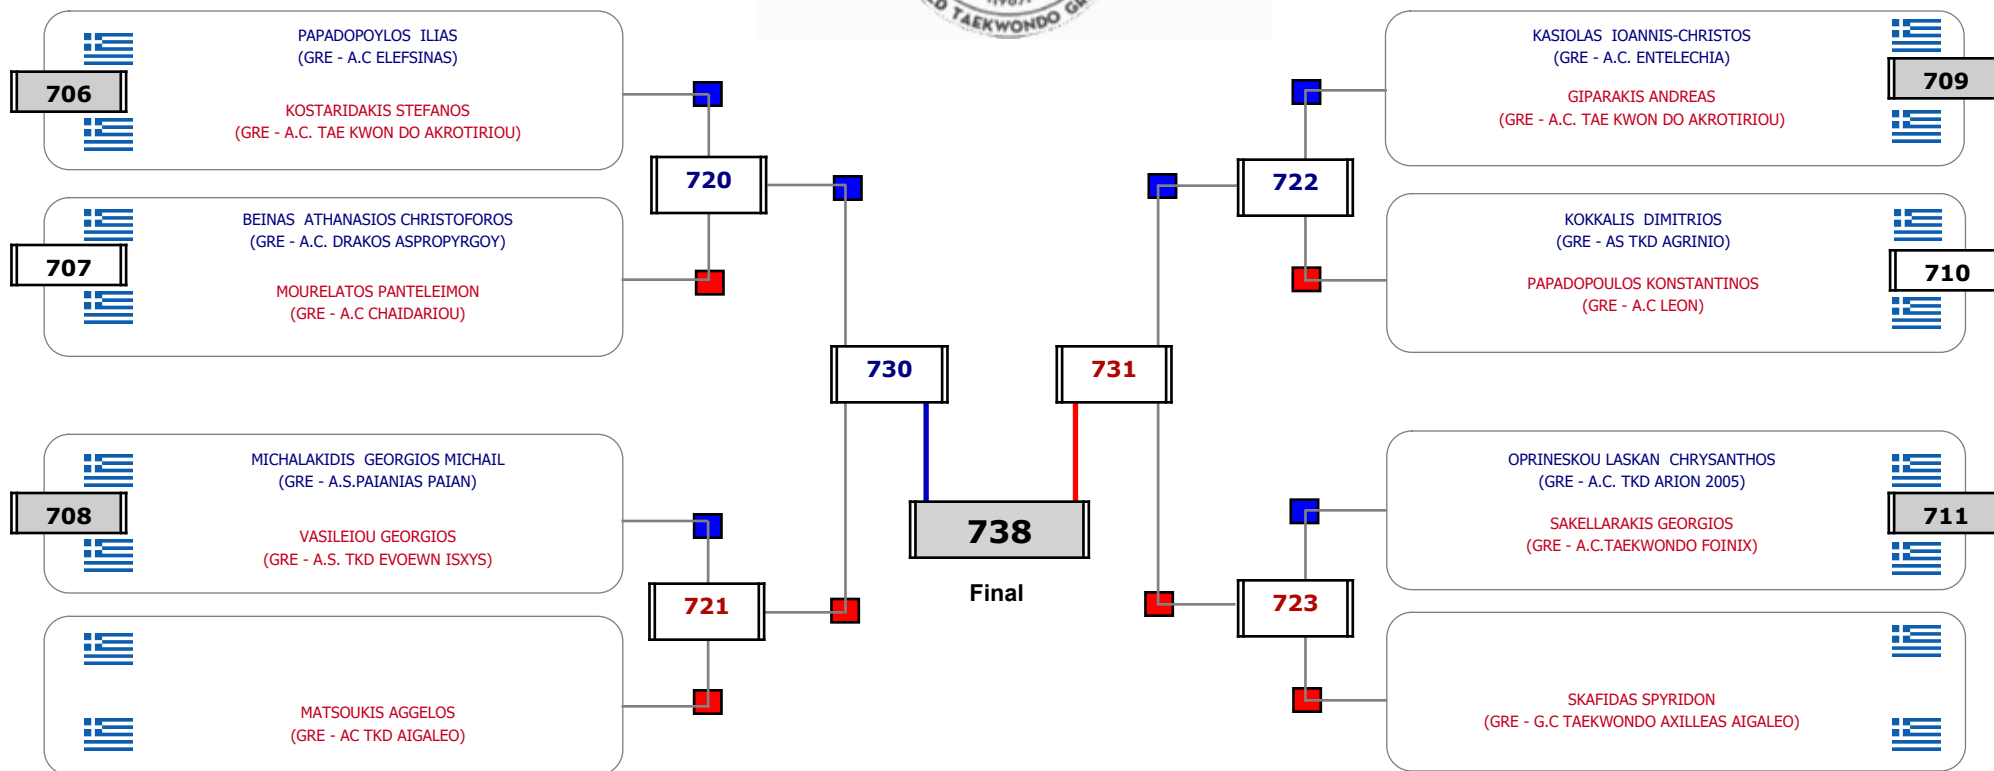

Παρατηρητής

Συμμετοχή 4 Αθλητές/τριες από 4 συλλόγους.

Matches Pool Grid

Αλιτάρχης

Παρατηρητής

Συμμετοχή 9 Αθλητές/τριες από 9 συλλόγους.

Matches Pool Grid

Αυτάρχης

Παρατηρητής

Συμμετοχή 13 Αθλητές/τριες από 13 συλλόγους.

Συμμετοχή 20 Αθλητές/τριες από 19 συλλόγους.

Matches Pool Grid

Αλιτάρχης

Παρατηρητής

Συμμετοχή 15 Αθλητές/τριες από 14 συλλόγους.

Matches Pool Grid

Αυτάρχης

Παρατηρητής

Συμμετοχή 13 Αθλητές/τριες από 13 συλλόγους.

Matches Pool Grid

Αλυτάρχης

Παρατηρητής

Συμμετοχή 14 Αθλητές/τριες από 13 συλλόγους.

Matches Pool Grid