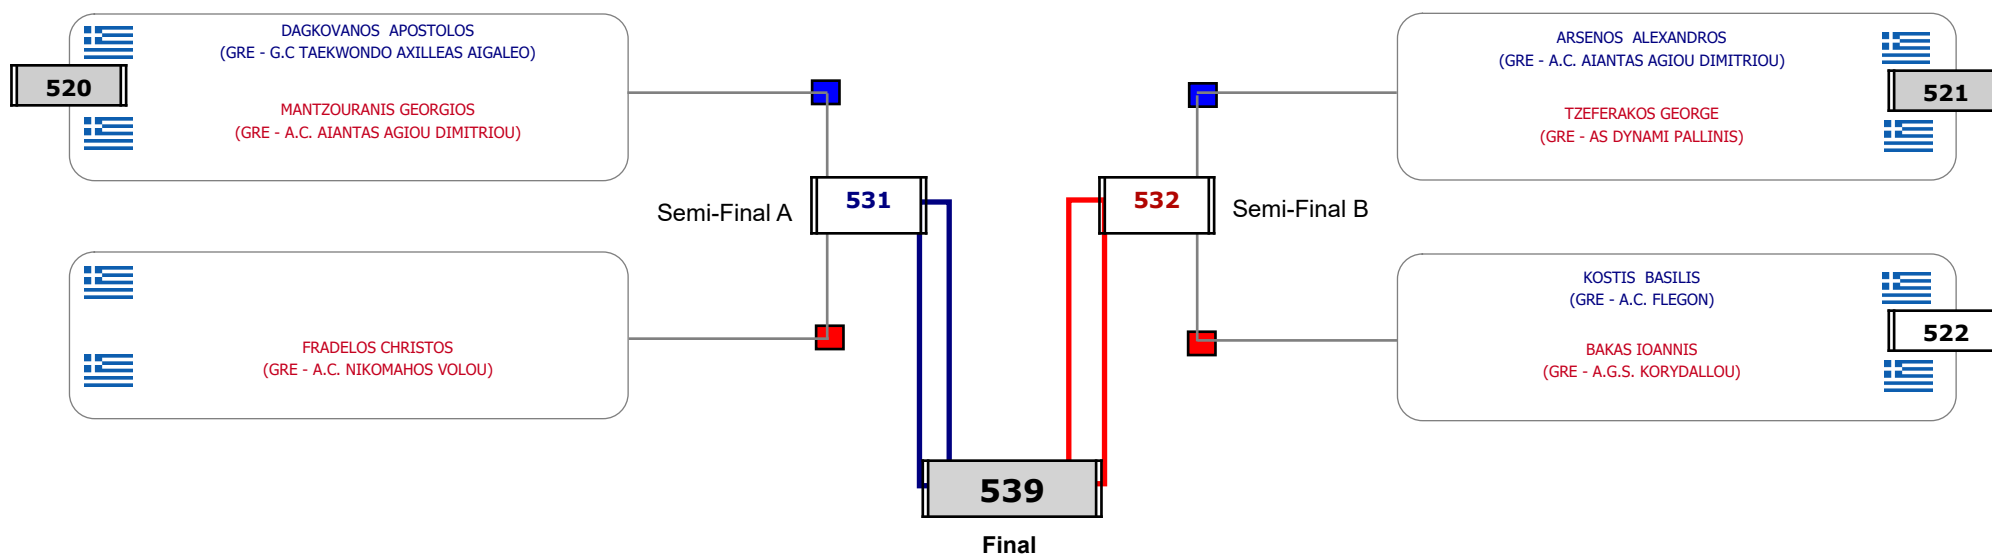

Matches Pool Grid

Αυτάρχης

Παρατηρητής

Συμμετοχή 9 Αθλητές/τριες από 7 συλλόγους.

Matches Pool Grid

Αιτάρχης

Παρατηρητής

Συμμετοχή 7 Αθλητές/τριες από 6 συλλόγους.

Matches Pool Grid

Αλιτάρχης

Παρατηρητής

Συμμετοχή 12 Αθλητές/τριες από 10 συλλόγους.

Matches Pool Grid

Αλυτάρχης

Παρατηρητής

Συμμετοχή 4 Αθλητές/τριες από 4 συλλόγους.