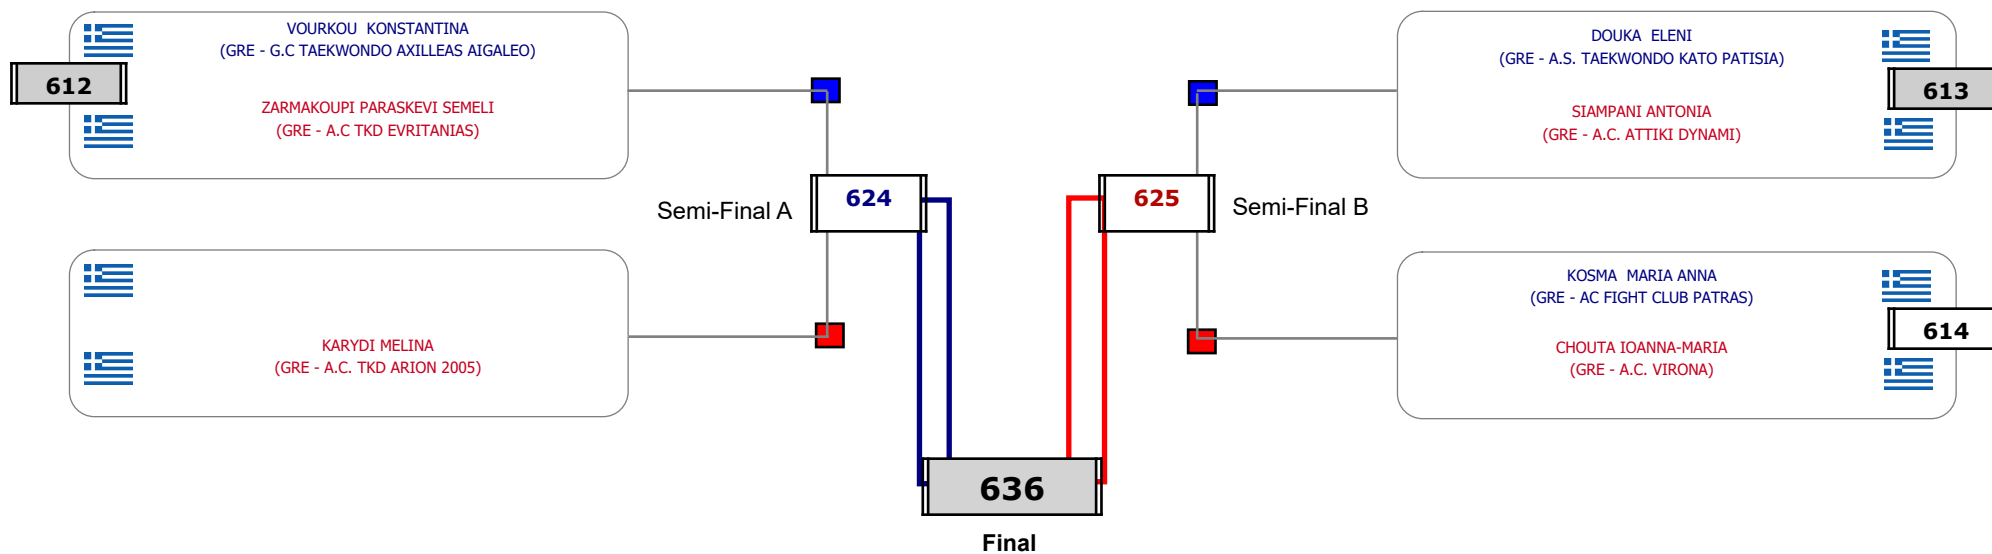

Παρατηρητής

Συμμετοχή 3 Αθλητές/τριες από 3 συλλόγους.

Matches Pool Grid

Αλυτάρχης

Παρατηρητής

Συμμετοχή 3 Αθλητές/τριες από 3 συλλόγους.

Matches Pool Grid

Αλυτάρχης

Παρατηρητής

Συμμετοχή 2 Αθλητές/τριες από 2 συλλόγους.

Matches Pool Grid

Αλυτάρχης

Παρατηρητής

Συμμετοχή 7 Αθλητές/τριες από 7 συλλόγους.

Matches Pool Grid

Αλυτάρχης