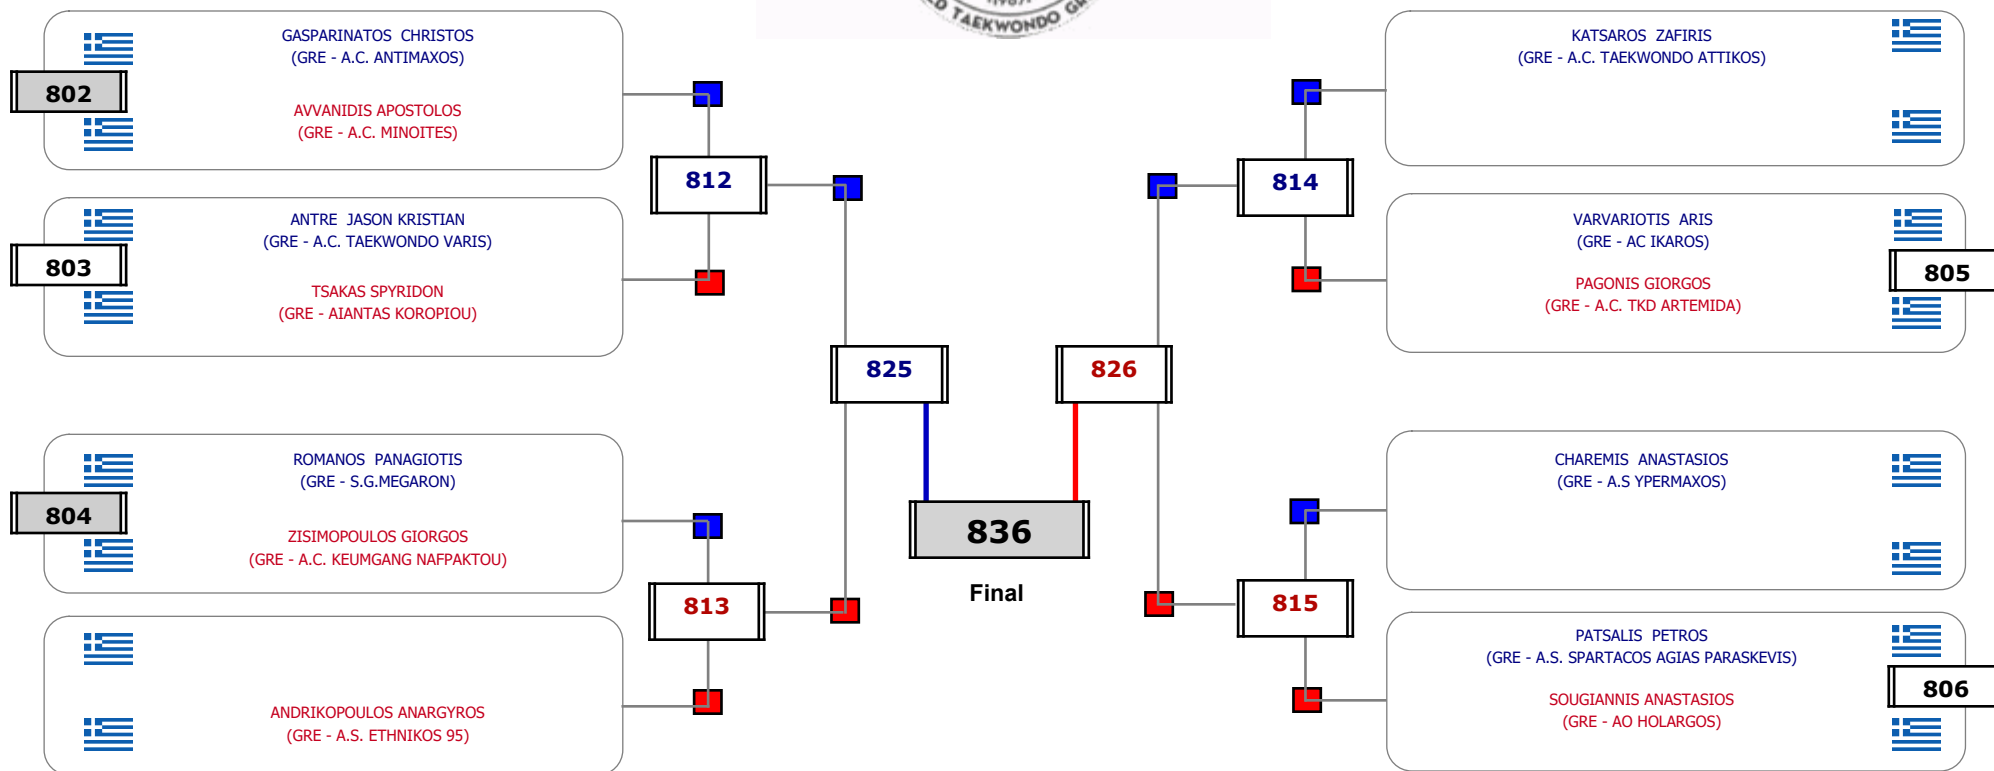

Παρατηρητής

Συμμετοχή 4 Αθλητές/τριες από 4 συλλόγους.

Matches Pool Grid

Αλιτάρχης

Παρατηρητής

Συμμετοχή 9 Αθλητές/τριες από 9 συλλόγους.

Matches Pool Grid

Αυτάρχης

Παρατηρητής

Συμμετοχή 13 Αθλητές/τριες από 13 συλλόγους.

Συμμετοχή 20 Αθλητές/τριες από 19 συλλόγους.

Matches Pool Grid

Αλιτάρχης

Παρατηρητής

Συμμετοχή 15 Αθλητές/τριες από 14 συλλόγους.

Matches Pool Grid

Αυτάρχης

Παρατηρητής

Συμμετοχή 13 Αθλητές/τριες από 13 συλλόγους.

Matches Pool Grid

Αλυτάρχης

Παρατηρητής

Συμμετοχή 14 Αθλητές/τριες από 13 συλλόγους.

Matches Pool Grid