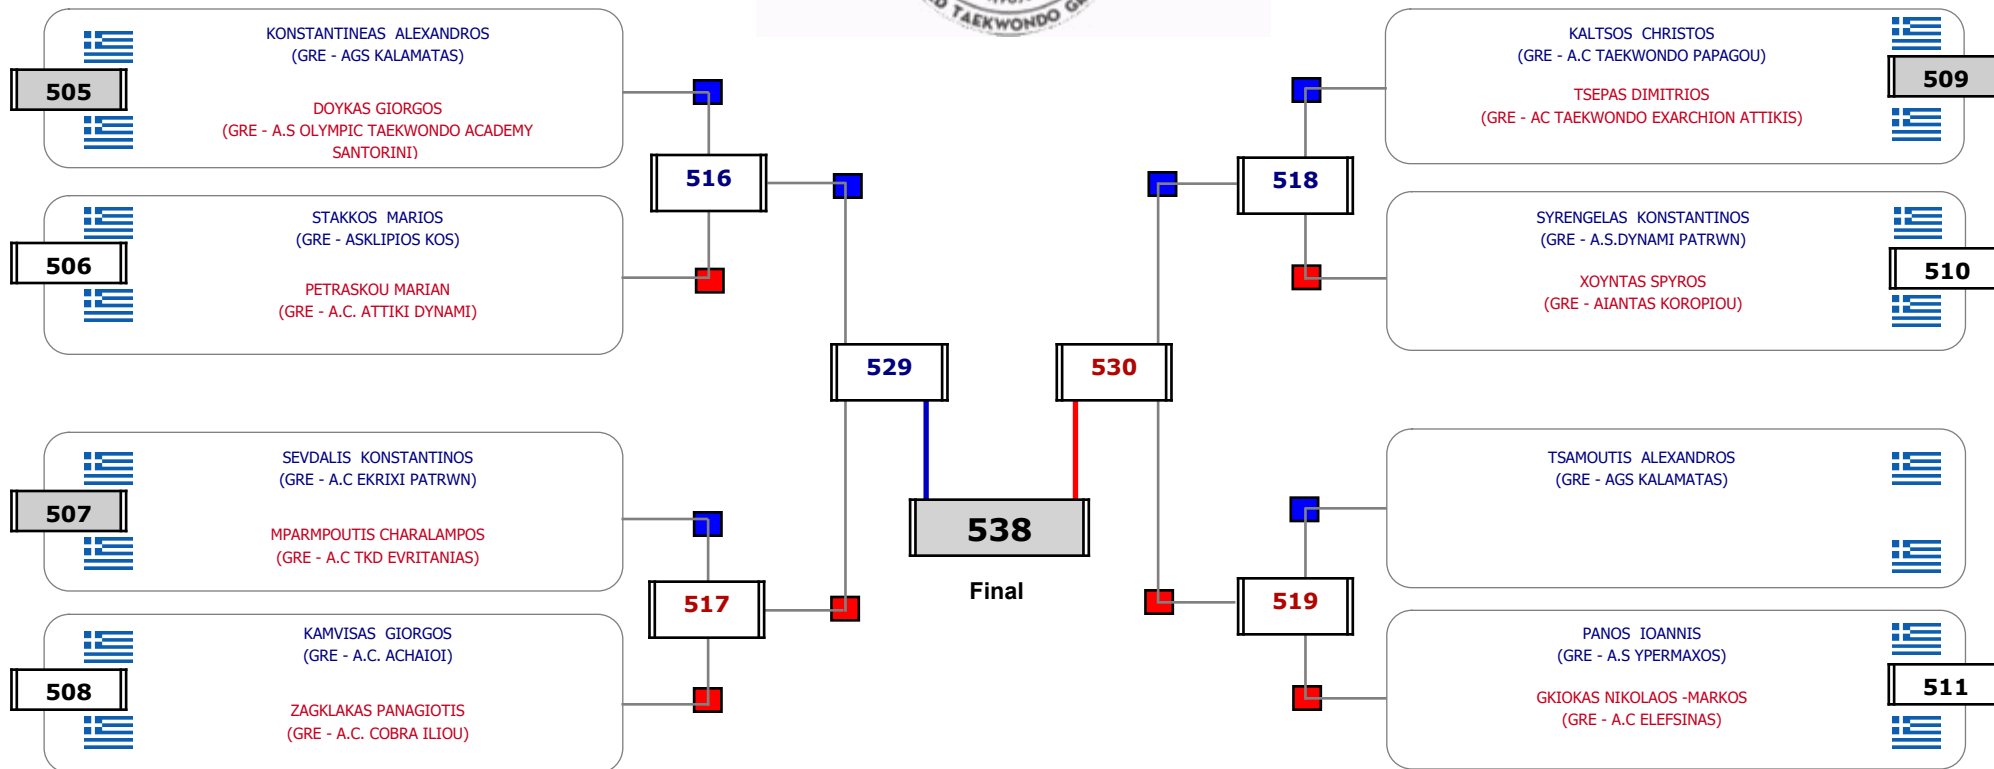

Matches Pool Grid

Αλυτάρχης

Παρατηρητής

Συμμετοχή 5 Αθλητές/τριες από 5 συλλόγους.

Matches Pool Grid

Συμμετοχή 6 Αθλητές/τριες από 5 συλλόγους.

Matches Pool Grid

Αλυτάρχης

Παρατηρητής

Συμμετοχή 4 Αθλητές/τριες από 4 συλλόγους.

Matches Pool Grid

Αλιτάρχης

Παρατηρητής

Συμμετοχή 9 Αθλητές/τριες από 9 συλλόγους.

Matches Pool Grid

Αυτάρχης

Παρατηρητής

Συμμετοχή 13 Αθλητές/τριες από 13 συλλόγους.

Συμμετοχή 20 Αθλητές/τριες από 19 συλλόγους.

Matches Pool Grid

Αλιτάρχης

Παρατηρητής

Συμμετοχή 15 Αθλητές/τριες από 14 συλλόγους.

Matches Pool Grid