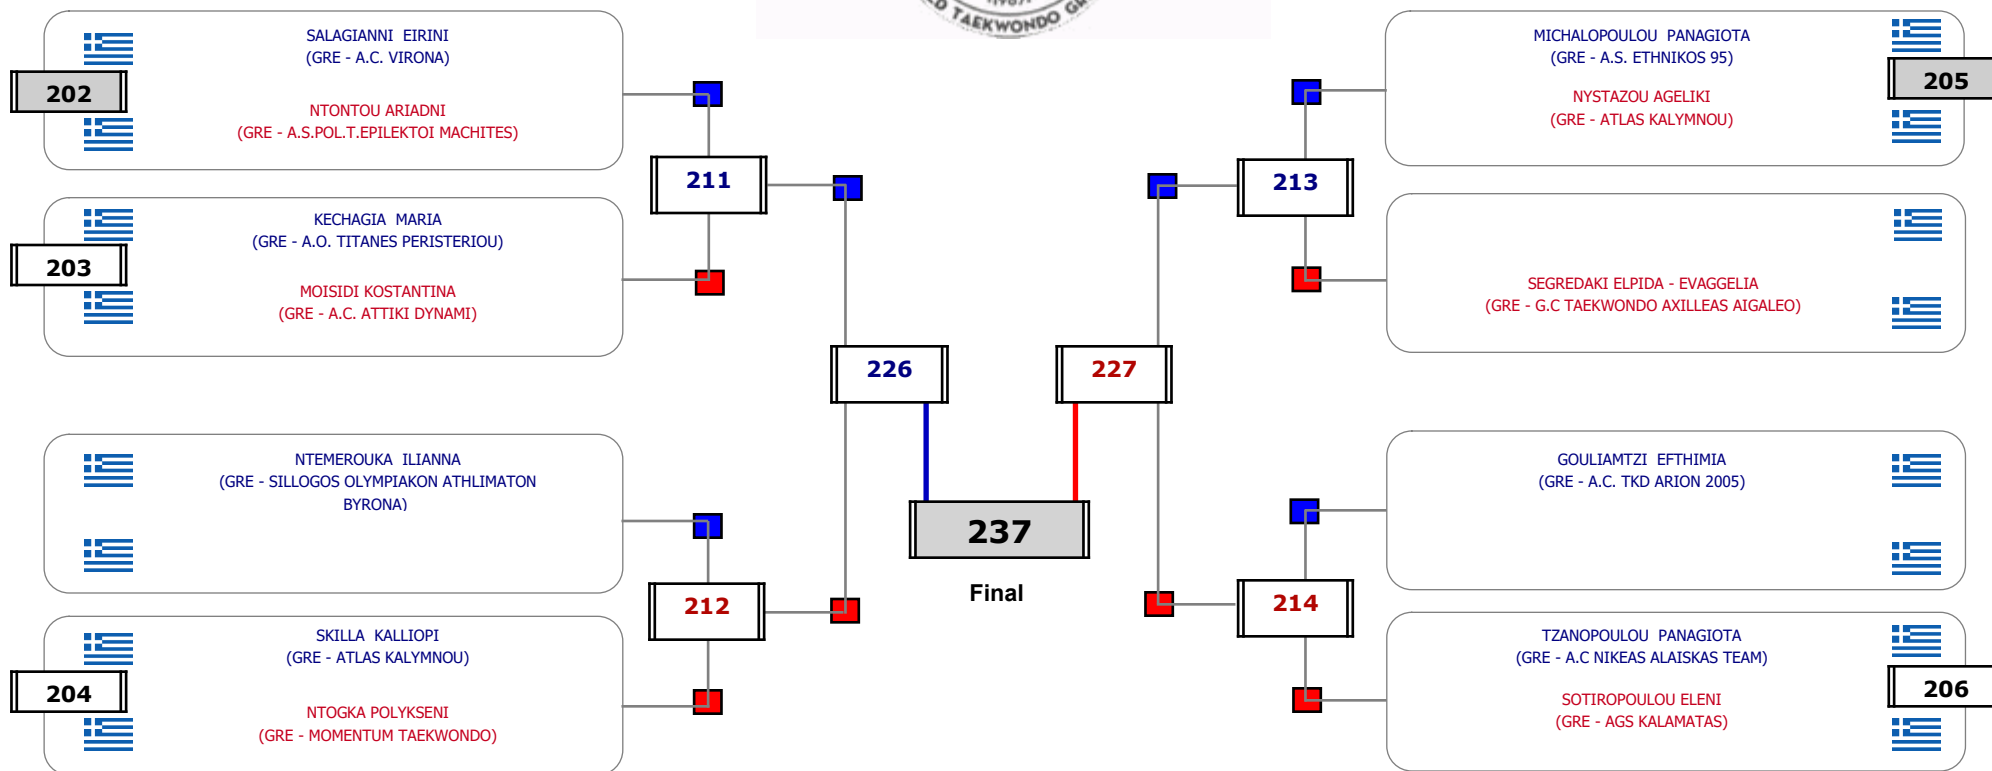

Συμμετοχή 1 Αθλητές/τριες από 1 συλλόγους.

Matches Pool Grid

Αλυτάρχης

Παρατηρητής

Συμμετοχή 15 Αθλητές/τριες από 12 συλλόγους.

Matches Pool Grid

Αλυτάρχης

Παρατηρητής