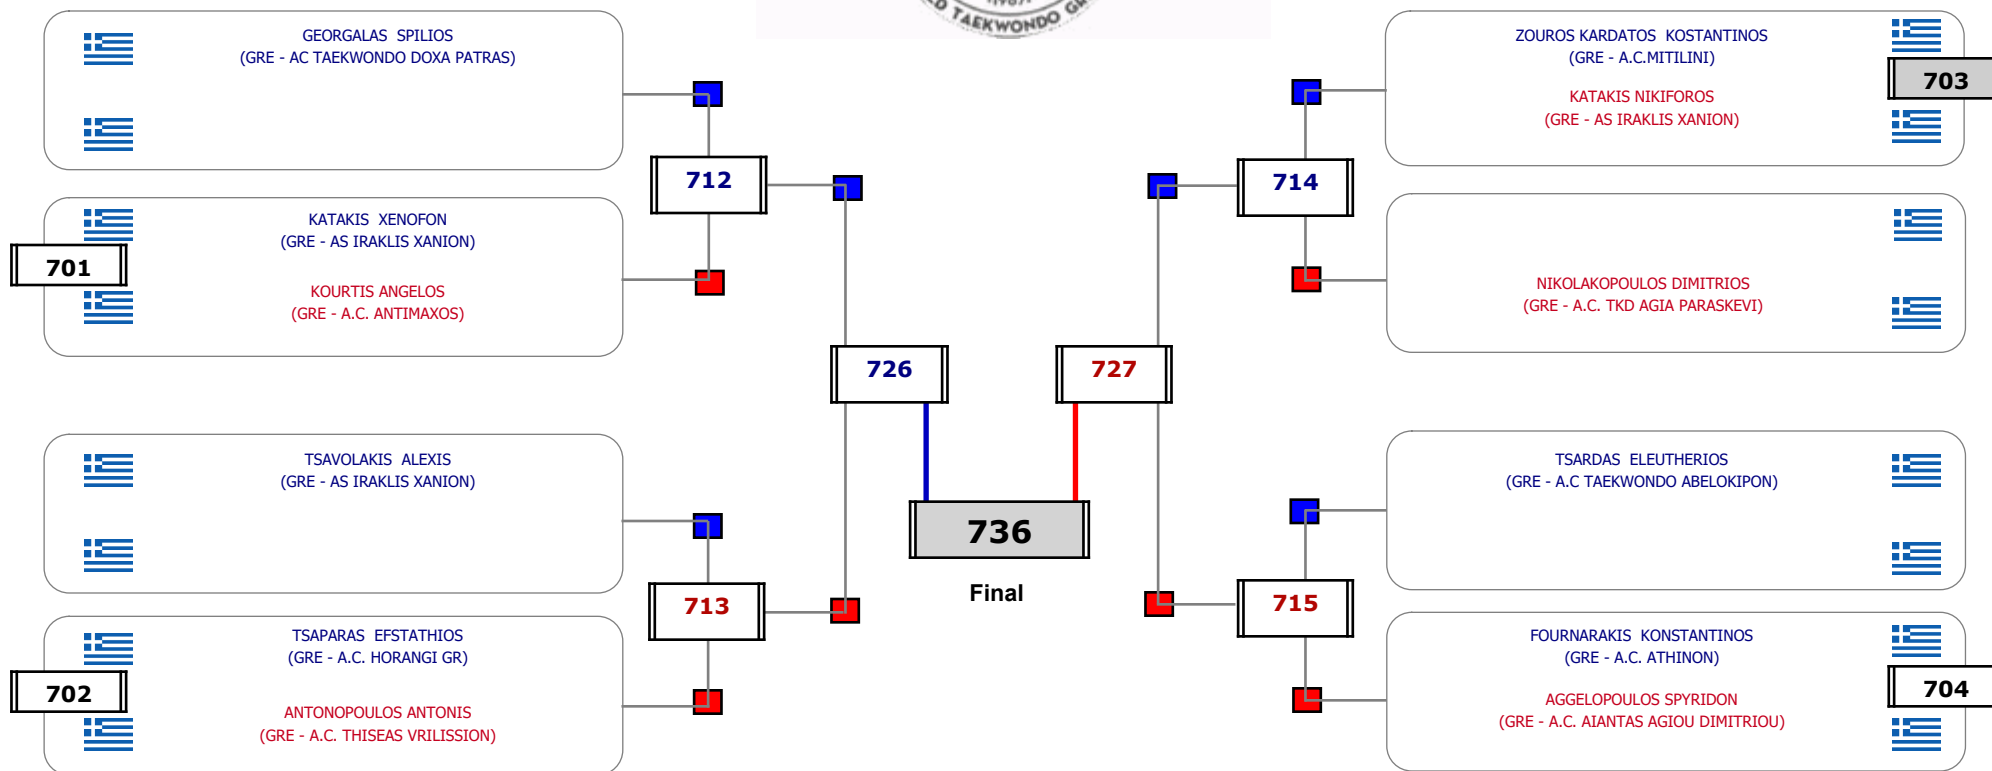

Matches Pool Grid

Αλιτάρχης

Παρατηρητής

Συμμετοχή 12 Αθλητές/τριες από 9 συλλόγους.

Matches Pool Grid

Αλυτάρχης

Παρατηρητής

Συμμετοχή 12 Αθλητές/τριες από 10 συλλόγους.

Matches Pool Grid

Αυτάρχης

Παρατηρητής

Συμμετοχή 9 Αθλητές/τριες από 7 συλλόγους.

Matches Pool Grid

Αιτάρχης

Παρατηρητής

Συμμετοχή 7 Αθλητές/τριες από 6 συλλόγους.

Matches Pool Grid

Αλιτάρχης

Παρατηρητής

Συμμετοχή 12 Αθλητές/τριες από 10 συλλόγους.

Matches Pool Grid

Αλυτάρχης

Παρατηρητής

Συμμετοχή 4 Αθλητές/τριες από 4 συλλόγους.