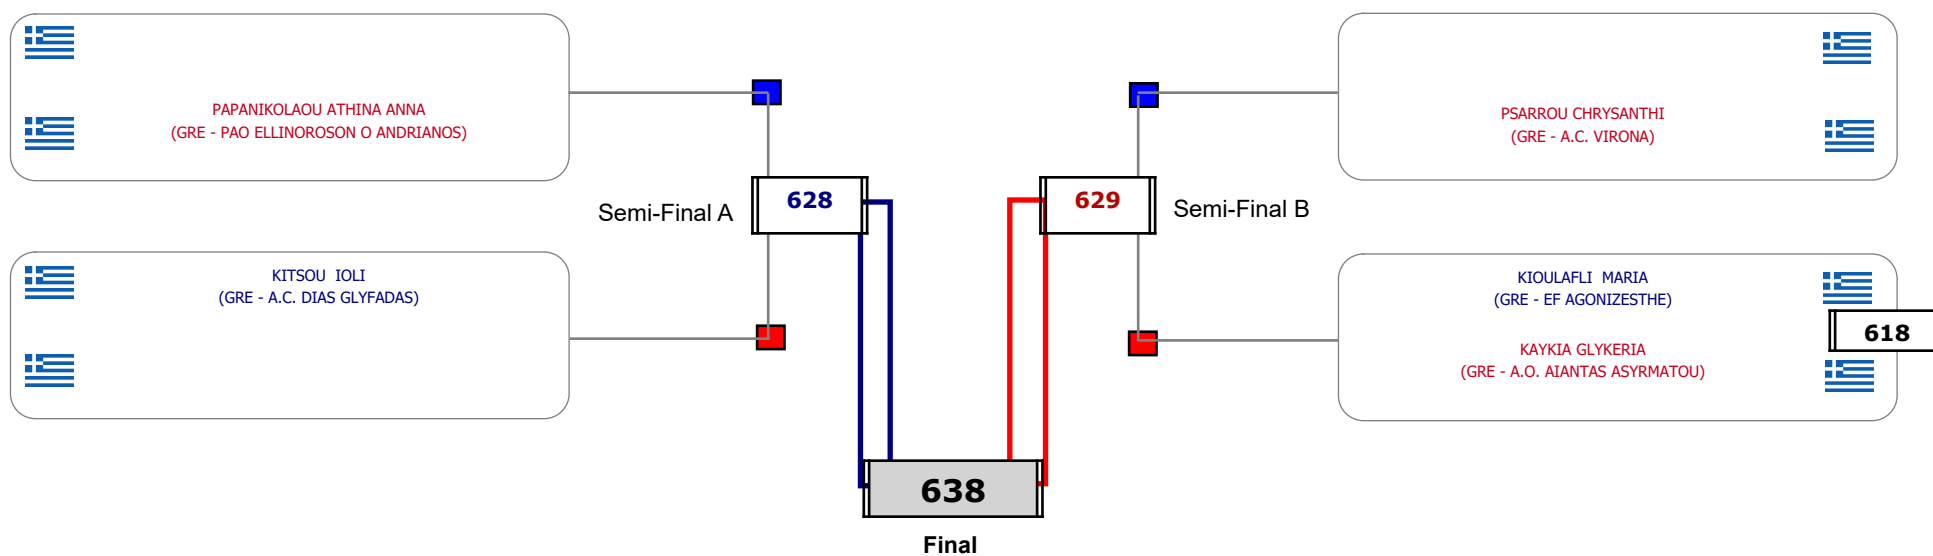

Συμμετοχή 9 Αθλητές/τριες από 7 συλλόγους.

Matches Pool Grid

Αλυτάρχης

Παρατηρητής

Συμμετοχή 7 Αθλητές/τριες από 6 συλλόγους.

Matches Pool Grid

Αλυτάρχης

Παρατηρητής

Συμμετοχή 5 Αθλητές/τριες από 5 συλλόγους.

Matches Pool Grid

Αλυτάρχης

Παρατηρητής

Συμμετοχή 5 Αθλητές/τριες από 5 συλλόγους.

Matches Pool Grid

Αλυτάρχης

Παρατηρητής