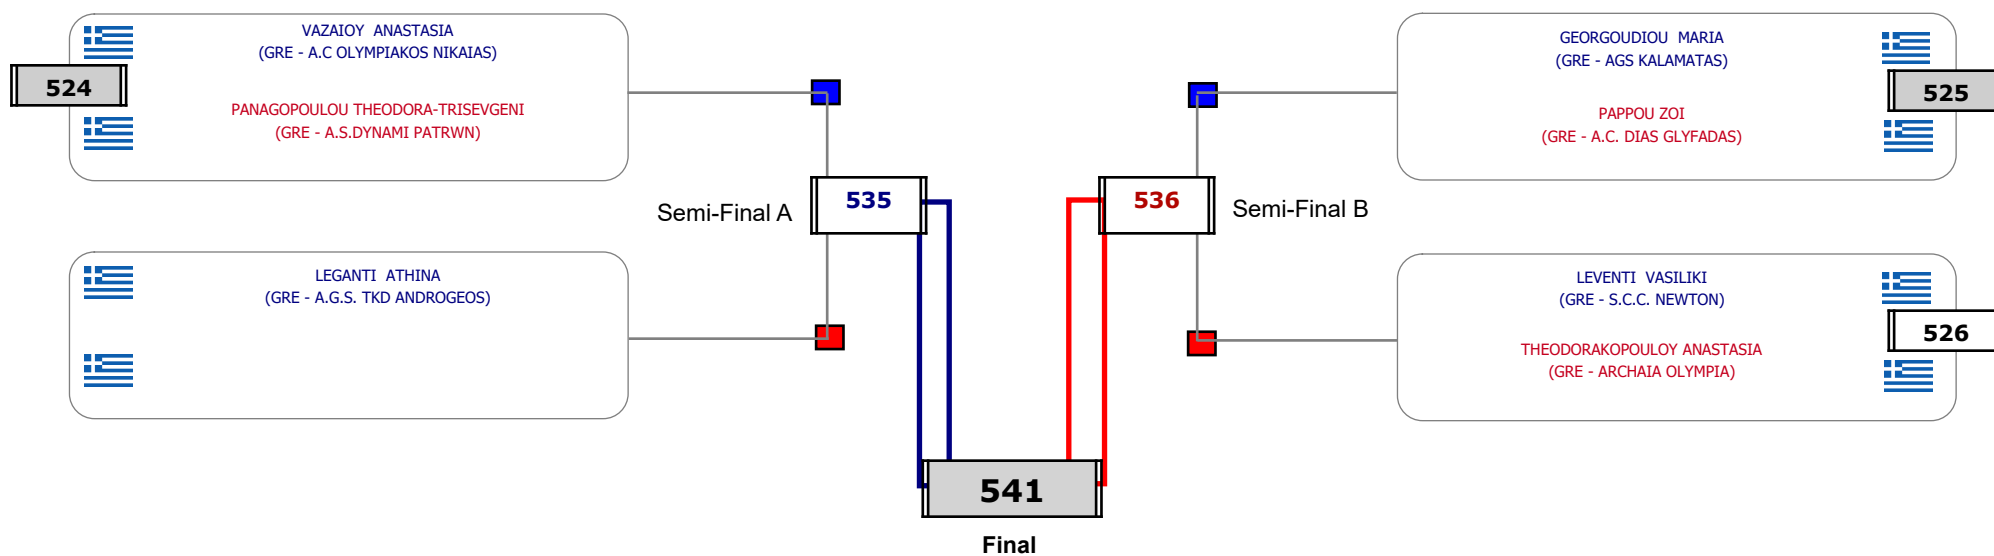

Matches Pool Grid

Αλυτάρχης

Παρατηρητής

Συμμετοχή 7 Αθλητές/τριες από 7 συλλόγους.