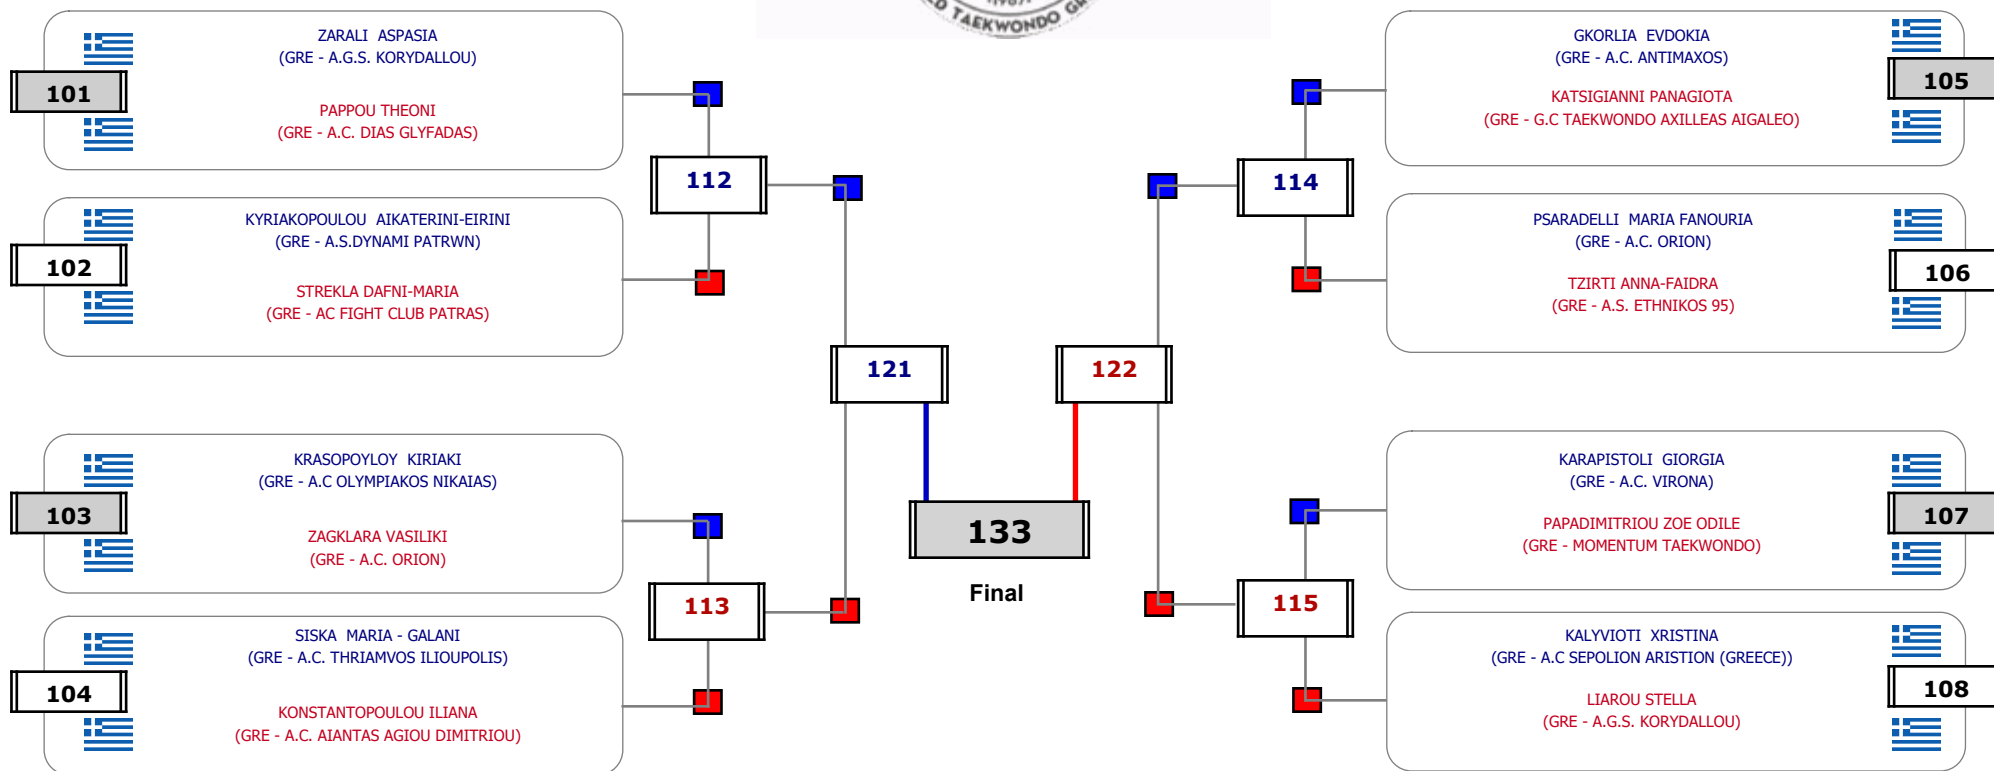

Matches Pool Grid

Αλυτάρχης

Παρατηρητής

Συμμετοχή 16 Αθλητές/τριες από 14 συλλόγους.