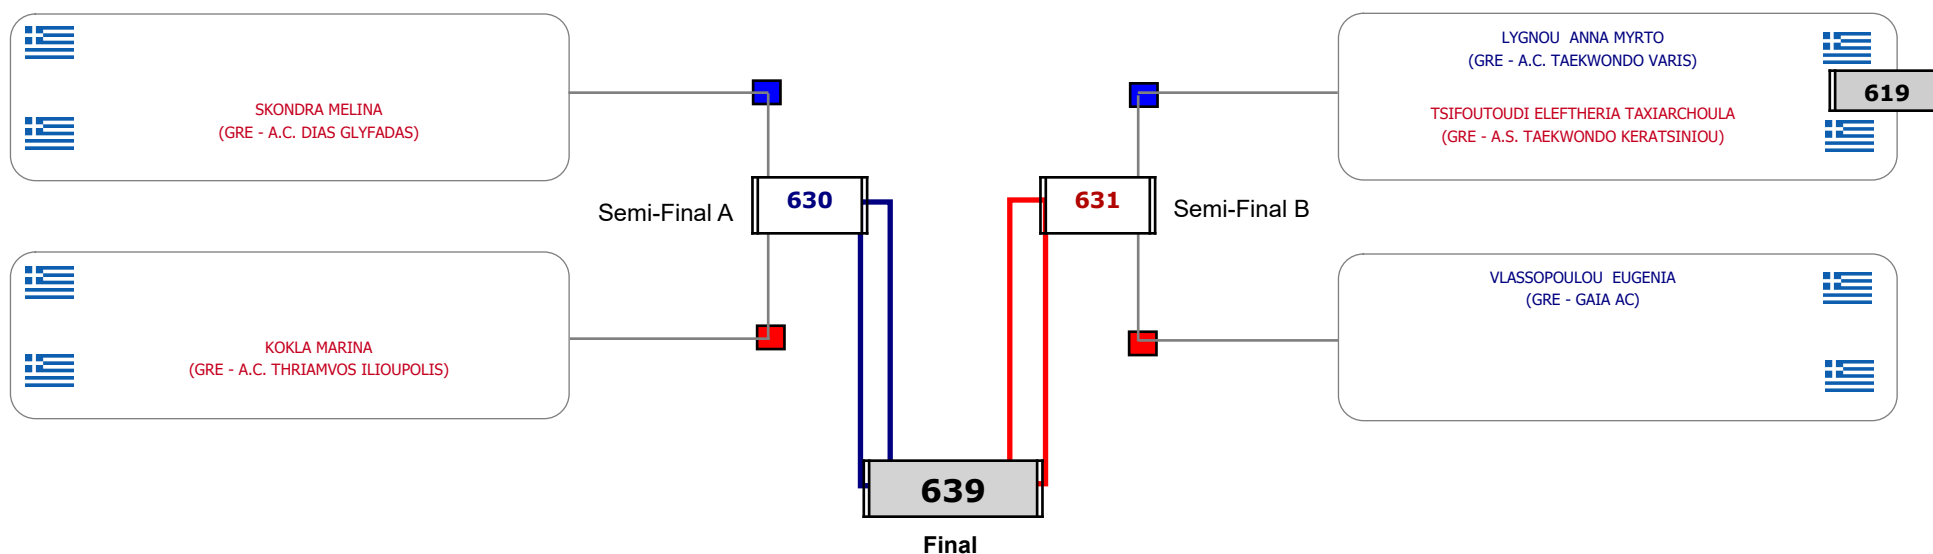

Συμμετοχή 9 Αθλητές/τριες από 7 συλλόγους.

Matches Pool Grid

Αλυτάρχης

Παρατηρητής

Συμμετοχή 7 Αθλητές/τριες από 6 συλλόγους.

Matches Pool Grid

Αλυτάρχης

Παρατηρητής

Συμμετοχή 5 Αθλητές/τριες από 5 συλλόγους.

Matches Pool Grid

Αλυτάρχης

Παρατηρητής

Συμμετοχή 5 Αθλητές/τριες από 5 συλλόγους.

Matches Pool Grid

Αλυτάρχης

Παρατηρητής