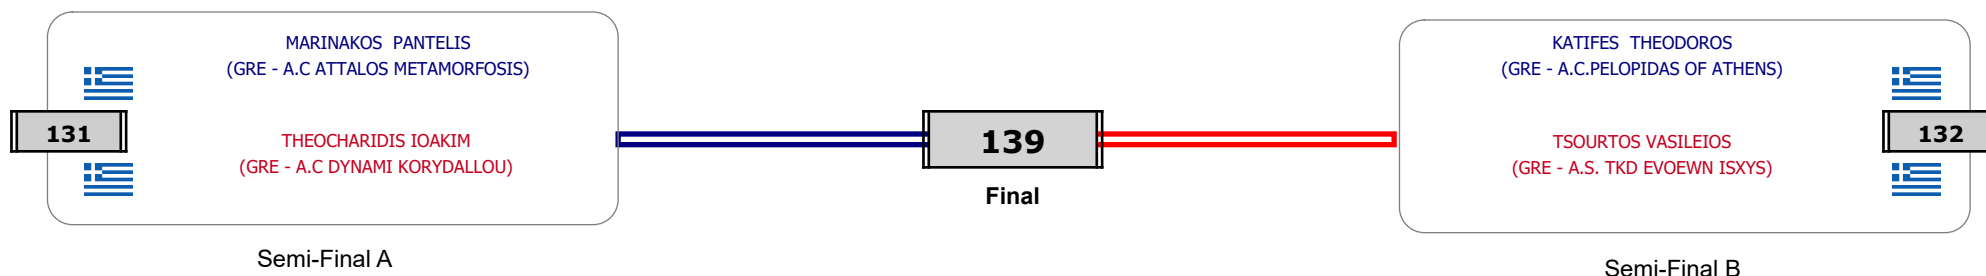

Matches Pool Grid

Αλυτάρχης

Παρατηρητής

Συμμετοχή 5 Αθλητές/τριες από 5 συλλόγους.

Matches Pool Grid

Αλυτάρχης

Παρατηρητής

Συμμετοχή 3 Αθλητές/τριες από 3 συλλόγους.

Matches Pool Grid

Αλυτάρχης

Παρατηρητής

Συμμετοχή 5 Αθλητές/τριες από 5 συλλόγους.

Matches Pool Grid

Συμμετοχή 6 Αθλητές/τριες από 5 συλλόγους.

Matches Pool Grid

Αλυτάρχης

Παρατηρητής

Συμμετοχή 4 Αθλητές/τριες από 4 συλλόγους.

Matches Pool Grid

Αλιτάρχης

Παρατηρητής

Συμμετοχή 9 Αθλητές/τριες από 9 συλλόγους.

Matches Pool Grid

Αυτάρχης