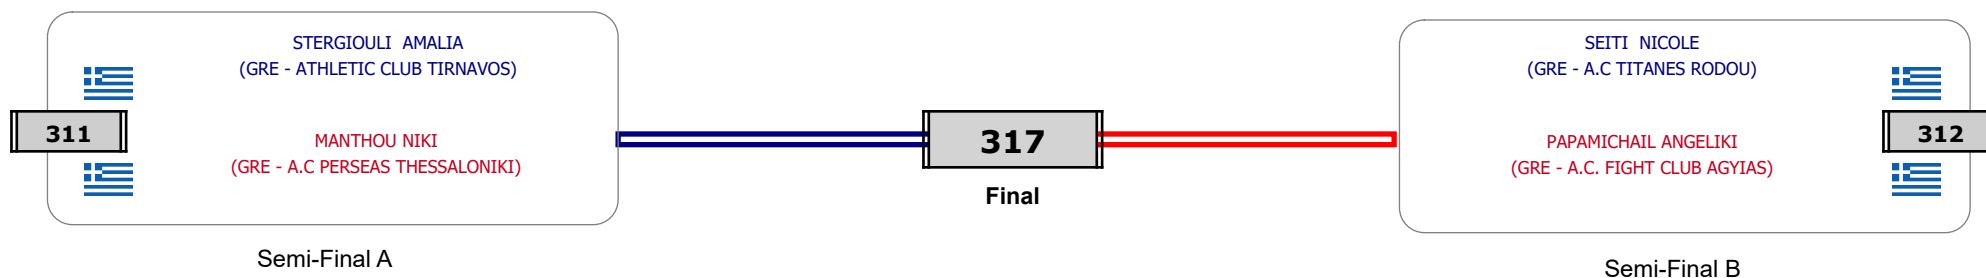

### Matches Pool Grid

Αλυτάρχης

Παρατηρητής

Συμμετοχή 4 Αθλητές/τριες από 4 συλλόγους.

### Matches Pool Grid

Αλυτάρχης

Παρατηρητής

Συμμετοχή 4 Αθλητές/τριες από 4 συλλόγους.

Matches Pool Grid

Αλυτάρχης

Παρατηρητής

Συμμετοχή 6 Αθλητές/τριες από 6 συλλόγους.