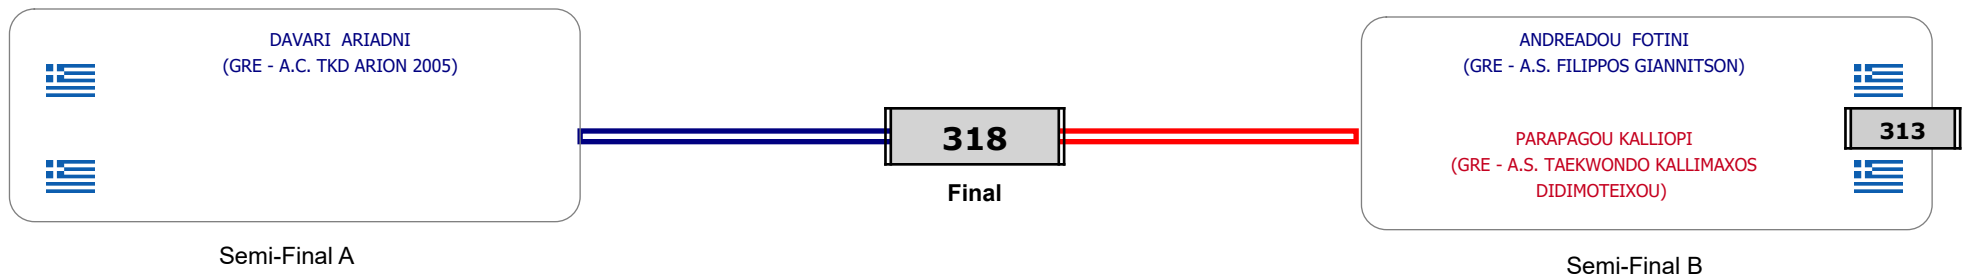

### Matches Pool Grid

Αλυτάρχης

Παρατηρητής

Συμμετοχή 3 Αθλητές/τριες από 3 συλλόγους.

Matches Pool Grid

Αλυτάρχης

Παρατηρητής

Συμμετοχή 3 Αθλητές/τριες από 3 συλλόγους.

### Matches Pool Grid

Αλιτάρχης

Παρατηρητής

Συμμετοχή 12 Αθλητές/τριες από 9 συλλόγους.