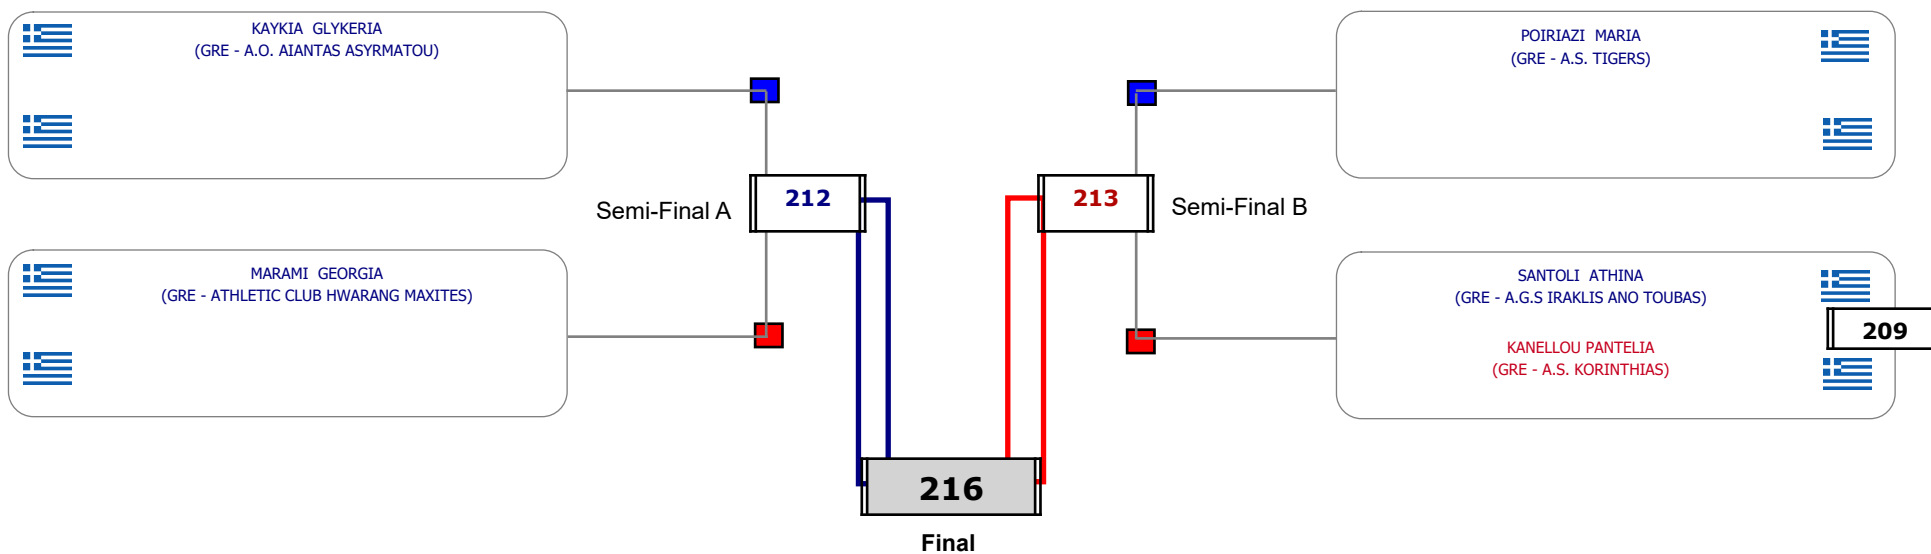

### Matches Pool Grid

Αλυτάρχης

Παρατηρητής

Συμμετοχή 4 Αθλητές/τριες από 4 συλλόγους.

Matches Pool Grid

Αλυτάρχης

Παρατηρητής

Συμμετοχή 6 Αθλητές/τριες από 6 συλλόγους.

Matches Pool Grid

Αλυτάρχης

Παρατηρητής

Συμμετοχή 6 Αθλητές/τριες από 6 συλλόγους.

### Matches Pool Grid

Αλυτάρχης

Παρατηρητής

Συμμετοχή 5 Αθλητές/τριες από 5 συλλόγους.