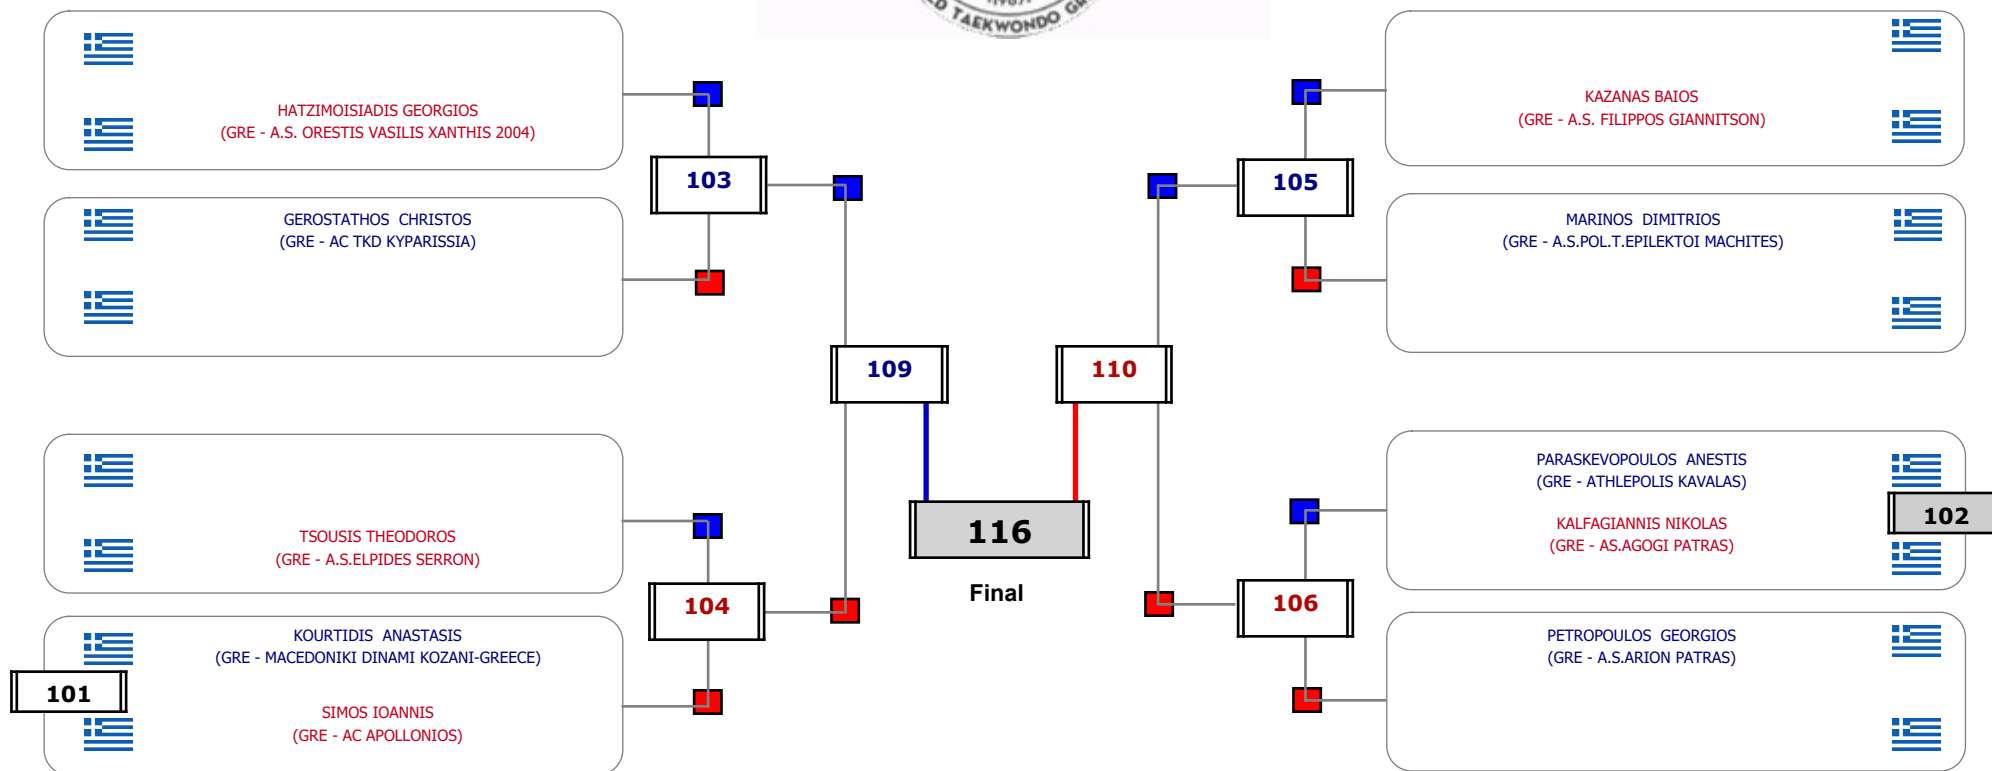

### Matches Pool Grid

Αλυτάρχης

Παρατηρητής

Συμμετοχή 3 Αθλητές/τριες από 3 συλλόγους.

Matches Pool Grid

Αλυτάρχης

Παρατηρητής

Συμμετοχή 3 Αθλητές/τριες από 3 συλλόγους.

### Matches Pool Grid

Αλιτάρχης

Παρατηρητής

Συμμετοχή 12 Αθλητές/τριες από 9 συλλόγους.

### Matches Pool Grid

Αλυτάρχης

Παρατηρητής

Συμμετοχή 6 Αθλητές/τριες από 6 συλλόγους.

### Matches Pool Grid

Αλιτάρχης

Παρατηρητής

Συμμετοχή 10 Αθλητές/τριες από 10 συλλόγους.