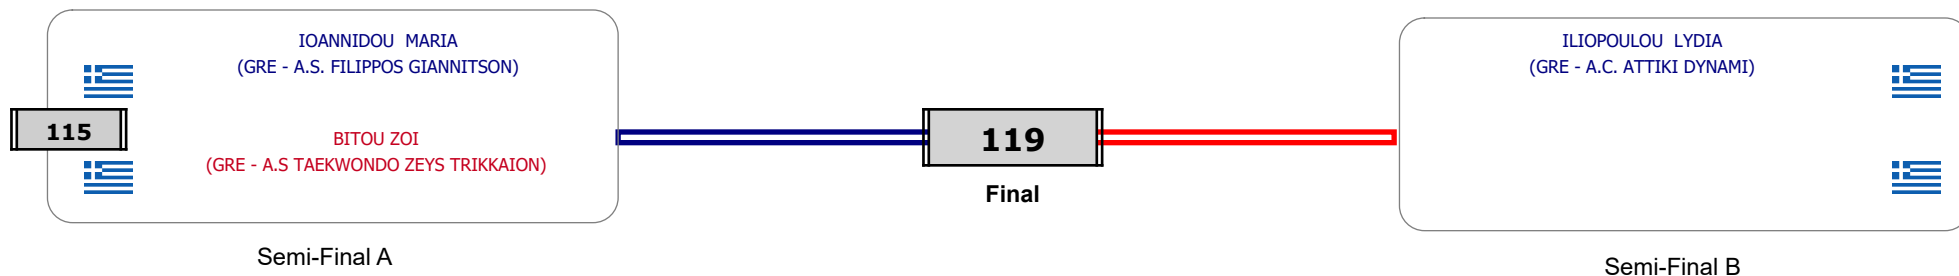

### Matches Pool Grid

Αλυτάρχης

Παρατηρητής

Συμμετοχή 5 Αθλητές/τριες από 5 συλλόγους.

### Matches Pool Grid

Αλυτάρχης

Παρατηρητής

Συμμετοχή 3 Αθλητές/τριες από 3 συλλόγους.

Matches Pool Grid

Αλυτάρχης

Παρατηρητής

Συμμετοχή 3 Αθλητές/τριες από 3 συλλόγους.