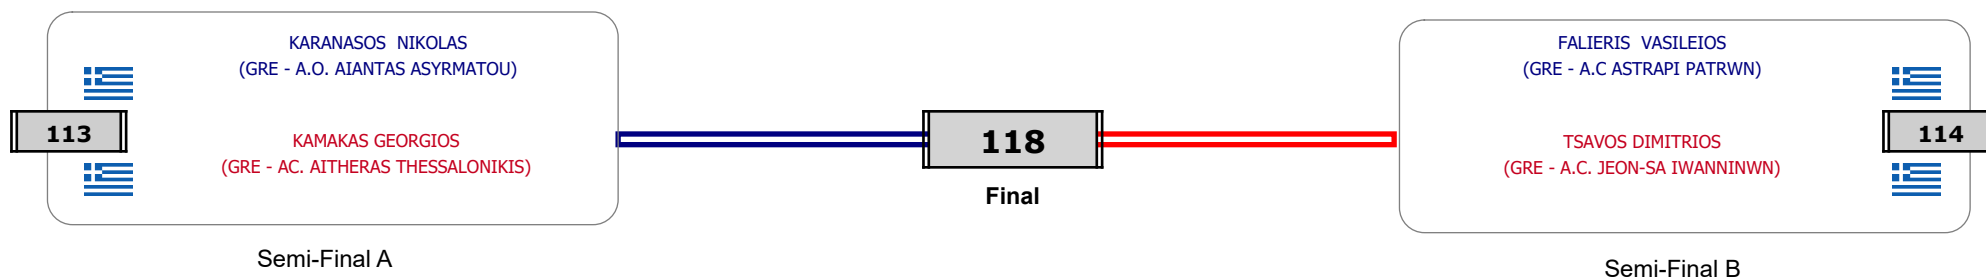

### Matches Pool Grid

Αλυτάρχης

Παρατηρητής

Συμμετοχή 6 Αθλητές/τριες από 6 συλλόγους.

### Matches Pool Grid

Αλιτάρχης

Παρατηρητής

Συμμετοχή 10 Αθλητές/τριες από 10 συλλόγους.

### Matches Pool Grid

Αλυτάρχης

Παρατηρητής

Συμμετοχή 4 Αθλητές/τριες από 4 συλλόγους.