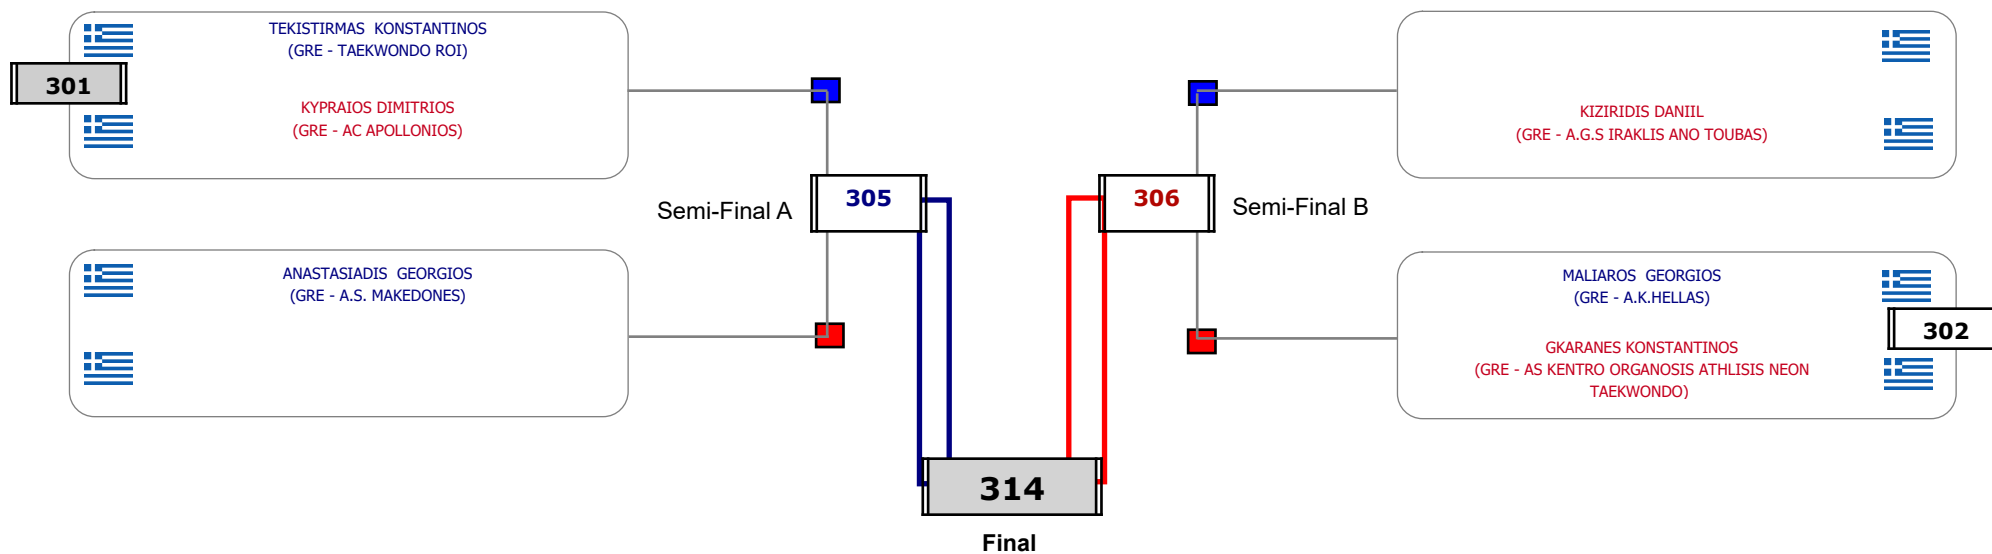

### Matches Pool Grid

Αλυτάρχης

Παρατηρητής

Συμμετοχή 3 Αθλητές/τριες από 3 συλλόγους.

Matches Pool Grid

Αλυτάρχης

Παρατηρητής

Συμμετοχή 3 Αθλητές/τριες από 3 συλλόγους.

### Matches Pool Grid

Αλιτάρχης

Παρατηρητής

Συμμετοχή 12 Αθλητές/τριες από 9 συλλόγους.

### Matches Pool Grid

Αλυτάρχης

Παρατηρητής

Συμμετοχή 6 Αθλητές/τριες από 6 συλλόγους.