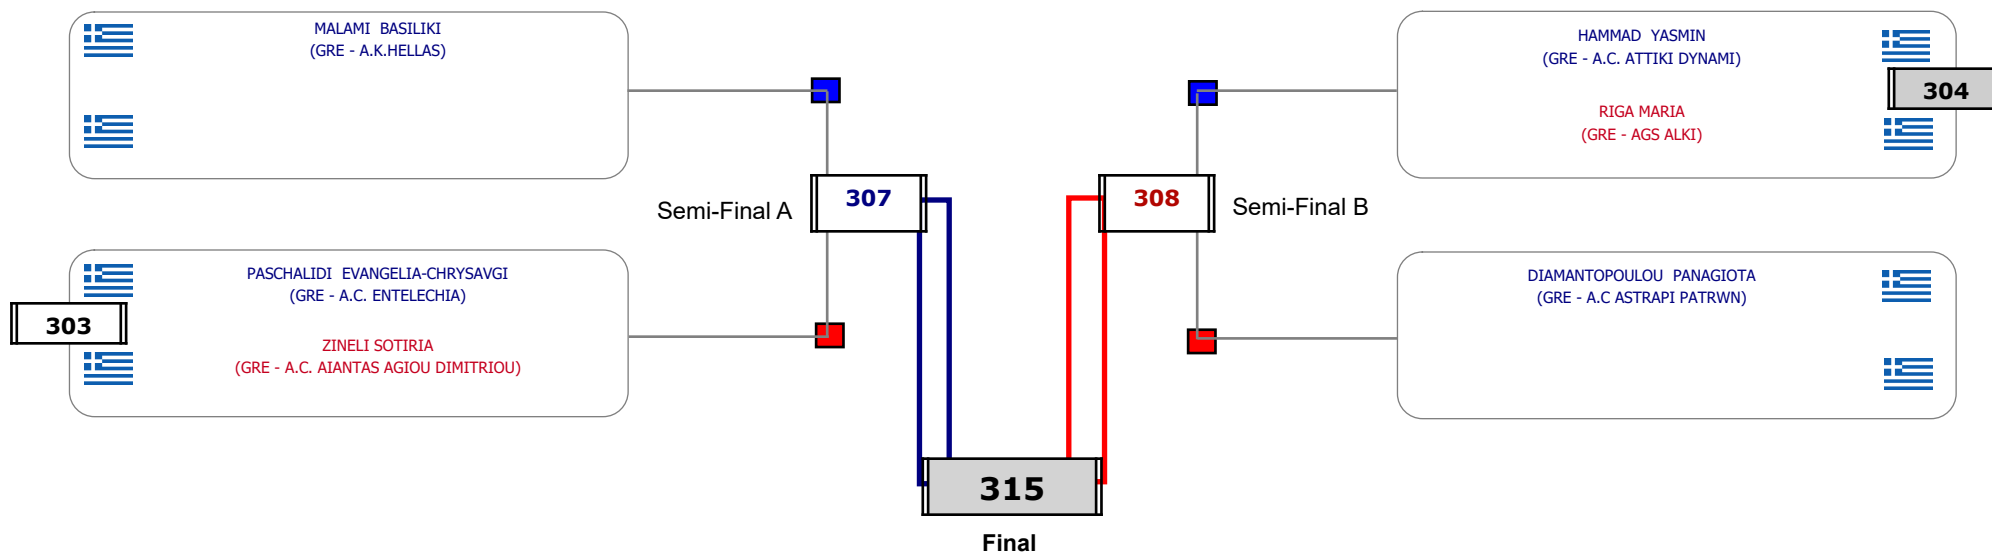

### Matches Pool Grid

Αλυτάρχης

Παρατηρητής

Συμμετοχή 4 Αθλητές/τριες από 4 συλλόγους.

Matches Pool Grid

Αλυτάρχης

Παρατηρητής

Συμμετοχή 6 Αθλητές/τριες από 6 συλλόγους.

Matches Pool Grid

Αλυτάρχης

Παρατηρητής

Συμμετοχή 6 Αθλητές/τριες από 6 συλλόγους.