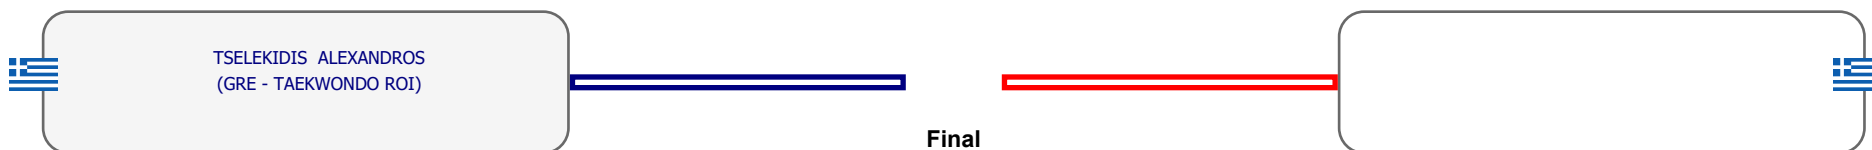

Matches Pool Grid

Αλυτάρχης

Παρατηρητής

Συμμετοχή 1 Αθλητές/τριες από 1 συλλόγους.