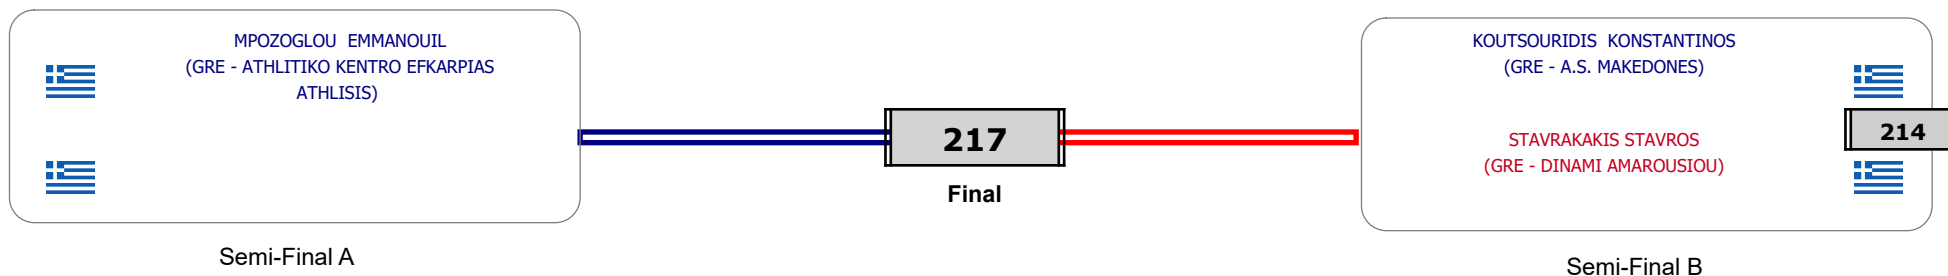

### Matches Pool Grid

Αλιτάρχης

Παρατηρητής

Συμμετοχή 10 Αθλητές/τριες από 10 συλλόγους.

### Matches Pool Grid

Αλυτάρχης

Παρατηρητής

Συμμετοχή 4 Αθλητές/τριες από 4 συλλόγους.

### Matches Pool Grid

Αλυτάρχης

Παρατηρητής

Συμμετοχή 3 Αθλητές/τριες από 3 συλλόγους.