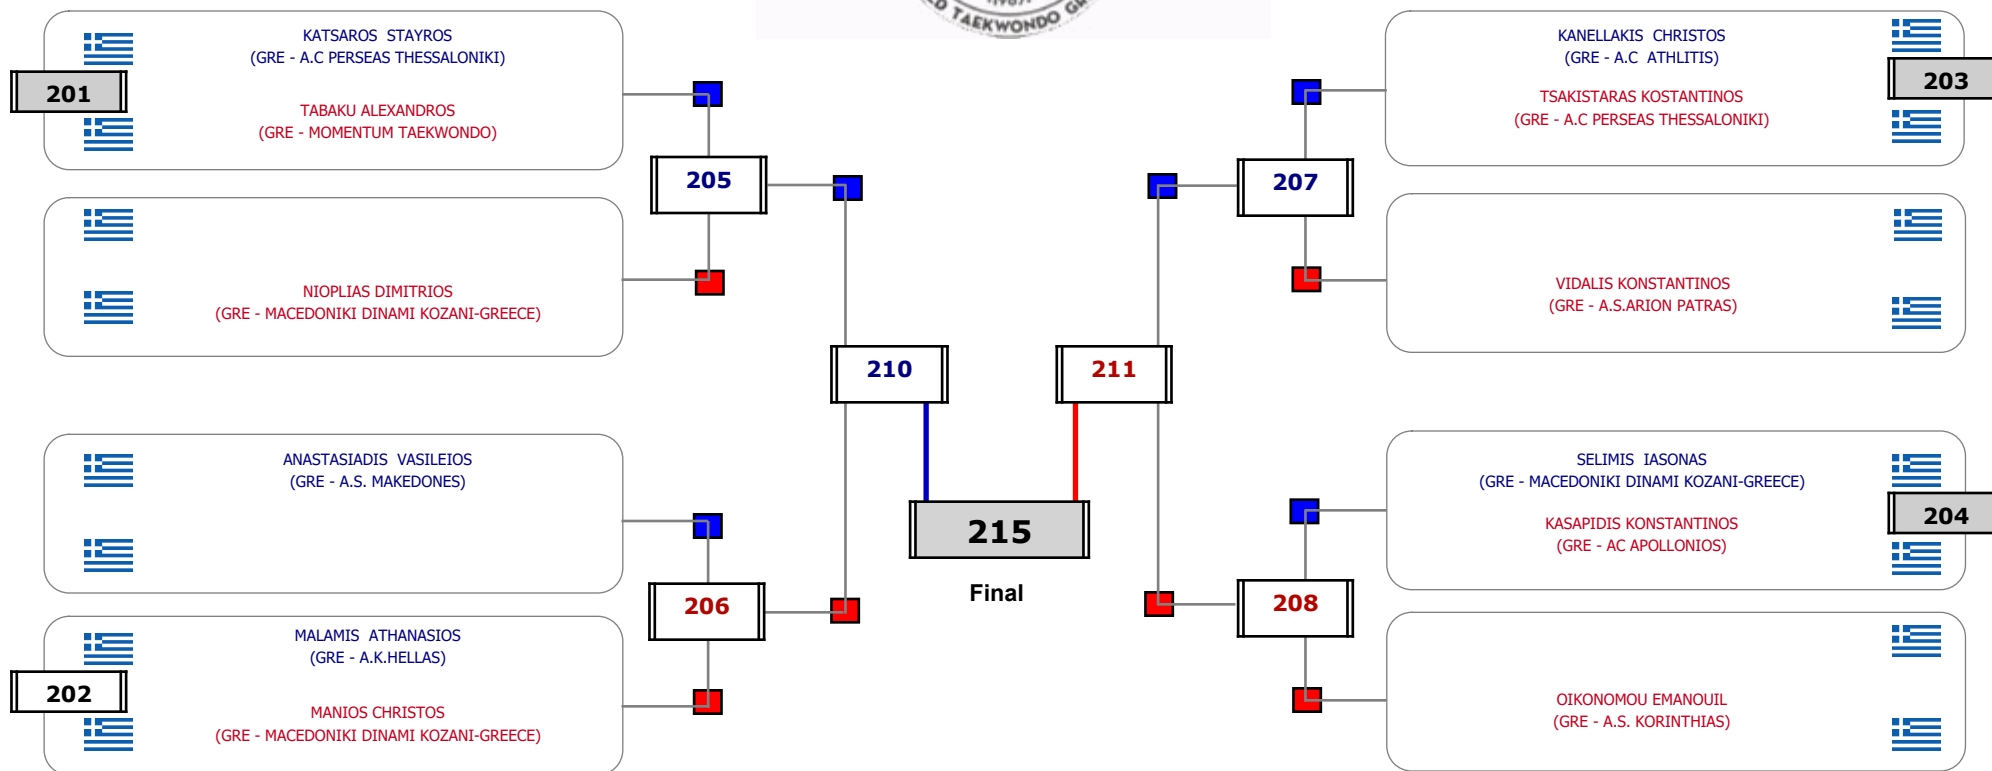

### Matches Pool Grid

Αλυτάρχης

Παρατηρητής

Συμμετοχή 5 Αθλητές/τριες από 5 συλλόγους.

### Matches Pool Grid

Αλυτάρχης

Παρατηρητής

Συμμετοχή 3 Αθλητές/τριες από 3 συλλόγους.

Matches Pool Grid

Αλυτάρχης

Παρατηρητής

Συμμετοχή 3 Αθλητές/τριες από 3 συλλόγους.

### Matches Pool Grid

Αλιτάρχης

Παρατηρητής

Συμμετοχή 12 Αθλητές/τριες από 9 συλλόγους.