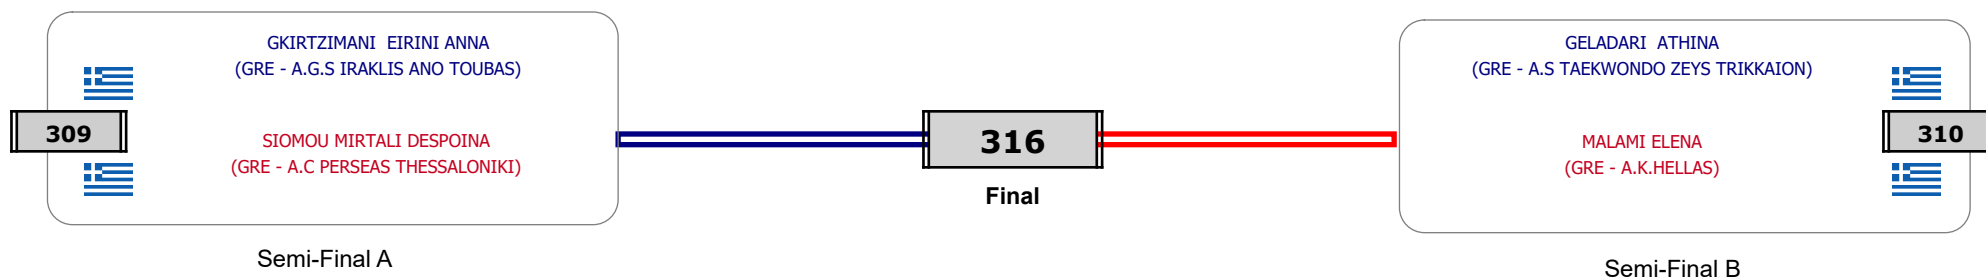

### Matches Pool Grid

Αλυτάρχης

Παρατηρητής

Συμμετοχή 4 Αθλητές/τριες από 4 συλλόγους.

### Matches Pool Grid

Αλυτάρχης

Παρατηρητής

Συμμετοχή 4 Αθλητές/τριες από 4 συλλόγους.

Matches Pool Grid

Αλυτάρχης

Παρατηρητής

Συμμετοχή 6 Αθλητές/τριες από 6 συλλόγους.