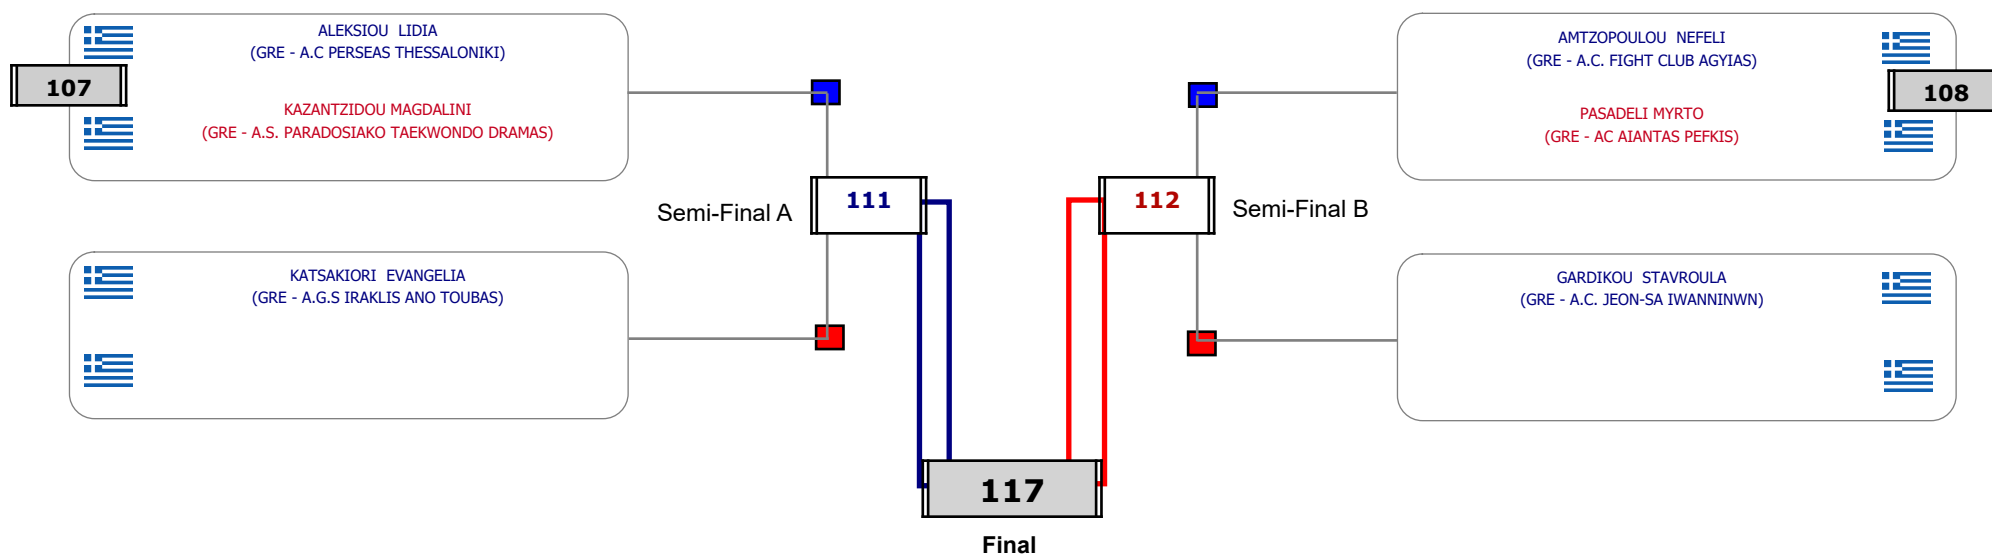

### Matches Pool Grid

Αλυτάρχης

Παρατηρητής

Συμμετοχή 4 Αθλητές/τριες από 4 συλλόγους.

### Matches Pool Grid

Αλυτάρχης

Παρατηρητής

Συμμετοχή 4 Αθλητές/τριες από 4 συλλόγους.

Matches Pool Grid

Αλυτάρχης

Παρατηρητής

Συμμετοχή 6 Αθλητές/τριες από 6 συλλόγους.

Matches Pool Grid

Αλυτάρχης

Παρατηρητής

Συμμετοχή 6 Αθλητές/τριες από 6 συλλόγους.