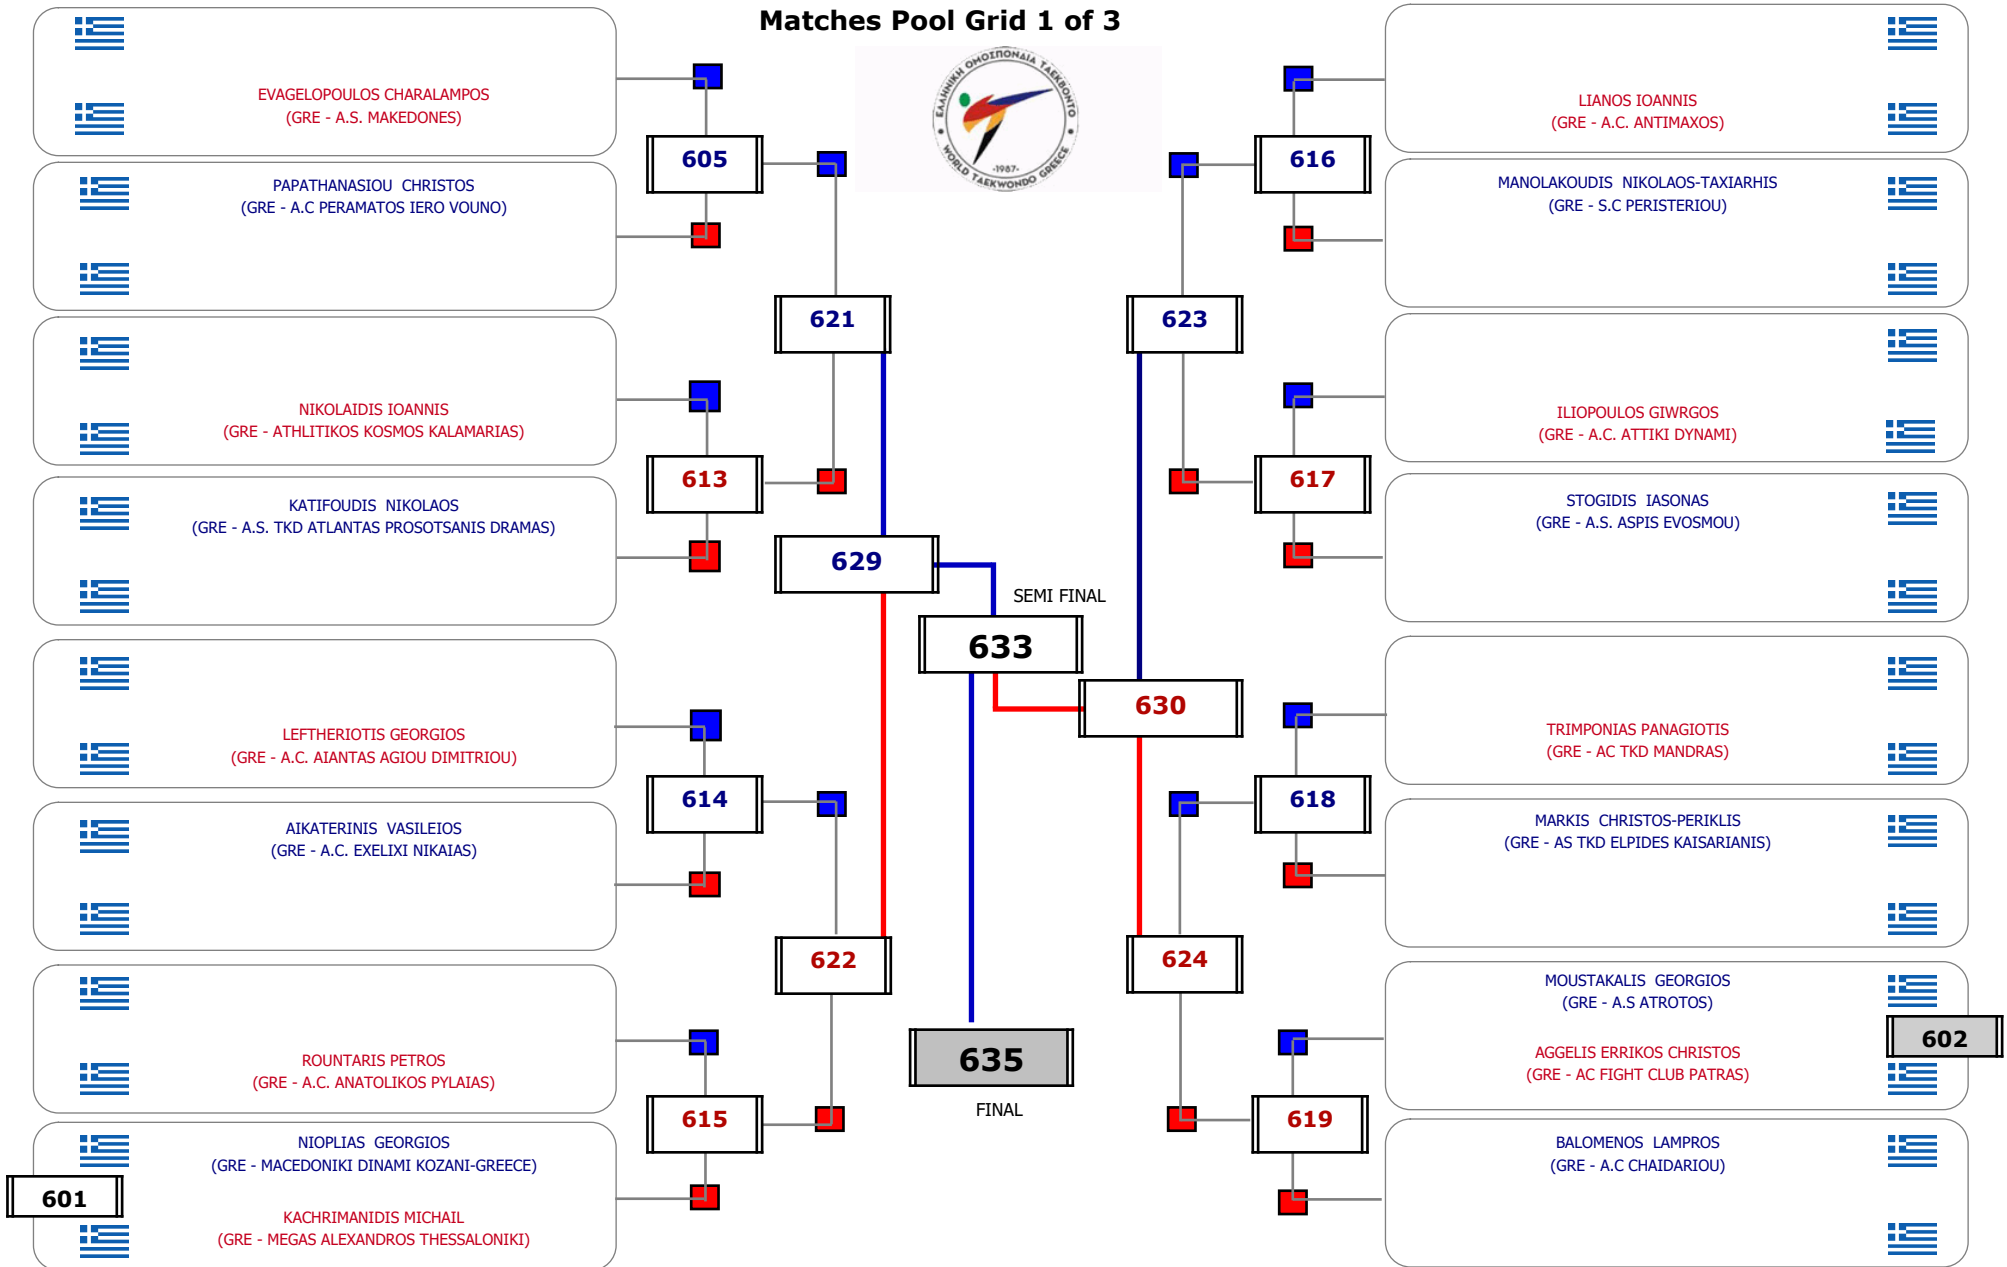

Cat. ΠΑΙΔΩΝ 2009-2011 (-160εκ) - 11/11/2023. ΩΡΑΙΟΚΑΣΤΡΟ - ΘΕΣΣΑΛΟΝΙΚΗ -

11/11/2023

Matches Pool Grid

Συμμετοχή 32 Αθλητές/τριες από 27 συλλόγους.

ΠΑΝΕΛΛΗΝΙΟ ΠΡΩΤΑΘΛΗΜΑ ΠΑΙΔΩΝ – ΚΟΡΑΣΙΔΩΝ

Cat. ΠΑΙΔΩΝ 2009-2011 (-164εκ) - 11/11/2023. ΩΡΑΙΟΚΑΣΤΡΟ - ΘΕΣΣΑΛΟΝΙΚΗ -

11/11/2023

Matches Pool Grid 1 of 3

Matches Pool Grid 2 of 3

Matches Pool Grid 3 of 3

Αλυτάρχης

Παρατηρητής

Συμμετοχή 47 Αθλητές/τριες από 35 συλλόγους.

Matches Pool Grid 1 of 3

Matches Pool Grid 2 of 3

Matches Pool Grid 3 of 3

Αλυτάρχης

Παρατηρητής

Συμμετοχή 36 Αθλητές/τριες από 30 συλλόγους.

ΠΑΝΕΛΛΗΝΙΟ ΠΡΩΤΑΘΛΗΜΑ ΠΑΙΔΩΝ – ΚΟΡΑΣΙΔΩΝ

Cat. ΠΑΙΔΩΝ 2009-2011 (-176εκ) - 11/11/2023. ΩΡΑΙΟΚΑΣΤΡΟ - ΘΕΣΣΑΛΟΝΙΚΗ -

11/11/2023

Matches Pool Grid

Συμμετοχή 21 Αθλητές/τριες από 20 συλλόγους.