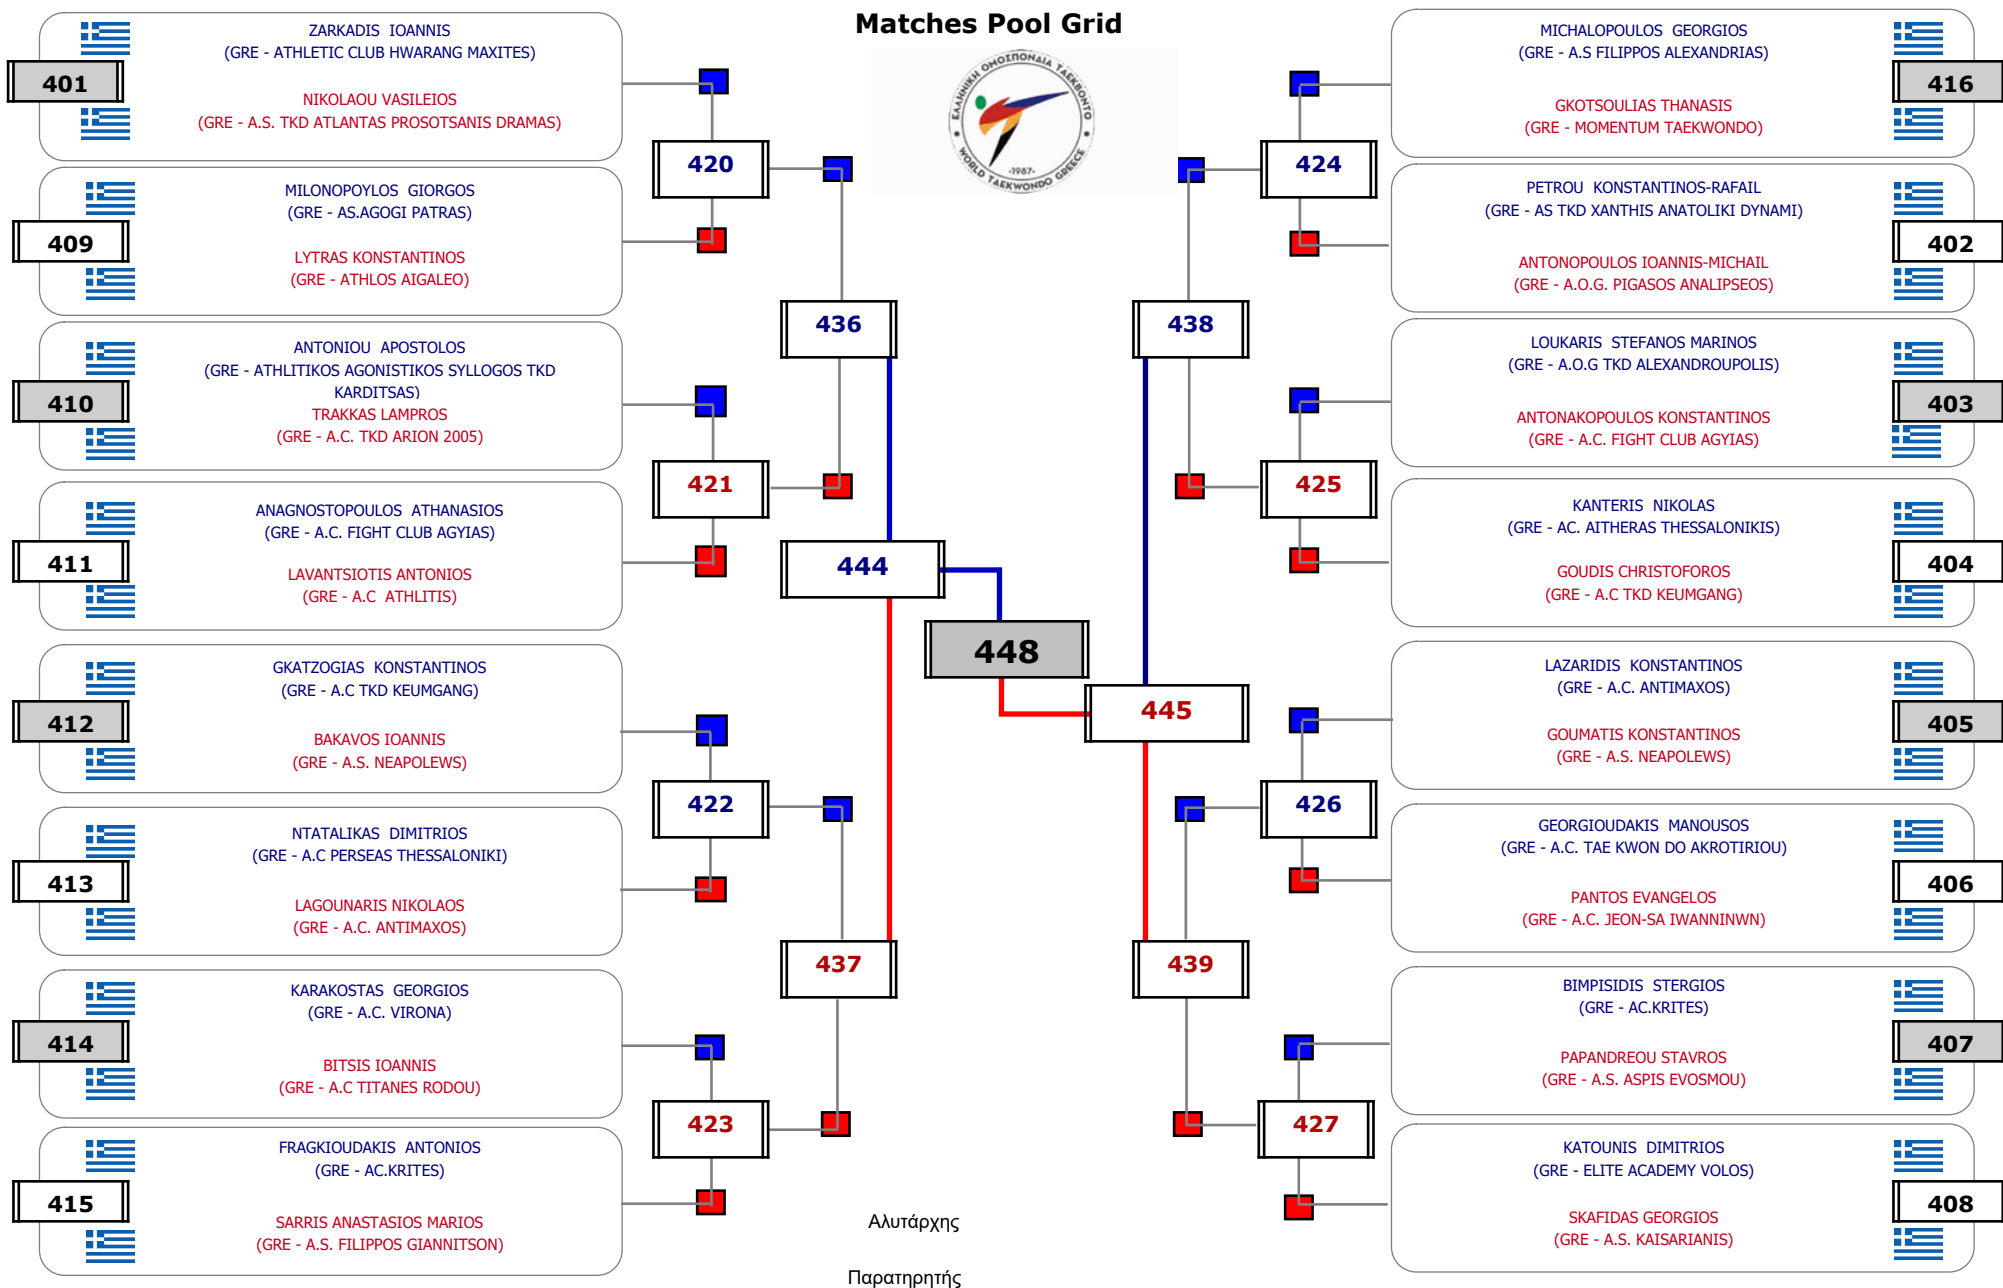

Matches Pool Grid

Αλυτάρχης

Παρατηρητής

Συμμετοχή 2 Αθλητές/τριες από 2 συλλόγους.

Matches Pool Grid

Συμμετοχή 19 Αθλητές/τριες από 18 συλλόγους.

Matches Pool Grid 1 of 3

Matches Pool Grid 2 of 3

Matches Pool Grid 3 of 3

Αλυτάρχης

Παρατηρητής

Συμμετοχή 54 Αθλητές/τριες από 41 συλλόγους.

Matches Pool Grid 1 of 3

Matches Pool Grid 2 of 3

Matches Pool Grid 3 of 3

Αλυτάρχης

Παρατηρητής

Συμμετοχή 35 Αθλητές/τριες από 29 συλλόγους.

Matches Pool Grid

Αλιτάρχης

Παρατηρητής

Συμμετοχή 14 Αθλητές/τριες από 12 συλλόγους.

Συμμετοχή 23 Αθλητές/τριες από 20 συλλόγους.

ΠΑΝΕΛΛΗΝΙΟ ΠΡΩΤΑΘΛΗΜΑ ΠΑΙΔΩΝ – ΚΟΡΑΣΙΔΩΝ

Cat. ΠΑΙΔΩΝ 2009-2011 (-160εκ) - 11/11/2023. ΩΡΑΙΟΚΑΣΤΡΟ - ΘΕΣΣΑΛΟΝΙΚΗ -

11/11/2023

Matches Pool Grid

Συμμετοχή 32 Αθλητές/τριες από 27 συλλόγους.

ΠΑΝΕΛΛΗΝΙΟ ΠΡΩΤΑΘΛΗΜΑ ΠΑΙΔΩΝ – ΚΟΡΑΣΙΔΩΝ

Cat. ΠΑΙΔΩΝ 2009-2011 (-164εκ) - 11/11/2023. ΩΡΑΙΟΚΑΣΤΡΟ - ΘΕΣΣΑΛΟΝΙΚΗ -