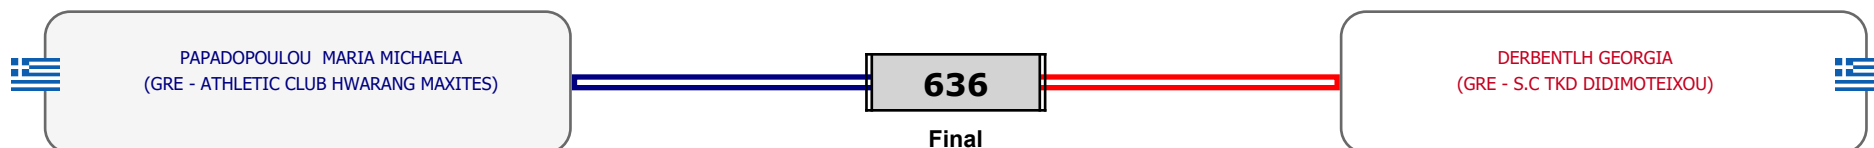

Matches Pool Grid

Αλυτάρχης

Παρατηρητής

Συμμετοχή 2 Αθλητές/τριες από 2 συλλόγους.

Matches Pool Grid

Συμμετοχή 19 Αθλητές/τριες από 18 συλλόγους.

Matches Pool Grid 1 of 3

Matches Pool Grid 2 of 3