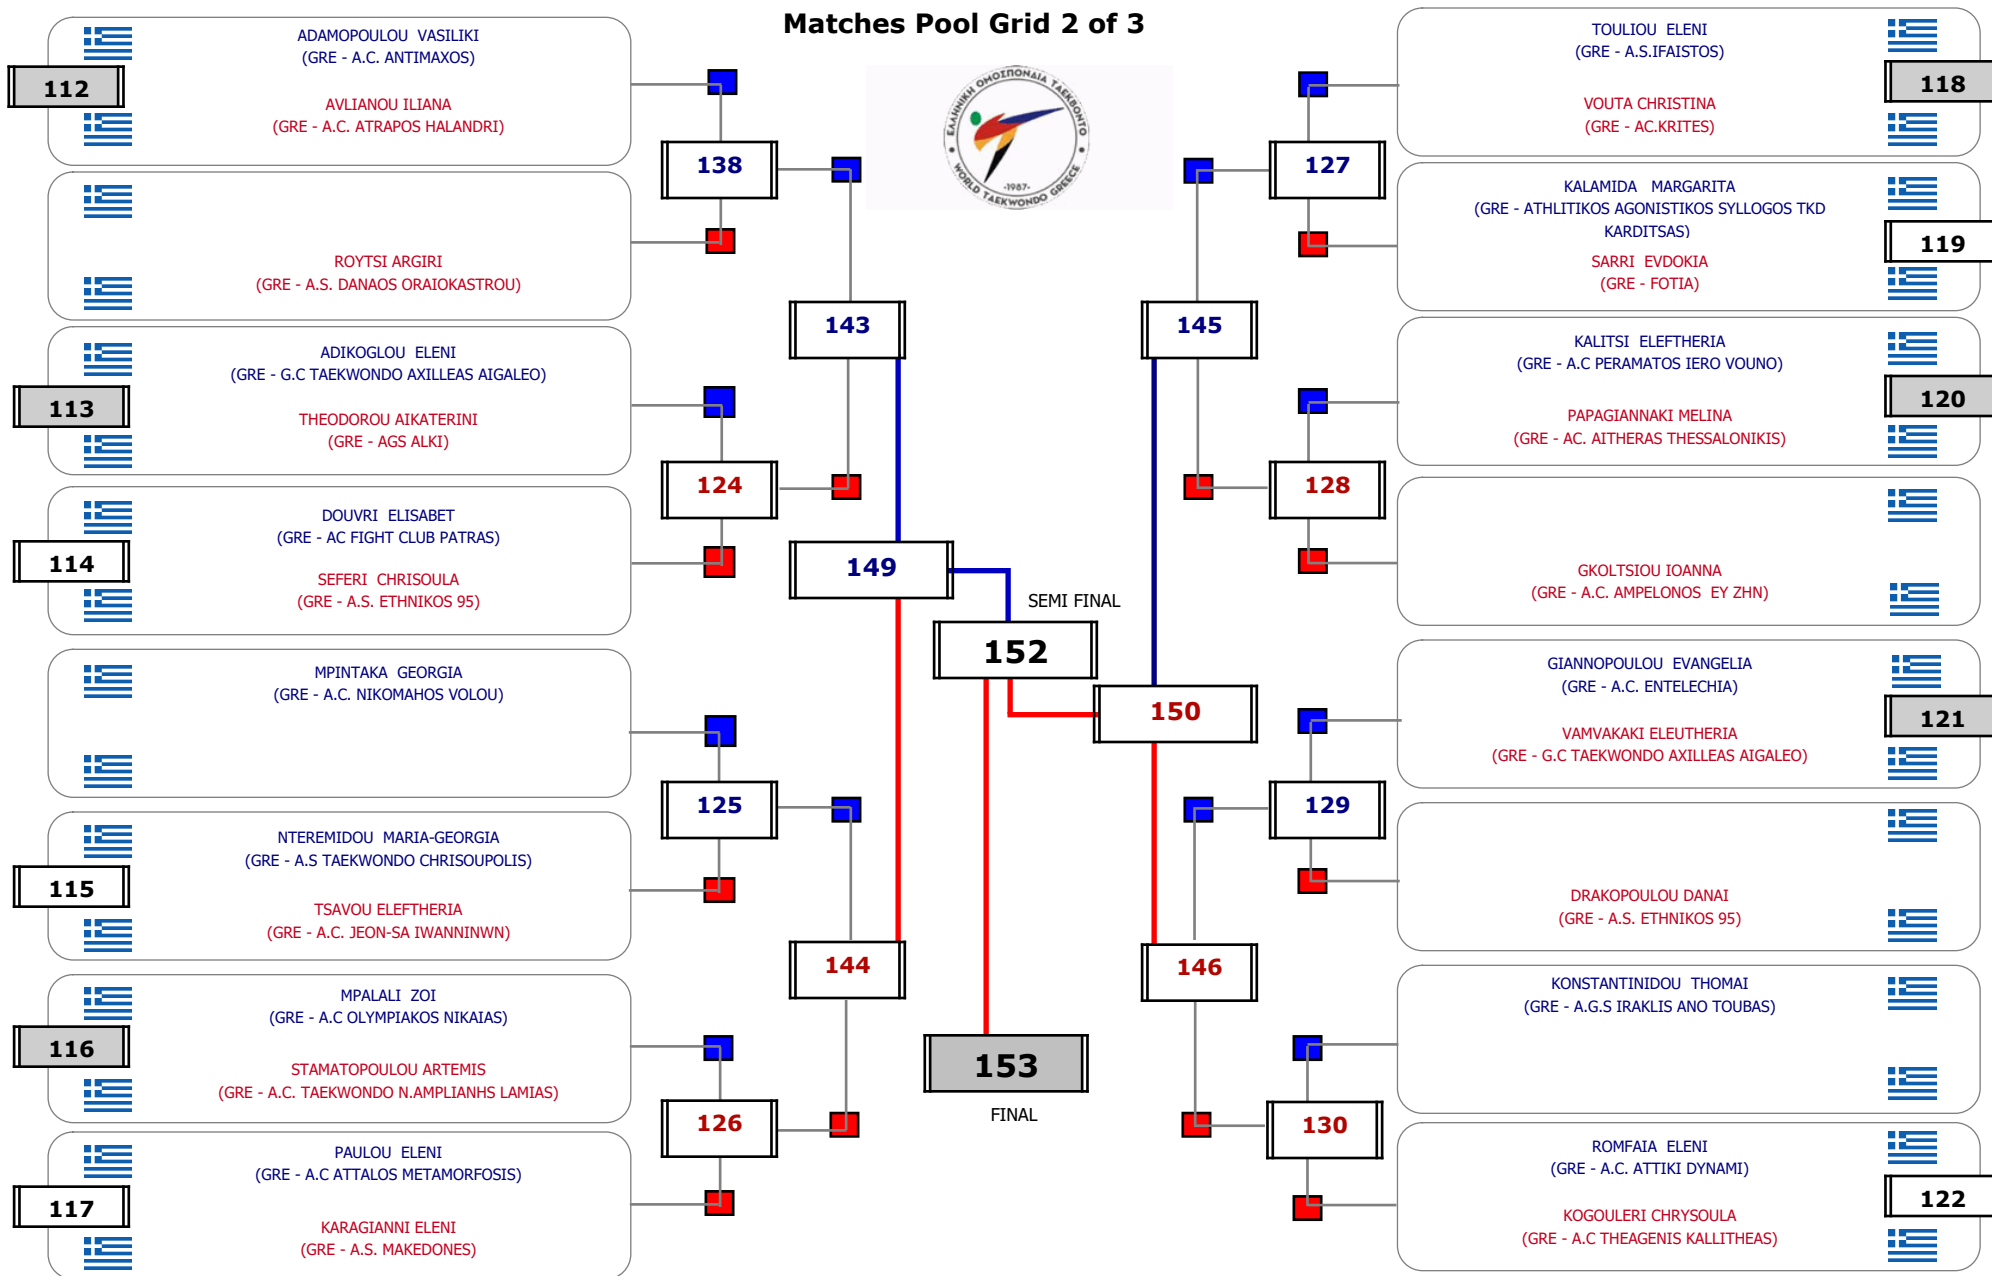

Matches Pool Grid

Αλυτάρχης

Παρατηρητής

Συμμετοχή 2 Αθλητές/τριες από 2 συλλόγους.

Matches Pool Grid

Συμμετοχή 19 Αθλητές/τριες από 18 συλλόγους.

Matches Pool Grid 1 of 3

Matches Pool Grid 2 of 3

Matches Pool Grid 3 of 3

Αλυτάρχης

Παρατηρητής

Συμμετοχή 54 Αθλητές/τριες από 41 συλλόγους.

Matches Pool Grid 1 of 3

Matches Pool Grid 2 of 3

Matches Pool Grid 3 of 3

Αλυτάρχης

Παρατηρητής

Συμμετοχή 35 Αθλητές/τριες από 29 συλλόγους.

Matches Pool Grid

Αλιτάρχης

Παρατηρητής

Συμμετοχή 14 Αθλητές/τριες από 12 συλλόγους.

Συμμετοχή 23 Αθλητές/τριες από 20 συλλόγους.

ΠΑΝΕΛΛΗΝΙΟ ΠΡΩΤΑΘΛΗΜΑ ΠΑΙΔΩΝ – ΚΟΡΑΣΙΔΩΝ