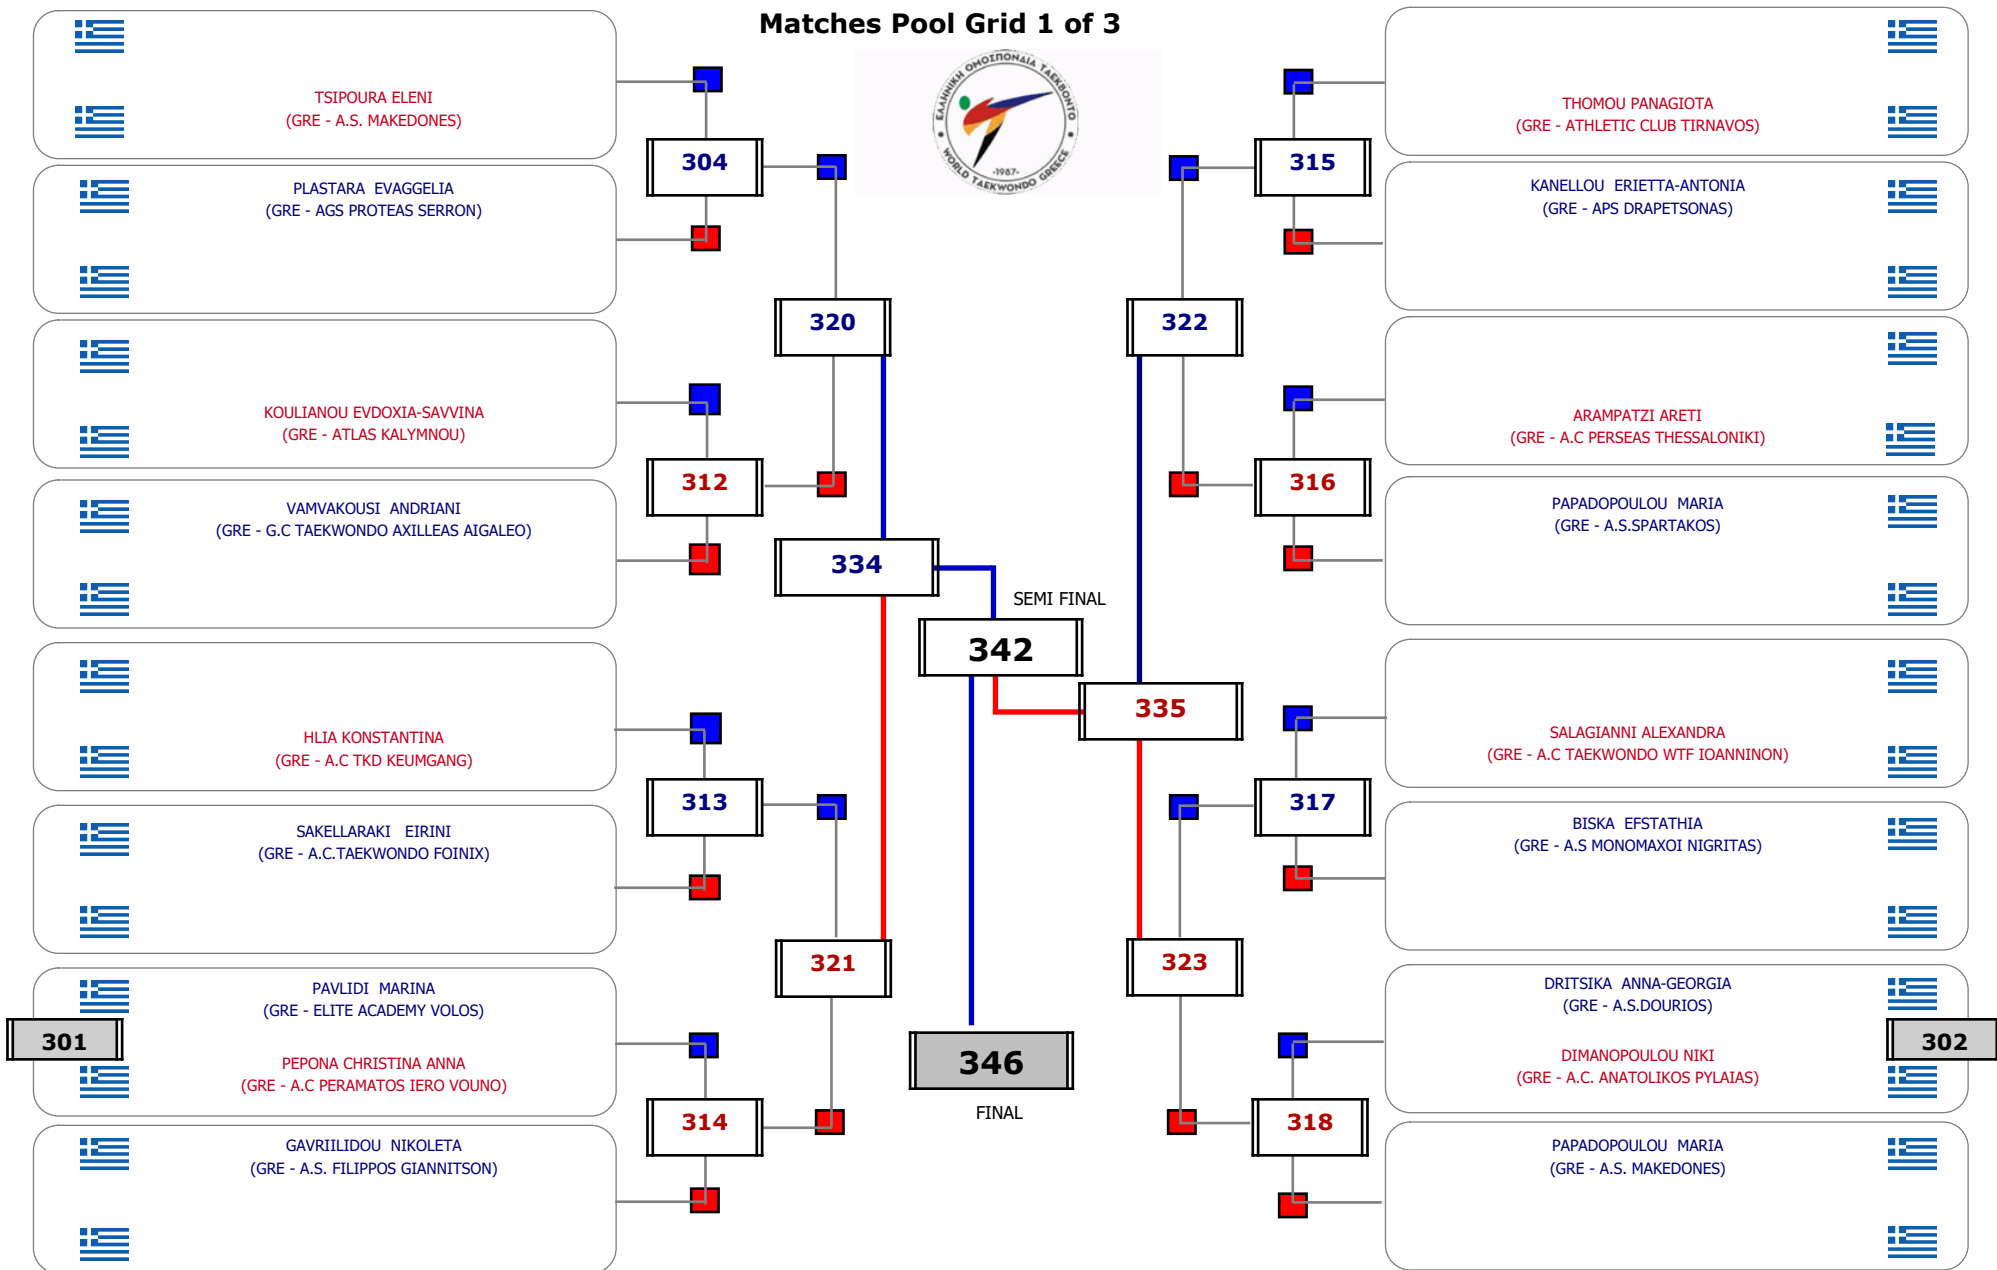

Matches Pool Grid

Αλυτάρχης

Παρατηρητής

Συμμετοχή 2 Αθλητές/τριες από 2 συλλόγους.

Matches Pool Grid

Συμμετοχή 19 Αθλητές/τριες από 18 συλλόγους.

Matches Pool Grid 1 of 3

Matches Pool Grid 2 of 3

Matches Pool Grid 3 of 3

Αλυτάρχης

Παρατηρητής

Συμμετοχή 54 Αθλητές/τριες από 41 συλλόγους.

Matches Pool Grid 1 of 3

Matches Pool Grid 2 of 3

Matches Pool Grid 3 of 3

Αλυτάρχης

Παρατηρητής

Συμμετοχή 35 Αθλητές/τριες από 29 συλλόγους.

Matches Pool Grid

Αλιτάρχης

Παρατηρητής

Συμμετοχή 14 Αθλητές/τριες από 12 συλλόγους.

Συμμετοχή 23 Αθλητές/τριες από 20 συλλόγους.

ΠΑΝΕΛΛΗΝΙΟ ΠΡΩΤΑΘΛΗΜΑ ΠΑΙΔΩΝ – ΚΟΡΑΣΙΔΩΝ