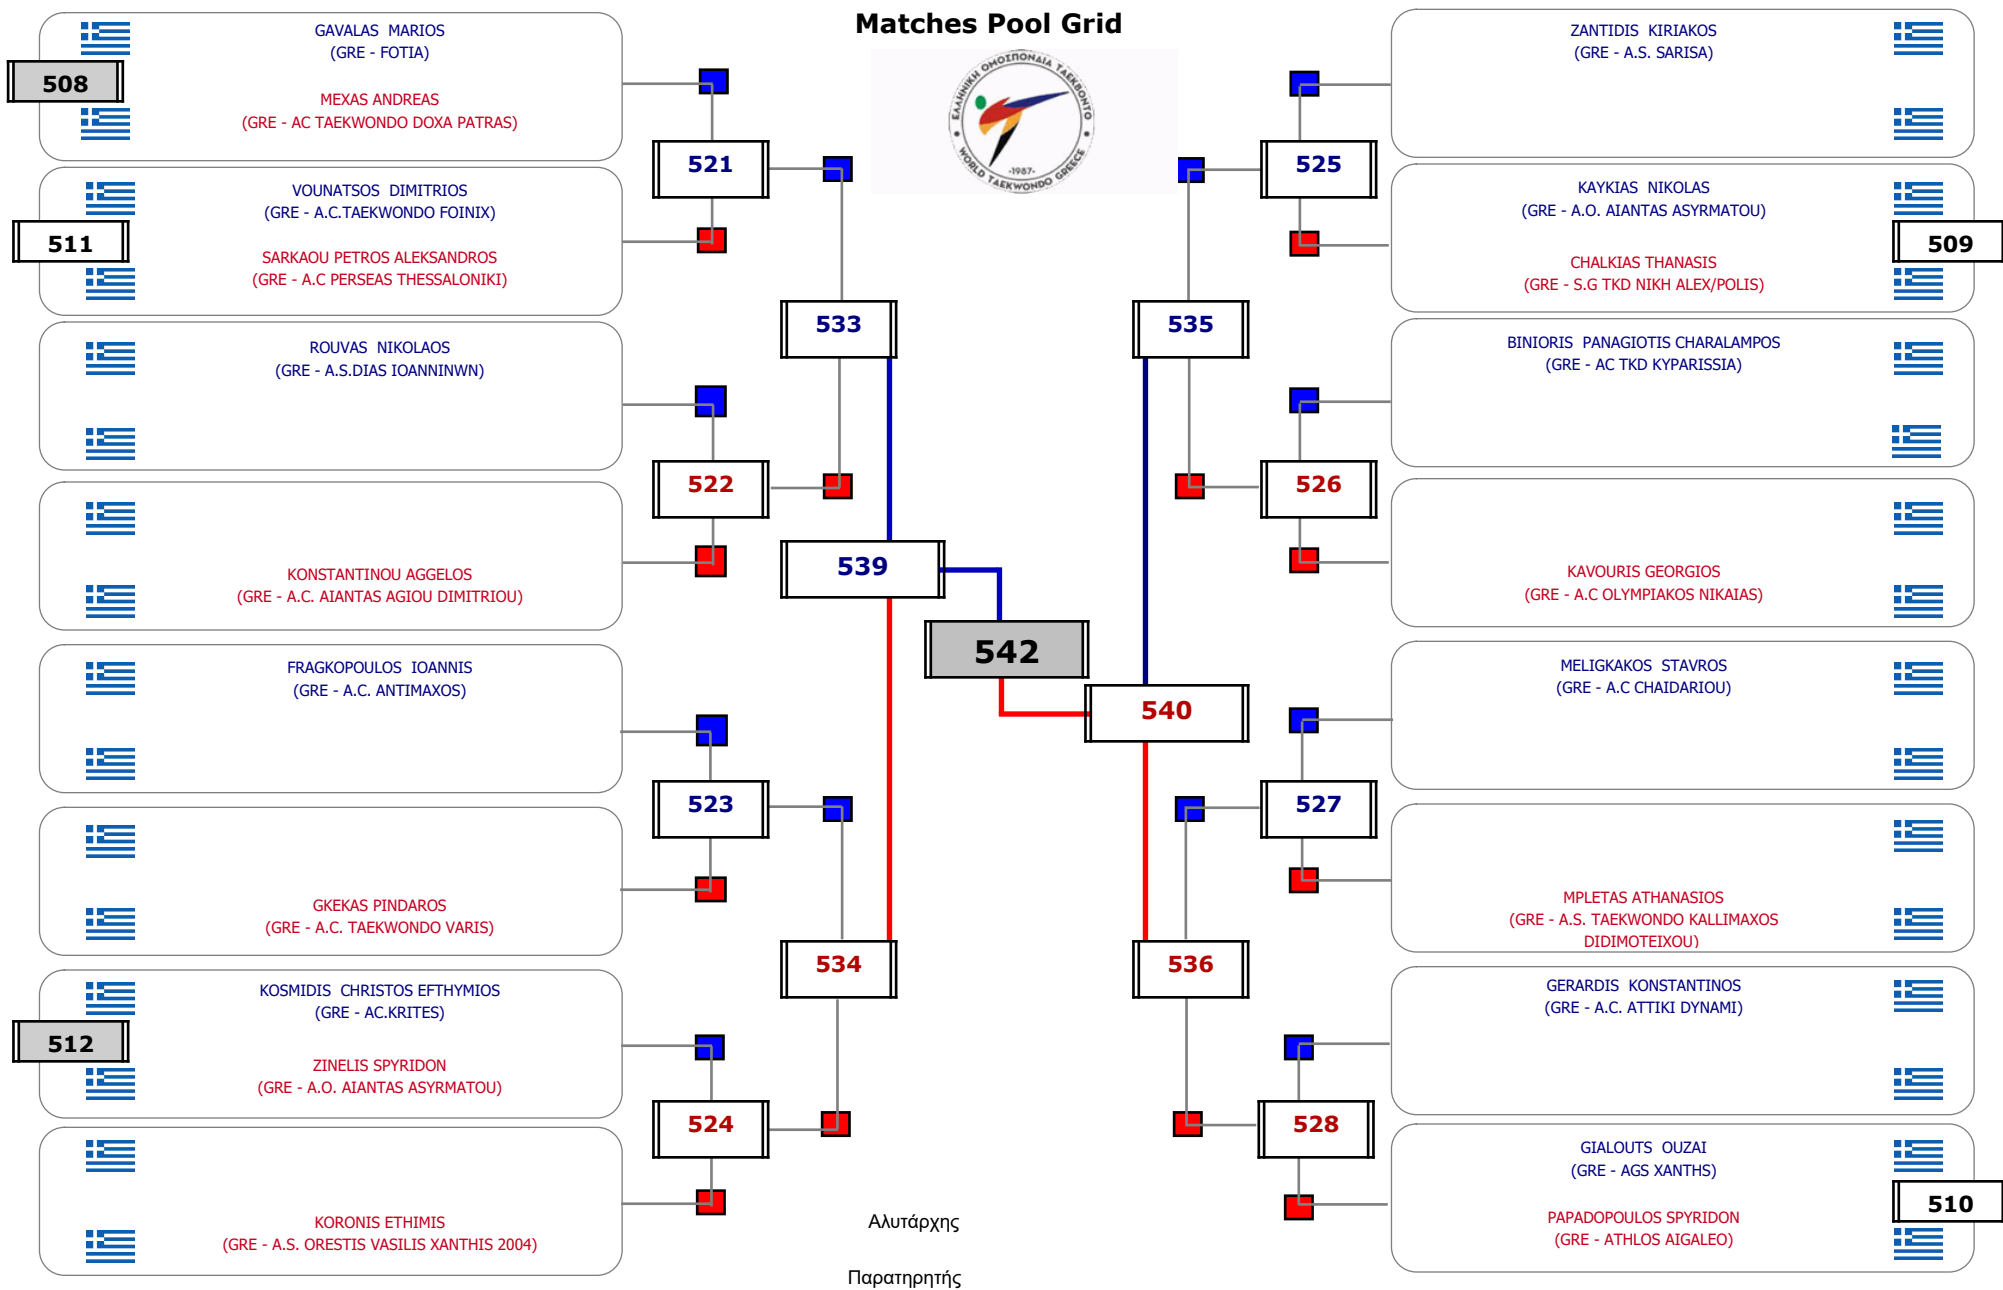

Matches Pool Grid

Αλυτάρχης

Παρατηρητής

Συμμετοχή 2 Αθλητές/τριες από 2 συλλόγους.

Matches Pool Grid

Συμμετοχή 19 Αθλητές/τριες από 18 συλλόγους.

Matches Pool Grid 1 of 3

Matches Pool Grid 2 of 3

11/11/2023

Matches Pool Grid 1 of 3

Matches Pool Grid 2 of 3

Matches Pool Grid 3 of 3

Αλυτάρχης

Παρατηρητής

Συμμετοχή 47 Αθλητές/τριες από 35 συλλόγους.

Matches Pool Grid 1 of 3

Matches Pool Grid 2 of 3

Matches Pool Grid 3 of 3

Αλυτάρχης

Παρατηρητής

Συμμετοχή 36 Αθλητές/τριες από 30 συλλόγους.

ΠΑΝΕΛΛΗΝΙΟ ΠΡΩΤΑΘΛΗΜΑ ΠΑΙΔΩΝ – ΚΟΡΑΣΙΔΩΝ

Cat. ΠΑΙΔΩΝ 2009-2011 (-176εκ) - 11/11/2023. ΩΡΑΙΟΚΑΣΤΡΟ - ΘΕΣΣΑΛΟΝΙΚΗ -

11/11/2023

Matches Pool Grid

Συμμετοχή 21 Αθλητές/τριες από 20 συλλόγους.