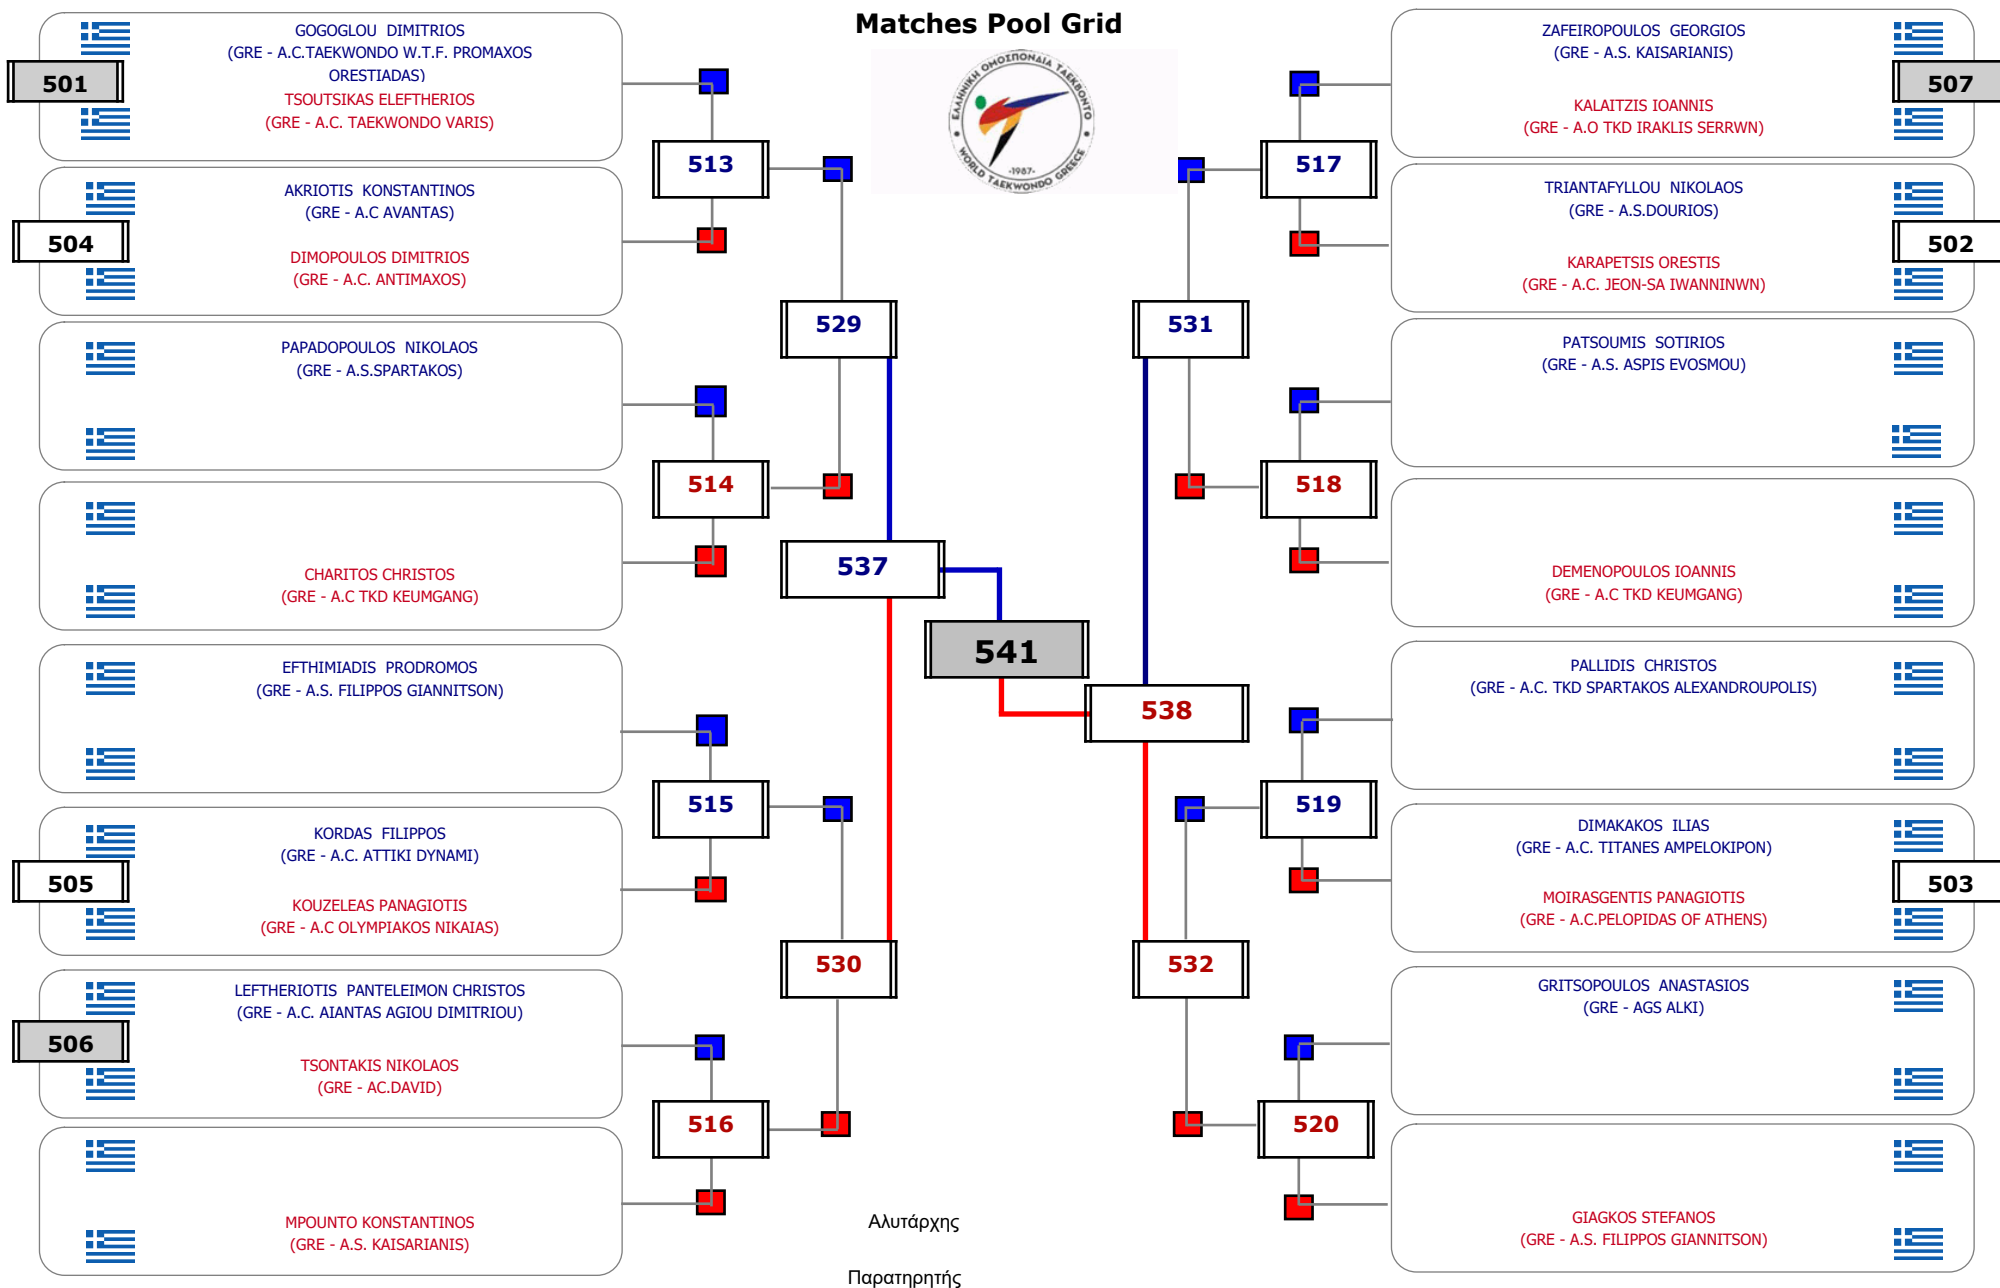

Matches Pool Grid

Αλυτάρχης

Παρατηρητής

Συμμετοχή 2 Αθλητές/τριες από 2 συλλόγους.

Matches Pool Grid

Συμμετοχή 19 Αθλητές/τριες από 18 συλλόγους.

Matches Pool Grid 1 of 3

Matches Pool Grid 2 of 3

Matches Pool Grid 3 of 3

Αλυτάρχης

Παρατηρητής

Συμμετοχή 54 Αθλητές/τριες από 41 συλλόγους.

Matches Pool Grid 1 of 3

Matches Pool Grid 2 of 3

Matches Pool Grid 3 of 3

Αλυτάρχης

Παρατηρητής

Συμμετοχή 35 Αθλητές/τριες από 29 συλλόγους.

Matches Pool Grid

Αλιτάρχης

Παρατηρητής

Συμμετοχή 14 Αθλητές/τριες από 12 συλλόγους.

Συμμετοχή 23 Αθλητές/τριες από 20 συλλόγους.

ΠΑΝΕΛΛΗΝΙΟ ΠΡΩΤΑΘΛΗΜΑ ΠΑΙΔΩΝ – ΚΟΡΑΣΙΔΩΝ

Cat. ΠΑΙΔΩΝ 2009-2011 (-160εκ) - 11/11/2023. ΩΡΑΙΟΚΑΣΤΡΟ - ΘΕΣΣΑΛΟΝΙΚΗ -

11/11/2023

Matches Pool Grid

Συμμετοχή 32 Αθλητές/τριες από 27 συλλόγους.

ΠΑΝΕΛΛΗΝΙΟ ΠΡΩΤΑΘΛΗΜΑ ΠΑΙΔΩΝ – ΚΟΡΑΣΙΔΩΝ

Cat. ΠΑΙΔΩΝ 2009-2011 (-164εκ) - 11/11/2023. ΩΡΑΙΟΚΑΣΤΡΟ - ΘΕΣΣΑΛΟΝΙΚΗ -