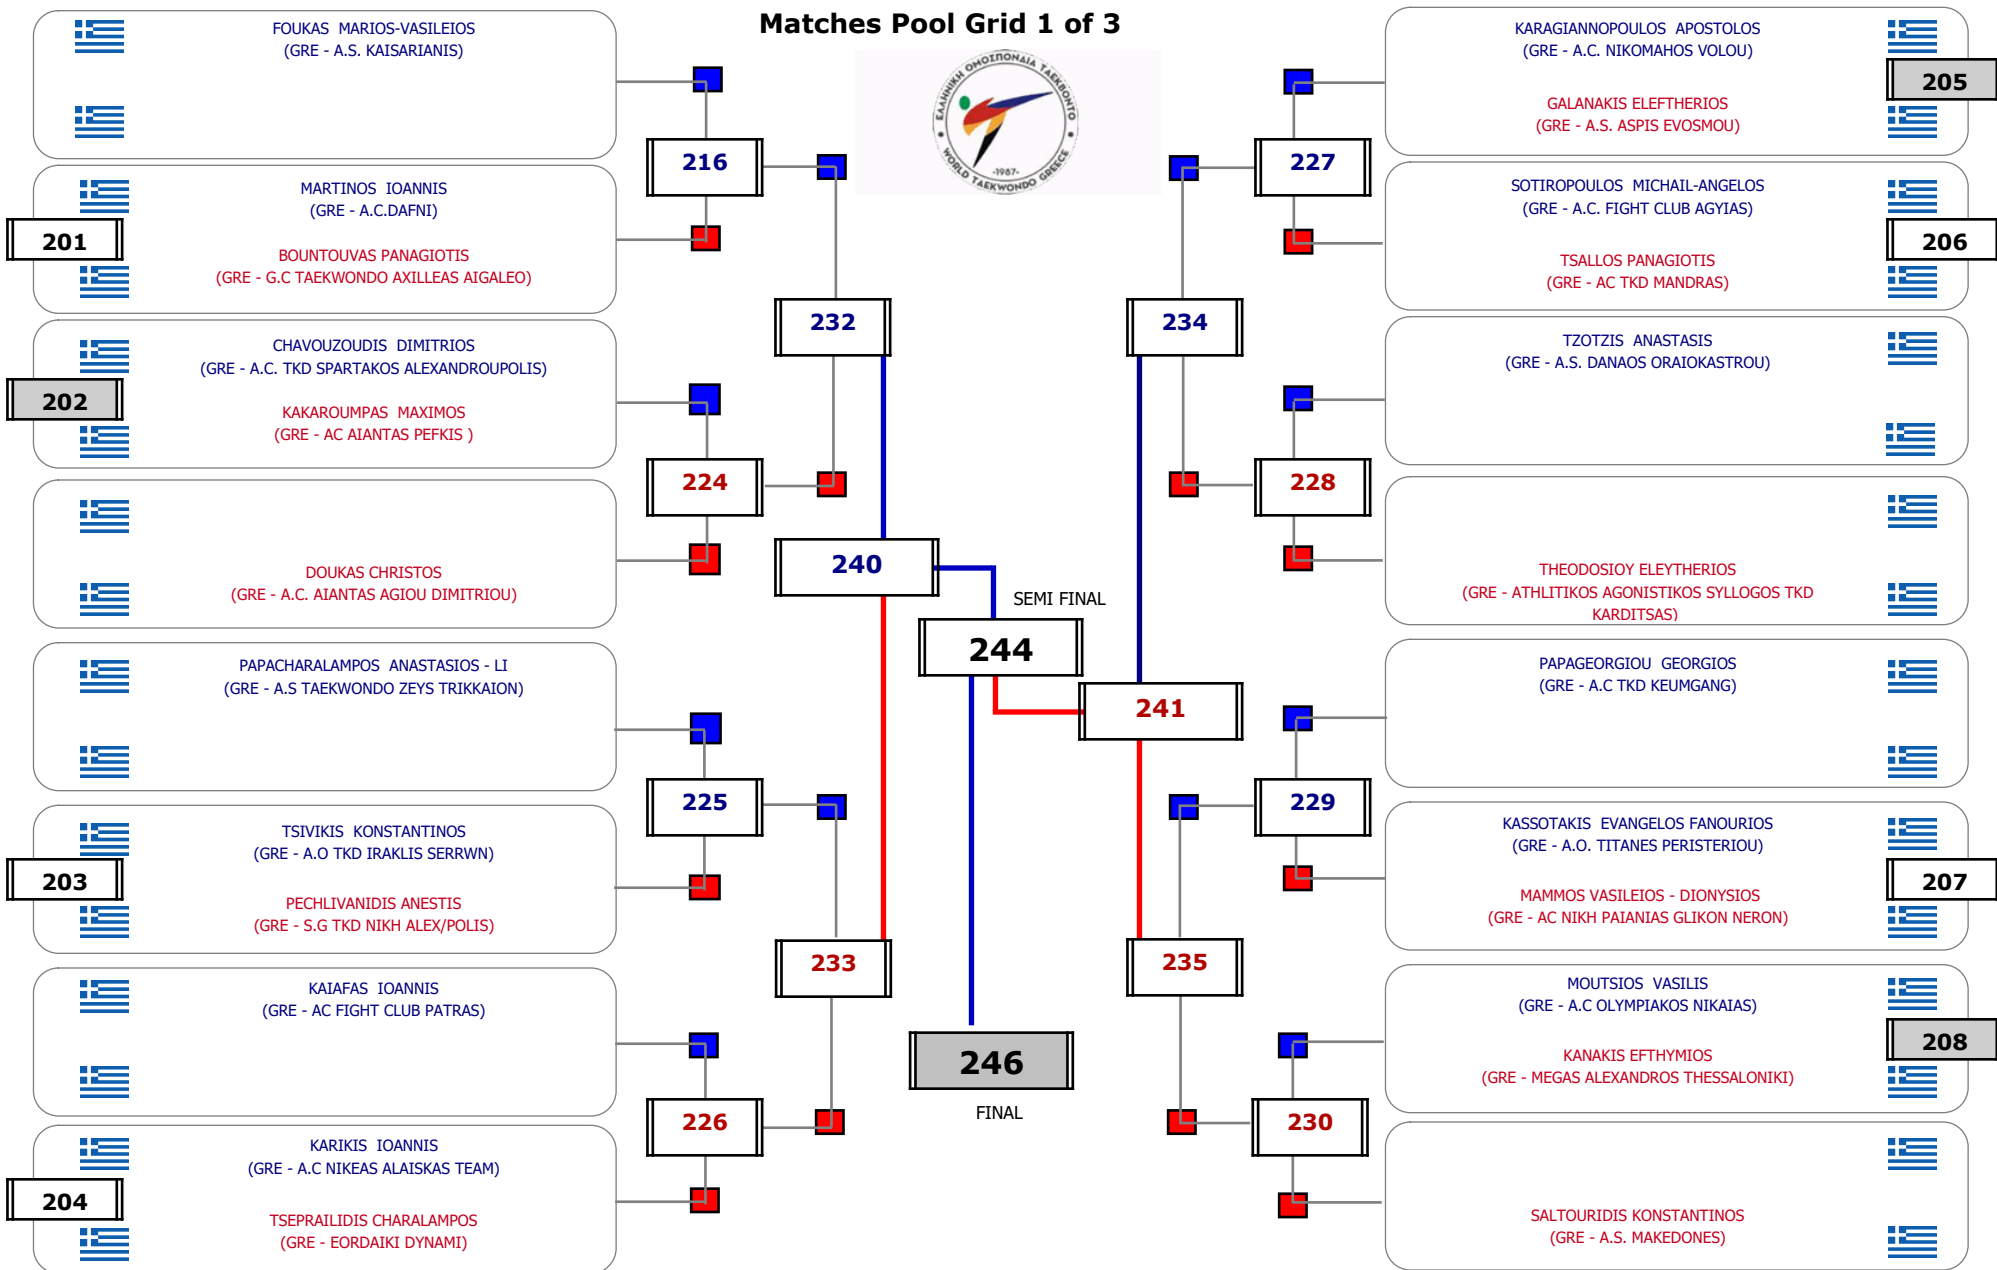

Matches Pool Grid 3 of 3

Αλυτάρχης

Παρατηρητής

Συμμετοχή 54 Αθλητές/τριες από 41 συλλόγους.

Matches Pool Grid 1 of 3

Matches Pool Grid 2 of 3

Matches Pool Grid 3 of 3

Αλυτάρχης

Παρατηρητής

Συμμετοχή 35 Αθλητές/τριες από 29 συλλόγους.

Matches Pool Grid

Αλιτάρχης

Παρατηρητής

Συμμετοχή 14 Αθλητές/τριες από 12 συλλόγους.

Συμμετοχή 23 Αθλητές/τριες από 20 συλλόγους.

ΠΑΝΕΛΛΗΝΙΟ ΠΡΩΤΑΘΛΗΜΑ ΠΑΙΔΩΝ – ΚΟΡΑΣΙΔΩΝ

Cat. ΠΑΙΔΩΝ 2009-2011 (-160εκ) - 11/11/2023. ΩΡΑΙΟΚΑΣΤΡΟ - ΘΕΣΣΑΛΟΝΙΚΗ -

11/11/2023

Matches Pool Grid

Συμμετοχή 32 Αθλητές/τριες από 27 συλλόγους.

ΠΑΝΕΛΛΗΝΙΟ ΠΡΩΤΑΘΛΗΜΑ ΠΑΙΔΩΝ – ΚΟΡΑΣΙΔΩΝ

Cat. ΠΑΙΔΩΝ 2009-2011 (-164εκ) - 11/11/2023. ΩΡΑΙΟΚΑΣΤΡΟ - ΘΕΣΣΑΛΟΝΙΚΗ -

11/11/2023

Matches Pool Grid 1 of 3

Matches Pool Grid 2 of 3

Matches Pool Grid 3 of 3

Αλυτάρχης

Παρατηρητής

Συμμετοχή 47 Αθλητές/τριες από 35 συλλόγους.

Matches Pool Grid 1 of 3