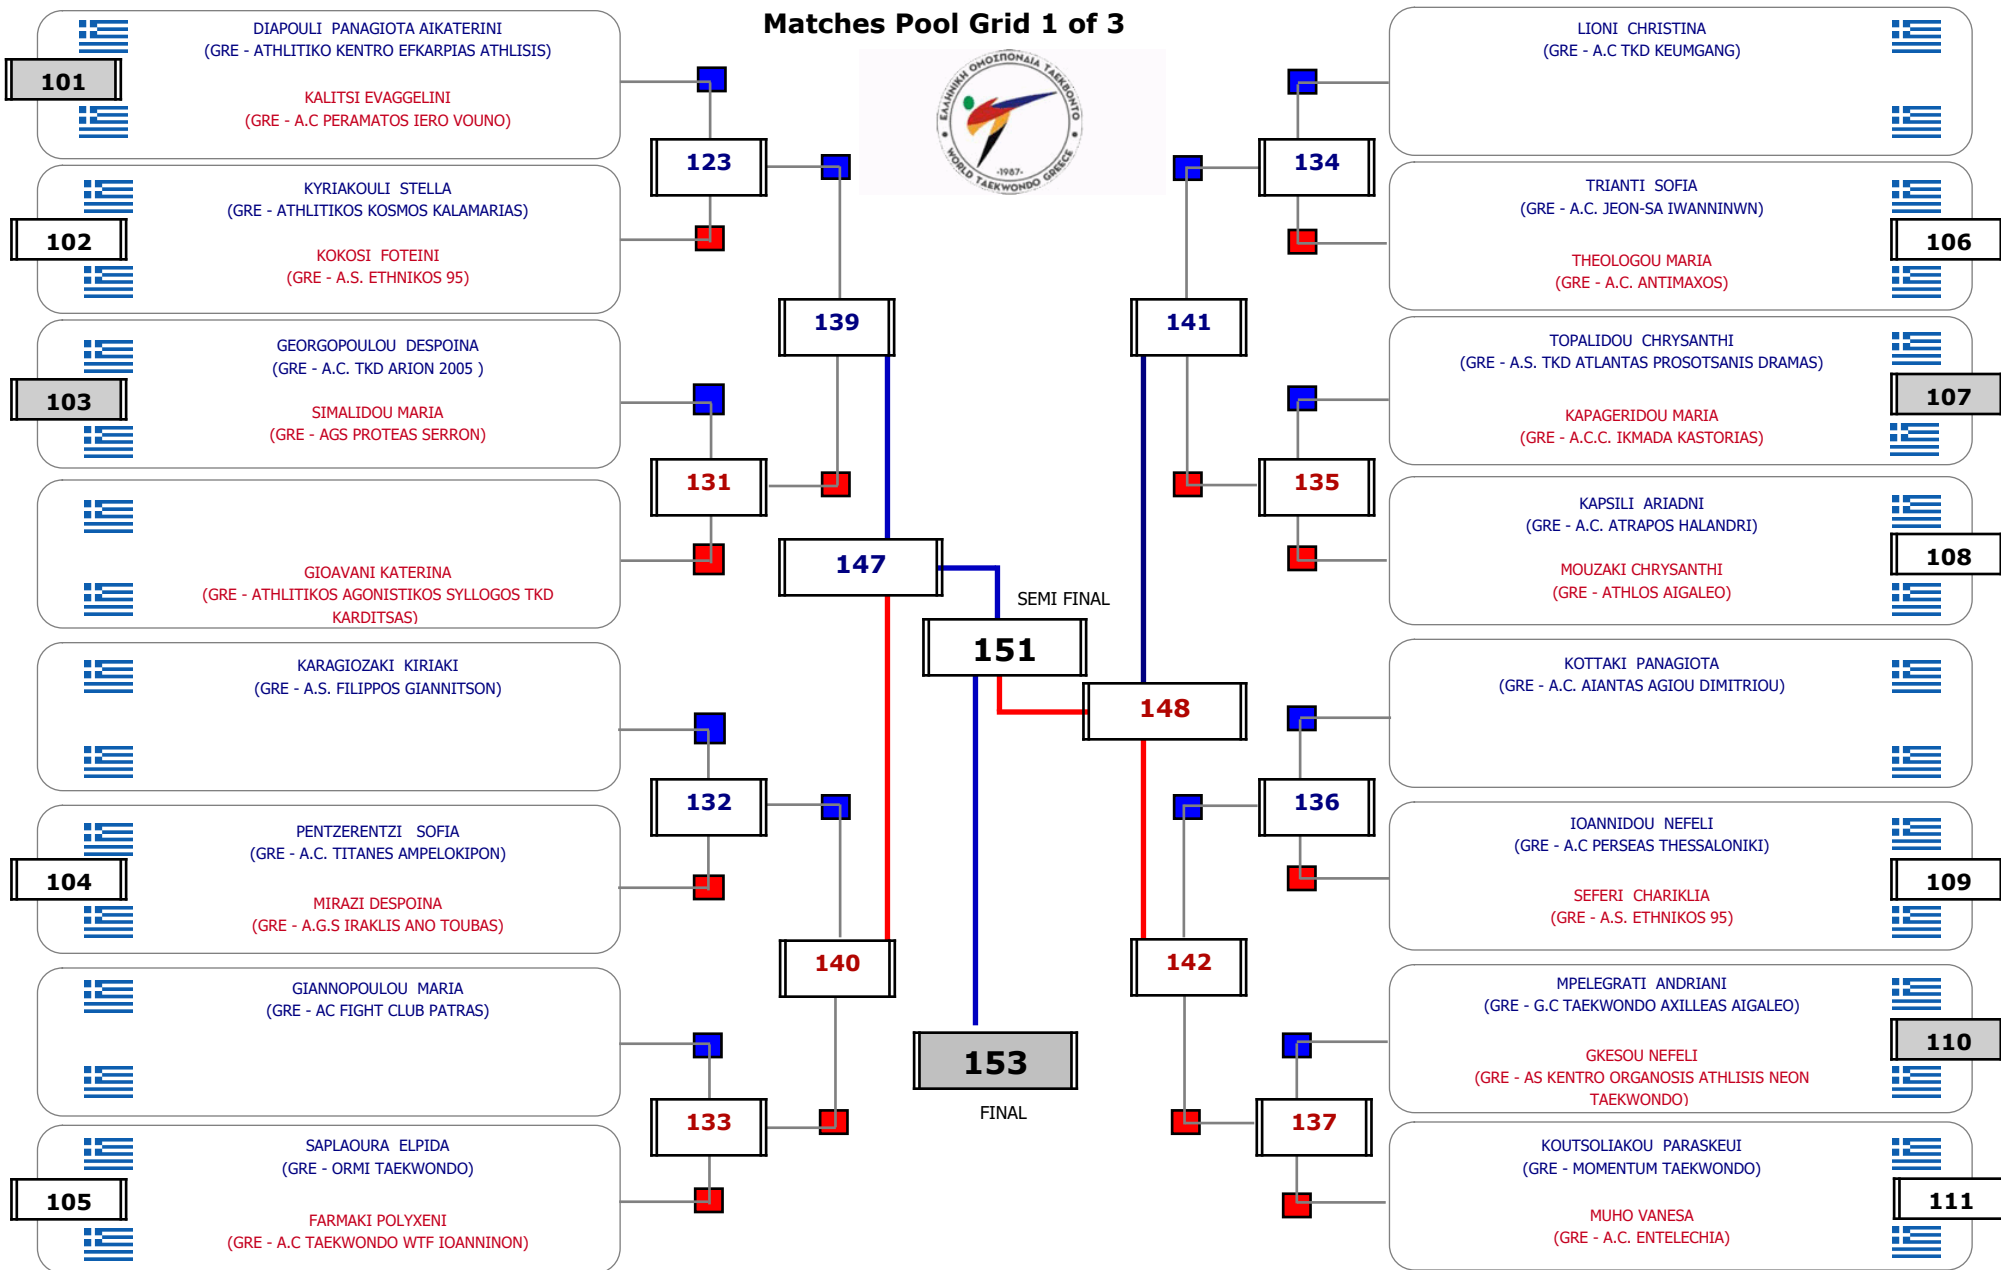

Matches Pool Grid

Αλυτάρχης

Παρατηρητής

Συμμετοχή 2 Αθλητές/τριες από 2 συλλόγους.

Matches Pool Grid

Συμμετοχή 19 Αθλητές/τριες από 18 συλλόγους.

Matches Pool Grid 1 of 3

Matches Pool Grid 2 of 3

Matches Pool Grid 3 of 3

Αλυτάρχης

Παρατηρητής

Συμμετοχή 54 Αθλητές/τριες από 41 συλλόγους.

Matches Pool Grid 1 of 3

Matches Pool Grid 2 of 3

Matches Pool Grid 3 of 3

Αλυτάρχης

Παρατηρητής

Συμμετοχή 35 Αθλητές/τριες από 29 συλλόγους.

Matches Pool Grid

Αλιτάρχης

Παρατηρητής

Συμμετοχή 14 Αθλητές/τριες από 12 συλλόγους.

Συμμετοχή 23 Αθλητές/τριες από 20 συλλόγους.

ΠΑΝΕΛΛΗΝΙΟ ΠΡΩΤΑΘΛΗΜΑ ΠΑΙΔΩΝ – ΚΟΡΑΣΙΔΩΝ

Cat. ΠΑΙΔΩΝ 2009-2011 (-160εκ) - 11/11/2023. ΩΡΑΙΟΚΑΣΤΡΟ - ΘΕΣΣΑΛΟΝΙΚΗ -

11/11/2023

Matches Pool Grid

Συμμετοχή 32 Αθλητές/τριες από 27 συλλόγους.

ΠΑΝΕΛΛΗΝΙΟ ΠΡΩΤΑΘΛΗΜΑ ΠΑΙΔΩΝ – ΚΟΡΑΣΙΔΩΝ

Cat. ΠΑΙΔΩΝ 2009-2011 (-164εκ) - 11/11/2023. ΩΡΑΙΟΚΑΣΤΡΟ - ΘΕΣΣΑΛΟΝΙΚΗ -