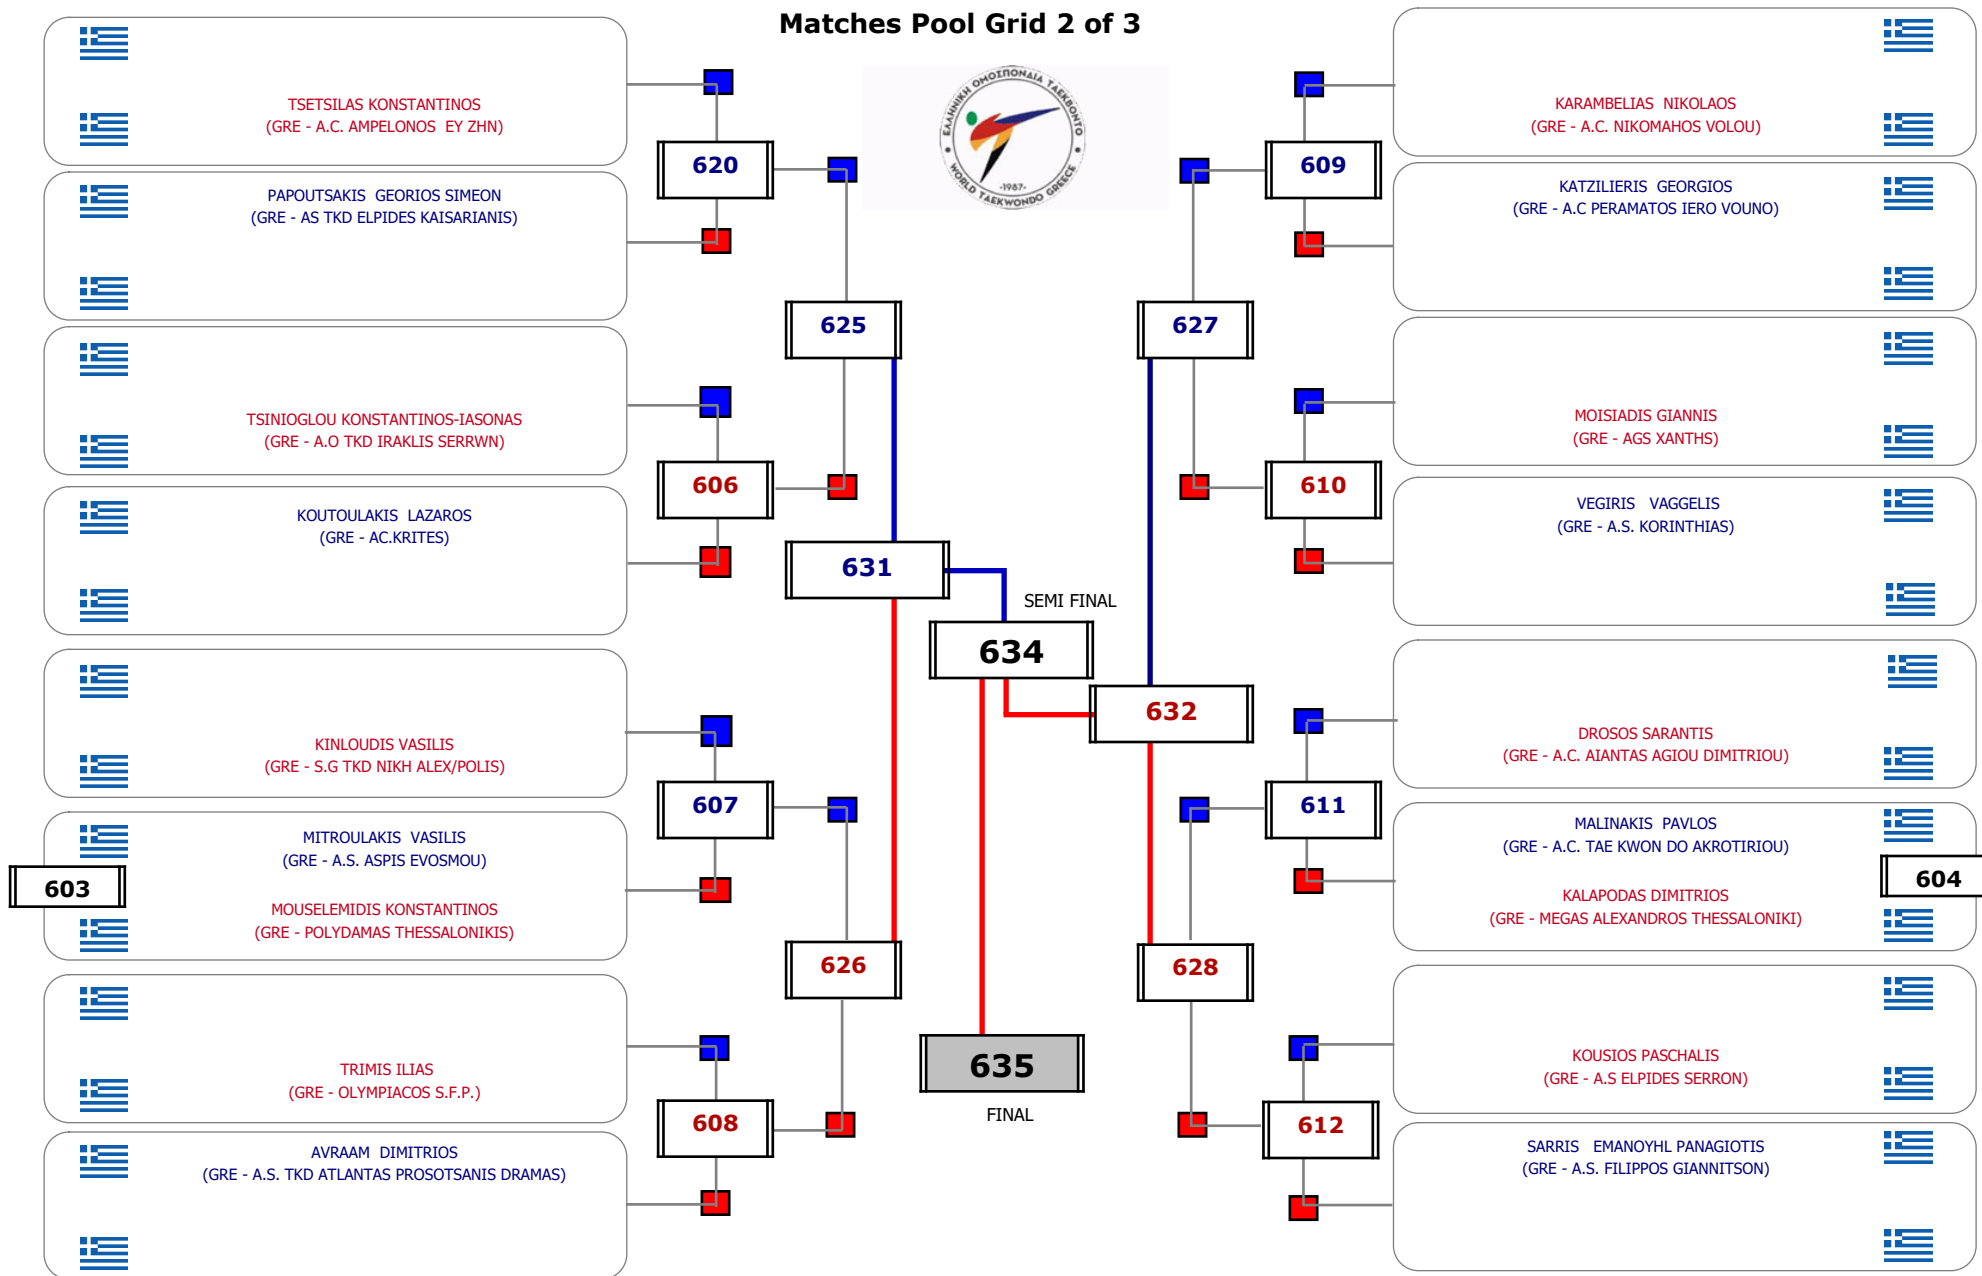

Matches Pool Grid 2 of 3