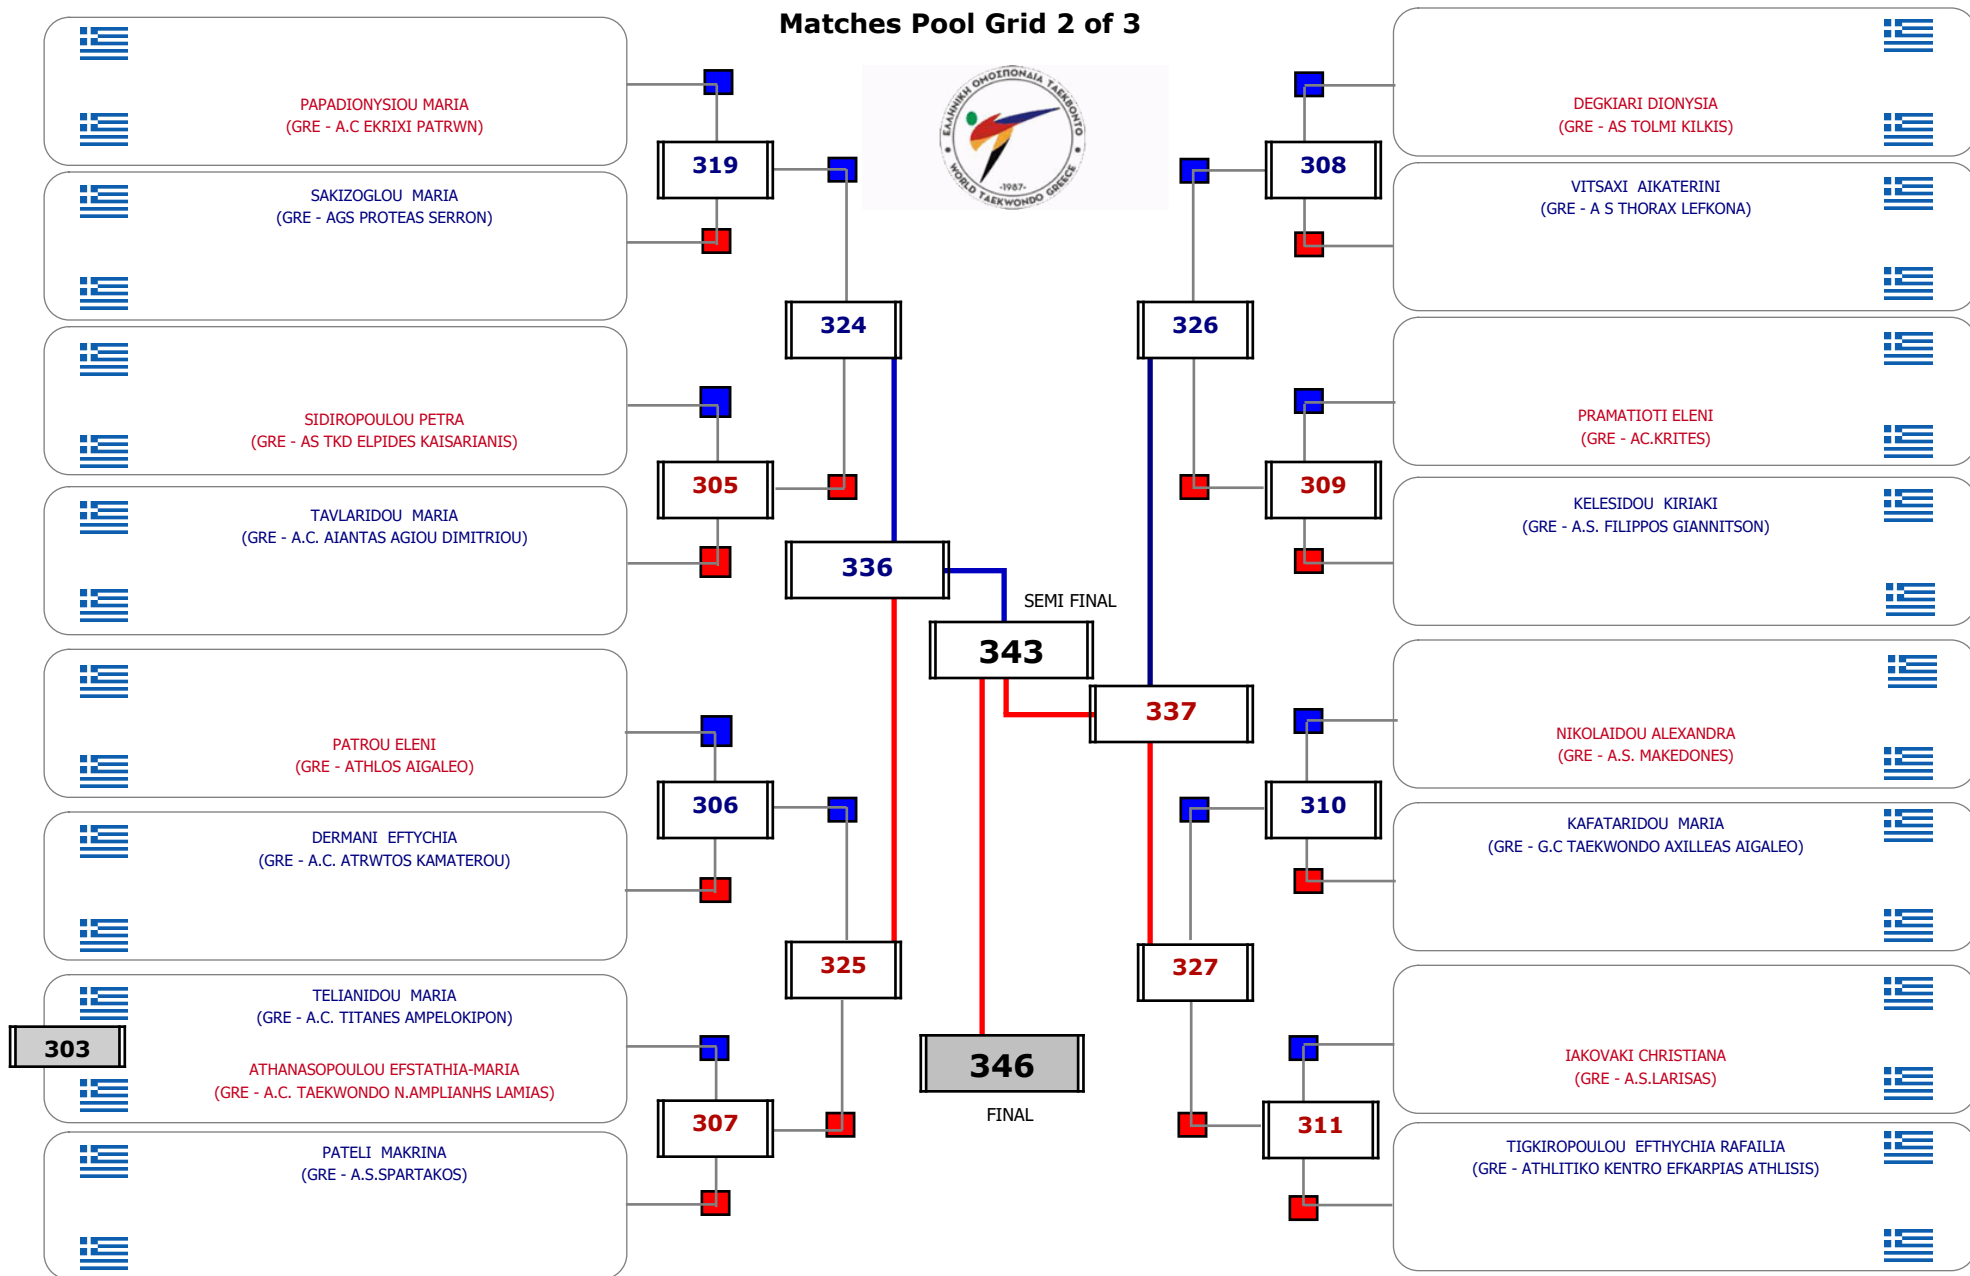

Matches Pool Grid

Αλυτάρχης

Παρατηρητής

Συμμετοχή 2 Αθλητές/τριες από 2 συλλόγους.

Matches Pool Grid

Συμμετοχή 19 Αθλητές/τριες από 18 συλλόγους.

Matches Pool Grid 1 of 3

Matches Pool Grid 2 of 3

Matches Pool Grid 3 of 3

Αλυτάρχης

Παρατηρητής

Συμμετοχή 54 Αθλητές/τριες από 41 συλλόγους.

Matches Pool Grid 1 of 3

Matches Pool Grid 2 of 3

Matches Pool Grid 3 of 3

Αλυτάρχης

Παρατηρητής

Συμμετοχή 35 Αθλητές/τριες από 29 συλλόγους.

Matches Pool Grid

Αλιτάρχης

Παρατηρητής

Συμμετοχή 14 Αθλητές/τριες από 12 συλλόγους.

Συμμετοχή 23 Αθλητές/τριες από 20 συλλόγους.

ΠΑΝΕΛΛΗΝΙΟ ΠΡΩΤΑΘΛΗΜΑ ΠΑΙΔΩΝ – ΚΟΡΑΣΙΔΩΝ