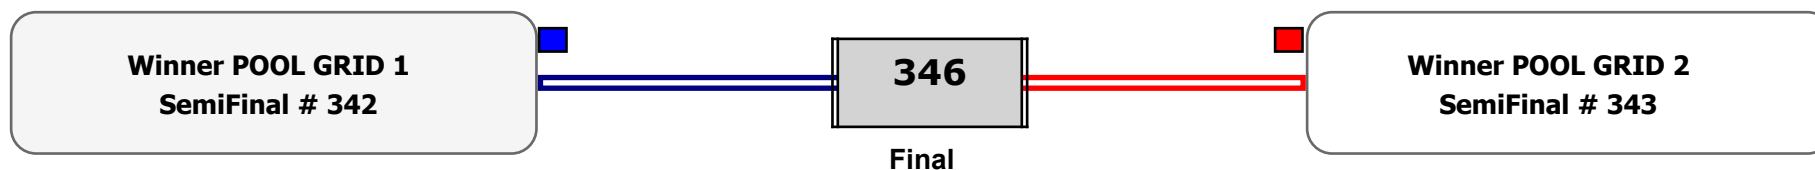

Matches Pool Grid 3 of 3

Αλυτάρχης

Παρατηρητής

Συμμετοχή 54 Αθλητές/τριες από 41 συλλόγους.

Matches Pool Grid 1 of 3

Matches Pool Grid 2 of 3

Matches Pool Grid 3 of 3

Αλυτάρχης