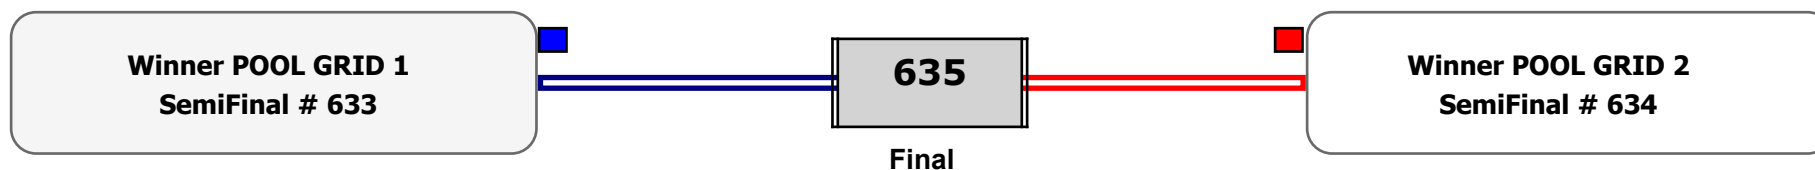

Matches Pool Grid 3 of 3

Αλυτάρχης

Παρατηρητής

Συμμετοχή 36 Αθλητές/τριες από 30 συλλόγους.