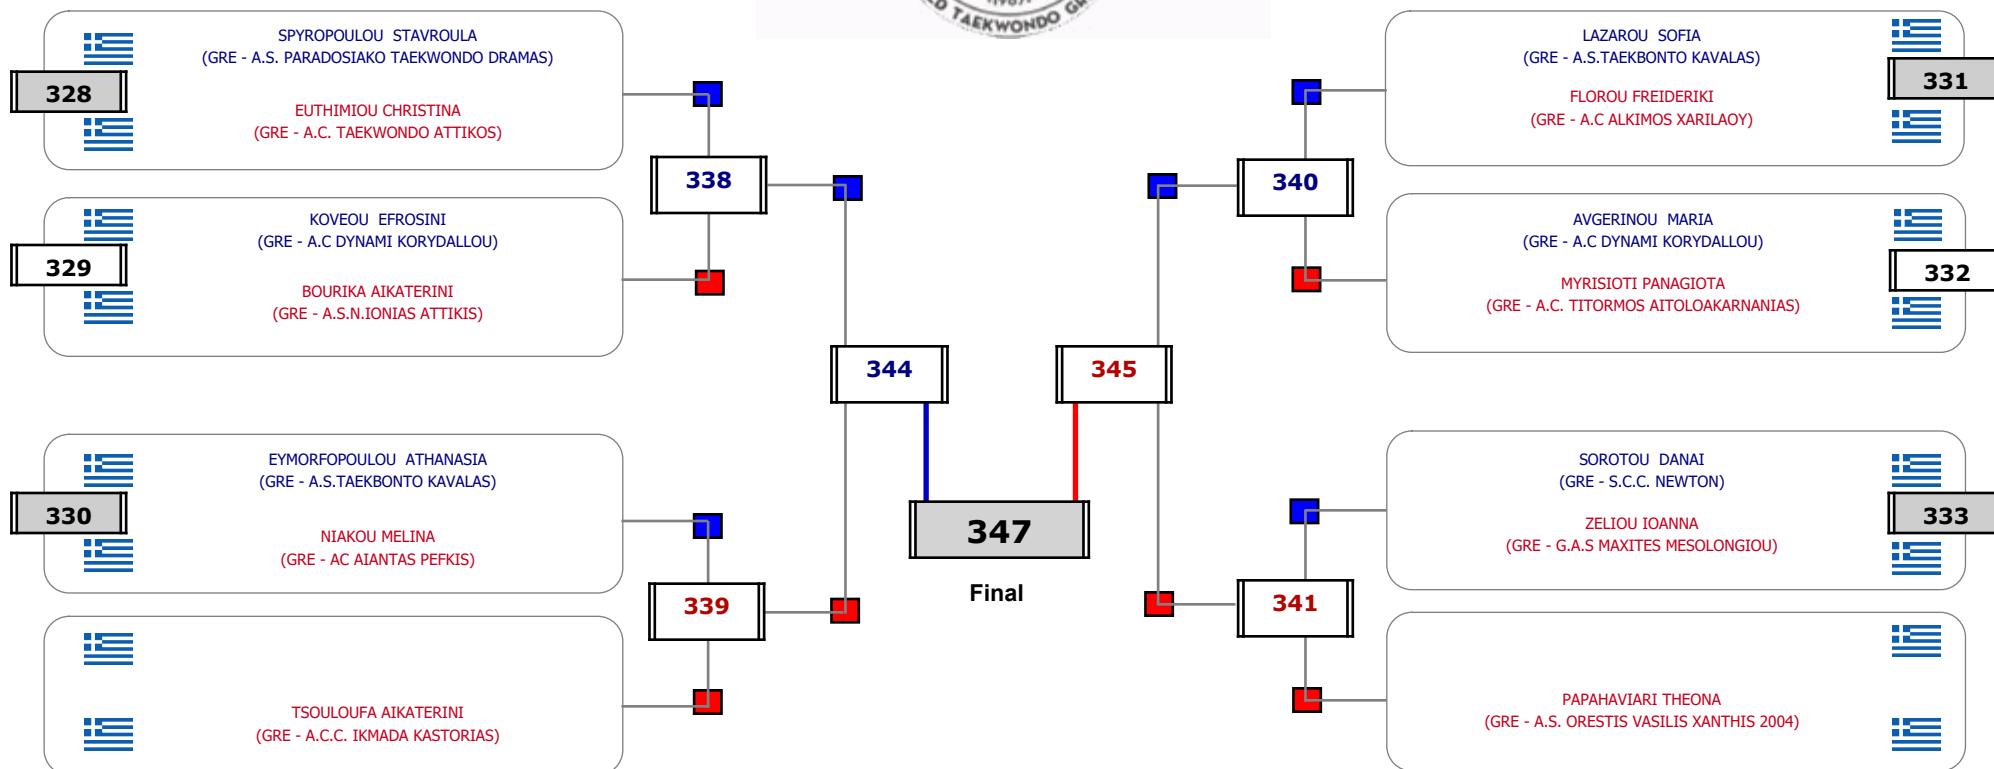

Matches Pool Grid

Αλυτάρχης

Παρατηρητής

Συμμετοχή 2 Αθλητές/τριες από 2 συλλόγους.

Matches Pool Grid

Συμμετοχή 19 Αθλητές/τριες από 18 συλλόγους.

Matches Pool Grid 1 of 3

Matches Pool Grid 2 of 3

Matches Pool Grid 3 of 3

Αλυτάρχης

Παρατηρητής

Συμμετοχή 54 Αθλητές/τριες από 41 συλλόγους.

Matches Pool Grid 1 of 3

Matches Pool Grid 2 of 3

Matches Pool Grid 3 of 3

Αλυτάρχης

Παρατηρητής

Συμμετοχή 35 Αθλητές/τριες από 29 συλλόγους.

Matches Pool Grid

Αλιτάρχης

Παρατηρητής

Συμμετοχή 14 Αθλητές/τριες από 12 συλλόγους.

Συμμετοχή 23 Αθλητές/τριες από 20 συλλόγους.

ΠΑΝΕΛΛΗΝΙΟ ΠΡΩΤΑΘΛΗΜΑ ΠΑΙΔΩΝ – ΚΟΡΑΣΙΔΩΝ