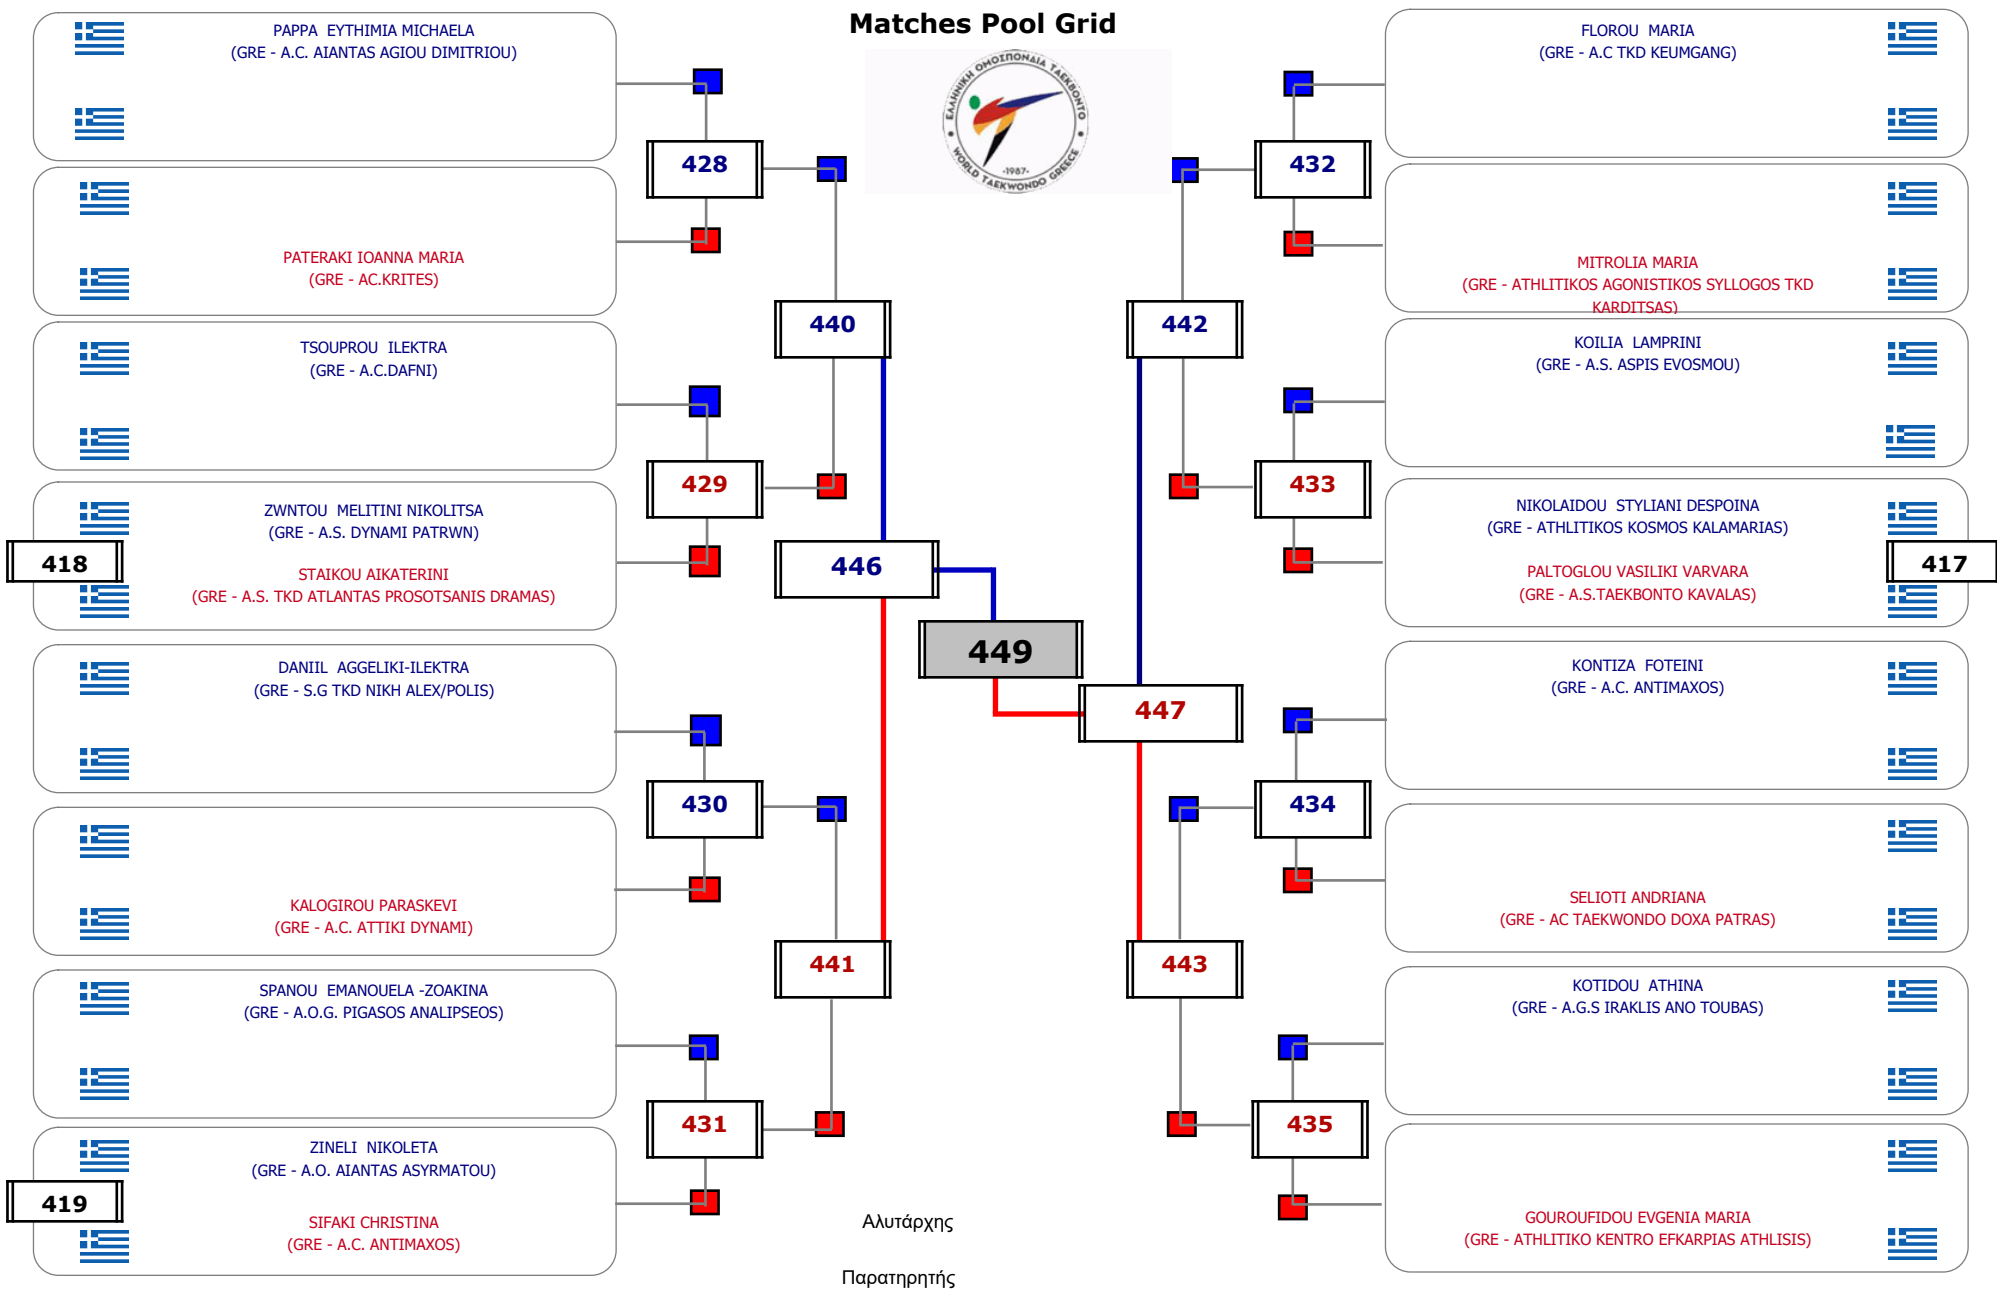

Matches Pool Grid

Αλυτάρχης

Παρατηρητής

Συμμετοχή 2 Αθλητές/τριες από 2 συλλόγους.

Matches Pool Grid

Συμμετοχή 19 Αθλητές/τριες από 18 συλλόγους.

Matches Pool Grid 1 of 3

Matches Pool Grid 2 of 3

Matches Pool Grid 3 of 3

Αλυτάρχης

Παρατηρητής

Συμμετοχή 54 Αθλητές/τριες από 41 συλλόγους.

Matches Pool Grid 1 of 3

Matches Pool Grid 2 of 3

Matches Pool Grid 3 of 3

Αλυτάρχης

Παρατηρητής

Συμμετοχή 35 Αθλητές/τριες από 29 συλλόγους.

Matches Pool Grid

Αλιτάρχης

Παρατηρητής

Συμμετοχή 14 Αθλητές/τριες από 12 συλλόγους.

Συμμετοχή 23 Αθλητές/τριες από 20 συλλόγους.

ΠΑΝΕΛΛΗΝΙΟ ΠΡΩΤΑΘΛΗΜΑ ΠΑΙΔΩΝ – ΚΟΡΑΣΙΔΩΝ