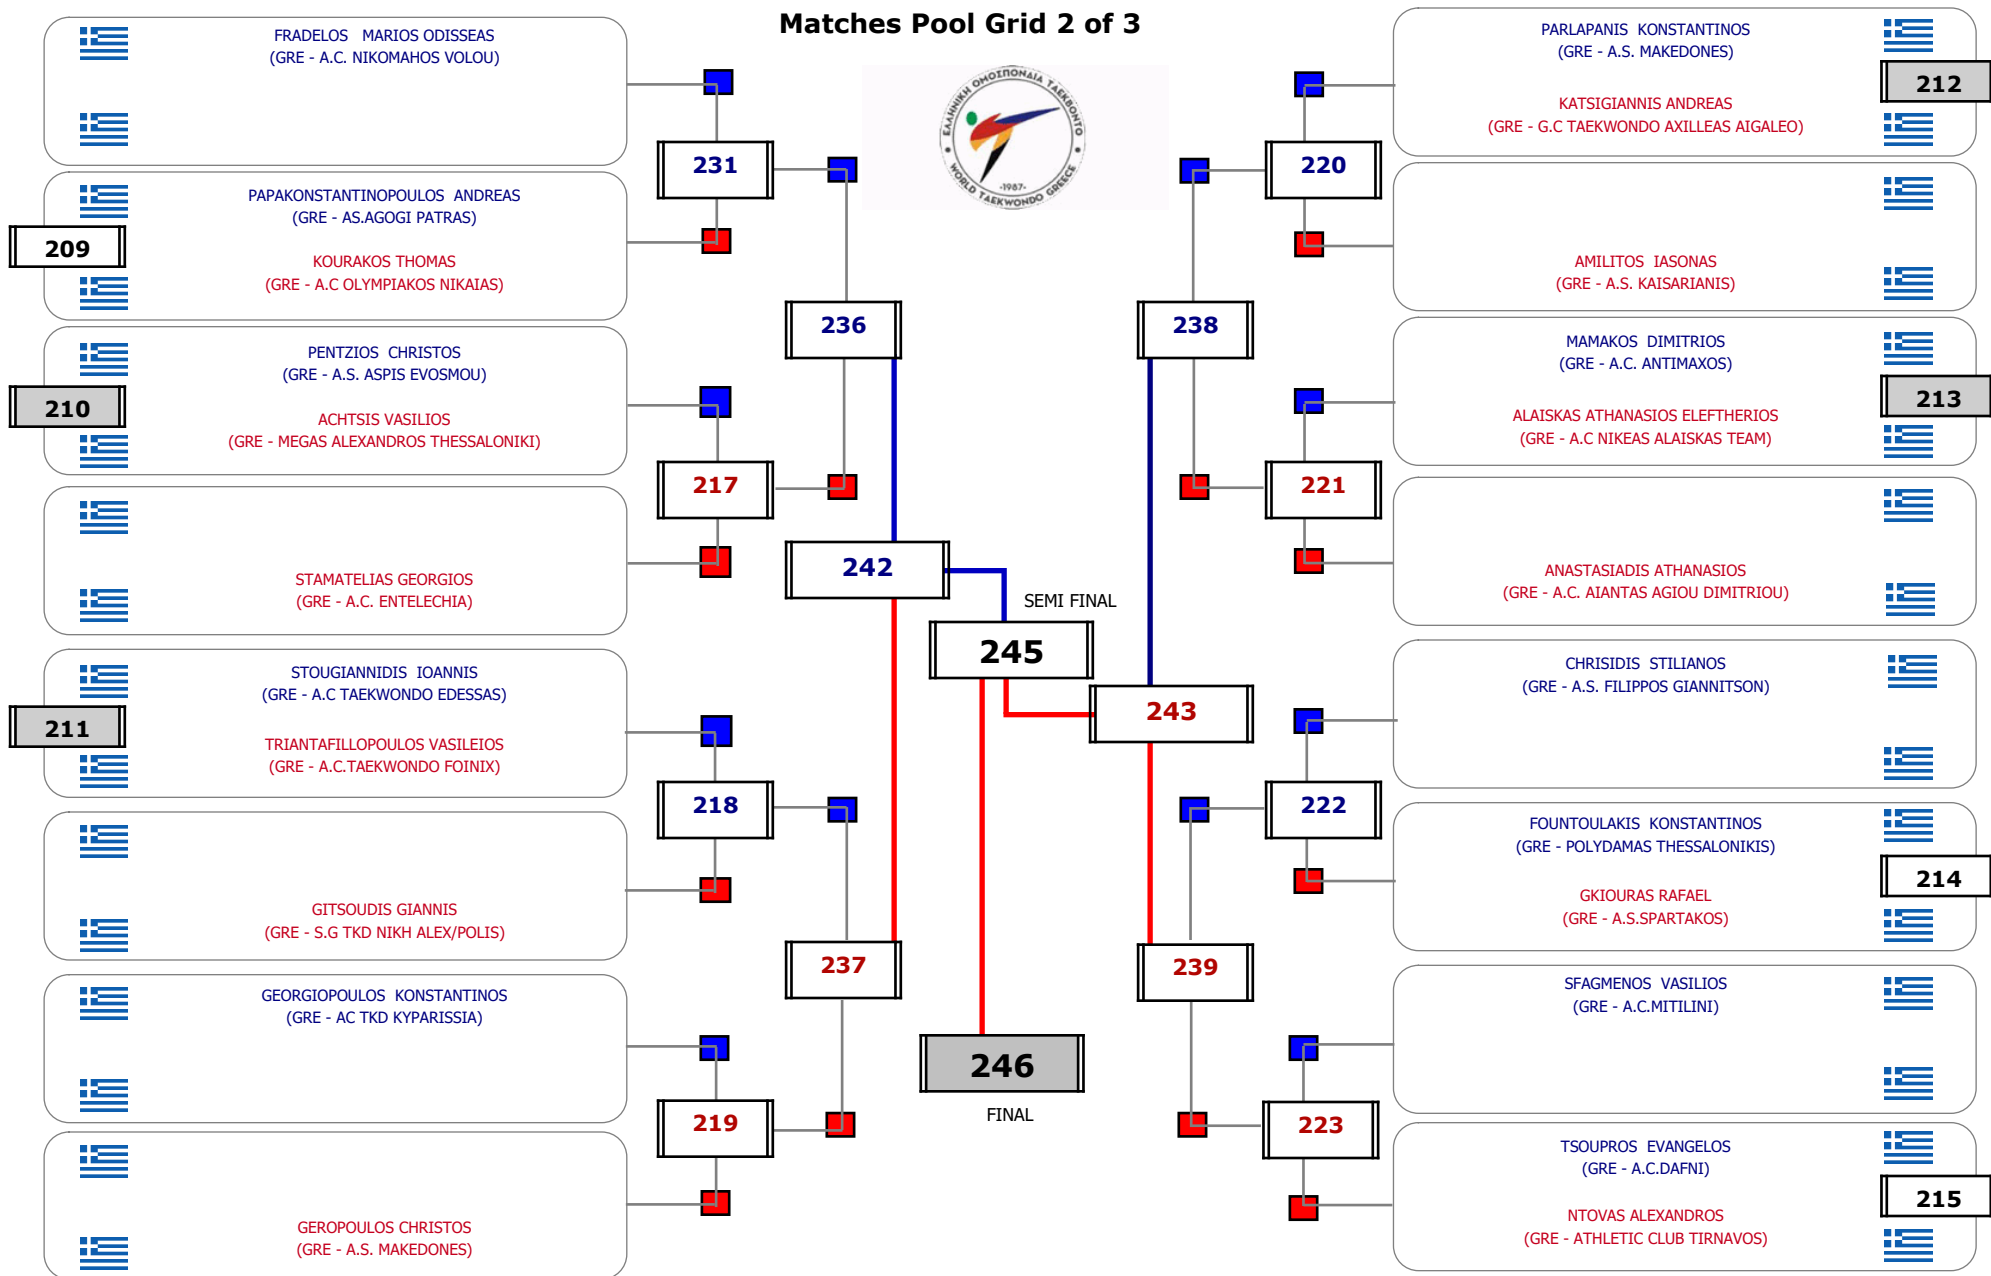

Matches Pool Grid 3 of 3

Αλυτάρχης

Παρατηρητής

Συμμετοχή 54 Αθλητές/τριες από 41 συλλόγους.

Matches Pool Grid 1 of 3

Matches Pool Grid 2 of 3

Matches Pool Grid 3 of 3

Αλυτάρχης

Παρατηρητής

Συμμετοχή 35 Αθλητές/τριες από 29 συλλόγους.

Matches Pool Grid

Αλιτάρχης

Παρατηρητής

Συμμετοχή 14 Αθλητές/τριες από 12 συλλόγους.

Συμμετοχή 23 Αθλητές/τριες από 20 συλλόγους.

ΠΑΝΕΛΛΗΝΙΟ ΠΡΩΤΑΘΛΗΜΑ ΠΑΙΔΩΝ – ΚΟΡΑΣΙΔΩΝ

Cat. ΠΑΙΔΩΝ 2009-2011 (-160εκ) - 11/11/2023. ΩΡΑΙΟΚΑΣΤΡΟ - ΘΕΣΣΑΛΟΝΙΚΗ -

11/11/2023

Matches Pool Grid

Συμμετοχή 32 Αθλητές/τριες από 27 συλλόγους.

ΠΑΝΕΛΛΗΝΙΟ ΠΡΩΤΑΘΛΗΜΑ ΠΑΙΔΩΝ – ΚΟΡΑΣΙΔΩΝ

Cat. ΠΑΙΔΩΝ 2009-2011 (-164εκ) - 11/11/2023. ΩΡΑΙΟΚΑΣΤΡΟ - ΘΕΣΣΑΛΟΝΙΚΗ -

11/11/2023

Matches Pool Grid 1 of 3

Matches Pool Grid 2 of 3

Matches Pool Grid 3 of 3

Αλυτάρχης

Παρατηρητής

Συμμετοχή 47 Αθλητές/τριες από 35 συλλόγους.

Matches Pool Grid 1 of 3