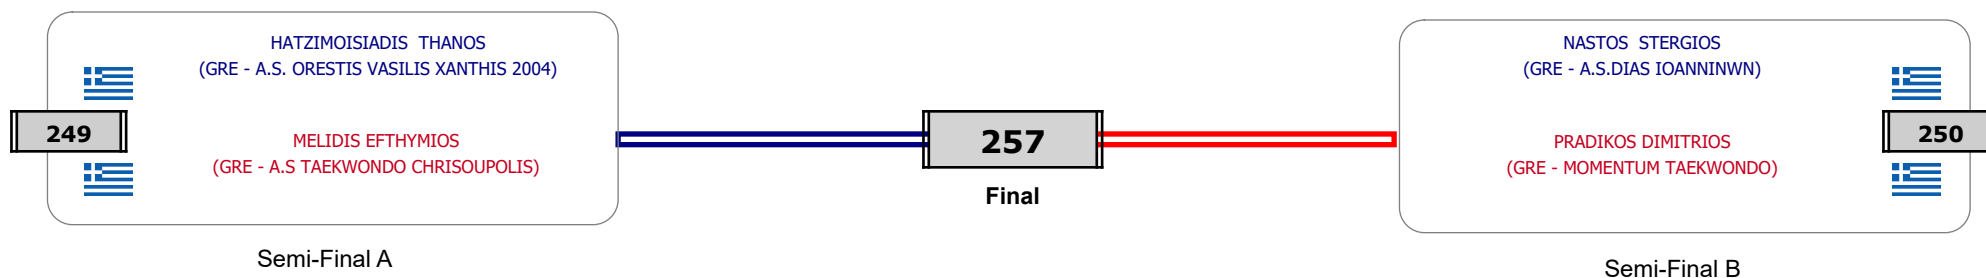

Συμμετοχή 4 Αθλητές/τριες από 3 συλλόγους.

Matches Pool Grid

Αλυτάρχης

Παρατηρητής

Συμμετοχή 1 Αθλητές/τριες από 1 συλλόγους.

Matches Pool Grid

Αλυτάρχης

Παρατηρητής

Συμμετοχή 4 Αθλητές/τριες από 4 συλλόγους.

Matches Pool Grid

Αλυτάρχης

Παρατηρητής

Συμμετοχή 6 Αθλητές/τριες από 5 συλλόγους.

Matches Pool Grid

Αλυτάρχης

Παρατηρητής