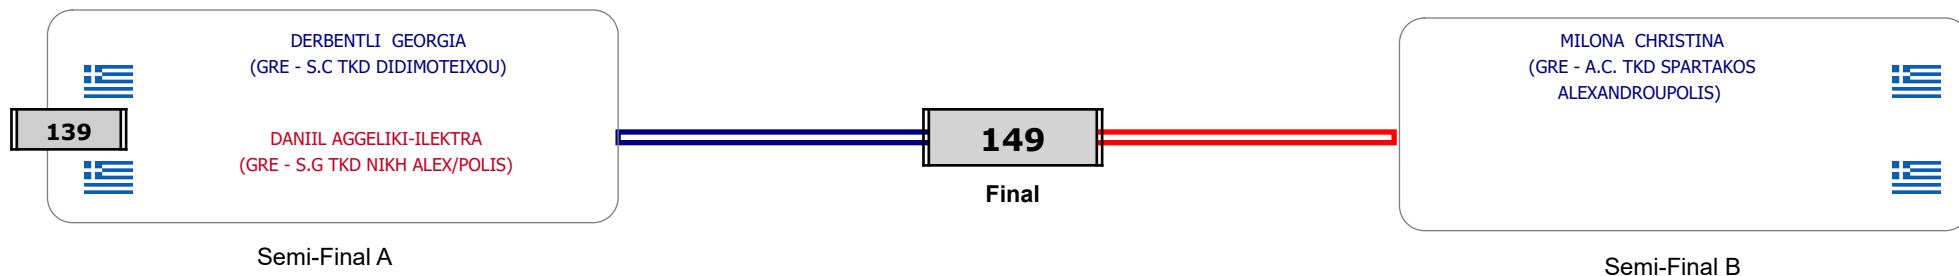

Matches Pool Grid

Συμμετοχή 6 Αθλητές/τριες από 6 συλλόγους.

Matches Pool Grid

Αλυτάρχης

Παρατηρητής

Συμμετοχή 3 Αθλητές/τριες από 3 συλλόγους.

Matches Pool Grid

Αλυτάρχης

Παρατηρητής

Συμμετοχή 2 Αθλητές/τριες από 2 συλλόγους.

Matches Pool Grid

Αλυτάρχης

Παρατηρητής

Συμμετοχή 3 Αθλητές/τριες από 3 συλλόγους.

Matches Pool Grid

Αλυτάρχης