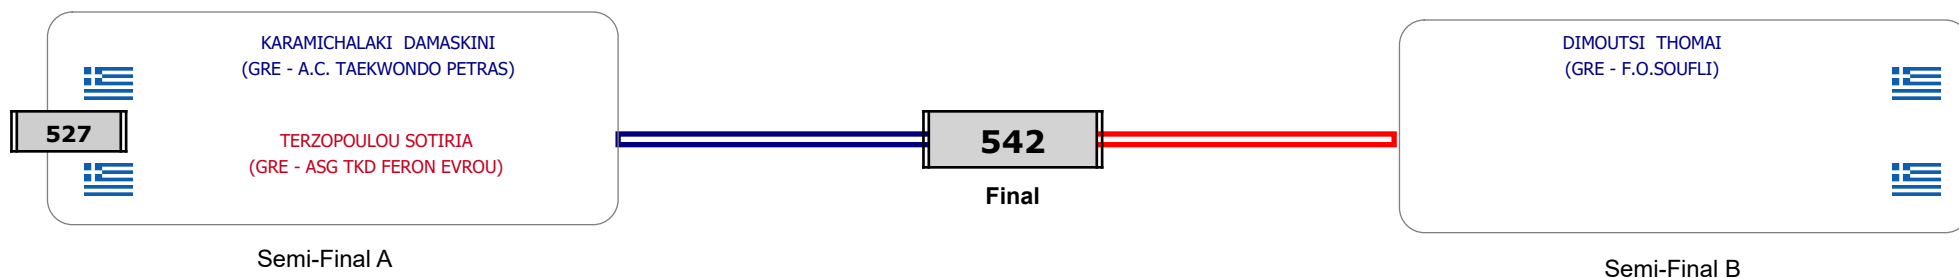

Matches Pool Grid

Αλυτάρχης

Παρατηρητής

Συμμετοχή 3 Αθλητές/τριες από 3 συλλόγους.