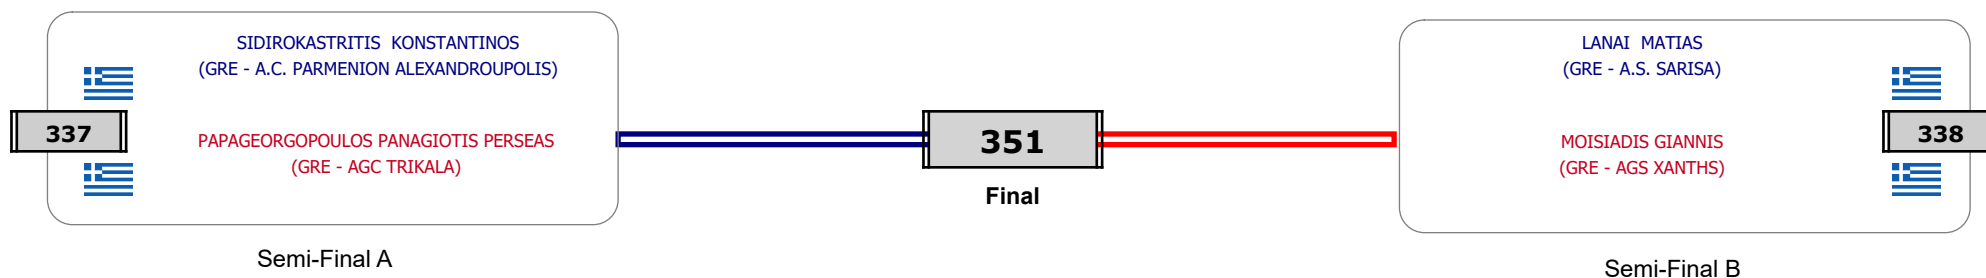

Matches Pool Grid

Αλυτάρχης

Παρατηρητής

Συμμετοχή 4 Αθλητές/τριες από 4 συλλόγους.