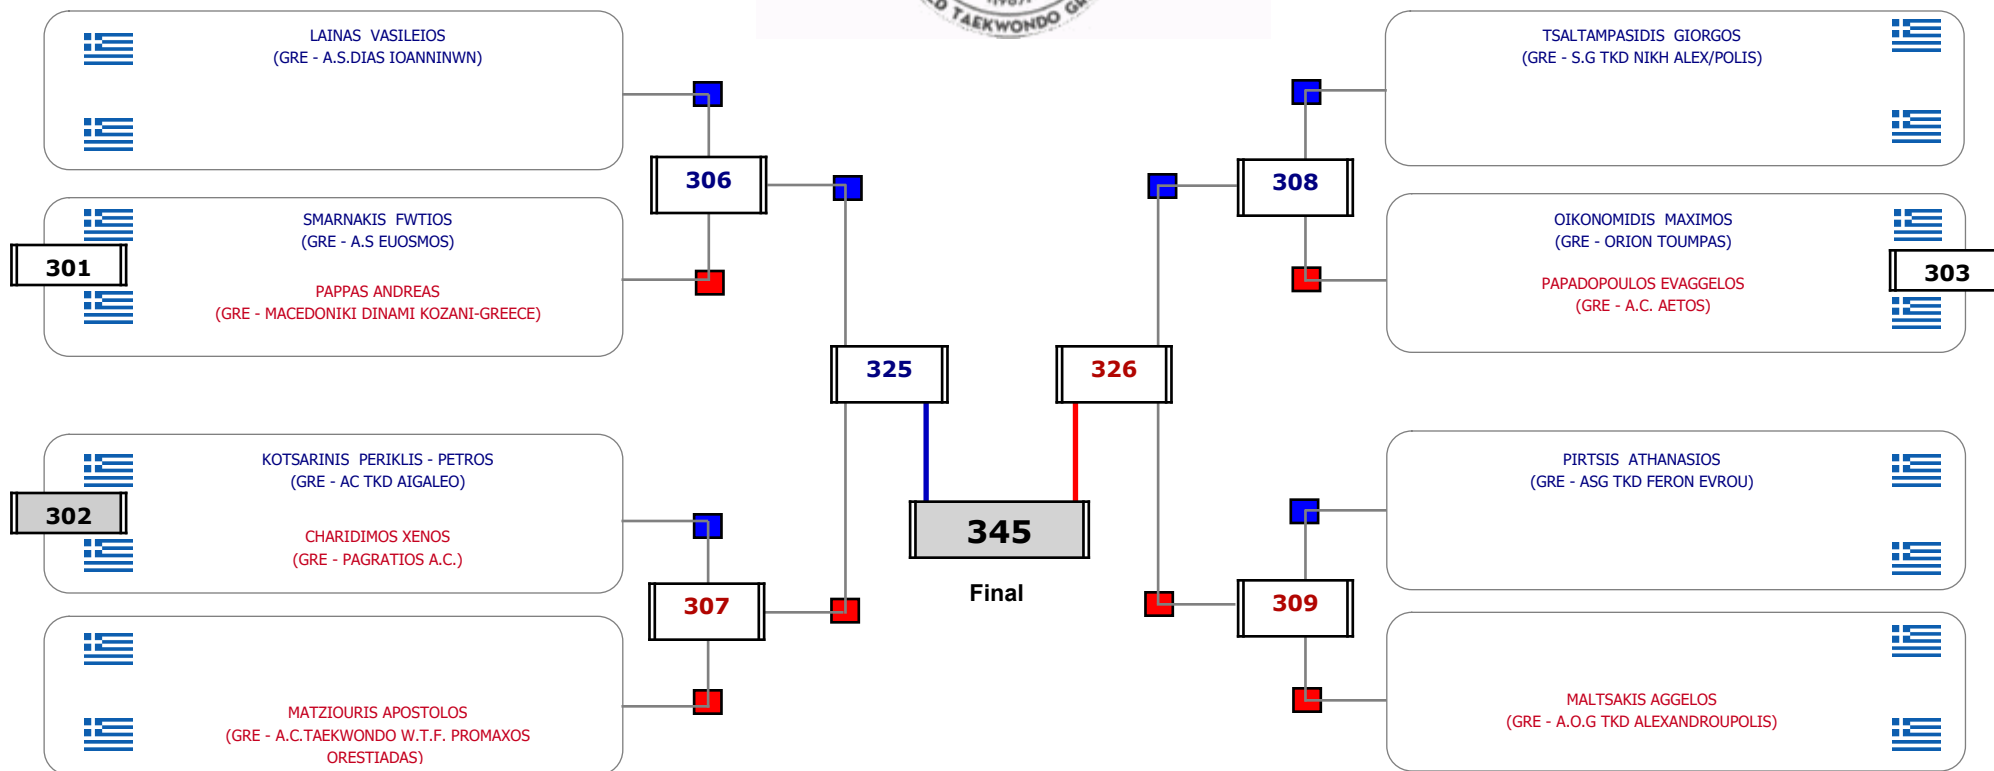

Συμμετοχή 3 Αθλητές/τριες από 3 συλλόγους.

Matches Pool Grid

Αλυτάρχης

Παρατηρητής

Συμμετοχή 2 Αθλητές/τριες από 2 συλλόγους.

Matches Pool Grid

Αλυτάρχης

Παρατηρητής

Συμμετοχή 2 Αθλητές/τριες από 2 συλλόγους.

Matches Pool Grid

Αλυτάρχης

Παρατηρητής

Συμμετοχή 4 Αθλητές/τριες από 4 συλλόγους.

Συμμετοχή 23 Αθλητές/τριες από 18 συλλόγους.

Matches Pool Grid

Αλιτάρχης

Παρατηρητής

Συμμετοχή 15 Αθλητές/τριες από 12 συλλόγους.

Matches Pool Grid

Αλιτάρχης

Παρατηρητής

Συμμετοχή 11 Αθλητές/τριες από 11 συλλόγους.

Matches Pool Grid

Αλυτάρχης