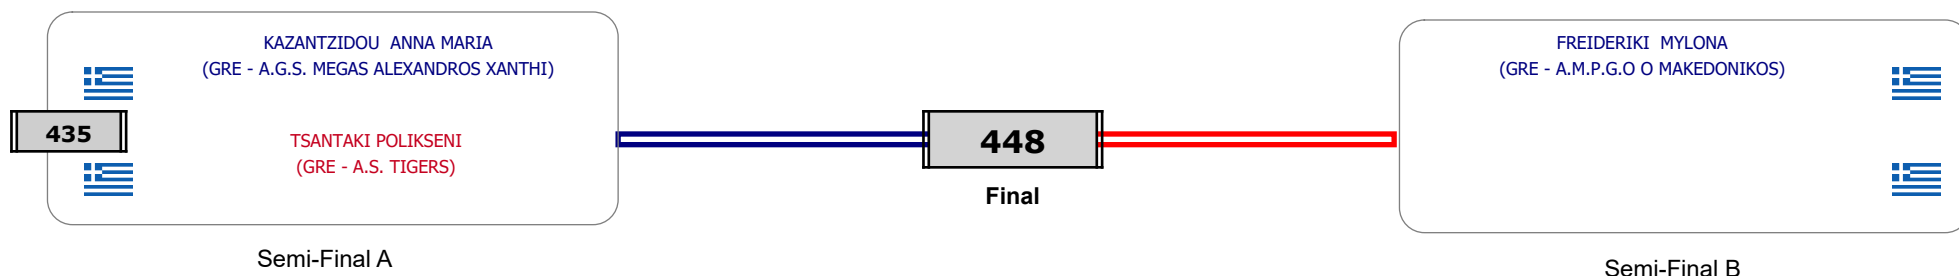

Matches Pool Grid

Αλυτάρχης

Παρατηρητής

Συμμετοχή 3 Αθλητές/τριες από 3 συλλόγους.