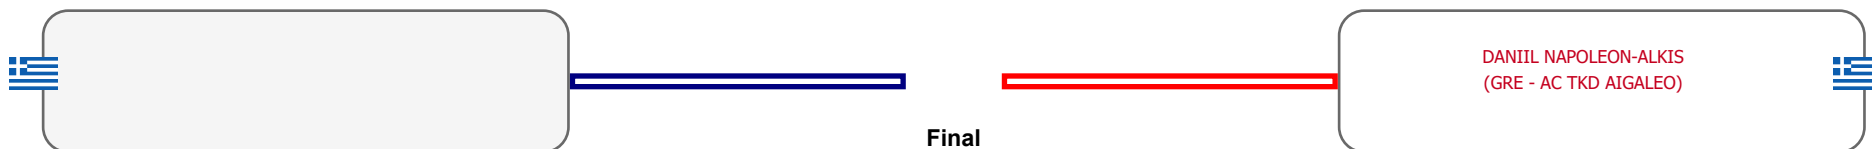

Matches Pool Grid

Αλυτάρχης

Παρατηρητής

Συμμετοχή 1 Αθλητές/τριες από 1 συλλόγους.