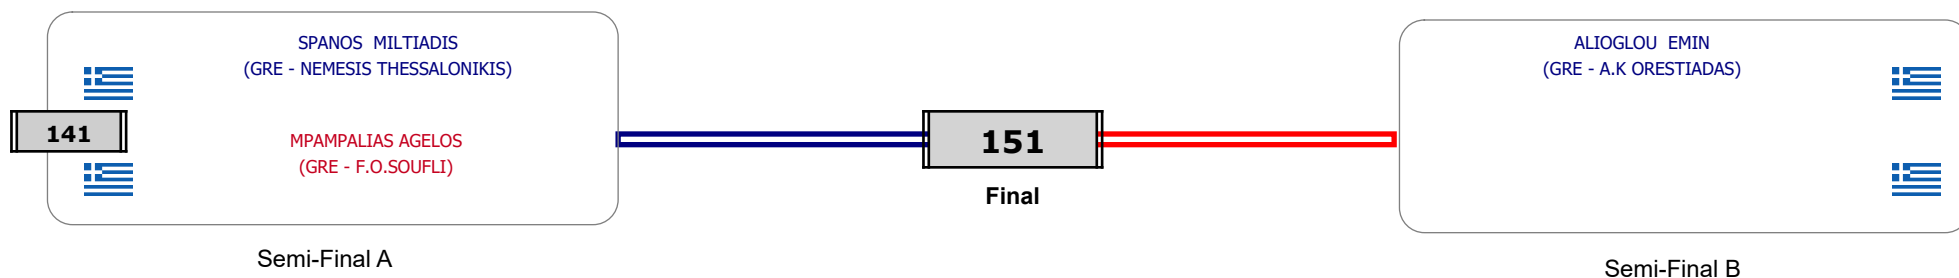

Συμμετοχή 4 Αθλητές/τριες από 4 συλλόγους.

Matches Pool Grid

Αλυτάρχης

Παρατηρητής

Συμμετοχή 6 Αθλητές/τριες από 5 συλλόγους.

Matches Pool Grid

Αλυτάρχης

Παρατηρητής

Συμμετοχή 7 Αθλητές/τριες από 6 συλλόγους.

Matches Pool Grid

Αλυτάρχης

Παρατηρητής

Συμμετοχή 4 Αθλητές/τριες από 4 συλλόγους.

Matches Pool Grid

Αλυτάρχης

Παρατηρητής

Συμμετοχή 3 Αθλητές/τριες από 3 συλλόγους.

Matches Pool Grid

Αλυτάρχης

Παρατηρητής

Συμμετοχή 6 Αθλητές/τριες από 6 συλλόγους.

Matches Pool Grid

Αυτάρχης

Παρατηρητής