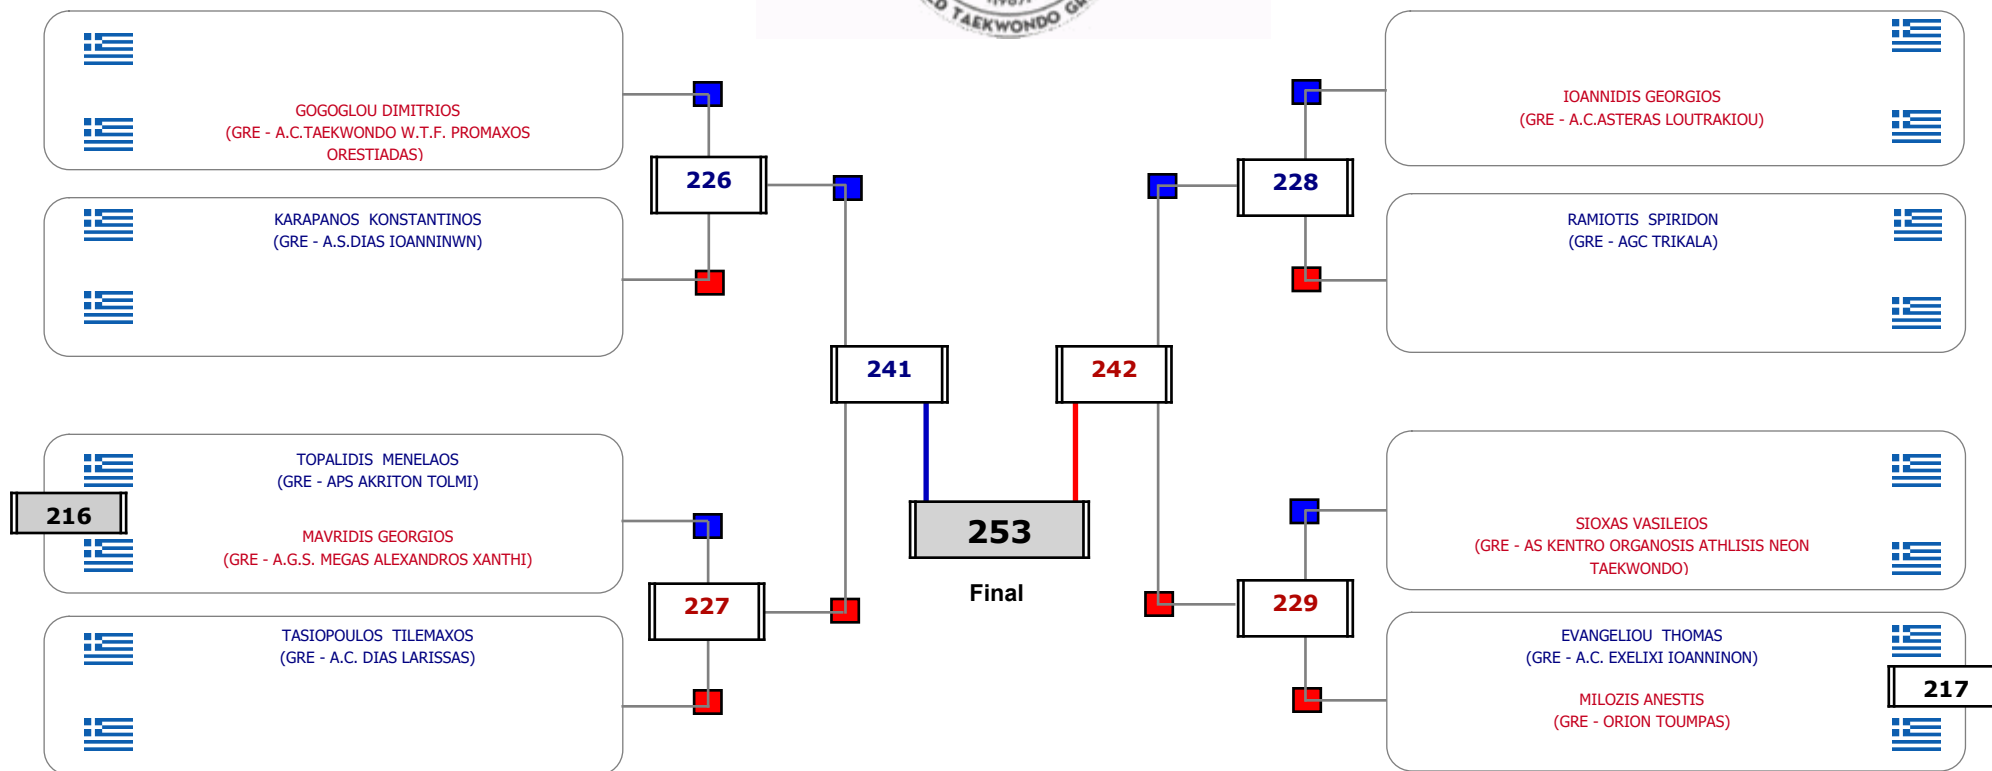

Συμμετοχή 7 Αθλητές/τριες από 6 συλλόγους.

Matches Pool Grid

Αλυτάρχης

Παρατηρητής

Συμμετοχή 4 Αθλητές/τριες από 4 συλλόγους.

Matches Pool Grid

Αλυτάρχης

Παρατηρητής

Συμμετοχή 3 Αθλητές/τριες από 3 συλλόγους.

Matches Pool Grid

Αλυτάρχης

Παρατηρητής

Συμμετοχή 6 Αθλητές/τριες από 6 συλλόγους.

Matches Pool Grid

Αυτάρχης

Παρατηρητής

Συμμετοχή 9 Αθλητές/τριες από 8 συλλόγους.

Matches Pool Grid

Αυτάρχης

Παρατηρητής

Συμμετοχή 10 Αθλητές/τριες από 10 συλλόγους.

Matches Pool Grid

Αλυτάρχης

Παρατηρητής