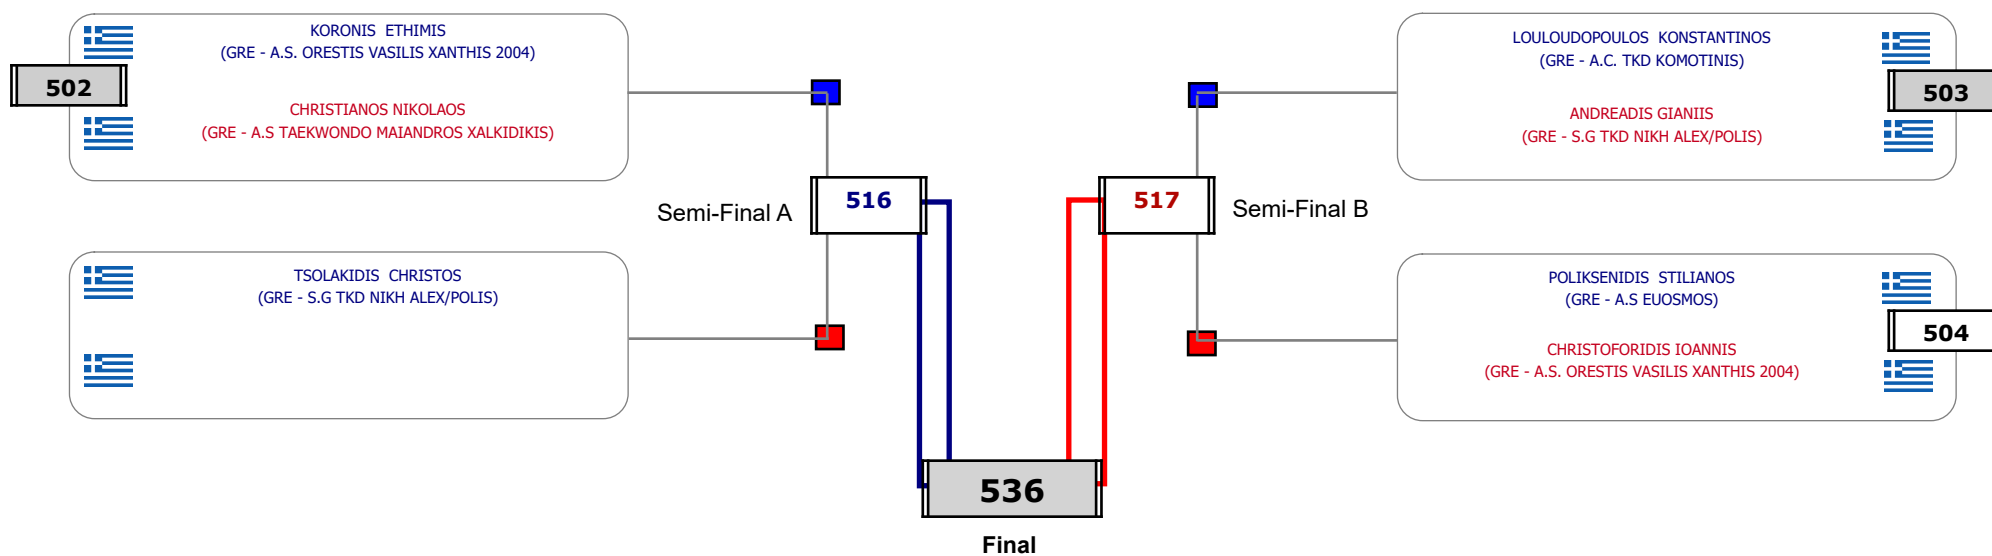

Matches Pool Grid

Αλυτάρχης

Παρατηρητής

Συμμετοχή 3 Αθλητές/τριες από 3 συλλόγους.

Matches Pool Grid

Αλυτάρχης

Παρατηρητής

Συμμετοχή 2 Αθλητές/τριες από 2 συλλόγους.

Matches Pool Grid

Αλυτάρχης

Παρατηρητής

Συμμετοχή 7 Αθλητές/τριες από 5 συλλόγους.

Matches Pool Grid

Αλυτάρχης

Παρατηρητής

Συμμετοχή 4 Αθλητές/τριες από 4 συλλόγους.