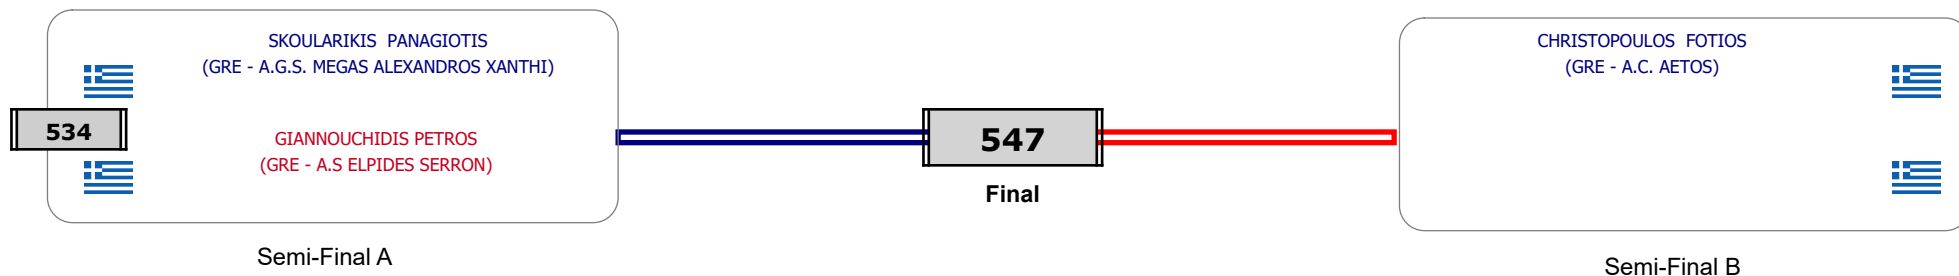

Matches Pool Grid

Αλυτάρχης

Παρατηρητής

Συμμετοχή 3 Αθλητές/τριες από 3 συλλόγους.