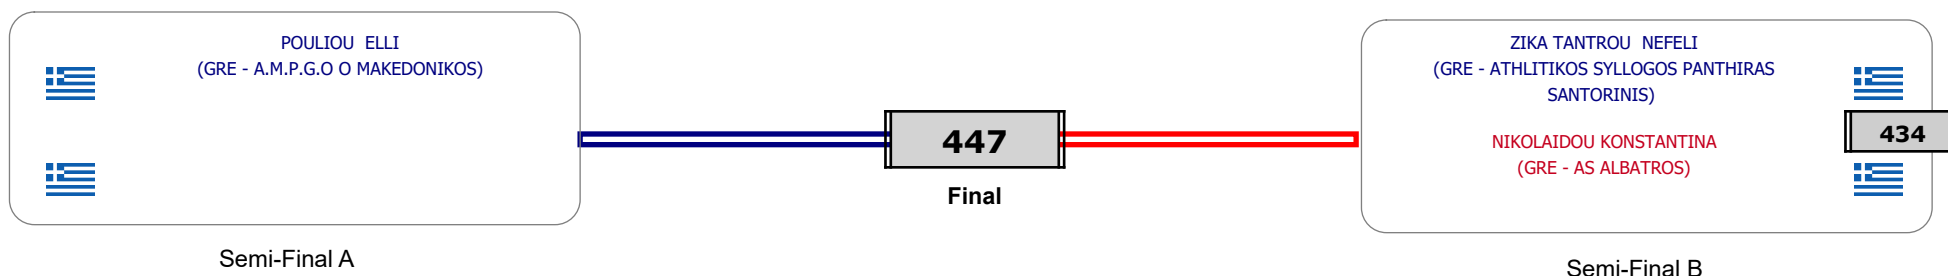

Semi-Final B

Αλυτάρχης

Παρατηρητής

Συμμετοχή 3 Αθλητές/τριες από 3 συλλόγους.

Matches Pool Grid

Αλυτάρχης

Παρατηρητής

Συμμετοχή 1 Αθλητές/τριες από 1 συλλόγους.

Matches Pool Grid

Αλυτάρχης

Παρατηρητής

Συμμετοχή 3 Αθλητές/τριες από 3 συλλόγους.

Matches Pool Grid

Αλυτάρχης

Παρατηρητής

Συμμετοχή 1 Αθλητές/τριες από 1 συλλόγους.

Matches Pool Grid

Αλυτάρχης

Παρατηρητής

Συμμετοχή 3 Αθλητές/τριες από 3 συλλόγους.

Matches Pool Grid

Αλυτάρχης

Παρατηρητής

Συμμετοχή 2 Αθλητές/τριες από 2 συλλόγους.