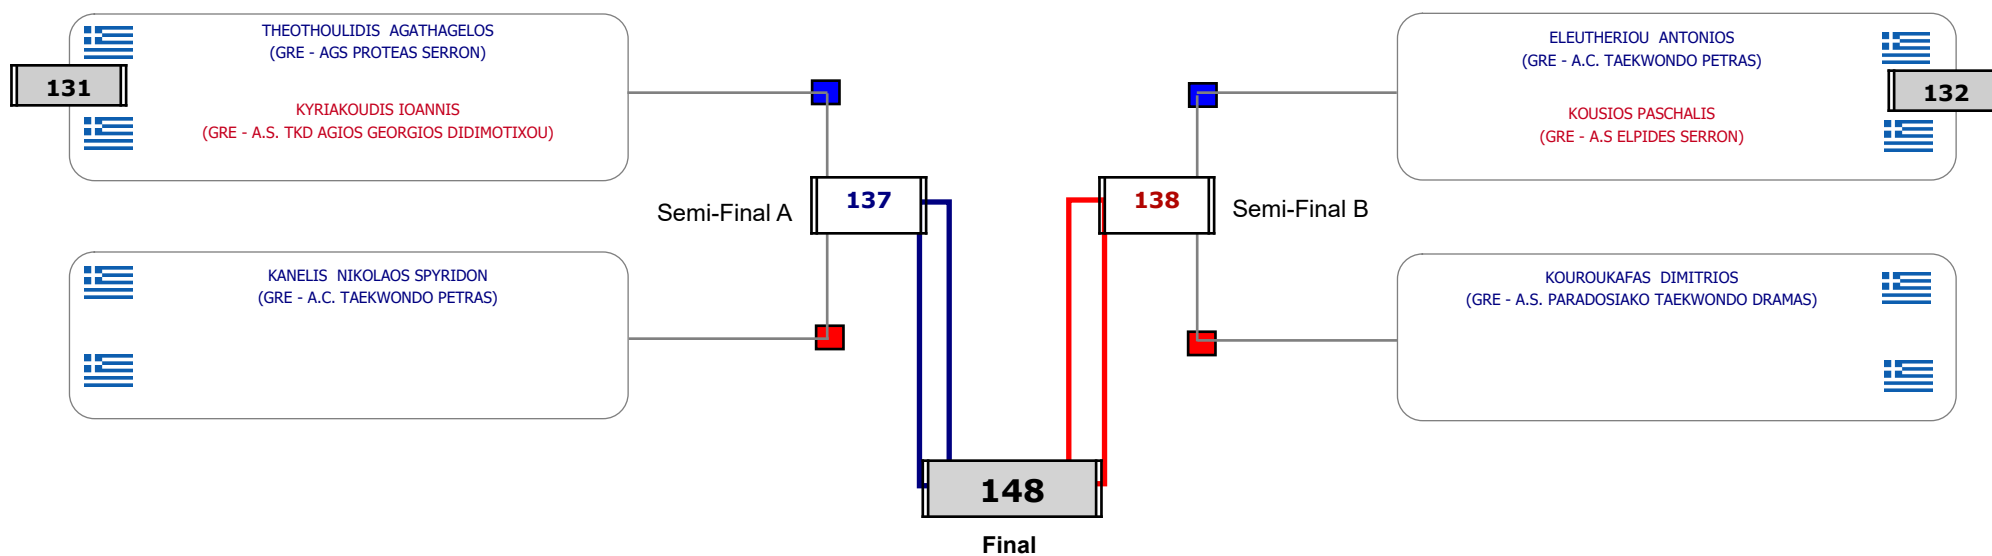

Συμμετοχή 9 Αθλητές/τριες από 8 συλλόγους.

Matches Pool Grid

Αυτάρχης

Παρατηρητής

Συμμετοχή 10 Αθλητές/τριες από 10 συλλόγους.

Matches Pool Grid

Αλυτάρχης

Παρατηρητής