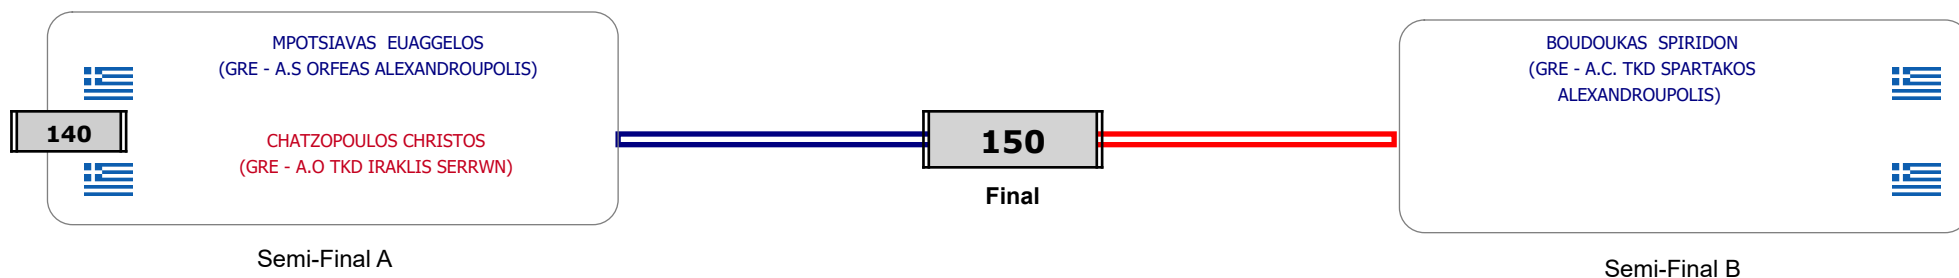

Συμμετοχή 3 Αθλητές/τριες από 2 συλλόγους.

Matches Pool Grid

Αλυτάρχης

Παρατηρητής

Συμμετοχή 2 Αθλητές/τριες από 2 συλλόγους.

Matches Pool Grid

Αλυτάρχης

Παρατηρητής

Συμμετοχή 3 Αθλητές/τριες από 3 συλλόγους.

Matches Pool Grid

Αλυτάρχης

Παρατηρητής

Συμμετοχή 2 Αθλητές/τριες από 2 συλλόγους.

Matches Pool Grid

Αλυτάρχης

Παρατηρητής