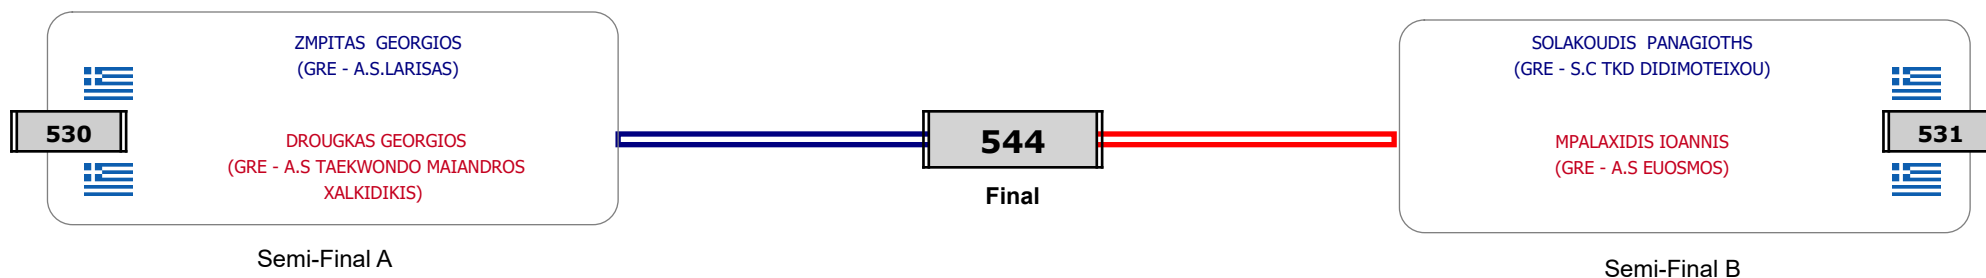

Matches Pool Grid

Αλυτάρχης

Παρατηρητής

Συμμετοχή 3 Αθλητές/τριες από 3 συλλόγους.

Matches Pool Grid

Αλυτάρχης

Παρατηρητής

Συμμετοχή 4 Αθλητές/τριες από 4 συλλόγους.