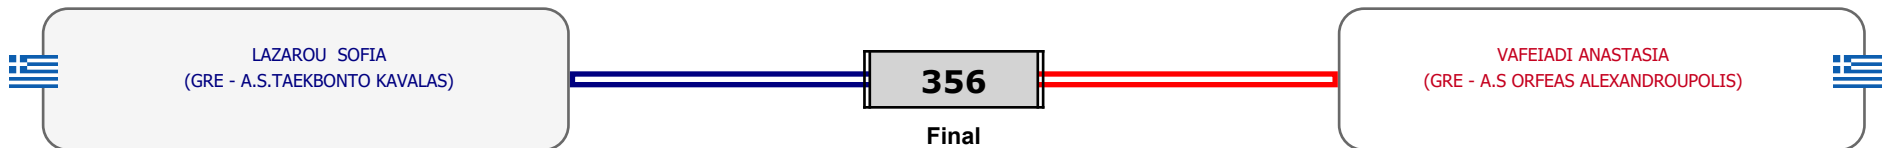

Αλυτάρχης

Παρατηρητής

Συμμετοχή 2 Αθλητές/τριες από 2 συλλόγους.

Matches Pool Grid

Αλυτάρχης

Παρατηρητής

Συμμετοχή 3 Αθλητές/τριες από 3 συλλόγους.

Matches Pool Grid