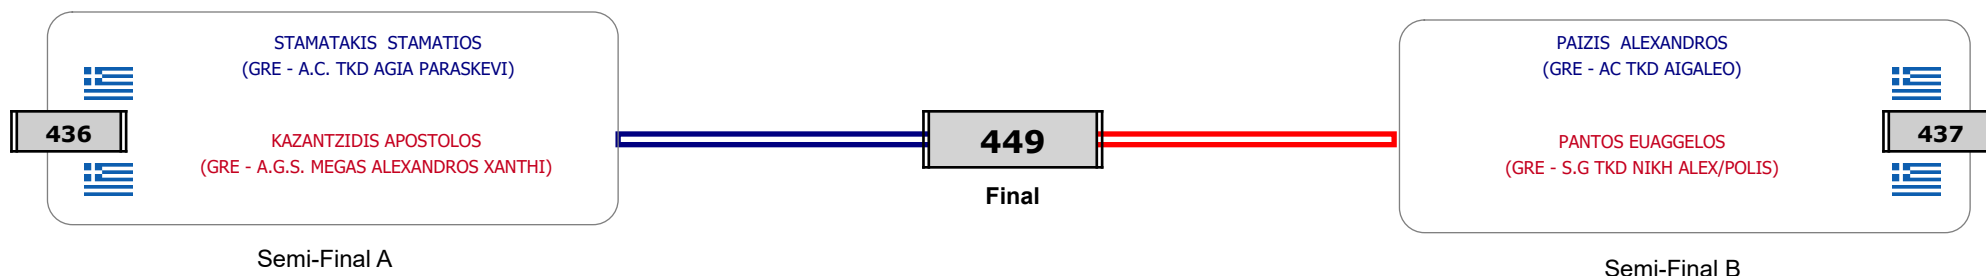

Matches Pool Grid

Αλυτάρχης

Παρατηρητής

Συμμετοχή 3 Αθλητές/τριες από 3 συλλόγους.

Matches Pool Grid

Αλυτάρχης

Παρατηρητής

Συμμετοχή 4 Αθλητές/τριες από 4 συλλόγους.