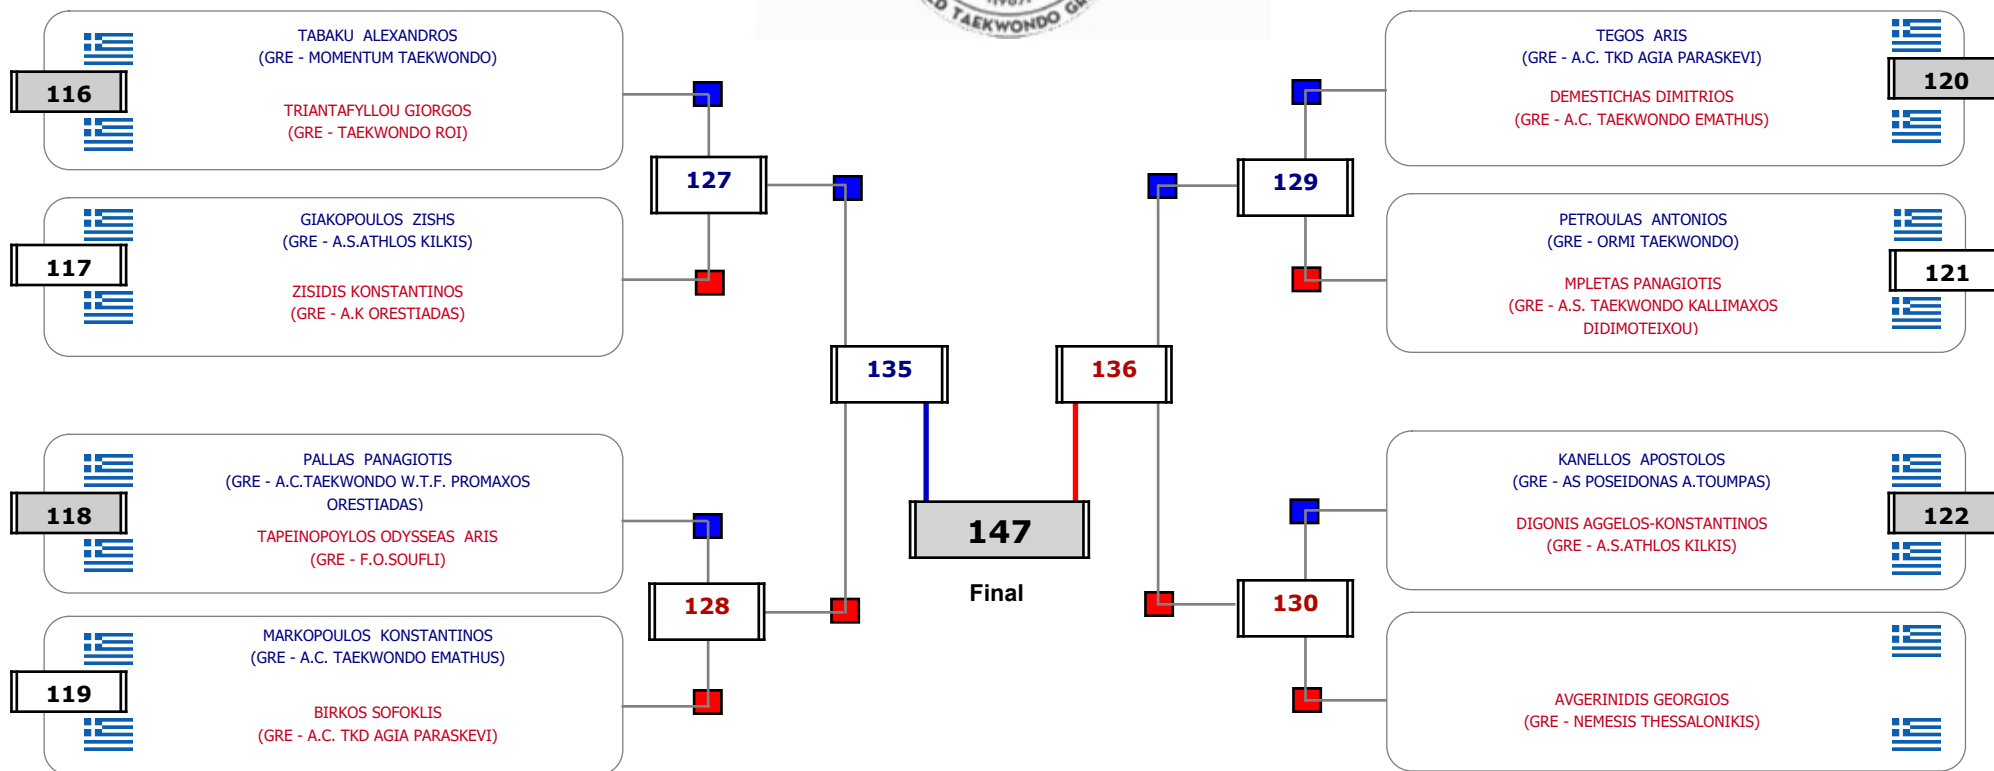

Συμμετοχή 3 Αθλητές/τριες από 3 συλλόγους.

Matches Pool Grid

Αλυτάρχης

Παρατηρητής

Συμμετοχή 2 Αθλητές/τριες από 2 συλλόγους.

Matches Pool Grid

Αλυτάρχης

Παρατηρητής

Συμμετοχή 2 Αθλητές/τριες από 2 συλλόγους.

Matches Pool Grid

Αλυτάρχης

Παρατηρητής

Συμμετοχή 4 Αθλητές/τριες από 4 συλλόγους.

Συμμετοχή 23 Αθλητές/τριες από 18 συλλόγους.

Matches Pool Grid

Αλιτάρχης

Παρατηρητής

Συμμετοχή 15 Αθλητές/τριες από 12 συλλόγους.

Matches Pool Grid

Αλιτάρχης

Παρατηρητής

Συμμετοχή 11 Αθλητές/τριες από 11 συλλόγους.

Matches Pool Grid

Αλυτάρχης