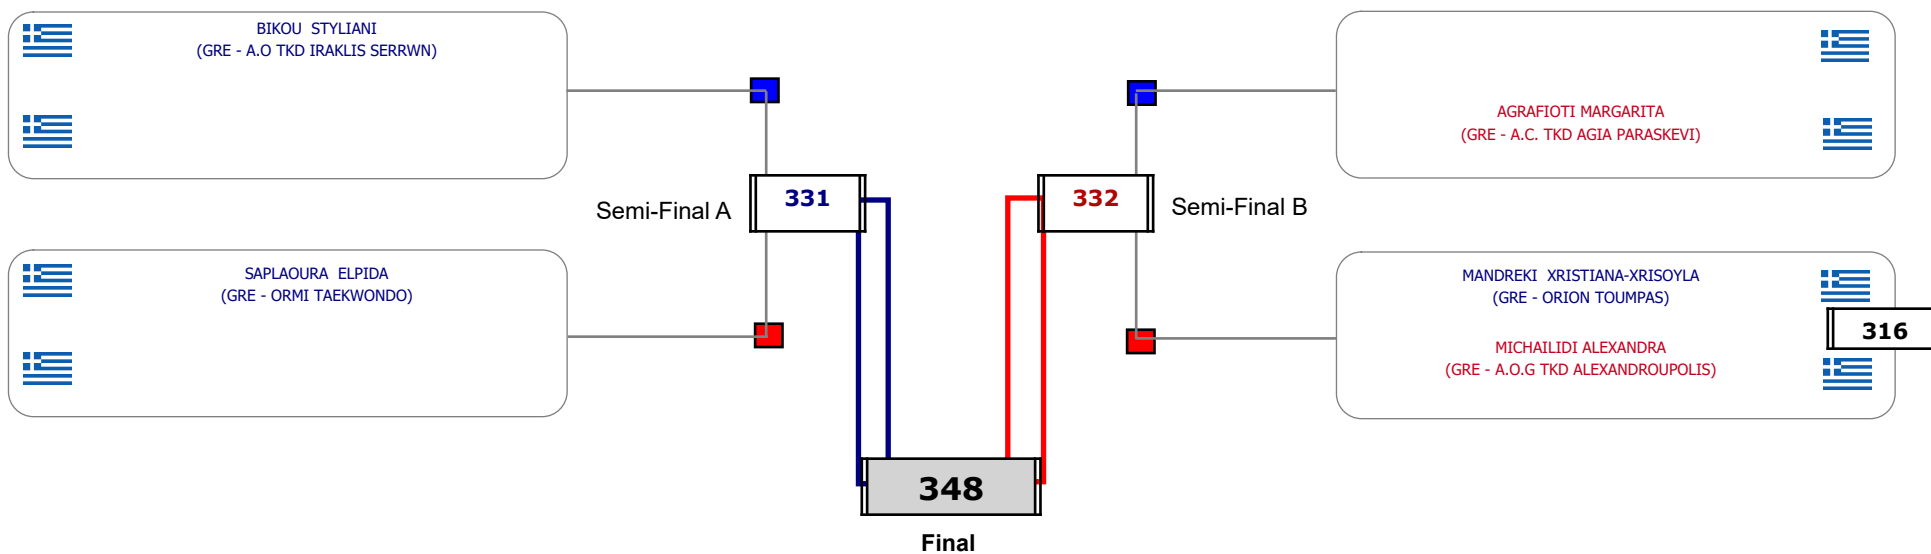

Αλυτάρχης

Παρατηρητής

Συμμετοχή 4 Αθλητές/τριες από 4 συλλόγους.

Matches Pool Grid

Συμμετοχή 10 Αθλητές/τριες από 9 συλλόγους.

Matches Pool Grid

Αλυτάρχης

Παρατηρητής

Συμμετοχή 5 Αθλητές/τριες από 5 συλλόγους.

Matches Pool Grid

Αλυτάρχης

Παρατηρητής

Συμμετοχή 1 Αθλητές/τριες από 1 συλλόγους.

Matches Pool Grid

Αλυτάρχης

Παρατηρητής