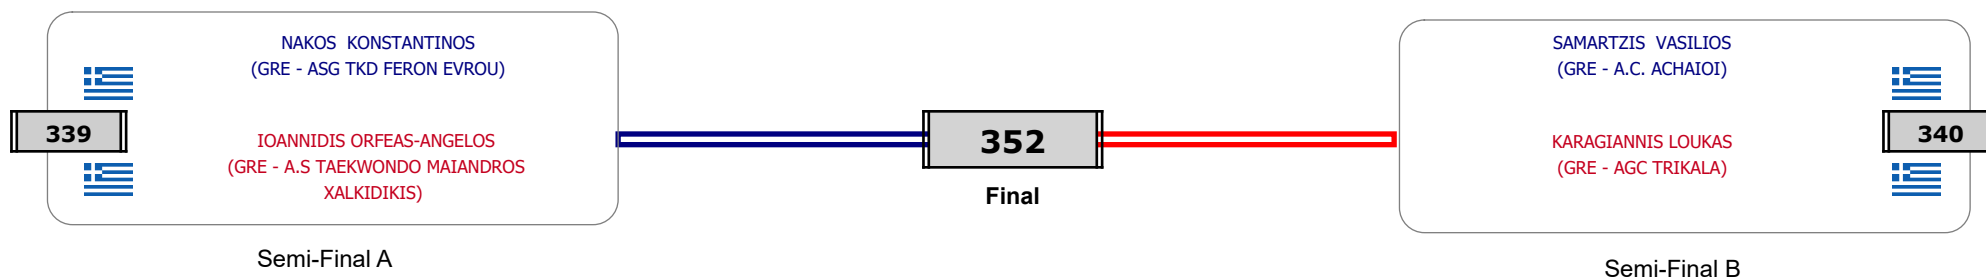

Συμμετοχή 3 Αθλητές/τριες από 2 συλλόγους.

Matches Pool Grid

Αλυτάρχης

Παρατηρητής

Συμμετοχή 2 Αθλητές/τριες από 2 συλλόγους.

Matches Pool Grid

Αλυτάρχης

Παρατηρητής

Συμμετοχή 3 Αθλητές/τριες από 3 συλλόγους.

Matches Pool Grid

Αλυτάρχης

Παρατηρητής

Συμμετοχή 2 Αθλητές/τριες από 2 συλλόγους.

Matches Pool Grid

Αλυτάρχης

Παρατηρητής

Συμμετοχή 2 Αθλητές/τριες από 2 συλλόγους.

Matches Pool Grid

Αλυτάρχης

Παρατηρητής

Συμμετοχή 4 Αθλητές/τριες από 4 συλλόγους.

Συμμετοχή 23 Αθλητές/τριες από 18 συλλόγους.

Matches Pool Grid

Αλιτάρχης