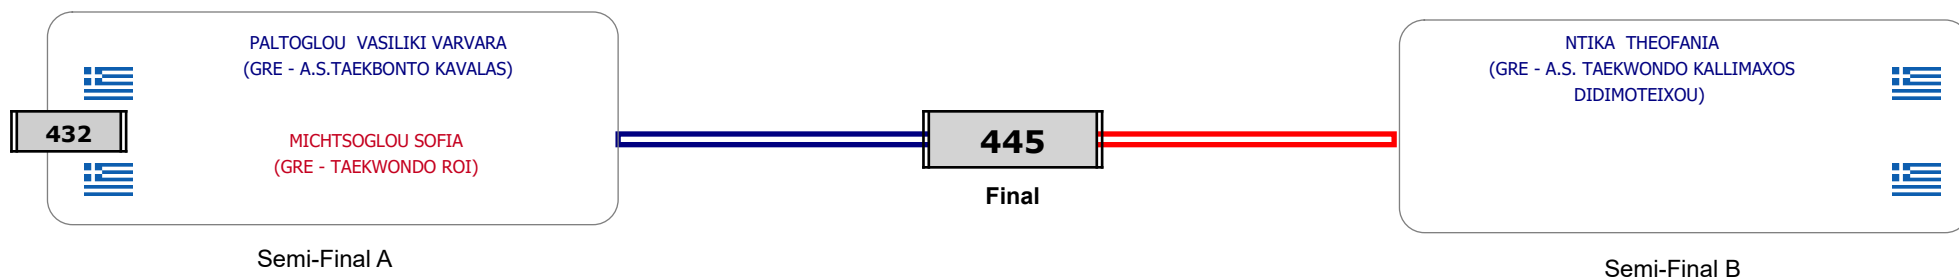

Παρατηρητής

Συμμετοχή 2 Αθλητές/τριες από 2 συλλόγους.

Matches Pool Grid

Αλυτάρχης

Παρατηρητής

Συμμετοχή 3 Αθλητές/τριες από 3 συλλόγους.

Matches Pool Grid

Αλυτάρχης