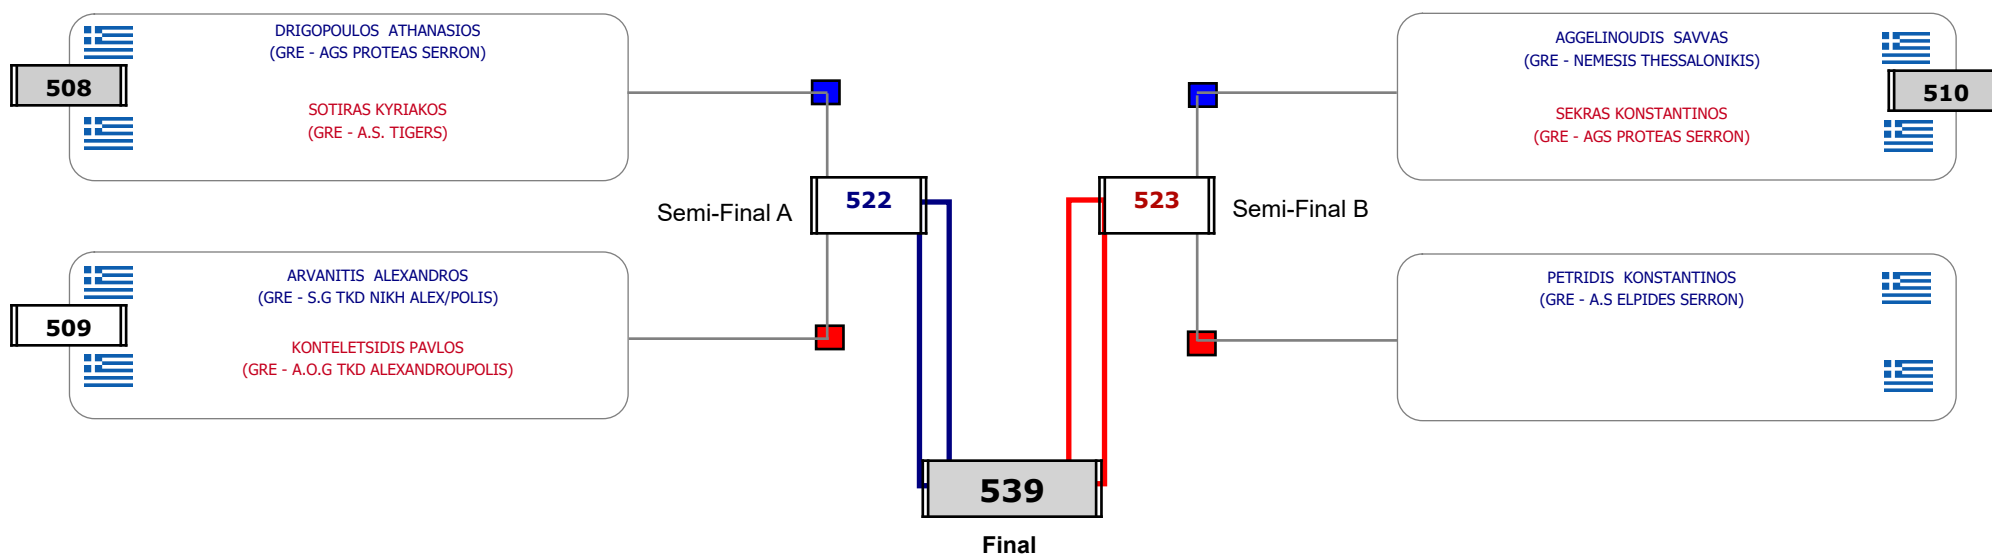

Matches Pool Grid

Αλυτάρχης

Παρατηρητής

Συμμετοχή 6 Αθλητές/τριες από 6 συλλόγους.

Matches Pool Grid

Συμμετοχή 9 Αθλητές/τριες από 9 συλλόγους.

Matches Pool Grid

Συμμετοχή 7 Αθλητές/τριες από 6 συλλόγους.