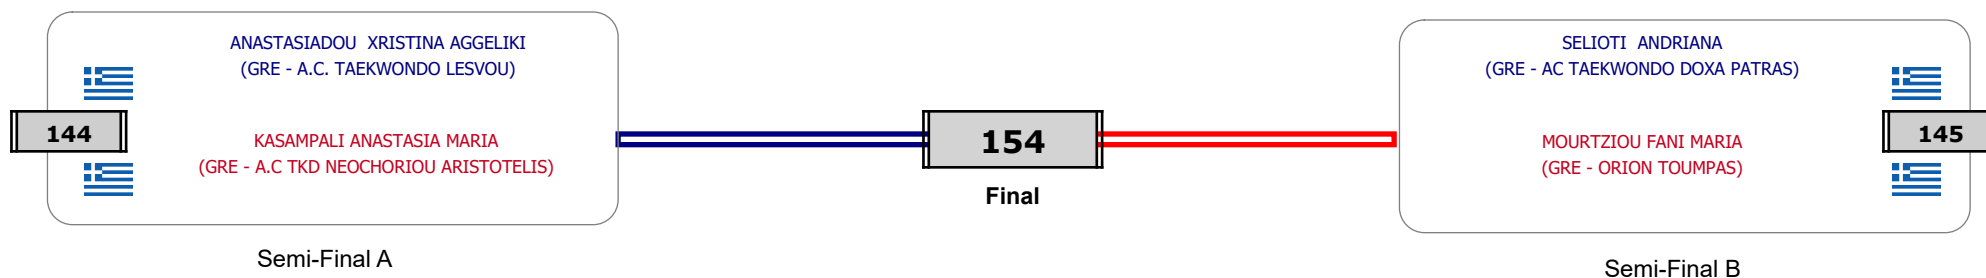

Αλυτάρχης

Παρατηρητής

Συμμετοχή 2 Αθλητές/τριες από 2 συλλόγους.

Matches Pool Grid

Αλυτάρχης

Παρατηρητής

Συμμετοχή 2 Αθλητές/τριες από 2 συλλόγους.

Matches Pool Grid

Αλυτάρχης

Παρατηρητής

Συμμετοχή 4 Αθλητές/τριες από 4 συλλόγους.

Matches Pool Grid

Συμμετοχή 10 Αθλητές/τριες από 9 συλλόγους.

Matches Pool Grid

Αλυτάρχης

Παρατηρητής