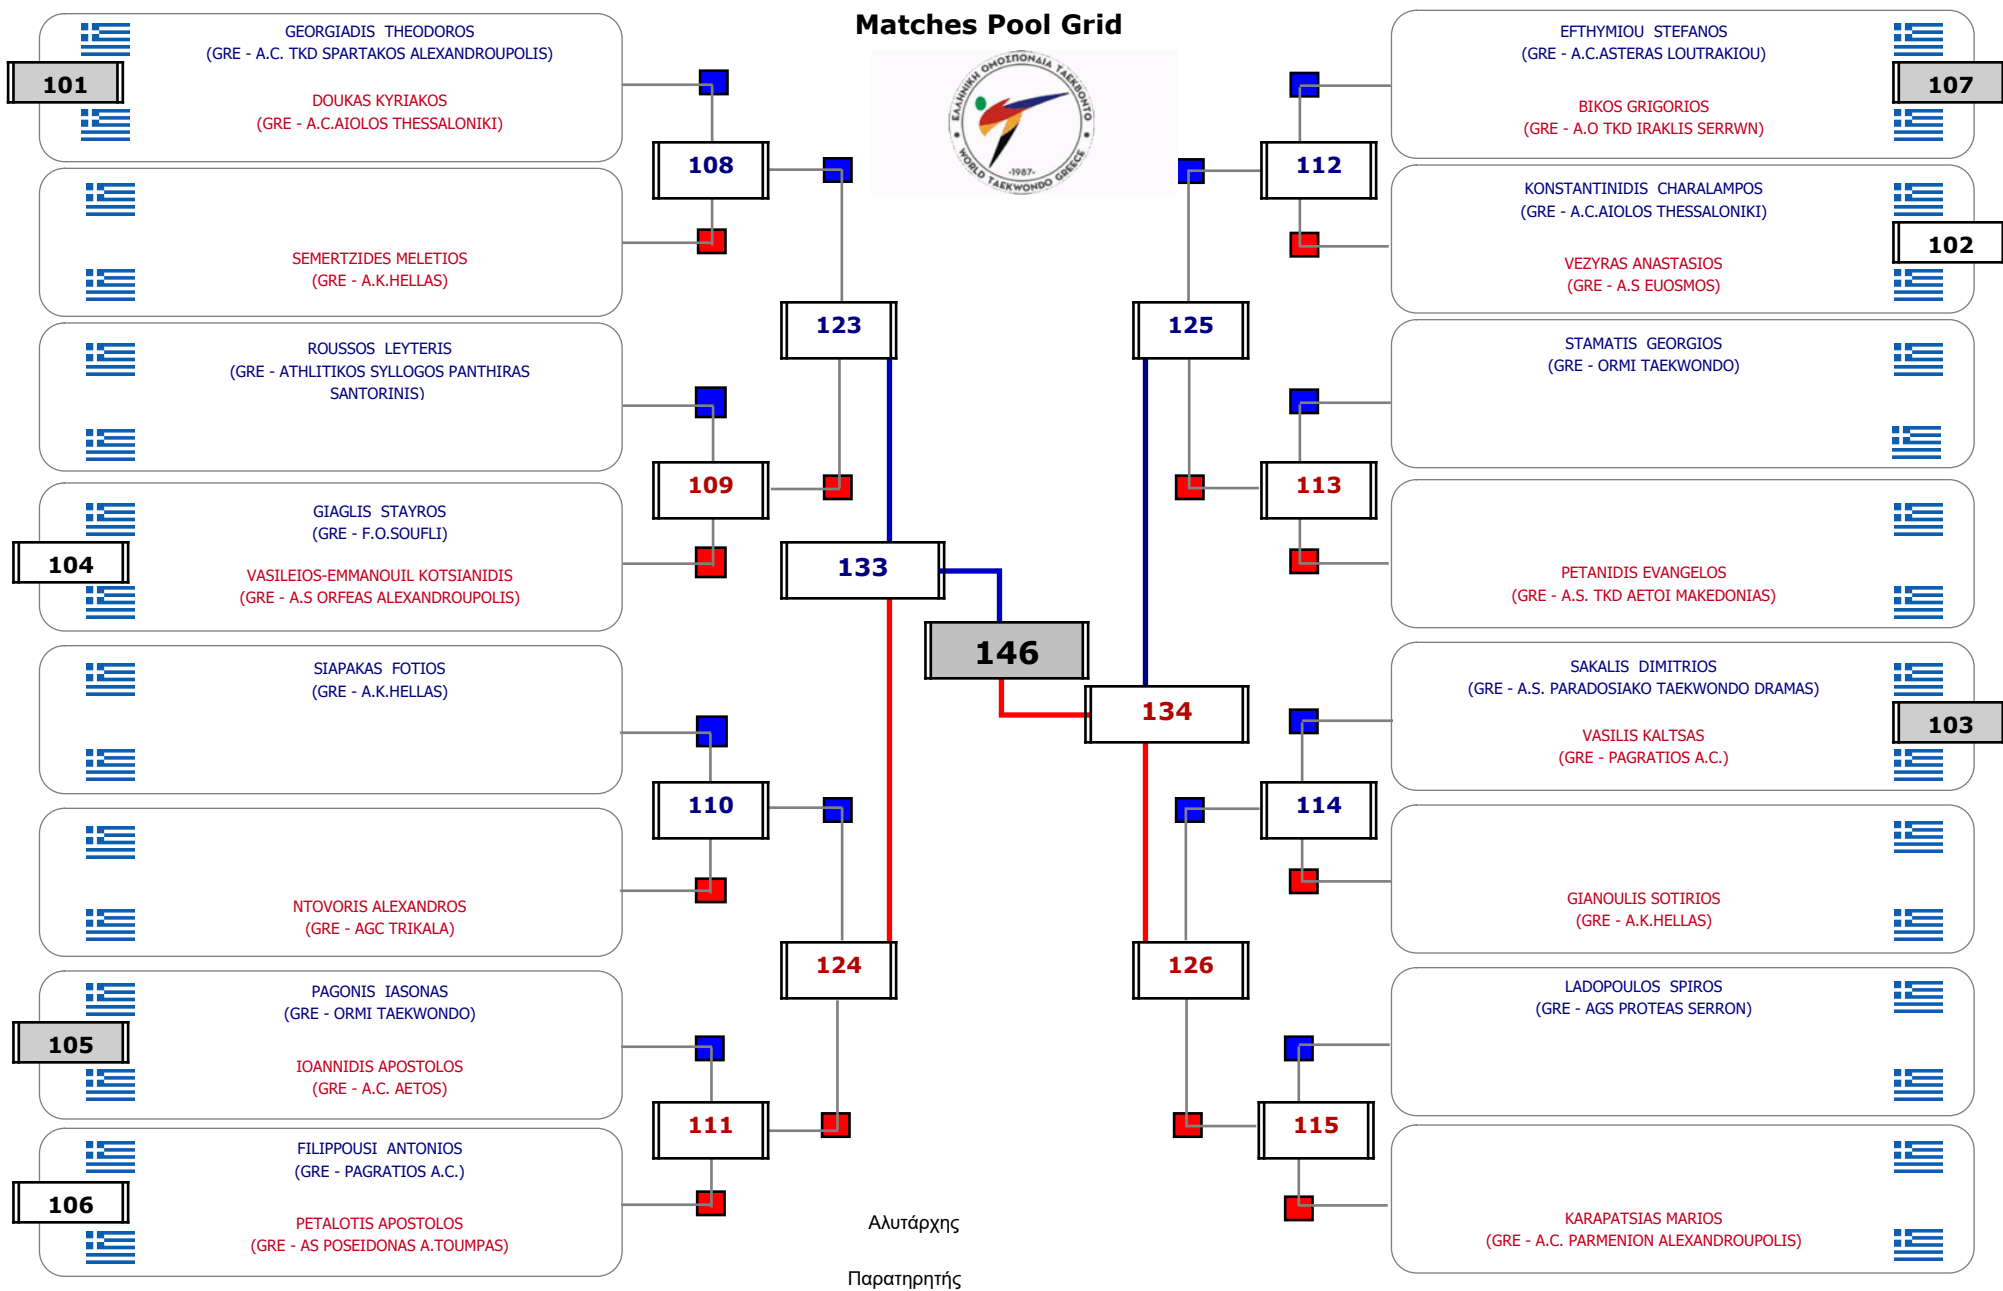

Συμμετοχή 3 Αθλητές/τριες από 3 συλλόγους.

Matches Pool Grid

Αλυτάρχης

Παρατηρητής

Συμμετοχή 2 Αθλητές/τριες από 2 συλλόγους.

Matches Pool Grid

Αλυτάρχης

Παρατηρητής

Συμμετοχή 2 Αθλητές/τριες από 2 συλλόγους.

Matches Pool Grid

Αλυτάρχης

Παρατηρητής

Συμμετοχή 4 Αθλητές/τριες από 4 συλλόγους.

Συμμετοχή 23 Αθλητές/τριες από 18 συλλόγους.

Matches Pool Grid

Αλιτάρχης

Παρατηρητής

Συμμετοχή 15 Αθλητές/τριες από 12 συλλόγους.

Matches Pool Grid

Αλιτάρχης

Παρατηρητής

Συμμετοχή 11 Αθλητές/τριες από 11 συλλόγους.

Matches Pool Grid

Αλυτάρχης