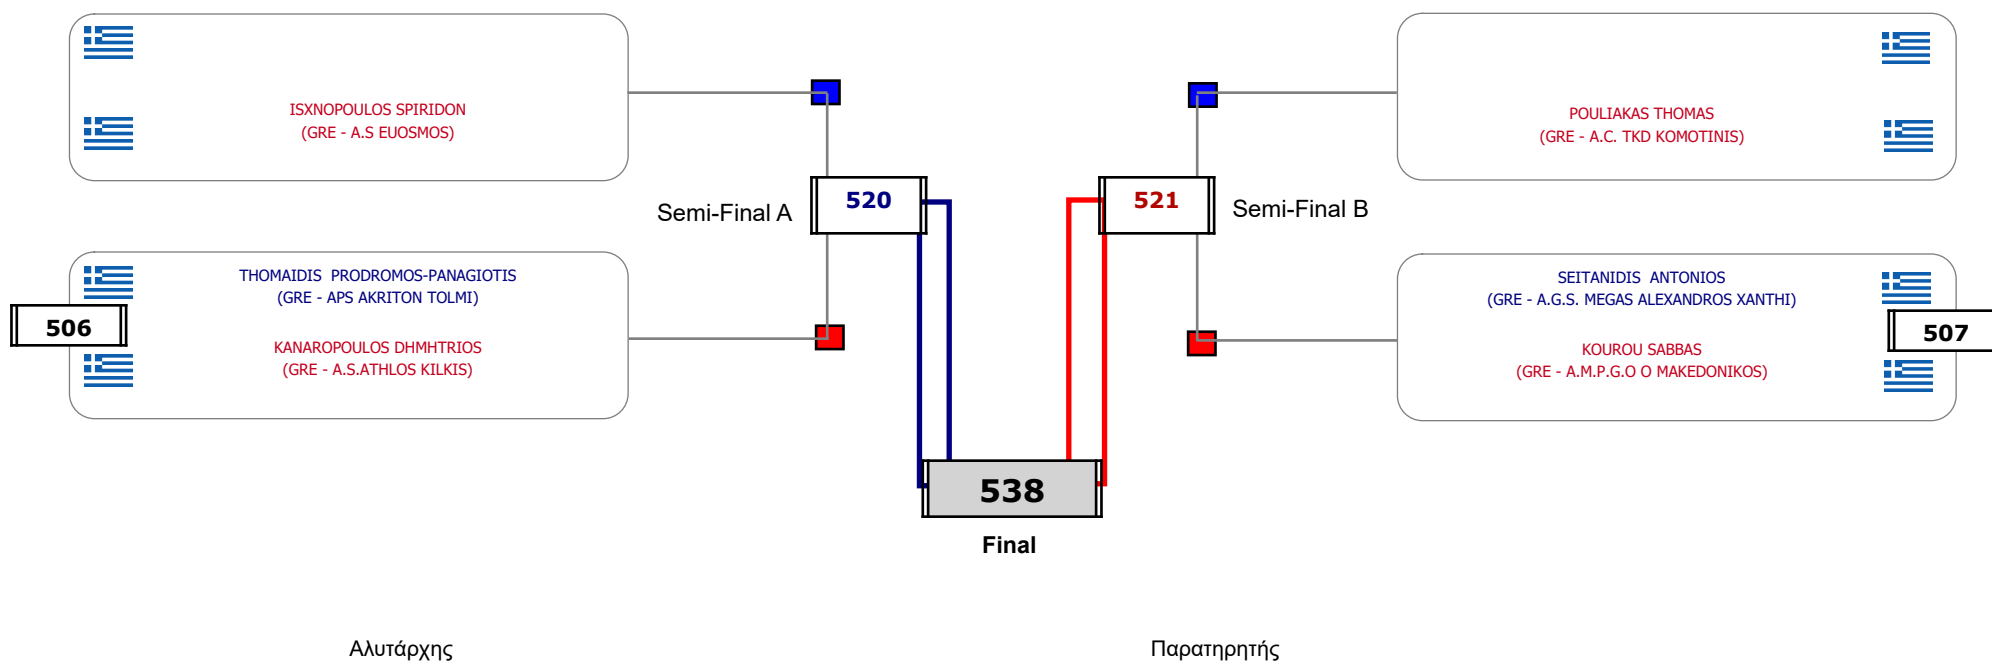

Matches Pool Grid

Αλυτάρχης

Παρατηρητής

Συμμετοχή 3 Αθλητές/τριες από 3 συλλόγους.

Matches Pool Grid

Αλυτάρχης

Παρατηρητής

Συμμετοχή 4 Αθλητές/τριες από 4 συλλόγους.

Matches Pool Grid

Αλυτάρχης

Παρατηρητής

Συμμετοχή 6 Αθλητές/τριες από 6 συλλόγους.

Matches Pool Grid

Συμμετοχή 9 Αθλητές/τριες από 9 συλλόγους.

Matches Pool Grid

Συμμετοχή 7 Αθλητές/τριες από 6 συλλόγους.

Matches Pool Grid

Συμμετοχή 6 Αθλητές/τριες από 6 συλλόγους.

Matches Pool Grid

Αλυτάρχης

Παρατηρητής

Συμμετοχή 3 Αθλητές/τριες από 3 συλλόγους.

Matches Pool Grid

Αλυτάρχης