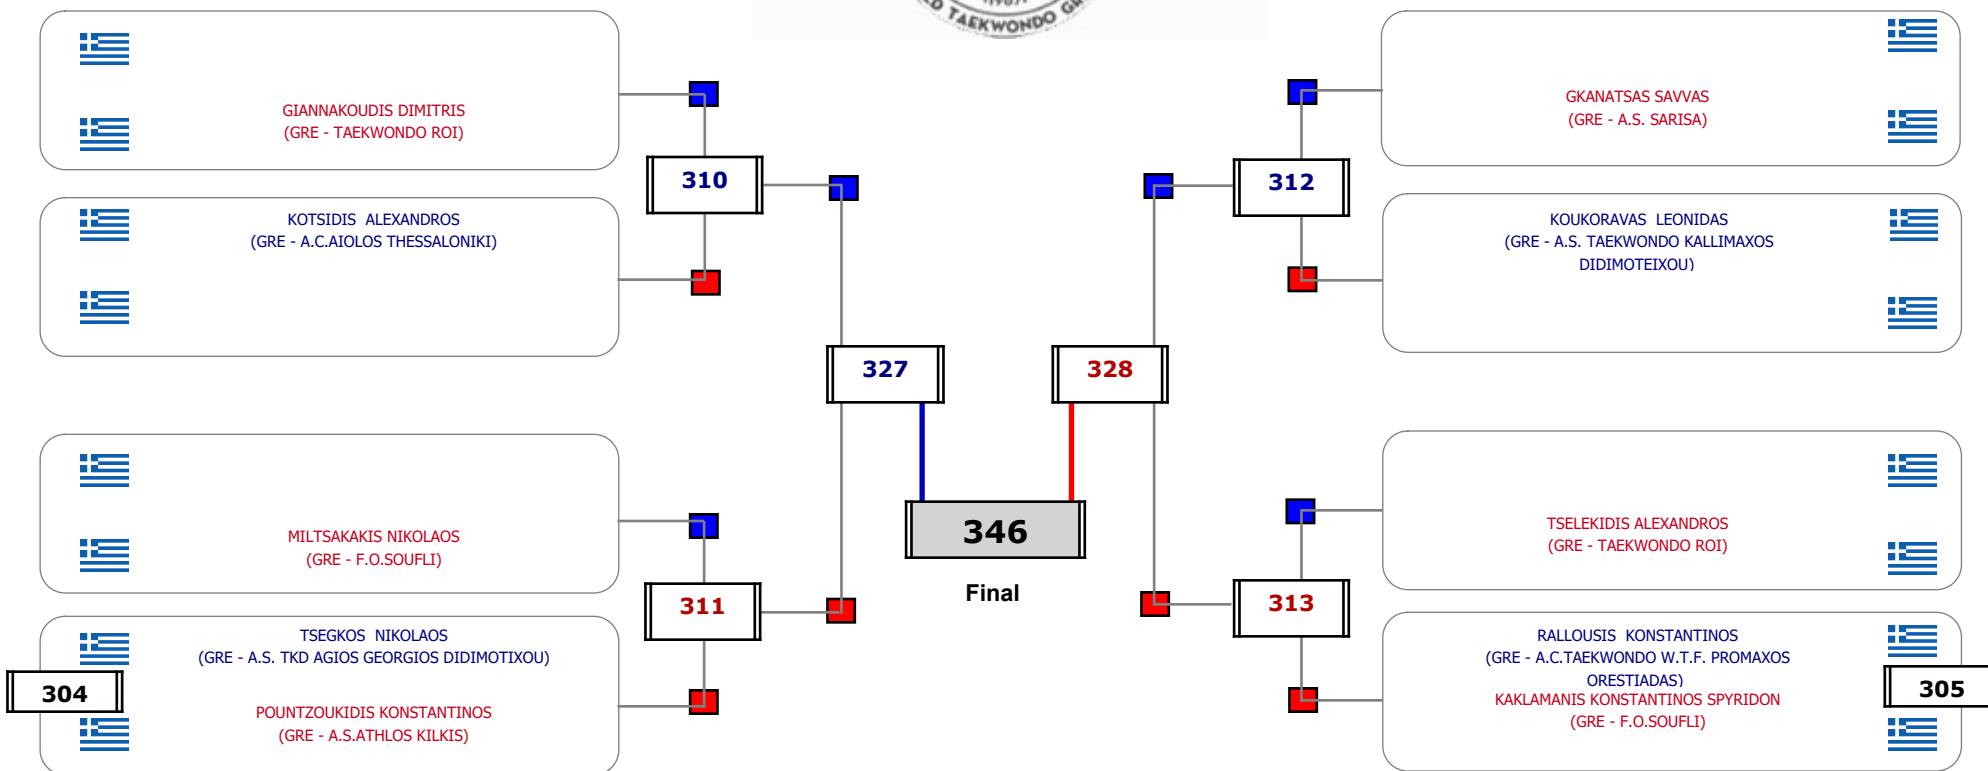

Matches Pool Grid

Αυτάρχης

Παρατηρητής

Συμμετοχή 10 Αθλητές/τριες από 8 συλλόγους.