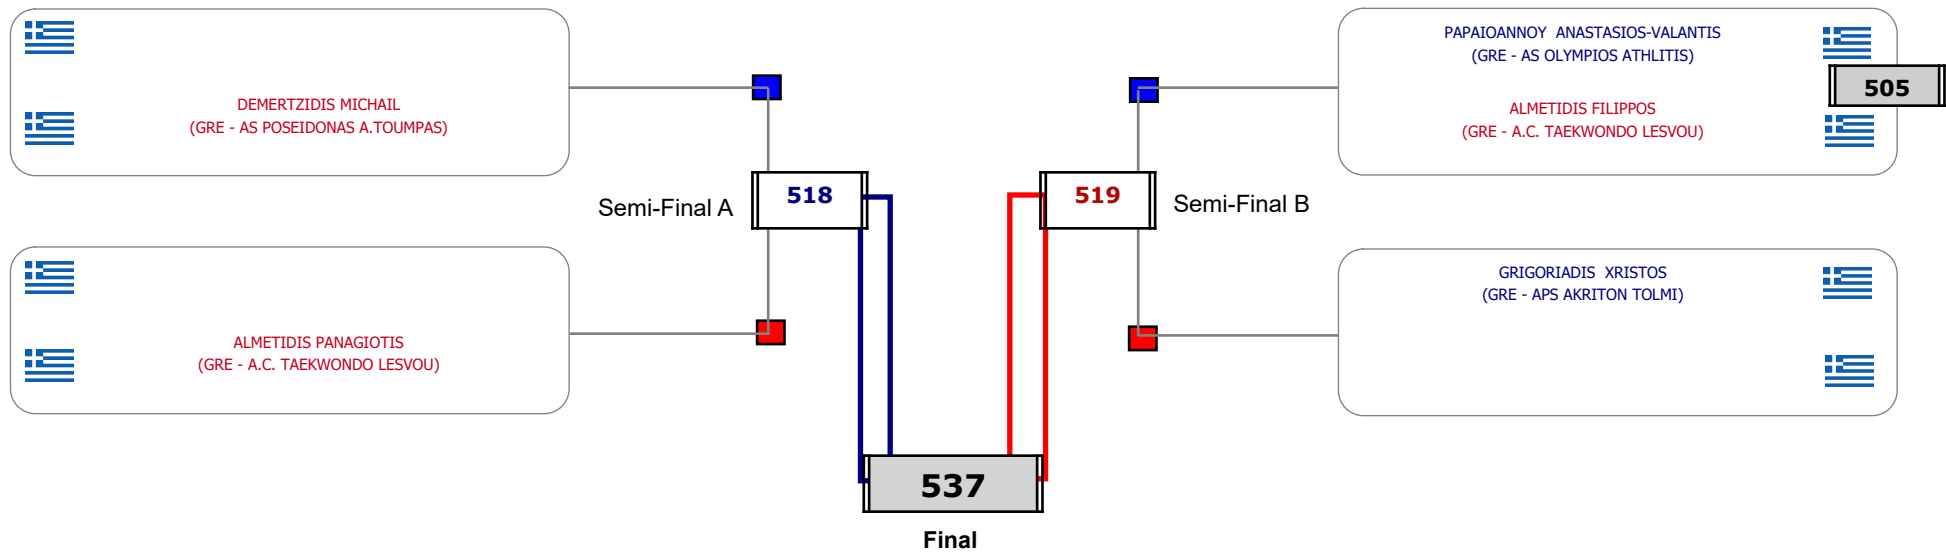

Matches Pool Grid

Αλυτάρχης

Παρατηρητής

Συμμετοχή 5 Αθλητές/τριες από 4 συλλόγους.