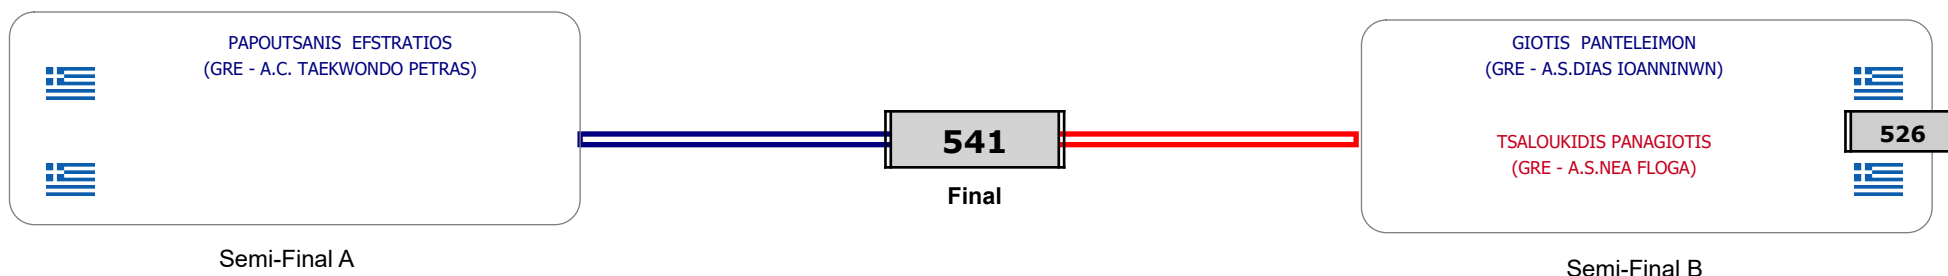

Matches Pool Grid

Αλυτάρχης

Παρατηρητής

Συμμετοχή 1 Αθλητές/τριες από 1 συλλόγους.

Matches Pool Grid

Αλυτάρχης

Παρατηρητής

Συμμετοχή 5 Αθλητές/τριες από 5 συλλόγους.

Matches Pool Grid

Συμμετοχή 2 Αθλητές/τριες από 2 συλλόγους.

Matches Pool Grid

Αλυτάρχης

Παρατηρητής

Συμμετοχή 3 Αθλητές/τριες από 3 συλλόγους.

Matches Pool Grid

Αλυτάρχης