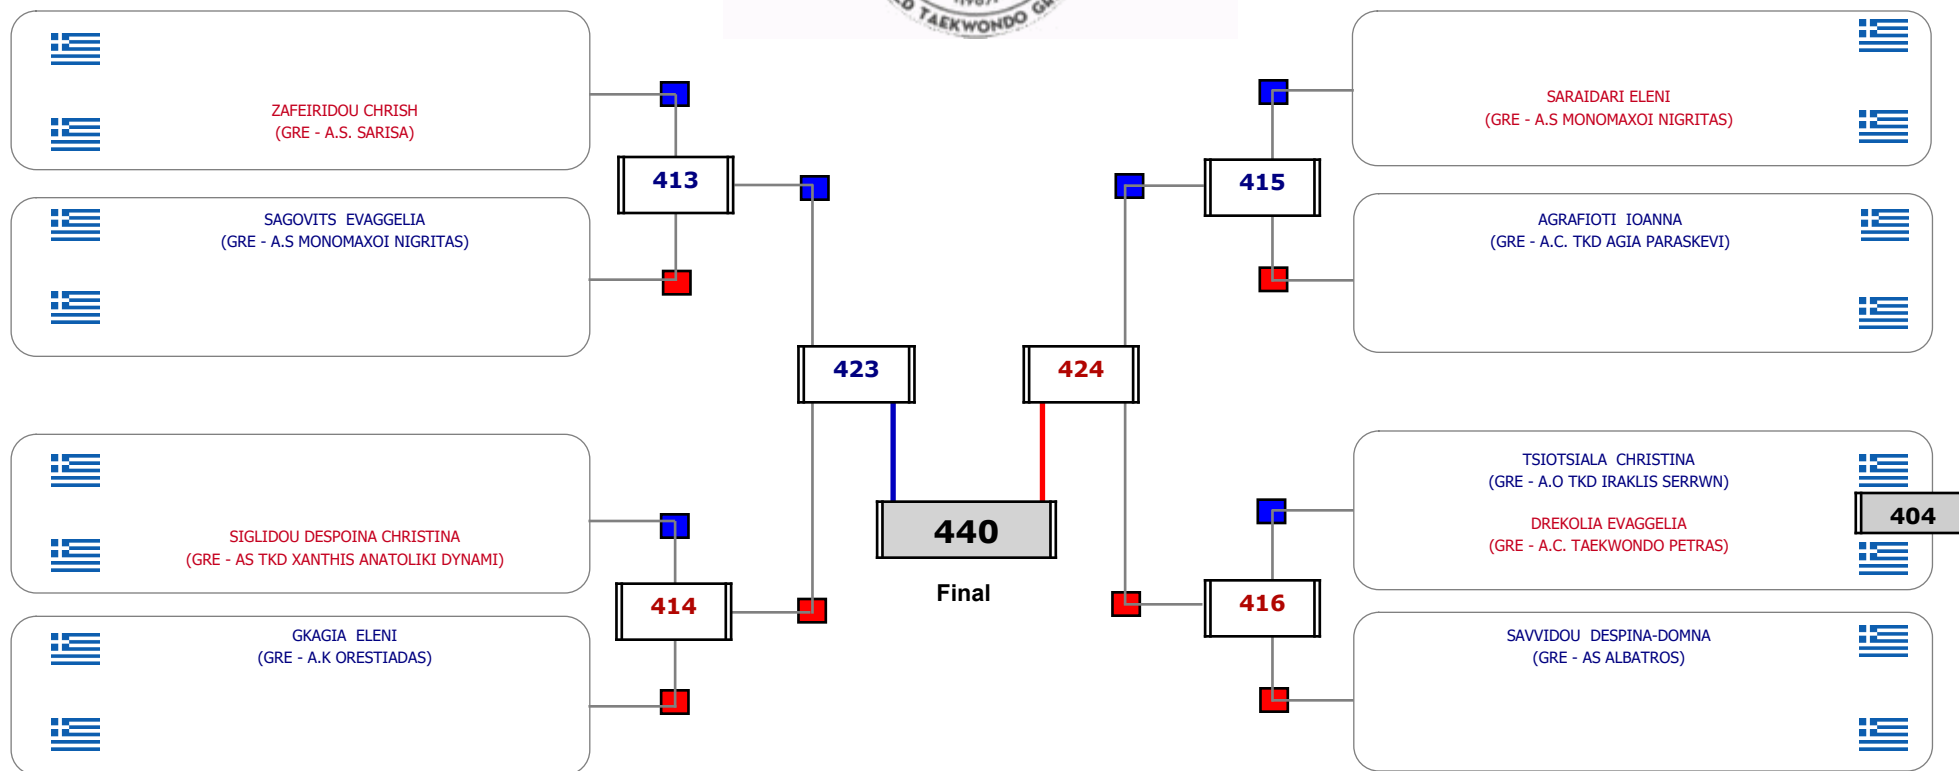

Συμμετοχή 2 Αθλητές/τριες από 2 συλλόγους.

Matches Pool Grid

Αλυτάρχης

Παρατηρητής

Συμμετοχή 2 Αθλητές/τριες από 2 συλλόγους.

Matches Pool Grid

Αυτάρχης

Παρατηρητής