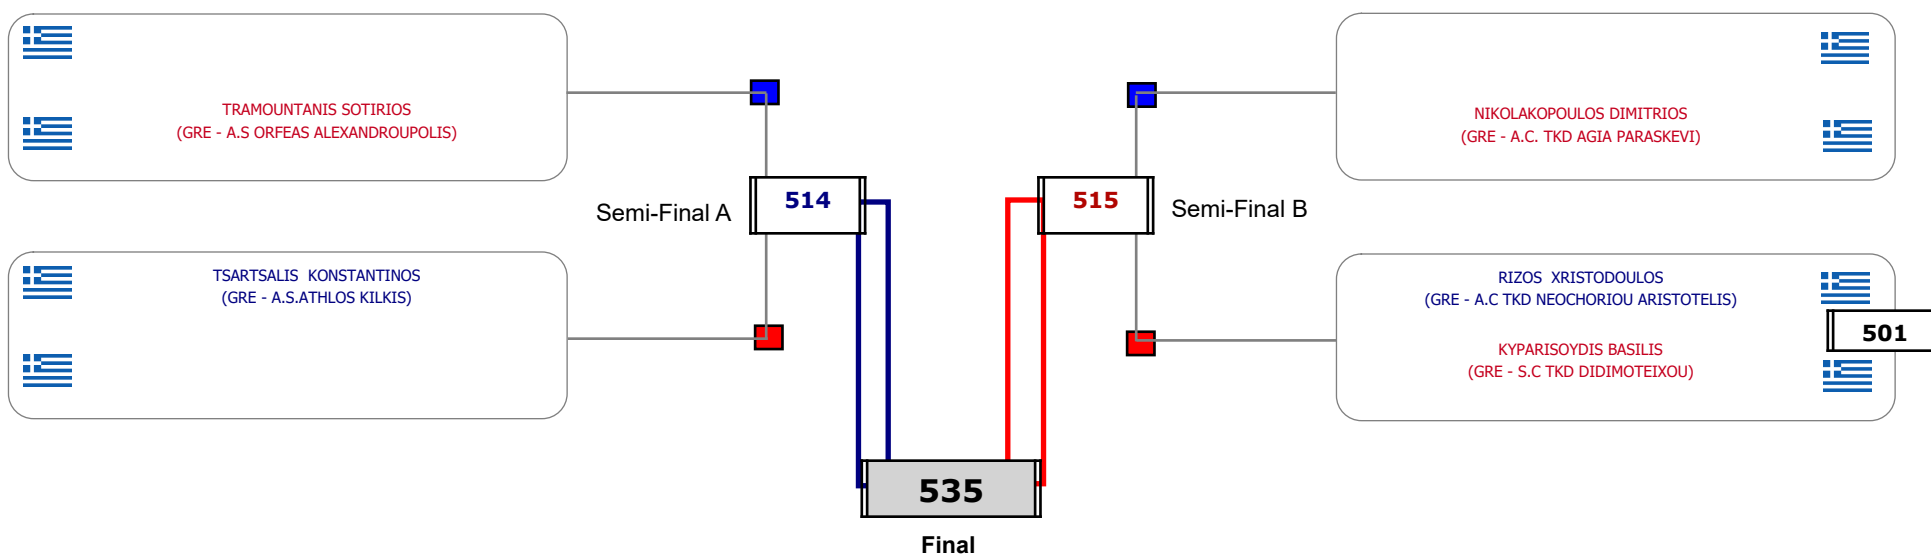

Matches Pool Grid

Αλυτάρχης

Παρατηρητής

Συμμετοχή 5 Αθλητές/τριες από 5 συλλόγους.