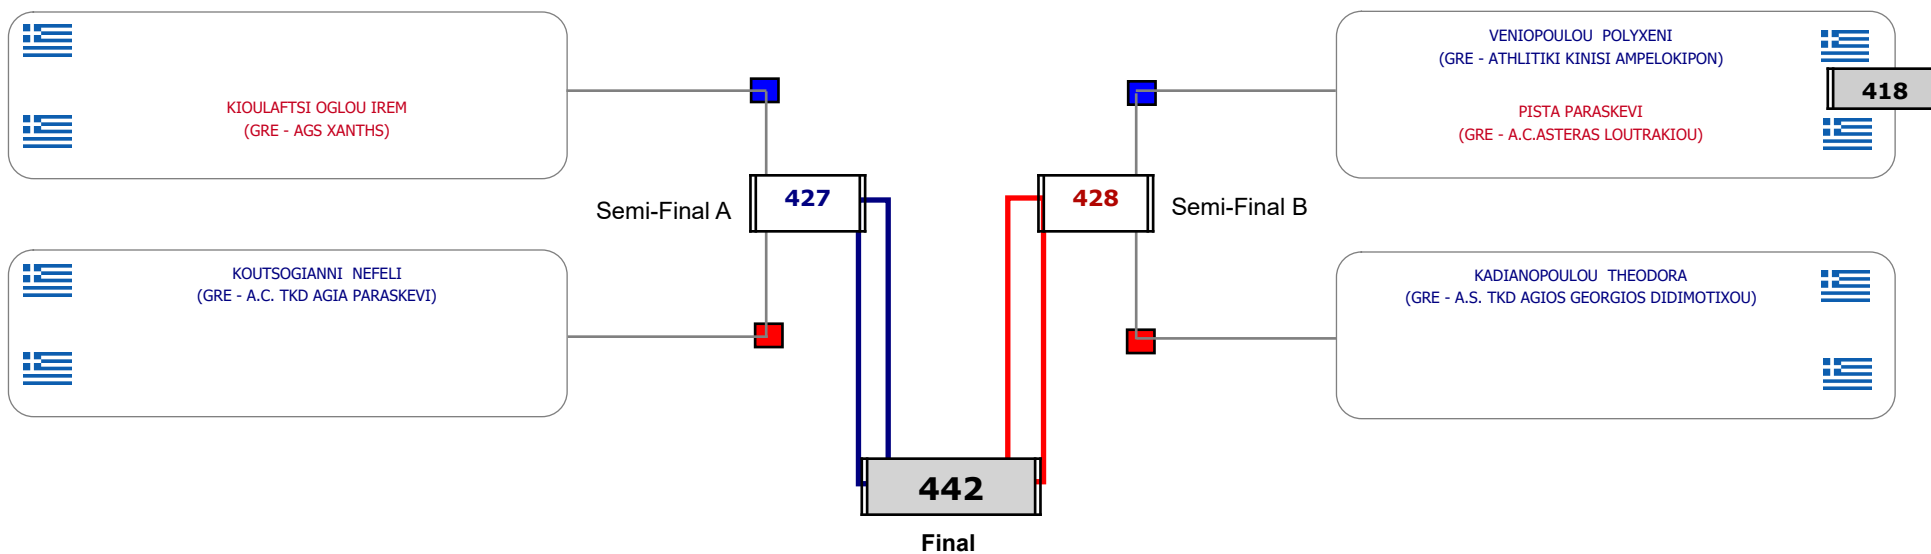

Matches Pool Grid

Αλυτάρχης

Παρατηρητής

Συμμετοχή 5 Αθλητές/τριες από 5 συλλόγους.