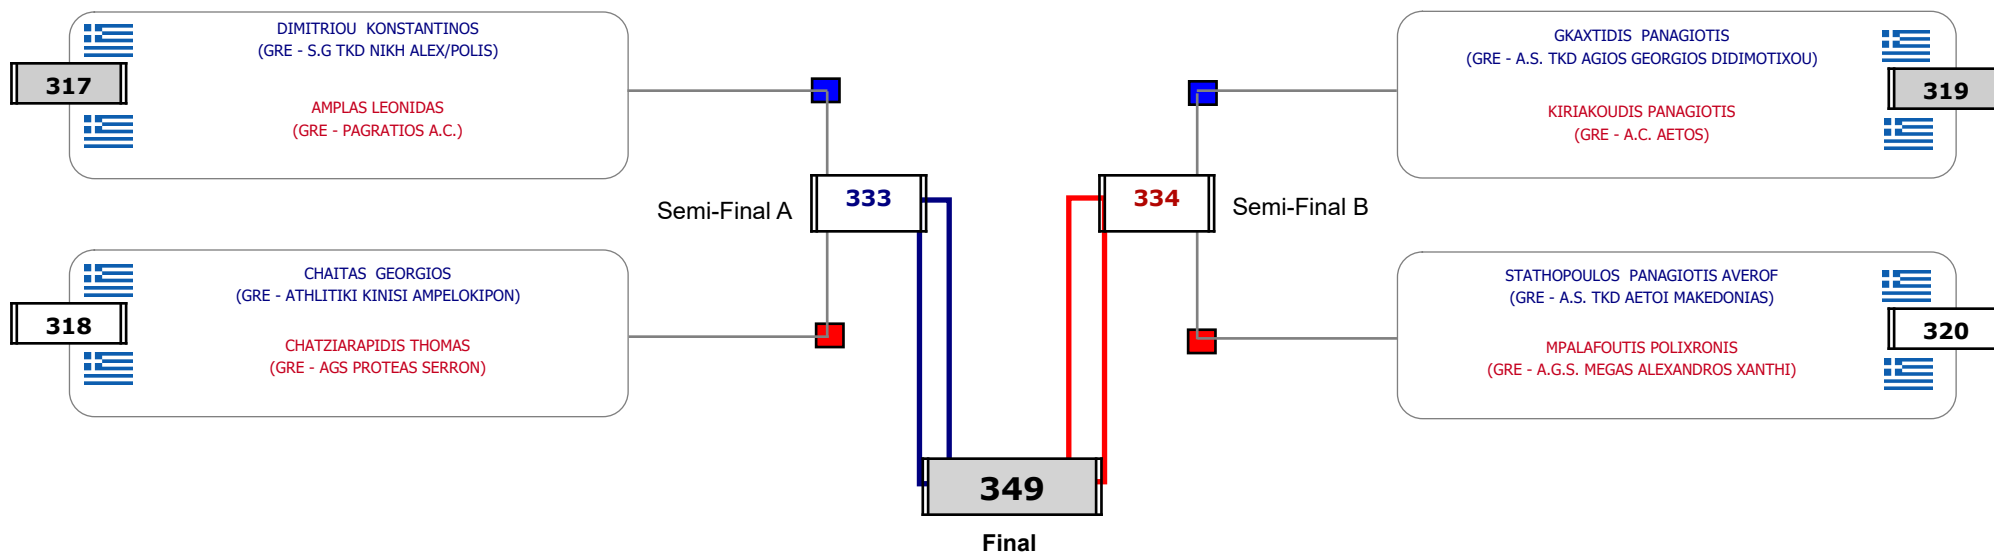

Παρατηρητής

Συμμετοχή 15 Αθλητές/τριες από 12 συλλόγους.

Matches Pool Grid

Αλιτάρχης

Παρατηρητής

Συμμετοχή 11 Αθλητές/τριες από 11 συλλόγους.

Matches Pool Grid

Αλυτάρχης