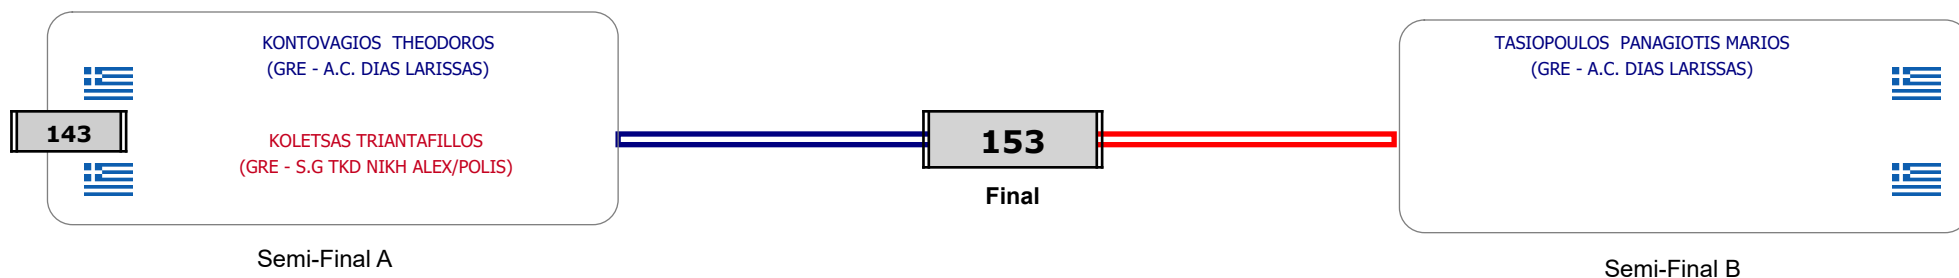

Συμμετοχή 3 Αθλητές/τριες από 3 συλλόγους.

Matches Pool Grid

Αλυτάρχης

Παρατηρητής

Συμμετοχή 7 Αθλητές/τριες από 7 συλλόγους.

Matches Pool Grid

Αλυτάρχης

Παρατηρητής

Συμμετοχή 3 Αθλητές/τριες από 2 συλλόγους.

Matches Pool Grid

Αλυτάρχης

Παρατηρητής

Συμμετοχή 2 Αθλητές/τριες από 2 συλλόγους.

Matches Pool Grid

Αλυτάρχης

Παρατηρητής