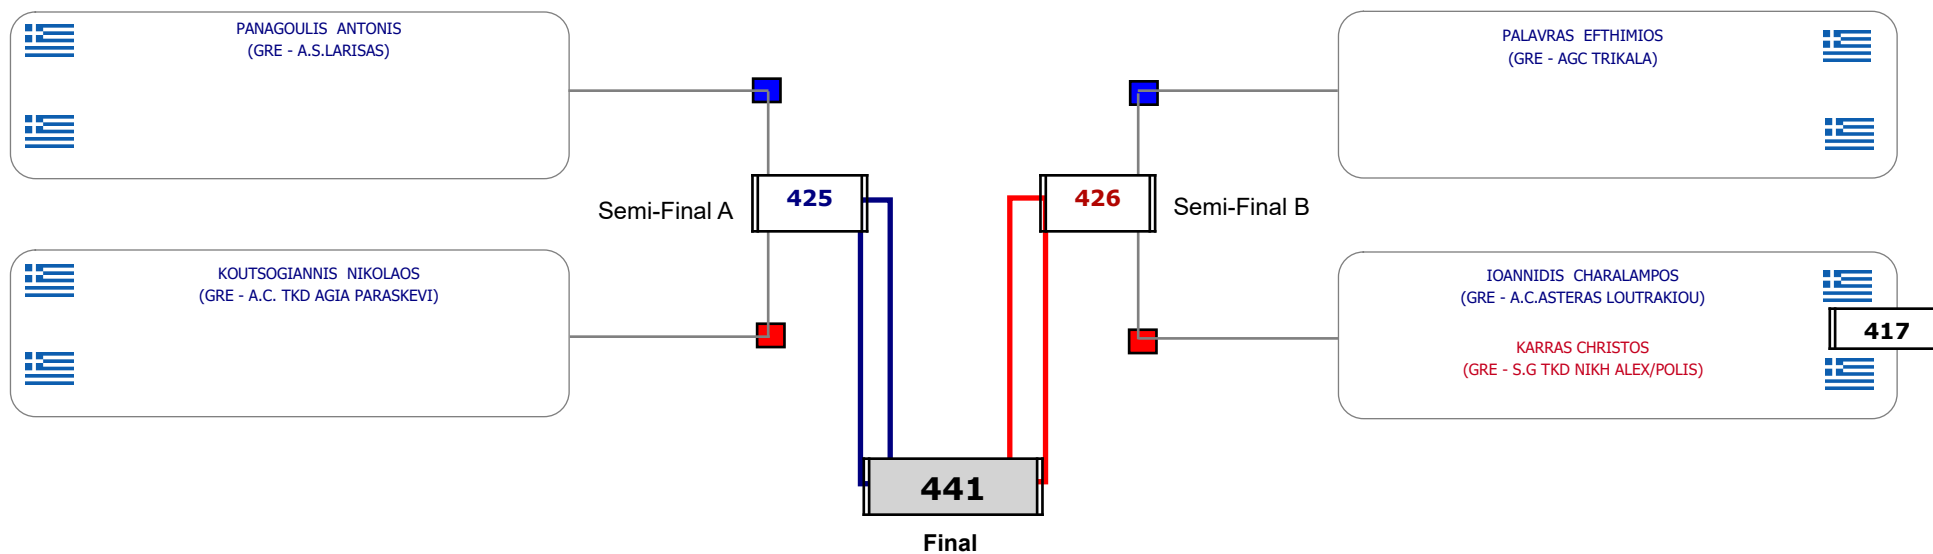

Matches Pool Grid

Αλυτάρχης

Παρατηρητής

Συμμετοχή 1 Αθλητές/τριες από 1 συλλόγους.

Matches Pool Grid

Αλυτάρχης

Παρατηρητής

Συμμετοχή 5 Αθλητές/τριες από 5 συλλόγους.