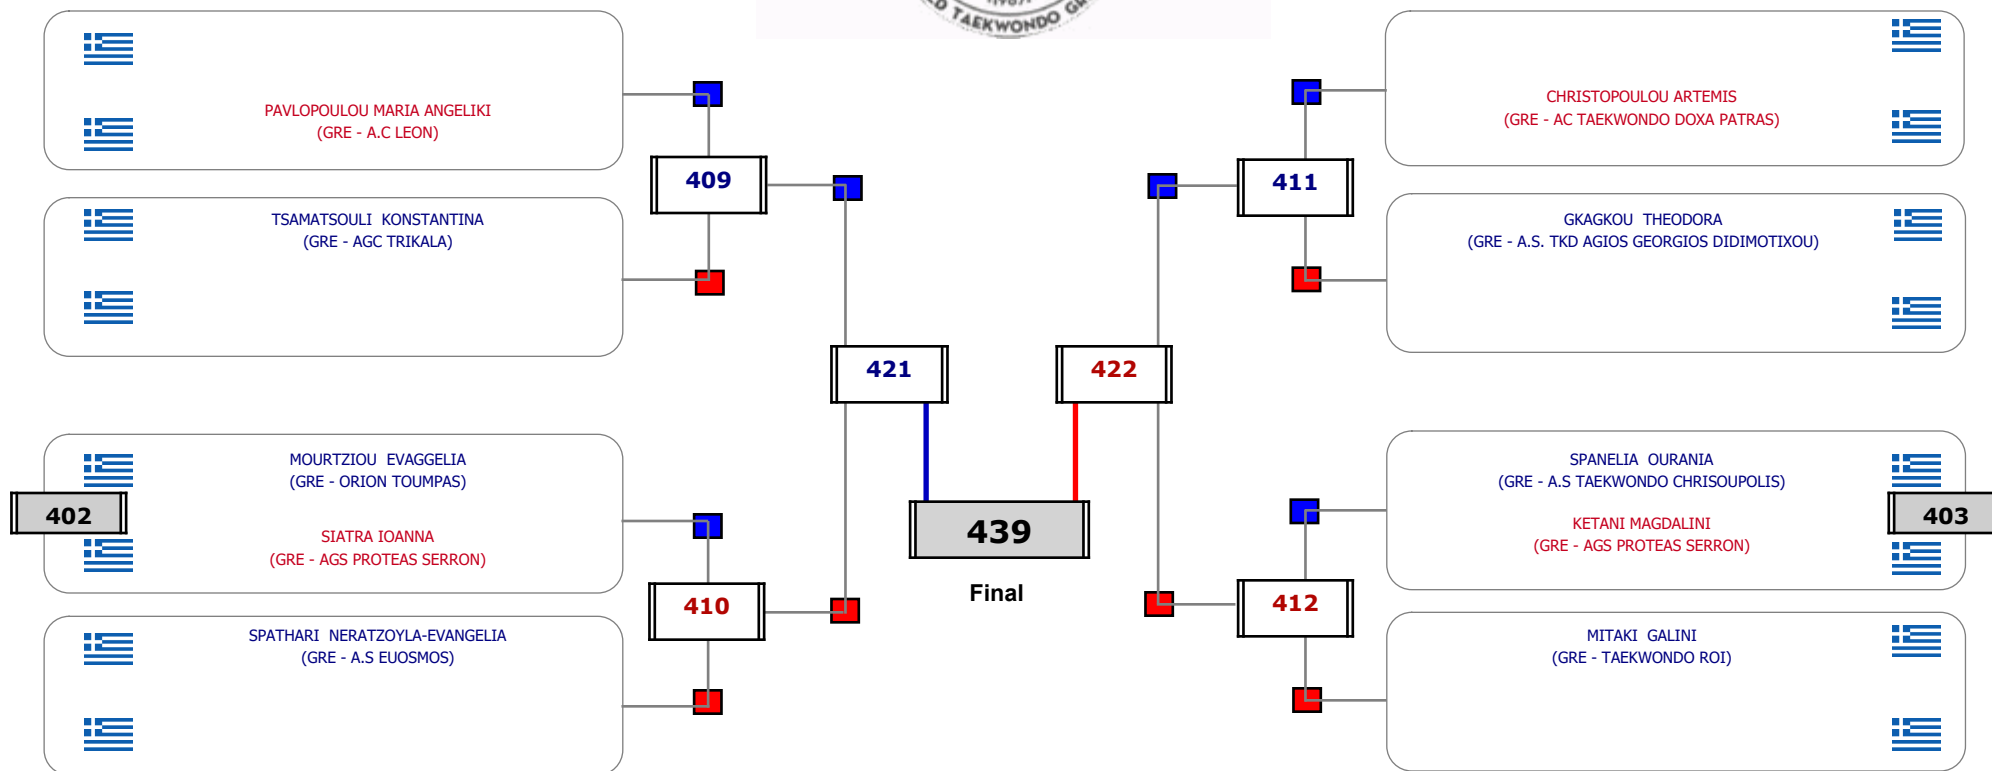

Αλυτάρχης

Παρατηρητής

Συμμετοχή 2 Αθλητές/τριες από 2 συλλόγους.

Matches Pool Grid

Αλυτάρχης

Παρατηρητής

Συμμετοχή 2 Αθλητές/τριες από 2 συλλόγους.

Matches Pool Grid

Αλυτάρχης

Παρατηρητής

Συμμετοχή 4 Αθλητές/τριες από 4 συλλόγους.

Matches Pool Grid

Συμμετοχή 10 Αθλητές/τριες από 9 συλλόγους.

Matches Pool Grid

Αλυτάρχης

Παρατηρητής