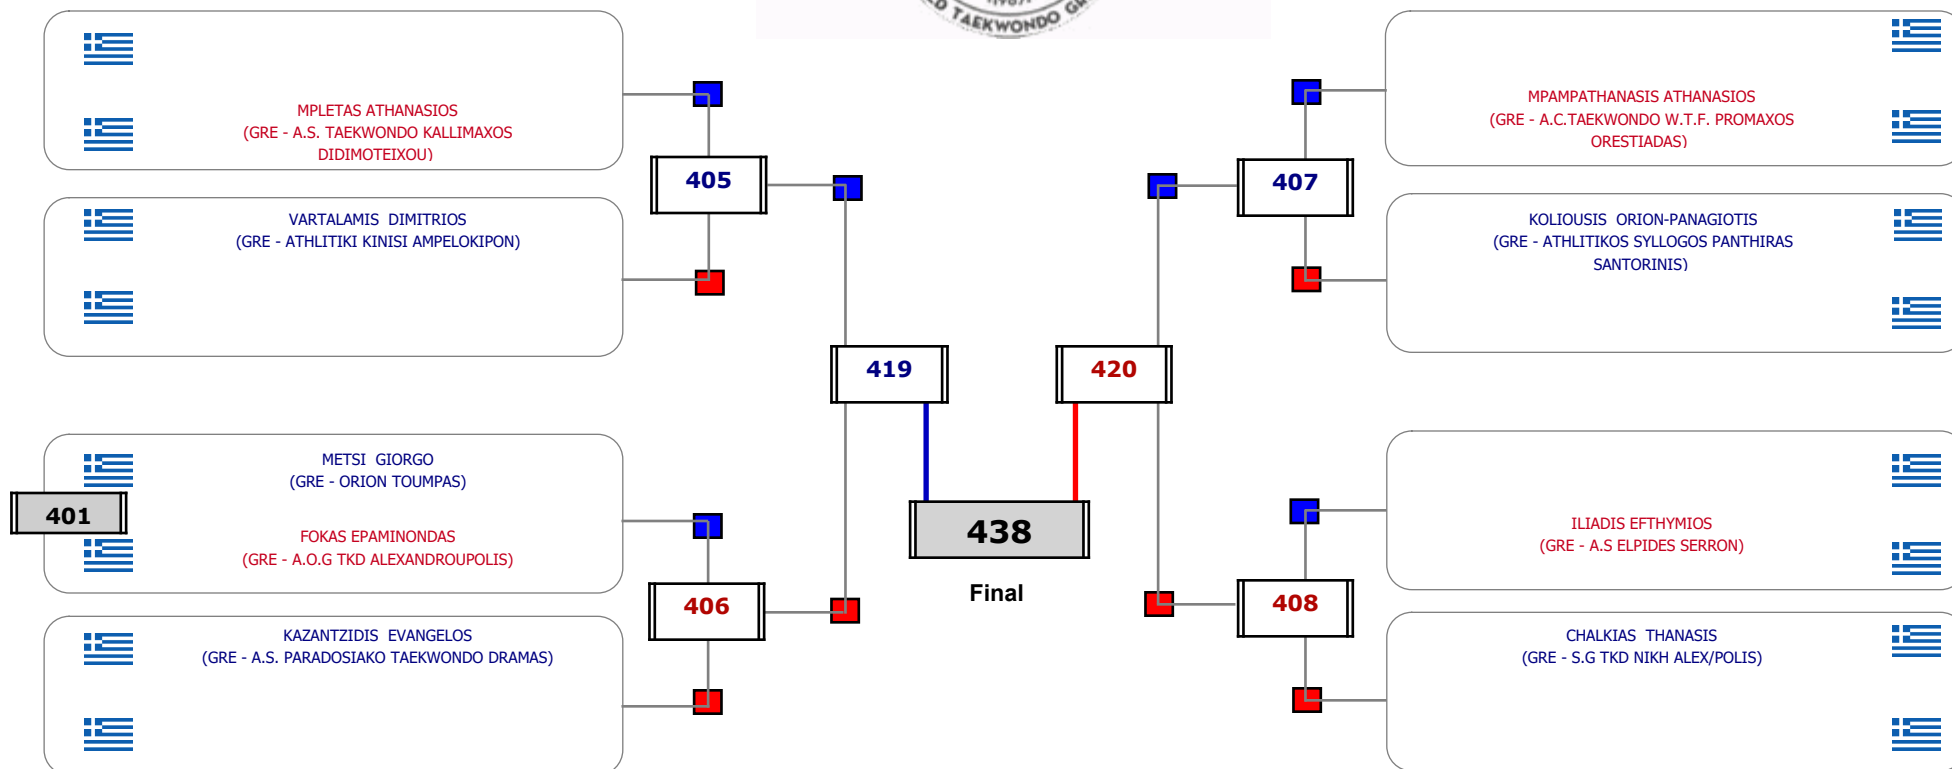

Matches Pool Grid

Αλυτάρχης

Παρατηρητής

Συμμετοχή 6 Αθλητές/τριες από 6 συλλόγους.

Matches Pool Grid

Συμμετοχή 9 Αθλητές/τριες από 9 συλλόγους.

Matches Pool Grid

Συμμετοχή 7 Αθλητές/τριες από 6 συλλόγους.

Matches Pool Grid

Συμμετοχή 6 Αθλητές/τριες από 6 συλλόγους.

Matches Pool Grid

Αλυτάρχης

Παρατηρητής

Συμμετοχή 3 Αθλητές/τριες από 3 συλλόγους.

Matches Pool Grid

Αλυτάρχης