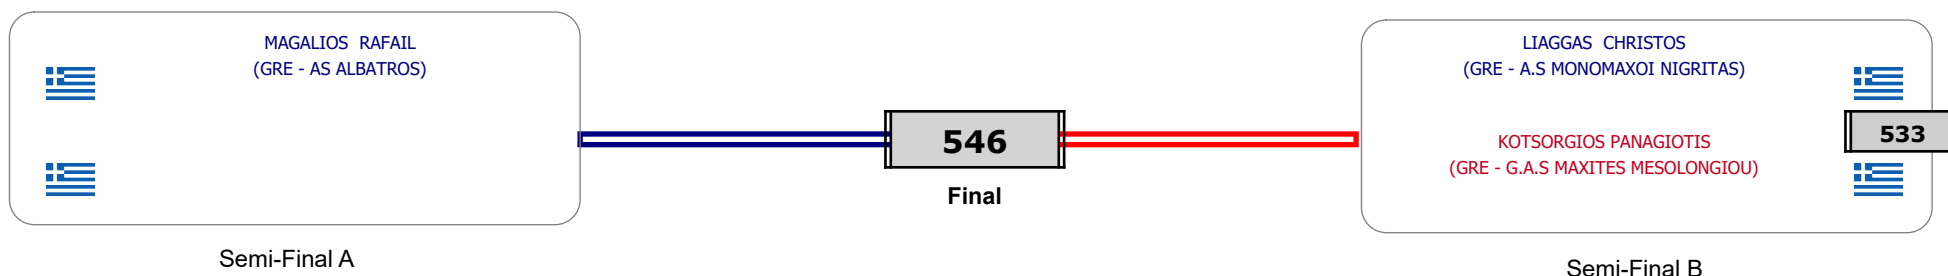

Παρατηρητής

Συμμετοχή 1 Αθλητές/τριες από 1 συλλόγους.

Matches Pool Grid

Αλυτάρχης

Παρατηρητής

Συμμετοχή 1 Αθλητές/τριες από 1 συλλόγους.

Matches Pool Grid

Αλυτάρχης

Παρατηρητής

Συμμετοχή 2 Αθλητές/τριες από 2 συλλόγους.

Matches Pool Grid

Αλυτάρχης

Παρατηρητής

Συμμετοχή 1 Αθλητές/τριες από 1 συλλόγους.

Matches Pool Grid

Αλυτάρχης

Παρατηρητής

Συμμετοχή 3 Αθλητές/τριες από 3 συλλόγους.

Matches Pool Grid

Αλυτάρχης

Παρατηρητής

Συμμετοχή 5 Αθλητές/τριες από 4 συλλόγους.

Matches Pool Grid

Αλυτάρχης