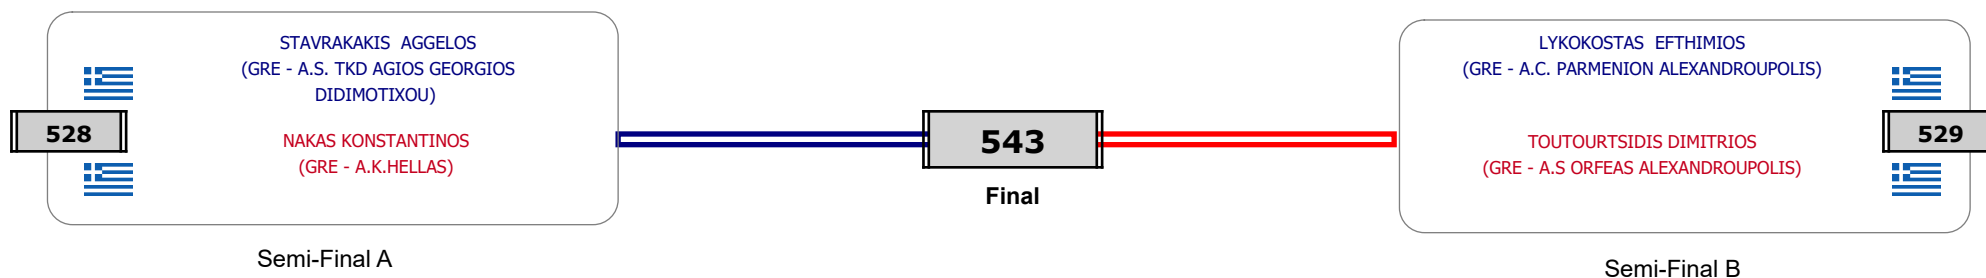

Matches Pool Grid

Αλυτάρχης

Παρατηρητής

Συμμετοχή 7 Αθλητές/τριες από 5 συλλόγους.

Matches Pool Grid

Αλυτάρχης

Παρατηρητής

Συμμετοχή 4 Αθλητές/τριες από 4 συλλόγους.