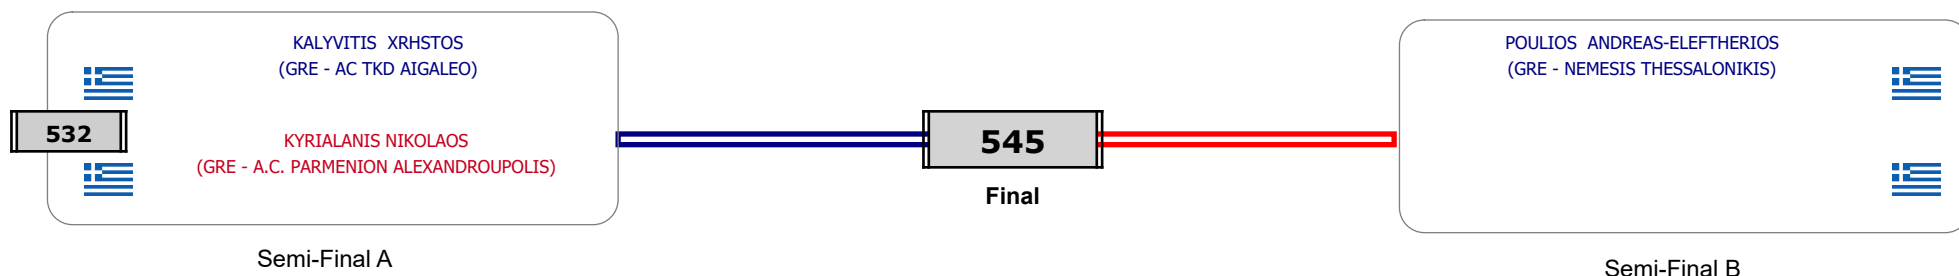

Matches Pool Grid

Αλυτάρχης

Παρατηρητής

Συμμετοχή 3 Αθλητές/τριες από 3 συλλόγους.