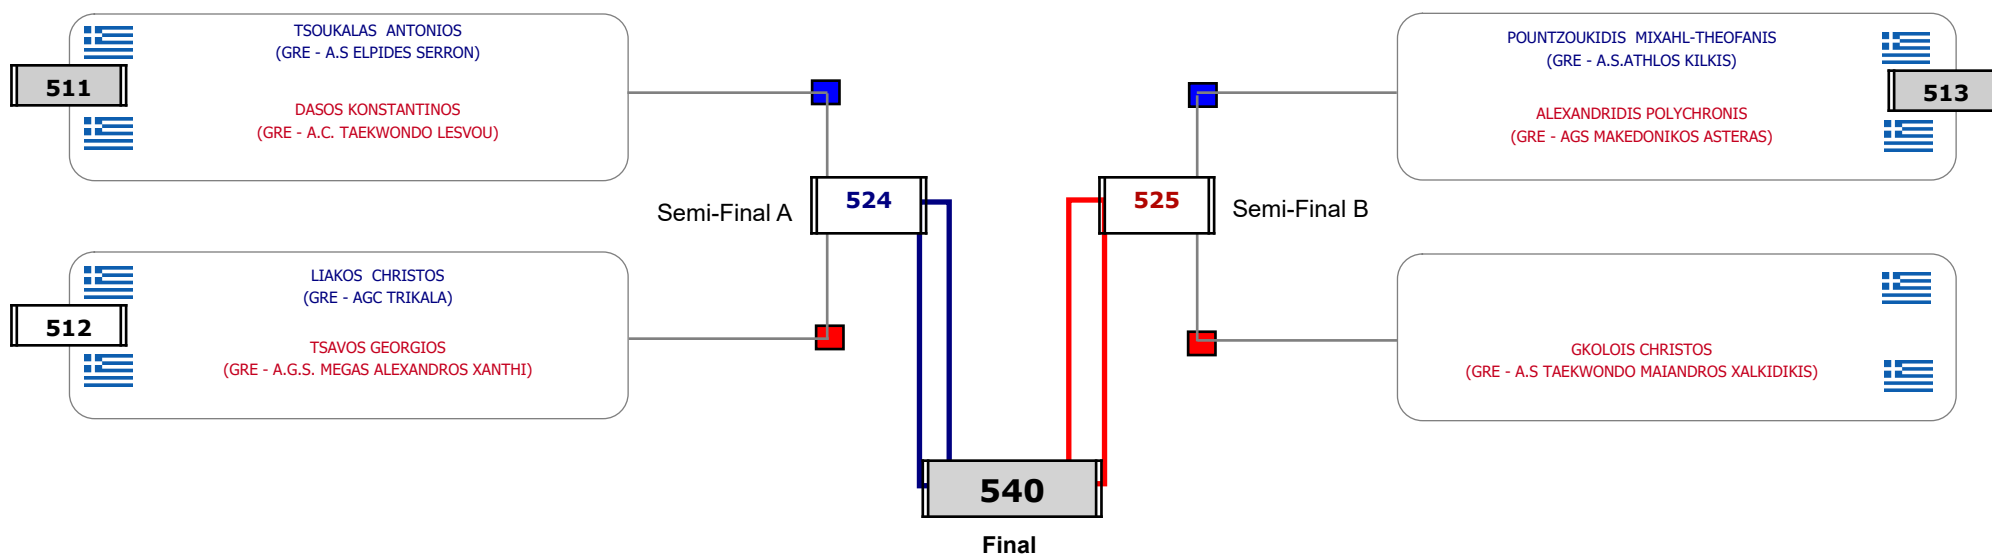

Matches Pool Grid

Αλυτάρχης

Παρατηρητής

Συμμετοχή 7 Αθλητές/τριες από 7 συλλόγους.