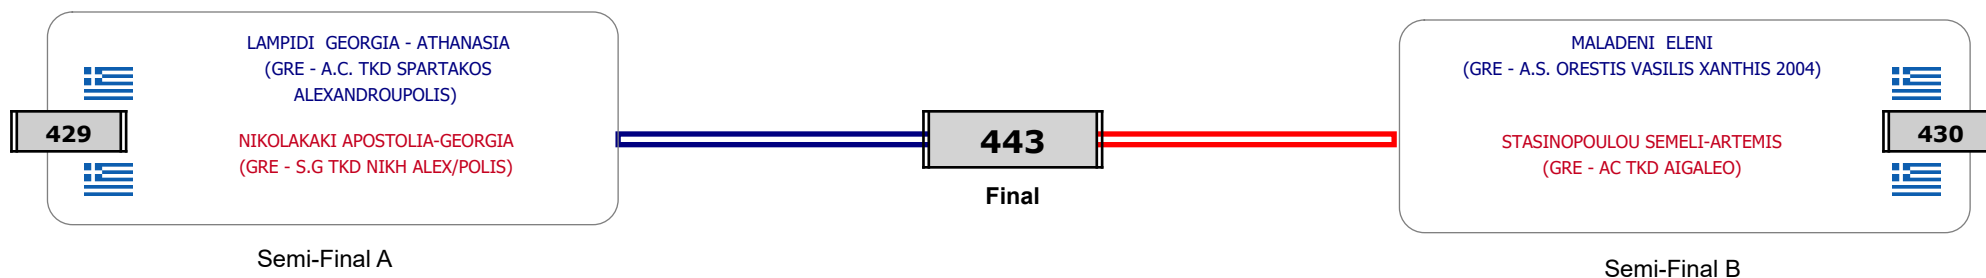

Παρατηρητής

Συμμετοχή 1 Αθλητές/τριες από 1 συλλόγους.

Matches Pool Grid

Αλυτάρχης

Παρατηρητής

Συμμετοχή 1 Αθλητές/τριες από 1 συλλόγους.

Matches Pool Grid

Αλυτάρχης

Παρατηρητής

Συμμετοχή 4 Αθλητές/τριες από 4 συλλόγους.

Matches Pool Grid

Αλυτάρχης

Παρατηρητής

Συμμετοχή 5 Αθλητές/τριες από 5 συλλόγους.

Matches Pool Grid

Semi-Final A