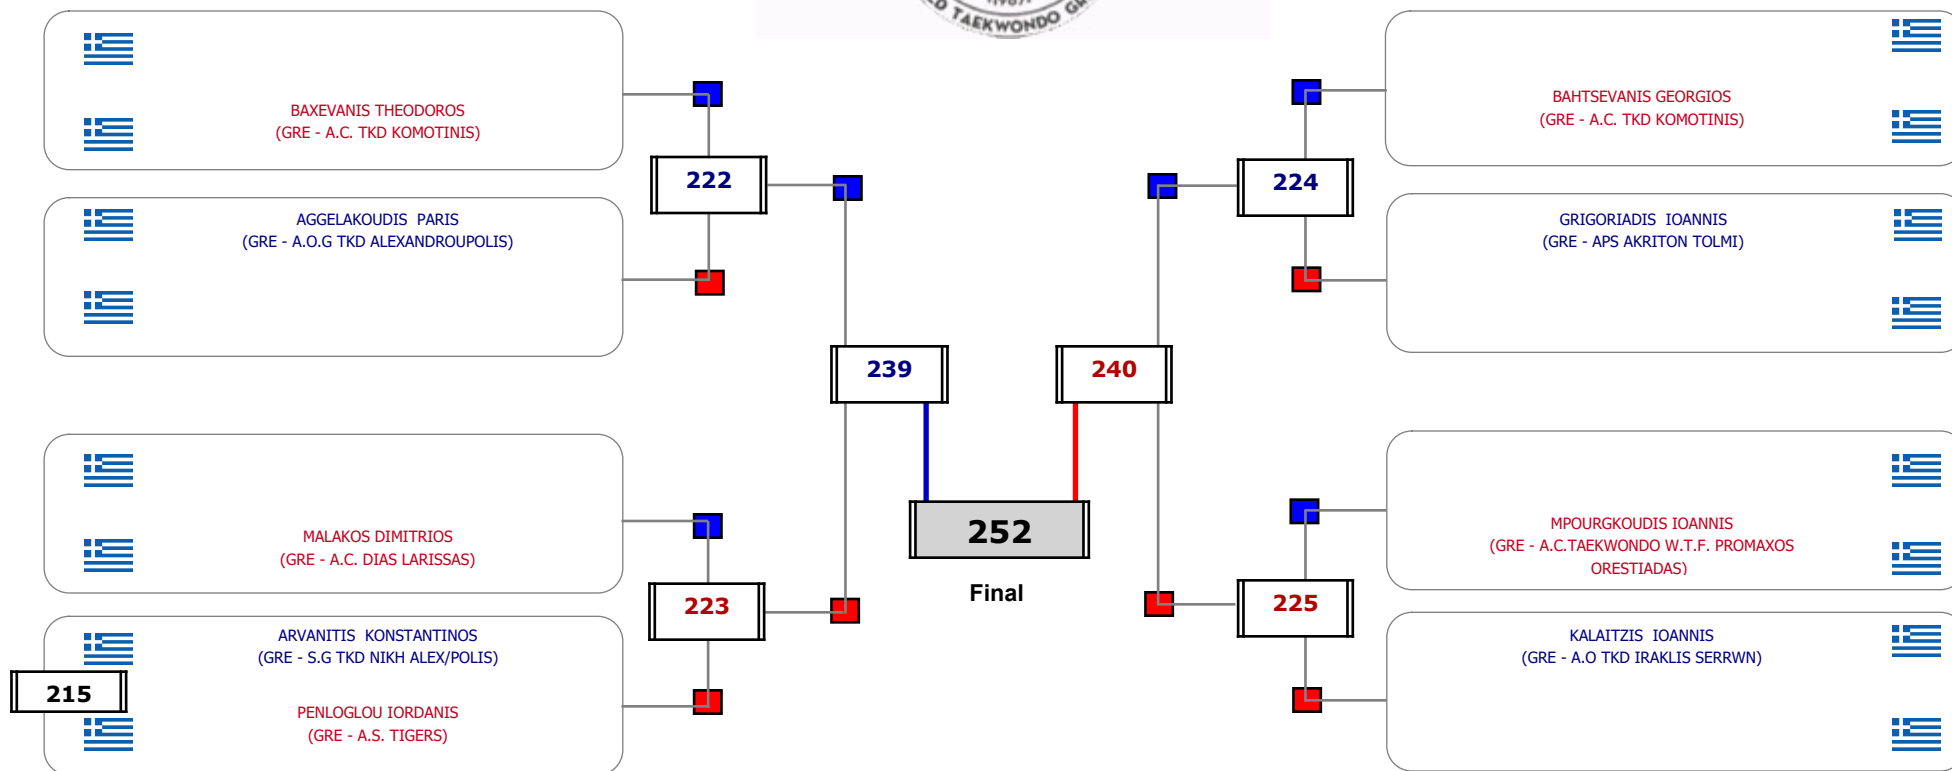

Συμμετοχή 7 Αθλητές/τριες από 6 συλλόγους.

Matches Pool Grid

Αλυτάρχης

Παρατηρητής

Συμμετοχή 4 Αθλητές/τριες από 4 συλλόγους.

Matches Pool Grid

Αλυτάρχης

Παρατηρητής

Συμμετοχή 3 Αθλητές/τριες από 3 συλλόγους.

Matches Pool Grid

Αλυτάρχης

Παρατηρητής

Συμμετοχή 6 Αθλητές/τριες από 6 συλλόγους.

Matches Pool Grid

Αυτάρχης

Παρατηρητής

Συμμετοχή 9 Αθλητές/τριες από 8 συλλόγους.

Matches Pool Grid

Αυτάρχης

Παρατηρητής

Συμμετοχή 10 Αθλητές/τριες από 10 συλλόγους.

Matches Pool Grid

Αλυτάρχης

Παρατηρητής