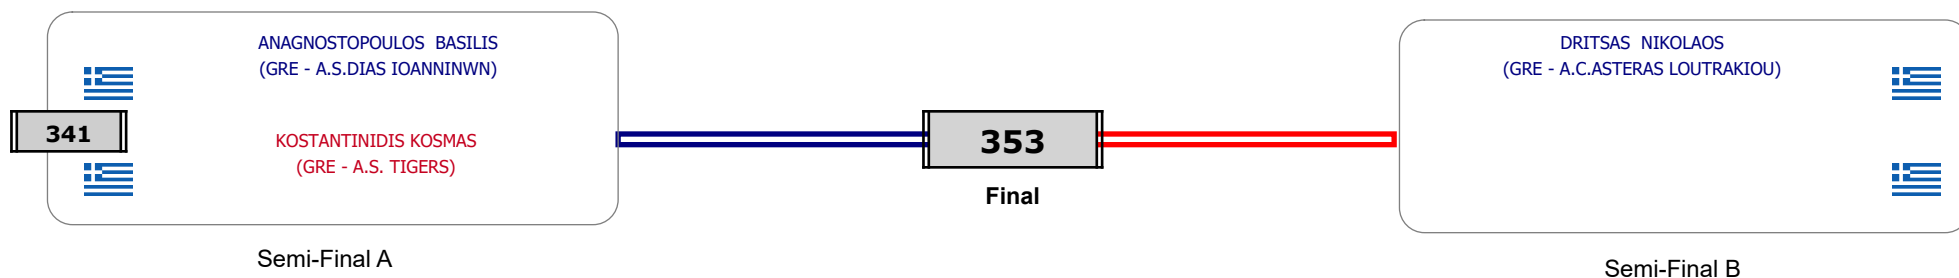

Matches Pool Grid

Αλυτάρχης

Παρατηρητής

Συμμετοχή 3 Αθλητές/τριες από 3 συλλόγους.

Matches Pool Grid

Αλυτάρχης

Παρατηρητής

Συμμετοχή 4 Αθλητές/τριες από 4 συλλόγους.