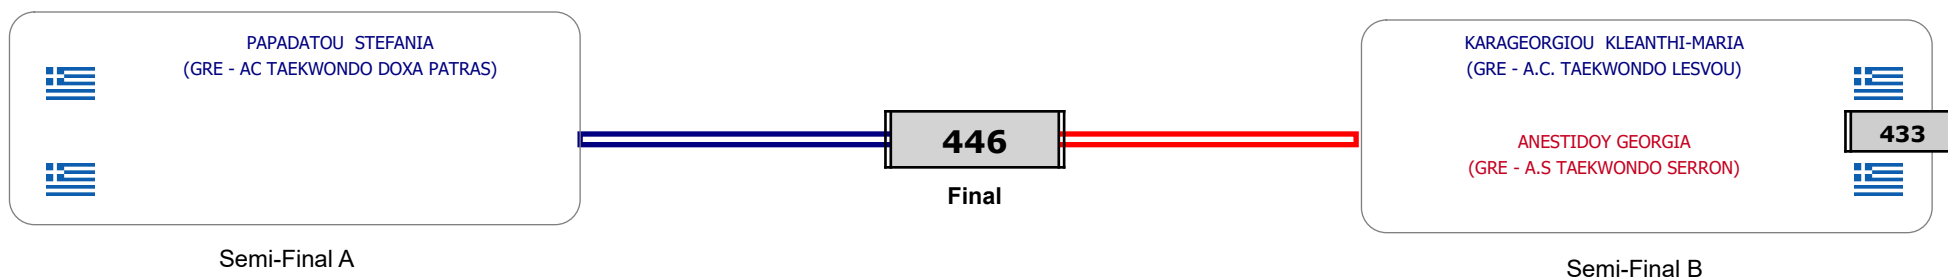

Matches Pool Grid

Αλυτάρχης

Παρατηρητής

Συμμετοχή 3 Αθλητές/τριες από 3 συλλόγους.