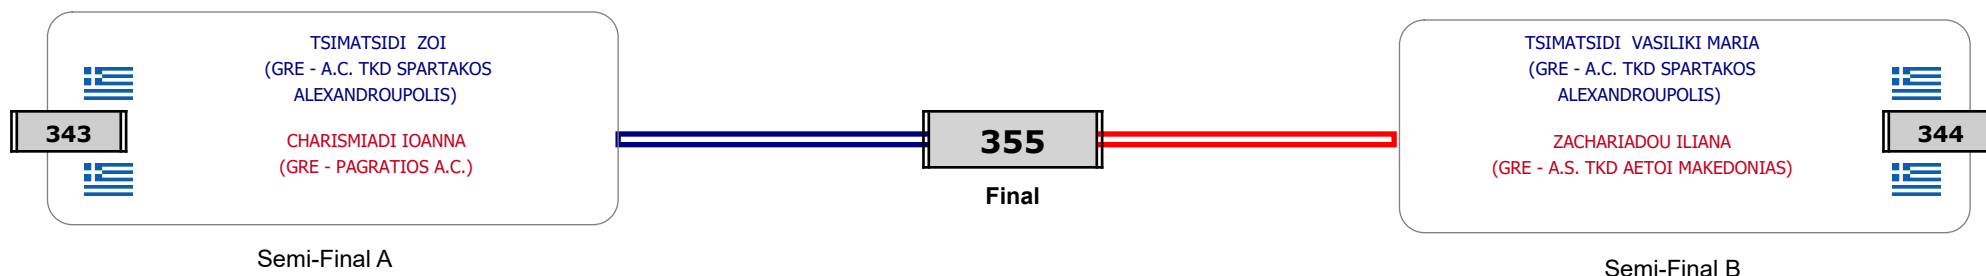

Συμμετοχή 9 Αθλητές/τριες από 8 συλλόγους.

Matches Pool Grid

Αλυτάρχης

Παρατηρητής

Συμμετοχή 8 Αθλητές/τριες από 6 συλλόγους.

Matches Pool Grid

Αλυτάρχης

Παρατηρητής

Συμμετοχή 4 Αθλητές/τριες από 3 συλλόγους.

Matches Pool Grid

Αλυτάρχης

Παρατηρητής

Συμμετοχή 1 Αθλητές/τριες από 1 συλλόγους.

Matches Pool Grid

Αλυτάρχης

Παρατηρητής