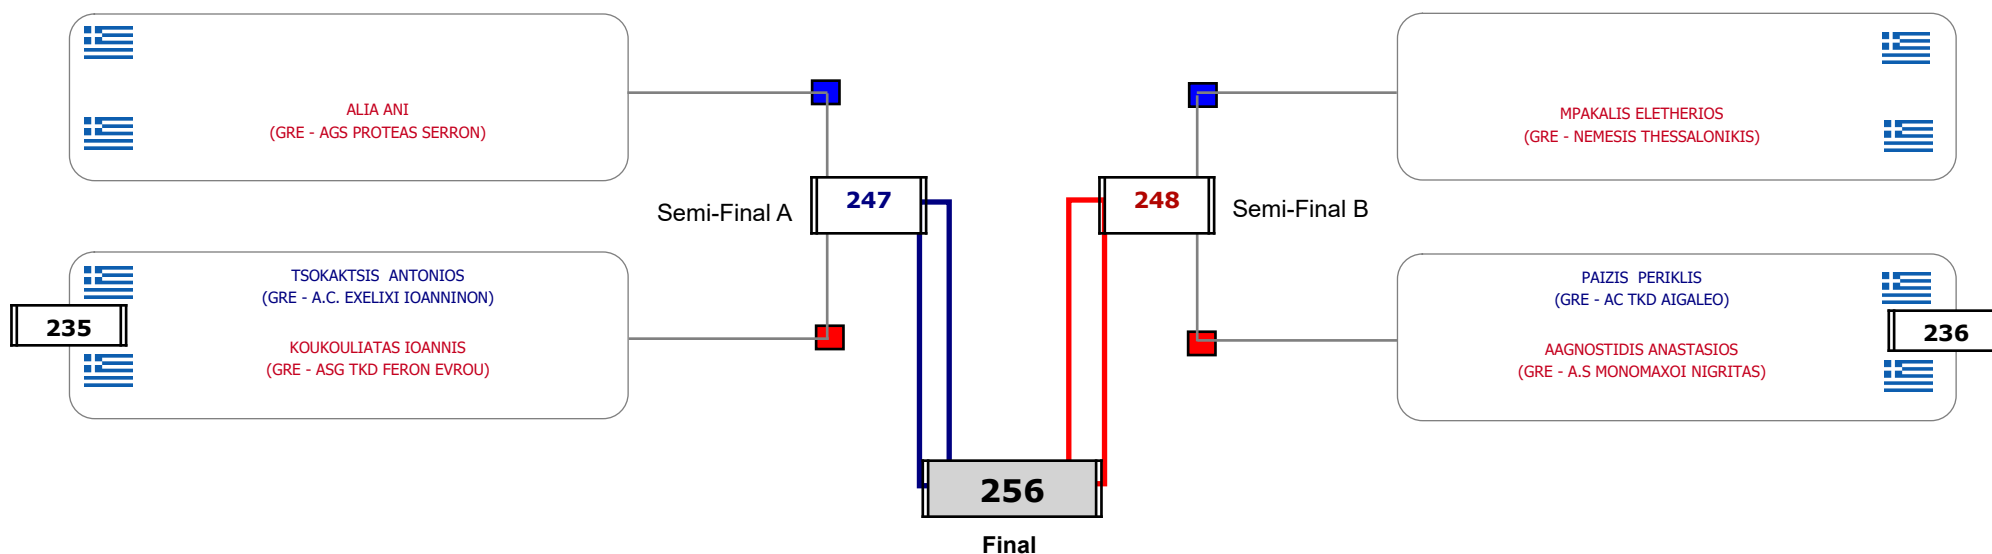

Συμμετοχή 7 Αθλητές/τριες από 6 συλλόγους.

Matches Pool Grid

Αλυτάρχης

Παρατηρητής

Συμμετοχή 4 Αθλητές/τριες από 4 συλλόγους.

Matches Pool Grid

Αλυτάρχης

Παρατηρητής

Συμμετοχή 3 Αθλητές/τριες από 3 συλλόγους.

Matches Pool Grid

Αλυτάρχης

Παρατηρητής

Συμμετοχή 6 Αθλητές/τριες από 6 συλλόγους.

Matches Pool Grid

Αυτάρχης

Παρατηρητής