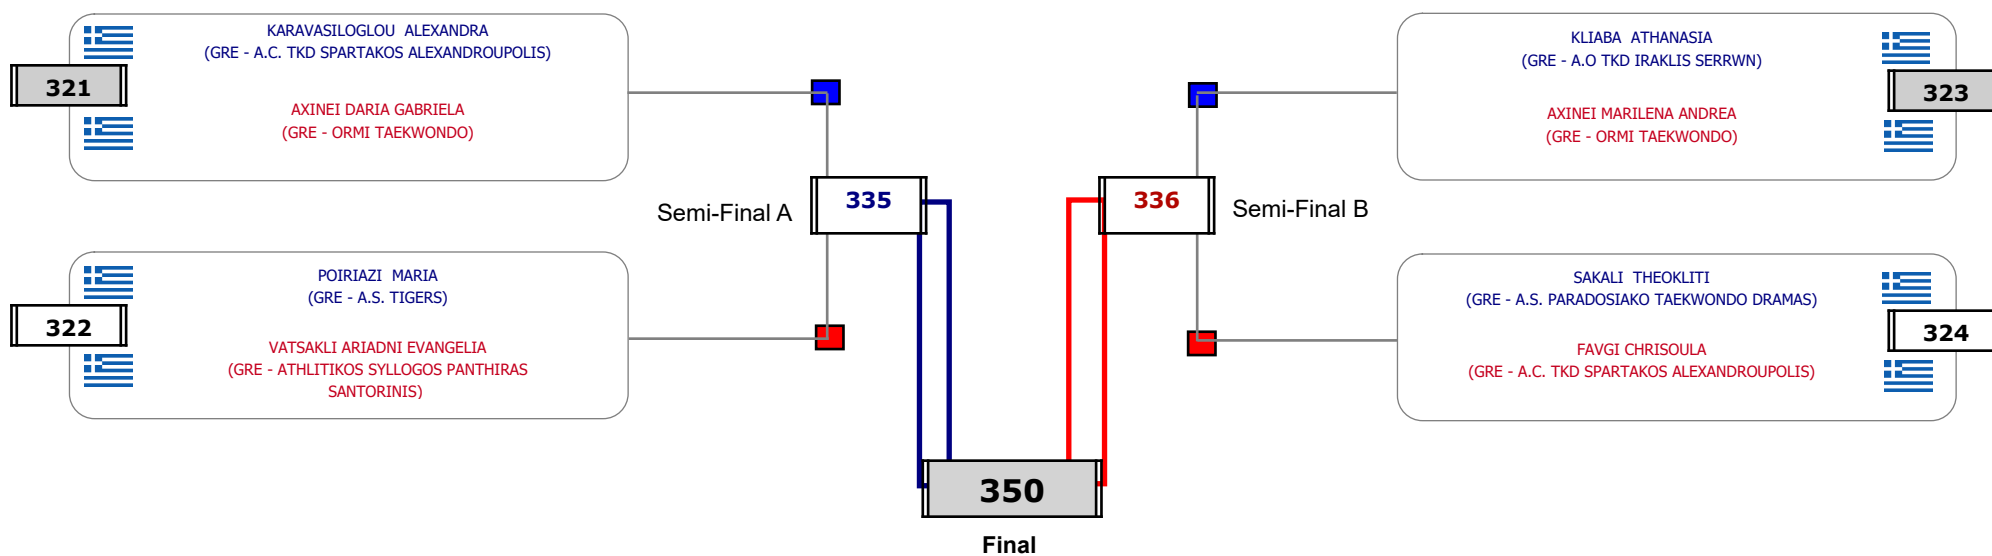

Matches Pool Grid

Αλυτάρχης

Παρατηρητής

Συμμετοχή 8 Αθλητές/τριες από 6 συλλόγους.