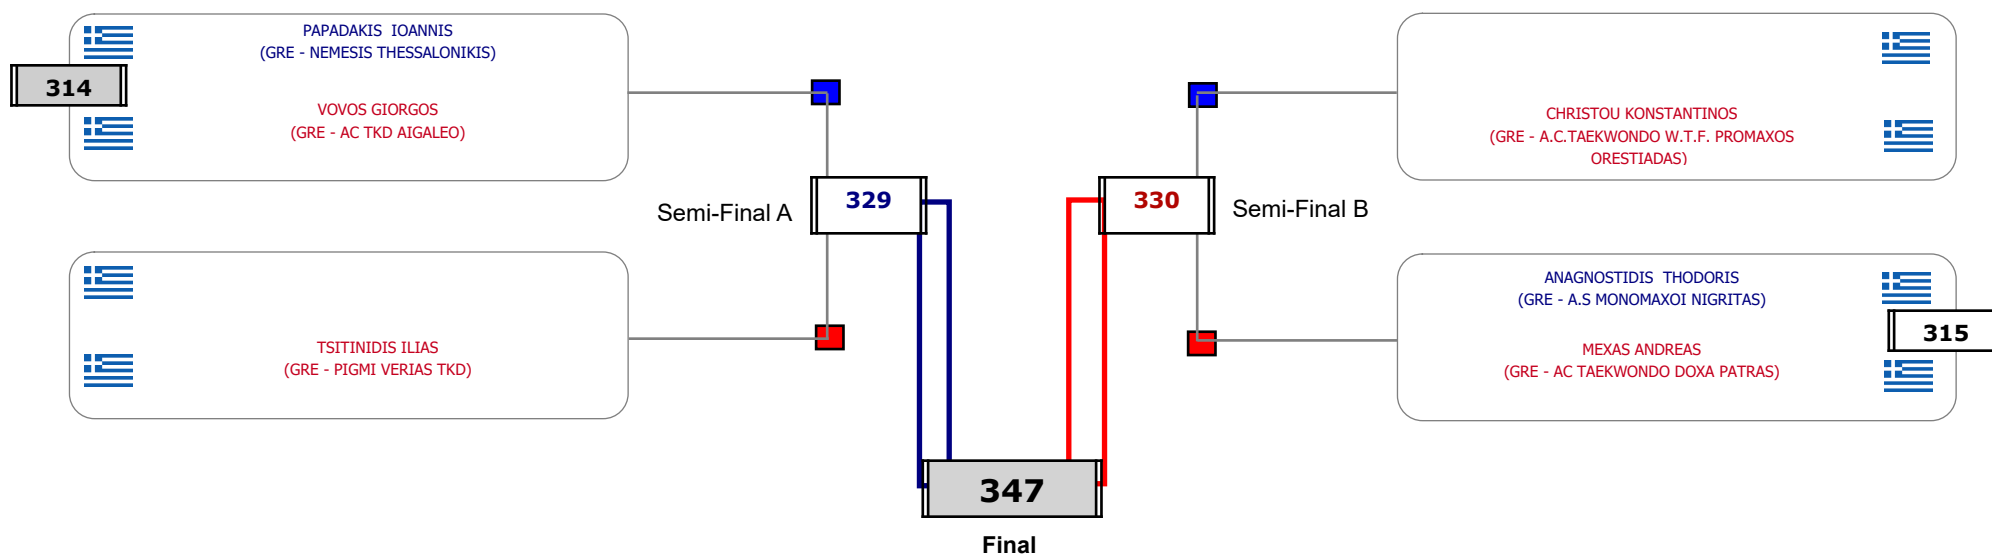

Matches Pool Grid

Αλυτάρχης

Παρατηρητής

Συμμετοχή 6 Αθλητές/τριες από 6 συλλόγους.