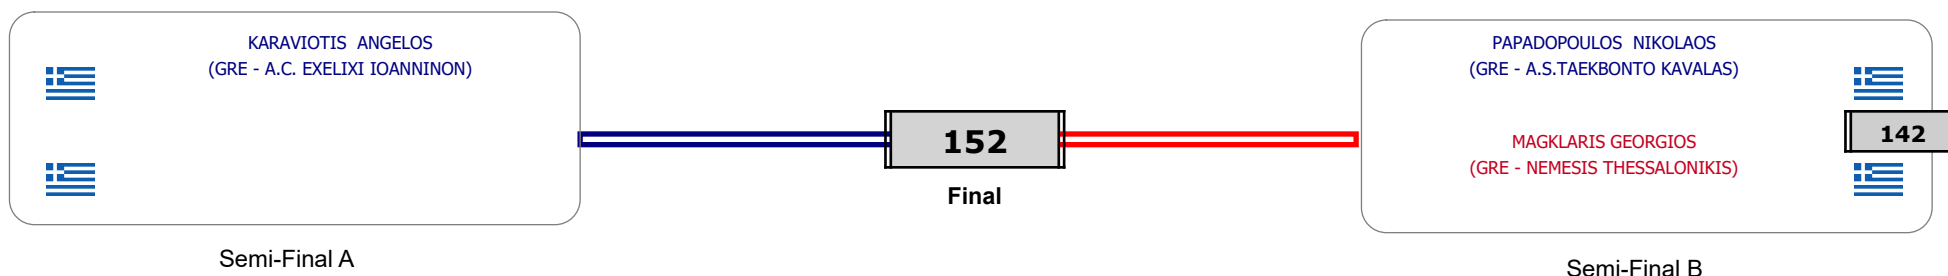

Συμμετοχή 6 Αθλητές/τριες από 5 συλλόγους.

Matches Pool Grid

Αλυτάρχης

Παρατηρητής

Συμμετοχή 1 Αθλητές/τριες από 1 συλλόγους.

Matches Pool Grid

Αλυτάρχης

Παρατηρητής