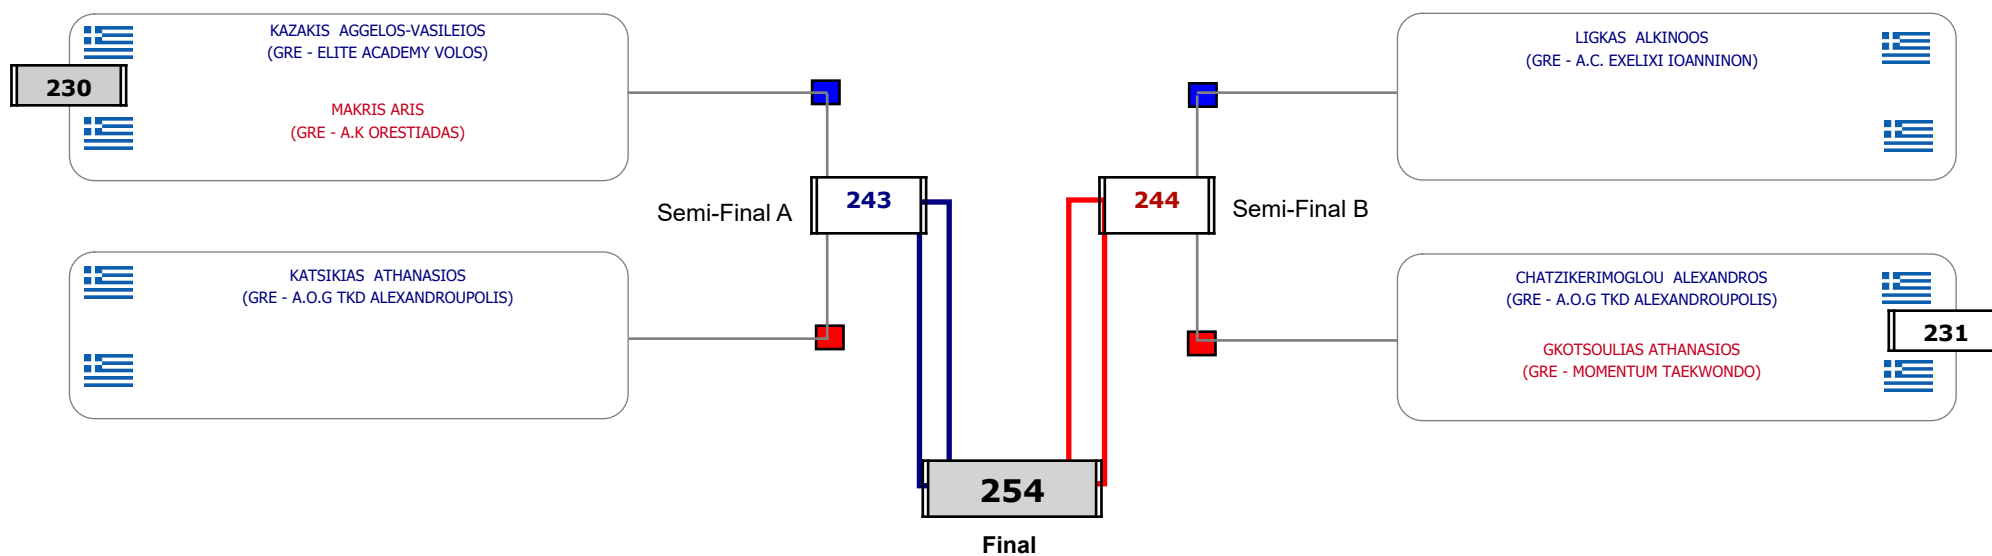

Συμμετοχή 4 Αθλητές/τριες από 3 συλλόγους.

Matches Pool Grid

Αλυτάρχης

Παρατηρητής

Συμμετοχή 1 Αθλητές/τριες από 1 συλλόγους.

Matches Pool Grid

Αλυτάρχης

Παρατηρητής

Συμμετοχή 4 Αθλητές/τριες από 4 συλλόγους.

Matches Pool Grid

Αλυτάρχης

Παρατηρητής

Συμμετοχή 6 Αθλητές/τριες από 5 συλλόγους.

Matches Pool Grid

Αλυτάρχης

Παρατηρητής