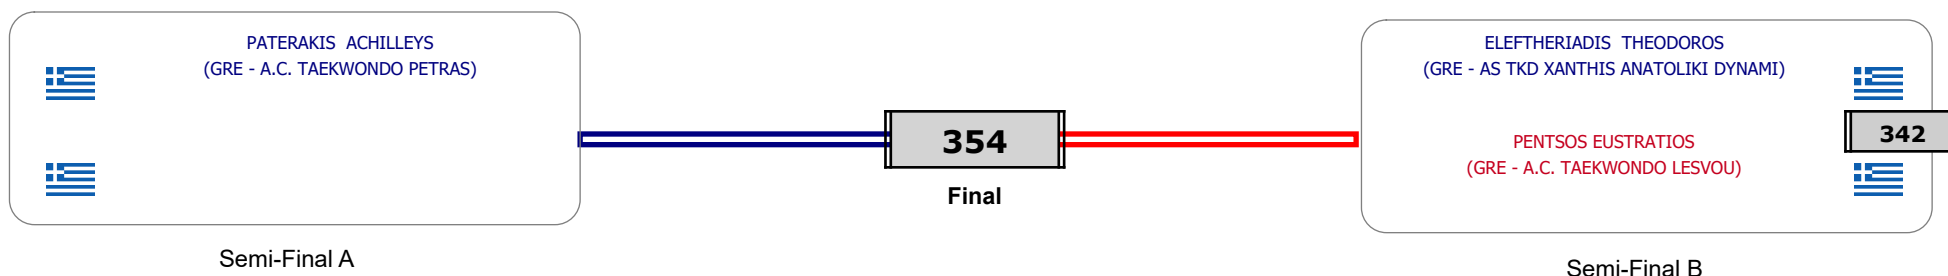

Matches Pool Grid

Αλυτάρχης

Παρατηρητής

Συμμετοχή 3 Αθλητές/τριες από 3 συλλόγους.