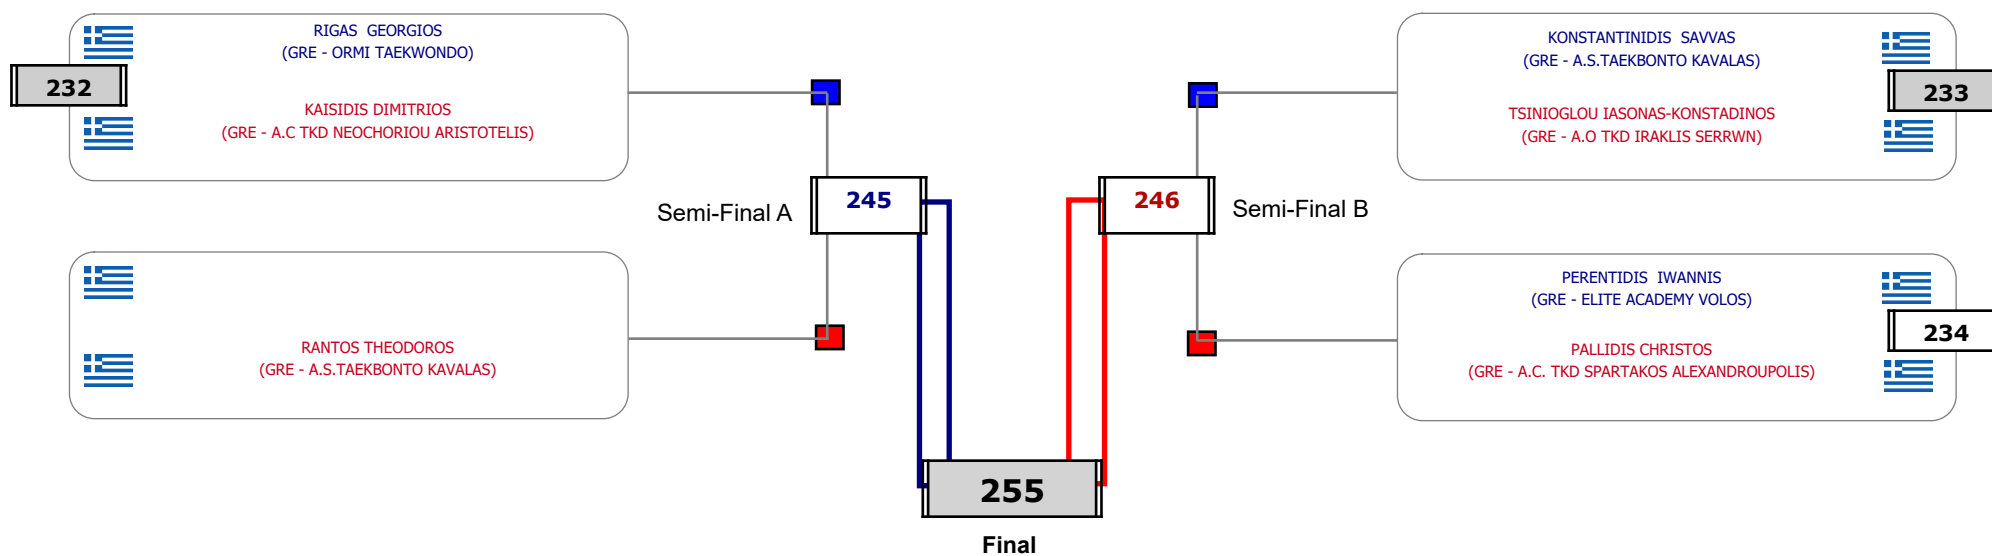

Συμμετοχή 4 Αθλητές/τριες από 3 συλλόγους.

Matches Pool Grid

Αλυτάρχης

Παρατηρητής

Συμμετοχή 1 Αθλητές/τριες από 1 συλλόγους.

Matches Pool Grid

Αλυτάρχης

Παρατηρητής

Συμμετοχή 4 Αθλητές/τριες από 4 συλλόγους.

Matches Pool Grid

Αλυτάρχης

Παρατηρητής

Συμμετοχή 6 Αθλητές/τριες από 5 συλλόγους.

Matches Pool Grid

Αλυτάρχης

Παρατηρητής

Συμμετοχή 7 Αθλητές/τριες από 6 συλλόγους.

Matches Pool Grid

Αλυτάρχης

Παρατηρητής

Συμμετοχή 4 Αθλητές/τριες από 4 συλλόγους.

Matches Pool Grid

Αλυτάρχης

Παρατηρητής