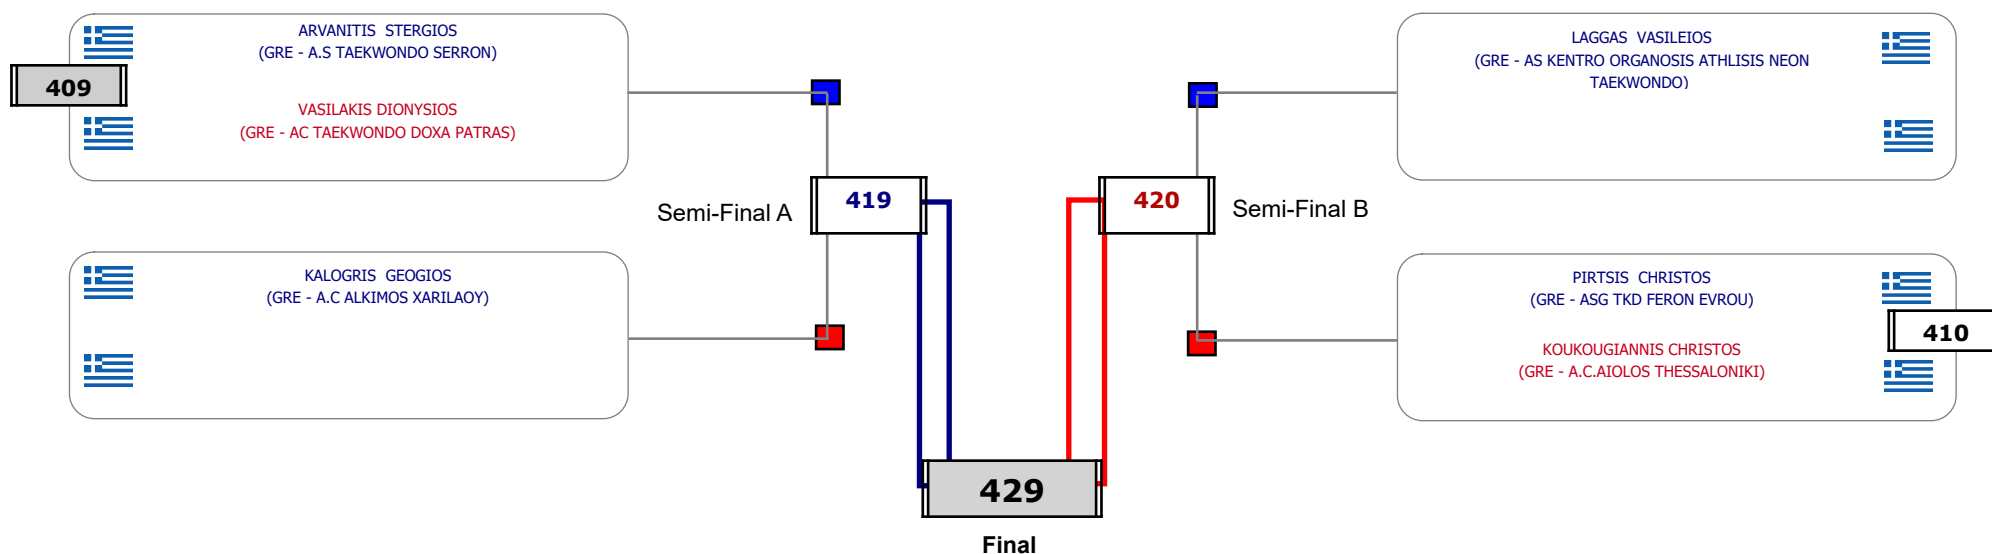

Matches Pool Grid

Αυτάρχης

Παρατηρητής

Συμμετοχή 9 Αθλητές/τριες από 8 συλλόγους.

Matches Pool Grid

Αλυτάρχης

Παρατηρητής

Συμμετοχή 6 Αθλητές/τριες από 6 συλλόγους.

Matches Pool Grid

Αυτάρχης

Παρατηρητής

Συμμετοχή 10 Αθλητές/τριες από 10 συλλόγους.

Matches Pool Grid

Αλιτάρχης

Παρατηρητής

Συμμετοχή 13 Αθλητές/τριες από 12 συλλόγους.