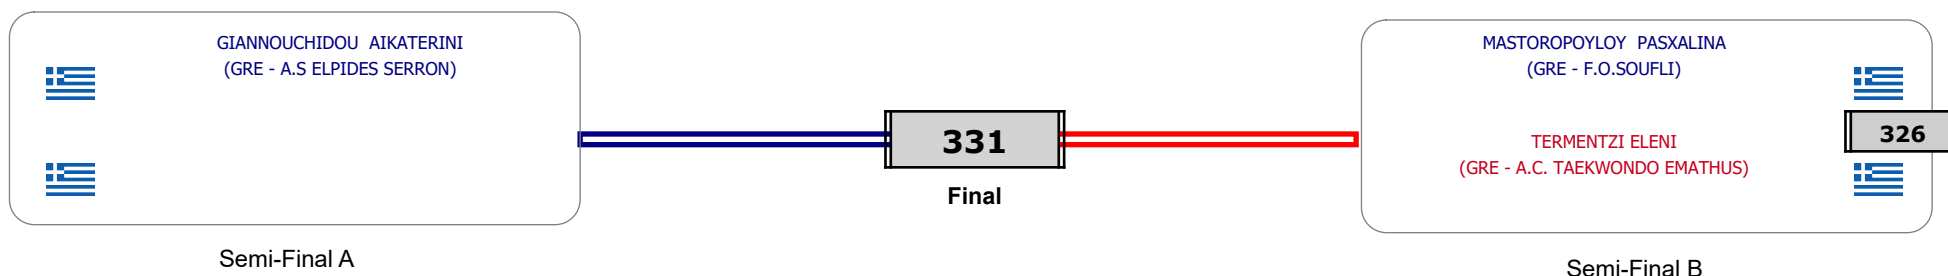

Matches Pool Grid

Αλυτάρχης

Παρατηρητής

Συμμετοχή 8 Αθλητές/τριες από 7 συλλόγους.

Matches Pool Grid

Συμμετοχή 4 Αθλητές/τριες από 4 συλλόγους.

Matches Pool Grid

Συμμετοχή 6 Αθλητές/τριες από 6 συλλόγους.

Matches Pool Grid

Συμμετοχή 3 Αθλητές/τριες από 3 συλλόγους.

Matches Pool Grid

Αλυτάρχης

Παρατηρητής

Συμμετοχή 4 Αθλητές/τριες από 4 συλλόγους.

Matches Pool Grid

Αλυτάρχης