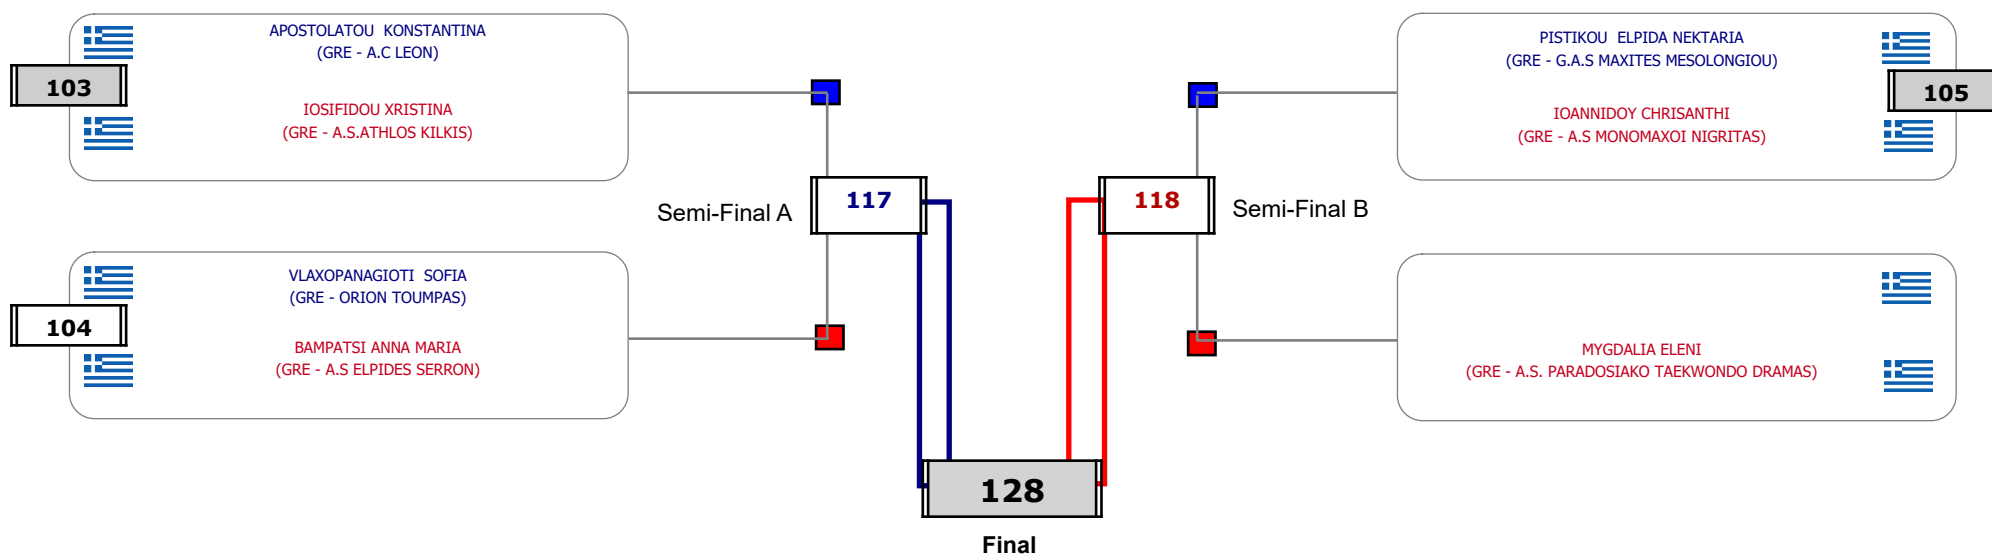

Matches Pool Grid

Αλυτάρχης

Παρατηρητής

Συμμετοχή 5 Αθλητές/τριες από 5 συλλόγους.

Matches Pool Grid

Συμμετοχή 7 Αθλητές/τριες από 6 συλλόγους.

Matches Pool Grid

Αλυτάρχης

Παρατηρητής

Συμμετοχή 6 Αθλητές/τριες από 6 συλλόγους.

Matches Pool Grid

Αλυτάρχης

Παρατηρητής

Συμμετοχή 4 Αθλητές/τριες από 3 συλλόγους.

Matches Pool Grid

Αιτάρχης

Παρατηρητής

Συμμετοχή 5 Αθλητές/τριες από 5 συλλόγους.

Matches Pool Grid

Αλυτάρχης

Παρατηρητής

Συμμετοχή 7 Αθλητές/τριες από 7 συλλόγους.

Matches Pool Grid

Αλυτάρχης