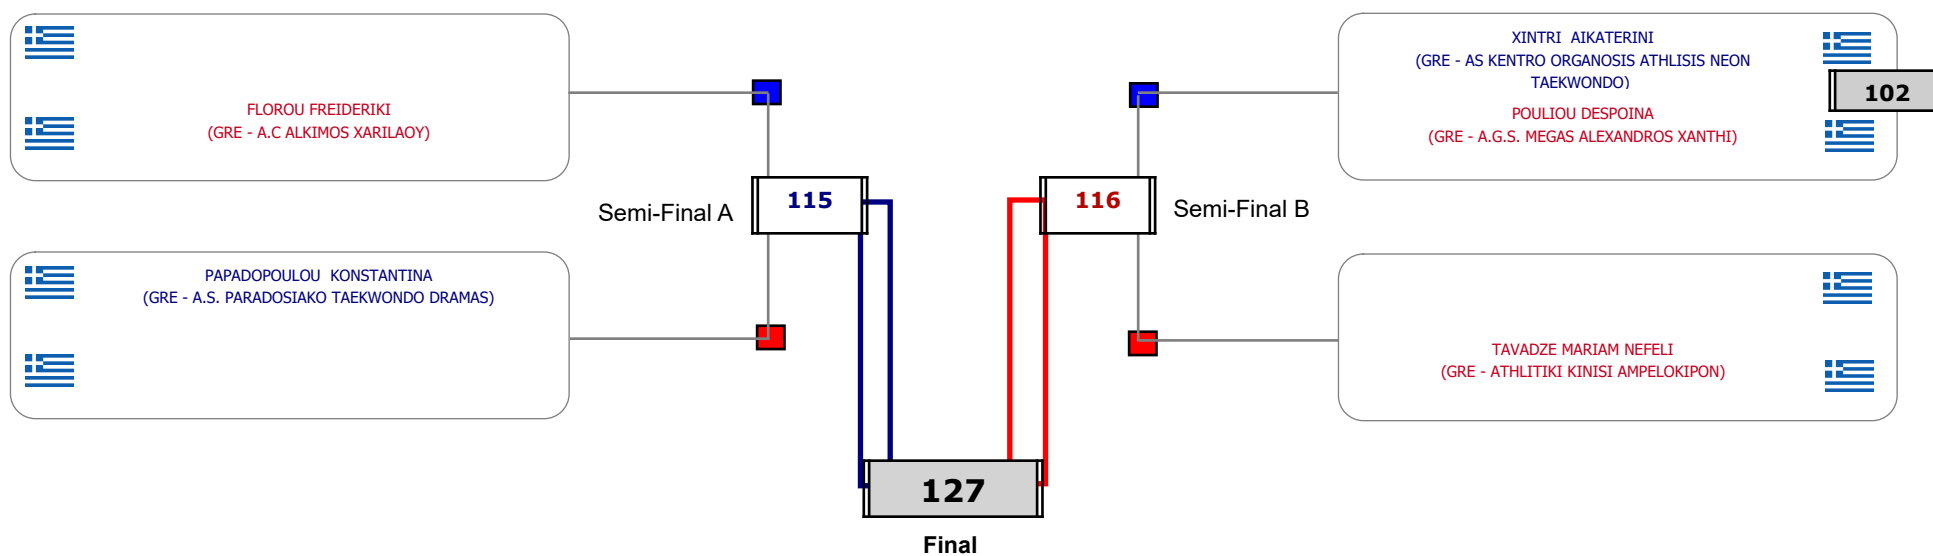

Matches Pool Grid

Αλυτάρχης

Παρατηρητής

Συμμετοχή 5 Αθλητές/τριες από 5 συλλόγους.

Matches Pool Grid

Συμμετοχή 7 Αθλητές/τριες από 6 συλλόγους.

Matches Pool Grid

Αλυτάρχης

Παρατηρητής

Συμμετοχή 6 Αθλητές/τριες από 6 συλλόγους.

Matches Pool Grid

Αλυτάρχης

Παρατηρητής

Συμμετοχή 4 Αθλητές/τριες από 3 συλλόγους.

Matches Pool Grid

Αιτάρχης

Παρατηρητής

Συμμετοχή 5 Αθλητές/τριες από 5 συλλόγους.

Matches Pool Grid

Αλυτάρχης

Παρατηρητής

Συμμετοχή 7 Αθλητές/τριες από 7 συλλόγους.

Matches Pool Grid

Αλυτάρχης