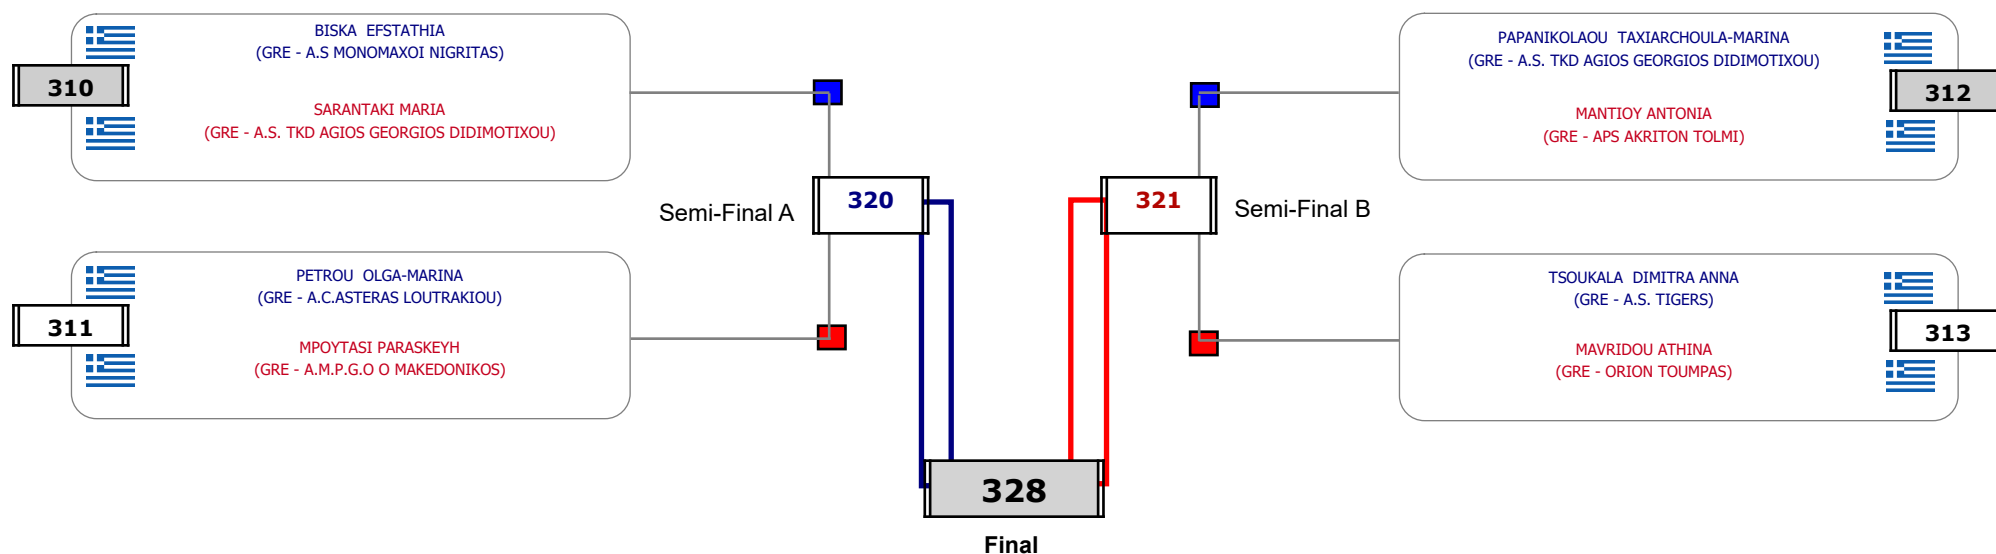

Matches Pool Grid

Αυτάρχης

Παρατηρητής

Συμμετοχή 10 Αθλητές/τριες από 10 συλλόγους.

Matches Pool Grid

Αλιτάρχης

Παρατηρητής

Συμμετοχή 13 Αθλητές/τριες από 12 συλλόγους.

Matches Pool Grid

Αλυτάρχης

Παρατηρητής

Συμμετοχή 6 Αθλητές/τριες από 6 συλλόγους.

Matches Pool Grid

Αλυτάρχης

Παρατηρητής

Συμμετοχή 8 Αθλητές/τριες από 7 συλλόγους.

Matches Pool Grid

Αλυτάρχης

Παρατηρητής

Συμμετοχή 8 Αθλητές/τριες από 7 συλλόγους.

Matches Pool Grid

Αλυτάρχης

Παρατηρητής

Συμμετοχή 7 Αθλητές/τριες από 6 συλλόγους.