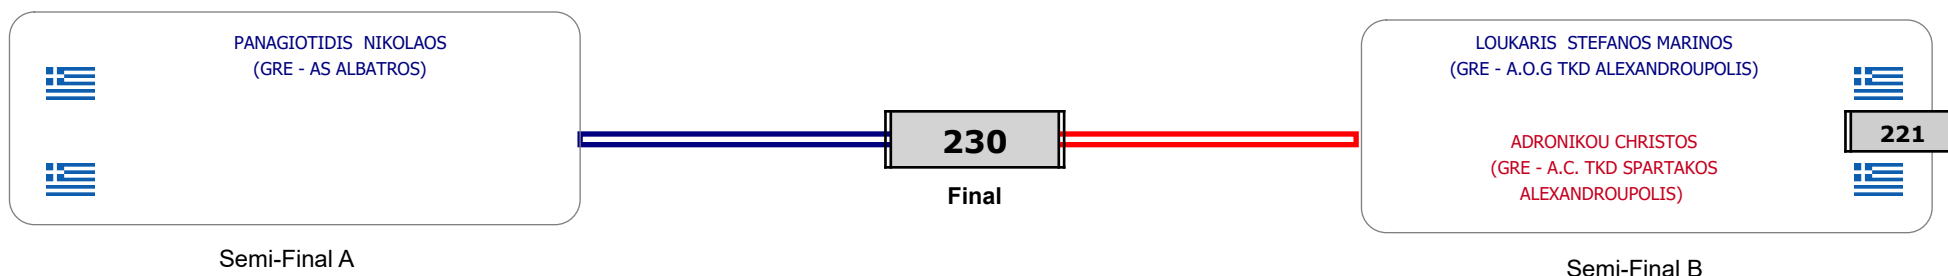

Matches Pool Grid

Αλυτάρχης

Παρατηρητής

Συμμετοχή 3 Αθλητές/τριες από 3 συλλόγους.

Matches Pool Grid

Αλυτάρχης

Παρατηρητής

Συμμετοχή 1 Αθλητές/τριες από 1 συλλόγους.