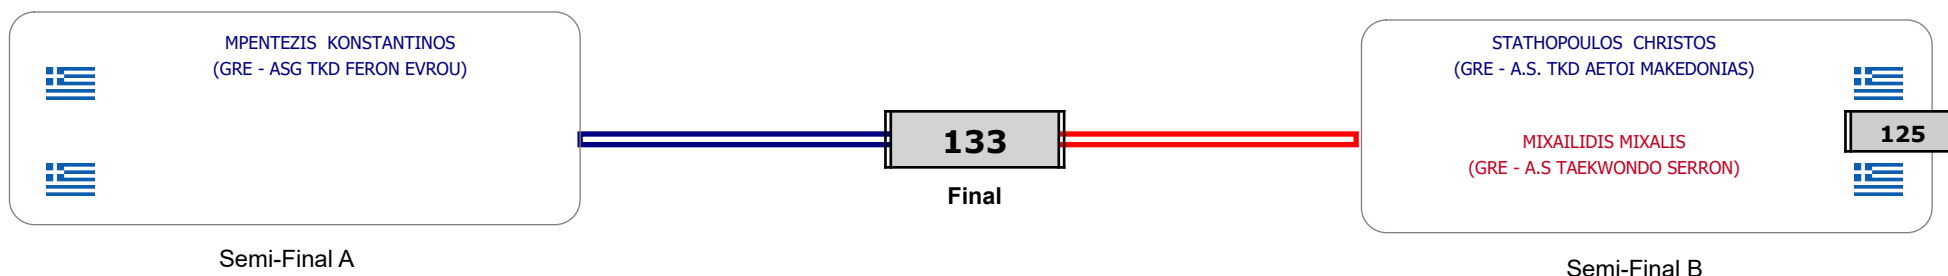

Παρατηρητής

Συμμετοχή 4 Αθλητές/τριες από 4 συλλόγους.

Matches Pool Grid

Αλυτάρχης

Παρατηρητής

Συμμετοχή 7 Αθλητές/τριες από 6 συλλόγους.

Matches Pool Grid

Αλυτάρχης

Παρατηρητής

Συμμετοχή 4 Αθλητές/τριες από 4 συλλόγους.

Matches Pool Grid

Αλυτάρχης

Παρατηρητής

Συμμετοχή 3 Αθλητές/τριες από 3 συλλόγους.

Matches Pool Grid

Αλυτάρχης