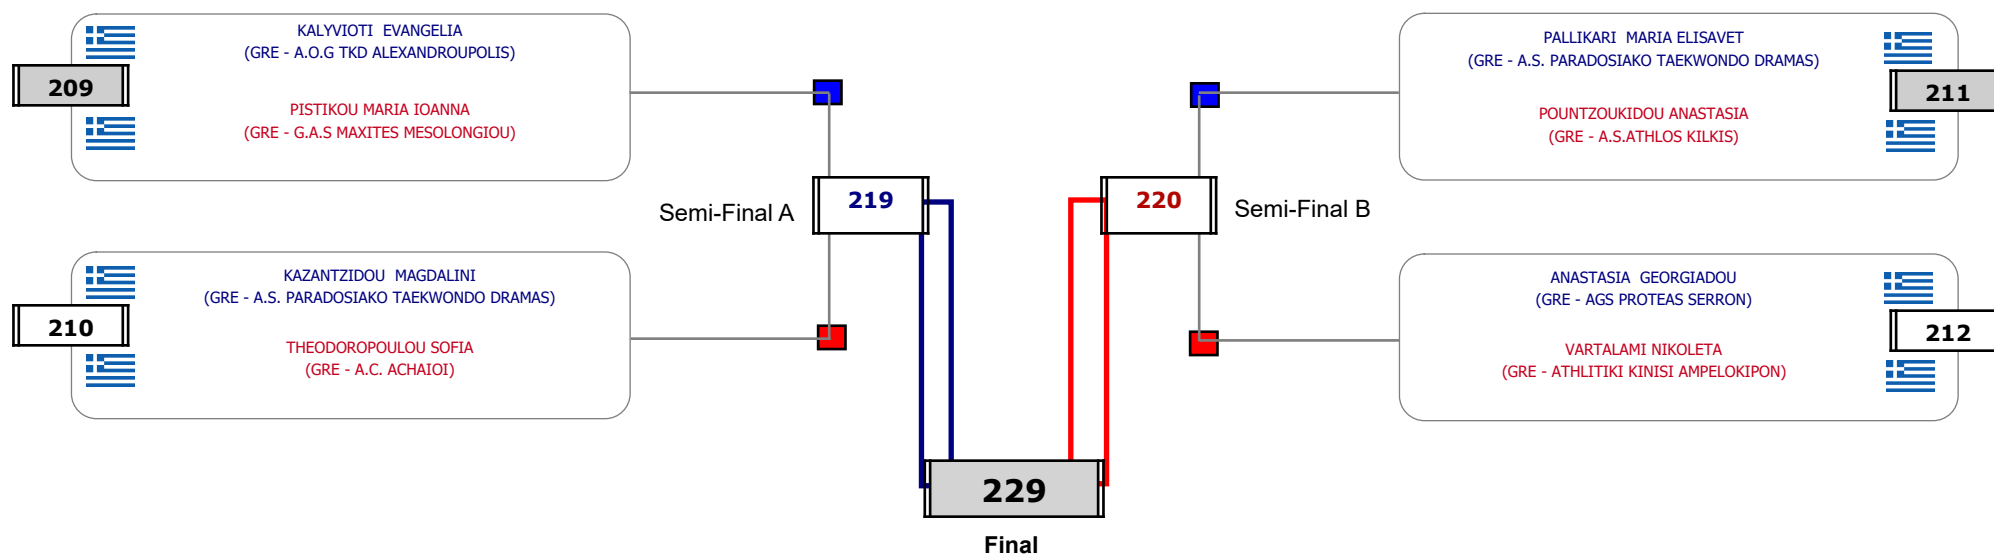

Matches Pool Grid

Αλυτάρχης

Παρατηρητής

Συμμετοχή 6 Αθλητές/τριες από 6 συλλόγους.

Matches Pool Grid

Αλυτάρχης

Παρατηρητής

Συμμετοχή 8 Αθλητές/τριες από 7 συλλόγους.

Matches Pool Grid

Αλυτάρχης

Παρατηρητής

Συμμετοχή 8 Αθλητές/τριες από 7 συλλόγους.

Matches Pool Grid

Αλυτάρχης

Παρατηρητής

Συμμετοχή 7 Αθλητές/τριες από 6 συλλόγους.

Matches Pool Grid

Αλυτάρχης

Παρατηρητής

Συμμετοχή 8 Αθλητές/τριες από 7 συλλόγους.

Matches Pool Grid

Συμμετοχή 4 Αθλητές/τριες από 4 συλλόγους.

Matches Pool Grid

Συμμετοχή 6 Αθλητές/τριες από 6 συλλόγους.