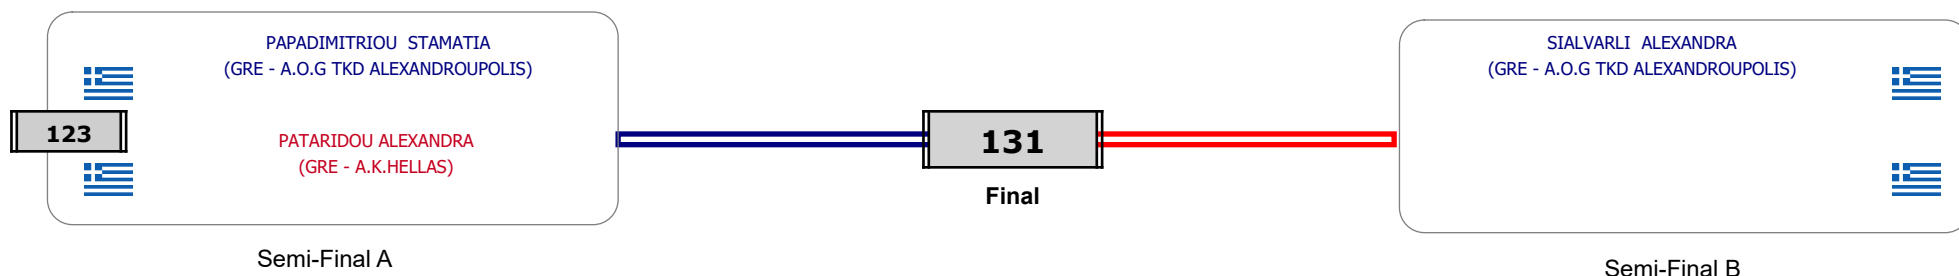

Matches Pool Grid

Συμμετοχή 3 Αθλητές/τριες από 3 συλλόγους.

Matches Pool Grid

Αλυτάρχης

Παρατηρητής

Συμμετοχή 4 Αθλητές/τριες από 4 συλλόγους.

Matches Pool Grid

Αλυτάρχης

Παρατηρητής

Συμμετοχή 5 Αθλητές/τριες από 5 συλλόγους.

Matches Pool Grid

Αλυτάρχης

Παρατηρητής

Συμμετοχή 3 Αθλητές/τριες από 2 συλλόγους.

Matches Pool Grid

Αλυτάρχης