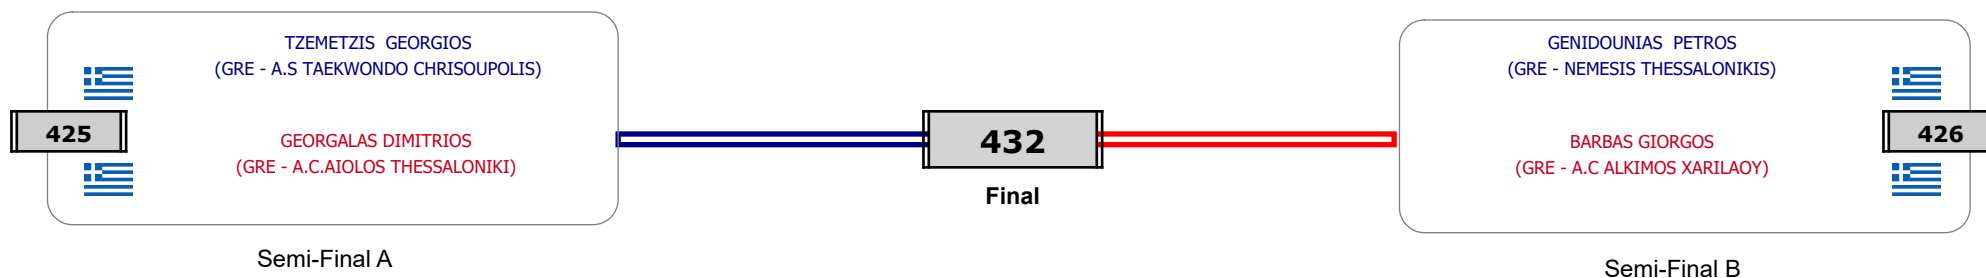

Παρατηρητής

Συμμετοχή 5 Αθλητές/τριες από 5 συλλόγους.

Matches Pool Grid

Αλυτάρχης

Παρατηρητής

Συμμετοχή 7 Αθλητές/τριες από 7 συλλόγους.

Matches Pool Grid

Αλυτάρχης

Παρατηρητής

Συμμετοχή 4 Αθλητές/τριες από 4 συλλόγους.

Matches Pool Grid

Αλυτάρχης

Παρατηρητής

Συμμετοχή 7 Αθλητές/τριες από 6 συλλόγους.

Matches Pool Grid

Αλυτάρχης

Παρατηρητής

Συμμετοχή 4 Αθλητές/τριες από 4 συλλόγους.

Matches Pool Grid

Αλυτάρχης

Παρατηρητής

Συμμετοχή 3 Αθλητές/τριες από 3 συλλόγους.

Matches Pool Grid

Αλυτάρχης