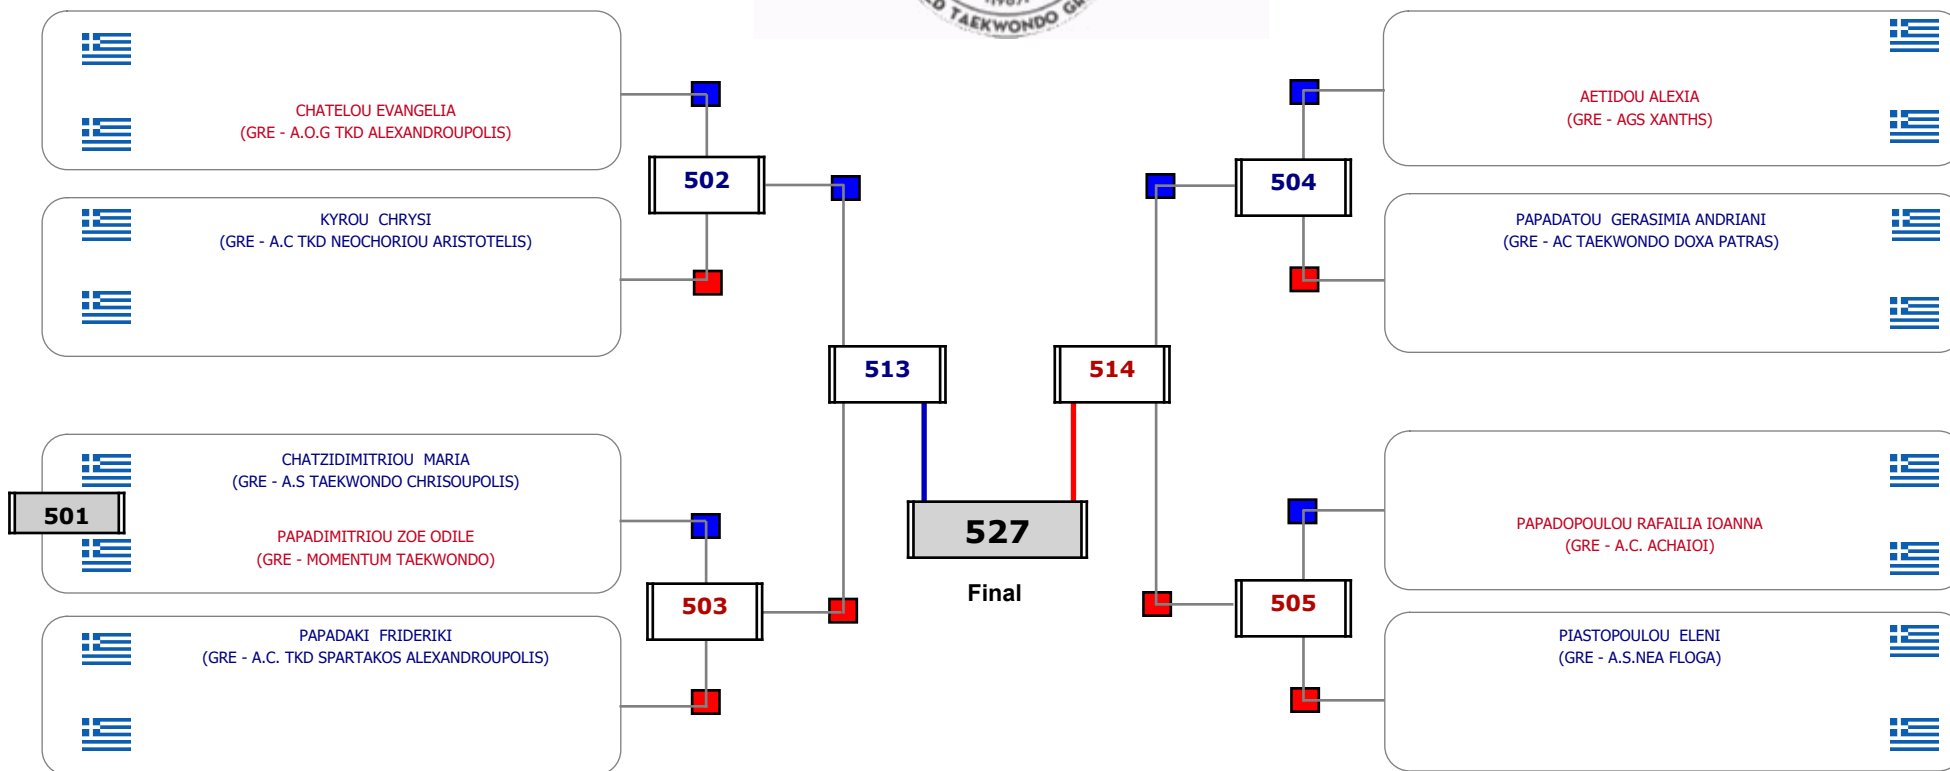

Matches Pool Grid

Συμμετοχή 3 Αθλητές/τριες από 3 συλλόγους.

Matches Pool Grid

Αλυτάρχης

Παρατηρητής

Συμμετοχή 4 Αθλητές/τριες από 4 συλλόγους.

Matches Pool Grid

Αλυτάρχης

Παρατηρητής

Συμμετοχή 5 Αθλητές/τριες από 5 συλλόγους.

Matches Pool Grid

Αλυτάρχης

Παρατηρητής

Συμμετοχή 3 Αθλητές/τριες από 2 συλλόγους.

Matches Pool Grid

Αλυτάρχης

Παρατηρητής

Συμμετοχή 5 Αθλητές/τριες από 5 συλλόγους.

Matches Pool Grid

Συμμετοχή 9 Αθλητές/τριες από 9 συλλόγους.

Matches Pool Grid

Συμμετοχή 6 Αθλητές/τριες από 6 συλλόγους.

Matches Pool Grid

Αλυτάρχης