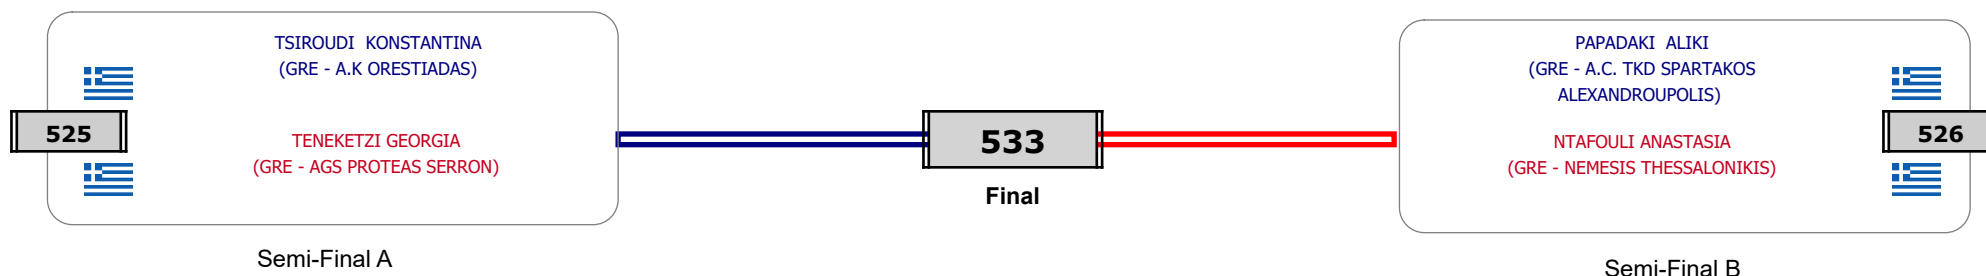

Matches Pool Grid

Αλυτάρχης

Παρατηρητής

Συμμετοχή 8 Αθλητές/τριες από 7 συλλόγους.

Matches Pool Grid

Συμμετοχή 4 Αθλητές/τριες από 4 συλλόγους.

Matches Pool Grid

Συμμετοχή 6 Αθλητές/τριες από 6 συλλόγους.

Matches Pool Grid

Συμμετοχή 3 Αθλητές/τριες από 3 συλλόγους.

Matches Pool Grid

Αλυτάρχης

Παρατηρητής

Συμμετοχή 4 Αθλητές/τριες από 4 συλλόγους.

Matches Pool Grid

Αλυτάρχης