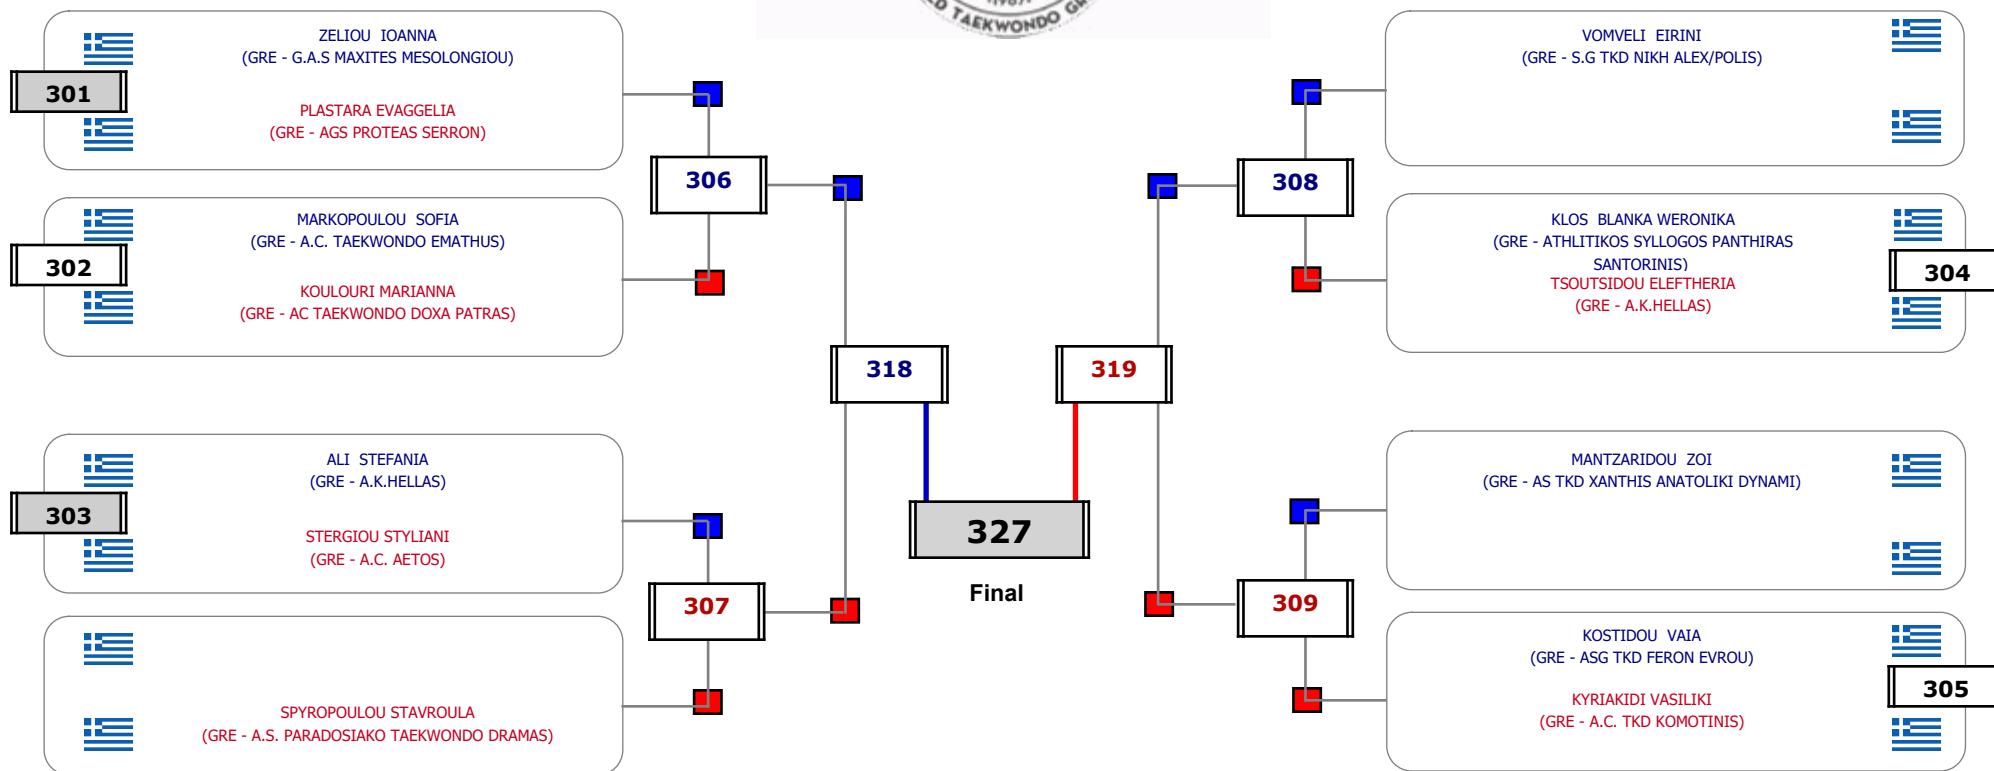

Matches Pool Grid

Αυτάρχης

Παρατηρητής

Συμμετοχή 10 Αθλητές/τριες από 10 συλλόγους.

Matches Pool Grid

Αλιτάρχης

Παρατηρητής

Συμμετοχή 13 Αθλητές/τριες από 12 συλλόγους.

Matches Pool Grid

Αλυτάρχης

Παρατηρητής

Συμμετοχή 6 Αθλητές/τριες από 6 συλλόγους.

Matches Pool Grid

Αλυτάρχης

Παρατηρητής

Συμμετοχή 8 Αθλητές/τριες από 7 συλλόγους.