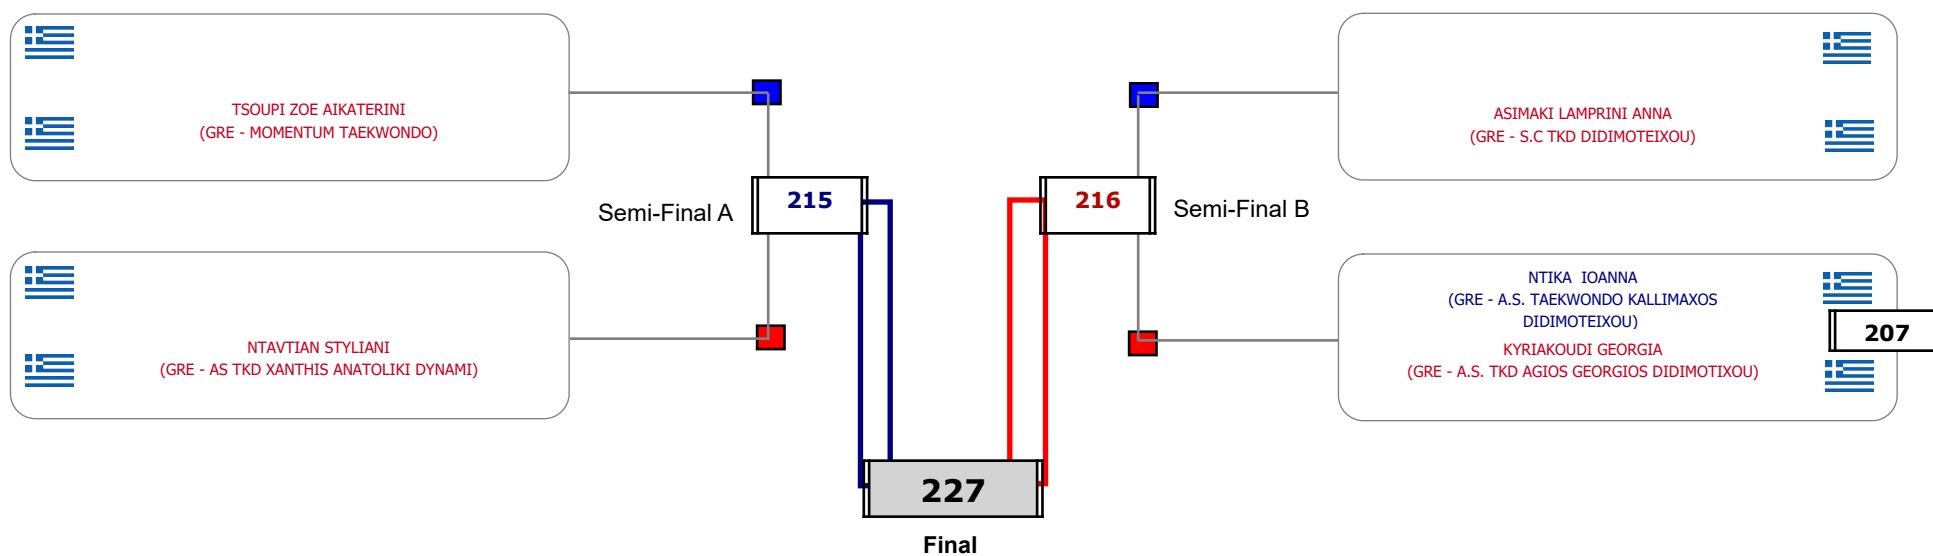

Matches Pool Grid

Συμμετοχή 3 Αθλητές/τριες από 3 συλλόγους.

Matches Pool Grid

Αλυτάρχης

Παρατηρητής

Συμμετοχή 4 Αθλητές/τριες από 4 συλλόγους.

Matches Pool Grid

Αλυτάρχης

Παρατηρητής

Συμμετοχή 5 Αθλητές/τριες από 5 συλλόγους.

Matches Pool Grid

Αλυτάρχης

Παρατηρητής

Συμμετοχή 3 Αθλητές/τριες από 2 συλλόγους.

Matches Pool Grid

Αλυτάρχης