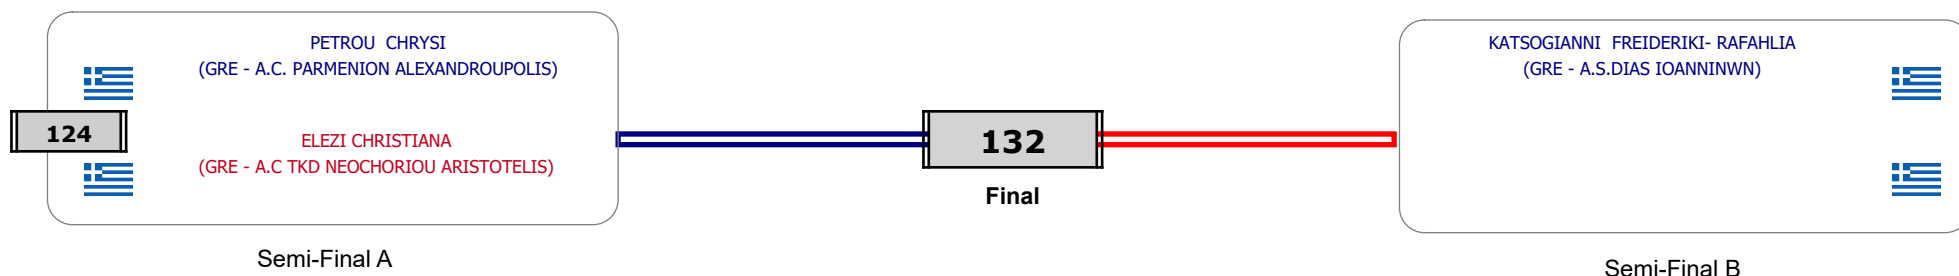

Παρατηρητής

Συμμετοχή 5 Αθλητές/τριες από 5 συλλόγους.

Matches Pool Grid

Συμμετοχή 9 Αθλητές/τριες από 9 συλλόγους.

Matches Pool Grid

Συμμετοχή 6 Αθλητές/τριες από 6 συλλόγους.

Matches Pool Grid

Αλυτάρχης

Παρατηρητής

Συμμετοχή 3 Αθλητές/τριες από 3 συλλόγους.

Matches Pool Grid

Αλυτάρχης

Παρατηρητής

Συμμετοχή 5 Αθλητές/τριες από 5 συλλόγους.

Matches Pool Grid

Αλυτάρχης