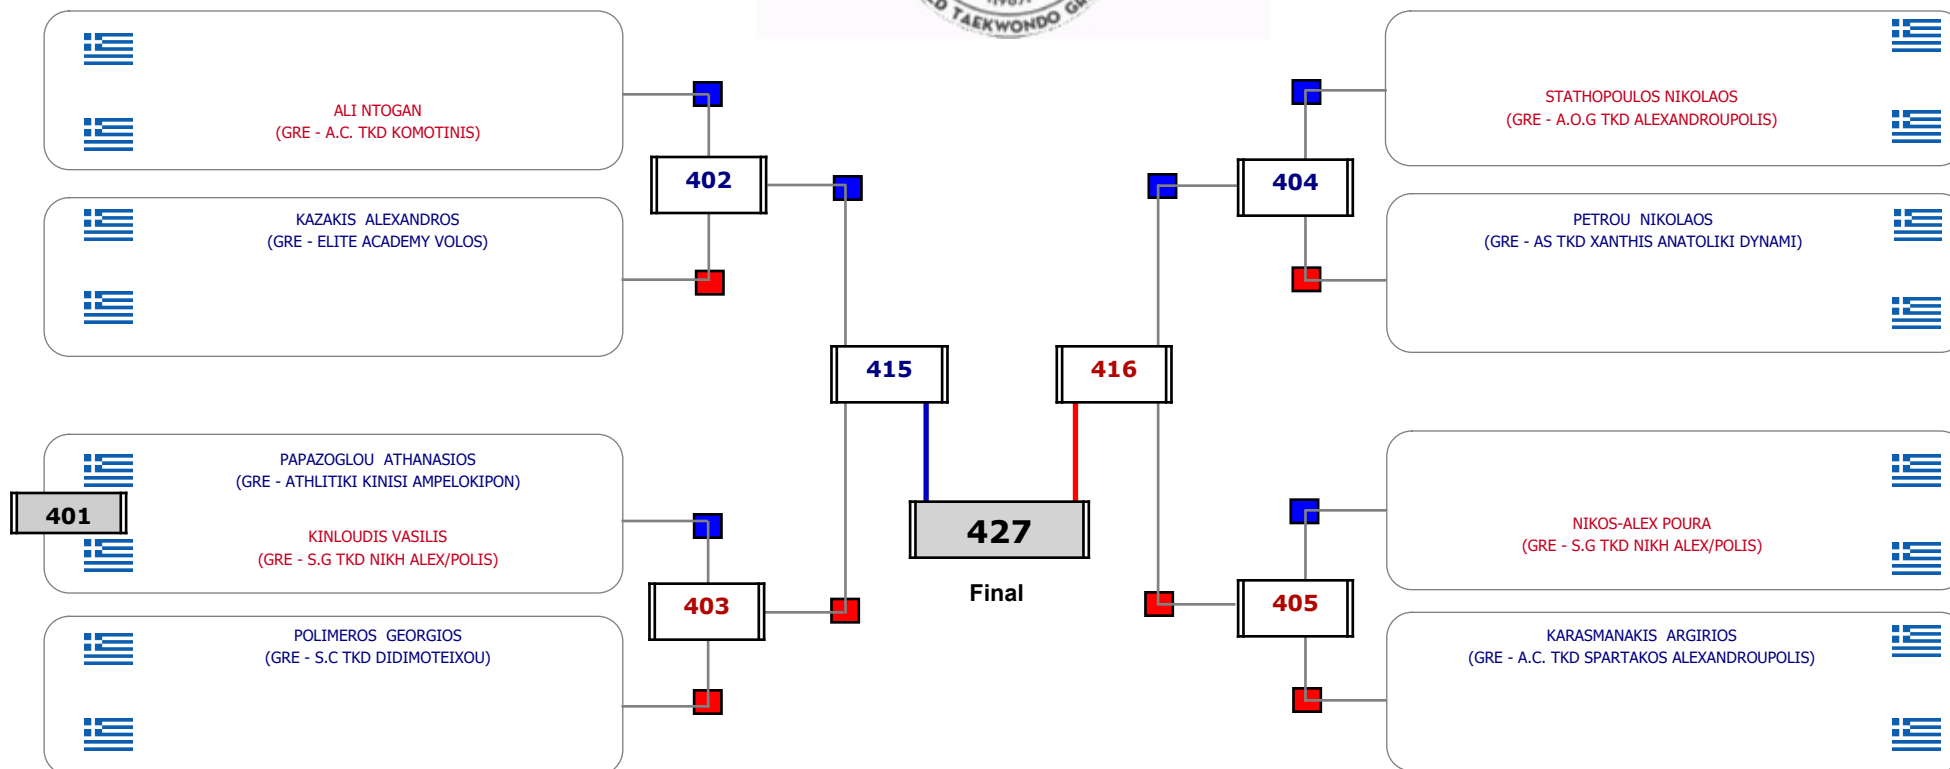

Matches Pool Grid

Αλυτάρχης

Παρατηρητής

Συμμετοχή 3 Αθλητές/τριες από 3 συλλόγους.

Matches Pool Grid

Αλυτάρχης

Παρατηρητής

Συμμετοχή 1 Αθλητές/τριες από 1 συλλόγους.

Matches Pool Grid

Αλυτάρχης

Παρατηρητής

Συμμετοχή 2 Αθλητές/τριες από 2 συλλόγους.

Matches Pool Grid

Αλυτάρχης

Παρατηρητής

Συμμετοχή 7 Αθλητές/τριες από 6 συλλόγους.

Matches Pool Grid

Αυτάρχης

Παρατηρητής

Συμμετοχή 9 Αθλητές/τριες από 8 συλλόγους.

Matches Pool Grid

Αλυτάρχης

Παρατηρητής

Συμμετοχή 6 Αθλητές/τριες από 6 συλλόγους.