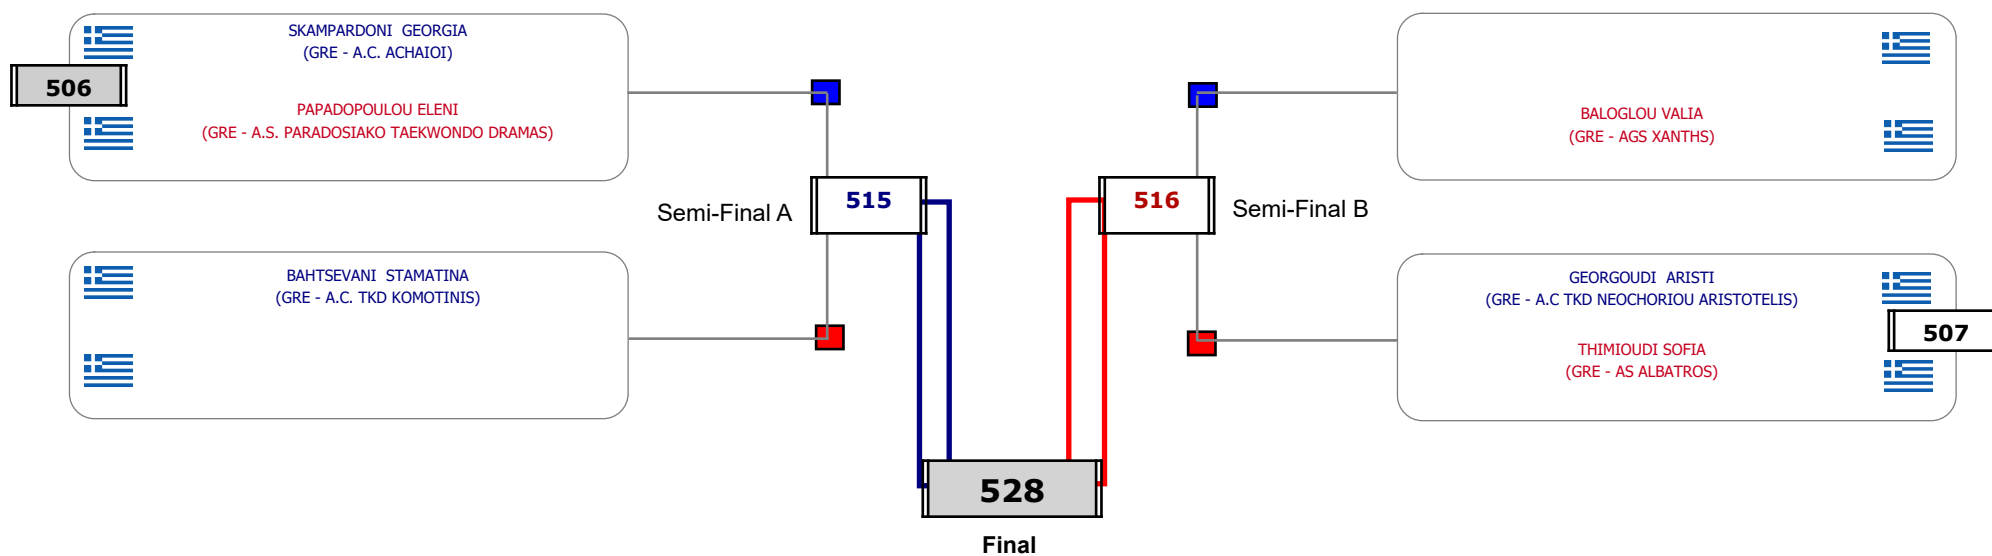

Παρατηρητής

Συμμετοχή 5 Αθλητές/τριες από 5 συλλόγους.

Matches Pool Grid

Συμμετοχή 9 Αθλητές/τριες από 9 συλλόγους.

Matches Pool Grid

Συμμετοχή 6 Αθλητές/τριες από 6 συλλόγους.

Matches Pool Grid

Αλυτάρχης

Παρατηρητής

Συμμετοχή 3 Αθλητές/τριες από 3 συλλόγους.

Matches Pool Grid

Αλυτάρχης

Παρατηρητής

Συμμετοχή 5 Αθλητές/τριες από 5 συλλόγους.

Matches Pool Grid

Αλυτάρχης