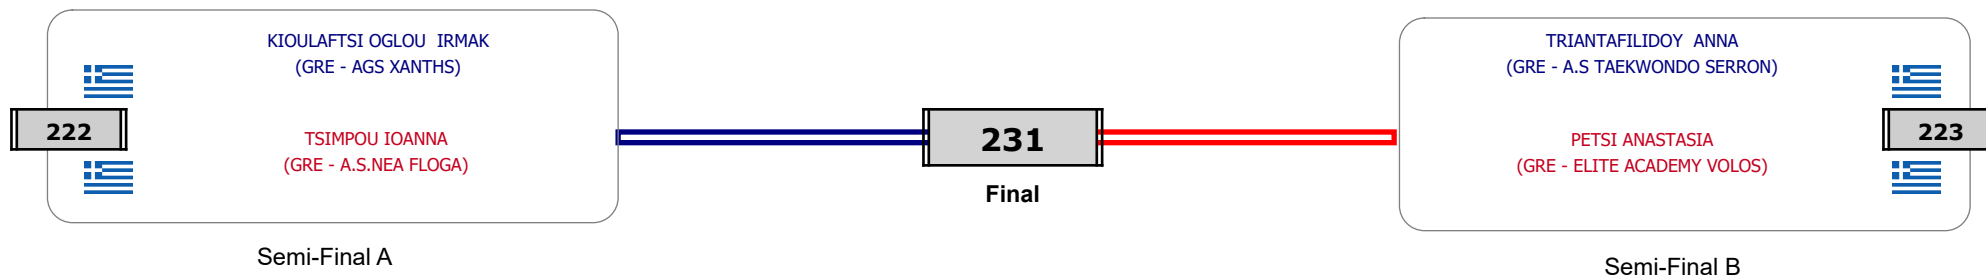

Matches Pool Grid

Αλυτάρχης

Παρατηρητής

Συμμετοχή 4 Αθλητές/τριες από 4 συλλόγους.