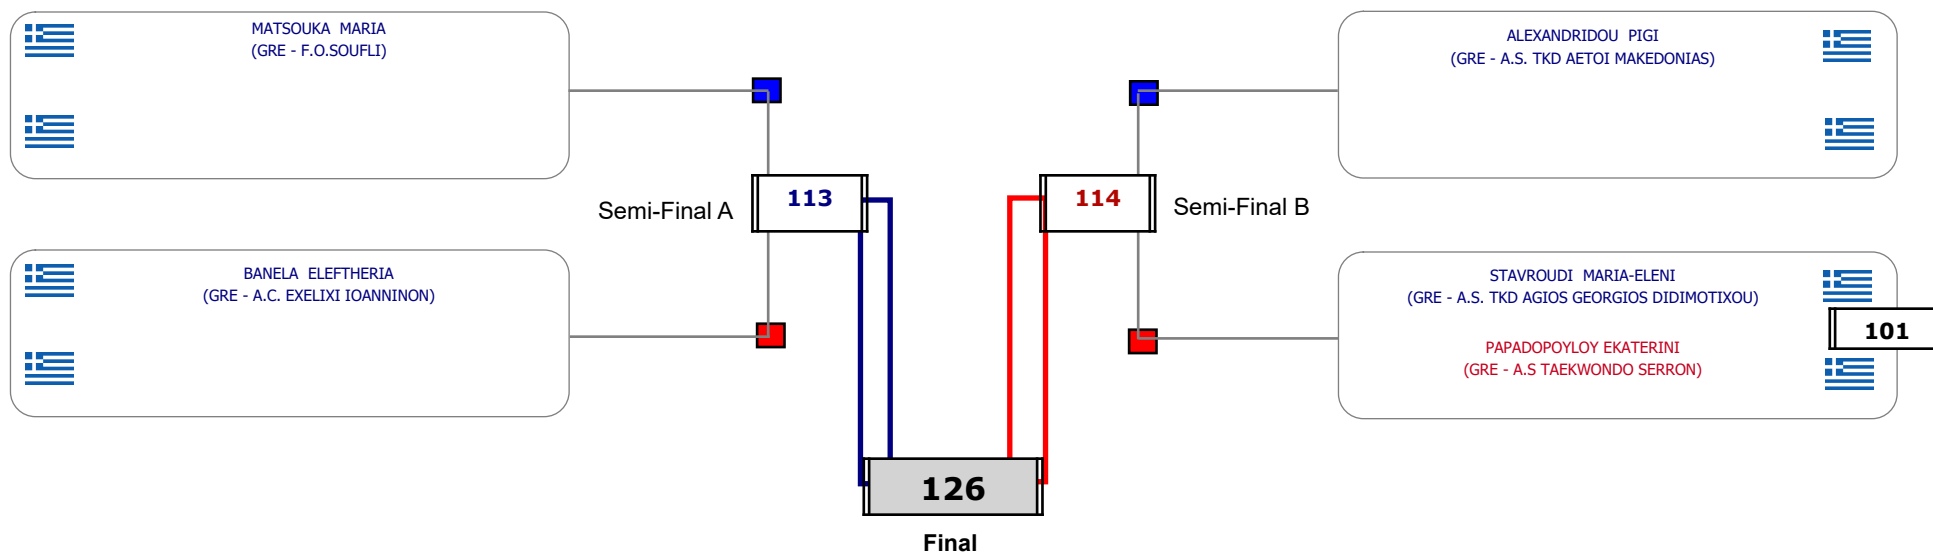

Παρατηρητής

Συμμετοχή 5 Αθλητές/τριες από 5 συλλόγους.

Matches Pool Grid

Αλυτάρχης

Παρατηρητής

Συμμετοχή 3 Αθλητές/τριες από 2 συλλόγους.

Matches Pool Grid

Αλυτάρχης