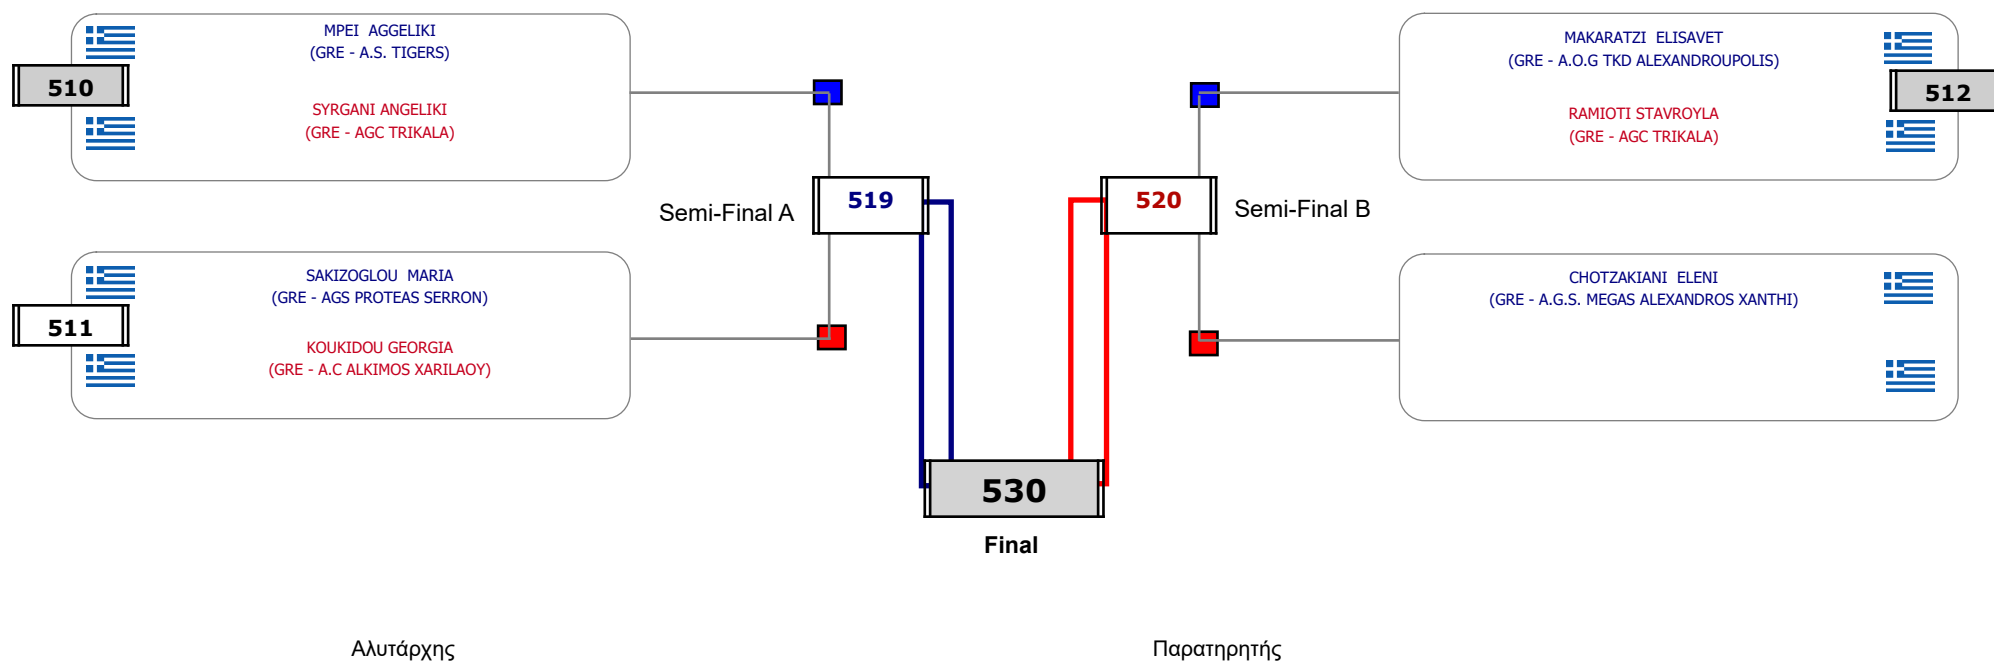

Παρατηρητής

Συμμετοχή 2 Αθλητές/τριες από 2 συλλόγους.

Matches Pool Grid

Semi-Final A

Semi-Final B

Αλυτάρχης

Παρατηρητής

Συμμετοχή 4 Αθλητές/τριες από 4 συλλόγους.

Matches Pool Grid

Αλυτάρχης

Παρατηρητής

Συμμετοχή 5 Αθλητές/τριες από 5 συλλόγους.

Matches Pool Grid

Συμμετοχή 7 Αθλητές/τριες από 6 συλλόγους.

Matches Pool Grid

Αλυτάρχης

Παρατηρητής

Συμμετοχή 6 Αθλητές/τριες από 6 συλλόγους.

Matches Pool Grid

Αλυτάρχης

Παρατηρητής

Συμμετοχή 4 Αθλητές/τριες από 3 συλλόγους.

Matches Pool Grid

Αιτάρχης