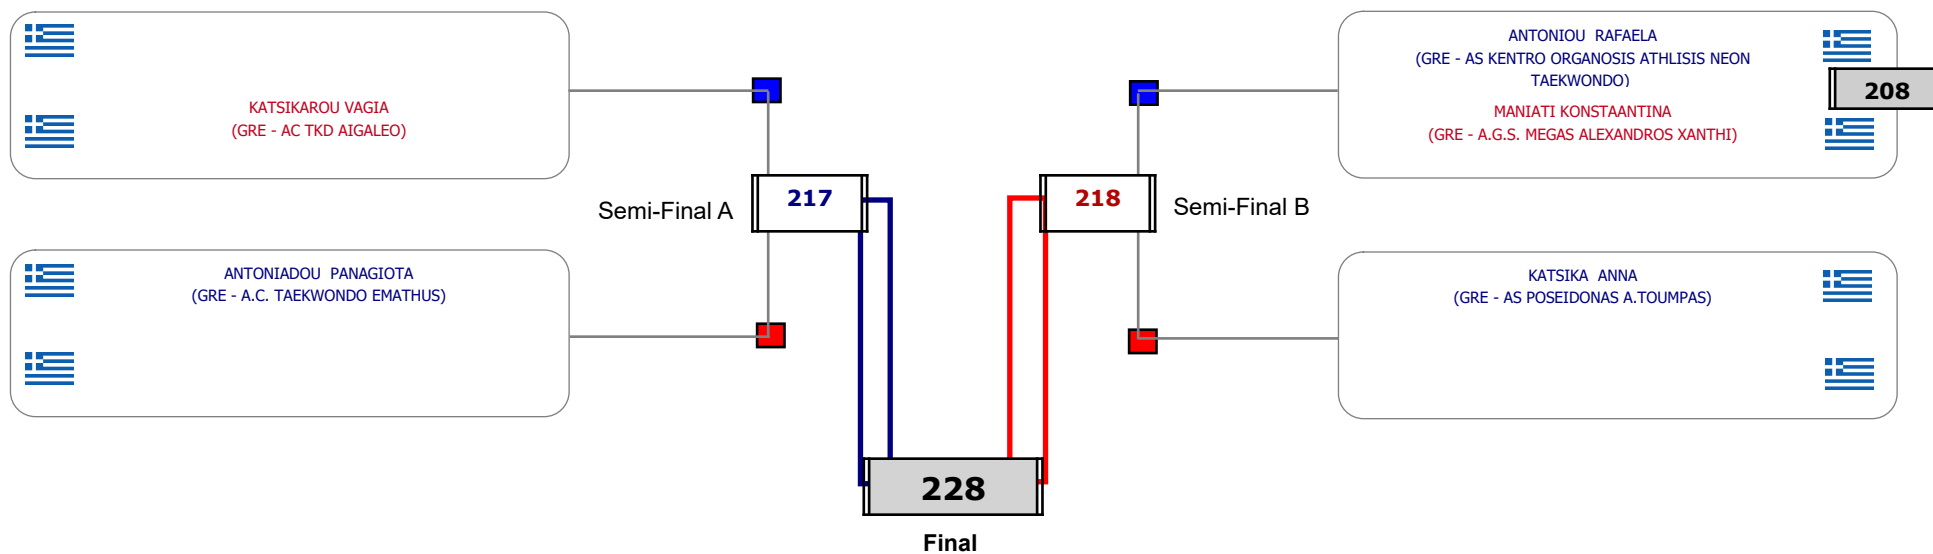

Παρατηρητής

Συμμετοχή 3 Αθλητές/τριες από 3 συλλόγους.

Matches Pool Grid

Αλυτάρχης

Παρατηρητής

Συμμετοχή 5 Αθλητές/τριες από 5 συλλόγους.

Matches Pool Grid

Αλυτάρχης

Παρατηρητής

Συμμετοχή 2 Αθλητές/τριες από 2 συλλόγους.

Matches Pool Grid

Semi-Final A

Semi-Final B

Αλυτάρχης

Παρατηρητής

Συμμετοχή 4 Αθλητές/τριες από 4 συλλόγους.

Matches Pool Grid

Αλυτάρχης

Παρατηρητής

Συμμετοχή 5 Αθλητές/τριες από 5 συλλόγους.

Matches Pool Grid

Συμμετοχή 7 Αθλητές/τριες από 6 συλλόγους.

Matches Pool Grid

Αλυτάρχης