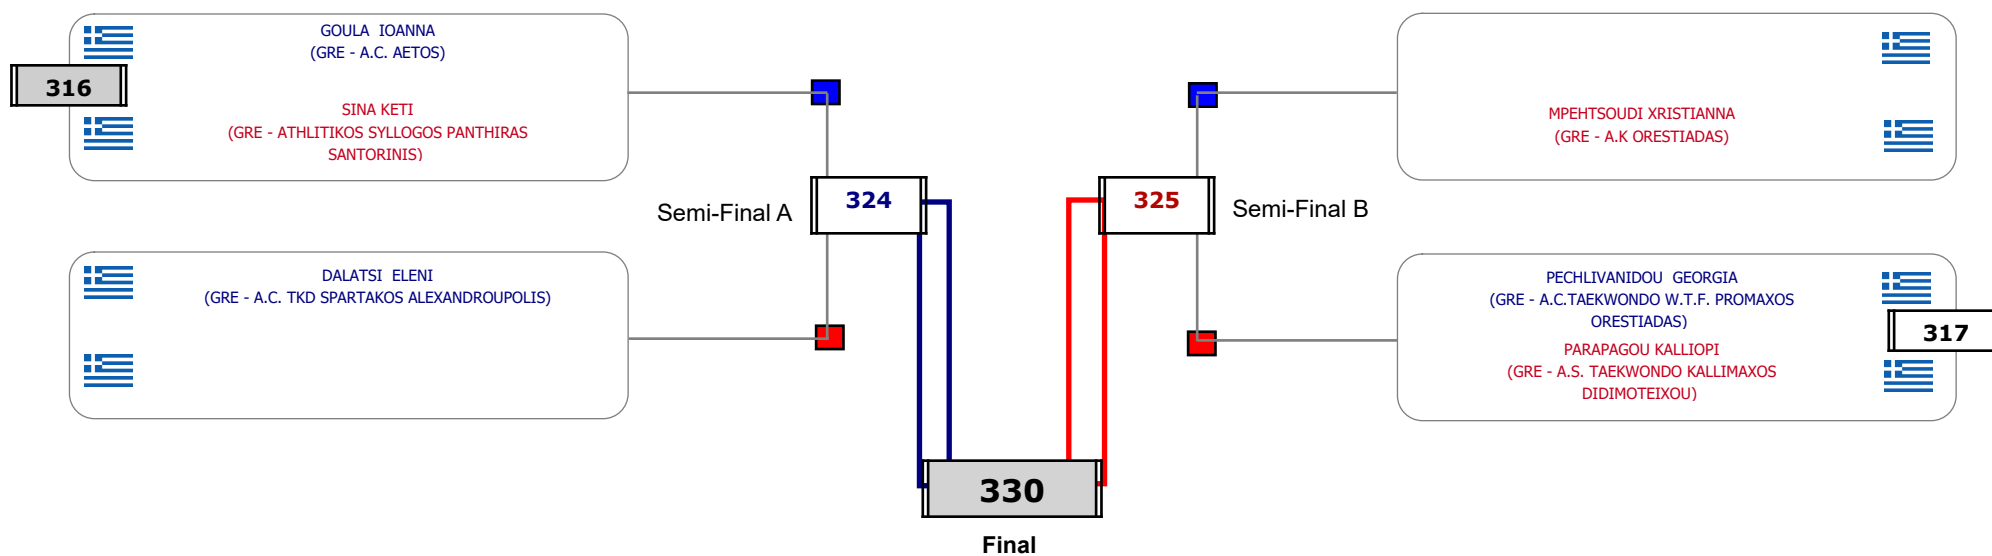

Matches Pool Grid

Αλυτάρχης

Παρατηρητής

Συμμετοχή 8 Αθλητές/τριες από 7 συλλόγους.

Matches Pool Grid

Συμμετοχή 4 Αθλητές/τριες από 4 συλλόγους.

Matches Pool Grid

Συμμετοχή 6 Αθλητές/τριες από 6 συλλόγους.

Matches Pool Grid

Συμμετοχή 3 Αθλητές/τριες από 3 συλλόγους.

Matches Pool Grid

Αλυτάρχης

Παρατηρητής

Συμμετοχή 4 Αθλητές/τριες από 4 συλλόγους.

Matches Pool Grid

Αλυτάρχης