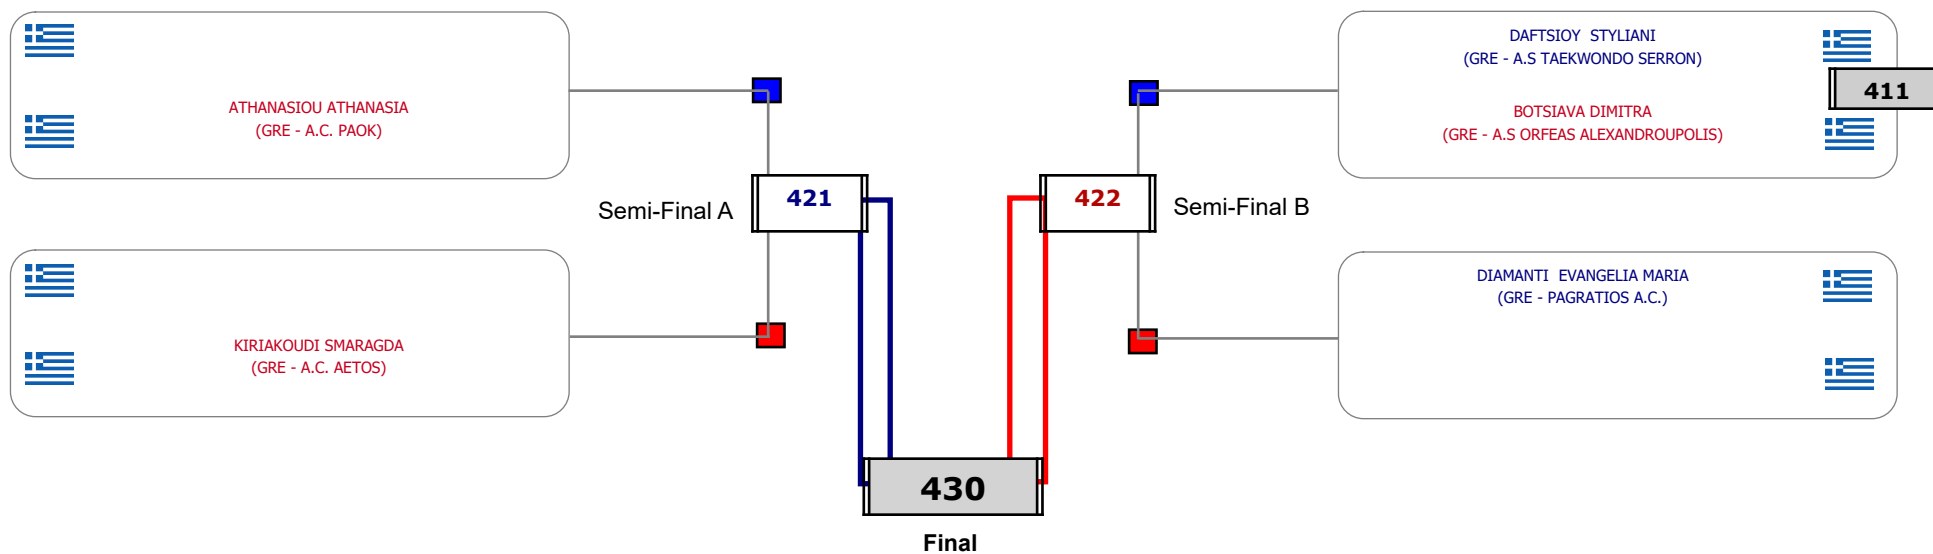

Παρατηρητής

Συμμετοχή 5 Αθλητές/τριες από 5 συλλόγους.

Matches Pool Grid

Συμμετοχή 9 Αθλητές/τριες από 9 συλλόγους.

Matches Pool Grid

Συμμετοχή 6 Αθλητές/τριες από 6 συλλόγους.

Matches Pool Grid

Αλυτάρχης

Παρατηρητής

Συμμετοχή 3 Αθλητές/τριες από 3 συλλόγους.

Matches Pool Grid

Αλυτάρχης

Παρατηρητής

Συμμετοχή 5 Αθλητές/τριες από 5 συλλόγους.

Matches Pool Grid

Αλυτάρχης