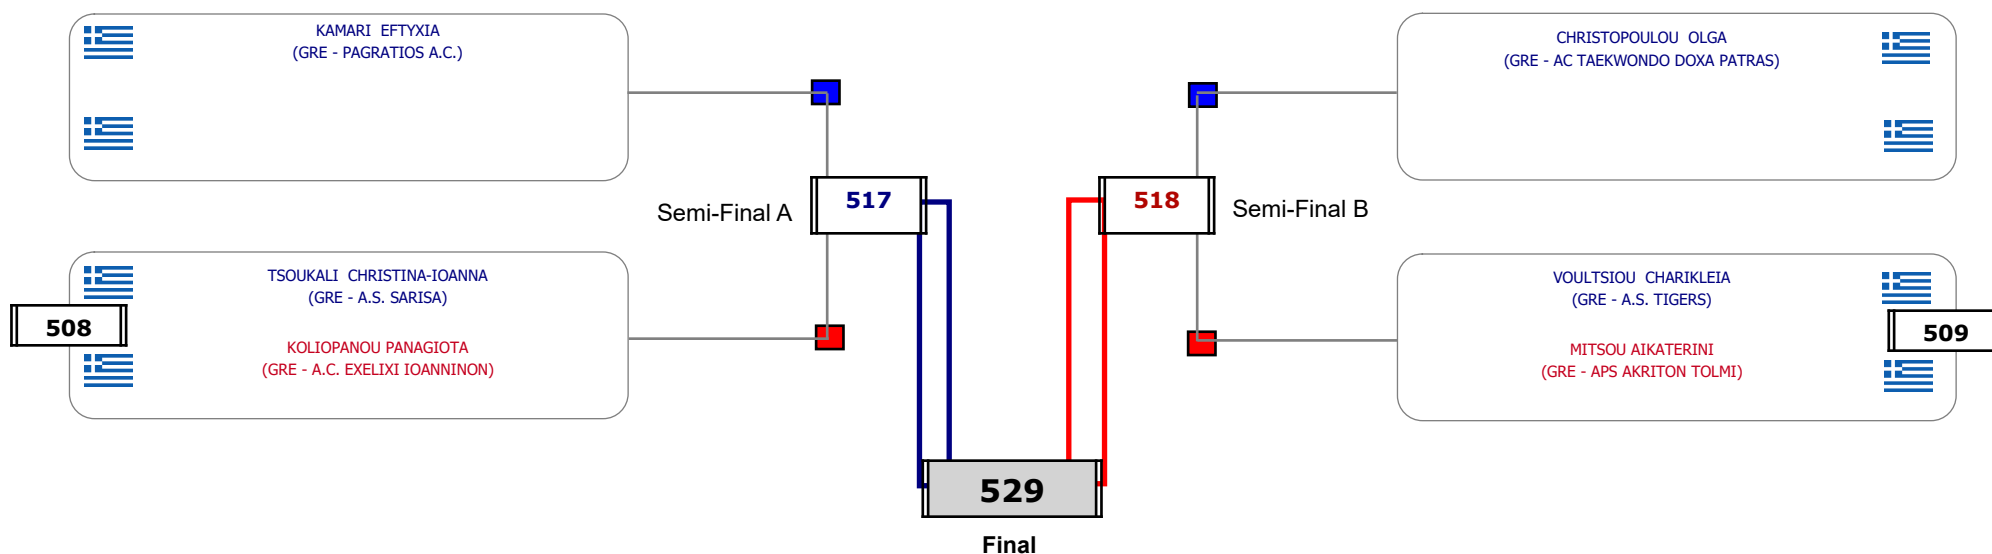

Matches Pool Grid

Αλυτάρχης

Παρατηρητής

Συμμετοχή 5 Αθλητές/τριες από 5 συλλόγους.

Matches Pool Grid

Συμμετοχή 7 Αθλητές/τριες από 6 συλλόγους.

Matches Pool Grid

Αλυτάρχης