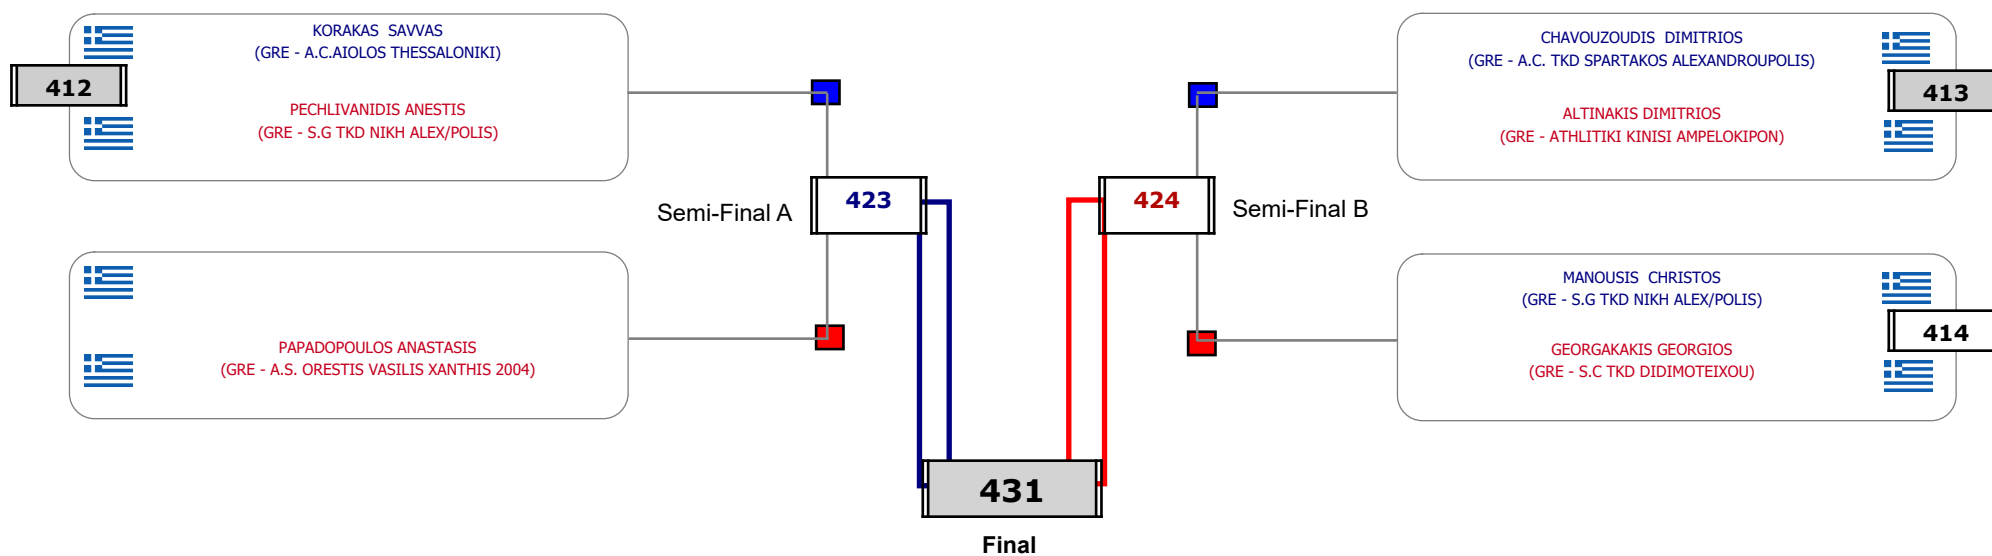

Παρατηρητής

Συμμετοχή 5 Αθλητές/τριες από 5 συλλόγους.

Matches Pool Grid

Αλυτάρχης

Παρατηρητής

Συμμετοχή 7 Αθλητές/τριες από 7 συλλόγους.

Matches Pool Grid

Αλυτάρχης

Παρατηρητής

Συμμετοχή 4 Αθλητές/τριες από 4 συλλόγους.

Matches Pool Grid

Αλυτάρχης

Παρατηρητής

Συμμετοχή 7 Αθλητές/τριες από 6 συλλόγους.

Matches Pool Grid

Αλυτάρχης