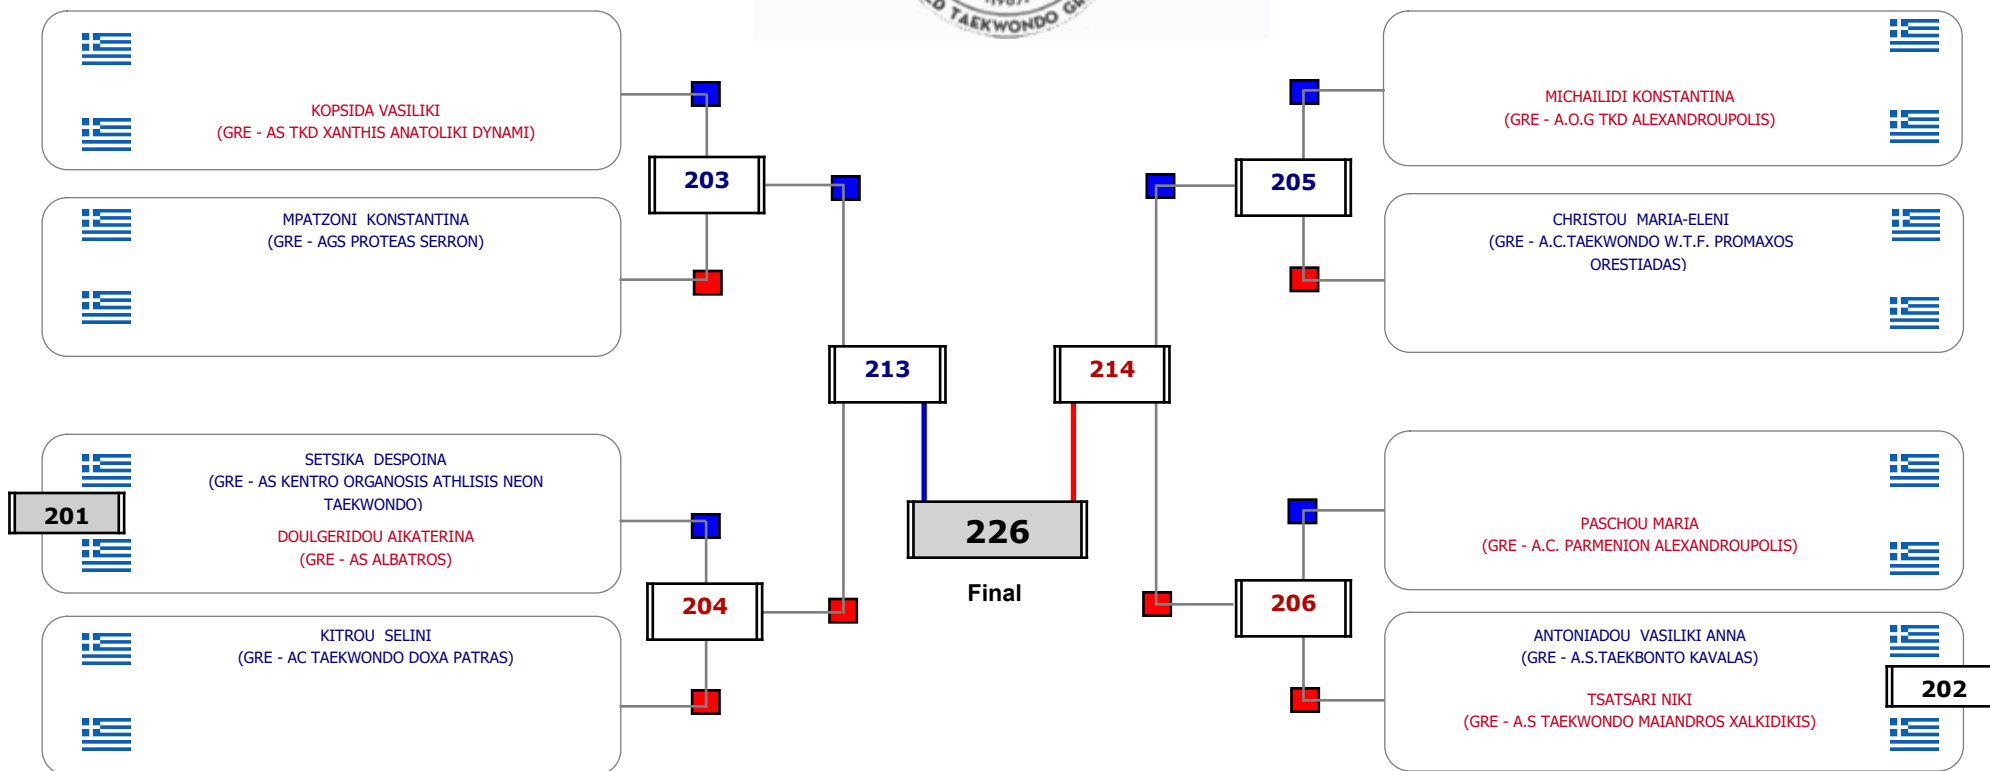

Matches Pool Grid

Αλυτάρχης

Παρατηρητής

Συμμετοχή 2 Αθλητές/τριες από 2 συλλόγους.

Matches Pool Grid

Αλυτάρχης

Παρατηρητής

Συμμετοχή 7 Αθλητές/τριες από 6 συλλόγους.

Matches Pool Grid

Αυτάρχης

Παρατηρητής

Συμμετοχή 9 Αθλητές/τριες από 8 συλλόγους.

Matches Pool Grid

Αλυτάρχης

Παρατηρητής

Συμμετοχή 6 Αθλητές/τριες από 6 συλλόγους.

Matches Pool Grid

Αυτάρχης

Παρατηρητής

Συμμετοχή 10 Αθλητές/τριες από 10 συλλόγους.

Matches Pool Grid

Αλιτάρχης

Παρατηρητής

Συμμετοχή 13 Αθλητές/τριες από 12 συλλόγους.