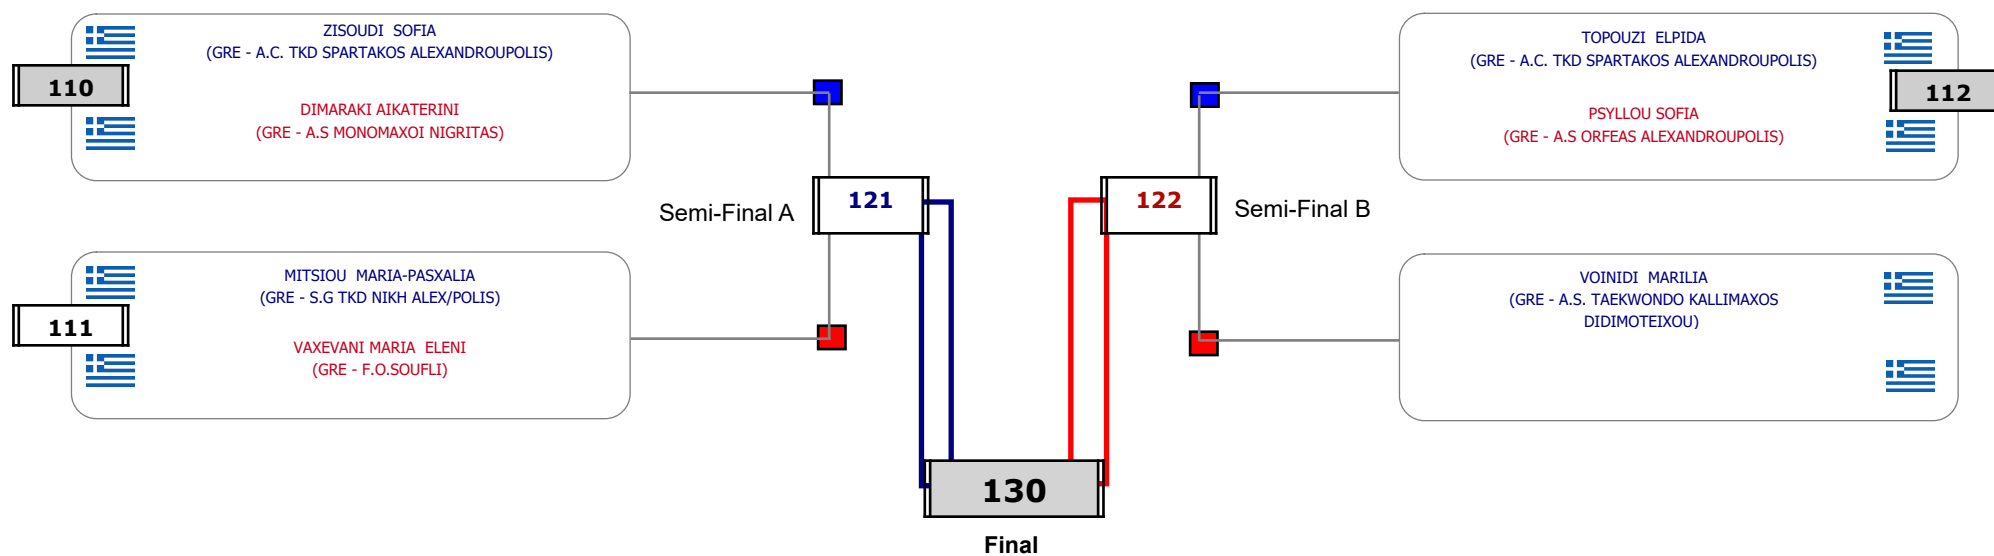

Matches Pool Grid

Αλυτάρχης

Παρατηρητής

Συμμετοχή 8 Αθλητές/τριες από 7 συλλόγους.

Matches Pool Grid

Αλυτάρχης

Παρατηρητής

Συμμετοχή 7 Αθλητές/τριες από 6 συλλόγους.

Matches Pool Grid

Αλυτάρχης

Παρατηρητής

Συμμετοχή 8 Αθλητές/τριες από 7 συλλόγους.

Matches Pool Grid

Συμμετοχή 4 Αθλητές/τριες από 4 συλλόγους.

Matches Pool Grid

Συμμετοχή 6 Αθλητές/τριες από 6 συλλόγους.