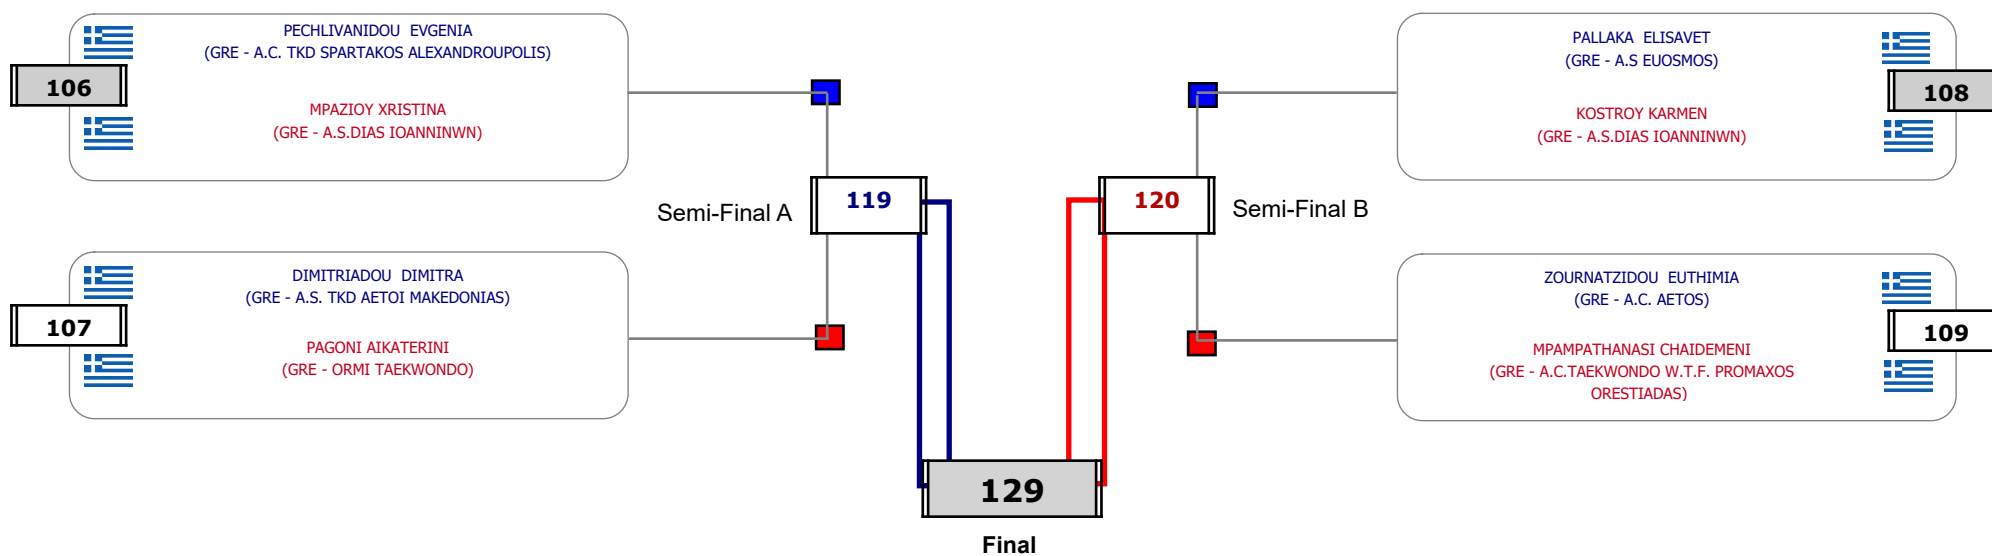

Matches Pool Grid

Αλυτάρχης

Παρατηρητής

Συμμετοχή 6 Αθλητές/τριες από 6 συλλόγους.

Matches Pool Grid

Αλυτάρχης

Παρατηρητής

Συμμετοχή 8 Αθλητές/τριες από 7 συλλόγους.

Matches Pool Grid

Αλυτάρχης

Παρατηρητής

Συμμετοχή 8 Αθλητές/τριες από 7 συλλόγους.

Matches Pool Grid

Αλυτάρχης

Παρατηρητής

Συμμετοχή 7 Αθλητές/τριες από 6 συλλόγους.