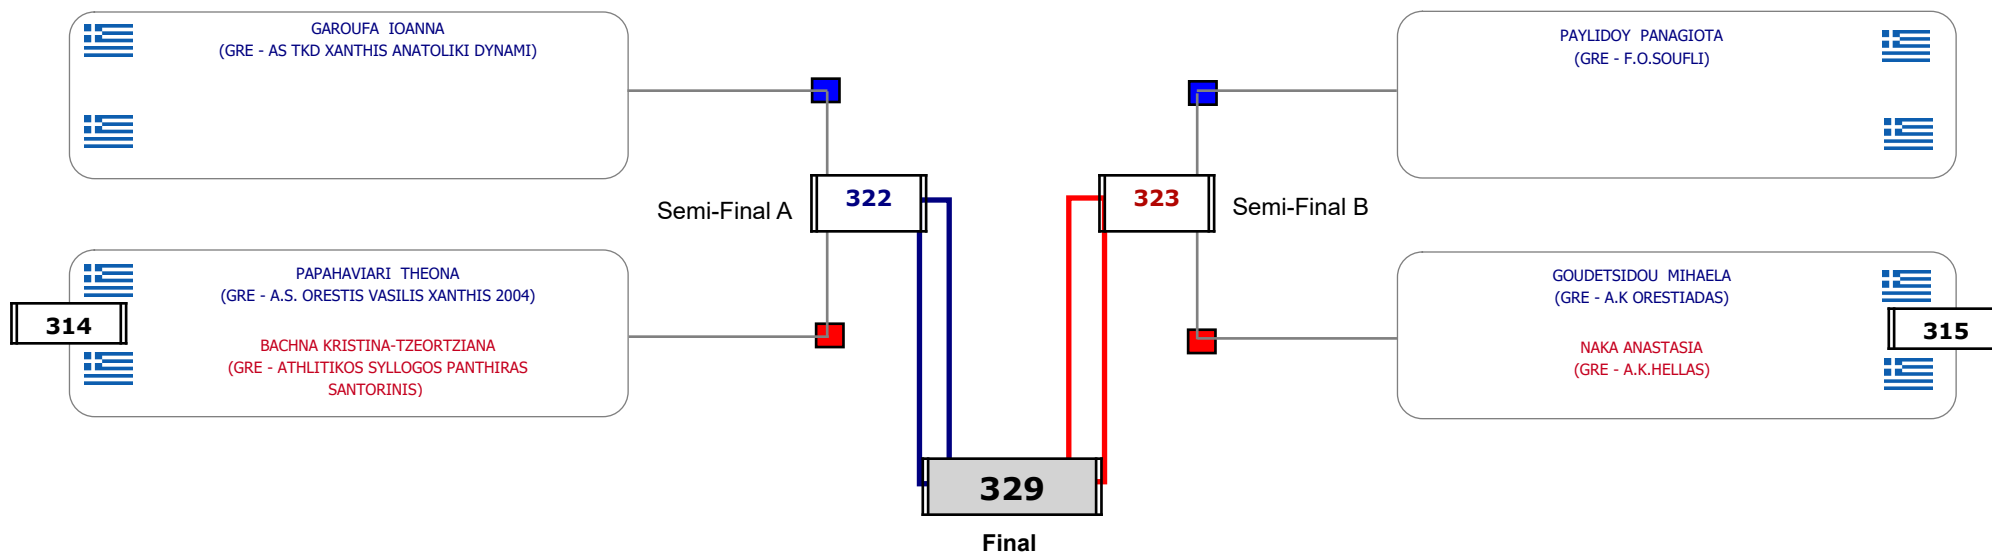

Matches Pool Grid

Αυτάρχης

Παρατηρητής

Συμμετοχή 10 Αθλητές/τριες από 10 συλλόγους.

Matches Pool Grid

Αλιτάρχης

Παρατηρητής

Συμμετοχή 13 Αθλητές/τριες από 12 συλλόγους.

Matches Pool Grid

Αλυτάρχης

Παρατηρητής

Συμμετοχή 6 Αθλητές/τριες από 6 συλλόγους.

Matches Pool Grid

Αλυτάρχης

Παρατηρητής

Συμμετοχή 8 Αθλητές/τριες από 7 συλλόγους.