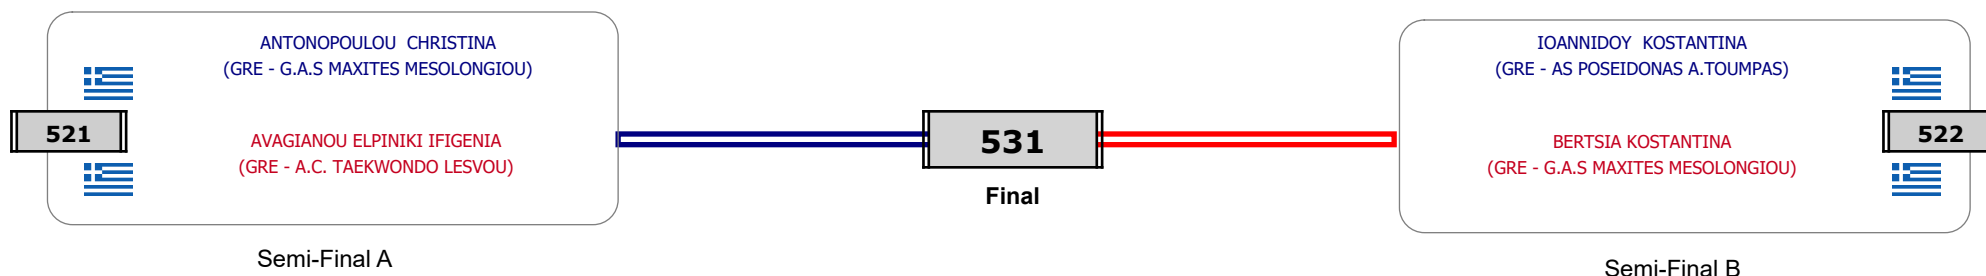

Matches Pool Grid

Αλυτάρχης

Παρατηρητής

Συμμετοχή 5 Αθλητές/τριες από 5 συλλόγους.

Matches Pool Grid

Συμμετοχή 7 Αθλητές/τριες από 6 συλλόγους.

Matches Pool Grid

Αλυτάρχης

Παρατηρητής

Συμμετοχή 6 Αθλητές/τριες από 6 συλλόγους.

Matches Pool Grid

Αλυτάρχης

Παρατηρητής

Συμμετοχή 4 Αθλητές/τριες από 3 συλλόγους.

Matches Pool Grid

Αιτάρχης