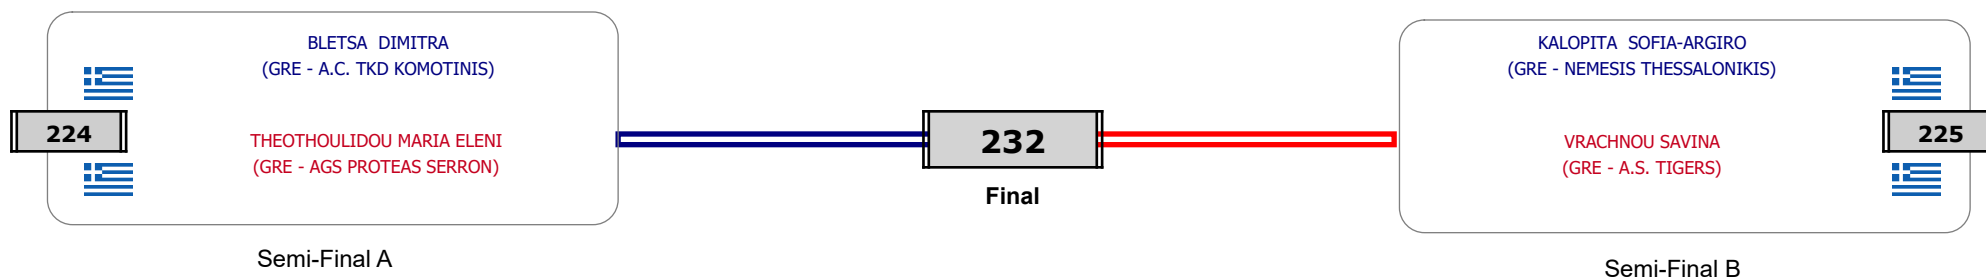

Παρατηρητής

Συμμετοχή 3 Αθλητές/τριες από 3 συλλόγους.

Matches Pool Grid

Αλυτάρχης

Παρατηρητής

Συμμετοχή 5 Αθλητές/τριες από 5 συλλόγους.

Matches Pool Grid

Αλυτάρχης

Παρατηρητής

Συμμετοχή 2 Αθλητές/τριες από 2 συλλόγους.

Matches Pool Grid

Semi-Final A

Semi-Final B

Αλυτάρχης

Παρατηρητής

Συμμετοχή 4 Αθλητές/τριες από 4 συλλόγους.