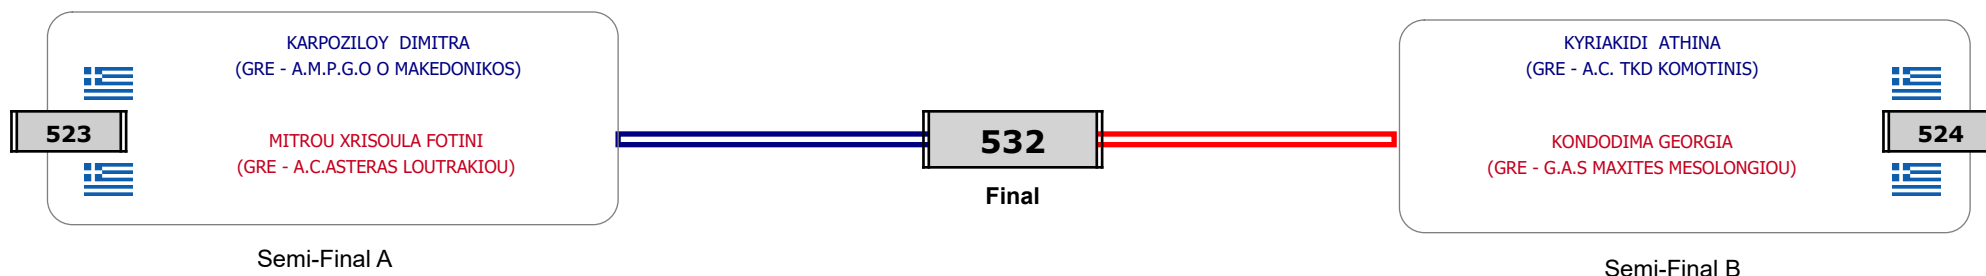

Παρατηρητής

Συμμετοχή 5 Αθλητές/τριες από 5 συλλόγους.

Matches Pool Grid

Αλυτάρχης

Παρατηρητής

Συμμετοχή 7 Αθλητές/τριες από 7 συλλόγους.

Matches Pool Grid

Αλυτάρχης

Παρατηρητής

Συμμετοχή 4 Αθλητές/τριες από 4 συλλόγους.

Matches Pool Grid

Αλυτάρχης

Παρατηρητής

Συμμετοχή 7 Αθλητές/τριες από 6 συλλόγους.

Matches Pool Grid

Αλυτάρχης