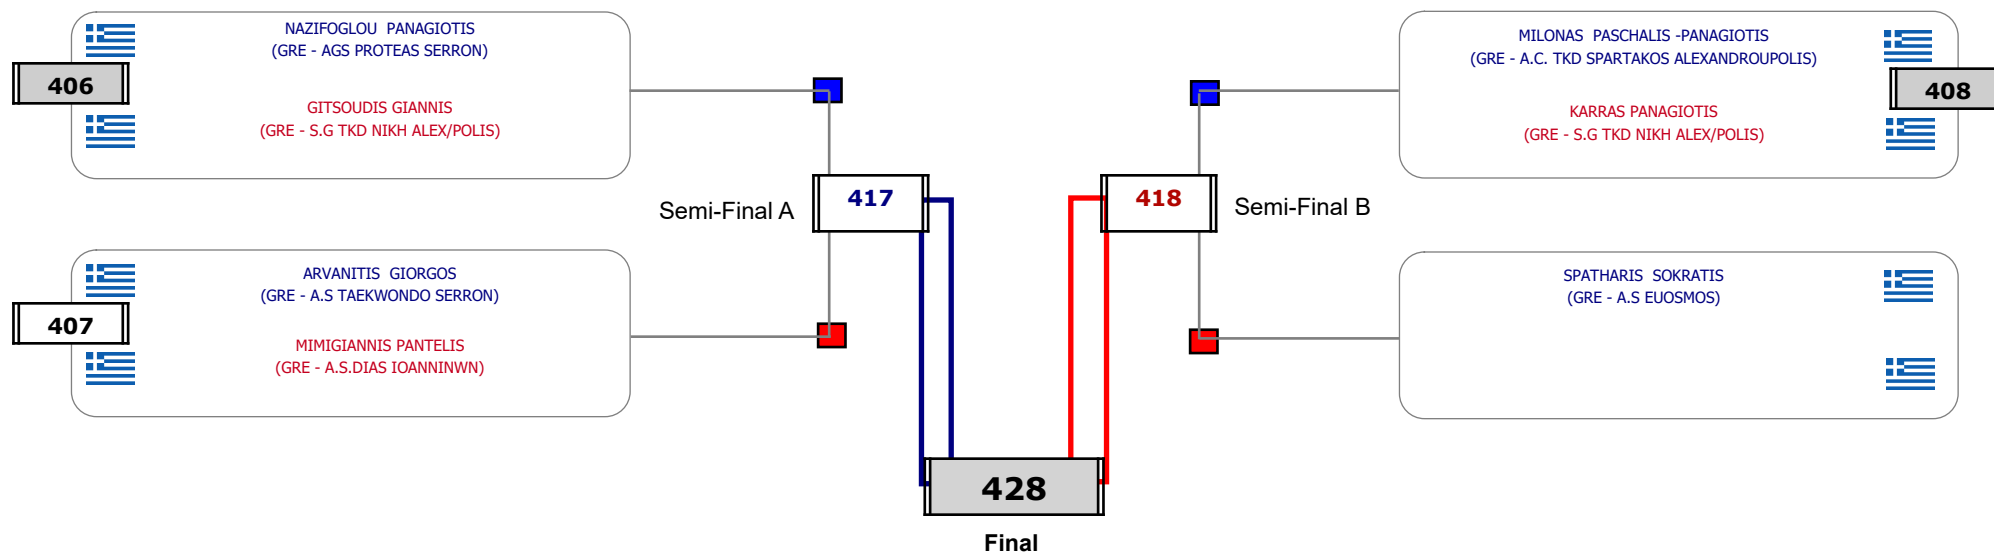

Matches Pool Grid

Αλυτάρχης

Παρατηρητής

Συμμετοχή 3 Αθλητές/τριες από 3 συλλόγους.

Matches Pool Grid

Αλυτάρχης

Παρατηρητής

Συμμετοχή 1 Αθλητές/τριες από 1 συλλόγους.

Matches Pool Grid

Αλυτάρχης

Παρατηρητής

Συμμετοχή 2 Αθλητές/τριες από 2 συλλόγους.

Matches Pool Grid

Αλυτάρχης

Παρατηρητής

Συμμετοχή 7 Αθλητές/τριες από 6 συλλόγους.

Matches Pool Grid

Αυτάρχης

Παρατηρητής

Συμμετοχή 9 Αθλητές/τριες από 8 συλλόγους.

Matches Pool Grid

Αλυτάρχης

Παρατηρητής

Συμμετοχή 6 Αθλητές/τριες από 6 συλλόγους.