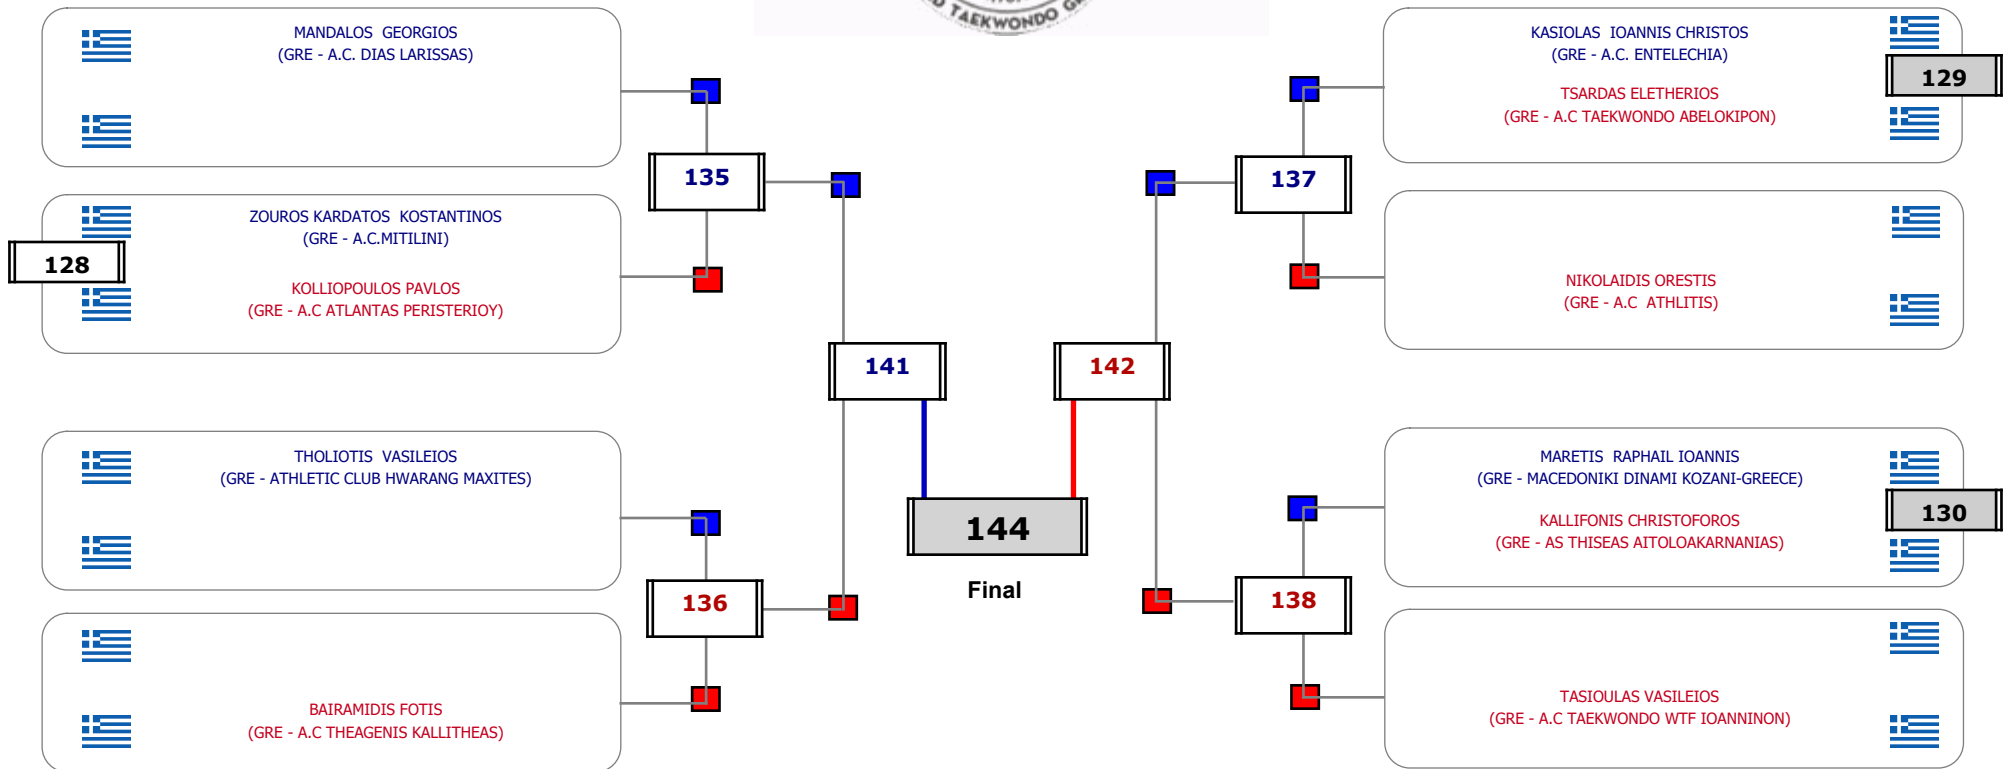

Συμμετοχή 19 Αθλητές/τριες από 16 συλλόγους.

Matches Pool Grid 1 of 3

Matches Pool Grid 2 of 3

Matches Pool Grid 3 of 3

Αλυτάρχης

Παρατηρητής

Συμμετοχή 35 Αθλητές/τριες από 28 συλλόγους.

Συμμετοχή 27 Αθλητές/τριες από 22 συλλόγους.

Συμμετοχή 26 Αθλητές/τριες από 22 συλλόγους.

Matches Pool Grid

Αλιτάρχης

Παρατηρητής

Συμμετοχή 11 Αθλητές/τριες από 11 συλλόγους.

Συμμετοχή 21 Αθλητές/τριες από 21 συλλόγους.

Συμμετοχή 29 Αθλητές/τριες από 25 συλλόγους.

Matches Pool Grid

Συμμετοχή 21 Αθλητές/τριες από 19 συλλόγους.