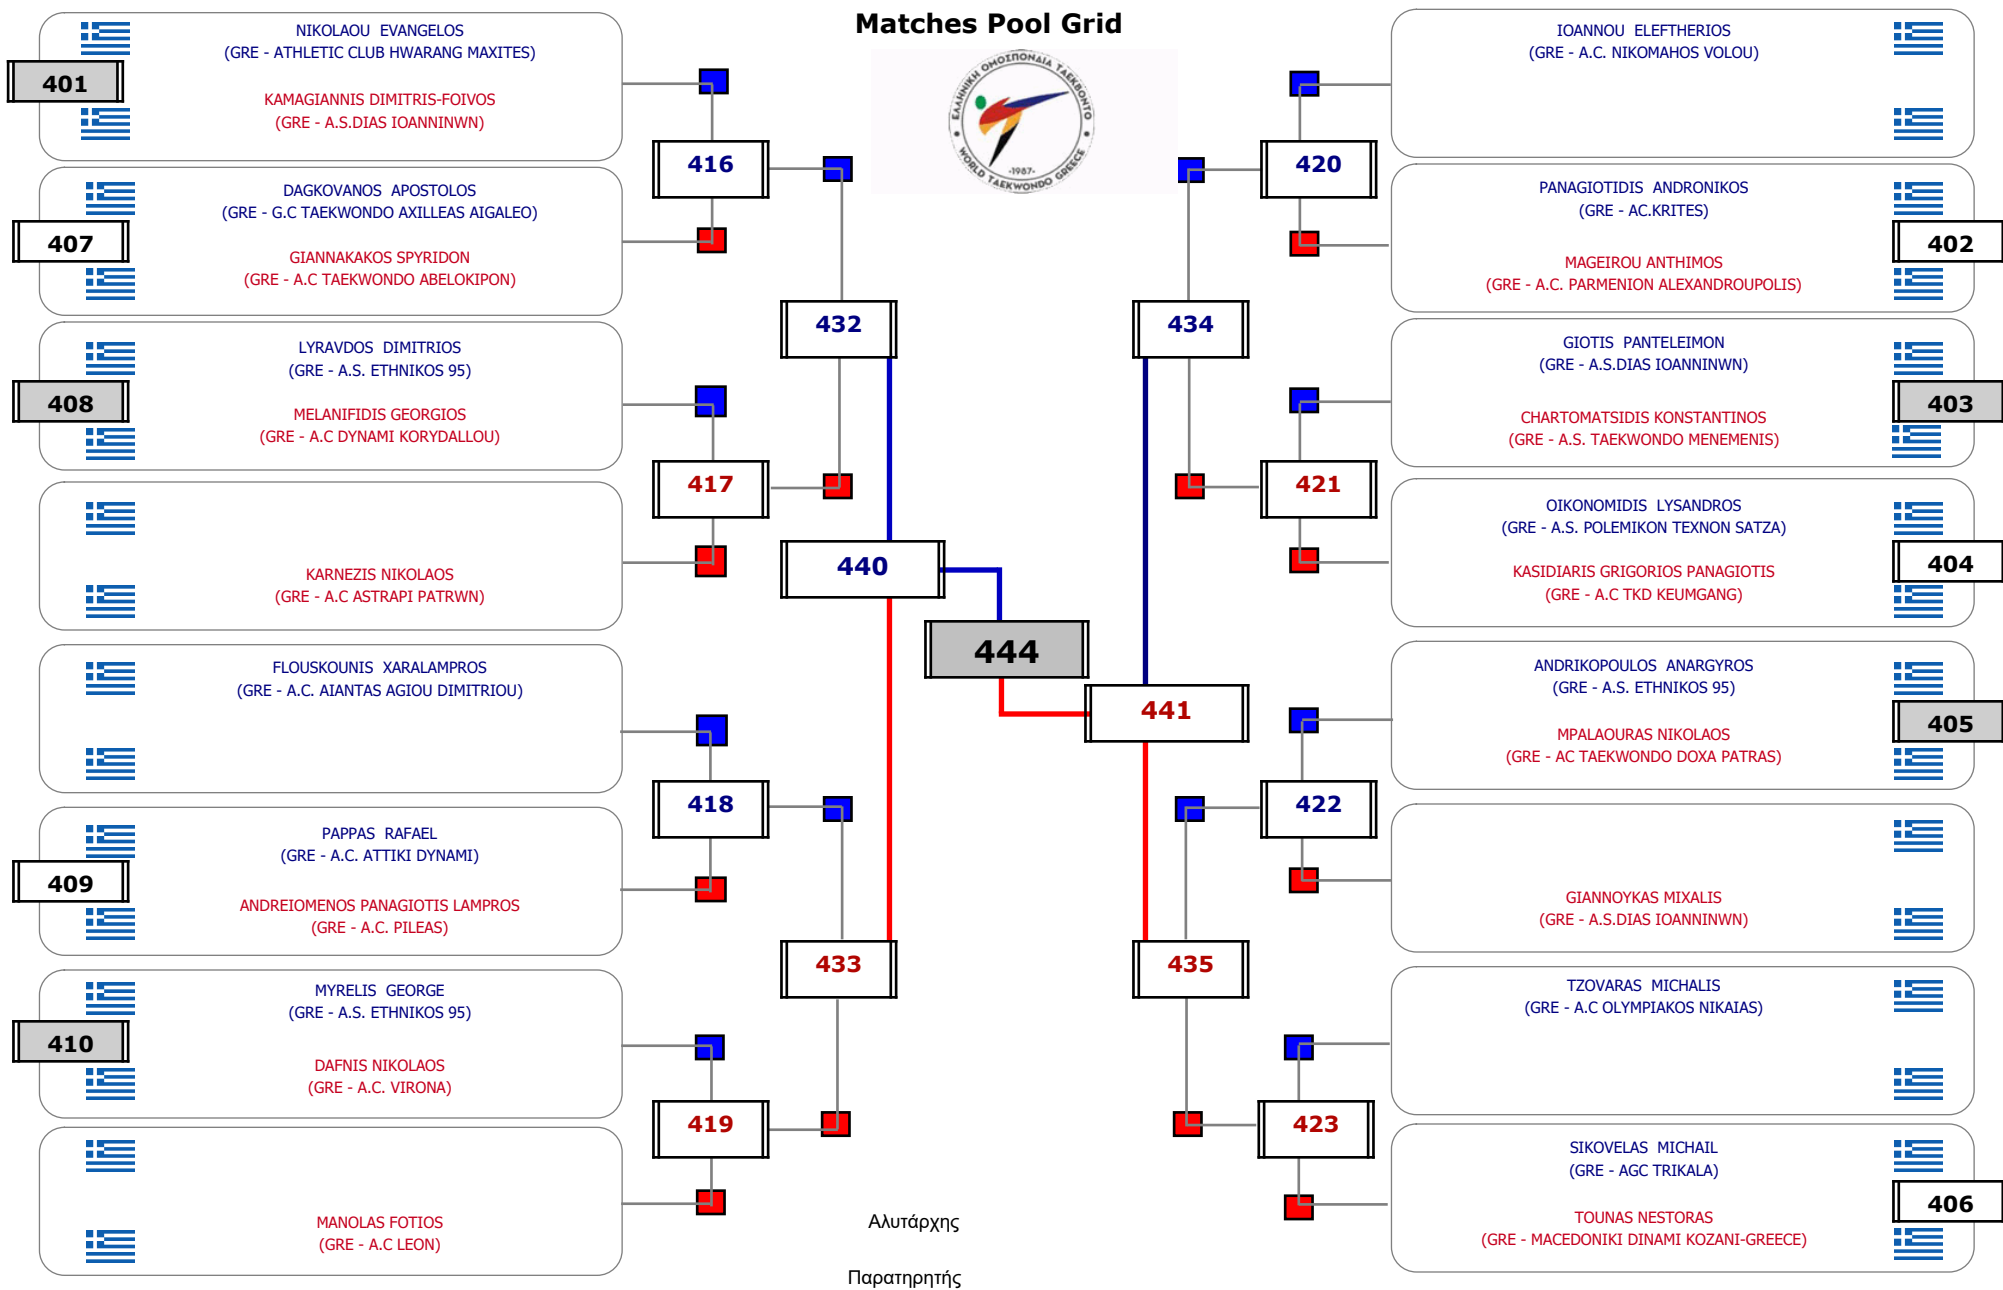

Συμμετοχή 19 Αθλητές/τριες από 16 συλλόγους.

Matches Pool Grid 1 of 3

Matches Pool Grid 2 of 3

Matches Pool Grid 3 of 3

Αλυτάρχης

Παρατηρητής

Συμμετοχή 35 Αθλητές/τριες από 28 συλλόγους.

Συμμετοχή 27 Αθλητές/τριες από 22 συλλόγους.

Συμμετοχή 26 Αθλητές/τριες από 22 συλλόγους.

Matches Pool Grid

Αλιτάρχης

Παρατηρητής

Συμμετοχή 11 Αθλητές/τριες από 11 συλλόγους.

Συμμετοχή 21 Αθλητές/τριες από 21 συλλόγους.

Συμμετοχή 29 Αθλητές/τριες από 25 συλλόγους.

Matches Pool Grid

Συμμετοχή 21 Αθλητές/τριες από 19 συλλόγους.