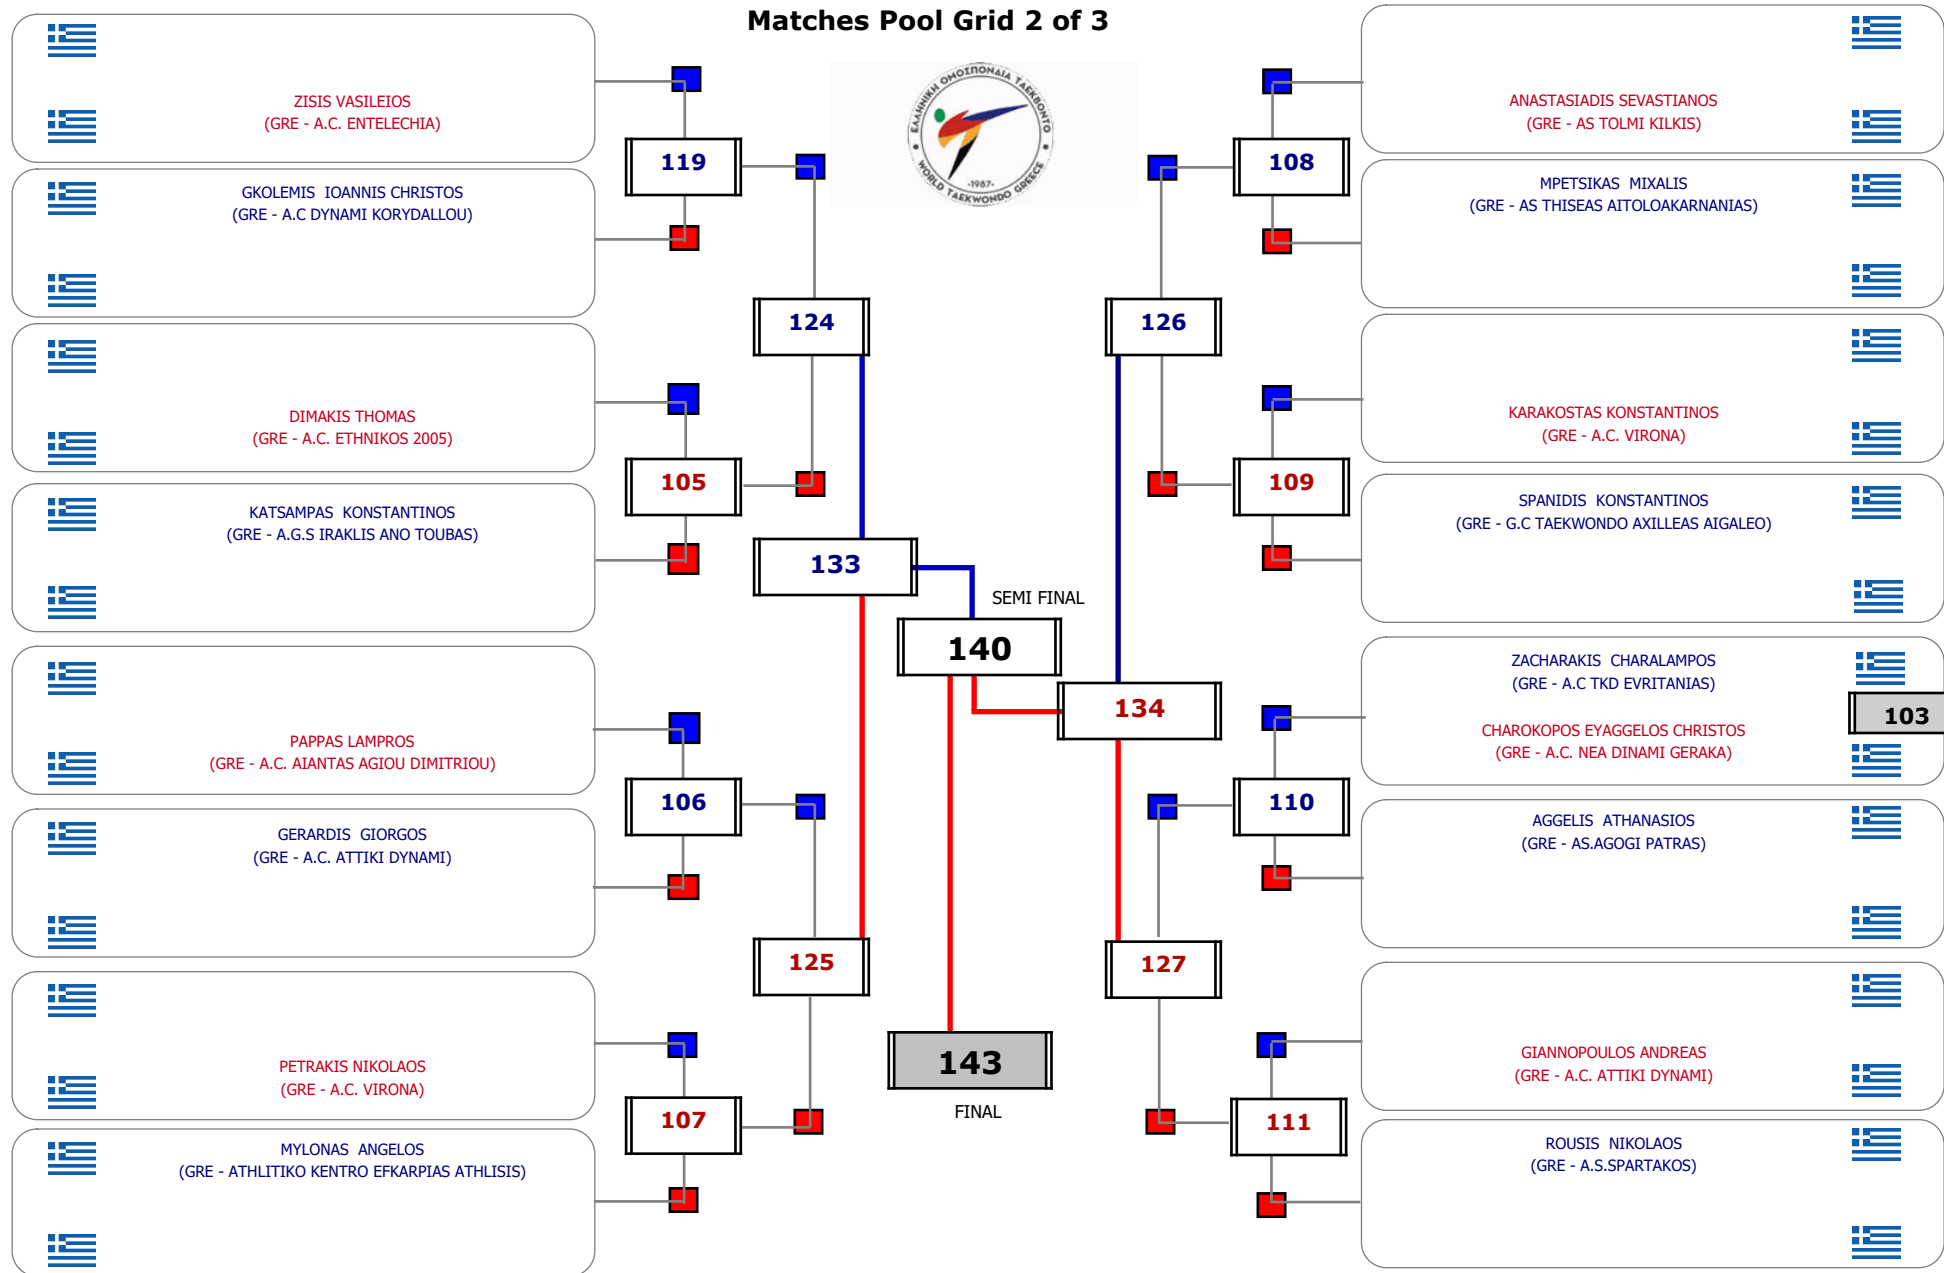

Συμμετοχή 19 Αθλητές/τριες από 16 συλλόγους.

Matches Pool Grid 1 of 3

Matches Pool Grid 2 of 3

Matches Pool Grid 3 of 3

Αλυτάρχης

Παρατηρητής

Συμμετοχή 35 Αθλητές/τριες από 28 συλλόγους.

Συμμετοχή 27 Αθλητές/τριες από 22 συλλόγους.

Συμμετοχή 26 Αθλητές/τριες από 22 συλλόγους.

Matches Pool Grid

Αλιτάρχης

Παρατηρητής

Συμμετοχή 11 Αθλητές/τριες από 11 συλλόγους.

Συμμετοχή 21 Αθλητές/τριες από 21 συλλόγους.

Συμμετοχή 29 Αθλητές/τριες από 25 συλλόγους.

Matches Pool Grid

Συμμετοχή 21 Αθλητές/τριες από 19 συλλόγους.