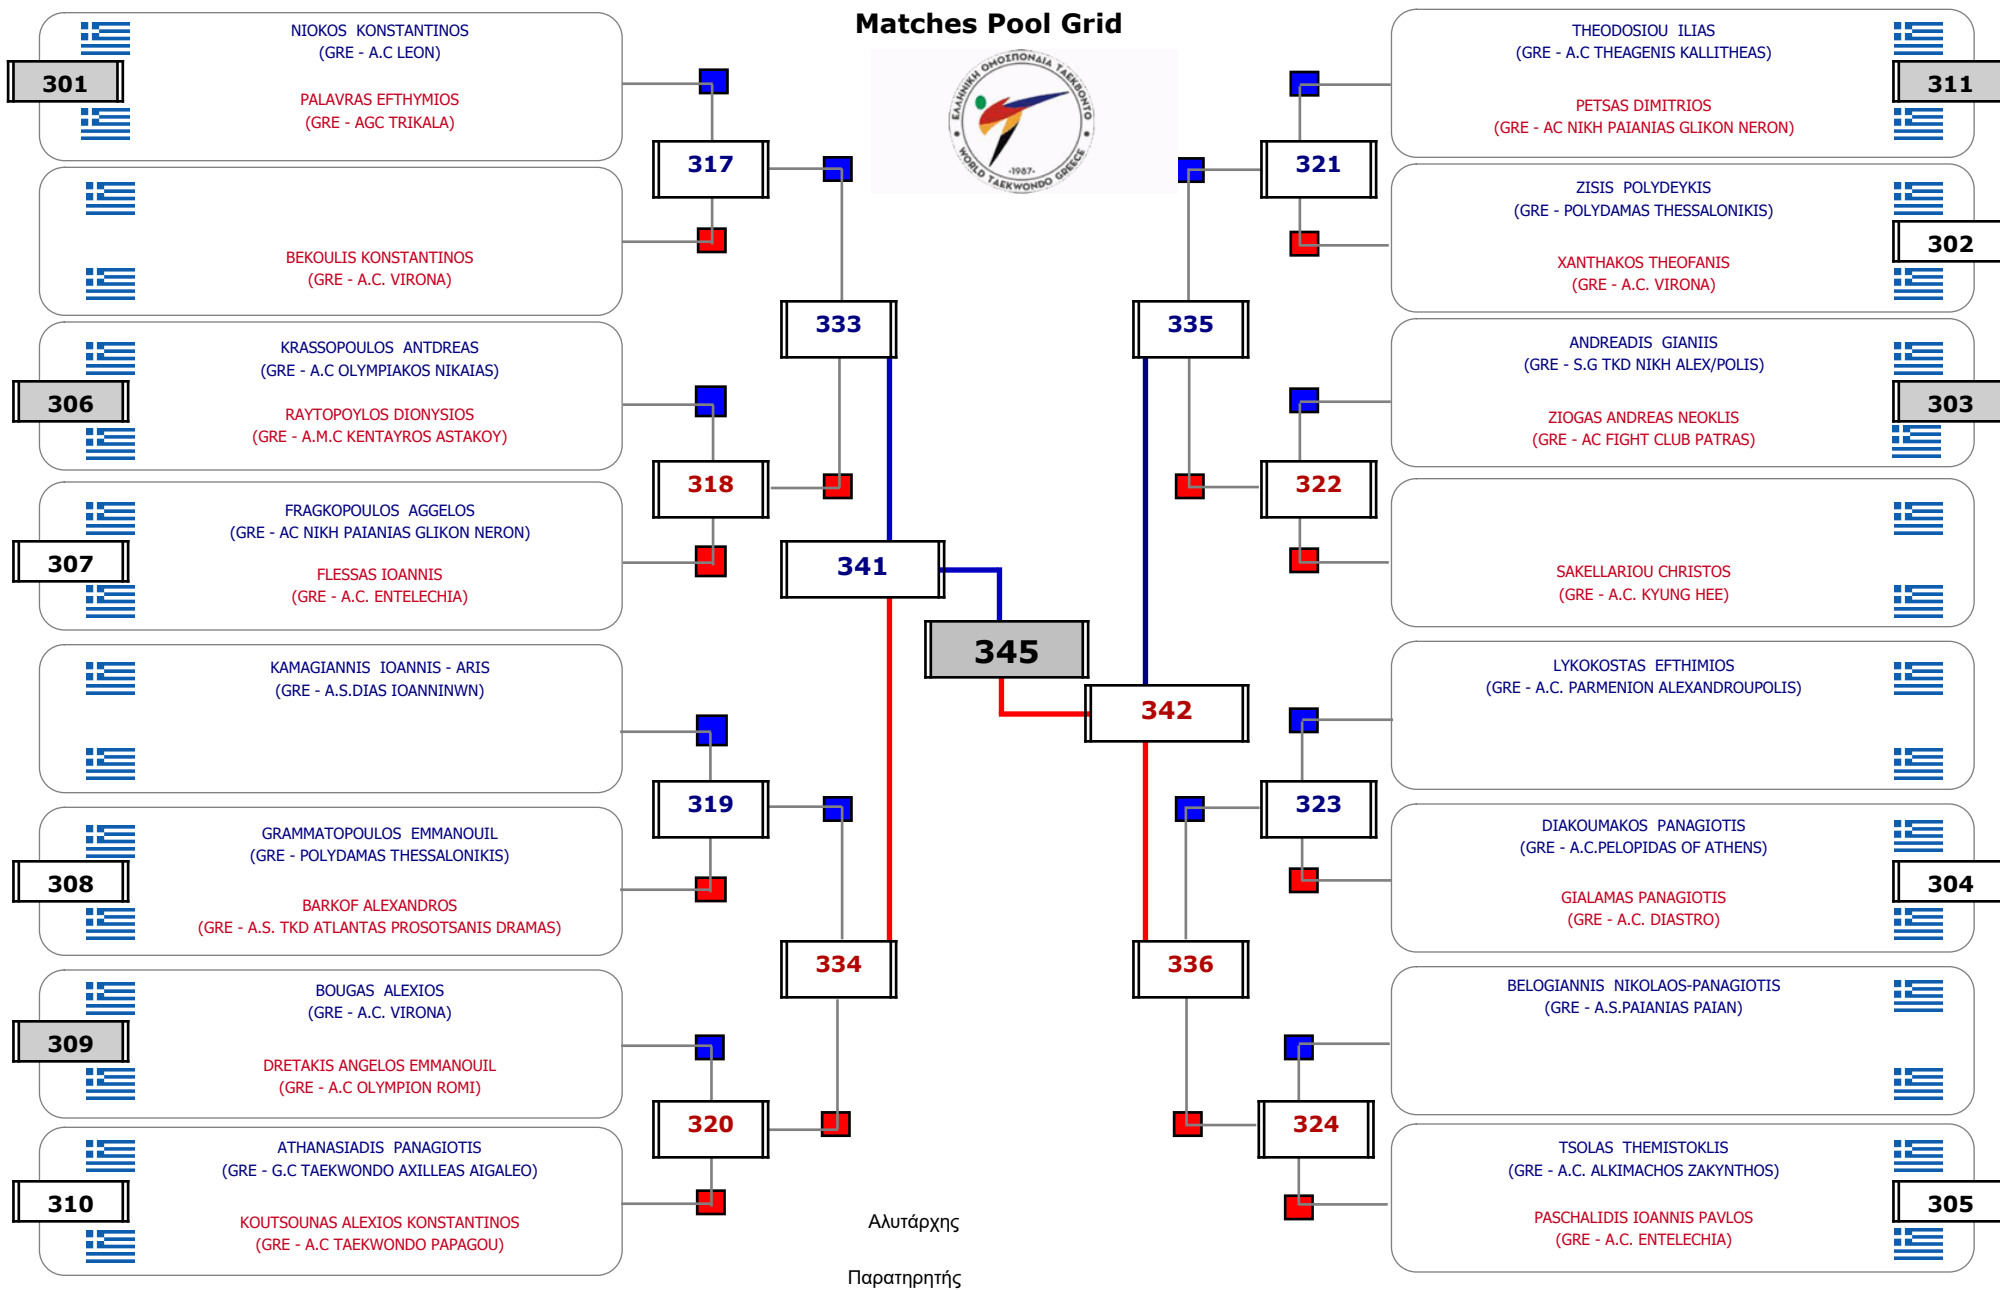

Συμμετοχή 19 Αθλητές/τριες από 16 συλλόγους.

Matches Pool Grid 1 of 3

Matches Pool Grid 2 of 3

Matches Pool Grid 3 of 3

Αλυτάρχης

Παρατηρητής

Συμμετοχή 35 Αθλητές/τριες από 28 συλλόγους.

Συμμετοχή 27 Αθλητές/τριες από 22 συλλόγους.

Συμμετοχή 26 Αθλητές/τριες από 22 συλλόγους.

Matches Pool Grid

Αλιτάρχης

Παρατηρητής

Συμμετοχή 11 Αθλητές/τριες από 11 συλλόγους.

Συμμετοχή 21 Αθλητές/τριες από 21 συλλόγους.

Συμμετοχή 29 Αθλητές/τριες από 25 συλλόγους.

Matches Pool Grid

Συμμετοχή 21 Αθλητές/τριες από 19 συλλόγους.