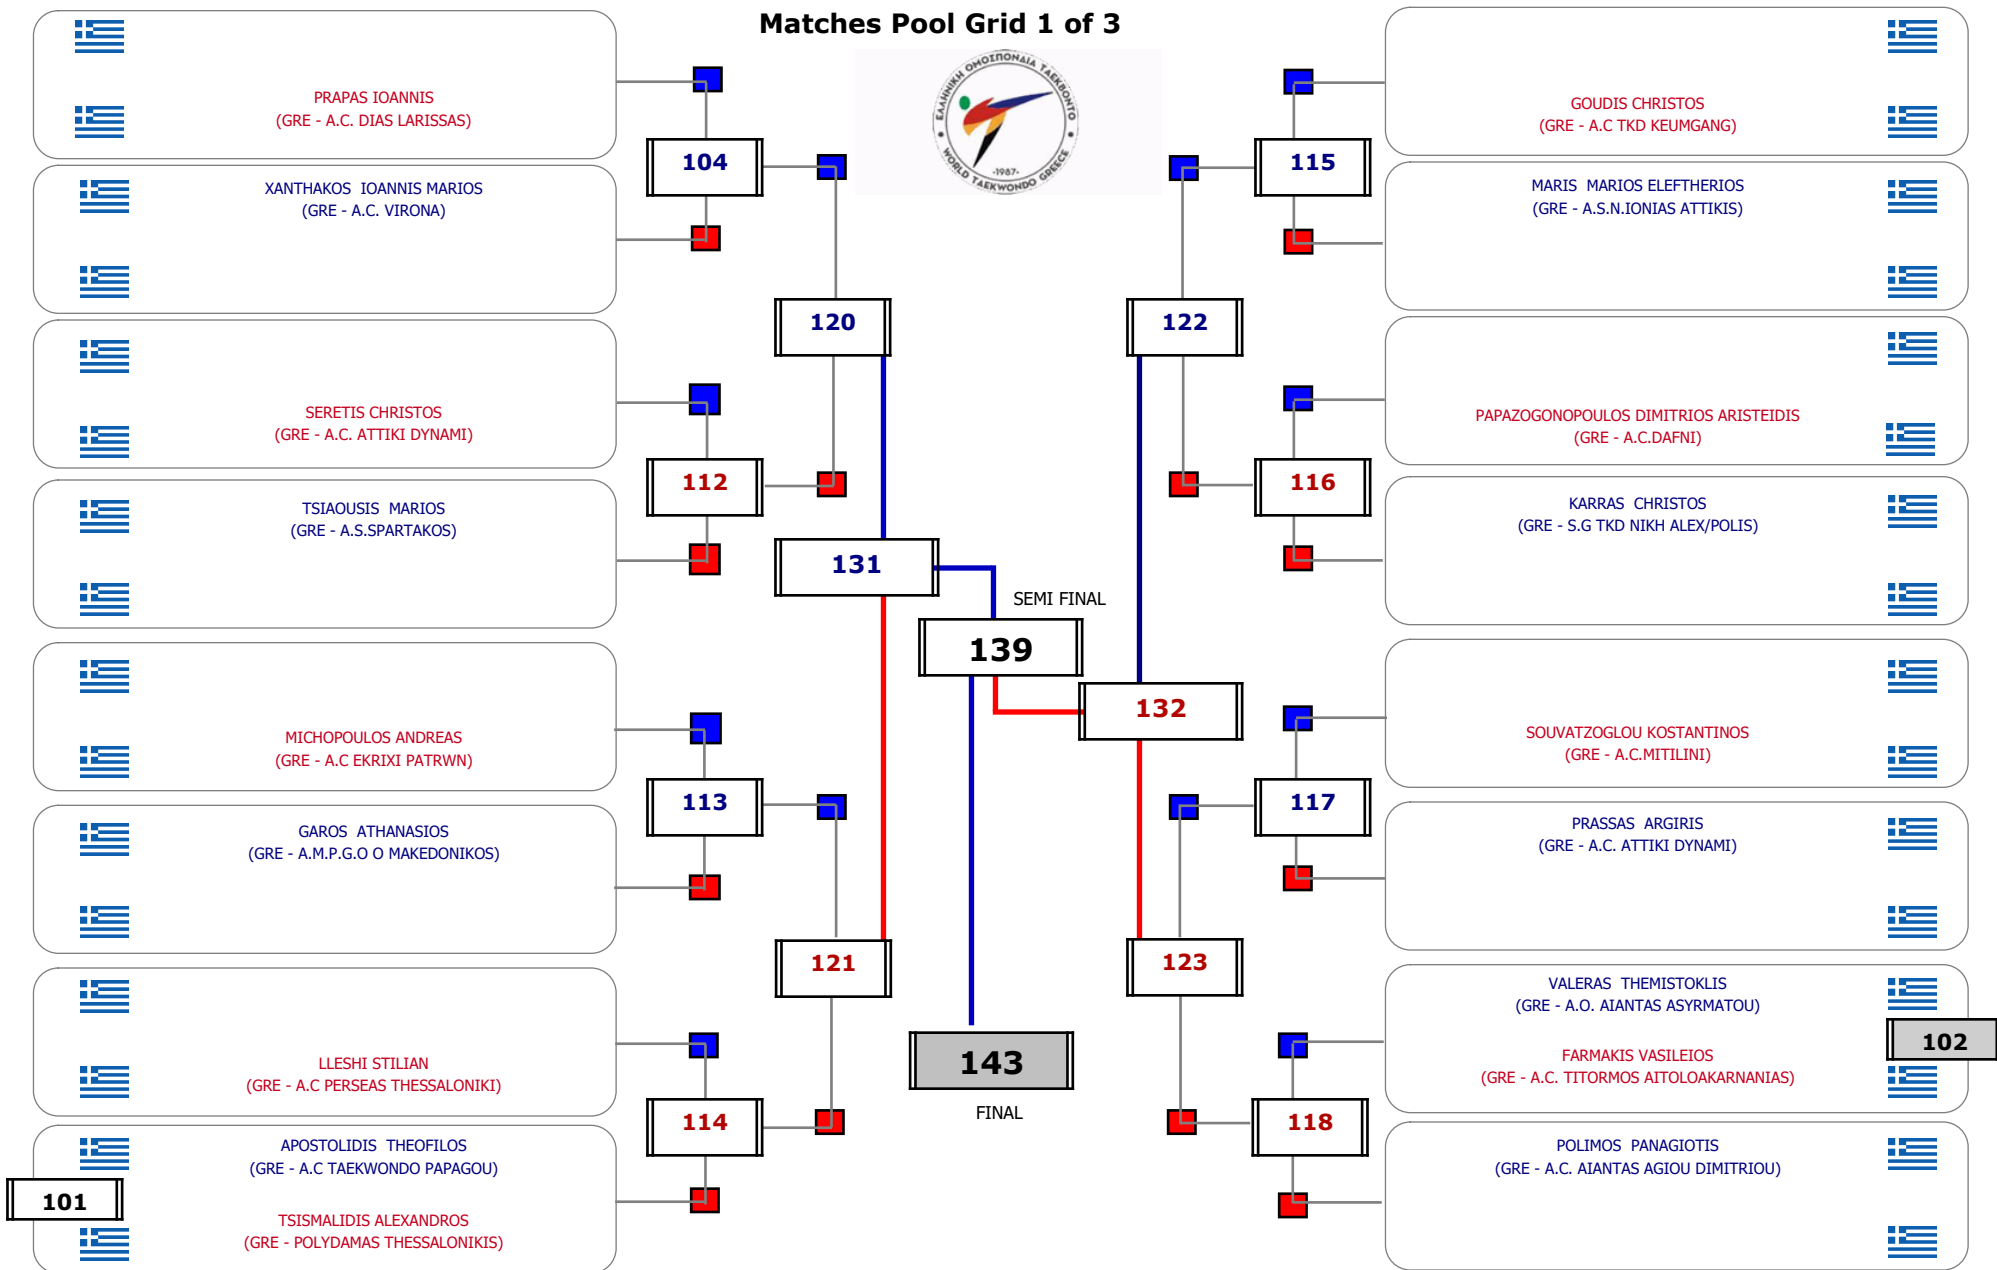

Συμμετοχή 19 Αθλητές/τριες από 16 συλλόγους.

Matches Pool Grid 1 of 3

Matches Pool Grid 2 of 3

Matches Pool Grid 3 of 3

Αλυτάρχης

Παρατηρητής

Συμμετοχή 35 Αθλητές/τριες από 28 συλλόγους.

Συμμετοχή 27 Αθλητές/τριες από 22 συλλόγους.

Συμμετοχή 26 Αθλητές/τριες από 22 συλλόγους.

Matches Pool Grid

Αλιτάρχης

Παρατηρητής

Συμμετοχή 11 Αθλητές/τριες από 11 συλλόγους.

Συμμετοχή 21 Αθλητές/τριες από 21 συλλόγους.

Συμμετοχή 29 Αθλητές/τριες από 25 συλλόγους.

Matches Pool Grid

Συμμετοχή 21 Αθλητές/τριες από 19 συλλόγους.