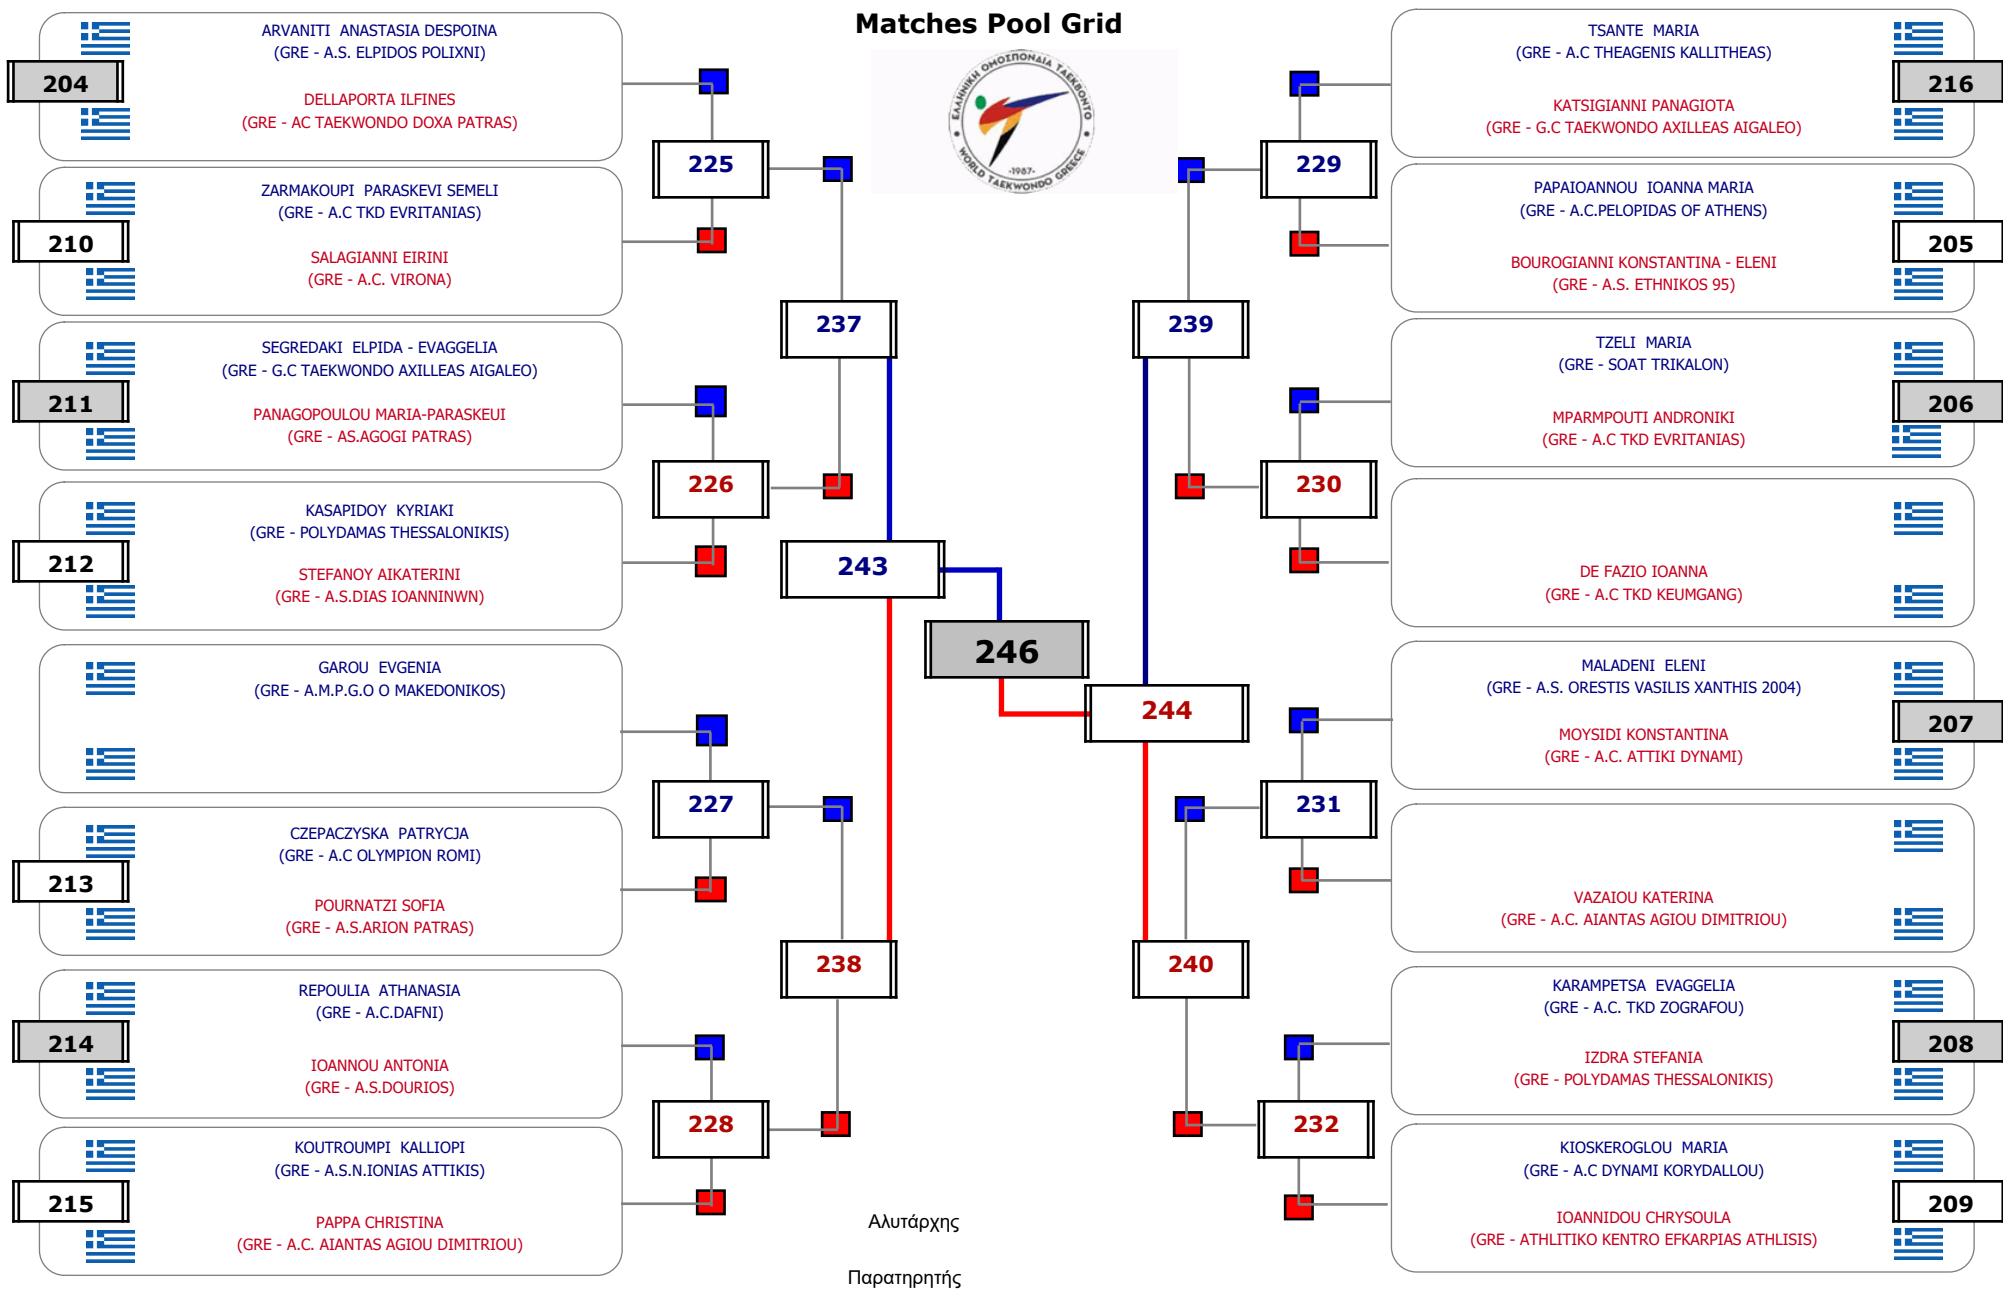

Συμμετοχή 19 Αθλητές/τριες από 16 συλλόγους.

Matches Pool Grid 1 of 3

Matches Pool Grid 2 of 3

Matches Pool Grid 3 of 3

Αλυτάρχης

Παρατηρητής

Συμμετοχή 35 Αθλητές/τριες από 28 συλλόγους.

Συμμετοχή 27 Αθλητές/τριες από 22 συλλόγους.

Συμμετοχή 26 Αθλητές/τριες από 22 συλλόγους.

Matches Pool Grid

Αλιτάρχης

Παρατηρητής

Συμμετοχή 11 Αθλητές/τριες από 11 συλλόγους.

Συμμετοχή 21 Αθλητές/τριες από 21 συλλόγους.

Συμμετοχή 29 Αθλητές/τριες από 25 συλλόγους.

Matches Pool Grid

Συμμετοχή 21 Αθλητές/τριες από 19 συλλόγους.