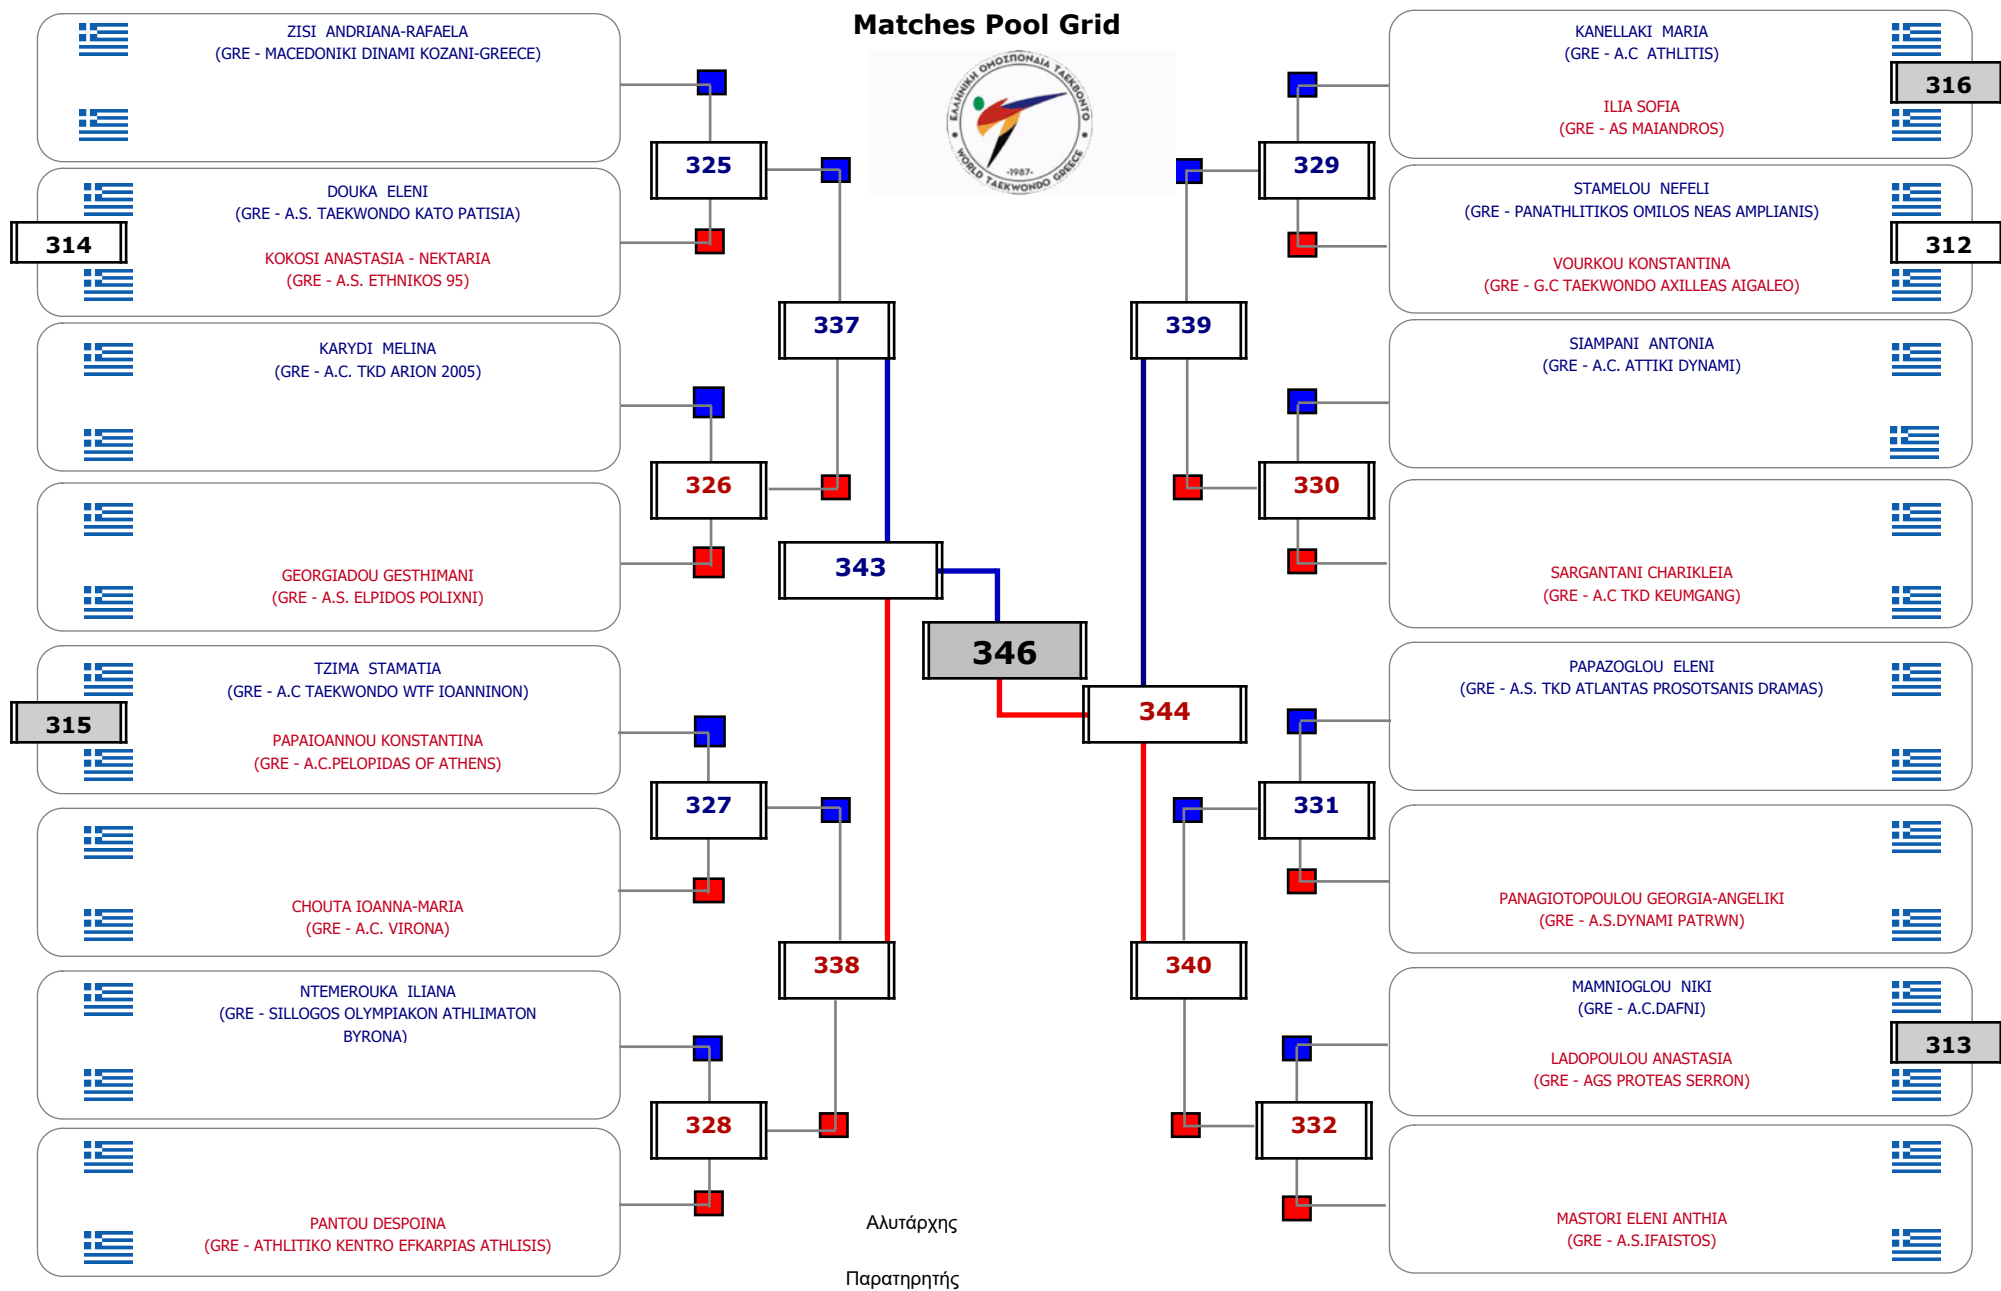

Συμμετοχή 19 Αθλητές/τριες από 16 συλλόγους.

Matches Pool Grid 1 of 3

Matches Pool Grid 2 of 3

Matches Pool Grid 3 of 3

Αλυτάρχης

Παρατηρητής

Συμμετοχή 35 Αθλητές/τριες από 28 συλλόγους.

Συμμετοχή 27 Αθλητές/τριες από 22 συλλόγους.

Συμμετοχή 26 Αθλητές/τριες από 22 συλλόγους.

Matches Pool Grid

Αλιτάρχης

Παρατηρητής

Συμμετοχή 11 Αθλητές/τριες από 11 συλλόγους.

Συμμετοχή 21 Αθλητές/τριες από 21 συλλόγους.

Συμμετοχή 29 Αθλητές/τριες από 25 συλλόγους.

Matches Pool Grid

Συμμετοχή 21 Αθλητές/τριες από 19 συλλόγους.