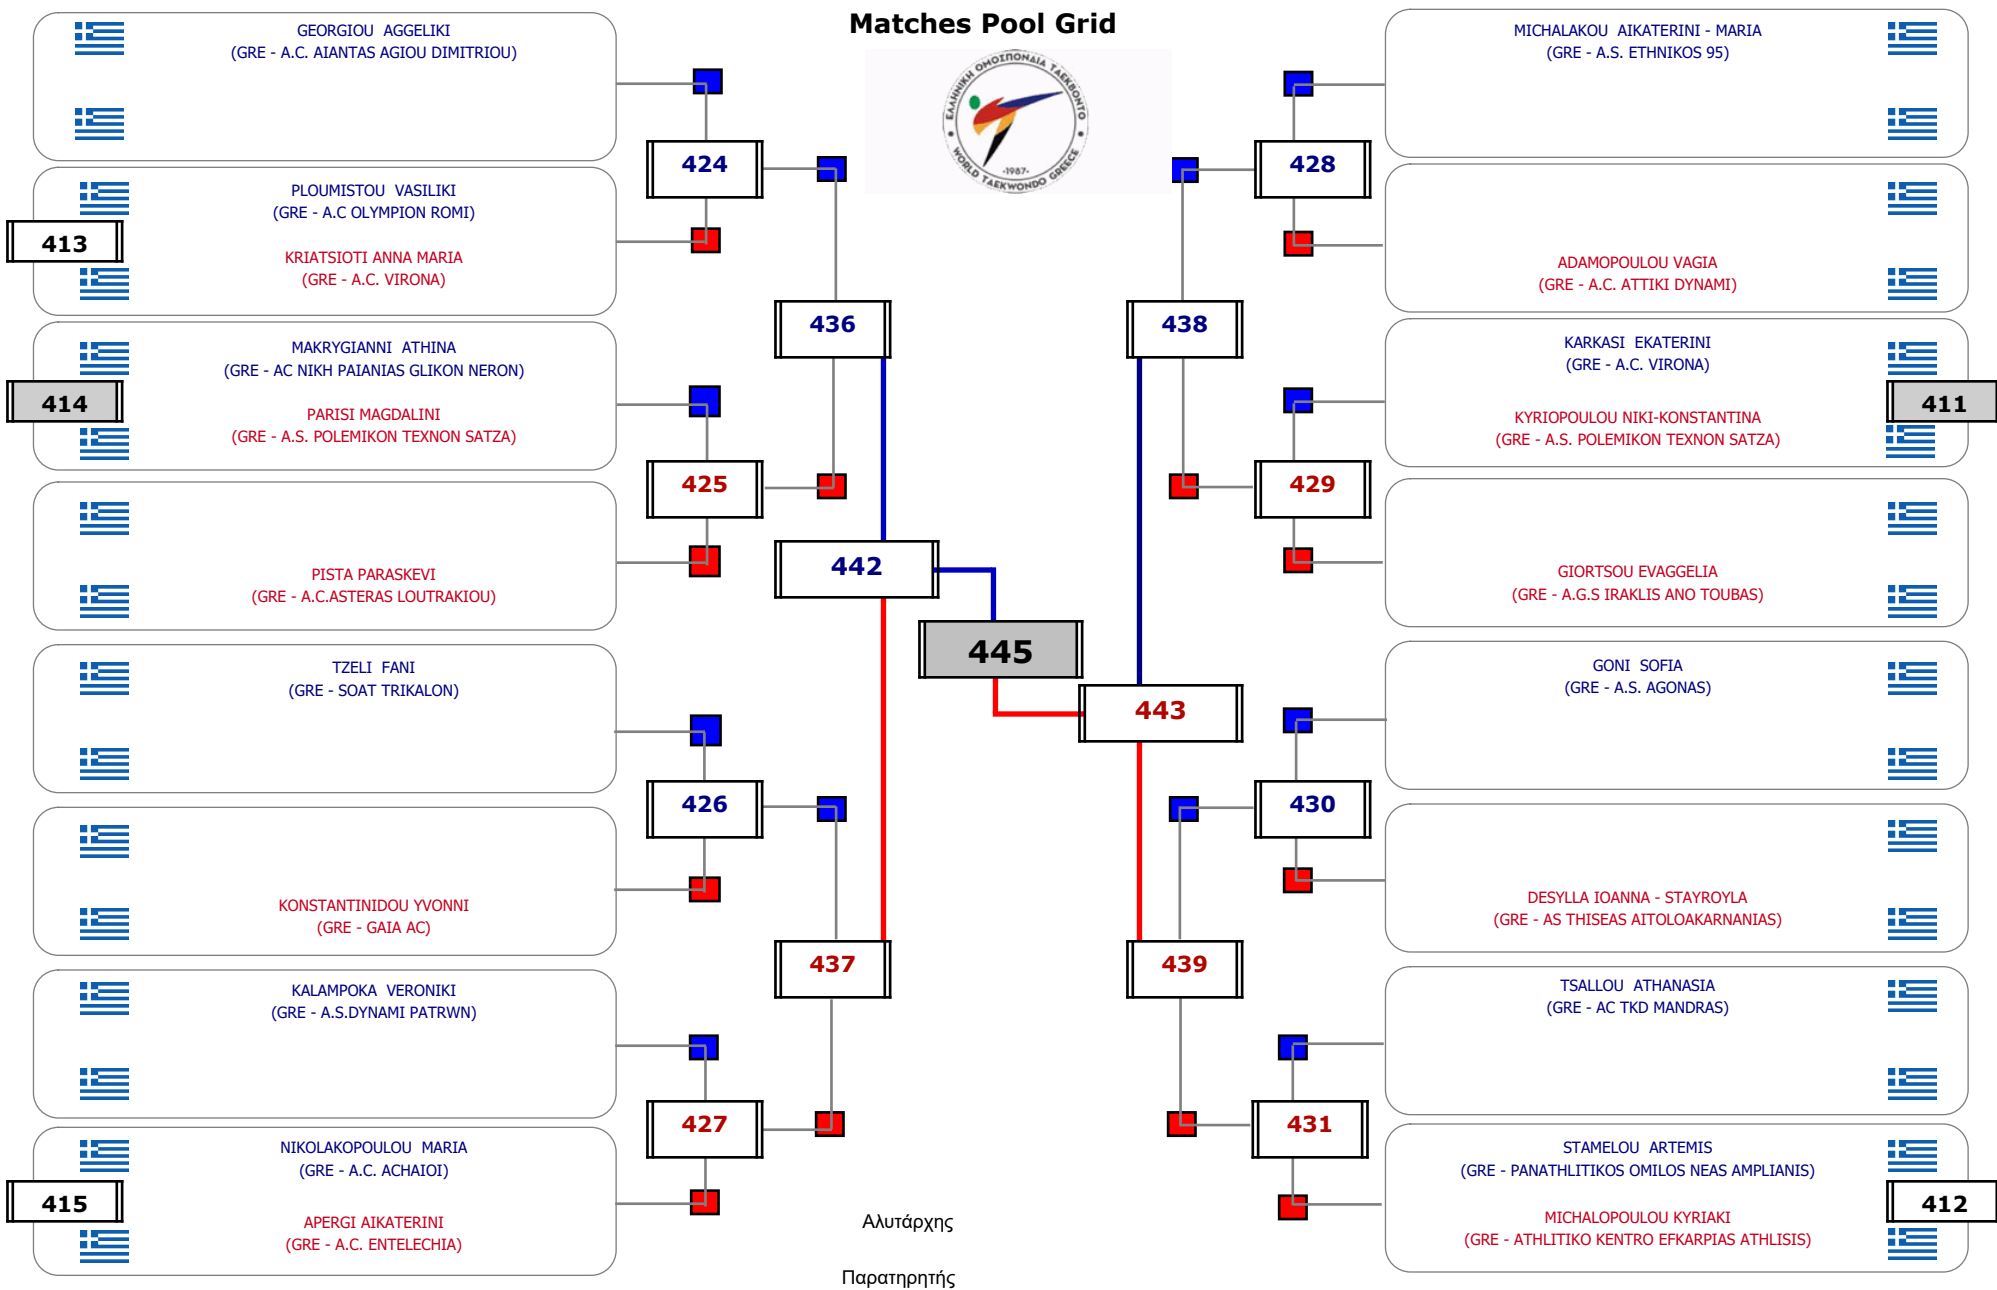

Συμμετοχή 19 Αθλητές/τριες από 16 συλλόγους.

Matches Pool Grid 1 of 3

Matches Pool Grid 2 of 3

Matches Pool Grid 3 of 3

Αλυτάρχης

Παρατηρητής

Συμμετοχή 35 Αθλητές/τριες από 28 συλλόγους.

Συμμετοχή 27 Αθλητές/τριες από 22 συλλόγους.

Συμμετοχή 26 Αθλητές/τριες από 22 συλλόγους.

Matches Pool Grid

Αλιτάρχης

Παρατηρητής

Συμμετοχή 11 Αθλητές/τριες από 11 συλλόγους.

Συμμετοχή 21 Αθλητές/τριες από 21 συλλόγους.

Συμμετοχή 29 Αθλητές/τριες από 25 συλλόγους.

Matches Pool Grid

Συμμετοχή 21 Αθλητές/τριες από 19 συλλόγους.