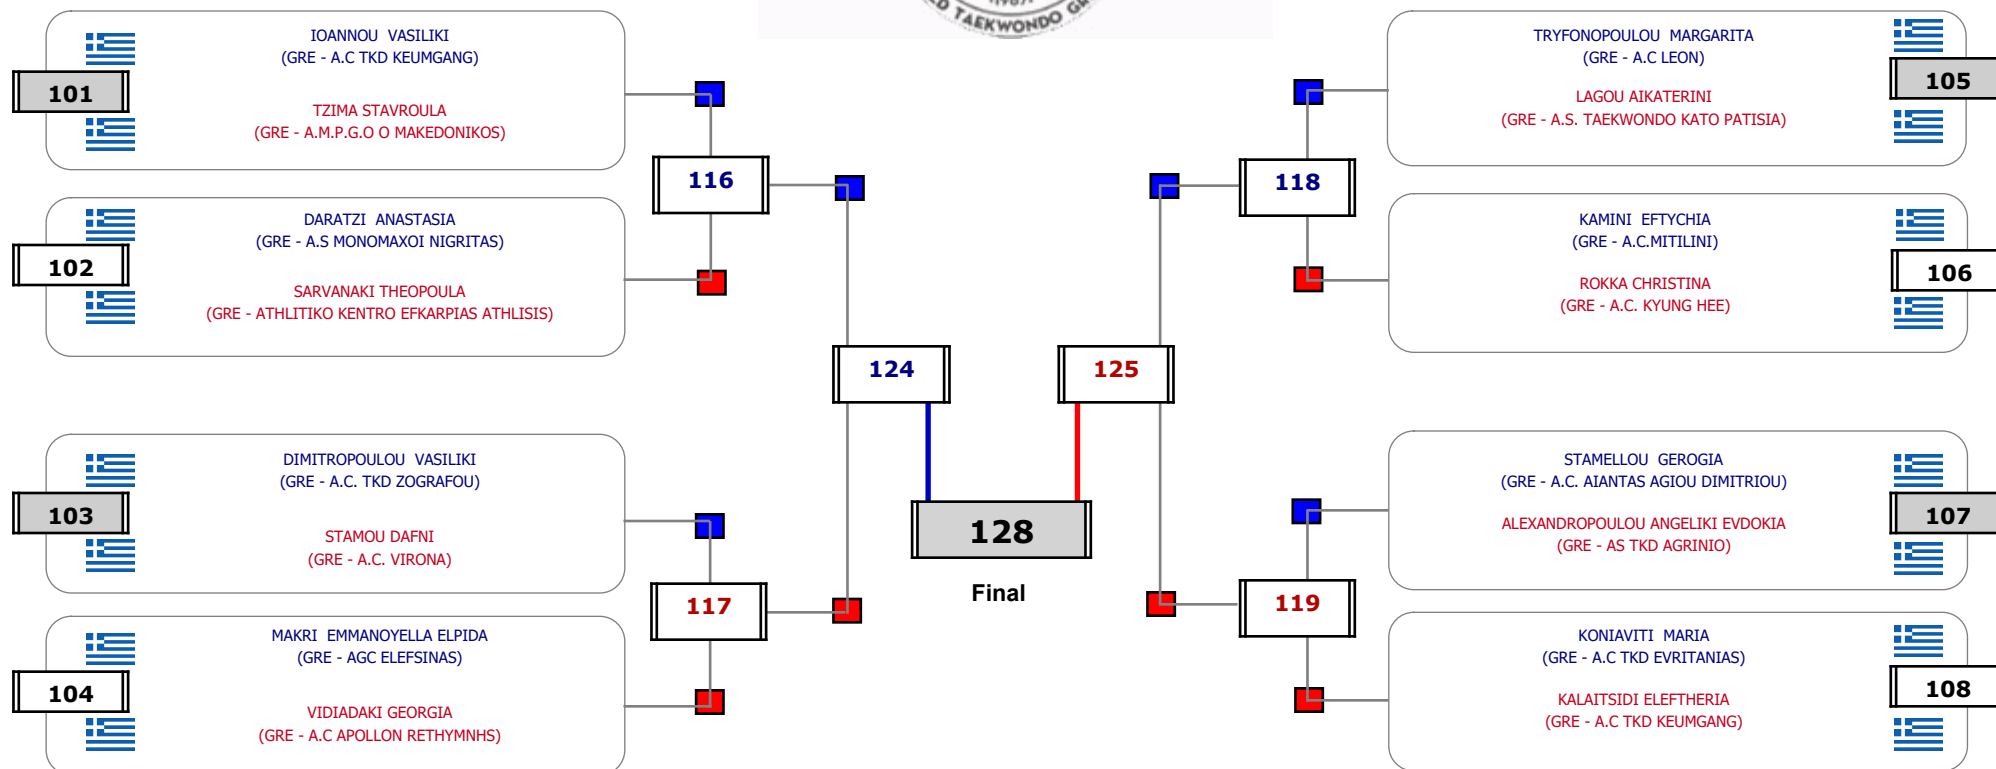

Συμμετοχή 20 Αθλητές/τριες από 18 συλλόγους.

Συμμετοχή 21 Αθλητές/τριες από 16 συλλόγους.

Matches Pool Grid

Αλυτάρχης

Παρατηρητής

Συμμετοχή 16 Αθλητές/τριες από 15 συλλόγους.

Matches Pool Grid

Αλυτάρχης

Παρατηρητής

Συμμετοχή 9 Αθλητές/τριες από 9 συλλόγους.

Matches Pool Grid

Αλυτάρχης

Παρατηρητής

Συμμετοχή 16 Αθλητές/τριες από 15 συλλόγους.

Matches Pool Grid

Αλυτάρχης

Παρατηρητής

Συμμετοχή 15 Αθλητές/τριες από 15 συλλόγους.

Matches Pool Grid

Αλυτάρχης

Παρατηρητής

Συμμετοχή 16 Αθλητές/τριες από 14 συλλόγους.

Matches Pool Grid

Αλυτάρχης