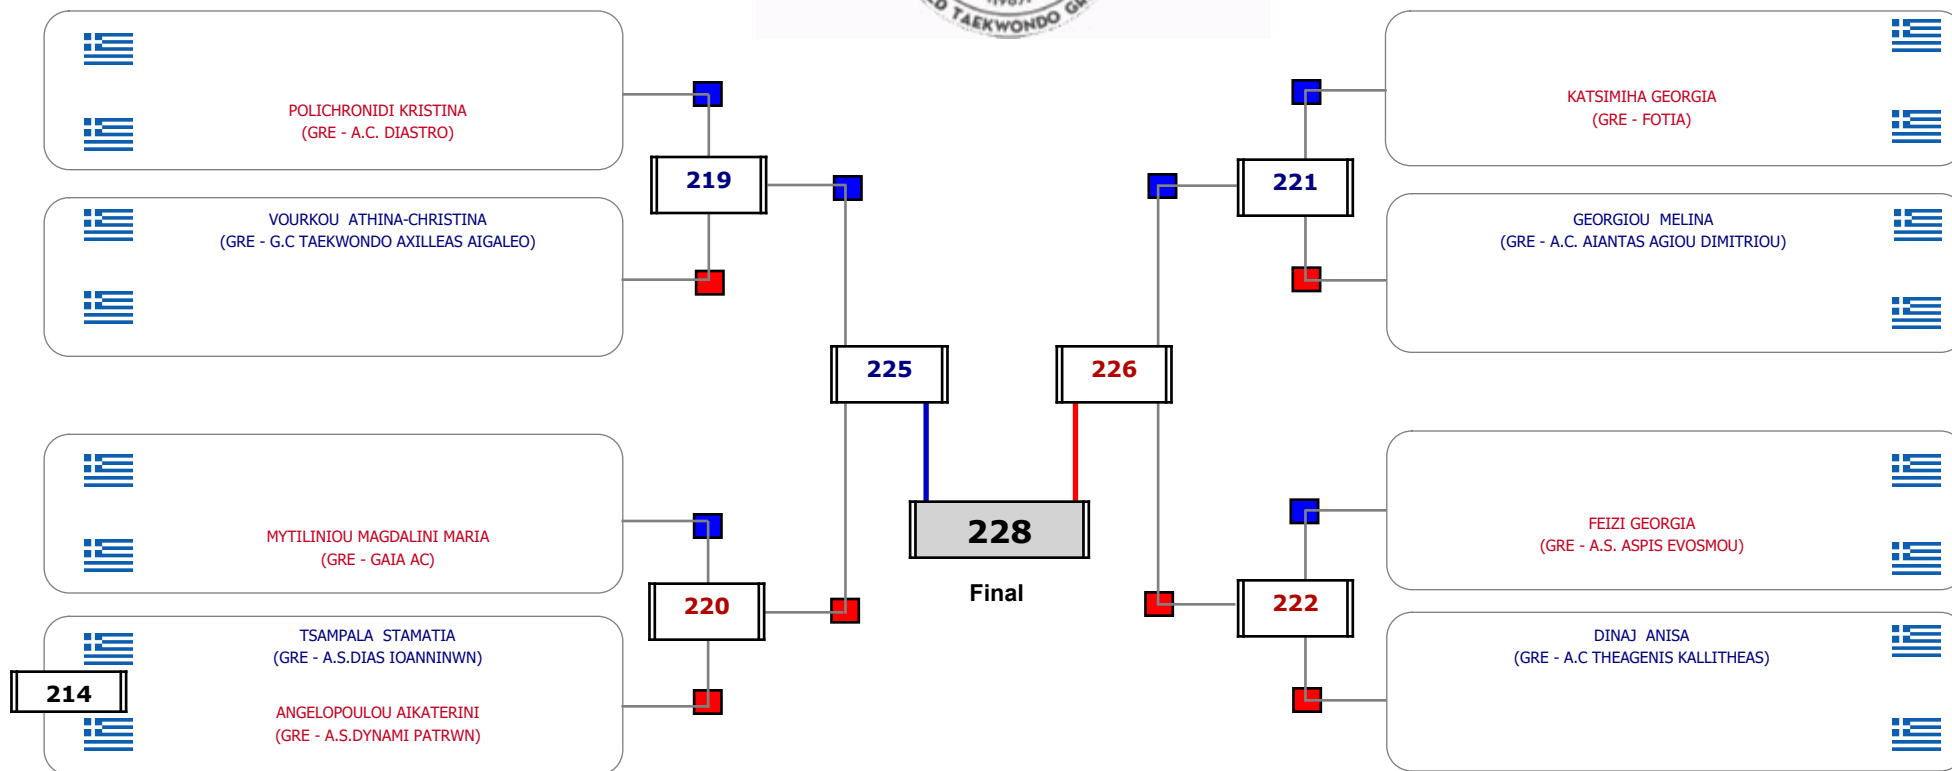

Συμμετοχή 20 Αθλητές/τριες από 18 συλλόγους.

Συμμετοχή 21 Αθλητές/τριες από 16 συλλόγους.

Matches Pool Grid

Αλυτάρχης

Παρατηρητής

Συμμετοχή 16 Αθλητές/τριες από 15 συλλόγους.

Matches Pool Grid

Αλυτάρχης

Παρατηρητής

Συμμετοχή 9 Αθλητές/τριες από 9 συλλόγους.

Matches Pool Grid

Αλυτάρχης

Παρατηρητής

Συμμετοχή 16 Αθλητές/τριες από 15 συλλόγους.

Matches Pool Grid

Αλυτάρχης

Παρατηρητής

Συμμετοχή 15 Αθλητές/τριες από 15 συλλόγους.

Matches Pool Grid

Αλυτάρχης

Παρατηρητής

Συμμετοχή 16 Αθλητές/τριες από 14 συλλόγους.

Matches Pool Grid

Αλυτάρχης