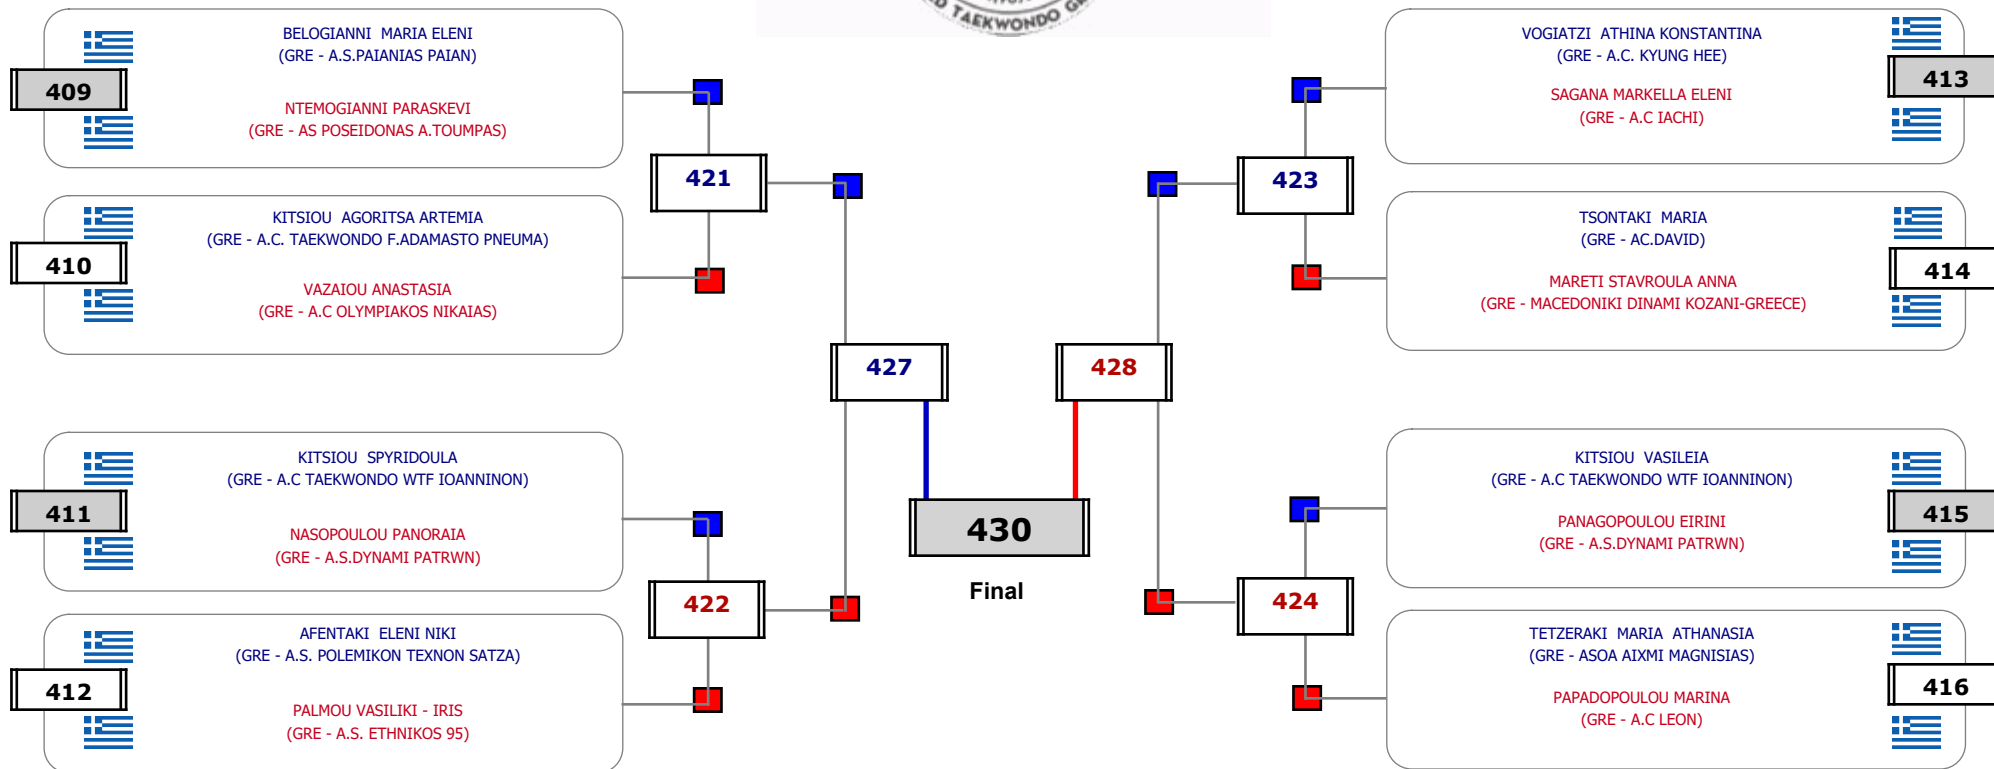

Συμμετοχή 20 Αθλητές/τριες από 18 συλλόγους.

Συμμετοχή 21 Αθλητές/τριες από 16 συλλόγους.

Matches Pool Grid

Αλυτάρχης

Παρατηρητής

Συμμετοχή 16 Αθλητές/τριες από 15 συλλόγους.

Matches Pool Grid

Αλυτάρχης

Παρατηρητής

Συμμετοχή 9 Αθλητές/τριες από 9 συλλόγους.

Matches Pool Grid

Αλυτάρχης

Παρατηρητής

Συμμετοχή 16 Αθλητές/τριες από 15 συλλόγους.

Matches Pool Grid

Αλυτάρχης

Παρατηρητής

Συμμετοχή 15 Αθλητές/τριες από 15 συλλόγους.

Matches Pool Grid

Αλυτάρχης

Παρατηρητής

Συμμετοχή 16 Αθλητές/τριες από 14 συλλόγους.

Matches Pool Grid

Αλυτάρχης