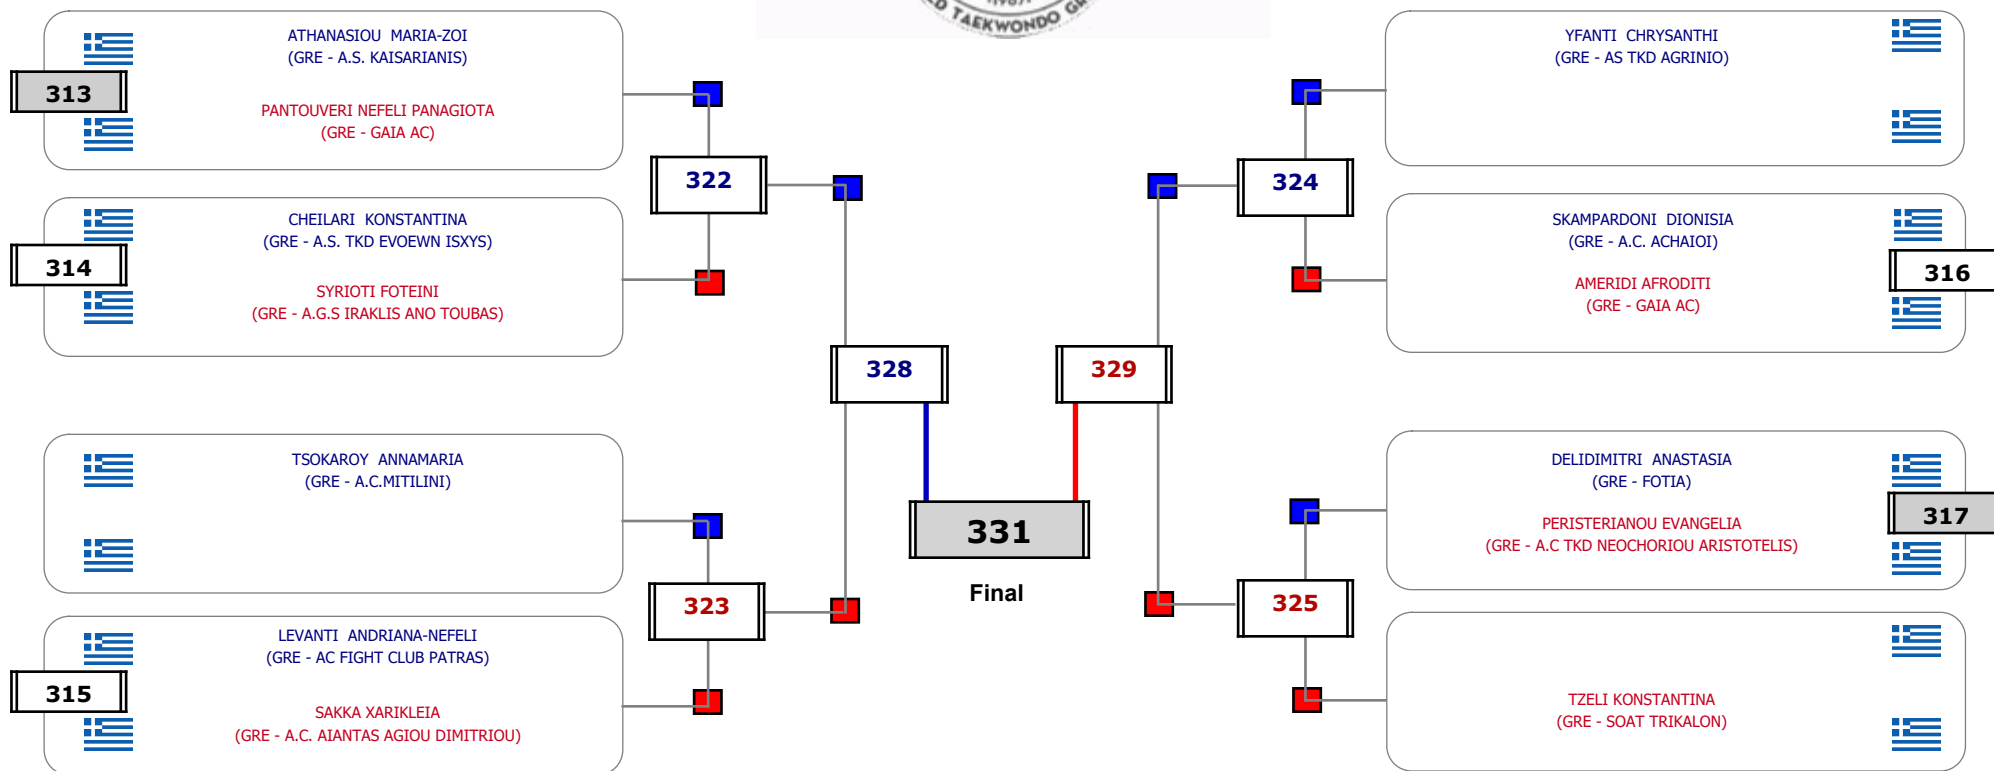

Παρατηρητής

Συμμετοχή 9 Αθλητές/τριες από 9 συλλόγους.

Matches Pool Grid

Αλυτάρχης

Παρατηρητής

Συμμετοχή 16 Αθλητές/τριες από 15 συλλόγους.

Matches Pool Grid

Αλυτάρχης

Παρατηρητής

Συμμετοχή 15 Αθλητές/τριες από 15 συλλόγους.

Matches Pool Grid

Αλυτάρχης

Παρατηρητής

Συμμετοχή 16 Αθλητές/τριες από 14 συλλόγους.

Matches Pool Grid

Αλυτάρχης