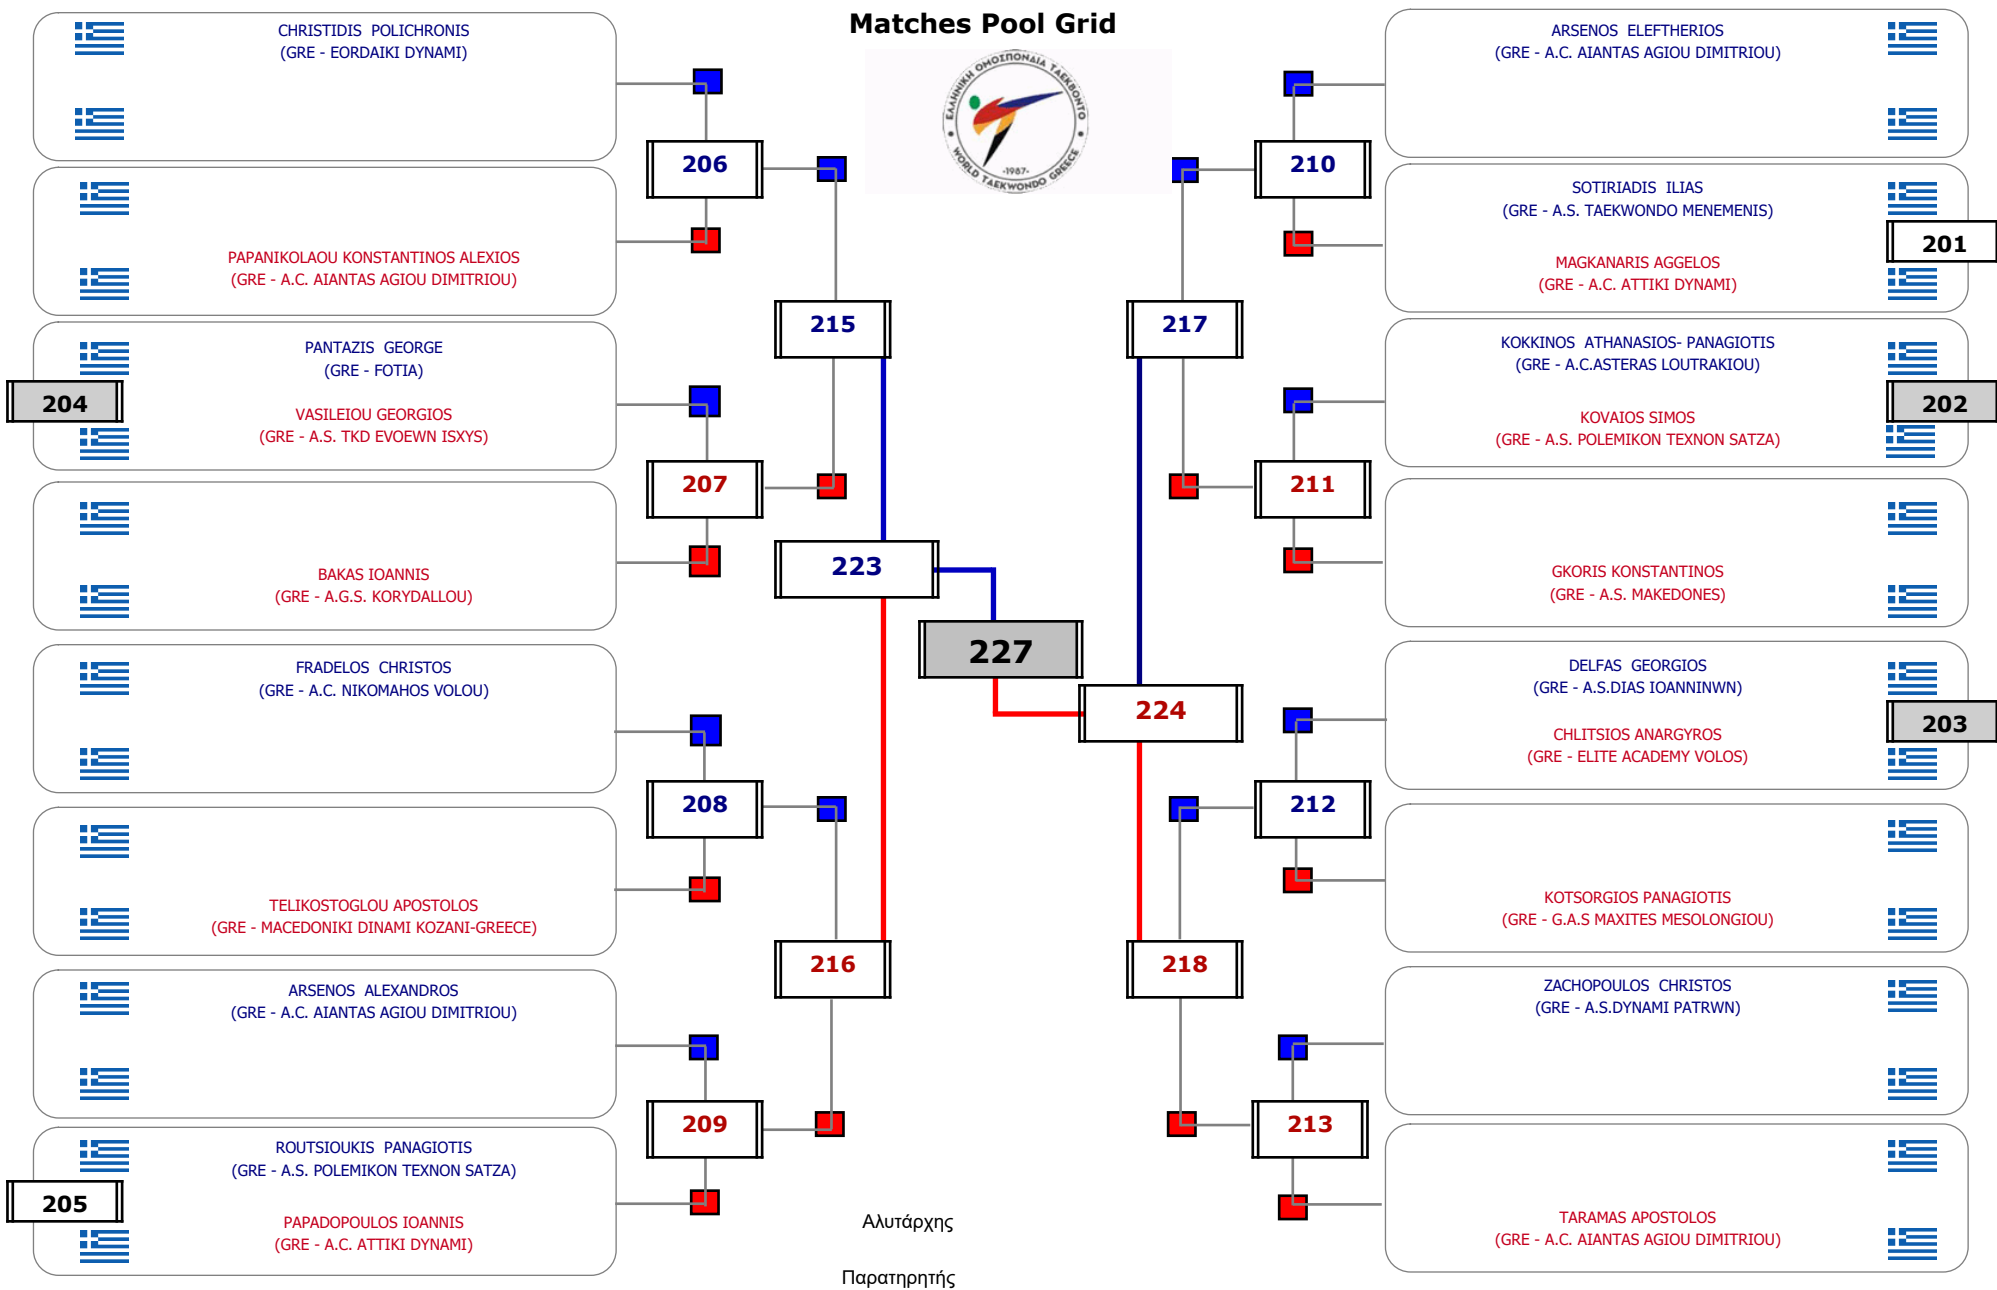

Συμμετοχή 20 Αθλητές/τριες από 18 συλλόγους.

Συμμετοχή 21 Αθλητές/τριες από 16 συλλόγους.

Matches Pool Grid

Αλυτάρχης

Παρατηρητής

Συμμετοχή 16 Αθλητές/τριες από 15 συλλόγους.

Matches Pool Grid

Αλυτάρχης

Παρατηρητής

Συμμετοχή 9 Αθλητές/τριες από 9 συλλόγους.

Matches Pool Grid

Αλυτάρχης

Παρατηρητής

Συμμετοχή 16 Αθλητές/τριες από 15 συλλόγους.

Matches Pool Grid

Αλυτάρχης

Παρατηρητής

Συμμετοχή 15 Αθλητές/τριες από 15 συλλόγους.

Matches Pool Grid

Αλυτάρχης

Παρατηρητής

Συμμετοχή 16 Αθλητές/τριες από 14 συλλόγους.

Matches Pool Grid

Αλυτάρχης