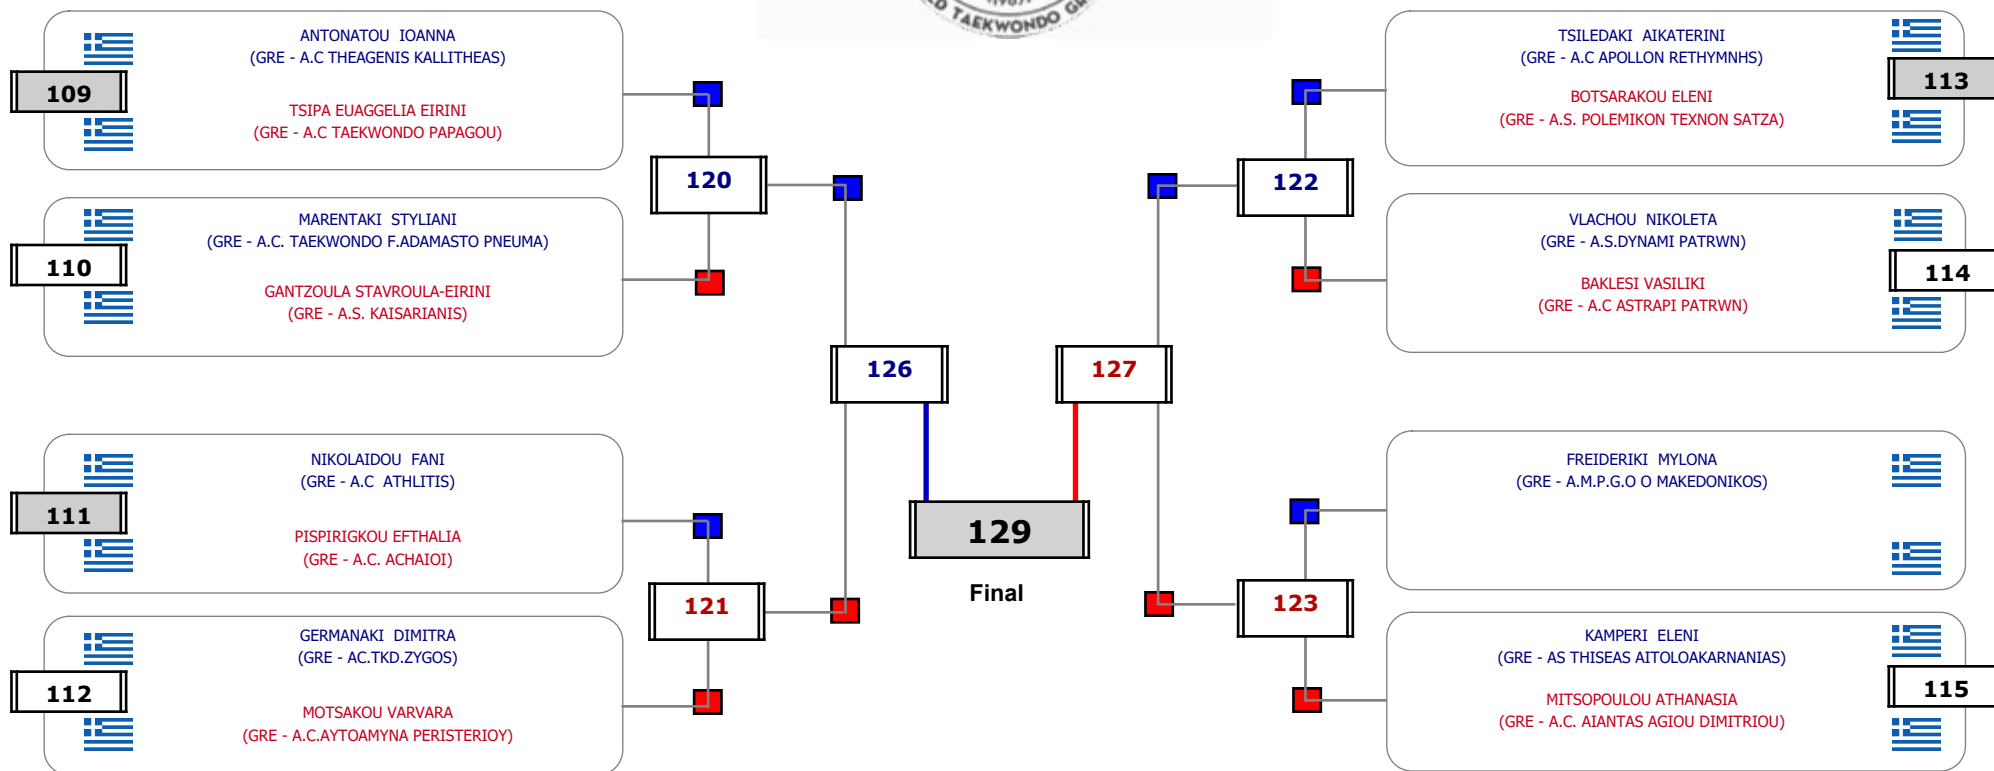

Συμμετοχή 20 Αθλητές/τριες από 18 συλλόγους.

Συμμετοχή 21 Αθλητές/τριες από 16 συλλόγους.

Matches Pool Grid

Αλυτάρχης

Παρατηρητής

Συμμετοχή 16 Αθλητές/τριες από 15 συλλόγους.

Matches Pool Grid

Αλυτάρχης

Παρατηρητής

Συμμετοχή 9 Αθλητές/τριες από 9 συλλόγους.

Matches Pool Grid

Αλυτάρχης

Παρατηρητής

Συμμετοχή 16 Αθλητές/τριες από 15 συλλόγους.

Matches Pool Grid

Αλυτάρχης

Παρατηρητής

Συμμετοχή 15 Αθλητές/τριες από 15 συλλόγους.

Matches Pool Grid

Αλυτάρχης

Παρατηρητής

Συμμετοχή 16 Αθλητές/τριες από 14 συλλόγους.

Matches Pool Grid

Αλυτάρχης