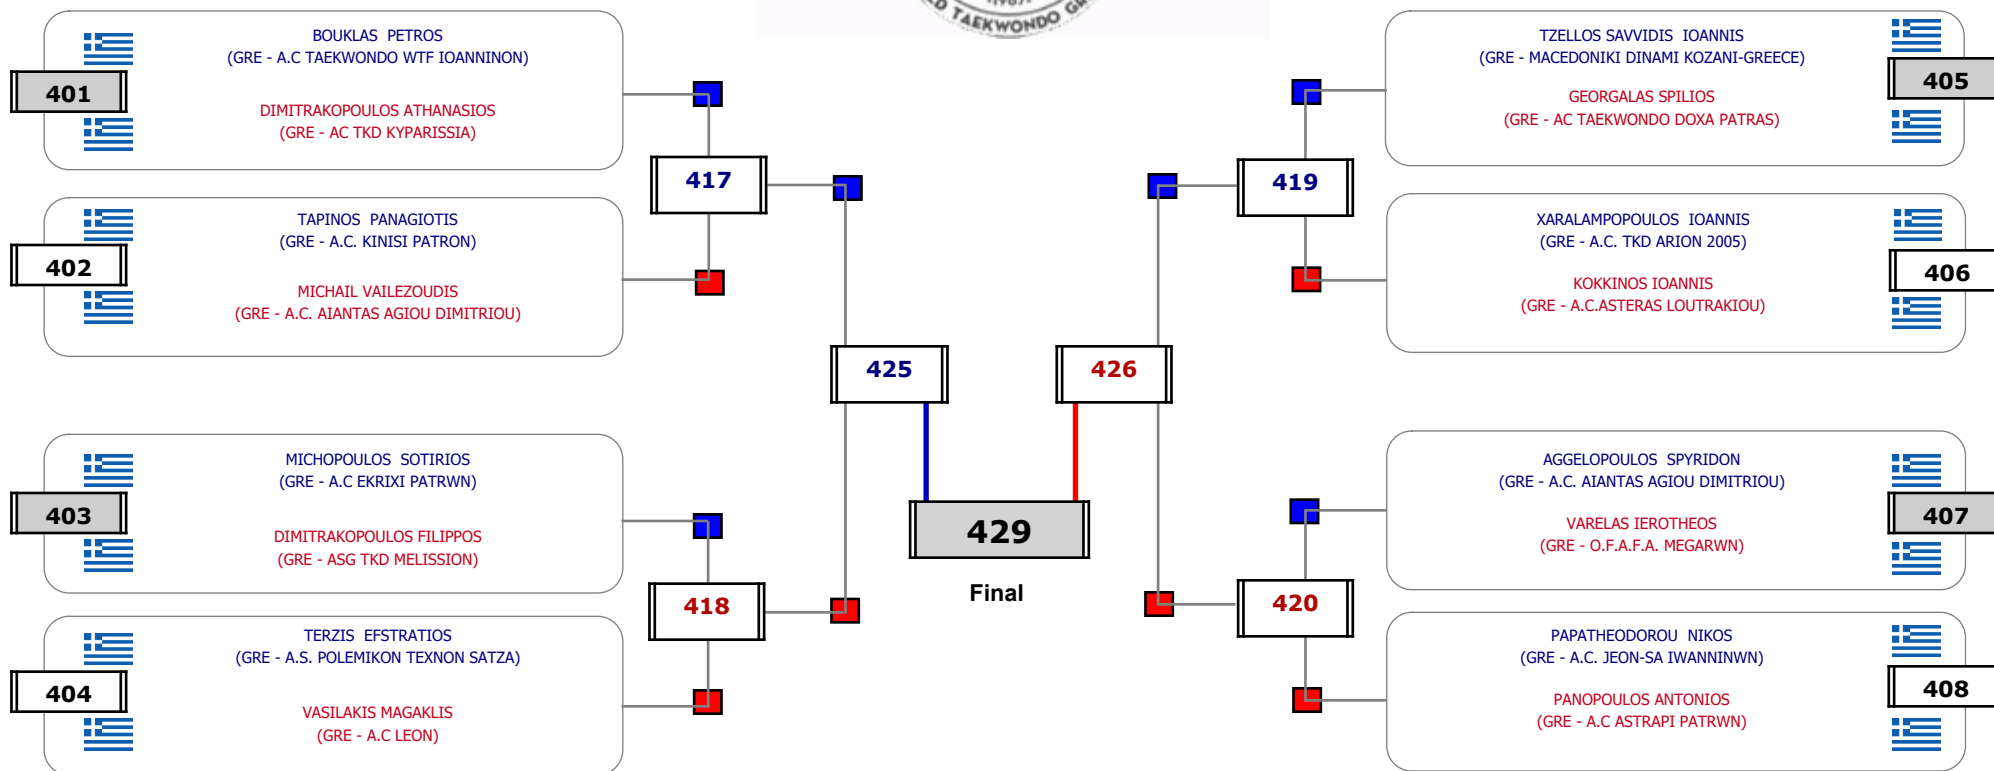

Συμμετοχή 20 Αθλητές/τριες από 18 συλλόγους.

Συμμετοχή 21 Αθλητές/τριες από 16 συλλόγους.

Matches Pool Grid

Αλυτάρχης

Παρατηρητής

Συμμετοχή 16 Αθλητές/τριες από 15 συλλόγους.

Matches Pool Grid

Αλυτάρχης

Παρατηρητής

Συμμετοχή 9 Αθλητές/τριες από 9 συλλόγους.

Matches Pool Grid

Αλυτάρχης

Παρατηρητής

Συμμετοχή 16 Αθλητές/τριες από 15 συλλόγους.

Matches Pool Grid

Αλυτάρχης

Παρατηρητής

Συμμετοχή 15 Αθλητές/τριες από 15 συλλόγους.

Matches Pool Grid

Αλυτάρχης

Παρατηρητής

Συμμετοχή 16 Αθλητές/τριες από 14 συλλόγους.

Matches Pool Grid

Αλυτάρχης