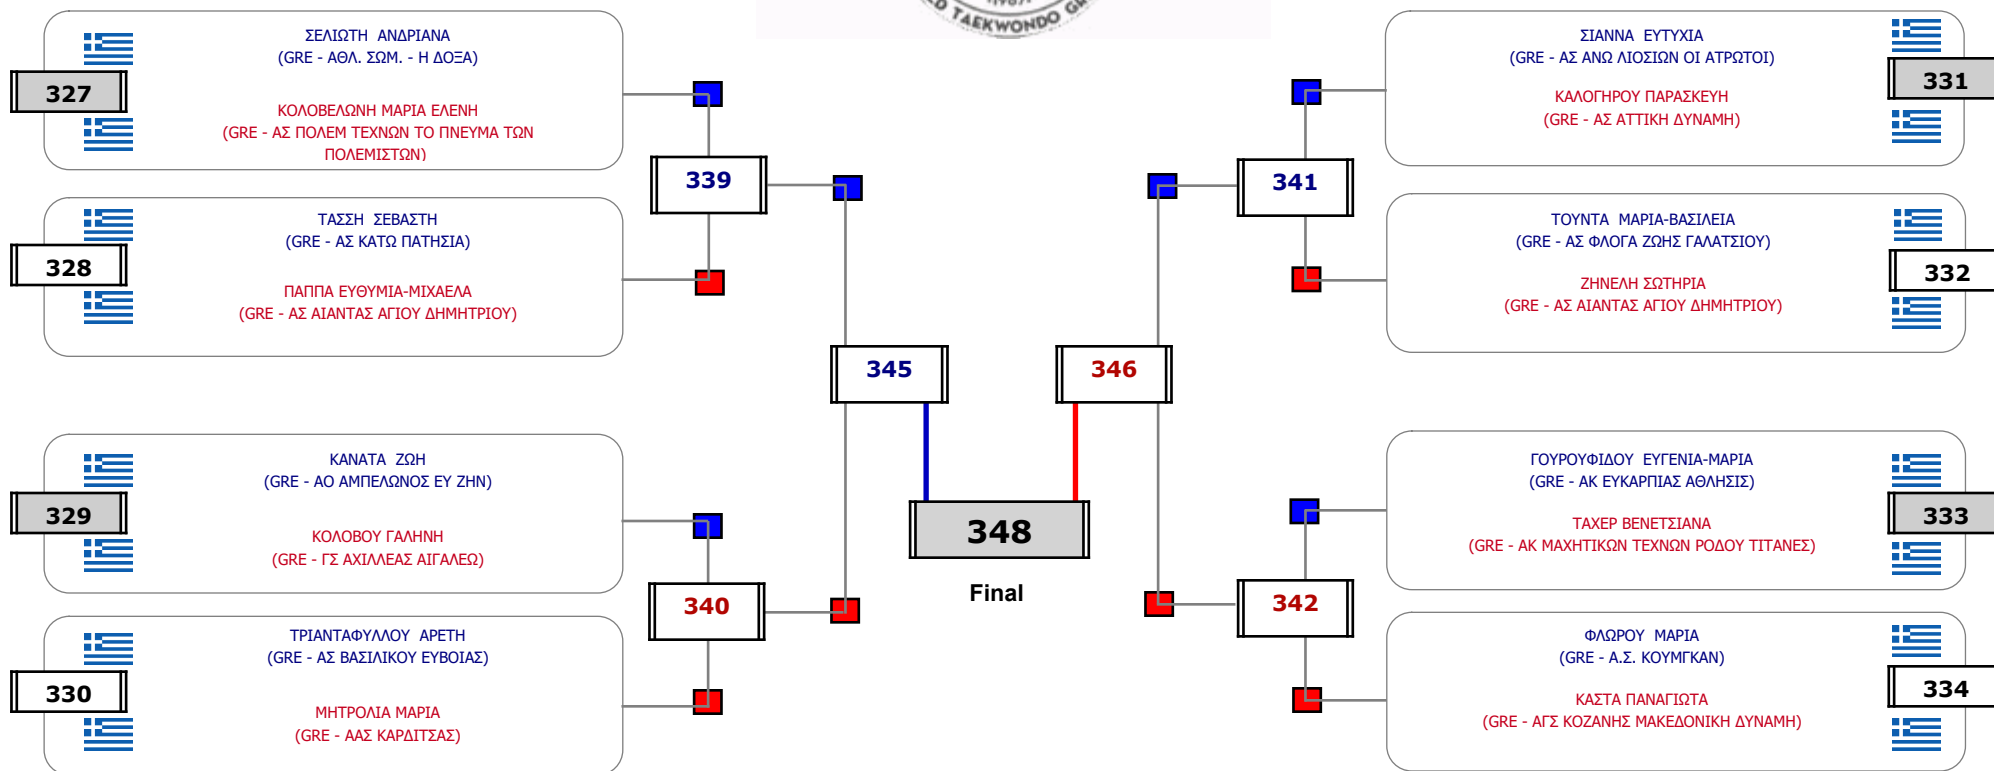

Matches Pool Grid

Αλιτάρχης

Παρατηρητής

Συμμετοχή 16 Αθλητές/τριες από 15 συλλόγους.

Συμμετοχή 24 Αθλητές/τριες από 20 συλλόγους.

Matches Pool Grid 1 of 3

Matches Pool Grid 3 of 3

Αλυτάρχης

Παρατηρητής

Συμμετοχή 34 Αθλητές/τριες από 28 συλλόγους.

Matches Pool Grid 1 of 3

Matches Pool Grid 2 of 3

Matches Pool Grid 3 of 3

Αλυτάρχης

Παρατηρητής

Συμμετοχή 43 Αθλητές/τριες από 36 συλλόγους.

Matches Pool Grid 1 of 3

Matches Pool Grid 2 of 3

Matches Pool Grid 3 of 3

Αλυτάρχης

Παρατηρητής

Συμμετοχή 35 Αθλητές/τριες από 29 συλλόγους.

Matches Pool Grid

Συμμετοχή 6 Αθλητές/τριες από 6 συλλόγους.