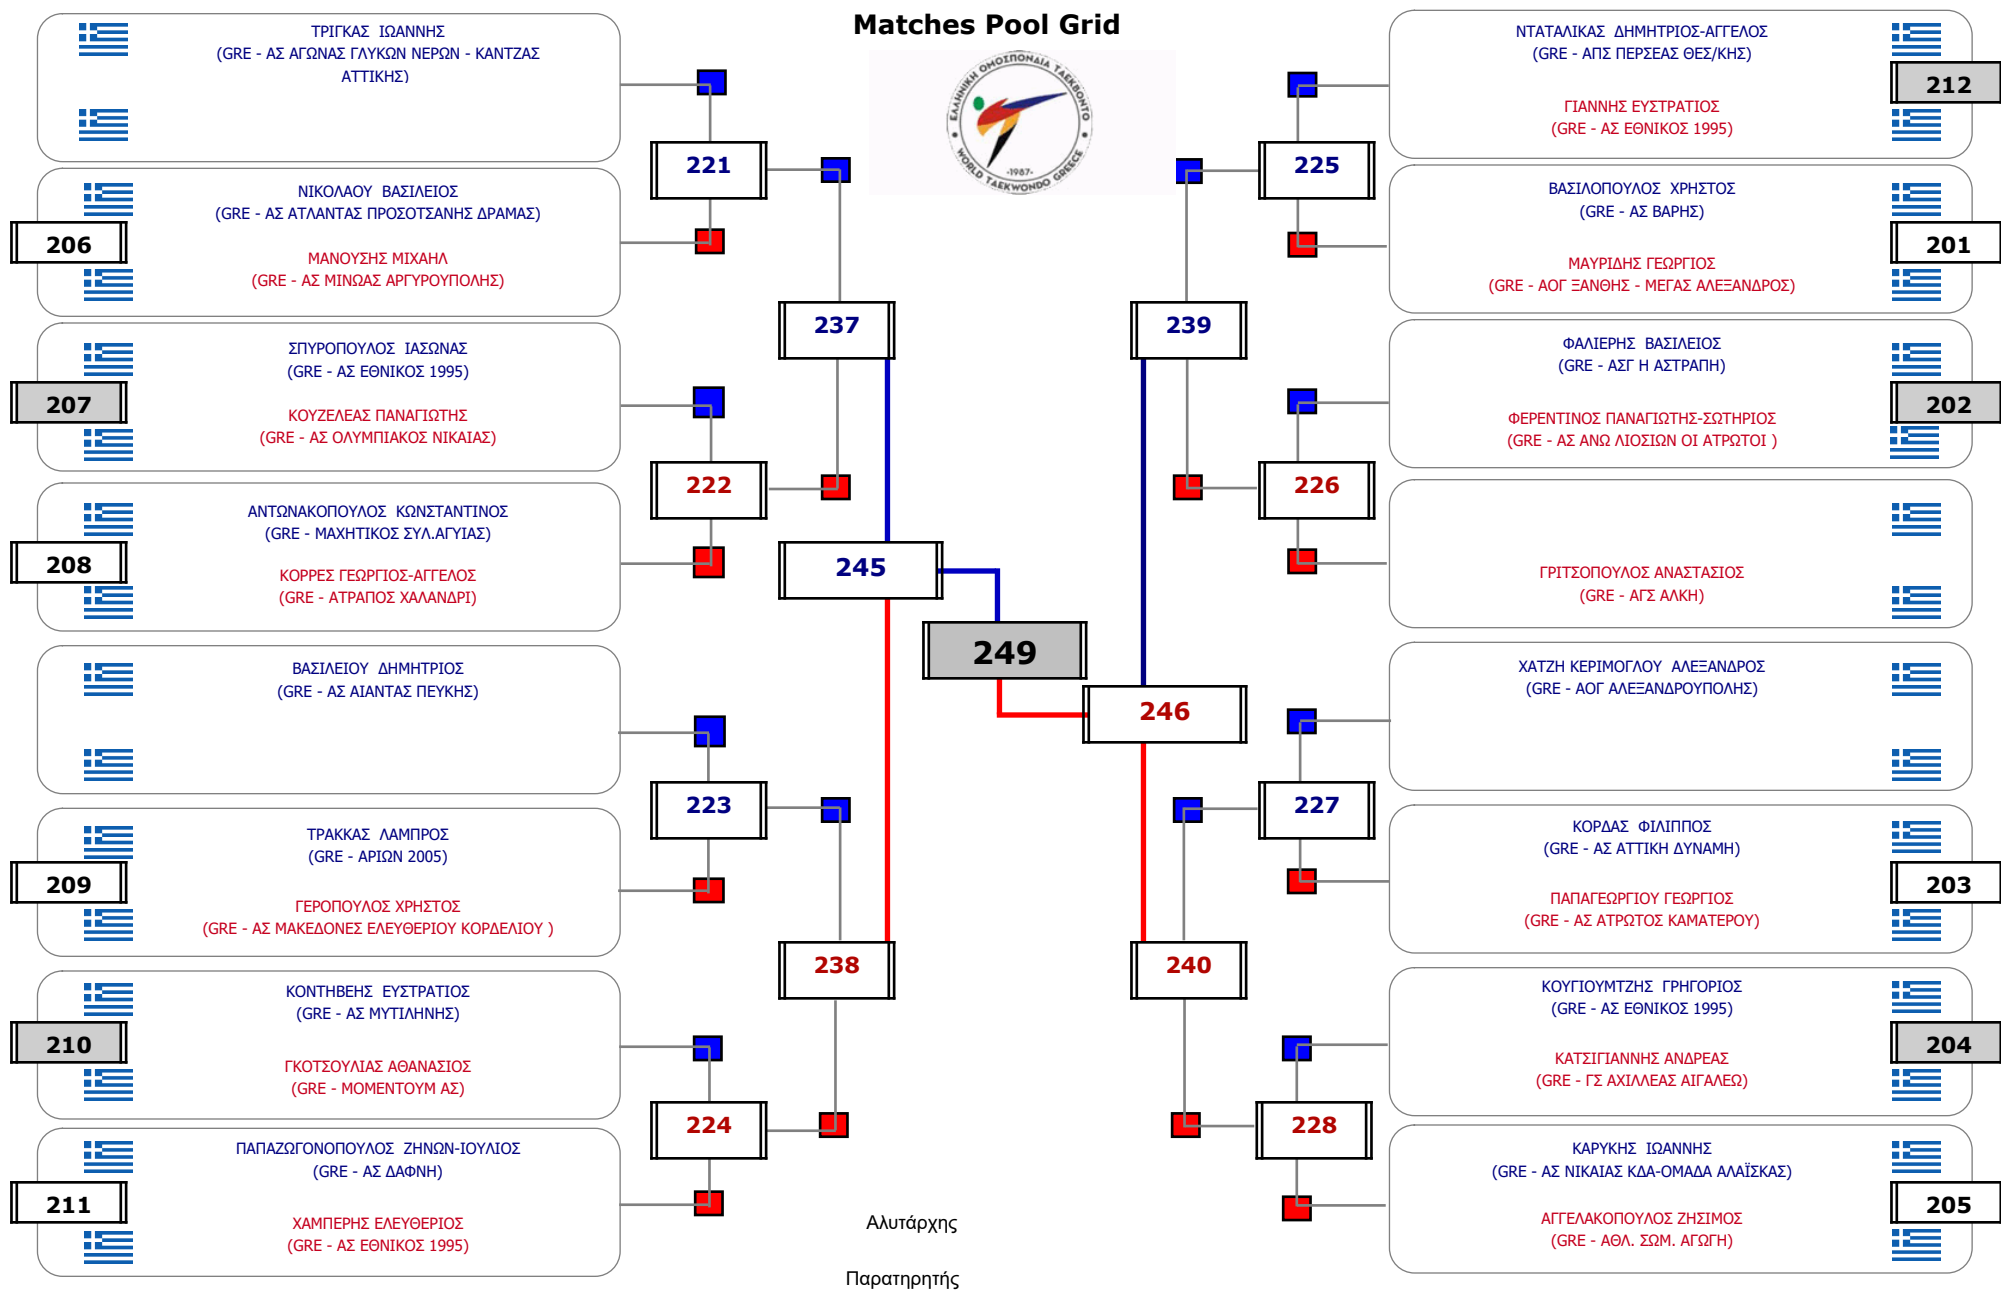

Matches Pool Grid

Αλιτάρχης

Παρατηρητής

Συμμετοχή 16 Αθλητές/τριες από 15 συλλόγους.

Συμμετοχή 24 Αθλητές/τριες από 20 συλλόγους.

Matches Pool Grid 1 of 3

Matches Pool Grid 3 of 3

Αλυτάρχης

Παρατηρητής

Συμμετοχή 34 Αθλητές/τριες από 28 συλλόγους.

Matches Pool Grid 1 of 3

Matches Pool Grid 2 of 3

Matches Pool Grid 3 of 3

Αλυτάρχης

Παρατηρητής

Συμμετοχή 43 Αθλητές/τριες από 36 συλλόγους.

Matches Pool Grid 1 of 3

Matches Pool Grid 2 of 3

Matches Pool Grid 3 of 3

Αλυτάρχης

Παρατηρητής

Συμμετοχή 35 Αθλητές/τριες από 29 συλλόγους.

Matches Pool Grid

Συμμετοχή 6 Αθλητές/τριες από 6 συλλόγους.