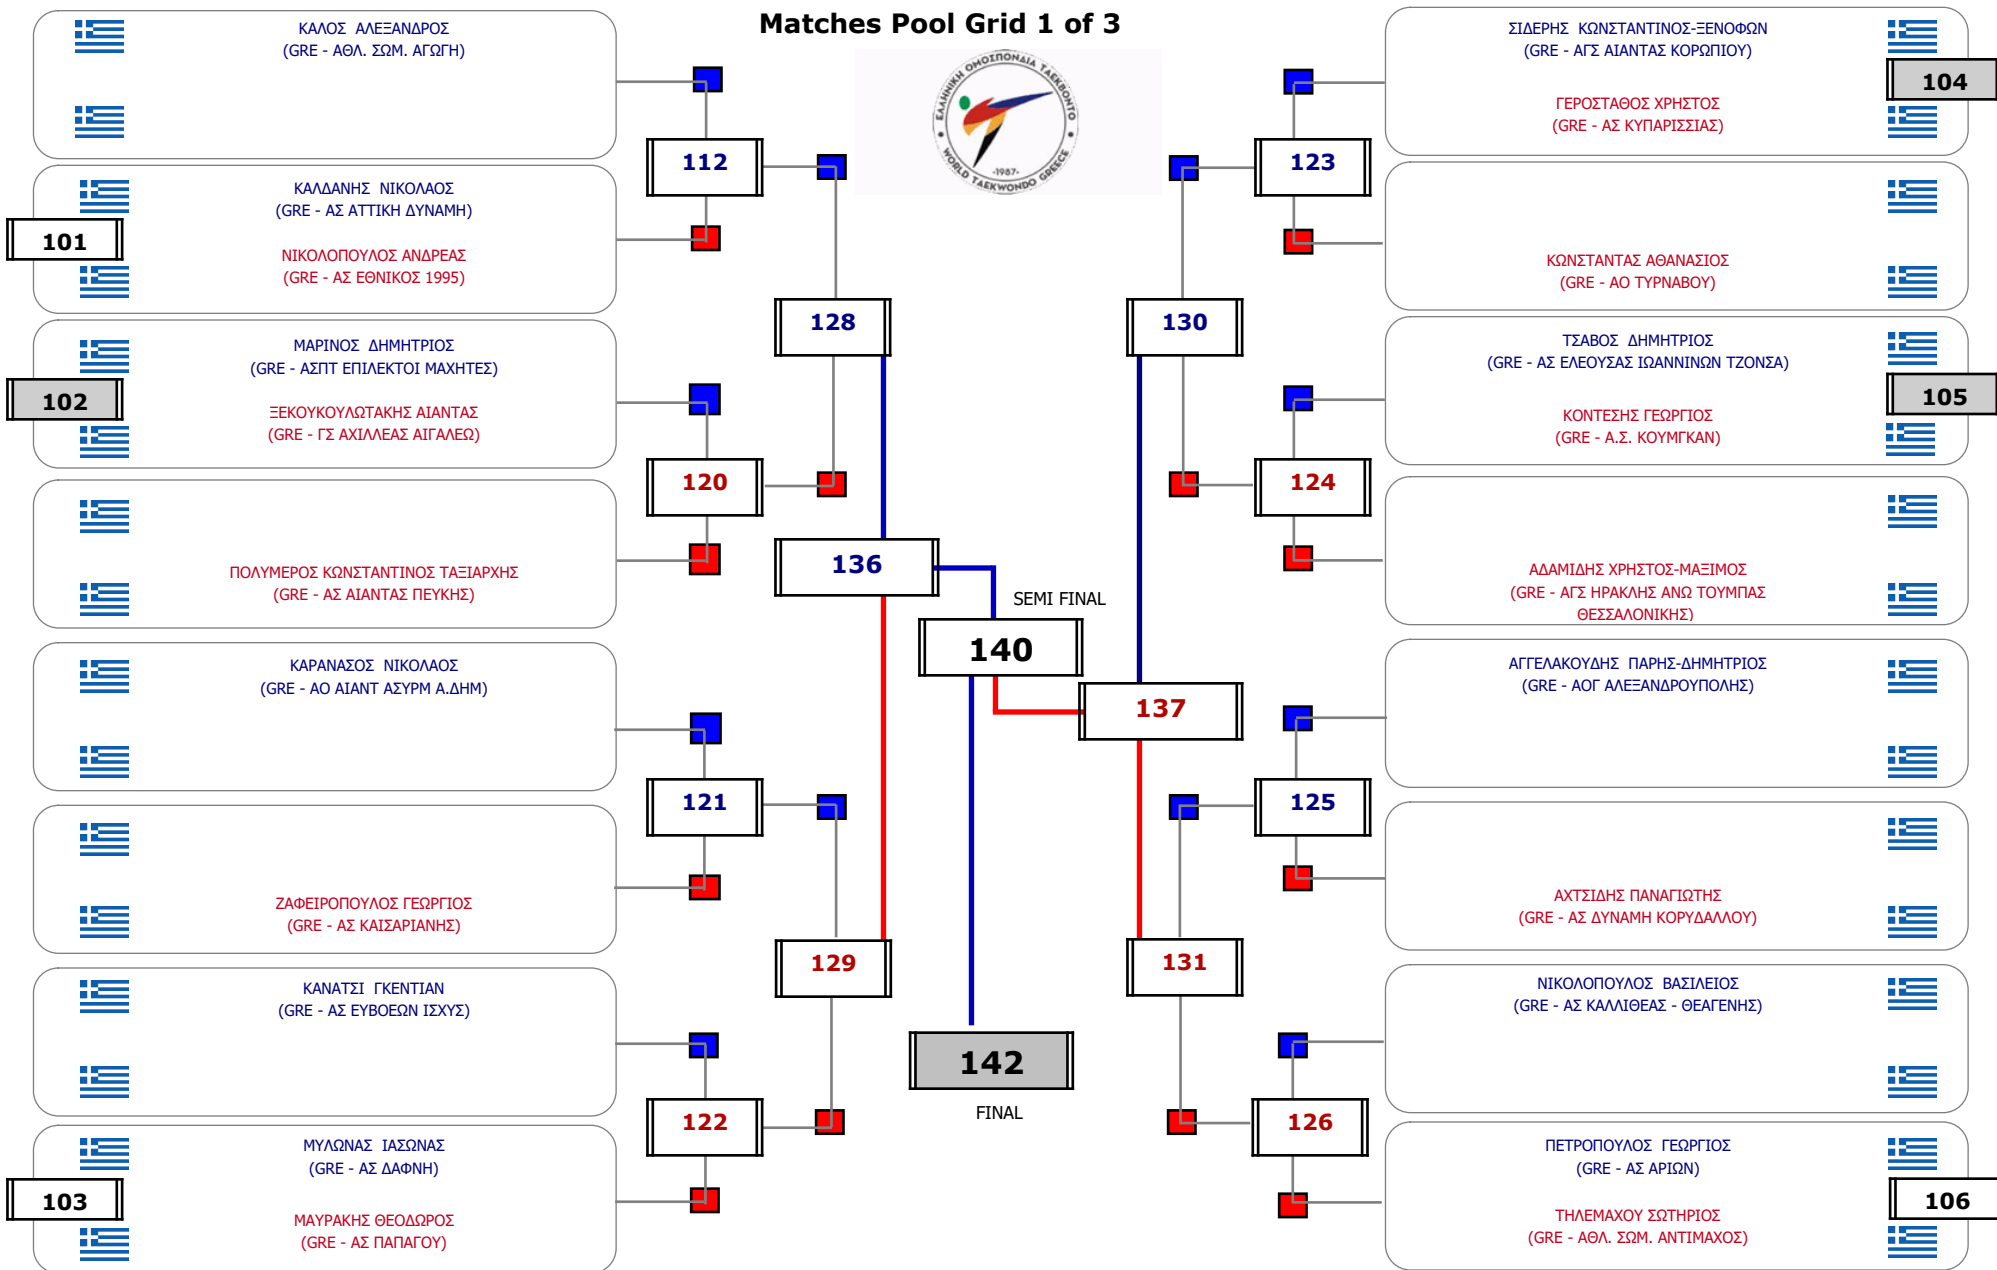

Matches Pool Grid

Αλιτάρχης

Παρατηρητής

Συμμετοχή 16 Αθλητές/τριες από 15 συλλόγους.

Συμμετοχή 24 Αθλητές/τριες από 20 συλλόγους.

Matches Pool Grid 1 of 3

Matches Pool Grid 3 of 3

Αλυτάρχης

Παρατηρητής

Συμμετοχή 34 Αθλητές/τριες από 28 συλλόγους.

Matches Pool Grid 1 of 3

Matches Pool Grid 2 of 3

Matches Pool Grid 3 of 3

Αλυτάρχης

Παρατηρητής

Συμμετοχή 43 Αθλητές/τριες από 36 συλλόγους.

Matches Pool Grid 1 of 3

Matches Pool Grid 2 of 3

Matches Pool Grid 3 of 3

Αλυτάρχης

Παρατηρητής

Συμμετοχή 35 Αθλητές/τριες από 29 συλλόγους.

Matches Pool Grid

Συμμετοχή 6 Αθλητές/τριες από 6 συλλόγους.