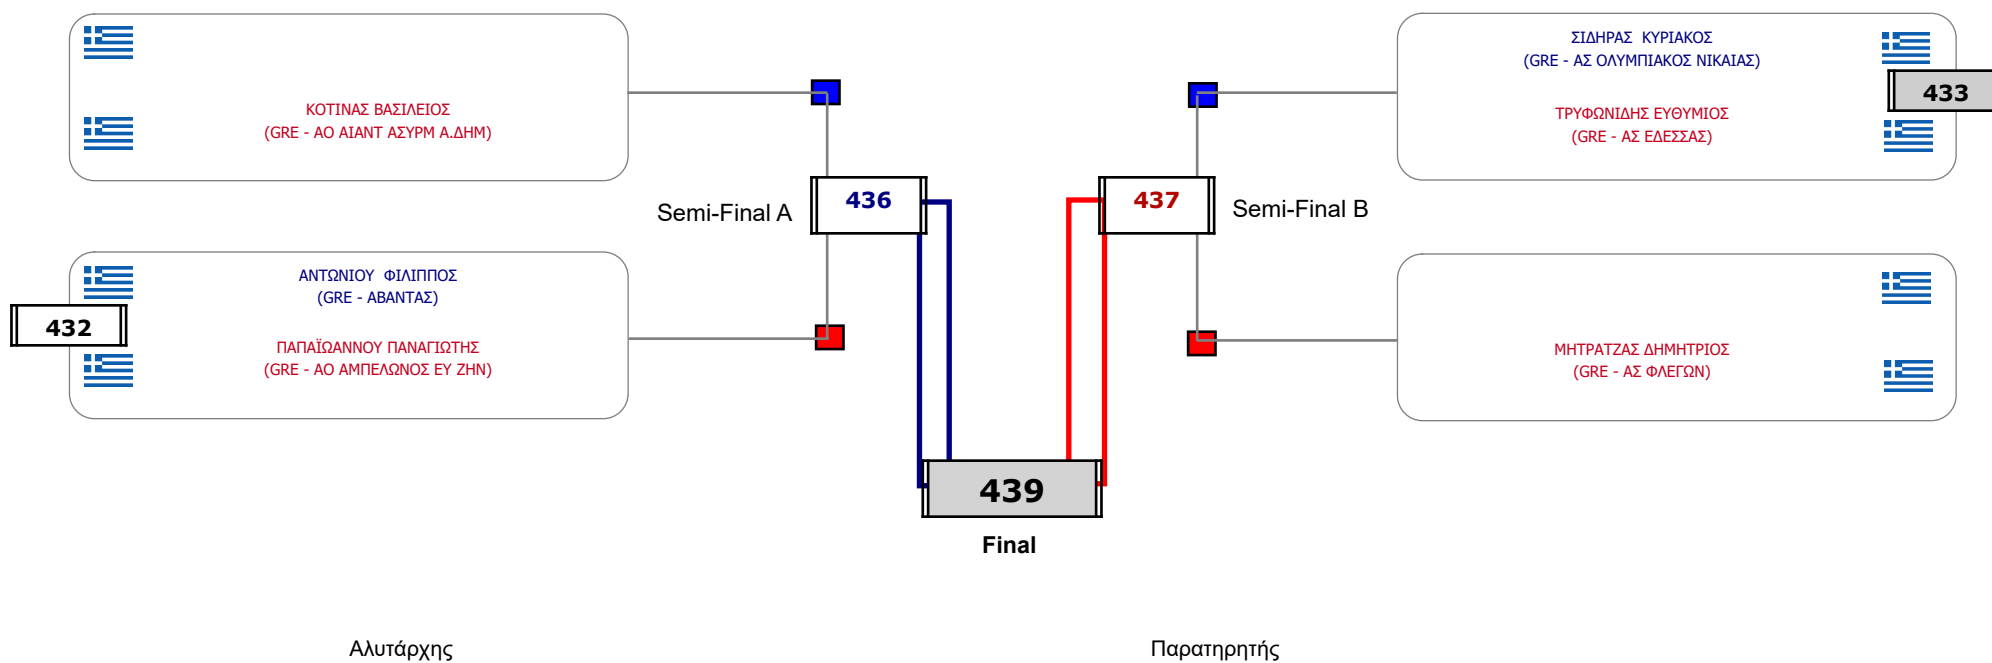

Matches Pool Grid 1 of 3

Matches Pool Grid 2 of 3

Matches Pool Grid 3 of 3

Αλυτάρχης

Παρατηρητής

Συμμετοχή 35 Αθλητές/τριες από 29 συλλόγους.

Matches Pool Grid

Συμμετοχή 6 Αθλητές/τριες από 6 συλλόγους.