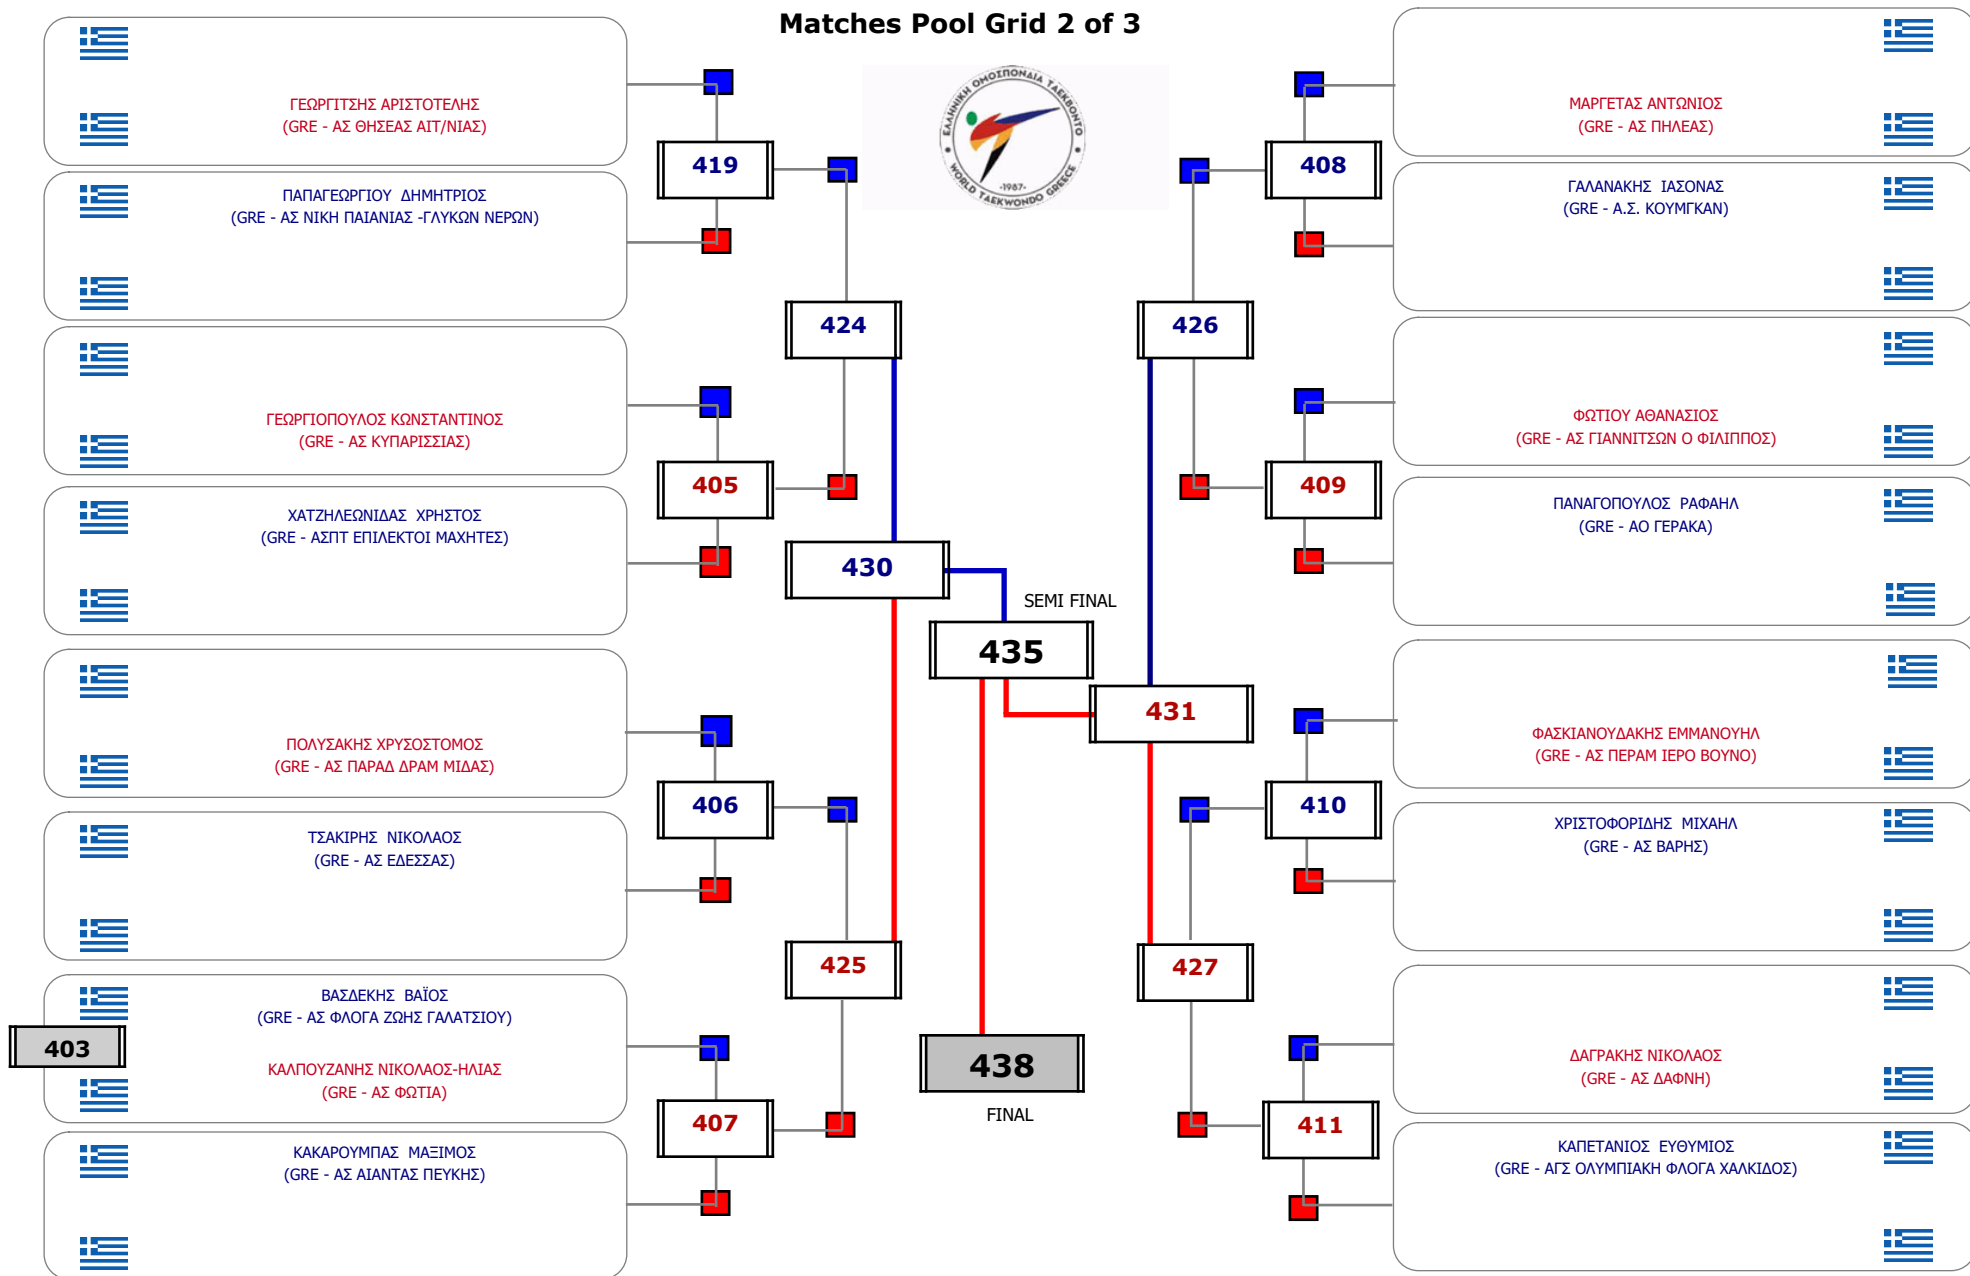

Matches Pool Grid

Αλιτάρχης

Παρατηρητής

Συμμετοχή 16 Αθλητές/τριες από 15 συλλόγους.

Συμμετοχή 24 Αθλητές/τριες από 20 συλλόγους.

Matches Pool Grid 1 of 3

Matches Pool Grid 3 of 3

Αλυτάρχης

Παρατηρητής

Συμμετοχή 34 Αθλητές/τριες από 28 συλλόγους.

Matches Pool Grid 1 of 3

Matches Pool Grid 2 of 3

Matches Pool Grid 3 of 3

Αλυτάρχης

Παρατηρητής

Συμμετοχή 43 Αθλητές/τριες από 36 συλλόγους.

Matches Pool Grid 1 of 3

Matches Pool Grid 2 of 3

Matches Pool Grid 3 of 3

Αλυτάρχης

Παρατηρητής

Συμμετοχή 35 Αθλητές/τριες από 29 συλλόγους.

Matches Pool Grid

Συμμετοχή 6 Αθλητές/τριες από 6 συλλόγους.