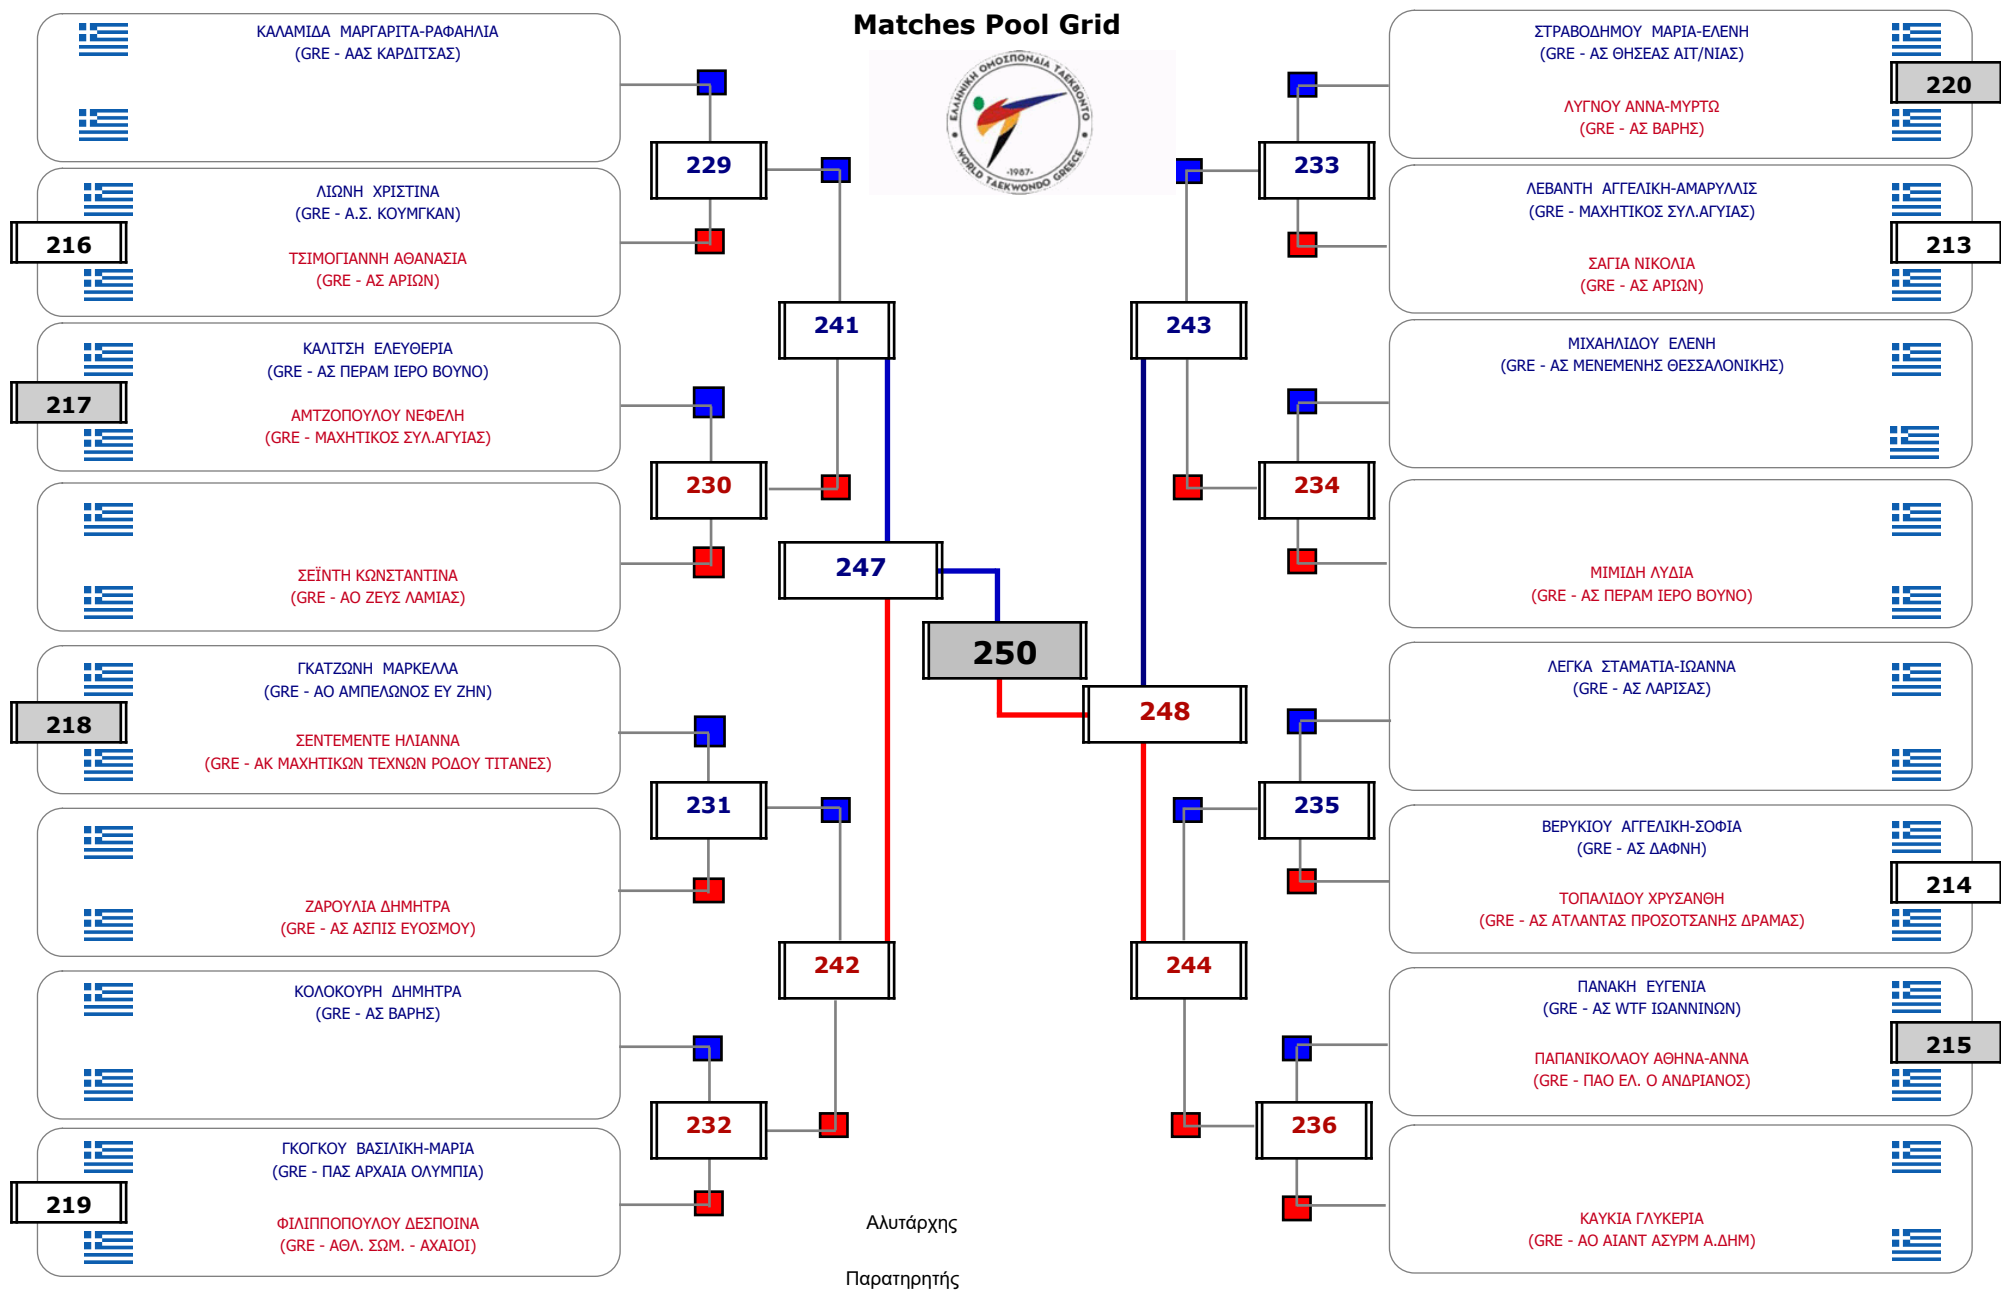

Matches Pool Grid

Αλιτάρχης

Παρατηρητής

Συμμετοχή 16 Αθλητές/τριες από 15 συλλόγους.

Συμμετοχή 24 Αθλητές/τριες από 20 συλλόγους.

Matches Pool Grid 1 of 3

Matches Pool Grid 3 of 3

Αλυτάρχης

Παρατηρητής

Συμμετοχή 34 Αθλητές/τριες από 28 συλλόγους.

Matches Pool Grid 1 of 3

Matches Pool Grid 2 of 3

Matches Pool Grid 3 of 3

Αλυτάρχης

Παρατηρητής

Συμμετοχή 43 Αθλητές/τριες από 36 συλλόγους.

Matches Pool Grid 1 of 3

Matches Pool Grid 2 of 3

Matches Pool Grid 3 of 3

Αλυτάρχης

Παρατηρητής

Συμμετοχή 35 Αθλητές/τριες από 29 συλλόγους.

Matches Pool Grid

Συμμετοχή 6 Αθλητές/τριες από 6 συλλόγους.