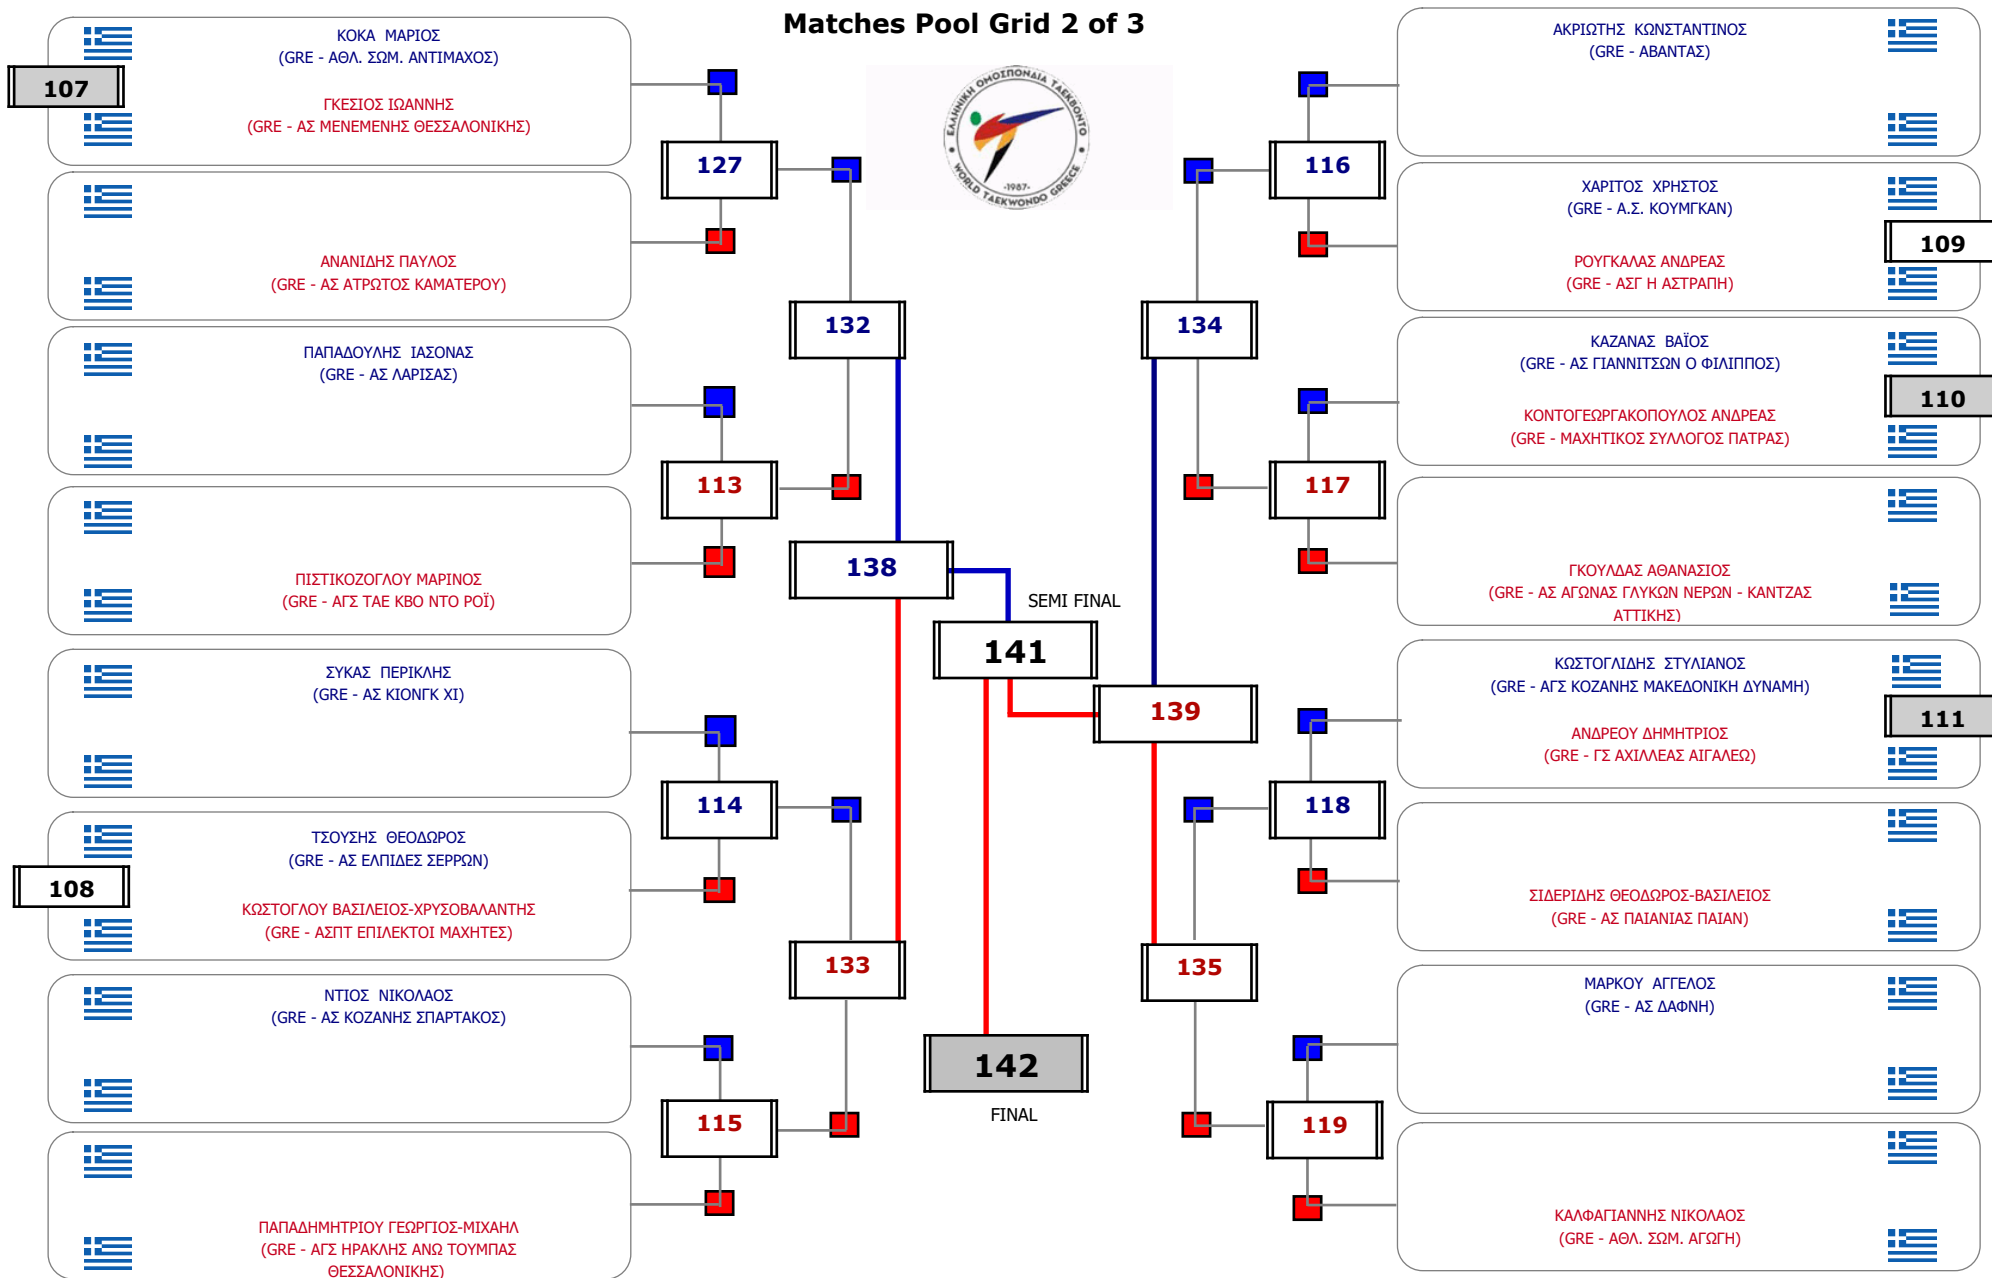

Matches Pool Grid

Αλιτάρχης

Παρατηρητής

Συμμετοχή 16 Αθλητές/τριες από 15 συλλόγους.

Συμμετοχή 24 Αθλητές/τριες από 20 συλλόγους.

Matches Pool Grid 1 of 3

Matches Pool Grid 3 of 3

Αλυτάρχης

Παρατηρητής

Συμμετοχή 34 Αθλητές/τριες από 28 συλλόγους.

Matches Pool Grid 1 of 3

Matches Pool Grid 2 of 3

Matches Pool Grid 3 of 3

Αλυτάρχης

Παρατηρητής

Συμμετοχή 43 Αθλητές/τριες από 36 συλλόγους.

Matches Pool Grid 1 of 3

Matches Pool Grid 2 of 3

Matches Pool Grid 3 of 3

Αλυτάρχης

Παρατηρητής

Συμμετοχή 35 Αθλητές/τριες από 29 συλλόγους.

Matches Pool Grid

Συμμετοχή 6 Αθλητές/τριες από 6 συλλόγους.