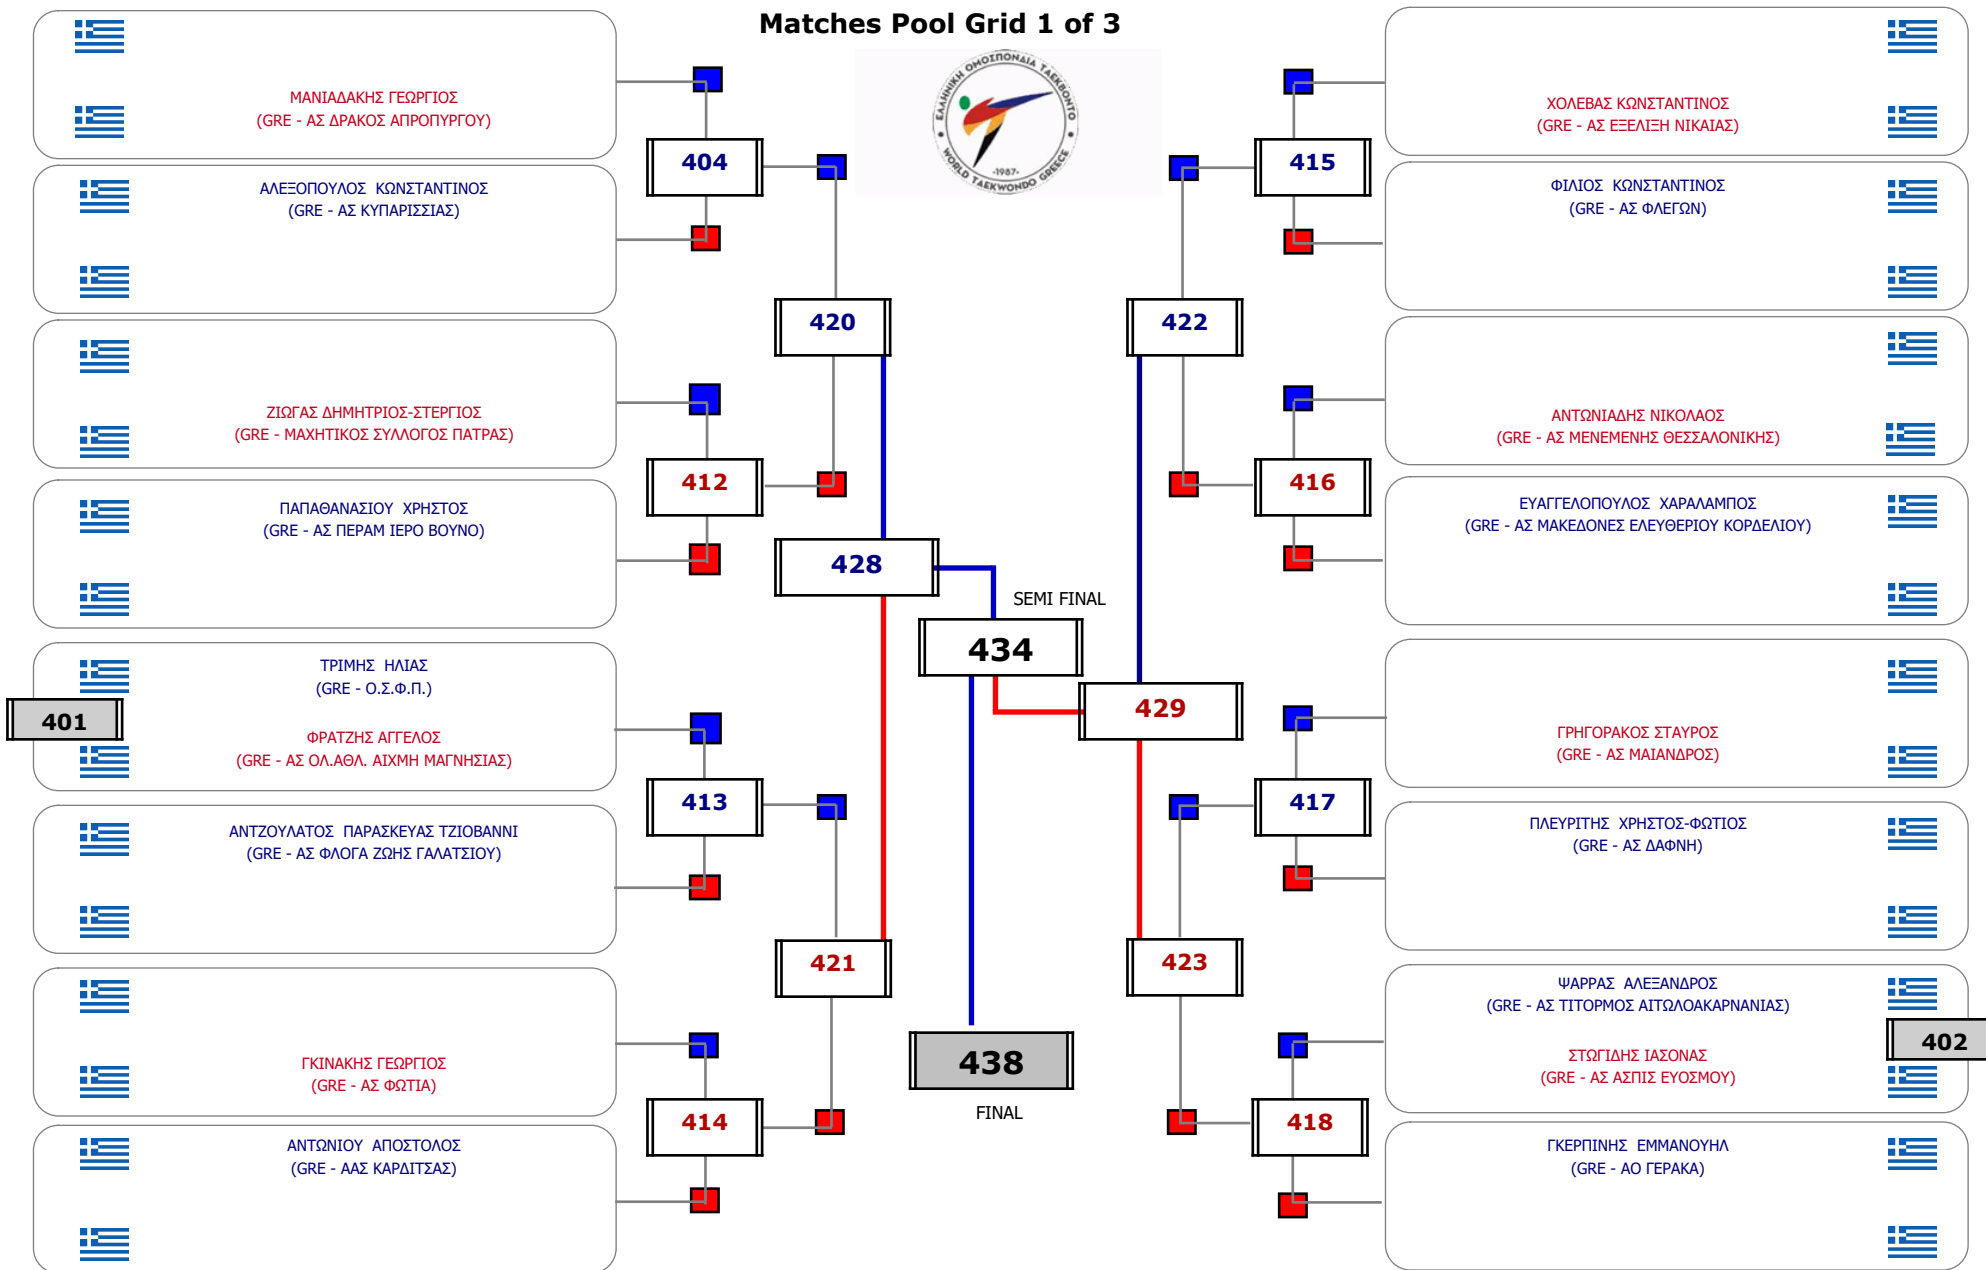

Matches Pool Grid

Αλιτάρχης

Παρατηρητής

Συμμετοχή 16 Αθλητές/τριες από 15 συλλόγους.

Συμμετοχή 24 Αθλητές/τριες από 20 συλλόγους.

Matches Pool Grid 1 of 3

Matches Pool Grid 3 of 3

Αλυτάρχης

Παρατηρητής

Συμμετοχή 34 Αθλητές/τριες από 28 συλλόγους.

Matches Pool Grid 1 of 3

Matches Pool Grid 2 of 3

Matches Pool Grid 3 of 3

Αλυτάρχης

Παρατηρητής

Συμμετοχή 43 Αθλητές/τριες από 36 συλλόγους.

Matches Pool Grid 1 of 3

Matches Pool Grid 2 of 3

Matches Pool Grid 3 of 3

Αλυτάρχης

Παρατηρητής

Συμμετοχή 35 Αθλητές/τριες από 29 συλλόγους.

Matches Pool Grid

Συμμετοχή 6 Αθλητές/τριες από 6 συλλόγους.