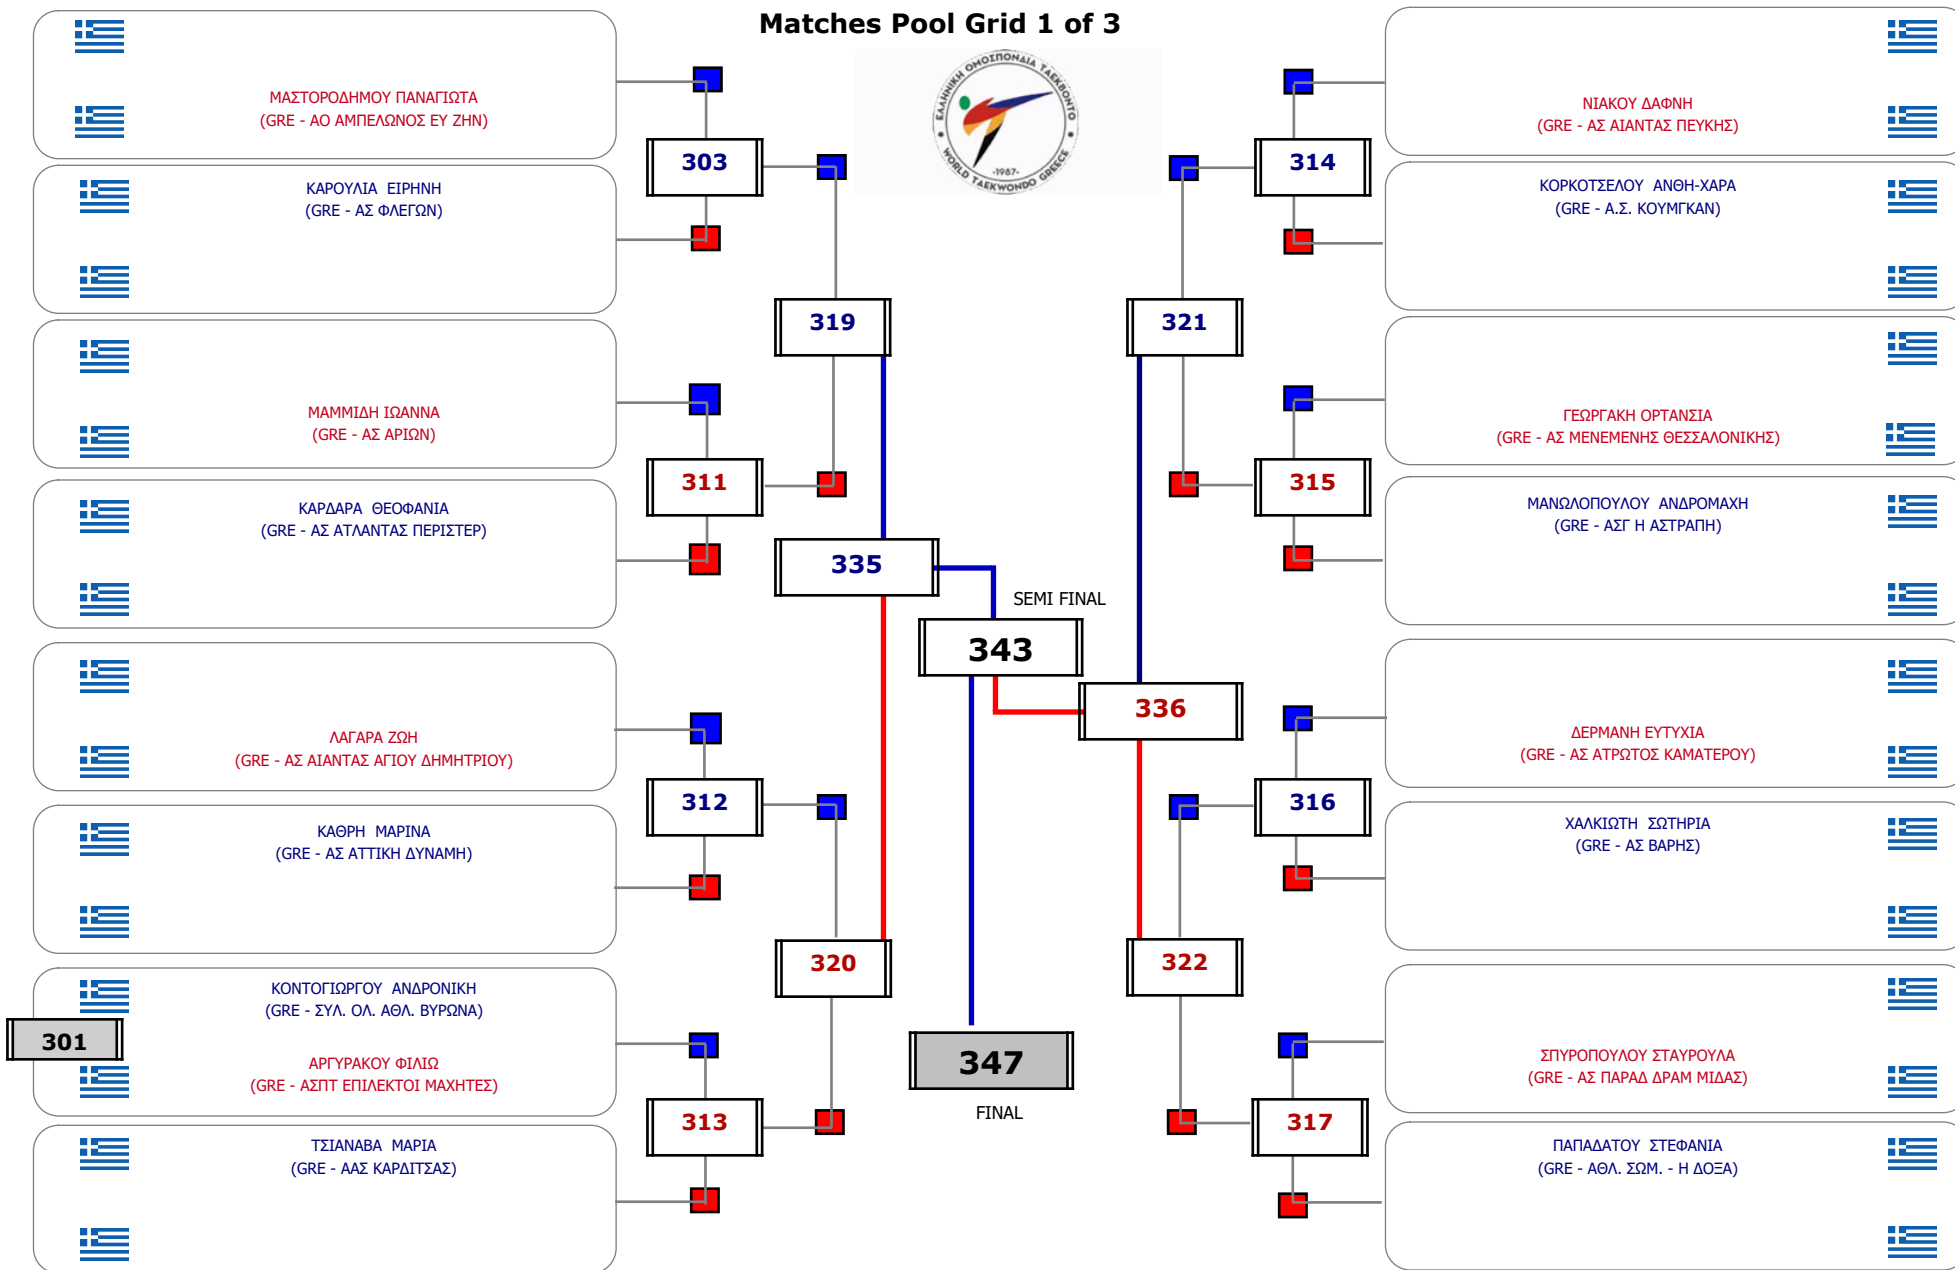

Matches Pool Grid

Αλιτάρχης

Παρατηρητής

Συμμετοχή 16 Αθλητές/τριες από 15 συλλόγους.

Συμμετοχή 24 Αθλητές/τριες από 20 συλλόγους.

Matches Pool Grid 1 of 3

Matches Pool Grid 3 of 3

Αλυτάρχης

Παρατηρητής

Συμμετοχή 34 Αθλητές/τριες από 28 συλλόγους.

Matches Pool Grid 1 of 3

Matches Pool Grid 2 of 3

Matches Pool Grid 3 of 3

Αλυτάρχης

Παρατηρητής

Συμμετοχή 43 Αθλητές/τριες από 36 συλλόγους.

Matches Pool Grid 1 of 3

Matches Pool Grid 2 of 3

Matches Pool Grid 3 of 3

Αλυτάρχης

Παρατηρητής

Συμμετοχή 35 Αθλητές/τριες από 29 συλλόγους.

Matches Pool Grid

Συμμετοχή 6 Αθλητές/τριες από 6 συλλόγους.