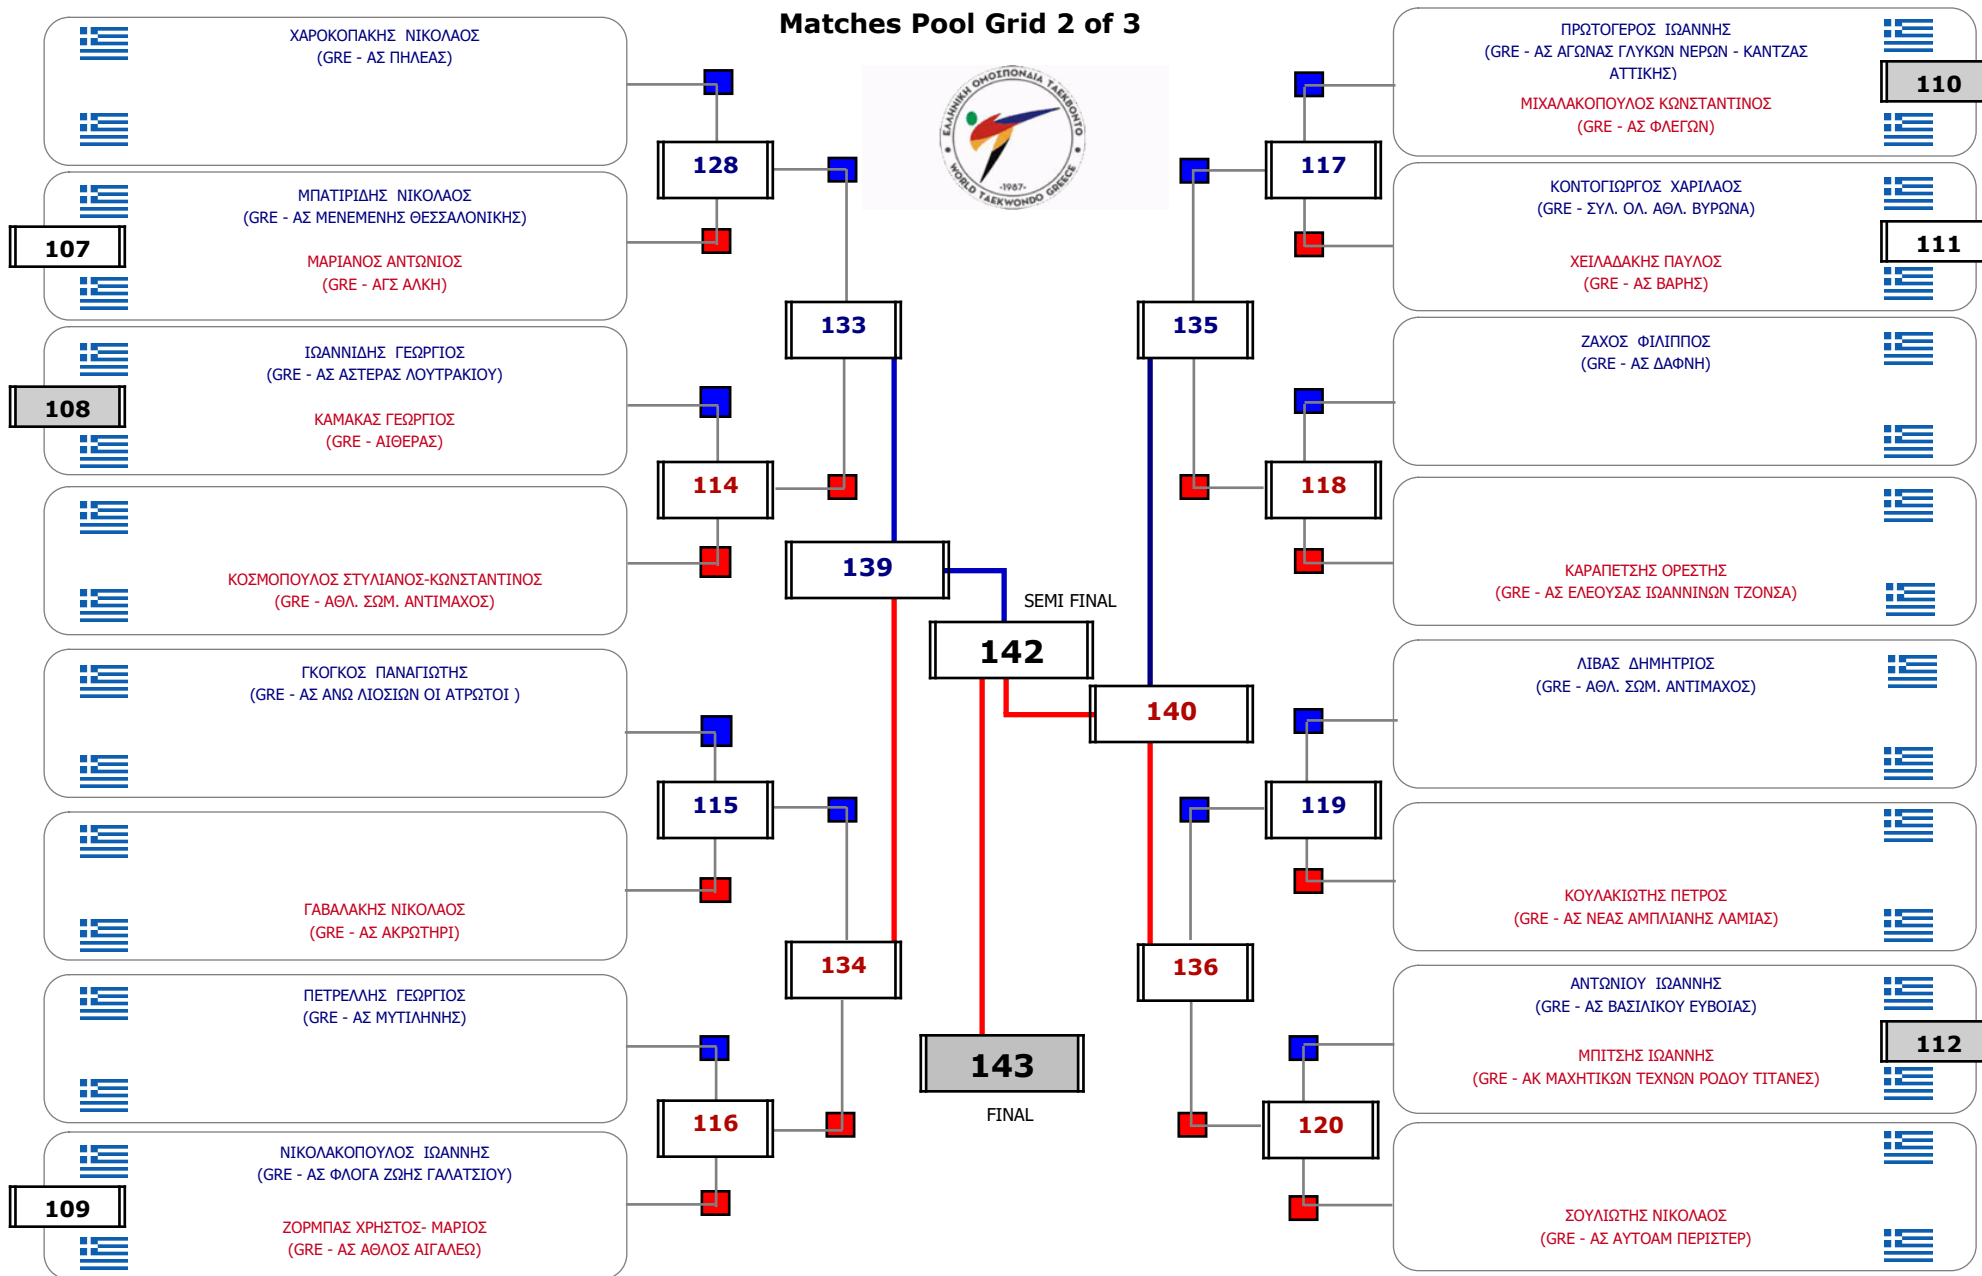

Matches Pool Grid 1 of 3

Matches Pool Grid 2 of 3

Matches Pool Grid 3 of 3

Αλυτάρχης

Παρατηρητής

Συμμετοχή 33 Αθλητές/τριες από 27 συλλόγους.

Matches Pool Grid 1 of 3

Matches Pool Grid 2 of 3

Matches Pool Grid 3 of 3

Αλυτάρχης

Παρατηρητής

Συμμετοχή 34 Αθλητές/τριες από 29 συλλόγους.

Συμμετοχή 17 Αθλητές/τριες από 17 συλλόγους.

Matches Pool Grid 2 of 3

Matches Pool Grid 3 of 3

Αλυτάρχης

Παρατηρητής

Συμμετοχή 44 Αθλητές/τριες από 37 συλλόγους.

Συμμετοχή 30 Αθλητές/τριες από 27 συλλόγους.

Matches Pool Grid

Αλιτάρχης

Παρατηρητής

Συμμετοχή 15 Αθλητές/τριες από 15 συλλόγους.