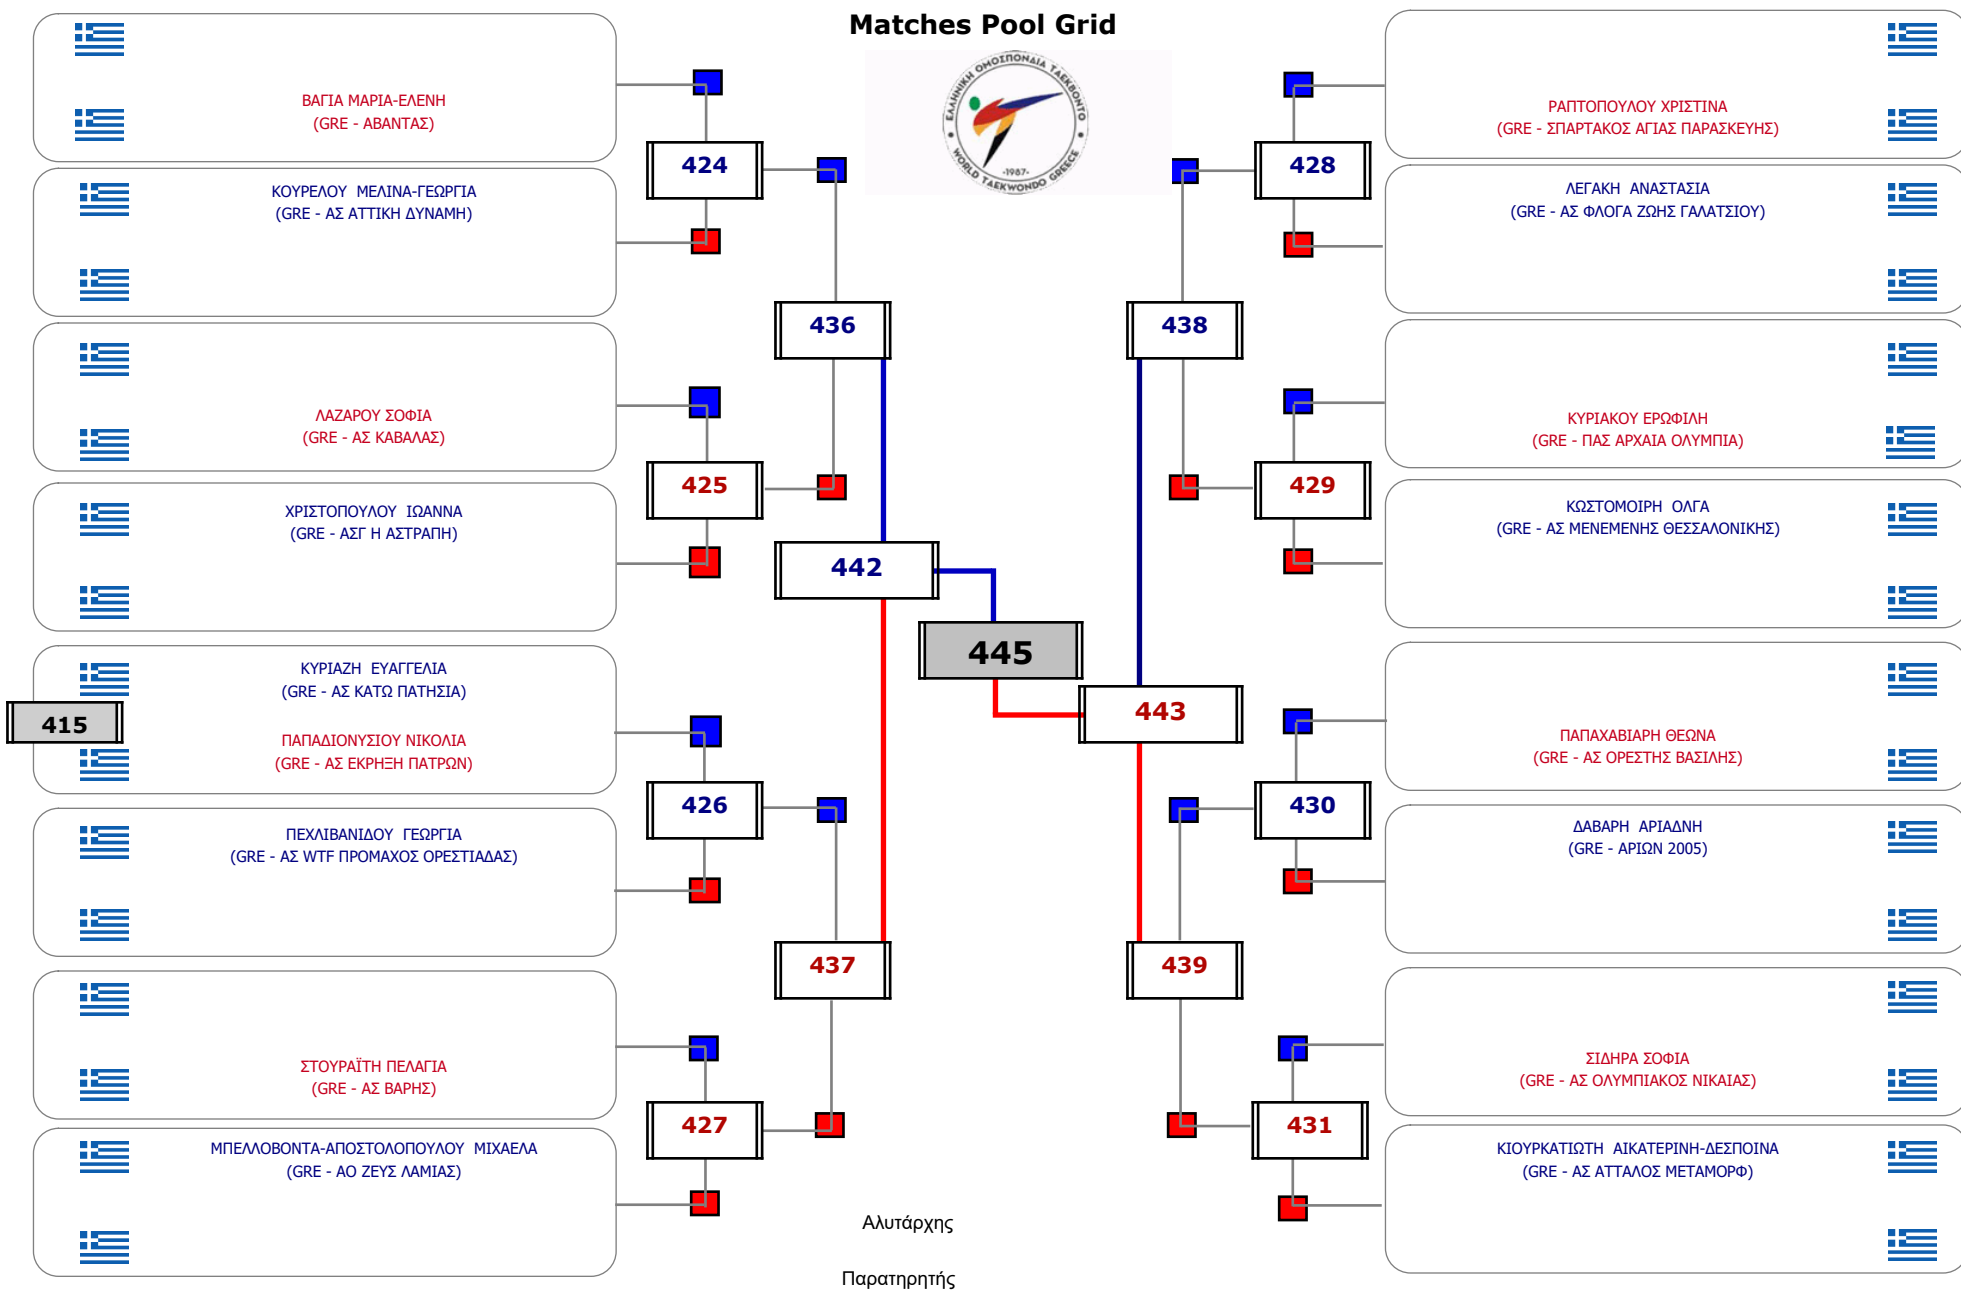

Matches Pool Grid 1 of 3

Matches Pool Grid 2 of 3

Matches Pool Grid 3 of 3

Αλυτάρχης

Παρατηρητής

Συμμετοχή 33 Αθλητές/τριες από 27 συλλόγους.

Matches Pool Grid 1 of 3

Matches Pool Grid 2 of 3

Matches Pool Grid 3 of 3

Αλυτάρχης

Παρατηρητής

Συμμετοχή 34 Αθλητές/τριες από 29 συλλόγους.

Συμμετοχή 17 Αθλητές/τριες από 17 συλλόγους.

Matches Pool Grid 2 of 3

Matches Pool Grid 3 of 3

Αλυτάρχης

Παρατηρητής

Συμμετοχή 44 Αθλητές/τριες από 37 συλλόγους.

Συμμετοχή 30 Αθλητές/τριες από 27 συλλόγους.

Matches Pool Grid

Αλιτάρχης

Παρατηρητής

Συμμετοχή 15 Αθλητές/τριες από 15 συλλόγους.