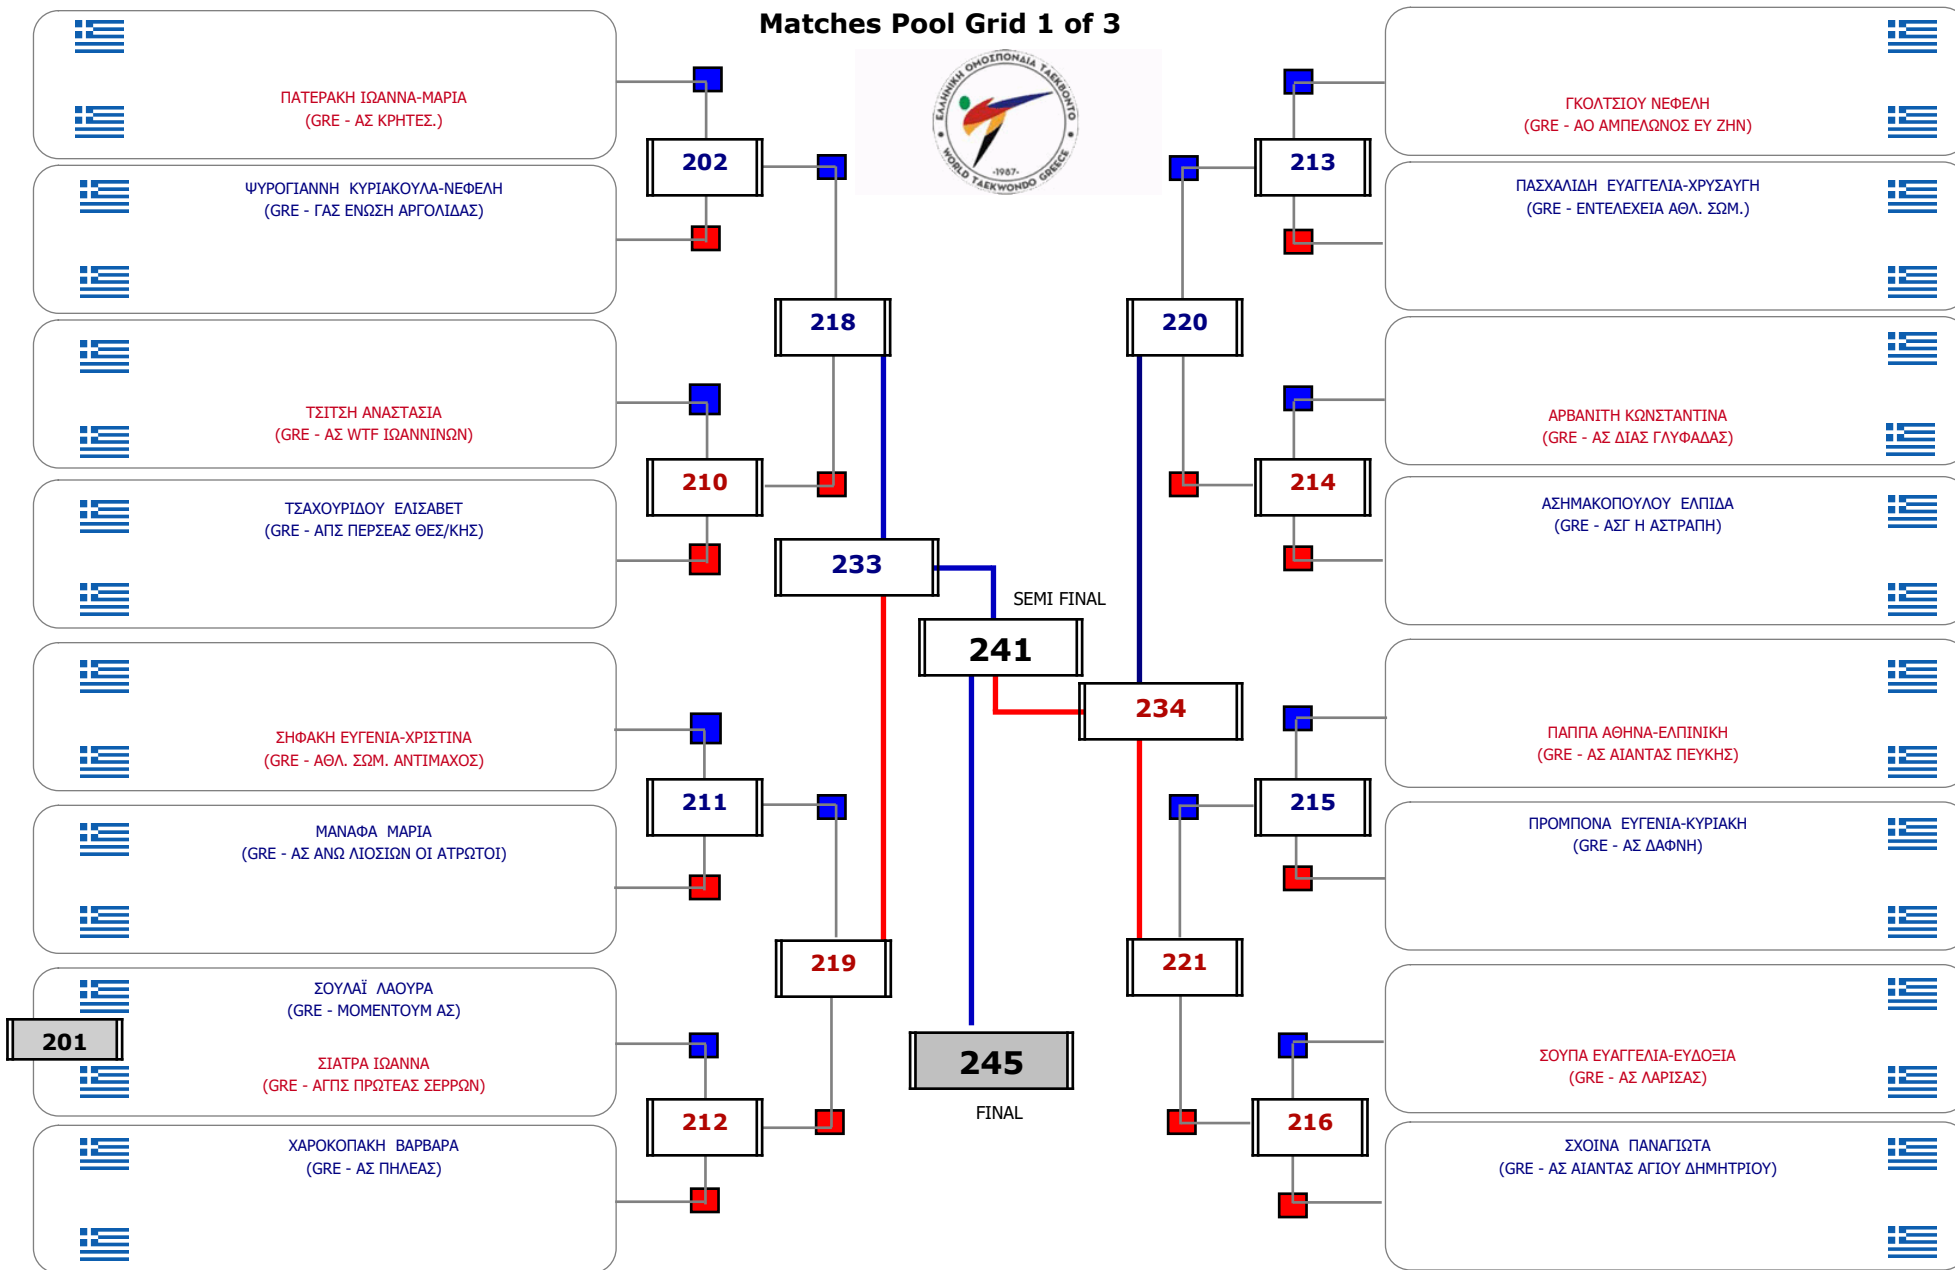

Matches Pool Grid 1 of 3

Matches Pool Grid 2 of 3

Matches Pool Grid 3 of 3

Αλυτάρχης

Παρατηρητής

Συμμετοχή 33 Αθλητές/τριες από 27 συλλόγους.

Matches Pool Grid 1 of 3

Matches Pool Grid 2 of 3

Matches Pool Grid 3 of 3

Αλυτάρχης

Παρατηρητής

Συμμετοχή 34 Αθλητές/τριες από 29 συλλόγους.

Συμμετοχή 17 Αθλητές/τριες από 17 συλλόγους.

Matches Pool Grid 2 of 3

Matches Pool Grid 3 of 3

Αλυτάρχης

Παρατηρητής

Συμμετοχή 44 Αθλητές/τριες από 37 συλλόγους.

Συμμετοχή 30 Αθλητές/τριες από 27 συλλόγους.

Matches Pool Grid

Αλιτάρχης

Παρατηρητής

Συμμετοχή 15 Αθλητές/τριες από 15 συλλόγους.