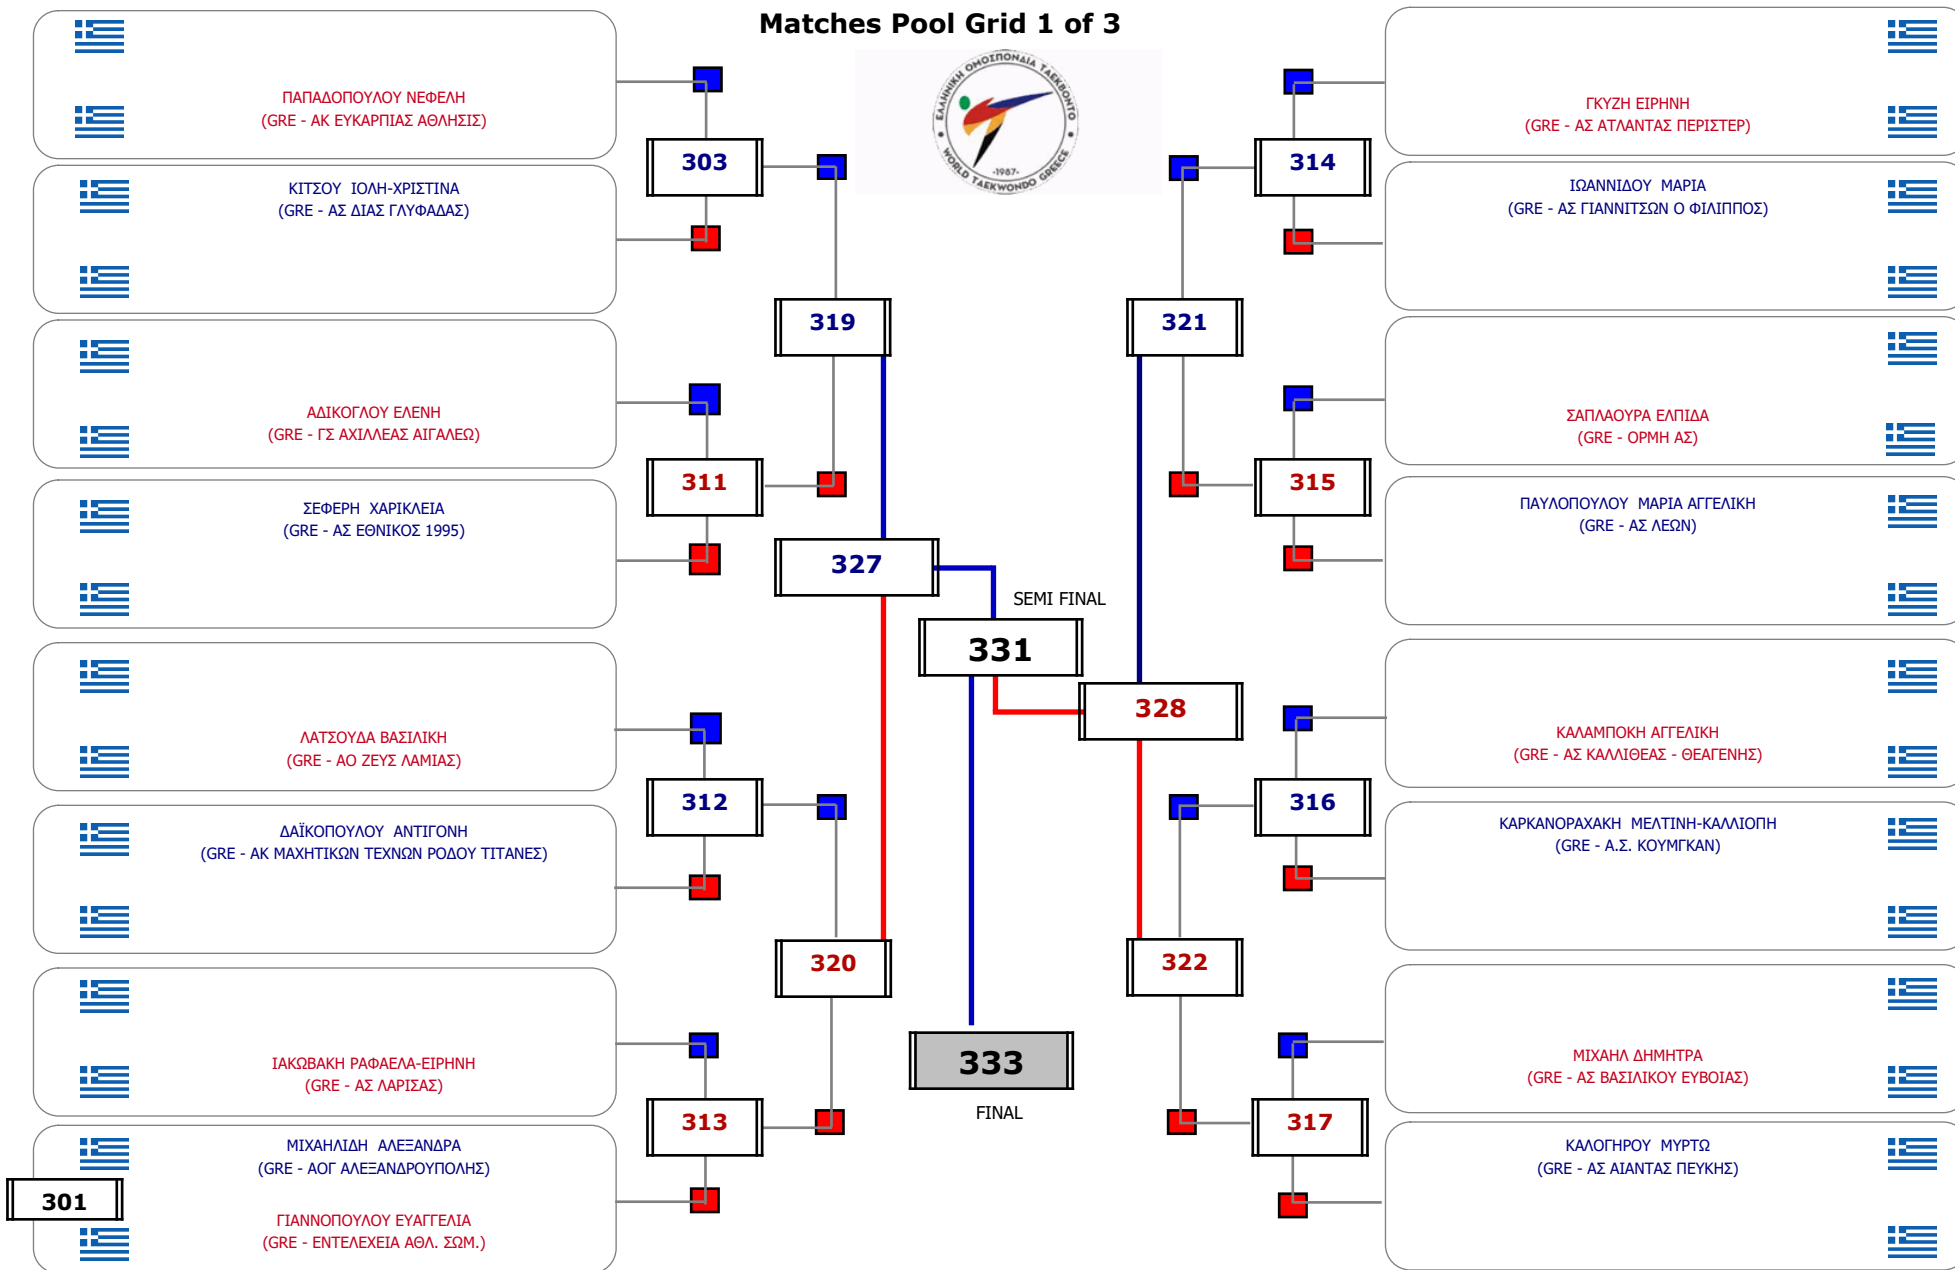

Matches Pool Grid 1 of 3

Matches Pool Grid 2 of 3

Matches Pool Grid 3 of 3

Αλυτάρχης

Παρατηρητής

Συμμετοχή 33 Αθλητές/τριες από 27 συλλόγους.

Matches Pool Grid 1 of 3

Matches Pool Grid 2 of 3

Matches Pool Grid 3 of 3

Αλυτάρχης

Παρατηρητής

Συμμετοχή 34 Αθλητές/τριες από 29 συλλόγους.

Συμμετοχή 17 Αθλητές/τριες από 17 συλλόγους.

Matches Pool Grid 2 of 3

Matches Pool Grid 3 of 3

Αλυτάρχης

Παρατηρητής

Συμμετοχή 44 Αθλητές/τριες από 37 συλλόγους.

Συμμετοχή 30 Αθλητές/τριες από 27 συλλόγους.

Matches Pool Grid

Αλιτάρχης

Παρατηρητής

Συμμετοχή 15 Αθλητές/τριες από 15 συλλόγους.