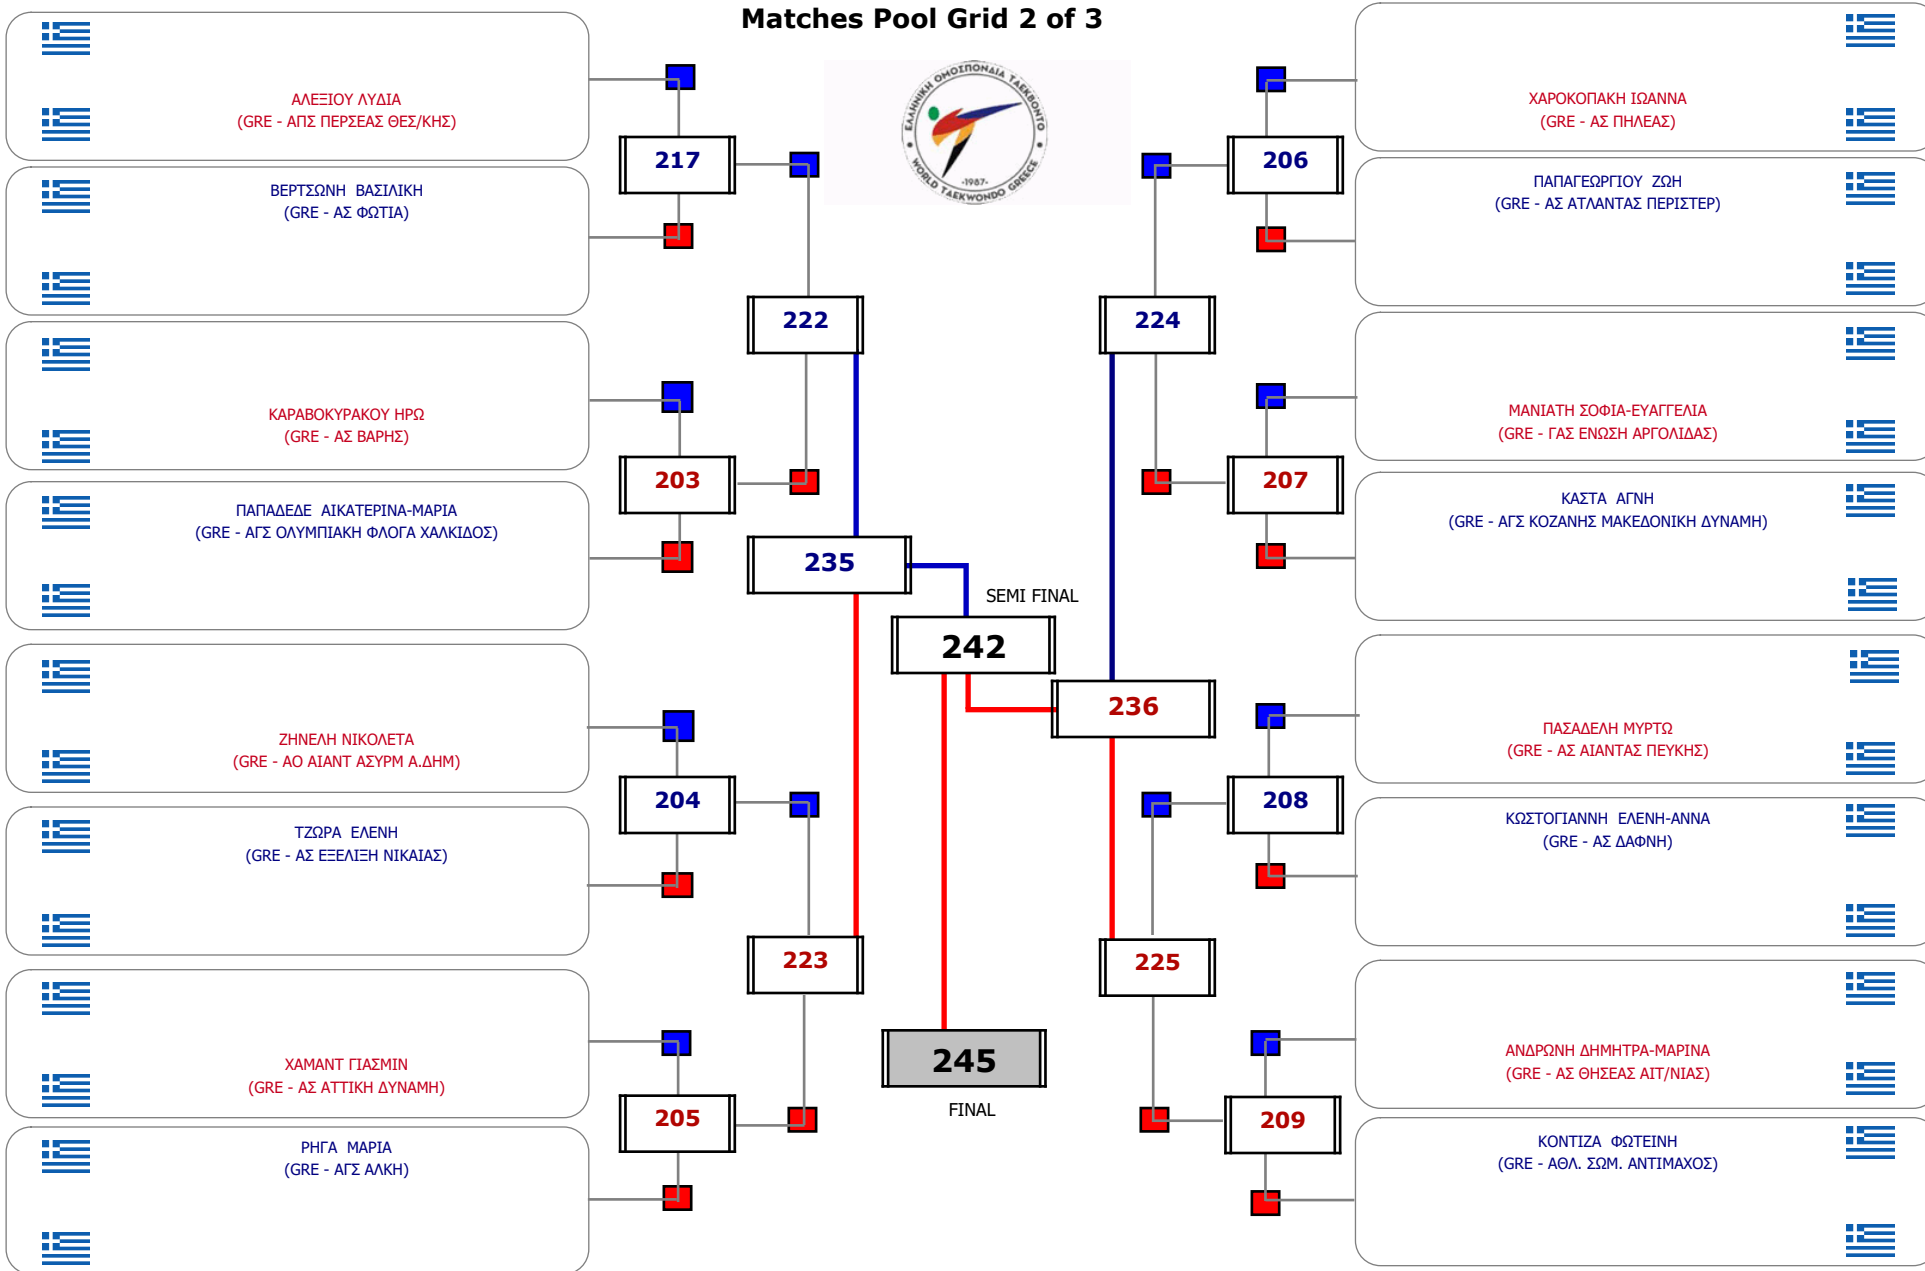

Matches Pool Grid 1 of 3

Matches Pool Grid 2 of 3

Matches Pool Grid 3 of 3

Αλυτάρχης

Παρατηρητής

Συμμετοχή 33 Αθλητές/τριες από 27 συλλόγους.

Matches Pool Grid 1 of 3

Matches Pool Grid 2 of 3

Matches Pool Grid 3 of 3

Αλυτάρχης

Παρατηρητής

Συμμετοχή 34 Αθλητές/τριες από 29 συλλόγους.

Συμμετοχή 17 Αθλητές/τριες από 17 συλλόγους.

Matches Pool Grid 2 of 3

Matches Pool Grid 3 of 3

Αλυτάρχης

Παρατηρητής

Συμμετοχή 44 Αθλητές/τριες από 37 συλλόγους.

Συμμετοχή 30 Αθλητές/τριες από 27 συλλόγους.

Matches Pool Grid

Αλιτάρχης

Παρατηρητής

Συμμετοχή 15 Αθλητές/τριες από 15 συλλόγους.