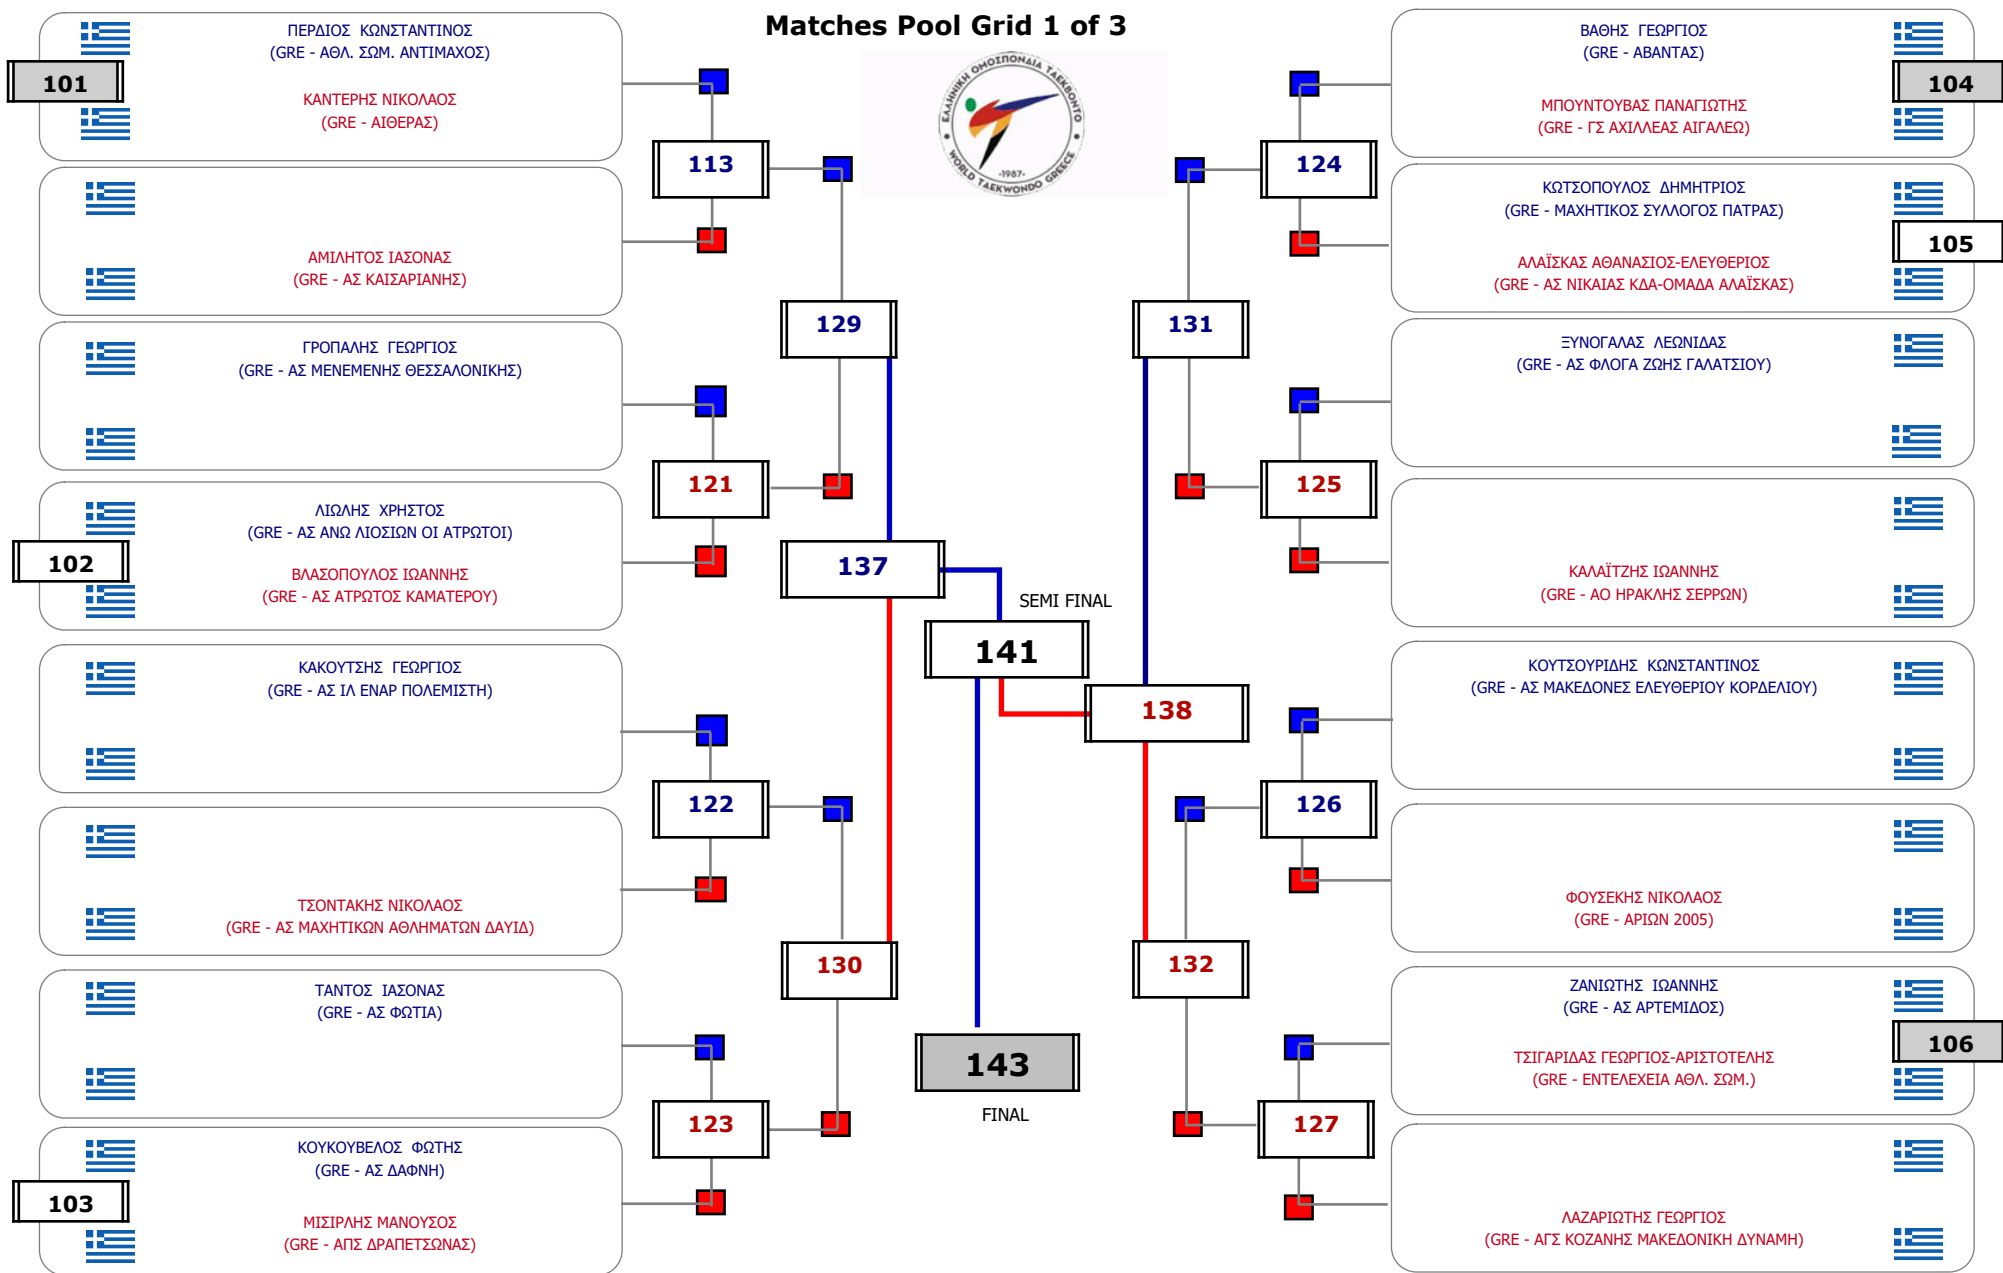

Matches Pool Grid 1 of 3

Matches Pool Grid 2 of 3

Matches Pool Grid 3 of 3

Αλυτάρχης

Παρατηρητής

Συμμετοχή 33 Αθλητές/τριες από 27 συλλόγους.

Matches Pool Grid 1 of 3

Matches Pool Grid 2 of 3

Matches Pool Grid 3 of 3

Αλυτάρχης

Παρατηρητής

Συμμετοχή 34 Αθλητές/τριες από 29 συλλόγους.

Συμμετοχή 17 Αθλητές/τριες από 17 συλλόγους.

Matches Pool Grid 2 of 3

Matches Pool Grid 3 of 3

Αλυτάρχης

Παρατηρητής

Συμμετοχή 44 Αθλητές/τριες από 37 συλλόγους.

Συμμετοχή 30 Αθλητές/τριες από 27 συλλόγους.

Matches Pool Grid

Αλιτάρχης

Παρατηρητής

Συμμετοχή 15 Αθλητές/τριες από 15 συλλόγους.