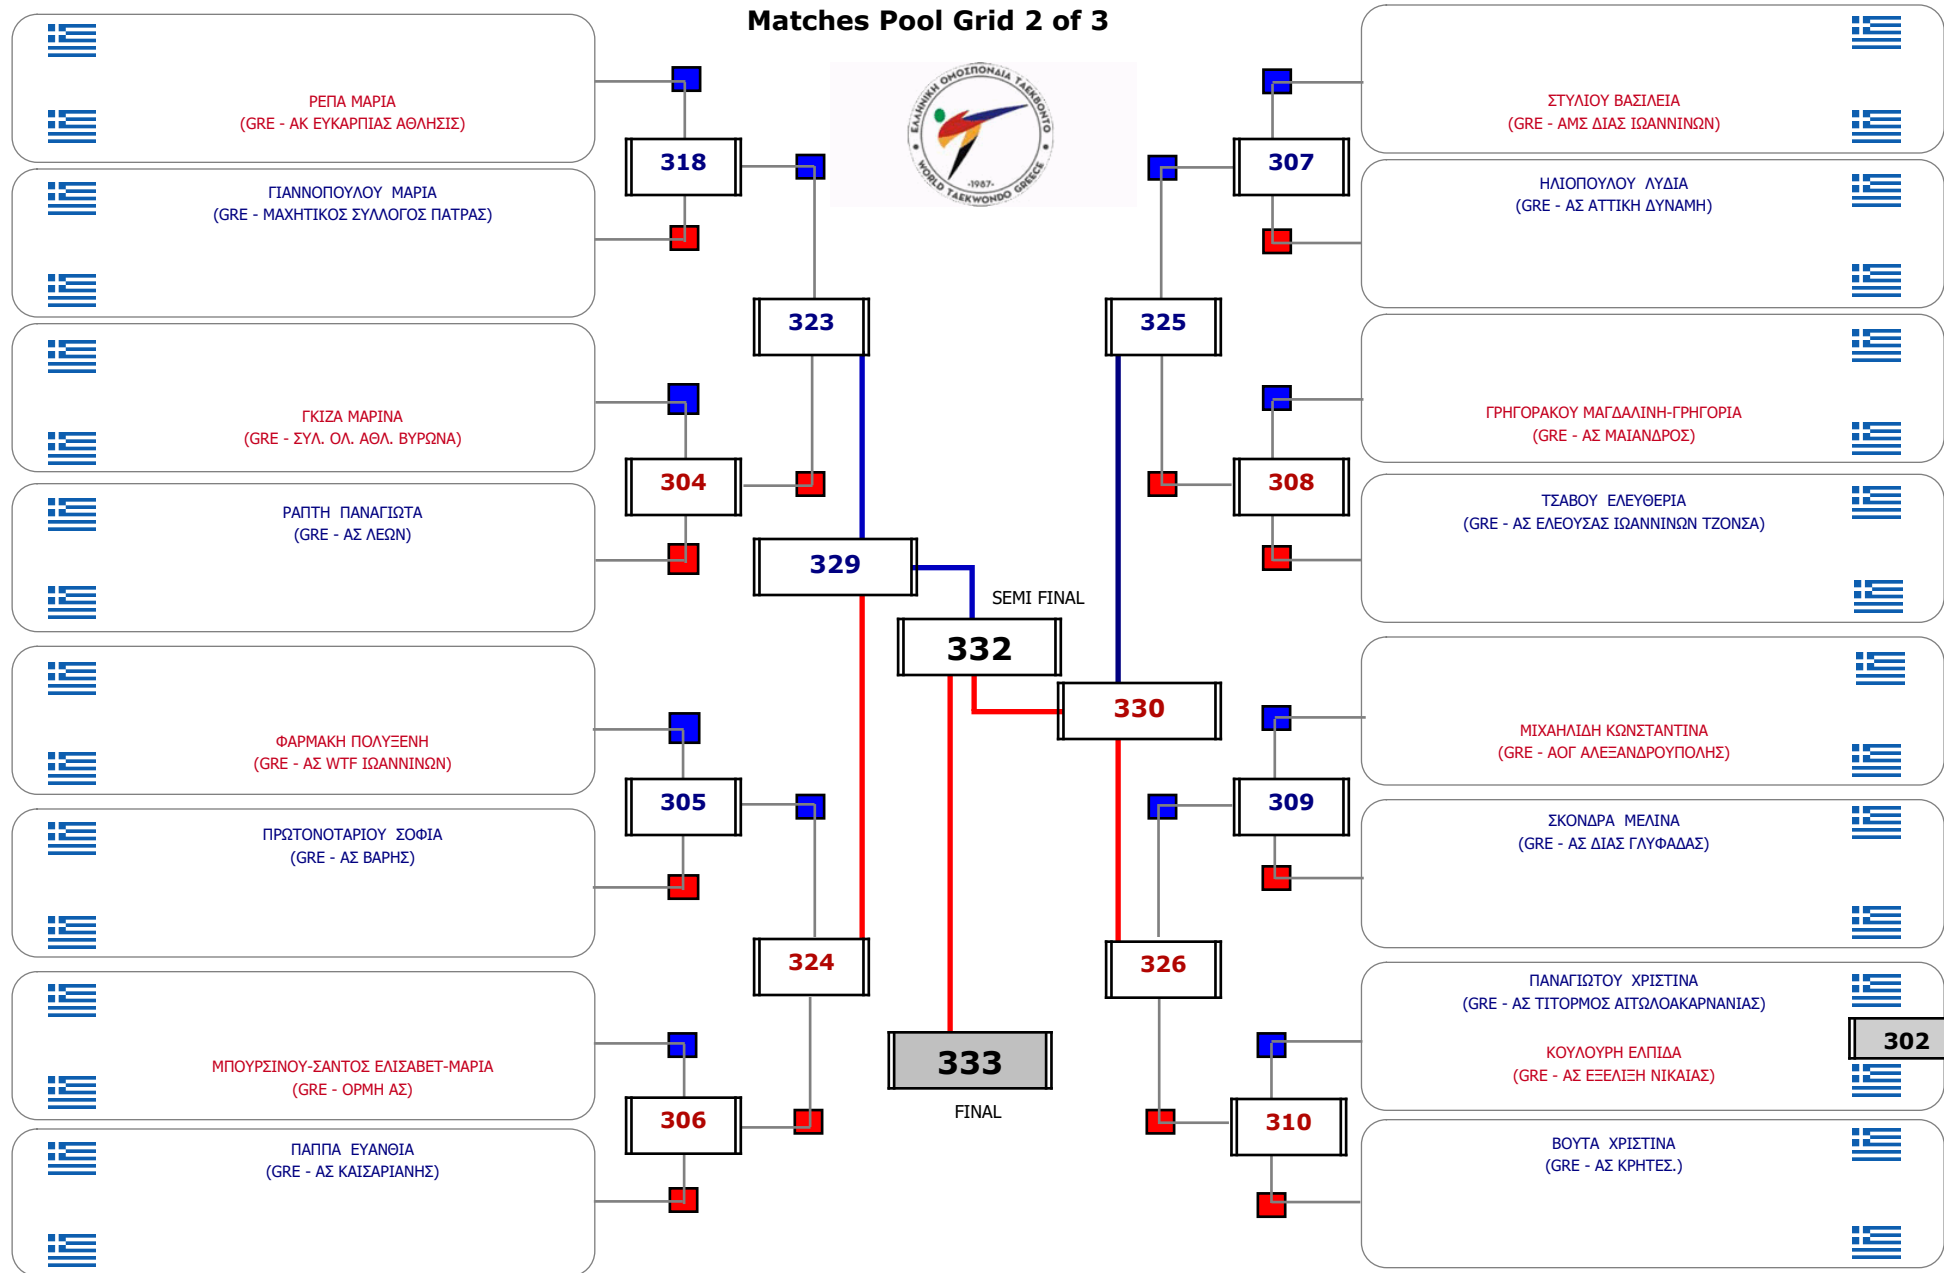

Matches Pool Grid 1 of 3

Matches Pool Grid 2 of 3

Matches Pool Grid 3 of 3

Αλυτάρχης

Παρατηρητής

Συμμετοχή 33 Αθλητές/τριες από 27 συλλόγους.

Matches Pool Grid 1 of 3

Matches Pool Grid 2 of 3

Matches Pool Grid 3 of 3

Αλυτάρχης

Παρατηρητής

Συμμετοχή 34 Αθλητές/τριες από 29 συλλόγους.

Συμμετοχή 17 Αθλητές/τριες από 17 συλλόγους.

Matches Pool Grid 2 of 3

Matches Pool Grid 3 of 3

Αλυτάρχης

Παρατηρητής

Συμμετοχή 44 Αθλητές/τριες από 37 συλλόγους.

Συμμετοχή 30 Αθλητές/τριες από 27 συλλόγους.

Matches Pool Grid

Αλιτάρχης

Παρατηρητής

Συμμετοχή 15 Αθλητές/τριες από 15 συλλόγους.