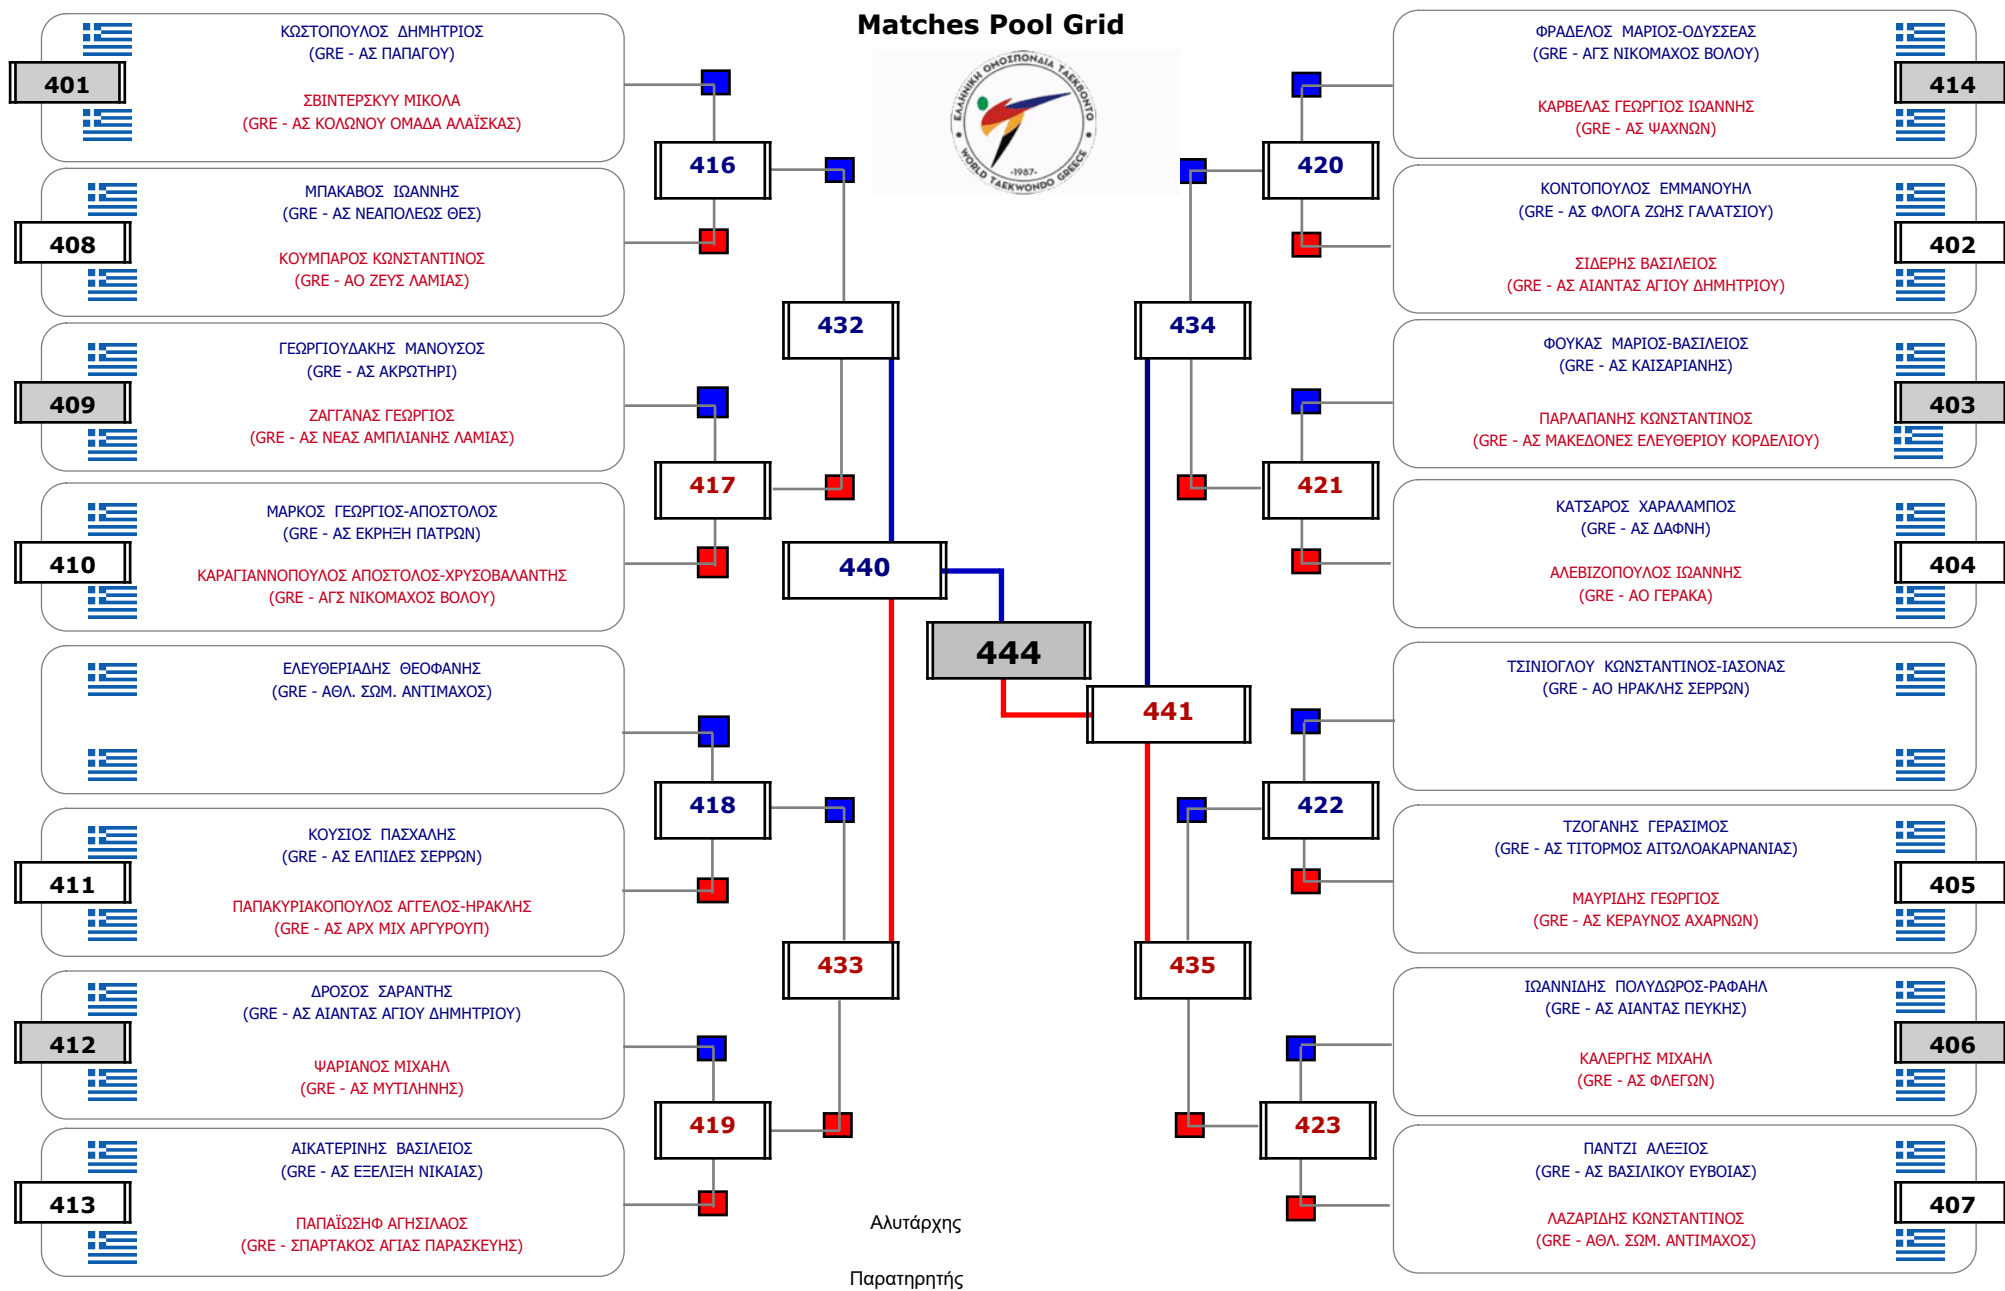

Matches Pool Grid 1 of 3

Matches Pool Grid 2 of 3

Matches Pool Grid 3 of 3

Αλυτάρχης

Παρατηρητής

Συμμετοχή 33 Αθλητές/τριες από 27 συλλόγους.

Matches Pool Grid 1 of 3

Matches Pool Grid 2 of 3

Matches Pool Grid 3 of 3

Αλυτάρχης

Παρατηρητής

Συμμετοχή 34 Αθλητές/τριες από 29 συλλόγους.

Συμμετοχή 17 Αθλητές/τριες από 17 συλλόγους.

Matches Pool Grid 2 of 3

Matches Pool Grid 3 of 3

Αλυτάρχης

Παρατηρητής

Συμμετοχή 44 Αθλητές/τριες από 37 συλλόγους.

Συμμετοχή 30 Αθλητές/τριες από 27 συλλόγους.

Matches Pool Grid

Αλιτάρχης

Παρατηρητής

Συμμετοχή 15 Αθλητές/τριες από 15 συλλόγους.