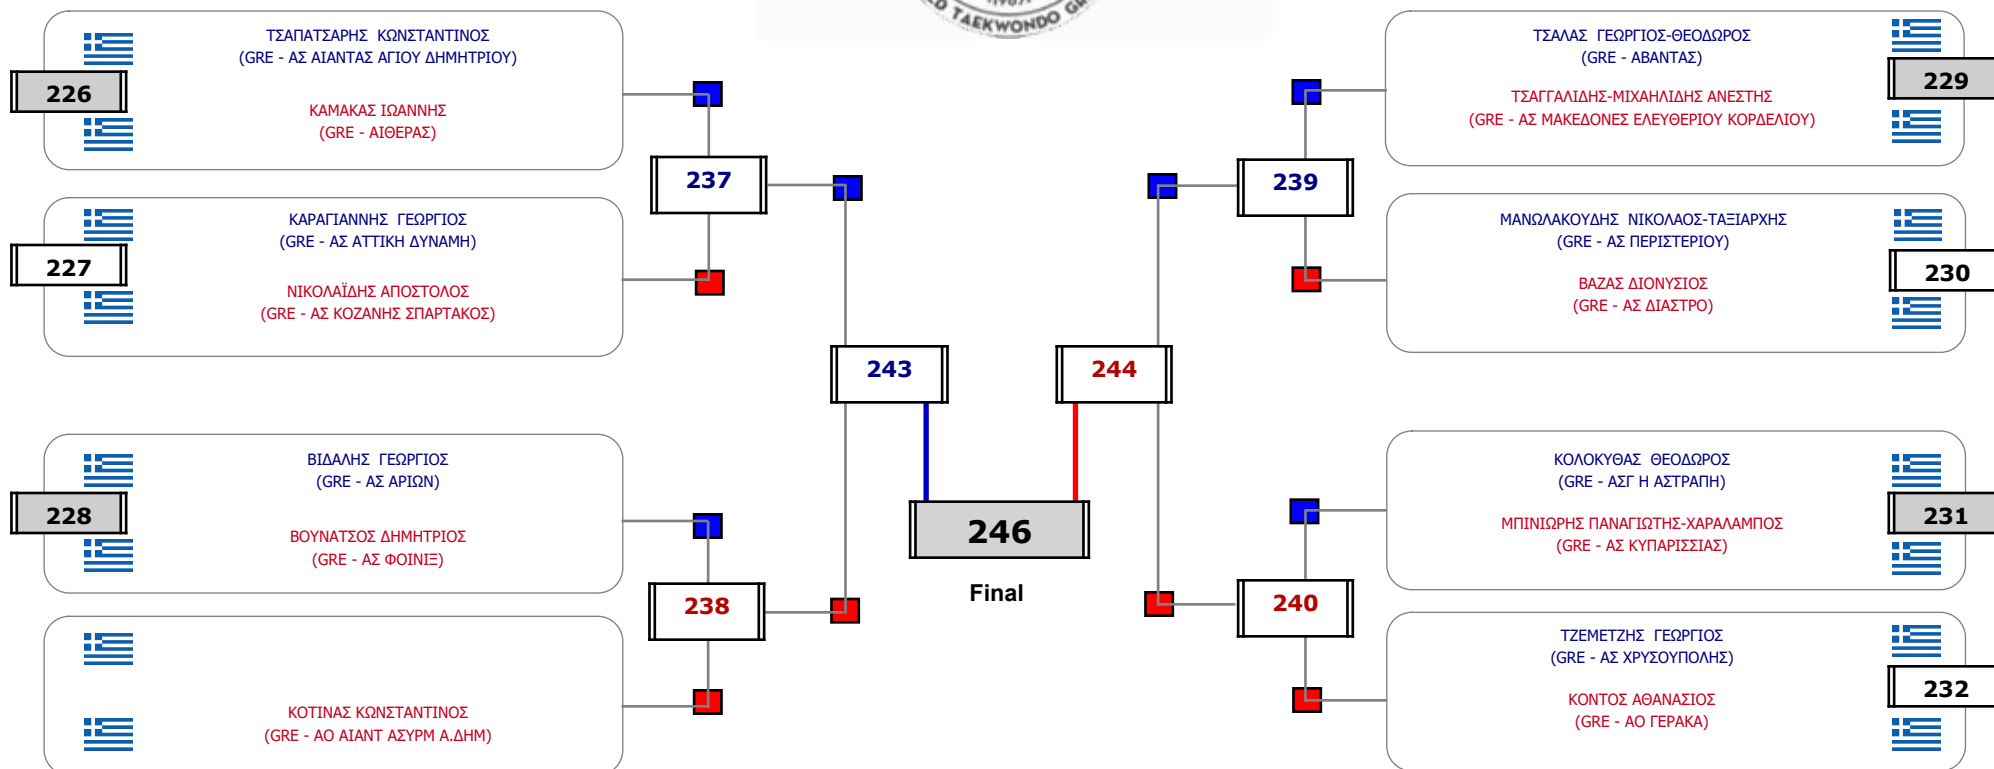

Matches Pool Grid 1 of 3

Matches Pool Grid 2 of 3

Matches Pool Grid 3 of 3

Αλυτάρχης

Παρατηρητής

Συμμετοχή 33 Αθλητές/τριες από 27 συλλόγους.

Matches Pool Grid 1 of 3

Matches Pool Grid 2 of 3

Matches Pool Grid 3 of 3

Αλυτάρχης

Παρατηρητής

Συμμετοχή 34 Αθλητές/τριες από 29 συλλόγους.

Συμμετοχή 17 Αθλητές/τριες από 17 συλλόγους.

Matches Pool Grid 2 of 3

Matches Pool Grid 3 of 3

Αλυτάρχης

Παρατηρητής

Συμμετοχή 44 Αθλητές/τριες από 37 συλλόγους.

Συμμετοχή 30 Αθλητές/τριες από 27 συλλόγους.

Matches Pool Grid

Αλιτάρχης

Παρατηρητής

Συμμετοχή 15 Αθλητές/τριες από 15 συλλόγους.