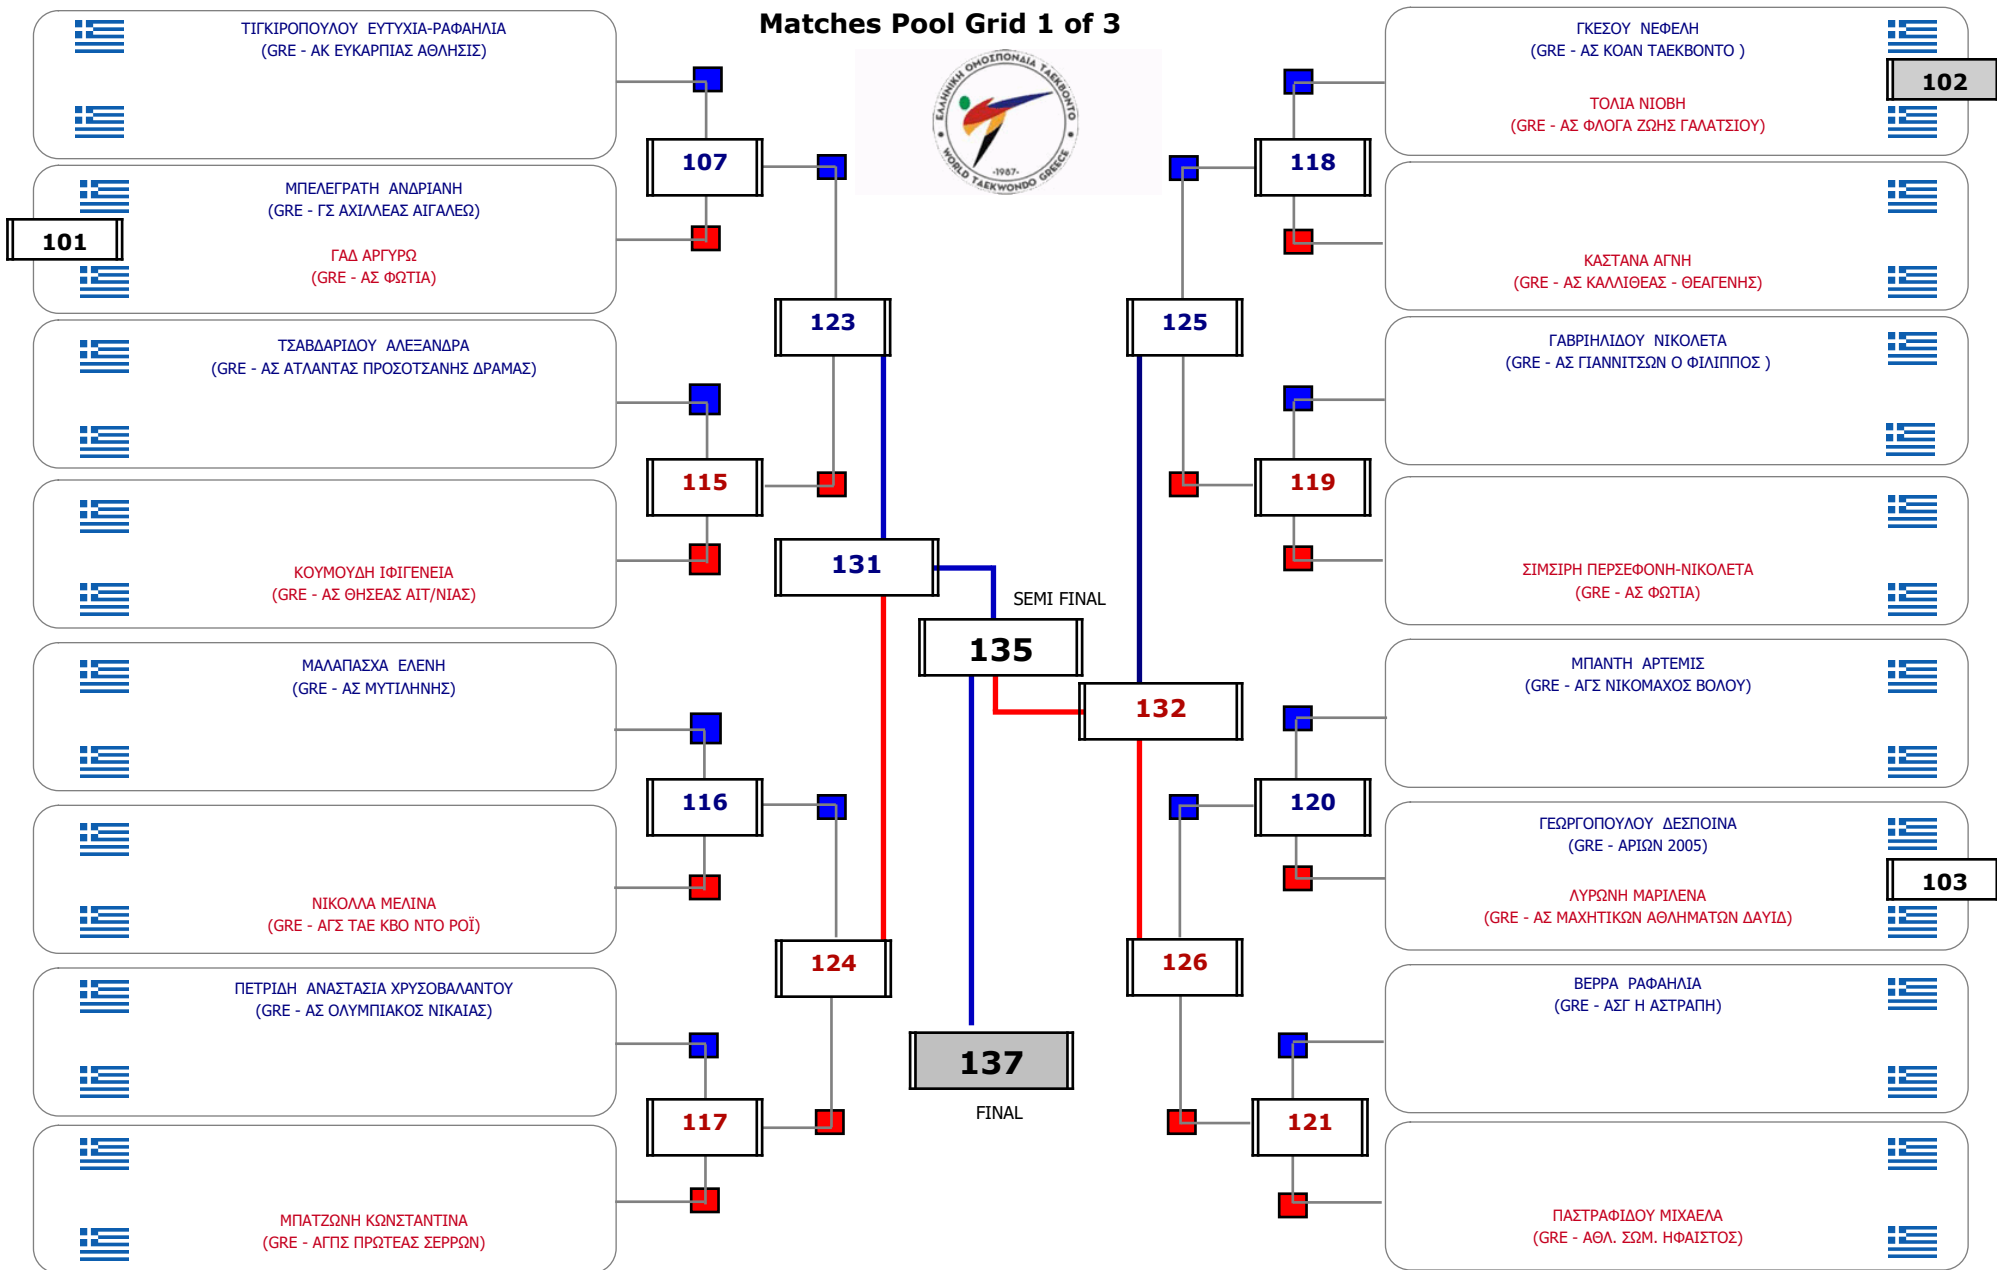

Matches Pool Grid

Αλυτάρχης

Παρατηρητής

Συμμετοχή 5 Αθλητές/τριες από 4 συλλόγους.

Matches Pool Grid

Αλιτάρχης

Παρατηρητής

Συμμετοχή 9 Αθλητές/τριες από 8 συλλόγους.

Matches Pool Grid 1 of 3

Matches Pool Grid 2 of 3

Matches Pool Grid 3 of 3

Αλυτάρχης

Παρατηρητής

Συμμετοχή 38 Αθλητές/τριες από 33 συλλόγους.

Συμμετοχή 20 Αθλητές/τριες από 18 συλλόγους.

Συμμετοχή 17 Αθλητές/τριες από 17 συλλόγους.

Matches Pool Grid 1 of 3

Matches Pool Grid 2 of 3

Matches Pool Grid 3 of 3

Αλυτάρχης

Παρατηρητής

Συμμετοχή 34 Αθλητές/τριες από 28 συλλόγους.

Matches Pool Grid

Αυτάρχης