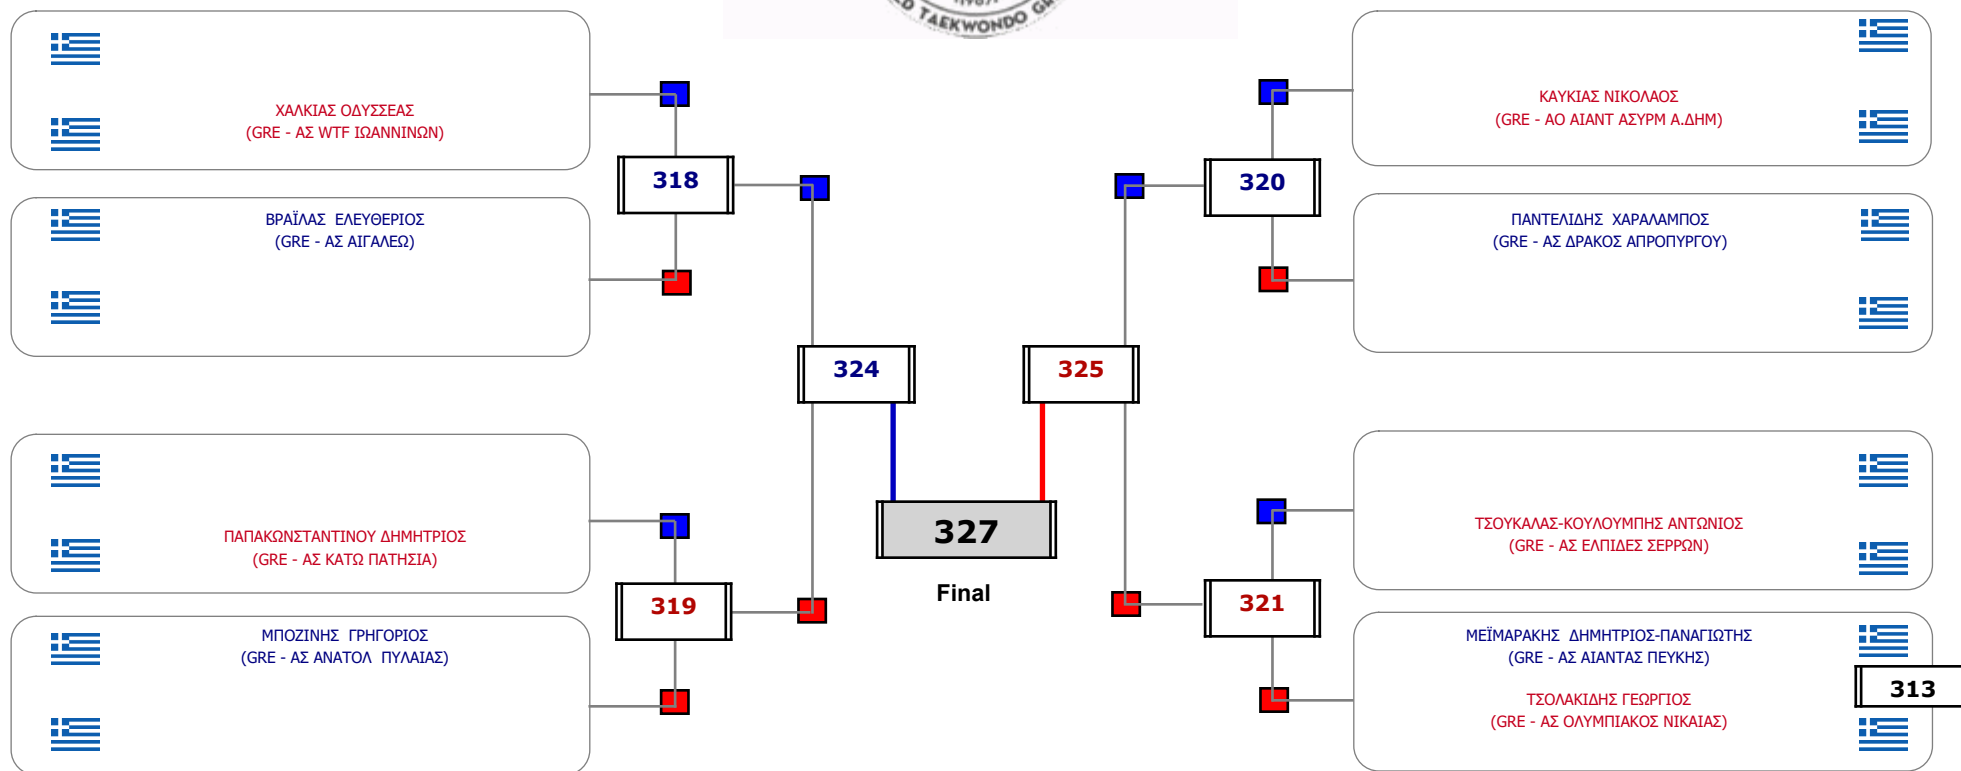

Matches Pool Grid

Αλυτάρχης

Παρατηρητής

Συμμετοχή 5 Αθλητές/τριες από 4 συλλόγους.

Matches Pool Grid

Αλιτάρχης

Παρατηρητής

Συμμετοχή 9 Αθλητές/τριες από 8 συλλόγους.

Matches Pool Grid 1 of 3

Matches Pool Grid 2 of 3

Matches Pool Grid 3 of 3

Αλυτάρχης

Παρατηρητής

Συμμετοχή 38 Αθλητές/τριες από 33 συλλόγους.

Συμμετοχή 20 Αθλητές/τριες από 18 συλλόγους.

Συμμετοχή 17 Αθλητές/τριες από 17 συλλόγους.

Matches Pool Grid 1 of 3

Matches Pool Grid 2 of 3

Matches Pool Grid 3 of 3

Αλυτάρχης

Παρατηρητής

Συμμετοχή 34 Αθλητές/τριες από 28 συλλόγους.

Matches Pool Grid

Αυτάρχης