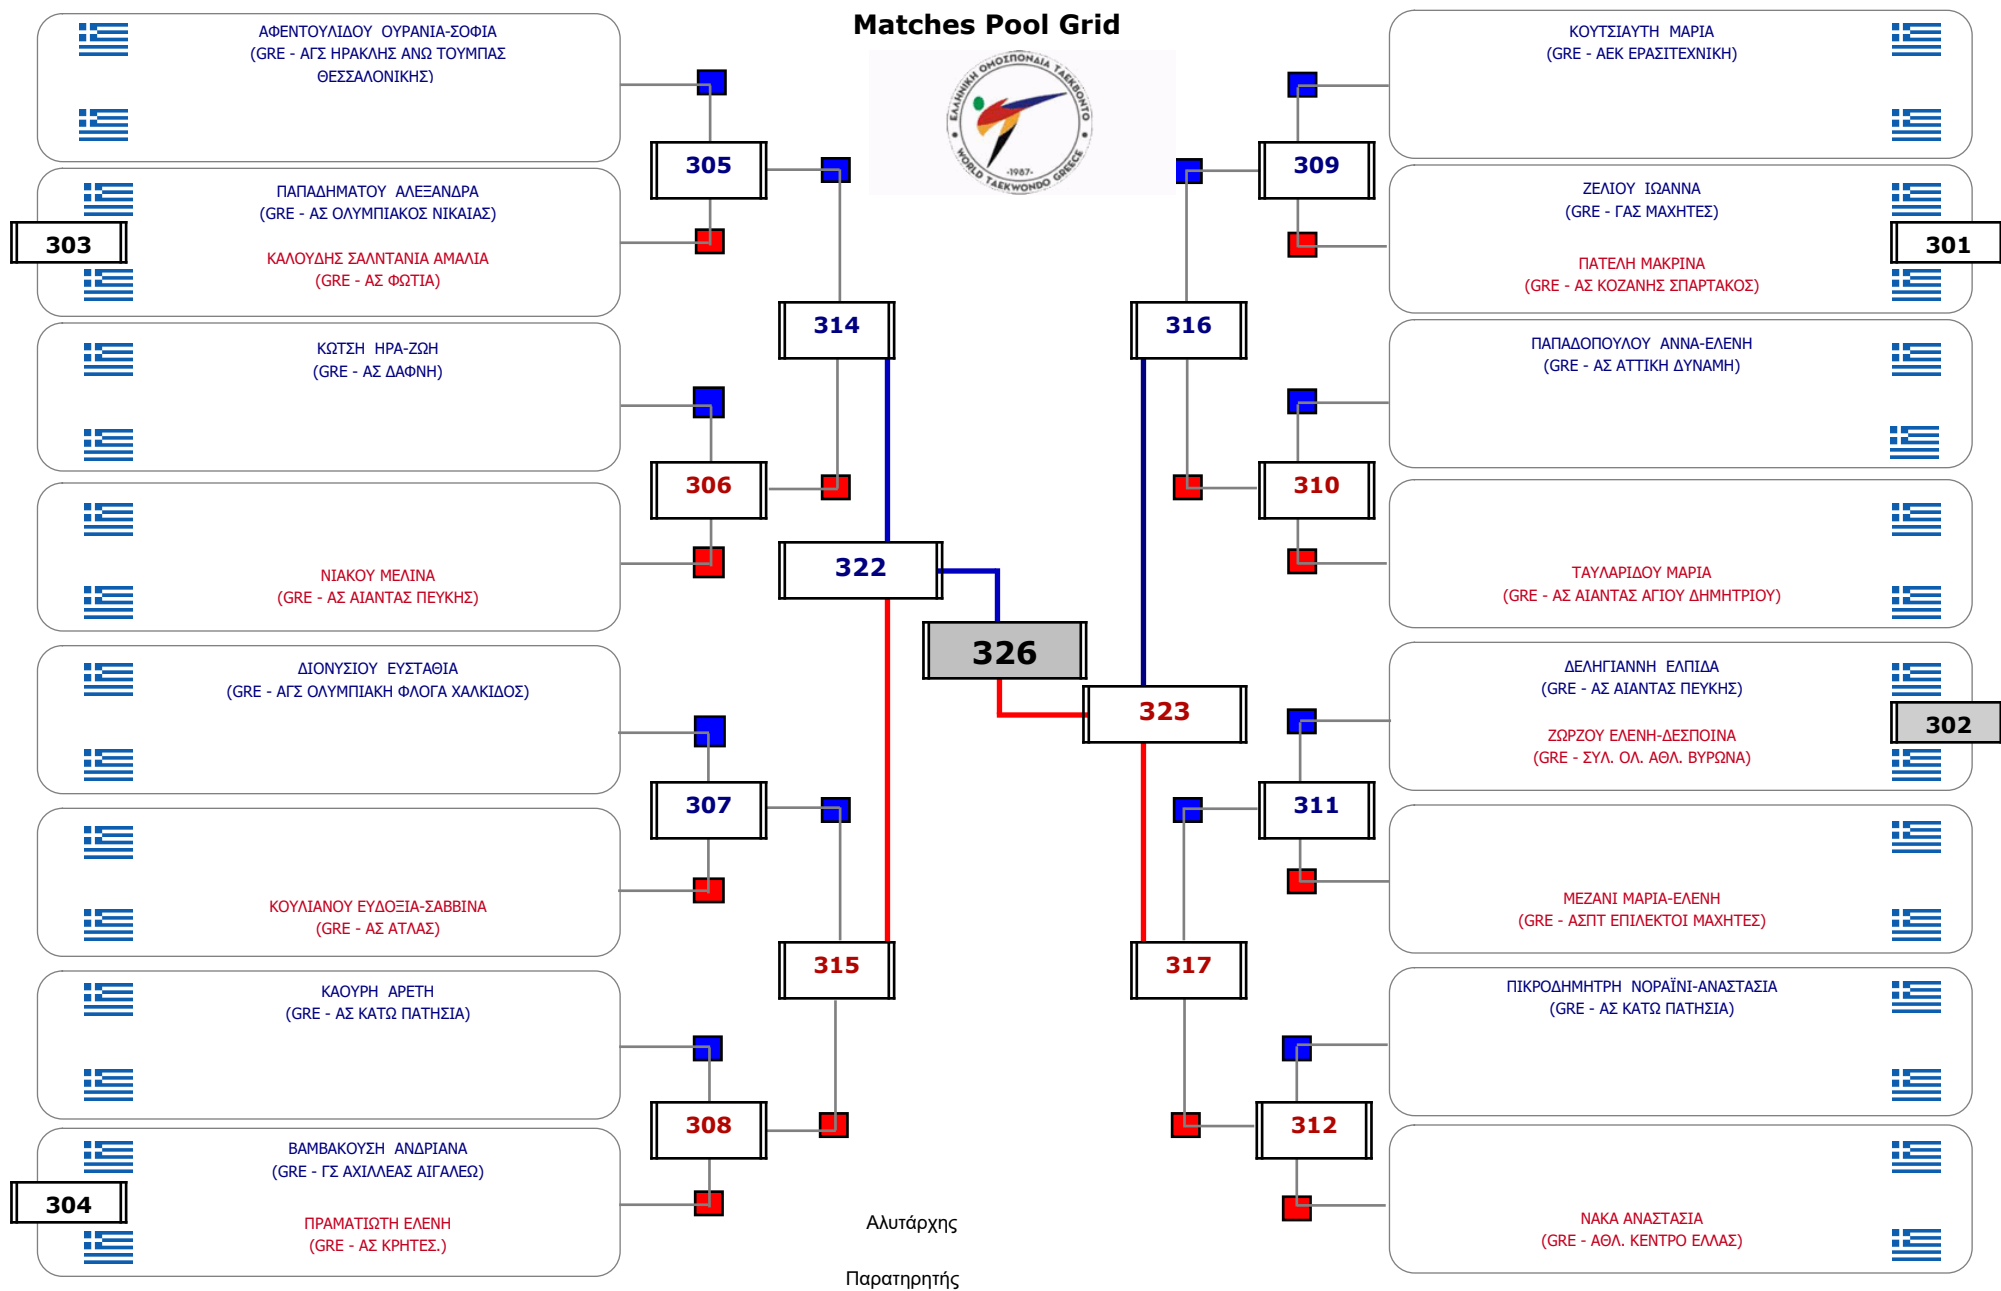

Matches Pool Grid

Αλυτάρχης

Παρατηρητής

Συμμετοχή 5 Αθλητές/τριες από 4 συλλόγους.

Matches Pool Grid

Αλιτάρχης

Παρατηρητής

Συμμετοχή 9 Αθλητές/τριες από 8 συλλόγους.

Matches Pool Grid 1 of 3

Matches Pool Grid 2 of 3

Matches Pool Grid 3 of 3

Αλυτάρχης

Παρατηρητής

Συμμετοχή 38 Αθλητές/τριες από 33 συλλόγους.

Συμμετοχή 20 Αθλητές/τριες από 18 συλλόγους.

Συμμετοχή 17 Αθλητές/τριες από 17 συλλόγους.

Matches Pool Grid 1 of 3

Matches Pool Grid 2 of 3

Matches Pool Grid 3 of 3

Αλυτάρχης

Παρατηρητής

Συμμετοχή 34 Αθλητές/τριες από 28 συλλόγους.

Matches Pool Grid

Αυτάρχης

Παρατηρητής

Συμμετοχή 9 Αθλητές/τριες από 9 συλλόγους.