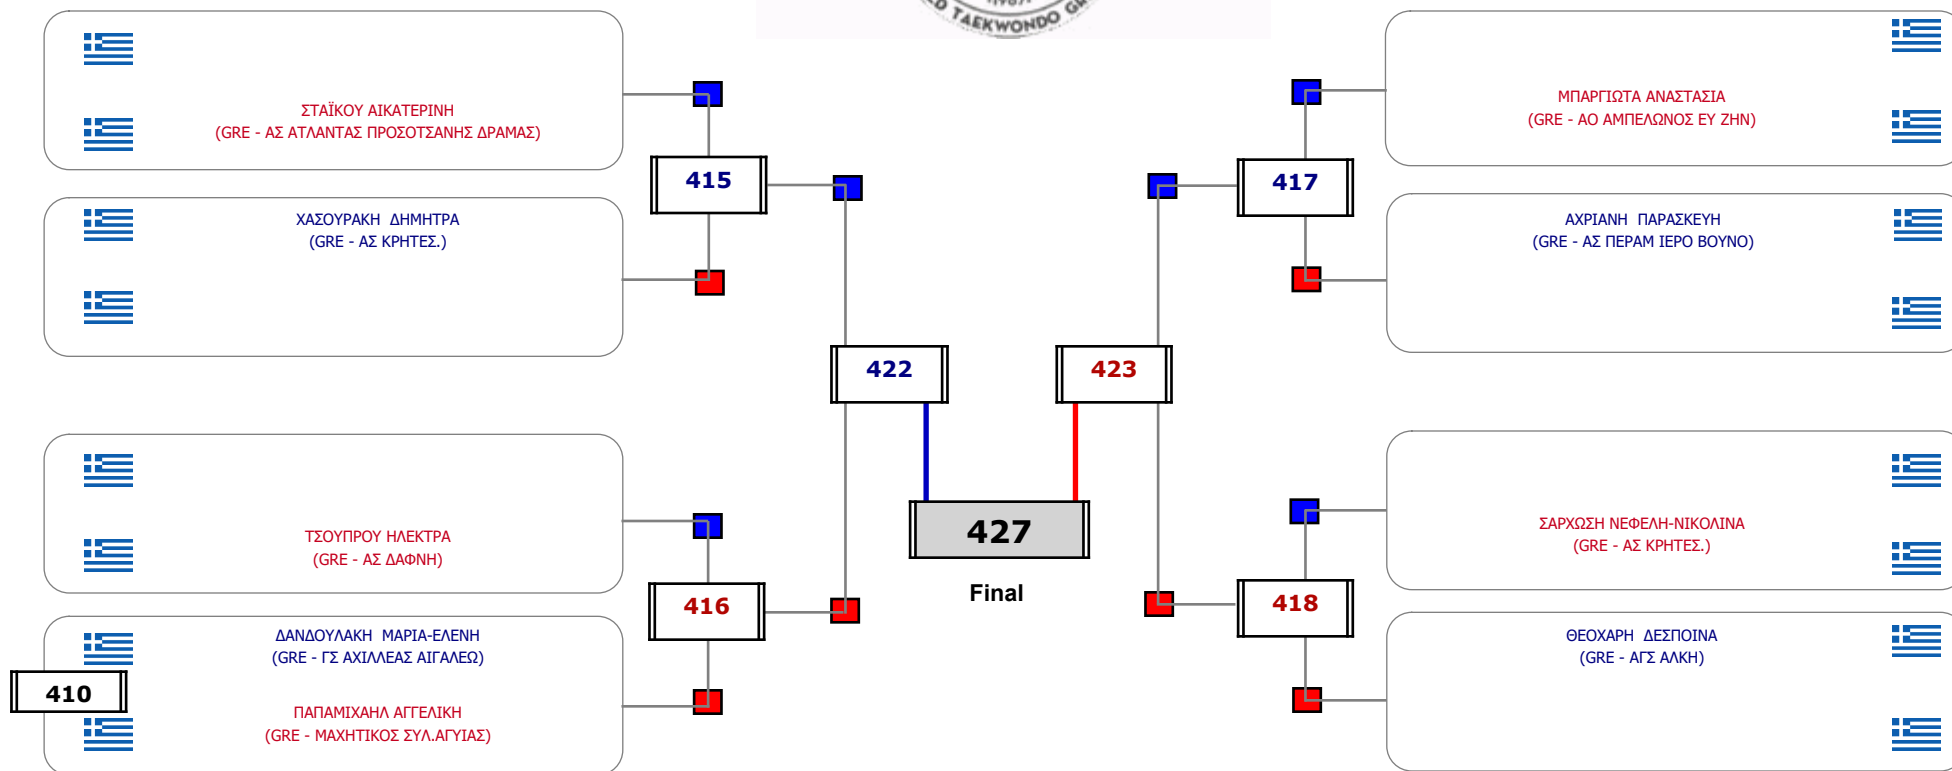

Matches Pool Grid

Αλυτάρχης

Παρατηρητής

Συμμετοχή 5 Αθλητές/τριες από 4 συλλόγους.

Matches Pool Grid

Αλιτάρχης

Παρατηρητής

Συμμετοχή 9 Αθλητές/τριες από 8 συλλόγους.

Matches Pool Grid 1 of 3

Matches Pool Grid 2 of 3

Matches Pool Grid 3 of 3

Αλυτάρχης

Παρατηρητής

Συμμετοχή 38 Αθλητές/τριες από 33 συλλόγους.

Συμμετοχή 20 Αθλητές/τριες από 18 συλλόγους.

Συμμετοχή 17 Αθλητές/τριες από 17 συλλόγους.

Matches Pool Grid 1 of 3

Matches Pool Grid 2 of 3

Matches Pool Grid 3 of 3

Αλυτάρχης

Παρατηρητής

Συμμετοχή 34 Αθλητές/τριες από 28 συλλόγους.

Matches Pool Grid

Αυτάρχης