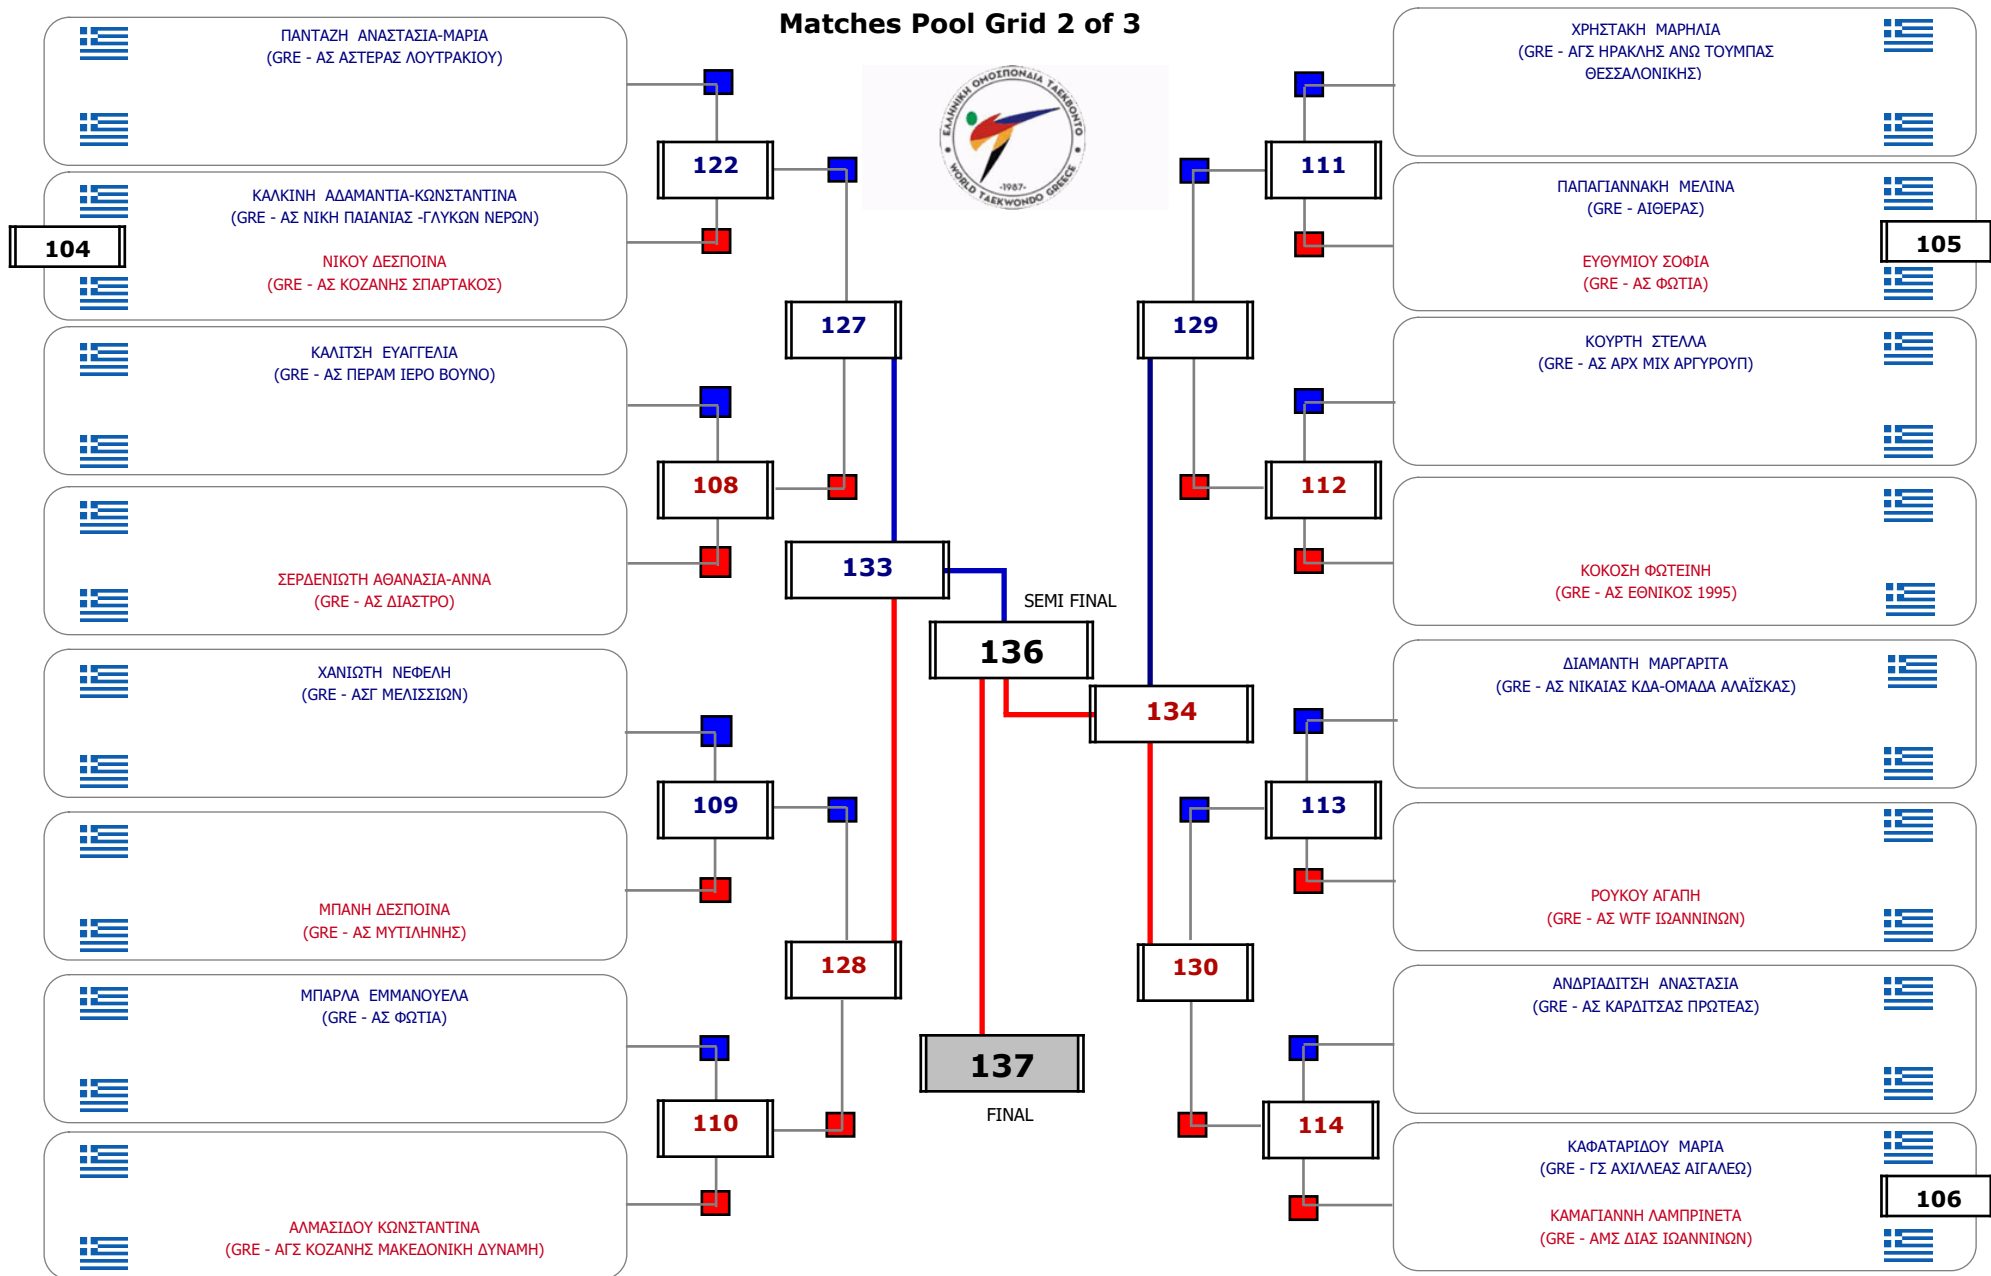

Matches Pool Grid

Αλυτάρχης

Παρατηρητής

Συμμετοχή 5 Αθλητές/τριες από 4 συλλόγους.

Matches Pool Grid

Αλιτάρχης

Παρατηρητής

Συμμετοχή 9 Αθλητές/τριες από 8 συλλόγους.

Matches Pool Grid 1 of 3

Matches Pool Grid 2 of 3

Matches Pool Grid 3 of 3

Αλυτάρχης

Παρατηρητής

Συμμετοχή 38 Αθλητές/τριες από 33 συλλόγους.

Συμμετοχή 20 Αθλητές/τριες από 18 συλλόγους.

Συμμετοχή 17 Αθλητές/τριες από 17 συλλόγους.

Matches Pool Grid 1 of 3

Matches Pool Grid 2 of 3

Matches Pool Grid 3 of 3

Αλυτάρχης

Παρατηρητής

Συμμετοχή 34 Αθλητές/τριες από 28 συλλόγους.

Matches Pool Grid

Αυτάρχης