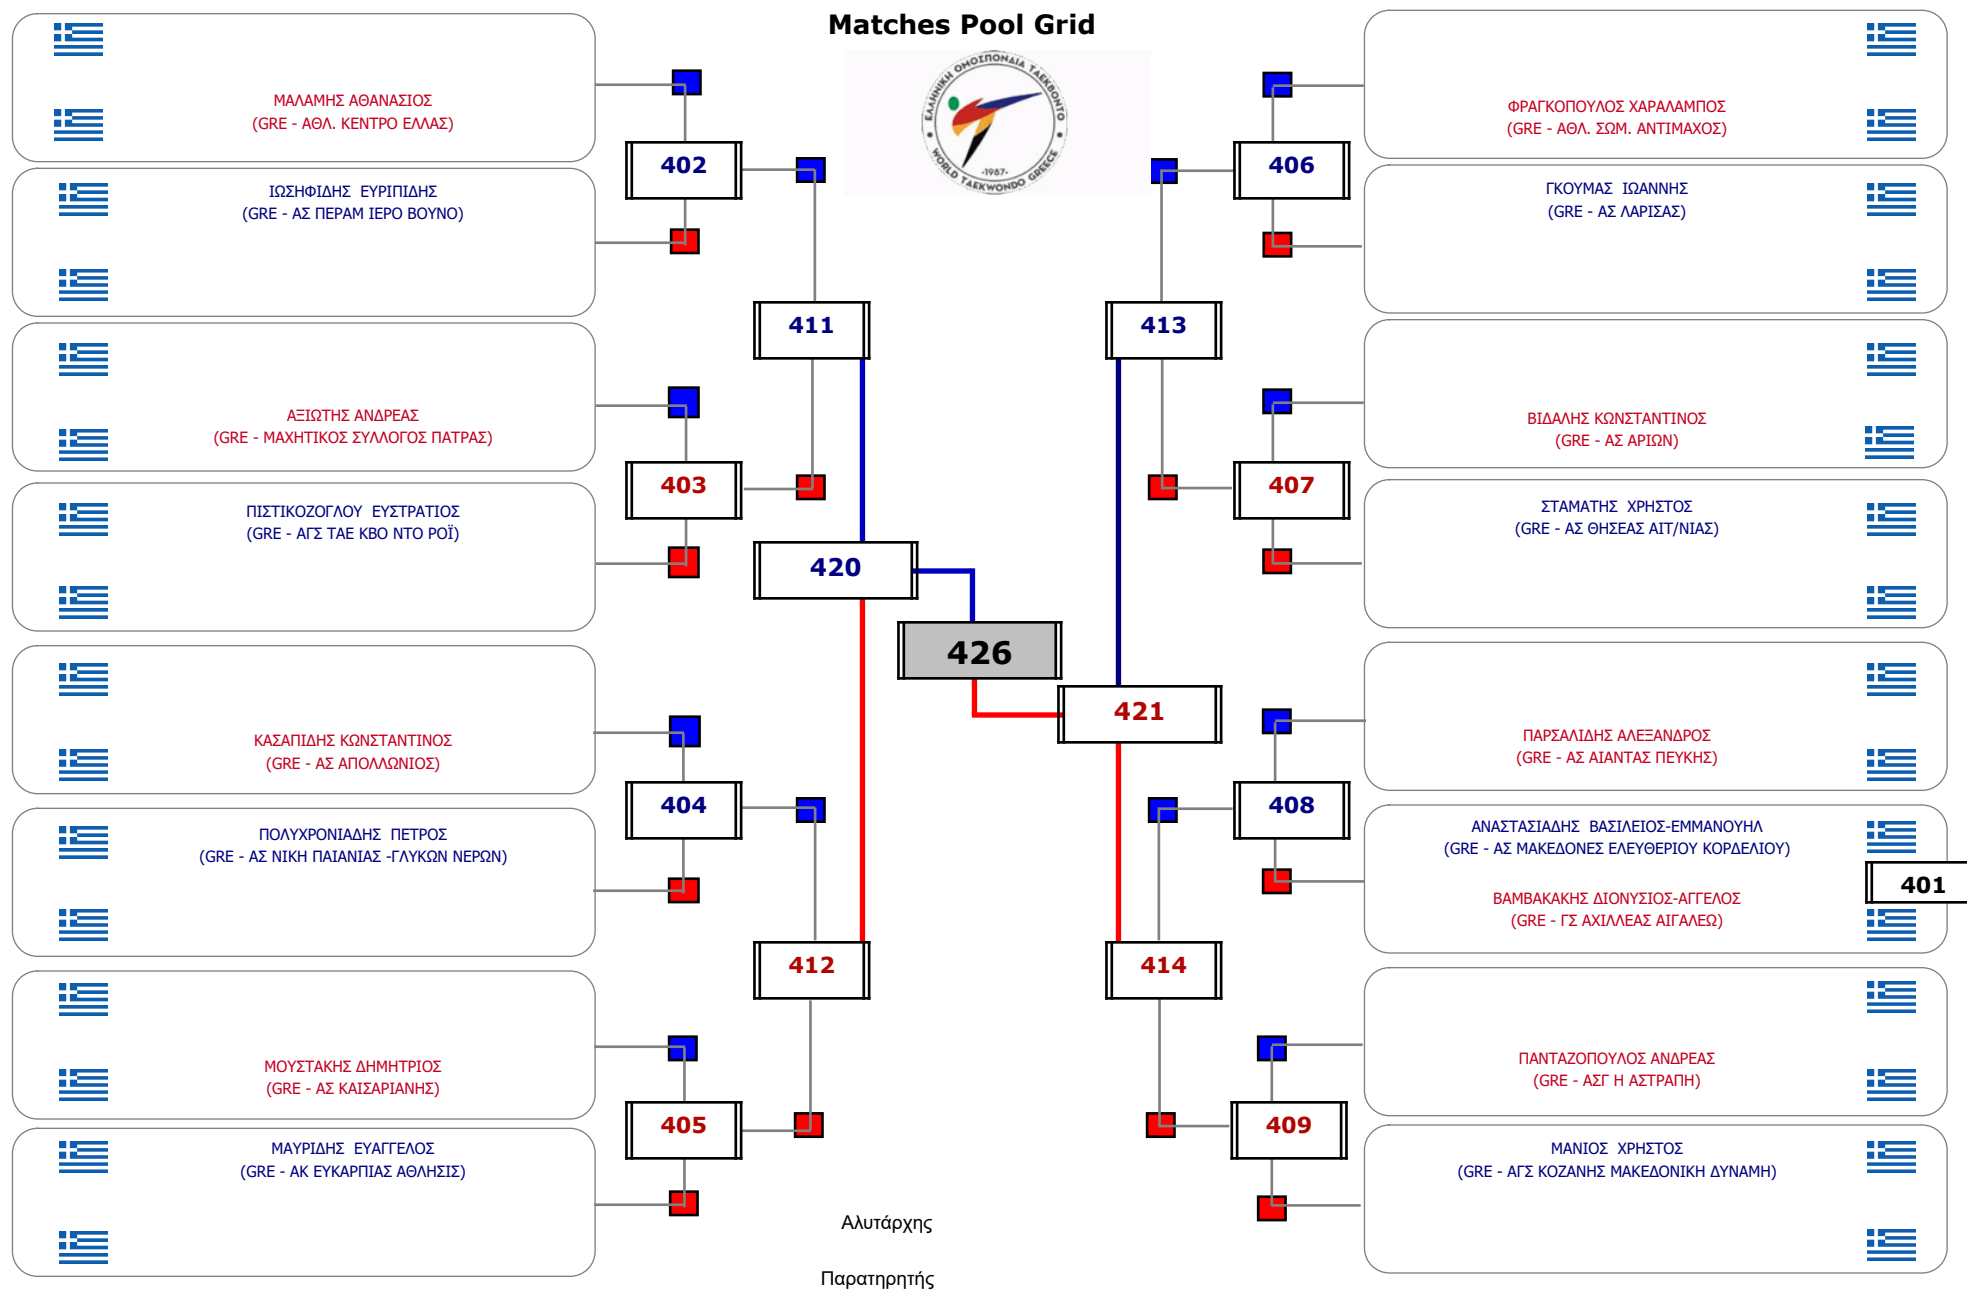

Matches Pool Grid

Αλυτάρχης

Παρατηρητής

Συμμετοχή 5 Αθλητές/τριες από 4 συλλόγους.

Matches Pool Grid

Αλιτάρχης

Παρατηρητής

Συμμετοχή 9 Αθλητές/τριες από 8 συλλόγους.

Matches Pool Grid 1 of 3

Matches Pool Grid 2 of 3

Matches Pool Grid 3 of 3

Αλυτάρχης

Παρατηρητής

Συμμετοχή 38 Αθλητές/τριες από 33 συλλόγους.

Συμμετοχή 20 Αθλητές/τριες από 18 συλλόγους.

Συμμετοχή 17 Αθλητές/τριες από 17 συλλόγους.

Matches Pool Grid 1 of 3

Matches Pool Grid 2 of 3

Matches Pool Grid 3 of 3

Αλυτάρχης

Παρατηρητής

Συμμετοχή 34 Αθλητές/τριες από 28 συλλόγους.

Matches Pool Grid

Αυτάρχης