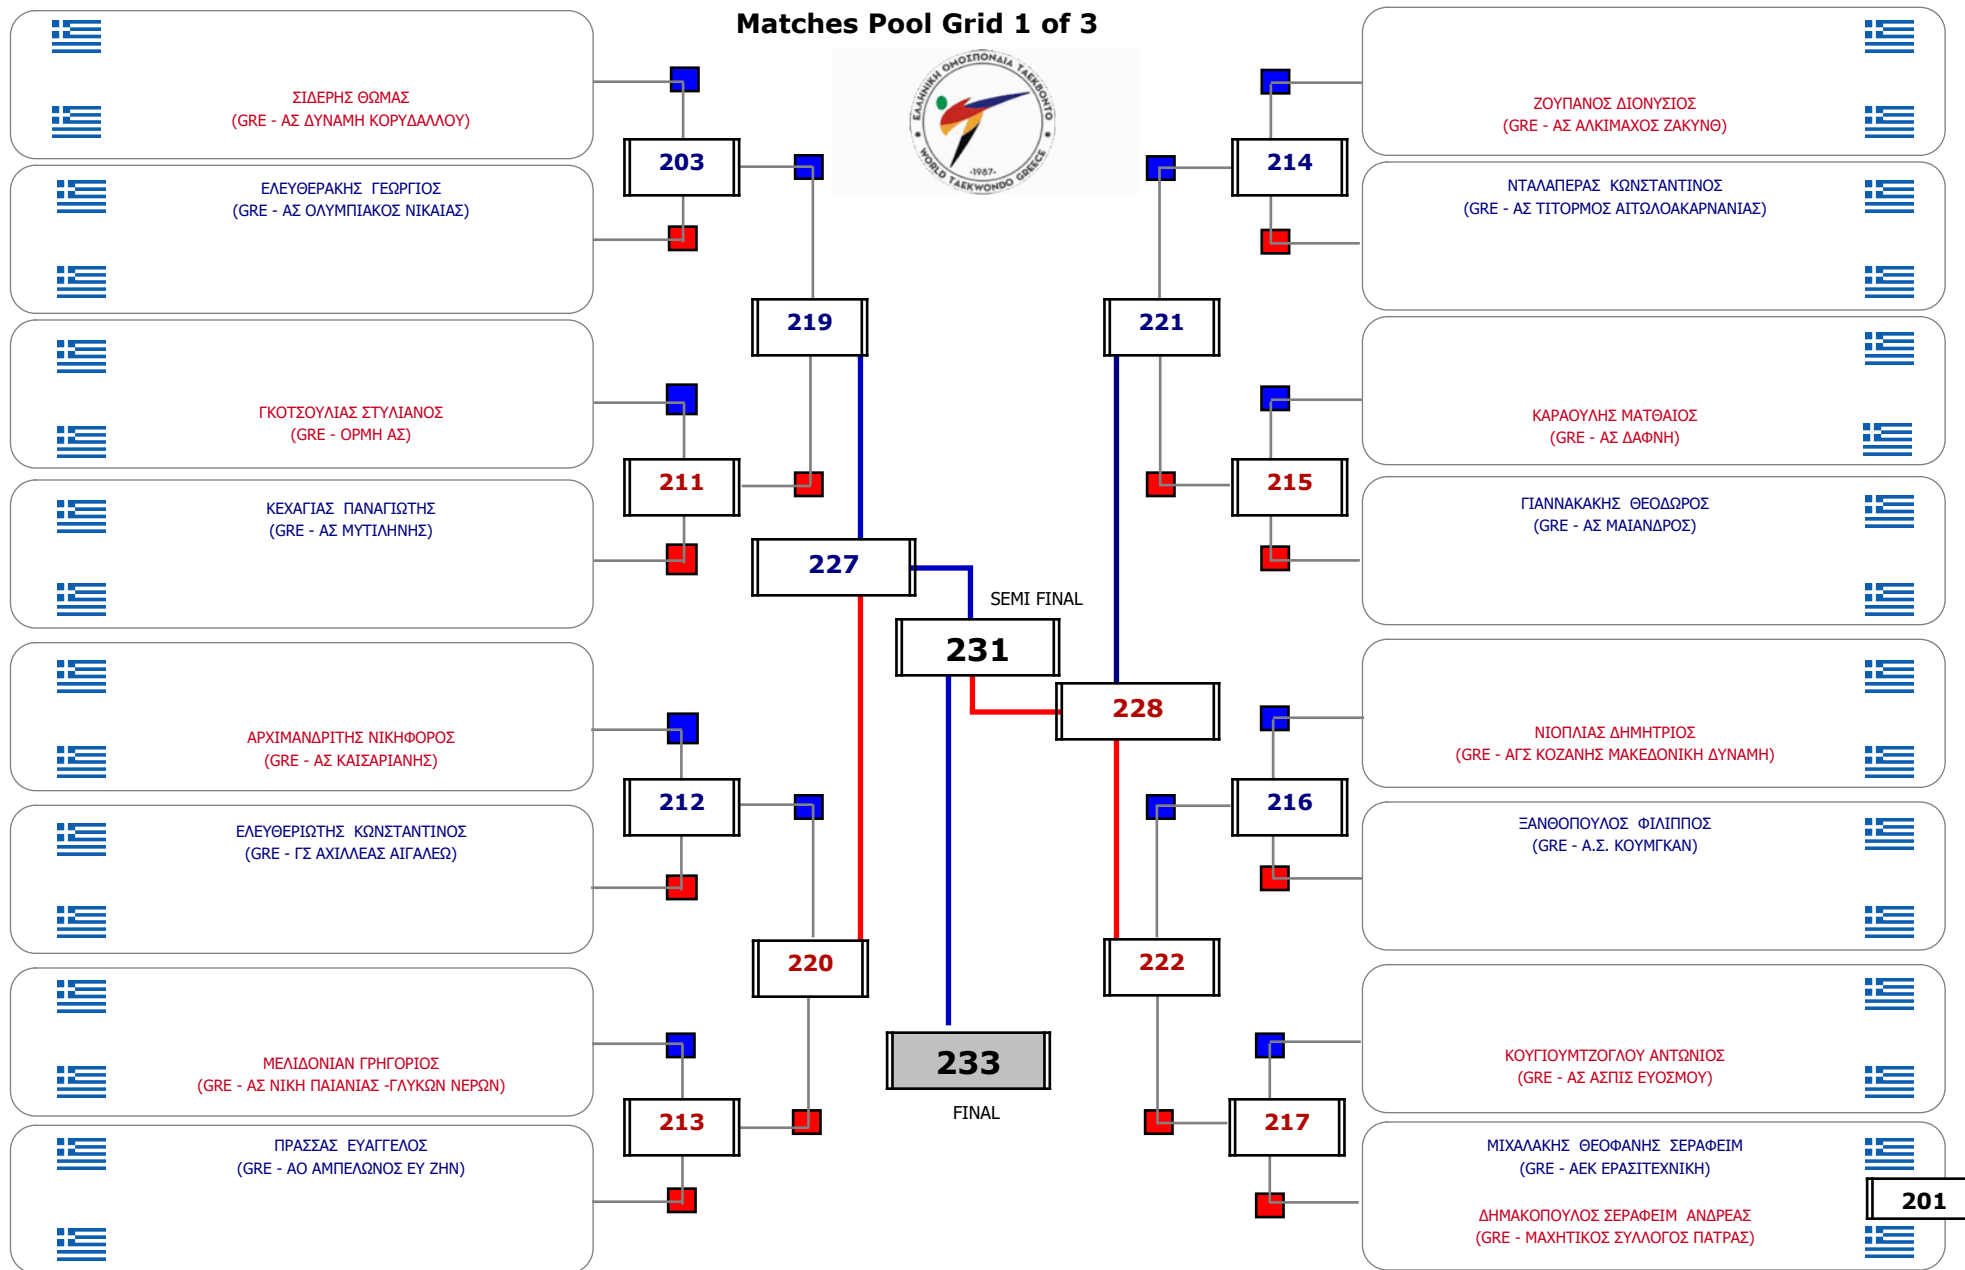

Matches Pool Grid

Αλυτάρχης

Παρατηρητής

Συμμετοχή 5 Αθλητές/τριες από 4 συλλόγους.

Matches Pool Grid

Αλιτάρχης

Παρατηρητής

Συμμετοχή 9 Αθλητές/τριες από 8 συλλόγους.

Matches Pool Grid 1 of 3

Matches Pool Grid 2 of 3

Matches Pool Grid 3 of 3

Αλυτάρχης

Παρατηρητής

Συμμετοχή 38 Αθλητές/τριες από 33 συλλόγους.

Συμμετοχή 20 Αθλητές/τριες από 18 συλλόγους.

Συμμετοχή 17 Αθλητές/τριες από 17 συλλόγους.

Matches Pool Grid 1 of 3

Matches Pool Grid 2 of 3

Matches Pool Grid 3 of 3

Αλυτάρχης

Παρατηρητής

Συμμετοχή 34 Αθλητές/τριες από 28 συλλόγους.

Matches Pool Grid

Αυτάρχης