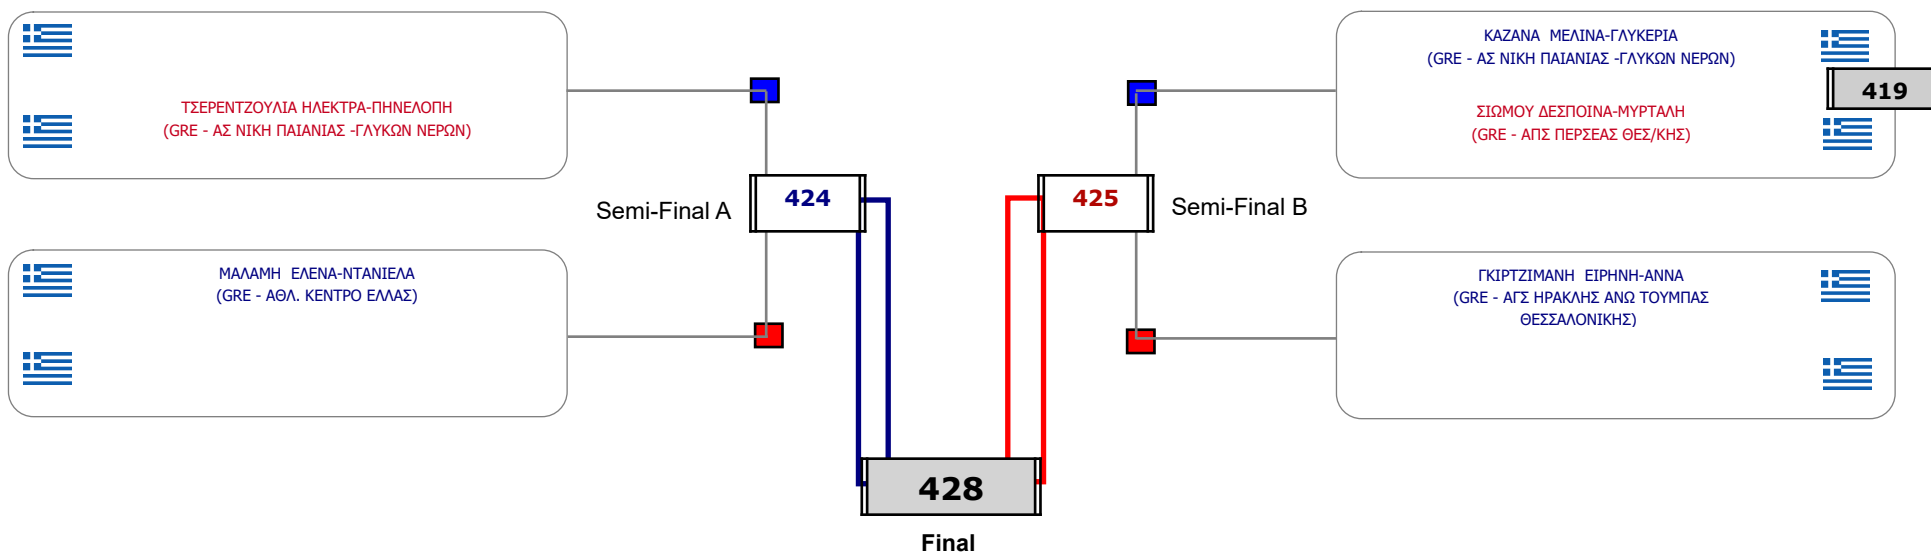

Matches Pool Grid

Αλυτάρχης

Παρατηρητής

Συμμετοχή 5 Αθλητές/τριες από 4 συλλόγους.

Matches Pool Grid

Αλιτάρχης

Παρατηρητής

Συμμετοχή 9 Αθλητές/τριες από 8 συλλόγους.