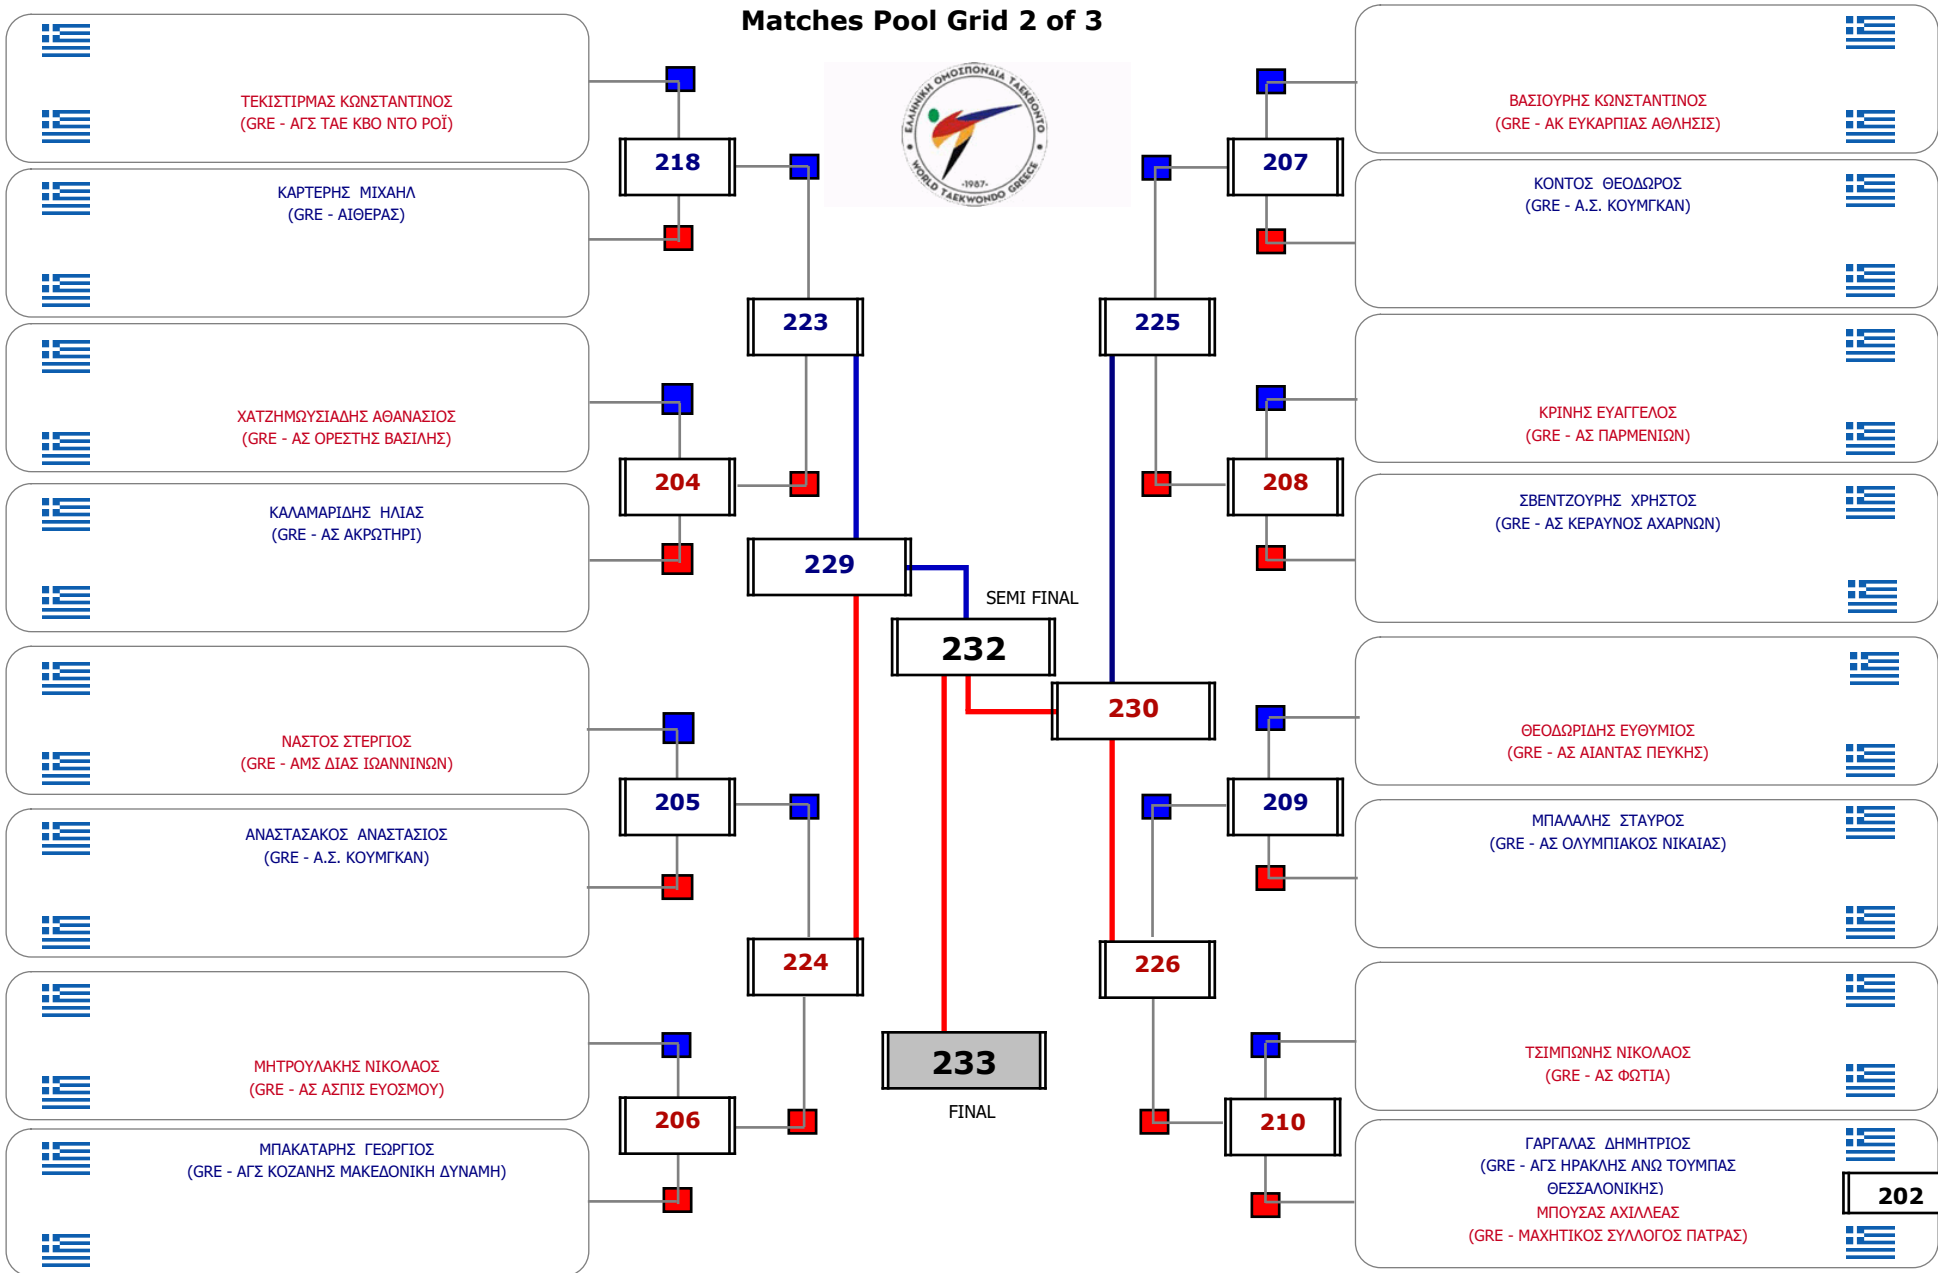

Matches Pool Grid

Αλυτάρχης

Παρατηρητής

Συμμετοχή 5 Αθλητές/τριες από 4 συλλόγους.

Matches Pool Grid

Αλιτάρχης

Παρατηρητής

Συμμετοχή 9 Αθλητές/τριες από 8 συλλόγους.

Matches Pool Grid 1 of 3

Matches Pool Grid 2 of 3

Matches Pool Grid 3 of 3

Αλυτάρχης

Παρατηρητής

Συμμετοχή 38 Αθλητές/τριες από 33 συλλόγους.

Συμμετοχή 20 Αθλητές/τριες από 18 συλλόγους.

Συμμετοχή 17 Αθλητές/τριες από 17 συλλόγους.

Matches Pool Grid 1 of 3

Matches Pool Grid 2 of 3

Matches Pool Grid 3 of 3

Αλυτάρχης

Παρατηρητής

Συμμετοχή 34 Αθλητές/τριες από 28 συλλόγους.

Matches Pool Grid

Αυτάρχης