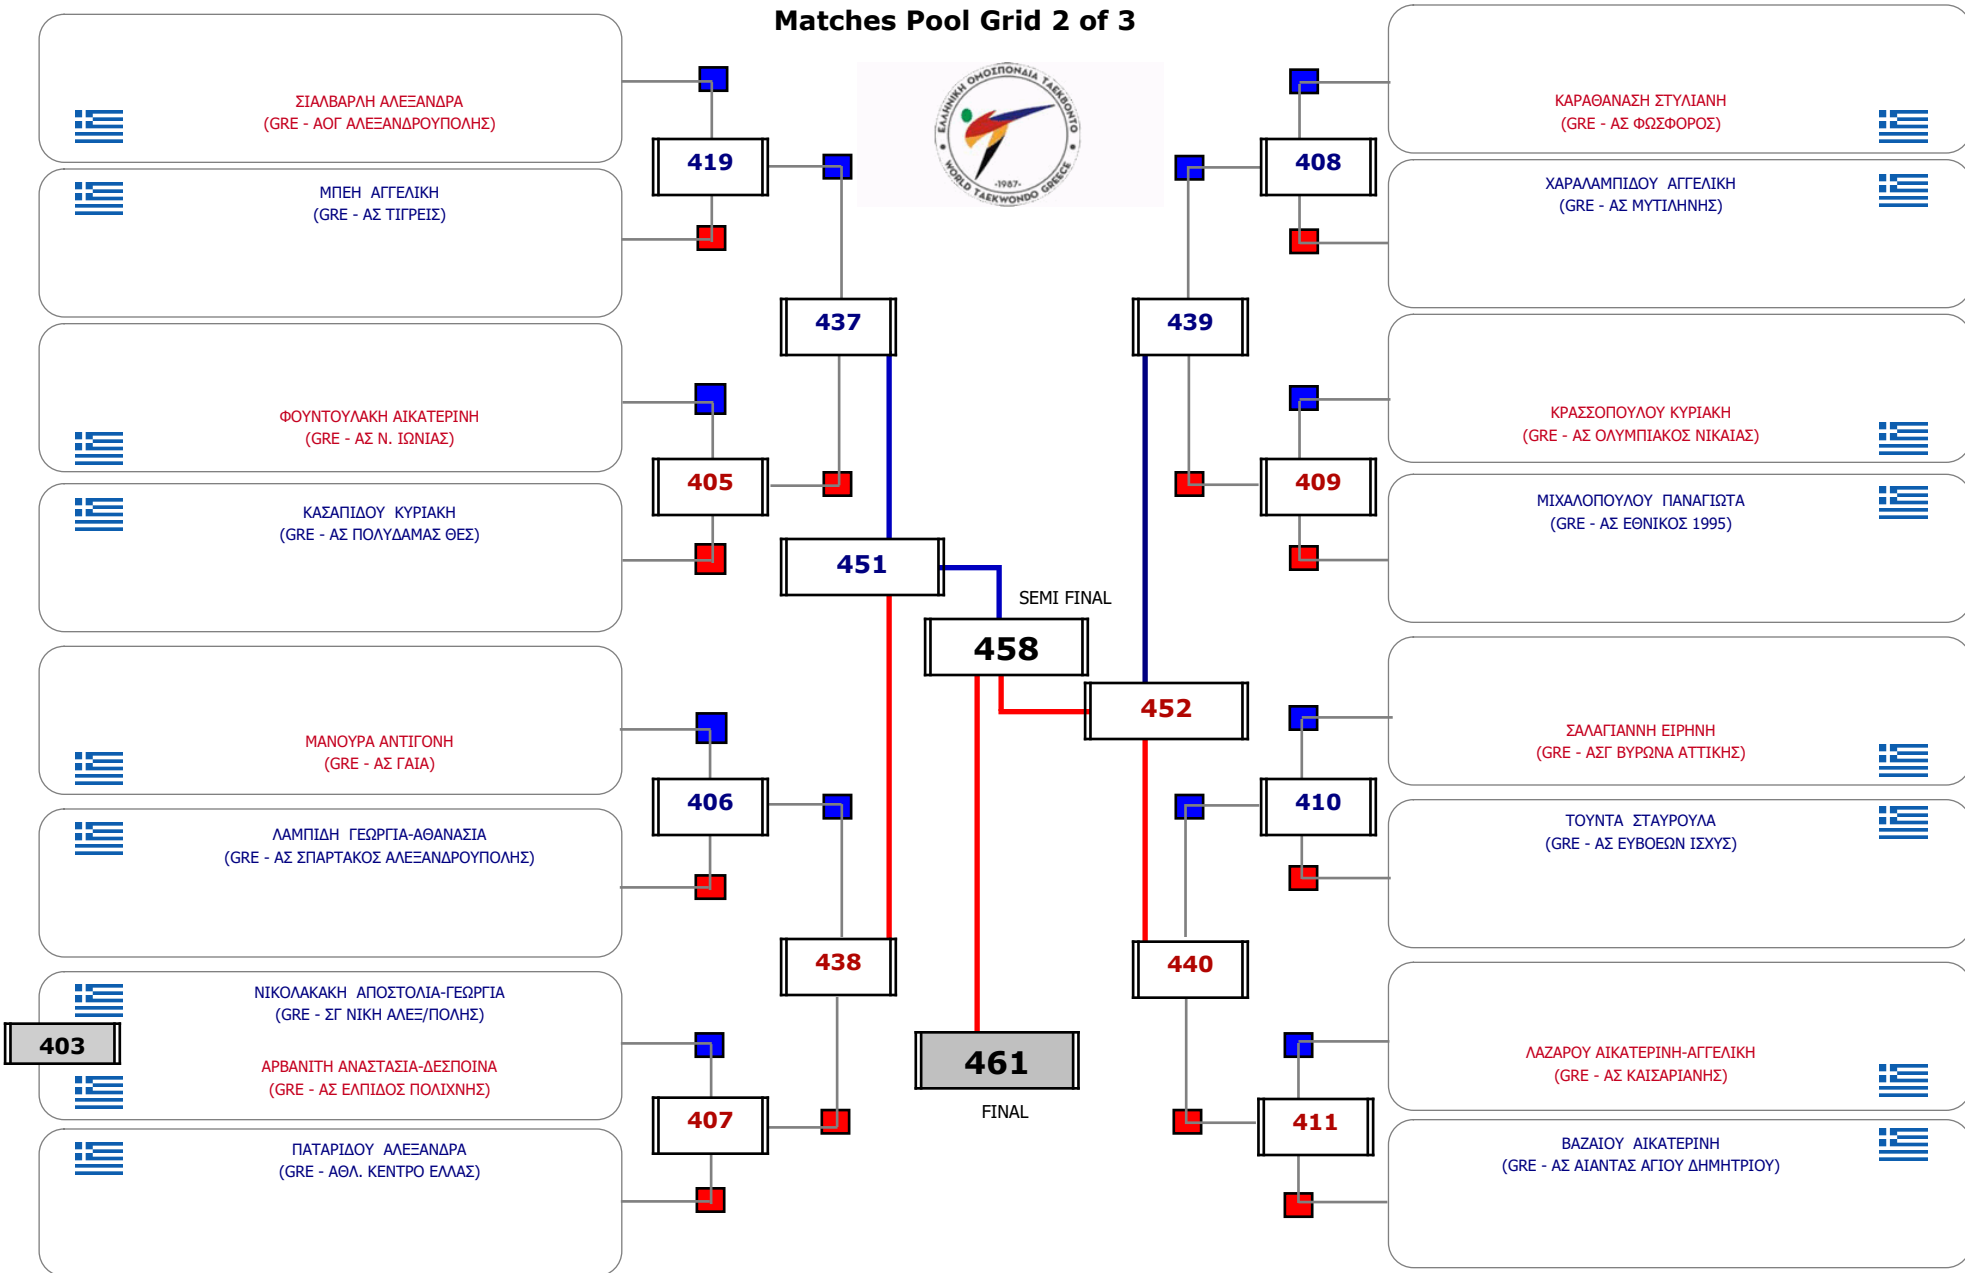

Συμμετοχή 31 Αθλητές/τριες από 27 συλλόγους.

Matches Pool Grid 2 of 3

Matches Pool Grid 3 of 3

Παρατηρητής

Δ/της Β/θμιας

Συμμετοχή 36 Αθλητές/τριες από 29 συλλόγους.

Matches Pool Grid 3 of 3

Παρατηρητής

Δ/της Β/θμιας

Συμμετοχή 40 Αθλητές/τριες από 39 συλλόγους.

Matches Pool Grid 1 of 3

Matches Pool Grid 2 of 3

Matches Pool Grid 3 of 3

Παρατηρητής

Δ/της Β/θμιας

Συμμετοχή 35 Αθλητές/τριες από 30 συλλόγους.

Matches Pool Grid 2 of 3

Matches Pool Grid 3 of 3

Παρατηρητής

Δ/της Β/θμιας

Συμμετοχή 35 Αθλητές/τριες από 29 συλλόγους.

Συμμετοχή 26 Αθλητές/τριες από 25 συλλόγους.

Matches Pool Grid

Συμμετοχή 26 Αθλητές/τριες από 26 συλλόγους.