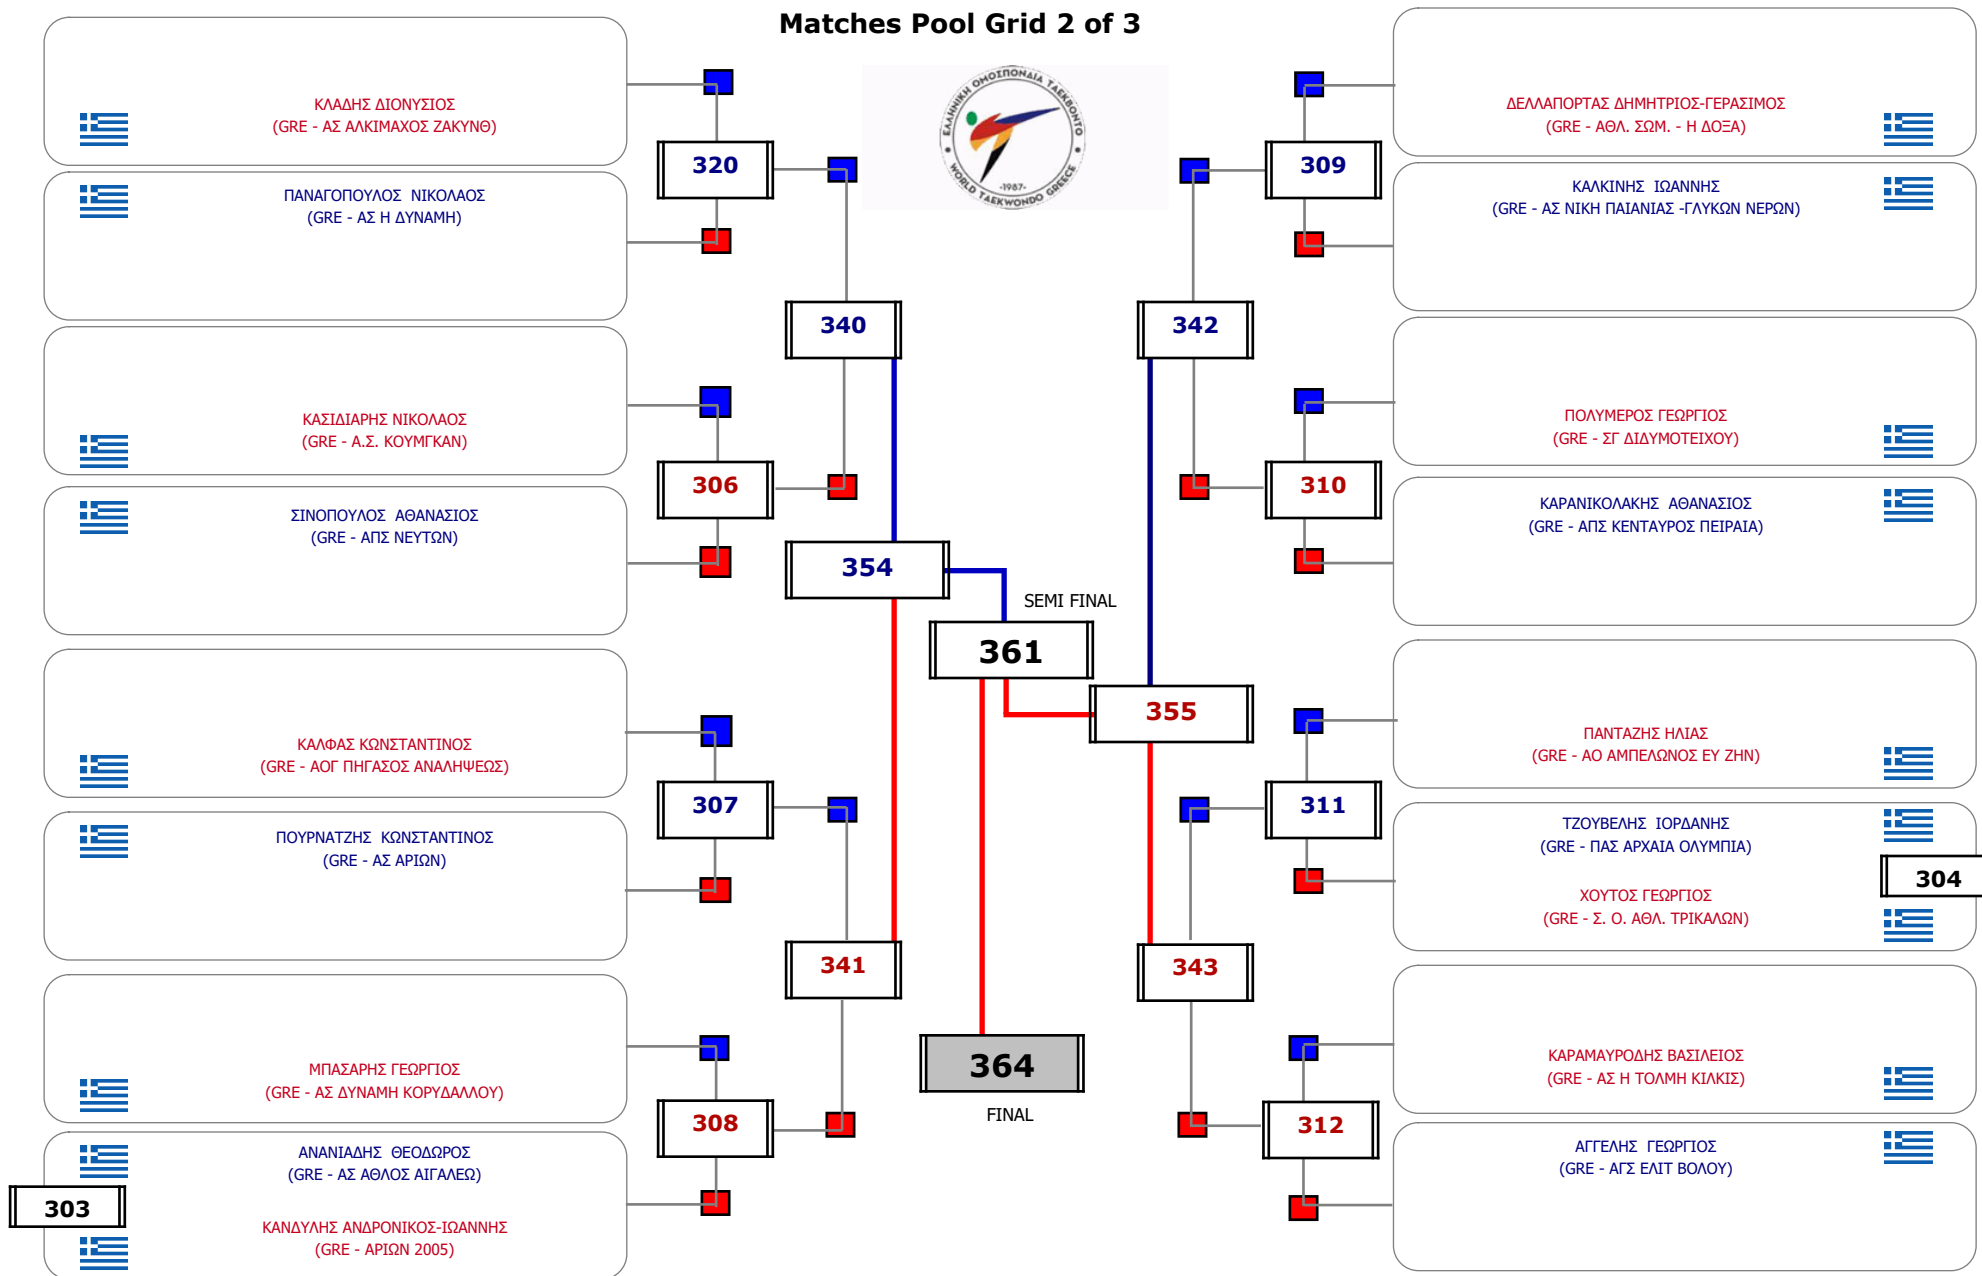

Συμμετοχή 31 Αθλητές/τριες από 27 συλλόγους.

Matches Pool Grid 2 of 3

Matches Pool Grid 3 of 3

Παρατηρητής

Δ/της Β/θμιας

Συμμετοχή 36 Αθλητές/τριες από 29 συλλόγους.

Matches Pool Grid 3 of 3

Παρατηρητής

Δ/της Β/θμιας

Συμμετοχή 40 Αθλητές/τριες από 39 συλλόγους.

Matches Pool Grid 1 of 3

Matches Pool Grid 2 of 3

Matches Pool Grid 3 of 3

Παρατηρητής

Δ/της Β/θμιας

Συμμετοχή 35 Αθλητές/τριες από 30 συλλόγους.

Matches Pool Grid 2 of 3

Matches Pool Grid 3 of 3

Παρατηρητής

Δ/της Β/θμιας

Συμμετοχή 35 Αθλητές/τριες από 29 συλλόγους.

Συμμετοχή 26 Αθλητές/τριες από 25 συλλόγους.

Matches Pool Grid

Συμμετοχή 26 Αθλητές/τριες από 26 συλλόγους.