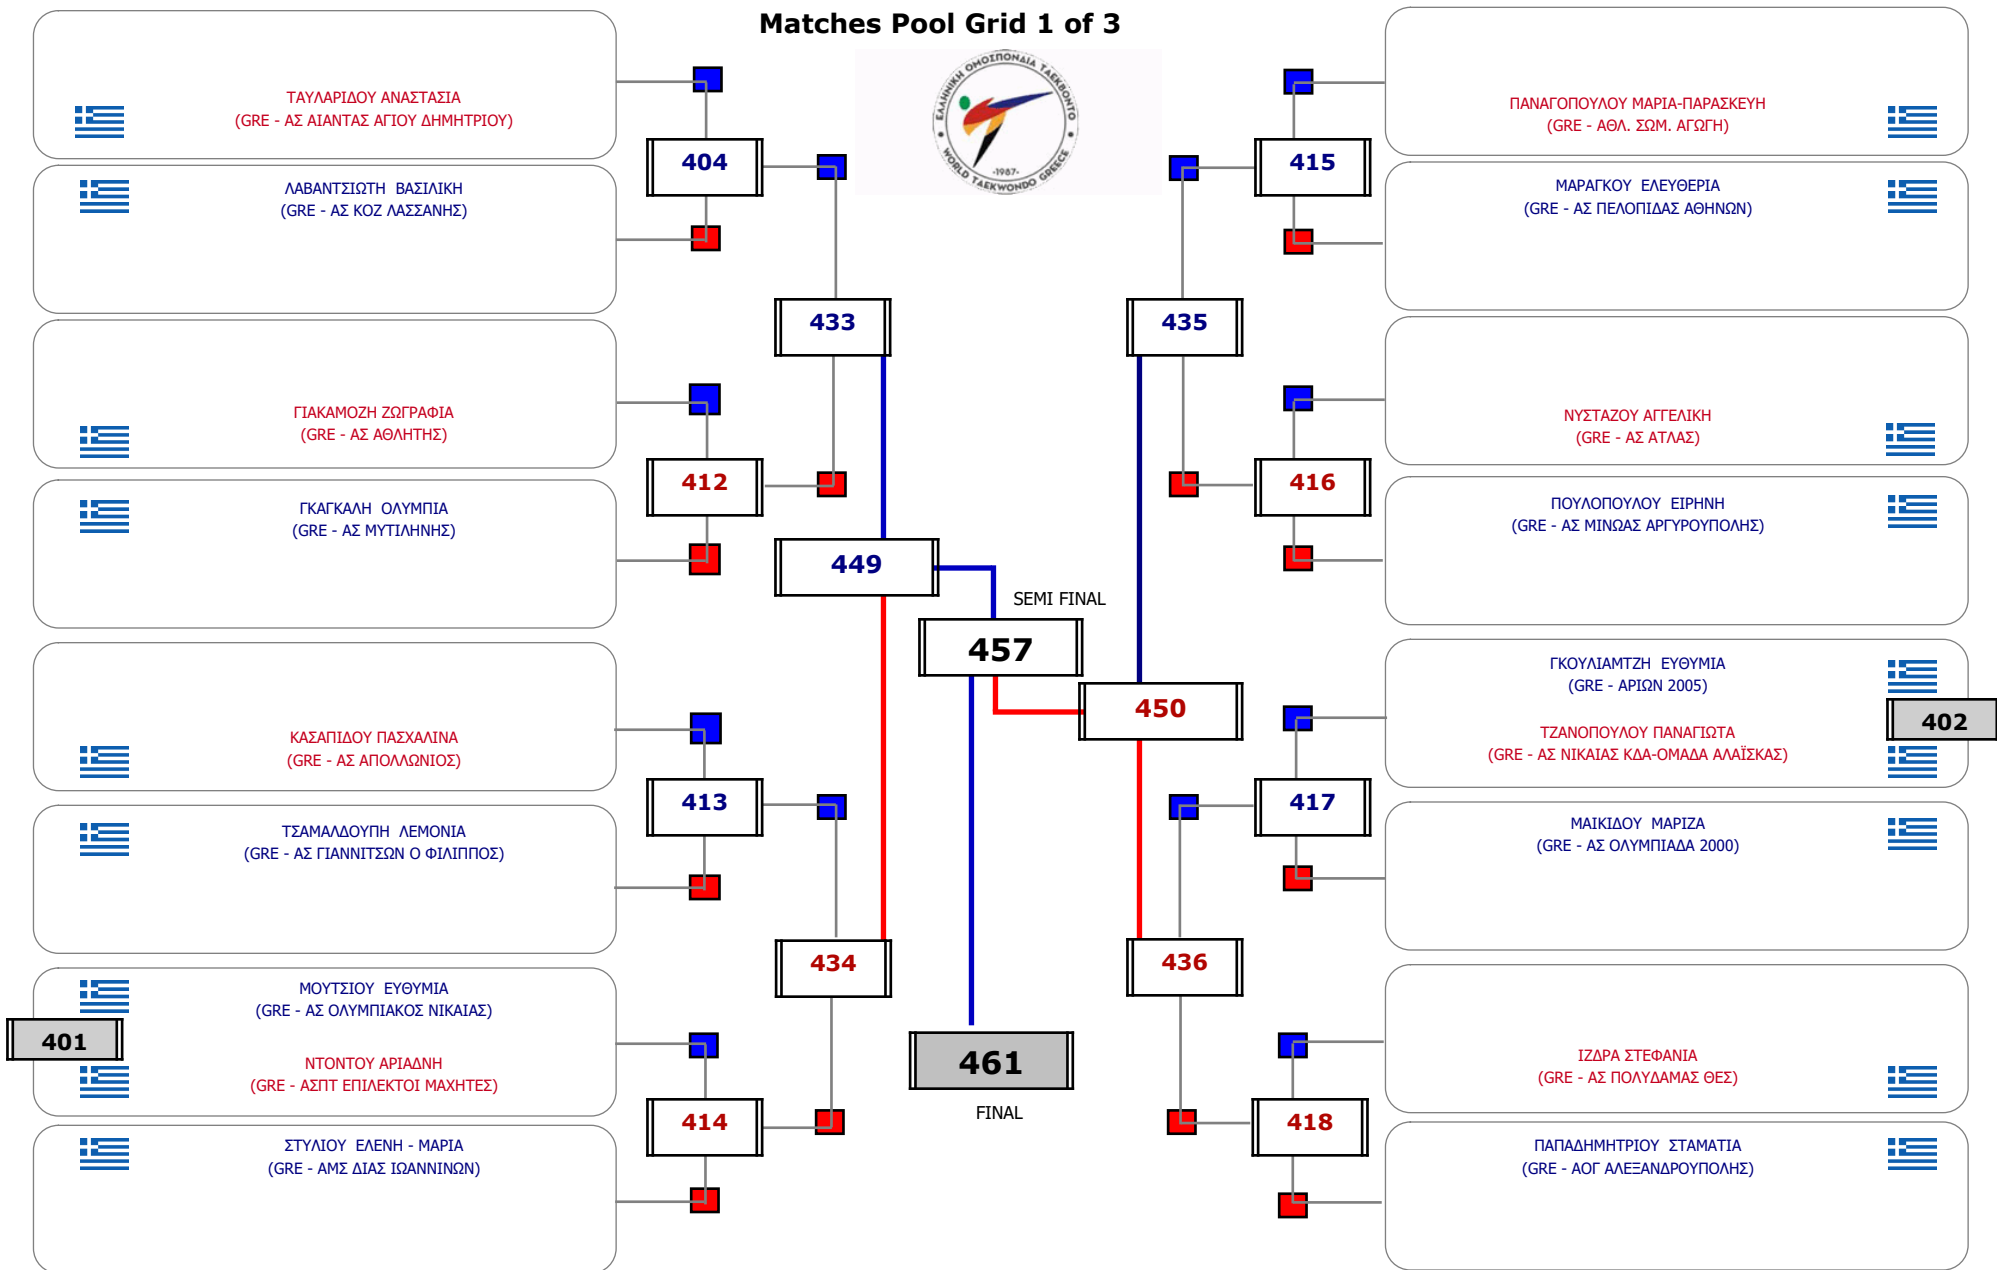

Συμμετοχή 31 Αθλητές/τριες από 27 συλλόγους.

Matches Pool Grid 2 of 3

Matches Pool Grid 3 of 3

Παρατηρητής

Δ/της Β/θμιας

Συμμετοχή 36 Αθλητές/τριες από 29 συλλόγους.

Matches Pool Grid 3 of 3

Παρατηρητής

Δ/της Β/θμιας

Συμμετοχή 40 Αθλητές/τριες από 39 συλλόγους.

Matches Pool Grid 1 of 3

Matches Pool Grid 2 of 3

Matches Pool Grid 3 of 3

Παρατηρητής

Δ/της Β/θμιας

Συμμετοχή 35 Αθλητές/τριες από 30 συλλόγους.

Matches Pool Grid 2 of 3

Matches Pool Grid 3 of 3

Παρατηρητής

Δ/της Β/θμιας

Συμμετοχή 35 Αθλητές/τριες από 29 συλλόγους.

Συμμετοχή 26 Αθλητές/τριες από 25 συλλόγους.

Matches Pool Grid

Συμμετοχή 26 Αθλητές/τριες από 26 συλλόγους.