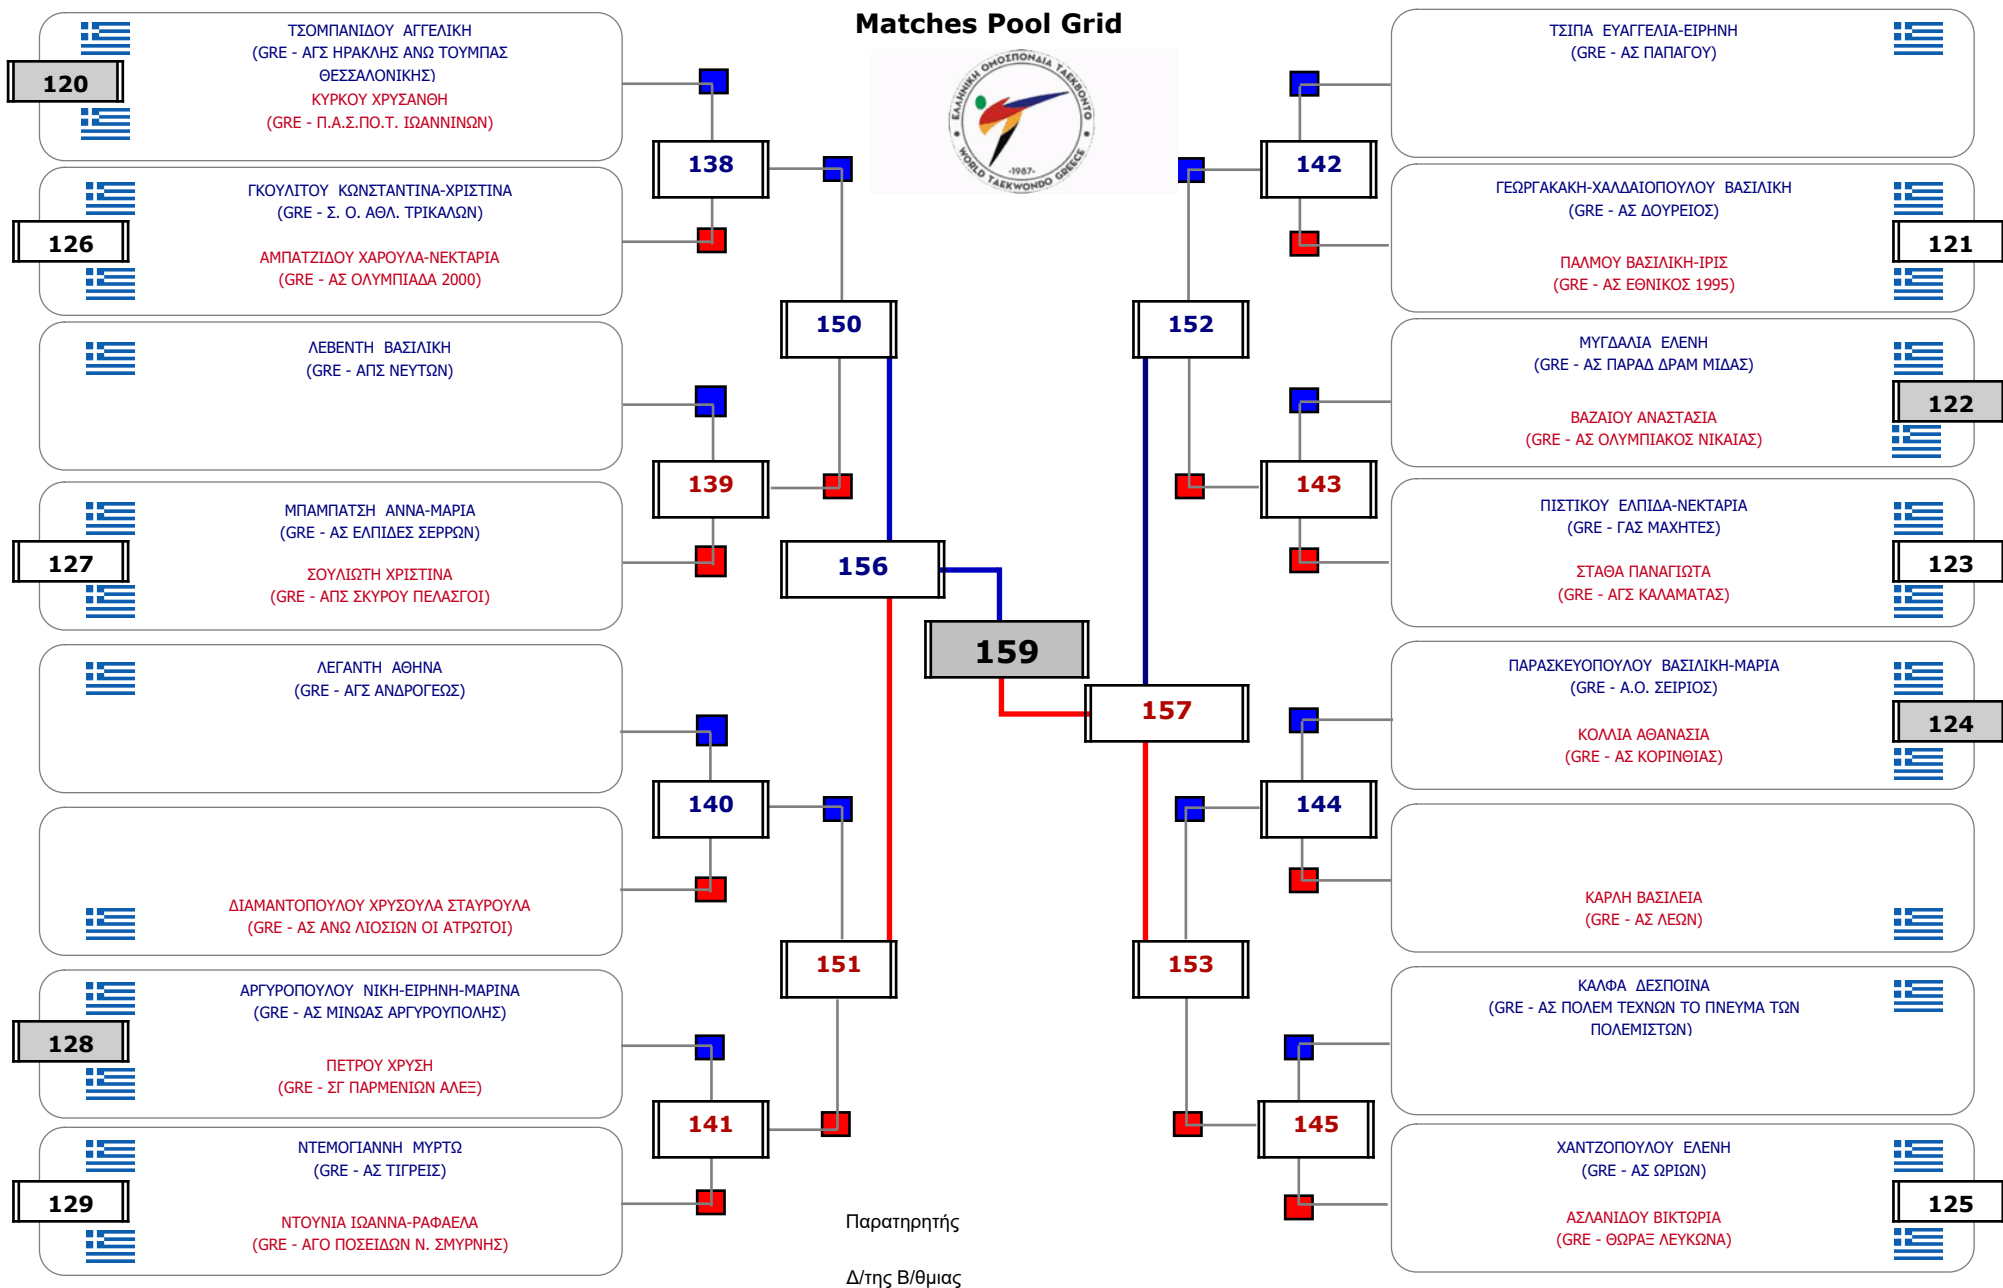

Συμμετοχή 31 Αθλητές/τριες από 27 συλλόγους.

Matches Pool Grid 2 of 3

Matches Pool Grid 3 of 3

Παρατηρητής

Δ/της Β/θμιας

Συμμετοχή 36 Αθλητές/τριες από 29 συλλόγους.

Matches Pool Grid 3 of 3

Παρατηρητής

Δ/της Β/θμιας

Συμμετοχή 40 Αθλητές/τριες από 39 συλλόγους.

Matches Pool Grid 1 of 3

Matches Pool Grid 2 of 3

Matches Pool Grid 3 of 3

Παρατηρητής

Δ/της Β/θμιας

Συμμετοχή 35 Αθλητές/τριες από 30 συλλόγους.

Matches Pool Grid 2 of 3

Matches Pool Grid 3 of 3

Παρατηρητής

Δ/της Β/θμιας

Συμμετοχή 35 Αθλητές/τριες από 29 συλλόγους.

Συμμετοχή 26 Αθλητές/τριες από 25 συλλόγους.

Matches Pool Grid

Συμμετοχή 26 Αθλητές/τριες από 26 συλλόγους.