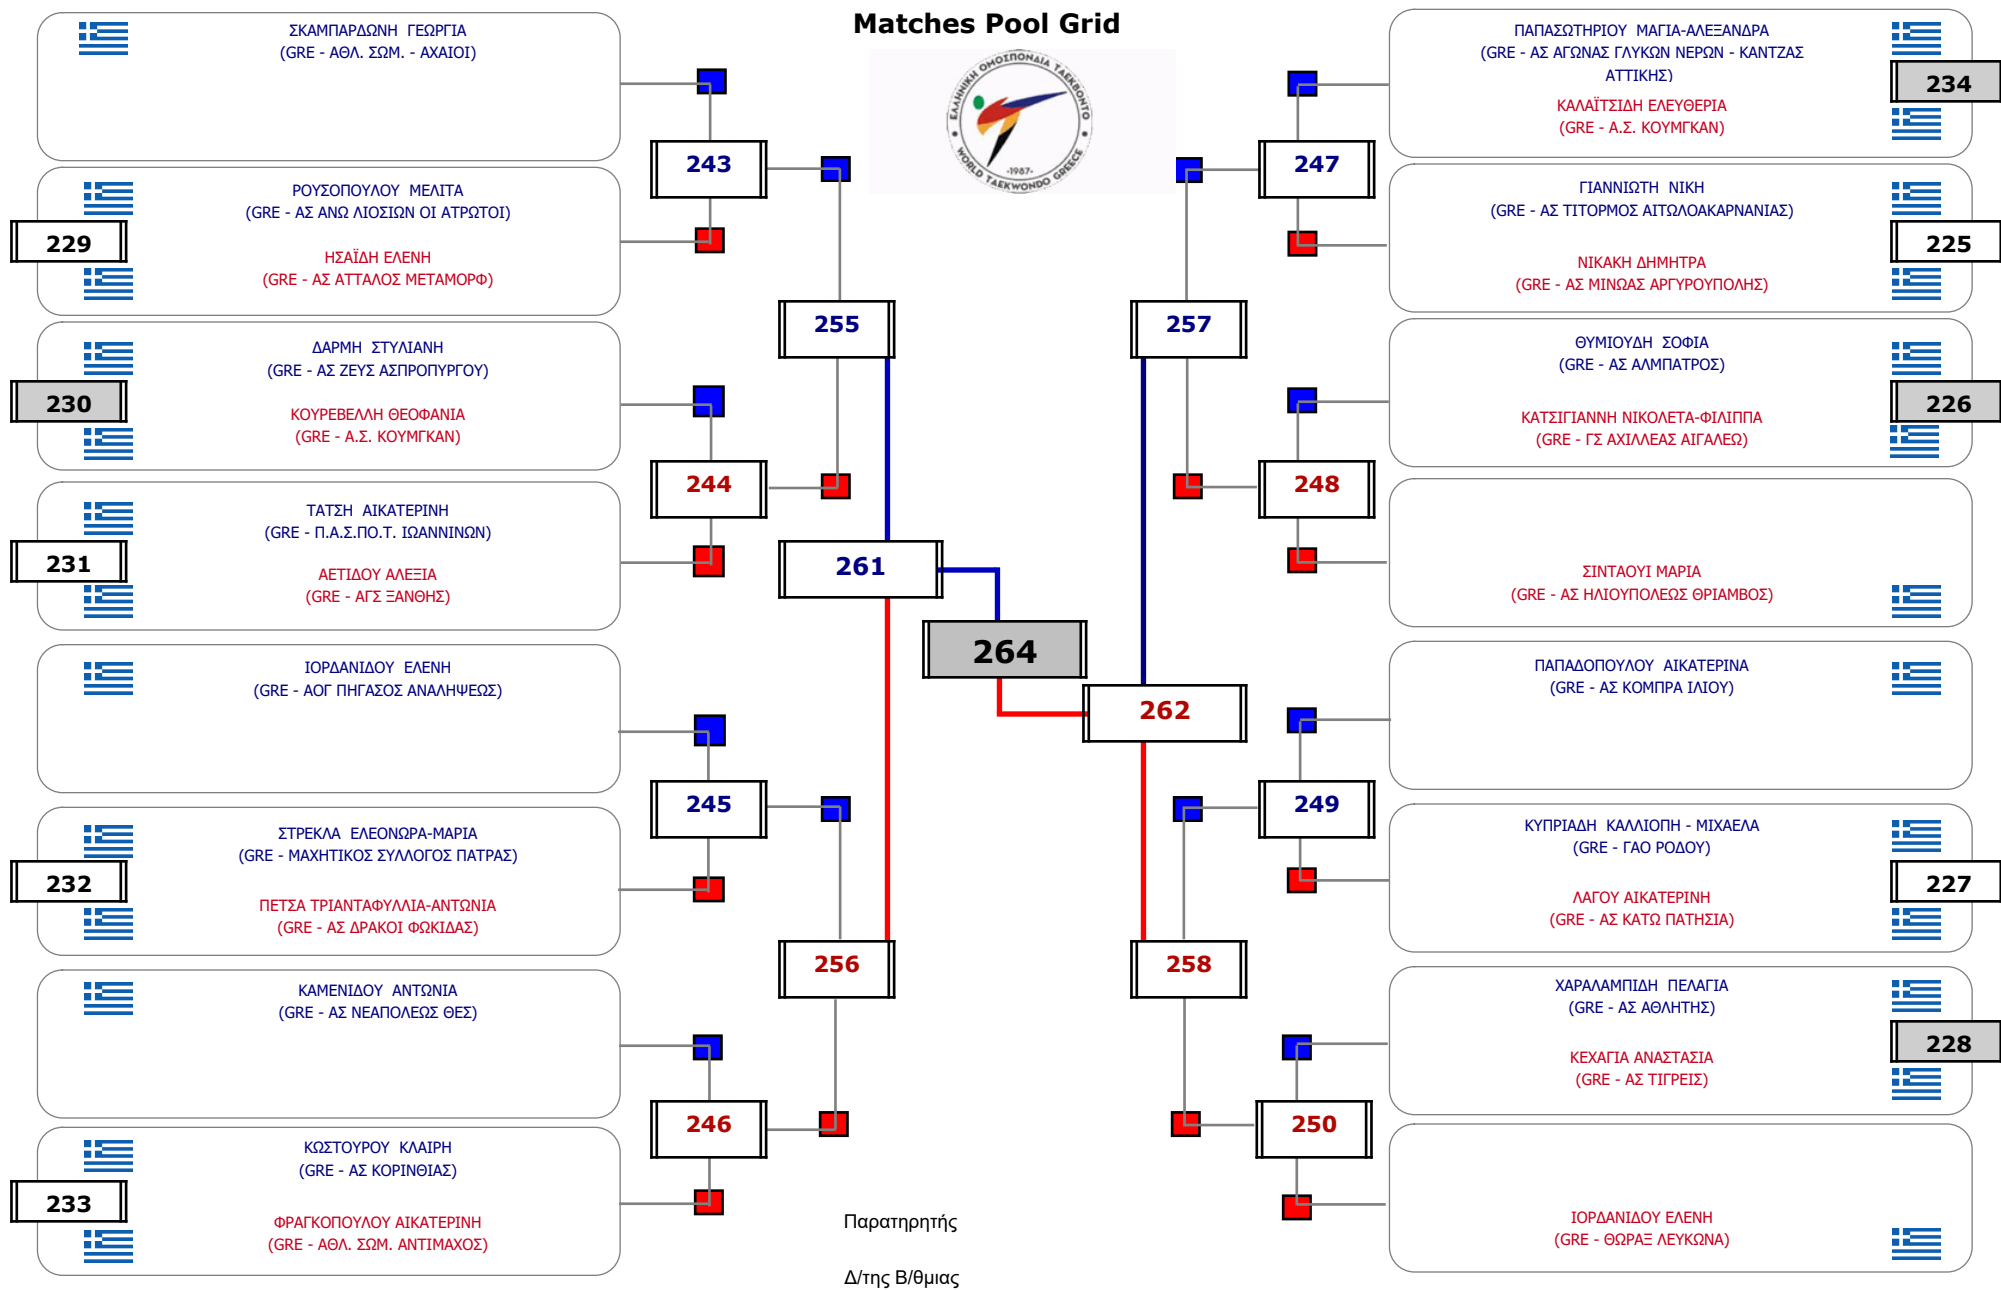

Συμμετοχή 31 Αθλητές/τριες από 27 συλλόγους.

Matches Pool Grid 2 of 3

Matches Pool Grid 3 of 3

Παρατηρητής

Δ/της Β/θμιας

Συμμετοχή 36 Αθλητές/τριες από 29 συλλόγους.

Matches Pool Grid 3 of 3

Παρατηρητής

Δ/της Β/θμιας

Συμμετοχή 40 Αθλητές/τριες από 39 συλλόγους.

Matches Pool Grid 1 of 3

Matches Pool Grid 2 of 3

Matches Pool Grid 3 of 3

Παρατηρητής

Δ/της Β/θμιας

Συμμετοχή 35 Αθλητές/τριες από 30 συλλόγους.

Matches Pool Grid 2 of 3

Matches Pool Grid 3 of 3

Παρατηρητής

Δ/της Β/θμιας

Συμμετοχή 35 Αθλητές/τριες από 29 συλλόγους.

Συμμετοχή 26 Αθλητές/τριες από 25 συλλόγους.

Matches Pool Grid

Συμμετοχή 26 Αθλητές/τριες από 26 συλλόγους.