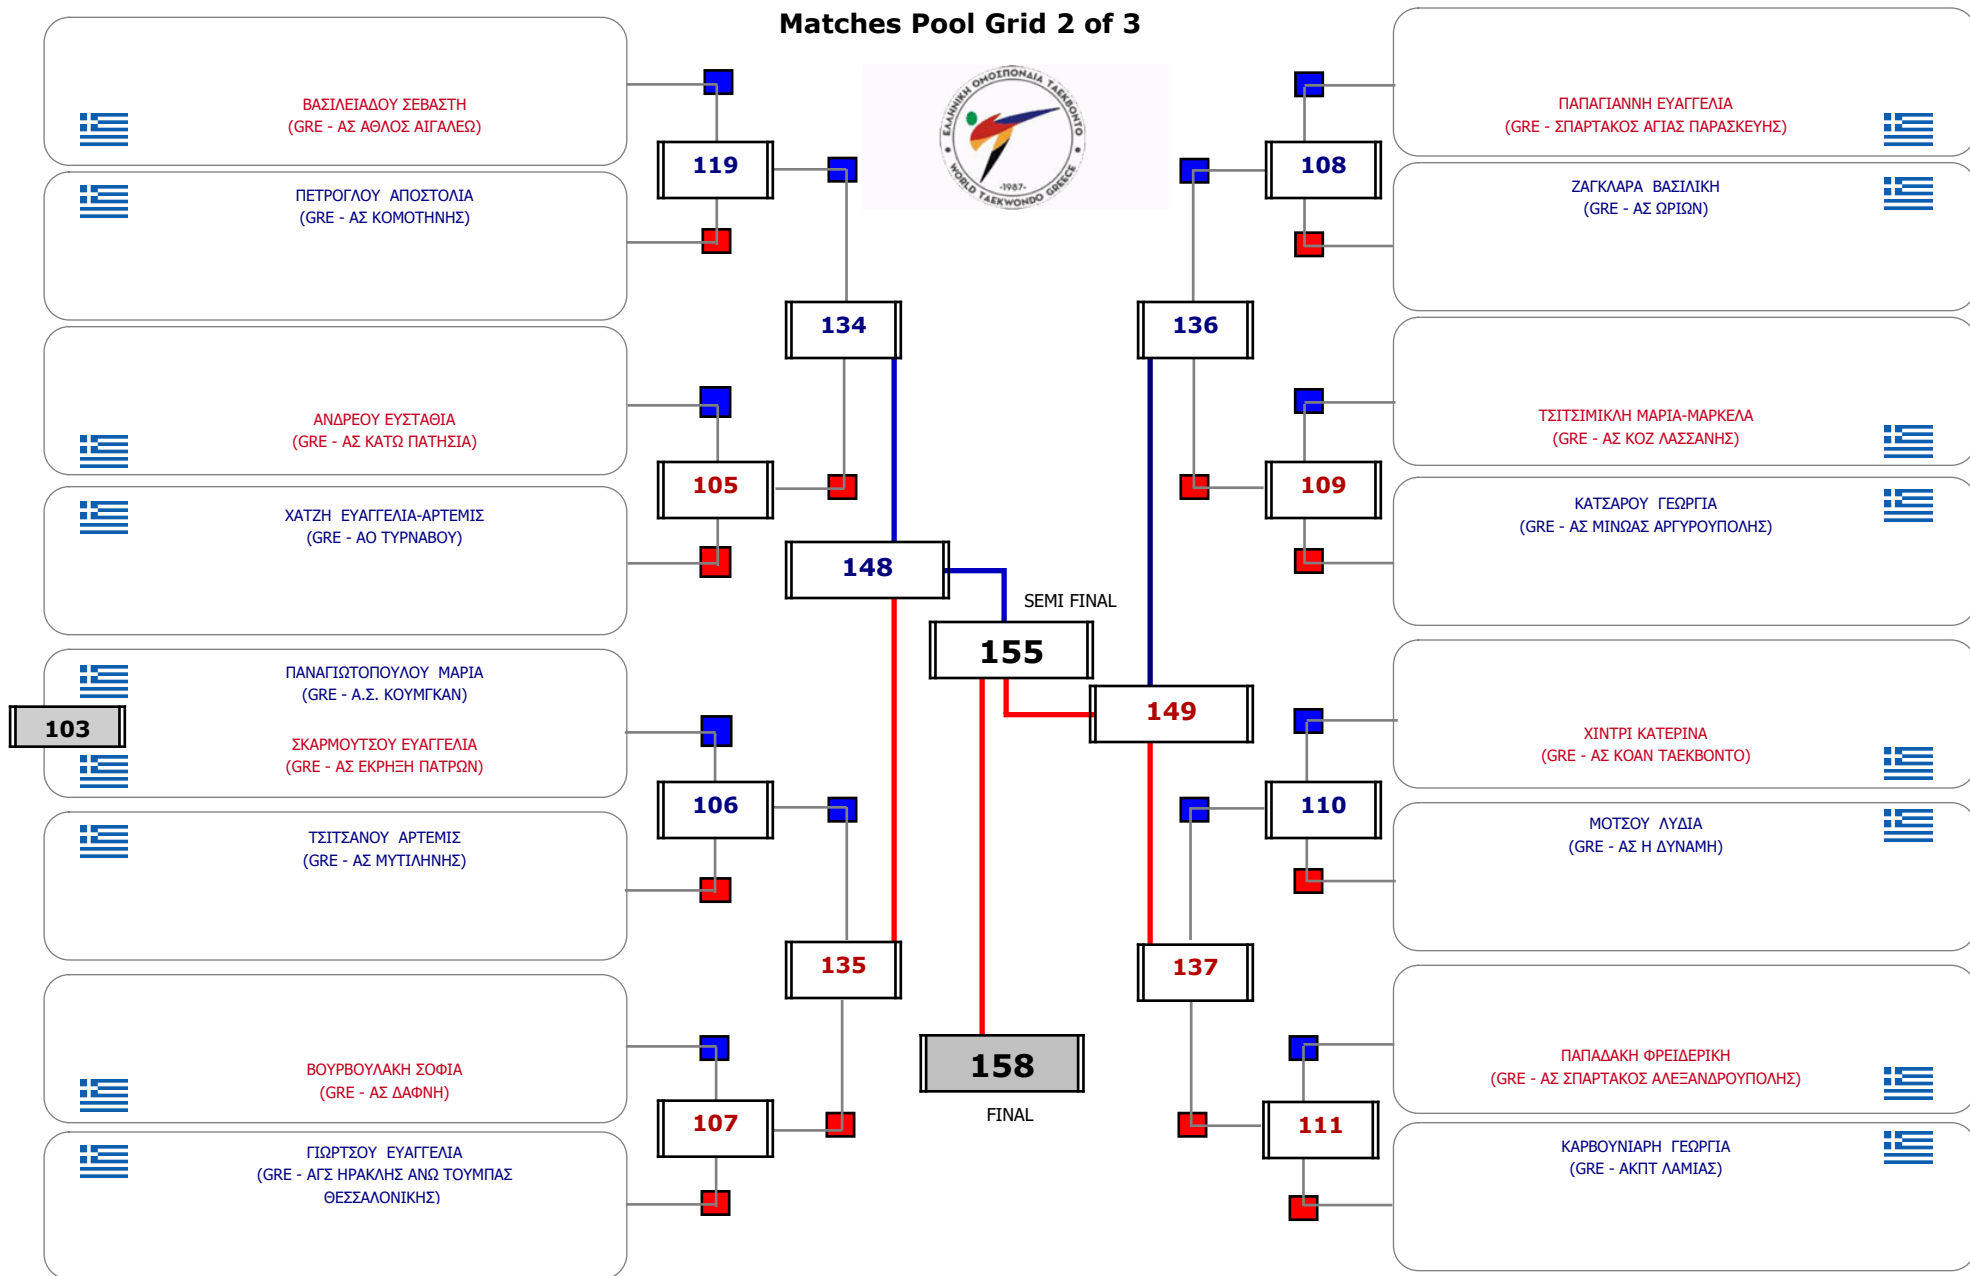

Συμμετοχή 31 Αθλητές/τριες από 27 συλλόγους.

Matches Pool Grid 2 of 3

Matches Pool Grid 3 of 3

Παρατηρητής

Δ/της Β/θμιας

Συμμετοχή 36 Αθλητές/τριες από 29 συλλόγους.

Matches Pool Grid 3 of 3

Παρατηρητής

Δ/της Β/θμιας

Συμμετοχή 40 Αθλητές/τριες από 39 συλλόγους.

Matches Pool Grid 1 of 3

Matches Pool Grid 2 of 3

Matches Pool Grid 3 of 3

Παρατηρητής

Δ/της Β/θμιας

Συμμετοχή 35 Αθλητές/τριες από 30 συλλόγους.

Matches Pool Grid 2 of 3

Matches Pool Grid 3 of 3

Παρατηρητής

Δ/της Β/θμιας

Συμμετοχή 35 Αθλητές/τριες από 29 συλλόγους.

Συμμετοχή 26 Αθλητές/τριες από 25 συλλόγους.

Matches Pool Grid

Συμμετοχή 26 Αθλητές/τριες από 26 συλλόγους.