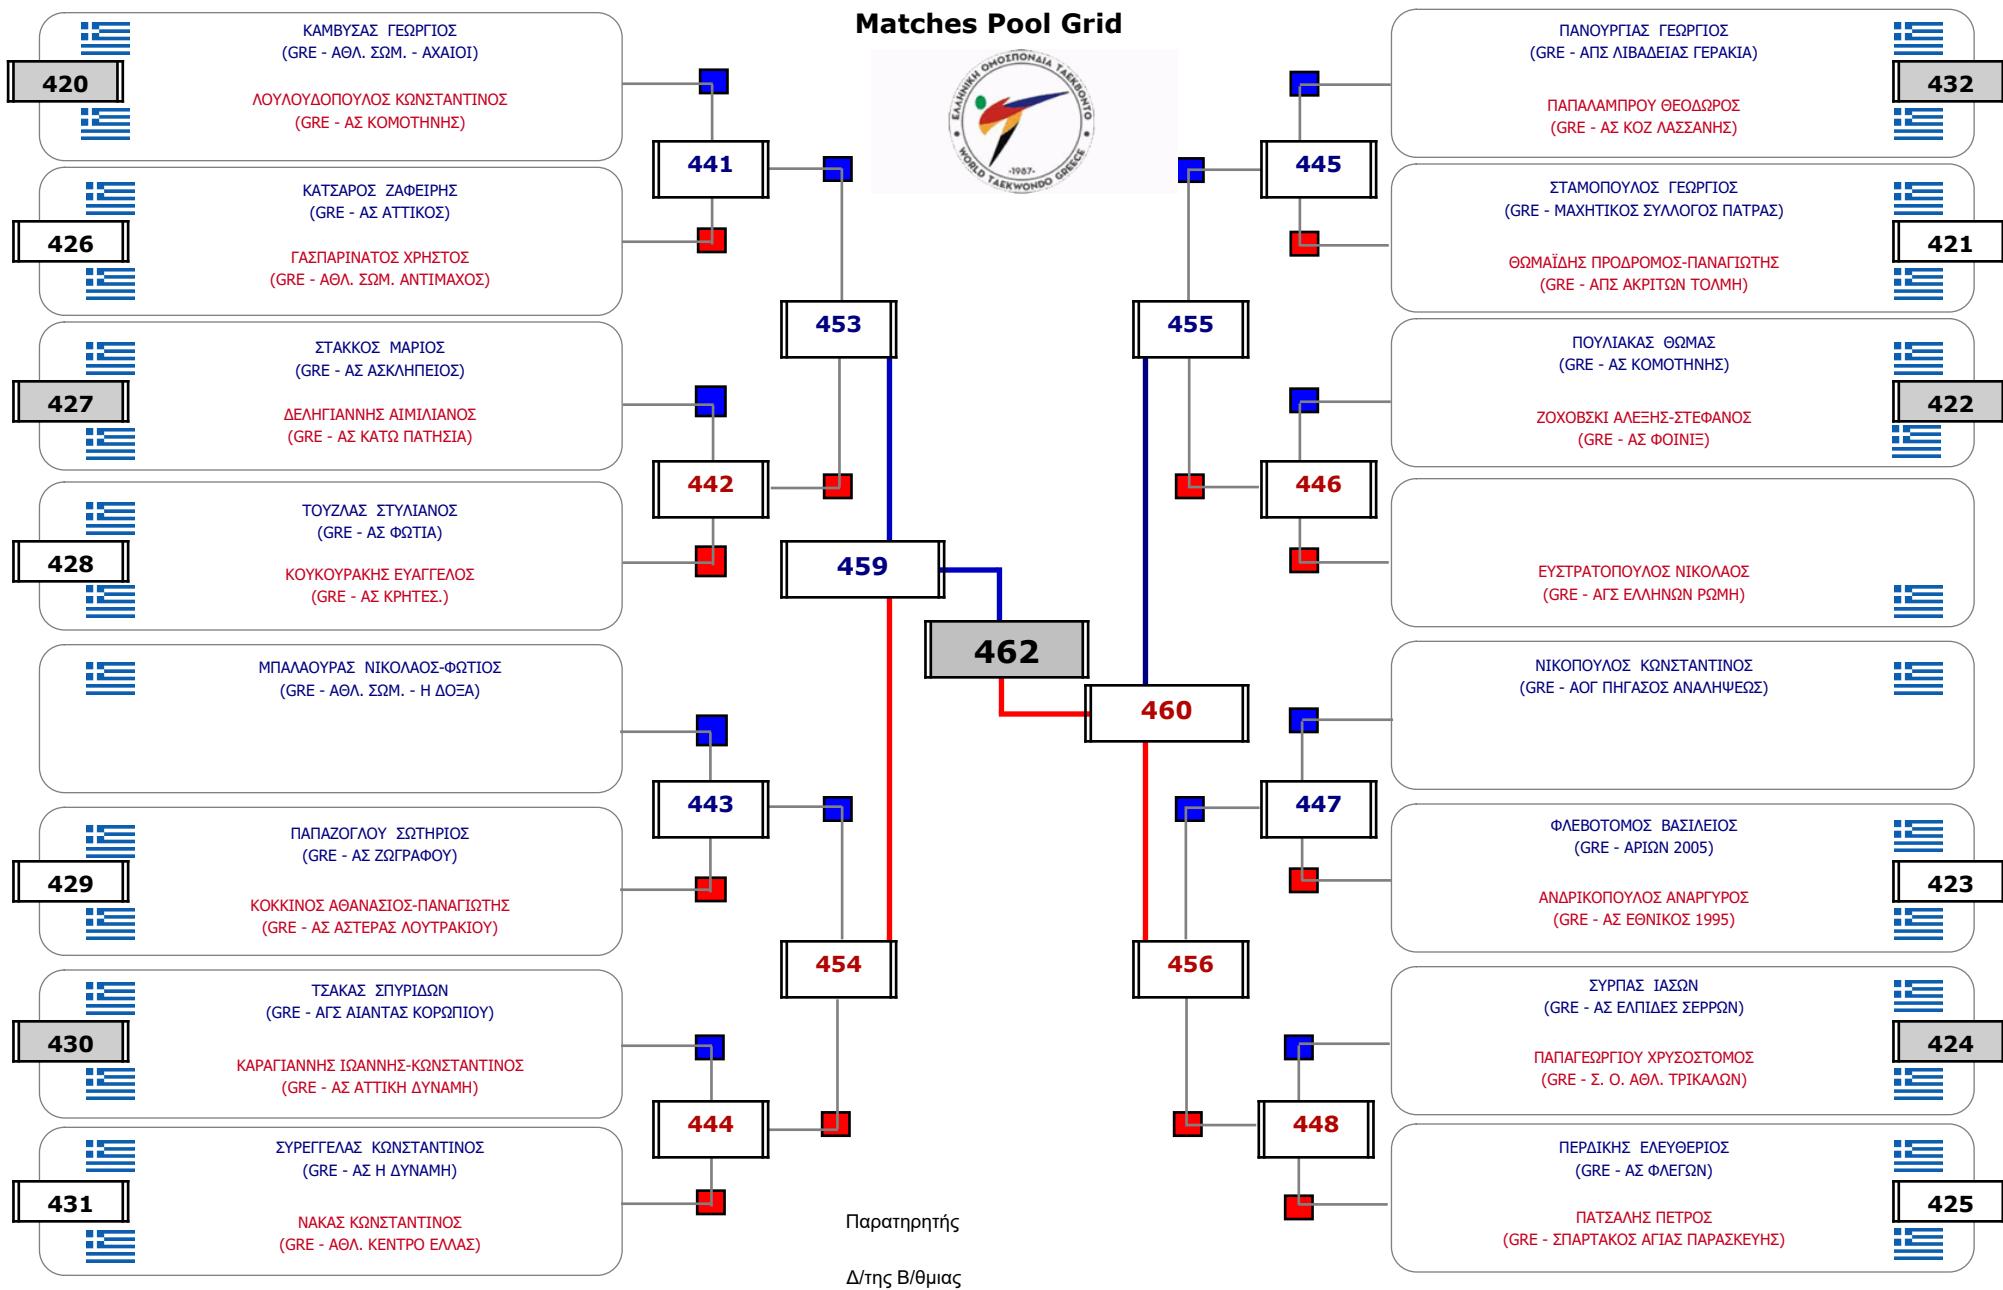

Συμμετοχή 31 Αθλητές/τριες από 27 συλλόγους.

Matches Pool Grid 2 of 3

Matches Pool Grid 3 of 3

Παρατηρητής

Δ/της Β/θμιας

Συμμετοχή 36 Αθλητές/τριες από 29 συλλόγους.

Matches Pool Grid 3 of 3

Παρατηρητής

Δ/της Β/θμιας

Συμμετοχή 40 Αθλητές/τριες από 39 συλλόγους.

Matches Pool Grid 1 of 3

Matches Pool Grid 2 of 3

Matches Pool Grid 3 of 3

Παρατηρητής

Δ/της Β/θμιας

Συμμετοχή 35 Αθλητές/τριες από 30 συλλόγους.

Matches Pool Grid 2 of 3

Matches Pool Grid 3 of 3

Παρατηρητής

Δ/της Β/θμιας

Συμμετοχή 35 Αθλητές/τριες από 29 συλλόγους.

Συμμετοχή 26 Αθλητές/τριες από 25 συλλόγους.

Matches Pool Grid

Συμμετοχή 26 Αθλητές/τριες από 26 συλλόγους.