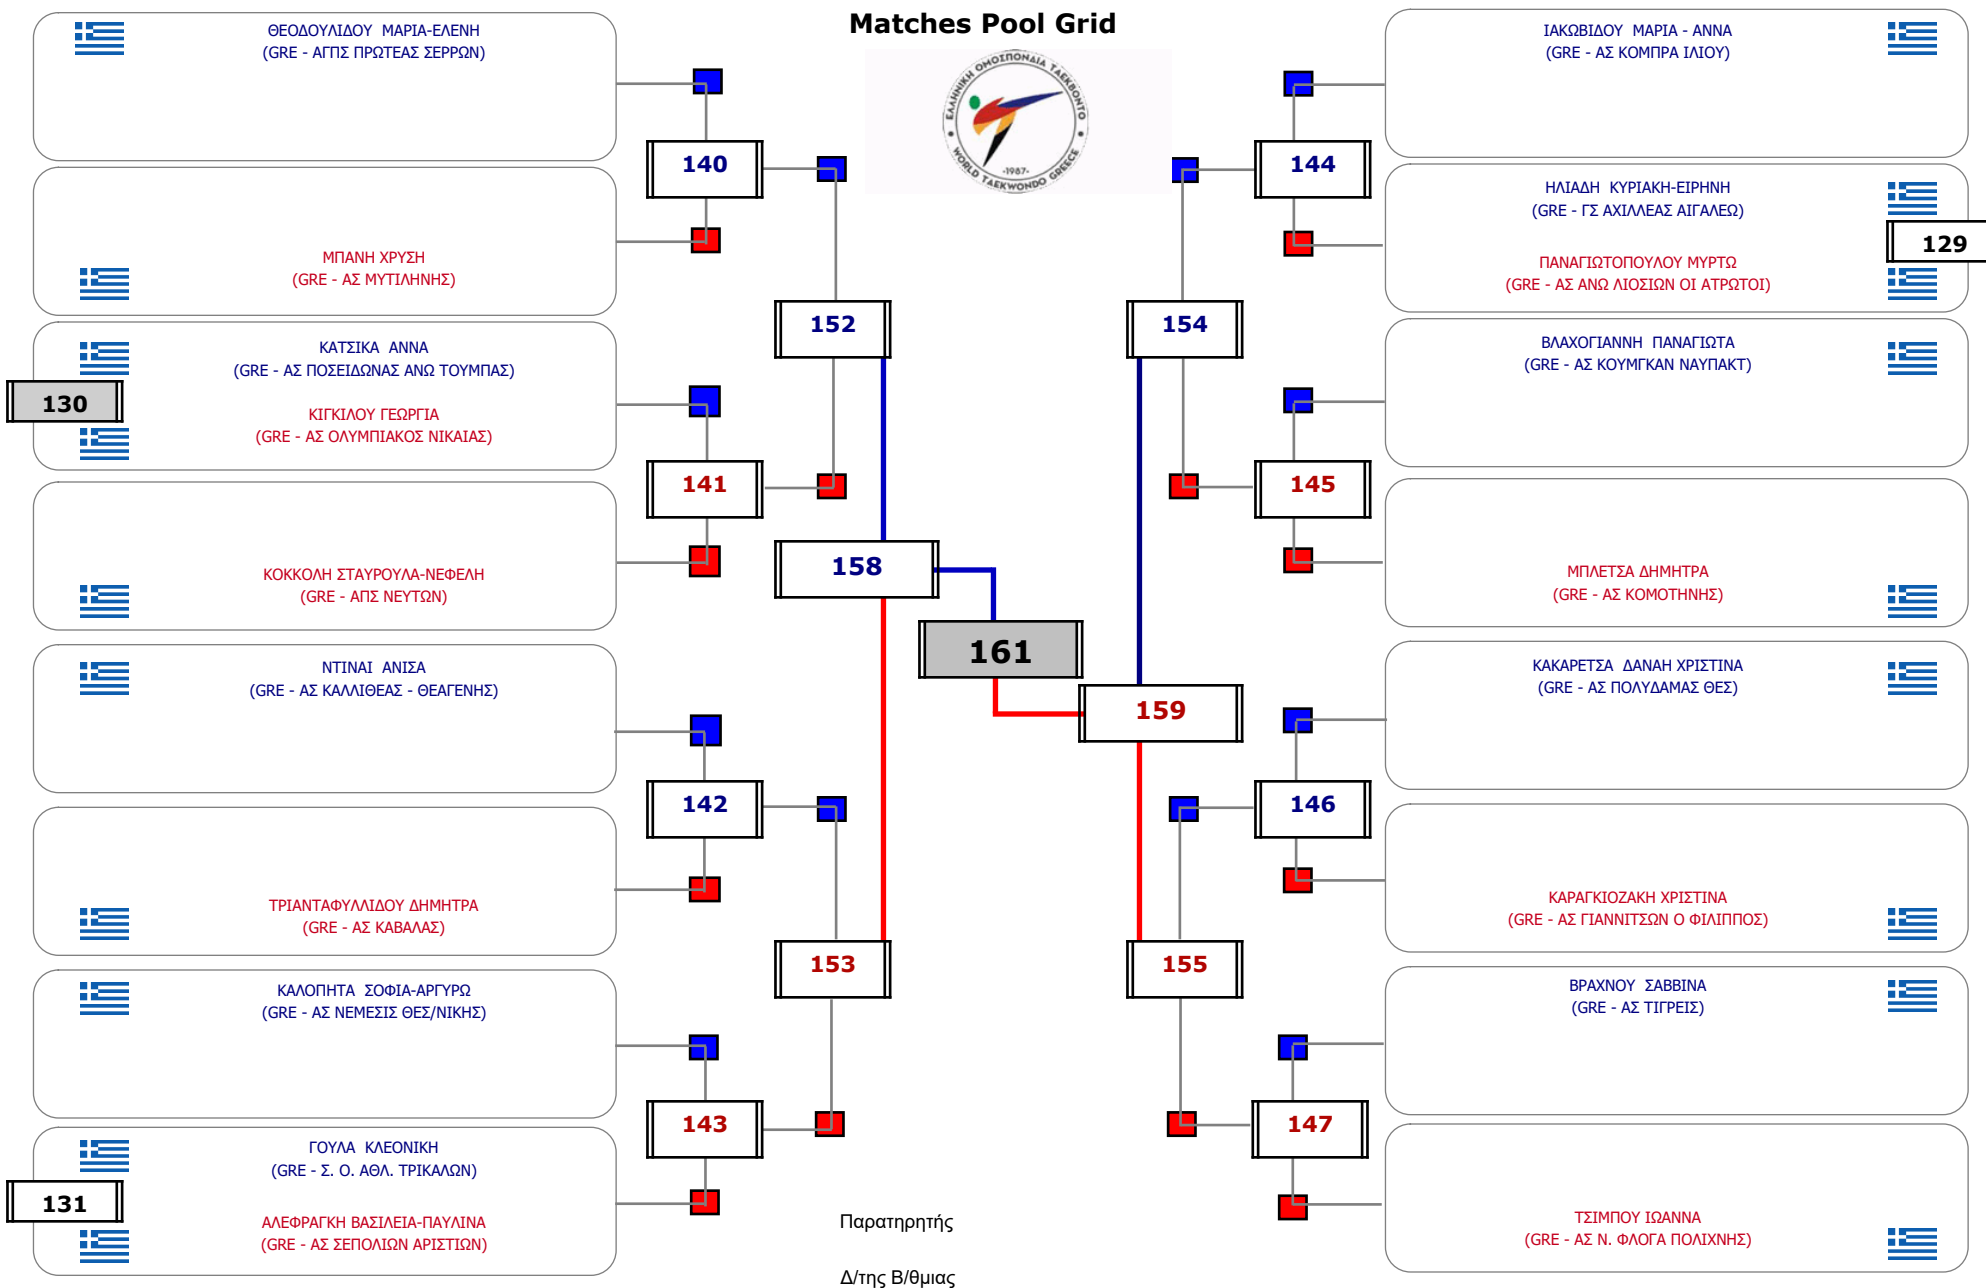

Συμμετοχή 21 Αθλητές/τριες από 19 συλλόγους.

Matches Pool Grid 1 of 3

Matches Pool Grid 2 of 3

Matches Pool Grid 3 of 3

Παρατηρητής

Δ/της Β/θμιας

Συμμετοχή 44 Αθλητές/τριες από 41 συλλόγους.

Συμμετοχή 22 Αθλητές/τριες από 19 συλλόγους.

Συμμετοχή 25 Αθλητές/τριες από 22 συλλόγους.

Matches Pool Grid

Παρατηρητής

Δ/της Β/θμιας

Συμμετοχή 1 Αθλητές/τριες από 1 συλλόγους.

Matches Pool Grid

Συμμετοχή 19 Αθλητές/τριες από 19 συλλόγους.

Matches Pool Grid

Συμμετοχή 18 Αθλητές/τριες από 15 συλλόγους.

Matches Pool Grid 1 of 3

Matches Pool Grid 2 of 3

Matches Pool Grid 3 of 3

Παρατηρητής

Δ/της Β/θμιας

Συμμετοχή 45 Αθλητές/τριες από 39 συλλόγους.

Συμμετοχή 20 Αθλητές/τριες από 19 συλλόγους.