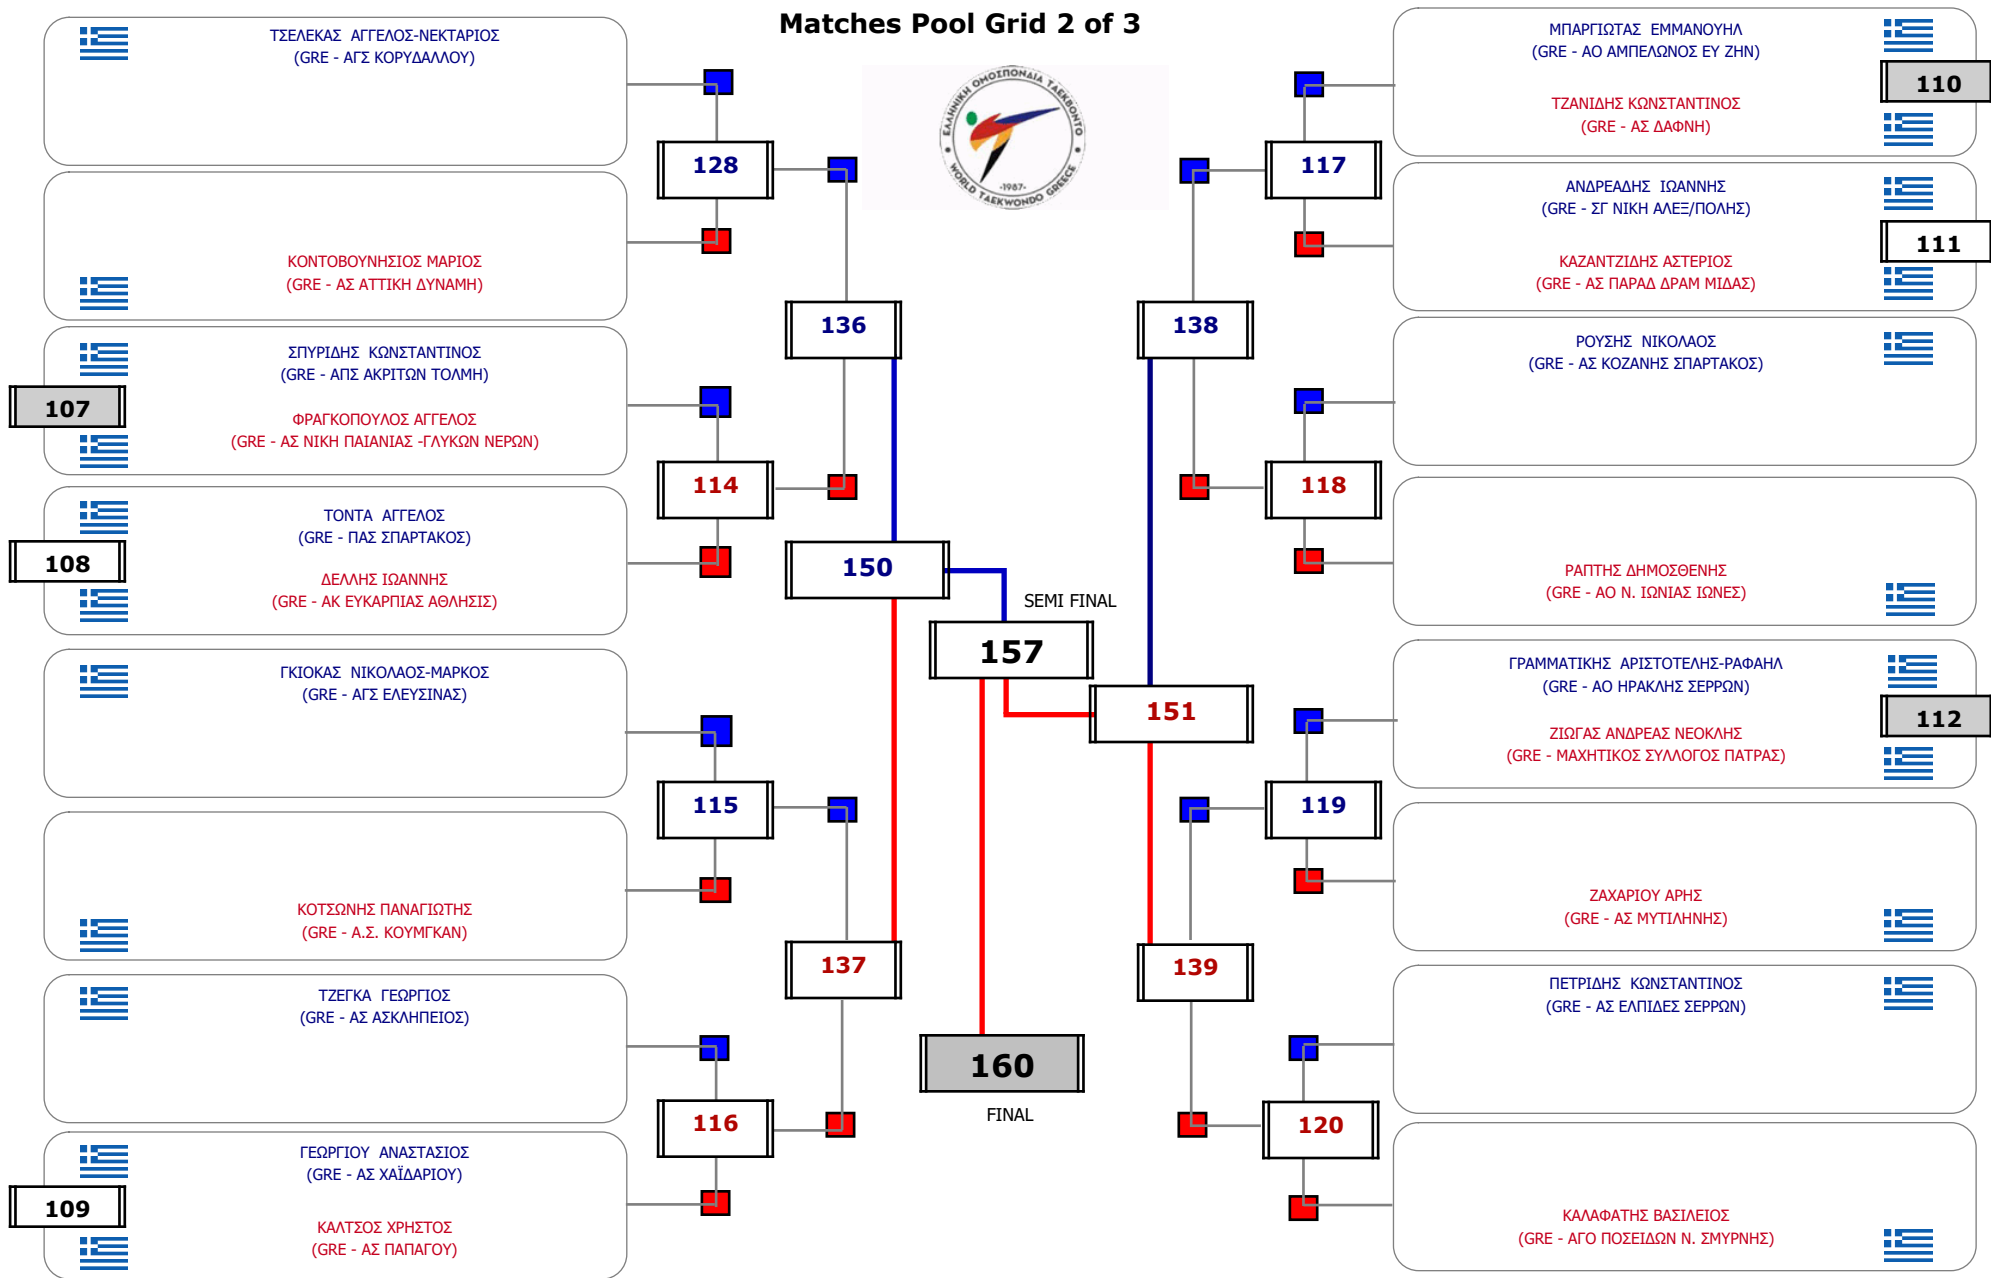

Συμμετοχή 21 Αθλητές/τριες από 19 συλλόγους.

Matches Pool Grid 1 of 3

Matches Pool Grid 2 of 3

Matches Pool Grid 3 of 3

Παρατηρητής

Δ/της Β/θμιας

Συμμετοχή 44 Αθλητές/τριες από 41 συλλόγους.

Συμμετοχή 22 Αθλητές/τριες από 19 συλλόγους.

Συμμετοχή 25 Αθλητές/τριες από 22 συλλόγους.

Matches Pool Grid

Παρατηρητής

Δ/της Β/θμιας

Συμμετοχή 1 Αθλητές/τριες από 1 συλλόγους.

Matches Pool Grid

Συμμετοχή 19 Αθλητές/τριες από 19 συλλόγους.

Matches Pool Grid

Συμμετοχή 18 Αθλητές/τριες από 15 συλλόγους.

Matches Pool Grid 1 of 3

Matches Pool Grid 2 of 3

Matches Pool Grid 3 of 3

Παρατηρητής

Δ/της Β/θμιας

Συμμετοχή 45 Αθλητές/τριες από 39 συλλόγους.

Συμμετοχή 20 Αθλητές/τριες από 19 συλλόγους.