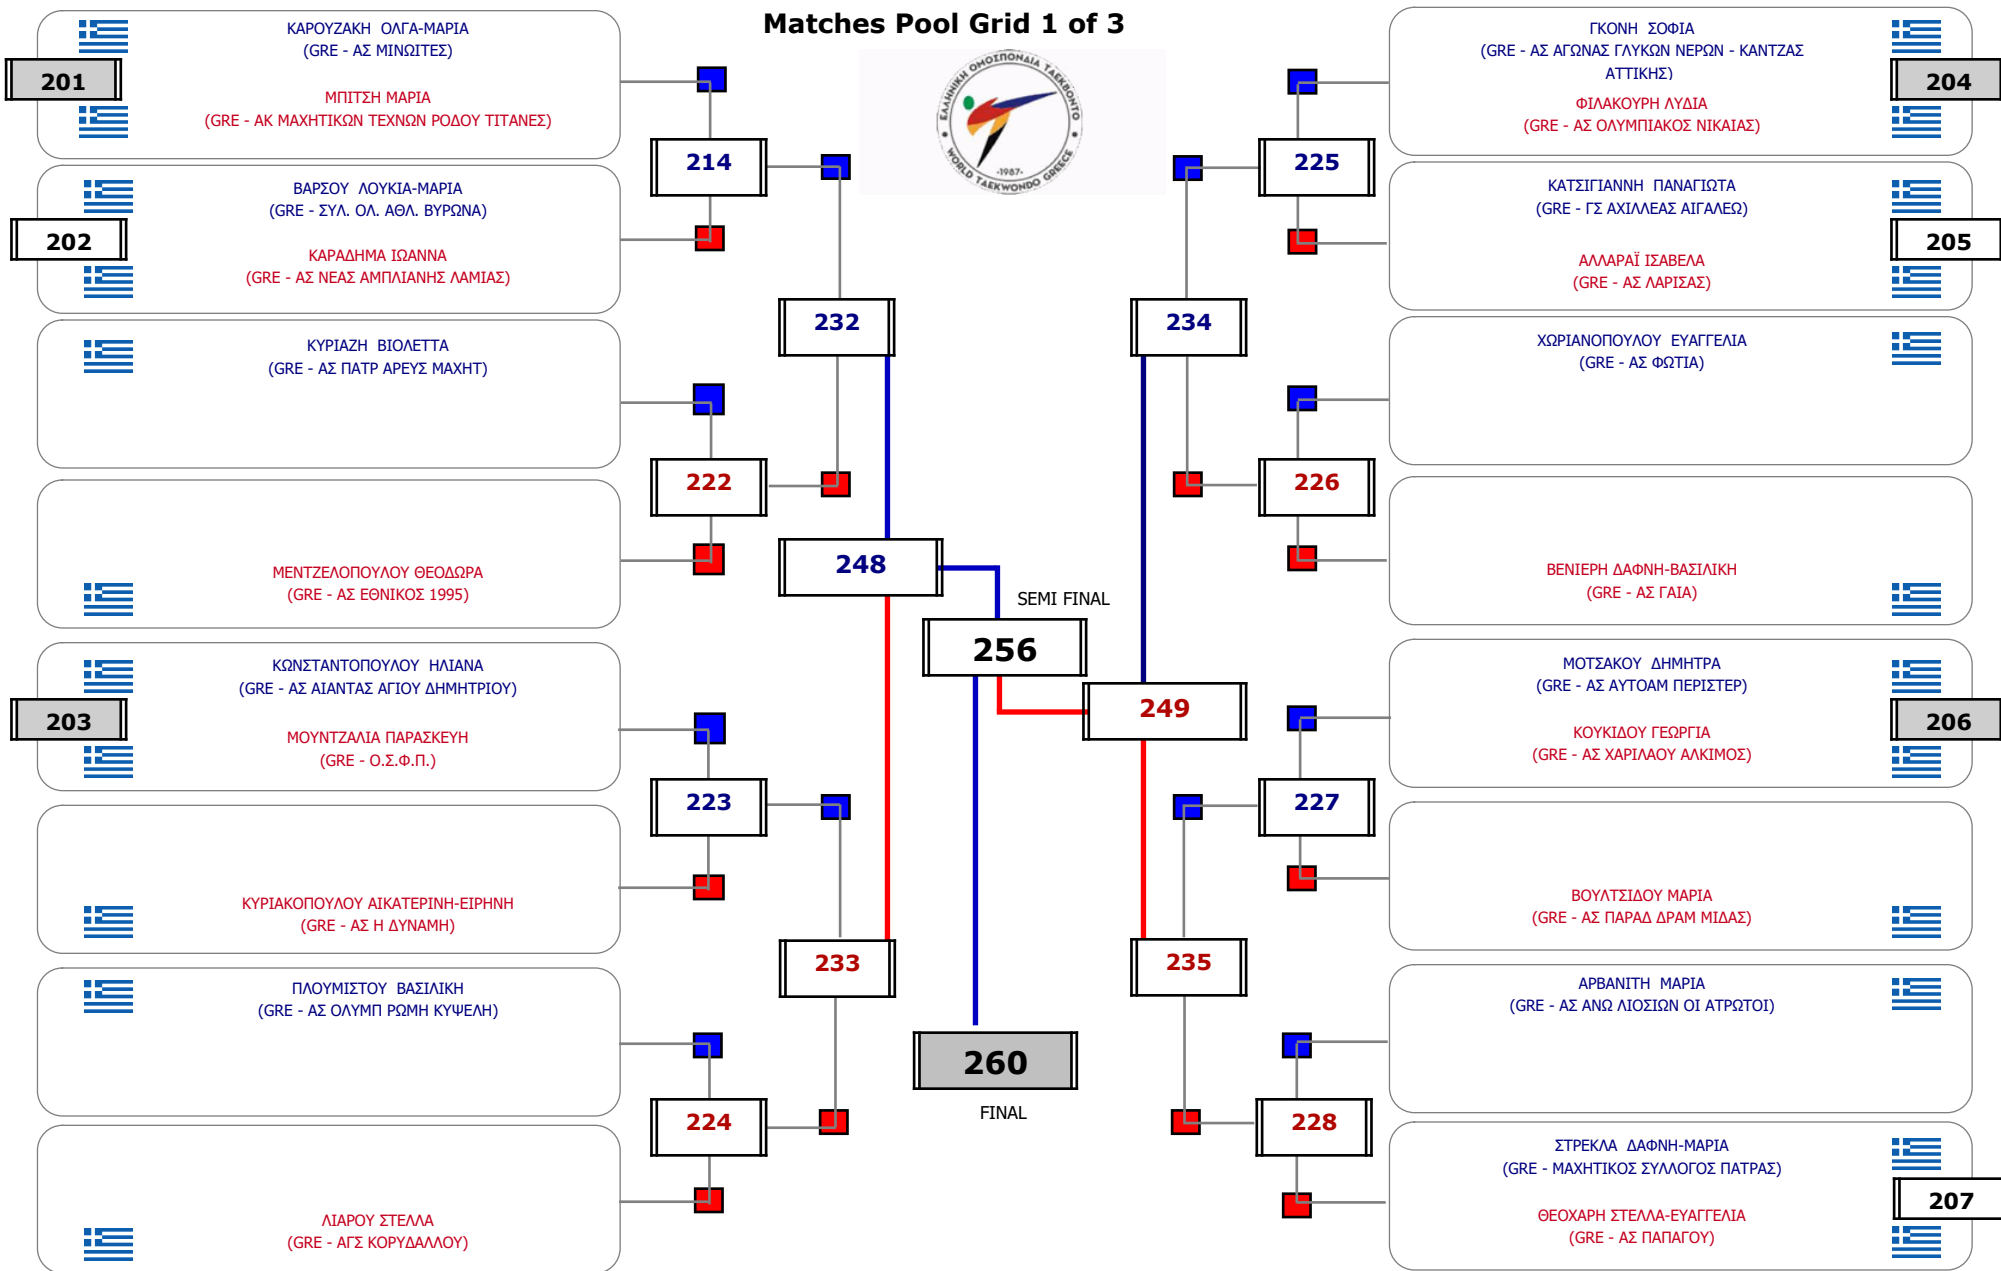

Συμμετοχή 21 Αθλητές/τριες από 19 συλλόγους.

Matches Pool Grid 1 of 3

Matches Pool Grid 2 of 3

Matches Pool Grid 3 of 3

Παρατηρητής

Δ/της Β/θμιας

Συμμετοχή 44 Αθλητές/τριες από 41 συλλόγους.

Συμμετοχή 22 Αθλητές/τριες από 19 συλλόγους.

Συμμετοχή 25 Αθλητές/τριες από 22 συλλόγους.

Matches Pool Grid

Παρατηρητής

Δ/της Β/θμιας

Συμμετοχή 1 Αθλητές/τριες από 1 συλλόγους.

Matches Pool Grid

Συμμετοχή 19 Αθλητές/τριες από 19 συλλόγους.

Matches Pool Grid

Συμμετοχή 18 Αθλητές/τριες από 15 συλλόγους.

Matches Pool Grid 1 of 3

Matches Pool Grid 2 of 3

Matches Pool Grid 3 of 3

Παρατηρητής

Δ/της Β/θμιας

Συμμετοχή 45 Αθλητές/τριες από 39 συλλόγους.

Συμμετοχή 20 Αθλητές/τριες από 19 συλλόγους.