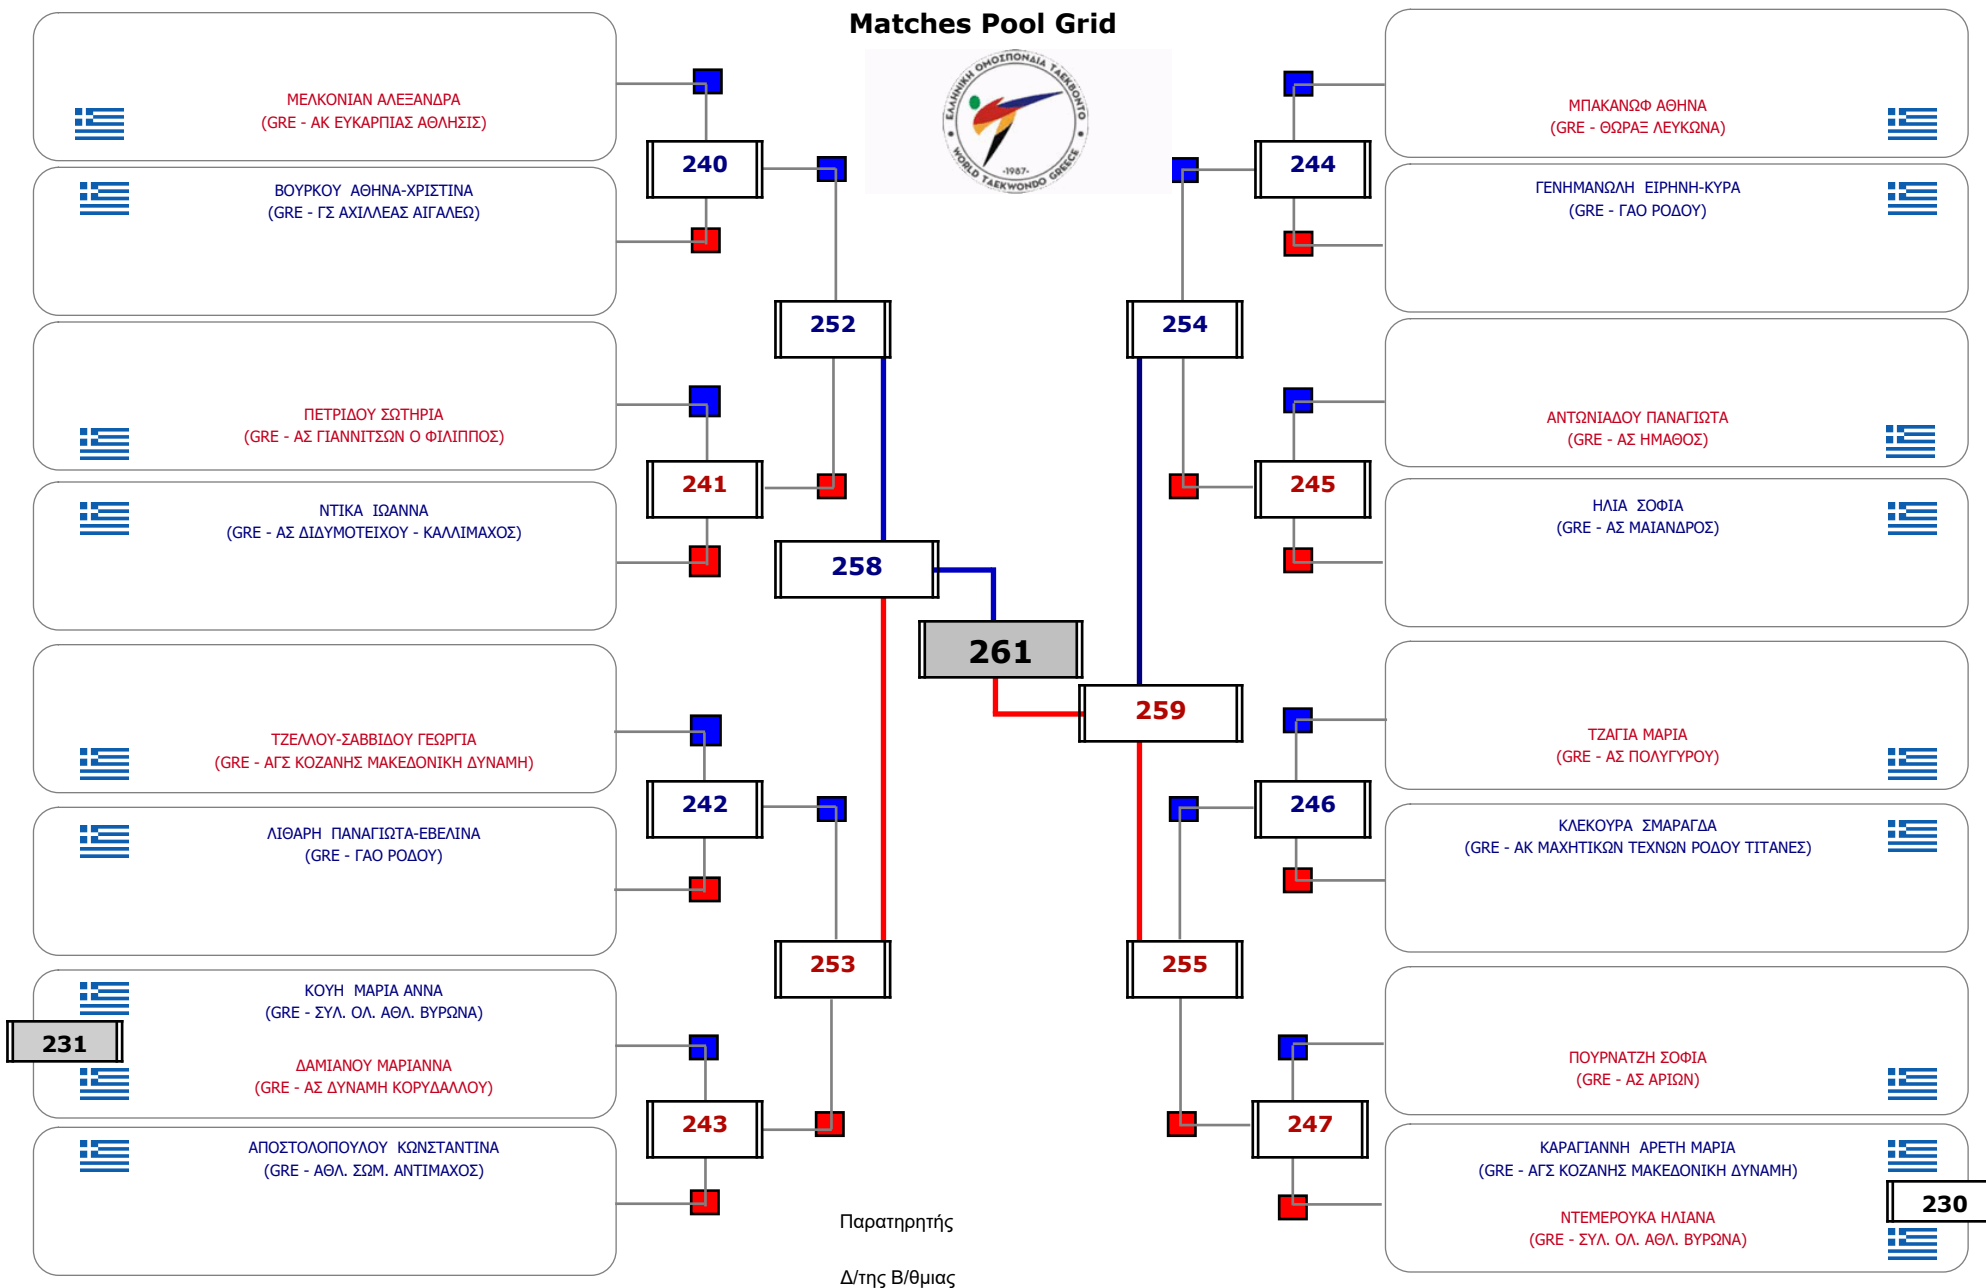

Συμμετοχή 21 Αθλητές/τριες από 19 συλλόγους.

Matches Pool Grid 1 of 3

Matches Pool Grid 2 of 3

Matches Pool Grid 3 of 3

Παρατηρητής

Δ/της Β/θμιας

Συμμετοχή 44 Αθλητές/τριες από 41 συλλόγους.

Συμμετοχή 22 Αθλητές/τριες από 19 συλλόγους.

Συμμετοχή 25 Αθλητές/τριες από 22 συλλόγους.

Matches Pool Grid

Παρατηρητής

Δ/της Β/θμιας

Συμμετοχή 1 Αθλητές/τριες από 1 συλλόγους.

Matches Pool Grid

Συμμετοχή 19 Αθλητές/τριες από 19 συλλόγους.

Matches Pool Grid

Συμμετοχή 18 Αθλητές/τριες από 15 συλλόγους.

Matches Pool Grid 1 of 3

Matches Pool Grid 2 of 3

Matches Pool Grid 3 of 3

Παρατηρητής

Δ/της Β/θμιας

Συμμετοχή 45 Αθλητές/τριες από 39 συλλόγους.

Συμμετοχή 20 Αθλητές/τριες από 19 συλλόγους.