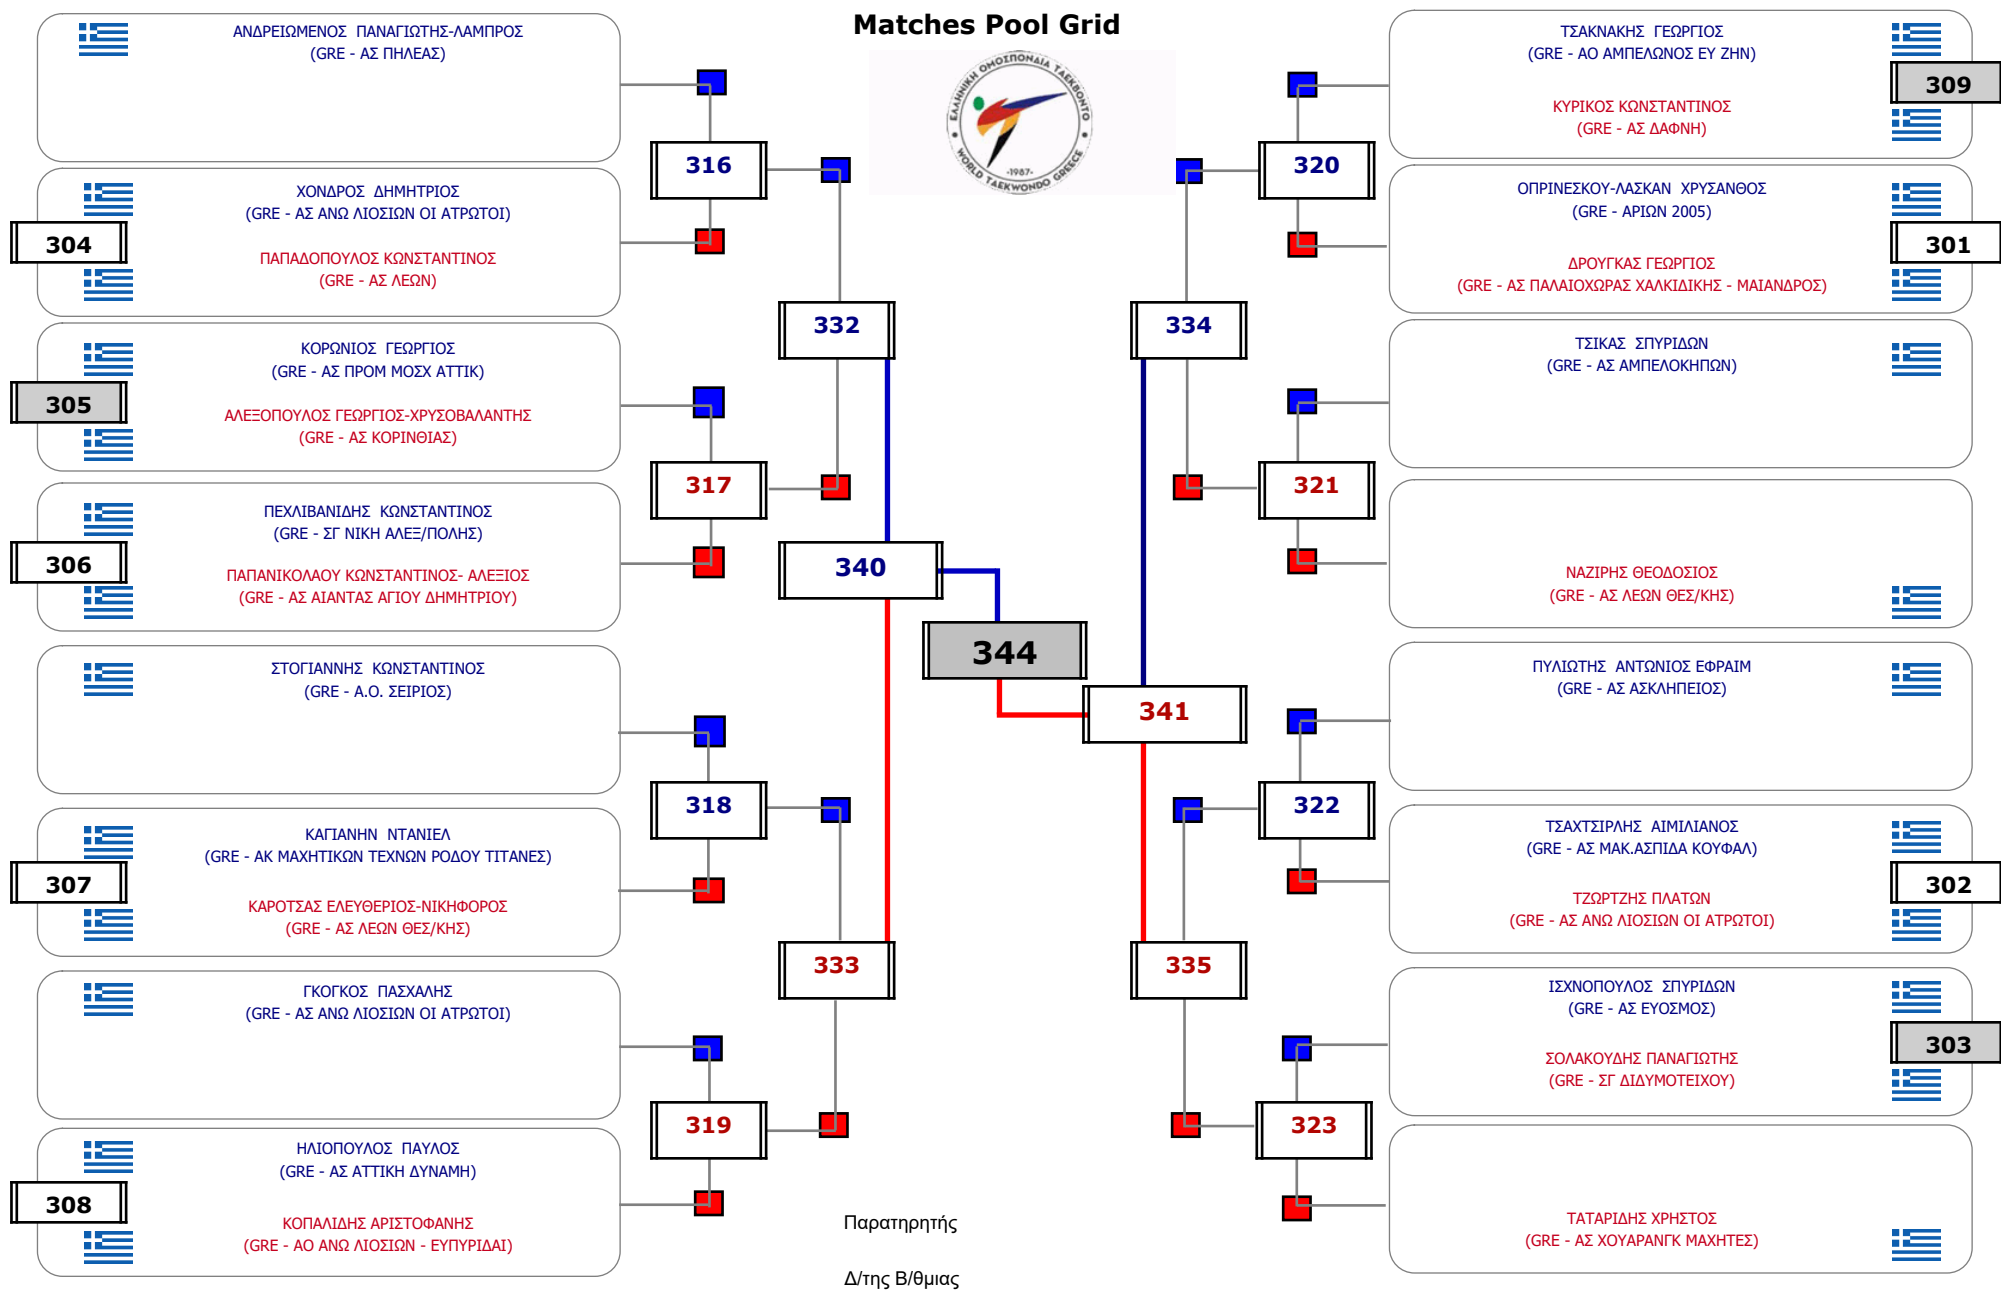

Συμμετοχή 21 Αθλητές/τριες από 19 συλλόγους.

Matches Pool Grid 1 of 3

Matches Pool Grid 2 of 3

Matches Pool Grid 3 of 3

Παρατηρητής

Δ/της Β/θμιας

Συμμετοχή 44 Αθλητές/τριες από 41 συλλόγους.

Συμμετοχή 22 Αθλητές/τριες από 19 συλλόγους.

Συμμετοχή 25 Αθλητές/τριες από 22 συλλόγους.

Matches Pool Grid

Παρατηρητής

Δ/της Β/θμιας

Συμμετοχή 1 Αθλητές/τριες από 1 συλλόγους.

Matches Pool Grid

Συμμετοχή 19 Αθλητές/τριες από 19 συλλόγους.

Matches Pool Grid

Συμμετοχή 18 Αθλητές/τριες από 15 συλλόγους.

Matches Pool Grid 1 of 3

Matches Pool Grid 2 of 3

Matches Pool Grid 3 of 3

Παρατηρητής

Δ/της Β/θμιας

Συμμετοχή 45 Αθλητές/τριες από 39 συλλόγους.

Συμμετοχή 20 Αθλητές/τριες από 19 συλλόγους.