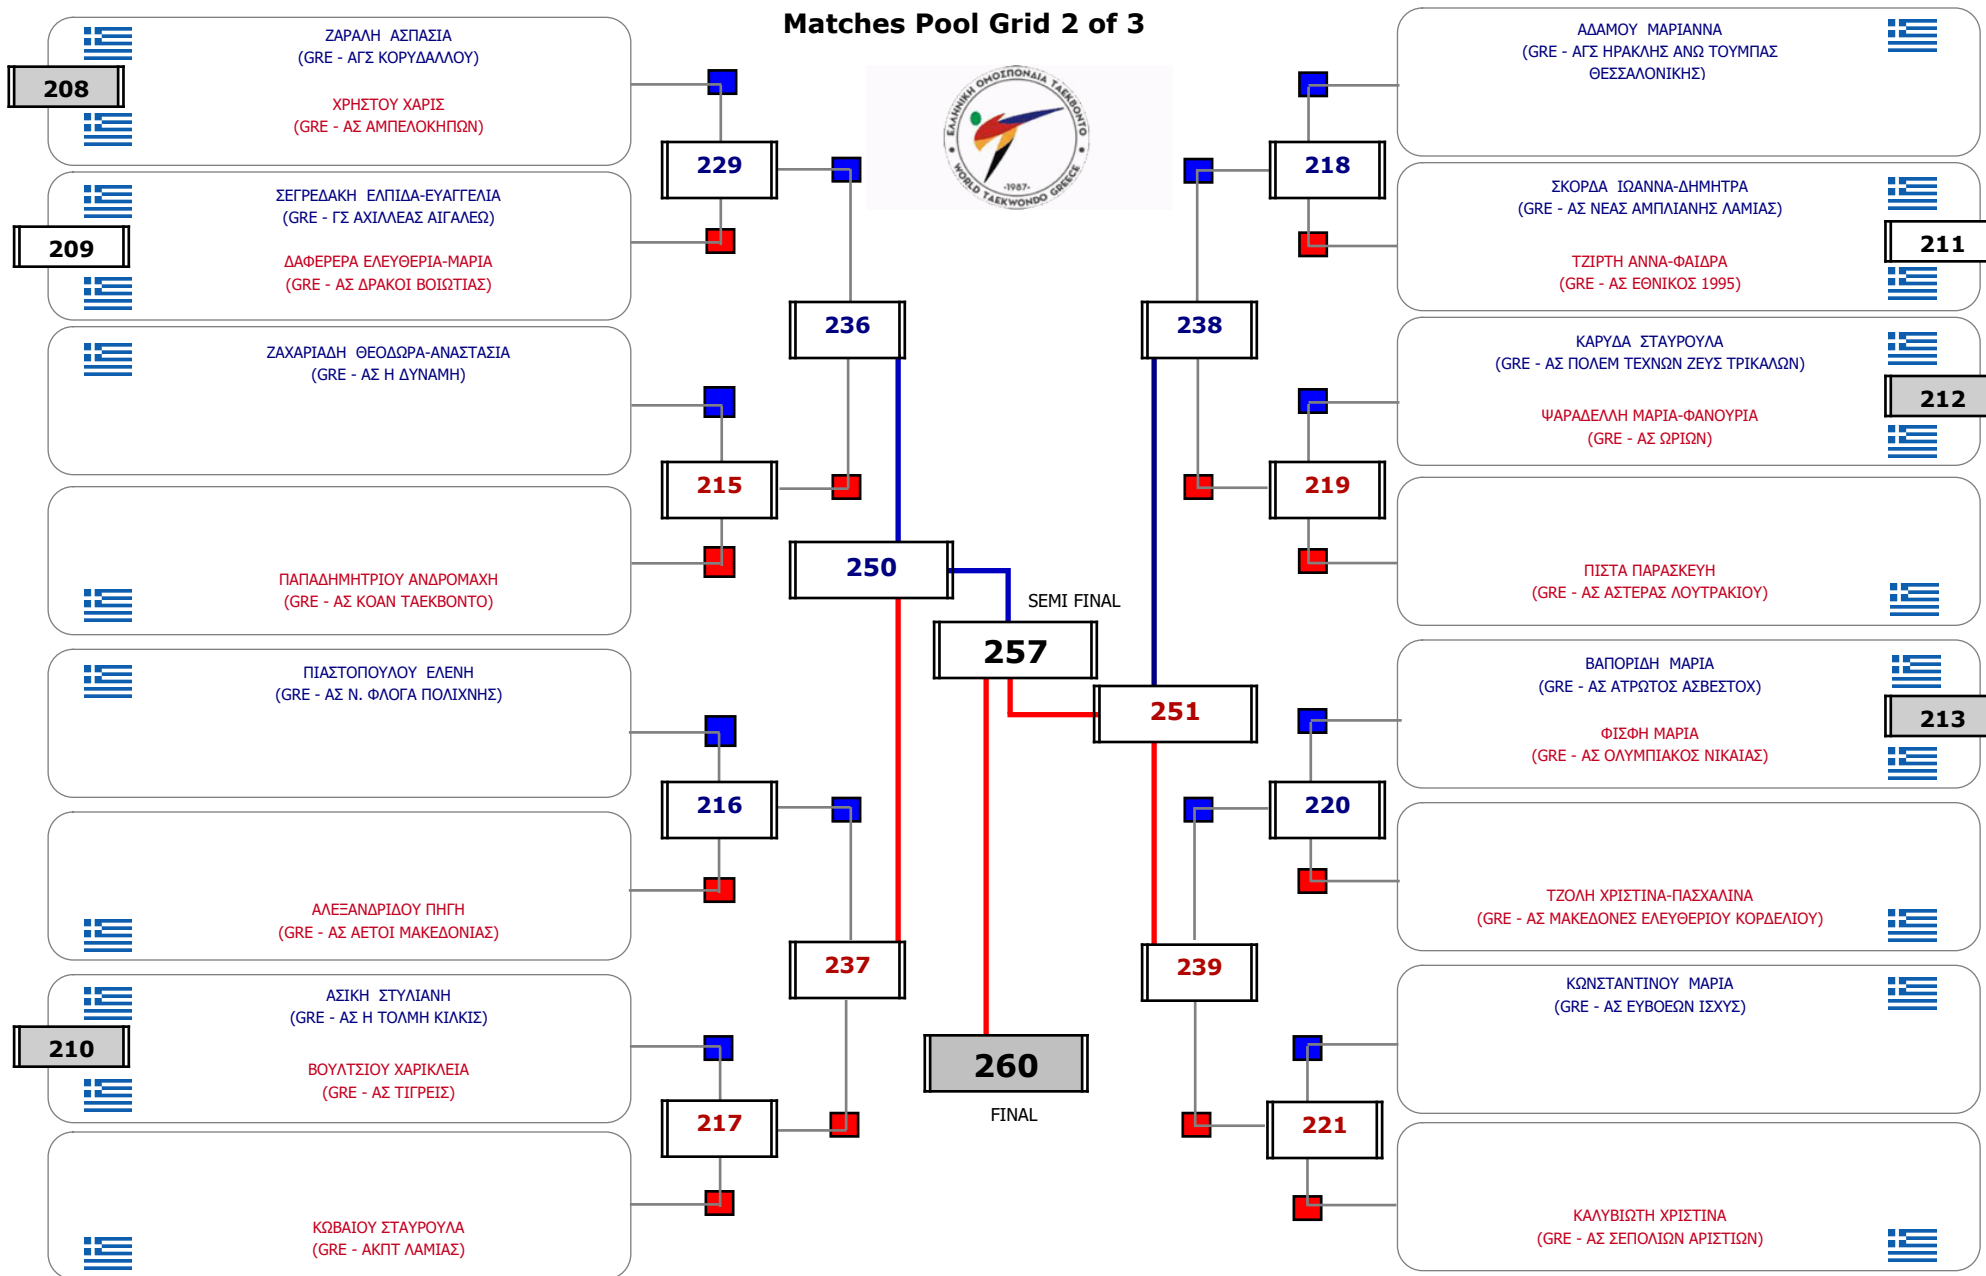

Συμμετοχή 21 Αθλητές/τριες από 19 συλλόγους.

Matches Pool Grid 1 of 3

Matches Pool Grid 2 of 3

Matches Pool Grid 3 of 3

Παρατηρητής

Δ/της Β/θμιας

Συμμετοχή 44 Αθλητές/τριες από 41 συλλόγους.

Συμμετοχή 22 Αθλητές/τριες από 19 συλλόγους.

Συμμετοχή 25 Αθλητές/τριες από 22 συλλόγους.

Matches Pool Grid

Παρατηρητής

Δ/της Β/θμιας

Συμμετοχή 1 Αθλητές/τριες από 1 συλλόγους.

Matches Pool Grid

Συμμετοχή 19 Αθλητές/τριες από 19 συλλόγους.

Matches Pool Grid

Συμμετοχή 18 Αθλητές/τριες από 15 συλλόγους.

Matches Pool Grid 1 of 3

Matches Pool Grid 2 of 3

Matches Pool Grid 3 of 3

Παρατηρητής

Δ/της Β/θμιας

Συμμετοχή 45 Αθλητές/τριες από 39 συλλόγους.

Συμμετοχή 20 Αθλητές/τριες από 19 συλλόγους.