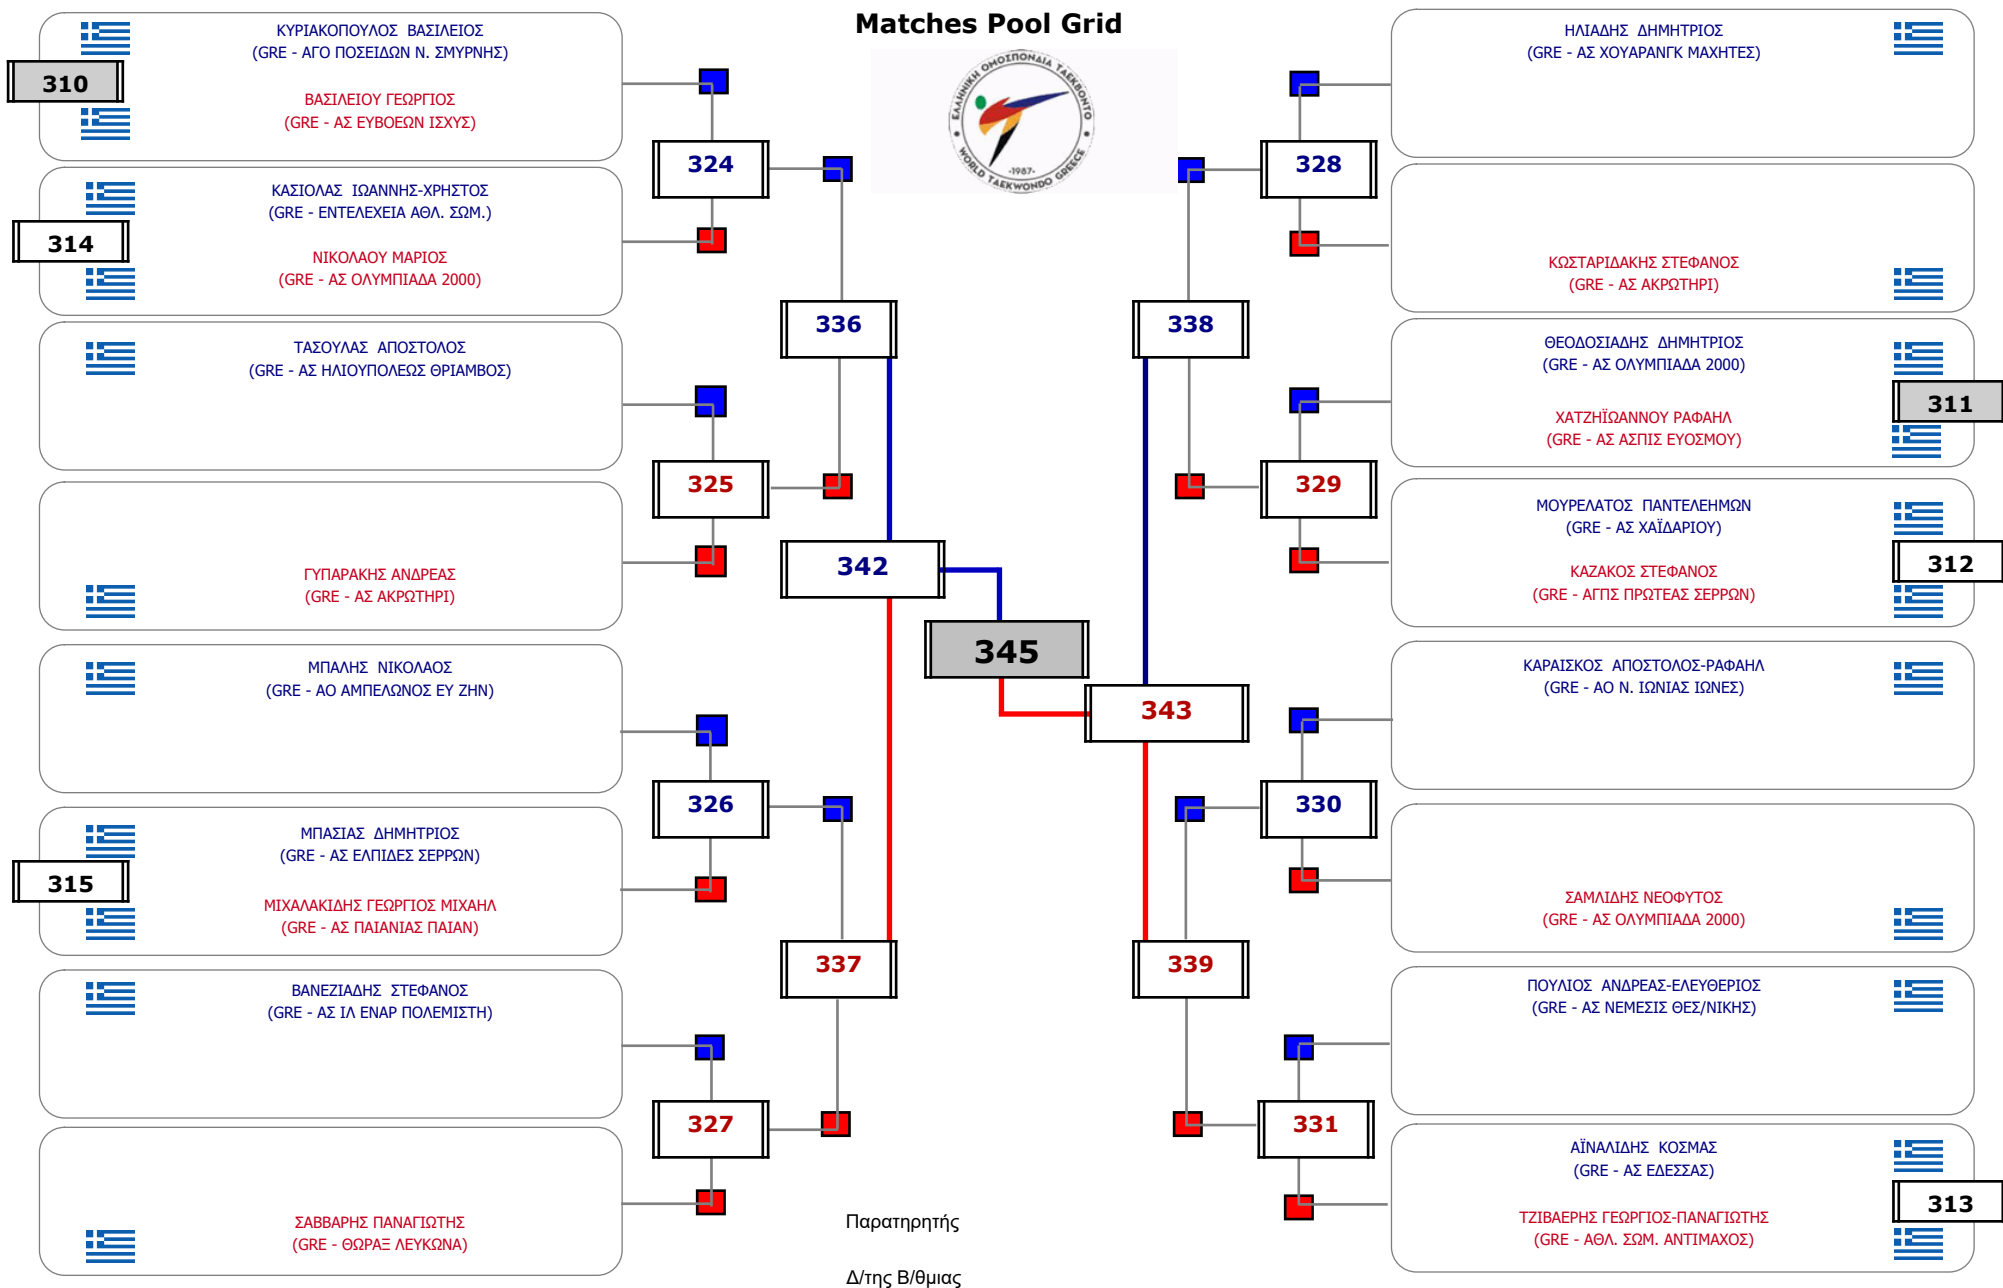

Συμμετοχή 21 Αθλητές/τριες από 19 συλλόγους.

Matches Pool Grid 1 of 3

Matches Pool Grid 2 of 3

Matches Pool Grid 3 of 3

Παρατηρητής

Δ/της Β/θμιας

Συμμετοχή 44 Αθλητές/τριες από 41 συλλόγους.

Συμμετοχή 22 Αθλητές/τριες από 19 συλλόγους.

Συμμετοχή 25 Αθλητές/τριες από 22 συλλόγους.

Matches Pool Grid

Παρατηρητής

Δ/της Β/θμιας

Συμμετοχή 1 Αθλητές/τριες από 1 συλλόγους.

Matches Pool Grid

Συμμετοχή 19 Αθλητές/τριες από 19 συλλόγους.

Matches Pool Grid

Συμμετοχή 18 Αθλητές/τριες από 15 συλλόγους.

Matches Pool Grid 1 of 3

Matches Pool Grid 2 of 3

Matches Pool Grid 3 of 3

Παρατηρητής

Δ/της Β/θμιας

Συμμετοχή 45 Αθλητές/τριες από 39 συλλόγους.

Συμμετοχή 20 Αθλητές/τριες από 19 συλλόγους.