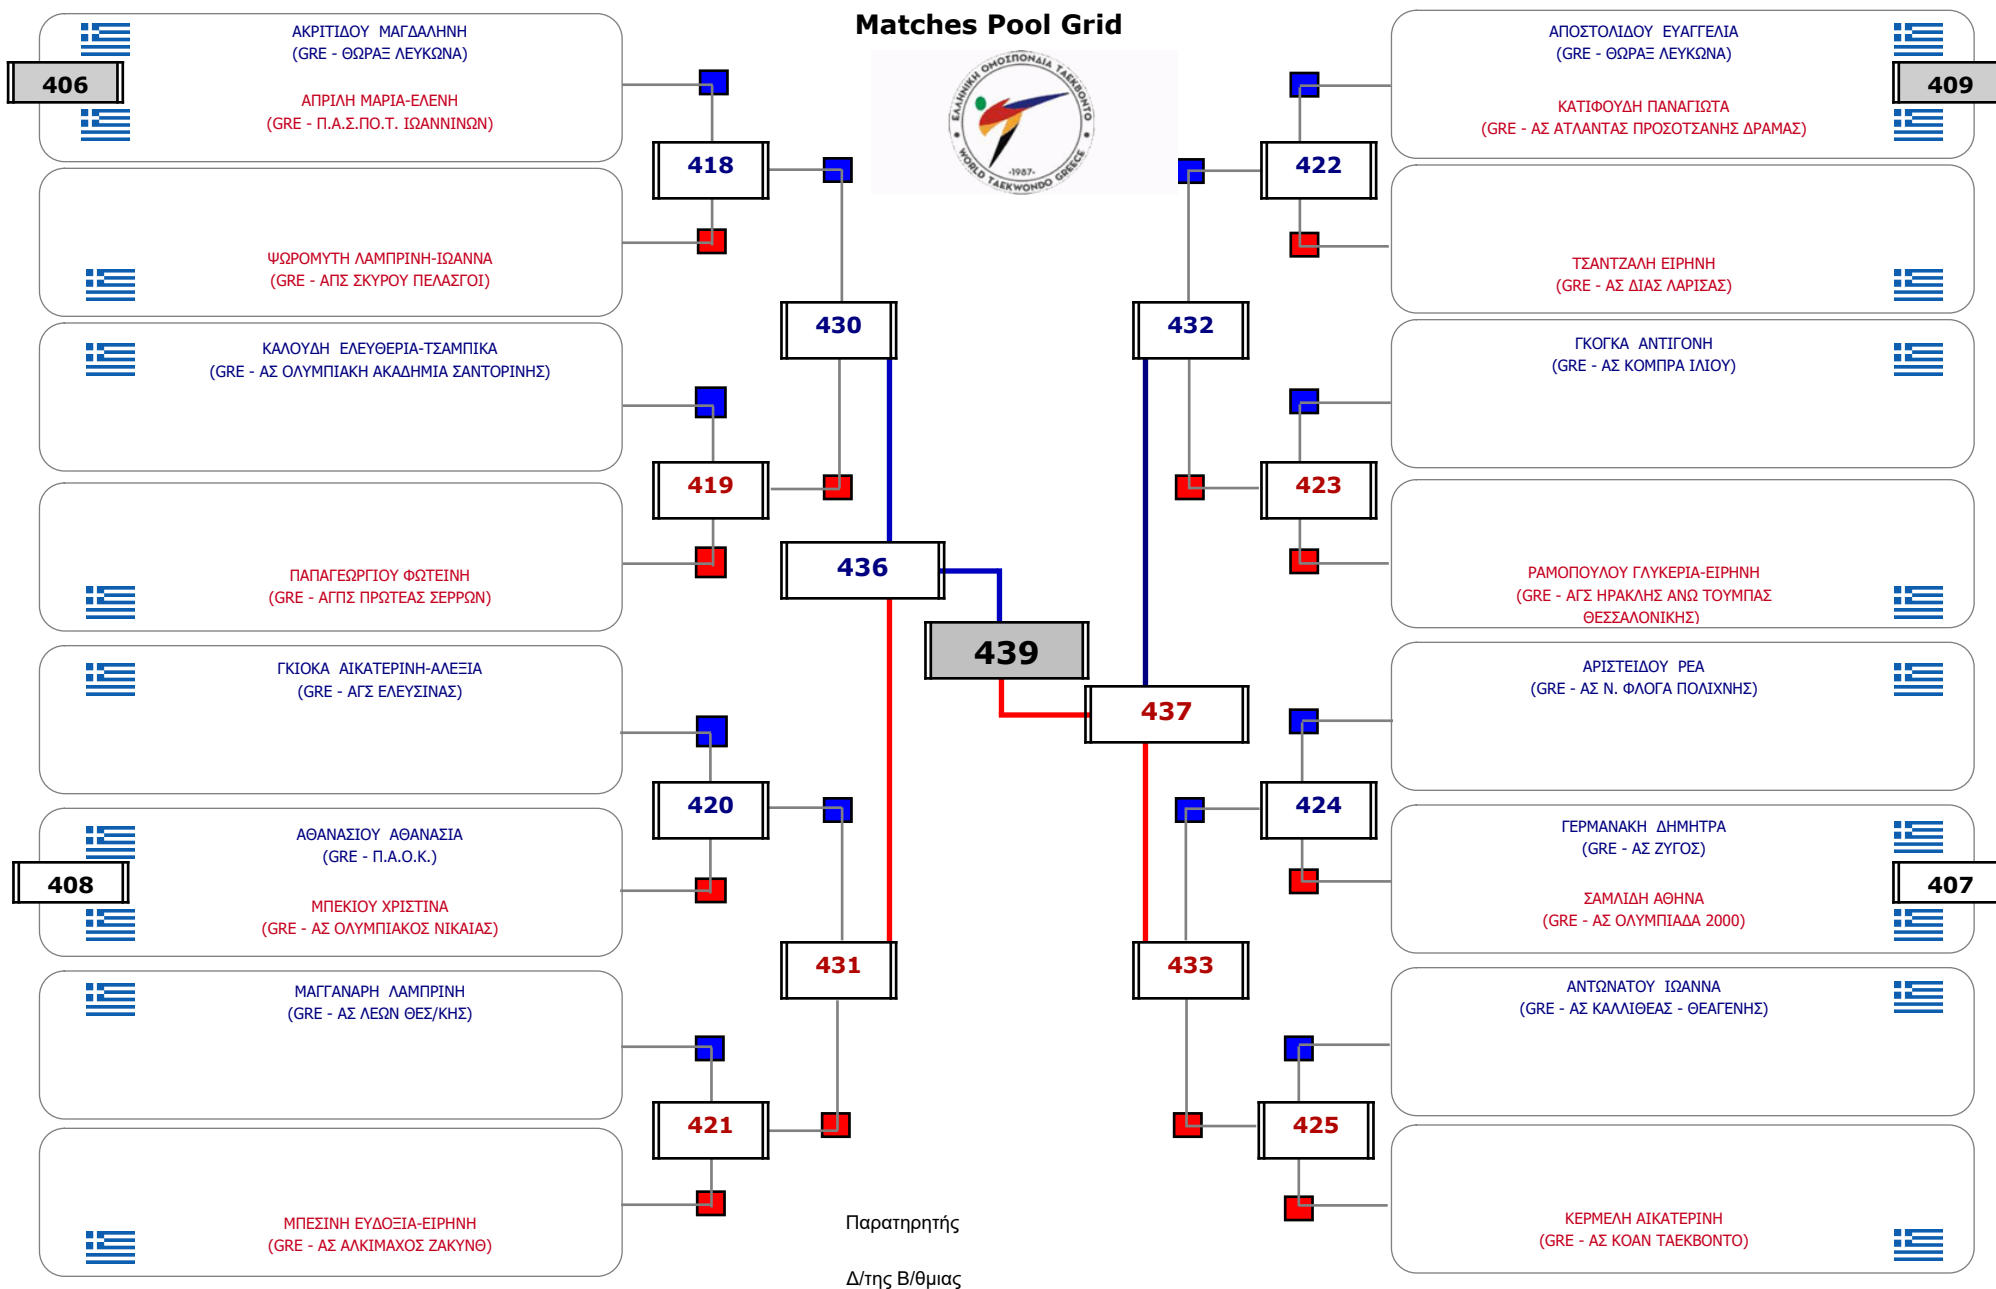

Συμμετοχή 21 Αθλητές/τριες από 19 συλλόγους.

Matches Pool Grid 1 of 3

Matches Pool Grid 2 of 3

Matches Pool Grid 3 of 3

Παρατηρητής

Δ/της Β/θμιας

Συμμετοχή 44 Αθλητές/τριες από 41 συλλόγους.

Συμμετοχή 22 Αθλητές/τριες από 19 συλλόγους.

Συμμετοχή 25 Αθλητές/τριες από 22 συλλόγους.

Matches Pool Grid

Παρατηρητής

Δ/της Β/θμιας

Συμμετοχή 1 Αθλητές/τριες από 1 συλλόγους.

Matches Pool Grid

Συμμετοχή 19 Αθλητές/τριες από 19 συλλόγους.

Matches Pool Grid

Συμμετοχή 18 Αθλητές/τριες από 15 συλλόγους.

Matches Pool Grid 1 of 3

Matches Pool Grid 2 of 3

Matches Pool Grid 3 of 3

Παρατηρητής

Δ/της Β/θμιας

Συμμετοχή 45 Αθλητές/τριες από 39 συλλόγους.

Συμμετοχή 20 Αθλητές/τριες από 19 συλλόγους.