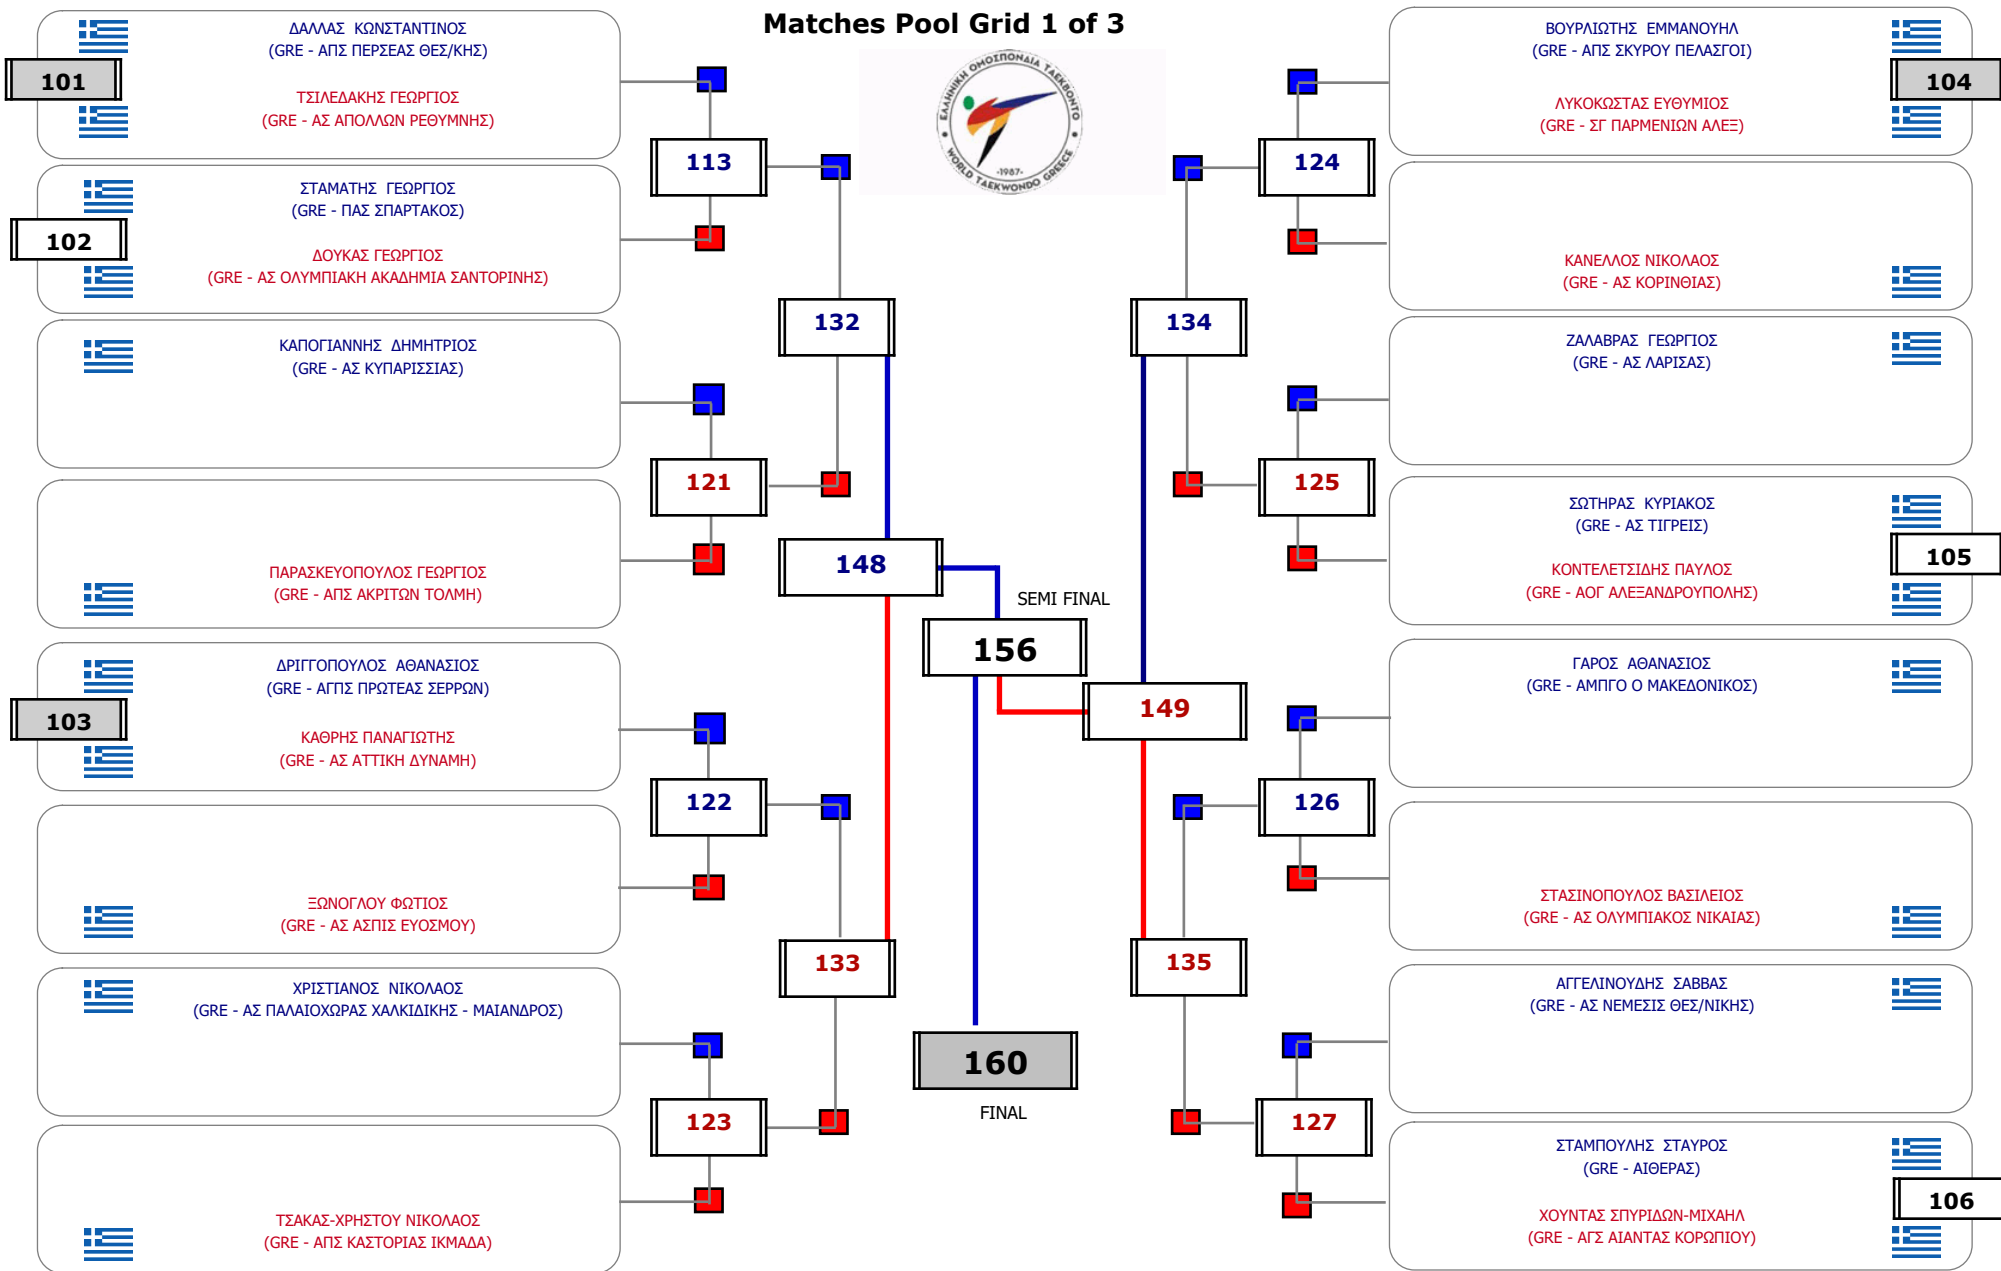

Συμμετοχή 21 Αθλητές/τριες από 19 συλλόγους.

Matches Pool Grid 1 of 3

Matches Pool Grid 2 of 3

Matches Pool Grid 3 of 3

Παρατηρητής

Δ/της Β/θμιας

Συμμετοχή 44 Αθλητές/τριες από 41 συλλόγους.

Συμμετοχή 22 Αθλητές/τριες από 19 συλλόγους.

Συμμετοχή 25 Αθλητές/τριες από 22 συλλόγους.

Matches Pool Grid

Παρατηρητής

Δ/της Β/θμιας

Συμμετοχή 1 Αθλητές/τριες από 1 συλλόγους.

Matches Pool Grid

Συμμετοχή 19 Αθλητές/τριες από 19 συλλόγους.

Matches Pool Grid

Συμμετοχή 18 Αθλητές/τριες από 15 συλλόγους.

Matches Pool Grid 1 of 3

Matches Pool Grid 2 of 3

Matches Pool Grid 3 of 3

Παρατηρητής

Δ/της Β/θμιας

Συμμετοχή 45 Αθλητές/τριες από 39 συλλόγους.

Συμμετοχή 20 Αθλητές/τριες από 19 συλλόγους.