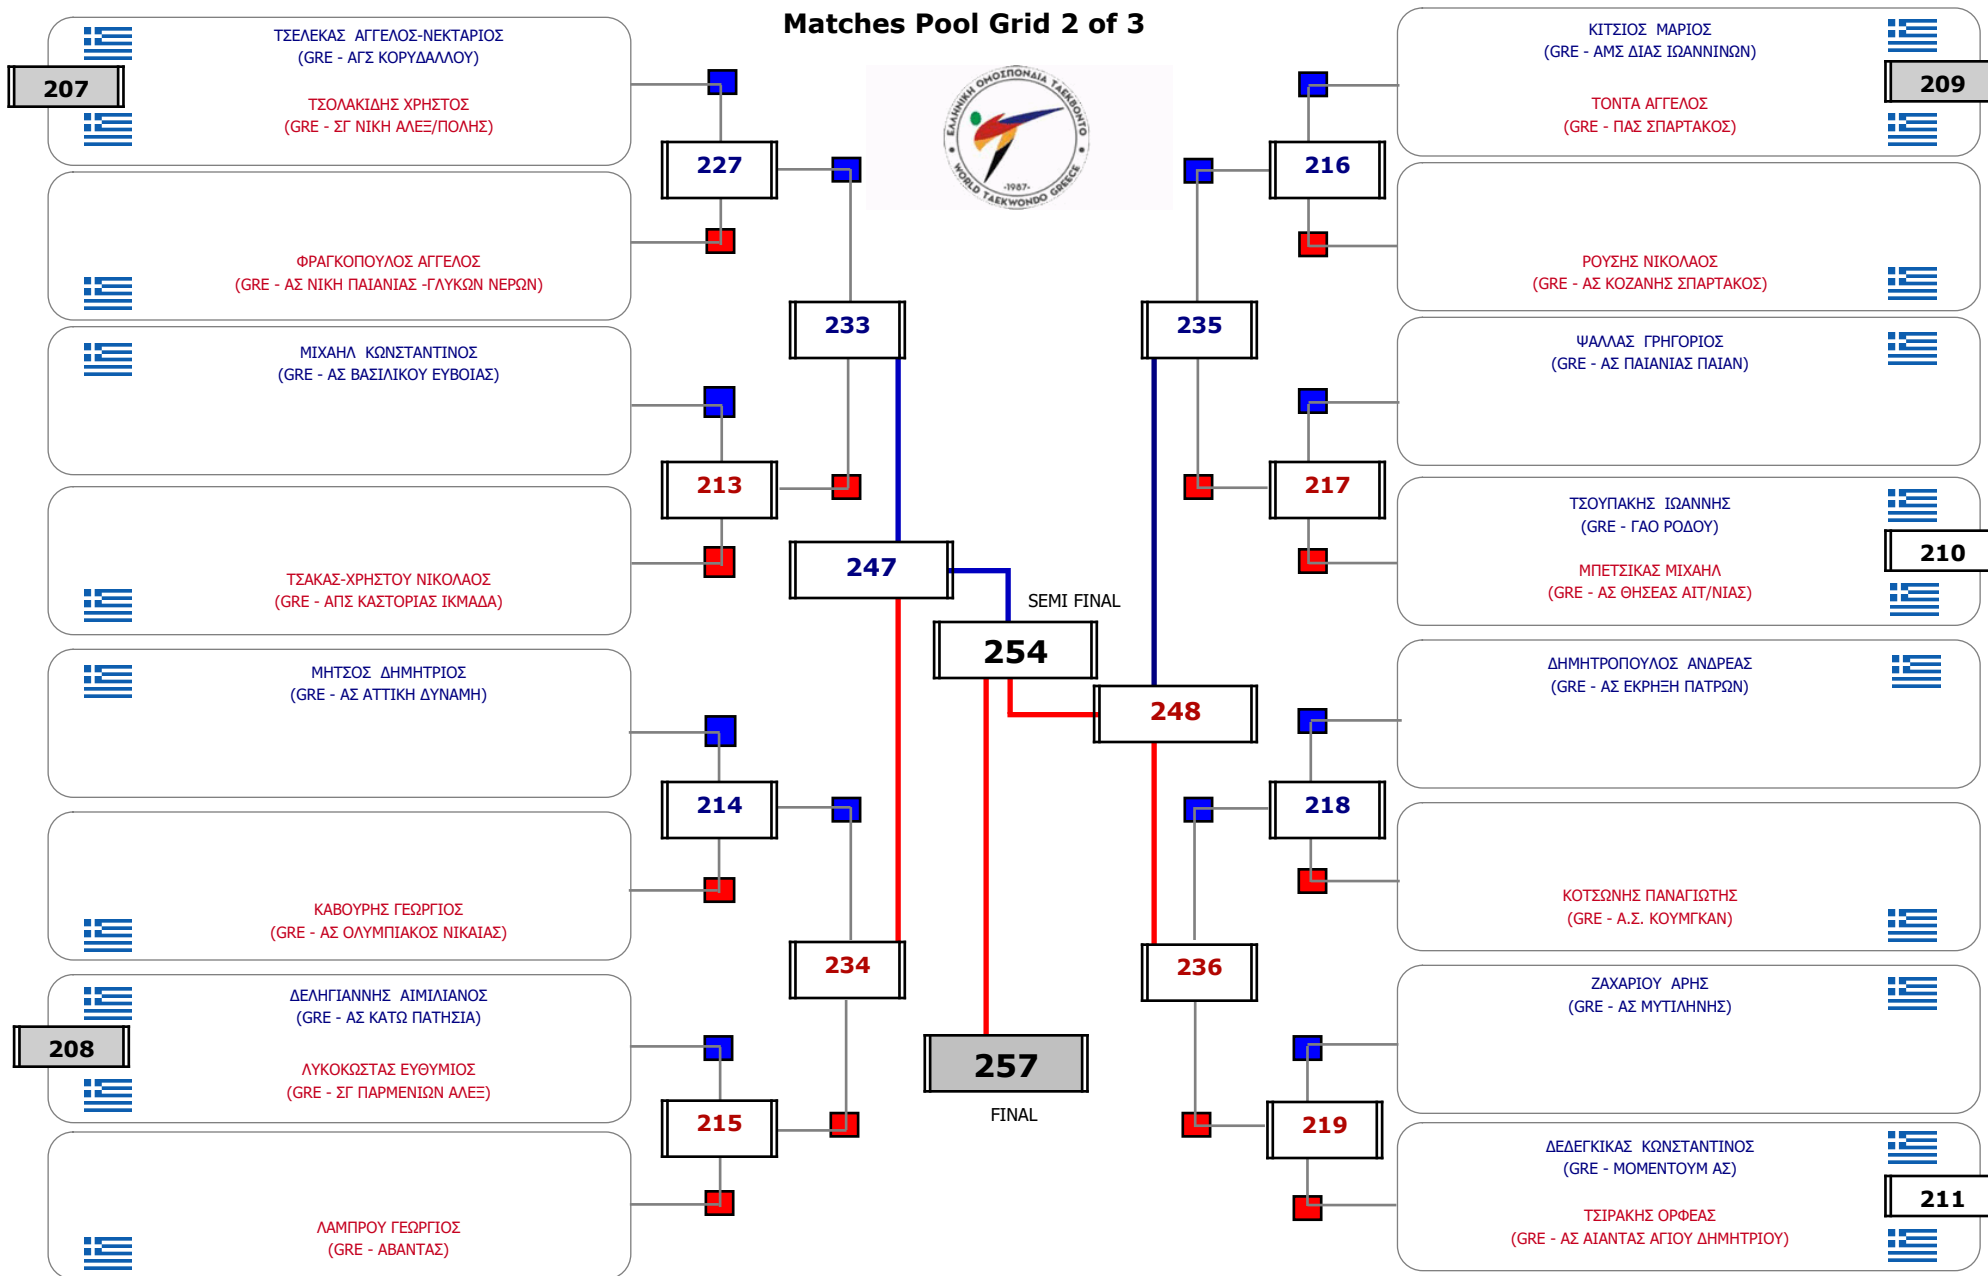

Συμμετοχή 20 Αθλητές/τριες από 17 συλλόγους.

Matches Pool Grid 2 of 3

Matches Pool Grid 3 of 3

Αλυτάρχης

Παρατηρητής

Συμμετοχή 44 Αθλητές/τριες από 36 συλλόγους.

Matches Pool Grid 2 of 3

Matches Pool Grid 3 of 3

Αλυτάρχης

Παρατηρητής

Συμμετοχή 43 Αθλητές/τριες από 35 συλλόγους.

Matches Pool Grid

Συμμετοχή 17 Αθλητές/τριες από 15 συλλόγους.

Matches Pool Grid

Αλιτάρχης

Παρατηρητής

Συμμετοχή 10 Αθλητές/τριες από 10 συλλόγους.

Συμμετοχή 19 Αθλητές/τριες από 17 συλλόγους.

Συμμετοχή 31 Αθλητές/τριες από 24 συλλόγους.

Matches Pool Grid 1 of 3

Matches Pool Grid 2 of 3

Matches Pool Grid 3 of 3

Αλυτάρχης

Παρατηρητής

Συμμετοχή 39 Αθλητές/τριες από 35 συλλόγους.