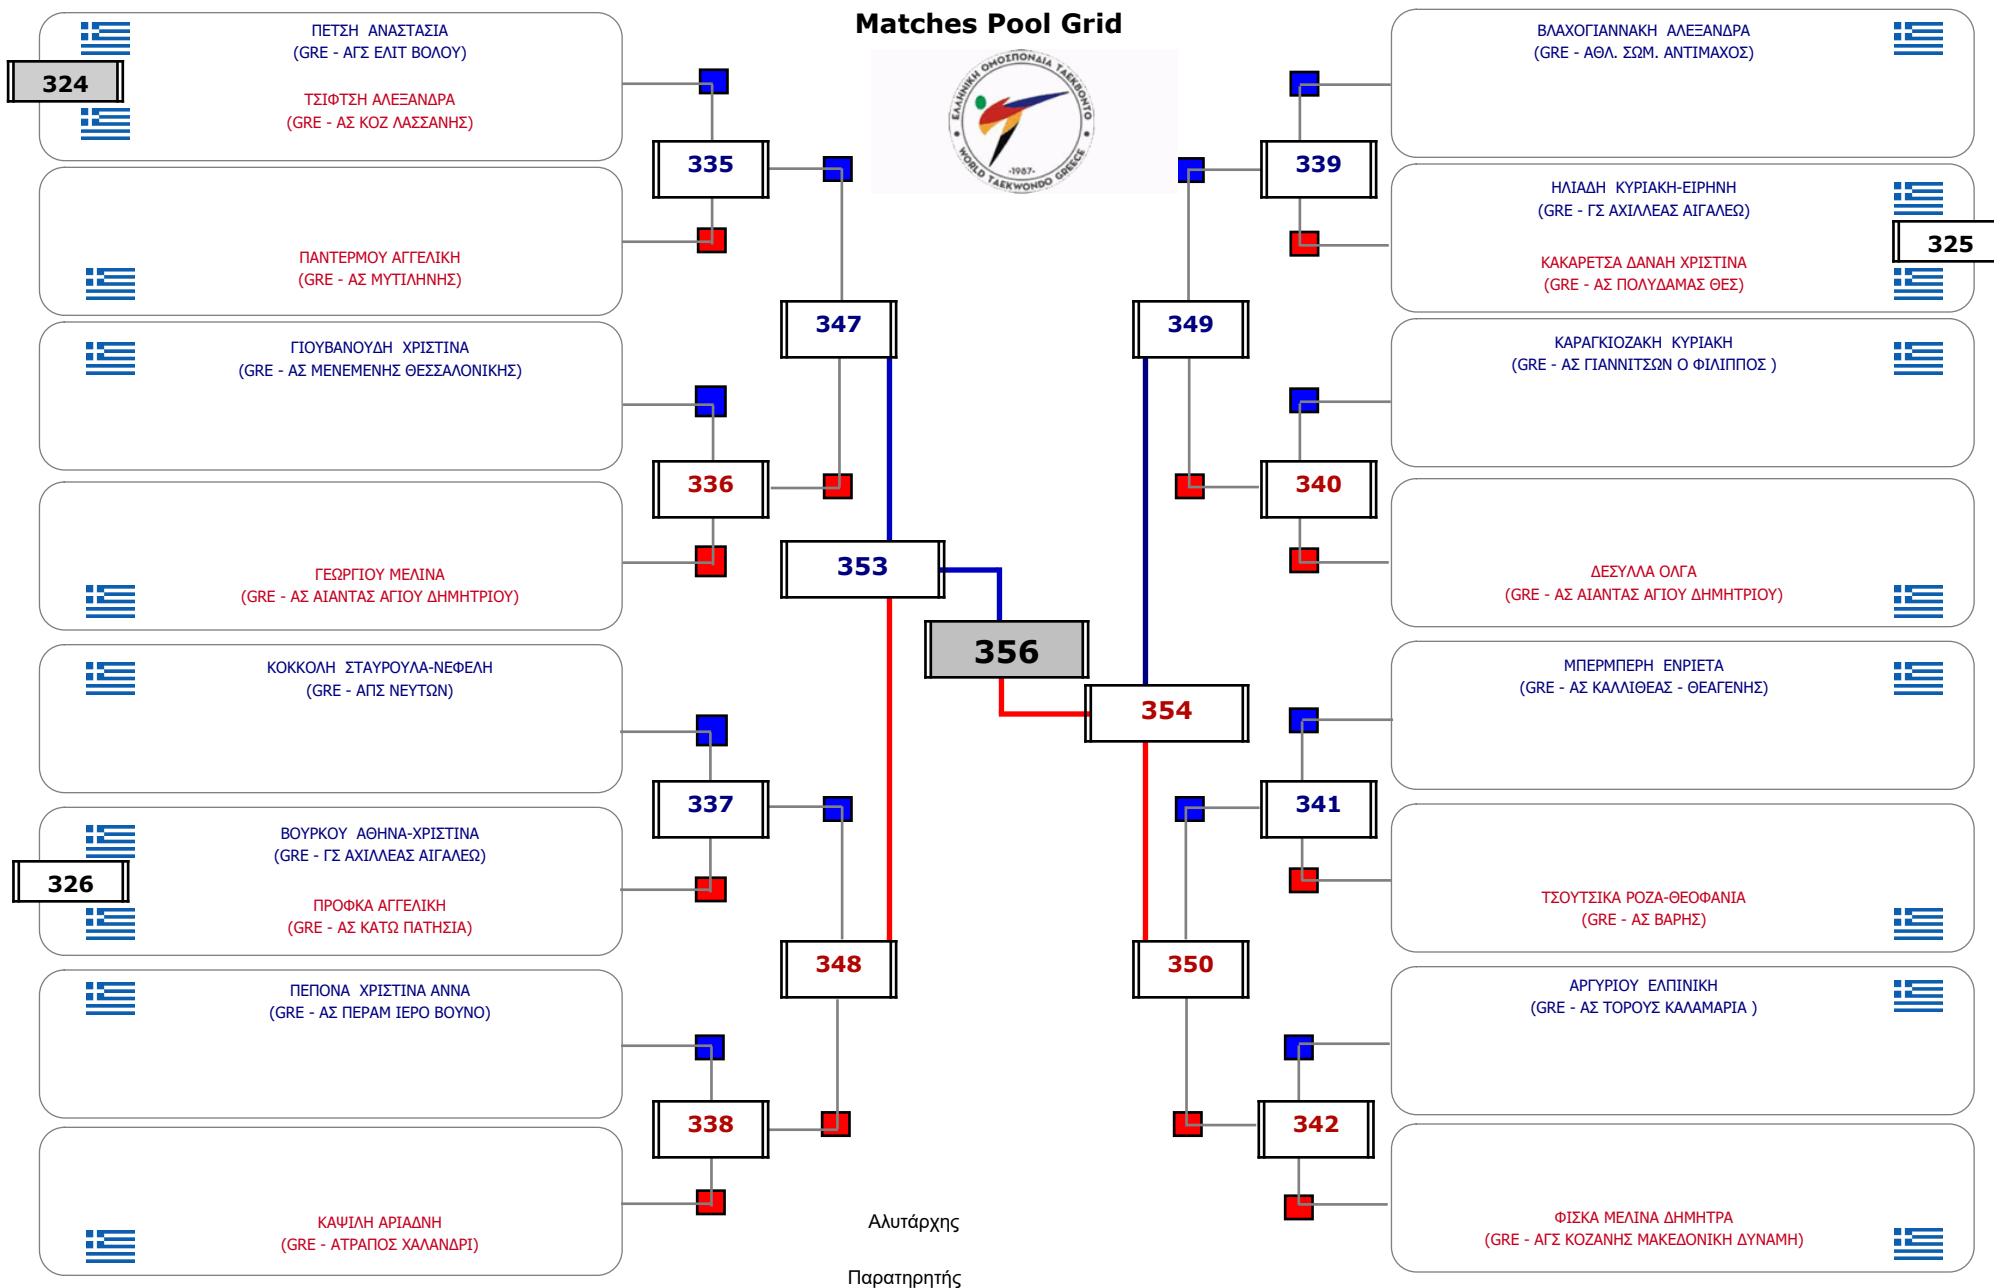

Συμμετοχή 20 Αθλητές/τριες από 17 συλλόγους.

Matches Pool Grid 2 of 3

Matches Pool Grid 3 of 3

Αλυτάρχης

Παρατηρητής

Συμμετοχή 44 Αθλητές/τριες από 36 συλλόγους.

Matches Pool Grid 2 of 3

Matches Pool Grid 3 of 3

Αλυτάρχης

Παρατηρητής

Συμμετοχή 43 Αθλητές/τριες από 35 συλλόγους.

Matches Pool Grid

Συμμετοχή 17 Αθλητές/τριες από 15 συλλόγους.

Matches Pool Grid

Αλιτάρχης

Παρατηρητής

Συμμετοχή 10 Αθλητές/τριες από 10 συλλόγους.

Συμμετοχή 19 Αθλητές/τριες από 17 συλλόγους.

Συμμετοχή 31 Αθλητές/τριες από 24 συλλόγους.

Matches Pool Grid 1 of 3

Matches Pool Grid 2 of 3

Matches Pool Grid 3 of 3

Αλυτάρχης

Παρατηρητής

Συμμετοχή 39 Αθλητές/τριες από 35 συλλόγους.