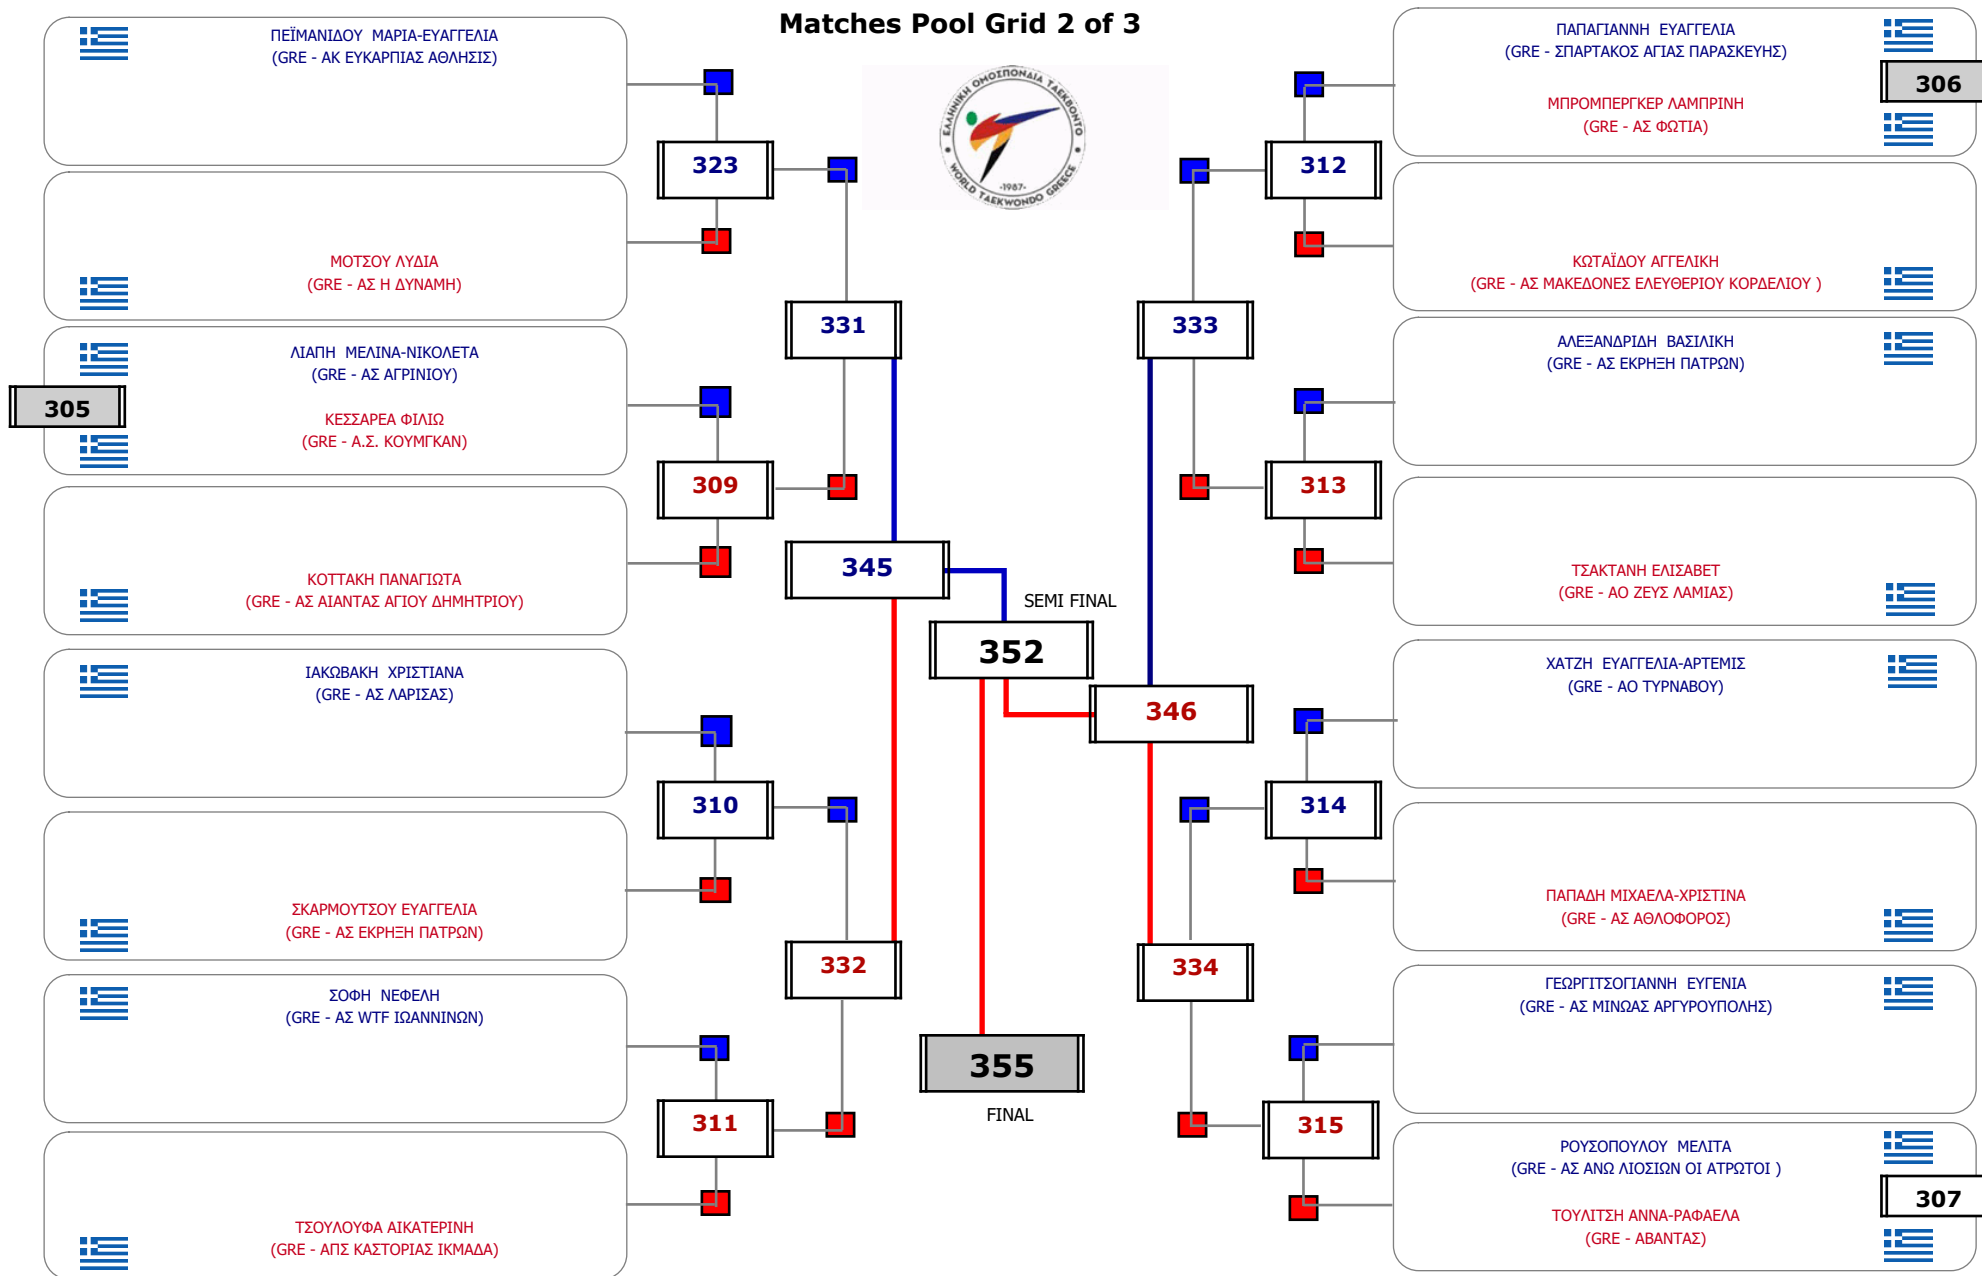

Συμμετοχή 20 Αθλητές/τριες από 17 συλλόγους.

Matches Pool Grid 2 of 3

Matches Pool Grid 3 of 3

Αλυτάρχης

Παρατηρητής

Συμμετοχή 44 Αθλητές/τριες από 36 συλλόγους.

Matches Pool Grid 2 of 3

Matches Pool Grid 3 of 3

Αλυτάρχης

Παρατηρητής

Συμμετοχή 43 Αθλητές/τριες από 35 συλλόγους.

Matches Pool Grid

Συμμετοχή 17 Αθλητές/τριες από 15 συλλόγους.

Matches Pool Grid

Αλιτάρχης

Παρατηρητής

Συμμετοχή 10 Αθλητές/τριες από 10 συλλόγους.

Συμμετοχή 19 Αθλητές/τριες από 17 συλλόγους.

Συμμετοχή 31 Αθλητές/τριες από 24 συλλόγους.

Matches Pool Grid 1 of 3

Matches Pool Grid 2 of 3

Matches Pool Grid 3 of 3

Αλυτάρχης

Παρατηρητής

Συμμετοχή 39 Αθλητές/τριες από 35 συλλόγους.