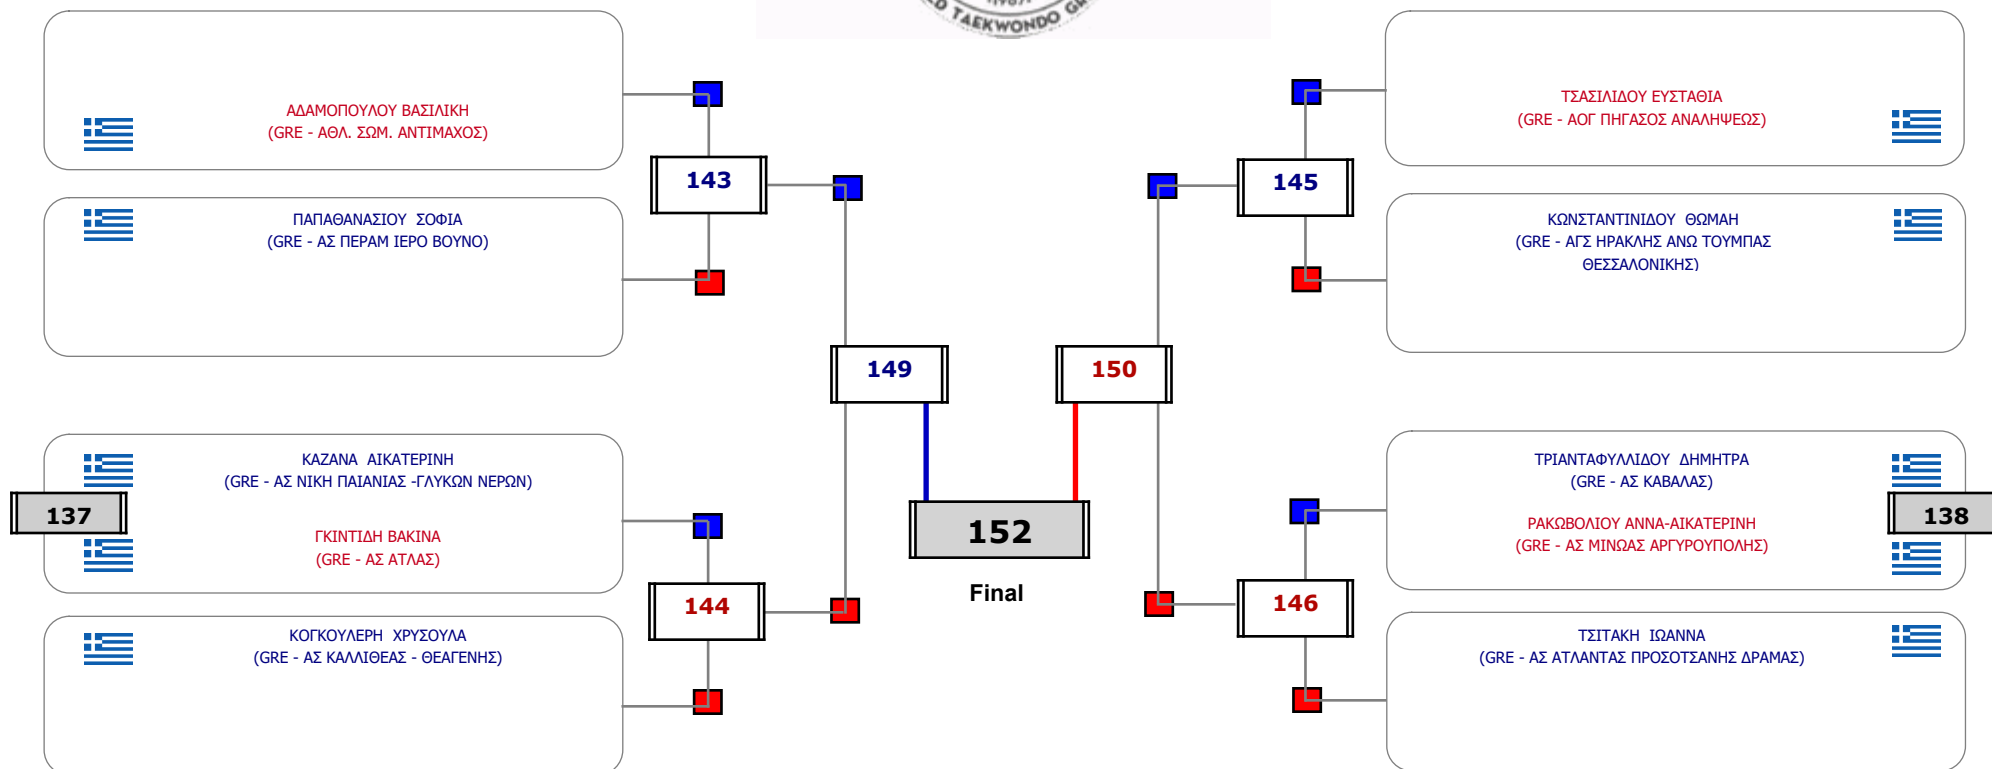

Αλυτάρχης

Παρατηρητής

Συμμετοχή 43 Αθλητές/τριες από 35 συλλόγους.

Matches Pool Grid

Συμμετοχή 17 Αθλητές/τριες από 15 συλλόγους.

Matches Pool Grid

Αλιτάρχης

Παρατηρητής