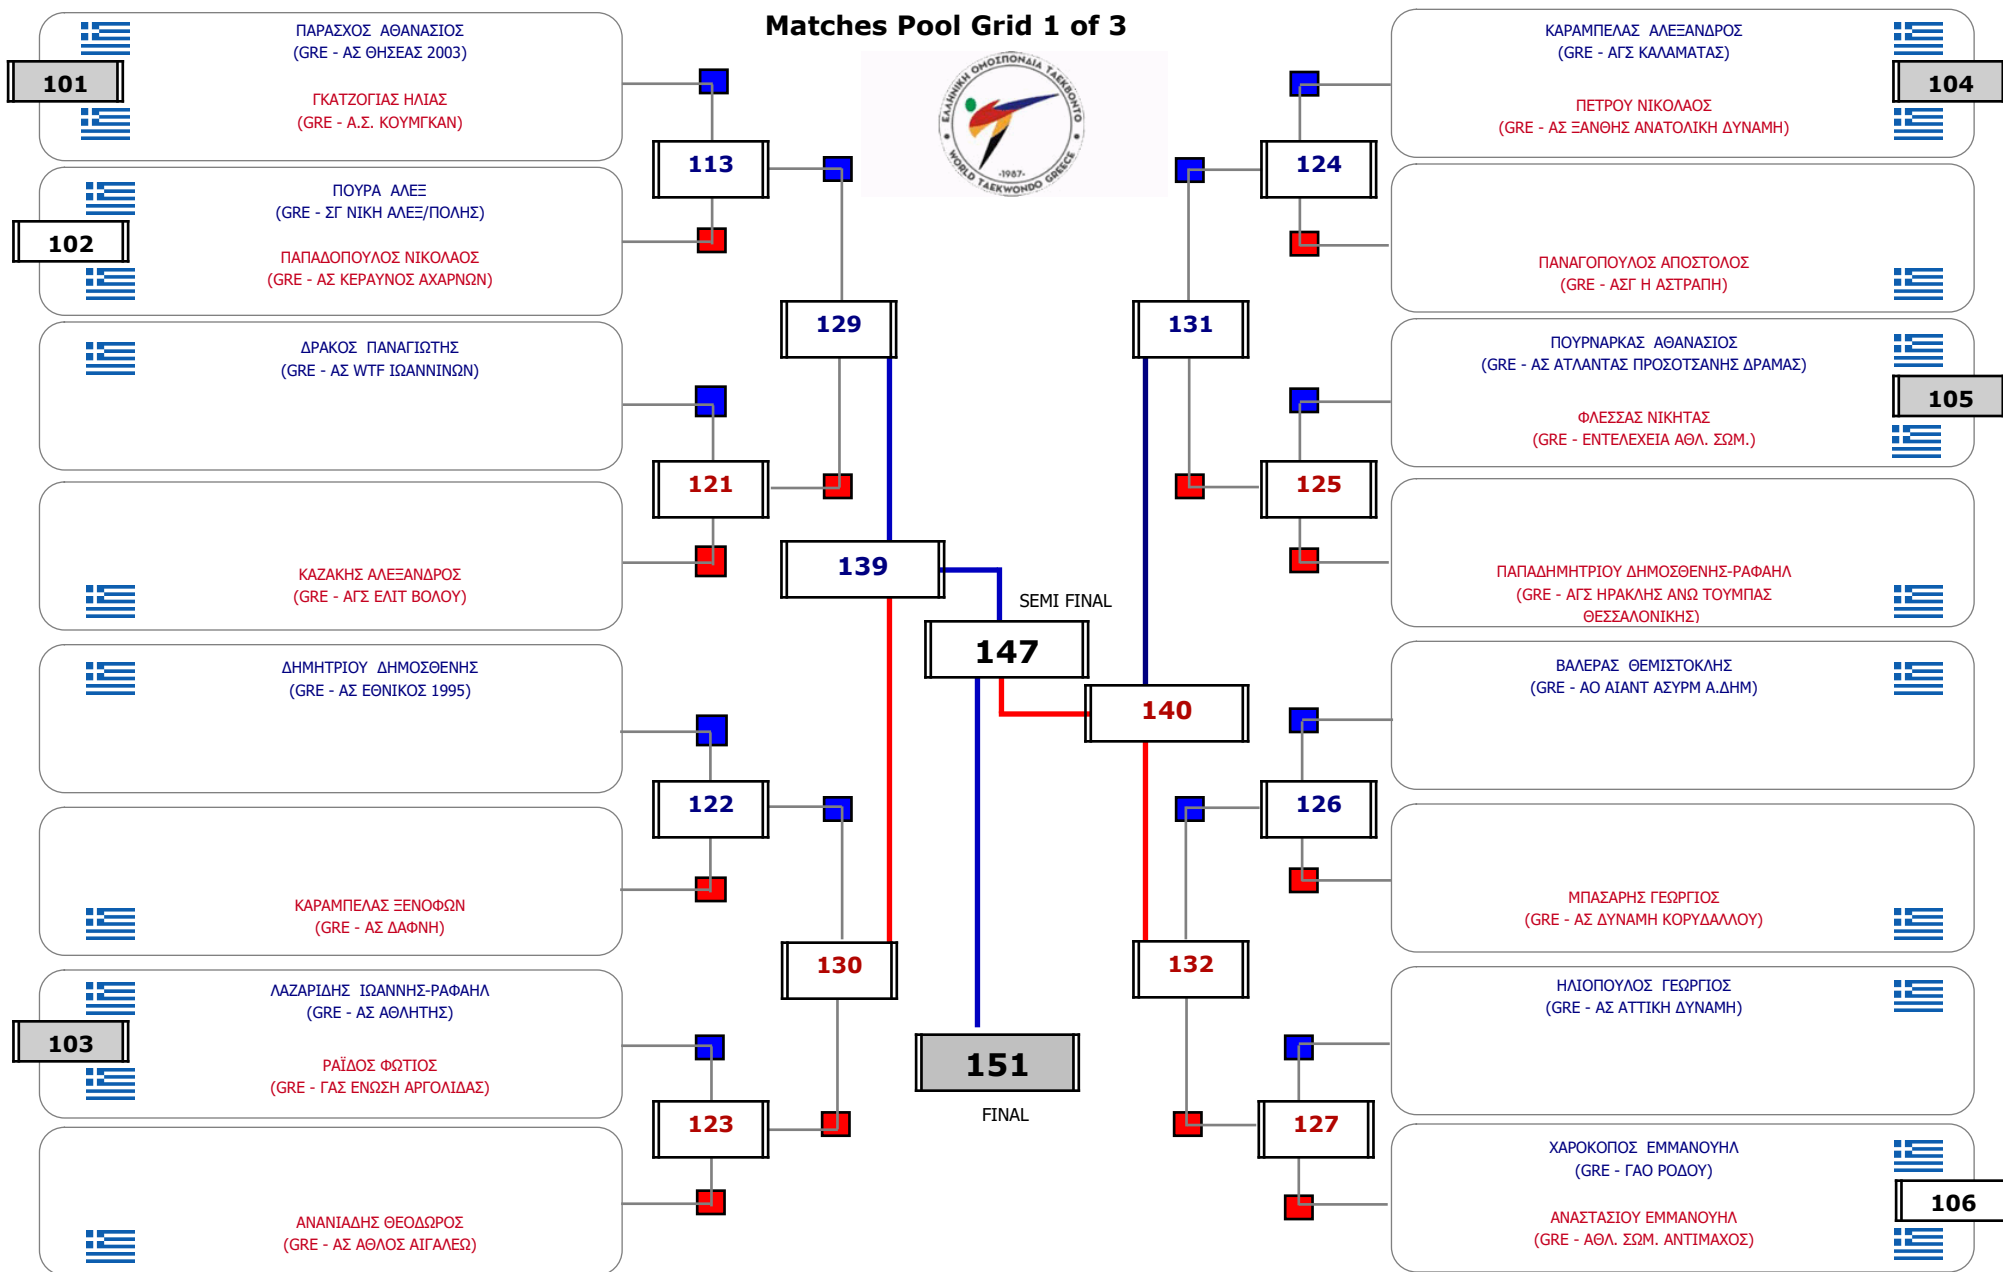

Συμμετοχή 20 Αθλητές/τριες από 17 συλλόγους.

Matches Pool Grid 2 of 3

Matches Pool Grid 3 of 3

Αλυτάρχης

Παρατηρητής

Συμμετοχή 44 Αθλητές/τριες από 36 συλλόγους.

Matches Pool Grid 2 of 3

Matches Pool Grid 3 of 3

Αλυτάρχης

Παρατηρητής

Συμμετοχή 43 Αθλητές/τριες από 35 συλλόγους.

Matches Pool Grid

Συμμετοχή 17 Αθλητές/τριες από 15 συλλόγους.

Matches Pool Grid

Αλιτάρχης

Παρατηρητής

Συμμετοχή 10 Αθλητές/τριες από 10 συλλόγους.

Συμμετοχή 19 Αθλητές/τριες από 17 συλλόγους.

Συμμετοχή 31 Αθλητές/τριες από 24 συλλόγους.

Matches Pool Grid 1 of 3

Matches Pool Grid 2 of 3

Matches Pool Grid 3 of 3

Αλυτάρχης

Παρατηρητής

Συμμετοχή 39 Αθλητές/τριες από 35 συλλόγους.