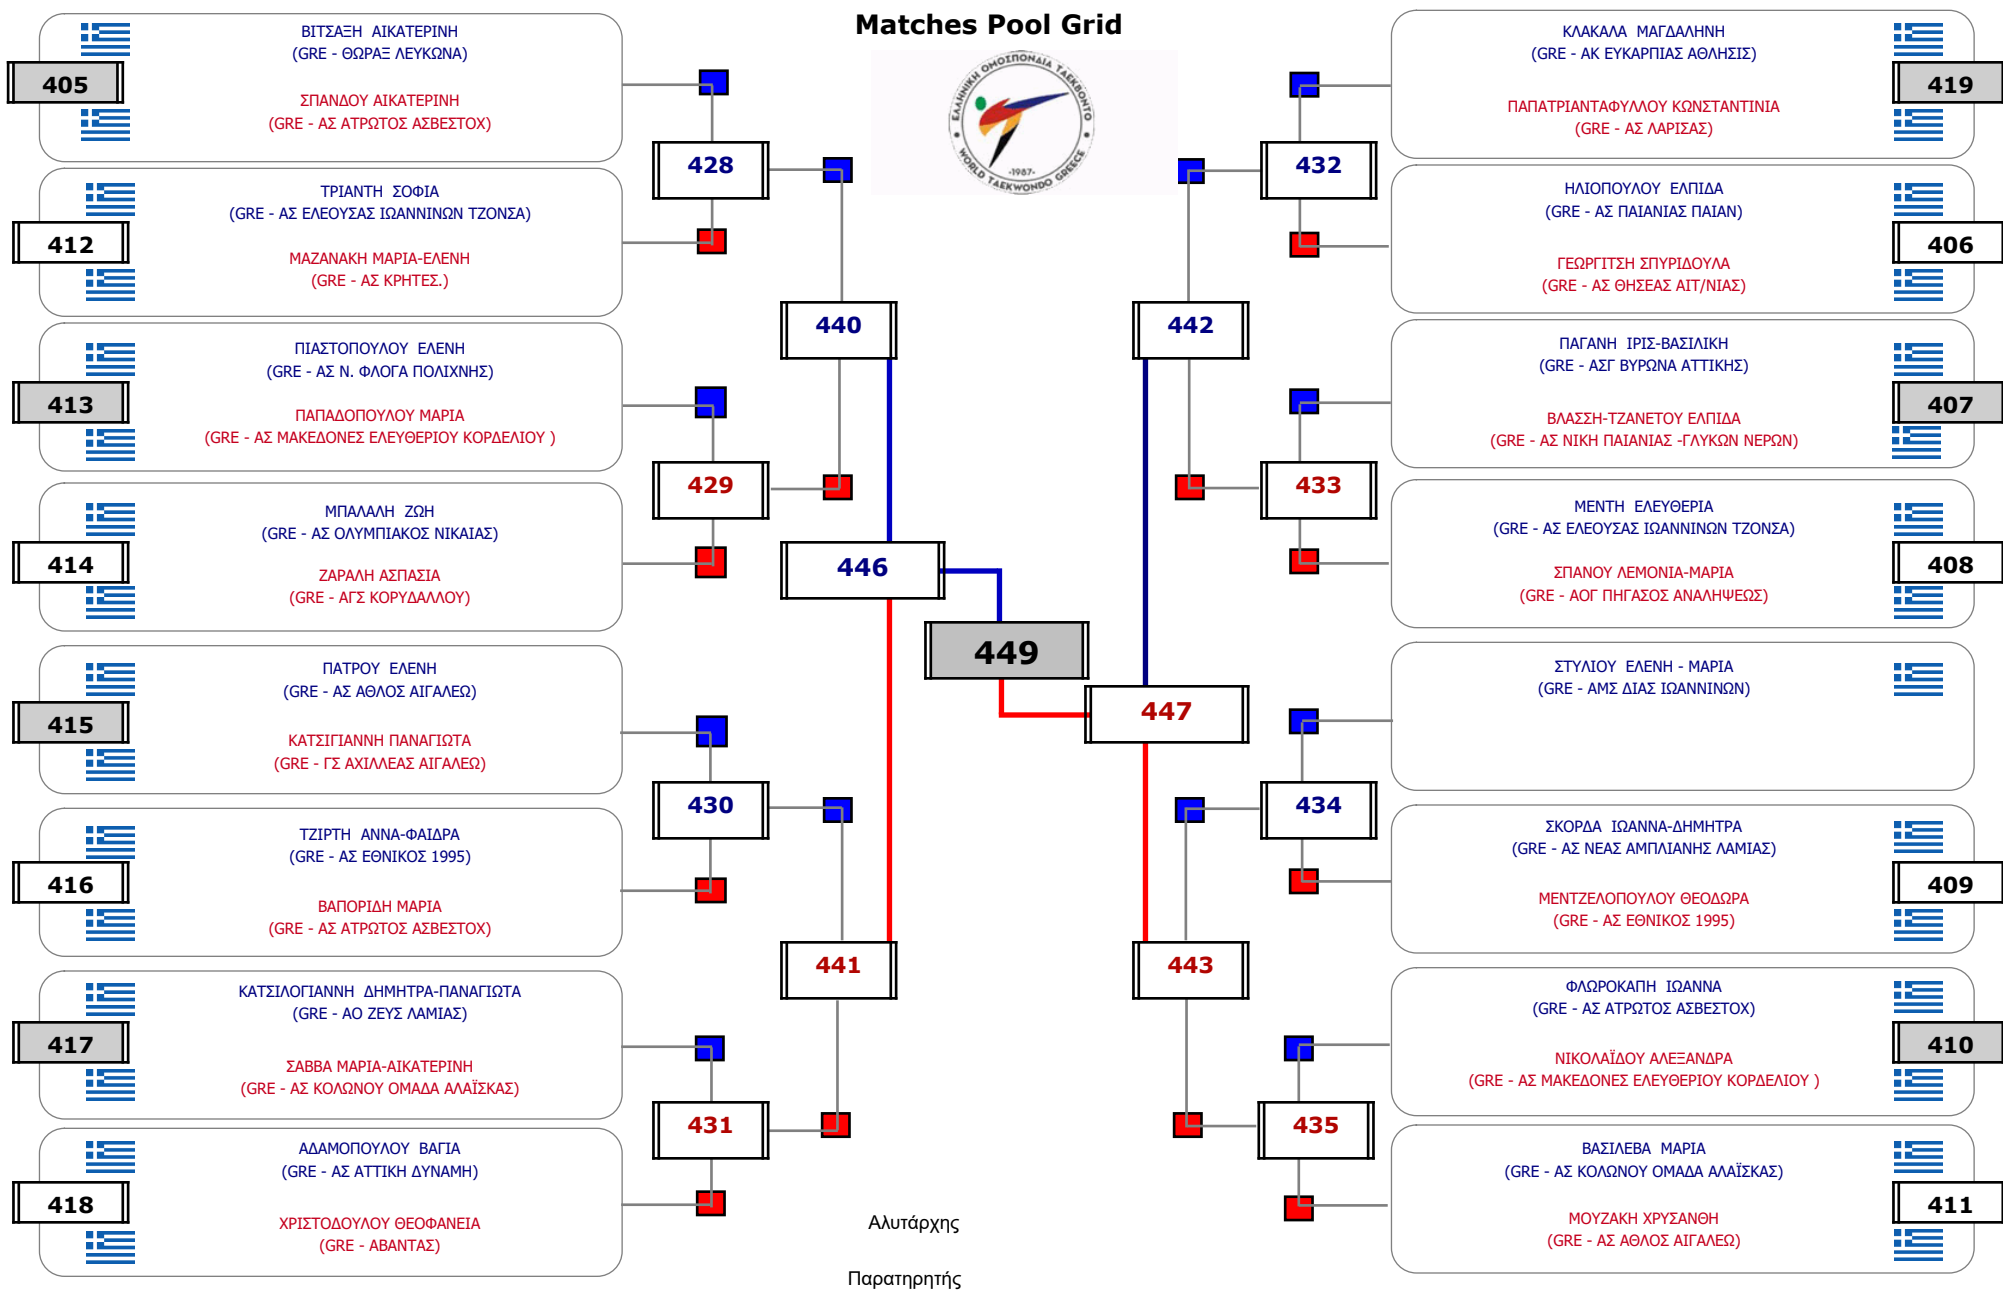

Συμμετοχή 20 Αθλητές/τριες από 17 συλλόγους.

Matches Pool Grid 2 of 3

Matches Pool Grid 3 of 3

Αλυτάρχης

Παρατηρητής

Συμμετοχή 44 Αθλητές/τριες από 36 συλλόγους.

Matches Pool Grid 2 of 3

Matches Pool Grid 3 of 3

Αλυτάρχης

Παρατηρητής

Συμμετοχή 43 Αθλητές/τριες από 35 συλλόγους.

Matches Pool Grid

Συμμετοχή 17 Αθλητές/τριες από 15 συλλόγους.

Matches Pool Grid

Αλιτάρχης

Παρατηρητής

Συμμετοχή 10 Αθλητές/τριες από 10 συλλόγους.

Συμμετοχή 19 Αθλητές/τριες από 17 συλλόγους.

Συμμετοχή 31 Αθλητές/τριες από 24 συλλόγους.

Matches Pool Grid 1 of 3

Matches Pool Grid 2 of 3

Matches Pool Grid 3 of 3

Αλυτάρχης

Παρατηρητής

Συμμετοχή 39 Αθλητές/τριες από 35 συλλόγους.