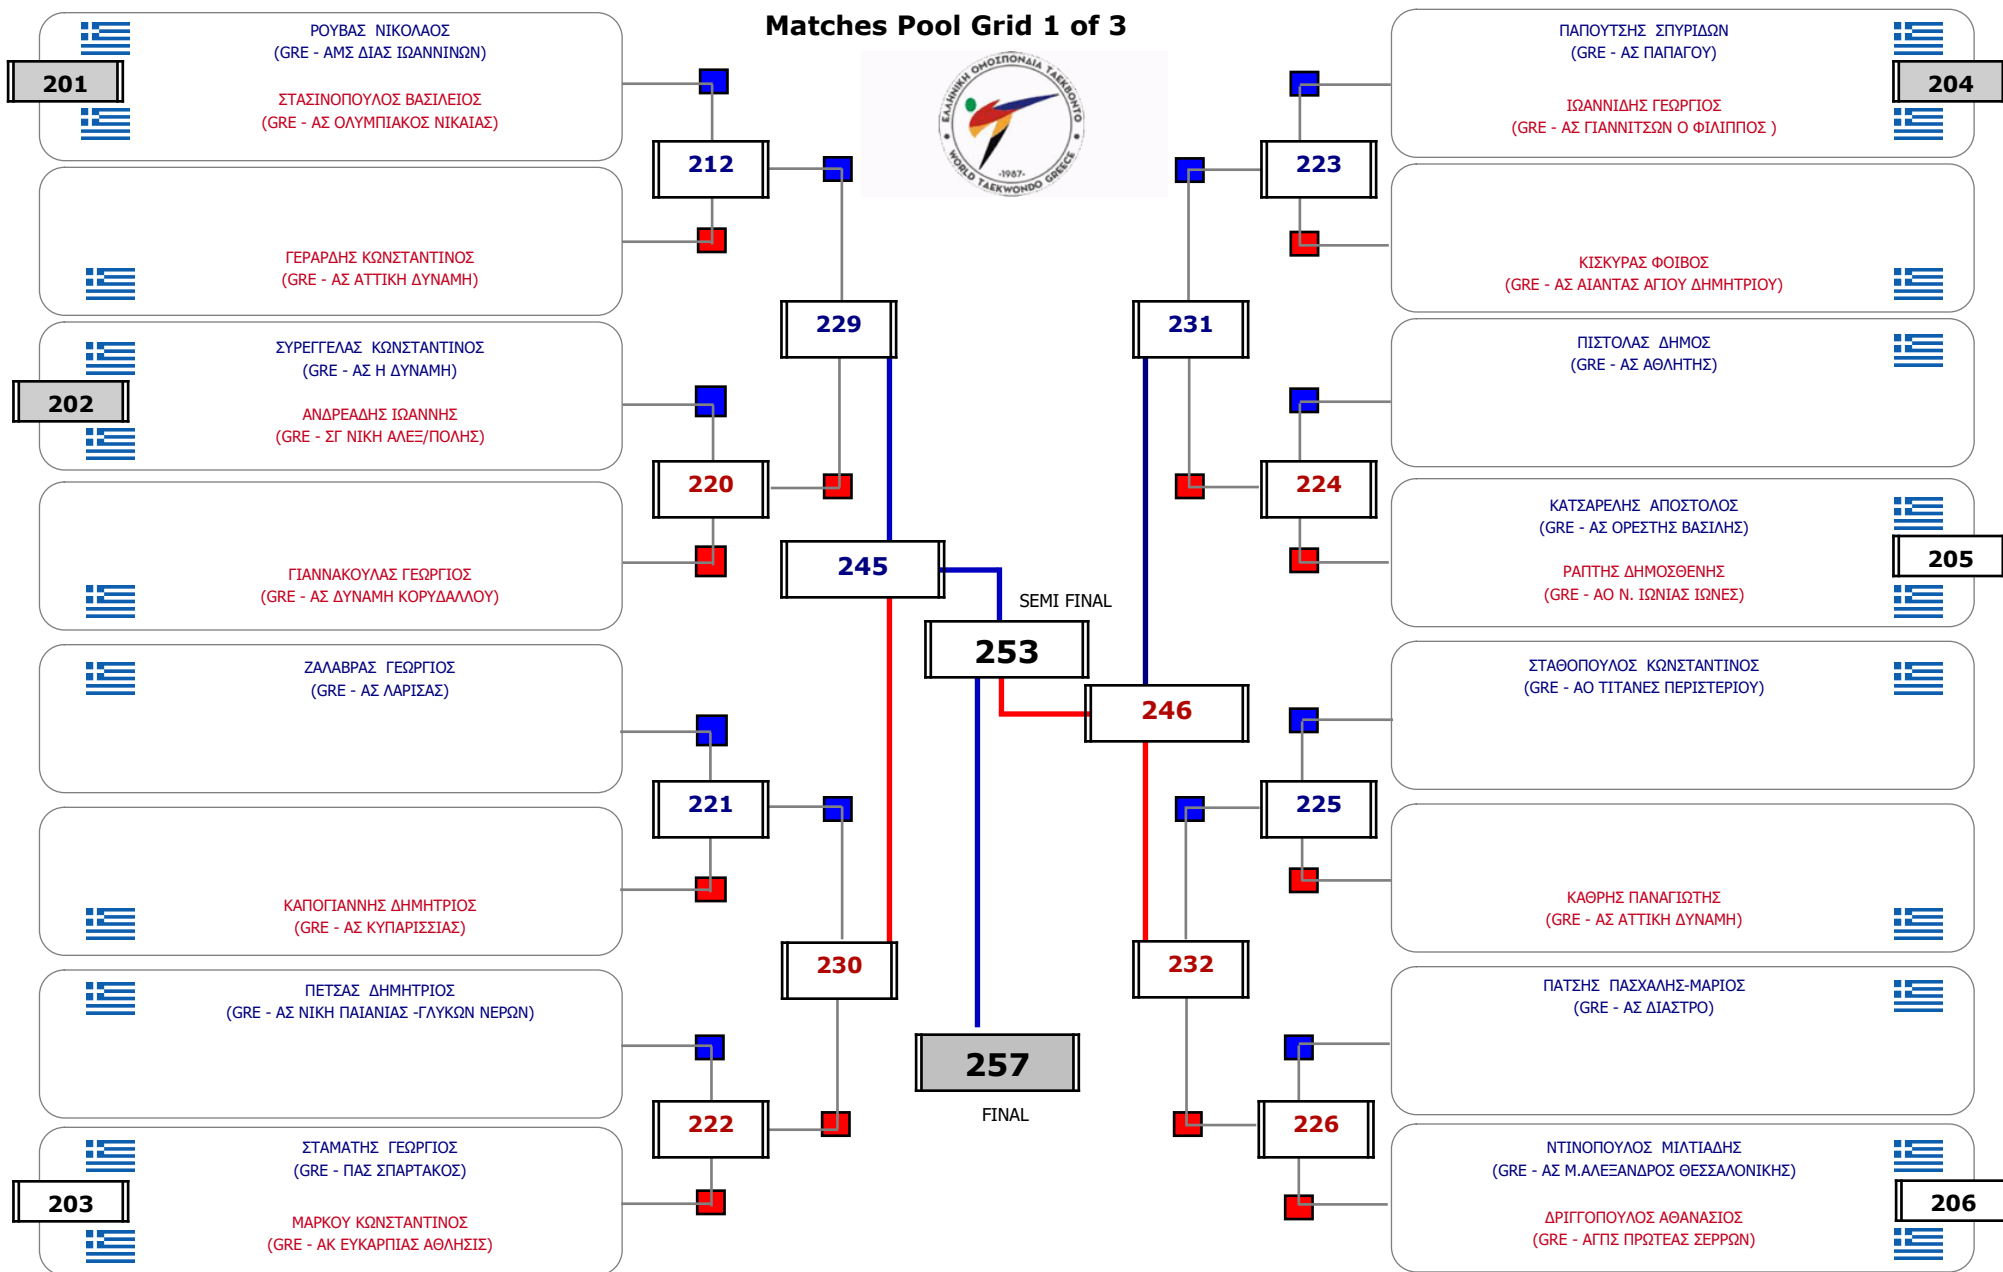

Συμμετοχή 20 Αθλητές/τριες από 17 συλλόγους.

Matches Pool Grid 2 of 3

Matches Pool Grid 3 of 3

Αλυτάρχης

Παρατηρητής

Συμμετοχή 44 Αθλητές/τριες από 36 συλλόγους.

Matches Pool Grid 2 of 3

Matches Pool Grid 3 of 3

Αλυτάρχης

Παρατηρητής

Συμμετοχή 43 Αθλητές/τριες από 35 συλλόγους.

Matches Pool Grid

Συμμετοχή 17 Αθλητές/τριες από 15 συλλόγους.

Matches Pool Grid

Αλιτάρχης

Παρατηρητής

Συμμετοχή 10 Αθλητές/τριες από 10 συλλόγους.

Συμμετοχή 19 Αθλητές/τριες από 17 συλλόγους.

Συμμετοχή 31 Αθλητές/τριες από 24 συλλόγους.

Matches Pool Grid 1 of 3

Matches Pool Grid 2 of 3

Matches Pool Grid 3 of 3

Αλυτάρχης

Παρατηρητής

Συμμετοχή 39 Αθλητές/τριες από 35 συλλόγους.