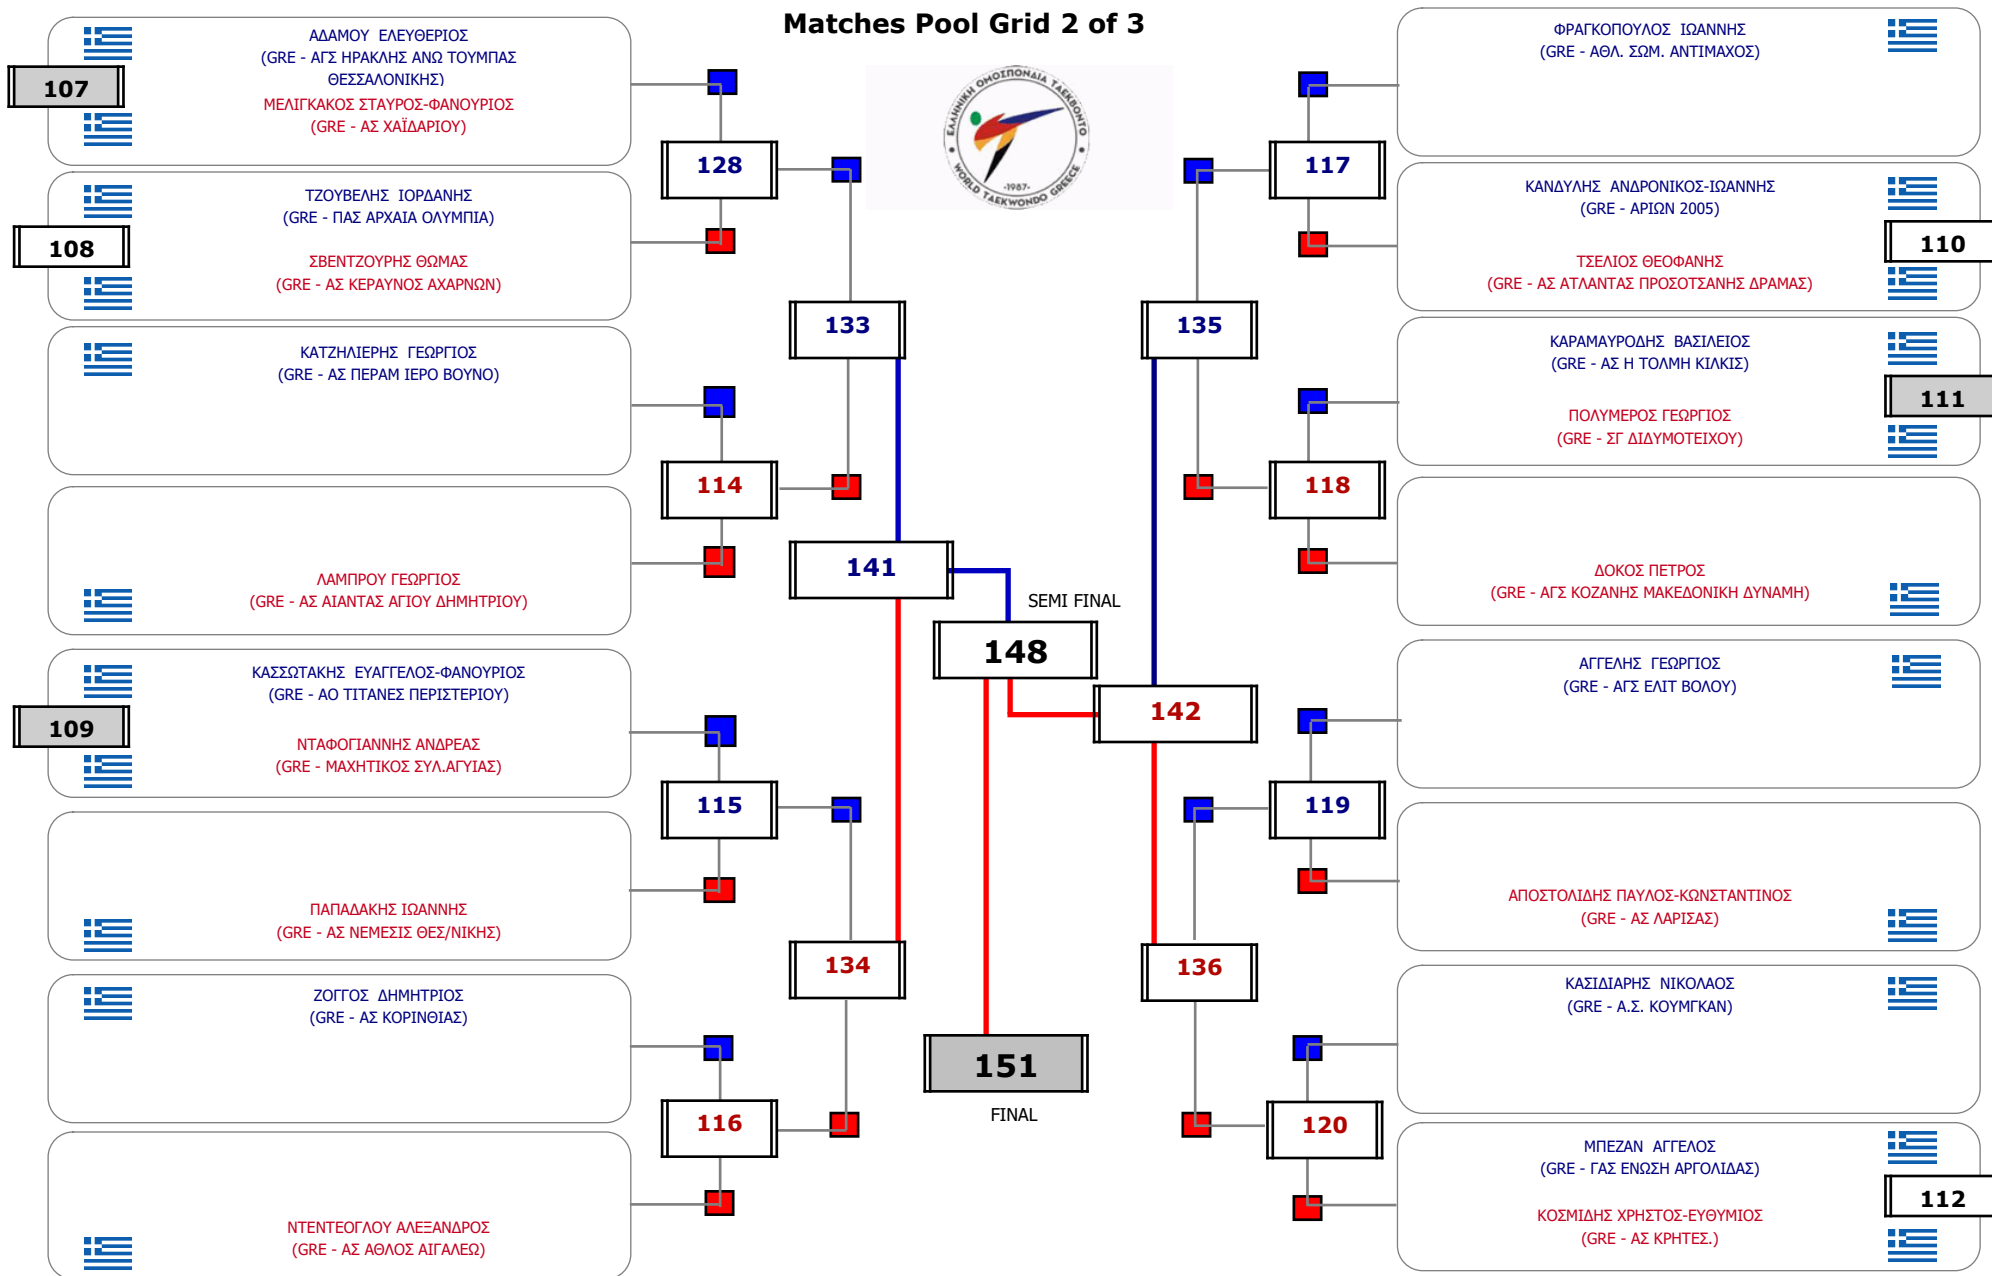

Συμμετοχή 20 Αθλητές/τριες από 17 συλλόγους.

Matches Pool Grid 2 of 3

Matches Pool Grid 3 of 3

Αλυτάρχης

Παρατηρητής

Συμμετοχή 44 Αθλητές/τριες από 36 συλλόγους.

Matches Pool Grid 2 of 3

Matches Pool Grid 3 of 3

Αλυτάρχης

Παρατηρητής

Συμμετοχή 43 Αθλητές/τριες από 35 συλλόγους.

Matches Pool Grid

Συμμετοχή 17 Αθλητές/τριες από 15 συλλόγους.

Matches Pool Grid

Αλιτάρχης

Παρατηρητής

Συμμετοχή 10 Αθλητές/τριες από 10 συλλόγους.

Συμμετοχή 19 Αθλητές/τριες από 17 συλλόγους.

Συμμετοχή 31 Αθλητές/τριες από 24 συλλόγους.

Matches Pool Grid 1 of 3

Matches Pool Grid 2 of 3

Matches Pool Grid 3 of 3

Αλυτάρχης

Παρατηρητής

Συμμετοχή 39 Αθλητές/τριες από 35 συλλόγους.