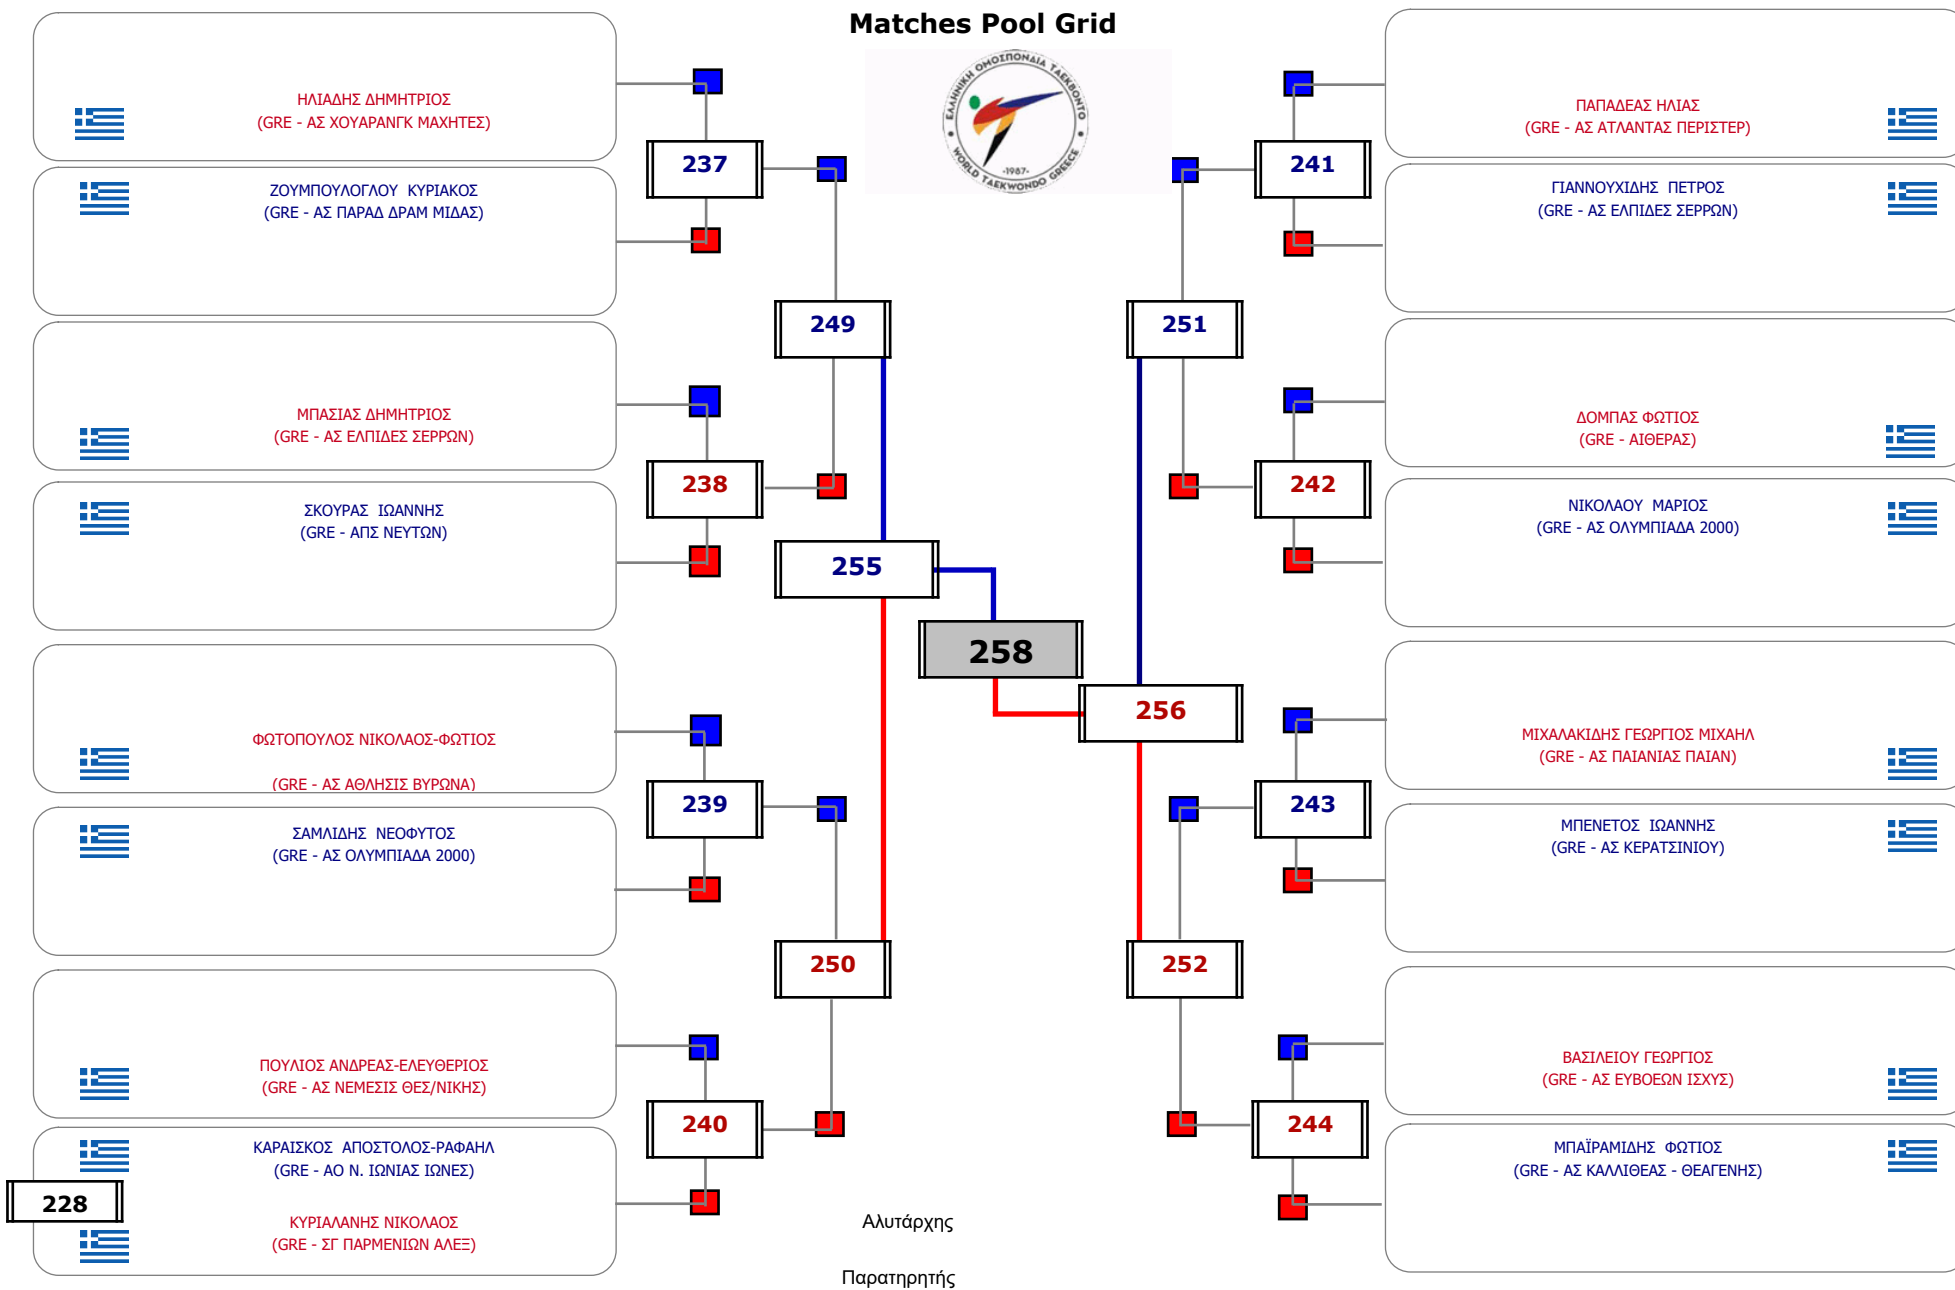

Συμμετοχή 20 Αθλητές/τριες από 17 συλλόγους.

Matches Pool Grid 2 of 3

Matches Pool Grid 3 of 3

Αλυτάρχης

Παρατηρητής

Συμμετοχή 44 Αθλητές/τριες από 36 συλλόγους.

Matches Pool Grid 2 of 3

Matches Pool Grid 3 of 3

Αλυτάρχης

Παρατηρητής

Συμμετοχή 43 Αθλητές/τριες από 35 συλλόγους.

Matches Pool Grid

Συμμετοχή 17 Αθλητές/τριες από 15 συλλόγους.

Matches Pool Grid

Αλιτάρχης

Παρατηρητής

Συμμετοχή 10 Αθλητές/τριες από 10 συλλόγους.

Συμμετοχή 19 Αθλητές/τριες από 17 συλλόγους.

Συμμετοχή 31 Αθλητές/τριες από 24 συλλόγους.

Matches Pool Grid 1 of 3

Matches Pool Grid 2 of 3

Matches Pool Grid 3 of 3

Αλυτάρχης

Παρατηρητής

Συμμετοχή 39 Αθλητές/τριες από 35 συλλόγους.