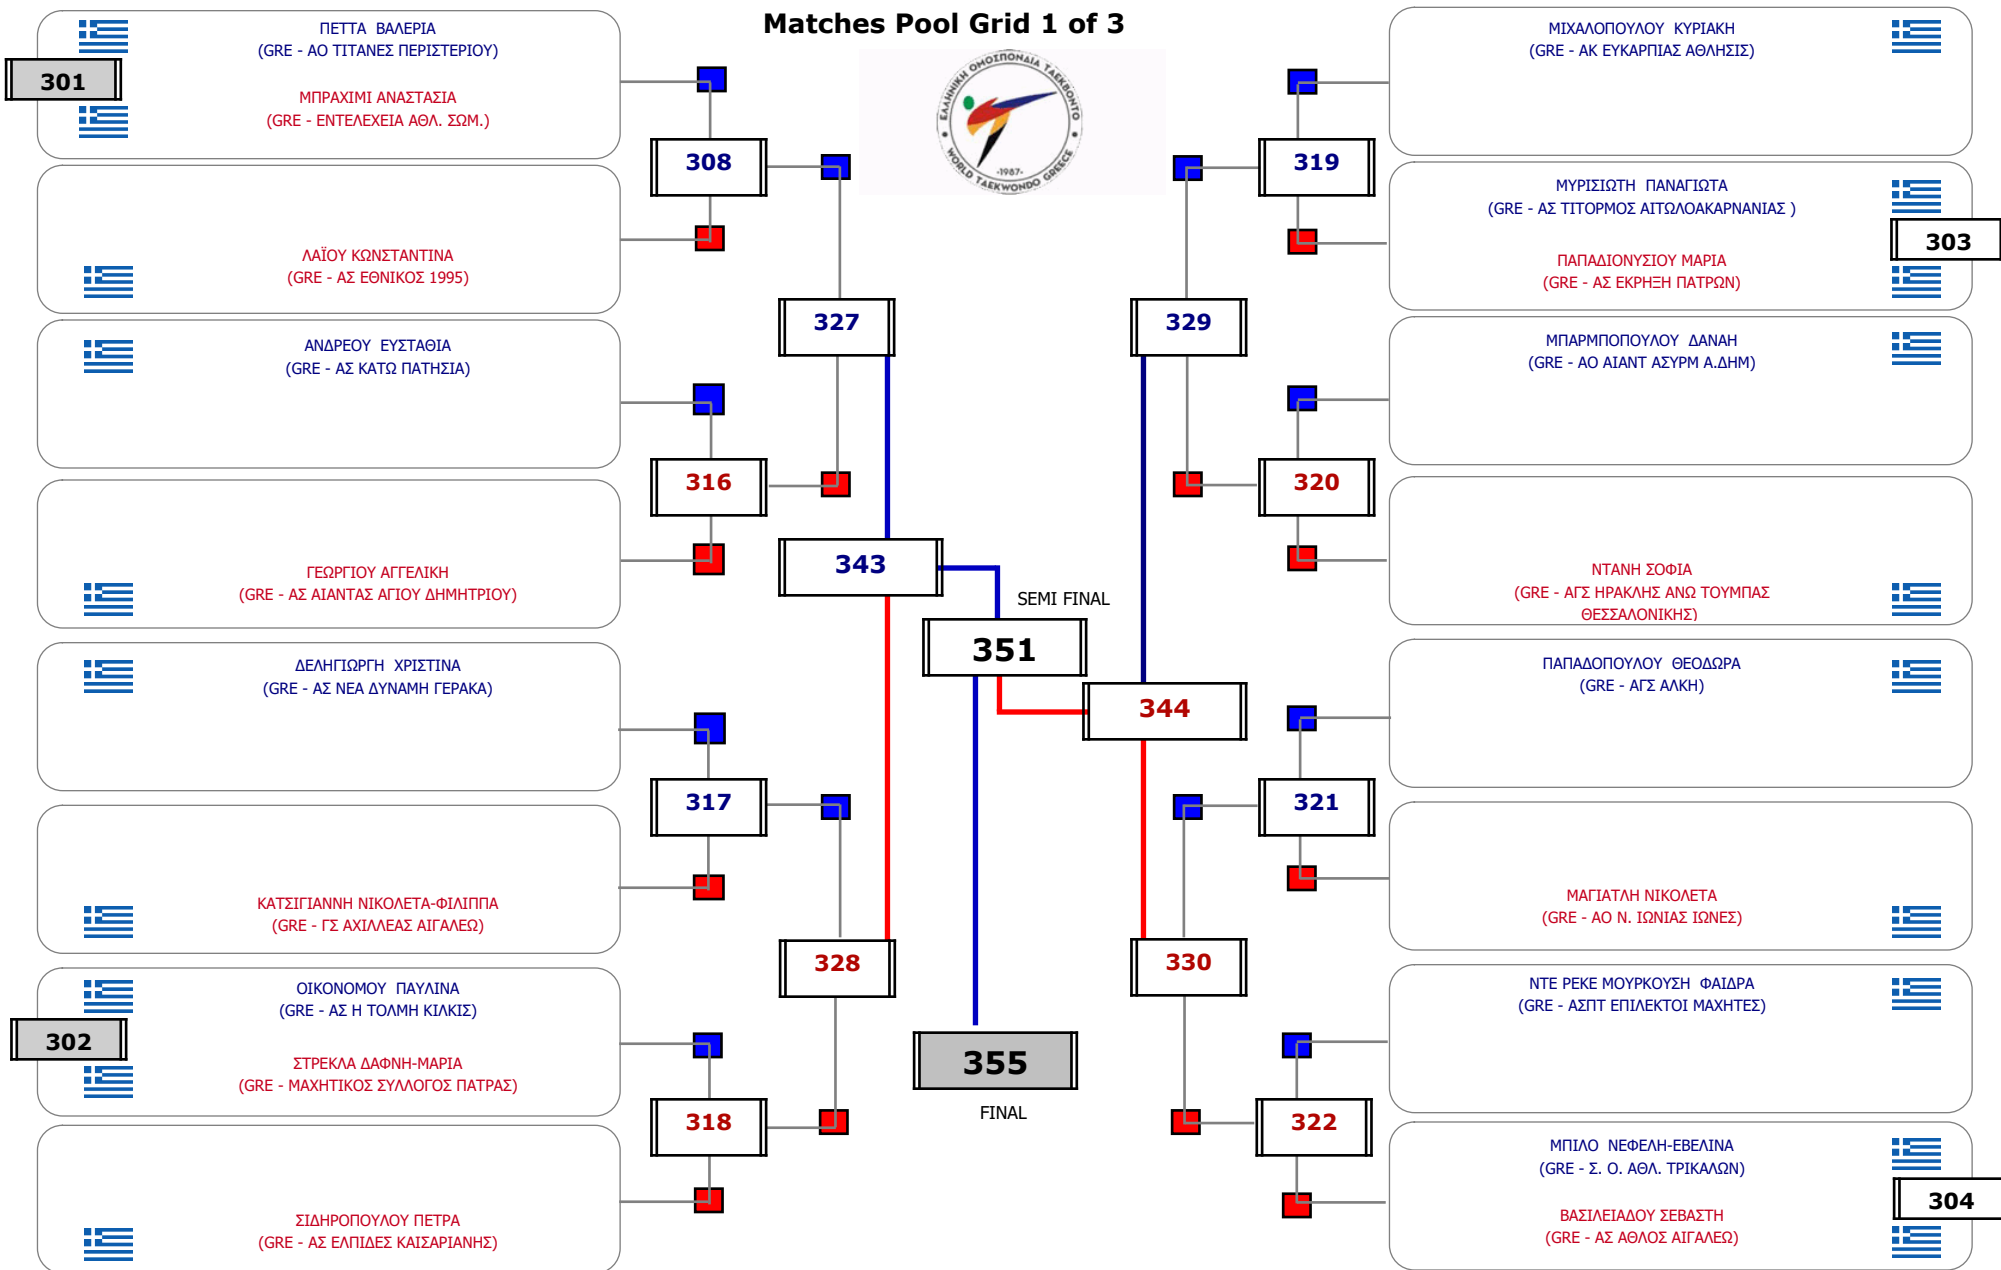

Συμμετοχή 20 Αθλητές/τριες από 17 συλλόγους.

Matches Pool Grid 2 of 3

Matches Pool Grid 3 of 3

Αλυτάρχης

Παρατηρητής

Συμμετοχή 44 Αθλητές/τριες από 36 συλλόγους.

Matches Pool Grid 2 of 3

Matches Pool Grid 3 of 3

Αλυτάρχης

Παρατηρητής

Συμμετοχή 43 Αθλητές/τριες από 35 συλλόγους.

Matches Pool Grid

Συμμετοχή 17 Αθλητές/τριες από 15 συλλόγους.

Matches Pool Grid

Αλιτάρχης

Παρατηρητής

Συμμετοχή 10 Αθλητές/τριες από 10 συλλόγους.

Συμμετοχή 19 Αθλητές/τριες από 17 συλλόγους.

Συμμετοχή 31 Αθλητές/τριες από 24 συλλόγους.

Matches Pool Grid 1 of 3

Matches Pool Grid 2 of 3

Matches Pool Grid 3 of 3

Αλυτάρχης

Παρατηρητής

Συμμετοχή 39 Αθλητές/τριες από 35 συλλόγους.