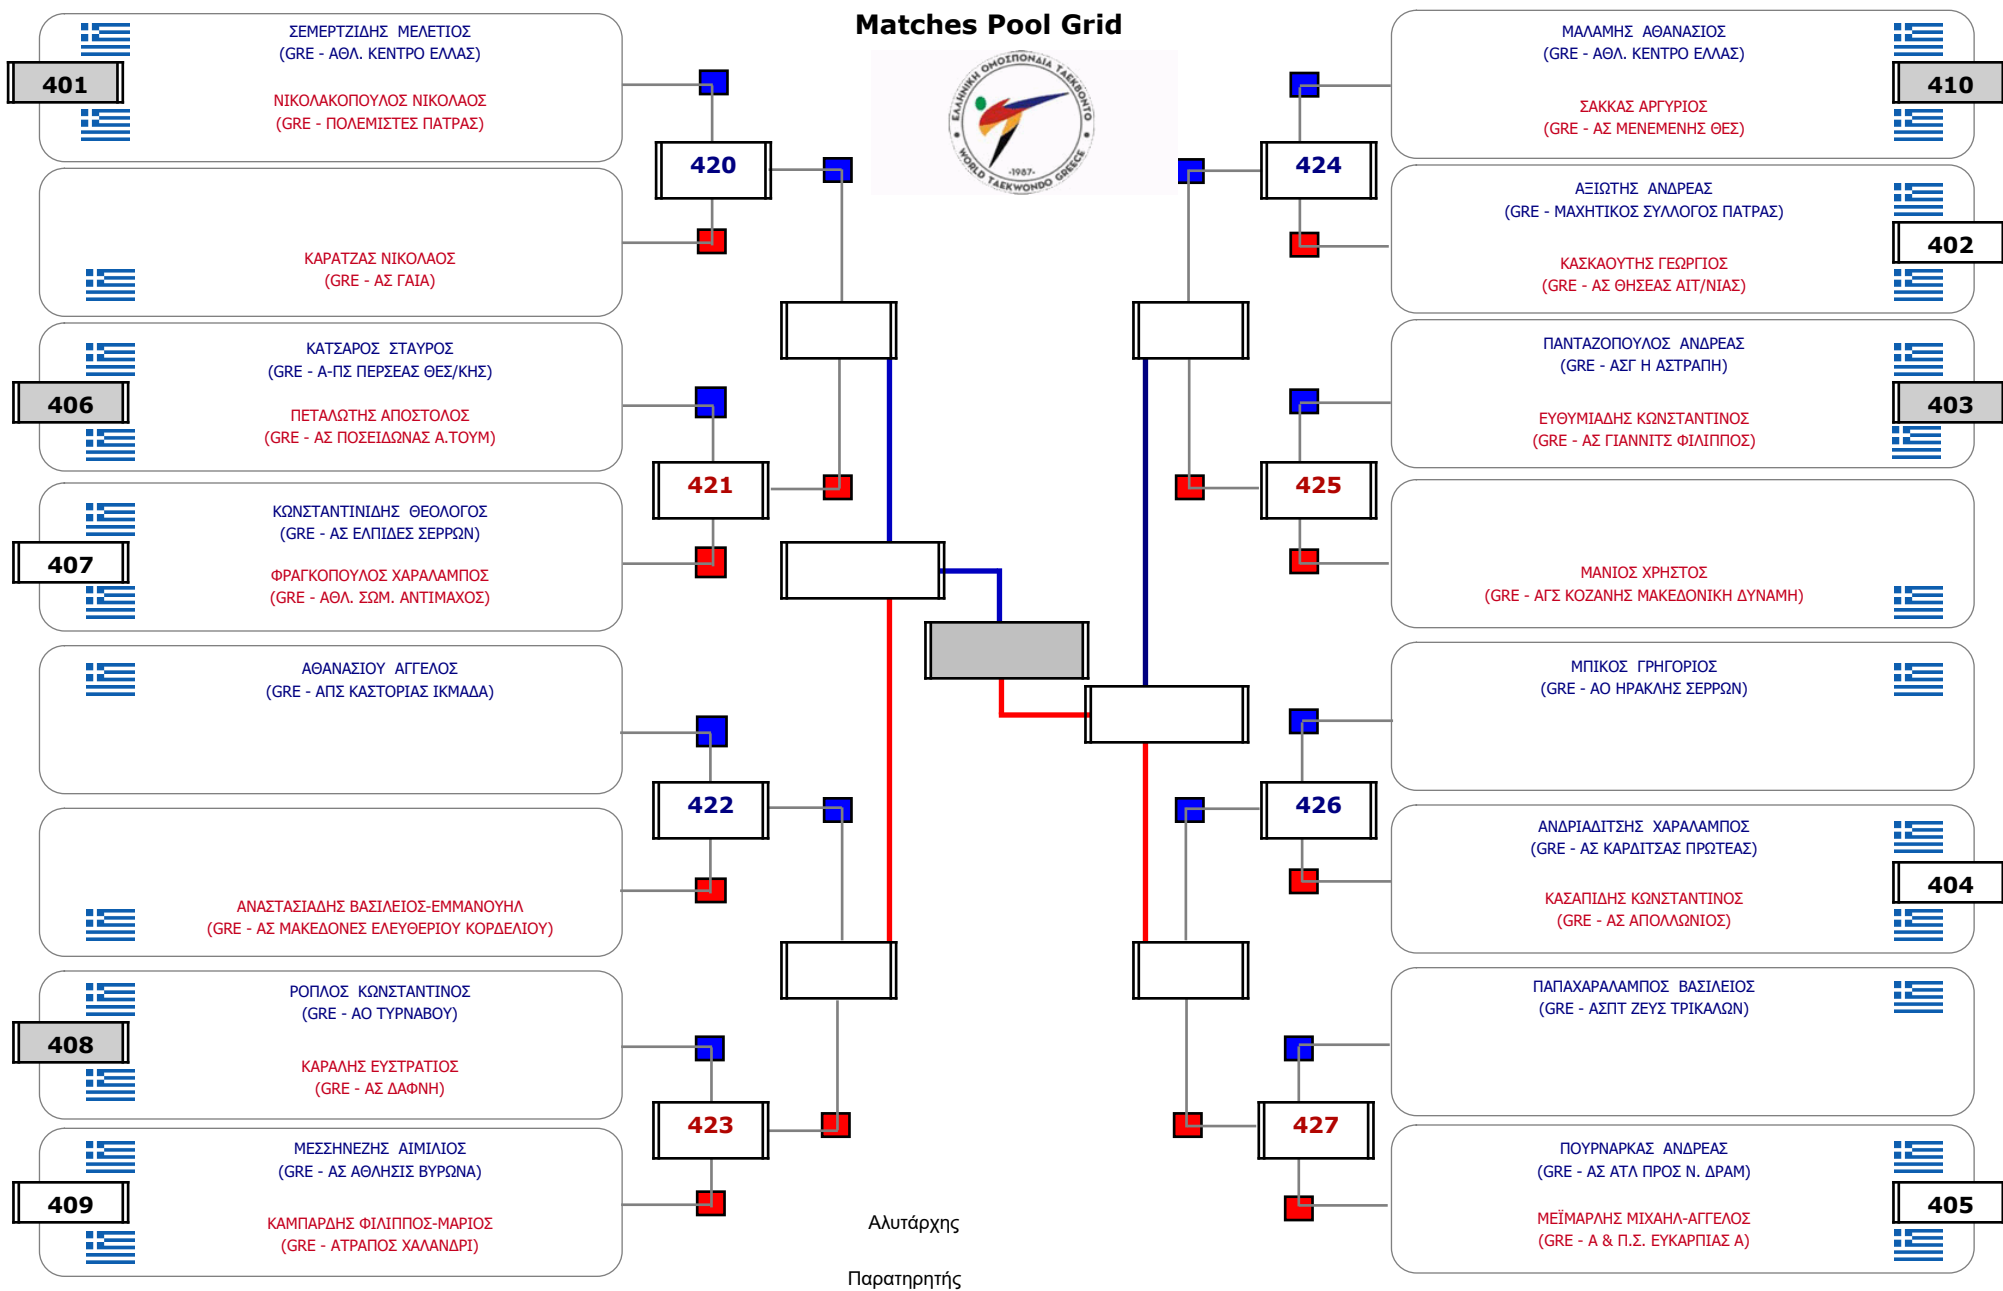

Matches Pool Grid

Συμμετοχή 11 Αθλητές/τριες από 11 συλλόγους.

Συμμετοχή 25 Αθλητές/τριες από 23 συλλόγους.

Matches Pool Grid 1 of 3

Matches Pool Grid 2 of 3

Matches Pool Grid 3 of 3

Αλυτάρχης

Παρατηρητής

Συμμετοχή 35 Αθλητές/τριες από 23 συλλόγους.

Συμμετοχή 18 Αθλητές/τριες από 18 συλλόγους.

Συμμετοχή 26 Αθλητές/τριες από 25 συλλόγους.

Matches Pool Grid 2 of 3

Matches Pool Grid 3 of 3

Αλυτάρχης

Παρατηρητής

Συμμετοχή 34 Αθλητές/τριες από 29 συλλόγους.

Συμμετοχή 31 Αθλητές/τριες από 27 συλλόγους.

Συμμετοχή 28 Αθλητές/τριες από 23 συλλόγους.

Συμμετοχή 20 Αθλητές/τριες από 18 συλλόγους.

Matches Pool Grid

Αλιτάρχης