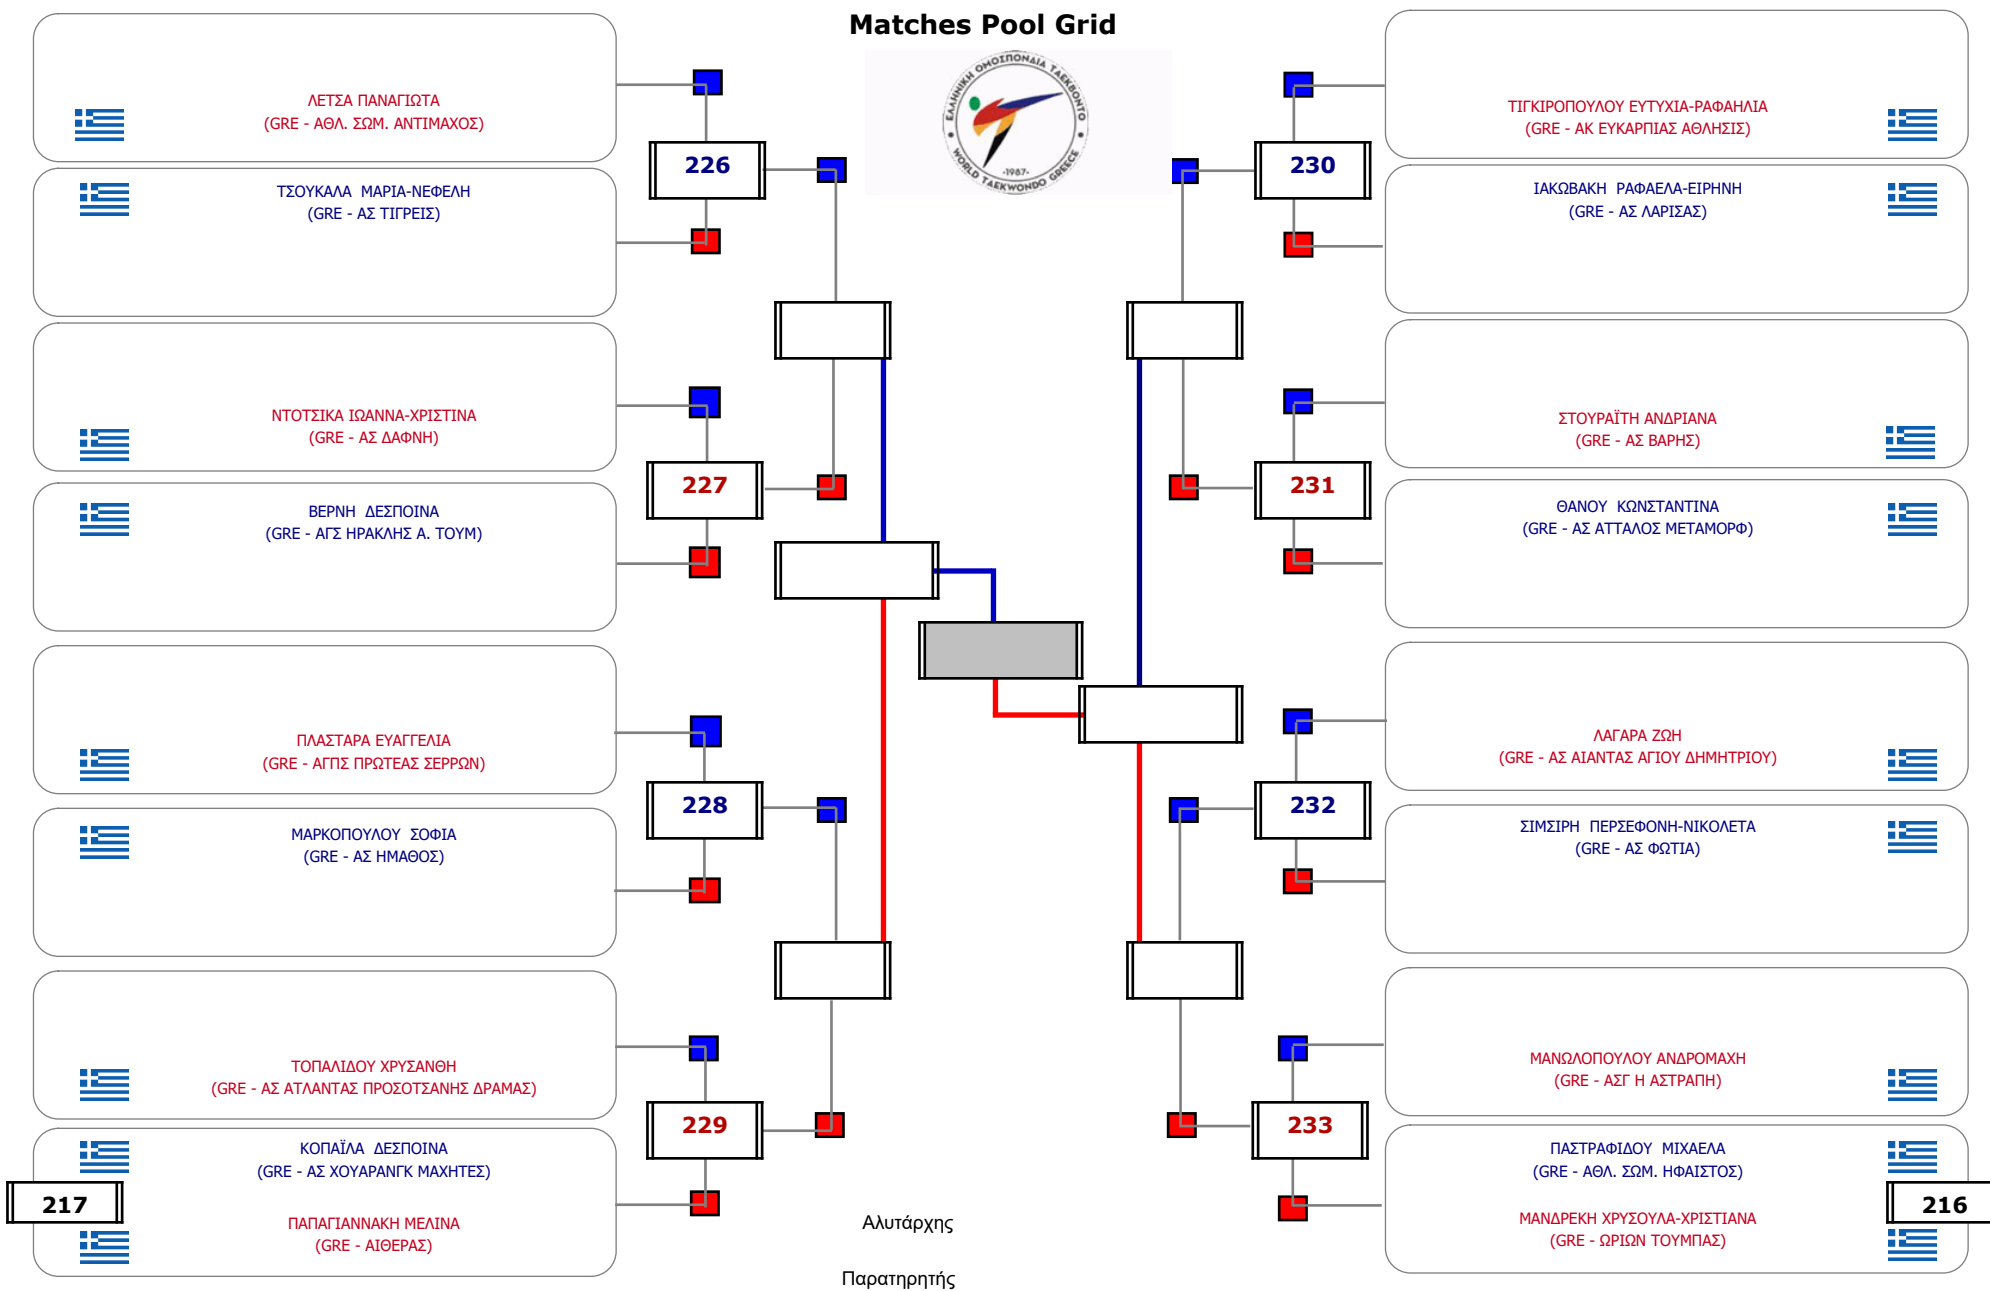

Matches Pool Grid

Συμμετοχή 11 Αθλητές/τριες από 11 συλλόγους.

Συμμετοχή 25 Αθλητές/τριες από 23 συλλόγους.

Matches Pool Grid 1 of 3

Matches Pool Grid 2 of 3

Matches Pool Grid 3 of 3

Αλυτάρχης

Παρατηρητής

Συμμετοχή 35 Αθλητές/τριες από 23 συλλόγους.

Συμμετοχή 18 Αθλητές/τριες από 18 συλλόγους.

Συμμετοχή 26 Αθλητές/τριες από 25 συλλόγους.

Matches Pool Grid 2 of 3

Matches Pool Grid 3 of 3

Αλυτάρχης

Παρατηρητής

Συμμετοχή 34 Αθλητές/τριες από 29 συλλόγους.

Συμμετοχή 31 Αθλητές/τριες από 27 συλλόγους.

Συμμετοχή 28 Αθλητές/τριες από 23 συλλόγους.

Συμμετοχή 20 Αθλητές/τριες από 18 συλλόγους.

Matches Pool Grid

Αλιτάρχης