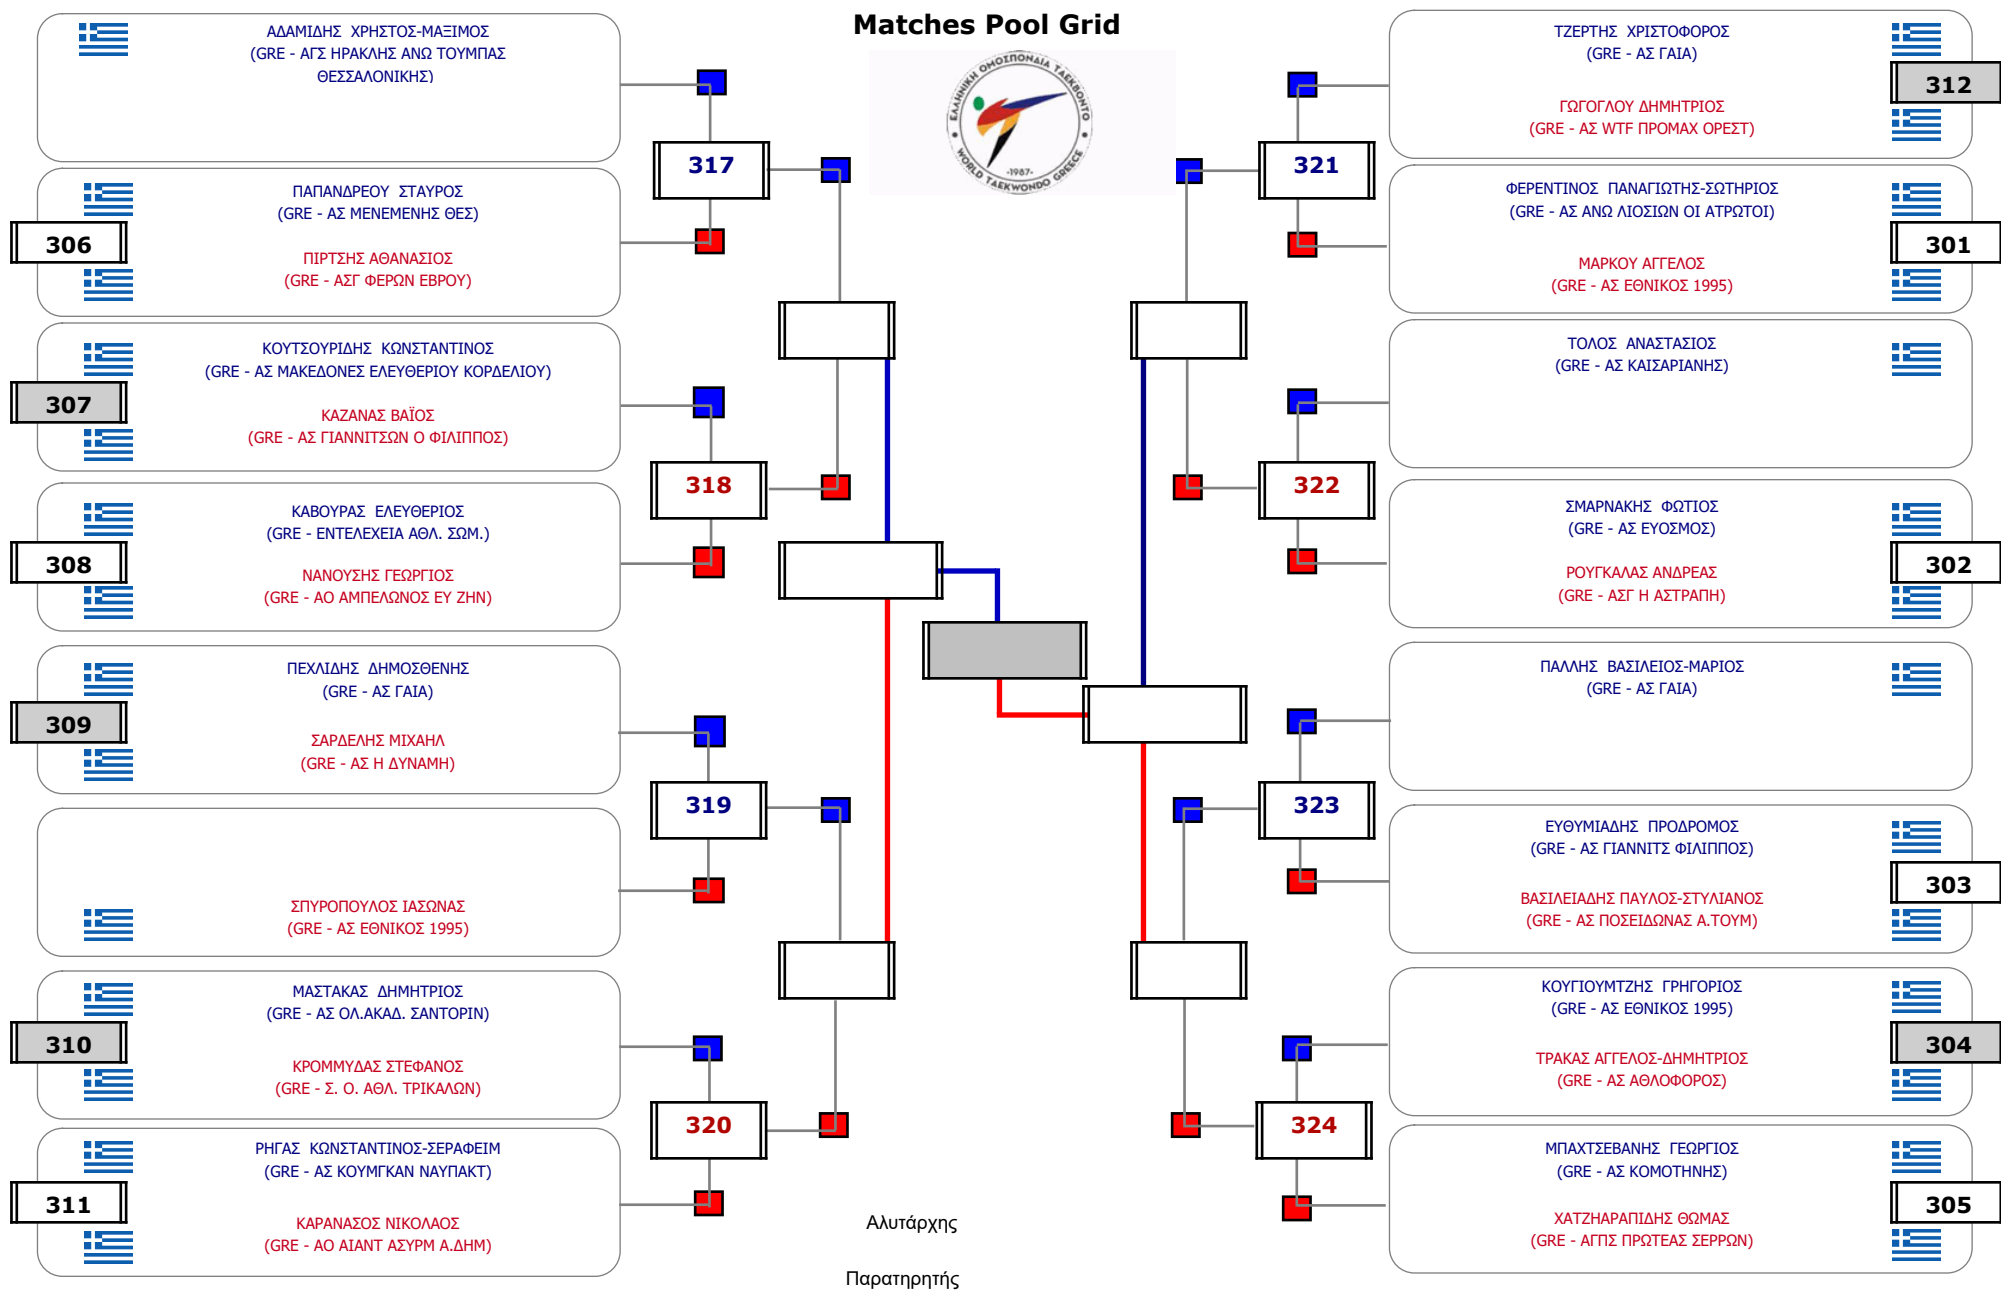

Matches Pool Grid

Συμμετοχή 11 Αθλητές/τριες από 11 συλλόγους.

Συμμετοχή 25 Αθλητές/τριες από 23 συλλόγους.

Matches Pool Grid 1 of 3

Matches Pool Grid 2 of 3

Matches Pool Grid 3 of 3

Αλυτάρχης

Παρατηρητής

Συμμετοχή 35 Αθλητές/τριες από 23 συλλόγους.

Συμμετοχή 18 Αθλητές/τριες από 18 συλλόγους.

Συμμετοχή 26 Αθλητές/τριες από 25 συλλόγους.

Matches Pool Grid 2 of 3

Matches Pool Grid 3 of 3

Αλυτάρχης

Παρατηρητής

Συμμετοχή 34 Αθλητές/τριες από 29 συλλόγους.

Συμμετοχή 31 Αθλητές/τριες από 27 συλλόγους.

Συμμετοχή 28 Αθλητές/τριες από 23 συλλόγους.

Συμμετοχή 20 Αθλητές/τριες από 18 συλλόγους.

Matches Pool Grid

Αλιτάρχης