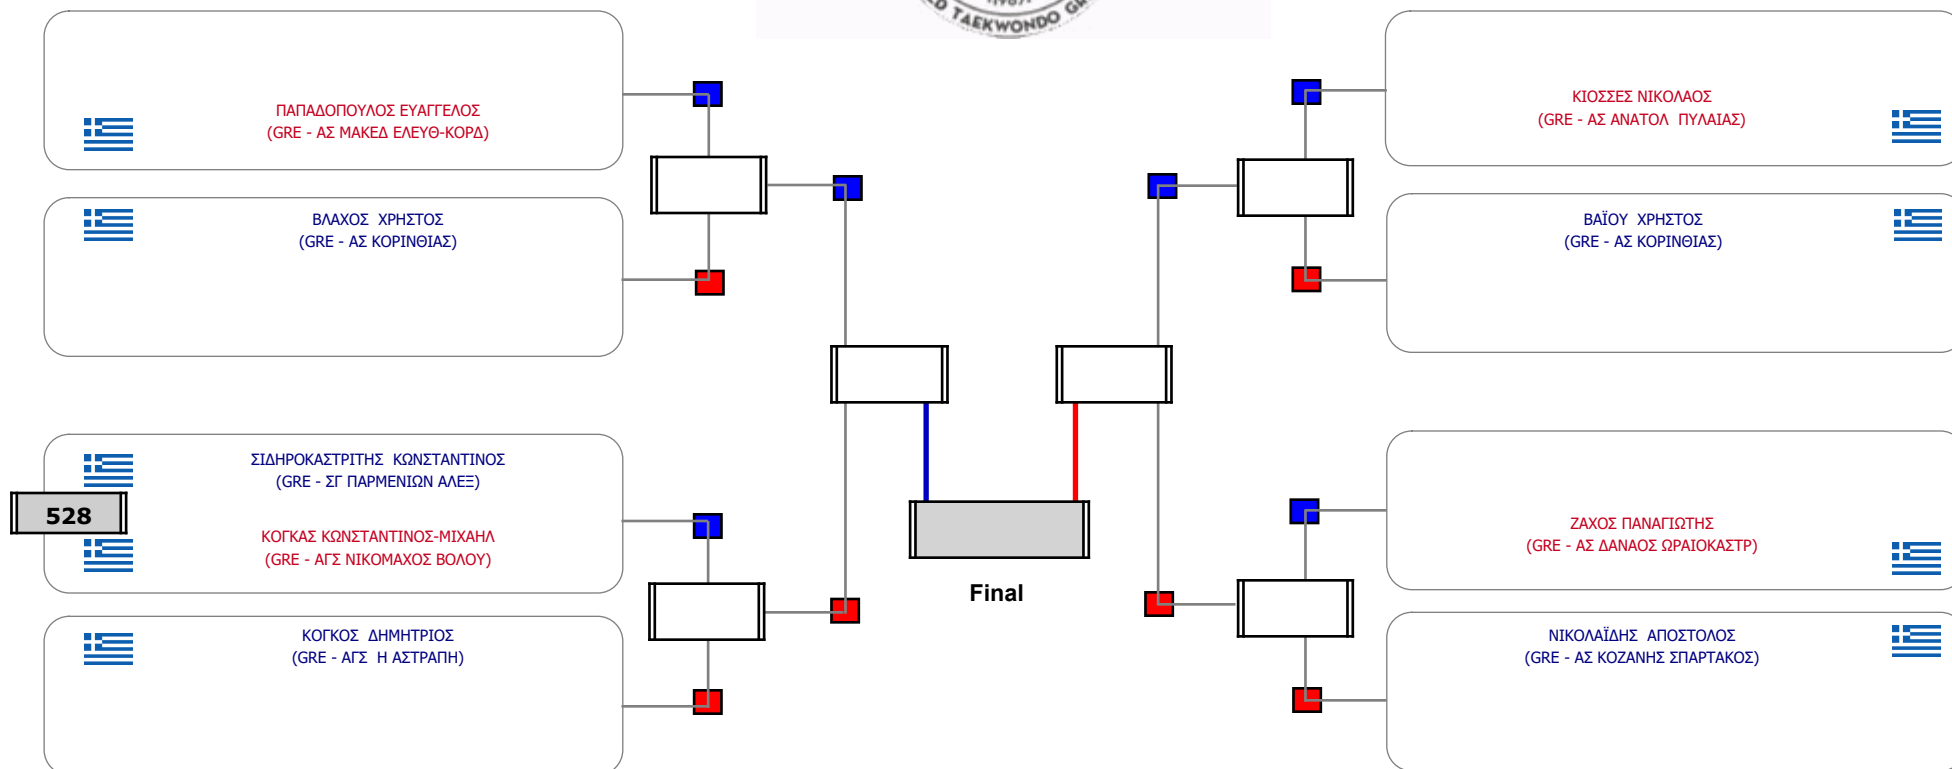

Matches Pool Grid

Συμμετοχή 11 Αθλητές/τριες από 11 συλλόγους.

Συμμετοχή 25 Αθλητές/τριες από 23 συλλόγους.

Matches Pool Grid 1 of 3

Matches Pool Grid 2 of 3

Matches Pool Grid 3 of 3

Αλυτάρχης

Παρατηρητής

Συμμετοχή 35 Αθλητές/τριες από 23 συλλόγους.

Συμμετοχή 18 Αθλητές/τριες από 18 συλλόγους.

Συμμετοχή 26 Αθλητές/τριες από 25 συλλόγους.

Matches Pool Grid 2 of 3

Matches Pool Grid 3 of 3

Αλυτάρχης

Παρατηρητής

Συμμετοχή 34 Αθλητές/τριες από 29 συλλόγους.

Συμμετοχή 31 Αθλητές/τριες από 27 συλλόγους.

Συμμετοχή 28 Αθλητές/τριες από 23 συλλόγους.

Συμμετοχή 20 Αθλητές/τριες από 18 συλλόγους.

Matches Pool Grid

Αλιτάρχης