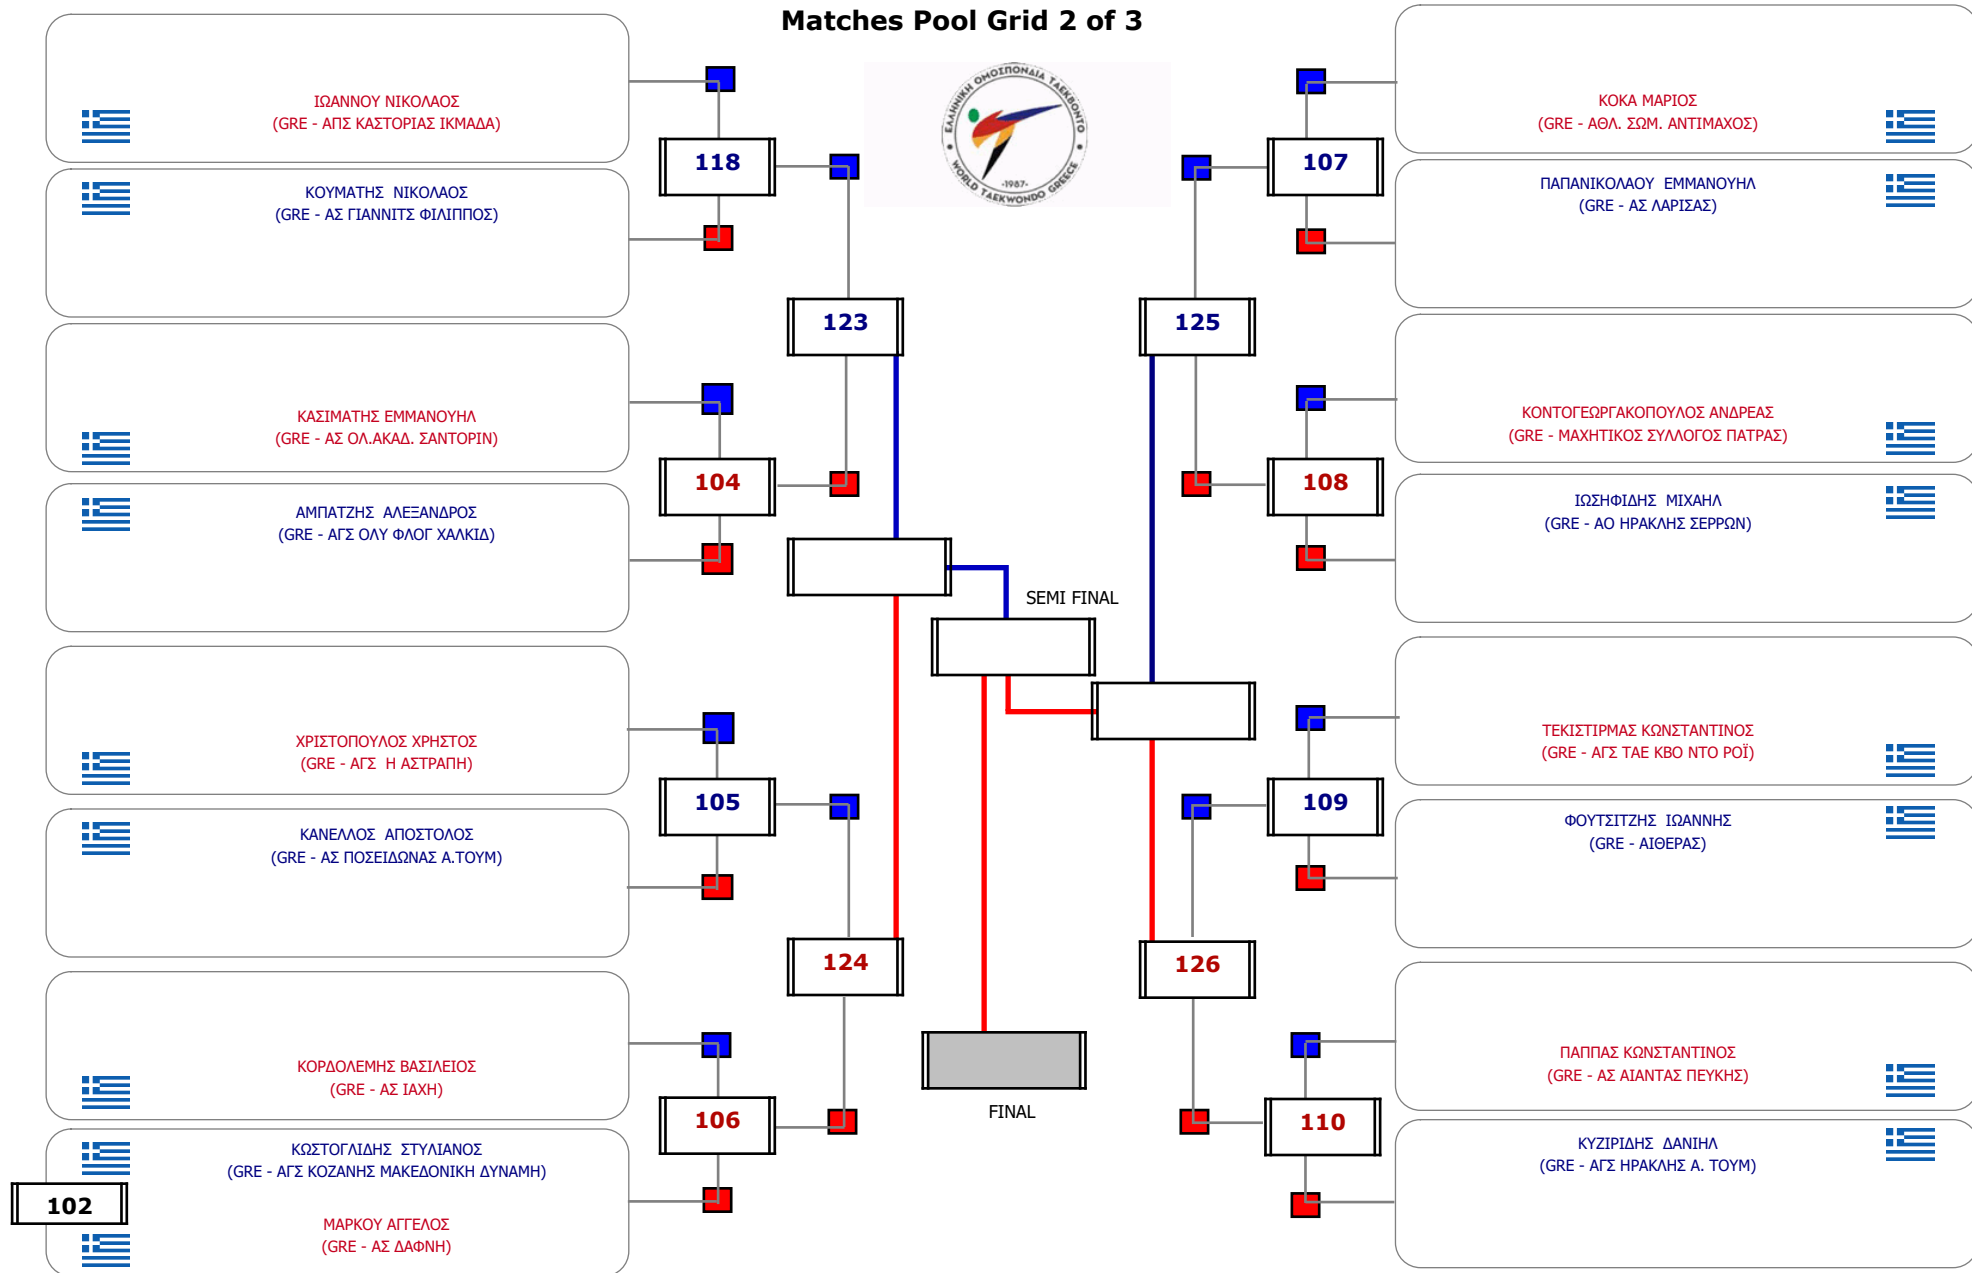

Matches Pool Grid

Συμμετοχή 11 Αθλητές/τριες από 11 συλλόγους.

Συμμετοχή 25 Αθλητές/τριες από 23 συλλόγους.

Matches Pool Grid 1 of 3

Matches Pool Grid 2 of 3

Matches Pool Grid 3 of 3

Αλυτάρχης

Παρατηρητής

Συμμετοχή 35 Αθλητές/τριες από 23 συλλόγους.

Συμμετοχή 18 Αθλητές/τριες από 18 συλλόγους.

Συμμετοχή 26 Αθλητές/τριες από 25 συλλόγους.

Matches Pool Grid 2 of 3

Matches Pool Grid 3 of 3

Αλυτάρχης

Παρατηρητής

Συμμετοχή 34 Αθλητές/τριες από 29 συλλόγους.

Συμμετοχή 31 Αθλητές/τριες από 27 συλλόγους.

Συμμετοχή 28 Αθλητές/τριες από 23 συλλόγους.

Συμμετοχή 20 Αθλητές/τριες από 18 συλλόγους.

Matches Pool Grid

Αλιτάρχης