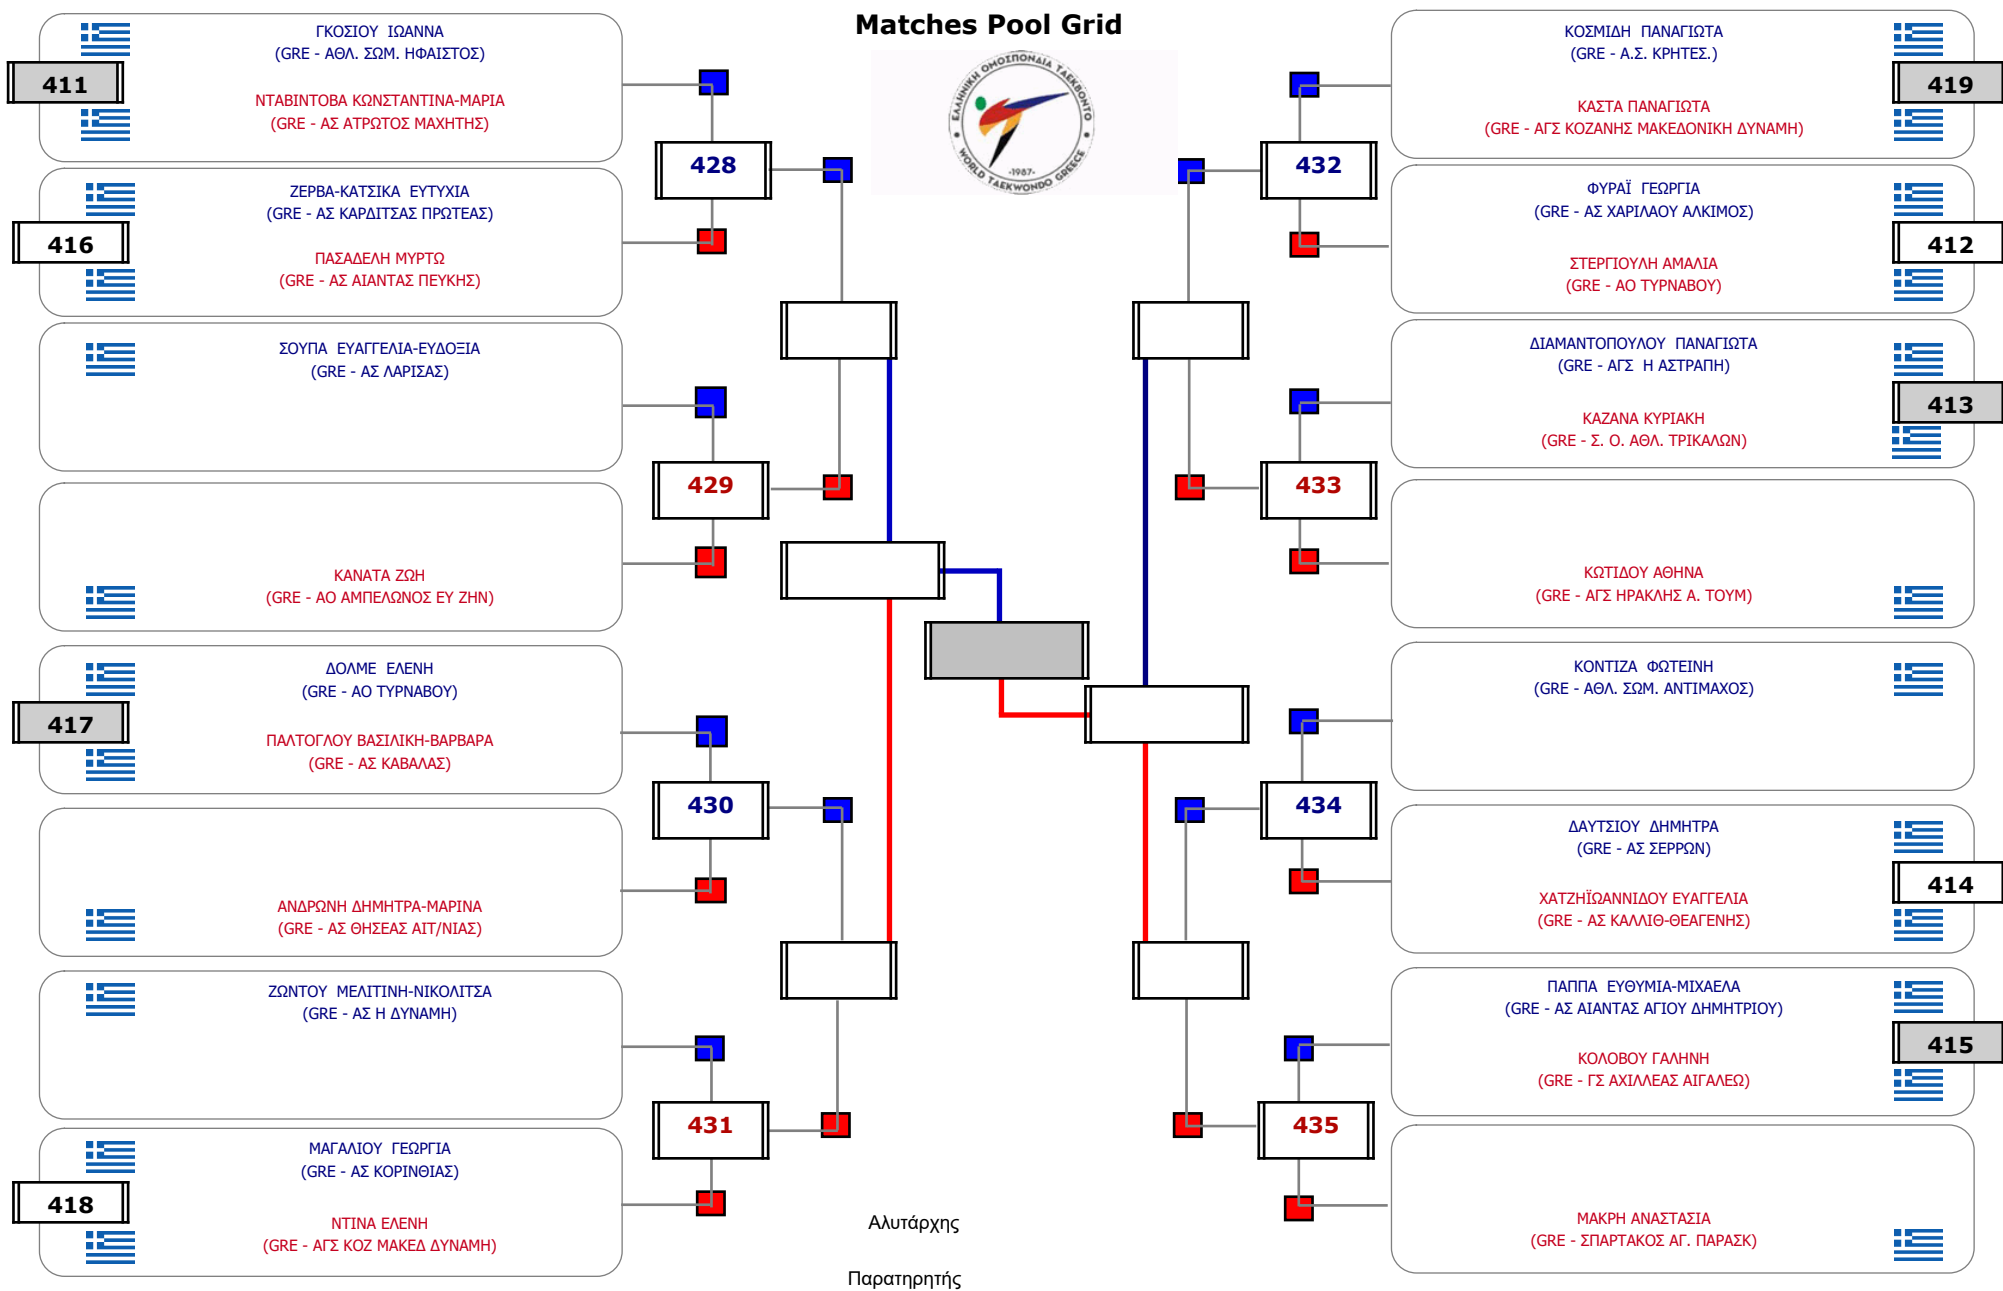

Matches Pool Grid

Συμμετοχή 11 Αθλητές/τριες από 11 συλλόγους.

Συμμετοχή 25 Αθλητές/τριες από 23 συλλόγους.

Matches Pool Grid 1 of 3

Matches Pool Grid 2 of 3

Matches Pool Grid 3 of 3

Αλυτάρχης

Παρατηρητής

Συμμετοχή 35 Αθλητές/τριες από 23 συλλόγους.

Συμμετοχή 18 Αθλητές/τριες από 18 συλλόγους.

Συμμετοχή 26 Αθλητές/τριες από 25 συλλόγους.

Matches Pool Grid 2 of 3

Matches Pool Grid 3 of 3

Αλυτάρχης

Παρατηρητής

Συμμετοχή 34 Αθλητές/τριες από 29 συλλόγους.

Συμμετοχή 31 Αθλητές/τριες από 27 συλλόγους.

Συμμετοχή 28 Αθλητές/τριες από 23 συλλόγους.

Συμμετοχή 20 Αθλητές/τριες από 18 συλλόγους.

Matches Pool Grid

Αλιτάρχης