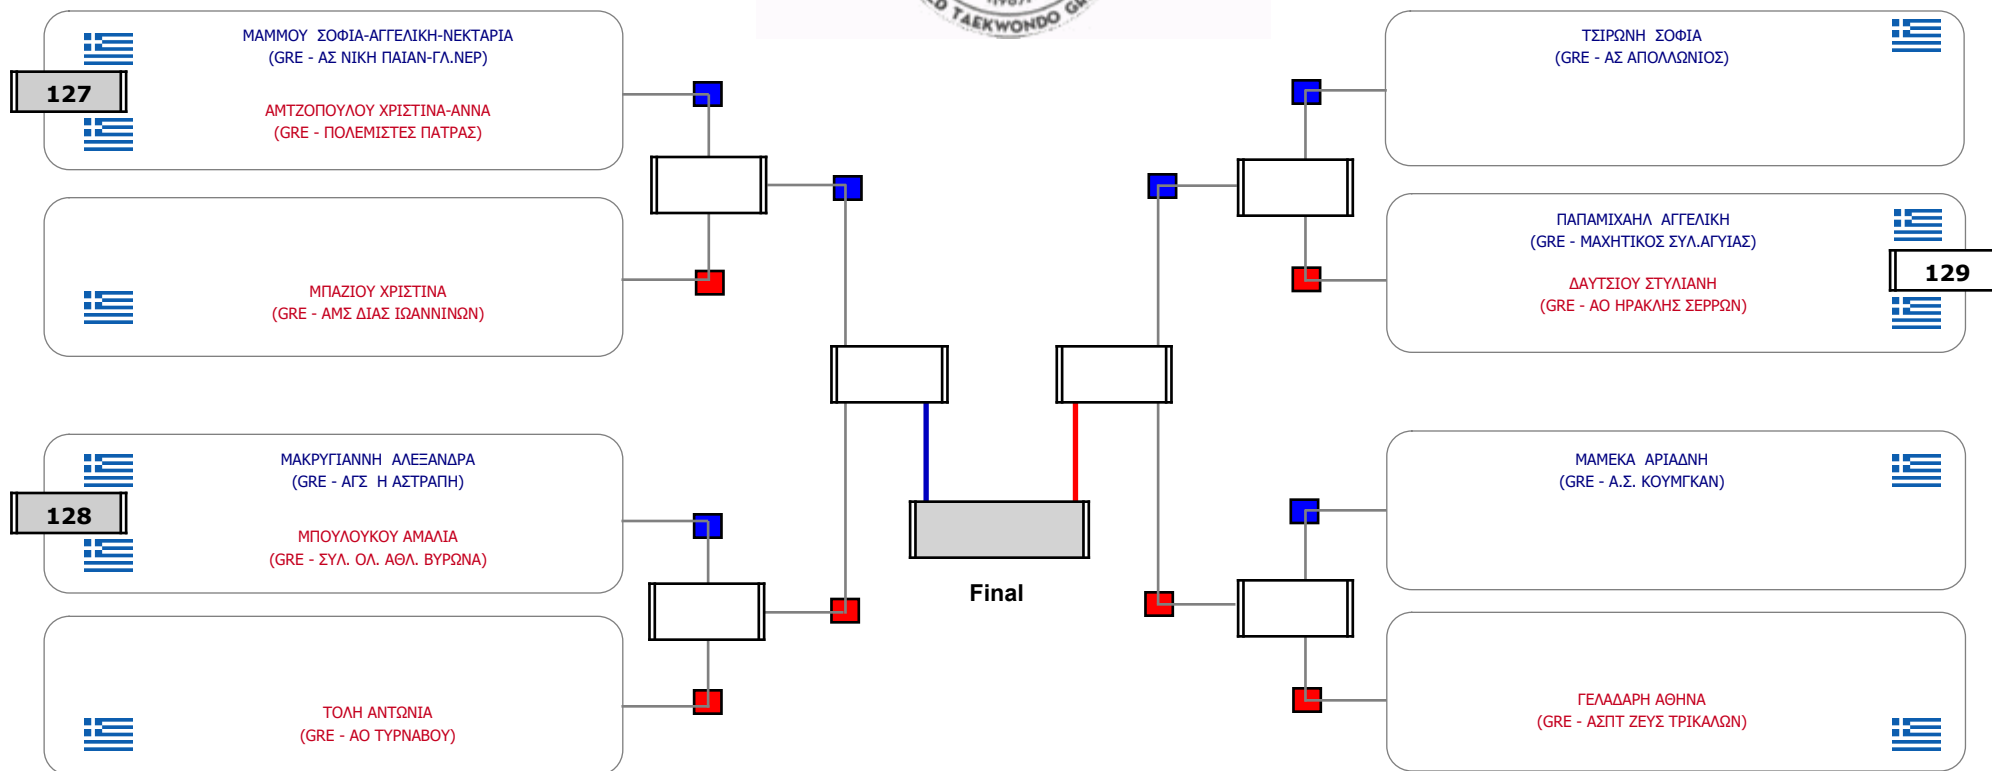

Matches Pool Grid

Συμμετοχή 11 Αθλητές/τριες από 11 συλλόγους.

Συμμετοχή 25 Αθλητές/τριες από 23 συλλόγους.

Matches Pool Grid 1 of 3

Matches Pool Grid 2 of 3

Matches Pool Grid 3 of 3

Αλυτάρχης

Παρατηρητής

Συμμετοχή 35 Αθλητές/τριες από 23 συλλόγους.

Συμμετοχή 18 Αθλητές/τριες από 18 συλλόγους.

Συμμετοχή 26 Αθλητές/τριες από 25 συλλόγους.

Matches Pool Grid 2 of 3

Matches Pool Grid 3 of 3

Αλυτάρχης

Παρατηρητής

Συμμετοχή 34 Αθλητές/τριες από 29 συλλόγους.

Συμμετοχή 31 Αθλητές/τριες από 27 συλλόγους.

Συμμετοχή 28 Αθλητές/τριες από 23 συλλόγους.

Συμμετοχή 20 Αθλητές/τριες από 18 συλλόγους.

Matches Pool Grid

Αλιτάρχης