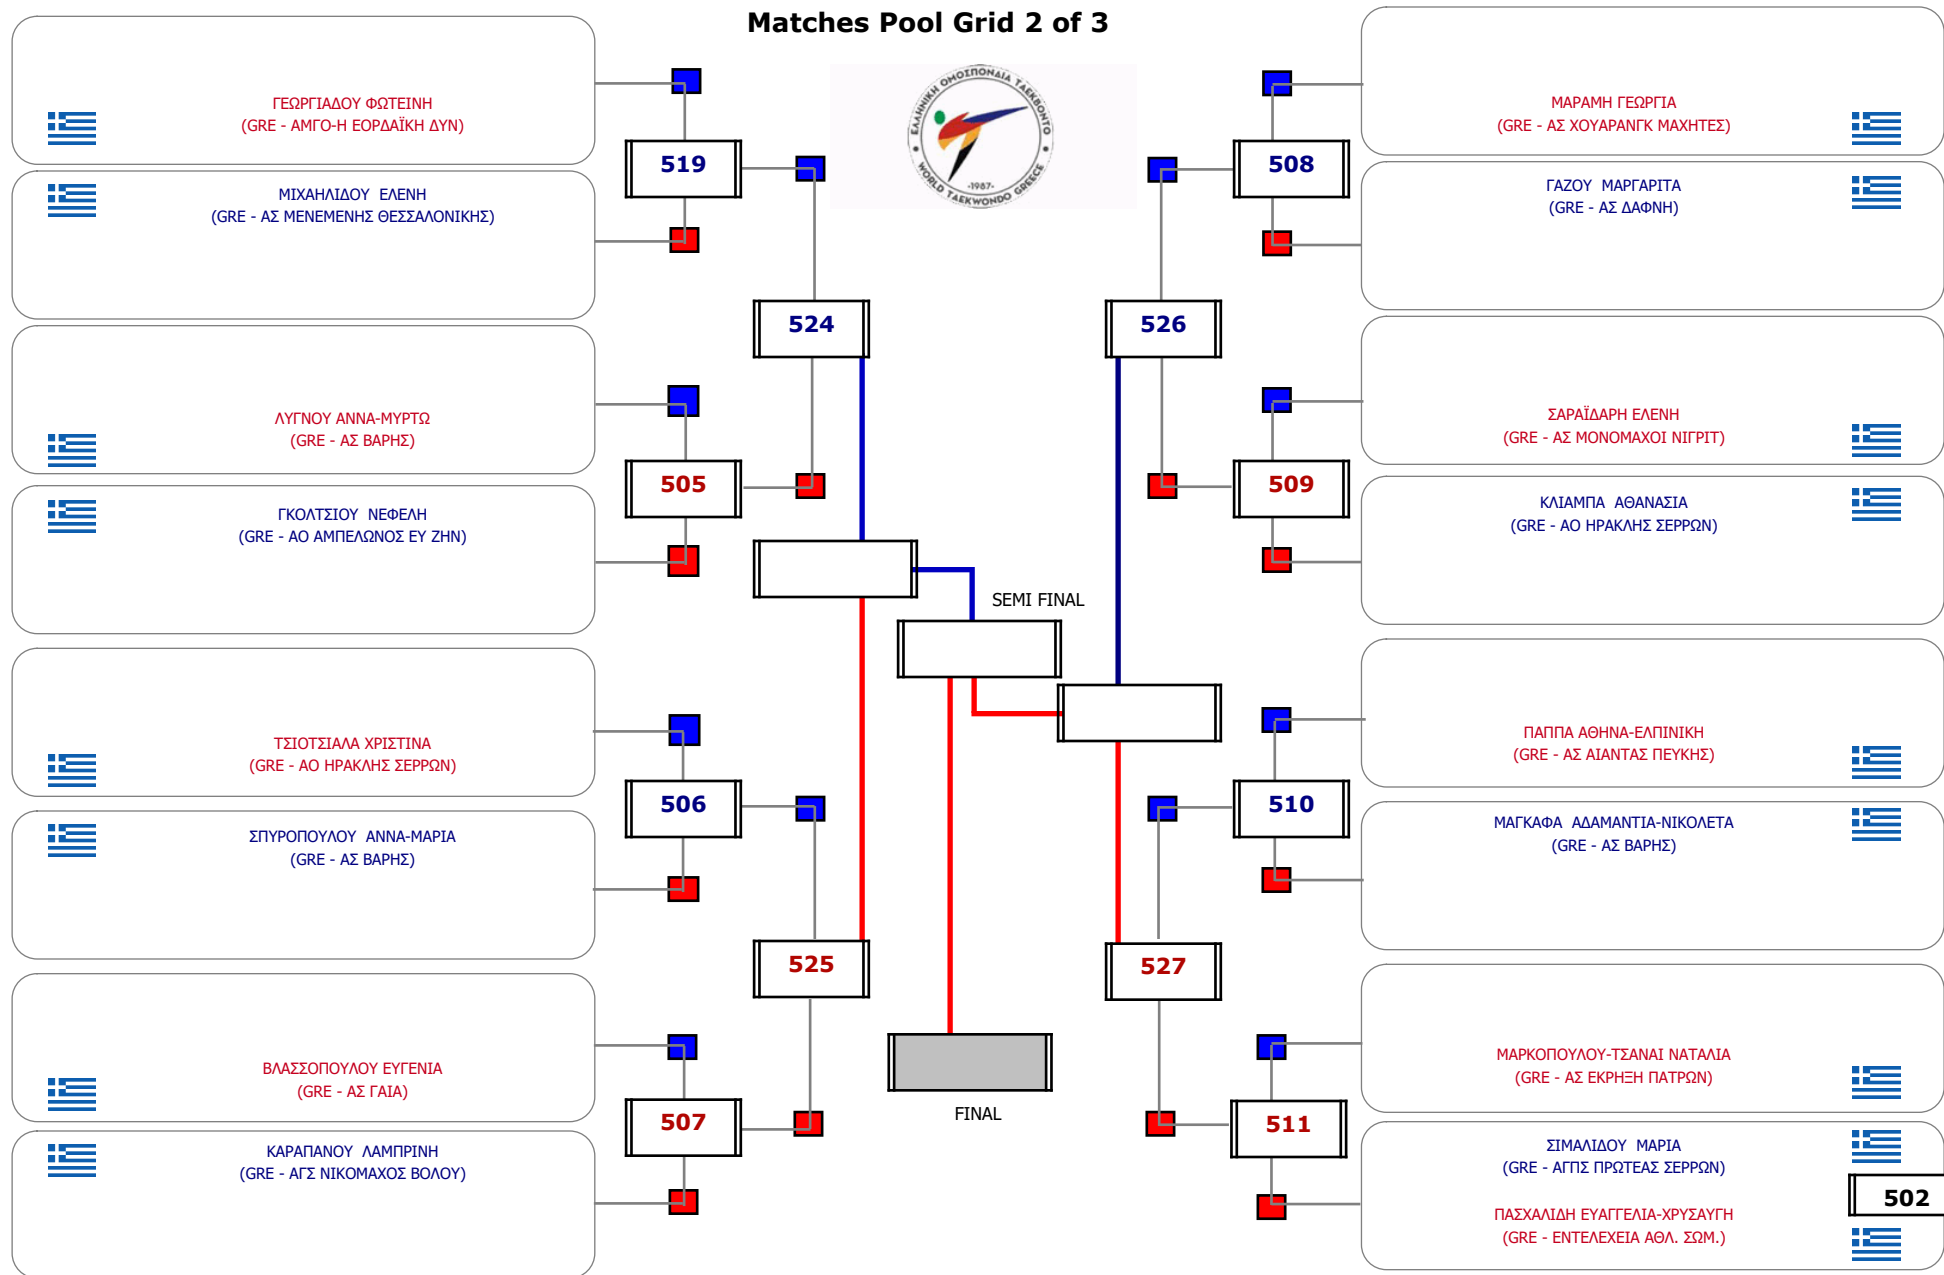

Matches Pool Grid

Συμμετοχή 11 Αθλητές/τριες από 11 συλλόγους.

Συμμετοχή 25 Αθλητές/τριες από 23 συλλόγους.

Matches Pool Grid 1 of 3

Matches Pool Grid 2 of 3

Matches Pool Grid 3 of 3

Αλυτάρχης

Παρατηρητής

Συμμετοχή 35 Αθλητές/τριες από 23 συλλόγους.

Συμμετοχή 18 Αθλητές/τριες από 18 συλλόγους.

Συμμετοχή 26 Αθλητές/τριες από 25 συλλόγους.

Matches Pool Grid 2 of 3

Matches Pool Grid 3 of 3

Αλυτάρχης

Παρατηρητής

Συμμετοχή 34 Αθλητές/τριες από 29 συλλόγους.

Συμμετοχή 31 Αθλητές/τριες από 27 συλλόγους.

Συμμετοχή 28 Αθλητές/τριες από 23 συλλόγους.

Συμμετοχή 20 Αθλητές/τριες από 18 συλλόγους.

Matches Pool Grid

Αλιτάρχης