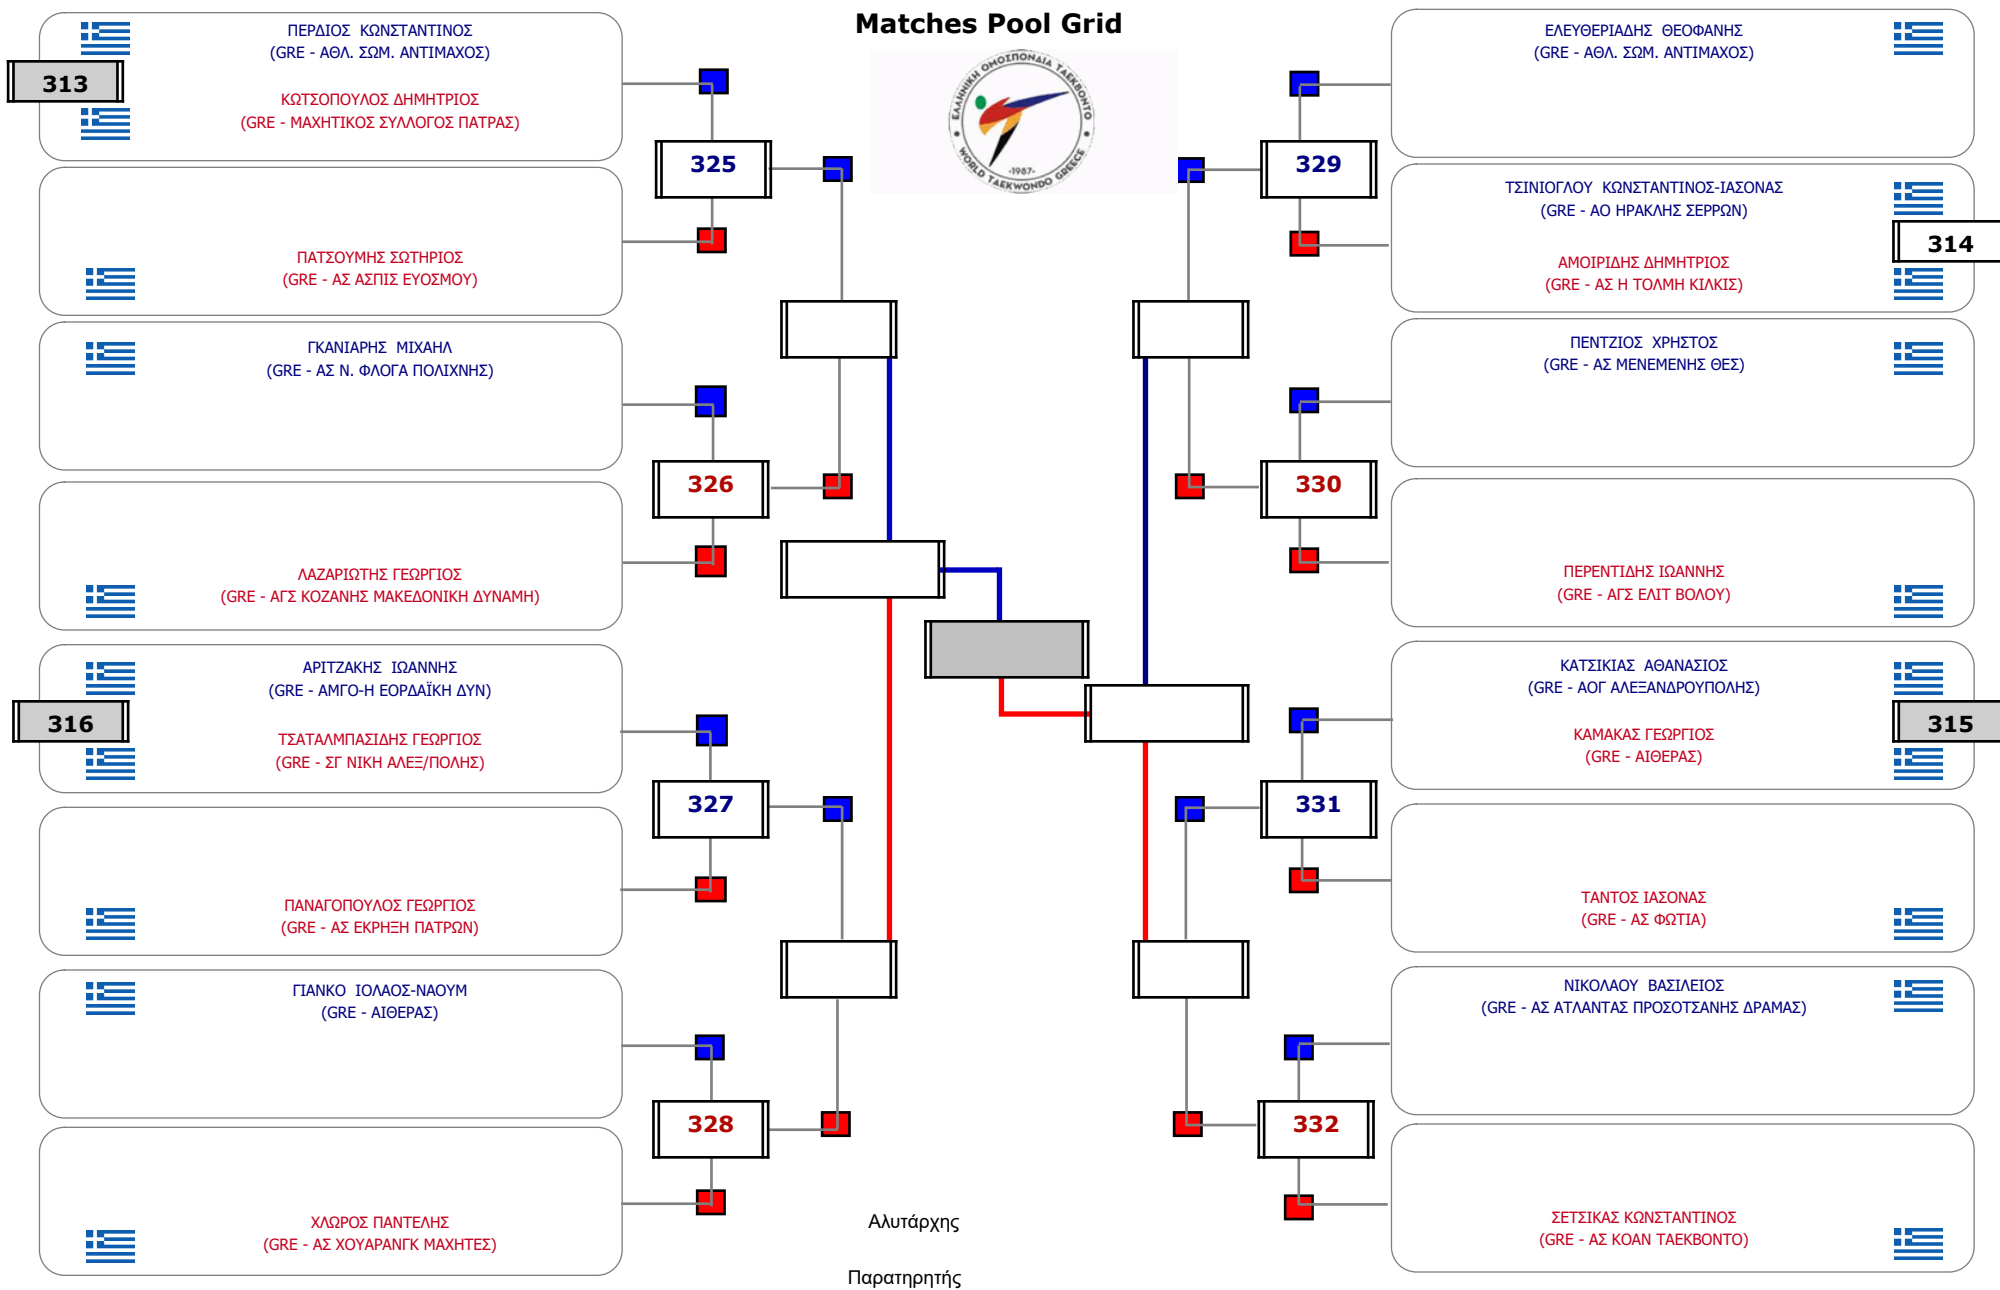

Matches Pool Grid

Συμμετοχή 11 Αθλητές/τριες από 11 συλλόγους.

Συμμετοχή 25 Αθλητές/τριες από 23 συλλόγους.

Matches Pool Grid 1 of 3

Matches Pool Grid 2 of 3

Matches Pool Grid 3 of 3

Αλυτάρχης

Παρατηρητής

Συμμετοχή 35 Αθλητές/τριες από 23 συλλόγους.

Συμμετοχή 18 Αθλητές/τριες από 18 συλλόγους.

Συμμετοχή 26 Αθλητές/τριες από 25 συλλόγους.

Matches Pool Grid 2 of 3

Matches Pool Grid 3 of 3

Αλυτάρχης

Παρατηρητής

Συμμετοχή 34 Αθλητές/τριες από 29 συλλόγους.

Συμμετοχή 31 Αθλητές/τριες από 27 συλλόγους.

Συμμετοχή 28 Αθλητές/τριες από 23 συλλόγους.

Συμμετοχή 20 Αθλητές/τριες από 18 συλλόγους.

Matches Pool Grid

Αλιτάρχης