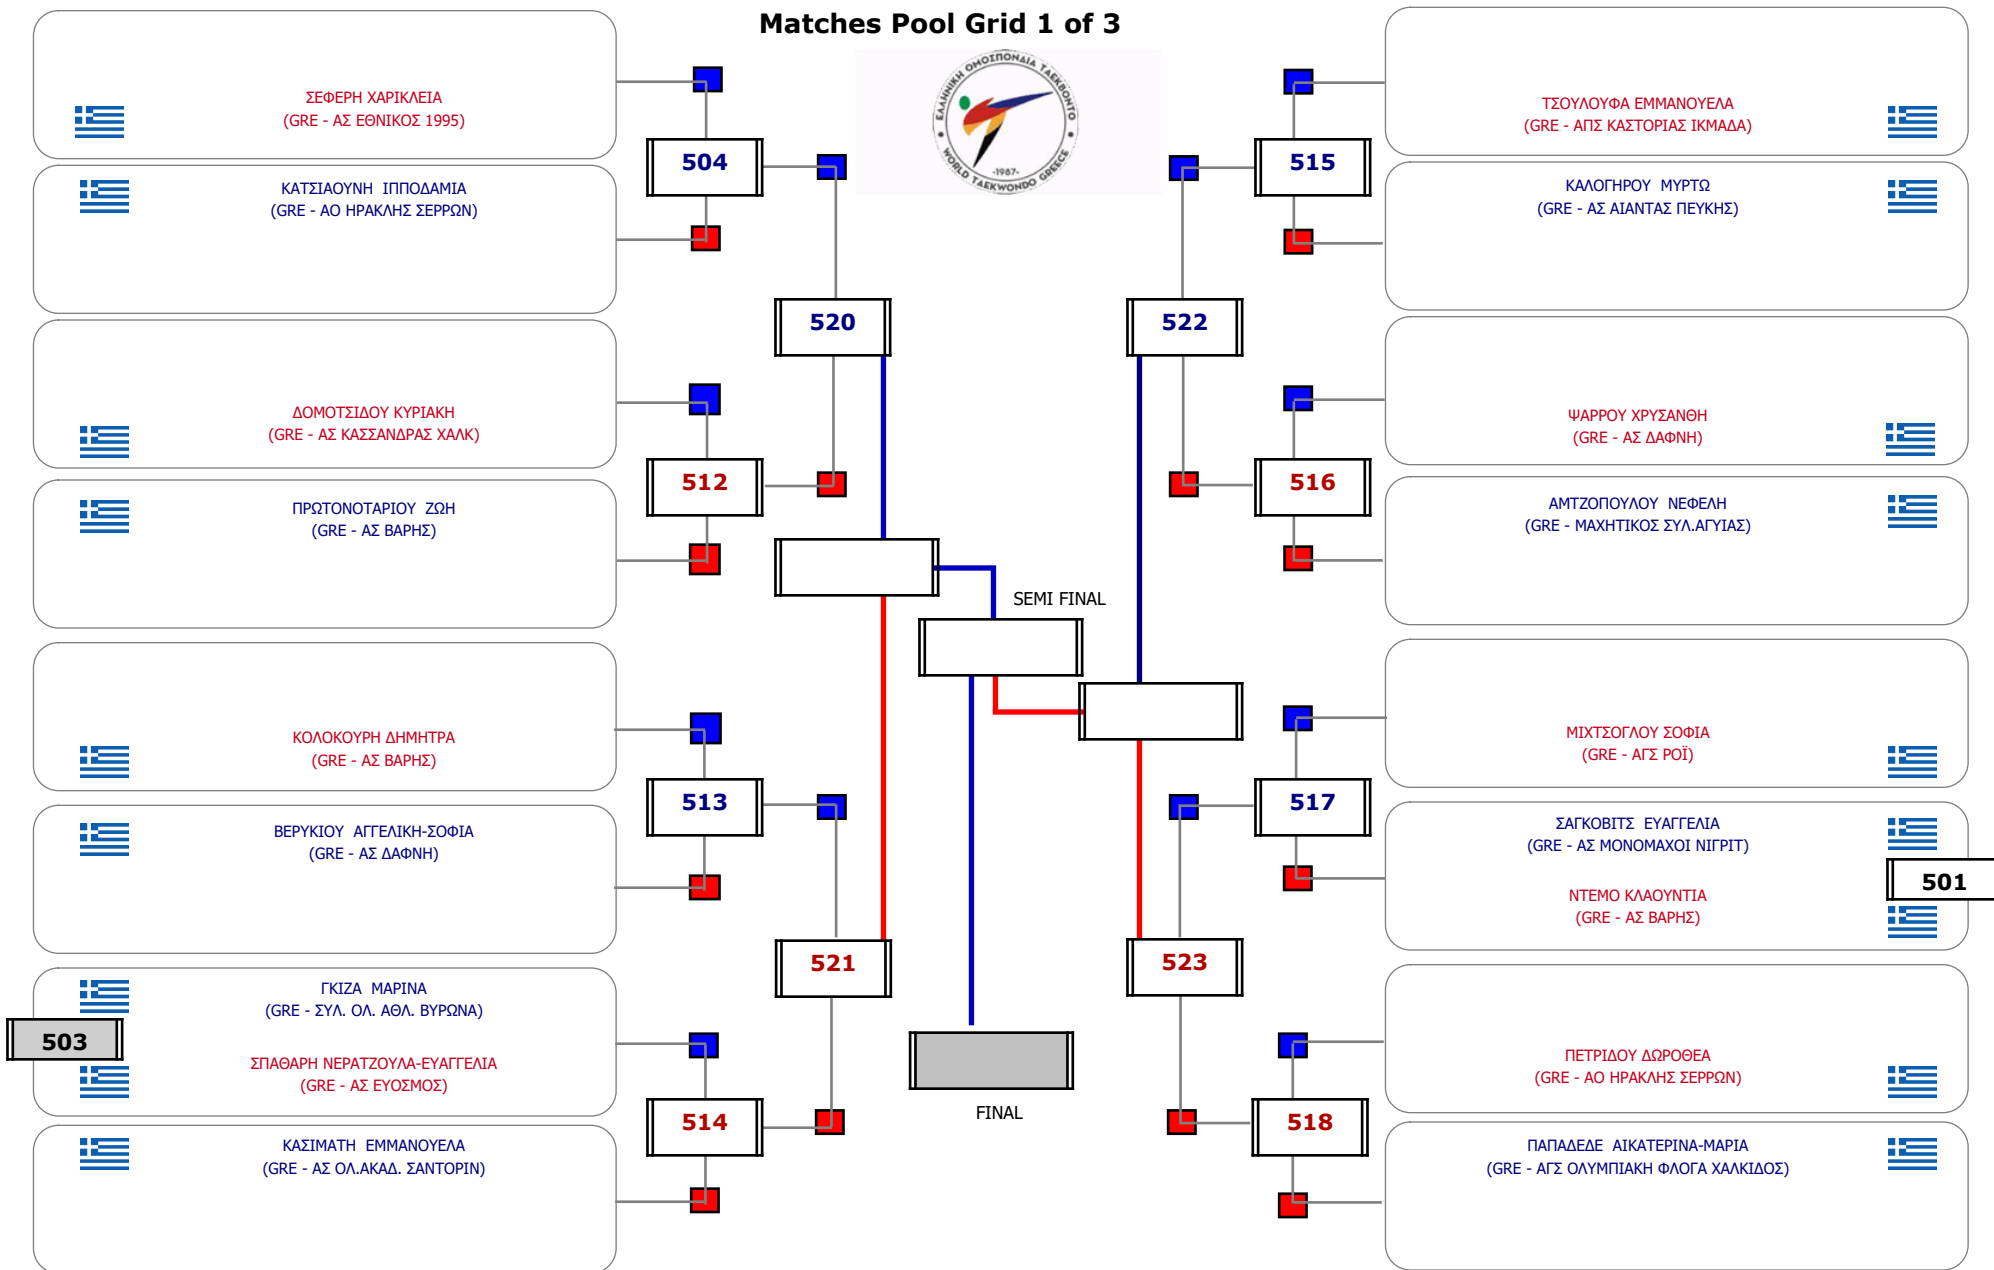

Matches Pool Grid

Συμμετοχή 11 Αθλητές/τριες από 11 συλλόγους.

Συμμετοχή 25 Αθλητές/τριες από 23 συλλόγους.

Matches Pool Grid 1 of 3

Matches Pool Grid 2 of 3

Matches Pool Grid 3 of 3

Αλυτάρχης

Παρατηρητής

Συμμετοχή 35 Αθλητές/τριες από 23 συλλόγους.

Συμμετοχή 18 Αθλητές/τριες από 18 συλλόγους.

Συμμετοχή 26 Αθλητές/τριες από 25 συλλόγους.

Matches Pool Grid 2 of 3

Matches Pool Grid 3 of 3

Αλυτάρχης

Παρατηρητής

Συμμετοχή 34 Αθλητές/τριες από 29 συλλόγους.

Συμμετοχή 31 Αθλητές/τριες από 27 συλλόγους.

Συμμετοχή 28 Αθλητές/τριες από 23 συλλόγους.

Συμμετοχή 20 Αθλητές/τριες από 18 συλλόγους.

Matches Pool Grid

Αλιτάρχης