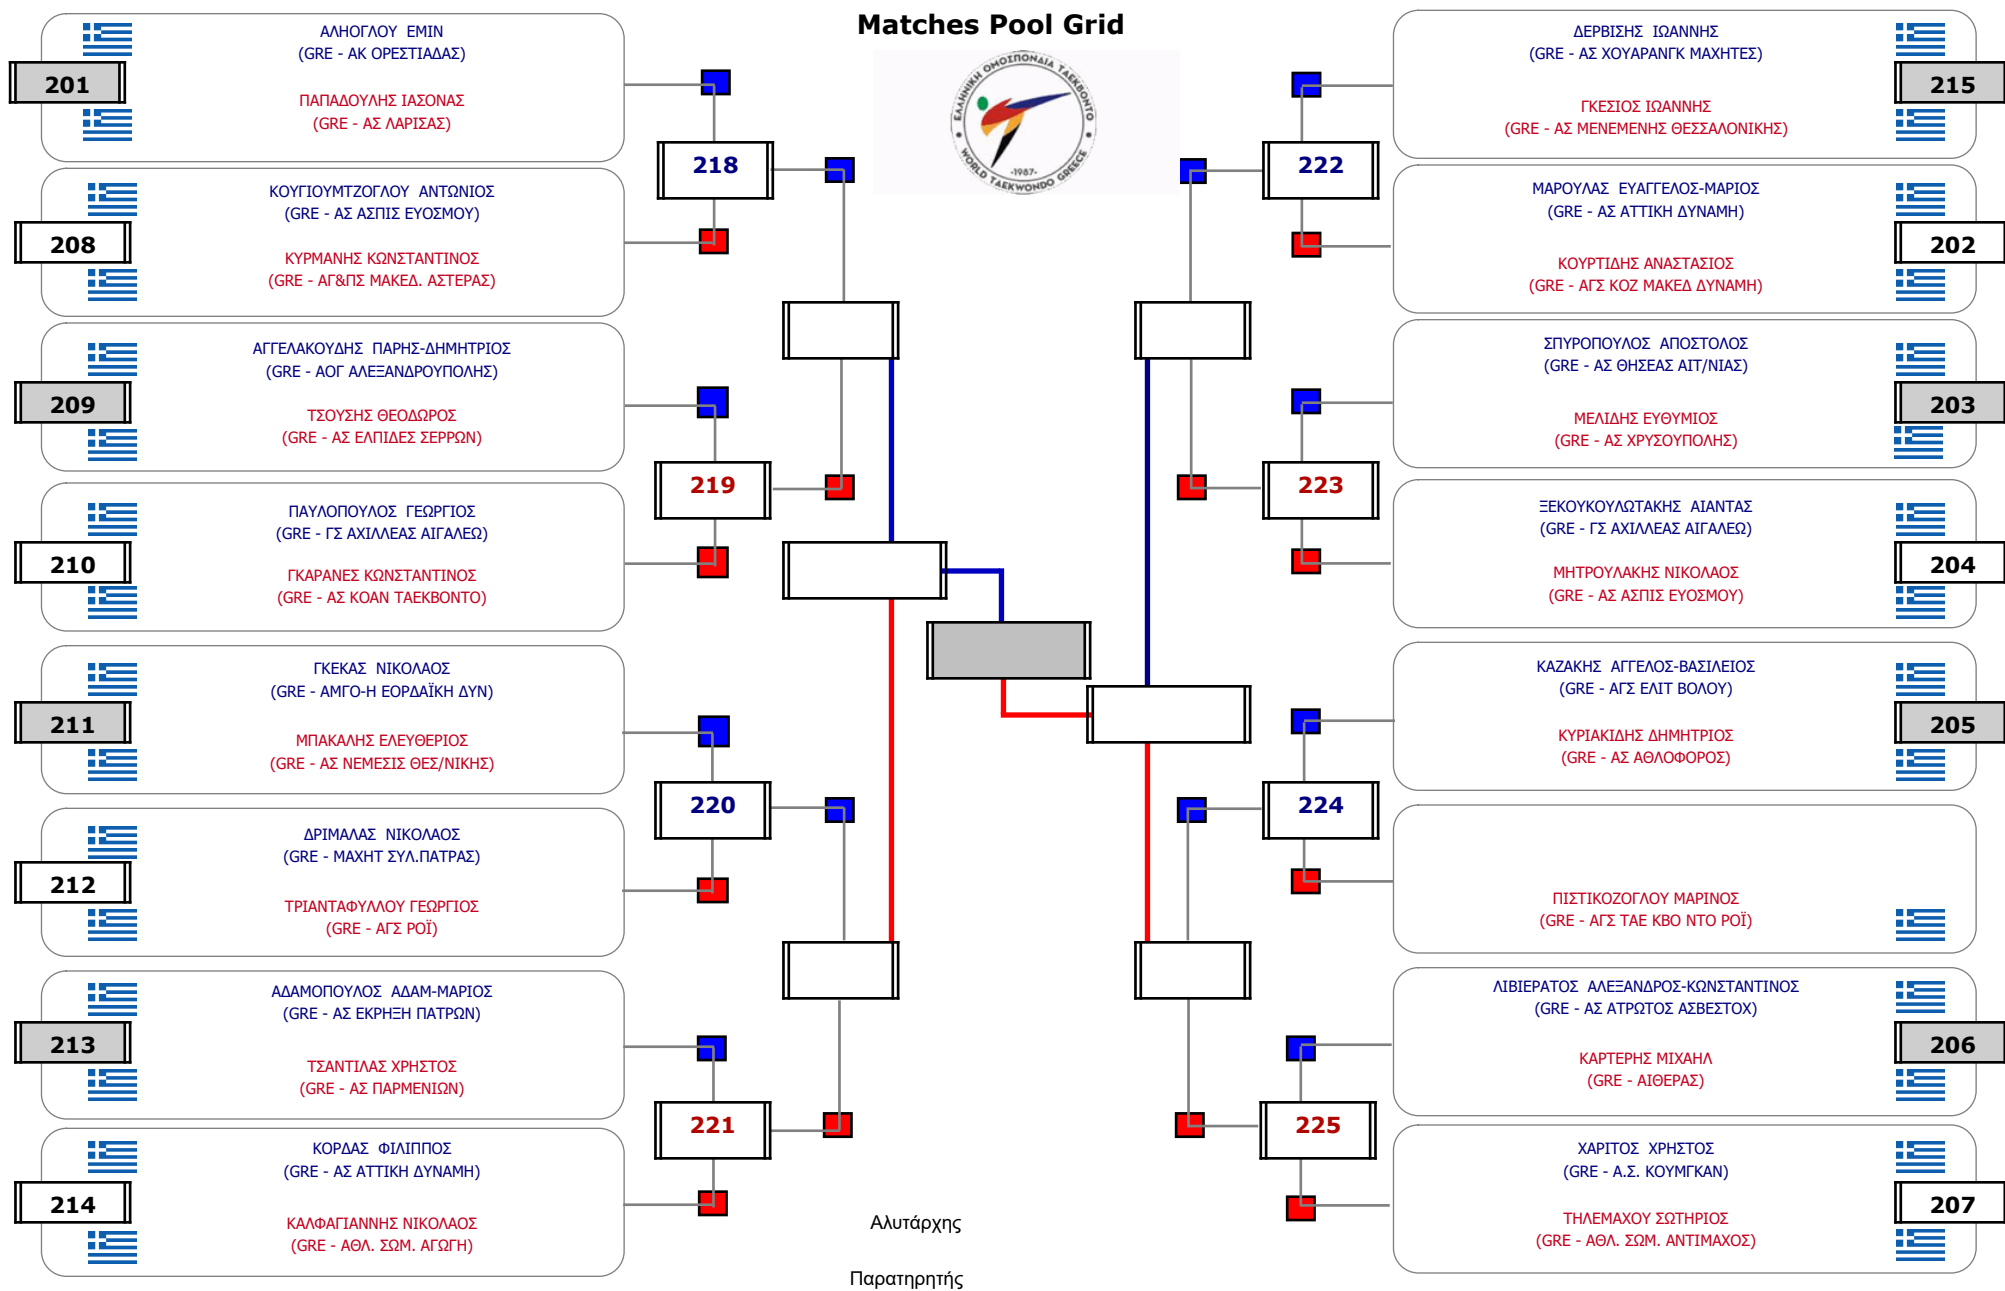

Matches Pool Grid

Συμμετοχή 11 Αθλητές/τριες από 11 συλλόγους.

Συμμετοχή 25 Αθλητές/τριες από 23 συλλόγους.

Matches Pool Grid 1 of 3

Matches Pool Grid 2 of 3

Matches Pool Grid 3 of 3

Αλυτάρχης

Παρατηρητής

Συμμετοχή 35 Αθλητές/τριες από 23 συλλόγους.

Συμμετοχή 18 Αθλητές/τριες από 18 συλλόγους.

Συμμετοχή 26 Αθλητές/τριες από 25 συλλόγους.

Matches Pool Grid 2 of 3

Matches Pool Grid 3 of 3

Αλυτάρχης

Παρατηρητής

Συμμετοχή 34 Αθλητές/τριες από 29 συλλόγους.

Συμμετοχή 31 Αθλητές/τριες από 27 συλλόγους.

Συμμετοχή 28 Αθλητές/τριες από 23 συλλόγους.

Συμμετοχή 20 Αθλητές/τριες από 18 συλλόγους.

Matches Pool Grid

Αλιτάρχης