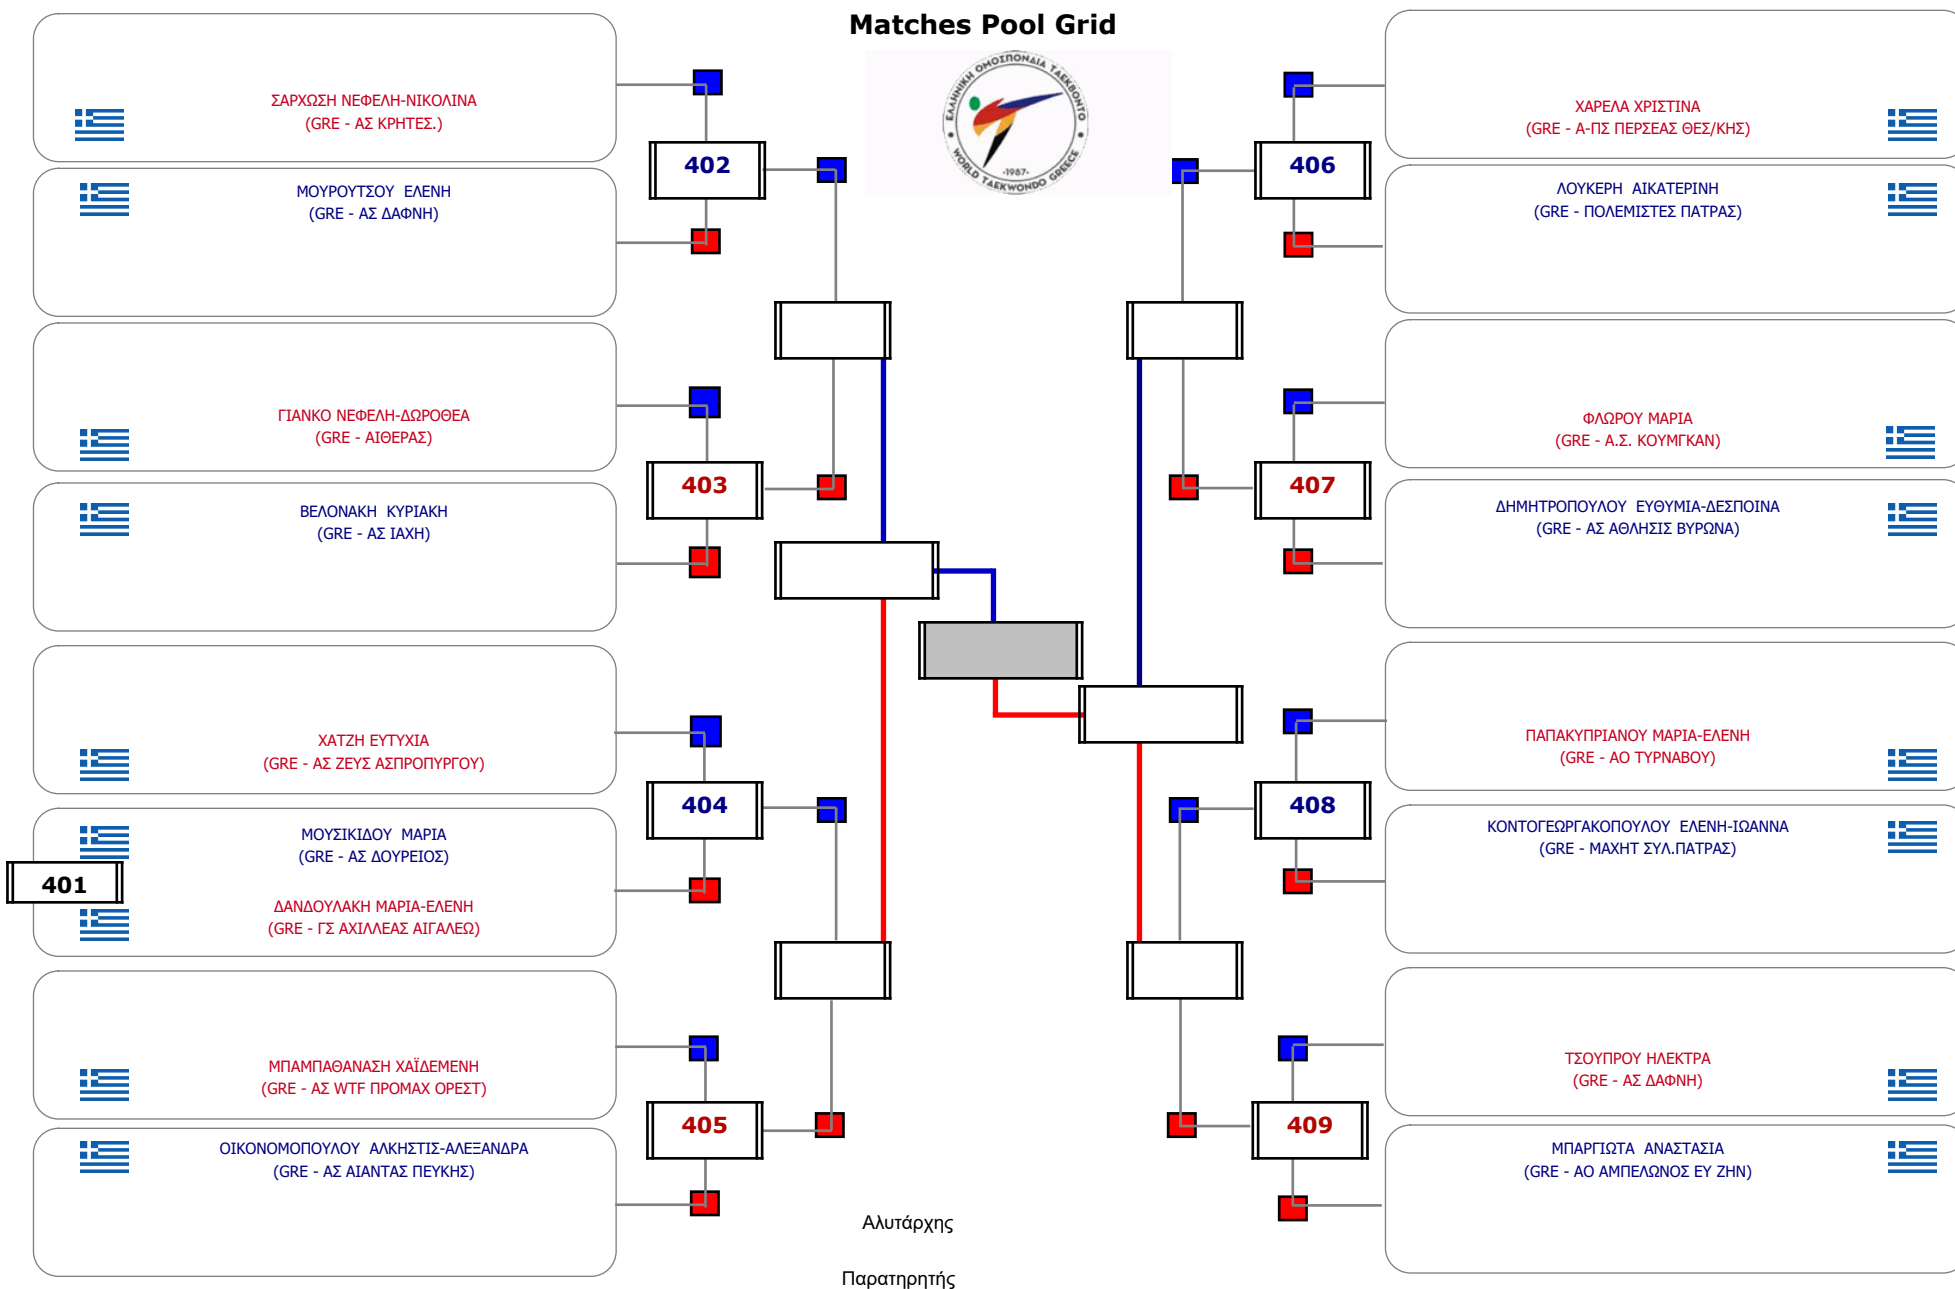

Matches Pool Grid

Συμμετοχή 10 Αθλητές/τριες από 9 συλλόγους.

Συμμετοχή 17 Αθλητές/τριες από 16 συλλόγους.

Συμμετοχή 29 Αθλητές/τριες από 25 συλλόγους.

Συμμετοχή 22 Αθλητές/τριες από 21 συλλόγους.

Matches Pool Grid

Αλυτάρχης

Παρατηρητής

Συμμετοχή 16 Αθλητές/τριες από 15 συλλόγους.

Matches Pool Grid

Αλυτάρχης

Παρατηρητής

Συμμετοχή 15 Αθλητές/τριες από 15 συλλόγους.

Συμμετοχή 28 Αθλητές/τριες από 23 συλλόγους.

Matches Pool Grid

Συμμετοχή 14 Αθλητές/τριες από 14 συλλόγους.

Matches Pool Grid

416

Συμμετοχή 9 Αθλητές/τριες από 9 συλλόγους.

Matches Pool Grid

Αλυτάρχης

Παρατηρητής

Συμμετοχή 8 Αθλητές/τριες από 8 συλλόγους.