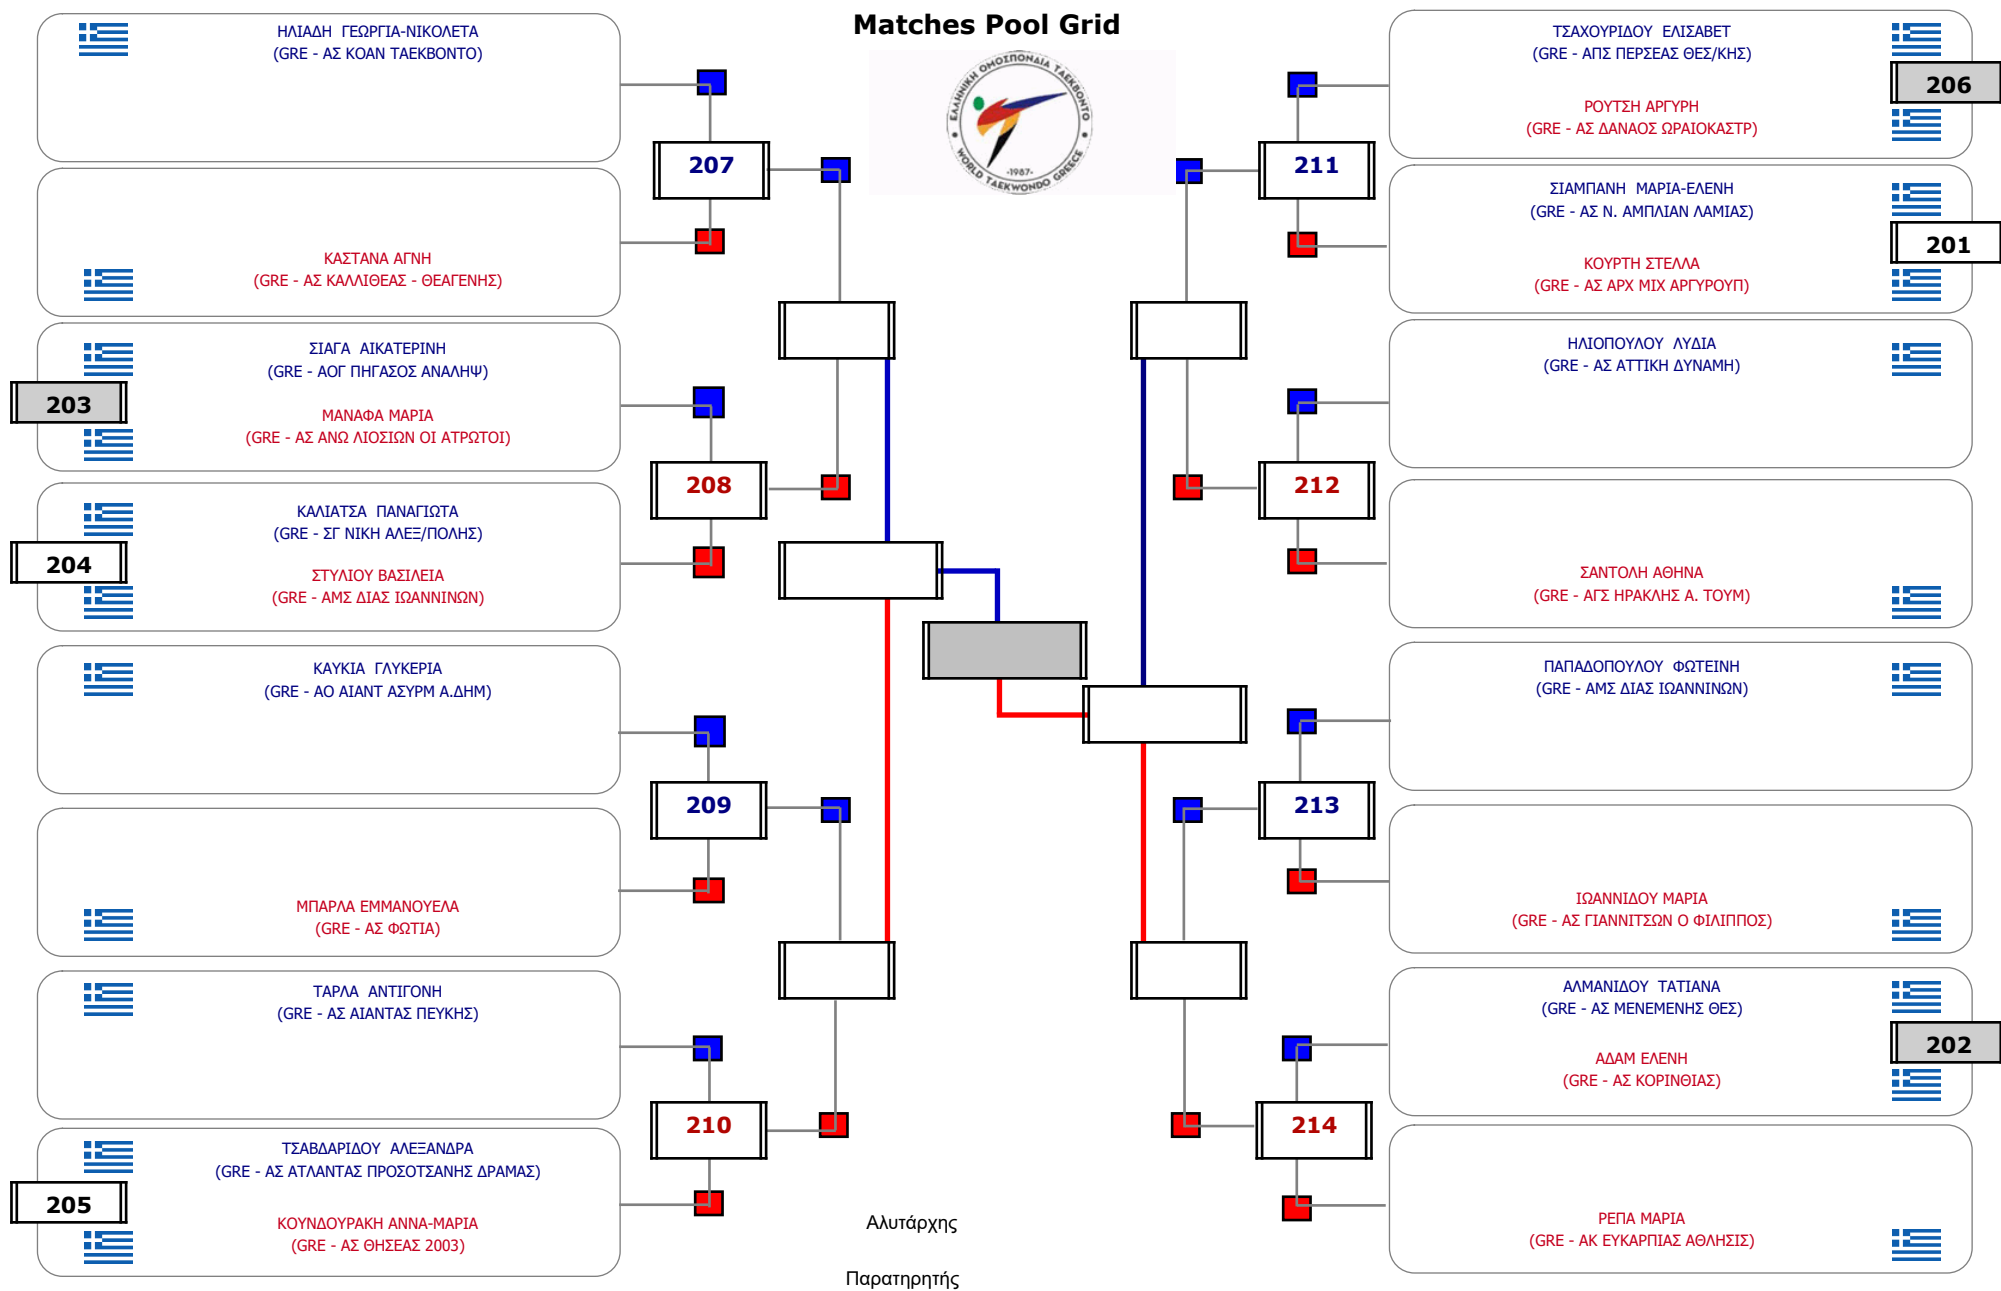

Matches Pool Grid

Συμμετοχή 10 Αθλητές/τριες από 9 συλλόγους.

Συμμετοχή 17 Αθλητές/τριες από 16 συλλόγους.

Συμμετοχή 29 Αθλητές/τριες από 25 συλλόγους.

Συμμετοχή 22 Αθλητές/τριες από 21 συλλόγους.

Matches Pool Grid

Αλυτάρχης

Παρατηρητής

Συμμετοχή 16 Αθλητές/τριες από 15 συλλόγους.

Matches Pool Grid

Αλυτάρχης

Παρατηρητής

Συμμετοχή 15 Αθλητές/τριες από 15 συλλόγους.

Συμμετοχή 28 Αθλητές/τριες από 23 συλλόγους.

Matches Pool Grid

Συμμετοχή 14 Αθλητές/τριες από 14 συλλόγους.

Matches Pool Grid

416

Συμμετοχή 9 Αθλητές/τριες από 9 συλλόγους.

Matches Pool Grid

Αλυτάρχης

Παρατηρητής