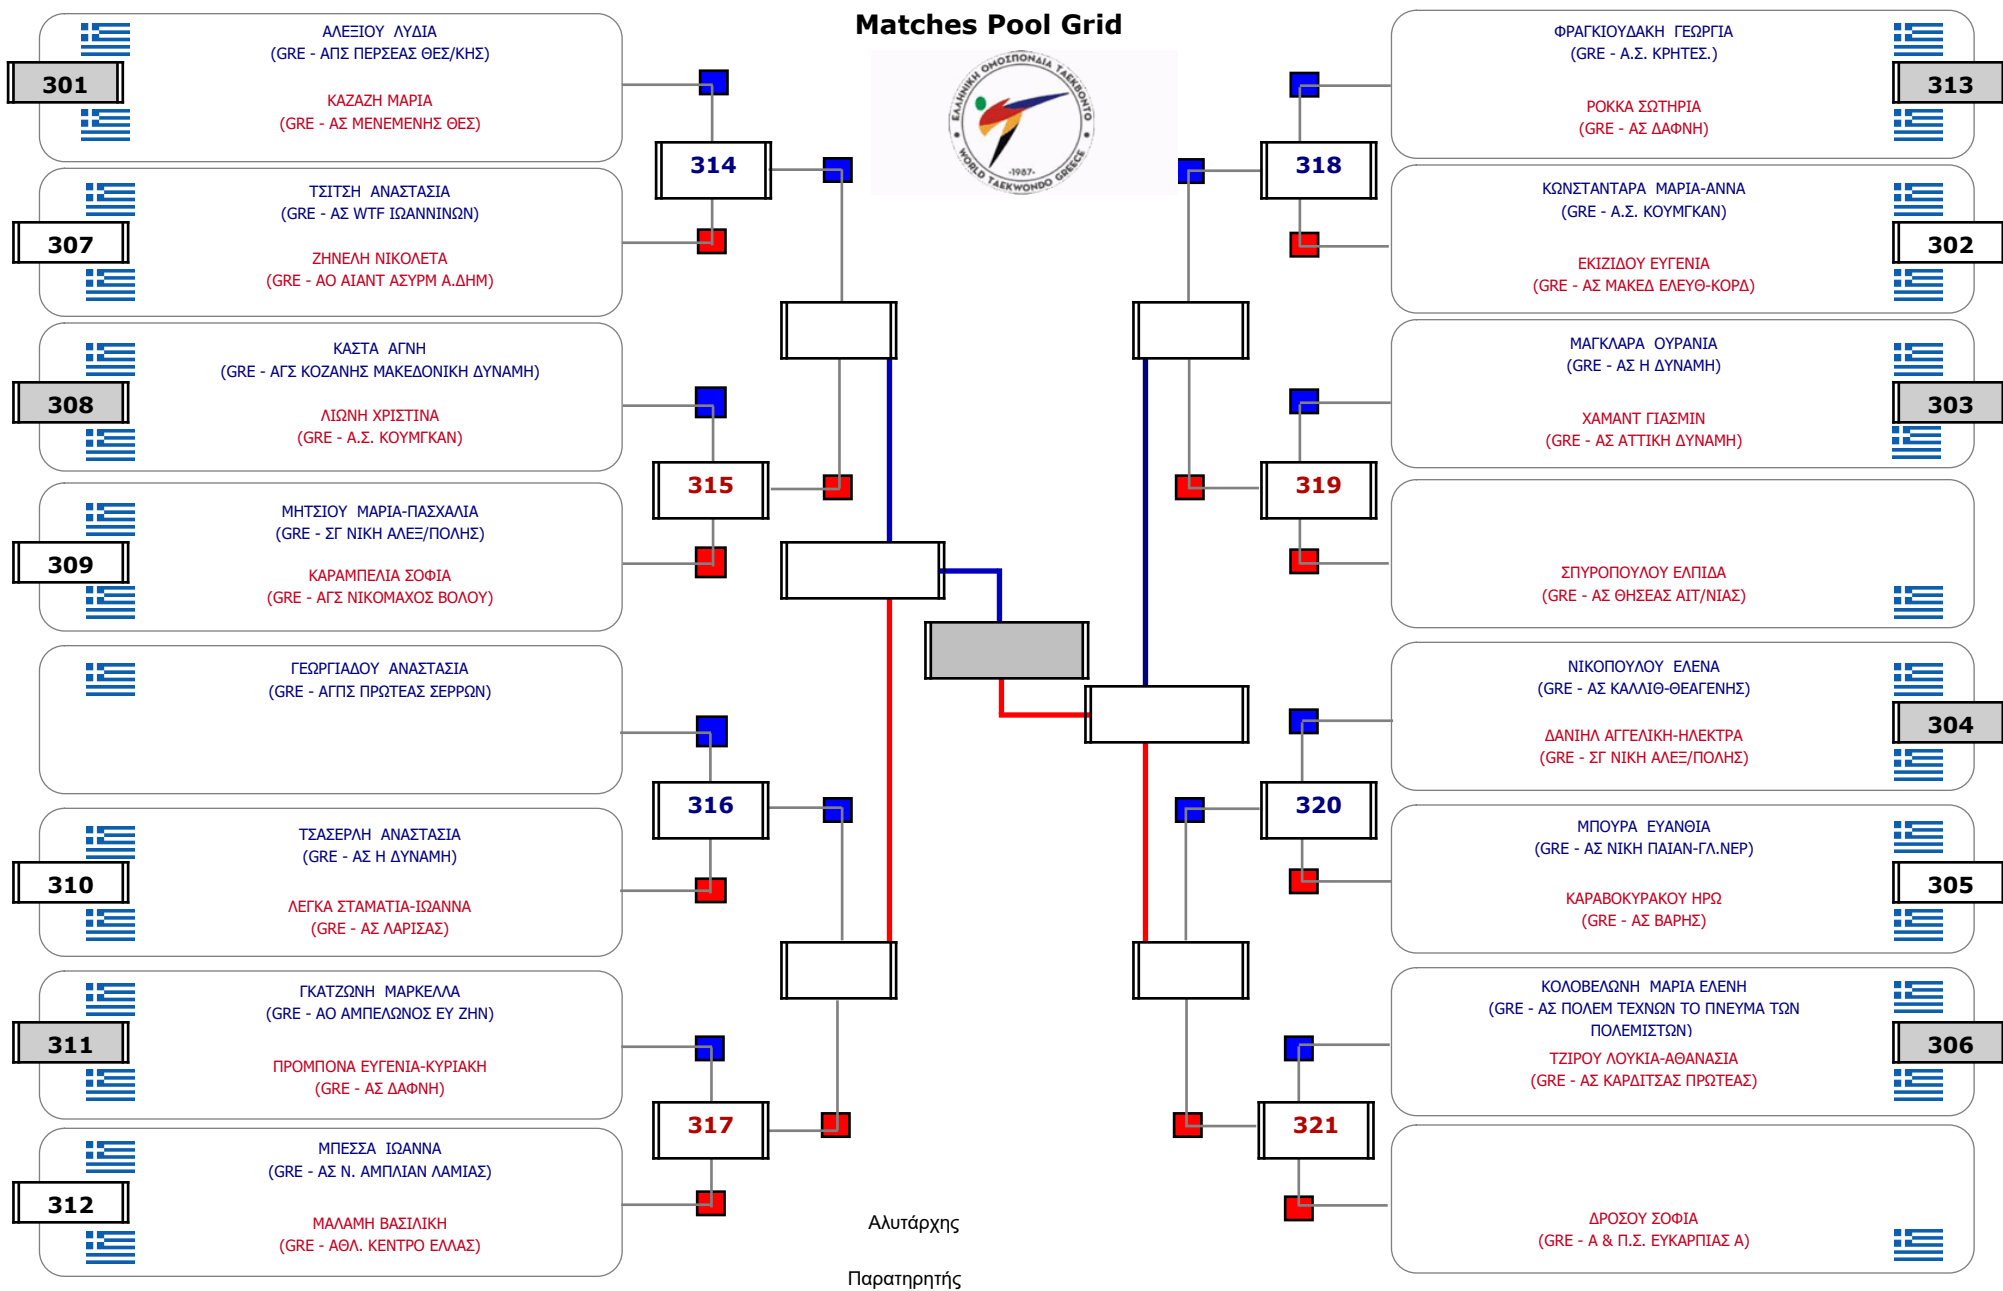

Matches Pool Grid

Συμμετοχή 10 Αθλητές/τριες από 9 συλλόγους.

Συμμετοχή 17 Αθλητές/τριες από 16 συλλόγους.

Συμμετοχή 29 Αθλητές/τριες από 25 συλλόγους.

Συμμετοχή 22 Αθλητές/τριες από 21 συλλόγους.

Matches Pool Grid

Αλυτάρχης

Παρατηρητής

Συμμετοχή 16 Αθλητές/τριες από 15 συλλόγους.

Matches Pool Grid

Αλυτάρχης

Παρατηρητής

Συμμετοχή 15 Αθλητές/τριες από 15 συλλόγους.

Συμμετοχή 28 Αθλητές/τριες από 23 συλλόγους.

Matches Pool Grid

Συμμετοχή 14 Αθλητές/τριες από 14 συλλόγους.

Matches Pool Grid

416

Συμμετοχή 9 Αθλητές/τριες από 9 συλλόγους.

Matches Pool Grid

Αλυτάρχης

Παρατηρητής