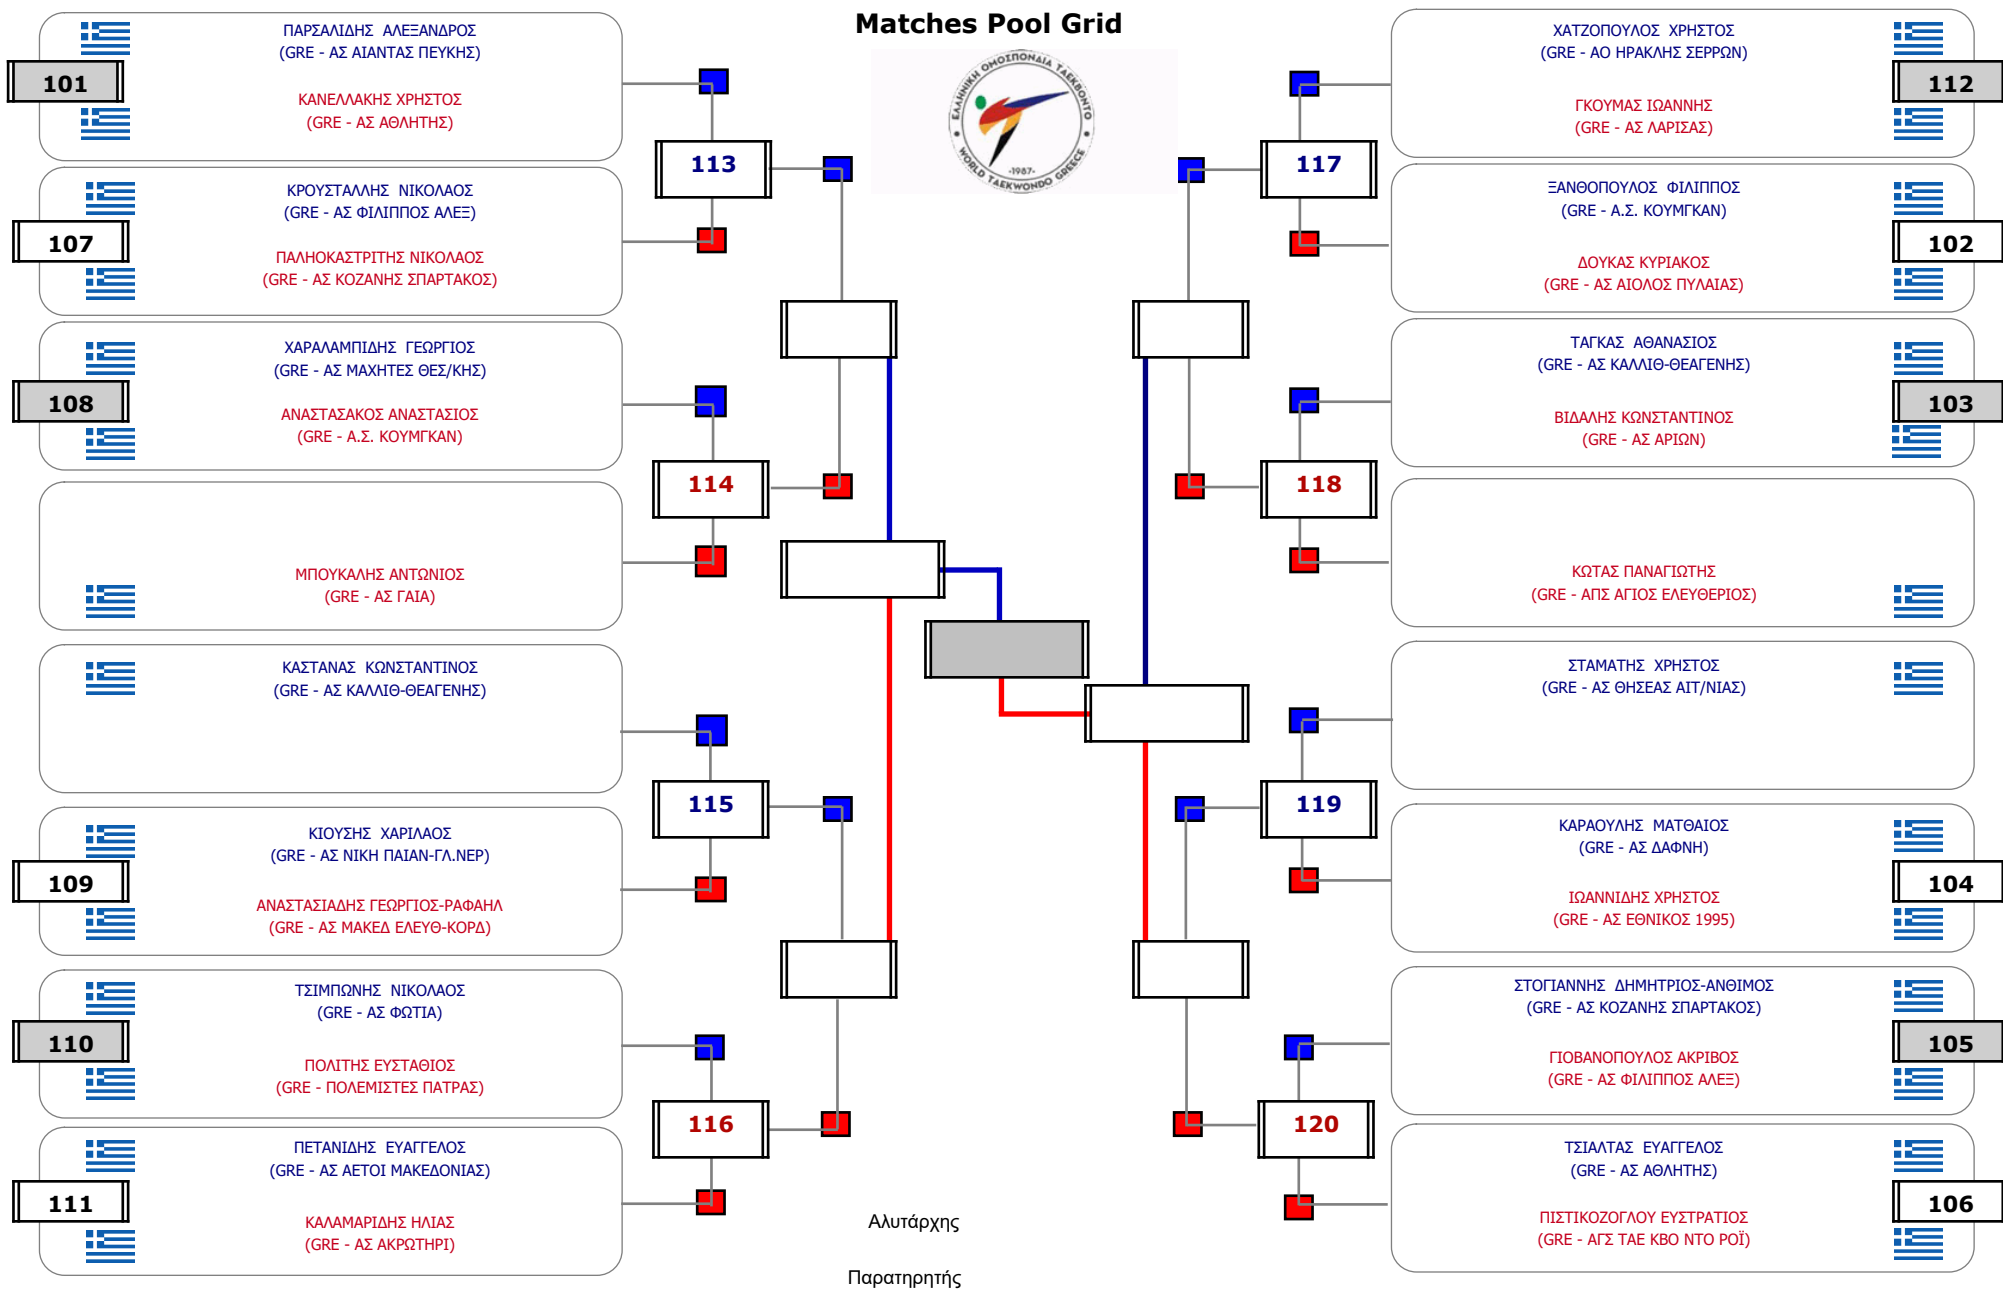

Matches Pool Grid

Συμμετοχή 10 Αθλητές/τριες από 9 συλλόγους.

Συμμετοχή 17 Αθλητές/τριες από 16 συλλόγους.

Συμμετοχή 29 Αθλητές/τριες από 25 συλλόγους.

Συμμετοχή 22 Αθλητές/τριες από 21 συλλόγους.

Matches Pool Grid

Αλυτάρχης

Παρατηρητής

Συμμετοχή 16 Αθλητές/τριες από 15 συλλόγους.

Matches Pool Grid

Αλυτάρχης

Παρατηρητής

Συμμετοχή 15 Αθλητές/τριες από 15 συλλόγους.

Συμμετοχή 28 Αθλητές/τριες από 23 συλλόγους.

Matches Pool Grid

Συμμετοχή 14 Αθλητές/τριες από 14 συλλόγους.

Matches Pool Grid

416

Συμμετοχή 9 Αθλητές/τριες από 9 συλλόγους.

Matches Pool Grid

Αλυτάρχης

Παρατηρητής