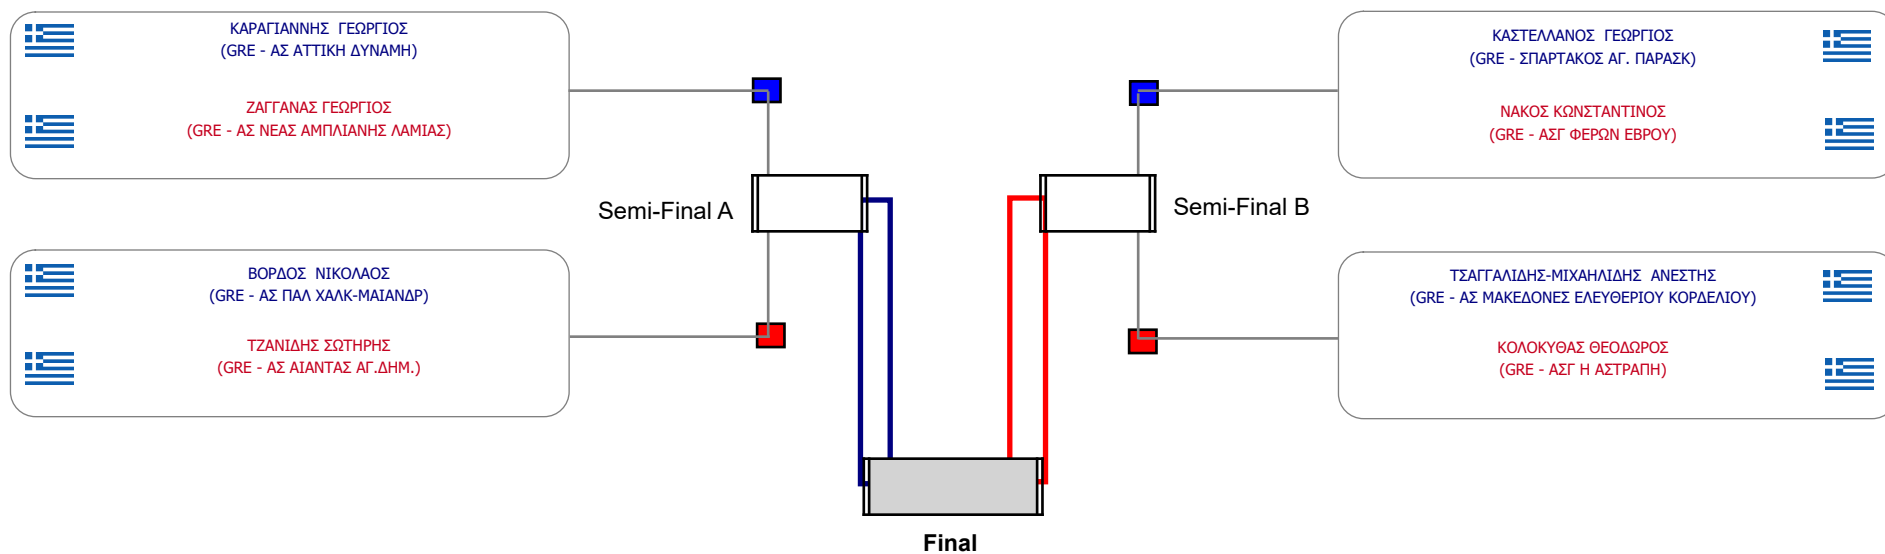

Matches Pool Grid

Συμμετοχή 14 Αθλητές/τριες από 14 συλλόγους.

Matches Pool Grid

416

Συμμετοχή 9 Αθλητές/τριες από 9 συλλόγους.

Matches Pool Grid

Αλυτάρχης

Παρατηρητής