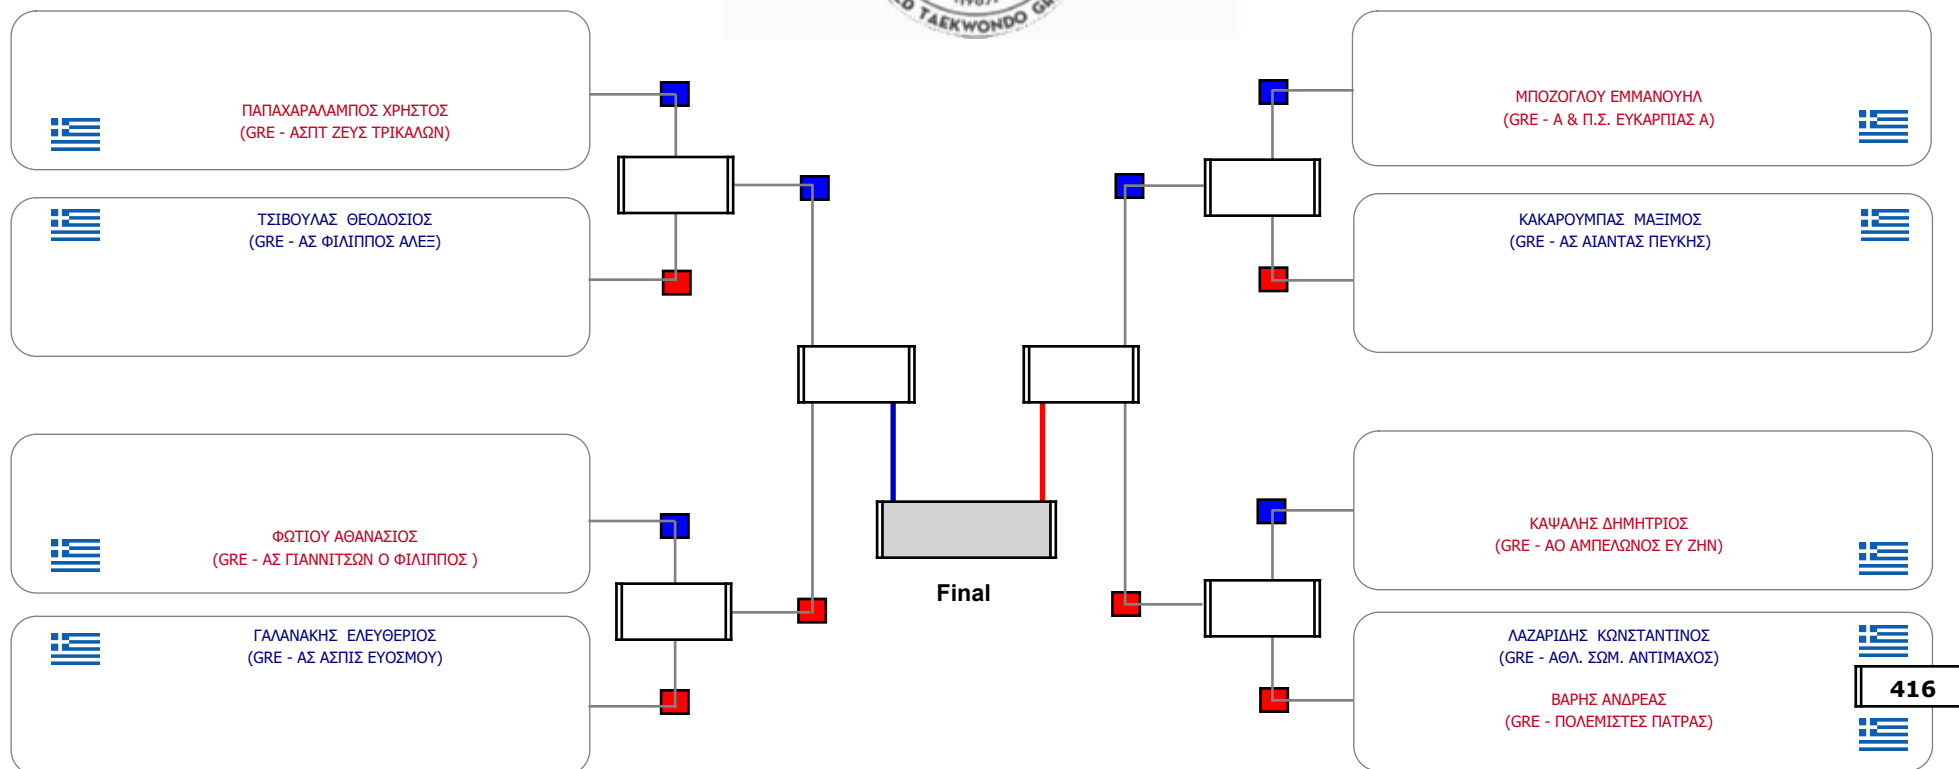

Matches Pool Grid

Συμμετοχή 10 Αθλητές/τριες από 9 συλλόγους.

Συμμετοχή 17 Αθλητές/τριες από 16 συλλόγους.

Συμμετοχή 29 Αθλητές/τριες από 25 συλλόγους.

Συμμετοχή 22 Αθλητές/τριες από 21 συλλόγους.

Matches Pool Grid

Αλυτάρχης

Παρατηρητής

Συμμετοχή 16 Αθλητές/τριες από 15 συλλόγους.

Matches Pool Grid

Αλυτάρχης

Παρατηρητής

Συμμετοχή 15 Αθλητές/τριες από 15 συλλόγους.

Συμμετοχή 28 Αθλητές/τριες από 23 συλλόγους.

Matches Pool Grid

Συμμετοχή 14 Αθλητές/τριες από 14 συλλόγους.

Matches Pool Grid

416

Συμμετοχή 9 Αθλητές/τριες από 9 συλλόγους.

Matches Pool Grid

Αλυτάρχης

Παρατηρητής