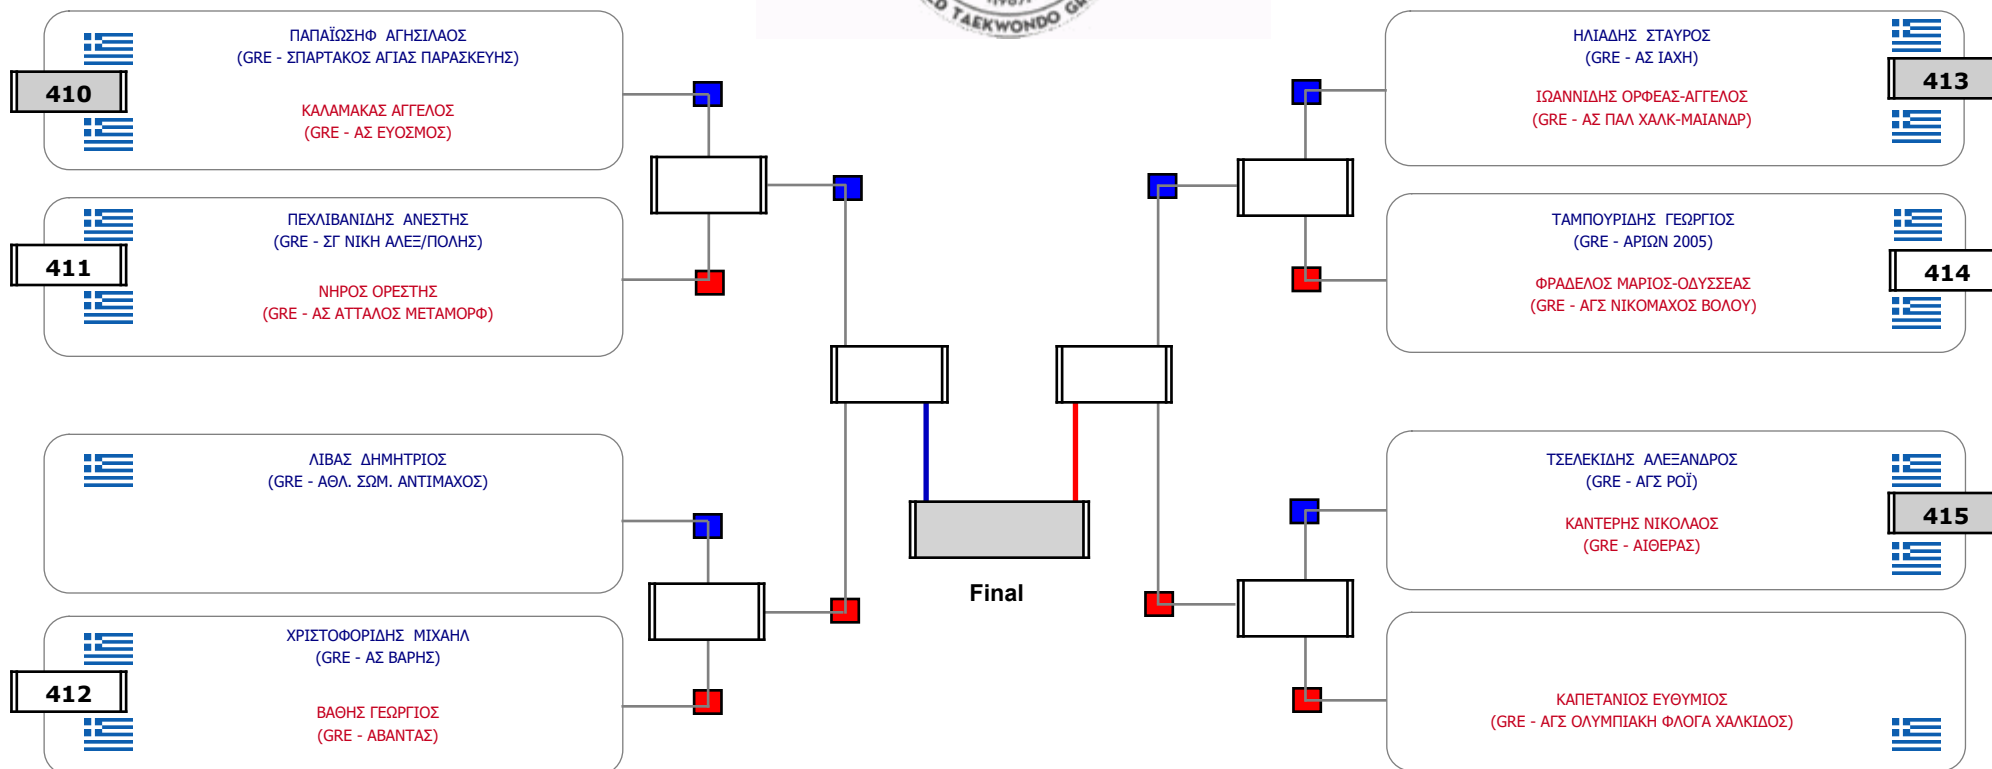

Matches Pool Grid

Συμμετοχή 10 Αθλητές/τριες από 9 συλλόγους.

Συμμετοχή 17 Αθλητές/τριες από 16 συλλόγους.

Συμμετοχή 29 Αθλητές/τριες από 25 συλλόγους.

Συμμετοχή 22 Αθλητές/τριες από 21 συλλόγους.

Matches Pool Grid

Αλυτάρχης

Παρατηρητής

Συμμετοχή 16 Αθλητές/τριες από 15 συλλόγους.

Matches Pool Grid

Αλυτάρχης

Παρατηρητής

Συμμετοχή 15 Αθλητές/τριες από 15 συλλόγους.

Συμμετοχή 28 Αθλητές/τριες από 23 συλλόγους.

Matches Pool Grid

Συμμετοχή 14 Αθλητές/τριες από 14 συλλόγους.

Matches Pool Grid

416

Συμμετοχή 9 Αθλητές/τριες από 9 συλλόγους.

Matches Pool Grid

Αλυτάρχης

Παρατηρητής