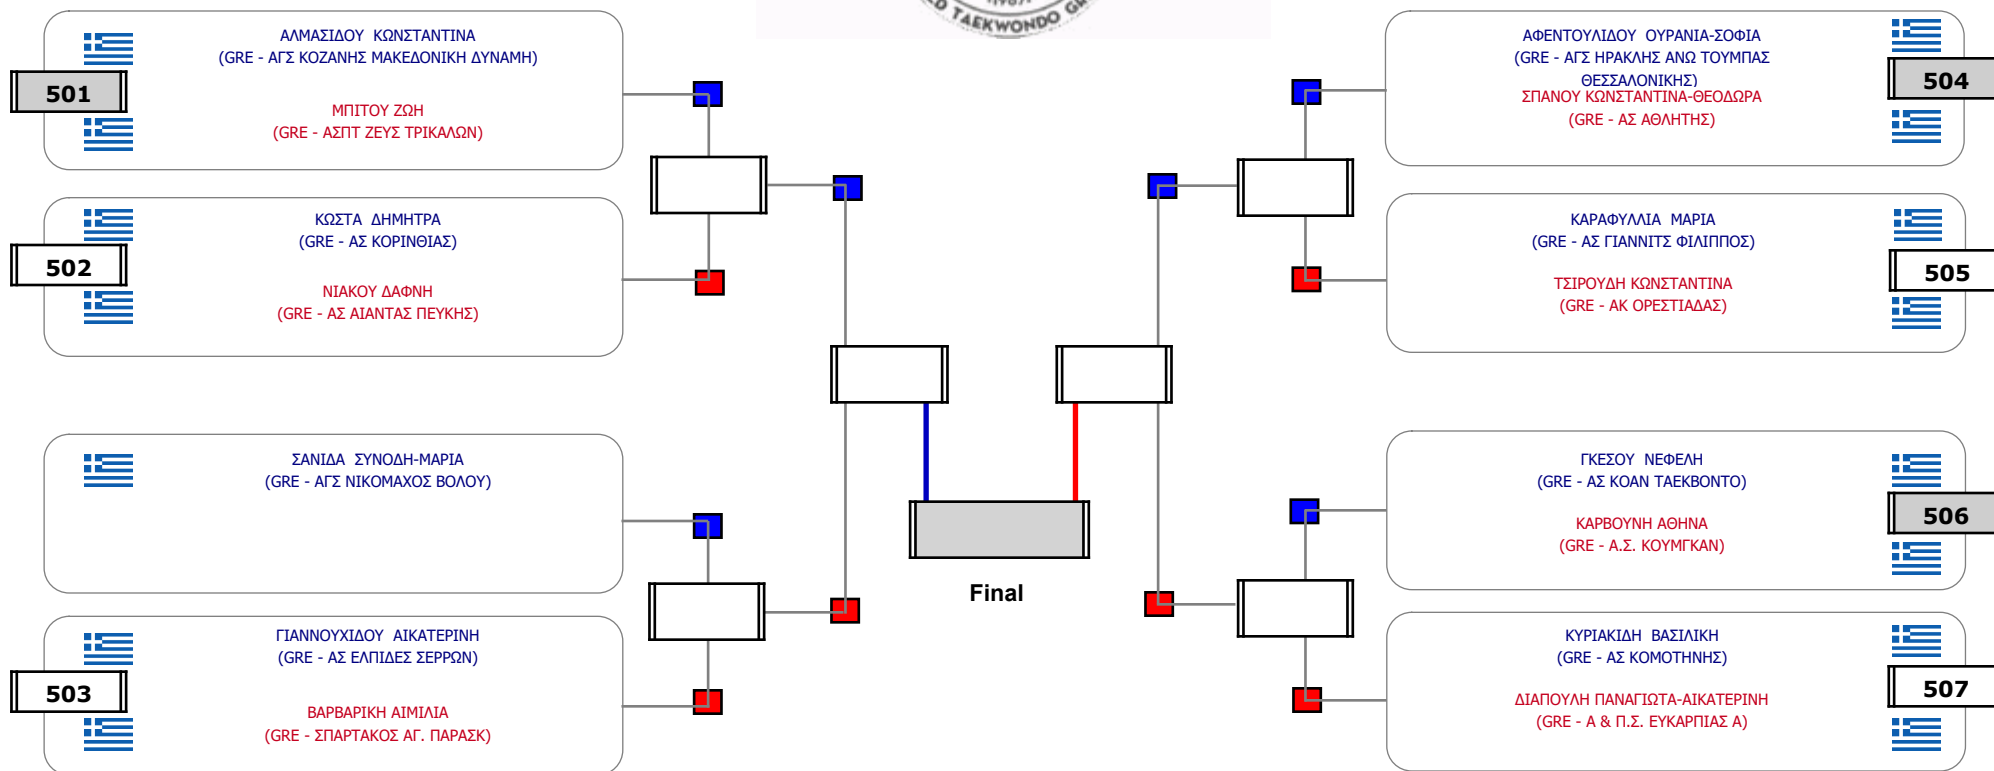

Matches Pool Grid

Συμμετοχή 10 Αθλητές/τριες από 9 συλλόγους.

Συμμετοχή 17 Αθλητές/τριες από 16 συλλόγους.

Συμμετοχή 29 Αθλητές/τριες από 25 συλλόγους.

Συμμετοχή 22 Αθλητές/τριες από 21 συλλόγους.

Matches Pool Grid

Αλυτάρχης

Παρατηρητής

Συμμετοχή 16 Αθλητές/τριες από 15 συλλόγους.

Matches Pool Grid

Αλυτάρχης

Παρατηρητής

Συμμετοχή 15 Αθλητές/τριες από 15 συλλόγους.

Συμμετοχή 28 Αθλητές/τριες από 23 συλλόγους.

Matches Pool Grid

Συμμετοχή 14 Αθλητές/τριες από 14 συλλόγους.

Matches Pool Grid

416

Συμμετοχή 9 Αθλητές/τριες από 9 συλλόγους.

Matches Pool Grid

Αλυτάρχης

Παρατηρητής