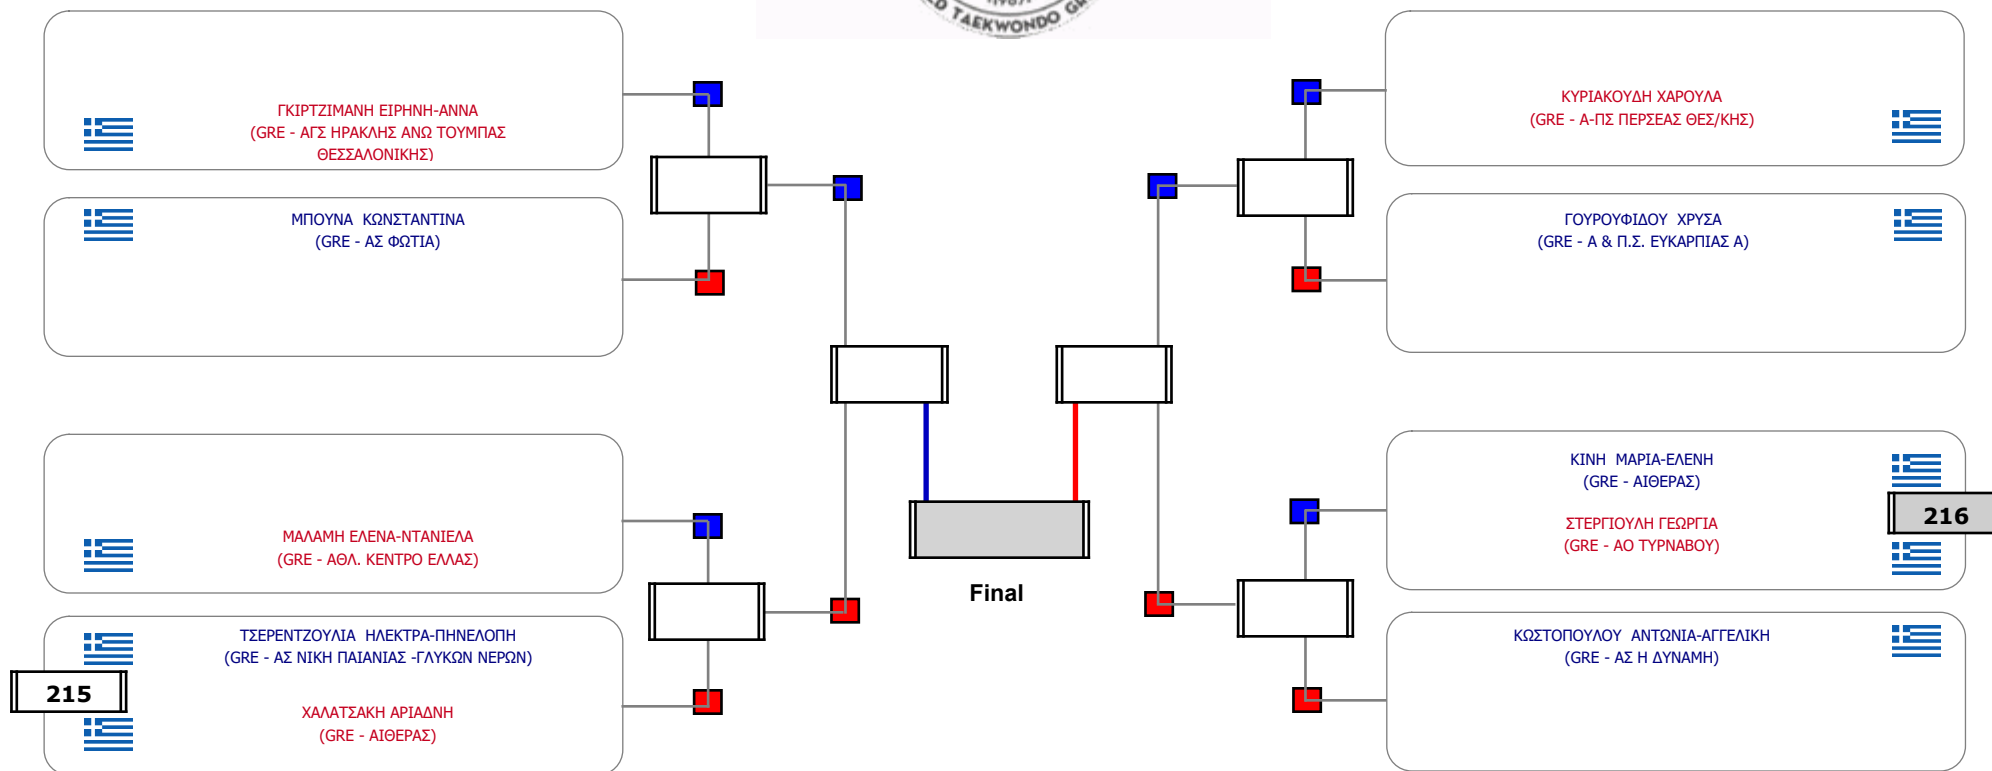

Matches Pool Grid

Συμμετοχή 10 Αθλητές/τριες από 9 συλλόγους.

Συμμετοχή 17 Αθλητές/τριες από 16 συλλόγους.

Συμμετοχή 29 Αθλητές/τριες από 25 συλλόγους.

Συμμετοχή 22 Αθλητές/τριες από 21 συλλόγους.

Matches Pool Grid

Αλυτάρχης

Παρατηρητής

Συμμετοχή 16 Αθλητές/τριες από 15 συλλόγους.

Matches Pool Grid

Αλυτάρχης

Παρατηρητής

Συμμετοχή 15 Αθλητές/τριες από 15 συλλόγους.

Συμμετοχή 28 Αθλητές/τριες από 23 συλλόγους.