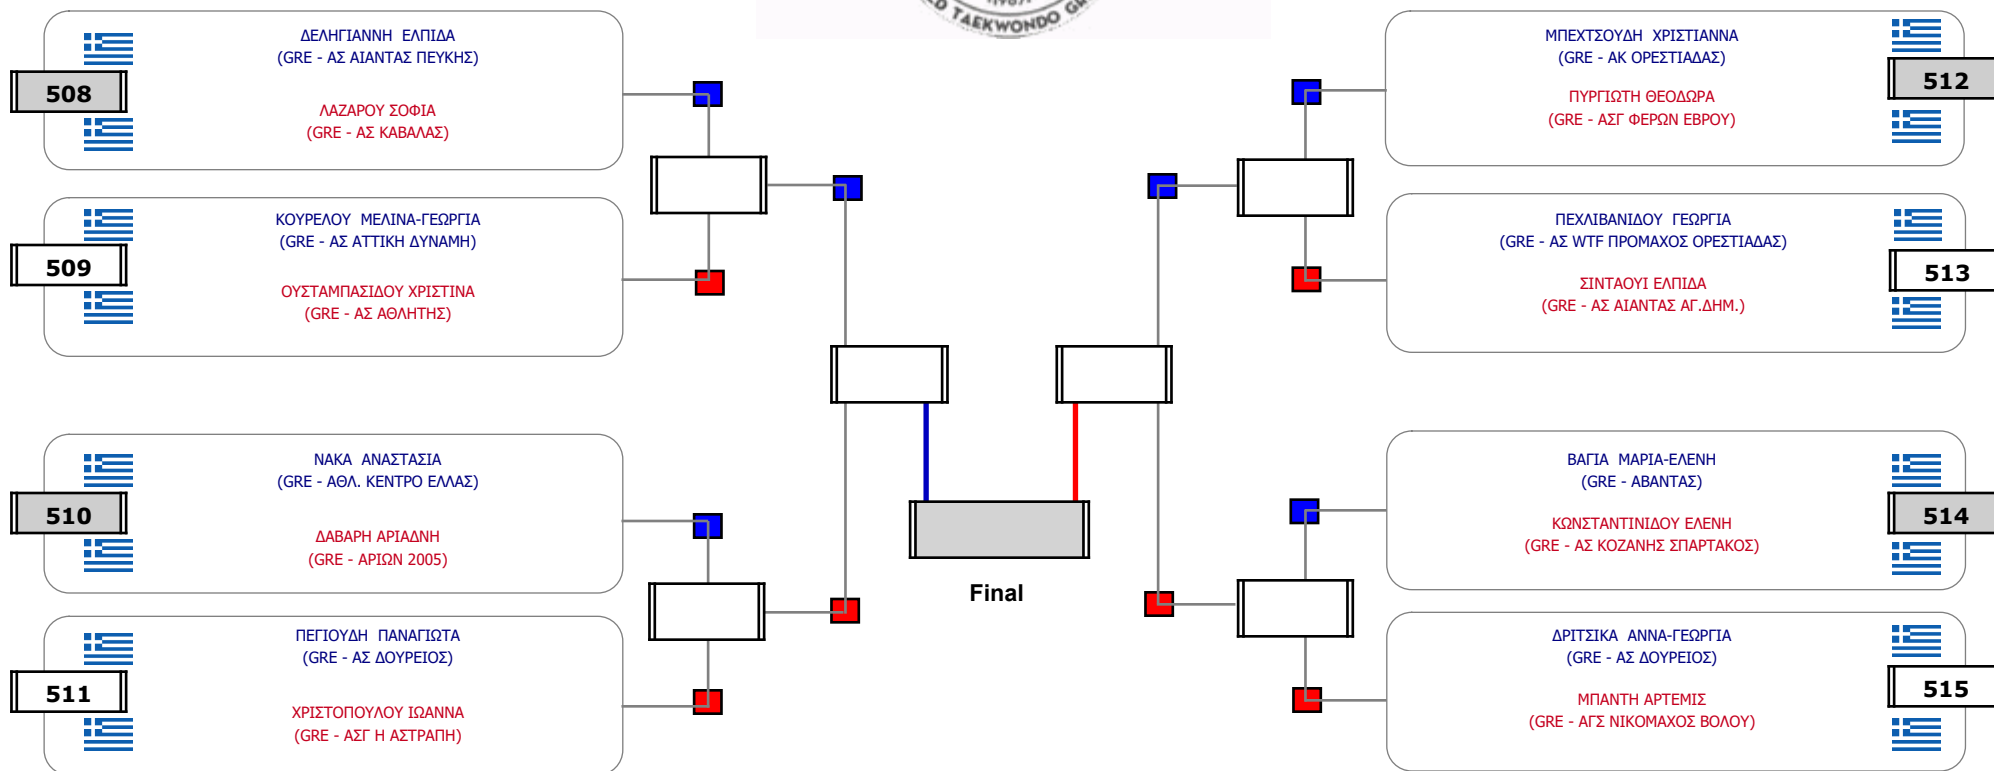

Matches Pool Grid

Συμμετοχή 10 Αθλητές/τριες από 9 συλλόγους.

Συμμετοχή 17 Αθλητές/τριες από 16 συλλόγους.

Συμμετοχή 29 Αθλητές/τριες από 25 συλλόγους.

Συμμετοχή 22 Αθλητές/τριες από 21 συλλόγους.

Matches Pool Grid

Αλυτάρχης

Παρατηρητής

Συμμετοχή 16 Αθλητές/τριες από 15 συλλόγους.

Matches Pool Grid

Αλυτάρχης

Παρατηρητής

Συμμετοχή 15 Αθλητές/τριες από 15 συλλόγους.

Συμμετοχή 28 Αθλητές/τριες από 23 συλλόγους.

Matches Pool Grid

Συμμετοχή 14 Αθλητές/τριες από 14 συλλόγους.

Matches Pool Grid

416

Συμμετοχή 9 Αθλητές/τριες από 9 συλλόγους.

Matches Pool Grid

Αλυτάρχης

Παρατηρητής