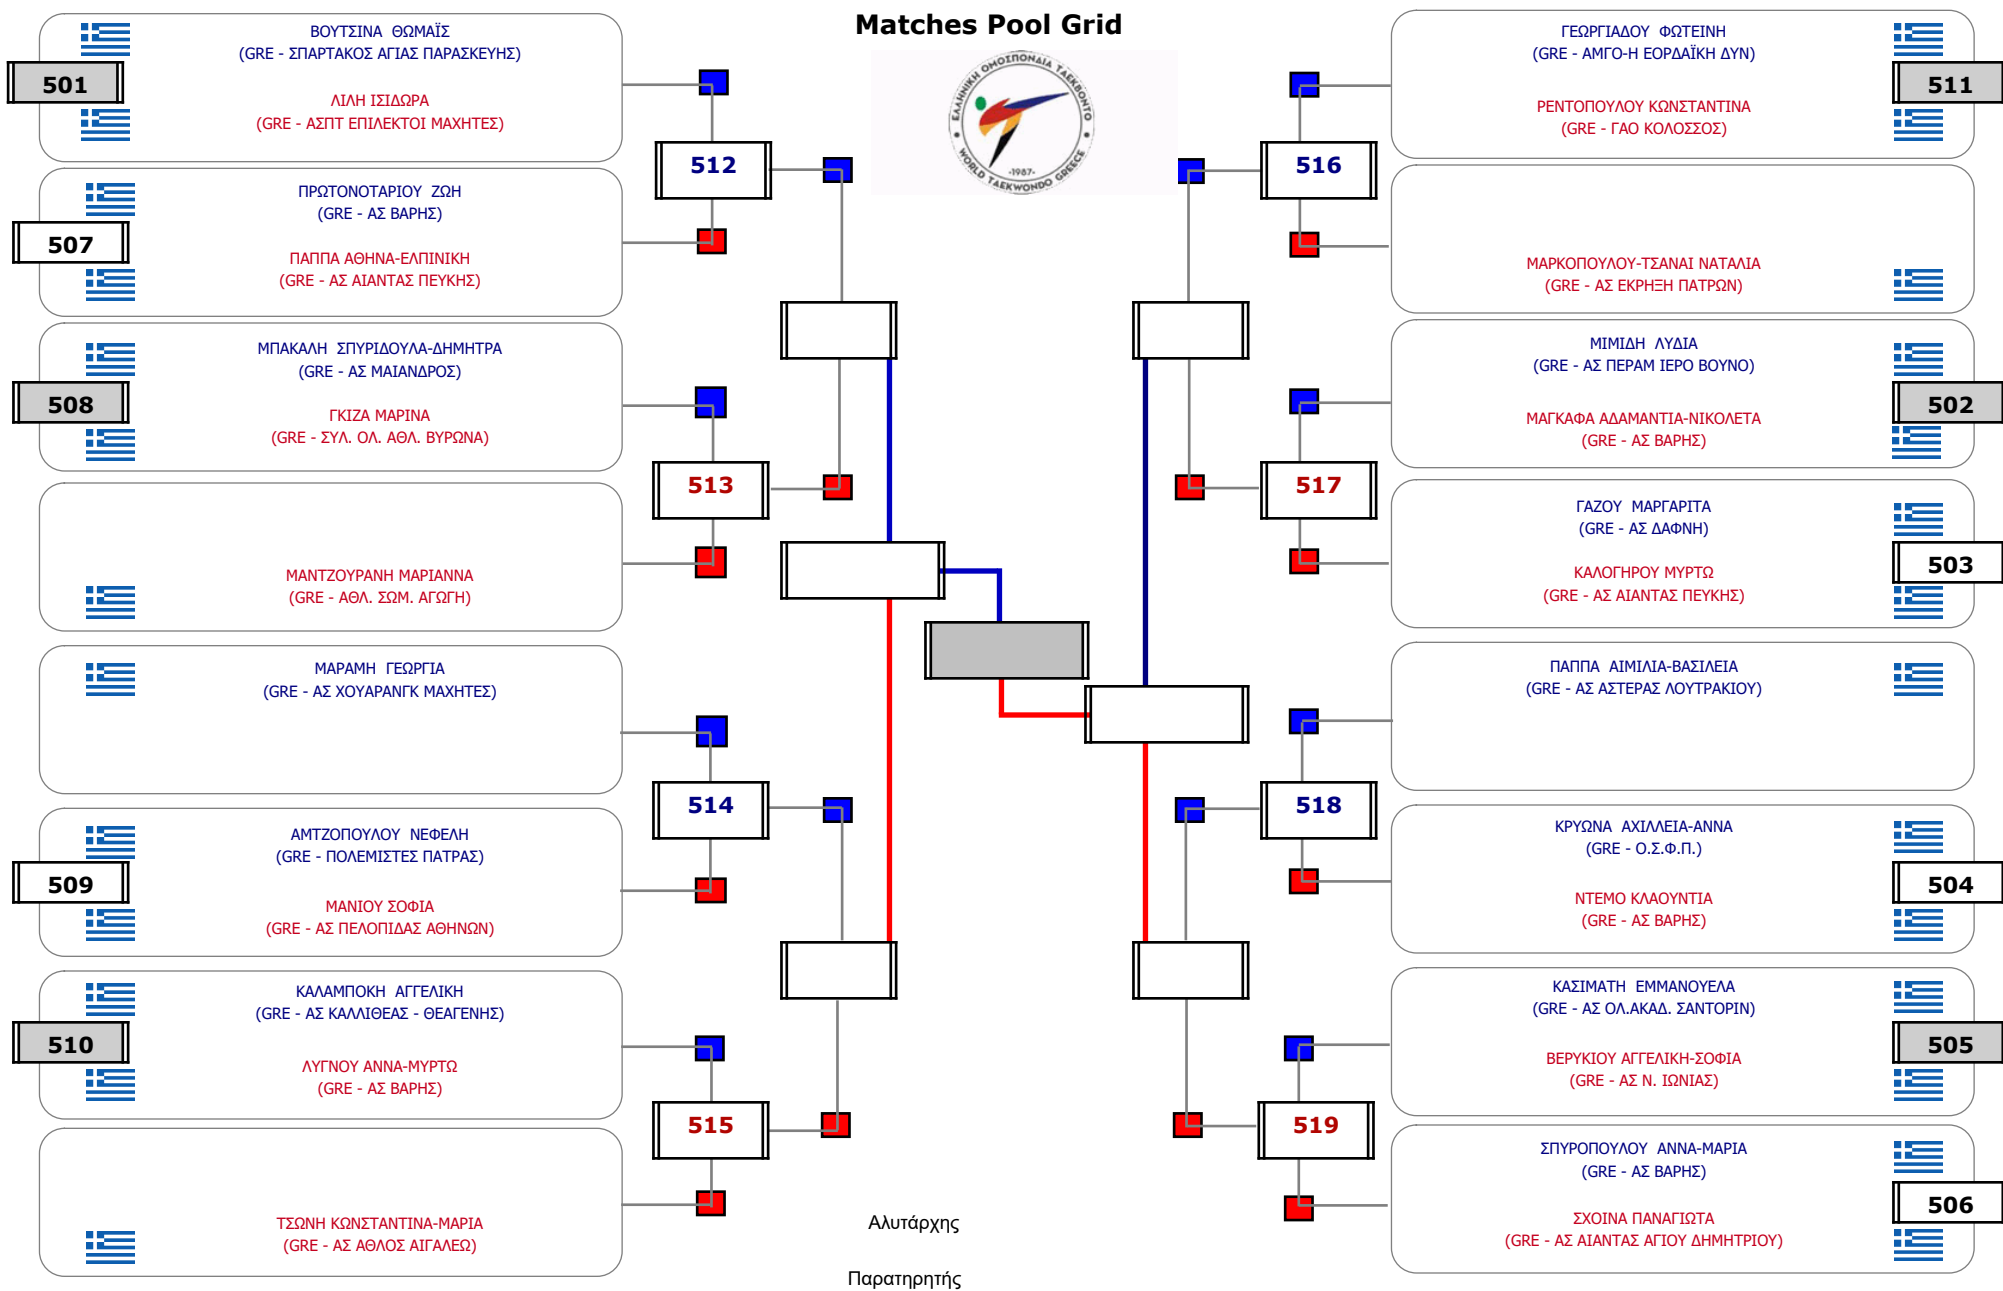

Matches Pool Grid

Συμμετοχή 6 Αθλητές/τριες από 6 συλλόγους.

Συμμετοχή 25 Αθλητές/τριες από 21 συλλόγους.

Συμμετοχή 27 Αθλητές/τριες από 22 συλλόγους.

Συμμετοχή 20 Αθλητές/τριες από 17 συλλόγους.

Συμμετοχή 25 Αθλητές/τριες από 22 συλλόγους.

Matches Pool Grid 2 of 3

Matches Pool Grid 3 of 3

Αλυτάρχης

Παρατηρητής

Συμμετοχή 40 Αθλητές/τριες από 34 συλλόγους.

Matches Pool Grid 1 of 3

Matches Pool Grid 2 of 3

Matches Pool Grid 3 of 3

Αλυτάρχης

Παρατηρητής

Συμμετοχή 36 Αθλητές/τριες από 29 συλλόγους.

Συμμετοχή 31 Αθλητές/τριες από 25 συλλόγους.

Matches Pool Grid

Αλυτάρχης

Παρατηρητής

Συμμετοχή 15 Αθλητές/τριες από 14 συλλόγους.

Matches Pool Grid

Αλυτάρχης

Παρατηρητής

Συμμετοχή 7 Αθλητές/τριες από 6 συλλόγους.