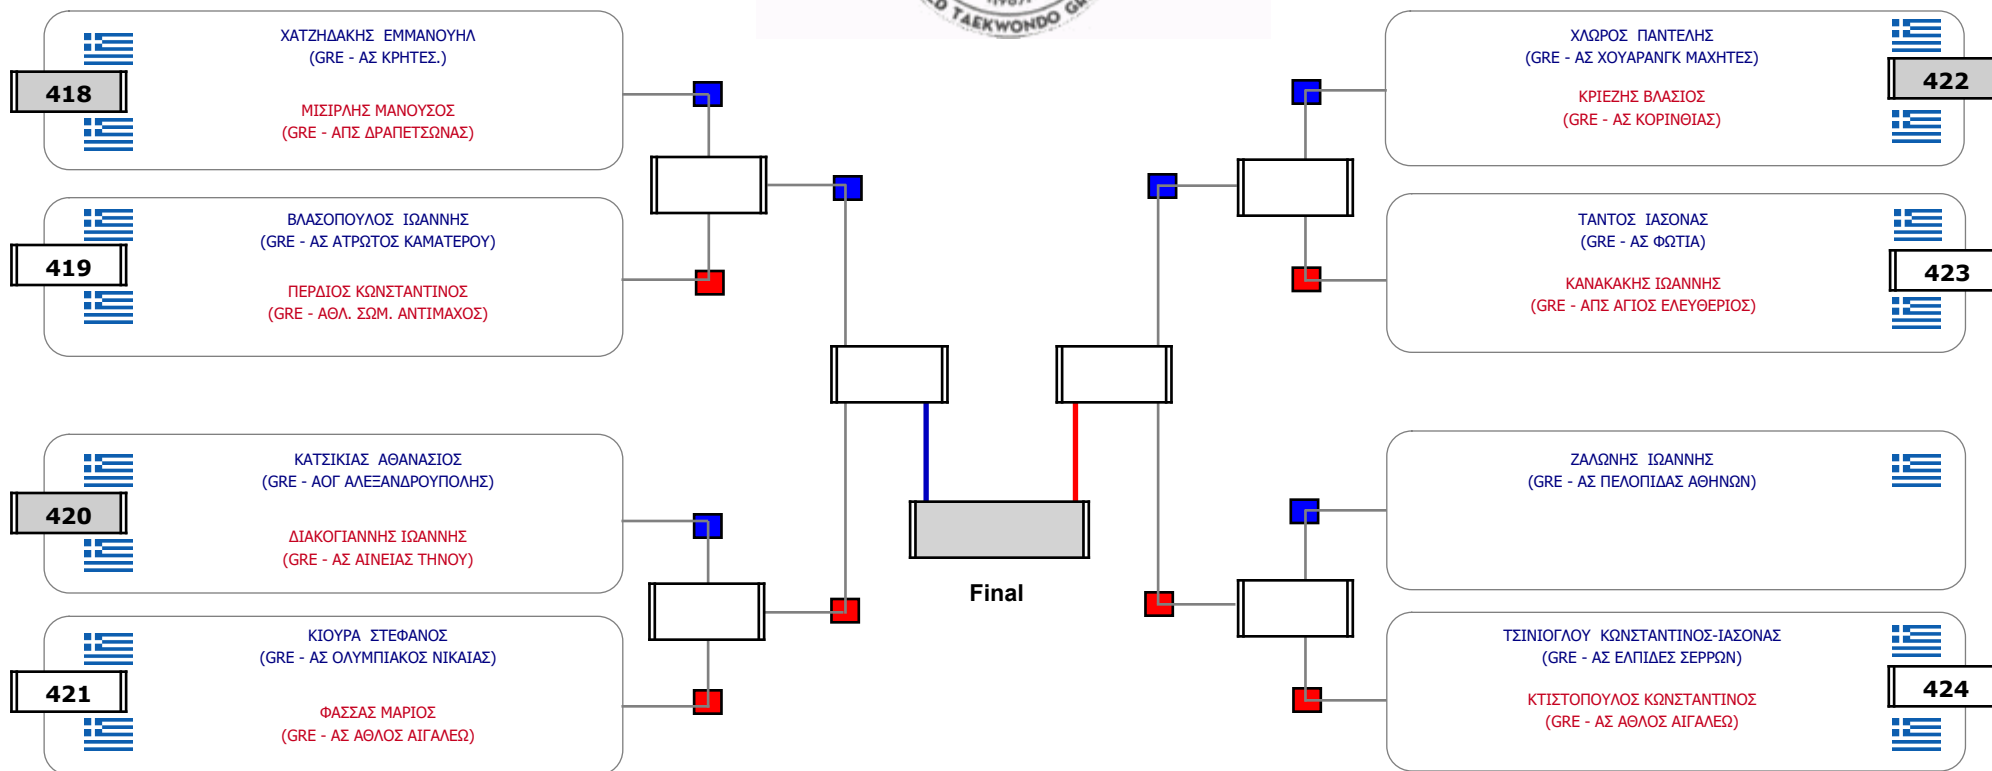

Matches Pool Grid

Συμμετοχή 6 Αθλητές/τριες από 6 συλλόγους.

Συμμετοχή 25 Αθλητές/τριες από 21 συλλόγους.

Συμμετοχή 27 Αθλητές/τριες από 22 συλλόγους.

Συμμετοχή 20 Αθλητές/τριες από 17 συλλόγους.

Συμμετοχή 25 Αθλητές/τριες από 22 συλλόγους.

Matches Pool Grid 2 of 3

Matches Pool Grid 3 of 3

Αλυτάρχης

Παρατηρητής

Συμμετοχή 40 Αθλητές/τριες από 34 συλλόγους.

Matches Pool Grid 1 of 3

Matches Pool Grid 2 of 3

Matches Pool Grid 3 of 3

Αλυτάρχης

Παρατηρητής

Συμμετοχή 36 Αθλητές/τριες από 29 συλλόγους.

Συμμετοχή 31 Αθλητές/τριες από 25 συλλόγους.

Matches Pool Grid

Αλυτάρχης

Παρατηρητής

Συμμετοχή 15 Αθλητές/τριες από 14 συλλόγους.

Matches Pool Grid

Αλυτάρχης

Παρατηρητής

Συμμετοχή 7 Αθλητές/τριες από 6 συλλόγους.