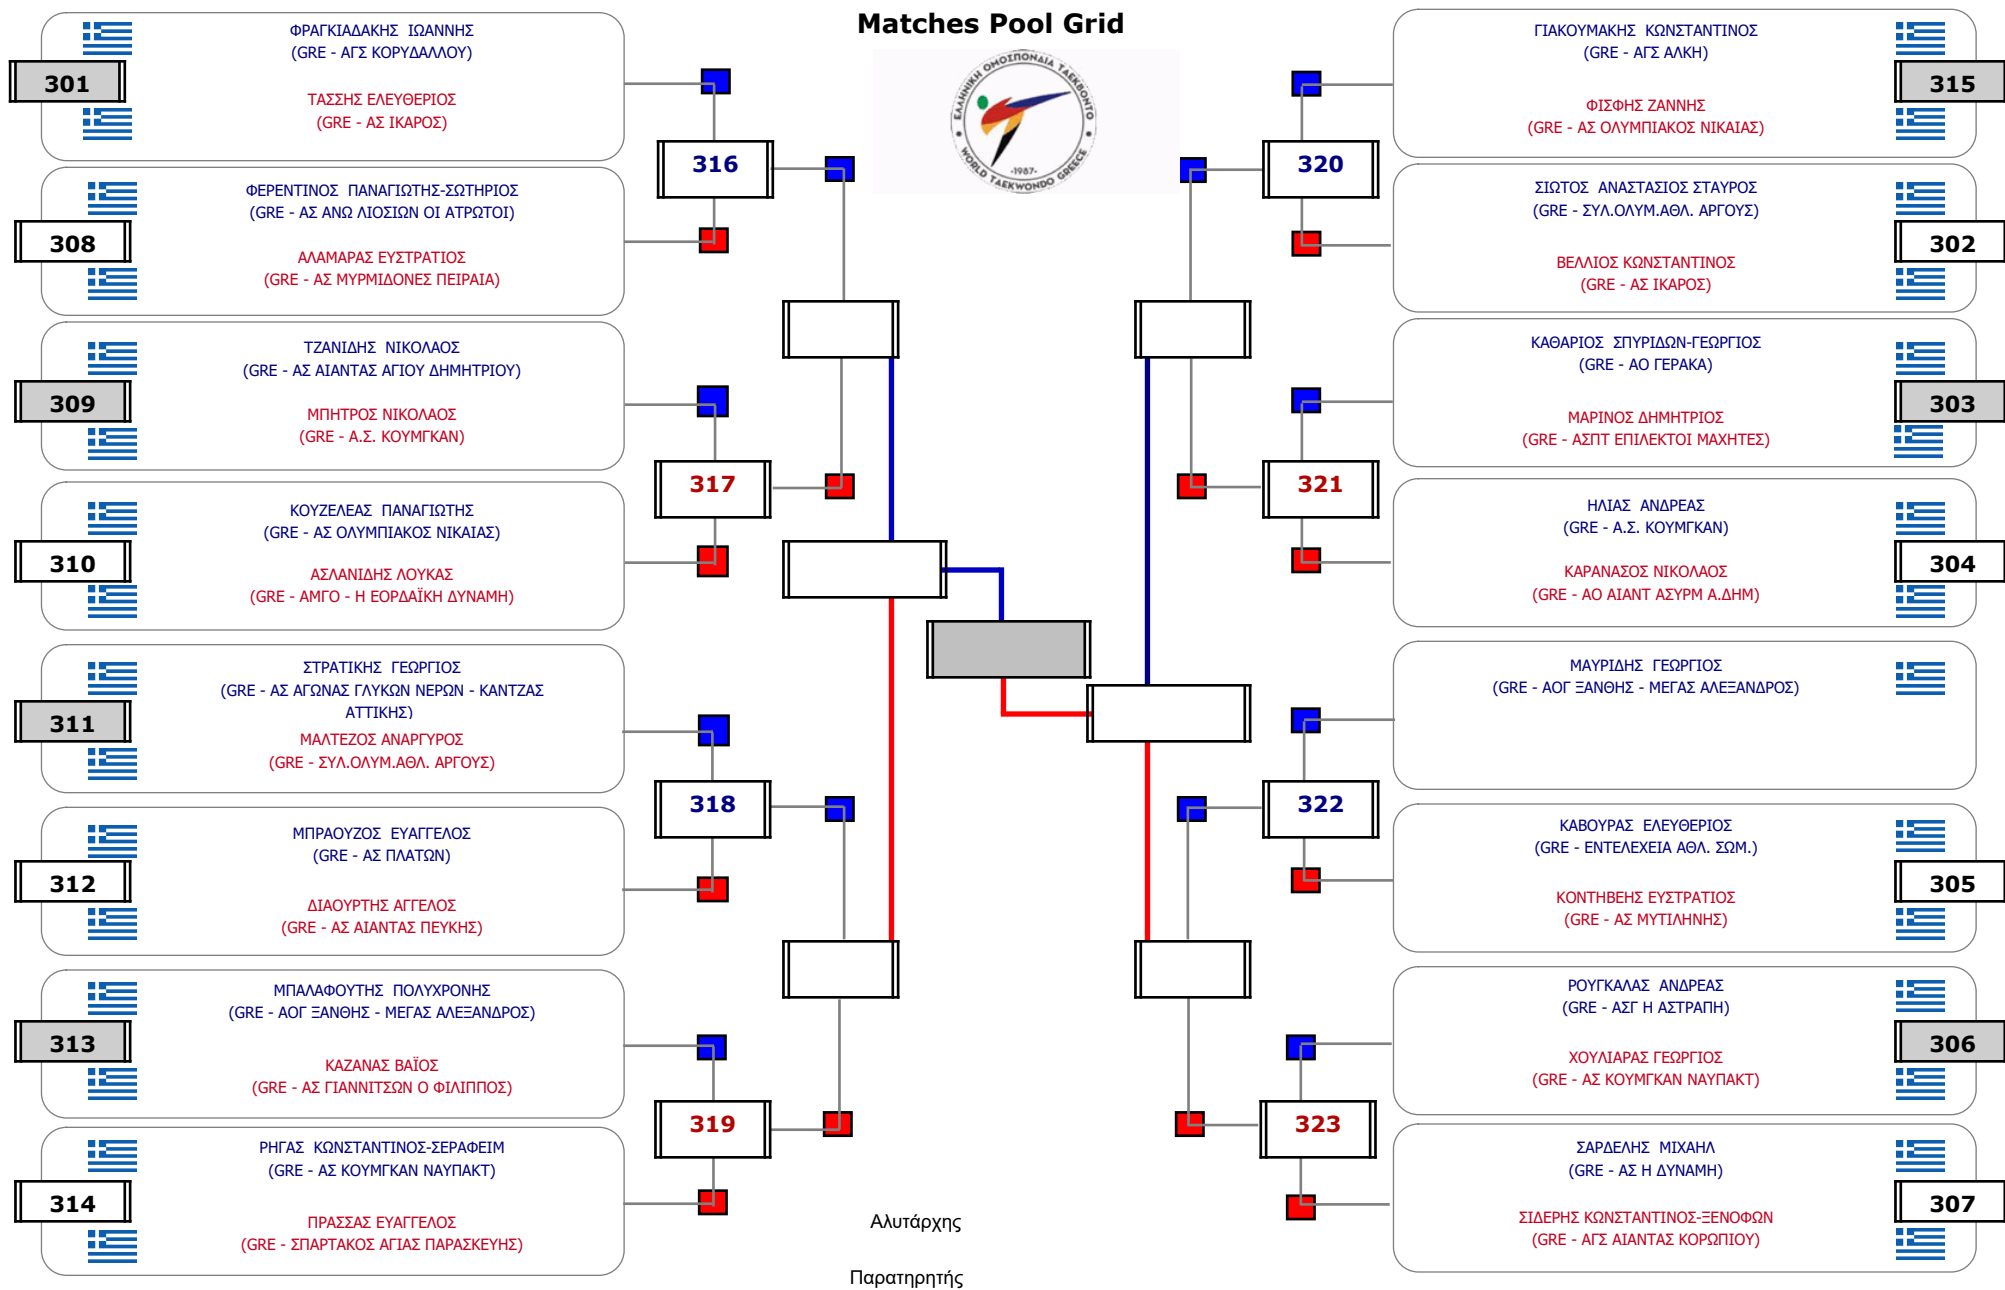

Matches Pool Grid

Συμμετοχή 6 Αθλητές/τριες από 6 συλλόγους.

Συμμετοχή 25 Αθλητές/τριες από 21 συλλόγους.

Συμμετοχή 27 Αθλητές/τριες από 22 συλλόγους.

Συμμετοχή 20 Αθλητές/τριες από 17 συλλόγους.

Συμμετοχή 25 Αθλητές/τριες από 22 συλλόγους.

Matches Pool Grid 2 of 3

Matches Pool Grid 3 of 3

Αλυτάρχης

Παρατηρητής

Συμμετοχή 40 Αθλητές/τριες από 34 συλλόγους.

Matches Pool Grid 1 of 3

Matches Pool Grid 2 of 3

Matches Pool Grid 3 of 3

Αλυτάρχης

Παρατηρητής

Συμμετοχή 36 Αθλητές/τριες από 29 συλλόγους.

Συμμετοχή 31 Αθλητές/τριες από 25 συλλόγους.

Matches Pool Grid

Αλυτάρχης

Παρατηρητής

Συμμετοχή 15 Αθλητές/τριες από 14 συλλόγους.

Matches Pool Grid

Αλυτάρχης

Παρατηρητής

Συμμετοχή 7 Αθλητές/τριες από 6 συλλόγους.