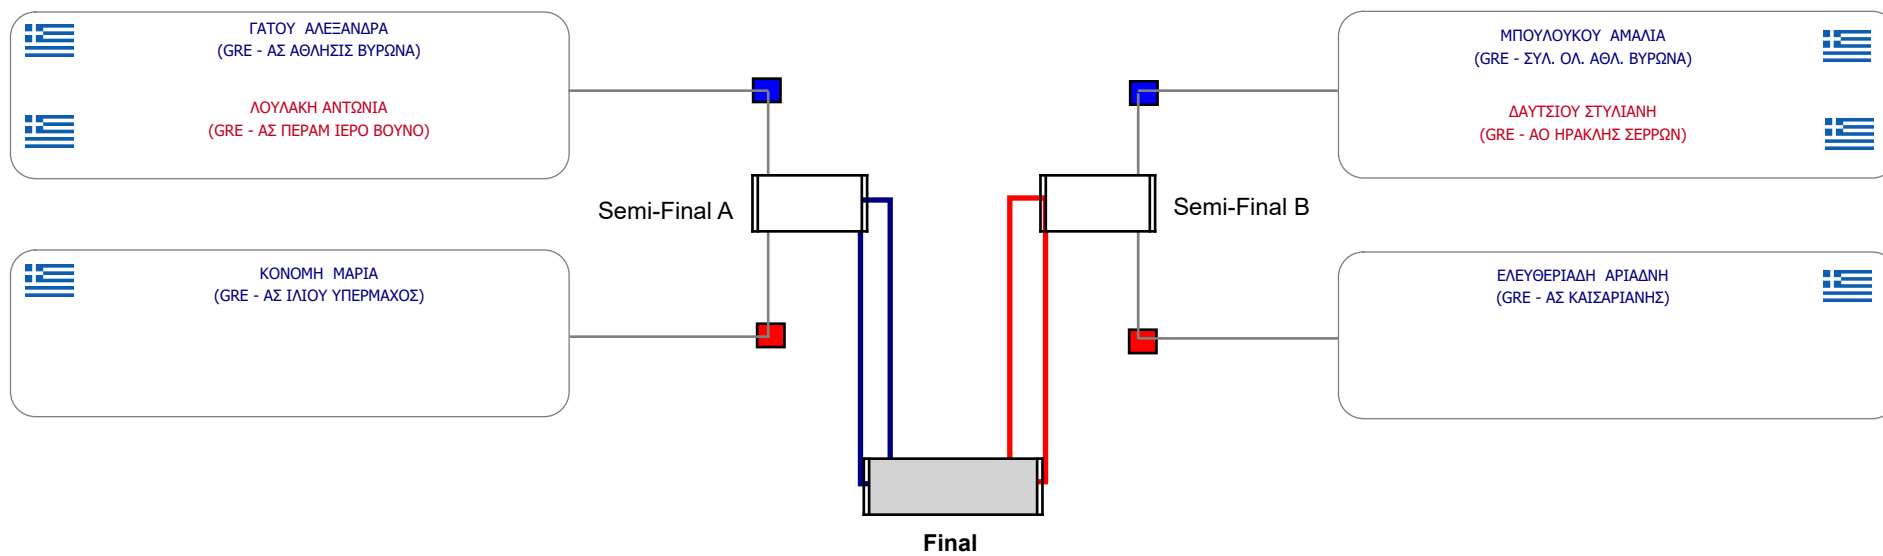

Matches Pool Grid

Συμμετοχή 6 Αθλητές/τριες από 6 συλλόγους.

Συμμετοχή 25 Αθλητές/τριες από 21 συλλόγους.

Συμμετοχή 27 Αθλητές/τριες από 22 συλλόγους.

Συμμετοχή 20 Αθλητές/τριες από 17 συλλόγους.

Συμμετοχή 25 Αθλητές/τριες από 22 συλλόγους.

Matches Pool Grid 2 of 3

Matches Pool Grid 3 of 3

Αλυτάρχης

Παρατηρητής

Συμμετοχή 40 Αθλητές/τριες από 34 συλλόγους.

Matches Pool Grid 1 of 3

Matches Pool Grid 2 of 3

Matches Pool Grid 3 of 3