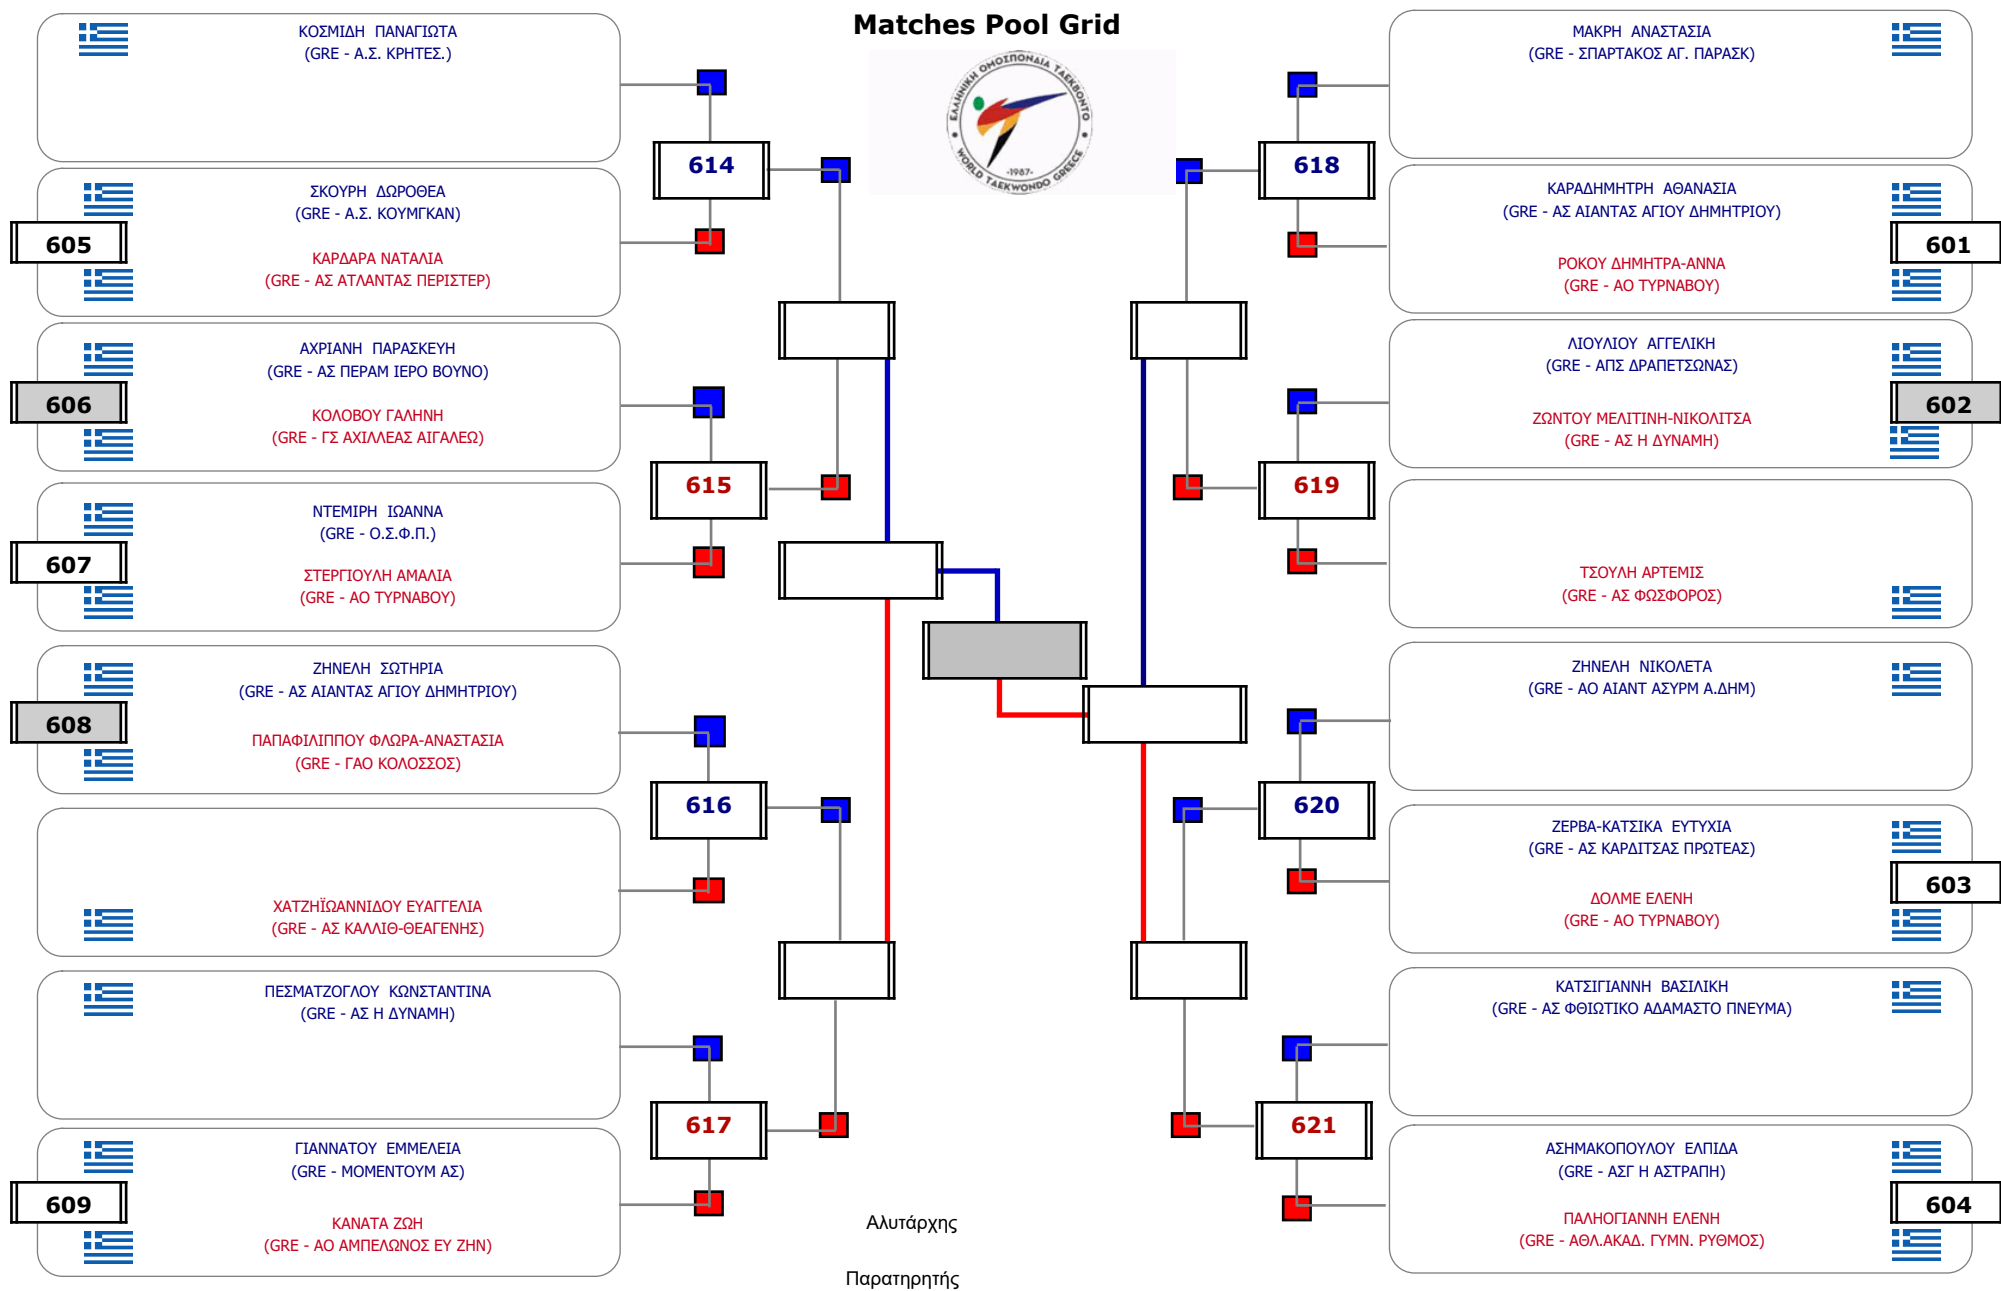

Matches Pool Grid

Συμμετοχή 6 Αθλητές/τριες από 6 συλλόγους.

Συμμετοχή 25 Αθλητές/τριες από 21 συλλόγους.

Συμμετοχή 27 Αθλητές/τριες από 22 συλλόγους.

Συμμετοχή 20 Αθλητές/τριες από 17 συλλόγους.

Συμμετοχή 25 Αθλητές/τριες από 22 συλλόγους.

Matches Pool Grid 2 of 3

Matches Pool Grid 3 of 3

Αλυτάρχης

Παρατηρητής

Συμμετοχή 40 Αθλητές/τριες από 34 συλλόγους.

Matches Pool Grid 1 of 3

Matches Pool Grid 2 of 3

Matches Pool Grid 3 of 3

Αλυτάρχης

Παρατηρητής

Συμμετοχή 36 Αθλητές/τριες από 29 συλλόγους.

Συμμετοχή 31 Αθλητές/τριες από 25 συλλόγους.

Matches Pool Grid

Αλυτάρχης

Παρατηρητής

Συμμετοχή 15 Αθλητές/τριες από 14 συλλόγους.

Matches Pool Grid

Αλυτάρχης

Παρατηρητής

Συμμετοχή 7 Αθλητές/τριες από 6 συλλόγους.