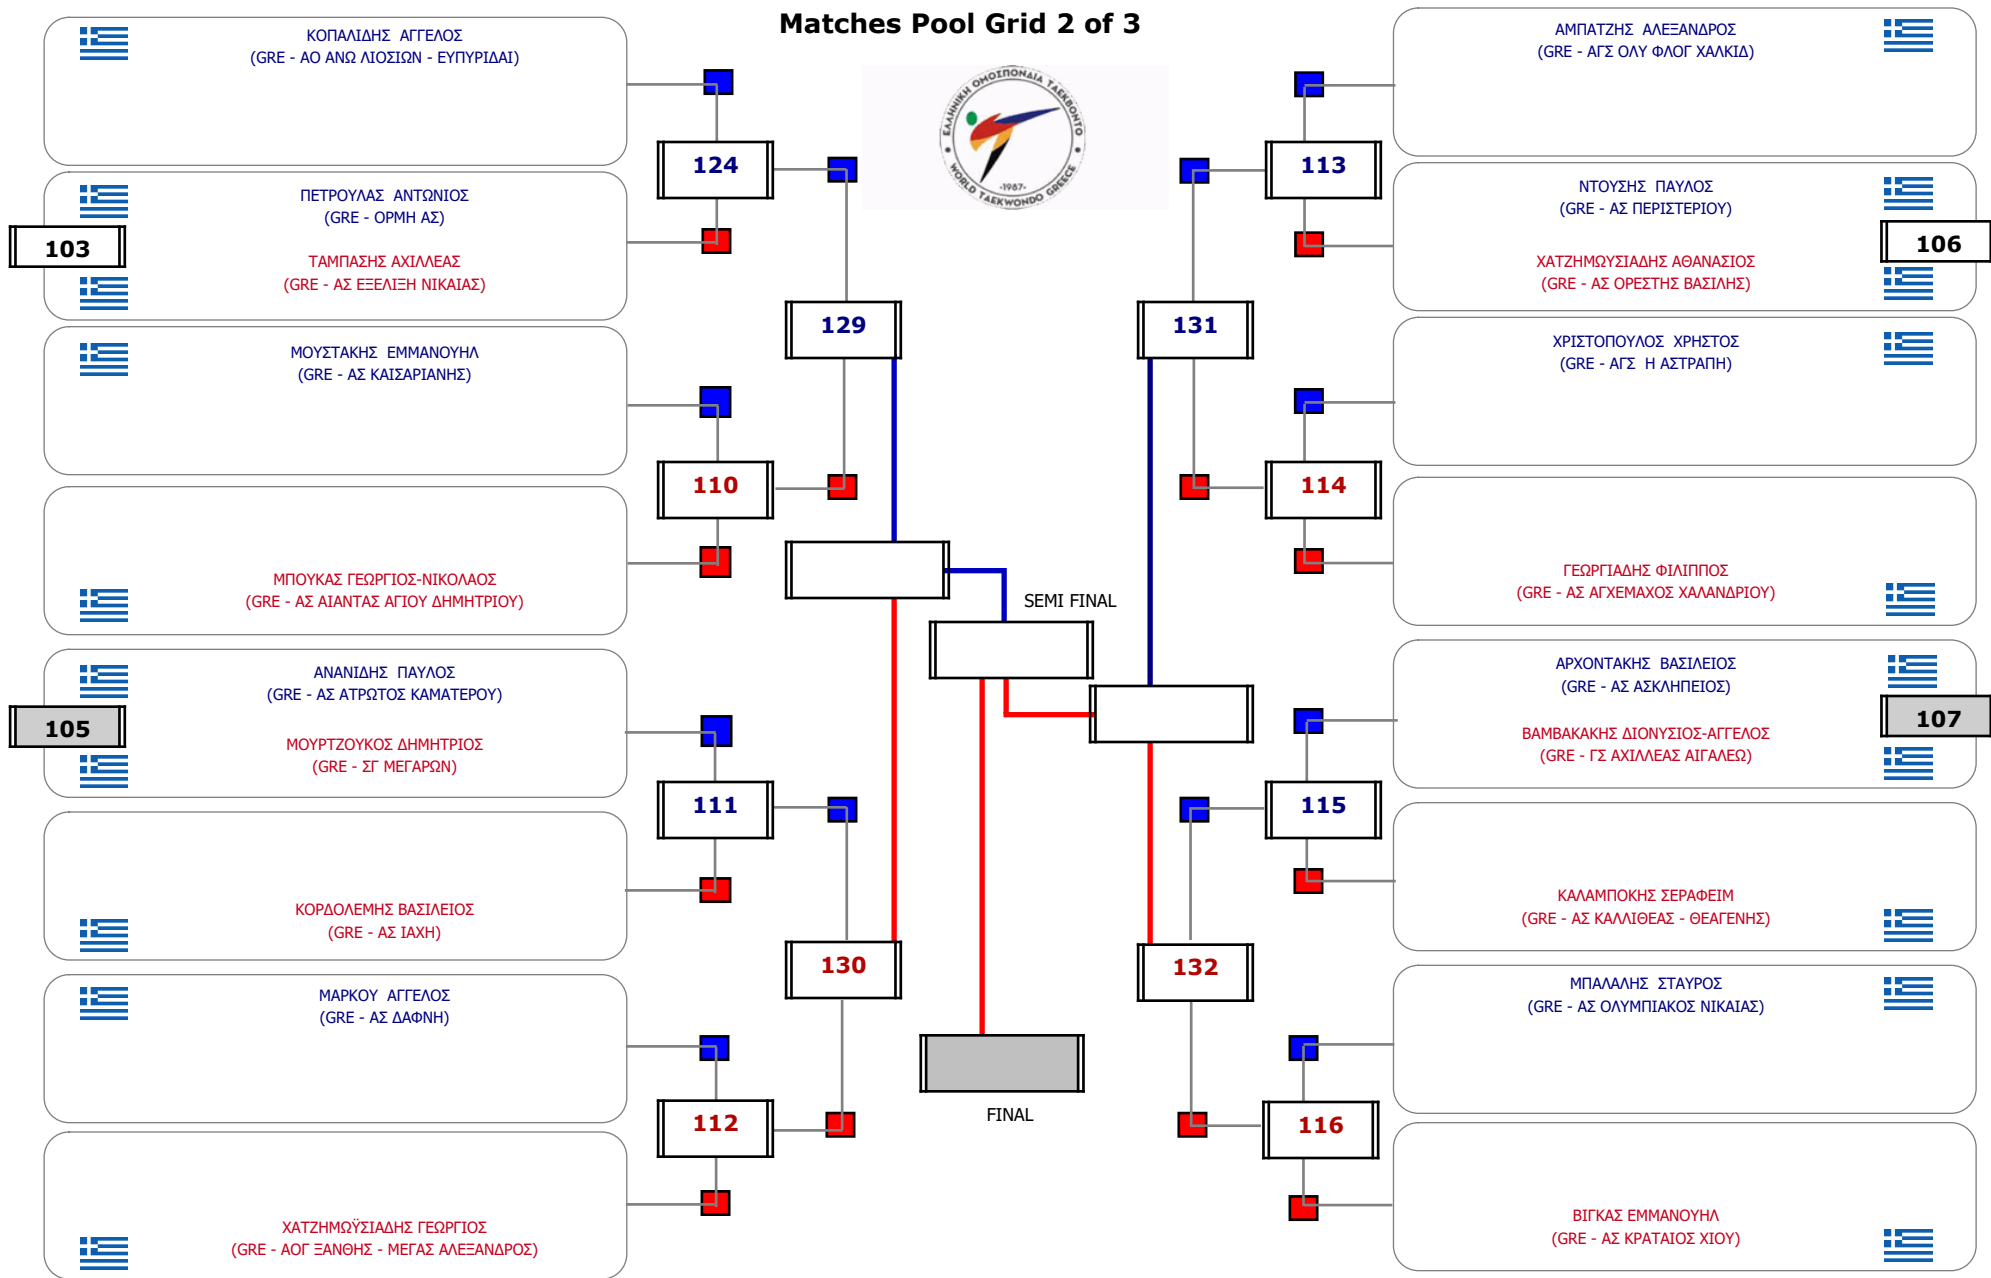

Matches Pool Grid

Συμμετοχή 6 Αθλητές/τριες από 6 συλλόγους.

Συμμετοχή 25 Αθλητές/τριες από 21 συλλόγους.

Συμμετοχή 27 Αθλητές/τριες από 22 συλλόγους.

Συμμετοχή 20 Αθλητές/τριες από 17 συλλόγους.

Συμμετοχή 25 Αθλητές/τριες από 22 συλλόγους.

Matches Pool Grid 2 of 3

Matches Pool Grid 3 of 3

Αλυτάρχης

Παρατηρητής

Συμμετοχή 40 Αθλητές/τριες από 34 συλλόγους.

Matches Pool Grid 1 of 3

Matches Pool Grid 2 of 3

Matches Pool Grid 3 of 3

Αλυτάρχης

Παρατηρητής

Συμμετοχή 36 Αθλητές/τριες από 29 συλλόγους.

Συμμετοχή 31 Αθλητές/τριες από 25 συλλόγους.

Matches Pool Grid

Αλυτάρχης

Παρατηρητής

Συμμετοχή 15 Αθλητές/τριες από 14 συλλόγους.

Matches Pool Grid

Αλυτάρχης

Παρατηρητής

Συμμετοχή 7 Αθλητές/τριες από 6 συλλόγους.