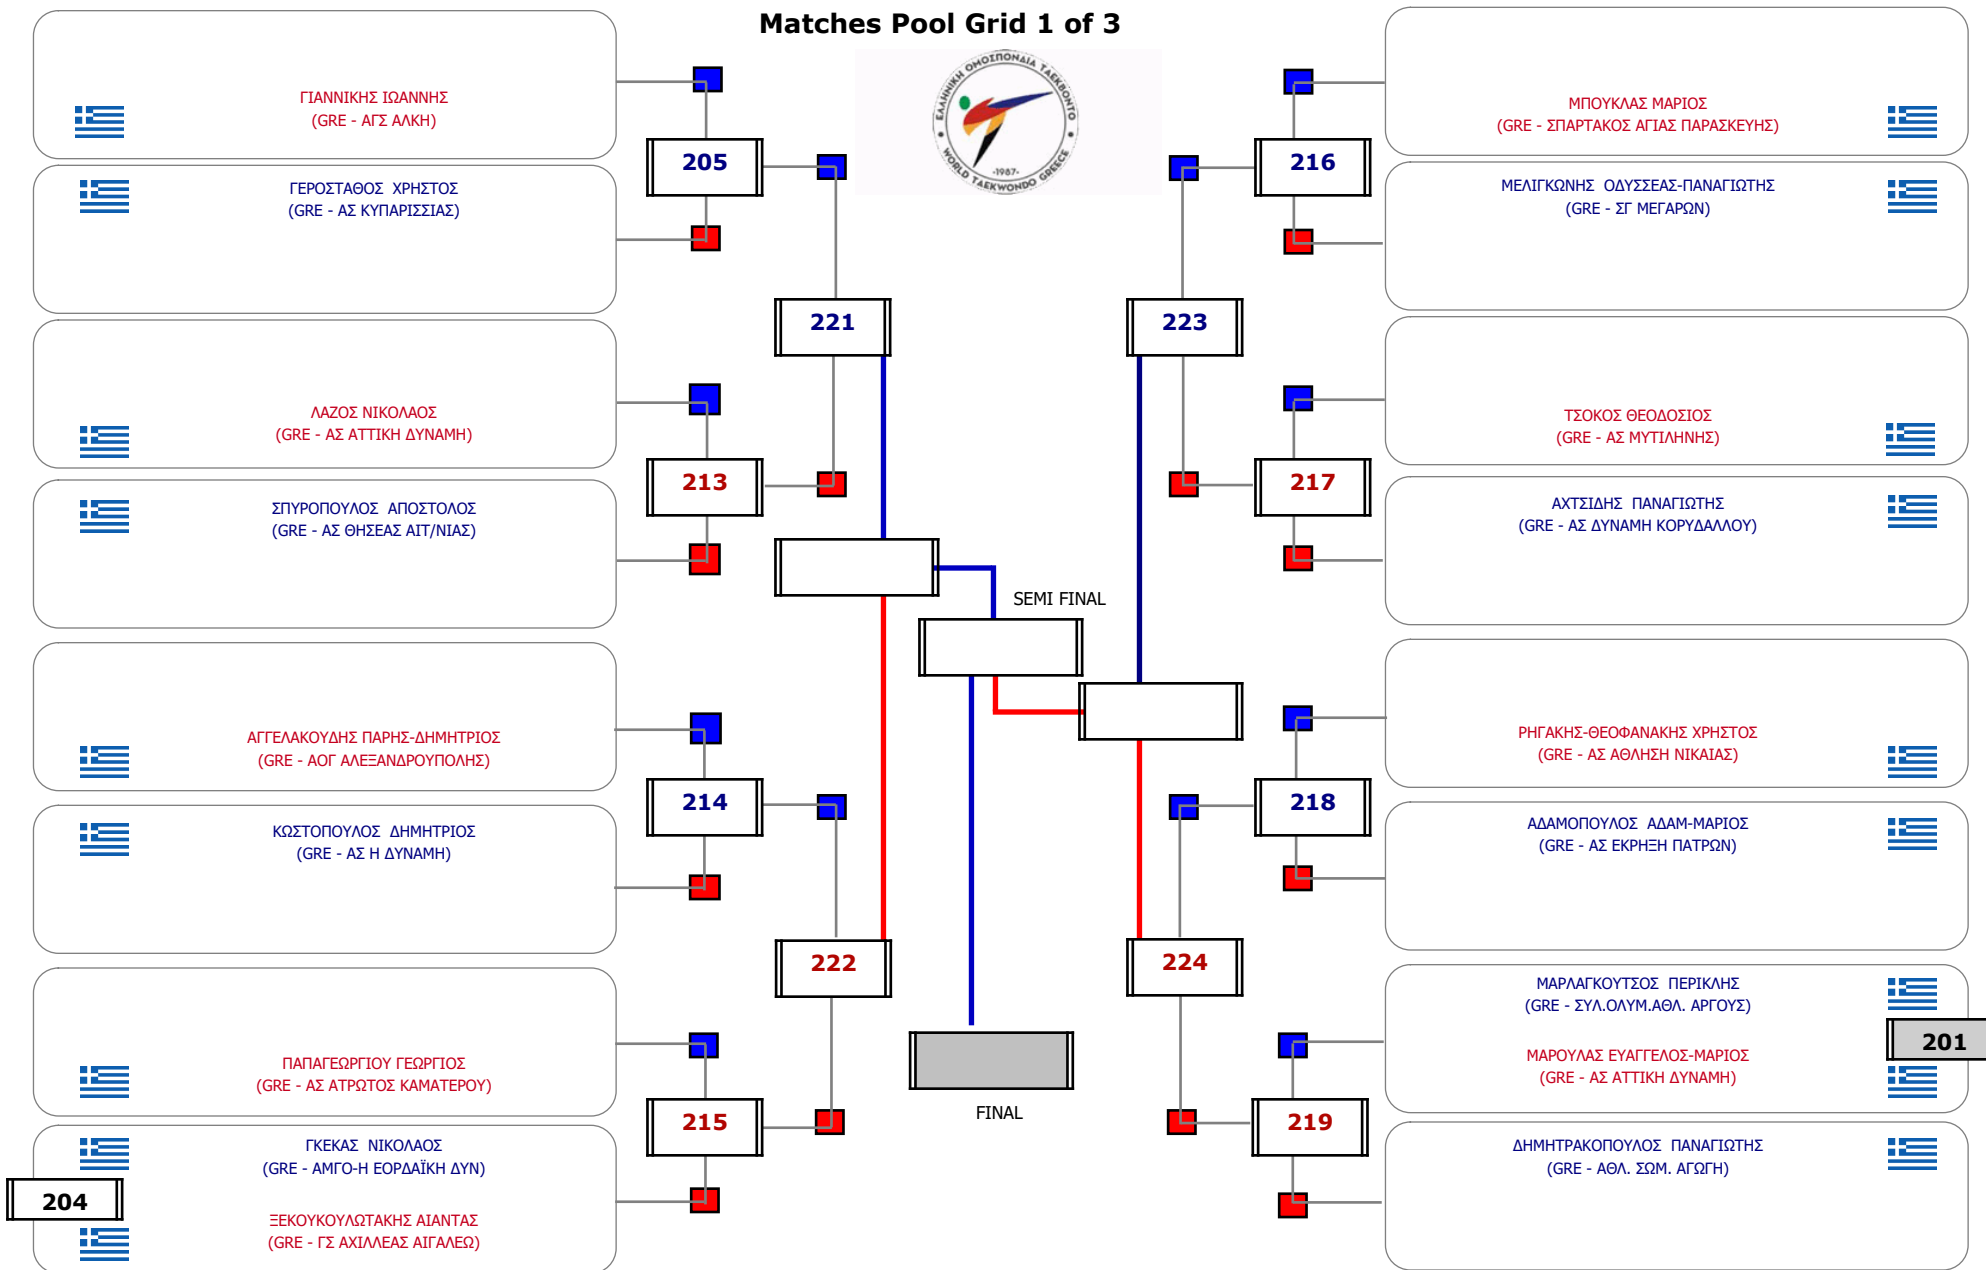

Matches Pool Grid

Συμμετοχή 6 Αθλητές/τριες από 6 συλλόγους.

Συμμετοχή 25 Αθλητές/τριες από 21 συλλόγους.

Συμμετοχή 27 Αθλητές/τριες από 22 συλλόγους.

Συμμετοχή 20 Αθλητές/τριες από 17 συλλόγους.

Συμμετοχή 25 Αθλητές/τριες από 22 συλλόγους.

Matches Pool Grid 2 of 3

Matches Pool Grid 3 of 3

Αλυτάρχης

Παρατηρητής

Συμμετοχή 40 Αθλητές/τριες από 34 συλλόγους.

Matches Pool Grid 1 of 3

Matches Pool Grid 2 of 3

Matches Pool Grid 3 of 3

Αλυτάρχης

Παρατηρητής

Συμμετοχή 36 Αθλητές/τριες από 29 συλλόγους.

Συμμετοχή 31 Αθλητές/τριες από 25 συλλόγους.

Matches Pool Grid

Αλυτάρχης

Παρατηρητής

Συμμετοχή 15 Αθλητές/τριες από 14 συλλόγους.

Matches Pool Grid

Αλυτάρχης

Παρατηρητής

Συμμετοχή 7 Αθλητές/τριες από 6 συλλόγους.