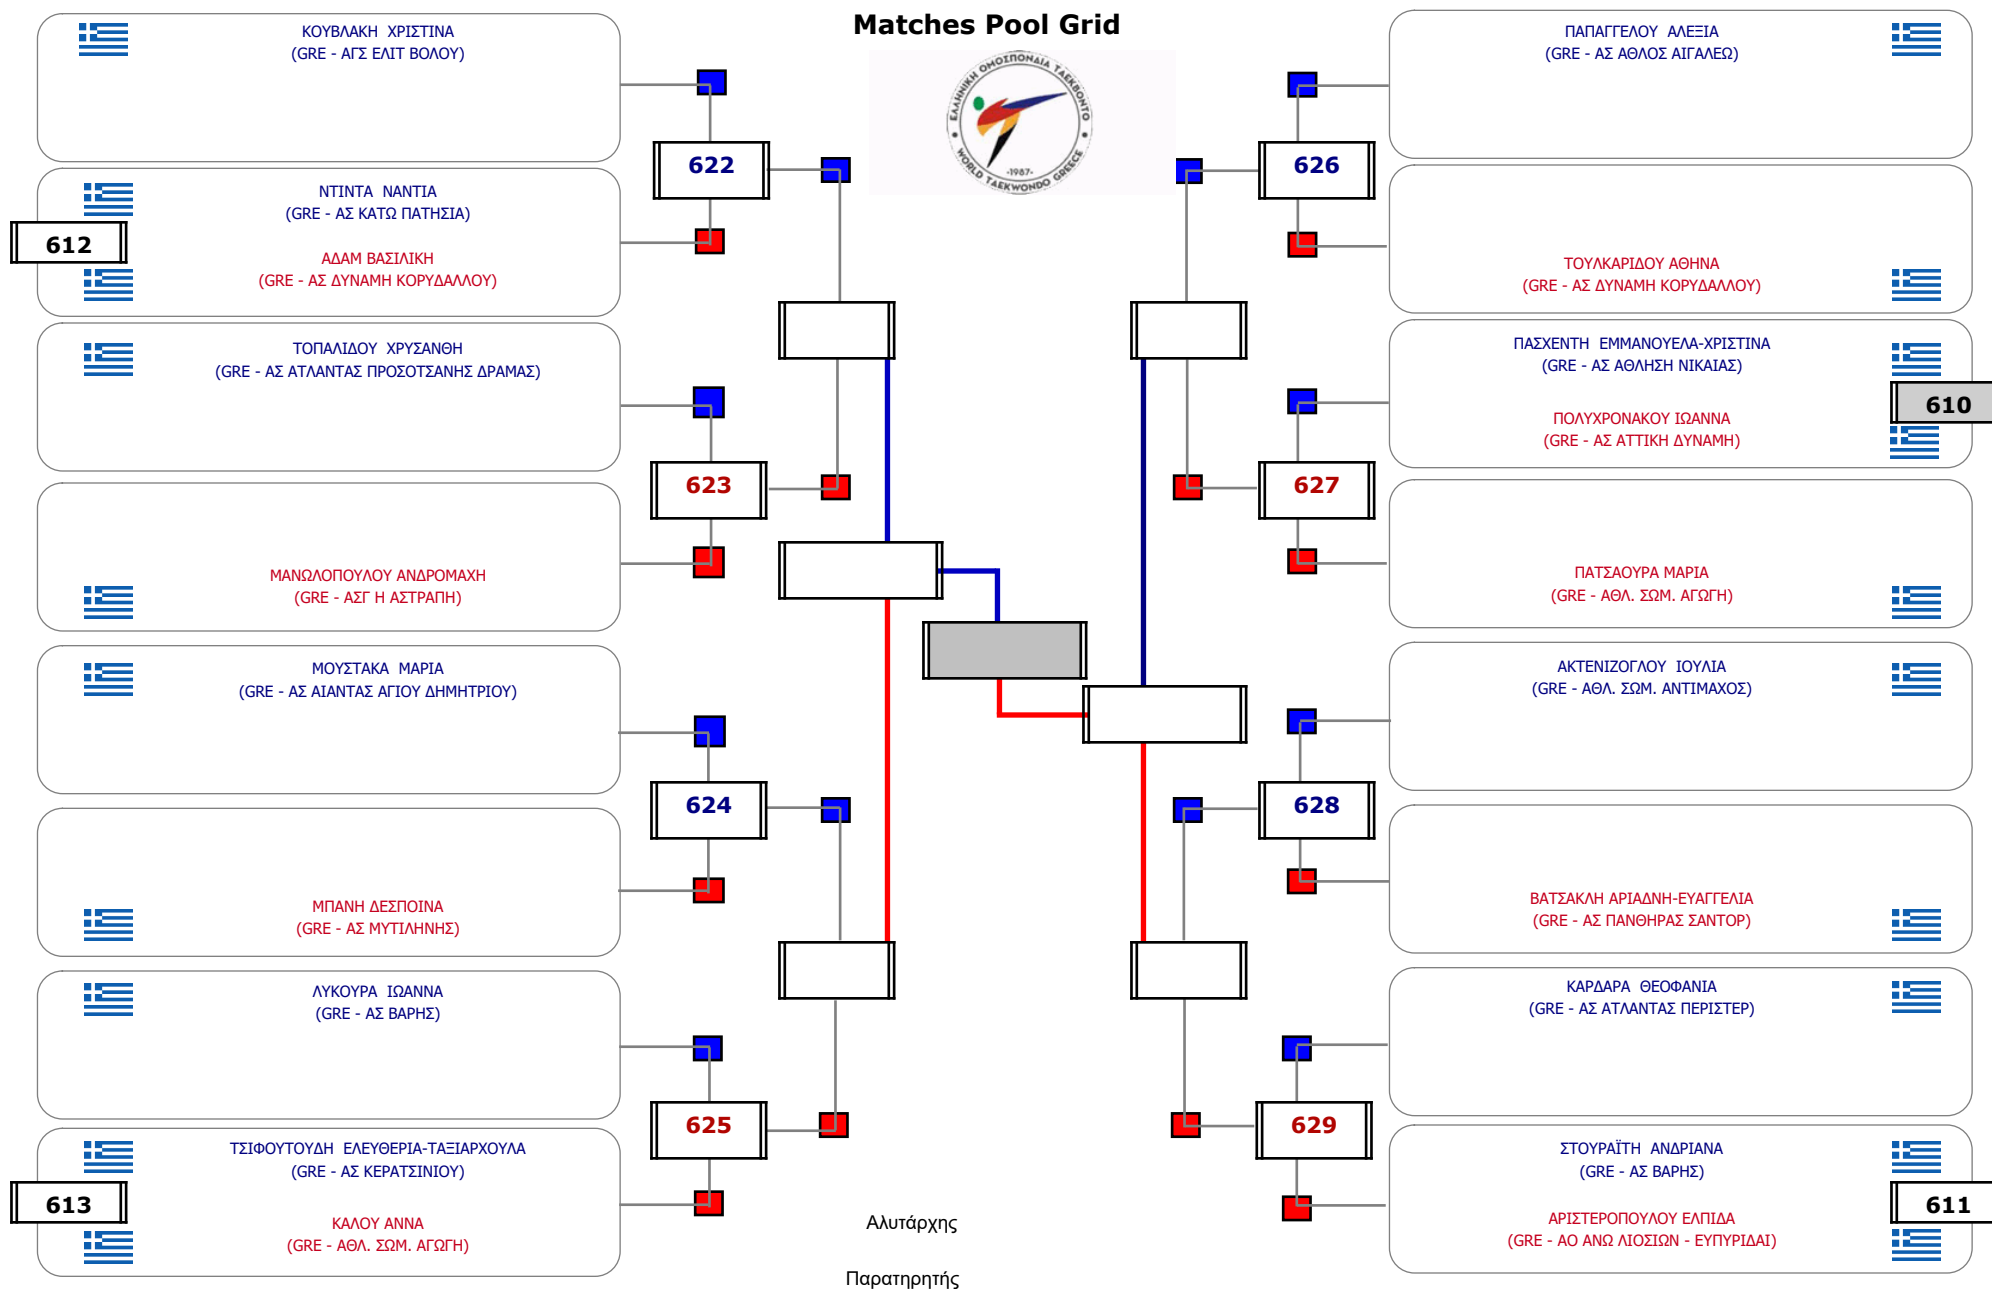

Matches Pool Grid

Συμμετοχή 6 Αθλητές/τριες από 6 συλλόγους.

Συμμετοχή 25 Αθλητές/τριες από 21 συλλόγους.

Συμμετοχή 27 Αθλητές/τριες από 22 συλλόγους.

Συμμετοχή 20 Αθλητές/τριες από 17 συλλόγους.

Συμμετοχή 25 Αθλητές/τριες από 22 συλλόγους.

Matches Pool Grid 2 of 3

Matches Pool Grid 3 of 3

Αλυτάρχης

Παρατηρητής

Συμμετοχή 40 Αθλητές/τριες από 34 συλλόγους.

Matches Pool Grid 1 of 3

Matches Pool Grid 2 of 3

Matches Pool Grid 3 of 3

Αλυτάρχης

Παρατηρητής

Συμμετοχή 36 Αθλητές/τριες από 29 συλλόγους.

Συμμετοχή 31 Αθλητές/τριες από 25 συλλόγους.

Matches Pool Grid

Αλυτάρχης

Παρατηρητής

Συμμετοχή 15 Αθλητές/τριες από 14 συλλόγους.

Matches Pool Grid

Αλυτάρχης

Παρατηρητής

Συμμετοχή 7 Αθλητές/τριες από 6 συλλόγους.