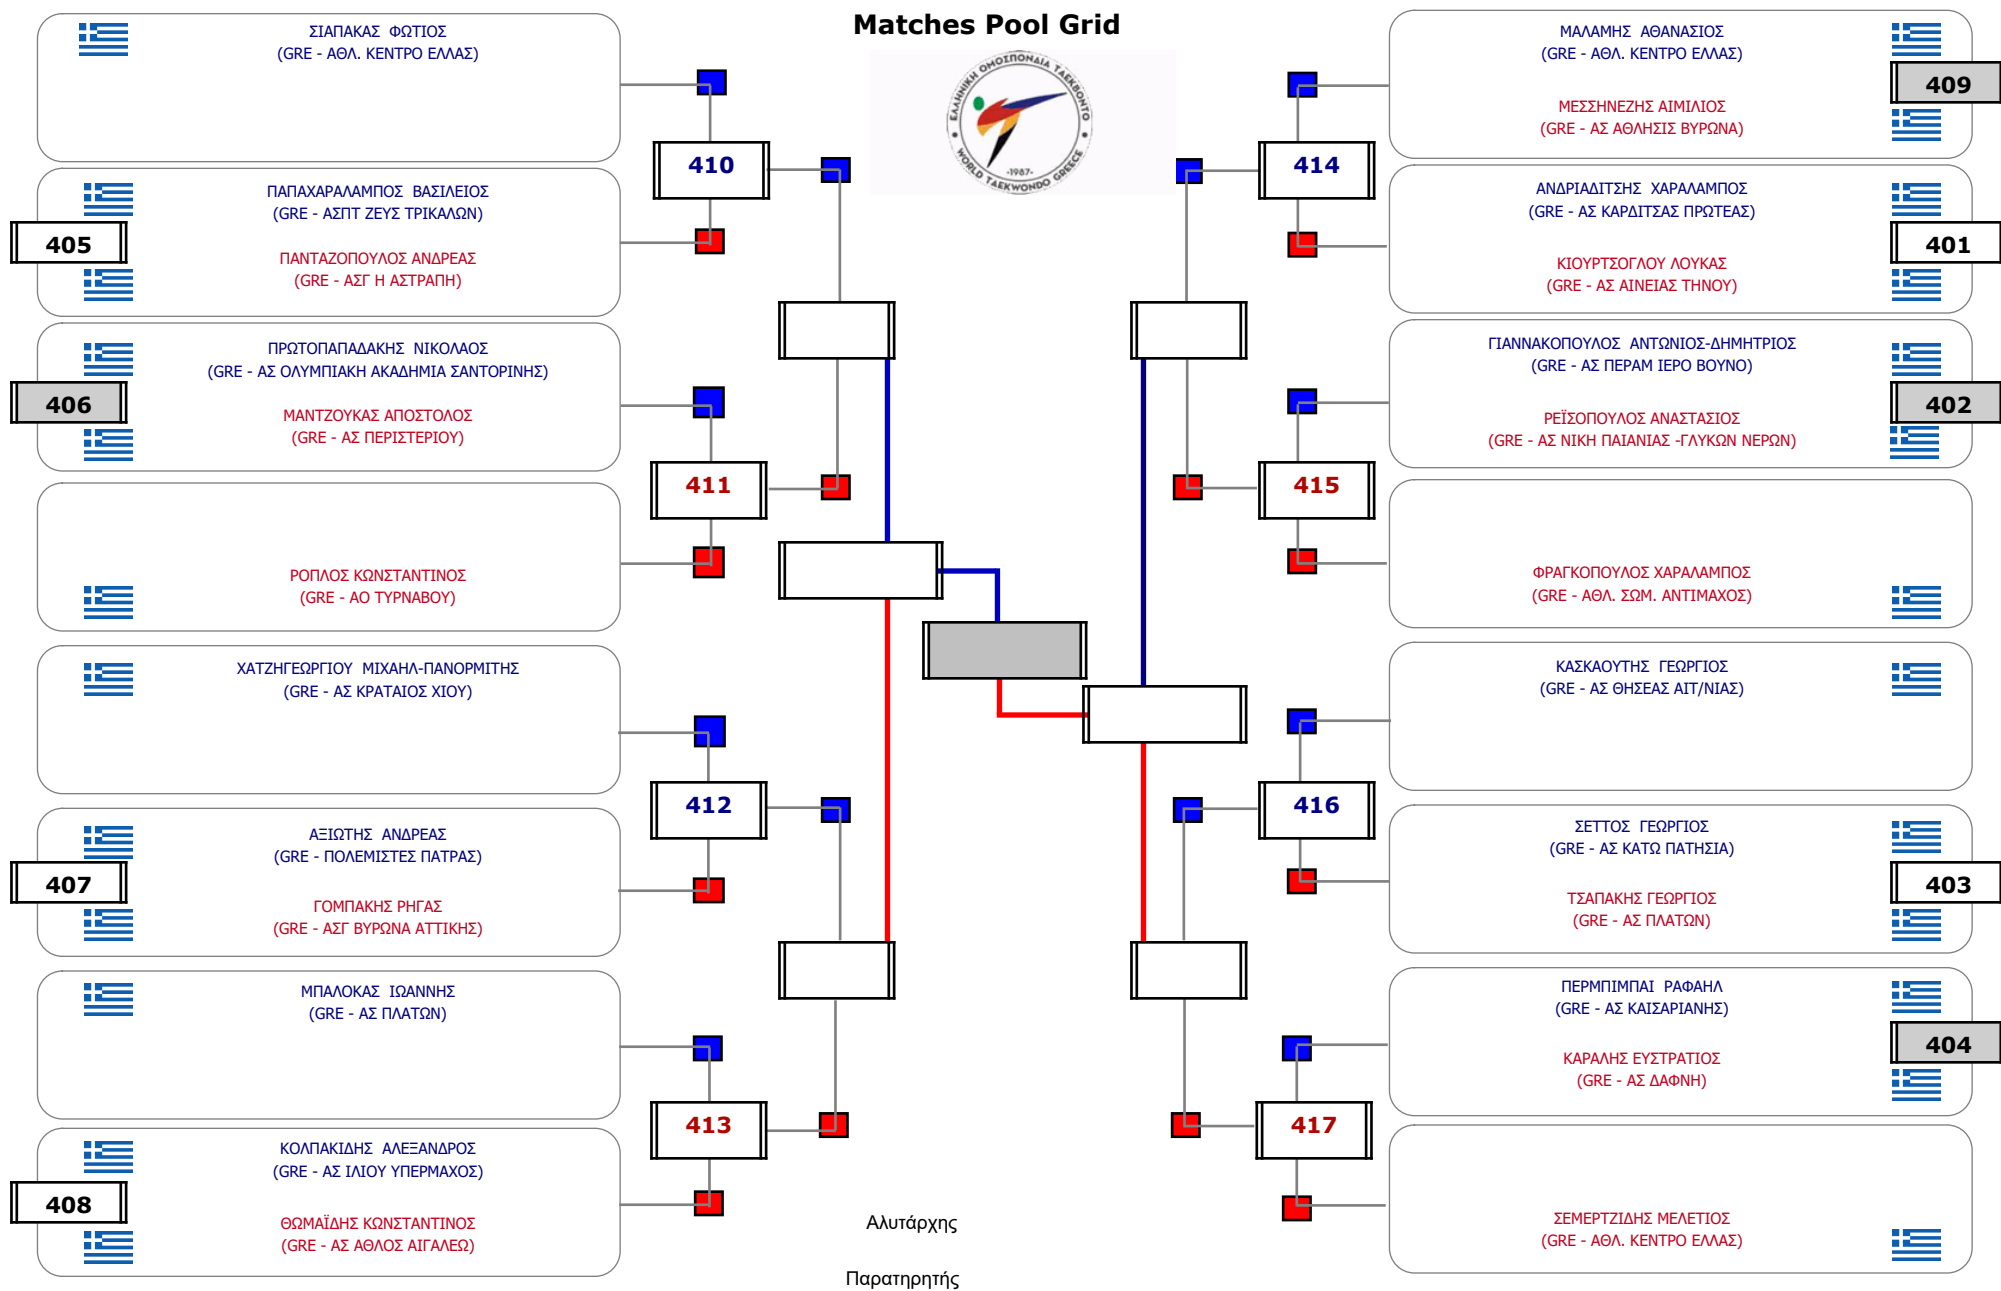

Matches Pool Grid

Συμμετοχή 6 Αθλητές/τριες από 6 συλλόγους.

Συμμετοχή 25 Αθλητές/τριες από 21 συλλόγους.

Συμμετοχή 27 Αθλητές/τριες από 22 συλλόγους.

Συμμετοχή 20 Αθλητές/τριες από 17 συλλόγους.

Συμμετοχή 25 Αθλητές/τριες από 22 συλλόγους.

Matches Pool Grid 2 of 3

Matches Pool Grid 3 of 3

Αλυτάρχης

Παρατηρητής

Συμμετοχή 40 Αθλητές/τριες από 34 συλλόγους.

Matches Pool Grid 1 of 3

Matches Pool Grid 2 of 3

Matches Pool Grid 3 of 3

Αλυτάρχης

Παρατηρητής

Συμμετοχή 36 Αθλητές/τριες από 29 συλλόγους.

Συμμετοχή 31 Αθλητές/τριες από 25 συλλόγους.

Matches Pool Grid

Αλυτάρχης

Παρατηρητής

Συμμετοχή 15 Αθλητές/τριες από 14 συλλόγους.

Matches Pool Grid

Αλυτάρχης

Παρατηρητής

Συμμετοχή 7 Αθλητές/τριες από 6 συλλόγους.