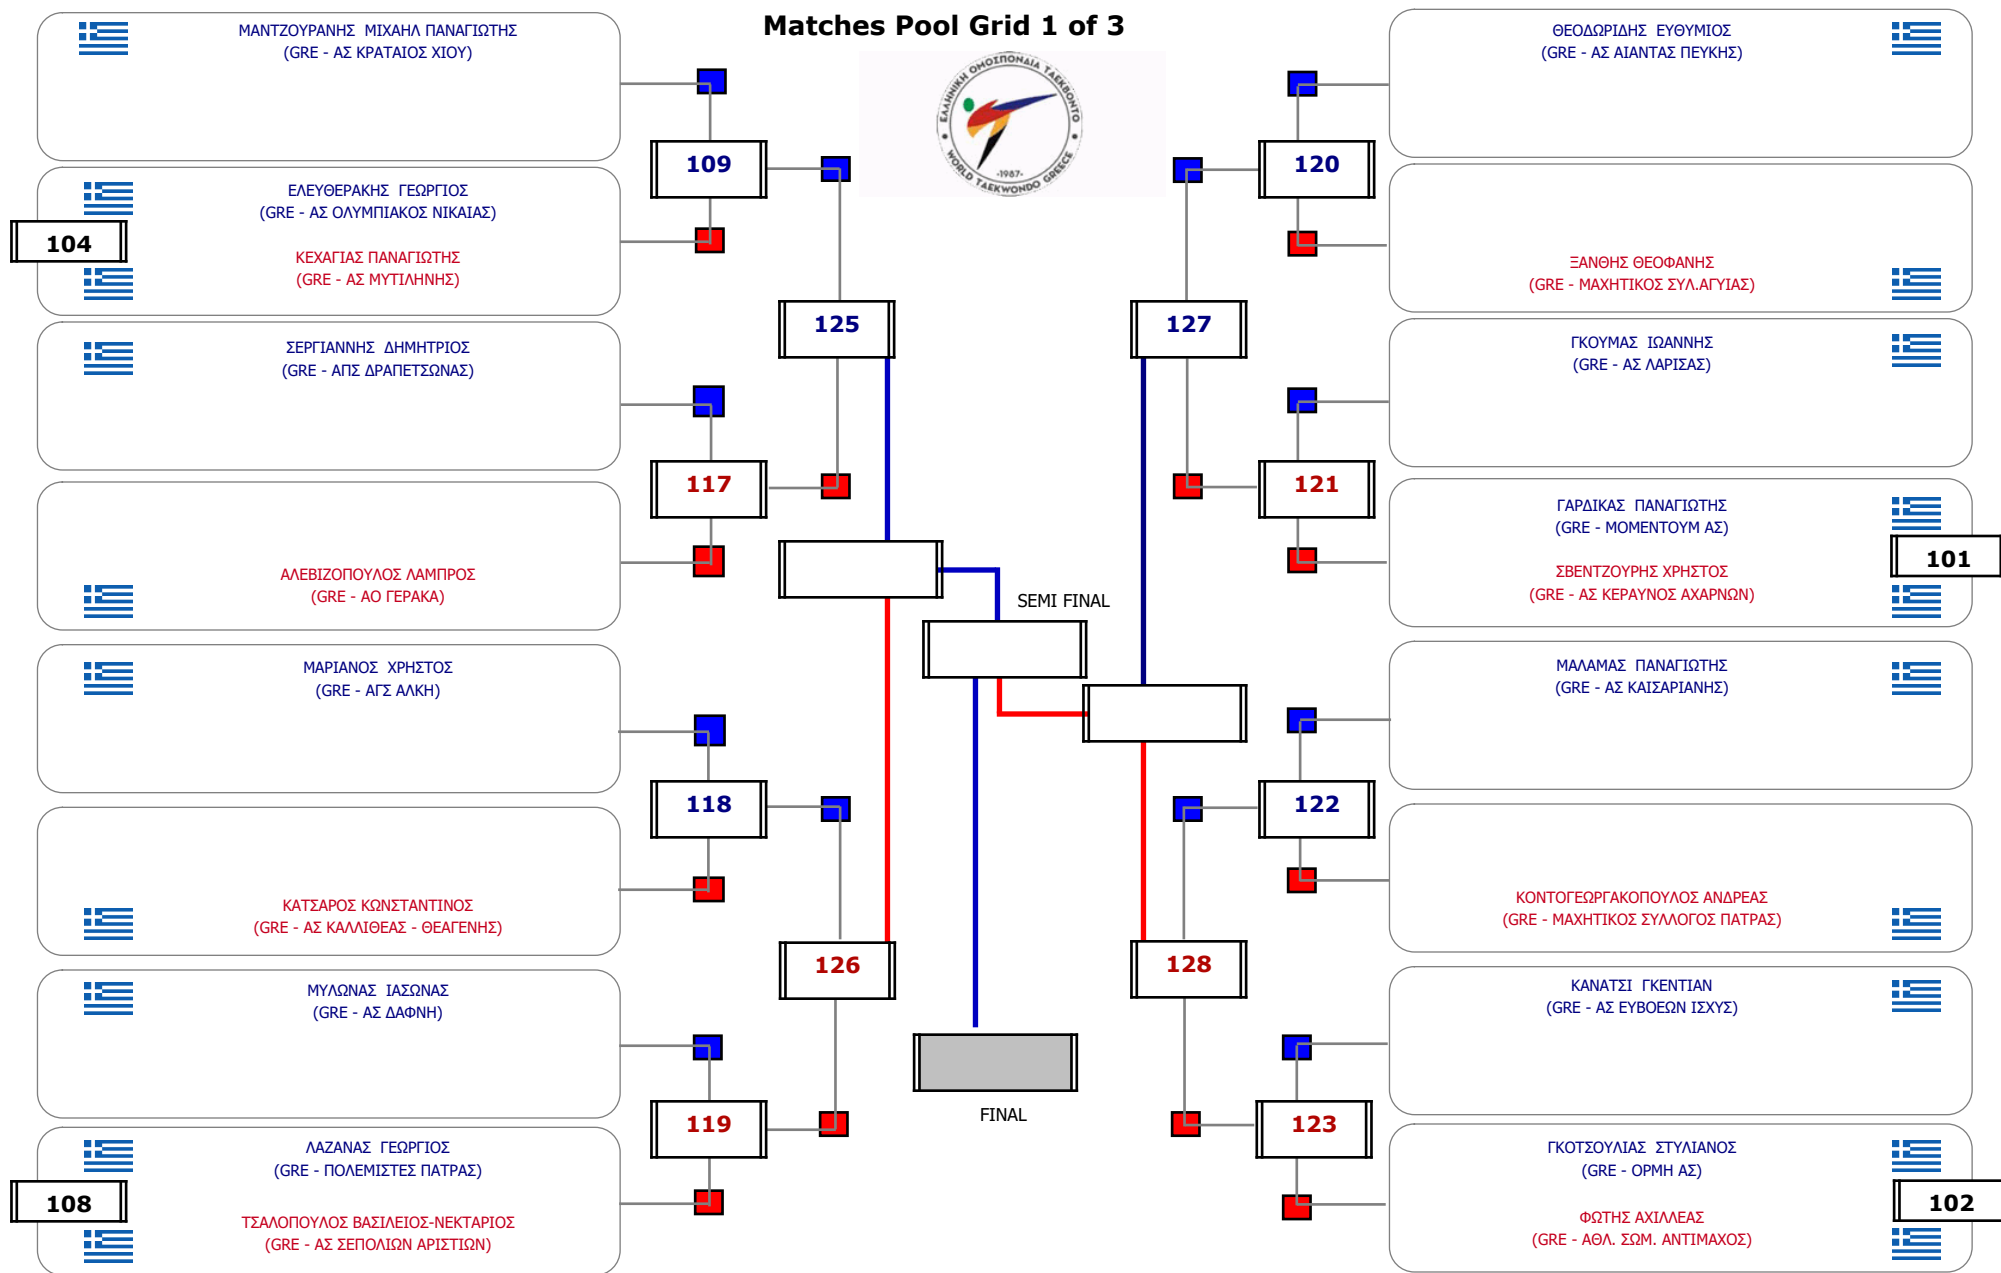

Matches Pool Grid

Συμμετοχή 6 Αθλητές/τριες από 6 συλλόγους.

Συμμετοχή 25 Αθλητές/τριες από 21 συλλόγους.

Συμμετοχή 27 Αθλητές/τριες από 22 συλλόγους.

Συμμετοχή 20 Αθλητές/τριες από 17 συλλόγους.

Συμμετοχή 25 Αθλητές/τριες από 22 συλλόγους.

Matches Pool Grid 2 of 3

Matches Pool Grid 3 of 3

Αλυτάρχης

Παρατηρητής

Συμμετοχή 40 Αθλητές/τριες από 34 συλλόγους.

Matches Pool Grid 1 of 3

Matches Pool Grid 2 of 3

Matches Pool Grid 3 of 3

Αλυτάρχης

Παρατηρητής

Συμμετοχή 36 Αθλητές/τριες από 29 συλλόγους.

Συμμετοχή 31 Αθλητές/τριες από 25 συλλόγους.

Matches Pool Grid

Αλυτάρχης

Παρατηρητής

Συμμετοχή 15 Αθλητές/τριες από 14 συλλόγους.

Matches Pool Grid

Αλυτάρχης

Παρατηρητής

Συμμετοχή 7 Αθλητές/τριες από 6 συλλόγους.