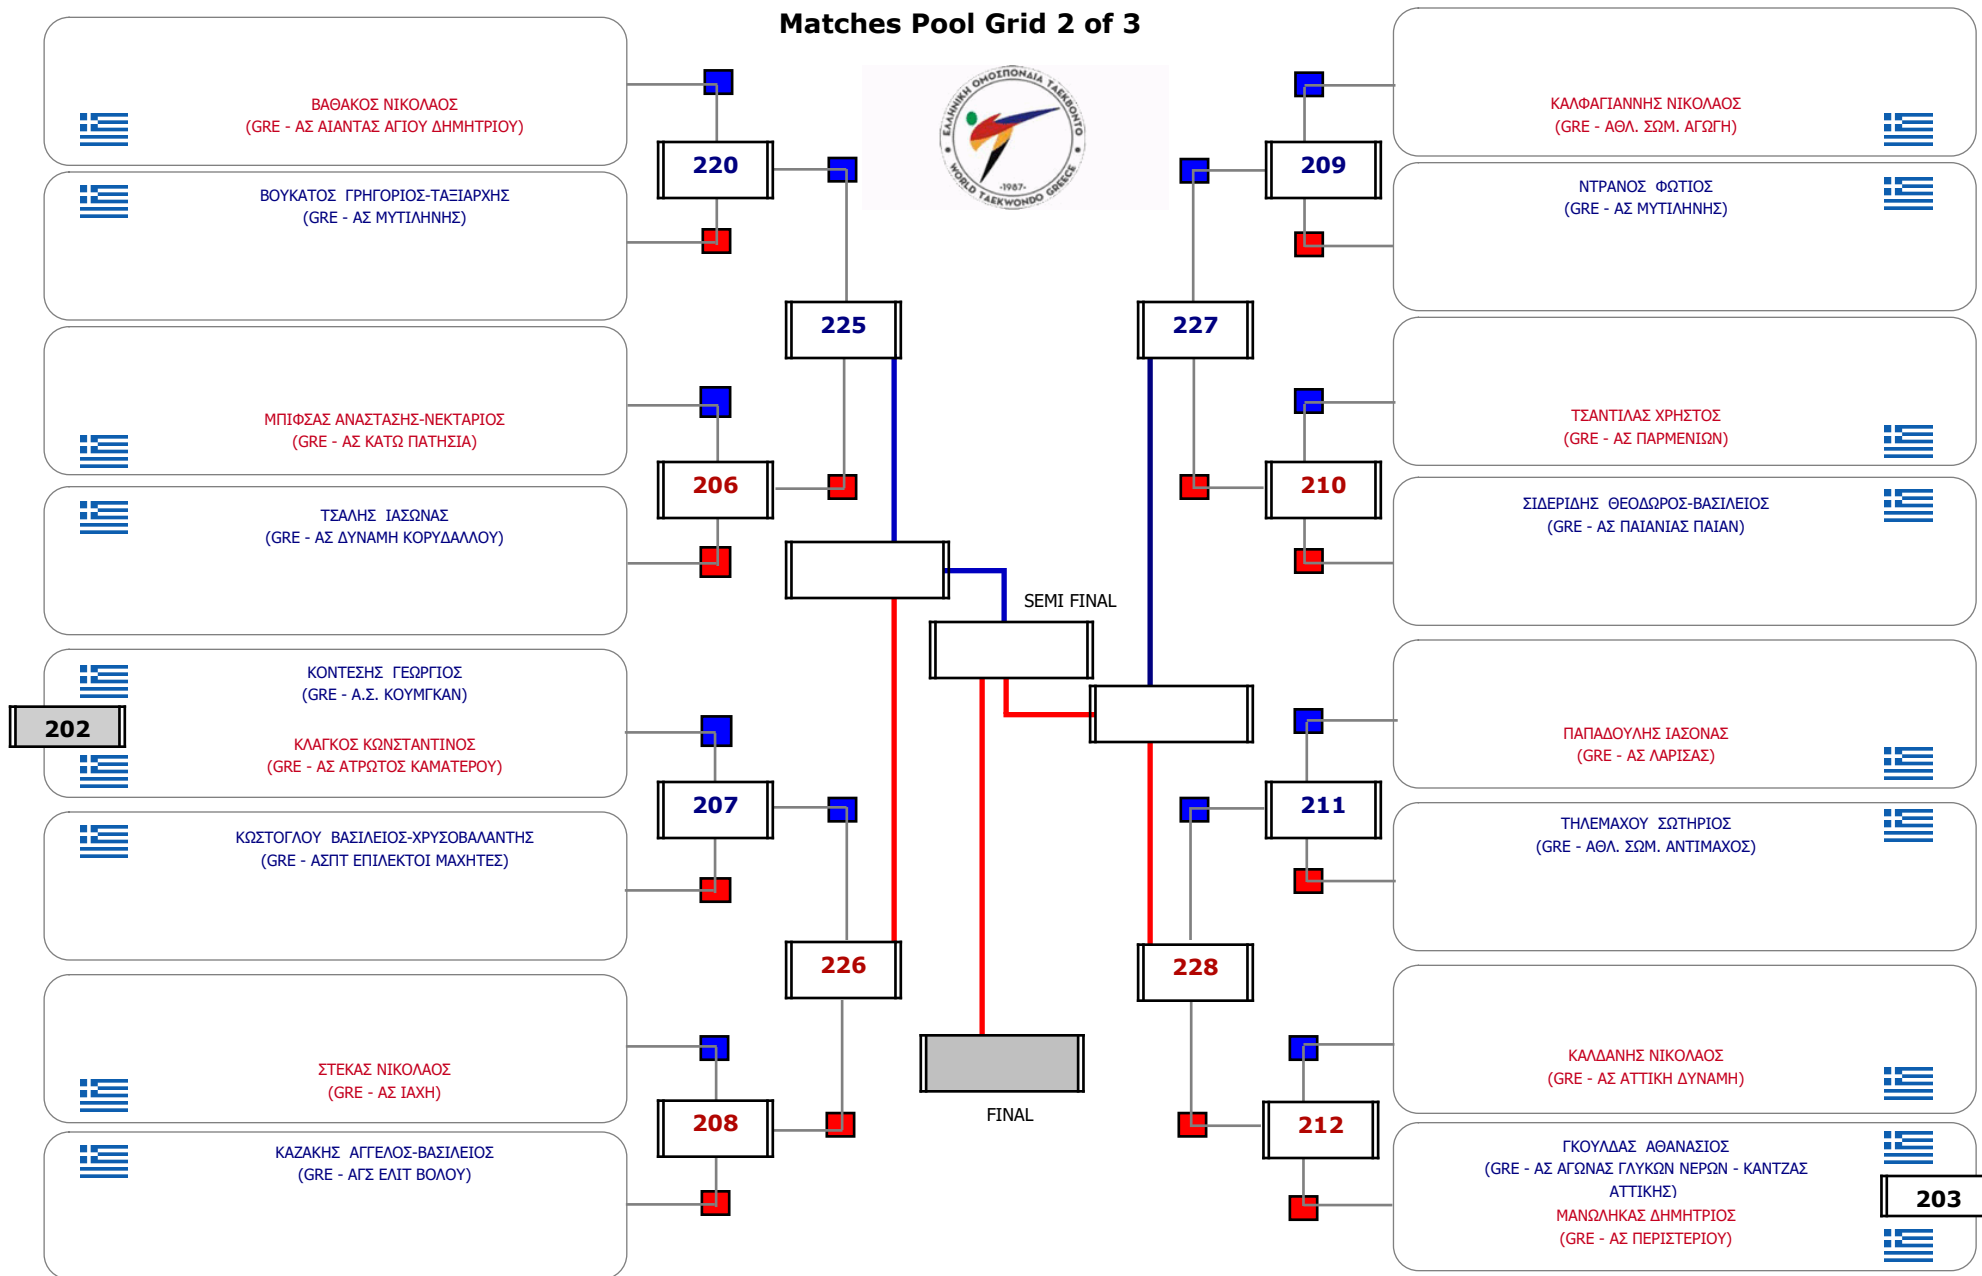

Matches Pool Grid

Συμμετοχή 6 Αθλητές/τριες από 6 συλλόγους.

Συμμετοχή 25 Αθλητές/τριες από 21 συλλόγους.

Συμμετοχή 27 Αθλητές/τριες από 22 συλλόγους.

Συμμετοχή 20 Αθλητές/τριες από 17 συλλόγους.

Συμμετοχή 25 Αθλητές/τριες από 22 συλλόγους.

Matches Pool Grid 2 of 3

Matches Pool Grid 3 of 3

Αλυτάρχης

Παρατηρητής

Συμμετοχή 40 Αθλητές/τριες από 34 συλλόγους.

Matches Pool Grid 1 of 3

Matches Pool Grid 2 of 3

Matches Pool Grid 3 of 3

Αλυτάρχης

Παρατηρητής

Συμμετοχή 36 Αθλητές/τριες από 29 συλλόγους.

Συμμετοχή 31 Αθλητές/τριες από 25 συλλόγους.

Matches Pool Grid

Αλυτάρχης

Παρατηρητής

Συμμετοχή 15 Αθλητές/τριες από 14 συλλόγους.

Matches Pool Grid

Αλυτάρχης

Παρατηρητής

Συμμετοχή 7 Αθλητές/τριες από 6 συλλόγους.