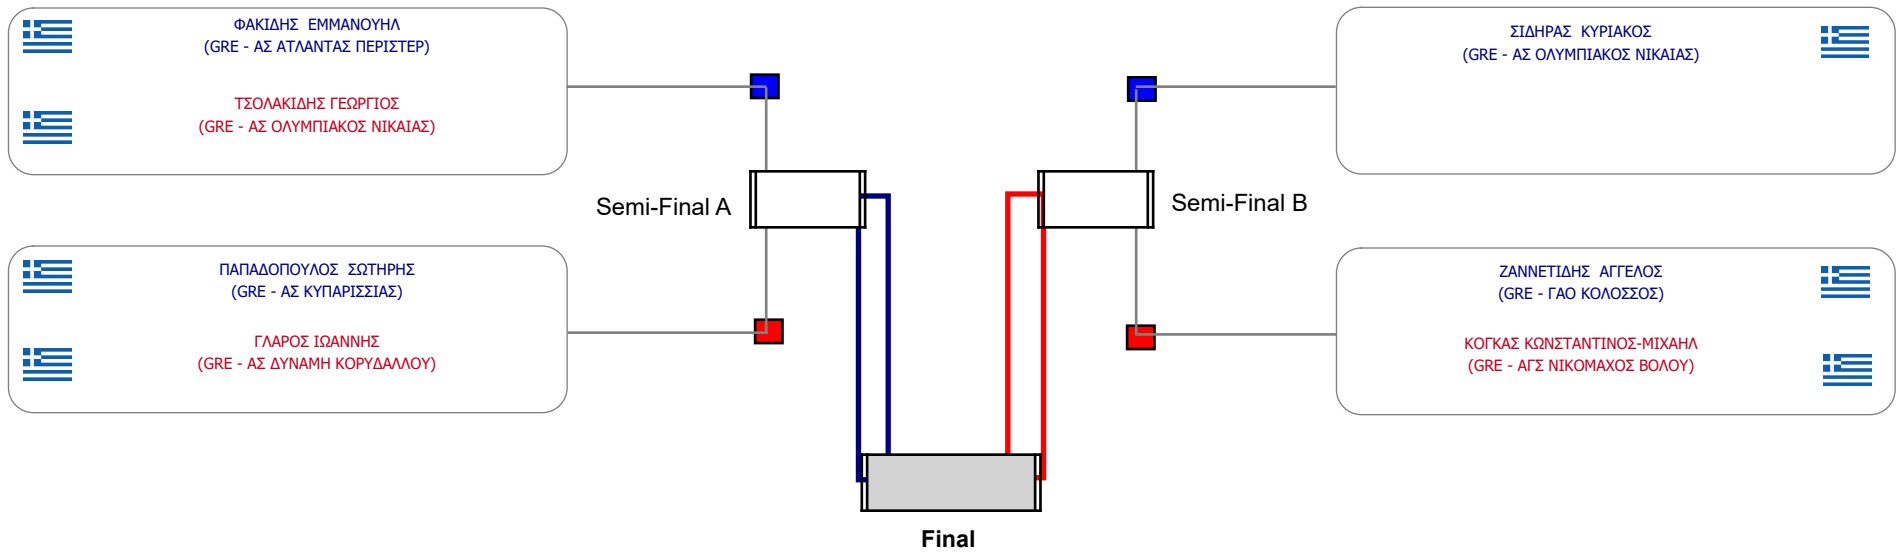

Matches Pool Grid

Αλυτάρχης

Παρατηρητής

Συμμετοχή 7 Αθλητές/τριες από 6 συλλόγους.