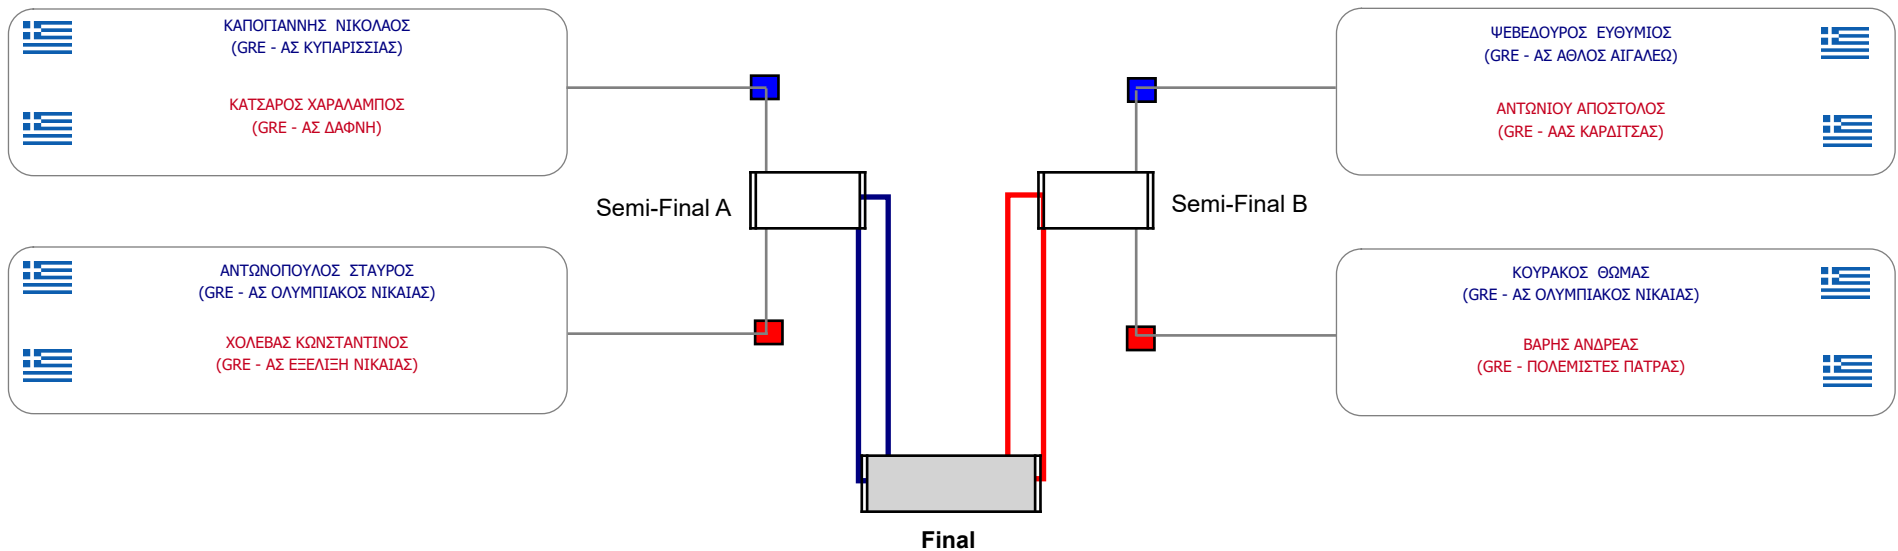

Matches Pool Grid

Συμμετοχή 8 Αθλητές/τριες από 7 συλλόγους.