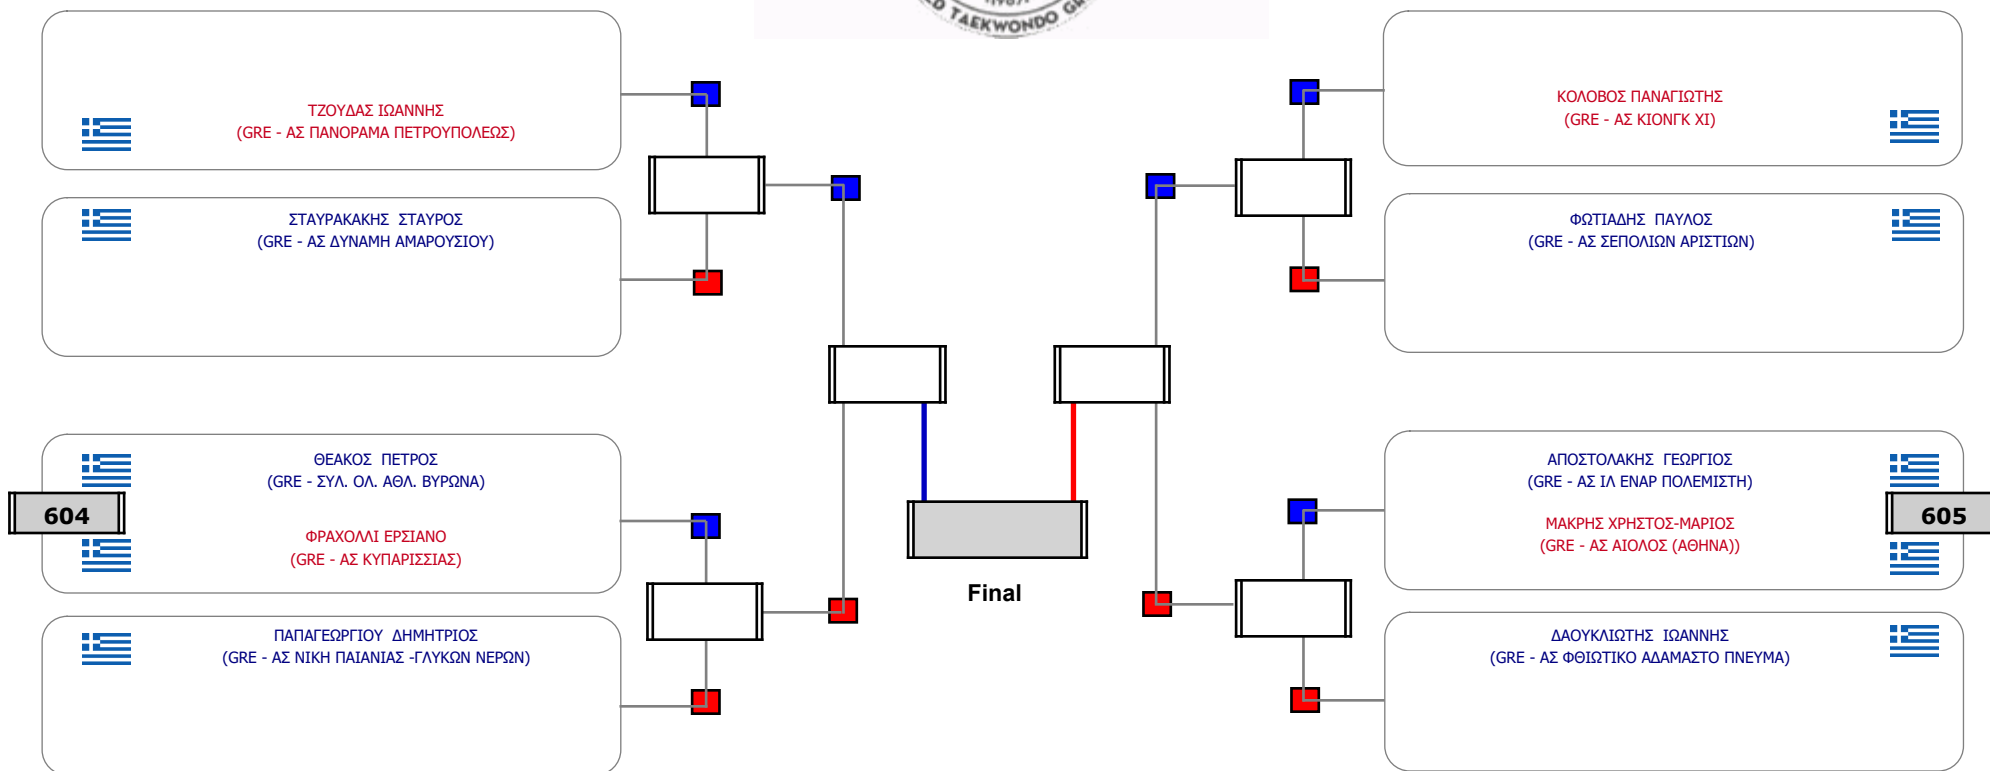

### Matches Pool Grid

Αλυτάρχης

Παρατηρητής

Συμμετοχή 4 Αθλητές/τριες από 4 συλλόγους.

Συμμετοχή 22 Αθλητές/τριες από 21 συλλόγους.

**Matches Pool Grid 1 of 3**

**Matches Pool Grid 3 of 3**

Αλυτάρχης

Παρατηρητής

Συμμετοχή 37 Αθλητές/τριες από 31 συλλόγους.

Συμμετοχή 28 Αθλητές/τριες από 26 συλλόγους.

**Matches Pool Grid**

Αλιτάρχης

Παρατηρητής

Συμμετοχή 14 Αθλητές/τριες από 13 συλλόγους.

Συμμετοχή 22 Αθλητές/τριες από 19 συλλόγους.

Συμμετοχή 32 Αθλητές/τριες από 25 συλλόγους.

**Matches Pool Grid**

Αλιτάρχης

Παρατηρητής

Συμμετοχή 11 Αθλητές/τριες από 10 συλλόγους.

**Matches Pool Grid**

Αλιτάρχης

Παρατηρητής