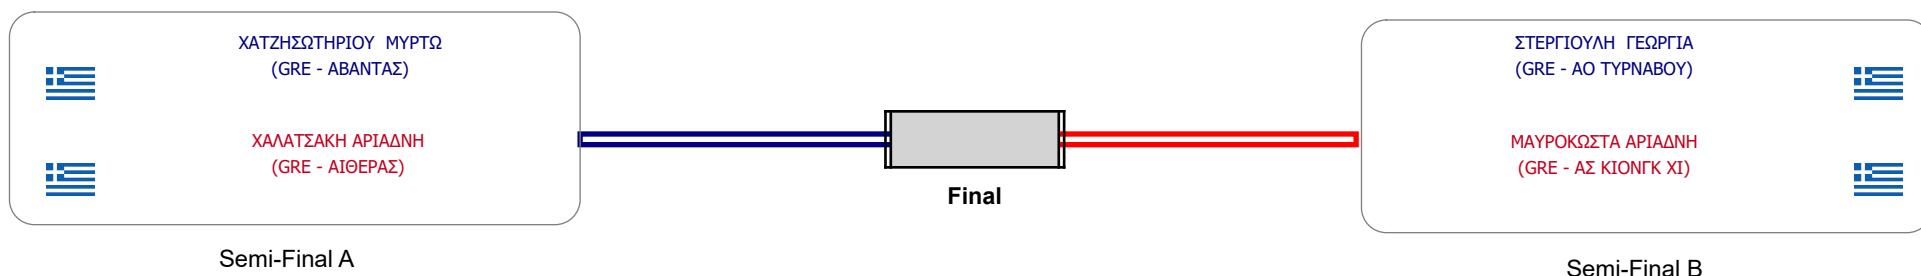

### Matches Pool Grid

Αλυτάρχης

Παρατηρητής

Συμμετοχή 4 Αθλητές/τριες από 4 συλλόγους.

Συμμετοχή 22 Αθλητές/τριες από 21 συλλόγους.

**Matches Pool Grid 1 of 3**

**Matches Pool Grid 3 of 3**

Αλυτάρχης

Παρατηρητής

Συμμετοχή 37 Αθλητές/τριες από 31 συλλόγους.

Συμμετοχή 28 Αθλητές/τριες από 26 συλλόγους.

**Matches Pool Grid**

Αλιτάρχης

Παρατηρητής

Συμμετοχή 14 Αθλητές/τριες από 13 συλλόγους.

Συμμετοχή 22 Αθλητές/τριες από 19 συλλόγους.