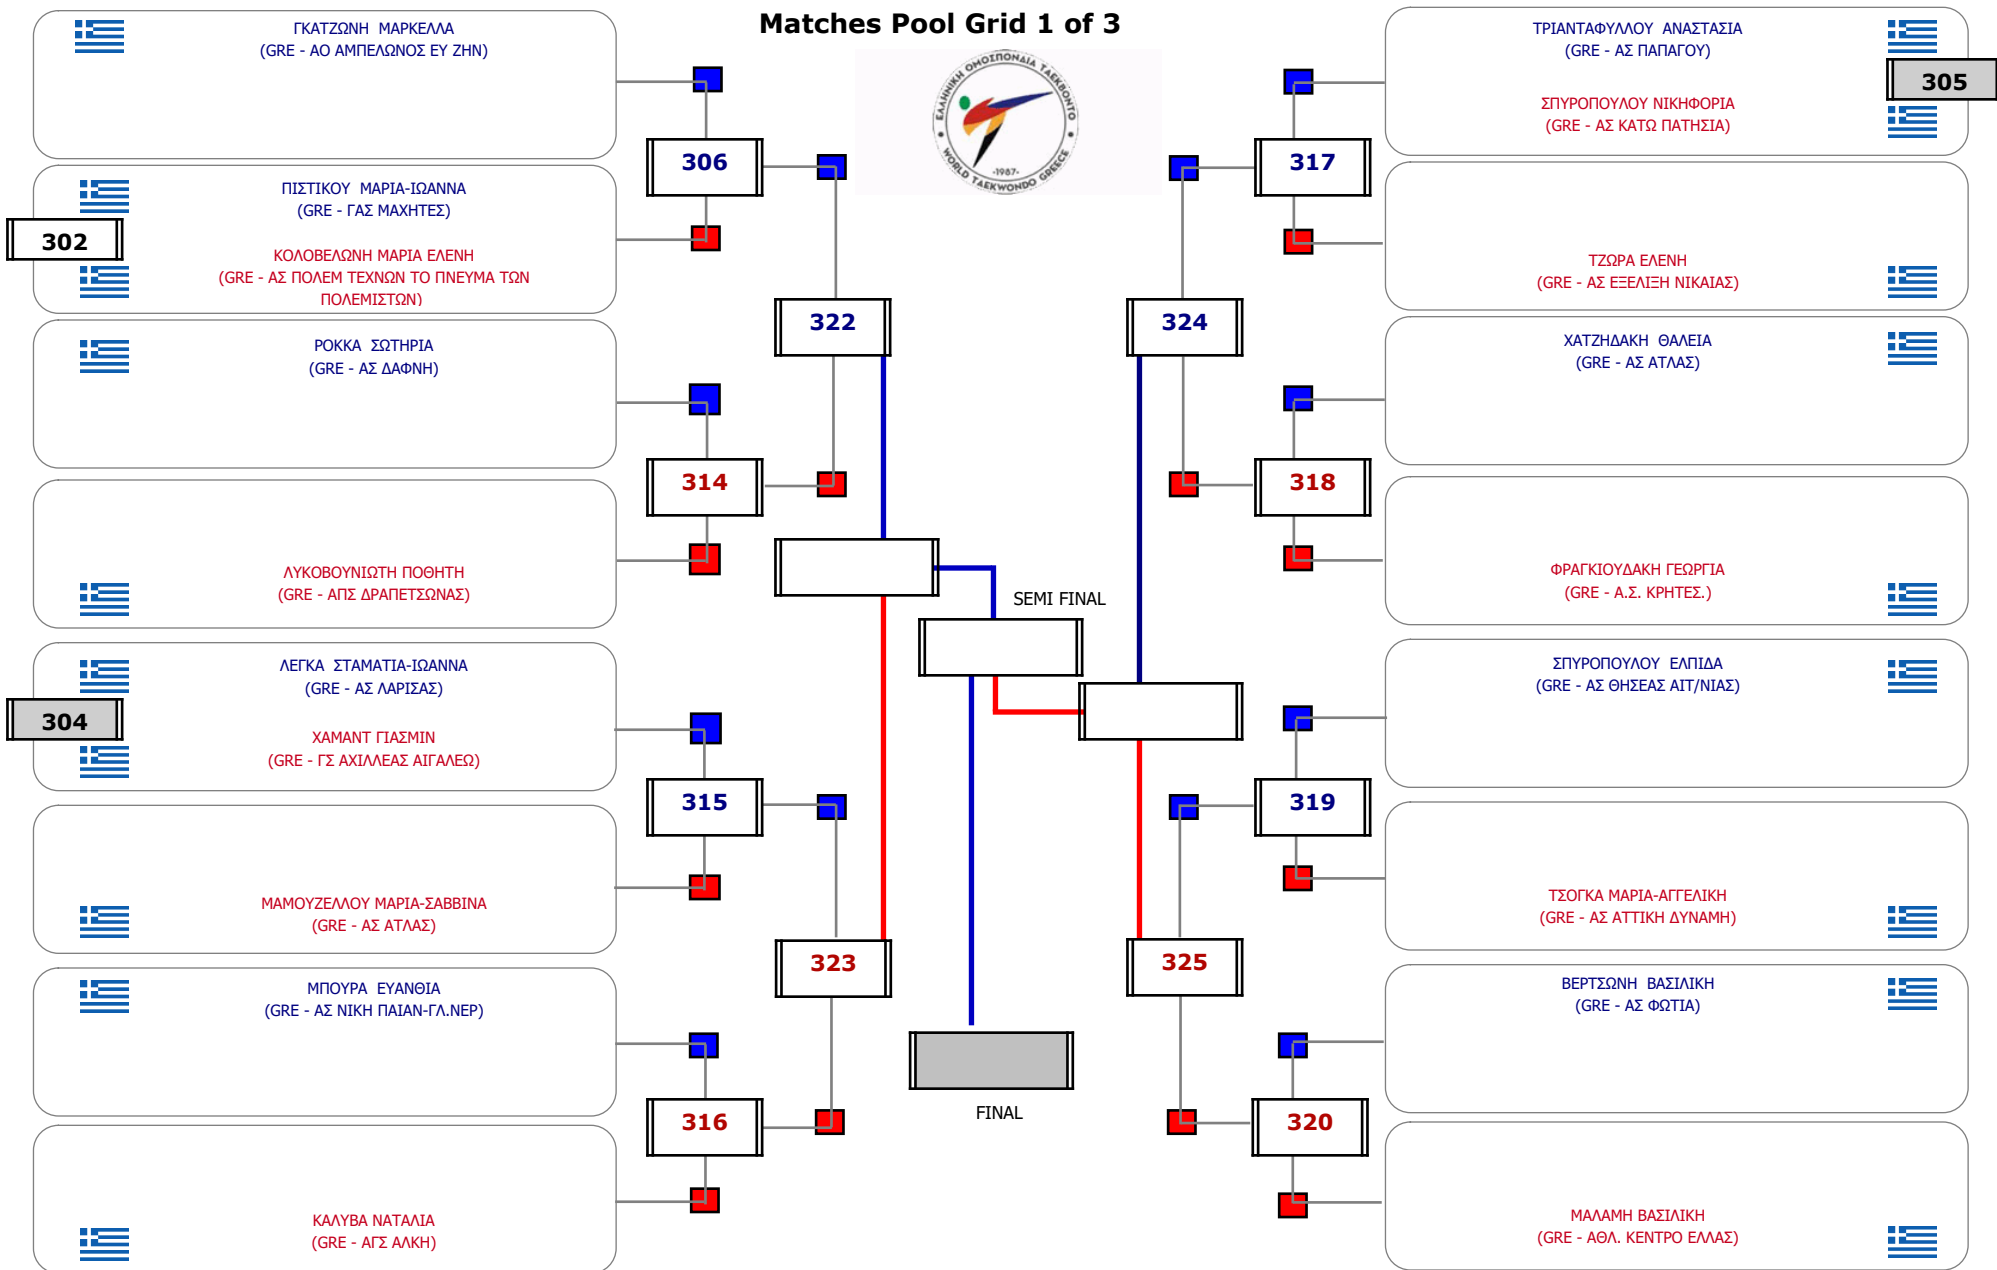

### Matches Pool Grid

Αλυτάρχης

Παρατηρητής

Συμμετοχή 4 Αθλητές/τριες από 4 συλλόγους.

Συμμετοχή 22 Αθλητές/τριες από 21 συλλόγους.

**Matches Pool Grid 1 of 3**

**Matches Pool Grid 3 of 3**

Αλυτάρχης

Παρατηρητής

Συμμετοχή 37 Αθλητές/τριες από 31 συλλόγους.

Συμμετοχή 28 Αθλητές/τριες από 26 συλλόγους.

**Matches Pool Grid**

Αλιτάρχης

Παρατηρητής

Συμμετοχή 14 Αθλητές/τριες από 13 συλλόγους.

Συμμετοχή 22 Αθλητές/τριες από 19 συλλόγους.

Συμμετοχή 32 Αθλητές/τριες από 25 συλλόγους.

**Matches Pool Grid**

Αλιτάρχης

Παρατηρητής

Συμμετοχή 11 Αθλητές/τριες από 10 συλλόγους.

**Matches Pool Grid**

Αλιτάρχης

Παρατηρητής

### Matches Pool Grid

Συμμετοχή 8 Αθλητές/τριες από 7 συλλόγους.