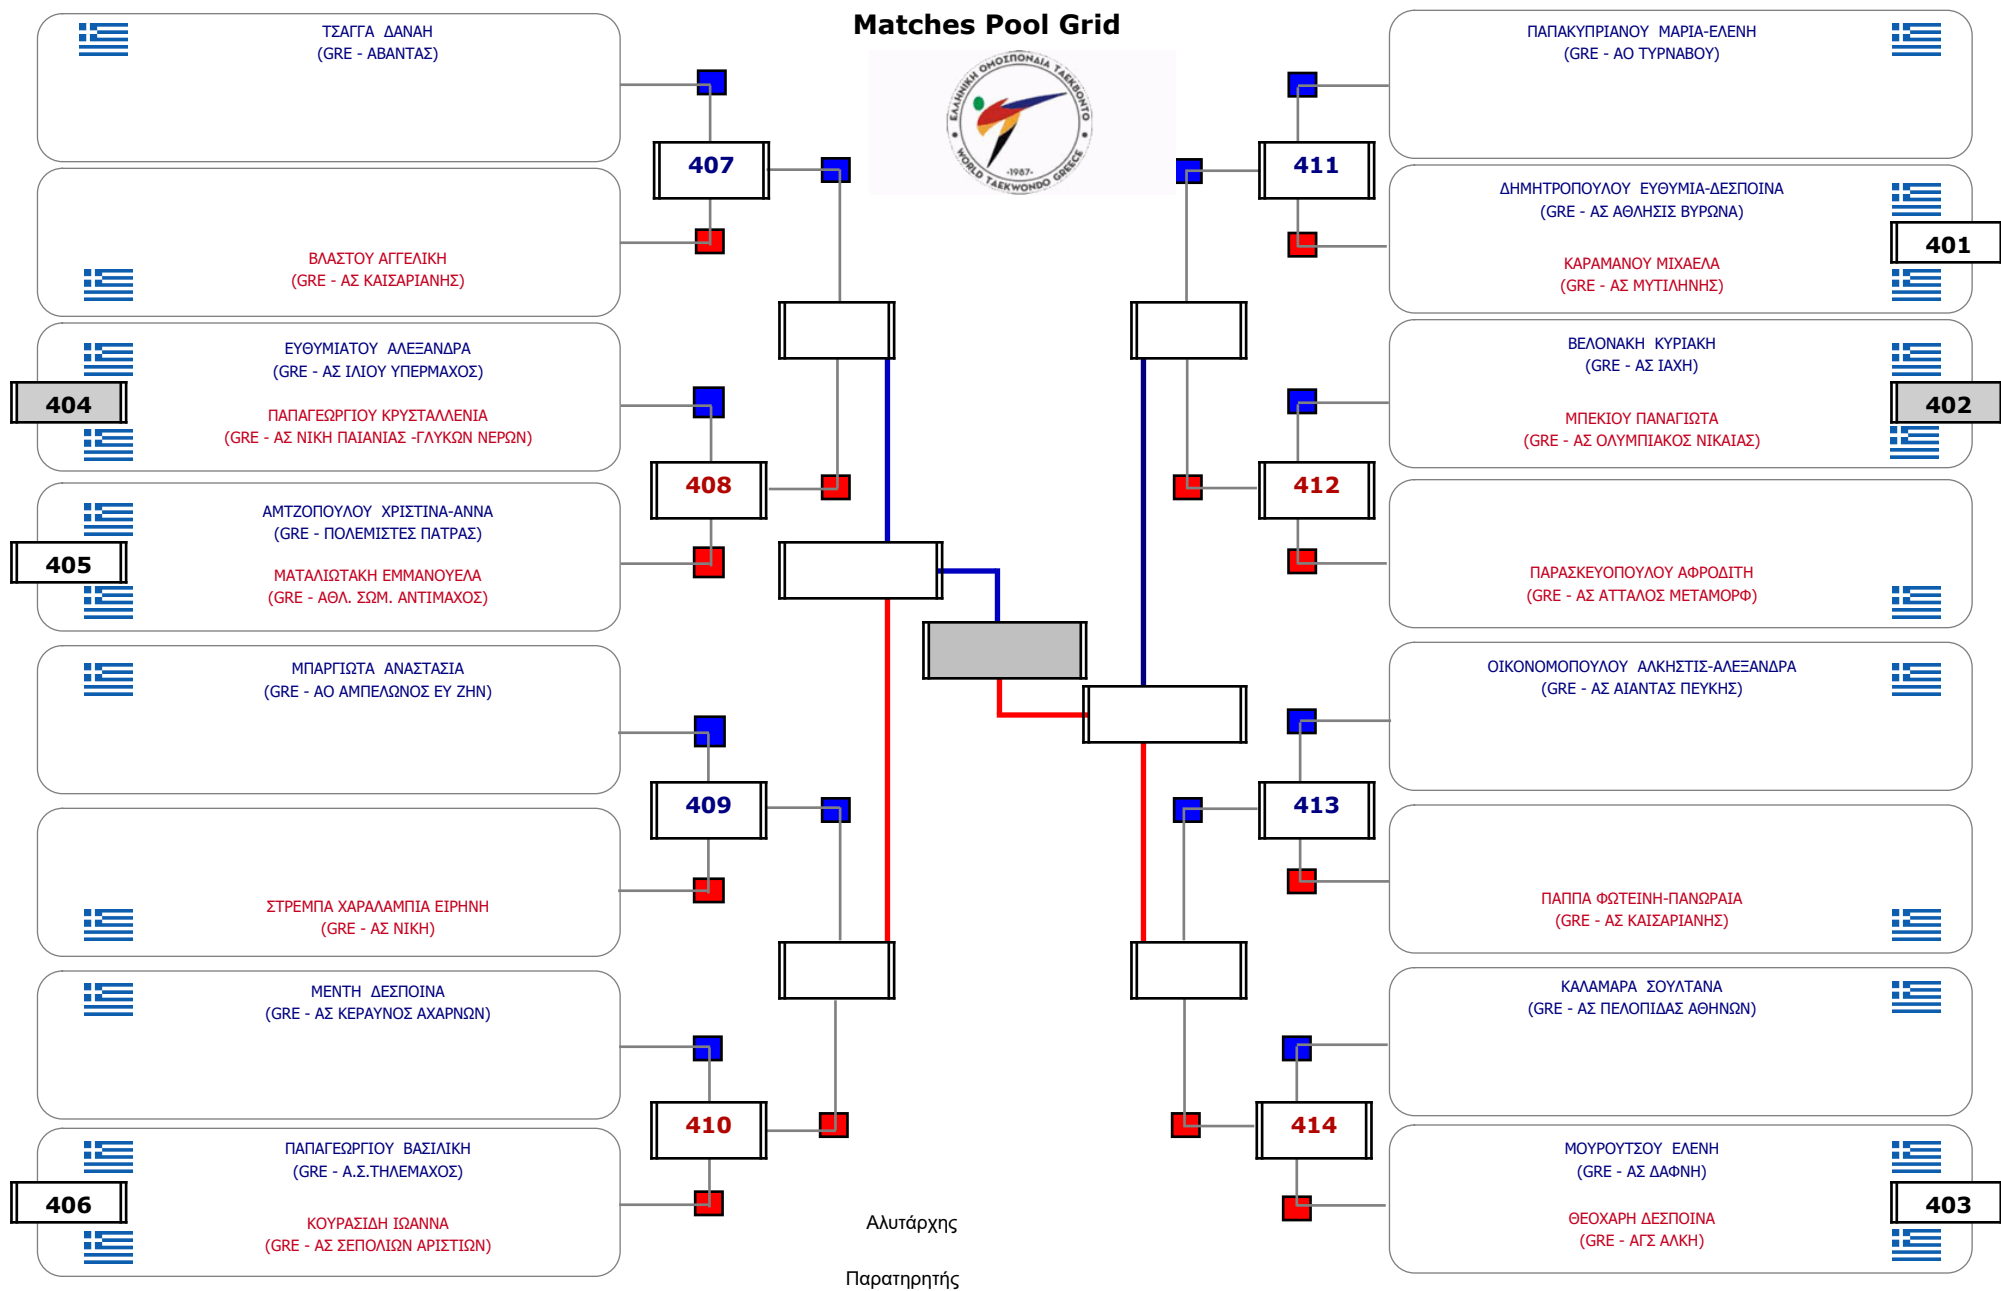

### Matches Pool Grid

Αλυτάρχης

Παρατηρητής

Συμμετοχή 4 Αθλητές/τριες από 4 συλλόγους.

Συμμετοχή 22 Αθλητές/τριες από 21 συλλόγους.

**Matches Pool Grid 1 of 3**

**Matches Pool Grid 3 of 3**

Αλυτάρχης

Παρατηρητής

Συμμετοχή 37 Αθλητές/τριες από 31 συλλόγους.

Συμμετοχή 28 Αθλητές/τριες από 26 συλλόγους.

**Matches Pool Grid**

Αλιτάρχης

Παρατηρητής

Συμμετοχή 14 Αθλητές/τριες από 13 συλλόγους.

Συμμετοχή 22 Αθλητές/τριες από 19 συλλόγους.

Συμμετοχή 32 Αθλητές/τριες από 25 συλλόγους.

**Matches Pool Grid**

Αλιτάρχης

Παρατηρητής

Συμμετοχή 11 Αθλητές/τριες από 10 συλλόγους.

**Matches Pool Grid**

Αλιτάρχης

Παρατηρητής

### Matches Pool Grid

Συμμετοχή 8 Αθλητές/τριες από 7 συλλόγους.