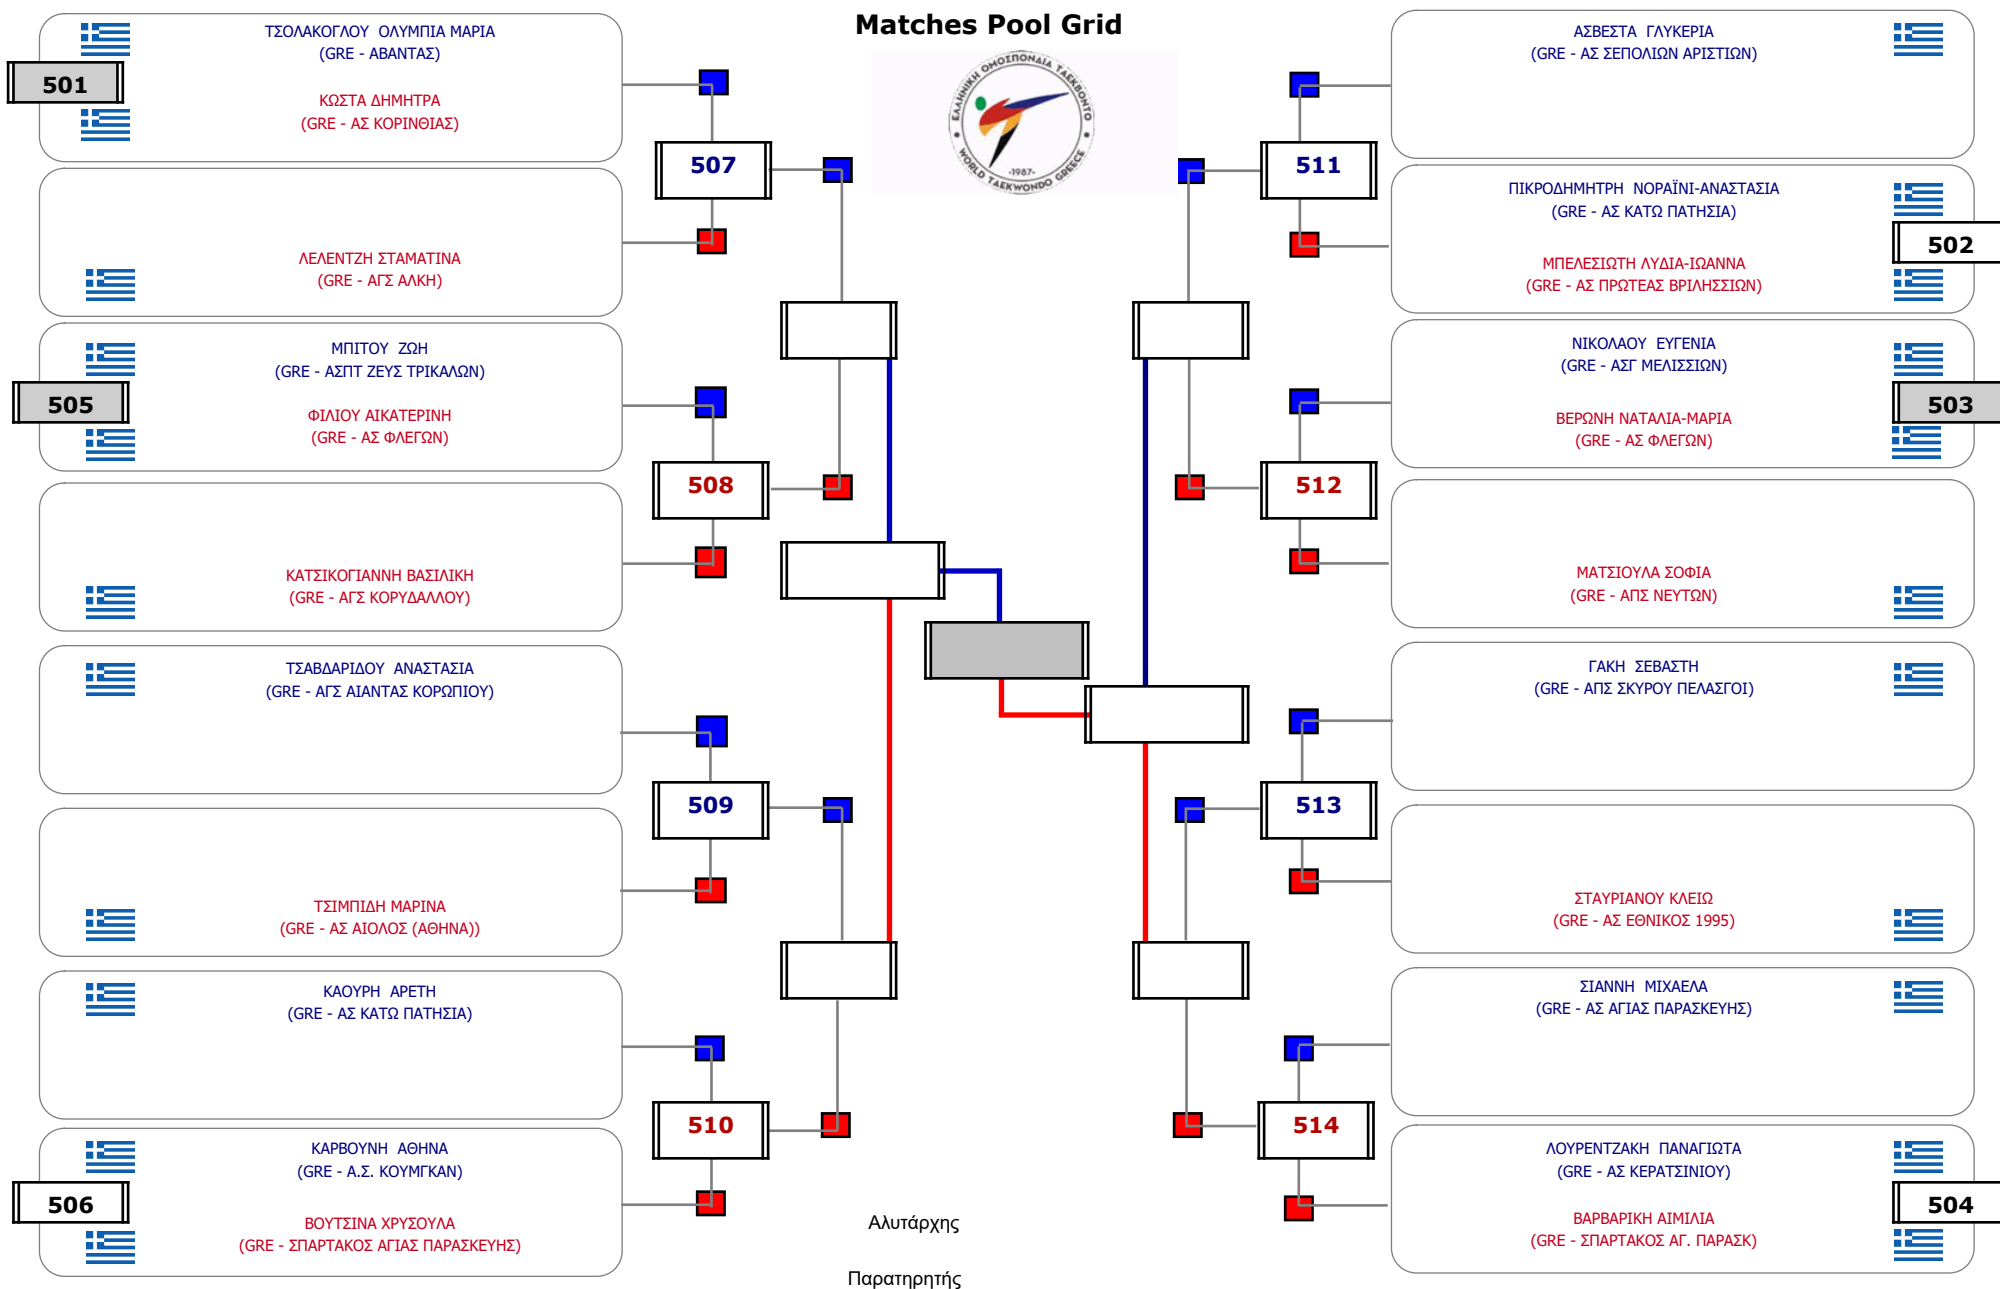

### Matches Pool Grid

Αλυτάρχης

Παρατηρητής

Συμμετοχή 4 Αθλητές/τριες από 4 συλλόγους.

Συμμετοχή 22 Αθλητές/τριες από 21 συλλόγους.

**Matches Pool Grid 1 of 3**

**Matches Pool Grid 3 of 3**

Αλυτάρχης

Παρατηρητής

Συμμετοχή 37 Αθλητές/τριες από 31 συλλόγους.

Συμμετοχή 28 Αθλητές/τριες από 26 συλλόγους.

**Matches Pool Grid**

Αλιτάρχης

Παρατηρητής

Συμμετοχή 14 Αθλητές/τριες από 13 συλλόγους.

Συμμετοχή 22 Αθλητές/τριες από 19 συλλόγους.

Συμμετοχή 32 Αθλητές/τριες από 25 συλλόγους.

**Matches Pool Grid**

Αλιτάρχης

Παρατηρητής

Συμμετοχή 11 Αθλητές/τριες από 10 συλλόγους.

**Matches Pool Grid**

Αλιτάρχης

Παρατηρητής

### Matches Pool Grid

Συμμετοχή 8 Αθλητές/τριες από 7 συλλόγους.