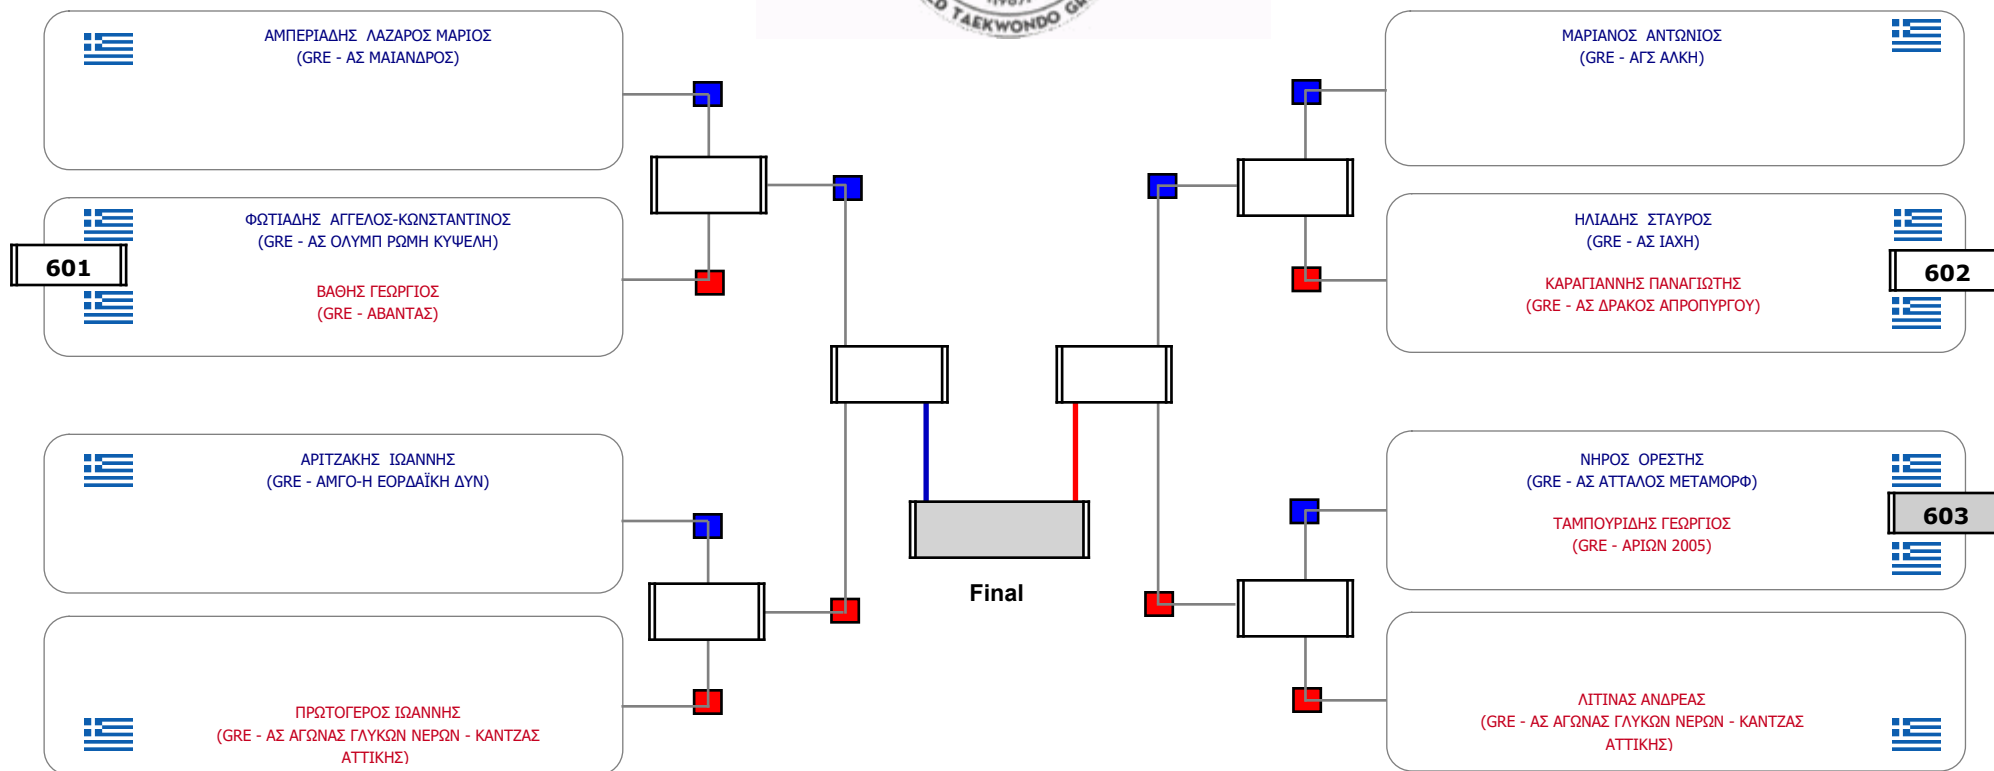

### Matches Pool Grid

Αλυτάρχης

Παρατηρητής

Συμμετοχή 4 Αθλητές/τριες από 4 συλλόγους.

Συμμετοχή 22 Αθλητές/τριες από 21 συλλόγους.

**Matches Pool Grid 1 of 3**

**Matches Pool Grid 3 of 3**

Αλυτάρχης

Παρατηρητής

Συμμετοχή 37 Αθλητές/τριες από 31 συλλόγους.

Συμμετοχή 28 Αθλητές/τριες από 26 συλλόγους.

**Matches Pool Grid**

Αλιτάρχης

Παρατηρητής

Συμμετοχή 14 Αθλητές/τριες από 13 συλλόγους.

Συμμετοχή 22 Αθλητές/τριες από 19 συλλόγους.

Συμμετοχή 32 Αθλητές/τριες από 25 συλλόγους.

**Matches Pool Grid**

Αλιτάρχης

Παρατηρητής

Συμμετοχή 11 Αθλητές/τριες από 10 συλλόγους.

**Matches Pool Grid**

Αλιτάρχης

Παρατηρητής