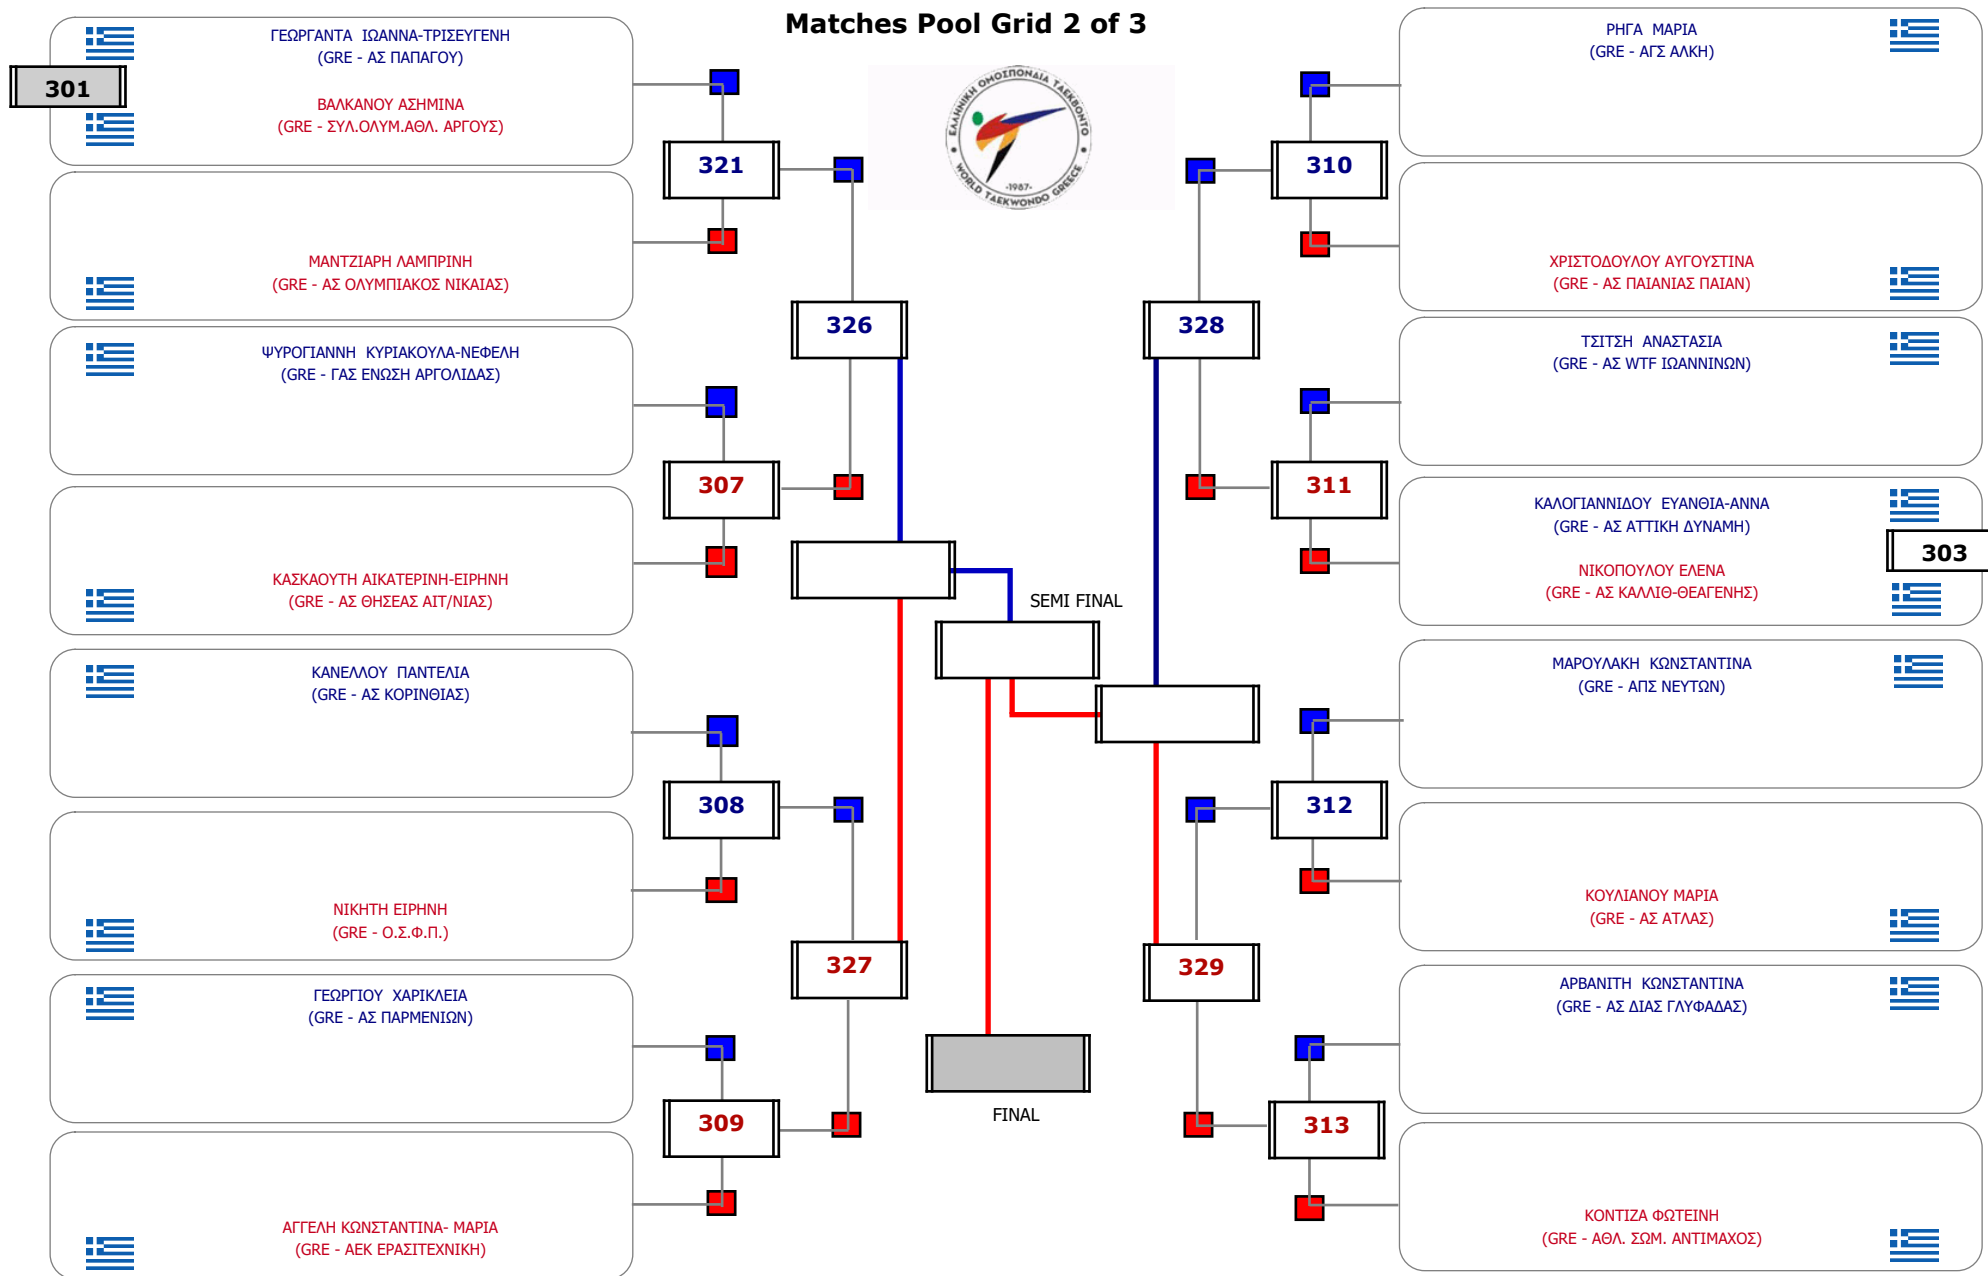

### Matches Pool Grid

Αλυτάρχης

Παρατηρητής

Συμμετοχή 4 Αθλητές/τριες από 4 συλλόγους.

Συμμετοχή 22 Αθλητές/τριες από 21 συλλόγους.

**Matches Pool Grid 1 of 3**

**Matches Pool Grid 3 of 3**

Αλυτάρχης

Παρατηρητής

Συμμετοχή 37 Αθλητές/τριες από 31 συλλόγους.

Συμμετοχή 28 Αθλητές/τριες από 26 συλλόγους.

**Matches Pool Grid**

Αλιτάρχης

Παρατηρητής

Συμμετοχή 14 Αθλητές/τριες από 13 συλλόγους.

Συμμετοχή 22 Αθλητές/τριες από 19 συλλόγους.

Συμμετοχή 32 Αθλητές/τριες από 25 συλλόγους.

**Matches Pool Grid**

Αλιτάρχης

Παρατηρητής

Συμμετοχή 11 Αθλητές/τριες από 10 συλλόγους.

**Matches Pool Grid**

Αλιτάρχης

Παρατηρητής

### Matches Pool Grid

Συμμετοχή 8 Αθλητές/τριες από 7 συλλόγους.