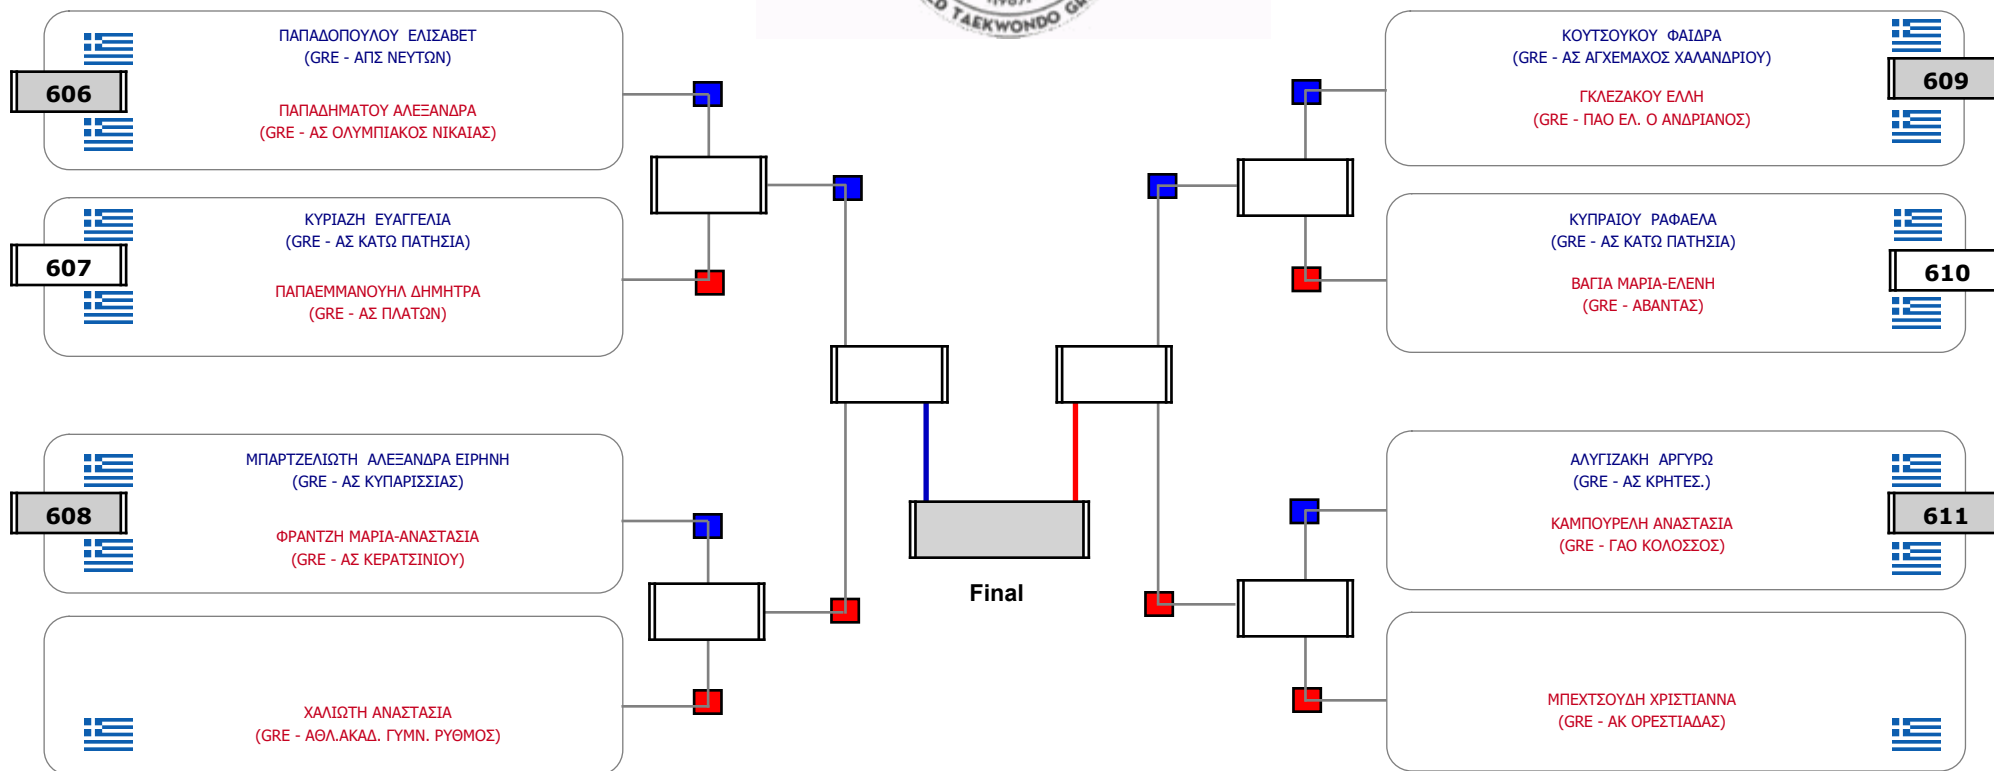

### Matches Pool Grid

Αλυτάρχης

Παρατηρητής

Συμμετοχή 4 Αθλητές/τριες από 4 συλλόγους.

Συμμετοχή 22 Αθλητές/τριες από 21 συλλόγους.

**Matches Pool Grid 1 of 3**

**Matches Pool Grid 3 of 3**

Αλυτάρχης

Παρατηρητής

Συμμετοχή 37 Αθλητές/τριες από 31 συλλόγους.

Συμμετοχή 28 Αθλητές/τριες από 26 συλλόγους.

**Matches Pool Grid**

Αλιτάρχης

Παρατηρητής

Συμμετοχή 14 Αθλητές/τριες από 13 συλλόγους.

Συμμετοχή 22 Αθλητές/τριες από 19 συλλόγους.

Συμμετοχή 32 Αθλητές/τριες από 25 συλλόγους.

**Matches Pool Grid**

Αλιτάρχης

Παρατηρητής

Συμμετοχή 11 Αθλητές/τριες από 10 συλλόγους.

**Matches Pool Grid**

Αλιτάρχης

Παρατηρητής