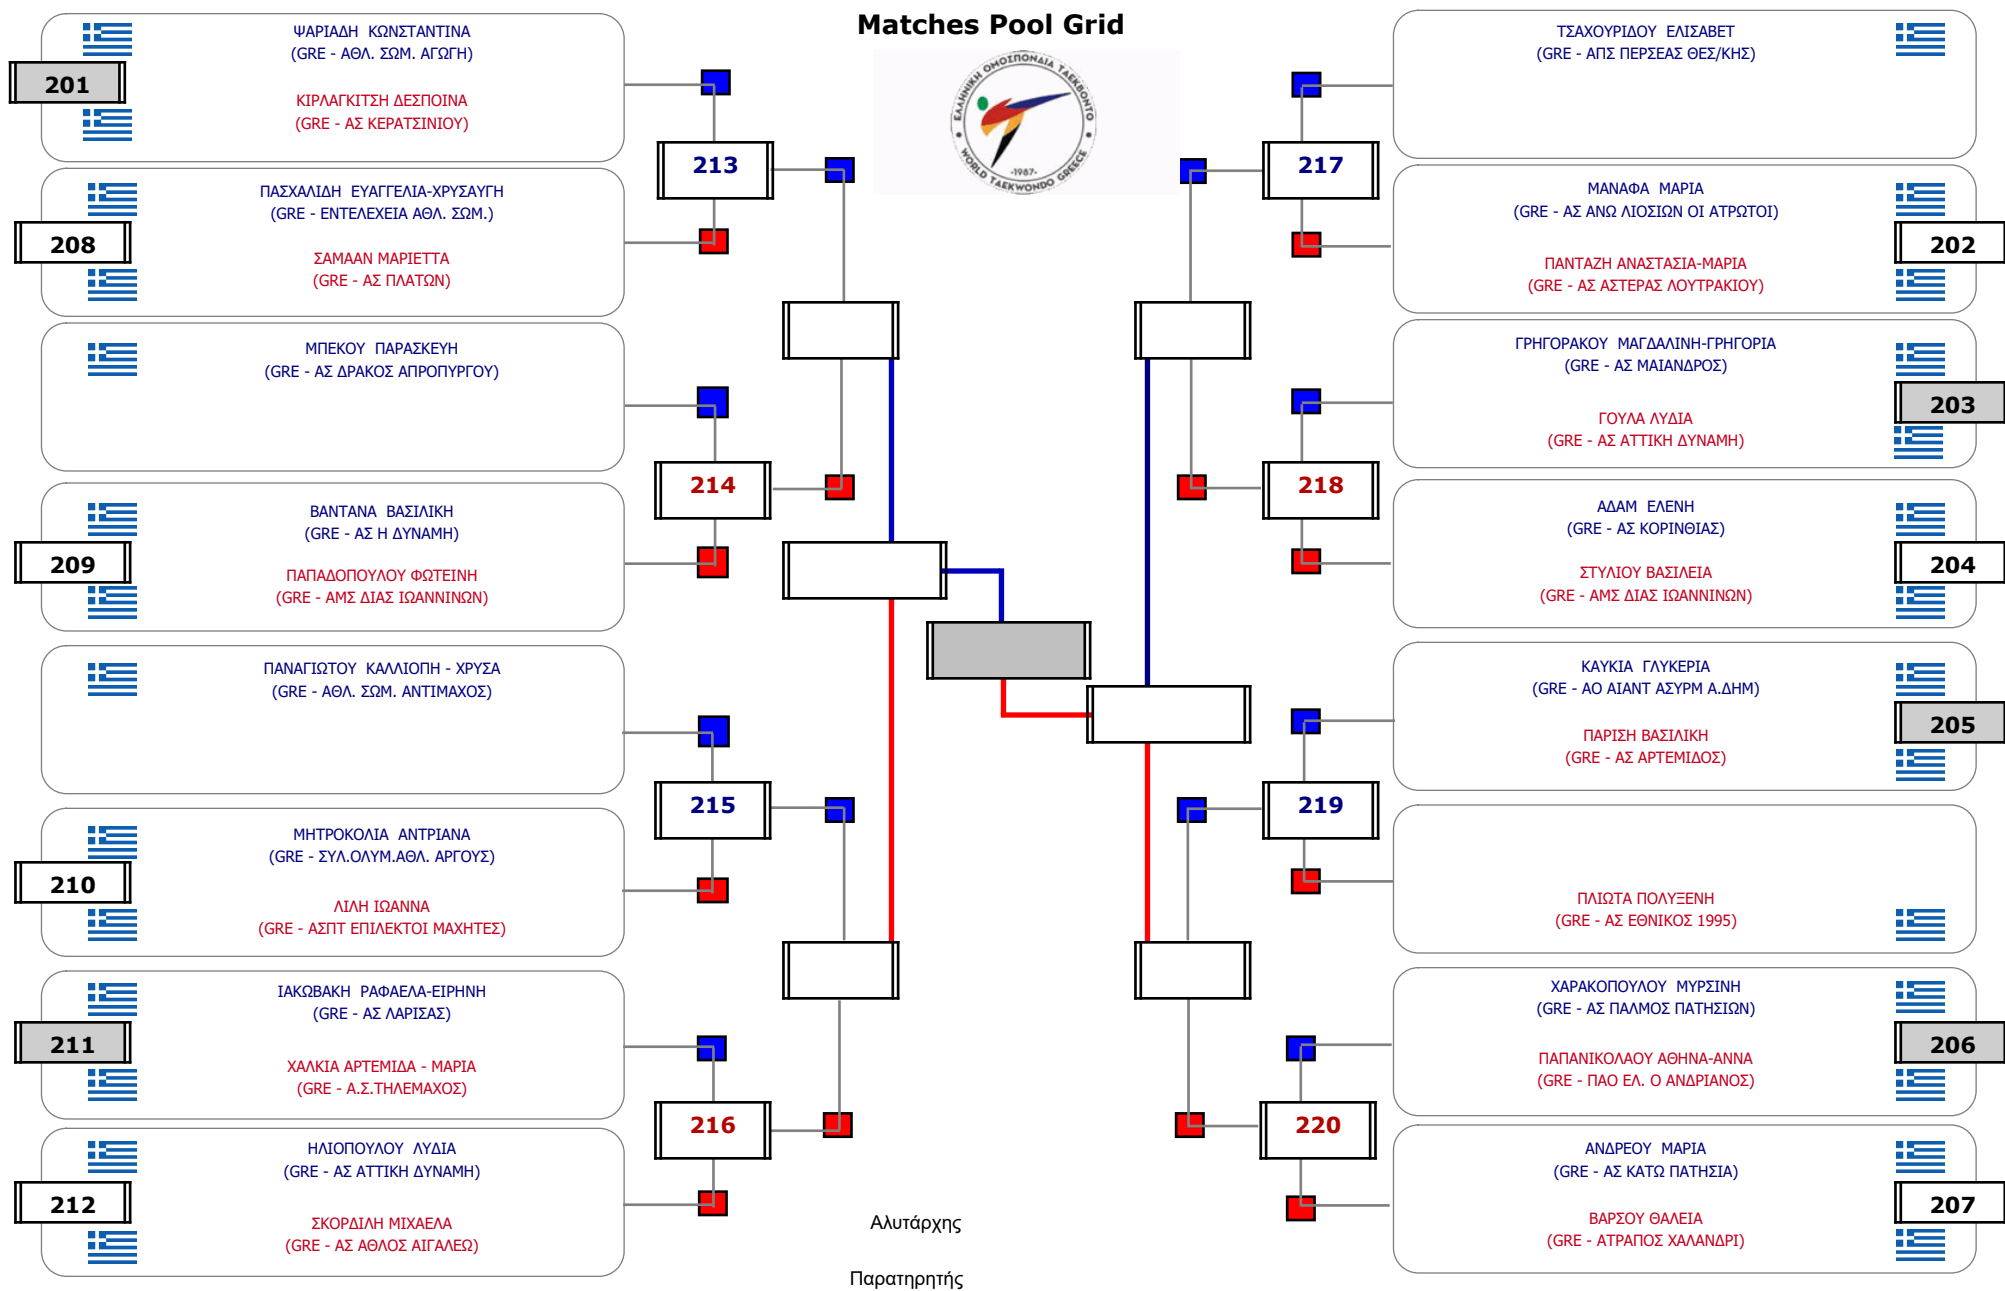

### Matches Pool Grid

Αλυτάρχης

Παρατηρητής

Συμμετοχή 4 Αθλητές/τριες από 4 συλλόγους.

Συμμετοχή 22 Αθλητές/τριες από 21 συλλόγους.

**Matches Pool Grid 1 of 3**

**Matches Pool Grid 3 of 3**

Αλυτάρχης

Παρατηρητής

Συμμετοχή 37 Αθλητές/τριες από 31 συλλόγους.

Συμμετοχή 28 Αθλητές/τριες από 26 συλλόγους.

**Matches Pool Grid**

Αλιτάρχης

Παρατηρητής

Συμμετοχή 14 Αθλητές/τριες από 13 συλλόγους.

Συμμετοχή 22 Αθλητές/τριες από 19 συλλόγους.

Συμμετοχή 32 Αθλητές/τριες από 25 συλλόγους.

**Matches Pool Grid**

Αλιτάρχης

Παρατηρητής

Συμμετοχή 11 Αθλητές/τριες από 10 συλλόγους.

**Matches Pool Grid**

Αλιτάρχης

Παρατηρητής

### Matches Pool Grid

Συμμετοχή 8 Αθλητές/τριες από 7 συλλόγους.