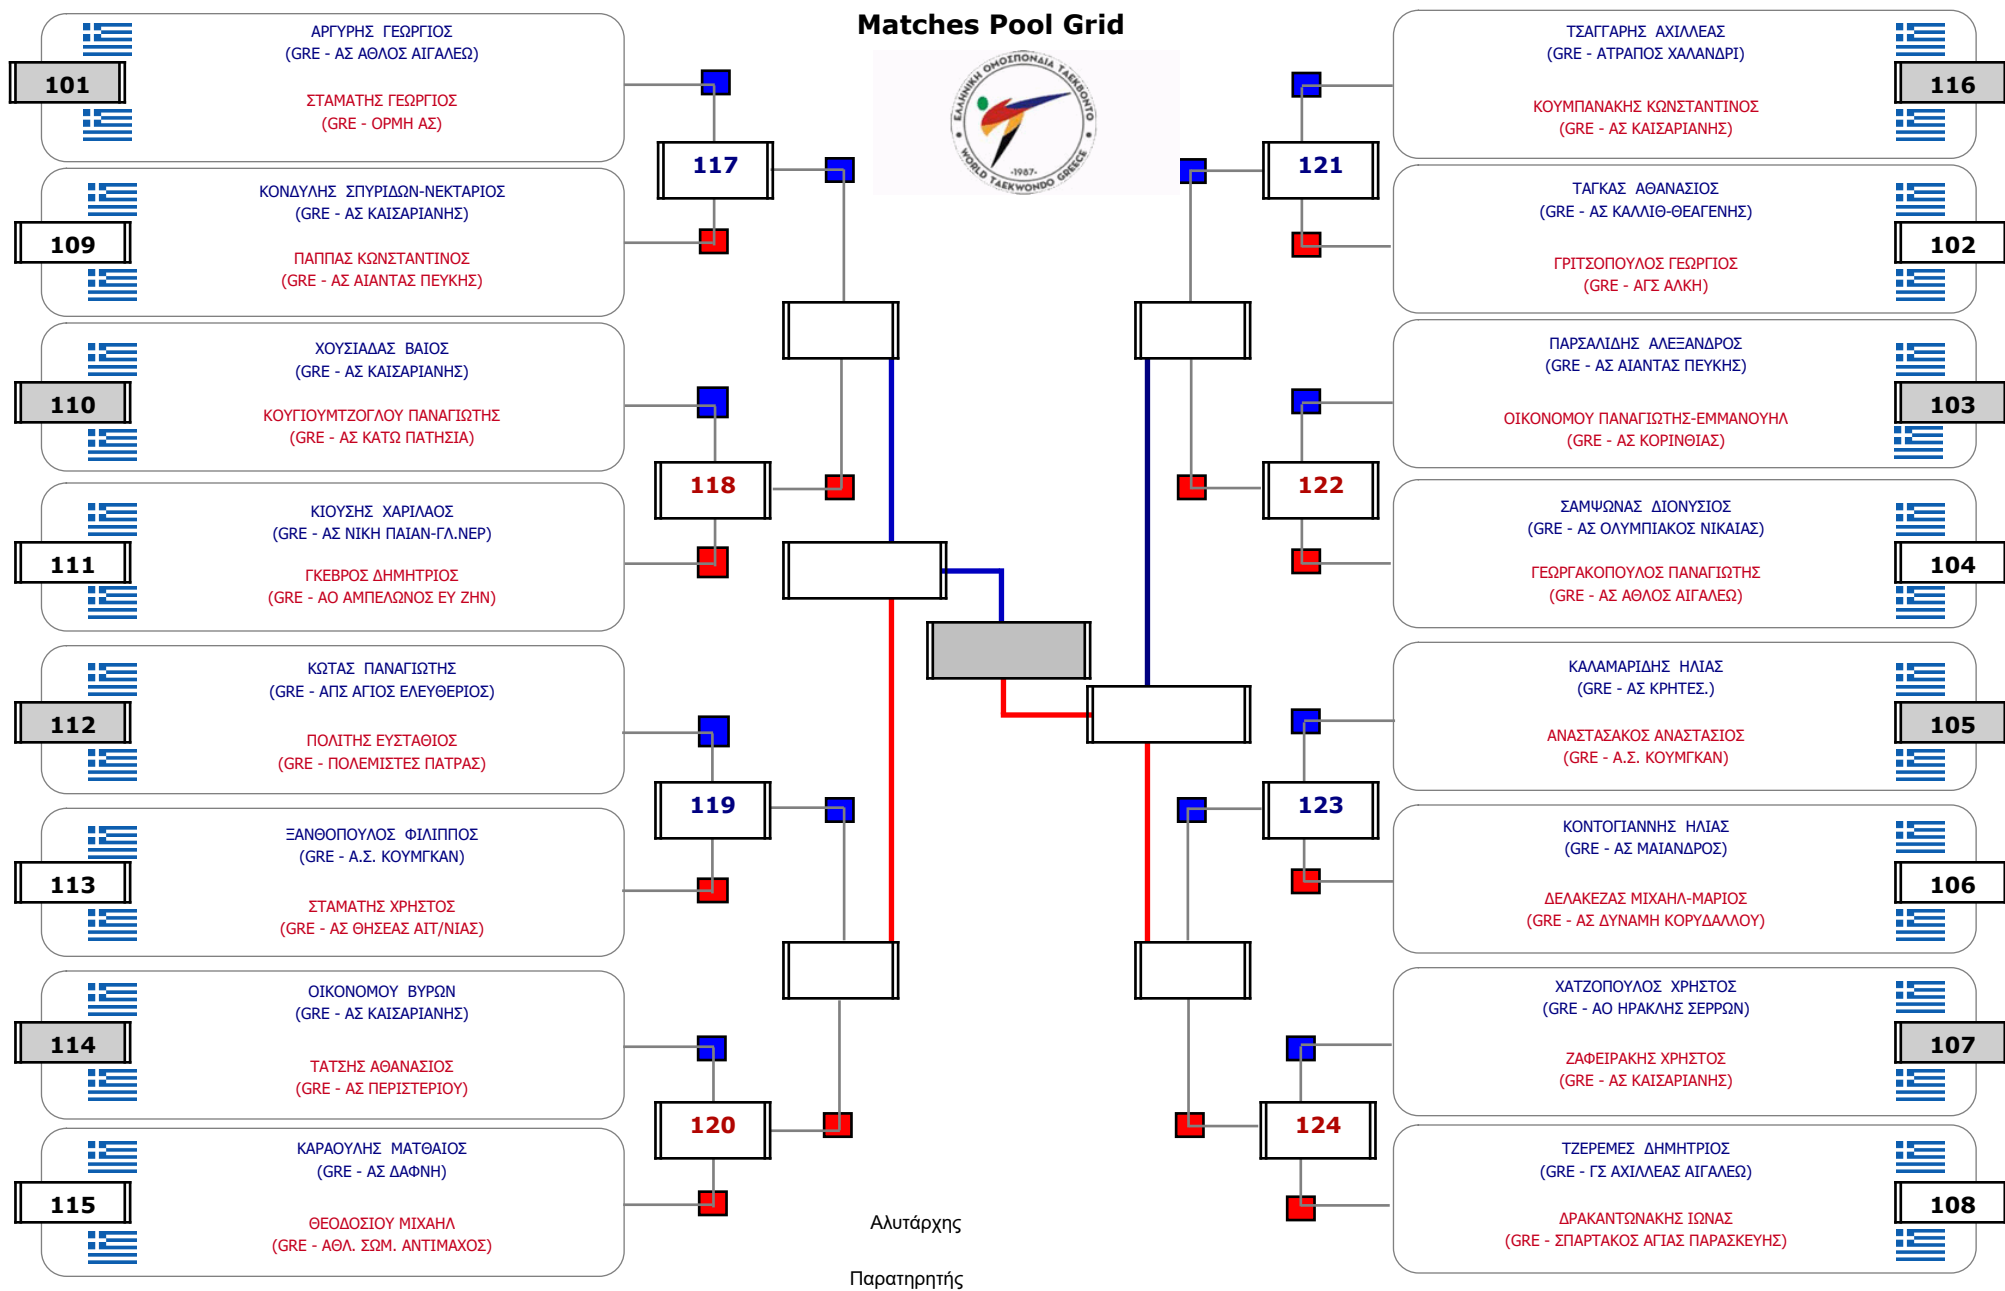

### Matches Pool Grid

Αλυτάρχης

Παρατηρητής

Συμμετοχή 4 Αθλητές/τριες από 4 συλλόγους.

Συμμετοχή 22 Αθλητές/τριες από 21 συλλόγους.

**Matches Pool Grid 1 of 3**

**Matches Pool Grid 3 of 3**

Αλυτάρχης

Παρατηρητής

Συμμετοχή 37 Αθλητές/τριες από 31 συλλόγους.

Συμμετοχή 28 Αθλητές/τριες από 26 συλλόγους.

**Matches Pool Grid**

Αλιτάρχης

Παρατηρητής

Συμμετοχή 14 Αθλητές/τριες από 13 συλλόγους.

Συμμετοχή 22 Αθλητές/τριες από 19 συλλόγους.

Συμμετοχή 32 Αθλητές/τριες από 25 συλλόγους.

**Matches Pool Grid**

Αλιτάρχης

Παρατηρητής

Συμμετοχή 11 Αθλητές/τριες από 10 συλλόγους.

**Matches Pool Grid**

Αλιτάρχης

Παρατηρητής

### Matches Pool Grid

Συμμετοχή 8 Αθλητές/τριες από 7 συλλόγους.