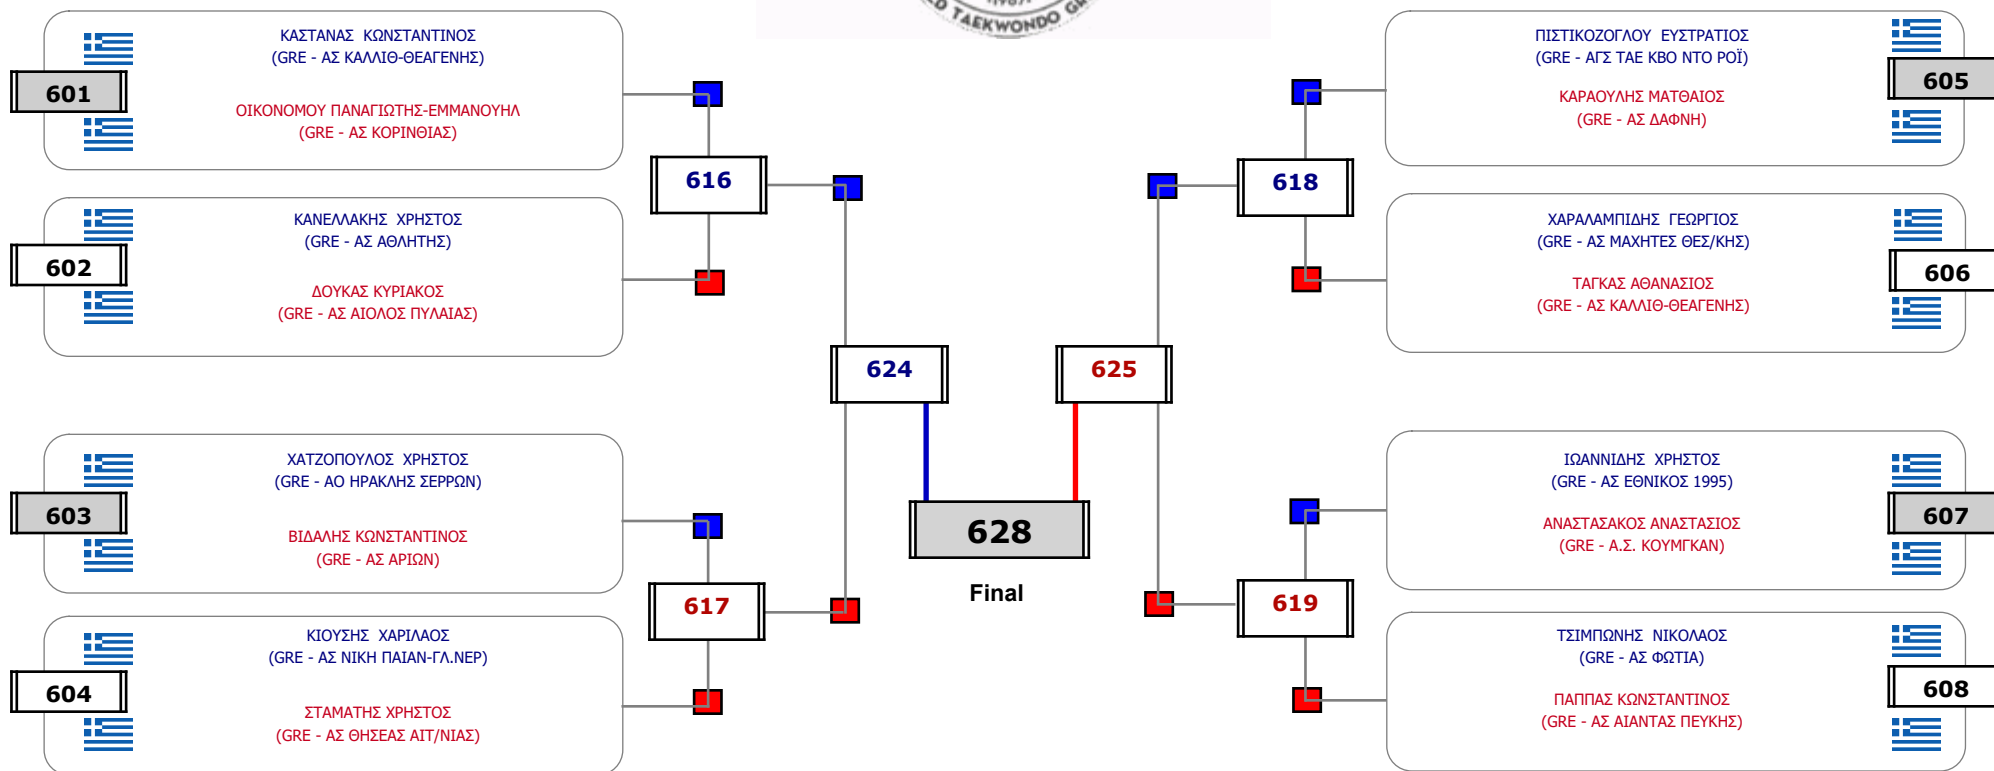

Matches Pool Grid

Αιτιάρχης

Παρατηρητής

Συμμετοχή 16 Αθλητές/τριες από 15 συλλόγους.

Matches Pool Grid

Συμμετοχή 16 Αθλητές/τριες από 14 συλλόγους.

Matches Pool Grid

Αλιτάρχης

Παρατηρητής

Συμμετοχή 16 Αθλητές/τριες από 14 συλλόγους.

Matches Pool Grid

Αλυτάρχης

Παρατηρητής

Συμμετοχή 16 Αθλητές/τριες από 15 συλλόγους.

Matches Pool Grid

Αλυτάρχης

Παρατηρητής

Συμμετοχή 16 Αθλητές/τριες από 13 συλλόγους.

Matches Pool Grid

Αιτιάρχης

Παρατηρητής

Συμμετοχή 16 Αθλητές/τριες από 13 συλλόγους.

Matches Pool Grid

Αιτιάρχης