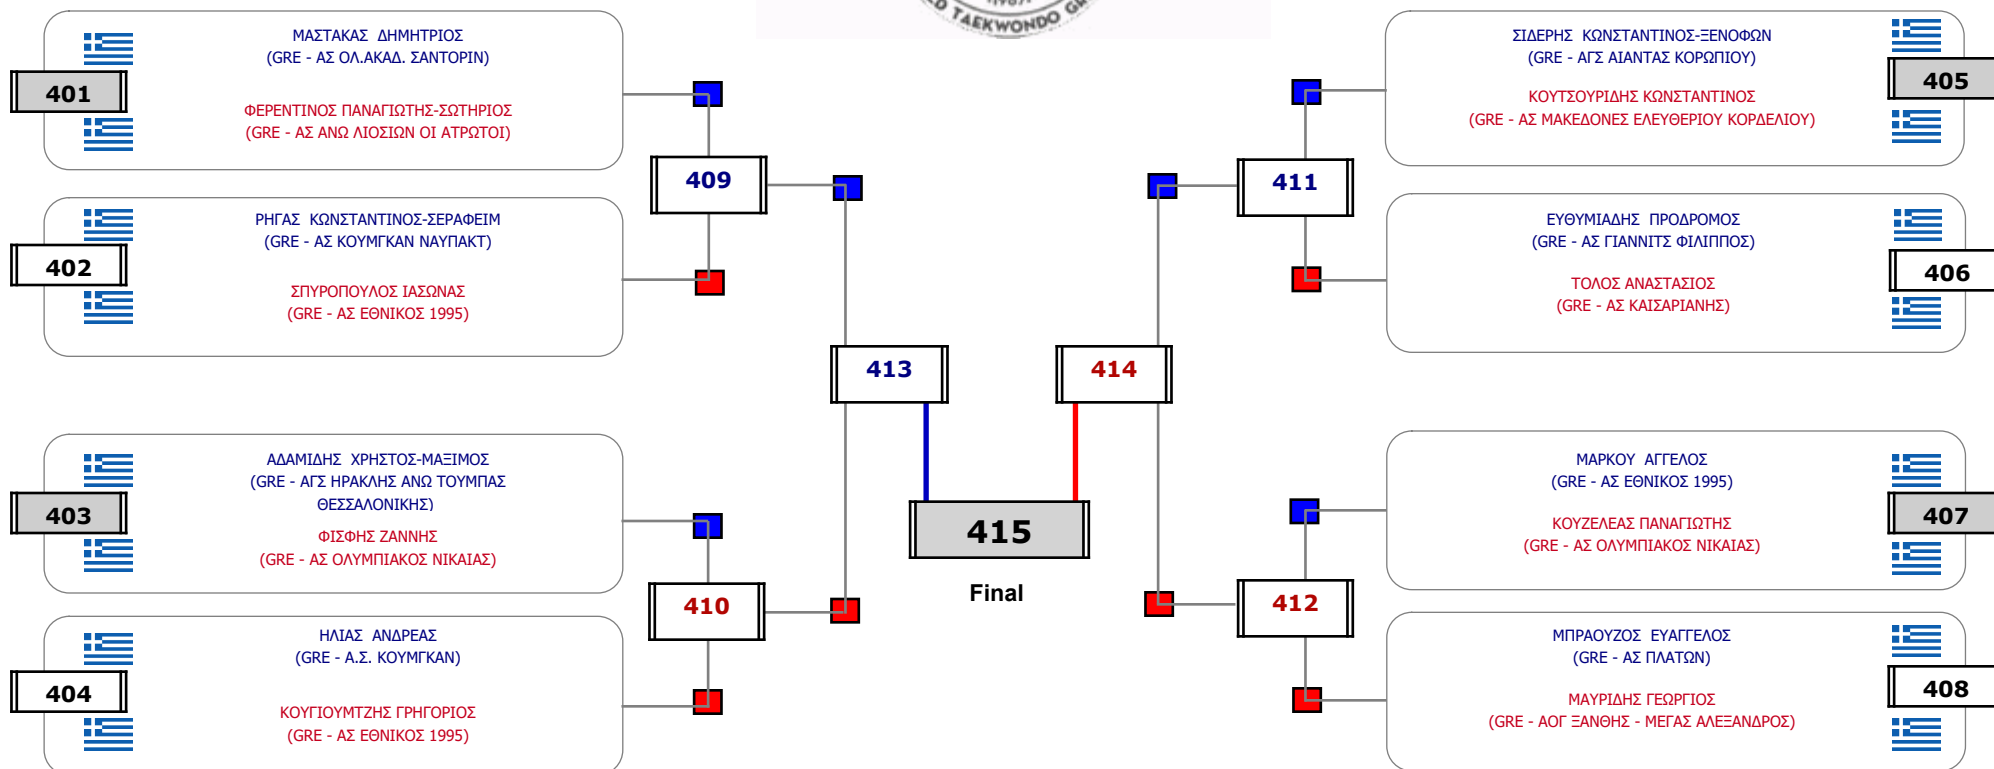

Matches Pool Grid

Αιτιάρχης

Παρατηρητής

Συμμετοχή 16 Αθλητές/τριες από 15 συλλόγους.

Matches Pool Grid

Συμμετοχή 16 Αθλητές/τριες από 14 συλλόγους.

Matches Pool Grid

Αλιτάρχης

Παρατηρητής

Συμμετοχή 16 Αθλητές/τριες από 14 συλλόγους.

Matches Pool Grid

Αλυτάρχης

Παρατηρητής

Συμμετοχή 16 Αθλητές/τριες από 15 συλλόγους.

Matches Pool Grid

Αλυτάρχης

Παρατηρητής

Συμμετοχή 16 Αθλητές/τριες από 13 συλλόγους.

Matches Pool Grid

Αιτιάρχης

Παρατηρητής

Συμμετοχή 16 Αθλητές/τριες από 13 συλλόγους.

Matches Pool Grid

Αιτιάρχης