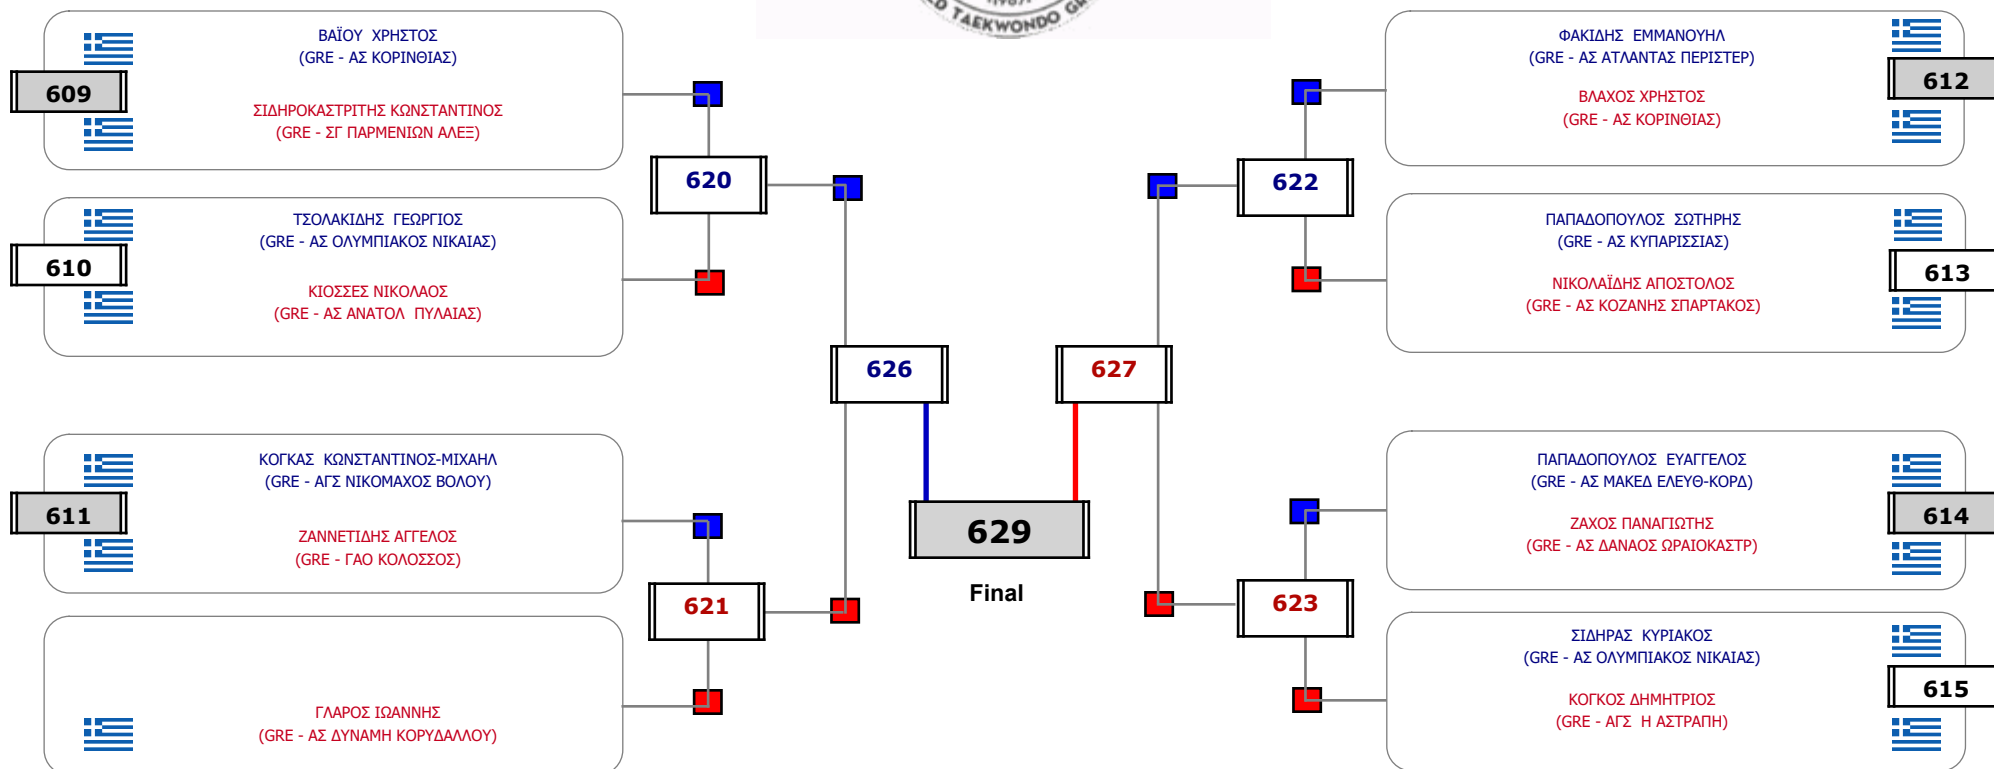

Matches Pool Grid

Αιτιάρχης

Παρατηρητής

Συμμετοχή 16 Αθλητές/τριες από 15 συλλόγους.

Matches Pool Grid

Συμμετοχή 16 Αθλητές/τριες από 14 συλλόγους.

Matches Pool Grid

Αλιτάρχης

Παρατηρητής

Συμμετοχή 16 Αθλητές/τριες από 14 συλλόγους.

Matches Pool Grid

Αλυτάρχης

Παρατηρητής

Συμμετοχή 16 Αθλητές/τριες από 15 συλλόγους.

Matches Pool Grid

Αλυτάρχης

Παρατηρητής

Συμμετοχή 16 Αθλητές/τριες από 13 συλλόγους.

Matches Pool Grid

Αιτιάρχης

Παρατηρητής

Συμμετοχή 16 Αθλητές/τριες από 13 συλλόγους.

Matches Pool Grid

Αιτιάρχης

Παρατηρητής

Συμμετοχή 16 Αθλητές/τριες από 15 συλλόγους.

Matches Pool Grid

Συμμετοχή 15 Αθλητές/τριες από 13 συλλόγους.