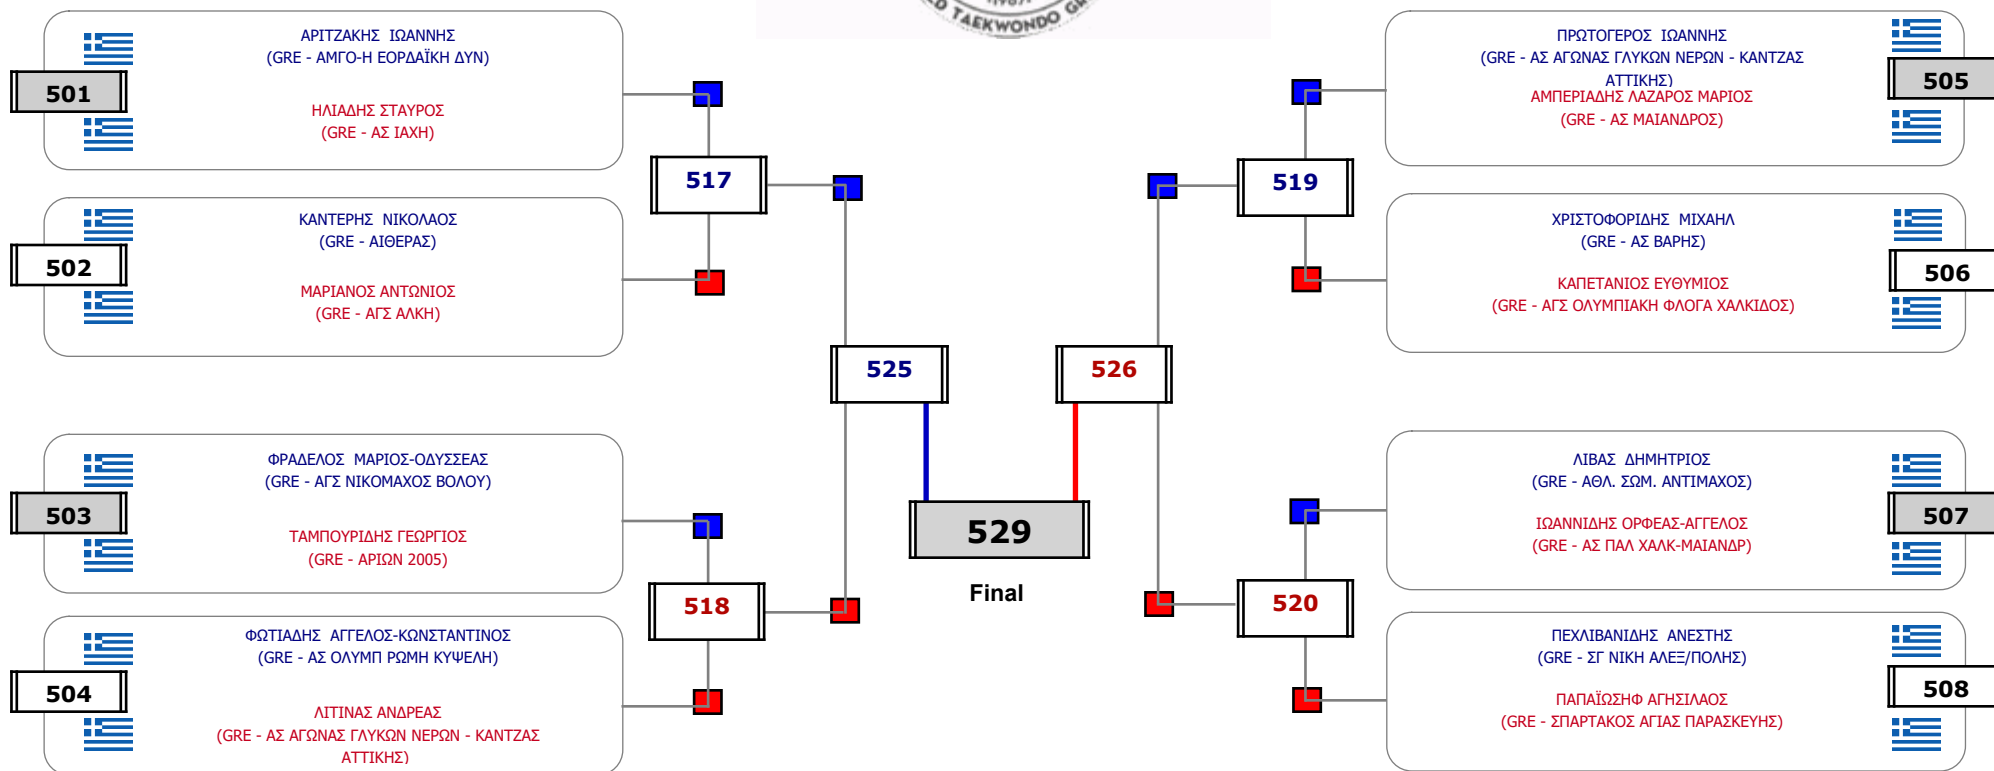

Παρατηρητής

Συμμετοχή 16 Αθλητές/τριες από 14 συλλόγους.

Matches Pool Grid

Αλυτάρχης

Παρατηρητής

Συμμετοχή 16 Αθλητές/τριες από 15 συλλόγους.

Matches Pool Grid

Αλυτάρχης

Παρατηρητής

Συμμετοχή 16 Αθλητές/τριες από 13 συλλόγους.

Matches Pool Grid

Αιτιάρχης

Παρατηρητής

Συμμετοχή 16 Αθλητές/τριες από 13 συλλόγους.

Matches Pool Grid

Αιτιάρχης

Παρατηρητής

Συμμετοχή 16 Αθλητές/τριες από 15 συλλόγους.

Matches Pool Grid

Συμμετοχή 15 Αθλητές/τριες από 13 συλλόγους.