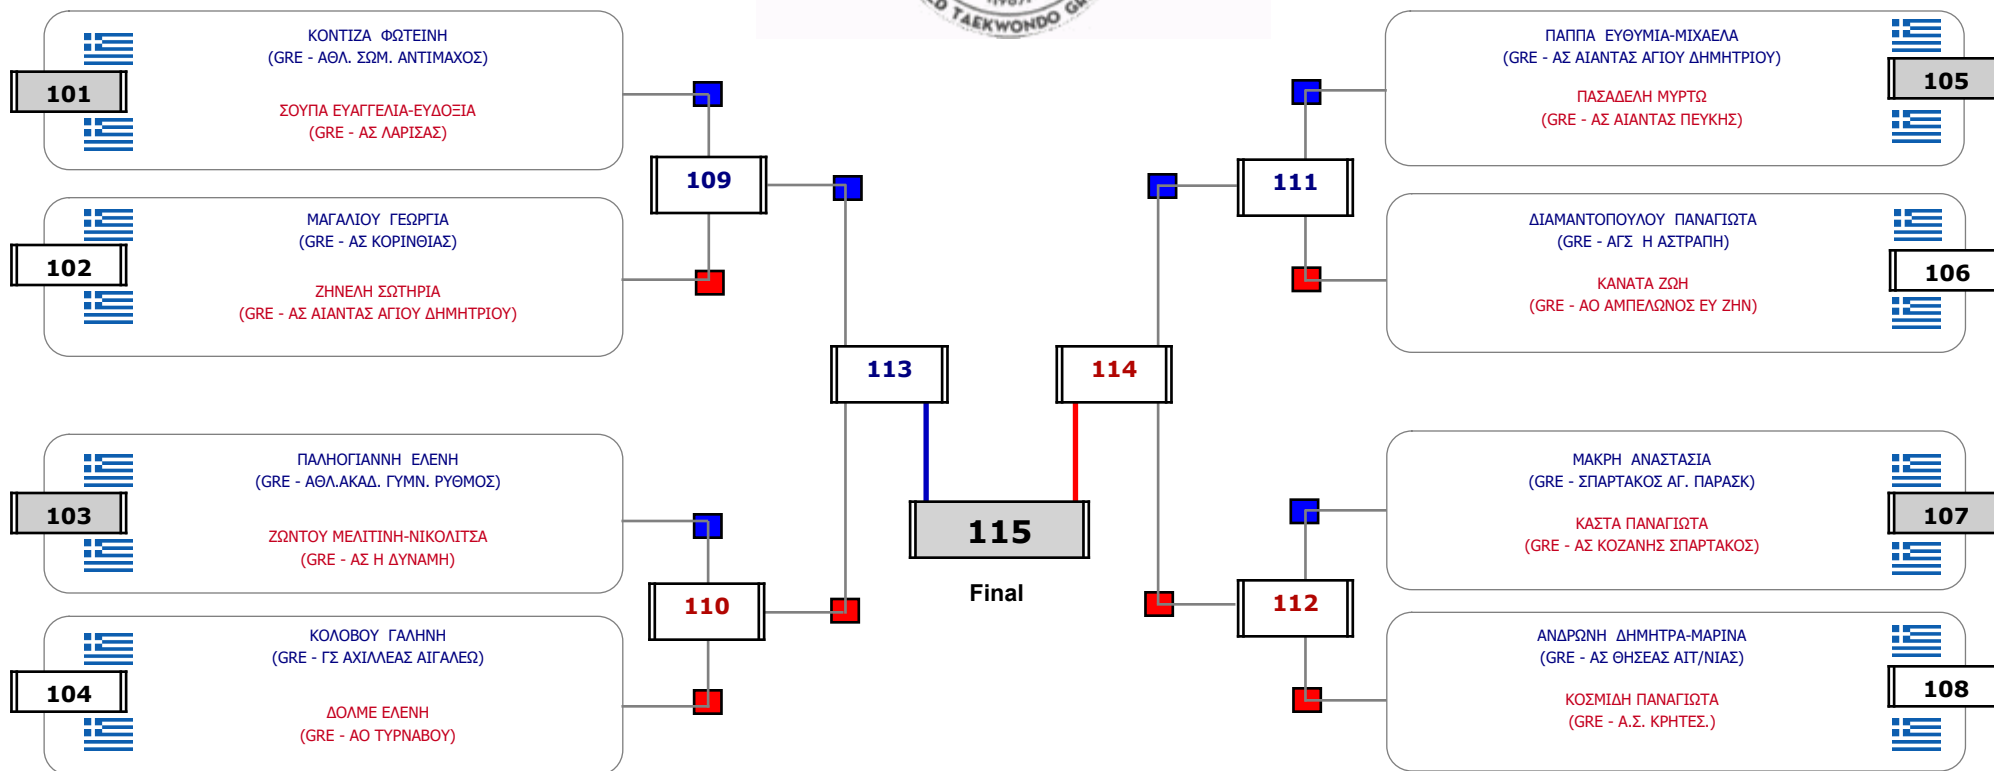

Matches Pool Grid

Αιτιάρχης

Παρατηρητής

Συμμετοχή 16 Αθλητές/τριες από 15 συλλόγους.

Matches Pool Grid

Συμμετοχή 16 Αθλητές/τριες από 14 συλλόγους.

Matches Pool Grid

Αλιτάρχης

Παρατηρητής

Συμμετοχή 16 Αθλητές/τριες από 14 συλλόγους.

Matches Pool Grid

Αλυτάρχης

Παρατηρητής

Συμμετοχή 16 Αθλητές/τριες από 15 συλλόγους.

Matches Pool Grid

Αλυτάρχης

Παρατηρητής

Συμμετοχή 16 Αθλητές/τριες από 13 συλλόγους.

Matches Pool Grid

Αιτιάρχης

Παρατηρητής

Συμμετοχή 16 Αθλητές/τριες από 13 συλλόγους.

Matches Pool Grid

Αιτιάρχης