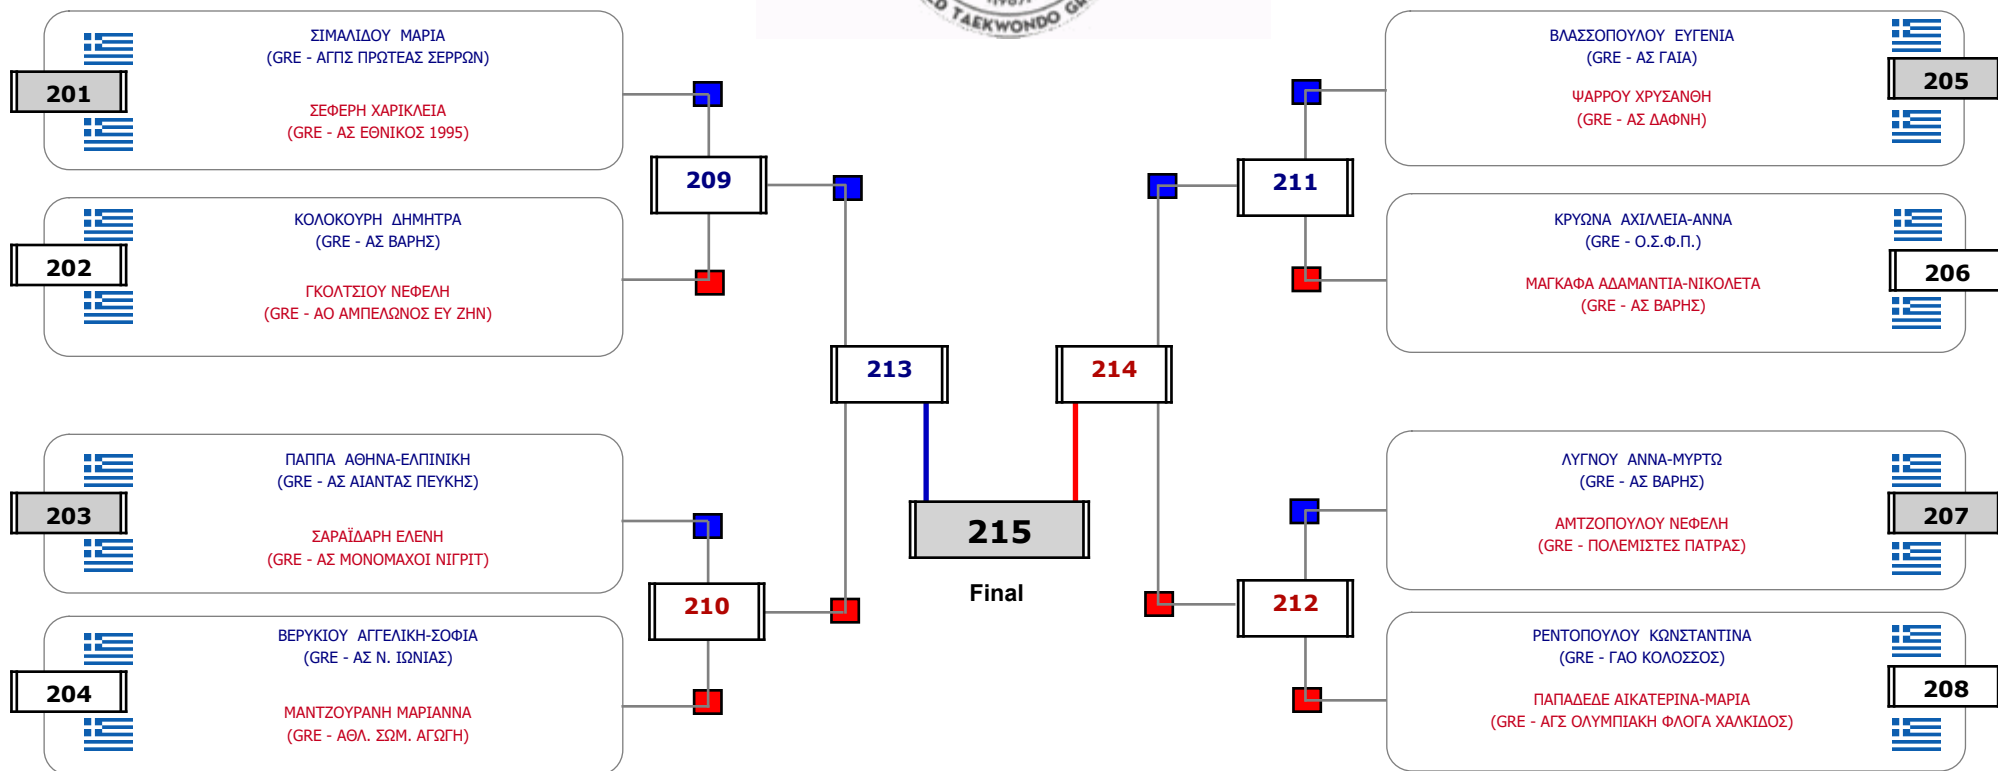

Matches Pool Grid

Αιτιάρχης

Παρατηρητής

Συμμετοχή 16 Αθλητές/τριες από 15 συλλόγους.

Matches Pool Grid

Συμμετοχή 16 Αθλητές/τριες από 14 συλλόγους.

Matches Pool Grid

Αλιτάρχης

Παρατηρητής

Συμμετοχή 16 Αθλητές/τριες από 14 συλλόγους.

Matches Pool Grid

Αλυτάρχης

Παρατηρητής

Συμμετοχή 16 Αθλητές/τριες από 15 συλλόγους.

Matches Pool Grid

Αλυτάρχης