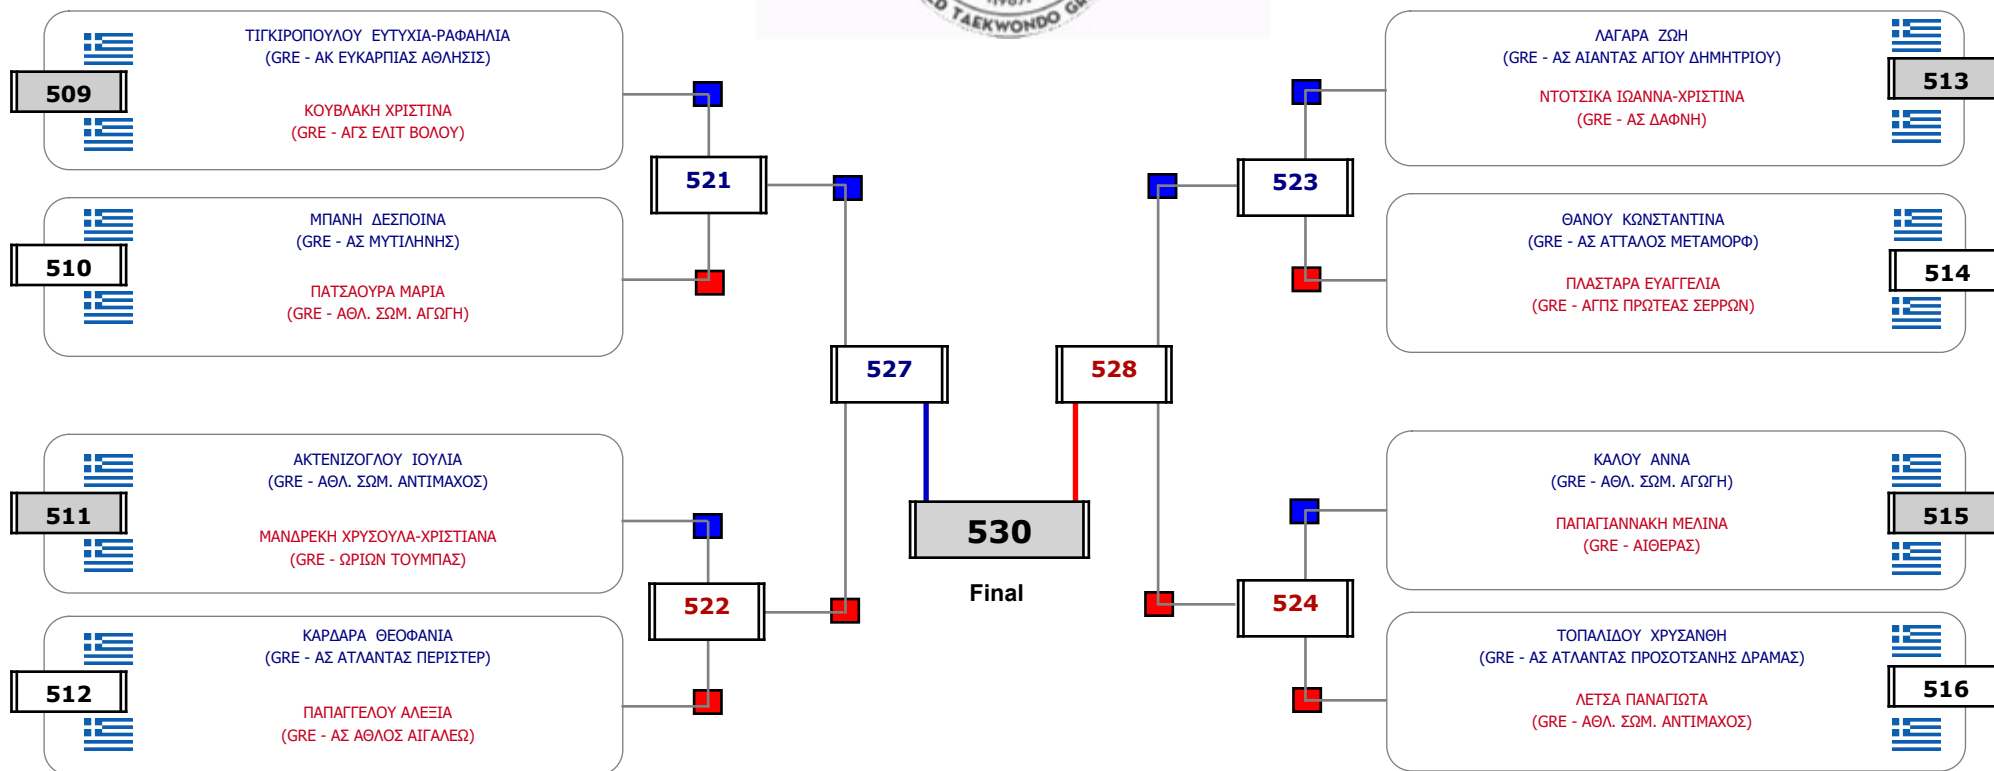

Matches Pool Grid

Αιτιάρχης

Παρατηρητής

Συμμετοχή 16 Αθλητές/τριες από 15 συλλόγους.

Matches Pool Grid

Συμμετοχή 16 Αθλητές/τριες από 14 συλλόγους.

Matches Pool Grid

Αλιτάρχης

Παρατηρητής

Συμμετοχή 16 Αθλητές/τριες από 14 συλλόγους.

Matches Pool Grid

Αλυτάρχης

Παρατηρητής

Συμμετοχή 16 Αθλητές/τριες από 15 συλλόγους.

Matches Pool Grid

Αλυτάρχης

Παρατηρητής

Συμμετοχή 16 Αθλητές/τριες από 13 συλλόγους.

Matches Pool Grid

Αιτιάρχης

Παρατηρητής

Συμμετοχή 16 Αθλητές/τριες από 13 συλλόγους.

Matches Pool Grid

Αιτιάρχης