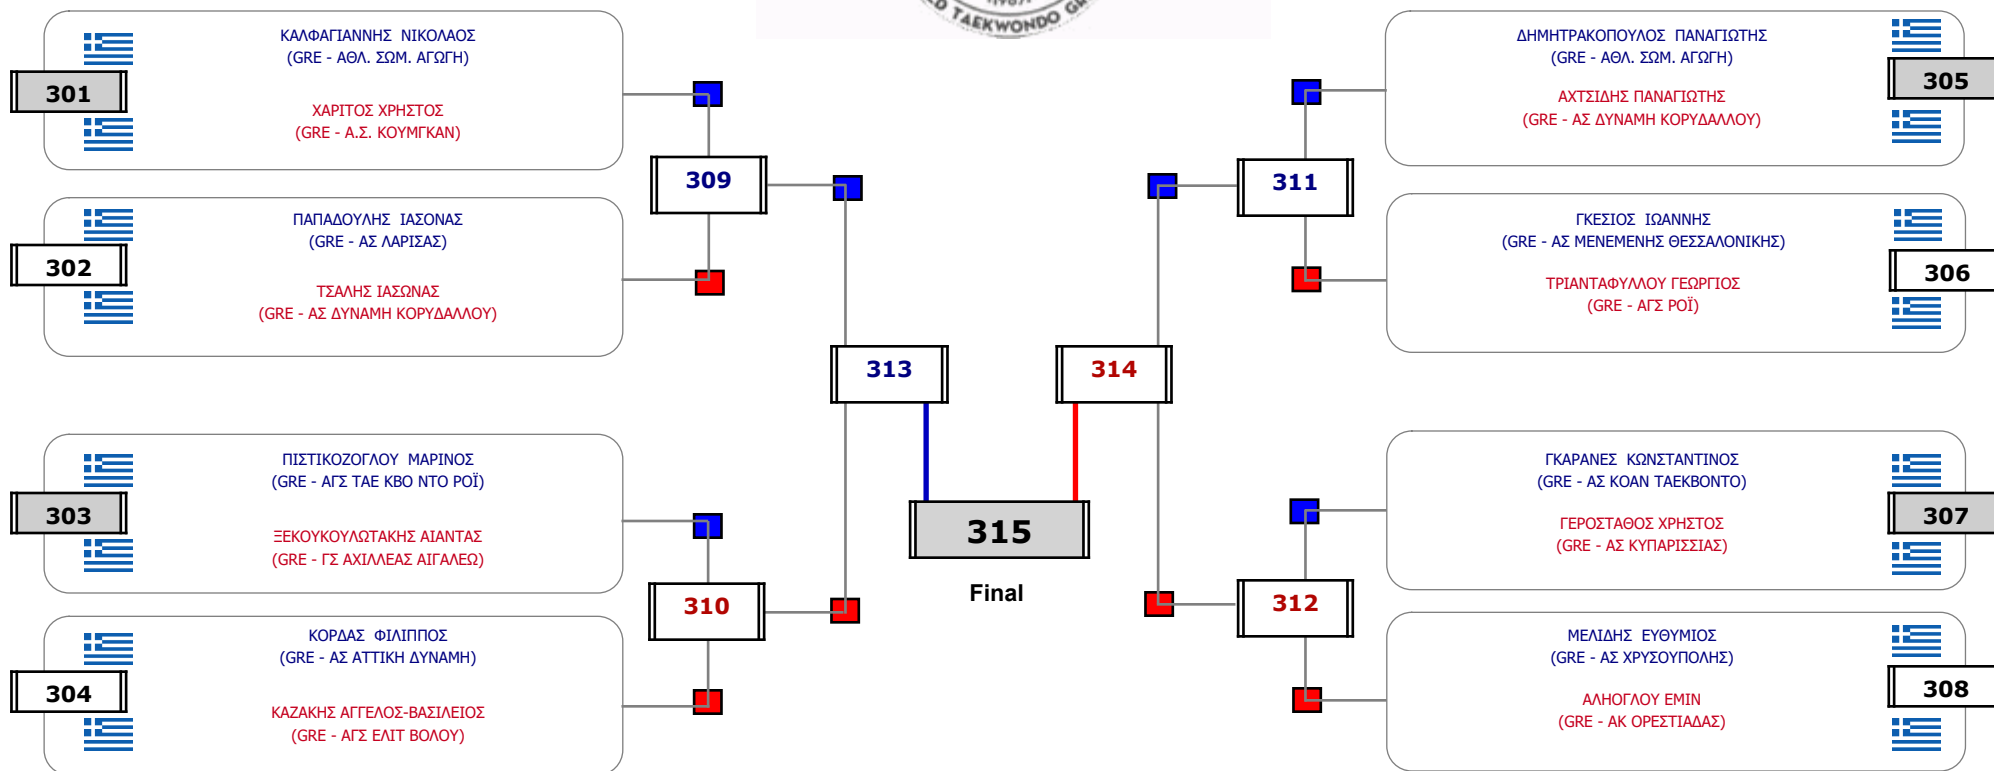

Matches Pool Grid

Αιτιάρχης

Παρατηρητής

Συμμετοχή 16 Αθλητές/τριες από 15 συλλόγους.

Matches Pool Grid

Συμμετοχή 16 Αθλητές/τριες από 14 συλλόγους.

Matches Pool Grid

Αλιτάρχης

Παρατηρητής

Συμμετοχή 16 Αθλητές/τριες από 14 συλλόγους.

Matches Pool Grid

Αλυτάρχης

Παρατηρητής

Συμμετοχή 16 Αθλητές/τριες από 15 συλλόγους.

Matches Pool Grid

Αλυτάρχης

Παρατηρητής

Συμμετοχή 16 Αθλητές/τριες από 13 συλλόγους.

Matches Pool Grid

Αιτιάρχης

Παρατηρητής

Συμμετοχή 16 Αθλητές/τριες από 13 συλλόγους.

Matches Pool Grid

Αιτιάρχης