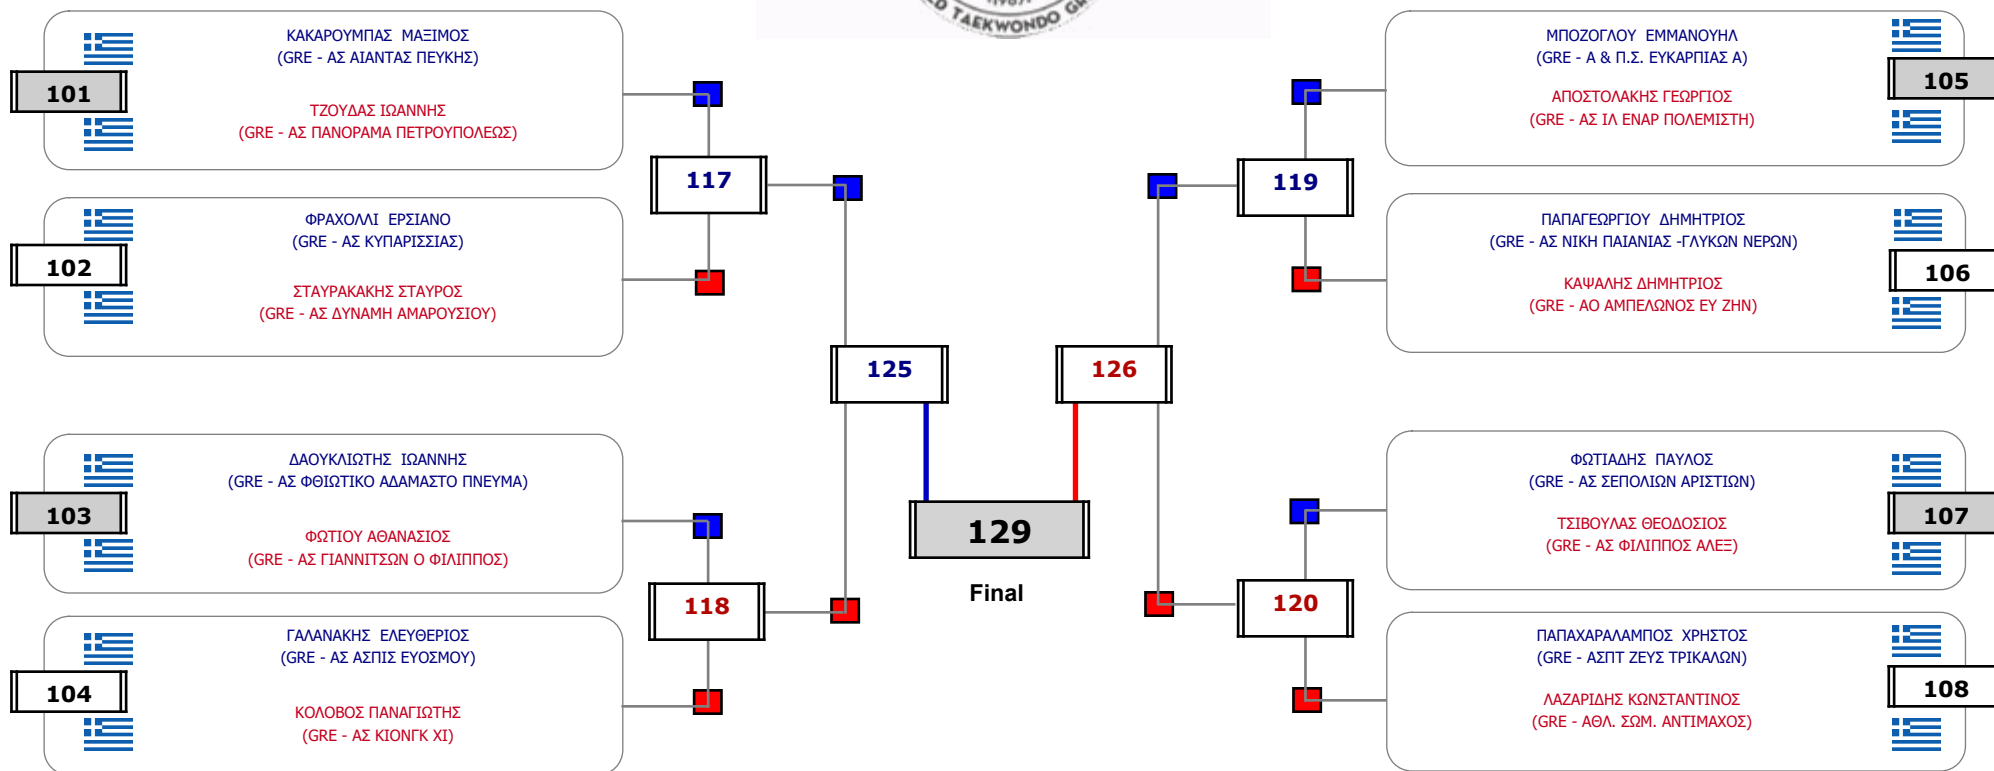

Matches Pool Grid

Αλιτάρχης

Παρατηρητής

Συμμετοχή 16 Αθλητές/τριες από 16 συλλόγους.

Matches Pool Grid

Συμμετοχή 16 Αθλητές/τριες από 16 συλλόγους.

Matches Pool Grid

Αυτάρχης

Παρατηρητής

Συμμετοχή 16 Αθλητές/τριες από 16 συλλόγους.

Matches Pool Grid

Αλιτάρχης

Παρατηρητής

Συμμετοχή 16 Αθλητές/τριες από 15 συλλόγους.

Matches Pool Grid

Αιτάρχης

Παρατηρητής

Συμμετοχή 16 Αθλητές/τριες από 16 συλλόγους.

Matches Pool Grid

Αλιτάρχης

Παρατηρητής

Συμμετοχή 16 Αθλητές/τριες από 15 συλλόγους.

Matches Pool Grid

Αλιτάρχης

Παρατηρητής

Συμμετοχή 16 Αθλητές/τριες από 16 συλλόγους.

Matches Pool Grid

Αιτιάρχης

Παρατηρητής

Συμμετοχή 16 Αθλητές/τριες από 15 συλλόγους.