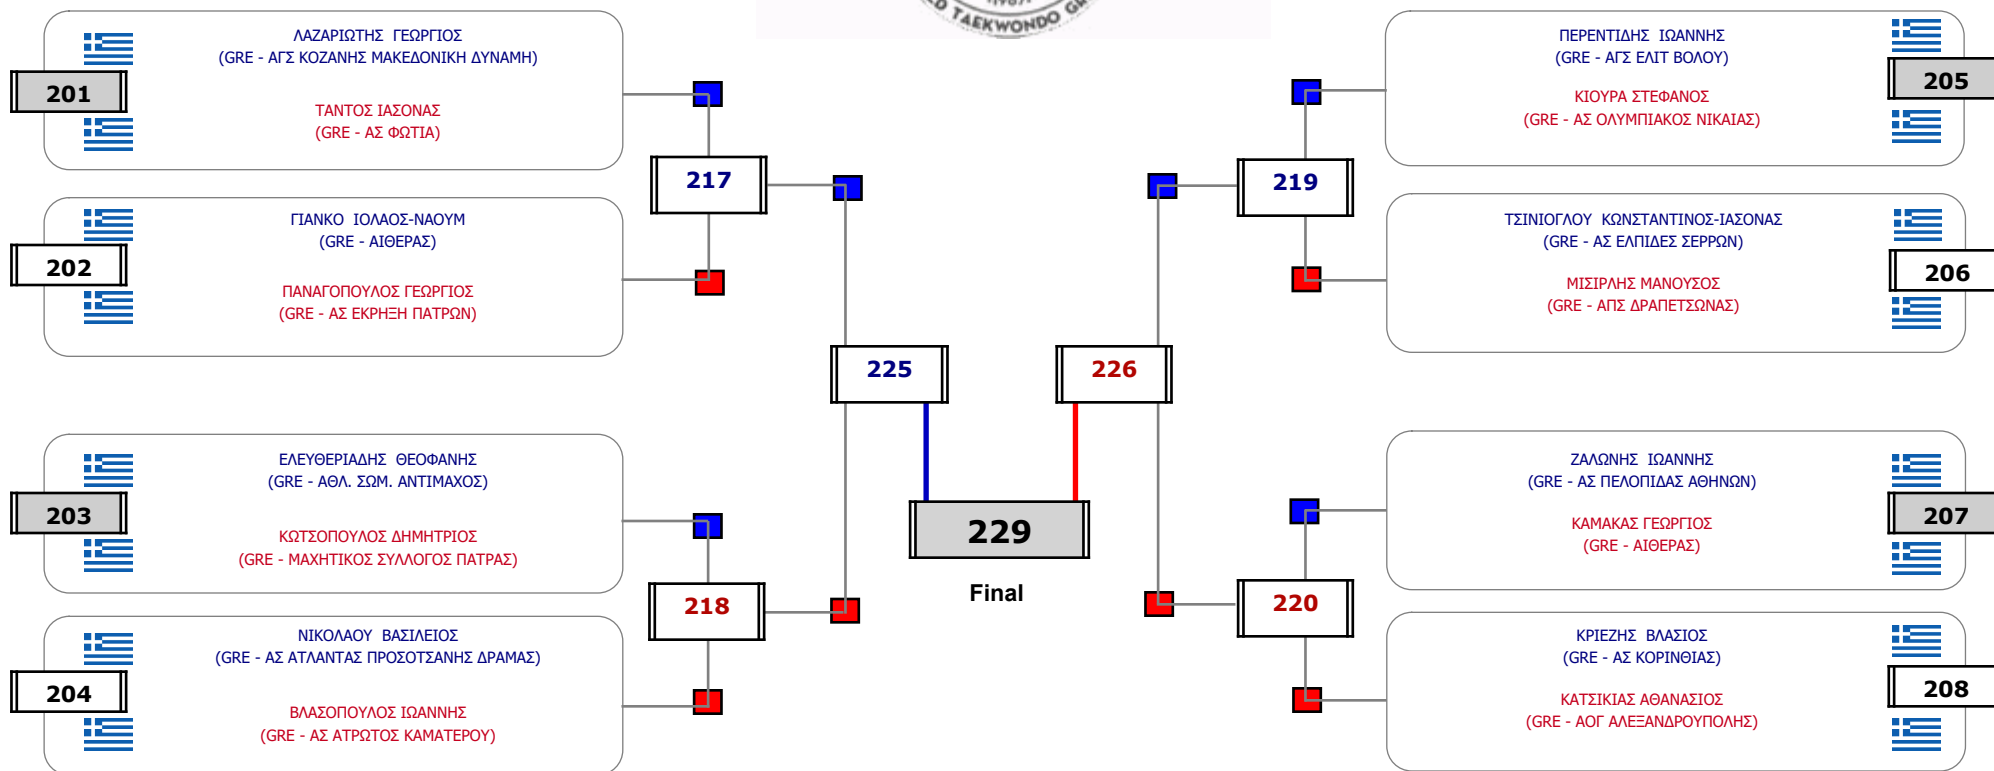

Matches Pool Grid

Αλυτάρχης

Παρατηρητής

Συμμετοχή 16 Αθλητές/τριες από 15 συλλόγους.

Matches Pool Grid

Αλιτάρχης

Παρατηρητής

Συμμετοχή 16 Αθλητές/τριες από 13 συλλόγους.

Matches Pool Grid

Αλιτάρχης

Παρατηρητής

Συμμετοχή 16 Αθλητές/τριες από 16 συλλόγους.

Matches Pool Grid

Συμμετοχή 16 Αθλητές/τριες από 16 συλλόγους.

Matches Pool Grid

Αυτάρχης

Παρατηρητής

Συμμετοχή 16 Αθλητές/τριες από 16 συλλόγους.

Matches Pool Grid

Αλιτάρχης

Παρατηρητής

Συμμετοχή 16 Αθλητές/τριες από 15 συλλόγους.

Matches Pool Grid

Αιτάρχης

Παρατηρητής

Συμμετοχή 16 Αθλητές/τριες από 16 συλλόγους.

Matches Pool Grid

Αλιτάρχης

Παρατηρητής

Συμμετοχή 16 Αθλητές/τριες από 15 συλλόγους.

Matches Pool Grid

Αλιτάρχης