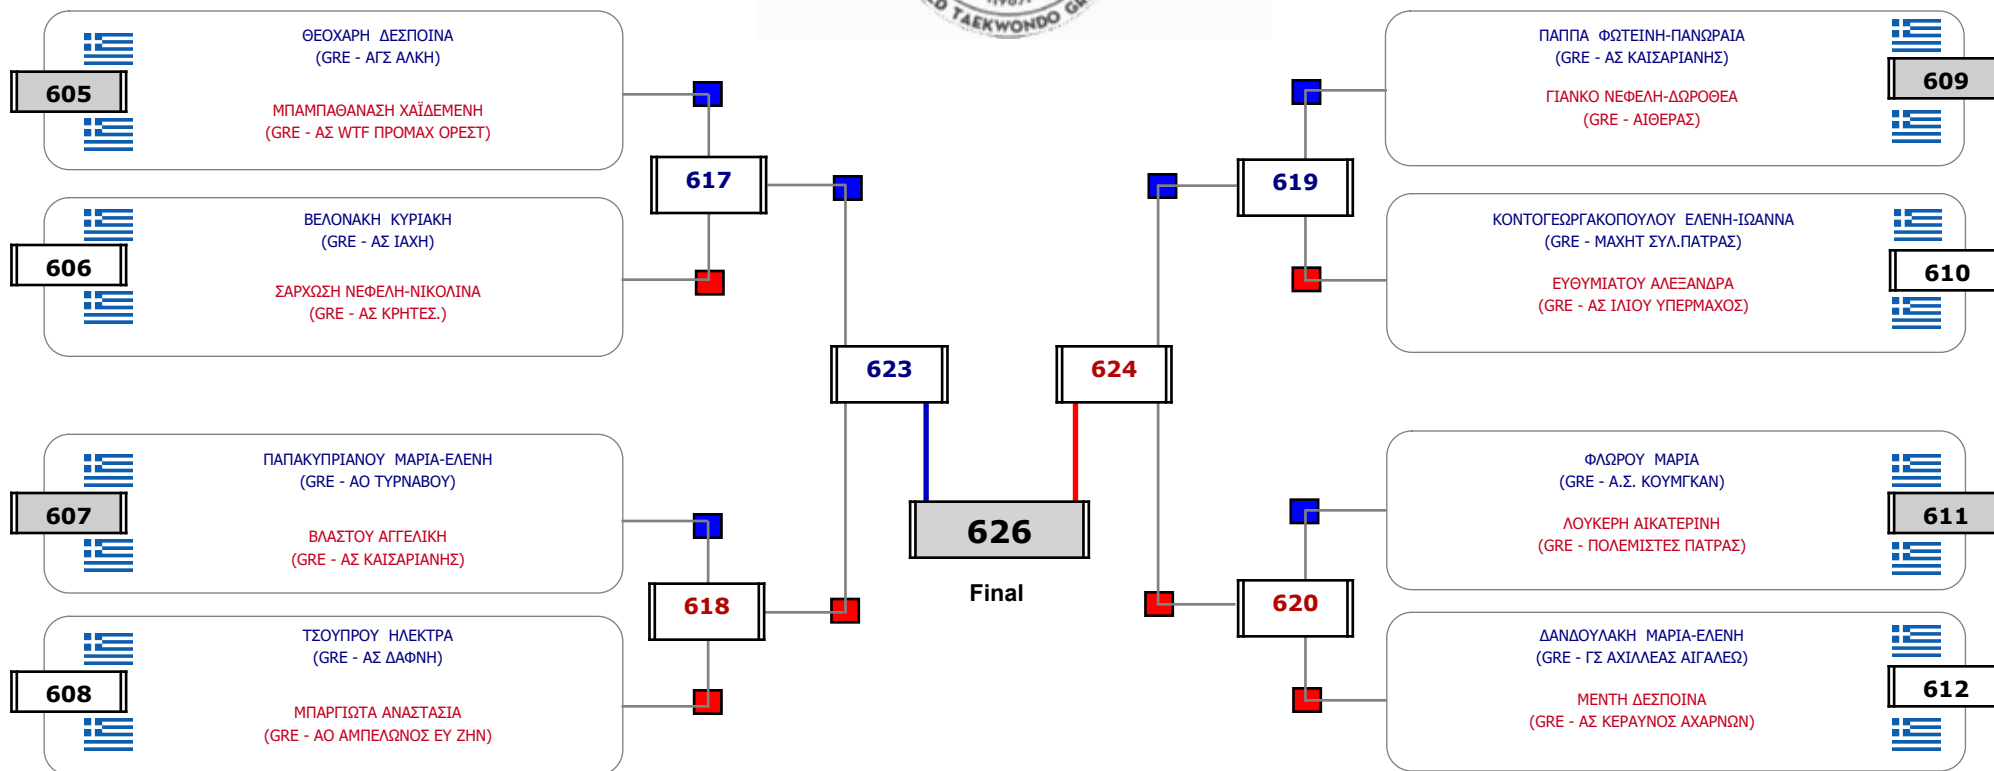

Matches Pool Grid

Αλιτάρχης

Παρατηρητής

Συμμετοχή 12 Αθλητές/τριες από 11 συλλόγους.

Matches Pool Grid

Αλιτάρχης

Παρατηρητής

Συμμετοχή 13 Αθλητές/τριες από 13 συλλόγους.

Matches Pool Grid

Αλυτάρχης

Παρατηρητής

Συμμετοχή 16 Αθλητές/τριες από 15 συλλόγους.

Matches Pool Grid

Αλιτάρχης

Παρατηρητής

Συμμετοχή 16 Αθλητές/τριες από 13 συλλόγους.

Matches Pool Grid

Αλιτάρχης

Παρατηρητής

Συμμετοχή 16 Αθλητές/τριες από 16 συλλόγους.

Matches Pool Grid

Συμμετοχή 16 Αθλητές/τριες από 16 συλλόγους.

Matches Pool Grid

Αυτάρχης