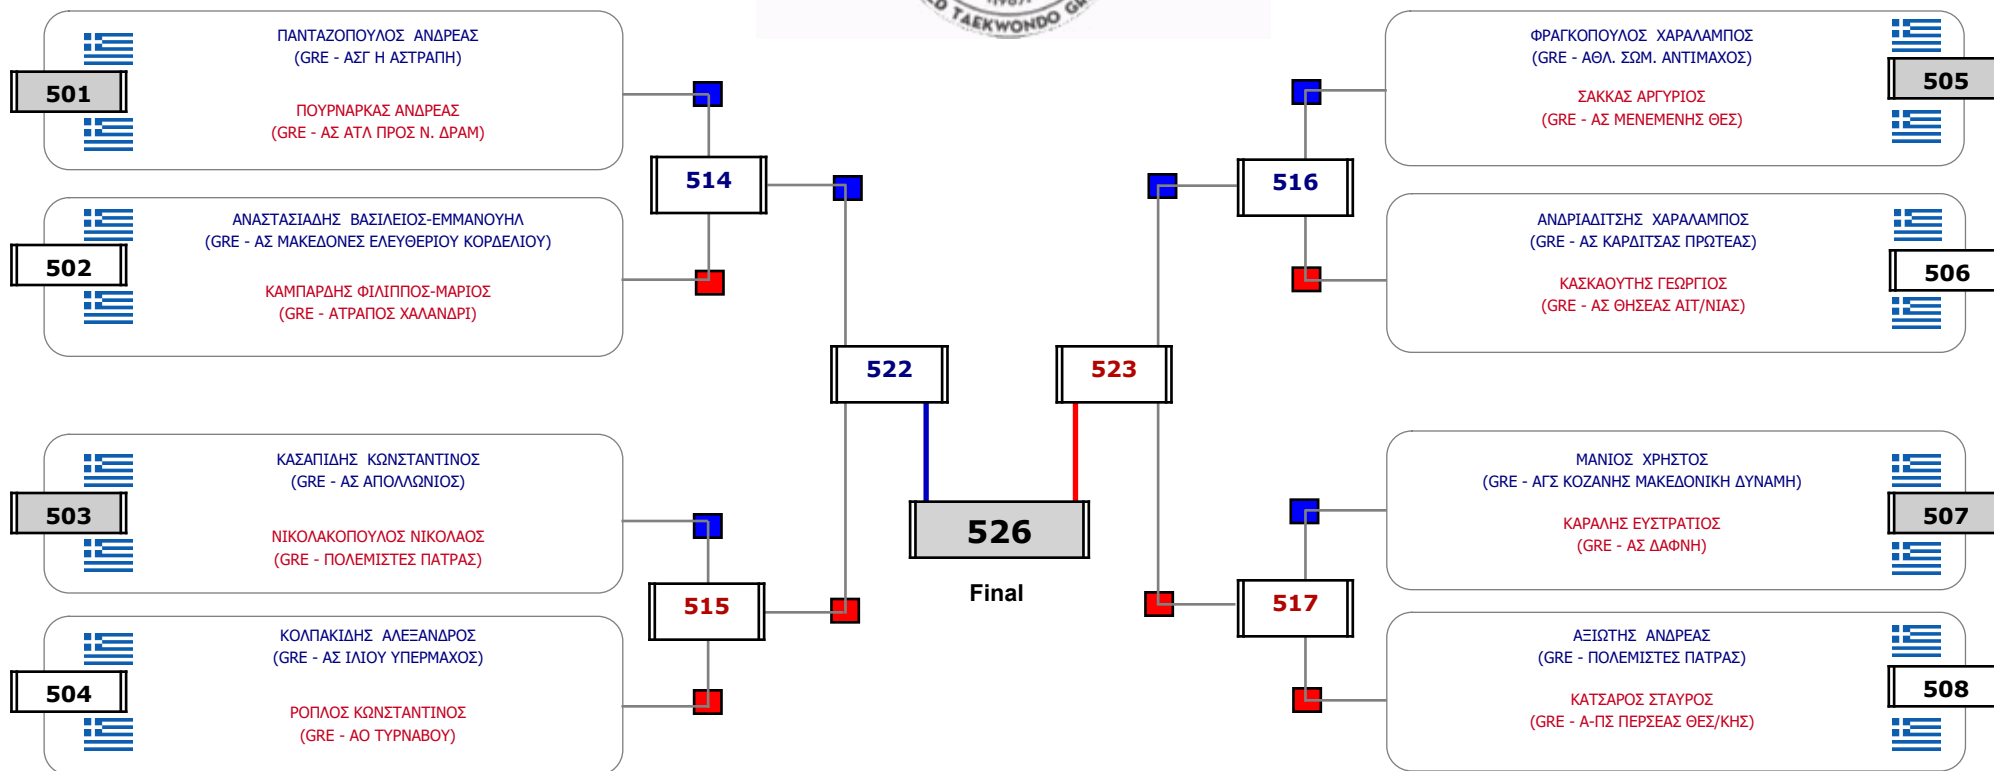

Matches Pool Grid

Αλυτάρχης

Παρατηρητής

Συμμετοχή 16 Αθλητές/τριες από 15 συλλόγους.

Matches Pool Grid

Αλιτάρχης

Παρατηρητής

Συμμετοχή 16 Αθλητές/τριες από 13 συλλόγους.

Matches Pool Grid

Αλιτάρχης

Παρατηρητής

Συμμετοχή 16 Αθλητές/τριες από 16 συλλόγους.

Matches Pool Grid

Συμμετοχή 16 Αθλητές/τριες από 16 συλλόγους.

Matches Pool Grid

Αυτάρχης

Παρατηρητής

Συμμετοχή 16 Αθλητές/τριες από 16 συλλόγους.

Matches Pool Grid

Αλιτάρχης

Παρατηρητής

Συμμετοχή 16 Αθλητές/τριες από 15 συλλόγους.

Matches Pool Grid

Αιτάρχης