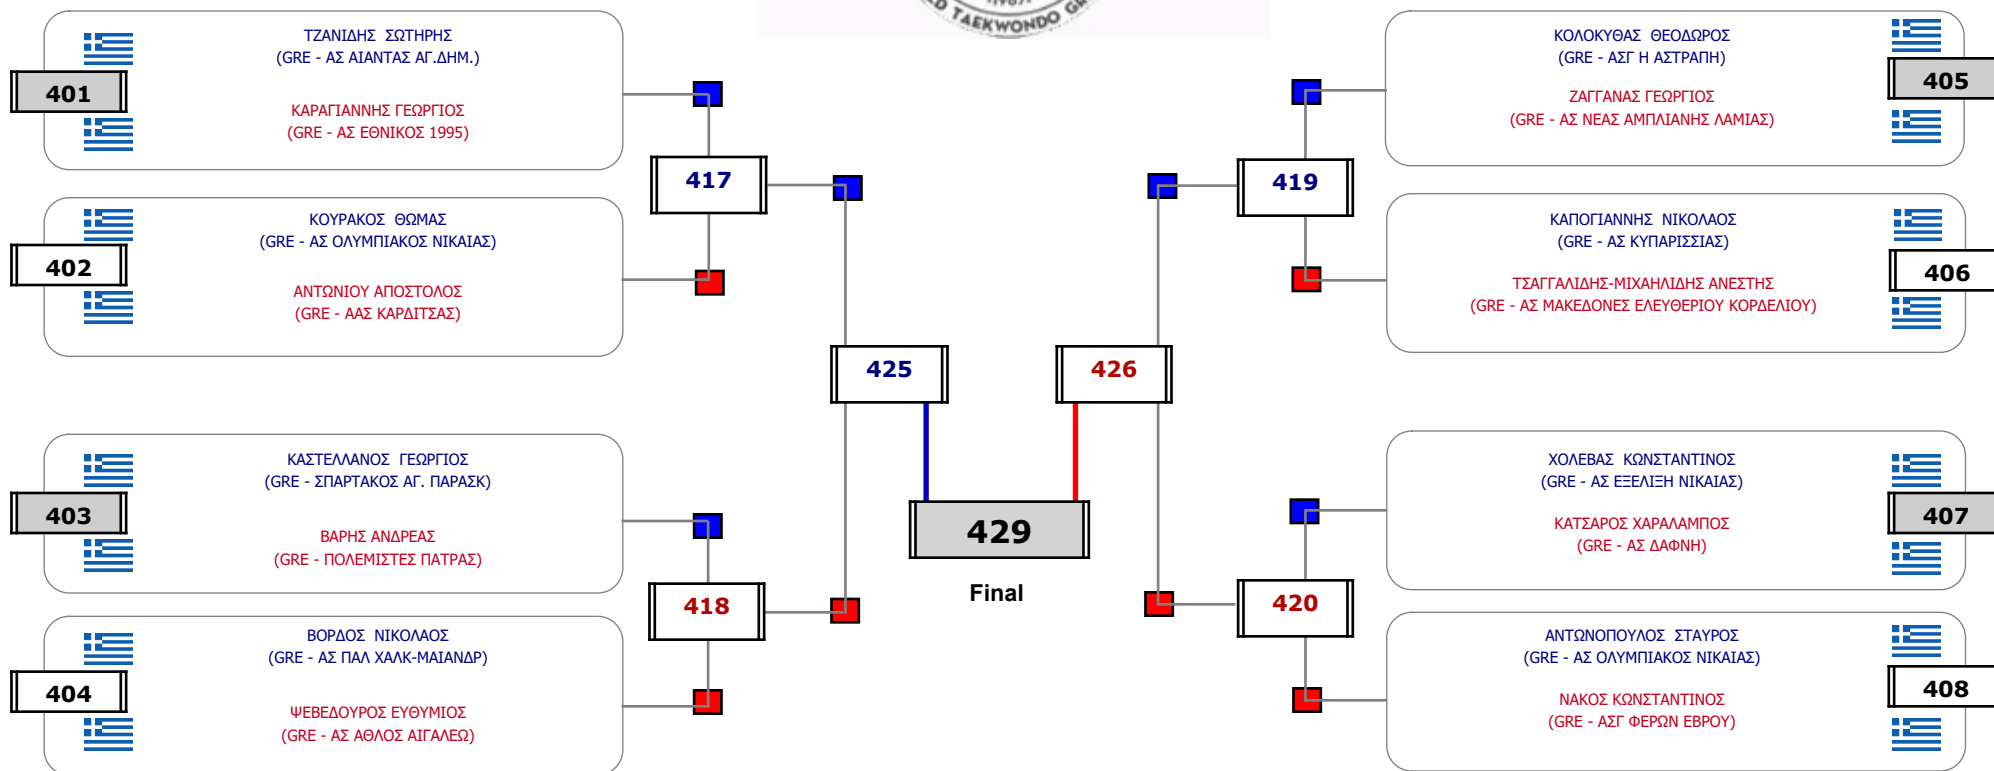

Παρατηρητής

Συμμετοχή 16 Αθλητές/τριες από 16 συλλόγους.

Matches Pool Grid

Αλιτάρχης

Παρατηρητής

Συμμετοχή 16 Αθλητές/τριες από 15 συλλόγους.

Matches Pool Grid

Αιτάρχης

Παρατηρητής

Συμμετοχή 16 Αθλητές/τριες από 16 συλλόγους.

Matches Pool Grid

Αλιτάρχης

Παρατηρητής

Συμμετοχή 16 Αθλητές/τριες από 15 συλλόγους.

Matches Pool Grid

Αλιτάρχης

Παρατηρητής

Συμμετοχή 16 Αθλητές/τριες από 16 συλλόγους.

Matches Pool Grid

Αιτιάρχης

Παρατηρητής

Συμμετοχή 16 Αθλητές/τριες από 15 συλλόγους.