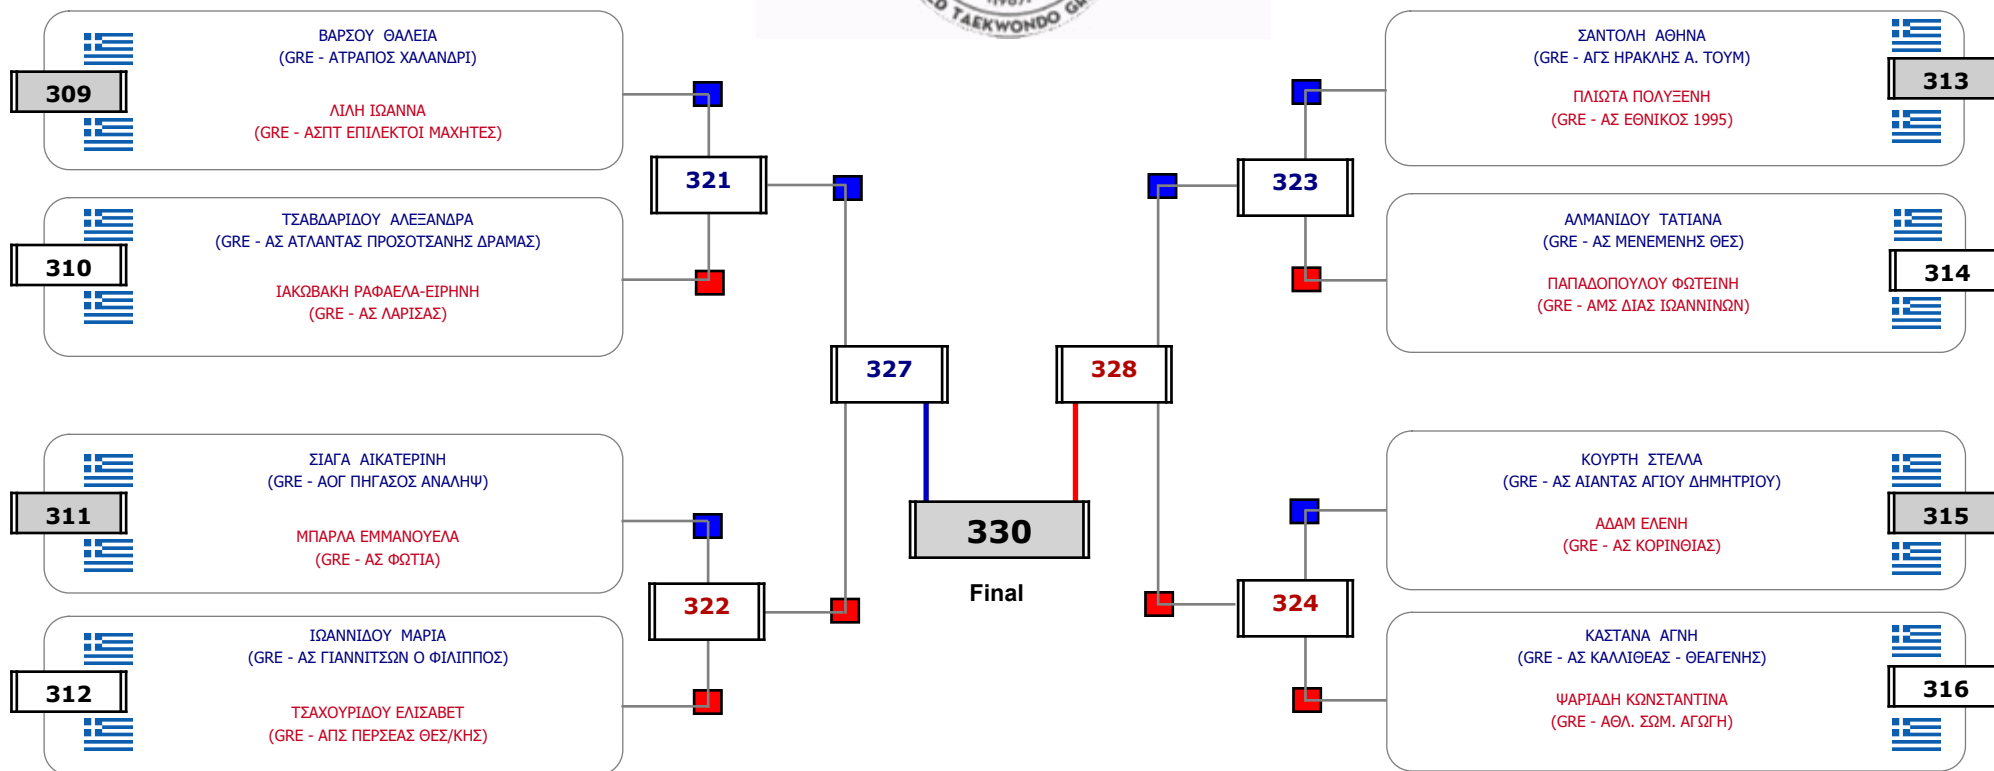

Matches Pool Grid

Αλιτάρχης

Παρατηρητής

Συμμετοχή 12 Αθλητές/τριες από 11 συλλόγους.

Matches Pool Grid

Αλιτάρχης

Παρατηρητής

Συμμετοχή 13 Αθλητές/τριες από 13 συλλόγους.

Matches Pool Grid

Αλυτάρχης

Παρατηρητής

Συμμετοχή 16 Αθλητές/τριες από 15 συλλόγους.

Matches Pool Grid

Αλιτάρχης

Παρατηρητής

Συμμετοχή 16 Αθλητές/τριες από 13 συλλόγους.

Matches Pool Grid

Αλιτάρχης

Παρατηρητής

Συμμετοχή 16 Αθλητές/τριες από 16 συλλόγους.

Matches Pool Grid

Συμμετοχή 16 Αθλητές/τριες από 16 συλλόγους.

Matches Pool Grid

Αυτάρχης