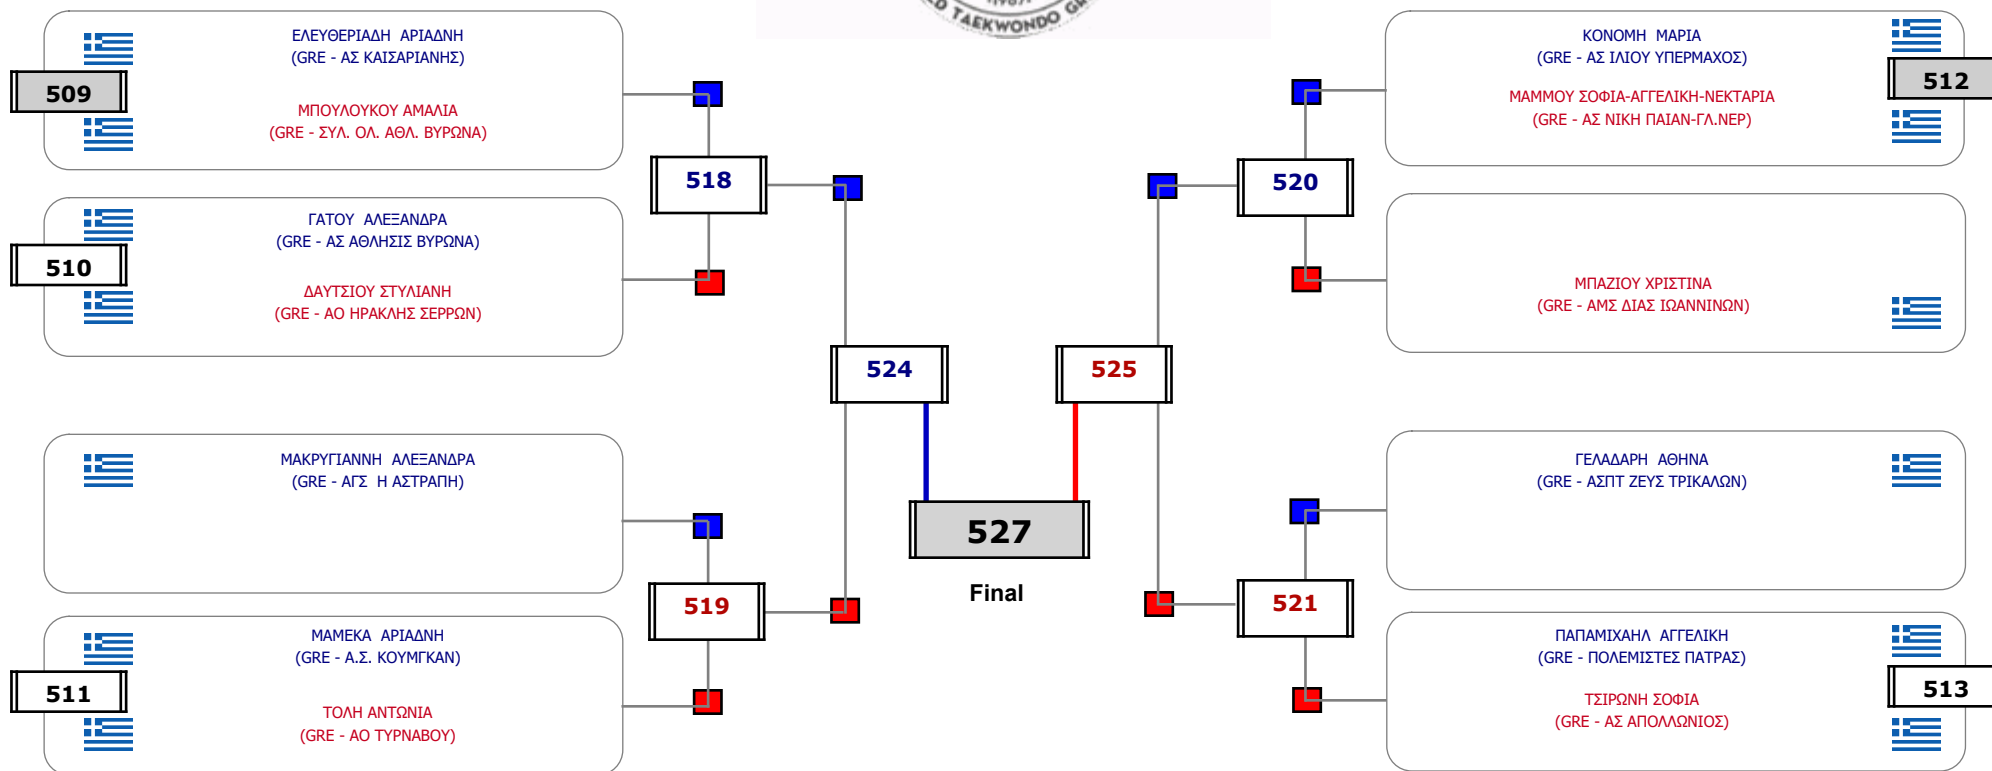

Matches Pool Grid

Αλιτάρχης

Παρατηρητής

Συμμετοχή 12 Αθλητές/τριες από 11 συλλόγους.

Matches Pool Grid

Αλιτάρχης

Παρατηρητής

Συμμετοχή 13 Αθλητές/τριες από 13 συλλόγους.

Matches Pool Grid

Αλυτάρχης

Παρατηρητής

Συμμετοχή 16 Αθλητές/τριες από 15 συλλόγους.

Matches Pool Grid

Αλιτάρχης

Παρατηρητής

Συμμετοχή 16 Αθλητές/τριες από 13 συλλόγους.

Matches Pool Grid

Αλιτάρχης

Παρατηρητής

Συμμετοχή 16 Αθλητές/τριες από 16 συλλόγους.

Matches Pool Grid

Συμμετοχή 16 Αθλητές/τριες από 16 συλλόγους.

Matches Pool Grid

Αυτάρχης