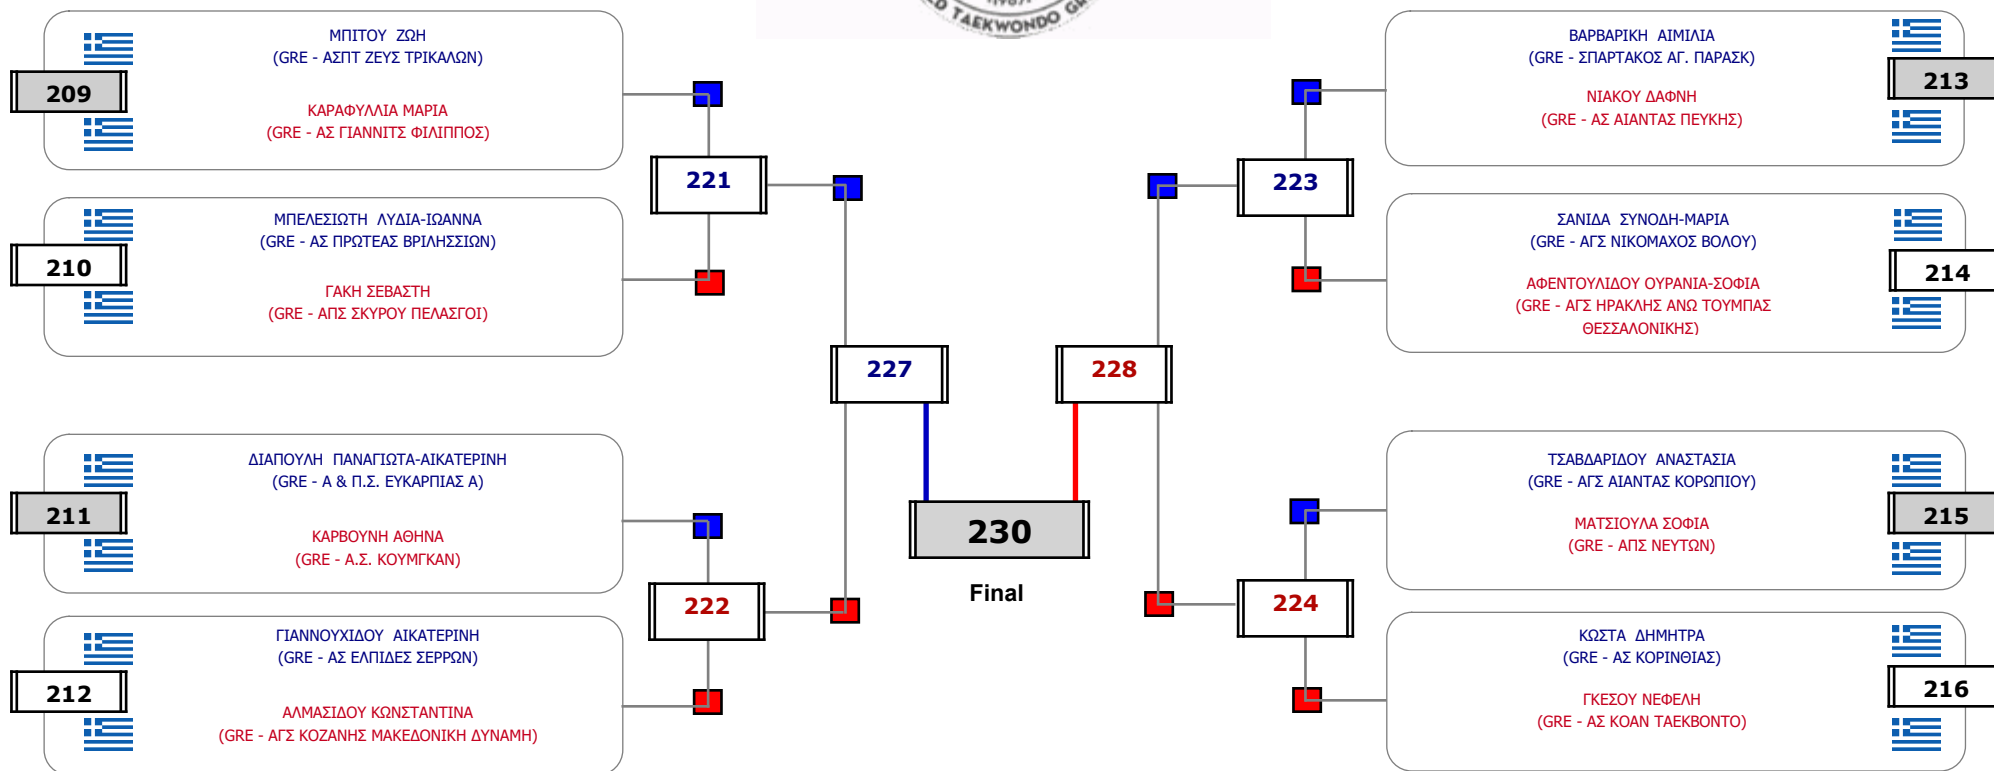

Matches Pool Grid

Αλυτάρχης

Παρατηρητής

Συμμετοχή 16 Αθλητές/τριες από 15 συλλόγους.

Matches Pool Grid

Αλιτάρχης

Παρατηρητής

Συμμετοχή 16 Αθλητές/τριες από 13 συλλόγους.

Matches Pool Grid

Αλιτάρχης

Παρατηρητής

Συμμετοχή 16 Αθλητές/τριες από 16 συλλόγους.

Matches Pool Grid

Συμμετοχή 16 Αθλητές/τριες από 16 συλλόγους.

Matches Pool Grid

Αυτάρχης

Παρατηρητής

Συμμετοχή 16 Αθλητές/τριες από 16 συλλόγους.

Matches Pool Grid

Αλιτάρχης

Παρατηρητής

Συμμετοχή 16 Αθλητές/τριες από 15 συλλόγους.

Matches Pool Grid

Αιτάρχης