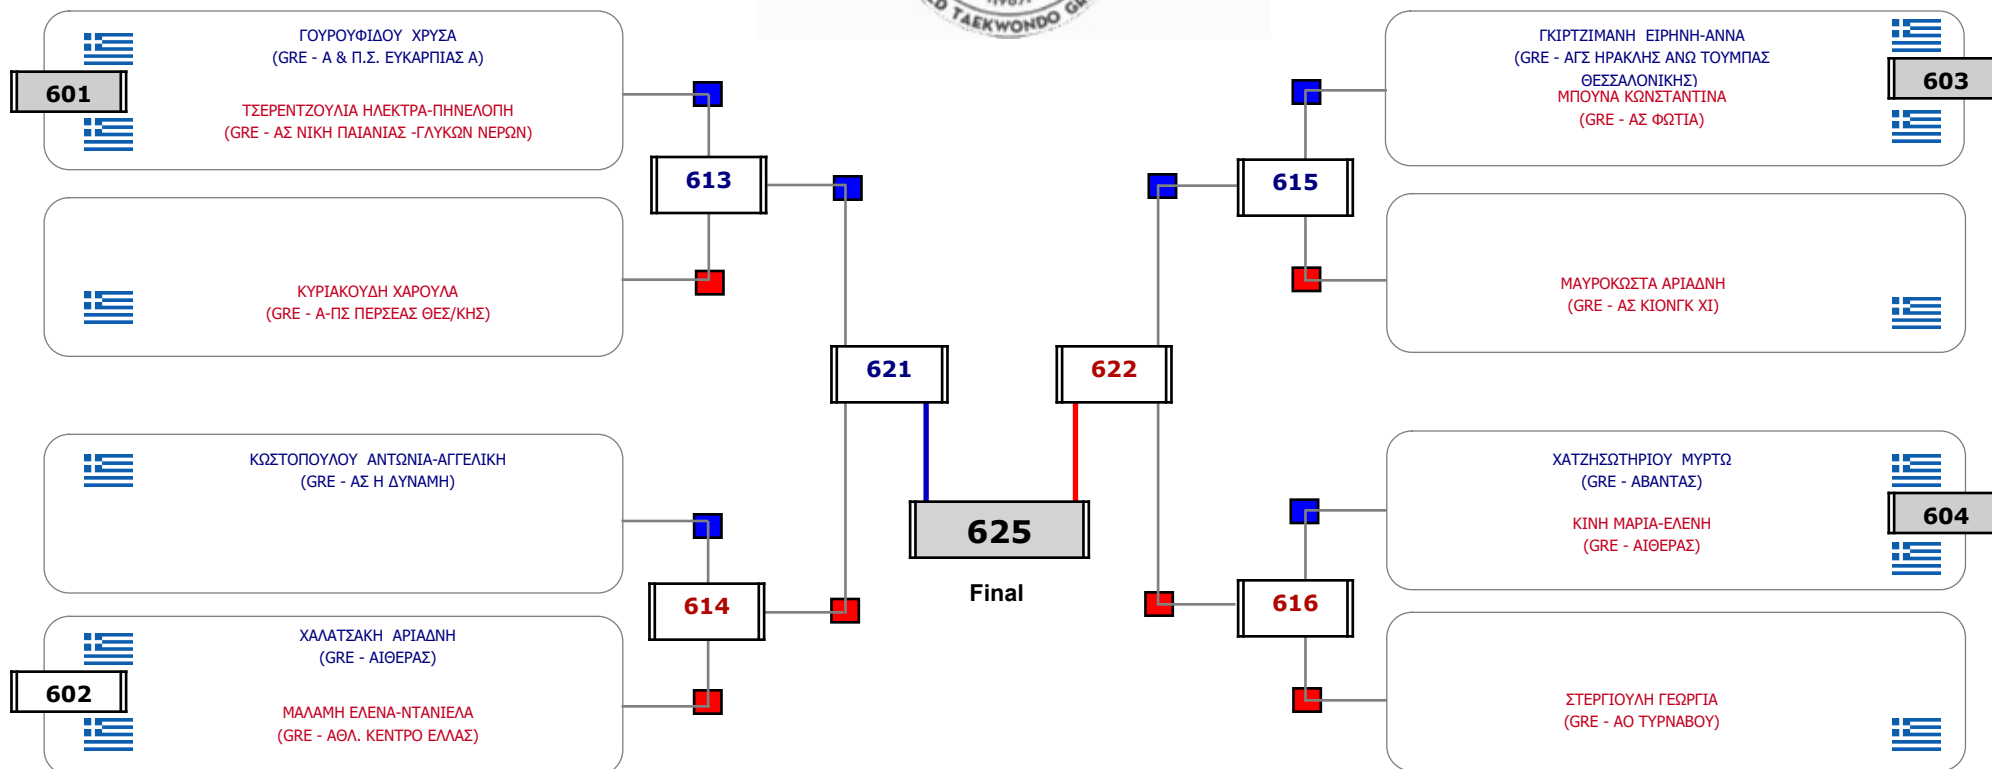

Matches Pool Grid

Αλιτάρχης

Παρατηρητής

Συμμετοχή 12 Αθλητές/τριες από 11 συλλόγους.

Matches Pool Grid

Αλιτάρχης

Παρατηρητής

Συμμετοχή 13 Αθλητές/τριες από 13 συλλόγους.

Matches Pool Grid

Αλυτάρχης

Παρατηρητής

Συμμετοχή 16 Αθλητές/τριες από 15 συλλόγους.

Matches Pool Grid

Αλιτάρχης

Παρατηρητής

Συμμετοχή 16 Αθλητές/τριες από 13 συλλόγους.

Matches Pool Grid

Αλιτάρχης

Παρατηρητής

Συμμετοχή 16 Αθλητές/τριες από 16 συλλόγους.

Matches Pool Grid

Συμμετοχή 16 Αθλητές/τριες από 16 συλλόγους.

Matches Pool Grid

Αυτάρχης