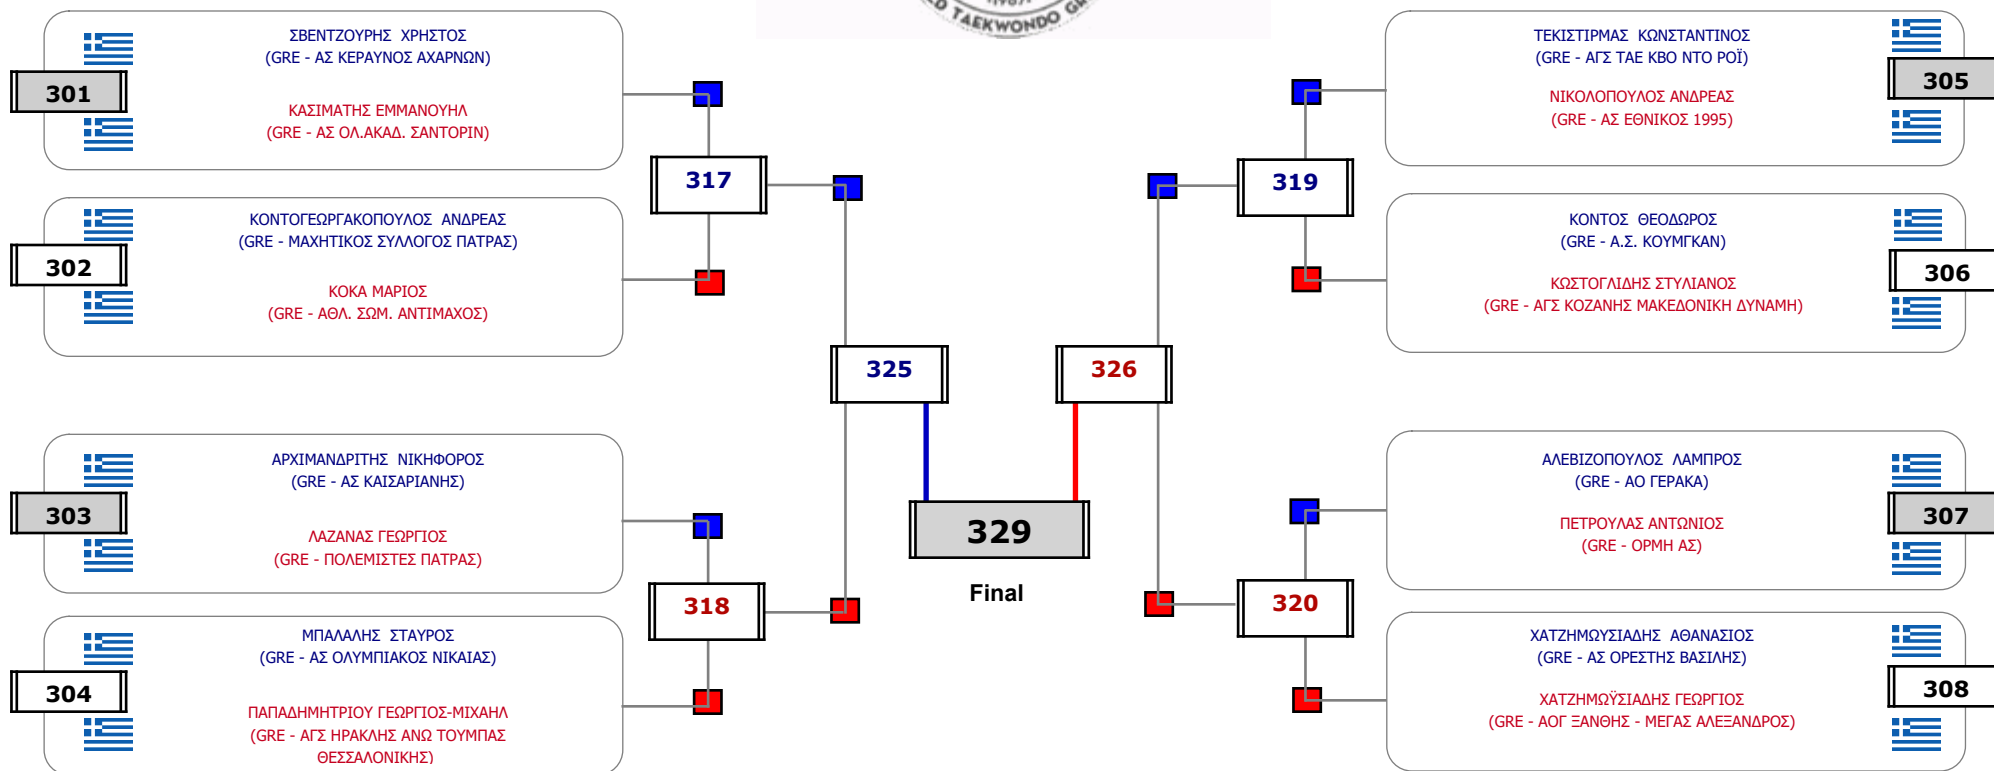

Matches Pool Grid

Αλιτάρχης

Παρατηρητής

Συμμετοχή 16 Αθλητές/τριες από 16 συλλόγους.

Matches Pool Grid

Συμμετοχή 16 Αθλητές/τριες από 16 συλλόγους.

Matches Pool Grid

Αυτάρχης

Παρατηρητής

Συμμετοχή 16 Αθλητές/τριες από 16 συλλόγους.

Matches Pool Grid

Αλιτάρχης

Παρατηρητής

Συμμετοχή 16 Αθλητές/τριες από 15 συλλόγους.

Matches Pool Grid

Αιτάρχης

Παρατηρητής

Συμμετοχή 16 Αθλητές/τριες από 16 συλλόγους.

Matches Pool Grid

Αλιτάρχης

Παρατηρητής

Συμμετοχή 16 Αθλητές/τριες από 15 συλλόγους.

Matches Pool Grid

Αλιτάρχης