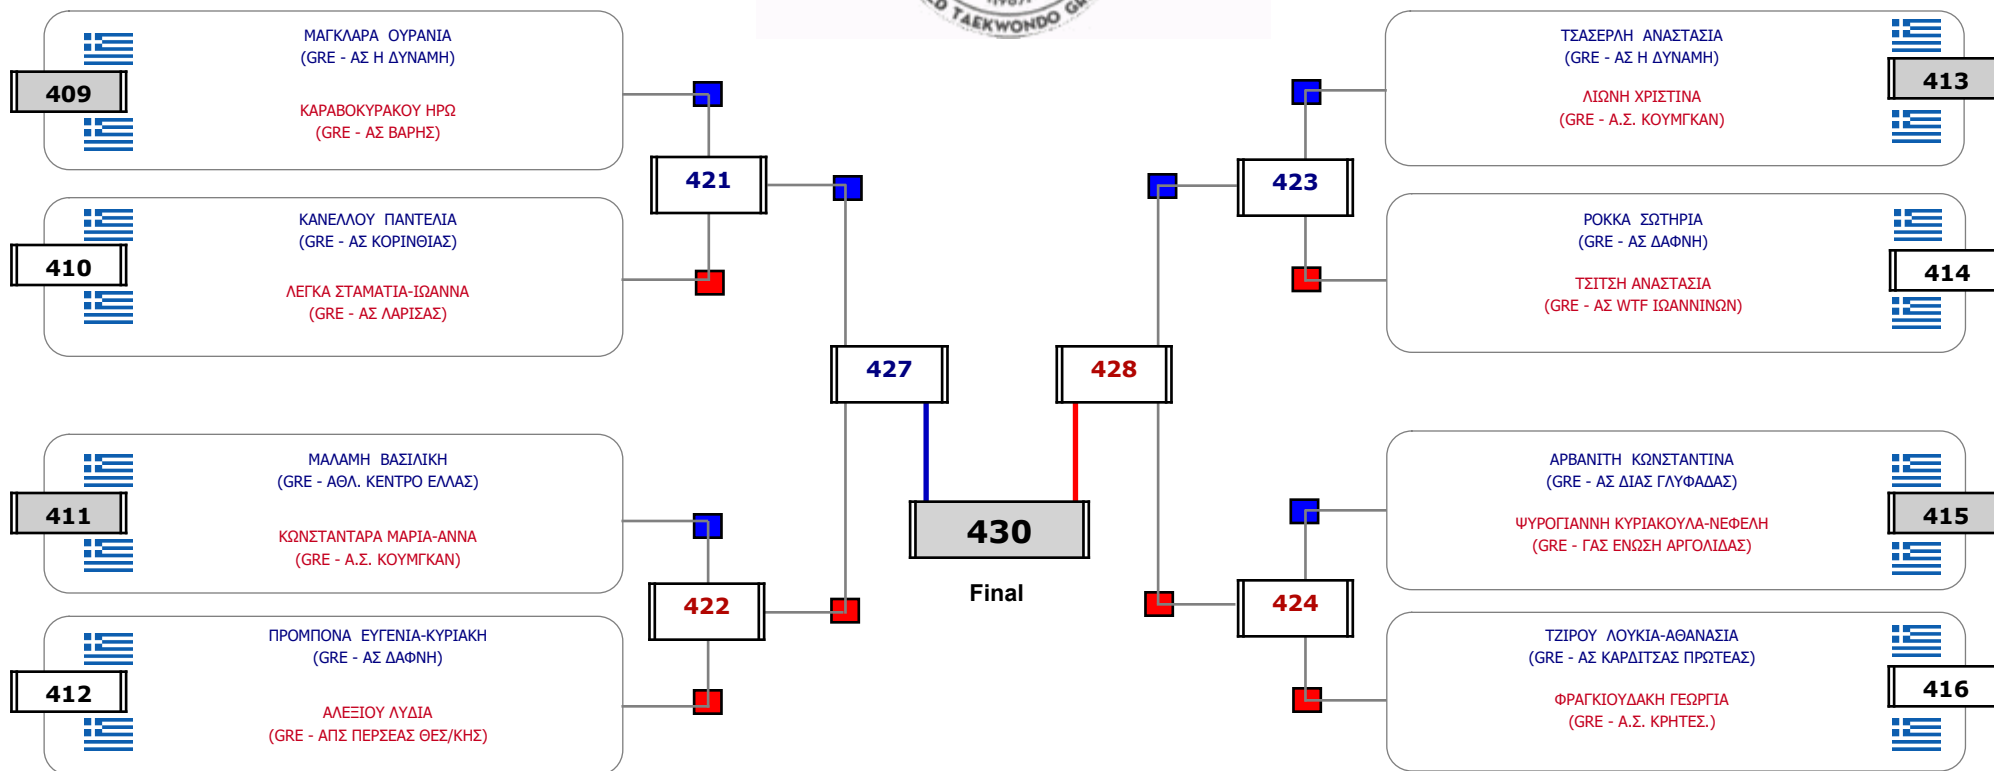

Matches Pool Grid

Αλιτάρχης

Παρατηρητής

Συμμετοχή 12 Αθλητές/τριες από 11 συλλόγους.

Matches Pool Grid

Αλιτάρχης

Παρατηρητής

Συμμετοχή 13 Αθλητές/τριες από 13 συλλόγους.

Matches Pool Grid

Αλυτάρχης

Παρατηρητής

Συμμετοχή 16 Αθλητές/τριες από 15 συλλόγους.

Matches Pool Grid

Αλιτάρχης

Παρατηρητής

Συμμετοχή 16 Αθλητές/τριες από 13 συλλόγους.

Matches Pool Grid

Αλιτάρχης

Παρατηρητής

Συμμετοχή 16 Αθλητές/τριες από 16 συλλόγους.

Matches Pool Grid

Συμμετοχή 16 Αθλητές/τριες από 16 συλλόγους.

Matches Pool Grid

Αυτάρχης