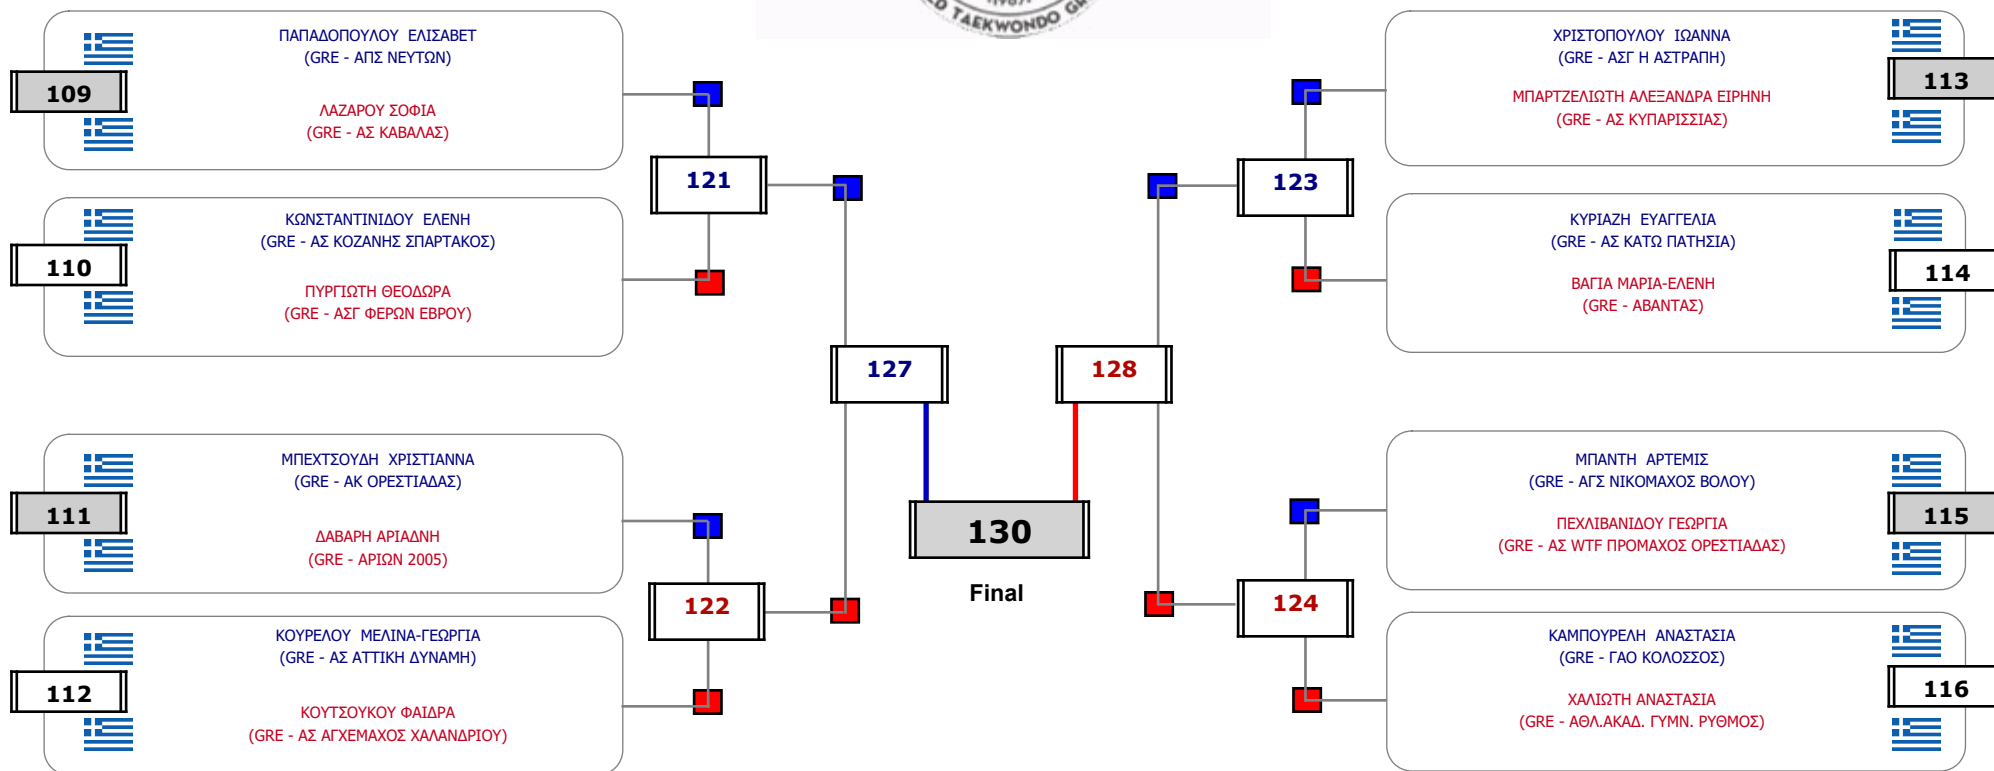

Matches Pool Grid

Αλιτάρχης

Παρατηρητής

Συμμετοχή 12 Αθλητές/τριες από 11 συλλόγους.

Matches Pool Grid

Αλιτάρχης

Παρατηρητής

Συμμετοχή 13 Αθλητές/τριες από 13 συλλόγους.

Matches Pool Grid

Αλυτάρχης

Παρατηρητής

Συμμετοχή 16 Αθλητές/τριες από 15 συλλόγους.

Matches Pool Grid

Αλιτάρχης

Παρατηρητής

Συμμετοχή 16 Αθλητές/τριες από 13 συλλόγους.

Matches Pool Grid

Αλιτάρχης

Παρατηρητής

Συμμετοχή 16 Αθλητές/τριες από 16 συλλόγους.

Matches Pool Grid

Συμμετοχή 16 Αθλητές/τριες από 16 συλλόγους.

Matches Pool Grid

Αυτάρχης

Παρατηρητής

Συμμετοχή 16 Αθλητές/τριες από 16 συλλόγους.

Matches Pool Grid

Αλιτάρχης

Παρατηρητής

Συμμετοχή 16 Αθλητές/τριες από 15 συλλόγους.

Matches Pool Grid

Αιτάρχης