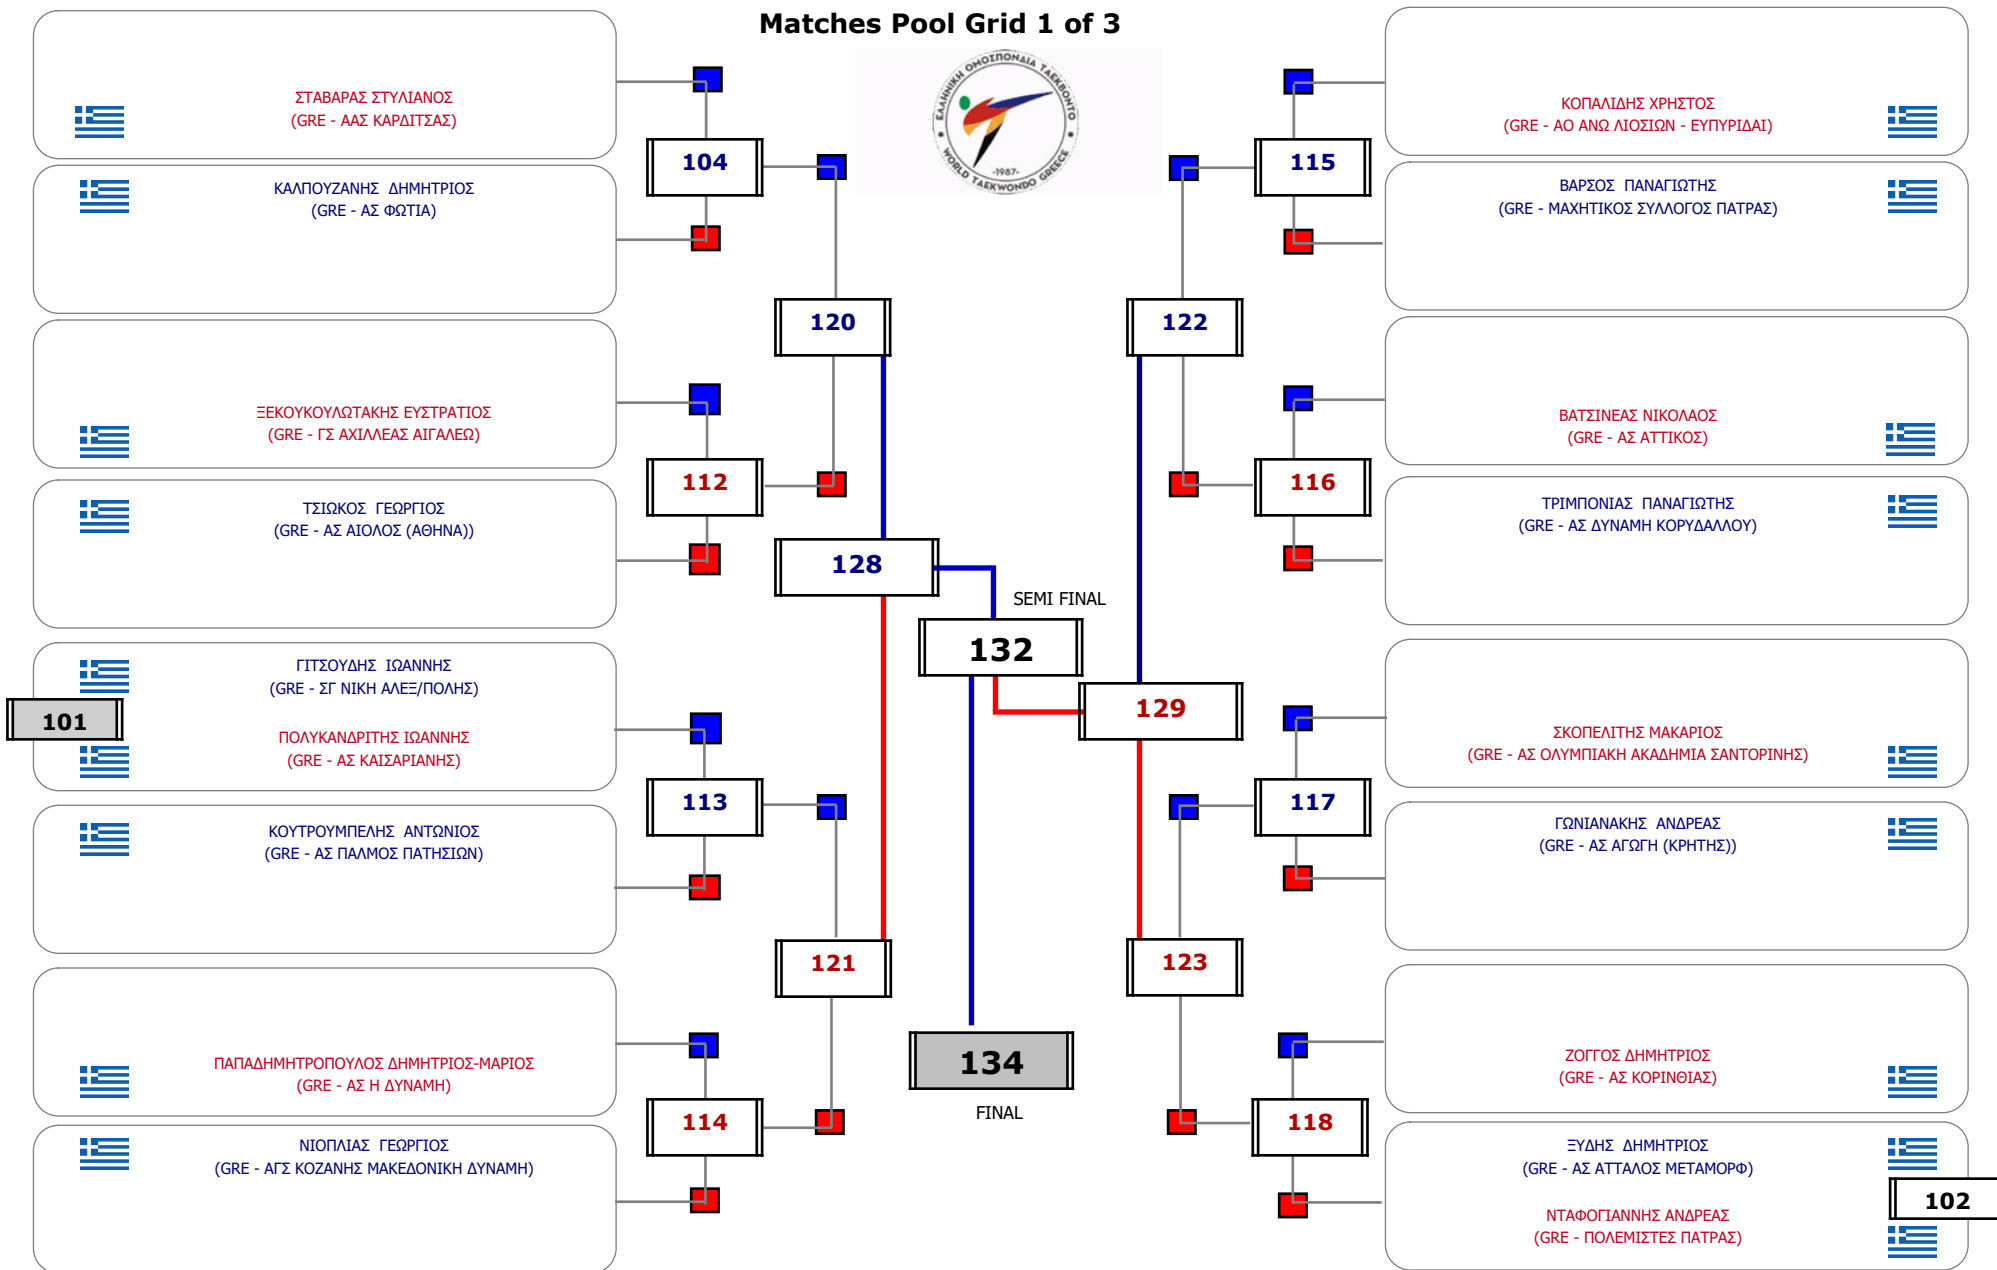

Matches Pool Grid

Αλυτάρχης

Παρατηρητής

Συμμετοχή 1 Αθλητές/τριες από 1 συλλόγους.

Συμμετοχή 21 Αθλητές/τριες από 20 συλλόγους.

Matches Pool Grid 1 of 3

**Matches Pool Grid 2 of 3**

**Matches Pool Grid 3 of 3**

Αλυτάρχης

Παρατηρητής

Συμμετοχή 35 Αθλητές/τριες από 28 συλλόγους.

**Matches Pool Grid**

Συμμετοχή 17 Αθλητές/τριες από 16 συλλόγους.

### Matches Pool Grid

Αλυτάρχης

Παρατηρητής

Συμμετοχή 4 Αθλητές/τριες από 4 συλλόγους.

### Matches Pool Grid

Συμμετοχή 11 Αθλητές/τριες από 10 συλλόγους.

Συμμετοχή 20 Αθλητές/τριες από 18 συλλόγους.

Συμμετοχή 30 Αθλητές/τριες από 28 συλλόγους.

Συμμετοχή 19 Αθλητές/τριες από 17 συλλόγους.