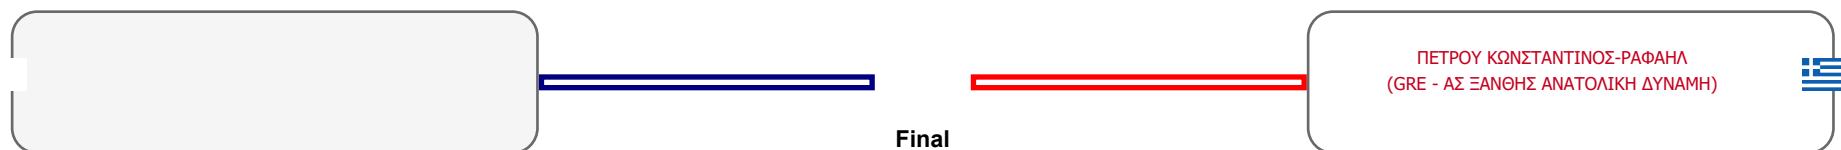

Matches Pool Grid

Αλυτάρχης

Παρατηρητής

Συμμετοχή 1 Αθλητές/τριες από 1 συλλόγους.

Συμμετοχή 21 Αθλητές/τριες από 20 συλλόγους.

Matches Pool Grid 1 of 3

**Matches Pool Grid 2 of 3**

**Matches Pool Grid 3 of 3**