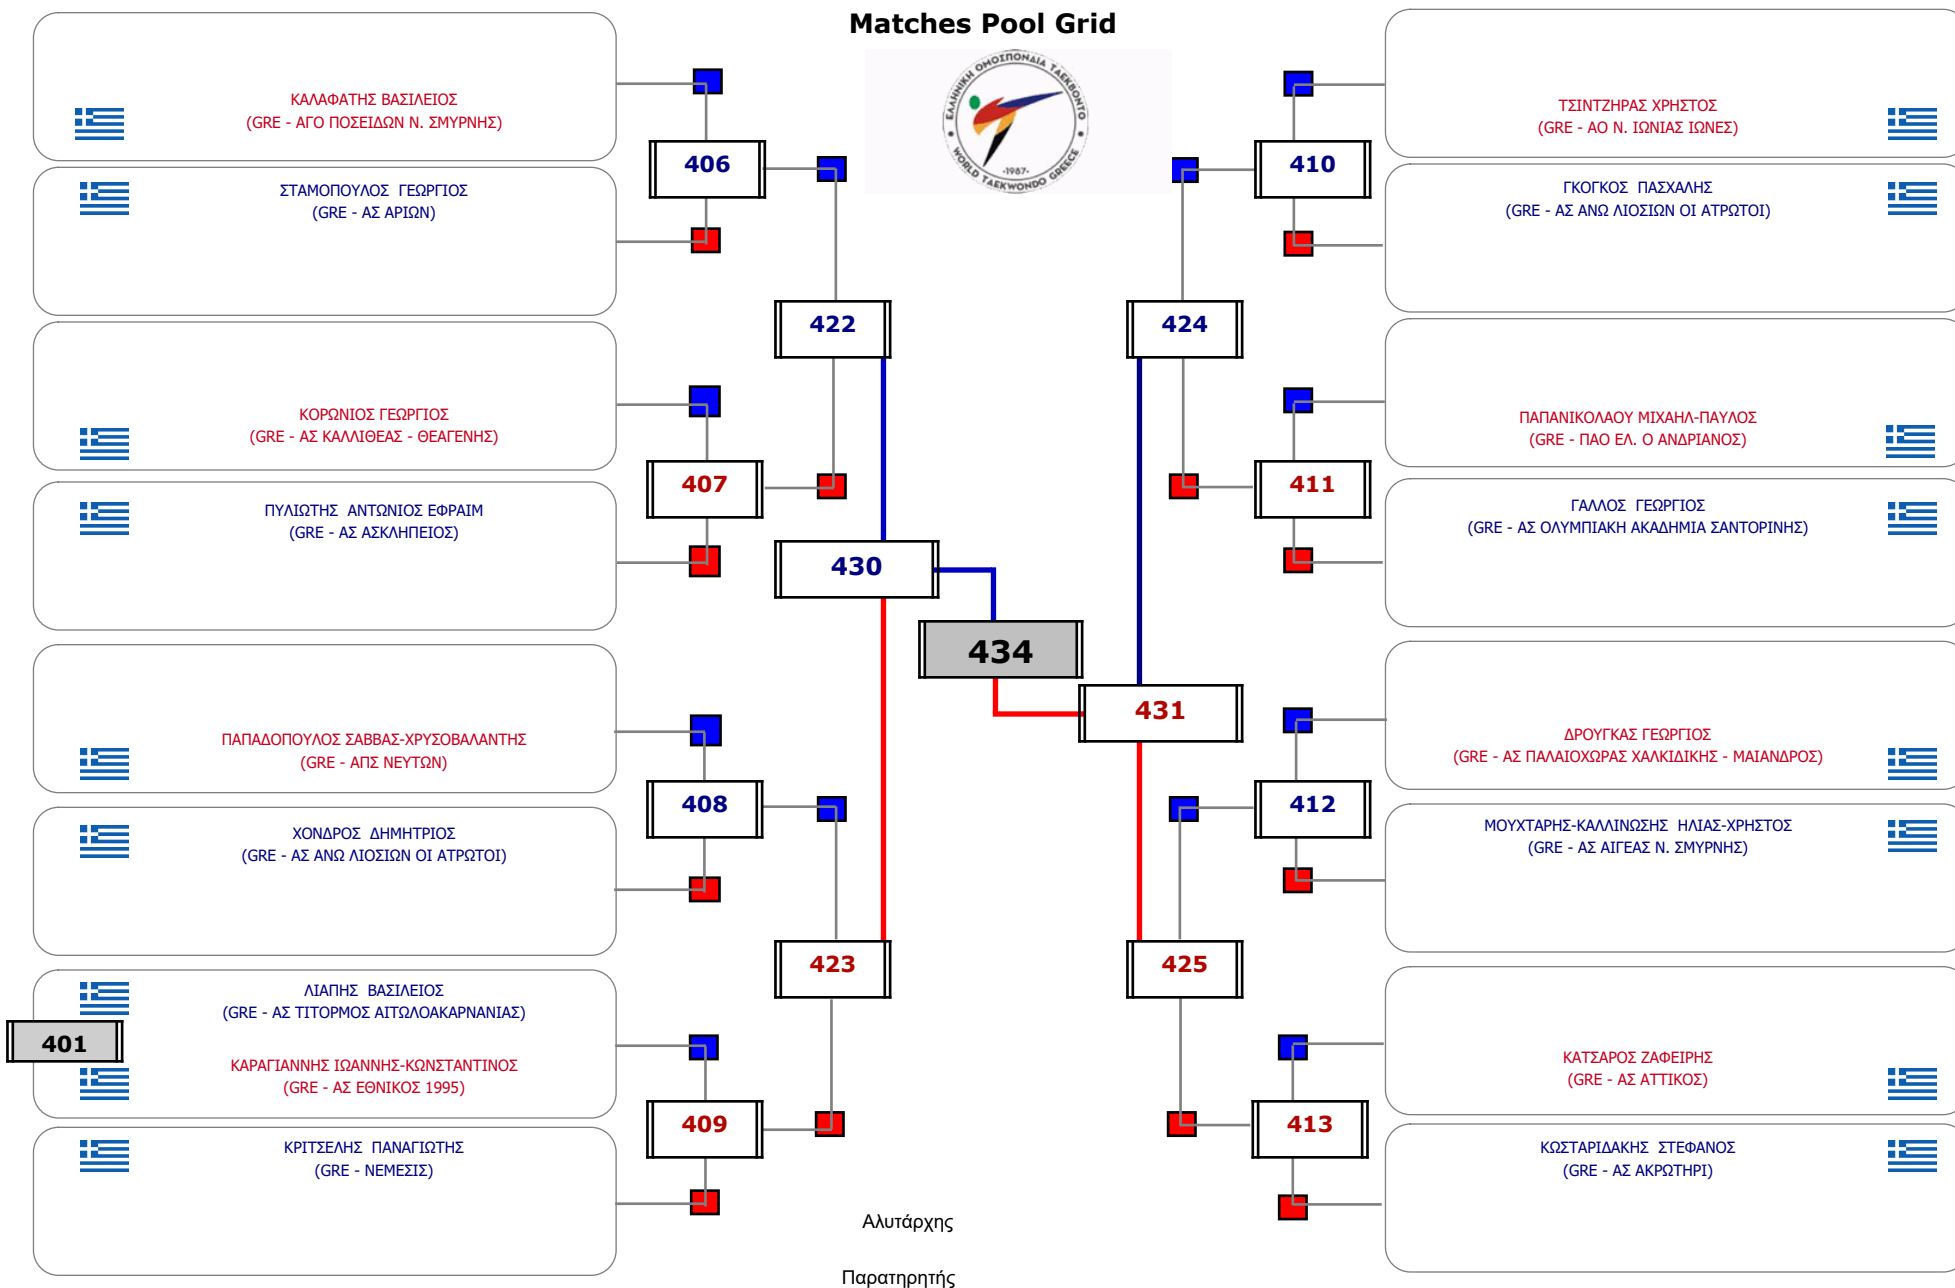

Matches Pool Grid

Αλυτάρχης

Παρατηρητής

Συμμετοχή 1 Αθλητές/τριες από 1 συλλόγους.

Συμμετοχή 21 Αθλητές/τριες από 20 συλλόγους.

Matches Pool Grid 1 of 3

**Matches Pool Grid 2 of 3**

**Matches Pool Grid 3 of 3**

Αλυτάρχης

Παρατηρητής

Συμμετοχή 35 Αθλητές/τριες από 28 συλλόγους.

**Matches Pool Grid**

Συμμετοχή 17 Αθλητές/τριες από 16 συλλόγους.

### Matches Pool Grid

Αλυτάρχης

Παρατηρητής

Συμμετοχή 4 Αθλητές/τριες από 4 συλλόγους.

### Matches Pool Grid

Συμμετοχή 11 Αθλητές/τριες από 10 συλλόγους.

Συμμετοχή 20 Αθλητές/τριες από 18 συλλόγους.

Συμμετοχή 30 Αθλητές/τριες από 28 συλλόγους.

Συμμετοχή 19 Αθλητές/τριες από 17 συλλόγους.