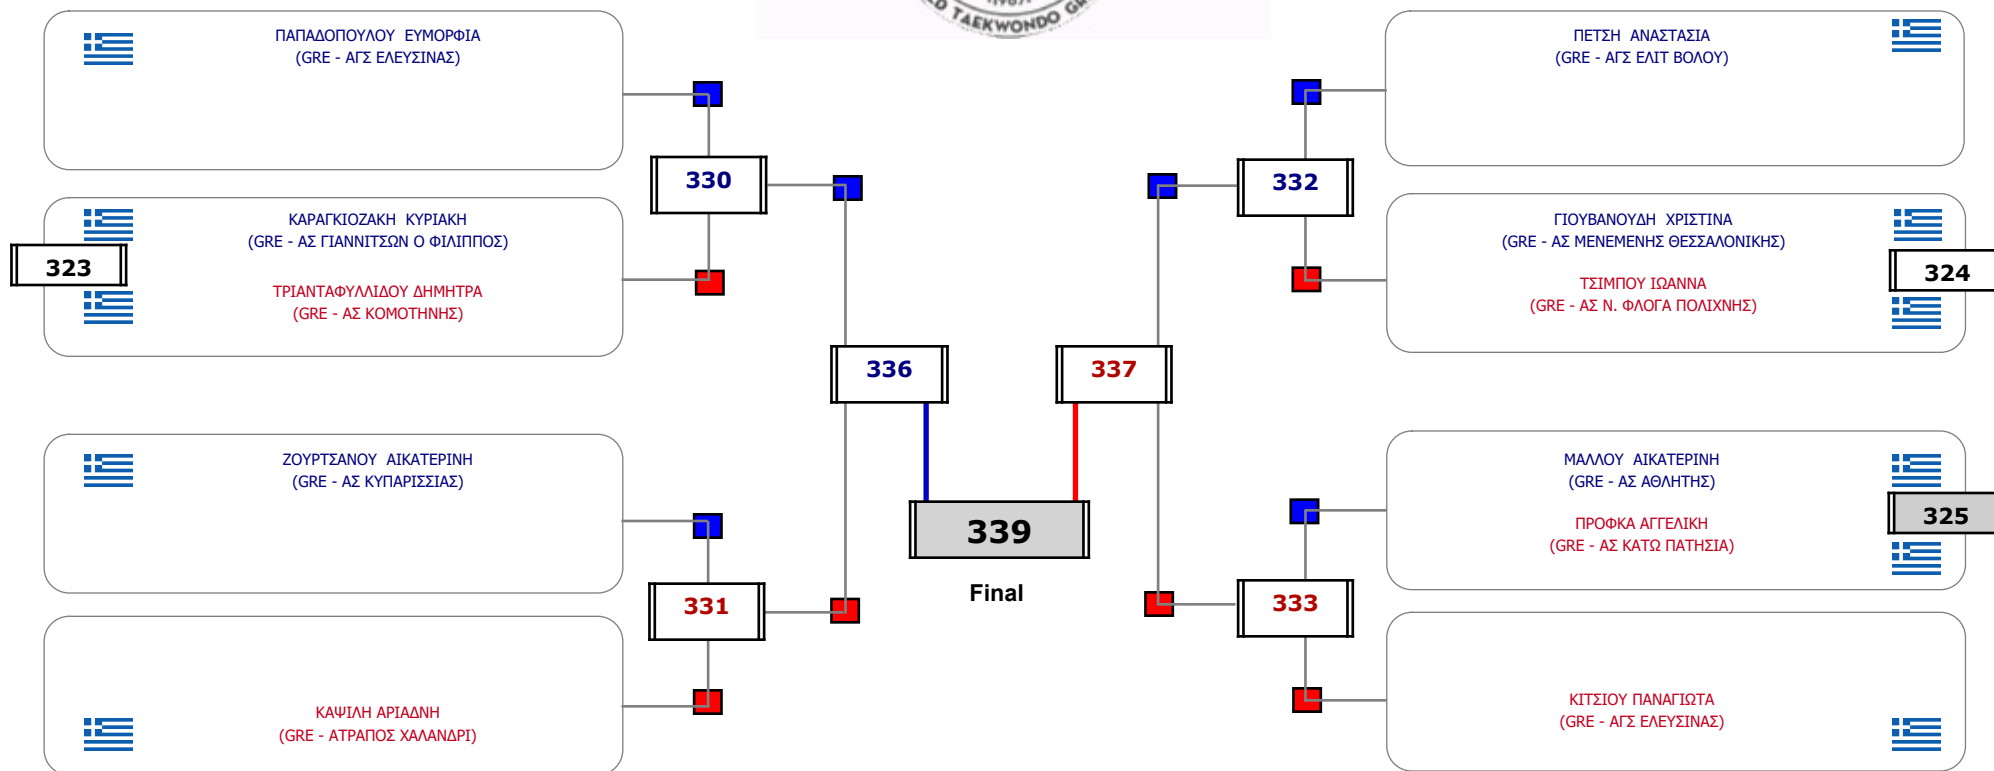

Αλυτάρχης

Παρατηρητής

Συμμετοχή 35 Αθλητές/τριες από 28 συλλόγους.

**Matches Pool Grid**

Συμμετοχή 17 Αθλητές/τριες από 16 συλλόγους.

### Matches Pool Grid

Αλυτάρχης

Παρατηρητής

Συμμετοχή 4 Αθλητές/τριες από 4 συλλόγους.

### Matches Pool Grid

Συμμετοχή 11 Αθλητές/τριες από 10 συλλόγους.

Συμμετοχή 20 Αθλητές/τριες από 18 συλλόγους.

Συμμετοχή 30 Αθλητές/τριες από 28 συλλόγους.

Συμμετοχή 19 Αθλητές/τριες από 17 συλλόγους.