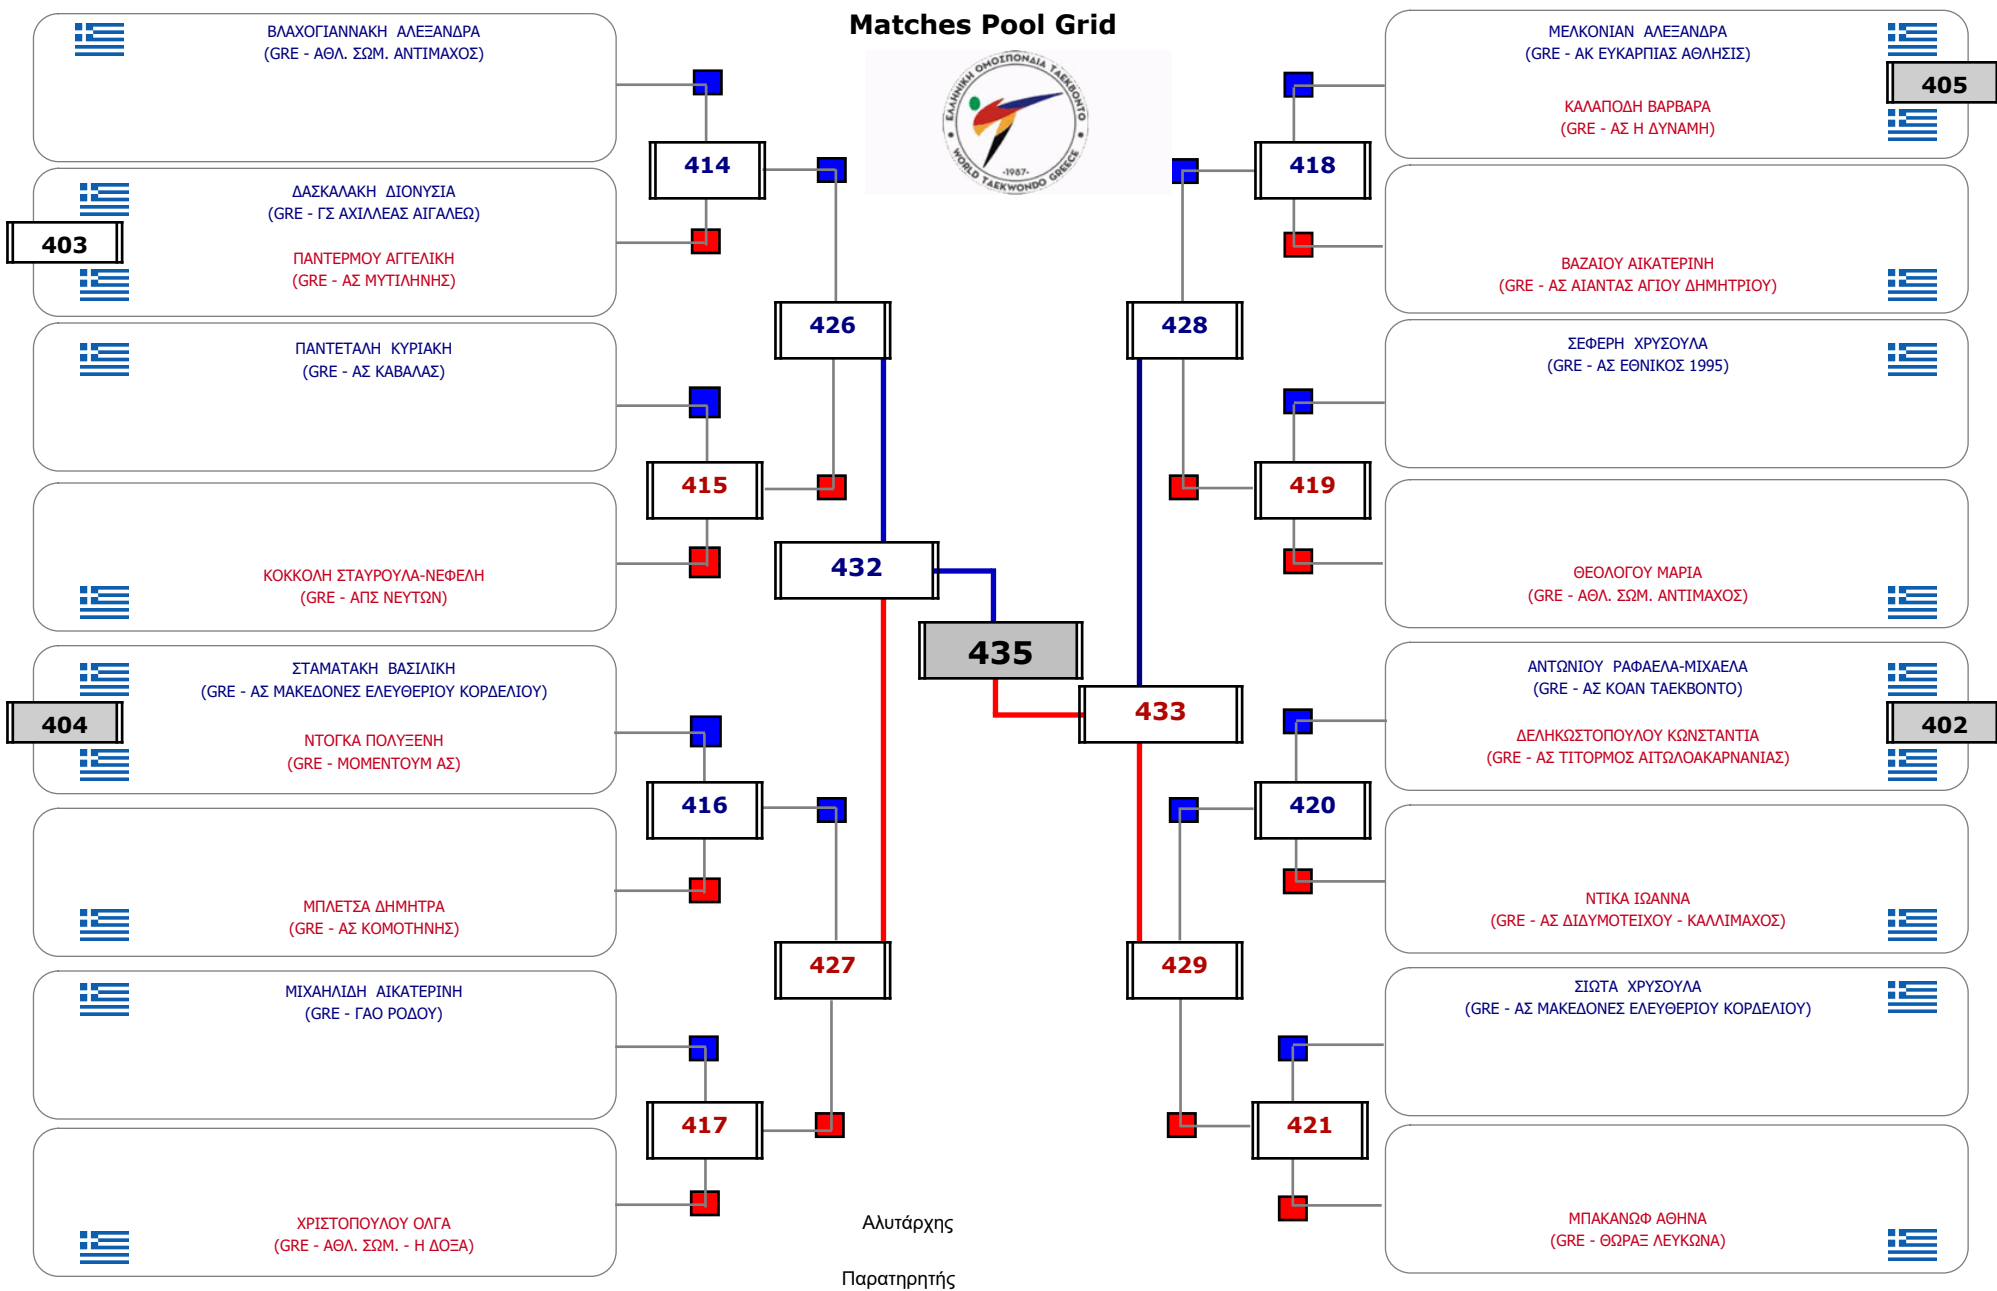

Matches Pool Grid

Αλυτάρχης

Παρατηρητής

Συμμετοχή 1 Αθλητές/τριες από 1 συλλόγους.

Συμμετοχή 21 Αθλητές/τριες από 20 συλλόγους.

Matches Pool Grid 1 of 3

**Matches Pool Grid 2 of 3**

**Matches Pool Grid 3 of 3**

Αλυτάρχης

Παρατηρητής

Συμμετοχή 35 Αθλητές/τριες από 28 συλλόγους.

**Matches Pool Grid**

Συμμετοχή 17 Αθλητές/τριες από 16 συλλόγους.

### Matches Pool Grid

Αλυτάρχης

Παρατηρητής

Συμμετοχή 4 Αθλητές/τριες από 4 συλλόγους.

### Matches Pool Grid

Συμμετοχή 11 Αθλητές/τριες από 10 συλλόγους.

Συμμετοχή 20 Αθλητές/τριες από 18 συλλόγους.

Συμμετοχή 30 Αθλητές/τριες από 28 συλλόγους.

Συμμετοχή 19 Αθλητές/τριες από 17 συλλόγους.