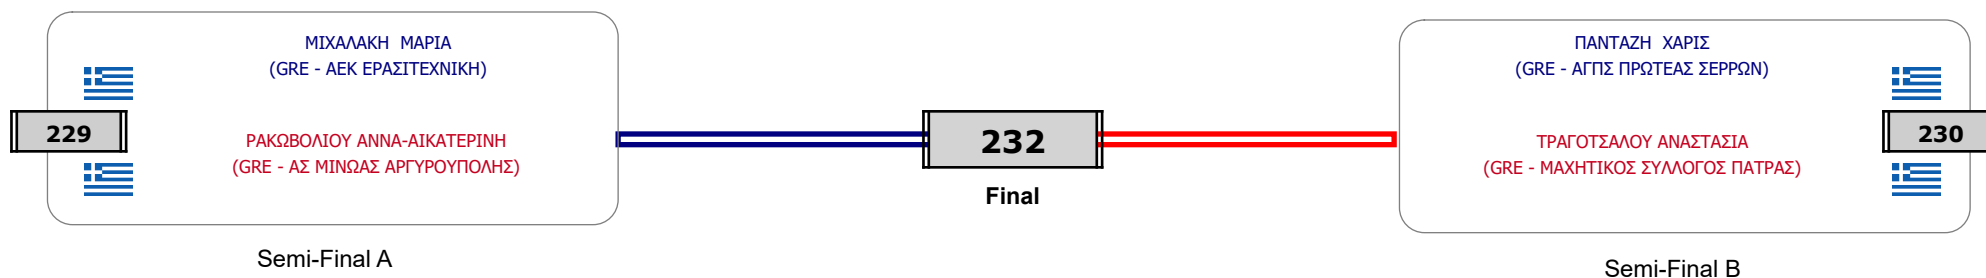

Αλυτάρχης

Παρατηρητής

Συμμετοχή 35 Αθλητές/τριες από 28 συλλόγους.

**Matches Pool Grid**

Συμμετοχή 17 Αθλητές/τριες από 16 συλλόγους.

### Matches Pool Grid

Αλυτάρχης

Παρατηρητής

Συμμετοχή 4 Αθλητές/τριες από 4 συλλόγους.