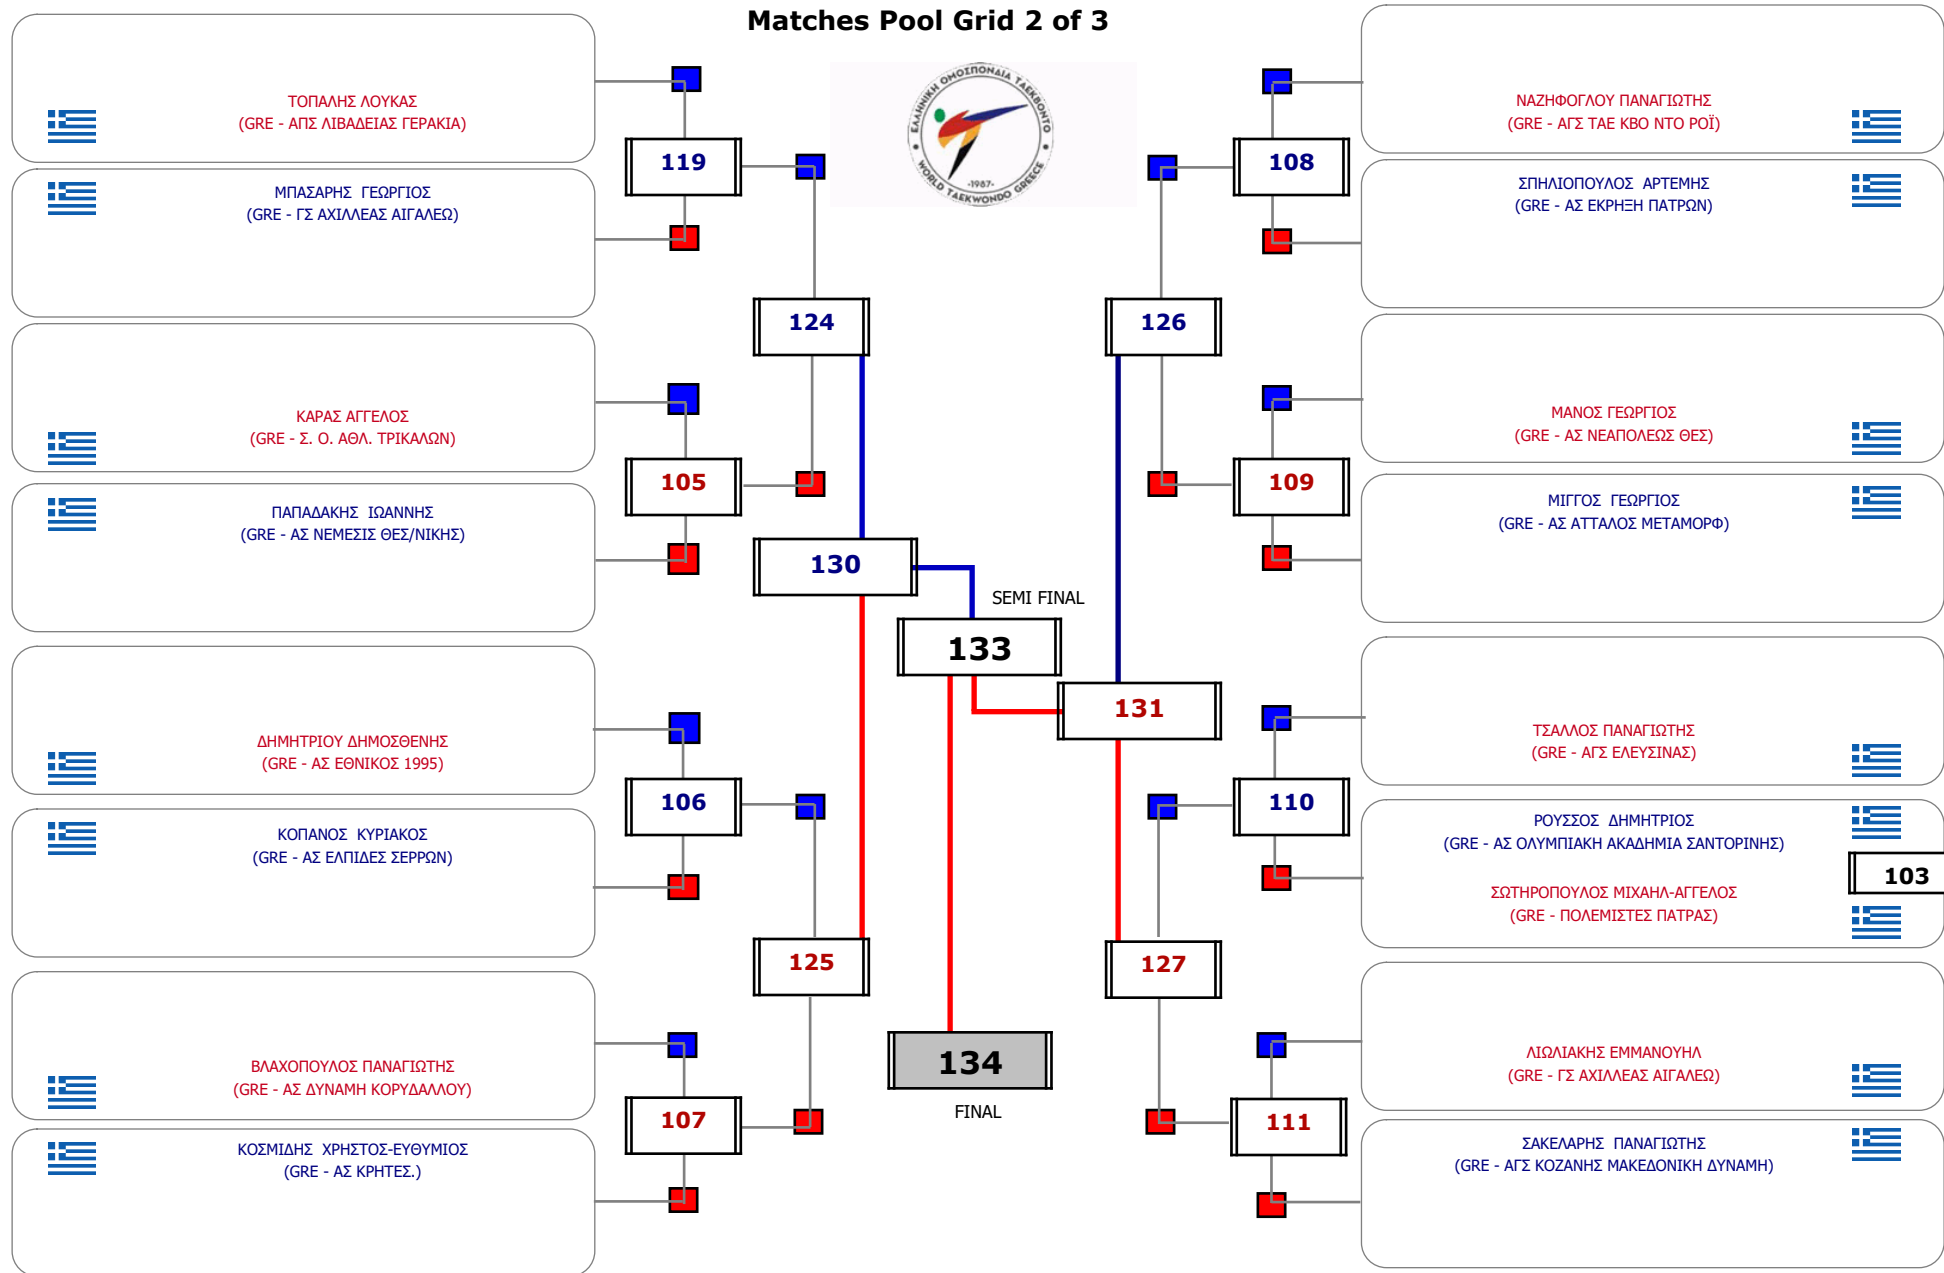

Matches Pool Grid

Αλυτάρχης

Παρατηρητής

Συμμετοχή 1 Αθλητές/τριες από 1 συλλόγους.

Συμμετοχή 21 Αθλητές/τριες από 20 συλλόγους.

Matches Pool Grid 1 of 3

**Matches Pool Grid 2 of 3**

**Matches Pool Grid 3 of 3**

Αλυτάρχης

Παρατηρητής

Συμμετοχή 35 Αθλητές/τριες από 28 συλλόγους.

**Matches Pool Grid**

Συμμετοχή 17 Αθλητές/τριες από 16 συλλόγους.

### Matches Pool Grid

Αλυτάρχης

Παρατηρητής

Συμμετοχή 4 Αθλητές/τριες από 4 συλλόγους.

### Matches Pool Grid

Συμμετοχή 11 Αθλητές/τριες από 10 συλλόγους.

Συμμετοχή 20 Αθλητές/τριες από 18 συλλόγους.

Συμμετοχή 30 Αθλητές/τριες από 28 συλλόγους.

Συμμετοχή 19 Αθλητές/τριες από 17 συλλόγους.