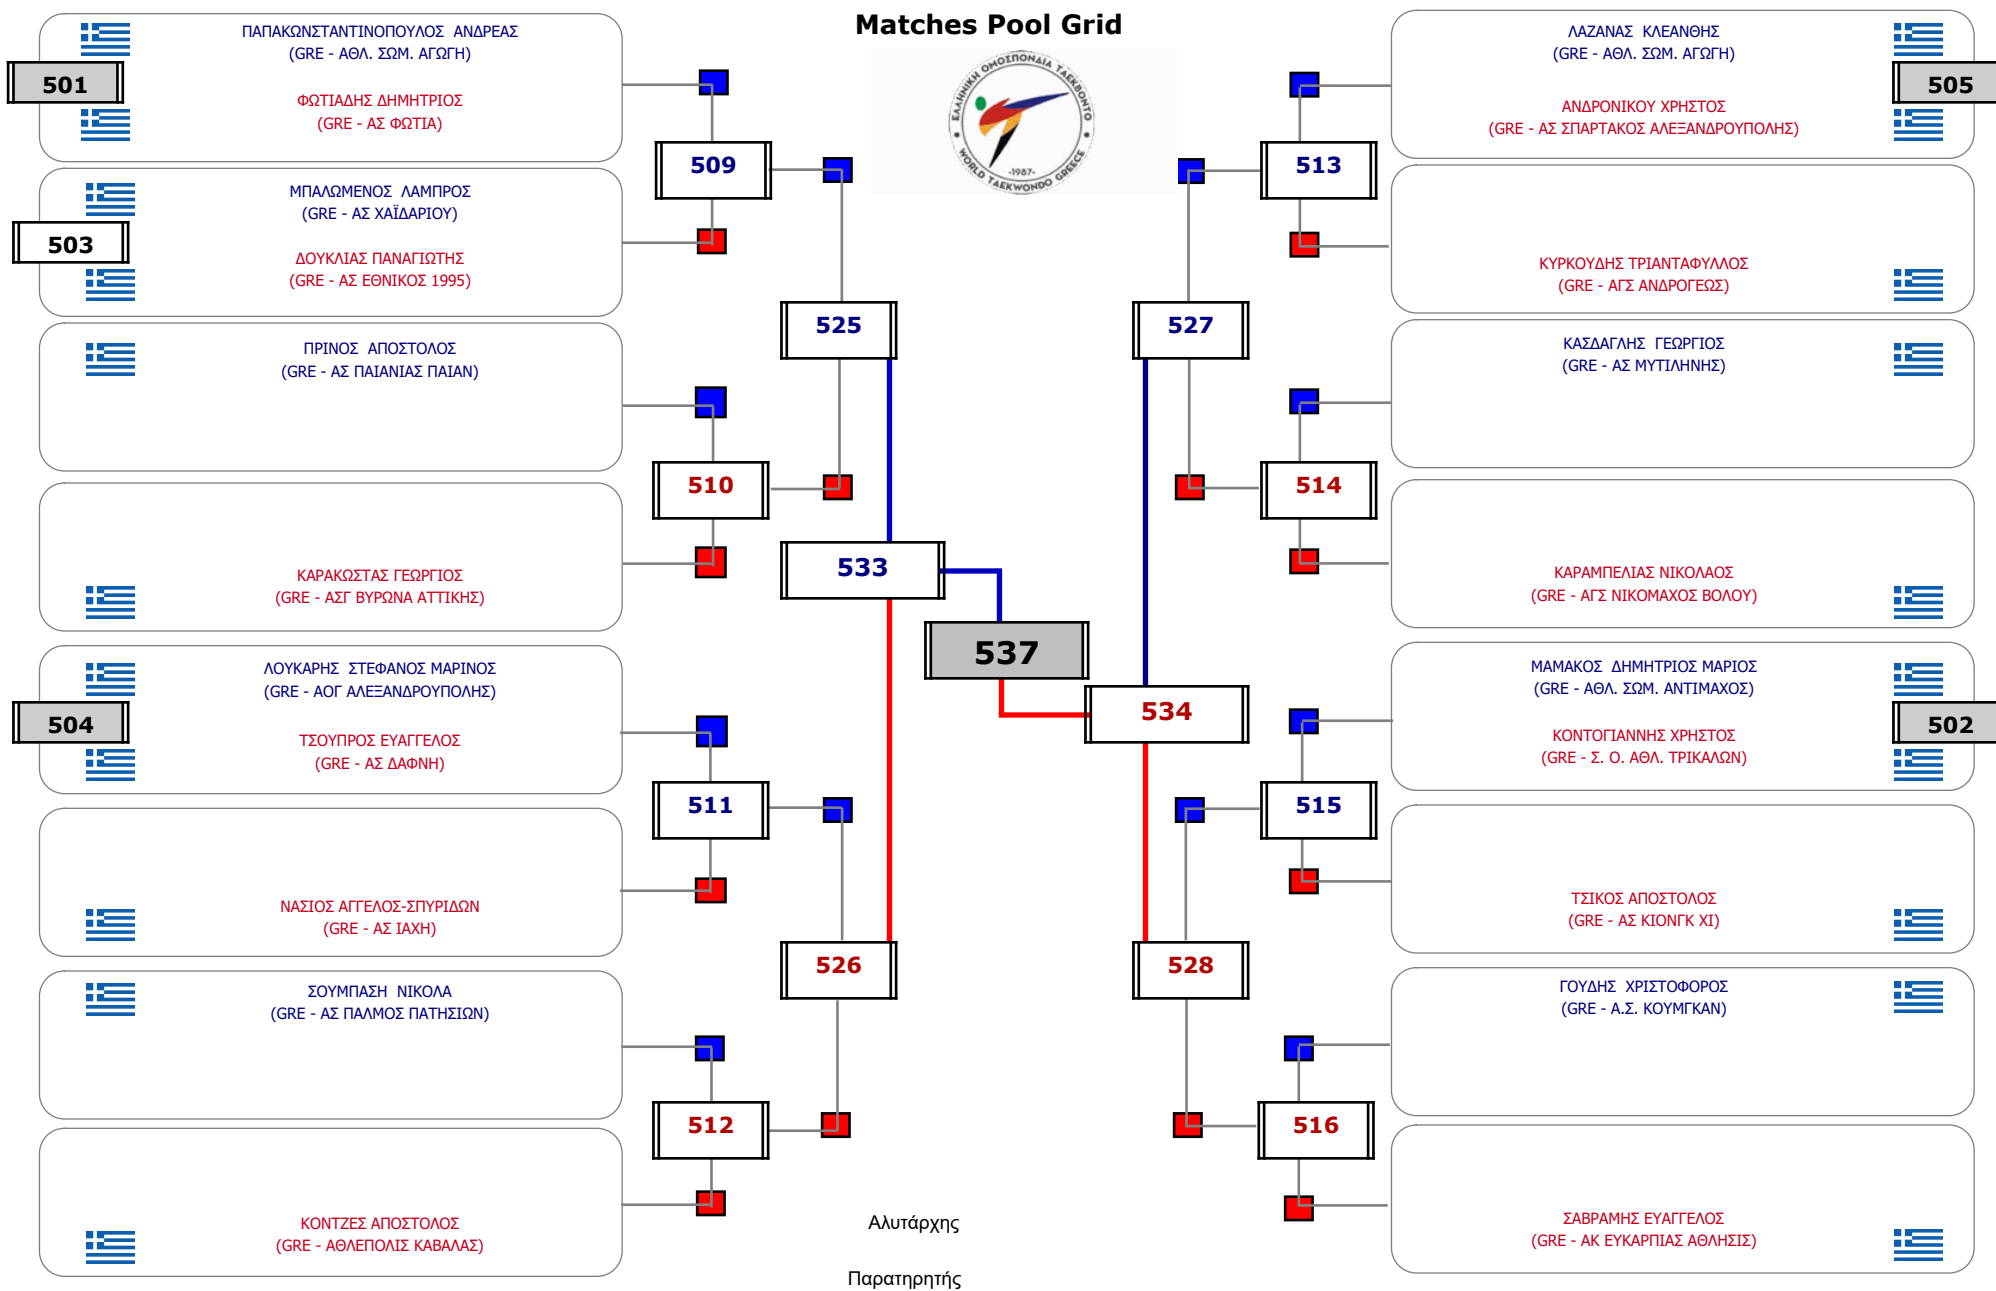

Matches Pool Grid

Αλυτάρχης

Παρατηρητής

Συμμετοχή 1 Αθλητές/τριες από 1 συλλόγους.

Συμμετοχή 21 Αθλητές/τριες από 20 συλλόγους.

Matches Pool Grid 1 of 3

**Matches Pool Grid 2 of 3**

**Matches Pool Grid 3 of 3**

Αλυτάρχης

Παρατηρητής

Συμμετοχή 35 Αθλητές/τριες από 28 συλλόγους.

**Matches Pool Grid**

Συμμετοχή 17 Αθλητές/τριες από 16 συλλόγους.

### Matches Pool Grid

Αλυτάρχης

Παρατηρητής

Συμμετοχή 4 Αθλητές/τριες από 4 συλλόγους.

### Matches Pool Grid

Συμμετοχή 11 Αθλητές/τριες από 10 συλλόγους.

Συμμετοχή 20 Αθλητές/τριες από 18 συλλόγους.

Συμμετοχή 30 Αθλητές/τριες από 28 συλλόγους.

Συμμετοχή 19 Αθλητές/τριες από 17 συλλόγους.