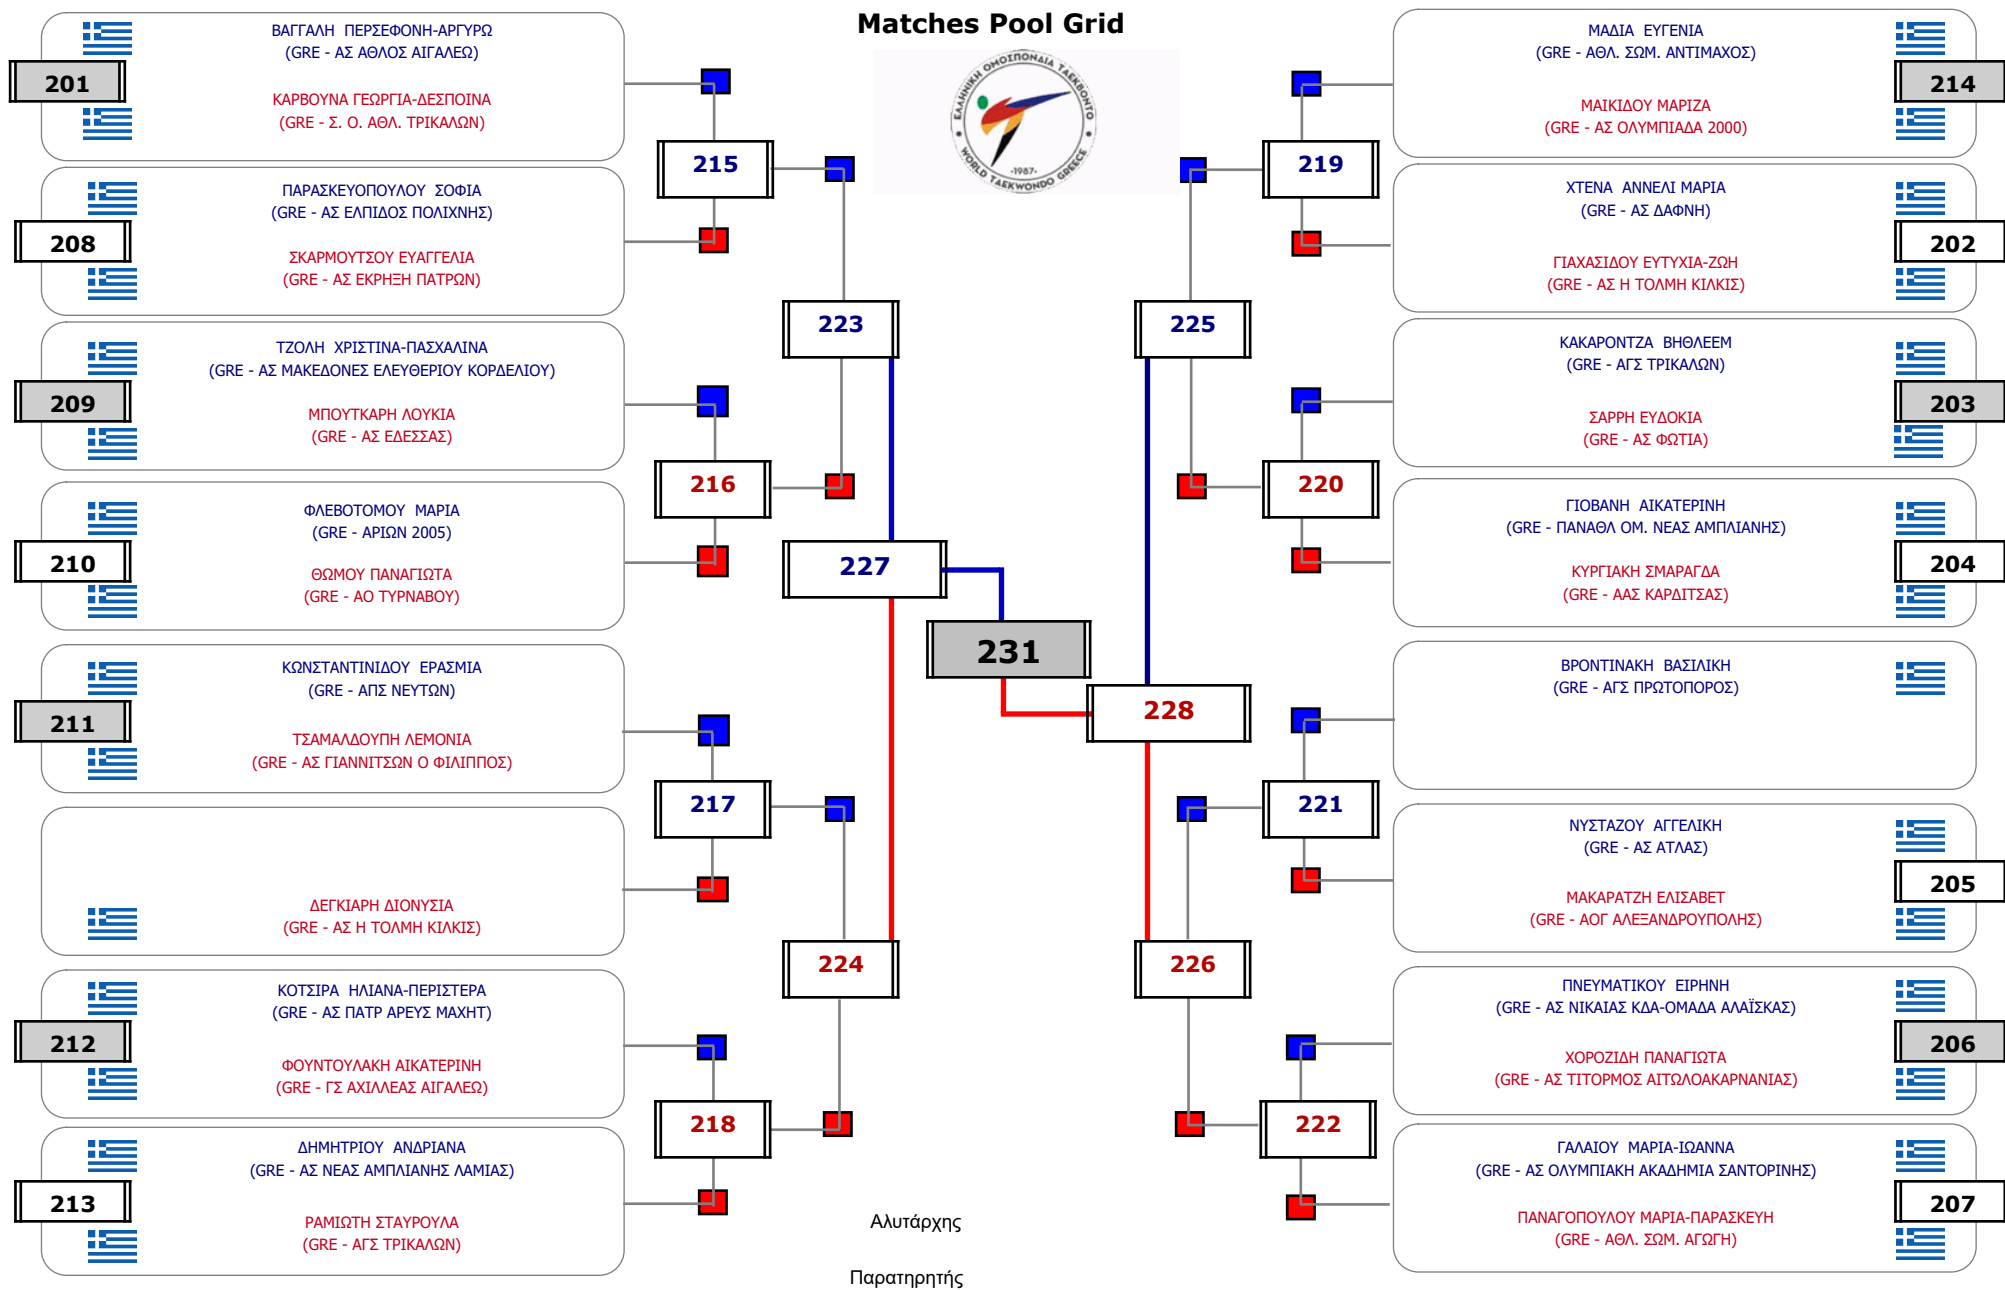

Matches Pool Grid

Αλυτάρχης

Παρατηρητής

Συμμετοχή 1 Αθλητές/τριες από 1 συλλόγους.

Συμμετοχή 21 Αθλητές/τριες από 20 συλλόγους.

Matches Pool Grid 1 of 3

**Matches Pool Grid 2 of 3**

**Matches Pool Grid 3 of 3**

Αλυτάρχης

Παρατηρητής

Συμμετοχή 35 Αθλητές/τριες από 28 συλλόγους.

**Matches Pool Grid**

Συμμετοχή 17 Αθλητές/τριες από 16 συλλόγους.

### Matches Pool Grid

Αλυτάρχης

Παρατηρητής

Συμμετοχή 4 Αθλητές/τριες από 4 συλλόγους.

### Matches Pool Grid

Συμμετοχή 11 Αθλητές/τριες από 10 συλλόγους.

Συμμετοχή 20 Αθλητές/τριες από 18 συλλόγους.

Συμμετοχή 30 Αθλητές/τριες από 28 συλλόγους.

Συμμετοχή 19 Αθλητές/τριες από 17 συλλόγους.