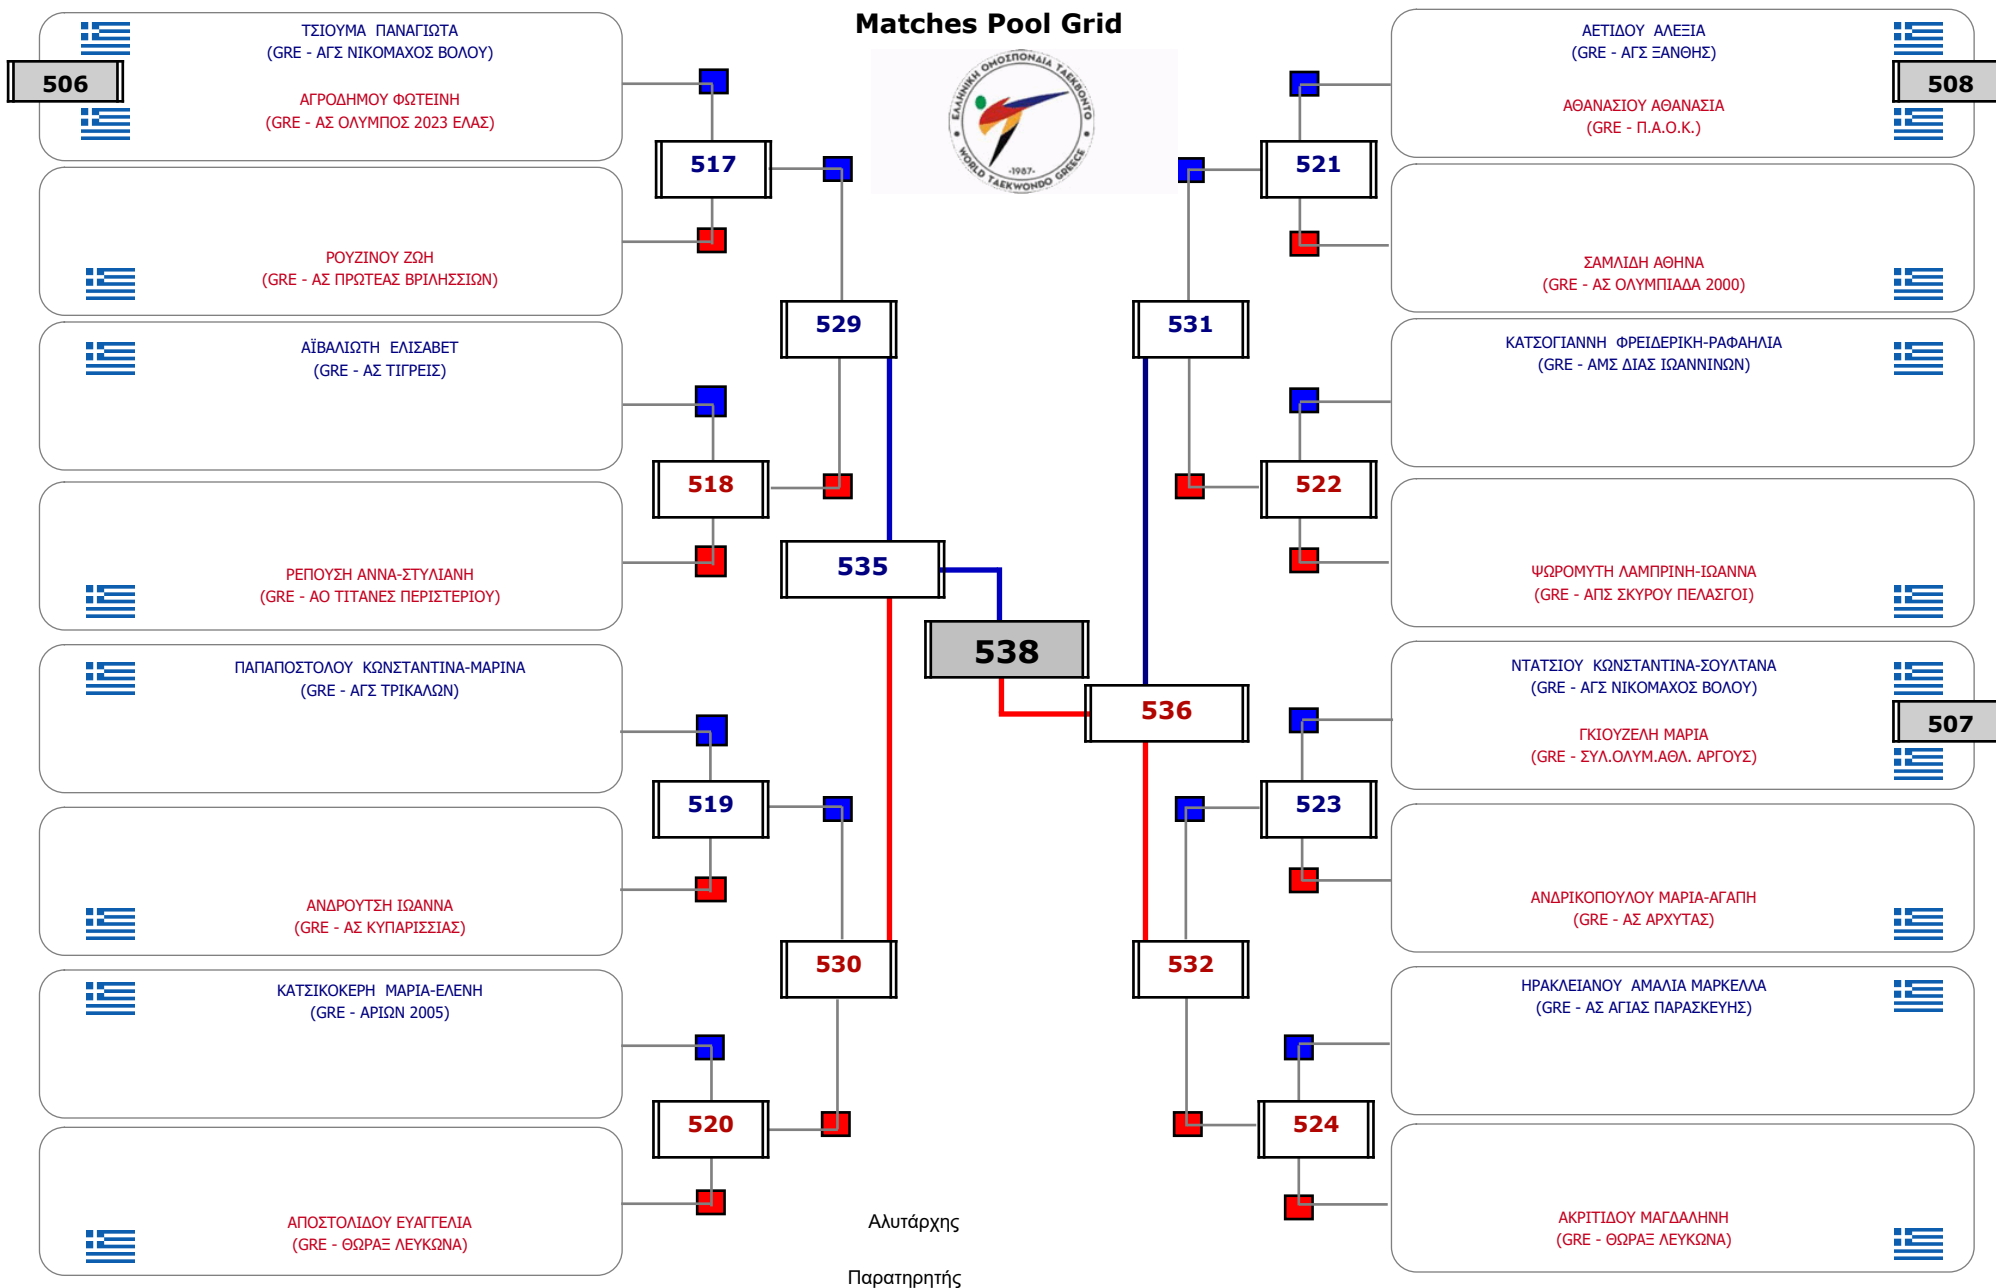

Matches Pool Grid

Αλυτάρχης

Παρατηρητής

Συμμετοχή 1 Αθλητές/τριες από 1 συλλόγους.

Συμμετοχή 21 Αθλητές/τριες από 20 συλλόγους.

Matches Pool Grid 1 of 3

**Matches Pool Grid 2 of 3**

**Matches Pool Grid 3 of 3**

Αλυτάρχης

Παρατηρητής

Συμμετοχή 35 Αθλητές/τριες από 28 συλλόγους.

**Matches Pool Grid**

Συμμετοχή 17 Αθλητές/τριες από 16 συλλόγους.

### Matches Pool Grid

Αλυτάρχης

Παρατηρητής

Συμμετοχή 4 Αθλητές/τριες από 4 συλλόγους.

### Matches Pool Grid

Συμμετοχή 11 Αθλητές/τριες από 10 συλλόγους.

Συμμετοχή 20 Αθλητές/τριες από 18 συλλόγους.

Συμμετοχή 30 Αθλητές/τριες από 28 συλλόγους.

Συμμετοχή 19 Αθλητές/τριες από 17 συλλόγους.