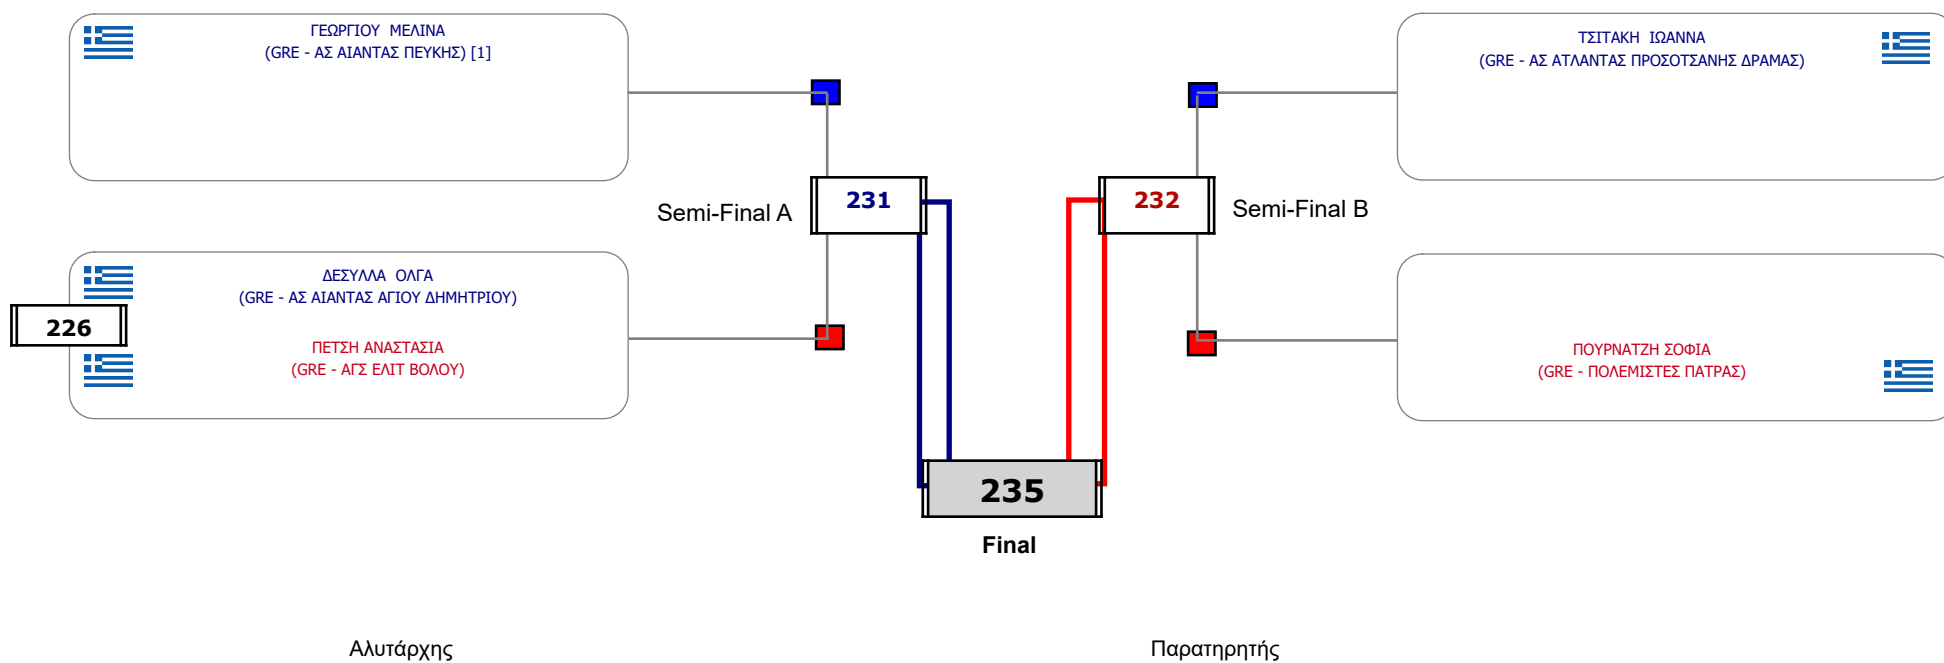

### Matches Pool Grid

Συμμετοχή 5 Αθλητές/τριες από 4 συλλόγους.

### Matches Pool Grid

Αλυτάρχης

Παρατηρητής

Συμμετοχή 7 Αθλητές/τριες από 6 συλλόγους.

### Matches Pool Grid

Συμμετοχή 5 Αθλητές/τριες από 5 συλλόγους.