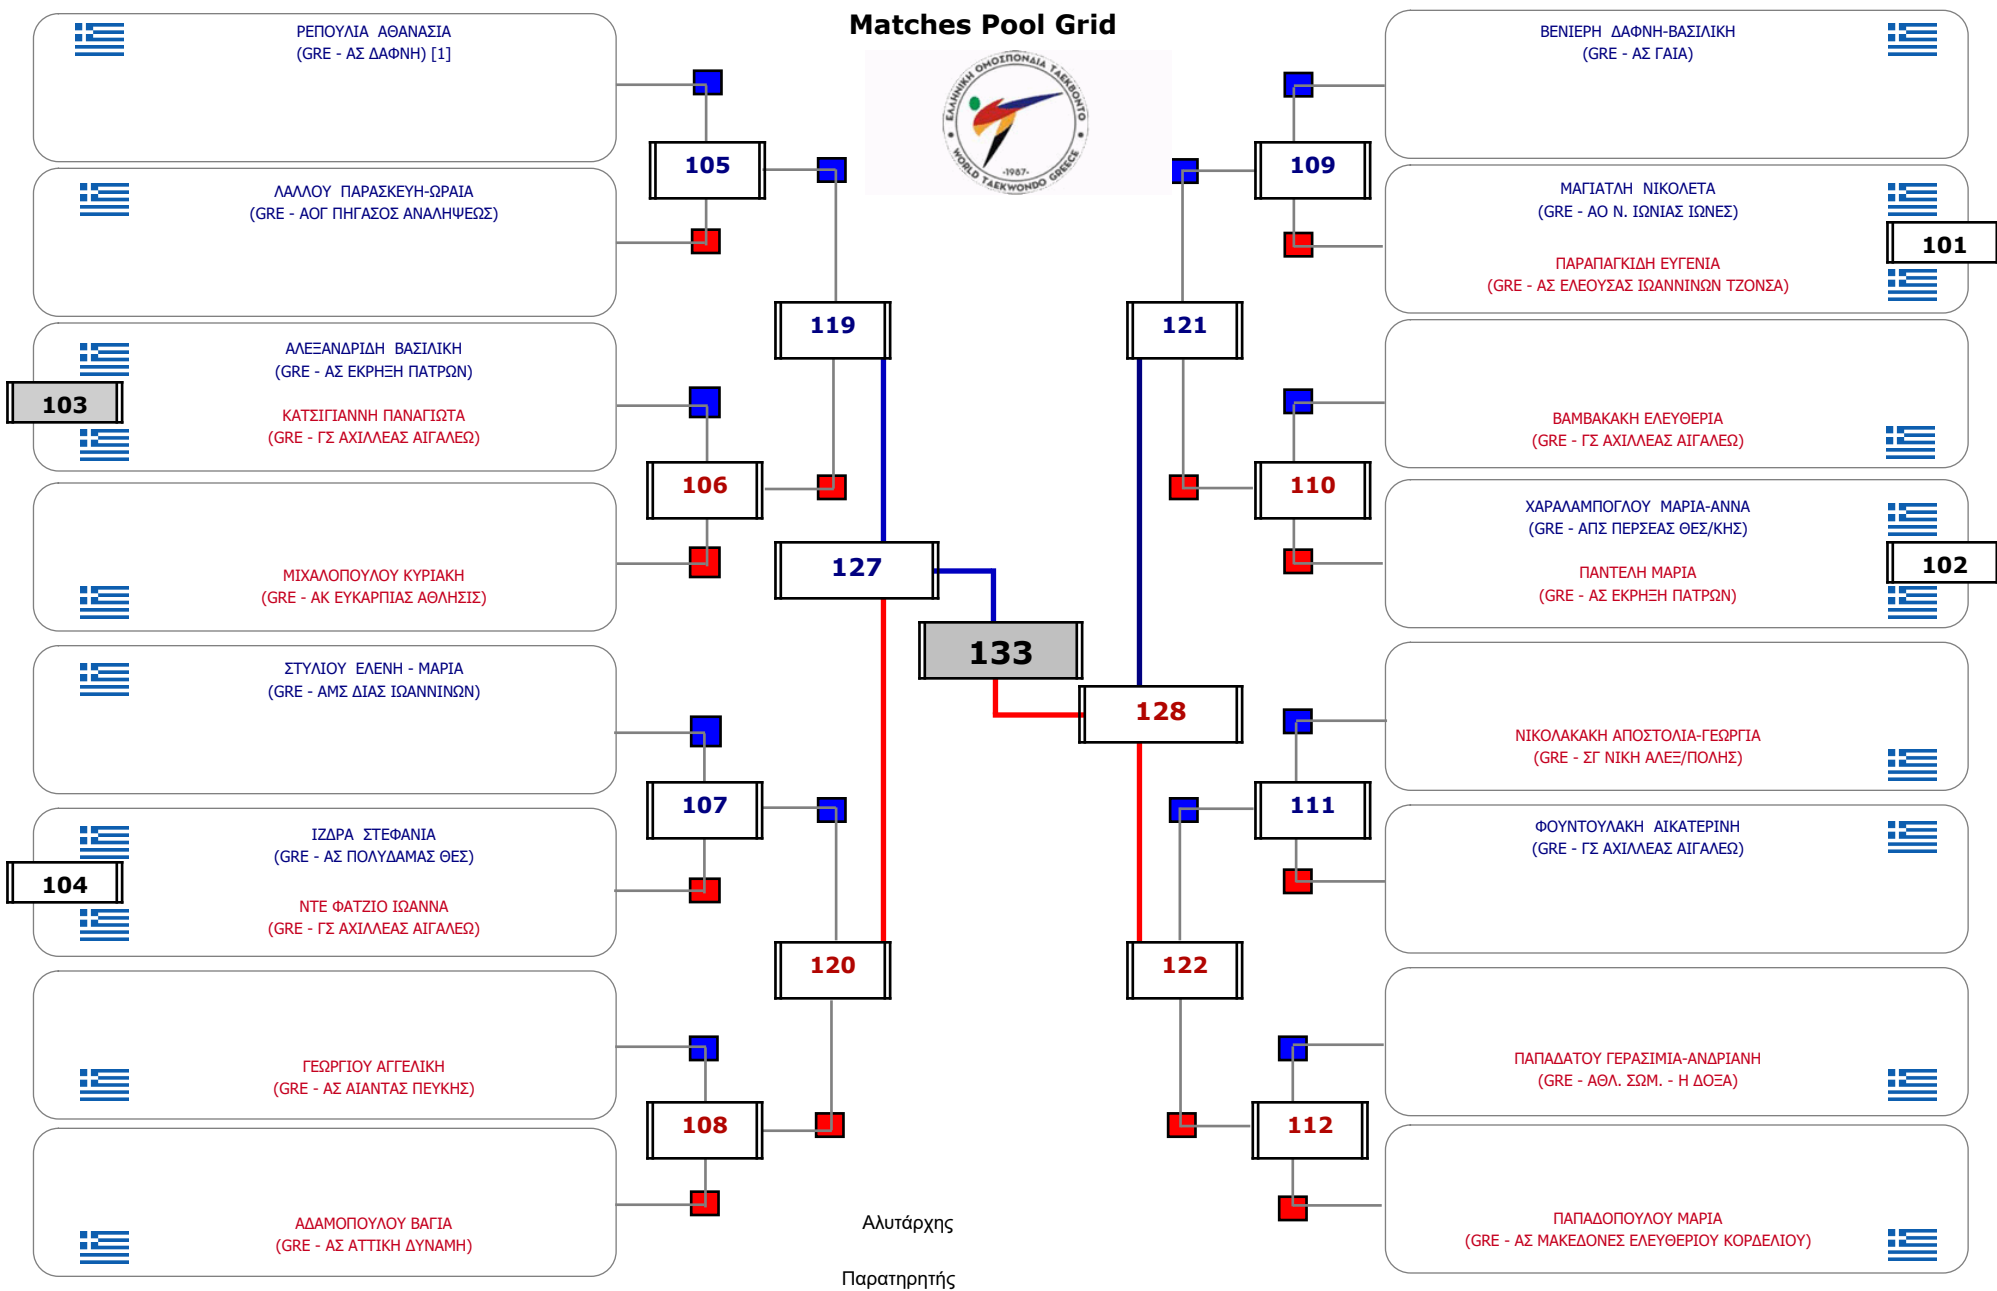

### Matches Pool Grid

Συμμετοχή 5 Αθλητές/τριες από 4 συλλόγους.

### Matches Pool Grid

Αλυτάρχης

Παρατηρητής

Συμμετοχή 7 Αθλητές/τριες από 6 συλλόγους.

### Matches Pool Grid

Συμμετοχή 5 Αθλητές/τριες από 5 συλλόγους.

### Matches Pool Grid

Συμμετοχή 14 Αθλητές/τριες από 11 συλλόγους.

Συμμετοχή 20 Αθλητές/τριες από 16 συλλόγους.