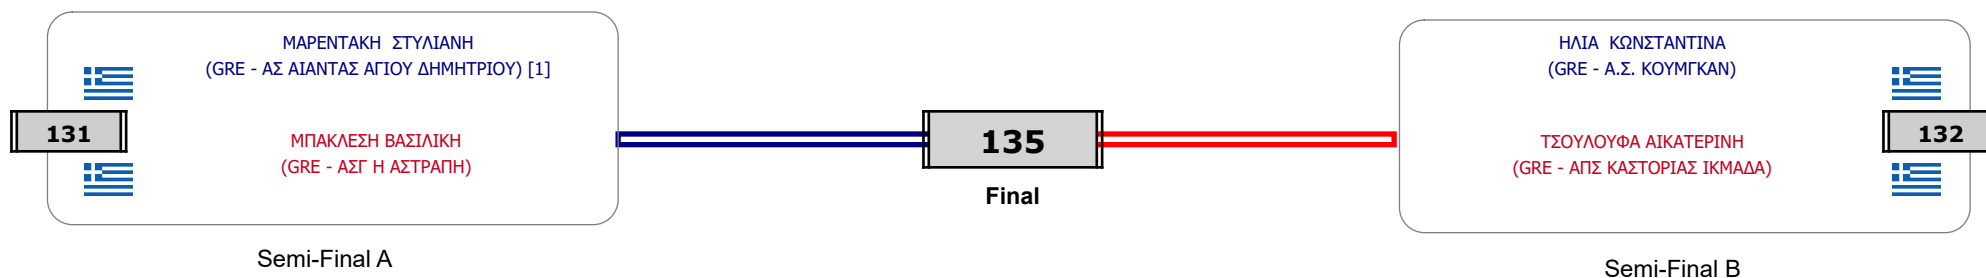

### Matches Pool Grid

Συμμετοχή 5 Αθλητές/τριες από 5 συλλόγους.

### Matches Pool Grid

Συμμετοχή 14 Αθλητές/τριες από 11 συλλόγους.

Συμμετοχή 20 Αθλητές/τριες από 16 συλλόγους.

### Matches Pool Grid

Αλυτάρχης

Παρατηρητής

Συμμετοχή 4 Αθλητές/τριες από 4 συλλόγους.