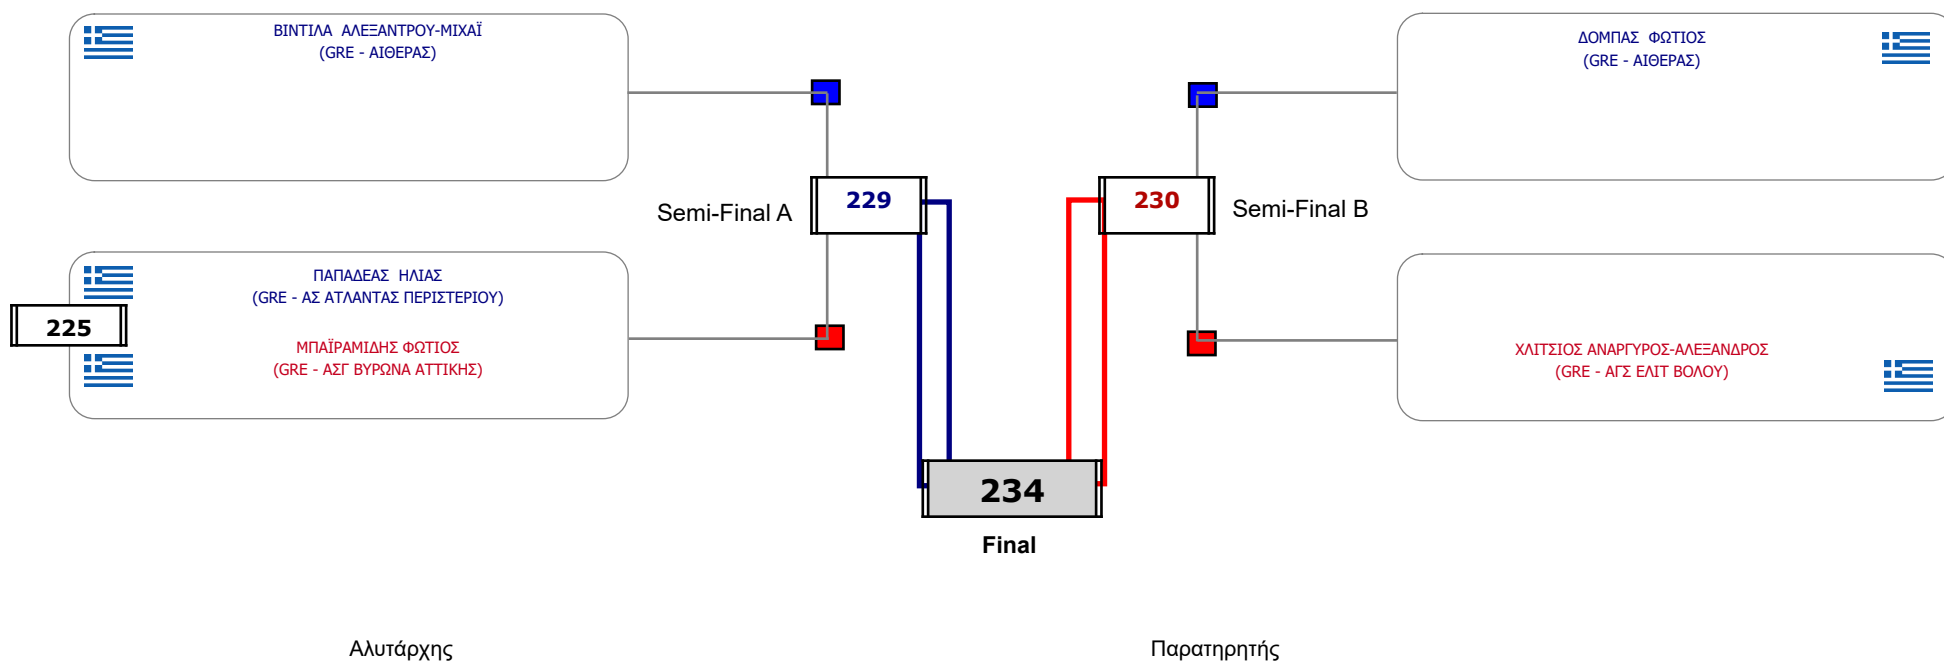

Συμμετοχή 28 Αθλητές/τριες από 23 συλλόγους.

Matches Pool Grid

Αλυτάρχης

Παρατηρητής

Συμμετοχή 12 Αθλητές/τριες από 9 συλλόγους.

### Matches Pool Grid

Συμμετοχή 5 Αθλητές/τριες από 4 συλλόγους.