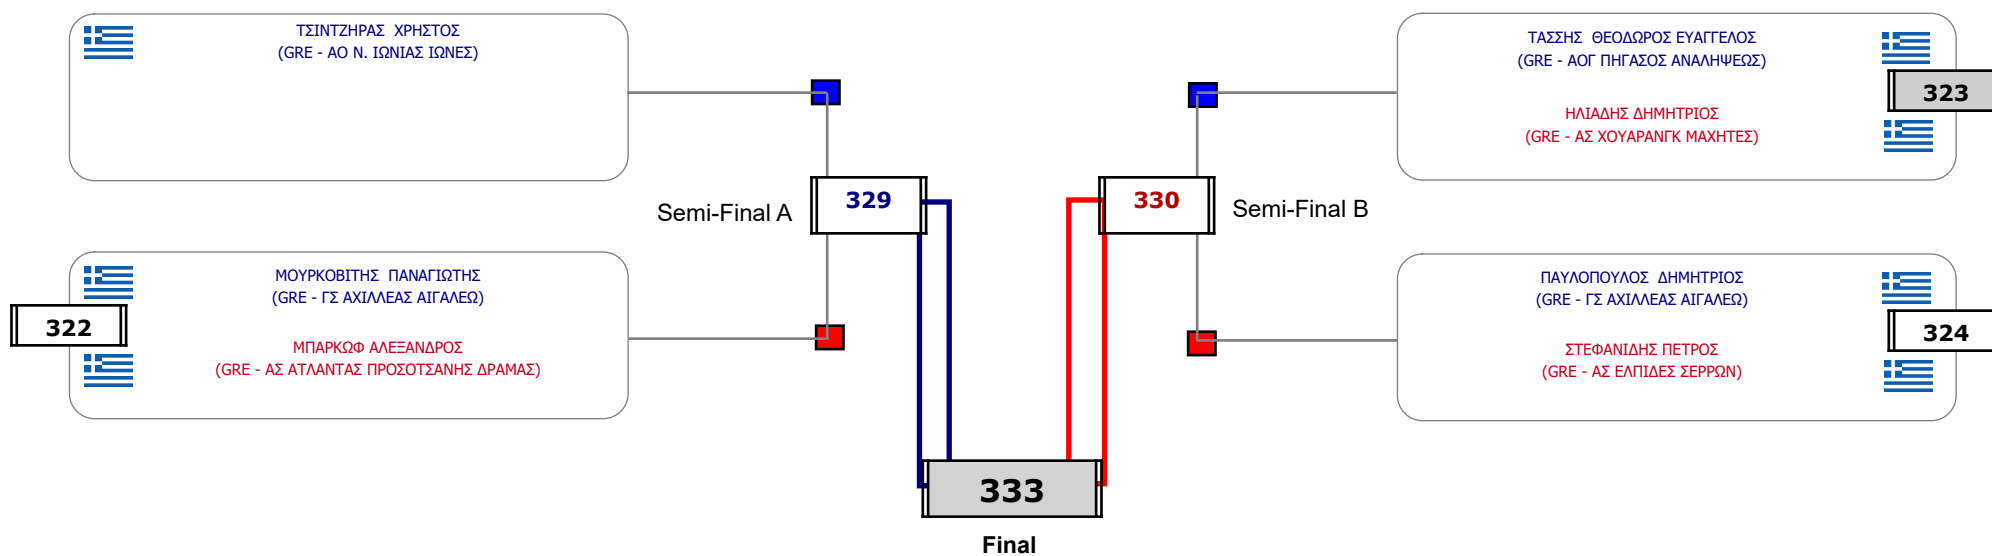

Matches Pool Grid

Αλυτάρχης

Παρατηρητής

Συμμετοχή 7 Αθλητές/τριες από 6 συλλόγους.