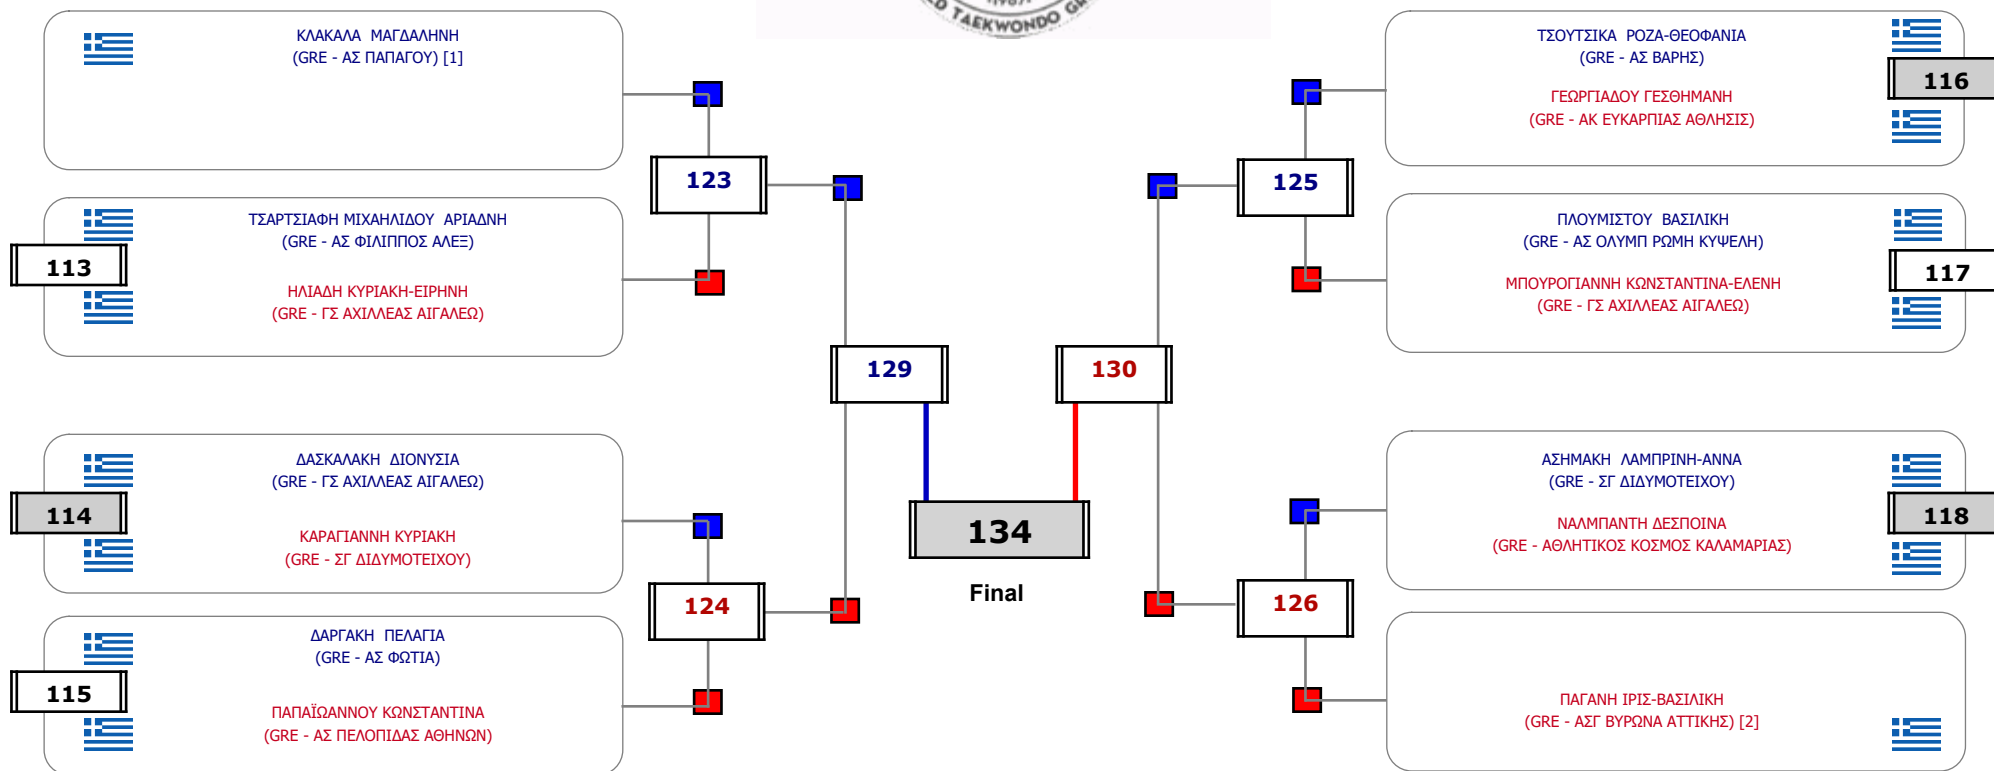

Matches Pool Grid

Συμμετοχή 14 Αθλητές/τριες από 11 συλλόγους.