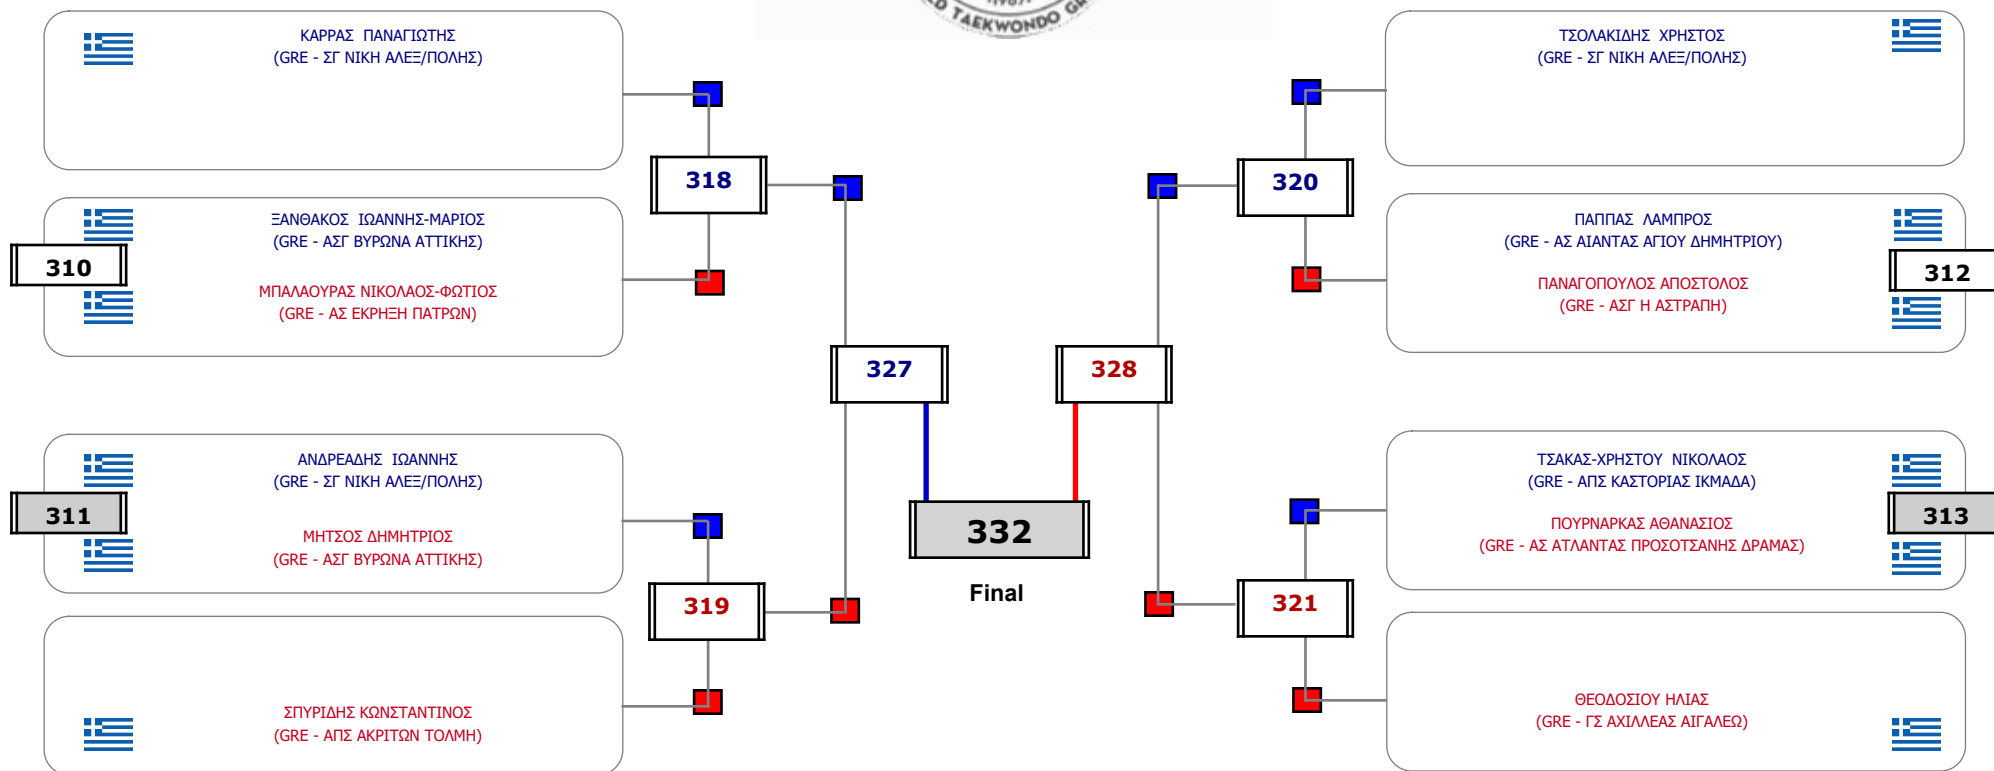

Συμμετοχή 28 Αθλητές/τριες από 23 συλλόγους.

Matches Pool Grid

Αλυτάρχης

Παρατηρητής

Συμμετοχή 12 Αθλητές/τριες από 9 συλλόγους.

### Matches Pool Grid

Συμμετοχή 5 Αθλητές/τριες από 4 συλλόγους.

### Matches Pool Grid

Αλυτάρχης

Παρατηρητής

Συμμετοχή 7 Αθλητές/τριες από 6 συλλόγους.