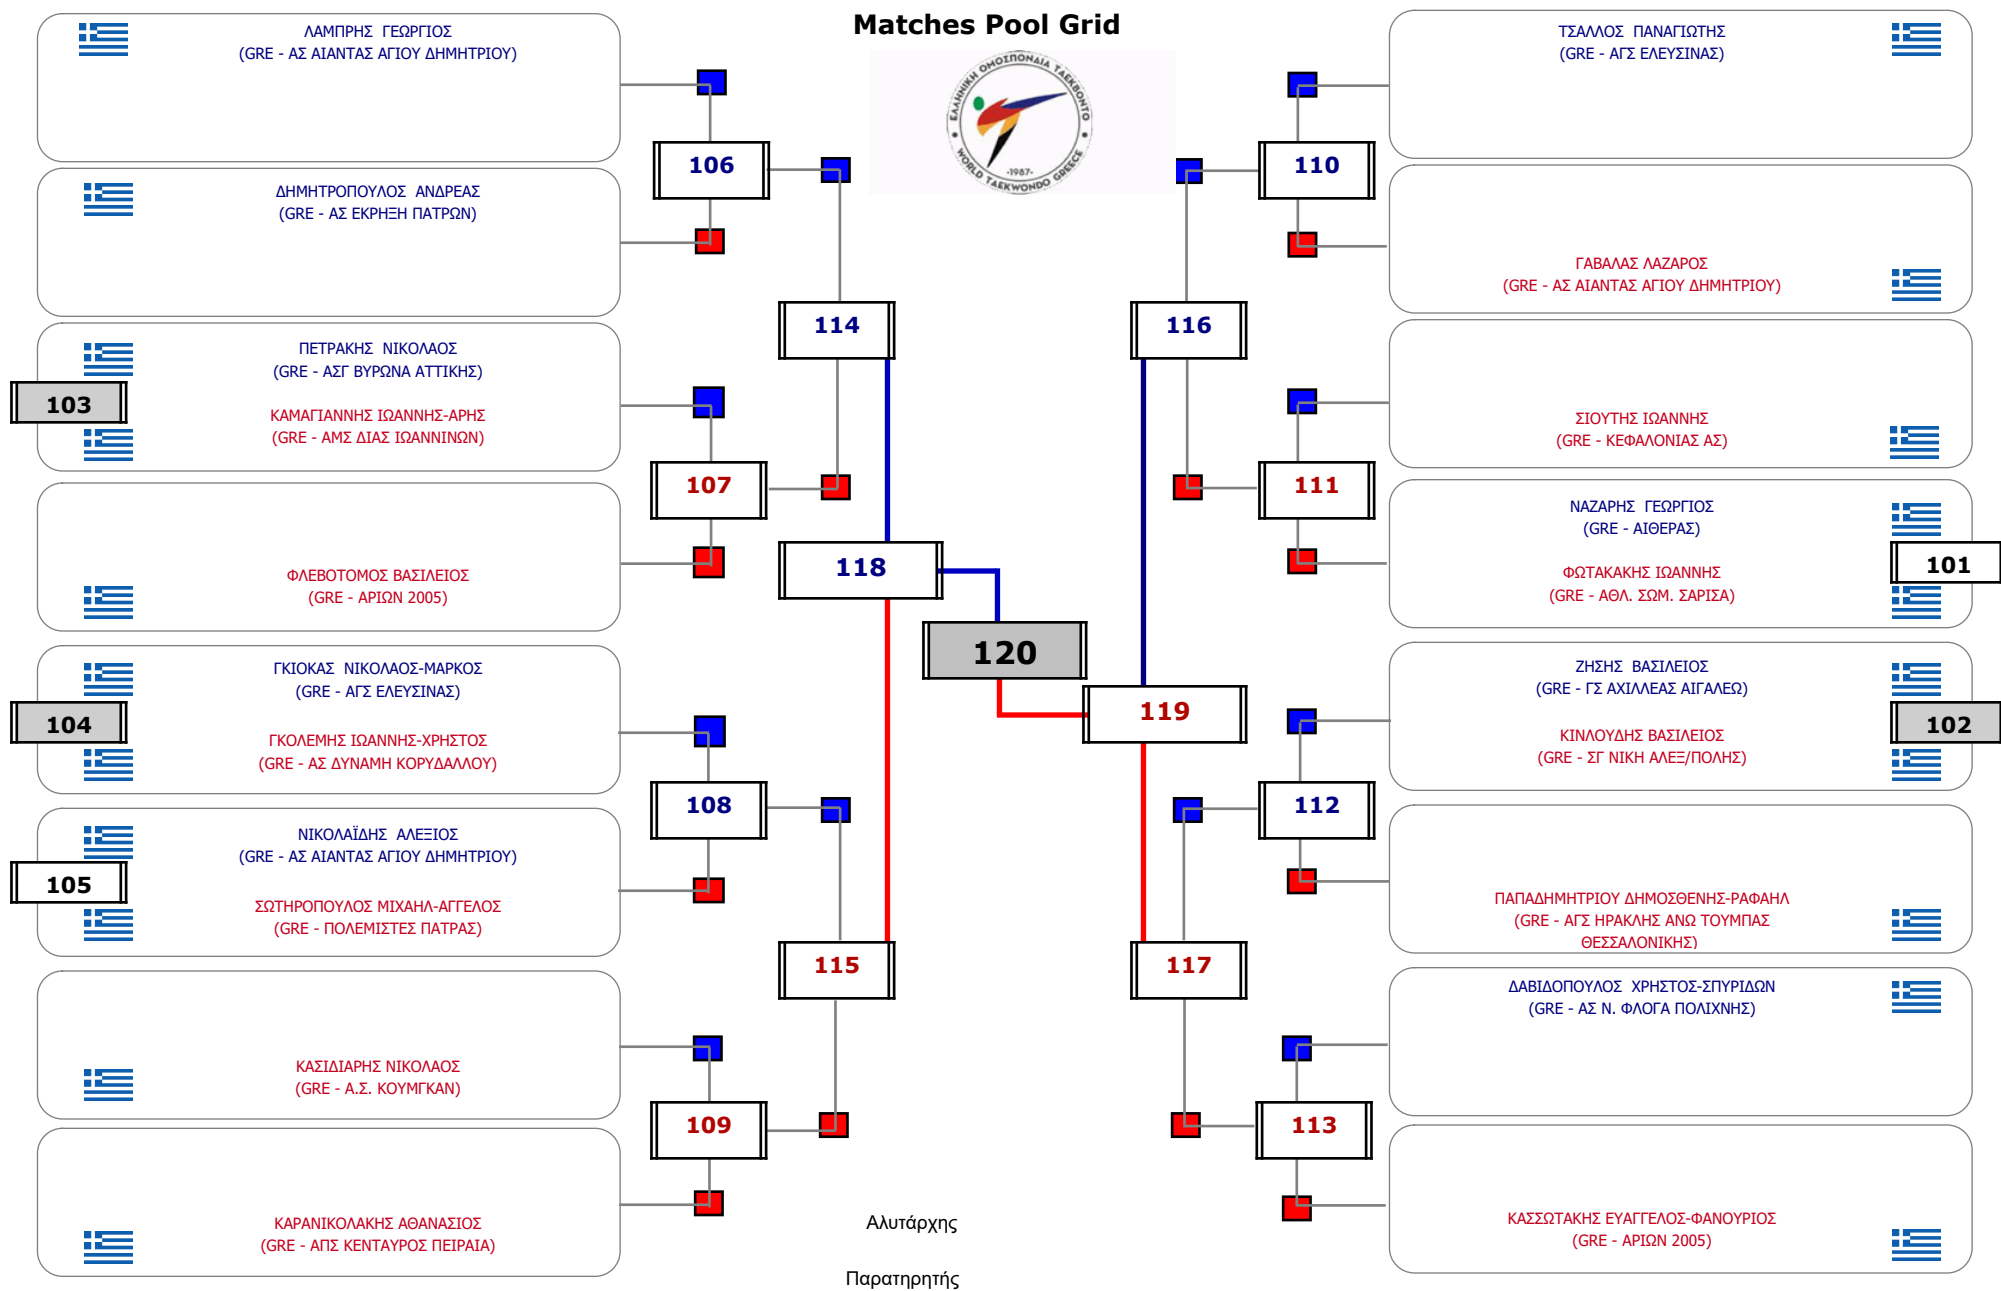

Matches Pool Grid

Συμμετοχή 15 Αθλητές/τριες από 14 συλλόγους.

Συμμετοχή 21 Αθλητές/τριες από 17 συλλόγους.

Matches Pool Grid

Συμμετοχή 7 Αθλητές/τριες από 7 συλλόγους.

Matches Pool Grid

Συμμετοχή 7 Αθλητές/τριες από 7 συλλόγους.

Matches Pool Grid

Συμμετοχή 14 Αθλητές/τριες από 13 συλλόγους.

Matches Pool Grid

Συμμετοχή 6 Αθλητές/τριες από 6 συλλόγους.

Matches Pool Grid

Συμμετοχή 5 Αθλητές/τριες από 5 συλλόγους.