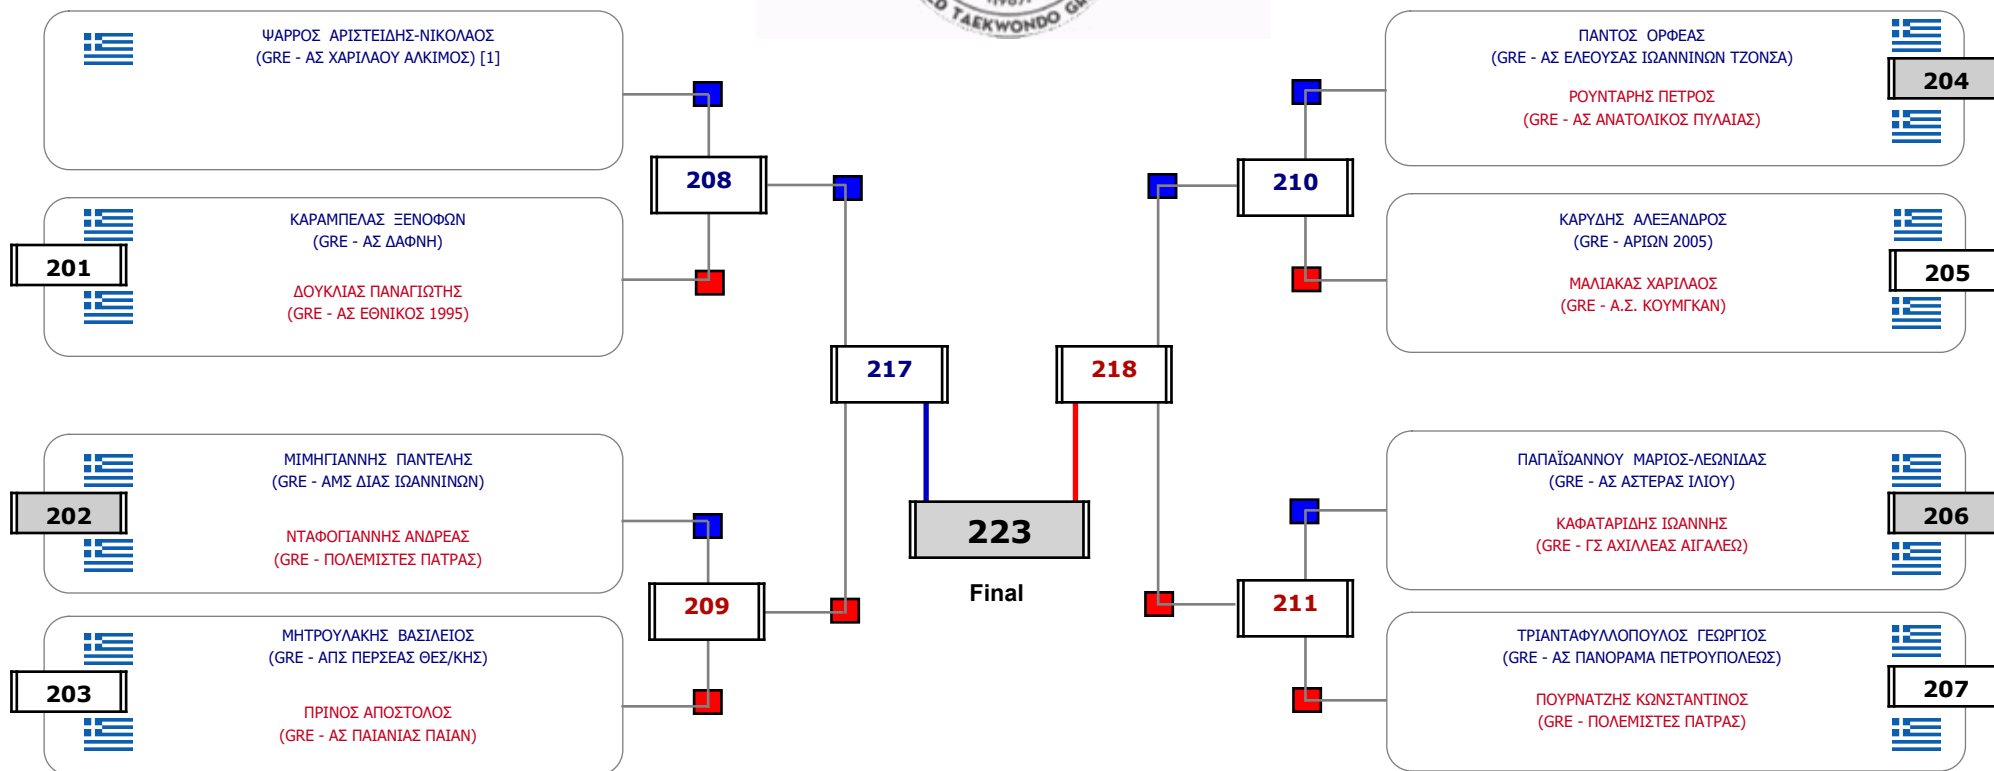

Matches Pool Grid

Συμμετοχή 15 Αθλητές/τριες από 14 συλλόγους.

Συμμετοχή 21 Αθλητές/τριες από 17 συλλόγους.

Matches Pool Grid

Συμμετοχή 7 Αθλητές/τριες από 7 συλλόγους.

Matches Pool Grid

Συμμετοχή 7 Αθλητές/τριες από 7 συλλόγους.

Matches Pool Grid

Συμμετοχή 14 Αθλητές/τριες από 13 συλλόγους.

Matches Pool Grid

Συμμετοχή 6 Αθλητές/τριες από 6 συλλόγους.

Matches Pool Grid

Συμμετοχή 5 Αθλητές/τριες από 5 συλλόγους.