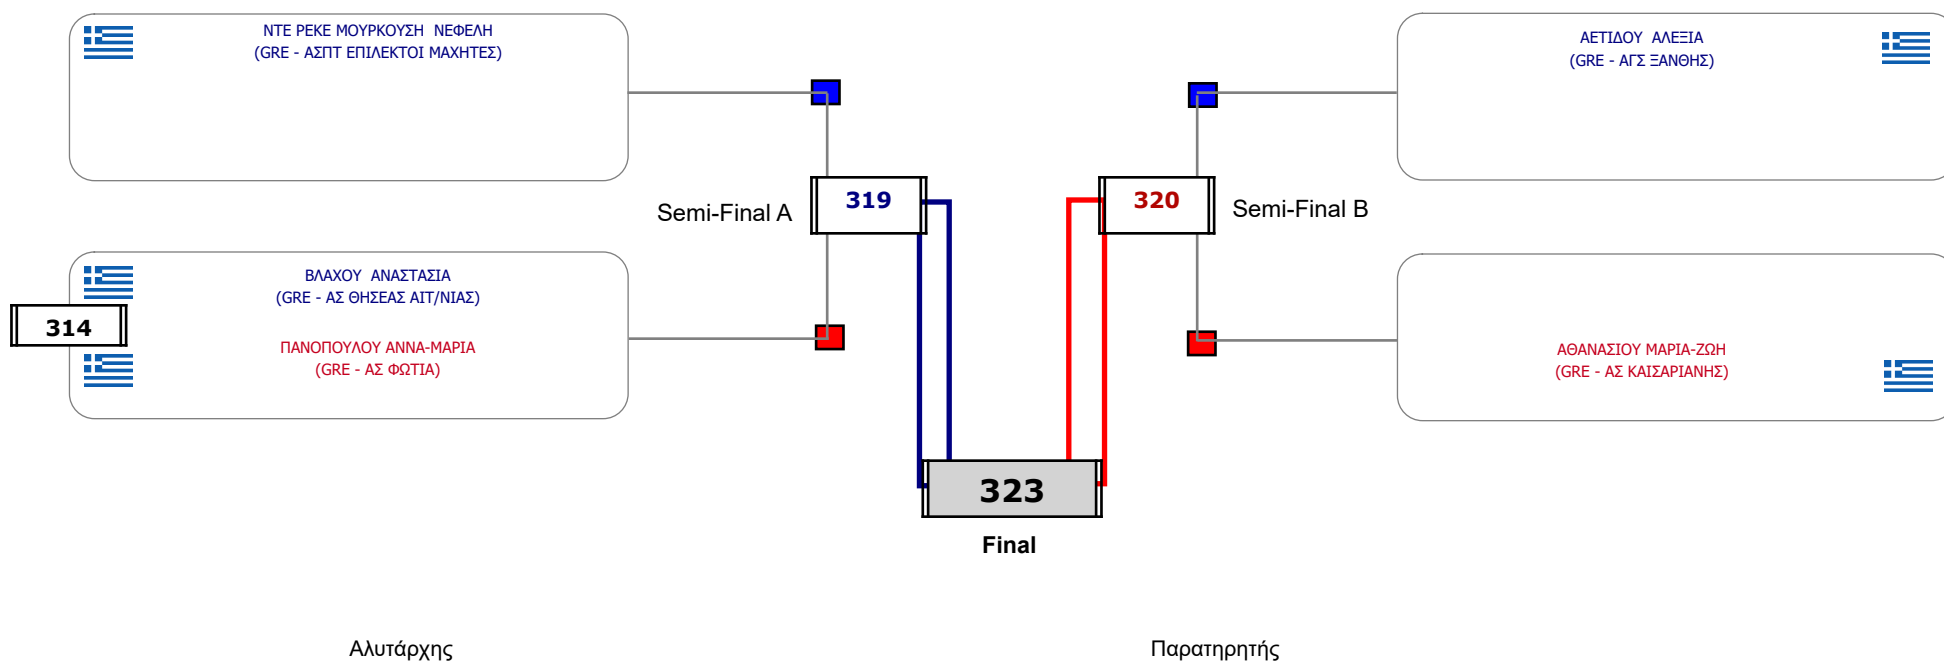

Matches Pool Grid

Συμμετοχή 15 Αθλητές/τριες από 14 συλλόγους.

Συμμετοχή 21 Αθλητές/τριες από 17 συλλόγους.

Matches Pool Grid

Συμμετοχή 7 Αθλητές/τριες από 7 συλλόγους.

Matches Pool Grid

Συμμετοχή 7 Αθλητές/τριες από 7 συλλόγους.

Matches Pool Grid

Συμμετοχή 14 Αθλητές/τριες από 13 συλλόγους.

Matches Pool Grid

Συμμετοχή 6 Αθλητές/τριες από 6 συλλόγους.

Matches Pool Grid

Συμμετοχή 5 Αθλητές/τριες από 5 συλλόγους.