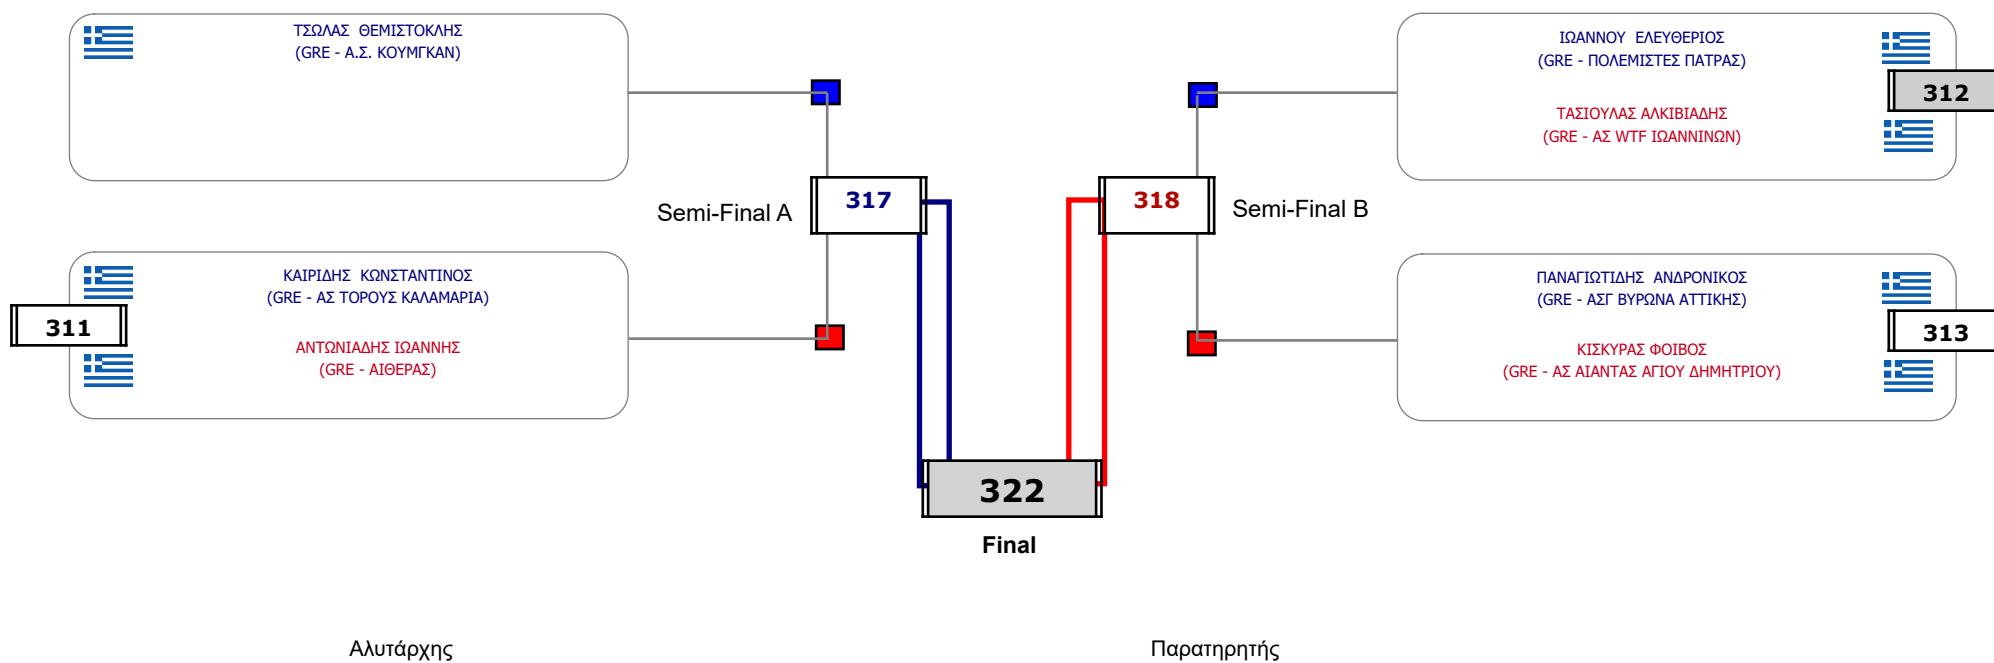

Matches Pool Grid

Συμμετοχή 15 Αθλητές/τριες από 14 συλλόγους.

Συμμετοχή 21 Αθλητές/τριες από 17 συλλόγους.

Matches Pool Grid

Συμμετοχή 7 Αθλητές/τριες από 7 συλλόγους.

Matches Pool Grid

Συμμετοχή 7 Αθλητές/τριες από 7 συλλόγους.

Matches Pool Grid

Συμμετοχή 14 Αθλητές/τριες από 13 συλλόγους.

Matches Pool Grid

Συμμετοχή 6 Αθλητές/τριες από 6 συλλόγους.

Matches Pool Grid

Συμμετοχή 5 Αθλητές/τριες από 5 συλλόγους.