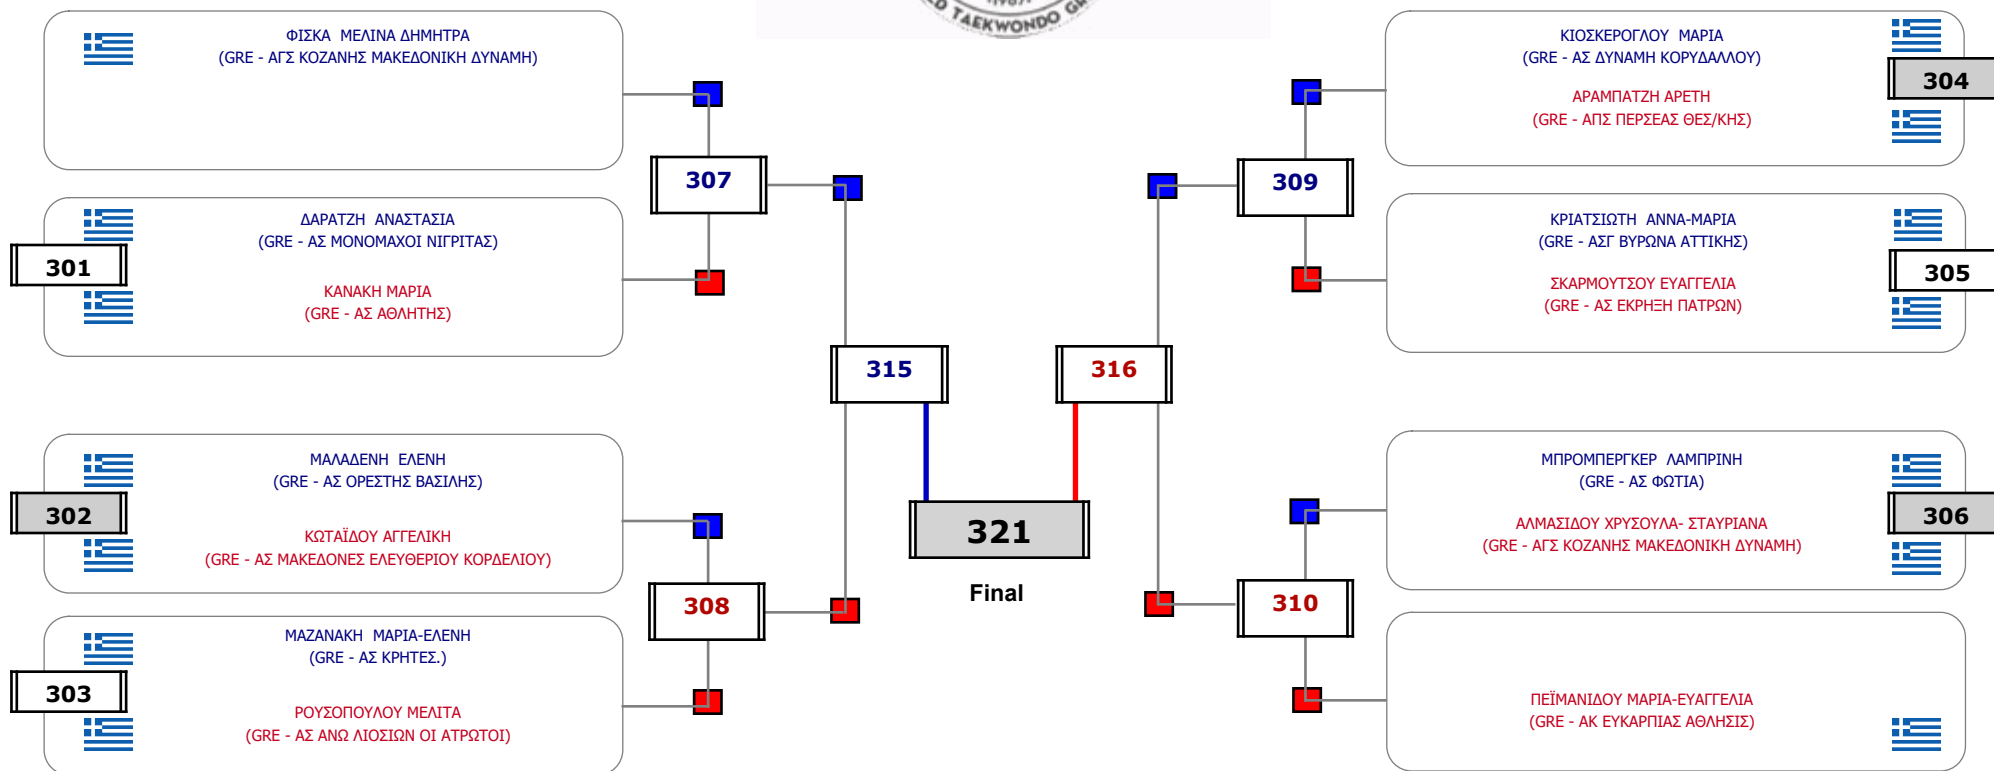

Matches Pool Grid

Συμμετοχή 15 Αθλητές/τριες από 14 συλλόγους.

Συμμετοχή 21 Αθλητές/τριες από 17 συλλόγους.

Matches Pool Grid

Συμμετοχή 7 Αθλητές/τριες από 7 συλλόγους.

Matches Pool Grid

Συμμετοχή 7 Αθλητές/τριες από 7 συλλόγους.

Matches Pool Grid

Συμμετοχή 14 Αθλητές/τριες από 13 συλλόγους.

Matches Pool Grid

Συμμετοχή 6 Αθλητές/τριες από 6 συλλόγους.

Matches Pool Grid

Συμμετοχή 5 Αθλητές/τριες από 5 συλλόγους.