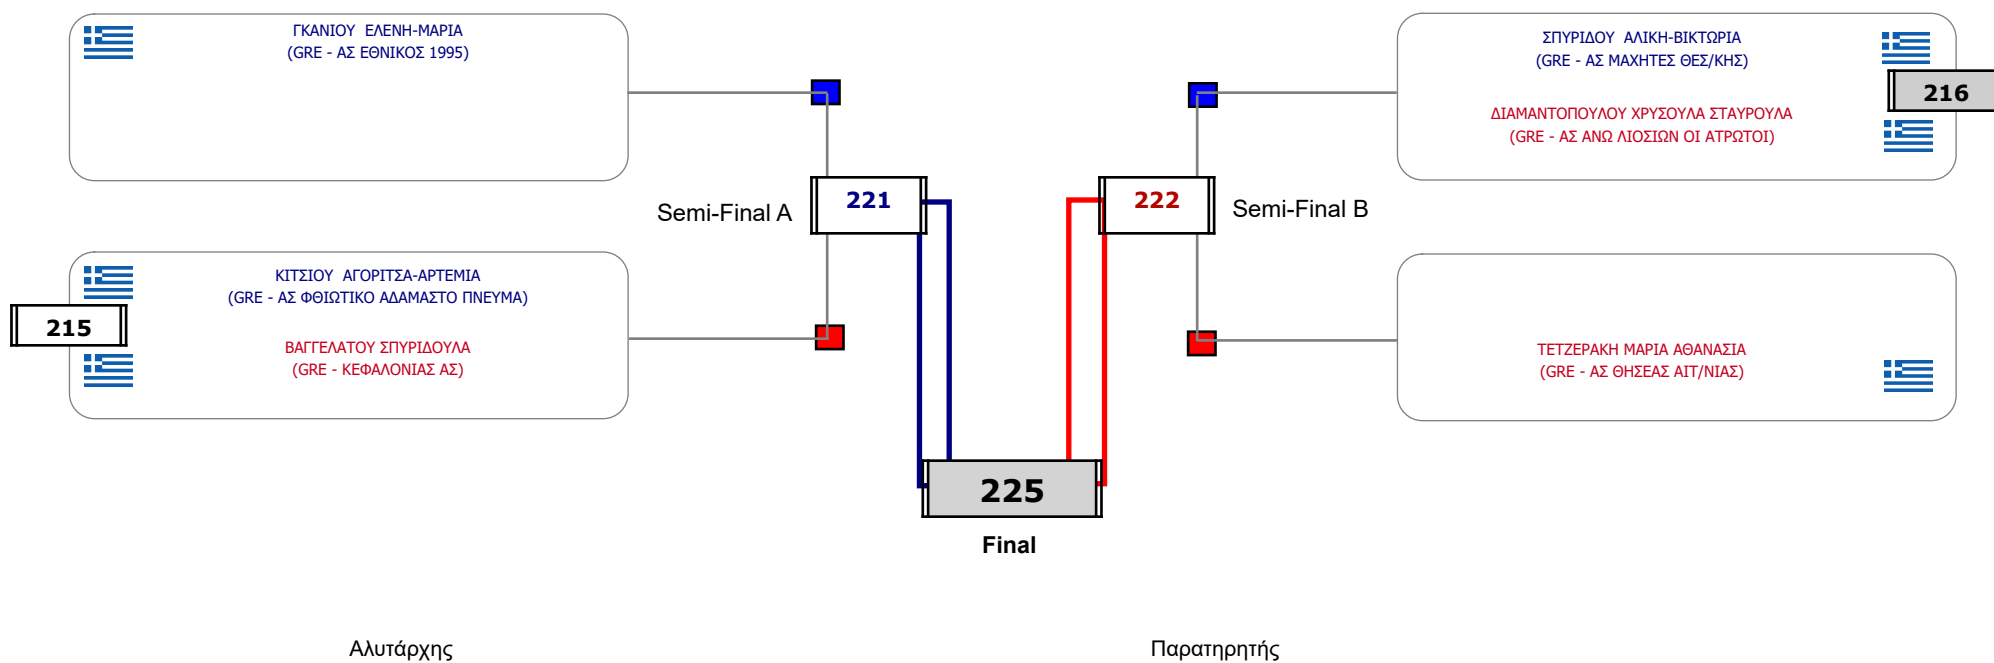

Matches Pool Grid

Συμμετοχή 15 Αθλητές/τριες από 14 συλλόγους.

Συμμετοχή 21 Αθλητές/τριες από 17 συλλόγους.

Matches Pool Grid

Συμμετοχή 7 Αθλητές/τριες από 7 συλλόγους.

Matches Pool Grid

Συμμετοχή 7 Αθλητές/τριες από 7 συλλόγους.

Matches Pool Grid

Συμμετοχή 14 Αθλητές/τριες από 13 συλλόγους.

Matches Pool Grid

Συμμετοχή 6 Αθλητές/τριες από 6 συλλόγους.

Matches Pool Grid

Συμμετοχή 5 Αθλητές/τριες από 5 συλλόγους.