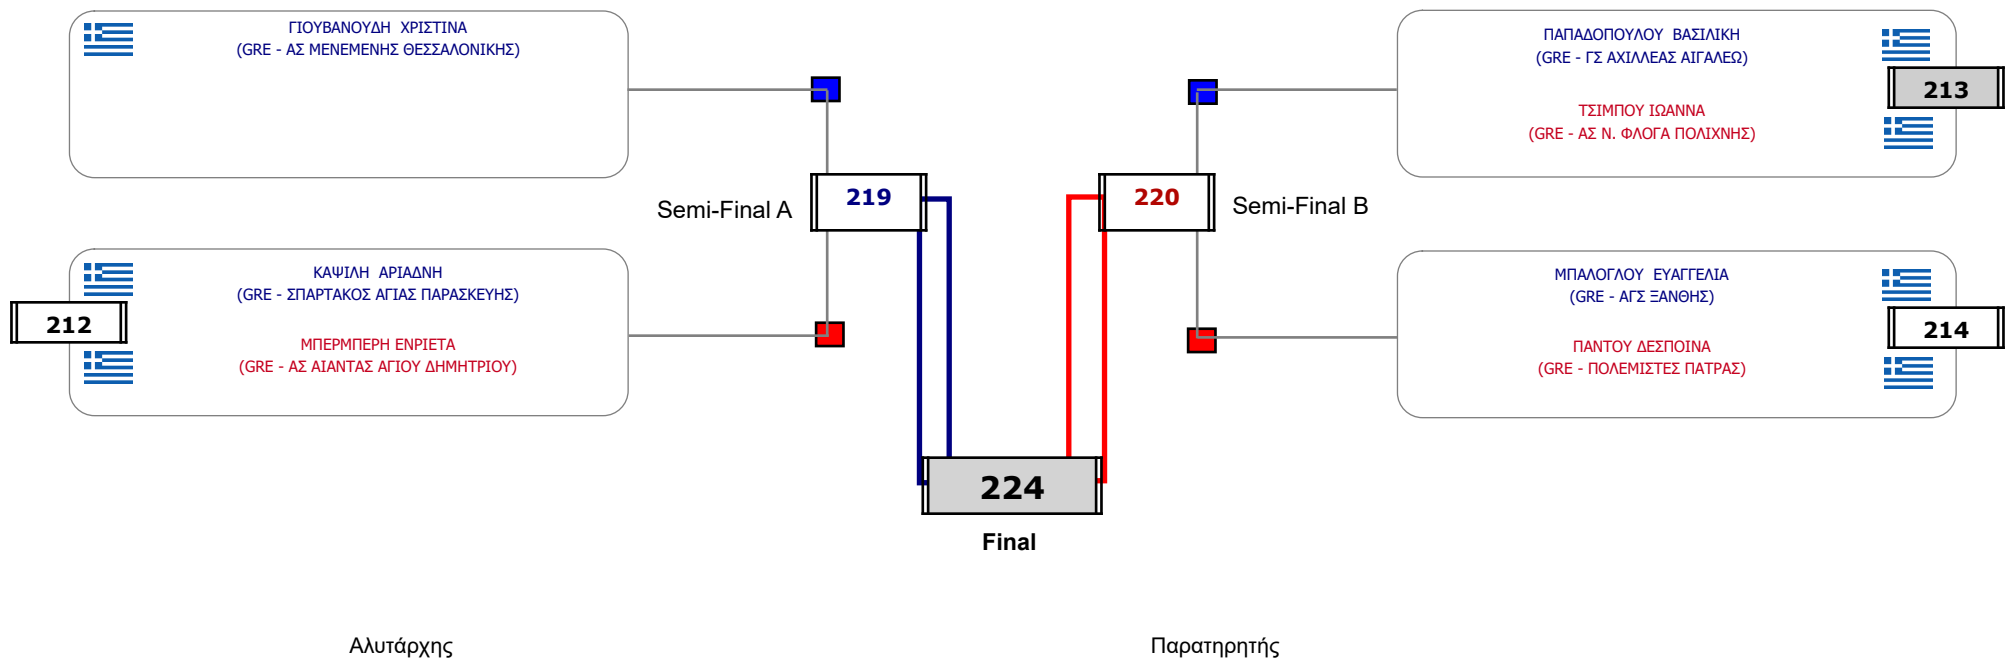

Matches Pool Grid

Συμμετοχή 15 Αθλητές/τριες από 14 συλλόγους.

Συμμετοχή 21 Αθλητές/τριες από 17 συλλόγους.

Matches Pool Grid

Συμμετοχή 7 Αθλητές/τριες από 7 συλλόγους.

Matches Pool Grid

Συμμετοχή 7 Αθλητές/τριες από 7 συλλόγους.