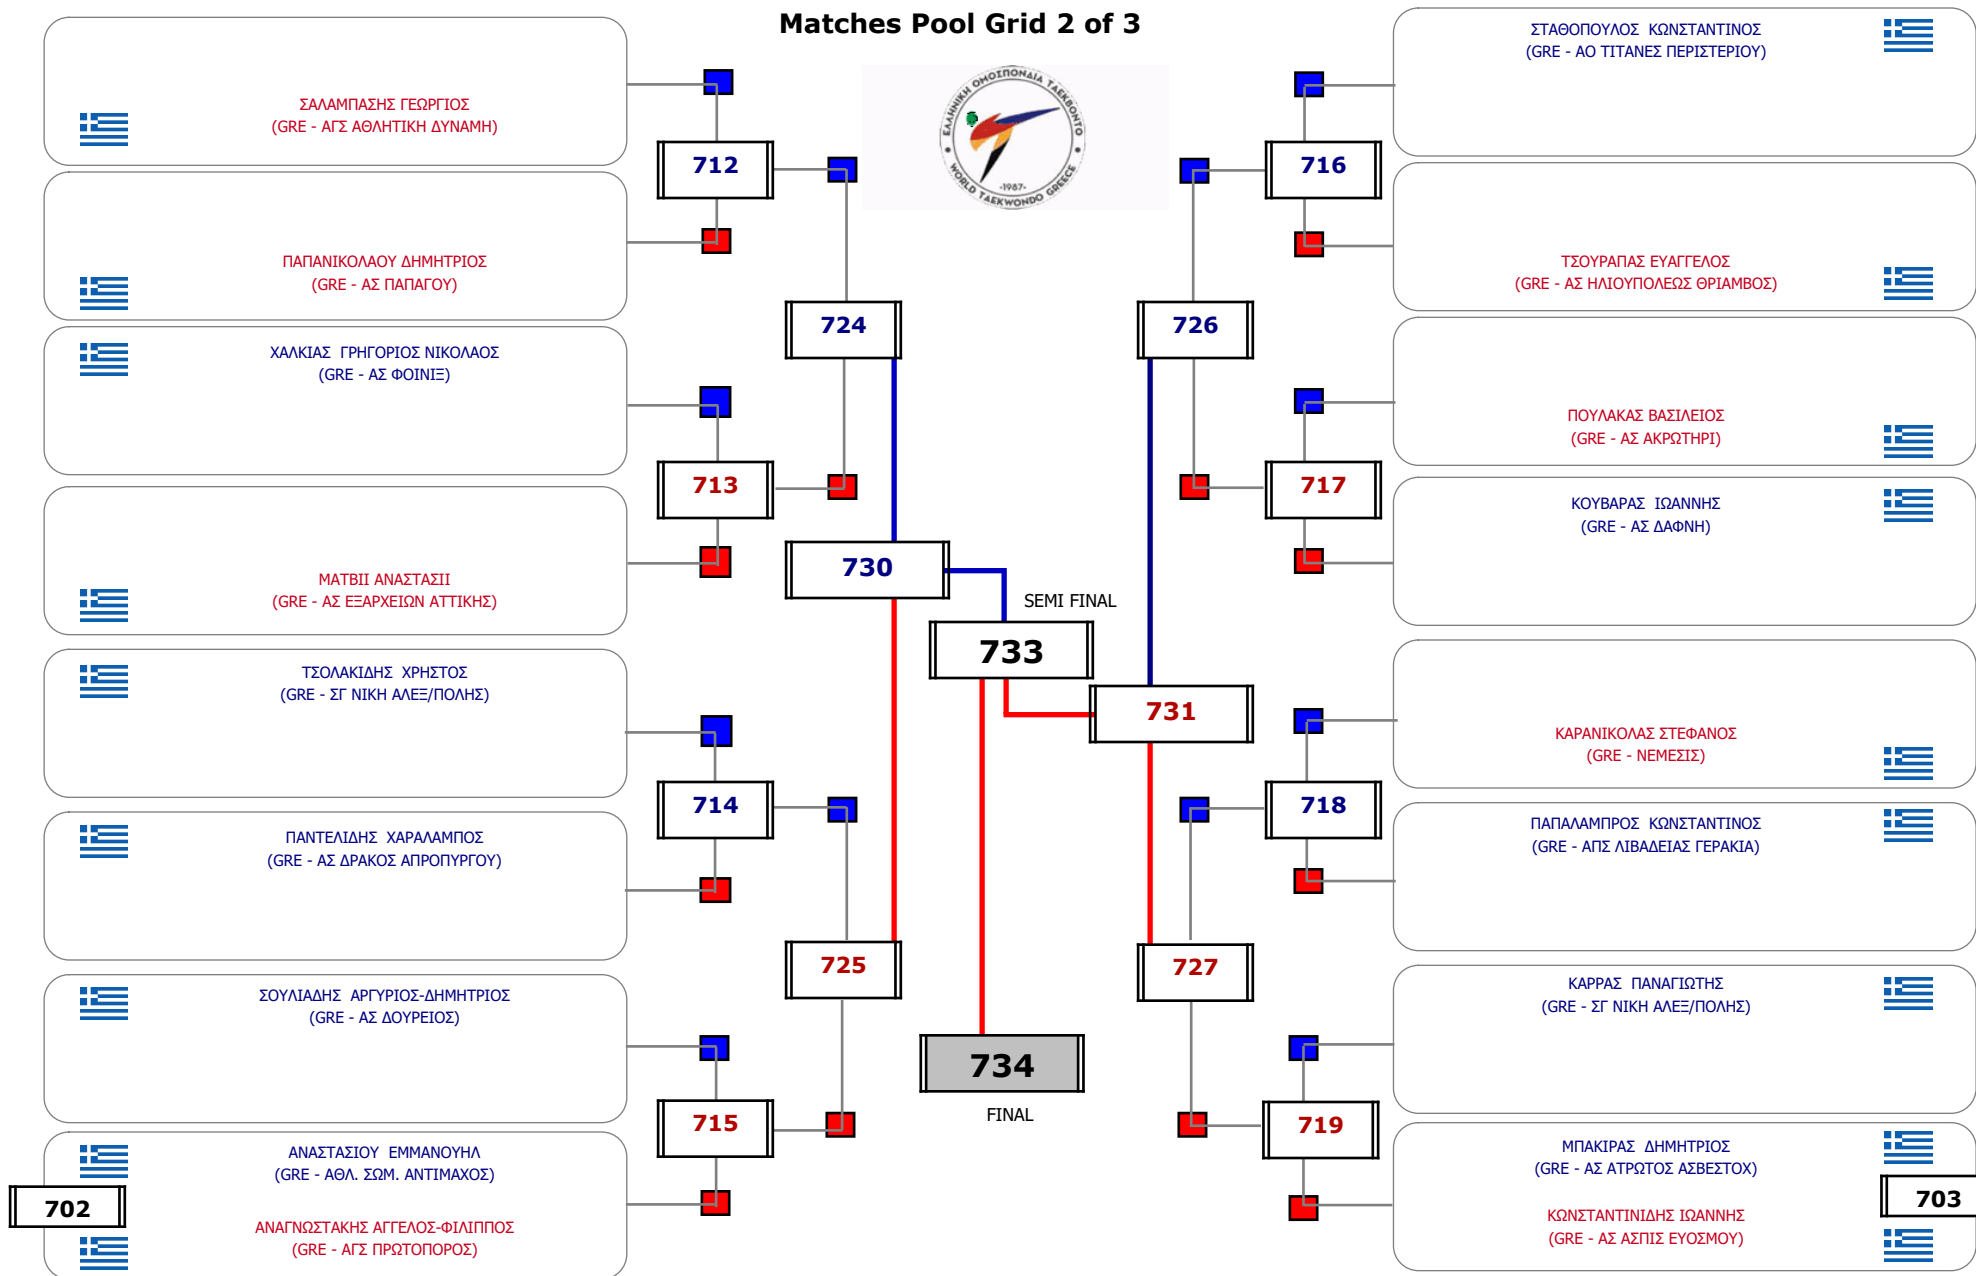

Παρατηρητής

Συμμετοχή 39 Αθλητές/τριες από 37 συλλόγους.

Matches Pool Grid 1 of 3

Matches Pool Grid 2 of 3

Matches Pool Grid 3 of 3

Δ/ντης Β/θμιας

Παρατηρητής

Συμμετοχή 53 Αθλητές/τριες από 43 συλλόγους.

Matches Pool Grid 2 of 3

Matches Pool Grid 3 of 3

Δ/ντης Β/θμιας

Παρατηρητής

Συμμετοχή 50 Αθλητές/τριες από 44 συλλόγους.

Matches Pool Grid 1 of 3

Matches Pool Grid 2 of 3

Matches Pool Grid 3 of 3

Δ/ντης Β/θμιας

Παρατηρητής

Συμμετοχή 35 Αθλητές/τριες από 29 συλλόγους.

Matches Pool Grid

Δ/ντης Β/θμιας

Παρατηρητής

Συμμετοχή 1 Αθλητές/τριες από 1 συλλόγους.

Matches Pool Grid 1 of 3

Matches Pool Grid 2 of 3

Matches Pool Grid 3 of 3

Δ/ντης Β/θμιας

Παρατηρητής

Συμμετοχή 35 Αθλητές/τριες από 30 συλλόγους.

Matches Pool Grid 1 of 3

Matches Pool Grid 2 of 3

Matches Pool Grid 3 of 3