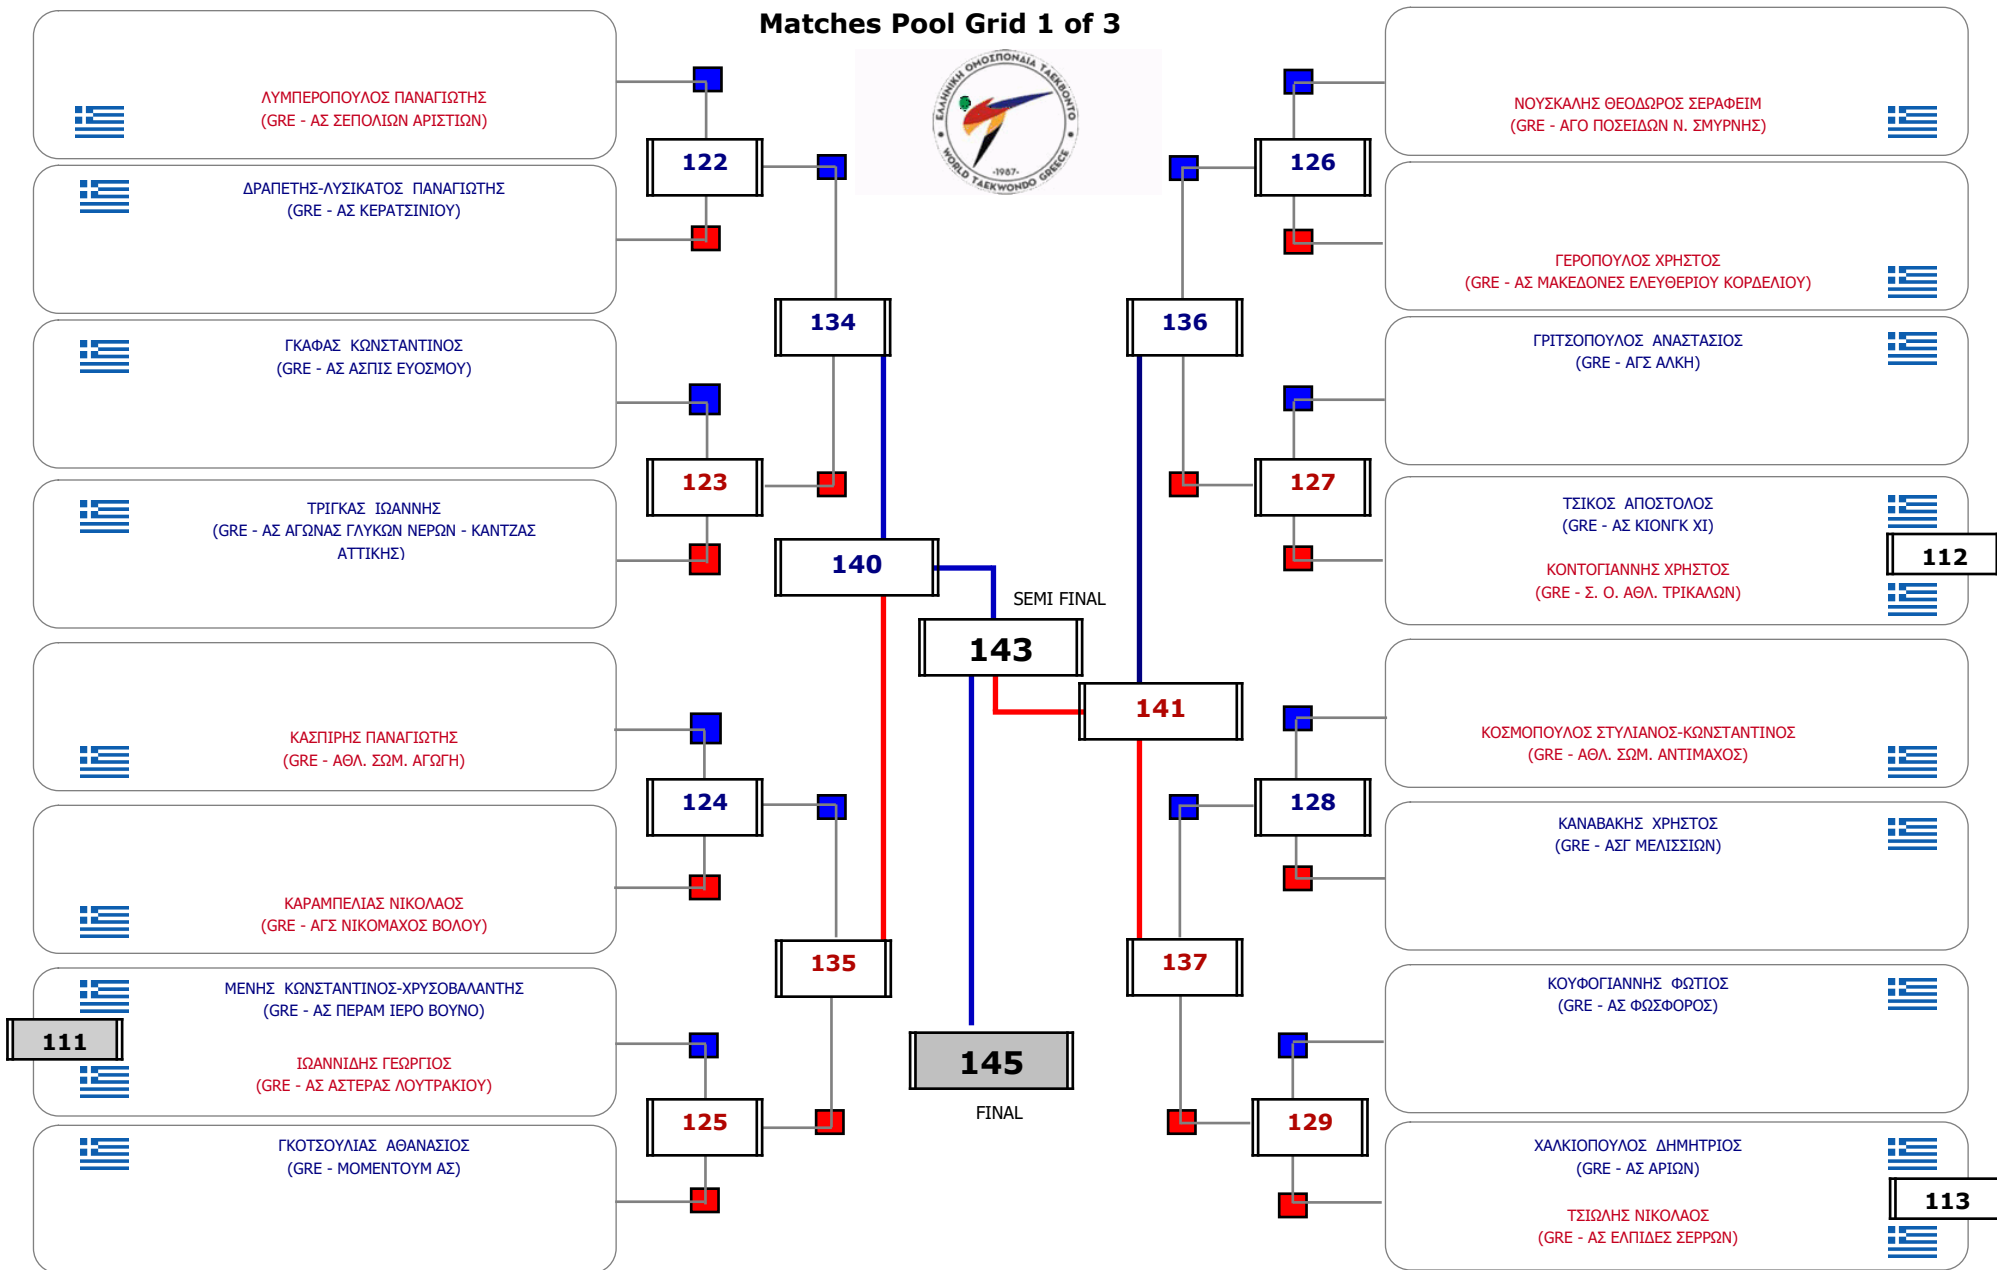

Matches Pool Grid

Δ/ντης Β/θμιας

Παρατηρητής

Συμμετοχή 1 Αθλητές/τριες από 1 συλλόγους.

Matches Pool Grid 1 of 3

Matches Pool Grid 2 of 3

Matches Pool Grid 3 of 3

Δ/ντης Β/θμιας

Παρατηρητής

Συμμετοχή 39 Αθλητές/τριες από 37 συλλόγους.

Matches Pool Grid 1 of 3

Matches Pool Grid 2 of 3

Matches Pool Grid 3 of 3

Δ/ντης Β/θμιας

Παρατηρητής

Συμμετοχή 53 Αθλητές/τριες από 43 συλλόγους.

Matches Pool Grid 2 of 3

Matches Pool Grid 3 of 3

Δ/ντης Β/θμιας

Παρατηρητής

Συμμετοχή 50 Αθλητές/τριες από 44 συλλόγους.

Matches Pool Grid 1 of 3

Matches Pool Grid 2 of 3

Matches Pool Grid 3 of 3

Matches Pool Grid 2 of 3

Matches Pool Grid 3 of 3

Δ/ντης Β/θμιας

Παρατηρητής

Συμμετοχή 35 Αθλητές/τριες από 30 συλλόγους.

Matches Pool Grid 1 of 3

Matches Pool Grid 2 of 3

Matches Pool Grid 3 of 3