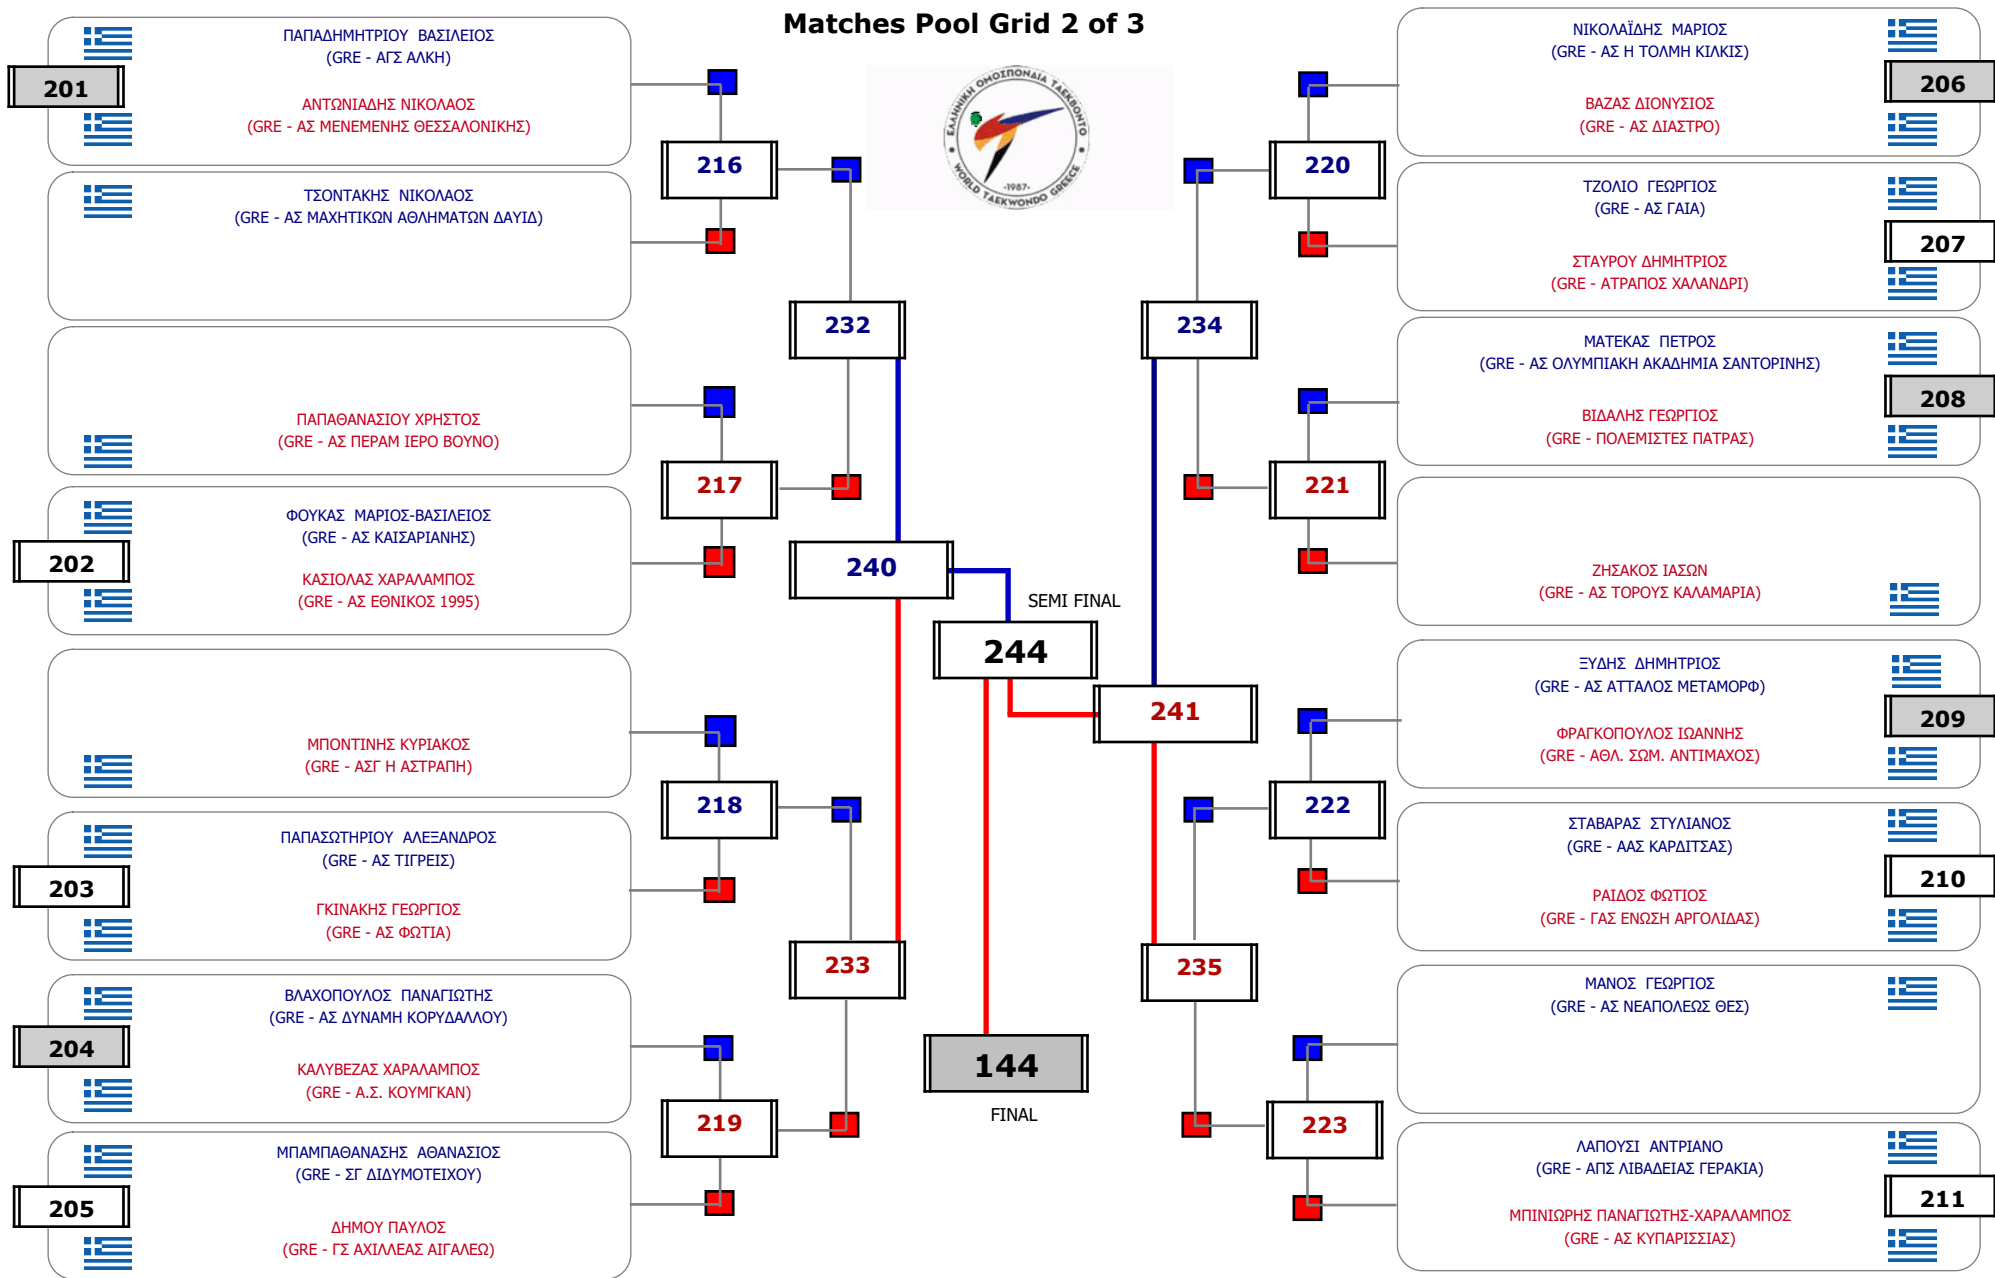

Matches Pool Grid

Δ/ντης Β/θμιας

Παρατηρητής

Συμμετοχή 1 Αθλητές/τριες από 1 συλλόγους.

Matches Pool Grid 1 of 3

Matches Pool Grid 2 of 3

Matches Pool Grid 3 of 3

Δ/ντης Β/θμιας

Παρατηρητής

Συμμετοχή 39 Αθλητές/τριες από 37 συλλόγους.

Matches Pool Grid 1 of 3

Matches Pool Grid 2 of 3

Matches Pool Grid 3 of 3

Δ/ντης Β/θμιας

Παρατηρητής

Συμμετοχή 53 Αθλητές/τριες από 43 συλλόγους.

Matches Pool Grid 2 of 3

Matches Pool Grid 3 of 3

Δ/ντης Β/θμιας

Παρατηρητής

Συμμετοχή 50 Αθλητές/τριες από 44 συλλόγους.

Matches Pool Grid 1 of 3

Matches Pool Grid 2 of 3

Matches Pool Grid 3 of 3

Matches Pool Grid 2 of 3

Matches Pool Grid 3 of 3

Δ/ντης Β/θμιας

Παρατηρητής

Συμμετοχή 35 Αθλητές/τριες από 30 συλλόγους.

Matches Pool Grid 1 of 3

Matches Pool Grid 2 of 3

Matches Pool Grid 3 of 3