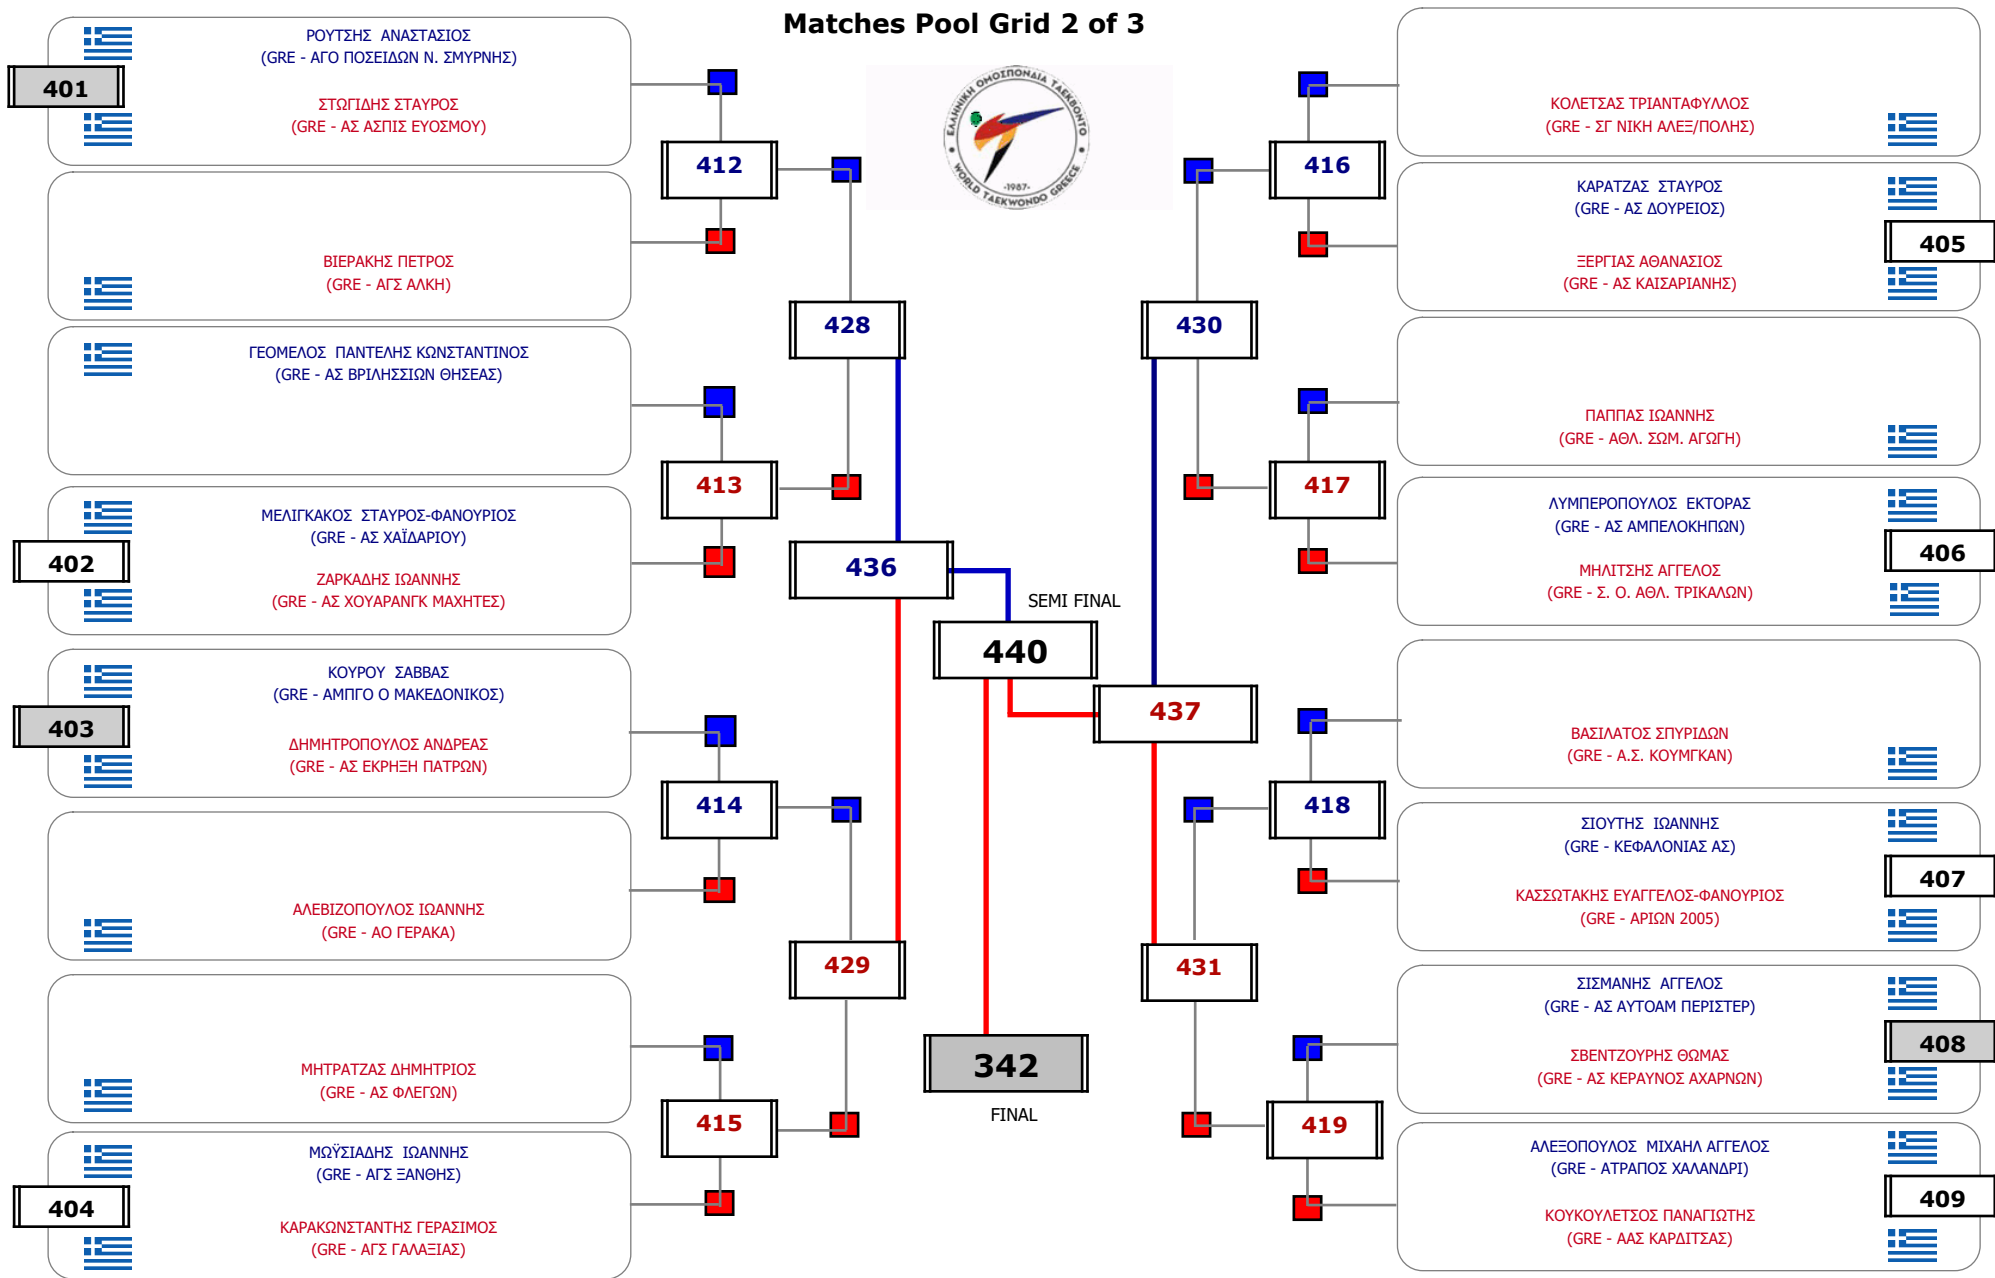

Matches Pool Grid

Δ/ντης Β/θμιας

Παρατηρητής

Συμμετοχή 1 Αθλητές/τριες από 1 συλλόγους.

Matches Pool Grid 1 of 3

Matches Pool Grid 2 of 3

Matches Pool Grid 3 of 3

Δ/ντης Β/θμιας

Παρατηρητής

Συμμετοχή 39 Αθλητές/τριες από 37 συλλόγους.

Matches Pool Grid 1 of 3

Matches Pool Grid 2 of 3

Matches Pool Grid 3 of 3

Δ/ντης Β/θμιας

Παρατηρητής

Συμμετοχή 53 Αθλητές/τριες από 43 συλλόγους.

Matches Pool Grid 2 of 3

Matches Pool Grid 3 of 3

Δ/ντης Β/θμιας

Παρατηρητής

Συμμετοχή 50 Αθλητές/τριες από 44 συλλόγους.

Matches Pool Grid 1 of 3

Matches Pool Grid 2 of 3

Matches Pool Grid 3 of 3

Matches Pool Grid 2 of 3

Matches Pool Grid 3 of 3

Δ/ντης Β/θμιας

Παρατηρητής

Συμμετοχή 35 Αθλητές/τριες από 30 συλλόγους.

Matches Pool Grid 1 of 3

Matches Pool Grid 2 of 3

Matches Pool Grid 3 of 3