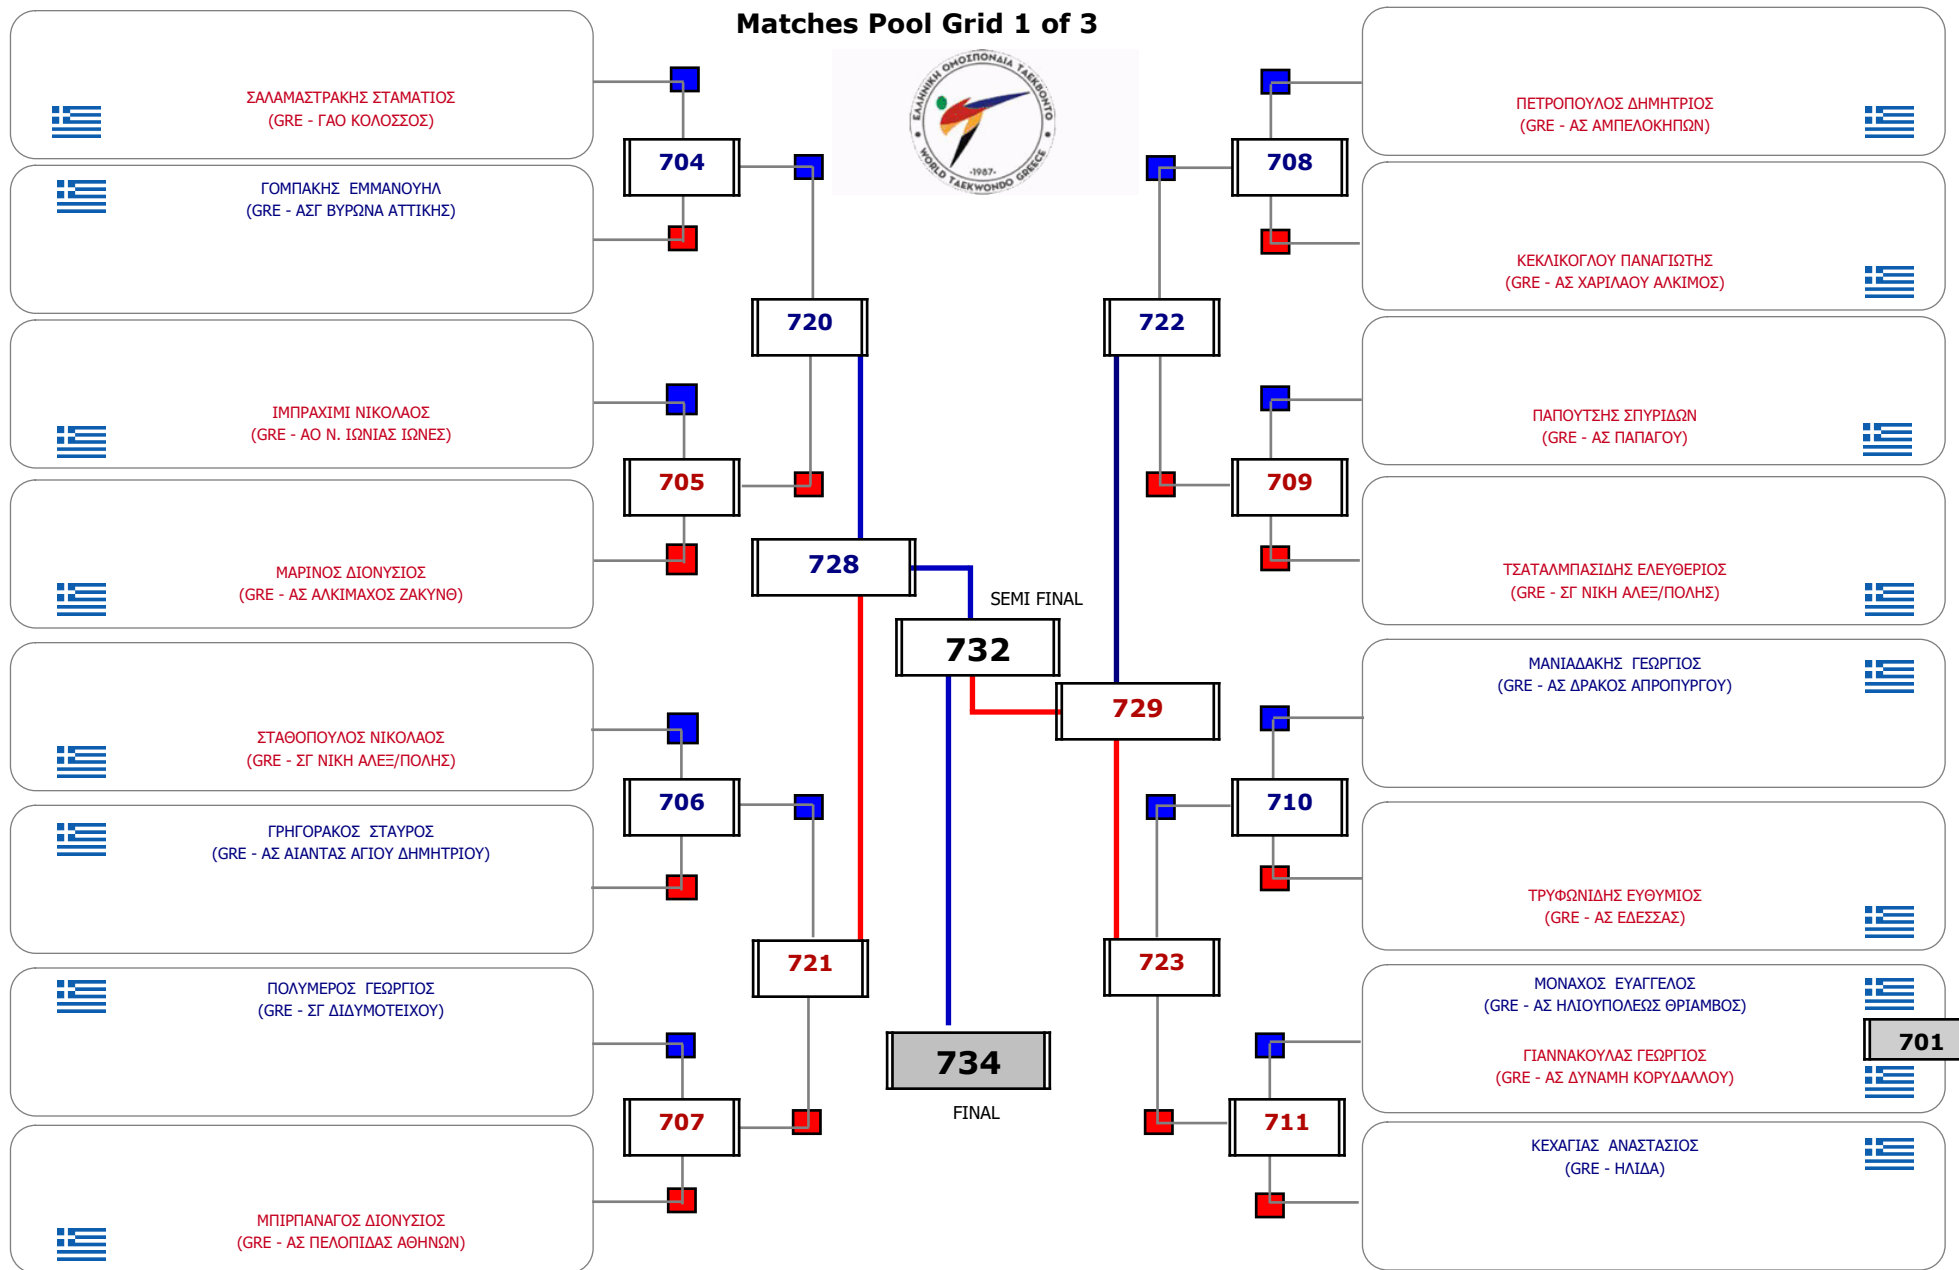

Παρατηρητής

Συμμετοχή 39 Αθλητές/τριες από 37 συλλόγους.

Matches Pool Grid 1 of 3

Matches Pool Grid 2 of 3

Matches Pool Grid 3 of 3

Δ/ντης Β/θμιας

Παρατηρητής

Συμμετοχή 53 Αθλητές/τριες από 43 συλλόγους.

Matches Pool Grid 2 of 3

Matches Pool Grid 3 of 3

Δ/ντης Β/θμιας

Παρατηρητής

Συμμετοχή 50 Αθλητές/τριες από 44 συλλόγους.

Matches Pool Grid 1 of 3

Matches Pool Grid 2 of 3

Matches Pool Grid 3 of 3

Δ/ντης Β/θμιας

Παρατηρητής

Συμμετοχή 35 Αθλητές/τριες από 29 συλλόγους.

Matches Pool Grid

Δ/ντης Β/θμιας

Παρατηρητής

Συμμετοχή 1 Αθλητές/τριες από 1 συλλόγους.

Matches Pool Grid 1 of 3

Matches Pool Grid 2 of 3

Matches Pool Grid 3 of 3

Δ/ντης Β/θμιας

Παρατηρητής

Συμμετοχή 35 Αθλητές/τριες από 30 συλλόγους.

Matches Pool Grid 1 of 3

Matches Pool Grid 2 of 3

Matches Pool Grid 3 of 3