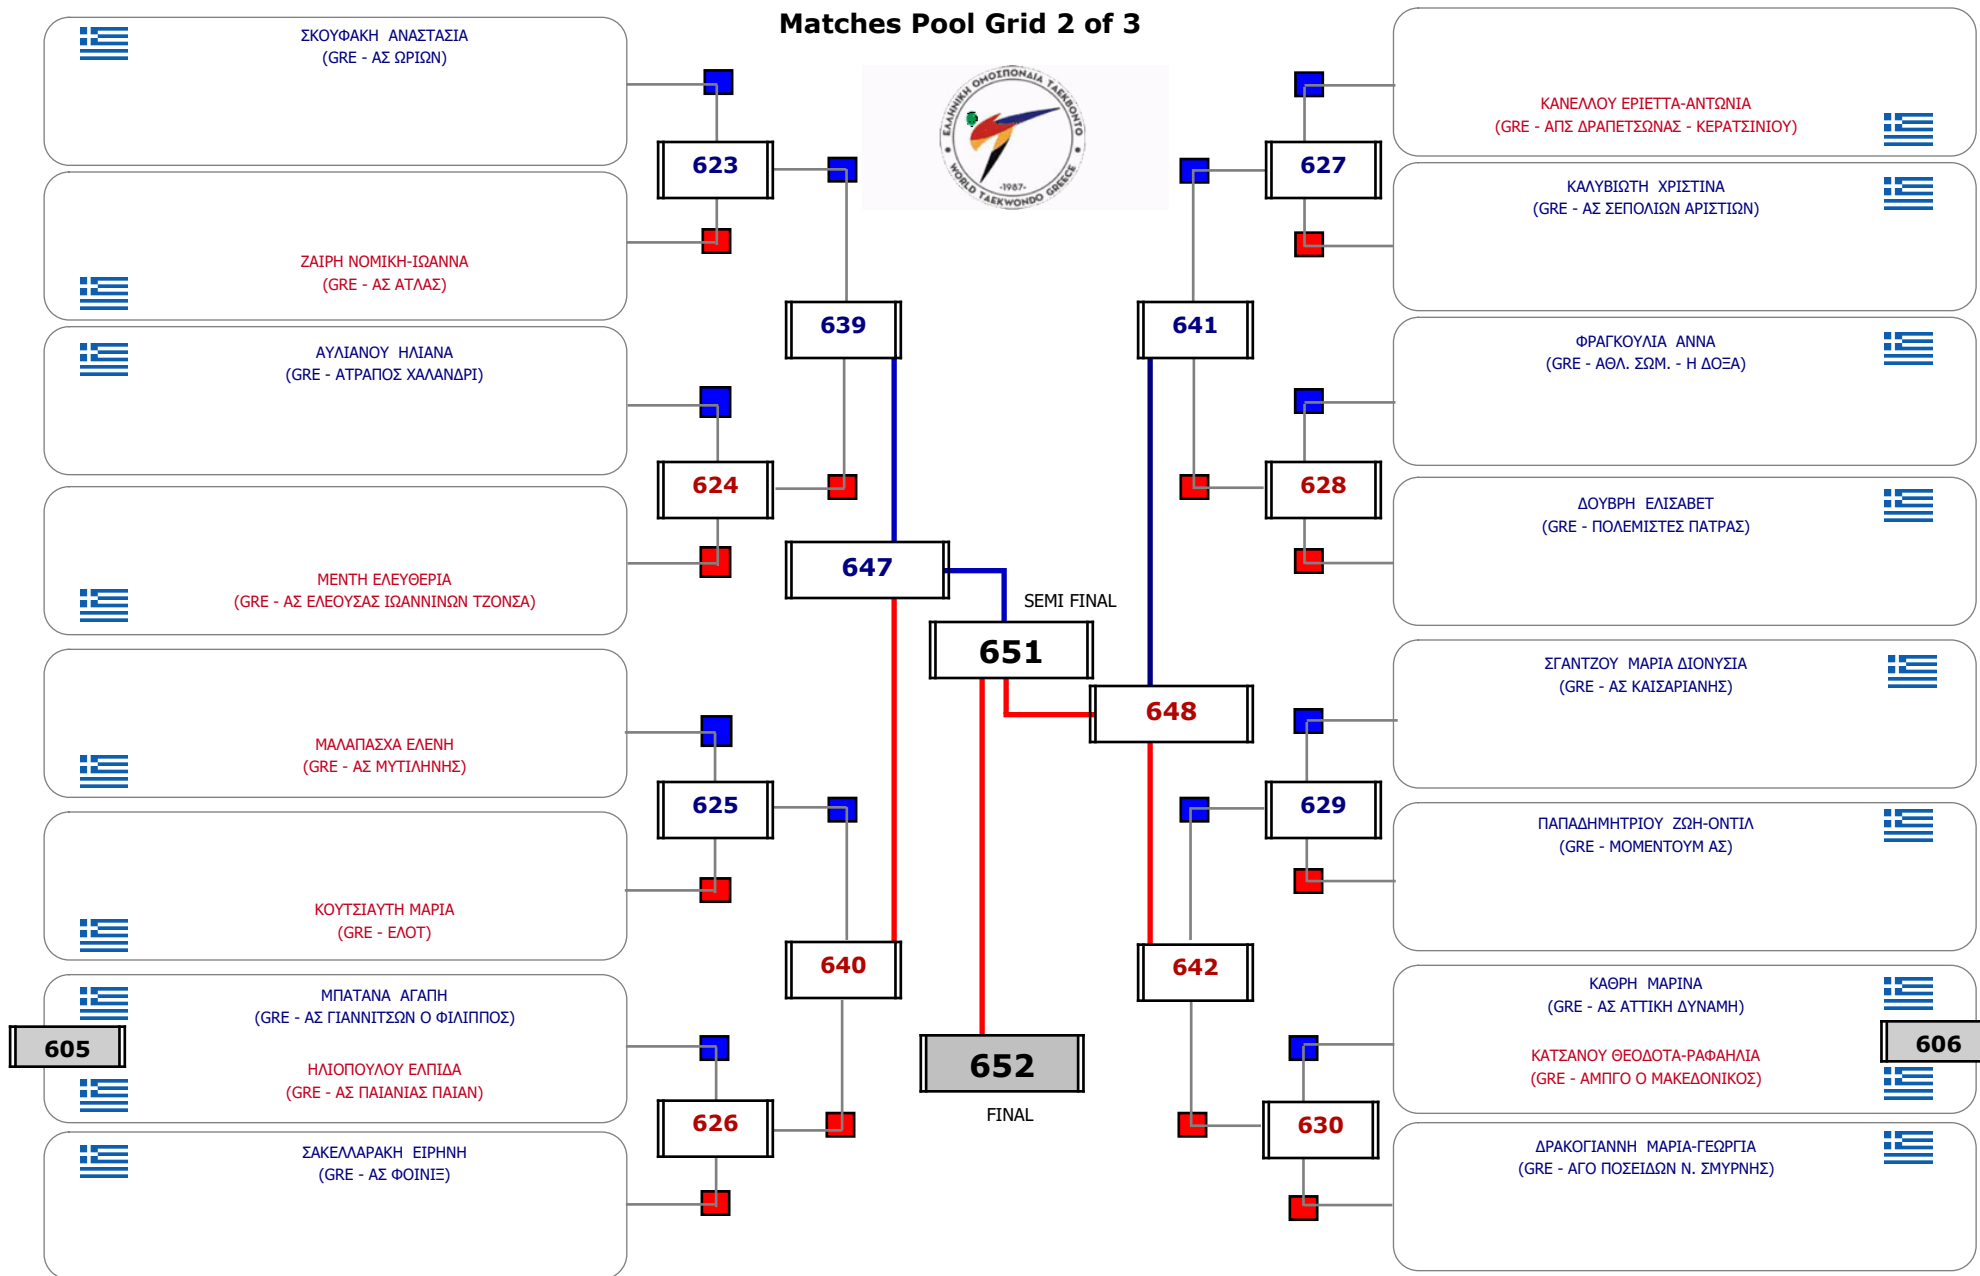

Matches Pool Grid 2 of 3

Matches Pool Grid 3 of 3

Δ/ντης Β/θμιας

Παρατηρητής

Συμμετοχή 50 Αθλητές/τριες από 44 συλλόγους.

Matches Pool Grid 1 of 3

Matches Pool Grid 2 of 3

Matches Pool Grid 3 of 3

Δ/ντης Β/θμιας

Παρατηρητής

Συμμετοχή 35 Αθλητές/τριες από 29 συλλόγους.

Matches Pool Grid

Δ/ντης Β/θμιας

Παρατηρητής

Συμμετοχή 1 Αθλητές/τριες από 1 συλλόγους.

Matches Pool Grid 1 of 3

Matches Pool Grid 2 of 3

Matches Pool Grid 3 of 3

Δ/ντης Β/θμιας

Παρατηρητής

Συμμετοχή 35 Αθλητές/τριες από 30 συλλόγους.

Matches Pool Grid 1 of 3

Matches Pool Grid 2 of 3

Matches Pool Grid 3 of 3

Δ/ντης Β/θμιας

Παρατηρητής

Συμμετοχή 36 Αθλητές/τριες από 32 συλλόγους.

Matches Pool Grid 1 of 3

Matches Pool Grid 2 of 3

Matches Pool Grid 3 of 3

Δ/ντης Β/θμιας

Παρατηρητής