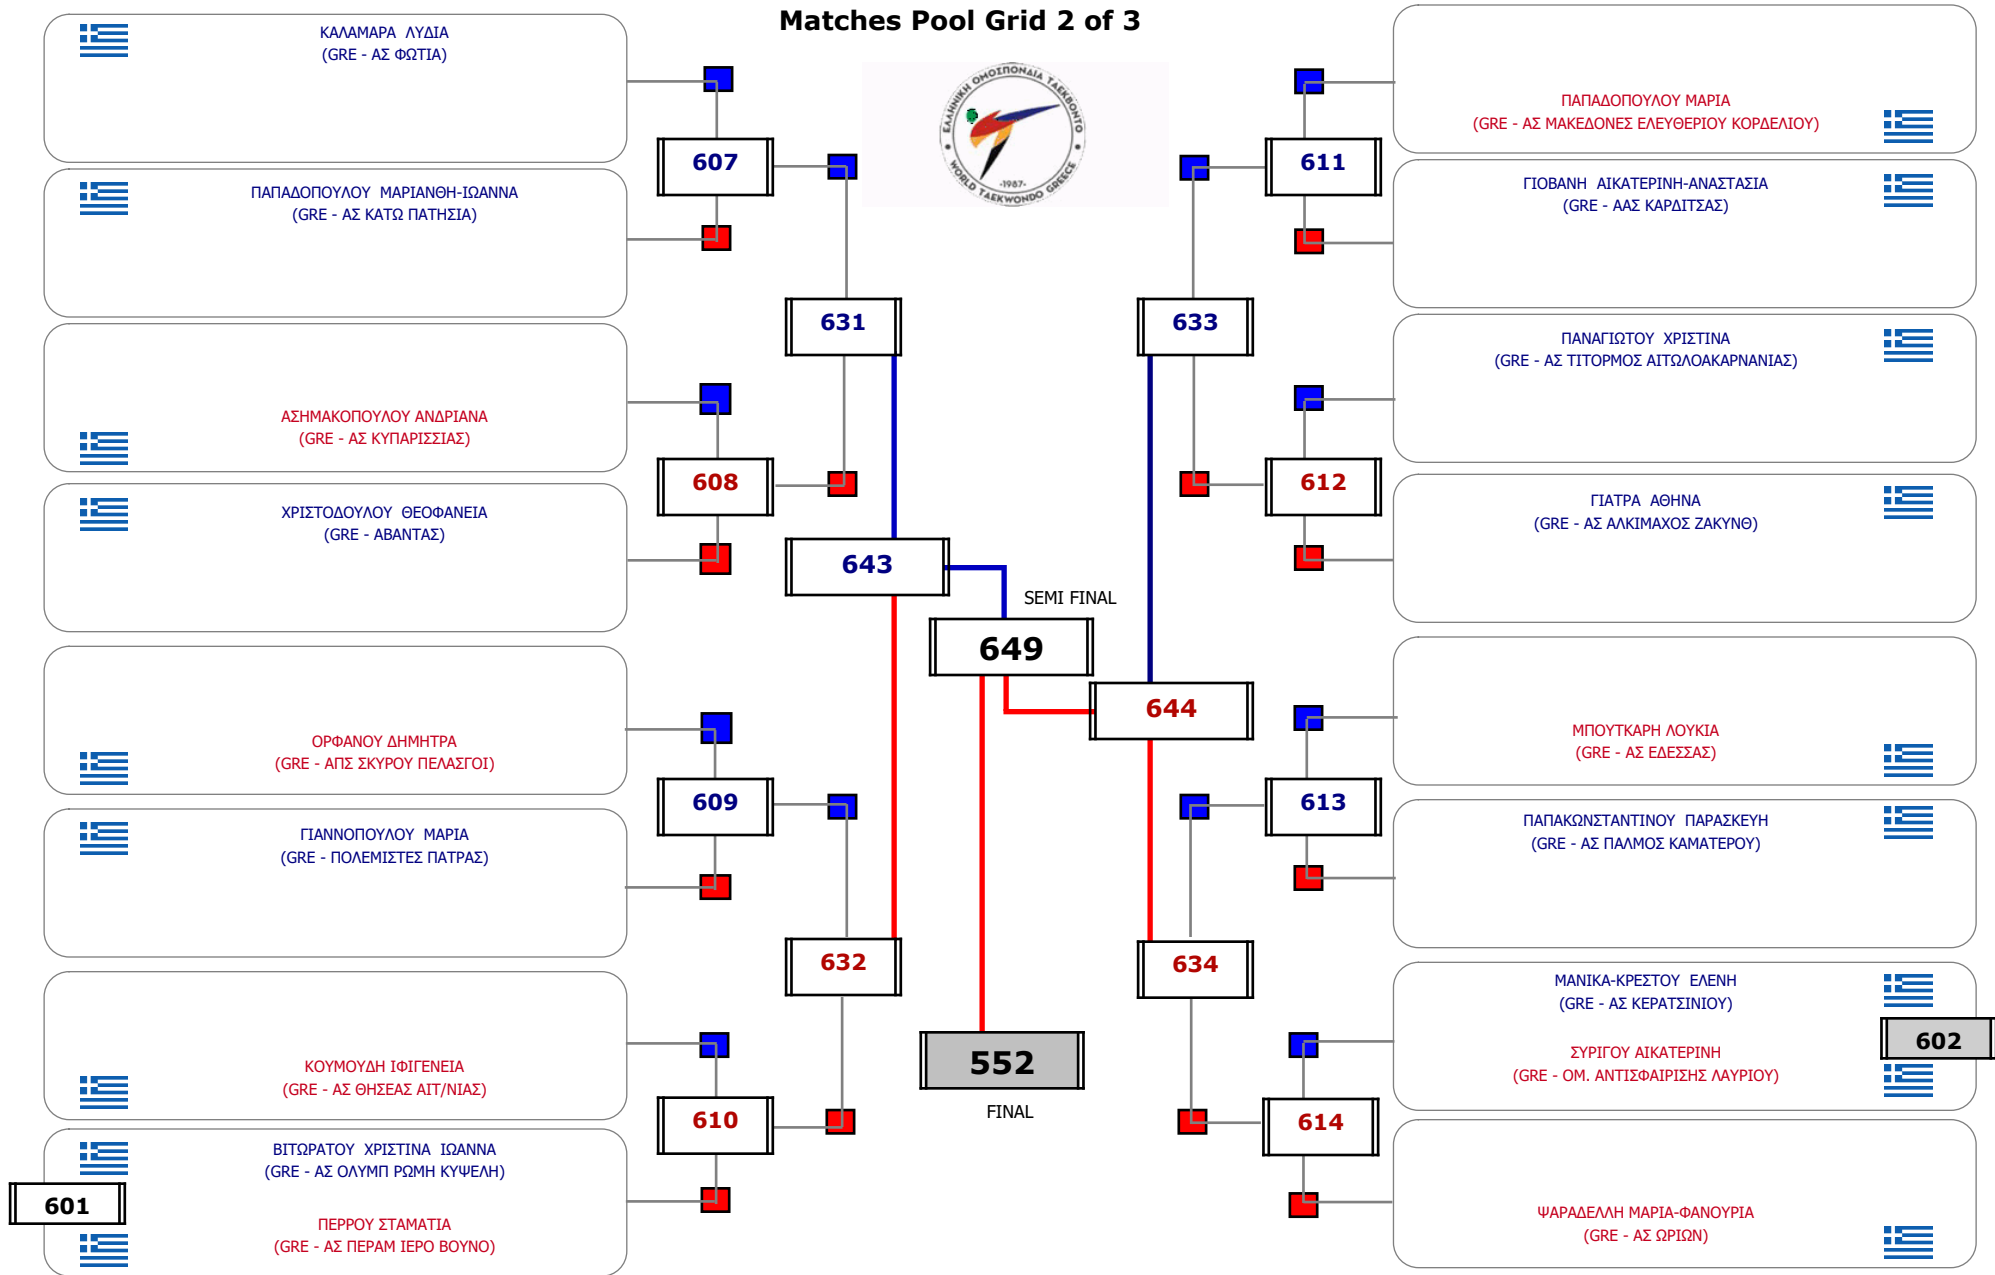

Matches Pool Grid 2 of 3

Matches Pool Grid 3 of 3

Δ/ντης Β/θμιας

Παρατηρητής

Συμμετοχή 50 Αθλητές/τριες από 44 συλλόγους.

Matches Pool Grid 1 of 3

Matches Pool Grid 2 of 3

Matches Pool Grid 3 of 3

Δ/ντης Β/θμιας

Παρατηρητής

Συμμετοχή 35 Αθλητές/τριες από 29 συλλόγους.

Matches Pool Grid

Δ/ντης Β/θμιας

Παρατηρητής

Συμμετοχή 1 Αθλητές/τριες από 1 συλλόγους.

Matches Pool Grid 1 of 3

Matches Pool Grid 2 of 3

Matches Pool Grid 3 of 3

Δ/ντης Β/θμιας

Παρατηρητής

Συμμετοχή 35 Αθλητές/τριες από 30 συλλόγους.

Matches Pool Grid 1 of 3

Matches Pool Grid 2 of 3

Matches Pool Grid 3 of 3