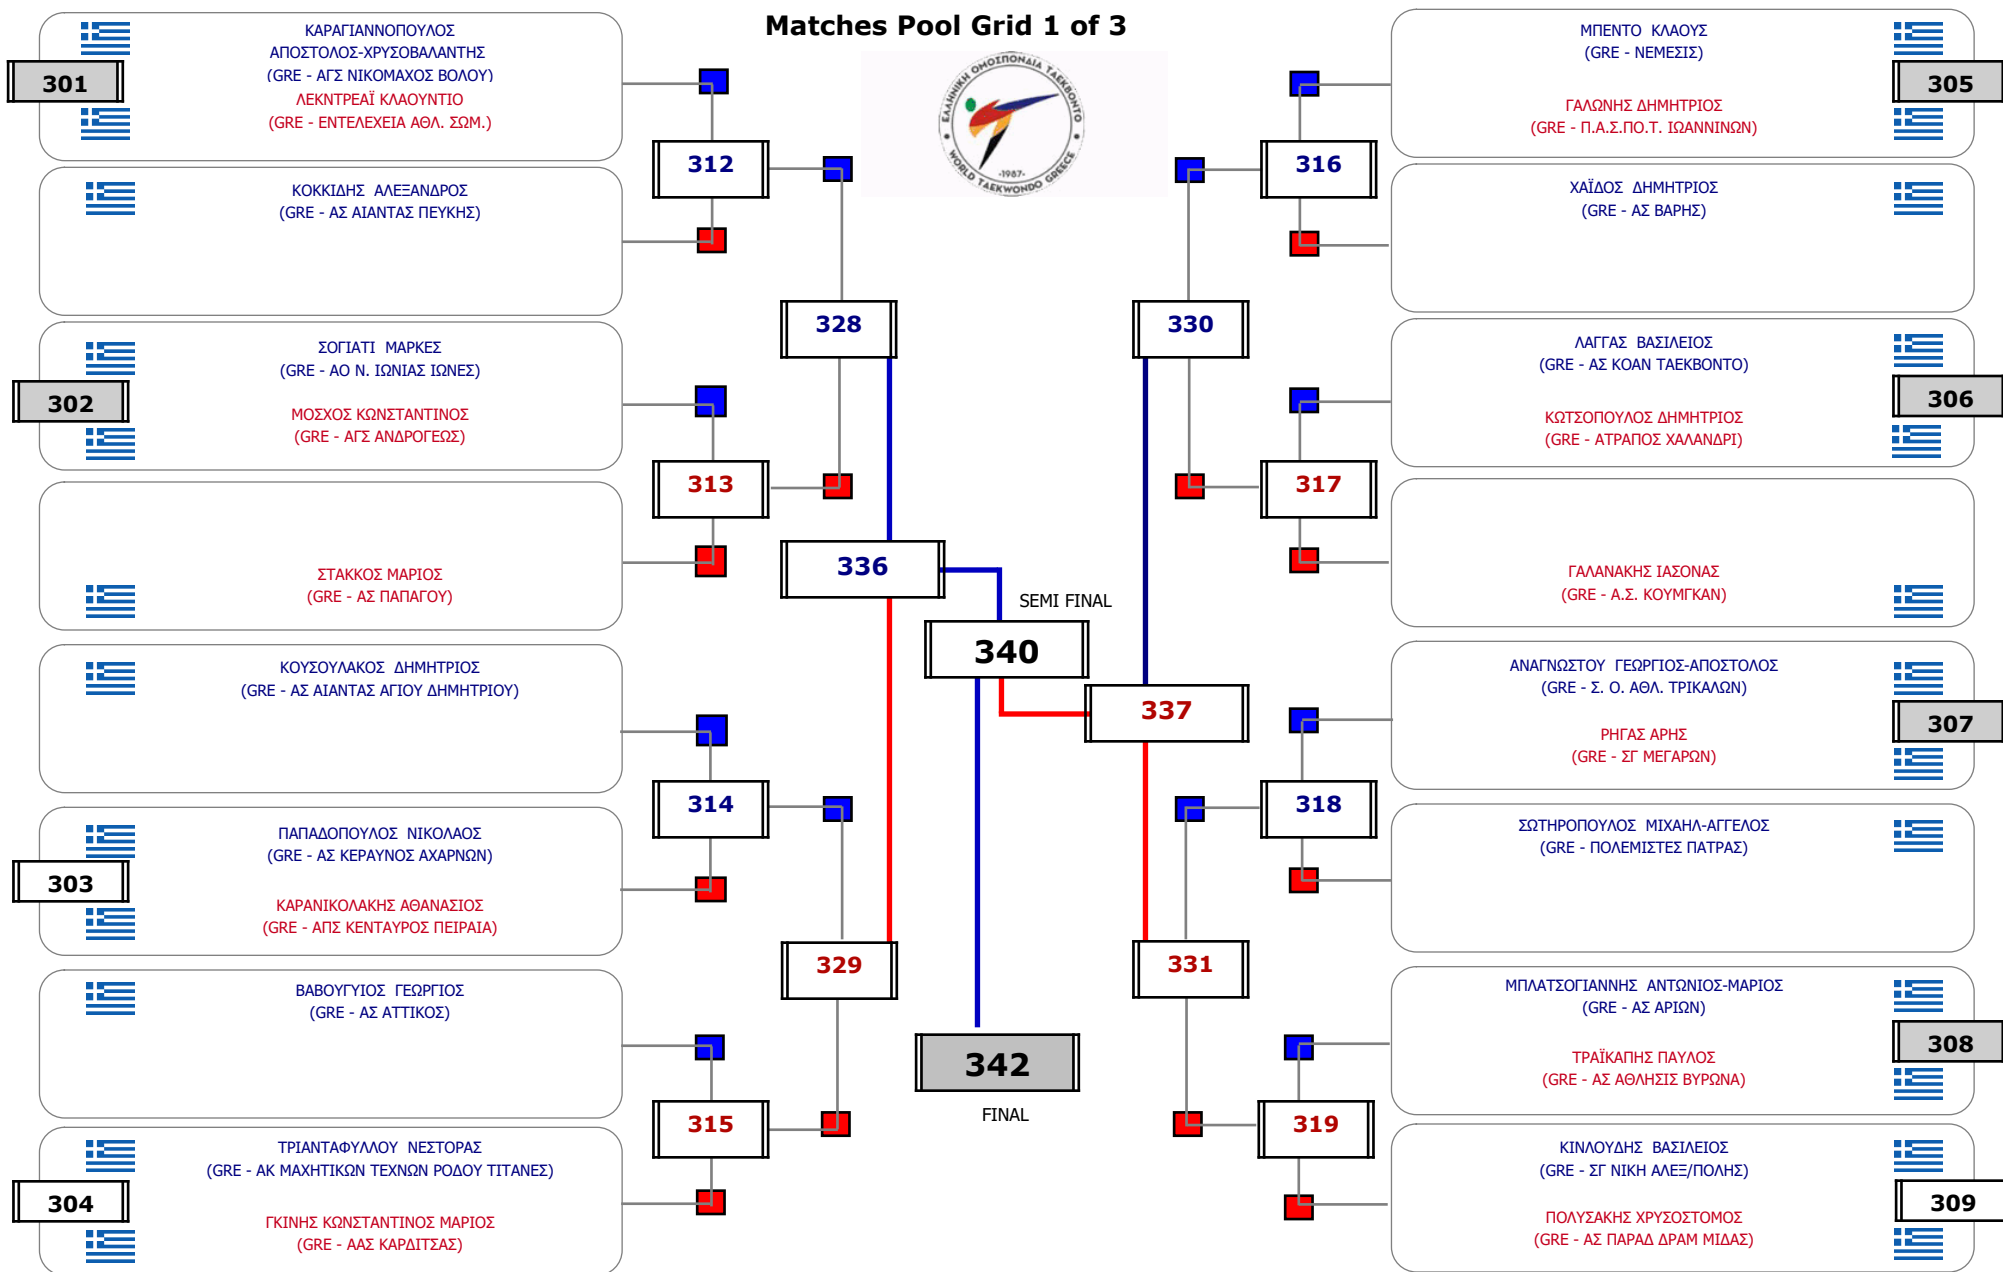

Matches Pool Grid

Δ/ντης Β/θμιας

Παρατηρητής

Συμμετοχή 1 Αθλητές/τριες από 1 συλλόγους.

Matches Pool Grid 1 of 3

Matches Pool Grid 2 of 3

Matches Pool Grid 3 of 3

Δ/ντης Β/θμιας

Παρατηρητής

Συμμετοχή 39 Αθλητές/τριες από 37 συλλόγους.

Matches Pool Grid 1 of 3

Matches Pool Grid 2 of 3

Matches Pool Grid 3 of 3

Δ/ντης Β/θμιας

Παρατηρητής

Συμμετοχή 53 Αθλητές/τριες από 43 συλλόγους.

Matches Pool Grid 2 of 3

Matches Pool Grid 3 of 3

Δ/ντης Β/θμιας

Παρατηρητής

Συμμετοχή 50 Αθλητές/τριες από 44 συλλόγους.

Matches Pool Grid 1 of 3

Matches Pool Grid 2 of 3

Matches Pool Grid 3 of 3