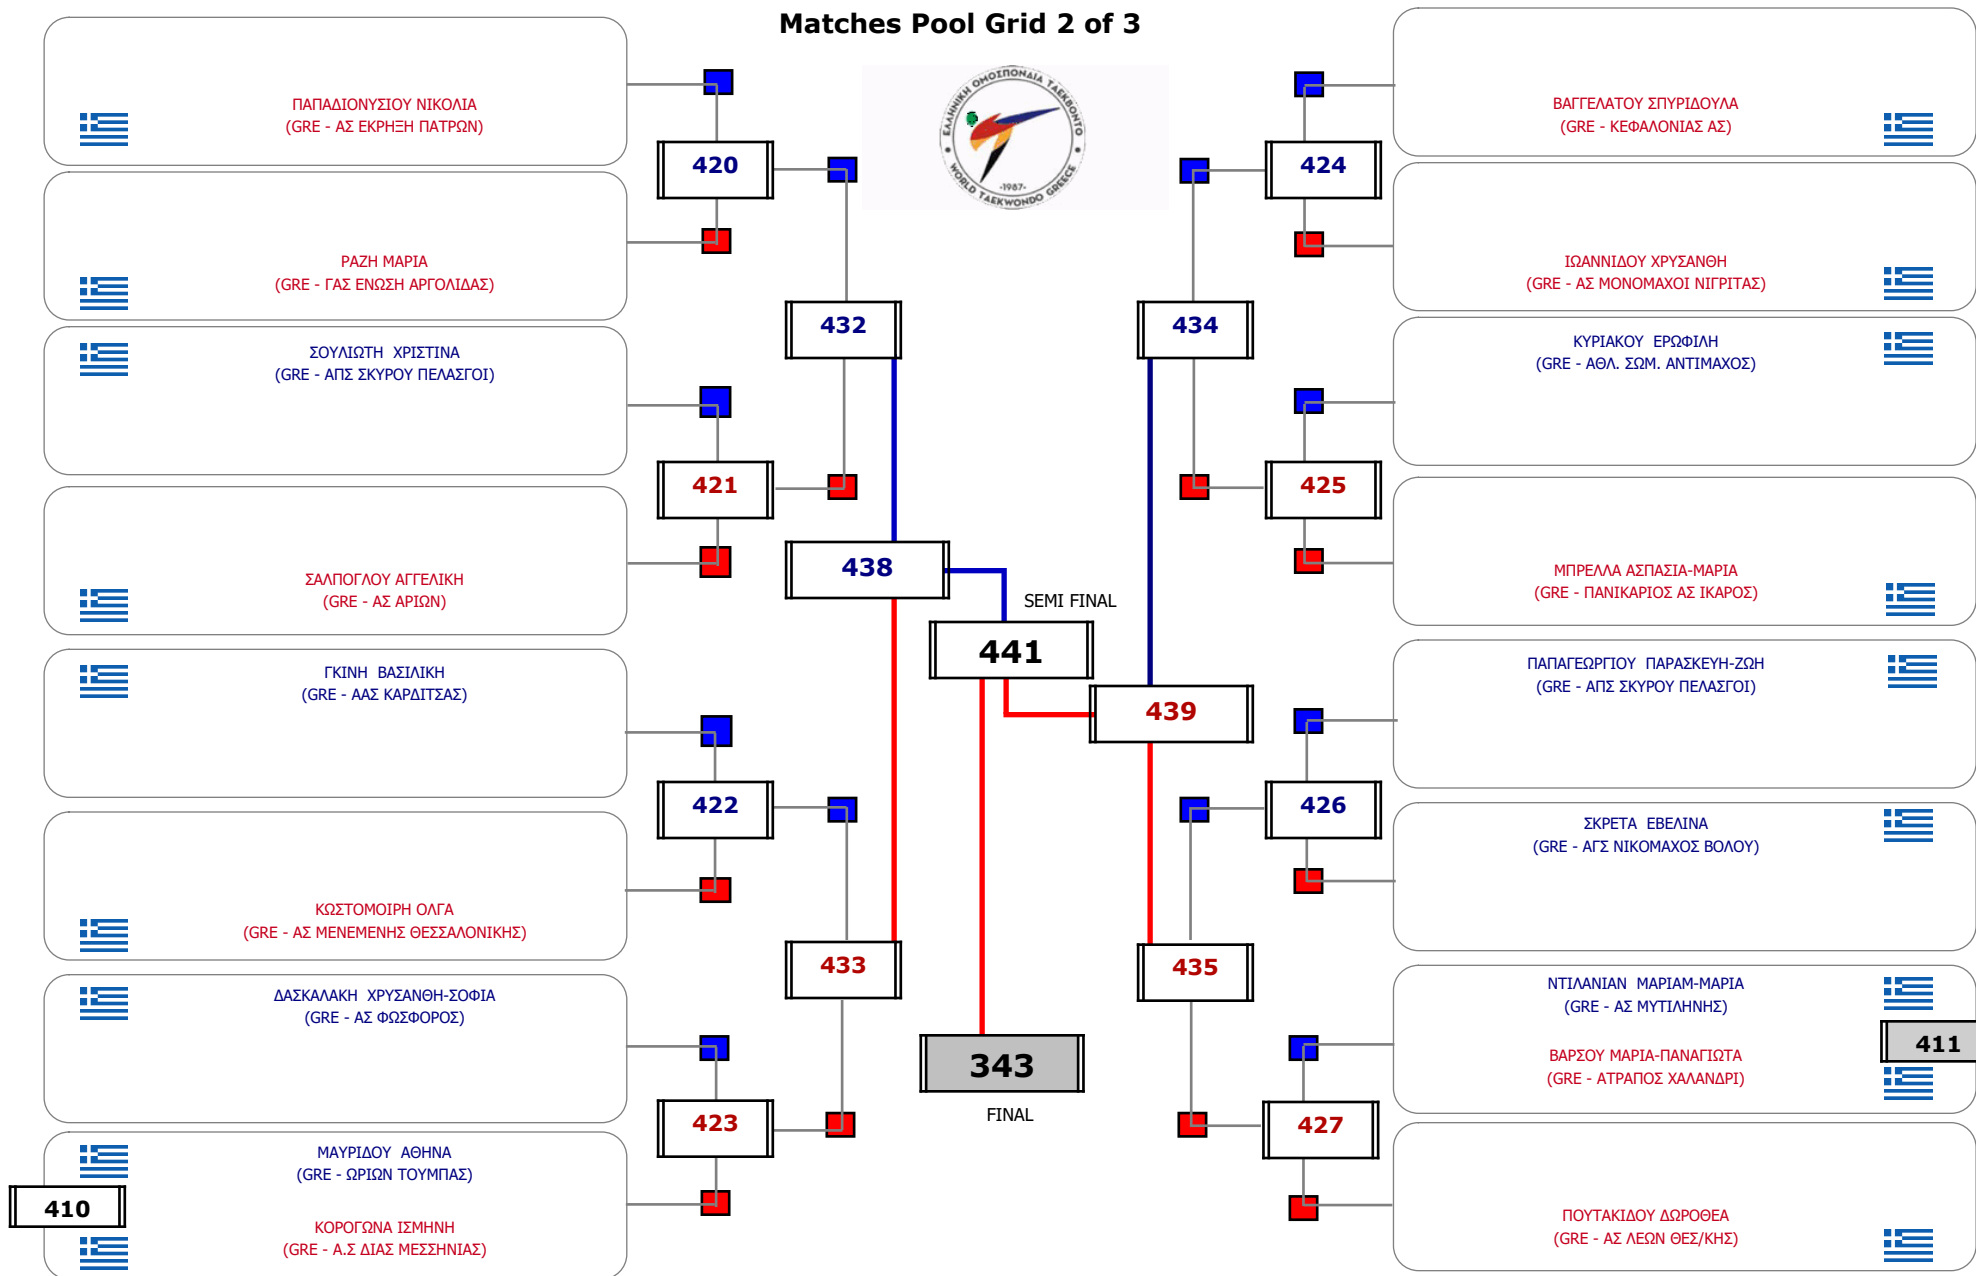

Matches Pool Grid 2 of 3

Matches Pool Grid 3 of 3

Δ/ντης Β/θμιας

Παρατηρητής

Συμμετοχή 35 Αθλητές/τριες από 30 συλλόγους.

Matches Pool Grid 1 of 3

Matches Pool Grid 2 of 3

Matches Pool Grid 3 of 3

Δ/ντης Β/θμιας

Παρατηρητής

Συμμετοχή 36 Αθλητές/τριες από 32 συλλόγους.

Matches Pool Grid 1 of 3

Matches Pool Grid 2 of 3

Matches Pool Grid 3 of 3

Δ/ντης Β/θμιας

Παρατηρητής

Συμμετοχή 36 Αθλητές/τριες από 33 συλλόγους.

Matches Pool Grid 1 of 3

Matches Pool Grid 2 of 3

Matches Pool Grid 3 of 3

Δ/ντης Β/θμιας

Παρατηρητής

Συμμετοχή 36 Αθλητές/τριες από 30 συλλόγους.