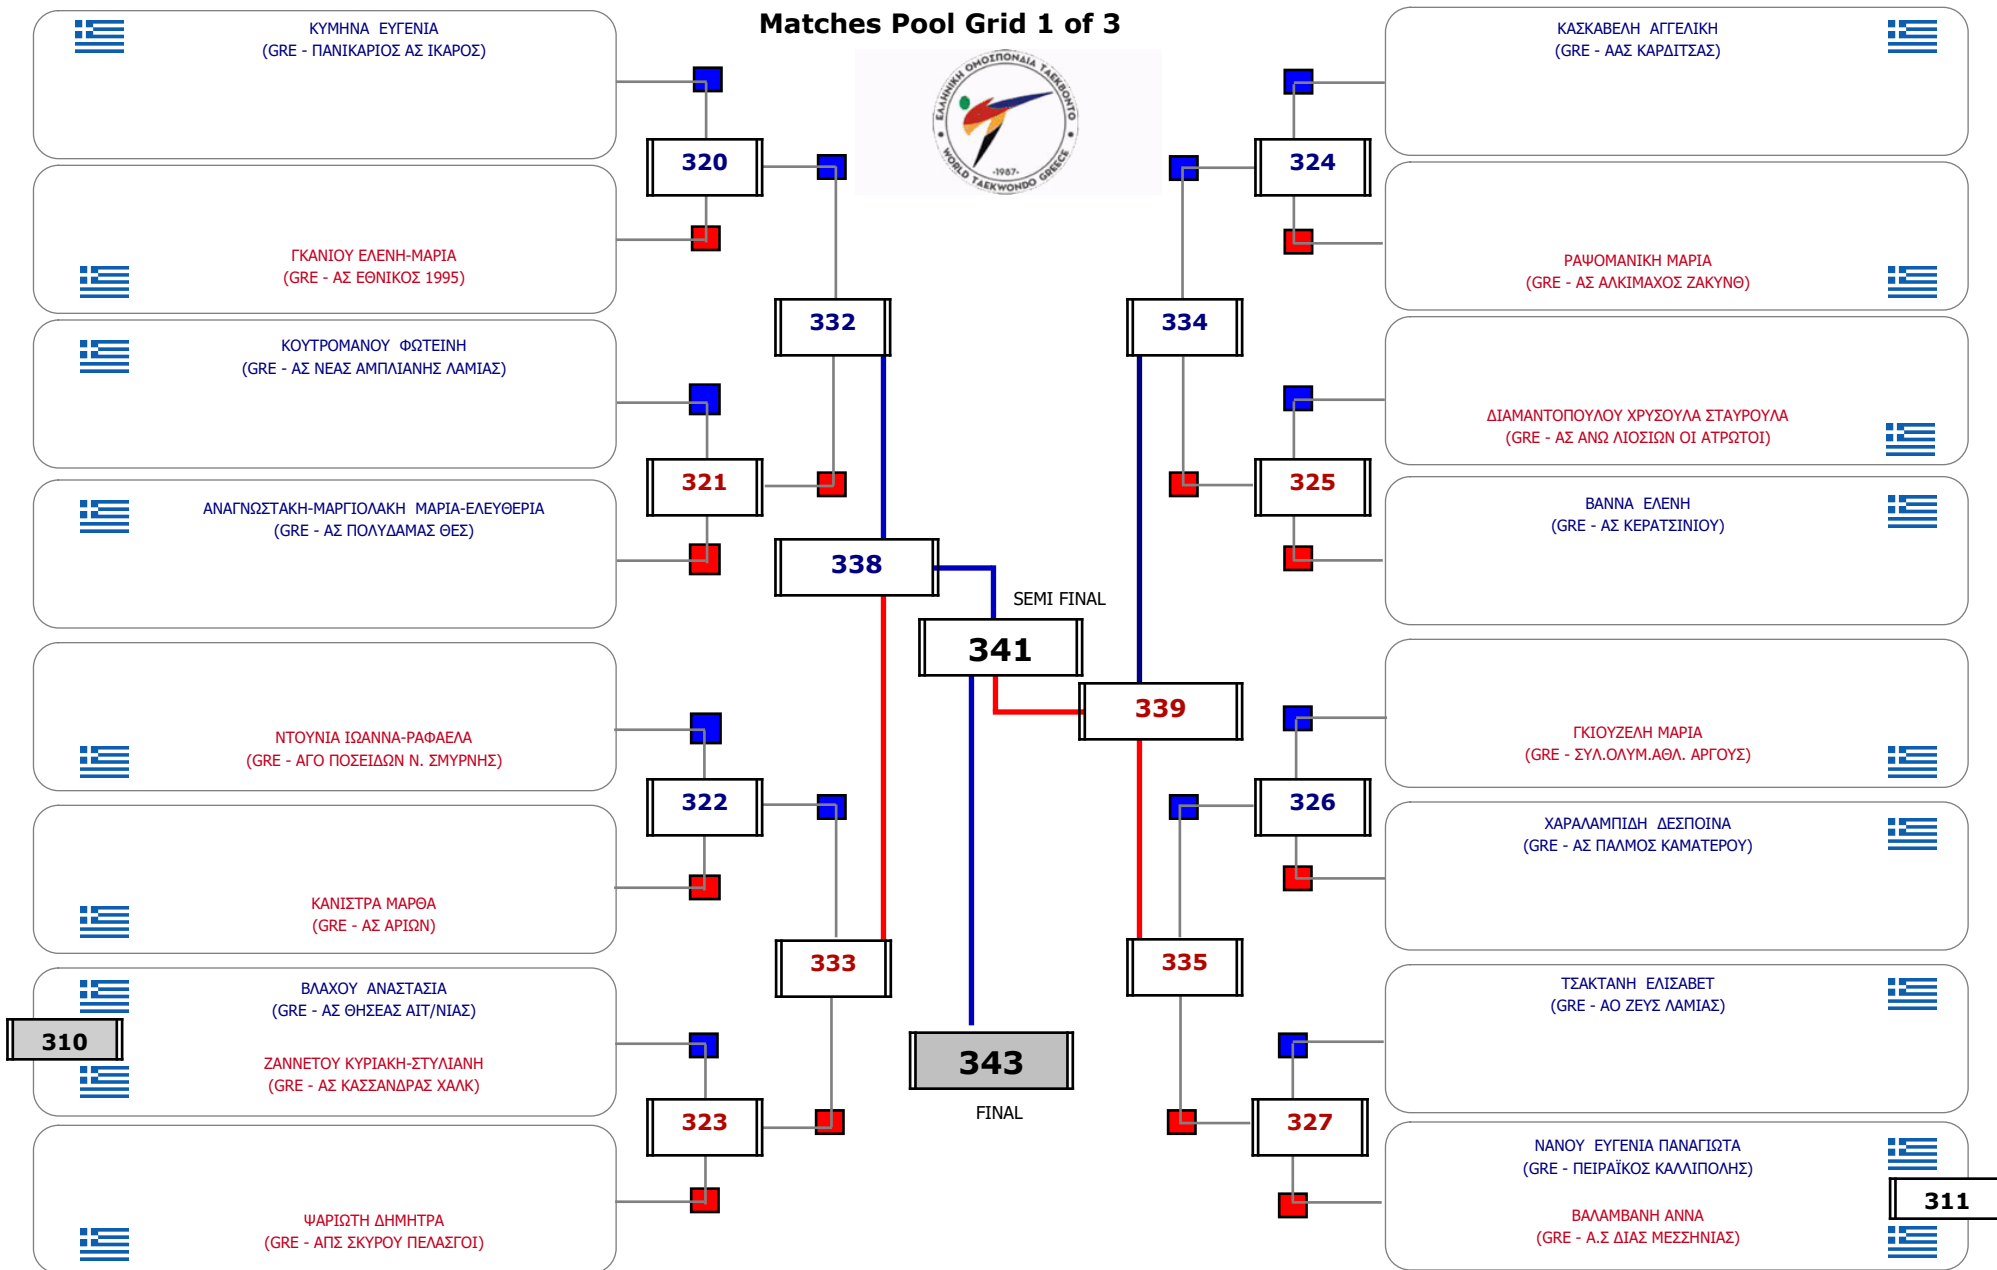

Matches Pool Grid 2 of 3

Matches Pool Grid 3 of 3

Δ/ντης Β/θμιας

Παρατηρητής

Συμμετοχή 35 Αθλητές/τριες από 30 συλλόγους.

Matches Pool Grid 1 of 3

Matches Pool Grid 2 of 3

Matches Pool Grid 3 of 3

Δ/ντης Β/θμιας

Παρατηρητής

Συμμετοχή 36 Αθλητές/τριες από 32 συλλόγους.

Matches Pool Grid 1 of 3

Matches Pool Grid 2 of 3

Matches Pool Grid 3 of 3

Δ/ντης Β/θμιας

Παρατηρητής

Συμμετοχή 36 Αθλητές/τριες από 33 συλλόγους.

Matches Pool Grid 1 of 3

Matches Pool Grid 2 of 3

Matches Pool Grid 3 of 3

Δ/ντης Β/θμιας

Παρατηρητής

Συμμετοχή 36 Αθλητές/τριες από 30 συλλόγους.