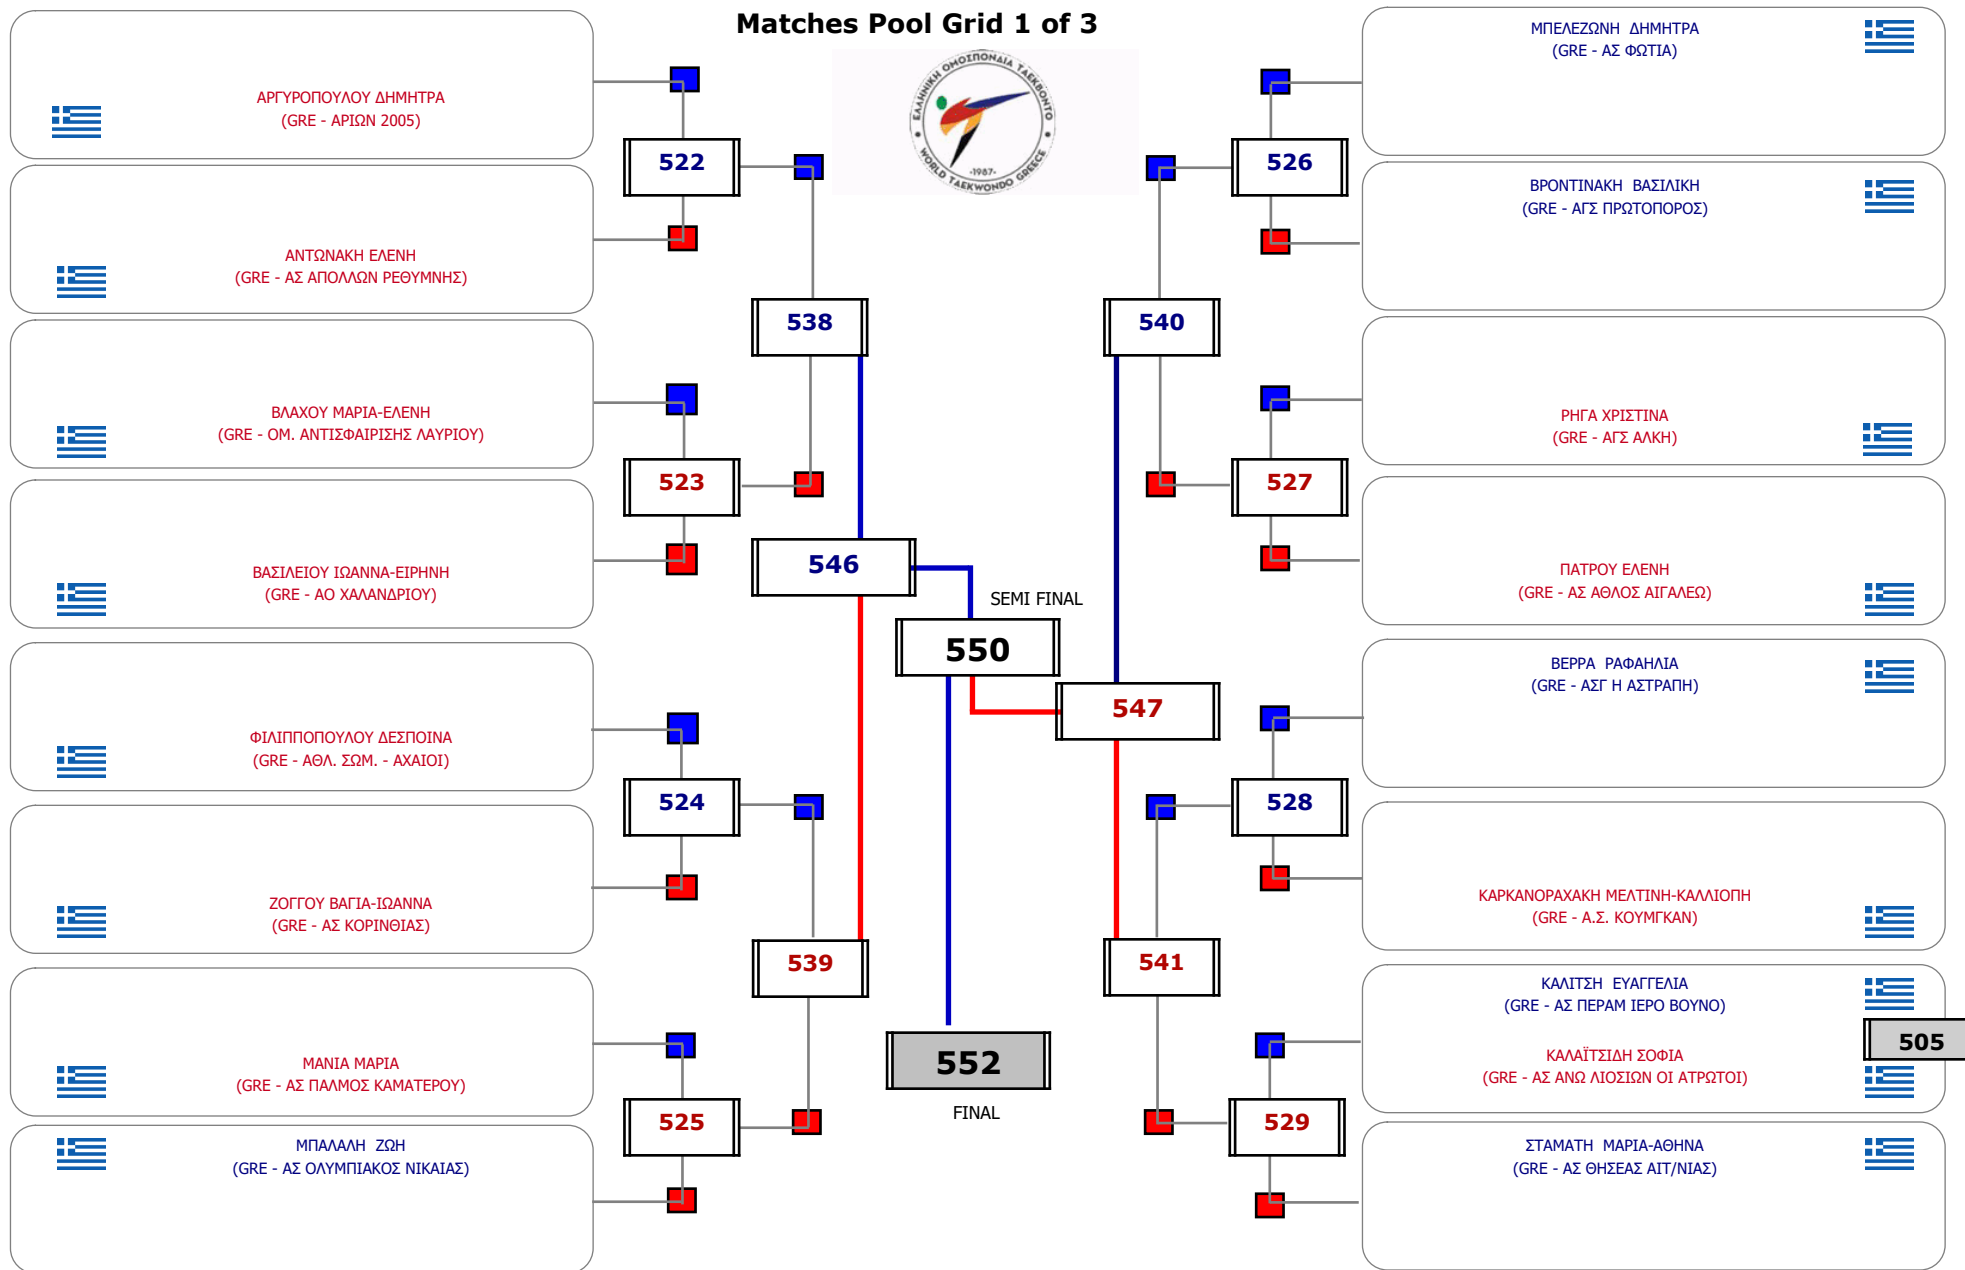

Παρατηρητής

Συμμετοχή 39 Αθλητές/τριες από 37 συλλόγους.

Matches Pool Grid 1 of 3

Matches Pool Grid 2 of 3

Matches Pool Grid 3 of 3

Δ/ντης Β/θμιας

Παρατηρητής

Συμμετοχή 53 Αθλητές/τριες από 43 συλλόγους.

Matches Pool Grid 2 of 3

Matches Pool Grid 3 of 3

Δ/ντης Β/θμιας

Παρατηρητής

Συμμετοχή 50 Αθλητές/τριες από 44 συλλόγους.

Matches Pool Grid 1 of 3

Matches Pool Grid 2 of 3

Matches Pool Grid 3 of 3

Δ/ντης Β/θμιας

Παρατηρητής

Συμμετοχή 35 Αθλητές/τριες από 29 συλλόγους.

Matches Pool Grid

Δ/ντης Β/θμιας

Παρατηρητής

Συμμετοχή 1 Αθλητές/τριες από 1 συλλόγους.

Matches Pool Grid 1 of 3

Matches Pool Grid 2 of 3

Matches Pool Grid 3 of 3

Δ/ντης Β/θμιας

Παρατηρητής

Συμμετοχή 35 Αθλητές/τριες από 30 συλλόγους.

Matches Pool Grid 1 of 3

Matches Pool Grid 2 of 3

Matches Pool Grid 3 of 3