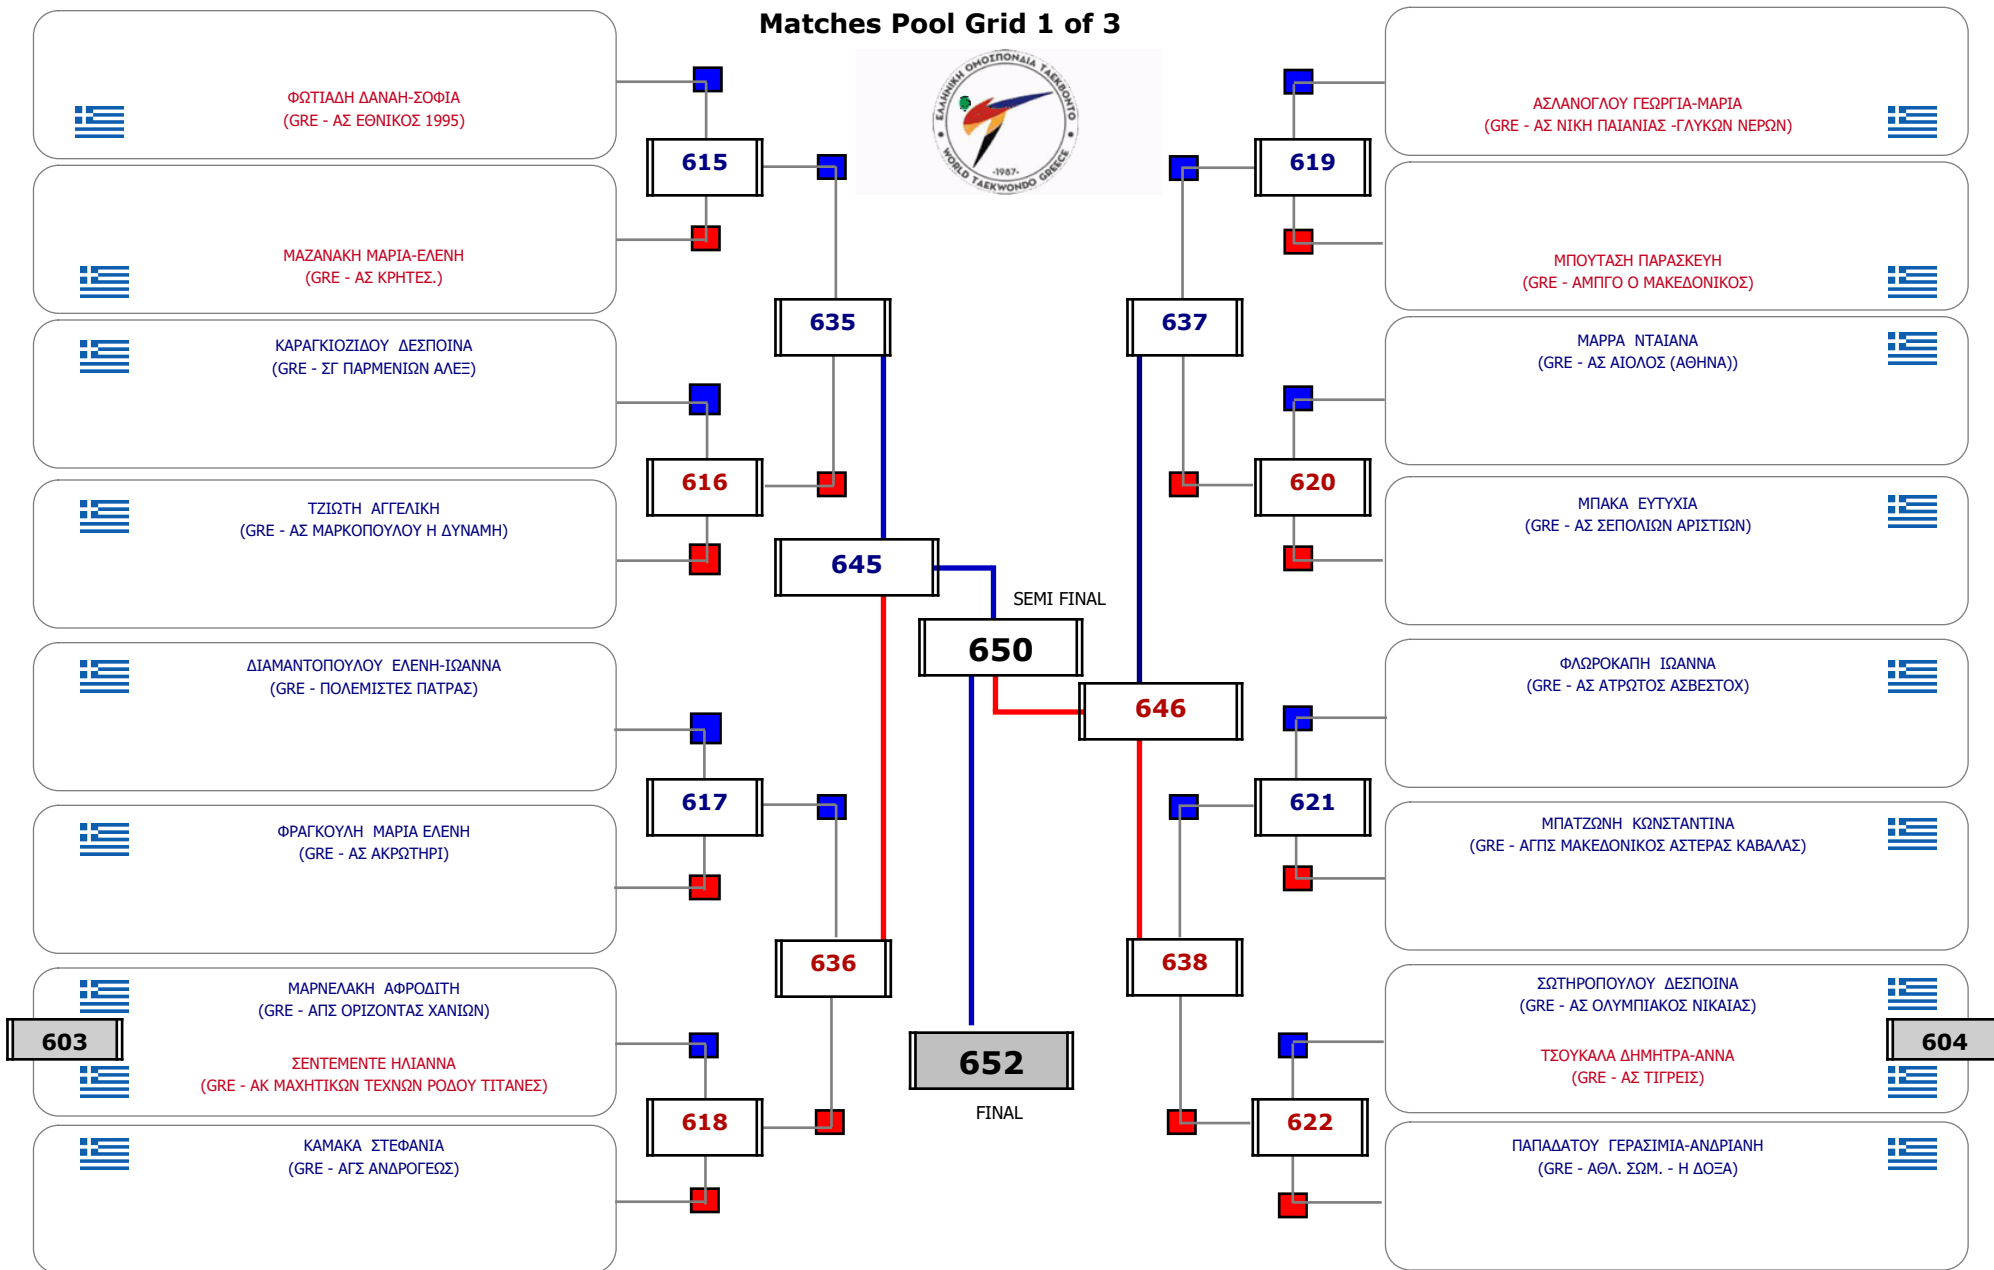

Matches Pool Grid 2 of 3

Matches Pool Grid 3 of 3

Δ/ντης Β/θμιας

Παρατηρητής

Συμμετοχή 50 Αθλητές/τριες από 44 συλλόγους.

Matches Pool Grid 1 of 3

Matches Pool Grid 2 of 3

Matches Pool Grid 3 of 3

Δ/ντης Β/θμιας

Παρατηρητής

Συμμετοχή 35 Αθλητές/τριες από 29 συλλόγους.

Matches Pool Grid

Δ/ντης Β/θμιας

Παρατηρητής

Συμμετοχή 1 Αθλητές/τριες από 1 συλλόγους.

Matches Pool Grid 1 of 3

Matches Pool Grid 2 of 3

Matches Pool Grid 3 of 3

Δ/ντης Β/θμιας

Παρατηρητής

Συμμετοχή 35 Αθλητές/τριες από 30 συλλόγους.

Matches Pool Grid 1 of 3

Matches Pool Grid 2 of 3

Matches Pool Grid 3 of 3

Δ/ντης Β/θμιας

Παρατηρητής

Συμμετοχή 36 Αθλητές/τριες από 32 συλλόγους.

Matches Pool Grid 1 of 3

Matches Pool Grid 2 of 3

Matches Pool Grid 3 of 3

Δ/ντης Β/θμιας

Παρατηρητής