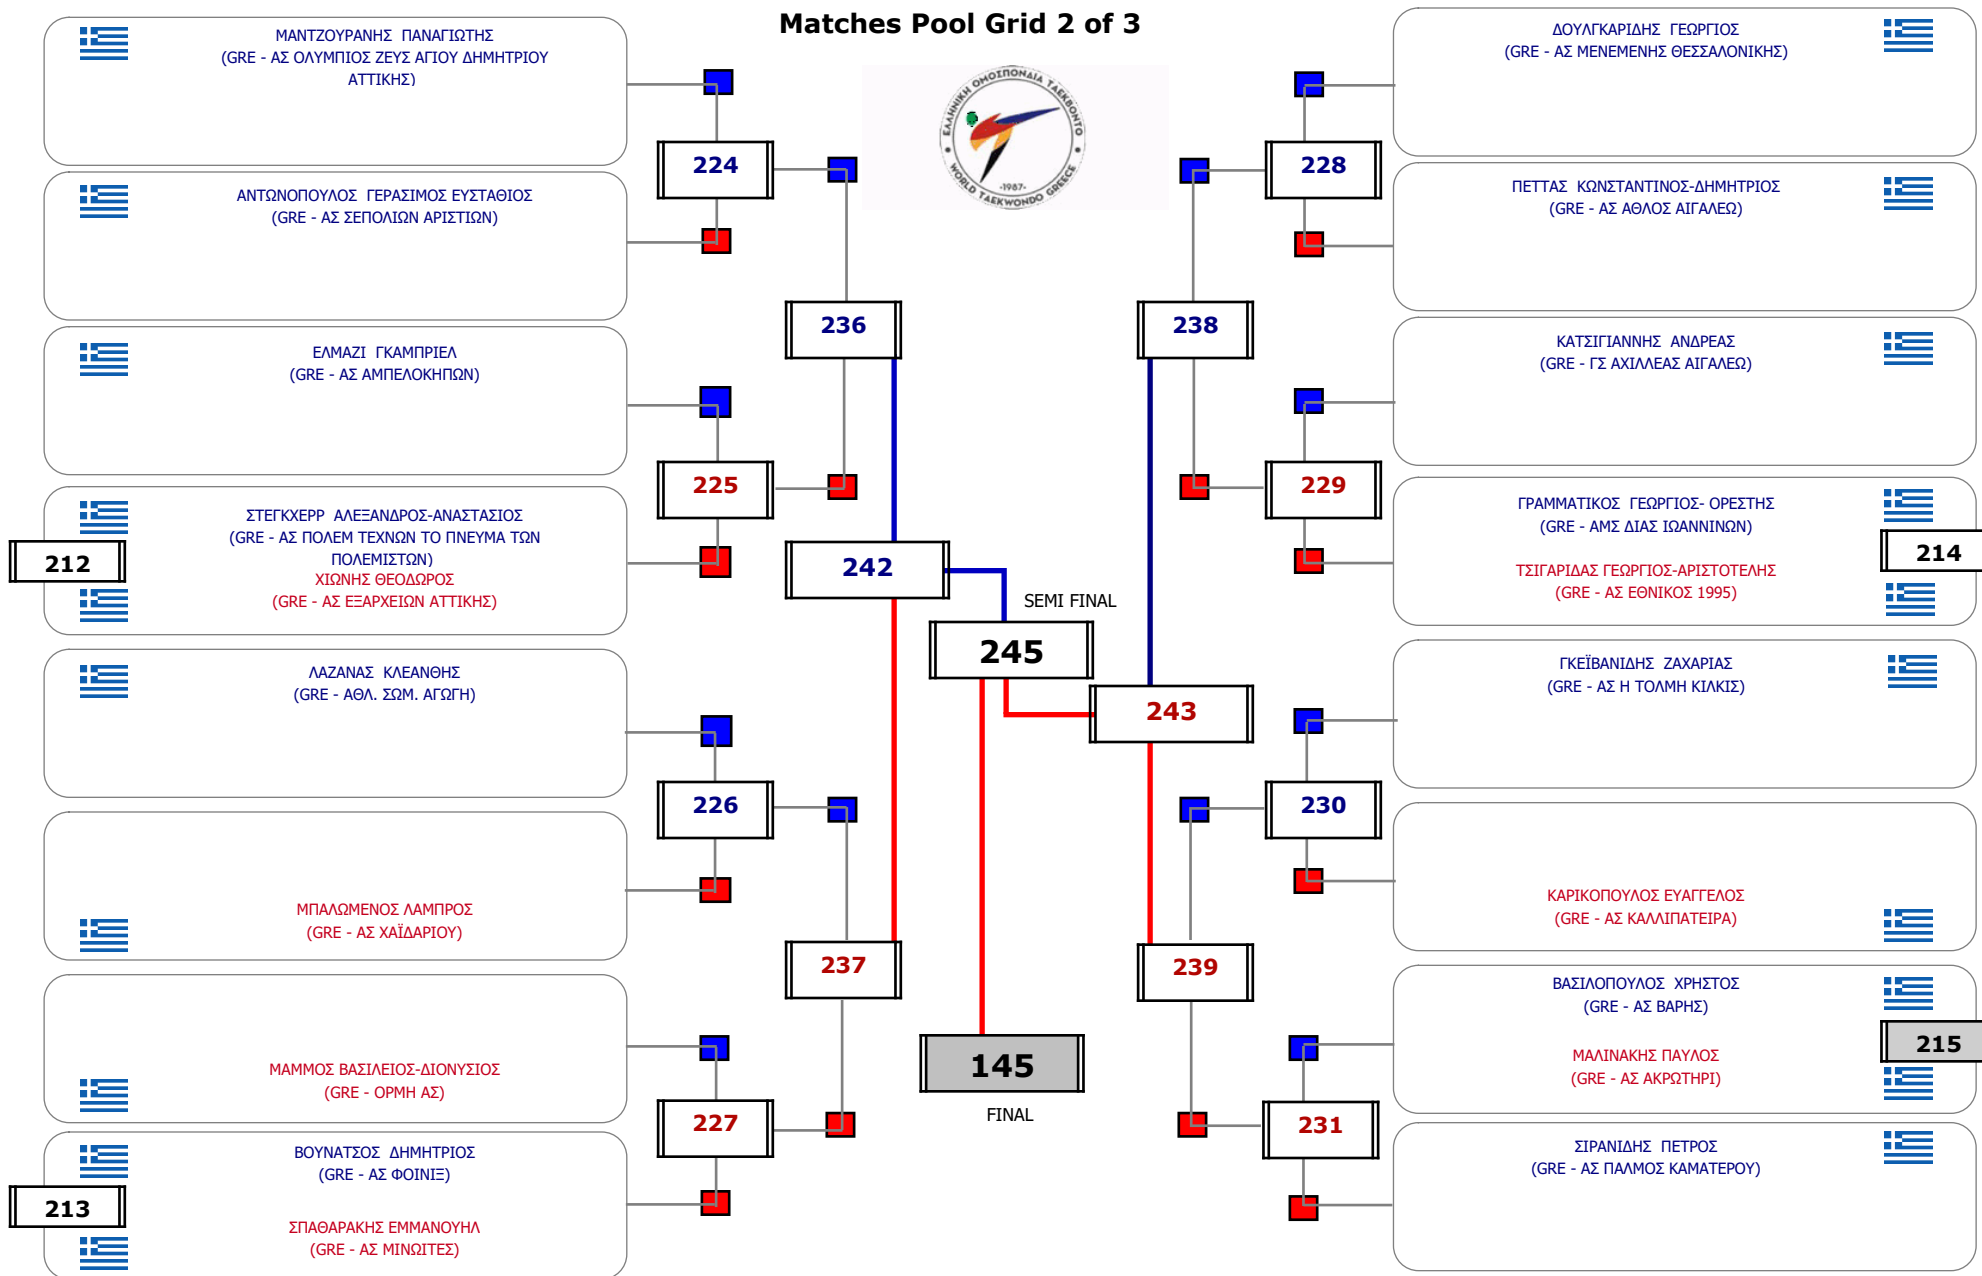

Matches Pool Grid

Δ/ντης Β/θμιας

Παρατηρητής

Συμμετοχή 1 Αθλητές/τριες από 1 συλλόγους.

Matches Pool Grid 1 of 3

Matches Pool Grid 2 of 3

Matches Pool Grid 3 of 3

Δ/ντης Β/θμιας

Παρατηρητής

Συμμετοχή 39 Αθλητές/τριες από 37 συλλόγους.

Matches Pool Grid 1 of 3

Matches Pool Grid 2 of 3

Matches Pool Grid 3 of 3

Δ/ντης Β/θμιας

Παρατηρητής

Συμμετοχή 53 Αθλητές/τριες από 43 συλλόγους.

Matches Pool Grid 2 of 3

Matches Pool Grid 3 of 3

Δ/ντης Β/θμιας

Παρατηρητής

Συμμετοχή 50 Αθλητές/τριες από 44 συλλόγους.

Matches Pool Grid 1 of 3

Matches Pool Grid 2 of 3

Matches Pool Grid 3 of 3