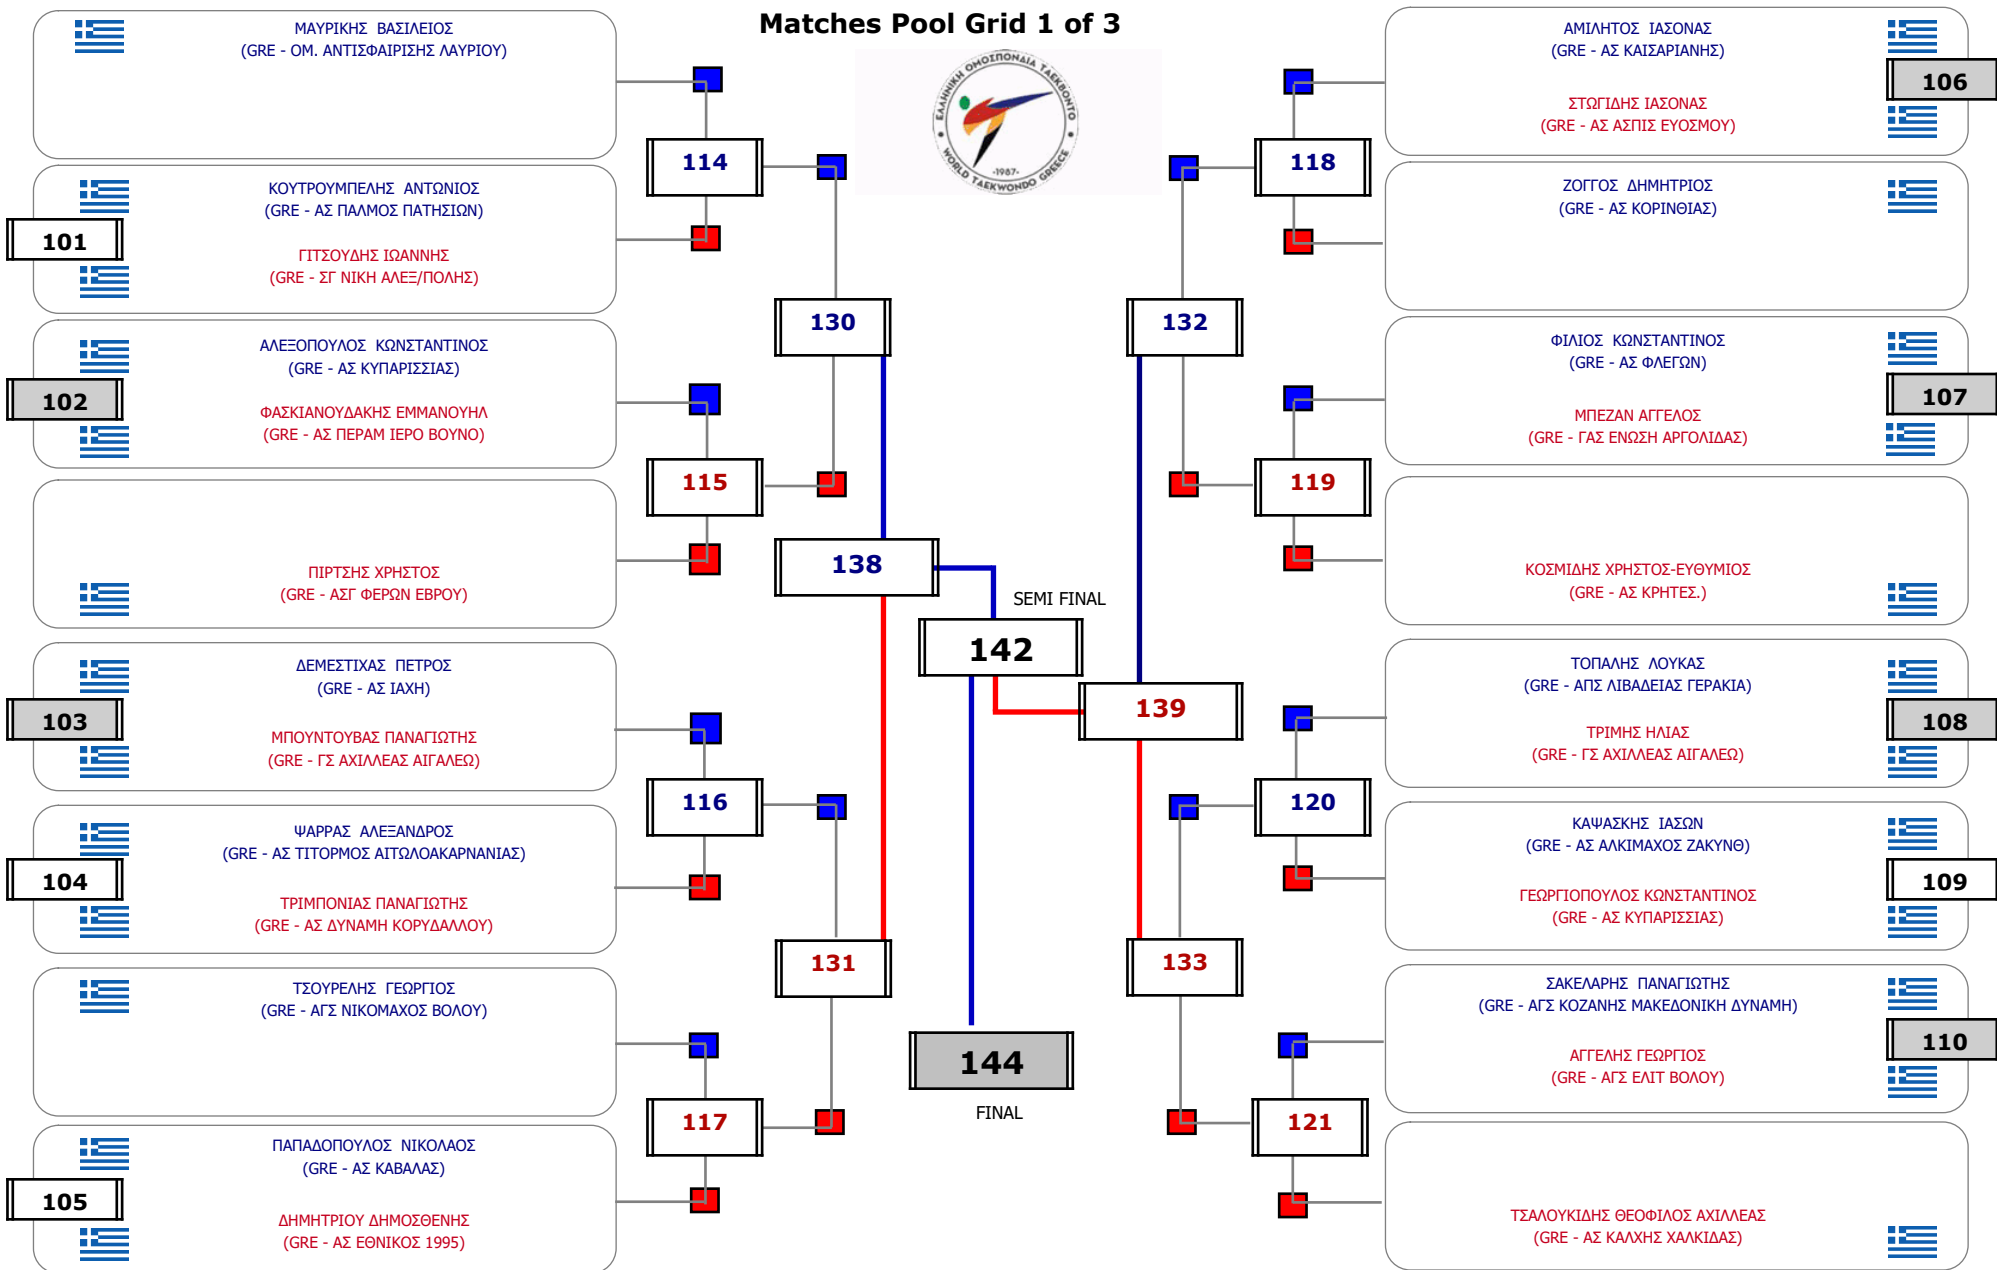

Matches Pool Grid

Δ/ντης Β/θμιας

Παρατηρητής

Συμμετοχή 1 Αθλητές/τριες από 1 συλλόγους.

Matches Pool Grid 1 of 3

Matches Pool Grid 2 of 3

Matches Pool Grid 3 of 3

Δ/ντης Β/θμιας

Παρατηρητής

Συμμετοχή 39 Αθλητές/τριες από 37 συλλόγους.

Matches Pool Grid 1 of 3

Matches Pool Grid 2 of 3

Matches Pool Grid 3 of 3

Δ/ντης Β/θμιας

Παρατηρητής

Συμμετοχή 53 Αθλητές/τριες από 43 συλλόγους.

Matches Pool Grid 2 of 3

Matches Pool Grid 3 of 3

Δ/ντης Β/θμιας

Παρατηρητής

Συμμετοχή 50 Αθλητές/τριες από 44 συλλόγους.

Matches Pool Grid 1 of 3

Matches Pool Grid 2 of 3

Matches Pool Grid 3 of 3