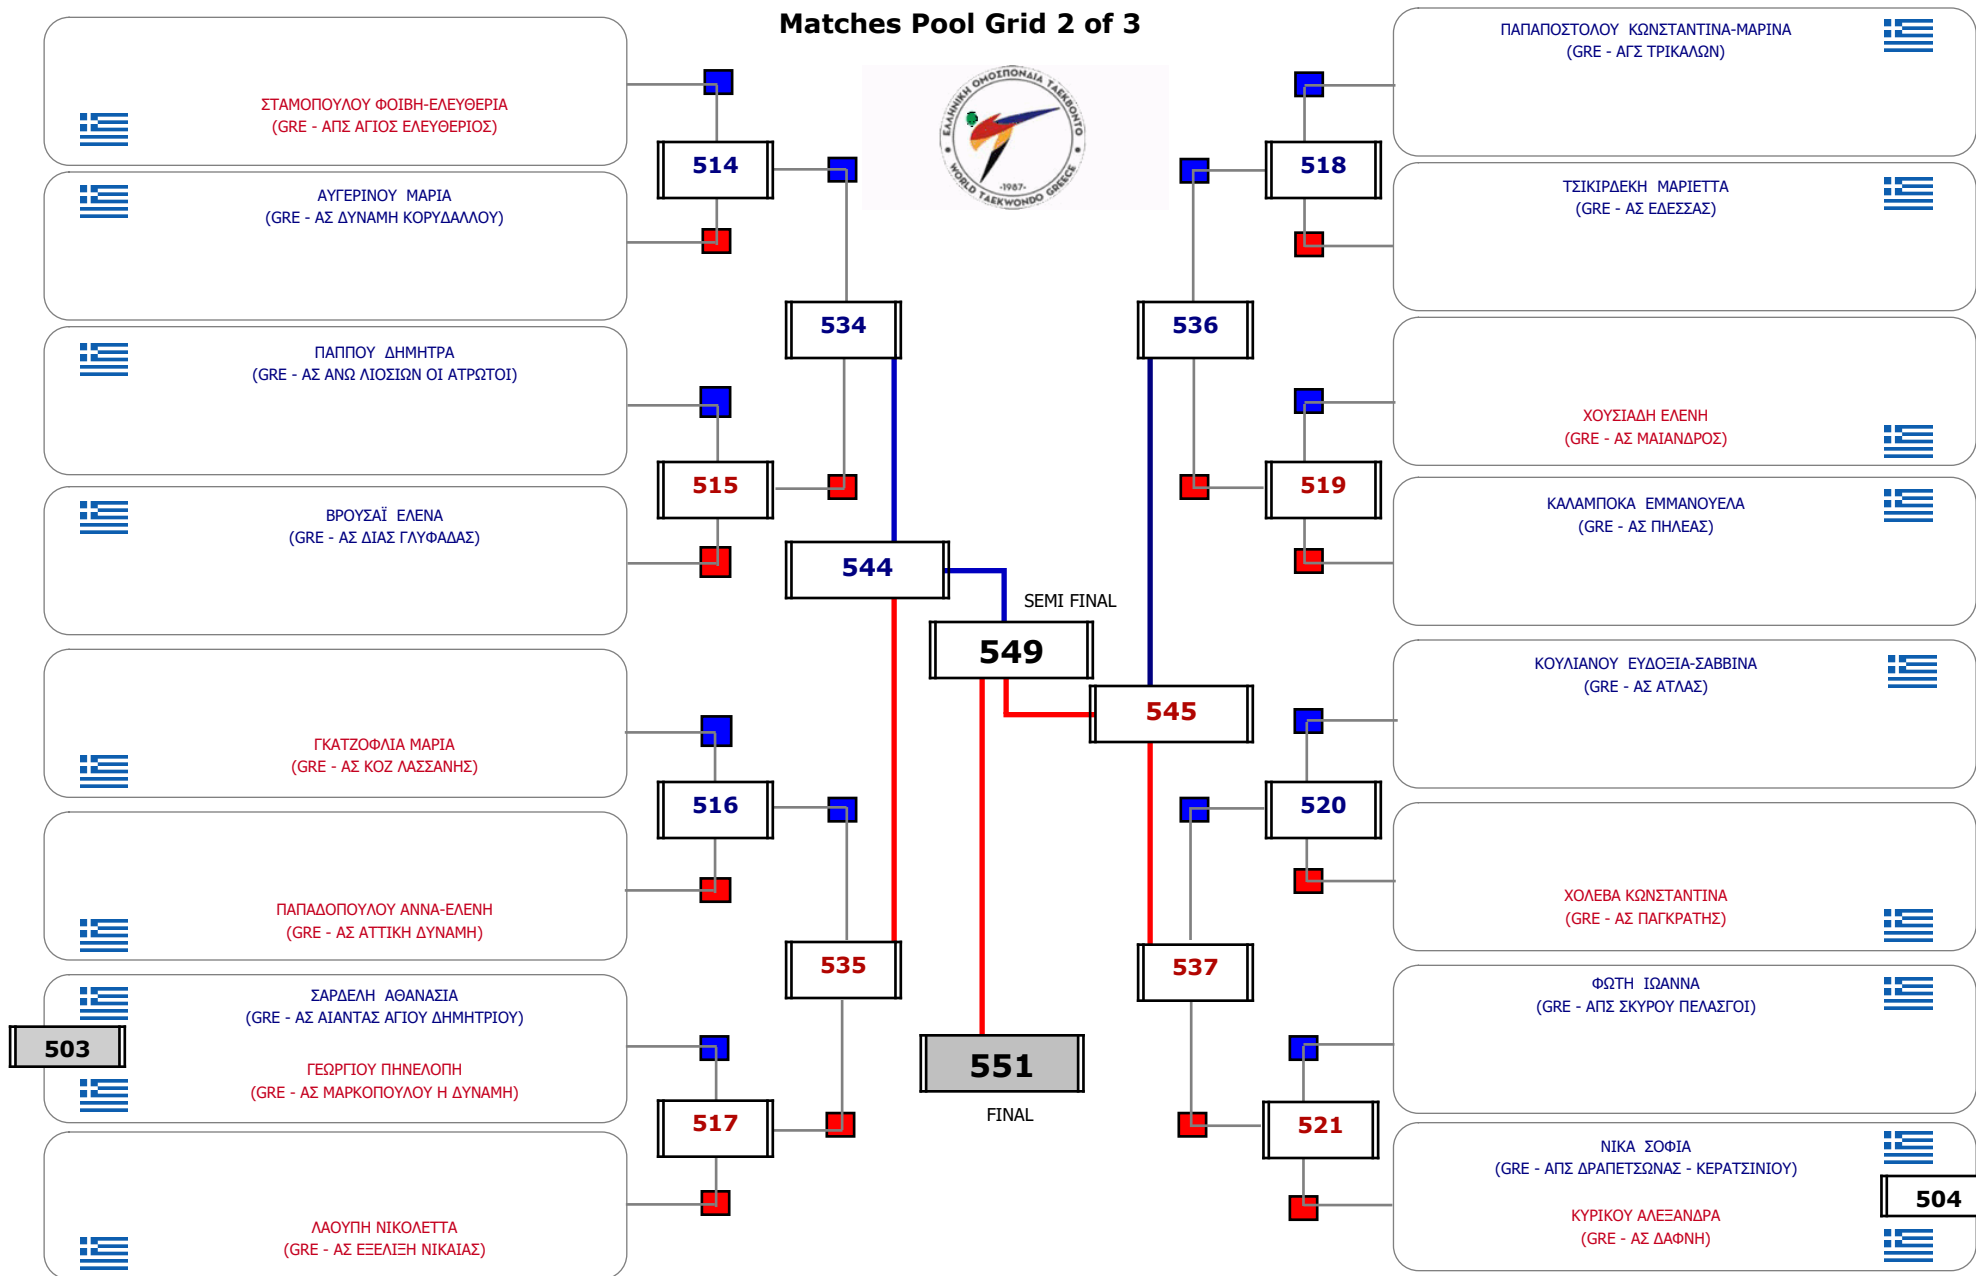

Matches Pool Grid 2 of 3

Matches Pool Grid 3 of 3

Δ/ντης Β/θμιας

Παρατηρητής

Συμμετοχή 35 Αθλητές/τριες από 30 συλλόγους.

Matches Pool Grid 1 of 3

Matches Pool Grid 2 of 3

Matches Pool Grid 3 of 3

Δ/ντης Β/θμιας

Παρατηρητής

Συμμετοχή 36 Αθλητές/τριες από 32 συλλόγους.

Matches Pool Grid 1 of 3

Matches Pool Grid 2 of 3

Matches Pool Grid 3 of 3

Δ/ντης Β/θμιας

Παρατηρητής

Συμμετοχή 36 Αθλητές/τριες από 33 συλλόγους.

Matches Pool Grid 1 of 3

Matches Pool Grid 2 of 3

Matches Pool Grid 3 of 3

Δ/ντης Β/θμιας

Παρατηρητής

Συμμετοχή 36 Αθλητές/τριες από 30 συλλόγους.