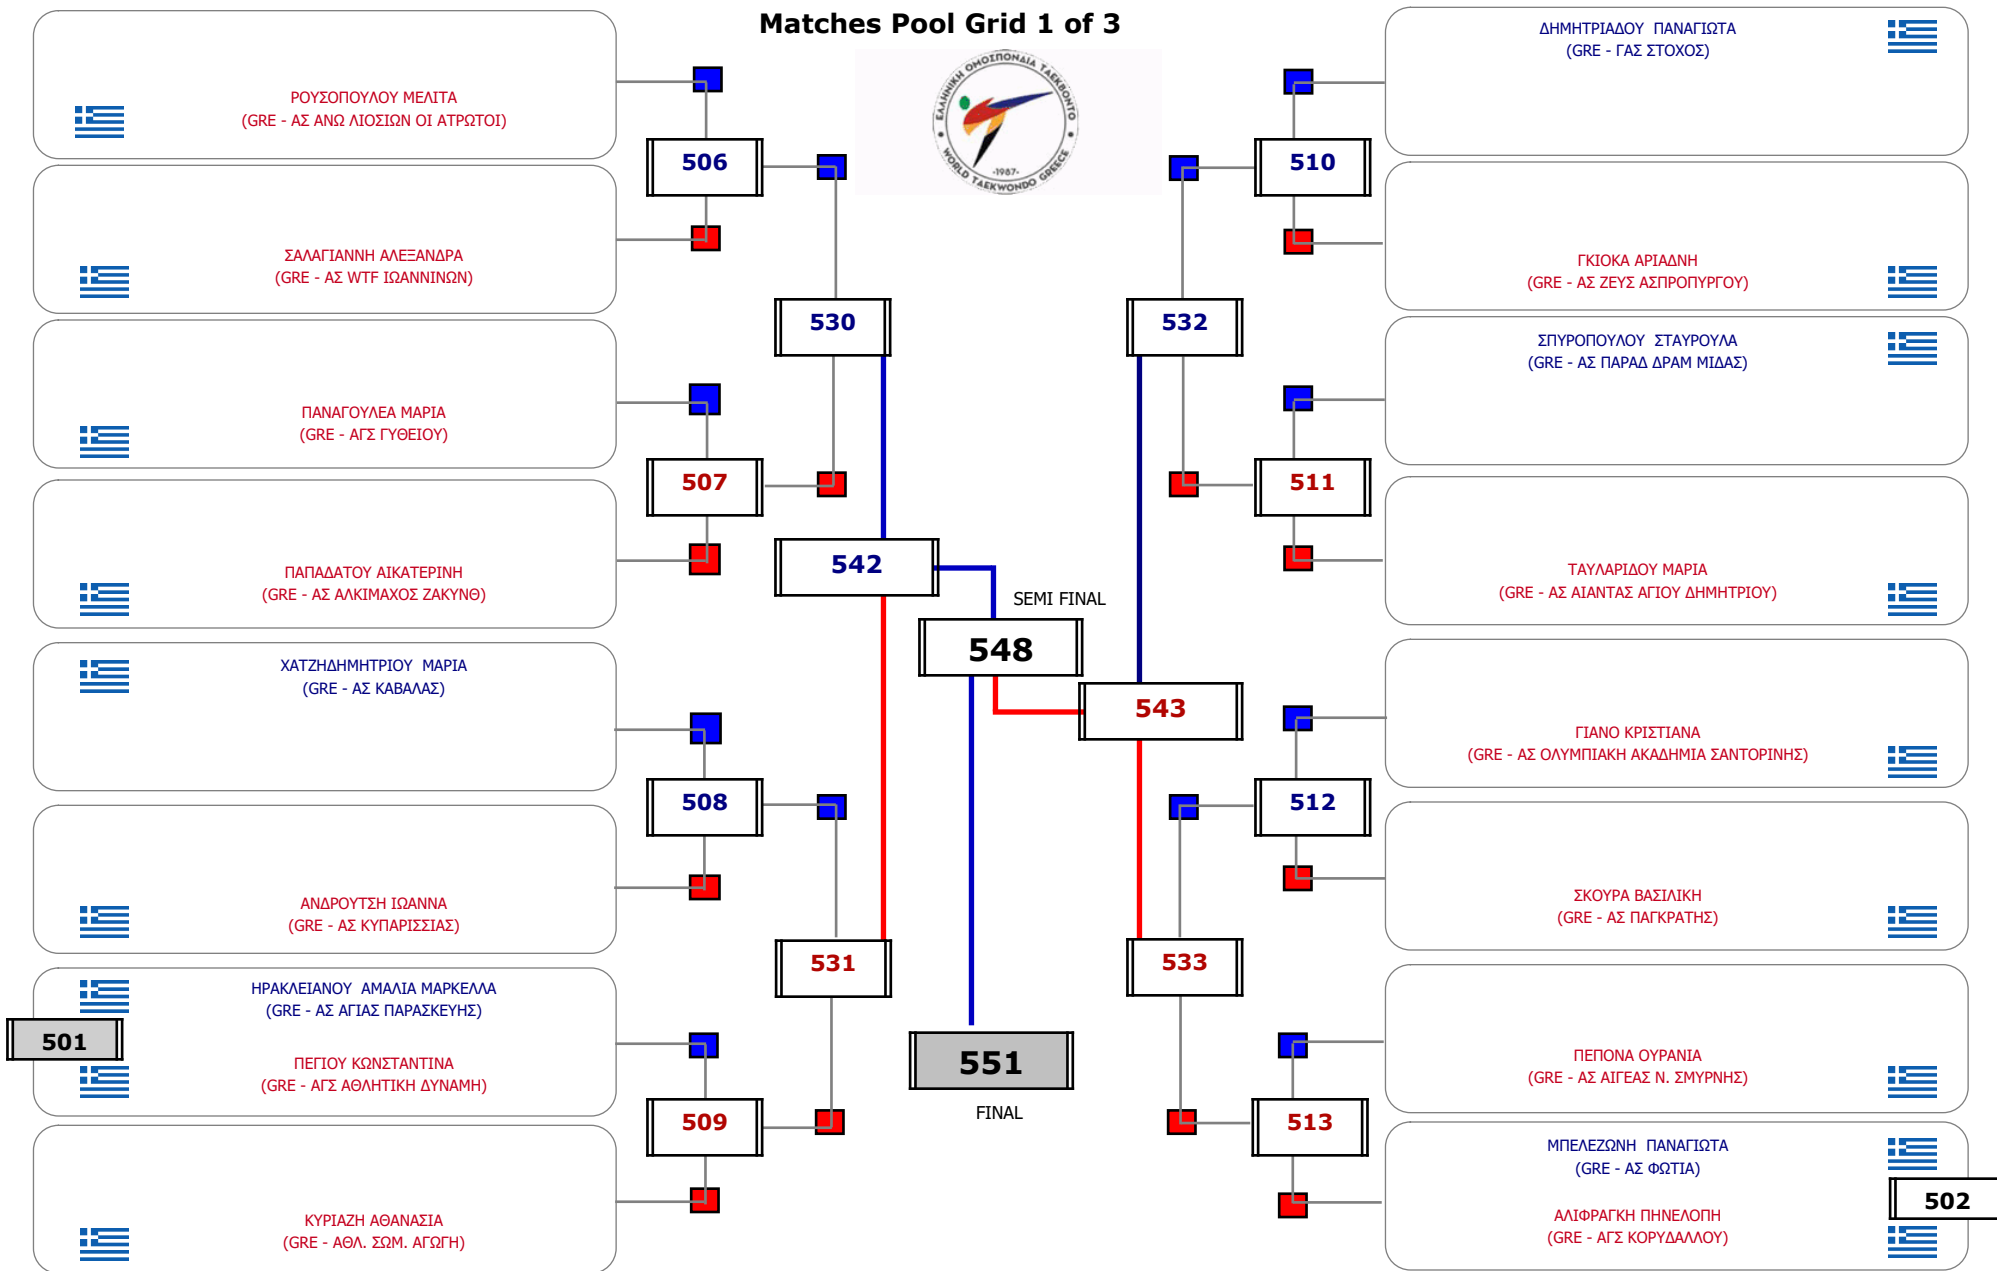

Δ/ντης Β/θμιας

Παρατηρητής

Συμμετοχή 35 Αθλητές/τριες από 29 συλλόγους.

Matches Pool Grid

Δ/ντης Β/θμιας

Παρατηρητής

Συμμετοχή 1 Αθλητές/τριες από 1 συλλόγους.

Matches Pool Grid 1 of 3

Matches Pool Grid 2 of 3

Matches Pool Grid 3 of 3

Δ/ντης Β/θμιας

Παρατηρητής

Συμμετοχή 35 Αθλητές/τριες από 30 συλλόγους.

Matches Pool Grid 1 of 3

Matches Pool Grid 2 of 3

Matches Pool Grid 3 of 3

Δ/ντης Β/θμιας

Παρατηρητής

Συμμετοχή 36 Αθλητές/τριες από 32 συλλόγους.

Matches Pool Grid 1 of 3

Matches Pool Grid 2 of 3

Matches Pool Grid 3 of 3

Δ/ντης Β/θμιας

Παρατηρητής