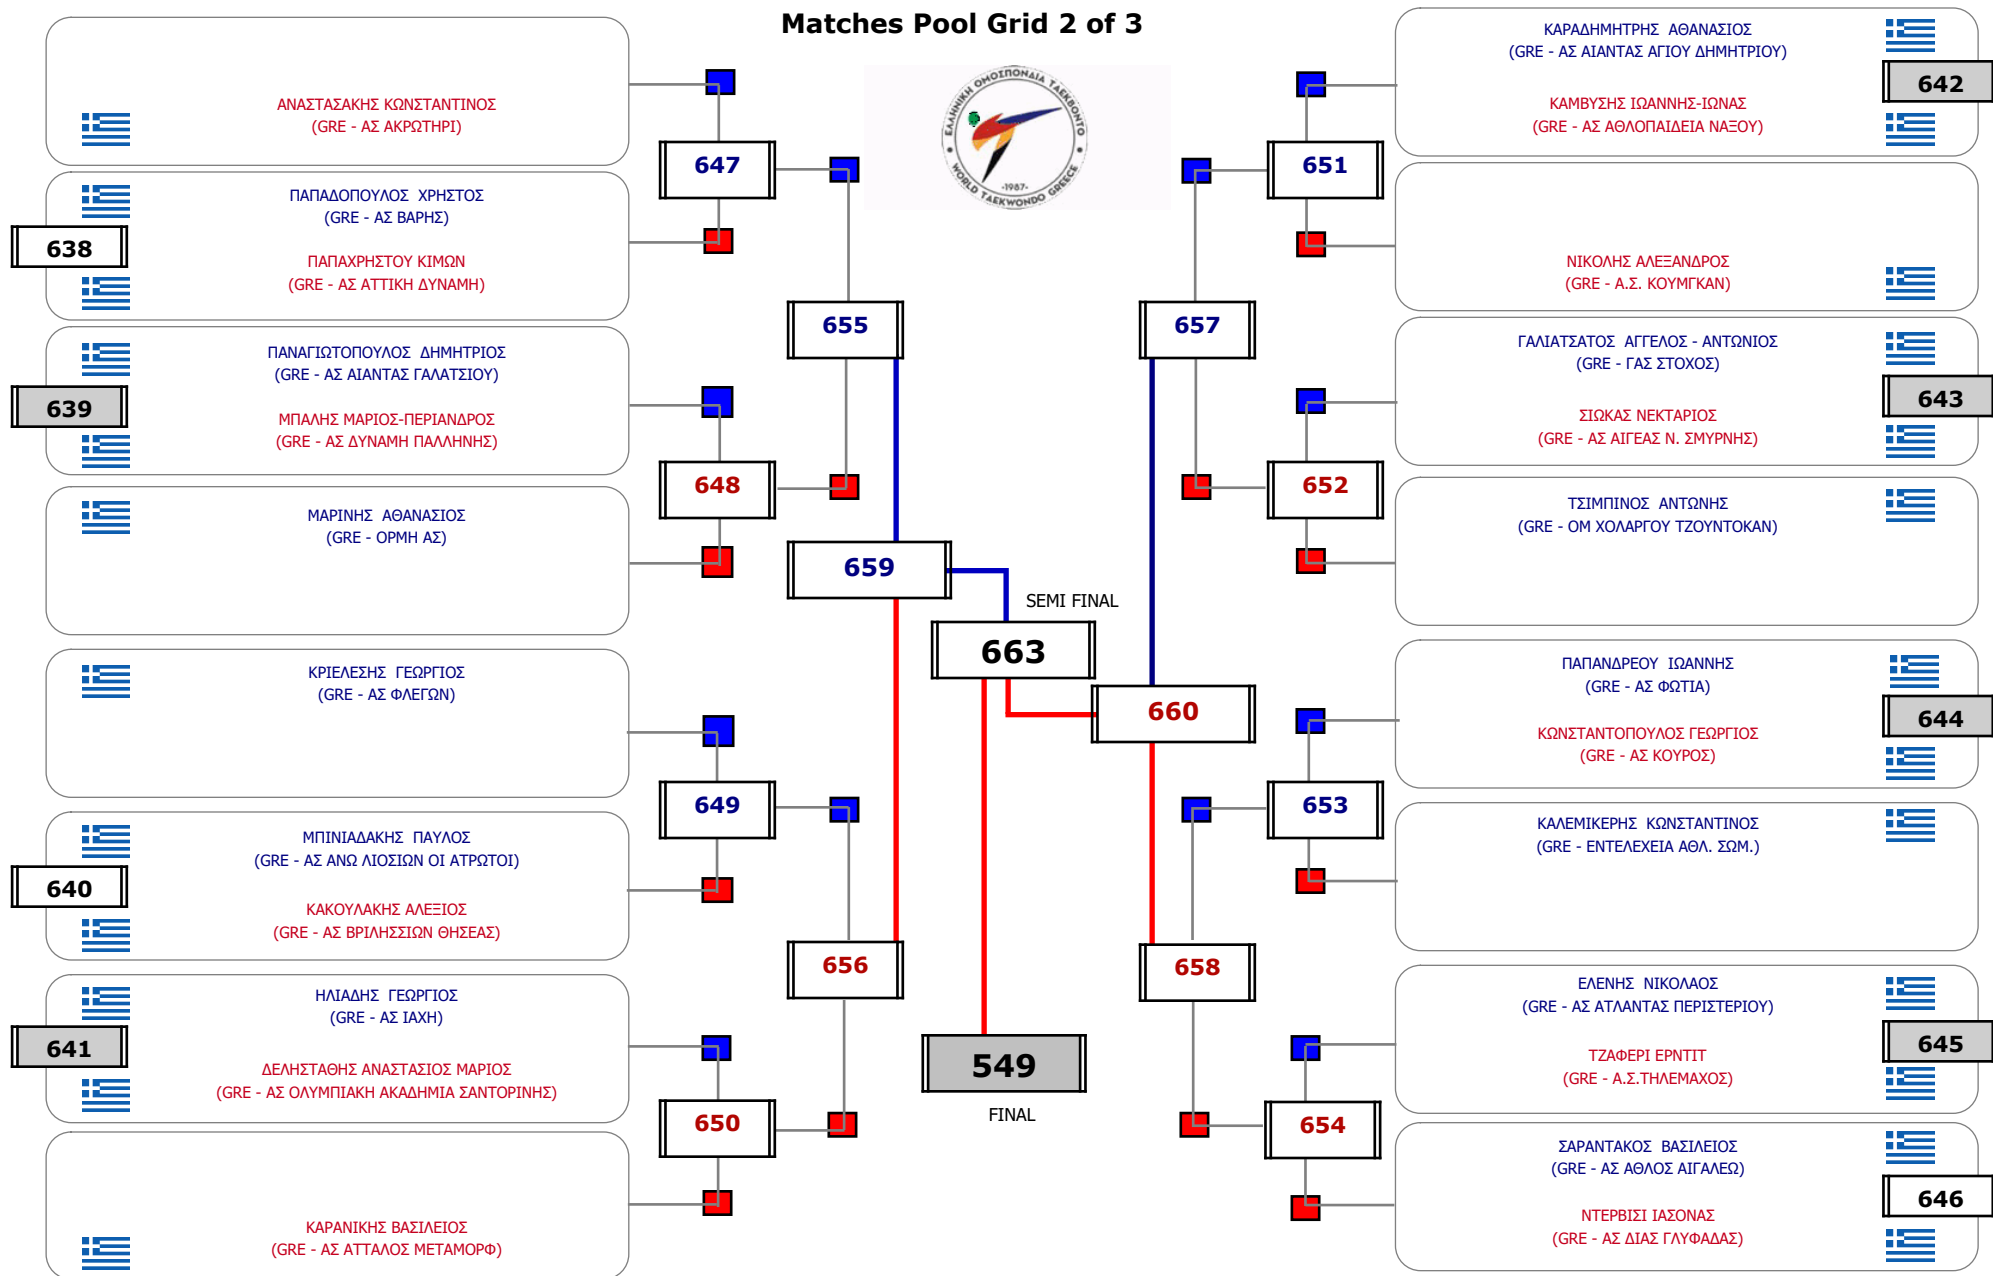

### Matches Pool Grid

Συμμετοχή 5 Αθλητές/τριες από 5 συλλόγους.

Matches Pool Grid

Αλυτάρχης

Παρατηρητής

Συμμετοχή 3 Αθλητές/τριες από 3 συλλόγους.

**Matches Pool Grid 2 of 3**

### Matches Pool Grid 3 of 3

Αλυτάρχης

Παρατηρητής

Συμμετοχή 76 Αθλητές/τριες από 57 συλλόγους.

**Matches Pool Grid 2 of 3**

Matches Pool Grid 3 of 3

Αλυτάρχης

Παρατηρητής

Συμμετοχή 51 Αθλητές/τριες από 41 συλλόγους.

**Matches Pool Grid 1 of 3**

**Matches Pool Grid 2 of 3**

Matches Pool Grid 3 of 3

Αλυτάρχης

Παρατηρητής

Συμμετοχή 50 Αθλητές/τριες από 44 συλλόγους.

Συμμετοχή 31 Αθλητές/τριες από 24 συλλόγους.

**Matches Pool Grid**

Συμμετοχή 22 Αθλητές/τριες από 17 συλλόγους.

Συμμετοχή 18 Αθλητές/τριες από 16 συλλόγους.