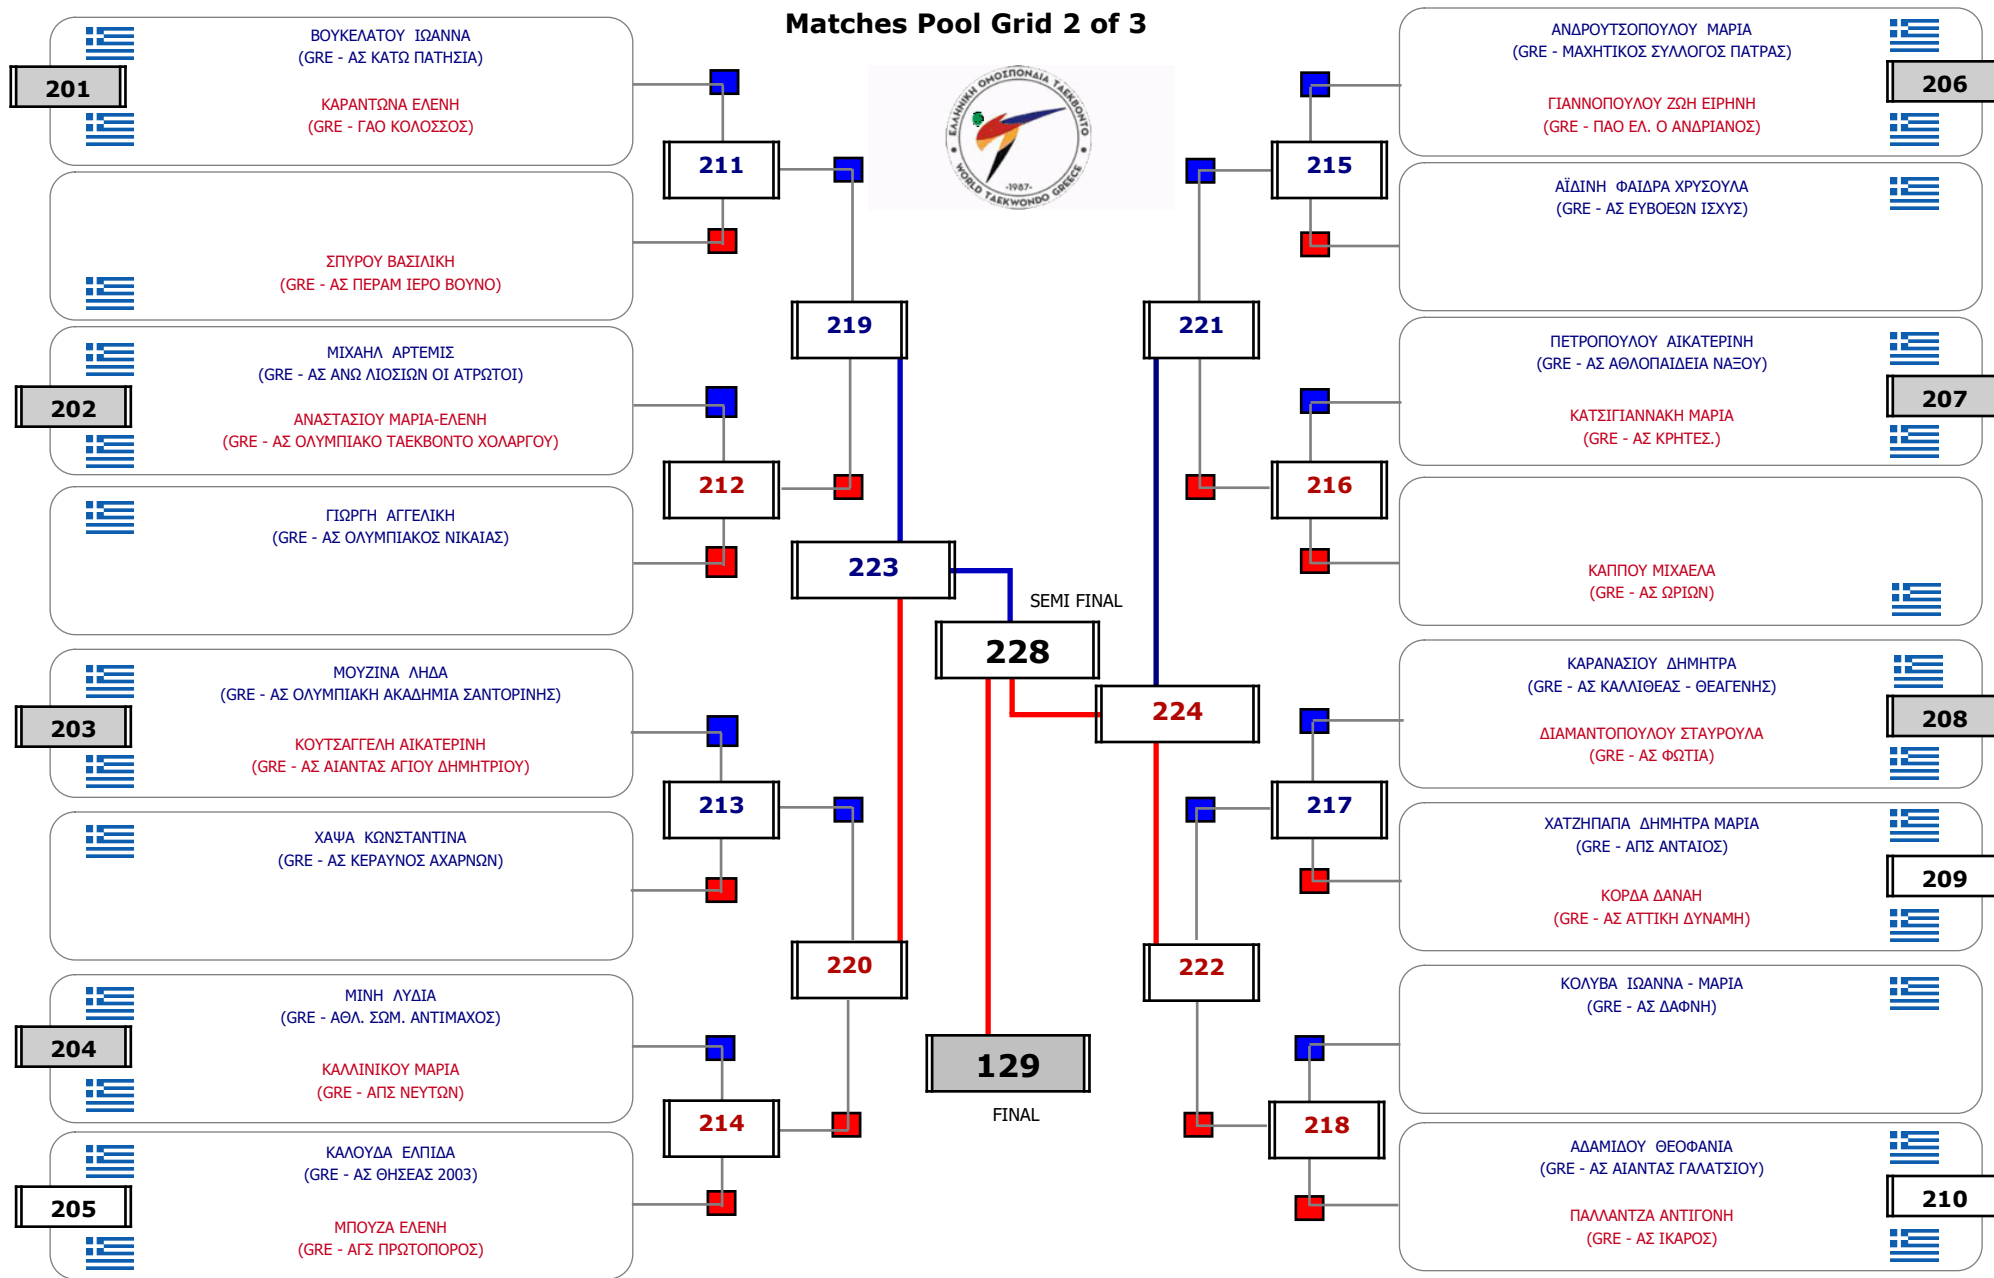

### Matches Pool Grid

Αυτάρχης

Παρατηρητής

Συμμετοχή 12 Αθλητές/τριες από 10 συλλόγους.

Συμμετοχή 22 Αθλητές/τριες από 18 συλλόγους.

Matches Pool Grid 1 of 3

Matches Pool Grid 2 of 3

Matches Pool Grid 3 of 3

### Matches Pool Grid

Συμμετοχή 15 Αθλητές/τριες από 12 συλλόγους.