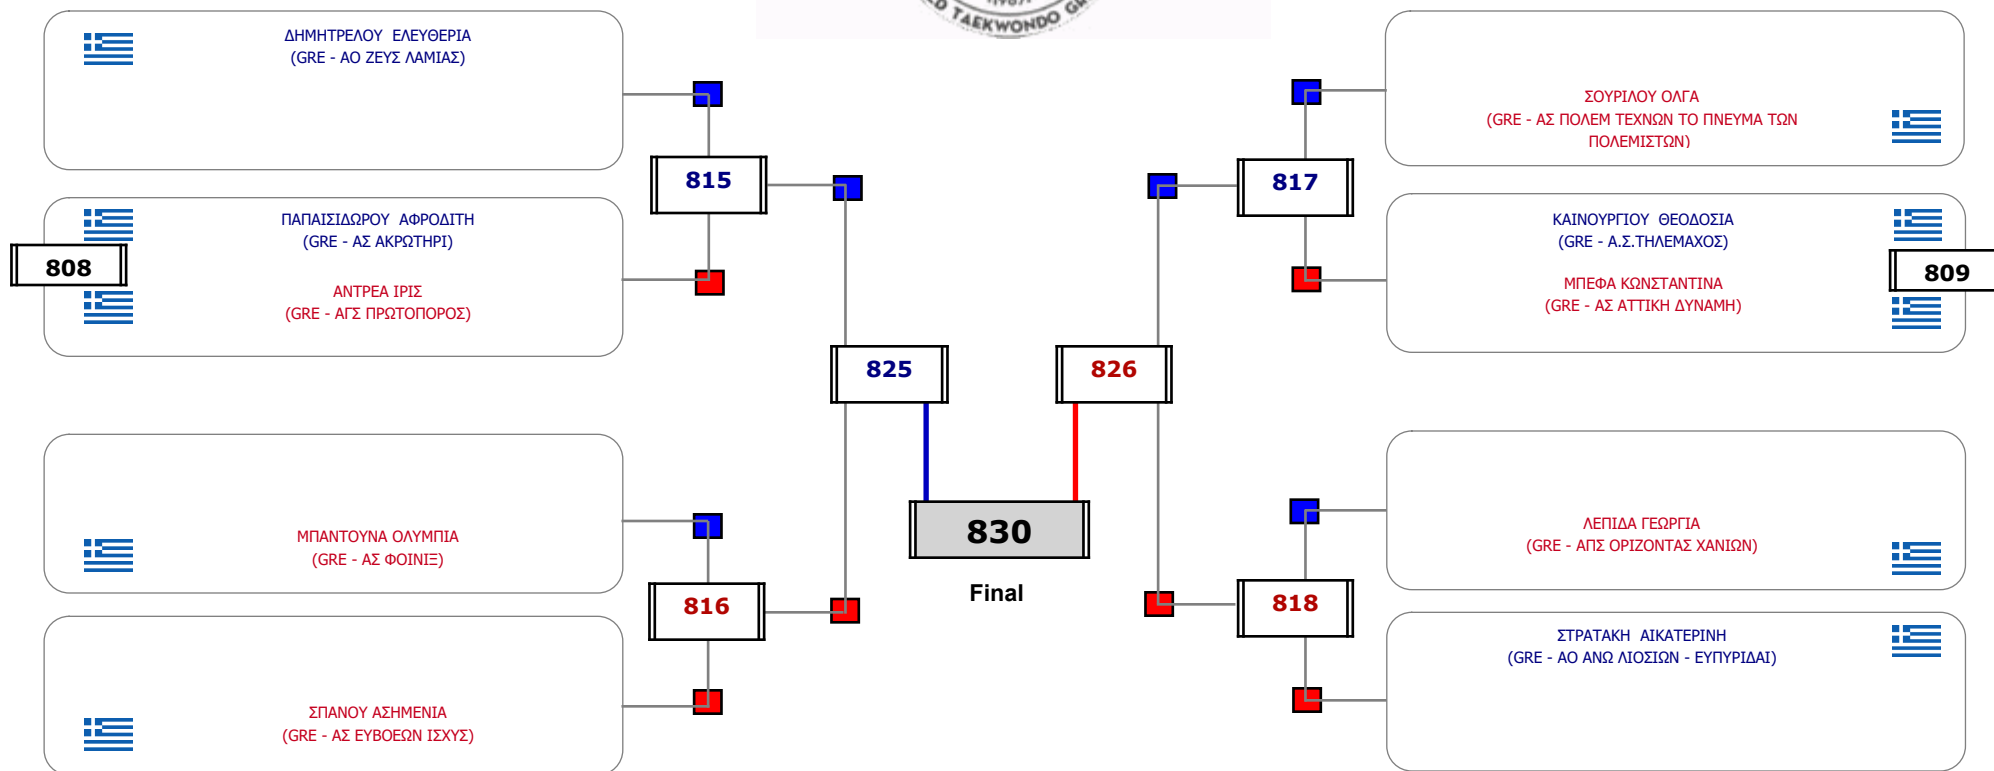

Matches Pool Grid

Αλιτάρχης

Παρατηρητής

Συμμετοχή 10 Αθλητές/τριες από 10 συλλόγους.