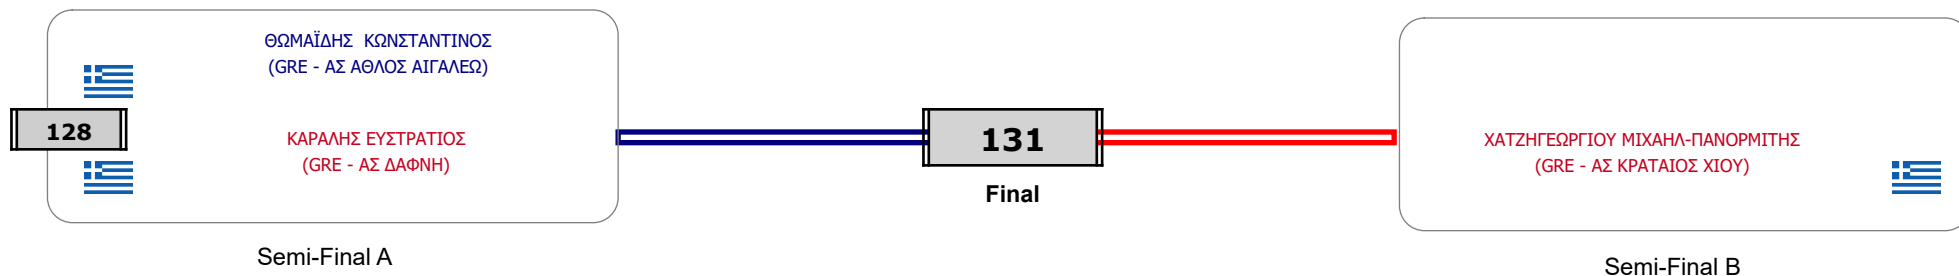

Matches Pool Grid

Αλυτάρχης

Παρατηρητής

Συμμετοχή 3 Αθλητές/τριες από 3 συλλόγους.