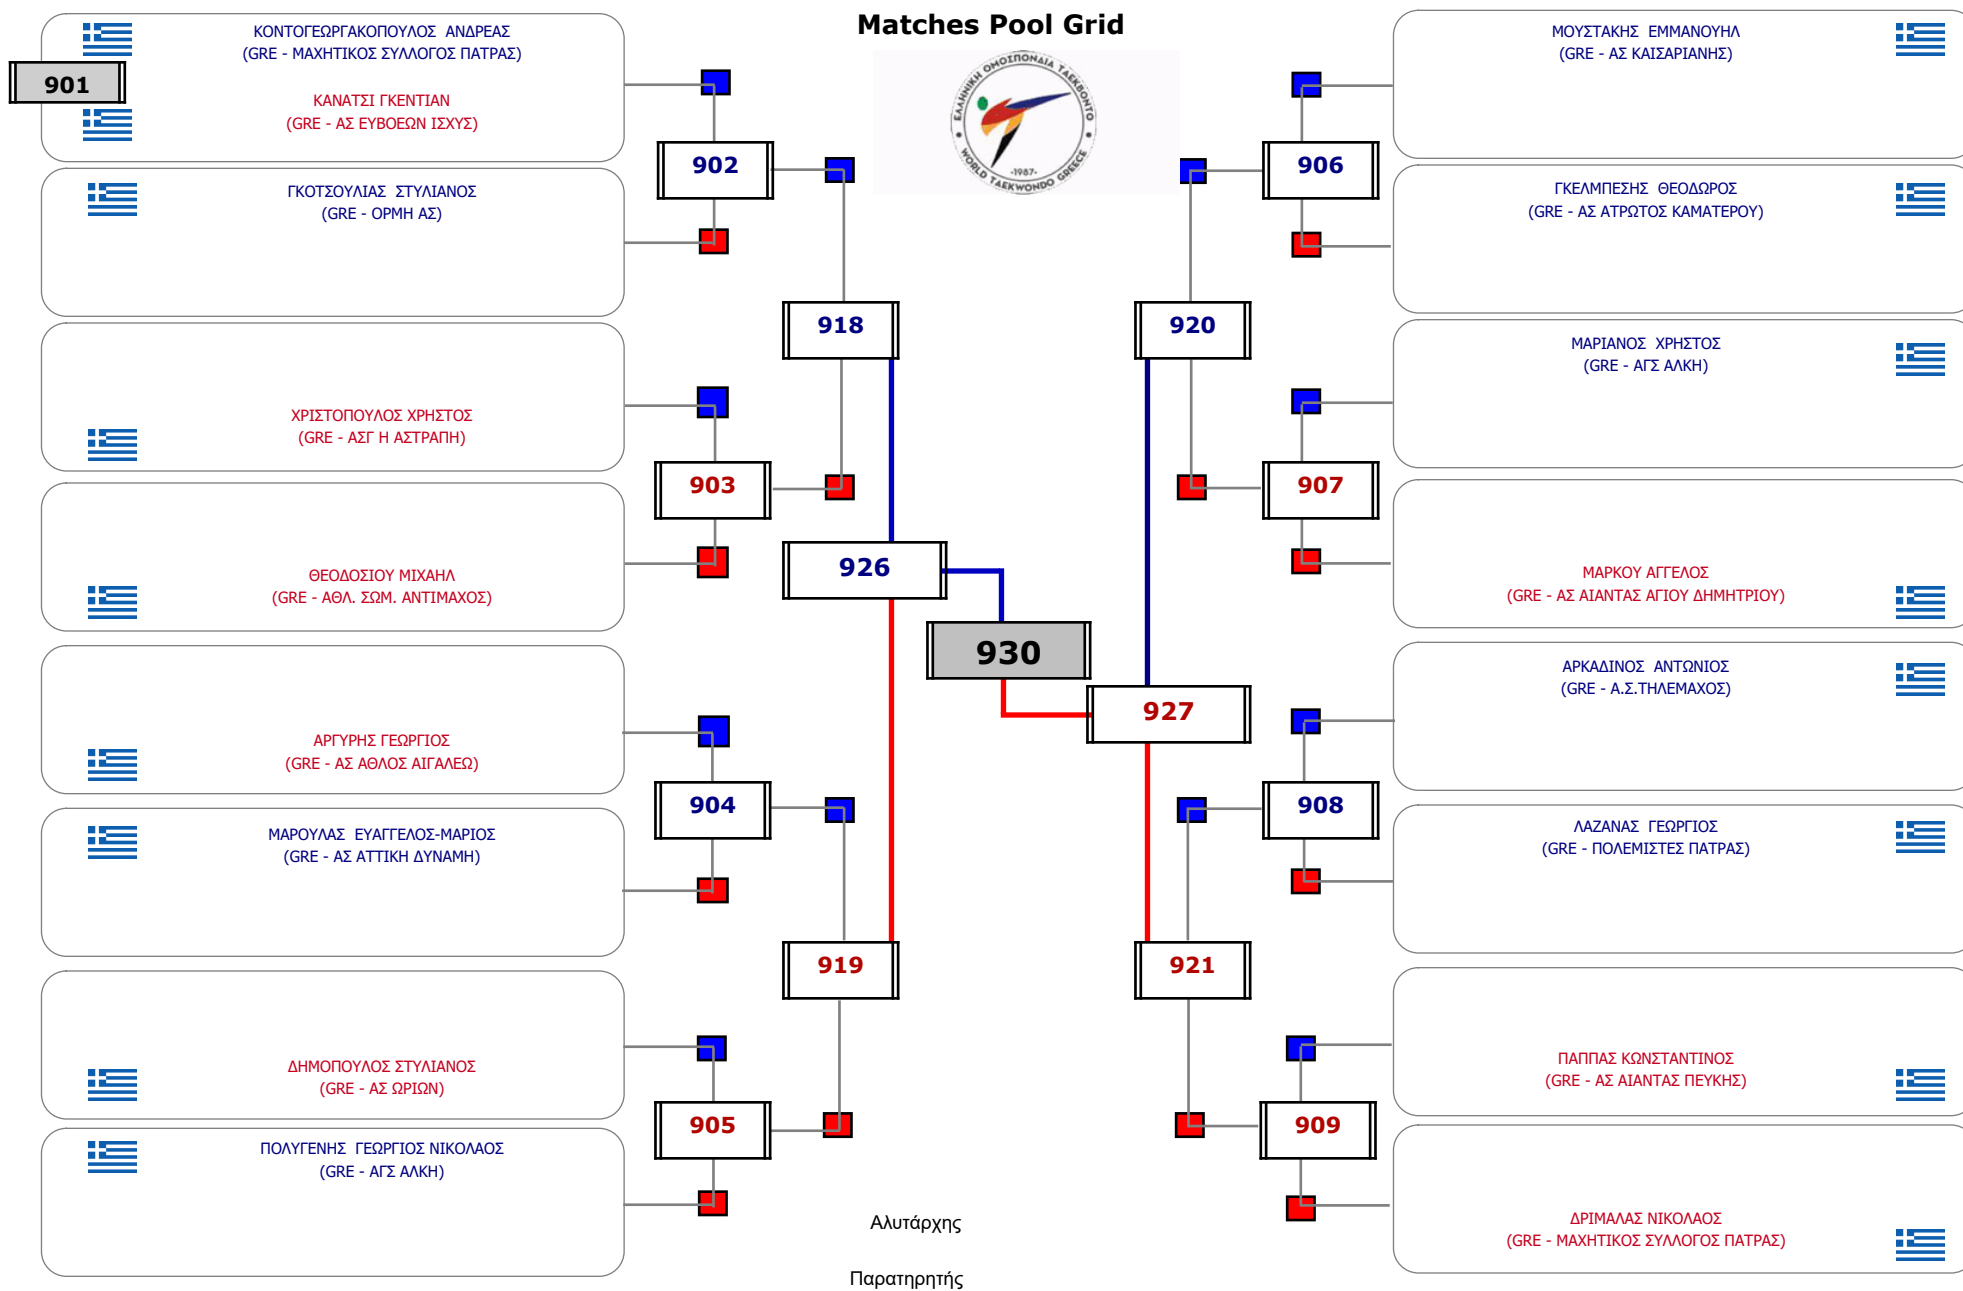

### Matches Pool Grid

Αλυτάρχης

Παρατηρητής

Συμμετοχή 9 Αθλητές/τριες από 9 συλλόγους.

**Matches Pool Grid**

Αλυτάρχης

Παρατηρητής

Συμμετοχή 7 Αθλητές/τριες από 7 συλλόγους.

### Matches Pool Grid

Αλυτάρχης

Παρατηρητής

Συμμετοχή 3 Αθλητές/τριες από 3 συλλόγους.

### Matches Pool Grid

Αλυτάρχης

Παρατηρητής

Συμμετοχή 9 Αθλητές/τριες από 8 συλλόγους.

### Matches Pool Grid

Συμμετοχή 16 Αθλητές/τριες από 12 συλλόγους.

Συμμετοχή 17 Αθλητές/τριες από 15 συλλόγους.