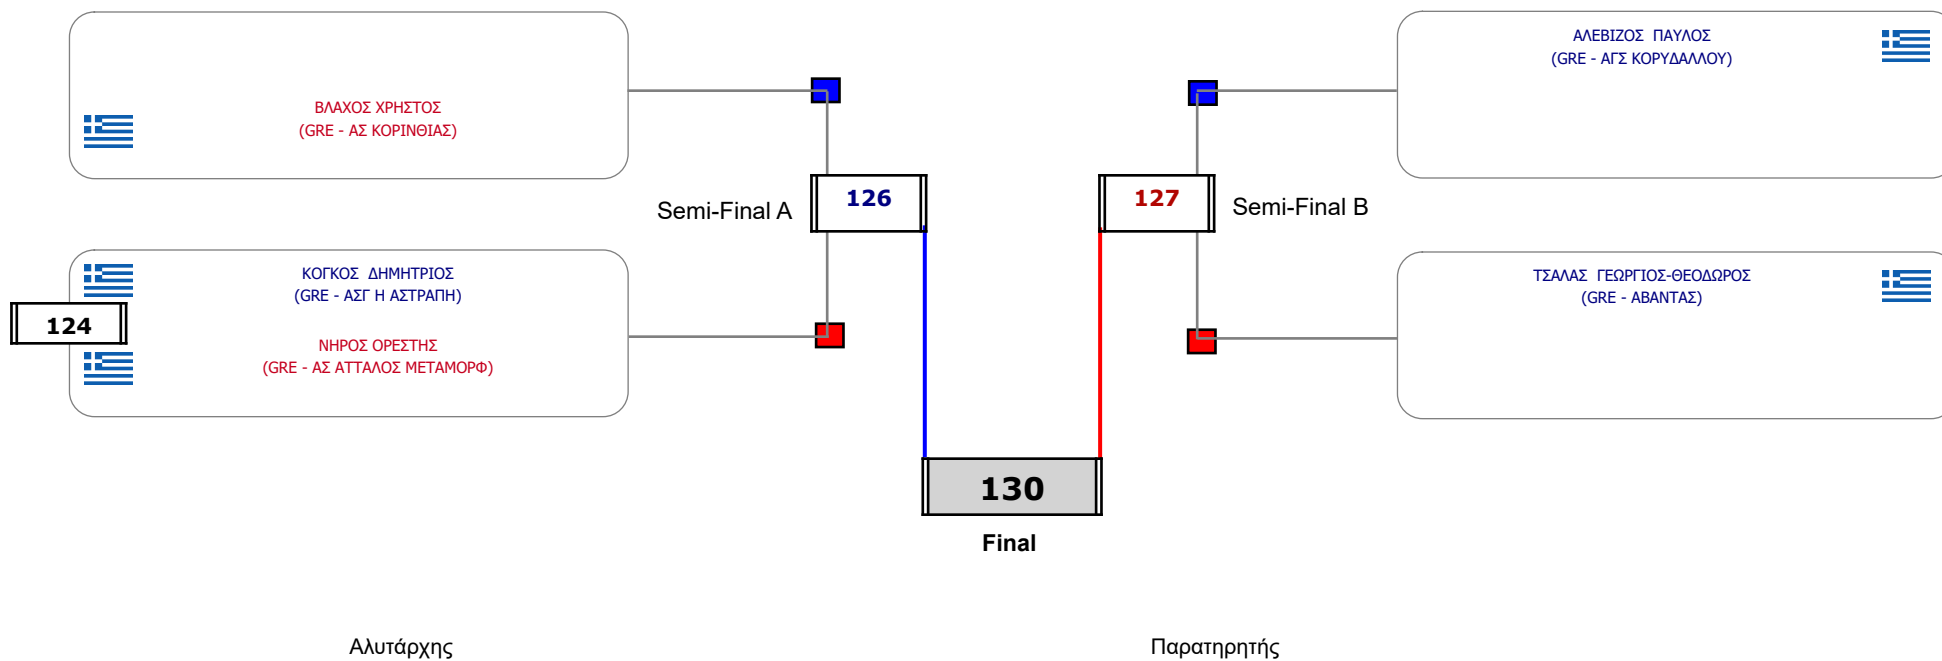

### Matches Pool Grid

Συμμετοχή 12 Αθλητές/τριες από 12 συλλόγους.

Matches Pool Grid

Αυτάρχεις

Παρατηρητής

Συμμετοχή 11 Αθλητές/τριες από 8 συλλόγους.

**Matches Pool Grid**

Συμμετοχή 8 Αθλητές/τριες από 8 συλλόγους.

### Matches Pool Grid

Συμμετοχή 5 Αθλητές/τριες από 5 συλλόγους.

Matches Pool Grid

Αλυτάρχης

Παρατηρητής

Συμμετοχή 3 Αθλητές/τριες από 3 συλλόγους.

**Matches Pool Grid 2 of 3**