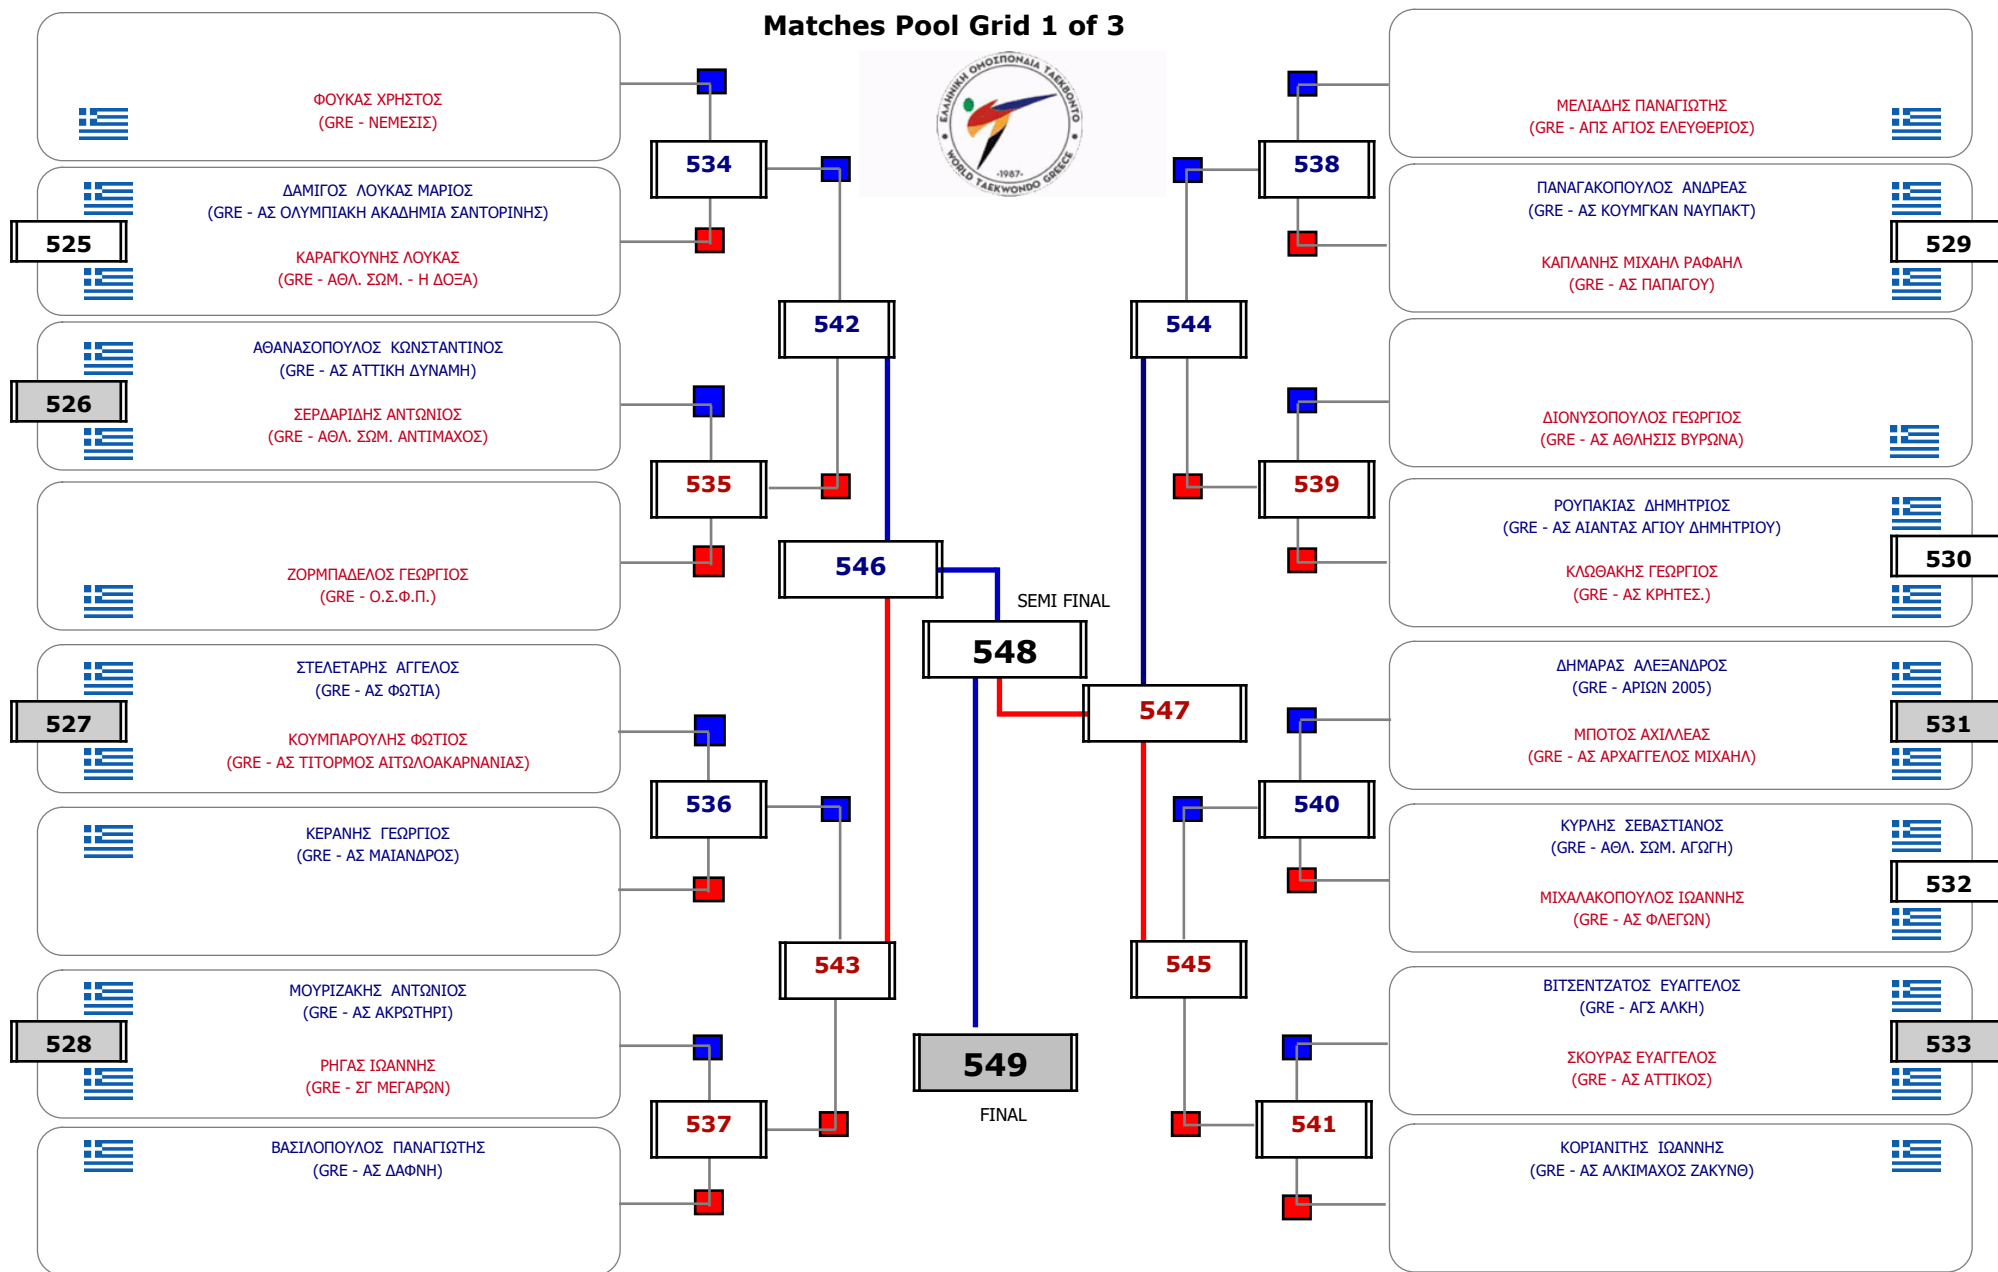

Matches Pool Grid 1 of 3