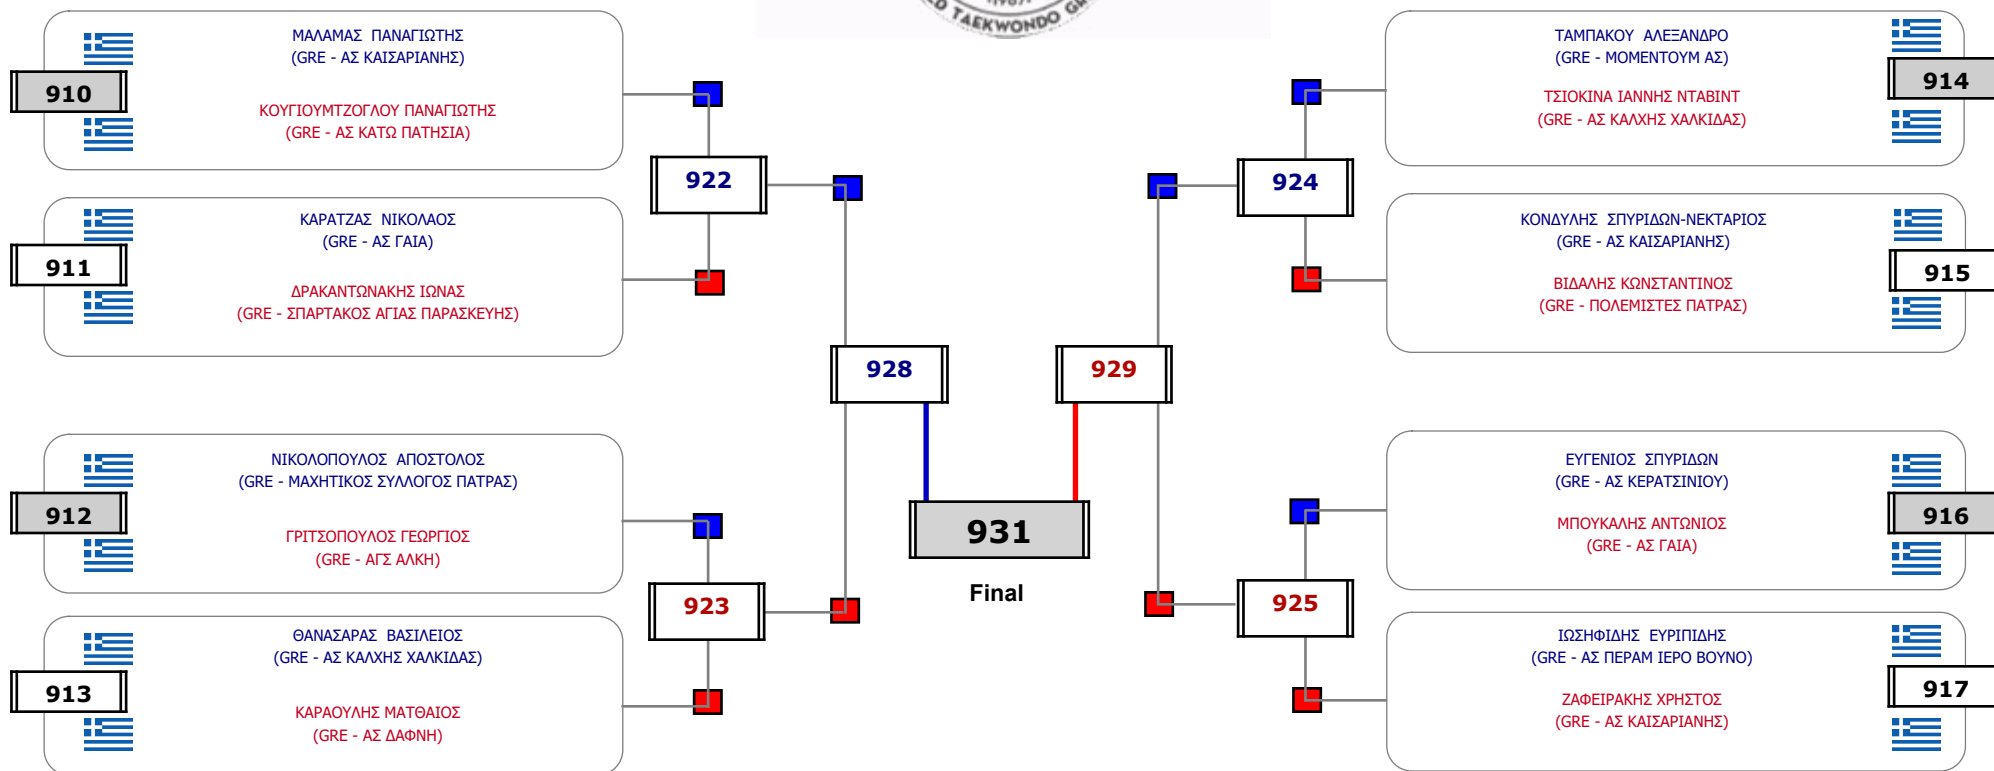

### Matches Pool Grid

Αλυτάρχης

Παρατηρητής

Συμμετοχή 3 Αθλητές/τριες από 3 συλλόγους.

### Matches Pool Grid

Αλυτάρχης

Παρατηρητής

Συμμετοχή 9 Αθλητές/τριες από 8 συλλόγους.

### Matches Pool Grid

Συμμετοχή 16 Αθλητές/τριες από 12 συλλόγους.

Συμμετοχή 17 Αθλητές/τριες από 15 συλλόγους.