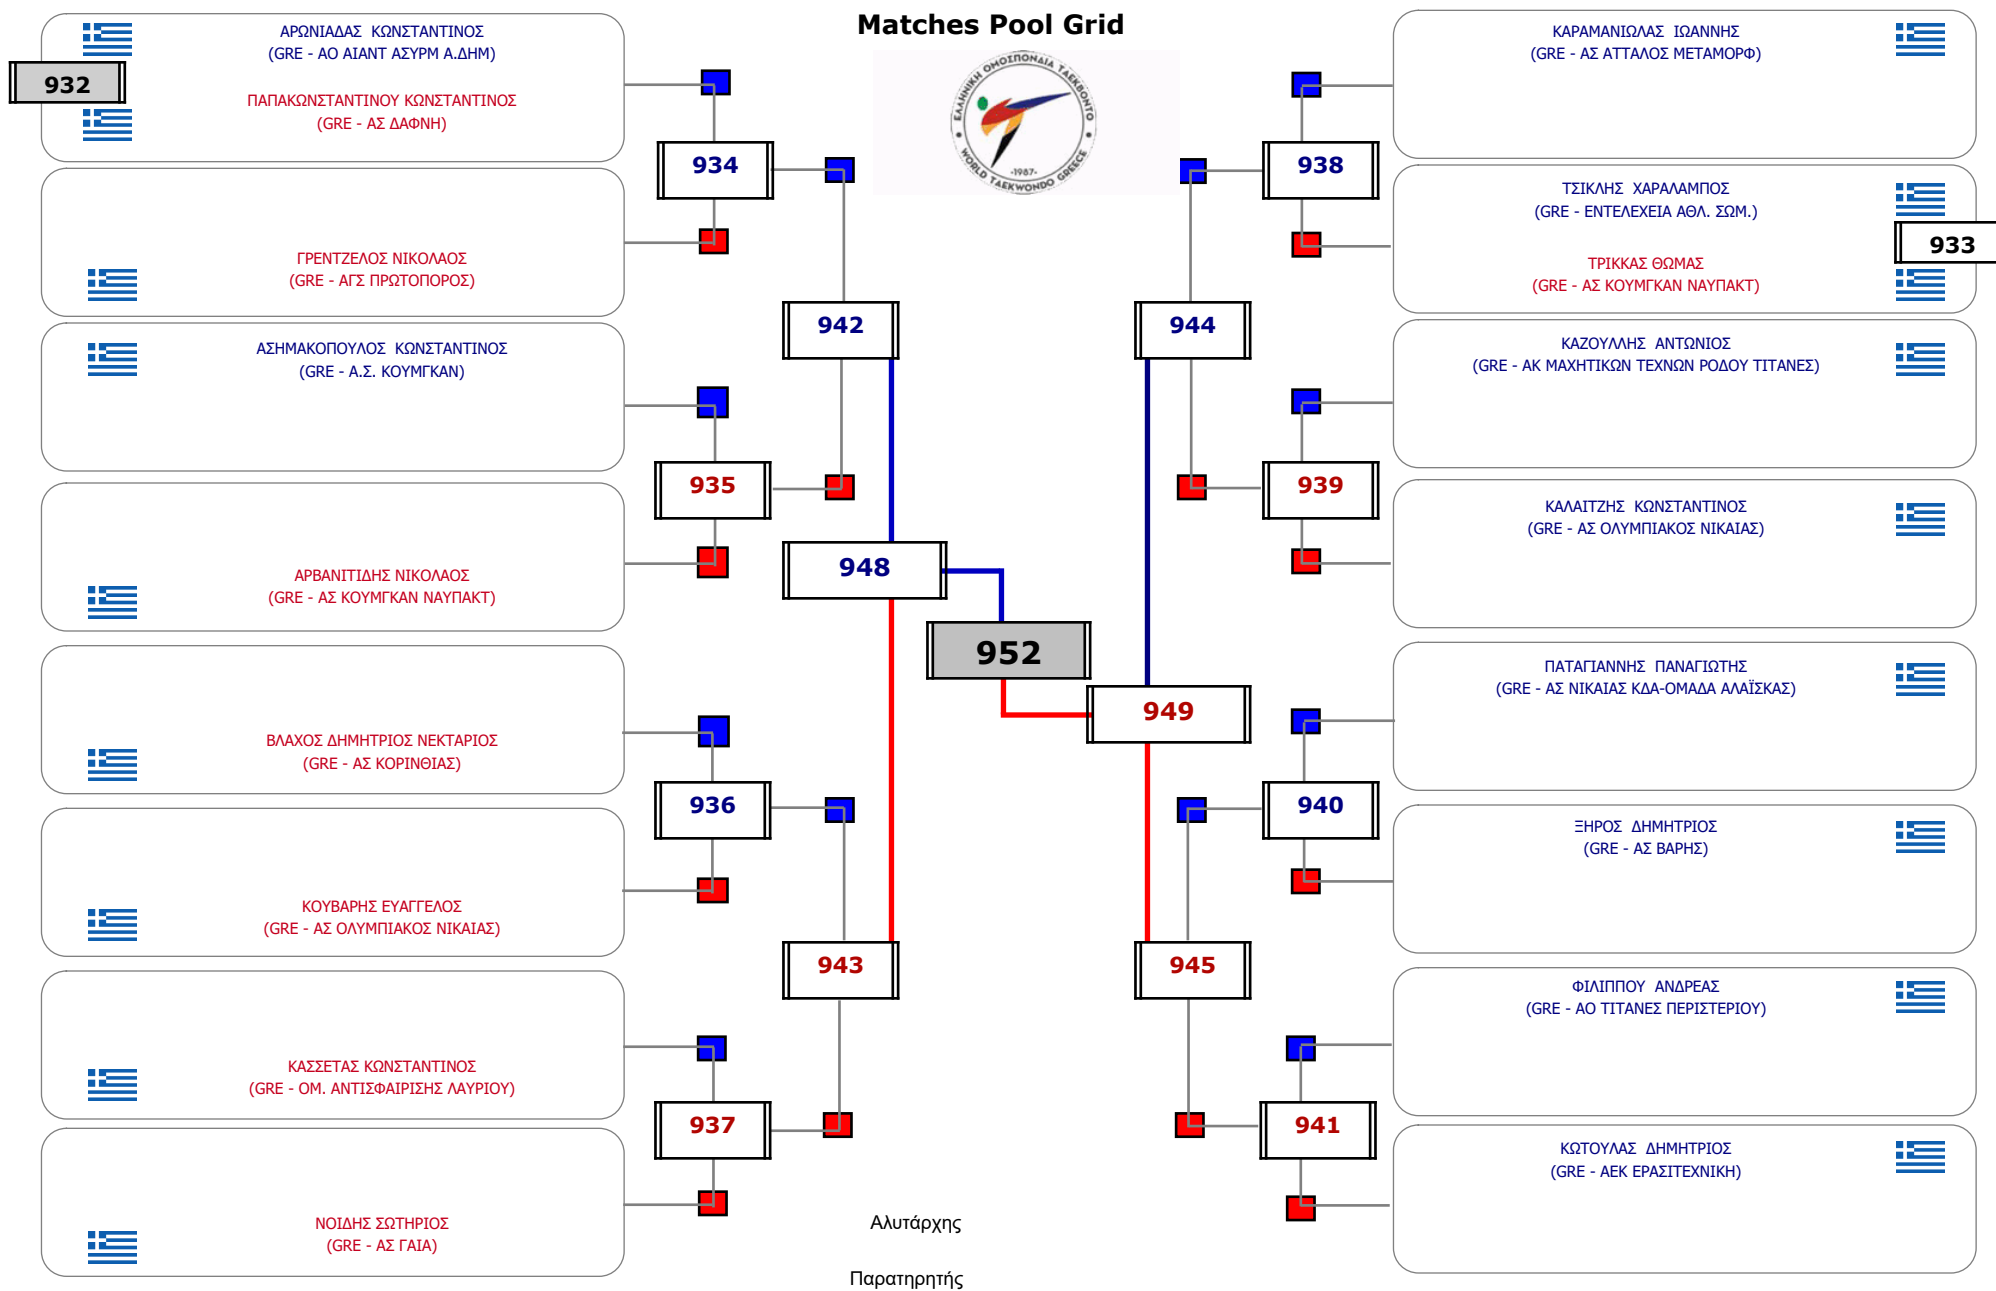

### Matches Pool Grid

Συμμετοχή 5 Αθλητές/τριες από 5 συλλόγους.

Matches Pool Grid

Αλυτάρχης

Παρατηρητής

Συμμετοχή 3 Αθλητές/τριες από 3 συλλόγους.

**Matches Pool Grid 2 of 3**

### Matches Pool Grid 3 of 3

Αλυτάρχης

Παρατηρητής

Συμμετοχή 76 Αθλητές/τριες από 57 συλλόγους.

**Matches Pool Grid 2 of 3**

Matches Pool Grid 3 of 3

Αλυτάρχης

Παρατηρητής

Συμμετοχή 51 Αθλητές/τριες από 41 συλλόγους.

**Matches Pool Grid 1 of 3**

**Matches Pool Grid 2 of 3**

Matches Pool Grid 3 of 3

Αλυτάρχης

Παρατηρητής

Συμμετοχή 50 Αθλητές/τριες από 44 συλλόγους.

Συμμετοχή 31 Αθλητές/τριες από 24 συλλόγους.

**Matches Pool Grid**

Συμμετοχή 22 Αθλητές/τριες από 17 συλλόγους.

Συμμετοχή 18 Αθλητές/τριες από 16 συλλόγους.