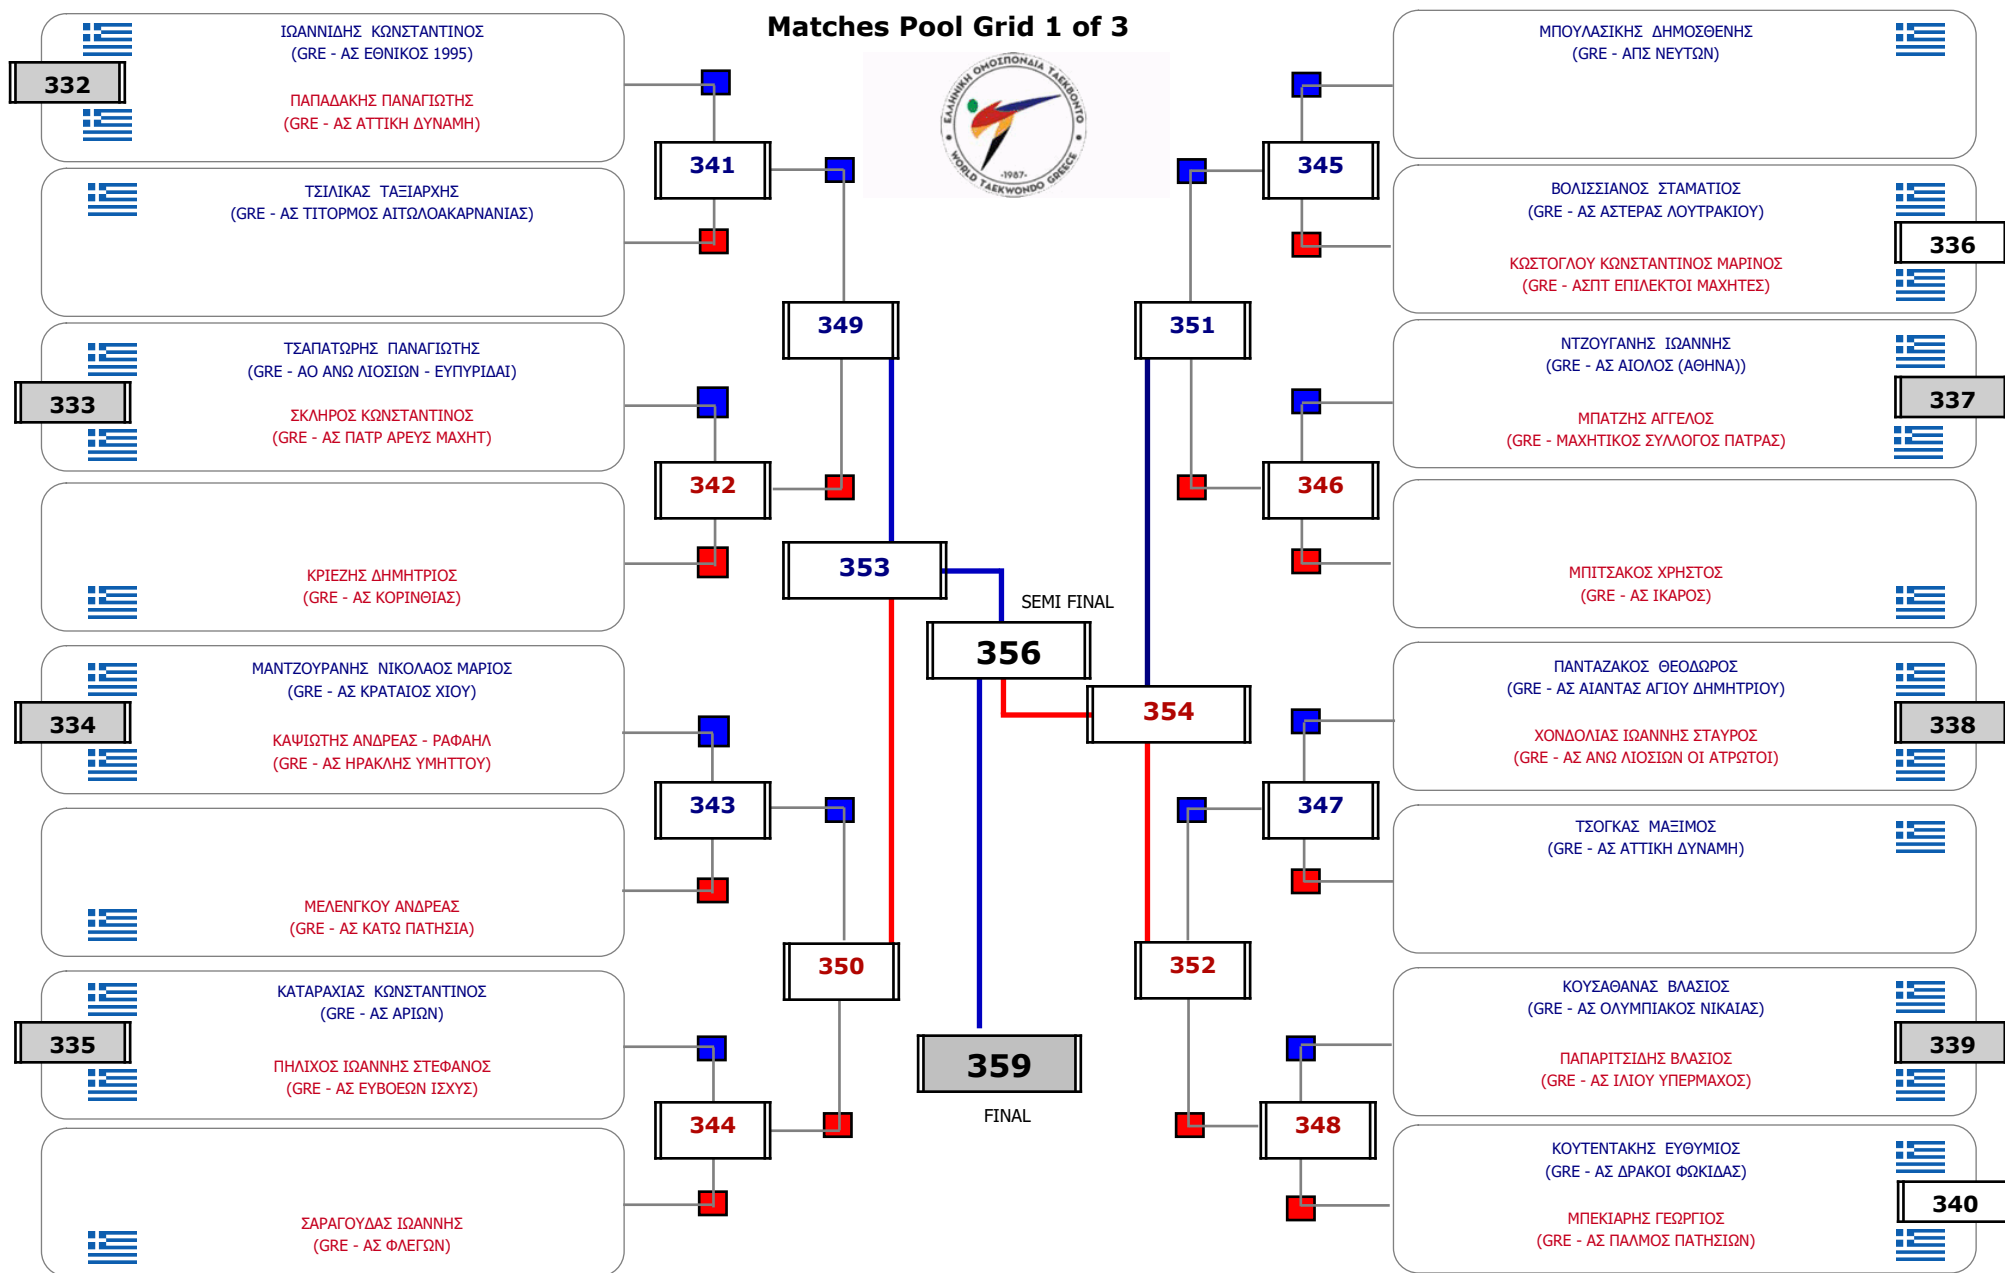

### Matches Pool Grid

Συμμετοχή 12 Αθλητές/τριες από 12 συλλόγους.

Matches Pool Grid

Αυτάρχεις

Παρατηρητής

Συμμετοχή 11 Αθλητές/τριες από 8 συλλόγους.

**Matches Pool Grid**

Συμμετοχή 8 Αθλητές/τριες από 8 συλλόγους.

### Matches Pool Grid

Συμμετοχή 5 Αθλητές/τριες από 5 συλλόγους.

Matches Pool Grid

Αλυτάρχης

Παρατηρητής

Συμμετοχή 3 Αθλητές/τριες από 3 συλλόγους.

**Matches Pool Grid 2 of 3**

### Matches Pool Grid 3 of 3

Αλυτάρχης

Παρατηρητής

Συμμετοχή 76 Αθλητές/τριες από 57 συλλόγους.

**Matches Pool Grid 2 of 3**

Matches Pool Grid 3 of 3

Αλυτάρχης

Παρατηρητής