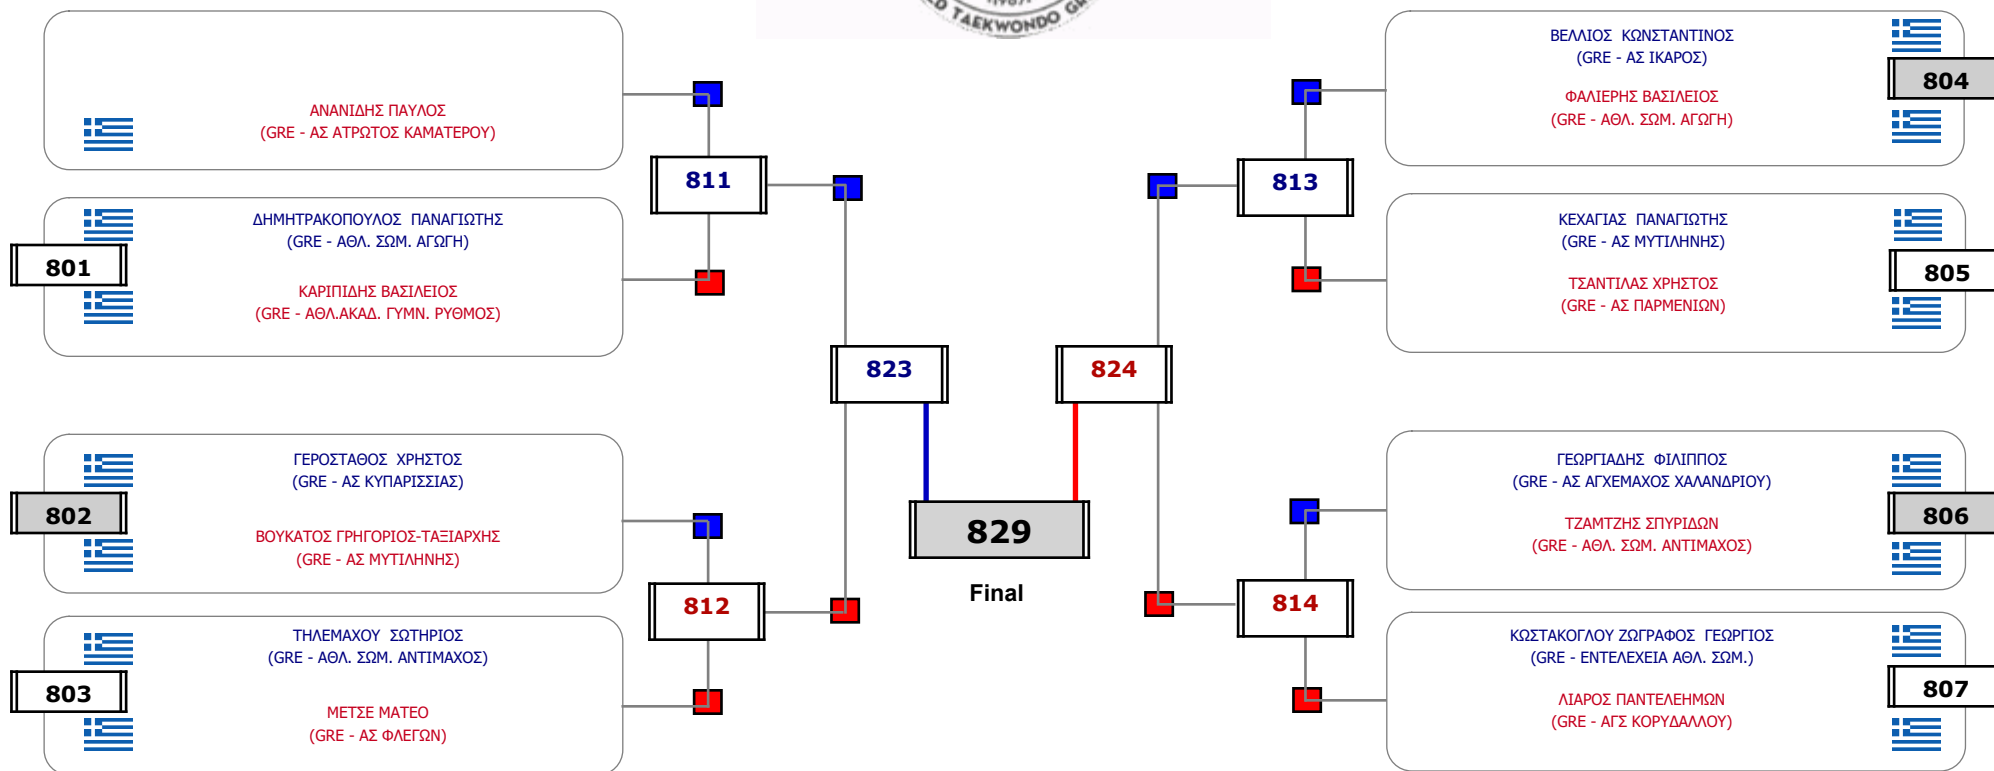

### Matches Pool Grid

Αλυτάρχης

Παρατηρητής

Συμμετοχή 9 Αθλητές/τριες από 8 συλλόγους.

### Matches Pool Grid

Συμμετοχή 16 Αθλητές/τριες από 12 συλλόγους.

Συμμετοχή 17 Αθλητές/τριες από 15 συλλόγους.

### Matches Pool Grid

Συμμετοχή 15 Αθλητές/τριες από 12 συλλόγους.