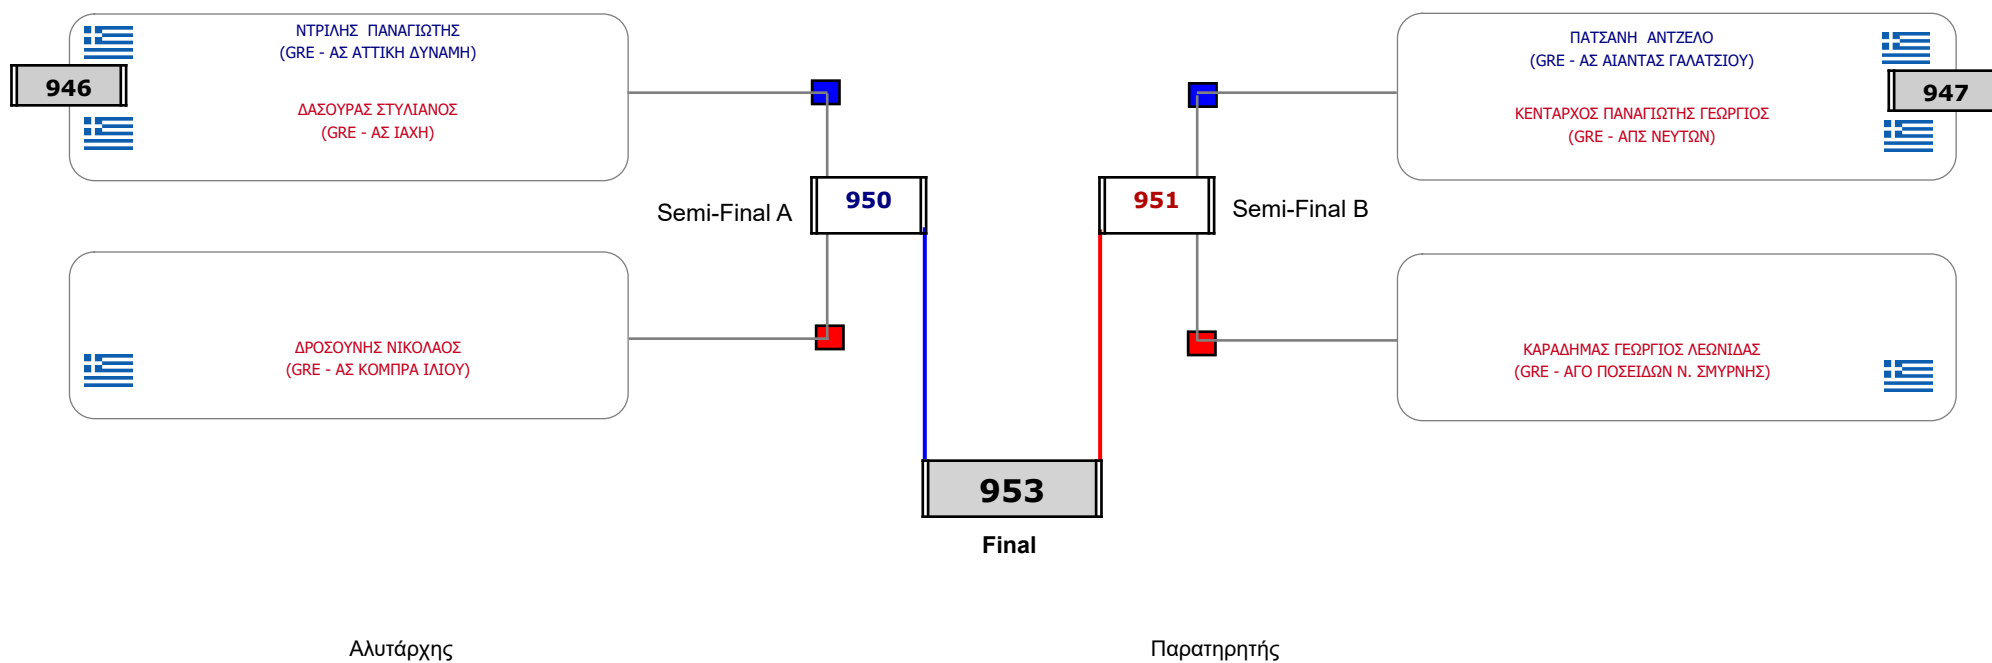

Matches Pool Grid

Συμμετοχή 6 Αθλητές/τριες από 6 συλλόγους.