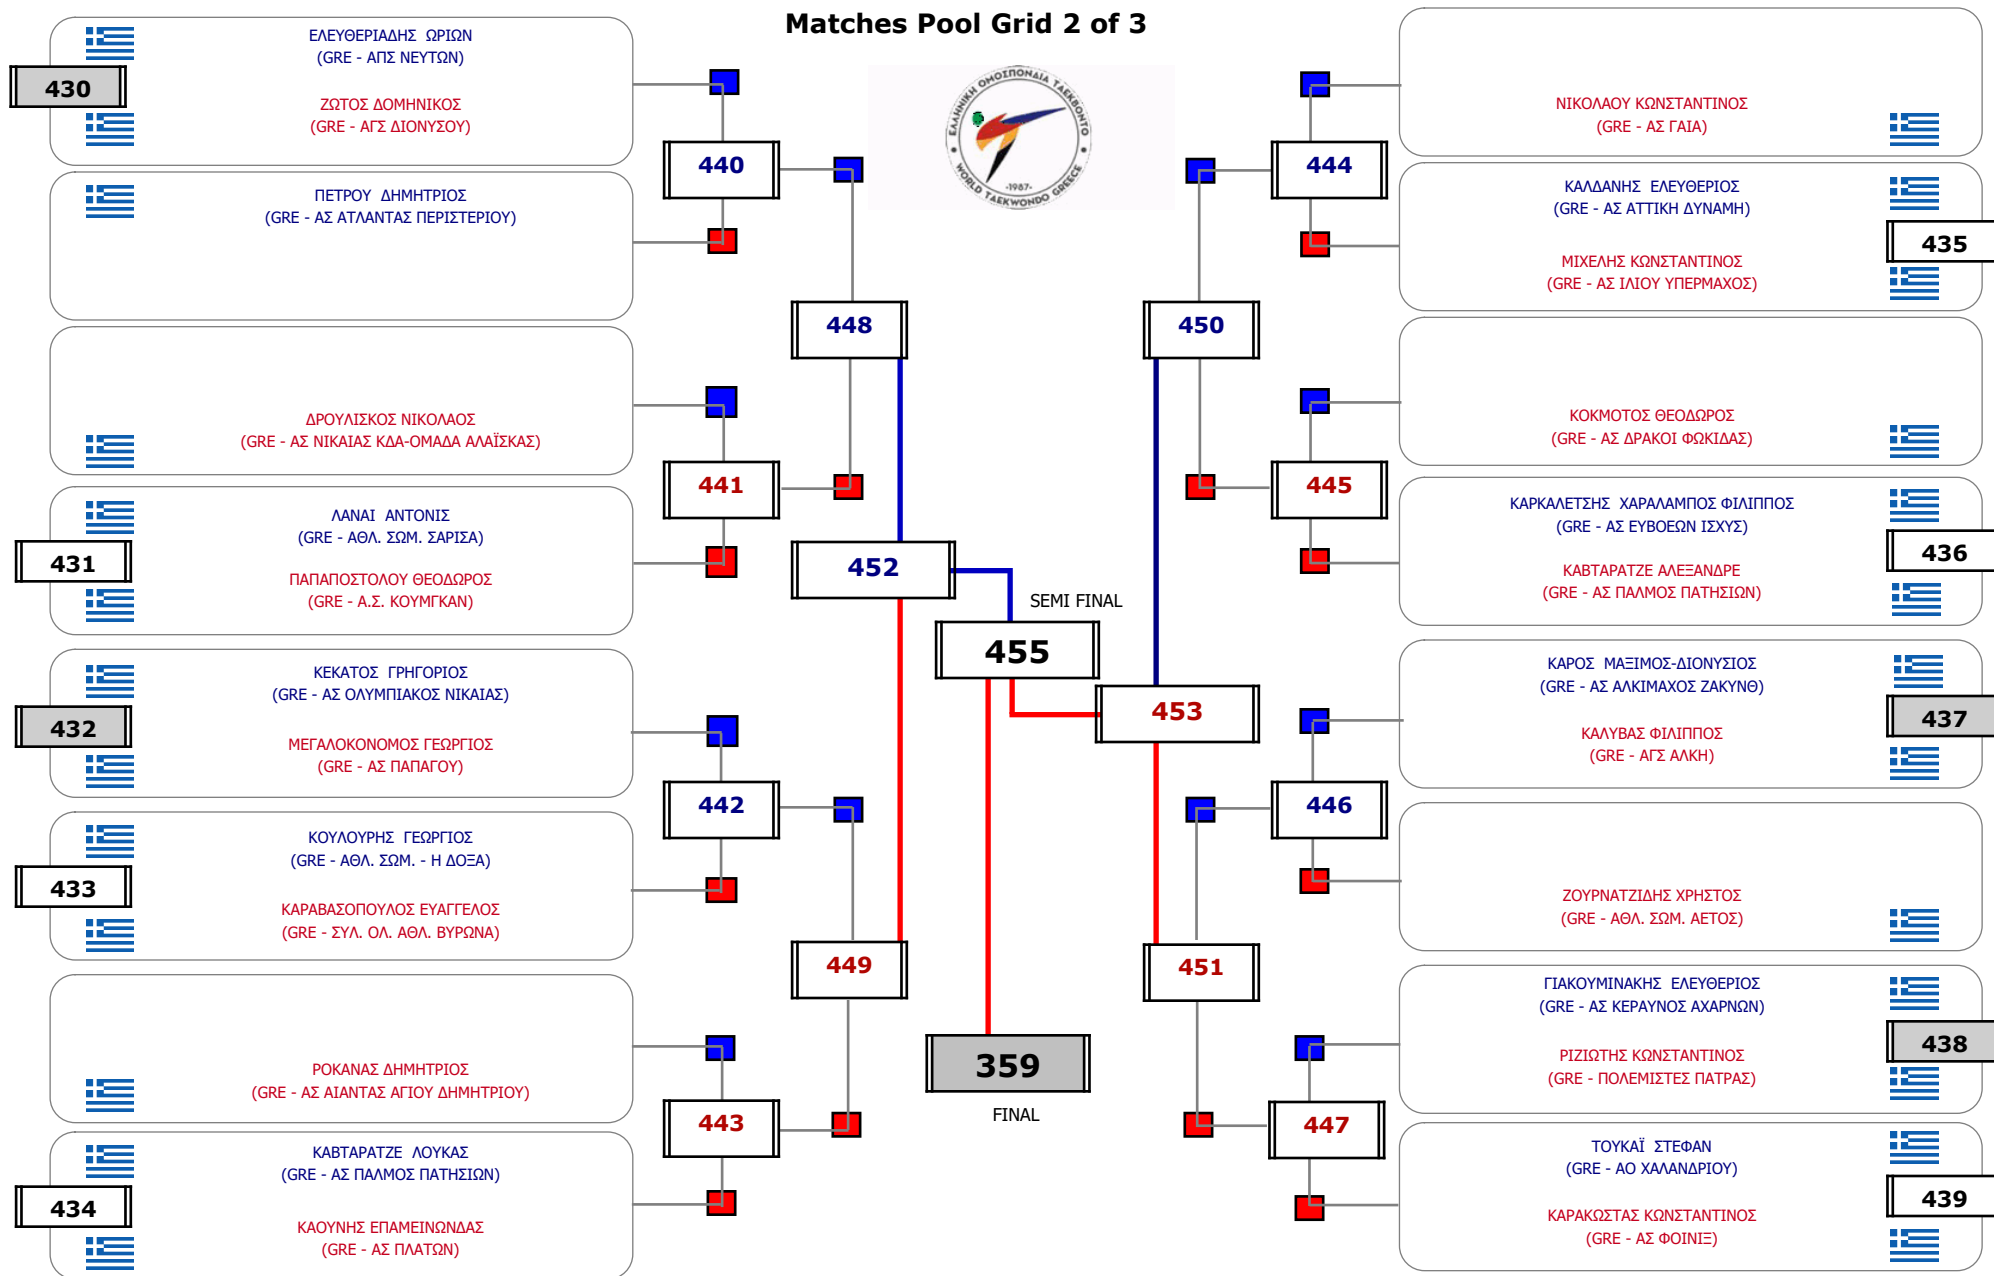

### Matches Pool Grid

Συμμετοχή 5 Αθλητές/τριες από 5 συλλόγους.

Matches Pool Grid

Αλυτάρχης

Παρατηρητής

Συμμετοχή 3 Αθλητές/τριες από 3 συλλόγους.

**Matches Pool Grid 2 of 3**

### Matches Pool Grid 3 of 3

Αλυτάρχης

Παρατηρητής

Συμμετοχή 76 Αθλητές/τριες από 57 συλλόγους.

**Matches Pool Grid 2 of 3**

Matches Pool Grid 3 of 3

Αλυτάρχης

Παρατηρητής

Συμμετοχή 51 Αθλητές/τριες από 41 συλλόγους.

**Matches Pool Grid 1 of 3**

**Matches Pool Grid 2 of 3**

Matches Pool Grid 3 of 3

Αλυτάρχης

Παρατηρητής

Συμμετοχή 50 Αθλητές/τριες από 44 συλλόγους.

Συμμετοχή 31 Αθλητές/τριες από 24 συλλόγους.

**Matches Pool Grid**

Συμμετοχή 22 Αθλητές/τριες από 17 συλλόγους.

Συμμετοχή 18 Αθλητές/τριες από 16 συλλόγους.