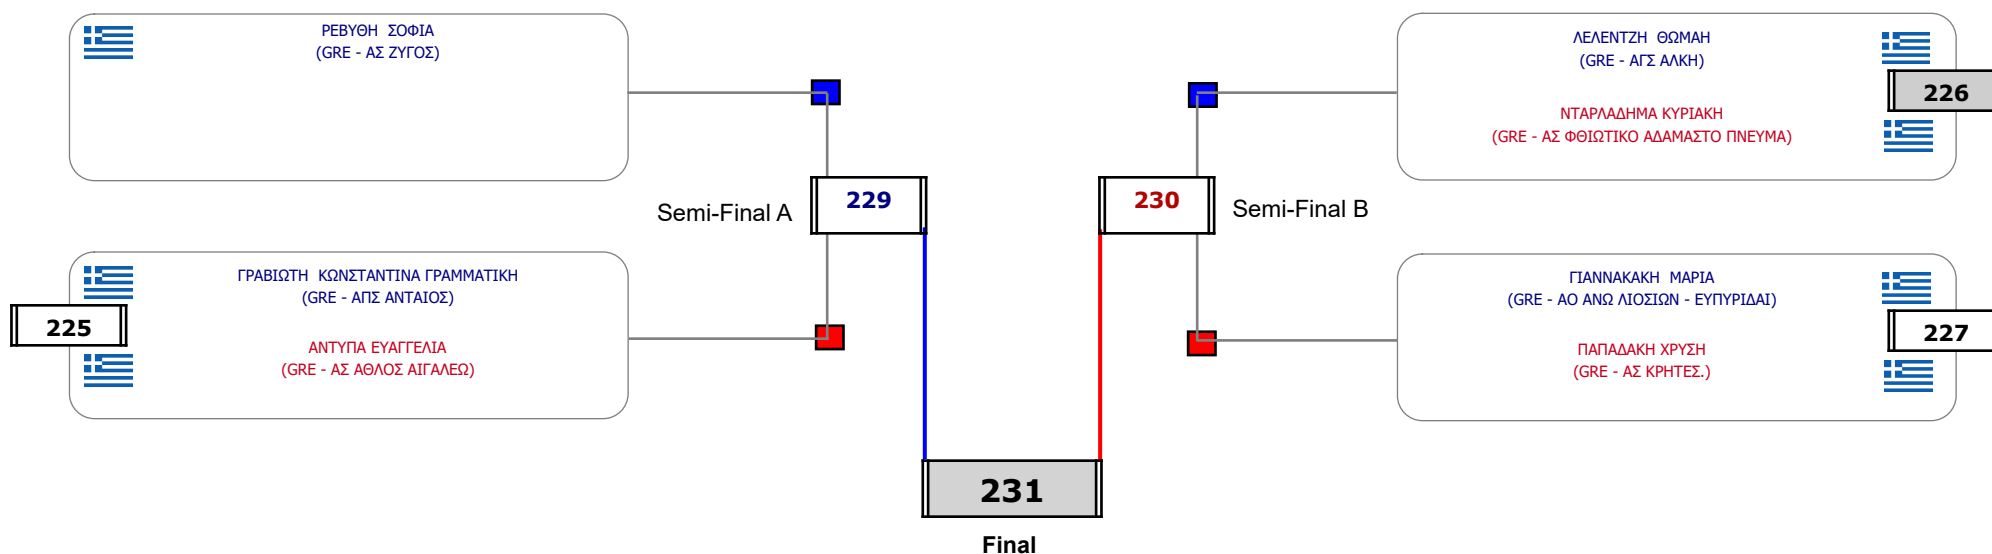

### Matches Pool Grid

Αλιτάρχης

Παρατηρητής

Συμμετοχή 10 Αθλητές/τριες από 10 συλλόγους.

### Matches Pool Grid

Αλυτάρχης

Παρατηρητής

Συμμετοχή 9 Αθλητές/τριες από 9 συλλόγους.

**Matches Pool Grid**

Αλυτάρχης

Παρατηρητής

Συμμετοχή 7 Αθλητές/τριες από 7 συλλόγους.

### Matches Pool Grid

Αλυτάρχης

Παρατηρητής

Συμμετοχή 3 Αθλητές/τριες από 3 συλλόγους.