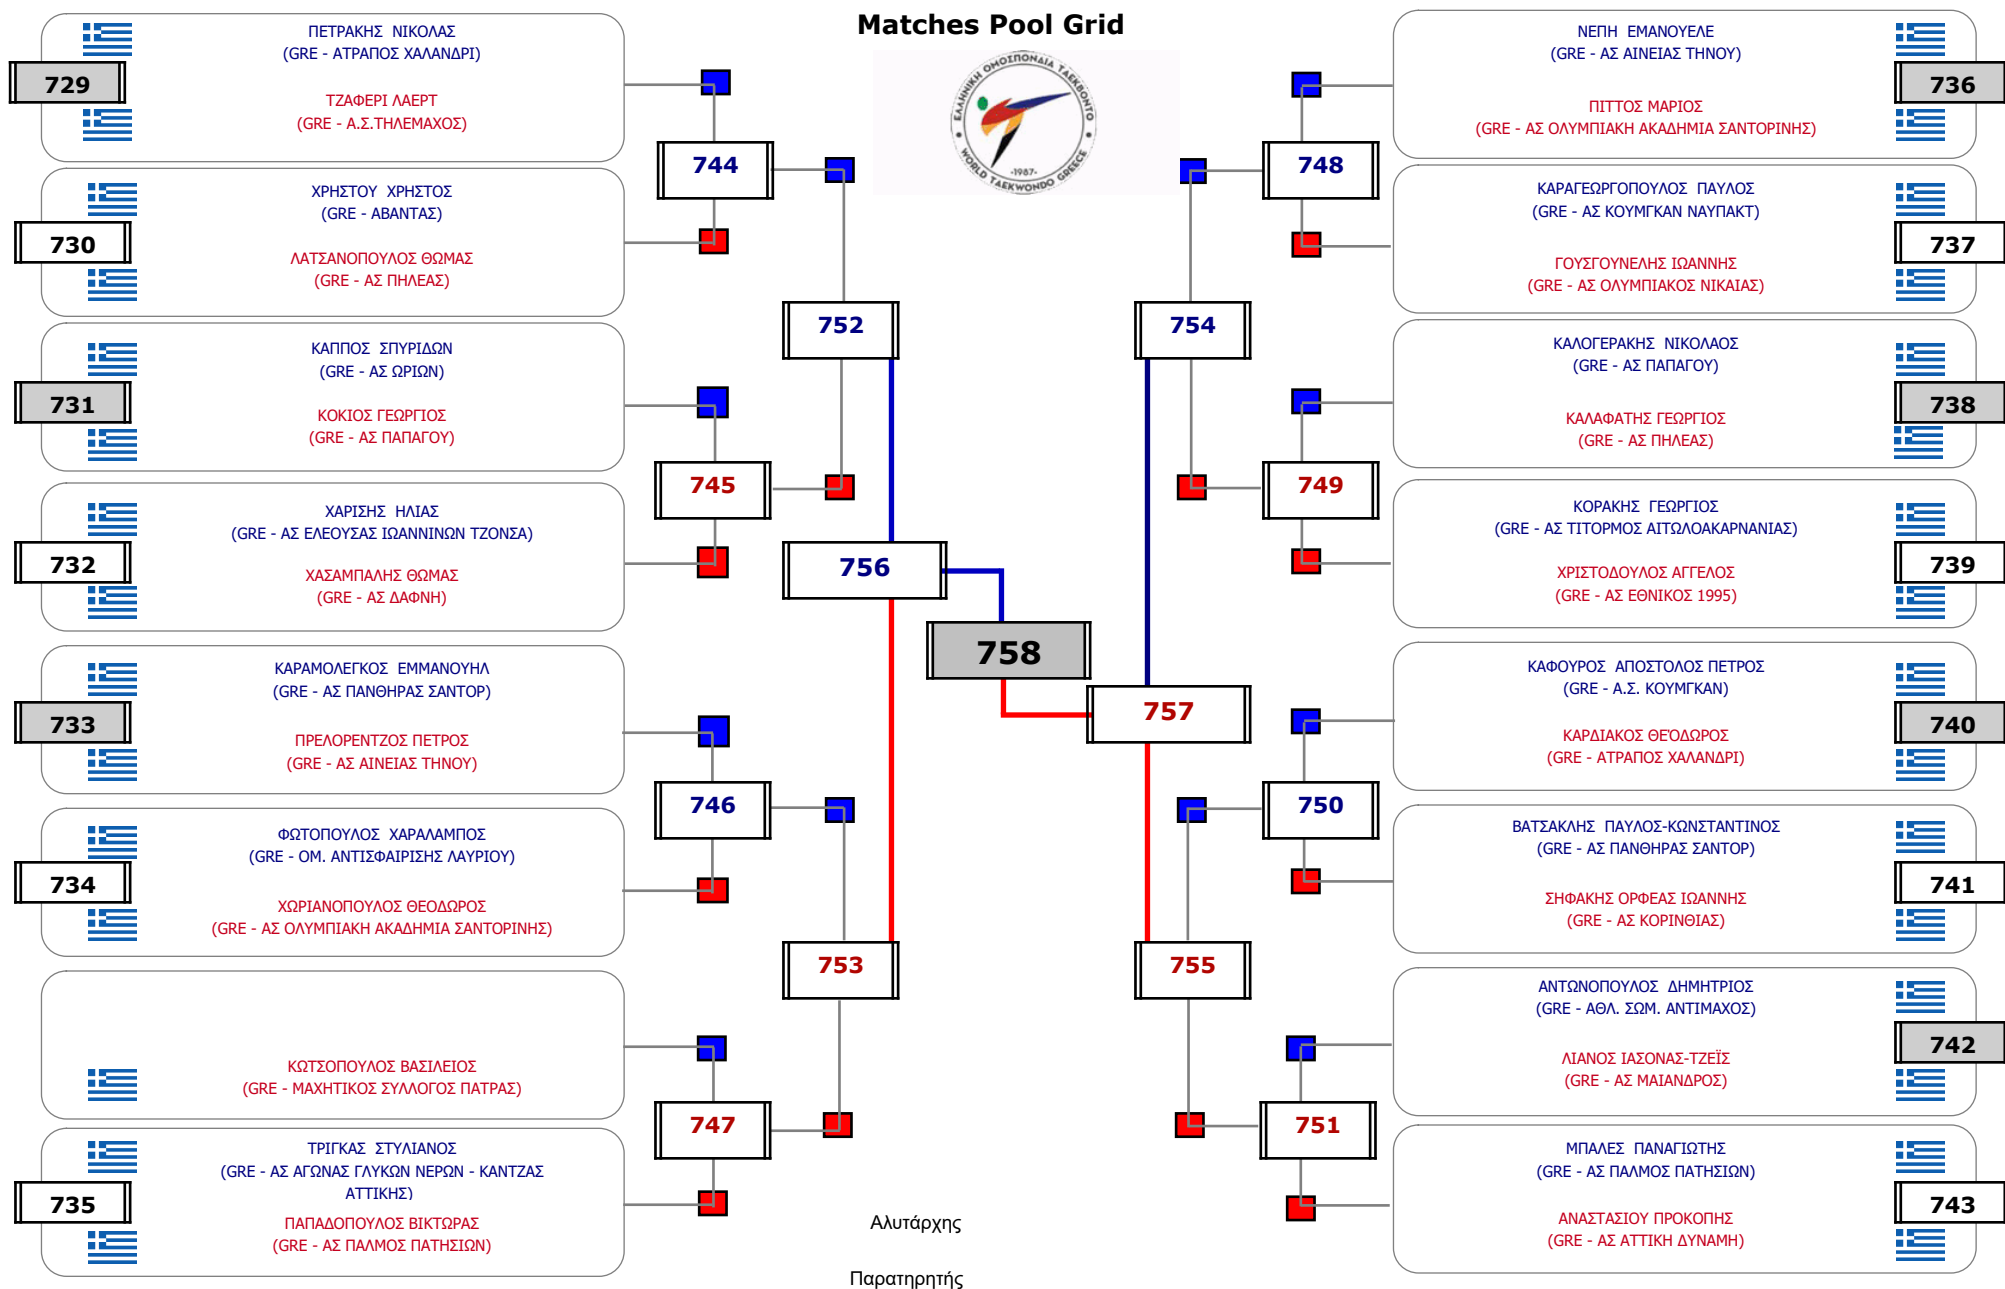

### Matches Pool Grid

Συμμετοχή 5 Αθλητές/τριες από 5 συλλόγους.

Matches Pool Grid

Αλυτάρχης

Παρατηρητής

Συμμετοχή 3 Αθλητές/τριες από 3 συλλόγους.

**Matches Pool Grid 2 of 3**

### Matches Pool Grid 3 of 3

Αλυτάρχης

Παρατηρητής

Συμμετοχή 76 Αθλητές/τριες από 57 συλλόγους.

**Matches Pool Grid 2 of 3**

Matches Pool Grid 3 of 3

Αλυτάρχης

Παρατηρητής

Συμμετοχή 51 Αθλητές/τριες από 41 συλλόγους.

**Matches Pool Grid 1 of 3**

**Matches Pool Grid 2 of 3**

Matches Pool Grid 3 of 3

Αλυτάρχης

Παρατηρητής

Συμμετοχή 50 Αθλητές/τριες από 44 συλλόγους.

Συμμετοχή 31 Αθλητές/τριες από 24 συλλόγους.

**Matches Pool Grid**

Συμμετοχή 22 Αθλητές/τριες από 17 συλλόγους.

Συμμετοχή 18 Αθλητές/τριες από 16 συλλόγους.