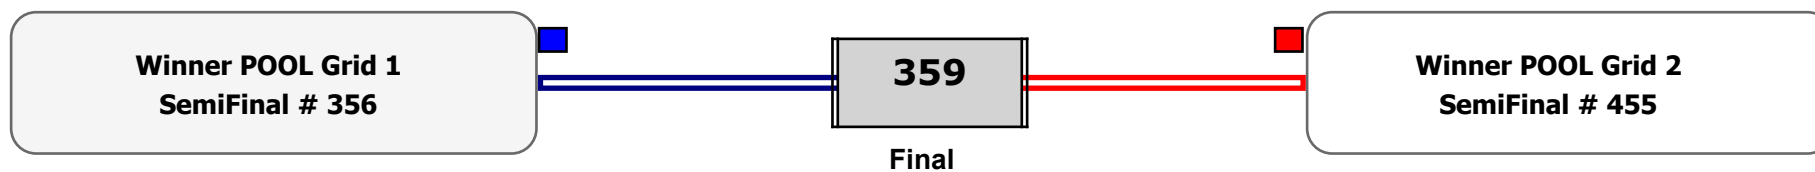

### Matches Pool Grid 3 of 3

Αλυτάρχης

Παρατηρητής

Συμμετοχή 76 Αθλητές/τριες από 57 συλλόγους.

**Matches Pool Grid 2 of 3**

Matches Pool Grid 3 of 3

Αλυτάρχης

Παρατηρητής