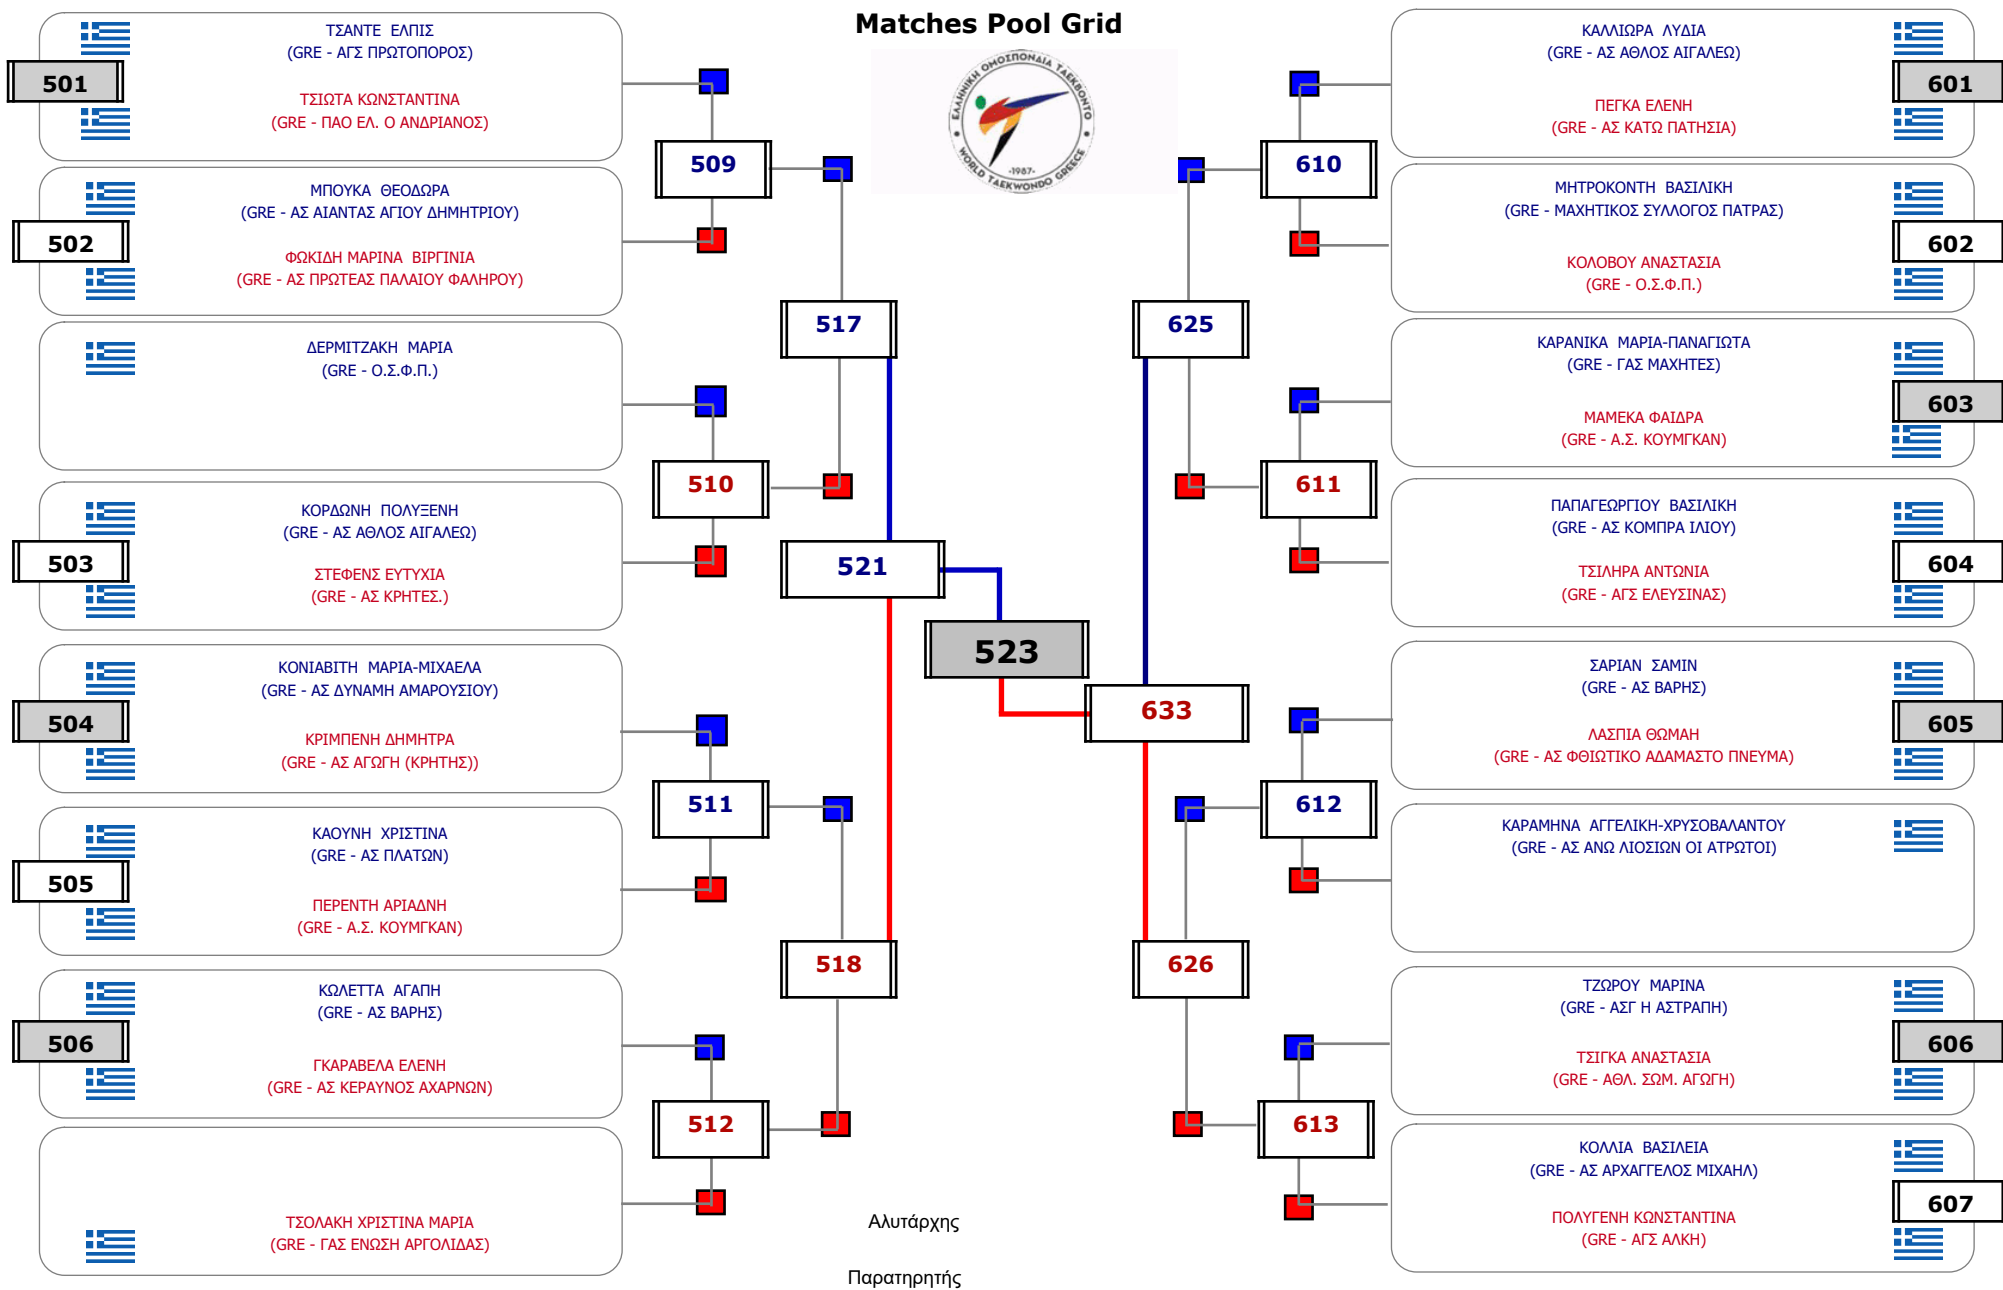

Συμμετοχή 29 Αθλητές/τριες από 25 συλλόγους.