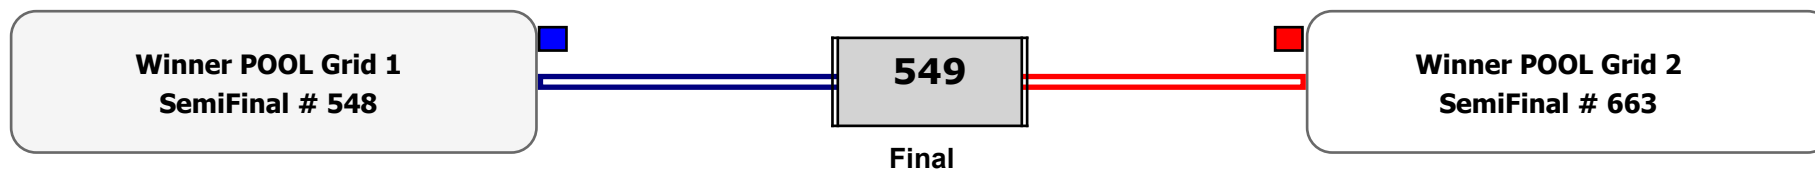

Συμμετοχή 51 Αθλητές/τριες από 41 συλλόγους.

**Matches Pool Grid 1 of 3**

**Matches Pool Grid 2 of 3**

Matches Pool Grid 3 of 3

Αλυτάρχης

Παρατηρητής

Συμμετοχή 50 Αθλητές/τριες από 44 συλλόγους.

Συμμετοχή 31 Αθλητές/τριες από 24 συλλόγους.