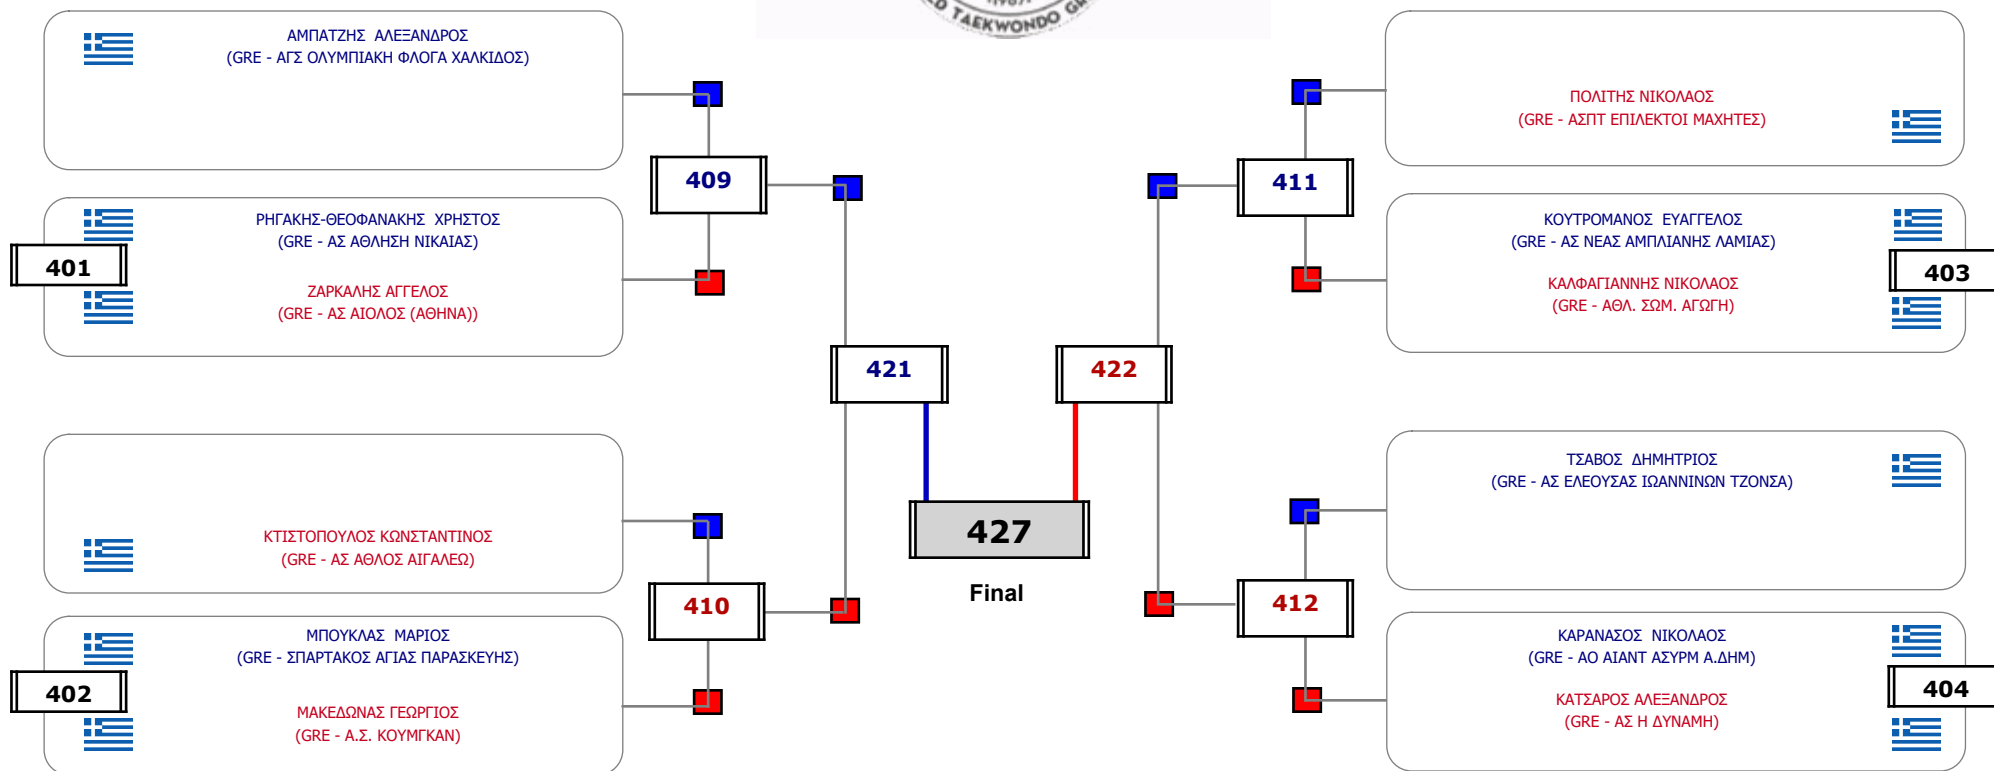

Matches Pool Grid

Συμμετοχή 12 Αθλητές/τριες από 12 συλλόγους.