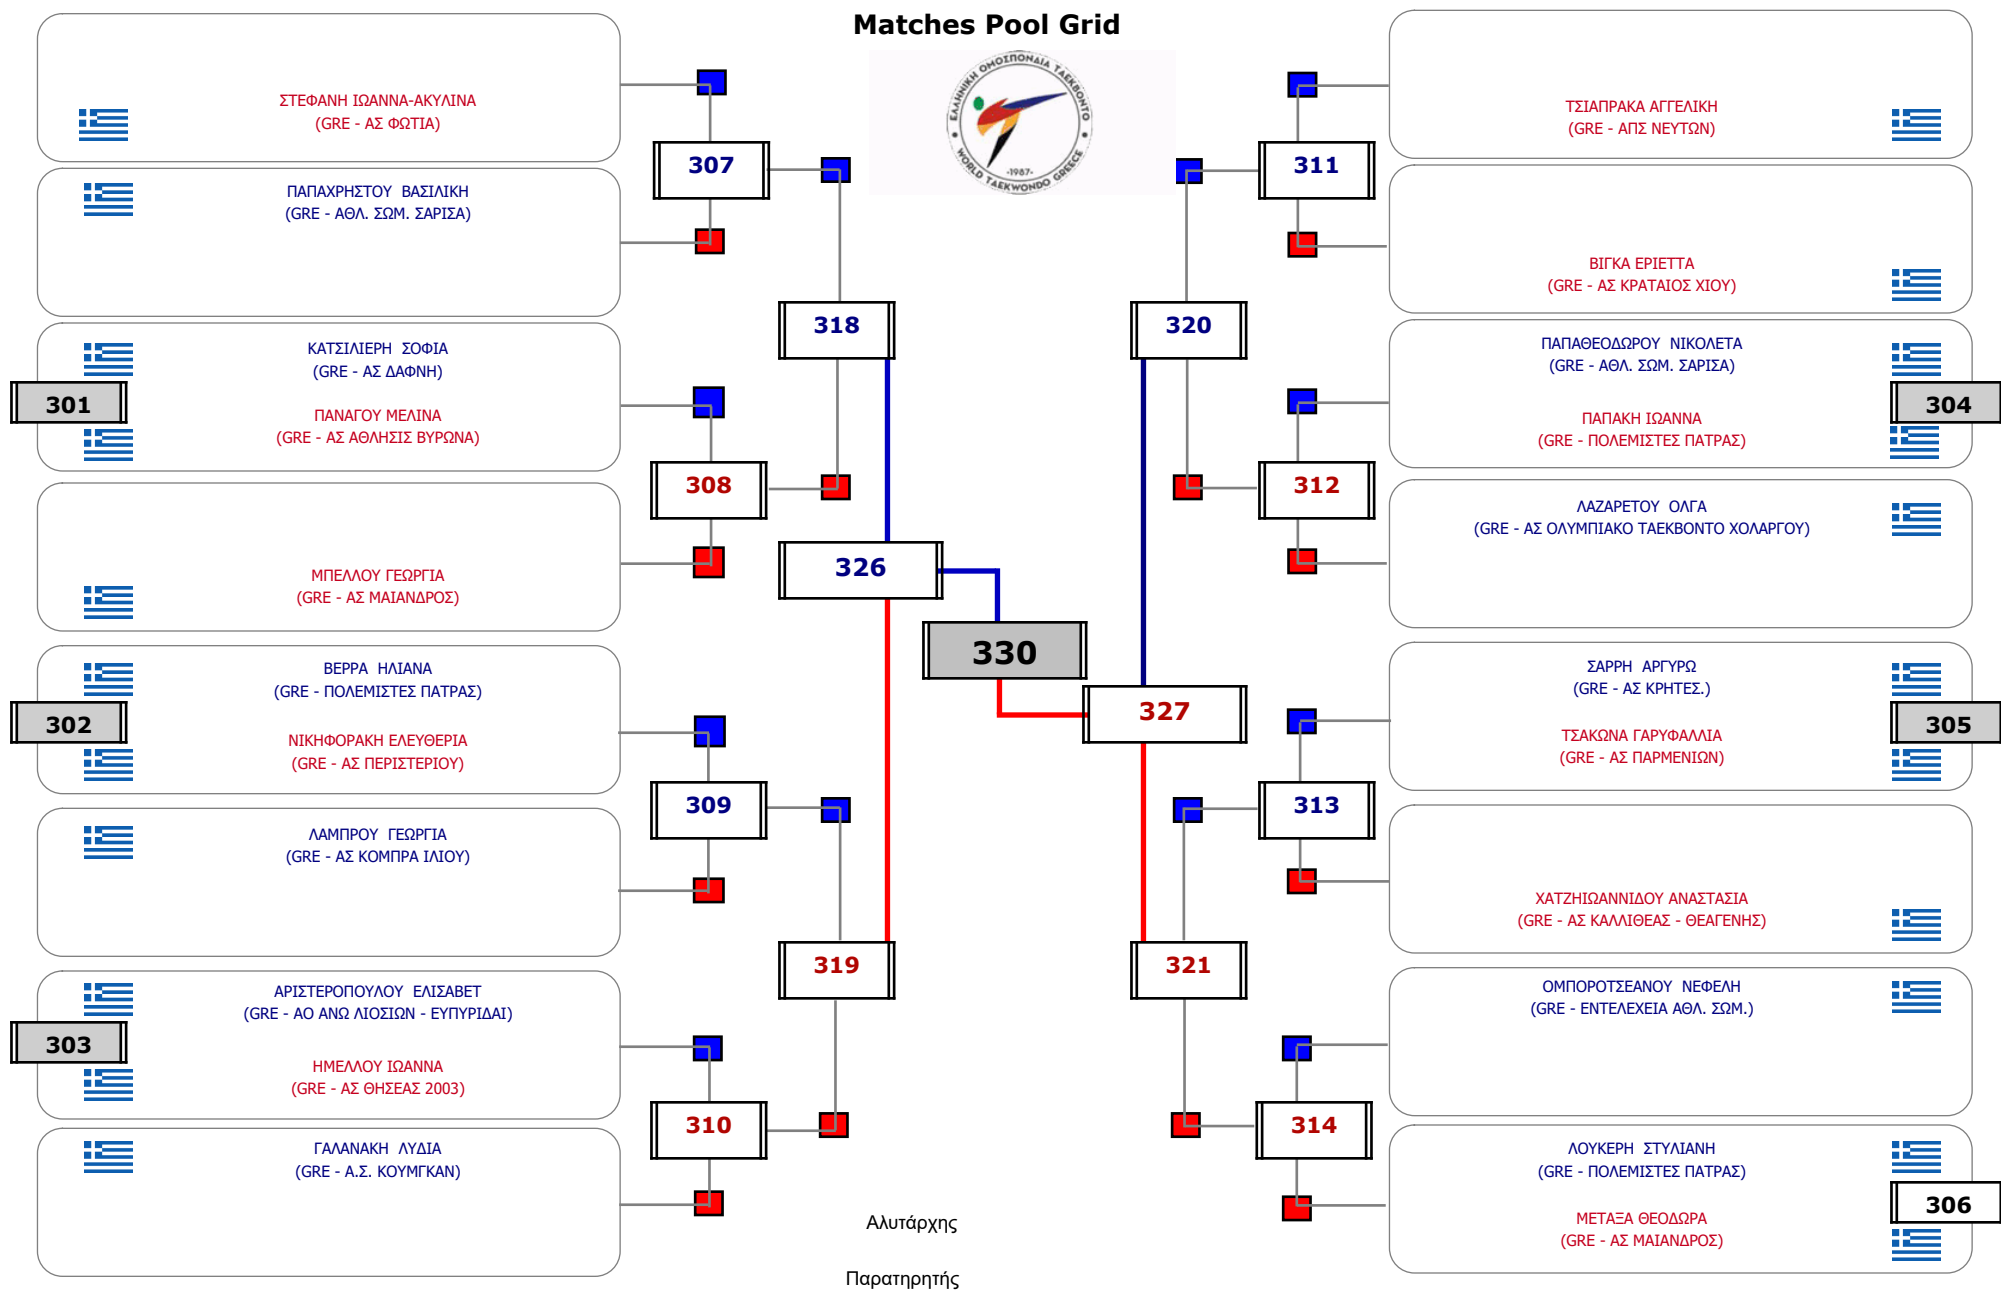

ΑΛΥΤΑΡΧΗΣ :

ΠΑΡΑΤΗΡΗΤΗΣ :

Συμμετοχή 76 Αθλητές/τριες από 57 συλλόγους.

### Matches Pool Grid

Αυτάρχης

Παρατηρητής

Συμμετοχή 12 Αθλητές/τριες από 10 συλλόγους.

Συμμετοχή 22 Αθλητές/τριες από 18 συλλόγους.

Matches Pool Grid 1 of 3

Matches Pool Grid 2 of 3

Matches Pool Grid 3 of 3