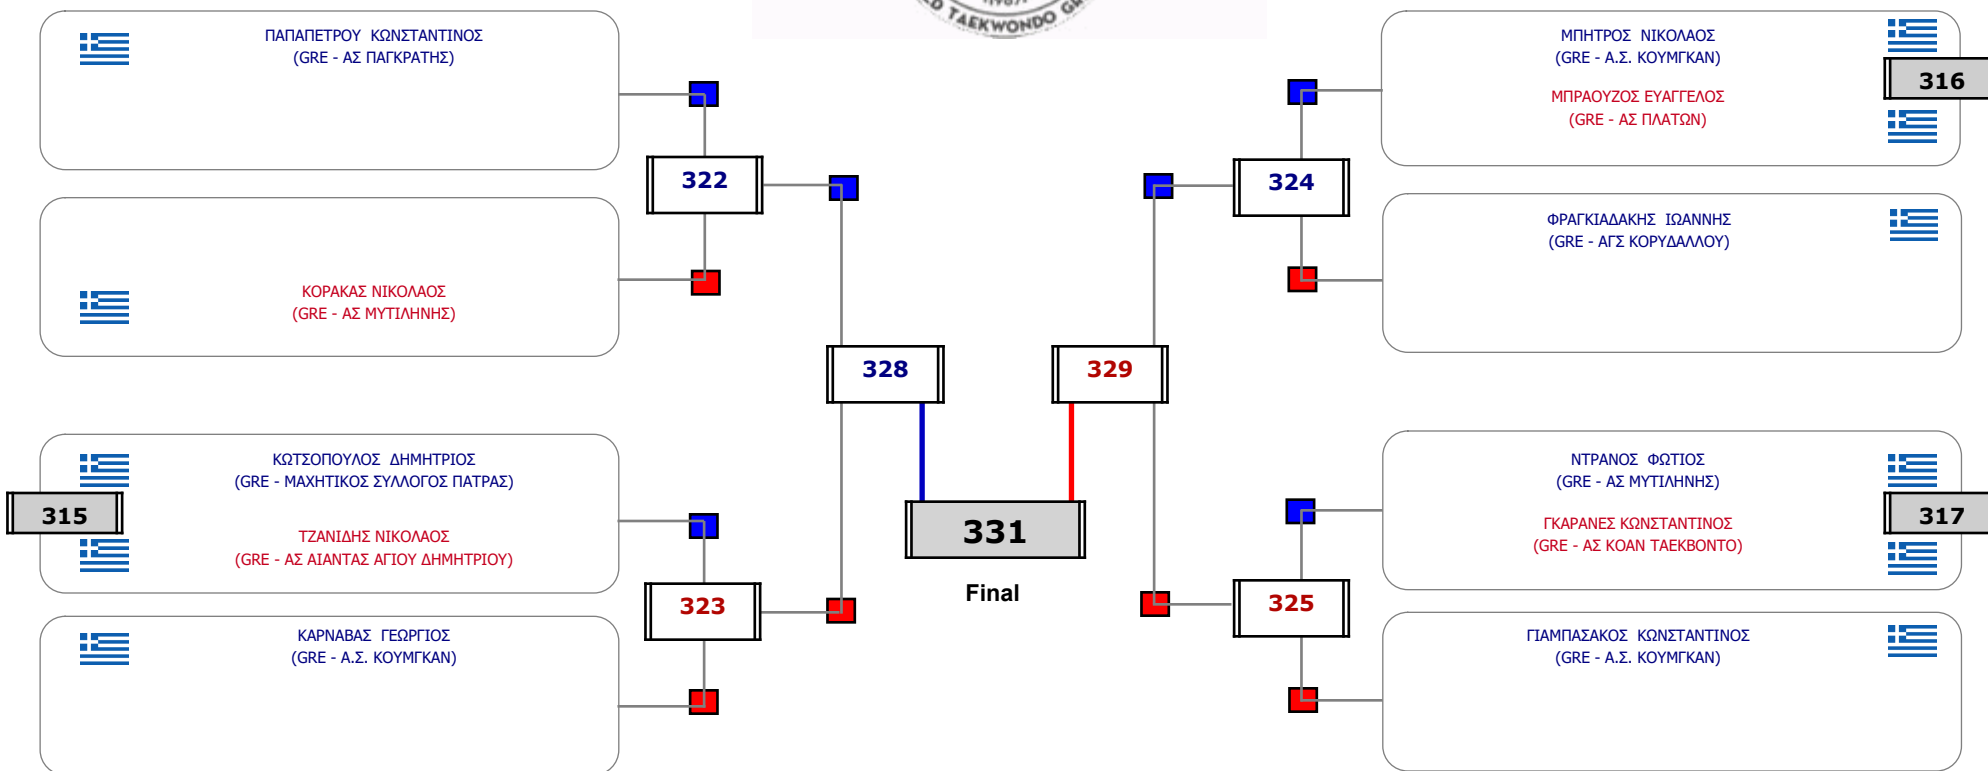

### Matches Pool Grid

Συμμετοχή 16 Αθλητές/τριες από 12 συλλόγους.

Συμμετοχή 17 Αθλητές/τριες από 15 συλλόγους.

### Matches Pool Grid

Συμμετοχή 15 Αθλητές/τριες από 12 συλλόγους.

### Matches Pool Grid

Συμμετοχή 12 Αθλητές/τριες από 12 συλλόγους.

Matches Pool Grid

Αυτάρχεις

Παρατηρητής

Συμμετοχή 11 Αθλητές/τριες από 8 συλλόγους.

**Matches Pool Grid**

Συμμετοχή 8 Αθλητές/τριες από 8 συλλόγους.