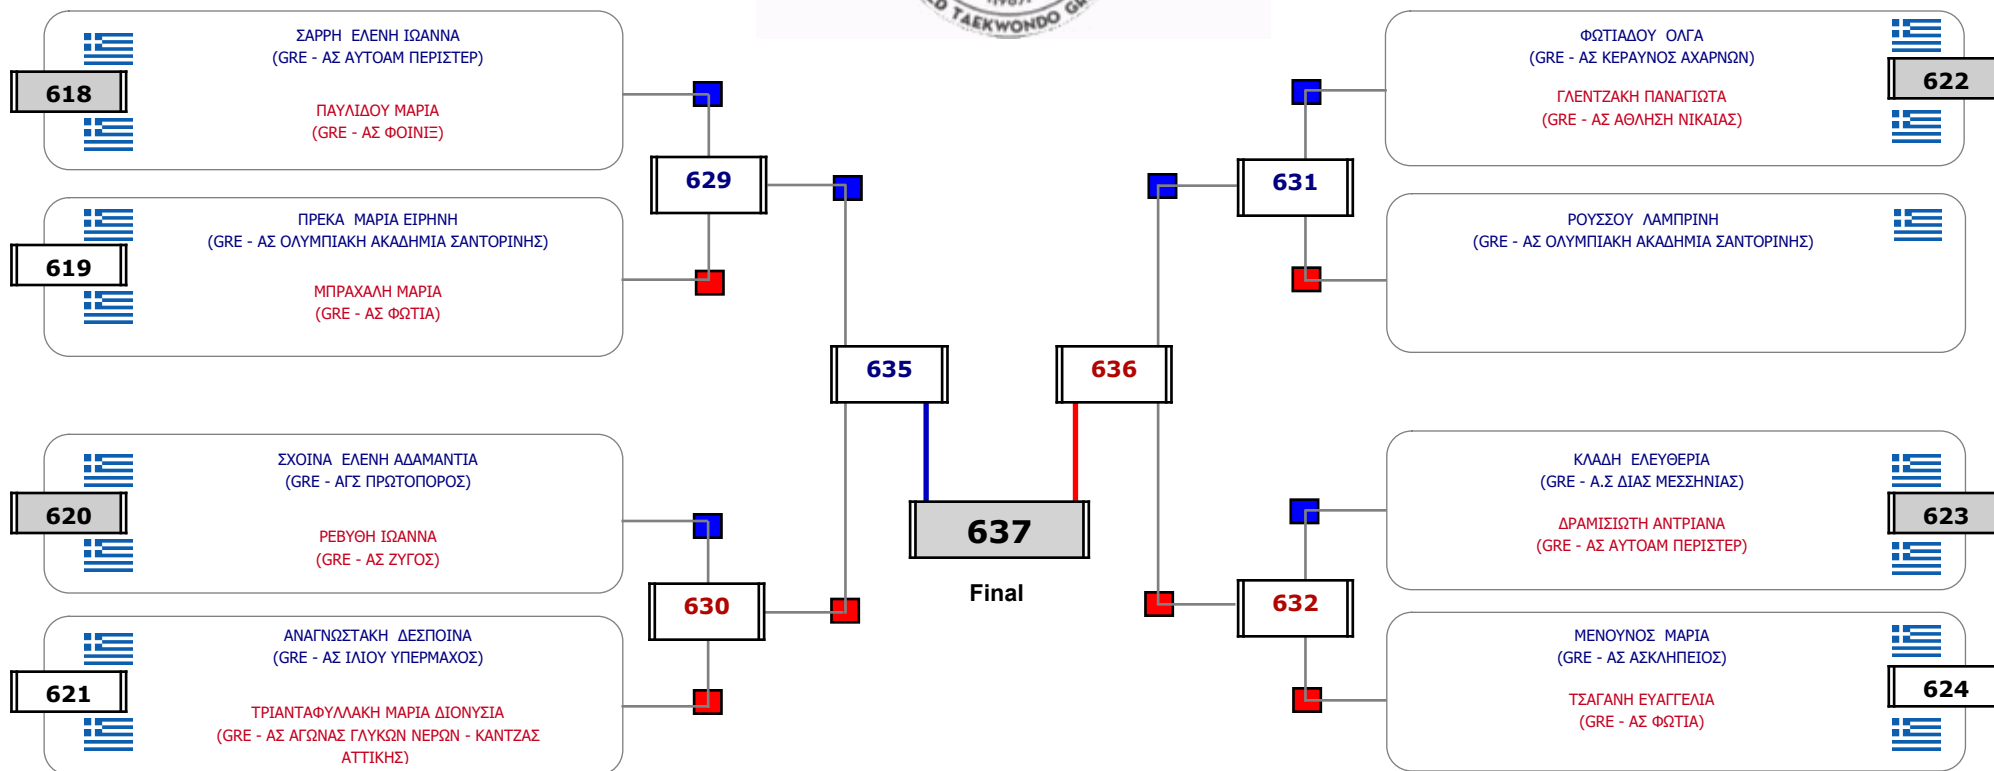

Αλυτάρχης

Παρατηρητής

Συμμετοχή 51 Αθλητές/τριες από 45 συλλόγους.

Συμμετοχή 29 Αθλητές/τριες από 25 συλλόγους.

Συμμετοχή 19 Αθλητές/τριες από 18 συλλόγους.

Συμμετοχή 20 Αθλητές/τριες από 17 συλλόγους.

### Matches Pool Grid

Συμμετοχή 15 Αθλητές/τριες από 12 συλλόγους.