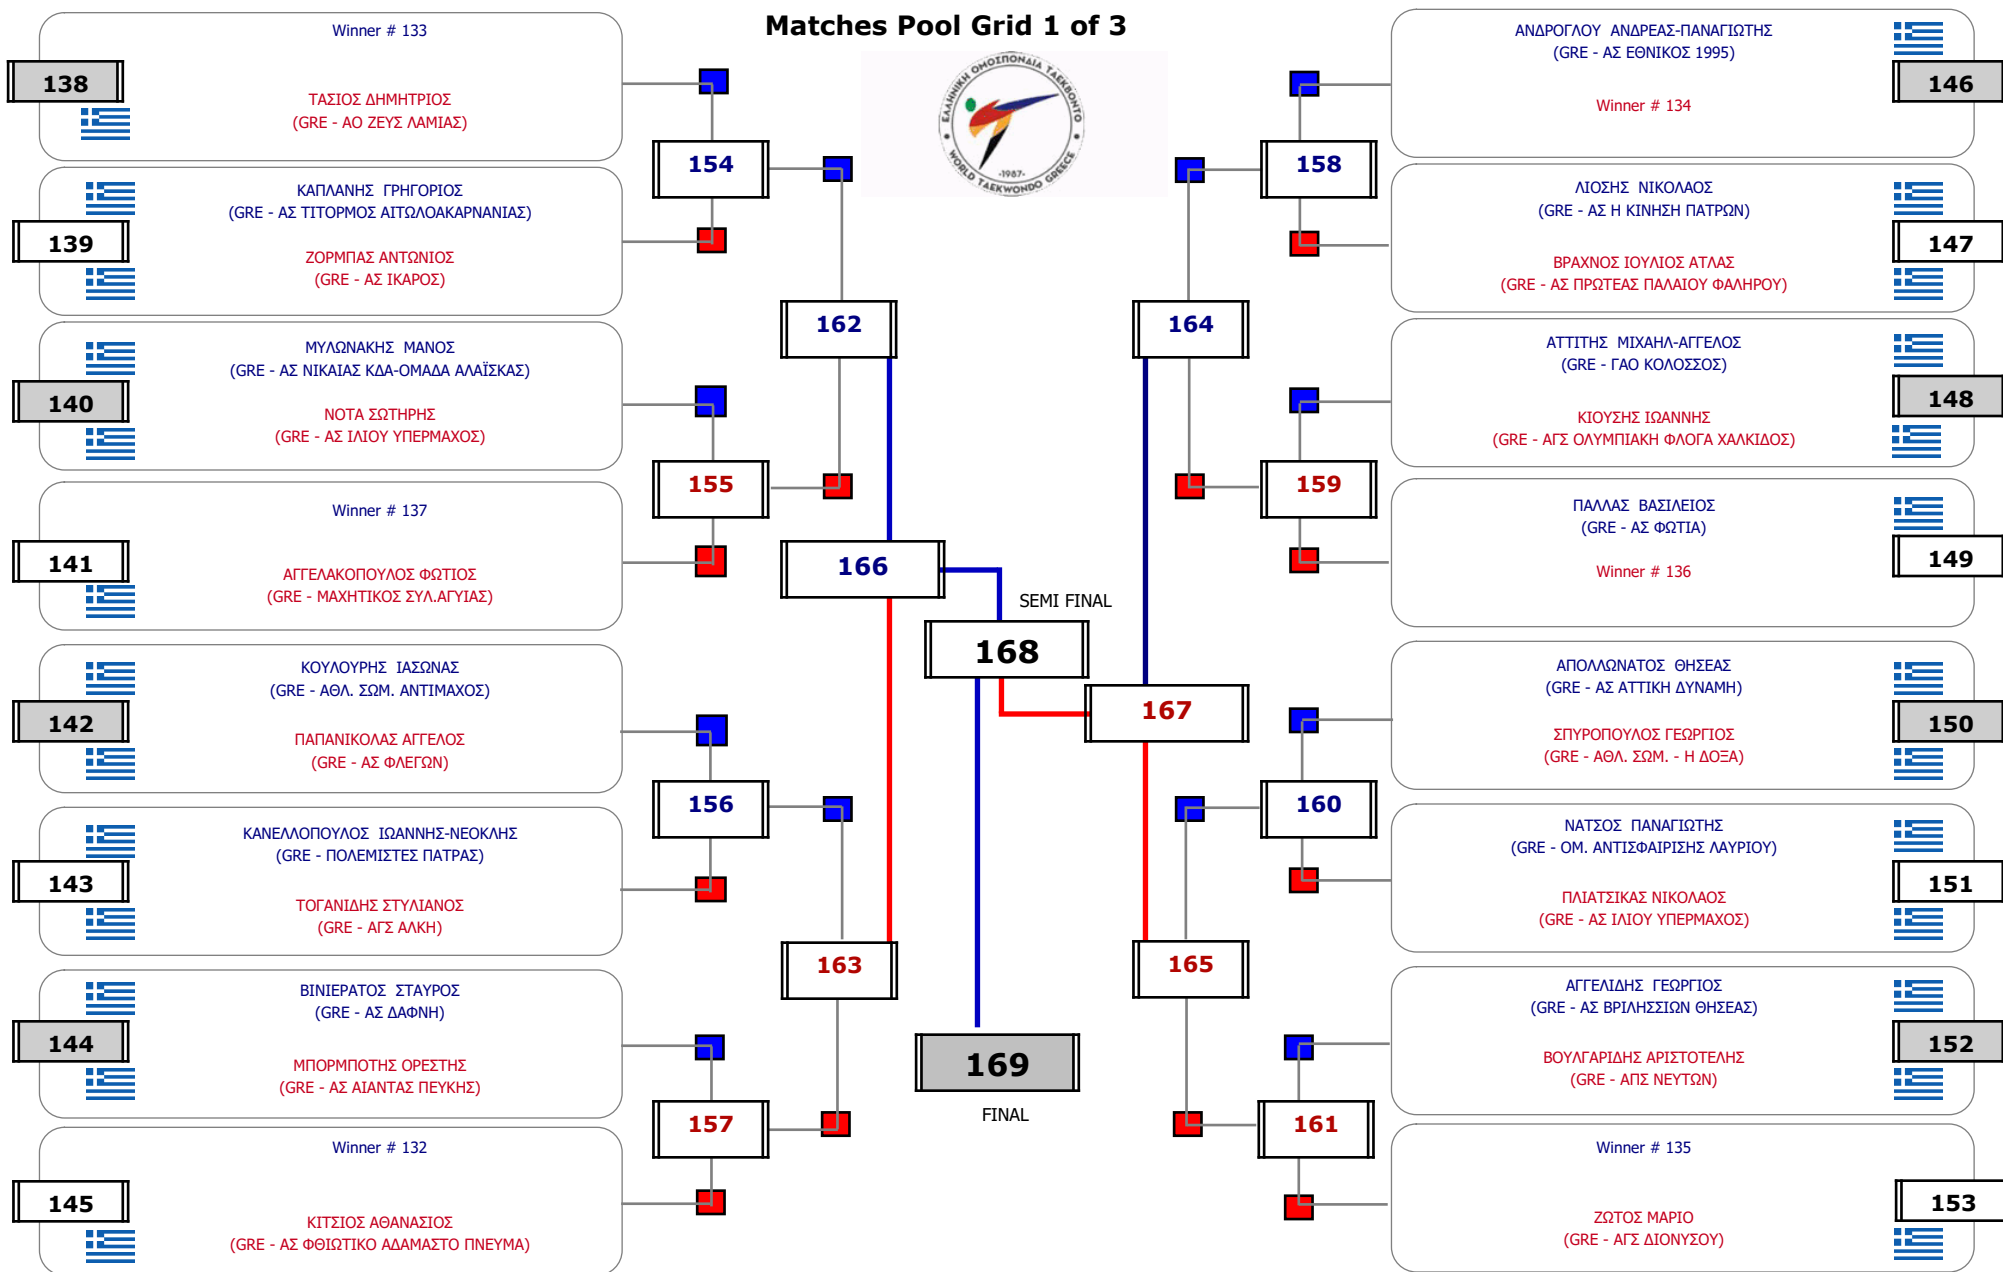

### Matches Pool Grid

Συμμετοχή 12 Αθλητές/τριες από 12 συλλόγους.

Matches Pool Grid

Αυτάρχεις

Παρατηρητής

Συμμετοχή 11 Αθλητές/τριες από 8 συλλόγους.

**Matches Pool Grid**

Συμμετοχή 8 Αθλητές/τριες από 8 συλλόγους.

### Matches Pool Grid

Συμμετοχή 5 Αθλητές/τριες από 5 συλλόγους.

Matches Pool Grid

Αλυτάρχης

Παρατηρητής

Συμμετοχή 3 Αθλητές/τριες από 3 συλλόγους.

**Matches Pool Grid 2 of 3**

### Matches Pool Grid 3 of 3

Αλυτάρχης

Παρατηρητής

Συμμετοχή 76 Αθλητές/τριες από 57 συλλόγους.

**Matches Pool Grid 2 of 3**

Matches Pool Grid 3 of 3

Αλυτάρχης

Παρατηρητής