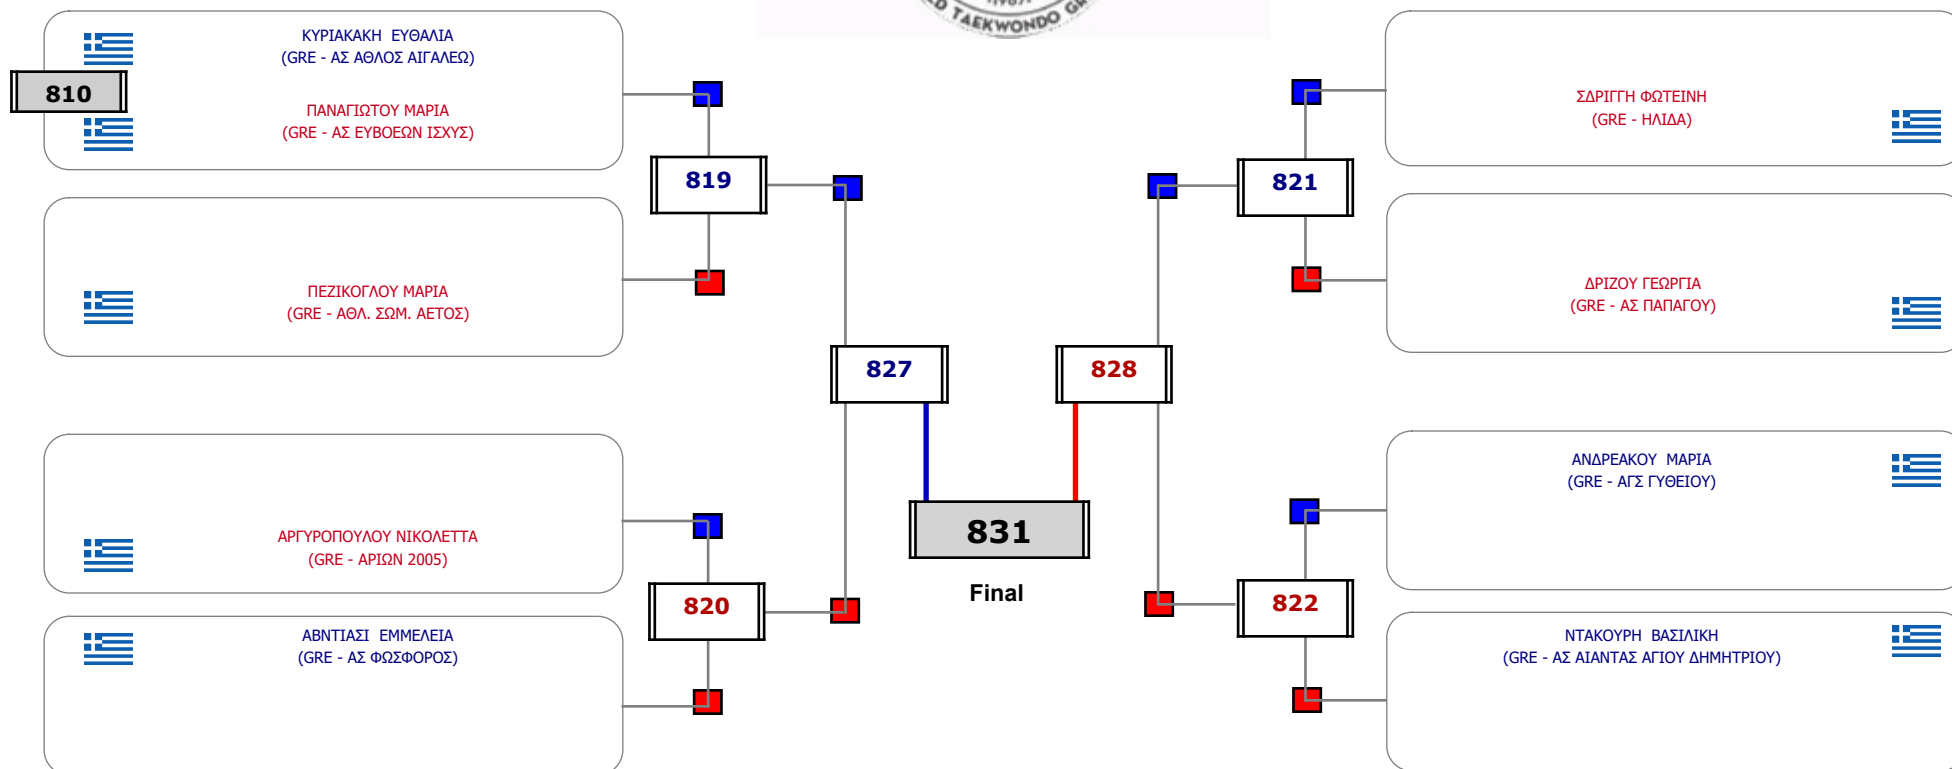

### Matches Pool Grid

Συμμετοχή 15 Αθλητές/τριες από 12 συλλόγους.

### Matches Pool Grid

Αλιτάρχης

Παρατηρητής

Συμμετοχή 10 Αθλητές/τριες από 10 συλλόγους.

### Matches Pool Grid

Αλυτάρχης

Παρατηρητής

Συμμετοχή 9 Αθλητές/τριες από 9 συλλόγους.

**Matches Pool Grid**

Αλυτάρχης

Παρατηρητής

Συμμετοχή 7 Αθλητές/τριες από 7 συλλόγους.