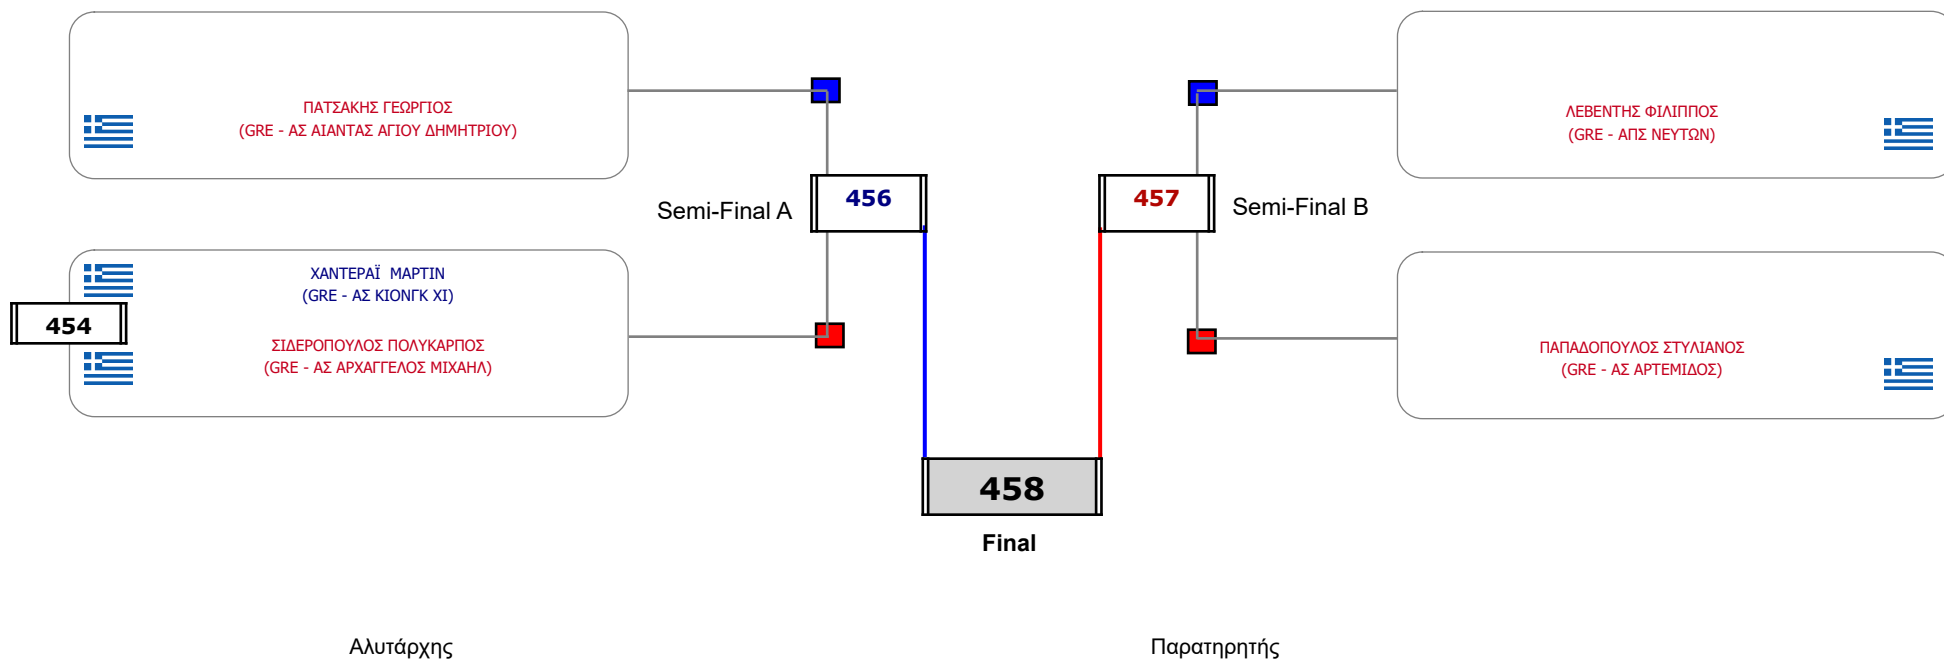

Matches Pool Grid

Συμμετοχή 5 Αθλητές/τριες από 5 συλλόγους.