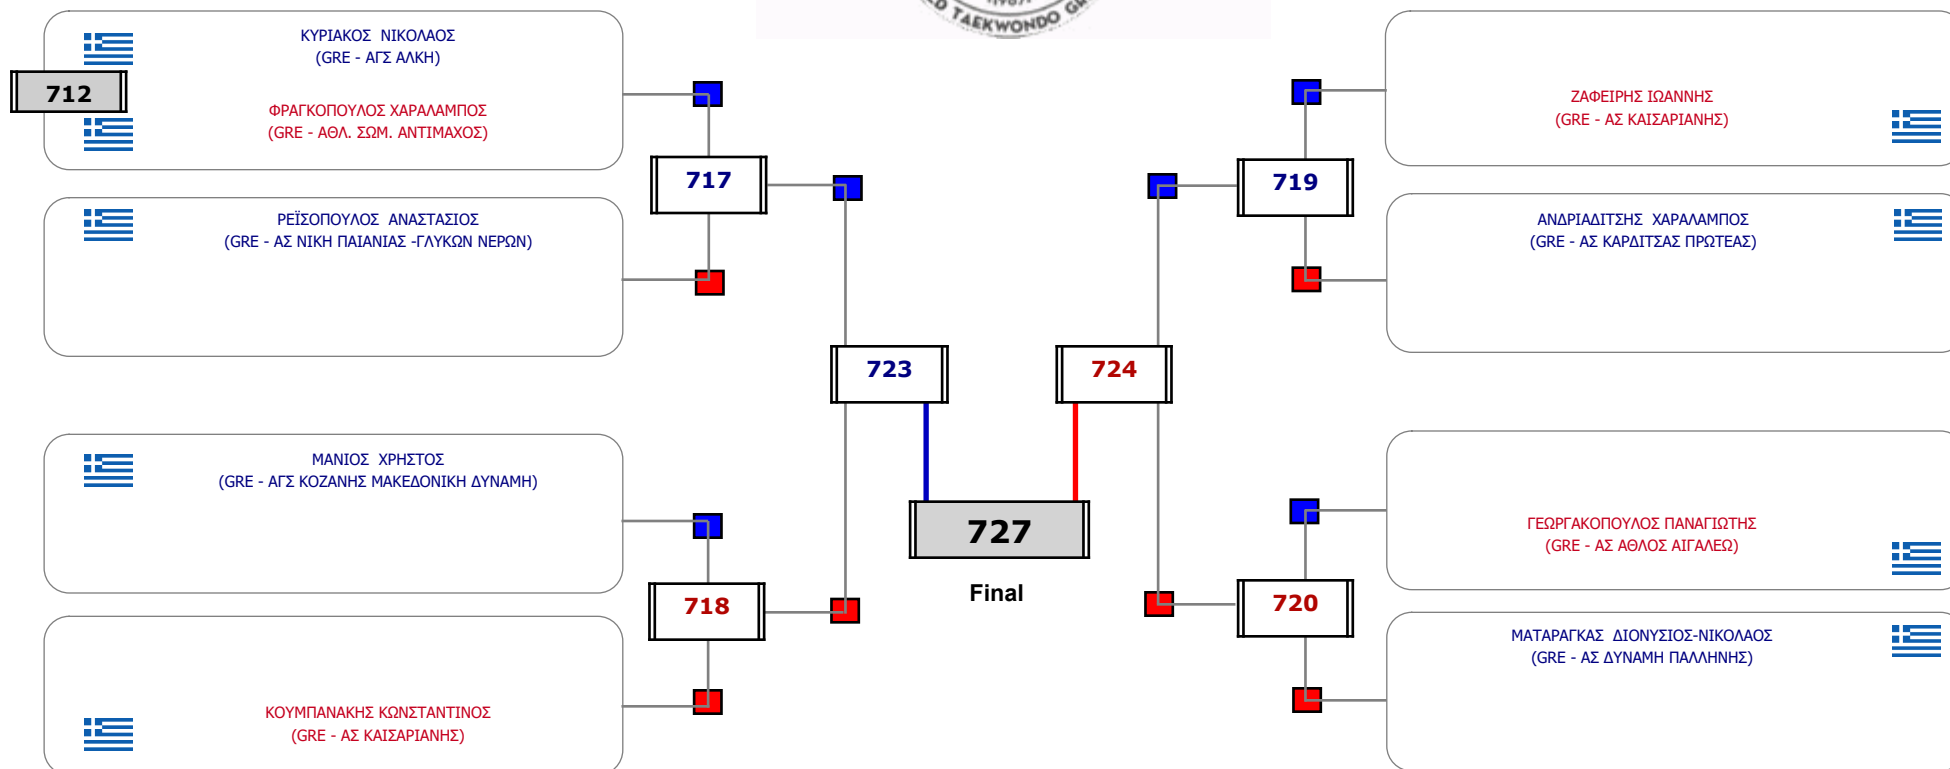

### Matches Pool Grid

Αλυτάρχης

Παρατηρητής

Συμμετοχή 9 Αθλητές/τριες από 9 συλλόγους.

**Matches Pool Grid**

Αλυτάρχης

Παρατηρητής

Συμμετοχή 7 Αθλητές/τριες από 7 συλλόγους.

### Matches Pool Grid

Αλυτάρχης

Παρατηρητής

Συμμετοχή 3 Αθλητές/τριες από 3 συλλόγους.

### Matches Pool Grid

Αλυτάρχης

Παρατηρητής

Συμμετοχή 9 Αθλητές/τριες από 8 συλλόγους.