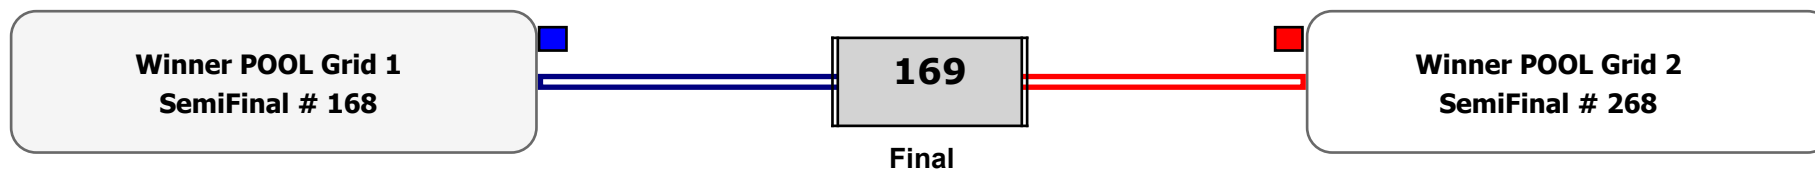

Matches Pool Grid 3 of 3

Αλυτάρχης

Παρατηρητής

Συμμετοχή 76 Αθλητές/τριες από 57 συλλόγους.