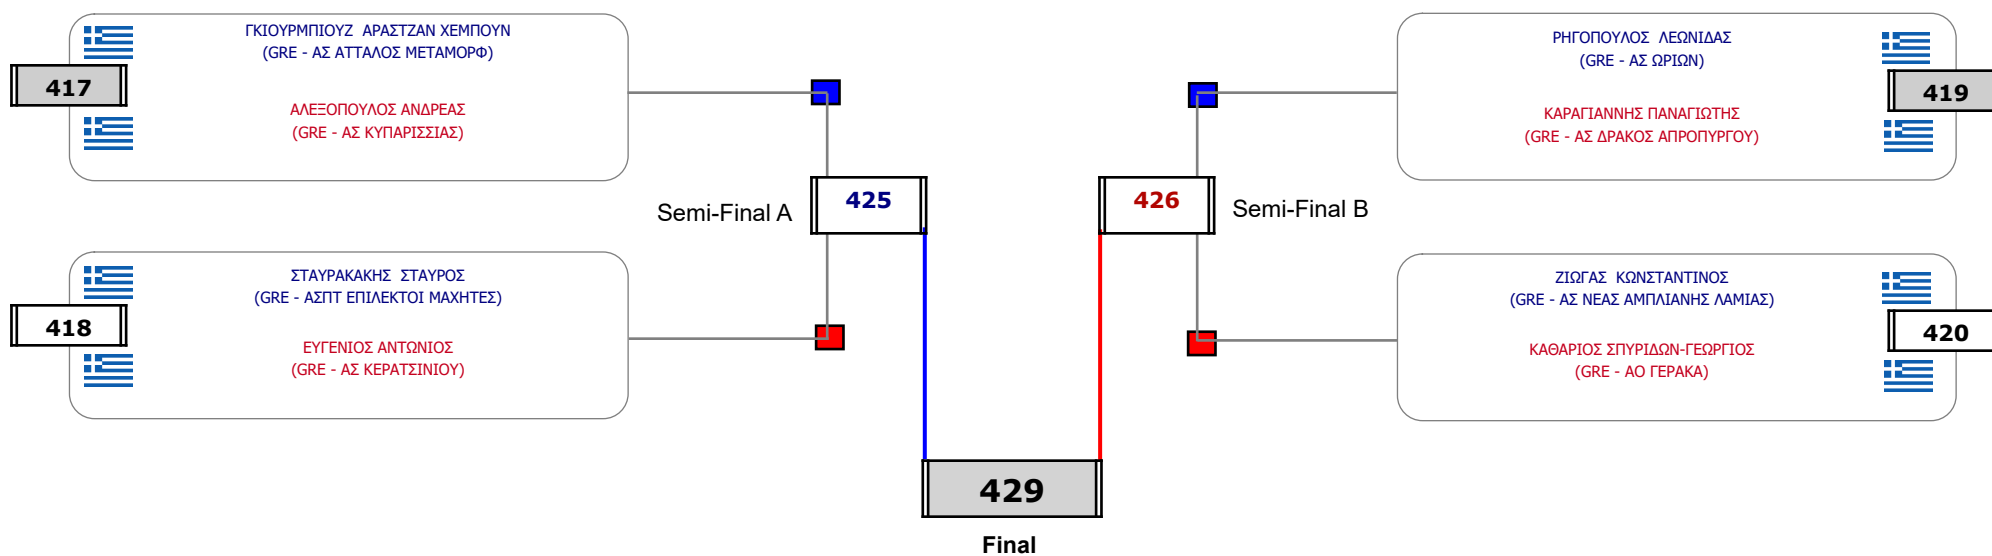

### Matches Pool Grid

Συμμετοχή 12 Αθλητές/τριες από 12 συλλόγους.

Matches Pool Grid

Αυτάρχεις

Παρατηρητής

Συμμετοχή 11 Αθλητές/τριες από 8 συλλόγους.

**Matches Pool Grid**

Συμμετοχή 8 Αθλητές/τριες από 8 συλλόγους.

### Matches Pool Grid

Συμμετοχή 5 Αθλητές/τριες από 5 συλλόγους.

Matches Pool Grid

Αλυτάρχης

Παρατηρητής

Συμμετοχή 3 Αθλητές/τριες από 3 συλλόγους.

**Matches Pool Grid 2 of 3**