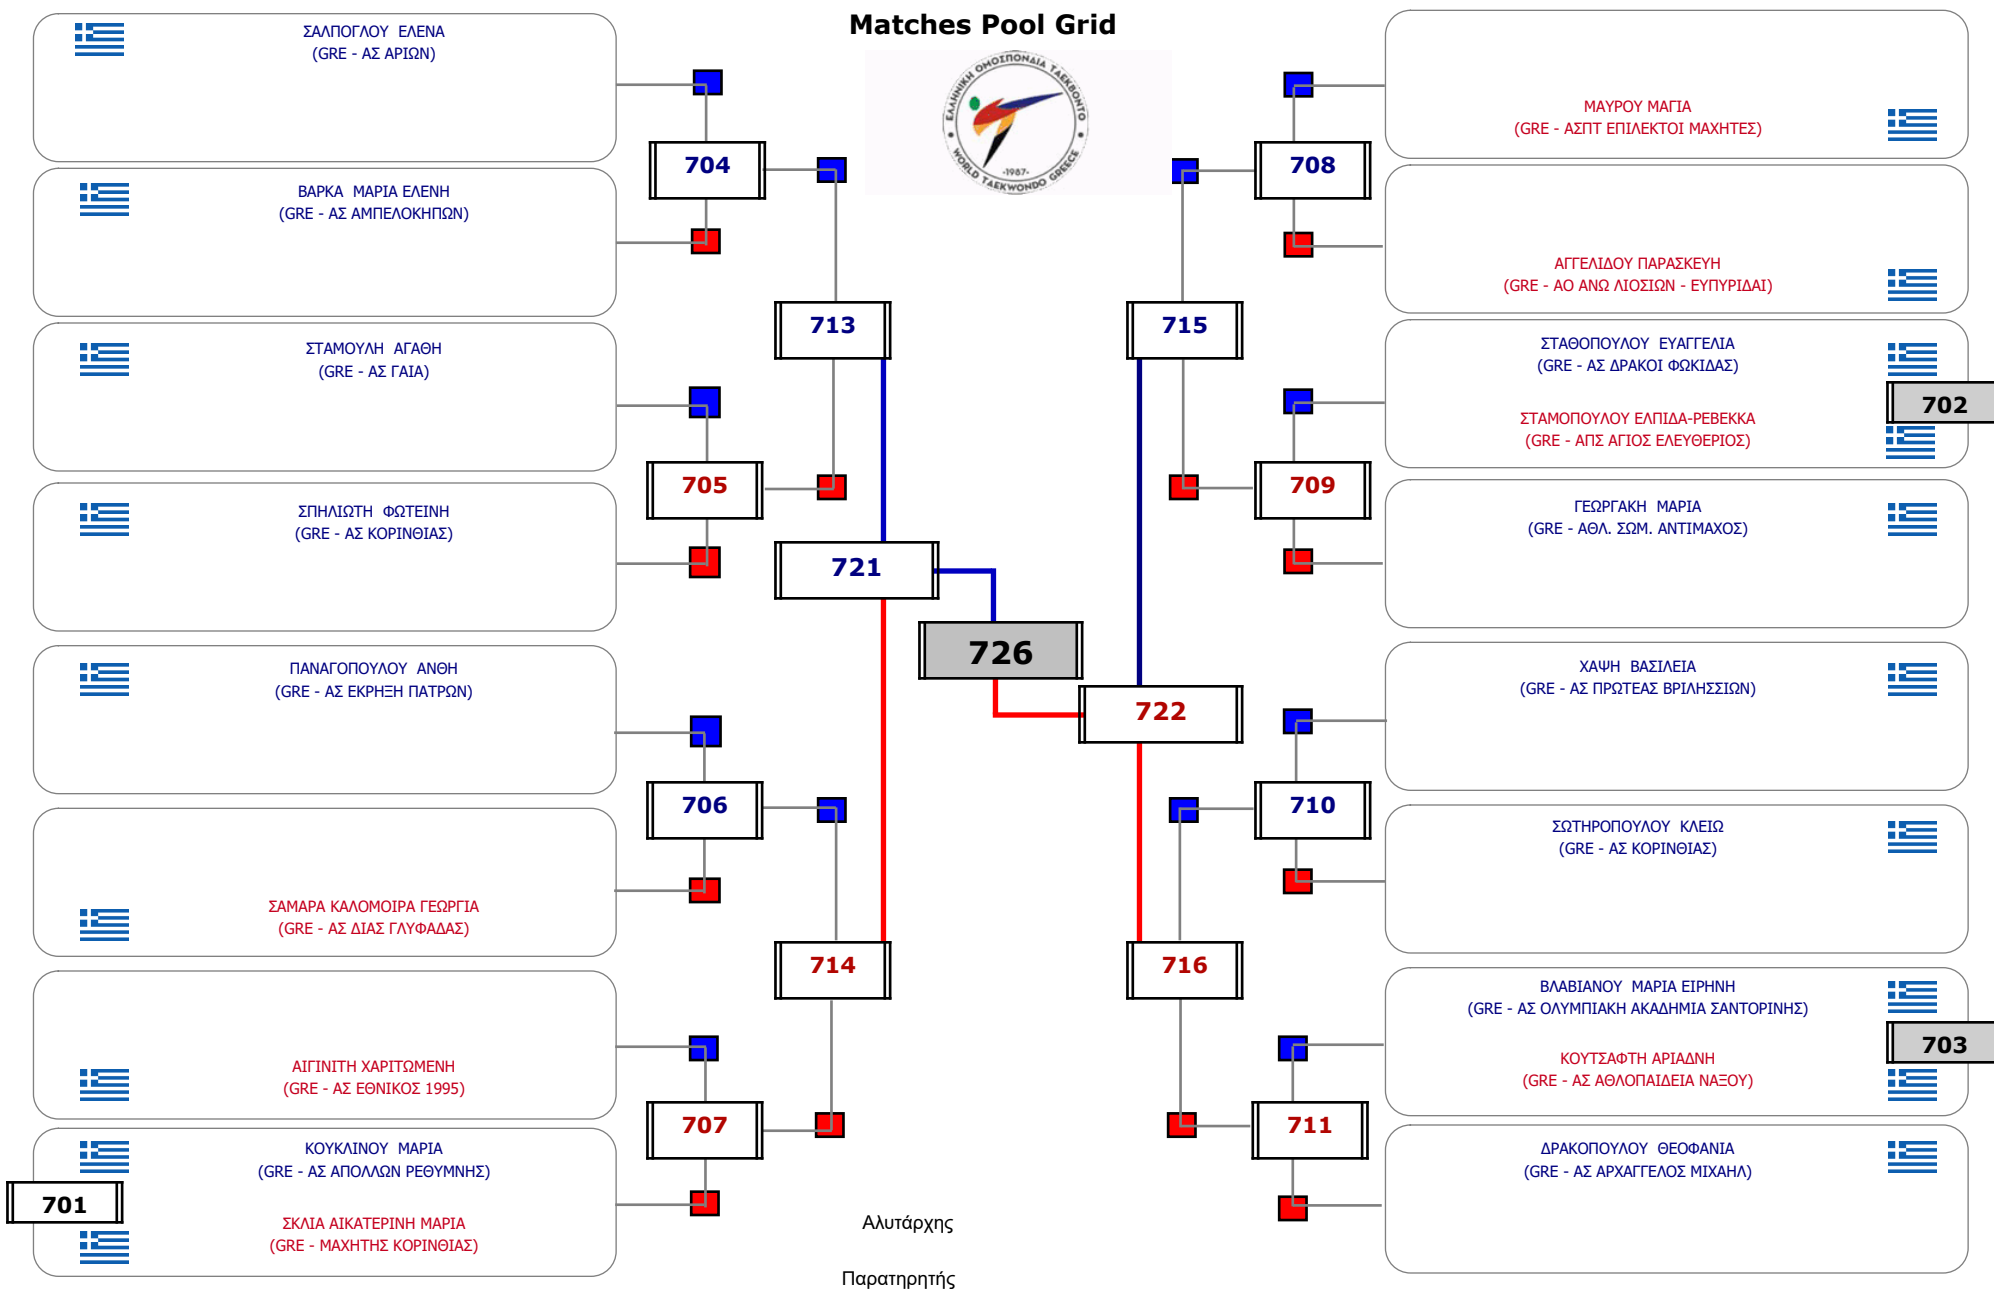

Συμμετοχή 19 Αθλητές/τριες από 18 συλλόγους.