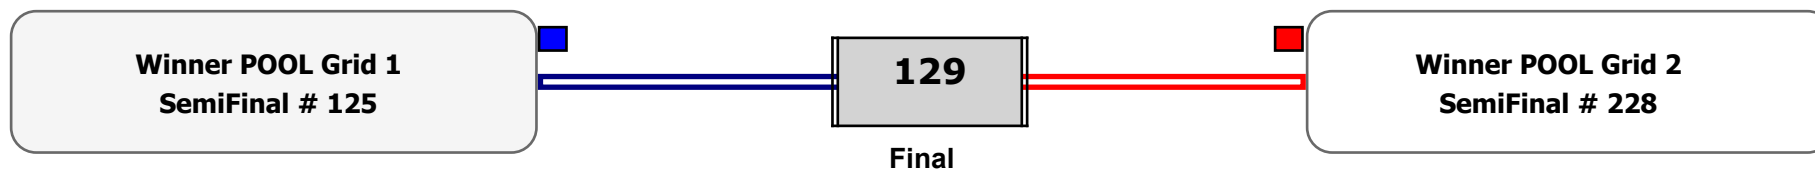

### Matches Pool Grid

Αυτάρχης

Παρατηρητής

Συμμετοχή 12 Αθλητές/τριες από 10 συλλόγους.

Συμμετοχή 22 Αθλητές/τριες από 18 συλλόγους.

Matches Pool Grid 1 of 3

Matches Pool Grid 2 of 3

Matches Pool Grid 3 of 3