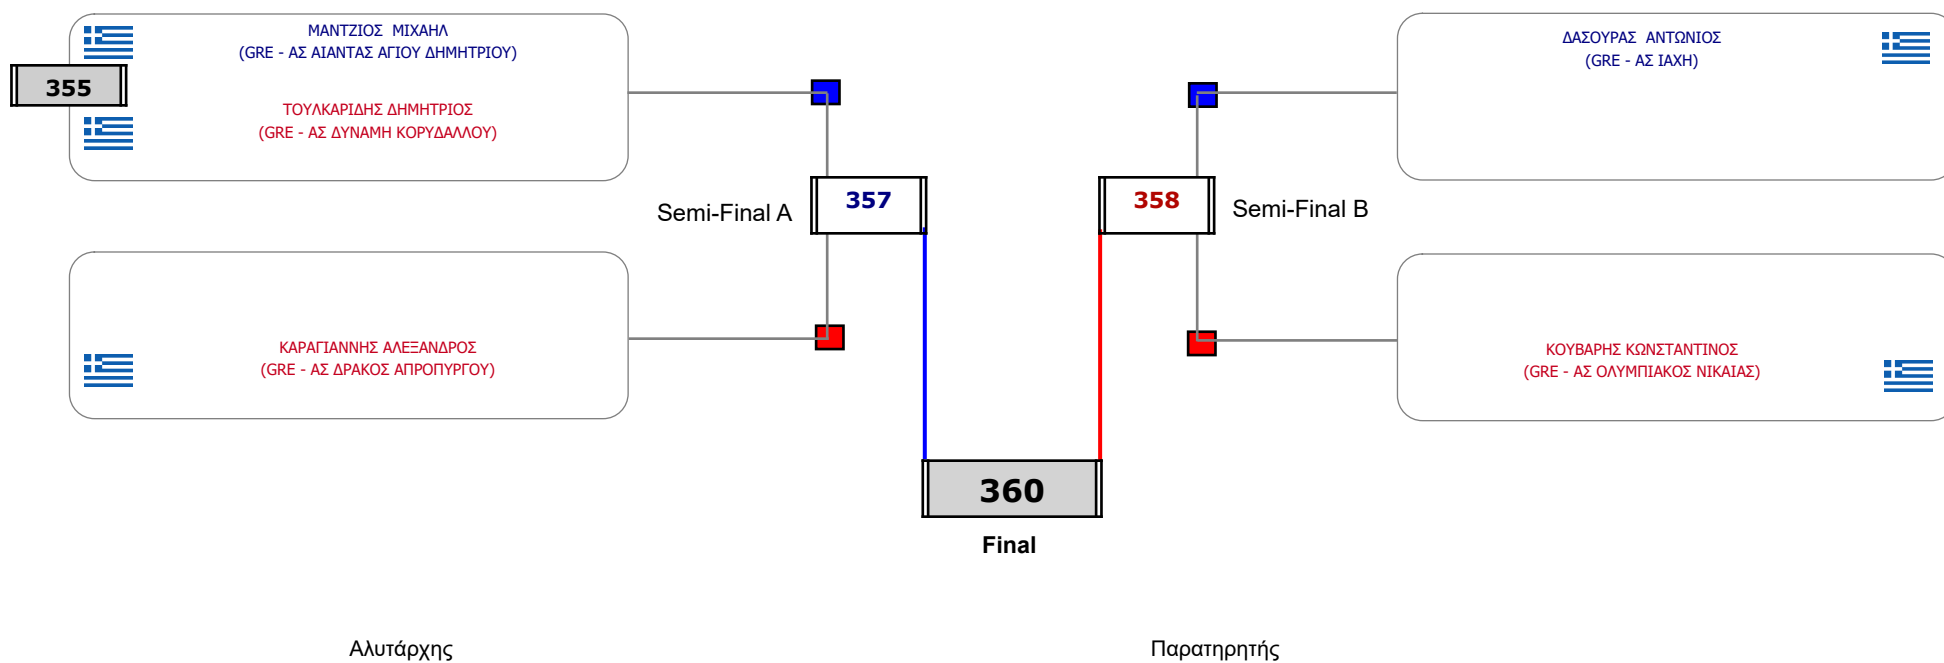

Συμμετοχή 51 Αθλητές/τριες από 41 συλλόγους.

**Matches Pool Grid 1 of 3**

**Matches Pool Grid 2 of 3**

Matches Pool Grid 3 of 3

Αλυτάρχης

Παρατηρητής

Συμμετοχή 50 Αθλητές/τριες από 44 συλλόγους.

Συμμετοχή 31 Αθλητές/τριες από 24 συλλόγους.

**Matches Pool Grid**

Συμμετοχή 22 Αθλητές/τριες από 17 συλλόγους.

Συμμετοχή 18 Αθλητές/τριες από 16 συλλόγους.

### Matches Pool Grid

Συμμετοχή 5 Αθλητές/τριες από 5 συλλόγους.