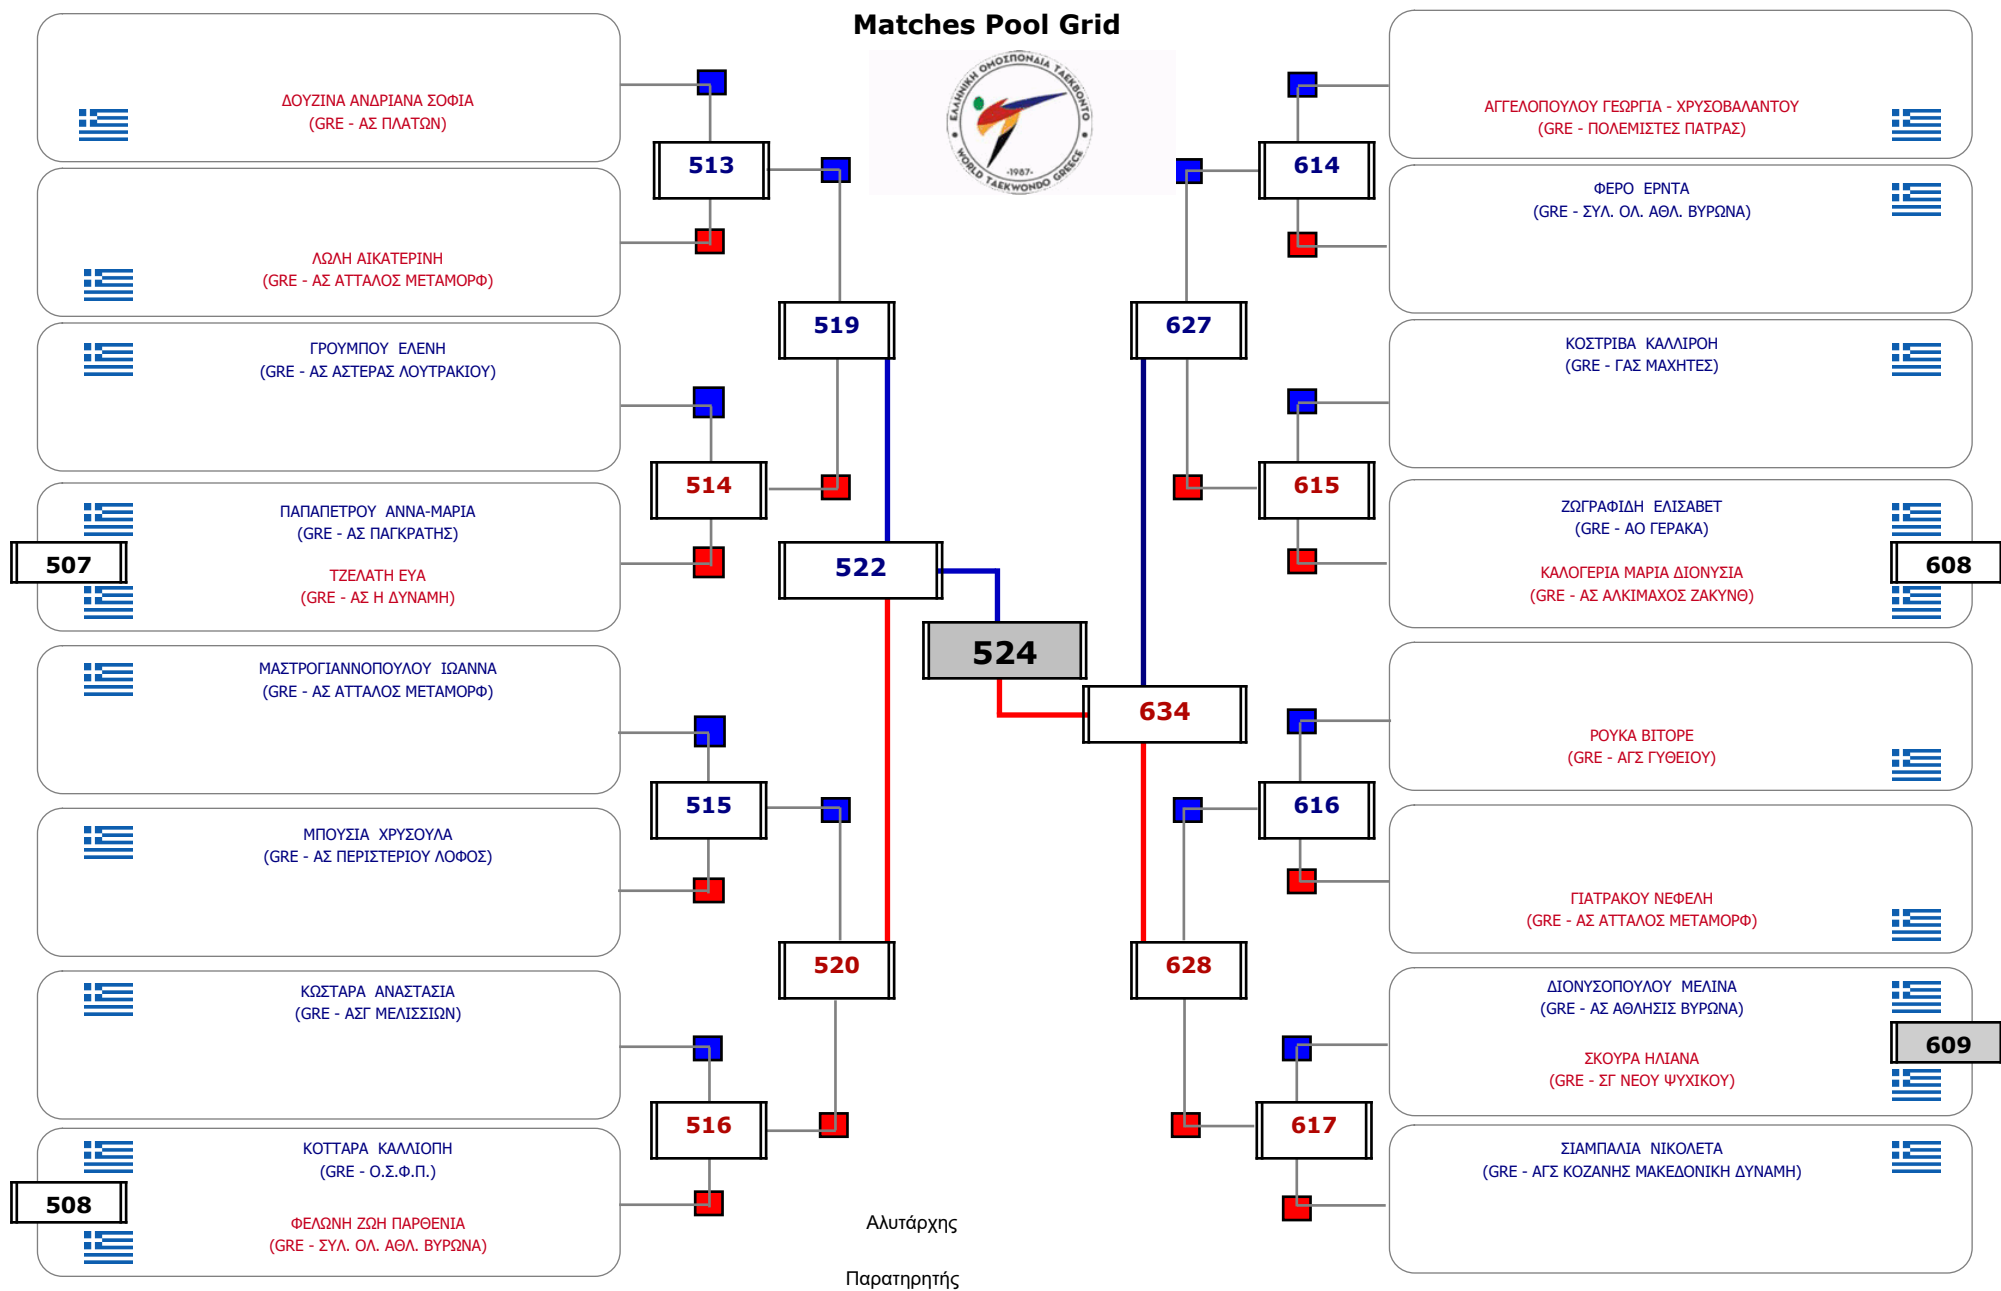

### Matches Pool Grid

Αυτάρχης

Παρατηρητής

Συμμετοχή 12 Αθλητές/τριες από 10 συλλόγους.

Συμμετοχή 22 Αθλητές/τριες από 18 συλλόγους.

Matches Pool Grid 1 of 3

Matches Pool Grid 2 of 3

Matches Pool Grid 3 of 3

Αλυτάρχης

Παρατηρητής

Συμμετοχή 51 Αθλητές/τριες από 45 συλλόγους.

Συμμετοχή 29 Αθλητές/τριες από 25 συλλόγους.

Συμμετοχή 19 Αθλητές/τριες από 18 συλλόγους.

Συμμετοχή 20 Αθλητές/τριες από 17 συλλόγους.

### Matches Pool Grid

Συμμετοχή 15 Αθλητές/τριες από 12 συλλόγους.

### Matches Pool Grid

Αλιτάρχης

Παρατηρητής

Συμμετοχή 10 Αθλητές/τριες από 10 συλλόγους.