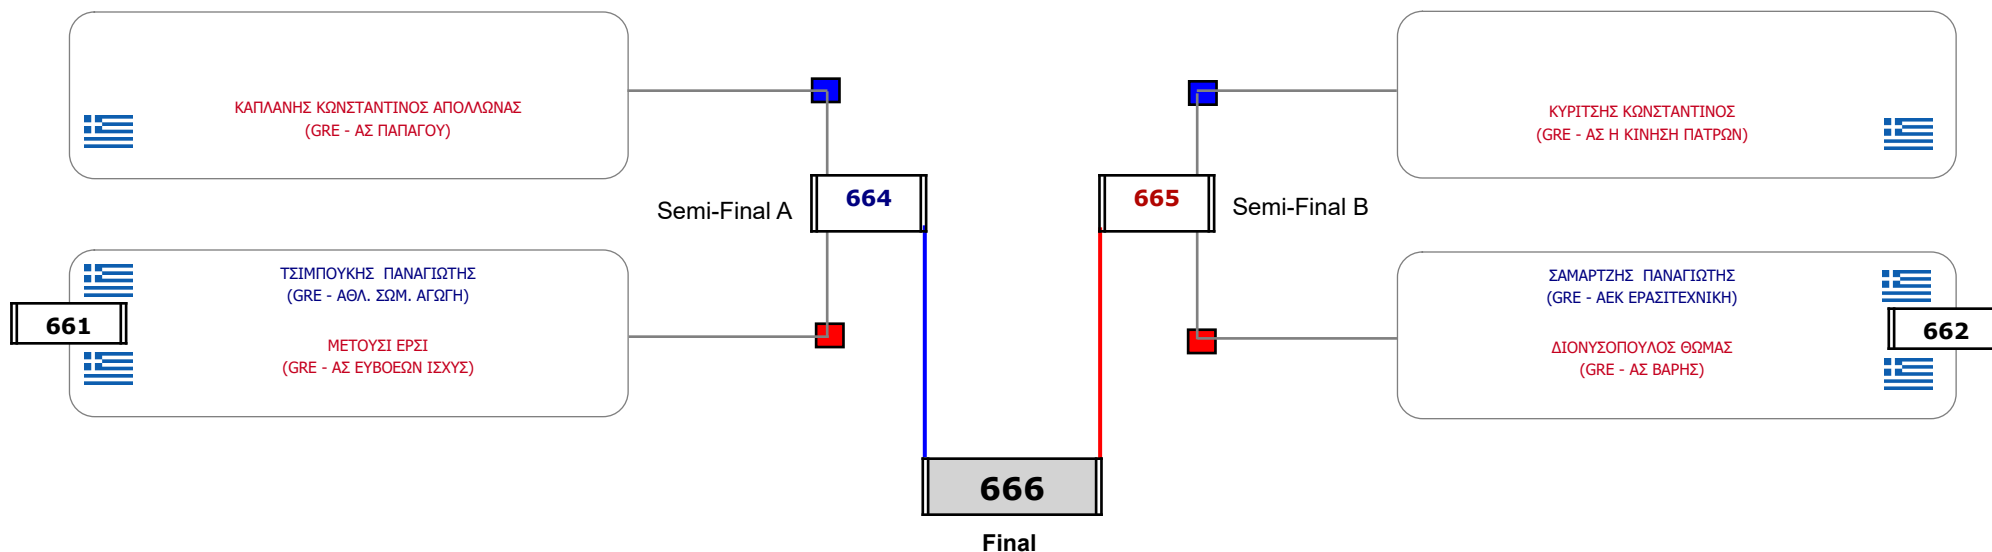

### Matches Pool Grid

Συμμετοχή 5 Αθλητές/τριες από 5 συλλόγους.

### Matches Pool Grid

Συμμετοχή 6 Αθλητές/τριες από 6 συλλόγους.

**Matches Pool Grid**

Αλυτάρχης

Παρατηρητής

Συμμετοχή 6 Αθλητές/τριες από 6 συλλόγους.