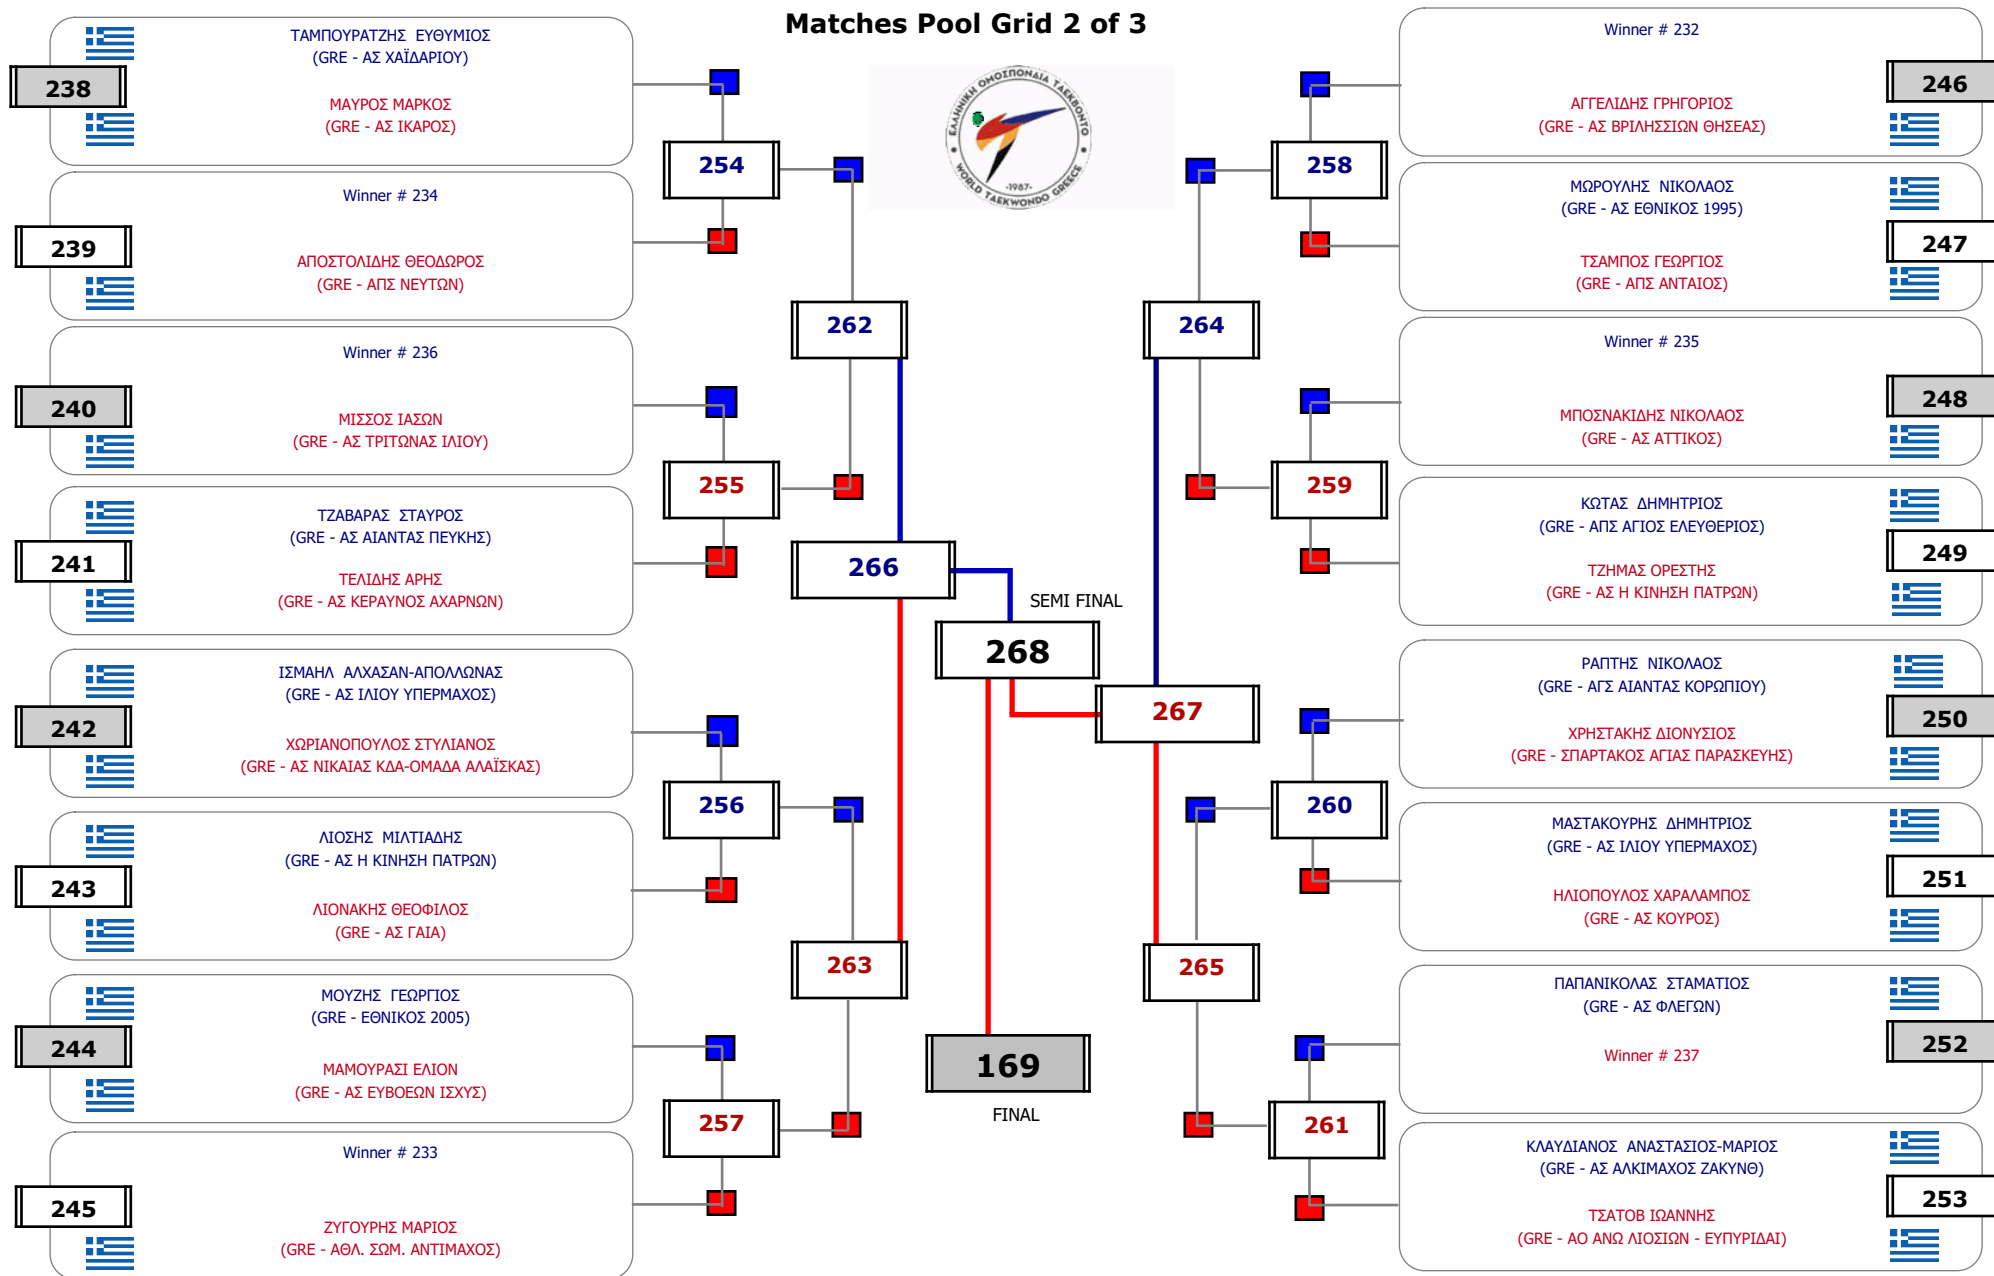

### Matches Pool Grid

Συμμετοχή 15 Αθλητές/τριες από 12 συλλόγους.

### Matches Pool Grid

Συμμετοχή 12 Αθλητές/τριες από 12 συλλόγους.

Matches Pool Grid

Αυτάρχεις

Παρατηρητής

Συμμετοχή 11 Αθλητές/τριες από 8 συλλόγους.

**Matches Pool Grid**

Συμμετοχή 8 Αθλητές/τριες από 8 συλλόγους.

### Matches Pool Grid

Συμμετοχή 5 Αθλητές/τριες από 5 συλλόγους.

Matches Pool Grid

Αλυτάρχης

Παρατηρητής

Συμμετοχή 3 Αθλητές/τριες από 3 συλλόγους.

**Matches Pool Grid 2 of 3**

### Matches Pool Grid 3 of 3

Αλυτάρχης

Παρατηρητής

Συμμετοχή 76 Αθλητές/τριες από 57 συλλόγους.

**Matches Pool Grid 2 of 3**

Matches Pool Grid 3 of 3

Αλυτάρχης

Παρατηρητής