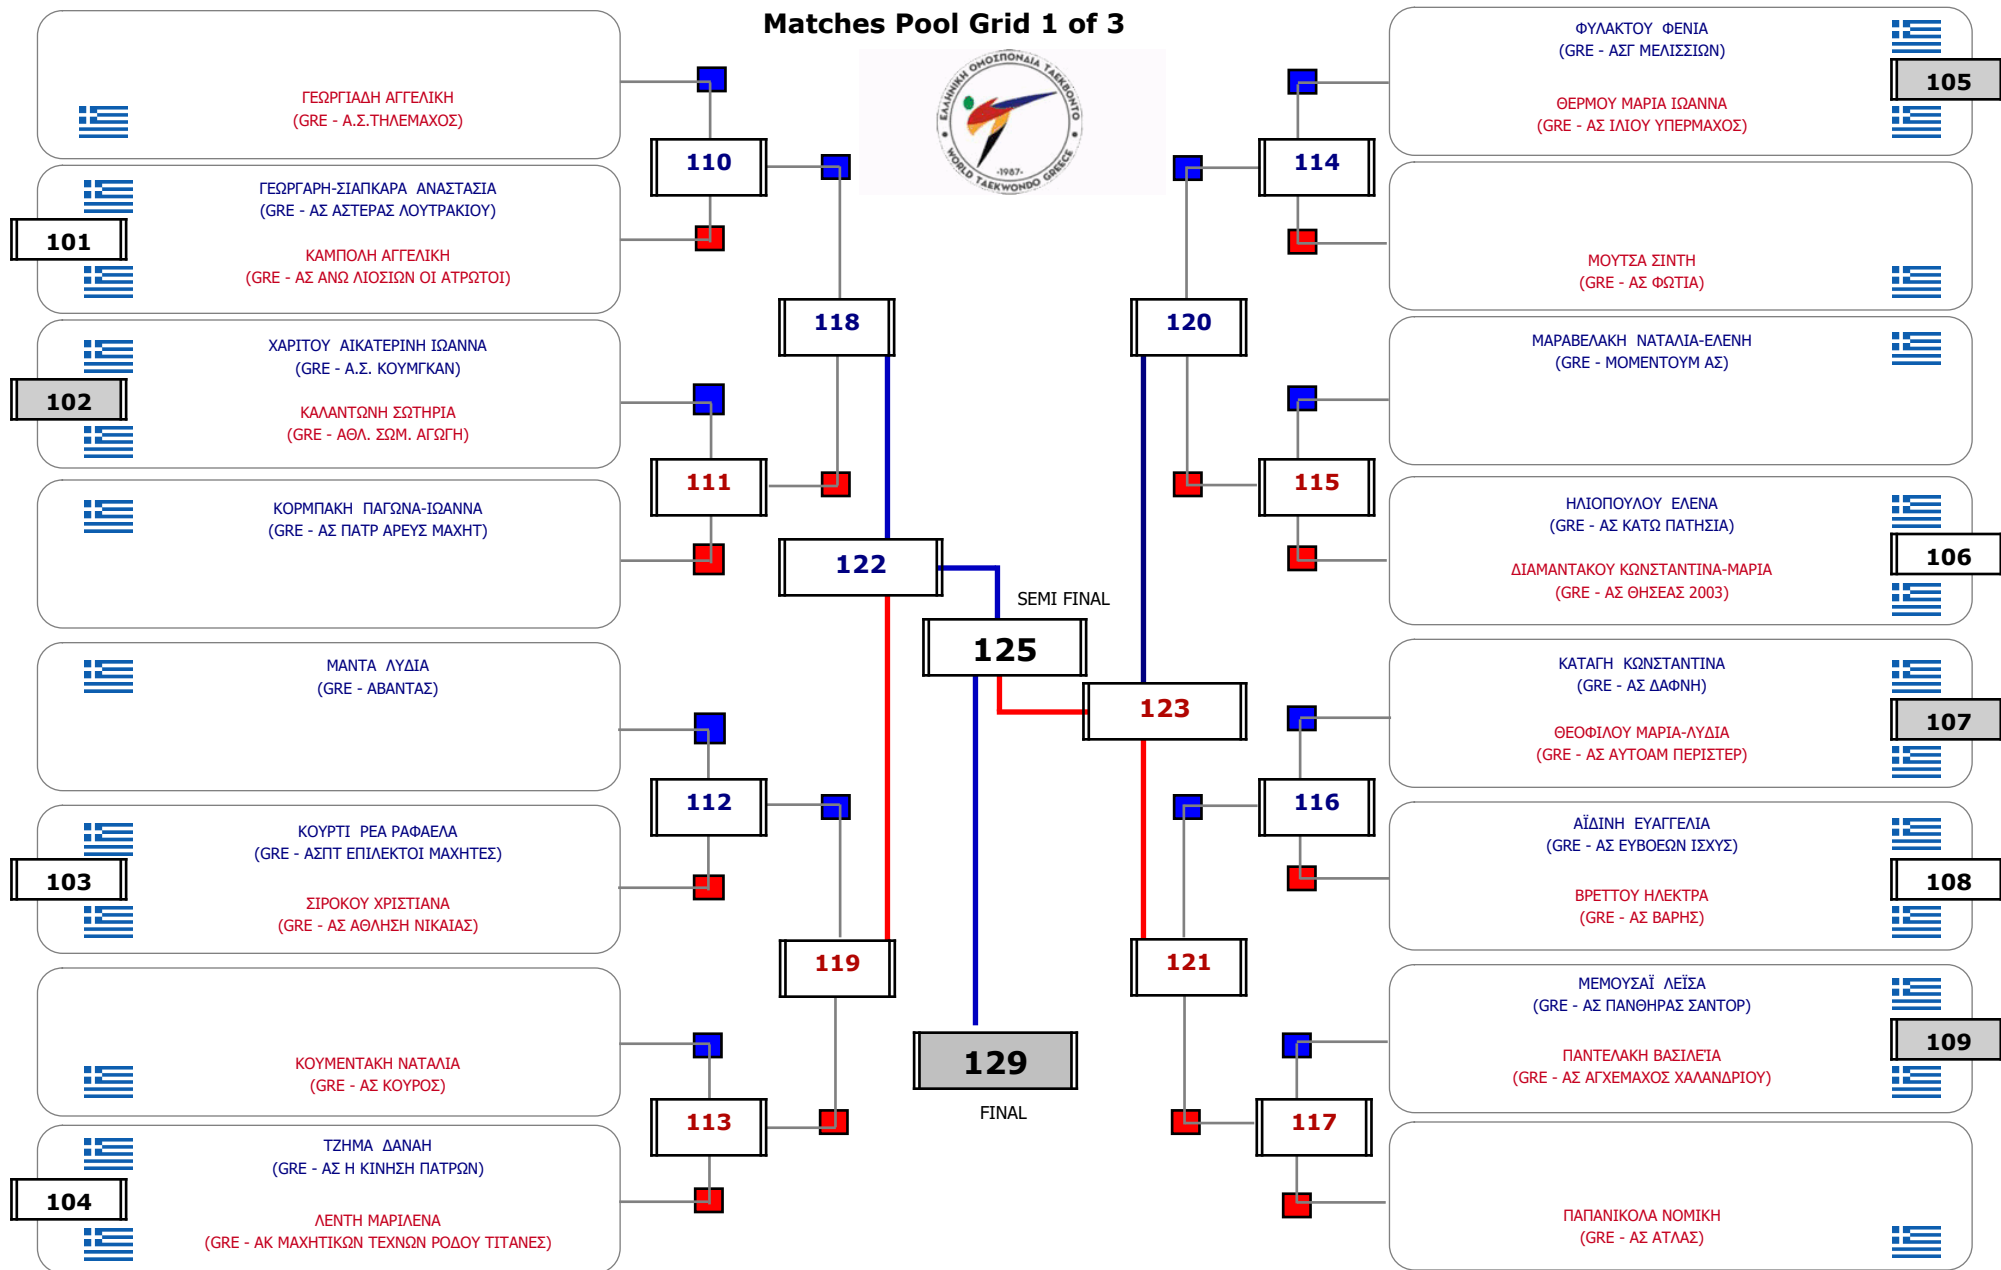

### Matches Pool Grid

Αυτάρχης

Παρατηρητής

Συμμετοχή 12 Αθλητές/τριες από 10 συλλόγους.

Συμμετοχή 22 Αθλητές/τριες από 18 συλλόγους.

Matches Pool Grid 1 of 3

Matches Pool Grid 2 of 3

Matches Pool Grid 3 of 3

### Matches Pool Grid

Συμμετοχή 15 Αθλητές/τριες από 12 συλλόγους.