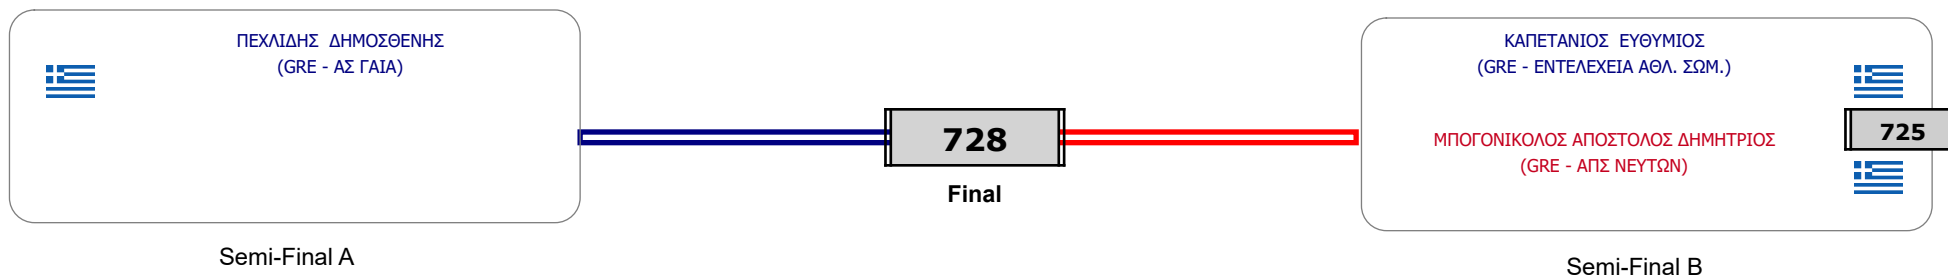

### Matches Pool Grid

Συμμετοχή 12 Αθλητές/τριες από 12 συλλόγους.

Matches Pool Grid

Αυτάρχεις

Παρατηρητής

Συμμετοχή 11 Αθλητές/τριες από 8 συλλόγους.

**Matches Pool Grid**

Συμμετοχή 8 Αθλητές/τριες από 8 συλλόγους.

### Matches Pool Grid

Συμμετοχή 5 Αθλητές/τριες από 5 συλλόγους.

Matches Pool Grid

Αλυτάρχης

Παρατηρητής

Συμμετοχή 3 Αθλητές/τριες από 3 συλλόγους.

**Matches Pool Grid 2 of 3**