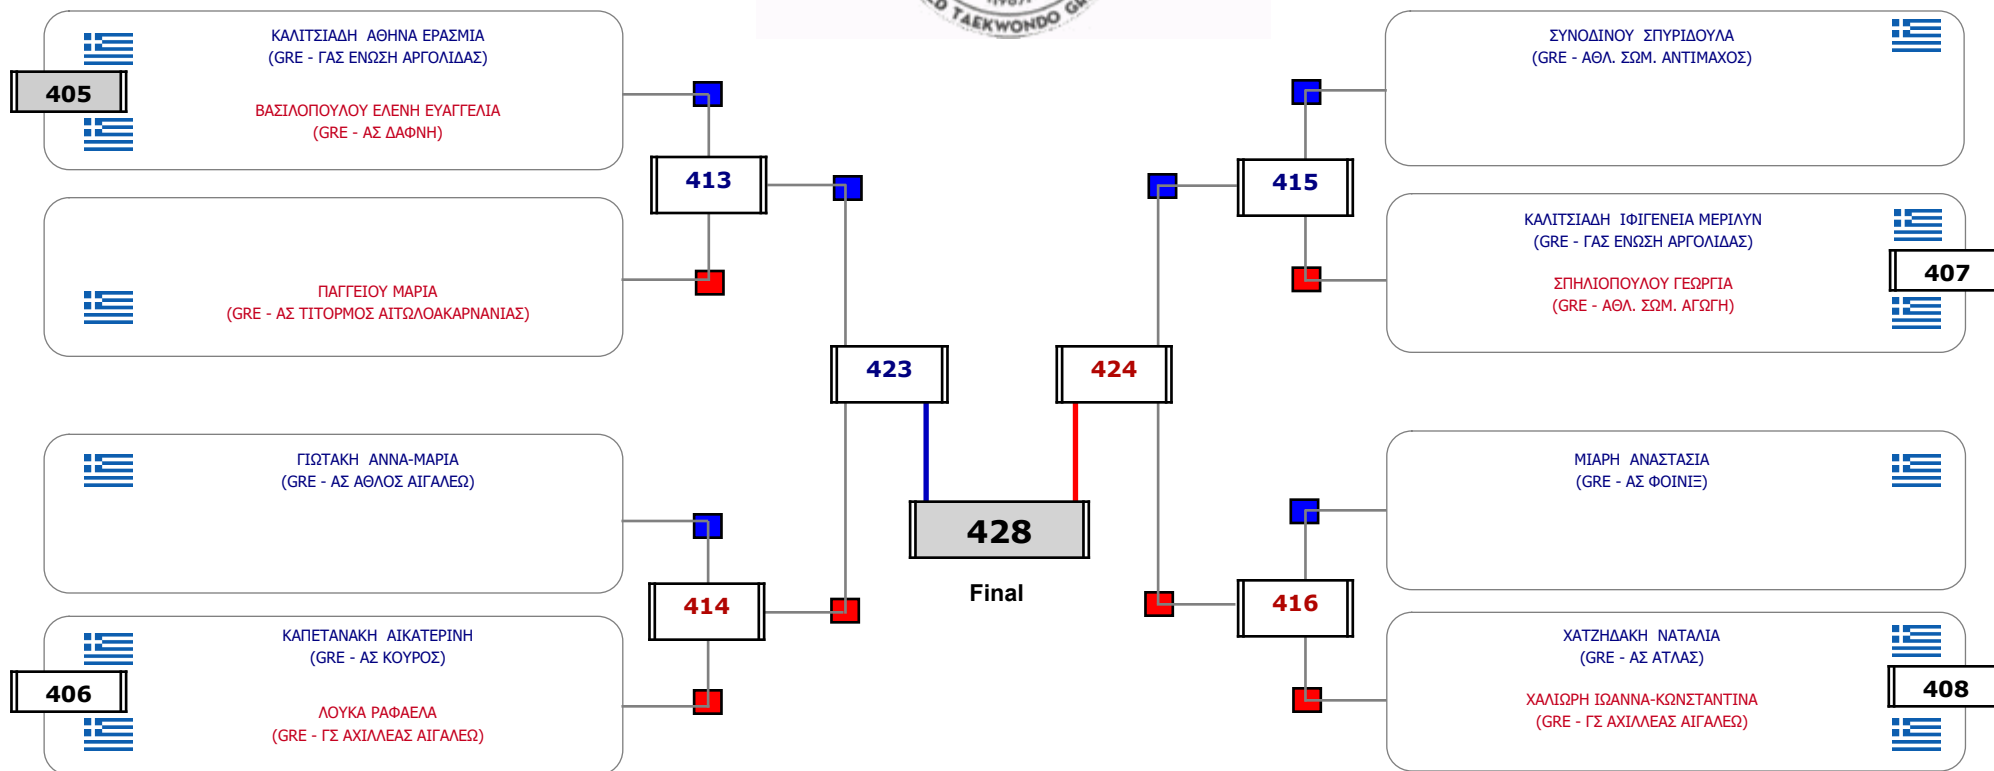

Matches Pool Grid

Αυτάρχης

Παρατηρητής

Συμμετοχή 12 Αθλητές/τριες από 10 συλλόγους.