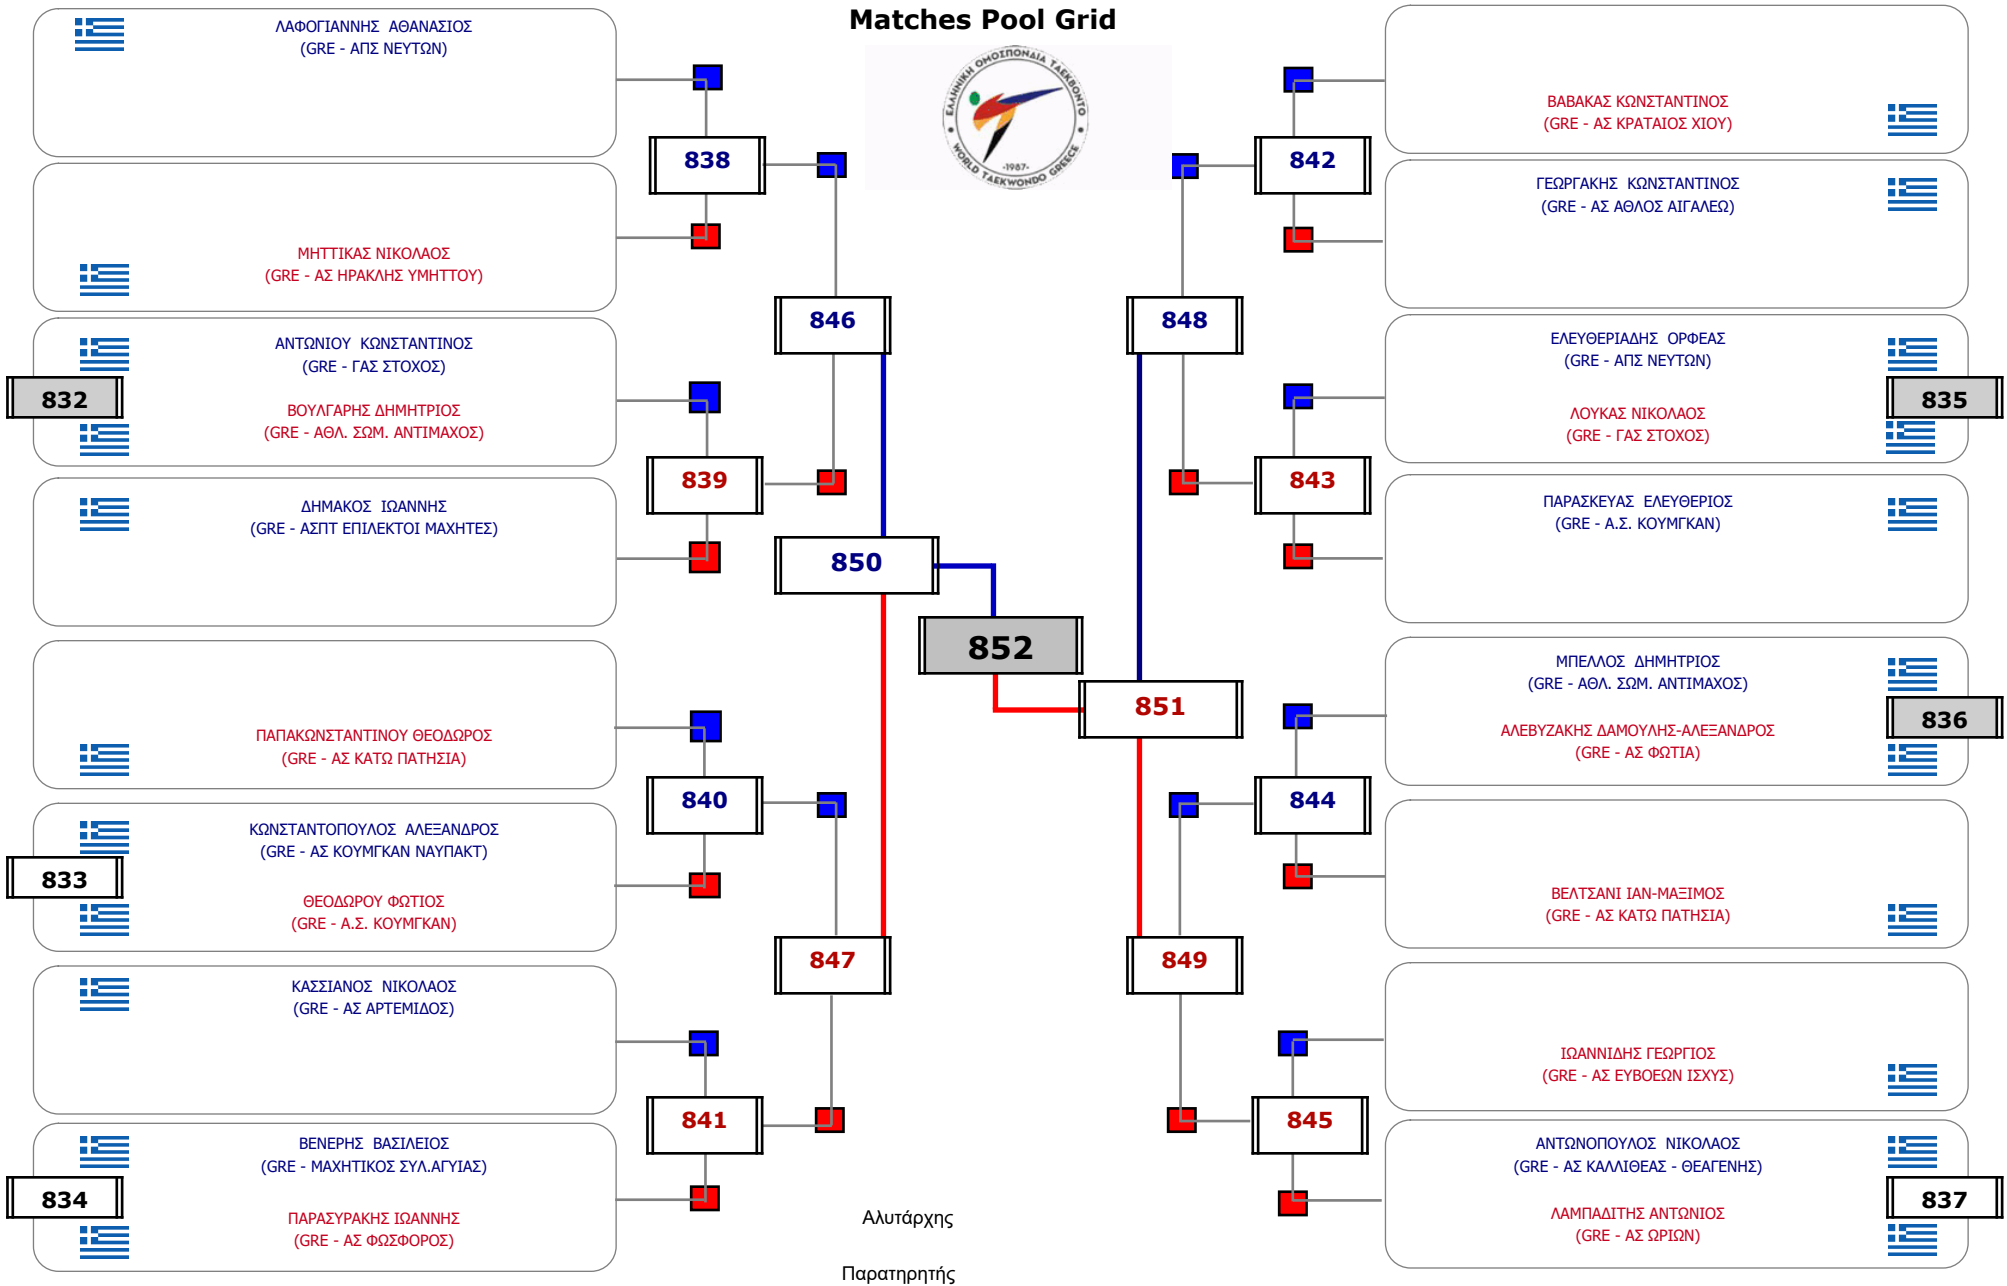

### Matches Pool Grid

Συμμετοχή 5 Αθλητές/τριες από 5 συλλόγους.

Matches Pool Grid

Αλυτάρχης

Παρατηρητής

Συμμετοχή 3 Αθλητές/τριες από 3 συλλόγους.

**Matches Pool Grid 2 of 3**

### Matches Pool Grid 3 of 3

Αλυτάρχης

Παρατηρητής

Συμμετοχή 76 Αθλητές/τριες από 57 συλλόγους.

**Matches Pool Grid 2 of 3**

Matches Pool Grid 3 of 3

Αλυτάρχης

Παρατηρητής

Συμμετοχή 51 Αθλητές/τριες από 41 συλλόγους.

**Matches Pool Grid 1 of 3**

**Matches Pool Grid 2 of 3**

Matches Pool Grid 3 of 3

Αλυτάρχης

Παρατηρητής

Συμμετοχή 50 Αθλητές/τριες από 44 συλλόγους.

Συμμετοχή 31 Αθλητές/τριες από 24 συλλόγους.

**Matches Pool Grid**

Συμμετοχή 22 Αθλητές/τριες από 17 συλλόγους.

Συμμετοχή 18 Αθλητές/τριες από 16 συλλόγους.