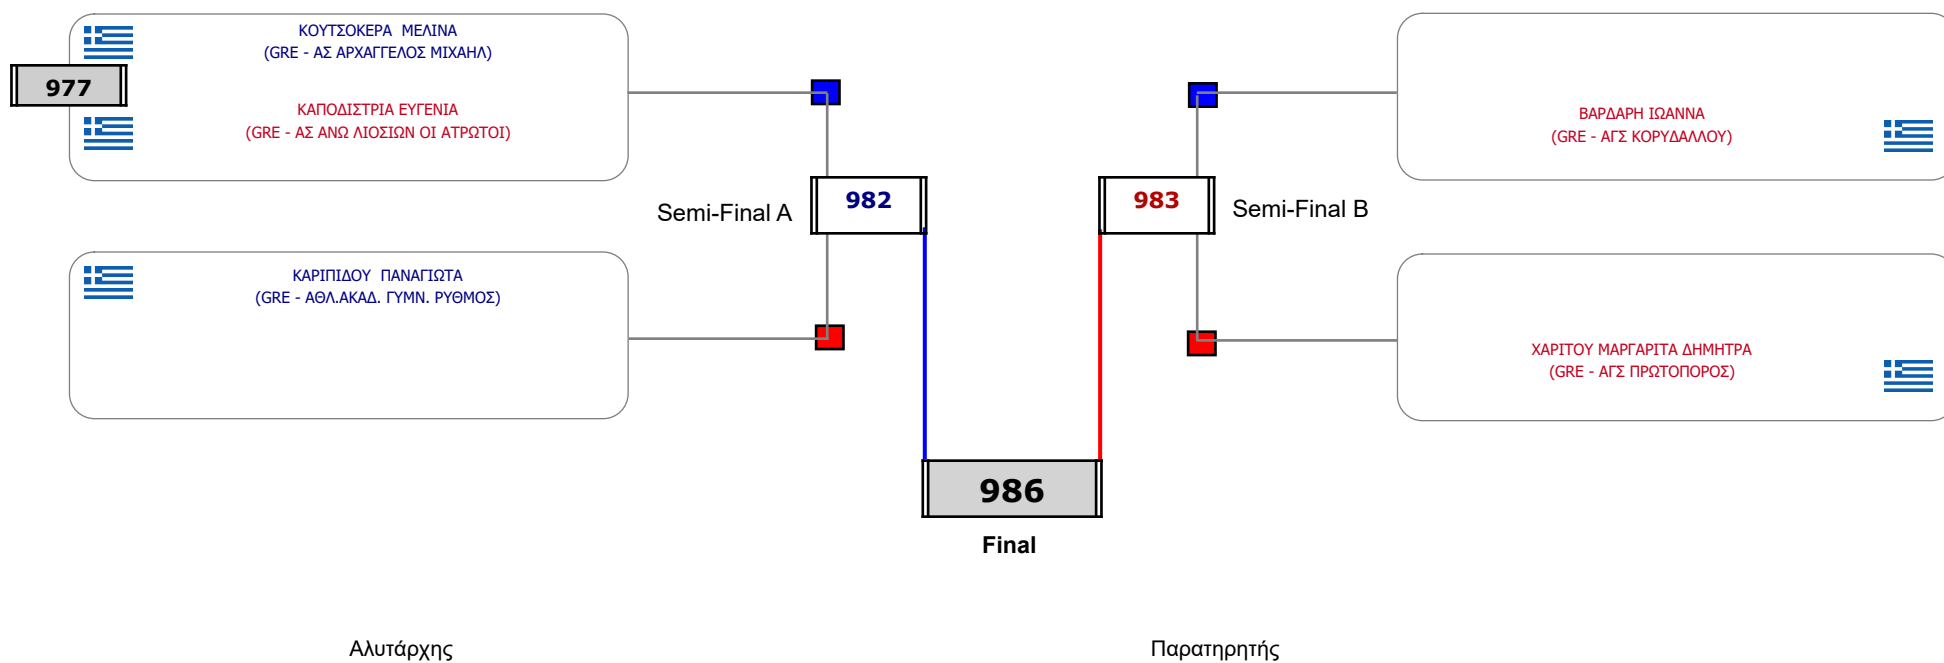

Αλιτάρχης

Παρατηρητής

Συμμετοχή 14 Αθλητές/τριες από 12 συλλόγους.

Matches Pool Grid

Αλυτάρχης

Παρατηρητής

Συμμετοχή 6 Αθλητές/τριες από 5 συλλόγους.

Matches Pool Grid

Συμμετοχή 5 Αθλητές/τριες από 5 συλλόγους.

Matches Pool Grid

Αλυτάρχης

Παρατηρητής

Συμμετοχή 2 Αθλητές/τριες από 2 συλλόγους.

Matches Pool Grid

Αλυτάρχης

Παρατηρητής