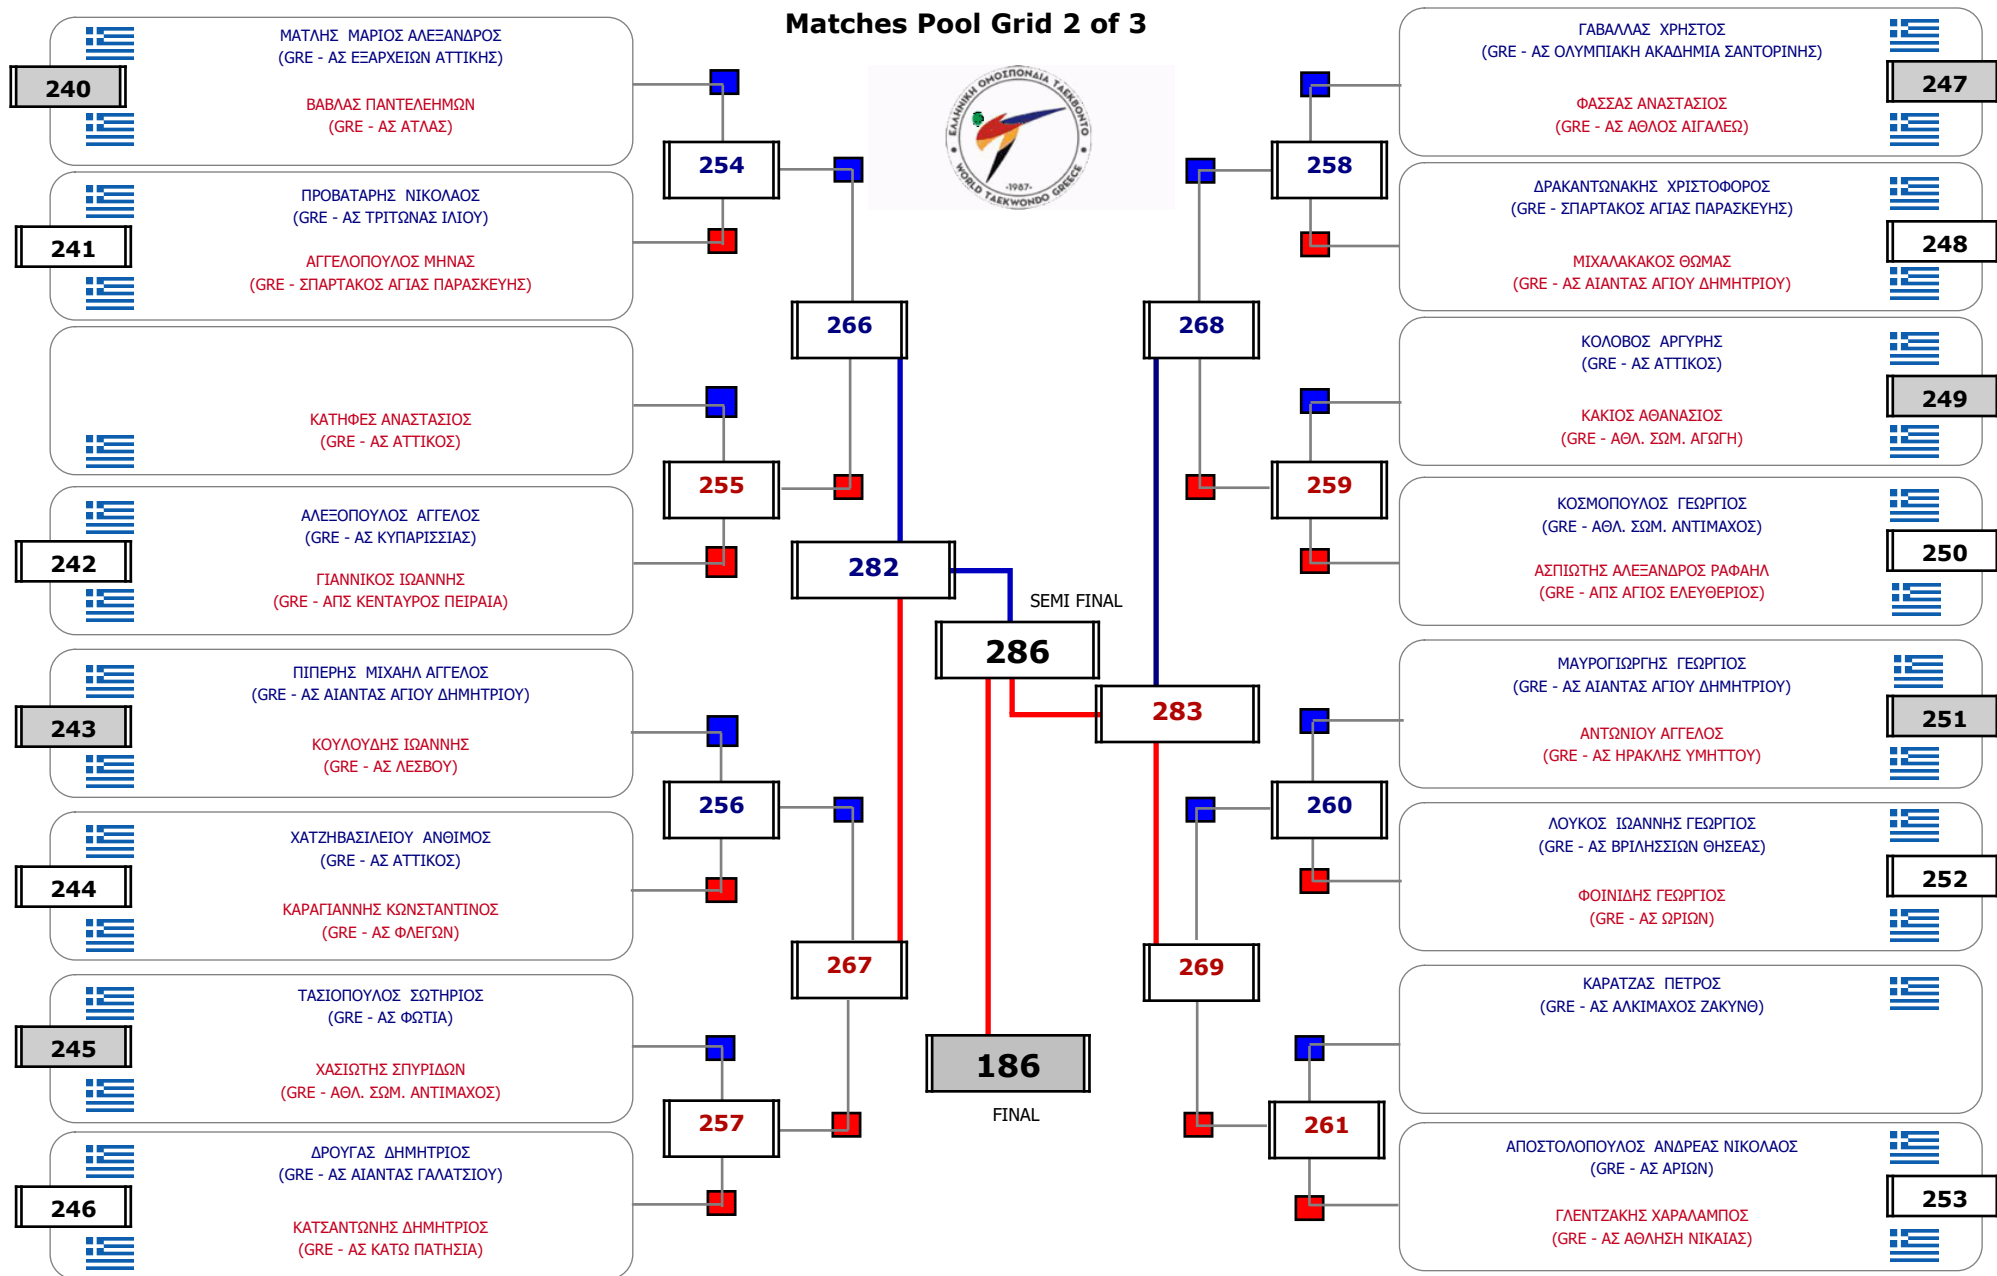

Συμμετοχή 5 Αθλητές/τριες από 5 συλλόγους.

Matches Pool Grid

Αλυτάρχης

Παρατηρητής

Συμμετοχή 2 Αθλητές/τριες από 2 συλλόγους.

Matches Pool Grid

Αλυτάρχης

Παρατηρητής

Συμμετοχή 1 Αθλητές/τριες από 1 συλλόγους.

Matches Pool Grid

Αλυτάρχης

Παρατηρητής

Συμμετοχή 2 Αθλητές/τριες από 2 συλλόγους.

Matches Pool Grid

Αλυτάρχης

Παρατηρητής

Συμμετοχή 1 Αθλητές/τριες από 1 συλλόγους.

Matches Pool Grid 1 of 3

Matches Pool Grid 2 of 3

Matches Pool Grid 3 of 3

Αλυτάρχης

Παρατηρητής

Συμμετοχή 53 Αθλητές/τριες από 41 συλλόγους.

Matches Pool Grid 2 of 3

Matches Pool Grid 3 of 3

Αλυτάρχης

Παρατηρητής

Συμμετοχή 60 Αθλητές/τριες από 38 συλλόγους.

Matches Pool Grid 2 of 3

Matches Pool Grid 3 of 3

Αλυτάρχης

Παρατηρητής