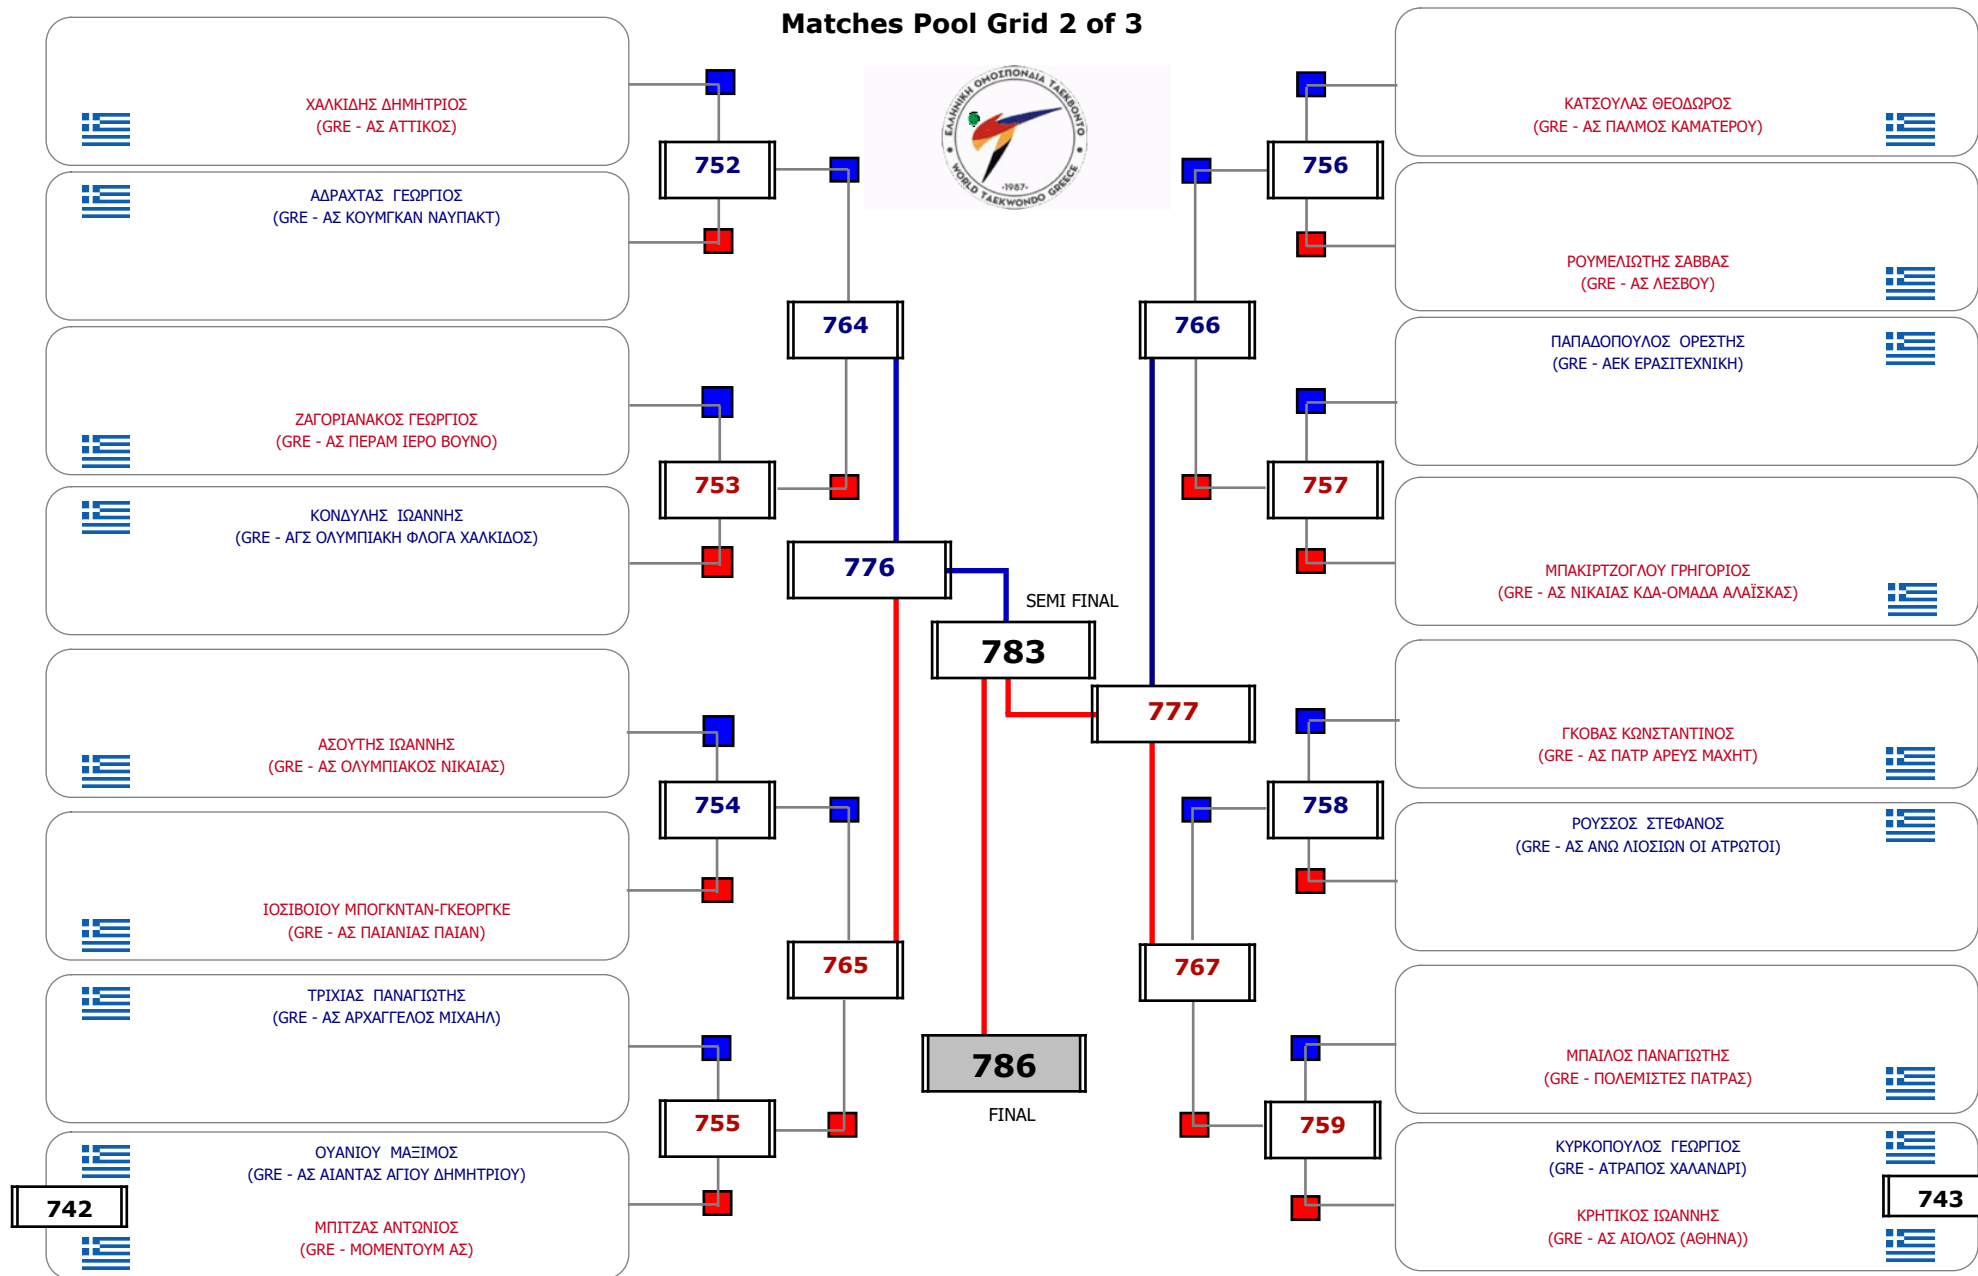

Matches Pool Grid 3 of 3

Αλυτάρχης

Παρατηρητής

Συμμετοχή 60 Αθλητές/τριες από 38 συλλόγους.

Matches Pool Grid 2 of 3

Matches Pool Grid 3 of 3

Αλυτάρχης

Παρατηρητής

Συμμετοχή 56 Αθλητές/τριες από 42 συλλόγους.

Matches Pool Grid 1 of 3

Matches Pool Grid 2 of 3

Matches Pool Grid 3 of 3

Αλυτάρχης

Παρατηρητής

Συμμετοχή 37 Αθλητές/τριες από 29 συλλόγους.

Matches Pool Grid 1 of 3

Matches Pool Grid 2 of 3

Matches Pool Grid 3 of 3

Αλυτάρχης

Παρατηρητής

Συμμετοχή 35 Αθλητές/τριες από 34 συλλόγους.

Matches Pool Grid

Συμμετοχή 12 Αθλητές/τριες από 12 συλλόγους.

Matches Pool Grid

Αλυτάρχης

Παρατηρητής

Συμμετοχή 6 Αθλητές/τριες από 6 συλλόγους.

Matches Pool Grid

Αλυτάρχης

Παρατηρητής

Συμμετοχή 2 Αθλητές/τριες από 2 συλλόγους.

Matches Pool Grid