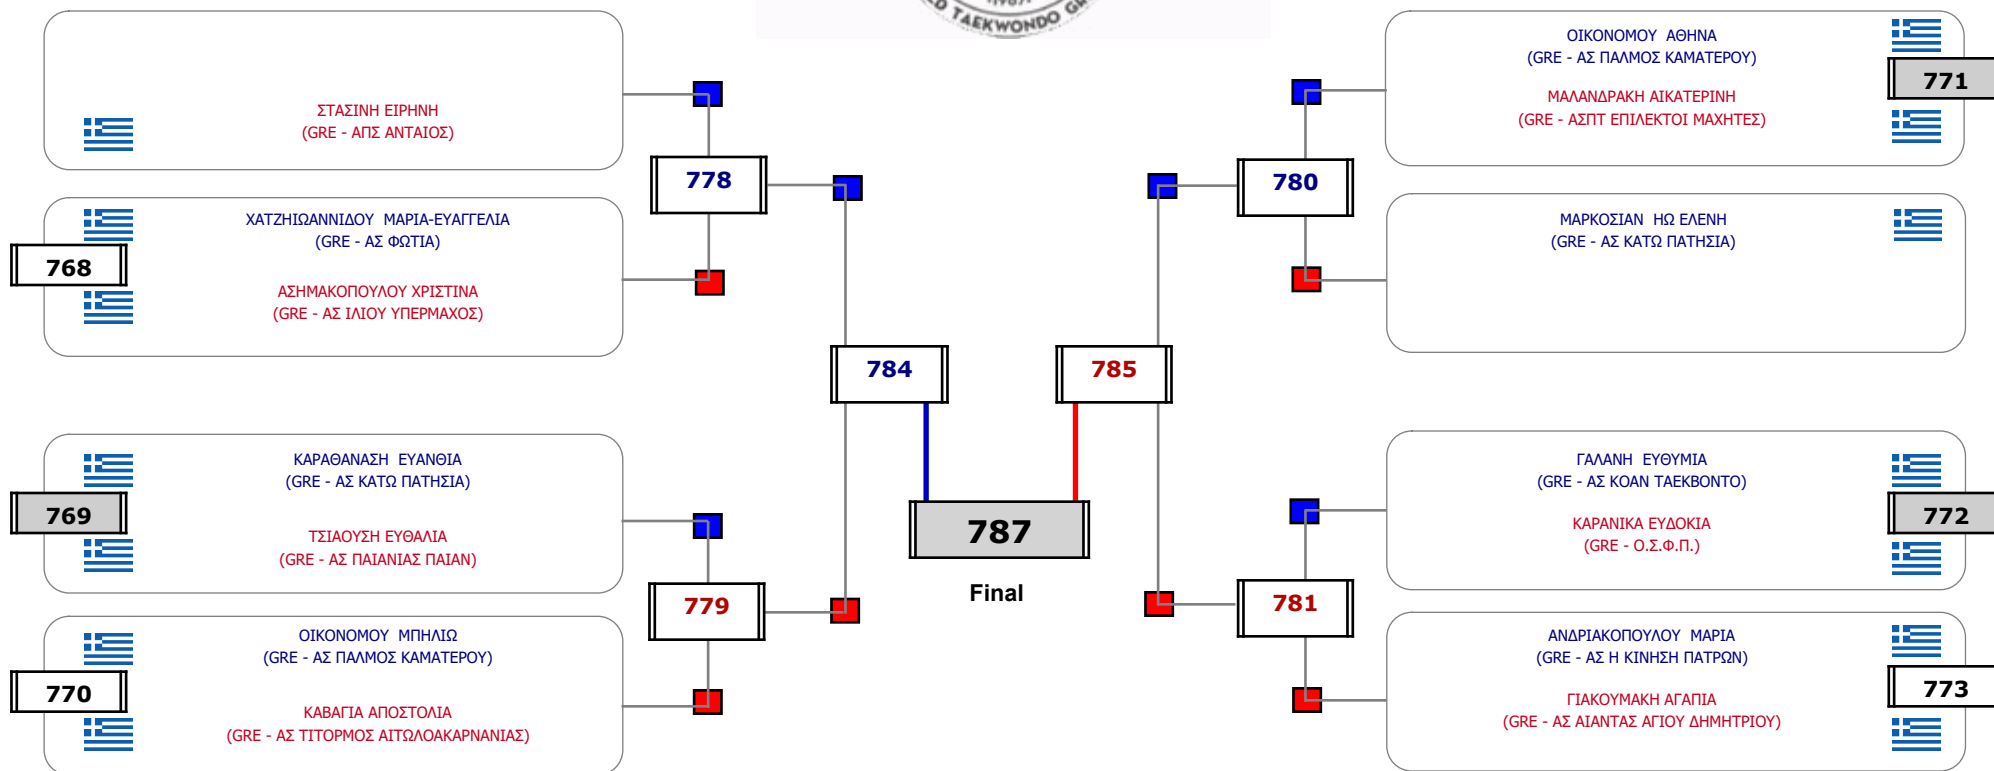

Matches Pool Grid 1 of 3

Matches Pool Grid 2 of 3

Matches Pool Grid 3 of 3

Αλυτάρχης

Παρατηρητής

Συμμετοχή 33 Αθλητές/τριες από 29 συλλόγους.

Συμμετοχή 19 Αθλητές/τριες από 18 συλλόγους.

Matches Pool Grid

Αλιτάρχης

Παρατηρητής

Συμμετοχή 14 Αθλητές/τριες από 12 συλλόγους.

Matches Pool Grid

Αλυτάρχης

Παρατηρητής

Συμμετοχή 6 Αθλητές/τριες από 5 συλλόγους.

Matches Pool Grid