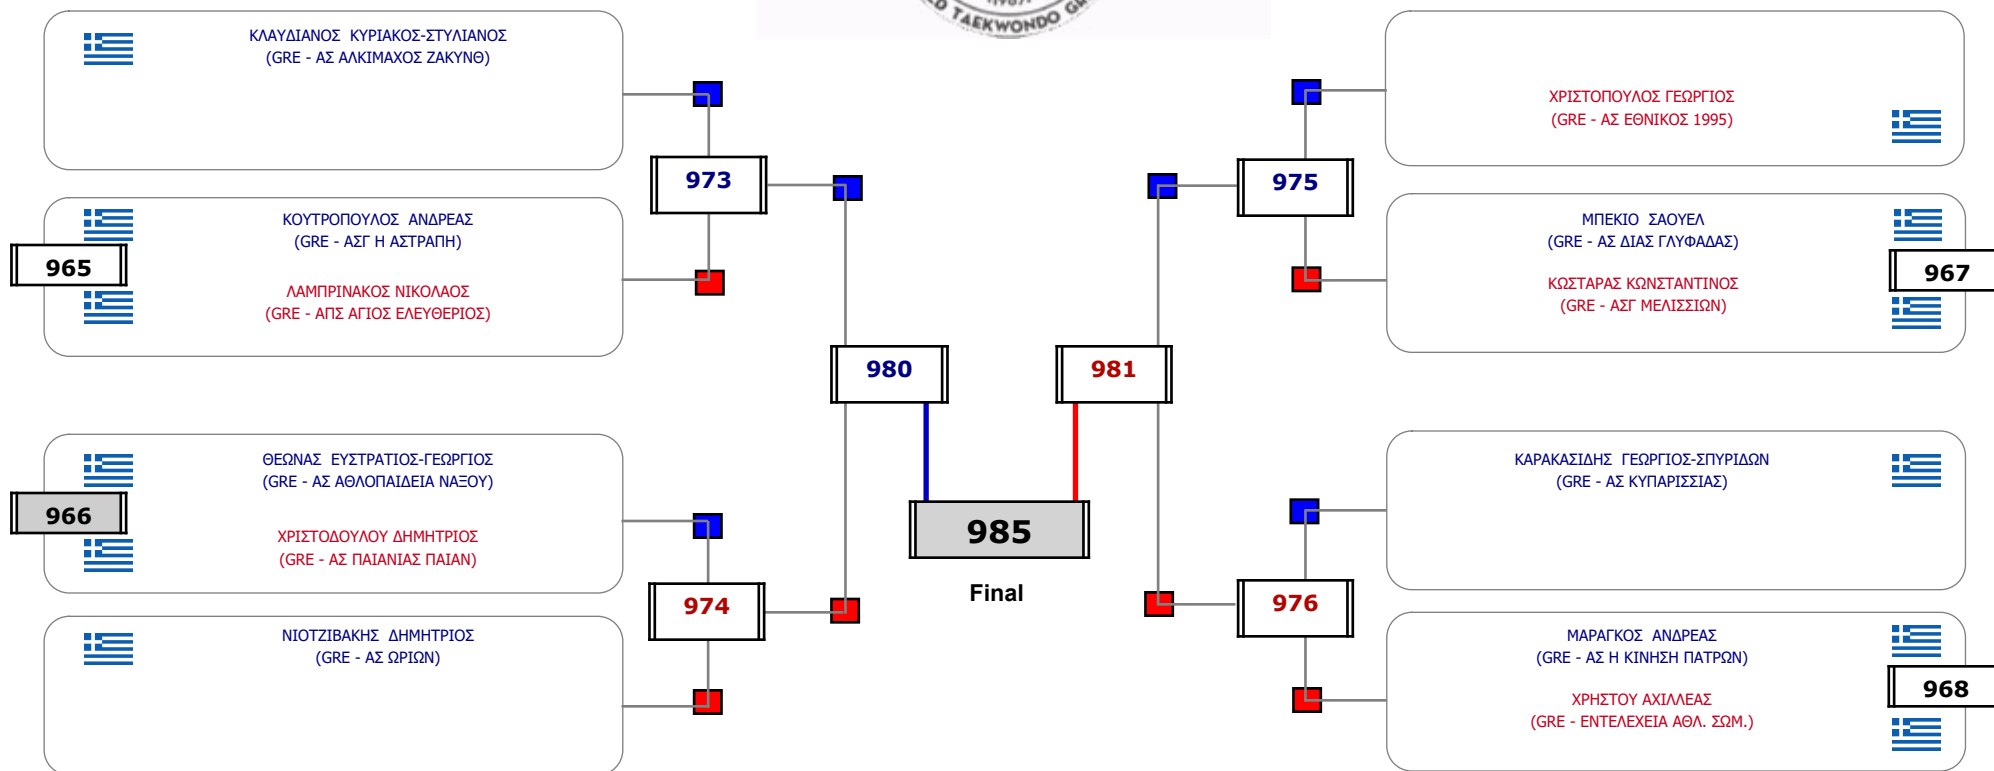

Συμμετοχή 56 Αθλητές/τριες από 42 συλλόγους.

Matches Pool Grid 1 of 3

Matches Pool Grid 2 of 3

Matches Pool Grid 3 of 3

Αλυτάρχης

Παρατηρητής

Συμμετοχή 37 Αθλητές/τριες από 29 συλλόγους.

Matches Pool Grid 1 of 3

Matches Pool Grid 2 of 3

Matches Pool Grid 3 of 3

Αλυτάρχης

Παρατηρητής

Συμμετοχή 35 Αθλητές/τριες από 34 συλλόγους.

Matches Pool Grid

Συμμετοχή 12 Αθλητές/τριες από 12 συλλόγους.

Matches Pool Grid

Αλυτάρχης

Παρατηρητής

Συμμετοχή 6 Αθλητές/τριες από 6 συλλόγους.

Matches Pool Grid

Αλυτάρχης

Παρατηρητής

Συμμετοχή 2 Αθλητές/τριες από 2 συλλόγους.

Matches Pool Grid