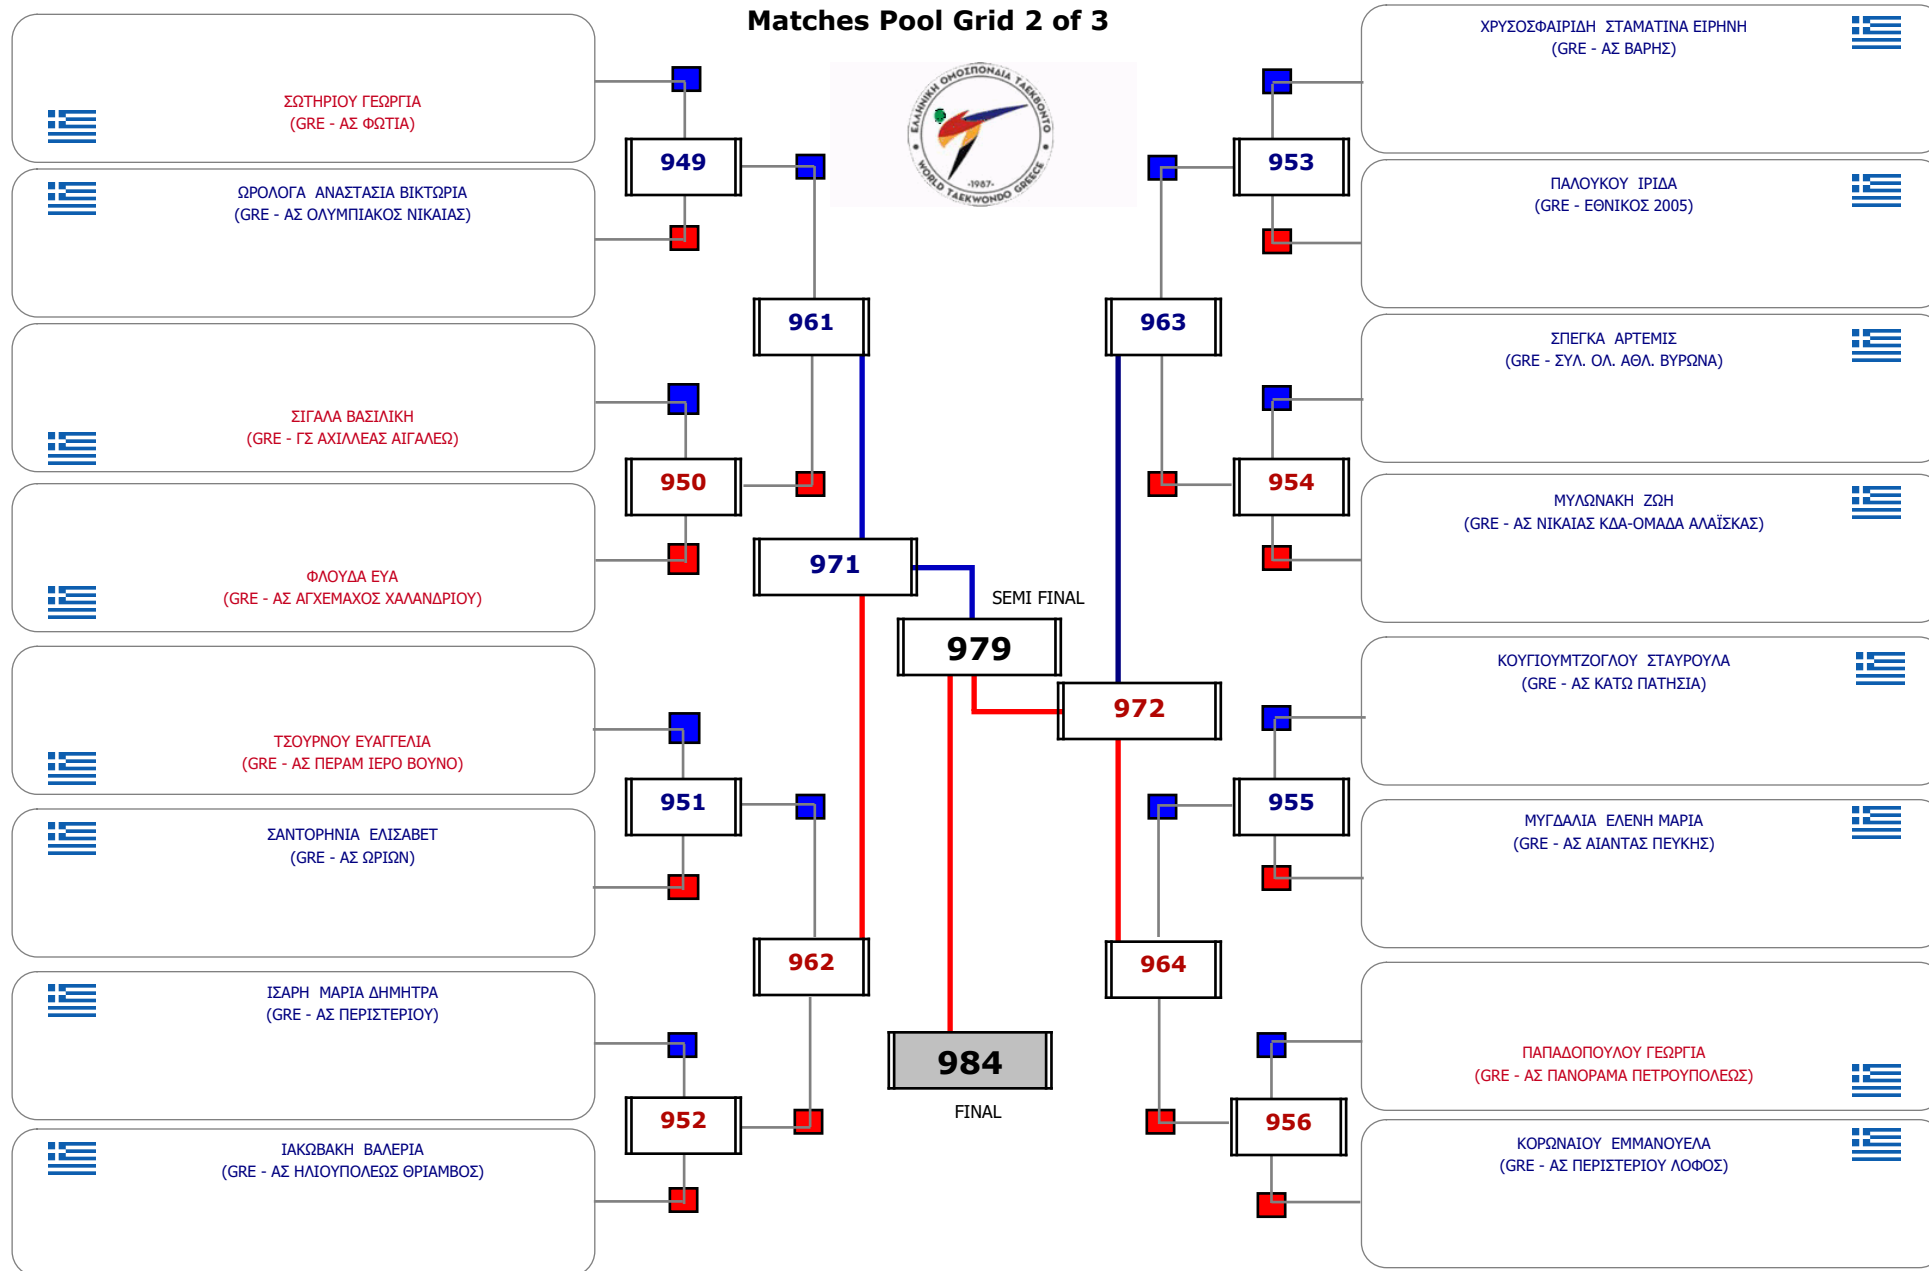

Συμμετοχή 31 Αθλητές/τριες από 28 συλλόγους.

Συμμετοχή 23 Αθλητές/τριες από 21 συλλόγους.

Matches Pool Grid 1 of 3

Matches Pool Grid 2 of 3

Matches Pool Grid 3 of 3

Αλυτάρχης

Παρατηρητής

Συμμετοχή 35 Αθλητές/τριες από 29 συλλόγους.

Matches Pool Grid 1 of 3

Matches Pool Grid 2 of 3

Matches Pool Grid 3 of 3

Αλυτάρχης

Παρατηρητής

Συμμετοχή 33 Αθλητές/τριες από 29 συλλόγους.

Συμμετοχή 19 Αθλητές/τριες από 18 συλλόγους.

Matches Pool Grid

Αλιτάρχης

Παρατηρητής

Συμμετοχή 14 Αθλητές/τριες από 12 συλλόγους.

Matches Pool Grid

Αλυτάρχης

Παρατηρητής

Συμμετοχή 6 Αθλητές/τριες από 5 συλλόγους.

Matches Pool Grid

Συμμετοχή 5 Αθλητές/τριες από 5 συλλόγους.

Matches Pool Grid

Αλυτάρχης

Παρατηρητής

Συμμετοχή 2 Αθλητές/τριες από 2 συλλόγους.

Matches Pool Grid

Αλυτάρχης

Παρατηρητής