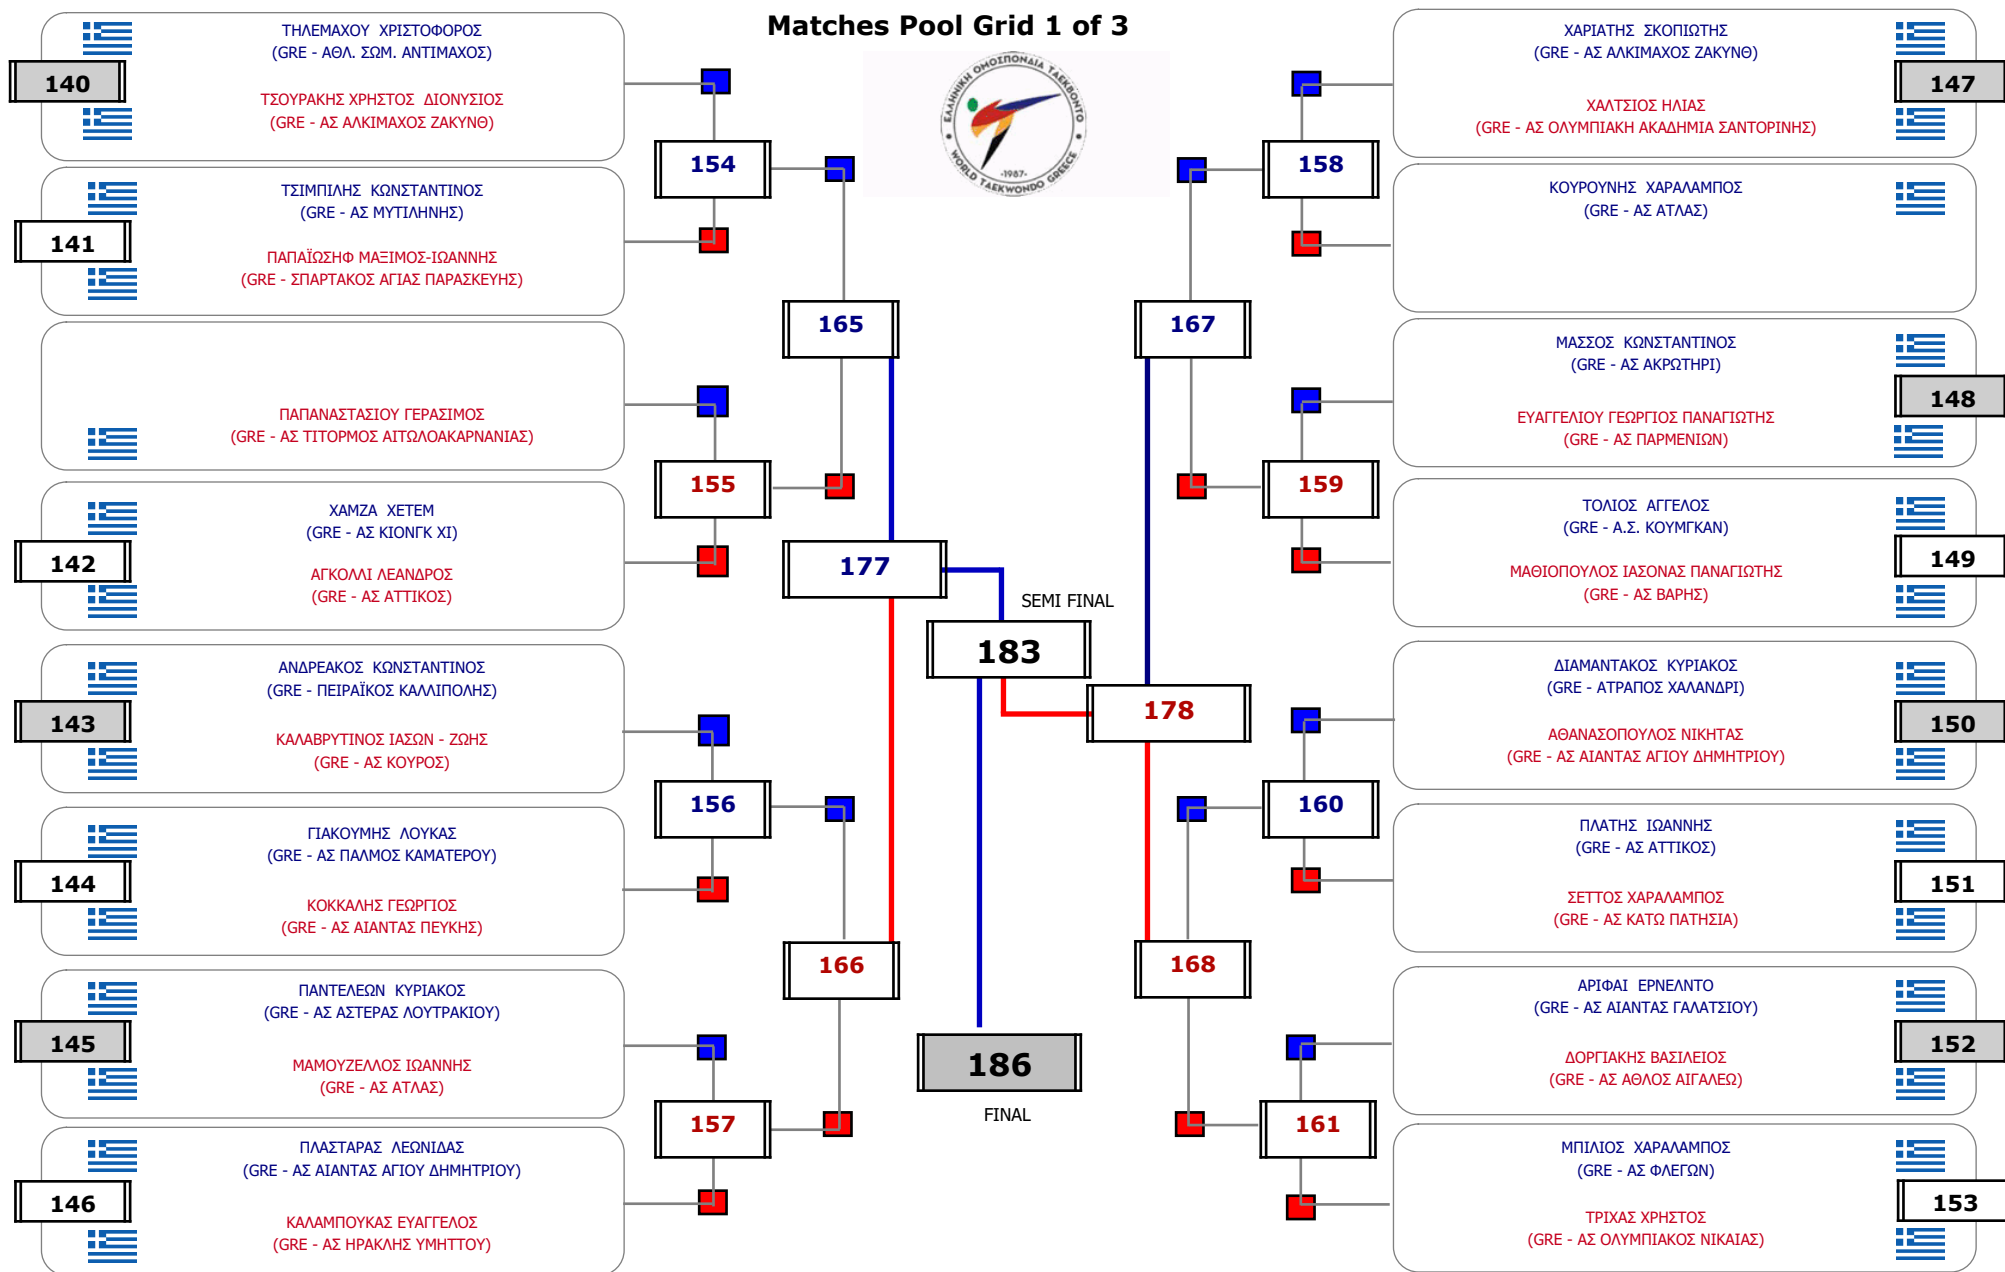

Συμμετοχή 5 Αθλητές/τριες από 5 συλλόγους.

Matches Pool Grid

Αλυτάρχης

Παρατηρητής

Συμμετοχή 2 Αθλητές/τριες από 2 συλλόγους.

Matches Pool Grid

Αλυτάρχης

Παρατηρητής

Συμμετοχή 1 Αθλητές/τριες από 1 συλλόγους.

Matches Pool Grid

Αλυτάρχης

Παρατηρητής

Συμμετοχή 2 Αθλητές/τριες από 2 συλλόγους.

Matches Pool Grid

Αλυτάρχης

Παρατηρητής

Συμμετοχή 1 Αθλητές/τριες από 1 συλλόγους.

Matches Pool Grid 1 of 3

Matches Pool Grid 2 of 3

Matches Pool Grid 3 of 3

Αλυτάρχης

Παρατηρητής

Συμμετοχή 53 Αθλητές/τριες από 41 συλλόγους.

Matches Pool Grid 2 of 3

Matches Pool Grid 3 of 3

Αλυτάρχης

Παρατηρητής

Συμμετοχή 60 Αθλητές/τριες από 38 συλλόγους.

Matches Pool Grid 2 of 3

Matches Pool Grid 3 of 3

Αλυτάρχης

Παρατηρητής