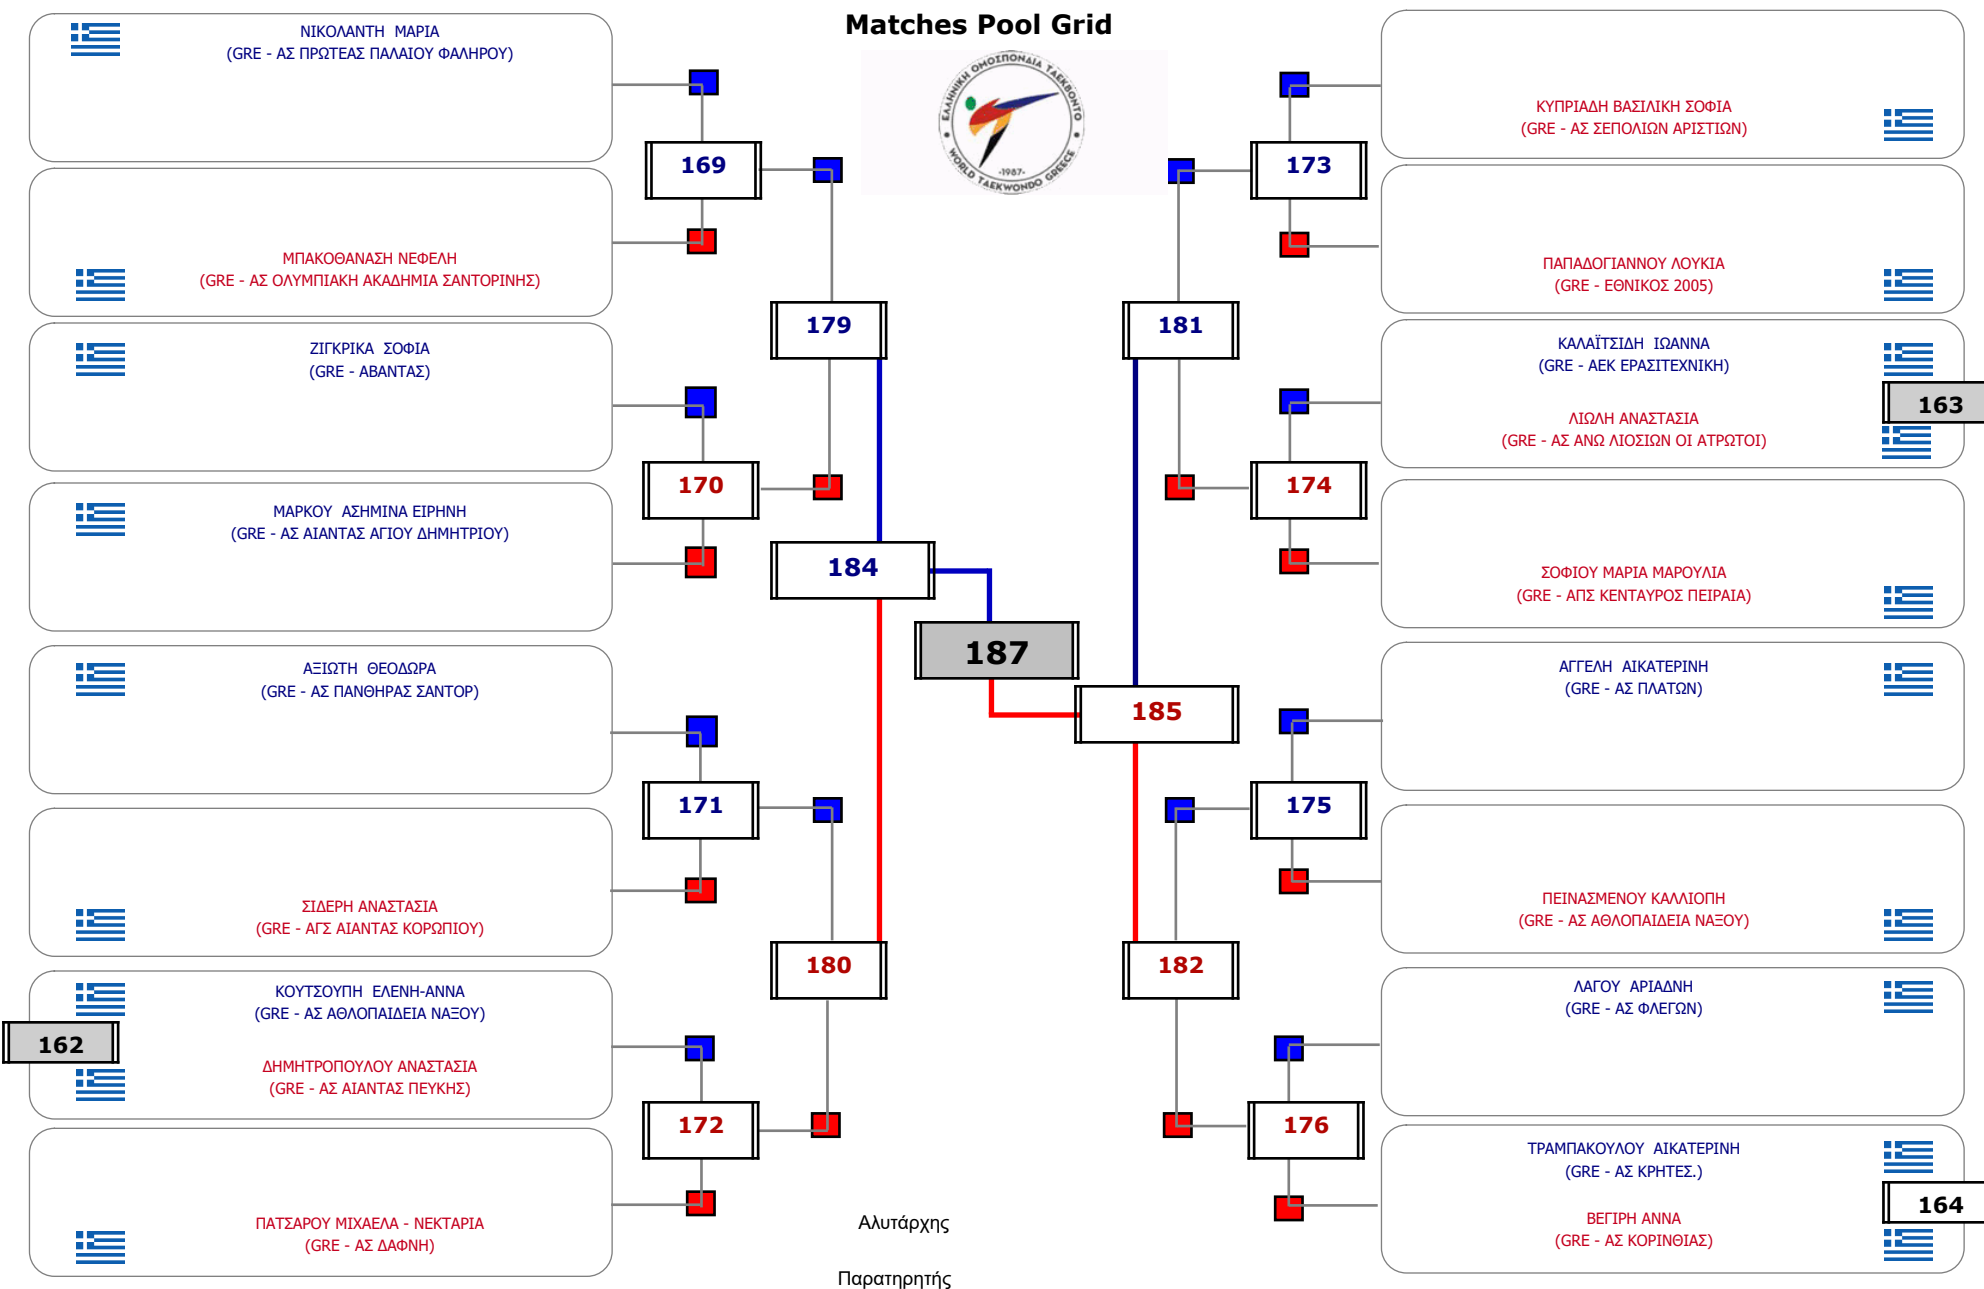

Συμμετοχή 31 Αθλητές/τριες από 28 συλλόγους.

Συμμετοχή 23 Αθλητές/τριες από 21 συλλόγους.

Matches Pool Grid 1 of 3

Matches Pool Grid 2 of 3

Matches Pool Grid 3 of 3

Αλυτάρχης

Παρατηρητής

Συμμετοχή 35 Αθλητές/τριες από 29 συλλόγους.

Matches Pool Grid 1 of 3

Matches Pool Grid 2 of 3

Matches Pool Grid 3 of 3

Αλυτάρχης

Παρατηρητής

Συμμετοχή 33 Αθλητές/τριες από 29 συλλόγους.

Συμμετοχή 19 Αθλητές/τριες από 18 συλλόγους.

Matches Pool Grid

Αλιτάρχης

Παρατηρητής

Συμμετοχή 14 Αθλητές/τριες από 12 συλλόγους.

Matches Pool Grid

Αλυτάρχης

Παρατηρητής

Συμμετοχή 6 Αθλητές/τριες από 5 συλλόγους.

Matches Pool Grid

Συμμετοχή 5 Αθλητές/τριες από 5 συλλόγους.

Matches Pool Grid

Αλυτάρχης

Παρατηρητής

Συμμετοχή 2 Αθλητές/τριες από 2 συλλόγους.

Matches Pool Grid

Αλυτάρχης

Παρατηρητής