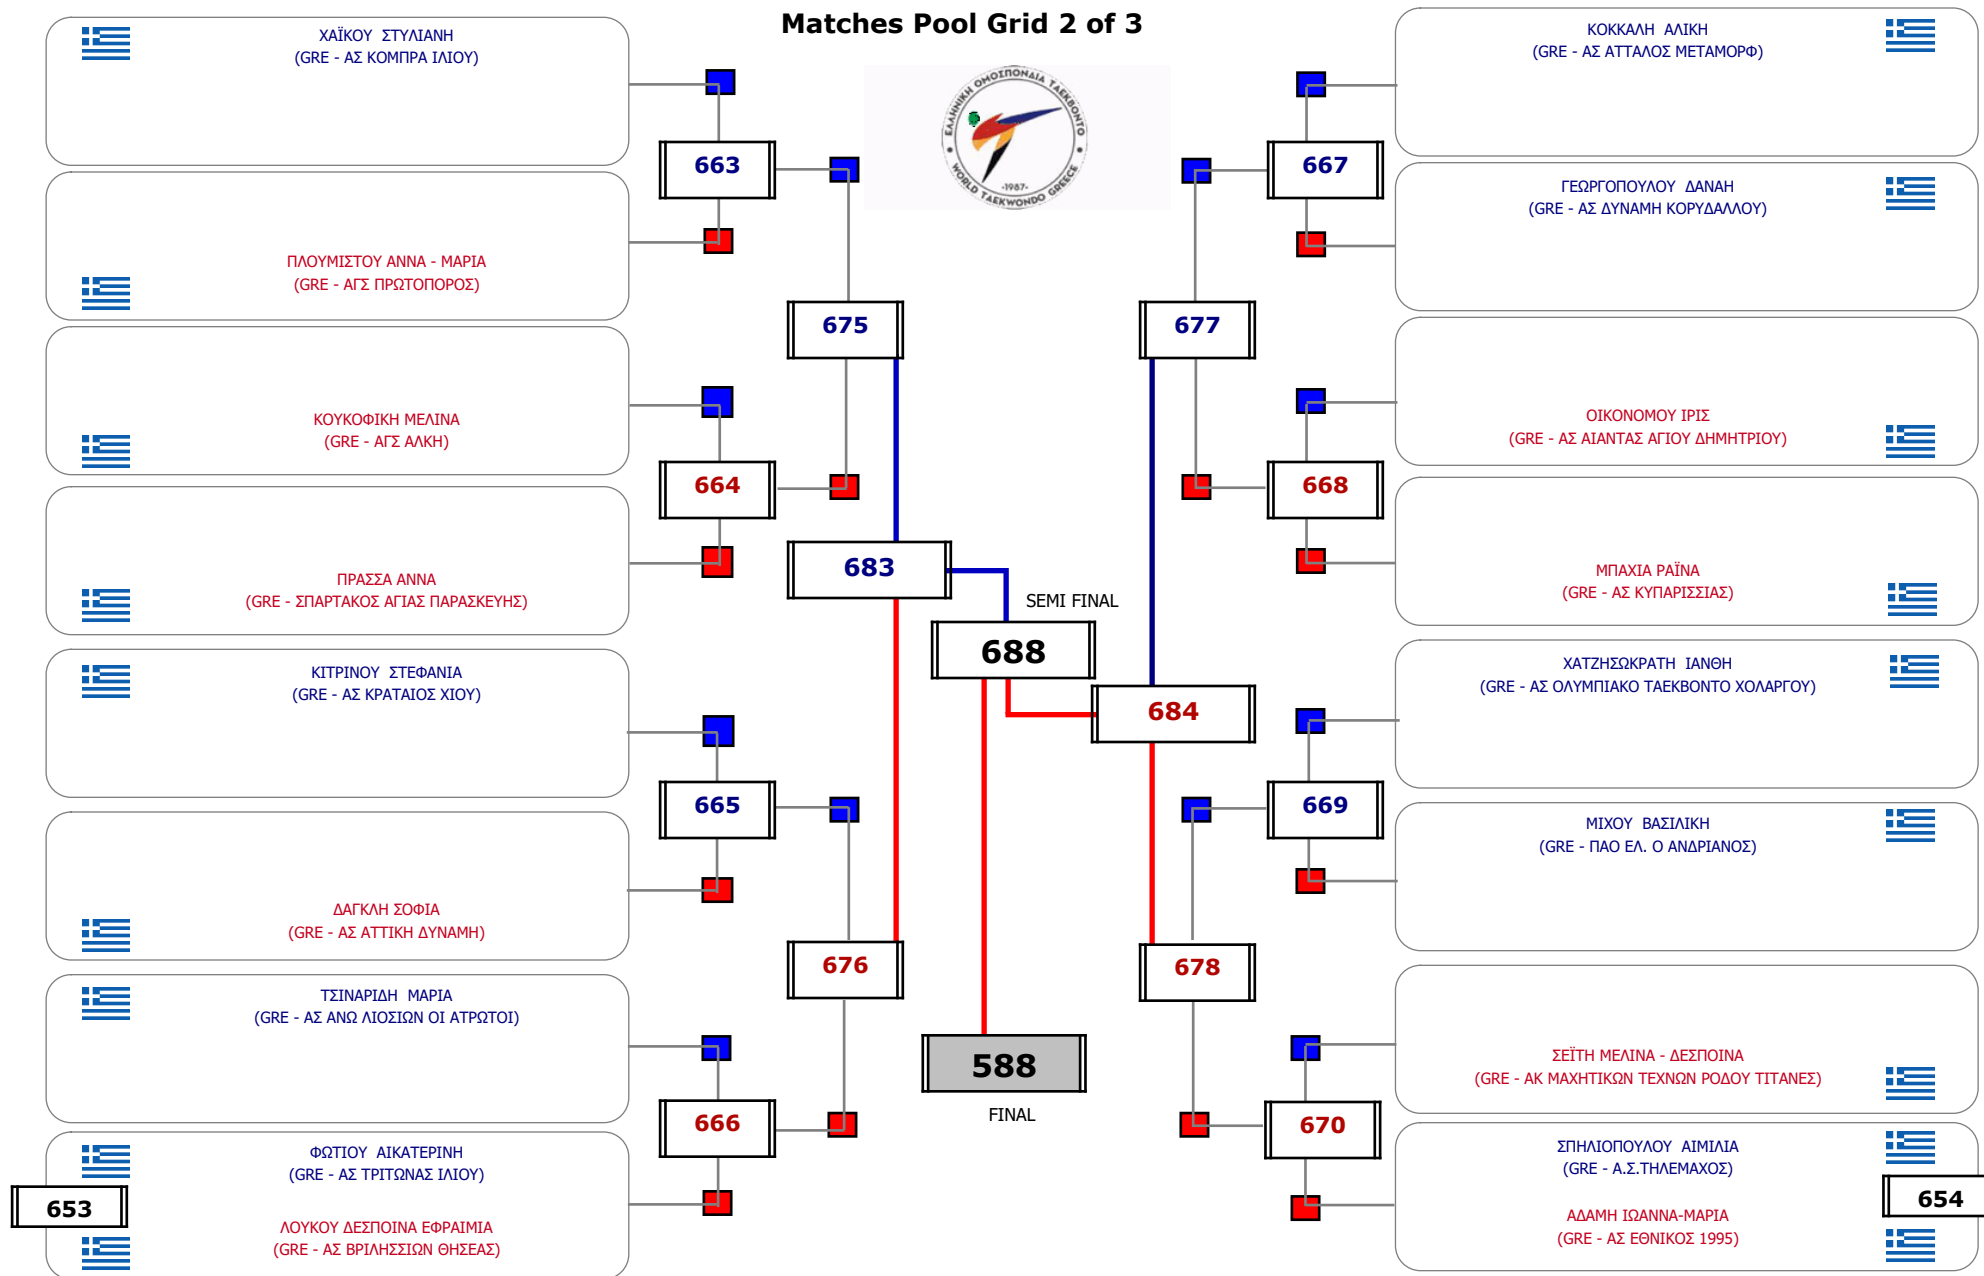

Συμμετοχή 31 Αθλητές/τριες από 28 συλλόγους.

Συμμετοχή 23 Αθλητές/τριες από 21 συλλόγους.

Matches Pool Grid 1 of 3

Matches Pool Grid 2 of 3

Matches Pool Grid 3 of 3

Αλυτάρχης

Παρατηρητής

Συμμετοχή 35 Αθλητές/τριες από 29 συλλόγους.

Matches Pool Grid 1 of 3

Matches Pool Grid 2 of 3

Matches Pool Grid 3 of 3

Αλυτάρχης

Παρατηρητής

Συμμετοχή 33 Αθλητές/τριες από 29 συλλόγους.

Συμμετοχή 19 Αθλητές/τριες από 18 συλλόγους.

Matches Pool Grid

Αλιτάρχης

Παρατηρητής

Συμμετοχή 14 Αθλητές/τριες από 12 συλλόγους.

Matches Pool Grid

Αλυτάρχης

Παρατηρητής

Συμμετοχή 6 Αθλητές/τριες από 5 συλλόγους.

Matches Pool Grid