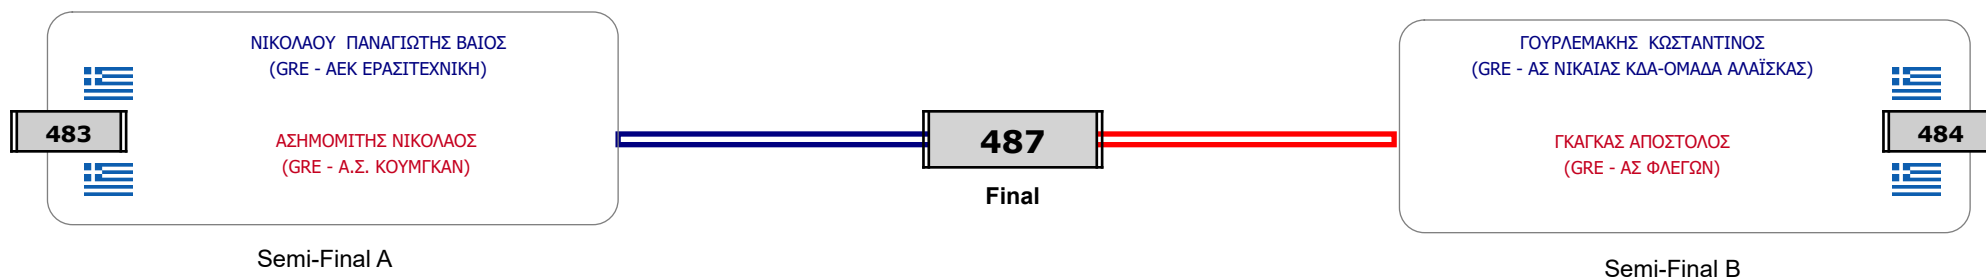

Matches Pool Grid 2 of 3

Matches Pool Grid 3 of 3

Αλυτάρχης

Παρατηρητής

Συμμετοχή 35 Αθλητές/τριες από 34 συλλόγους.

Matches Pool Grid

Συμμετοχή 12 Αθλητές/τριες από 12 συλλόγους.

Matches Pool Grid

Αλυτάρχης

Παρατηρητής

Συμμετοχή 6 Αθλητές/τριες από 6 συλλόγους.

Matches Pool Grid

Αλυτάρχης

Παρατηρητής

Συμμετοχή 2 Αθλητές/τριες από 2 συλλόγους.

Matches Pool Grid