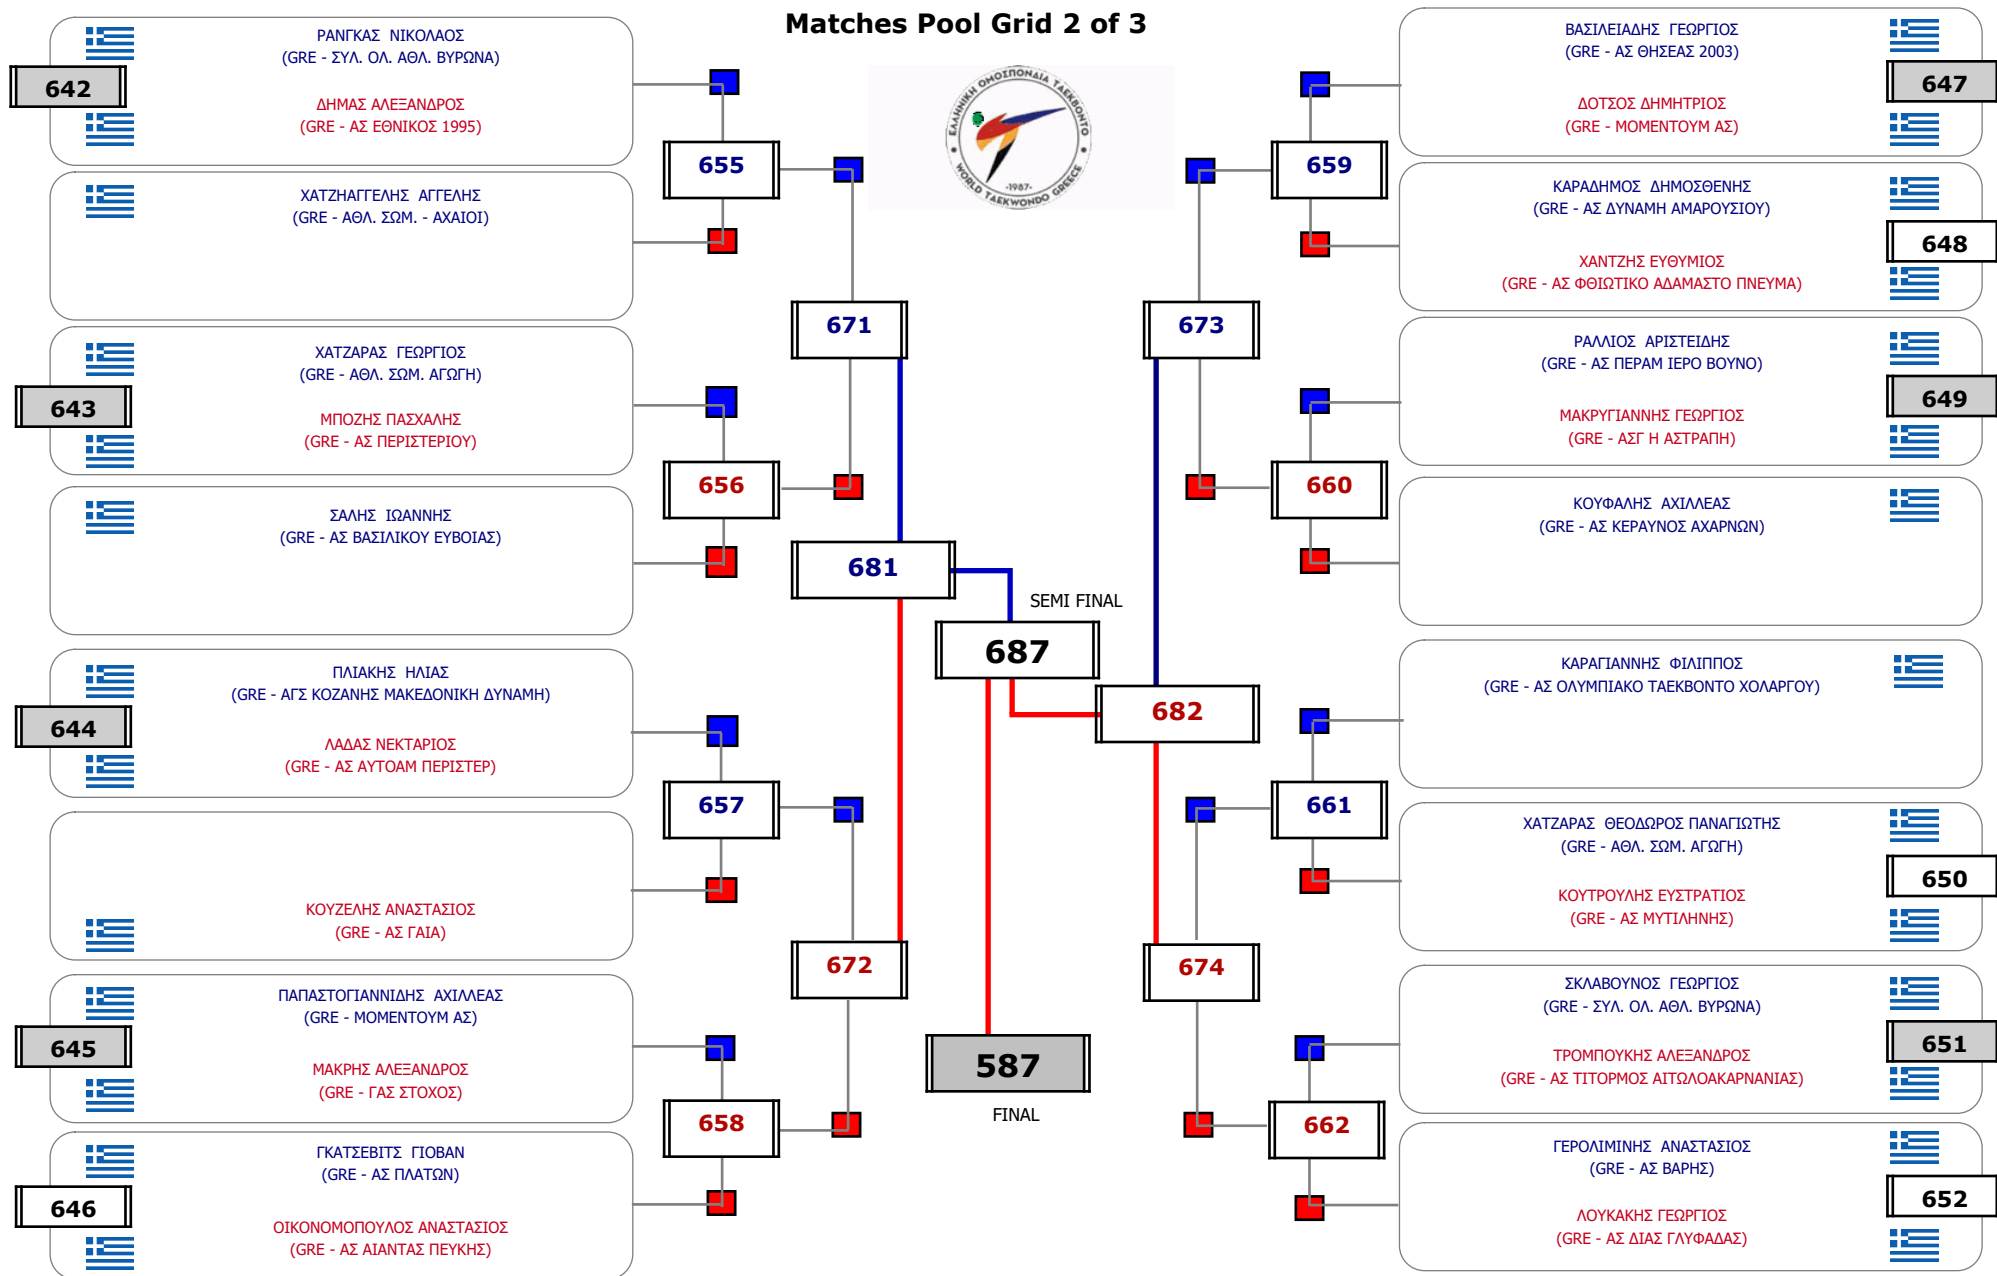

Συμμετοχή 5 Αθλητές/τριες από 5 συλλόγους.

Matches Pool Grid

Αλυτάρχης

Παρατηρητής

Συμμετοχή 2 Αθλητές/τριες από 2 συλλόγους.

Matches Pool Grid

Αλυτάρχης

Παρατηρητής

Συμμετοχή 1 Αθλητές/τριες από 1 συλλόγους.

Matches Pool Grid

Αλυτάρχης

Παρατηρητής

Συμμετοχή 2 Αθλητές/τριες από 2 συλλόγους.

Matches Pool Grid

Αλυτάρχης

Παρατηρητής

Συμμετοχή 1 Αθλητές/τριες από 1 συλλόγους.

Matches Pool Grid 1 of 3

Matches Pool Grid 2 of 3

Matches Pool Grid 3 of 3

Αλυτάρχης

Παρατηρητής

Συμμετοχή 53 Αθλητές/τριες από 41 συλλόγους.

Matches Pool Grid 2 of 3

Matches Pool Grid 3 of 3

Αλυτάρχης

Παρατηρητής

Συμμετοχή 60 Αθλητές/τριες από 38 συλλόγους.

Matches Pool Grid 2 of 3

Matches Pool Grid 3 of 3

Αλυτάρχης

Παρατηρητής