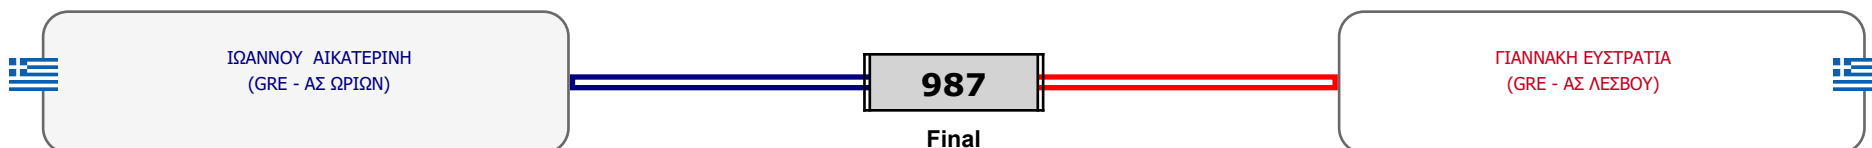

Matches Pool Grid

Αλυτάρχης

Παρατηρητής

Συμμετοχή 2 Αθλητές/τριες από 2 συλλόγους.