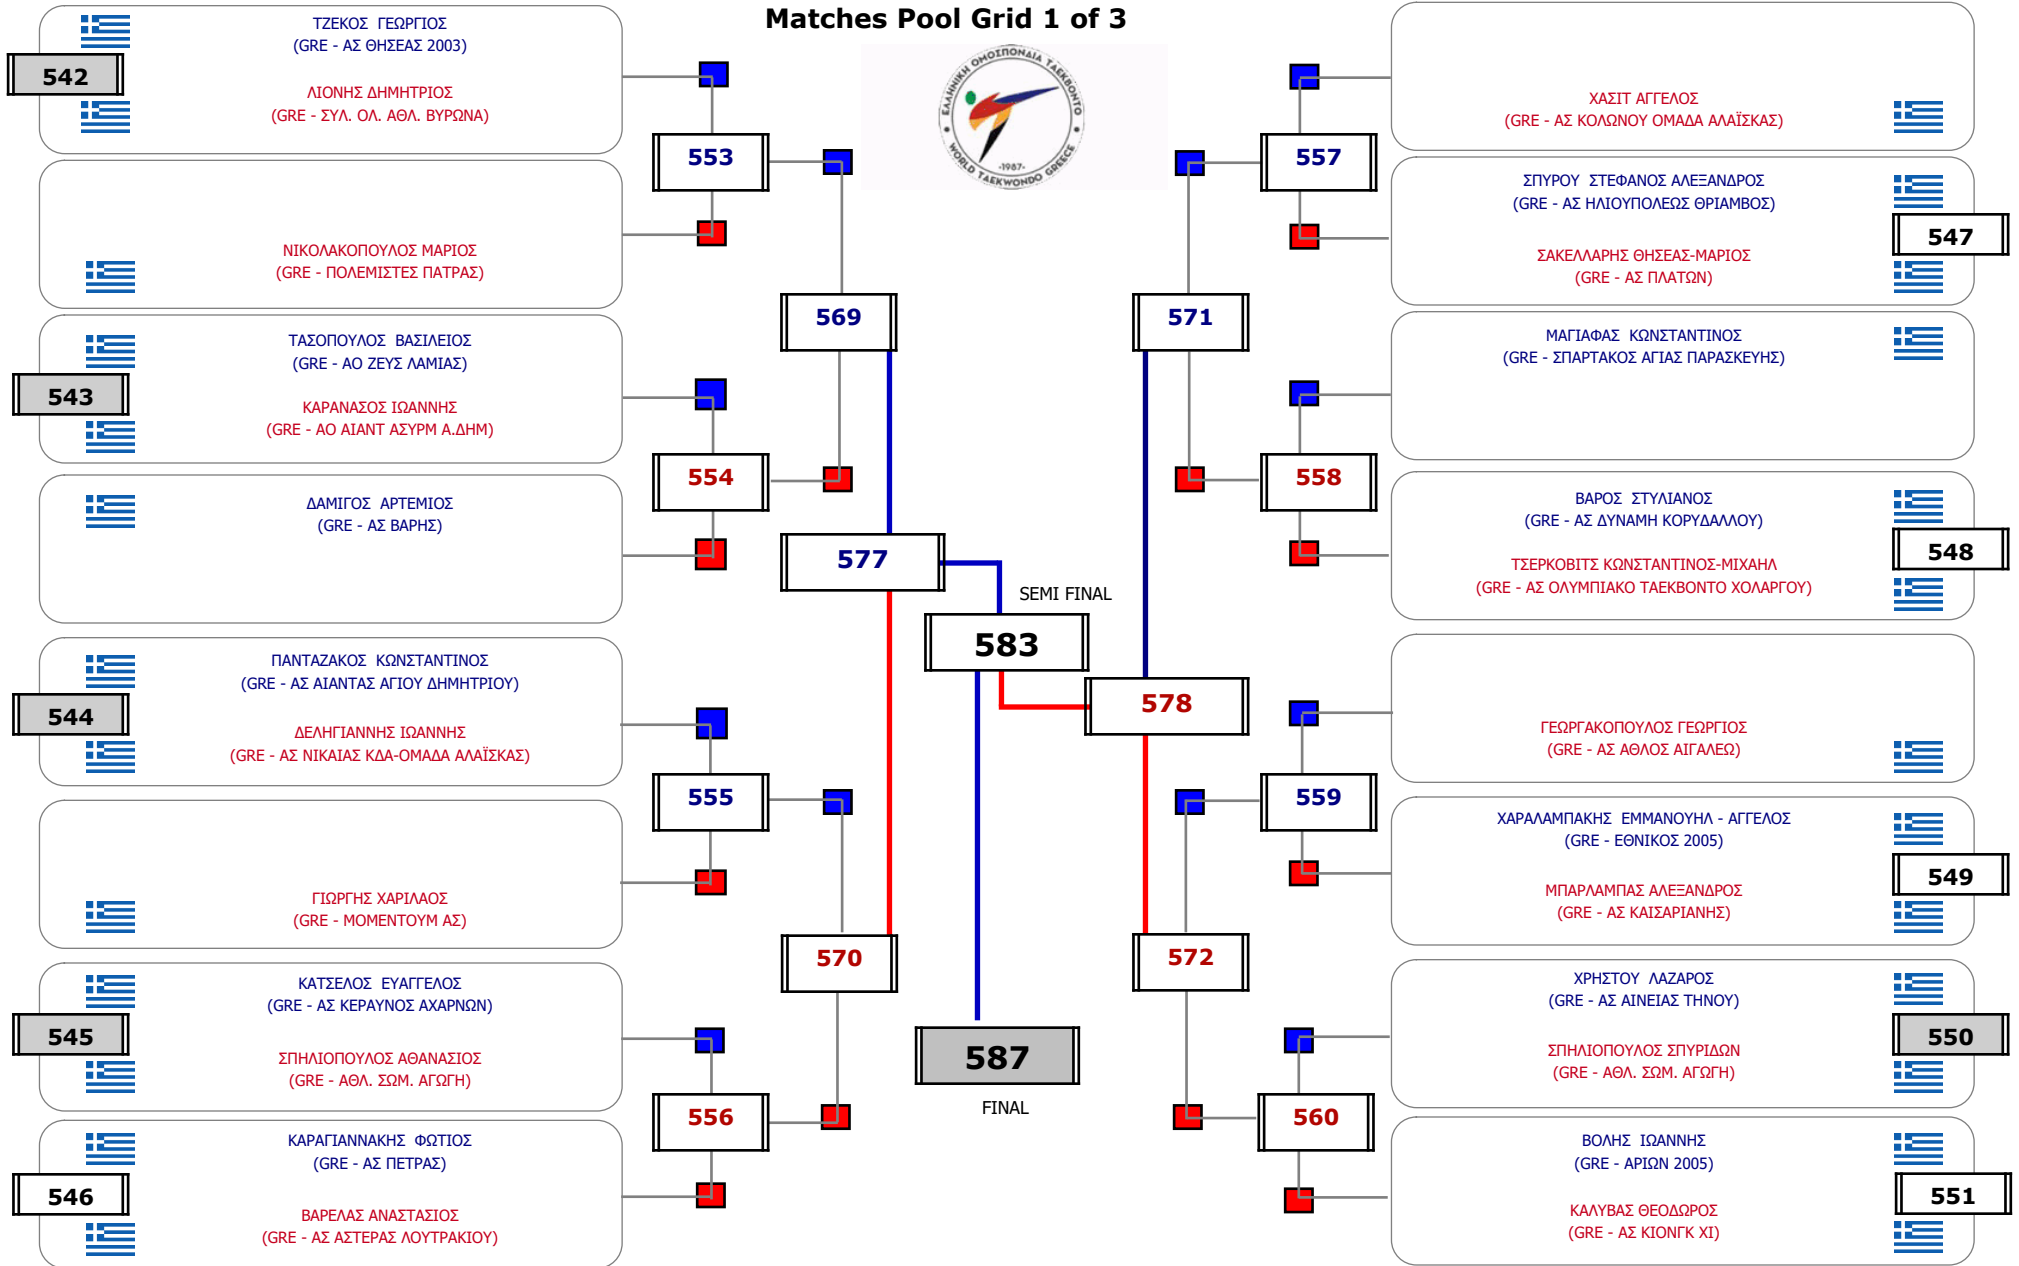

Συμμετοχή 5 Αθλητές/τριες από 5 συλλόγους.

Matches Pool Grid

Αλυτάρχης

Παρατηρητής

Συμμετοχή 2 Αθλητές/τριες από 2 συλλόγους.

Matches Pool Grid

Αλυτάρχης

Παρατηρητής

Συμμετοχή 1 Αθλητές/τριες από 1 συλλόγους.

Matches Pool Grid

Αλυτάρχης

Παρατηρητής

Συμμετοχή 2 Αθλητές/τριες από 2 συλλόγους.

Matches Pool Grid

Αλυτάρχης

Παρατηρητής

Συμμετοχή 1 Αθλητές/τριες από 1 συλλόγους.

Matches Pool Grid 1 of 3

Matches Pool Grid 2 of 3

Matches Pool Grid 3 of 3

Αλυτάρχης

Παρατηρητής

Συμμετοχή 53 Αθλητές/τριες από 41 συλλόγους.

Matches Pool Grid 2 of 3

Matches Pool Grid 3 of 3

Αλυτάρχης

Παρατηρητής

Συμμετοχή 60 Αθλητές/τριες από 38 συλλόγους.

Matches Pool Grid 2 of 3

Matches Pool Grid 3 of 3

Αλυτάρχης

Παρατηρητής