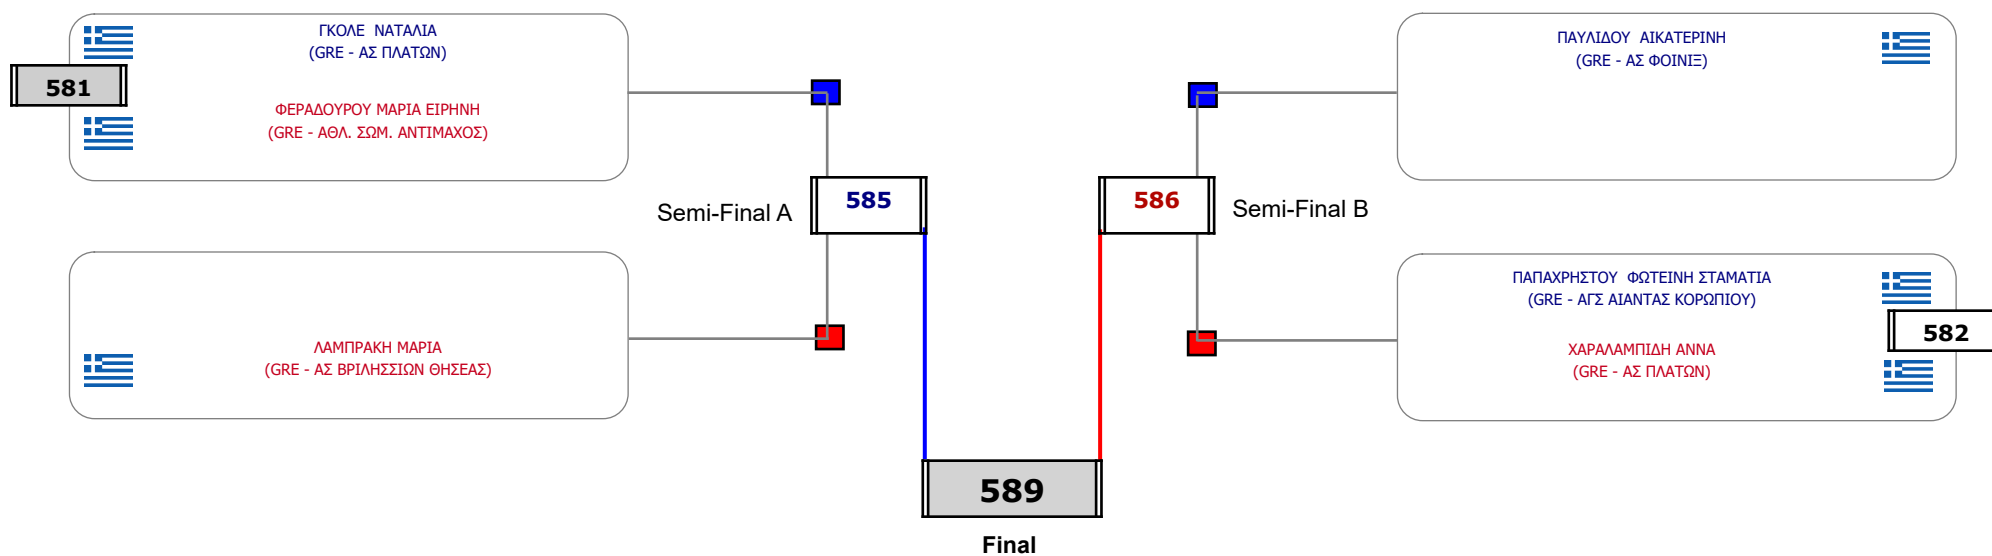

Matches Pool Grid 1 of 3

Matches Pool Grid 2 of 3

Matches Pool Grid 3 of 3

Αλυτάρχης

Παρατηρητής

Συμμετοχή 33 Αθλητές/τριες από 29 συλλόγους.

Συμμετοχή 19 Αθλητές/τριες από 18 συλλόγους.

Matches Pool Grid

Αλιτάρχης

Παρατηρητής

Συμμετοχή 14 Αθλητές/τριες από 12 συλλόγους.

Matches Pool Grid

Αλυτάρχης

Παρατηρητής

Συμμετοχή 6 Αθλητές/τριες από 5 συλλόγους.

Matches Pool Grid