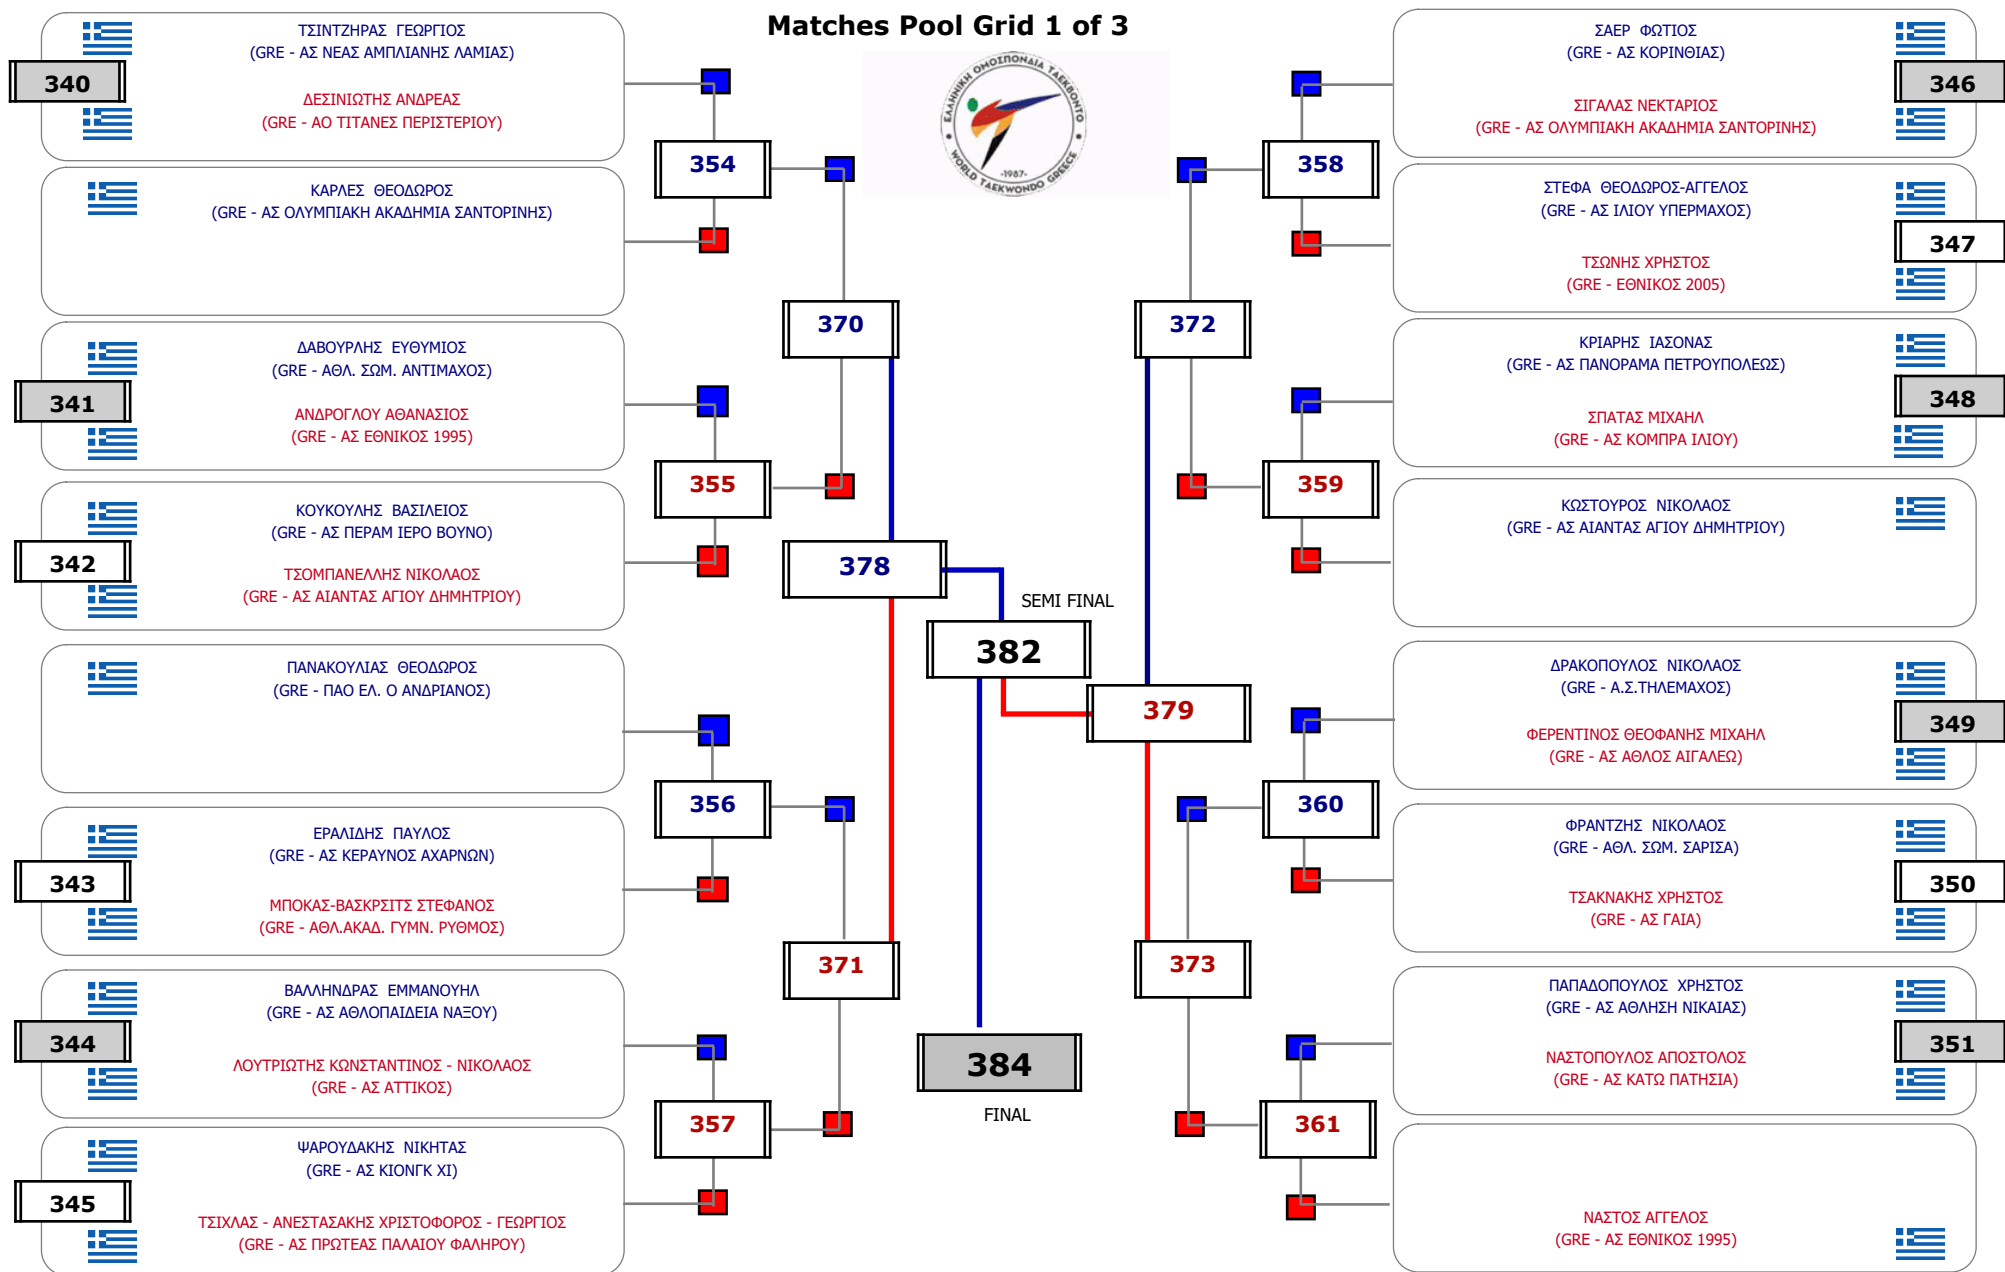

Συμμετοχή 5 Αθλητές/τριες από 5 συλλόγους.

Matches Pool Grid

Αλυτάρχης

Παρατηρητής

Συμμετοχή 2 Αθλητές/τριες από 2 συλλόγους.

Matches Pool Grid

Αλυτάρχης

Παρατηρητής

Συμμετοχή 1 Αθλητές/τριες από 1 συλλόγους.

Matches Pool Grid

Αλυτάρχης

Παρατηρητής

Συμμετοχή 2 Αθλητές/τριες από 2 συλλόγους.

Matches Pool Grid

Αλυτάρχης

Παρατηρητής

Συμμετοχή 1 Αθλητές/τριες από 1 συλλόγους.

Matches Pool Grid 1 of 3

Matches Pool Grid 2 of 3

Matches Pool Grid 3 of 3

Αλυτάρχης

Παρατηρητής

Συμμετοχή 53 Αθλητές/τριες από 41 συλλόγους.

Matches Pool Grid 2 of 3

Matches Pool Grid 3 of 3

Αλυτάρχης

Παρατηρητής

Συμμετοχή 60 Αθλητές/τριες από 38 συλλόγους.

Matches Pool Grid 2 of 3

Matches Pool Grid 3 of 3

Αλυτάρχης

Παρατηρητής