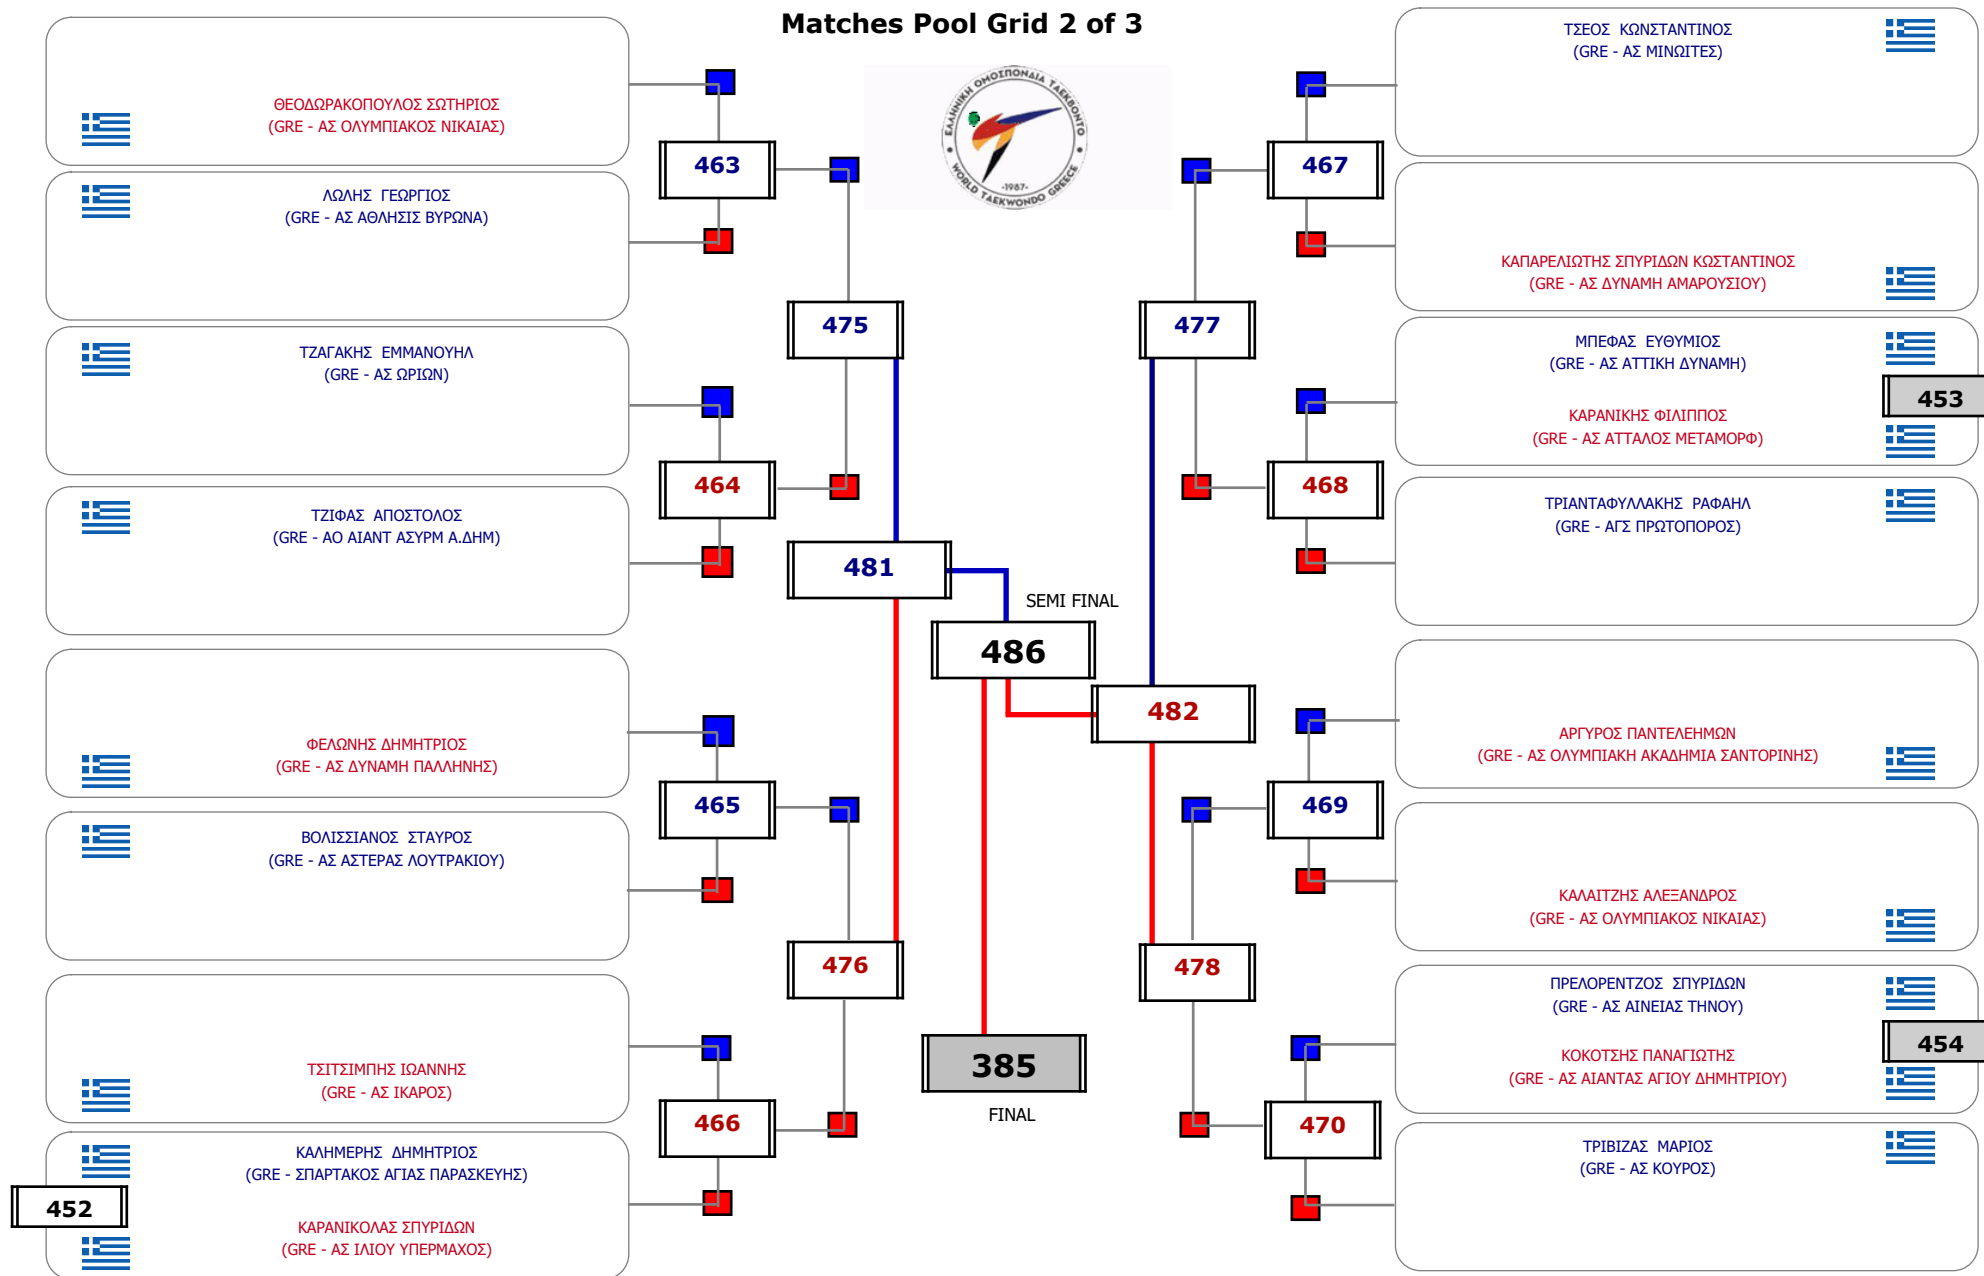

Συμμετοχή 1 Αθλητές/τριες από 1 συλλόγους.

Matches Pool Grid

Αλυτάρχης

Παρατηρητής

Συμμετοχή 2 Αθλητές/τριες από 2 συλλόγους.

Matches Pool Grid

Αλυτάρχης

Παρατηρητής

Συμμετοχή 1 Αθλητές/τριες από 1 συλλόγους.

Matches Pool Grid 1 of 3

Matches Pool Grid 2 of 3

Matches Pool Grid 3 of 3

Αλυτάρχης

Παρατηρητής

Συμμετοχή 53 Αθλητές/τριες από 41 συλλόγους.

Matches Pool Grid 2 of 3

Matches Pool Grid 3 of 3

Αλυτάρχης

Παρατηρητής

Συμμετοχή 60 Αθλητές/τριες από 38 συλλόγους.

Matches Pool Grid 2 of 3

Matches Pool Grid 3 of 3

Αλυτάρχης

Παρατηρητής

Συμμετοχή 56 Αθλητές/τριες από 42 συλλόγους.

Matches Pool Grid 1 of 3

Matches Pool Grid 2 of 3

Matches Pool Grid 3 of 3

Αλυτάρχης

Παρατηρητής

Συμμετοχή 37 Αθλητές/τριες από 29 συλλόγους.

Matches Pool Grid 1 of 3