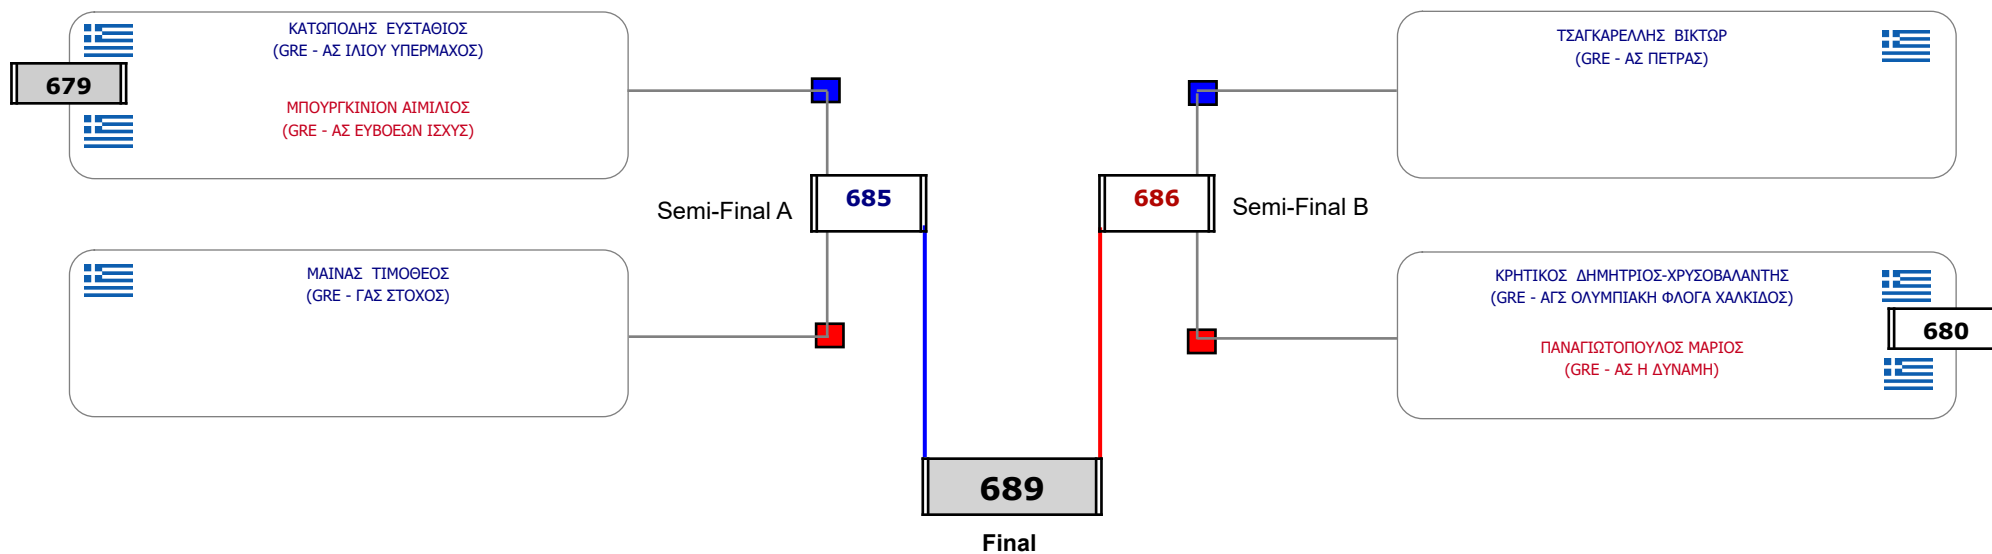

Matches Pool Grid 2 of 3

Matches Pool Grid 3 of 3

Αλυτάρχης

Παρατηρητής

Συμμετοχή 35 Αθλητές/τριες από 34 συλλόγους.

Matches Pool Grid

Συμμετοχή 12 Αθλητές/τριες από 12 συλλόγους.

Matches Pool Grid

Αλυτάρχης

Παρατηρητής

Συμμετοχή 6 Αθλητές/τριες από 6 συλλόγους.

Matches Pool Grid

Αλυτάρχης

Παρατηρητής

Συμμετοχή 2 Αθλητές/τριες από 2 συλλόγους.

Matches Pool Grid