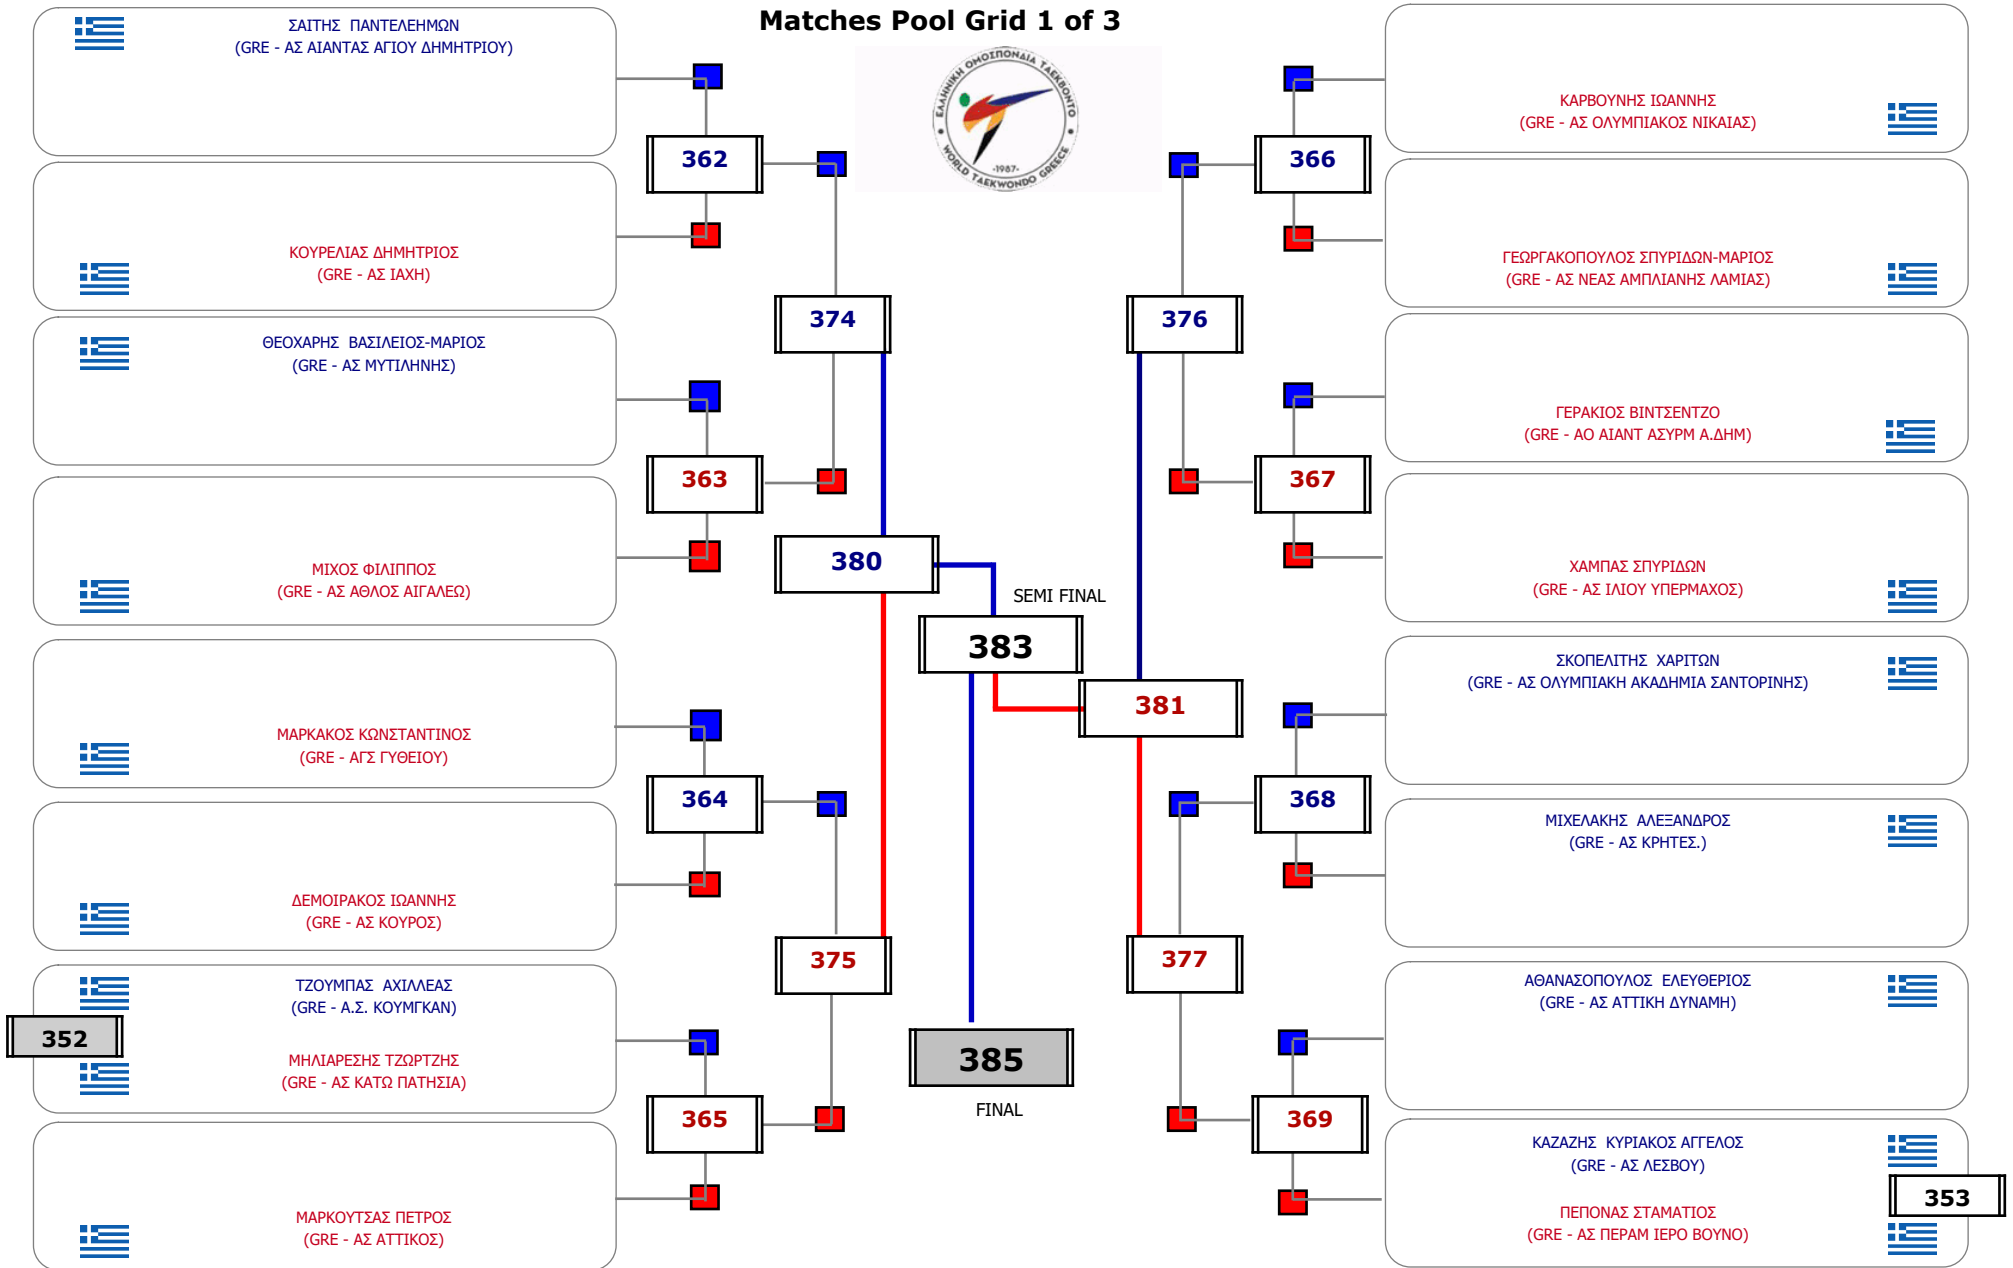

Συμμετοχή 1 Αθλητές/τριες από 1 συλλόγους.

Matches Pool Grid

Αλυτάρχης

Παρατηρητής

Συμμετοχή 2 Αθλητές/τριες από 2 συλλόγους.

Matches Pool Grid

Αλυτάρχης

Παρατηρητής

Συμμετοχή 1 Αθλητές/τριες από 1 συλλόγους.

Matches Pool Grid 1 of 3

Matches Pool Grid 2 of 3

Matches Pool Grid 3 of 3

Αλυτάρχης

Παρατηρητής

Συμμετοχή 53 Αθλητές/τριες από 41 συλλόγους.

Matches Pool Grid 2 of 3

Matches Pool Grid 3 of 3

Αλυτάρχης

Παρατηρητής

Συμμετοχή 60 Αθλητές/τριες από 38 συλλόγους.

Matches Pool Grid 2 of 3

Matches Pool Grid 3 of 3

Αλυτάρχης

Παρατηρητής

Συμμετοχή 56 Αθλητές/τριες από 42 συλλόγους.

Matches Pool Grid 1 of 3

Matches Pool Grid 2 of 3

Matches Pool Grid 3 of 3

Αλυτάρχης

Παρατηρητής

Συμμετοχή 37 Αθλητές/τριες από 29 συλλόγους.

Matches Pool Grid 1 of 3