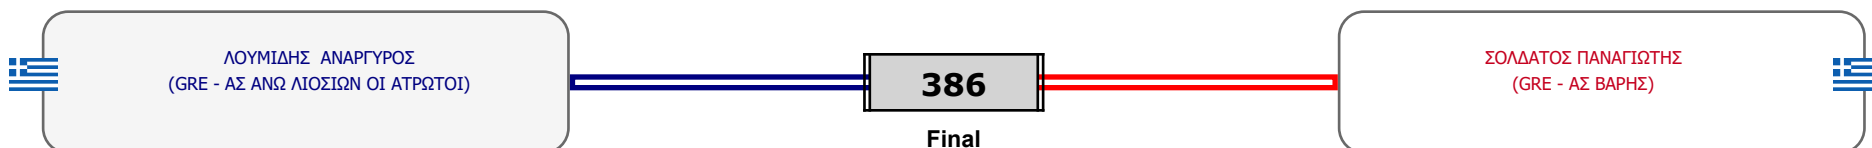

Matches Pool Grid

Αλυτάρχης

Παρατηρητής

Συμμετοχή 2 Αθλητές/τριες από 2 συλλόγους.