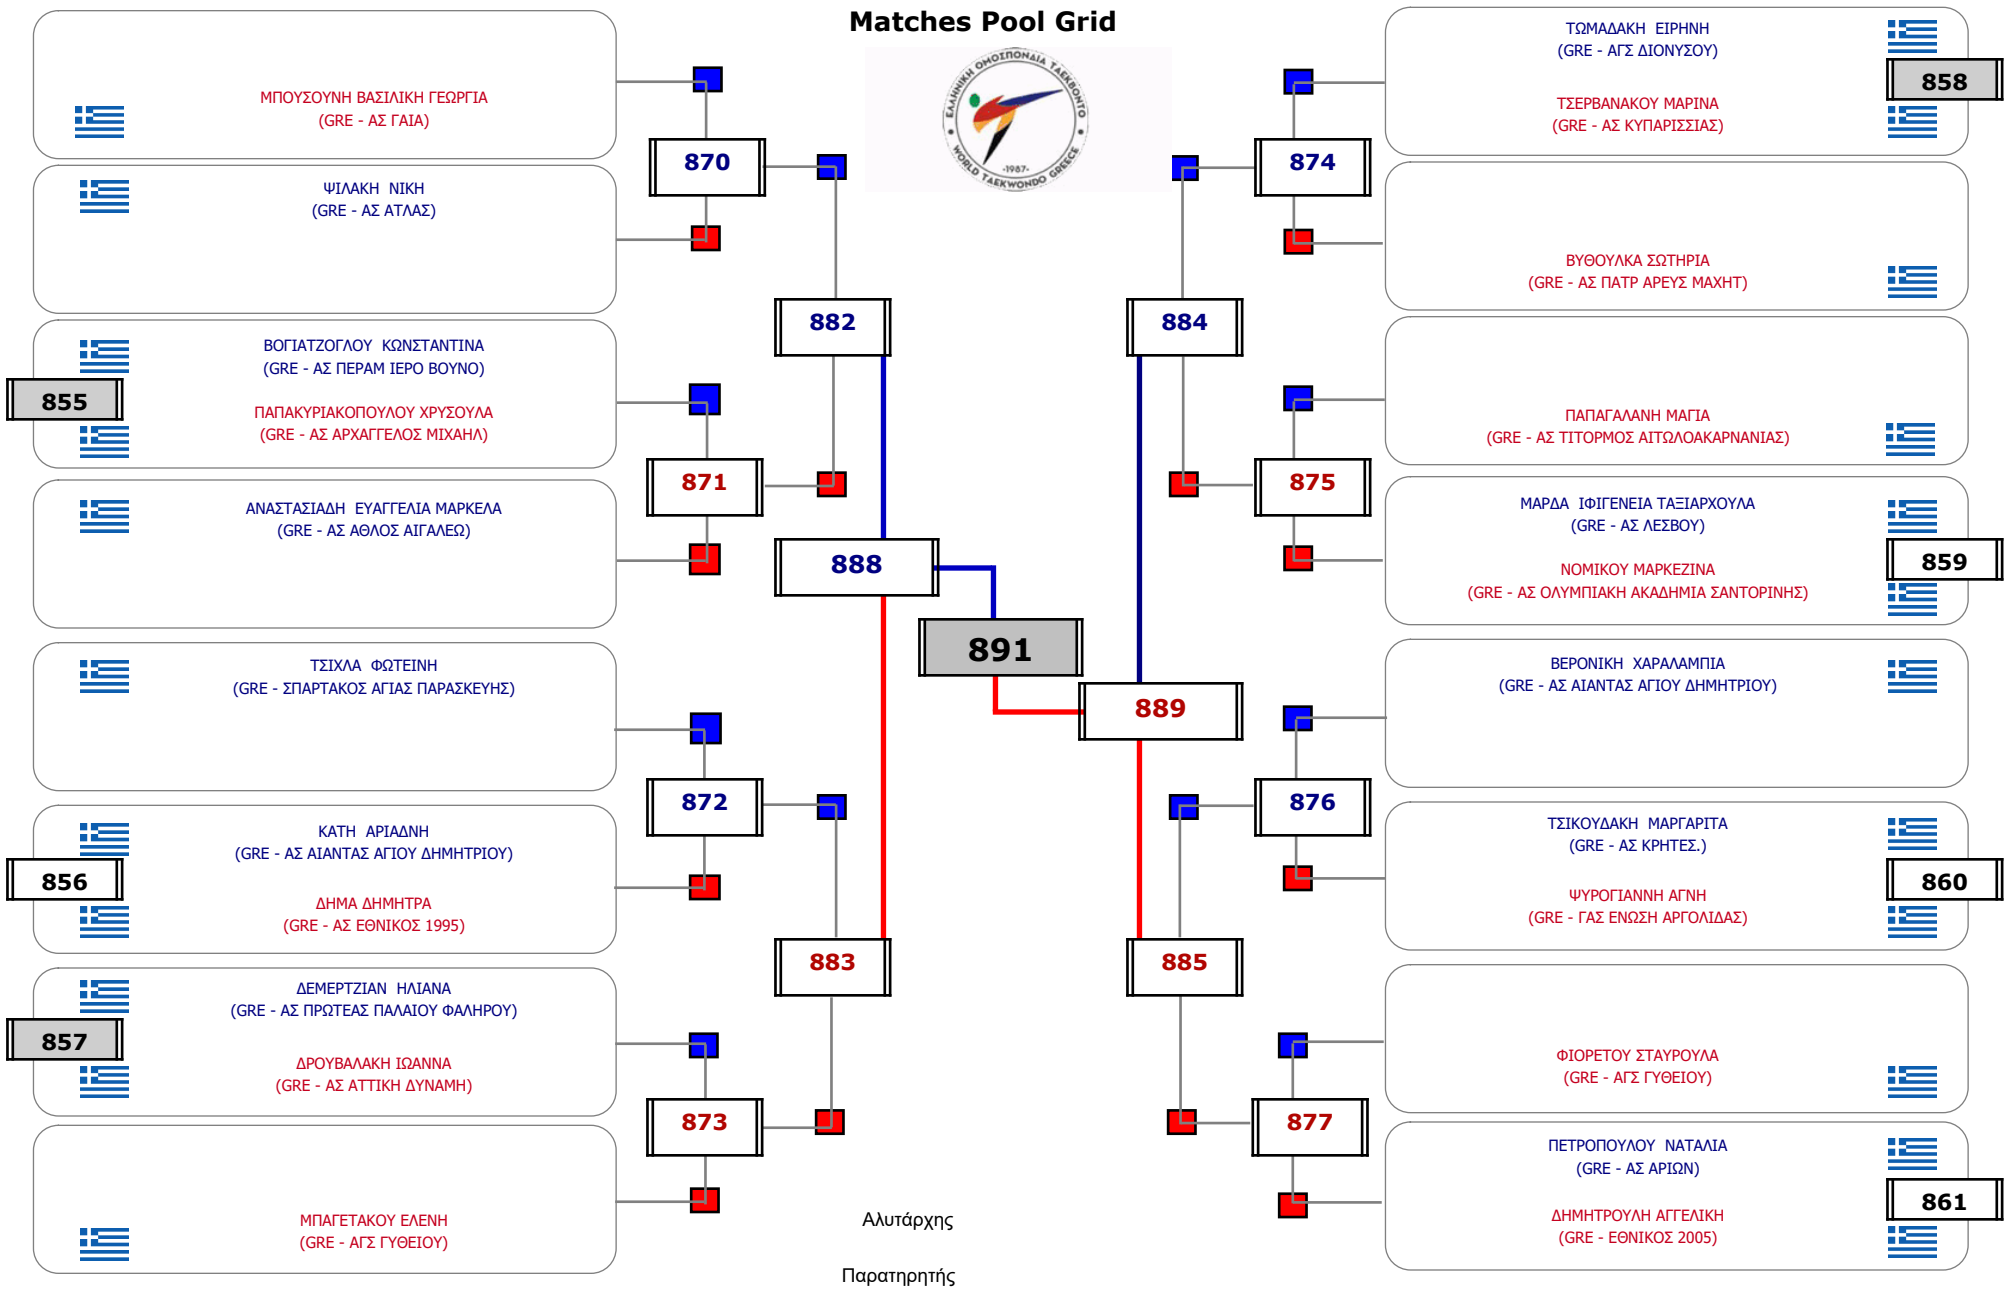

Συμμετοχή 31 Αθλητές/τριες από 28 συλλόγους.

Συμμετοχή 23 Αθλητές/τριες από 21 συλλόγους.

Matches Pool Grid 1 of 3

Matches Pool Grid 2 of 3

Matches Pool Grid 3 of 3

Αλυτάρχης

Παρατηρητής

Συμμετοχή 35 Αθλητές/τριες από 29 συλλόγους.

Matches Pool Grid 1 of 3

Matches Pool Grid 2 of 3

Matches Pool Grid 3 of 3

Αλυτάρχης

Παρατηρητής

Συμμετοχή 33 Αθλητές/τριες από 29 συλλόγους.

Συμμετοχή 19 Αθλητές/τριες από 18 συλλόγους.

Matches Pool Grid

Αλιτάρχης

Παρατηρητής

Συμμετοχή 14 Αθλητές/τριες από 12 συλλόγους.

Matches Pool Grid

Αλυτάρχης

Παρατηρητής

Συμμετοχή 6 Αθλητές/τριες από 5 συλλόγους.

Matches Pool Grid

Συμμετοχή 5 Αθλητές/τριες από 5 συλλόγους.

Matches Pool Grid

Αλυτάρχης

Παρατηρητής

Συμμετοχή 2 Αθλητές/τριες από 2 συλλόγους.

Matches Pool Grid

Αλυτάρχης

Παρατηρητής