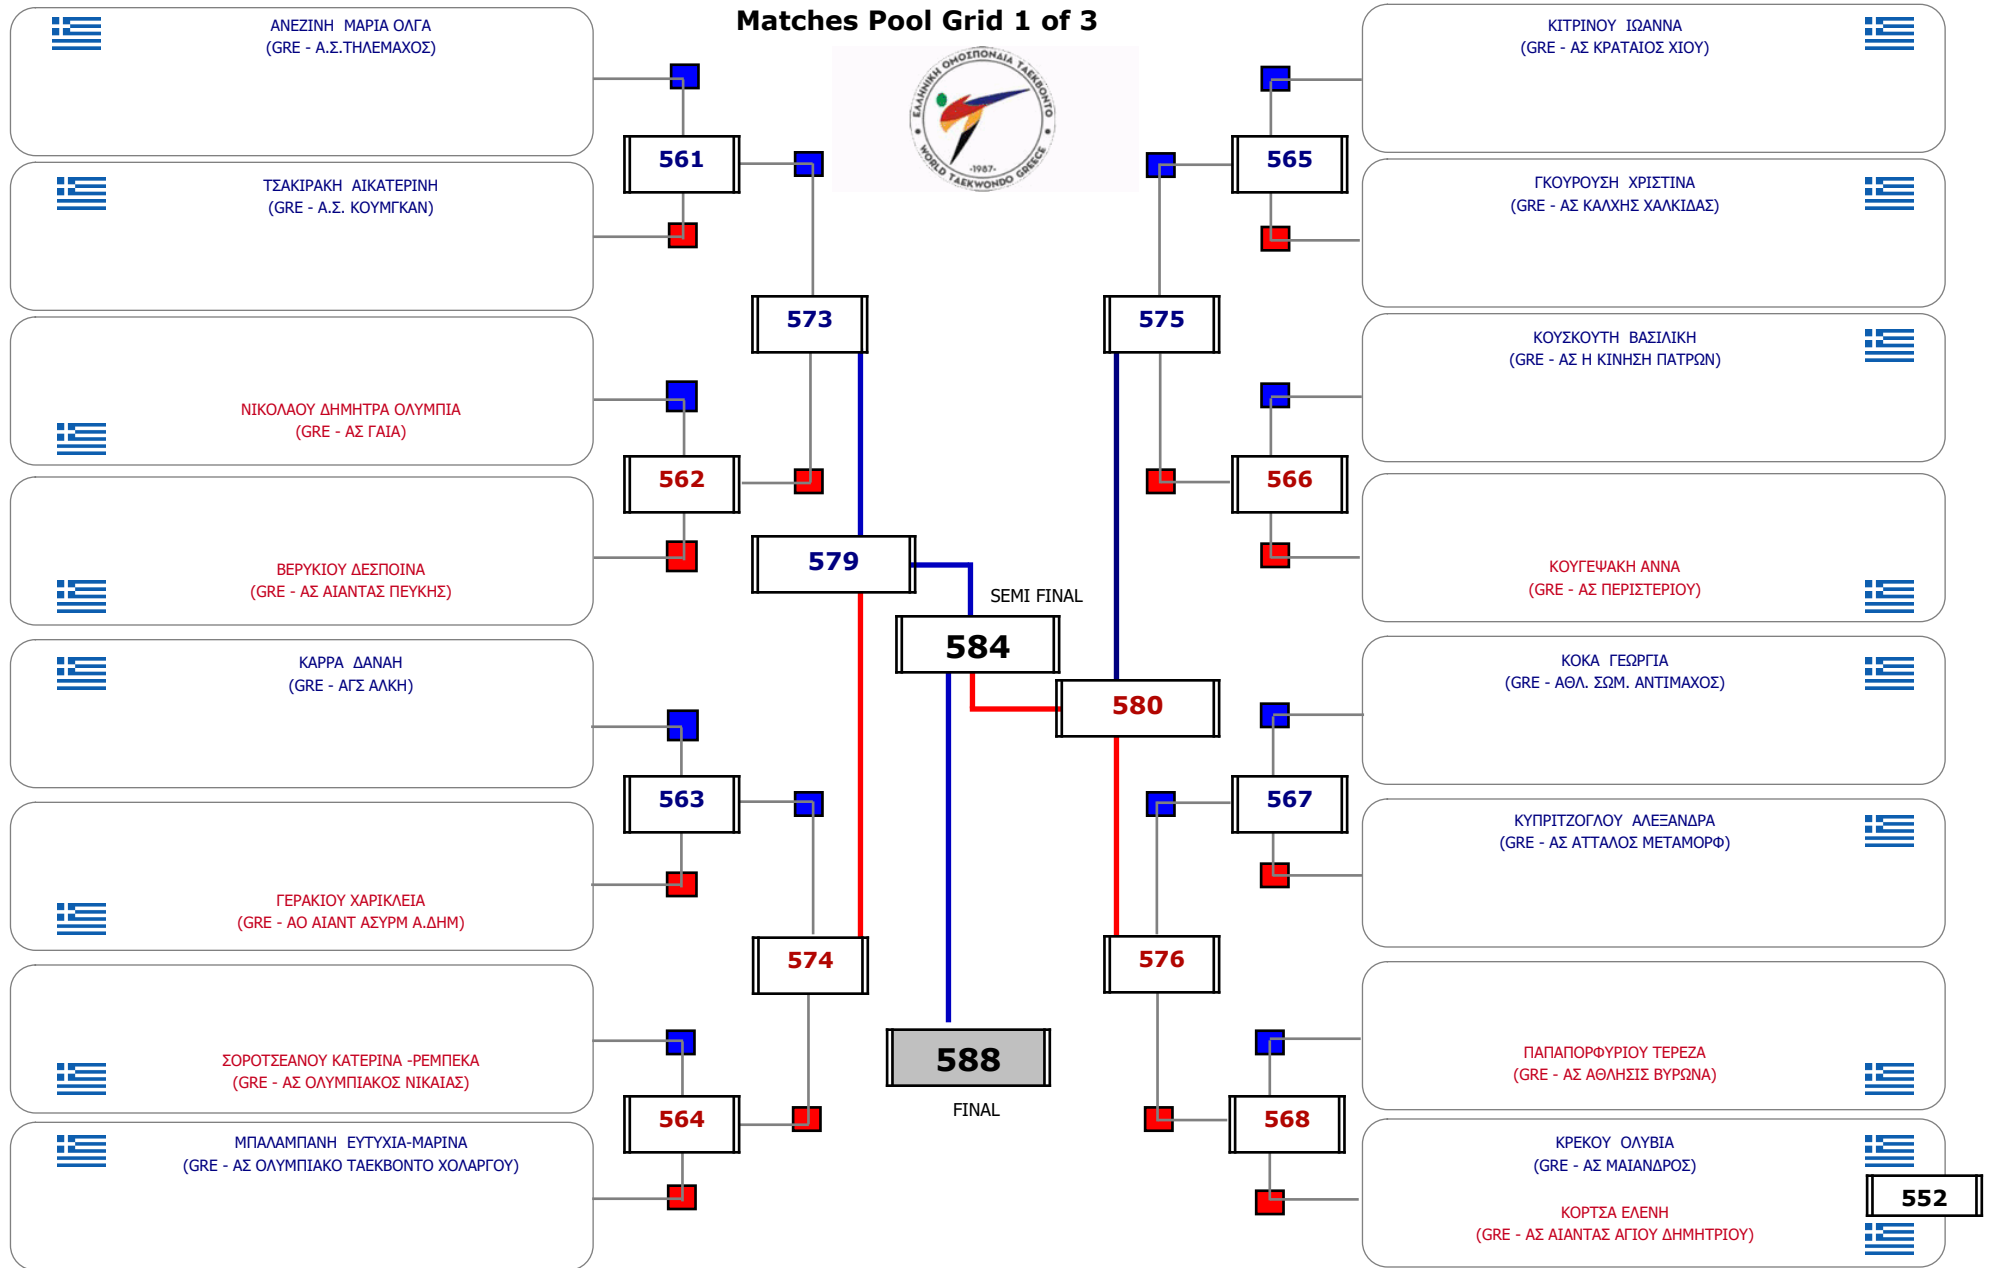

Συμμετοχή 31 Αθλητές/τριες από 28 συλλόγους.

Συμμετοχή 23 Αθλητές/τριες από 21 συλλόγους.

Matches Pool Grid 1 of 3

Matches Pool Grid 2 of 3

Matches Pool Grid 3 of 3

Αλυτάρχης

Παρατηρητής

Συμμετοχή 35 Αθλητές/τριες από 29 συλλόγους.

Matches Pool Grid 1 of 3

Matches Pool Grid 2 of 3

Matches Pool Grid 3 of 3

Αλυτάρχης

Παρατηρητής

Συμμετοχή 33 Αθλητές/τριες από 29 συλλόγους.

Συμμετοχή 19 Αθλητές/τριες από 18 συλλόγους.

Matches Pool Grid

Αλιτάρχης

Παρατηρητής

Συμμετοχή 14 Αθλητές/τριες από 12 συλλόγους.

Matches Pool Grid

Αλυτάρχης

Παρατηρητής

Συμμετοχή 6 Αθλητές/τριες από 5 συλλόγους.

Matches Pool Grid

Συμμετοχή 5 Αθλητές/τριες από 5 συλλόγους.

Matches Pool Grid

Αλυτάρχης

Παρατηρητής

Συμμετοχή 2 Αθλητές/τριες από 2 συλλόγους.

Matches Pool Grid

Αλυτάρχης

Παρατηρητής