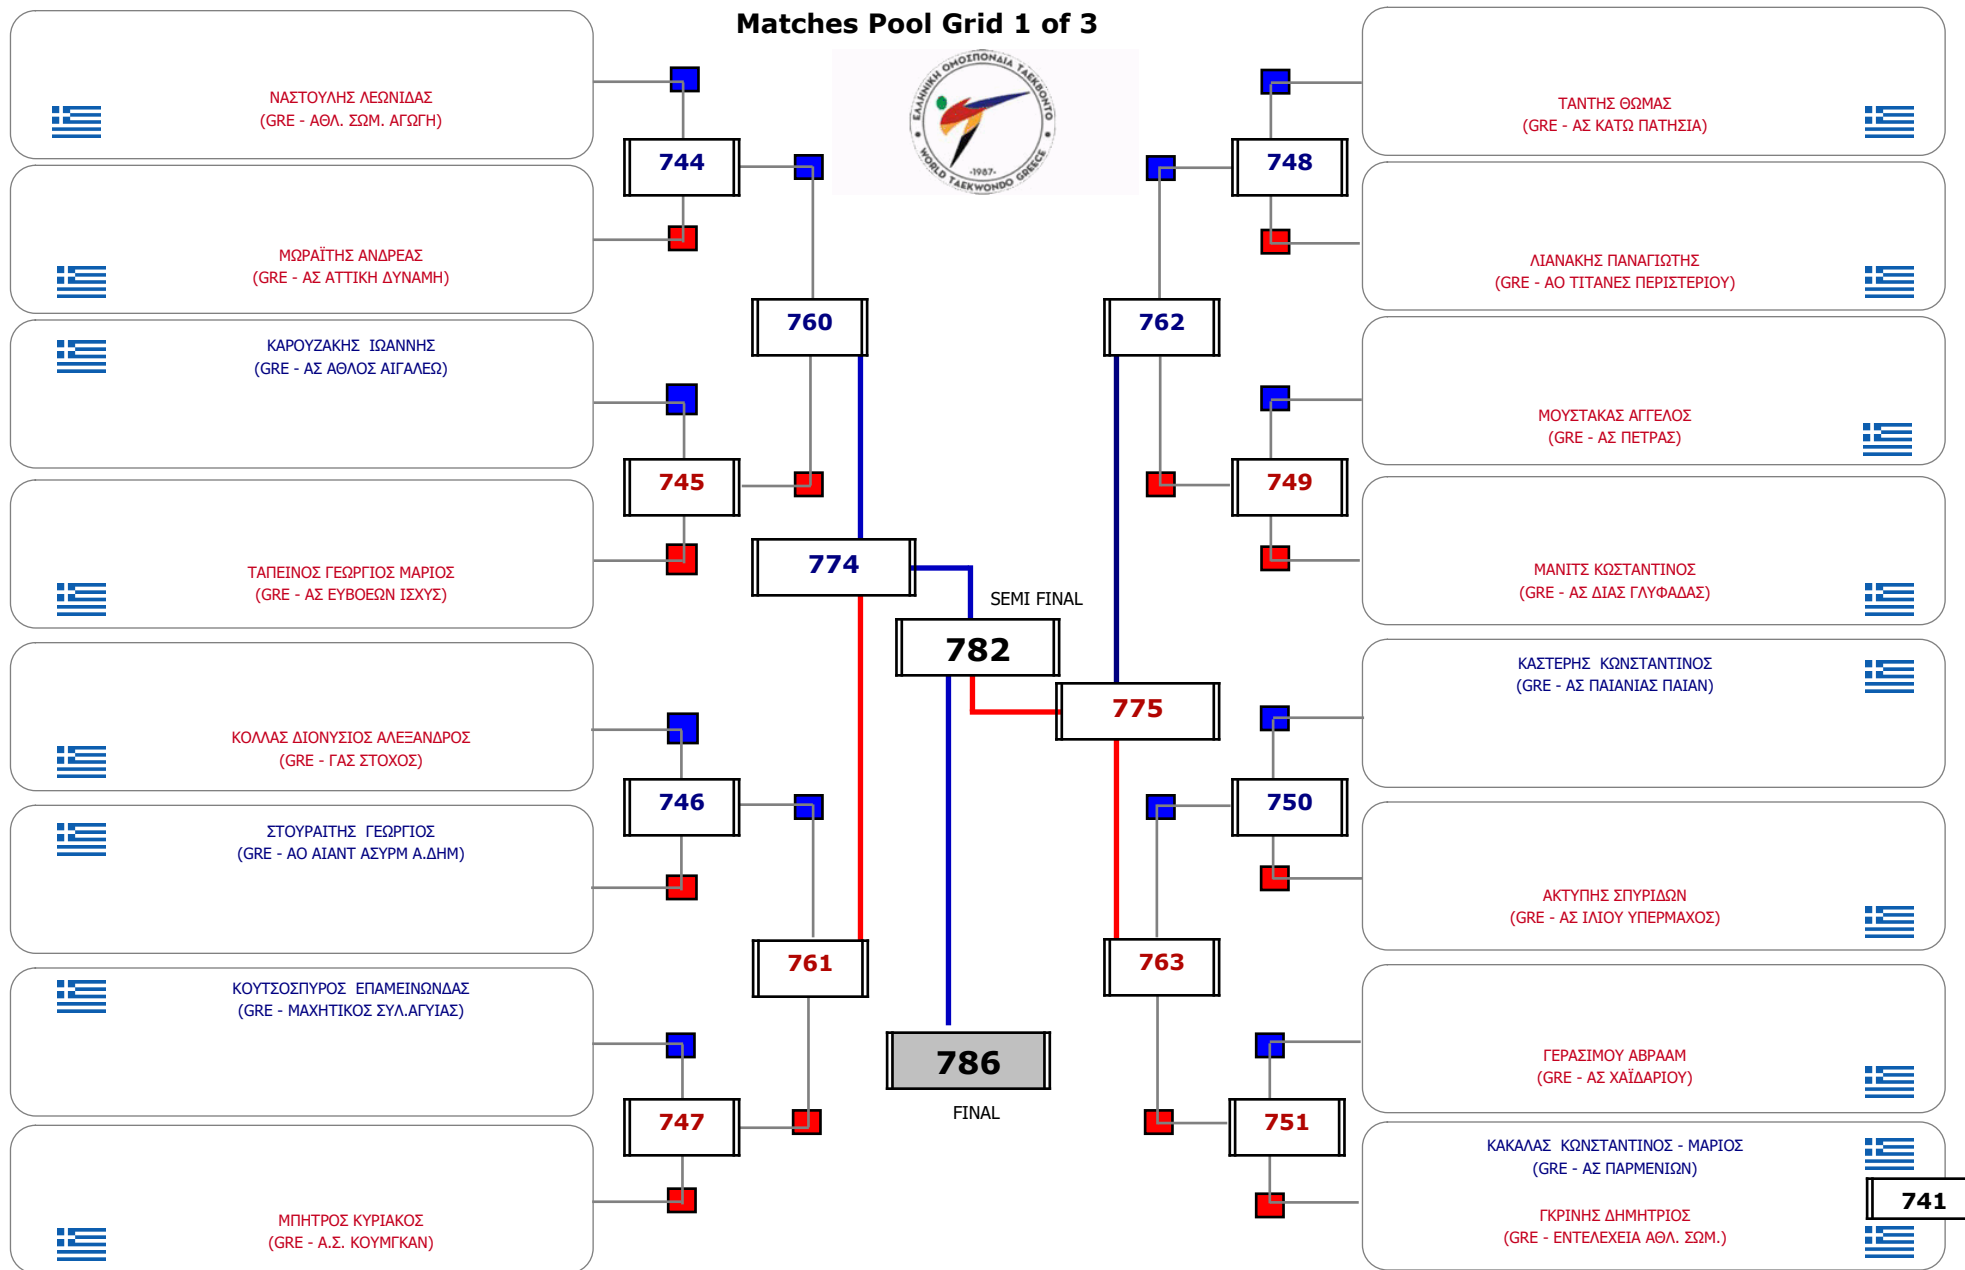

Matches Pool Grid 3 of 3

Αλυτάρχης

Παρατηρητής

Συμμετοχή 60 Αθλητές/τριες από 38 συλλόγους.

Matches Pool Grid 2 of 3

Matches Pool Grid 3 of 3

Αλυτάρχης

Παρατηρητής

Συμμετοχή 56 Αθλητές/τριες από 42 συλλόγους.

Matches Pool Grid 1 of 3

Matches Pool Grid 2 of 3

Matches Pool Grid 3 of 3

Αλυτάρχης

Παρατηρητής

Συμμετοχή 37 Αθλητές/τριες από 29 συλλόγους.

Matches Pool Grid 1 of 3

Matches Pool Grid 2 of 3

Matches Pool Grid 3 of 3

Αλυτάρχης

Παρατηρητής

Συμμετοχή 35 Αθλητές/τριες από 34 συλλόγους.

Matches Pool Grid

Συμμετοχή 12 Αθλητές/τριες από 12 συλλόγους.

Matches Pool Grid

Αλυτάρχης

Παρατηρητής

Συμμετοχή 6 Αθλητές/τριες από 6 συλλόγους.

Matches Pool Grid

Αλυτάρχης

Παρατηρητής

Συμμετοχή 2 Αθλητές/τριες από 2 συλλόγους.

Matches Pool Grid