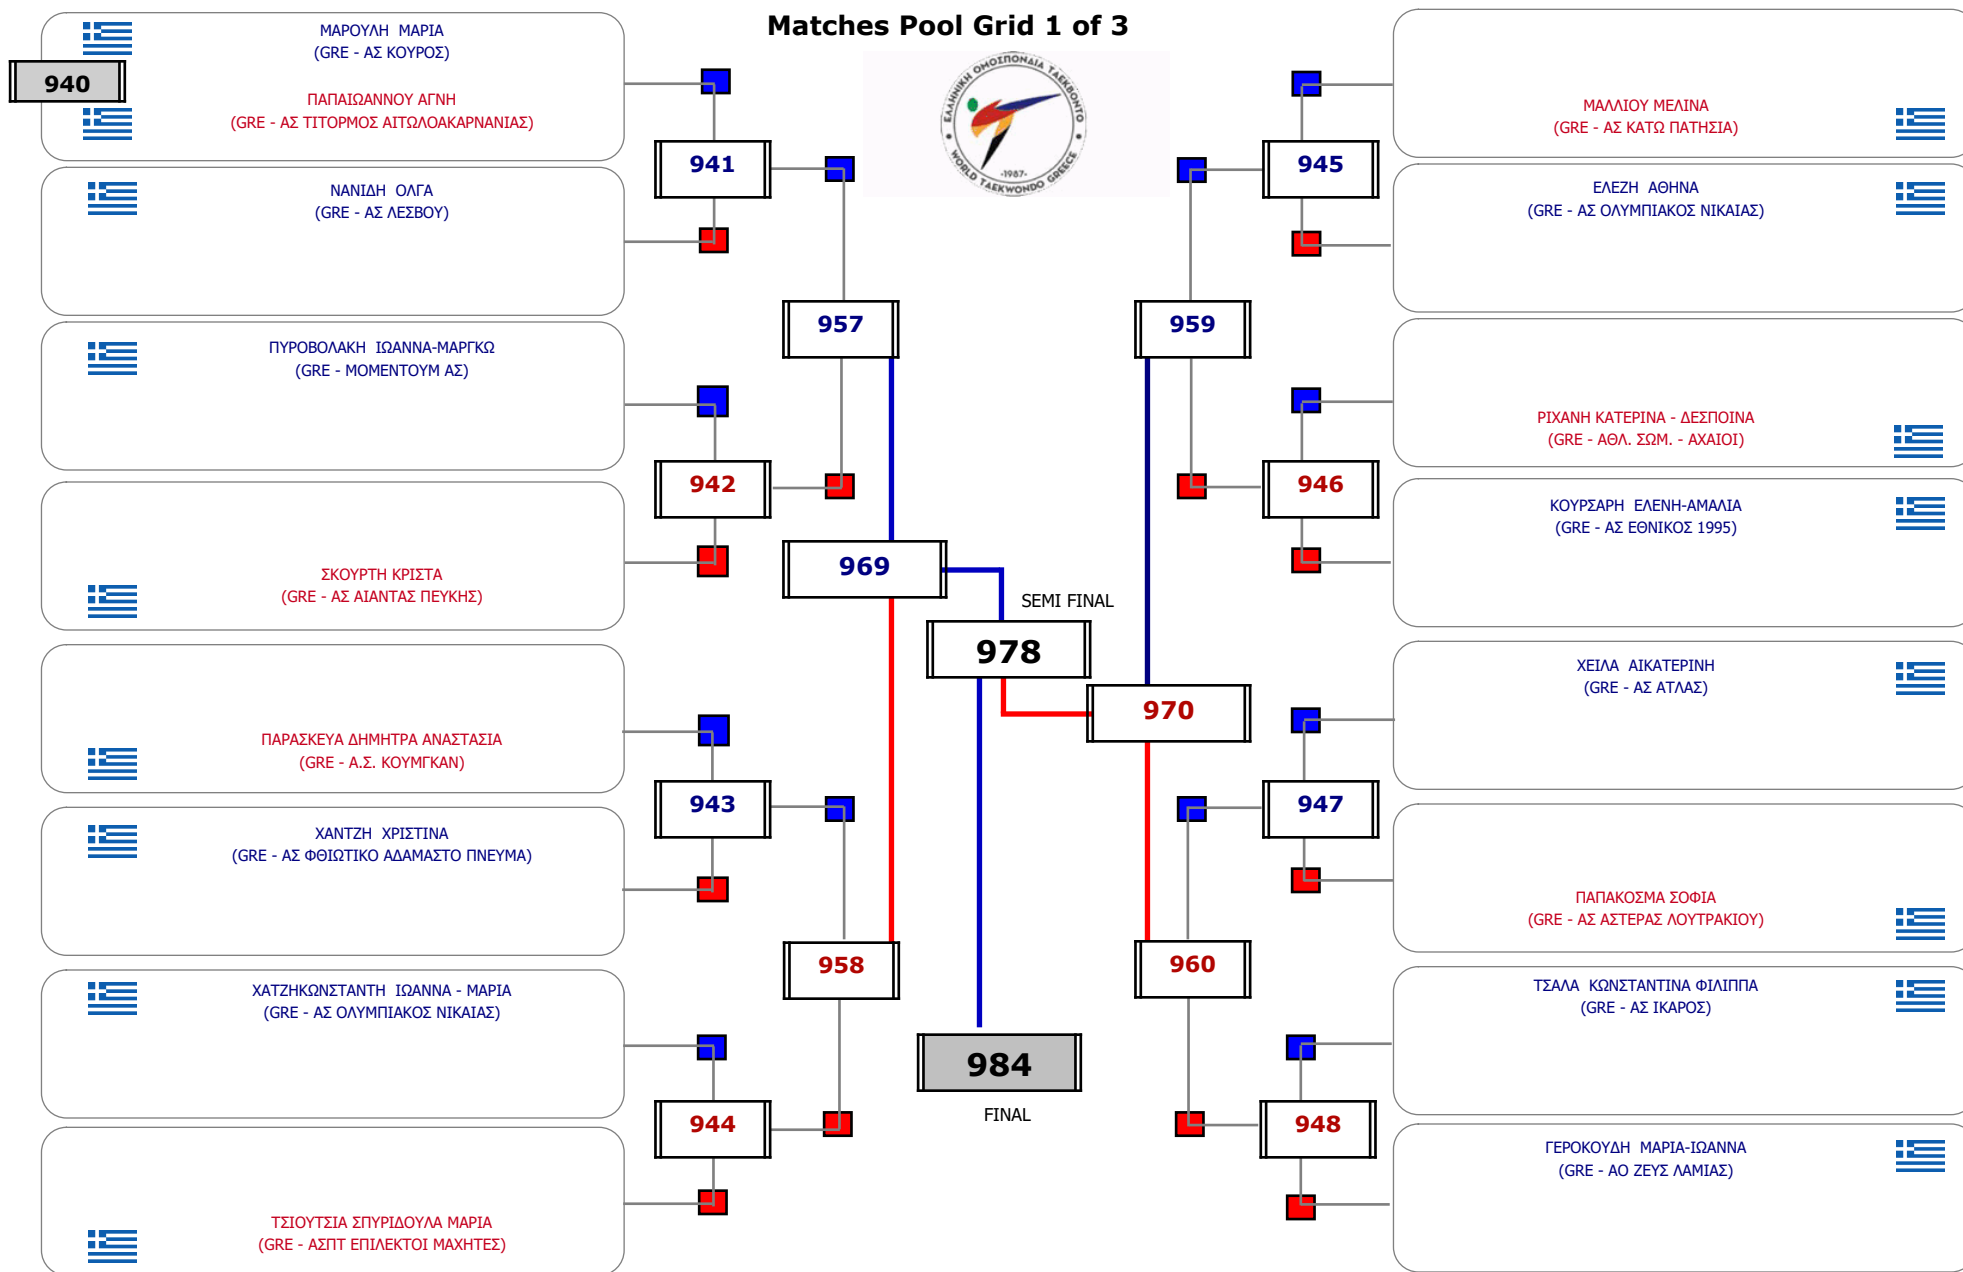

Συμμετοχή 31 Αθλητές/τριες από 28 συλλόγους.

Συμμετοχή 23 Αθλητές/τριες από 21 συλλόγους.

Matches Pool Grid 1 of 3

Matches Pool Grid 2 of 3

Matches Pool Grid 3 of 3

Αλυτάρχης

Παρατηρητής

Συμμετοχή 35 Αθλητές/τριες από 29 συλλόγους.

Matches Pool Grid 1 of 3

Matches Pool Grid 2 of 3

Matches Pool Grid 3 of 3

Αλυτάρχης

Παρατηρητής

Συμμετοχή 33 Αθλητές/τριες από 29 συλλόγους.

Συμμετοχή 19 Αθλητές/τριες από 18 συλλόγους.

Matches Pool Grid

Αλιτάρχης

Παρατηρητής

Συμμετοχή 14 Αθλητές/τριες από 12 συλλόγους.

Matches Pool Grid

Αλυτάρχης

Παρατηρητής

Συμμετοχή 6 Αθλητές/τριες από 5 συλλόγους.

Matches Pool Grid