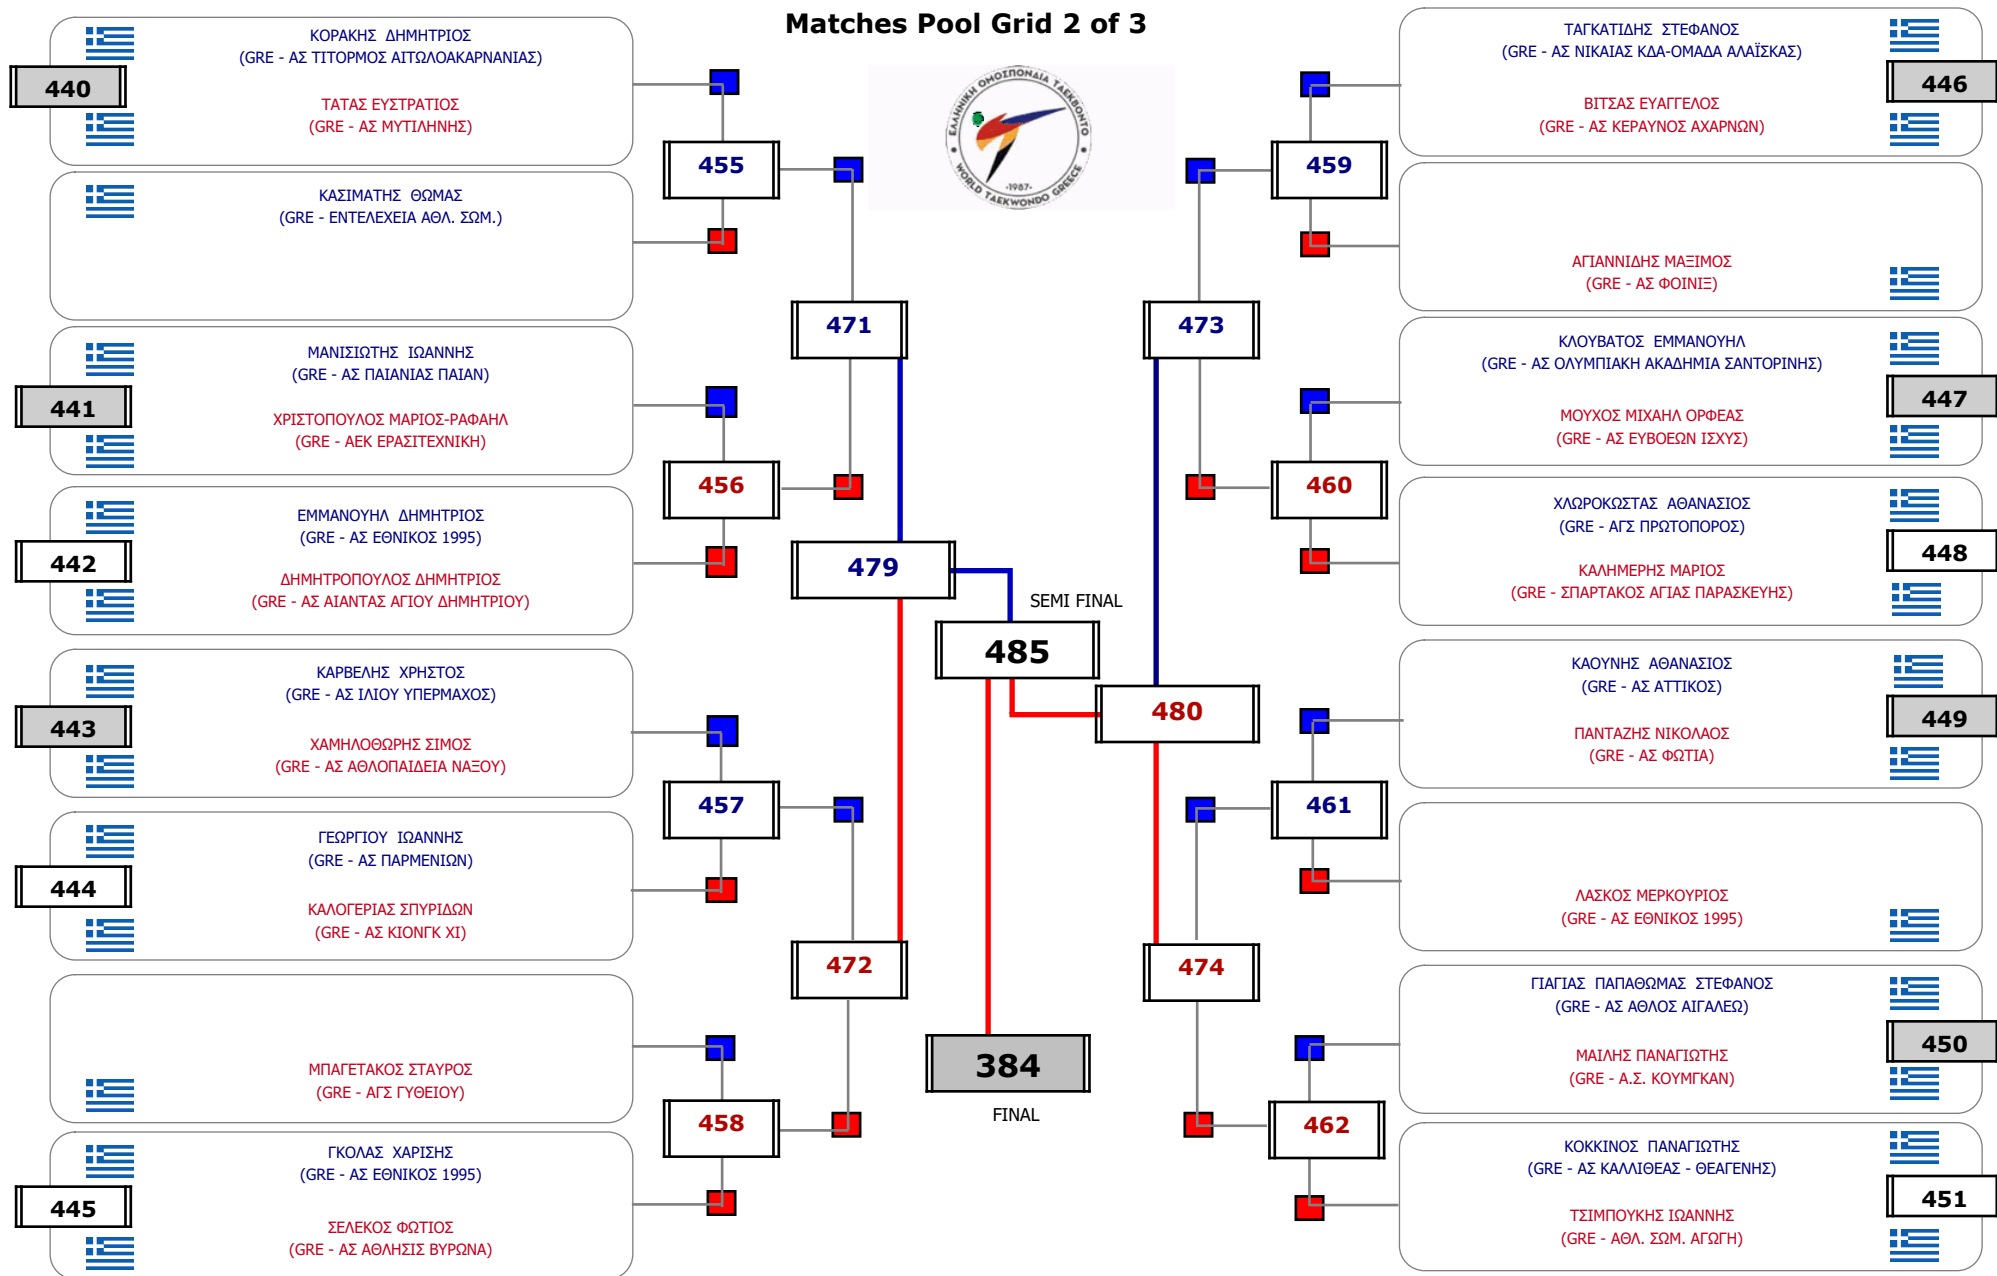

Συμμετοχή 1 Αθλητές/τριες από 1 συλλόγους.

Matches Pool Grid

Αλυτάρχης

Παρατηρητής

Συμμετοχή 2 Αθλητές/τριες από 2 συλλόγους.

Matches Pool Grid

Αλυτάρχης

Παρατηρητής

Συμμετοχή 1 Αθλητές/τριες από 1 συλλόγους.

Matches Pool Grid 1 of 3

Matches Pool Grid 2 of 3

Matches Pool Grid 3 of 3

Αλυτάρχης

Παρατηρητής

Συμμετοχή 53 Αθλητές/τριες από 41 συλλόγους.

Matches Pool Grid 2 of 3

Matches Pool Grid 3 of 3

Αλυτάρχης

Παρατηρητής

Συμμετοχή 60 Αθλητές/τριες από 38 συλλόγους.

Matches Pool Grid 2 of 3

Matches Pool Grid 3 of 3

Αλυτάρχης

Παρατηρητής

Συμμετοχή 56 Αθλητές/τριες από 42 συλλόγους.

Matches Pool Grid 1 of 3

Matches Pool Grid 2 of 3

Matches Pool Grid 3 of 3

Αλυτάρχης

Παρατηρητής

Συμμετοχή 37 Αθλητές/τριες από 29 συλλόγους.

Matches Pool Grid 1 of 3