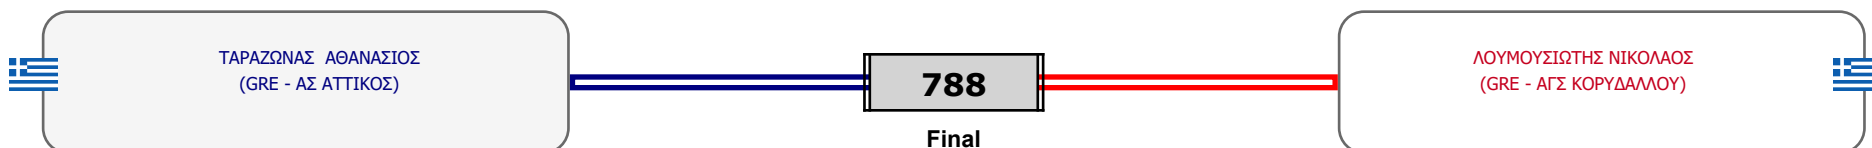

Matches Pool Grid

Αλυτάρχης

Παρατηρητής

Συμμετοχή 2 Αθλητές/τριες από 2 συλλόγους.