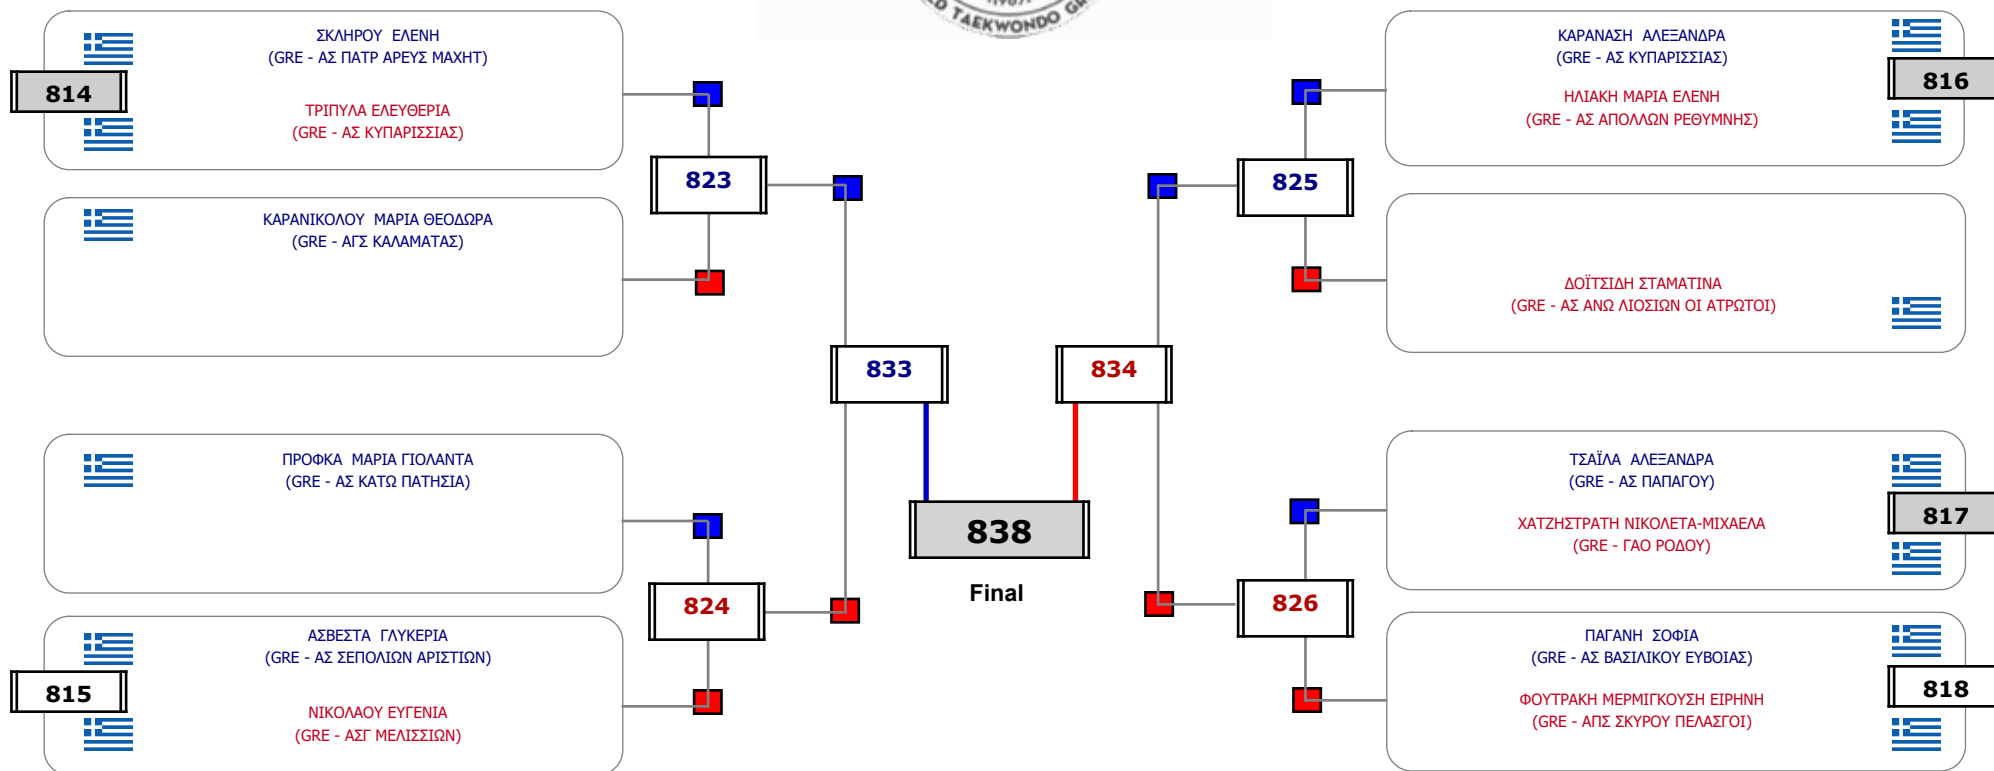

Συμμετοχή 33 Αθλητές/τριες από 27 συλλόγους.

Συμμετοχή 27 Αθλητές/τριες από 27 συλλόγους.

Συμμετοχή 22 Αθλητές/τριες από 19 συλλόγους.

Matches Pool Grid

Αλυτάρχης

Παρατηρητής

Συμμετοχή 13 Αθλητές/τριες από 12 συλλόγους.

Matches Pool Grid

Συμμετοχή 13 Αθλητές/τριες από 10 συλλόγους.

Συμμετοχή 21 Αθλητές/τριες από 18 συλλόγους.

Συμμετοχή 28 Αθλητές/τριες από 26 συλλόγους.

Συμμετοχή 18 Αθλητές/τριες από 18 συλλόγους.

Συμμετοχή 20 Αθλητές/τριες από 18 συλλόγους.