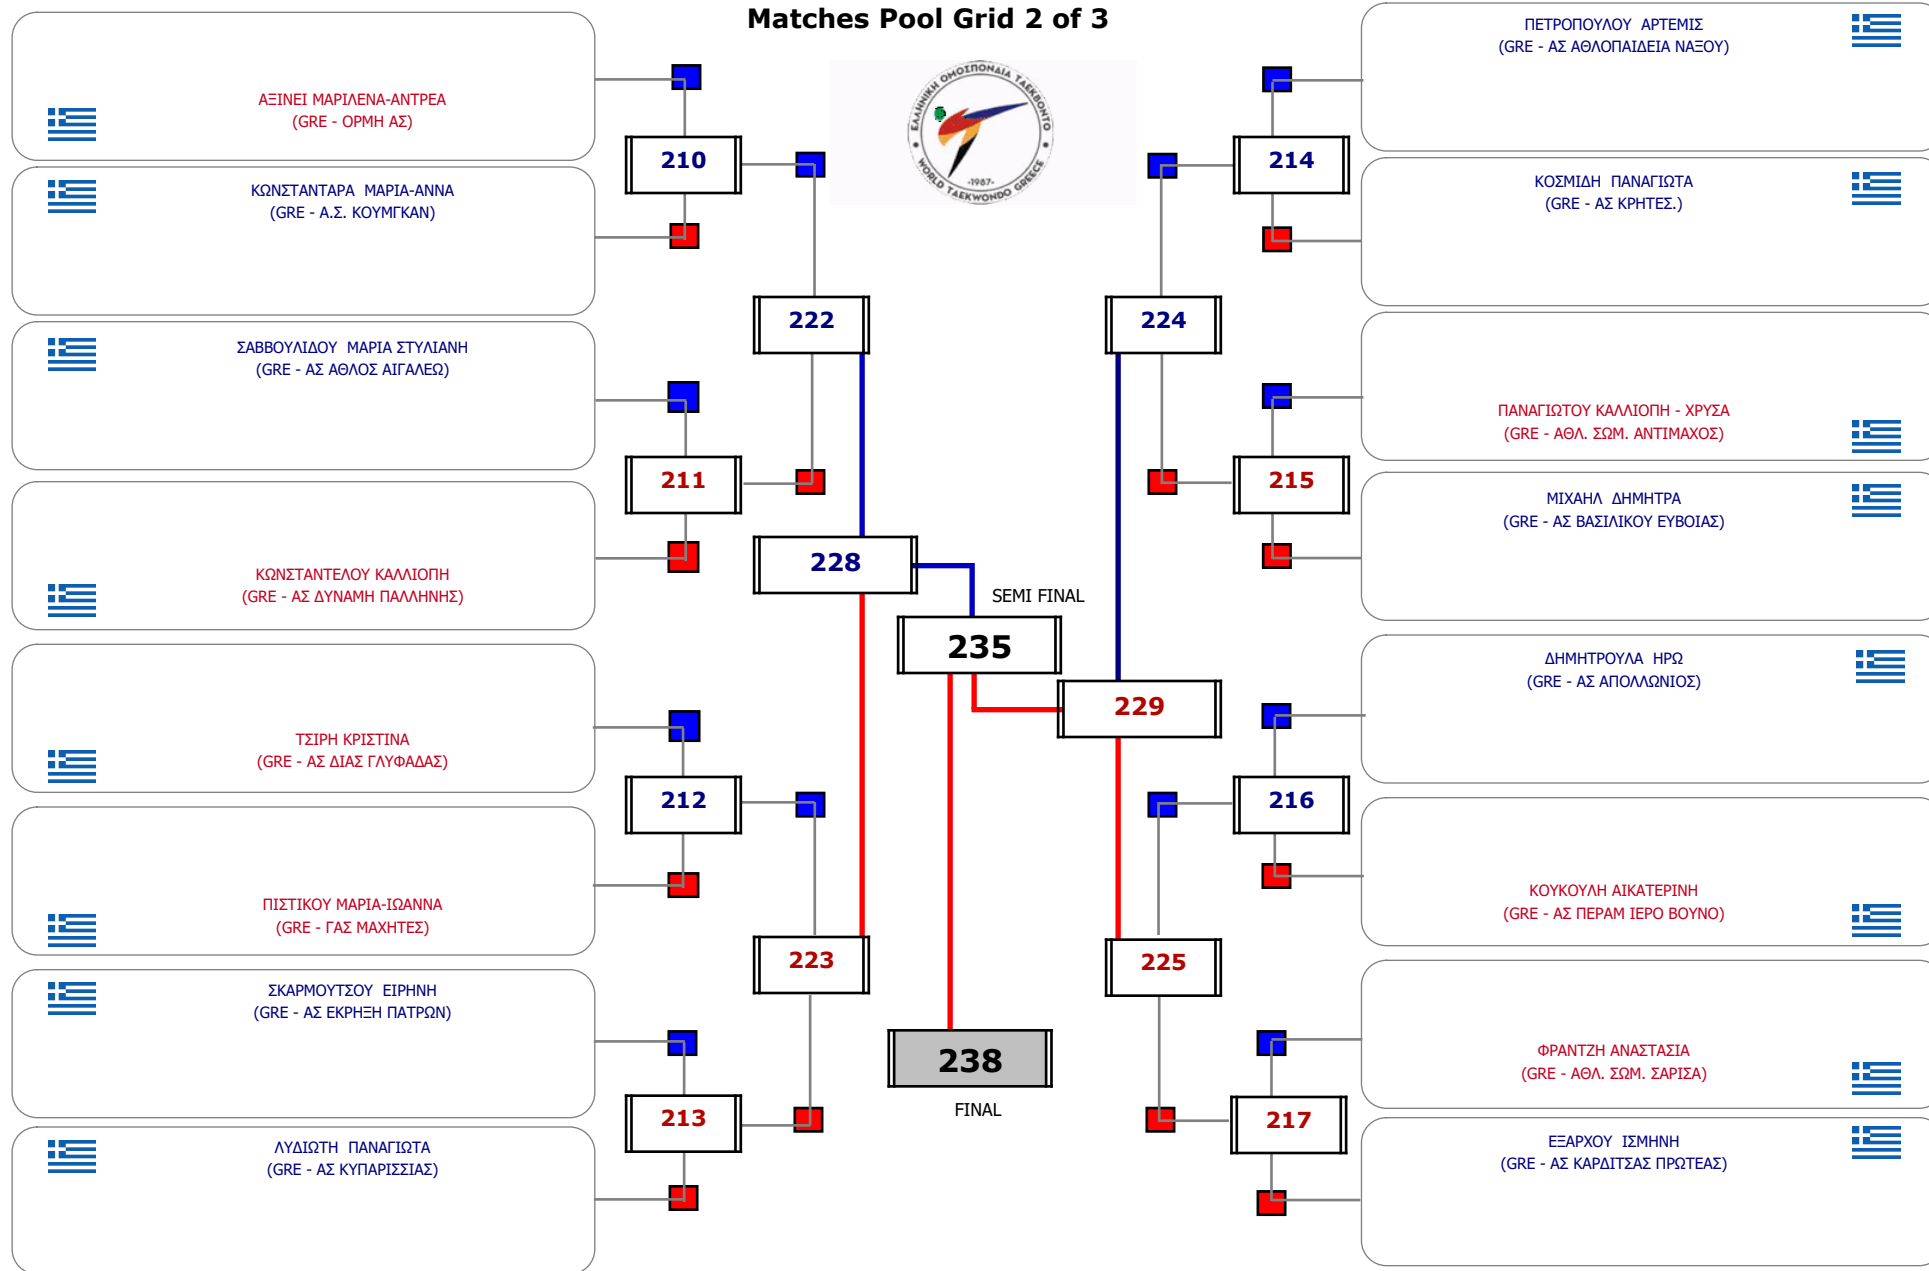

Matches Pool Grid

Αλυτάρχης

Παρατηρητής

Συμμετοχή 9 Αθλητές/τριες από 9 συλλόγους.

Matches Pool Grid

Αλυτάρχης

Παρατηρητής

Συμμετοχή 6 Αθλητές/τριες από 5 συλλόγους.

Matches Pool Grid

Αλυτάρχης

Παρατηρητής

Συμμετοχή 4 Αθλητές/τριες από 4 συλλόγους.

Matches Pool Grid

Αλιτάρχης

Παρατηρητής

Συμμετοχή 11 Αθλητές/τριες από 11 συλλόγους.

Συμμετοχή 17 Αθλητές/τριες από 16 συλλόγους.

Συμμετοχή 19 Αθλητές/τριες από 18 συλλόγους.

Συμμετοχή 20 Αθλητές/τριες από 19 συλλόγους.

Matches Pool Grid 1 of 3

Matches Pool Grid 2 of 3

Matches Pool Grid 3 of 3

Συμμετοχή 33 Αθλητές/τριες από 27 συλλόγους.

Συμμετοχή 27 Αθλητές/τριες από 27 συλλόγους.

Συμμετοχή 22 Αθλητές/τριες από 19 συλλόγους.

Matches Pool Grid

Αλυτάρχης

Παρατηρητής

Συμμετοχή 13 Αθλητές/τριες από 12 συλλόγους.