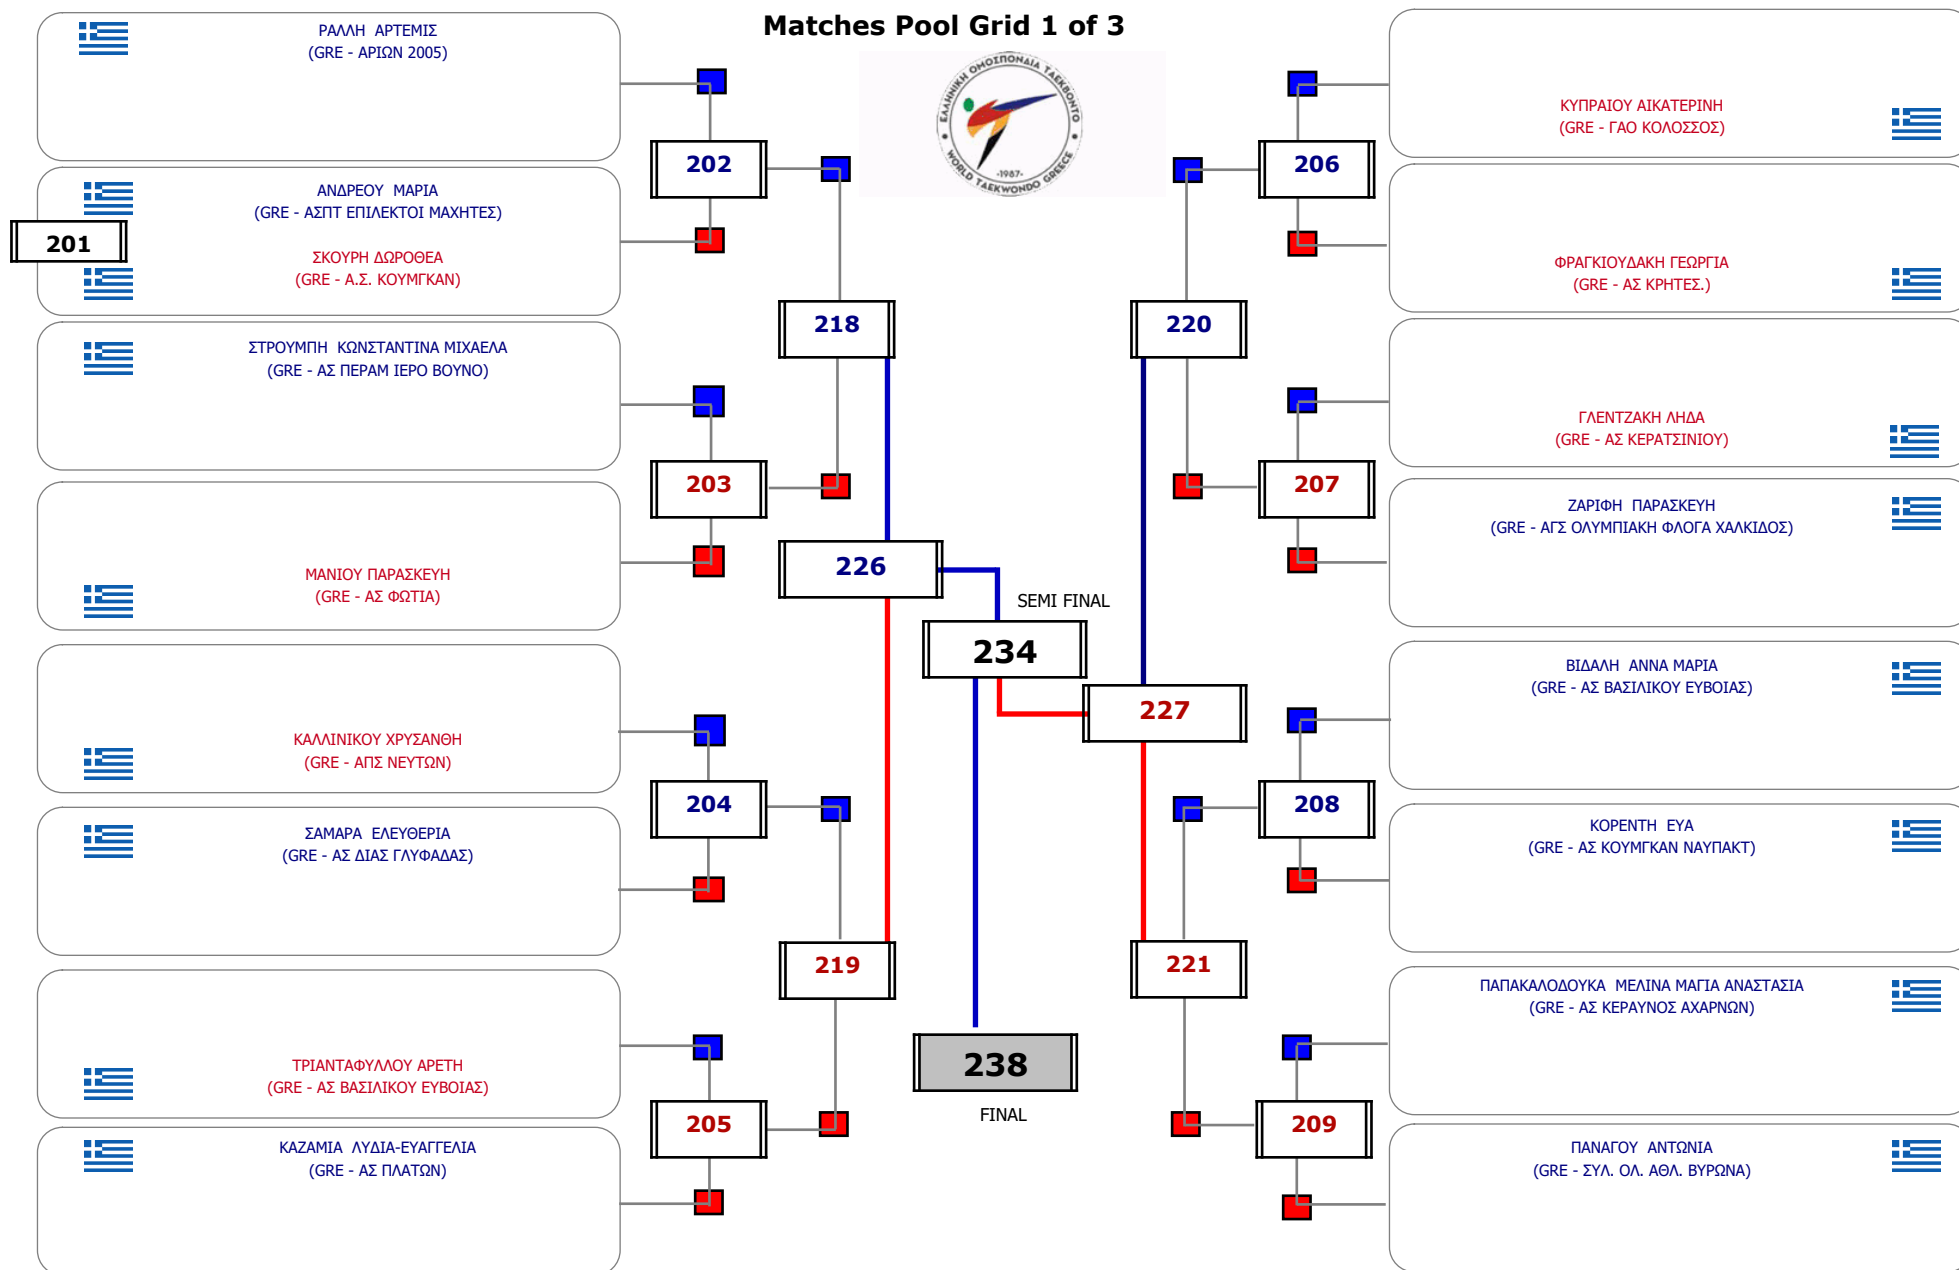

Matches Pool Grid

Αλυτάρχης

Παρατηρητής

Συμμετοχή 9 Αθλητές/τριες από 9 συλλόγους.

Matches Pool Grid

Αλυτάρχης

Παρατηρητής

Συμμετοχή 6 Αθλητές/τριες από 5 συλλόγους.

Matches Pool Grid

Αλυτάρχης

Παρατηρητής

Συμμετοχή 4 Αθλητές/τριες από 4 συλλόγους.

Matches Pool Grid

Αλιτάρχης

Παρατηρητής

Συμμετοχή 11 Αθλητές/τριες από 11 συλλόγους.

Συμμετοχή 17 Αθλητές/τριες από 16 συλλόγους.

Συμμετοχή 19 Αθλητές/τριες από 18 συλλόγους.

Συμμετοχή 20 Αθλητές/τριες από 19 συλλόγους.

Matches Pool Grid 1 of 3

Matches Pool Grid 2 of 3

Matches Pool Grid 3 of 3

Συμμετοχή 33 Αθλητές/τριες από 27 συλλόγους.

Συμμετοχή 27 Αθλητές/τριες από 27 συλλόγους.

Συμμετοχή 22 Αθλητές/τριες από 19 συλλόγους.

Matches Pool Grid

Αλυτάρχης

Παρατηρητής

Συμμετοχή 13 Αθλητές/τριες από 12 συλλόγους.