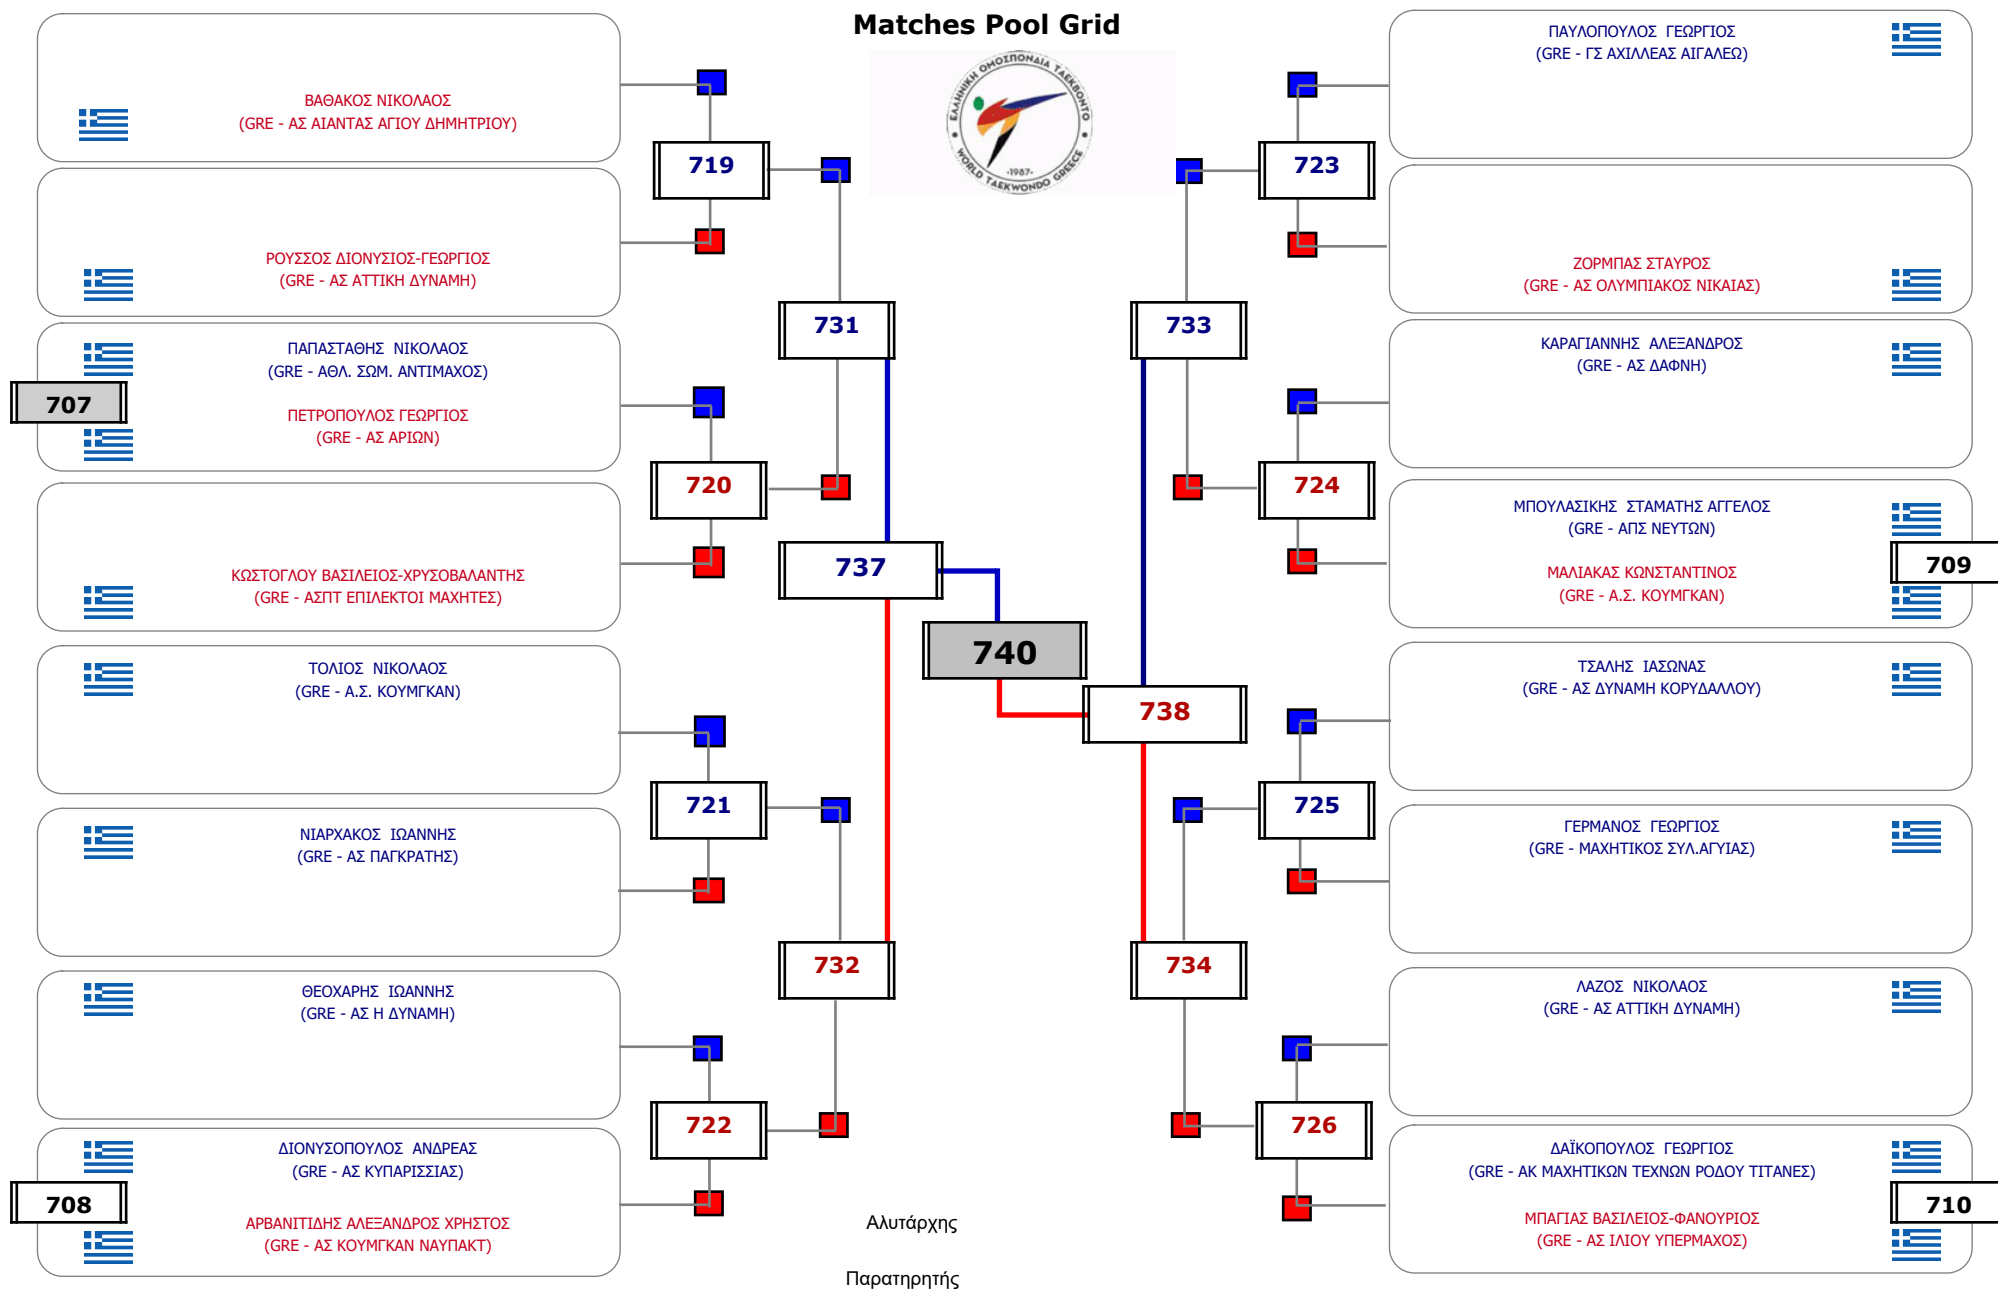

Matches Pool Grid

Αλυτάρχης

Παρατηρητής

Συμμετοχή 4 Αθλητές/τριες από 4 συλλόγους.

Matches Pool Grid

Αλιτάρχης

Παρατηρητής

Συμμετοχή 11 Αθλητές/τριες από 11 συλλόγους.

Συμμετοχή 33 Αθλητές/τριες από 27 συλλόγους.

Συμμετοχή 27 Αθλητές/τριες από 27 συλλόγους.

Συμμετοχή 22 Αθλητές/τριες από 19 συλλόγους.

Matches Pool Grid

Αλυτάρχης

Παρατηρητής

Συμμετοχή 13 Αθλητές/τριες από 12 συλλόγους.

Matches Pool Grid

Συμμετοχή 13 Αθλητές/τριες από 10 συλλόγους.

Συμμετοχή 21 Αθλητές/τριες από 18 συλλόγους.

Συμμετοχή 28 Αθλητές/τριες από 26 συλλόγους.

Συμμετοχή 18 Αθλητές/τριες από 18 συλλόγους.

Συμμετοχή 20 Αθλητές/τριες από 18 συλλόγους.

Συμμετοχή 21 Αθλητές/τριες από 20 συλλόγους.

Matches Pool Grid

Αλιτάρχης

Παρατηρητής

Συμμετοχή 8 Αθλητές/τριες από 6 συλλόγους.

Συμμετοχή 18 Αθλητές/τριες από 18 συλλόγους.

Matches Pool Grid

Αλυτάρχης