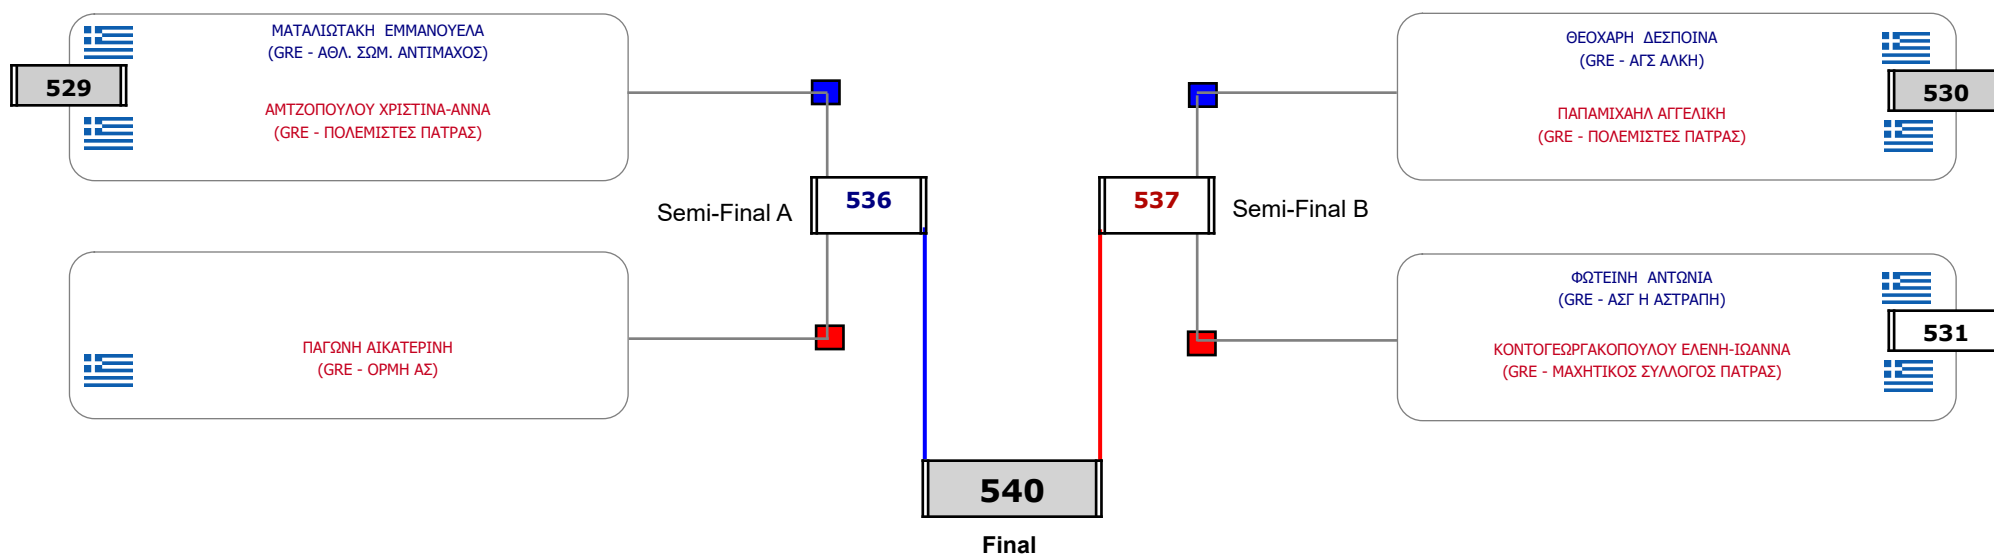

Matches Pool Grid

Αλυτάρχης

Παρατηρητής

Συμμετοχή 2 Αθλητές/τριες από 2 συλλόγους.

Matches Pool Grid

Αλυτάρχης

Παρατηρητής

Συμμετοχή 2 Αθλητές/τριες από 2 συλλόγους.

Matches Pool Grid

Συμμετοχή 7 Αθλητές/τριες από 6 συλλόγους.

Matches Pool Grid

Αλυτάρχης

Παρατηρητής

Συμμετοχή 2 Αθλητές/τριες από 2 συλλόγους.

Matches Pool Grid

Αλυτάρχης