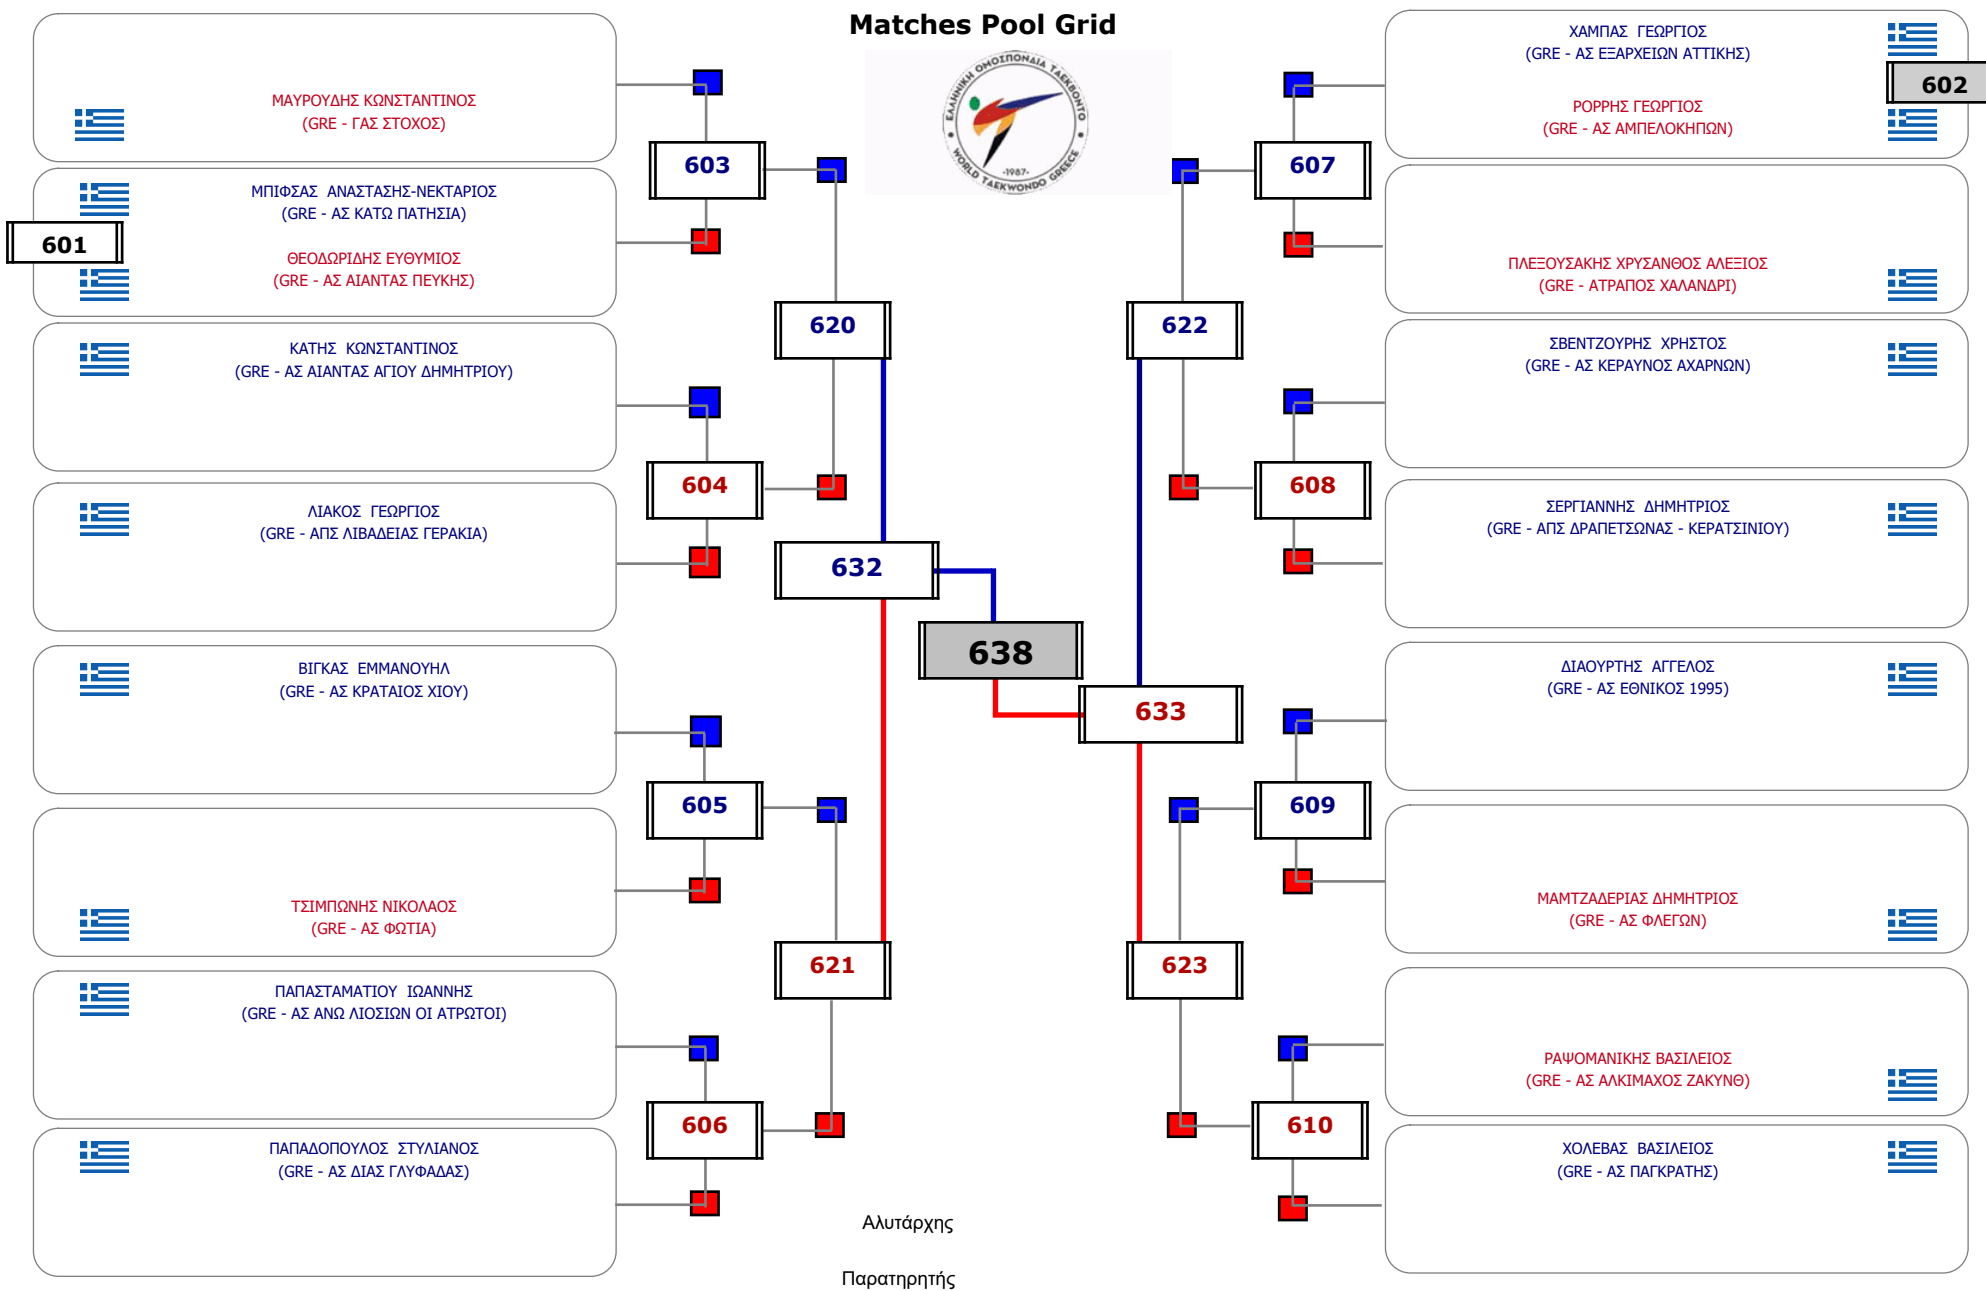

Matches Pool Grid

Αλυτάρχης

Παρατηρητής

Συμμετοχή 4 Αθλητές/τριες από 4 συλλόγους.

Matches Pool Grid

Αλιτάρχης

Παρατηρητής

Συμμετοχή 11 Αθλητές/τριες από 11 συλλόγους.

Συμμετοχή 33 Αθλητές/τριες από 27 συλλόγους.

Συμμετοχή 27 Αθλητές/τριες από 27 συλλόγους.

Συμμετοχή 22 Αθλητές/τριες από 19 συλλόγους.

Matches Pool Grid

Αλυτάρχης

Παρατηρητής

Συμμετοχή 13 Αθλητές/τριες από 12 συλλόγους.

Matches Pool Grid

Συμμετοχή 13 Αθλητές/τριες από 10 συλλόγους.

Συμμετοχή 21 Αθλητές/τριες από 18 συλλόγους.

Συμμετοχή 28 Αθλητές/τριες από 26 συλλόγους.

Συμμετοχή 18 Αθλητές/τριες από 18 συλλόγους.

Συμμετοχή 20 Αθλητές/τριες από 18 συλλόγους.

Συμμετοχή 21 Αθλητές/τριες από 20 συλλόγους.

Matches Pool Grid

Αλιτάρχης

Παρατηρητής

Συμμετοχή 8 Αθλητές/τριες από 6 συλλόγους.

Συμμετοχή 18 Αθλητές/τριες από 18 συλλόγους.

Matches Pool Grid

Αλυτάρχης