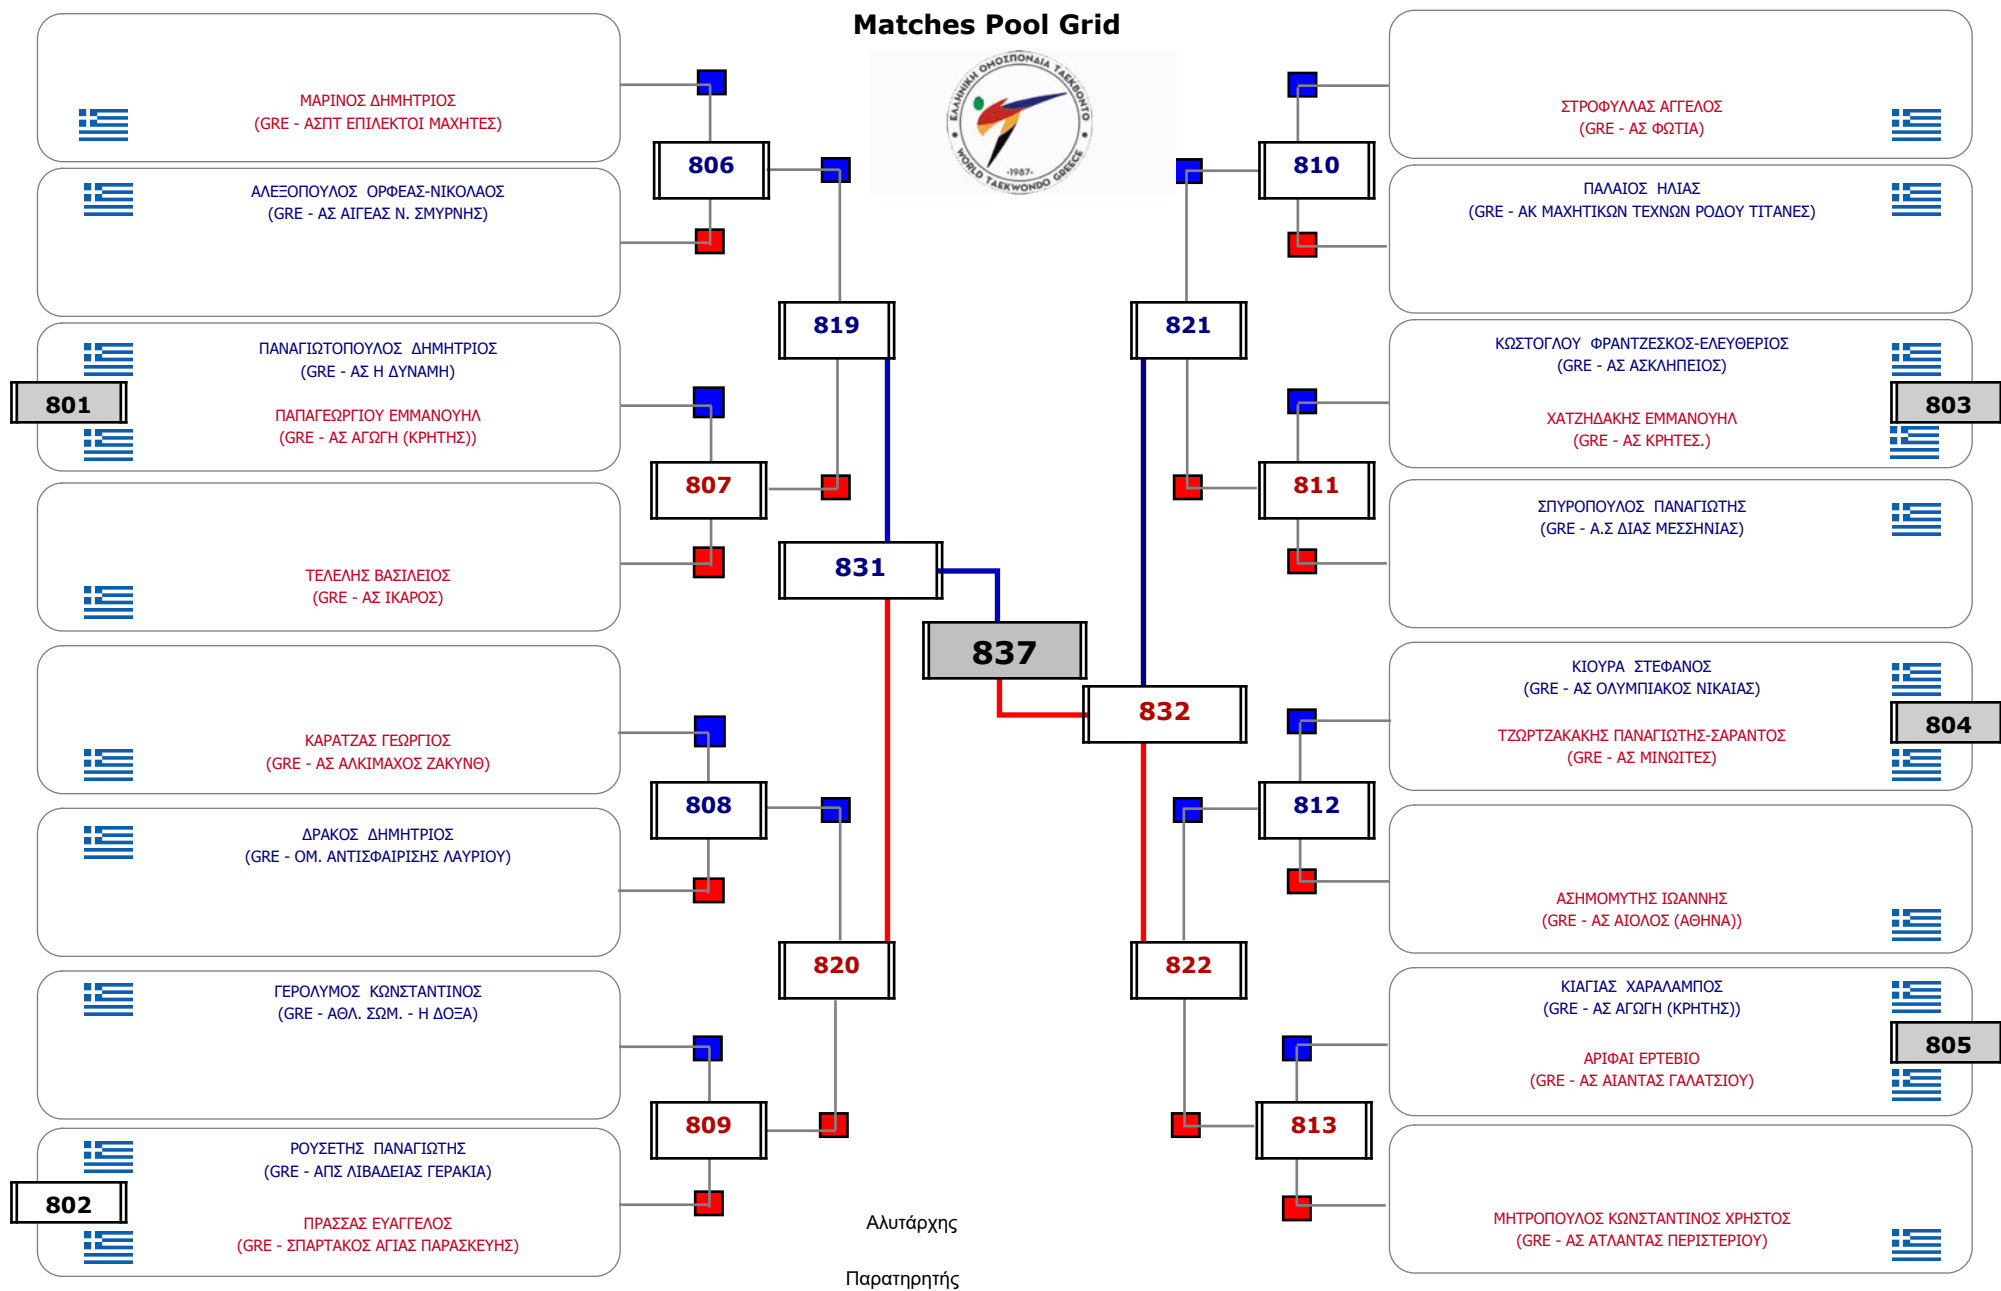

Matches Pool Grid

Αλυτάρχης

Παρατηρητής

Συμμετοχή 4 Αθλητές/τριες από 4 συλλόγους.

Matches Pool Grid

Αλιτάρχης

Παρατηρητής

Συμμετοχή 11 Αθλητές/τριες από 11 συλλόγους.

Συμμετοχή 33 Αθλητές/τριες από 27 συλλόγους.

Συμμετοχή 27 Αθλητές/τριες από 27 συλλόγους.

Συμμετοχή 22 Αθλητές/τριες από 19 συλλόγους.

Matches Pool Grid

Αλυτάρχης

Παρατηρητής

Συμμετοχή 13 Αθλητές/τριες από 12 συλλόγους.

Matches Pool Grid

Συμμετοχή 13 Αθλητές/τριες από 10 συλλόγους.

Συμμετοχή 21 Αθλητές/τριες από 18 συλλόγους.

Συμμετοχή 28 Αθλητές/τριες από 26 συλλόγους.

Συμμετοχή 18 Αθλητές/τριες από 18 συλλόγους.

Συμμετοχή 20 Αθλητές/τριες από 18 συλλόγους.

Συμμετοχή 21 Αθλητές/τριες από 20 συλλόγους.

Matches Pool Grid

Αλιτάρχης

Παρατηρητής

Συμμετοχή 8 Αθλητές/τριες από 6 συλλόγους.

Συμμετοχή 18 Αθλητές/τριες από 18 συλλόγους.

Matches Pool Grid

Αλυτάρχης