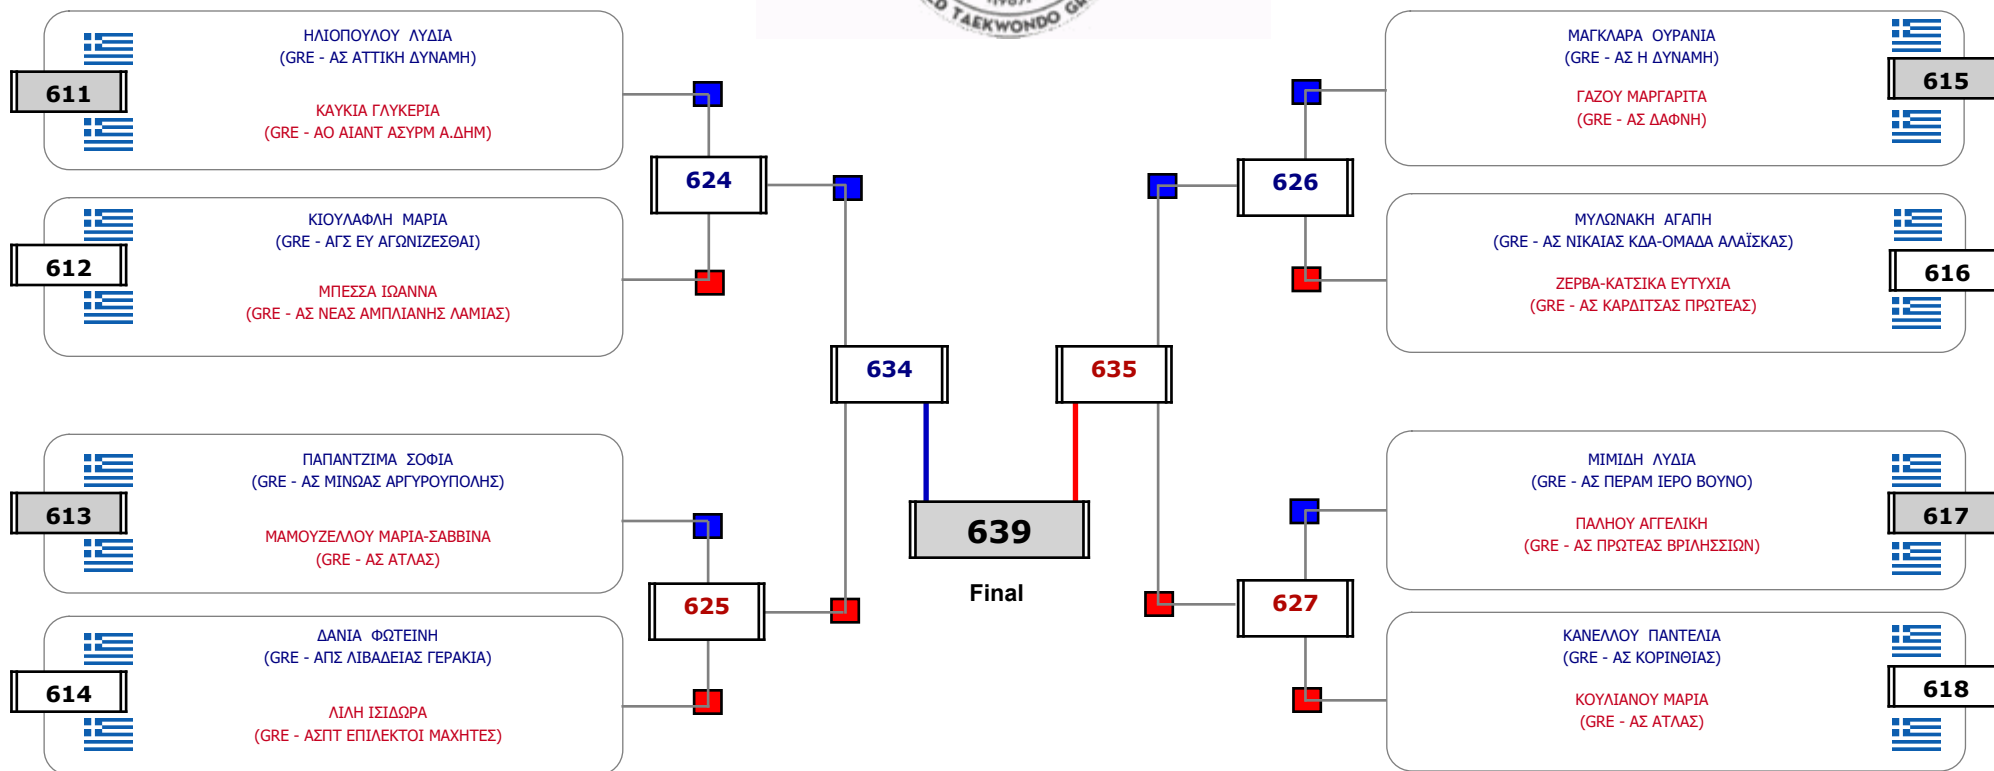

Matches Pool Grid

Αλυτάρχης

Παρατηρητής

Συμμετοχή 2 Αθλητές/τριες από 2 συλλόγους.

Matches Pool Grid

Αλυτάρχης

Παρατηρητής

Συμμετοχή 2 Αθλητές/τριες από 2 συλλόγους.

Matches Pool Grid

Συμμετοχή 7 Αθλητές/τριες από 6 συλλόγους.

Matches Pool Grid

Αλυτάρχης

Παρατηρητής

Συμμετοχή 2 Αθλητές/τριες από 2 συλλόγους.

Matches Pool Grid

Αλυτάρχης

Παρατηρητής

Συμμετοχή 8 Αθλητές/τριες από 6 συλλόγους.

Matches Pool Grid

Συμμετοχή 16 Αθλητές/τριες από 15 συλλόγους.

Matches Pool Grid

Αλυτάρχης

Παρατηρητής

Συμμετοχή 12 Αθλητές/τριες από 10 συλλόγους.

Matches Pool Grid

Αλυτάρχης

Παρατηρητής

Συμμετοχή 9 Αθλητές/τριες από 9 συλλόγους.

Matches Pool Grid

Αλυτάρχης

Παρατηρητής

Συμμετοχή 6 Αθλητές/τριες από 5 συλλόγους.