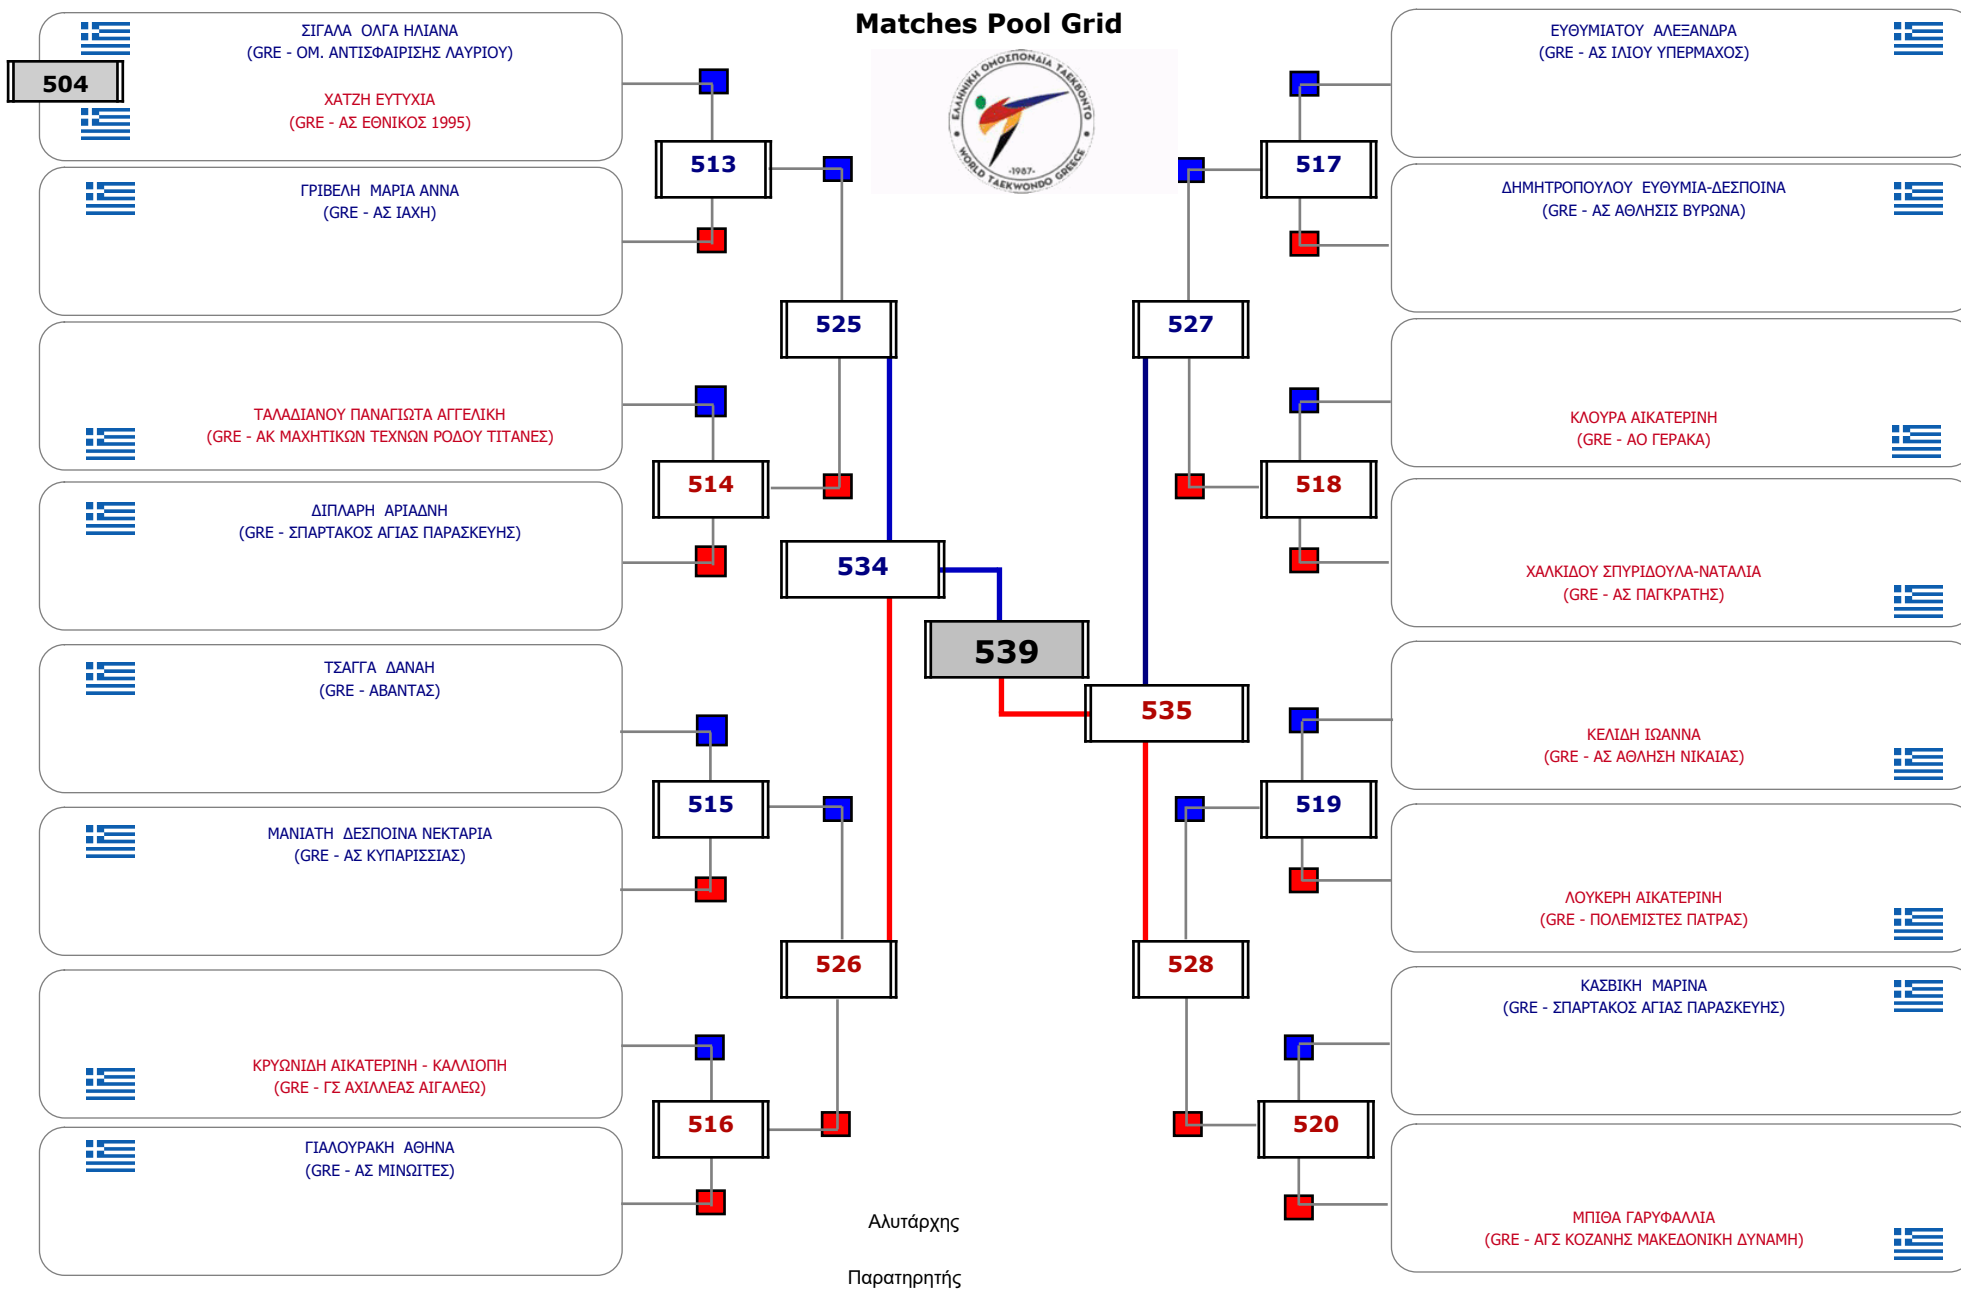

Παρατηρητής

Συμμετοχή 8 Αθλητές/τριες από 6 συλλόγους.

Matches Pool Grid

Συμμετοχή 16 Αθλητές/τριες από 15 συλλόγους.

Matches Pool Grid

Αλυτάρχης

Παρατηρητής

Συμμετοχή 12 Αθλητές/τριες από 10 συλλόγους.

Matches Pool Grid

Αλυτάρχης

Παρατηρητής

Συμμετοχή 9 Αθλητές/τριες από 9 συλλόγους.

Matches Pool Grid

Αλυτάρχης

Παρατηρητής

Συμμετοχή 6 Αθλητές/τριες από 5 συλλόγους.

Matches Pool Grid

Αλυτάρχης

Παρατηρητής

Συμμετοχή 4 Αθλητές/τριες από 4 συλλόγους.

Matches Pool Grid

Αλιτάρχης

Παρατηρητής

Συμμετοχή 11 Αθλητές/τριες από 11 συλλόγους.

Συμμετοχή 17 Αθλητές/τριες από 16 συλλόγους.

Συμμετοχή 19 Αθλητές/τριες από 18 συλλόγους.

Συμμετοχή 20 Αθλητές/τριες από 19 συλλόγους.

Matches Pool Grid 1 of 3

Matches Pool Grid 2 of 3

Matches Pool Grid 3 of 3