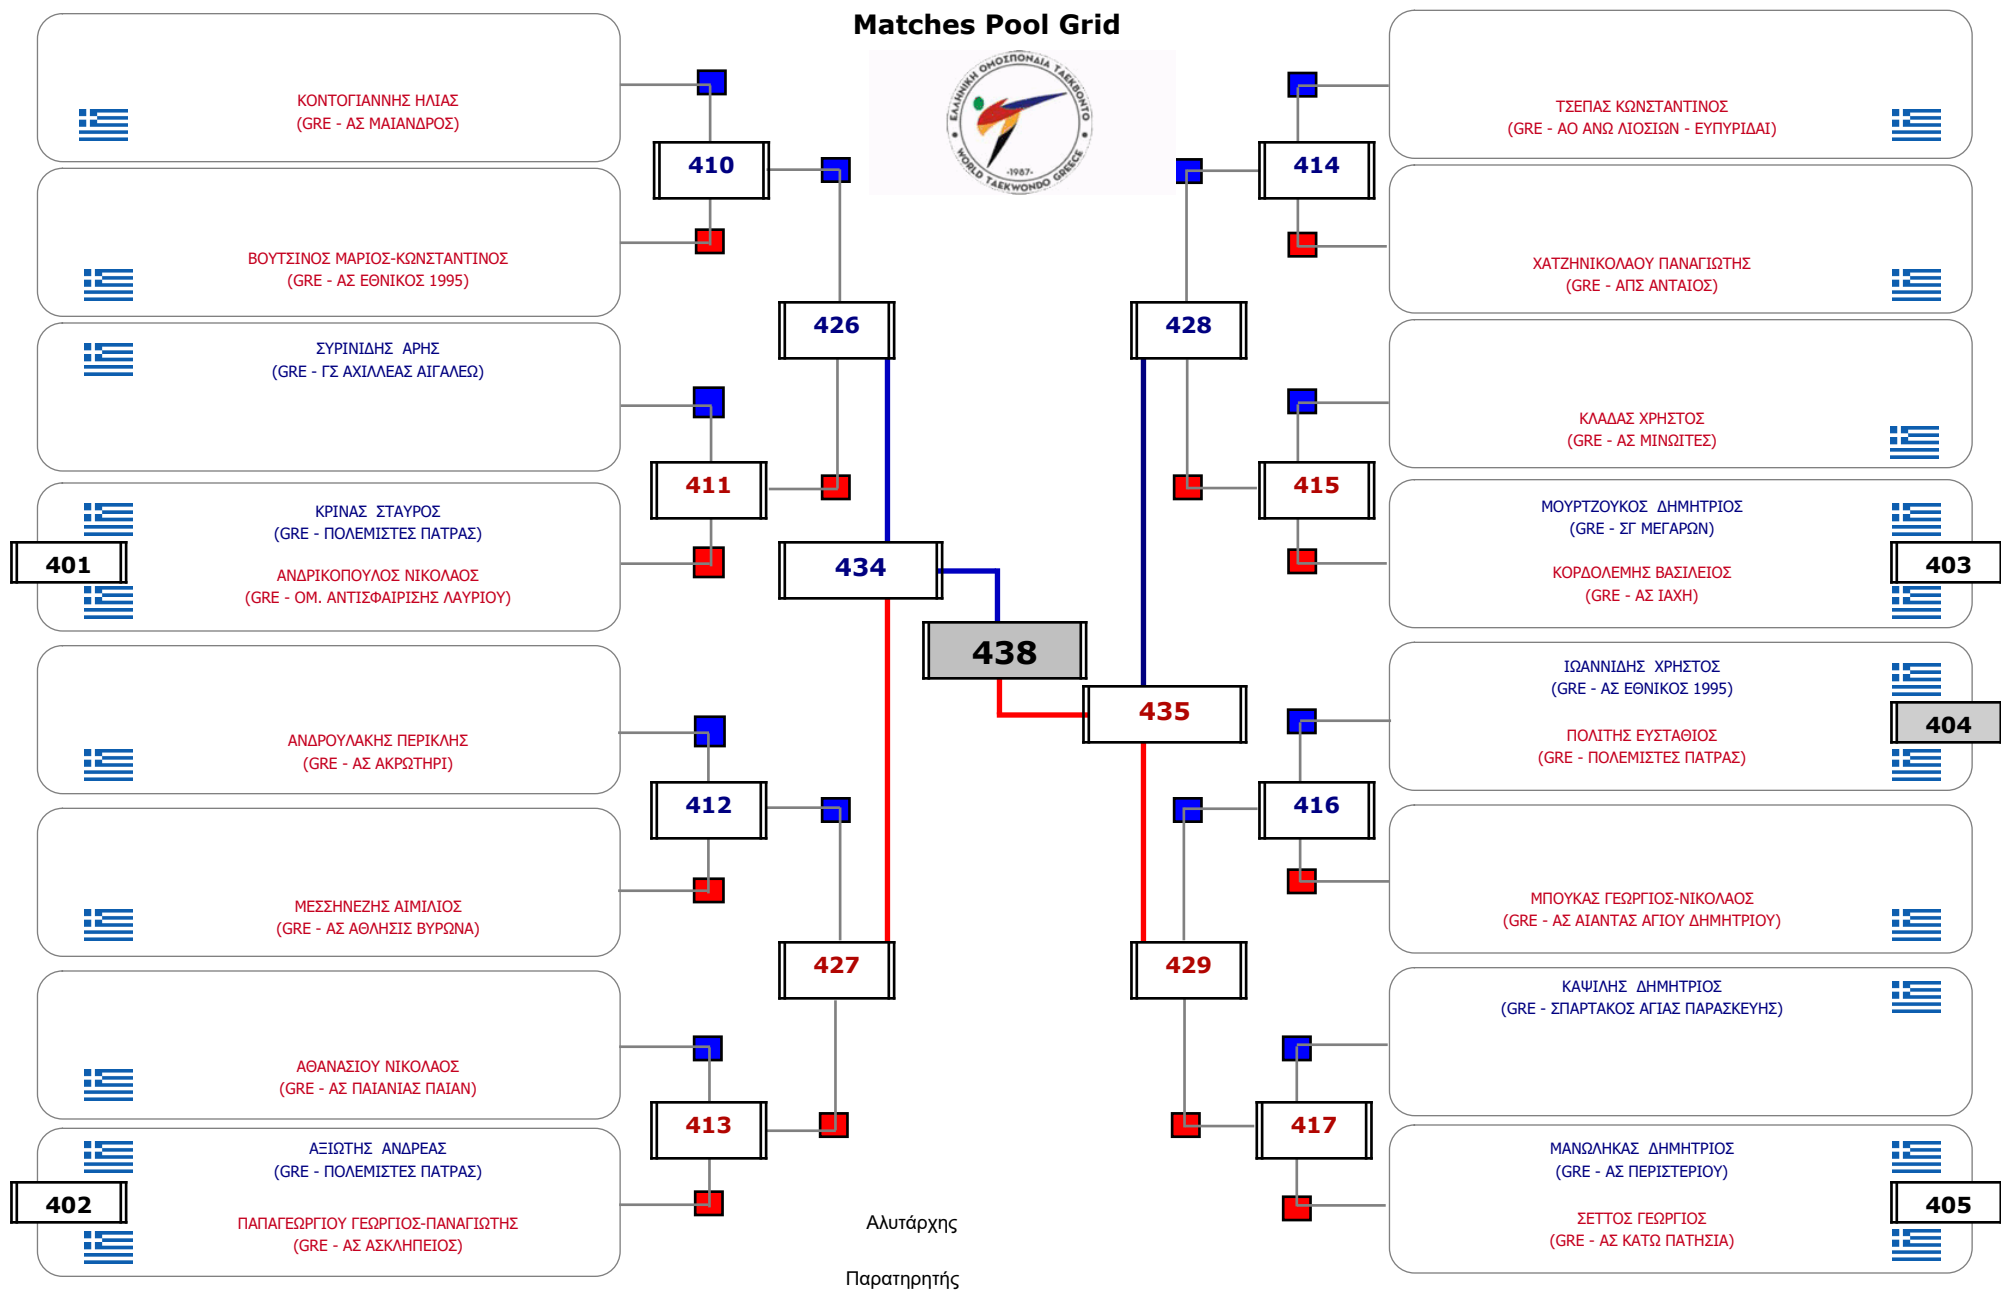

Matches Pool Grid

Αλυτάρχης

Παρατηρητής

Συμμετοχή 4 Αθλητές/τριες από 4 συλλόγους.

Matches Pool Grid

Αλιτάρχης

Παρατηρητής

Συμμετοχή 11 Αθλητές/τριες από 11 συλλόγους.

Συμμετοχή 17 Αθλητές/τριες από 16 συλλόγους.

Συμμετοχή 19 Αθλητές/τριες από 18 συλλόγους.

Συμμετοχή 20 Αθλητές/τριες από 19 συλλόγους.

Matches Pool Grid 1 of 3

Matches Pool Grid 2 of 3

Matches Pool Grid 3 of 3

Συμμετοχή 33 Αθλητές/τριες από 27 συλλόγους.

Συμμετοχή 27 Αθλητές/τριες από 27 συλλόγους.

Συμμετοχή 22 Αθλητές/τριες από 19 συλλόγους.

Matches Pool Grid

Αλυτάρχης

Παρατηρητής

Συμμετοχή 13 Αθλητές/τριες από 12 συλλόγους.

Matches Pool Grid

Συμμετοχή 13 Αθλητές/τριες από 10 συλλόγους.

Συμμετοχή 21 Αθλητές/τριες από 18 συλλόγους.

Συμμετοχή 28 Αθλητές/τριες από 26 συλλόγους.

Συμμετοχή 18 Αθλητές/τριες από 18 συλλόγους.

Συμμετοχή 20 Αθλητές/τριες από 18 συλλόγους.