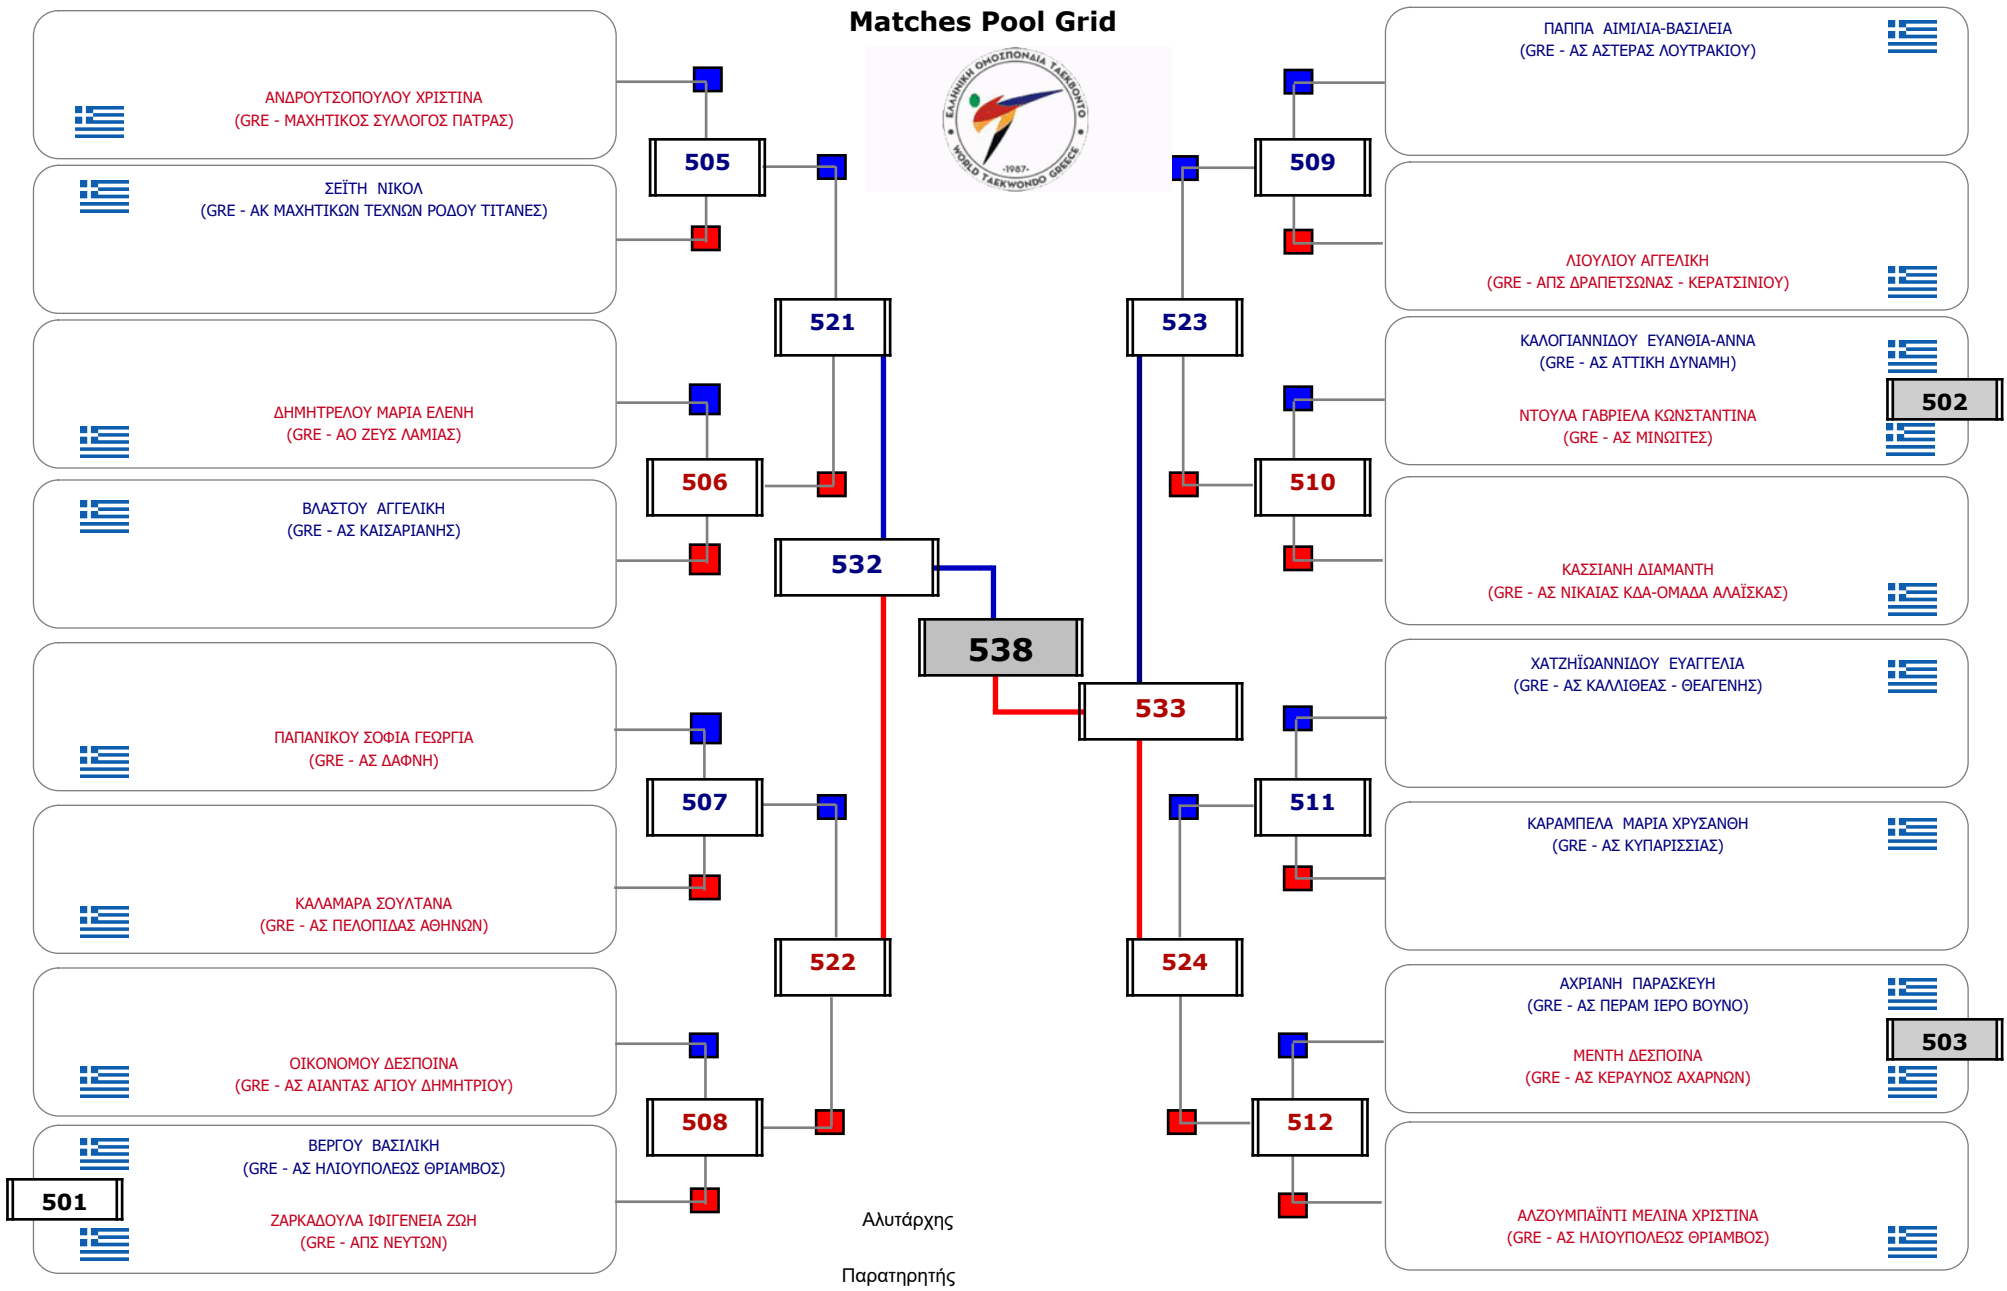

Παρατηρητής

Συμμετοχή 8 Αθλητές/τριες από 6 συλλόγους.

Matches Pool Grid

Συμμετοχή 16 Αθλητές/τριες από 15 συλλόγους.

Matches Pool Grid

Αλυτάρχης

Παρατηρητής

Συμμετοχή 12 Αθλητές/τριες από 10 συλλόγους.

Matches Pool Grid

Αλυτάρχης

Παρατηρητής

Συμμετοχή 9 Αθλητές/τριες από 9 συλλόγους.

Matches Pool Grid

Αλυτάρχης

Παρατηρητής

Συμμετοχή 6 Αθλητές/τριες από 5 συλλόγους.

Matches Pool Grid

Αλυτάρχης

Παρατηρητής

Συμμετοχή 4 Αθλητές/τριες από 4 συλλόγους.

Matches Pool Grid

Αλιτάρχης

Παρατηρητής

Συμμετοχή 11 Αθλητές/τριες από 11 συλλόγους.

Συμμετοχή 17 Αθλητές/τριες από 16 συλλόγους.

Συμμετοχή 19 Αθλητές/τριες από 18 συλλόγους.

Συμμετοχή 20 Αθλητές/τριες από 19 συλλόγους.

Matches Pool Grid 1 of 3

Matches Pool Grid 2 of 3

Matches Pool Grid 3 of 3