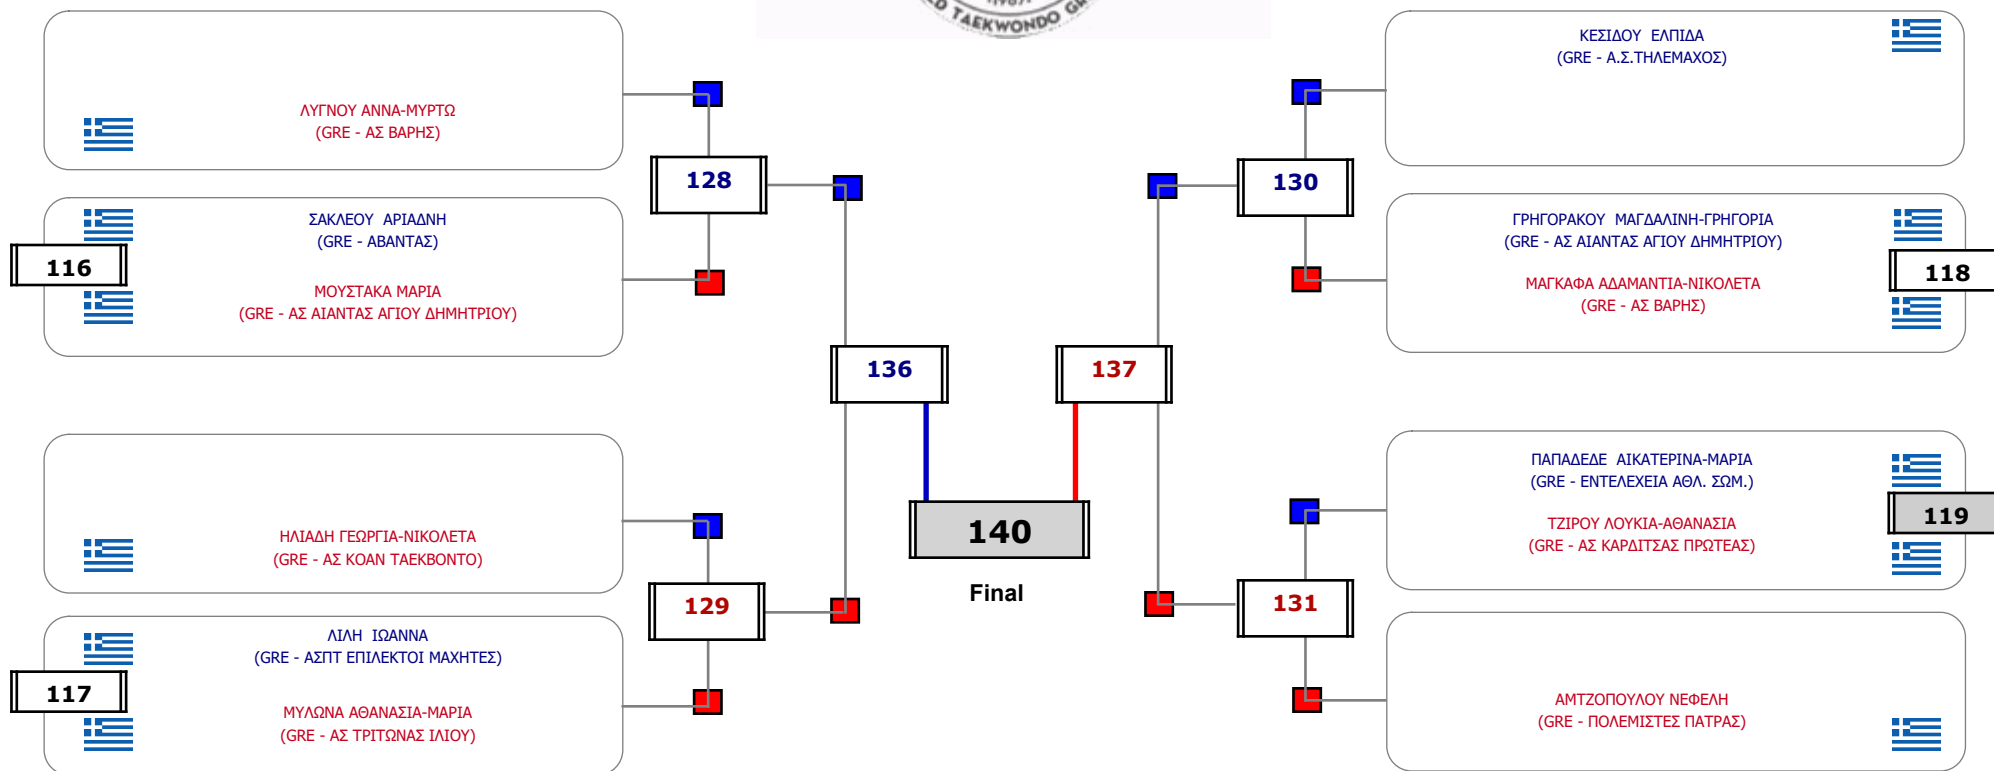

Matches Pool Grid

Συμμετοχή 7 Αθλητές/τριες από 6 συλλόγους.

Matches Pool Grid

Αλυτάρχης

Παρατηρητής

Συμμετοχή 2 Αθλητές/τριες από 2 συλλόγους.

Matches Pool Grid

Αλυτάρχης

Παρατηρητής

Συμμετοχή 8 Αθλητές/τριες από 6 συλλόγους.

Matches Pool Grid

Συμμετοχή 16 Αθλητές/τριες από 15 συλλόγους.

Matches Pool Grid

Αλυτάρχης

Παρατηρητής

Συμμετοχή 12 Αθλητές/τριες από 10 συλλόγους.

Matches Pool Grid

Αλυτάρχης

Παρατηρητής

Συμμετοχή 9 Αθλητές/τριες από 9 συλλόγους.

Matches Pool Grid

Αλυτάρχης

Παρατηρητής

Συμμετοχή 6 Αθλητές/τριες από 5 συλλόγους.

Matches Pool Grid

Αλυτάρχης

Παρατηρητής

Συμμετοχή 4 Αθλητές/τριες από 4 συλλόγους.

Matches Pool Grid

Αλιτάρχης

Παρατηρητής

Συμμετοχή 11 Αθλητές/τριες από 11 συλλόγους.