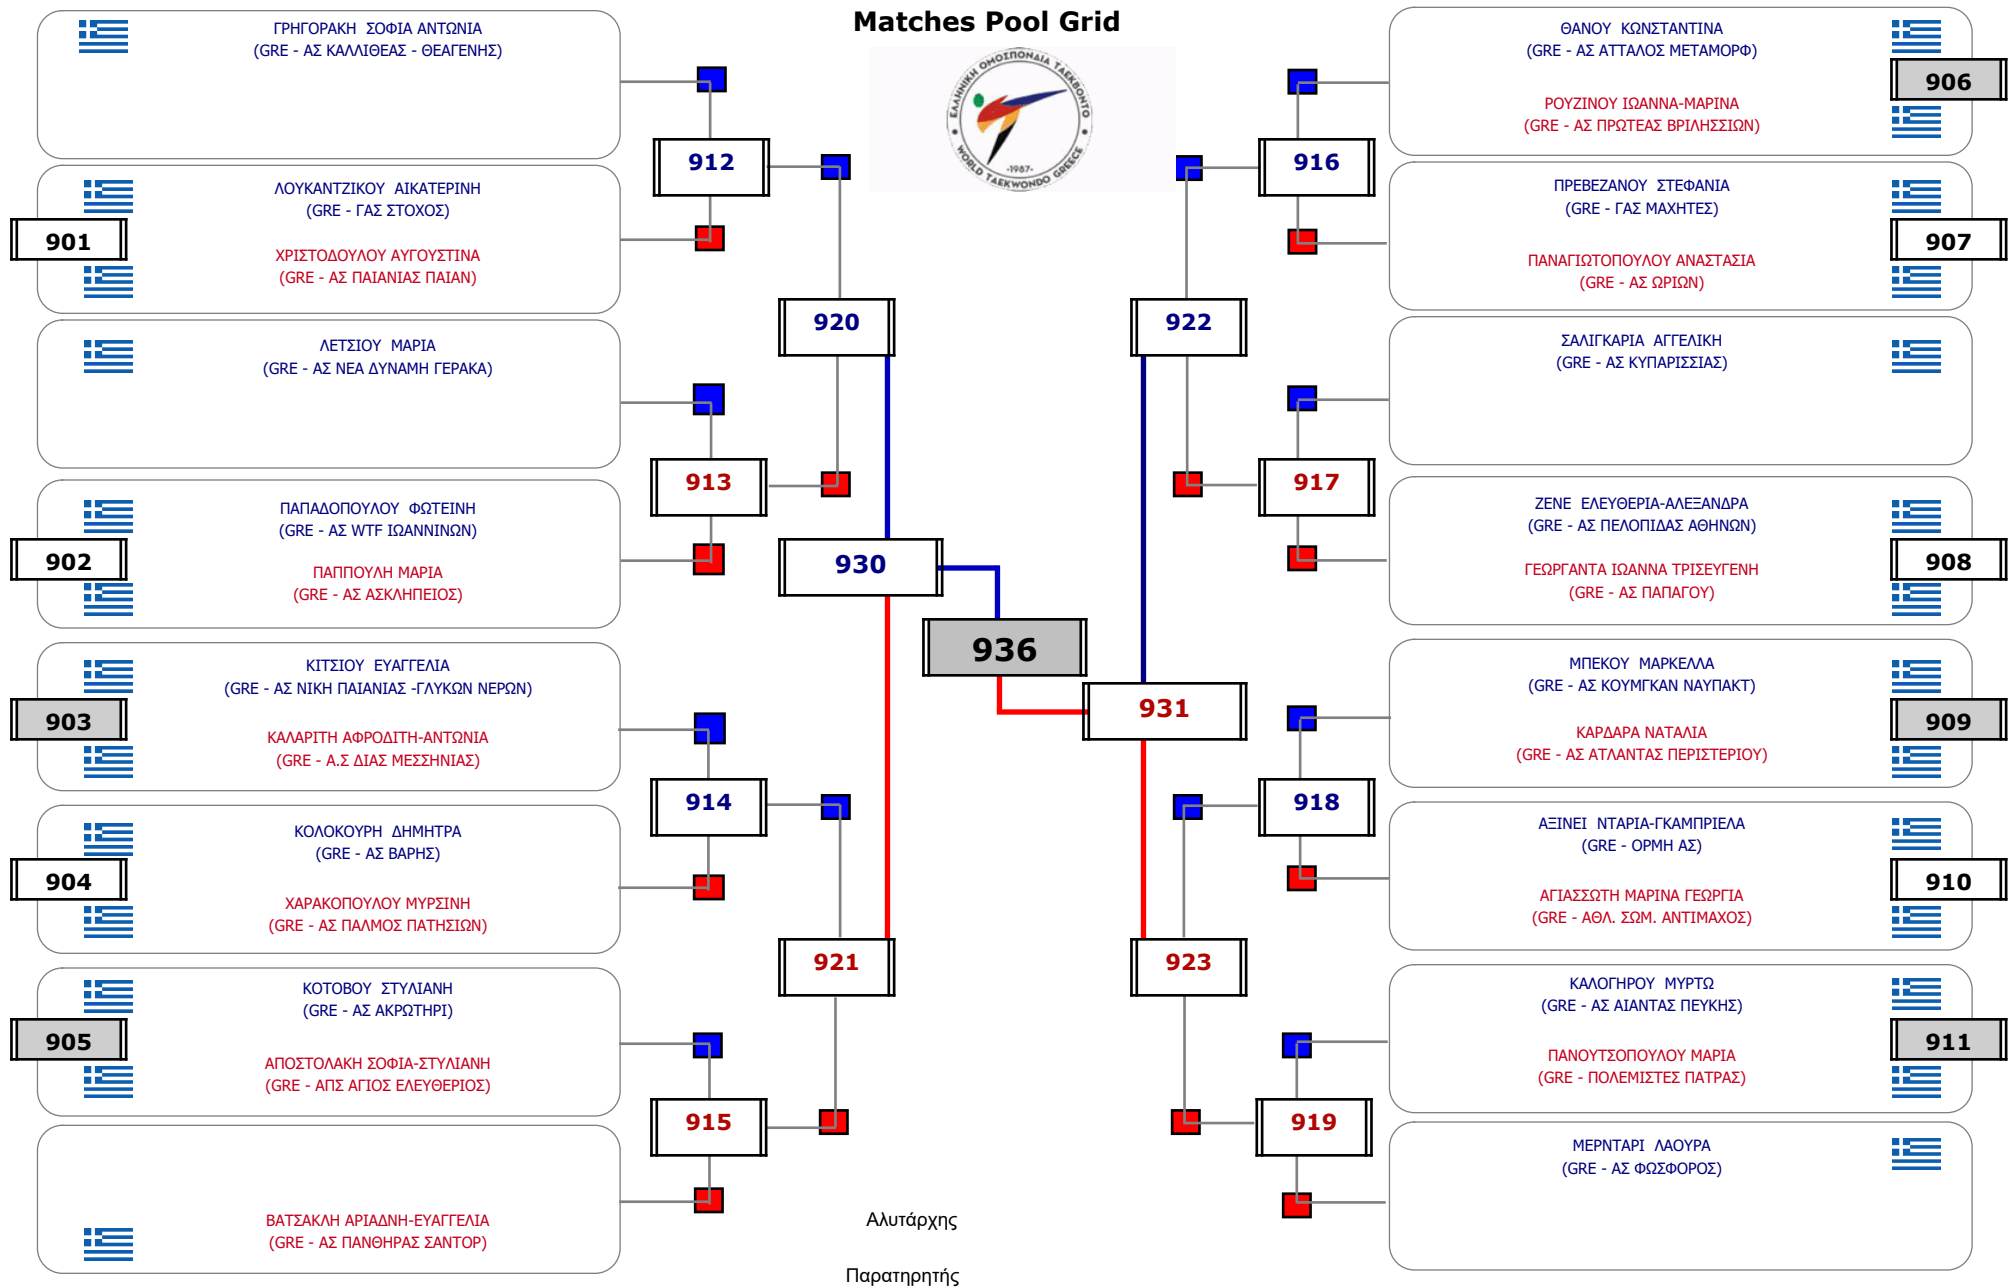

Matches Pool Grid

Αλυτάρχης

Παρατηρητής

Συμμετοχή 9 Αθλητές/τριες από 9 συλλόγους.

Matches Pool Grid

Αλυτάρχης

Παρατηρητής

Συμμετοχή 6 Αθλητές/τριες από 5 συλλόγους.

Matches Pool Grid

Αλυτάρχης

Παρατηρητής

Συμμετοχή 4 Αθλητές/τριες από 4 συλλόγους.

Matches Pool Grid

Αλιτάρχης

Παρατηρητής

Συμμετοχή 11 Αθλητές/τριες από 11 συλλόγους.

Συμμετοχή 17 Αθλητές/τριες από 16 συλλόγους.

Συμμετοχή 19 Αθλητές/τριες από 18 συλλόγους.

Συμμετοχή 20 Αθλητές/τριες από 19 συλλόγους.

Matches Pool Grid 1 of 3

Matches Pool Grid 2 of 3

Matches Pool Grid 3 of 3

Συμμετοχή 33 Αθλητές/τριες από 27 συλλόγους.

Συμμετοχή 27 Αθλητές/τριες από 27 συλλόγους.

Συμμετοχή 22 Αθλητές/τριες από 19 συλλόγους.

Matches Pool Grid

Αλυτάρχης

Παρατηρητής

Συμμετοχή 13 Αθλητές/τριες από 12 συλλόγους.