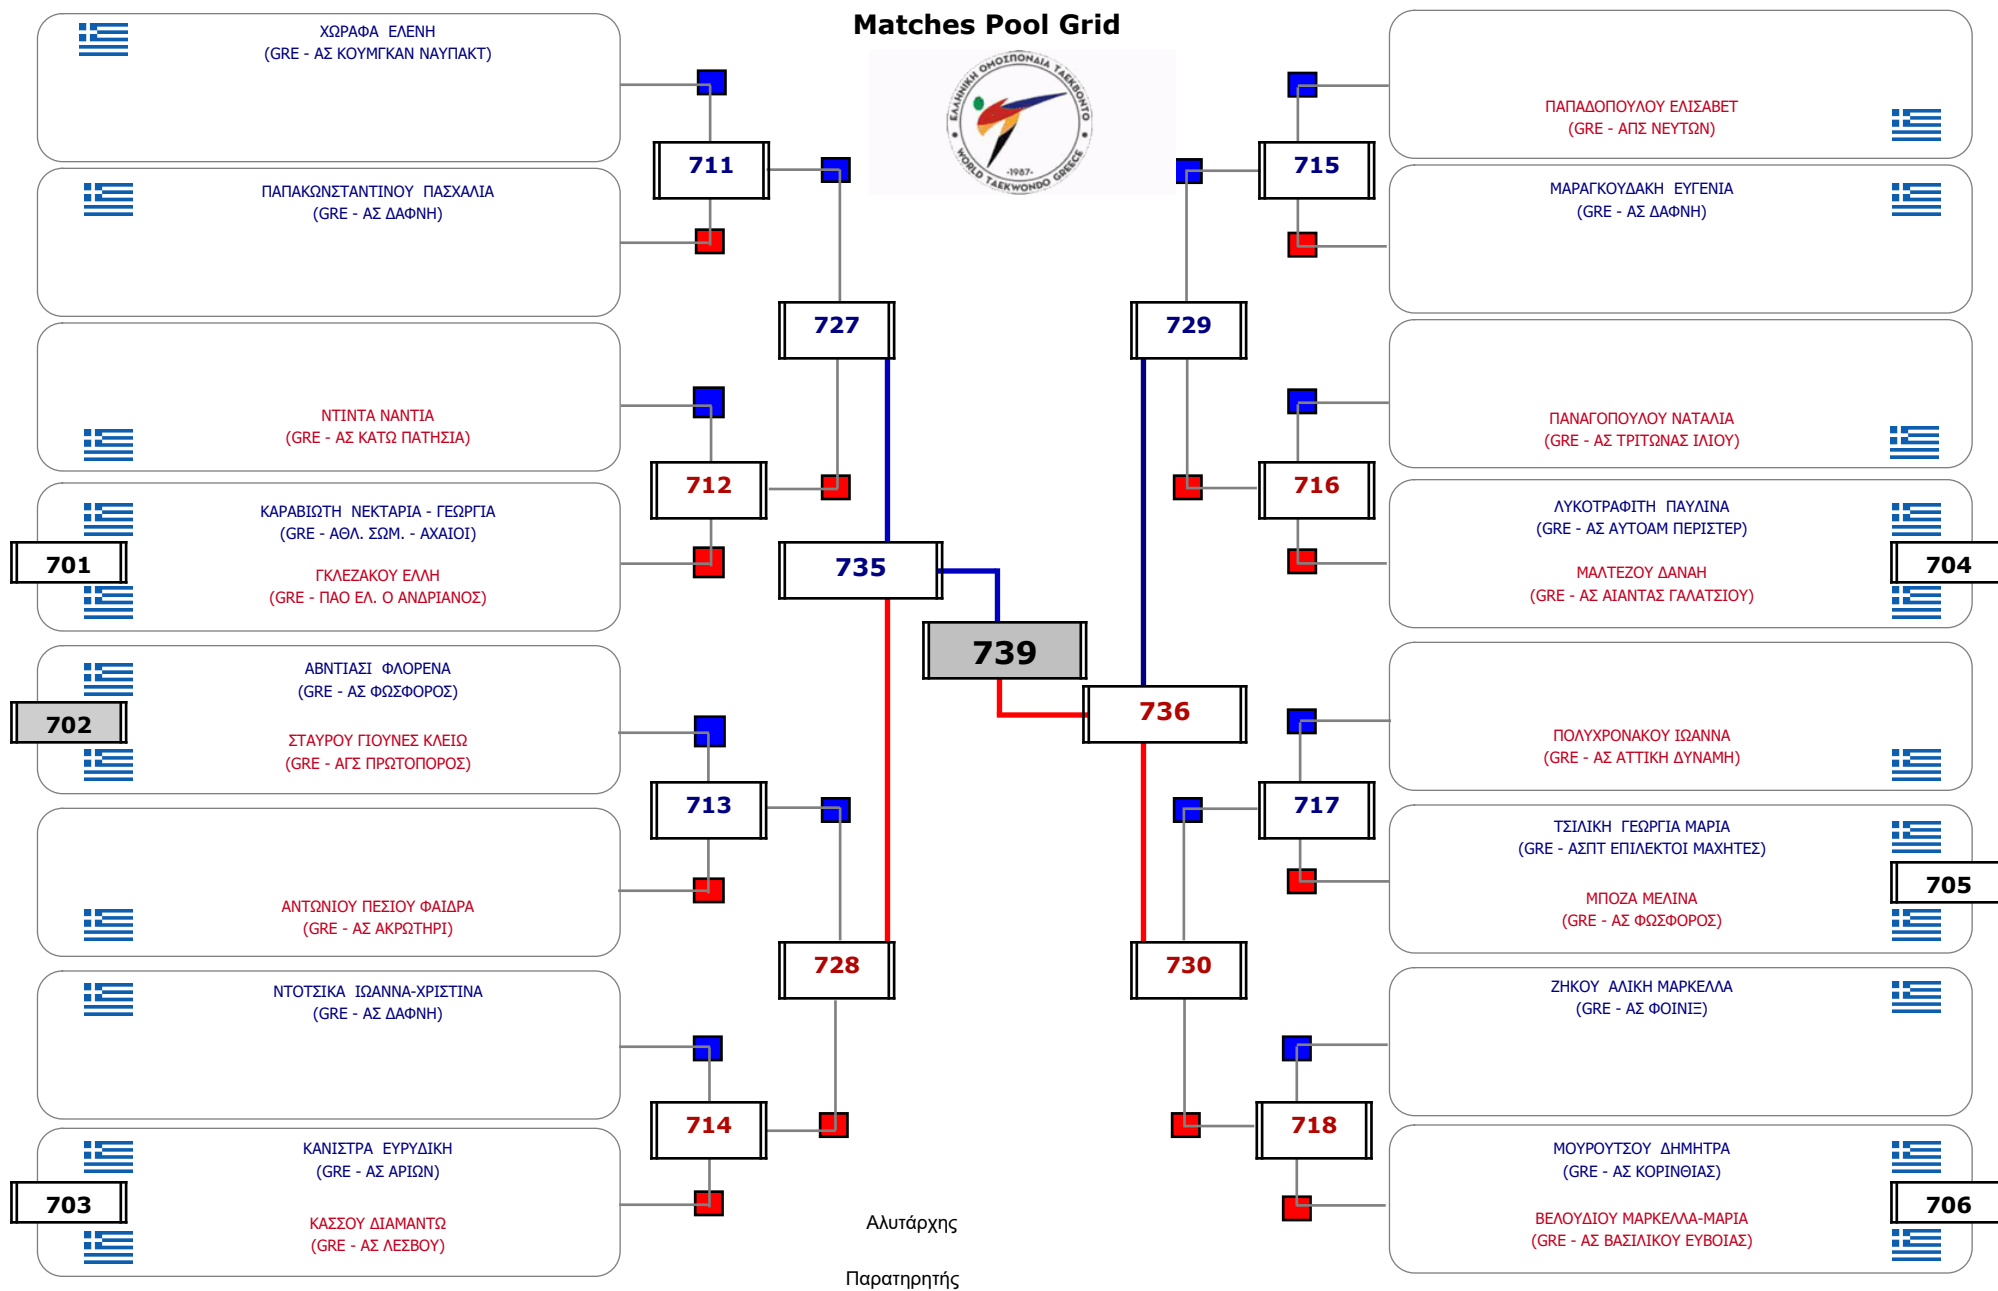

Matches Pool Grid

Αλυτάρχης

Παρατηρητής

Συμμετοχή 9 Αθλητές/τριες από 9 συλλόγους.

Matches Pool Grid

Αλυτάρχης

Παρατηρητής

Συμμετοχή 6 Αθλητές/τριες από 5 συλλόγους.

Matches Pool Grid

Αλυτάρχης

Παρατηρητής

Συμμετοχή 4 Αθλητές/τριες από 4 συλλόγους.

Matches Pool Grid

Αλιτάρχης

Παρατηρητής

Συμμετοχή 11 Αθλητές/τριες από 11 συλλόγους.

Συμμετοχή 17 Αθλητές/τριες από 16 συλλόγους.

Συμμετοχή 19 Αθλητές/τριες από 18 συλλόγους.

Συμμετοχή 20 Αθλητές/τριες από 19 συλλόγους.

Matches Pool Grid 1 of 3

Matches Pool Grid 2 of 3

Matches Pool Grid 3 of 3

Συμμετοχή 33 Αθλητές/τριες από 27 συλλόγους.

Συμμετοχή 27 Αθλητές/τριες από 27 συλλόγους.

Συμμετοχή 22 Αθλητές/τριες από 19 συλλόγους.

Matches Pool Grid

Αλυτάρχης

Παρατηρητής

Συμμετοχή 13 Αθλητές/τριες από 12 συλλόγους.