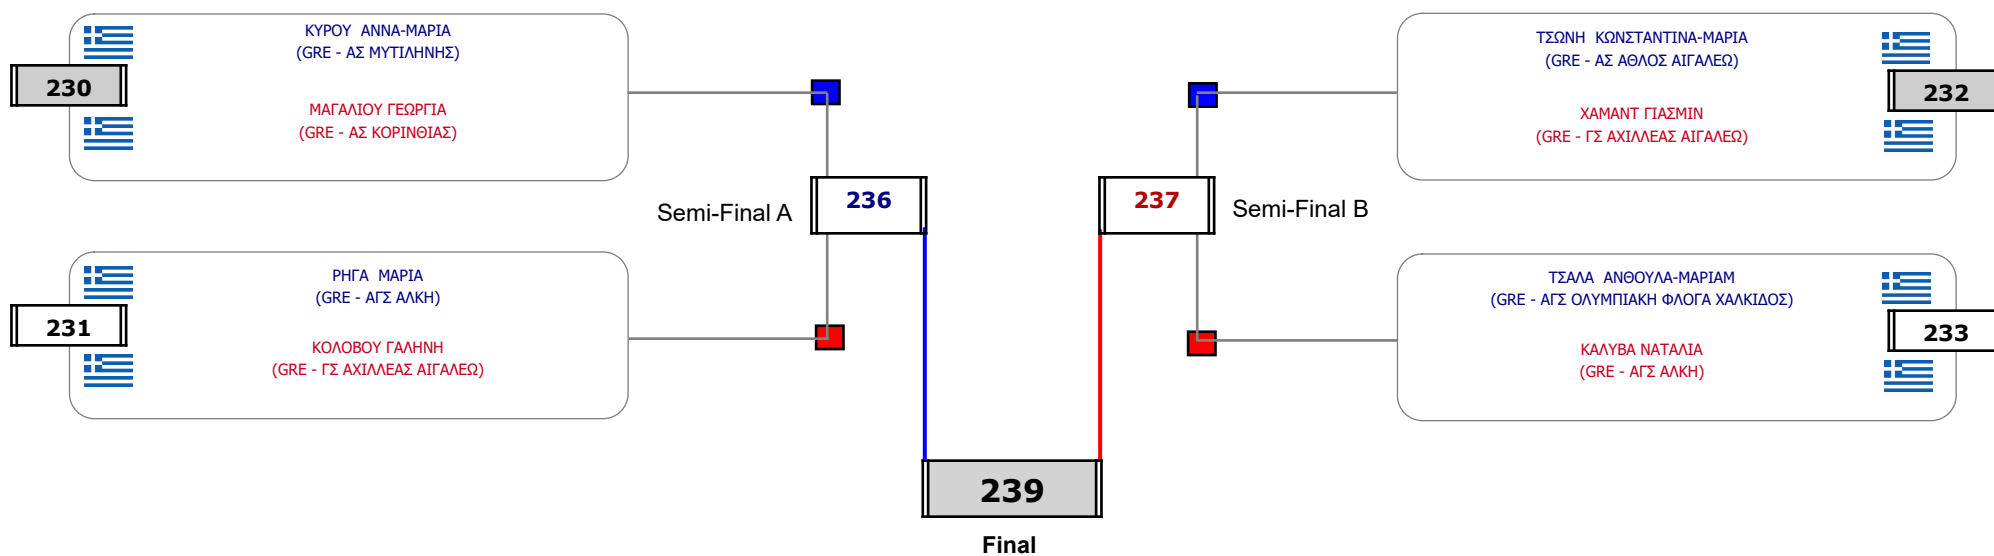

Matches Pool Grid

Αλυτάρχης

Παρατηρητής

Συμμετοχή 2 Αθλητές/τριες από 2 συλλόγους.

Matches Pool Grid

Αλυτάρχης

Παρατηρητής

Συμμετοχή 2 Αθλητές/τριες από 2 συλλόγους.

Matches Pool Grid

Συμμετοχή 7 Αθλητές/τριες από 6 συλλόγους.

Matches Pool Grid

Αλυτάρχης

Παρατηρητής

Συμμετοχή 2 Αθλητές/τριες από 2 συλλόγους.

Matches Pool Grid

Αλυτάρχης

Παρατηρητής

Συμμετοχή 8 Αθλητές/τριες από 6 συλλόγους.

Matches Pool Grid

Συμμετοχή 16 Αθλητές/τριες από 15 συλλόγους.

Matches Pool Grid

Αλυτάρχης

Παρατηρητής

Συμμετοχή 12 Αθλητές/τριες από 10 συλλόγους.