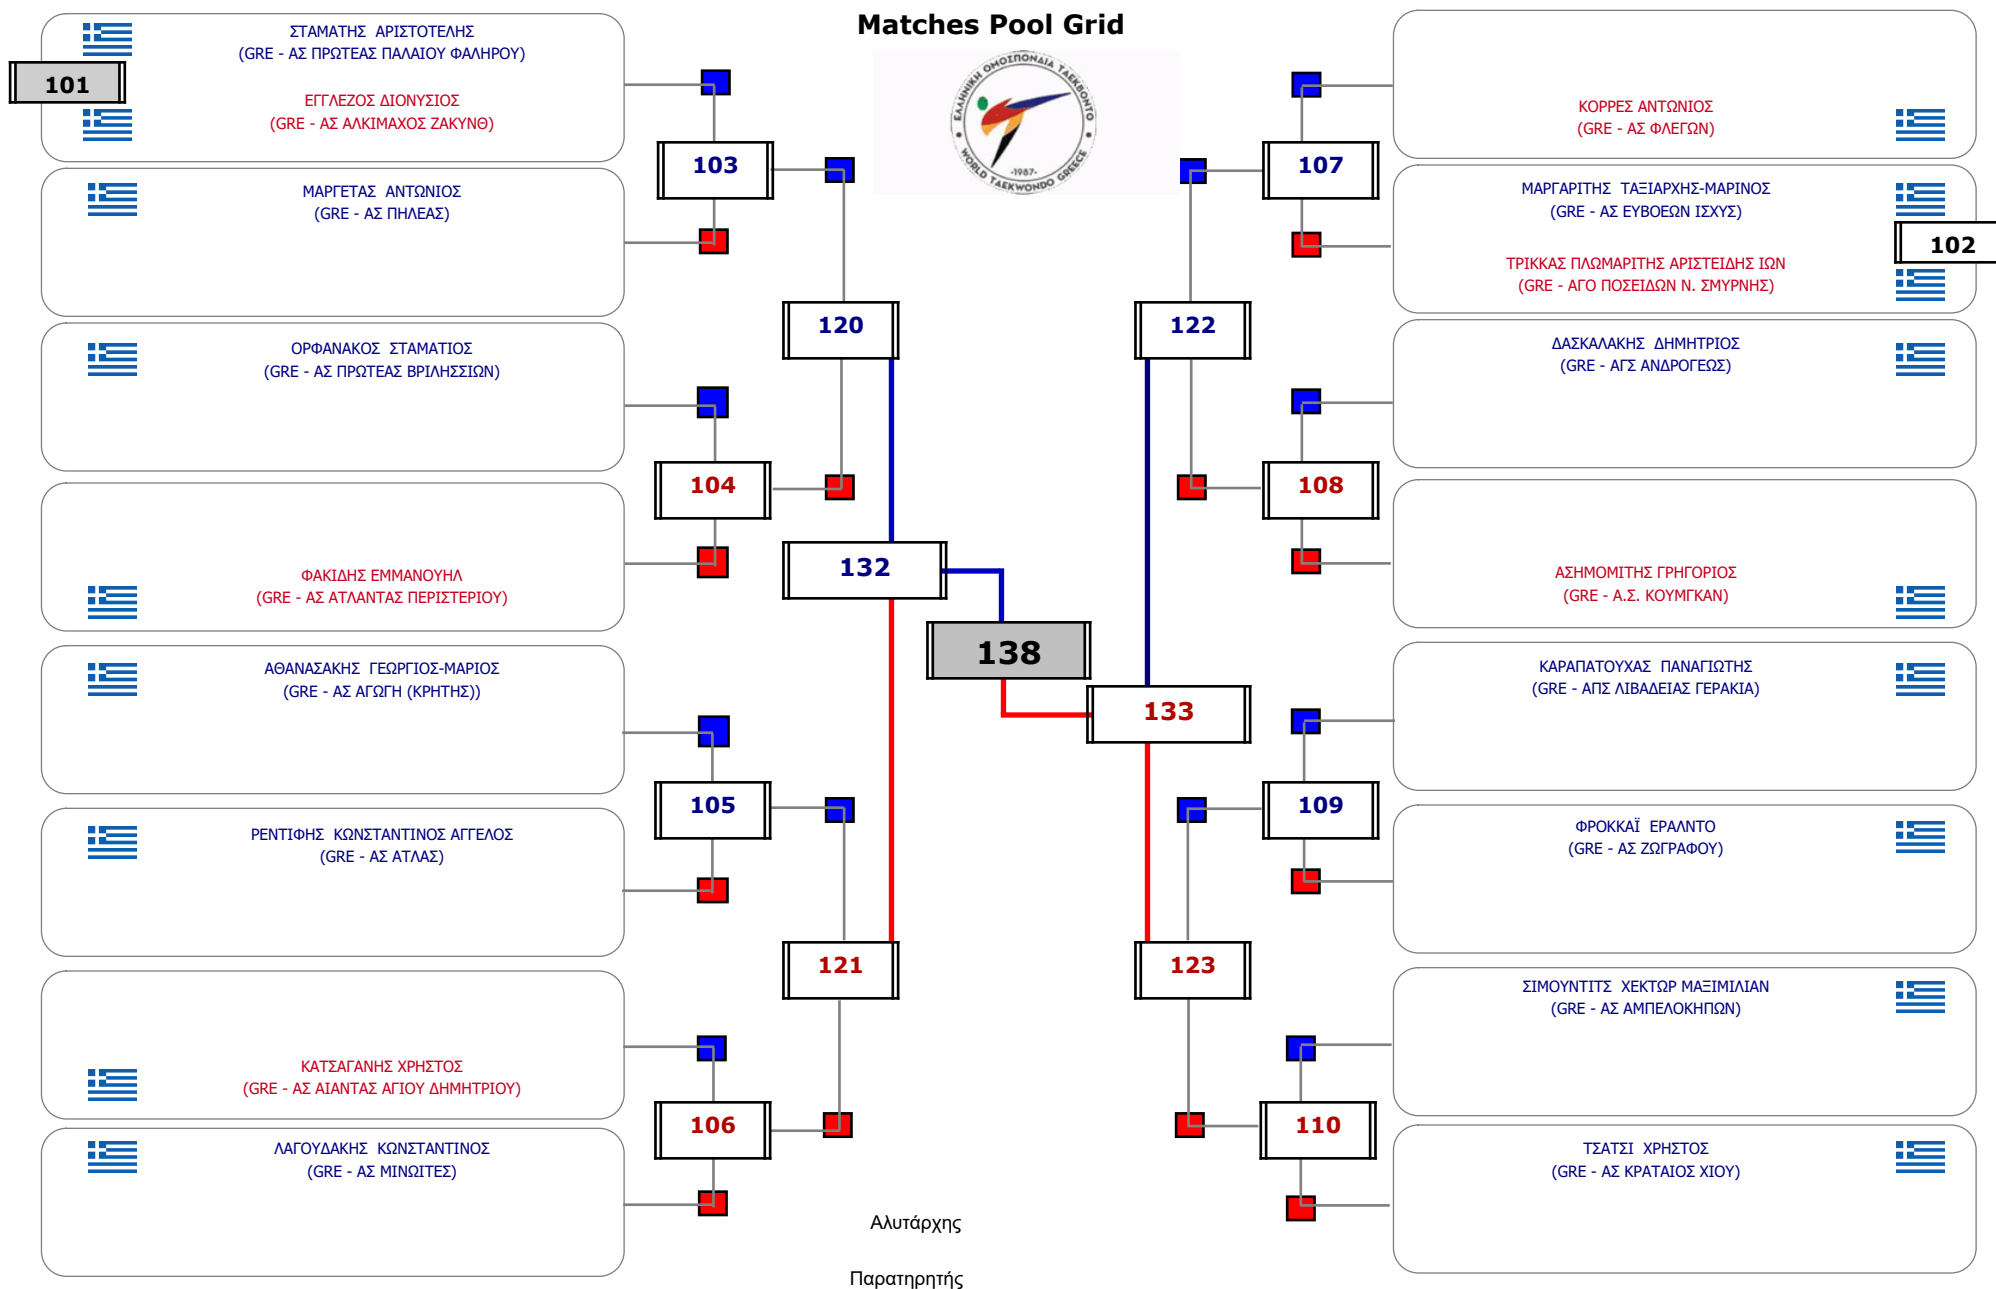

Matches Pool Grid

Αλυτάρχης

Παρατηρητής

Συμμετοχή 2 Αθλητές/τριες από 2 συλλόγους.

Matches Pool Grid

Αλυτάρχης

Παρατηρητής

Συμμετοχή 2 Αθλητές/τριες από 2 συλλόγους.

Matches Pool Grid

Αλυτάρχης

Παρατηρητής

Συμμετοχή 4 Αθλητές/τριες από 4 συλλόγους.

Matches Pool Grid

Αλιτάρχης

Παρατηρητής

Συμμετοχή 11 Αθλητές/τριες από 11 συλλόγους.

Matches Pool Grid

Συμμετοχή 13 Αθλητές/τριες από 10 συλλόγους.

Συμμετοχή 21 Αθλητές/τριες από 18 συλλόγους.

Συμμετοχή 28 Αθλητές/τριες από 26 συλλόγους.

Συμμετοχή 18 Αθλητές/τριες από 18 συλλόγους.

Συμμετοχή 20 Αθλητές/τριες από 18 συλλόγους.

Συμμετοχή 21 Αθλητές/τριες από 20 συλλόγους.

Matches Pool Grid

Αλιτάρχης

Παρατηρητής

Συμμετοχή 8 Αθλητές/τριες από 6 συλλόγους.

Συμμετοχή 18 Αθλητές/τριες από 18 συλλόγους.

Matches Pool Grid

Αλυτάρχης