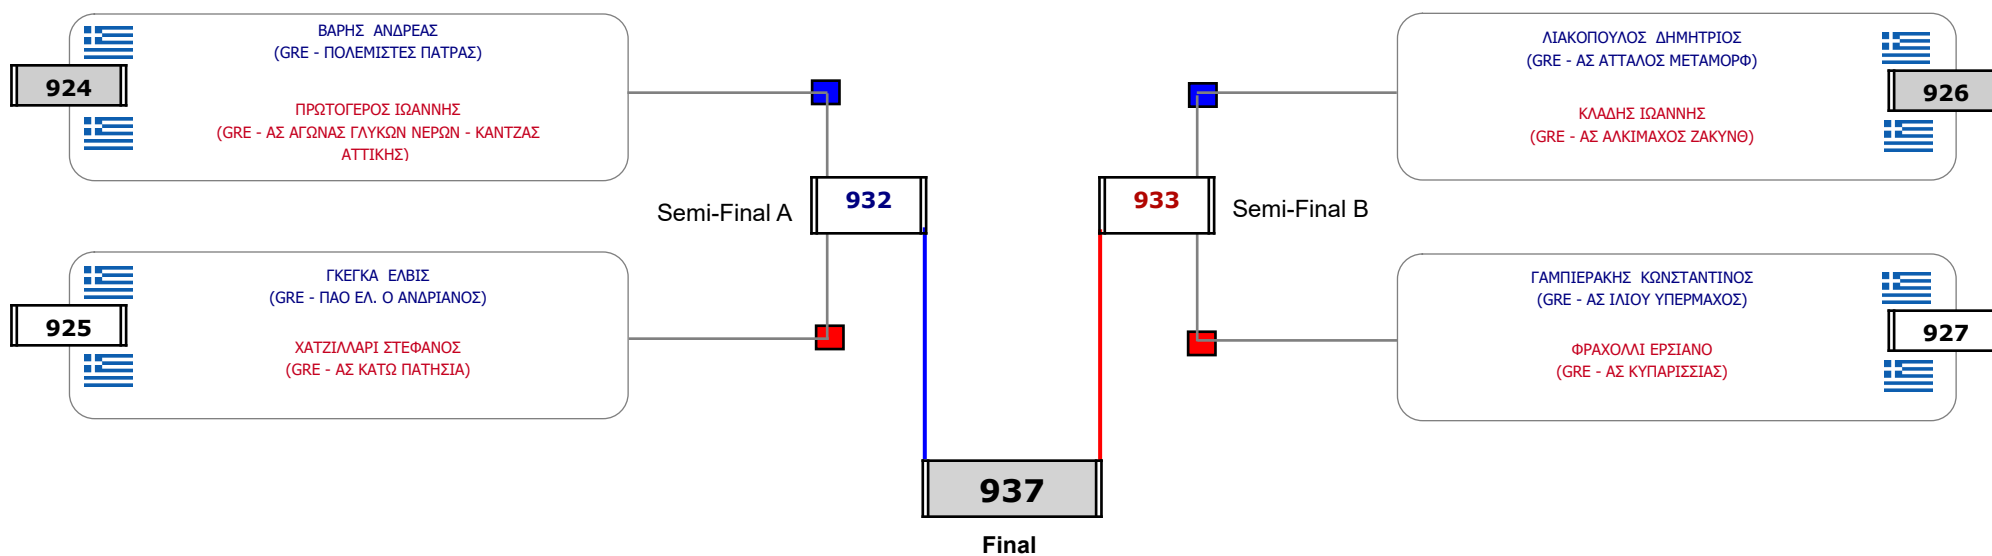

Συμμετοχή 21 Αθλητές/τριες από 20 συλλόγους.

Matches Pool Grid

Αλιτάρχης

Παρατηρητής

Συμμετοχή 8 Αθλητές/τριες από 6 συλλόγους.

Συμμετοχή 18 Αθλητές/τριες από 18 συλλόγους.

Matches Pool Grid

Αλυτάρχης