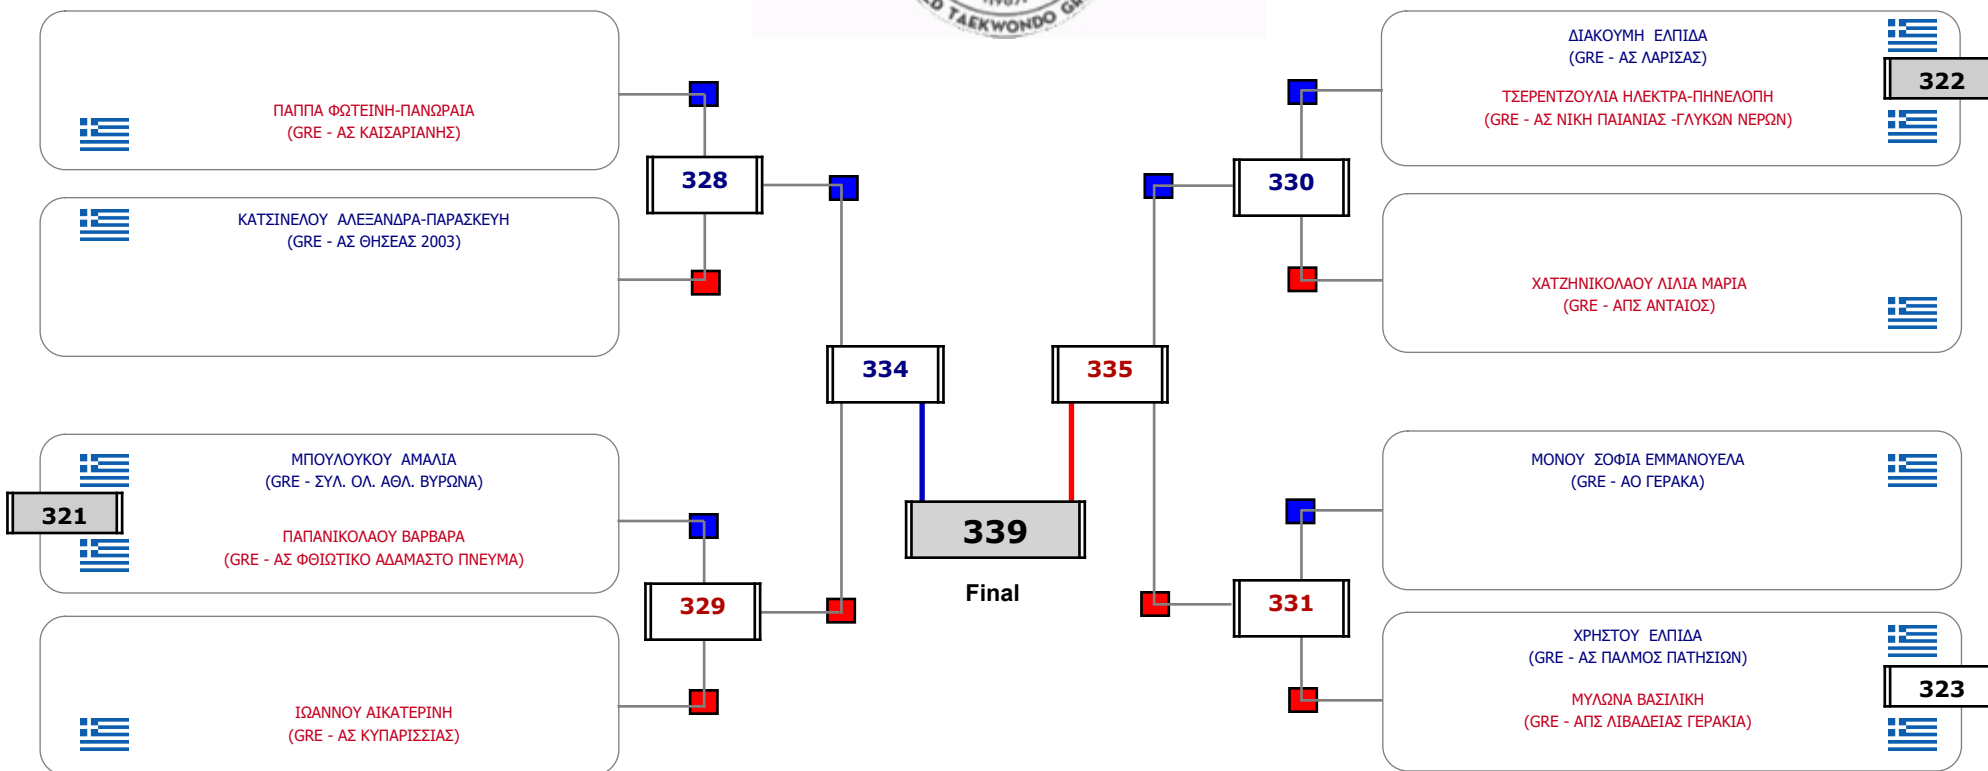

Matches Pool Grid

Αλυτάρχης

Παρατηρητής

Συμμετοχή 9 Αθλητές/τριες από 9 συλλόγους.

Matches Pool Grid

Αλυτάρχης

Παρατηρητής

Συμμετοχή 6 Αθλητές/τριες από 5 συλλόγους.

Matches Pool Grid

Αλυτάρχης

Παρατηρητής

Συμμετοχή 4 Αθλητές/τριες από 4 συλλόγους.

Matches Pool Grid

Αλιτάρχης

Παρατηρητής

Συμμετοχή 11 Αθλητές/τριες από 11 συλλόγους.