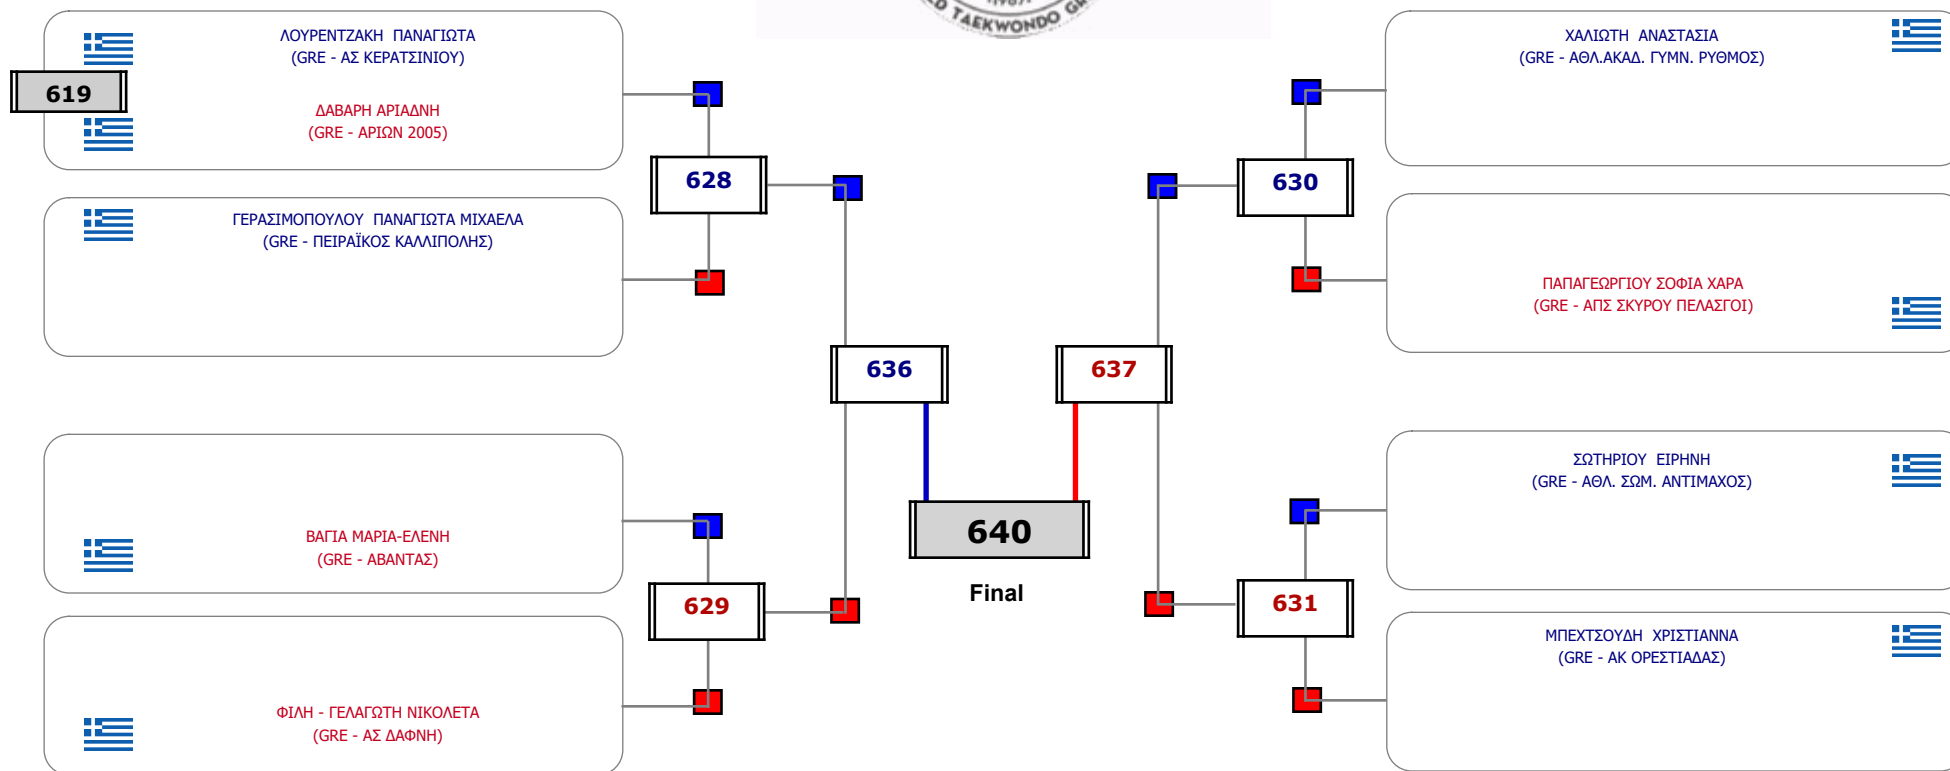

Matches Pool Grid

Συμμετοχή 7 Αθλητές/τριες από 6 συλλόγους.

Matches Pool Grid

Αλυτάρχης

Παρατηρητής

Συμμετοχή 2 Αθλητές/τριες από 2 συλλόγους.

Matches Pool Grid

Αλυτάρχης

Παρατηρητής

Συμμετοχή 8 Αθλητές/τριες από 6 συλλόγους.

Matches Pool Grid

Συμμετοχή 16 Αθλητές/τριες από 15 συλλόγους.

Matches Pool Grid

Αλυτάρχης

Παρατηρητής

Συμμετοχή 12 Αθλητές/τριες από 10 συλλόγους.

Matches Pool Grid

Αλυτάρχης

Παρατηρητής

Συμμετοχή 9 Αθλητές/τριες από 9 συλλόγους.

Matches Pool Grid

Αλυτάρχης

Παρατηρητής

Συμμετοχή 6 Αθλητές/τριες από 5 συλλόγους.

Matches Pool Grid

Αλυτάρχης

Παρατηρητής

Συμμετοχή 4 Αθλητές/τριες από 4 συλλόγους.

Matches Pool Grid

Αλιτάρχης

Παρατηρητής

Συμμετοχή 11 Αθλητές/τριες από 11 συλλόγους.