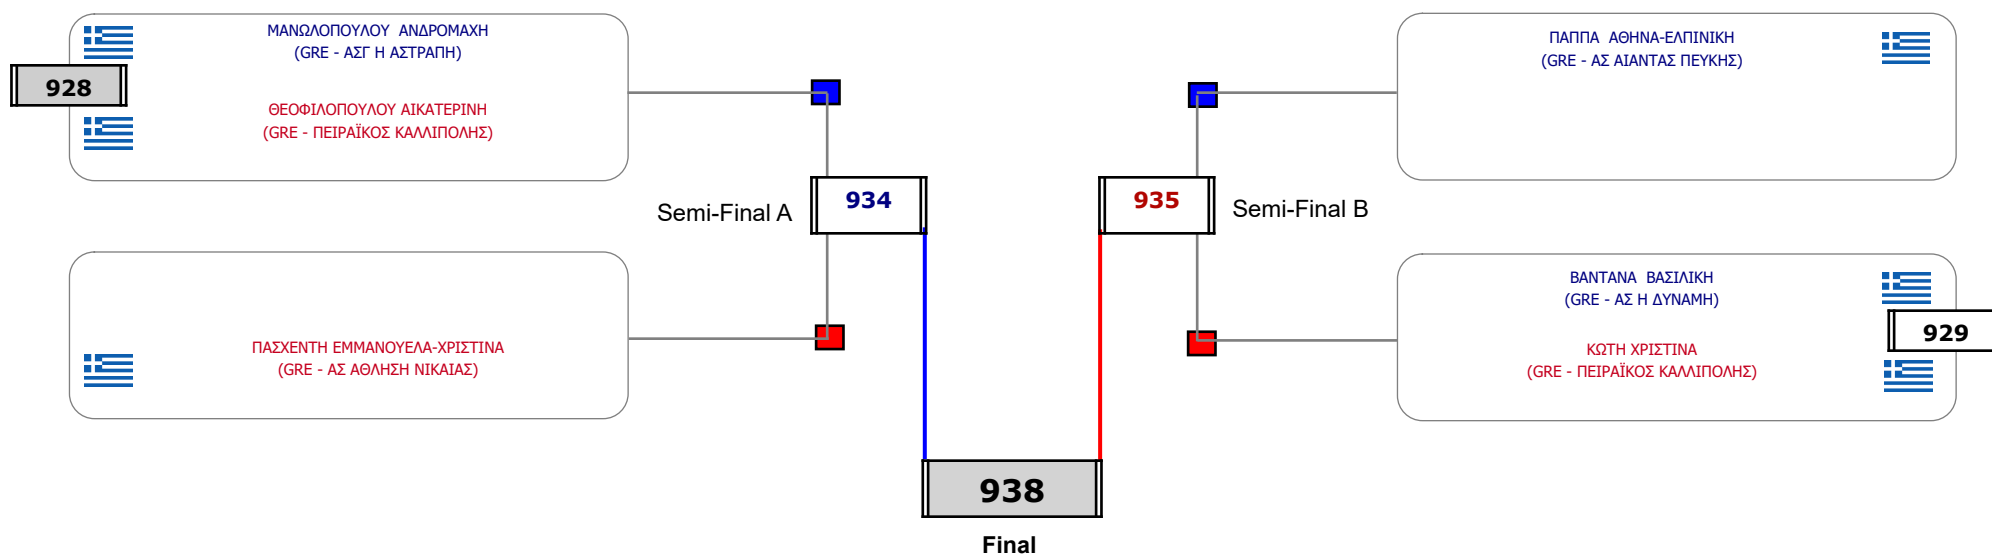

Matches Pool Grid

Αλυτάρχης

Παρατηρητής

Συμμετοχή 9 Αθλητές/τριες από 9 συλλόγους.

Matches Pool Grid

Αλυτάρχης

Παρατηρητής

Συμμετοχή 6 Αθλητές/τριες από 5 συλλόγους.

Matches Pool Grid

Αλυτάρχης

Παρατηρητής

Συμμετοχή 4 Αθλητές/τριες από 4 συλλόγους.

Matches Pool Grid

Αλιτάρχης

Παρατηρητής

Συμμετοχή 11 Αθλητές/τριες από 11 συλλόγους.