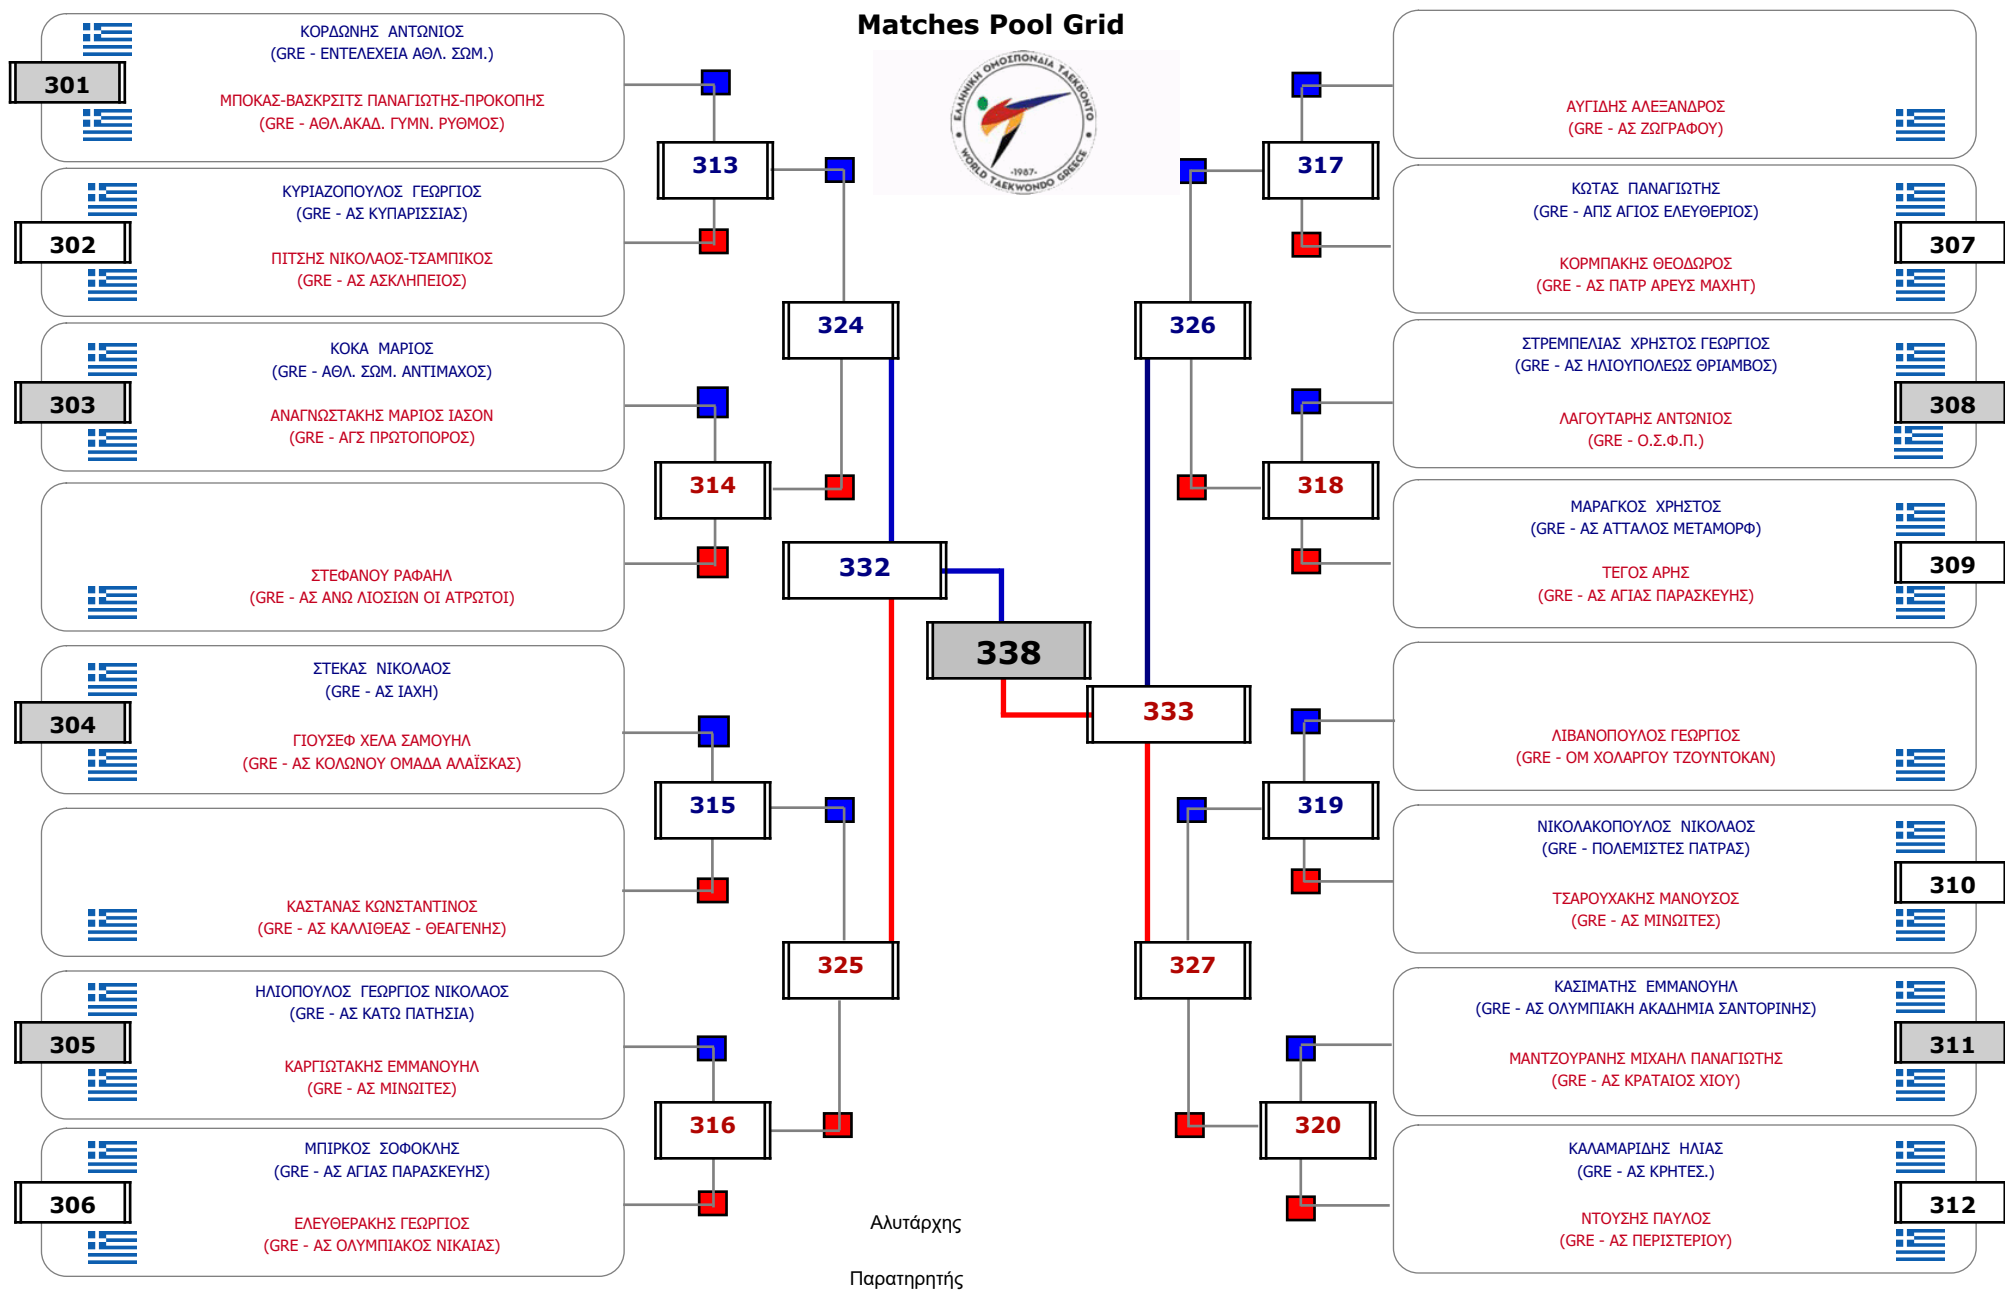

Matches Pool Grid

Αλυτάρχης

Παρατηρητής

Συμμετοχή 4 Αθλητές/τριες από 4 συλλόγους.

Matches Pool Grid

Αλιτάρχης

Παρατηρητής

Συμμετοχή 11 Αθλητές/τριες από 11 συλλόγους.

Συμμετοχή 17 Αθλητές/τριες από 16 συλλόγους.

Συμμετοχή 19 Αθλητές/τριες από 18 συλλόγους.

Συμμετοχή 20 Αθλητές/τριες από 19 συλλόγους.

Matches Pool Grid 1 of 3

Matches Pool Grid 2 of 3

Matches Pool Grid 3 of 3

Συμμετοχή 33 Αθλητές/τριες από 27 συλλόγους.

Συμμετοχή 27 Αθλητές/τριες από 27 συλλόγους.

Συμμετοχή 22 Αθλητές/τριες από 19 συλλόγους.

Matches Pool Grid

Αλυτάρχης

Παρατηρητής

Συμμετοχή 13 Αθλητές/τριες από 12 συλλόγους.

Matches Pool Grid

Συμμετοχή 13 Αθλητές/τριες από 10 συλλόγους.

Συμμετοχή 21 Αθλητές/τριες από 18 συλλόγους.

Συμμετοχή 28 Αθλητές/τριες από 26 συλλόγους.

Συμμετοχή 18 Αθλητές/τριες από 18 συλλόγους.

Συμμετοχή 20 Αθλητές/τριες από 18 συλλόγους.