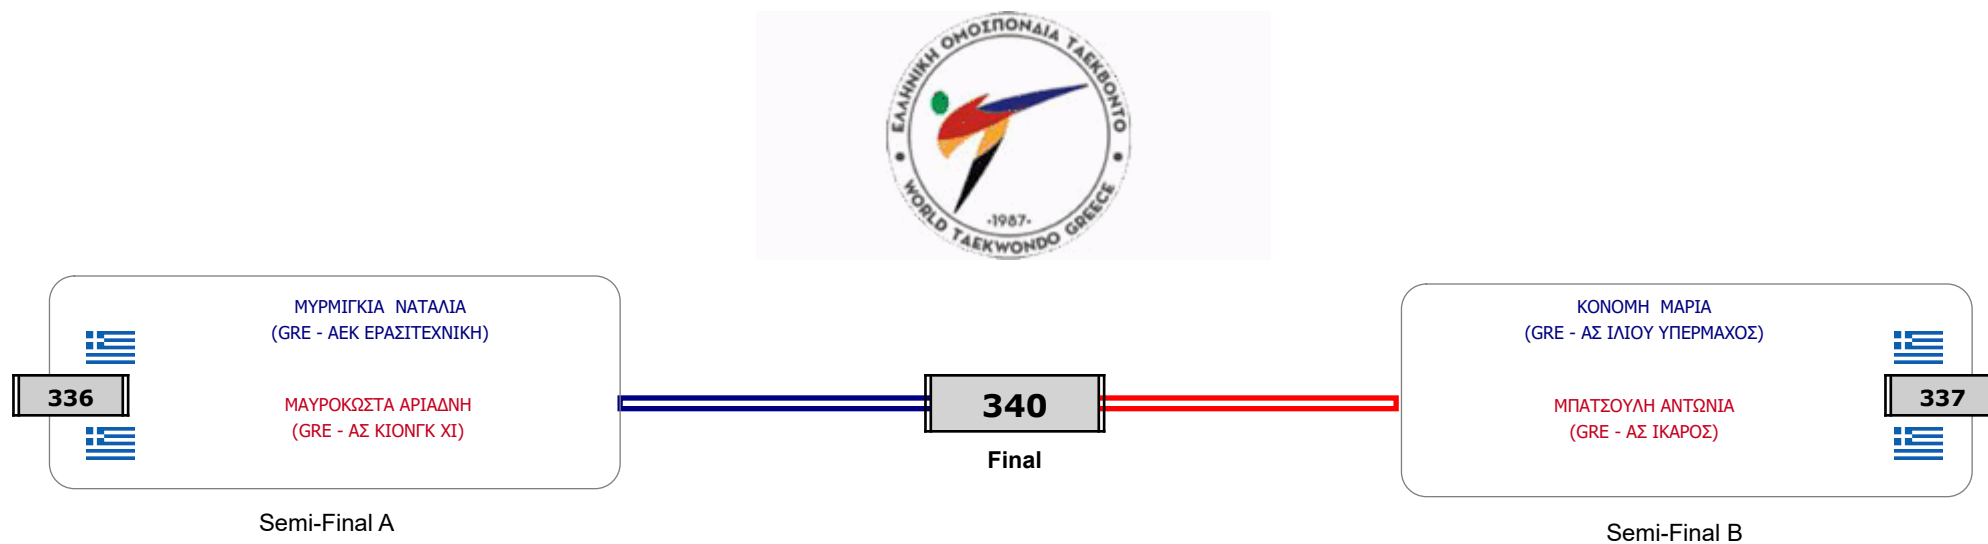

Matches Pool Grid

Αλυτάρχης

Παρατηρητής

Συμμετοχή 9 Αθλητές/τριες από 9 συλλόγους.

Matches Pool Grid

Αλυτάρχης

Παρατηρητής

Συμμετοχή 6 Αθλητές/τριες από 5 συλλόγους.

Matches Pool Grid

Αλυτάρχης

Παρατηρητής

Συμμετοχή 4 Αθλητές/τριες από 4 συλλόγους.

Matches Pool Grid

Αλιτάρχης

Παρατηρητής

Συμμετοχή 11 Αθλητές/τριες από 11 συλλόγους.