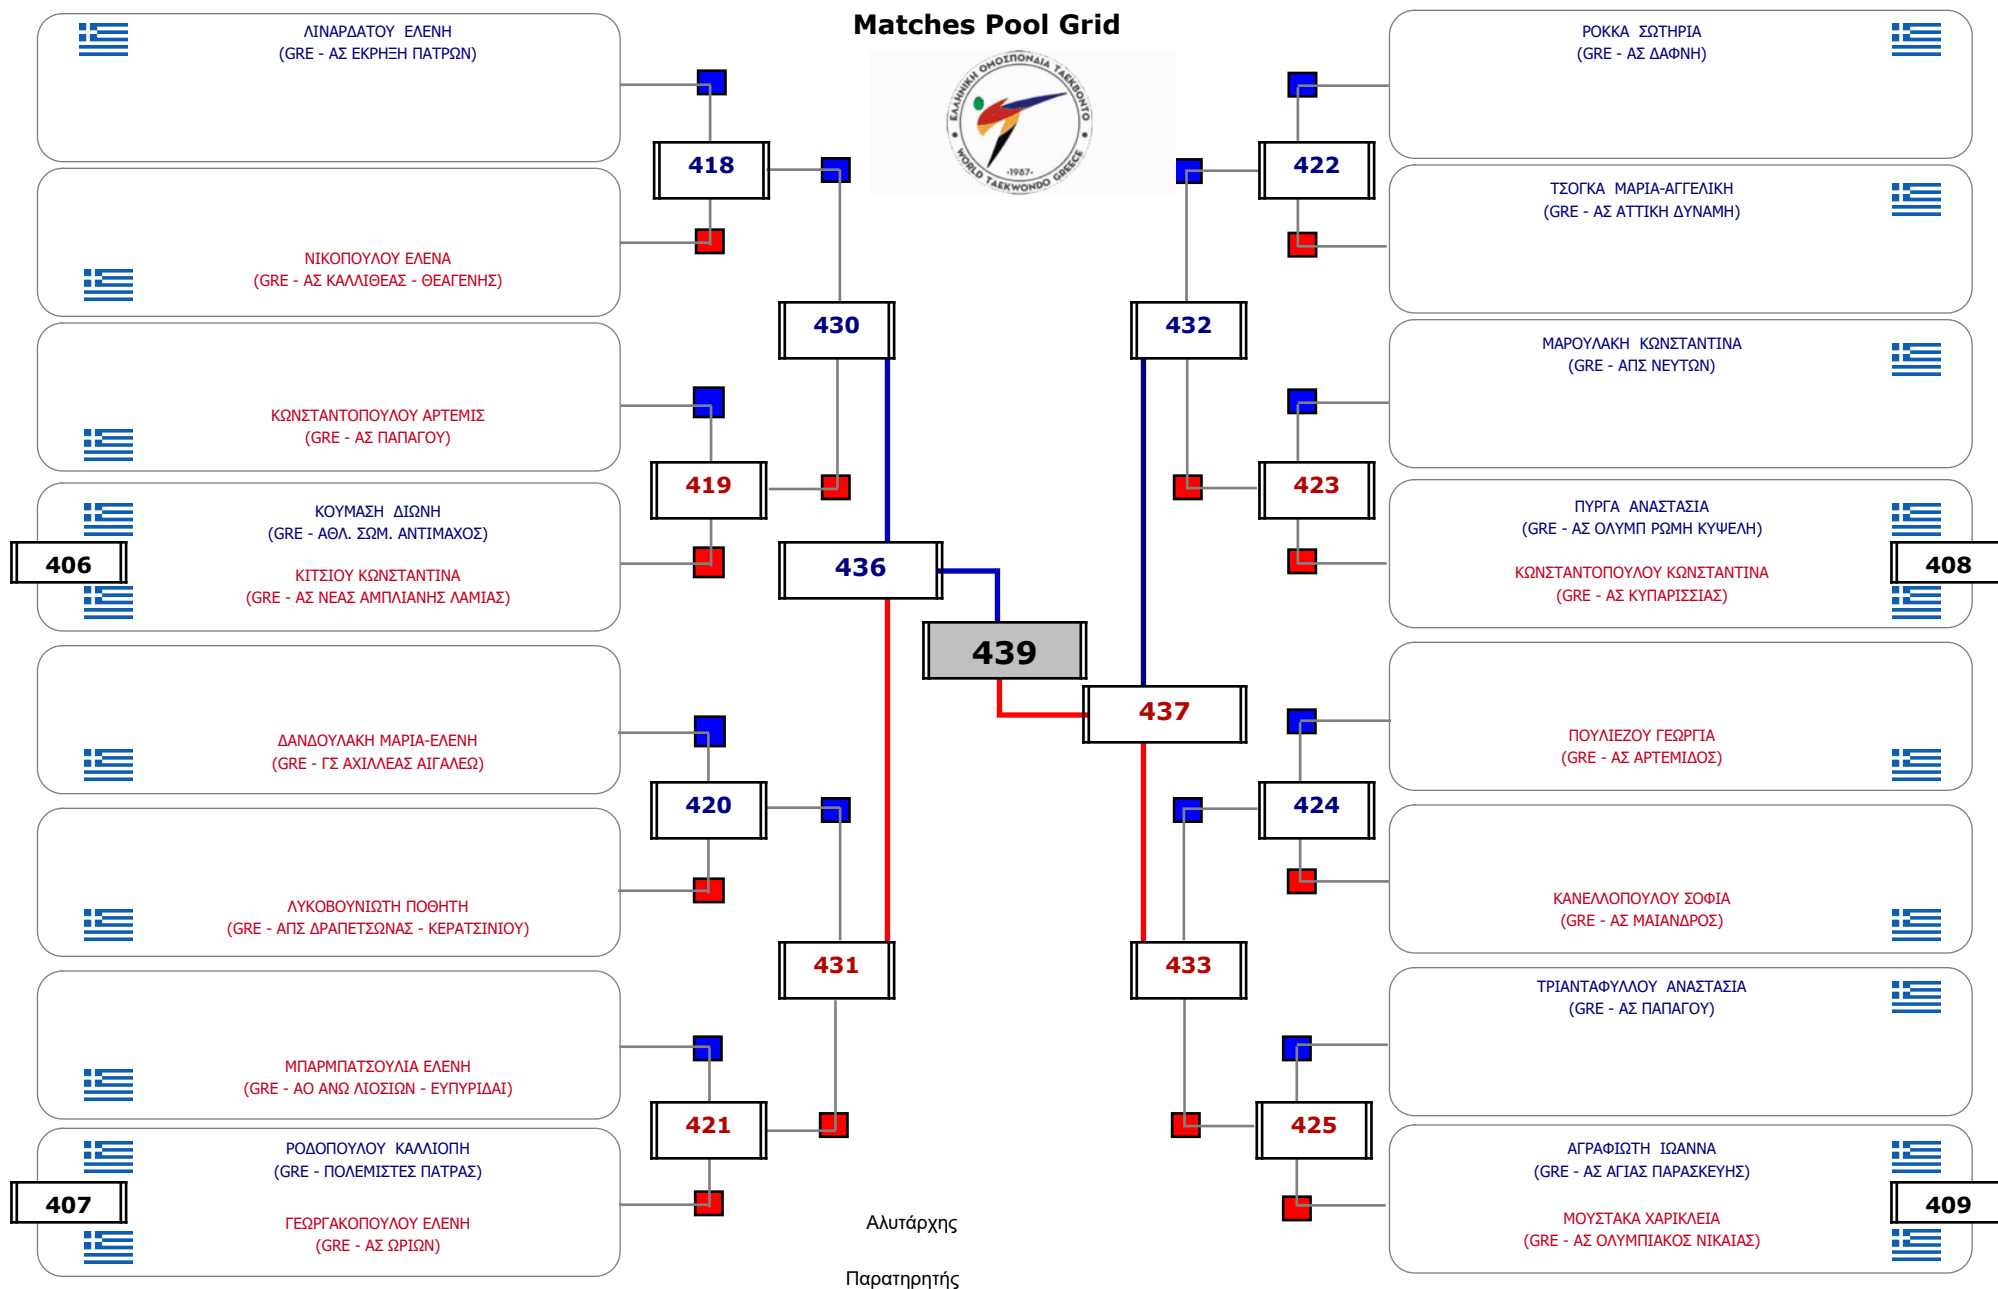

Παρατηρητής

Συμμετοχή 8 Αθλητές/τριες από 6 συλλόγους.

Matches Pool Grid

Συμμετοχή 16 Αθλητές/τριες από 15 συλλόγους.

Matches Pool Grid

Αλυτάρχης

Παρατηρητής

Συμμετοχή 12 Αθλητές/τριες από 10 συλλόγους.

Matches Pool Grid

Αλυτάρχης

Παρατηρητής

Συμμετοχή 9 Αθλητές/τριες από 9 συλλόγους.

Matches Pool Grid

Αλυτάρχης

Παρατηρητής

Συμμετοχή 6 Αθλητές/τριες από 5 συλλόγους.

Matches Pool Grid

Αλυτάρχης

Παρατηρητής

Συμμετοχή 4 Αθλητές/τριες από 4 συλλόγους.

Matches Pool Grid

Αλιτάρχης

Παρατηρητής

Συμμετοχή 11 Αθλητές/τριες από 11 συλλόγους.

Συμμετοχή 17 Αθλητές/τριες από 16 συλλόγους.

Συμμετοχή 19 Αθλητές/τριες από 18 συλλόγους.

Συμμετοχή 20 Αθλητές/τριες από 19 συλλόγους.

Matches Pool Grid 1 of 3

Matches Pool Grid 2 of 3

Matches Pool Grid 3 of 3