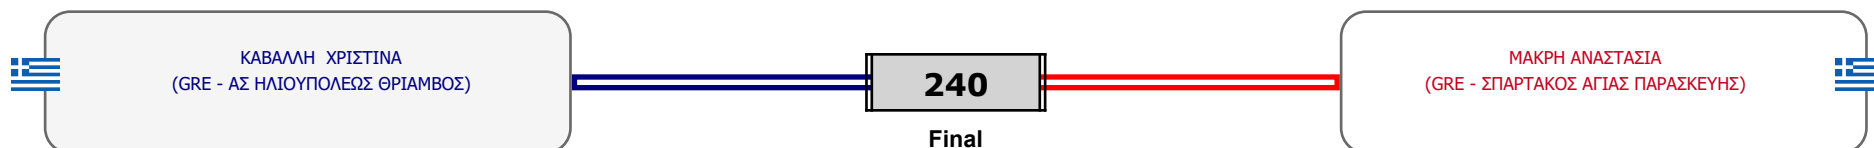

Matches Pool Grid

Αλυτάρχης

Παρατηρητής

Συμμετοχή 2 Αθλητές/τριες από 2 συλλόγους.