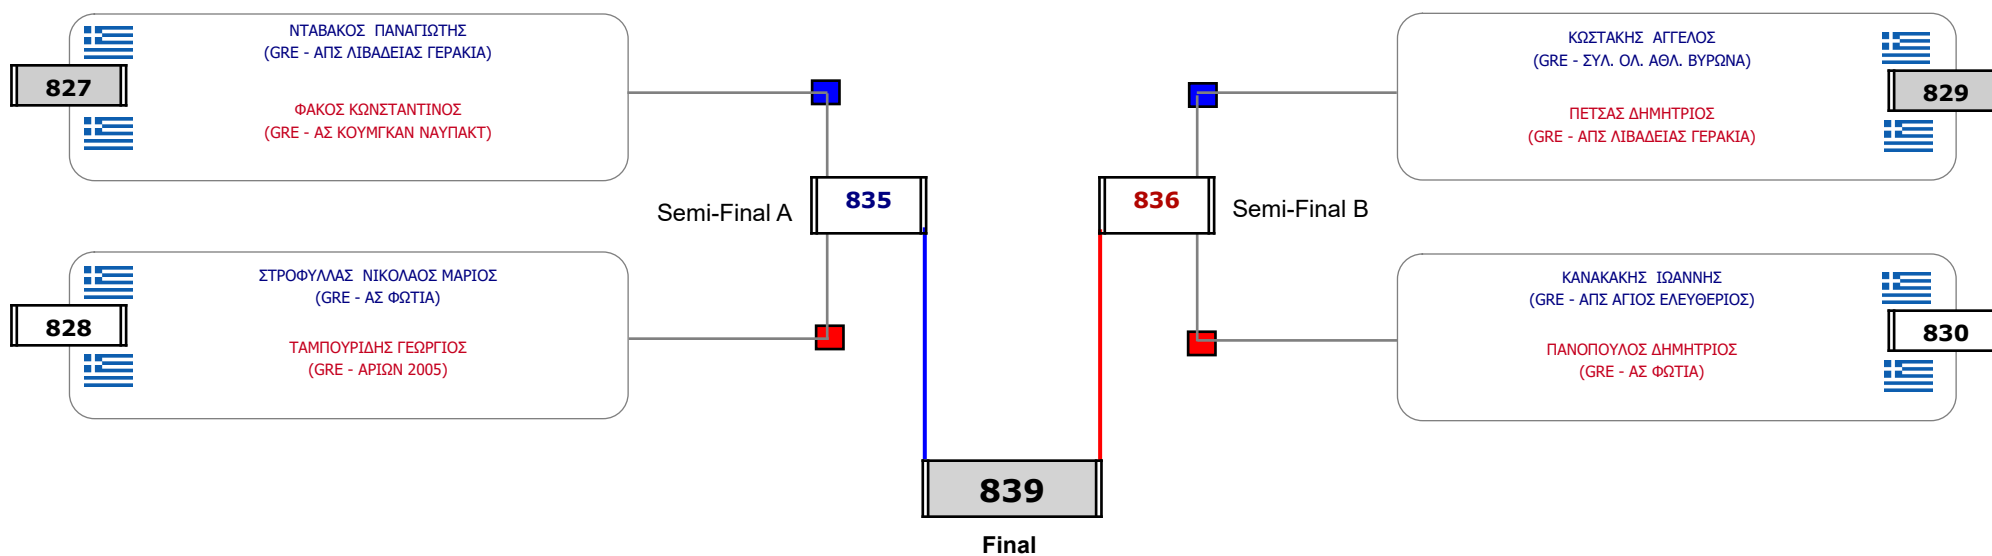

Matches Pool Grid

Συμμετοχή 13 Αθλητές/τριες από 10 συλλόγους.

Συμμετοχή 21 Αθλητές/τριες από 18 συλλόγους.

Συμμετοχή 28 Αθλητές/τριες από 26 συλλόγους.

Συμμετοχή 18 Αθλητές/τριες από 18 συλλόγους.

Συμμετοχή 20 Αθλητές/τριες από 18 συλλόγους.

Συμμετοχή 21 Αθλητές/τριες από 20 συλλόγους.

Matches Pool Grid

Αλιτάρχης

Παρατηρητής

Συμμετοχή 8 Αθλητές/τριες από 6 συλλόγους.

Συμμετοχή 18 Αθλητές/τριες από 18 συλλόγους.

Matches Pool Grid

Αλυτάρχης