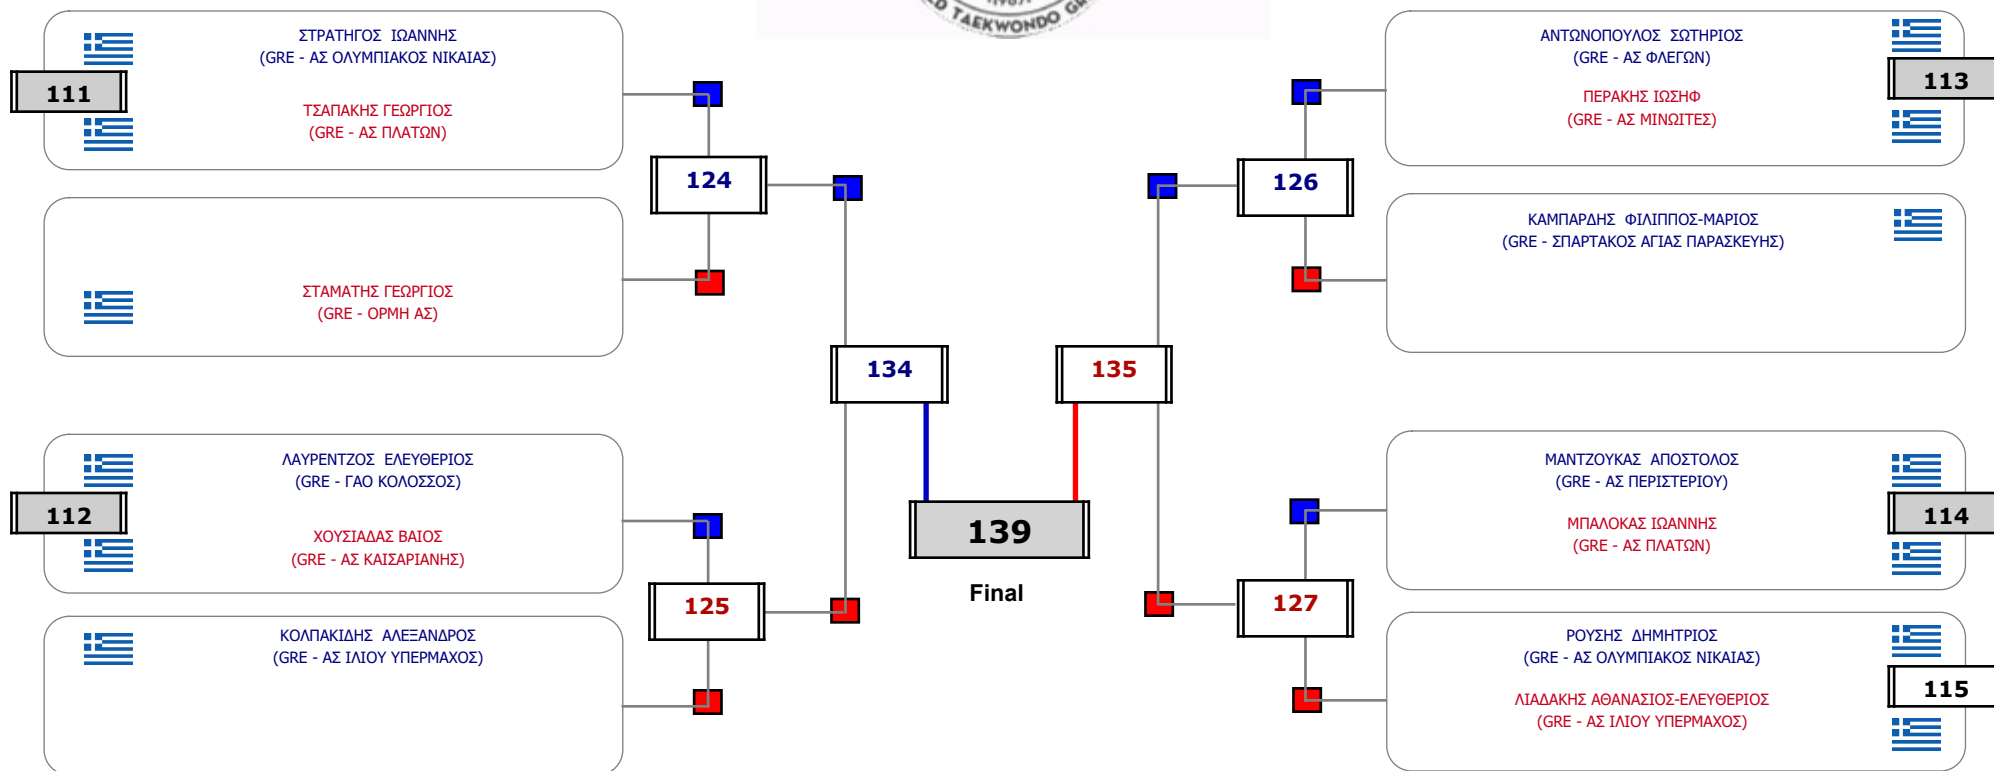

Matches Pool Grid

Αλυτάρχης

Παρατηρητής

Συμμετοχή 4 Αθλητές/τριες από 4 συλλόγους.

Matches Pool Grid

Αλιτάρχης

Παρατηρητής

Συμμετοχή 11 Αθλητές/τριες από 11 συλλόγους.

Συμμετοχή 17 Αθλητές/τριες από 16 συλλόγους.

Συμμετοχή 19 Αθλητές/τριες από 18 συλλόγους.

Συμμετοχή 20 Αθλητές/τριες από 19 συλλόγους.

Matches Pool Grid 1 of 3

Matches Pool Grid 2 of 3

Matches Pool Grid 3 of 3

Συμμετοχή 33 Αθλητές/τριες από 27 συλλόγους.

Συμμετοχή 27 Αθλητές/τριες από 27 συλλόγους.

Συμμετοχή 22 Αθλητές/τριες από 19 συλλόγους.

Matches Pool Grid

Αλυτάρχης

Παρατηρητής

Συμμετοχή 13 Αθλητές/τριες από 12 συλλόγους.

Matches Pool Grid

Συμμετοχή 13 Αθλητές/τριες από 10 συλλόγους.

Συμμετοχή 21 Αθλητές/τριες από 18 συλλόγους.

Συμμετοχή 28 Αθλητές/τριες από 26 συλλόγους.

Συμμετοχή 18 Αθλητές/τριες από 18 συλλόγους.

Συμμετοχή 20 Αθλητές/τριες από 18 συλλόγους.