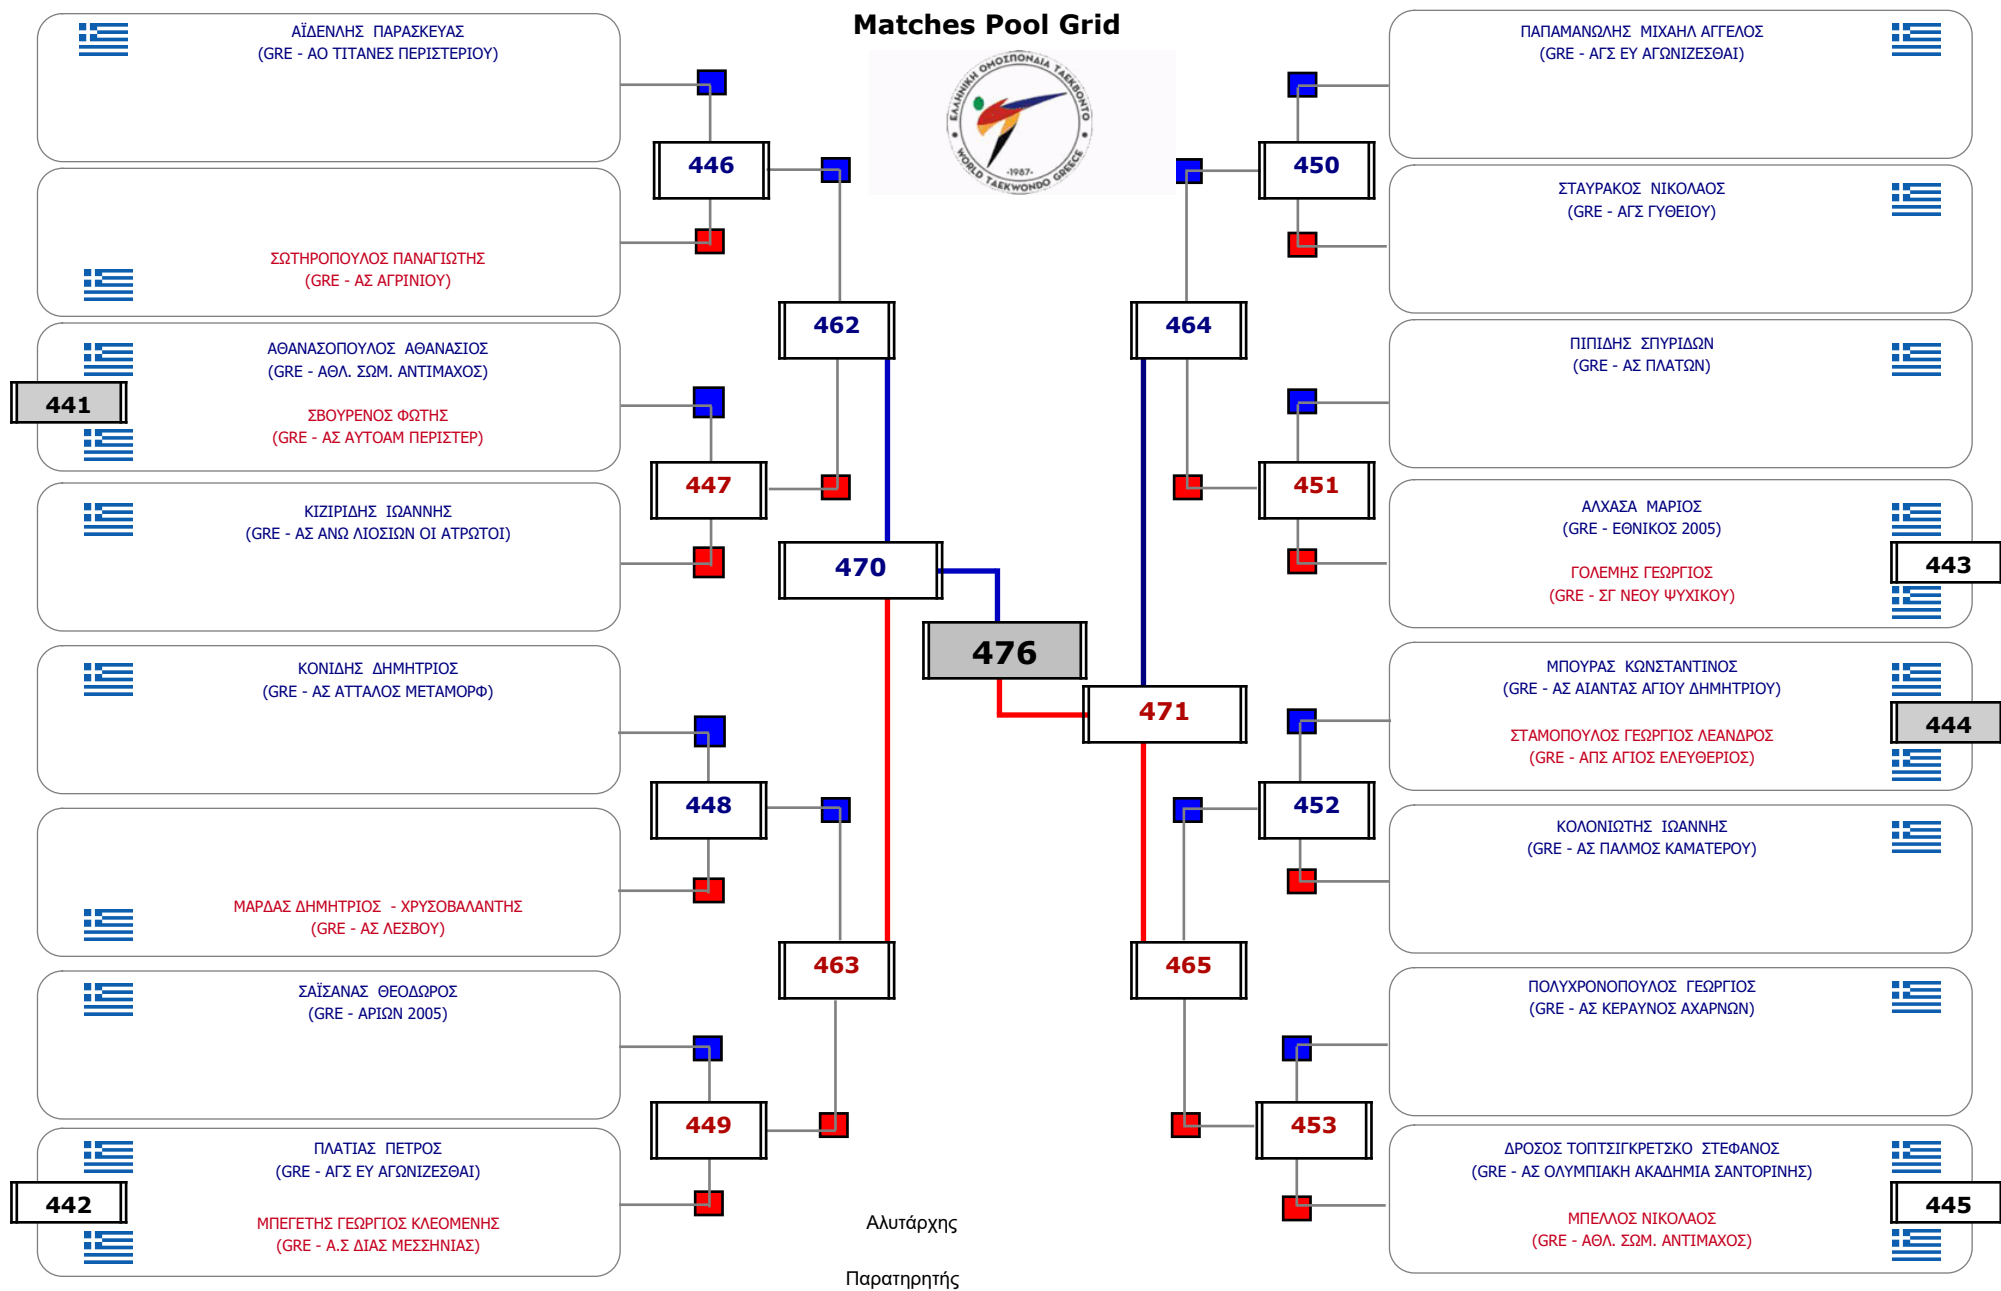

### Matches Pool Grid

Αλυτάρχης

Παρατηρητής

Συμμετοχή 2 Αθλητές/τριες από 2 συλλόγους.

Matches Pool Grid

Αλυτάρχης

Παρατηρητής

Συμμετοχή 2 Αθλητές/τριες από 2 συλλόγους.

### Matches Pool Grid

Αλυτάρχης

Παρατηρητής

Συμμετοχή 4 Αθλητές/τριες από 4 συλλόγους.

Matches Pool Grid

Αλυτάρχης

Παρατηρητής

Συμμετοχή 2 Αθλητές/τριες από 2 συλλόγους.

Συμμετοχή 19 Αθλητές/τριες από 13 συλλόγους.

Συμμετοχή 29 Αθλητές/τριες από 25 συλλόγους.

Matches Pool Grid 1 of 3

Matches Pool Grid 2 of 3

Matches Pool Grid 3 of 3

Αλυτάρχης

Παρατηρητής

Συμμετοχή 35 Αθλητές/τριες από 27 συλλόγους.

### Matches Pool Grid

Συμμετοχή 12 Αθλητές/τριες από 11 συλλόγους.