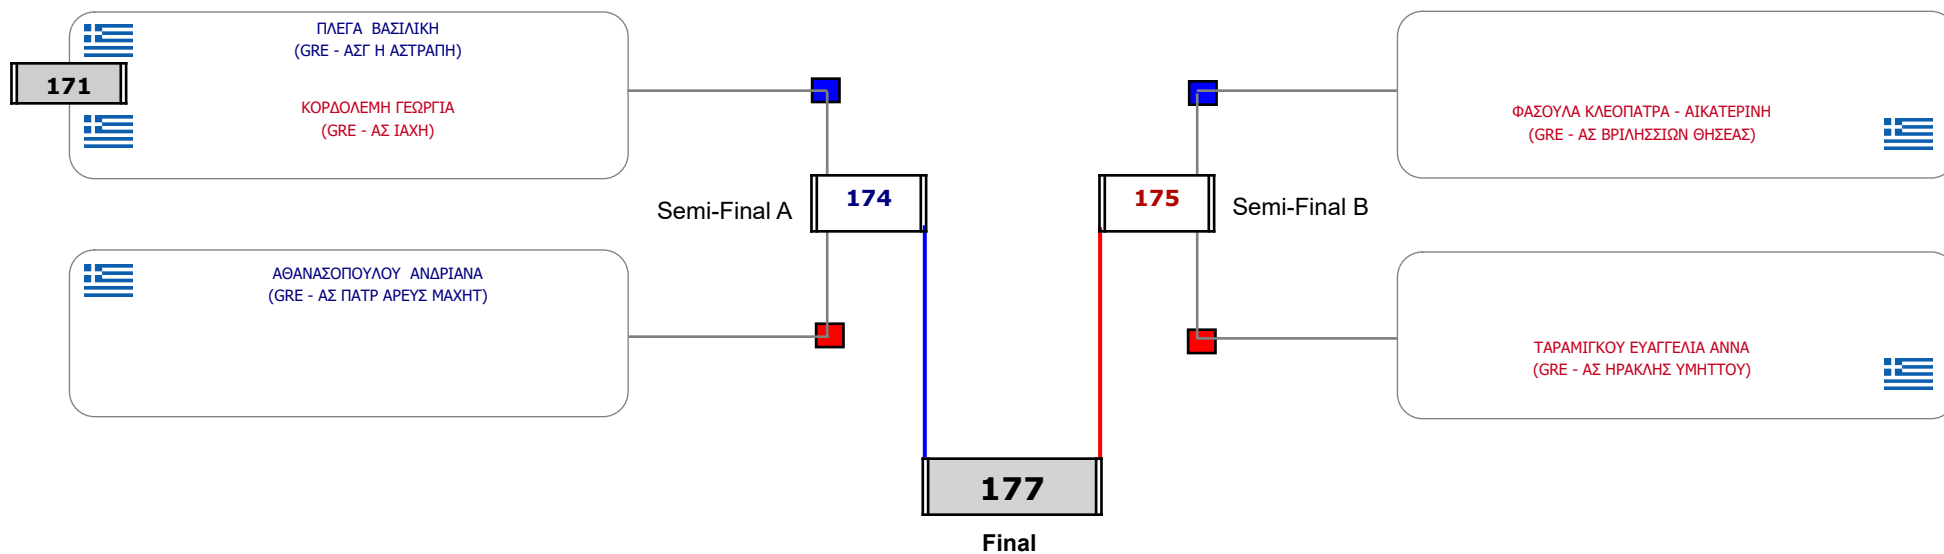

### Matches Pool Grid

Αλυτάρχης

Παρατηρητής

Συμμετοχή 5 Αθλητές/τριες από 5 συλλόγους.

Συμμετοχή 23 Αθλητές/τριες από 19 συλλόγους.

### Matches Pool Grid

Αλιτάρχης

Παρατηρητής

Συμμετοχή 16 Αθλητές/τριες από 15 συλλόγους.