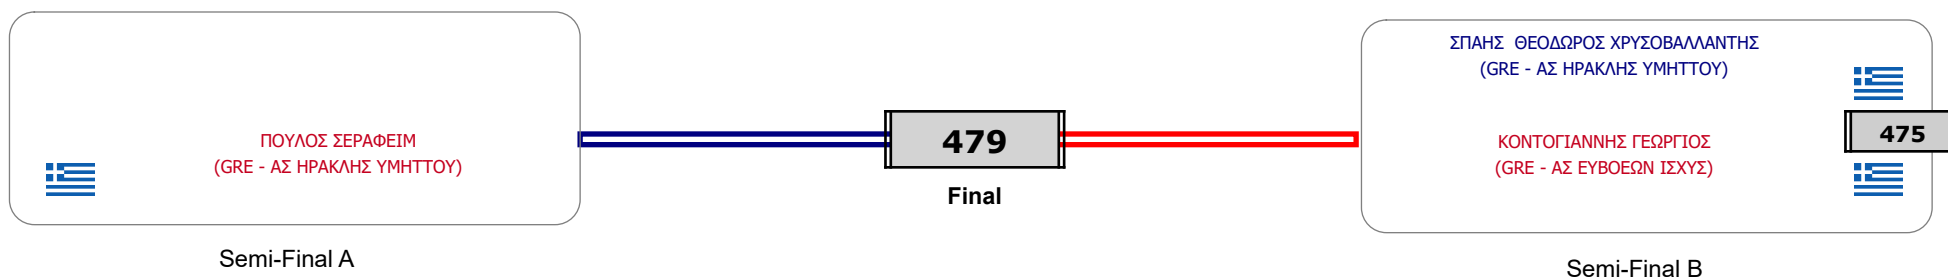

Matches Pool Grid

Αλυτάρχης

Παρατηρητής

Συμμετοχή 3 Αθλητές/τριες από 2 συλλόγους.