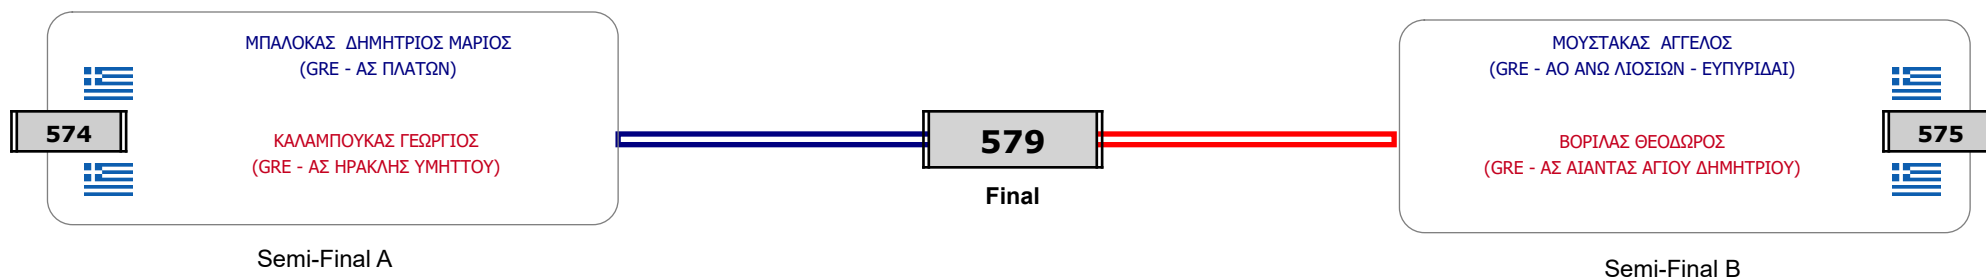

### Matches Pool Grid

Αλυτάρχης

Παρατηρητής

Συμμετοχή 3 Αθλητές/τριες από 2 συλλόγους.

### Matches Pool Grid

Αλυτάρχης

Παρατηρητής

Συμμετοχή 1 Αθλητές/τριες από 1 συλλόγους.

Matches Pool Grid

Αλυτάρχης

Παρατηρητής

Συμμετοχή 7 Αθλητές/τριες από 5 συλλόγους.

### Matches Pool Grid

Αλυτάρχης

Παρατηρητής

Συμμετοχή 4 Αθλητές/τριες από 4 συλλόγους.