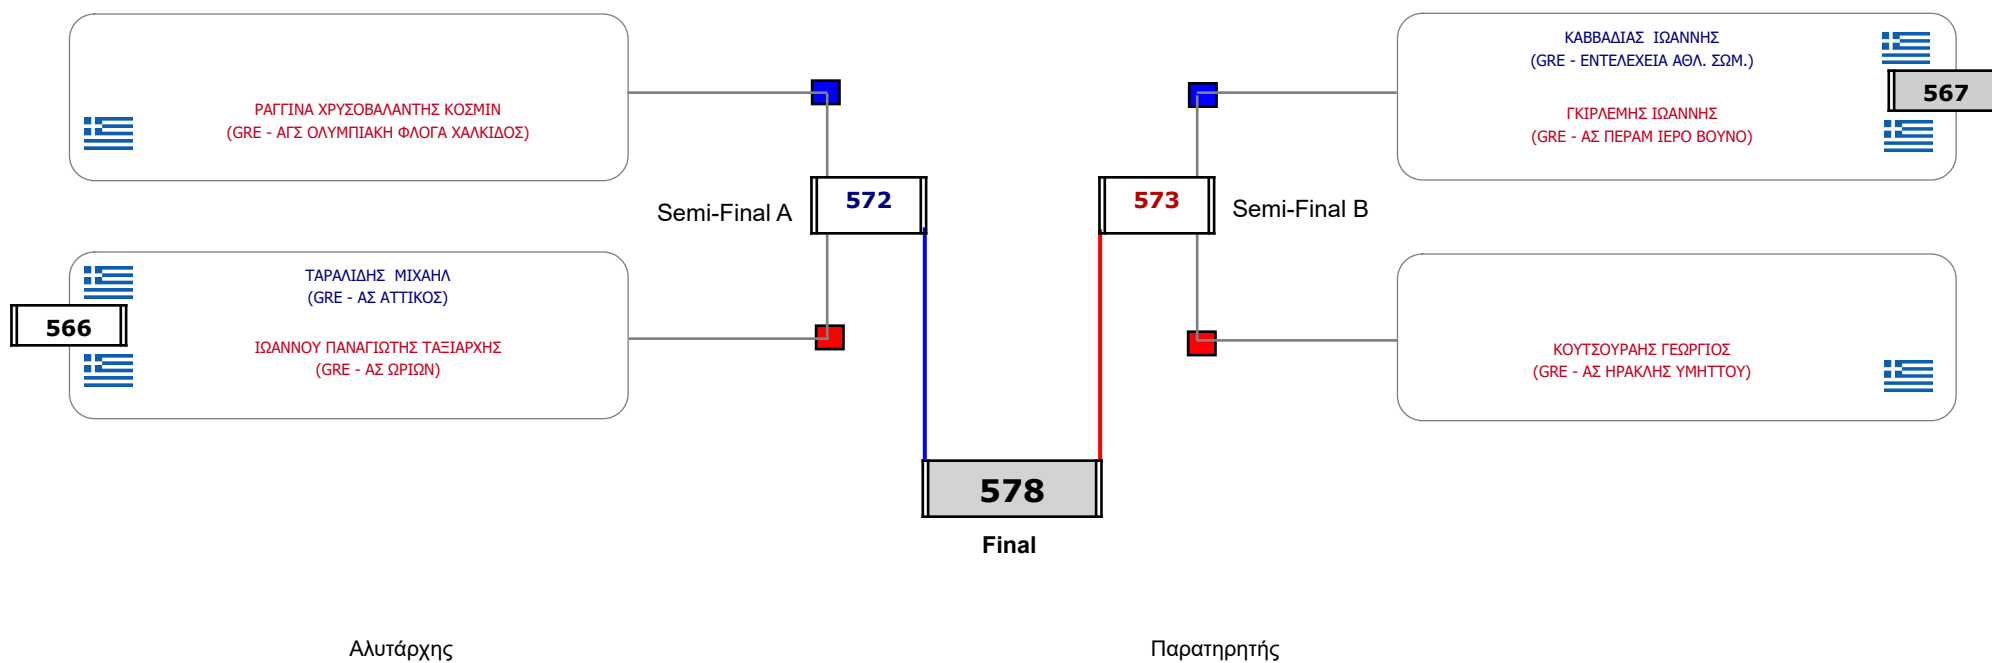

### Matches Pool Grid

Συμμετοχή 11 Αθλητές/τριες από 10 συλλόγους.

### Matches Pool Grid

Αλυτάρχης

Παρατηρητής

Συμμετοχή 6 Αθλητές/τριες από 6 συλλόγους.

### Matches Pool Grid

Συμμετοχή 6 Αθλητές/τριες από 6 συλλόγους.