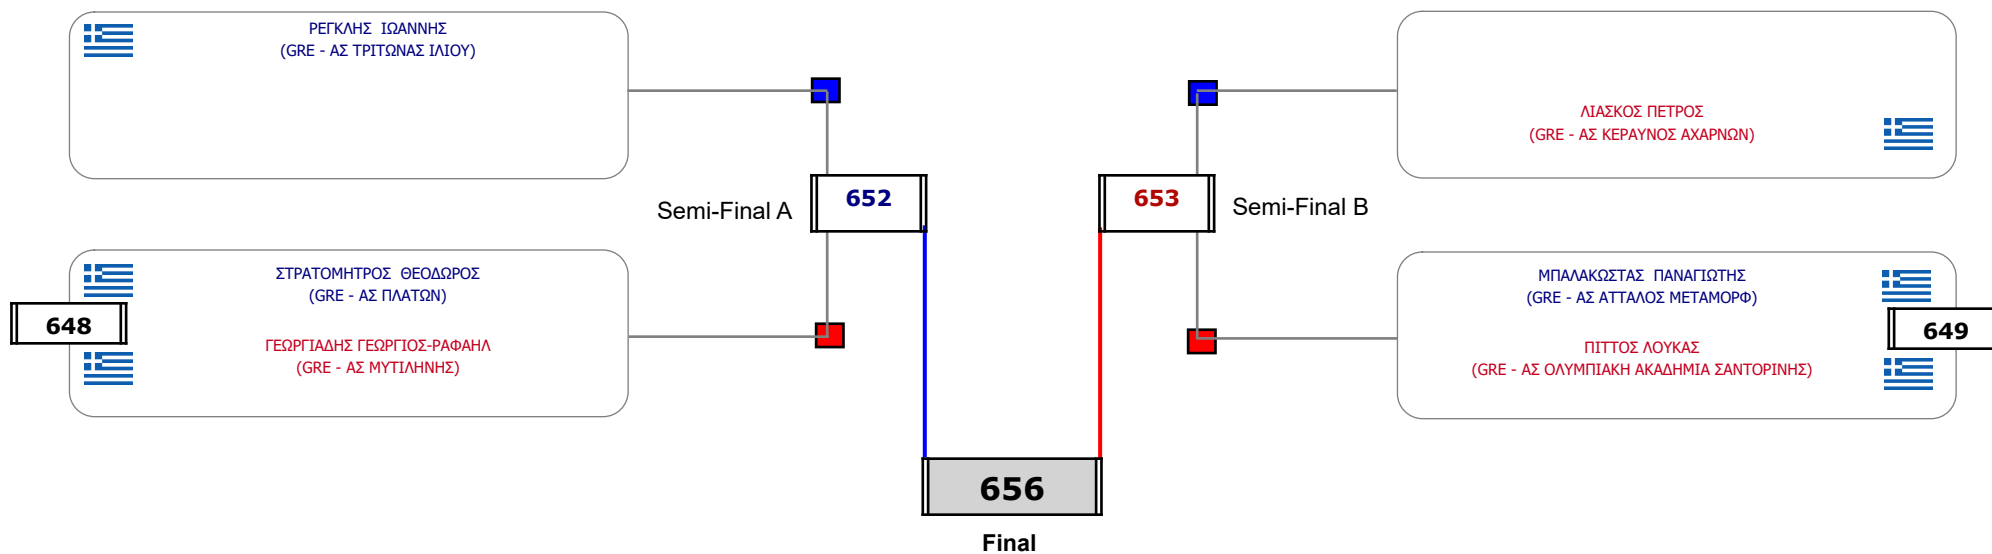

Matches Pool Grid

Αλυτάρχης

Παρατηρητής

Συμμετοχή 6 Αθλητές/τριες από 6 συλλόγους.