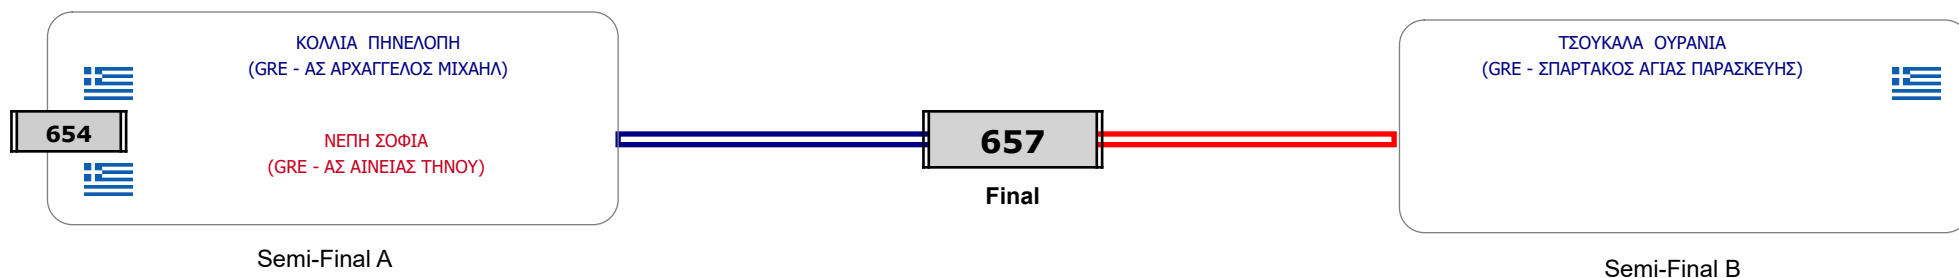

### Matches Pool Grid

Αλιτάρχης

Παρατηρητής

Συμμετοχή 14 Αθλητές/τριες από 12 συλλόγους.

Matches Pool Grid

Αλυτάρχης

Παρατηρητής

Συμμετοχή 7 Αθλητές/τριες από 6 συλλόγους.

### Matches Pool Grid

Αλυτάρχης

Παρατηρητής

Συμμετοχή 3 Αθλητές/τριες από 3 συλλόγους.