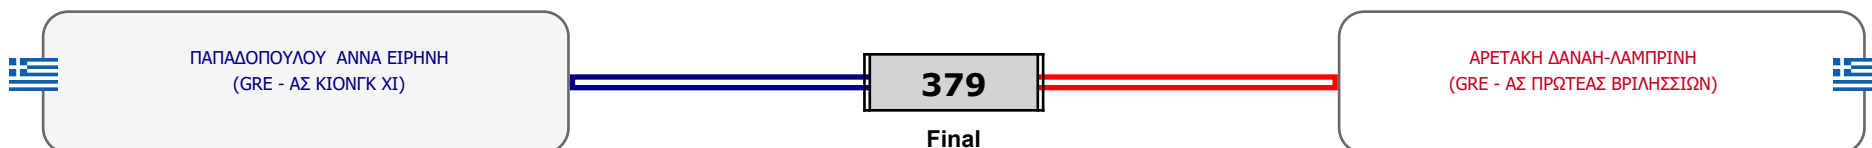

Matches Pool Grid

Αλυτάρχης

Παρατηρητής

Συμμετοχή 2 Αθλητές/τριες από 2 συλλόγους.