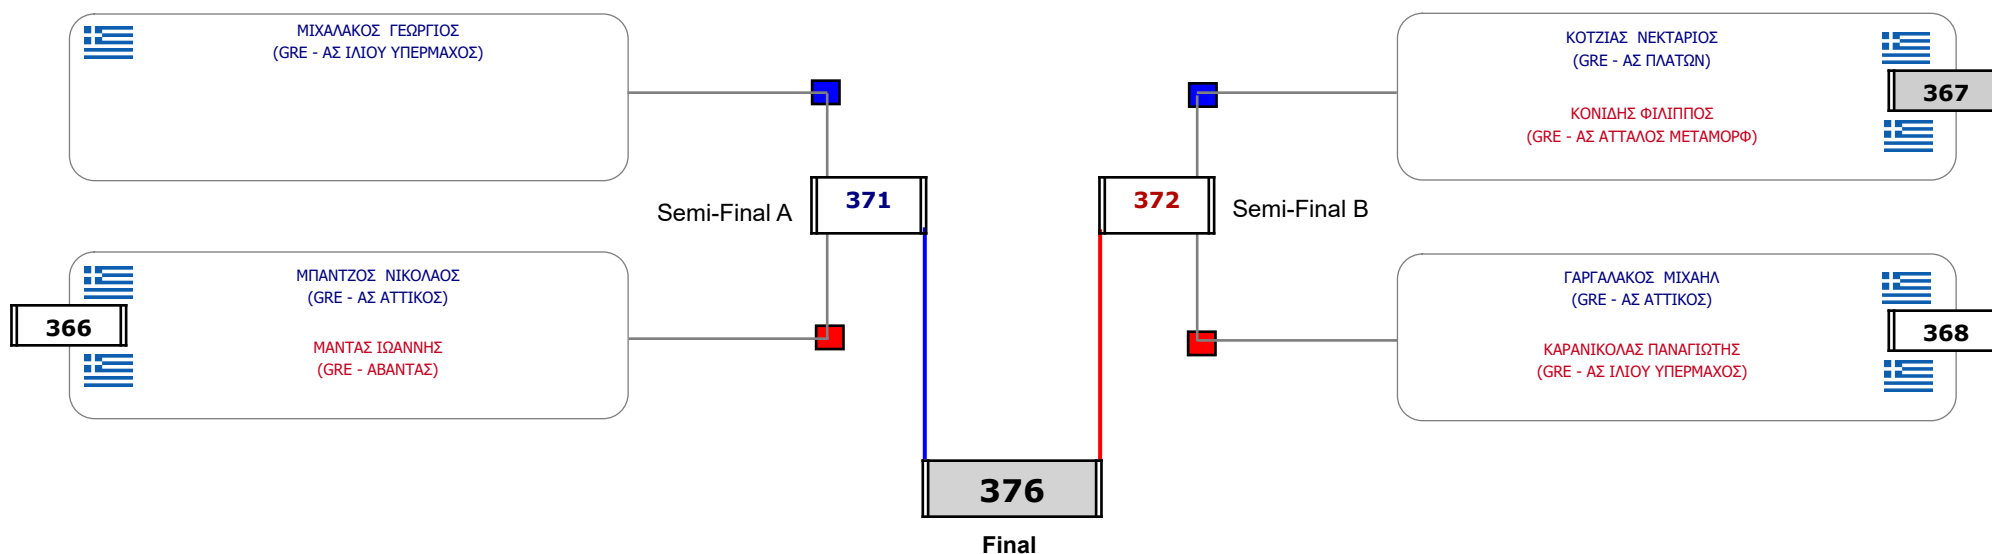

### Matches Pool Grid

Αλυτάρχης

Παρατηρητής

Συμμετοχή 3 Αθλητές/τριες από 2 συλλόγους.

### Matches Pool Grid

Αλυτάρχης

Παρατηρητής

Συμμετοχή 1 Αθλητές/τριες από 1 συλλόγους.

Matches Pool Grid

Αλυτάρχης

Παρατηρητής

Συμμετοχή 7 Αθλητές/τριες από 5 συλλόγους.

### Matches Pool Grid

Αλυτάρχης

Παρατηρητής

Συμμετοχή 4 Αθλητές/τριες από 4 συλλόγους.