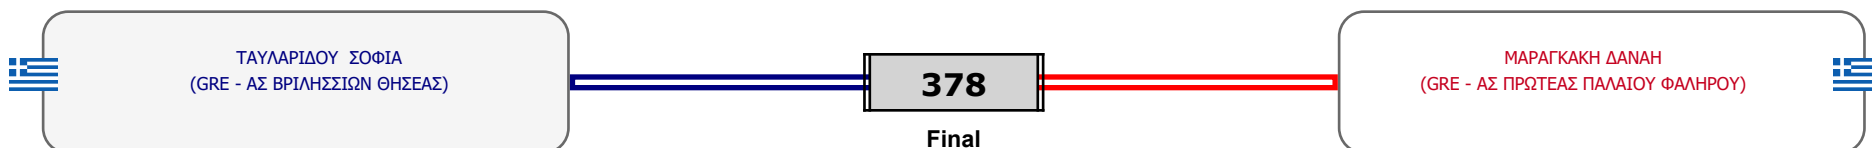

### Matches Pool Grid

Αλυτάρχης

Παρατηρητής

Συμμετοχή 4 Αθλητές/τριες από 4 συλλόγους.

Matches Pool Grid

Αλυτάρχης

Παρατηρητής

Συμμετοχή 2 Αθλητές/τριες από 2 συλλόγους.