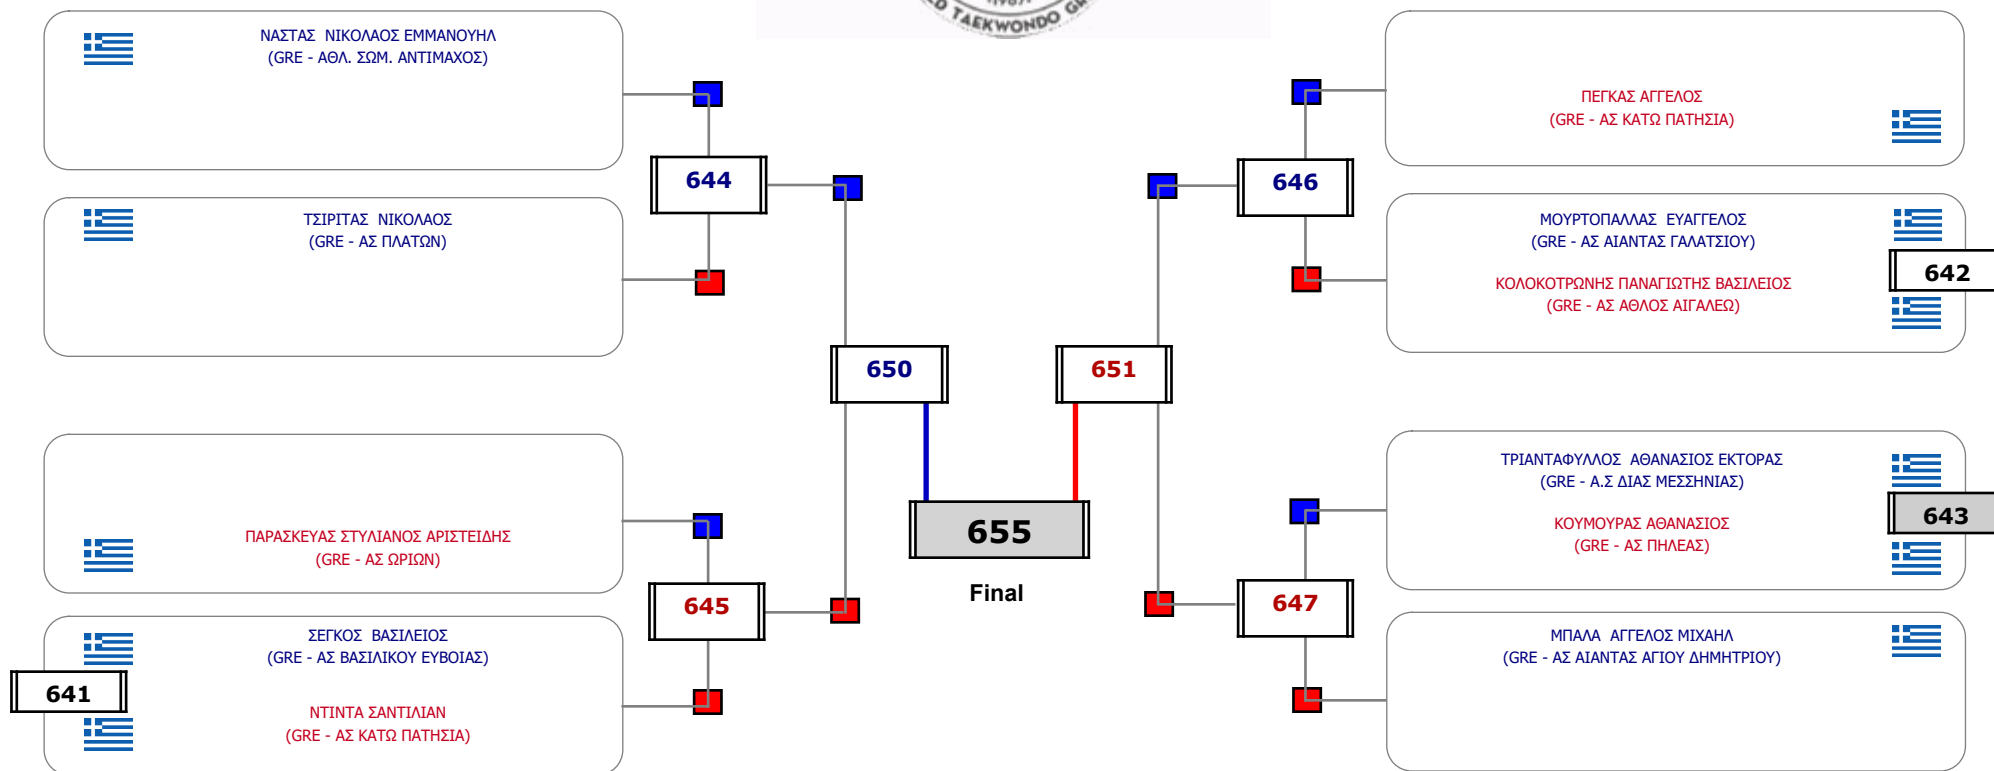

Matches Pool Grid

Συμμετοχή 11 Αθλητές/τριες από 10 συλλόγους.