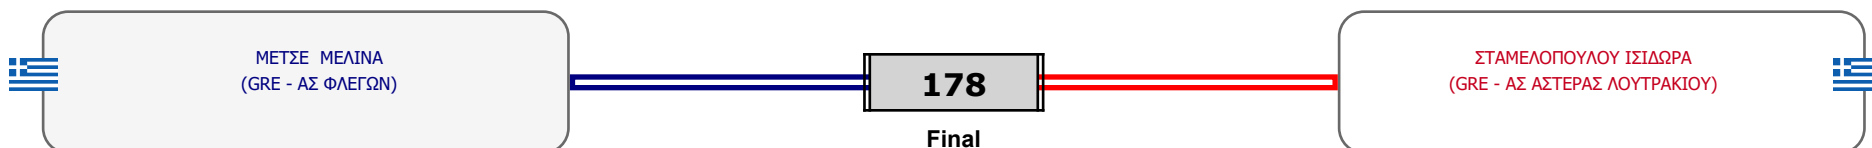

### Matches Pool Grid

Αλυτάρχης

Παρατηρητής

Συμμετοχή 2 Αθλητές/τριες από 2 συλλόγους.

Matches Pool Grid

Αλυτάρχης

Παρατηρητής

Συμμετοχή 2 Αθλητές/τριες από 2 συλλόγους.