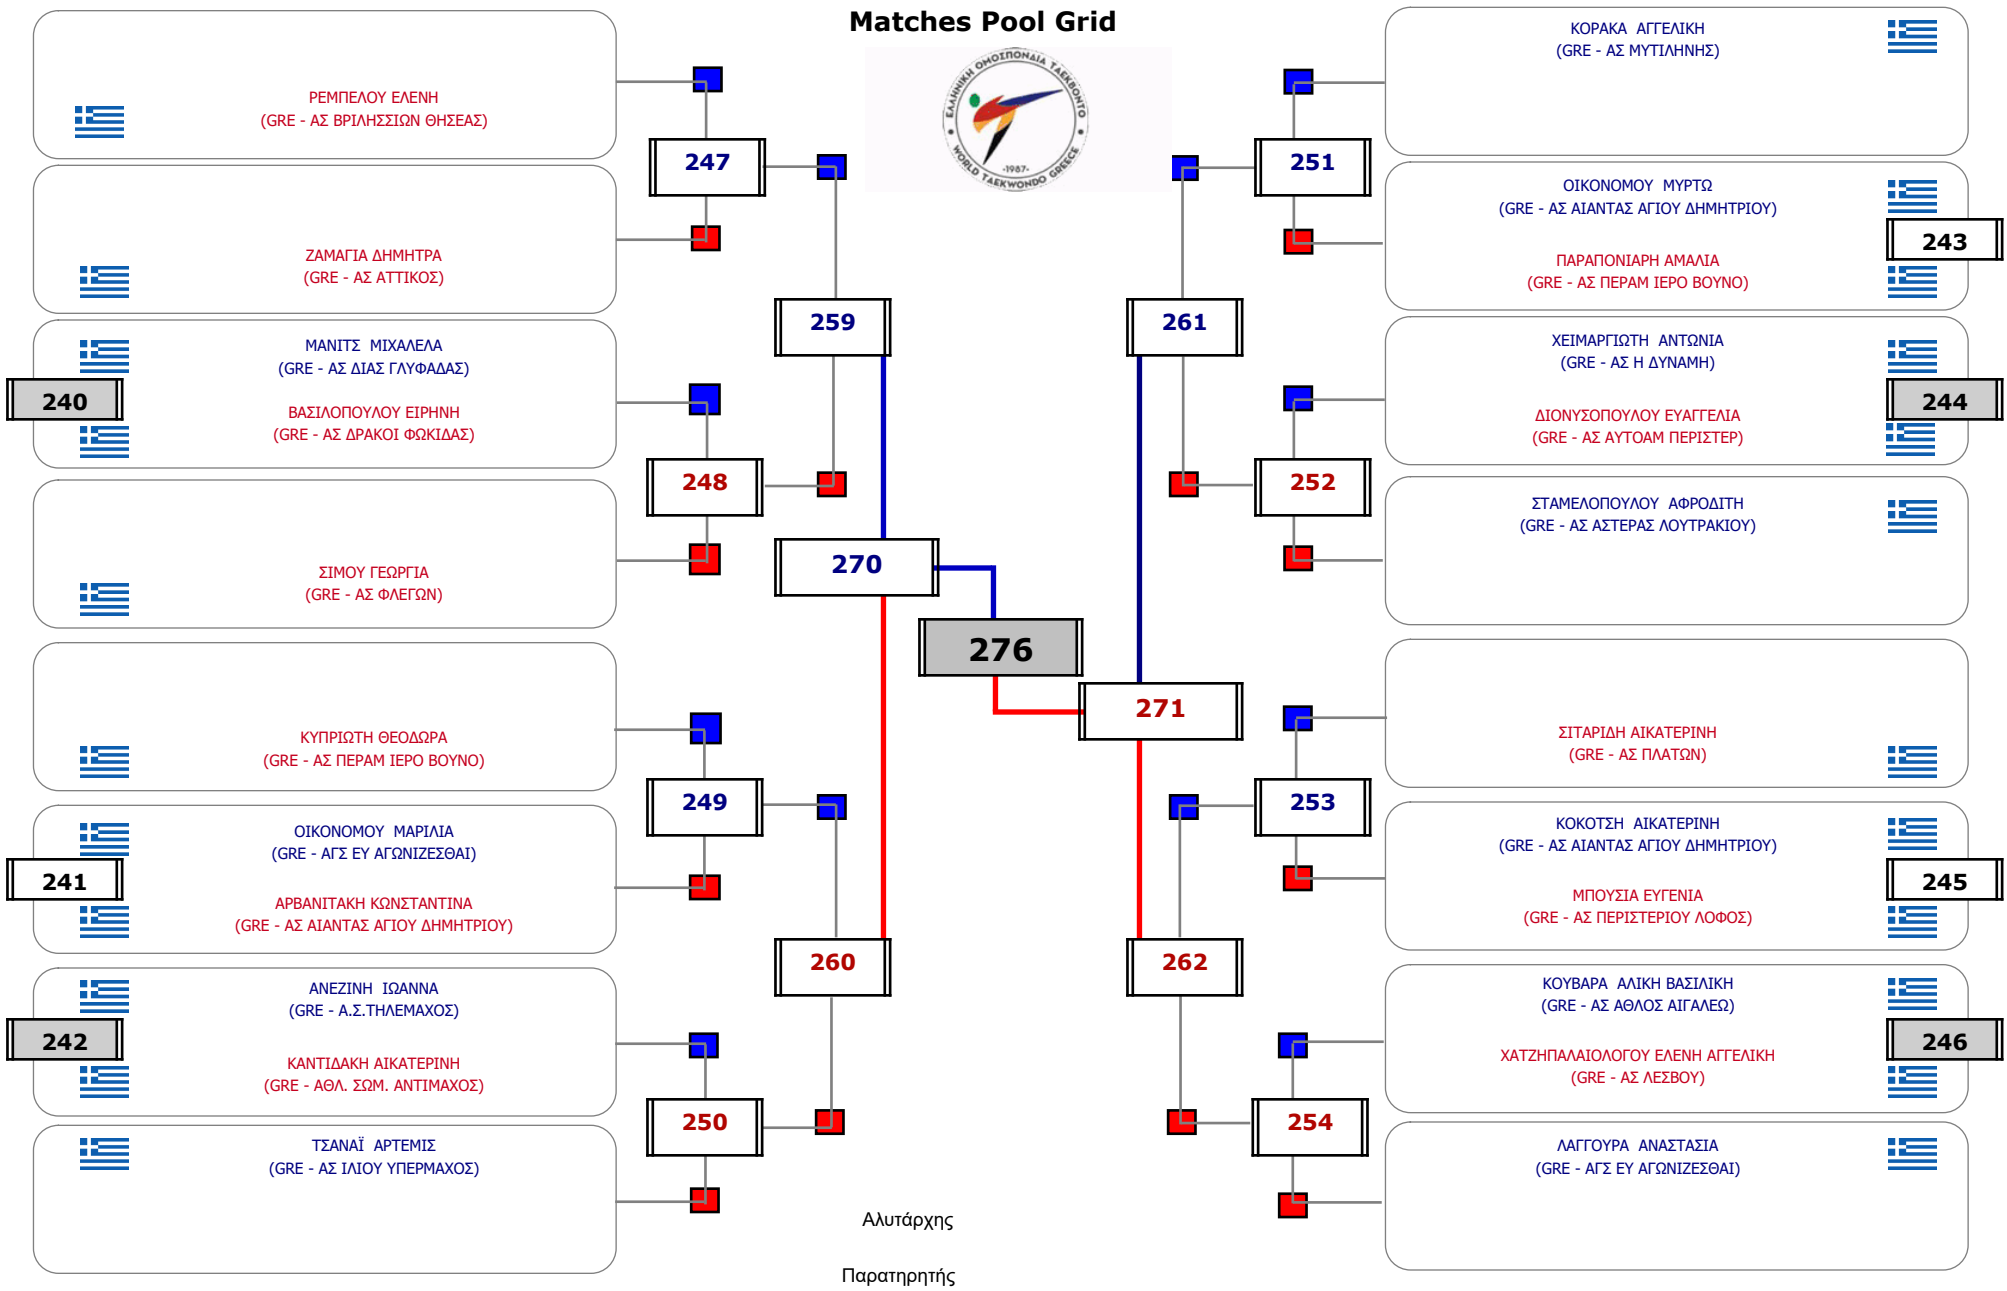

### Matches Pool Grid

Αλυτάρχης

Παρατηρητής

Συμμετοχή 5 Αθλητές/τριες από 5 συλλόγους.

Συμμετοχή 23 Αθλητές/τριες από 19 συλλόγους.

### Matches Pool Grid

Αλιτάρχης

Παρατηρητής

Συμμετοχή 16 Αθλητές/τριες από 15 συλλόγους.

### Matches Pool Grid

Αλιτάρχης

Παρατηρητής

Συμμετοχή 14 Αθλητές/τριες από 12 συλλόγους.

Matches Pool Grid

Αλυτάρχης

Παρατηρητής

Συμμετοχή 7 Αθλητές/τριες από 6 συλλόγους.

### Matches Pool Grid

Αλυτάρχης

Παρατηρητής

Συμμετοχή 3 Αθλητές/τριες από 3 συλλόγους.