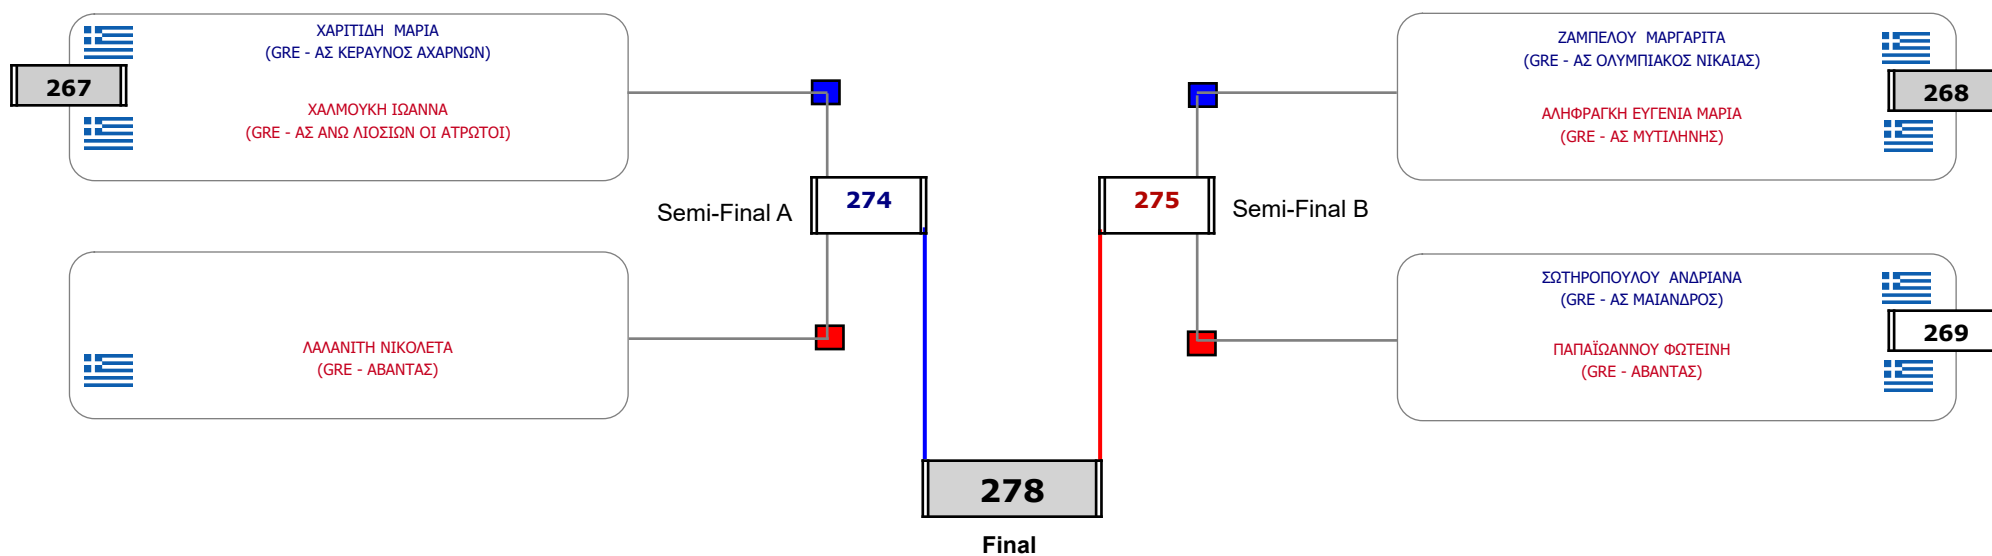

### Matches Pool Grid

Αλιτάρχης

Παρατηρητής

Συμμετοχή 16 Αθλητές/τριες από 15 συλλόγους.

### Matches Pool Grid

Αλιτάρχης

Παρατηρητής

Συμμετοχή 14 Αθλητές/τριες από 12 συλλόγους.

Matches Pool Grid

Αλυτάρχης

Παρατηρητής

Συμμετοχή 7 Αθλητές/τριες από 6 συλλόγους.

### Matches Pool Grid

Αλυτάρχης

Παρατηρητής

Συμμετοχή 3 Αθλητές/τριες από 3 συλλόγους.