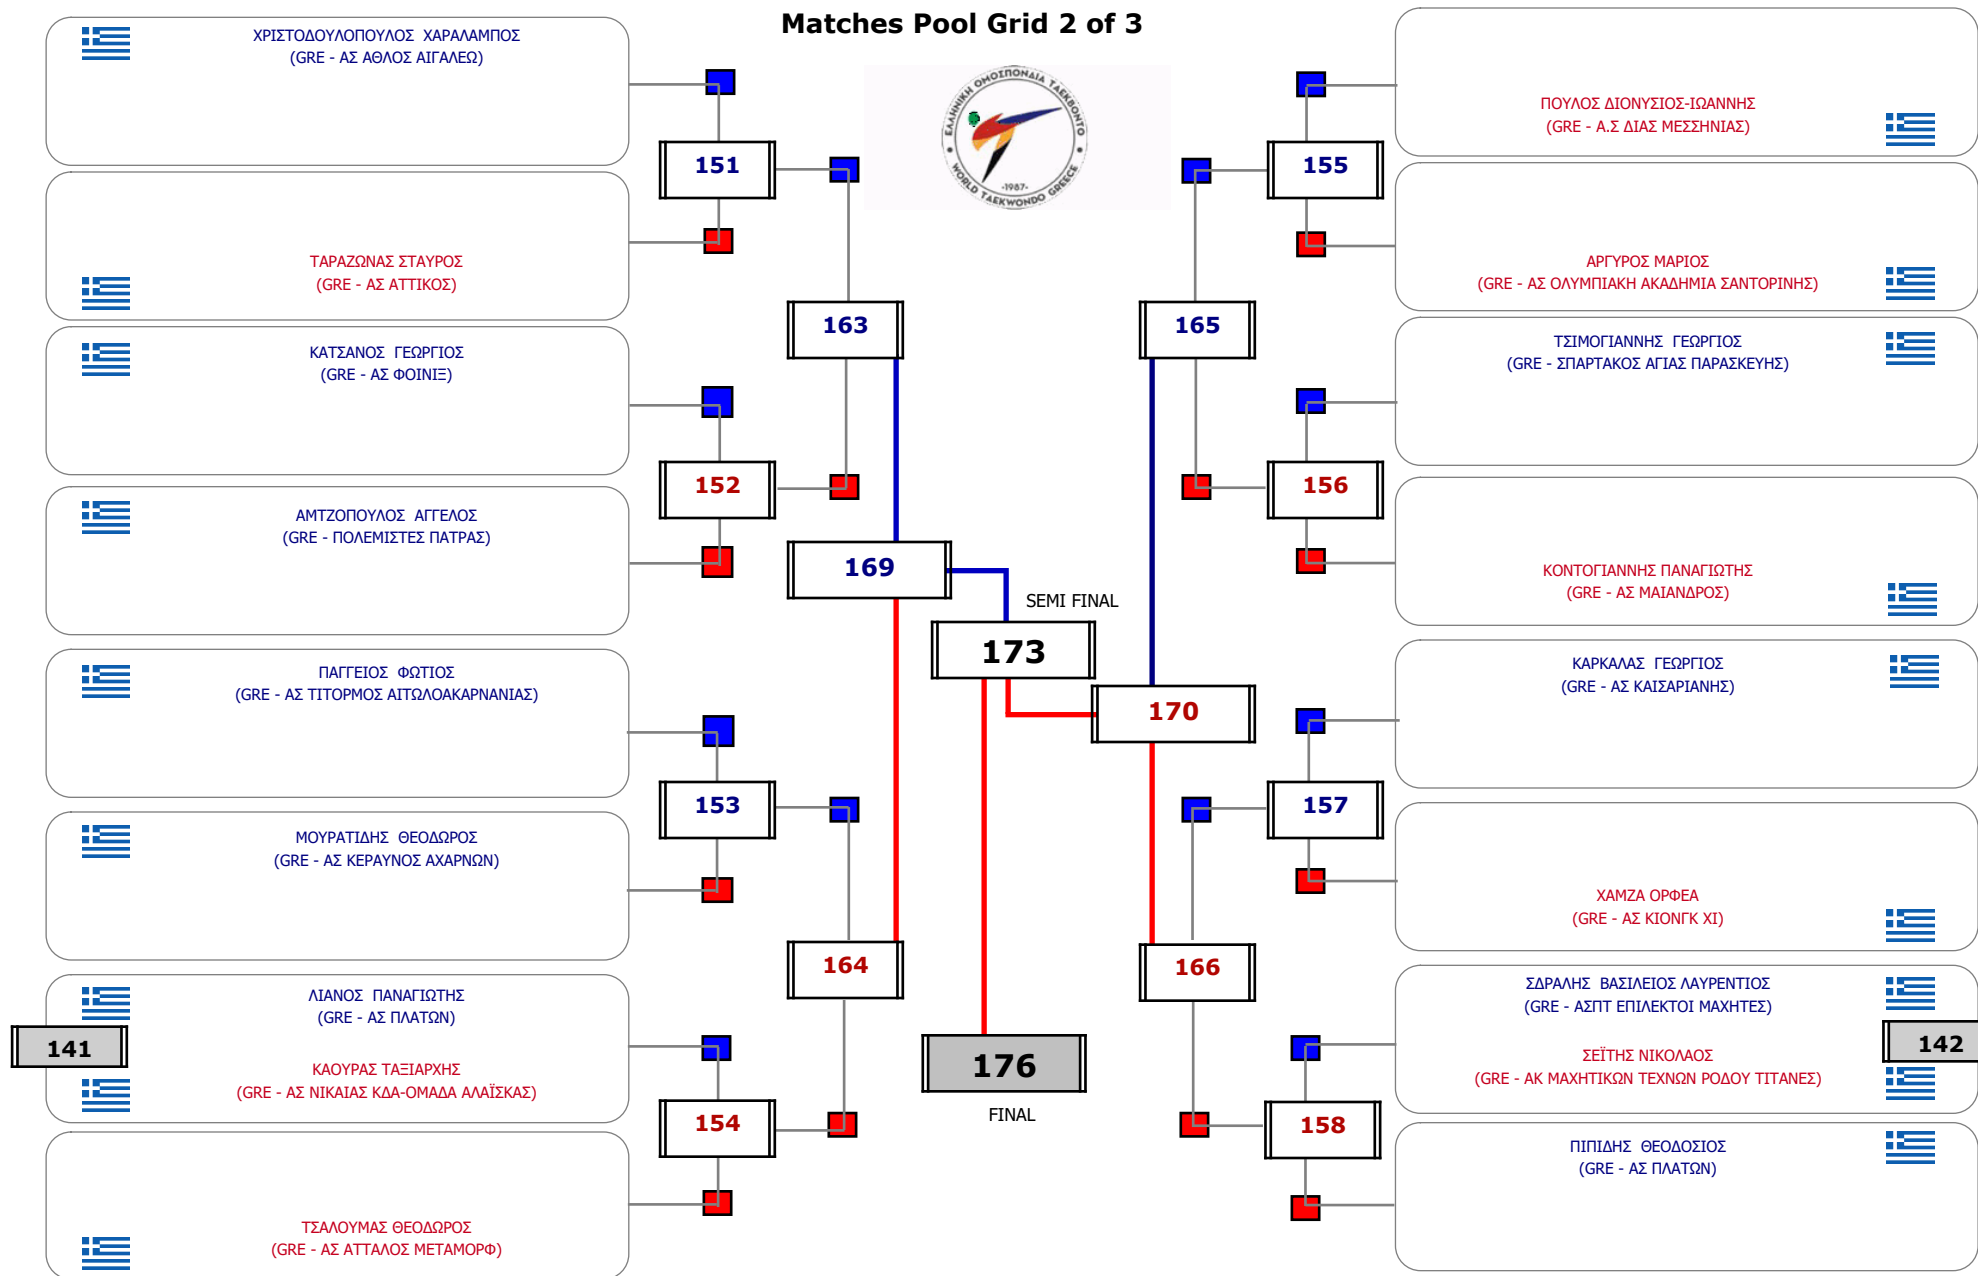

### Matches Pool Grid

Αλυτάρχης

Παρατηρητής

Συμμετοχή 2 Αθλητές/τριες από 2 συλλόγους.

Matches Pool Grid

Αλυτάρχης

Παρατηρητής

Συμμετοχή 2 Αθλητές/τριες από 2 συλλόγους.

### Matches Pool Grid

Αλυτάρχης

Παρατηρητής

Συμμετοχή 4 Αθλητές/τριες από 4 συλλόγους.

Matches Pool Grid

Αλυτάρχης

Παρατηρητής

Συμμετοχή 2 Αθλητές/τριες από 2 συλλόγους.

Συμμετοχή 19 Αθλητές/τριες από 13 συλλόγους.

Συμμετοχή 29 Αθλητές/τριες από 25 συλλόγους.

Matches Pool Grid 1 of 3

Matches Pool Grid 2 of 3

Matches Pool Grid 3 of 3

Αλυτάρχης

Παρατηρητής

Συμμετοχή 35 Αθλητές/τριες από 27 συλλόγους.

### Matches Pool Grid

Συμμετοχή 12 Αθλητές/τριες από 11 συλλόγους.