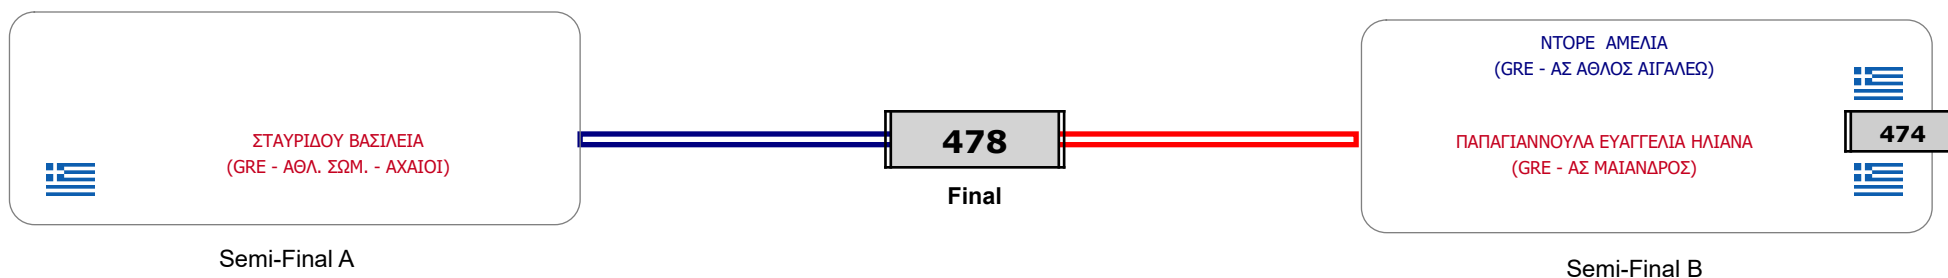

### Matches Pool Grid

Αλιτάρχης

Παρατηρητής

Συμμετοχή 14 Αθλητές/τριες από 12 συλλόγους.

Matches Pool Grid

Αλυτάρχης

Παρατηρητής

Συμμετοχή 7 Αθλητές/τριες από 6 συλλόγους.

### Matches Pool Grid

Αλυτάρχης

Παρατηρητής

Συμμετοχή 3 Αθλητές/τριες από 3 συλλόγους.