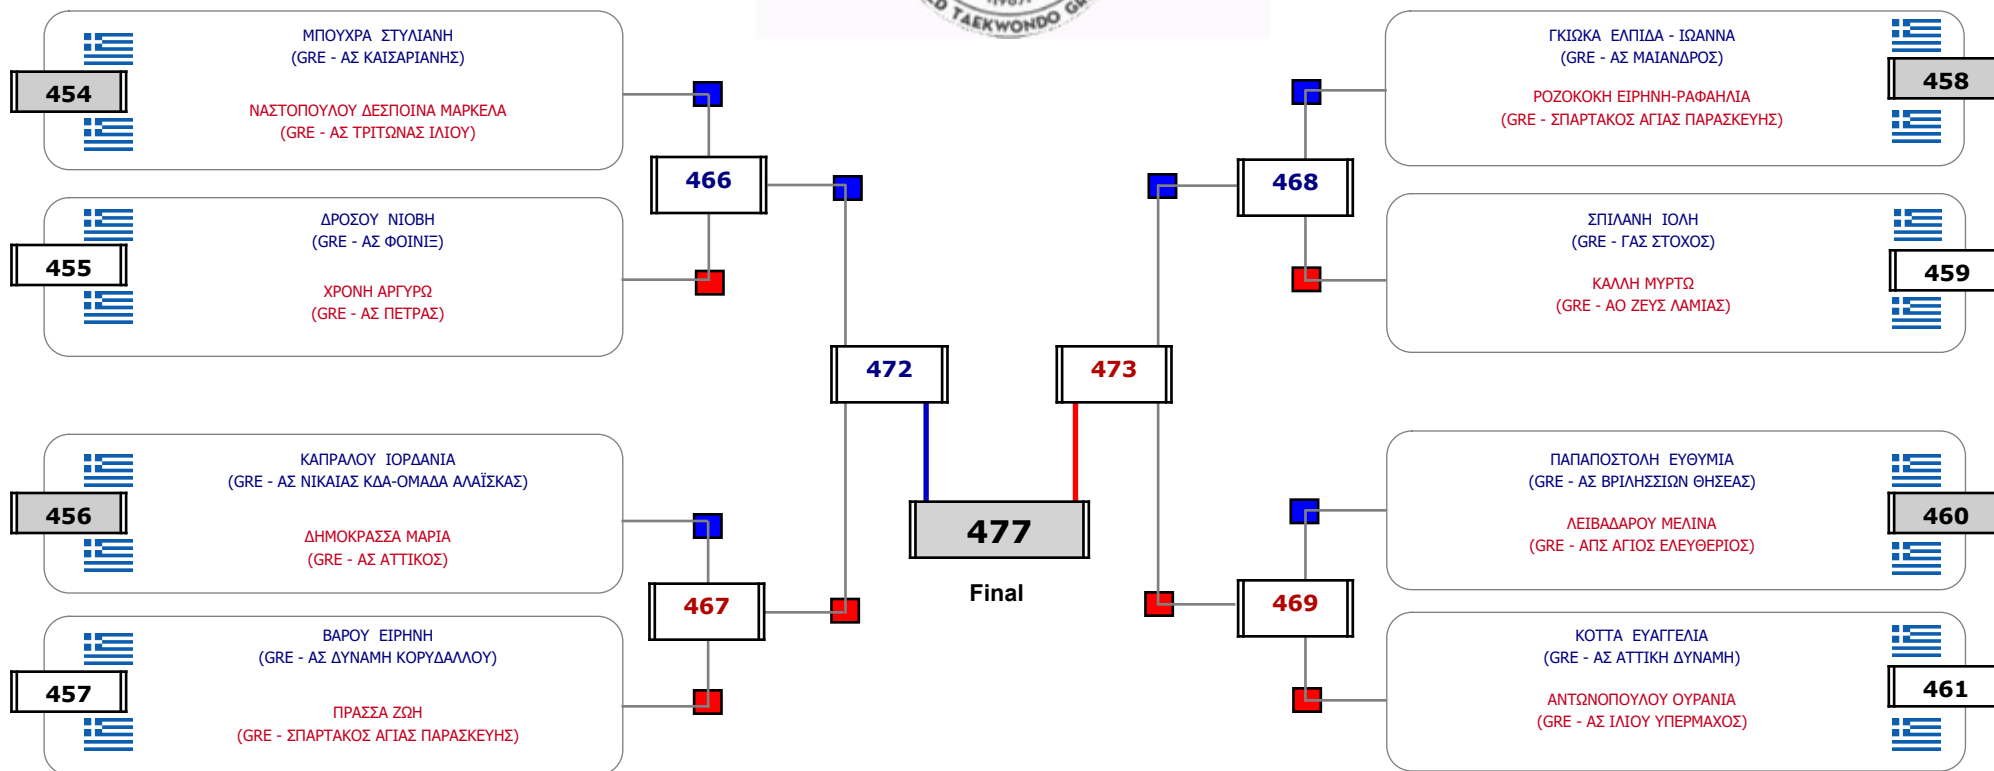

### Matches Pool Grid

Αλυτάρχης

Παρατηρητής

Συμμετοχή 5 Αθλητές/τριες από 5 συλλόγους.

Συμμετοχή 23 Αθλητές/τριες από 19 συλλόγους.

### Matches Pool Grid

Αλιτάρχης

Παρατηρητής

Συμμετοχή 16 Αθλητές/τριες από 15 συλλόγους.

### Matches Pool Grid

Αλιτάρχης

Παρατηρητής

Συμμετοχή 14 Αθλητές/τριες από 12 συλλόγους.

Matches Pool Grid

Αλυτάρχης

Παρατηρητής

Συμμετοχή 7 Αθλητές/τριες από 6 συλλόγους.