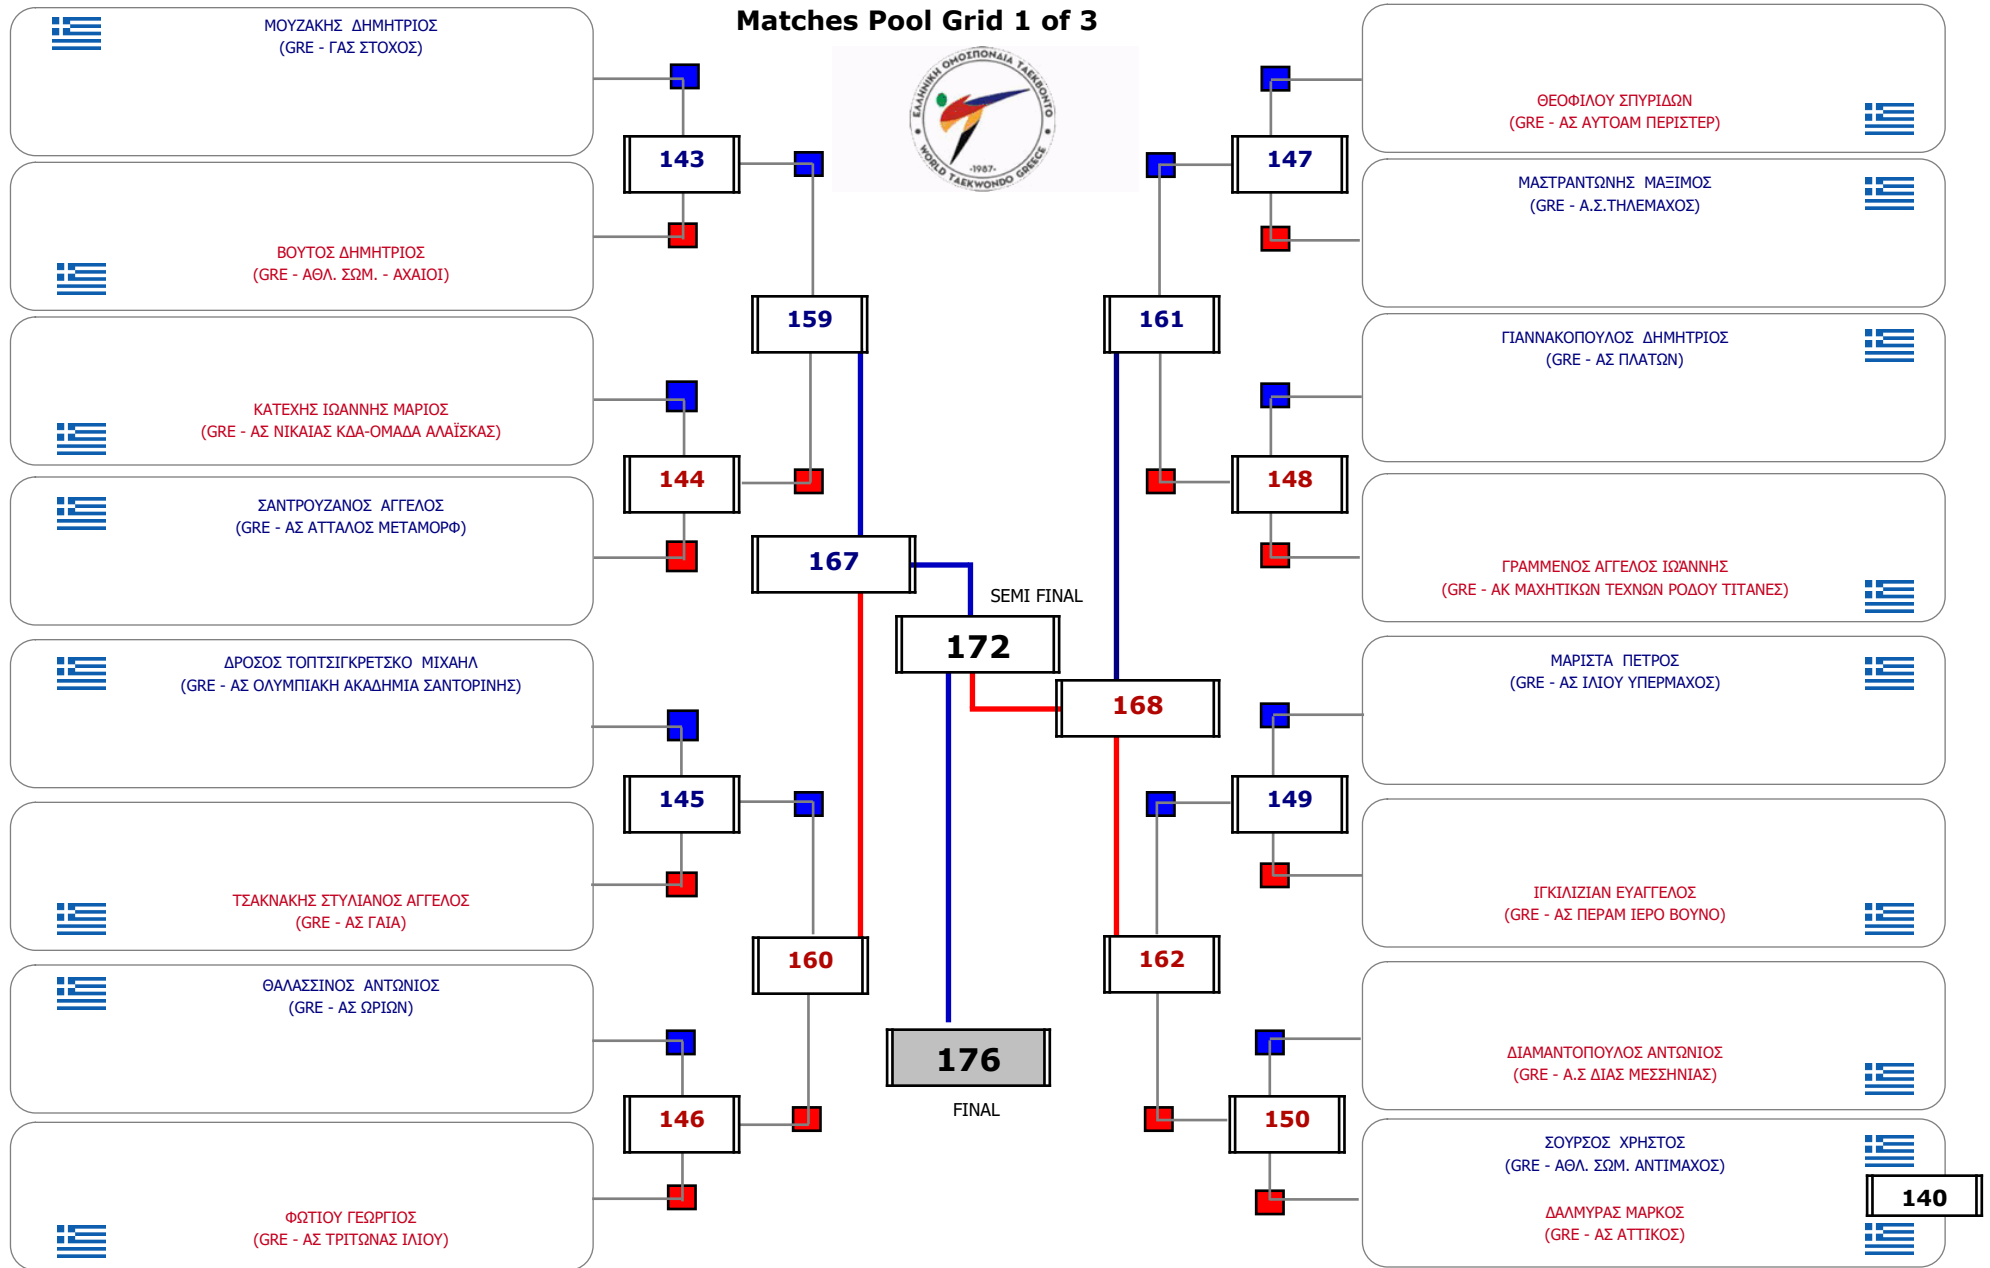

Matches Pool Grid 1 of 3