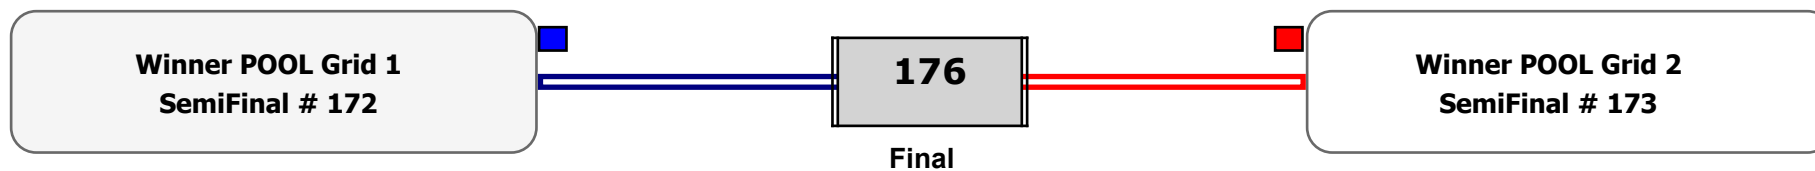

Συμμετοχή 19 Αθλητές/τριες από 13 συλλόγους.

Συμμετοχή 29 Αθλητές/τριες από 25 συλλόγους.

Matches Pool Grid 1 of 3

Matches Pool Grid 2 of 3

Matches Pool Grid 3 of 3

Αλυτάρχης

Παρατηρητής

Συμμετοχή 35 Αθλητές/τριες από 27 συλλόγους.