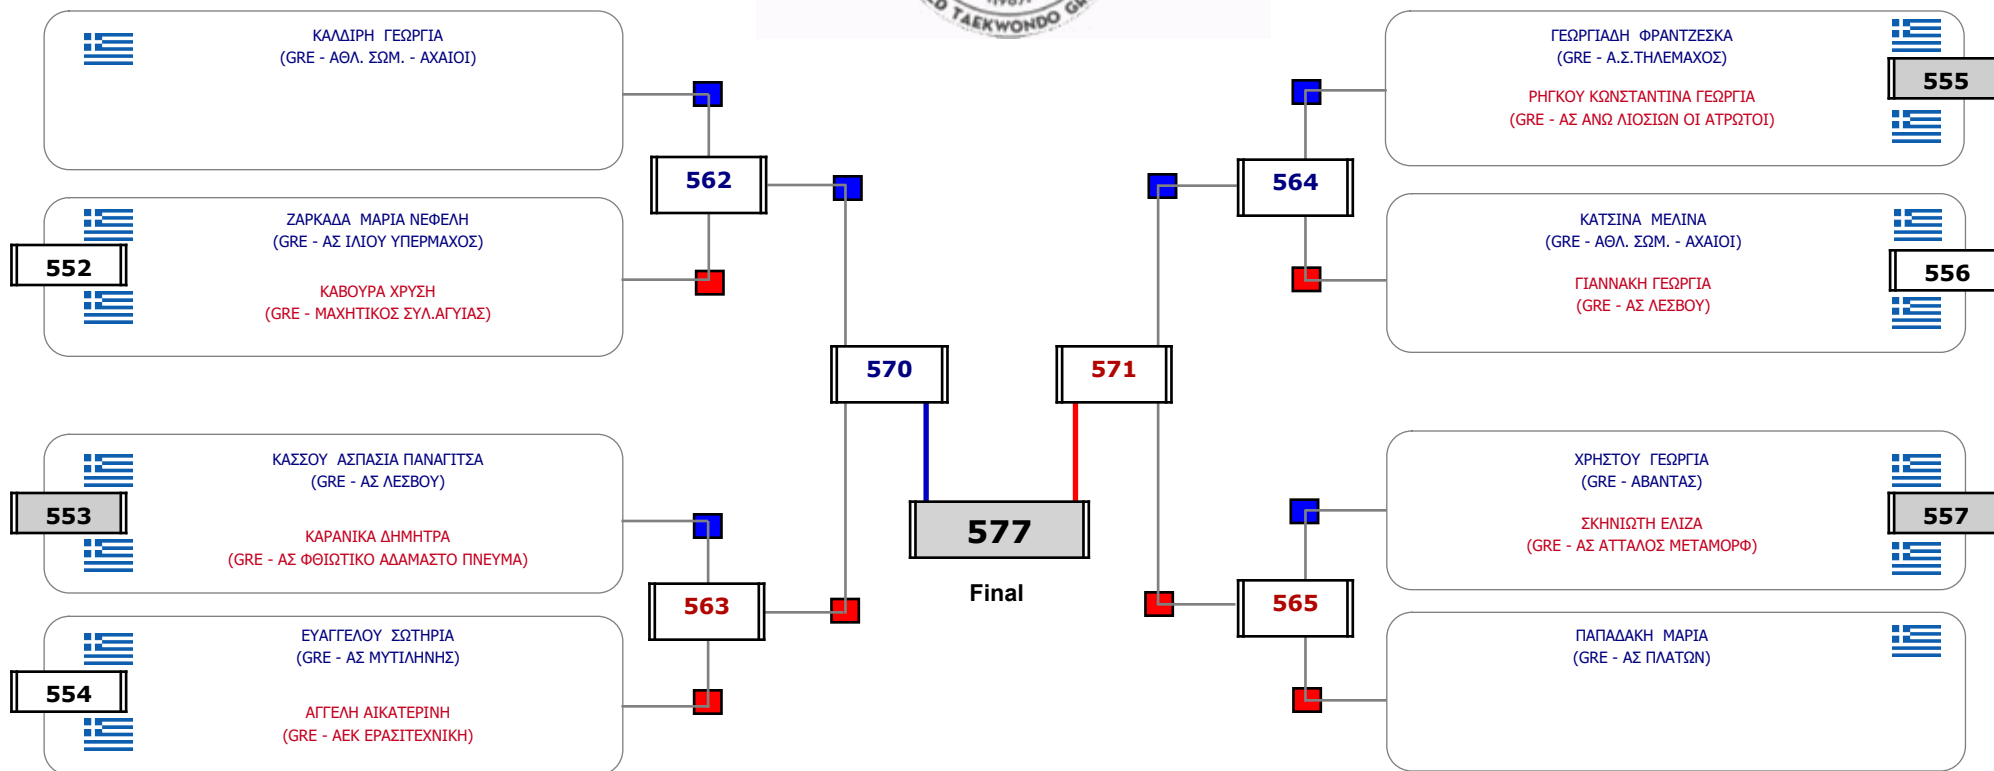

### Matches Pool Grid

Αλυτάρχης

Παρατηρητής

Συμμετοχή 5 Αθλητές/τριες από 5 συλλόγους.

Συμμετοχή 23 Αθλητές/τριες από 19 συλλόγους.

### Matches Pool Grid

Αλιτάρχης

Παρατηρητής

Συμμετοχή 16 Αθλητές/τριες από 15 συλλόγους.

### Matches Pool Grid

Αλιτάρχης

Παρατηρητής

Συμμετοχή 14 Αθλητές/τριες από 12 συλλόγους.

Matches Pool Grid

Αλυτάρχης

Παρατηρητής

Συμμετοχή 7 Αθλητές/τριες από 6 συλλόγους.