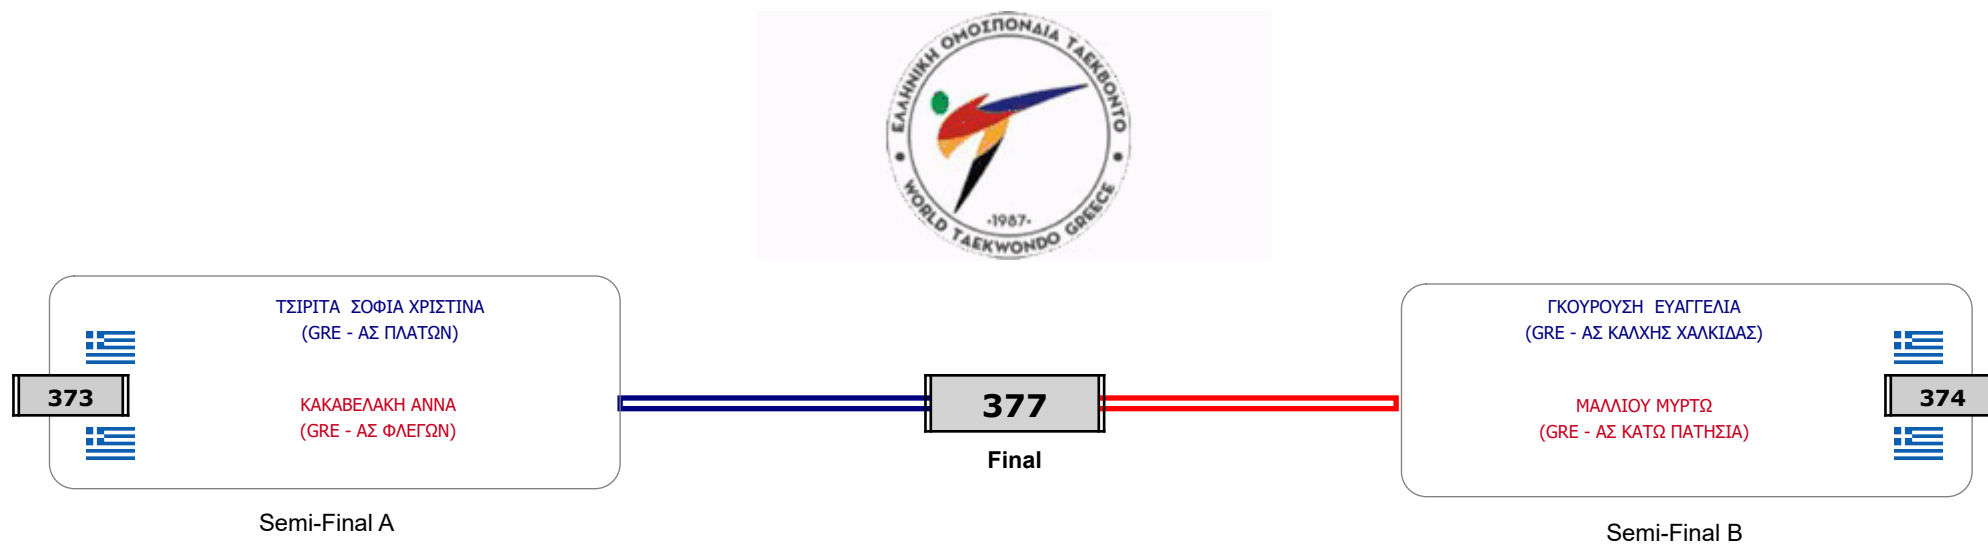

### Matches Pool Grid

Αλυτάρχης

Παρατηρητής

Συμμετοχή 2 Αθλητές/τριες από 2 συλλόγους.

Matches Pool Grid

Αλυτάρχης

Παρατηρητής

Συμμετοχή 2 Αθλητές/τριες από 2 συλλόγους.

### Matches Pool Grid

Αλυτάρχης

Παρατηρητής

Συμμετοχή 4 Αθλητές/τριες από 4 συλλόγους.

Matches Pool Grid

Αλυτάρχης

Παρατηρητής

Συμμετοχή 2 Αθλητές/τριες από 2 συλλόγους.