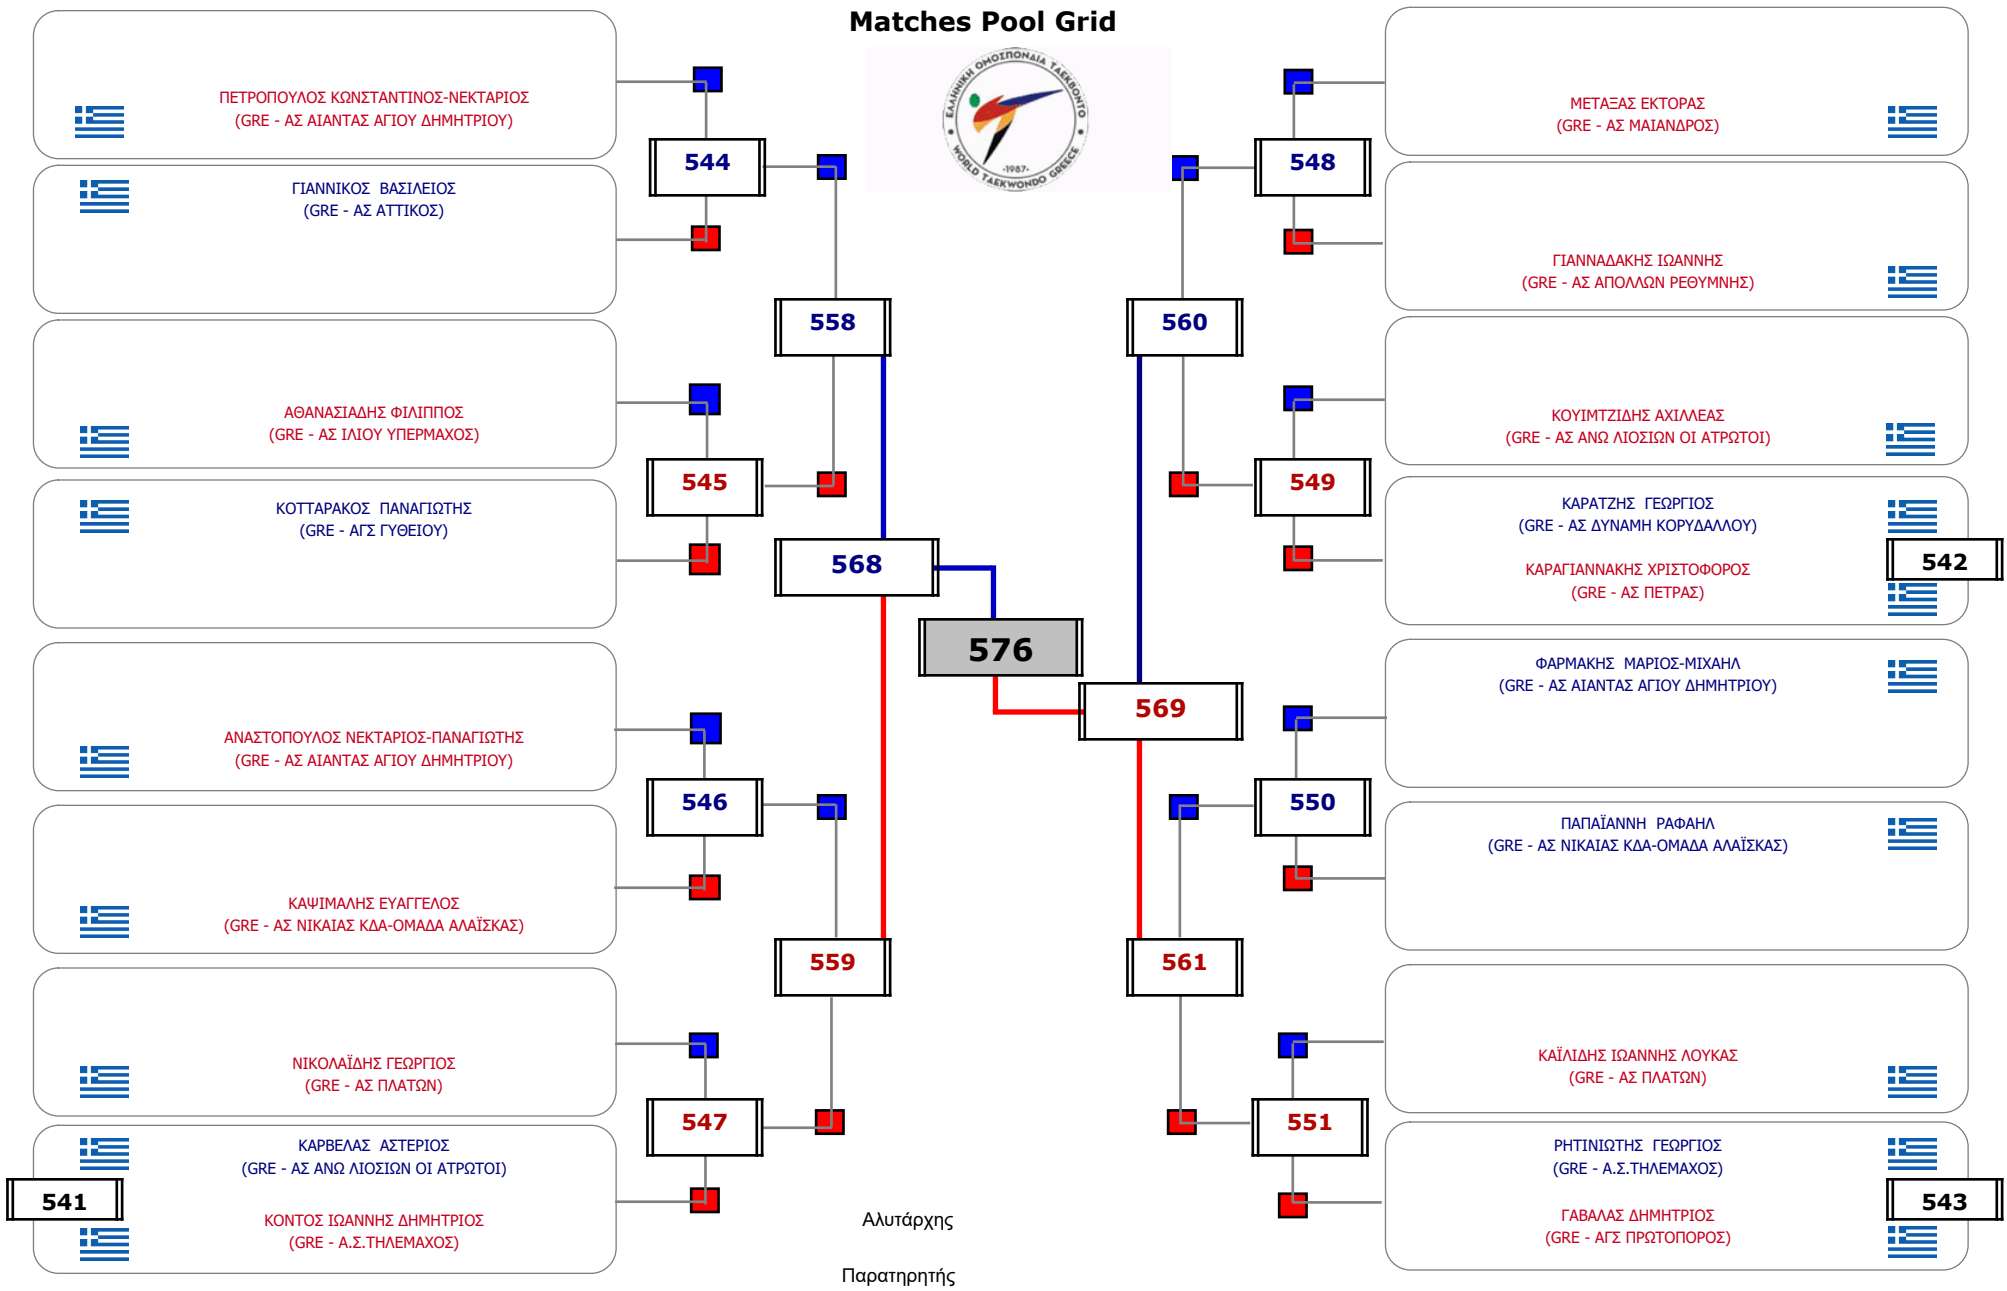

### Matches Pool Grid

Αλυτάρχης

Παρατηρητής

Συμμετοχή 3 Αθλητές/τριες από 3 συλλόγους.

### Matches Pool Grid

Αλυτάρχης

Παρατηρητής

Συμμετοχή 2 Αθλητές/τριες από 2 συλλόγους.

Matches Pool Grid

Αλυτάρχης

Παρατηρητής

Συμμετοχή 2 Αθλητές/τριες από 2 συλλόγους.

### Matches Pool Grid

Αλυτάρχης

Παρατηρητής

Συμμετοχή 4 Αθλητές/τριες από 4 συλλόγους.

Matches Pool Grid

Αλυτάρχης

Παρατηρητής

Συμμετοχή 2 Αθλητές/τριες από 2 συλλόγους.

Συμμετοχή 19 Αθλητές/τριες από 13 συλλόγους.

Συμμετοχή 29 Αθλητές/τριες από 25 συλλόγους.

Matches Pool Grid 1 of 3

Matches Pool Grid 2 of 3

Matches Pool Grid 3 of 3

Αλυτάρχης

Παρατηρητής

Συμμετοχή 35 Αθλητές/τριες από 27 συλλόγους.