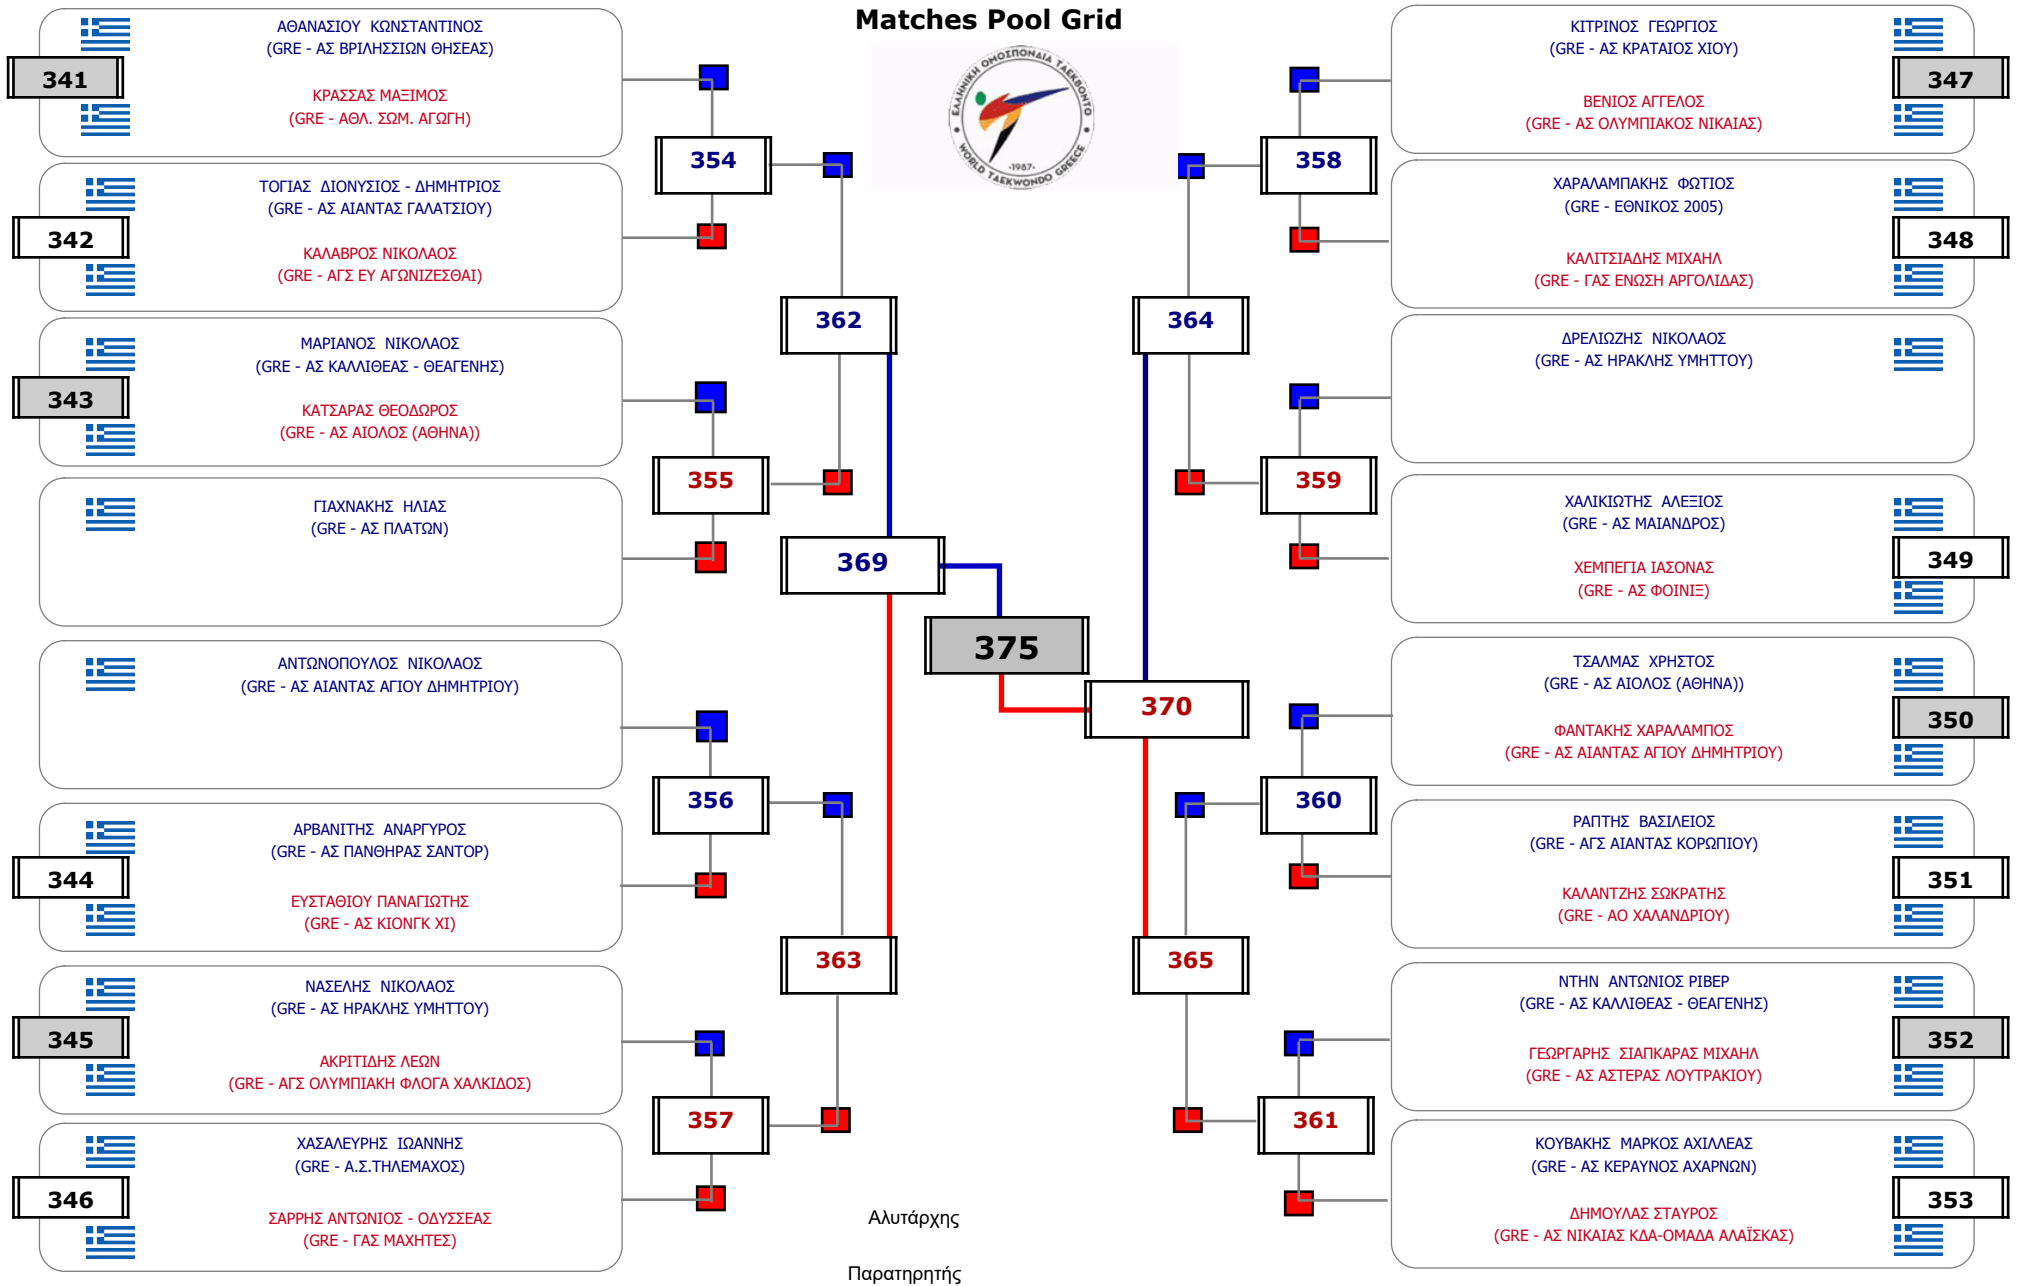

Συμμετοχή 29 Αθλητές/τριες από 25 συλλόγους.