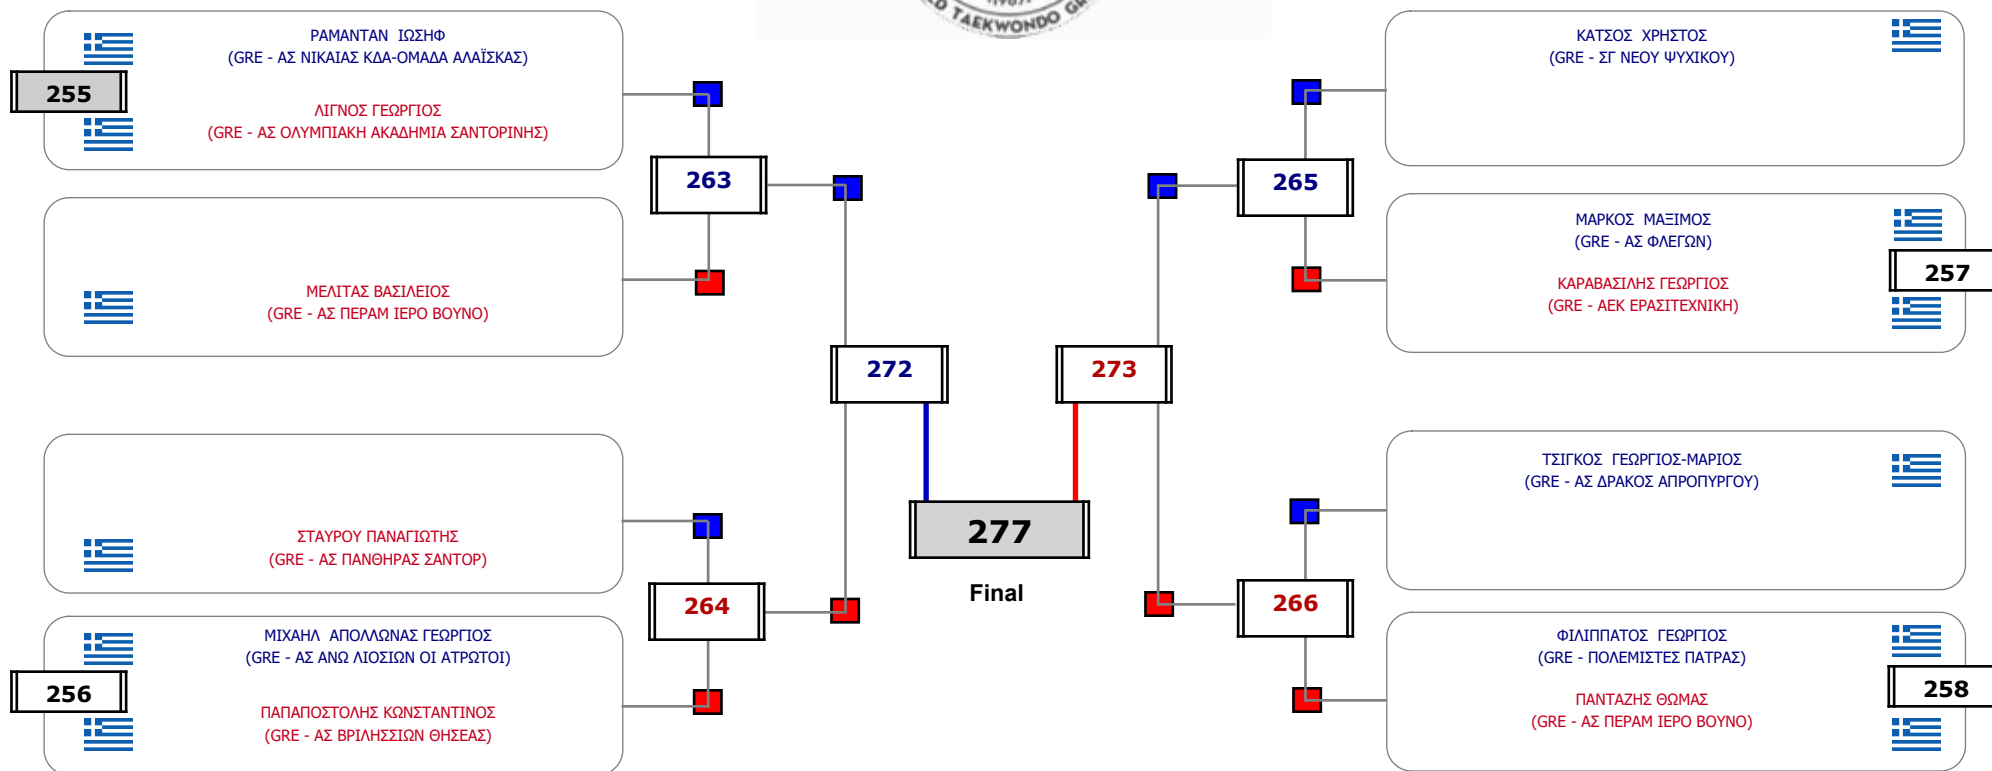

Matches Pool Grid

Συμμετοχή 12 Αθλητές/τριες από 11 συλλόγους.