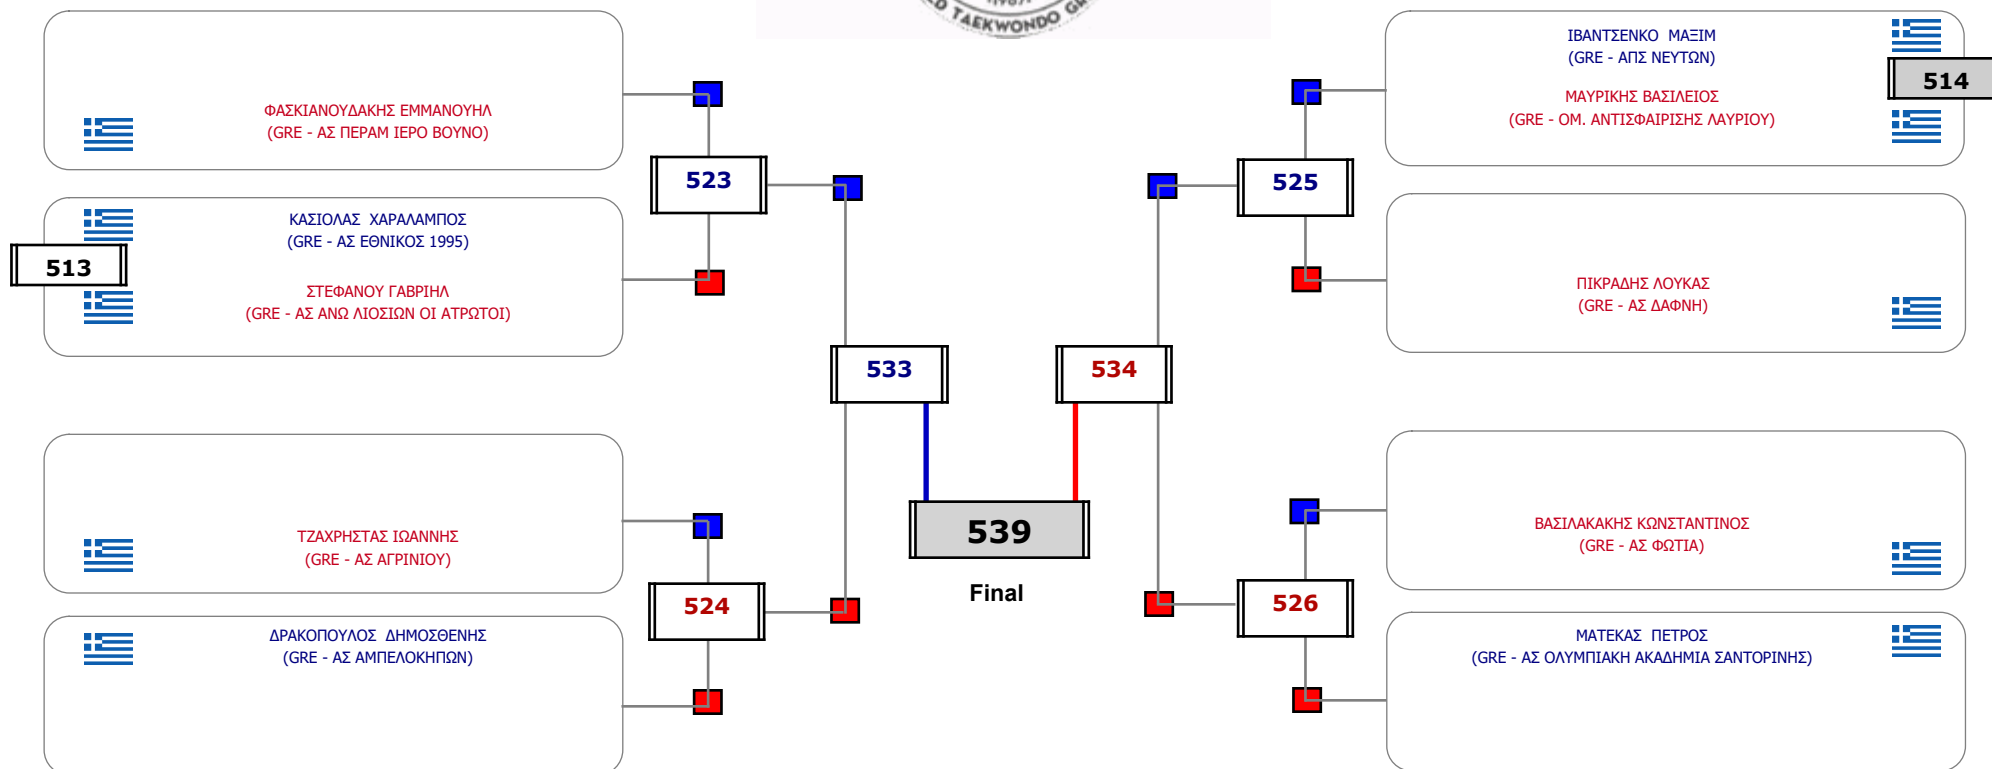

Αλυτάρχης

Παρατηρητής

Συμμετοχή 3 Αθλητές/τριες από 3 συλλόγους.

Matches Pool Grid

Αλυτάρχης

Παρατηρητής

Συμμετοχή 1 Αθλητές/τριες από 1 συλλόγους.

Matches Pool Grid

Συμμετοχή 6 Αθλητές/τριες από 6 συλλόγους.

Matches Pool Grid

Αλιτάρχης

Παρατηρητής

Συμμετοχή 9 Αθλητές/τριες από 8 συλλόγους.

Συμμετοχή 18 Αθλητές/τριες από 16 συλλόγους.

Matches Pool Grid

Συμμετοχή 16 Αθλητές/τριες από 14 συλλόγους.

Matches Pool Grid

Αλιτάρχης

Παρατηρητής

Συμμετοχή 10 Αθλητές/τριες από 10 συλλόγους.

Matches Pool Grid

Συμμετοχή 8 Αθλητές/τριες από 8 συλλόγους.

Matches Pool Grid

Συμμετοχή 10 Αθλητές/τριες από 9 συλλόγους.