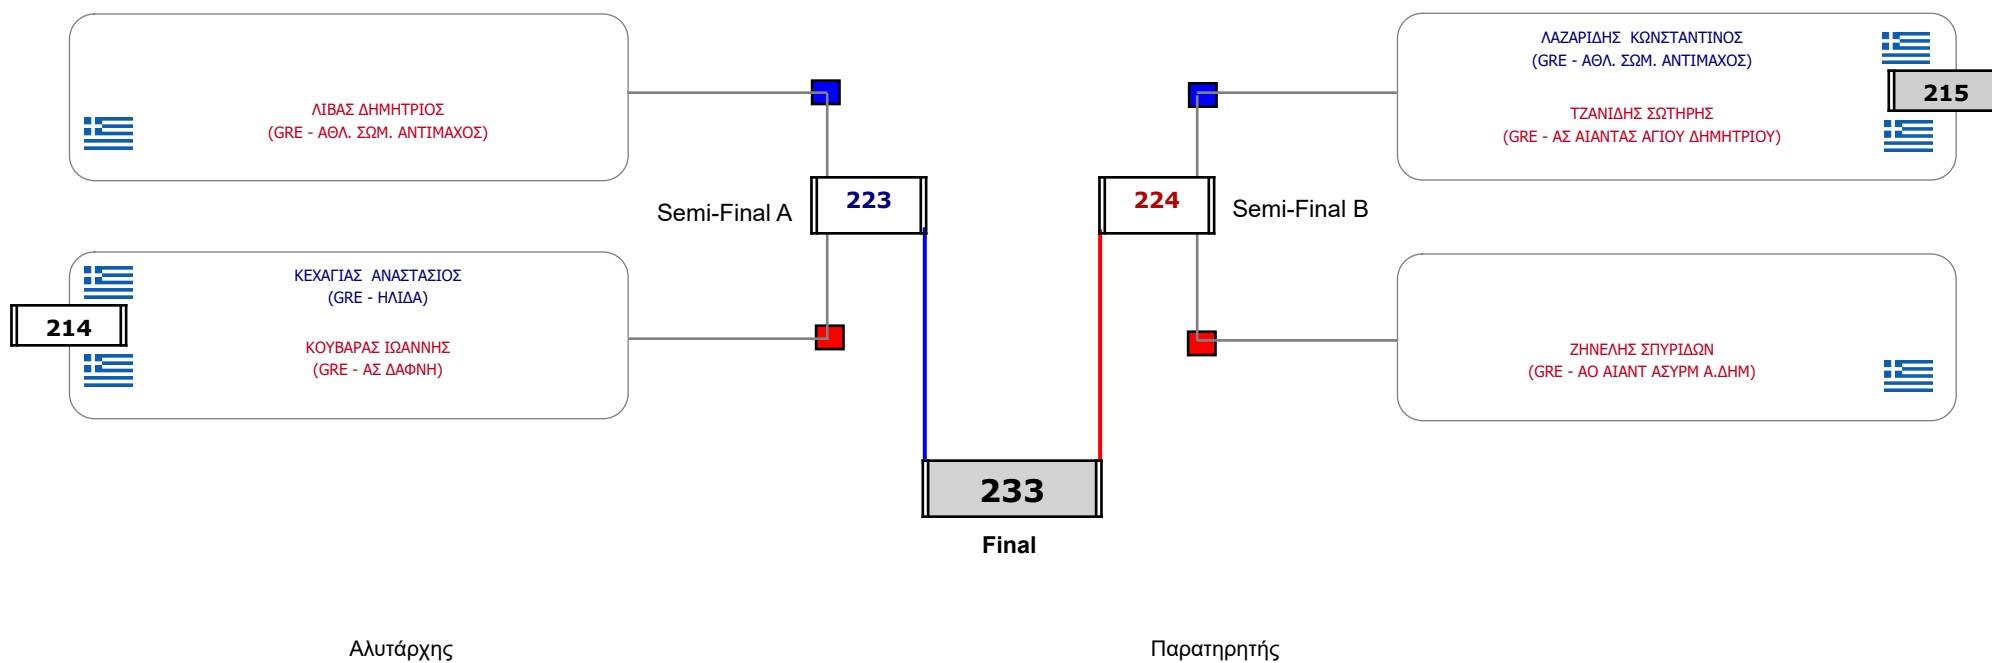

Συμμετοχή 14 Αθλητές/τριες από 13 συλλόγους.

Matches Pool Grid

Αλυτάρχης

Παρατηρητής

Συμμετοχή 7 Αθλητές/τριες από 7 συλλόγους.

Matches Pool Grid

Συμμετοχή 6 Αθλητές/τριες από 5 συλλόγους.

Matches Pool Grid

Αλυτάρχης

Παρατηρητής

Συμμετοχή 3 Αθλητές/τριες από 3 συλλόγους.

Matches Pool Grid

Αλυτάρχης

Παρατηρητής

Συμμετοχή 1 Αθλητές/τριες από 1 συλλόγους.

Matches Pool Grid