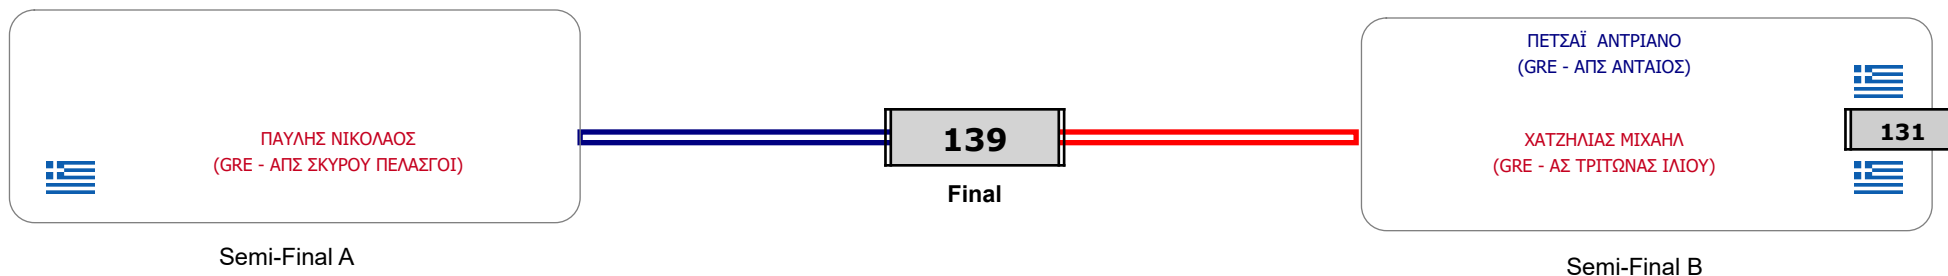

Συμμετοχή 14 Αθλητές/τριες από 13 συλλόγους.

Matches Pool Grid

Αλυτάρχης

Παρατηρητής

Συμμετοχή 7 Αθλητές/τριες από 7 συλλόγους.

Matches Pool Grid

Συμμετοχή 6 Αθλητές/τριες από 5 συλλόγους.

Matches Pool Grid

Αλυτάρχης

Παρατηρητής

Συμμετοχή 3 Αθλητές/τριες από 3 συλλόγους.

Matches Pool Grid

Αλυτάρχης

Παρατηρητής

Συμμετοχή 1 Αθλητές/τριες από 1 συλλόγους.

Matches Pool Grid