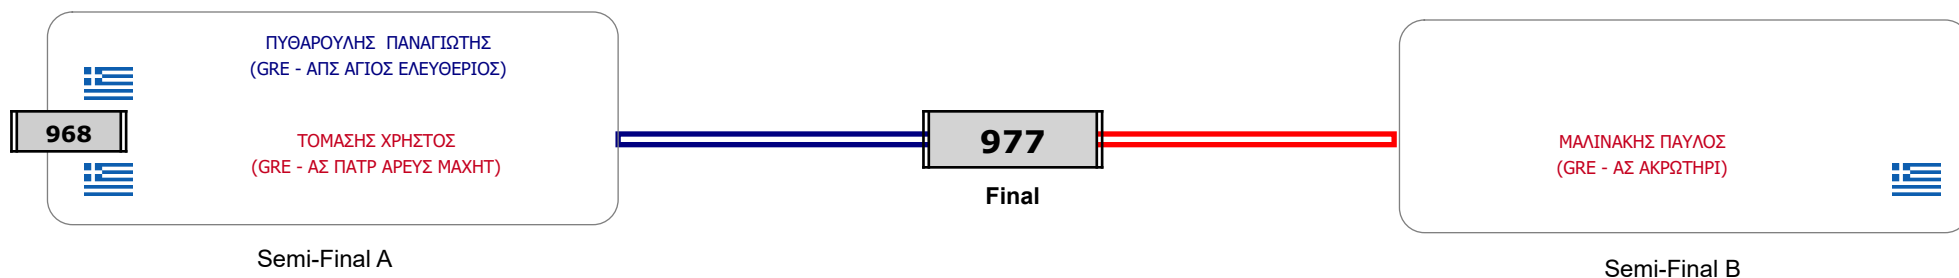

Matches Pool Grid

Αλυτάρχης

Παρατηρητής

Συμμετοχή 3 Αθλητές/τριες από 3 συλλόγους.

Matches Pool Grid

Συμμετοχή 7 Αθλητές/τριες από 7 συλλόγους.

Matches Pool Grid

Αλιτάρχης

Παρατηρητής

Συμμετοχή 10 Αθλητές/τριες από 9 συλλόγους.

Matches Pool Grid

Αλυτάρχης

Παρατηρητής

Συμμετοχή 7 Αθλητές/τριες από 7 συλλόγους.

Matches Pool Grid

Αλυτάρχης