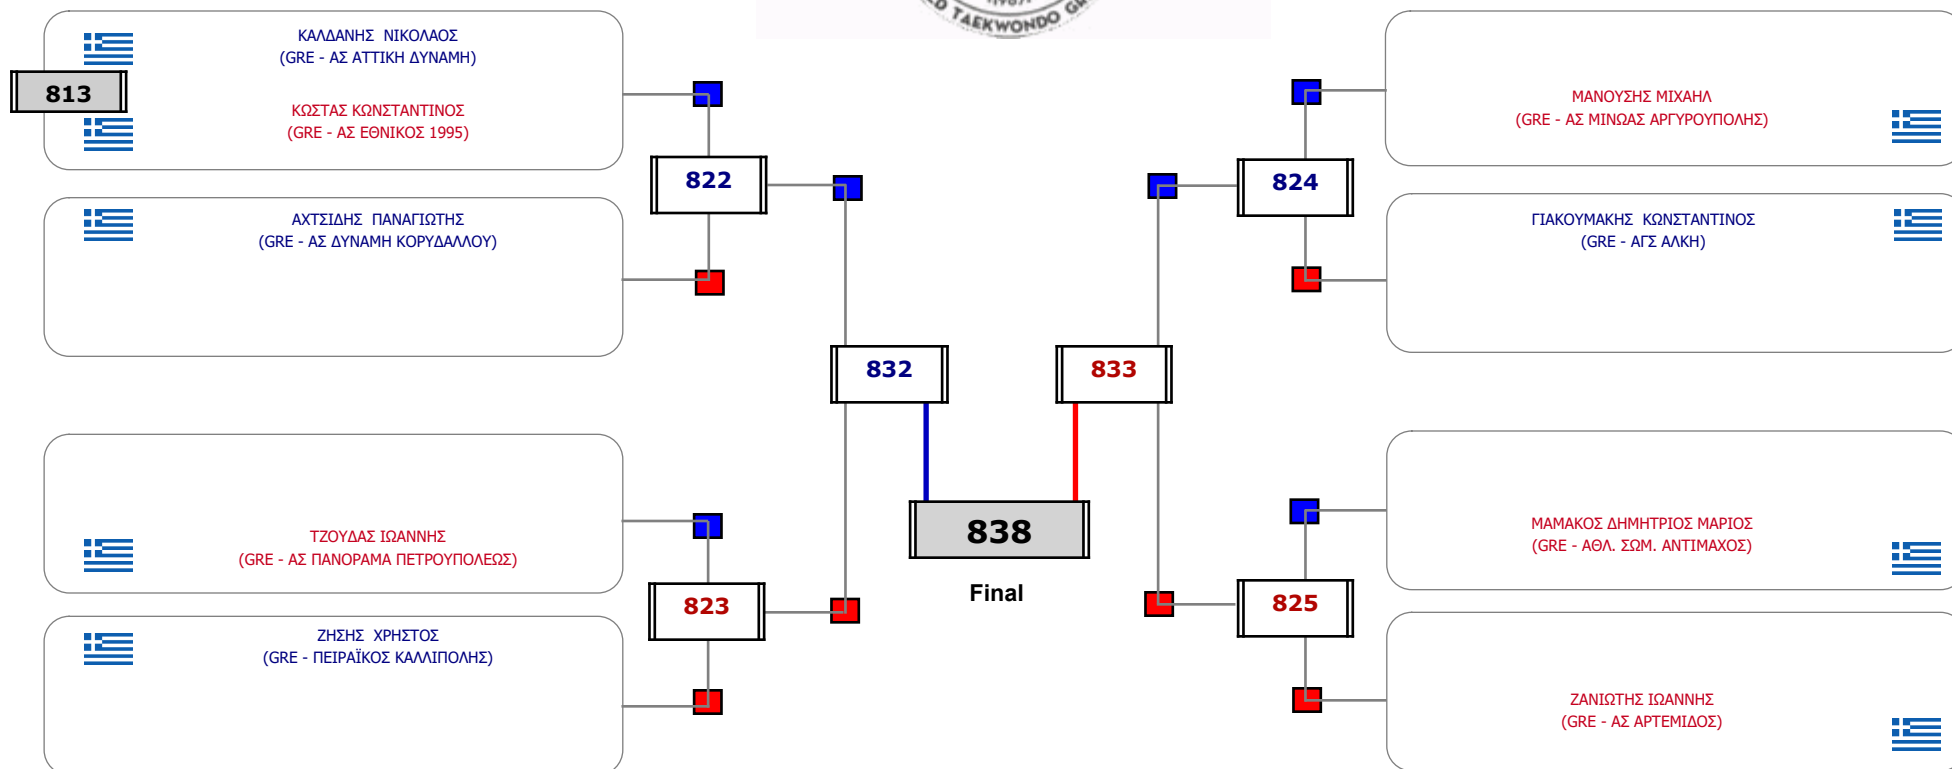

Matches Pool Grid

Αλυτάρχης

Παρατηρητής

Συμμετοχή 7 Αθλητές/τριες από 7 συλλόγους.

Matches Pool Grid

Αλυτάρχης

Παρατηρητής

Συμμετοχή 1 Αθλητές/τριες από 1 συλλόγους.

Matches Pool Grid

Αλυτάρχης

Παρατηρητής

Συμμετοχή 2 Αθλητές/τριες από 2 συλλόγους.

Matches Pool Grid

Συμμετοχή 6 Αθλητές/τριες από 6 συλλόγους.

Matches Pool Grid

Αλιτάρχης