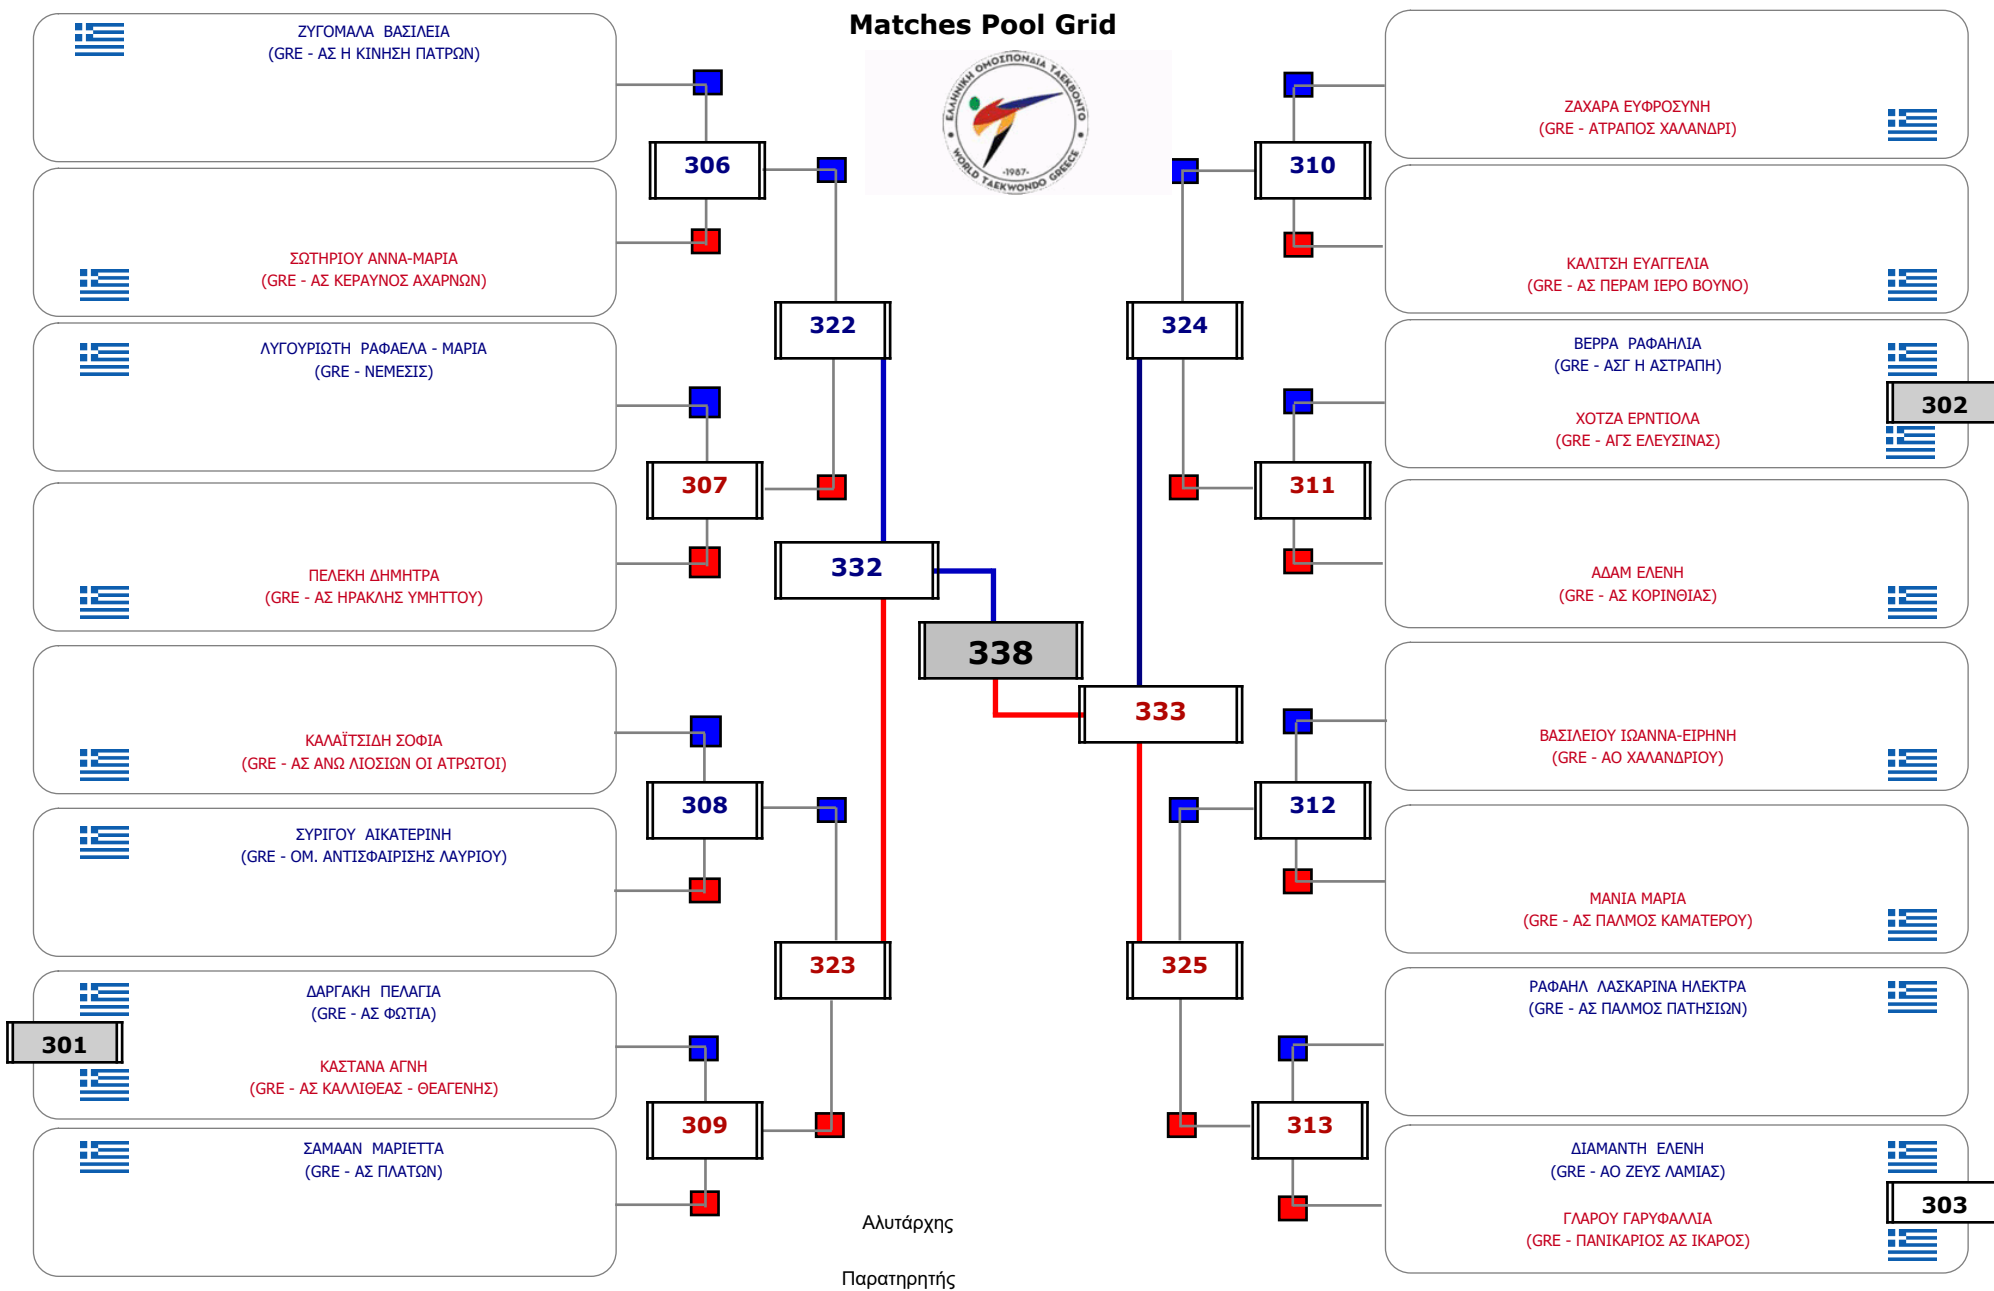

Matches Pool Grid

Αλυτάρχης

Παρατηρητής

Συμμετοχή 4 Αθλητές/τριες από 4 συλλόγους.

Matches Pool Grid

Αλυτάρχης

Παρατηρητής

Συμμετοχή 3 Αθλητές/τριες από 3 συλλόγους.

Matches Pool Grid

Αλιτάρχης

Παρατηρητής

Συμμετοχή 11 Αθλητές/τριες από 11 συλλόγους.

Matches Pool Grid

Συμμετοχή 11 Αθλητές/τριες από 11 συλλόγους.

Συμμετοχή 20 Αθλητές/τριες από 17 συλλόγους.

Συμμετοχή 19 Αθλητές/τριες από 19 συλλόγους.

Συμμετοχή 18 Αθλητές/τριες από 16 συλλόγους.

Matches Pool Grid

Αλυτάρχης

Παρατηρητής

Συμμετοχή 16 Αθλητές/τριες από 16 συλλόγους.

Matches Pool Grid

Αλιτάρχης

Παρατηρητής