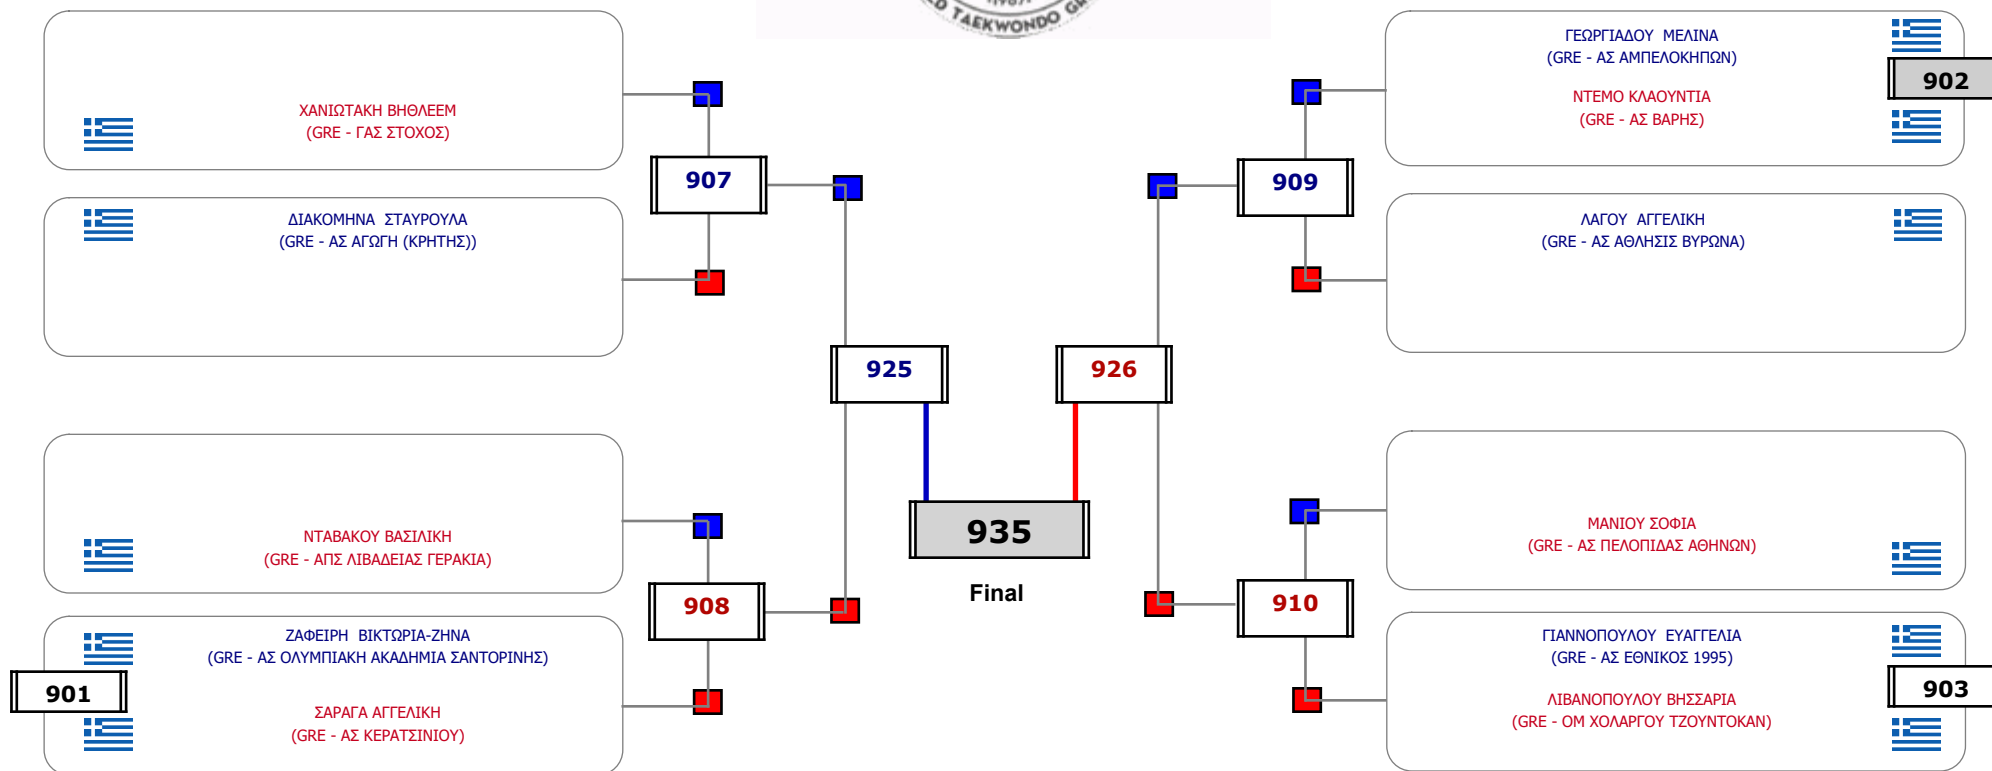

Matches Pool Grid

Αλυτάρχης

Παρατηρητής

Συμμετοχή 4 Αθλητές/τριες από 4 συλλόγους.

Matches Pool Grid

Αλυτάρχης

Παρατηρητής

Συμμετοχή 3 Αθλητές/τριες από 3 συλλόγους.

Matches Pool Grid

Αλιτάρχης

Παρατηρητής

Συμμετοχή 11 Αθλητές/τριες από 11 συλλόγους.

Matches Pool Grid

Συμμετοχή 11 Αθλητές/τριες από 11 συλλόγους.

Συμμετοχή 20 Αθλητές/τριες από 17 συλλόγους.

Συμμετοχή 19 Αθλητές/τριες από 19 συλλόγους.

Συμμετοχή 18 Αθλητές/τριες από 16 συλλόγους.

Matches Pool Grid

Αλυτάρχης

Παρατηρητής

Συμμετοχή 16 Αθλητές/τριες από 16 συλλόγους.

Matches Pool Grid

Αλιτάρχης

Παρατηρητής