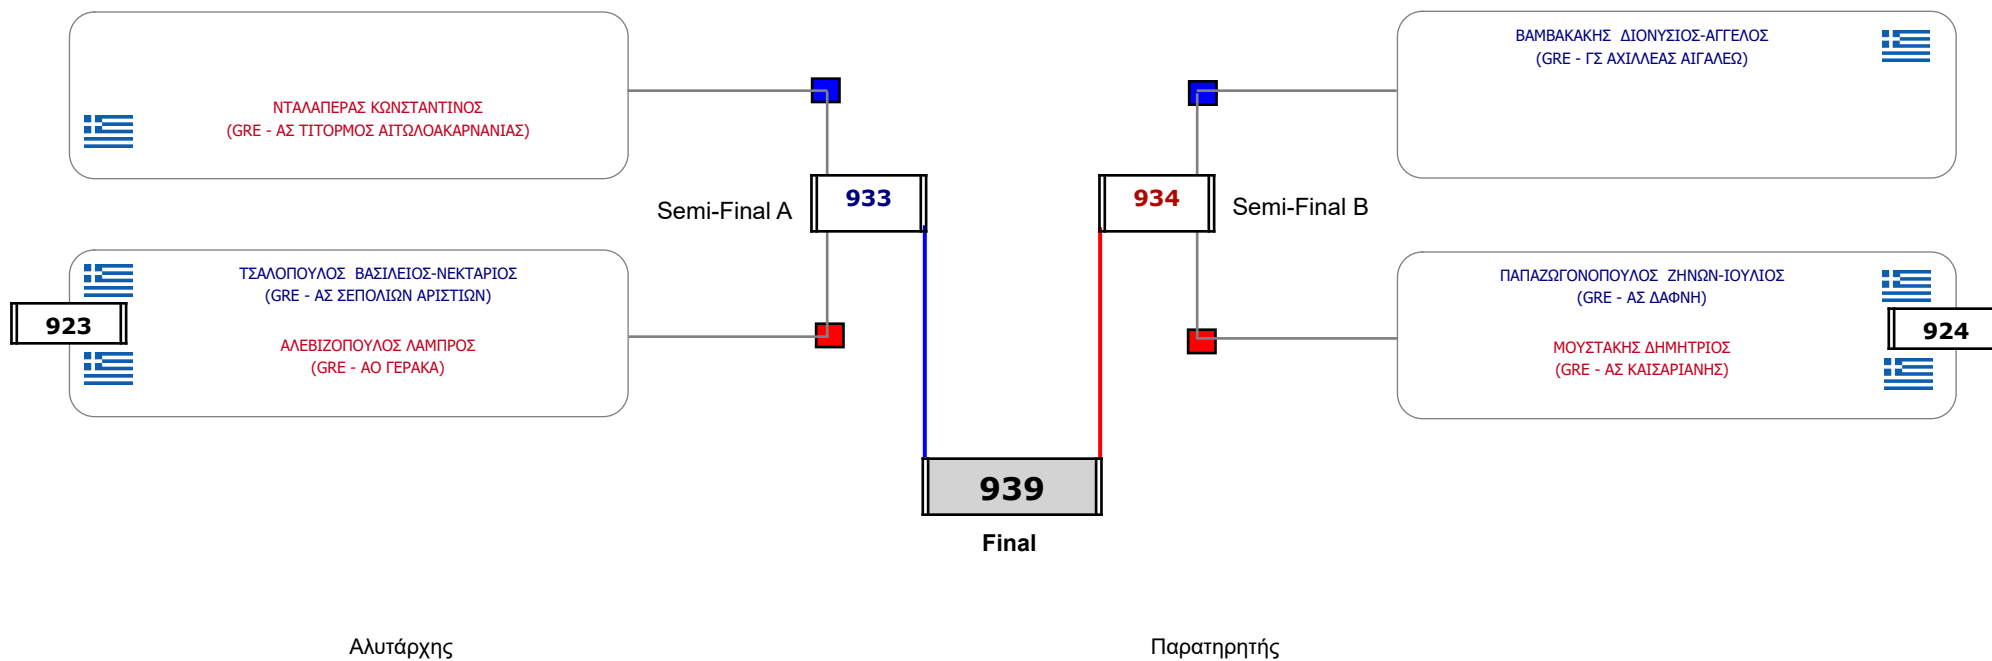

Matches Pool Grid

Αλυτάρχης

Παρατηρητής

Συμμετοχή 2 Αθλητές/τριες από 2 συλλόγους.

Matches Pool Grid

Συμμετοχή 6 Αθλητές/τριες από 6 συλλόγους.

Matches Pool Grid

Αλιτάρχης