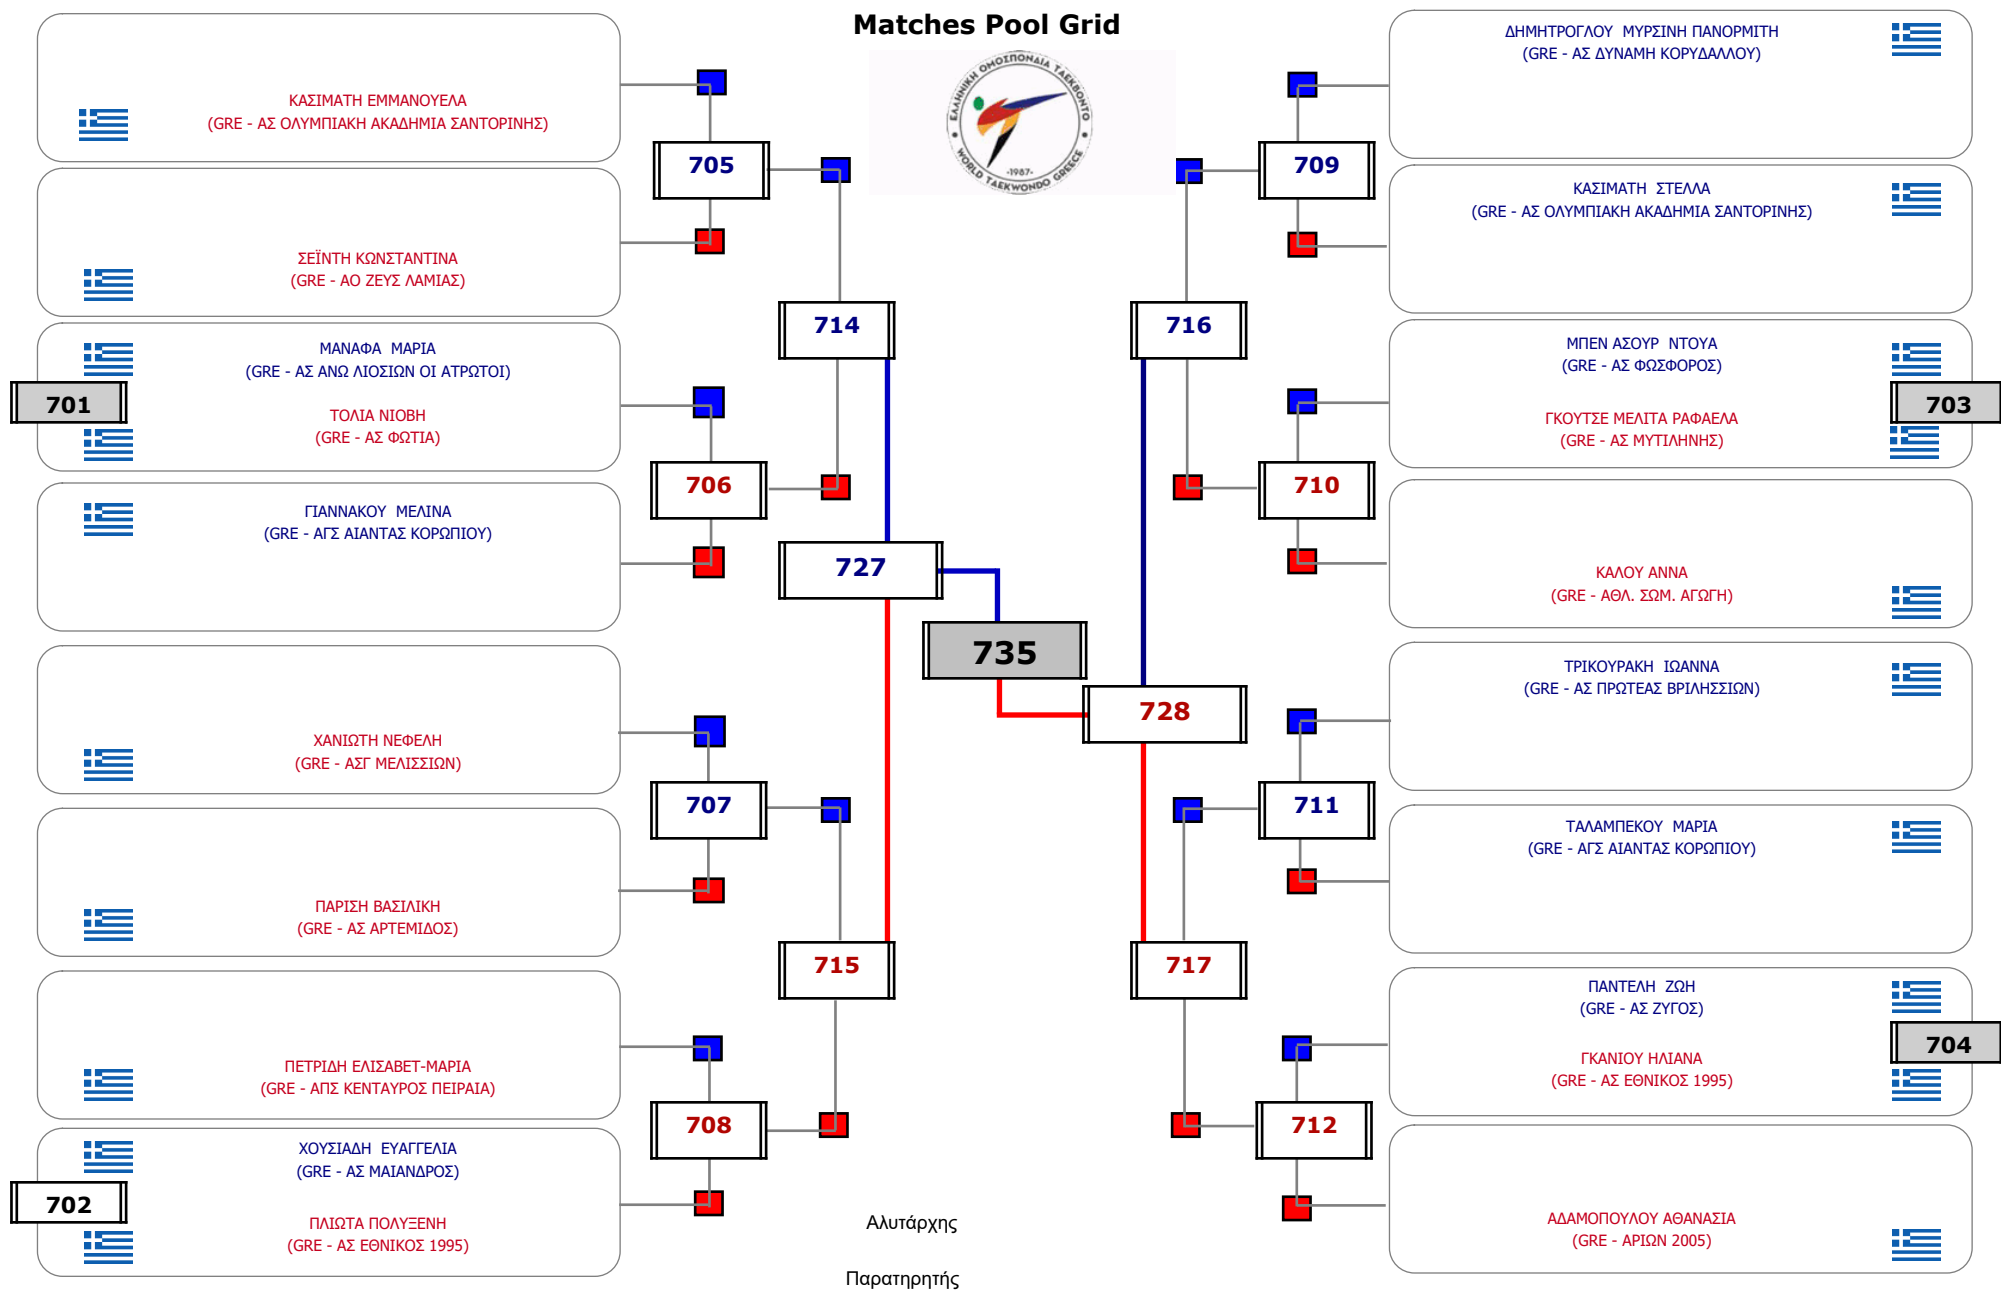

Matches Pool Grid

Αλυτάρχης

Παρατηρητής

Συμμετοχή 4 Αθλητές/τριες από 4 συλλόγους.

Matches Pool Grid

Αλυτάρχης

Παρατηρητής

Συμμετοχή 3 Αθλητές/τριες από 3 συλλόγους.

Matches Pool Grid

Αλιτάρχης

Παρατηρητής

Συμμετοχή 11 Αθλητές/τριες από 11 συλλόγους.

Matches Pool Grid

Συμμετοχή 11 Αθλητές/τριες από 11 συλλόγους.

Συμμετοχή 20 Αθλητές/τριες από 17 συλλόγους.

Συμμετοχή 19 Αθλητές/τριες από 19 συλλόγους.

Συμμετοχή 18 Αθλητές/τριες από 16 συλλόγους.

Matches Pool Grid

Αλυτάρχης

Παρατηρητής

Συμμετοχή 16 Αθλητές/τριες από 16 συλλόγους.

Matches Pool Grid

Αλιτάρχης

Παρατηρητής