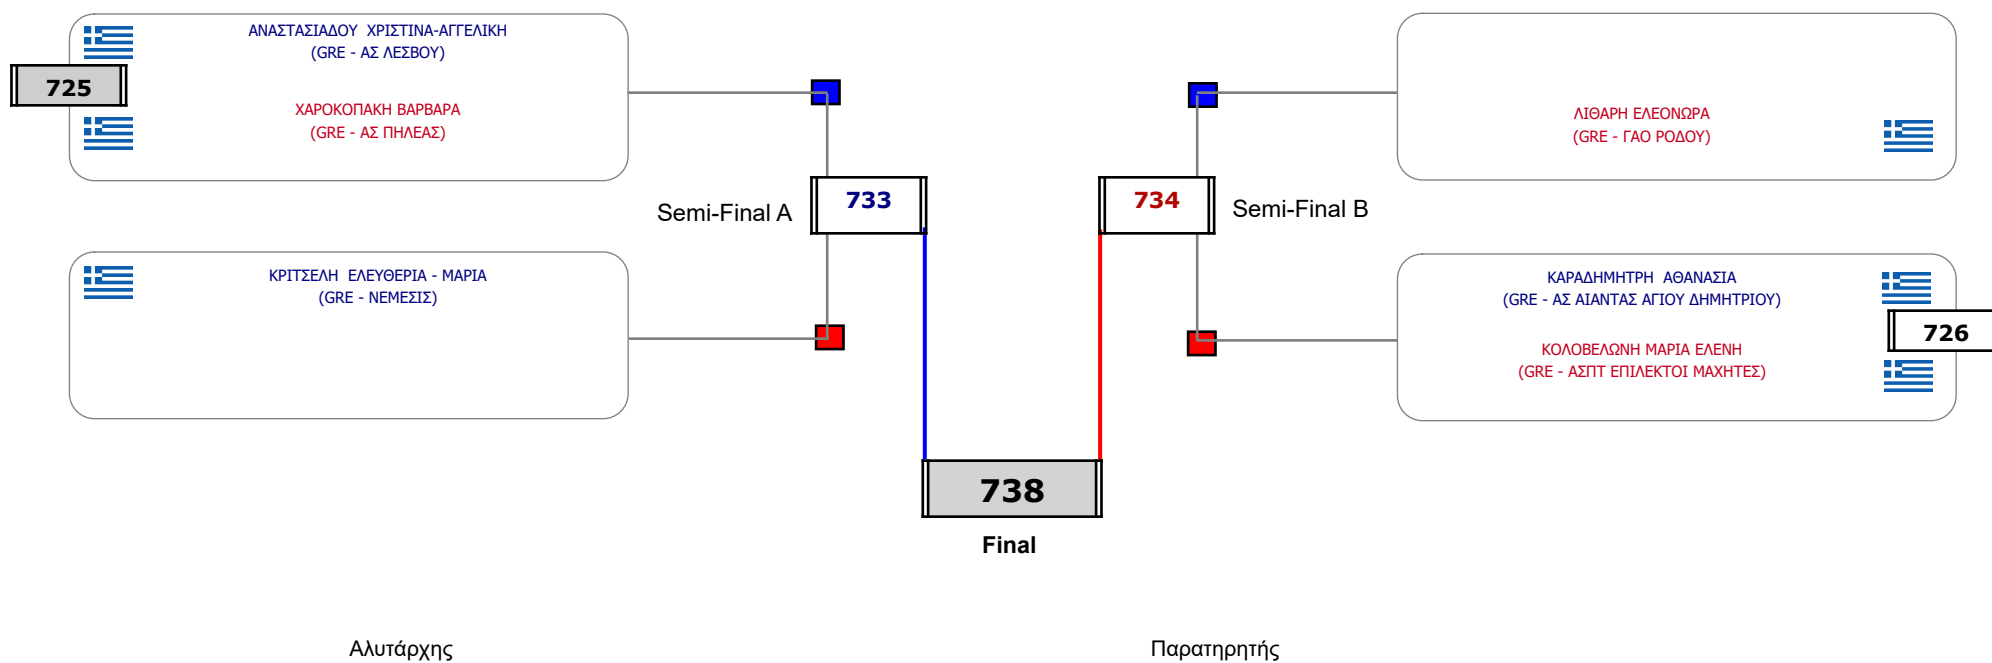

Παρατηρητής

Συμμετοχή 2 Αθλητές/τριες από 2 συλλόγους.

Matches Pool Grid

Αλυτάρχης

Παρατηρητής

Συμμετοχή 2 Αθλητές/τριες από 2 συλλόγους.

Matches Pool Grid

Αλυτάρχης

Παρατηρητής

Συμμετοχή 2 Αθλητές/τριες από 1 συλλόγους.

Matches Pool Grid

Αλυτάρχης

Παρατηρητής

Συμμετοχή 2 Αθλητές/τριες από 2 συλλόγους.

Matches Pool Grid

Αλυτάρχης

Παρατηρητής

Συμμετοχή 8 Αθλητές/τριες από 8 συλλόγους.

Matches Pool Grid

Συμμετοχή 6 Αθλητές/τριες από 6 συλλόγους.

Matches Pool Grid

Αλυτάρχεις

Παρατηρητής

Συμμετοχή 8 Αθλητές/τριες από 8 συλλόγους.