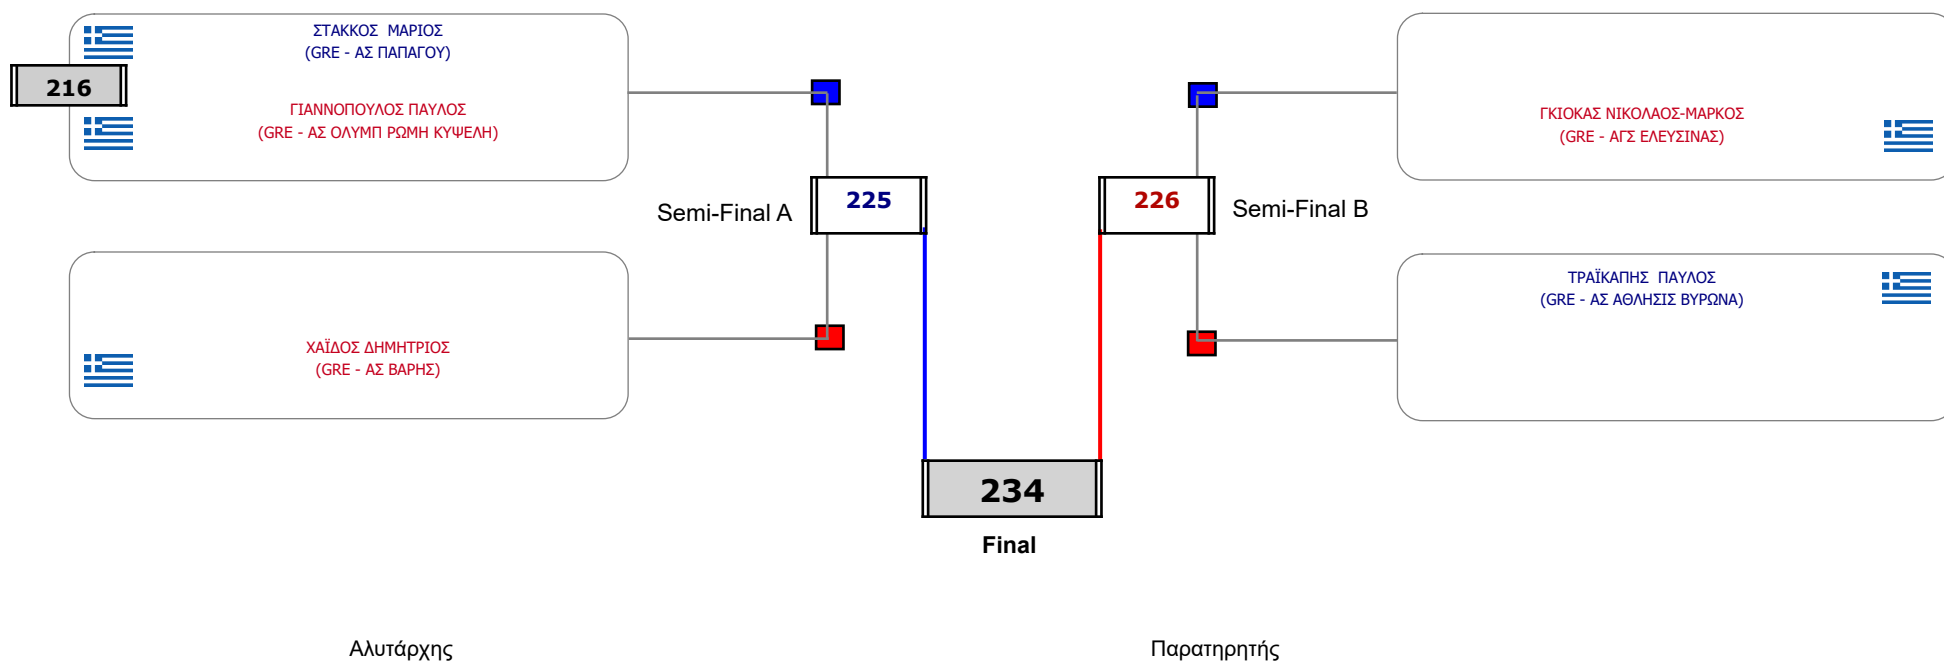

Matches Pool Grid

Συμμετοχή 5 Αθλητές/τριες από 5 συλλόγους.