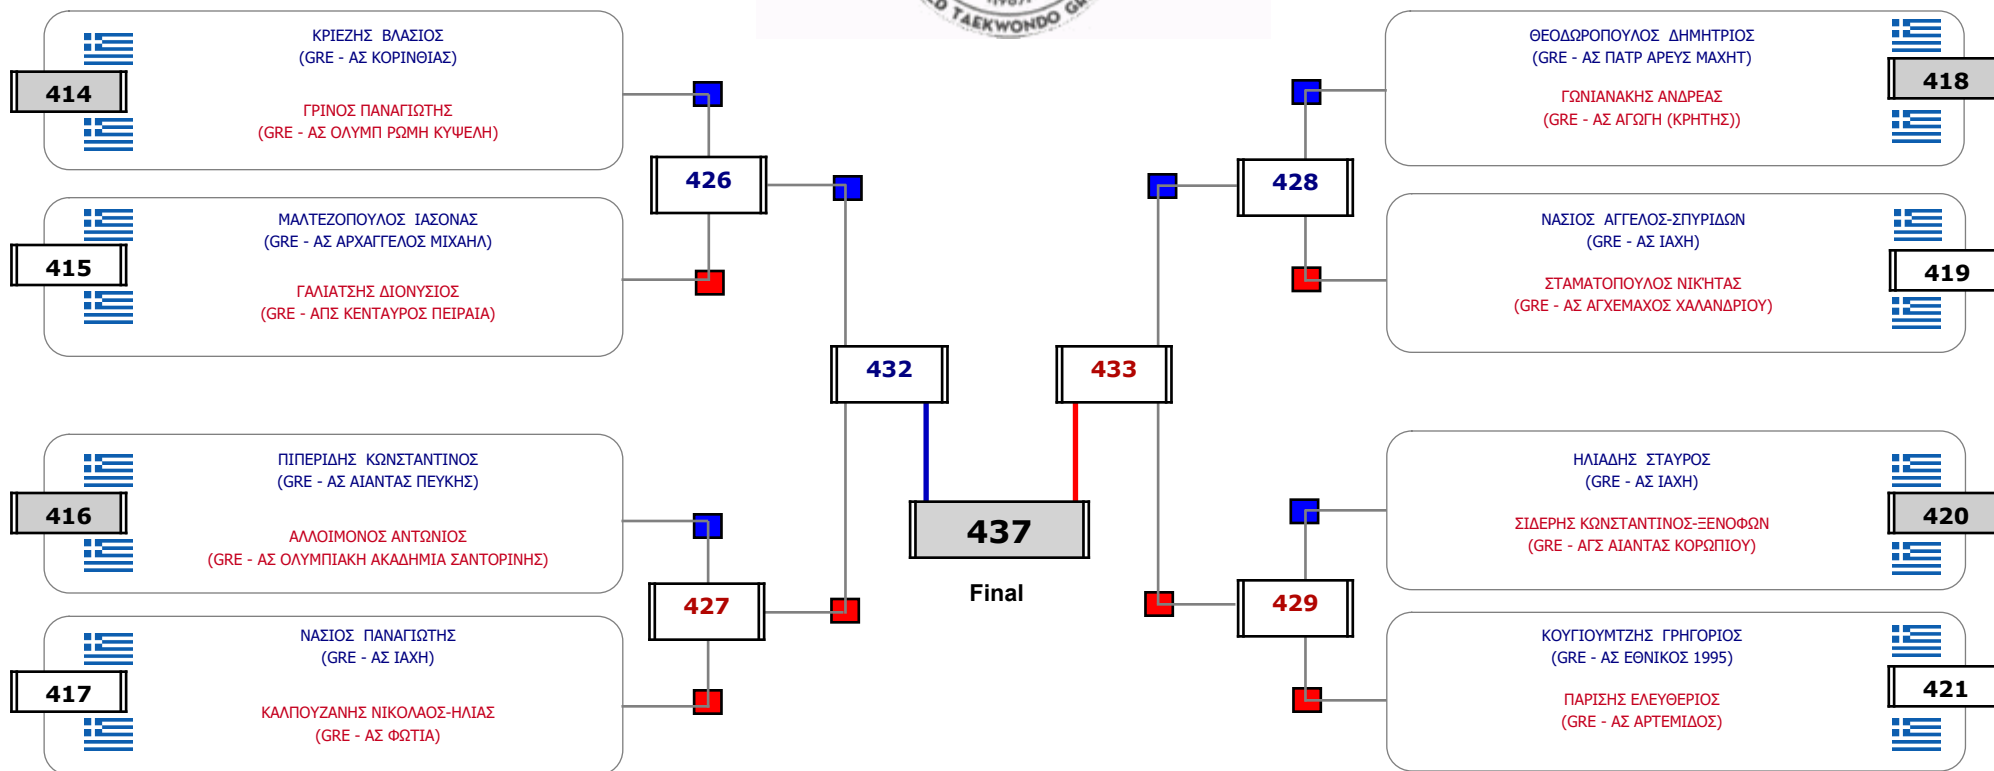

Αλυτάρχης

Παρατηρητής

Συμμετοχή 3 Αθλητές/τριες από 3 συλλόγους.

Matches Pool Grid

Αλυτάρχης

Παρατηρητής

Συμμετοχή 1 Αθλητές/τριες από 1 συλλόγους.

Matches Pool Grid

Συμμετοχή 6 Αθλητές/τριες από 6 συλλόγους.

Matches Pool Grid

Αλιτάρχης

Παρατηρητής

Συμμετοχή 9 Αθλητές/τριες από 8 συλλόγους.

Συμμετοχή 18 Αθλητές/τριες από 16 συλλόγους.

Matches Pool Grid

Συμμετοχή 16 Αθλητές/τριες από 14 συλλόγους.

Matches Pool Grid

Αλιτάρχης

Παρατηρητής

Συμμετοχή 10 Αθλητές/τριες από 10 συλλόγους.

Matches Pool Grid

Συμμετοχή 8 Αθλητές/τριες από 8 συλλόγους.

Matches Pool Grid

Συμμετοχή 10 Αθλητές/τριες από 9 συλλόγους.