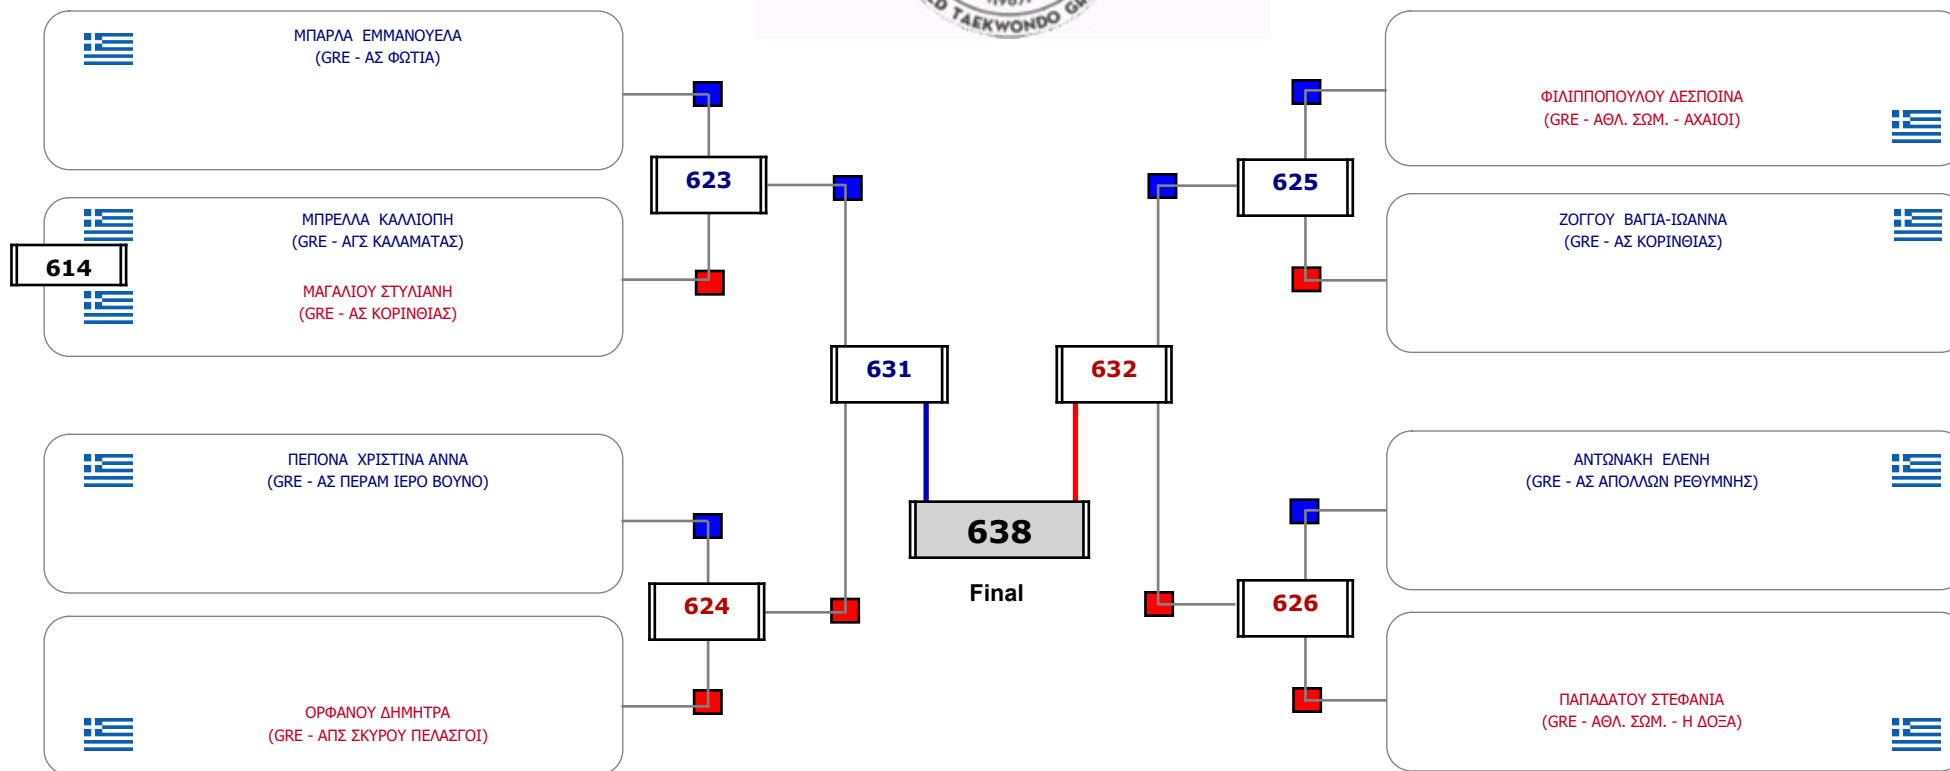

Matches Pool Grid

Αλυτάρχης

Παρατηρητής

Συμμετοχή 12 Αθλητές/τριες από 11 συλλόγους.

Matches Pool Grid

Συμμετοχή 9 Αθλητές/τριες από 8 συλλόγους.

Matches Pool Grid

Αλυτάρχης

Παρατηρητής

Συμμετοχή 10 Αθλητές/τριες από 10 συλλόγους.

Matches Pool Grid

Συμμετοχή 6 Αθλητές/τριες από 6 συλλόγους.

Matches Pool Grid

Αλυτάρχης

Παρατηρητής

Συμμετοχή 7 Αθλητές/τριες από 6 συλλόγους.