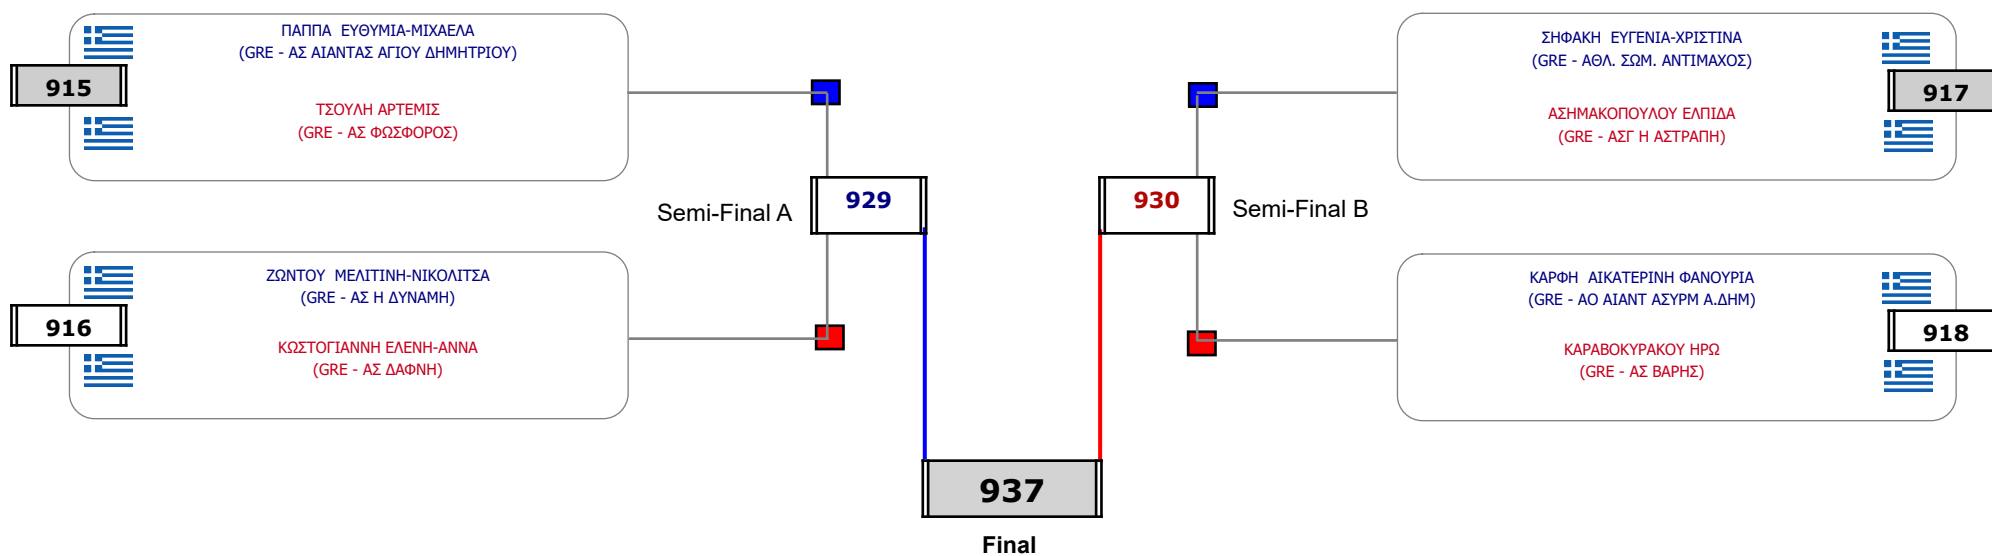

Παρατηρητής

Συμμετοχή 2 Αθλητές/τριες από 2 συλλόγους.

Matches Pool Grid

Αλυτάρχης

Παρατηρητής

Συμμετοχή 2 Αθλητές/τριες από 2 συλλόγους.

Matches Pool Grid

Αλυτάρχης

Παρατηρητής

Συμμετοχή 2 Αθλητές/τριες από 1 συλλόγους.

Matches Pool Grid

Αλυτάρχης

Παρατηρητής

Συμμετοχή 2 Αθλητές/τριες από 2 συλλόγους.

Matches Pool Grid

Αλυτάρχης