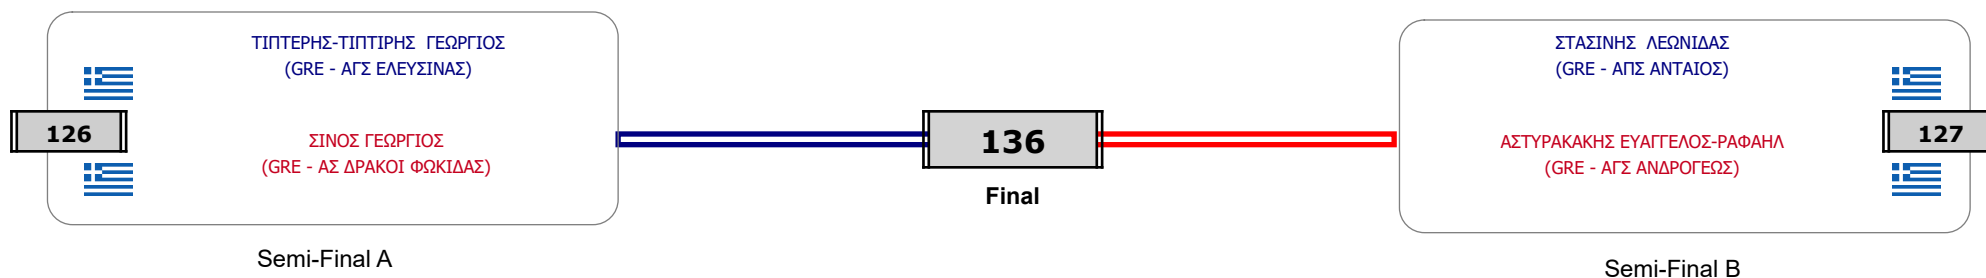

Συμμετοχή 6 Αθλητές/τριες από 6 συλλόγους.

Matches Pool Grid

Αλιτάρχης

Παρατηρητής

Συμμετοχή 9 Αθλητές/τριες από 8 συλλόγους.

Συμμετοχή 18 Αθλητές/τριες από 16 συλλόγους.

Matches Pool Grid

Συμμετοχή 16 Αθλητές/τριες από 14 συλλόγους.

Matches Pool Grid

Αλιτάρχης

Παρατηρητής

Συμμετοχή 10 Αθλητές/τριες από 10 συλλόγους.

Matches Pool Grid

Συμμετοχή 8 Αθλητές/τριες από 8 συλλόγους.

Matches Pool Grid

Συμμετοχή 10 Αθλητές/τριες από 9 συλλόγους.

Matches Pool Grid

Αλυτάρχης

Παρατηρητής

Συμμετοχή 4 Αθλητές/τριες από 4 συλλόγους.

Matches Pool Grid

Αλιτάρχης

Παρατηρητής

Συμμετοχή 9 Αθλητές/τριες από 7 συλλόγους.