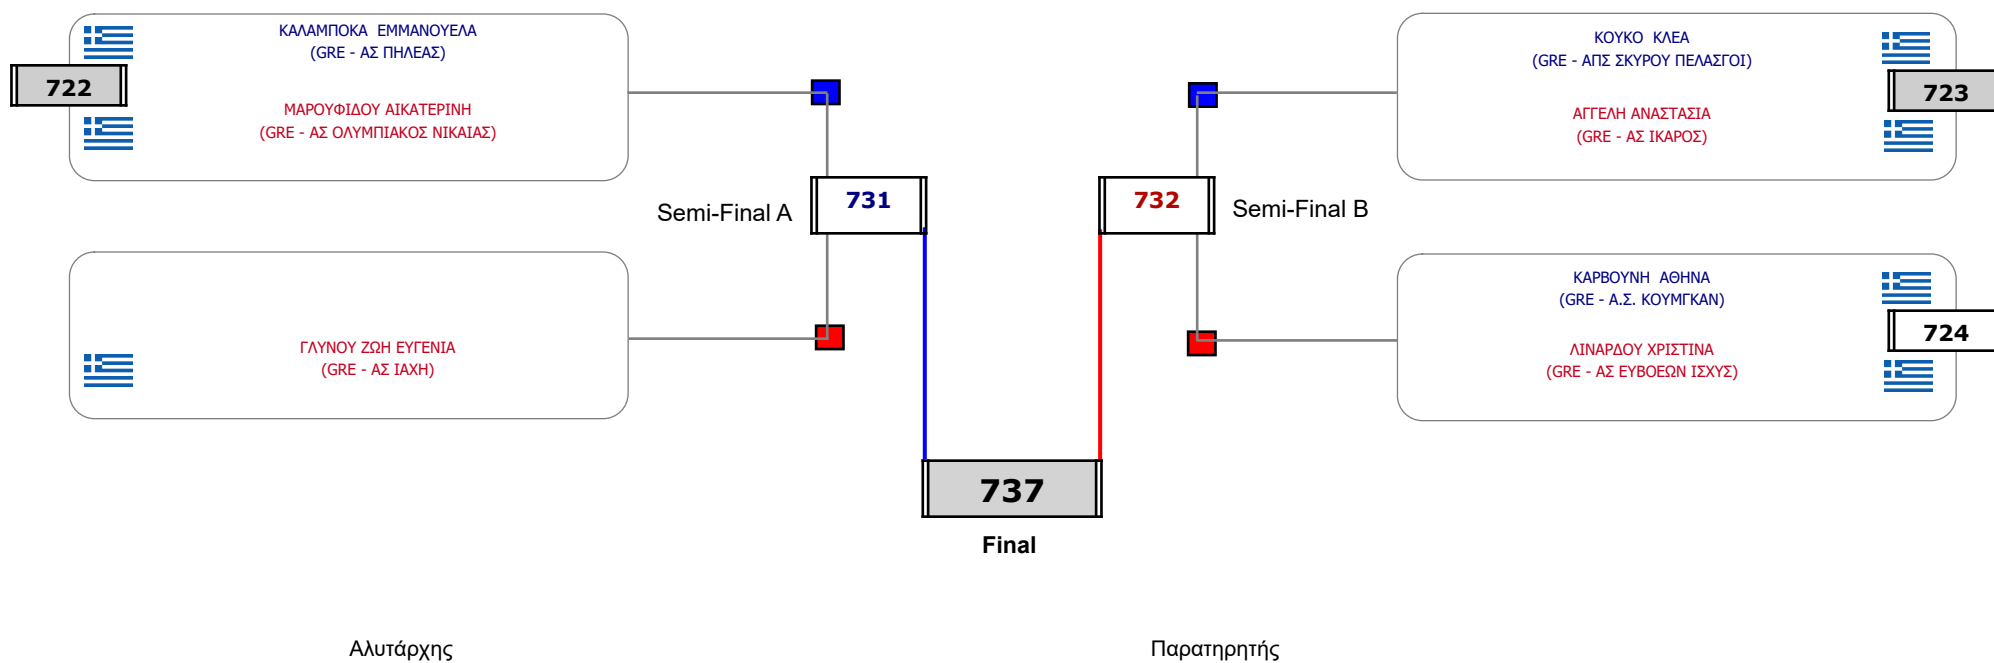

Matches Pool Grid

Συμμετοχή 7 Αθλητές/τριες από 7 συλλόγους.