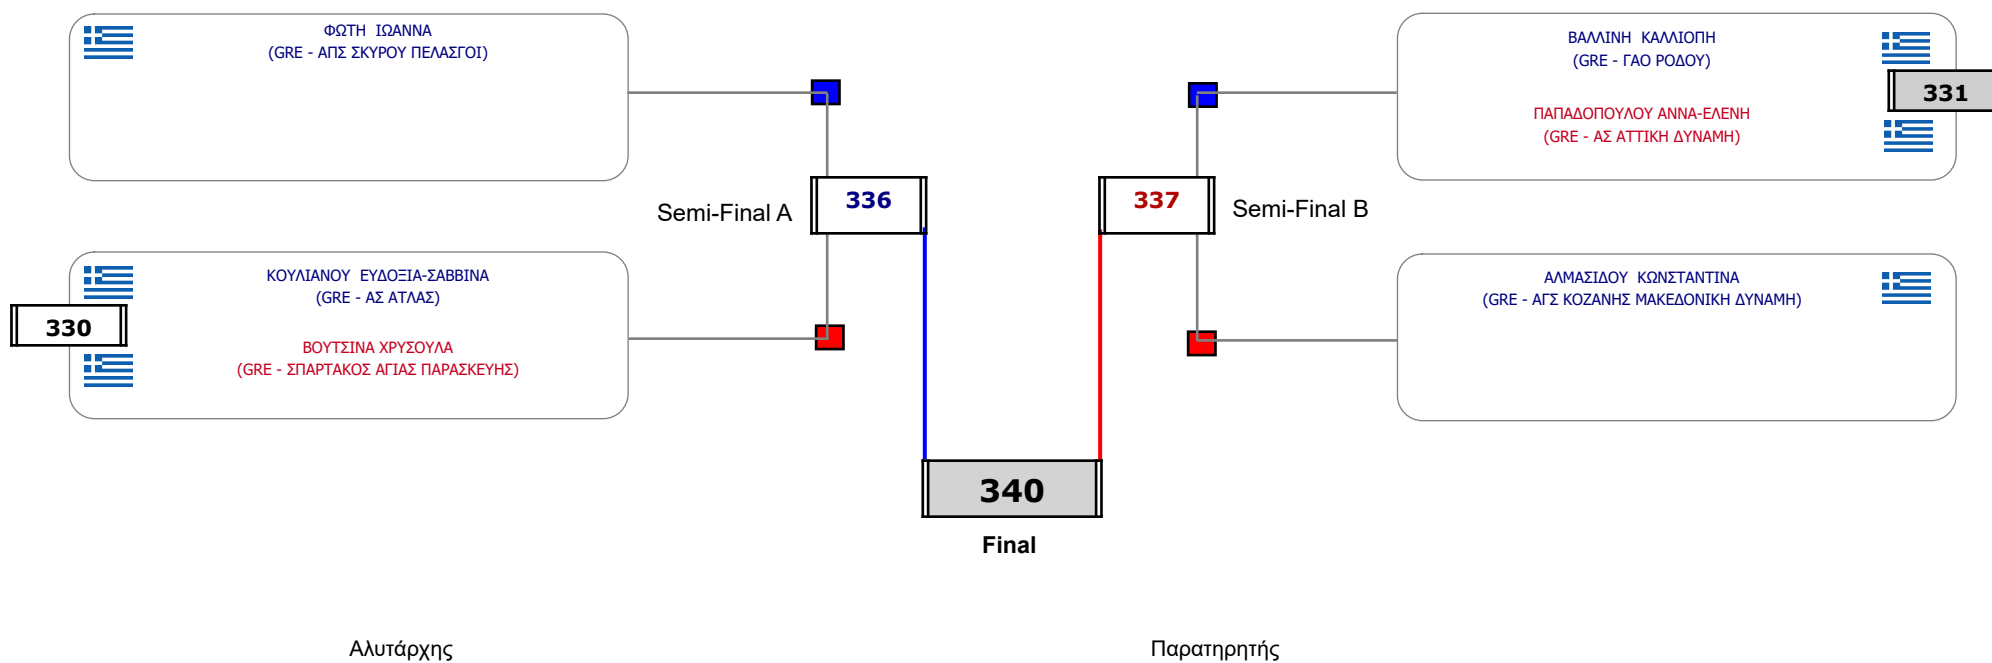

Matches Pool Grid

Συμμετοχή 6 Αθλητές/τριες από 6 συλλόγους.