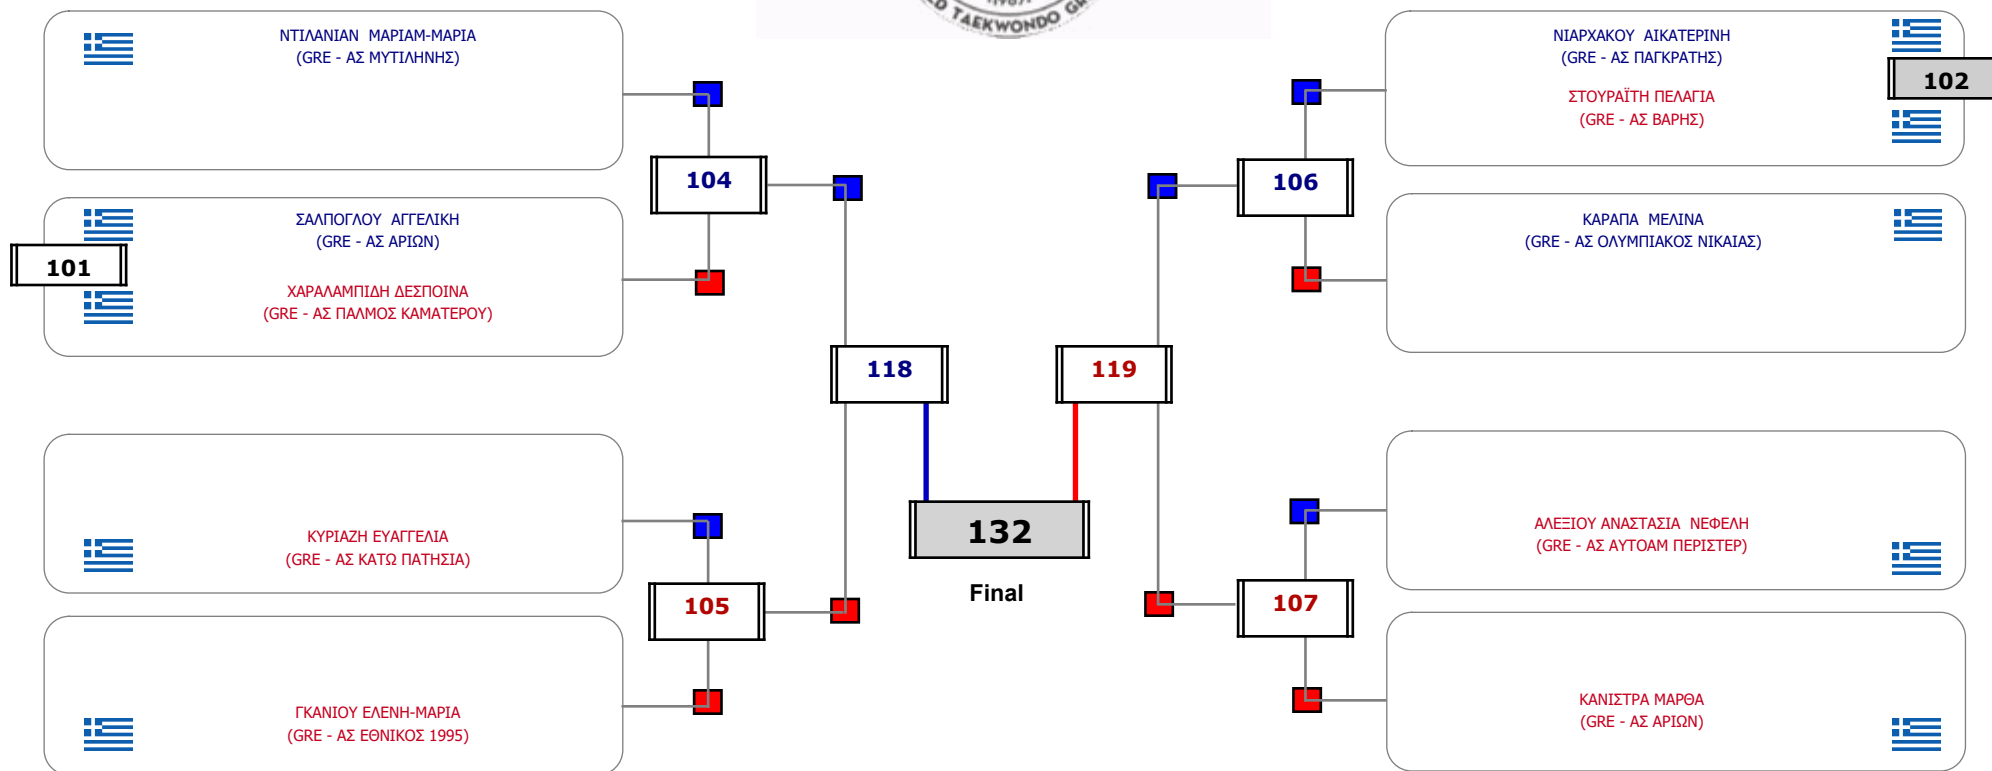

Συμμετοχή 18 Αθλητές/τριες από 16 συλλόγους.

Matches Pool Grid

Αλυτάρχης

Παρατηρητής

Συμμετοχή 16 Αθλητές/τριες από 16 συλλόγους.

Matches Pool Grid

Αλιτάρχης

Παρατηρητής