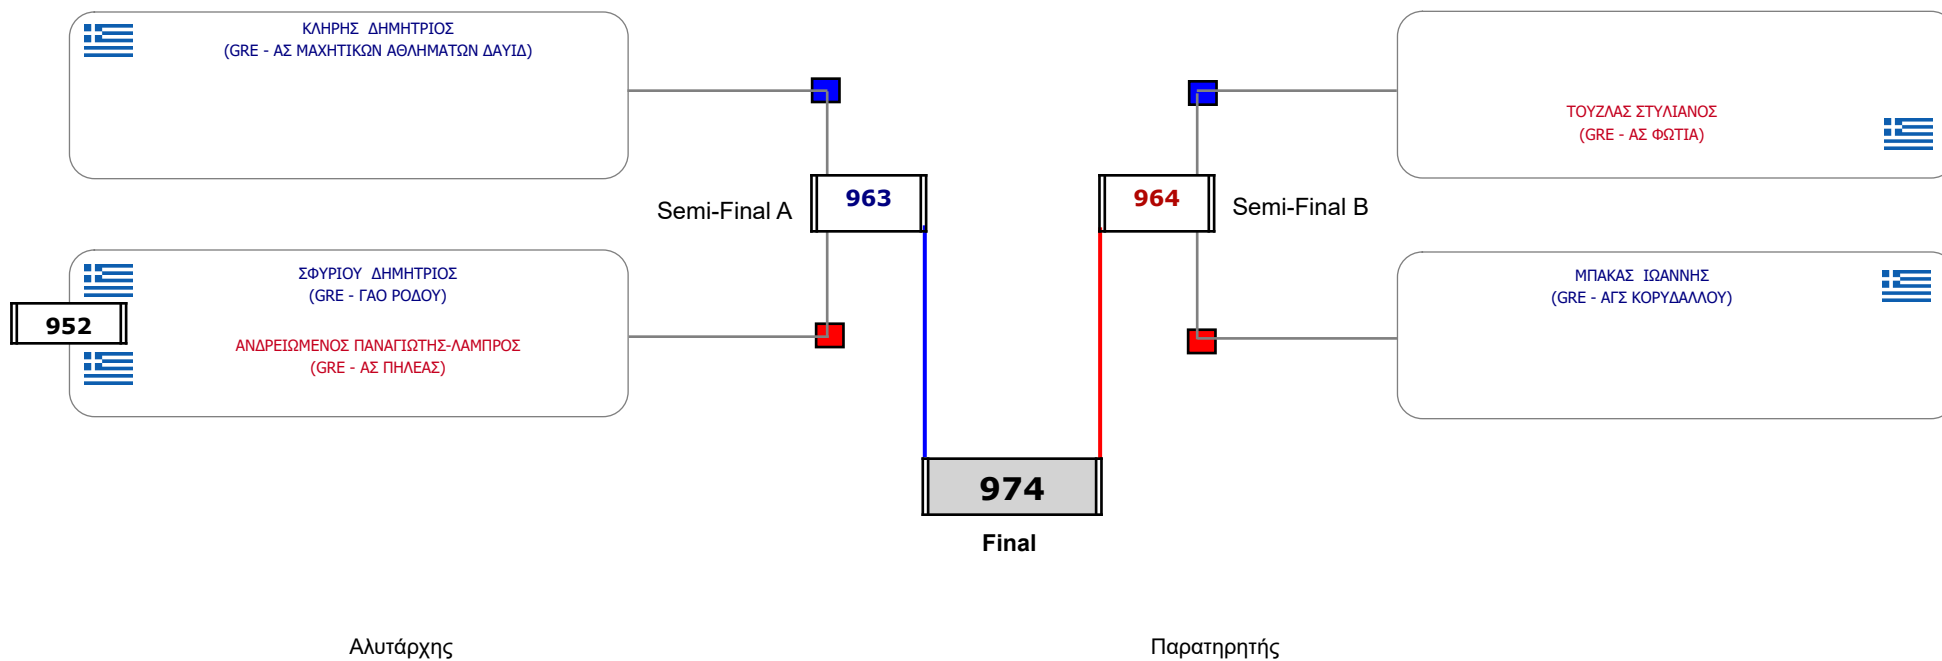

Παρατηρητής

Συμμετοχή 7 Αθλητές/τριες από 6 συλλόγους.

Matches Pool Grid

Αλυτάρχης

Παρατηρητής

Συμμετοχή 3 Αθλητές/τριες από 3 συλλόγους.

Matches Pool Grid

Συμμετοχή 5 Αθλητές/τριες από 5 συλλόγους.

Matches Pool Grid

Συμμετοχή 5 Αθλητές/τριες από 5 συλλόγους.

Matches Pool Grid

Αλυτάρχης

Παρατηρητής

Συμμετοχή 1 Αθλητές/τριες από 1 συλλόγους.

Matches Pool Grid

Αλυτάρχης