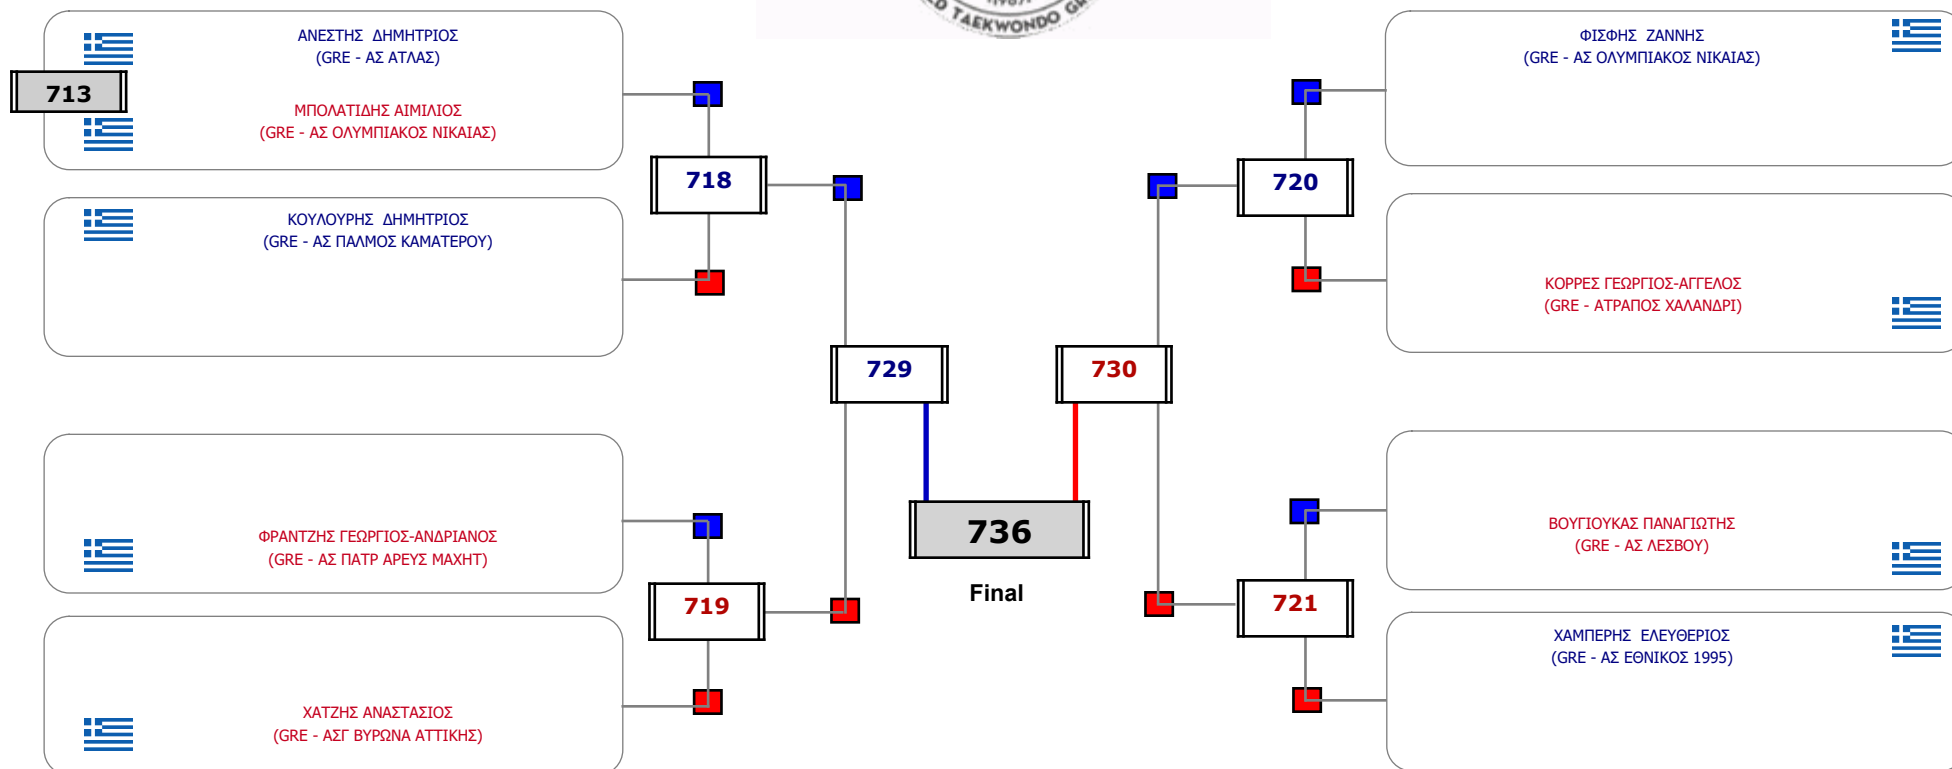

Αλυτάρχης

Παρατηρητής

Συμμετοχή 3 Αθλητές/τριες από 3 συλλόγους.

Matches Pool Grid

Αλυτάρχης

Παρατηρητής

Συμμετοχή 1 Αθλητές/τριες από 1 συλλόγους.

Matches Pool Grid

Συμμετοχή 6 Αθλητές/τριες από 6 συλλόγους.

Matches Pool Grid

Αλιτάρχης

Παρατηρητής

Συμμετοχή 9 Αθλητές/τριες από 8 συλλόγους.

Συμμετοχή 18 Αθλητές/τριες από 16 συλλόγους.

Matches Pool Grid

Συμμετοχή 16 Αθλητές/τριες από 14 συλλόγους.