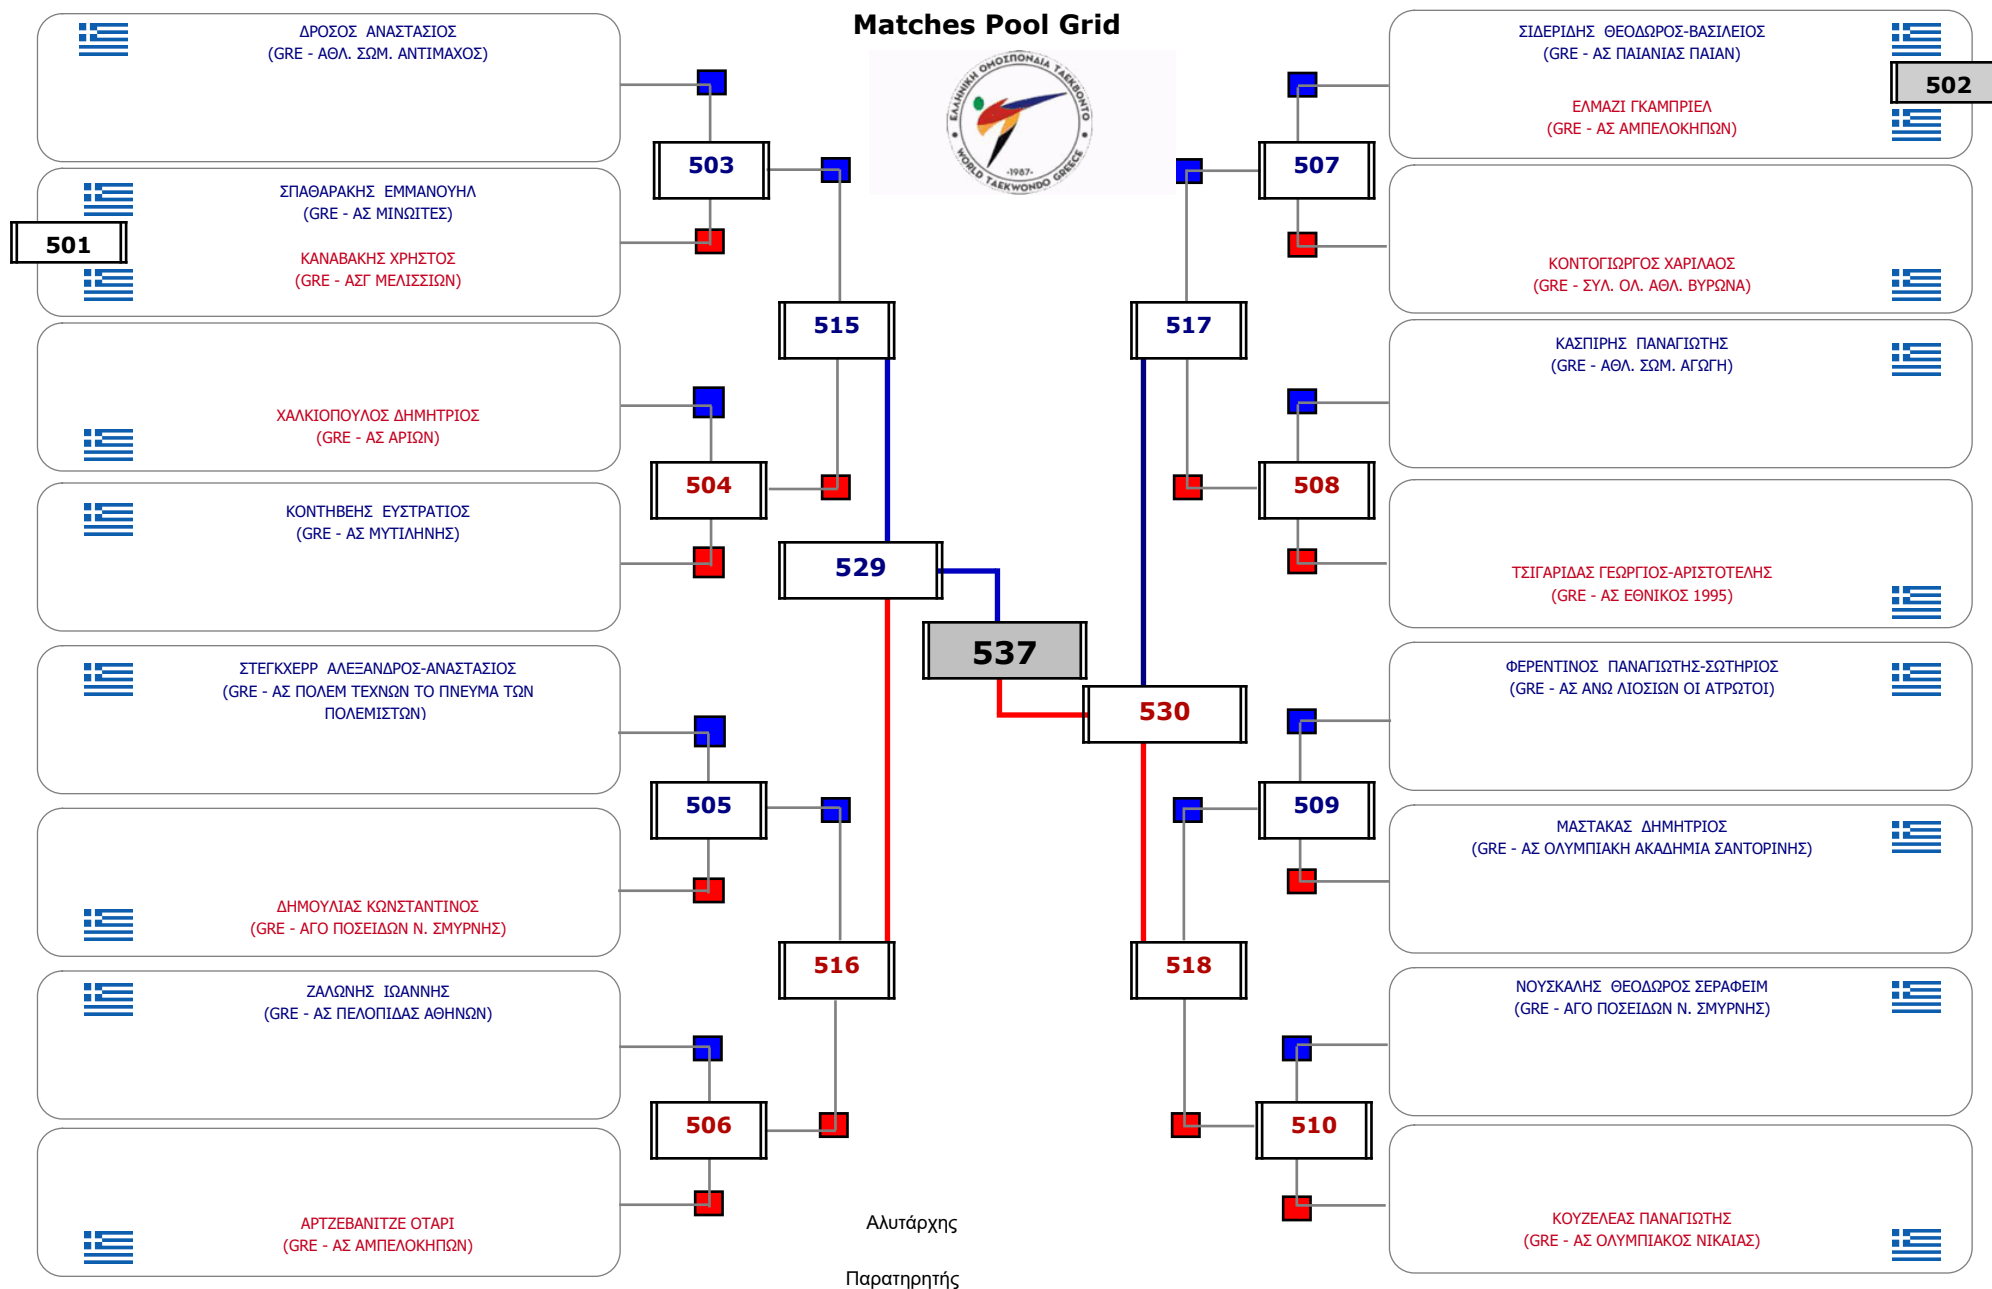

Αλυτάρχης

Παρατηρητής

Συμμετοχή 3 Αθλητές/τριες από 3 συλλόγους.

Matches Pool Grid

Αλυτάρχης

Παρατηρητής

Συμμετοχή 1 Αθλητές/τριες από 1 συλλόγους.

Matches Pool Grid

Συμμετοχή 6 Αθλητές/τριες από 6 συλλόγους.

Matches Pool Grid

Αλιτάρχης

Παρατηρητής

Συμμετοχή 9 Αθλητές/τριες από 8 συλλόγους.

Συμμετοχή 18 Αθλητές/τριες από 16 συλλόγους.

Matches Pool Grid

Συμμετοχή 16 Αθλητές/τριες από 14 συλλόγους.

Matches Pool Grid

Αλιτάρχης

Παρατηρητής

Συμμετοχή 10 Αθλητές/τριες από 10 συλλόγους.

Matches Pool Grid

Συμμετοχή 8 Αθλητές/τριες από 8 συλλόγους.

Matches Pool Grid

Συμμετοχή 10 Αθλητές/τριες από 9 συλλόγους.