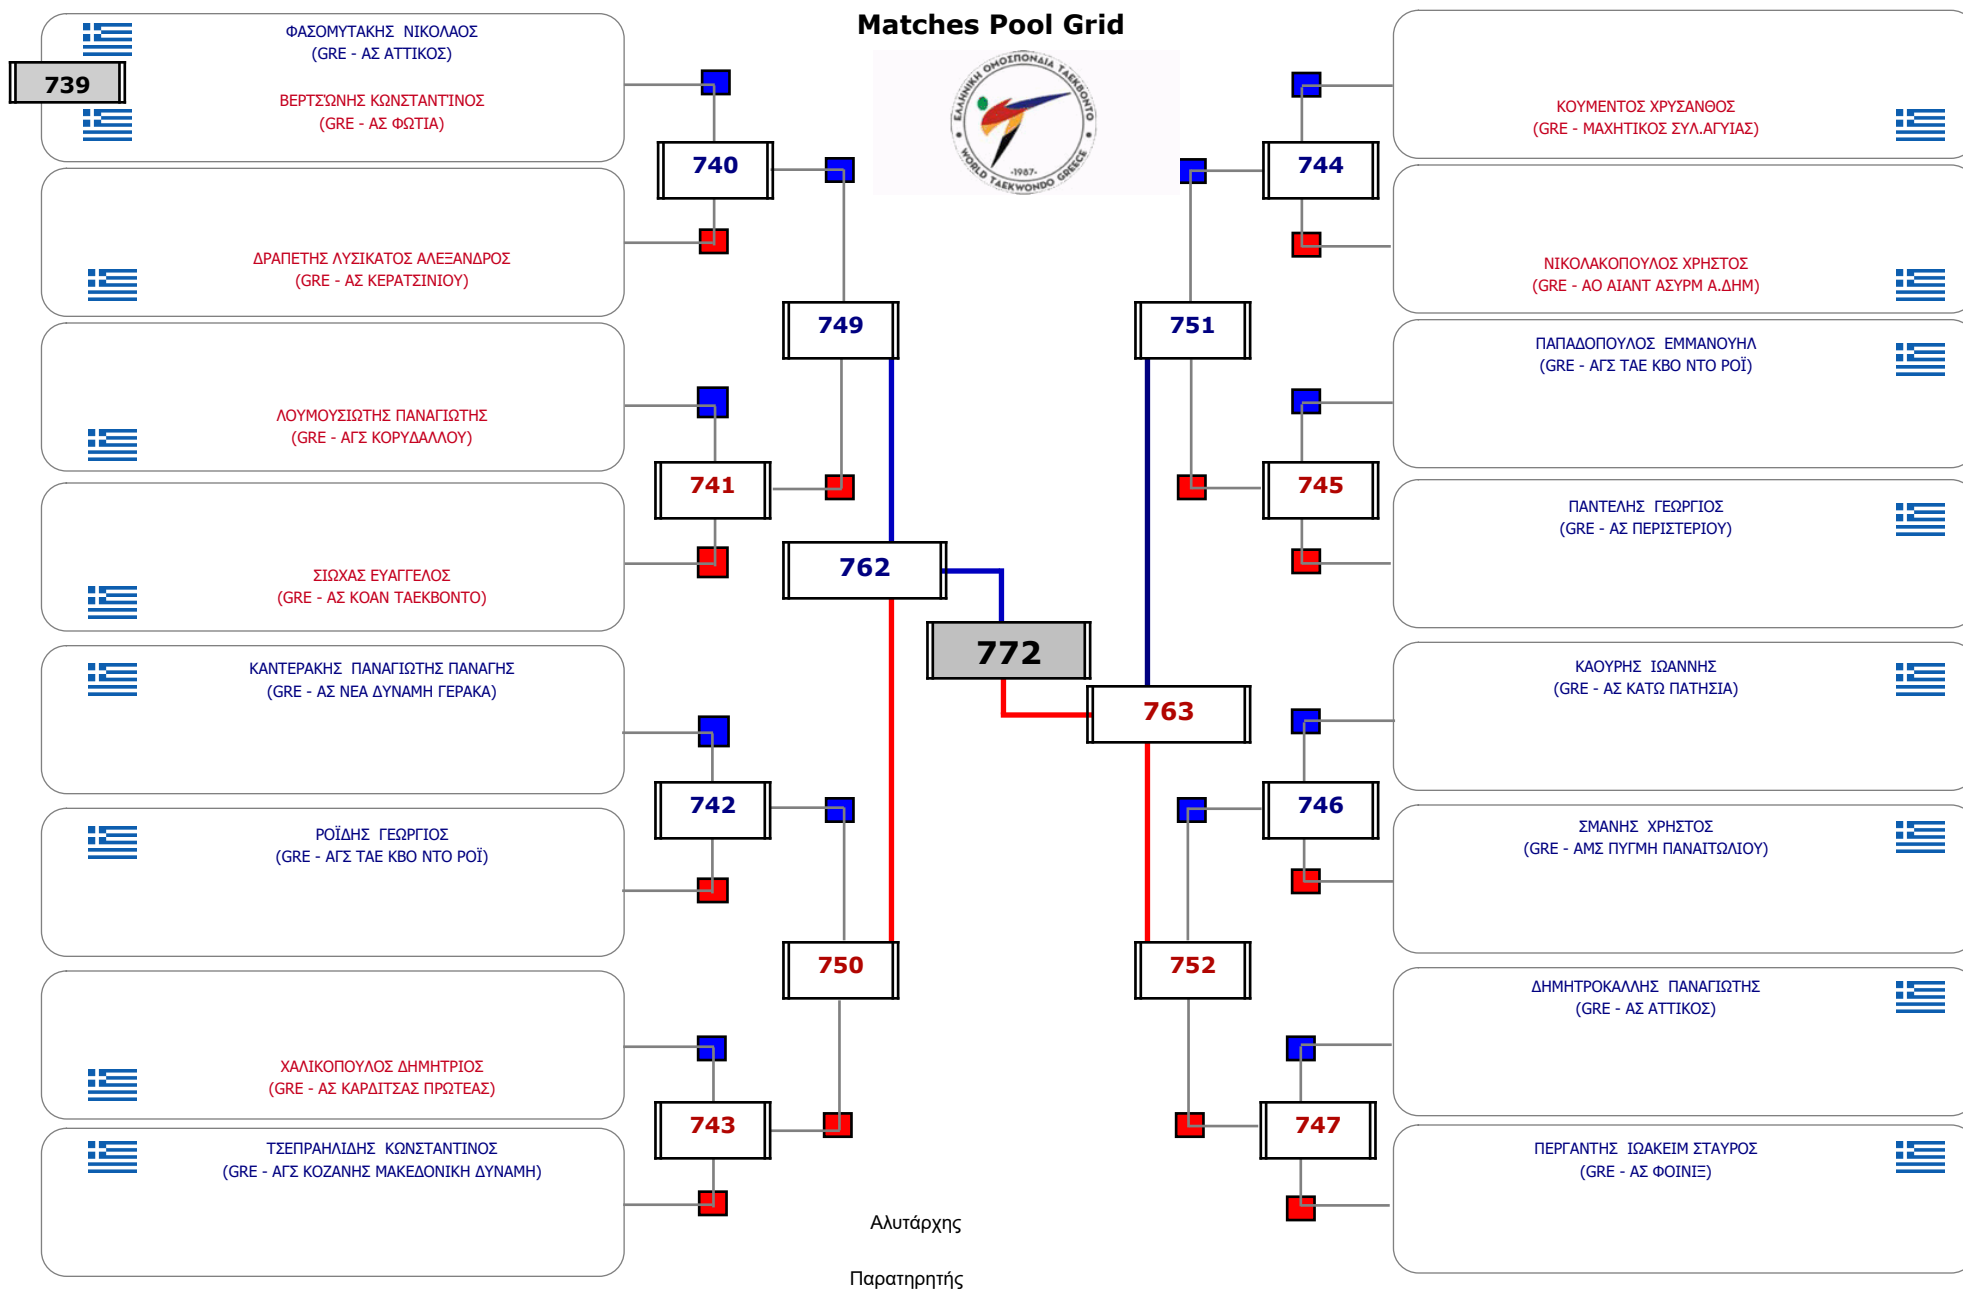

Συμμετοχή 18 Αθλητές/τριες από 16 συλλόγους.

Matches Pool Grid

Αλυτάρχης

Παρατηρητής

Συμμετοχή 16 Αθλητές/τριες από 16 συλλόγους.

Matches Pool Grid

Αλιτάρχης

Παρατηρητής

Συμμετοχή 10 Αθλητές/τριες από 9 συλλόγους.

Matches Pool Grid

Συμμετοχή 7 Αθλητές/τριες από 7 συλλόγους.

Matches Pool Grid

Αλυτάρχης

Παρατηρητής

Συμμετοχή 6 Αθλητές/τριες από 5 συλλόγους.

Συμμετοχή 17 Αθλητές/τριες από 15 συλλόγους.

Matches Pool Grid

Αλιτάρχης

Παρατηρητής

Συμμετοχή 13 Αθλητές/τριες από 11 συλλόγους.

Matches Pool Grid

Συμμετοχή 9 Αθλητές/τριες από 7 συλλόγους.

Matches Pool Grid

Αλυτάρχης

Παρατηρητής

Συμμετοχή 4 Αθλητές/τριες από 4 συλλόγους.

Matches Pool Grid

Αλυτάρχης

Παρατηρητής

Συμμετοχή 2 Αθλητές/τριες από 2 συλλόγους.