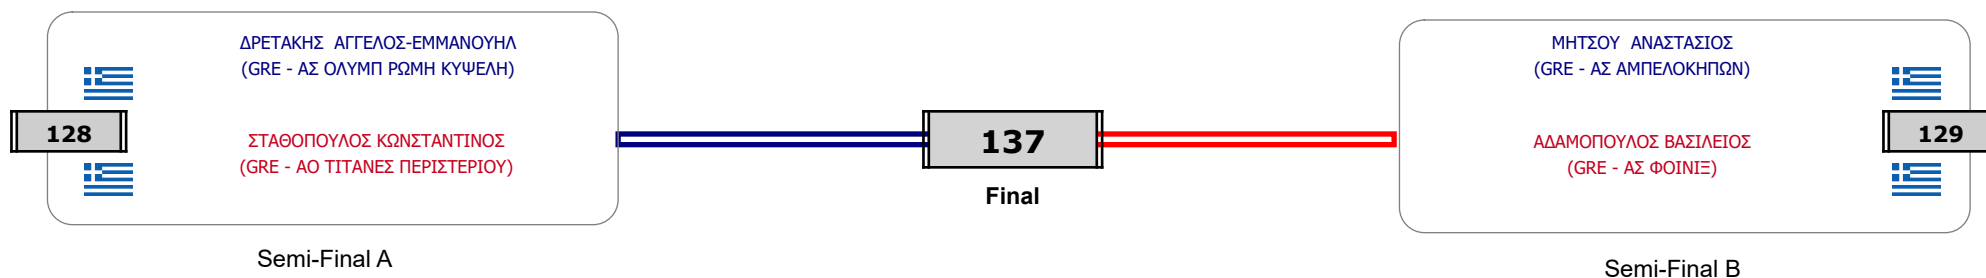

Παρατηρητής

Συμμετοχή 6 Αθλητές/τριες από 6 συλλόγους.

Matches Pool Grid

Συμμετοχή 5 Αθλητές/τριες από 5 συλλόγους.

Matches Pool Grid

Αλυτάρχης

Παρατηρητής

Συμμετοχή 4 Αθλητές/τριες από 4 συλλόγους.