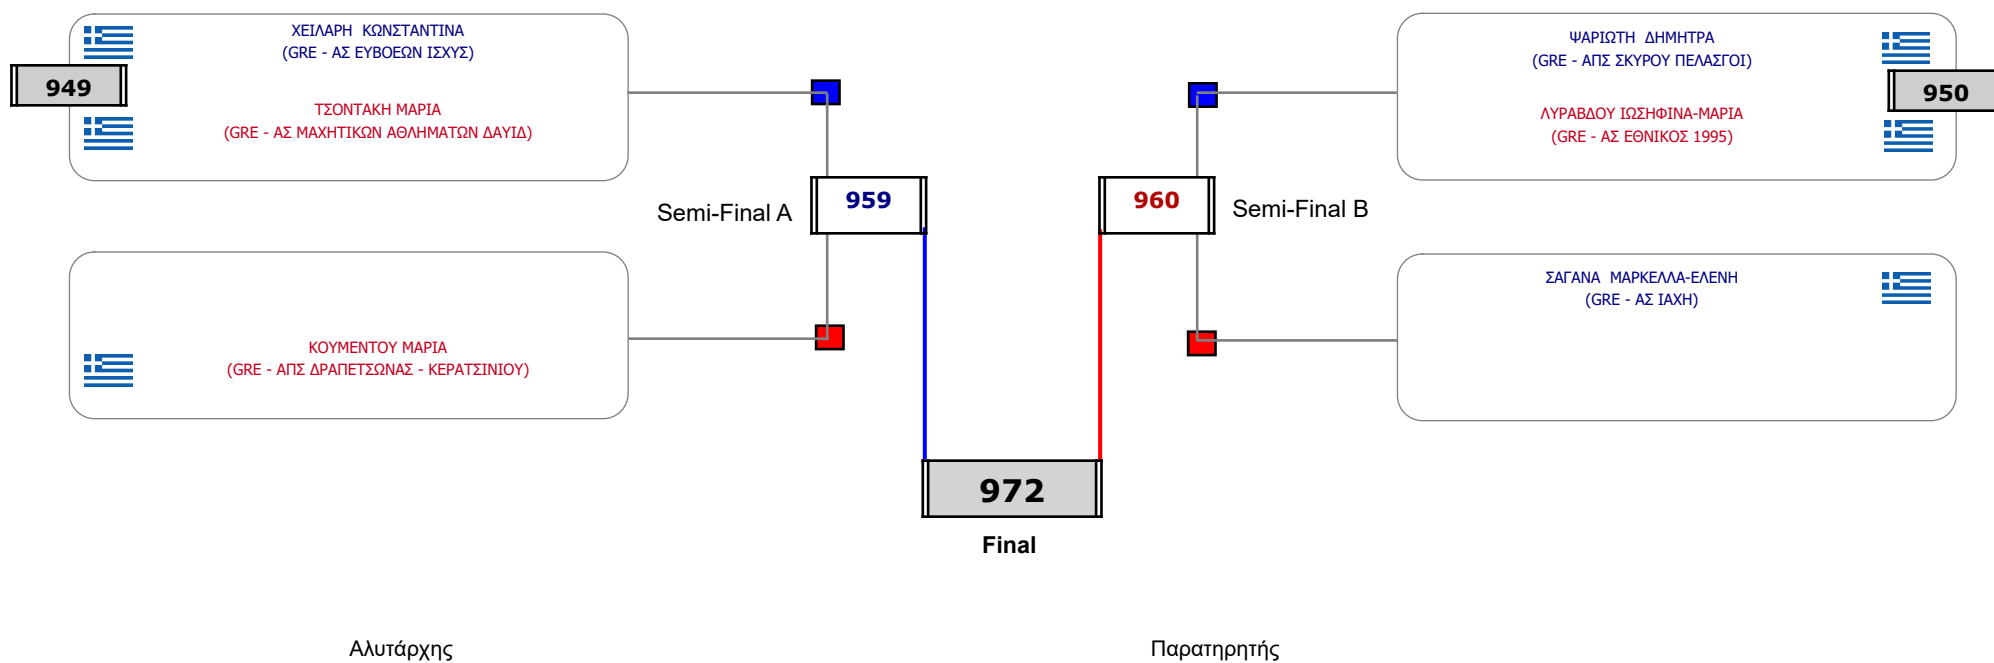

Matches Pool Grid

Συμμετοχή 6 Αθλητές/τριες από 6 συλλόγους.