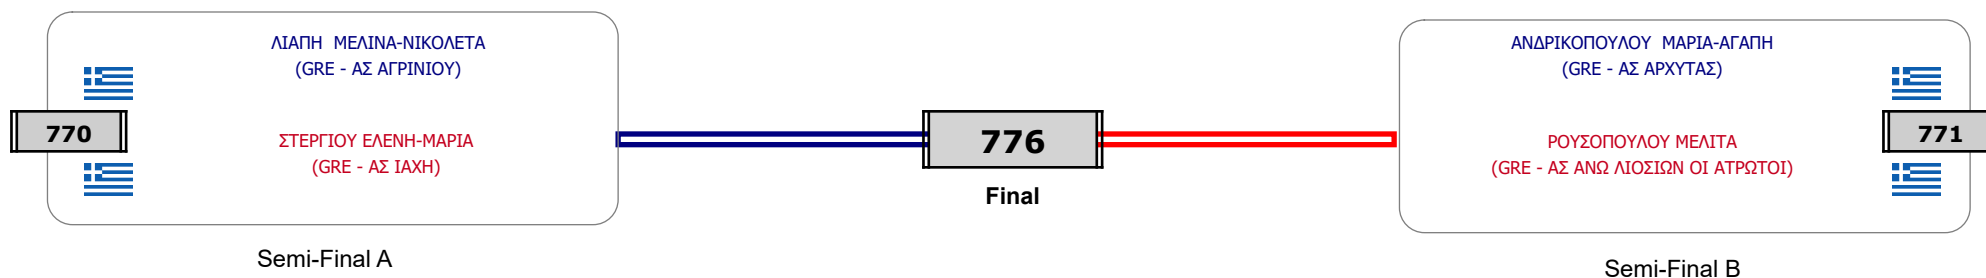

Παρατηρητής

Συμμετοχή 8 Αθλητές/τριες από 8 συλλόγους.

Matches Pool Grid

Αλιτάρχης

Παρατηρητής

Συμμετοχή 9 Αθλητές/τριες από 9 συλλόγους.

Matches Pool Grid

Αλυτάρχης