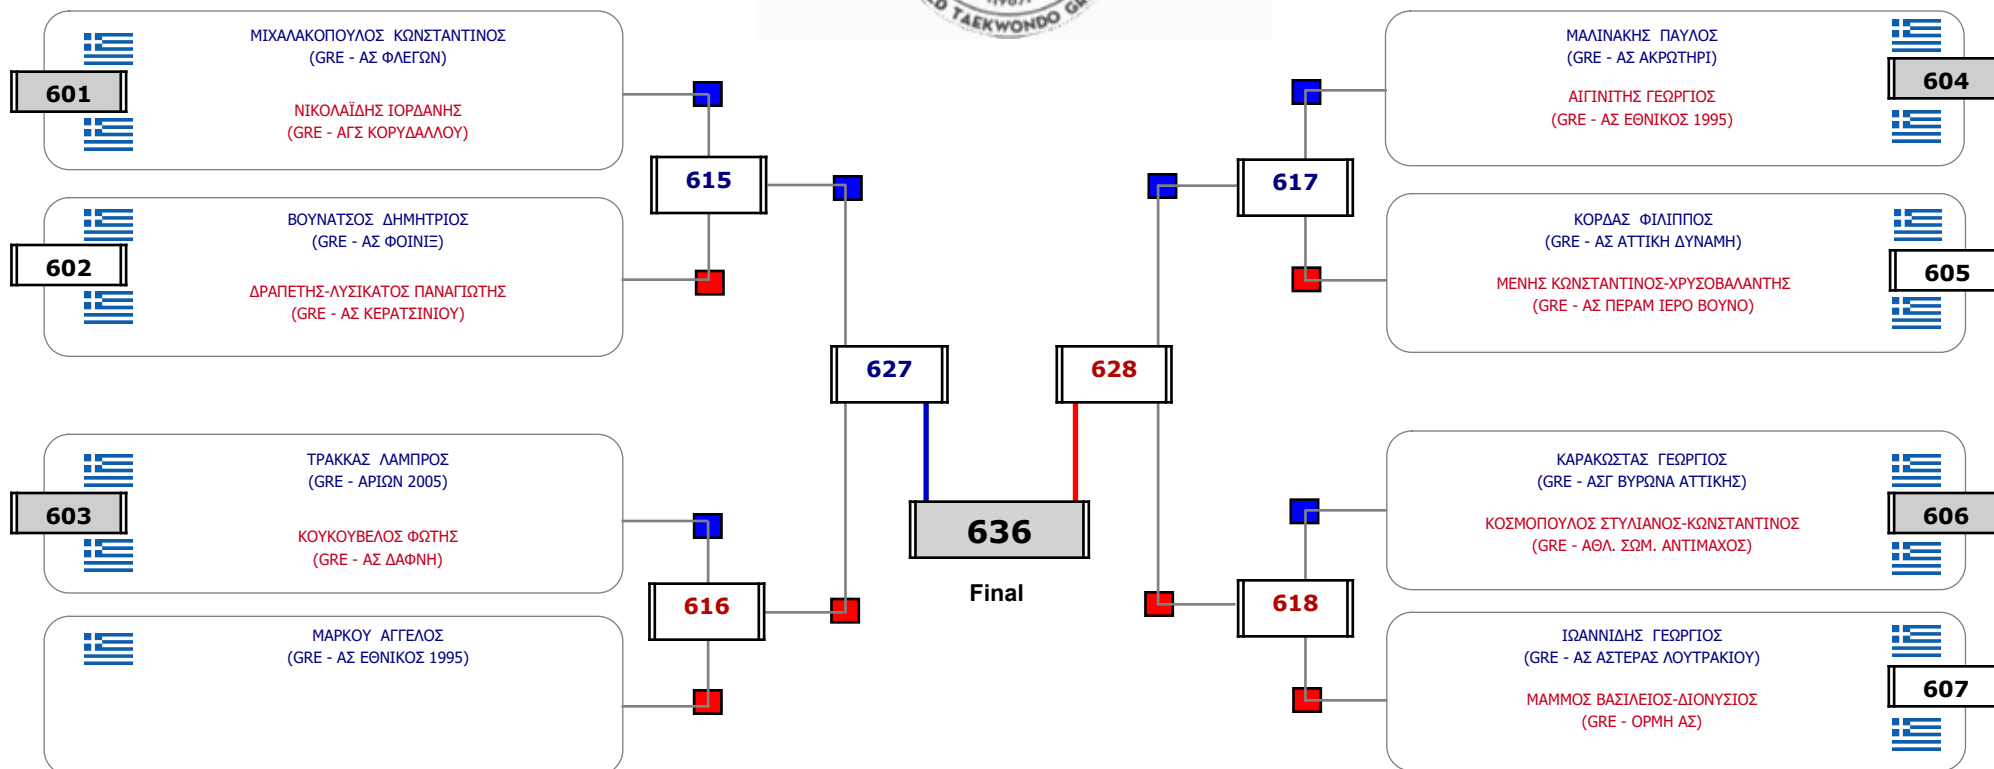

Matches Pool Grid

Αλυτάρχης

Παρατηρητής

Συμμετοχή 7 Αθλητές/τριες από 7 συλλόγους.

Matches Pool Grid

Αλυτάρχης

Παρατηρητής

Συμμετοχή 1 Αθλητές/τριες από 1 συλλόγους.

Matches Pool Grid

Αλυτάρχης

Παρατηρητής

Συμμετοχή 2 Αθλητές/τριες από 2 συλλόγους.

Matches Pool Grid

Συμμετοχή 6 Αθλητές/τριες από 6 συλλόγους.

Matches Pool Grid

Αλιτάρχης

Παρατηρητής

Συμμετοχή 9 Αθλητές/τριες από 9 συλλόγους.

Matches Pool Grid

Συμμετοχή 15 Αθλητές/τριες από 14 συλλόγους.

Συμμετοχή 21 Αθλητές/τριες από 16 συλλόγους.

Matches Pool Grid

Αλυτάρχης

Παρατηρητής