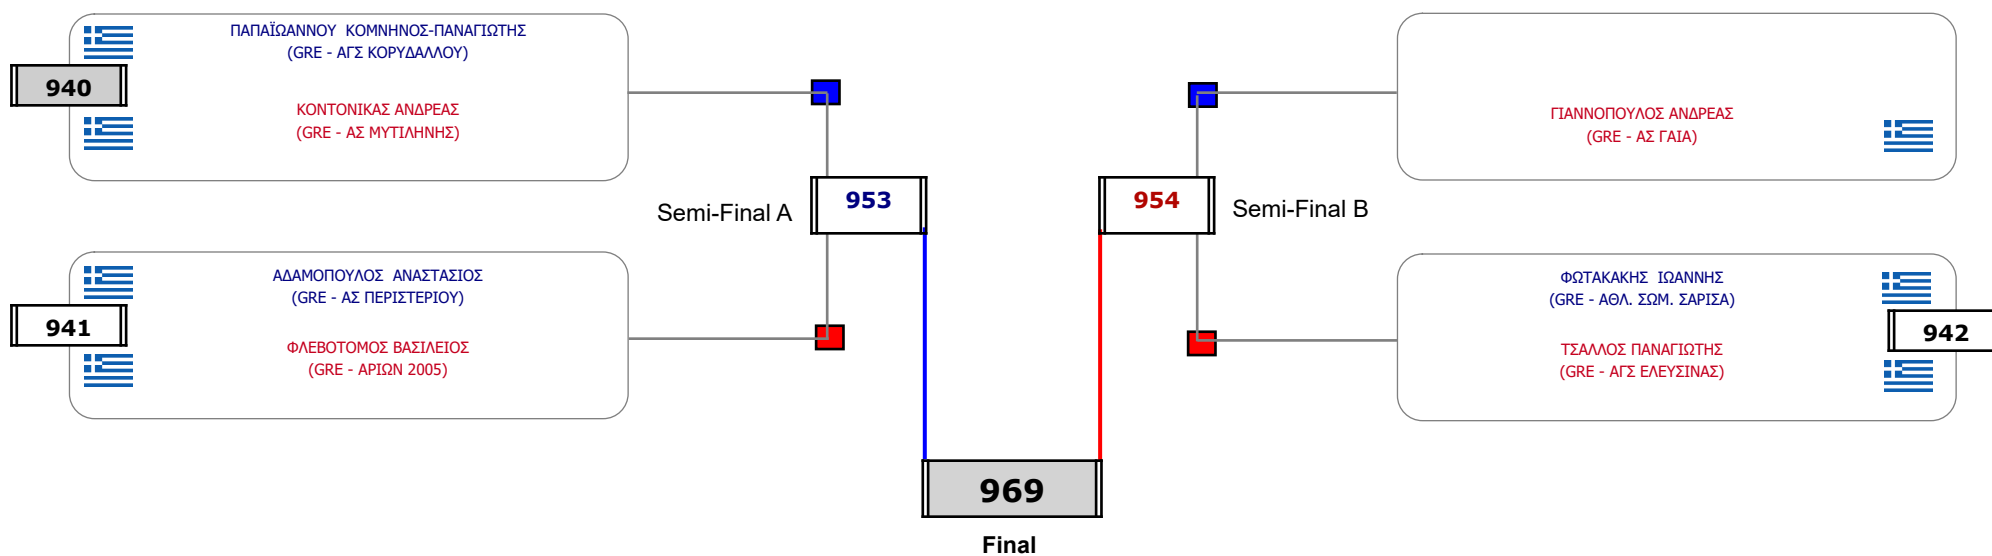

Matches Pool Grid

Αλυτάρχης

Παρατηρητής

Συμμετοχή 7 Αθλητές/τριες από 7 συλλόγους.