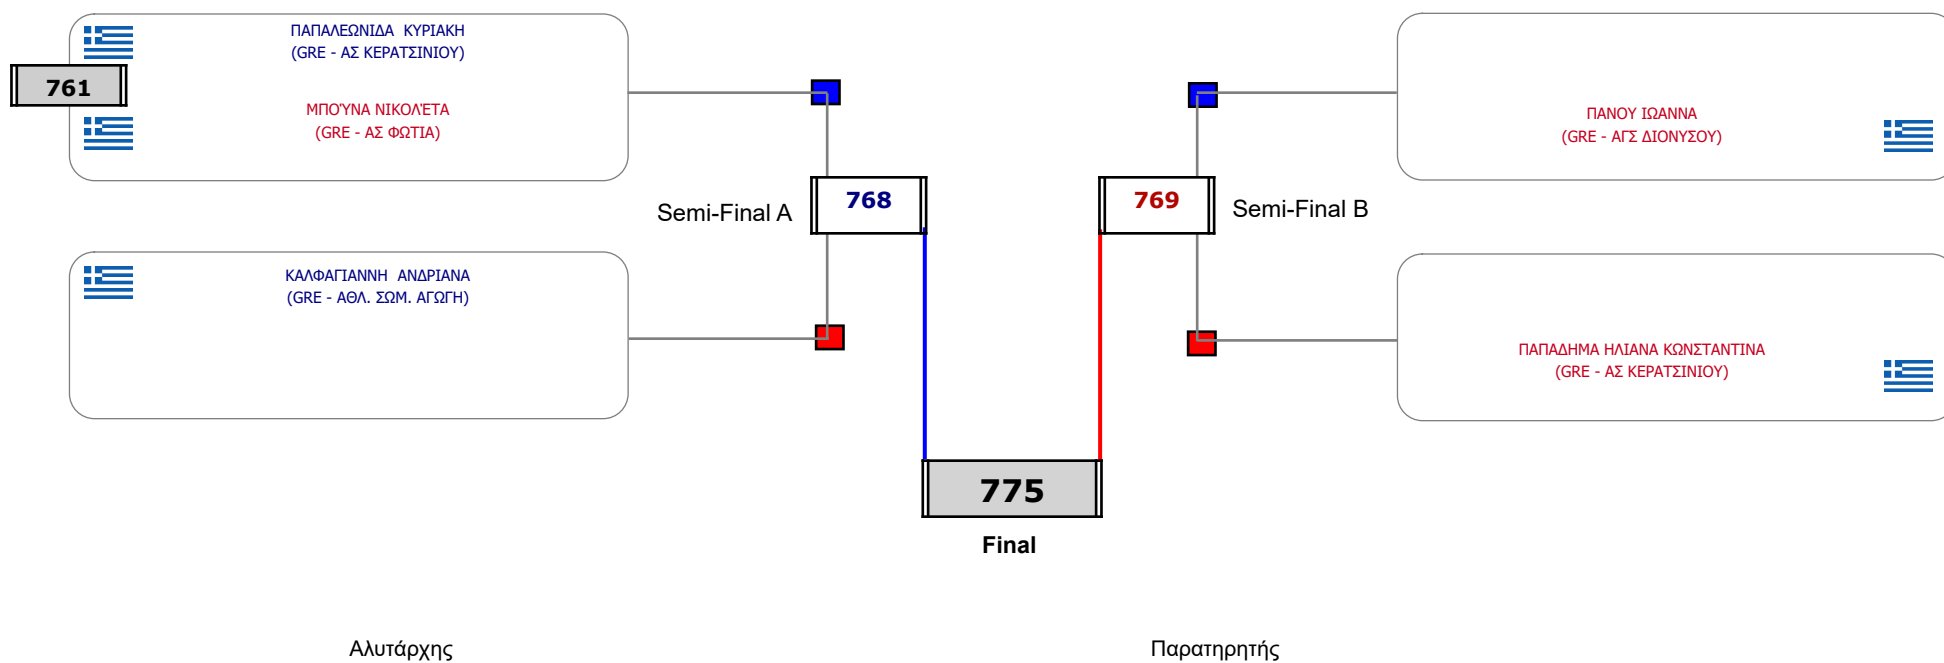

Matches Pool Grid

Αλιτάρχης

Παρατηρητής

Συμμετοχή 10 Αθλητές/τριες από 10 συλλόγους.

Matches Pool Grid

Συμμετοχή 8 Αθλητές/τριες από 8 συλλόγους.

Matches Pool Grid

Συμμετοχή 10 Αθλητές/τριες από 9 συλλόγους.

Matches Pool Grid

Αλυτάρχης

Παρατηρητής

Συμμετοχή 4 Αθλητές/τριες από 4 συλλόγους.

Matches Pool Grid

Αλιτάρχης

Παρατηρητής

Συμμετοχή 9 Αθλητές/τριες από 7 συλλόγους.

Matches Pool Grid

Συμμετοχή 5 Αθλητές/τριες από 4 συλλόγους.

Matches Pool Grid

Συμμετοχή 7 Αθλητές/τριες από 6 συλλόγους.

Matches Pool Grid

Συμμετοχή 7 Αθλητές/τριες από 6 συλλόγους.

Matches Pool Grid

Αλυτάρχης