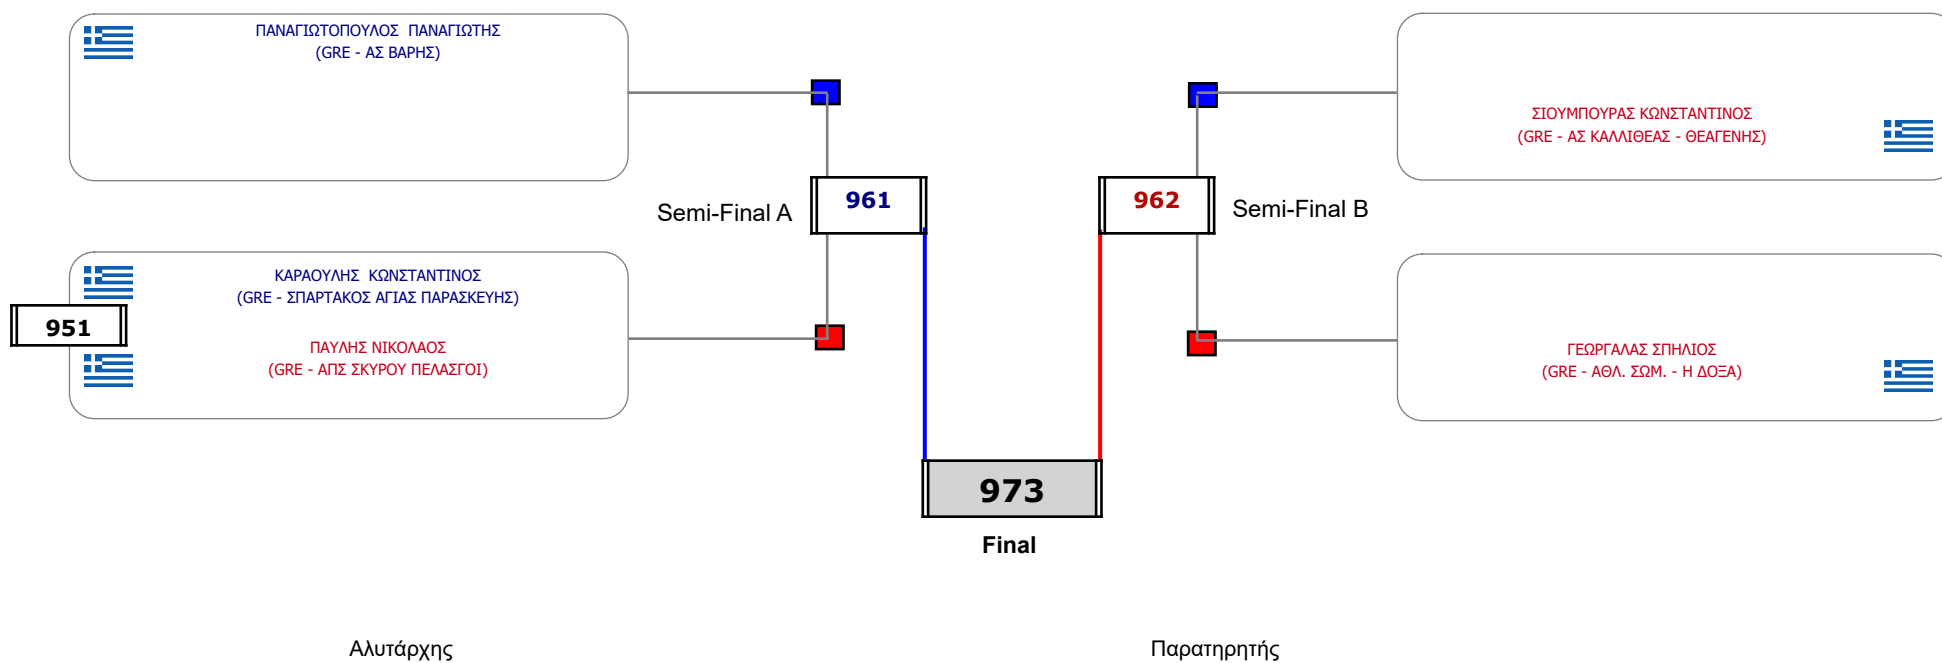

Παρατηρητής

Συμμετοχή 7 Αθλητές/τριες από 6 συλλόγους.

Matches Pool Grid

Αλυτάρχης

Παρατηρητής

Συμμετοχή 3 Αθλητές/τριες από 3 συλλόγους.

Matches Pool Grid

Συμμετοχή 5 Αθλητές/τριες από 5 συλλόγους.