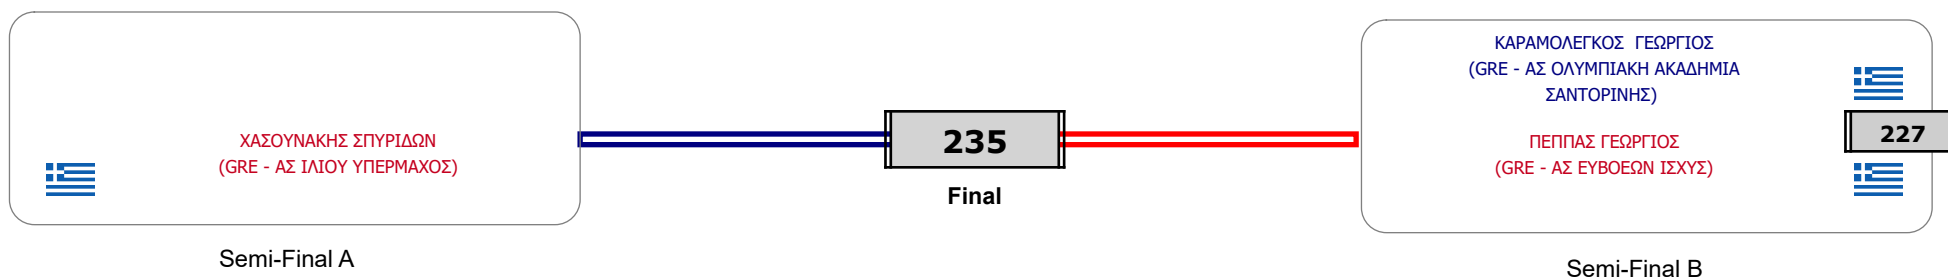

Παρατηρητής

Συμμετοχή 6 Αθλητές/τριες από 6 συλλόγους.

Matches Pool Grid

Συμμετοχή 5 Αθλητές/τριες από 5 συλλόγους.

Matches Pool Grid

Αλυτάρχης

Παρατηρητής

Συμμετοχή 4 Αθλητές/τριες από 4 συλλόγους.

Matches Pool Grid

Αλυτάρχης

Παρατηρητής

Συμμετοχή 3 Αθλητές/τριες από 3 συλλόγους.

Matches Pool Grid

Αλυτάρχης

Παρατηρητής

Συμμετοχή 3 Αθλητές/τριες από 3 συλλόγους.