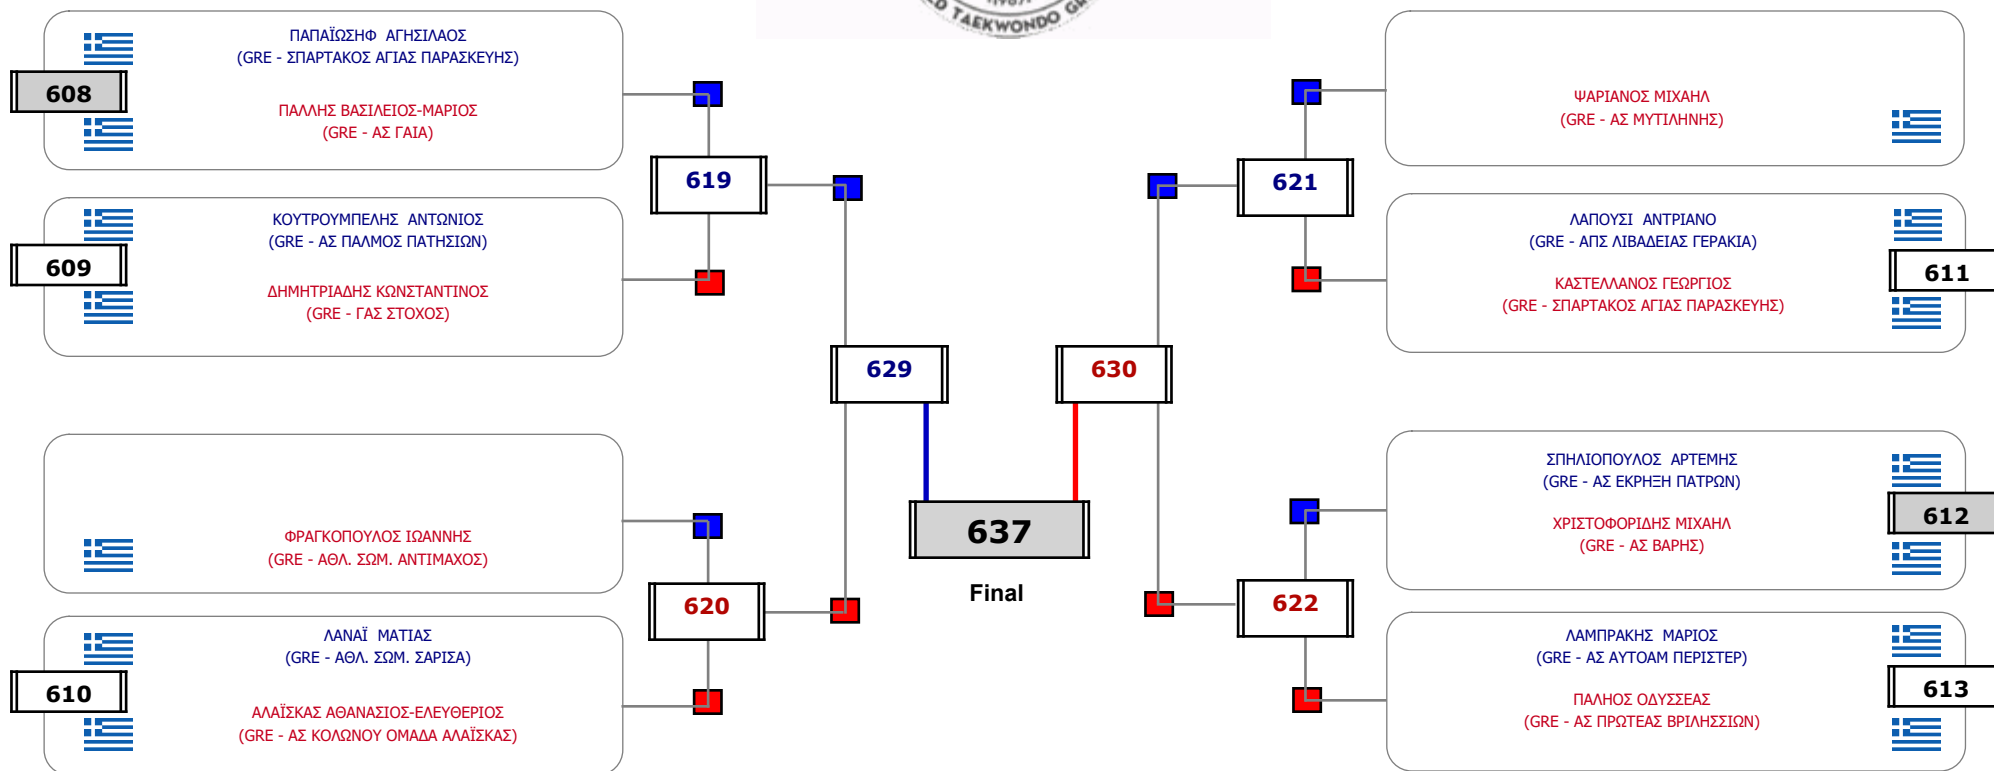

Matches Pool Grid

Αλυτάρχης

Παρατηρητής

Συμμετοχή 2 Αθλητές/τριες από 2 συλλόγους.

Matches Pool Grid

Συμμετοχή 6 Αθλητές/τριες από 6 συλλόγους.

Matches Pool Grid

Αλιτάρχης

Παρατηρητής

Συμμετοχή 9 Αθλητές/τριες από 9 συλλόγους.

Matches Pool Grid

Συμμετοχή 15 Αθλητές/τριες από 14 συλλόγους.

Συμμετοχή 21 Αθλητές/τριες από 16 συλλόγους.

Matches Pool Grid

Αλυτάρχης

Παρατηρητής

Συμμετοχή 14 Αθλητές/τριες από 13 συλλόγους.

Matches Pool Grid

Αλυτάρχης

Παρατηρητής

Συμμετοχή 7 Αθλητές/τριες από 7 συλλόγους.

Matches Pool Grid

Συμμετοχή 6 Αθλητές/τριες από 5 συλλόγους.

Matches Pool Grid