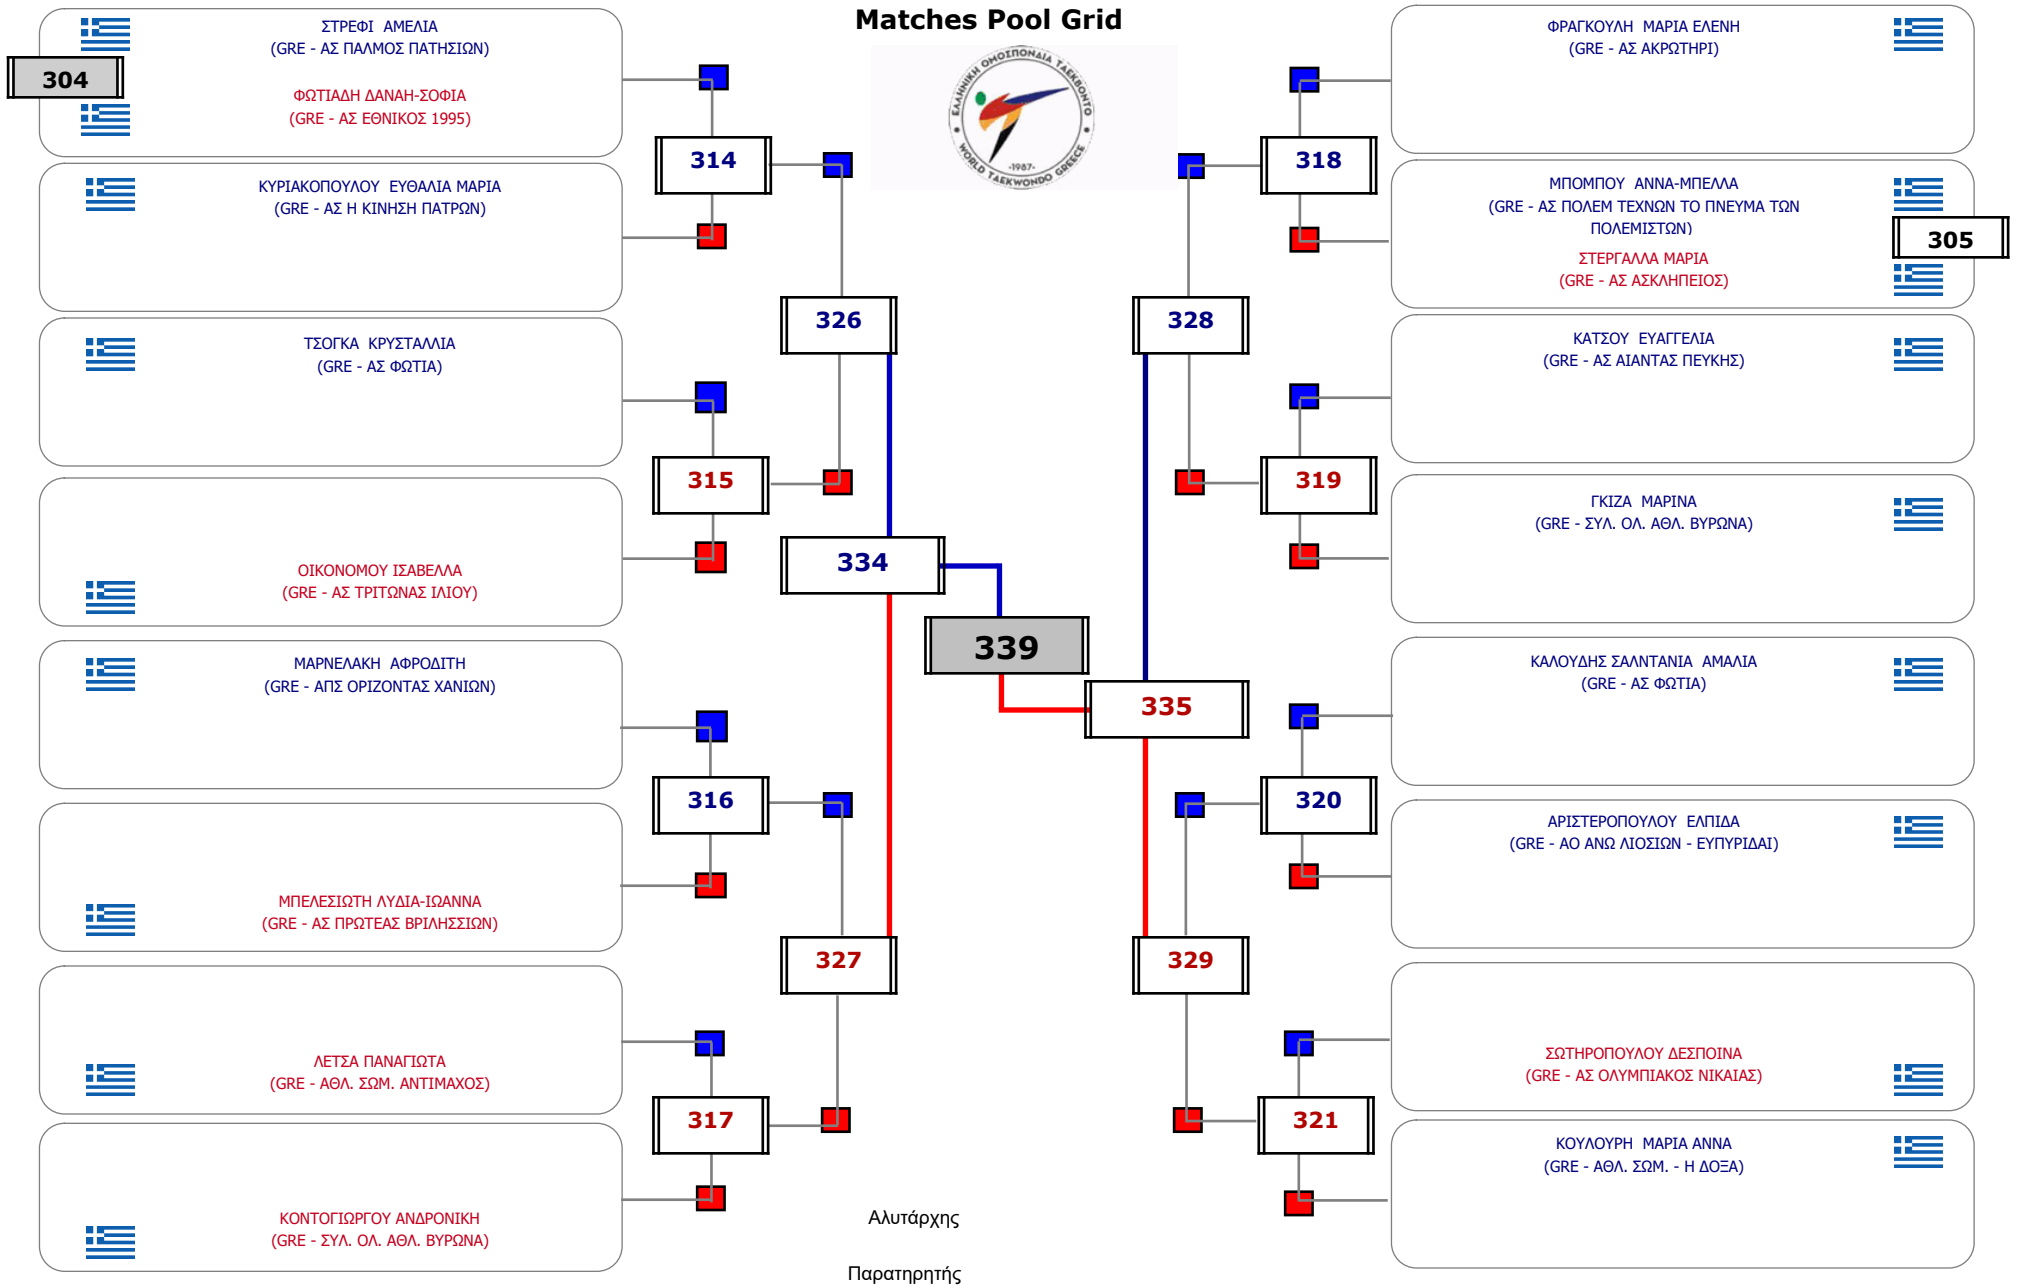

Matches Pool Grid

Αλυτάρχης

Παρατηρητής

Συμμετοχή 4 Αθλητές/τριες από 4 συλλόγους.

Matches Pool Grid

Αλυτάρχης

Παρατηρητής

Συμμετοχή 3 Αθλητές/τριες από 3 συλλόγους.

Matches Pool Grid

Αλιτάρχης

Παρατηρητής

Συμμετοχή 11 Αθλητές/τριες από 11 συλλόγους.

Matches Pool Grid

Συμμετοχή 11 Αθλητές/τριες από 11 συλλόγους.

Συμμετοχή 20 Αθλητές/τριες από 17 συλλόγους.

Συμμετοχή 19 Αθλητές/τριες από 19 συλλόγους.

Συμμετοχή 18 Αθλητές/τριες από 16 συλλόγους.

Matches Pool Grid

Αλυτάρχης

Παρατηρητής

Συμμετοχή 16 Αθλητές/τριες από 16 συλλόγους.

Matches Pool Grid

Αλιτάρχης

Παρατηρητής