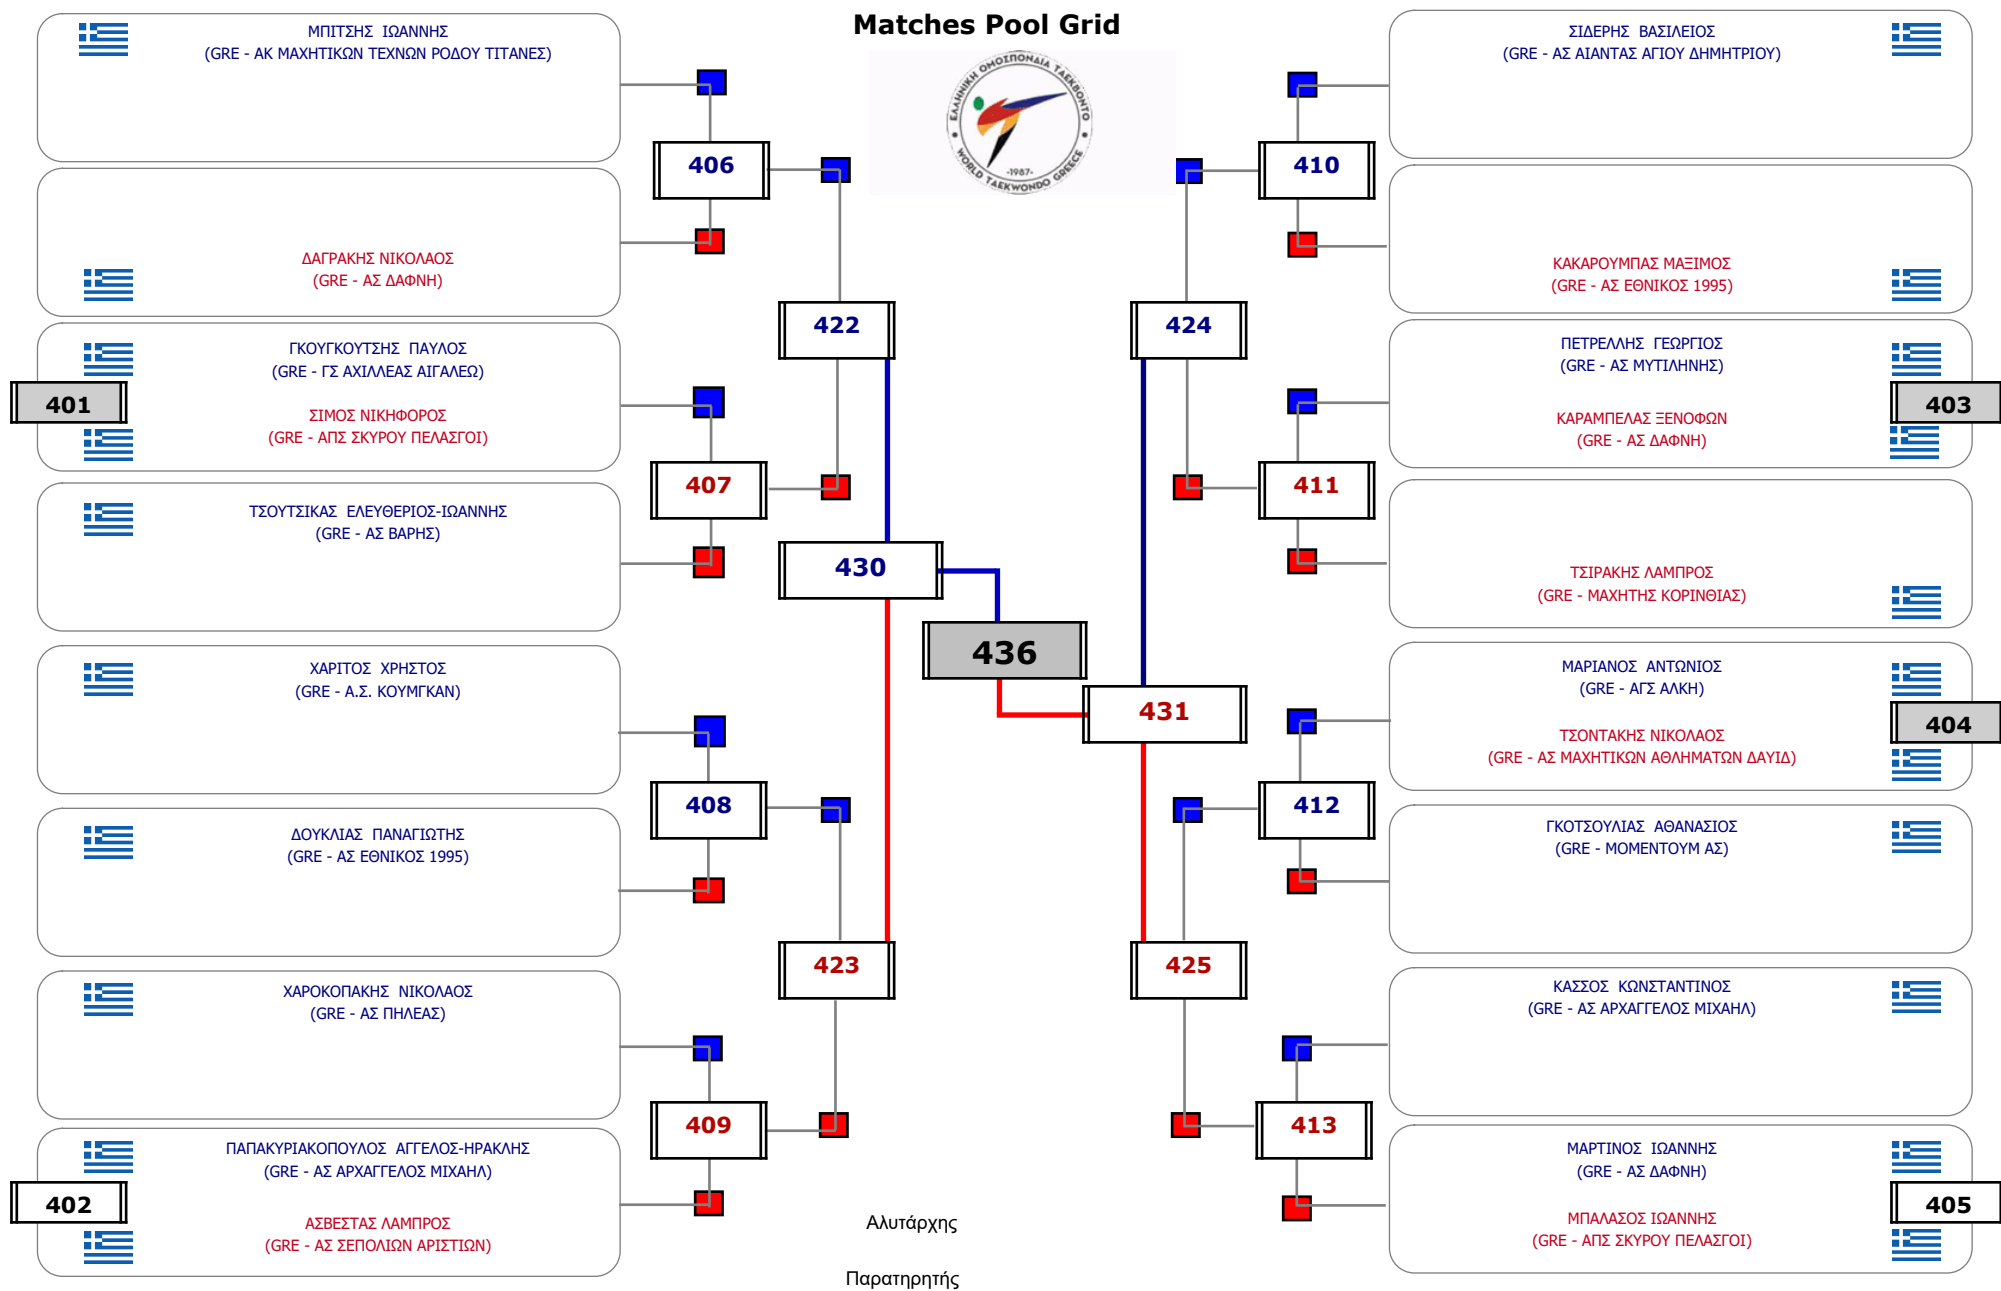

Matches Pool Grid

Αλυτάρχης

Παρατηρητής

Συμμετοχή 7 Αθλητές/τριες από 7 συλλόγους.

Matches Pool Grid

Αλυτάρχης

Παρατηρητής

Συμμετοχή 1 Αθλητές/τριες από 1 συλλόγους.

Matches Pool Grid

Αλυτάρχης

Παρατηρητής

Συμμετοχή 2 Αθλητές/τριες από 2 συλλόγους.

Matches Pool Grid

Συμμετοχή 6 Αθλητές/τριες από 6 συλλόγους.

Matches Pool Grid

Αλιτάρχης

Παρατηρητής

Συμμετοχή 9 Αθλητές/τριες από 9 συλλόγους.

Matches Pool Grid

Συμμετοχή 15 Αθλητές/τριες από 14 συλλόγους.

Συμμετοχή 21 Αθλητές/τριες από 16 συλλόγους.

Matches Pool Grid

Αλυτάρχης

Παρατηρητής