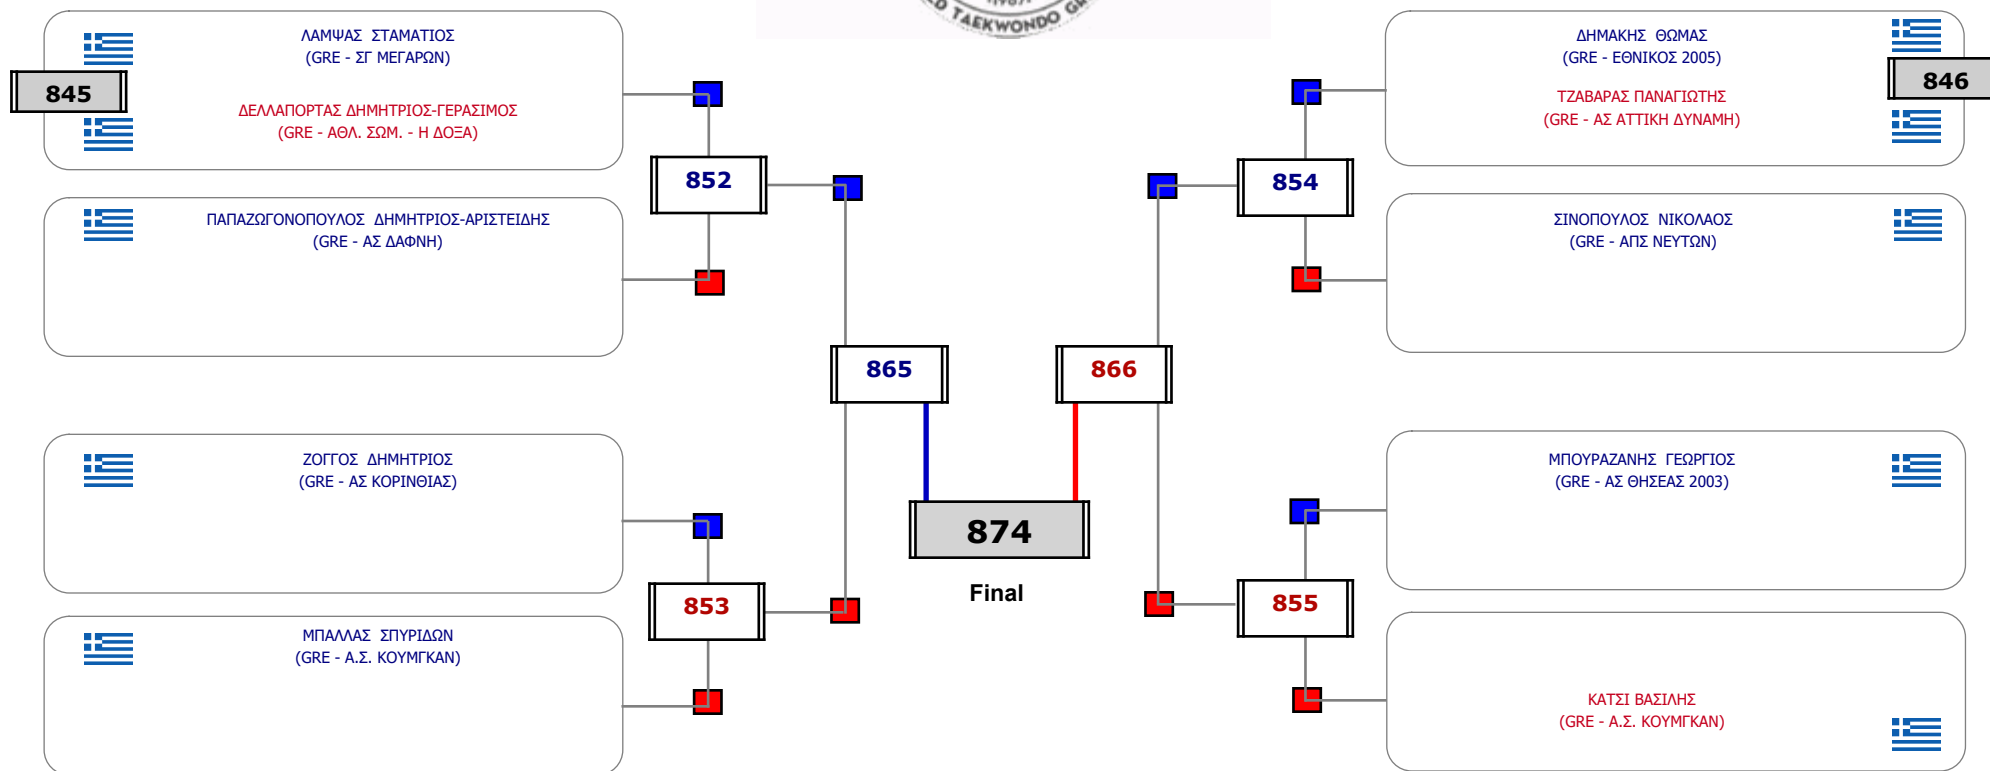

Matches Pool Grid

Αλυτάρχης

Παρατηρητής

Συμμετοχή 3 Αθλητές/τριες από 3 συλλόγους.

Matches Pool Grid

Συμμετοχή 7 Αθλητές/τριες από 7 συλλόγους.

Matches Pool Grid

Αλιτάρχης

Παρατηρητής

Συμμετοχή 10 Αθλητές/τριες από 9 συλλόγους.

Matches Pool Grid

Αλυτάρχης

Παρατηρητής

Συμμετοχή 7 Αθλητές/τριες από 7 συλλόγους.

Matches Pool Grid

Αλυτάρχης