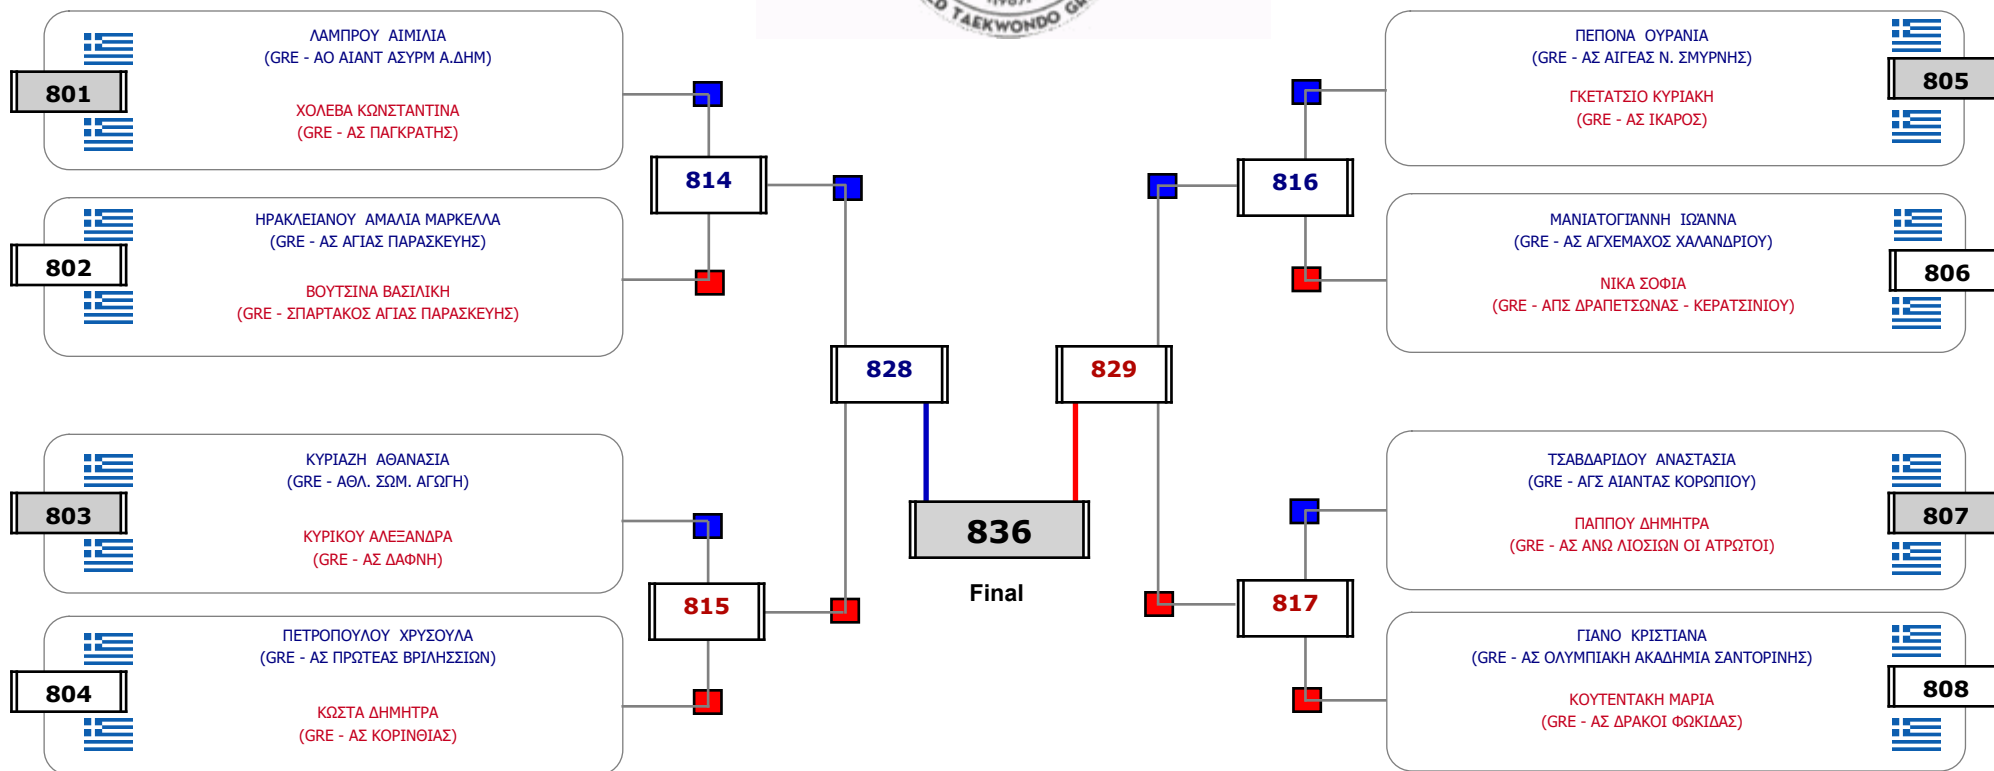

Matches Pool Grid

Αλυτάρχης

Παρατηρητής

Συμμετοχή 4 Αθλητές/τριες από 4 συλλόγους.

Matches Pool Grid

Αλυτάρχης

Παρατηρητής

Συμμετοχή 3 Αθλητές/τριες από 3 συλλόγους.

Matches Pool Grid

Αλιτάρχης

Παρατηρητής

Συμμετοχή 11 Αθλητές/τριες από 11 συλλόγους.

Matches Pool Grid

Συμμετοχή 11 Αθλητές/τριες από 11 συλλόγους.

Συμμετοχή 20 Αθλητές/τριες από 17 συλλόγους.

Συμμετοχή 19 Αθλητές/τριες από 19 συλλόγους.

Συμμετοχή 18 Αθλητές/τριες από 16 συλλόγους.

Matches Pool Grid

Αλυτάρχης

Παρατηρητής

Συμμετοχή 16 Αθλητές/τριες από 16 συλλόγους.

Matches Pool Grid

Αλιτάρχης

Παρατηρητής