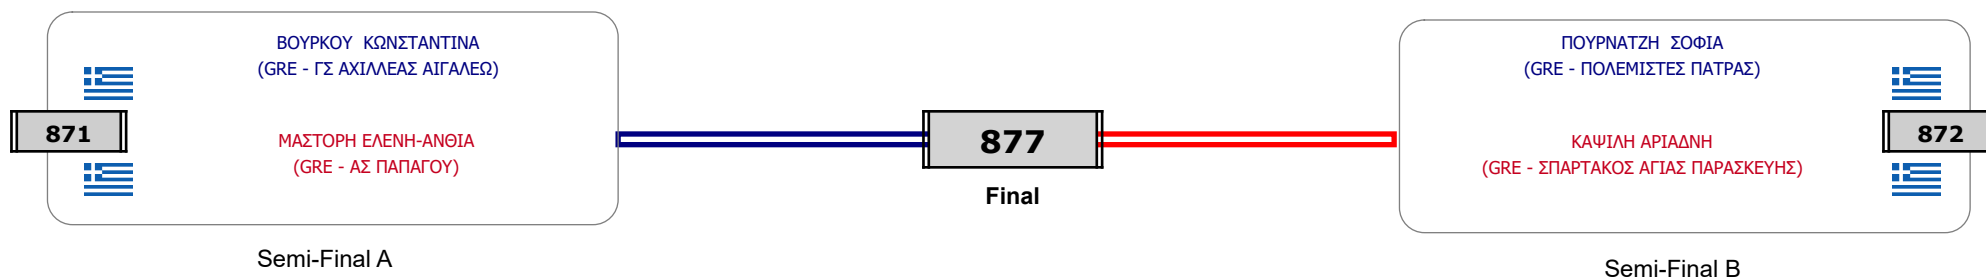

Matches Pool Grid

Αλυτάρχης

Παρατηρητής

Συμμετοχή 1 Αθλητές/τριες από 1 συλλόγους.

Matches Pool Grid

Αλυτάρχης

Παρατηρητής

Συμμετοχή 1 Αθλητές/τριες από 1 συλλόγους.

Matches Pool Grid

Αλυτάρχης

Παρατηρητής

Συμμετοχή 4 Αθλητές/τριες από 4 συλλόγους.

Matches Pool Grid

Συμμετοχή 5 Αθλητές/τριες από 5 συλλόγους.

Matches Pool Grid

Αλυτάρχης