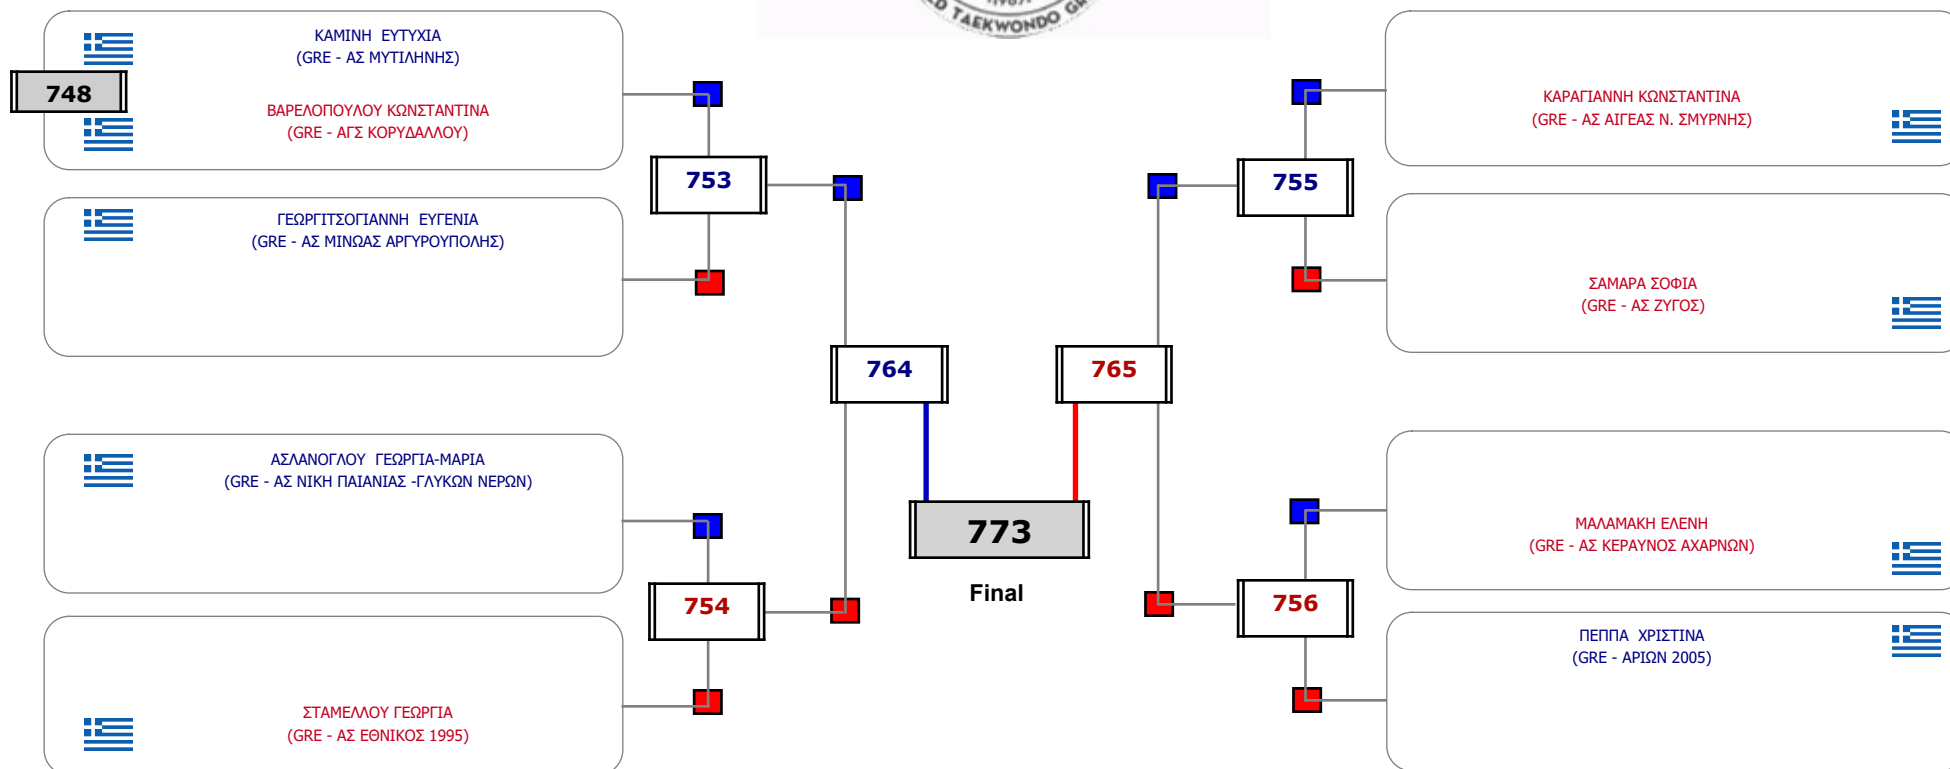

Matches Pool Grid

Αλυτάρχης

Παρατηρητής

Συμμετοχή 4 Αθλητές/τριες από 4 συλλόγους.

Matches Pool Grid

Συμμετοχή 5 Αθλητές/τριες από 5 συλλόγους.

Matches Pool Grid

Αλυτάρχης

Παρατηρητής

Συμμετοχή 8 Αθλητές/τριες από 8 συλλόγους.

Matches Pool Grid

Αλιτάρχης

Παρατηρητής

Συμμετοχή 9 Αθλητές/τριες από 9 συλλόγους.

Matches Pool Grid

Αλυτάρχης