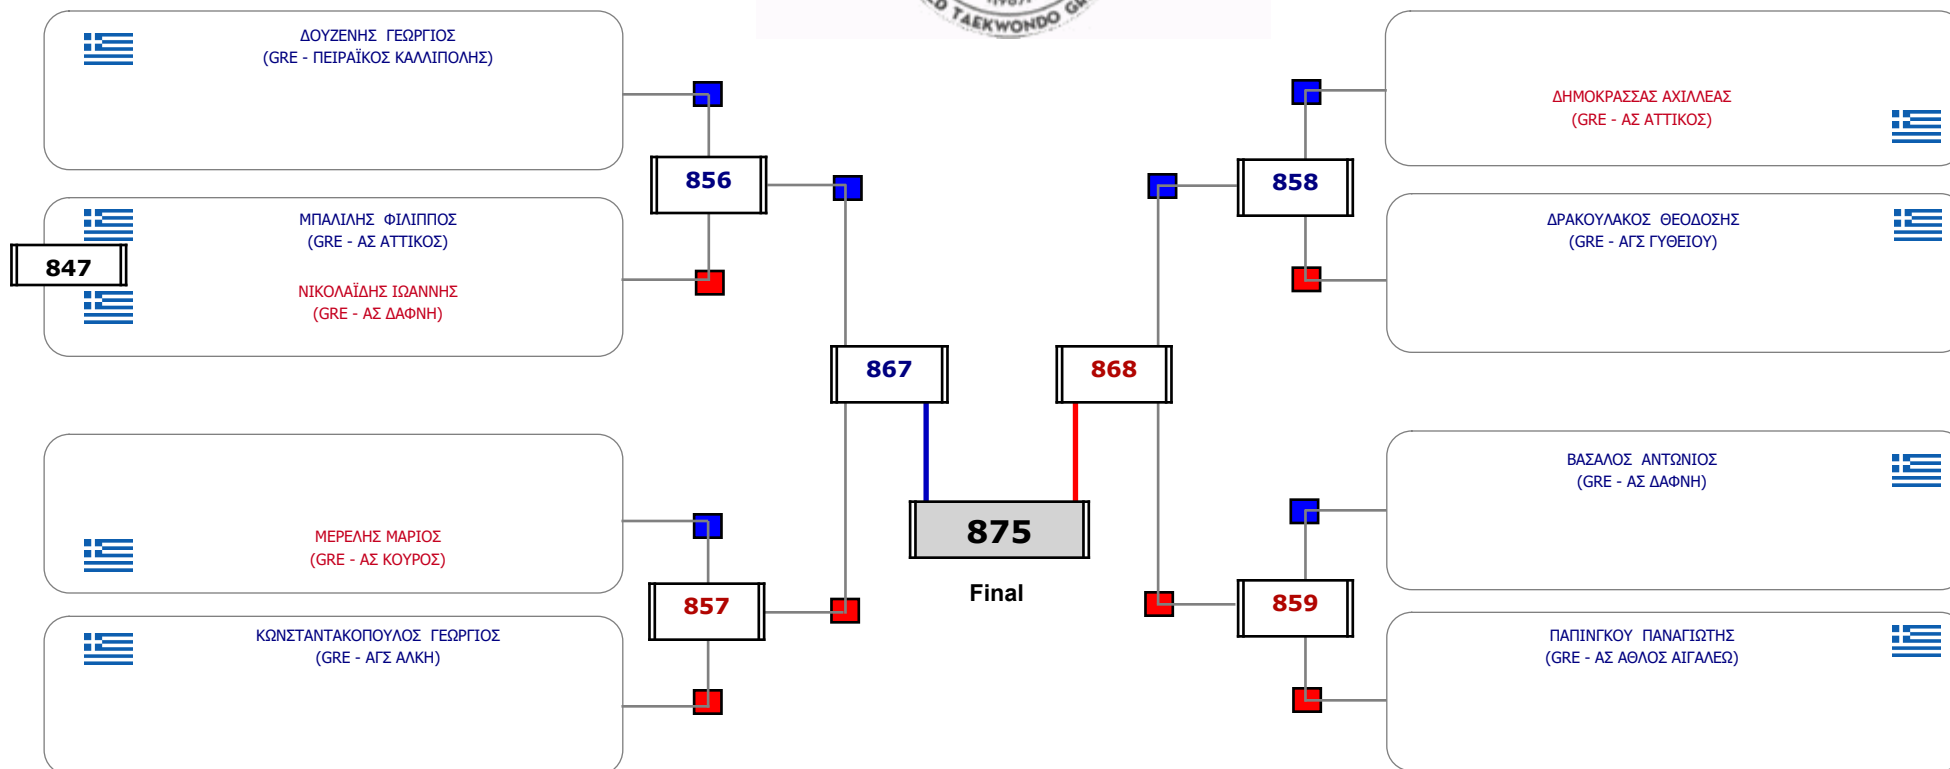

Matches Pool Grid

Αλιτάρχης

Παρατηρητής

Συμμετοχή 13 Αθλητές/τριες από 11 συλλόγους.

Matches Pool Grid

Συμμετοχή 9 Αθλητές/τριες από 7 συλλόγους.

Matches Pool Grid

Αλυτάρχης