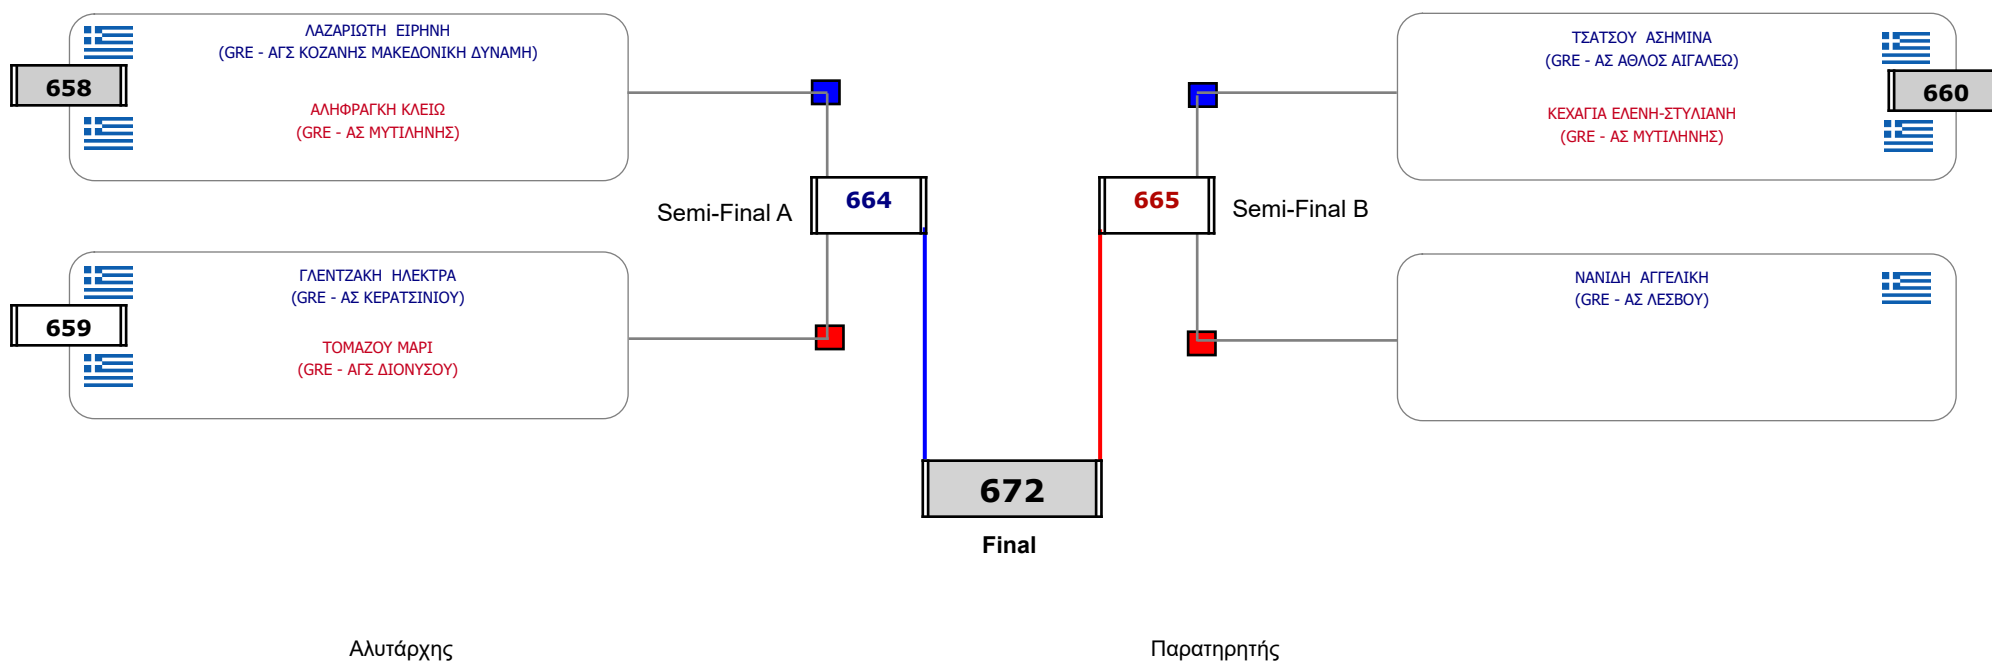

Matches Pool Grid

Αλιτάρχης

Παρατηρητής

Συμμετοχή 10 Αθλητές/τριες από 10 συλλόγους.

Matches Pool Grid

Συμμετοχή 8 Αθλητές/τριες από 8 συλλόγους.

Matches Pool Grid

Συμμετοχή 10 Αθλητές/τριες από 9 συλλόγους.

Matches Pool Grid

Αλυτάρχης

Παρατηρητής

Συμμετοχή 4 Αθλητές/τριες από 4 συλλόγους.

Matches Pool Grid

Αλιτάρχης

Παρατηρητής

Συμμετοχή 9 Αθλητές/τριες από 7 συλλόγους.

Matches Pool Grid

Συμμετοχή 5 Αθλητές/τριες από 4 συλλόγους.

Matches Pool Grid

Συμμετοχή 7 Αθλητές/τριες από 6 συλλόγους.

Matches Pool Grid

Συμμετοχή 7 Αθλητές/τριες από 6 συλλόγους.

Matches Pool Grid

Αλυτάρχης