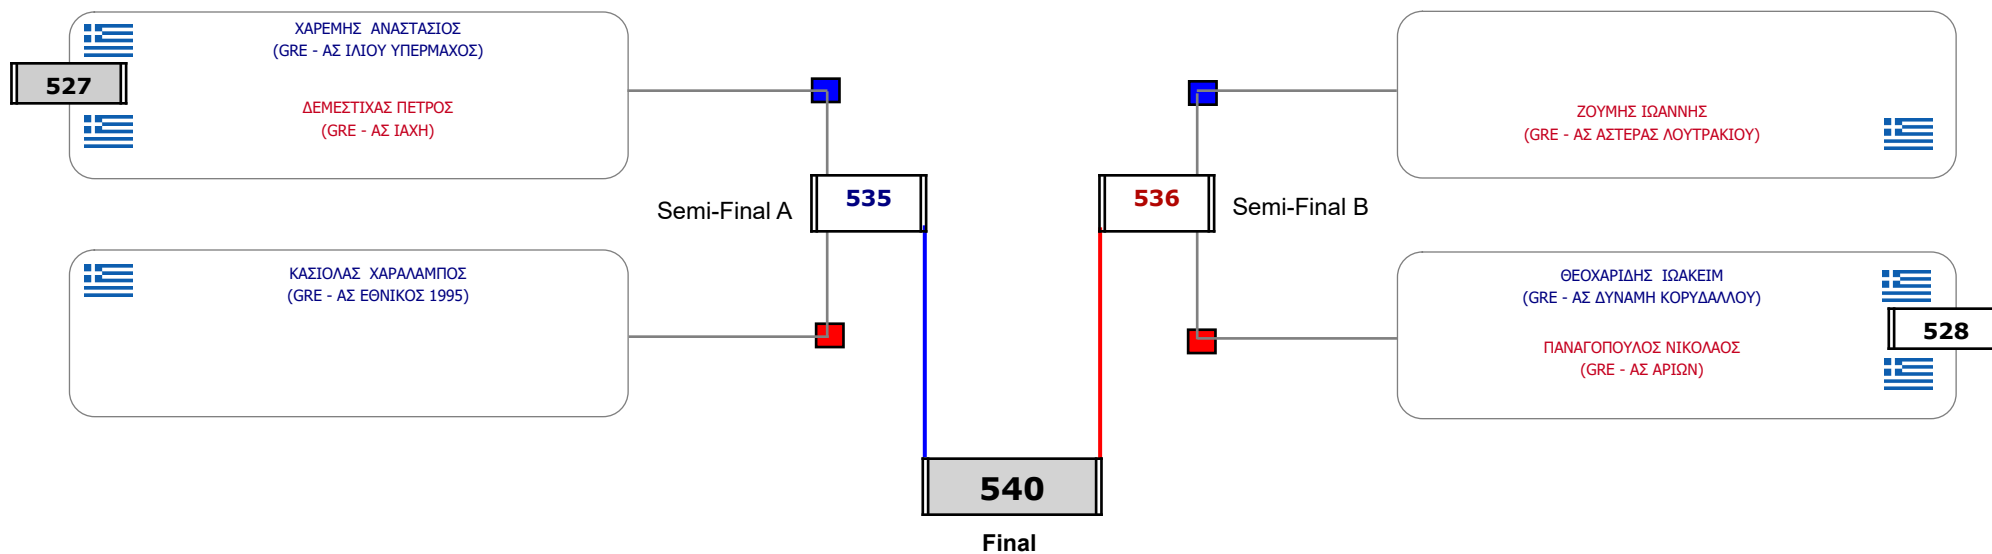

Matches Pool Grid

Συμμετοχή 5 Αθλητές/τριες από 5 συλλόγους.

Matches Pool Grid

Αλυτάρχης

Παρατηρητής

Συμμετοχή 1 Αθλητές/τριες από 1 συλλόγους.

Matches Pool Grid

Αλυτάρχης