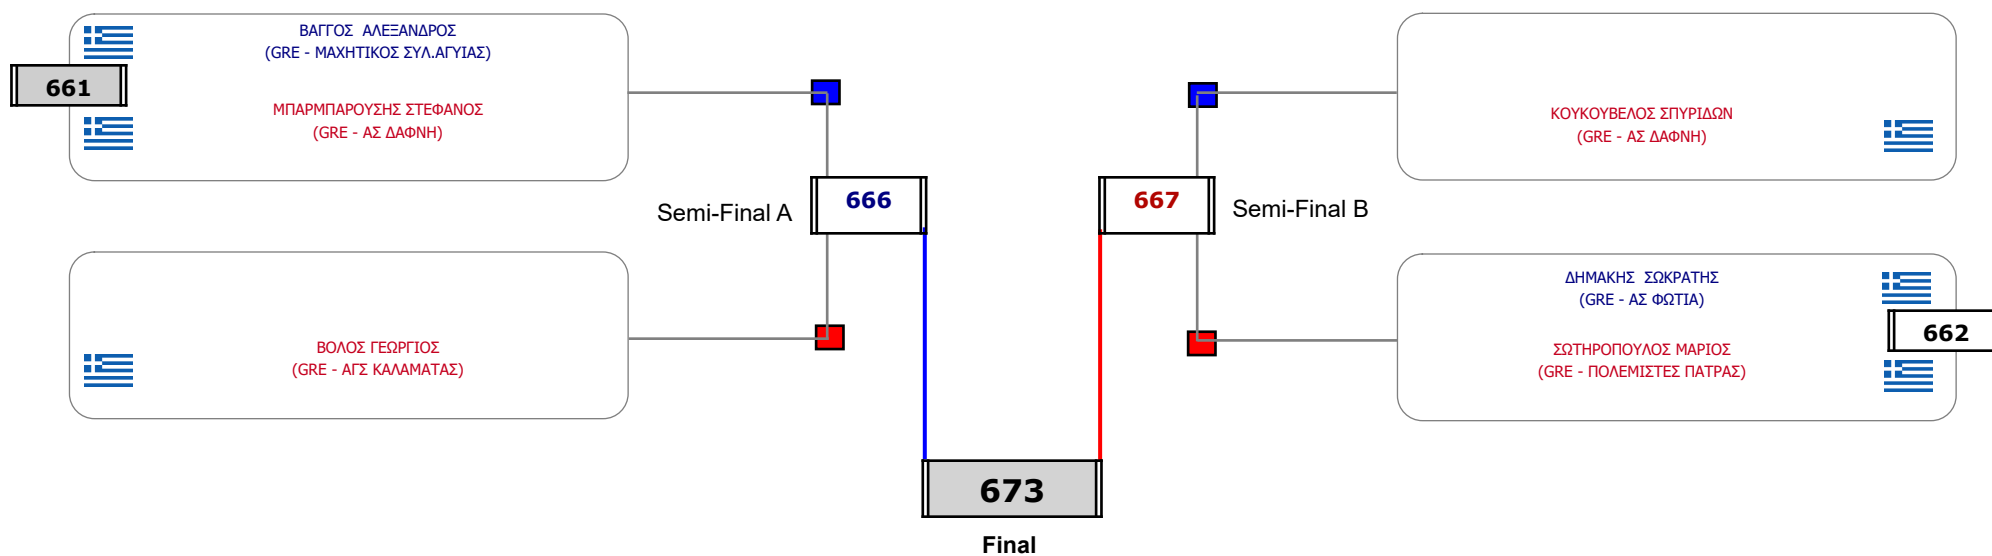

Matches Pool Grid

Αλυτάρχης

Παρατηρητής

Συμμετοχή 6 Αθλητές/τριες από 5 συλλόγους.