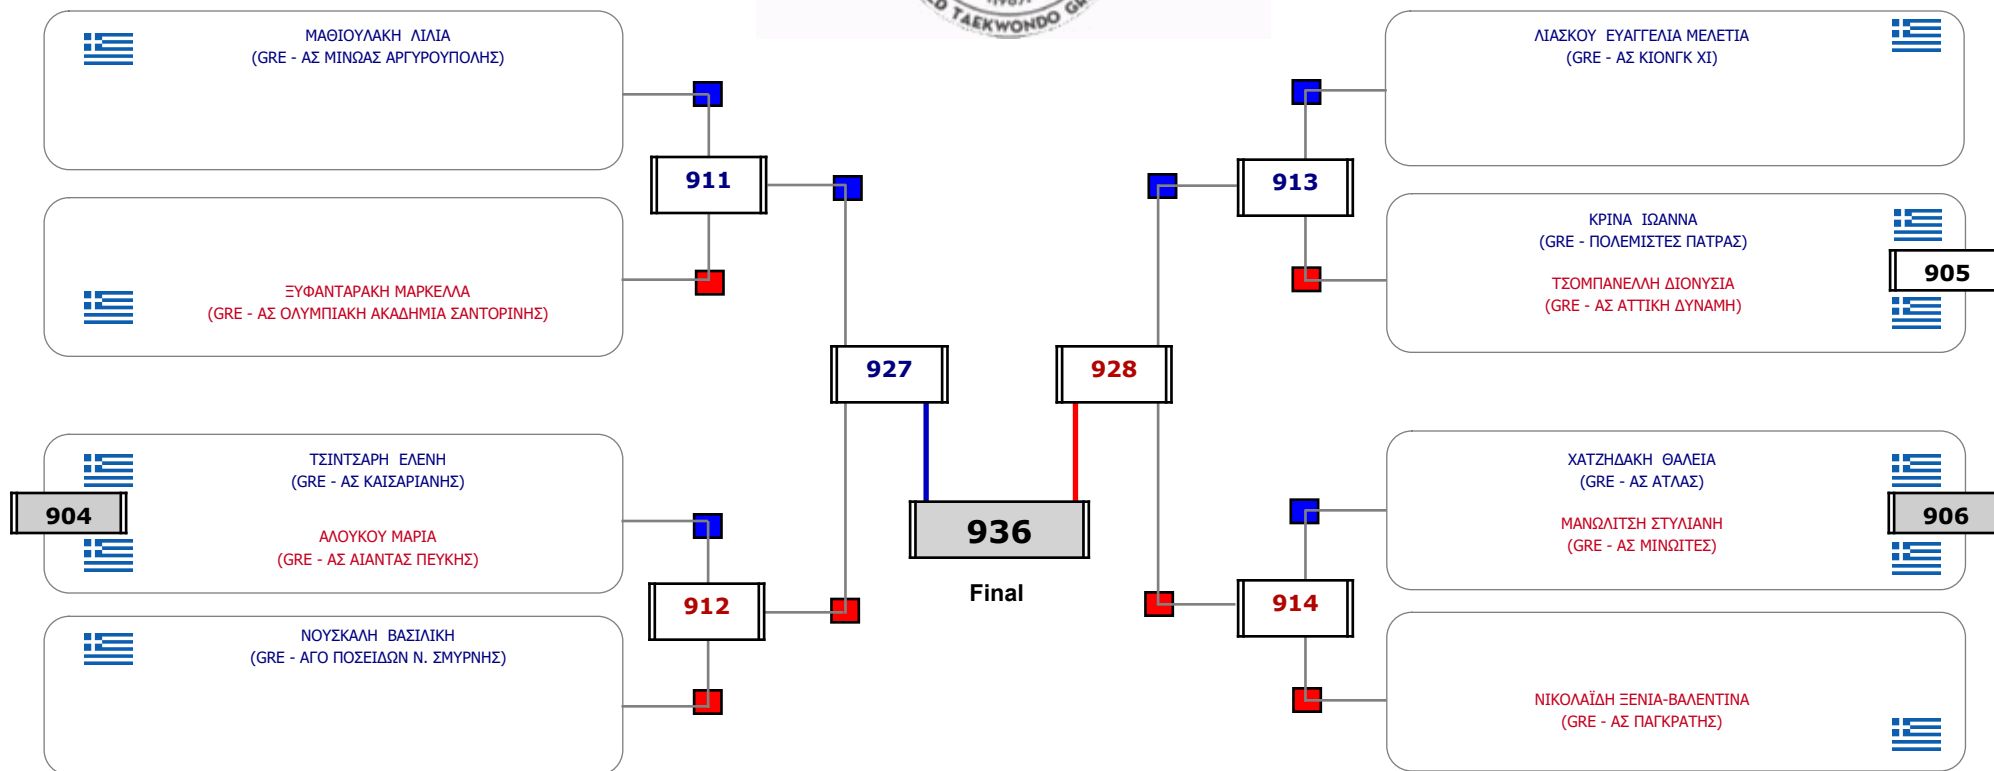

Matches Pool Grid

Αλυτάρχης

Παρατηρητής

Συμμετοχή 4 Αθλητές/τριες από 4 συλλόγους.

Matches Pool Grid

Αλυτάρχης

Παρατηρητής

Συμμετοχή 3 Αθλητές/τριες από 3 συλλόγους.

Matches Pool Grid

Αλιτάρχης

Παρατηρητής

Συμμετοχή 11 Αθλητές/τριες από 11 συλλόγους.

Matches Pool Grid

Συμμετοχή 11 Αθλητές/τριες από 11 συλλόγους.

Συμμετοχή 20 Αθλητές/τριες από 17 συλλόγους.

Συμμετοχή 19 Αθλητές/τριες από 19 συλλόγους.