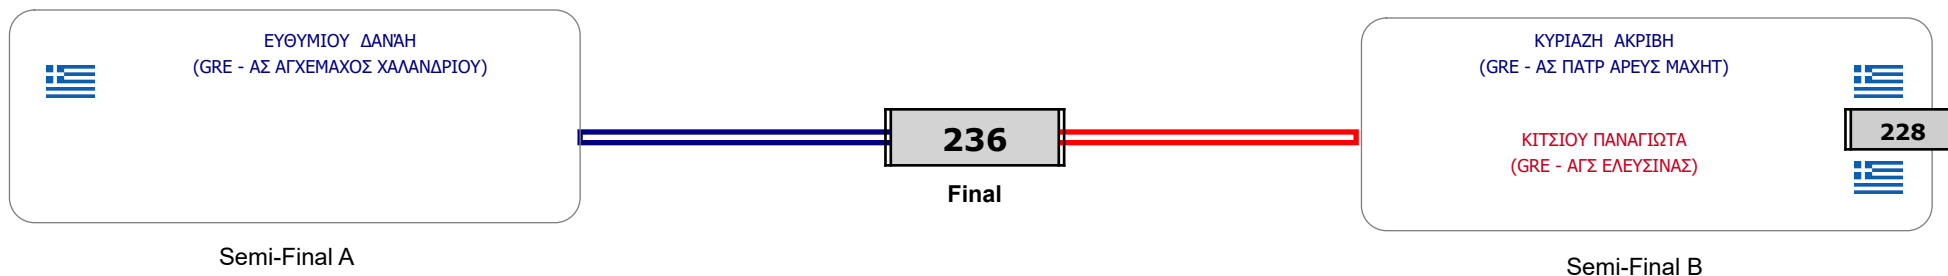

Παρατηρητής

Συμμετοχή 4 Αθλητές/τριες από 4 συλλόγους.

Matches Pool Grid

Συμμετοχή 6 Αθλητές/τριες από 6 συλλόγους.

Matches Pool Grid

Αλυτάρχης

Παρατηρητής

Συμμετοχή 4 Αθλητές/τριες από 4 συλλόγους.

Matches Pool Grid

Αλυτάρχης

Παρατηρητής

Συμμετοχή 3 Αθλητές/τριες από 3 συλλόγους.

Matches Pool Grid

Αλυτάρχης

Παρατηρητής

Συμμετοχή 1 Αθλητές/τριες από 1 συλλόγους.