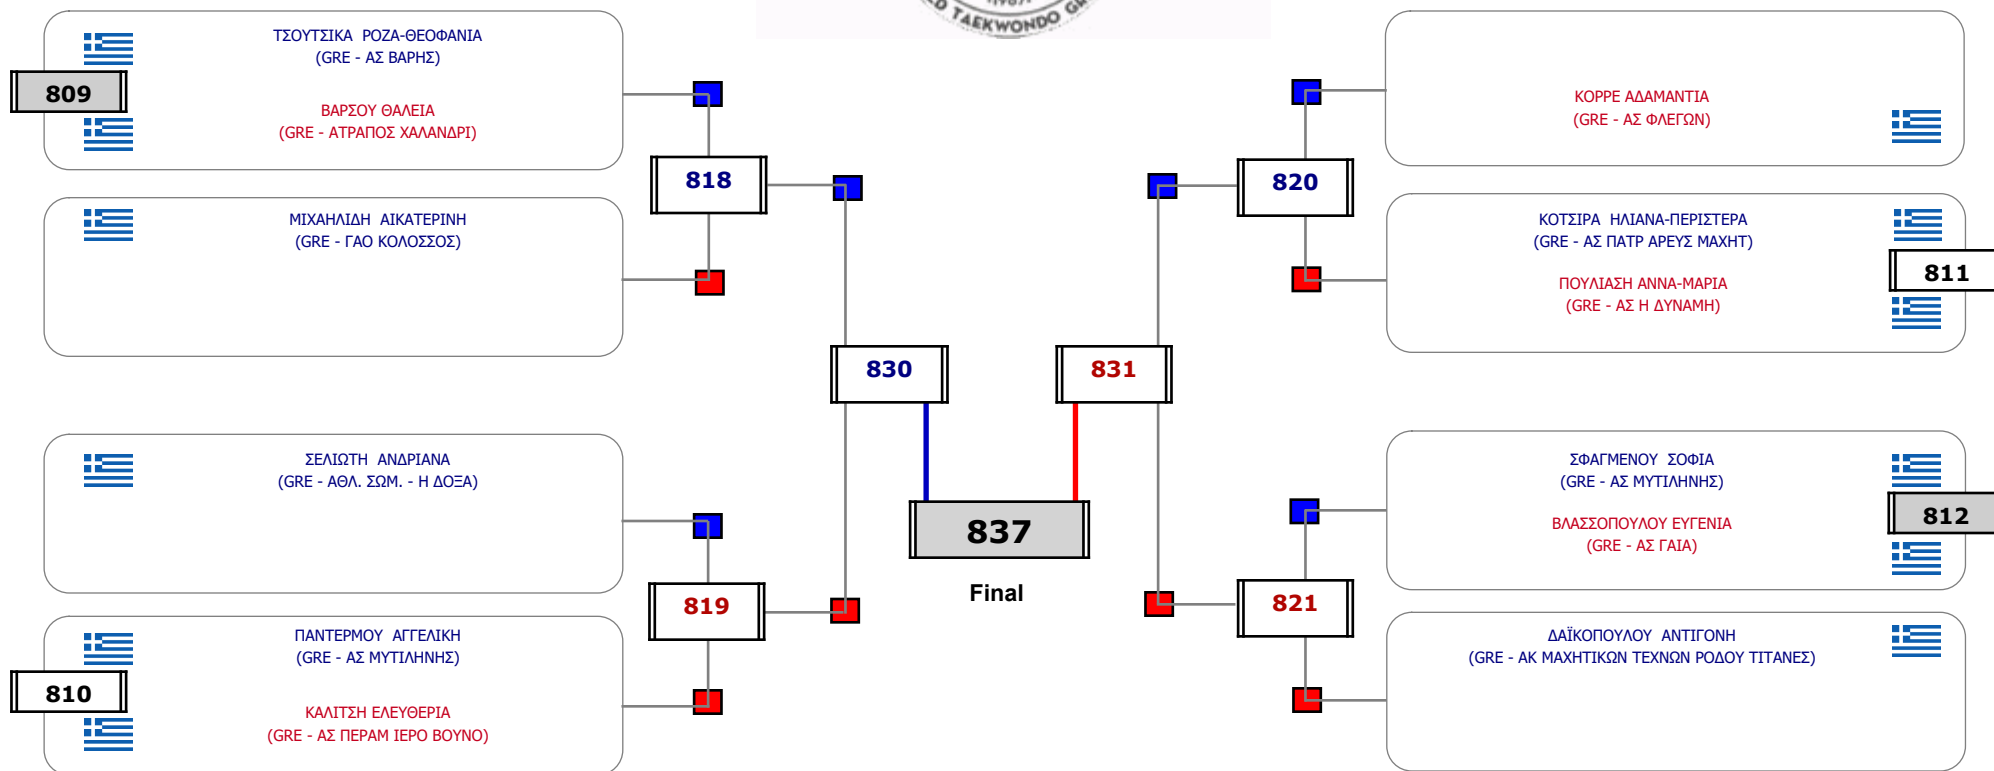

Παρατηρητής

Συμμετοχή 2 Αθλητές/τριες από 1 συλλόγους.

Matches Pool Grid

Αλυτάρχης

Παρατηρητής

Συμμετοχή 2 Αθλητές/τριες από 2 συλλόγους.

Matches Pool Grid

Αλυτάρχης

Παρατηρητής

Συμμετοχή 8 Αθλητές/τριες από 8 συλλόγους.

Matches Pool Grid

Συμμετοχή 6 Αθλητές/τριες από 6 συλλόγους.

Matches Pool Grid

Αλυτάρχεις

Παρατηρητής

Συμμετοχή 8 Αθλητές/τριες από 8 συλλόγους.

Matches Pool Grid

Αλυτάρχης

Παρατηρητής

Συμμετοχή 12 Αθλητές/τριες από 11 συλλόγους.

Matches Pool Grid

Συμμετοχή 9 Αθλητές/τριες από 8 συλλόγους.

Matches Pool Grid

Αλυτάρχης