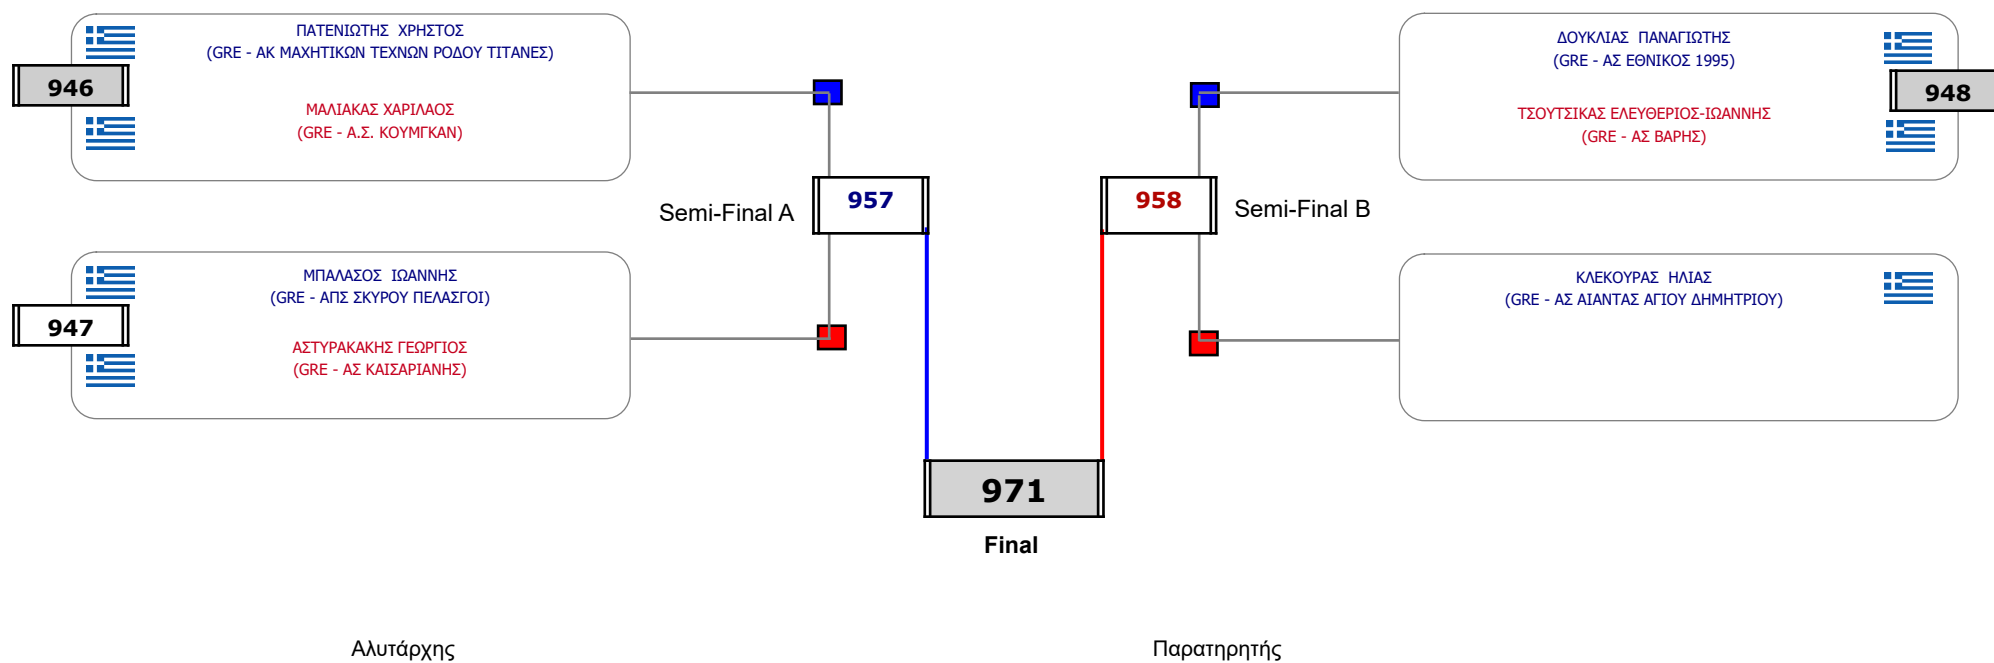

Matches Pool Grid

Αλυτάρχης

Παρατηρητής

Συμμετοχή 3 Αθλητές/τριες από 3 συλλόγους.

Matches Pool Grid

Συμμετοχή 7 Αθλητές/τριες από 7 συλλόγους.

Matches Pool Grid

Αλιτάρχης

Παρατηρητής

Συμμετοχή 10 Αθλητές/τριες από 9 συλλόγους.

Matches Pool Grid

Αλυτάρχης

Παρατηρητής

Συμμετοχή 7 Αθλητές/τριες από 7 συλλόγους.

Matches Pool Grid

Αλυτάρχης