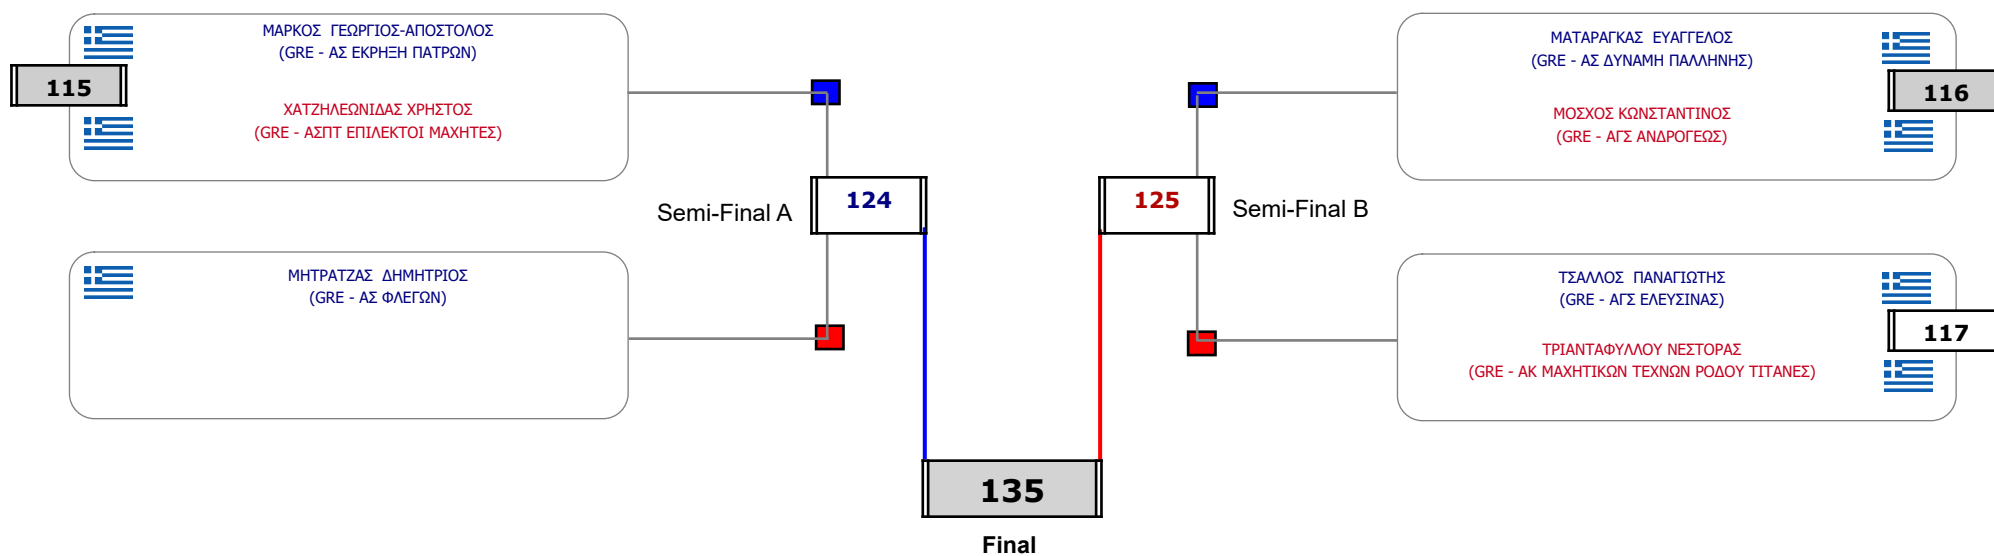

Matches Pool Grid

Αλυτάρχης

Παρατηρητής

Συμμετοχή 7 Αθλητές/τριες από 7 συλλόγους.