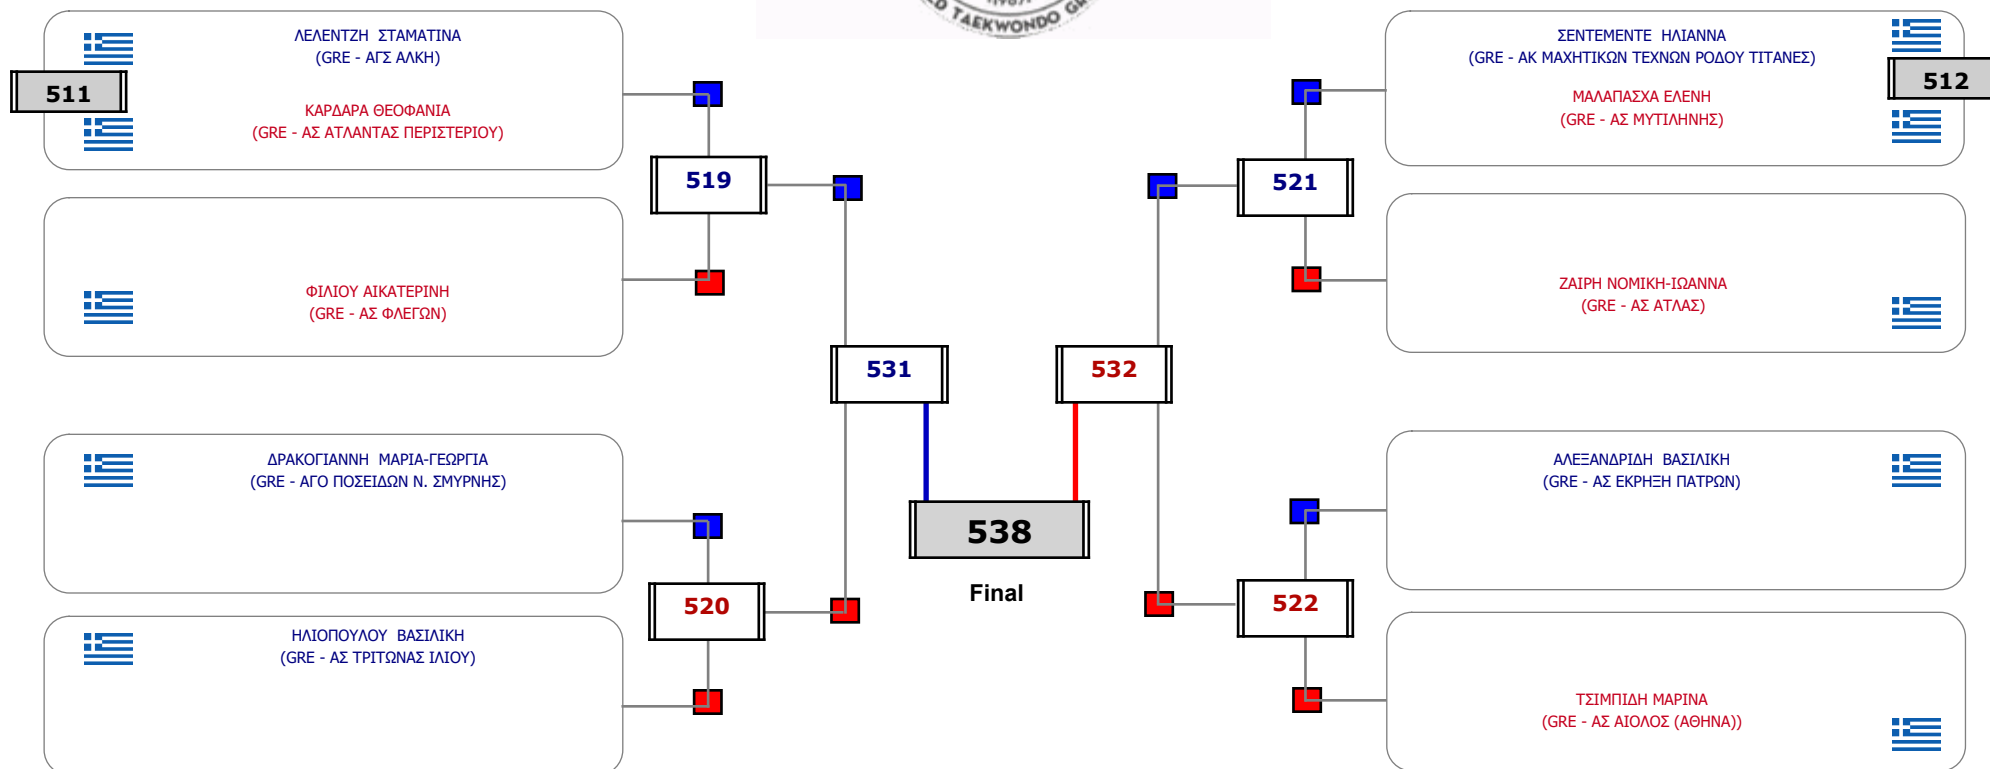

Matches Pool Grid

Αλυτάρχης

Παρατηρητής

Συμμετοχή 12 Αθλητές/τριες από 11 συλλόγους.

Matches Pool Grid

Συμμετοχή 9 Αθλητές/τριες από 8 συλλόγους.

Matches Pool Grid

Αλυτάρχης