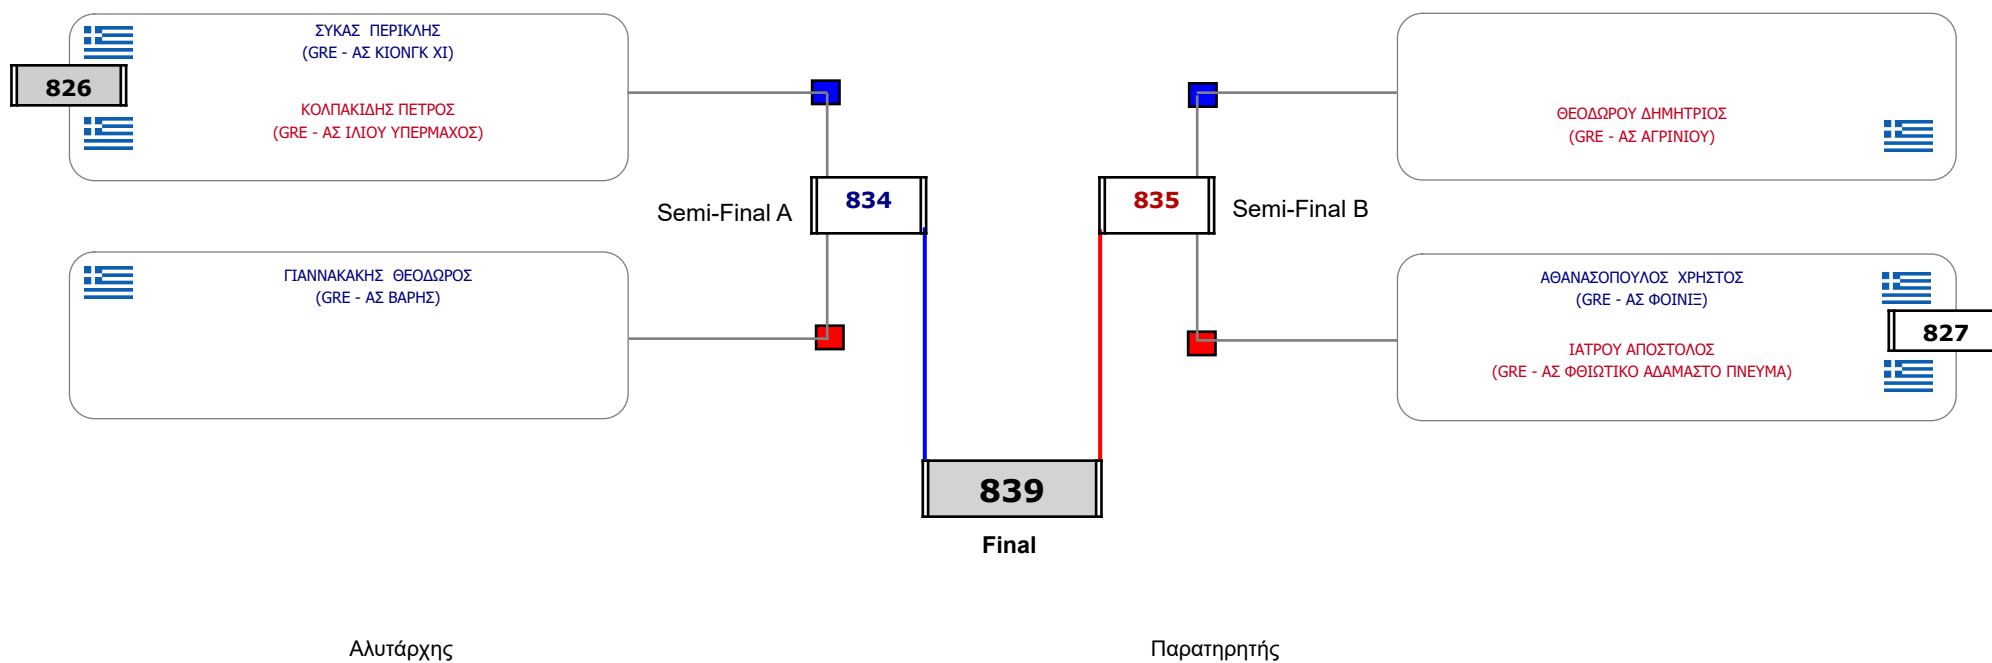

Αλυτάρχης

Παρατηρητής

Συμμετοχή 3 Αθλητές/τριες από 3 συλλόγους.

Matches Pool Grid

Αλυτάρχης

Παρατηρητής

Συμμετοχή 1 Αθλητές/τριες από 1 συλλόγους.

Matches Pool Grid

Συμμετοχή 6 Αθλητές/τριες από 6 συλλόγους.

Matches Pool Grid

Αλιτάρχης

Παρατηρητής

Συμμετοχή 9 Αθλητές/τριες από 8 συλλόγους.

Συμμετοχή 18 Αθλητές/τριες από 16 συλλόγους.

Matches Pool Grid

Συμμετοχή 16 Αθλητές/τριες από 14 συλλόγους.