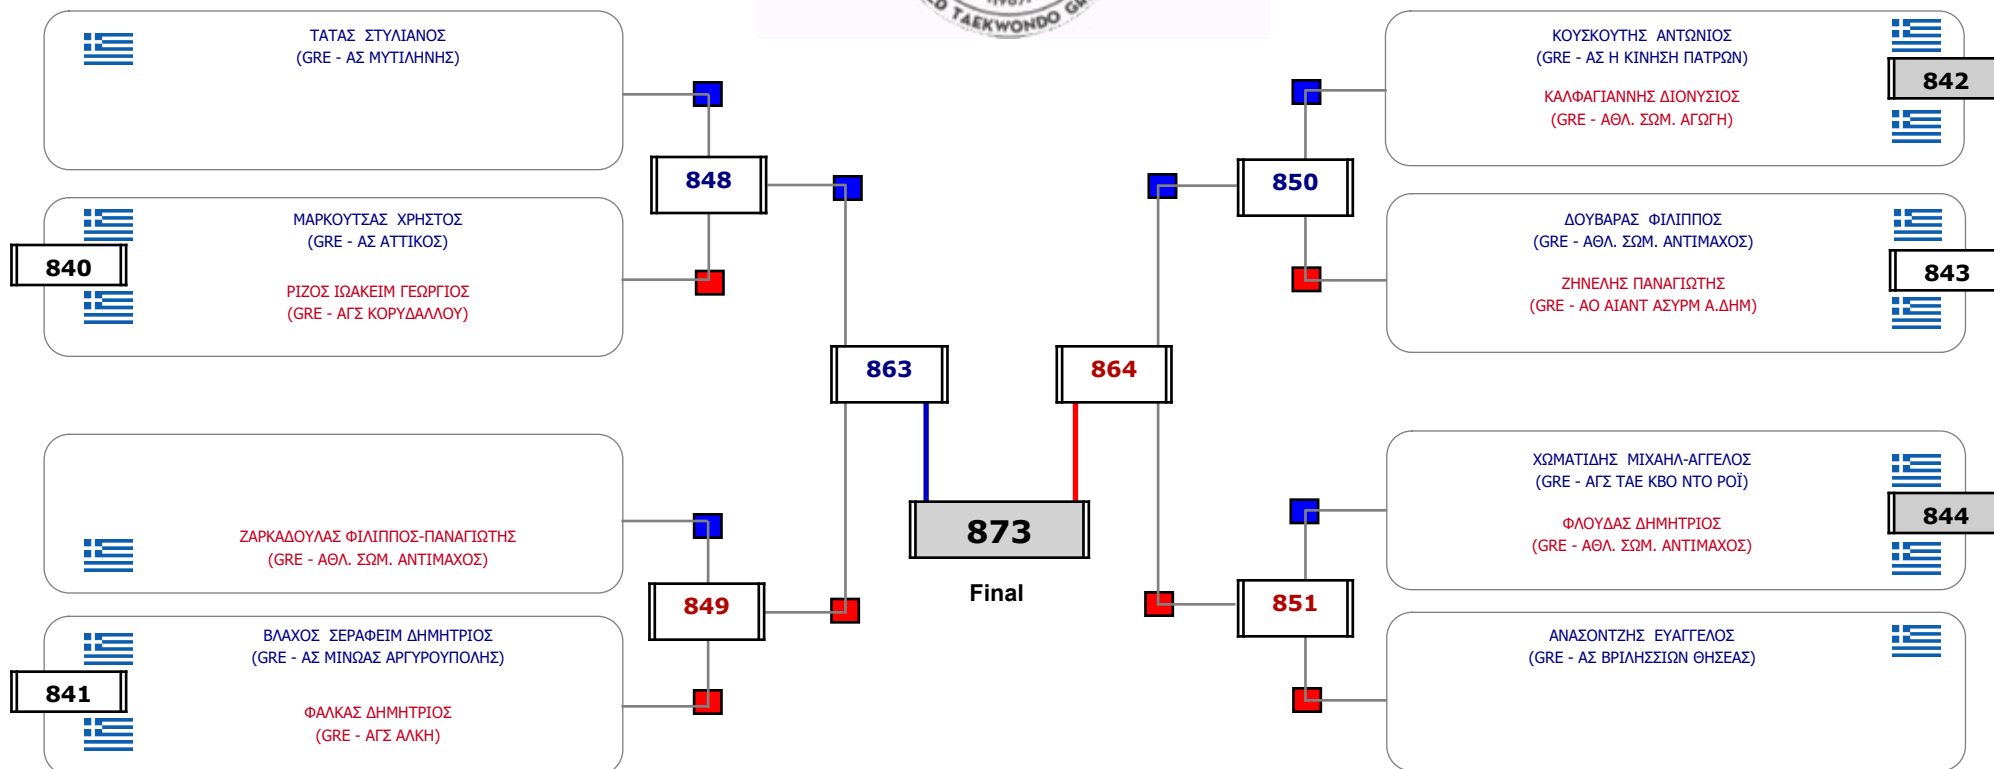

Συμμετοχή 18 Αθλητές/τριες από 16 συλλόγους.

Matches Pool Grid

Αλυτάρχης

Παρατηρητής

Συμμετοχή 16 Αθλητές/τριες από 16 συλλόγους.

Matches Pool Grid

Αλιτάρχης

Παρατηρητής

Συμμετοχή 10 Αθλητές/τριες από 9 συλλόγους.

Matches Pool Grid

Συμμετοχή 7 Αθλητές/τριες από 7 συλλόγους.

Matches Pool Grid

Αλυτάρχης

Παρατηρητής

Συμμετοχή 6 Αθλητές/τριες από 5 συλλόγους.

Συμμετοχή 17 Αθλητές/τριες από 15 συλλόγους.

Matches Pool Grid

Αλιτάρχης

Παρατηρητής

Συμμετοχή 13 Αθλητές/τριες από 11 συλλόγους.

Matches Pool Grid

Συμμετοχή 9 Αθλητές/τριες από 7 συλλόγους.

Matches Pool Grid

Αλυτάρχης