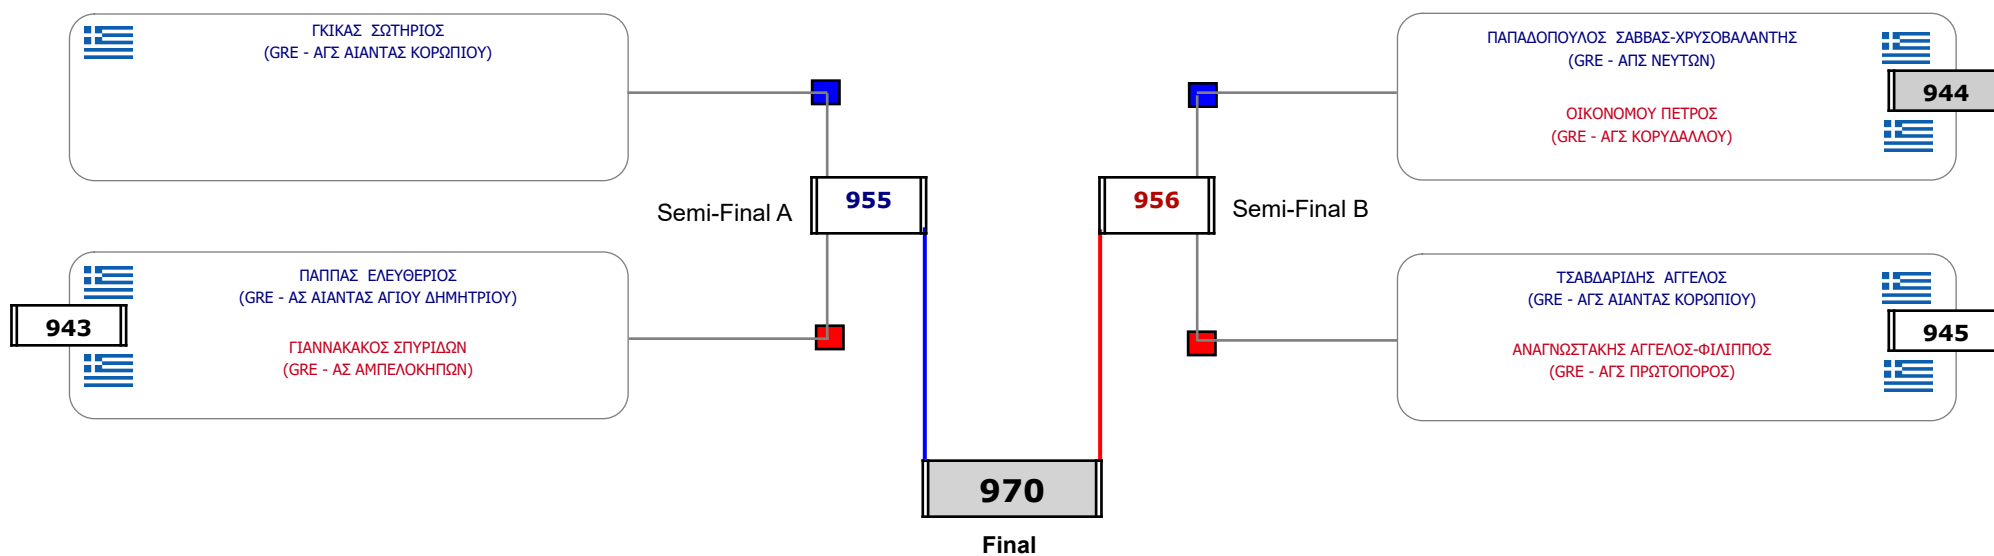

Παρατηρητής

Συμμετοχή 10 Αθλητές/τριες από 9 συλλόγους.

Matches Pool Grid

Αλυτάρχης

Παρατηρητής

Συμμετοχή 7 Αθλητές/τριες από 7 συλλόγους.

Matches Pool Grid

Αλυτάρχης