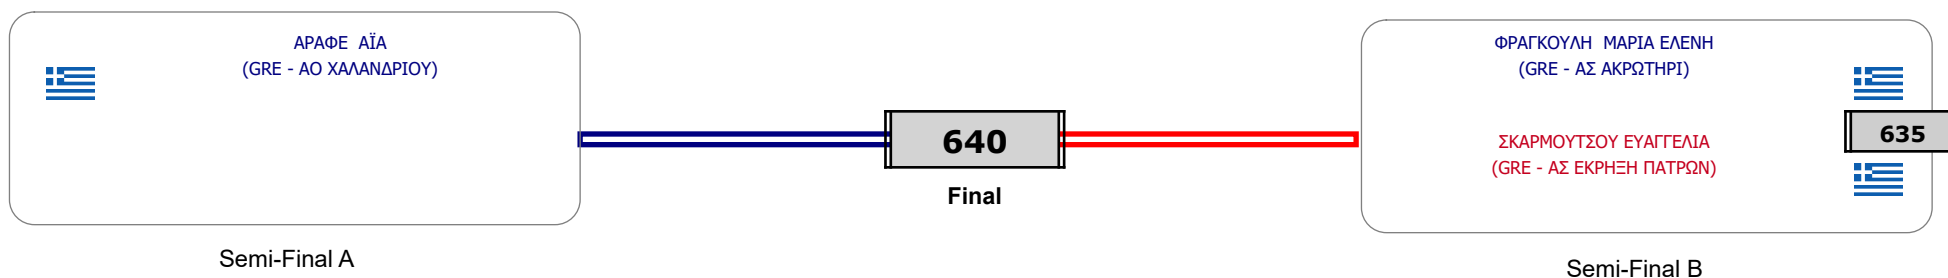

Matches Pool Grid

Αλυτάρχης

Παρατηρητής

Συμμετοχή 2 Αθλητές/τριες από 2 συλλόγους.

Matches Pool Grid

Αλυτάρχης

Παρατηρητής

Συμμετοχή 4 Αθλητές/τριες από 4 συλλόγους.

Matches Pool Grid

Αλυτάρχης

Παρατηρητής

Συμμετοχή 3 Αθλητές/τριες από 3 συλλόγους.

Matches Pool Grid

Αλυτάρχης

Παρατηρητής

Συμμετοχή 2 Αθλητές/τριες από 2 συλλόγους.