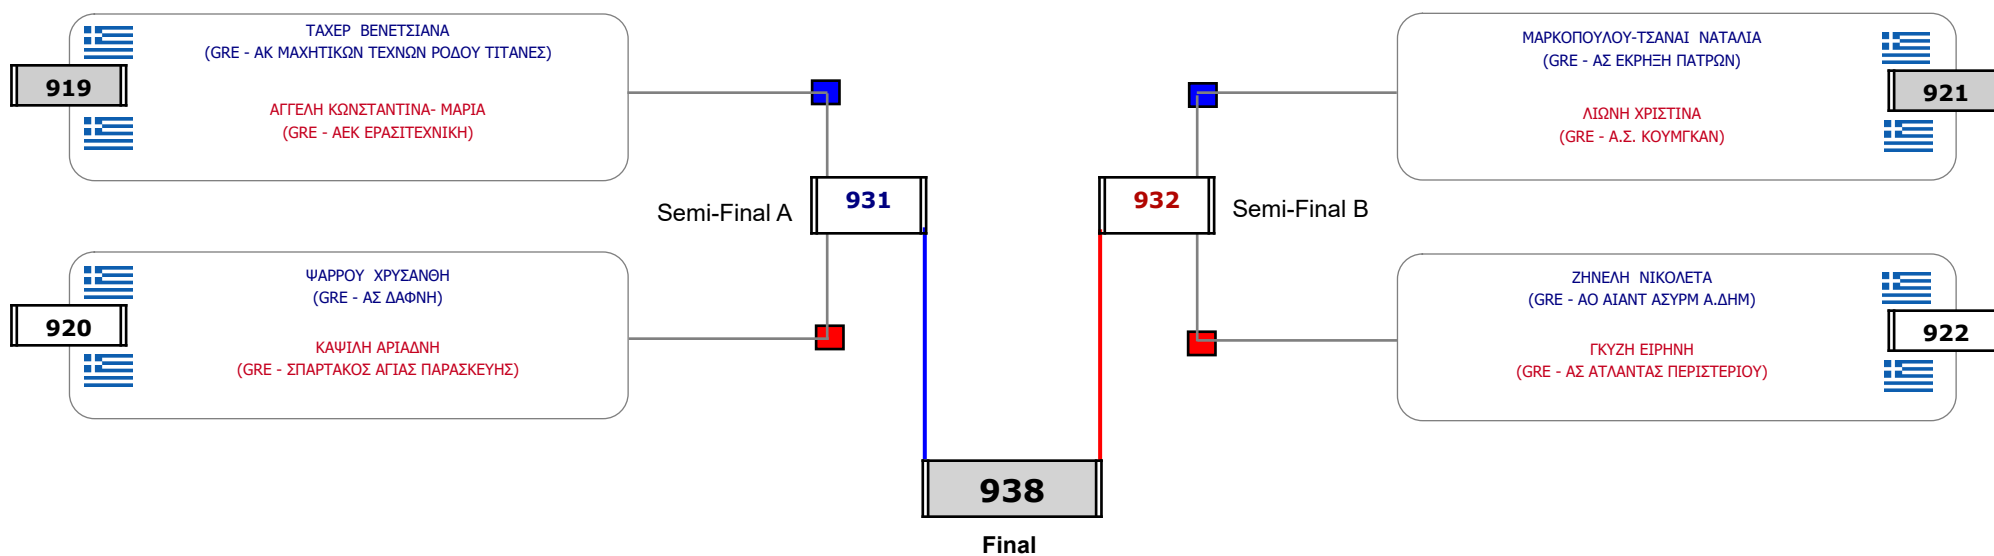

Παρατηρητής

Συμμετοχή 2 Αθλητές/τριες από 1 συλλόγους.

Matches Pool Grid

Αλυτάρχης

Παρατηρητής

Συμμετοχή 2 Αθλητές/τριες από 2 συλλόγους.

Matches Pool Grid

Αλυτάρχης

Παρατηρητής

Συμμετοχή 8 Αθλητές/τριες από 8 συλλόγους.

Matches Pool Grid

Συμμετοχή 6 Αθλητές/τριες από 6 συλλόγους.

Matches Pool Grid

Αλυτάρχεις

Παρατηρητής

Συμμετοχή 8 Αθλητές/τριες από 8 συλλόγους.

Matches Pool Grid

Αλυτάρχης

Παρατηρητής

Συμμετοχή 12 Αθλητές/τριες από 11 συλλόγους.

Matches Pool Grid

Συμμετοχή 9 Αθλητές/τριες από 8 συλλόγους.

Matches Pool Grid

Αλυτάρχης