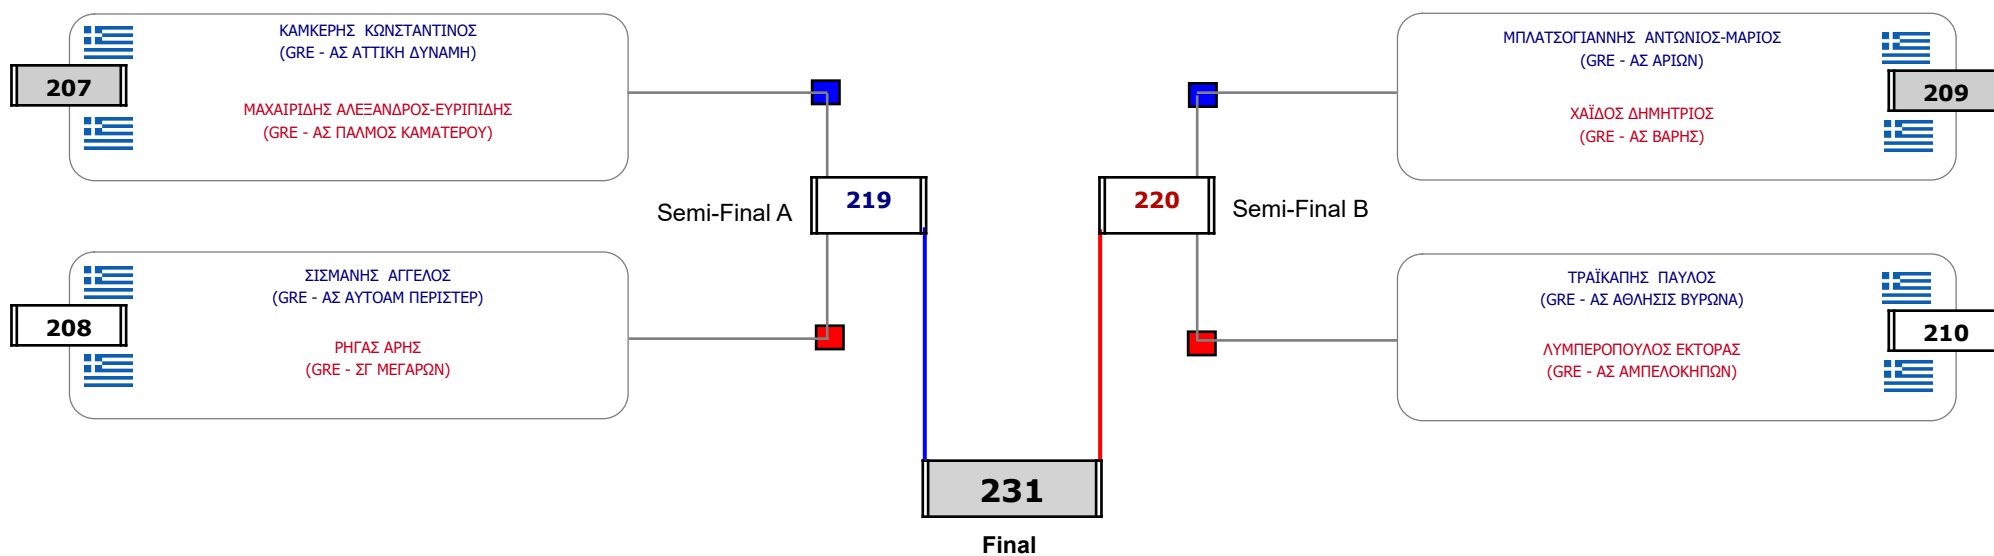

Συμμετοχή 6 Αθλητές/τριες από 6 συλλόγους.

Matches Pool Grid

Αλιτάρχης

Παρατηρητής

Συμμετοχή 9 Αθλητές/τριες από 8 συλλόγους.

Συμμετοχή 18 Αθλητές/τριες από 16 συλλόγους.

Matches Pool Grid

Συμμετοχή 16 Αθλητές/τριες από 14 συλλόγους.

Matches Pool Grid

Αλιτάρχης

Παρατηρητής

Συμμετοχή 10 Αθλητές/τριες από 10 συλλόγους.

Matches Pool Grid

Συμμετοχή 8 Αθλητές/τριες από 8 συλλόγους.

Matches Pool Grid

Συμμετοχή 10 Αθλητές/τριες από 9 συλλόγους.

Matches Pool Grid

Αλυτάρχης

Παρατηρητής

Συμμετοχή 4 Αθλητές/τριες από 4 συλλόγους.

Matches Pool Grid

Αλιτάρχης

Παρατηρητής

Συμμετοχή 9 Αθλητές/τριες από 7 συλλόγους.