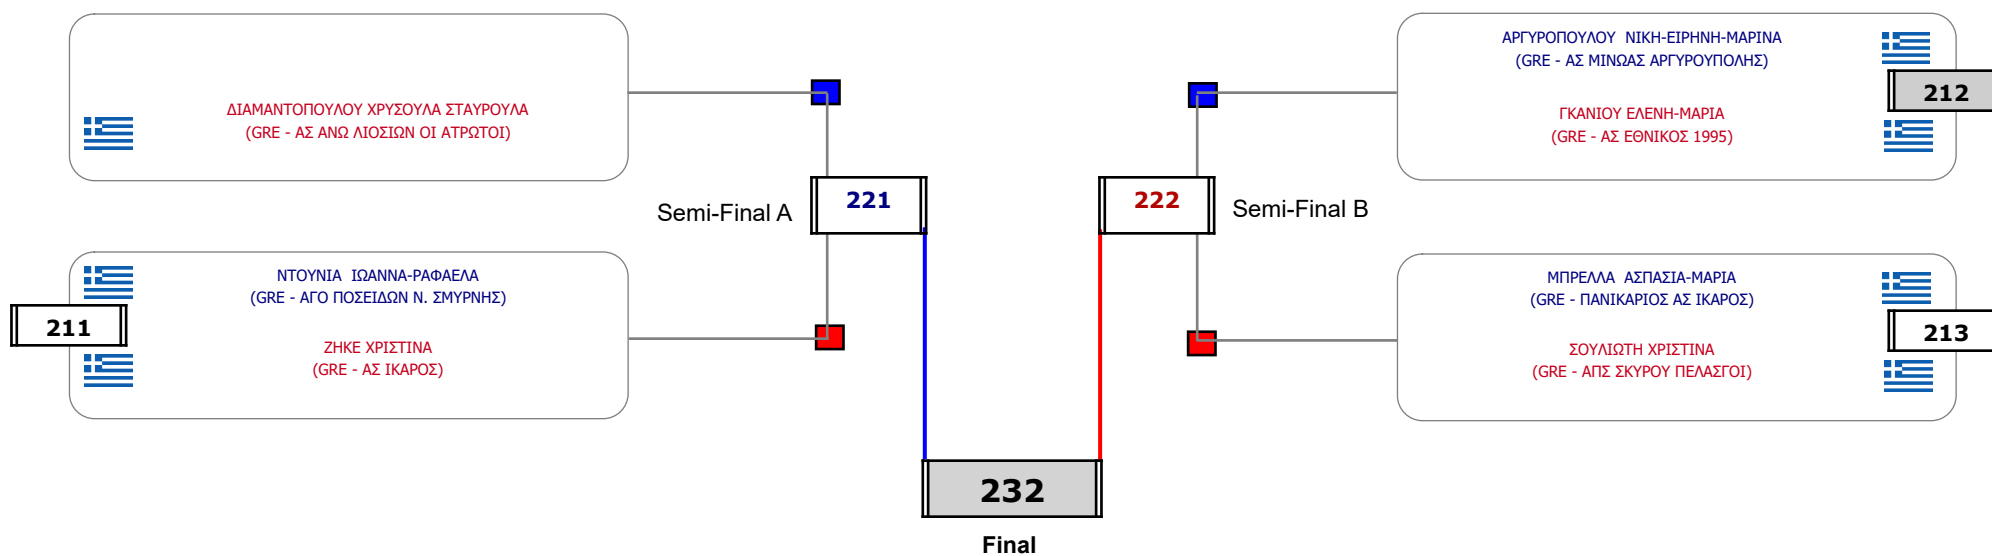

Matches Pool Grid

Αλυτάρχης

Παρατηρητής

Συμμετοχή 7 Αθλητές/τριες από 7 συλλόγους.