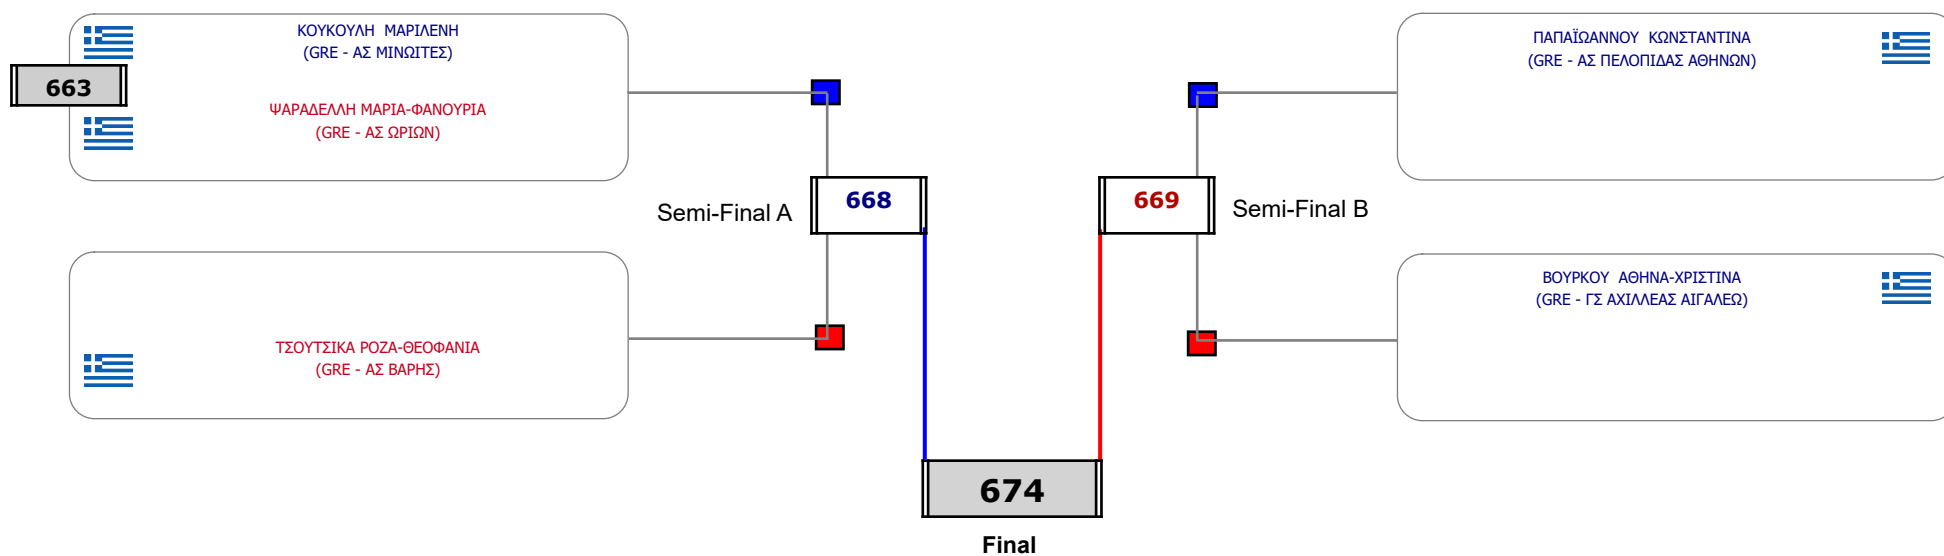

Matches Pool Grid

Αλυτάρχης

Παρατηρητής

Συμμετοχή 4 Αθλητές/τριες από 4 συλλόγους.

Matches Pool Grid

Συμμετοχή 5 Αθλητές/τριες από 5 συλλόγους.

Matches Pool Grid

Αλυτάρχης