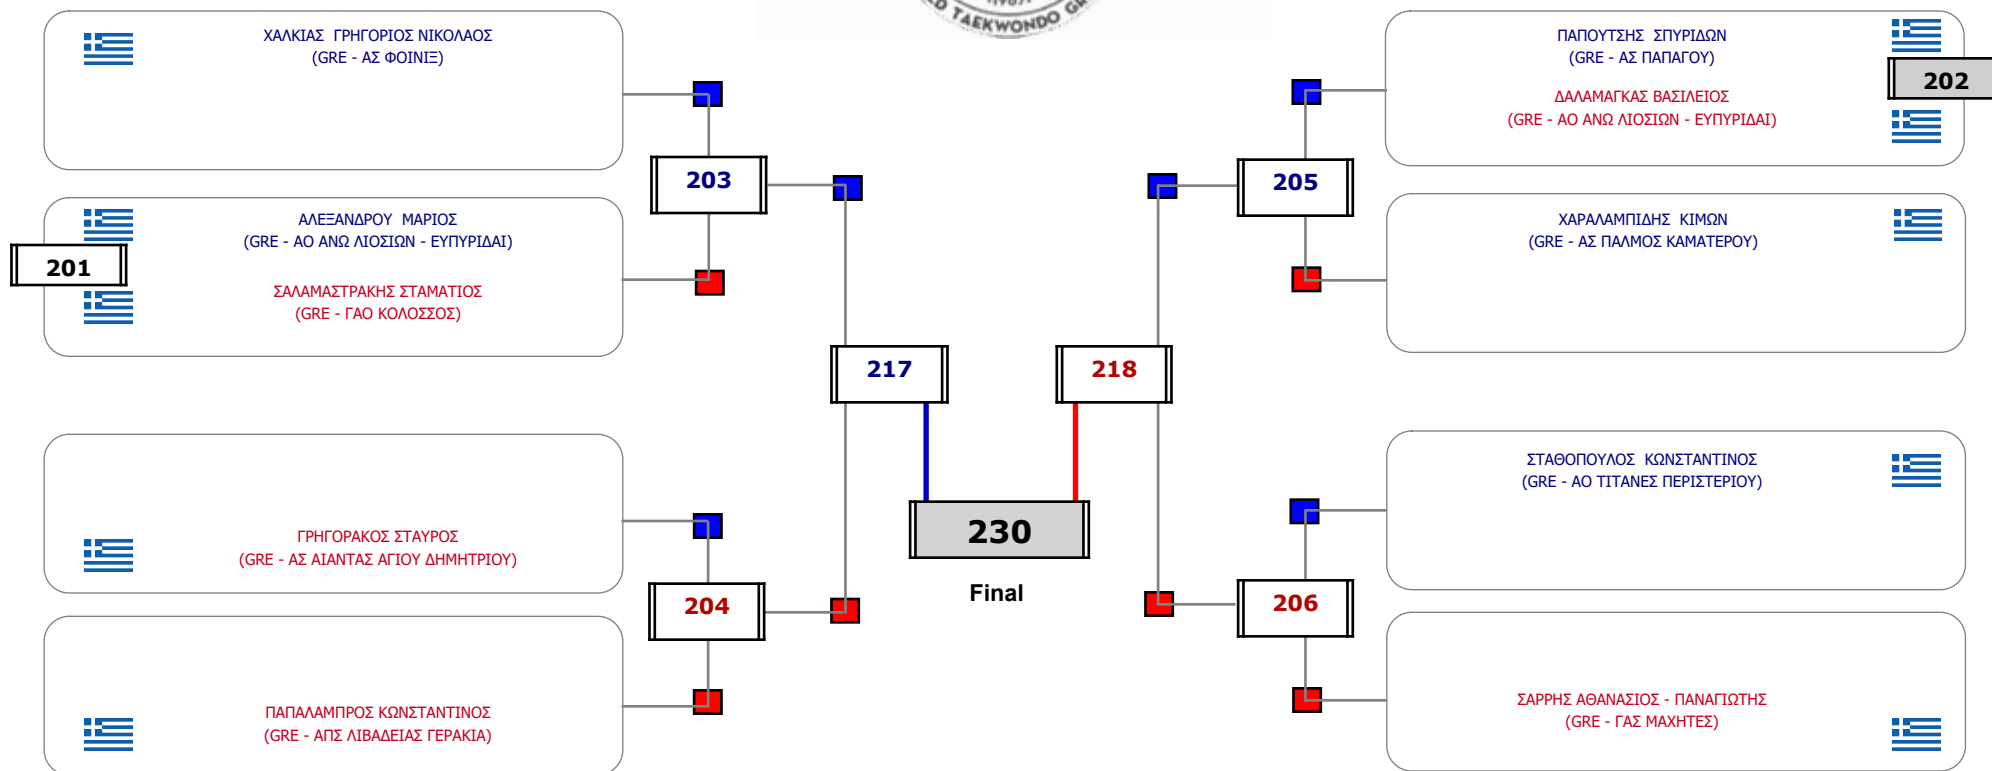

Συμμετοχή 6 Αθλητές/τριες από 6 συλλόγους.

Matches Pool Grid

Αλιτάρχης

Παρατηρητής

Συμμετοχή 9 Αθλητές/τριες από 8 συλλόγους.

Συμμετοχή 18 Αθλητές/τριες από 16 συλλόγους.

Matches Pool Grid

Συμμετοχή 16 Αθλητές/τριες από 14 συλλόγους.

Matches Pool Grid

Αλιτάρχης

Παρατηρητής

Συμμετοχή 10 Αθλητές/τριες από 10 συλλόγους.

Matches Pool Grid

Συμμετοχή 8 Αθλητές/τριες από 8 συλλόγους.

Matches Pool Grid

Συμμετοχή 10 Αθλητές/τριες από 9 συλλόγους.

Matches Pool Grid

Αλυτάρχης

Παρατηρητής

Συμμετοχή 4 Αθλητές/τριες από 4 συλλόγους.

Matches Pool Grid

Αλιτάρχης

Παρατηρητής

Συμμετοχή 9 Αθλητές/τριες από 7 συλλόγους.