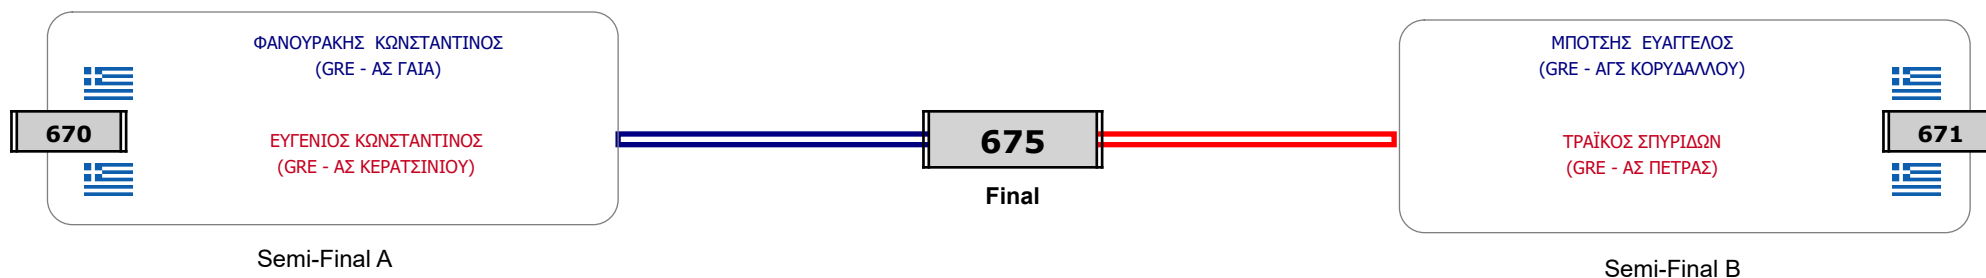

Matches Pool Grid

Αλιτάρχης

Παρατηρητής

Συμμετοχή 13 Αθλητές/τριες από 11 συλλόγους.

Matches Pool Grid

Συμμετοχή 9 Αθλητές/τριες από 7 συλλόγους.

Matches Pool Grid

Αλυτάρχης