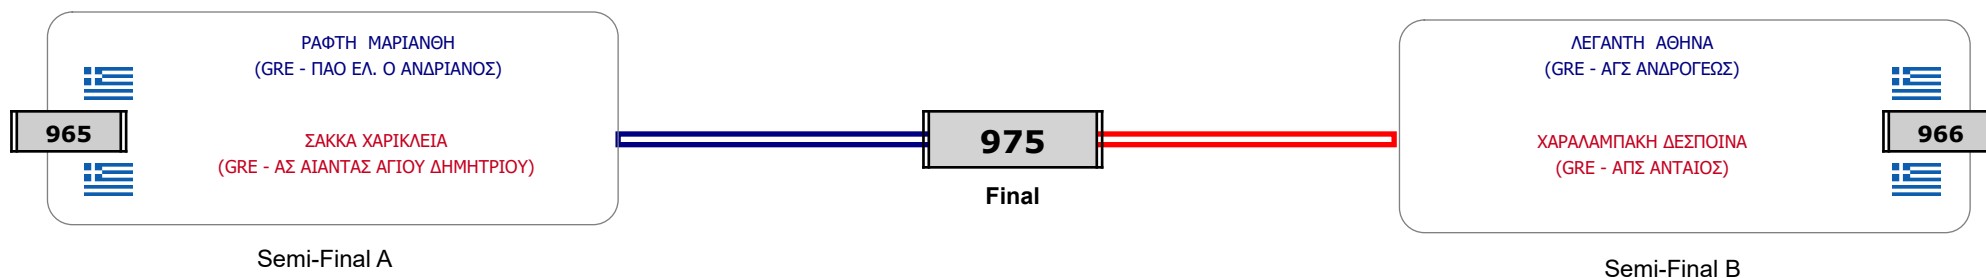

Παρατηρητής

Συμμετοχή 4 Αθλητές/τριες από 4 συλλόγους.

Matches Pool Grid

Συμμετοχή 6 Αθλητές/τριες από 6 συλλόγους.

Matches Pool Grid

Αλυτάρχης

Παρατηρητής

Συμμετοχή 4 Αθλητές/τριες από 4 συλλόγους.

Matches Pool Grid

Αλυτάρχης

Παρατηρητής

Συμμετοχή 3 Αθλητές/τριες από 3 συλλόγους.

Matches Pool Grid

Αλυτάρχης

Παρατηρητής

Συμμετοχή 1 Αθλητές/τριες από 1 συλλόγους.