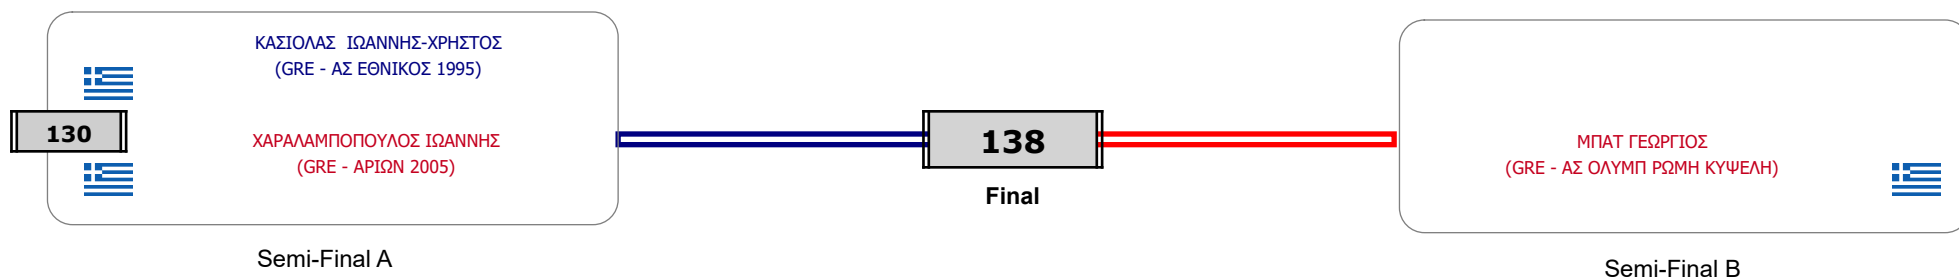

Matches Pool Grid

Αλυτάρχης

Παρατηρητής

Συμμετοχή 3 Αθλητές/τριες από 3 συλλόγους.

Matches Pool Grid

Αλυτάρχης

Παρατηρητής

Συμμετοχή 3 Αθλητές/τριες από 3 συλλόγους.