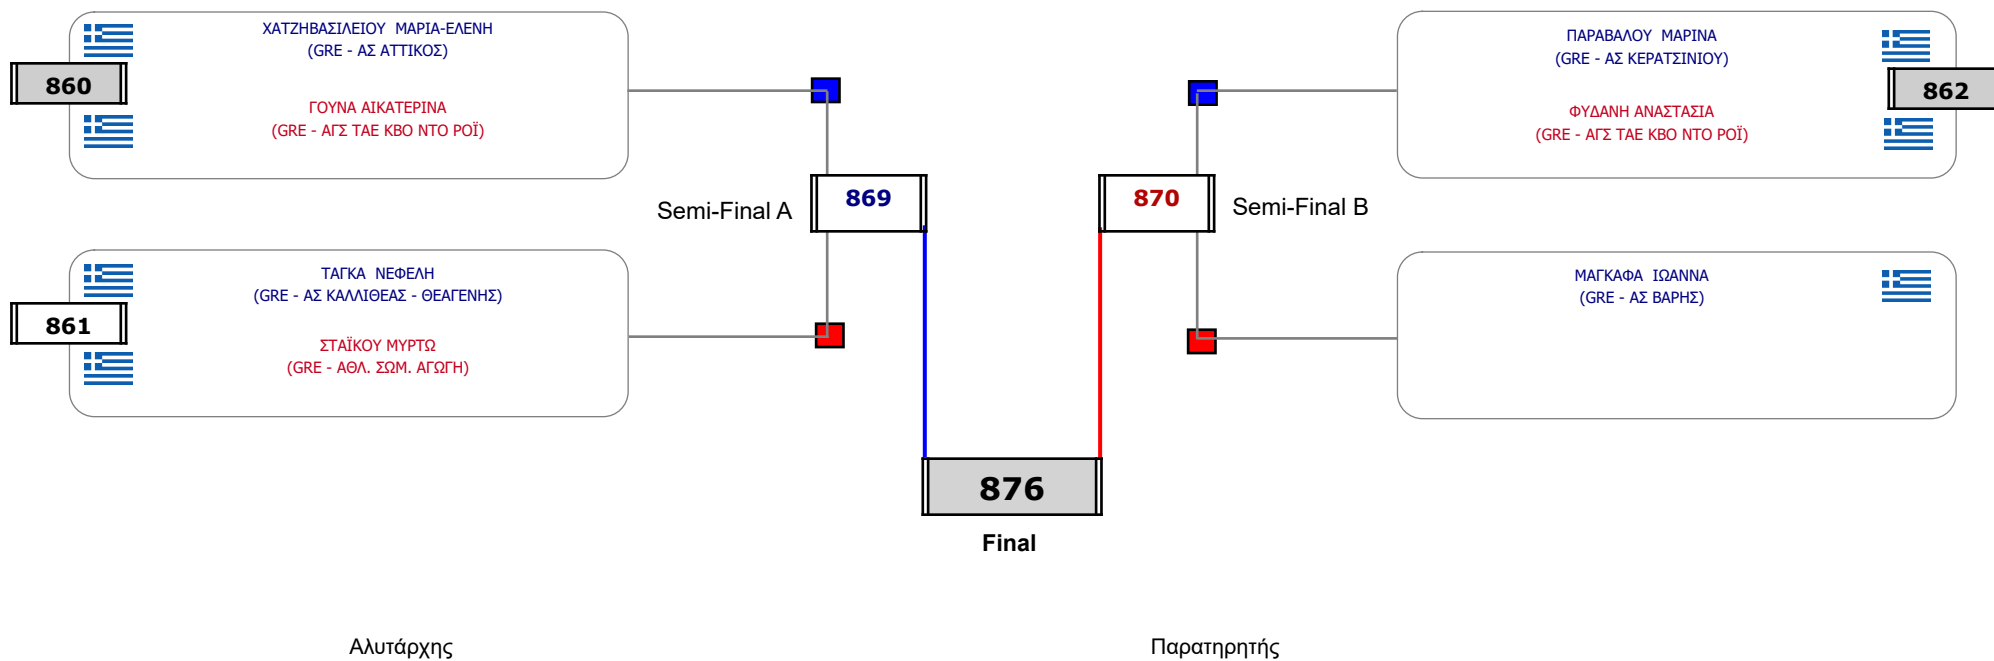

Matches Pool Grid

Αλυτάρχης

Παρατηρητής

Συμμετοχή 4 Αθλητές/τριες από 4 συλλόγους.

Matches Pool Grid

Αλιτάρχης

Παρατηρητής

Συμμετοχή 9 Αθλητές/τριες από 7 συλλόγους.

Matches Pool Grid

Συμμετοχή 5 Αθλητές/τριες από 4 συλλόγους.

Matches Pool Grid

Συμμετοχή 7 Αθλητές/τριες από 6 συλλόγους.

Matches Pool Grid

Συμμετοχή 7 Αθλητές/τριες από 6 συλλόγους.

Matches Pool Grid

Αλυτάρχης

Παρατηρητής

Συμμετοχή 2 Αθλητές/τριες από 2 συλλόγους.

Matches Pool Grid

Αλυτάρχης

Παρατηρητής

Συμμετοχή 1 Αθλητές/τριες από 1 συλλόγους.

Matches Pool Grid

Αλυτάρχης