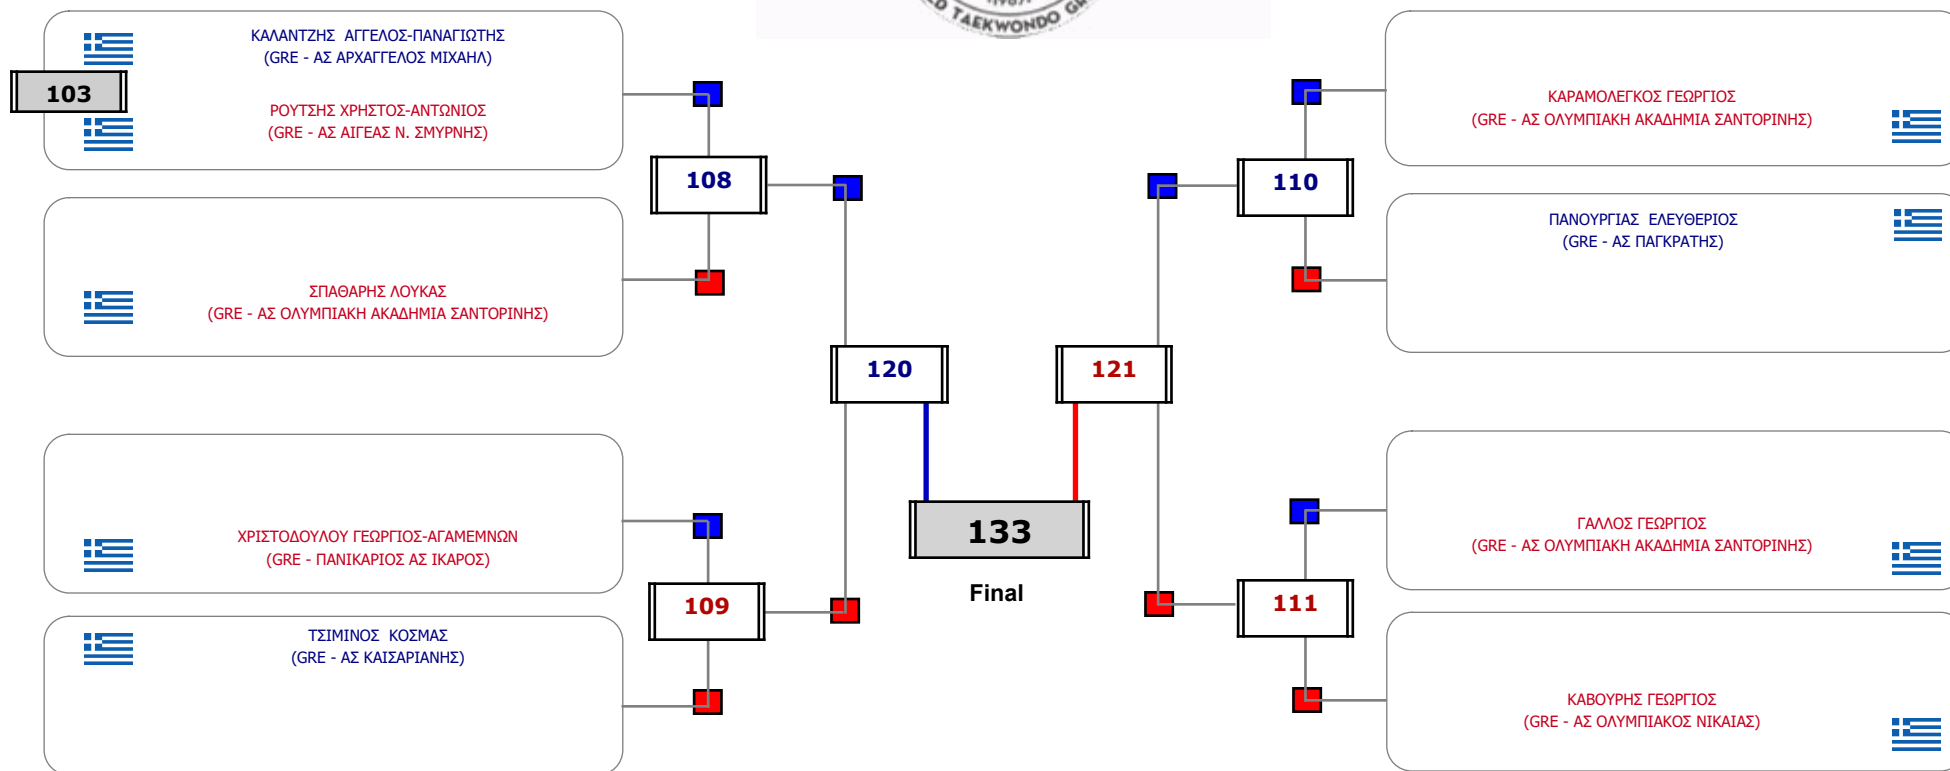

Matches Pool Grid

Αλιτάρχης

Παρατηρητής

Συμμετοχή 10 Αθλητές/τριες από 10 συλλόγους.

Matches Pool Grid

Συμμετοχή 8 Αθλητές/τριες από 8 συλλόγους.

Matches Pool Grid

Συμμετοχή 10 Αθλητές/τριες από 9 συλλόγους.

Matches Pool Grid

Αλυτάρχης

Παρατηρητής

Συμμετοχή 4 Αθλητές/τριες από 4 συλλόγους.

Matches Pool Grid

Αλιτάρχης

Παρατηρητής

Συμμετοχή 9 Αθλητές/τριες από 7 συλλόγους.

Matches Pool Grid

Συμμετοχή 5 Αθλητές/τριες από 4 συλλόγους.

Matches Pool Grid

Συμμετοχή 7 Αθλητές/τριες από 6 συλλόγους.

Matches Pool Grid

Συμμετοχή 7 Αθλητές/τριες από 6 συλλόγους.

Matches Pool Grid

Αλυτάρχης