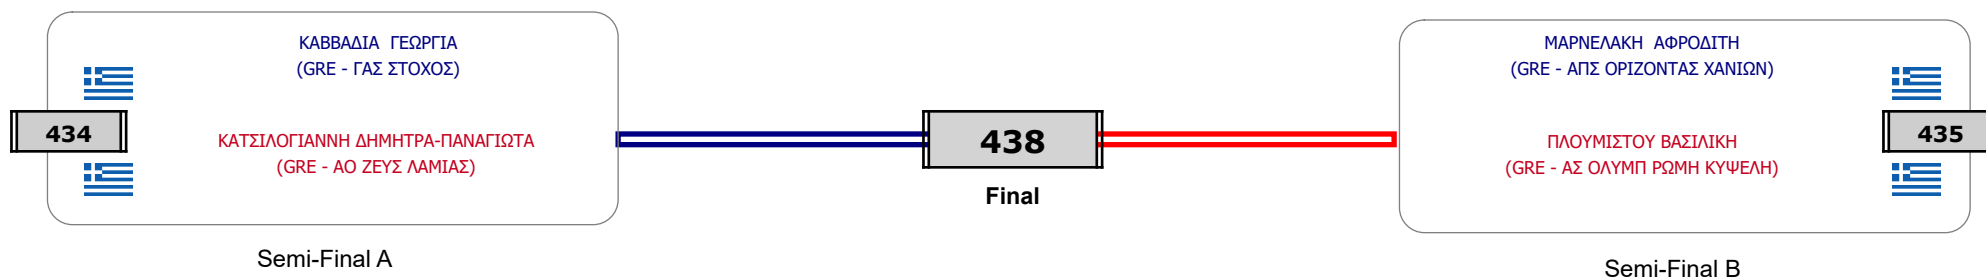

Matches Pool Grid

Αλυτάρχης

Παρατηρητής

Συμμετοχή 2 Αθλητές/τριες από 2 συλλόγους.

Matches Pool Grid

Αλυτάρχης

Παρατηρητής

Συμμετοχή 4 Αθλητές/τριες από 4 συλλόγους.

Matches Pool Grid

Αλυτάρχης

Παρατηρητής

Συμμετοχή 3 Αθλητές/τριες από 3 συλλόγους.

Matches Pool Grid

Αλυτάρχης

Παρατηρητής

Συμμετοχή 2 Αθλητές/τριες από 2 συλλόγους.