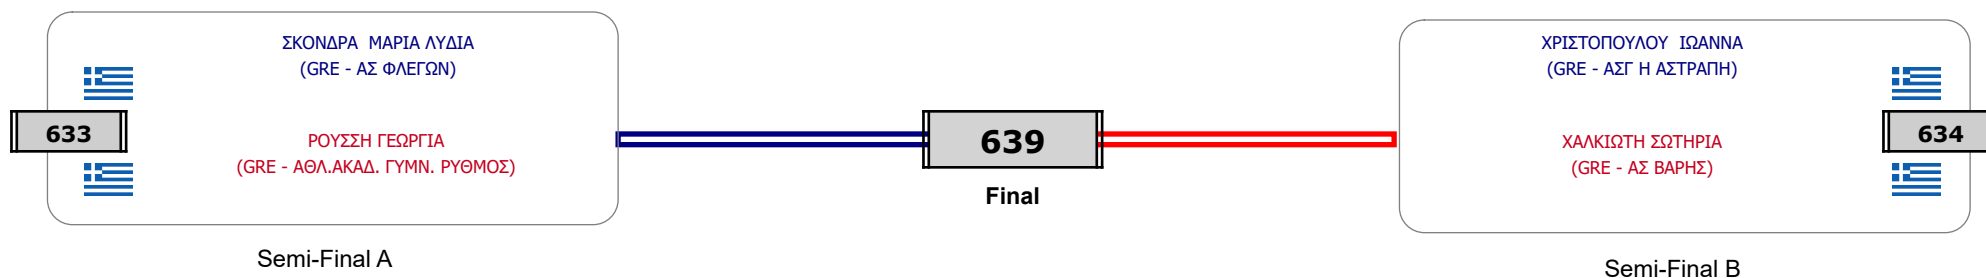

Matches Pool Grid

Αλυτάρχης

Παρατηρητής

Συμμετοχή 12 Αθλητές/τριες από 11 συλλόγους.

Matches Pool Grid

Συμμετοχή 9 Αθλητές/τριες από 8 συλλόγους.

Matches Pool Grid

Αλυτάρχης

Παρατηρητής

Συμμετοχή 10 Αθλητές/τριες από 10 συλλόγους.

Matches Pool Grid

Συμμετοχή 6 Αθλητές/τριες από 6 συλλόγους.

Matches Pool Grid

Αλυτάρχης

Παρατηρητής

Συμμετοχή 7 Αθλητές/τριες από 6 συλλόγους.

Matches Pool Grid

Αλυτάρχης

Παρατηρητής

Συμμετοχή 4 Αθλητές/τριες από 4 συλλόγους.

Matches Pool Grid

Αλυτάρχης

Παρατηρητής

Συμμετοχή 3 Αθλητές/τριες από 3 συλλόγους.