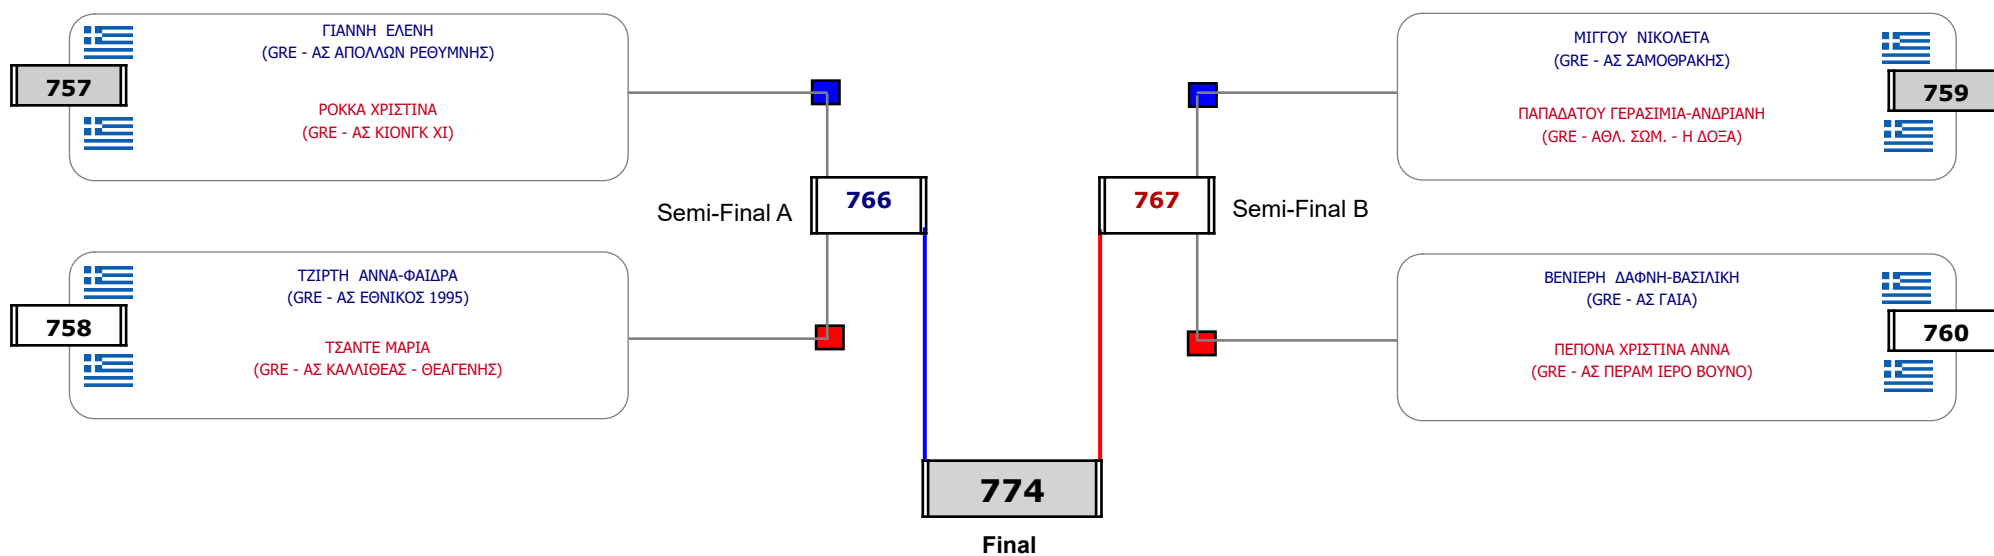

Matches Pool Grid

Αλυτάρχης

Παρατηρητής

Συμμετοχή 4 Αθλητές/τριες από 4 συλλόγους.

Matches Pool Grid

Συμμετοχή 5 Αθλητές/τριες από 5 συλλόγους.

Matches Pool Grid

Αλυτάρχης