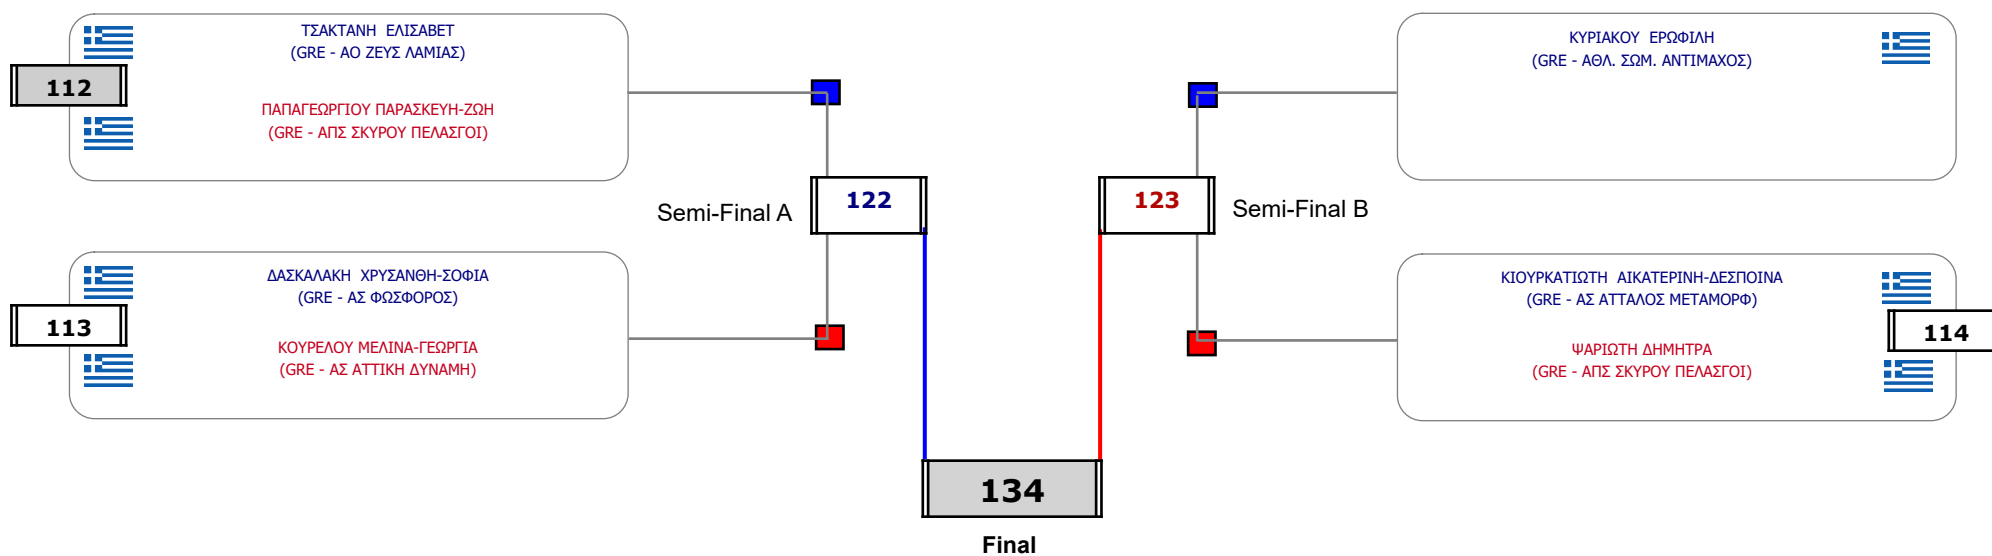

Παρατηρητής

Συμμετοχή 10 Αθλητές/τριες από 10 συλλόγους.

Matches Pool Grid

Συμμετοχή 6 Αθλητές/τριες από 6 συλλόγους.

Matches Pool Grid

Αλυτάρχης

Παρατηρητής

Συμμετοχή 7 Αθλητές/τριες από 6 συλλόγους.