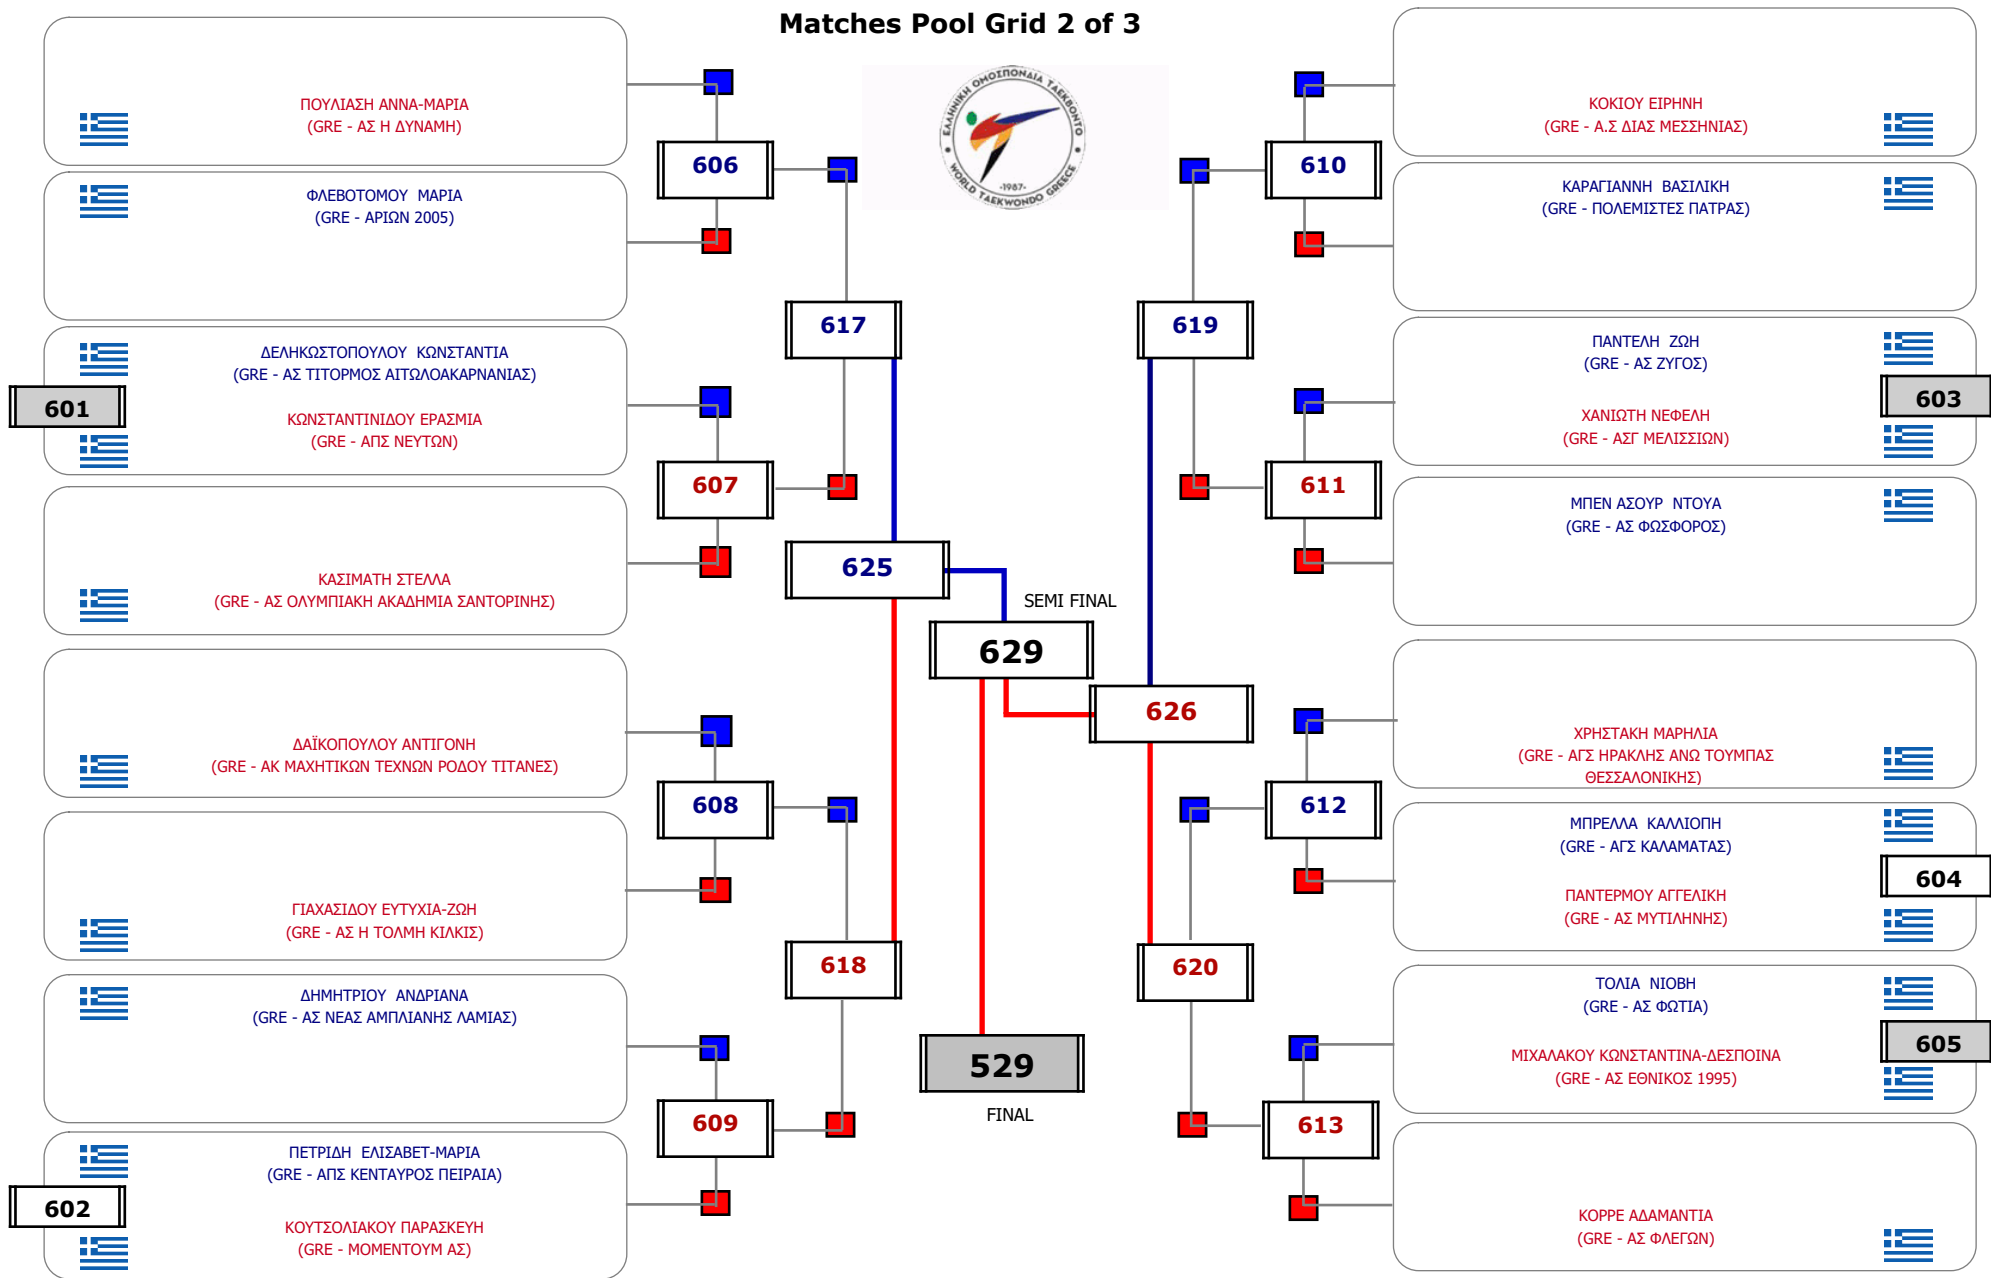

Matches Pool Grid 1 of 3

Matches Pool Grid 2 of 3

Matches Pool Grid 3 of 3

Δ/ντης Β/θμιας

Παρατηρητής

Συμμετοχή 51 Αθλητές/τριες από 41 συλλόγους.

Συμμετοχή 20 Αθλητές/τριες από 19 συλλόγους.

Συμμετοχή 21 Αθλητές/τριες από 20 συλλόγους.

Matches Pool Grid

Συμμετοχή 11 Αθλητές/τριες από 11 συλλόγους.

Matches Pool Grid

Συμμετοχή 12 Αθλητές/τριες από 12 συλλόγους.

Συμμετοχή 24 Αθλητές/τριες από 23 συλλόγους.

Matches Pool Grid 2 of 3

Matches Pool Grid 3 of 3