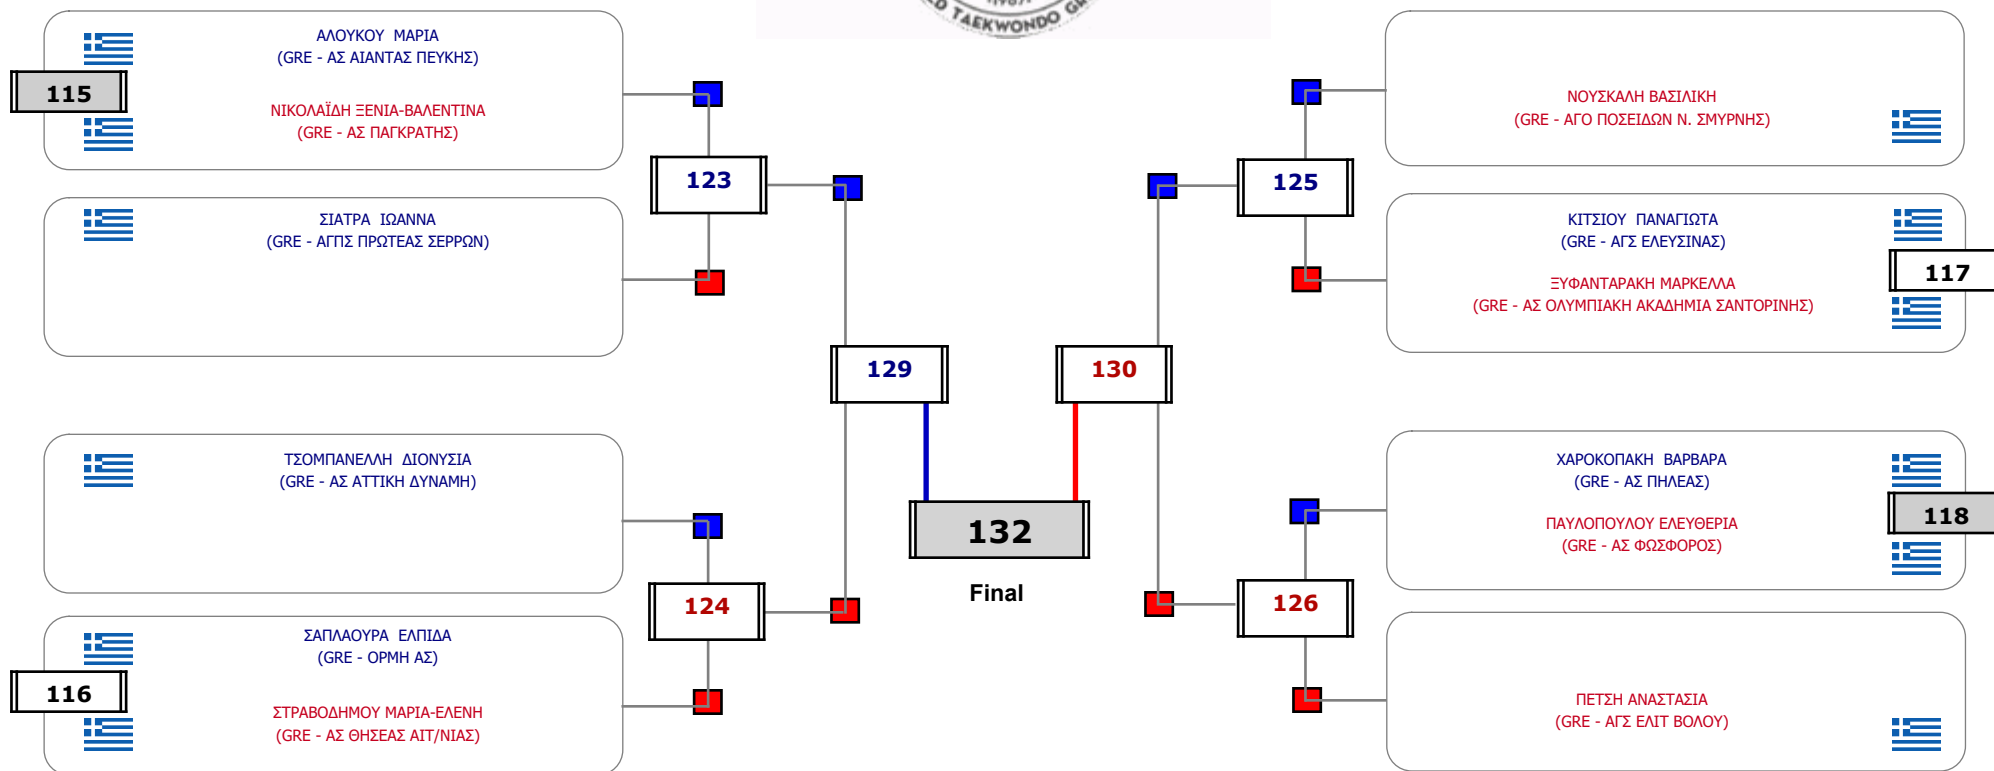

Matches Pool Grid 1 of 3

Matches Pool Grid 2 of 3

Matches Pool Grid 3 of 3

Δ/ντης Β/θμιας

Παρατηρητής

Συμμετοχή 51 Αθλητές/τριες από 41 συλλόγους.

Συμμετοχή 20 Αθλητές/τριες από 19 συλλόγους.

Συμμετοχή 21 Αθλητές/τριες από 20 συλλόγους.

Matches Pool Grid

Συμμετοχή 11 Αθλητές/τριες από 11 συλλόγους.

Matches Pool Grid

Συμμετοχή 12 Αθλητές/τριες από 12 συλλόγους.

Συμμετοχή 24 Αθλητές/τριες από 23 συλλόγους.

Matches Pool Grid 2 of 3

Matches Pool Grid 3 of 3