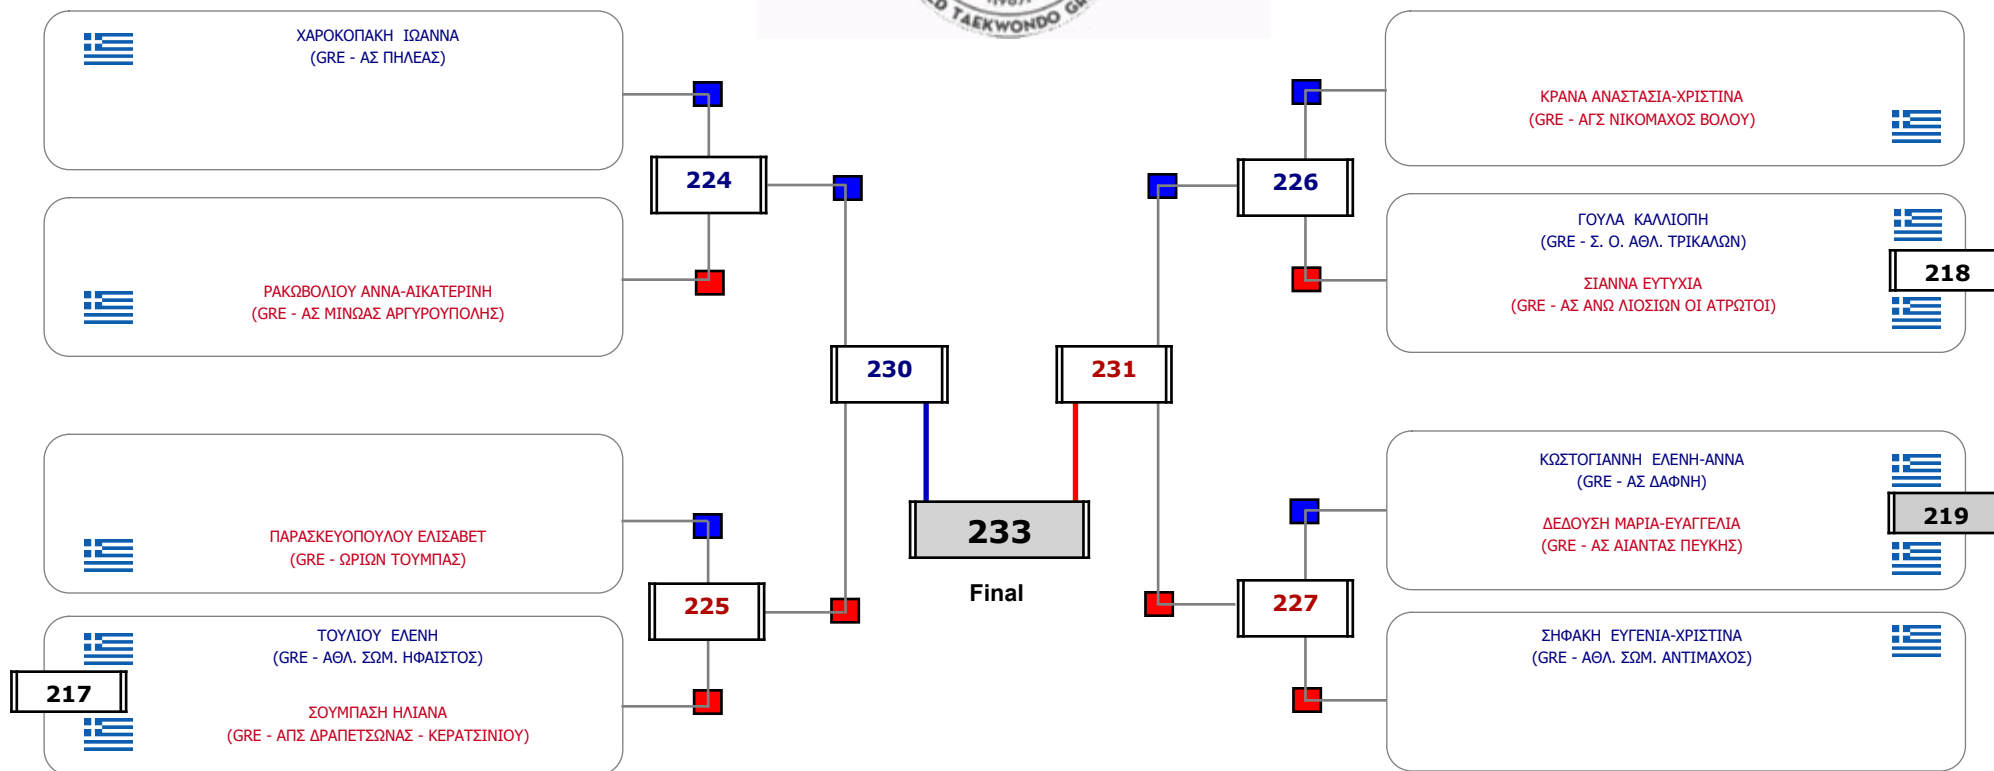

Matches Pool Grid 1 of 3

Matches Pool Grid 2 of 3

Matches Pool Grid 3 of 3

Δ/ντης Β/θμιας

Παρατηρητής

Συμμετοχή 51 Αθλητές/τριες από 41 συλλόγους.

Συμμετοχή 20 Αθλητές/τριες από 19 συλλόγους.

Συμμετοχή 21 Αθλητές/τριες από 20 συλλόγους.

Matches Pool Grid

Συμμετοχή 11 Αθλητές/τριες από 11 συλλόγους.

Matches Pool Grid

Συμμετοχή 12 Αθλητές/τριες από 12 συλλόγους.

Συμμετοχή 24 Αθλητές/τριες από 23 συλλόγους.

Matches Pool Grid 2 of 3

Matches Pool Grid 3 of 3