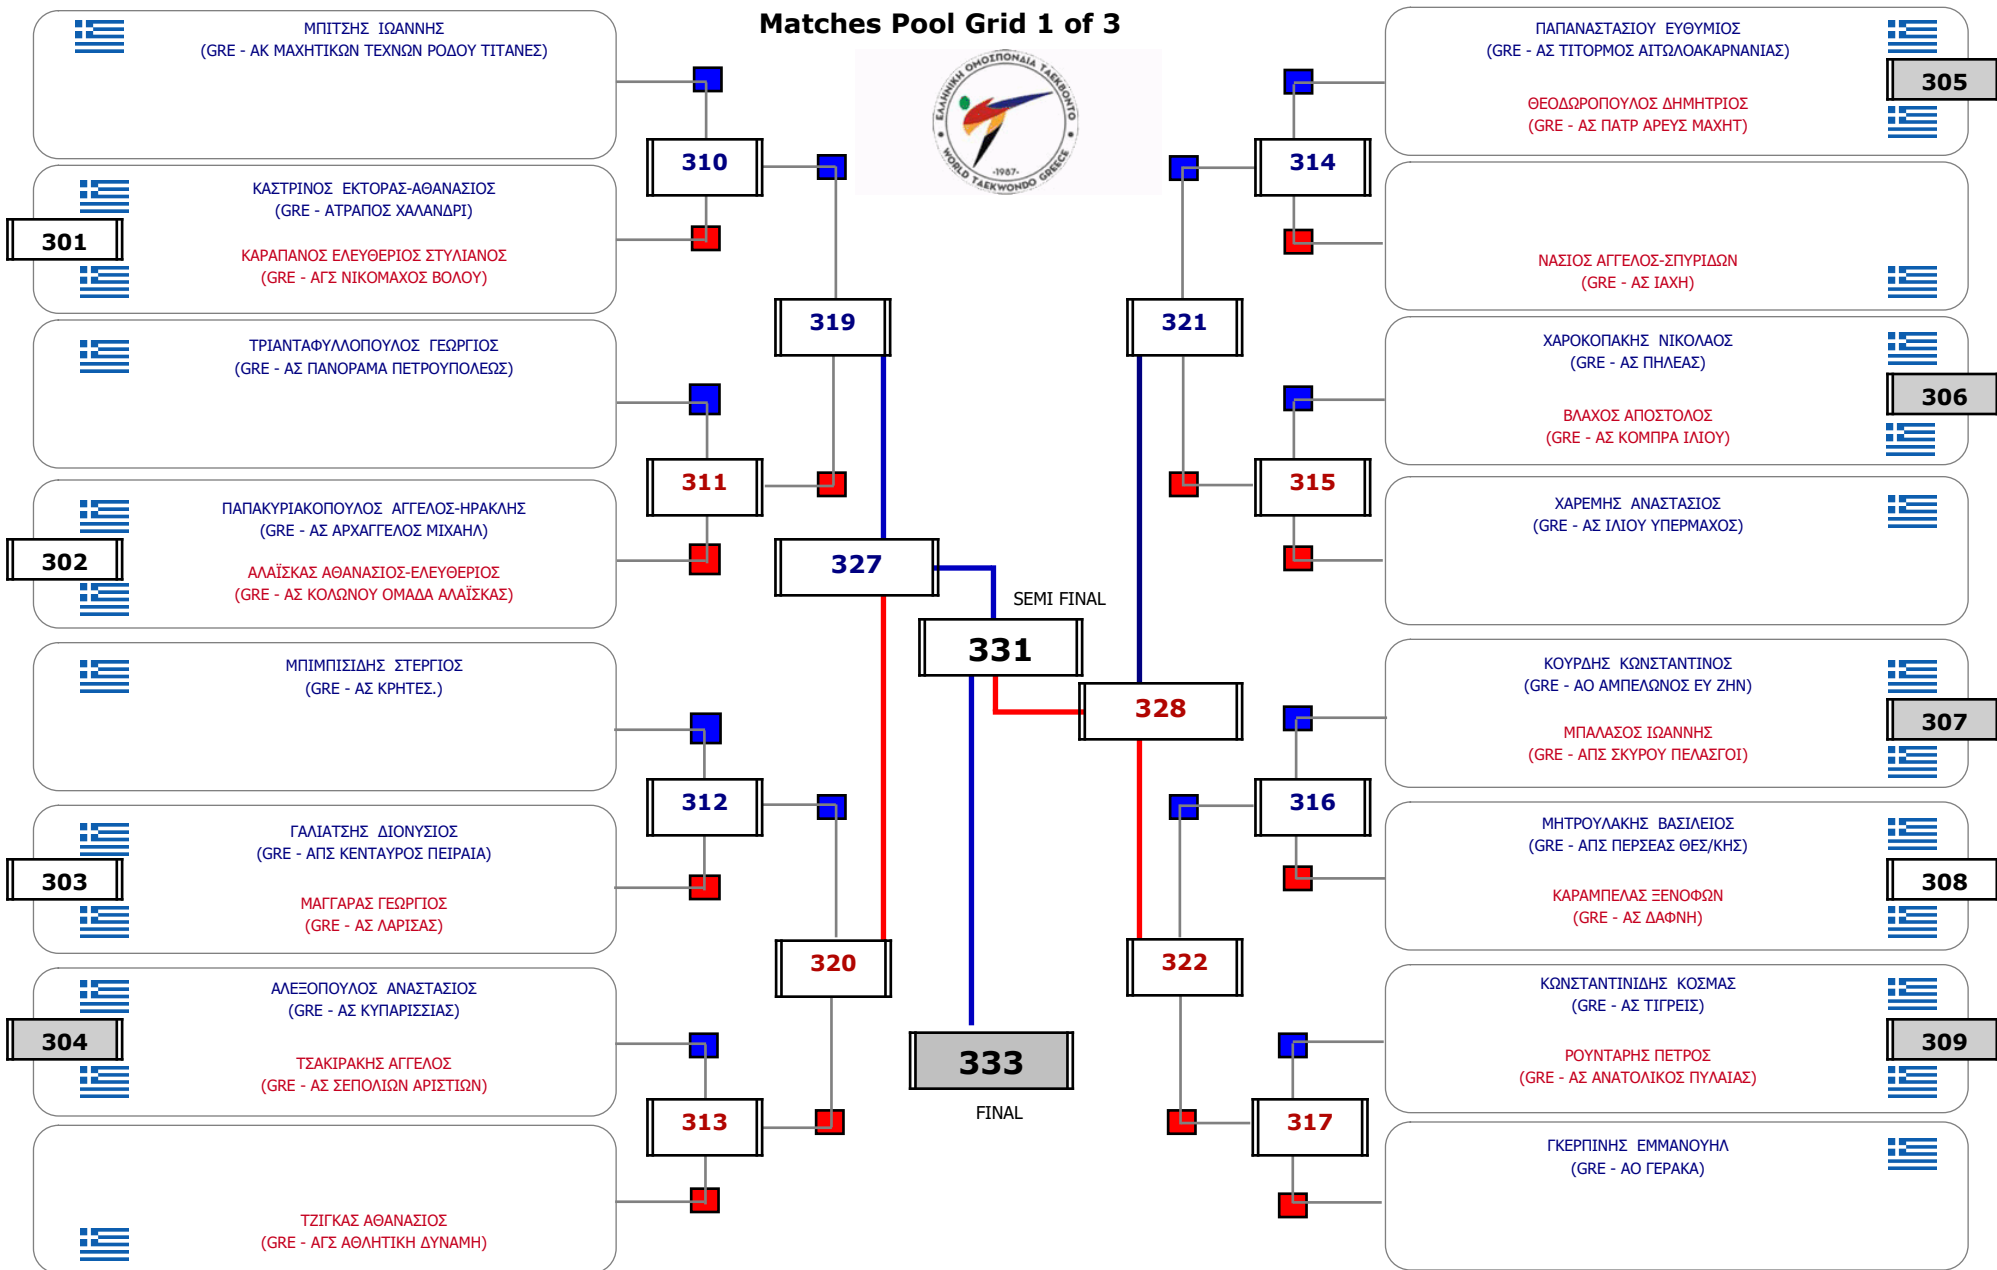

Matches Pool Grid 1 of 3

Matches Pool Grid 2 of 3

Matches Pool Grid 3 of 3

Δ/ντης Β/θμιας

Παρατηρητής

Συμμετοχή 51 Αθλητές/τριες από 41 συλλόγους.

Συμμετοχή 20 Αθλητές/τριες από 19 συλλόγους.

Συμμετοχή 21 Αθλητές/τριες από 20 συλλόγους.

Matches Pool Grid

Συμμετοχή 11 Αθλητές/τριες από 11 συλλόγους.

Matches Pool Grid

Συμμετοχή 12 Αθλητές/τριες από 12 συλλόγους.

Συμμετοχή 24 Αθλητές/τριες από 23 συλλόγους.

Matches Pool Grid 2 of 3

Matches Pool Grid 3 of 3