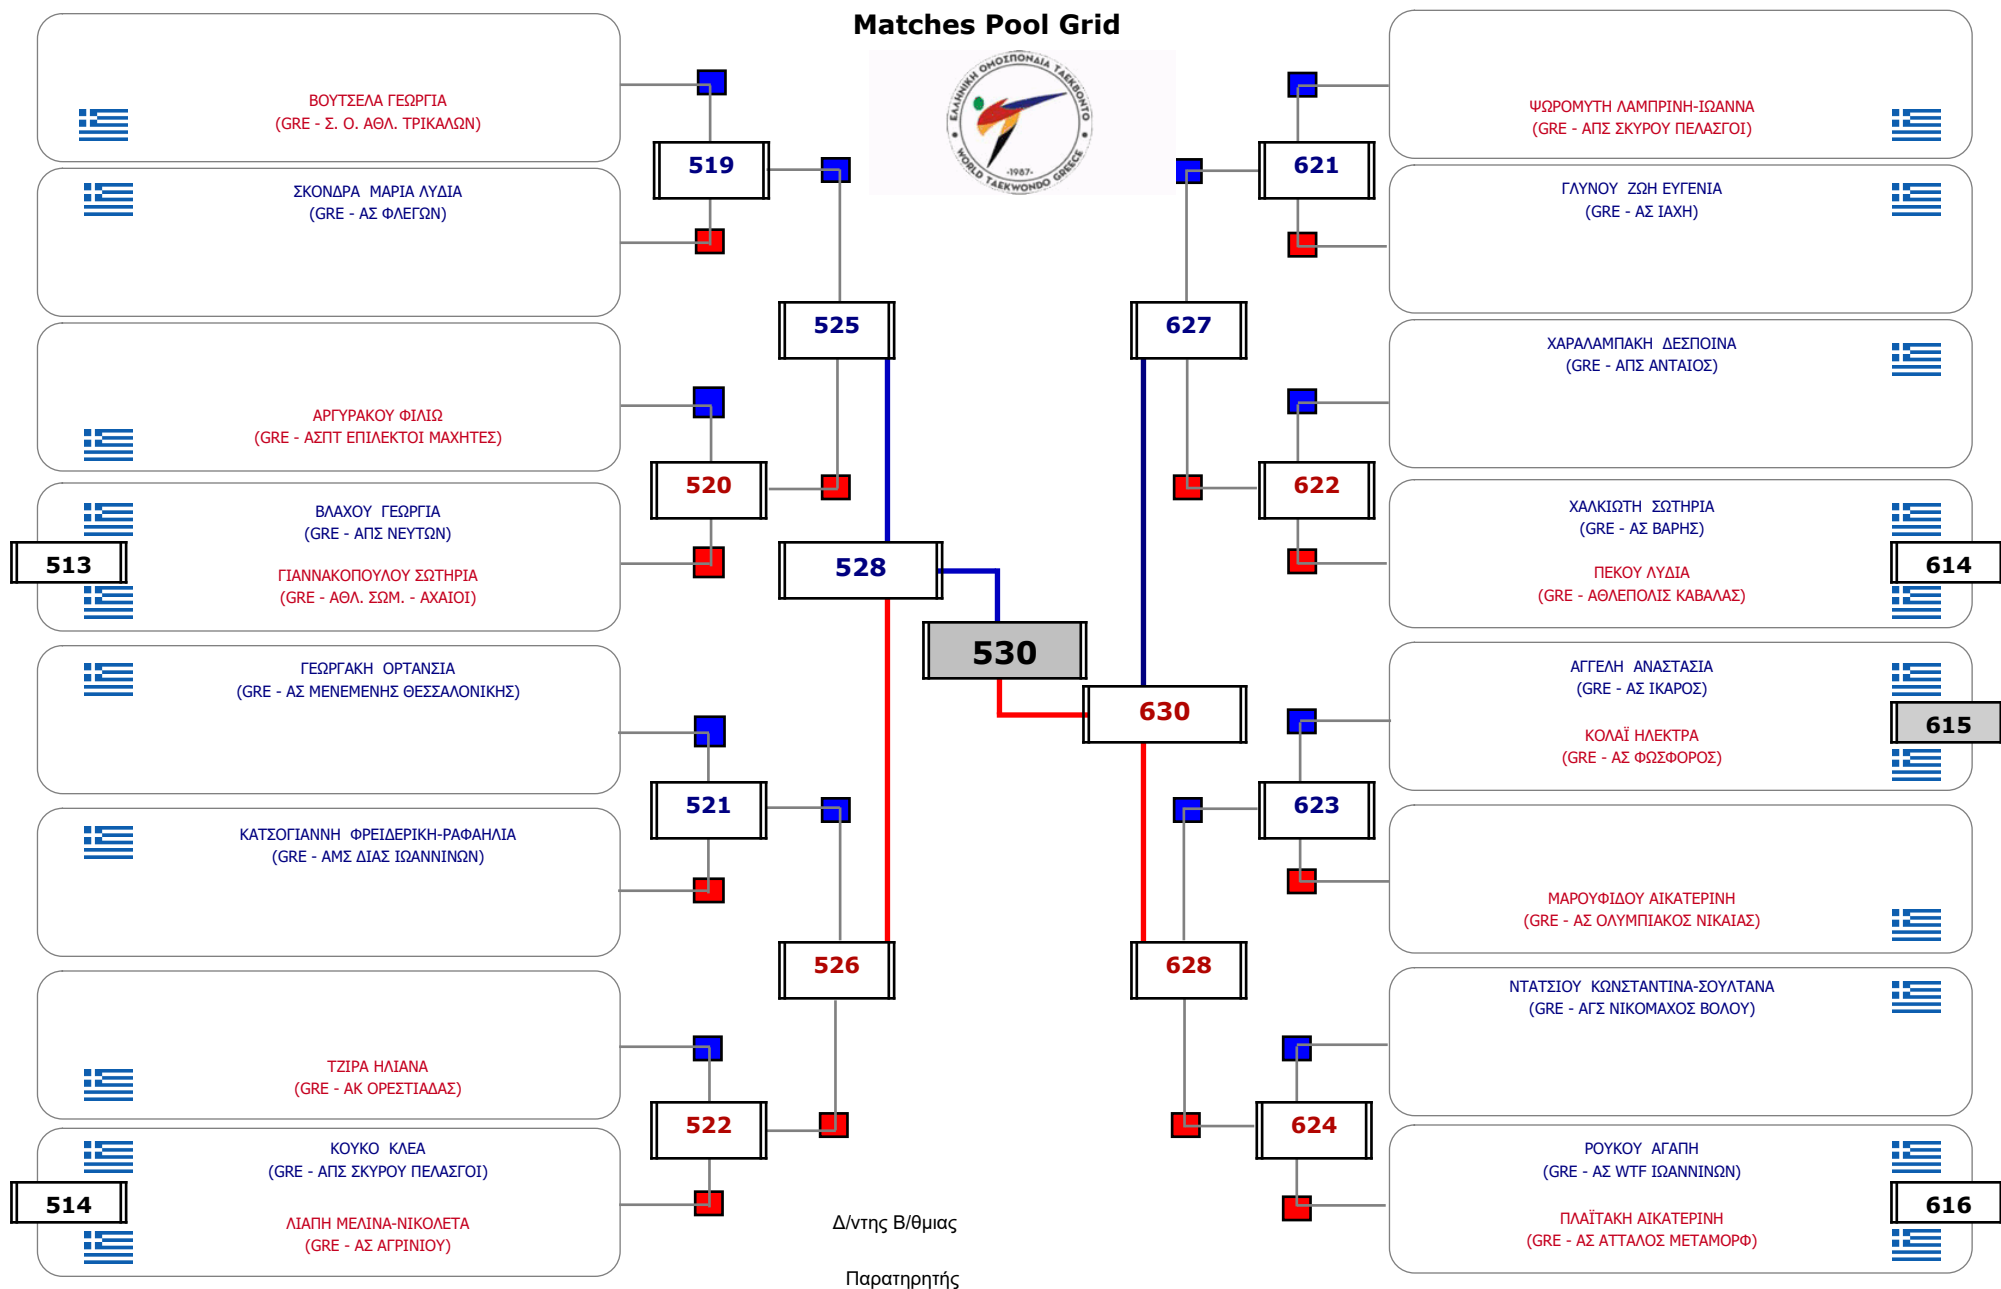

Συμμετοχή 21 Αθλητές/τριες από 20 συλλόγους.