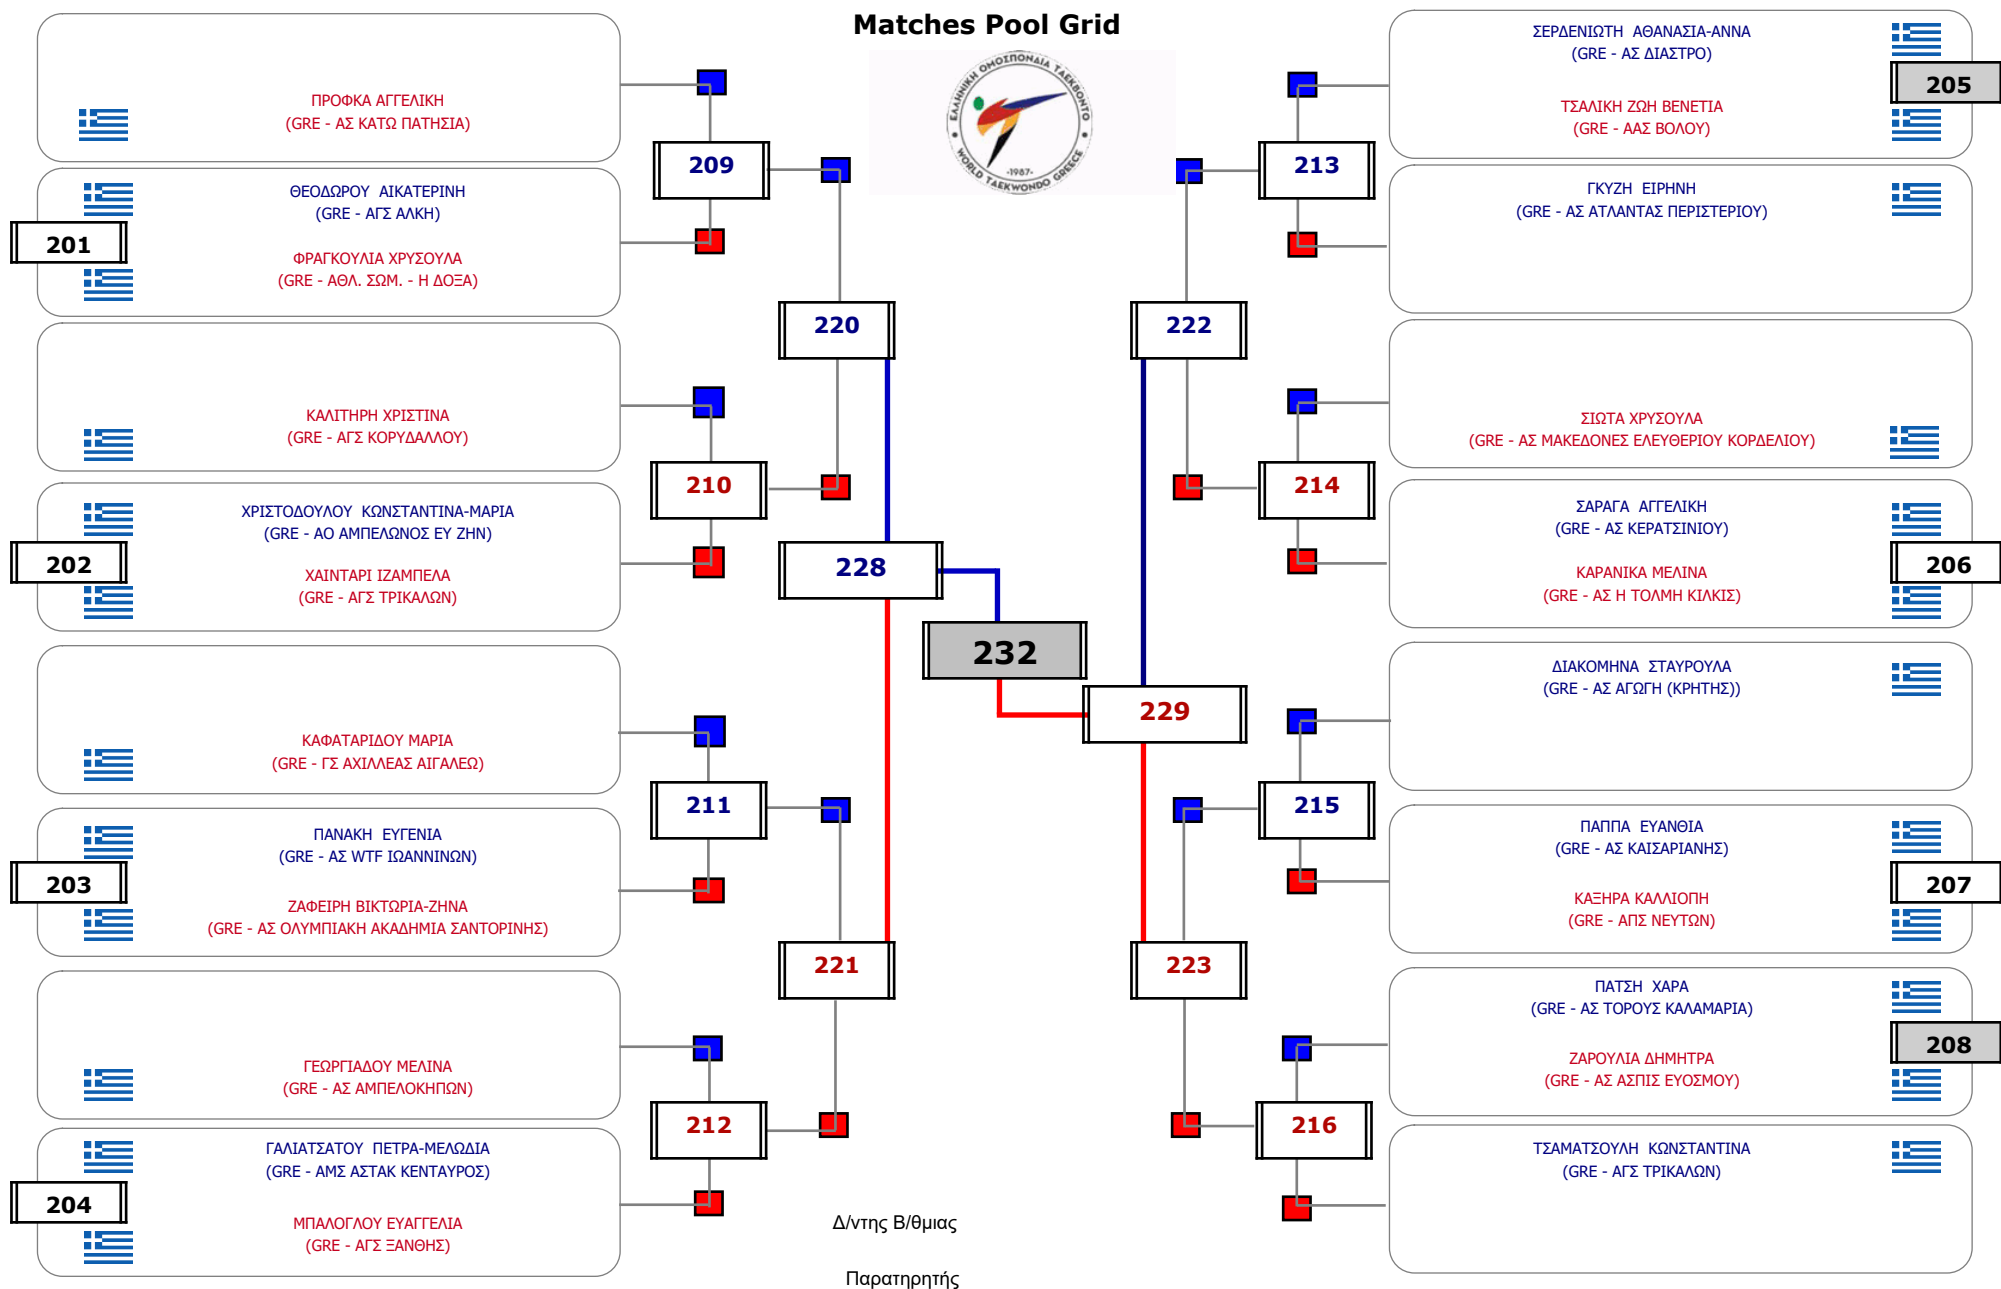

Matches Pool Grid 1 of 3

Matches Pool Grid 2 of 3

Matches Pool Grid 3 of 3

Δ/ντης Β/θμιας

Παρατηρητής

Συμμετοχή 51 Αθλητές/τριες από 41 συλλόγους.

Συμμετοχή 20 Αθλητές/τριες από 19 συλλόγους.

Συμμετοχή 21 Αθλητές/τριες από 20 συλλόγους.

Matches Pool Grid

Συμμετοχή 11 Αθλητές/τριες από 11 συλλόγους.

Matches Pool Grid

Συμμετοχή 12 Αθλητές/τριες από 12 συλλόγους.

Συμμετοχή 24 Αθλητές/τριες από 23 συλλόγους.

Matches Pool Grid 2 of 3

Matches Pool Grid 3 of 3