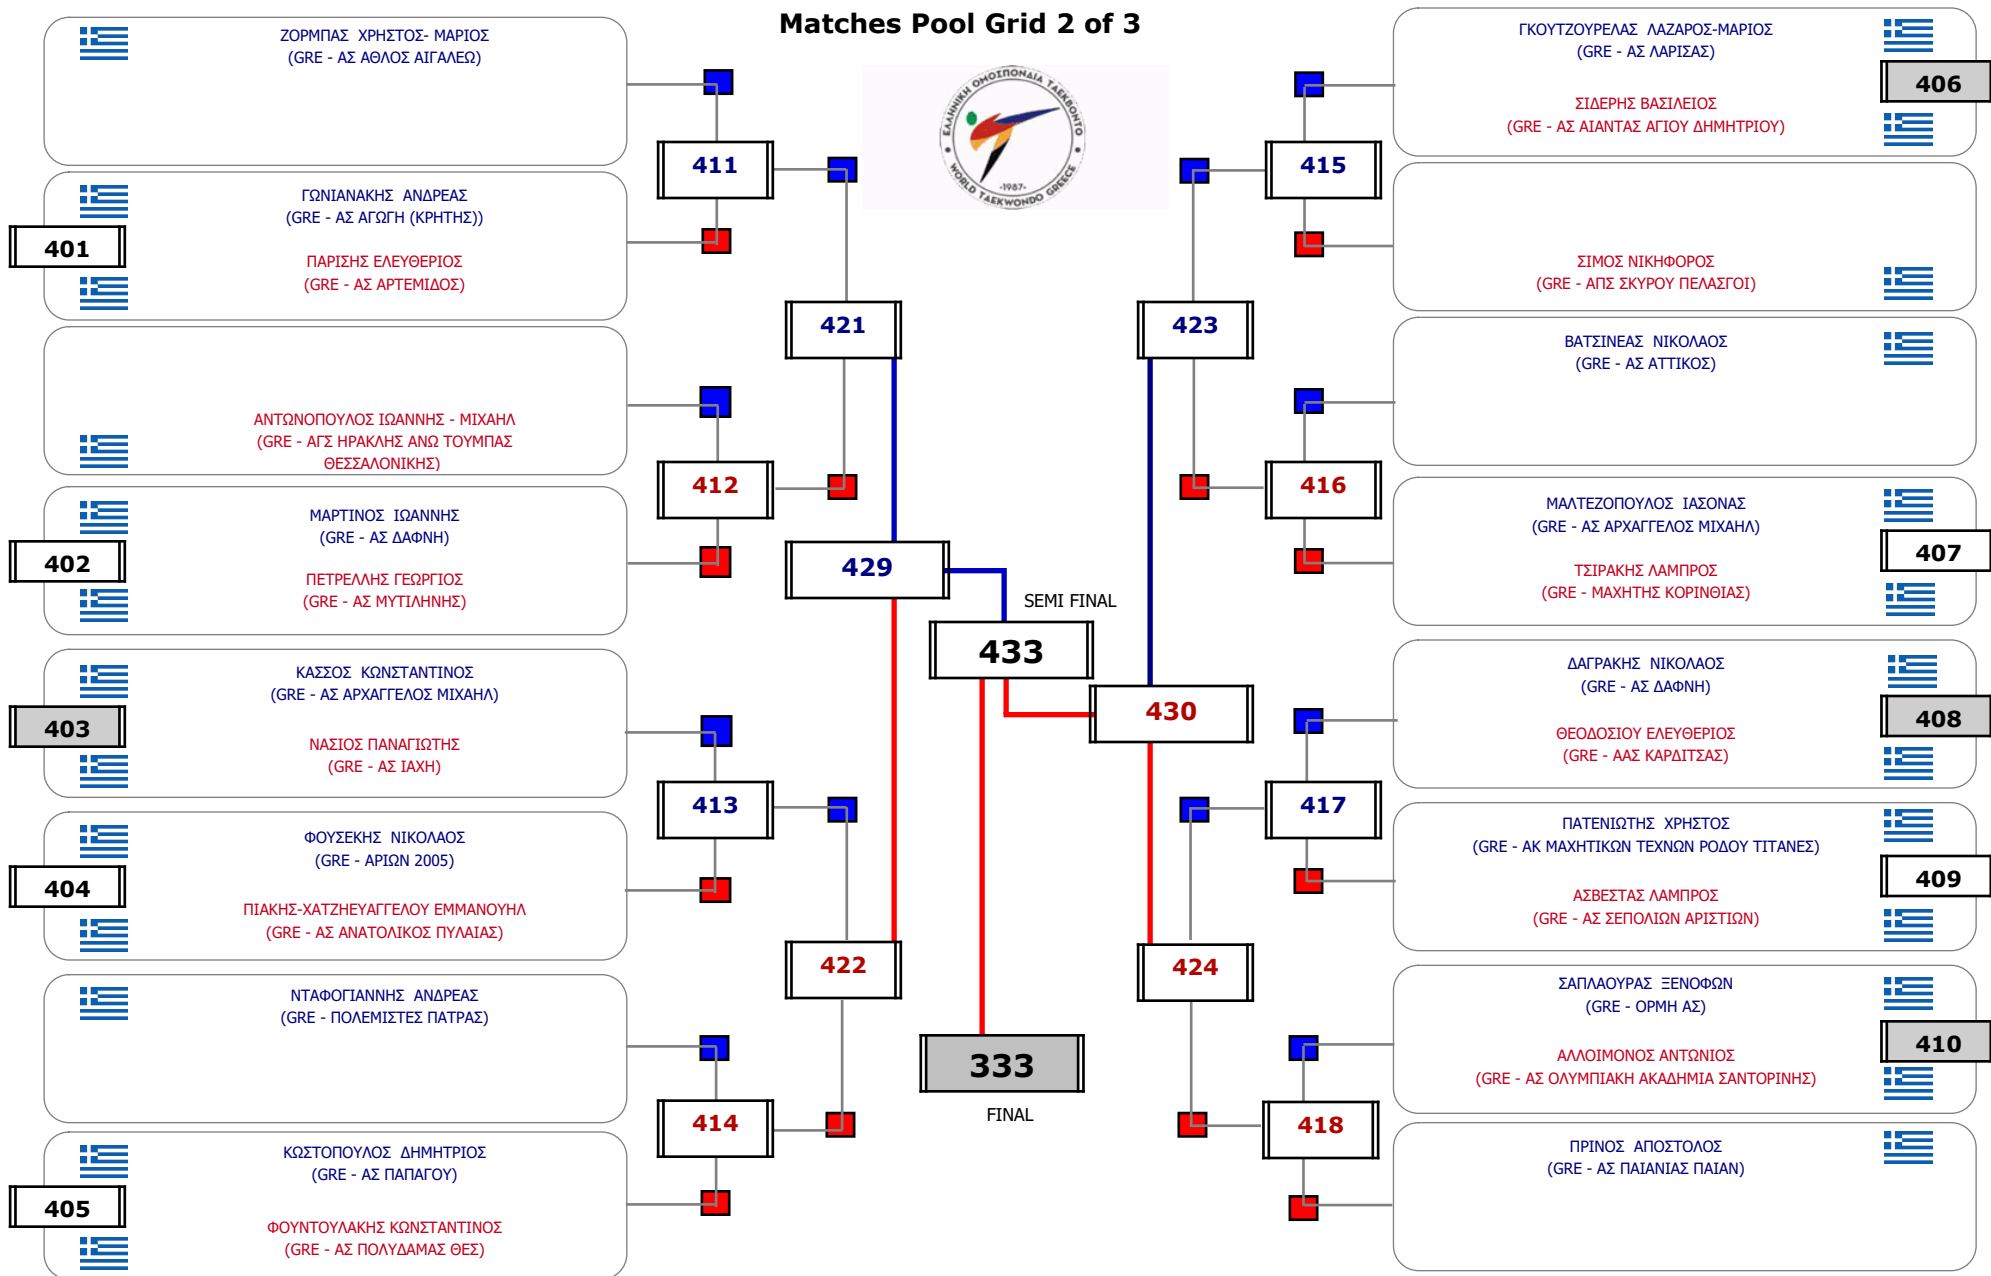

Matches Pool Grid 1 of 3

Matches Pool Grid 2 of 3

Matches Pool Grid 3 of 3

Δ/ντης Β/θμιας

Παρατηρητής

Συμμετοχή 51 Αθλητές/τριες από 41 συλλόγους.

Συμμετοχή 20 Αθλητές/τριες από 19 συλλόγους.

Συμμετοχή 21 Αθλητές/τριες από 20 συλλόγους.

Matches Pool Grid

Συμμετοχή 11 Αθλητές/τριες από 11 συλλόγους.

Matches Pool Grid

Συμμετοχή 12 Αθλητές/τριες από 12 συλλόγους.

Συμμετοχή 24 Αθλητές/τριες από 23 συλλόγους.

Matches Pool Grid 2 of 3

Matches Pool Grid 3 of 3