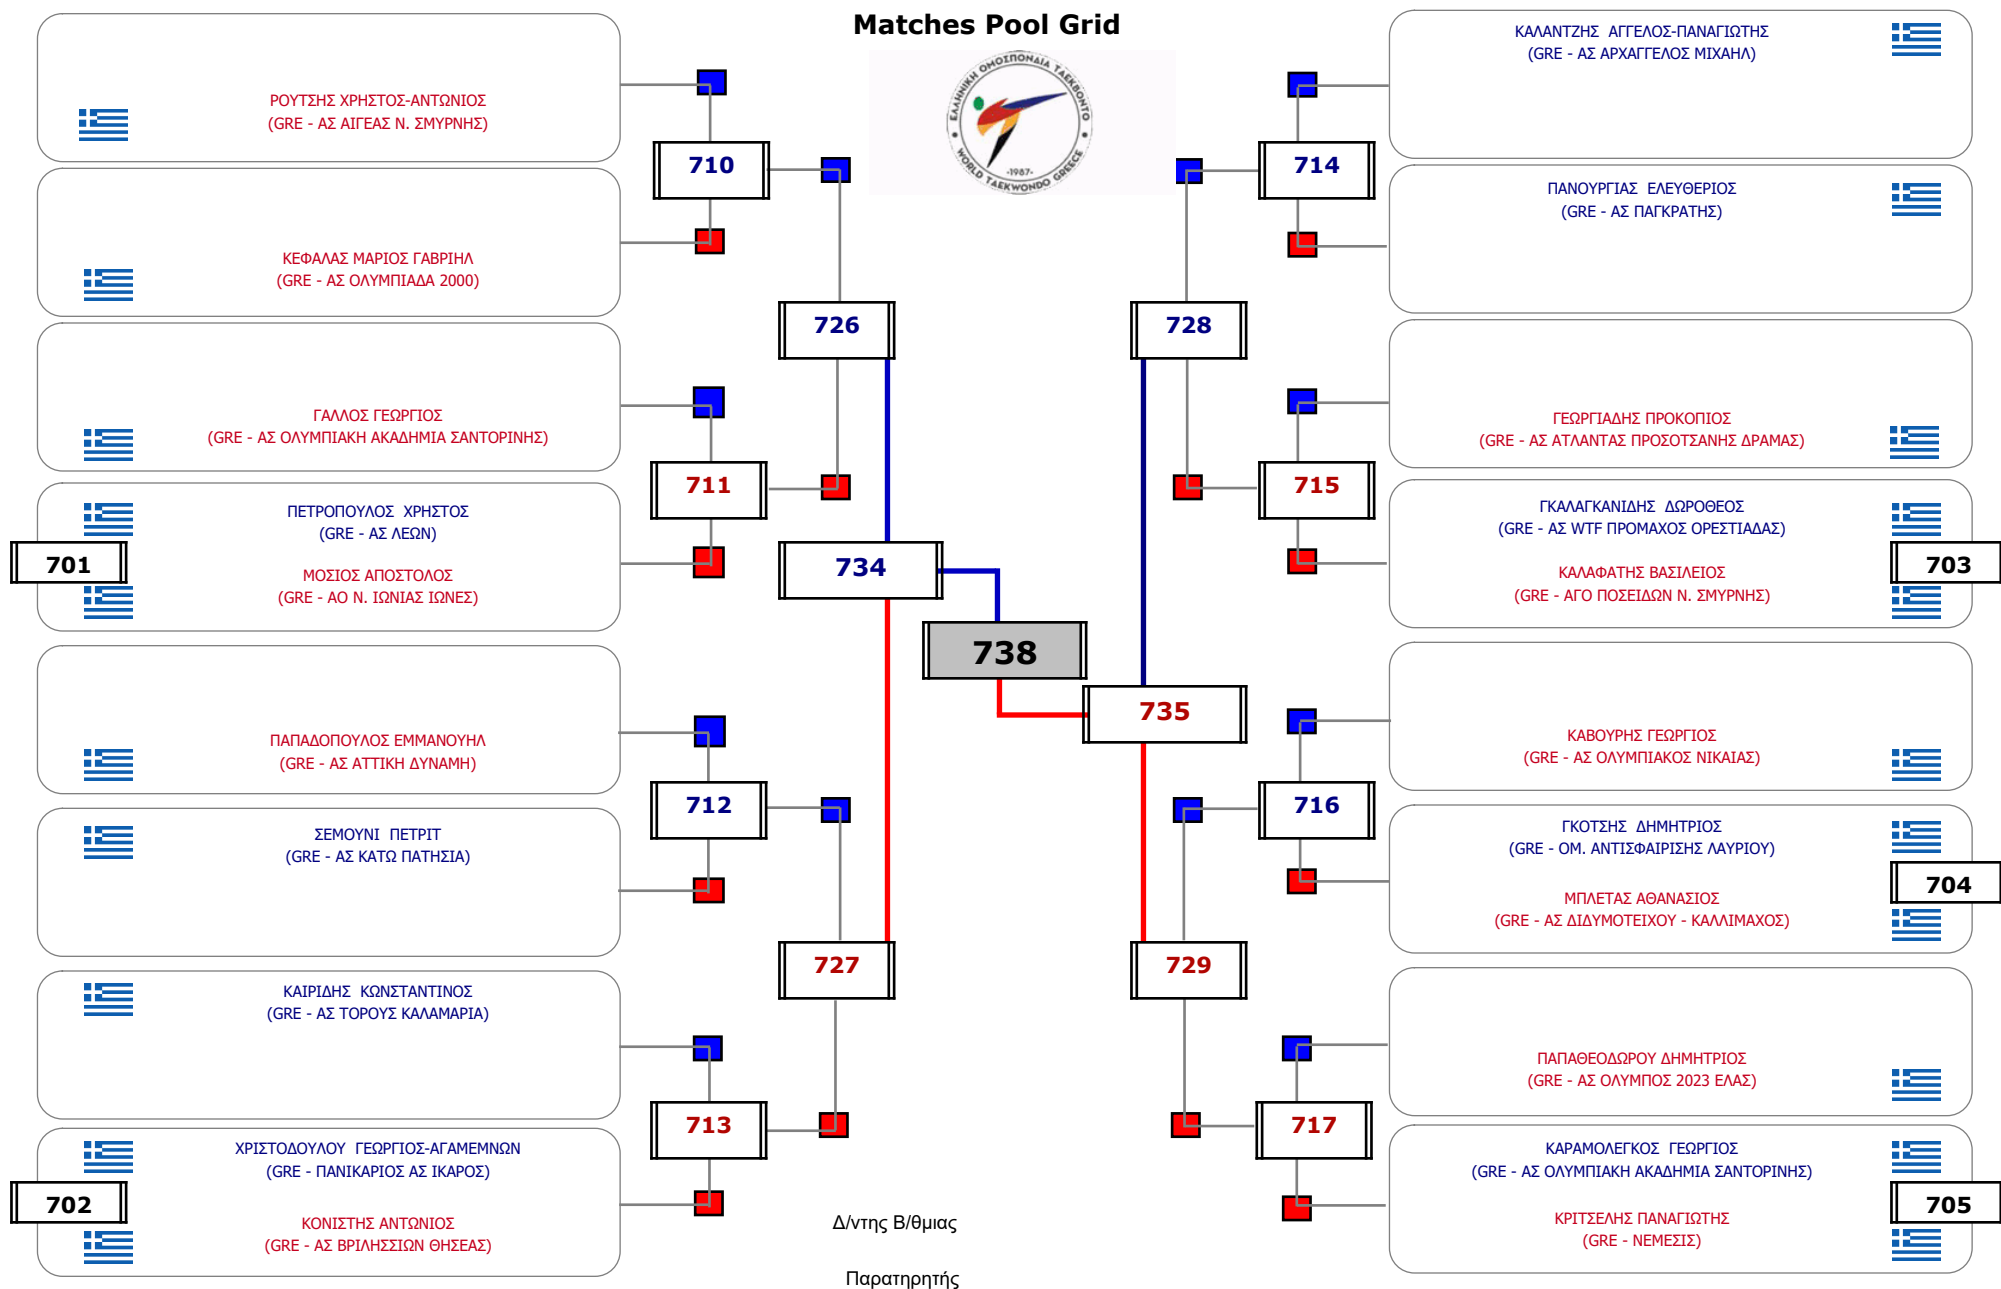

Matches Pool Grid 1 of 3

Matches Pool Grid 2 of 3

Matches Pool Grid 3 of 3

Δ/ντης Β/θμιας

Παρατηρητής

Συμμετοχή 51 Αθλητές/τριες από 41 συλλόγους.

Συμμετοχή 20 Αθλητές/τριες από 19 συλλόγους.

Συμμετοχή 21 Αθλητές/τριες από 20 συλλόγους.

Matches Pool Grid

Συμμετοχή 11 Αθλητές/τριες από 11 συλλόγους.

Matches Pool Grid

Συμμετοχή 12 Αθλητές/τριες από 12 συλλόγους.

Συμμετοχή 24 Αθλητές/τριες από 23 συλλόγους.

Matches Pool Grid 2 of 3

Matches Pool Grid 3 of 3