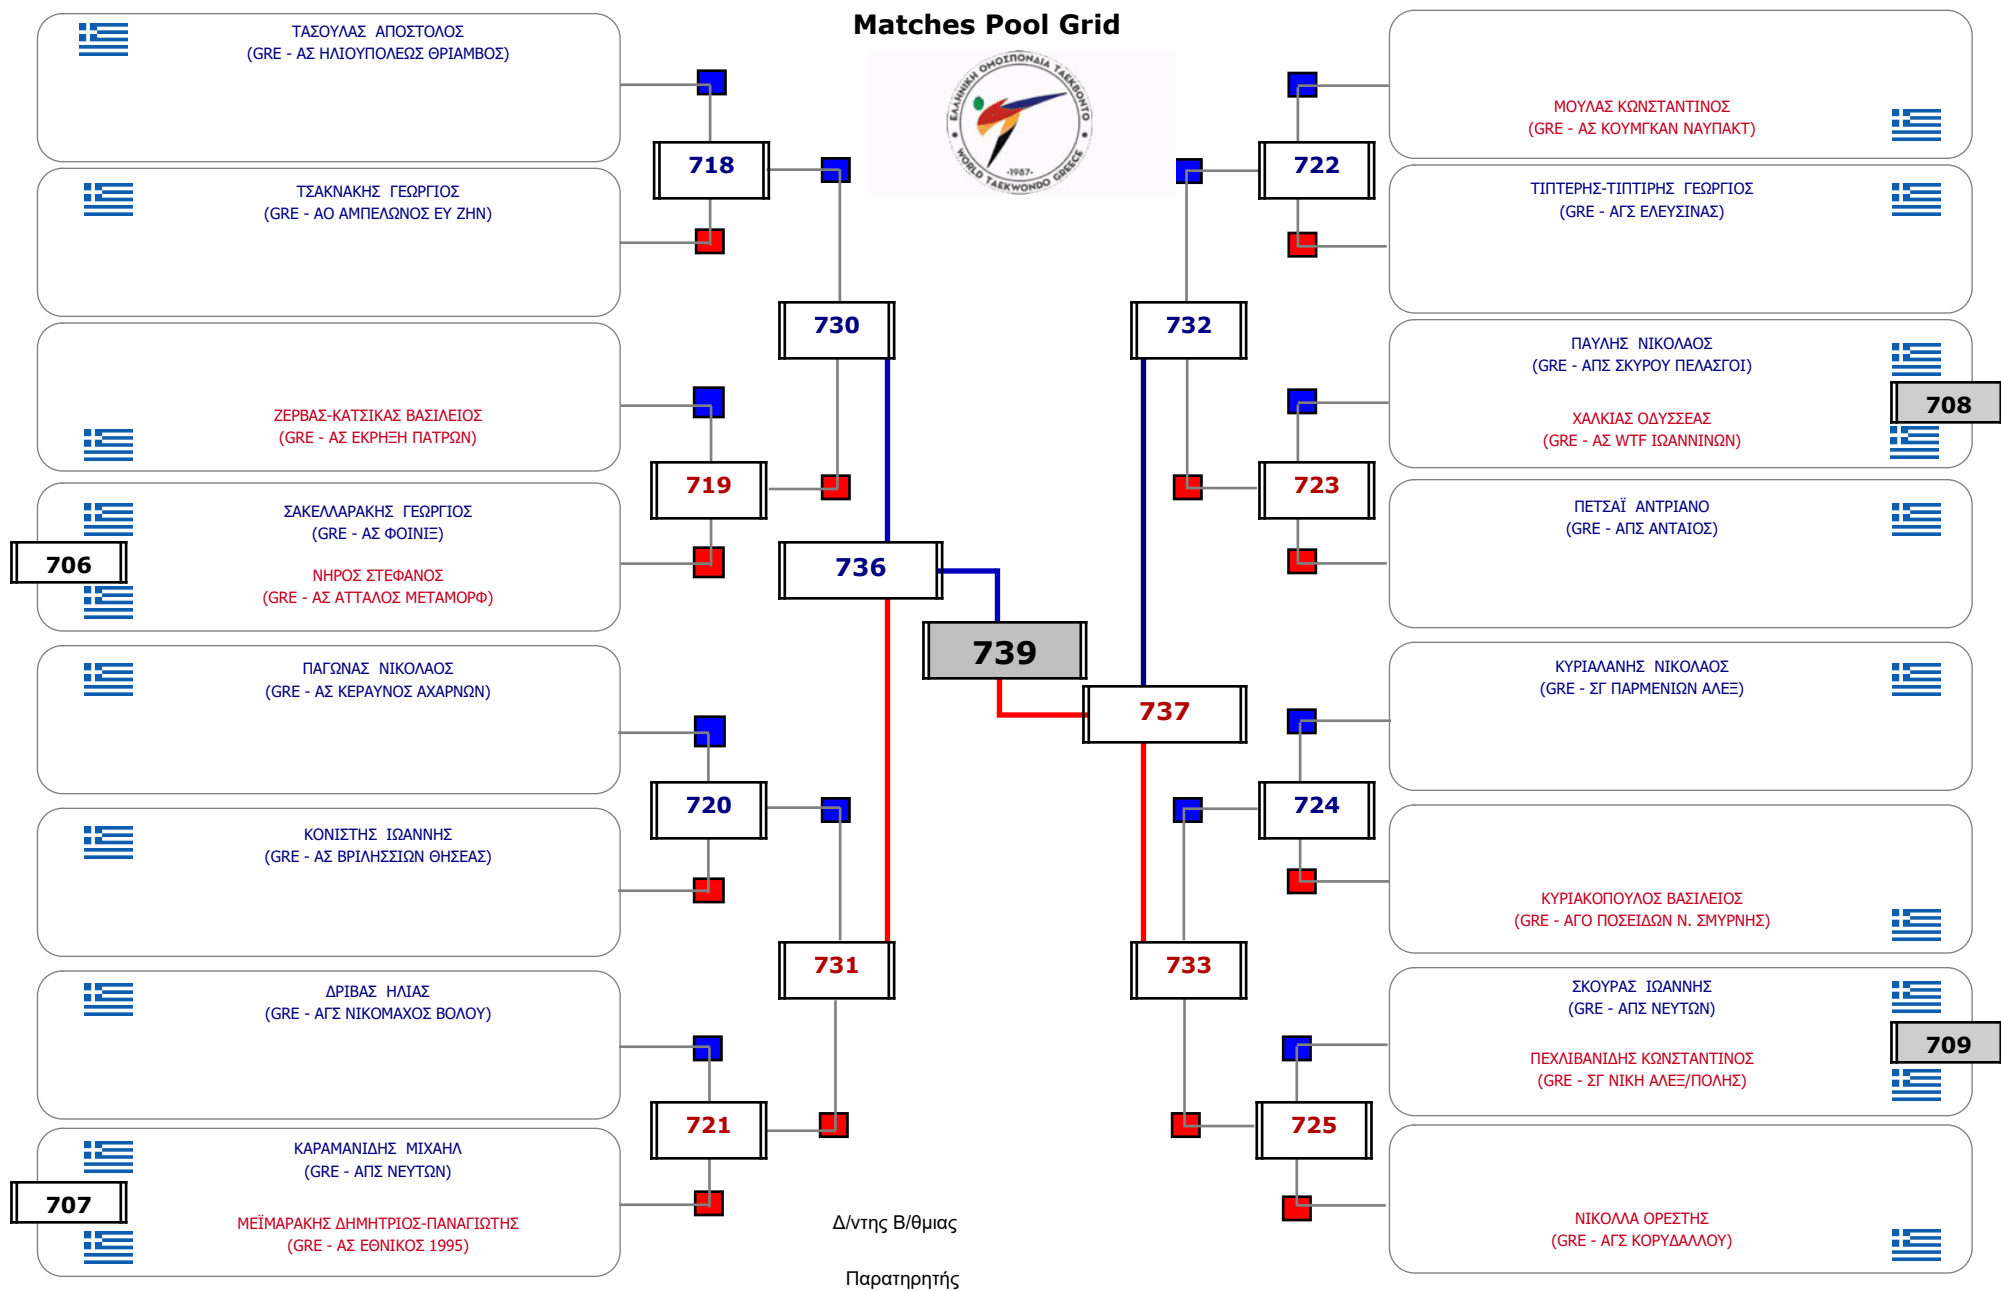

Matches Pool Grid 1 of 3

Matches Pool Grid 2 of 3

Matches Pool Grid 3 of 3

Δ/ντης Β/θμιας

Παρατηρητής

Συμμετοχή 51 Αθλητές/τριες από 41 συλλόγους.

Συμμετοχή 20 Αθλητές/τριες από 19 συλλόγους.

Συμμετοχή 21 Αθλητές/τριες από 20 συλλόγους.

Matches Pool Grid

Συμμετοχή 11 Αθλητές/τριες από 11 συλλόγους.

Matches Pool Grid

Συμμετοχή 12 Αθλητές/τριες από 12 συλλόγους.

Συμμετοχή 24 Αθλητές/τριες από 23 συλλόγους.

Matches Pool Grid 2 of 3

Matches Pool Grid 3 of 3