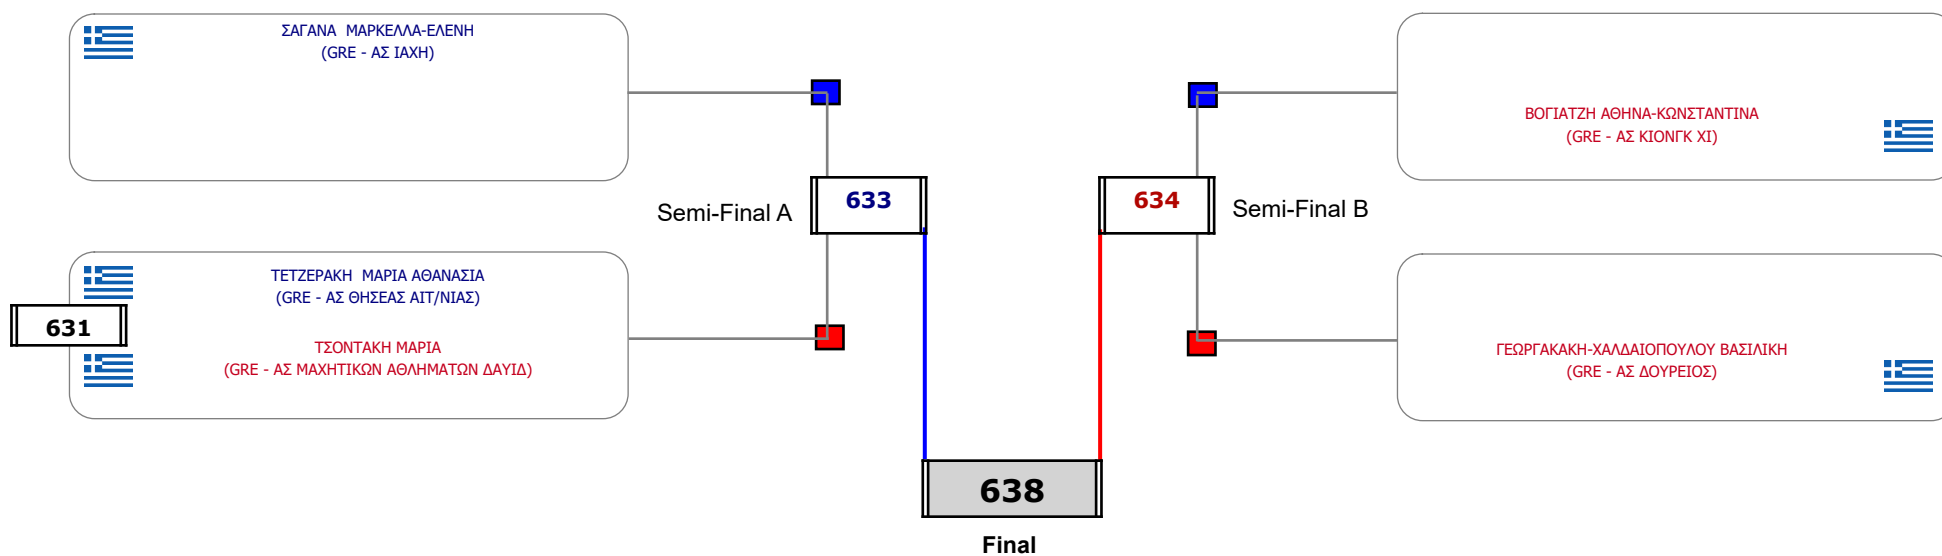

Matches Pool Grid

Συμμετοχή 9 Αθλητές/τριες από 8 συλλόγους.

Matches Pool Grid

Δ/ντης Γ/θμιας

Παρατηρητής

Συμμετοχή 8 Αθλητές/τριες από 7 συλλόγους.

Matches Pool Grid

Δ/ντης Γ/θμιας

Παρατηρητής

Συμμετοχή 3 Αθλητές/τριες από 3 συλλόγους.

Matches Pool Grid

Δ/ντης Γ/θμιας

Παρατηρητής

Συμμετοχή 5 Αθλητές/τριες από 5 συλλόγους.

Matches Pool Grid

Δ/ντης Γ/θμιας