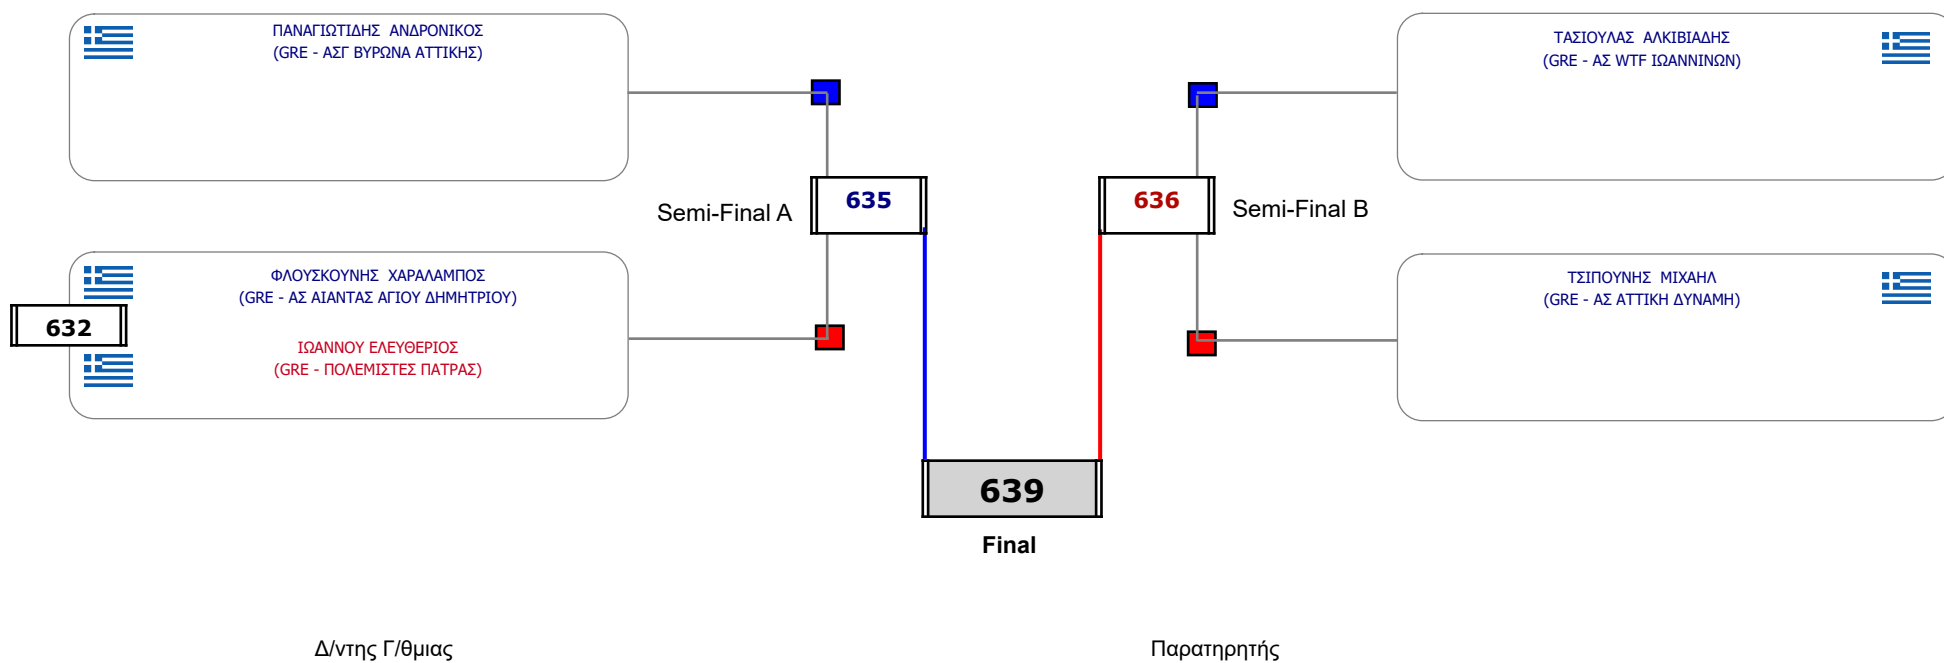

Matches Pool Grid

Δ/ντης Γ/θμιας

Παρατηρητής

Συμμετοχή 7 Αθλητές/τριες από 6 συλλόγους.

Matches Pool Grid

Συμμετοχή 10 Αθλητές/τριες από 9 συλλόγους.

Matches Pool Grid

Δ/ντης Γ/θμιας

Παρατηρητής

Συμμετοχή 3 Αθλητές/τριες από 3 συλλόγους.

Matches Pool Grid

Συμμετοχή 5 Αθλητές/τριες από 5 συλλόγους.

Matches Pool Grid

Δ/ντης Γ/θμιας

Παρατηρητής

Συμμετοχή 7 Αθλητές/τριες από 7 συλλόγους.