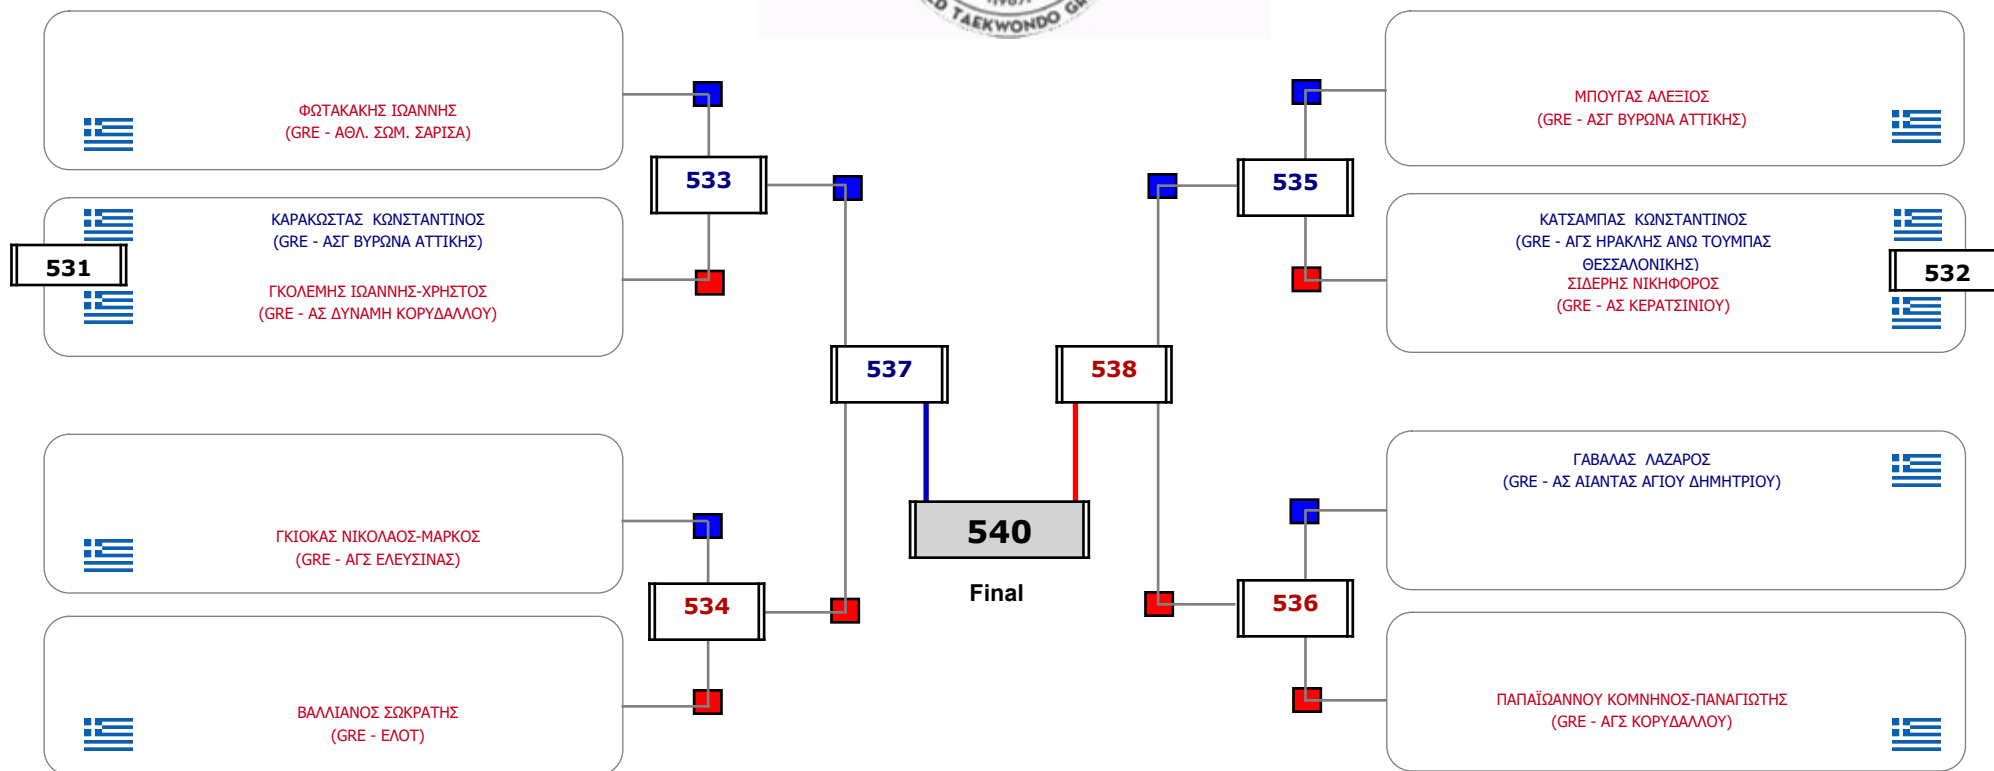

Matches Pool Grid

Δ/ντης Γ/θμιας

Παρατηρητής

Συμμετοχή 7 Αθλητές/τριες από 6 συλλόγους.

Matches Pool Grid

Συμμετοχή 10 Αθλητές/τριες από 9 συλλόγους.

Matches Pool Grid

Δ/ντης Γ/θμιας

Παρατηρητής

Συμμετοχή 3 Αθλητές/τριες από 3 συλλόγους.

Matches Pool Grid

Συμμετοχή 5 Αθλητές/τριες από 5 συλλόγους.

Matches Pool Grid

Δ/ντης Γ/θμιας

Παρατηρητής

Συμμετοχή 7 Αθλητές/τριες από 7 συλλόγους.