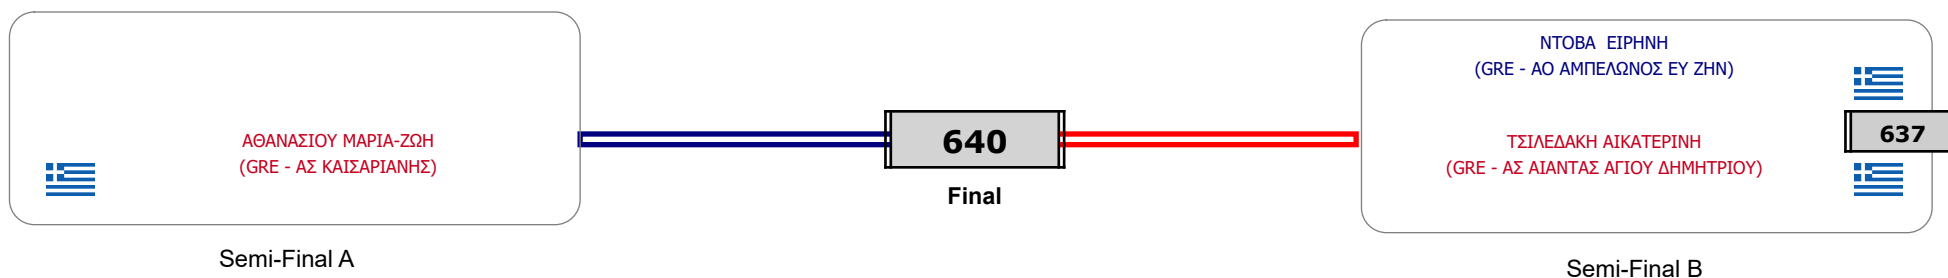

Παρατηρητής

Συμμετοχή 3 Αθλητές/τριες από 3 συλλόγους.

Matches Pool Grid

Δ/ντης Γ/θμιας

Παρατηρητής

Συμμετοχή 5 Αθλητές/τριες από 5 συλλόγους.

Matches Pool Grid

Δ/ντης Γ/θμιας