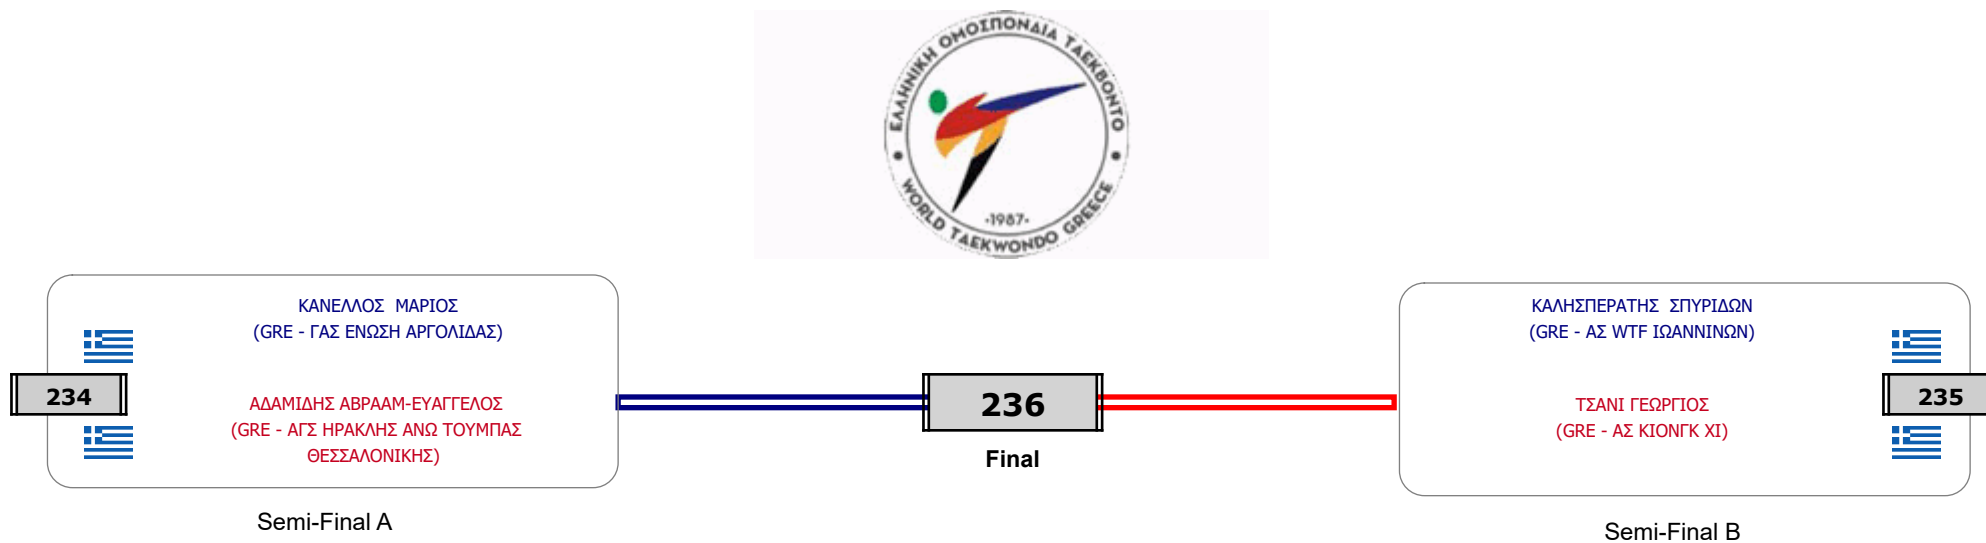

Matches Pool Grid

Δ/ντης Γ/θμιας

Παρατηρητής

Συμμετοχή 4 Αθλητές/τριες από 4 συλλόγους.

Matches Pool Grid

Δ/ντης Γ/θμιας

Παρατηρητής

Συμμετοχή 3 Αθλητές/τριες από 3 συλλόγους.