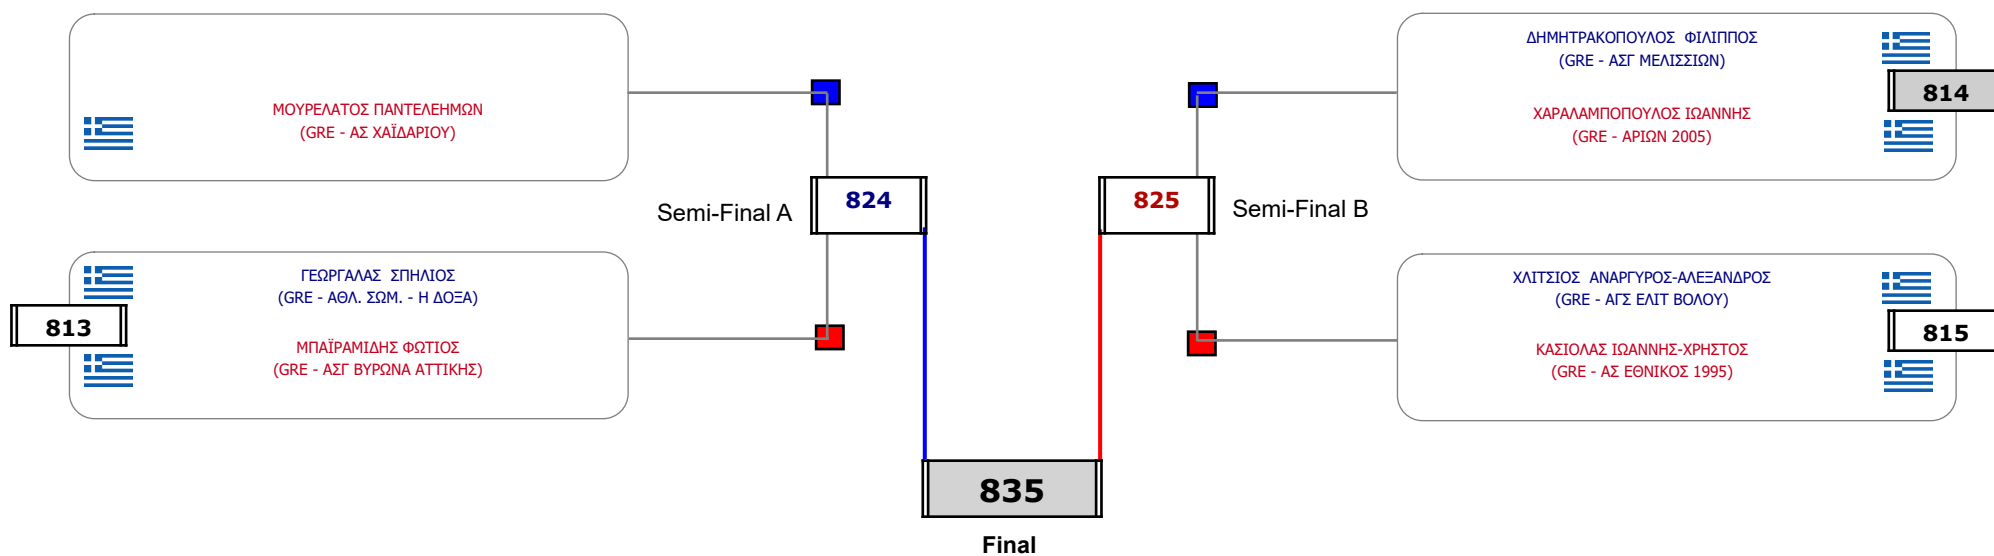

Παρατηρητής

Συμμετοχή 3 Αθλητές/τριες από 3 συλλόγους.

Matches Pool Grid

Συμμετοχή 5 Αθλητές/τριες από 5 συλλόγους.

Matches Pool Grid

Δ/ντης Γ/θμιας

Παρατηρητής

Συμμετοχή 7 Αθλητές/τριες από 7 συλλόγους.

Matches Pool Grid

Δ/ντης Γ/θμιας

Παρατηρητής

Συμμετοχή 4 Αθλητές/τριες από 4 συλλόγους.

Matches Pool Grid

Δ/ντης Γ/θμιας

Παρατηρητής

Συμμετοχή 2 Αθλητές/τριες από 2 συλλόγους.