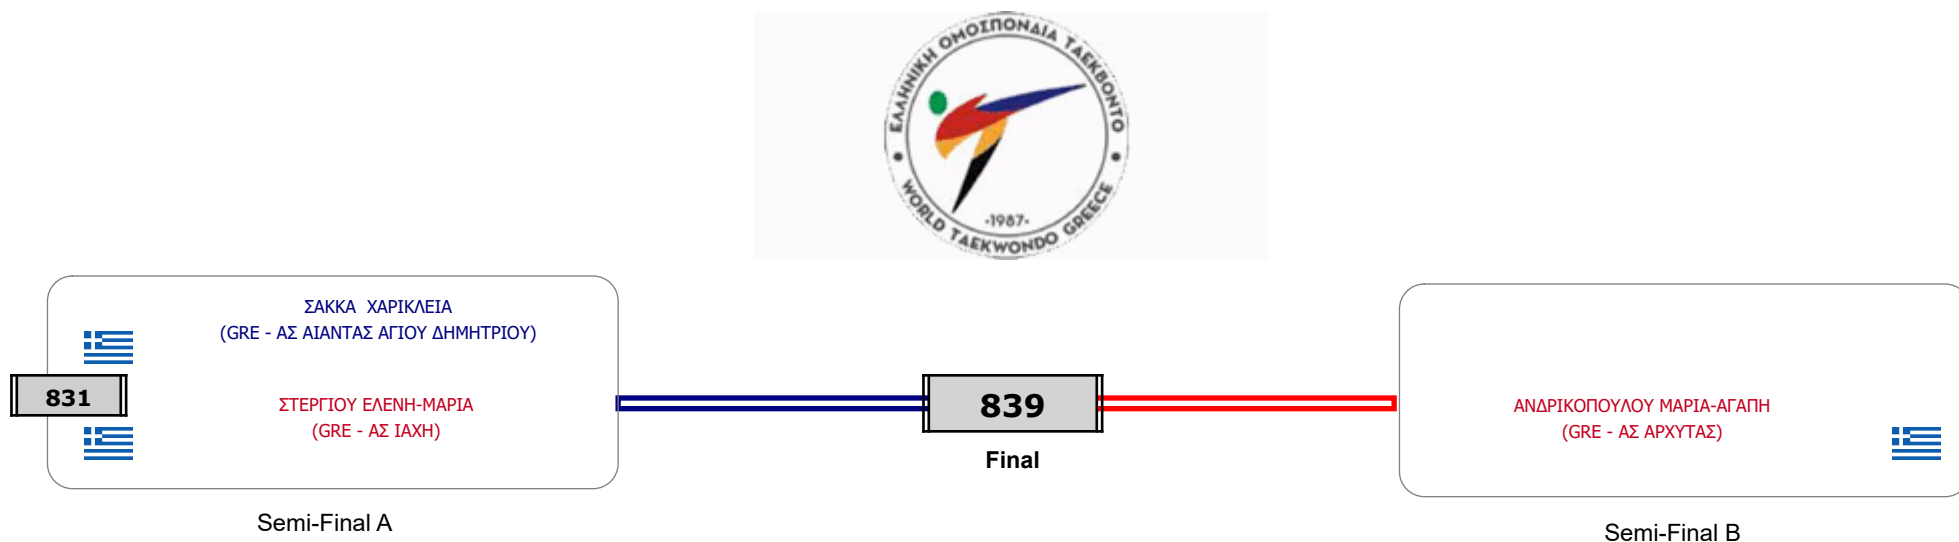

Matches Pool Grid

Συμμετοχή 9 Αθλητές/τριες από 8 συλλόγους.

Matches Pool Grid

Δ/ντης Γ/θμιας

Παρατηρητής

Συμμετοχή 8 Αθλητές/τριες από 7 συλλόγους.

Matches Pool Grid

Δ/ντης Γ/θμιας

Παρατηρητής

Συμμετοχή 3 Αθλητές/τριες από 3 συλλόγους.

Matches Pool Grid

Δ/ντης Γ/θμιας

Παρατηρητής

Συμμετοχή 5 Αθλητές/τριες από 5 συλλόγους.

Matches Pool Grid

Δ/ντης Γ/θμιας