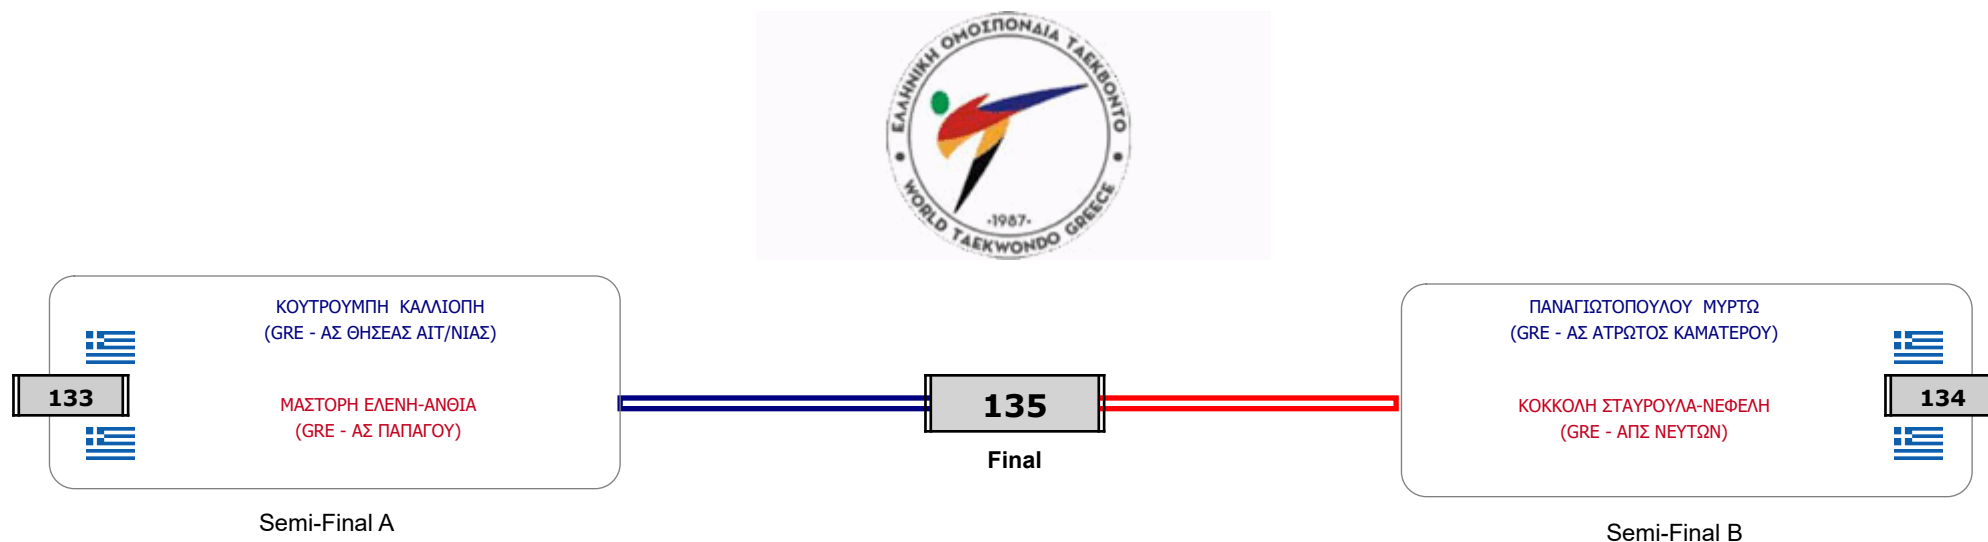

Matches Pool Grid

Δ/ντης Γ/θμιας

Παρατηρητής

Συμμετοχή 4 Αθλητές/τριες από 4 συλλόγους.