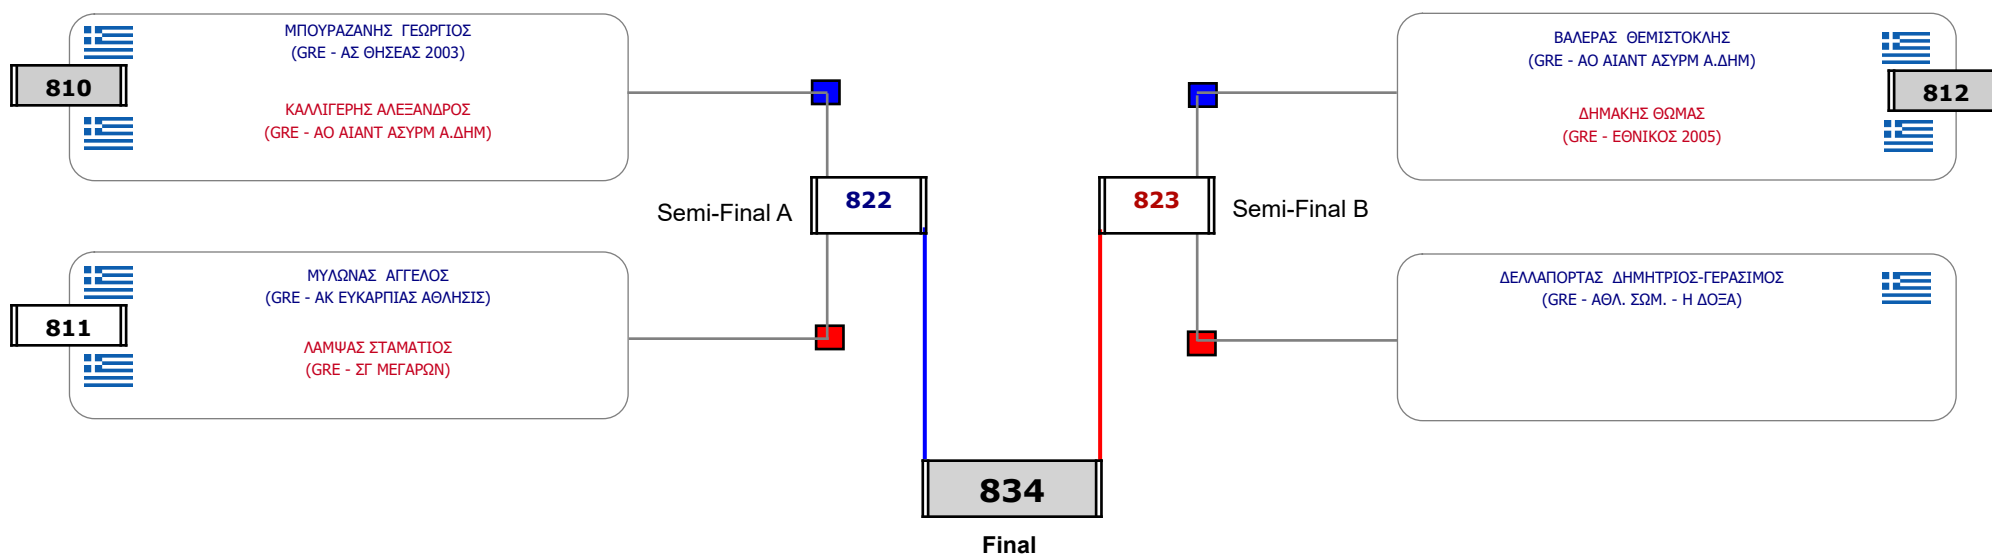

Matches Pool Grid

Δ/ντης Γ/θμιας

Παρατηρητής

Συμμετοχή 7 Αθλητές/τριες από 6 συλλόγους.