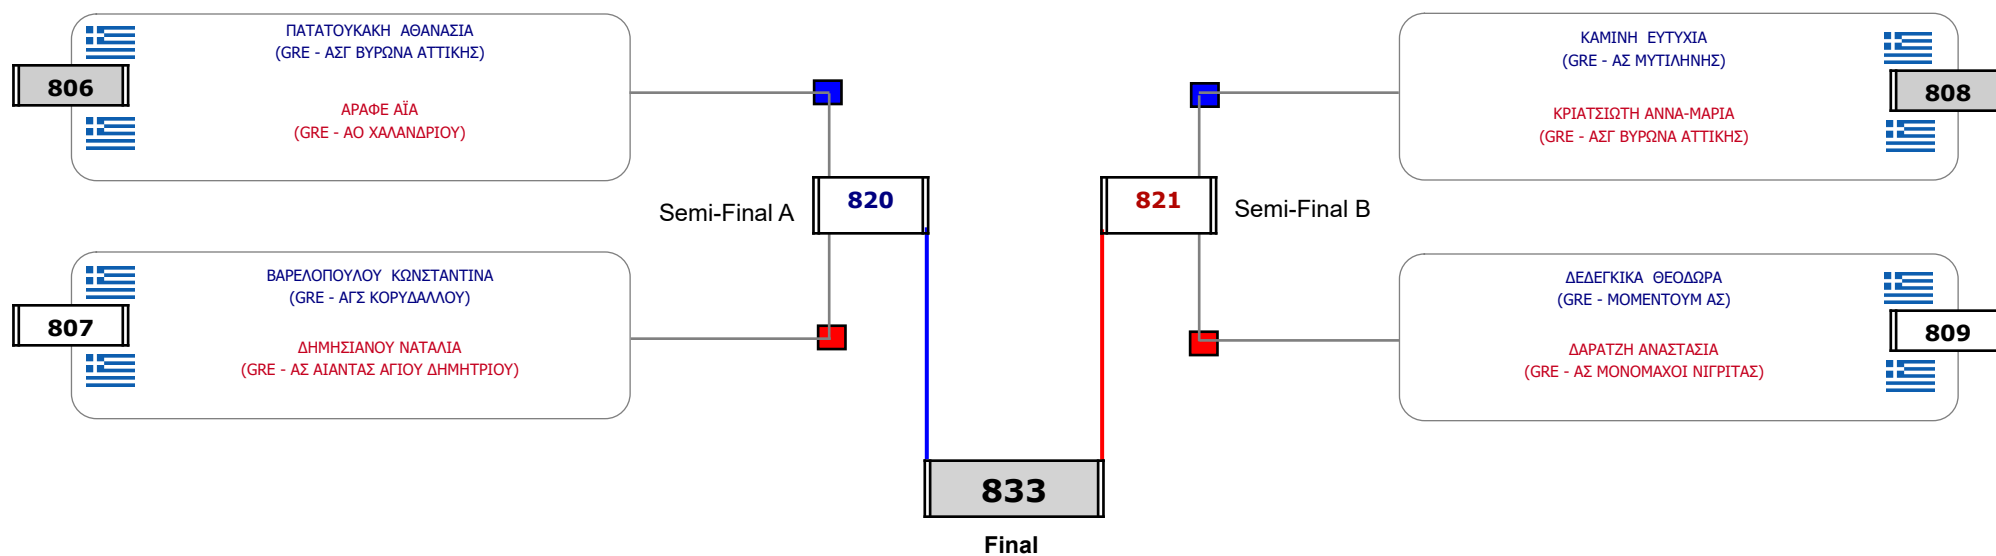

Matches Pool Grid

Δ/ντης Γ/θμιας

Παρατηρητής

Συμμετοχή 8 Αθλητές/τριες από 7 συλλόγους.