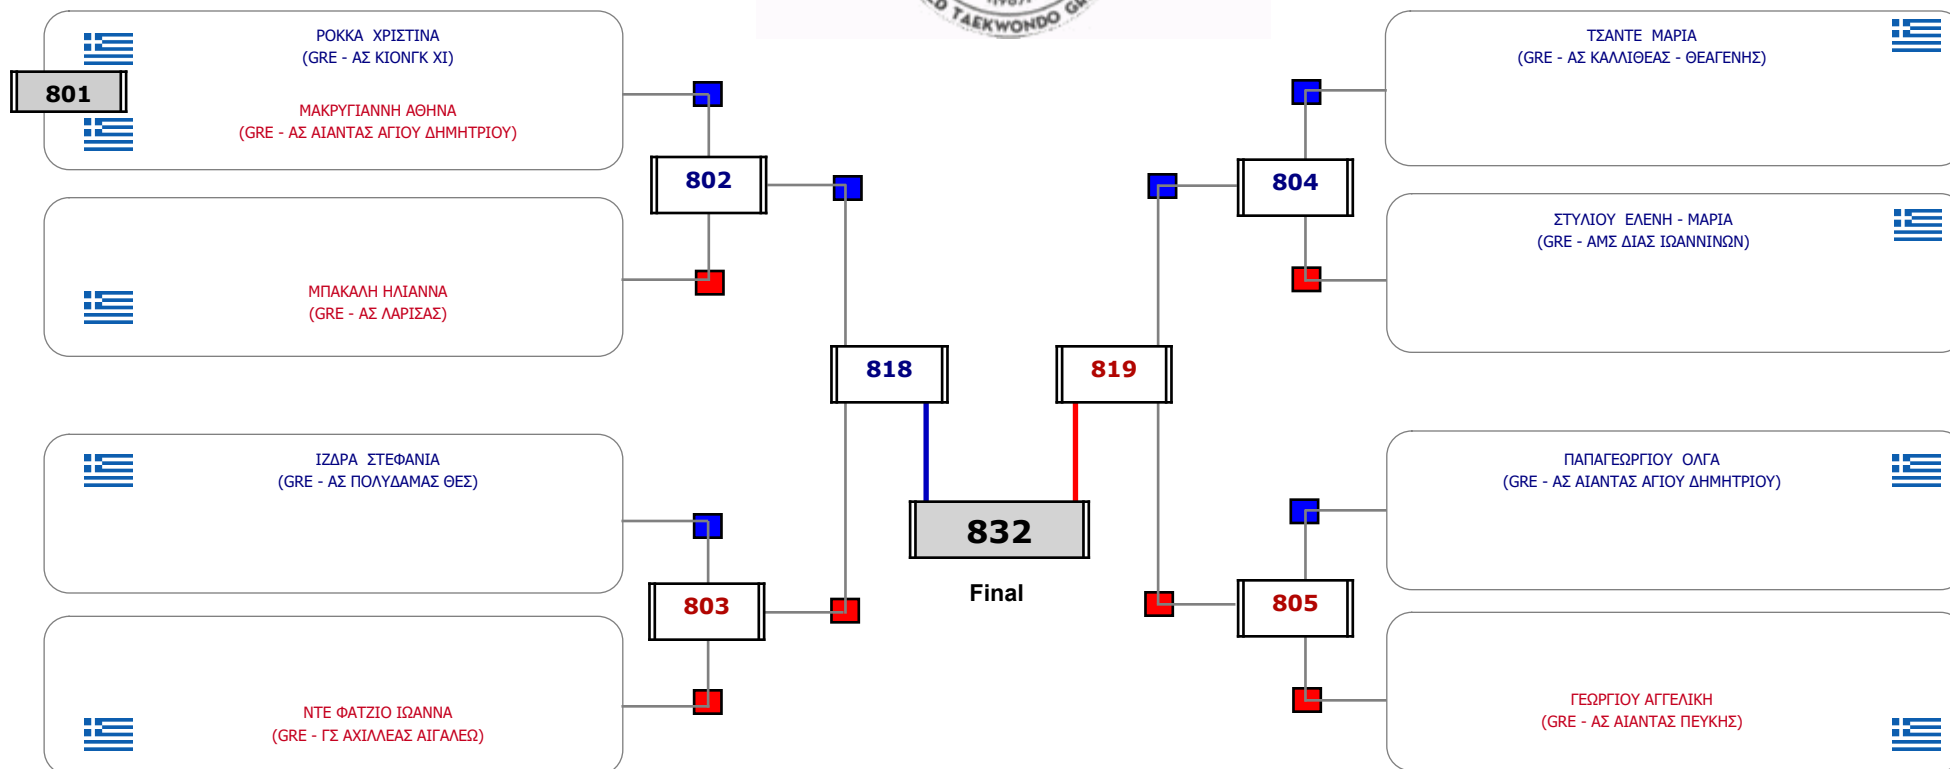

Matches Pool Grid

Δ/ντης Γ/θμιας

Παρατηρητής

Συμμετοχή 4 Αθλητές/τριες από 4 συλλόγους.

Matches Pool Grid

Δ/ντης Γ/θμιας

Παρατηρητής

Συμμετοχή 6 Αθλητές/τριες από 6 συλλόγους.

Matches Pool Grid

Συμμετοχή 9 Αθλητές/τριες από 8 συλλόγους.

Matches Pool Grid

Δ/ντης Γ/θμιας

Παρατηρητής

Συμμετοχή 8 Αθλητές/τριες από 7 συλλόγους.

Matches Pool Grid

Δ/ντης Γ/θμιας