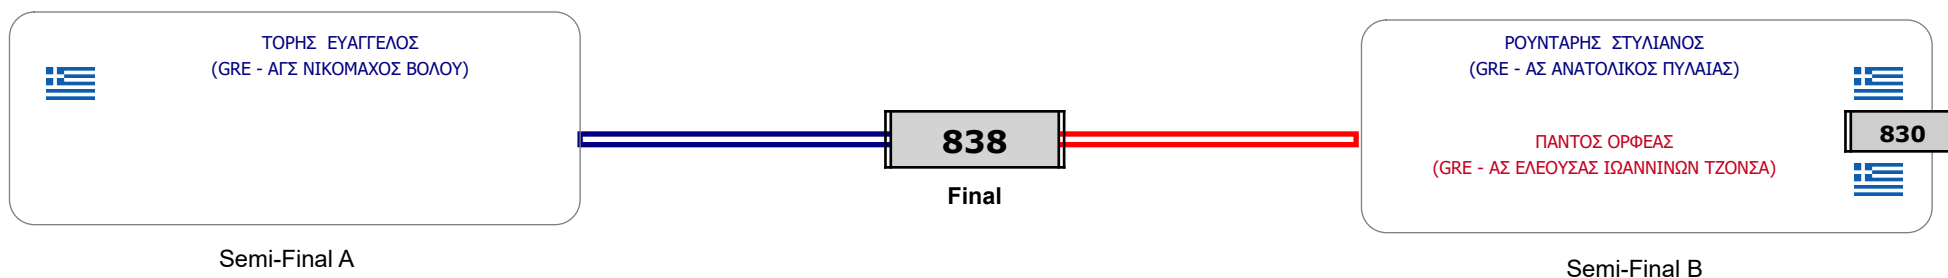

Matches Pool Grid

Δ/ντης Γ/θμιας

Παρατηρητής

Συμμετοχή 4 Αθλητές/τριες από 4 συλλόγους.

Matches Pool Grid

Δ/ντης Γ/θμιας

Παρατηρητής

Συμμετοχή 3 Αθλητές/τριες από 3 συλλόγους.