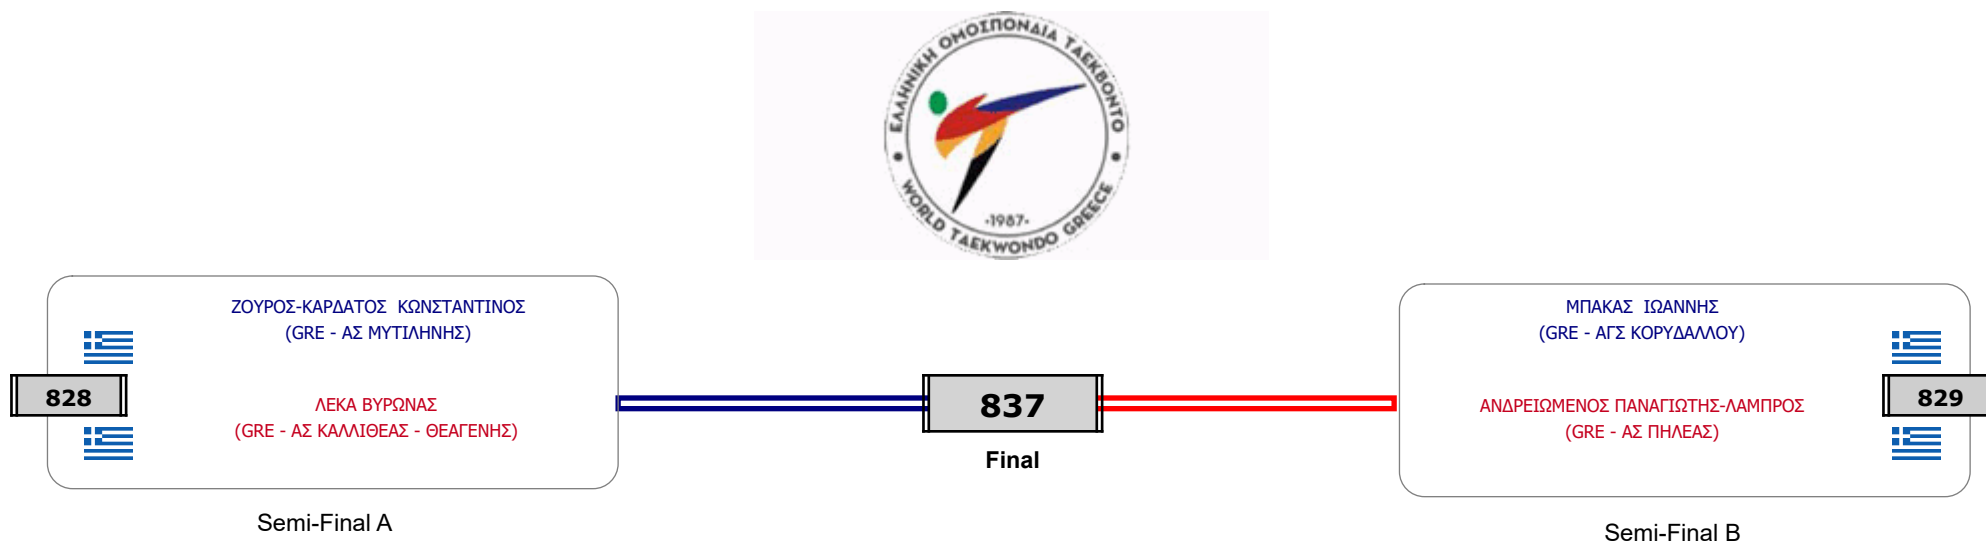

Παρατηρητής

Συμμετοχή 3 Αθλητές/τριες από 3 συλλόγους.

Matches Pool Grid

Συμμετοχή 5 Αθλητές/τριες από 5 συλλόγους.

Matches Pool Grid

Δ/ντης Γ/θμιας

Παρατηρητής

Συμμετοχή 7 Αθλητές/τριες από 7 συλλόγους.

Matches Pool Grid

Δ/ντης Γ/θμιας

Παρατηρητής

Συμμετοχή 4 Αθλητές/τριες από 4 συλλόγους.

Matches Pool Grid

Δ/ντης Γ/θμιας

Παρατηρητής

Συμμετοχή 2 Αθλητές/τριες από 2 συλλόγους.