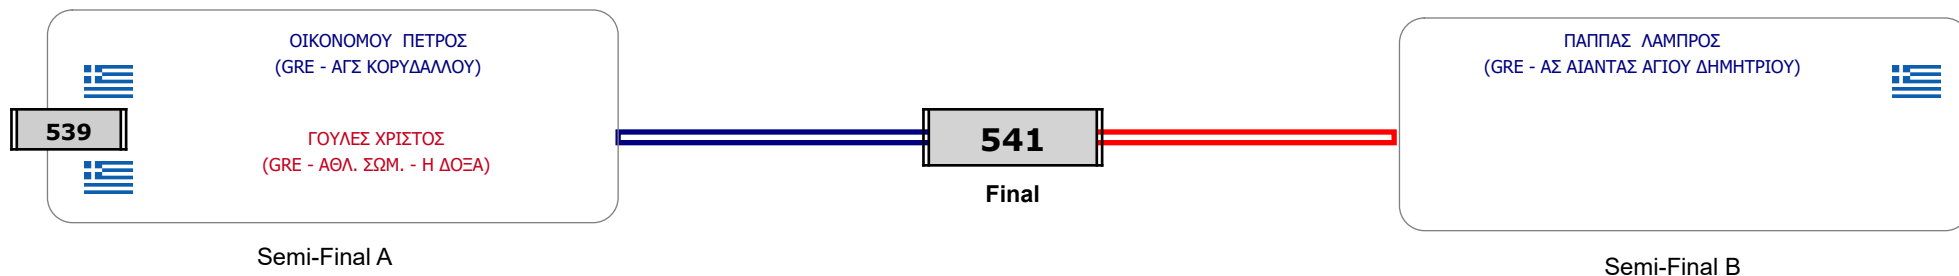

Matches Pool Grid

Δ/ντης Γ/θμιας

Παρατηρητής

Συμμετοχή 7 Αθλητές/τριες από 6 συλλόγους.

Matches Pool Grid

Συμμετοχή 10 Αθλητές/τριες από 9 συλλόγους.

Matches Pool Grid

Δ/ντης Γ/θμιας