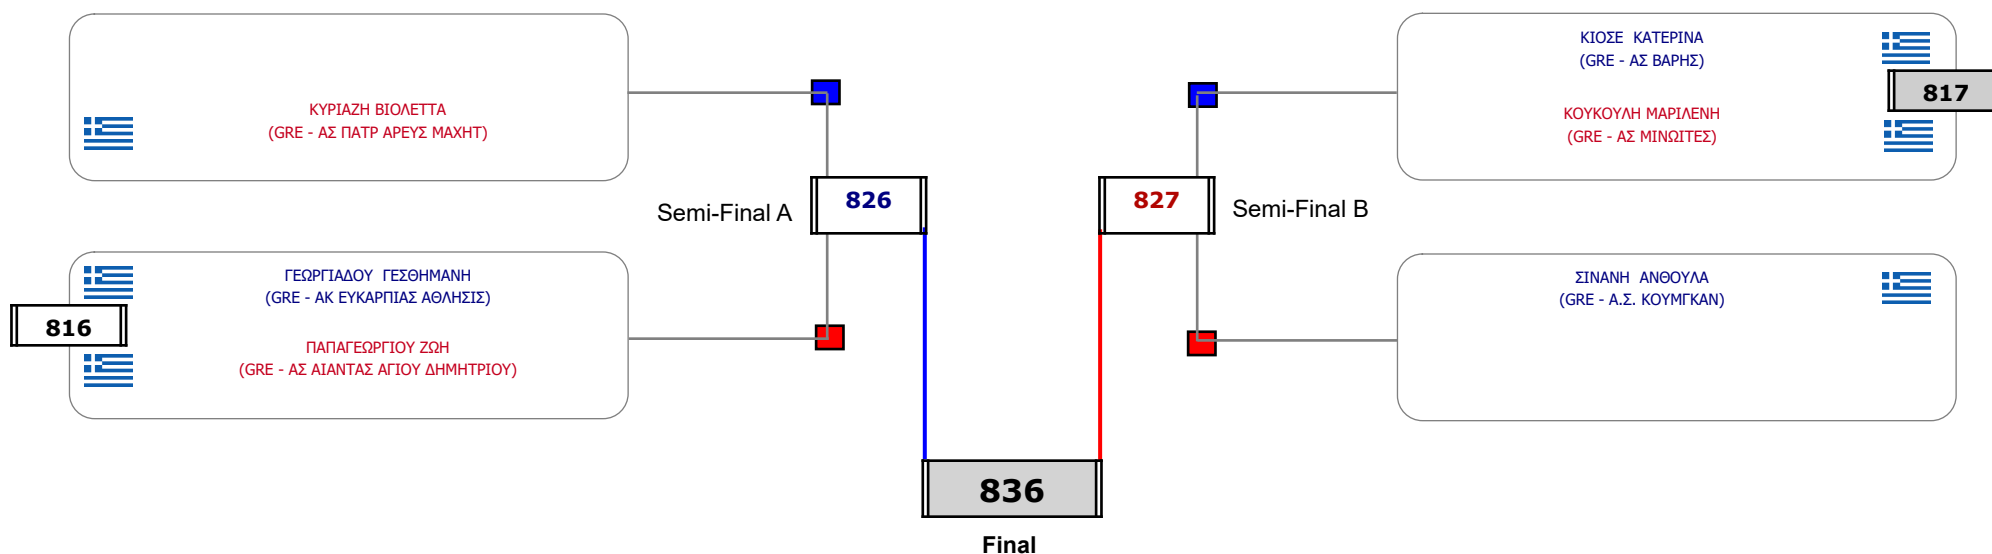

Matches Pool Grid

Δ/ντης Γ/θμιας

Παρατηρητής

Συμμετοχή 4 Αθλητές/τριες από 4 συλλόγους.

Matches Pool Grid

Δ/ντης Γ/θμιας

Παρατηρητής

Συμμετοχή 6 Αθλητές/τριες από 6 συλλόγους.